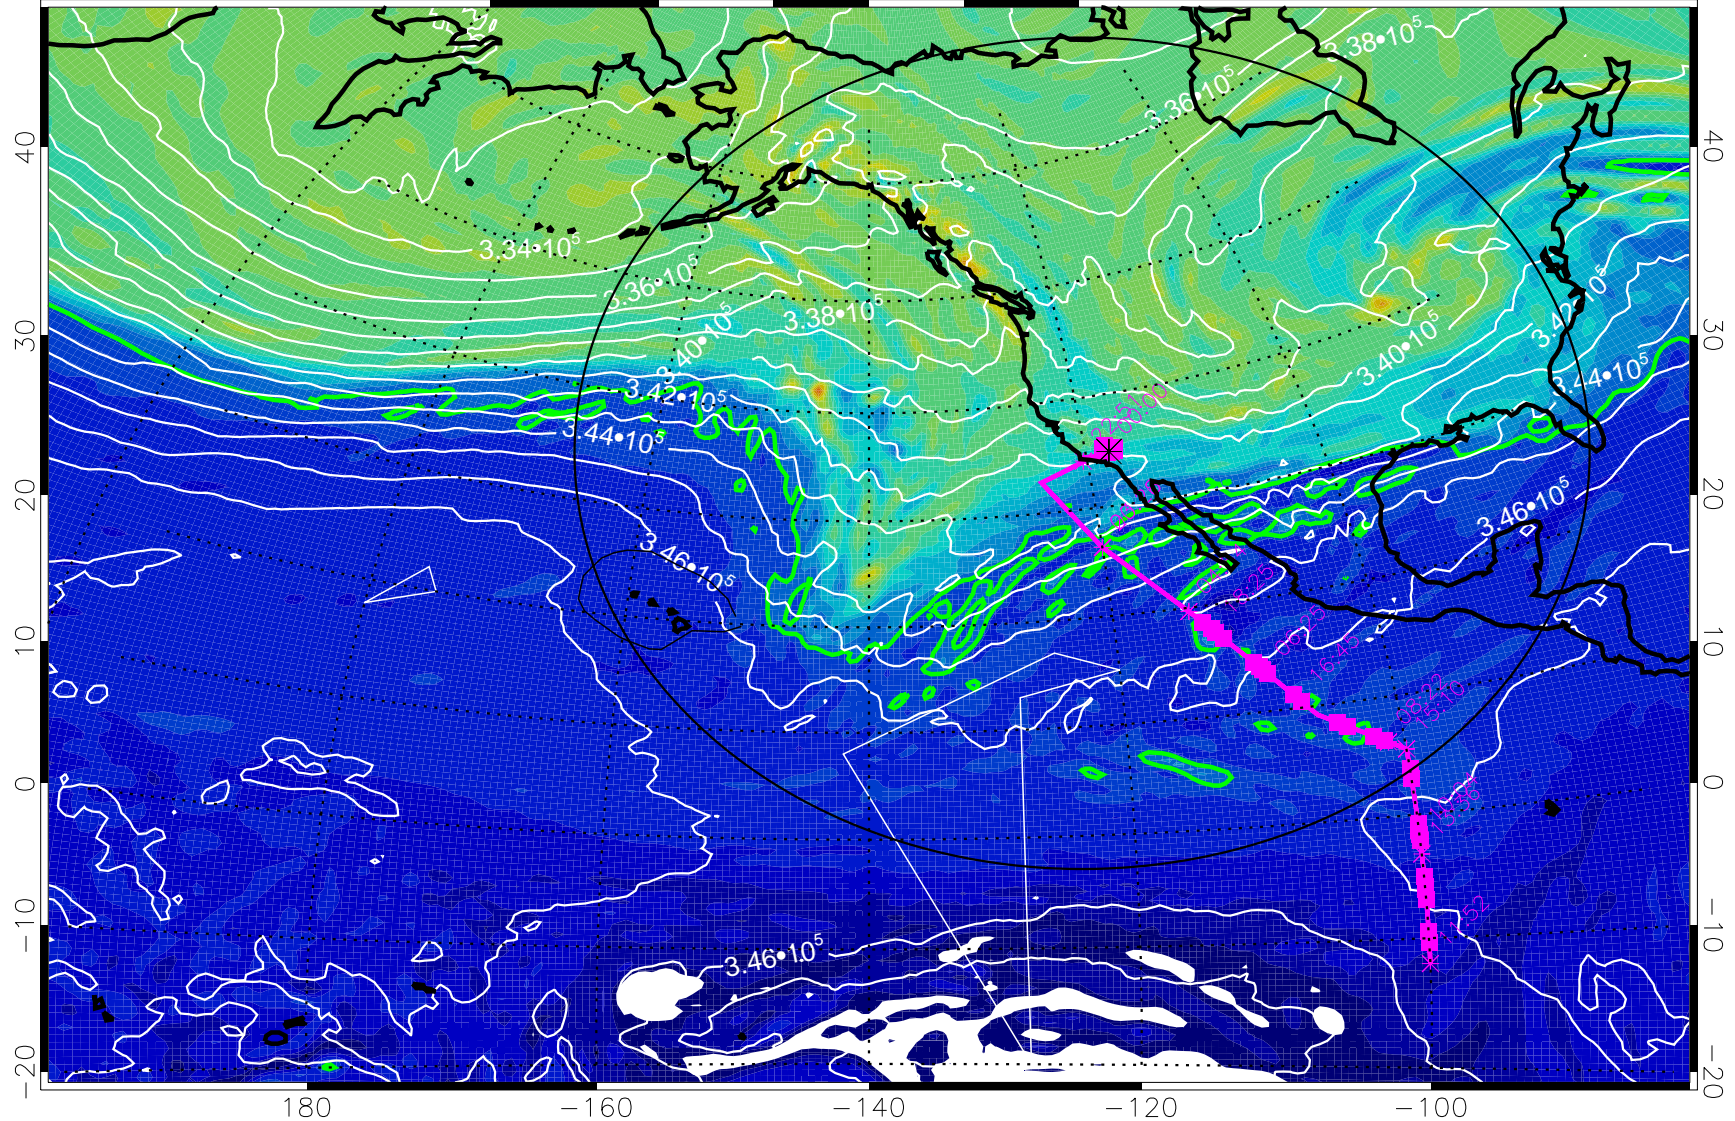

0 5.0•10<sup>-6</sup> 1.0•10<sup>-5</sup> 1.5•10<sup>-5</sup>  
PVU

355K Montgomery Streamfunction, white  
EPV Tropopause (2 PVU) Position  
Range ring of 4055 km -- 13 hours GH round trip

13022612, 72 hour forecast for 355K EPV

160 180 -160 -140 -120 -100

355K Montgomery Streamfunction, white  
EPV Tropopause (2 PVU) Position  
Range ring of 4055 km -- 13 hours GH round trip

13022618, 78 hour forecast for 355K EPV

160 180 -160 -140 -120 -100

0  $5.0 \cdot 10^{-6}$   $1.0 \cdot 10^{-5}$   $1.5 \cdot 10^{-5}$   
PVU

355K Montgomery Streamfunction, white  
EPV Tropopause (2 PVU) Position  
Range ring of 4055 km -- 13 hours GH round trip

13022700, 84 hour forecast for 355K EPV

160 180 -160 -140 -120 -100

355K Montgomery Streamfunction, white  
EPV Tropopause (2 PVU) Position  
Range ring of 4055 km -- 13 hours GH round trip

13022706, 90 hour forecast for 355K EPV

355K Montgomery Streamfunction, white  
EPV Tropopause (2 PVU) Position  
Range ring of 4055 km -- 13 hours GH round trip