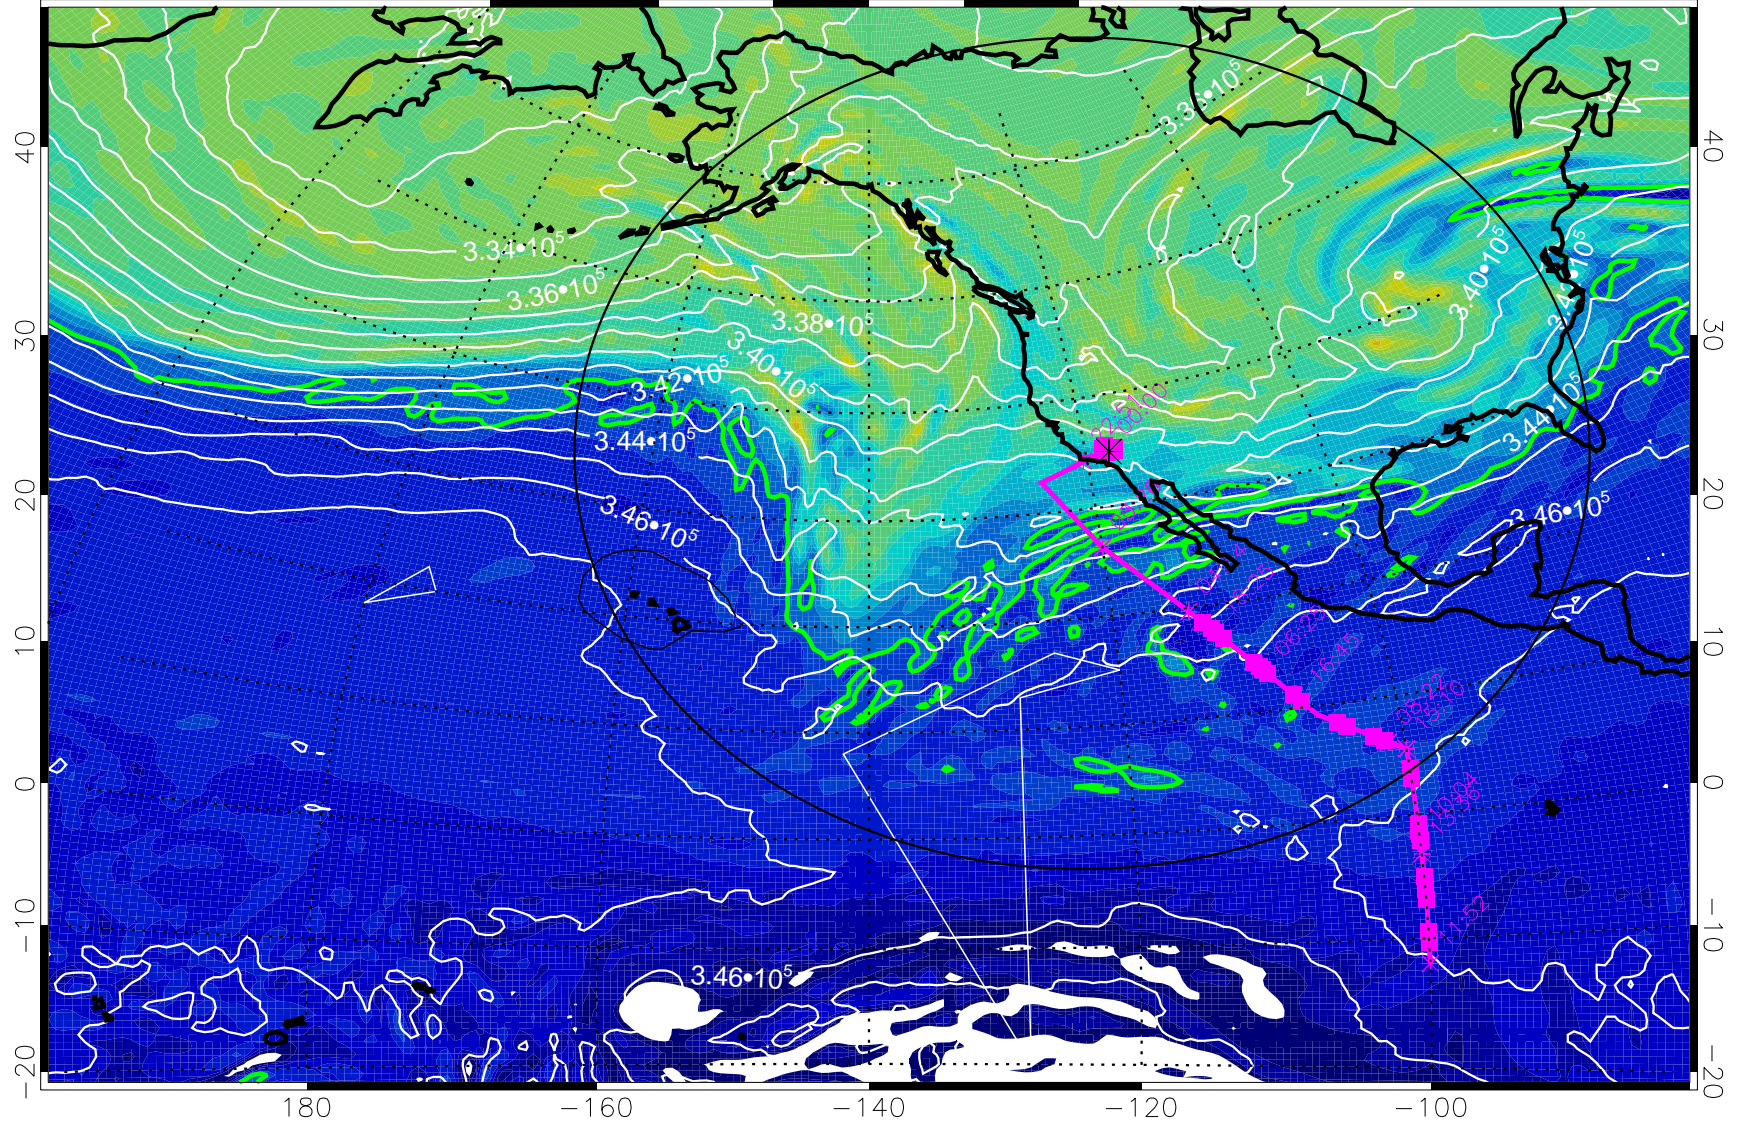

160 180 -160 -140 -120 -100

355K Montgomery Streamfunction, white  
EPV Tropopause (2 PVU) Position  
Range ring of 4055 km -- 13 hours GH round trip

13022606, 66 hour forecast for 355K EPV

160 180 -160 -140 -120 -100

0 5.0•10<sup>-6</sup> 1.0•10<sup>-5</sup> 1.5•10<sup>-5</sup>  
PVU

355K Montgomery Streamfunction, white  
EPV Tropopause (2 PVU) Position  
Range ring of 4055 km -- 13 hours GH round trip

13022612, 72 hour forecast for 355K EPV

160 180 -160 -140 -120 -100

355K Montgomery Streamfunction, white  
EPV Tropopause (2 PVU) Position  
Range ring of 4055 km -- 13 hours GH round trip

13022618, 78 hour forecast for 355K EPV

160 180 -160 -140 -120 -100

0  $5.0 \cdot 10^{-6}$   $1.0 \cdot 10^{-5}$   $1.5 \cdot 10^{-5}$   
PVU

355K Montgomery Streamfunction, white  
EPV Tropopause (2 PVU) Position  
Range ring of 4055 km -- 13 hours GH round trip

13022700, 84 hour forecast for 355K EPV