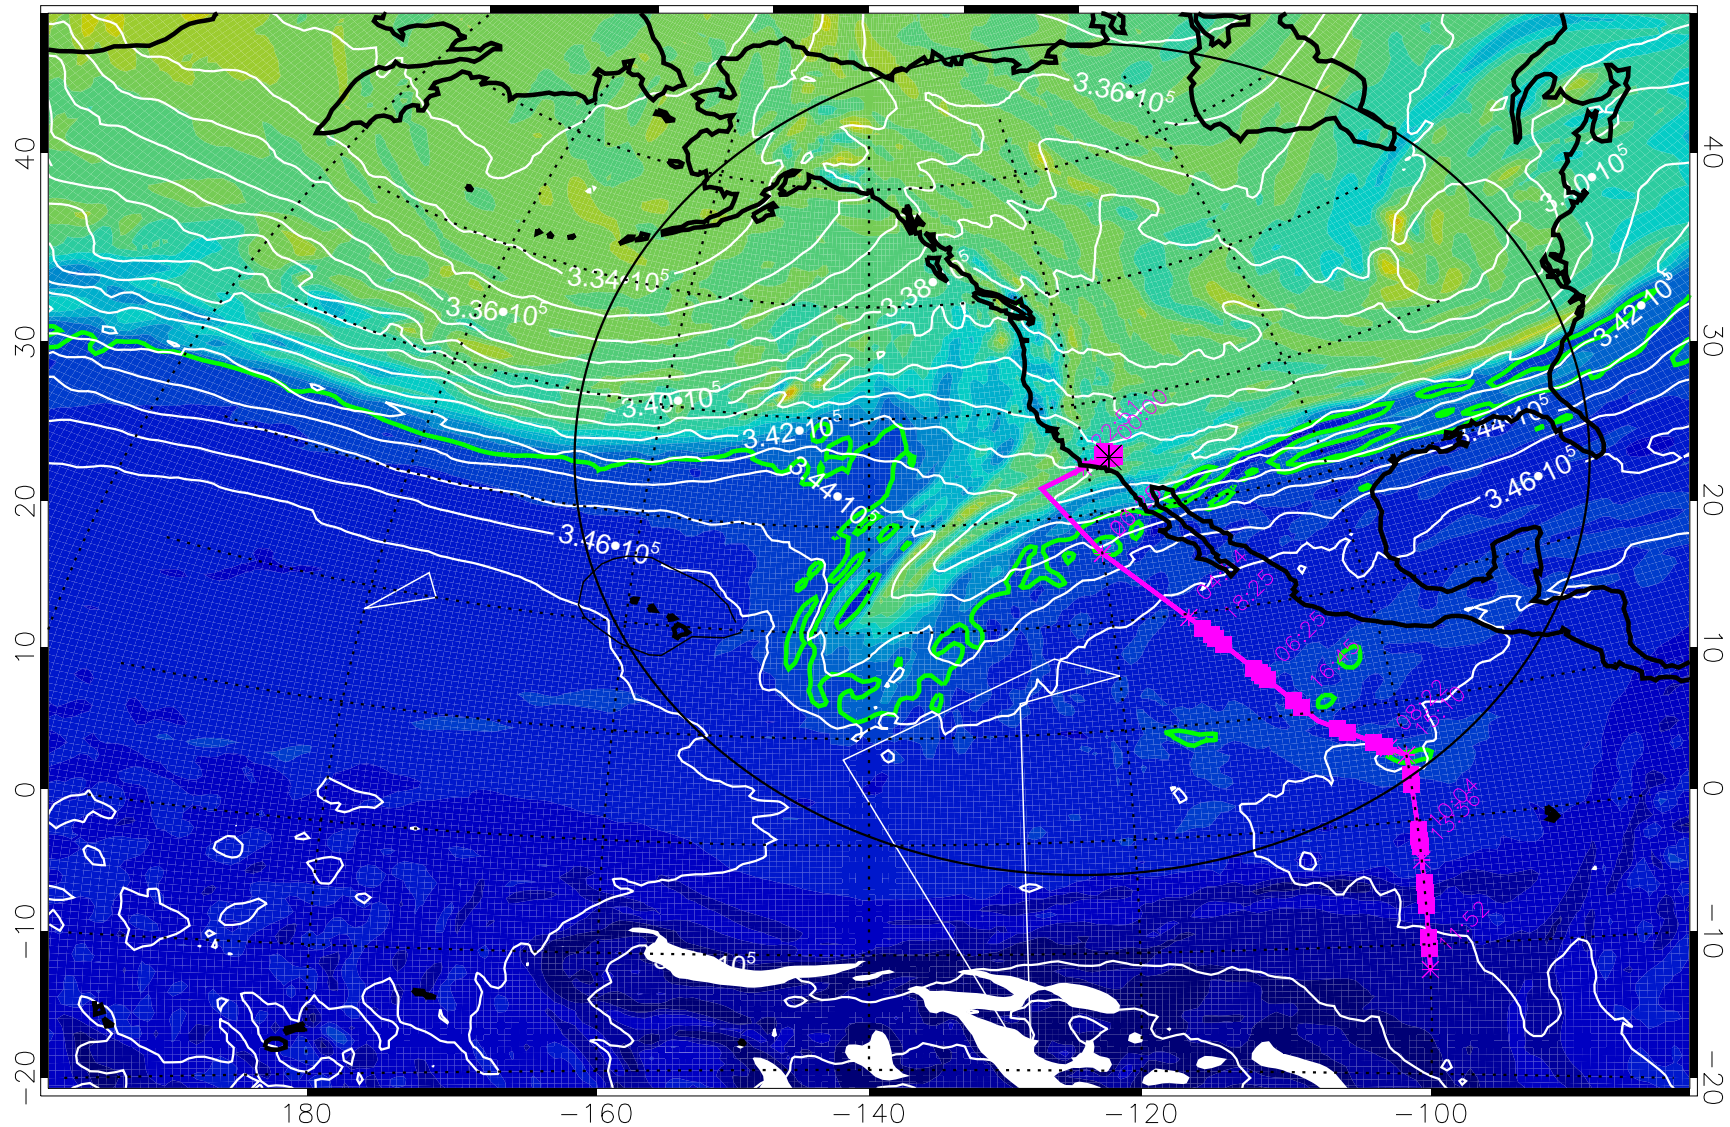

13022712, 96 hour forecast for 355K EPV

355K Montgomery Streamfunction, white  
EPV Tropopause (2 PVU) Position  
Range ring of 4055 km -- 13 hours GH round trip

13022718, 102 hour forecast for 355K EPV

160 180 -160 -140 -120 -100

355K Montgomery Streamfunction, white  
EPV Tropopause (2 PVU) Position  
Range ring of 4055 km -- 13 hours GH round trip

13022800, 108 hour forecast for 355K EPV

160 180 -160 -140 -120 -100

0  $5.0 \cdot 10^{-6}$   $1.0 \cdot 10^{-5}$   $1.5 \cdot 10^{-5}$   
PVU

355K Montgomery Streamfunction, white  
EPV Tropopause (2 PVU) Position  
Range ring of 4055 km -- 13 hours GH round trip

13022806, 114 hour forecast for 355K EPV

160 180 -160 -140 -120 -100

0  $5.0 \cdot 10^{-6}$   $1.0 \cdot 10^{-5}$   $1.5 \cdot 10^{-5}$   
PVU

355K Montgomery Streamfunction, white  
EPV Tropopause (2 PVU) Position  
Range ring of 4055 km -- 13 hours GH round trip