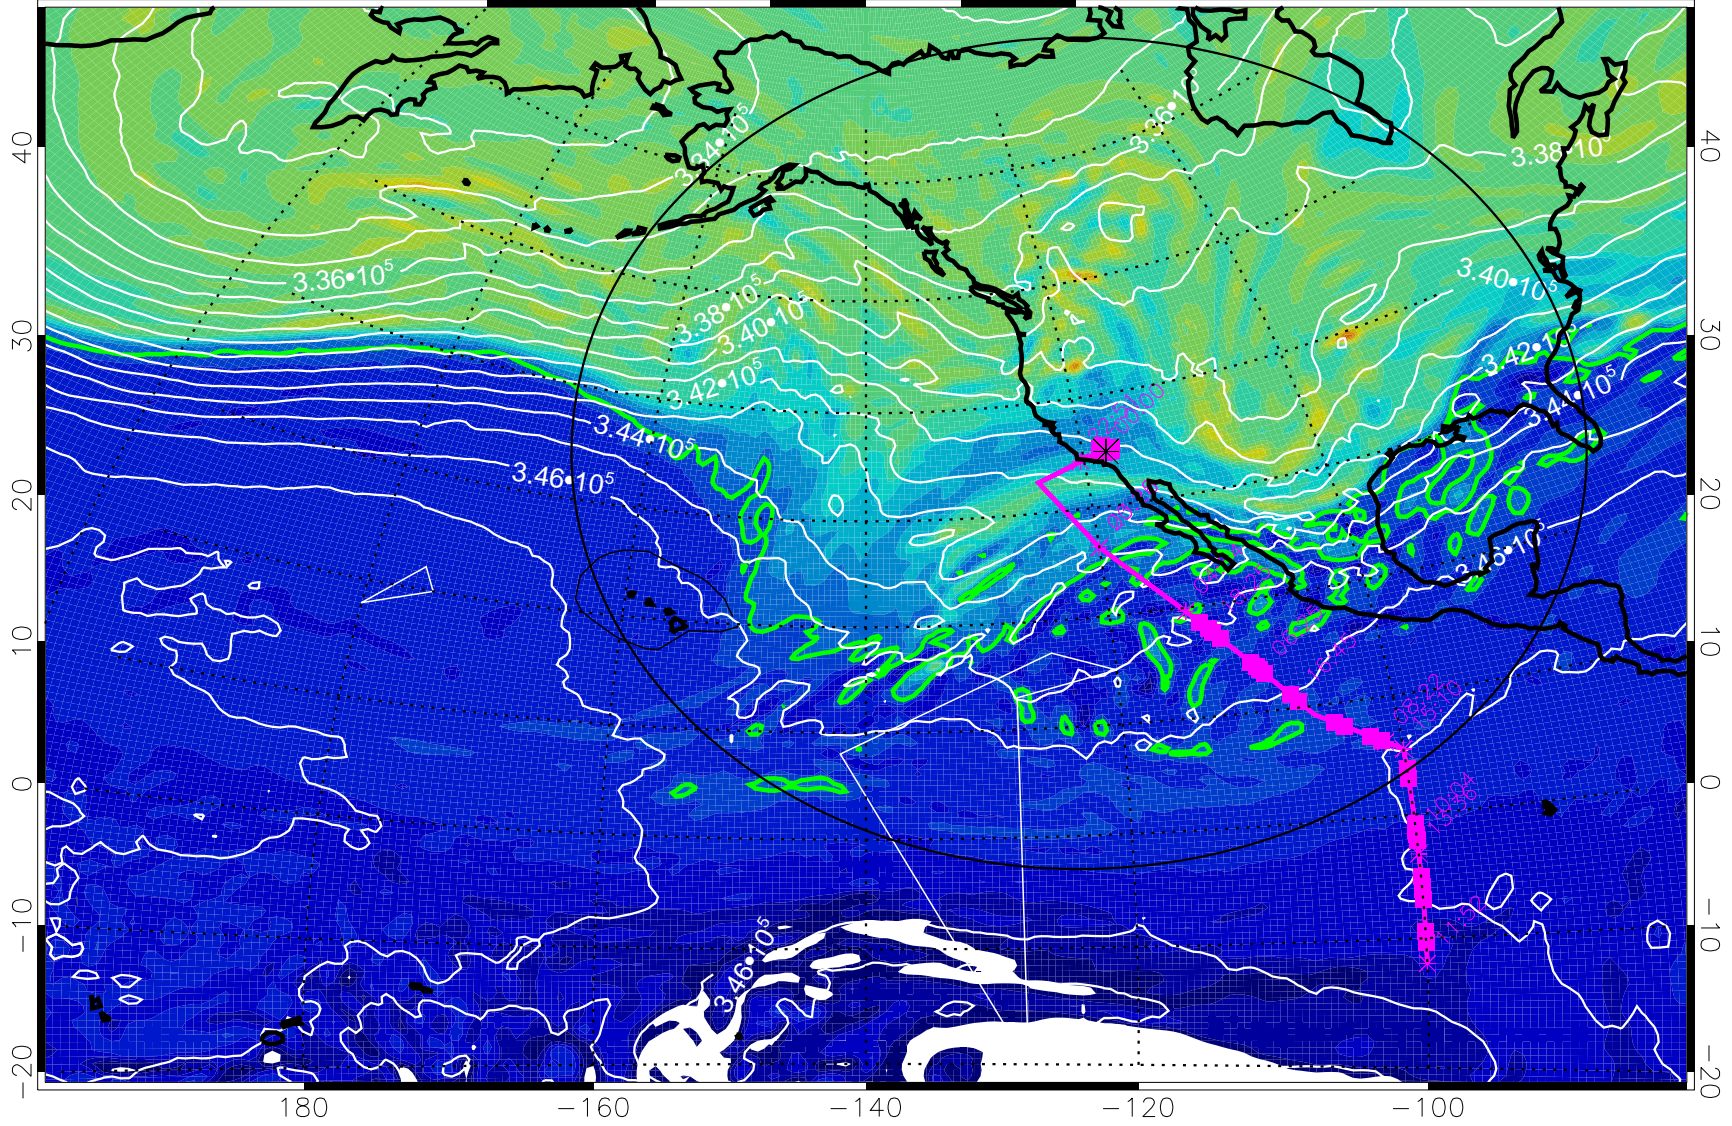

355K Montgomery Streamfunction, white  
EPV Tropopause (2 PVU) Position  
Range ring of 4055 km -- 13 hours GH round trip

13022500, 36 hour forecast for 355K EPV

355K Montgomery Streamfunction, white  
EPV Tropopause (2 PVU) Position  
Range ring of 4055 km -- 13 hours GH round trip

13022506, 42 hour forecast for 355K EPV

160 180 -160 -140 -120 -100

355K Montgomery Streamfunction, white  
EPV Tropopause (2 PVU) Position  
Range ring of 4055 km -- 13 hours GH round trip

13022512, 48 hour forecast for 355K EPV

160 180 -160 -140 -120 -100

355K Montgomery Streamfunction, white  
EPV Tropopause (2 PVU) Position  
Range ring of 4055 km -- 13 hours GH round trip

13022518, 54 hour forecast for 355K EPV

160 180 -160 -140 -120 -100

0 5.0•10<sup>-6</sup> 1.0•10<sup>-5</sup> 1.5•10<sup>-5</sup>  
PVU

355K Montgomery Streamfunction, white  
EPV Tropopause (2 PVU) Position  
Range ring of 4055 km -- 13 hours GH round trip

13022600, 60 hour forecast for 355K EPV