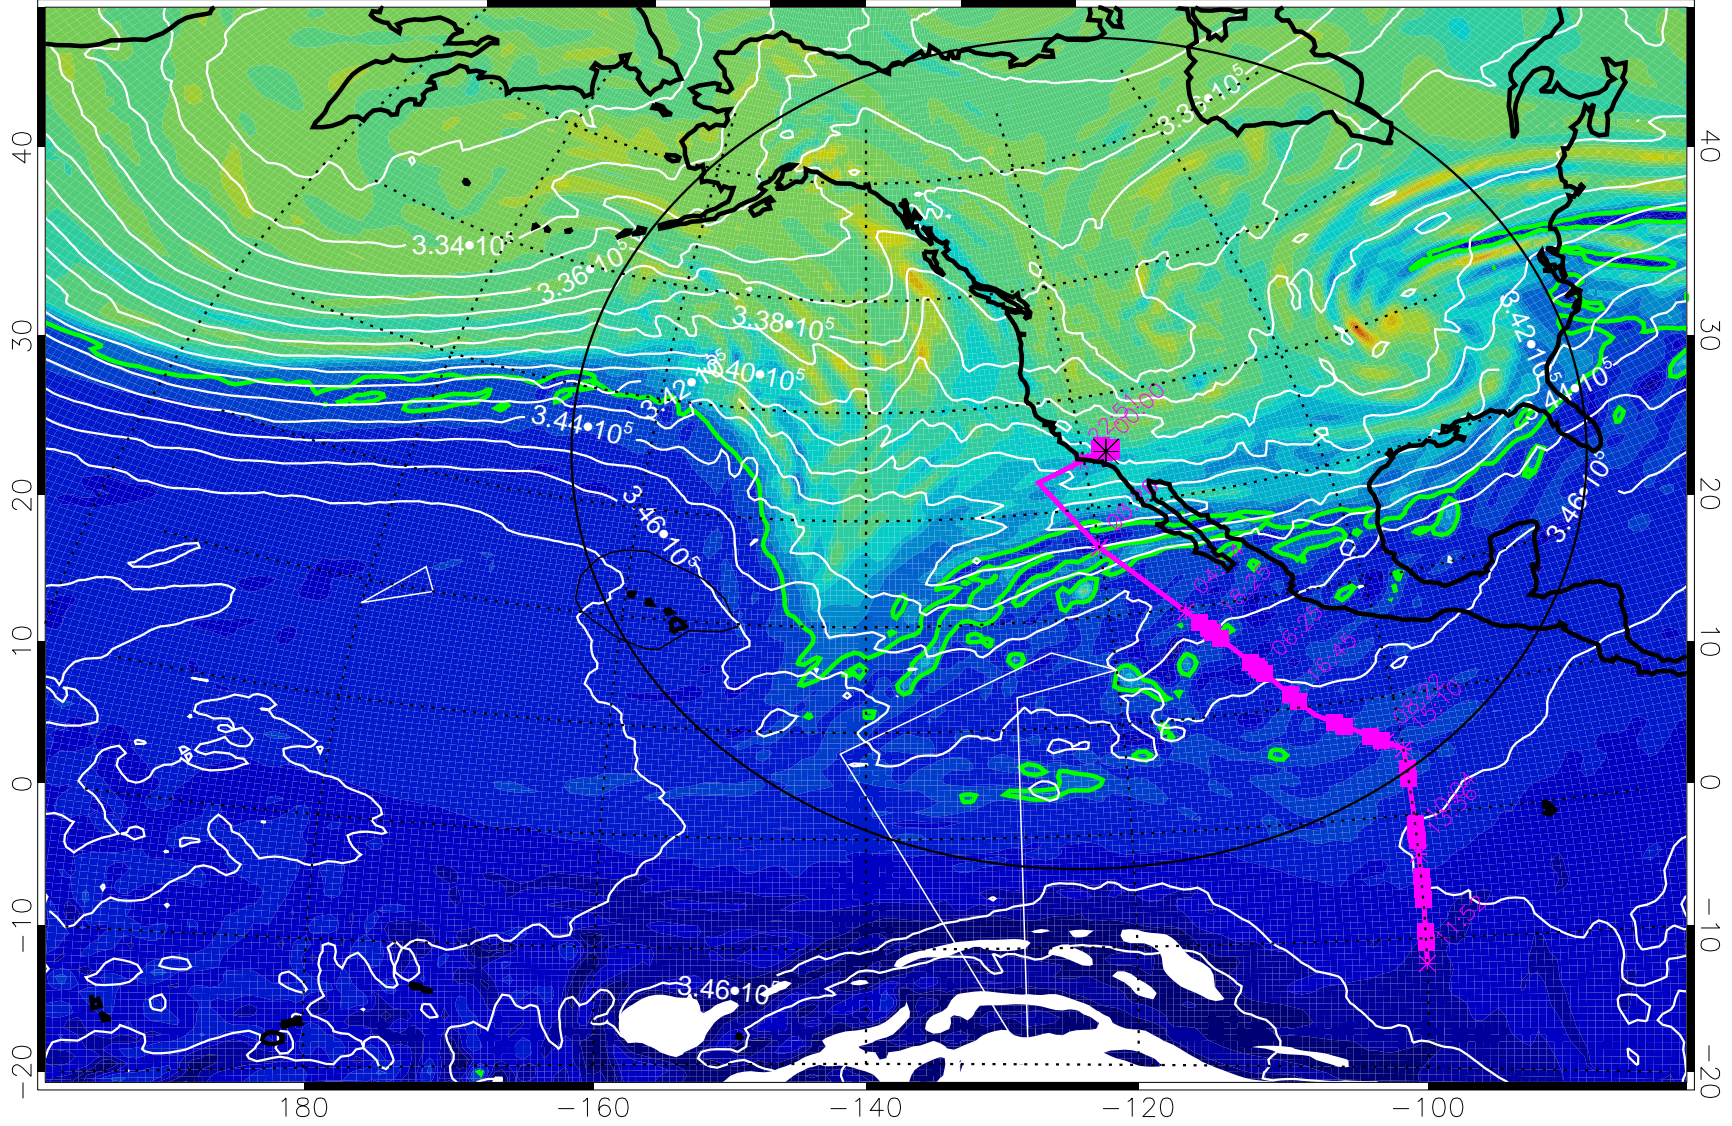

0 5.0•10<sup>-6</sup> 1.0•10<sup>-5</sup> 1.5•10<sup>-5</sup>  
PVU

355K Montgomery Streamfunction, white  
EPV Tropopause (2 PVU) Position  
Range ring of 4055 km -- 13 hours GH round trip

13022600, 60 hour forecast for 355K EPV

160 180 -160 -140 -120 -100

355K Montgomery Streamfunction, white  
EPV Tropopause (2 PVU) Position  
Range ring of 4055 km -- 13 hours GH round trip

13022606, 66 hour forecast for 355K EPV

160 180 -160 -140 -120 -100

0 5.0•10<sup>-6</sup> 1.0•10<sup>-5</sup> 1.5•10<sup>-5</sup>  
PVU

355K Montgomery Streamfunction, white  
EPV Tropopause (2 PVU) Position  
Range ring of 4055 km -- 13 hours GH round trip

13022612, 72 hour forecast for 355K EPV

160 180 -160 -140 -120 -100

355K Montgomery Streamfunction, white  
EPV Tropopause (2 PVU) Position  
Range ring of 4055 km -- 13 hours GH round trip

13022618, 78 hour forecast for 355K EPV

160 180 -160 -140 -120 -100