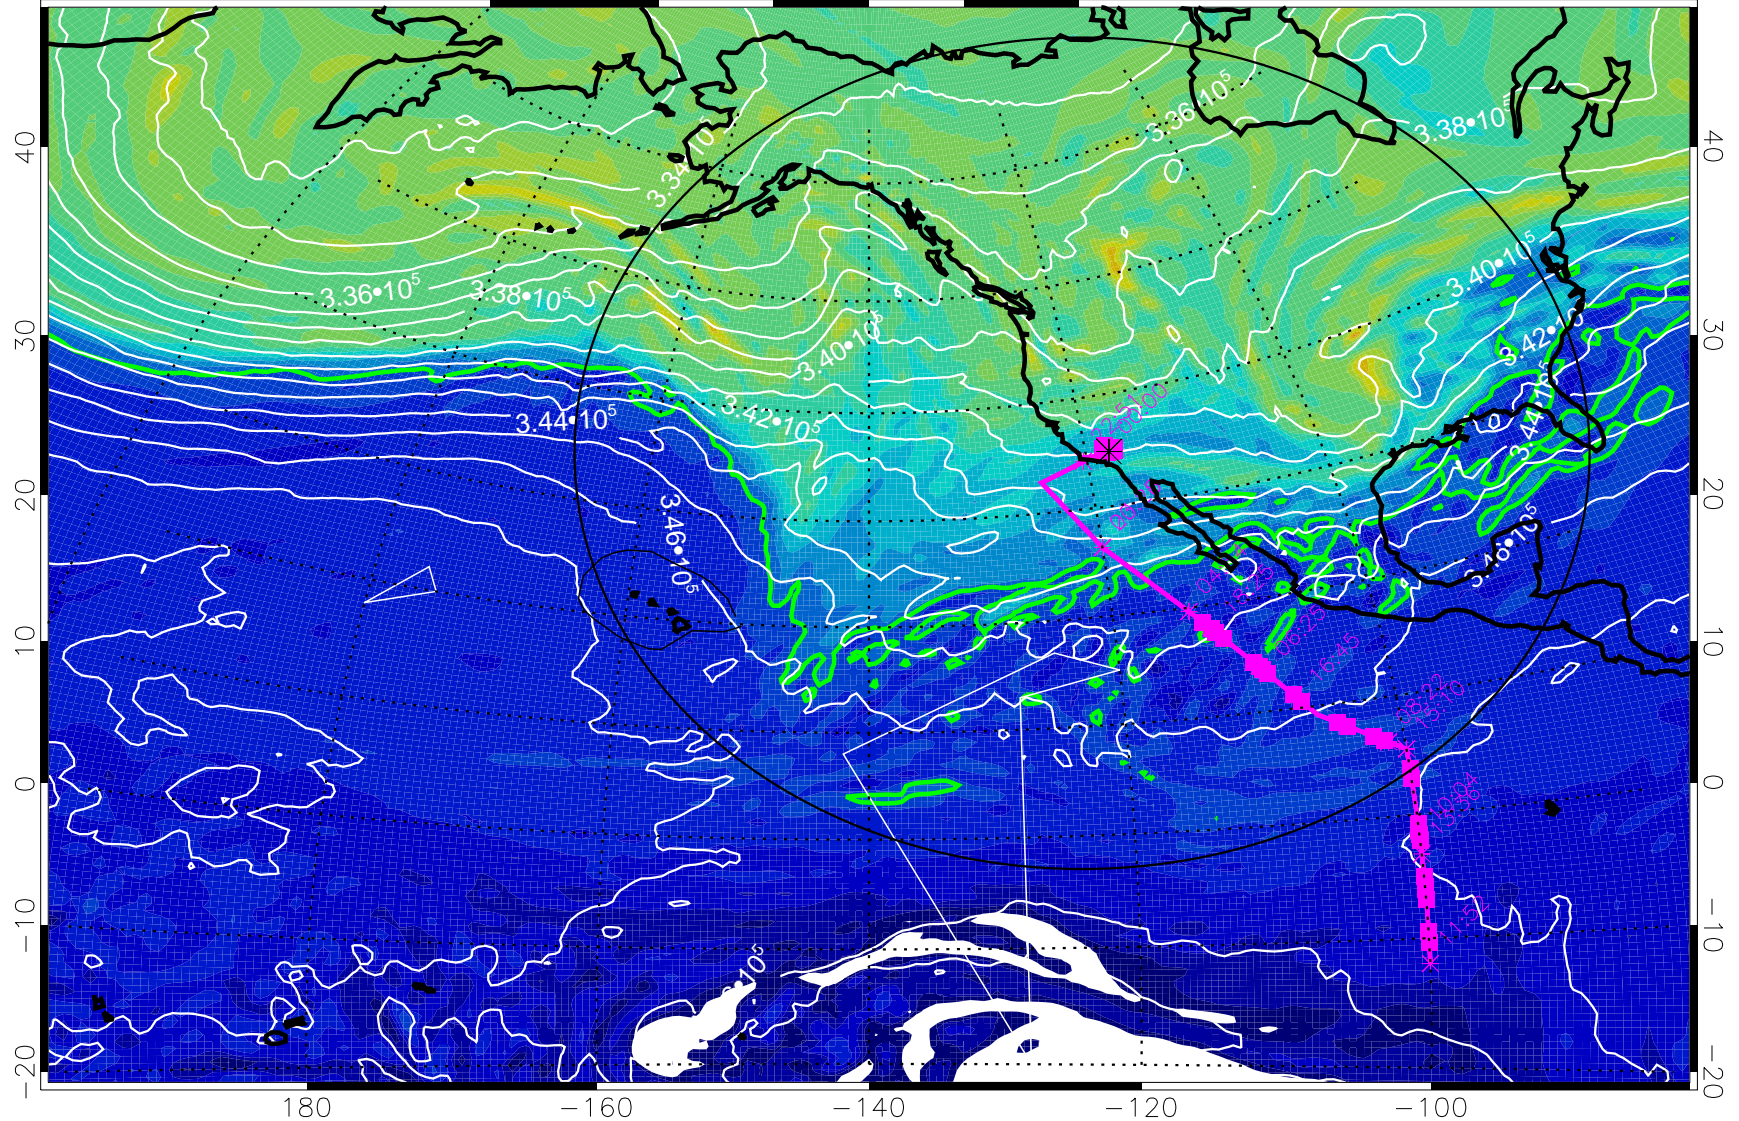

13022506, 42 hour forecast for 355K EPV

160 180 -160 -140 -120 -100

355K Montgomery Streamfunction, white  
EPV Tropopause (2 PVU) Position  
Range ring of 4055 km -- 13 hours GH round trip

13022512, 48 hour forecast for 355K EPV

160 180 -160 -140 -120 -100

355K Montgomery Streamfunction, white  
EPV Tropopause (2 PVU) Position  
Range ring of 4055 km -- 13 hours GH round trip

13022518, 54 hour forecast for 355K EPV

160 180 -160 -140 -120 -100

0 5.0•10<sup>-6</sup> 1.0•10<sup>-5</sup> 1.5•10<sup>-5</sup>  
PVU

355K Montgomery Streamfunction, white  
EPV Tropopause (2 PVU) Position  
Range ring of 4055 km -- 13 hours GH round trip

13022600, 60 hour forecast for 355K EPV

160 180 -160 -140 -120 -100

355K Montgomery Streamfunction, white  
EPV Tropopause (2 PVU) Position  
Range ring of 4055 km -- 13 hours GH round trip

13022606, 66 hour forecast for 355K EPV

160 180 -160 -140 -120 -100