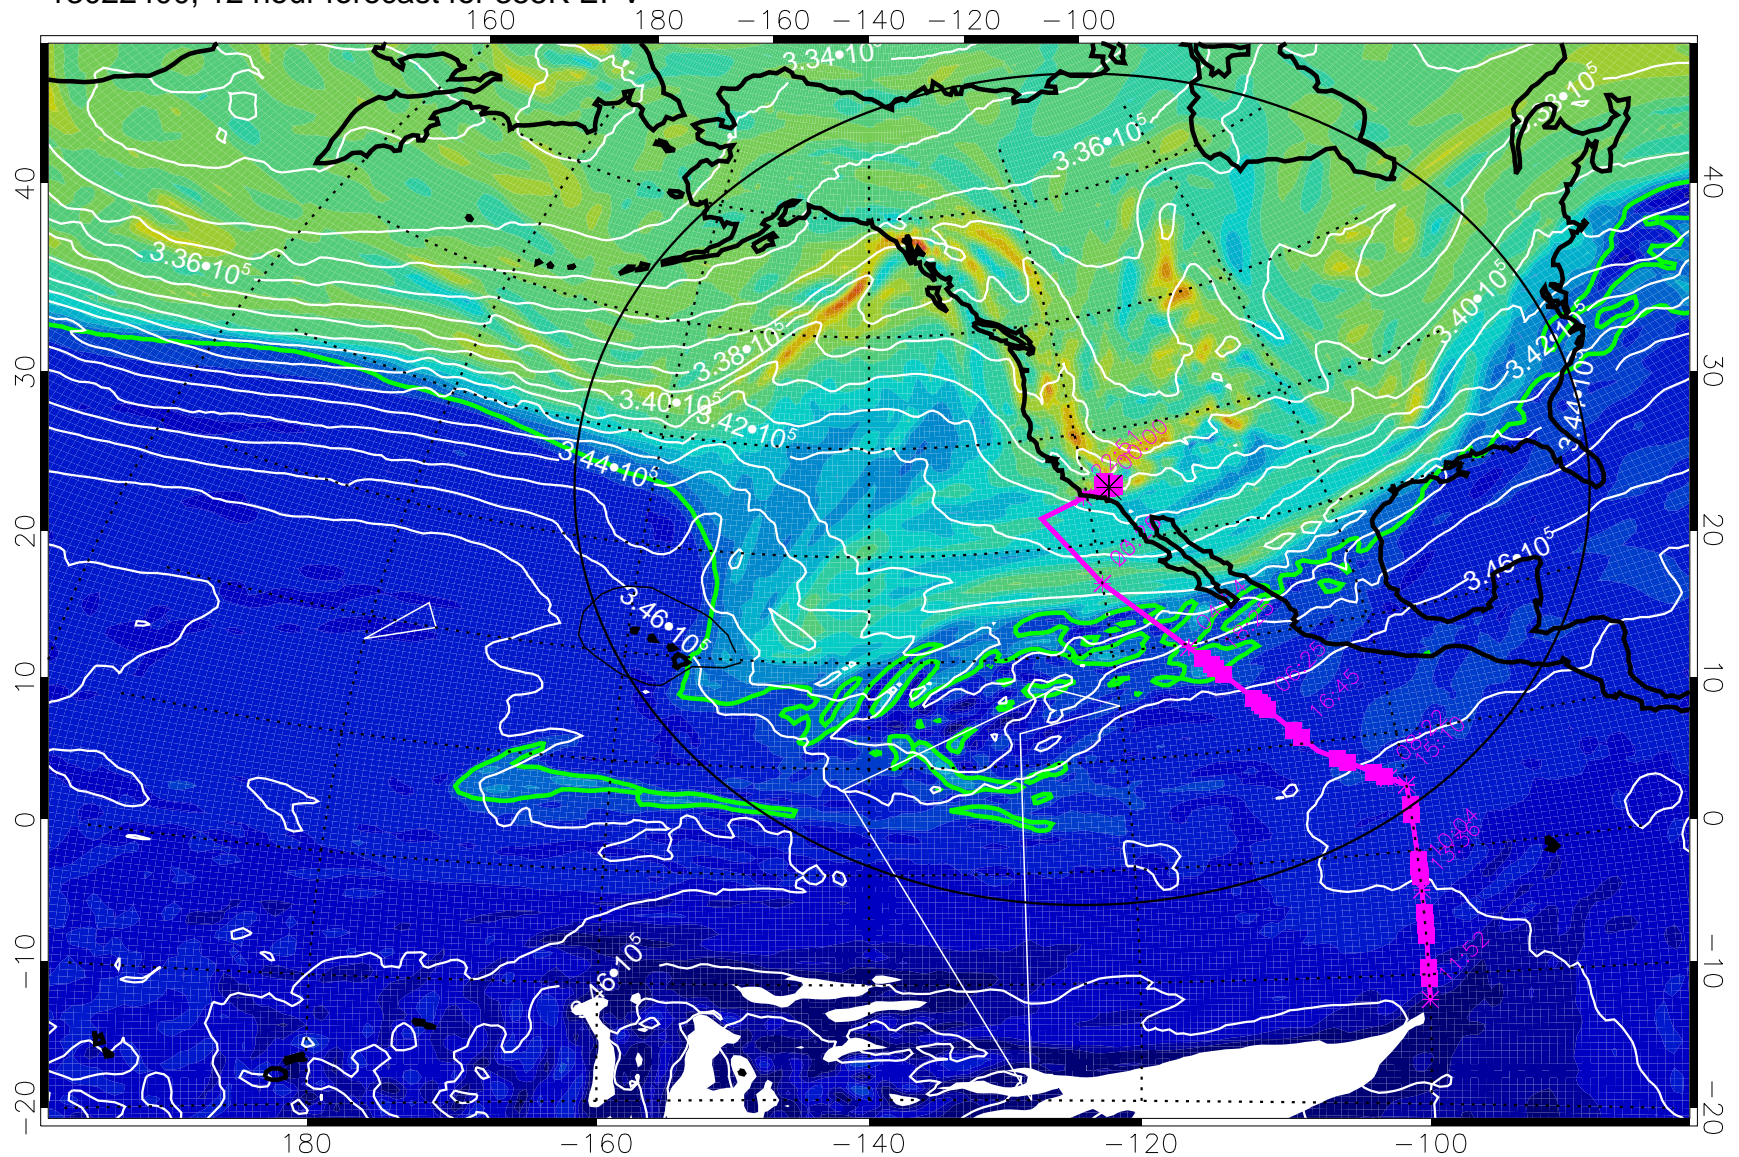

13022318, 6 hour forecast for 355K EPV

160 180 -160 -140 -120 -100

0  $5.0 \cdot 10^{-6}$   $1.0 \cdot 10^{-5}$   $1.5 \cdot 10^{-5}$   
PVU

355K Montgomery Streamfunction, white  
EPV Tropopause (2 PVU) Position  
Range ring of 4055 km -- 13 hours GH round trip

13022400, 12 hour forecast for 355K EPV

0  $5.0 \cdot 10^{-6}$   $1.0 \cdot 10^{-5}$   $1.5 \cdot 10^{-5}$   
PVU

355K Montgomery Streamfunction, white  
EPV Tropopause (2 PVU) Position  
Range ring of 4055 km -- 13 hours GH round trip

13022406, 18 hour forecast for 355K EPV

160 180 -160 -140 -120 -100

0 5.0\*10<sup>-6</sup> 1.0\*10<sup>-5</sup> 1.5\*10<sup>-5</sup>  
PVU

355K Montgomery Streamfunction, white  
EPV Tropopause (2 PVU) Position  
Range ring of 4055 km -- 13 hours GH round trip

13022412, 24 hour forecast for 355K EPV

355K Montgomery Streamfunction, white  
EPV Tropopause (2 PVU) Position  
Range ring of 4055 km -- 13 hours GH round trip

13022418, 30 hour forecast for 355K EPV

160 180 -160 -140 -120 -100