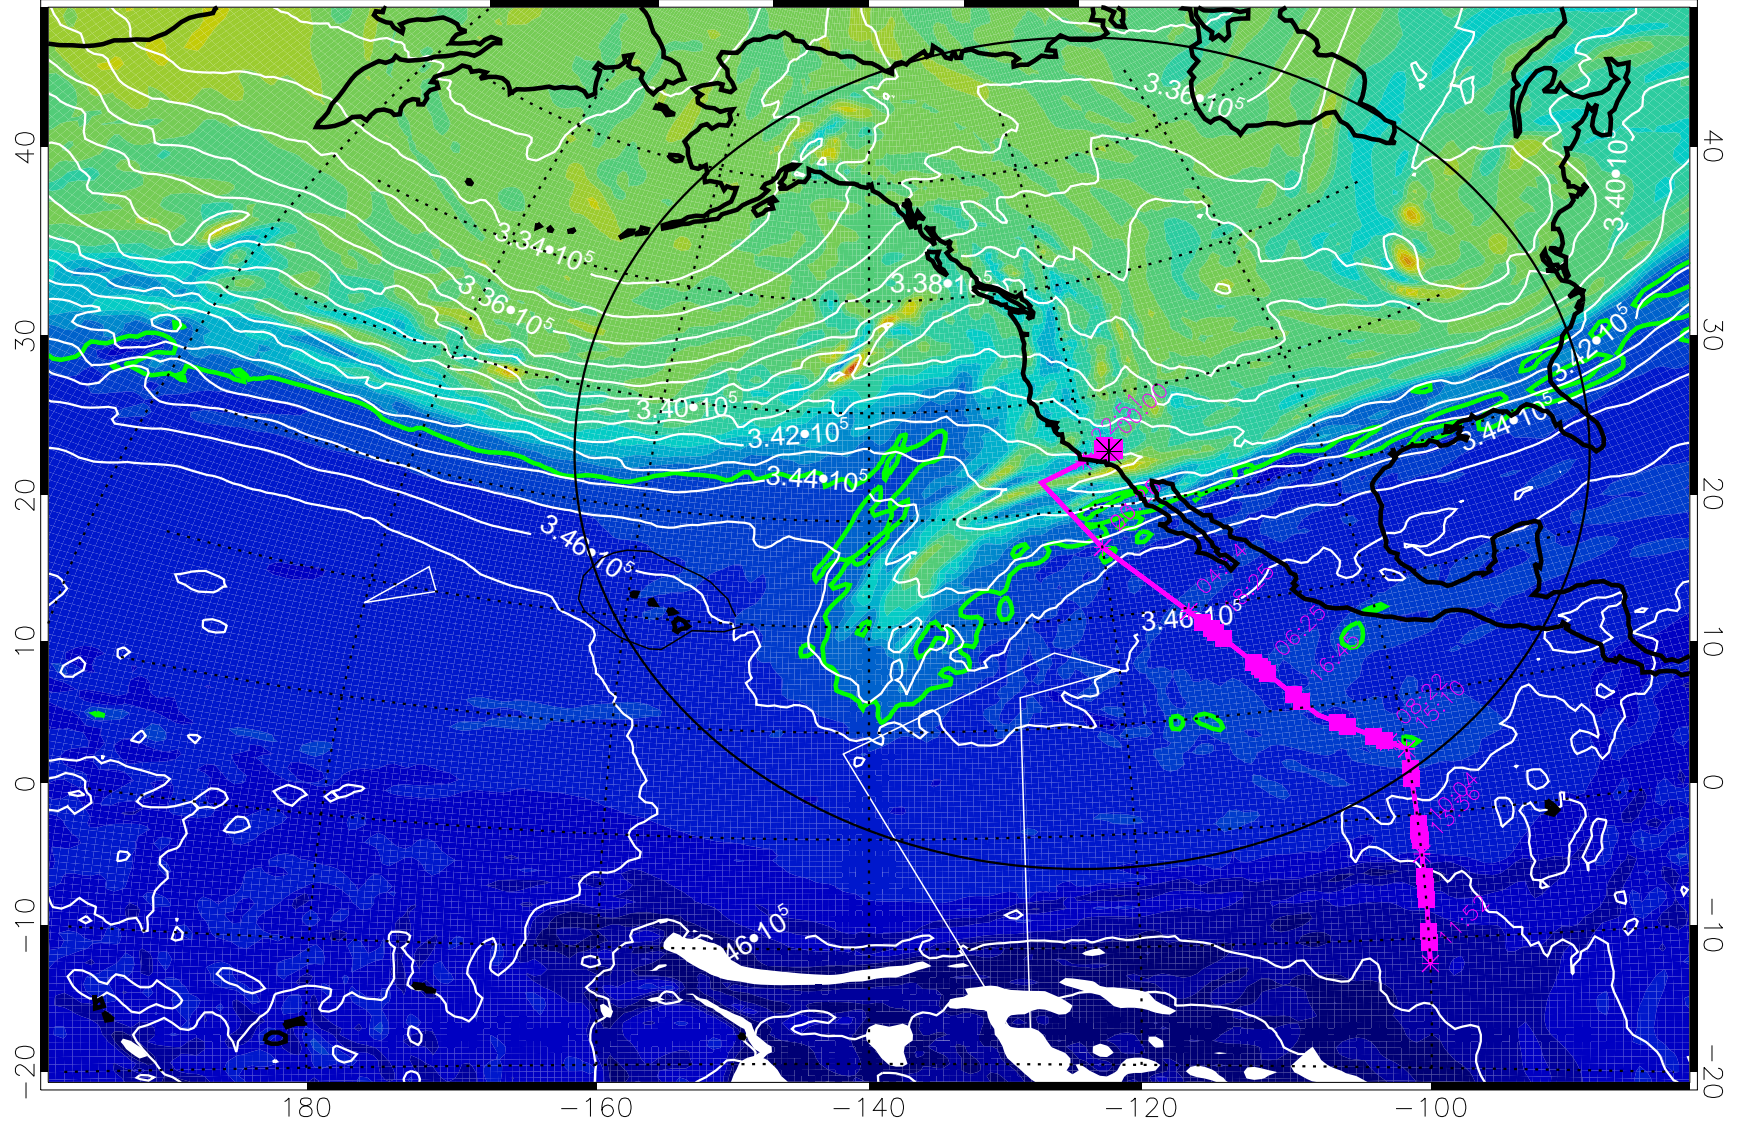

0  $5.0 \cdot 10^{-6}$   $1.0 \cdot 10^{-5}$   $1.5 \cdot 10^{-5}$   
PVU

355K Montgomery Streamfunction, white  
EPV Tropopause (2 PVU) Position  
Range ring of 4055 km -- 13 hours GH round trip

13022806, 114 hour forecast for 355K EPV

160 180 -160 -140 -120 -100

0  $5.0 \cdot 10^{-6}$   $1.0 \cdot 10^{-5}$   $1.5 \cdot 10^{-5}$   
PVU

355K Montgomery Streamfunction, white  
EPV Tropopause (2 PVU) Position  
Range ring of 4055 km -- 13 hours GH round trip

13022812, 120 hour forecast for 355K EPV

160 180 -160 -140 -120 -100

0  $5.0 \cdot 10^{-6}$   $1.0 \cdot 10^{-5}$   $1.5 \cdot 10^{-5}$   
PVU

355K Montgomery Streamfunction, white  
EPV Tropopause (2 PVU) Position  
Range ring of 4055 km -- 13 hours GH round trip