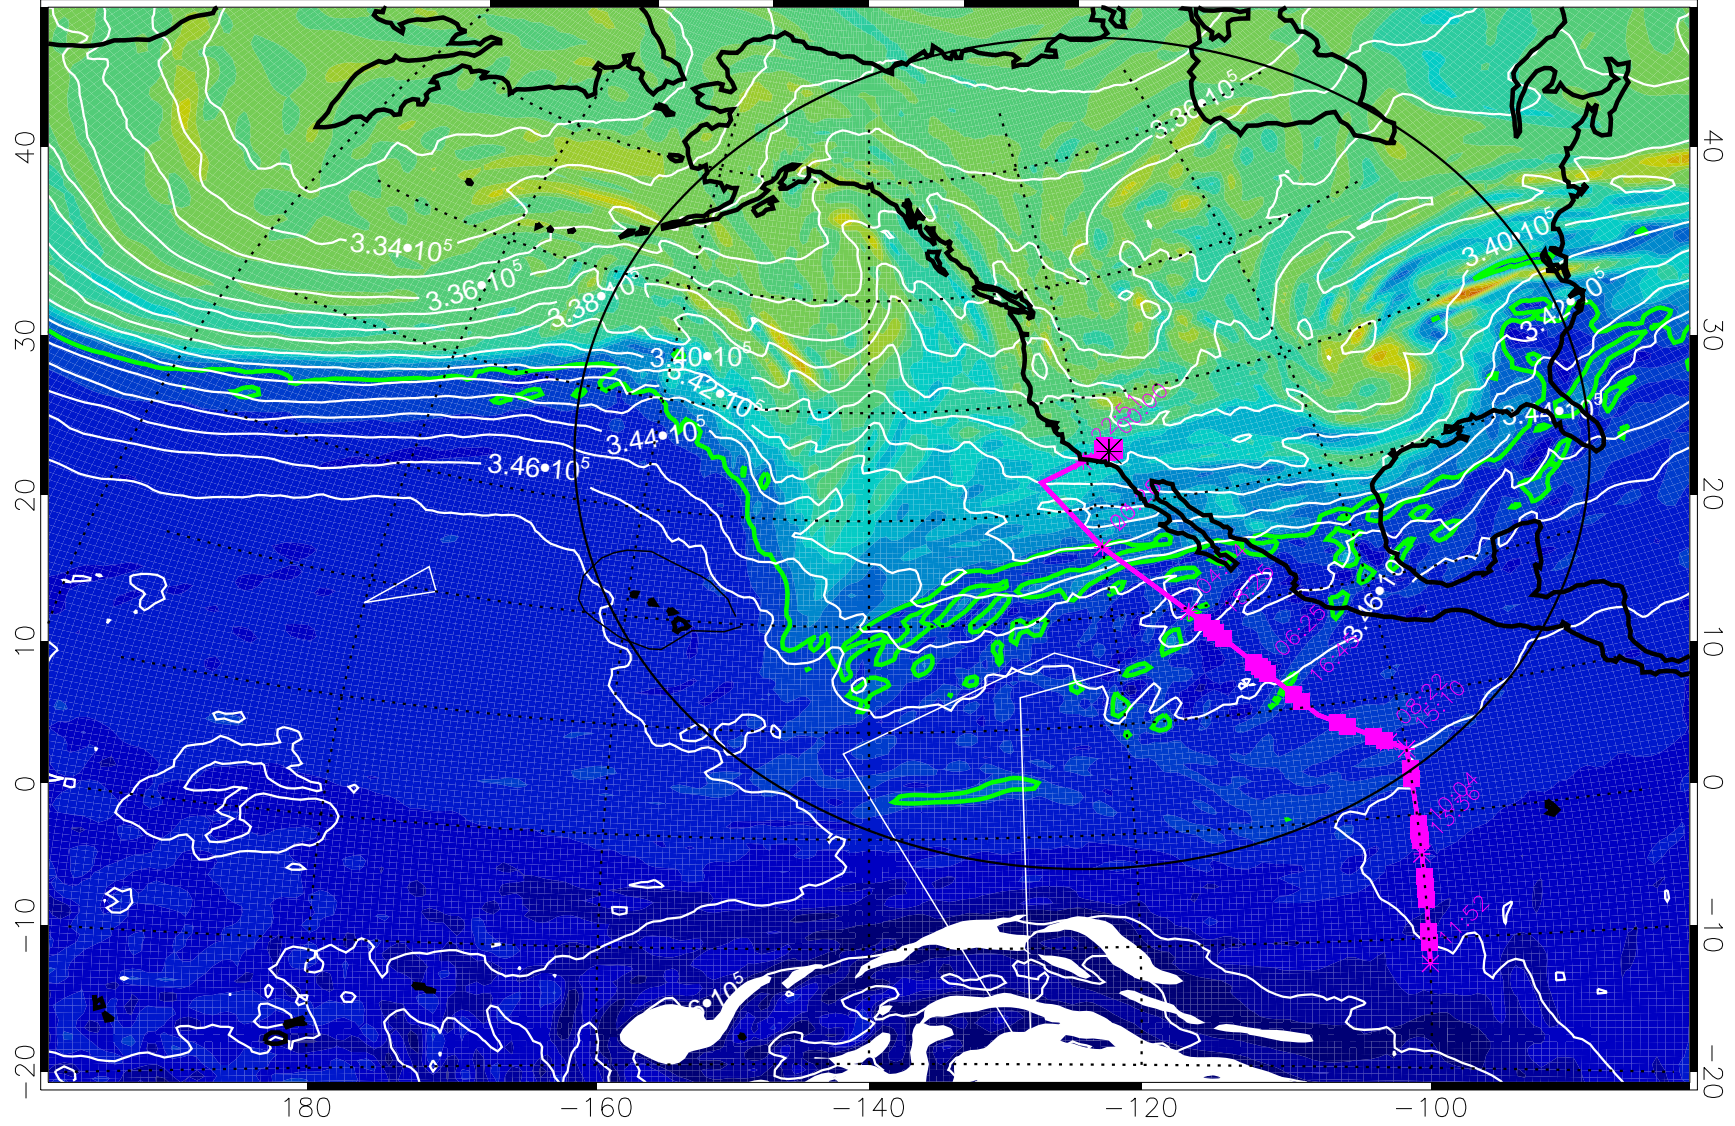

160 180 -160 -140 -120 -100

355K Montgomery Streamfunction, white  
EPV Tropopause (2 PVU) Position  
Range ring of 4055 km -- 13 hours GH round trip

13022518, 54 hour forecast for 355K EPV

160 180 -160 -140 -120 -100

0 5.0•10<sup>-6</sup> 1.0•10<sup>-5</sup> 1.5•10<sup>-5</sup>  
PVU

355K Montgomery Streamfunction, white  
EPV Tropopause (2 PVU) Position  
Range ring of 4055 km -- 13 hours GH round trip

13022600, 60 hour forecast for 355K EPV

160 180 -160 -140 -120 -100

355K Montgomery Streamfunction, white  
EPV Tropopause (2 PVU) Position  
Range ring of 4055 km -- 13 hours GH round trip

13022606, 66 hour forecast for 355K EPV

160 180 -160 -140 -120 -100

0 5.0•10<sup>-6</sup> 1.0•10<sup>-5</sup> 1.5•10<sup>-5</sup>  
PVU

355K Montgomery Streamfunction, white  
EPV Tropopause (2 PVU) Position  
Range ring of 4055 km -- 13 hours GH round trip

13022612, 72 hour forecast for 355K EPV