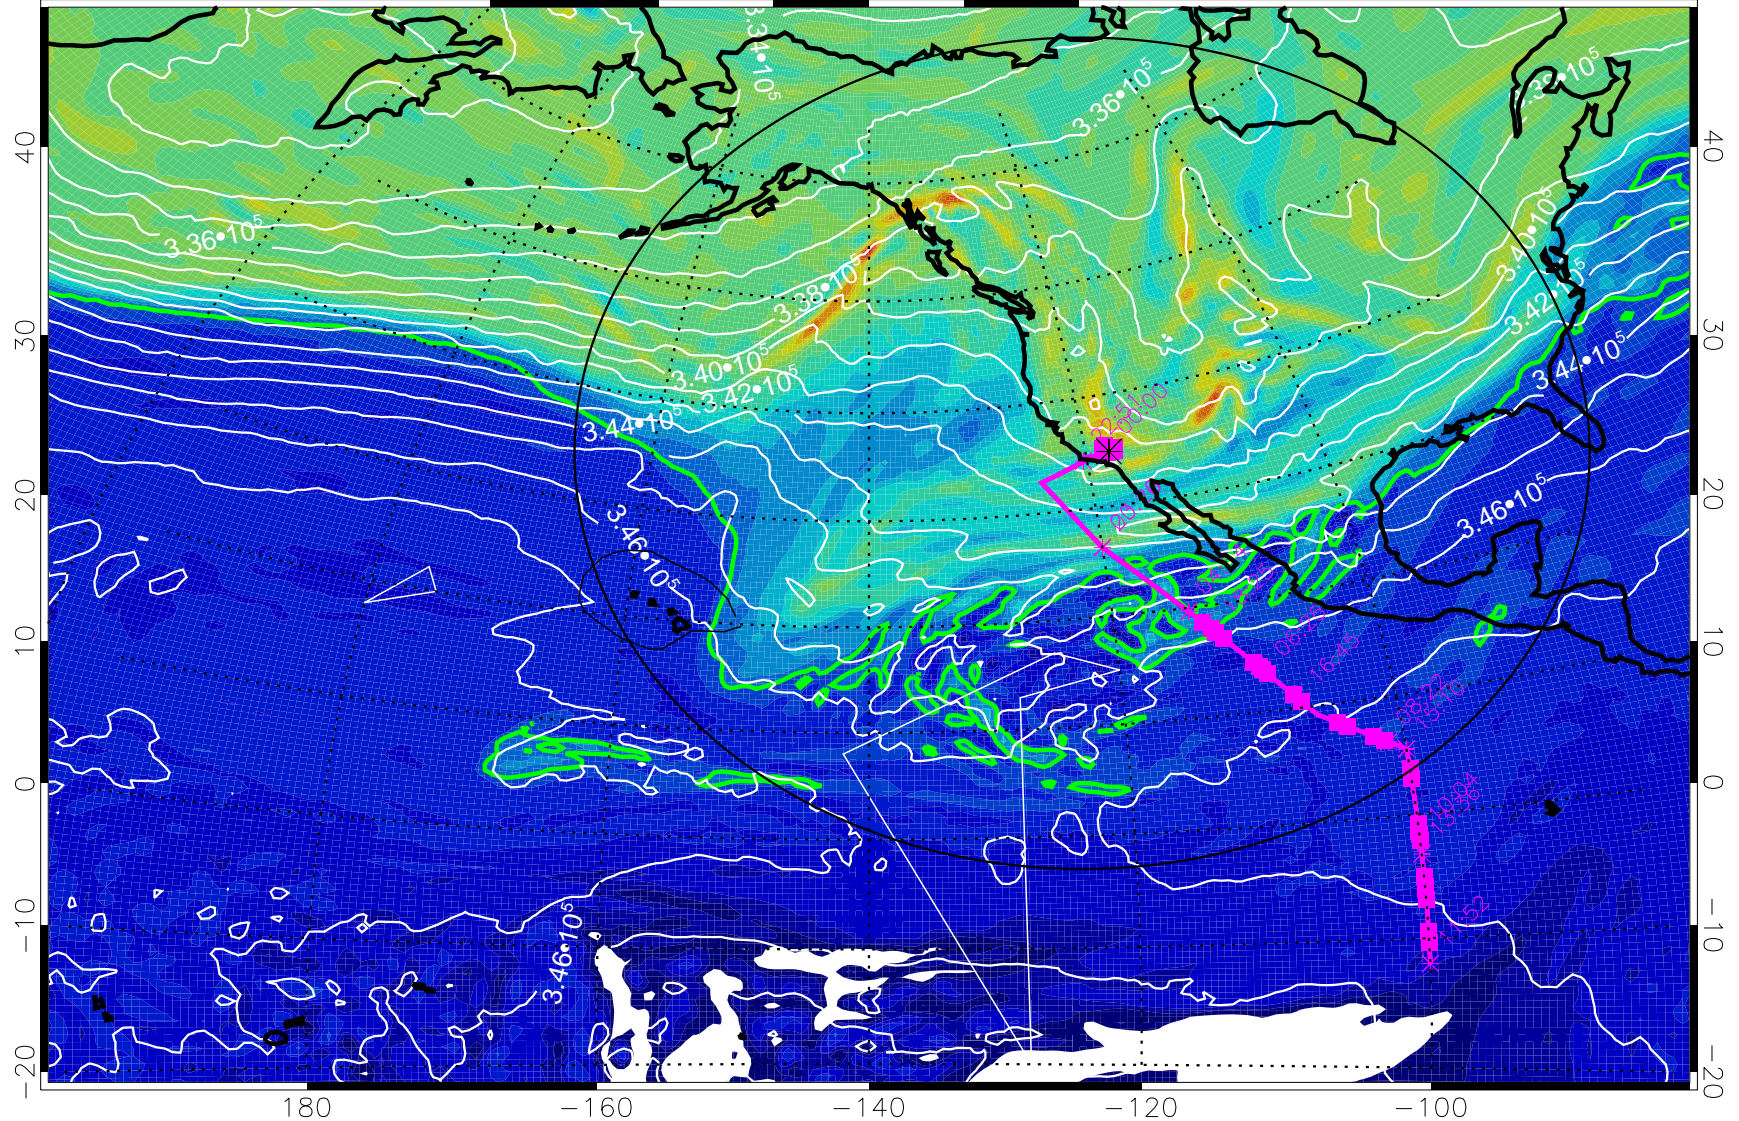

13022400, 12 hour forecast for 355K EPV

0  $5.0 \cdot 10^{-6}$   $1.0 \cdot 10^{-5}$   $1.5 \cdot 10^{-5}$   
PVU

355K Montgomery Streamfunction, white  
EPV Tropopause (2 PVU) Position  
Range ring of 4055 km -- 13 hours GH round trip

13022406, 18 hour forecast for 355K EPV

160 180 -160 -140 -120 -100

0 5.0\*10<sup>-6</sup> 1.0\*10<sup>-5</sup> 1.5\*10<sup>-5</sup>  
PVU

355K Montgomery Streamfunction, white  
EPV Tropopause (2 PVU) Position  
Range ring of 4055 km -- 13 hours GH round trip

13022412, 24 hour forecast for 355K EPV

355K Montgomery Streamfunction, white  
EPV Tropopause (2 PVU) Position  
Range ring of 4055 km -- 13 hours GH round trip

13022418, 30 hour forecast for 355K EPV

160 180 -160 -140 -120 -100

355K Montgomery Streamfunction, white  
EPV Tropopause (2 PVU) Position  
Range ring of 4055 km -- 13 hours GH round trip

13022500, 36 hour forecast for 355K EPV

355K Montgomery Streamfunction, white  
EPV Tropopause (2 PVU) Position  
Range ring of 4055 km -- 13 hours GH round trip