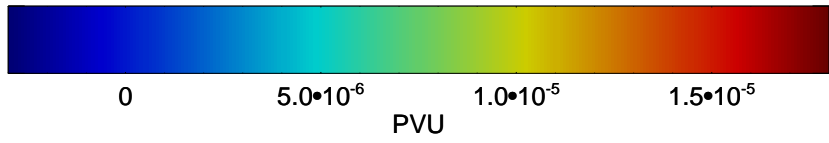

13022600, 60 hour forecast for 355K EPV

160 180 -160 -140 -120 -100

355K Montgomery Streamfunction, white
EPV Tropopause (2 PVU) Position
Range ring of 4055 km -- 13 hours GH round trip