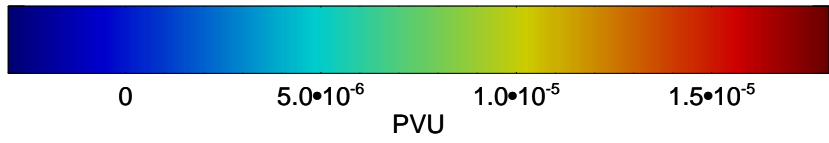

13022700, 84 hour forecast for 355K EPV

160 180 -160 -140 -120 -100

355K Montgomery Streamfunction, white
EPV Tropopause (2 PVU) Position
Range ring of 4055 km -- 13 hours GH round trip