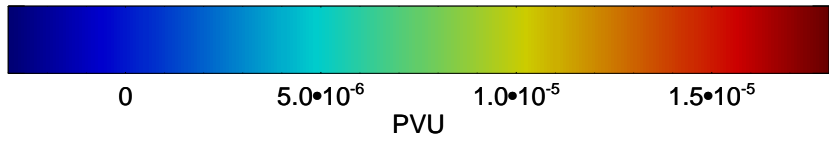

13022612, 72 hour forecast for 355K EPV

160 180 -160 -140 -120 -100

355K Montgomery Streamfunction, white
EPV Tropopause (2 PVU) Position
Range ring of 4055 km -- 13 hours GH round trip