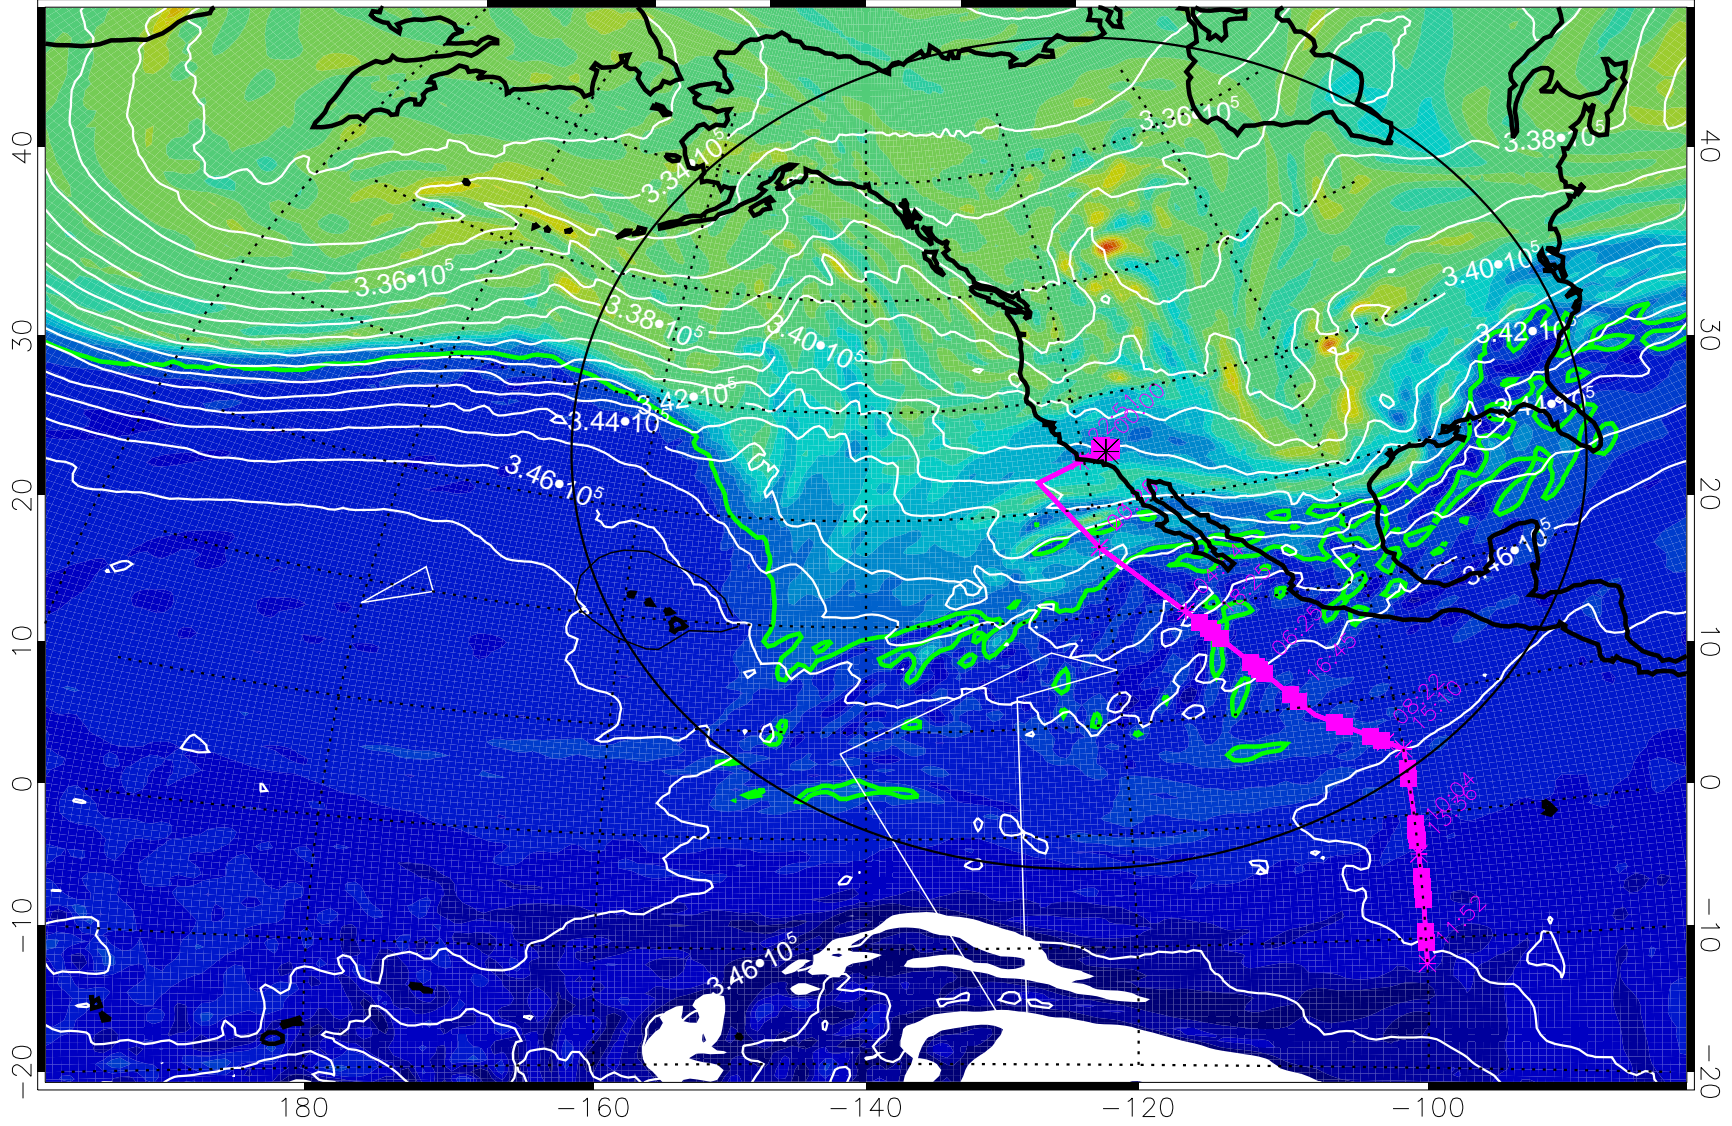

13022506, 42 hour forecast for 355K EPV

160 180 -160 -140 -120 -100

355K Montgomery Streamfunction, white  
EPV Tropopause (2 PVU) Position  
Range ring of 4055 km -- 13 hours GH round trip

13022512, 48 hour forecast for 355K EPV

160 180 -160 -140 -120 -100

355K Montgomery Streamfunction, white  
EPV Tropopause (2 PVU) Position  
Range ring of 4055 km -- 13 hours GH round trip

13022518, 54 hour forecast for 355K EPV

160 180 -160 -140 -120 -100

0 5.0•10<sup>-6</sup> 1.0•10<sup>-5</sup> 1.5•10<sup>-5</sup>  
PVU

355K Montgomery Streamfunction, white  
EPV Tropopause (2 PVU) Position  
Range ring of 4055 km -- 13 hours GH round trip

13022600, 60 hour forecast for 355K EPV

160 180 -160 -140 -120 -100

355K Montgomery Streamfunction, white  
EPV Tropopause (2 PVU) Position  
Range ring of 4055 km -- 13 hours GH round trip

13022606, 66 hour forecast for 355K EPV

160 180 -160 -140 -120 -100