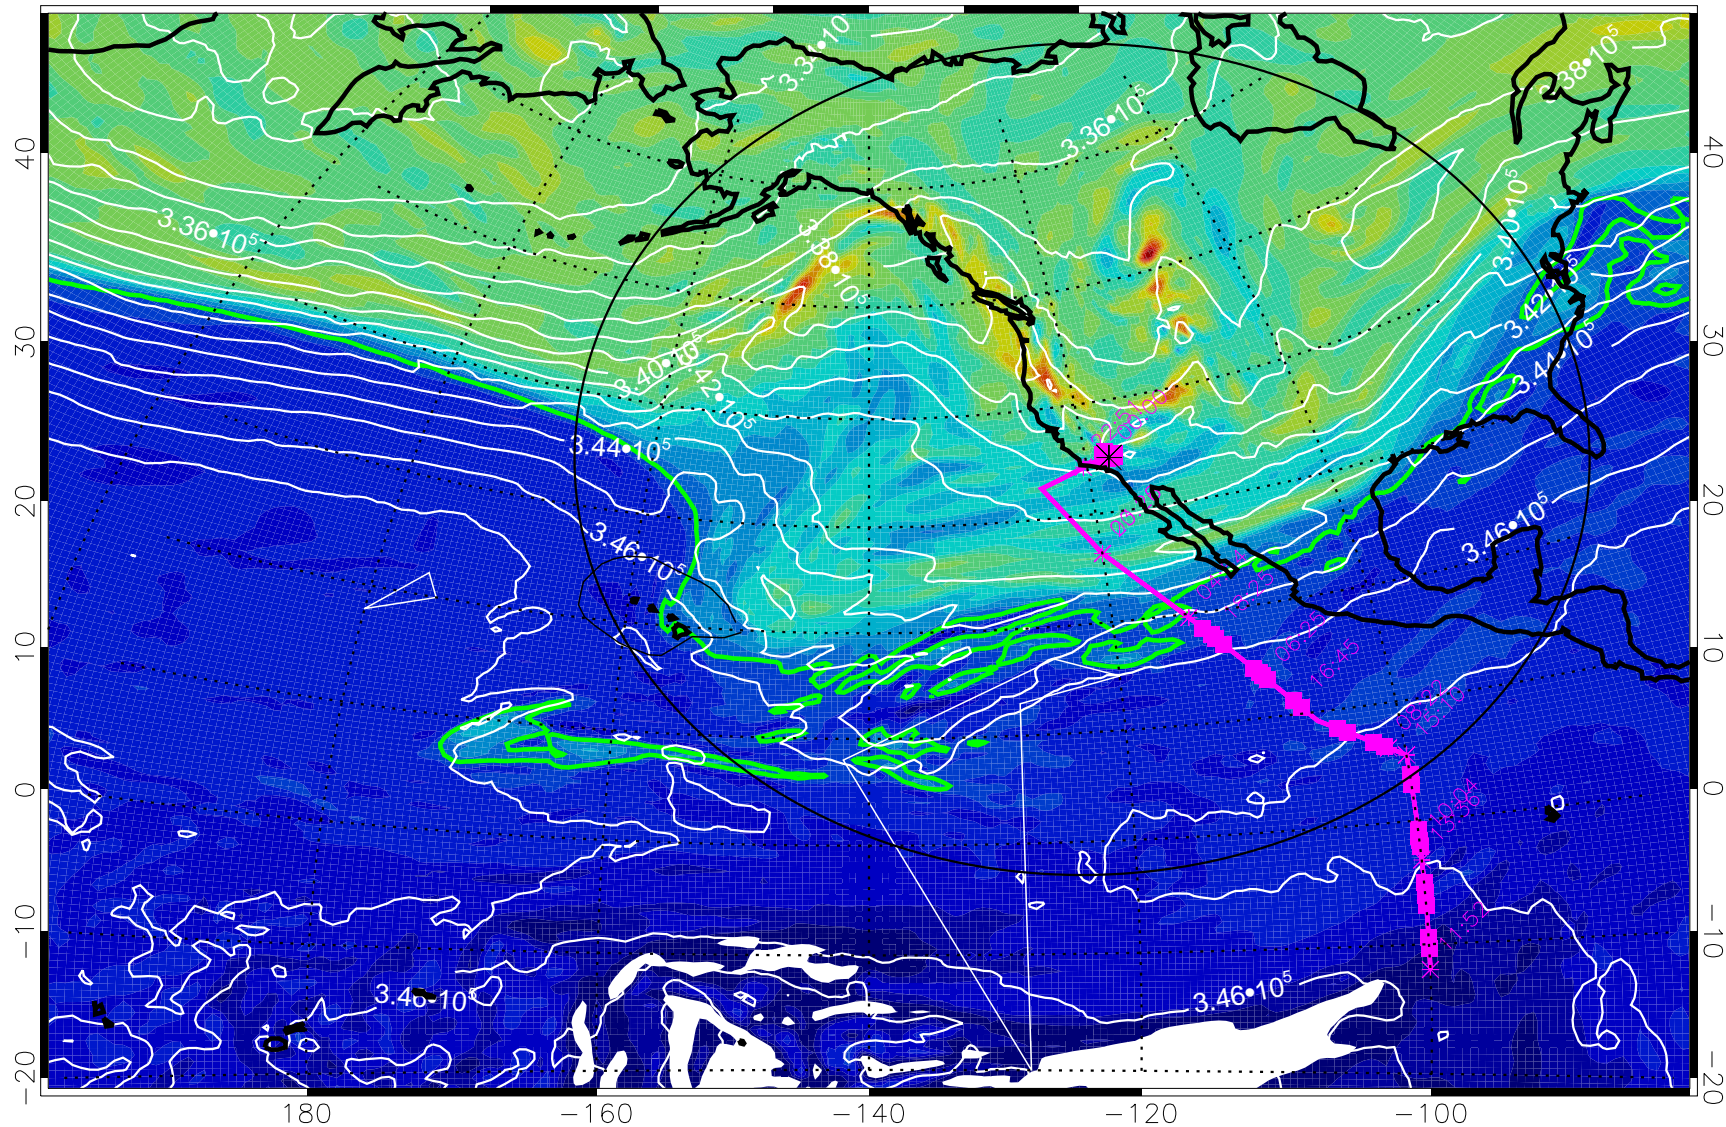

13022318, 6 hour forecast for 355K EPV

160 180 -160 -140 -120 -100

0  $5.0 \cdot 10^{-6}$   $1.0 \cdot 10^{-5}$   $1.5 \cdot 10^{-5}$   
PVU

355K Montgomery Streamfunction, white  
EPV Tropopause (2 PVU) Position  
Range ring of 4055 km -- 13 hours GH round trip

13022400, 12 hour forecast for 355K EPV

0  $5.0 \cdot 10^{-6}$   $1.0 \cdot 10^{-5}$   $1.5 \cdot 10^{-5}$   
PVU

355K Montgomery Streamfunction, white  
EPV Tropopause (2 PVU) Position  
Range ring of 4055 km -- 13 hours GH round trip

13022406, 18 hour forecast for 355K EPV

160 180 -160 -140 -120 -100

0 5.0\*10<sup>-6</sup> 1.0\*10<sup>-5</sup> 1.5\*10<sup>-5</sup>  
PVU

355K Montgomery Streamfunction, white  
EPV Tropopause (2 PVU) Position  
Range ring of 4055 km -- 13 hours GH round trip

13022412, 24 hour forecast for 355K EPV

355K Montgomery Streamfunction, white  
EPV Tropopause (2 PVU) Position  
Range ring of 4055 km -- 13 hours GH round trip

13022418, 30 hour forecast for 355K EPV

160 180 -160 -140 -120 -100