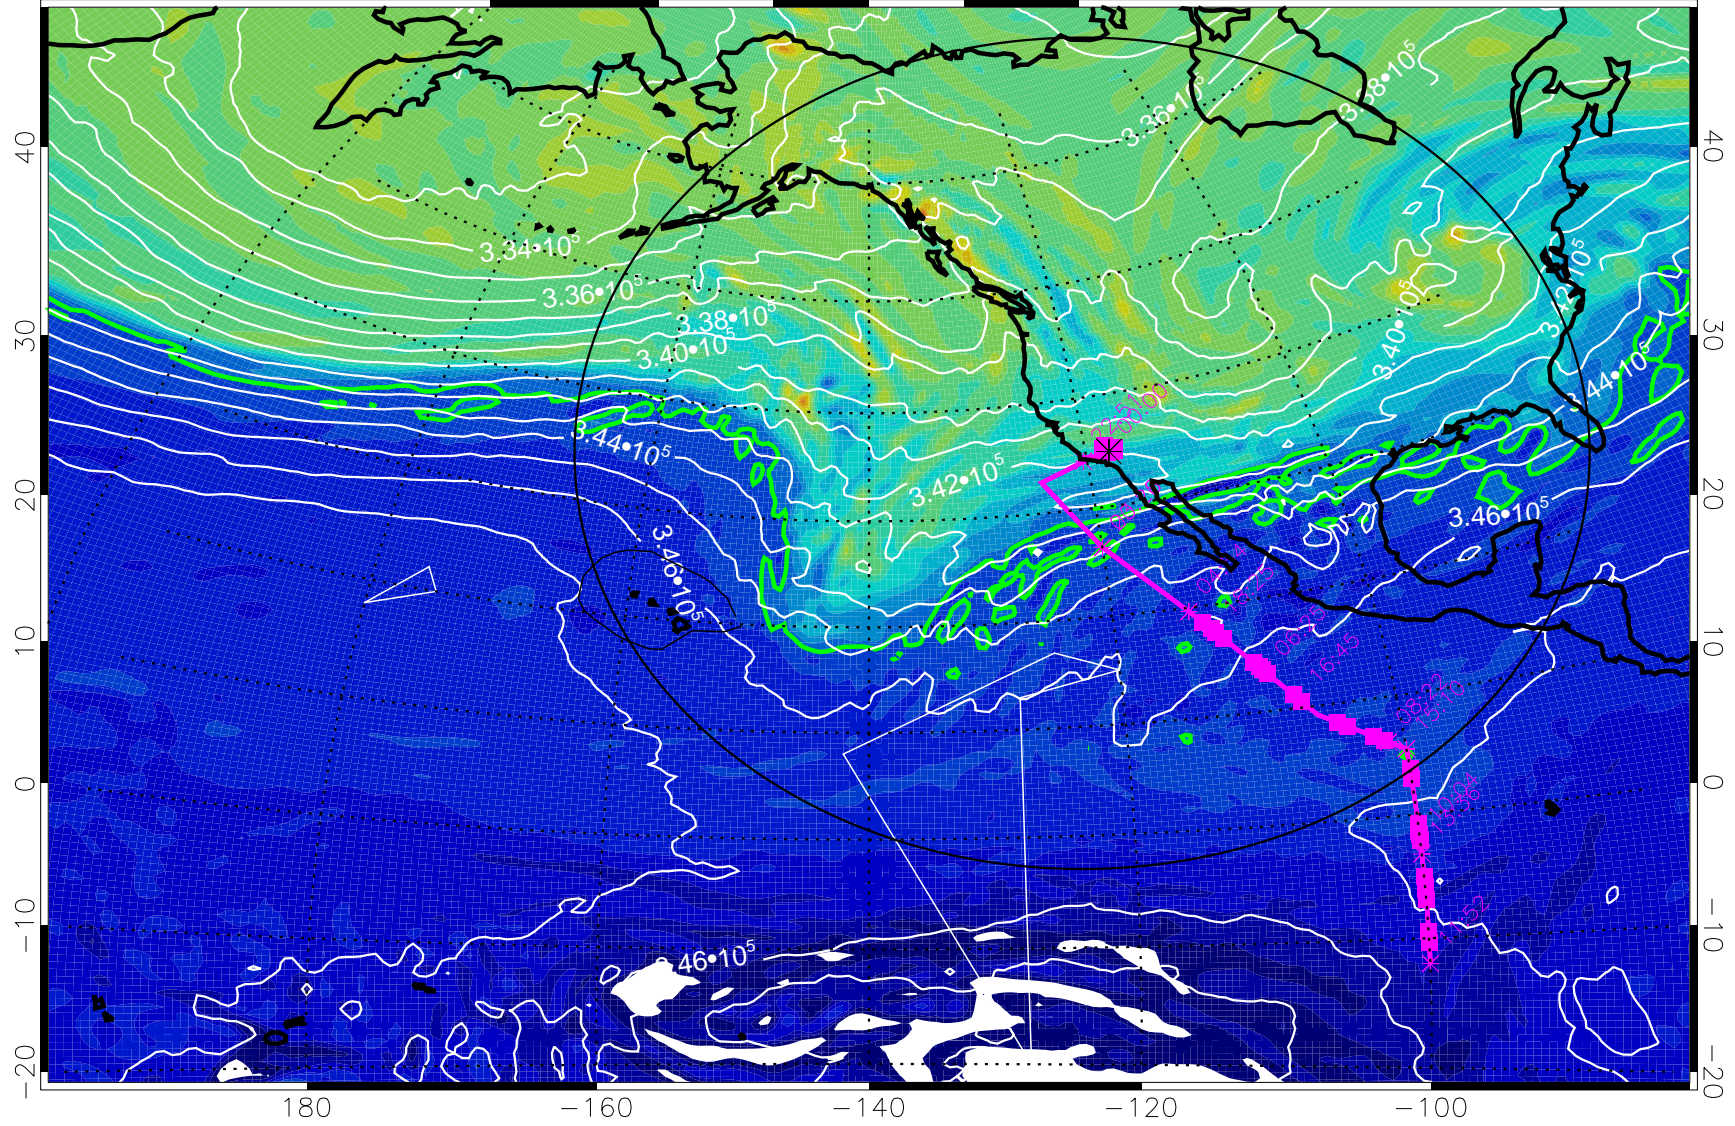

160 180 -160 -140 -120 -100

0  $5.0 \cdot 10^{-6}$   $1.0 \cdot 10^{-5}$   $1.5 \cdot 10^{-5}$   
PVU

355K Montgomery Streamfunction, white  
EPV Tropopause (2 PVU) Position  
Range ring of 4055 km -- 13 hours GH round trip

13022618, 90 hour forecast for 355K EPV

160 180 -160 -140 -120 -100

0 5.0•10<sup>-6</sup> 1.0•10<sup>-5</sup> 1.5•10<sup>-5</sup>  
PVU

355K Montgomery Streamfunction, white  
EPV Tropopause (2 PVU) Position  
Range ring of 4055 km -- 13 hours GH round trip

13022700, 96 hour forecast for 355K EPV

160 180 -160 -140 -120 -100

355K Montgomery Streamfunction, white  
EPV Tropopause (2 PVU) Position  
Range ring of 4055 km -- 13 hours GH round trip

13022706, 102 hour forecast for 355K EPV

160 180 -160 -140 -120 -100

PVU

355K Montgomery Streamfunction, white  
EPV Tropopause (2 PVU) Position  
Range ring of 4055 km -- 13 hours GH round trip

13022712, 108 hour forecast for 355K EPV

160 180 -160 -140 -120 -100