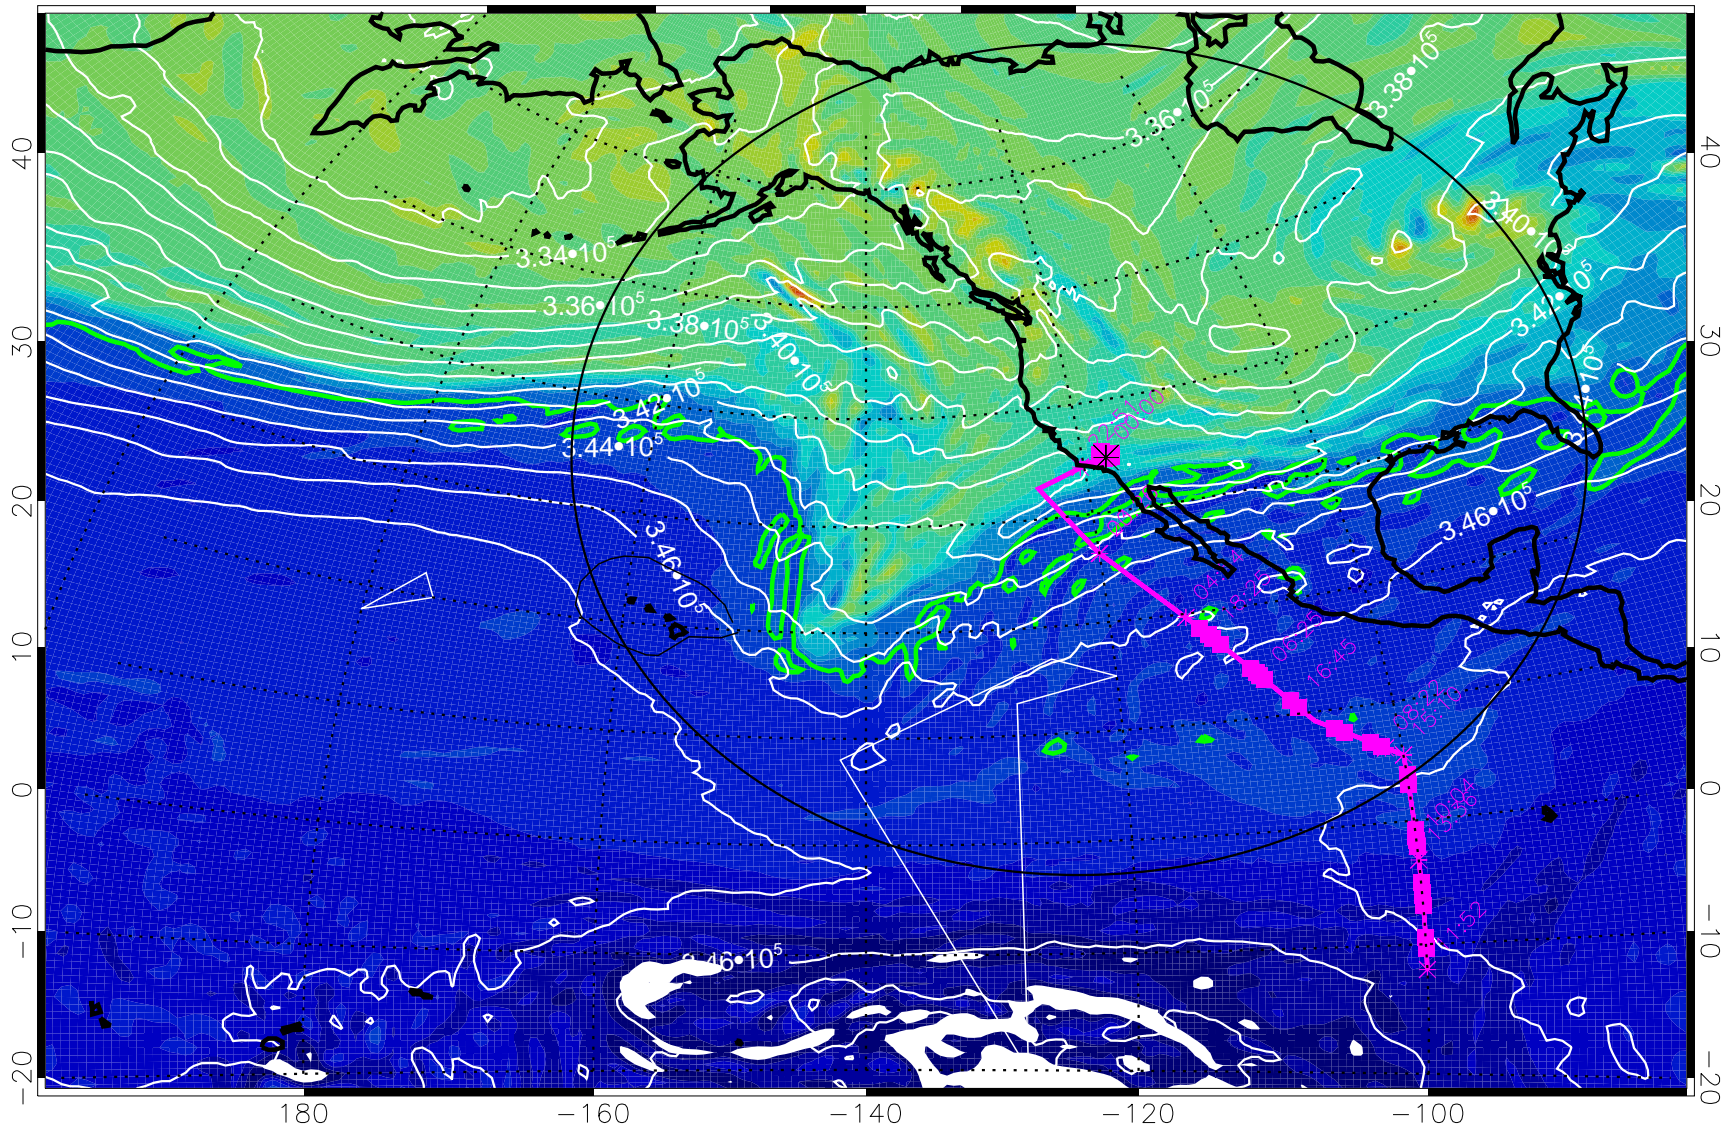

13022618, 90 hour forecast for 355K EPV

160 180 -160 -140 -120 -100

0 5.0•10<sup>-6</sup> 1.0•10<sup>-5</sup> 1.5•10<sup>-5</sup>  
PVU

355K Montgomery Streamfunction, white  
EPV Tropopause (2 PVU) Position  
Range ring of 4055 km -- 13 hours GH round trip

13022700, 96 hour forecast for 355K EPV

160 180 -160 -140 -120 -100

355K Montgomery Streamfunction, white  
EPV Tropopause (2 PVU) Position  
Range ring of 4055 km -- 13 hours GH round trip

13022706, 102 hour forecast for 355K EPV

160 180 -160 -140 -120 -100

PVU

355K Montgomery Streamfunction, white  
EPV Tropopause (2 PVU) Position  
Range ring of 4055 km -- 13 hours GH round trip

13022712, 108 hour forecast for 355K EPV

160 180 -160 -140 -120 -100

355K Montgomery Streamfunction, white  
EPV Tropopause (2 PVU) Position  
Range ring of 4055 km -- 13 hours GH round trip

13022718, 114 hour forecast for 355K EPV

160 180 -160 -140 -120 -100

0  $5.0 \cdot 10^{-6}$   $1.0 \cdot 10^{-5}$   $1.5 \cdot 10^{-5}$   
PVU