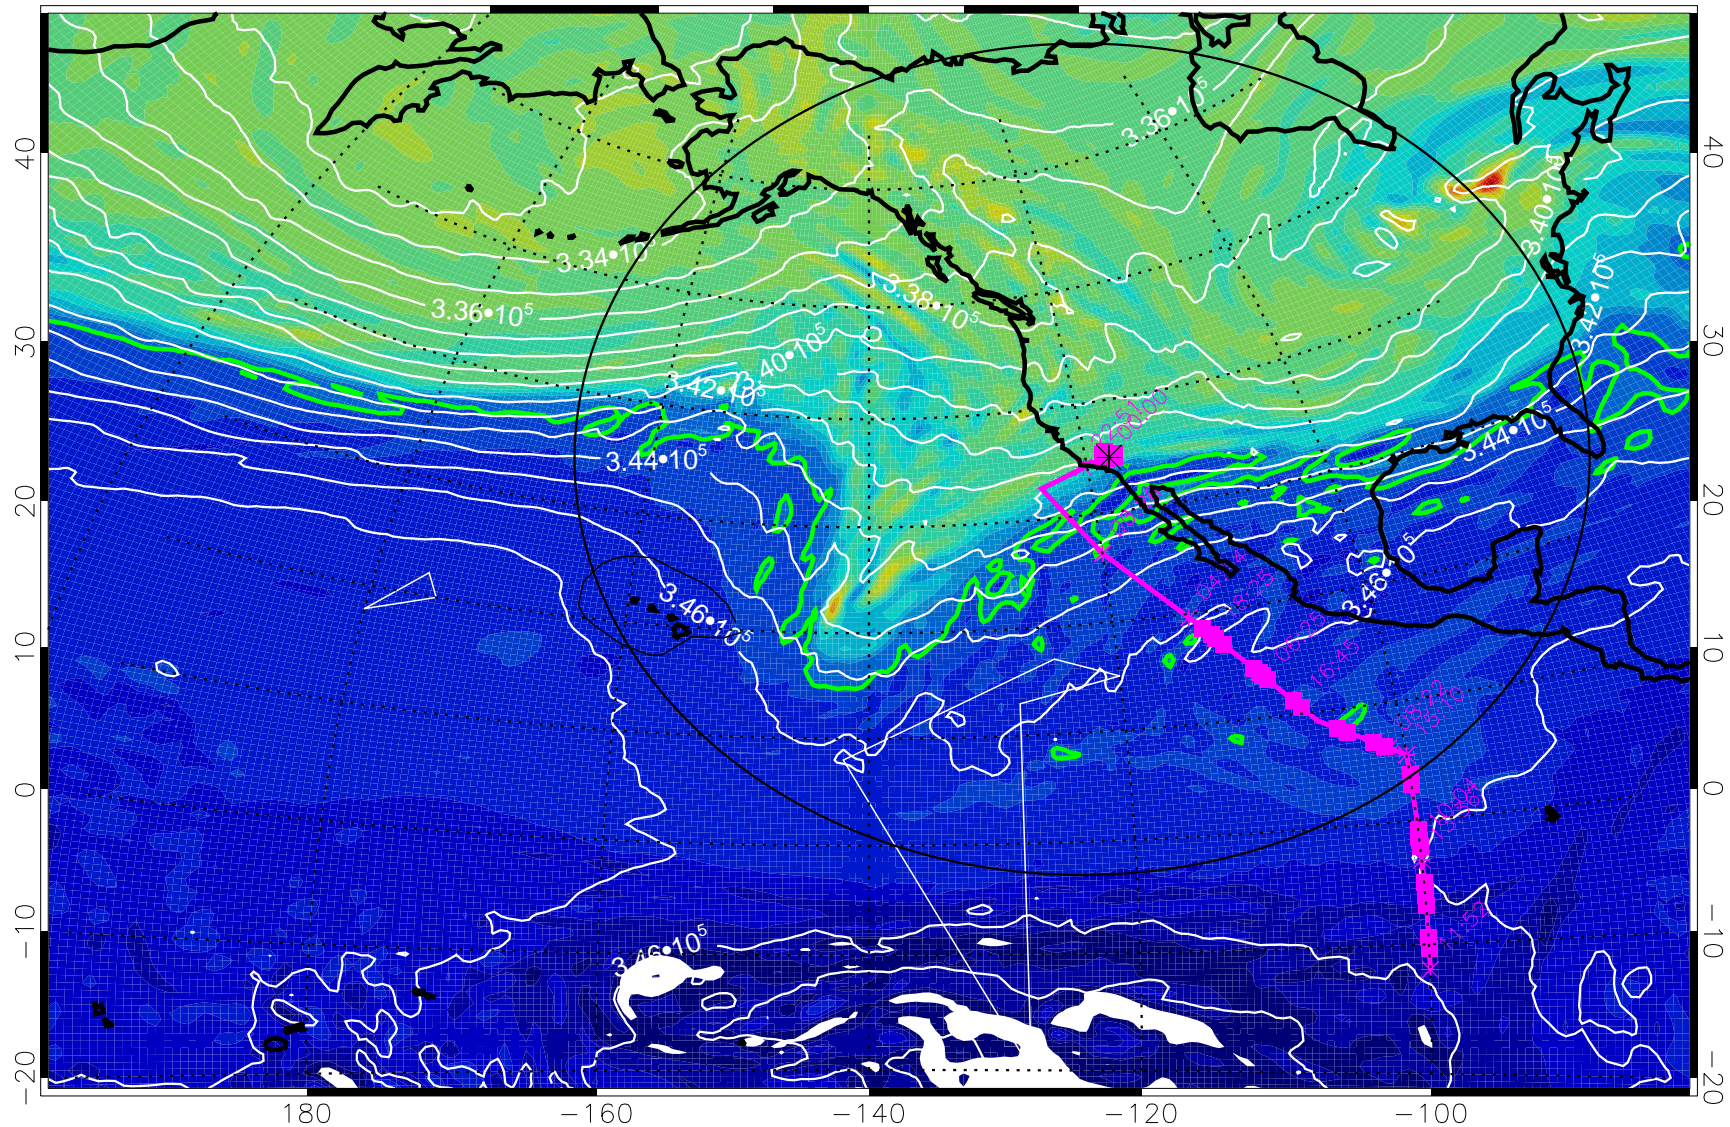

13022700, 96 hour forecast for 355K EPV

160 180 -160 -140 -120 -100

355K Montgomery Streamfunction, white  
EPV Tropopause (2 PVU) Position  
Range ring of 4055 km -- 13 hours GH round trip

13022706, 102 hour forecast for 355K EPV

160 180 -160 -140 -120 -100

PVU

355K Montgomery Streamfunction, white  
EPV Tropopause (2 PVU) Position  
Range ring of 4055 km -- 13 hours GH round trip

13022712, 108 hour forecast for 355K EPV

160 180 -160 -140 -120 -100

355K Montgomery Streamfunction, white  
EPV Tropopause (2 PVU) Position  
Range ring of 4055 km -- 13 hours GH round trip

13022718, 114 hour forecast for 355K EPV

160 180 -160 -140 -120 -100

0  $5.0 \cdot 10^{-6}$   $1.0 \cdot 10^{-5}$   $1.5 \cdot 10^{-5}$   
PVU

355K Montgomery Streamfunction, white  
EPV Tropopause (2 PVU) Position  
Range ring of 4055 km -- 13 hours GH round trip

13022800, 120 hour forecast for 355K EPV

160 180 -160 -140 -120 -100

0  $5.0 \cdot 10^{-6}$   $1.0 \cdot 10^{-5}$   $1.5 \cdot 10^{-5}$   
PVU