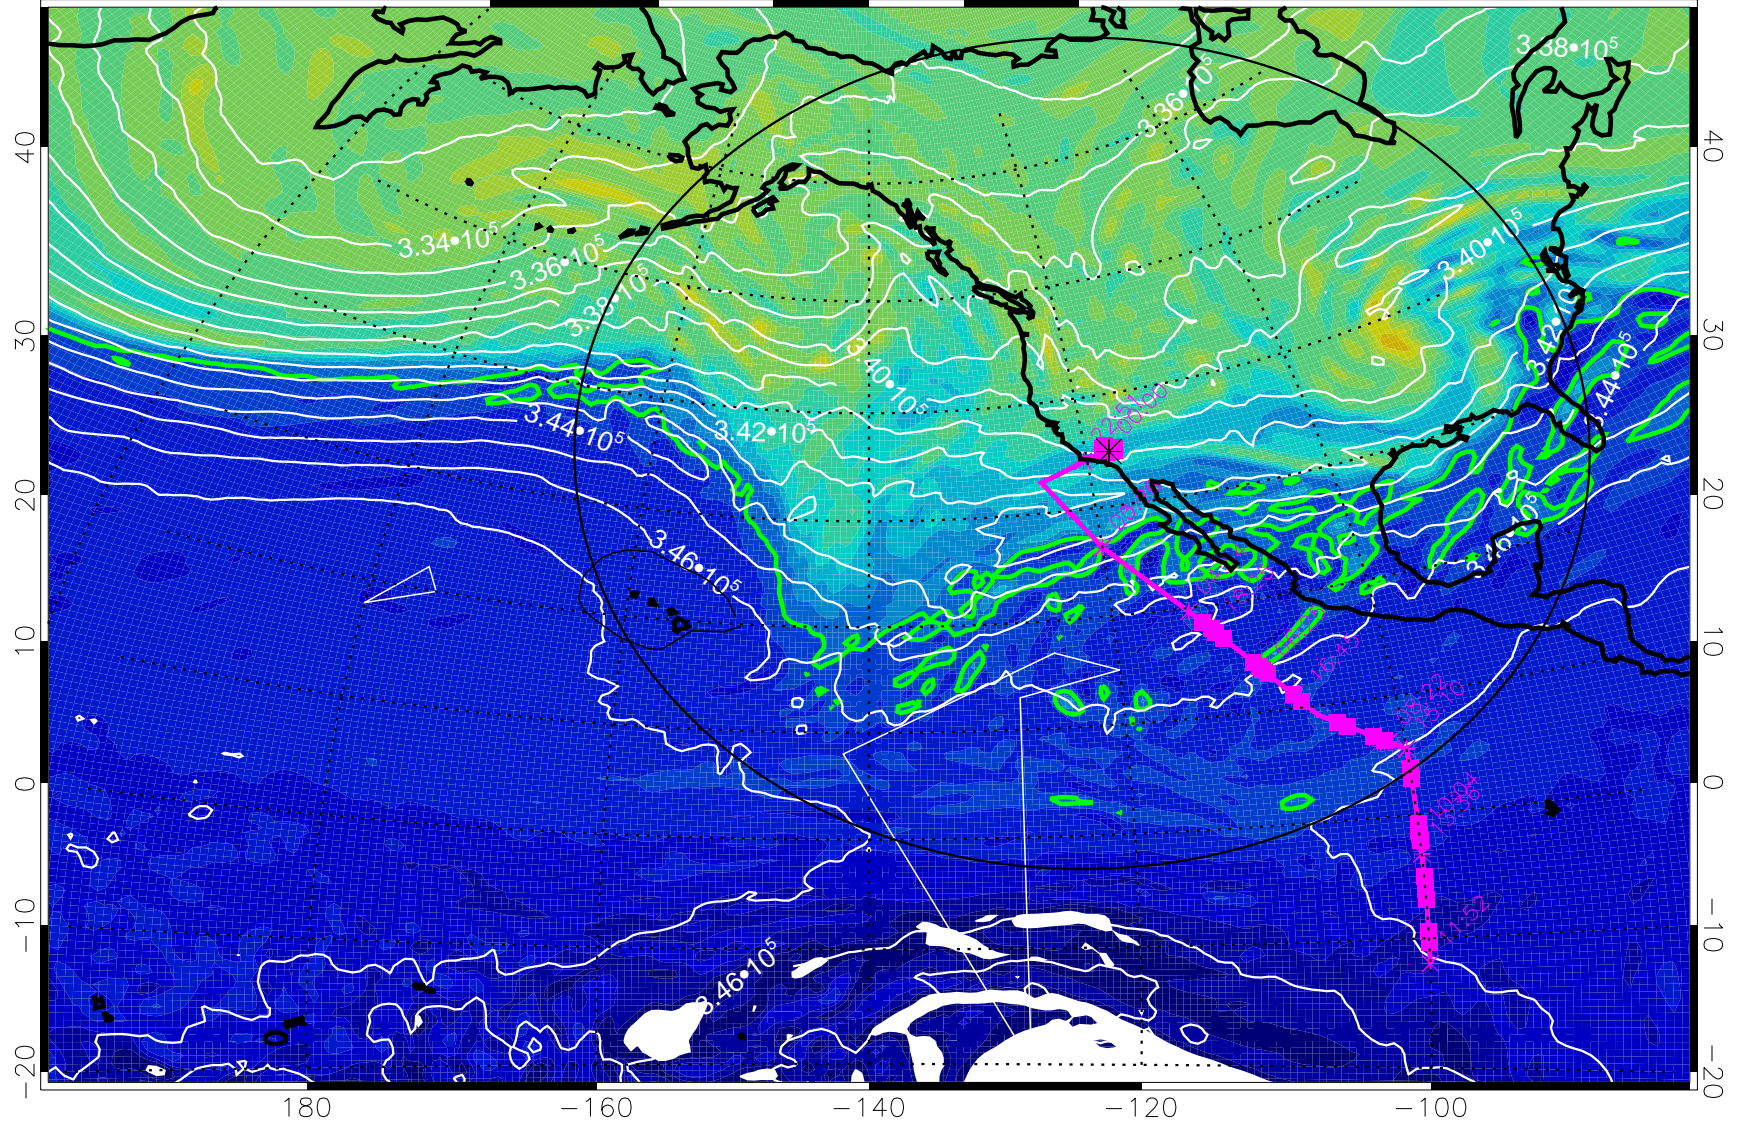

0 5.0\*10<sup>-6</sup> 1.0\*10<sup>-5</sup> 1.5\*10<sup>-5</sup>  
PVU

355K Montgomery Streamfunction, white  
EPV Tropopause (2 PVU) Position  
Range ring of 4055 km -- 13 hours GH round trip

13022518, 66 hour forecast for 355K EPV

160 180 -160 -140 -120 -100

0  $5.0 \cdot 10^{-6}$   $1.0 \cdot 10^{-5}$   $1.5 \cdot 10^{-5}$   
PVU

355K Montgomery Streamfunction, white  
EPV Tropopause (2 PVU) Position  
Range ring of 4055 km -- 13 hours GH round trip

13022600, 72 hour forecast for 355K EPV

355K Montgomery Streamfunction, white  
EPV Tropopause (2 PVU) Position  
Range ring of 4055 km -- 13 hours GH round trip

13022606, 78 hour forecast for 355K EPV

160 180 -160 -140 -120 -100

0 5.0•10<sup>-6</sup> 1.0•10<sup>-5</sup> 1.5•10<sup>-5</sup>  
PVU

355K Montgomery Streamfunction, white  
EPV Tropopause (2 PVU) Position  
Range ring of 4055 km -- 13 hours GH round trip

13022612, 84 hour forecast for 355K EPV