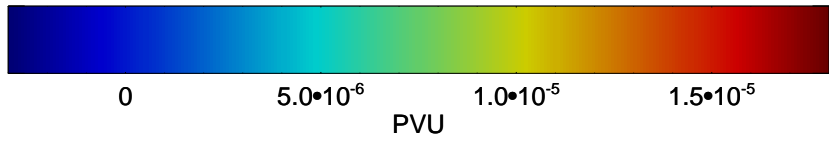

13022700, 96 hour forecast for 355K EPV

160 180 -160 -140 -120 -100

355K Montgomery Streamfunction, white
EPV Tropopause (2 PVU) Position
Range ring of 4055 km -- 13 hours GH round trip