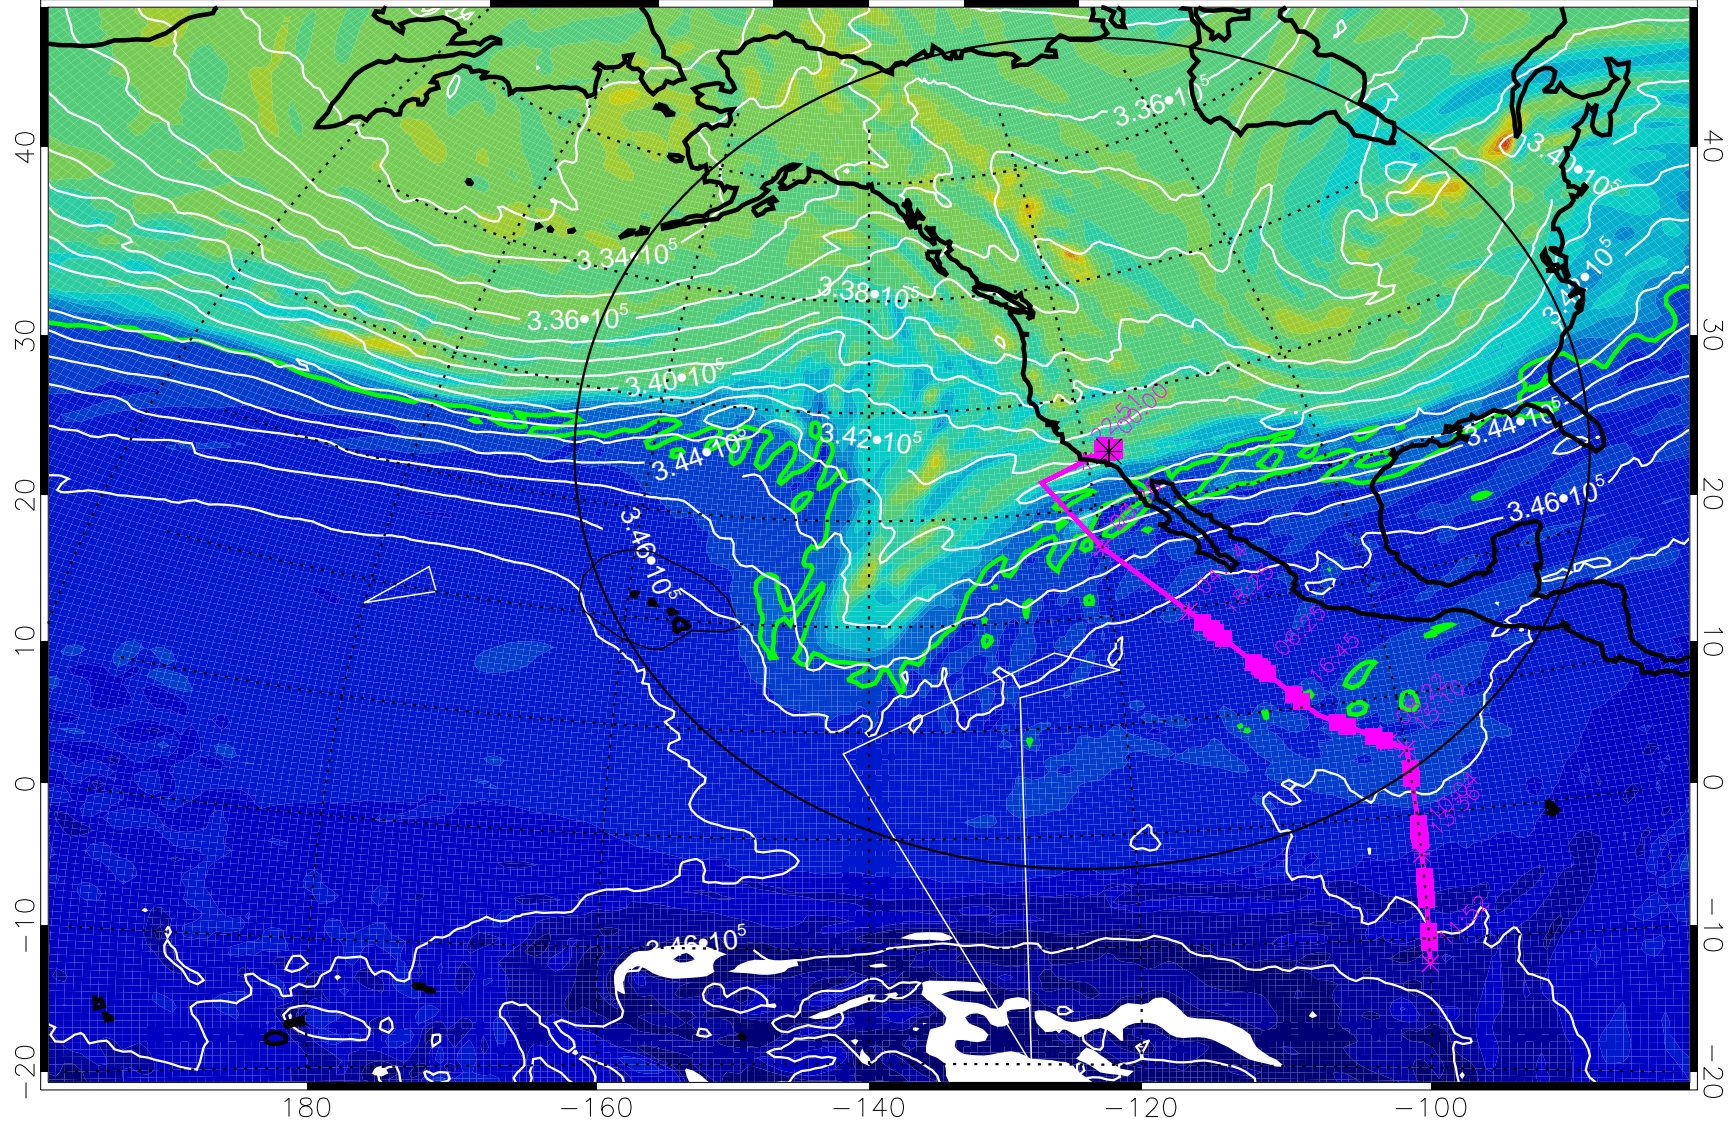

13022700, 96 hour forecast for 355K EPV

160 180 -160 -140 -120 -100

355K Montgomery Streamfunction, white  
EPV Tropopause (2 PVU) Position  
Range ring of 4055 km -- 13 hours GH round trip

13022706, 102 hour forecast for 355K EPV

160 180 -160 -140 -120 -100

PVU

355K Montgomery Streamfunction, white  
EPV Tropopause (2 PVU) Position  
Range ring of 4055 km -- 13 hours GH round trip

13022712, 108 hour forecast for 355K EPV

160 180 -160 -140 -120 -100

355K Montgomery Streamfunction, white  
EPV Tropopause (2 PVU) Position  
Range ring of 4055 km -- 13 hours GH round trip

13022718, 114 hour forecast for 355K EPV

160 180 -160 -140 -120 -100

0  $5.0 \cdot 10^{-6}$   $1.0 \cdot 10^{-5}$   $1.5 \cdot 10^{-5}$   
PVU

355K Montgomery Streamfunction, white  
EPV Tropopause (2 PVU) Position  
Range ring of 4055 km -- 13 hours GH round trip

13022800, 120 hour forecast for 355K EPV

160 180 -160 -140 -120 -100

0  $5.0 \cdot 10^{-6}$   $1.0 \cdot 10^{-5}$   $1.5 \cdot 10^{-5}$   
PVU