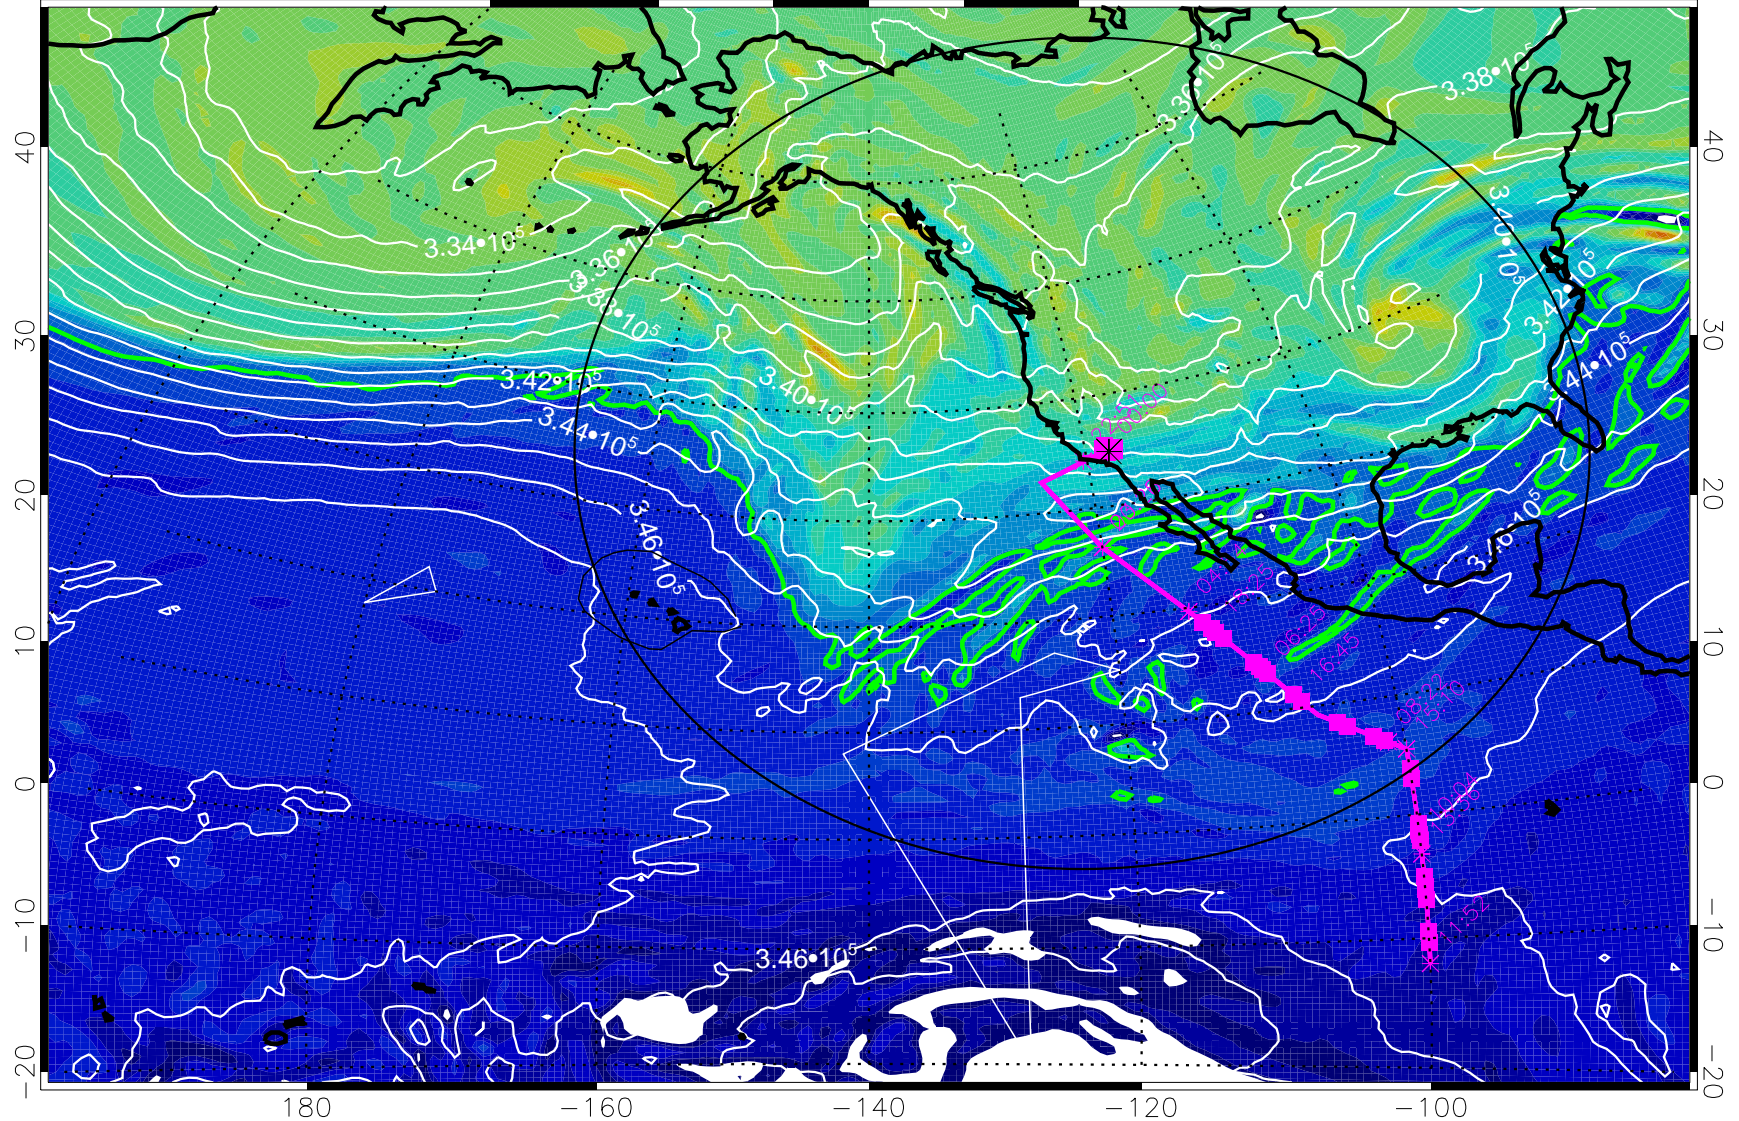

160 180 -160 -140 -120 -100

0  $5.0 \cdot 10^{-6}$   $1.0 \cdot 10^{-5}$   $1.5 \cdot 10^{-5}$   
PVU

355K Montgomery Streamfunction, white  
EPV Tropopause (2 PVU) Position  
Range ring of 4055 km -- 13 hours GH round trip

13022600, 72 hour forecast for 355K EPV

355K Montgomery Streamfunction, white  
EPV Tropopause (2 PVU) Position  
Range ring of 4055 km -- 13 hours GH round trip

13022606, 78 hour forecast for 355K EPV

160 180 -160 -140 -120 -100

0 5.0•10<sup>-6</sup> 1.0•10<sup>-5</sup> 1.5•10<sup>-5</sup>  
PVU

355K Montgomery Streamfunction, white  
EPV Tropopause (2 PVU) Position  
Range ring of 4055 km -- 13 hours GH round trip

13022612, 84 hour forecast for 355K EPV