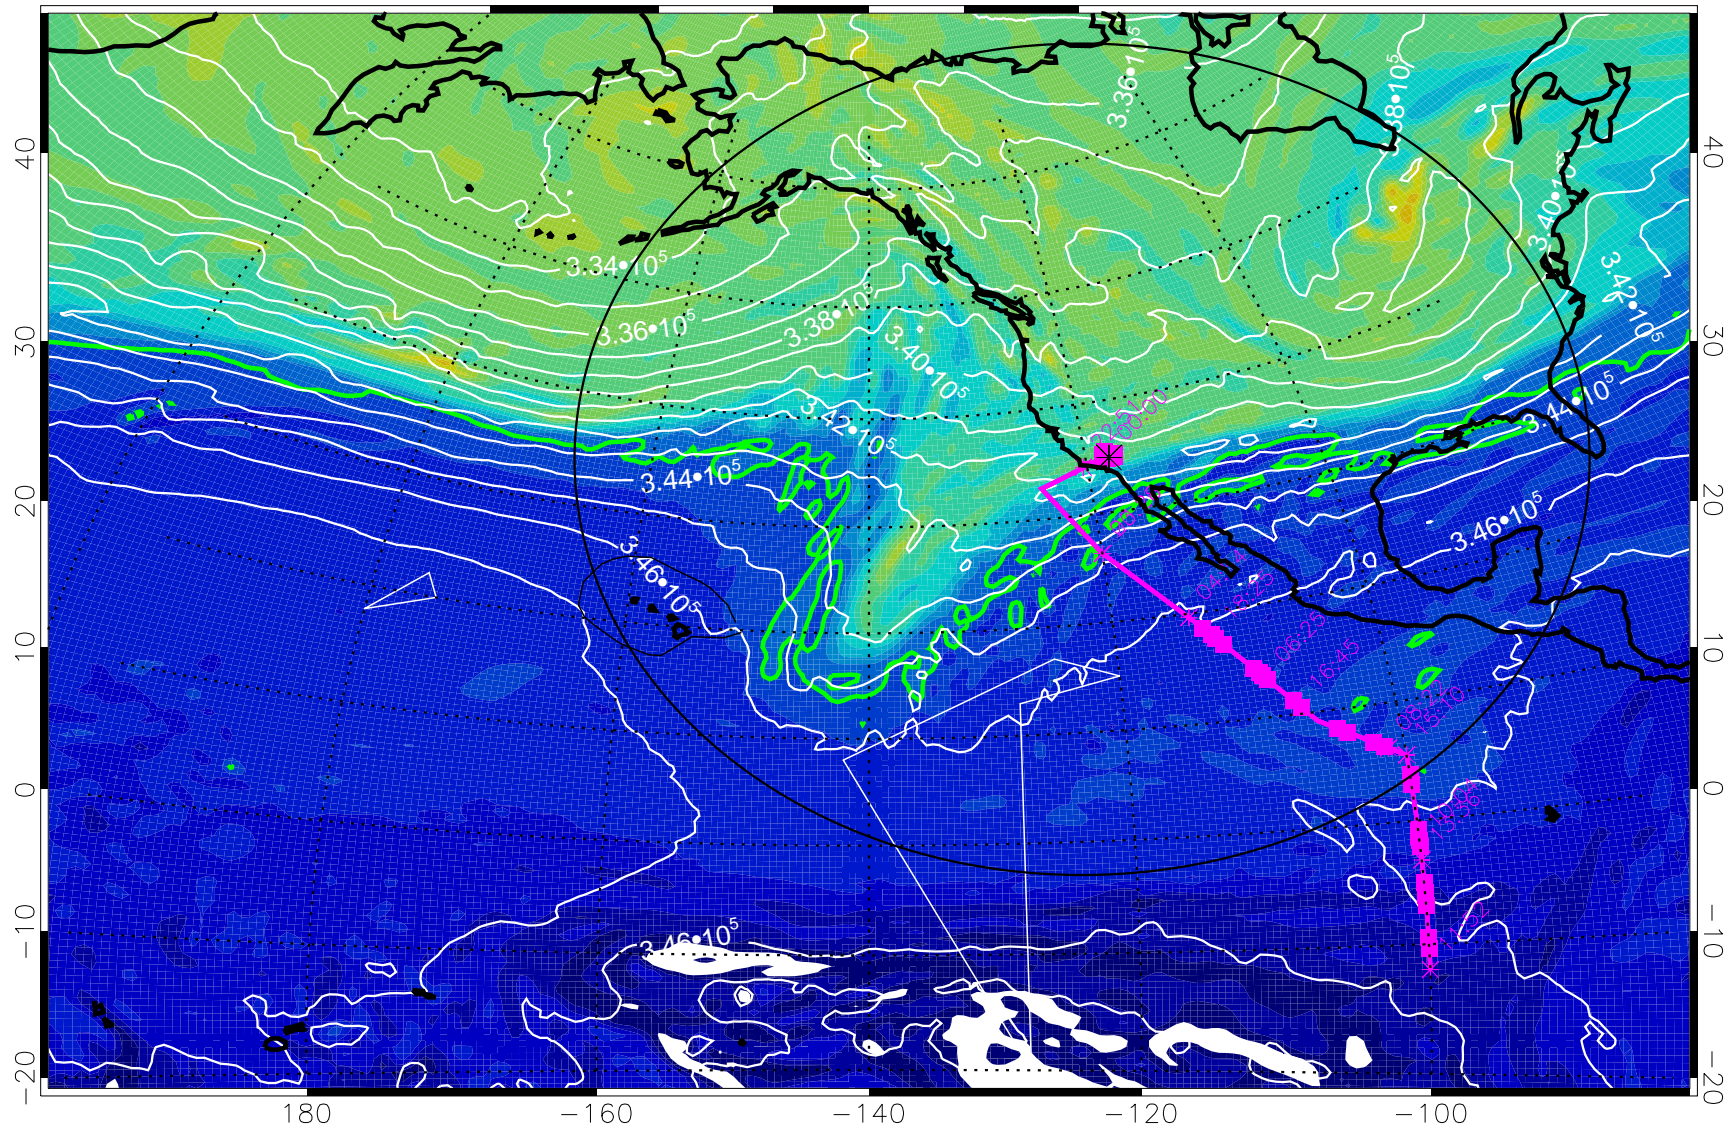

160 180 -160 -140 -120 -100

PVU

355K Montgomery Streamfunction, white  
EPV Tropopause (2 PVU) Position  
Range ring of 4055 km -- 13 hours GH round trip

13022712, 108 hour forecast for 355K EPV

160 180 -160 -140 -120 -100

355K Montgomery Streamfunction, white  
EPV Tropopause (2 PVU) Position  
Range ring of 4055 km -- 13 hours GH round trip

13022718, 114 hour forecast for 355K EPV

160 180 -160 -140 -120 -100

0  $5.0 \cdot 10^{-6}$   $1.0 \cdot 10^{-5}$   $1.5 \cdot 10^{-5}$   
PVU

355K Montgomery Streamfunction, white  
EPV Tropopause (2 PVU) Position  
Range ring of 4055 km -- 13 hours GH round trip

13022800, 120 hour forecast for 355K EPV

160 180 -160 -140 -120 -100

0  $5.0 \cdot 10^{-6}$   $1.0 \cdot 10^{-5}$   $1.5 \cdot 10^{-5}$   
PVU

355K Montgomery Streamfunction, white  
EPV Tropopause (2 PVU) Position  
Range ring of 4055 km -- 13 hours GH round trip