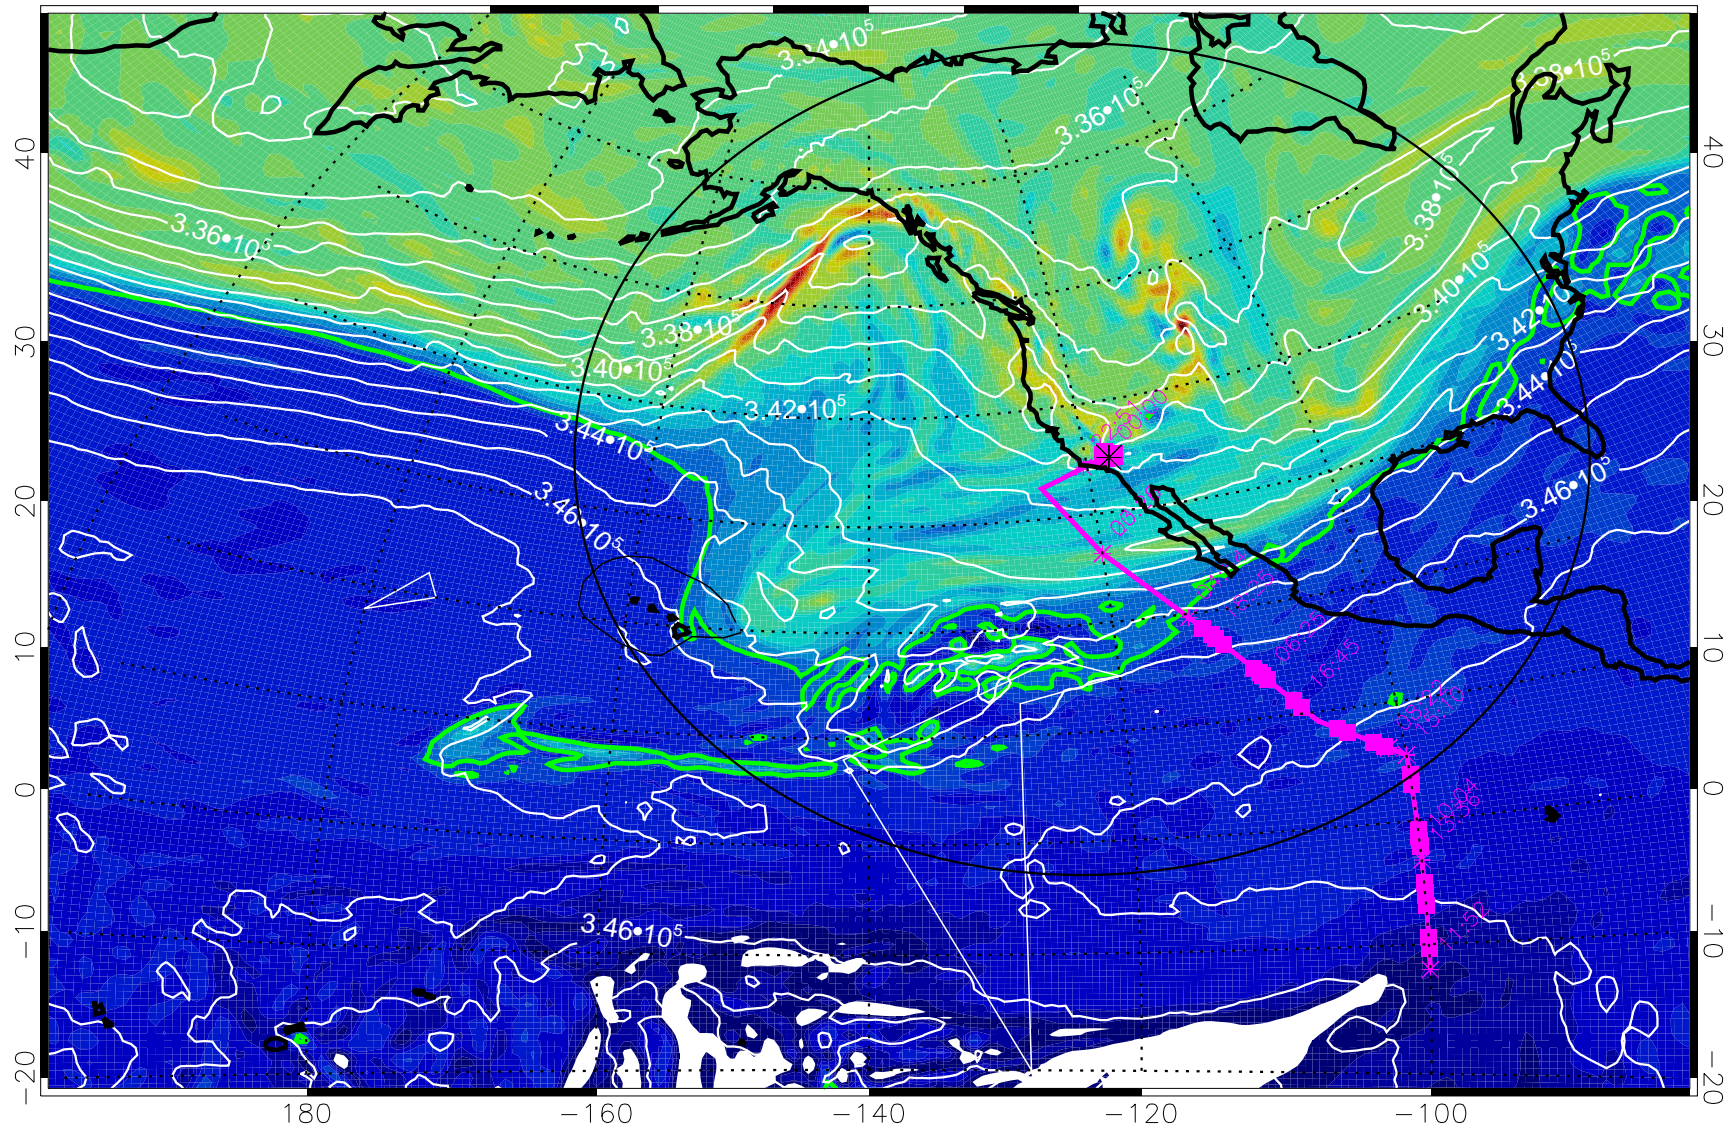

13022312, 12 hour forecast for 355K EPV

160 180 -160 -140 -120 -100

0 5.0\*10<sup>-6</sup> 1.0\*10<sup>-5</sup> 1.5\*10<sup>-5</sup>  
PVU

355K Montgomery Streamfunction, white  
EPV Tropopause (2 PVU) Position  
Range ring of 4055 km -- 13 hours GH round trip

13022318, 18 hour forecast for 355K EPV

160 180 -160 -140 -120 -100

0  $5.0 \times 10^{-6}$   $1.0 \times 10^{-5}$   $1.5 \times 10^{-5}$

PVU

355K Montgomery Streamfunction, white  
EPV Tropopause (2 PVU) Position  
Range ring of 4055 km -- 13 hours GH round trip

13022400, 24 hour forecast for 355K EPV

160 180 -160 -140 -120 -100

355K Montgomery Streamfunction, white  
EPV Tropopause (2 PVU) Position  
Range ring of 4055 km -- 13 hours GH round trip

13022406, 30 hour forecast for 355K EPV

355K Montgomery Streamfunction, white  
EPV Tropopause (2 PVU) Position  
Range ring of 4055 km -- 13 hours GH round trip

13022412, 36 hour forecast for 355K EPV

160 180 -160 -140 -120 -100

355K Montgomery Streamfunction, white  
EPV Tropopause (2 PVU) Position  
Range ring of 4055 km -- 13 hours GH round trip