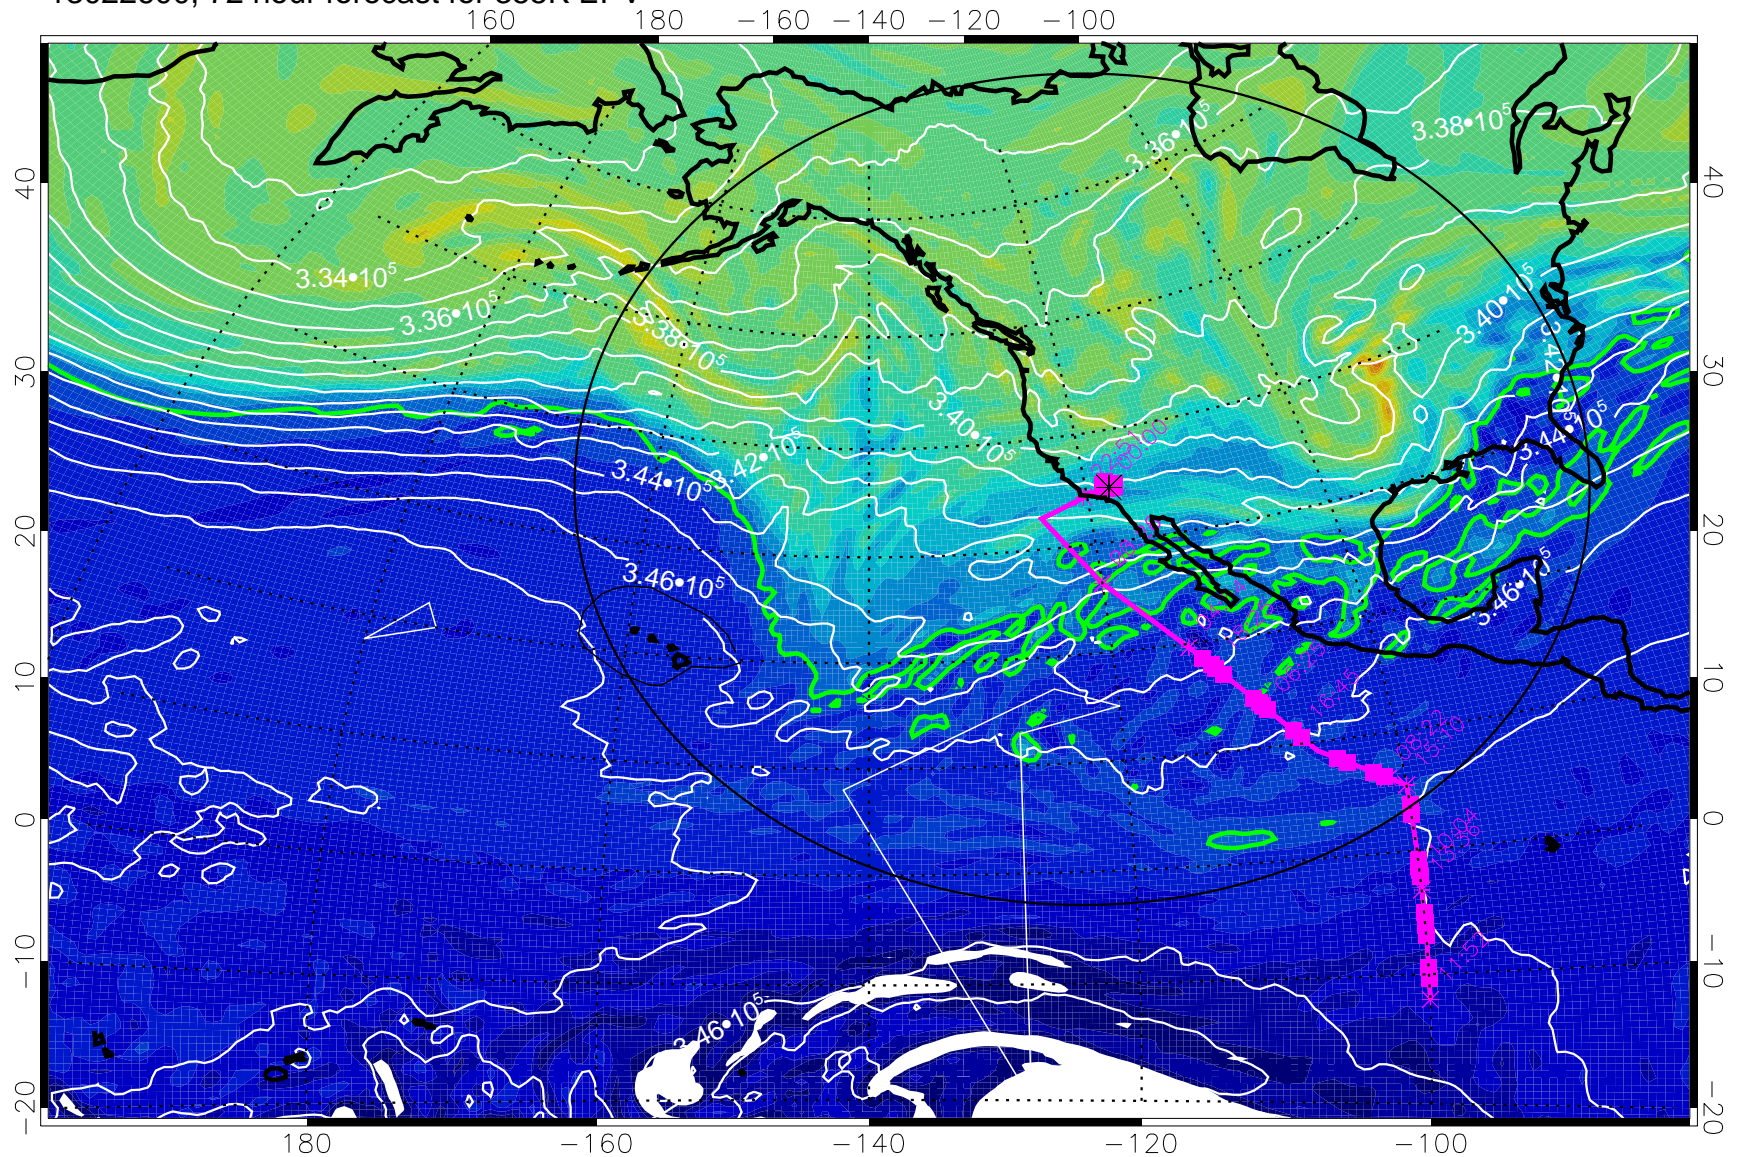

160 180 -160 -140 -120 -100

355K Montgomery Streamfunction, white  
EPV Tropopause (2 PVU) Position  
Range ring of 4055 km -- 13 hours GH round trip

13022512, 60 hour forecast for 355K EPV

160 180 -160 -140 -120 -100

0 5.0\*10<sup>-6</sup> 1.0\*10<sup>-5</sup> 1.5\*10<sup>-5</sup>  
PVU

355K Montgomery Streamfunction, white  
EPV Tropopause (2 PVU) Position  
Range ring of 4055 km -- 13 hours GH round trip

13022518, 66 hour forecast for 355K EPV

160 180 -160 -140 -120 -100

0  $5.0 \cdot 10^{-6}$   $1.0 \cdot 10^{-5}$   $1.5 \cdot 10^{-5}$   
PVU

355K Montgomery Streamfunction, white  
EPV Tropopause (2 PVU) Position  
Range ring of 4055 km -- 13 hours GH round trip

13022600, 72 hour forecast for 355K EPV

355K Montgomery Streamfunction, white  
EPV Tropopause (2 PVU) Position  
Range ring of 4055 km -- 13 hours GH round trip

13022606, 78 hour forecast for 355K EPV

160 180 -160 -140 -120 -100