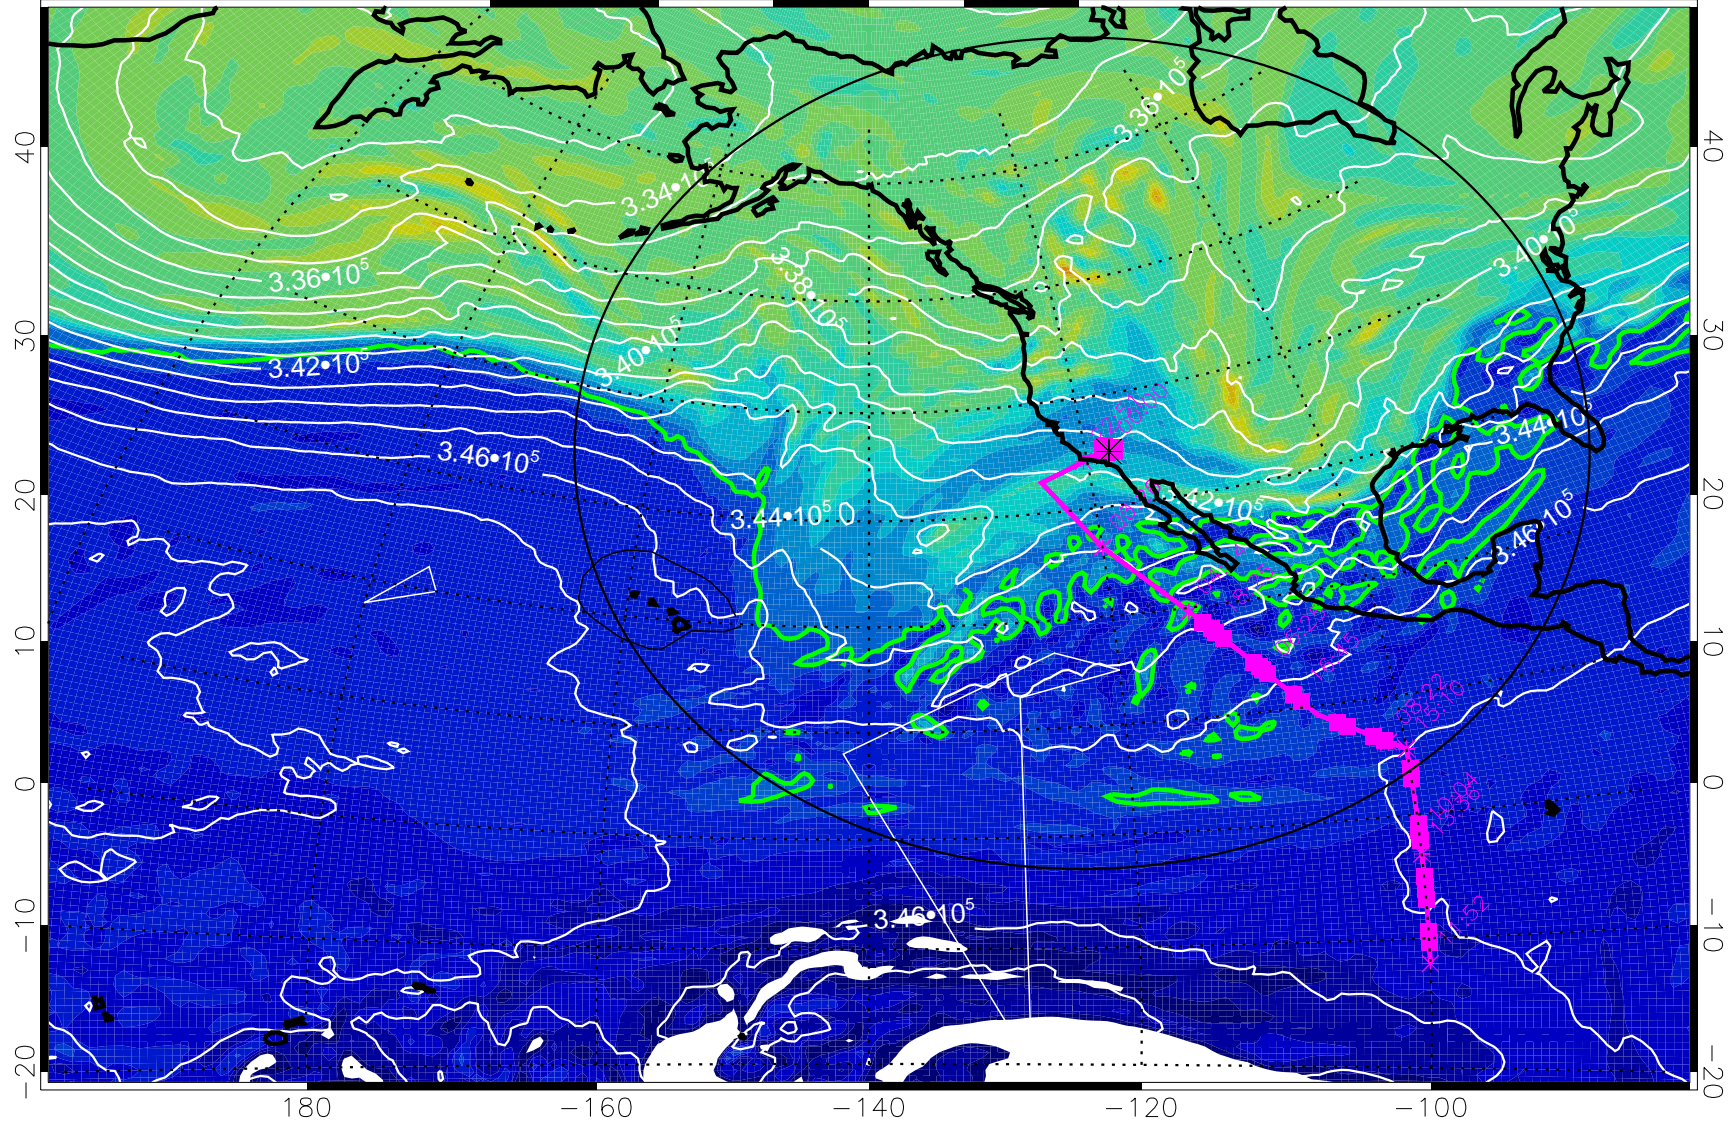

0  $5.0 \cdot 10^{-6}$   $1.0 \cdot 10^{-5}$   $1.5 \cdot 10^{-5}$   
PVU

355K Montgomery Streamfunction, white  
EPV Tropopause (2 PVU) Position  
Range ring of 4055 km -- 13 hours GH round trip

13022506, 54 hour forecast for 355K EPV

160 180 -160 -140 -120 -100

355K Montgomery Streamfunction, white  
EPV Tropopause (2 PVU) Position  
Range ring of 4055 km -- 13 hours GH round trip

13022512, 60 hour forecast for 355K EPV

160 180 -160 -140 -120 -100

0 5.0\*10<sup>-6</sup> 1.0\*10<sup>-5</sup> 1.5\*10<sup>-5</sup>  
PVU

355K Montgomery Streamfunction, white  
EPV Tropopause (2 PVU) Position  
Range ring of 4055 km -- 13 hours GH round trip

13022518, 66 hour forecast for 355K EPV

160 180 -160 -140 -120 -100

0  $5.0 \cdot 10^{-6}$   $1.0 \cdot 10^{-5}$   $1.5 \cdot 10^{-5}$   
PVU

355K Montgomery Streamfunction, white  
EPV Tropopause (2 PVU) Position  
Range ring of 4055 km -- 13 hours GH round trip