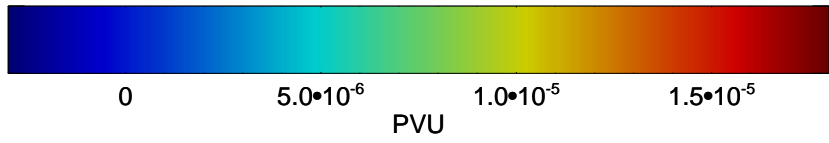

13022400, 24 hour forecast for 355K EPV

160 180 -160 -140 -120 -100

355K Montgomery Streamfunction, white
EPV Tropopause (2 PVU) Position
Range ring of 4055 km -- 13 hours GH round trip