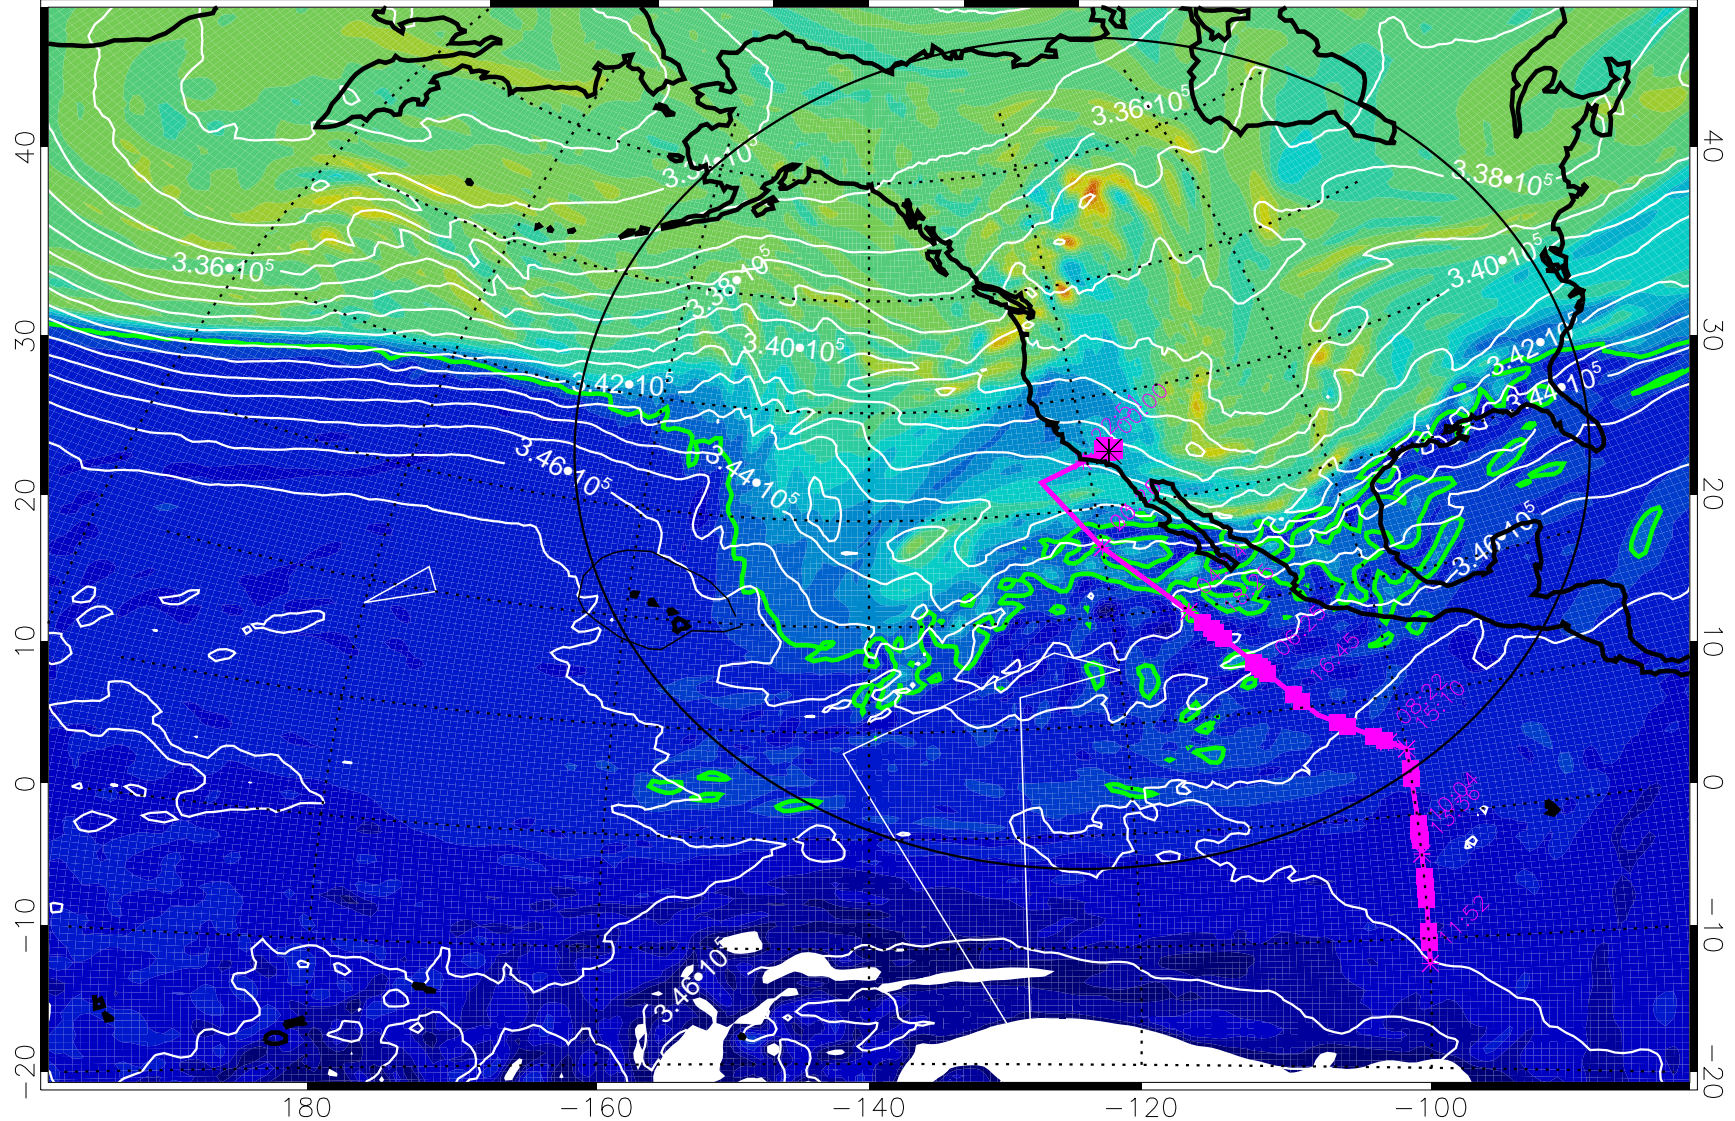

355K Montgomery Streamfunction, white  
EPV Tropopause (2 PVU) Position  
Range ring of 4055 km -- 13 hours GH round trip

13022412, 36 hour forecast for 355K EPV

160 180 -160 -140 -120 -100

355K Montgomery Streamfunction, white  
EPV Tropopause (2 PVU) Position  
Range ring of 4055 km -- 13 hours GH round trip

13022418, 42 hour forecast for 355K EPV

355K Montgomery Streamfunction, white  
EPV Tropopause (2 PVU) Position  
Range ring of 4055 km -- 13 hours GH round trip

13022500, 48 hour forecast for 355K EPV

160 180 -160 -140 -120 -100

0  $5.0 \cdot 10^{-6}$   $1.0 \cdot 10^{-5}$   $1.5 \cdot 10^{-5}$   
PVU

355K Montgomery Streamfunction, white  
EPV Tropopause (2 PVU) Position  
Range ring of 4055 km -- 13 hours GH round trip

13022506, 54 hour forecast for 355K EPV

160 180 -160 -140 -120 -100

355K Montgomery Streamfunction, white  
EPV Tropopause (2 PVU) Position  
Range ring of 4055 km -- 13 hours GH round trip

13022512, 60 hour forecast for 355K EPV

160 180 -160 -140 -120 -100