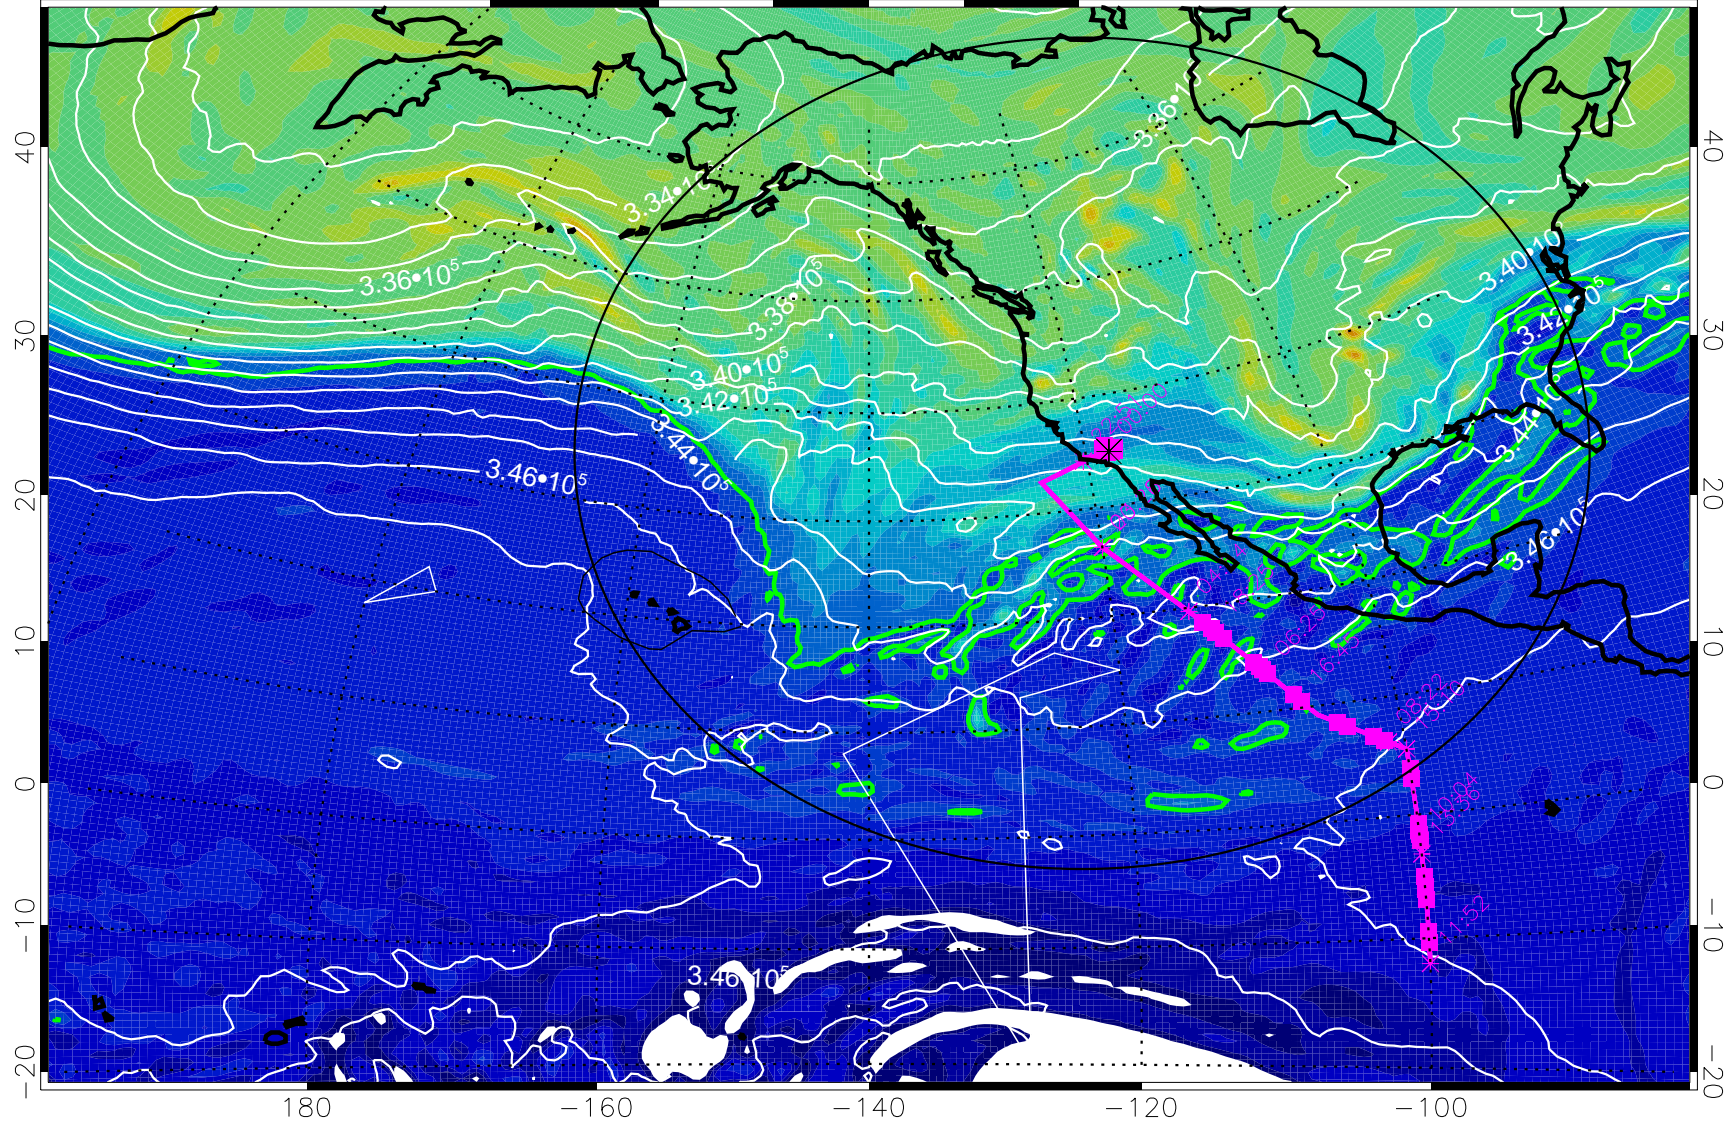

0  $5.0 \cdot 10^{-6}$   $1.0 \cdot 10^{-5}$   $1.5 \cdot 10^{-5}$   
PVU

355K Montgomery Streamfunction, white  
EPV Tropopause (2 PVU) Position  
Range ring of 4055 km -- 13 hours GH round trip

13022506, 54 hour forecast for 355K EPV

160 180 -160 -140 -120 -100

355K Montgomery Streamfunction, white  
EPV Tropopause (2 PVU) Position  
Range ring of 4055 km -- 13 hours GH round trip

13022512, 60 hour forecast for 355K EPV

160 180 -160 -140 -120 -100

0 5.0\*10<sup>-6</sup> 1.0\*10<sup>-5</sup> 1.5\*10<sup>-5</sup>  
PVU

355K Montgomery Streamfunction, white  
EPV Tropopause (2 PVU) Position  
Range ring of 4055 km -- 13 hours GH round trip

13022518, 66 hour forecast for 355K EPV

160 180 -160 -140 -120 -100

0  $5.0 \cdot 10^{-6}$   $1.0 \cdot 10^{-5}$   $1.5 \cdot 10^{-5}$   
PVU

355K Montgomery Streamfunction, white  
EPV Tropopause (2 PVU) Position  
Range ring of 4055 km -- 13 hours GH round trip