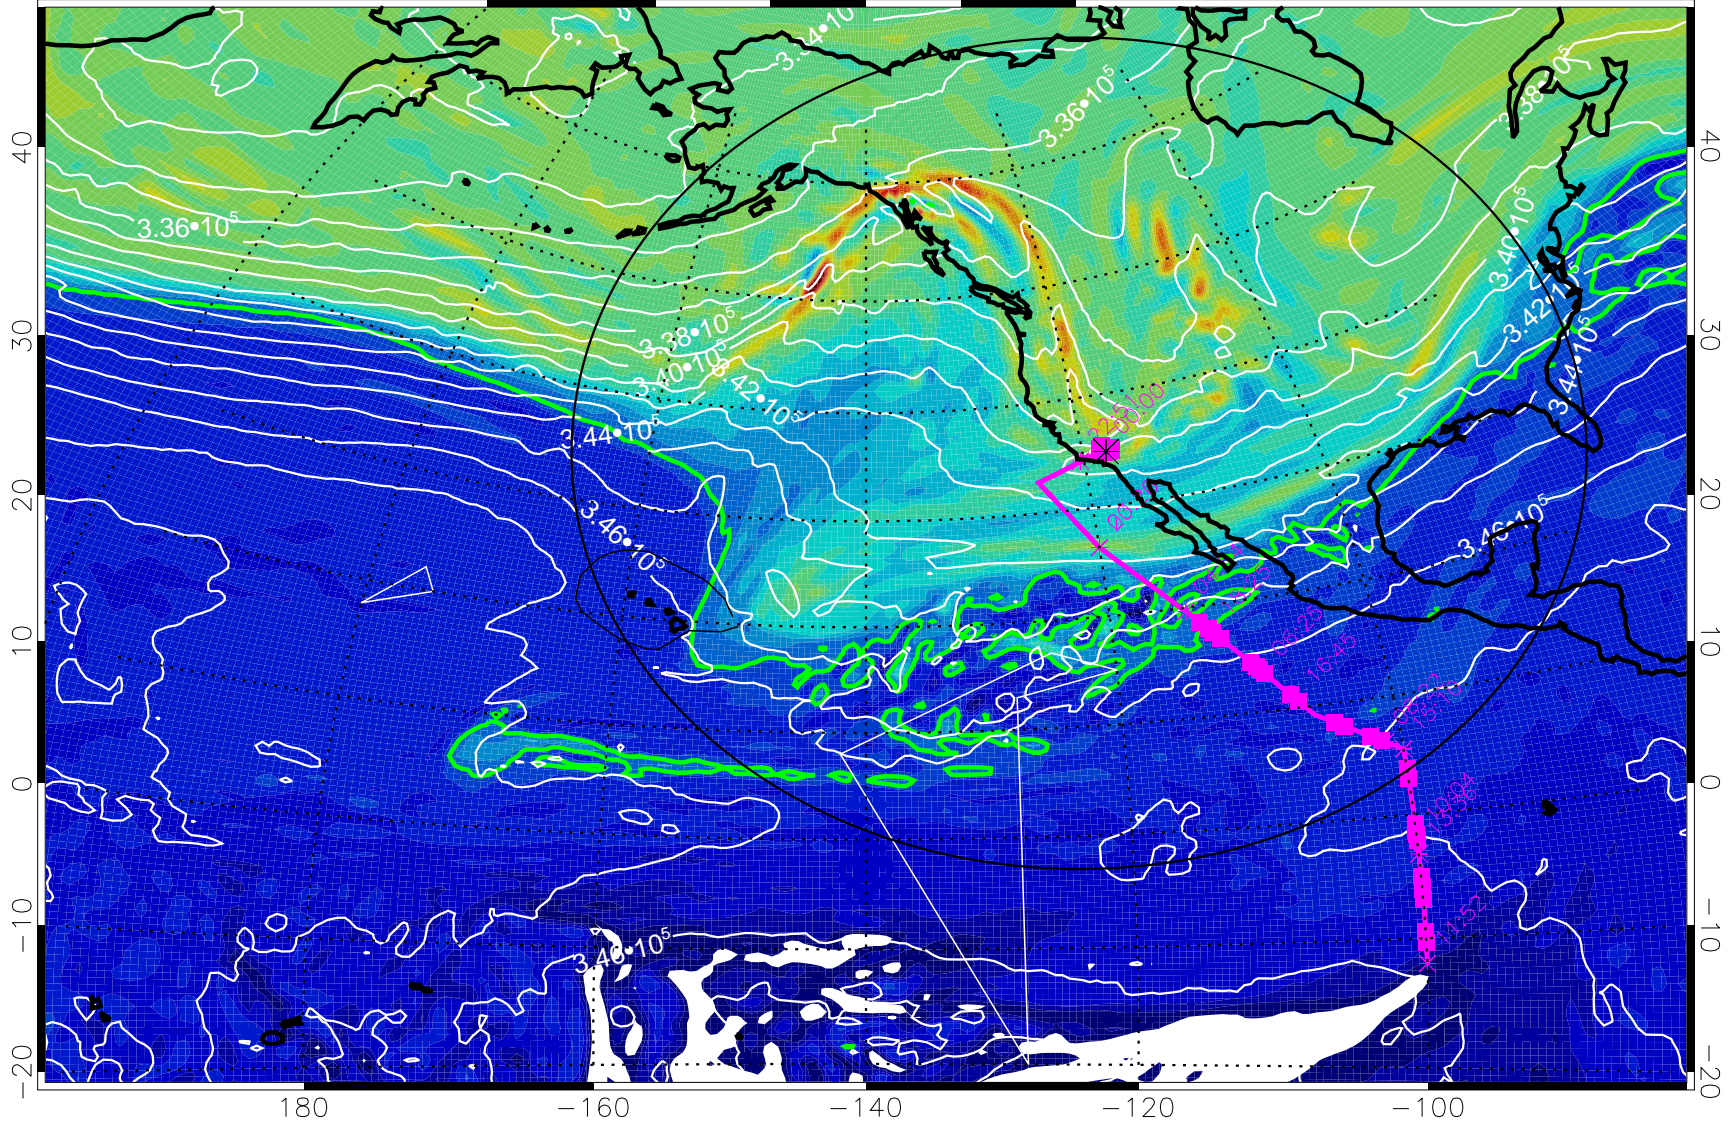

13022312, 12 hour forecast for 355K EPV

160 180 -160 -140 -120 -100

0 5.0\*10<sup>-6</sup> 1.0\*10<sup>-5</sup> 1.5\*10<sup>-5</sup>  
PVU

355K Montgomery Streamfunction, white  
EPV Tropopause (2 PVU) Position  
Range ring of 4055 km -- 13 hours GH round trip

13022318, 18 hour forecast for 355K EPV

160 180 -160 -140 -120 -100

0  $5.0 \times 10^{-6}$   $1.0 \times 10^{-5}$   $1.5 \times 10^{-5}$

PVU

355K Montgomery Streamfunction, white  
EPV Tropopause (2 PVU) Position  
Range ring of 4055 km -- 13 hours GH round trip

13022400, 24 hour forecast for 355K EPV

160 180 -160 -140 -120 -100

355K Montgomery Streamfunction, white  
EPV Tropopause (2 PVU) Position  
Range ring of 4055 km -- 13 hours GH round trip

13022406, 30 hour forecast for 355K EPV

355K Montgomery Streamfunction, white  
EPV Tropopause (2 PVU) Position  
Range ring of 4055 km -- 13 hours GH round trip

13022412, 36 hour forecast for 355K EPV

160 180 -160 -140 -120 -100

355K Montgomery Streamfunction, white  
EPV Tropopause (2 PVU) Position  
Range ring of 4055 km -- 13 hours GH round trip