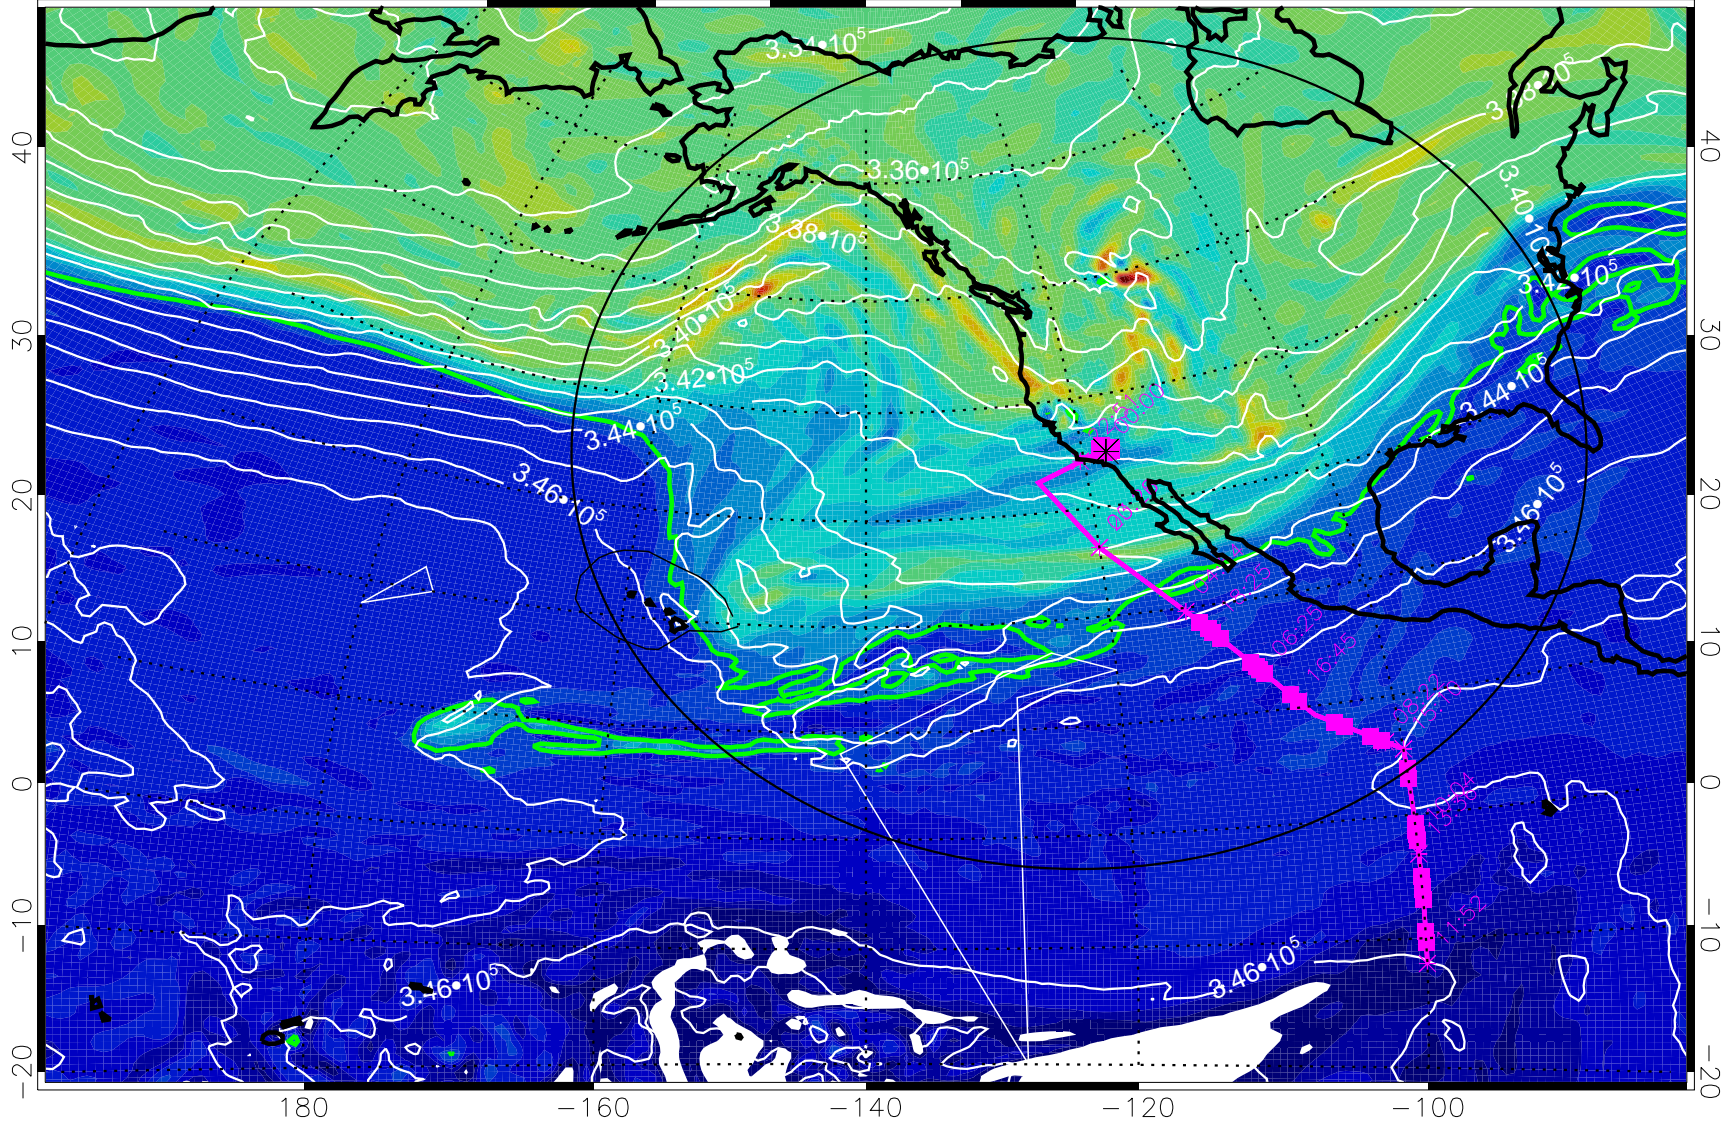

13022312, 12 hour forecast for 355K EPV

160 180 -160 -140 -120 -100

0 5.0\*10<sup>-6</sup> 1.0\*10<sup>-5</sup> 1.5\*10<sup>-5</sup>  
PVU

355K Montgomery Streamfunction, white  
EPV Tropopause (2 PVU) Position  
Range ring of 4055 km -- 13 hours GH round trip

13022318, 18 hour forecast for 355K EPV

160 180 -160 -140 -120 -100

0  $5.0 \times 10^{-6}$   $1.0 \times 10^{-5}$   $1.5 \times 10^{-5}$

PVU

355K Montgomery Streamfunction, white  
EPV Tropopause (2 PVU) Position  
Range ring of 4055 km -- 13 hours GH round trip

13022400, 24 hour forecast for 355K EPV

160 180 -160 -140 -120 -100

355K Montgomery Streamfunction, white  
EPV Tropopause (2 PVU) Position  
Range ring of 4055 km -- 13 hours GH round trip

13022406, 30 hour forecast for 355K EPV

355K Montgomery Streamfunction, white  
EPV Tropopause (2 PVU) Position  
Range ring of 4055 km -- 13 hours GH round trip

13022412, 36 hour forecast for 355K EPV

160 180 -160 -140 -120 -100

355K Montgomery Streamfunction, white  
EPV Tropopause (2 PVU) Position  
Range ring of 4055 km -- 13 hours GH round trip