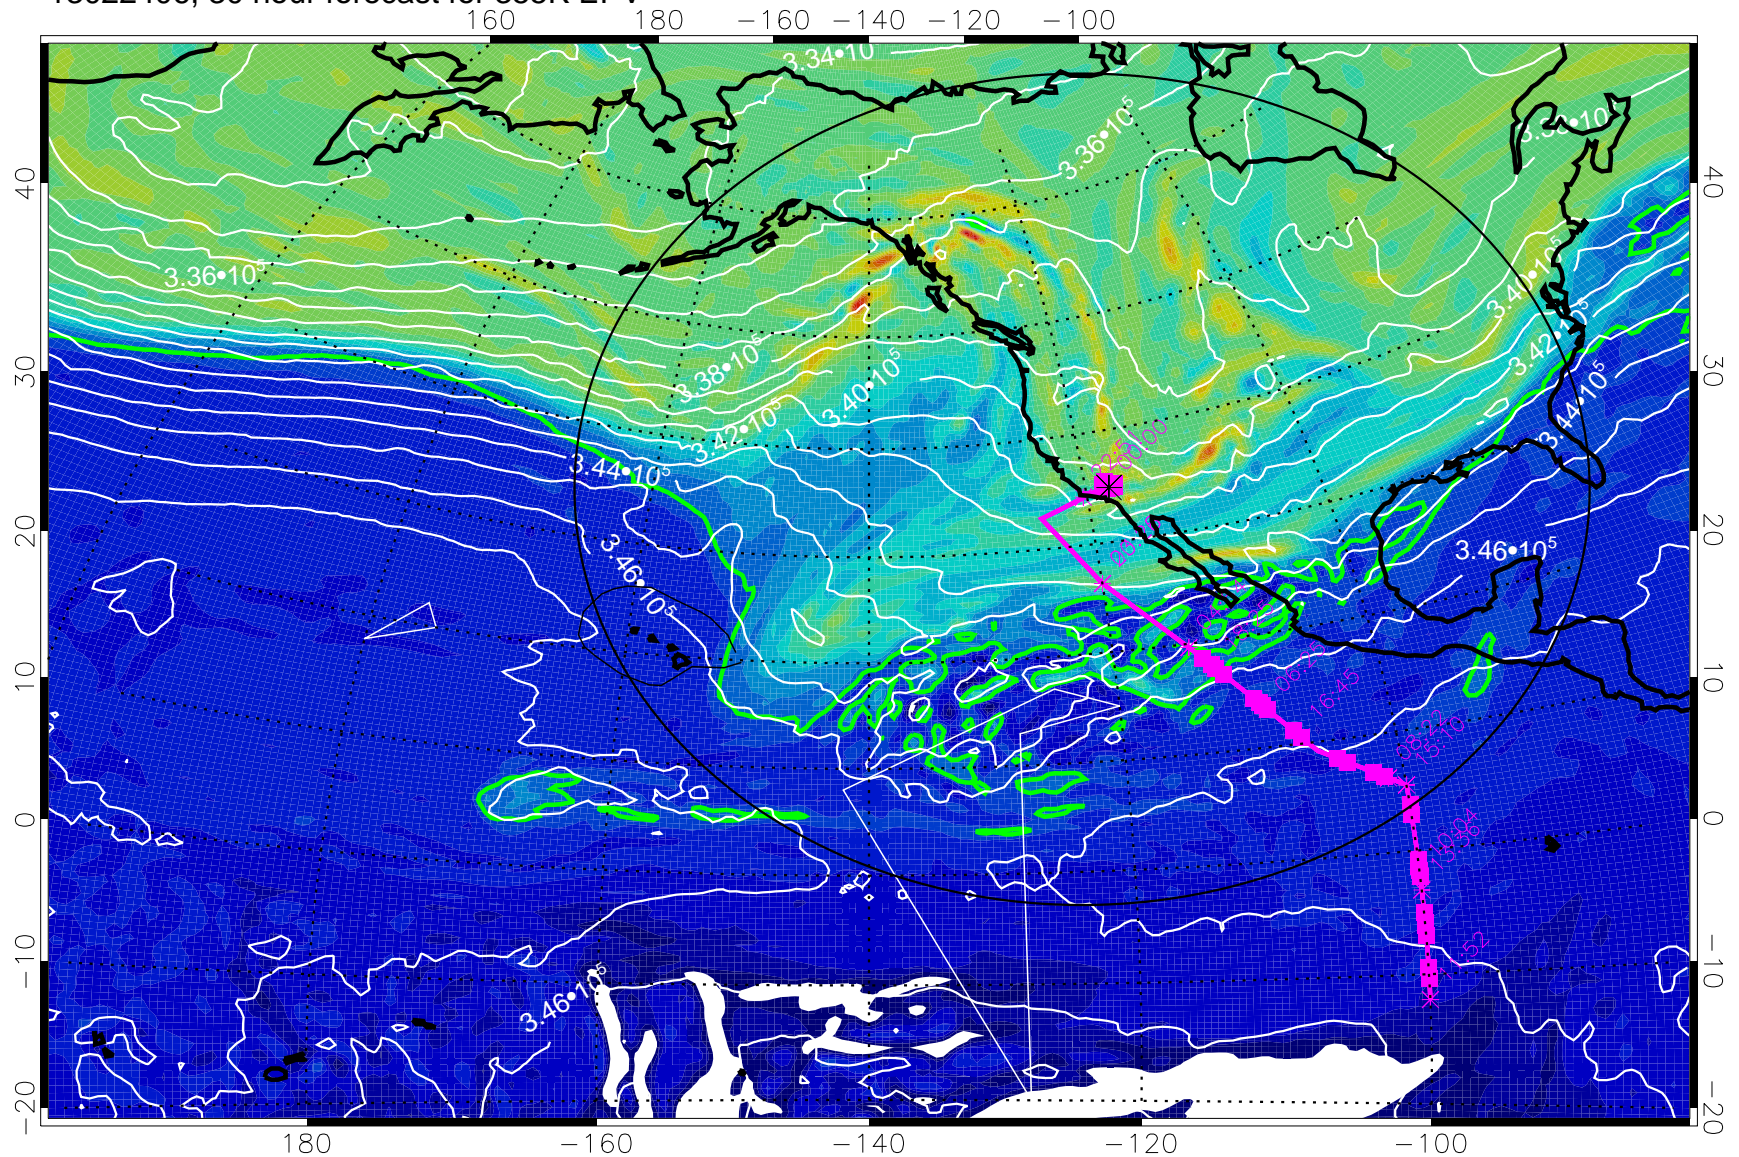

13022312, 12 hour forecast for 355K EPV

160 180 -160 -140 -120 -100

0 5.0\*10<sup>-6</sup> 1.0\*10<sup>-5</sup> 1.5\*10<sup>-5</sup>  
PVU

355K Montgomery Streamfunction, white  
EPV Tropopause (2 PVU) Position  
Range ring of 4055 km -- 13 hours GH round trip

13022318, 18 hour forecast for 355K EPV

160 180 -160 -140 -120 -100

0  $5.0 \times 10^{-6}$   $1.0 \times 10^{-5}$   $1.5 \times 10^{-5}$

PVU

355K Montgomery Streamfunction, white  
EPV Tropopause (2 PVU) Position  
Range ring of 4055 km -- 13 hours GH round trip

13022400, 24 hour forecast for 355K EPV

160 180 -160 -140 -120 -100

355K Montgomery Streamfunction, white  
EPV Tropopause (2 PVU) Position  
Range ring of 4055 km -- 13 hours GH round trip

13022406, 30 hour forecast for 355K EPV

355K Montgomery Streamfunction, white  
EPV Tropopause (2 PVU) Position  
Range ring of 4055 km -- 13 hours GH round trip

13022412, 36 hour forecast for 355K EPV

160 180 -160 -140 -120 -100

355K Montgomery Streamfunction, white  
EPV Tropopause (2 PVU) Position  
Range ring of 4055 km -- 13 hours GH round trip