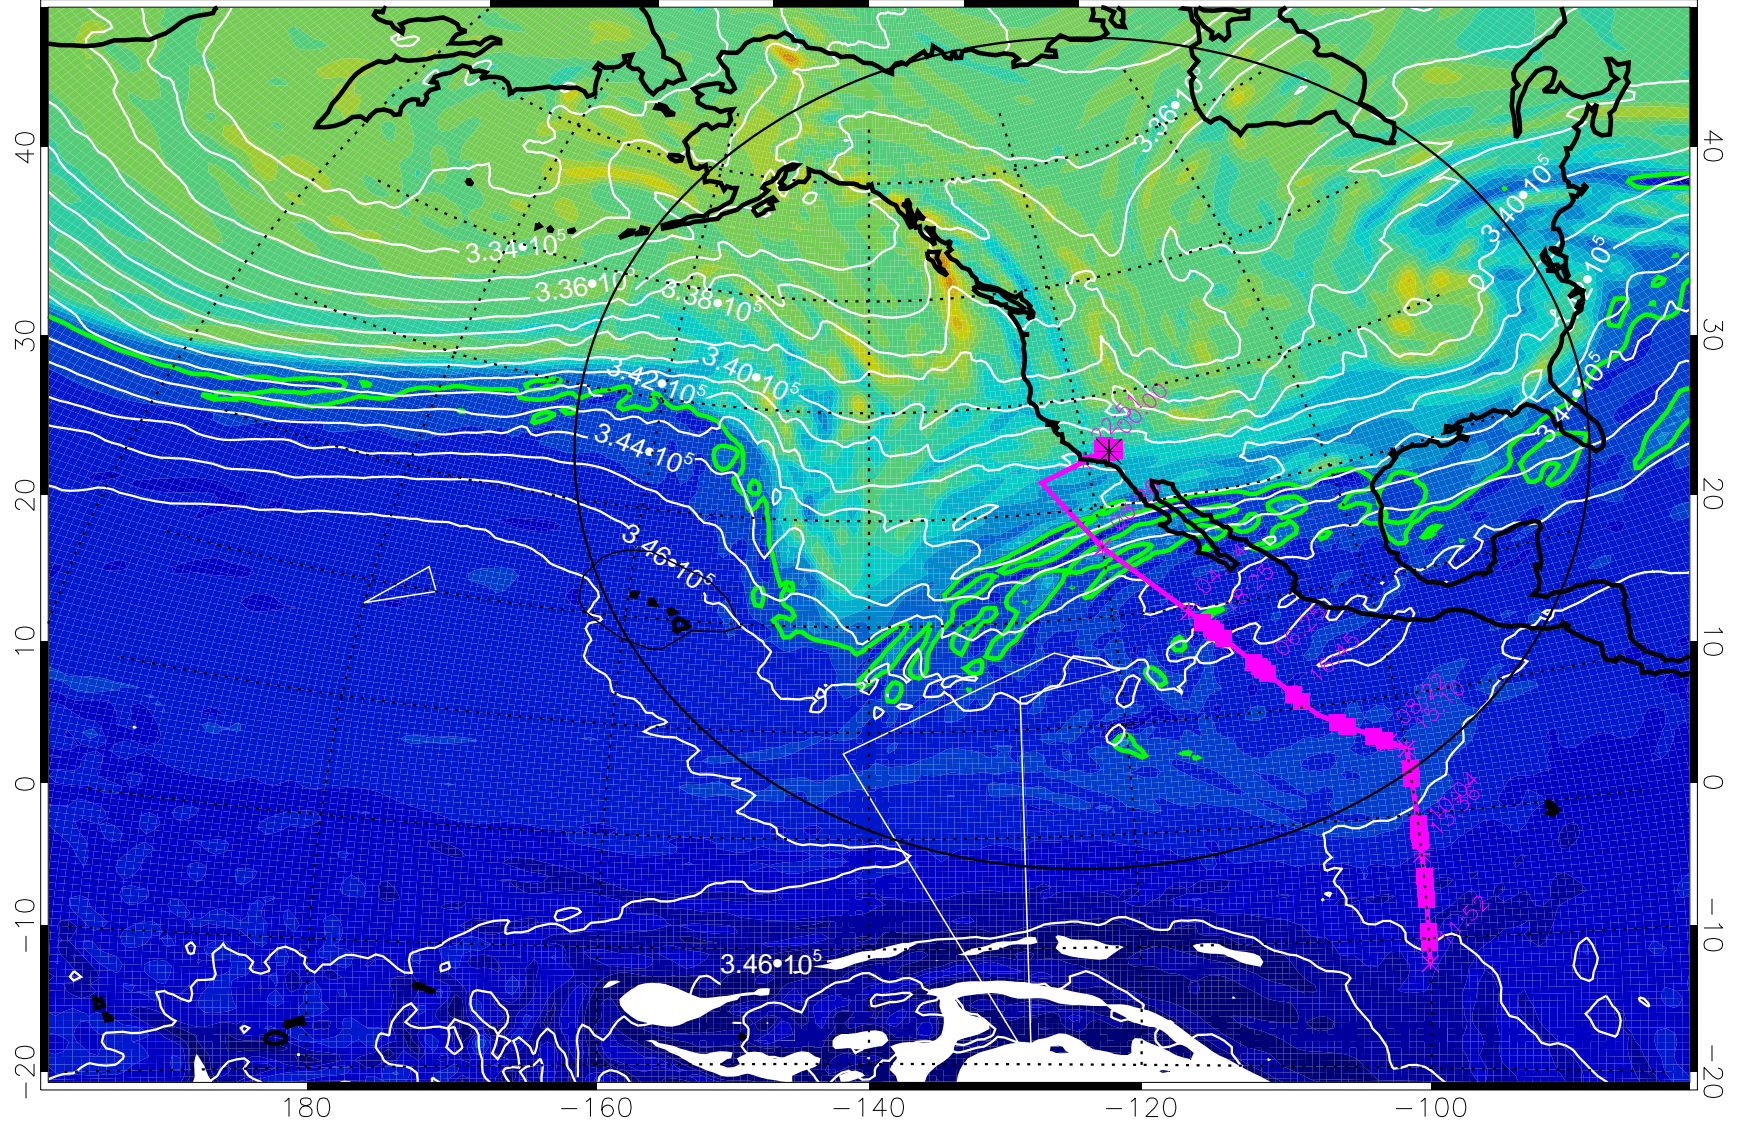

0 5.0•10<sup>-6</sup> 1.0•10<sup>-5</sup> 1.5•10<sup>-5</sup>  
PVU

355K Montgomery Streamfunction, white  
EPV Tropopause (2 PVU) Position  
Range ring of 4055 km -- 13 hours GH round trip

13022612, 84 hour forecast for 355K EPV

160 180 -160 -140 -120 -100

0  $5.0 \cdot 10^{-6}$   $1.0 \cdot 10^{-5}$   $1.5 \cdot 10^{-5}$   
PVU

355K Montgomery Streamfunction, white  
EPV Tropopause (2 PVU) Position  
Range ring of 4055 km -- 13 hours GH round trip

13022618, 90 hour forecast for 355K EPV

160 180 -160 -140 -120 -100

0 5.0•10<sup>-6</sup> 1.0•10<sup>-5</sup> 1.5•10<sup>-5</sup>  
PVU

355K Montgomery Streamfunction, white  
EPV Tropopause (2 PVU) Position  
Range ring of 4055 km -- 13 hours GH round trip

13022700, 96 hour forecast for 355K EPV

160 180 -160 -140 -120 -100

355K Montgomery Streamfunction, white  
EPV Tropopause (2 PVU) Position  
Range ring of 4055 km -- 13 hours GH round trip

13022706, 102 hour forecast for 355K EPV