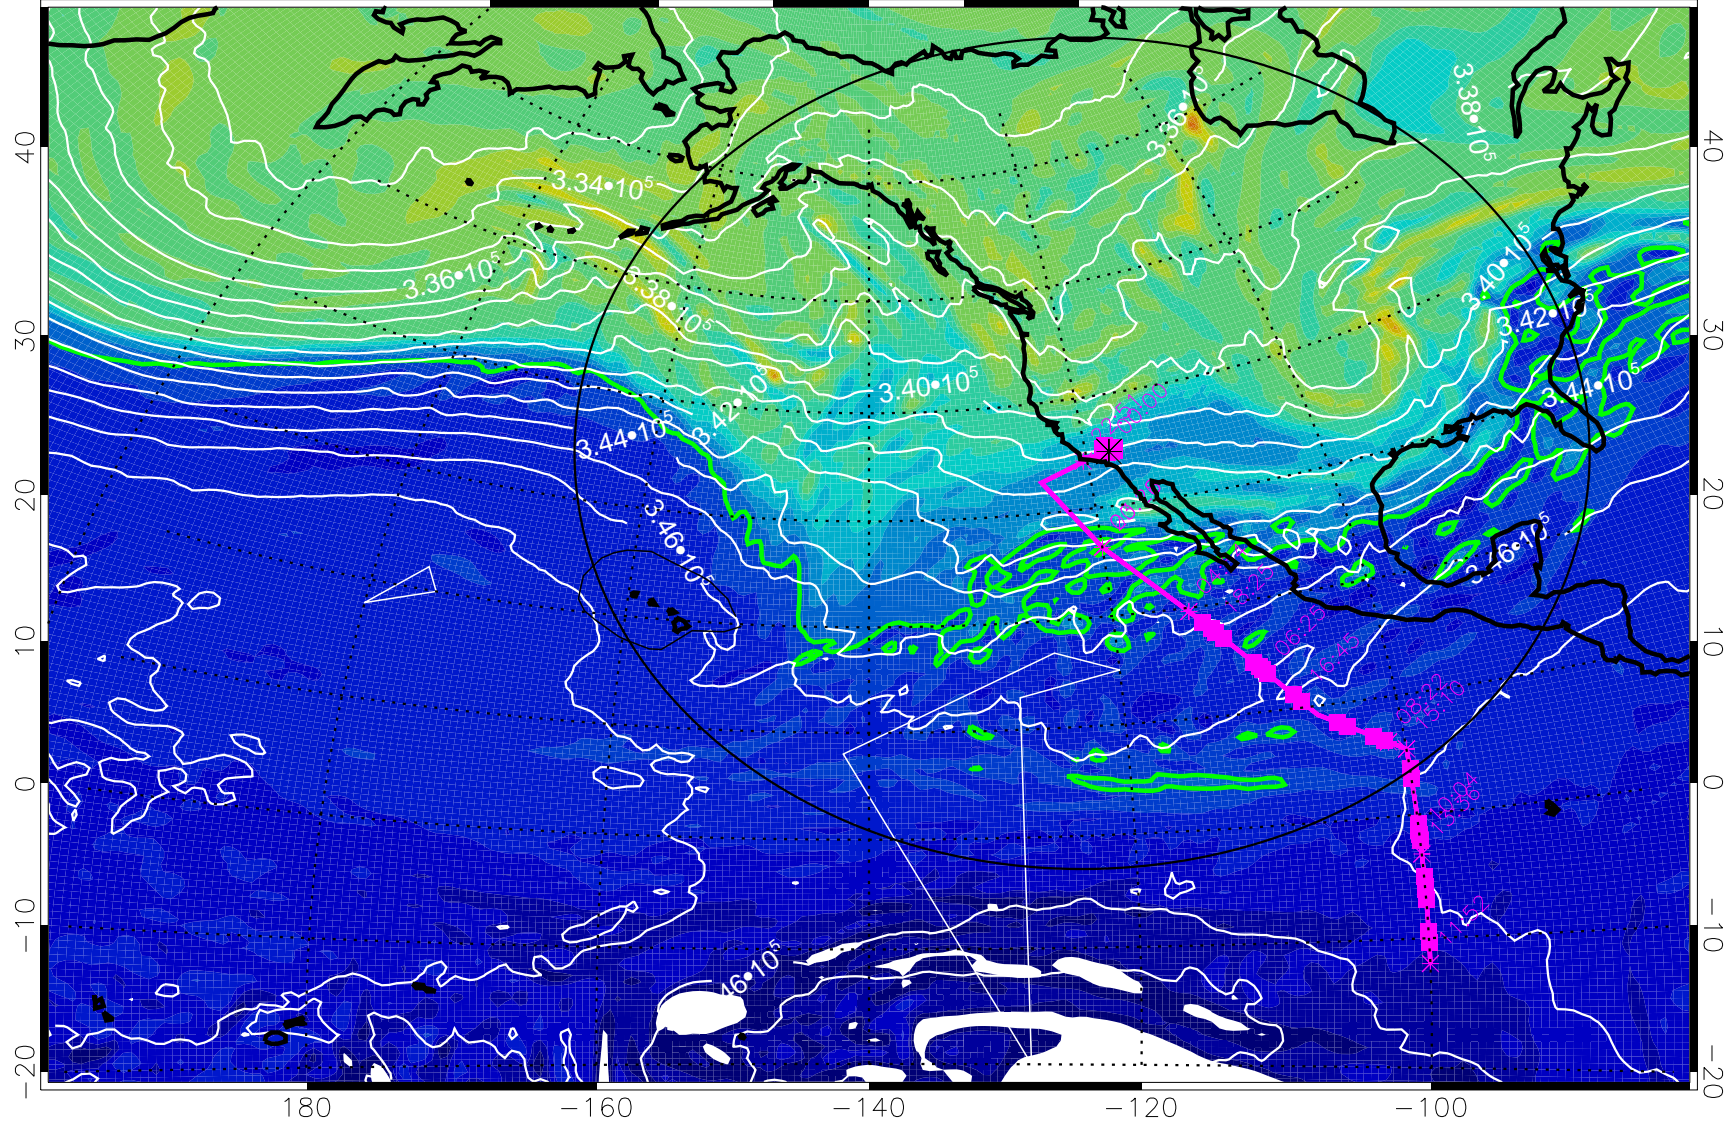

13022512, 72 hour forecast for 355K EPV

160 180 -160 -140 -120 -100

0 5.0•10<sup>-6</sup> 1.0•10<sup>-5</sup> 1.5•10<sup>-5</sup>  
PVU

355K Montgomery Streamfunction, white  
EPV Tropopause (2 PVU) Position  
Range ring of 4055 km -- 13 hours GH round trip

13022518, 78 hour forecast for 355K EPV

160 180 -160 -140 -120 -100

0  $5.0 \cdot 10^{-6}$   $1.0 \cdot 10^{-5}$   $1.5 \cdot 10^{-5}$   
PVU

355K Montgomery Streamfunction, white  
EPV Tropopause (2 PVU) Position  
Range ring of 4055 km -- 13 hours GH round trip

13022600, 84 hour forecast for 355K EPV

160 180 -160 -140 -120 -100

0  $5.0 \times 10^{-6}$   $1.0 \times 10^{-5}$   $1.5 \times 10^{-5}$   
PVU

355K Montgomery Streamfunction, white  
EPV Tropopause (2 PVU) Position  
Range ring of 4055 km -- 13 hours GH round trip

13022606, 90 hour forecast for 355K EPV

0  $5.0 \cdot 10^{-6}$   $1.0 \cdot 10^{-5}$   $1.5 \cdot 10^{-5}$   
PVU

355K Montgomery Streamfunction, white  
EPV Tropopause (2 PVU) Position  
Range ring of 4055 km -- 13 hours GH round trip