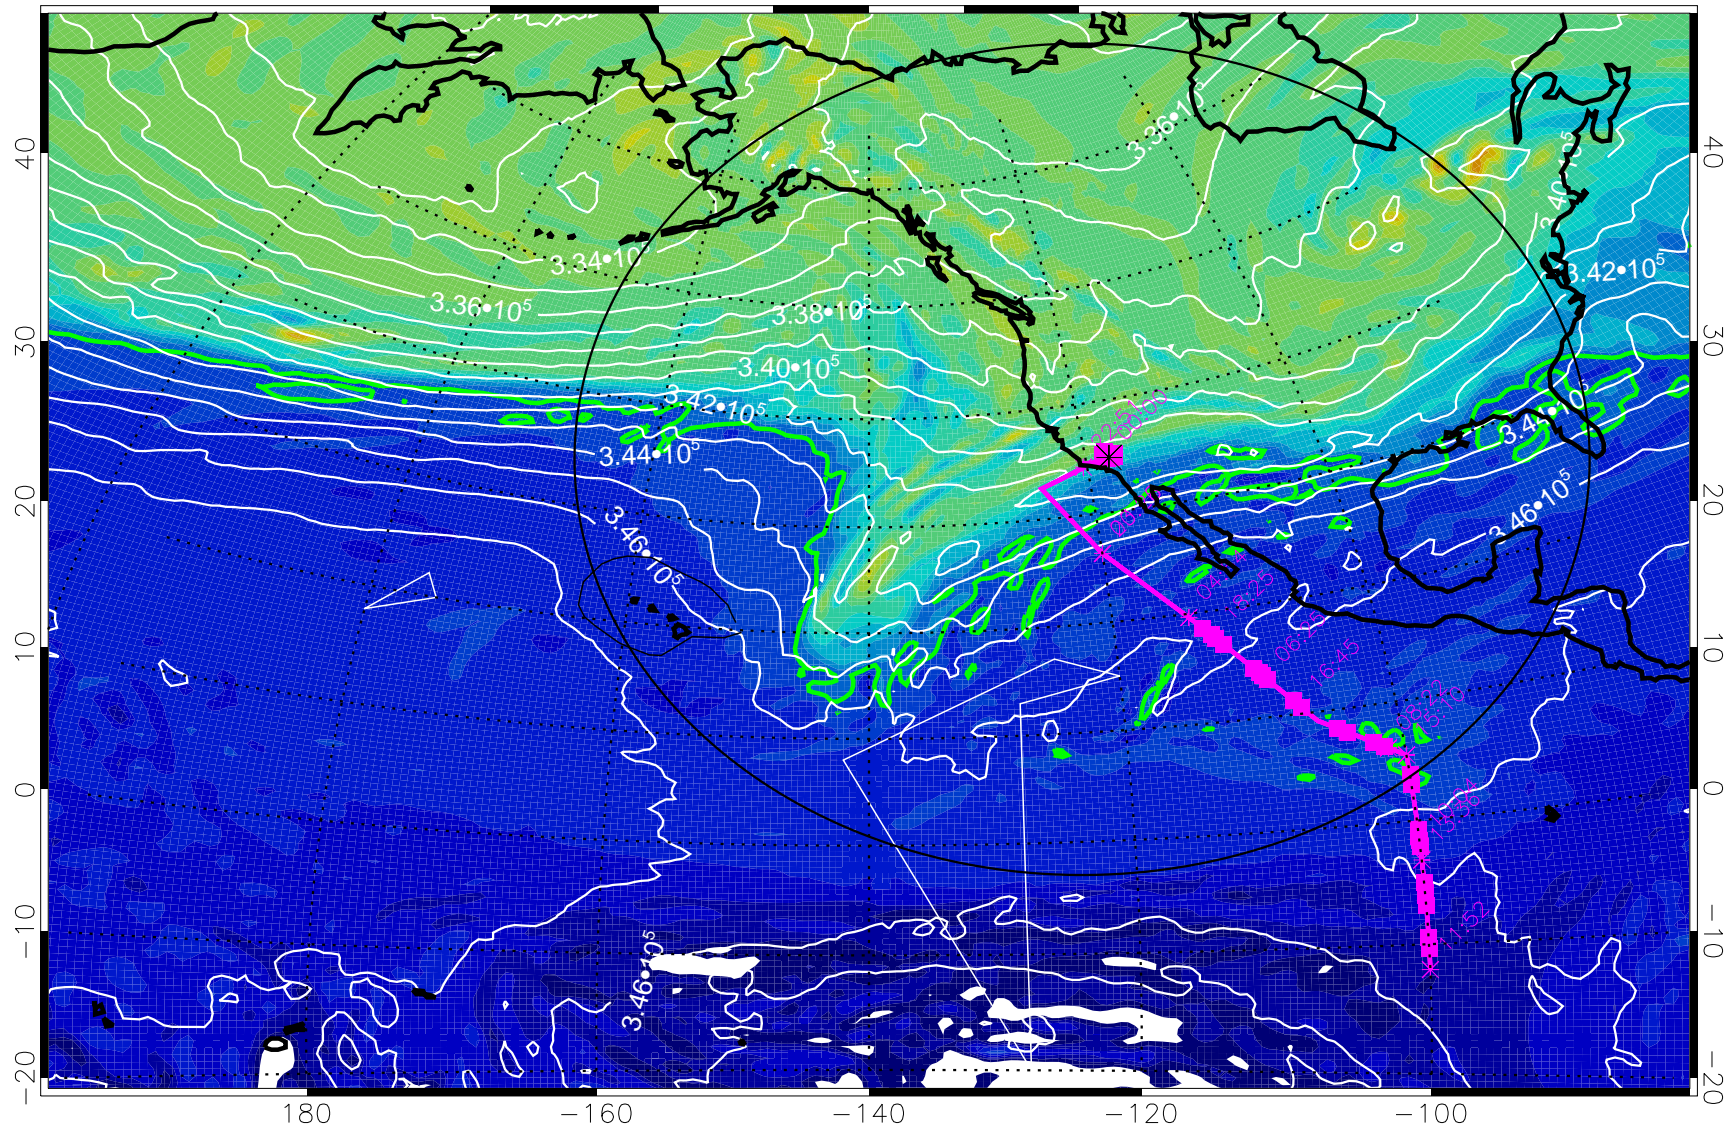

13022700, 108 hour forecast for 355K EPV

160 180 -160 -140 -120 -100

0  $5.0 \cdot 10^{-6}$   $1.0 \cdot 10^{-5}$   $1.5 \cdot 10^{-5}$   
PVU

355K Montgomery Streamfunction, white  
EPV Tropopause (2 PVU) Position  
Range ring of 4055 km -- 13 hours GH round trip

13022706, 114 hour forecast for 355K EPV

160 180 -160 -140 -120 -100

0  $5.0 \cdot 10^{-6}$   $1.0 \cdot 10^{-5}$   $1.5 \cdot 10^{-5}$   
PVU

355K Montgomery Streamfunction, white  
EPV Tropopause (2 PVU) Position  
Range ring of 4055 km -- 13 hours GH round trip

13022712, 120 hour forecast for 355K EPV

160 180 -160 -140 -120 -100

0  $5.0 \cdot 10^{-6}$   $1.0 \cdot 10^{-5}$   $1.5 \cdot 10^{-5}$   
PVU

355K Montgomery Streamfunction, white  
EPV Tropopause (2 PVU) Position  
Range ring of 4055 km -- 13 hours GH round trip