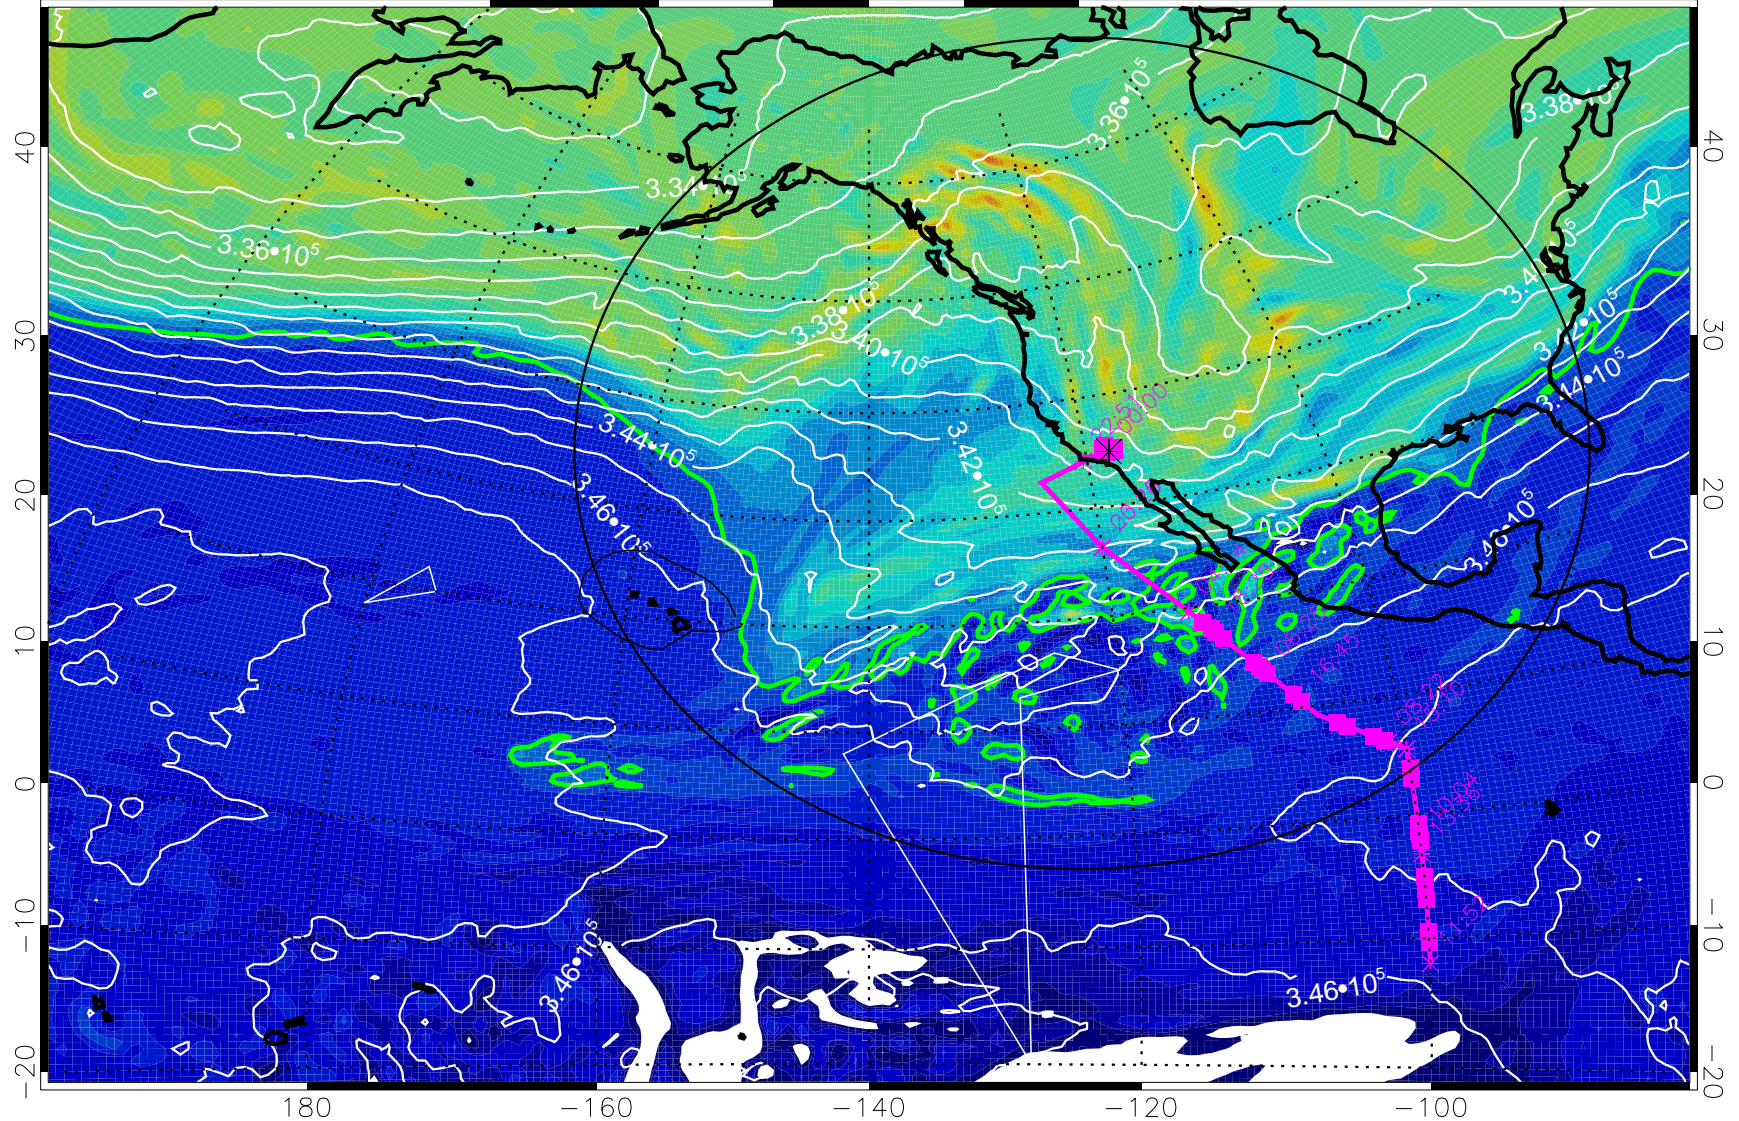

0 5.0\*10<sup>-6</sup> 1.0\*10<sup>-5</sup> 1.5\*10<sup>-5</sup>  
PVU

355K Montgomery Streamfunction, white  
EPV Tropopause (2 PVU) Position  
Range ring of 4055 km -- 13 hours GH round trip

13022406, 42 hour forecast for 355K EPV

160 180 -160 -140 -120 -100

0 5.0•10<sup>-6</sup> 1.0•10<sup>-5</sup> 1.5•10<sup>-5</sup>  
PVU

355K Montgomery Streamfunction, white  
EPV Tropopause (2 PVU) Position  
Range ring of 4055 km -- 13 hours GH round trip

13022412, 48 hour forecast for 355K EPV

160 180 -160 -140 -120 -100

0  $5.0 \cdot 10^{-6}$   $1.0 \cdot 10^{-5}$   $1.5 \cdot 10^{-5}$   
PVU

355K Montgomery Streamfunction, white  
EPV Tropopause (2 PVU) Position  
Range ring of 4055 km -- 13 hours GH round trip

13022418, 54 hour forecast for 355K EPV

160 180 -160 -140 -120 -100

355K Montgomery Streamfunction, white  
EPV Tropopause (2 PVU) Position  
Range ring of 4055 km -- 13 hours GH round trip

13022500, 60 hour forecast for 355K EPV