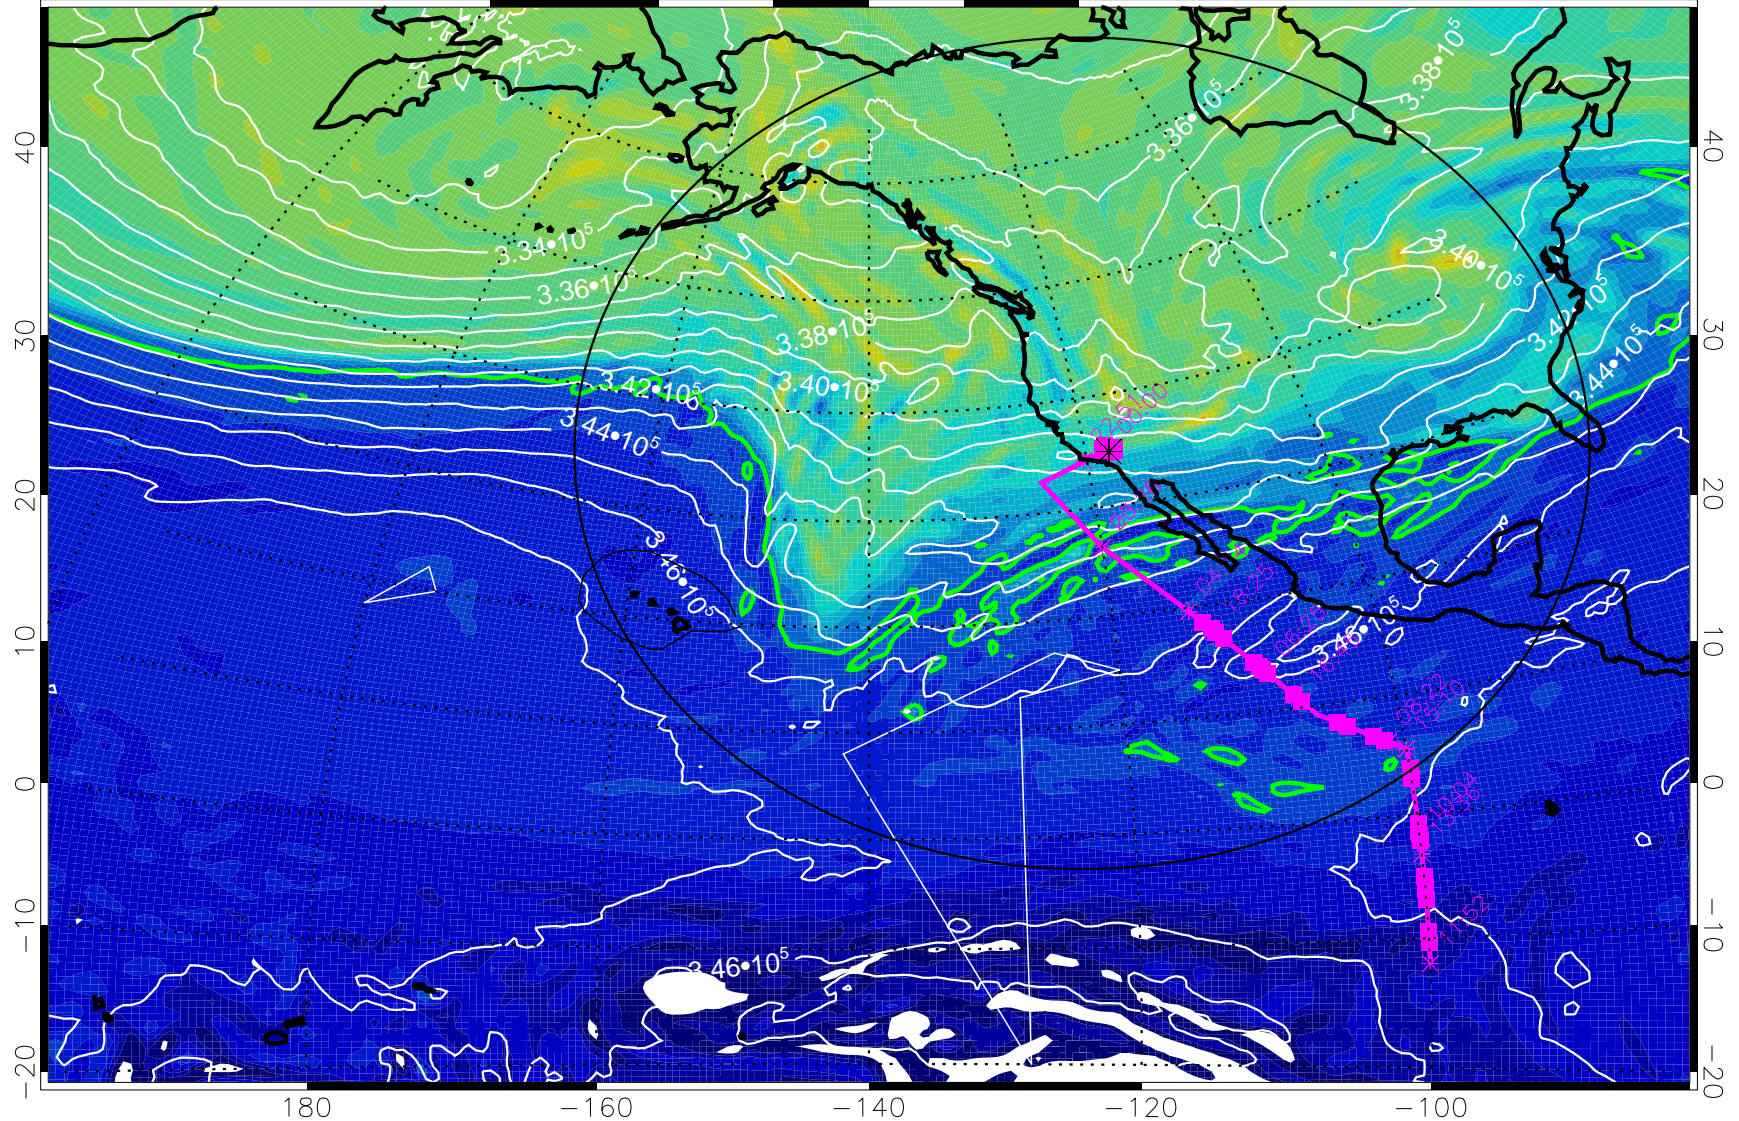

13022606, 90 hour forecast for 355K EPV

0  $5.0 \cdot 10^{-6}$   $1.0 \cdot 10^{-5}$   $1.5 \cdot 10^{-5}$   
PVU

355K Montgomery Streamfunction, white  
EPV Tropopause (2 PVU) Position  
Range ring of 4055 km -- 13 hours GH round trip

13022612, 96 hour forecast for 355K EPV

160 180 -160 -140 -120 -100

0 5.0•10<sup>-6</sup> 1.0•10<sup>-5</sup> 1.5•10<sup>-5</sup>  
PVU

355K Montgomery Streamfunction, white  
EPV Tropopause (2 PVU) Position  
Range ring of 4055 km -- 13 hours GH round trip

13022618, 102 hour forecast for 355K EPV

160 180 -160 -140 -120 -100

0  $5.0 \times 10^{-6}$   $1.0 \times 10^{-5}$   $1.5 \times 10^{-5}$   
PVU

355K Montgomery Streamfunction, white  
EPV Tropopause (2 PVU) Position  
Range ring of 4055 km -- 13 hours GH round trip

13022700, 108 hour forecast for 355K EPV

160 180 -160 -140 -120 -100

0  $5.0 \cdot 10^{-6}$   $1.0 \cdot 10^{-5}$   $1.5 \cdot 10^{-5}$   
PVU

355K Montgomery Streamfunction, white  
EPV Tropopause (2 PVU) Position  
Range ring of 4055 km -- 13 hours GH round trip