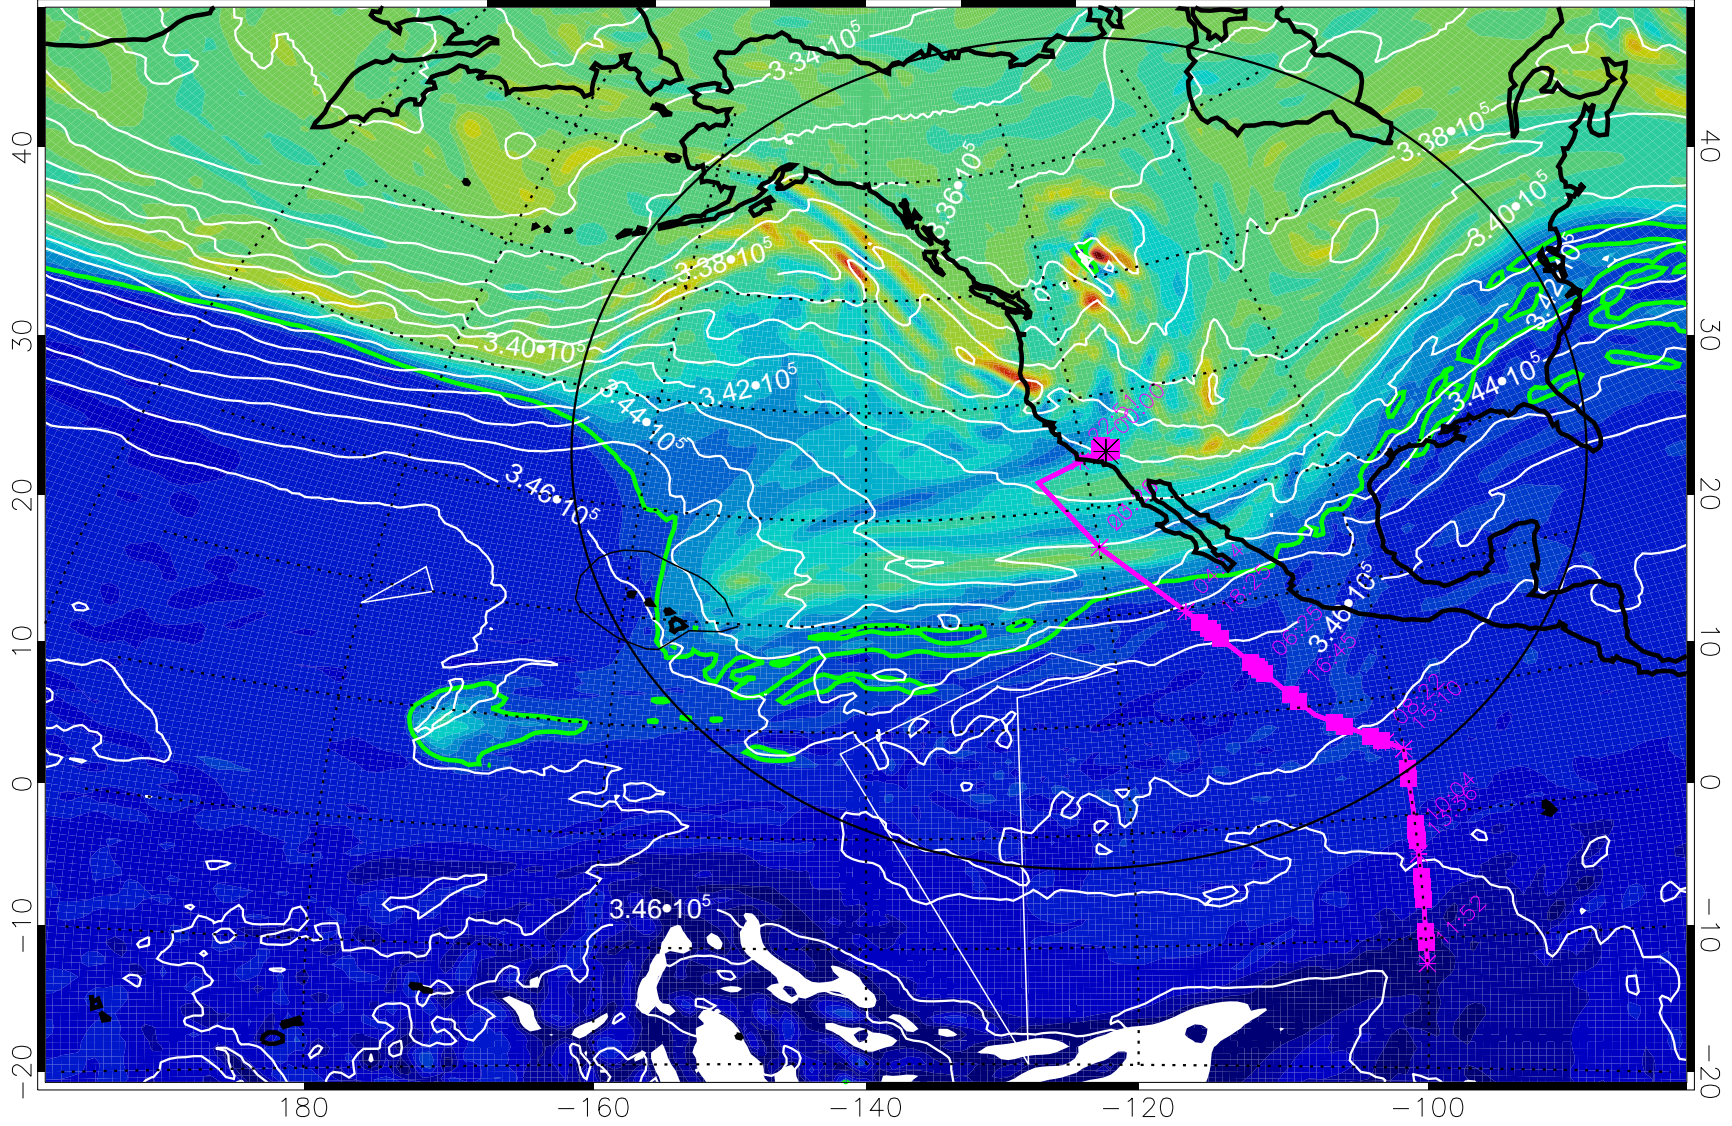

13022218, 6 hour forecast for 355K EPV

160 180 -160 -140 -120 -100

0  $5.0 \cdot 10^{-6}$   $1.0 \cdot 10^{-5}$   $1.5 \cdot 10^{-5}$   
PVU

355K Montgomery Streamfunction, white  
EPV Tropopause (2 PVU) Position  
Range ring of 4055 km -- 13 hours GH round trip

13022300, 12 hour forecast for 355K EPV

160 180 -160 -140 -120 -100

0  $5.0 \times 10^{-6}$   $1.0 \times 10^{-5}$   $1.5 \times 10^{-5}$   
PVU

355K Montgomery Streamfunction, white  
EPV Tropopause (2 PVU) Position  
Range ring of 4055 km -- 13 hours GH round trip

13022306, 18 hour forecast for 355K EPV

160 180 -160 -140 -120 -100

355K Montgomery Streamfunction, white  
EPV Tropopause (2 PVU) Position  
Range ring of 4055 km -- 13 hours GH round trip

13022312, 24 hour forecast for 355K EPV

13022318, 30 hour forecast for 355K EPV

355K Montgomery Streamfunction, white  
EPV Tropopause (2 PVU) Position  
Range ring of 4055 km -- 13 hours GH round trip

13022400, 36 hour forecast for 355K EPV

160 180 -160 -140 -120 -100