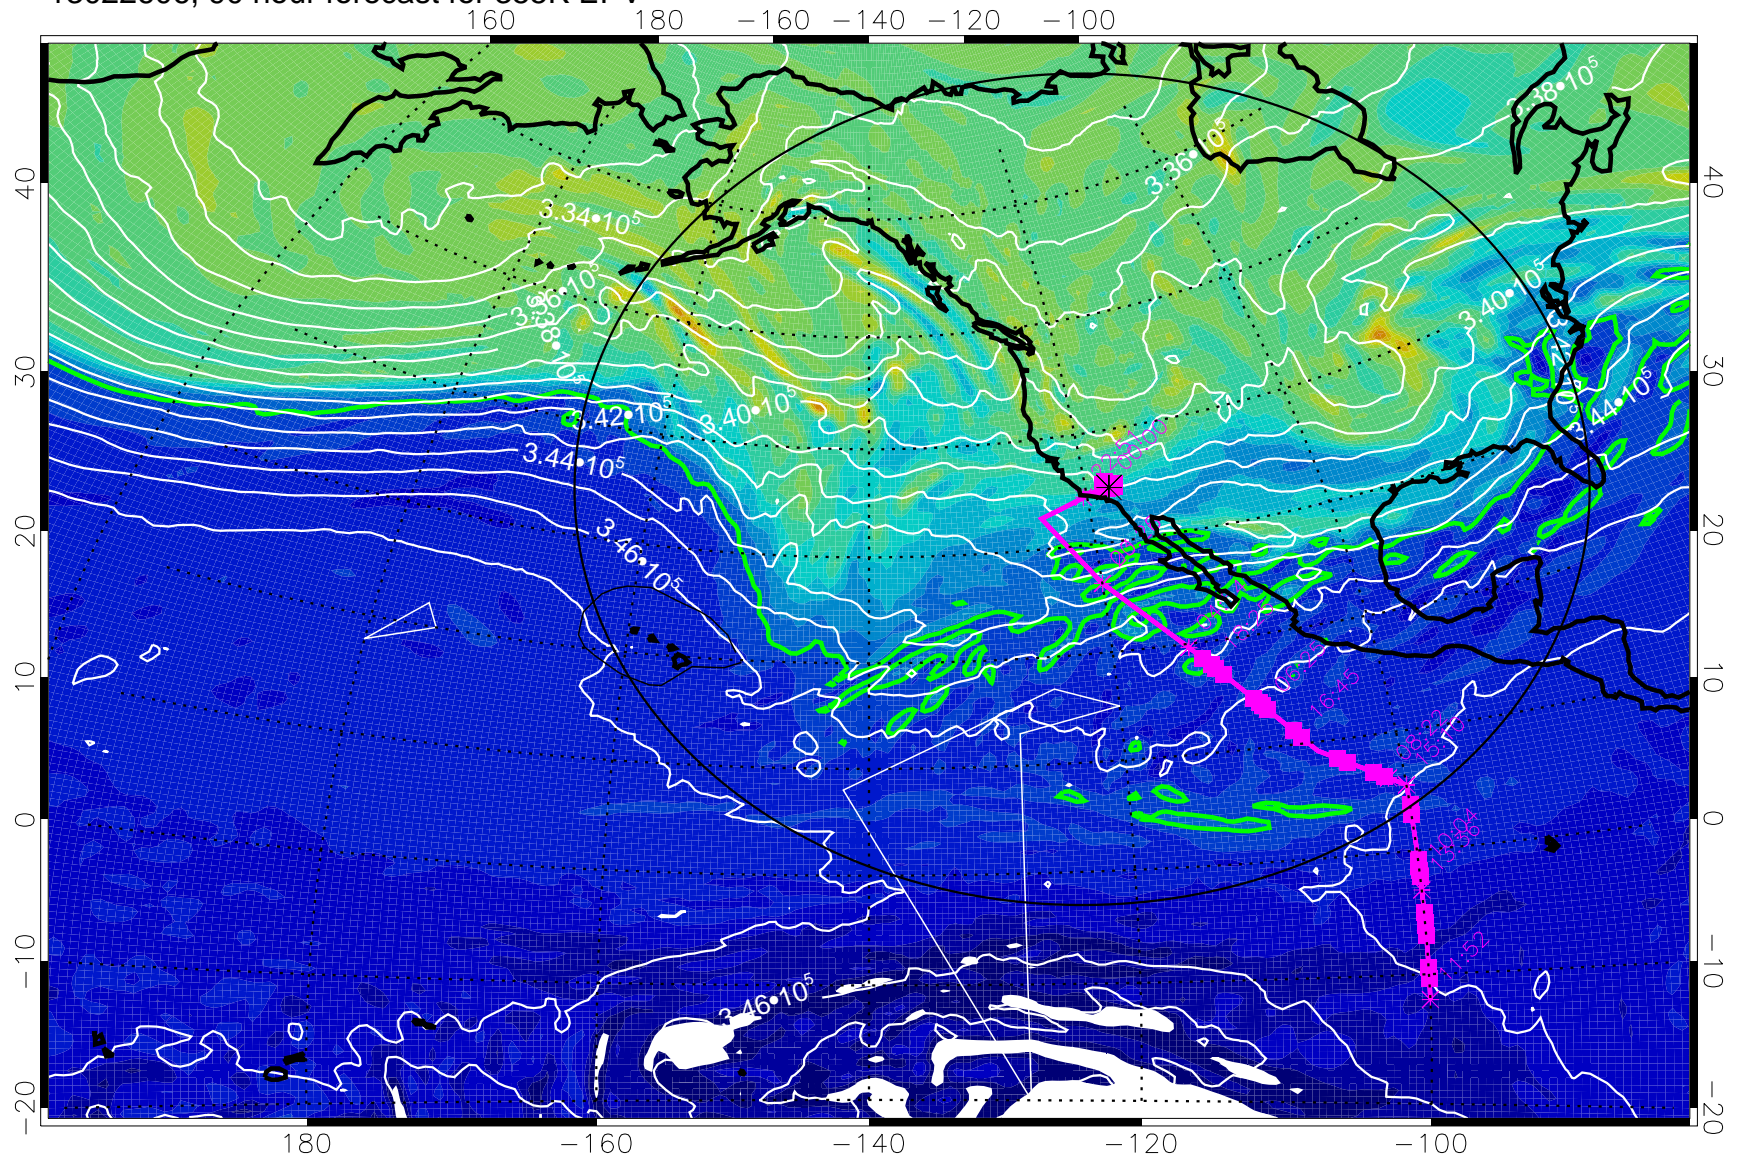

13022518, 78 hour forecast for 355K EPV

160 180 -160 -140 -120 -100

0  $5.0 \cdot 10^{-6}$   $1.0 \cdot 10^{-5}$   $1.5 \cdot 10^{-5}$   
PVU

355K Montgomery Streamfunction, white  
EPV Tropopause (2 PVU) Position  
Range ring of 4055 km -- 13 hours GH round trip

13022600, 84 hour forecast for 355K EPV

160 180 -160 -140 -120 -100

0  $5.0 \times 10^{-6}$   $1.0 \times 10^{-5}$   $1.5 \times 10^{-5}$   
PVU

355K Montgomery Streamfunction, white  
EPV Tropopause (2 PVU) Position  
Range ring of 4055 km -- 13 hours GH round trip

13022606, 90 hour forecast for 355K EPV

0  $5.0 \cdot 10^{-6}$   $1.0 \cdot 10^{-5}$   $1.5 \cdot 10^{-5}$   
PVU

355K Montgomery Streamfunction, white  
EPV Tropopause (2 PVU) Position  
Range ring of 4055 km -- 13 hours GH round trip

13022612, 96 hour forecast for 355K EPV

160 180 -160 -140 -120 -100

0 5.0•10<sup>-6</sup> 1.0•10<sup>-5</sup> 1.5•10<sup>-5</sup>  
PVU

355K Montgomery Streamfunction, white  
EPV Tropopause (2 PVU) Position  
Range ring of 4055 km -- 13 hours GH round trip