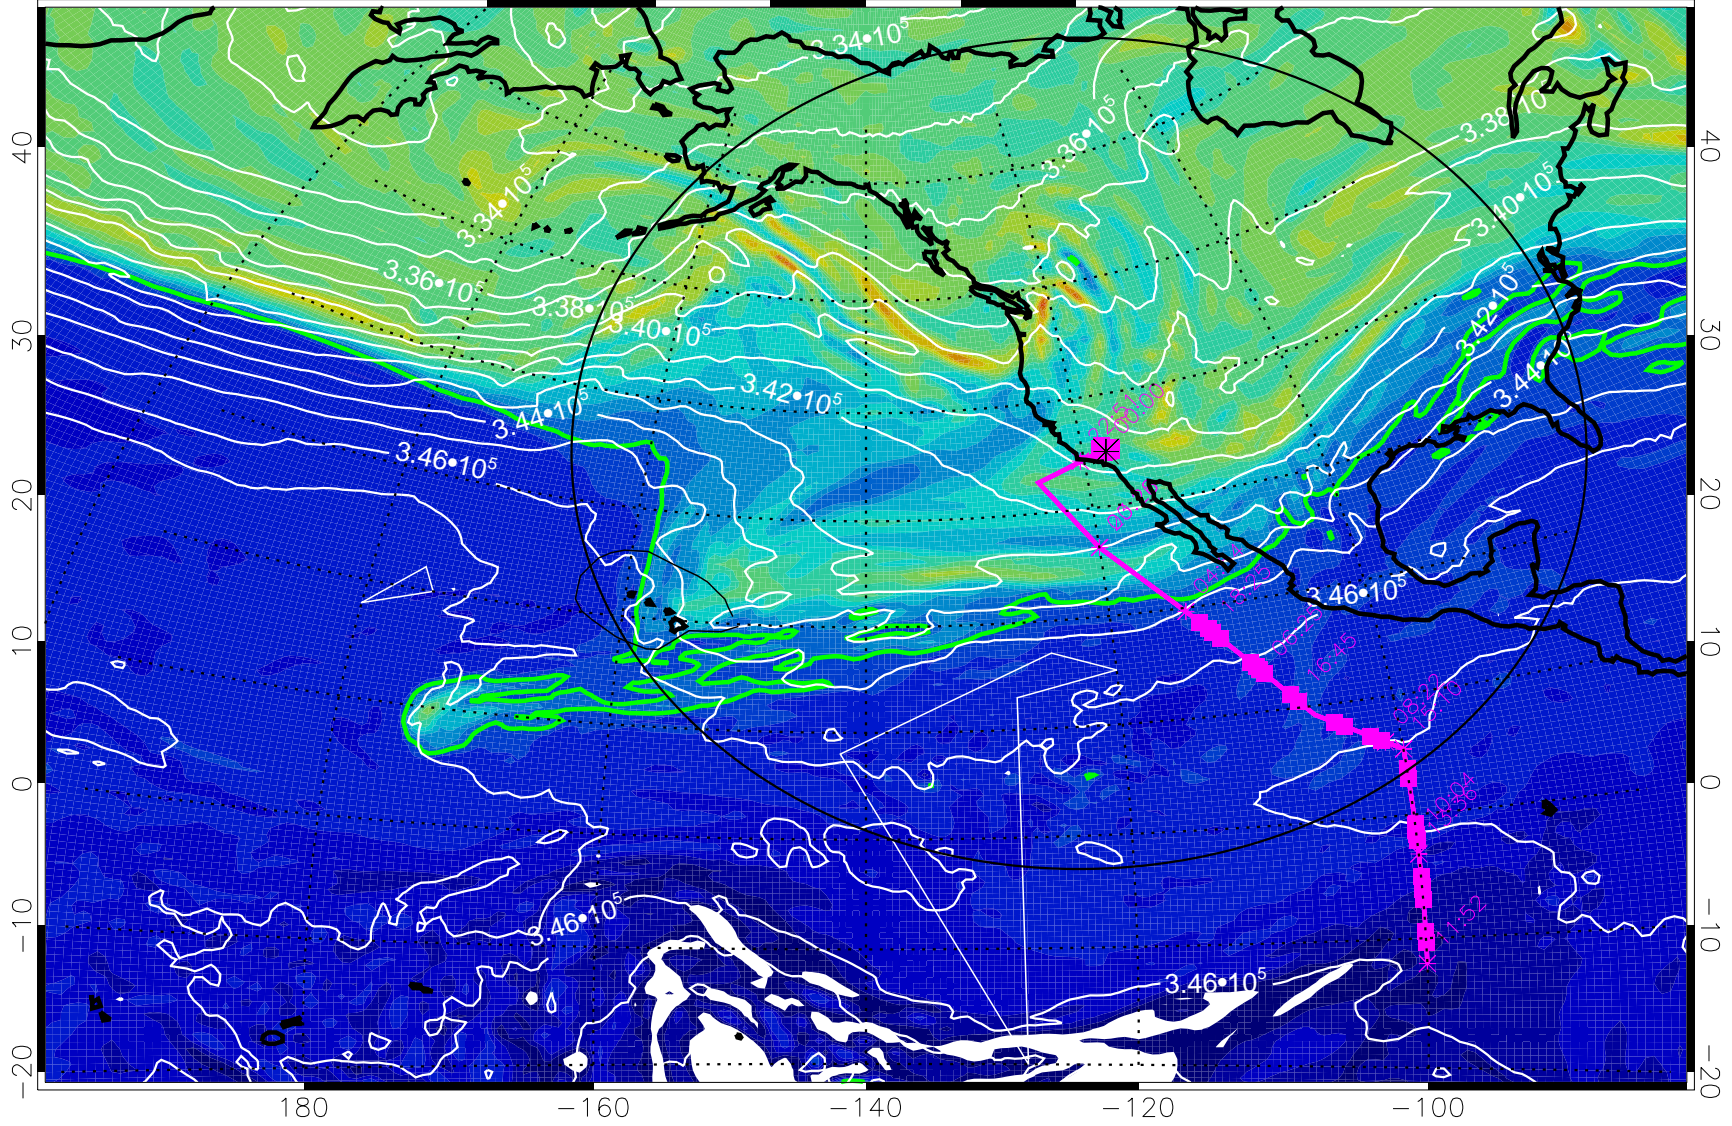

13022218, 6 hour forecast for 355K EPV

160 180 -160 -140 -120 -100

0  $5.0 \cdot 10^{-6}$   $1.0 \cdot 10^{-5}$   $1.5 \cdot 10^{-5}$   
PVU

355K Montgomery Streamfunction, white  
EPV Tropopause (2 PVU) Position  
Range ring of 4055 km -- 13 hours GH round trip

13022300, 12 hour forecast for 355K EPV

160 180 -160 -140 -120 -100

0  $5.0 \times 10^{-6}$   $1.0 \times 10^{-5}$   $1.5 \times 10^{-5}$   
PVU

355K Montgomery Streamfunction, white  
EPV Tropopause (2 PVU) Position  
Range ring of 4055 km -- 13 hours GH round trip

13022306, 18 hour forecast for 355K EPV

160 180 -160 -140 -120 -100

355K Montgomery Streamfunction, white  
EPV Tropopause (2 PVU) Position  
Range ring of 4055 km -- 13 hours GH round trip

13022312, 24 hour forecast for 355K EPV

13022318, 30 hour forecast for 355K EPV

355K Montgomery Streamfunction, white  
EPV Tropopause (2 PVU) Position  
Range ring of 4055 km -- 13 hours GH round trip

13022400, 36 hour forecast for 355K EPV

160 180 -160 -140 -120 -100