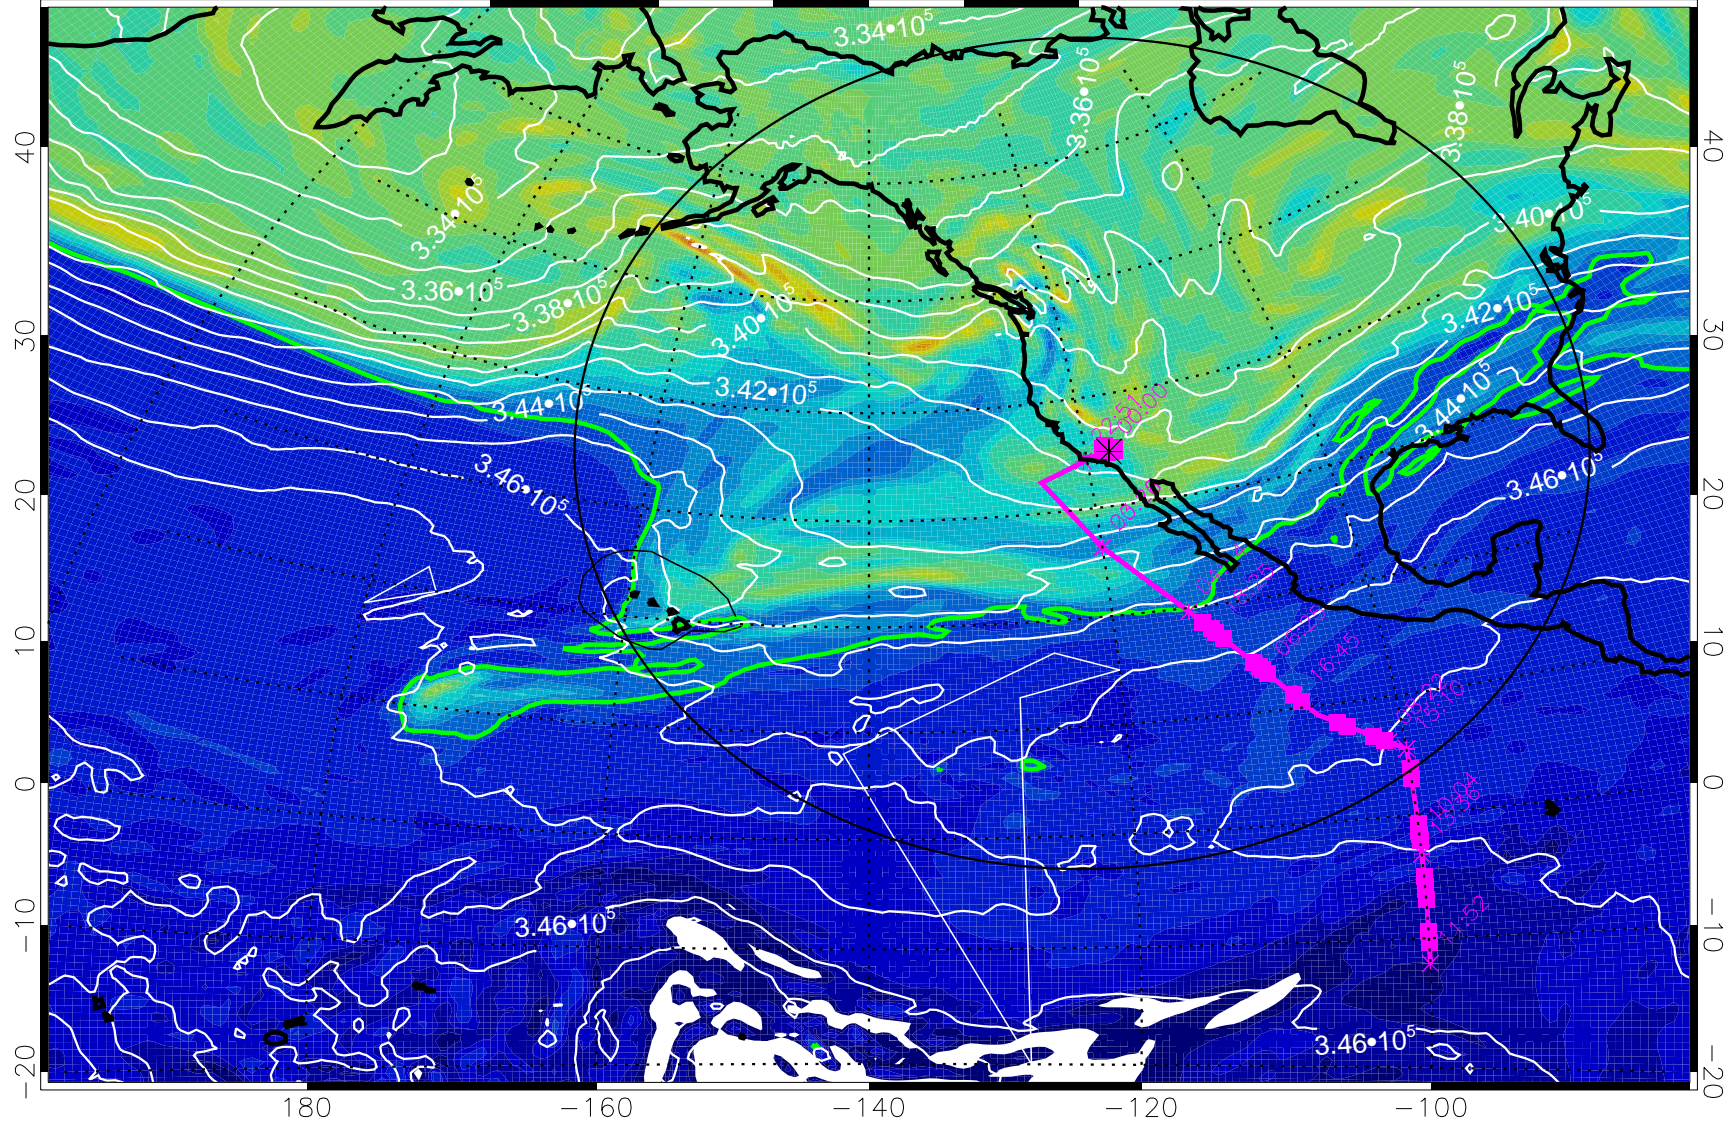

13022218, 6 hour forecast for 355K EPV

160 180 -160 -140 -120 -100

0  $5.0 \cdot 10^{-6}$   $1.0 \cdot 10^{-5}$   $1.5 \cdot 10^{-5}$   
PVU

355K Montgomery Streamfunction, white  
EPV Tropopause (2 PVU) Position  
Range ring of 4055 km -- 13 hours GH round trip

13022300, 12 hour forecast for 355K EPV

160 180 -160 -140 -120 -100

0  $5.0 \times 10^{-6}$   $1.0 \times 10^{-5}$   $1.5 \times 10^{-5}$   
PVU

355K Montgomery Streamfunction, white  
EPV Tropopause (2 PVU) Position  
Range ring of 4055 km -- 13 hours GH round trip

13022306, 18 hour forecast for 355K EPV

160 180 -160 -140 -120 -100

355K Montgomery Streamfunction, white  
EPV Tropopause (2 PVU) Position  
Range ring of 4055 km -- 13 hours GH round trip

13022312, 24 hour forecast for 355K EPV