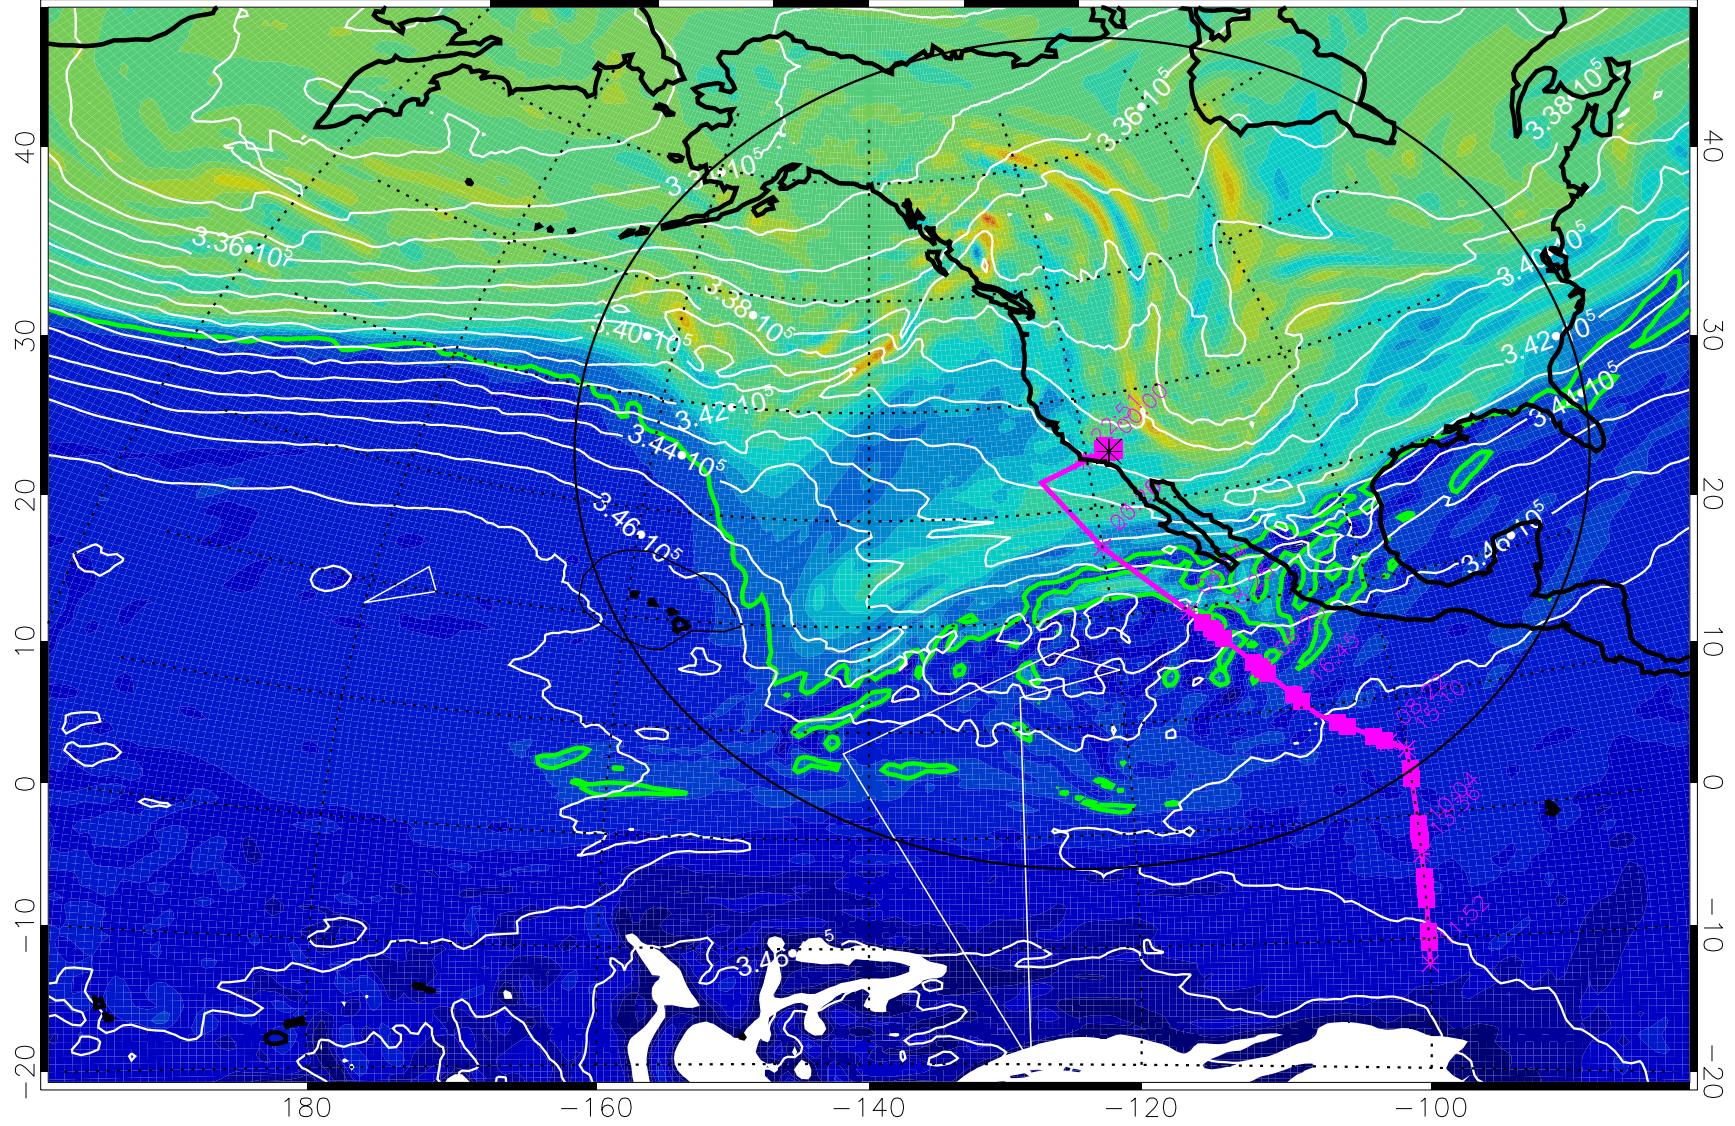

160 180 -160 -140 -120 -100

0 5.0•10<sup>-6</sup> 1.0•10<sup>-5</sup> 1.5•10<sup>-5</sup>  
PVU

355K Montgomery Streamfunction, white  
EPV Tropopause (2 PVU) Position  
Range ring of 4055 km -- 13 hours GH round trip

13022412, 48 hour forecast for 355K EPV

160 180 -160 -140 -120 -100

0  $5.0 \cdot 10^{-6}$   $1.0 \cdot 10^{-5}$   $1.5 \cdot 10^{-5}$   
PVU

355K Montgomery Streamfunction, white  
EPV Tropopause (2 PVU) Position  
Range ring of 4055 km -- 13 hours GH round trip

13022418, 54 hour forecast for 355K EPV

160 180 -160 -140 -120 -100

355K Montgomery Streamfunction, white  
EPV Tropopause (2 PVU) Position  
Range ring of 4055 km -- 13 hours GH round trip

13022500, 60 hour forecast for 355K EPV

160 180 -160 -140 -120 -100

0 5.0\*10<sup>-6</sup> 1.0\*10<sup>-5</sup> 1.5\*10<sup>-5</sup>  
PVU

355K Montgomery Streamfunction, white  
EPV Tropopause (2 PVU) Position  
Range ring of 4055 km -- 13 hours GH round trip