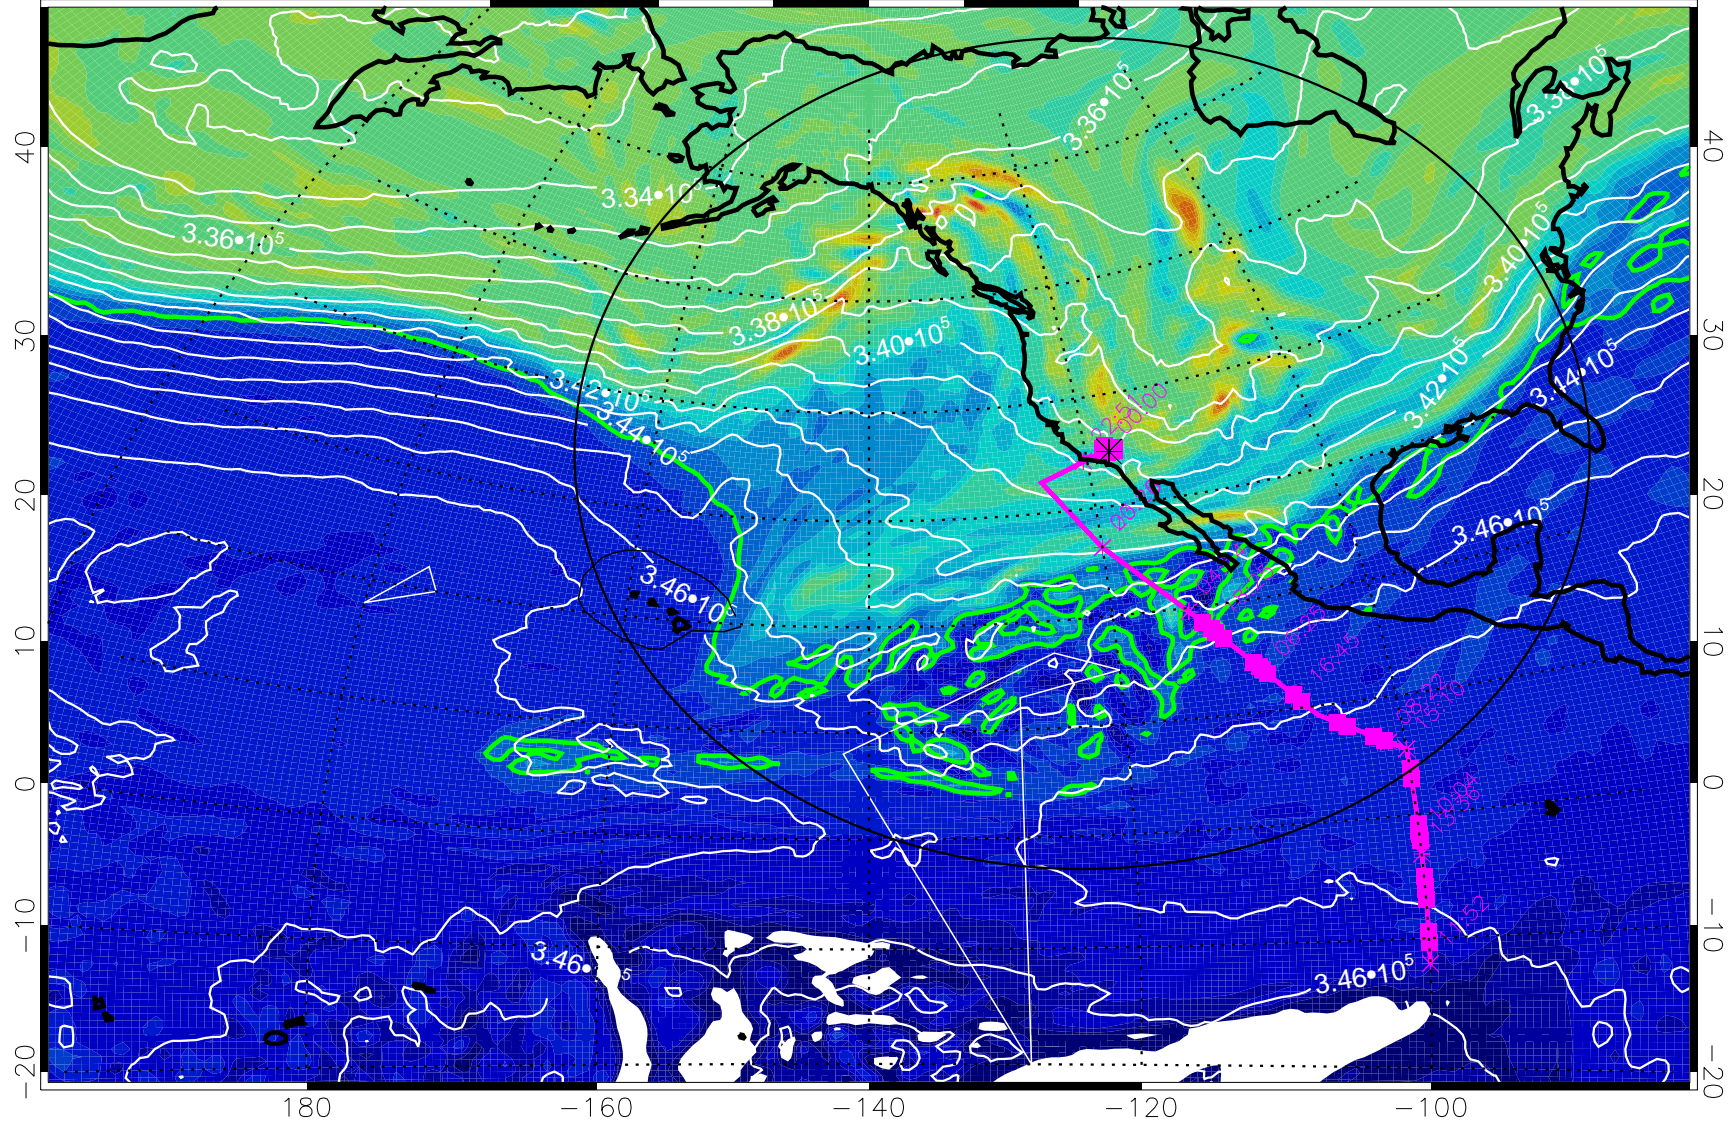

160 180 -160 -140 -120 -100

0  $5.0 \cdot 10^{-6}$   $1.0 \cdot 10^{-5}$   $1.5 \cdot 10^{-5}$   
PVU

355K Montgomery Streamfunction, white  
EPV Tropopause (2 PVU) Position  
Range ring of 4055 km -- 13 hours GH round trip

13022318, 30 hour forecast for 355K EPV

355K Montgomery Streamfunction, white  
EPV Tropopause (2 PVU) Position  
Range ring of 4055 km -- 13 hours GH round trip

13022400, 36 hour forecast for 355K EPV

160 180 -160 -140 -120 -100

0 5.0\*10<sup>-6</sup> 1.0\*10<sup>-5</sup> 1.5\*10<sup>-5</sup>  
PVU

355K Montgomery Streamfunction, white  
EPV Tropopause (2 PVU) Position  
Range ring of 4055 km -- 13 hours GH round trip

13022406, 42 hour forecast for 355K EPV

160 180 -160 -140 -120 -100

0 5.0•10<sup>-6</sup> 1.0•10<sup>-5</sup> 1.5•10<sup>-5</sup>  
PVU

355K Montgomery Streamfunction, white  
EPV Tropopause (2 PVU) Position  
Range ring of 4055 km -- 13 hours GH round trip