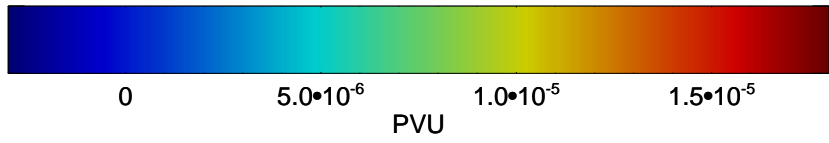

13022306, 18 hour forecast for 355K EPV

160 180 -160 -140 -120 -100

355K Montgomery Streamfunction, white
EPV Tropopause (2 PVU) Position
Range ring of 4055 km -- 13 hours GH round trip