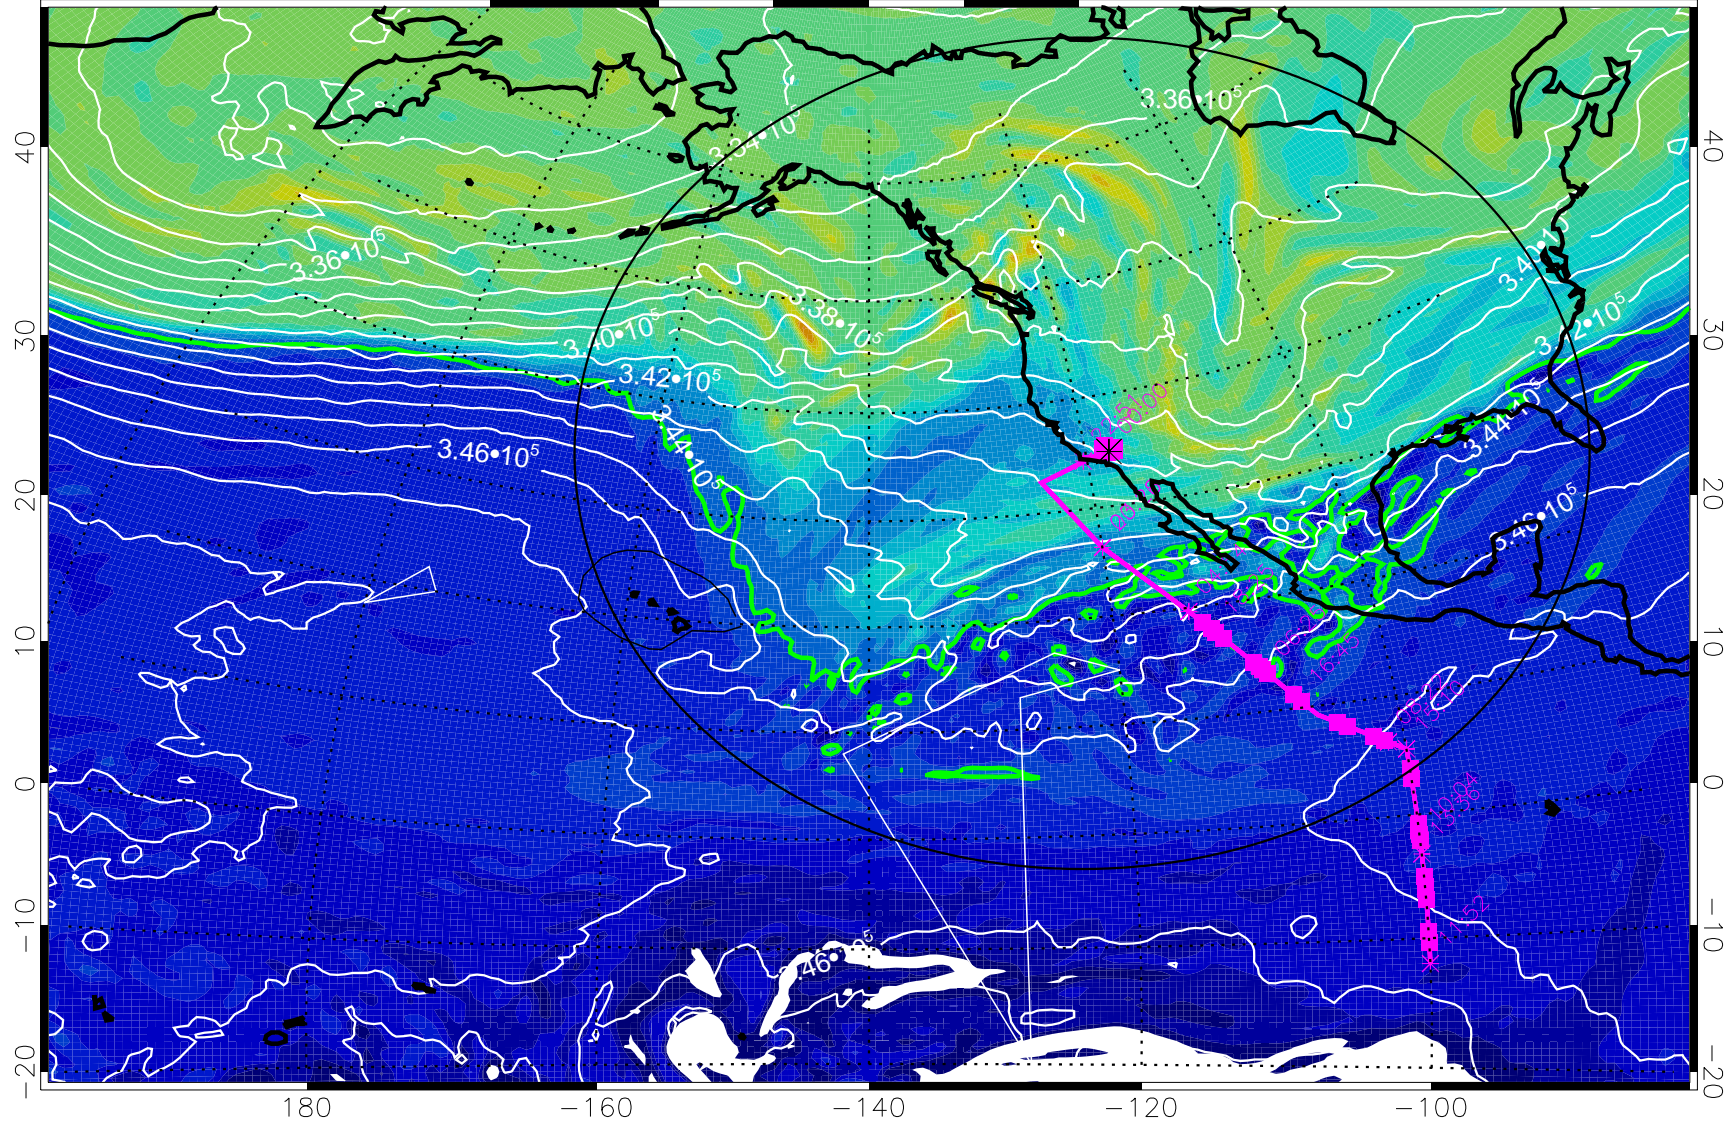

13022418, 54 hour forecast for 355K EPV

160 180 -160 -140 -120 -100

355K Montgomery Streamfunction, white  
EPV Tropopause (2 PVU) Position  
Range ring of 4055 km -- 13 hours GH round trip

13022500, 60 hour forecast for 355K EPV

160 180 -160 -140 -120 -100

0 5.0\*10<sup>-6</sup> 1.0\*10<sup>-5</sup> 1.5\*10<sup>-5</sup>  
PVU

355K Montgomery Streamfunction, white  
EPV Tropopause (2 PVU) Position  
Range ring of 4055 km -- 13 hours GH round trip

13022506, 66 hour forecast for 355K EPV

160 180 -160 -140 -120 -100

0  $5.0 \cdot 10^{-6}$   $1.0 \cdot 10^{-5}$   $1.5 \cdot 10^{-5}$   
PVU

355K Montgomery Streamfunction, white  
EPV Tropopause (2 PVU) Position  
Range ring of 4055 km -- 13 hours GH round trip