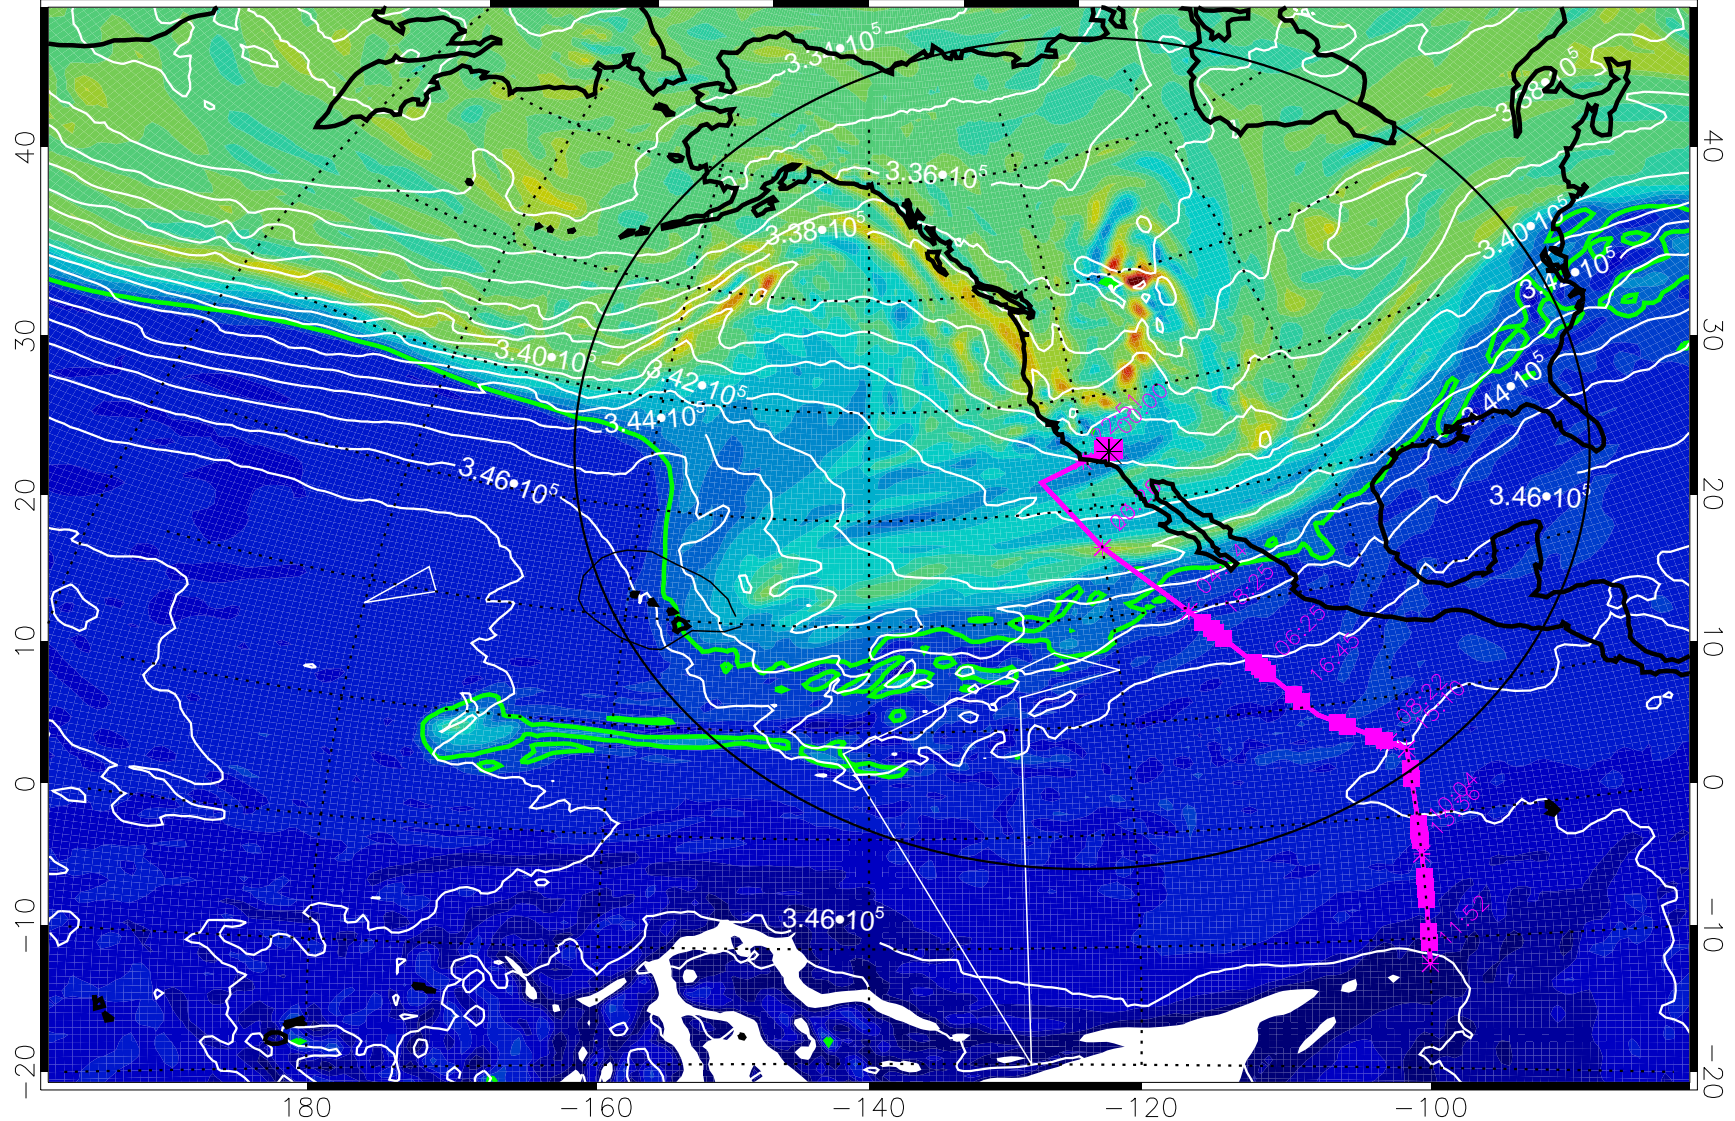

13022300, 12 hour forecast for 355K EPV

160 180 -160 -140 -120 -100

0  $5.0 \times 10^{-6}$   $1.0 \times 10^{-5}$   $1.5 \times 10^{-5}$   
PVU

355K Montgomery Streamfunction, white  
EPV Tropopause (2 PVU) Position  
Range ring of 4055 km -- 13 hours GH round trip

13022306, 18 hour forecast for 355K EPV

160 180 -160 -140 -120 -100

355K Montgomery Streamfunction, white  
EPV Tropopause (2 PVU) Position  
Range ring of 4055 km -- 13 hours GH round trip

13022312, 24 hour forecast for 355K EPV

160 180 -160 -140 -120 -100

0  $5.0 \cdot 10^{-6}$   $1.0 \cdot 10^{-5}$   $1.5 \cdot 10^{-5}$   
PVU

355K Montgomery Streamfunction, white  
EPV Tropopause (2 PVU) Position  
Range ring of 4055 km -- 13 hours GH round trip

13022318, 30 hour forecast for 355K EPV

355K Montgomery Streamfunction, white  
EPV Tropopause (2 PVU) Position  
Range ring of 4055 km -- 13 hours GH round trip

13022400, 36 hour forecast for 355K EPV

160 180 -160 -140 -120 -100