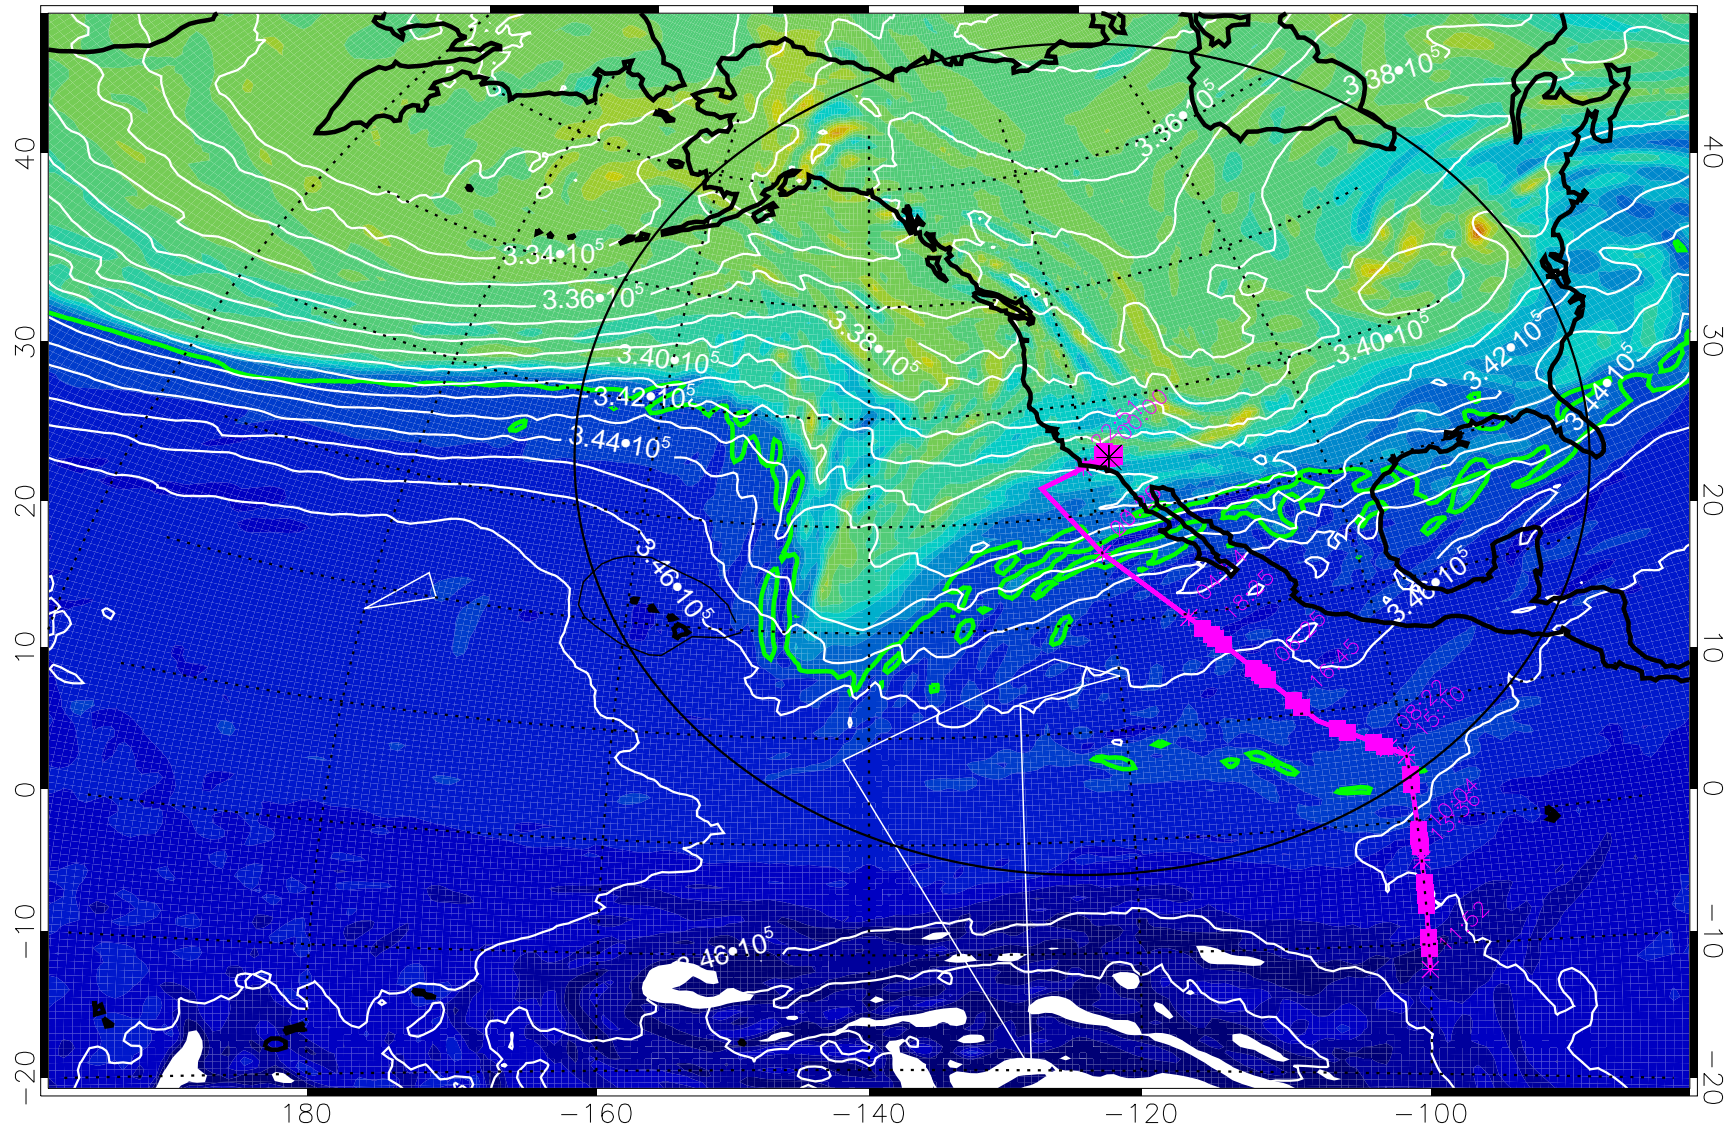

13022612, 96 hour forecast for 355K EPV

160 180 -160 -140 -120 -100

0 5.0•10<sup>-6</sup> 1.0•10<sup>-5</sup> 1.5•10<sup>-5</sup>  
PVU

355K Montgomery Streamfunction, white  
EPV Tropopause (2 PVU) Position  
Range ring of 4055 km -- 13 hours GH round trip

13022618, 102 hour forecast for 355K EPV

160 180 -160 -140 -120 -100

0  $5.0 \times 10^{-6}$   $1.0 \times 10^{-5}$   $1.5 \times 10^{-5}$   
PVU

355K Montgomery Streamfunction, white  
EPV Tropopause (2 PVU) Position  
Range ring of 4055 km -- 13 hours GH round trip

13022700, 108 hour forecast for 355K EPV

160 180 -160 -140 -120 -100

0  $5.0 \cdot 10^{-6}$   $1.0 \cdot 10^{-5}$   $1.5 \cdot 10^{-5}$   
PVU

355K Montgomery Streamfunction, white  
EPV Tropopause (2 PVU) Position  
Range ring of 4055 km -- 13 hours GH round trip

13022706, 114 hour forecast for 355K EPV

160 180 -160 -140 -120 -100

0  $5.0 \cdot 10^{-6}$   $1.0 \cdot 10^{-5}$   $1.5 \cdot 10^{-5}$   
PVU

355K Montgomery Streamfunction, white  
EPV Tropopause (2 PVU) Position  
Range ring of 4055 km -- 13 hours GH round trip