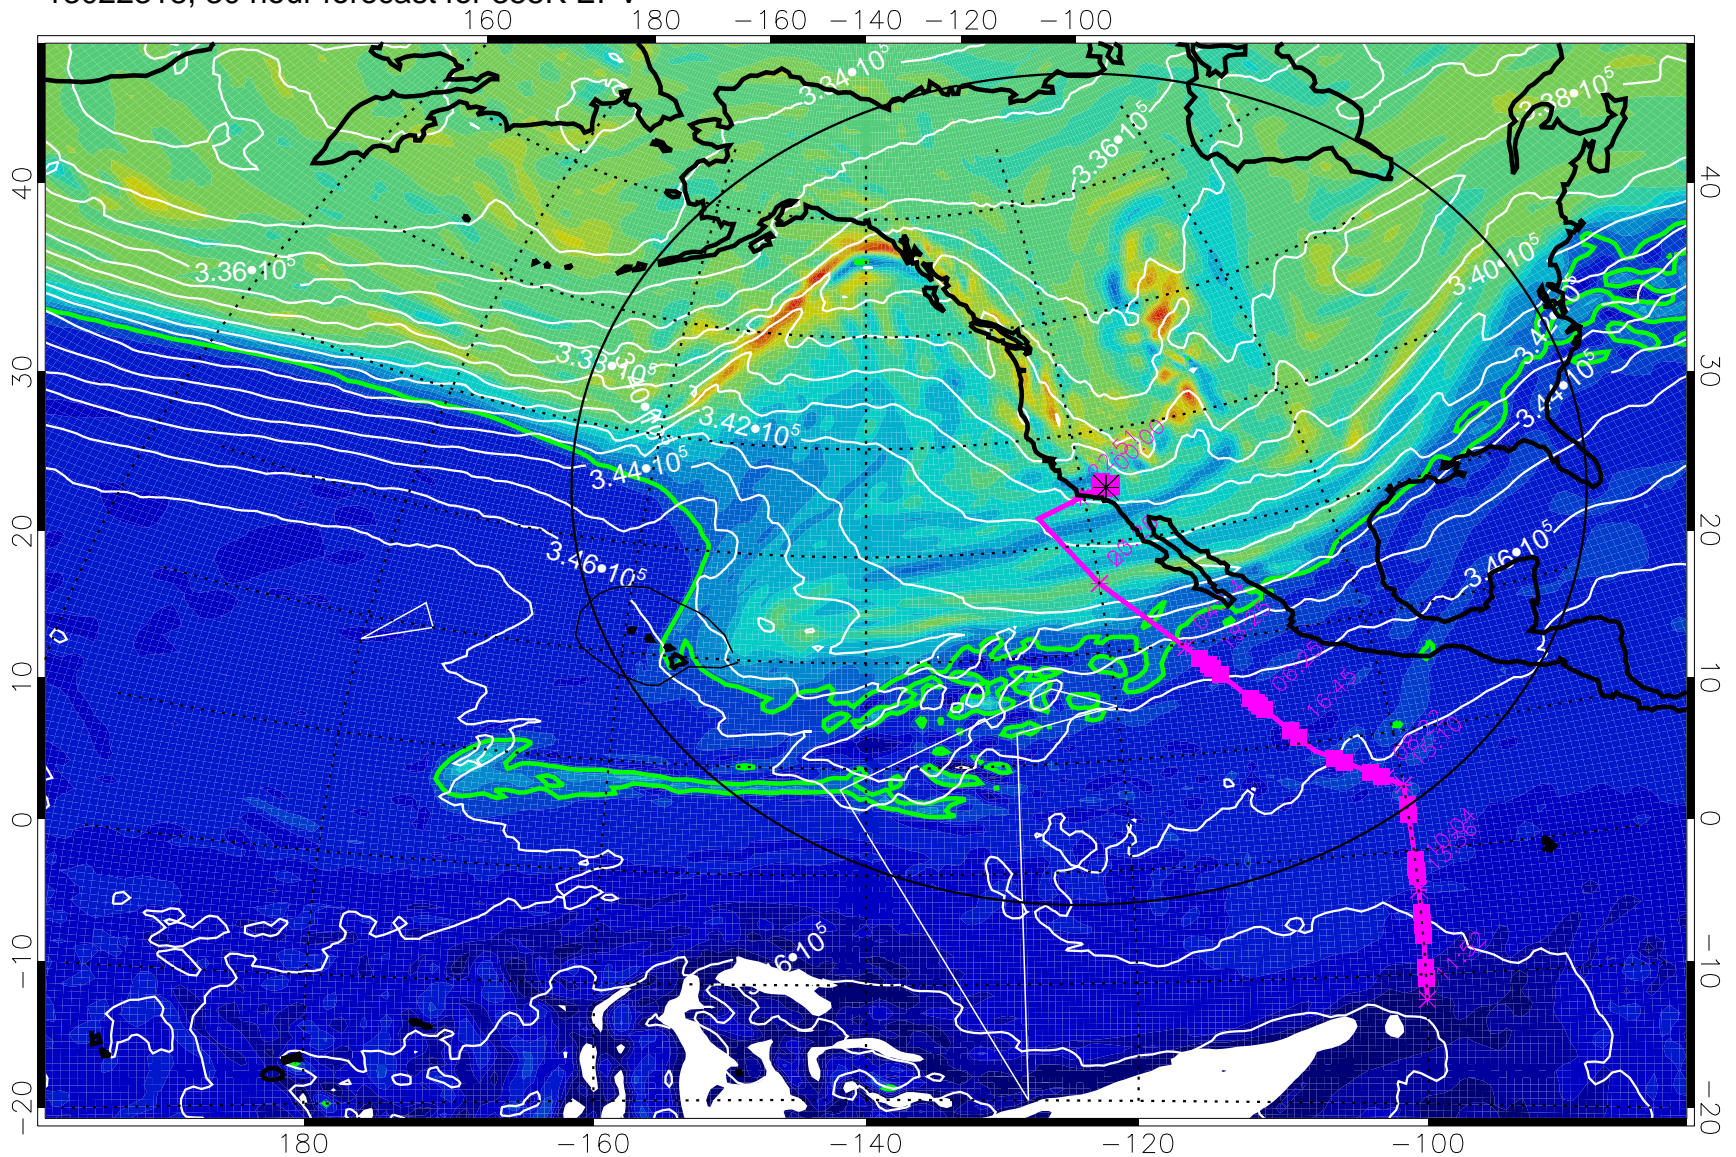

13022300, 12 hour forecast for 355K EPV

160 180 -160 -140 -120 -100

0  $5.0 \times 10^{-6}$   $1.0 \times 10^{-5}$   $1.5 \times 10^{-5}$   
PVU

355K Montgomery Streamfunction, white  
EPV Tropopause (2 PVU) Position  
Range ring of 4055 km -- 13 hours GH round trip

13022306, 18 hour forecast for 355K EPV

160 180 -160 -140 -120 -100

355K Montgomery Streamfunction, white  
EPV Tropopause (2 PVU) Position  
Range ring of 4055 km -- 13 hours GH round trip

13022312, 24 hour forecast for 355K EPV

160 180 -160 -140 -120 -100

0  $5.0 \cdot 10^{-6}$   $1.0 \cdot 10^{-5}$   $1.5 \cdot 10^{-5}$   
PVU

355K Montgomery Streamfunction, white  
EPV Tropopause (2 PVU) Position  
Range ring of 4055 km -- 13 hours GH round trip

13022318, 30 hour forecast for 355K EPV

355K Montgomery Streamfunction, white  
EPV Tropopause (2 PVU) Position  
Range ring of 4055 km -- 13 hours GH round trip

13022400, 36 hour forecast for 355K EPV

160 180 -160 -140 -120 -100