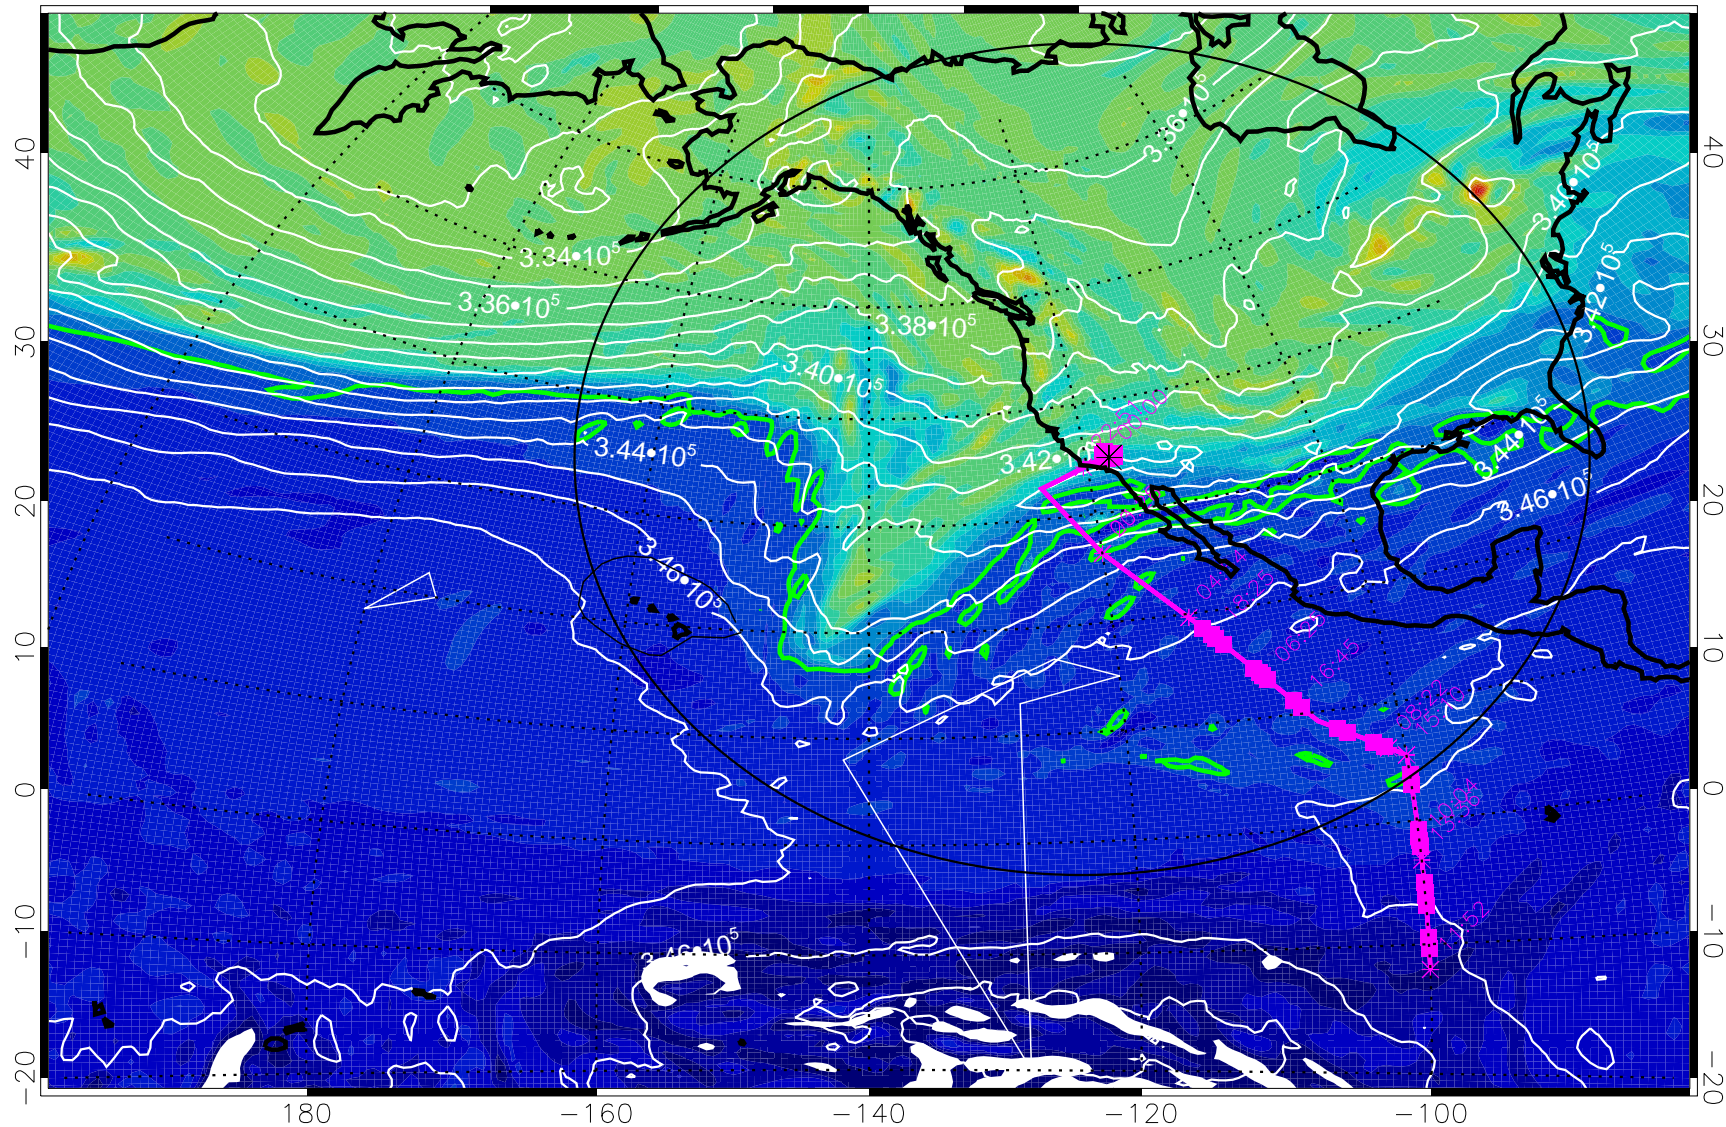

13022618, 102 hour forecast for 355K EPV

160 180 -160 -140 -120 -100

0  $5.0 \times 10^{-6}$   $1.0 \times 10^{-5}$   $1.5 \times 10^{-5}$   
PVU

355K Montgomery Streamfunction, white  
EPV Tropopause (2 PVU) Position  
Range ring of 4055 km -- 13 hours GH round trip

13022700, 108 hour forecast for 355K EPV

160 180 -160 -140 -120 -100

0  $5.0 \cdot 10^{-6}$   $1.0 \cdot 10^{-5}$   $1.5 \cdot 10^{-5}$   
PVU

355K Montgomery Streamfunction, white  
EPV Tropopause (2 PVU) Position  
Range ring of 4055 km -- 13 hours GH round trip

13022706, 114 hour forecast for 355K EPV

160 180 -160 -140 -120 -100

0  $5.0 \cdot 10^{-6}$   $1.0 \cdot 10^{-5}$   $1.5 \cdot 10^{-5}$   
PVU

355K Montgomery Streamfunction, white  
EPV Tropopause (2 PVU) Position  
Range ring of 4055 km -- 13 hours GH round trip

13022712, 120 hour forecast for 355K EPV

160 180 -160 -140 -120 -100

0  $5.0 \cdot 10^{-6}$   $1.0 \cdot 10^{-5}$   $1.5 \cdot 10^{-5}$   
PVU

355K Montgomery Streamfunction, white  
EPV Tropopause (2 PVU) Position  
Range ring of 4055 km -- 13 hours GH round trip