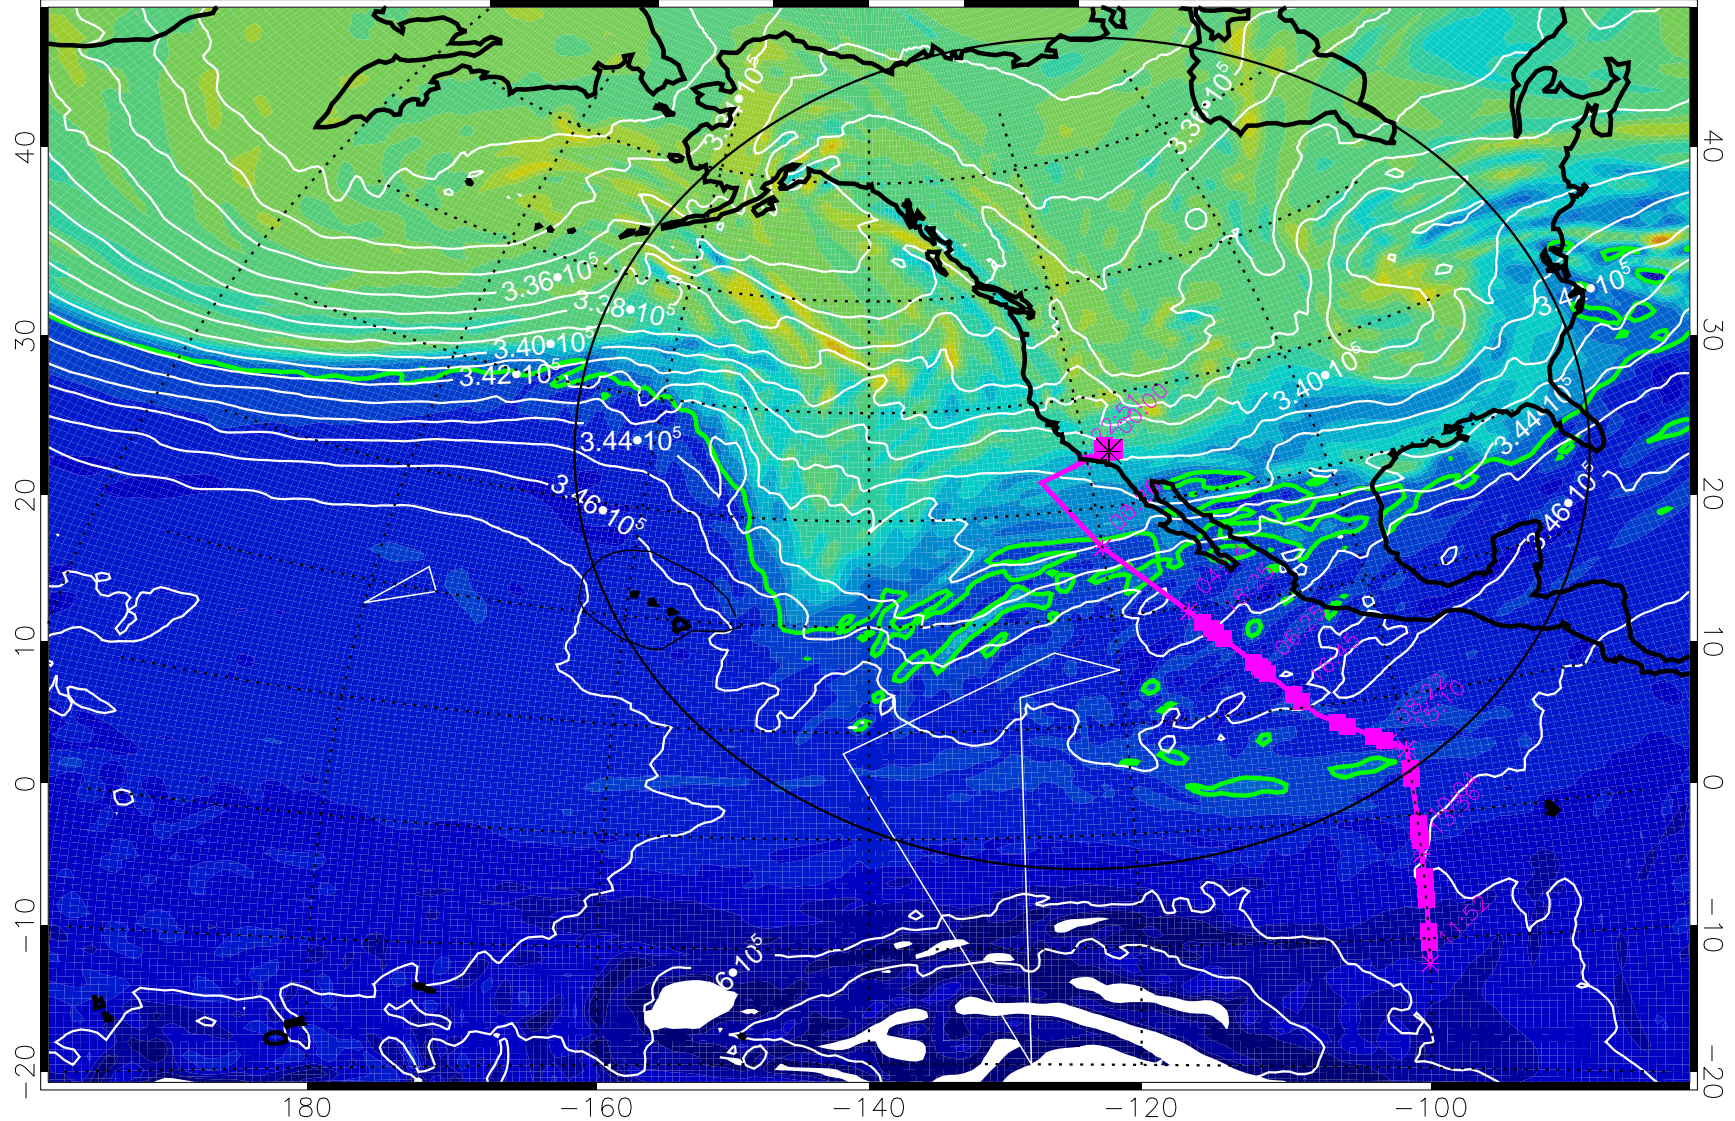

13022600, 84 hour forecast for 355K EPV

160 180 -160 -140 -120 -100

0  $5.0 \times 10^{-6}$   $1.0 \times 10^{-5}$   $1.5 \times 10^{-5}$   
PVU

355K Montgomery Streamfunction, white  
EPV Tropopause (2 PVU) Position  
Range ring of 4055 km -- 13 hours GH round trip

13022606, 90 hour forecast for 355K EPV

0  $5.0 \cdot 10^{-6}$   $1.0 \cdot 10^{-5}$   $1.5 \cdot 10^{-5}$   
PVU

355K Montgomery Streamfunction, white  
EPV Tropopause (2 PVU) Position  
Range ring of 4055 km -- 13 hours GH round trip

13022612, 96 hour forecast for 355K EPV

160 180 -160 -140 -120 -100

0 5.0•10<sup>-6</sup> 1.0•10<sup>-5</sup> 1.5•10<sup>-5</sup>  
PVU

355K Montgomery Streamfunction, white  
EPV Tropopause (2 PVU) Position  
Range ring of 4055 km -- 13 hours GH round trip

13022618, 102 hour forecast for 355K EPV

160 180 -160 -140 -120 -100

0  $5.0 \times 10^{-6}$   $1.0 \times 10^{-5}$   $1.5 \times 10^{-5}$   
PVU

355K Montgomery Streamfunction, white  
EPV Tropopause (2 PVU) Position  
Range ring of 4055 km -- 13 hours GH round trip