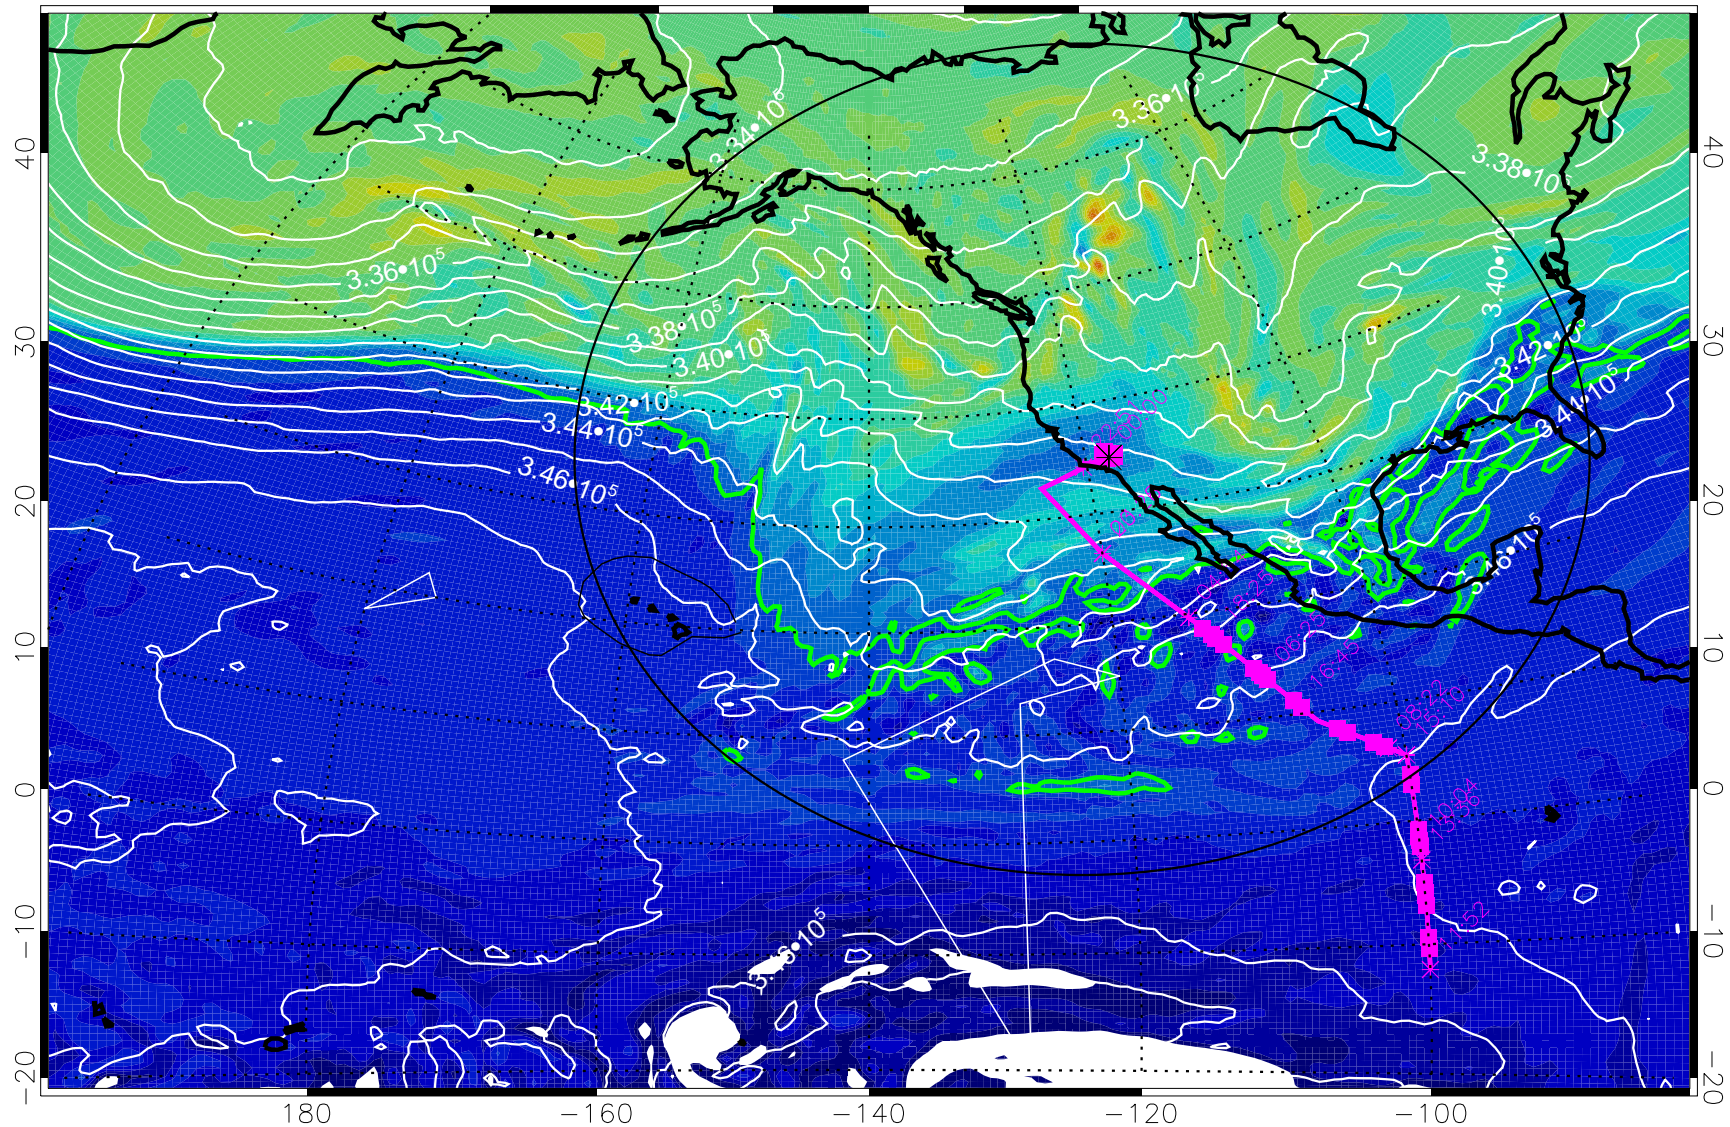

160 180 -160 -140 -120 -100

0 5.0\*10<sup>-6</sup> 1.0\*10<sup>-5</sup> 1.5\*10<sup>-5</sup>  
PVU

355K Montgomery Streamfunction, white  
EPV Tropopause (2 PVU) Position  
Range ring of 4055 km -- 13 hours GH round trip

13022506, 66 hour forecast for 355K EPV

160 180 -160 -140 -120 -100

0  $5.0 \cdot 10^{-6}$   $1.0 \cdot 10^{-5}$   $1.5 \cdot 10^{-5}$   
PVU

355K Montgomery Streamfunction, white  
EPV Tropopause (2 PVU) Position  
Range ring of 4055 km -- 13 hours GH round trip

13022512, 72 hour forecast for 355K EPV

160 180 -160 -140 -120 -100

0 5.0•10<sup>-6</sup> 1.0•10<sup>-5</sup> 1.5•10<sup>-5</sup>  
PVU

355K Montgomery Streamfunction, white  
EPV Tropopause (2 PVU) Position  
Range ring of 4055 km -- 13 hours GH round trip

13022518, 78 hour forecast for 355K EPV

160 180 -160 -140 -120 -100

0  $5.0 \cdot 10^{-6}$   $1.0 \cdot 10^{-5}$   $1.5 \cdot 10^{-5}$   
PVU

355K Montgomery Streamfunction, white  
EPV Tropopause (2 PVU) Position  
Range ring of 4055 km -- 13 hours GH round trip