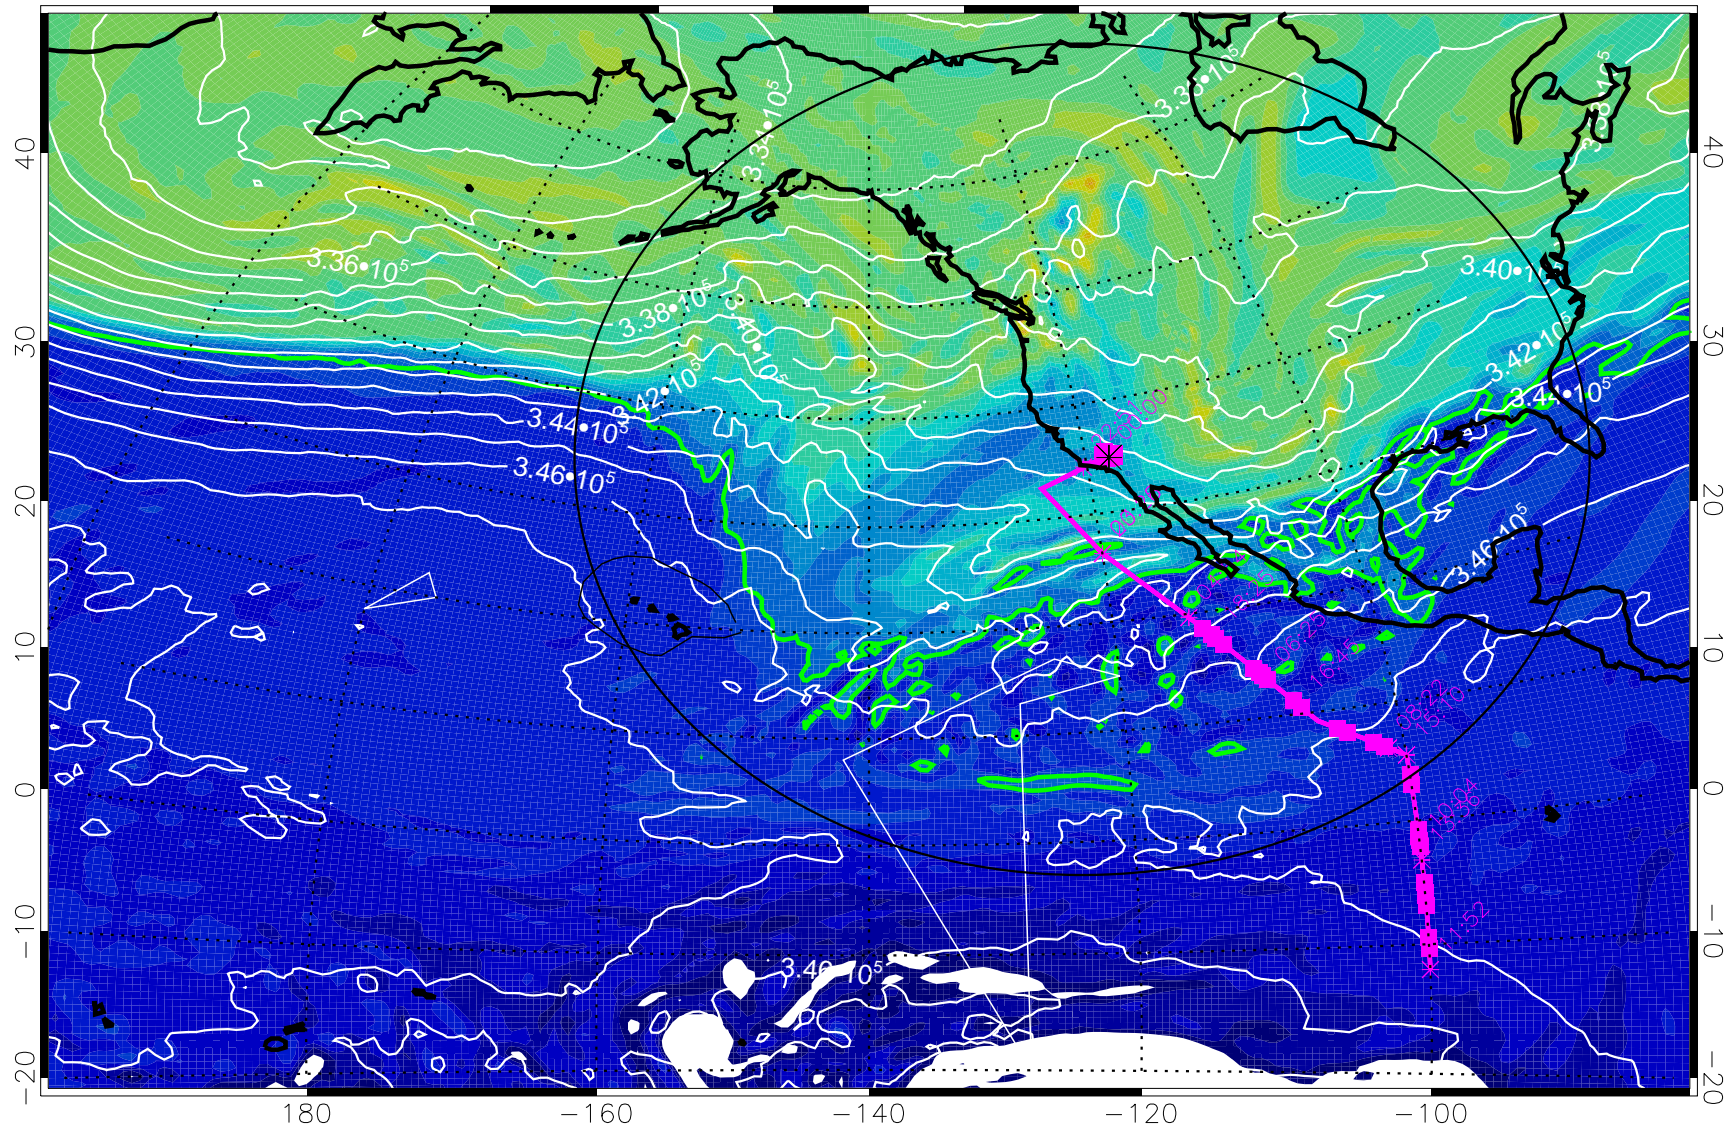

13022418, 54 hour forecast for 355K EPV

160 180 -160 -140 -120 -100

355K Montgomery Streamfunction, white  
EPV Tropopause (2 PVU) Position  
Range ring of 4055 km -- 13 hours GH round trip

13022500, 60 hour forecast for 355K EPV

160 180 -160 -140 -120 -100

0 5.0\*10<sup>-6</sup> 1.0\*10<sup>-5</sup> 1.5\*10<sup>-5</sup>  
PVU

355K Montgomery Streamfunction, white  
EPV Tropopause (2 PVU) Position  
Range ring of 4055 km -- 13 hours GH round trip

13022506, 66 hour forecast for 355K EPV

160 180 -160 -140 -120 -100

0  $5.0 \cdot 10^{-6}$   $1.0 \cdot 10^{-5}$   $1.5 \cdot 10^{-5}$   
PVU

355K Montgomery Streamfunction, white  
EPV Tropopause (2 PVU) Position  
Range ring of 4055 km -- 13 hours GH round trip

13022512, 72 hour forecast for 355K EPV

160 180 -160 -140 -120 -100

0 5.0•10<sup>-6</sup> 1.0•10<sup>-5</sup> 1.5•10<sup>-5</sup>  
PVU

355K Montgomery Streamfunction, white  
EPV Tropopause (2 PVU) Position  
Range ring of 4055 km -- 13 hours GH round trip