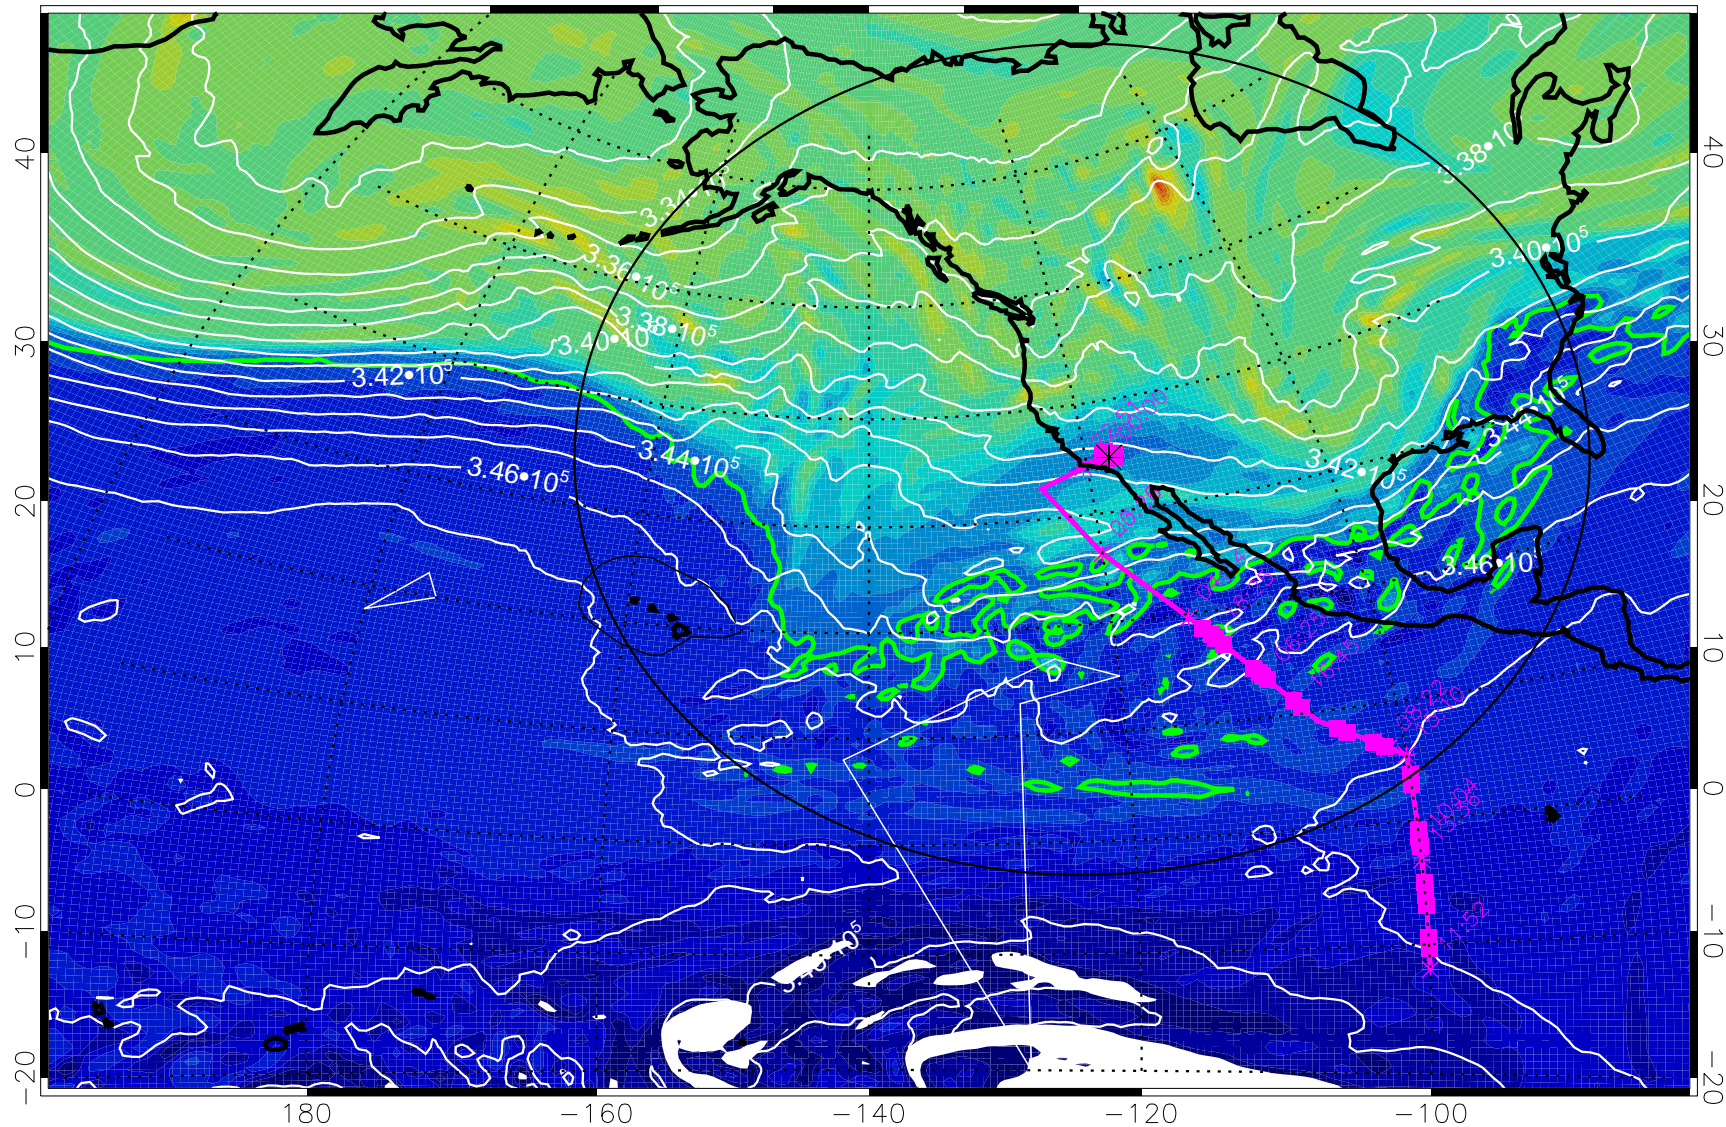

13022506, 66 hour forecast for 355K EPV

160 180 -160 -140 -120 -100

0  $5.0 \cdot 10^{-6}$   $1.0 \cdot 10^{-5}$   $1.5 \cdot 10^{-5}$   
PVU

355K Montgomery Streamfunction, white  
EPV Tropopause (2 PVU) Position  
Range ring of 4055 km -- 13 hours GH round trip

13022512, 72 hour forecast for 355K EPV

160 180 -160 -140 -120 -100

0 5.0•10<sup>-6</sup> 1.0•10<sup>-5</sup> 1.5•10<sup>-5</sup>  
PVU

355K Montgomery Streamfunction, white  
EPV Tropopause (2 PVU) Position  
Range ring of 4055 km -- 13 hours GH round trip

13022518, 78 hour forecast for 355K EPV

160 180 -160 -140 -120 -100

0  $5.0 \cdot 10^{-6}$   $1.0 \cdot 10^{-5}$   $1.5 \cdot 10^{-5}$   
PVU

355K Montgomery Streamfunction, white  
EPV Tropopause (2 PVU) Position  
Range ring of 4055 km -- 13 hours GH round trip

13022600, 84 hour forecast for 355K EPV

160 180 -160 -140 -120 -100

0  $5.0 \times 10^{-6}$   $1.0 \times 10^{-5}$   $1.5 \times 10^{-5}$   
PVU

355K Montgomery Streamfunction, white  
EPV Tropopause (2 PVU) Position  
Range ring of 4055 km -- 13 hours GH round trip