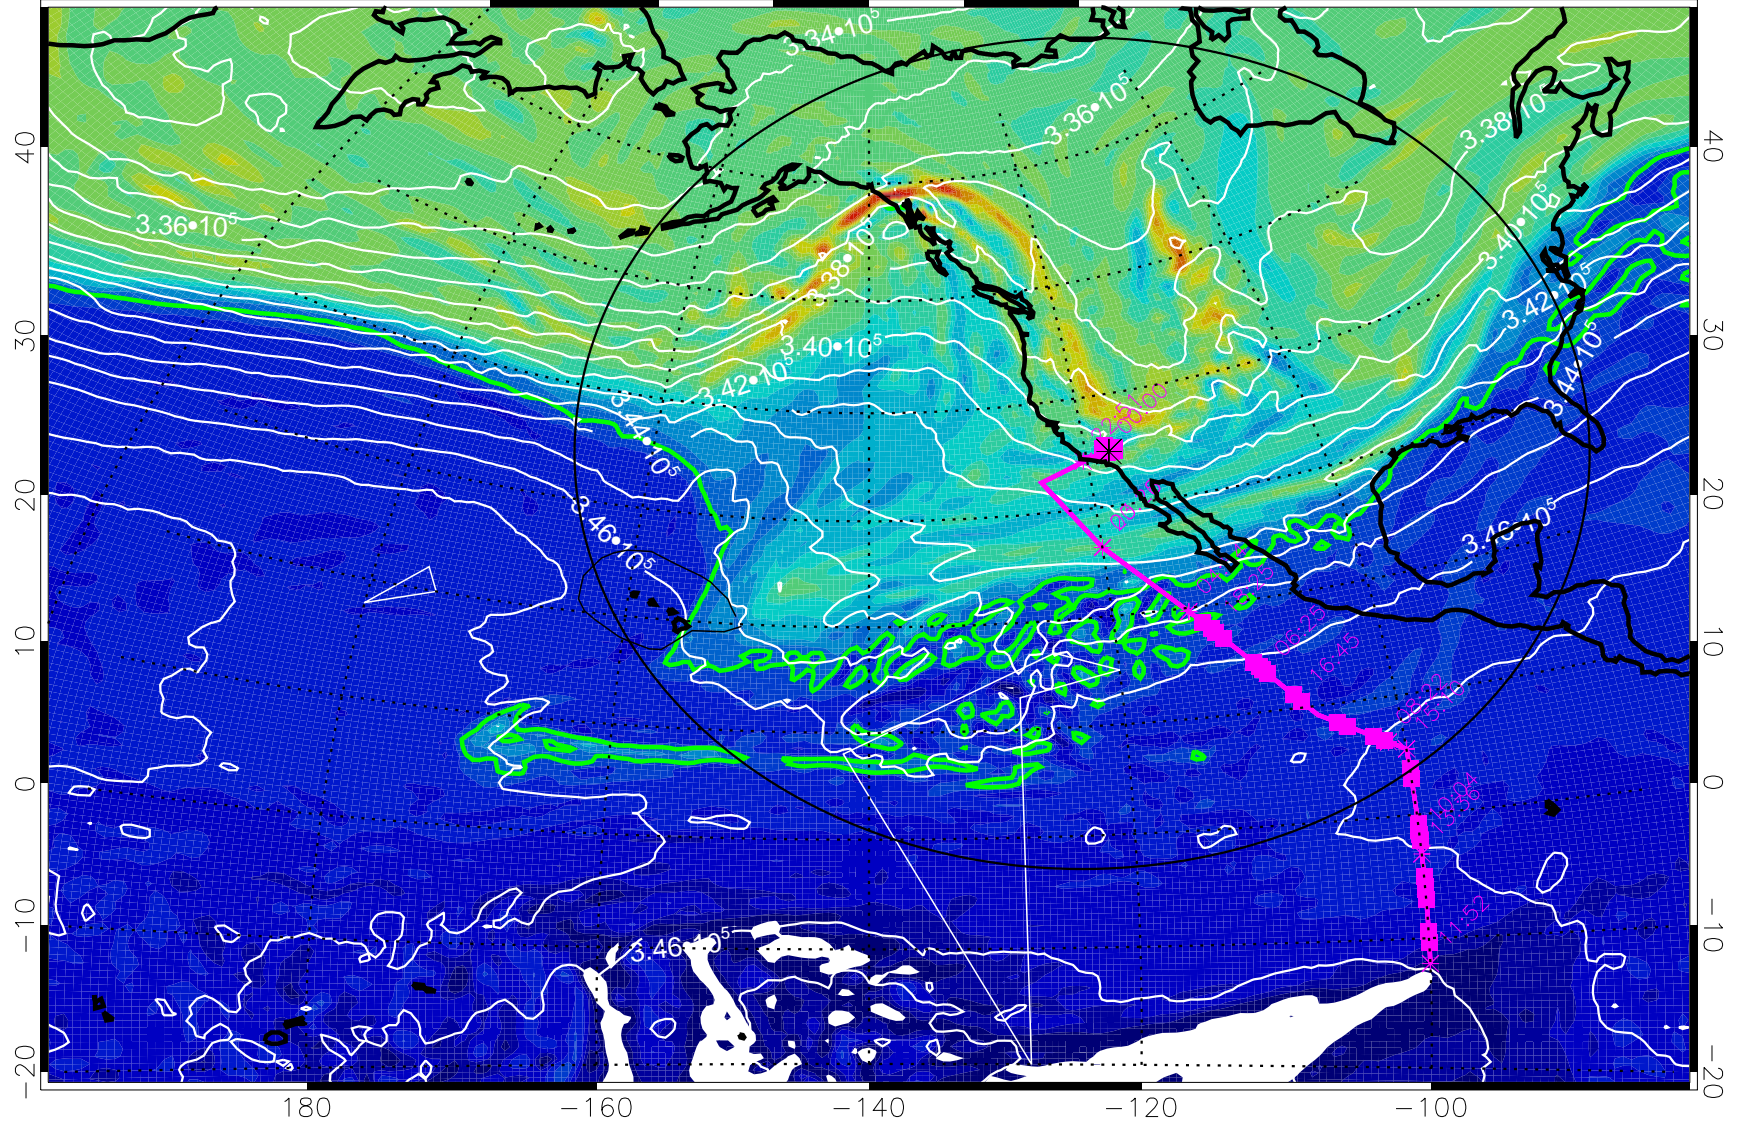

13022306, 18 hour forecast for 355K EPV

160 180 -160 -140 -120 -100

355K Montgomery Streamfunction, white  
EPV Tropopause (2 PVU) Position  
Range ring of 4055 km -- 13 hours GH round trip

13022312, 24 hour forecast for 355K EPV

160 180 -160 -140 -120 -100

0  $5.0 \cdot 10^{-6}$   $1.0 \cdot 10^{-5}$   $1.5 \cdot 10^{-5}$   
PVU

355K Montgomery Streamfunction, white  
EPV Tropopause (2 PVU) Position  
Range ring of 4055 km -- 13 hours GH round trip

13022318, 30 hour forecast for 355K EPV

355K Montgomery Streamfunction, white  
EPV Tropopause (2 PVU) Position  
Range ring of 4055 km -- 13 hours GH round trip

13022400, 36 hour forecast for 355K EPV

160 180 -160 -140 -120 -100

0 5.0\*10<sup>-6</sup> 1.0\*10<sup>-5</sup> 1.5\*10<sup>-5</sup>  
PVU

355K Montgomery Streamfunction, white  
EPV Tropopause (2 PVU) Position  
Range ring of 4055 km -- 13 hours GH round trip

13022406, 42 hour forecast for 355K EPV