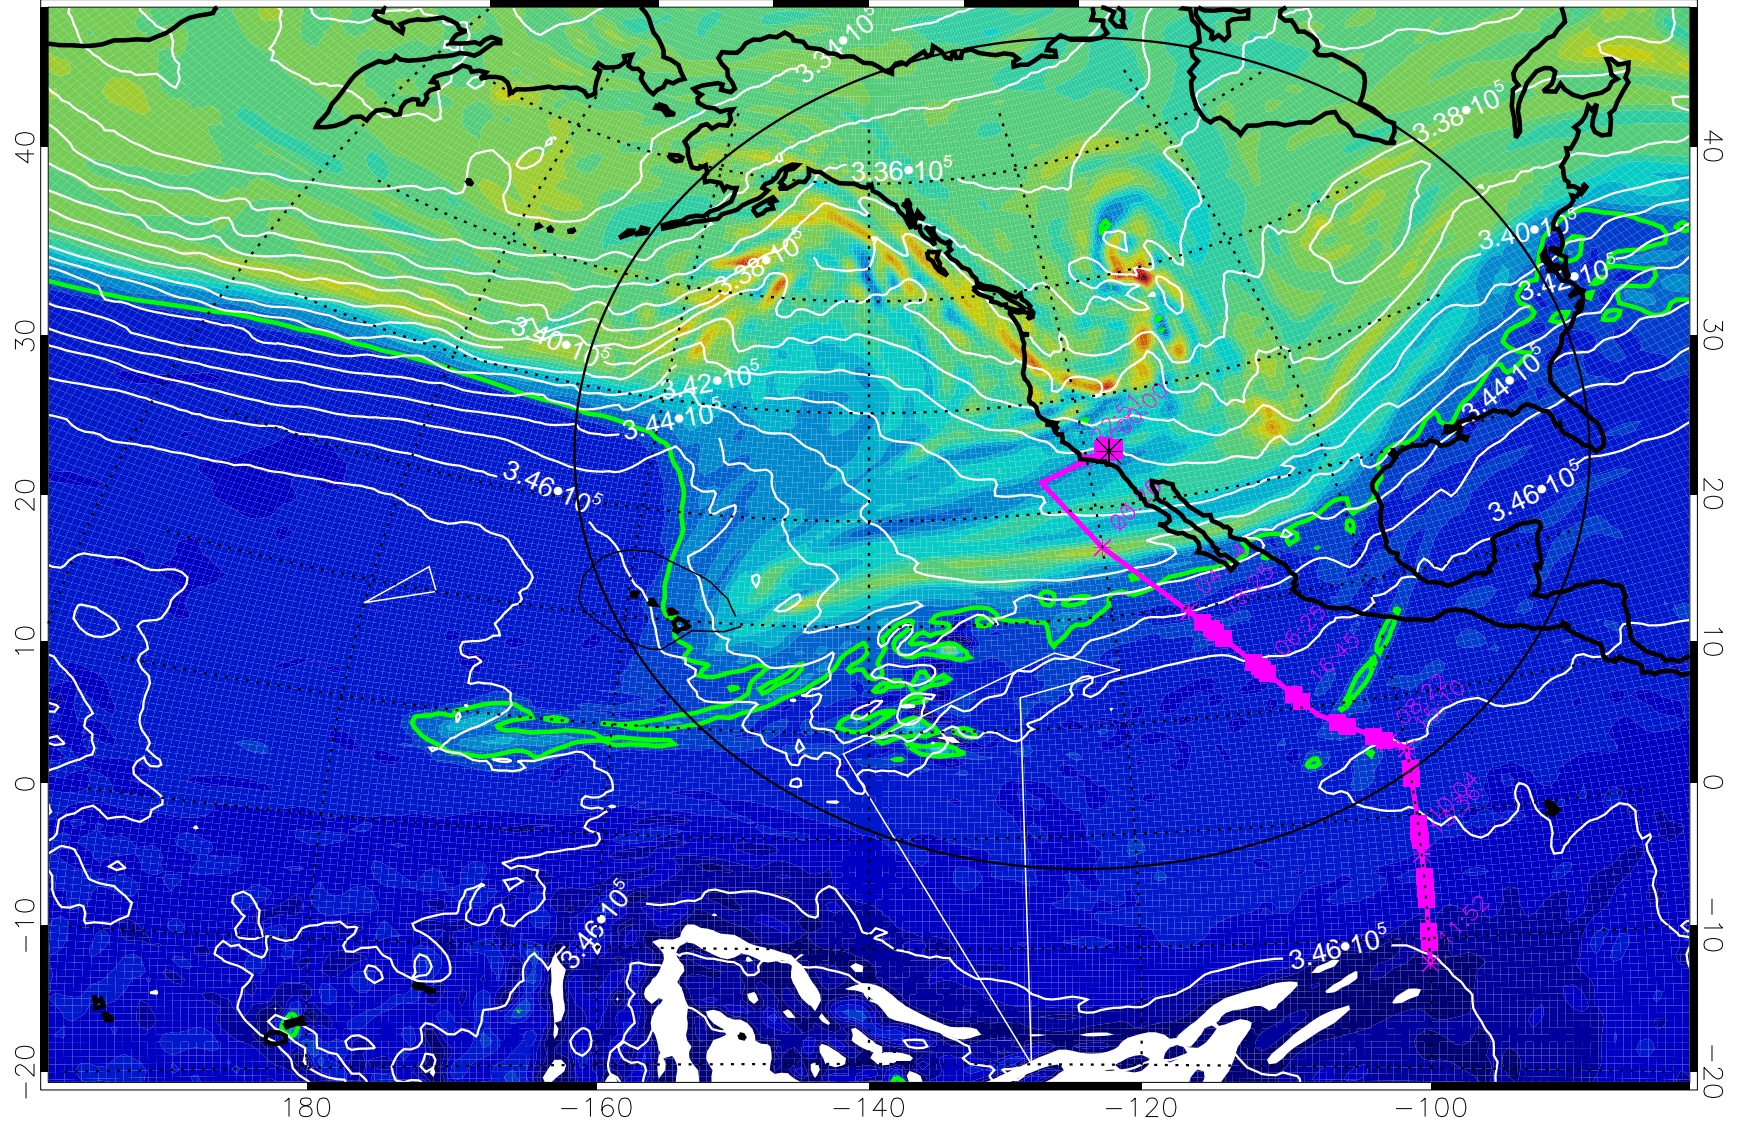

13022218, 18 hour forecast for 355K EPV

355K Montgomery Streamfunction, white
EPV Tropopause (2 PVU) Position
Range ring of 4055 km -- 13 hours GH round trip

13022300, 24 hour forecast for 355K EPV

160 180 -160 -140 -120 -100

0 5.0*10⁻⁶ 1.0*10⁻⁵ 1.5*10⁻⁵
PVU

355K Montgomery Streamfunction, white
EPV Tropopause (2 PVU) Position
Range ring of 4055 km -- 13 hours GH round trip

13022306, 30 hour forecast for 355K EPV

160 180 -160 -140 -120 -100

0 5.0 * 10⁻⁶ 1.0 * 10⁻⁵ 1.5 * 10⁻⁵
PVU

355K Montgomery Streamfunction, white
EPV Tropopause (2 PVU) Position
Range ring of 4055 km -- 13 hours GH round trip

13022312, 36 hour forecast for 355K EPV

160 180 -160 -140 -120 -100

0 $5.0 \cdot 10^{-6}$ $1.0 \cdot 10^{-5}$ $1.5 \cdot 10^{-5}$
PVU

355K Montgomery Streamfunction, white
EPV Tropopause (2 PVU) Position
Range ring of 4055 km -- 13 hours GH round trip

13022318, 42 hour forecast for 355K EPV