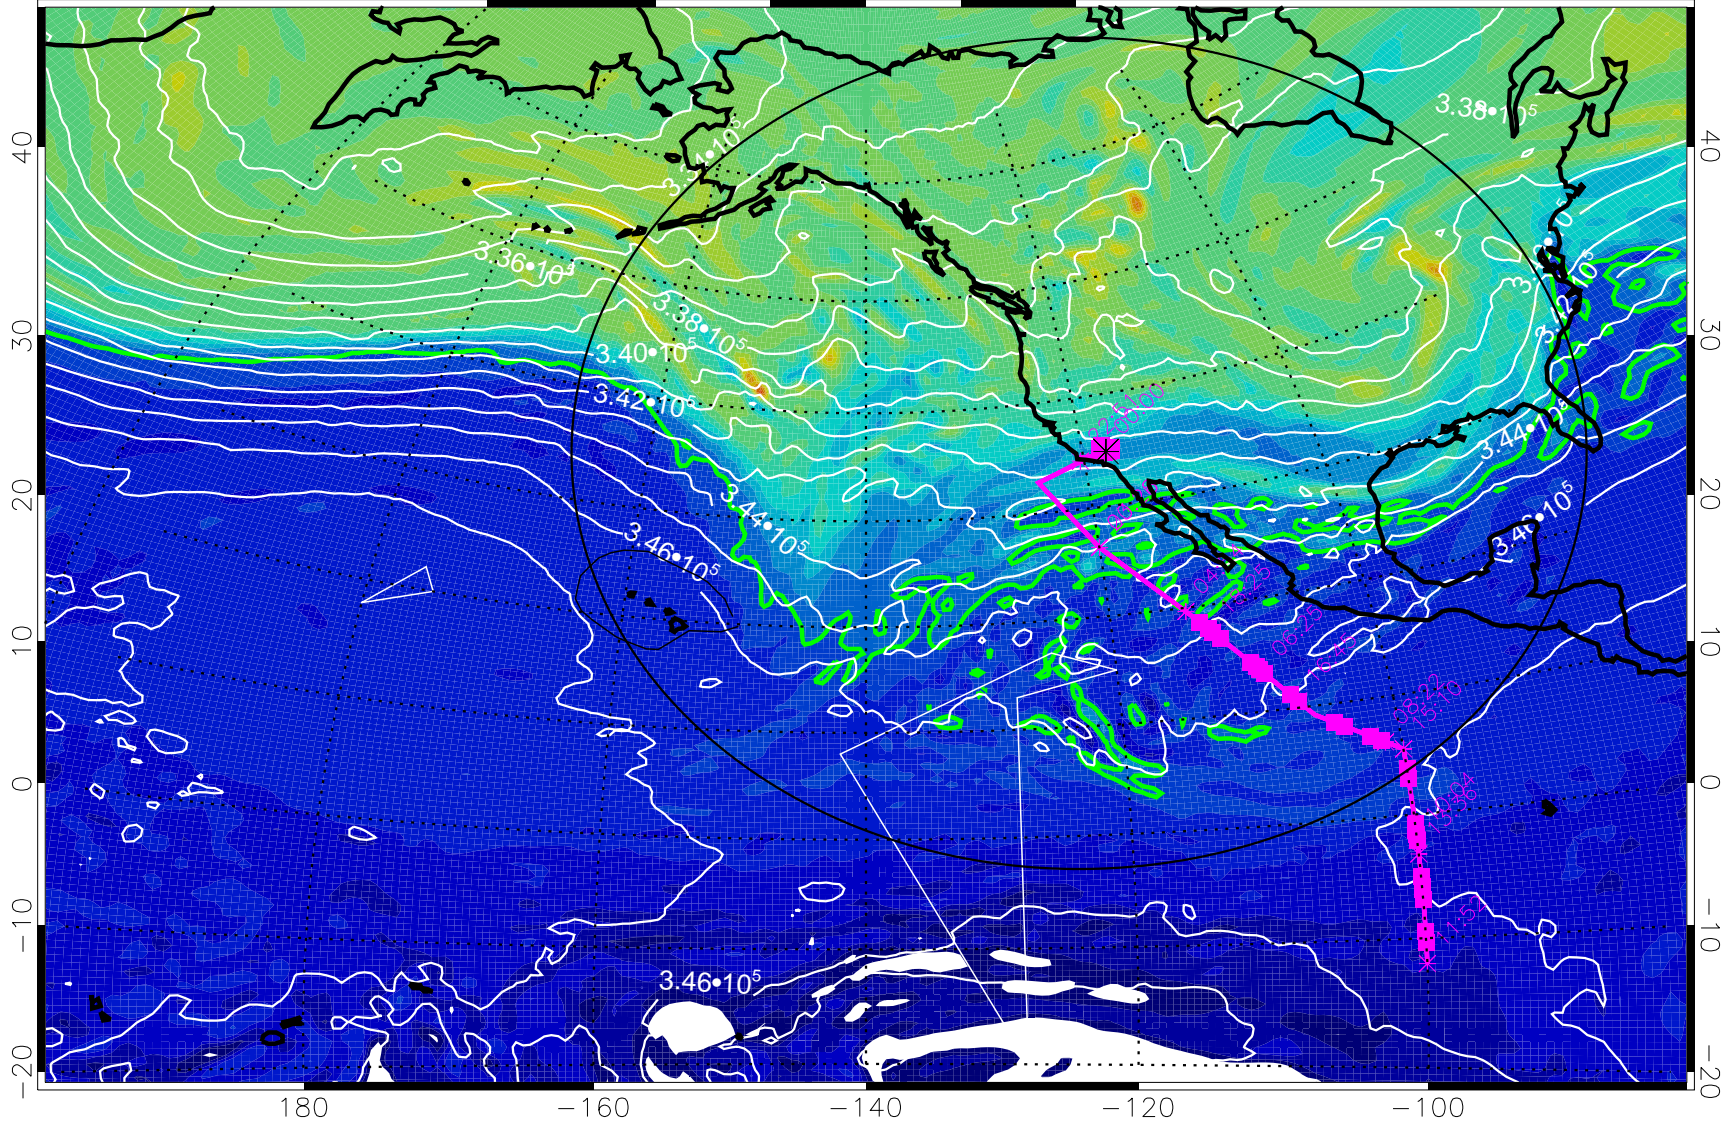

355K Montgomery Streamfunction, white
EPV Tropopause (2 PVU) Position
Range ring of 4055 km -- 13 hours GH round trip

13022512, 84 hour forecast for 355K EPV

160 180 -160 -140 -120 -100

0 $5.0 \cdot 10^{-6}$ $1.0 \cdot 10^{-5}$ $1.5 \cdot 10^{-5}$
PVU

355K Montgomery Streamfunction, white
EPV Tropopause (2 PVU) Position
Range ring of 4055 km -- 13 hours GH round trip

13022518, 90 hour forecast for 355K EPV

160 180 -160 -140 -120 -100

355K Montgomery Streamfunction, white
EPV Tropopause (2 PVU) Position
Range ring of 4055 km -- 13 hours GH round trip

13022600, 96 hour forecast for 355K EPV

160 180 -160 -140 -120 -100

0 5.0•10⁻⁶ 1.0•10⁻⁵ 1.5•10⁻⁵
PVU

355K Montgomery Streamfunction, white
EPV Tropopause (2 PVU) Position
Range ring of 4055 km -- 13 hours GH round trip

13022606, 102 hour forecast for 355K EPV

160 180 -160 -140 -120 -100

355K Montgomery Streamfunction, white
EPV Tropopause (2 PVU) Position
Range ring of 4055 km -- 13 hours GH round trip

13022612, 108 hour forecast for 355K EPV