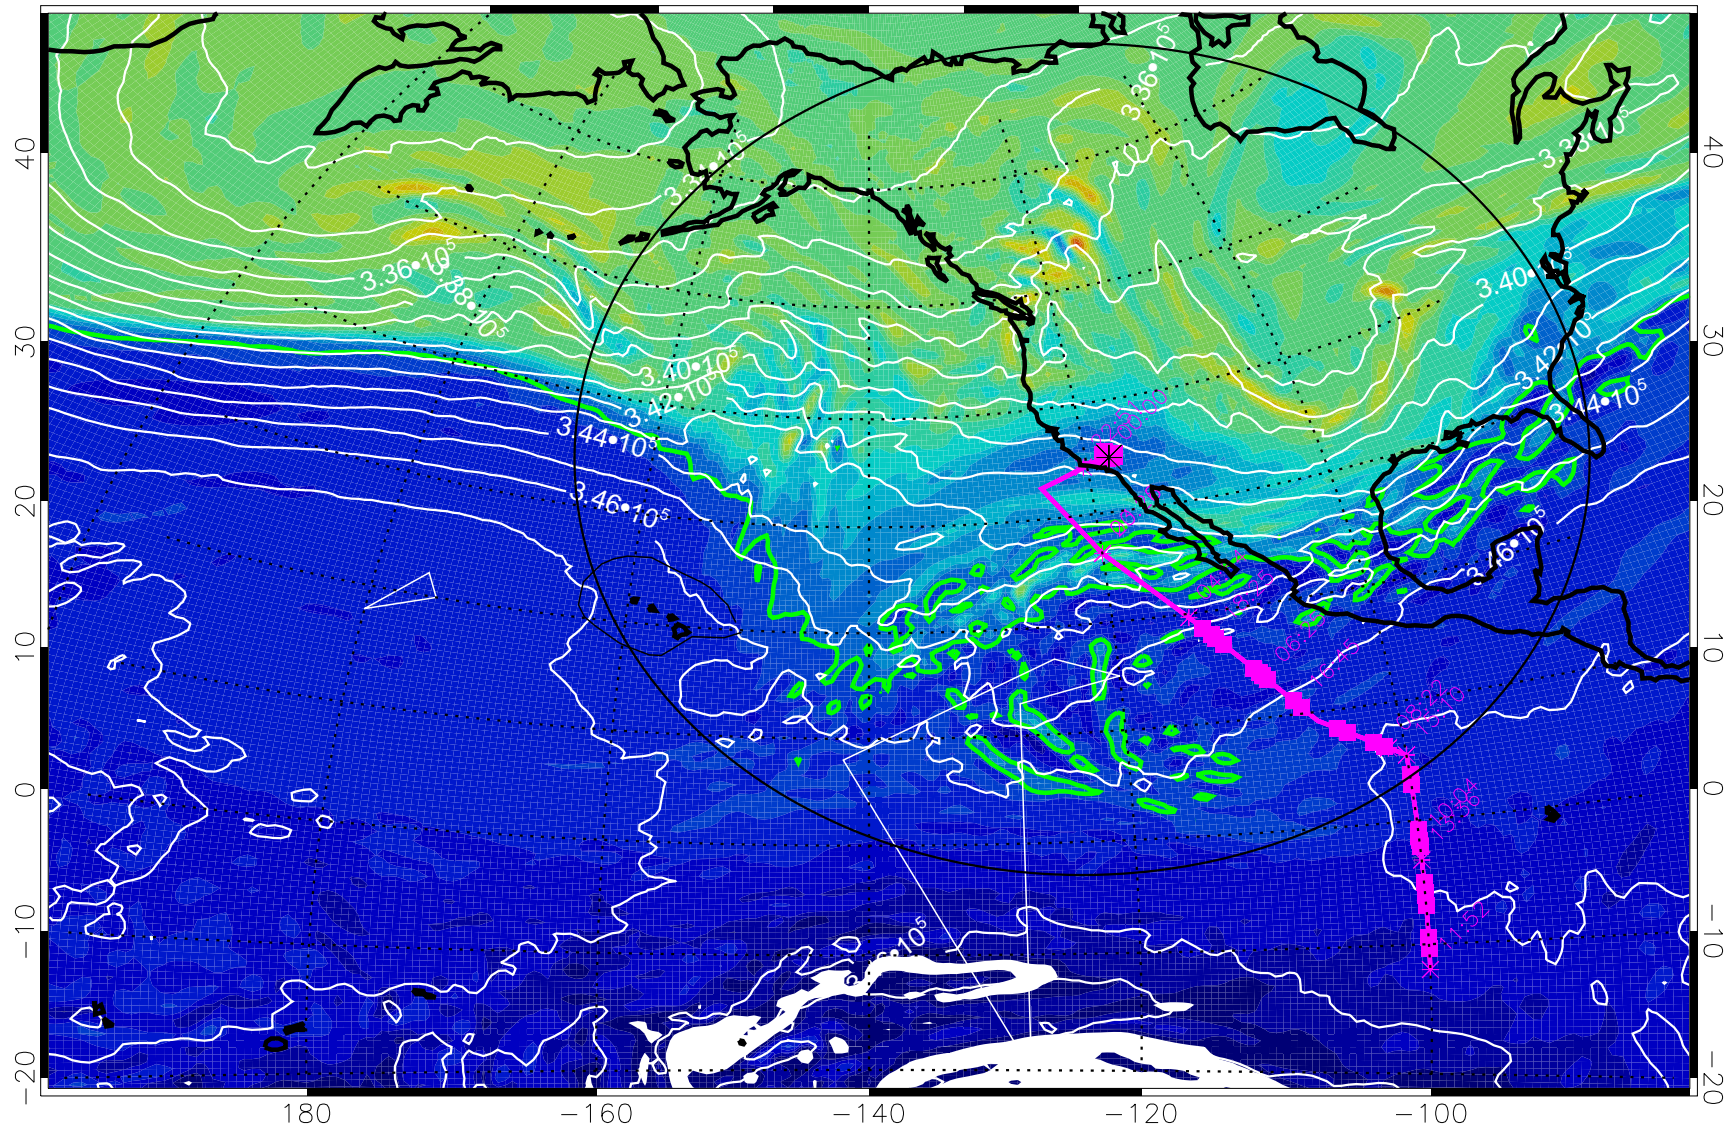

355K Montgomery Streamfunction, white
EPV Tropopause (2 PVU) Position
Range ring of 4055 km -- 13 hours GH round trip

13022500, 72 hour forecast for 355K EPV

0 $5.0 \cdot 10^{-6}$ $1.0 \cdot 10^{-5}$ $1.5 \cdot 10^{-5}$
PVU

355K Montgomery Streamfunction, white
EPV Tropopause (2 PVU) Position
Range ring of 4055 km -- 13 hours GH round trip

13022506, 78 hour forecast for 355K EPV

160 180 -160 -140 -120 -100

0 $5.0 \cdot 10^{-6}$ $1.0 \cdot 10^{-5}$ $1.5 \cdot 10^{-5}$
PVU

355K Montgomery Streamfunction, white
EPV Tropopause (2 PVU) Position
Range ring of 4055 km -- 13 hours GH round trip

13022512, 84 hour forecast for 355K EPV

160 180 -160 -140 -120 -100

0 $5.0 \cdot 10^{-6}$ $1.0 \cdot 10^{-5}$ $1.5 \cdot 10^{-5}$
PVU

355K Montgomery Streamfunction, white
EPV Tropopause (2 PVU) Position
Range ring of 4055 km -- 13 hours GH round trip

13022518, 90 hour forecast for 355K EPV

160 180 -160 -140 -120 -100

355K Montgomery Streamfunction, white
EPV Tropopause (2 PVU) Position
Range ring of 4055 km -- 13 hours GH round trip