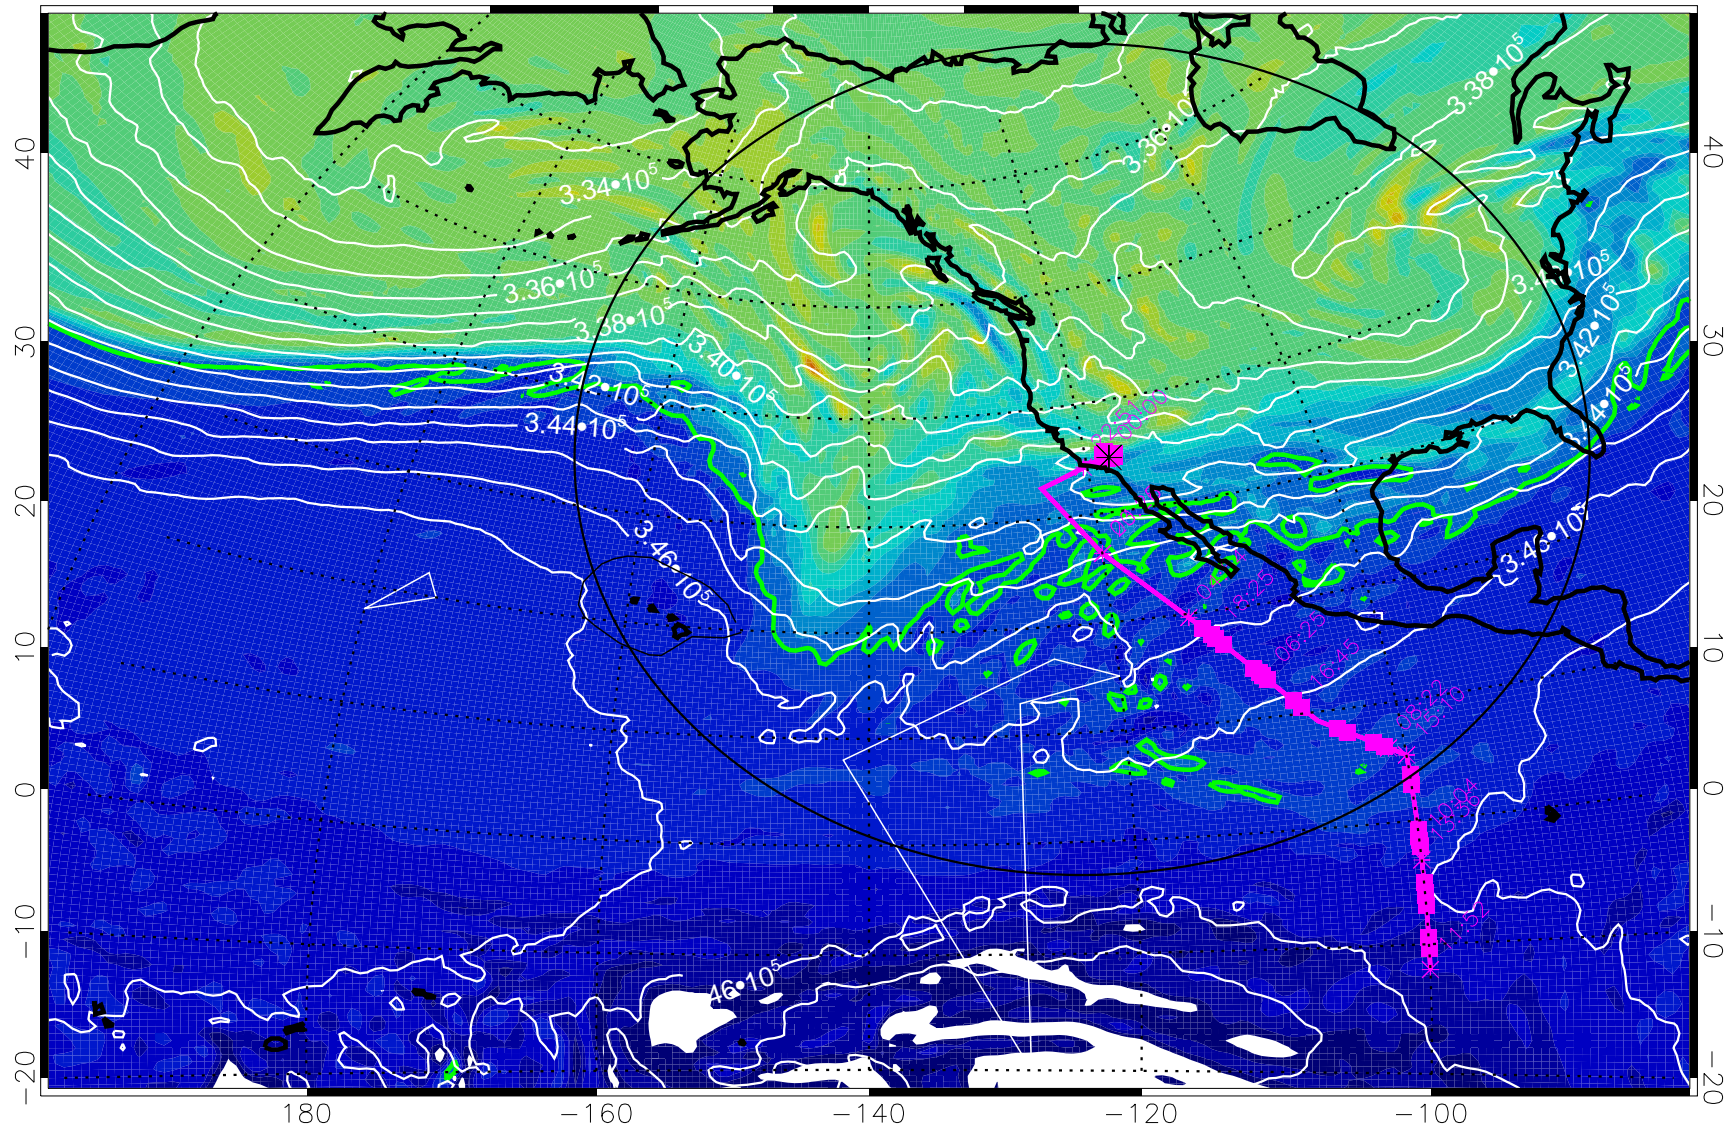

13022600, 96 hour forecast for 355K EPV

160 180 -160 -140 -120 -100

0 5.0•10⁻⁶ 1.0•10⁻⁵ 1.5•10⁻⁵
PVU

355K Montgomery Streamfunction, white
EPV Tropopause (2 PVU) Position
Range ring of 4055 km -- 13 hours GH round trip

13022606, 102 hour forecast for 355K EPV

160 180 -160 -140 -120 -100

355K Montgomery Streamfunction, white
EPV Tropopause (2 PVU) Position
Range ring of 4055 km -- 13 hours GH round trip

13022612, 108 hour forecast for 355K EPV

160 180 -160 -140 -120 -100

0 $5.0 \cdot 10^{-6}$ $1.0 \cdot 10^{-5}$ $1.5 \cdot 10^{-5}$
PVU

355K Montgomery Streamfunction, white
EPV Tropopause (2 PVU) Position
Range ring of 4055 km -- 13 hours GH round trip

13022618, 114 hour forecast for 355K EPV

160 180 -160 -140 -120 -100

0 $5.0 \cdot 10^{-6}$ $1.0 \cdot 10^{-5}$ $1.5 \cdot 10^{-5}$
PVU

355K Montgomery Streamfunction, white
EPV Tropopause (2 PVU) Position
Range ring of 4055 km -- 13 hours GH round trip