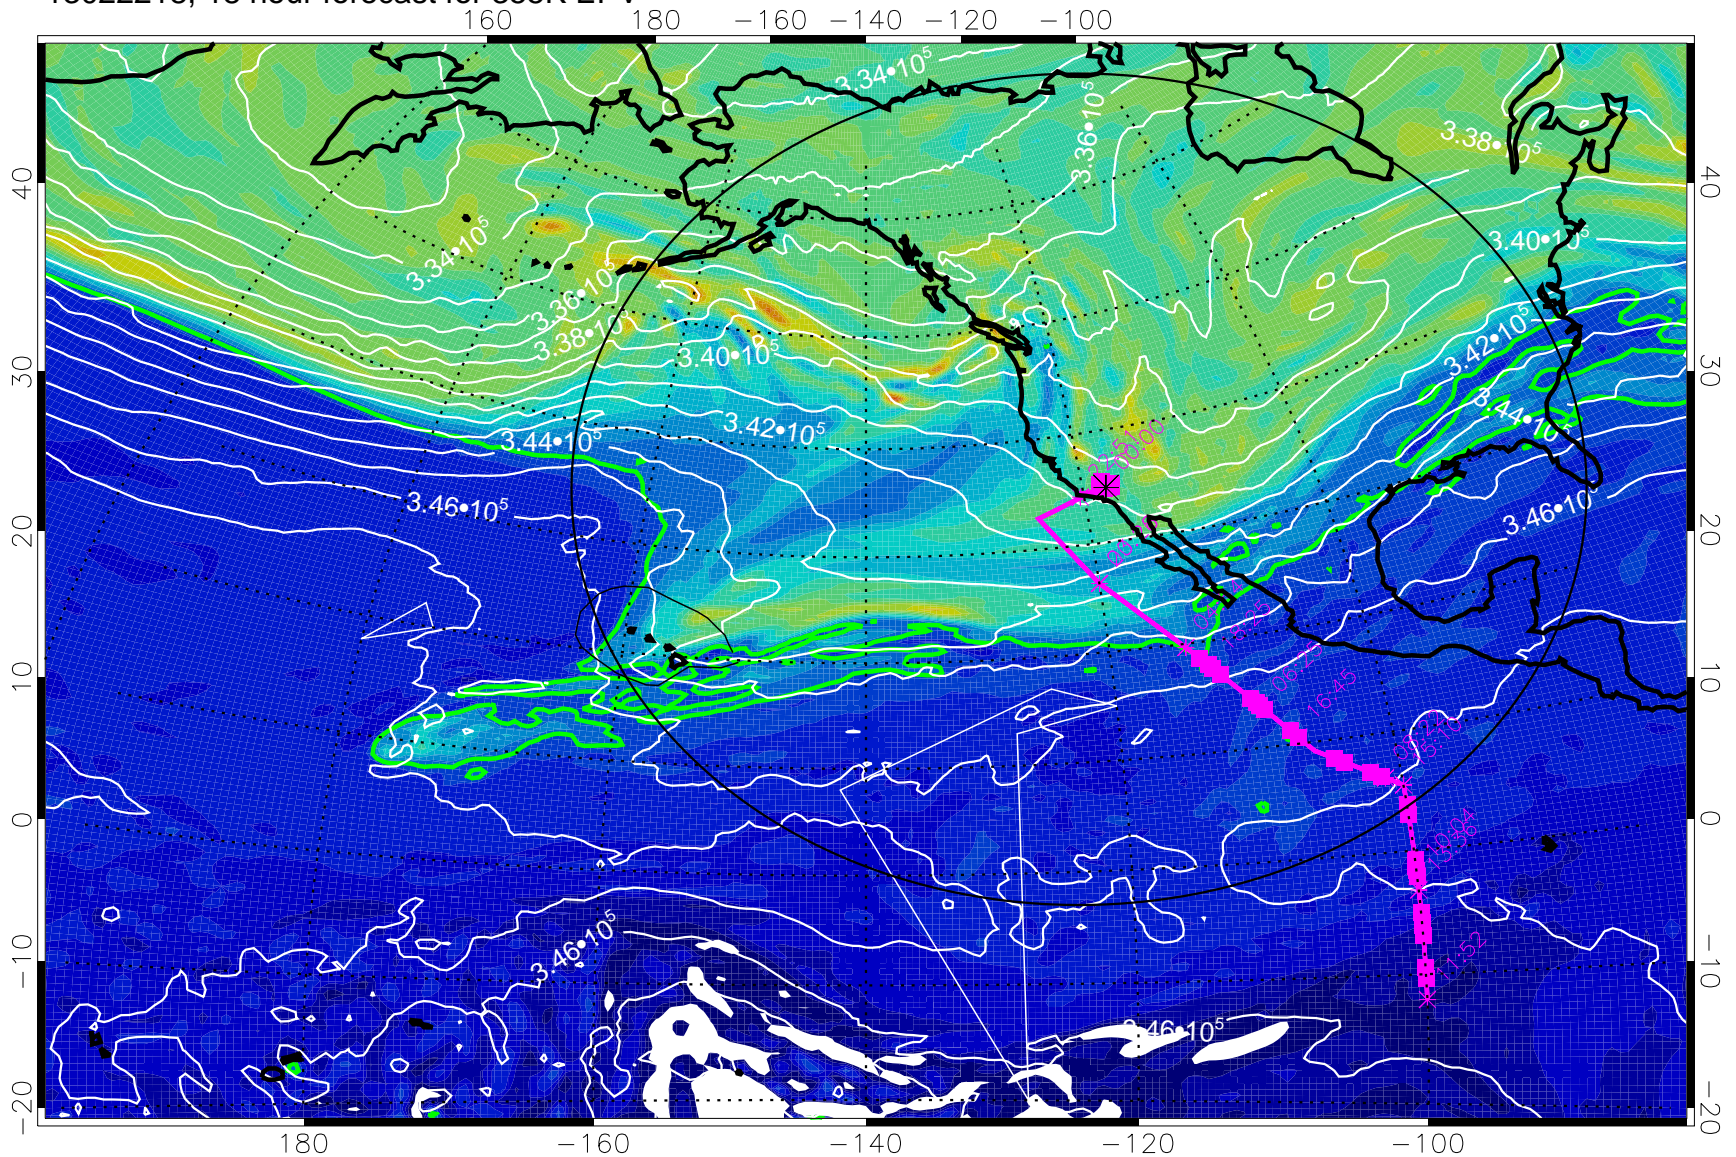

13022212, 12 hour forecast for 355K EPV

0 $5.0 \cdot 10^{-6}$ $1.0 \cdot 10^{-5}$ $1.5 \cdot 10^{-5}$
PVU

355K Montgomery Streamfunction, white
EPV Tropopause (2 PVU) Position
Range ring of 4055 km -- 13 hours GH round trip

13022218, 18 hour forecast for 355K EPV

355K Montgomery Streamfunction, white
EPV Tropopause (2 PVU) Position
Range ring of 4055 km -- 13 hours GH round trip

13022300, 24 hour forecast for 355K EPV

160 180 -160 -140 -120 -100

0 5.0*10⁻⁶ 1.0*10⁻⁵ 1.5*10⁻⁵
PVU

355K Montgomery Streamfunction, white
EPV Tropopause (2 PVU) Position
Range ring of 4055 km -- 13 hours GH round trip

13022306, 30 hour forecast for 355K EPV

160 180 -160 -140 -120 -100

0 5.0 * 10⁻⁶ 1.0 * 10⁻⁵ 1.5 * 10⁻⁵
PVU

355K Montgomery Streamfunction, white
EPV Tropopause (2 PVU) Position
Range ring of 4055 km -- 13 hours GH round trip

13022312, 36 hour forecast for 355K EPV

160 180 -160 -140 -120 -100