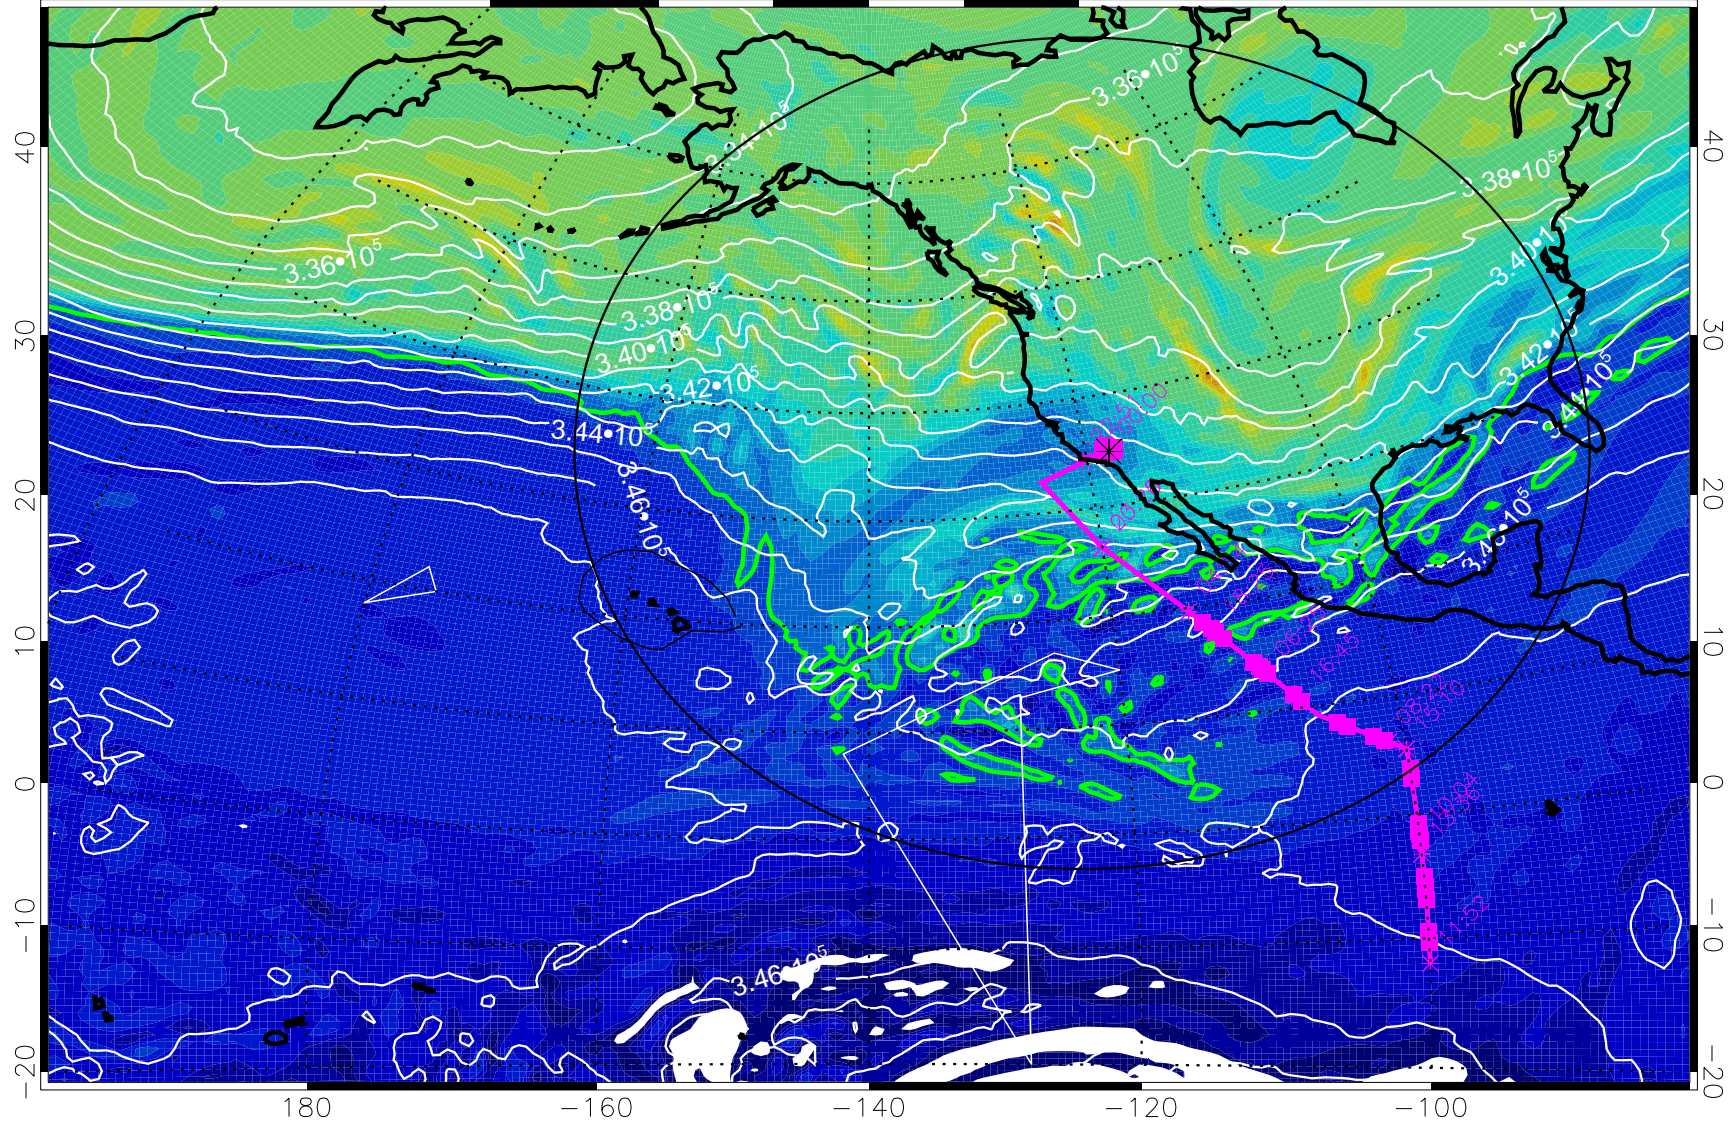

13022412, 60 hour forecast for 355K EPV

355K Montgomery Streamfunction, white
EPV Tropopause (2 PVU) Position
Range ring of 4055 km -- 13 hours GH round trip

13022418, 66 hour forecast for 355K EPV

160 180 -160 -140 -120 -100

355K Montgomery Streamfunction, white
EPV Tropopause (2 PVU) Position
Range ring of 4055 km -- 13 hours GH round trip

13022500, 72 hour forecast for 355K EPV

0 $5.0 \cdot 10^{-6}$ $1.0 \cdot 10^{-5}$ $1.5 \cdot 10^{-5}$
PVU

355K Montgomery Streamfunction, white
EPV Tropopause (2 PVU) Position
Range ring of 4055 km -- 13 hours GH round trip

13022506, 78 hour forecast for 355K EPV

160 180 -160 -140 -120 -100

0 $5.0 \cdot 10^{-6}$ $1.0 \cdot 10^{-5}$ $1.5 \cdot 10^{-5}$
PVU

355K Montgomery Streamfunction, white
EPV Tropopause (2 PVU) Position
Range ring of 4055 km -- 13 hours GH round trip

13022512, 84 hour forecast for 355K EPV

160 180 -160 -140 -120 -100

0 $5.0 \cdot 10^{-6}$ $1.0 \cdot 10^{-5}$ $1.5 \cdot 10^{-5}$
PVU