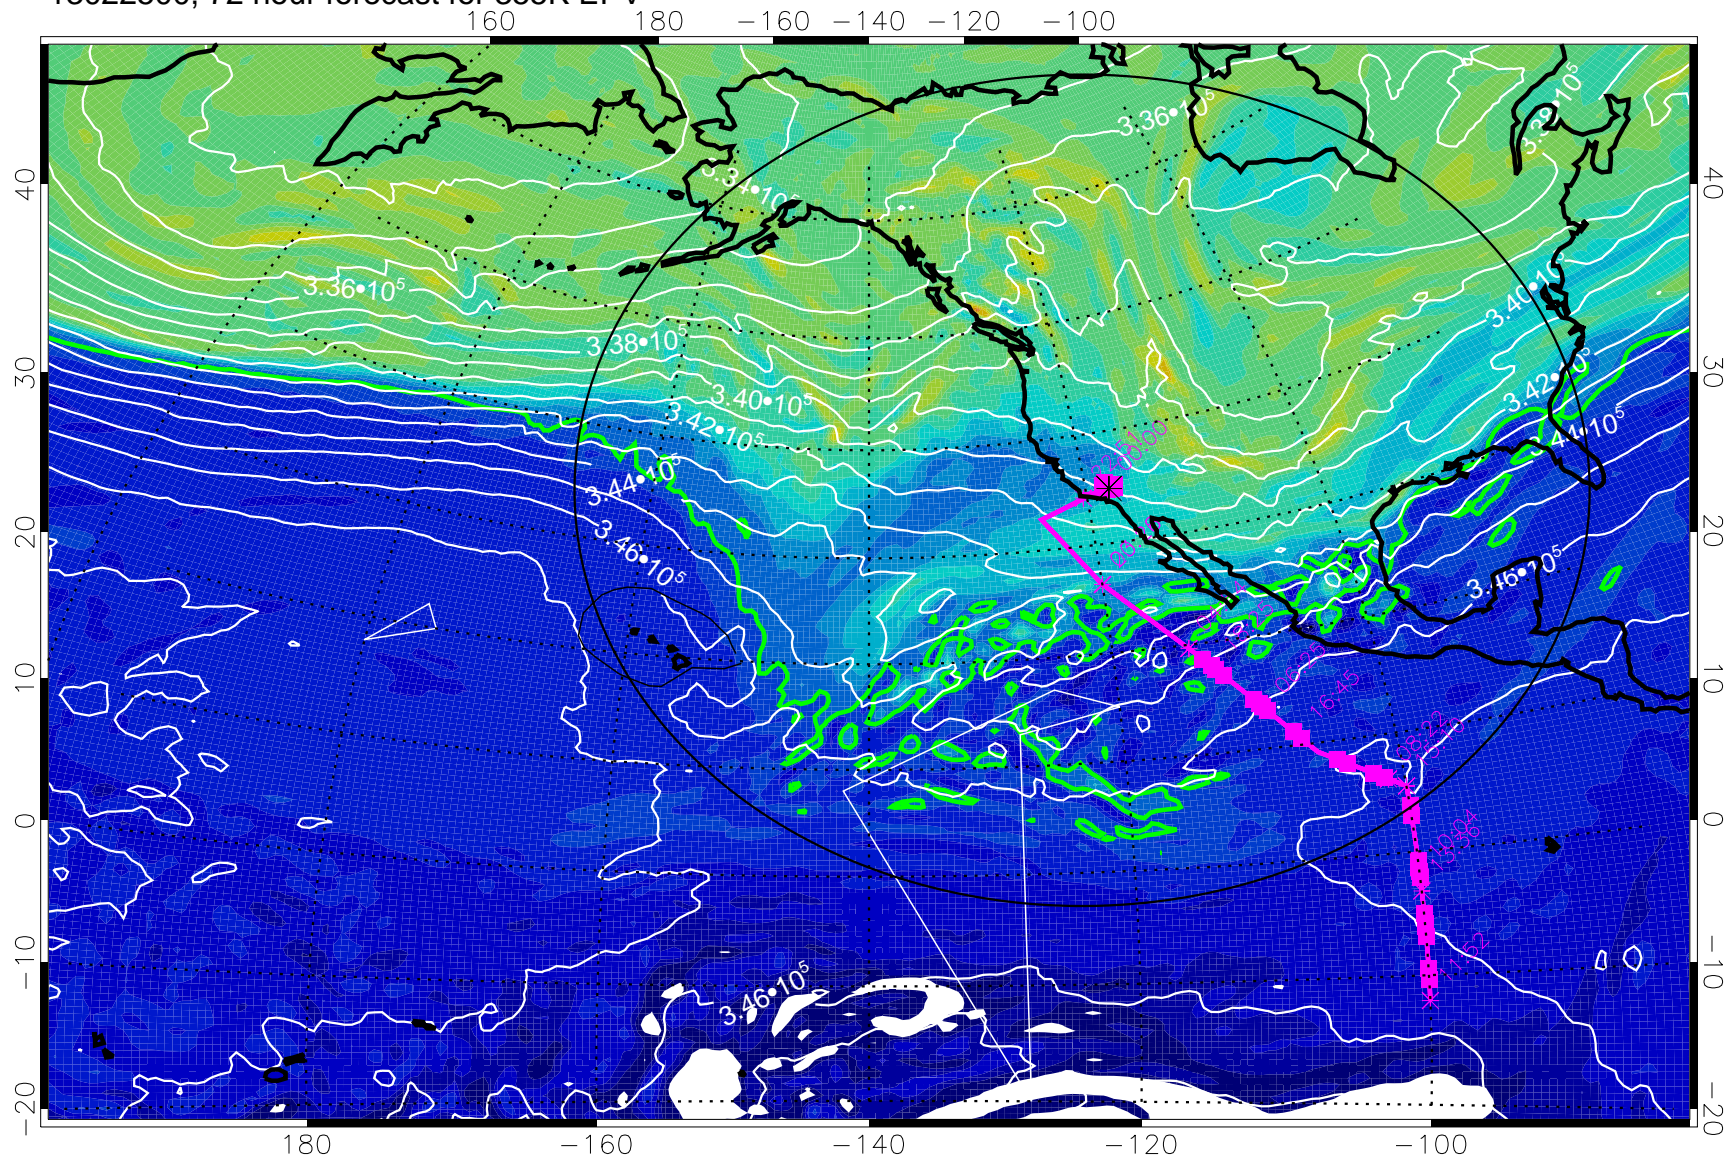

0 5.0•10⁻⁶ 1.0•10⁻⁵ 1.5•10⁻⁵
PVU

355K Montgomery Streamfunction, white
EPV Tropopause (2 PVU) Position
Range ring of 4055 km -- 13 hours GH round trip

13022406, 54 hour forecast for 355K EPV

PVU

355K Montgomery Streamfunction, white
EPV Tropopause (2 PVU) Position
Range ring of 4055 km -- 13 hours GH round trip

13022412, 60 hour forecast for 355K EPV

355K Montgomery Streamfunction, white
EPV Tropopause (2 PVU) Position
Range ring of 4055 km -- 13 hours GH round trip

13022418, 66 hour forecast for 355K EPV

160 180 -160 -140 -120 -100

355K Montgomery Streamfunction, white
EPV Tropopause (2 PVU) Position
Range ring of 4055 km -- 13 hours GH round trip

13022500, 72 hour forecast for 355K EPV

0 $5.0 \cdot 10^{-6}$ $1.0 \cdot 10^{-5}$ $1.5 \cdot 10^{-5}$
PVU

355K Montgomery Streamfunction, white
EPV Tropopause (2 PVU) Position
Range ring of 4055 km -- 13 hours GH round trip

13022506, 78 hour forecast for 355K EPV

160 180 -160 -140 -120 -100

0 $5.0 \cdot 10^{-6}$ $1.0 \cdot 10^{-5}$ $1.5 \cdot 10^{-5}$
PVU