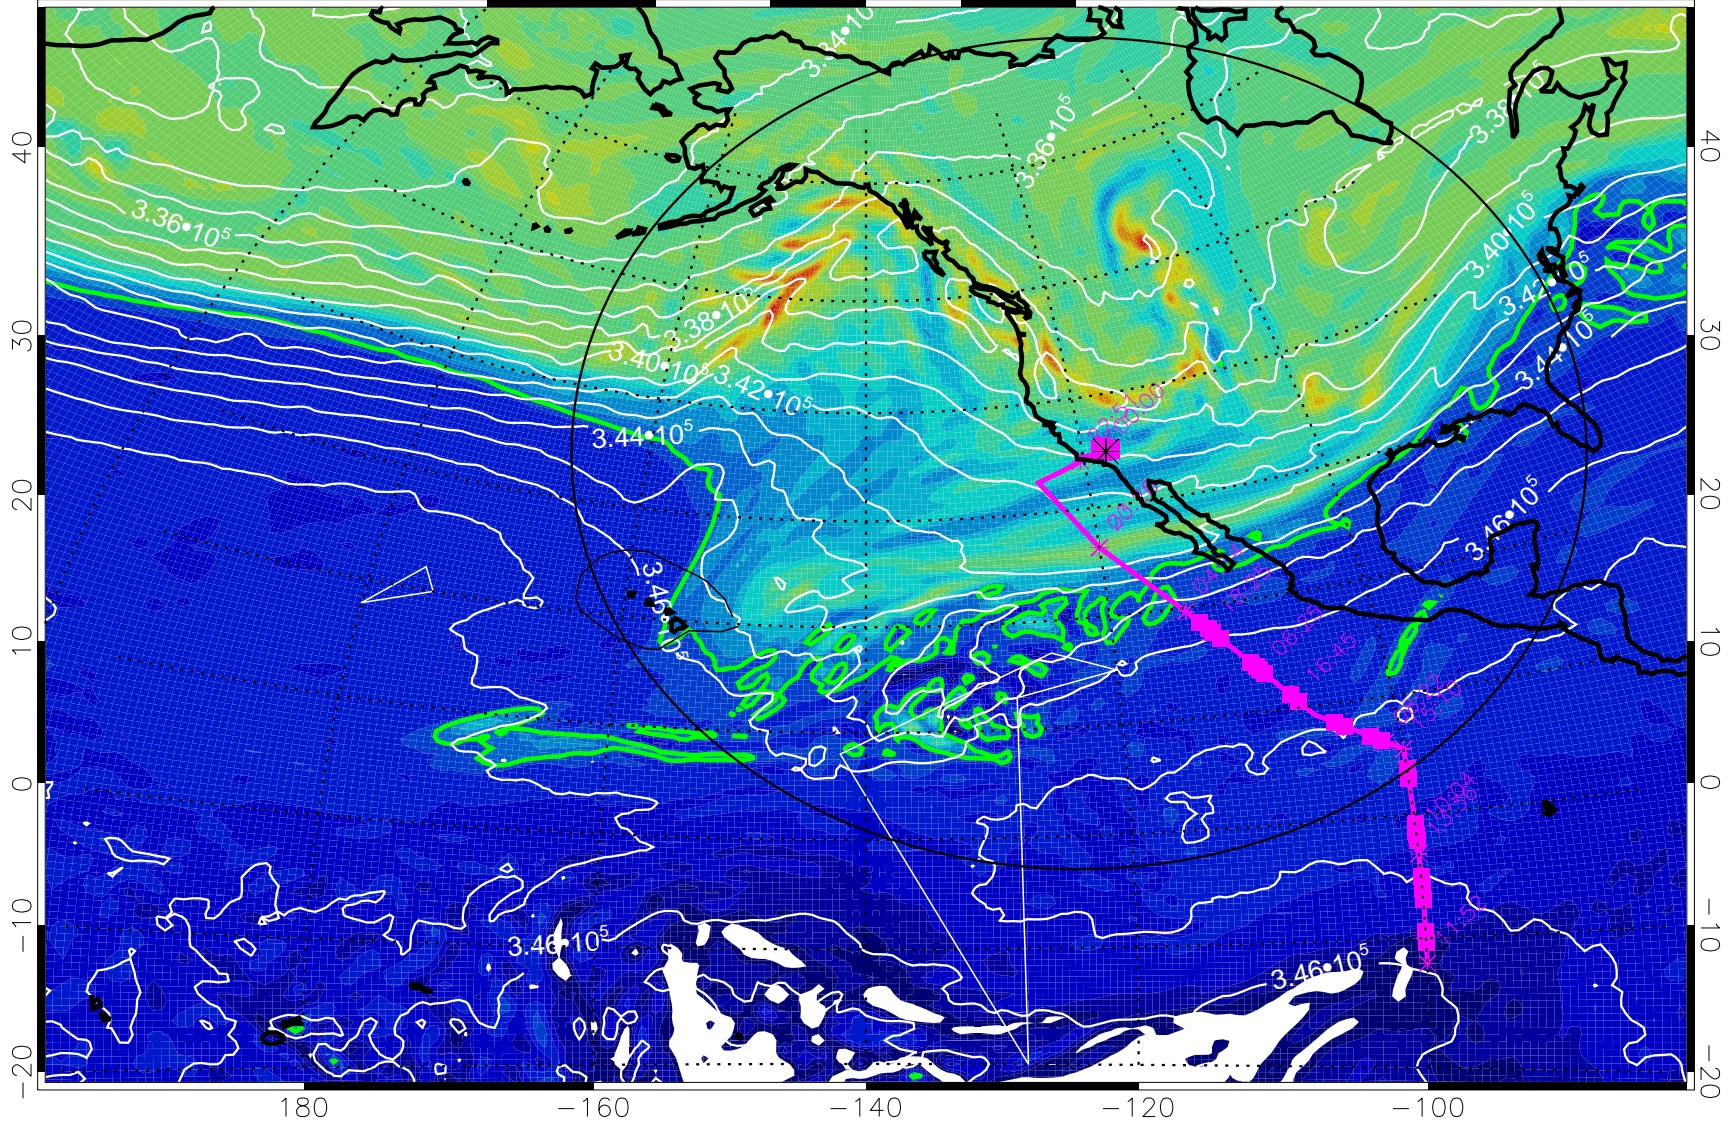

0 5.0*10⁻⁶ 1.0*10⁻⁵ 1.5*10⁻⁵
PVU

355K Montgomery Streamfunction, white
EPV Tropopause (2 PVU) Position
Range ring of 4055 km -- 13 hours GH round trip

13022306, 30 hour forecast for 355K EPV

160 180 -160 -140 -120 -100

0 5.0 * 10⁻⁶ 1.0 * 10⁻⁵ 1.5 * 10⁻⁵
PVU

355K Montgomery Streamfunction, white
EPV Tropopause (2 PVU) Position
Range ring of 4055 km -- 13 hours GH round trip

13022312, 36 hour forecast for 355K EPV

160 180 -160 -140 -120 -100

0 $5.0 \cdot 10^{-6}$ $1.0 \cdot 10^{-5}$ $1.5 \cdot 10^{-5}$
PVU

355K Montgomery Streamfunction, white
EPV Tropopause (2 PVU) Position
Range ring of 4055 km -- 13 hours GH round trip

13022318, 42 hour forecast for 355K EPV

160 180 -160 -140 -120 -100

355K Montgomery Streamfunction, white
EPV Tropopause (2 PVU) Position
Range ring of 4055 km -- 13 hours GH round trip

13022400, 48 hour forecast for 355K EPV

160 180 -160 -140 -120 -100