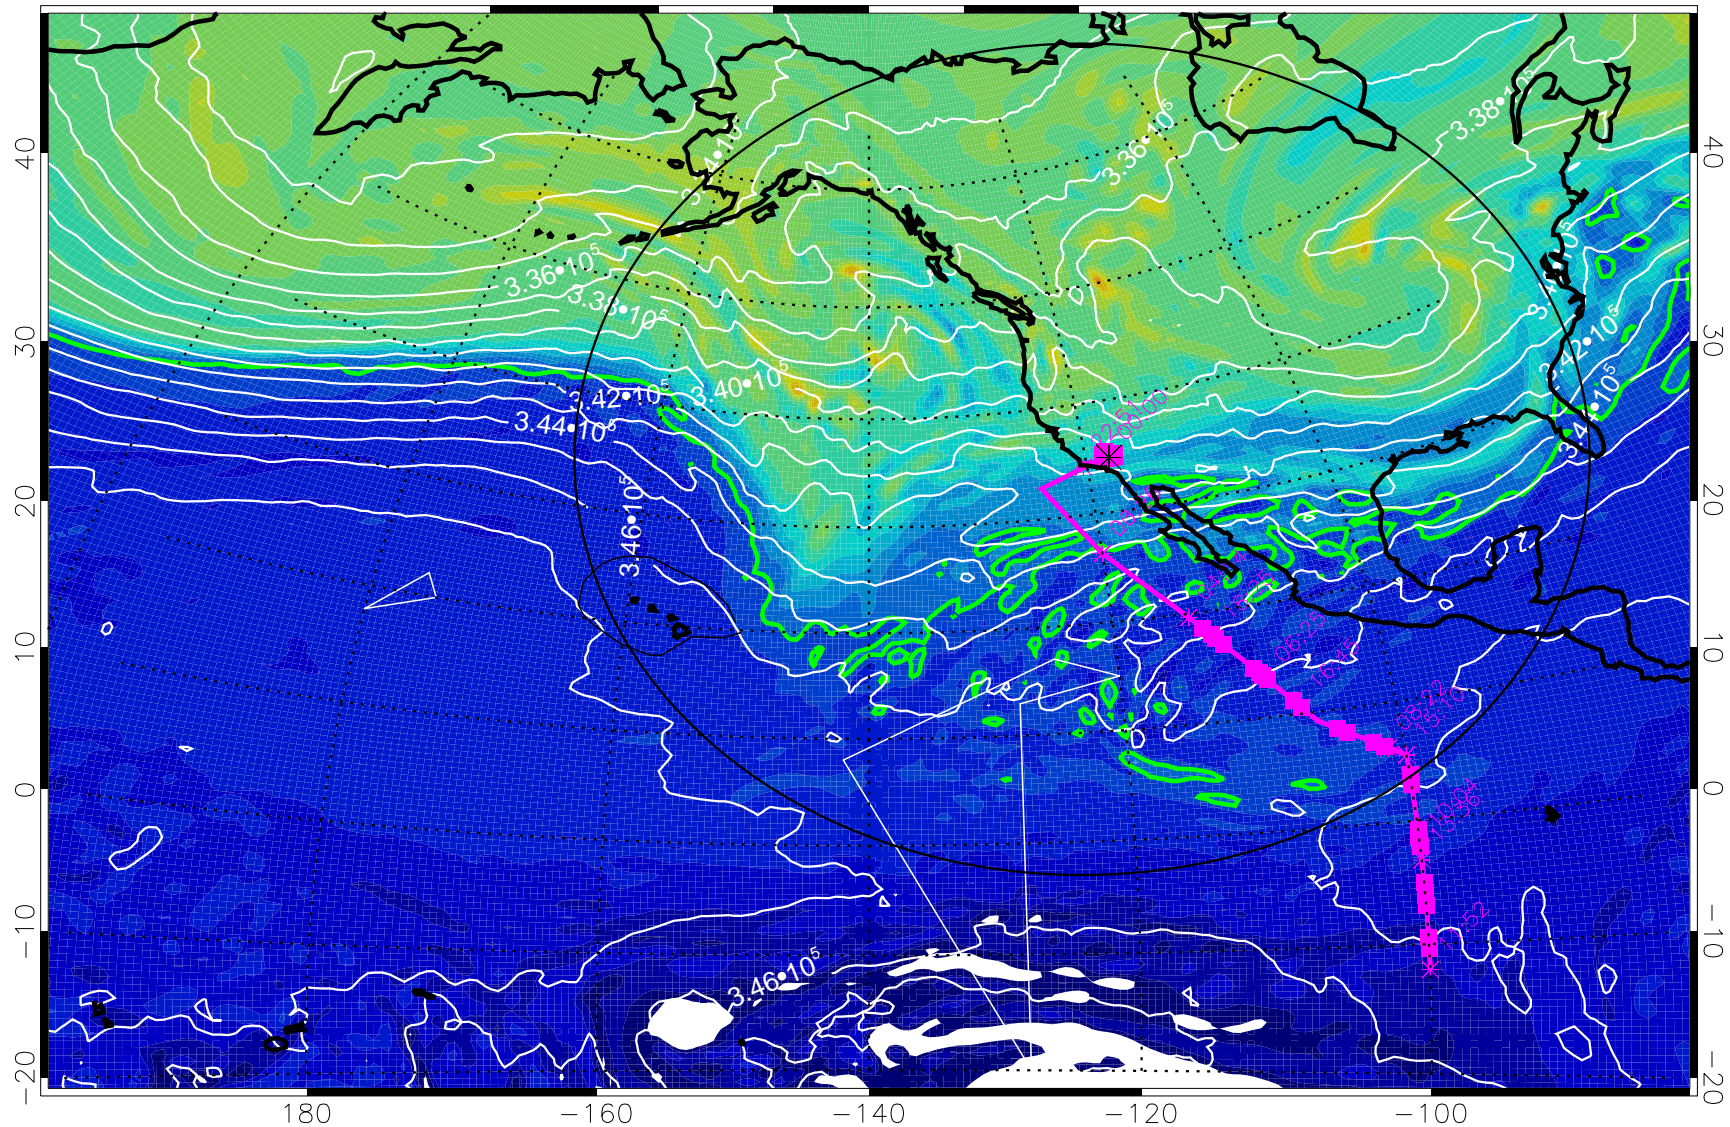

355K Montgomery Streamfunction, white
EPV Tropopause (2 PVU) Position
Range ring of 4055 km -- 13 hours GH round trip

13022518, 90 hour forecast for 355K EPV

160 180 -160 -140 -120 -100

355K Montgomery Streamfunction, white
EPV Tropopause (2 PVU) Position
Range ring of 4055 km -- 13 hours GH round trip

13022600, 96 hour forecast for 355K EPV

160 180 -160 -140 -120 -100

0 5.0•10⁻⁶ 1.0•10⁻⁵ 1.5•10⁻⁵
PVU

355K Montgomery Streamfunction, white
EPV Tropopause (2 PVU) Position
Range ring of 4055 km -- 13 hours GH round trip

13022606, 102 hour forecast for 355K EPV

160 180 -160 -140 -120 -100

355K Montgomery Streamfunction, white
EPV Tropopause (2 PVU) Position
Range ring of 4055 km -- 13 hours GH round trip

13022612, 108 hour forecast for 355K EPV

160 180 -160 -140 -120 -100

0 $5.0 \cdot 10^{-6}$ $1.0 \cdot 10^{-5}$ $1.5 \cdot 10^{-5}$
PVU

355K Montgomery Streamfunction, white
EPV Tropopause (2 PVU) Position
Range ring of 4055 km -- 13 hours GH round trip