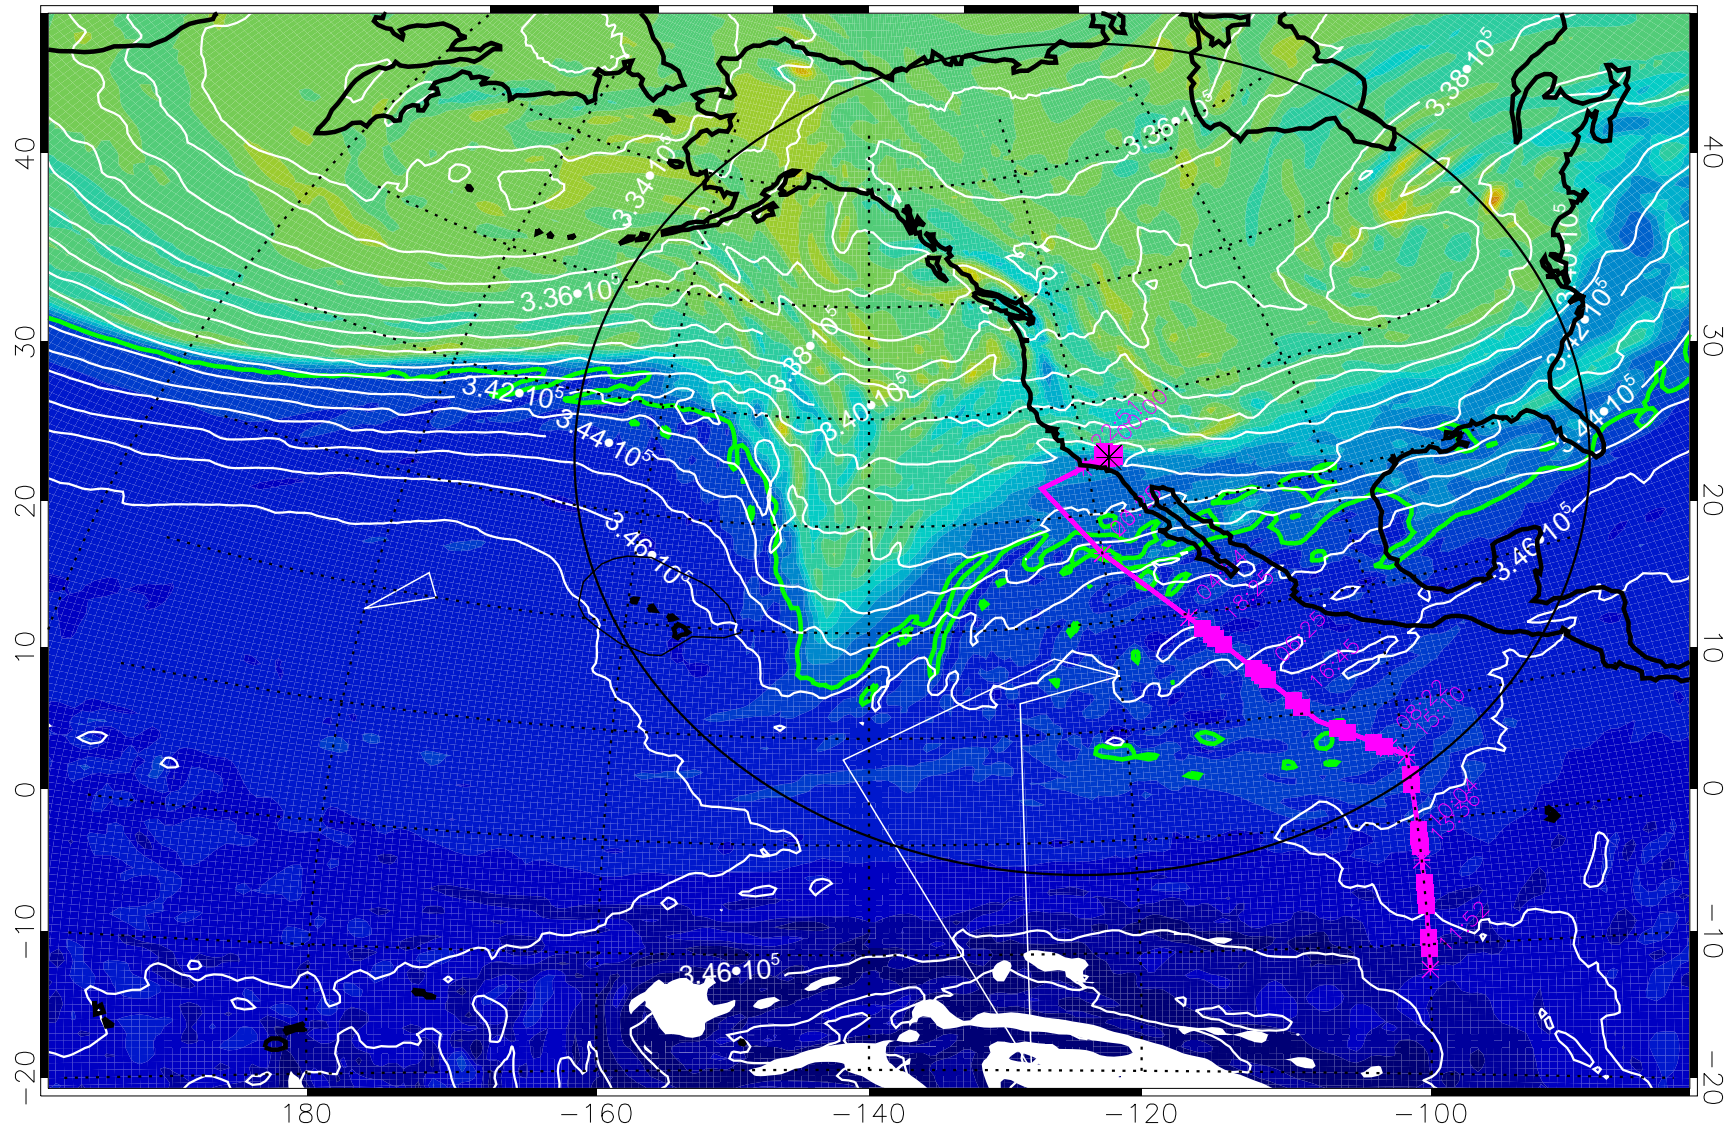

13022606, 102 hour forecast for 355K EPV

160 180 -160 -140 -120 -100

355K Montgomery Streamfunction, white
EPV Tropopause (2 PVU) Position
Range ring of 4055 km -- 13 hours GH round trip

13022612, 108 hour forecast for 355K EPV

160 180 -160 -140 -120 -100

0 $5.0 \cdot 10^{-6}$ $1.0 \cdot 10^{-5}$ $1.5 \cdot 10^{-5}$
PVU

355K Montgomery Streamfunction, white
EPV Tropopause (2 PVU) Position
Range ring of 4055 km -- 13 hours GH round trip

13022618, 114 hour forecast for 355K EPV

160 180 -160 -140 -120 -100

0 $5.0 \cdot 10^{-6}$ $1.0 \cdot 10^{-5}$ $1.5 \cdot 10^{-5}$
PVU

355K Montgomery Streamfunction, white
EPV Tropopause (2 PVU) Position
Range ring of 4055 km -- 13 hours GH round trip

13022700, 120 hour forecast for 355K EPV

160 180 -160 -140 -120 -100

355K Montgomery Streamfunction, white
EPV Tropopause (2 PVU) Position
Range ring of 4055 km -- 13 hours GH round trip