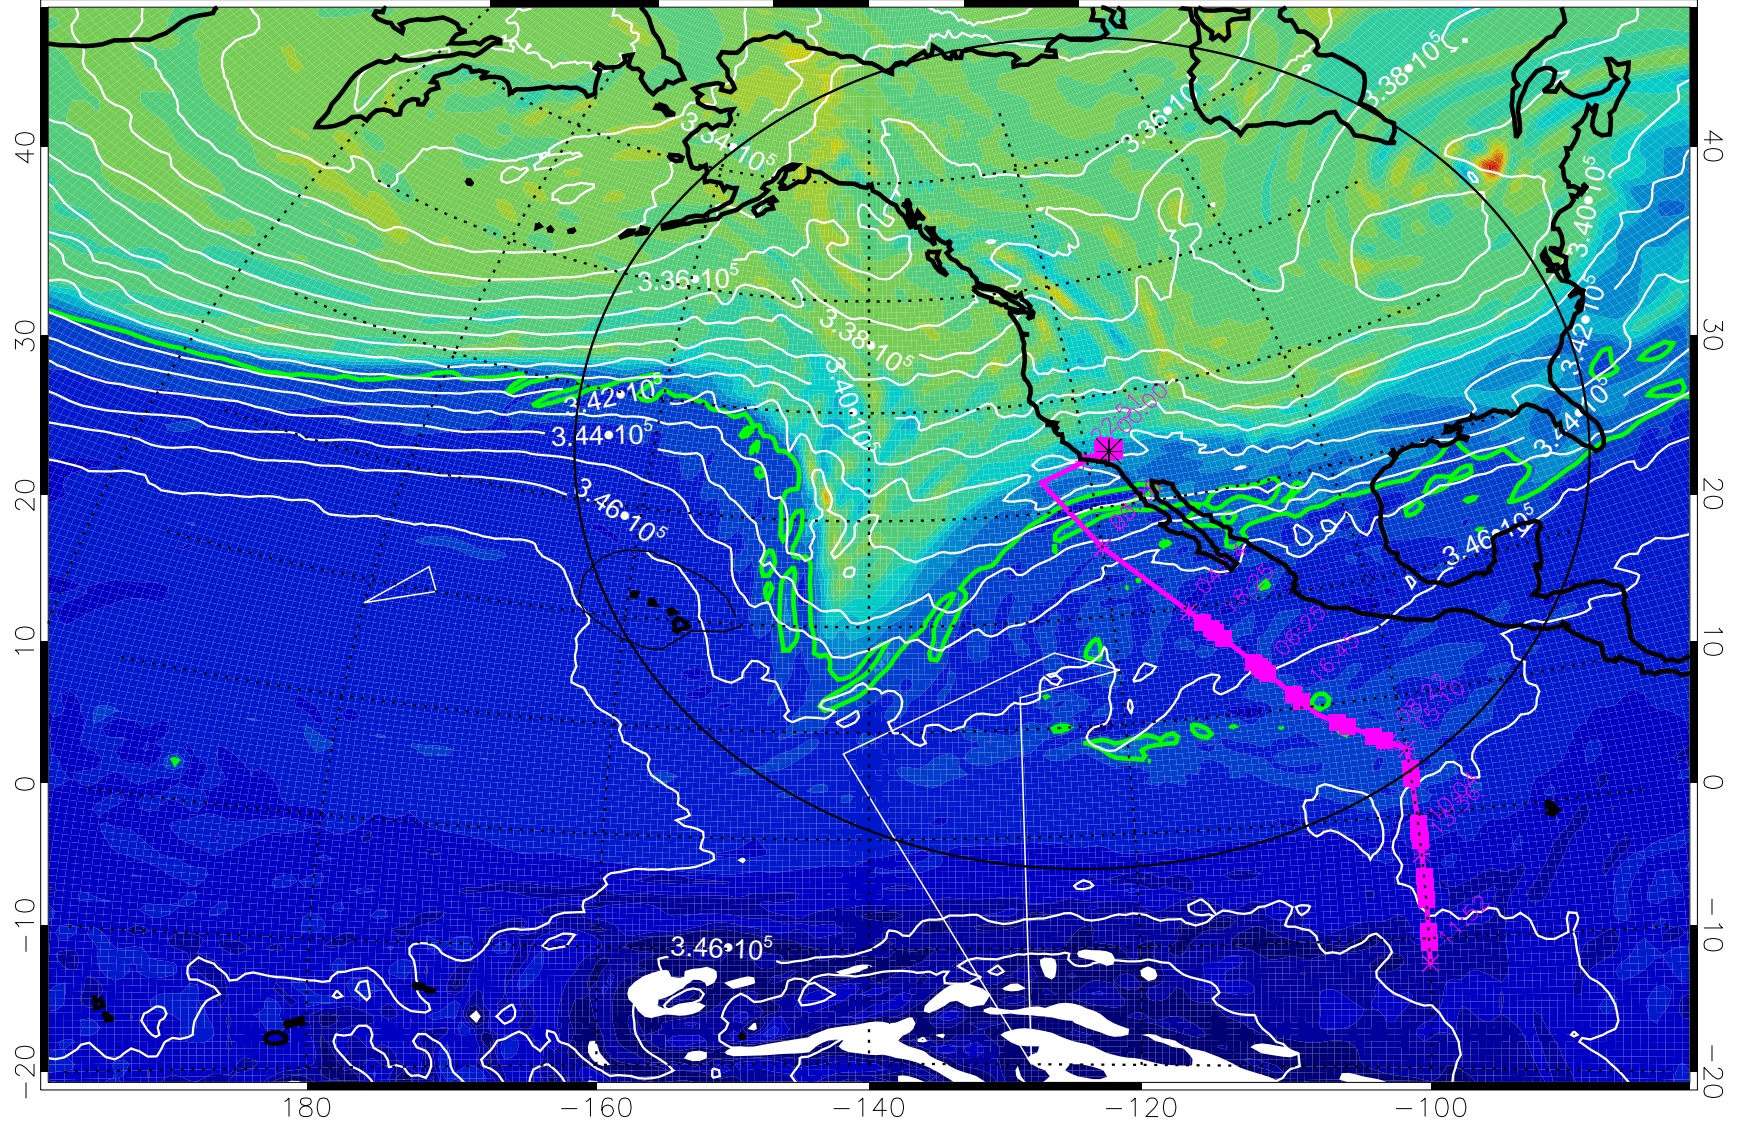

160 180 -160 -140 -120 -100

0 $5.0 \cdot 10^{-6}$ $1.0 \cdot 10^{-5}$ $1.5 \cdot 10^{-5}$
PVU

355K Montgomery Streamfunction, white
EPV Tropopause (2 PVU) Position
Range ring of 4055 km -- 13 hours GH round trip

13022618, 114 hour forecast for 355K EPV

160 180 -160 -140 -120 -100

0 $5.0 \cdot 10^{-6}$ $1.0 \cdot 10^{-5}$ $1.5 \cdot 10^{-5}$
PVU

355K Montgomery Streamfunction, white
EPV Tropopause (2 PVU) Position
Range ring of 4055 km -- 13 hours GH round trip

13022700, 120 hour forecast for 355K EPV

160 180 -160 -140 -120 -100

355K Montgomery Streamfunction, white
EPV Tropopause (2 PVU) Position
Range ring of 4055 km -- 13 hours GH round trip