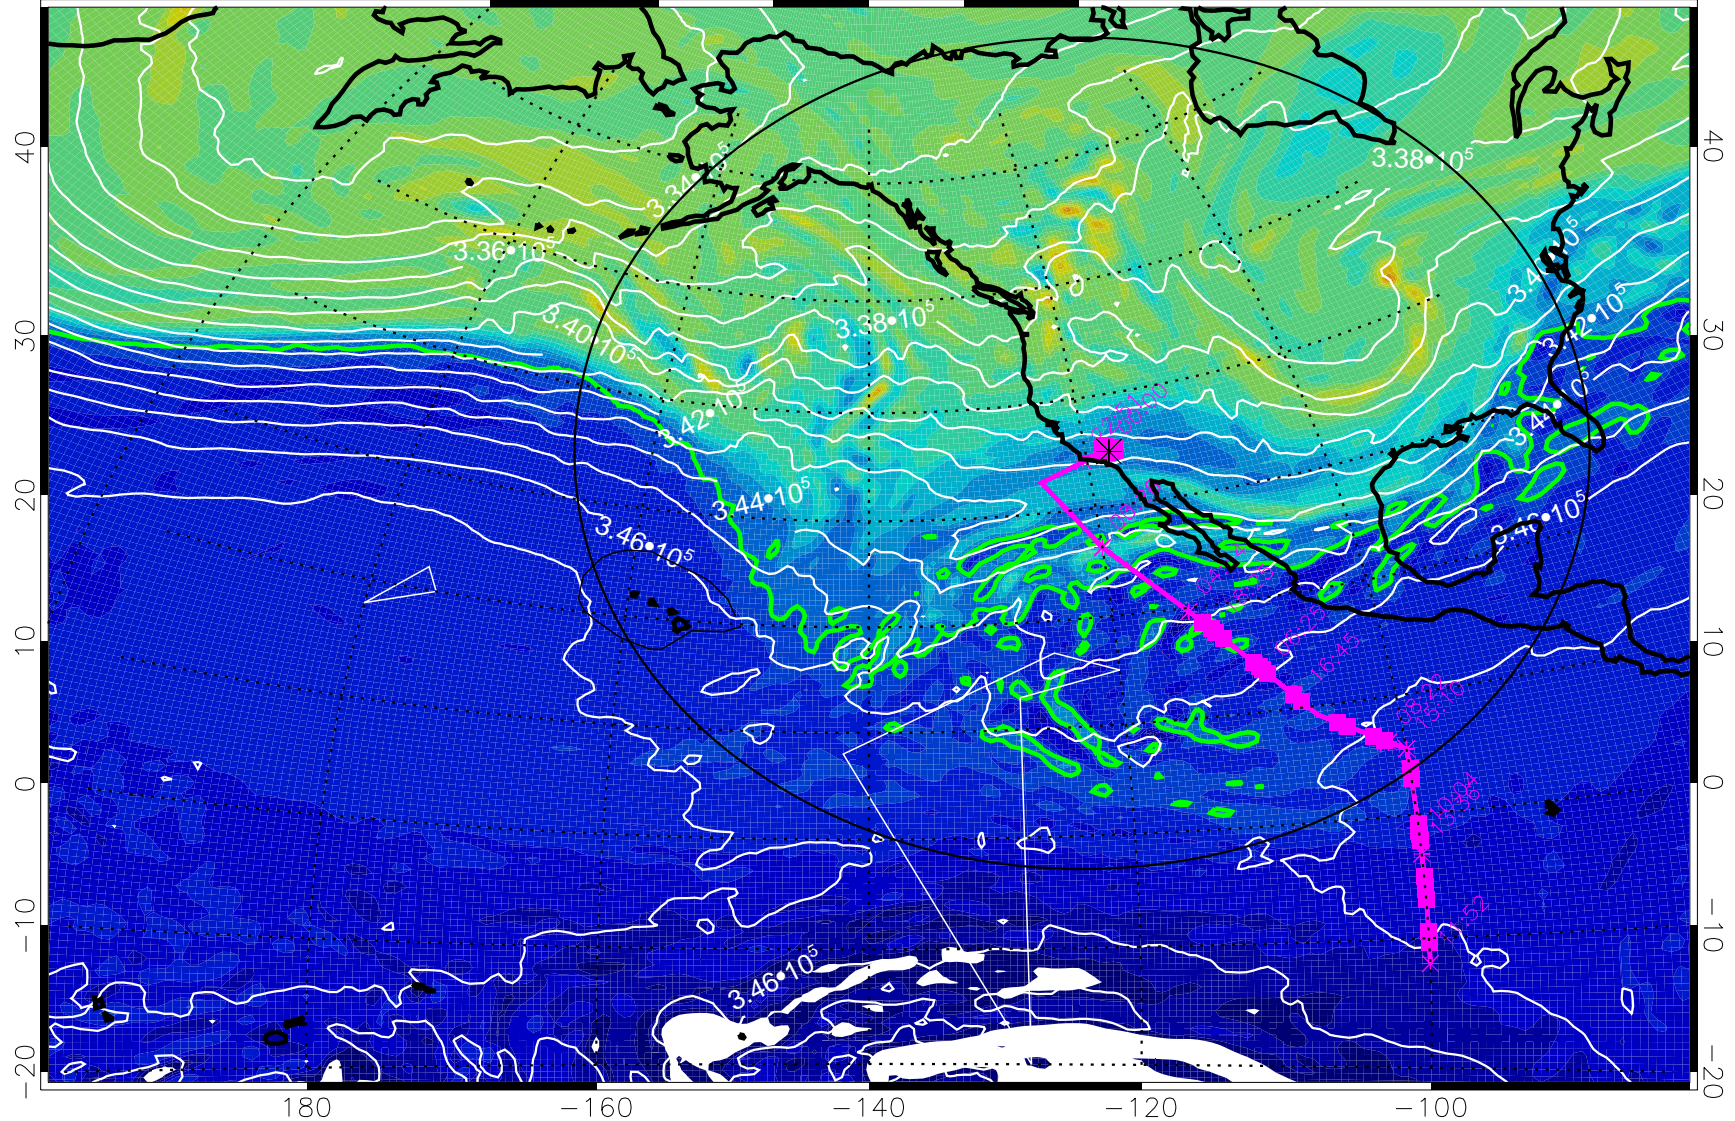

355K Montgomery Streamfunction, white
EPV Tropopause (2 PVU) Position
Range ring of 4055 km -- 13 hours GH round trip

13022506, 78 hour forecast for 355K EPV

160 180 -160 -140 -120 -100

0 $5.0 \cdot 10^{-6}$ $1.0 \cdot 10^{-5}$ $1.5 \cdot 10^{-5}$
PVU

355K Montgomery Streamfunction, white
EPV Tropopause (2 PVU) Position
Range ring of 4055 km -- 13 hours GH round trip

13022512, 84 hour forecast for 355K EPV

160 180 -160 -140 -120 -100

0 $5.0 \cdot 10^{-6}$ $1.0 \cdot 10^{-5}$ $1.5 \cdot 10^{-5}$
PVU

355K Montgomery Streamfunction, white
EPV Tropopause (2 PVU) Position
Range ring of 4055 km -- 13 hours GH round trip

13022518, 90 hour forecast for 355K EPV

160 180 -160 -140 -120 -100

355K Montgomery Streamfunction, white
EPV Tropopause (2 PVU) Position
Range ring of 4055 km -- 13 hours GH round trip

13022600, 96 hour forecast for 355K EPV

160 180 -160 -140 -120 -100

0 5.0•10⁻⁶ 1.0•10⁻⁵ 1.5•10⁻⁵
PVU

355K Montgomery Streamfunction, white
EPV Tropopause (2 PVU) Position
Range ring of 4055 km -- 13 hours GH round trip