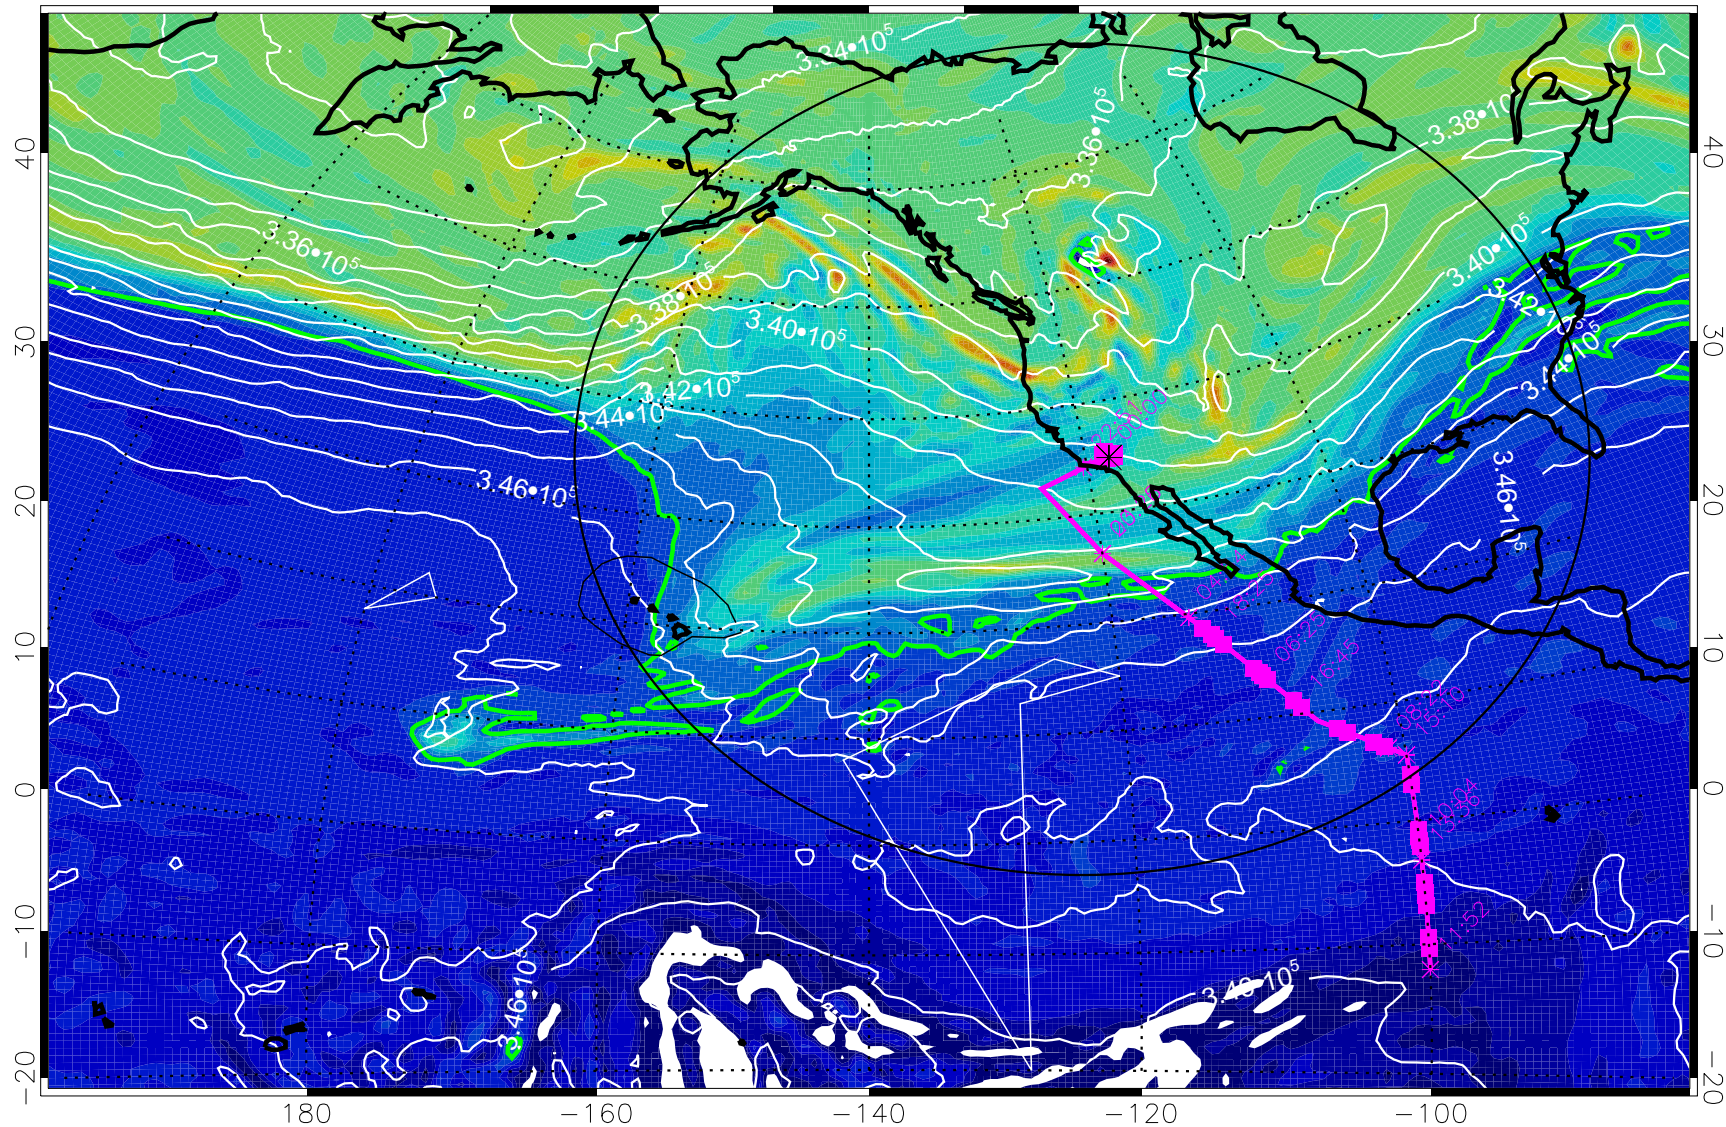

13022212, 12 hour forecast for 355K EPV

0 $5.0 \cdot 10^{-6}$ $1.0 \cdot 10^{-5}$ $1.5 \cdot 10^{-5}$
PVU

355K Montgomery Streamfunction, white
EPV Tropopause (2 PVU) Position
Range ring of 4055 km -- 13 hours GH round trip

13022218, 18 hour forecast for 355K EPV

355K Montgomery Streamfunction, white
EPV Tropopause (2 PVU) Position
Range ring of 4055 km -- 13 hours GH round trip

13022300, 24 hour forecast for 355K EPV

160 180 -160 -140 -120 -100

0 5.0*10⁻⁶ 1.0*10⁻⁵ 1.5*10⁻⁵
PVU

355K Montgomery Streamfunction, white
EPV Tropopause (2 PVU) Position
Range ring of 4055 km -- 13 hours GH round trip

13022306, 30 hour forecast for 355K EPV

160 180 -160 -140 -120 -100

0 5.0 * 10⁻⁶ 1.0 * 10⁻⁵ 1.5 * 10⁻⁵
PVU

355K Montgomery Streamfunction, white
EPV Tropopause (2 PVU) Position
Range ring of 4055 km -- 13 hours GH round trip

13022312, 36 hour forecast for 355K EPV

160 180 -160 -140 -120 -100