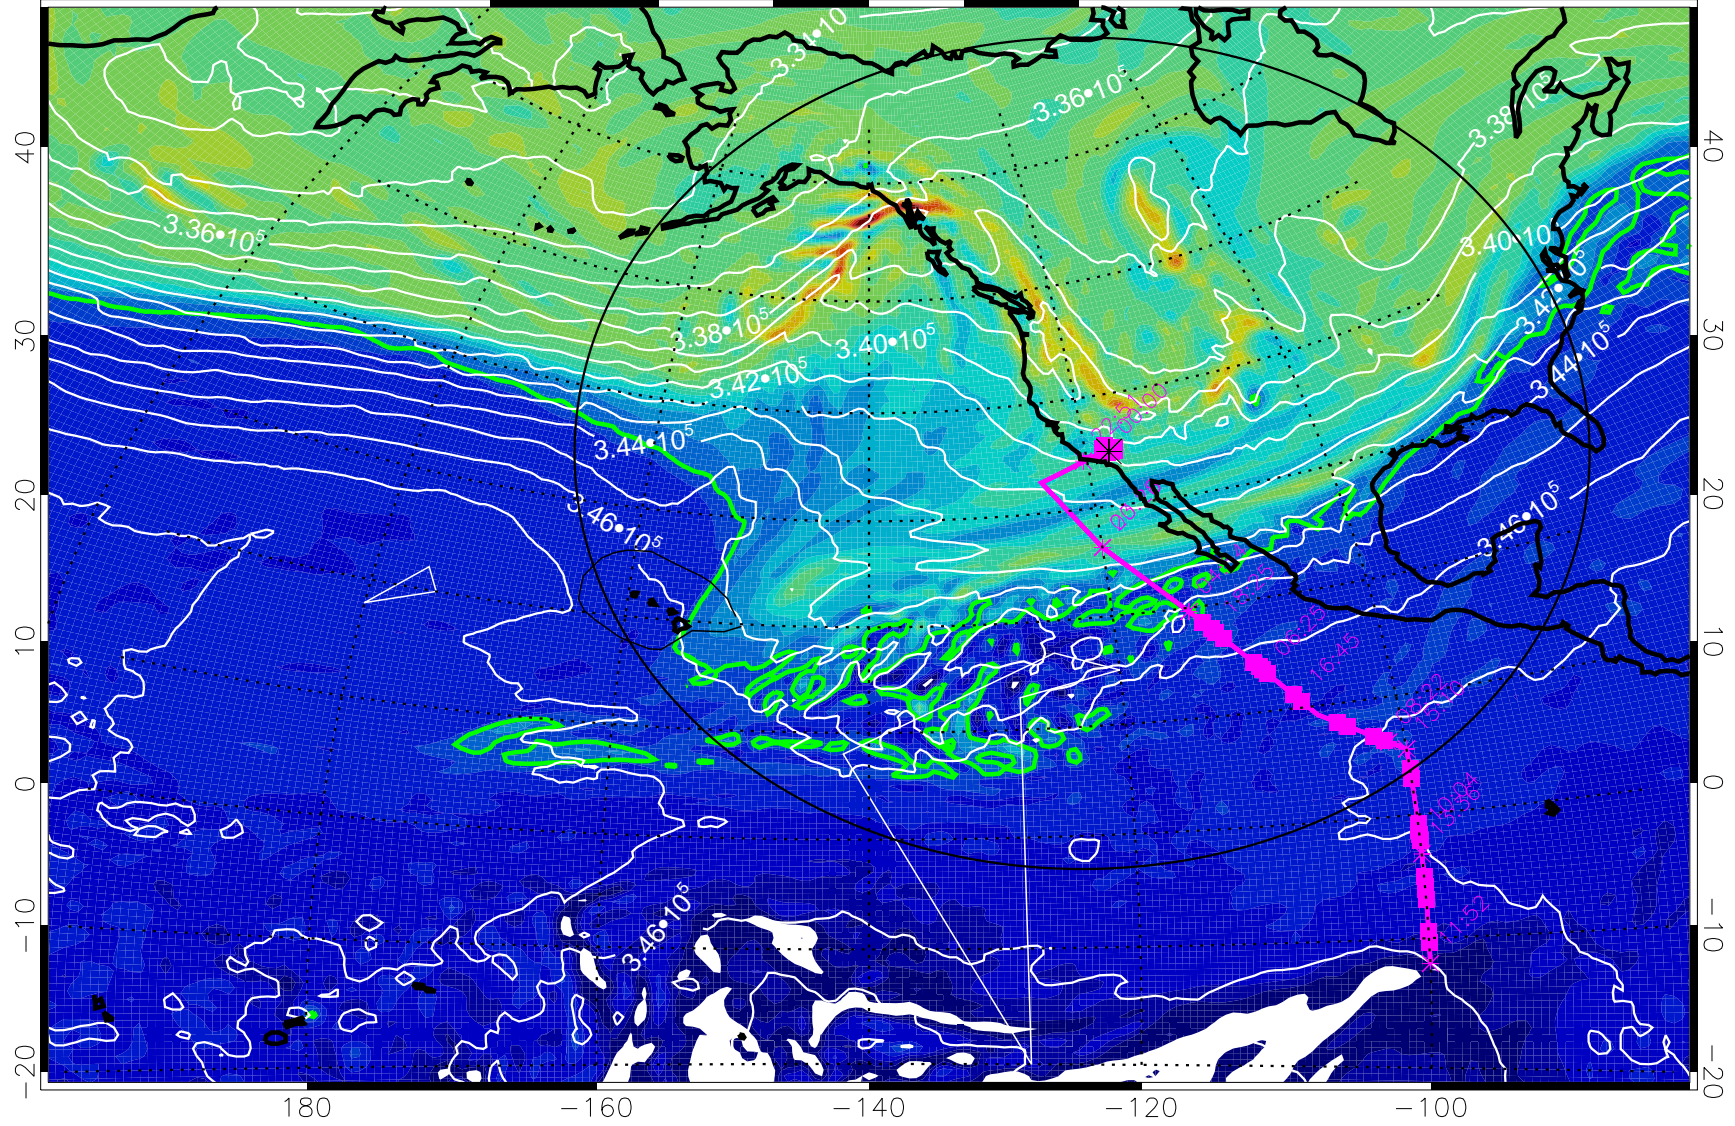

0 5.0 * 10⁻⁶ 1.0 * 10⁻⁵ 1.5 * 10⁻⁵
PVU

355K Montgomery Streamfunction, white
EPV Tropopause (2 PVU) Position
Range ring of 4055 km -- 13 hours GH round trip

13022312, 36 hour forecast for 355K EPV

160 180 -160 -140 -120 -100

0 $5.0 \cdot 10^{-6}$ $1.0 \cdot 10^{-5}$ $1.5 \cdot 10^{-5}$
PVU

355K Montgomery Streamfunction, white
EPV Tropopause (2 PVU) Position
Range ring of 4055 km -- 13 hours GH round trip

13022318, 42 hour forecast for 355K EPV

160 180 -160 -140 -120 -100

355K Montgomery Streamfunction, white
EPV Tropopause (2 PVU) Position
Range ring of 4055 km -- 13 hours GH round trip

13022400, 48 hour forecast for 355K EPV

160 180 -160 -140 -120 -100

0 5.0•10⁻⁶ 1.0•10⁻⁵ 1.5•10⁻⁵
PVU

355K Montgomery Streamfunction, white
EPV Tropopause (2 PVU) Position
Range ring of 4055 km -- 13 hours GH round trip

13022406, 54 hour forecast for 355K EPV

PVU

355K Montgomery Streamfunction, white
EPV Tropopause (2 PVU) Position
Range ring of 4055 km -- 13 hours GH round trip