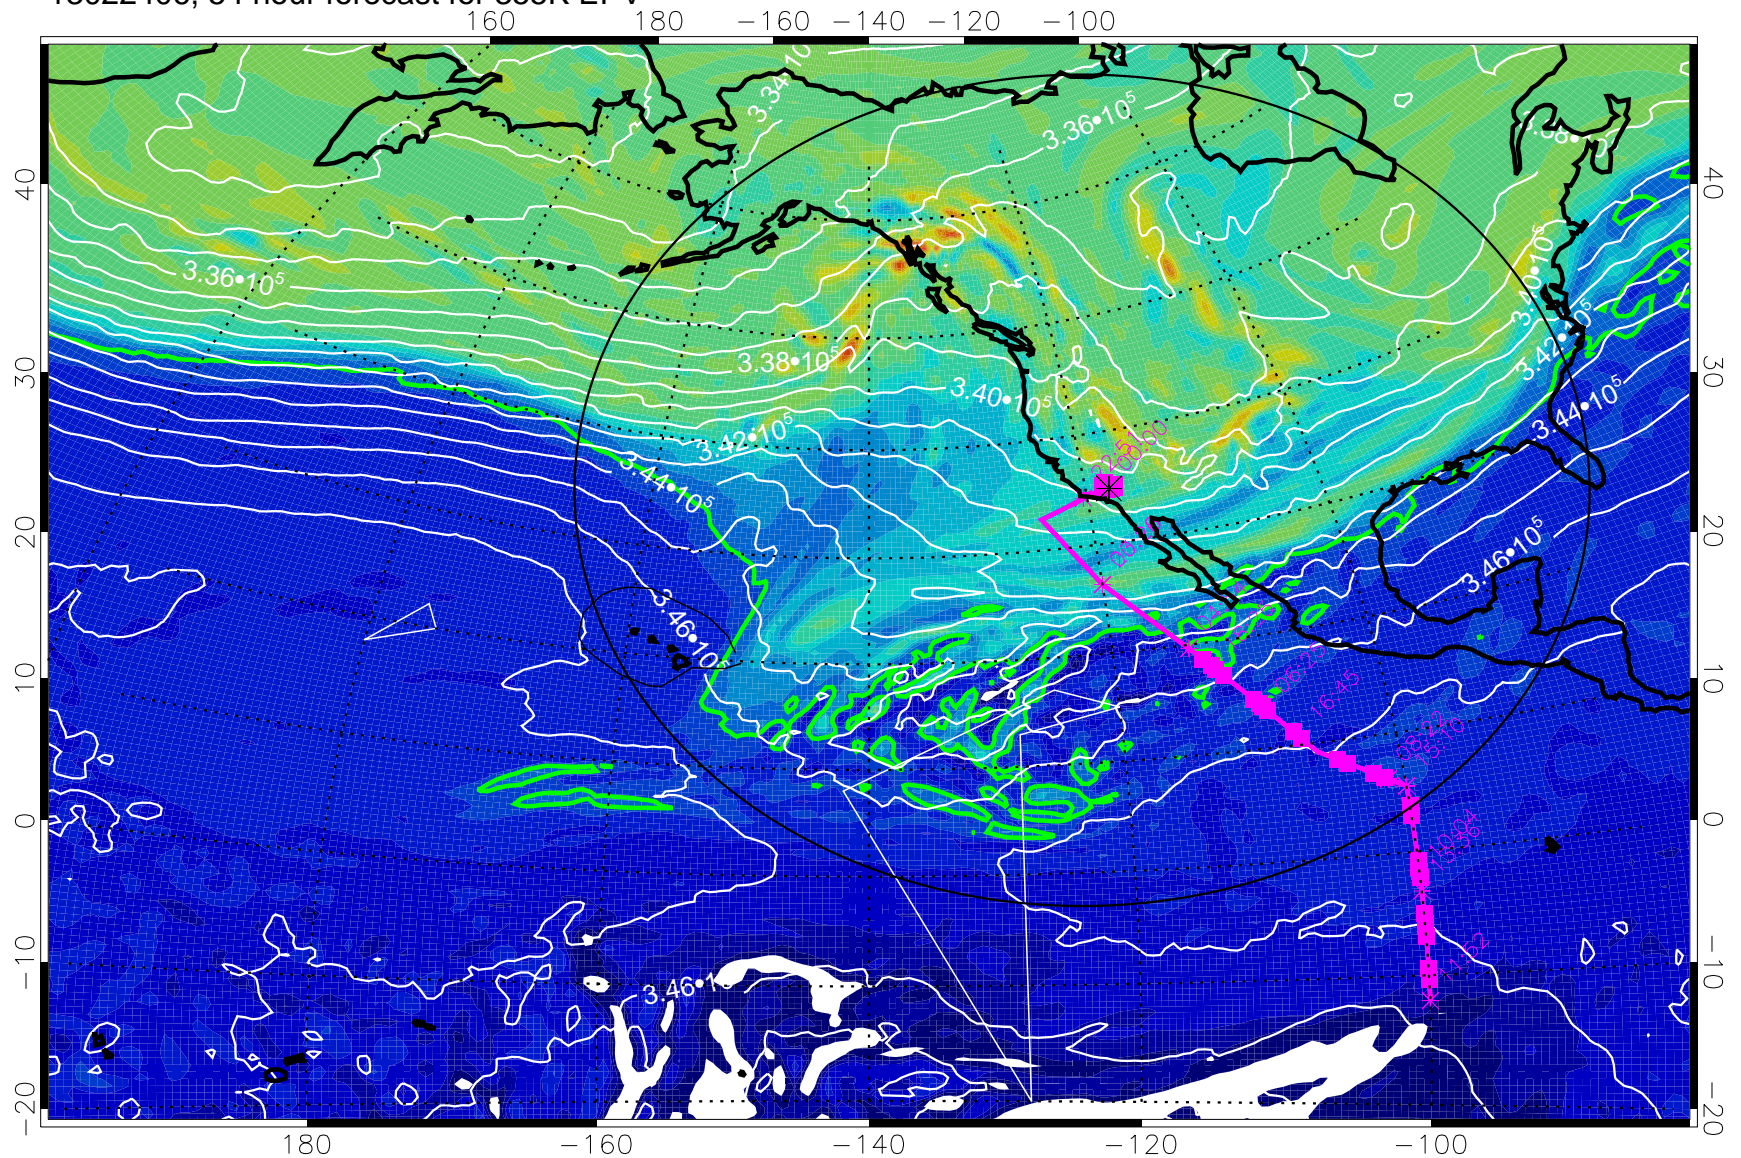

0 $5.0 \cdot 10^{-6}$ $1.0 \cdot 10^{-5}$ $1.5 \cdot 10^{-5}$
PVU

355K Montgomery Streamfunction, white
EPV Tropopause (2 PVU) Position
Range ring of 4055 km -- 13 hours GH round trip

13022318, 42 hour forecast for 355K EPV

160 180 -160 -140 -120 -100

355K Montgomery Streamfunction, white
EPV Tropopause (2 PVU) Position
Range ring of 4055 km -- 13 hours GH round trip

13022400, 48 hour forecast for 355K EPV

160 180 -160 -140 -120 -100

0 5.0•10⁻⁶ 1.0•10⁻⁵ 1.5•10⁻⁵
PVU

355K Montgomery Streamfunction, white
EPV Tropopause (2 PVU) Position
Range ring of 4055 km -- 13 hours GH round trip

13022406, 54 hour forecast for 355K EPV

PVU

355K Montgomery Streamfunction, white
EPV Tropopause (2 PVU) Position
Range ring of 4055 km -- 13 hours GH round trip

13022412, 60 hour forecast for 355K EPV

355K Montgomery Streamfunction, white
EPV Tropopause (2 PVU) Position
Range ring of 4055 km -- 13 hours GH round trip

13022418, 66 hour forecast for 355K EPV

160 180 -160 -140 -120 -100