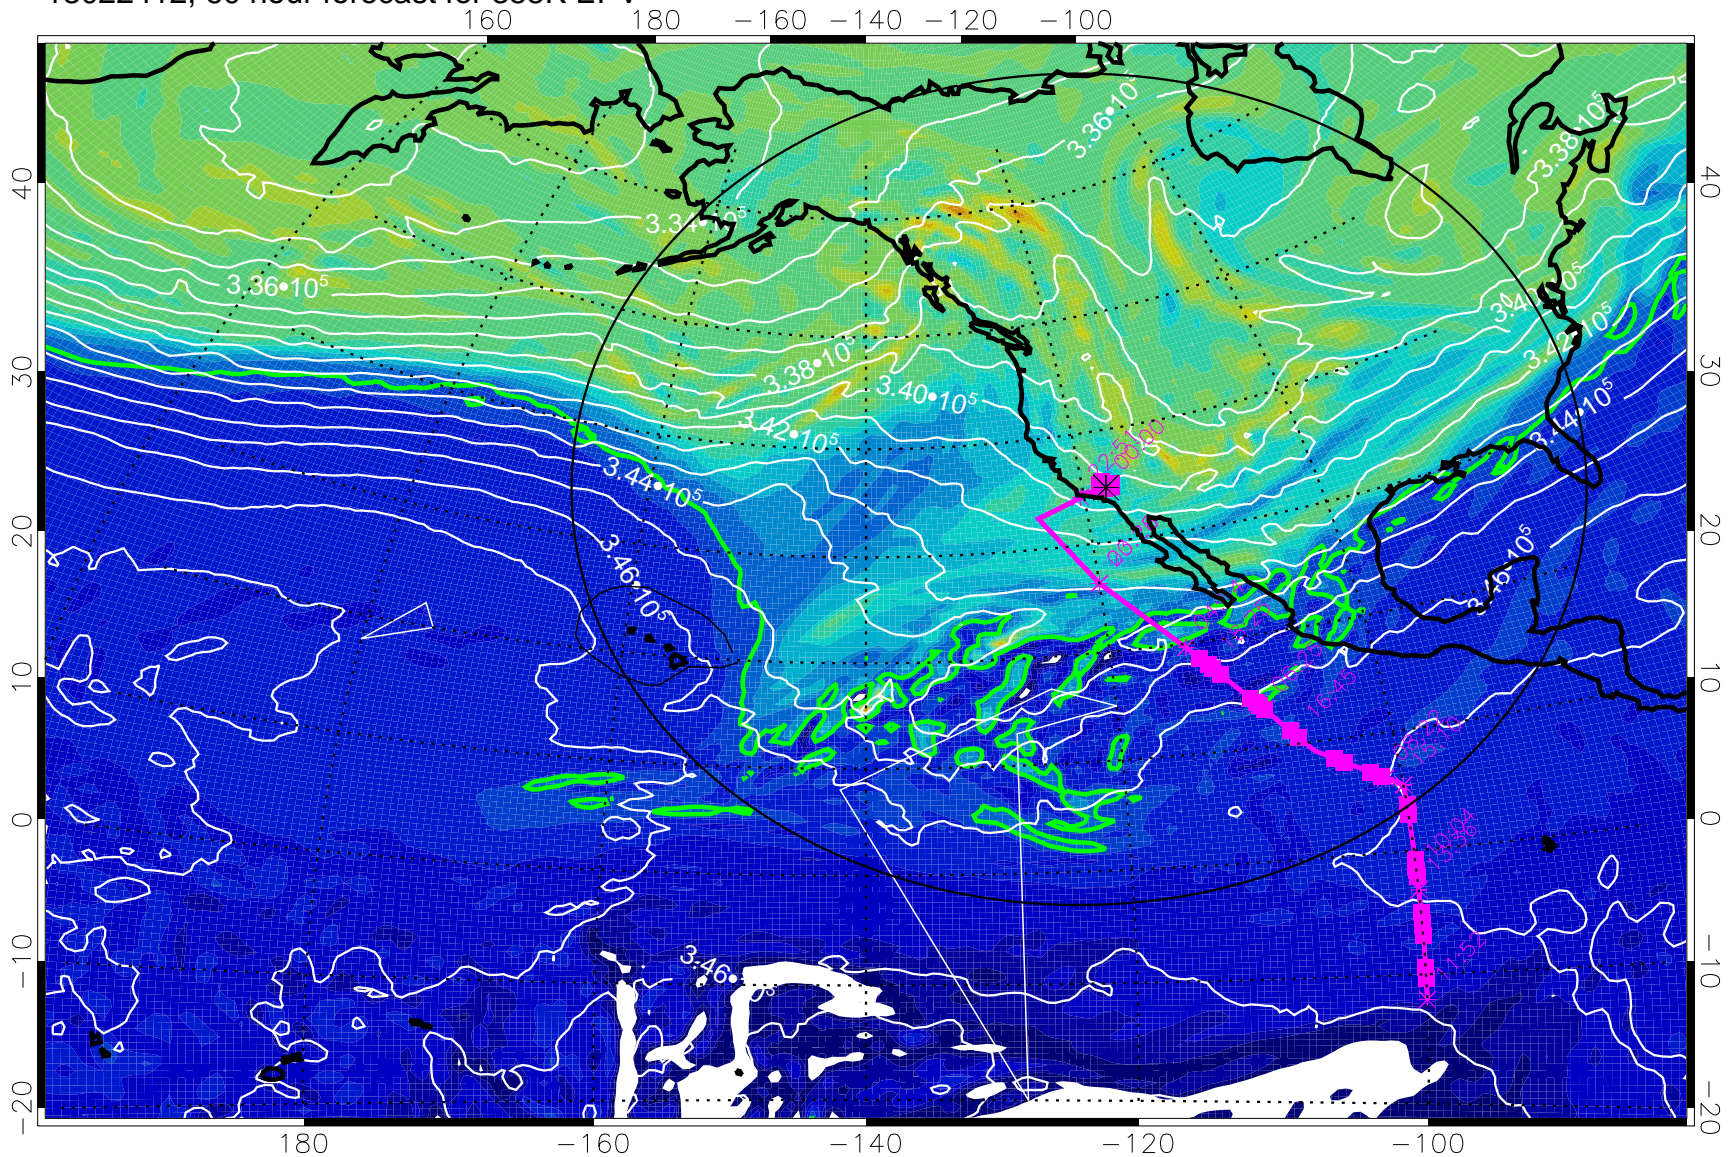

160 180 -160 -140 -120 -100

355K Montgomery Streamfunction, white
EPV Tropopause (2 PVU) Position
Range ring of 4055 km -- 13 hours GH round trip

13022400, 48 hour forecast for 355K EPV

160 180 -160 -140 -120 -100

0 5.0•10⁻⁶ 1.0•10⁻⁵ 1.5•10⁻⁵
PVU

355K Montgomery Streamfunction, white
EPV Tropopause (2 PVU) Position
Range ring of 4055 km -- 13 hours GH round trip

13022406, 54 hour forecast for 355K EPV

PVU

355K Montgomery Streamfunction, white
EPV Tropopause (2 PVU) Position
Range ring of 4055 km -- 13 hours GH round trip

13022412, 60 hour forecast for 355K EPV

355K Montgomery Streamfunction, white
EPV Tropopause (2 PVU) Position
Range ring of 4055 km -- 13 hours GH round trip

13022418, 66 hour forecast for 355K EPV

160 180 -160 -140 -120 -100

355K Montgomery Streamfunction, white
EPV Tropopause (2 PVU) Position
Range ring of 4055 km -- 13 hours GH round trip

13022500, 72 hour forecast for 355K EPV

0 $5.0 \cdot 10^{-6}$ $1.0 \cdot 10^{-5}$ $1.5 \cdot 10^{-5}$
PVU