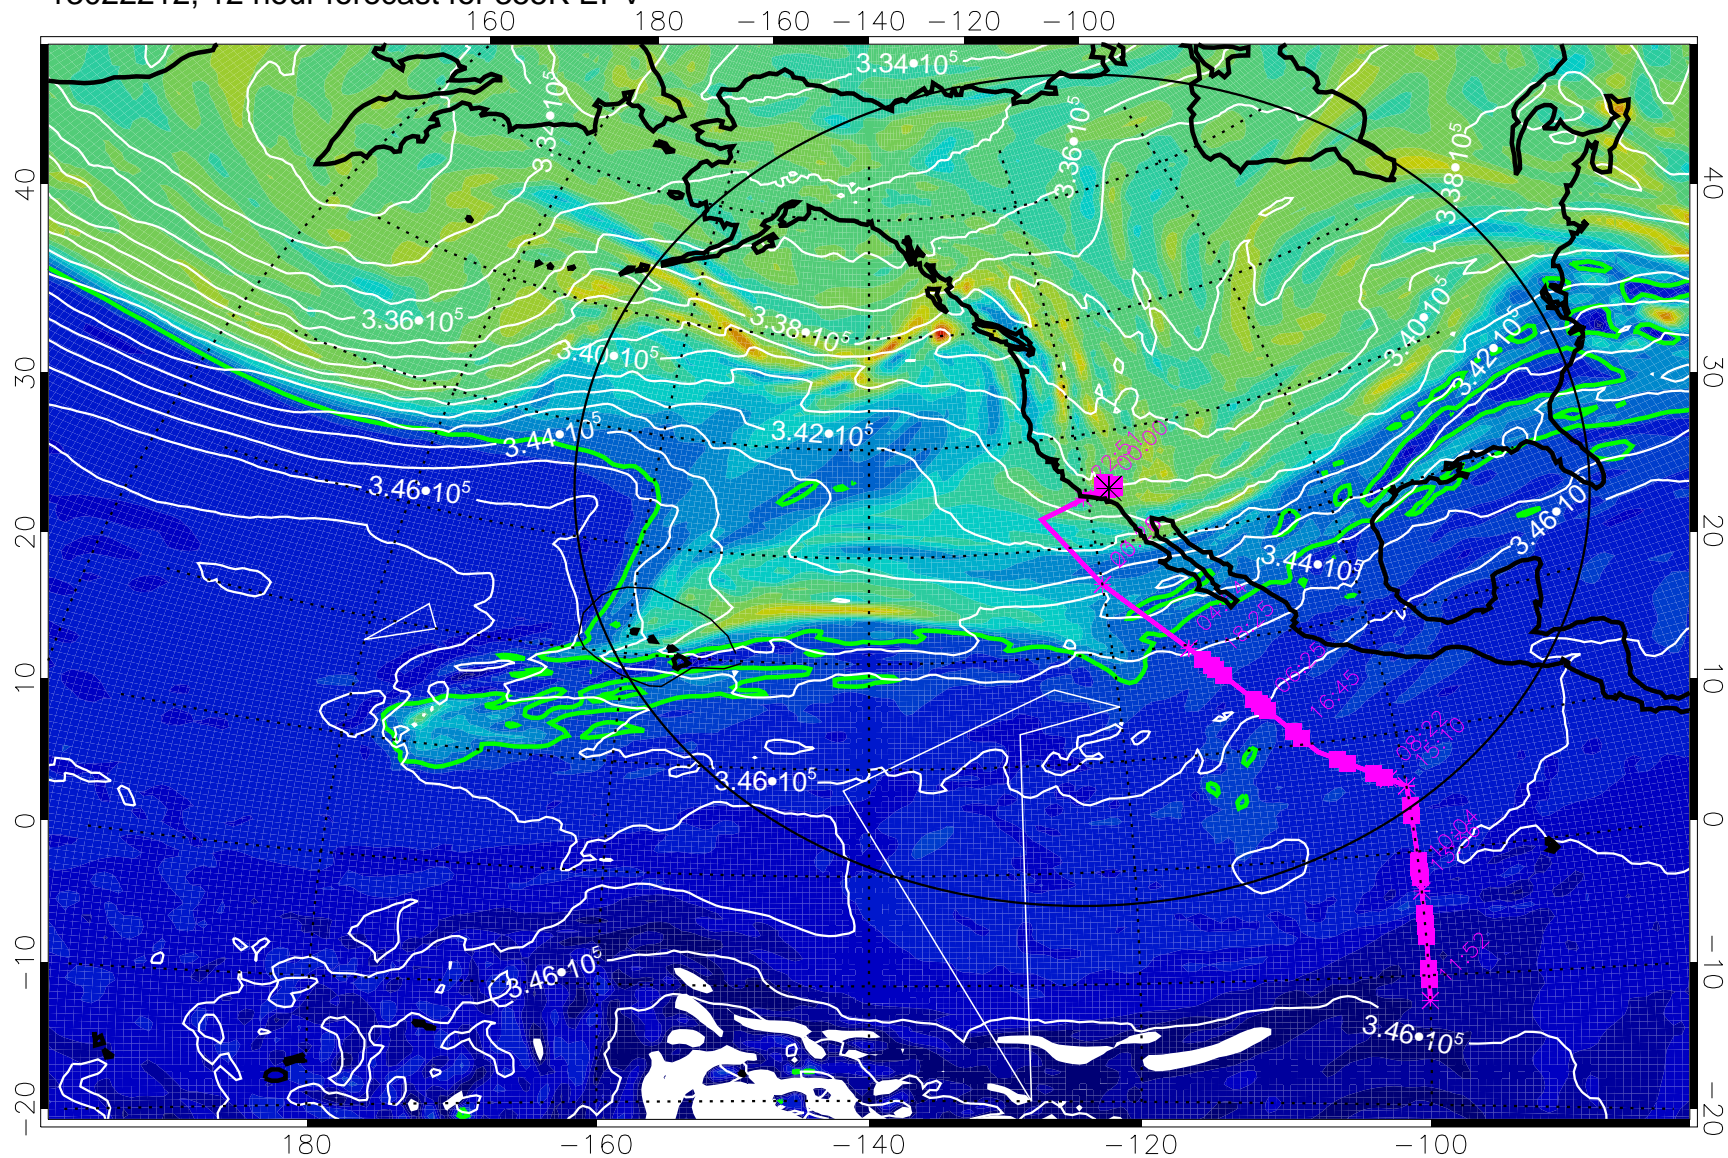

13022212, 12 hour forecast for 355K EPV

0 $5.0 \cdot 10^{-6}$ $1.0 \cdot 10^{-5}$ $1.5 \cdot 10^{-5}$
PVU

355K Montgomery Streamfunction, white
EPV Tropopause (2 PVU) Position
Range ring of 4055 km -- 13 hours GH round trip

13022218, 18 hour forecast for 355K EPV

355K Montgomery Streamfunction, white
EPV Tropopause (2 PVU) Position
Range ring of 4055 km -- 13 hours GH round trip

13022300, 24 hour forecast for 355K EPV

160 180 -160 -140 -120 -100

0 5.0*10⁻⁶ 1.0*10⁻⁵ 1.5*10⁻⁵
PVU

355K Montgomery Streamfunction, white
EPV Tropopause (2 PVU) Position
Range ring of 4055 km -- 13 hours GH round trip

13022306, 30 hour forecast for 355K EPV

160 180 -160 -140 -120 -100

0 5.0 * 10⁻⁶ 1.0 * 10⁻⁵ 1.5 * 10⁻⁵
PVU

355K Montgomery Streamfunction, white
EPV Tropopause (2 PVU) Position
Range ring of 4055 km -- 13 hours GH round trip

13022312, 36 hour forecast for 355K EPV

160 180 -160 -140 -120 -100