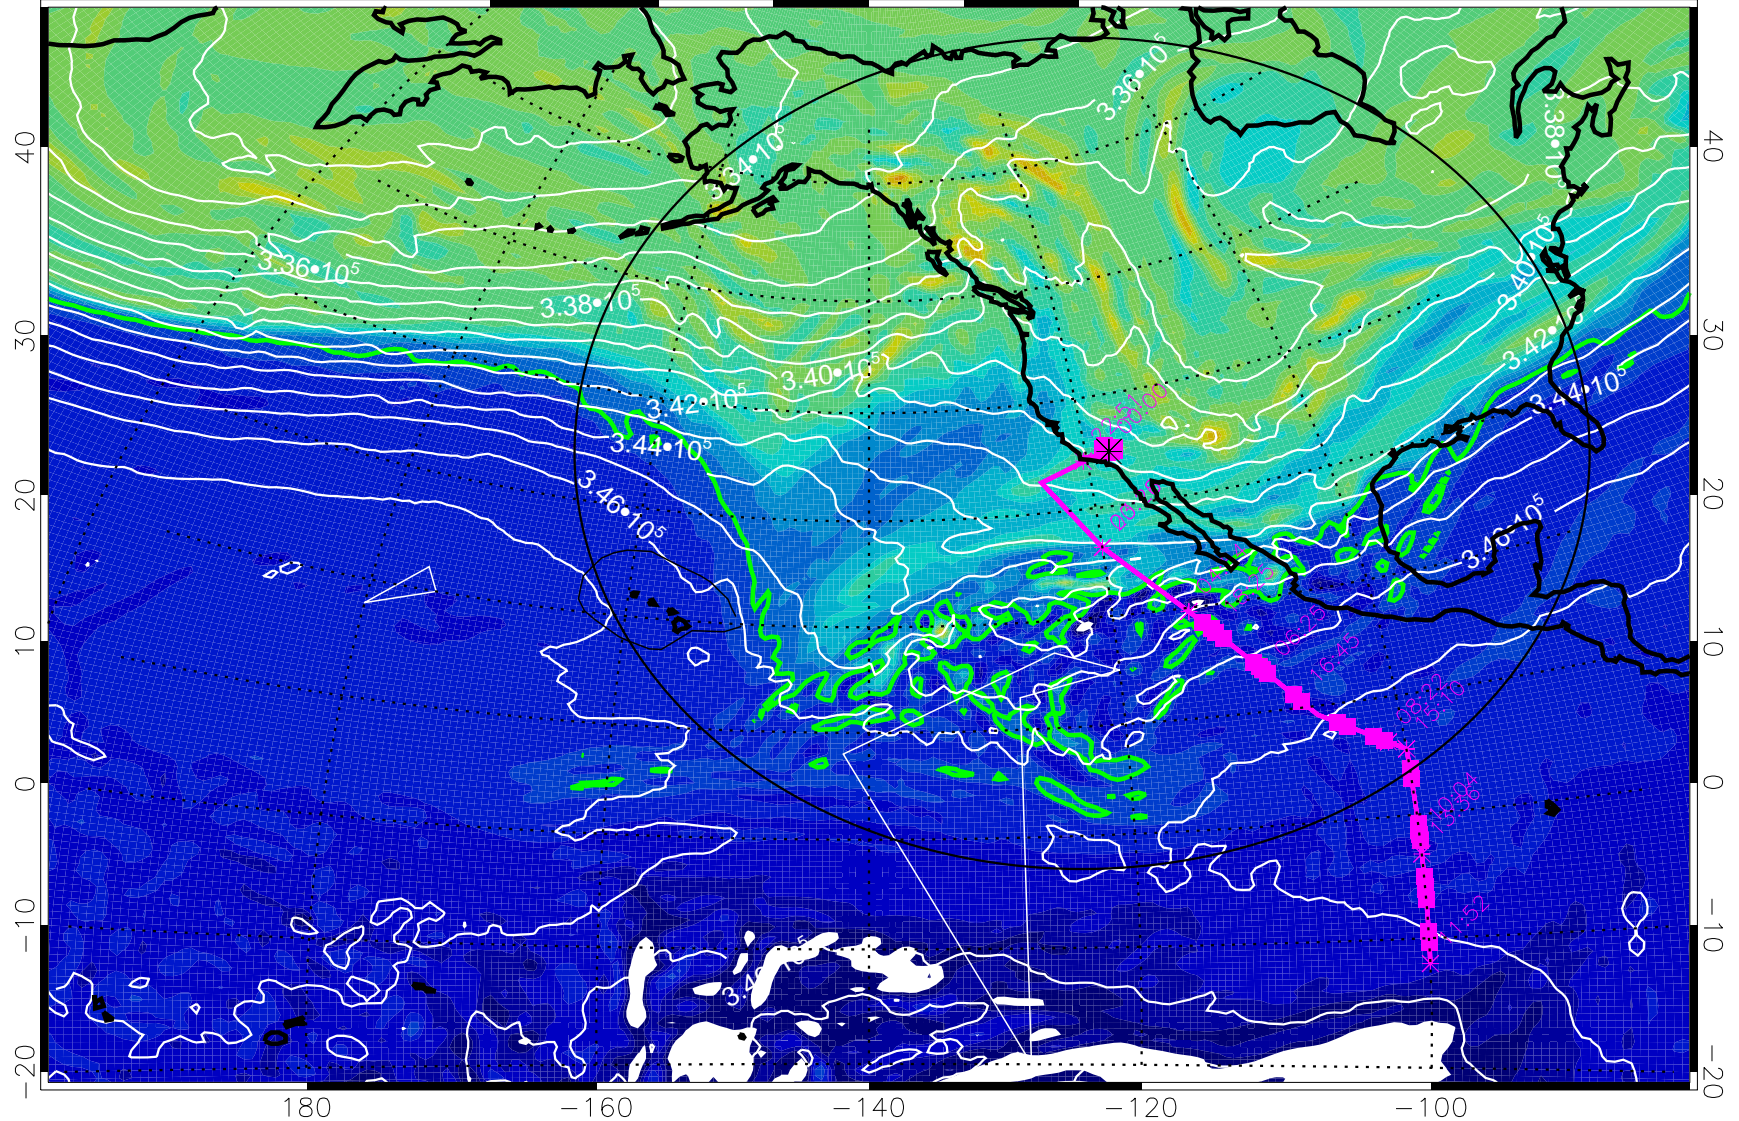

160 180 -160 -140 -120 -100

355K Montgomery Streamfunction, white
EPV Tropopause (2 PVU) Position
Range ring of 4055 km -- 13 hours GH round trip

13022400, 48 hour forecast for 355K EPV

160 180 -160 -140 -120 -100

0 5.0•10⁻⁶ 1.0•10⁻⁵ 1.5•10⁻⁵
PVU

355K Montgomery Streamfunction, white
EPV Tropopause (2 PVU) Position
Range ring of 4055 km -- 13 hours GH round trip

13022406, 54 hour forecast for 355K EPV

PVU

355K Montgomery Streamfunction, white
EPV Tropopause (2 PVU) Position
Range ring of 4055 km -- 13 hours GH round trip

13022412, 60 hour forecast for 355K EPV

355K Montgomery Streamfunction, white
EPV Tropopause (2 PVU) Position
Range ring of 4055 km -- 13 hours GH round trip

13022418, 66 hour forecast for 355K EPV

160 180 -160 -140 -120 -100

355K Montgomery Streamfunction, white
EPV Tropopause (2 PVU) Position
Range ring of 4055 km -- 13 hours GH round trip

13022500, 72 hour forecast for 355K EPV

0 $5.0 \cdot 10^{-6}$ $1.0 \cdot 10^{-5}$ $1.5 \cdot 10^{-5}$
PVU