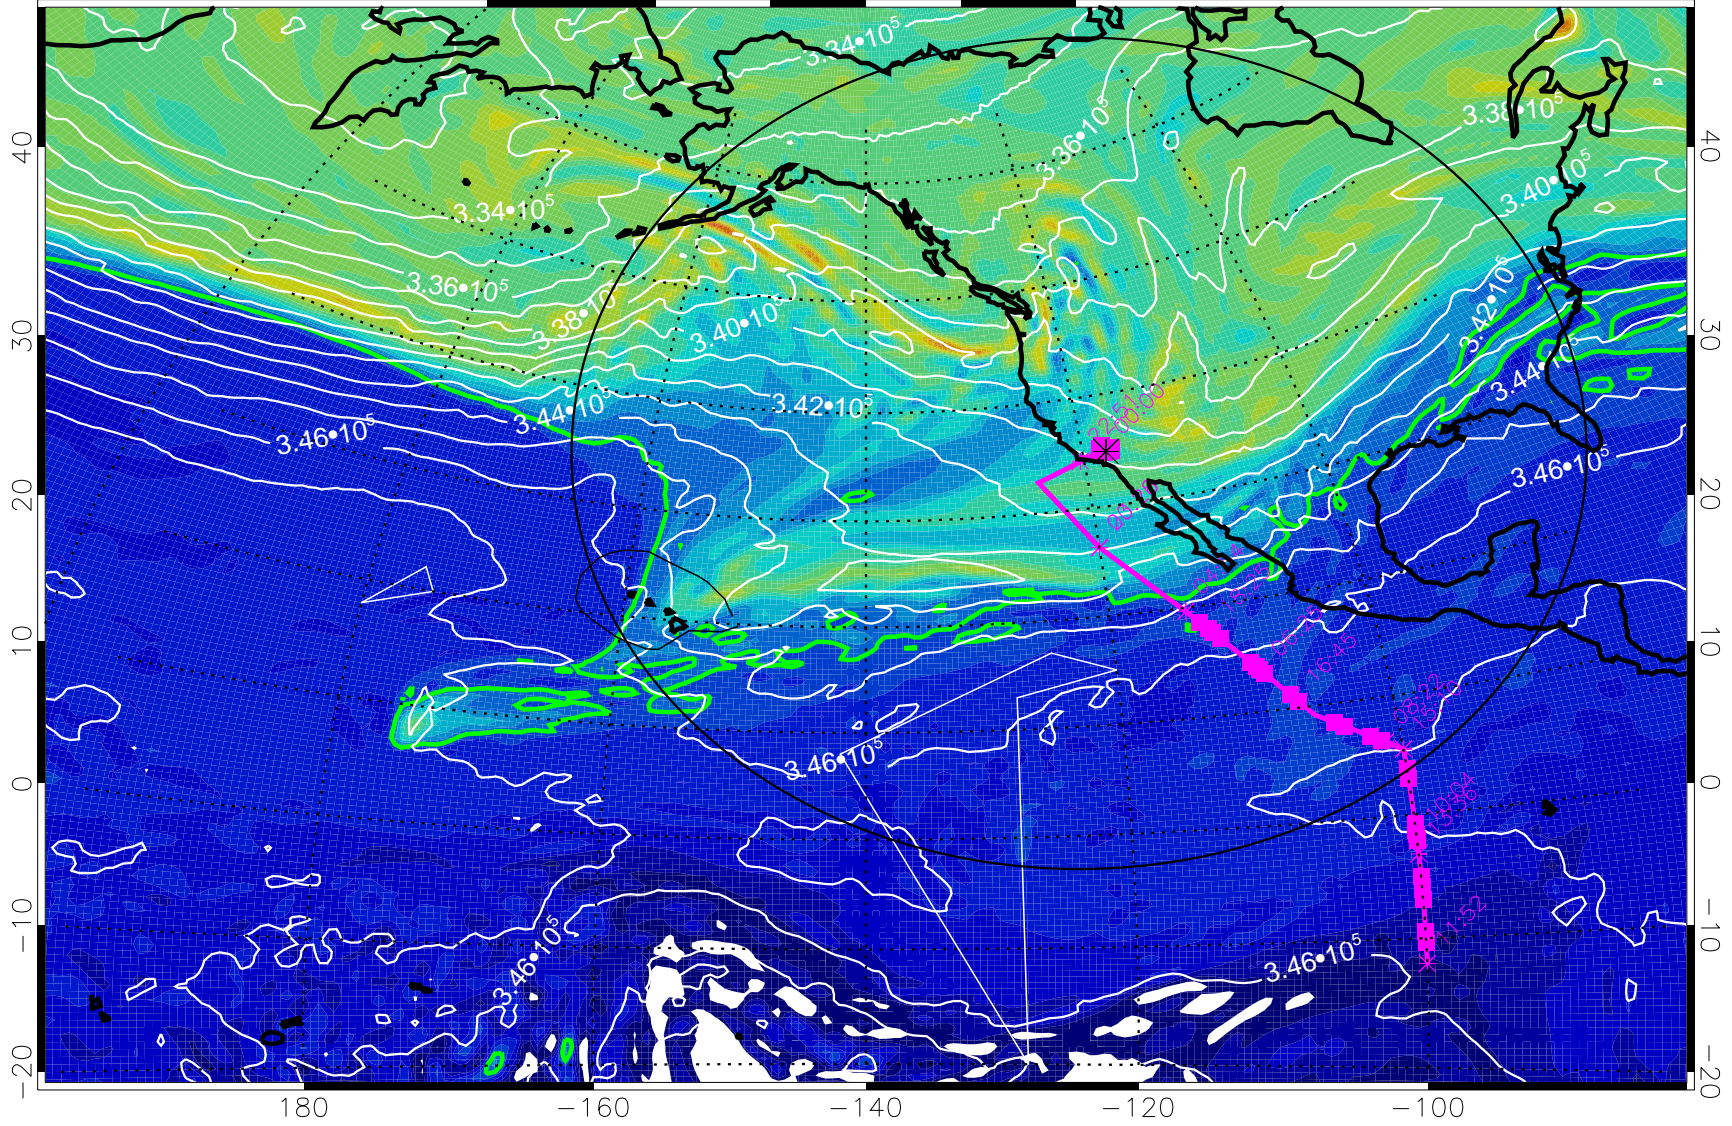

13022212, 12 hour forecast for 355K EPV

0 $5.0 \cdot 10^{-6}$ $1.0 \cdot 10^{-5}$ $1.5 \cdot 10^{-5}$
PVU

355K Montgomery Streamfunction, white
EPV Tropopause (2 PVU) Position
Range ring of 4055 km -- 13 hours GH round trip

13022218, 18 hour forecast for 355K EPV

355K Montgomery Streamfunction, white
EPV Tropopause (2 PVU) Position
Range ring of 4055 km -- 13 hours GH round trip

13022300, 24 hour forecast for 355K EPV

160 180 -160 -140 -120 -100

0 5.0*10⁻⁶ 1.0*10⁻⁵ 1.5*10⁻⁵
PVU

355K Montgomery Streamfunction, white
EPV Tropopause (2 PVU) Position
Range ring of 4055 km -- 13 hours GH round trip

13022306, 30 hour forecast for 355K EPV

160 180 -160 -140 -120 -100

0 5.0 * 10⁻⁶ 1.0 * 10⁻⁵ 1.5 * 10⁻⁵
PVU

355K Montgomery Streamfunction, white
EPV Tropopause (2 PVU) Position
Range ring of 4055 km -- 13 hours GH round trip

13022312, 36 hour forecast for 355K EPV

160 180 -160 -140 -120 -100