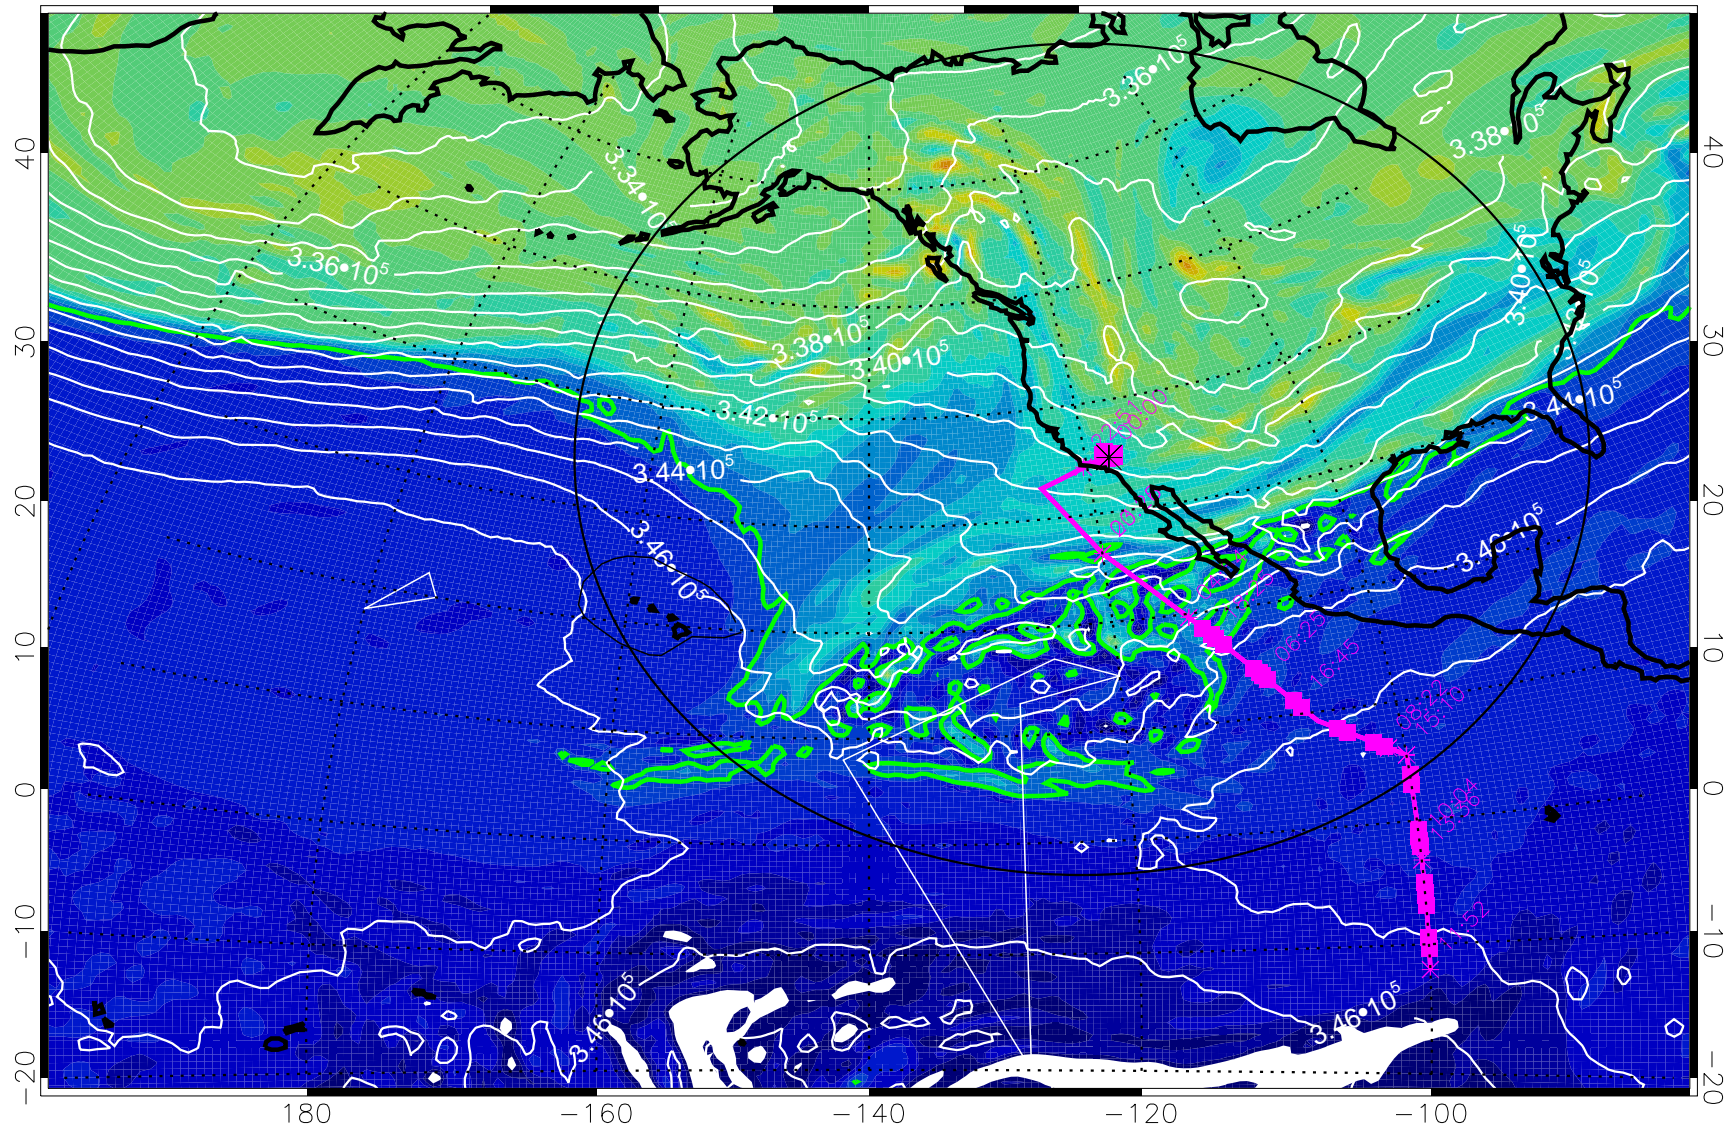

13022400, 60 hour forecast for 355K EPV

355K Montgomery Streamfunction, white  
EPV Tropopause (2 PVU) Position  
Range ring of 4055 km -- 13 hours GH round trip

13022406, 66 hour forecast for 355K EPV

160 180 -160 -140 -120 -100

0 5.0•10<sup>-6</sup> 1.0•10<sup>-5</sup> 1.5•10<sup>-5</sup>  
PVU

355K Montgomery Streamfunction, white  
EPV Tropopause (2 PVU) Position  
Range ring of 4055 km -- 13 hours GH round trip

13022412, 72 hour forecast for 355K EPV

0       $5.0 \cdot 10^{-6}$        $1.0 \cdot 10^{-5}$        $1.5 \cdot 10^{-5}$   
PVU

355K Montgomery Streamfunction, white  
EPV Tropopause (2 PVU) Position  
Range ring of 4055 km -- 13 hours GH round trip

13022418, 78 hour forecast for 355K EPV

160 180 -160 -140 -120 -100

0 5.0•10<sup>-6</sup> 1.0•10<sup>-5</sup> 1.5•10<sup>-5</sup>  
PVU

355K Montgomery Streamfunction, white  
EPV Tropopause (2 PVU) Position  
Range ring of 4055 km -- 13 hours GH round trip