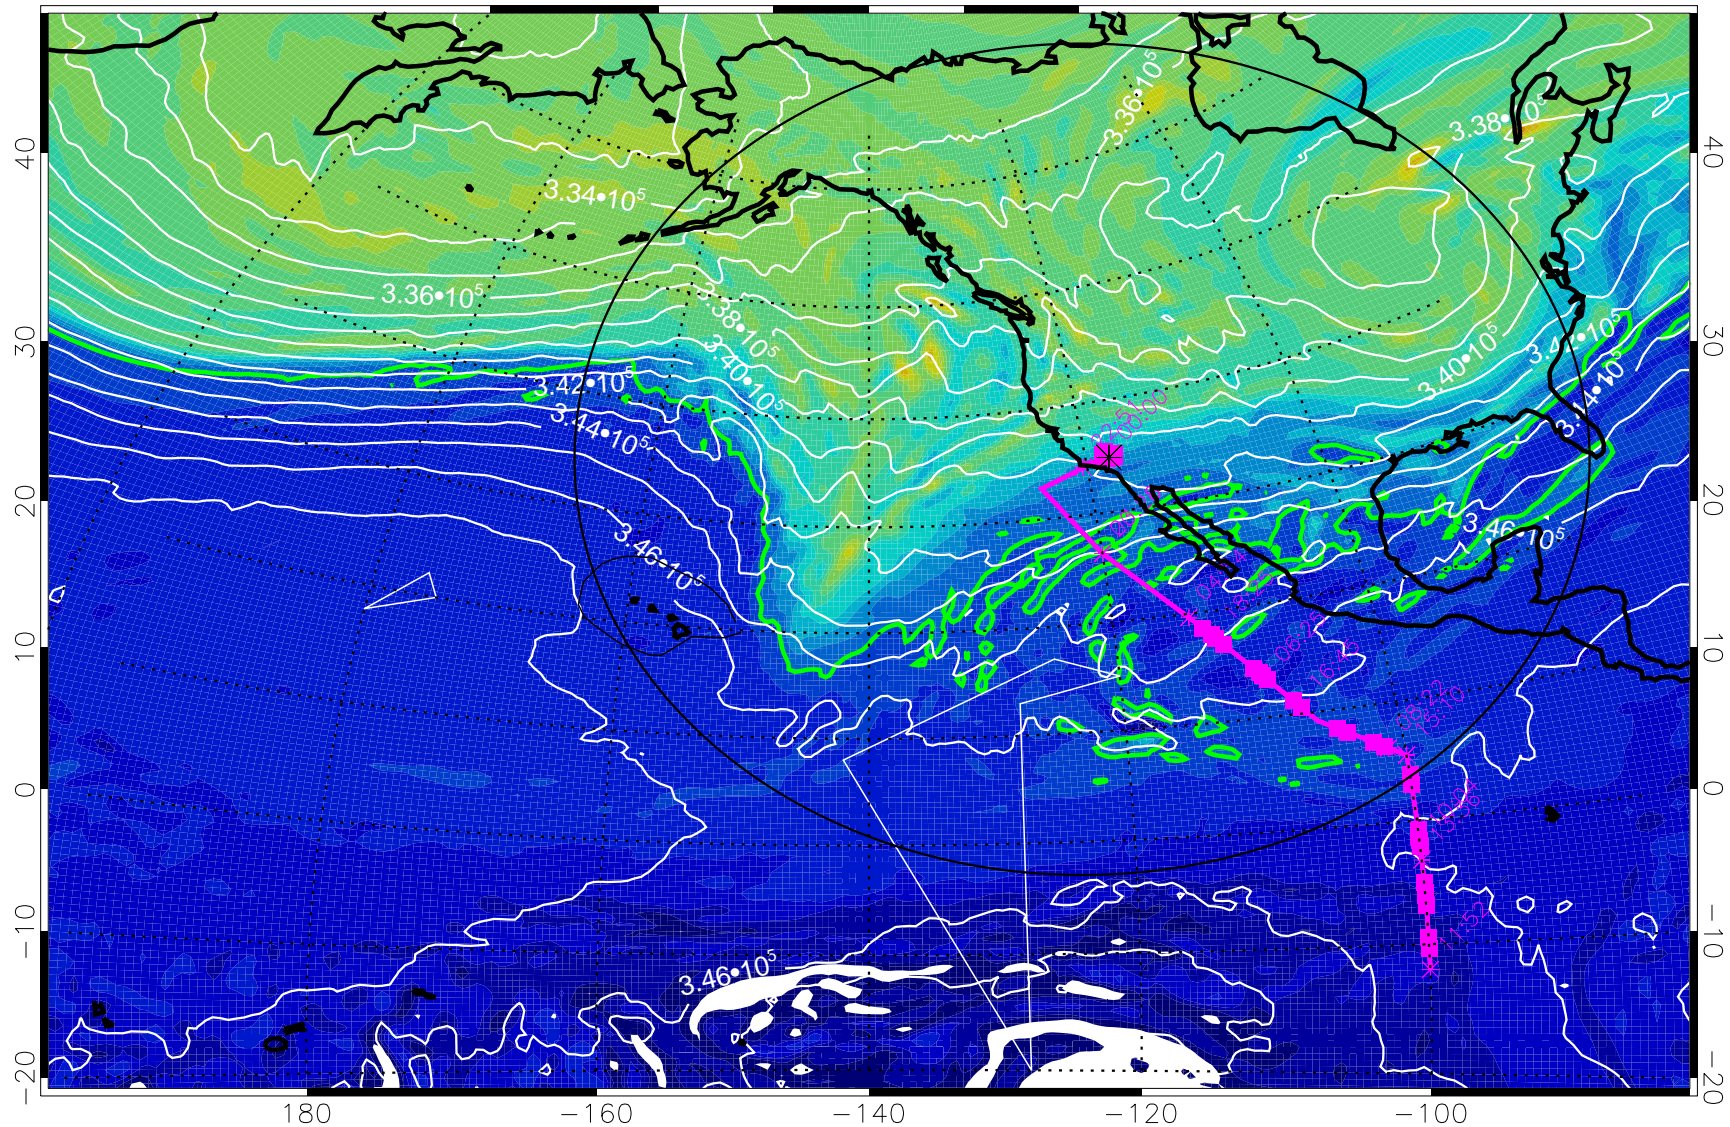

160 180 -160 -140 -120 -100

0  $5.0 \cdot 10^{-6}$   $1.0 \cdot 10^{-5}$   $1.5 \cdot 10^{-5}$   
PVU

355K Montgomery Streamfunction, white  
EPV Tropopause (2 PVU) Position  
Range ring of 4055 km -- 13 hours GH round trip

13022600, 108 hour forecast for 355K EPV

160 180 -160 -140 -120 -100

0  $5.0 \cdot 10^{-6}$   $1.0 \cdot 10^{-5}$   $1.5 \cdot 10^{-5}$   
PVU

355K Montgomery Streamfunction, white  
EPV Tropopause (2 PVU) Position  
Range ring of 4055 km -- 13 hours GH round trip

13022606, 114 hour forecast for 355K EPV

160 180 -160 -140 -120 -100

0 5.0•10<sup>-6</sup> 1.0•10<sup>-5</sup> 1.5•10<sup>-5</sup>  
PVU

355K Montgomery Streamfunction, white  
EPV Tropopause (2 PVU) Position  
Range ring of 4055 km -- 13 hours GH round trip

13022612, 120 hour forecast for 355K EPV

160 180 -160 -140 -120 -100

0  $5.0 \cdot 10^{-6}$   $1.0 \cdot 10^{-5}$   $1.5 \cdot 10^{-5}$   
PVU

355K Montgomery Streamfunction, white  
EPV Tropopause (2 PVU) Position  
Range ring of 4055 km -- 13 hours GH round trip