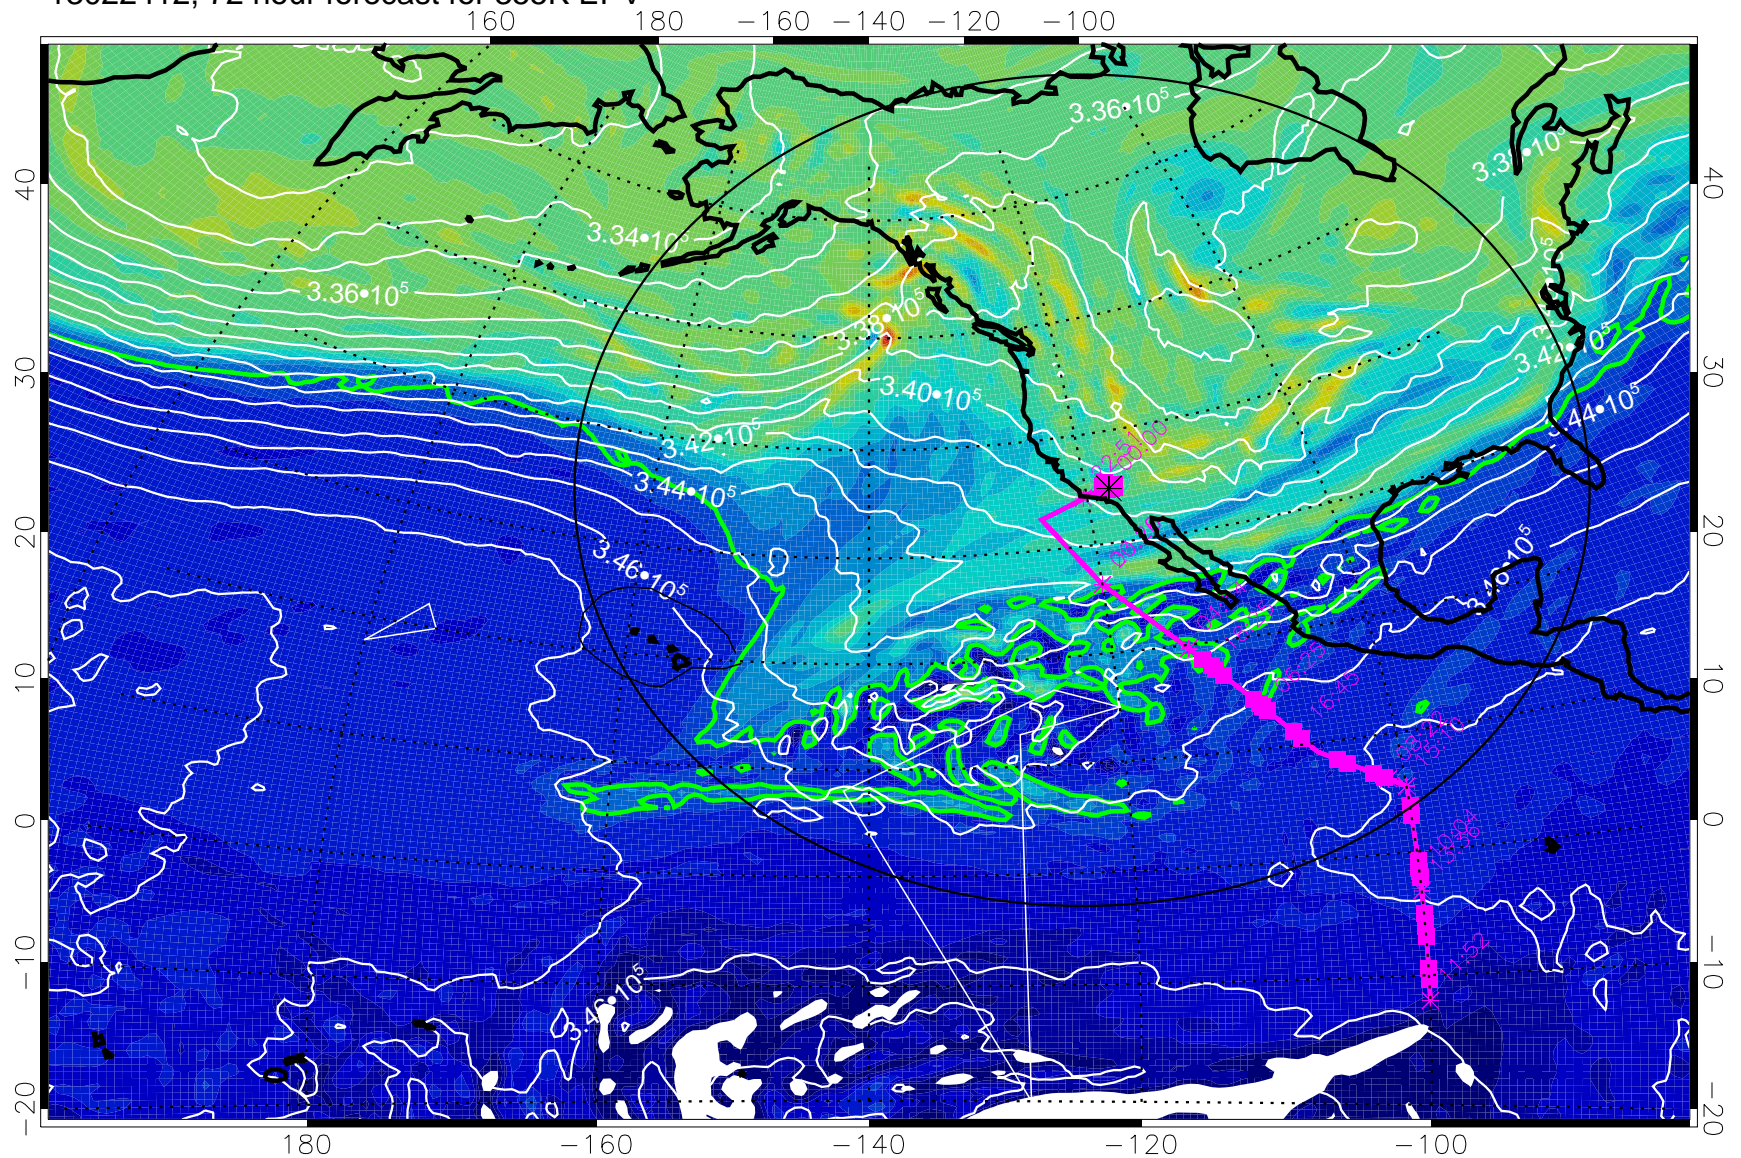

13022312, 48 hour forecast for 355K EPV

160 180 -160 -140 -120 -100

0 5.0•10<sup>-6</sup> 1.0•10<sup>-5</sup> 1.5•10<sup>-5</sup>  
PVU

355K Montgomery Streamfunction, white  
EPV Tropopause (2 PVU) Position  
Range ring of 4055 km -- 13 hours GH round trip

13022400, 60 hour forecast for 355K EPV

355K Montgomery Streamfunction, white  
EPV Tropopause (2 PVU) Position  
Range ring of 4055 km -- 13 hours GH round trip

13022406, 66 hour forecast for 355K EPV

160 180 -160 -140 -120 -100

0 5.0•10<sup>-6</sup> 1.0•10<sup>-5</sup> 1.5•10<sup>-5</sup>  
PVU

355K Montgomery Streamfunction, white  
EPV Tropopause (2 PVU) Position  
Range ring of 4055 km -- 13 hours GH round trip

13022412, 72 hour forecast for 355K EPV

0       $5.0 \cdot 10^{-6}$        $1.0 \cdot 10^{-5}$        $1.5 \cdot 10^{-5}$   
PVU

355K Montgomery Streamfunction, white  
EPV Tropopause (2 PVU) Position  
Range ring of 4055 km -- 13 hours GH round trip