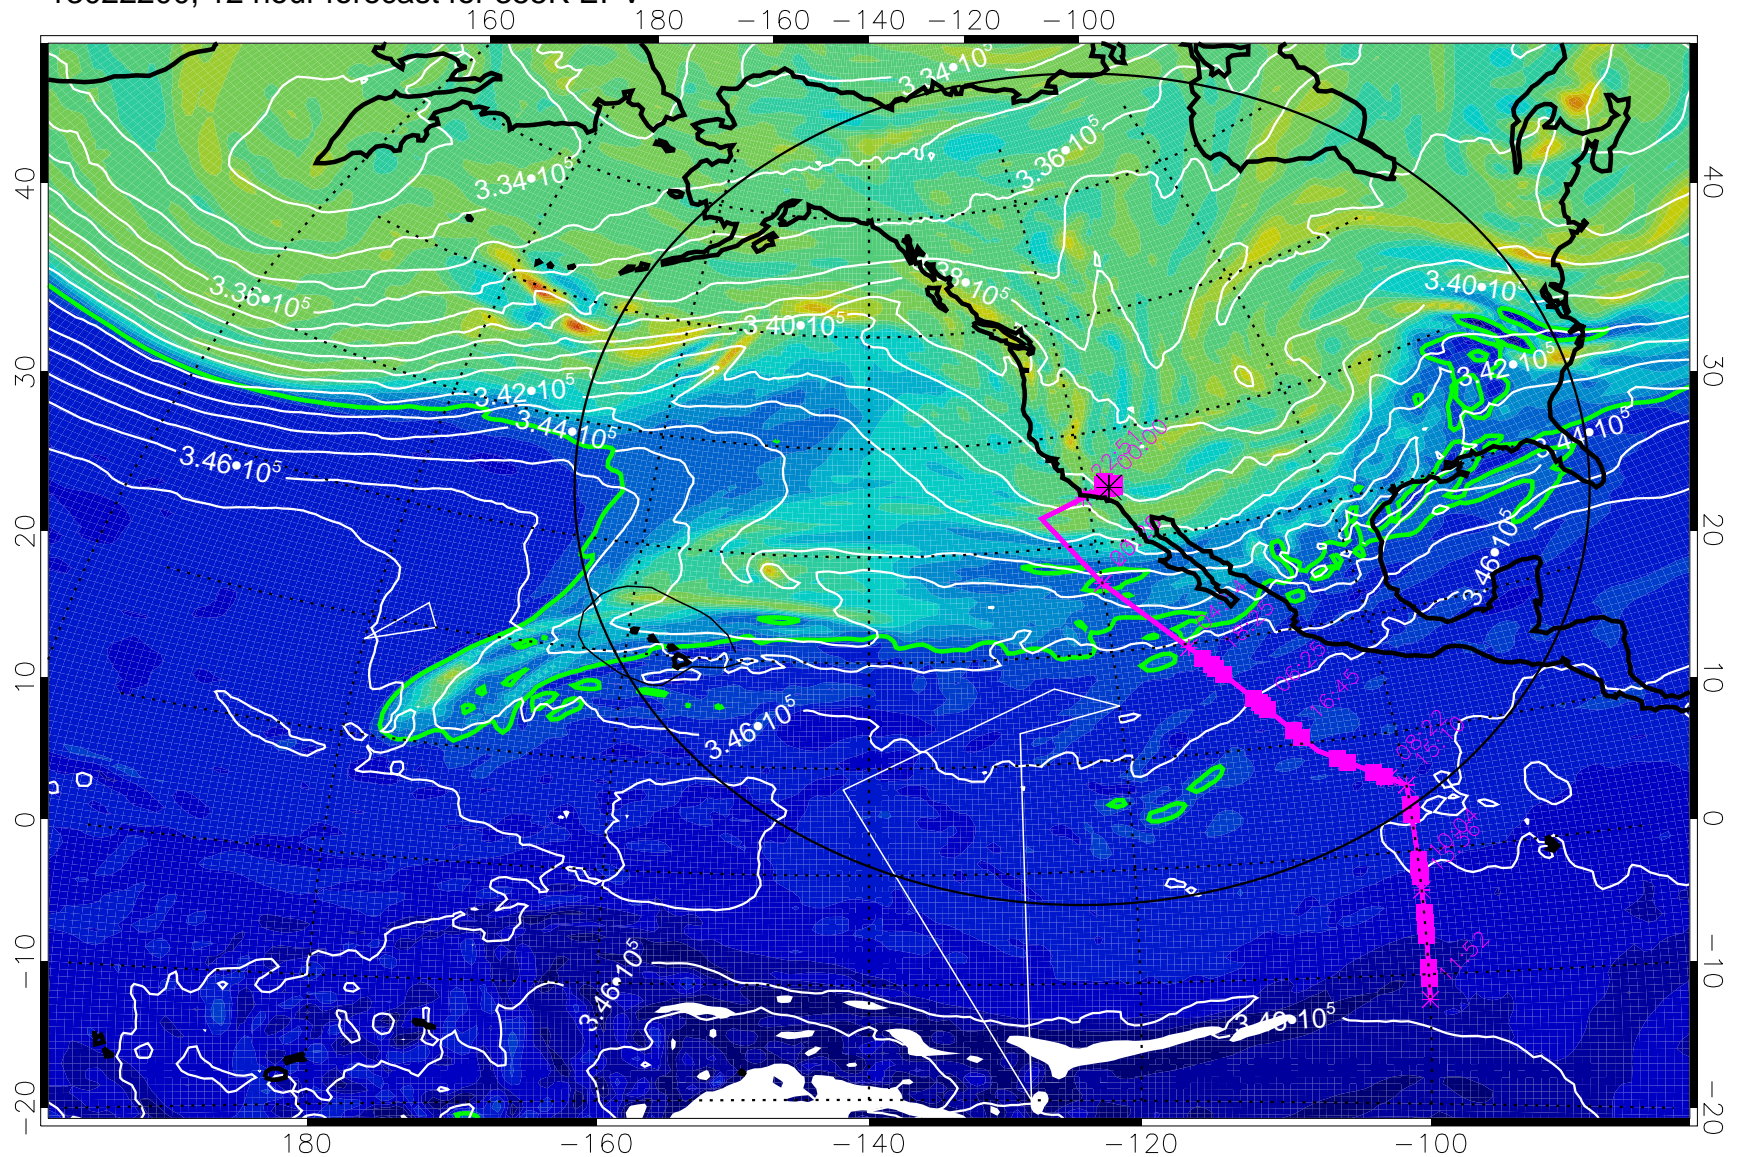

13022118, 6 hour forecast for 355K EPV

160 180 -160 -140 -120 -100

355K Montgomery Streamfunction, white  
EPV Tropopause (2 PVU) Position  
Range ring of 4055 km -- 13 hours GH round trip

13022200, 12 hour forecast for 355K EPV

355K Montgomery Streamfunction, white  
EPV Tropopause (2 PVU) Position  
Range ring of 4055 km -- 13 hours GH round trip

13022206, 18 hour forecast for 355K EPV

0       $5.0 \cdot 10^{-6}$        $1.0 \cdot 10^{-5}$        $1.5 \cdot 10^{-5}$   
PVU

355K Montgomery Streamfunction, white  
EPV Tropopause (2 PVU) Position  
Range ring of 4055 km -- 13 hours GH round trip

13022212, 24 hour forecast for 355K EPV

0       $5.0 \cdot 10^{-6}$        $1.0 \cdot 10^{-5}$        $1.5 \cdot 10^{-5}$   
PVU

355K Montgomery Streamfunction, white  
EPV Tropopause (2 PVU) Position  
Range ring of 4055 km -- 13 hours GH round trip

13022300, 36 hour forecast for 355K EPV

355K Montgomery Streamfunction, white  
EPV Tropopause (2 PVU) Position  
Range ring of 4055 km -- 13 hours GH round trip