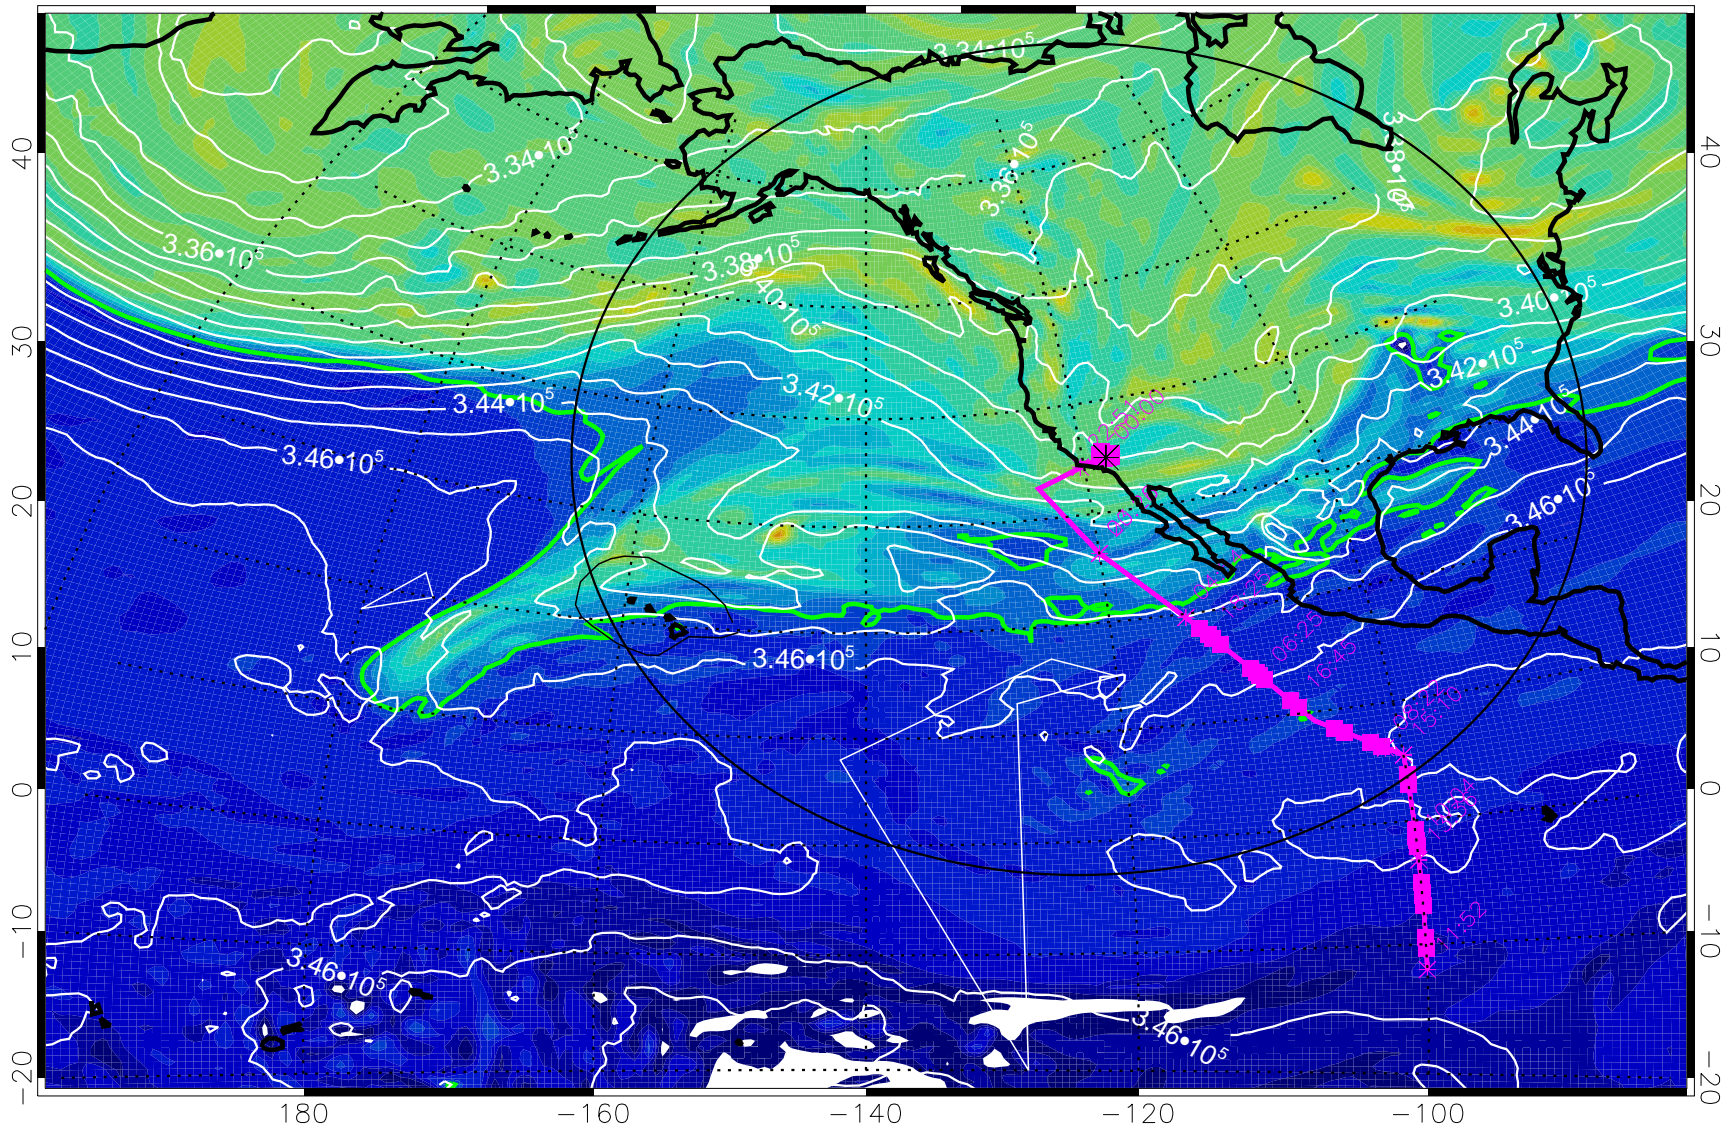

13022118, 6 hour forecast for 355K EPV

160 180 -160 -140 -120 -100

355K Montgomery Streamfunction, white  
EPV Tropopause (2 PVU) Position  
Range ring of 4055 km -- 13 hours GH round trip

13022200, 12 hour forecast for 355K EPV

355K Montgomery Streamfunction, white  
EPV Tropopause (2 PVU) Position  
Range ring of 4055 km -- 13 hours GH round trip

13022206, 18 hour forecast for 355K EPV

0       $5.0 \cdot 10^{-6}$        $1.0 \cdot 10^{-5}$        $1.5 \cdot 10^{-5}$   
PVU

355K Montgomery Streamfunction, white  
EPV Tropopause (2 PVU) Position  
Range ring of 4055 km -- 13 hours GH round trip

13022212, 24 hour forecast for 355K EPV

0       $5.0 \cdot 10^{-6}$        $1.0 \cdot 10^{-5}$        $1.5 \cdot 10^{-5}$   
PVU

355K Montgomery Streamfunction, white  
EPV Tropopause (2 PVU) Position  
Range ring of 4055 km -- 13 hours GH round trip

13022300, 36 hour forecast for 355K EPV

355K Montgomery Streamfunction, white  
EPV Tropopause (2 PVU) Position  
Range ring of 4055 km -- 13 hours GH round trip