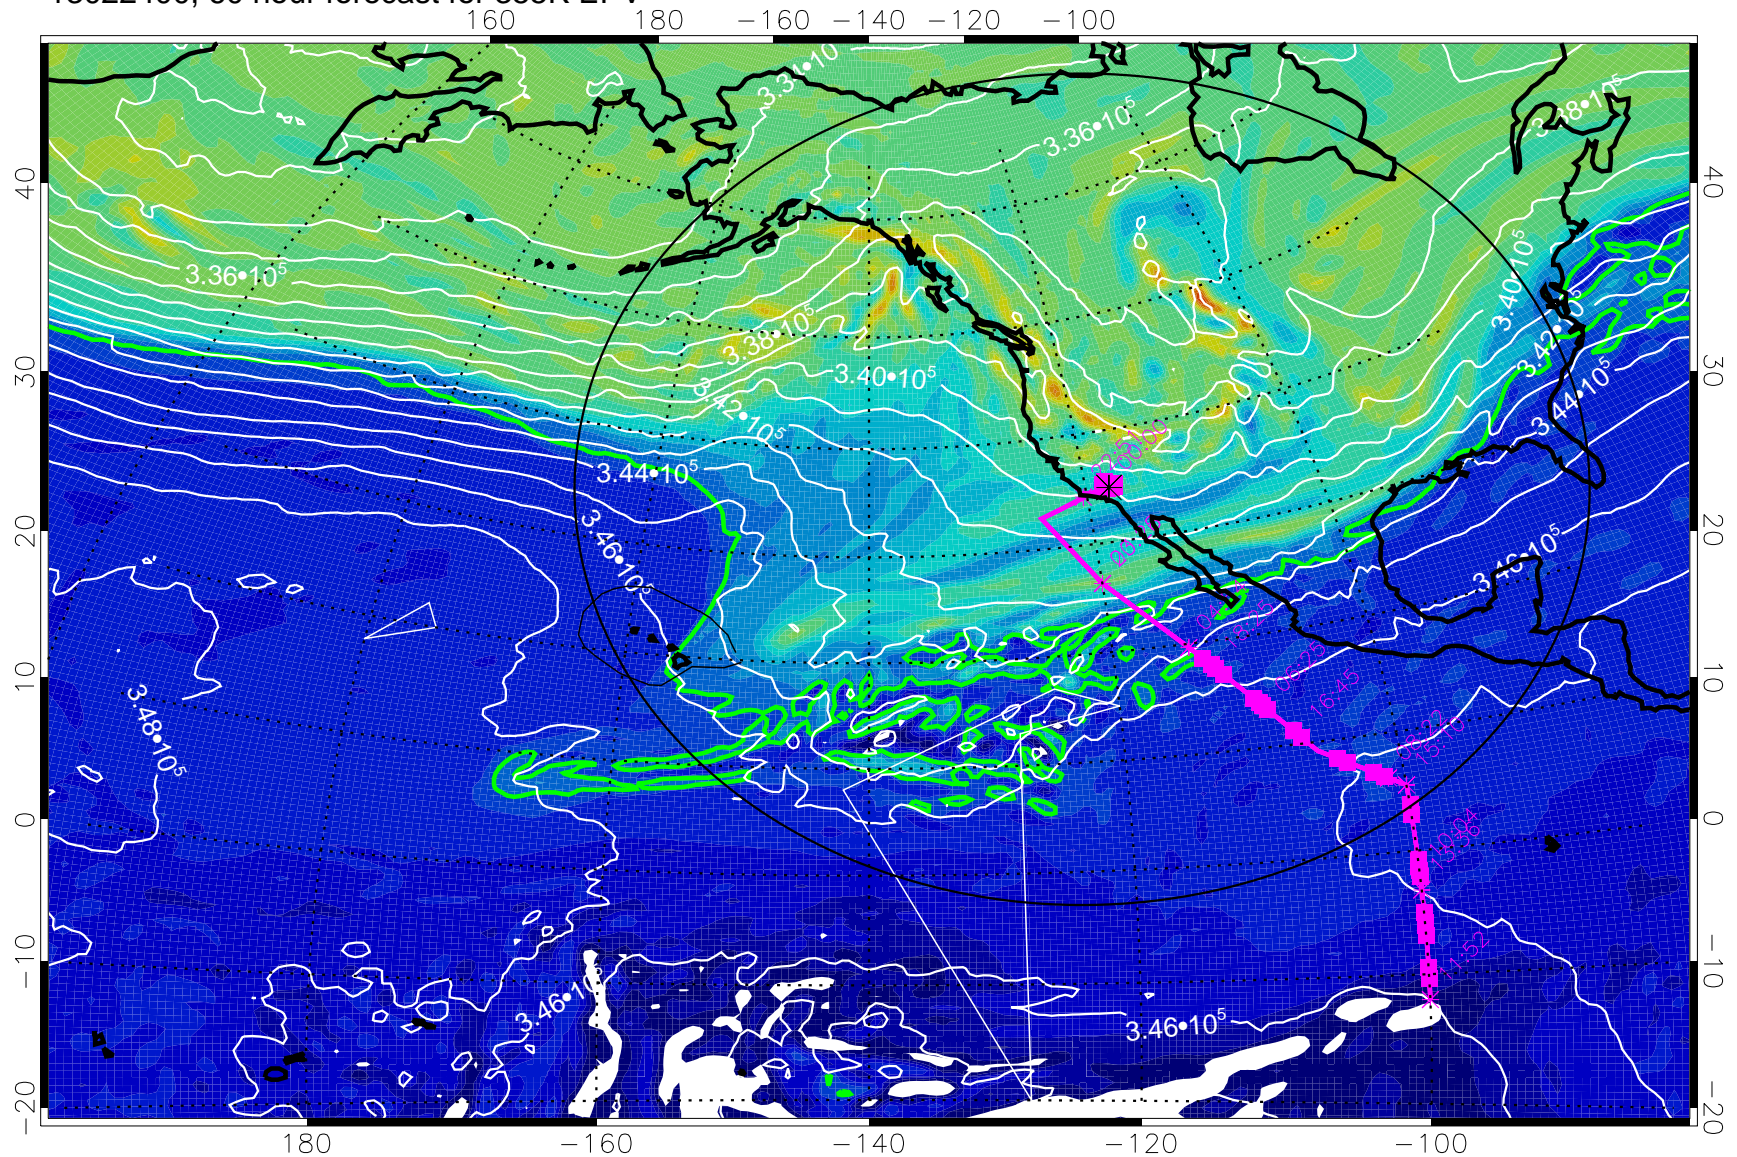

13022306, 42 hour forecast for 355K EPV

160 180 -160 -140 -120 -100

0  $5.0 \cdot 10^{-6}$   $1.0 \cdot 10^{-5}$   $1.5 \cdot 10^{-5}$   
PVU

355K Montgomery Streamfunction, white  
EPV Tropopause (2 PVU) Position  
Range ring of 4055 km -- 13 hours GH round trip

13022312, 48 hour forecast for 355K EPV

160 180 -160 -140 -120 -100

0 5.0•10<sup>-6</sup> 1.0•10<sup>-5</sup> 1.5•10<sup>-5</sup>  
PVU

355K Montgomery Streamfunction, white  
EPV Tropopause (2 PVU) Position  
Range ring of 4055 km -- 13 hours GH round trip

13022400, 60 hour forecast for 355K EPV

355K Montgomery Streamfunction, white  
EPV Tropopause (2 PVU) Position  
Range ring of 4055 km -- 13 hours GH round trip

13022406, 66 hour forecast for 355K EPV

160 180 -160 -140 -120 -100

0 5.0•10<sup>-6</sup> 1.0•10<sup>-5</sup> 1.5•10<sup>-5</sup>  
PVU

355K Montgomery Streamfunction, white  
EPV Tropopause (2 PVU) Position  
Range ring of 4055 km -- 13 hours GH round trip

13022412, 72 hour forecast for 355K EPV