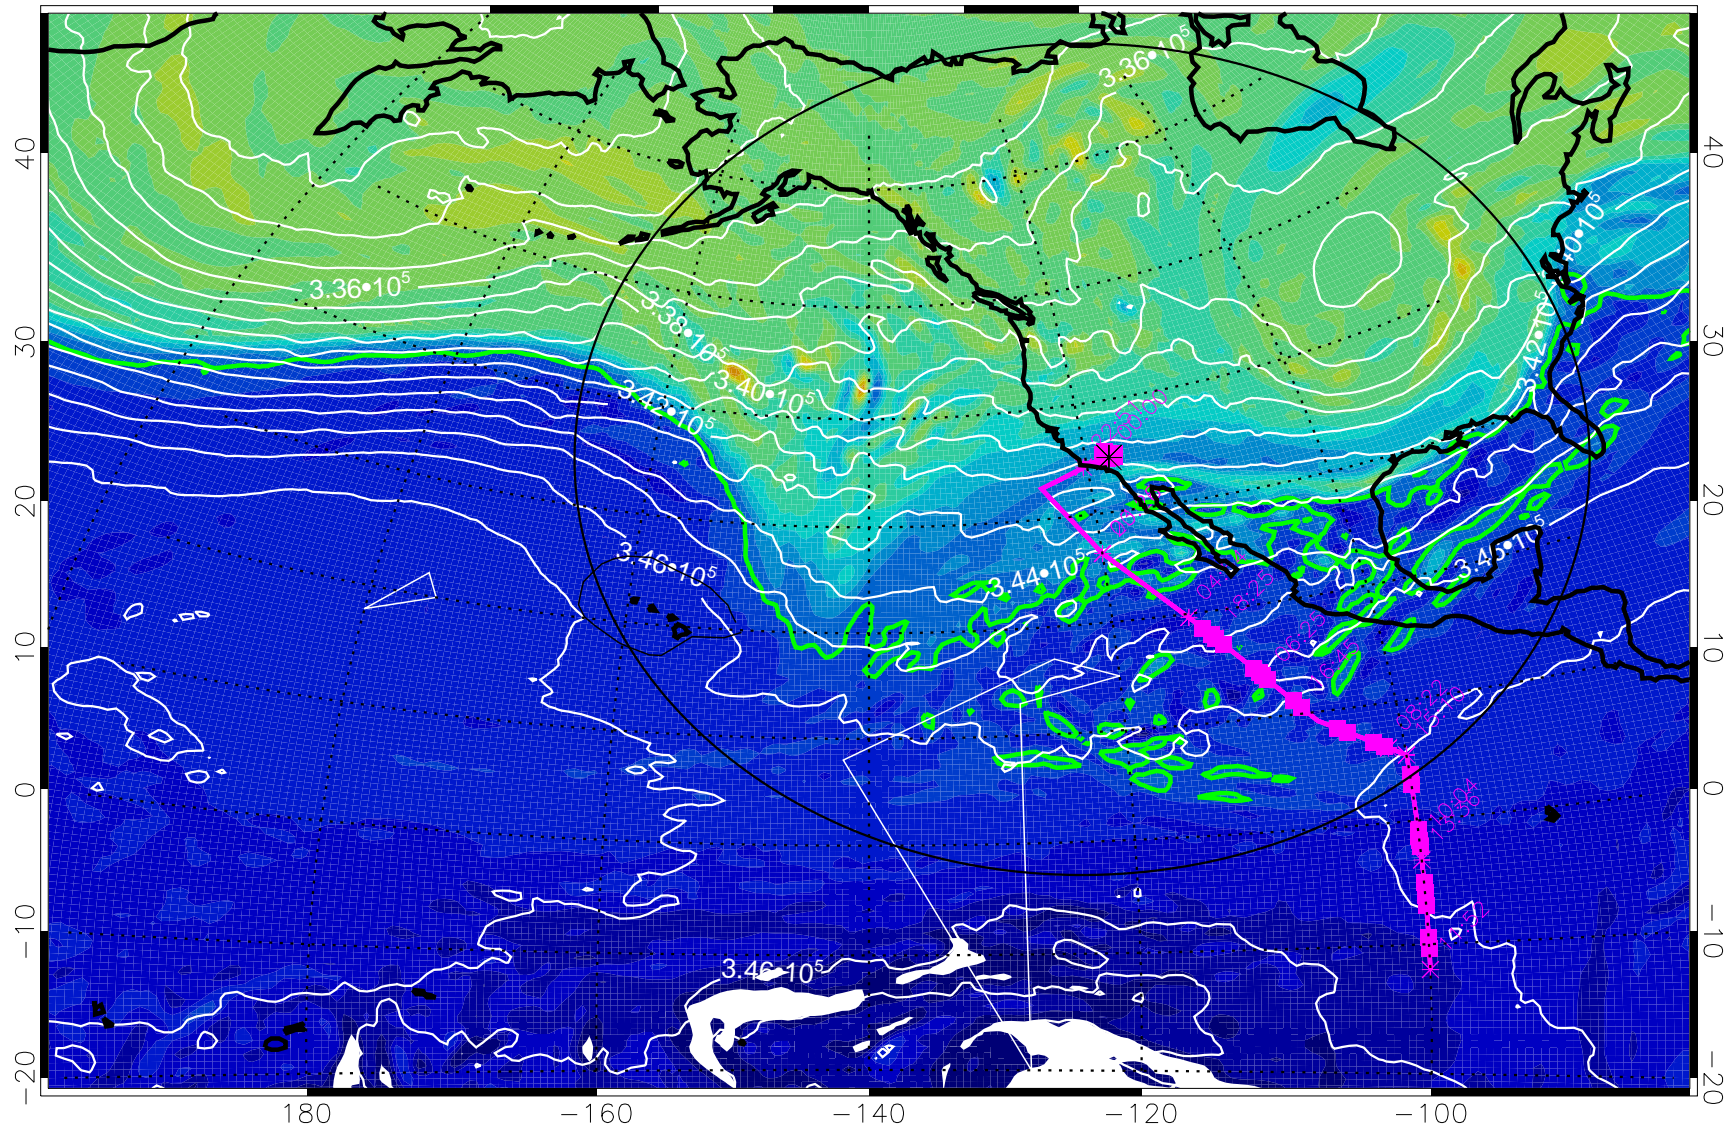

0  $5.0 \cdot 10^{-6}$   $1.0 \cdot 10^{-5}$   $1.5 \cdot 10^{-5}$   
PVU

355K Montgomery Streamfunction, white  
EPV Tropopause (2 PVU) Position  
Range ring of 4055 km -- 13 hours GH round trip

13022518, 102 hour forecast for 355K EPV

160 180 -160 -140 -120 -100

0  $5.0 \cdot 10^{-6}$   $1.0 \cdot 10^{-5}$   $1.5 \cdot 10^{-5}$   
PVU

355K Montgomery Streamfunction, white  
EPV Tropopause (2 PVU) Position  
Range ring of 4055 km -- 13 hours GH round trip

13022600, 108 hour forecast for 355K EPV

160 180 -160 -140 -120 -100

0  $5.0 \cdot 10^{-6}$   $1.0 \cdot 10^{-5}$   $1.5 \cdot 10^{-5}$   
PVU

355K Montgomery Streamfunction, white  
EPV Tropopause (2 PVU) Position  
Range ring of 4055 km -- 13 hours GH round trip

13022606, 114 hour forecast for 355K EPV

160 180 -160 -140 -120 -100

0 5.0•10<sup>-6</sup> 1.0•10<sup>-5</sup> 1.5•10<sup>-5</sup>  
PVU

355K Montgomery Streamfunction, white  
EPV Tropopause (2 PVU) Position  
Range ring of 4055 km -- 13 hours GH round trip