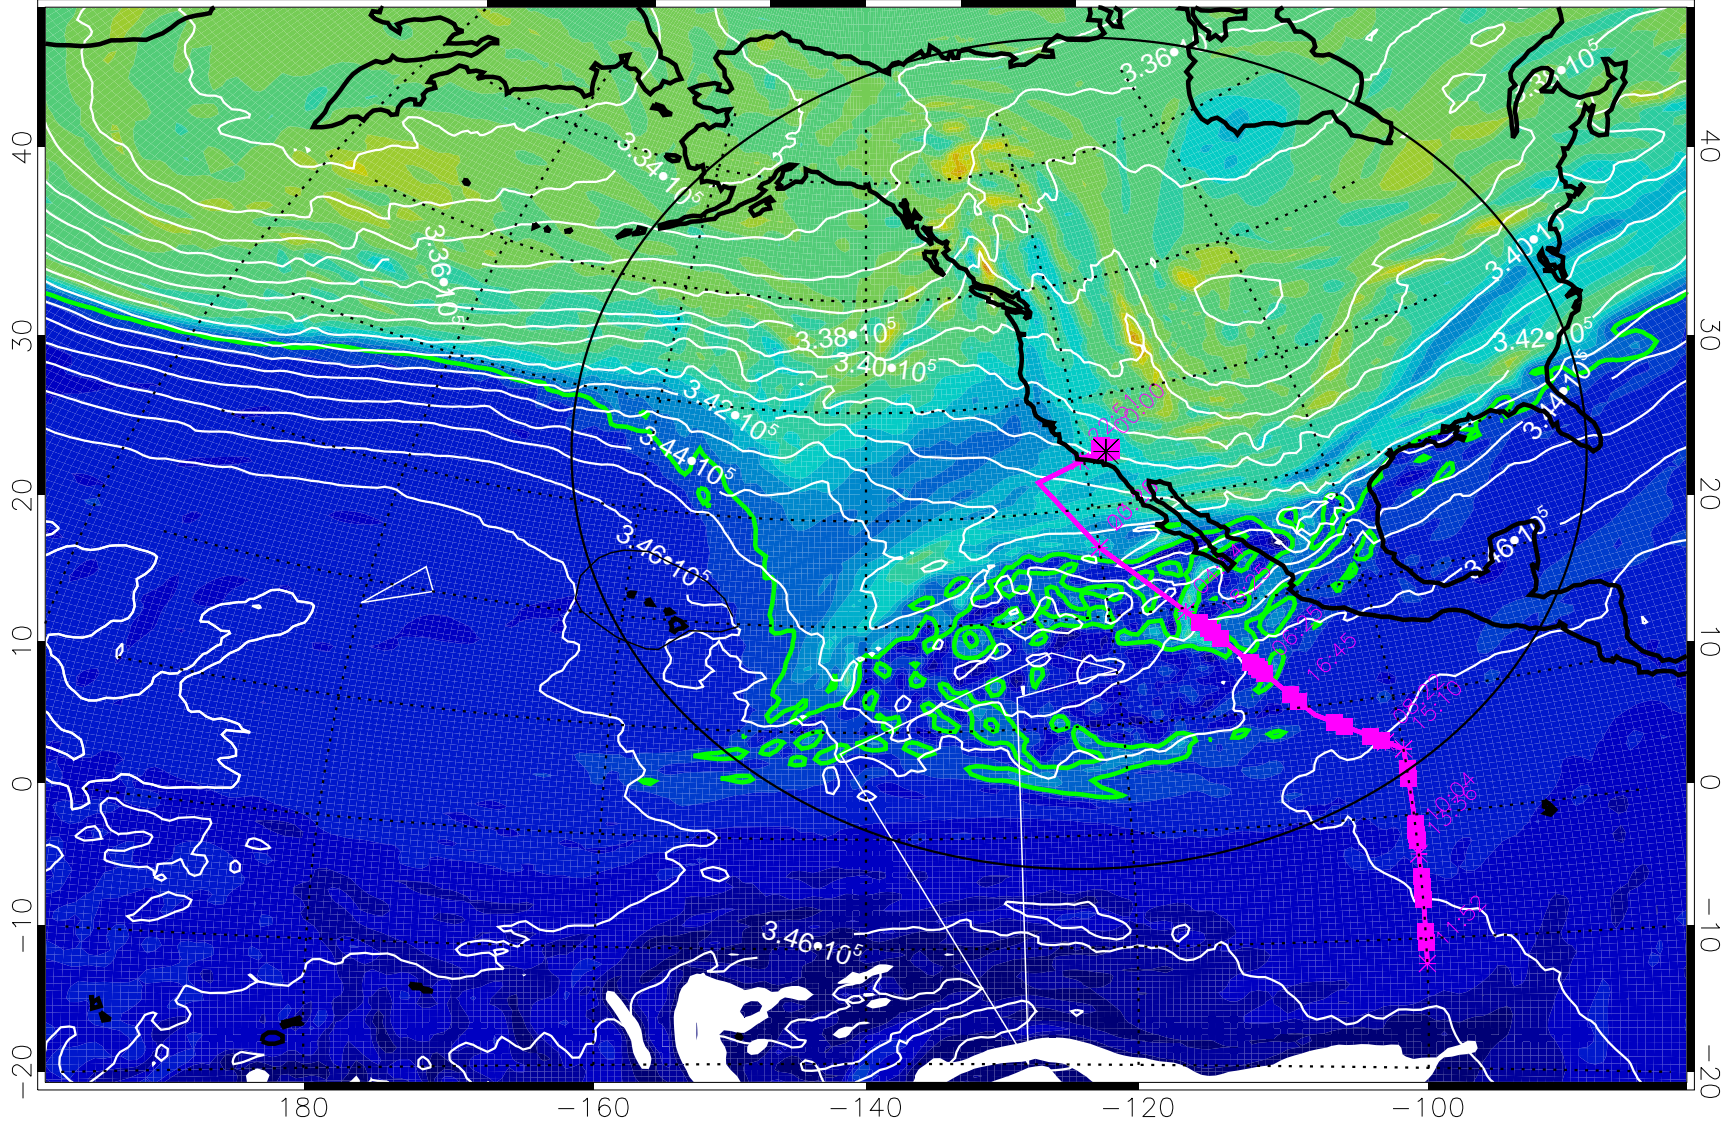

0       $5.0 \cdot 10^{-6}$        $1.0 \cdot 10^{-5}$        $1.5 \cdot 10^{-5}$   
PVU

355K Montgomery Streamfunction, white  
EPV Tropopause (2 PVU) Position  
Range ring of 4055 km -- 13 hours GH round trip

13022418, 78 hour forecast for 355K EPV

160 180 -160 -140 -120 -100

0 5.0•10<sup>-6</sup> 1.0•10<sup>-5</sup> 1.5•10<sup>-5</sup>  
PVU

355K Montgomery Streamfunction, white  
EPV Tropopause (2 PVU) Position  
Range ring of 4055 km -- 13 hours GH round trip

13022500, 84 hour forecast for 355K EPV

160 180 -160 -140 -120 -100

355K Montgomery Streamfunction, white  
EPV Tropopause (2 PVU) Position  
Range ring of 4055 km -- 13 hours GH round trip

13022506, 90 hour forecast for 355K EPV

160 180 -160 -140 -120 -100

355K Montgomery Streamfunction, white  
EPV Tropopause (2 PVU) Position  
Range ring of 4055 km -- 13 hours GH round trip

13022512, 96 hour forecast for 355K EPV

160 180 -160 -140 -120 -100