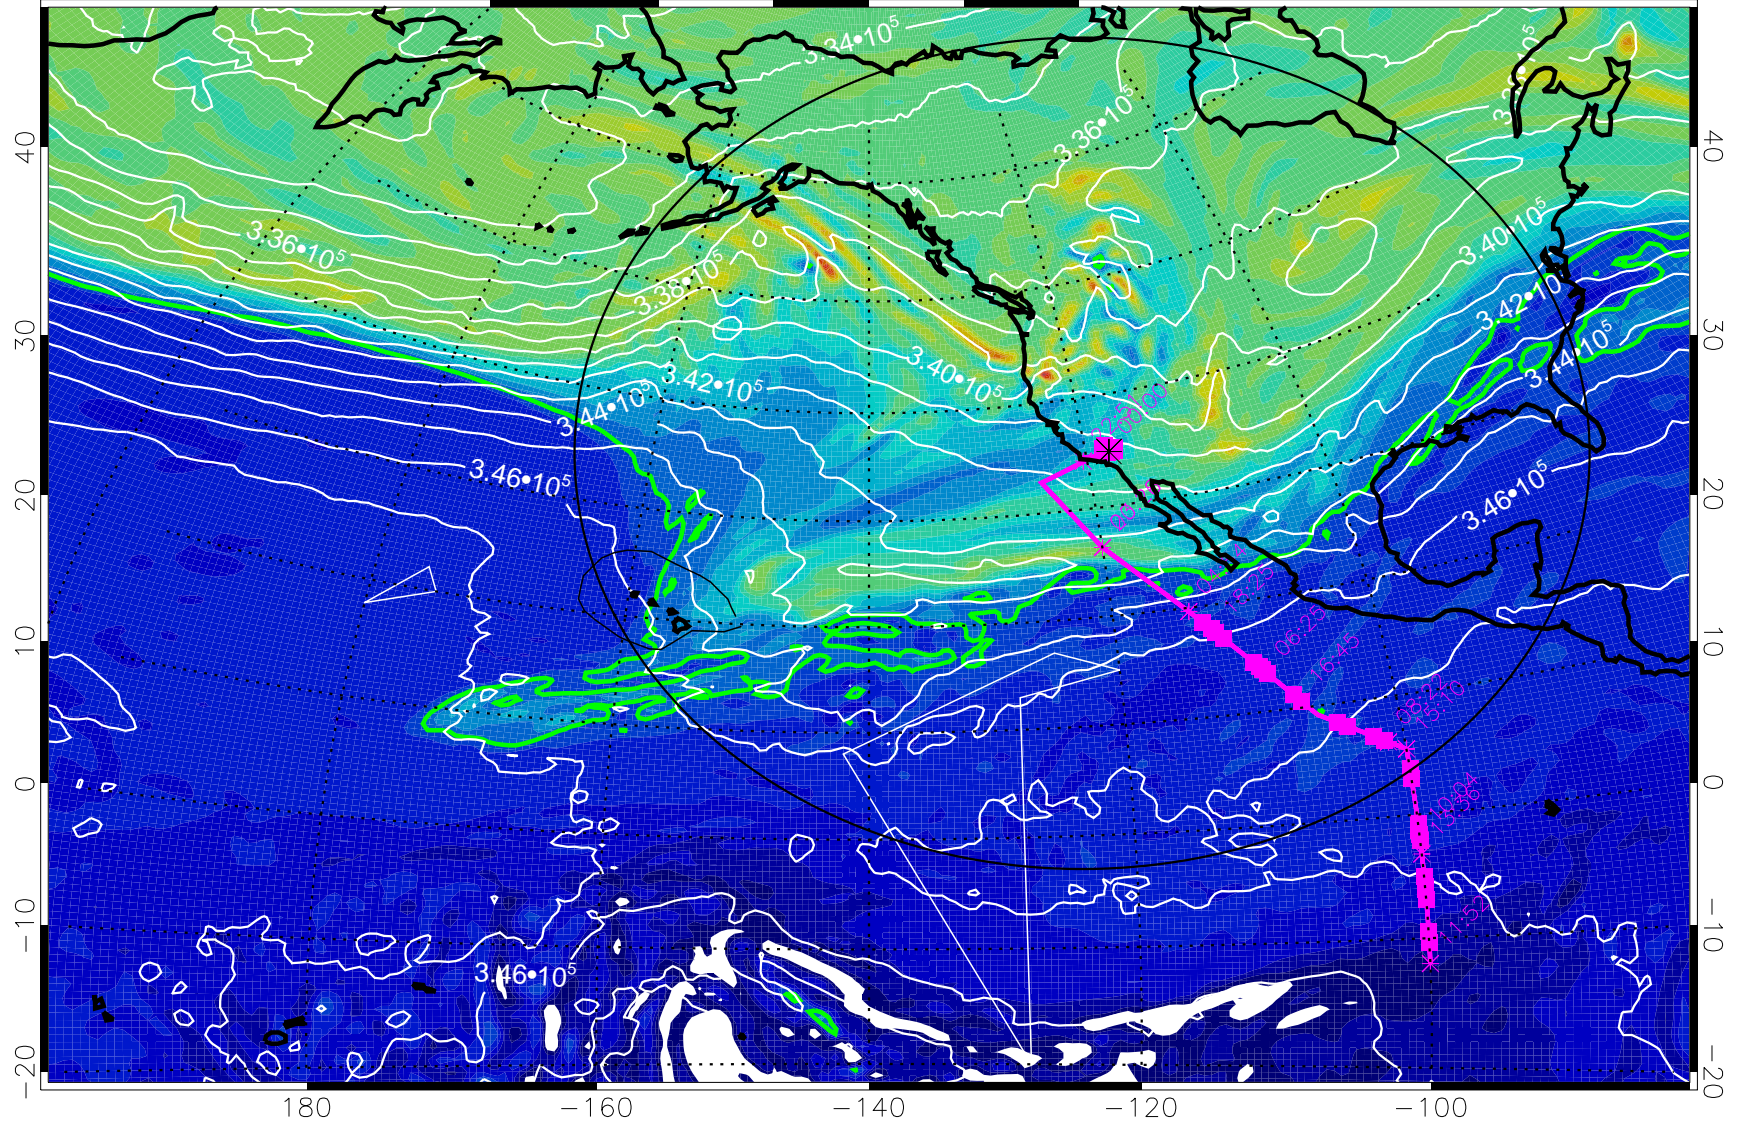

355K Montgomery Streamfunction, white  
EPV Tropopause (2 PVU) Position  
Range ring of 4055 km -- 13 hours GH round trip

13022212, 24 hour forecast for 355K EPV

0       $5.0 \cdot 10^{-6}$        $1.0 \cdot 10^{-5}$        $1.5 \cdot 10^{-5}$   
PVU

355K Montgomery Streamfunction, white  
EPV Tropopause (2 PVU) Position  
Range ring of 4055 km -- 13 hours GH round trip

13022300, 36 hour forecast for 355K EPV

355K Montgomery Streamfunction, white  
EPV Tropopause (2 PVU) Position  
Range ring of 4055 km -- 13 hours GH round trip

13022306, 42 hour forecast for 355K EPV

160 180 -160 -140 -120 -100

0  $5.0 \cdot 10^{-6}$   $1.0 \cdot 10^{-5}$   $1.5 \cdot 10^{-5}$   
PVU

355K Montgomery Streamfunction, white  
EPV Tropopause (2 PVU) Position  
Range ring of 4055 km -- 13 hours GH round trip

13022312, 48 hour forecast for 355K EPV

160 180 -160 -140 -120 -100

0 5.0•10<sup>-6</sup> 1.0•10<sup>-5</sup> 1.5•10<sup>-5</sup>  
PVU

355K Montgomery Streamfunction, white  
EPV Tropopause (2 PVU) Position  
Range ring of 4055 km -- 13 hours GH round trip