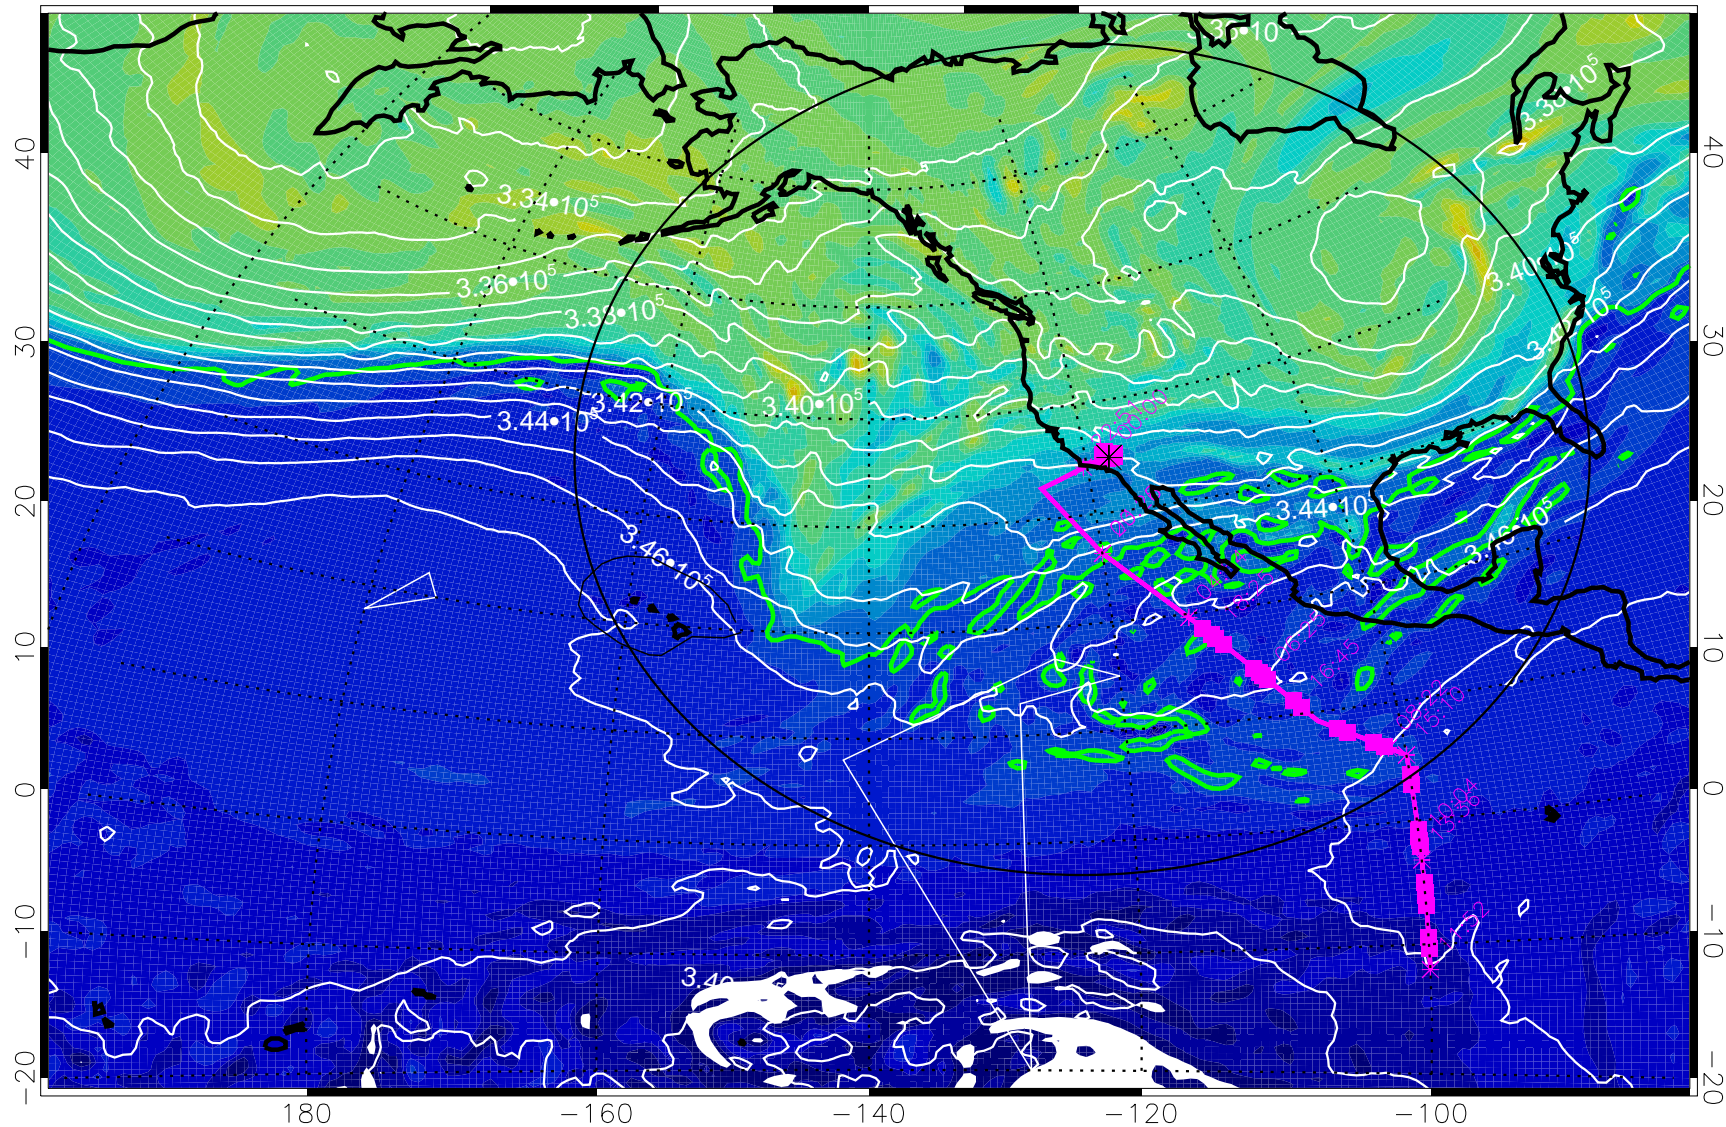

160 180 -160 -140 -120 -100

0  $5.0 \cdot 10^{-6}$   $1.0 \cdot 10^{-5}$   $1.5 \cdot 10^{-5}$   
PVU

355K Montgomery Streamfunction, white  
EPV Tropopause (2 PVU) Position  
Range ring of 4055 km -- 13 hours GH round trip

13022600, 108 hour forecast for 355K EPV

160 180 -160 -140 -120 -100

0  $5.0 \cdot 10^{-6}$   $1.0 \cdot 10^{-5}$   $1.5 \cdot 10^{-5}$   
PVU

355K Montgomery Streamfunction, white  
EPV Tropopause (2 PVU) Position  
Range ring of 4055 km -- 13 hours GH round trip

13022606, 114 hour forecast for 355K EPV

160 180 -160 -140 -120 -100

0 5.0•10<sup>-6</sup> 1.0•10<sup>-5</sup> 1.5•10<sup>-5</sup>  
PVU

355K Montgomery Streamfunction, white  
EPV Tropopause (2 PVU) Position  
Range ring of 4055 km -- 13 hours GH round trip

13022612, 120 hour forecast for 355K EPV

160 180 -160 -140 -120 -100

0  $5.0 \cdot 10^{-6}$   $1.0 \cdot 10^{-5}$   $1.5 \cdot 10^{-5}$   
PVU

355K Montgomery Streamfunction, white  
EPV Tropopause (2 PVU) Position  
Range ring of 4055 km -- 13 hours GH round trip