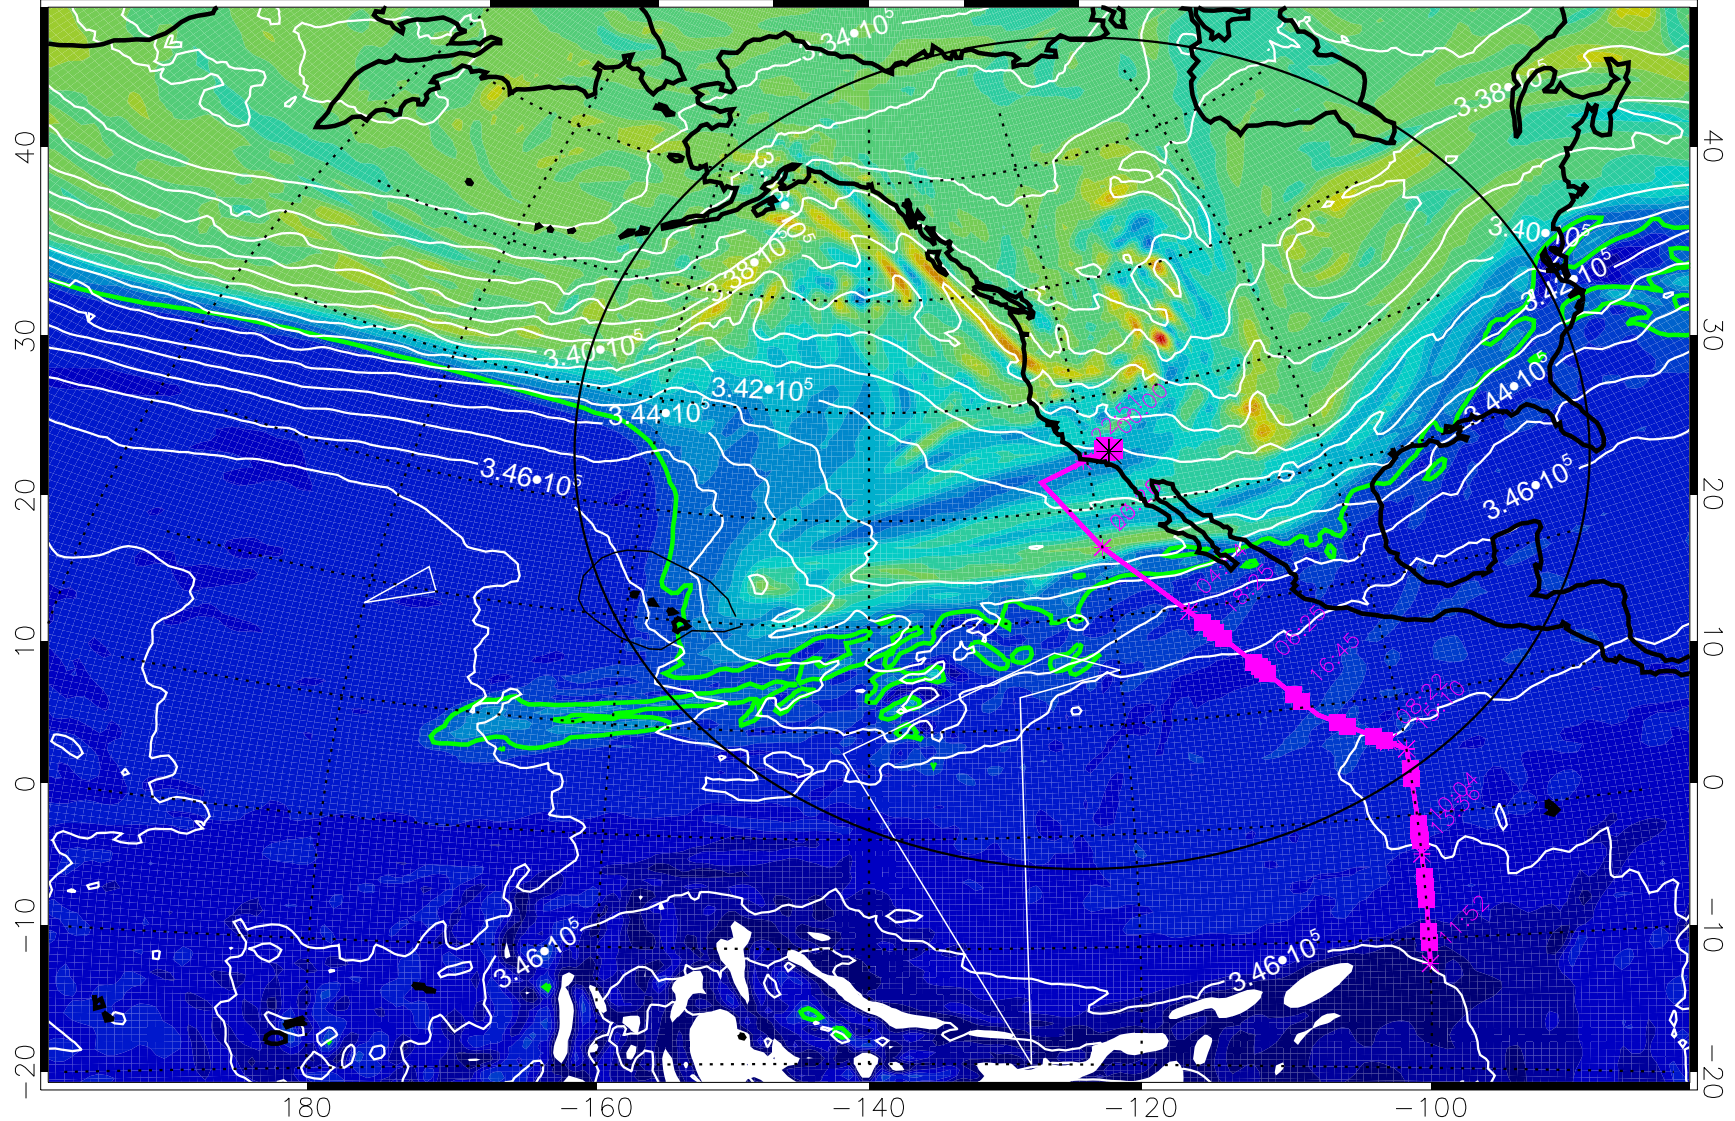

355K Montgomery Streamfunction, white  
EPV Tropopause (2 PVU) Position  
Range ring of 4055 km -- 13 hours GH round trip

13022300, 36 hour forecast for 355K EPV

355K Montgomery Streamfunction, white  
EPV Tropopause (2 PVU) Position  
Range ring of 4055 km -- 13 hours GH round trip

13022306, 42 hour forecast for 355K EPV

160 180 -160 -140 -120 -100

0  $5.0 \cdot 10^{-6}$   $1.0 \cdot 10^{-5}$   $1.5 \cdot 10^{-5}$   
PVU

355K Montgomery Streamfunction, white  
EPV Tropopause (2 PVU) Position  
Range ring of 4055 km -- 13 hours GH round trip

13022312, 48 hour forecast for 355K EPV

160 180 -160 -140 -120 -100

0 5.0•10<sup>-6</sup> 1.0•10<sup>-5</sup> 1.5•10<sup>-5</sup>  
PVU

355K Montgomery Streamfunction, white  
EPV Tropopause (2 PVU) Position  
Range ring of 4055 km -- 13 hours GH round trip

13022400, 60 hour forecast for 355K EPV

355K Montgomery Streamfunction, white  
EPV Tropopause (2 PVU) Position  
Range ring of 4055 km -- 13 hours GH round trip

13022406, 66 hour forecast for 355K EPV

160 180 -160 -140 -120 -100