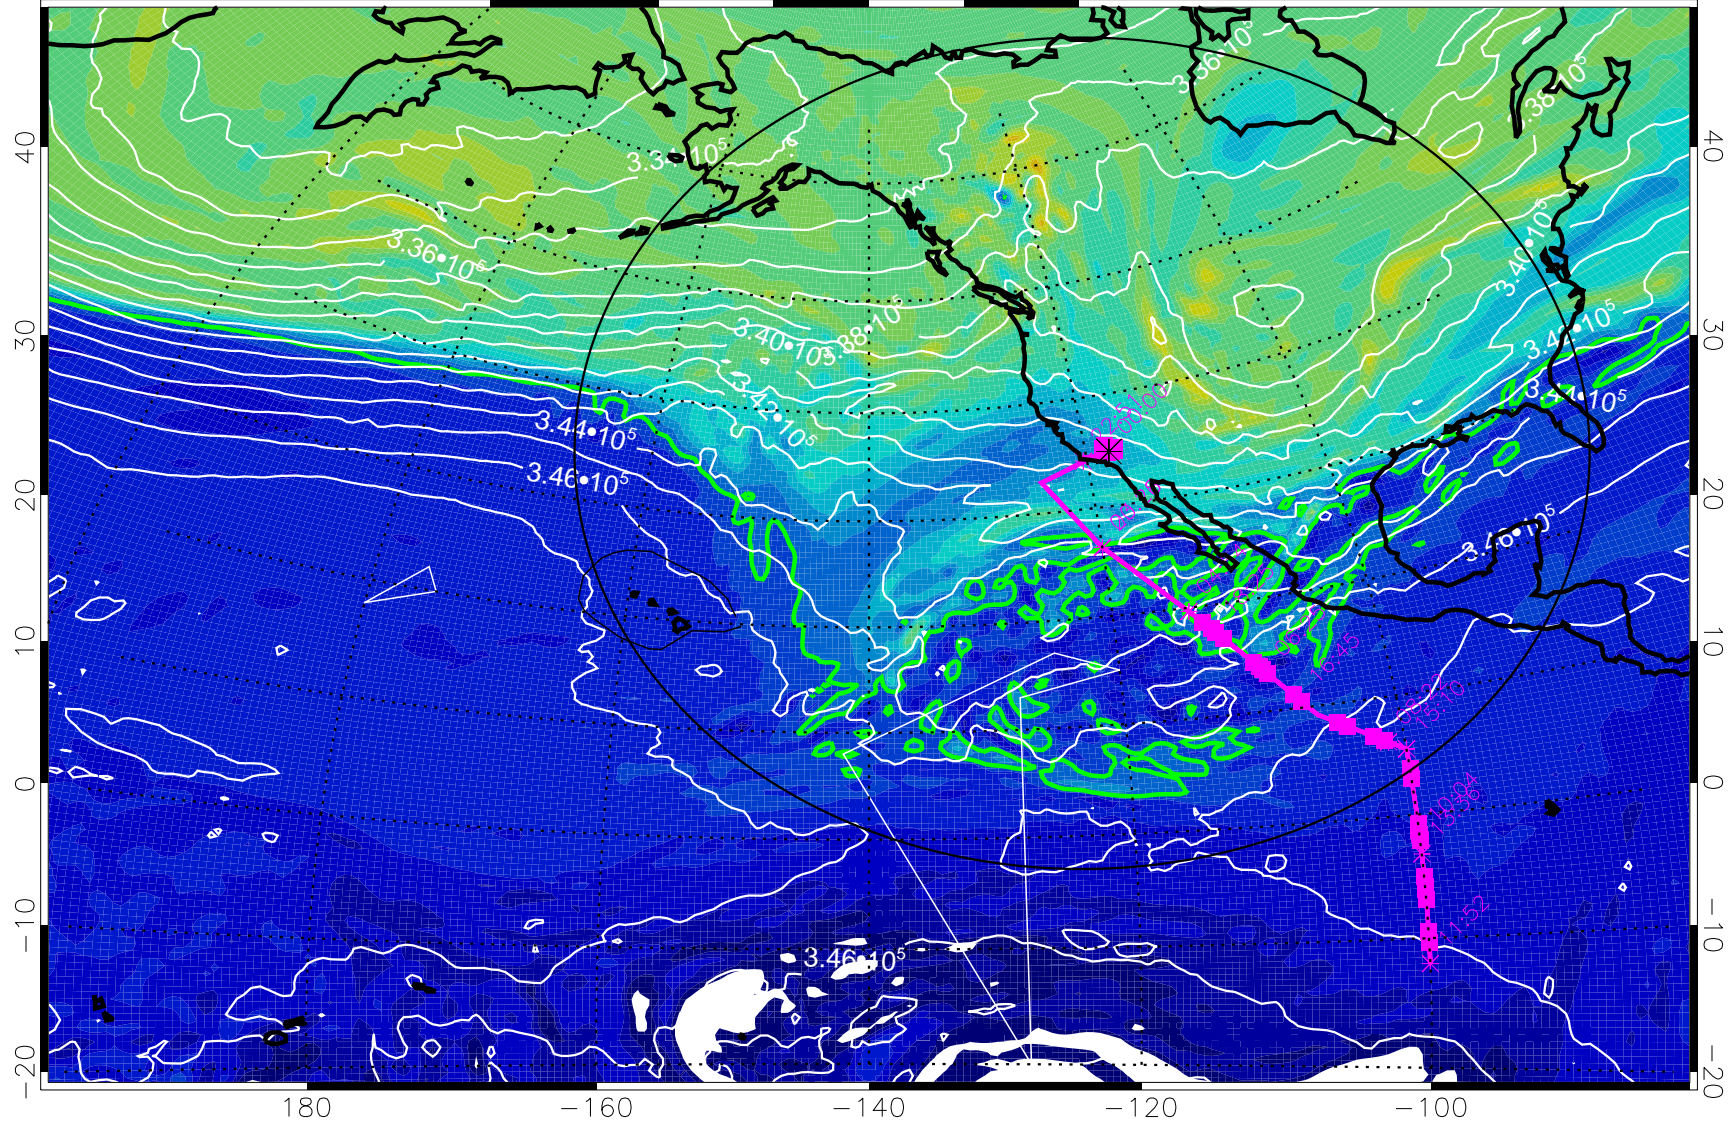

13022418, 78 hour forecast for 355K EPV

160 180 -160 -140 -120 -100

0 5.0•10<sup>-6</sup> 1.0•10<sup>-5</sup> 1.5•10<sup>-5</sup>  
PVU

355K Montgomery Streamfunction, white  
EPV Tropopause (2 PVU) Position  
Range ring of 4055 km -- 13 hours GH round trip

13022500, 84 hour forecast for 355K EPV

160 180 -160 -140 -120 -100

355K Montgomery Streamfunction, white  
EPV Tropopause (2 PVU) Position  
Range ring of 4055 km -- 13 hours GH round trip

13022506, 90 hour forecast for 355K EPV

160 180 -160 -140 -120 -100

355K Montgomery Streamfunction, white  
EPV Tropopause (2 PVU) Position  
Range ring of 4055 km -- 13 hours GH round trip

13022512, 96 hour forecast for 355K EPV

160 180 -160 -140 -120 -100

0  $5.0 \cdot 10^{-6}$   $1.0 \cdot 10^{-5}$   $1.5 \cdot 10^{-5}$   
PVU

355K Montgomery Streamfunction, white  
EPV Tropopause (2 PVU) Position  
Range ring of 4055 km -- 13 hours GH round trip

13022518, 102 hour forecast for 355K EPV