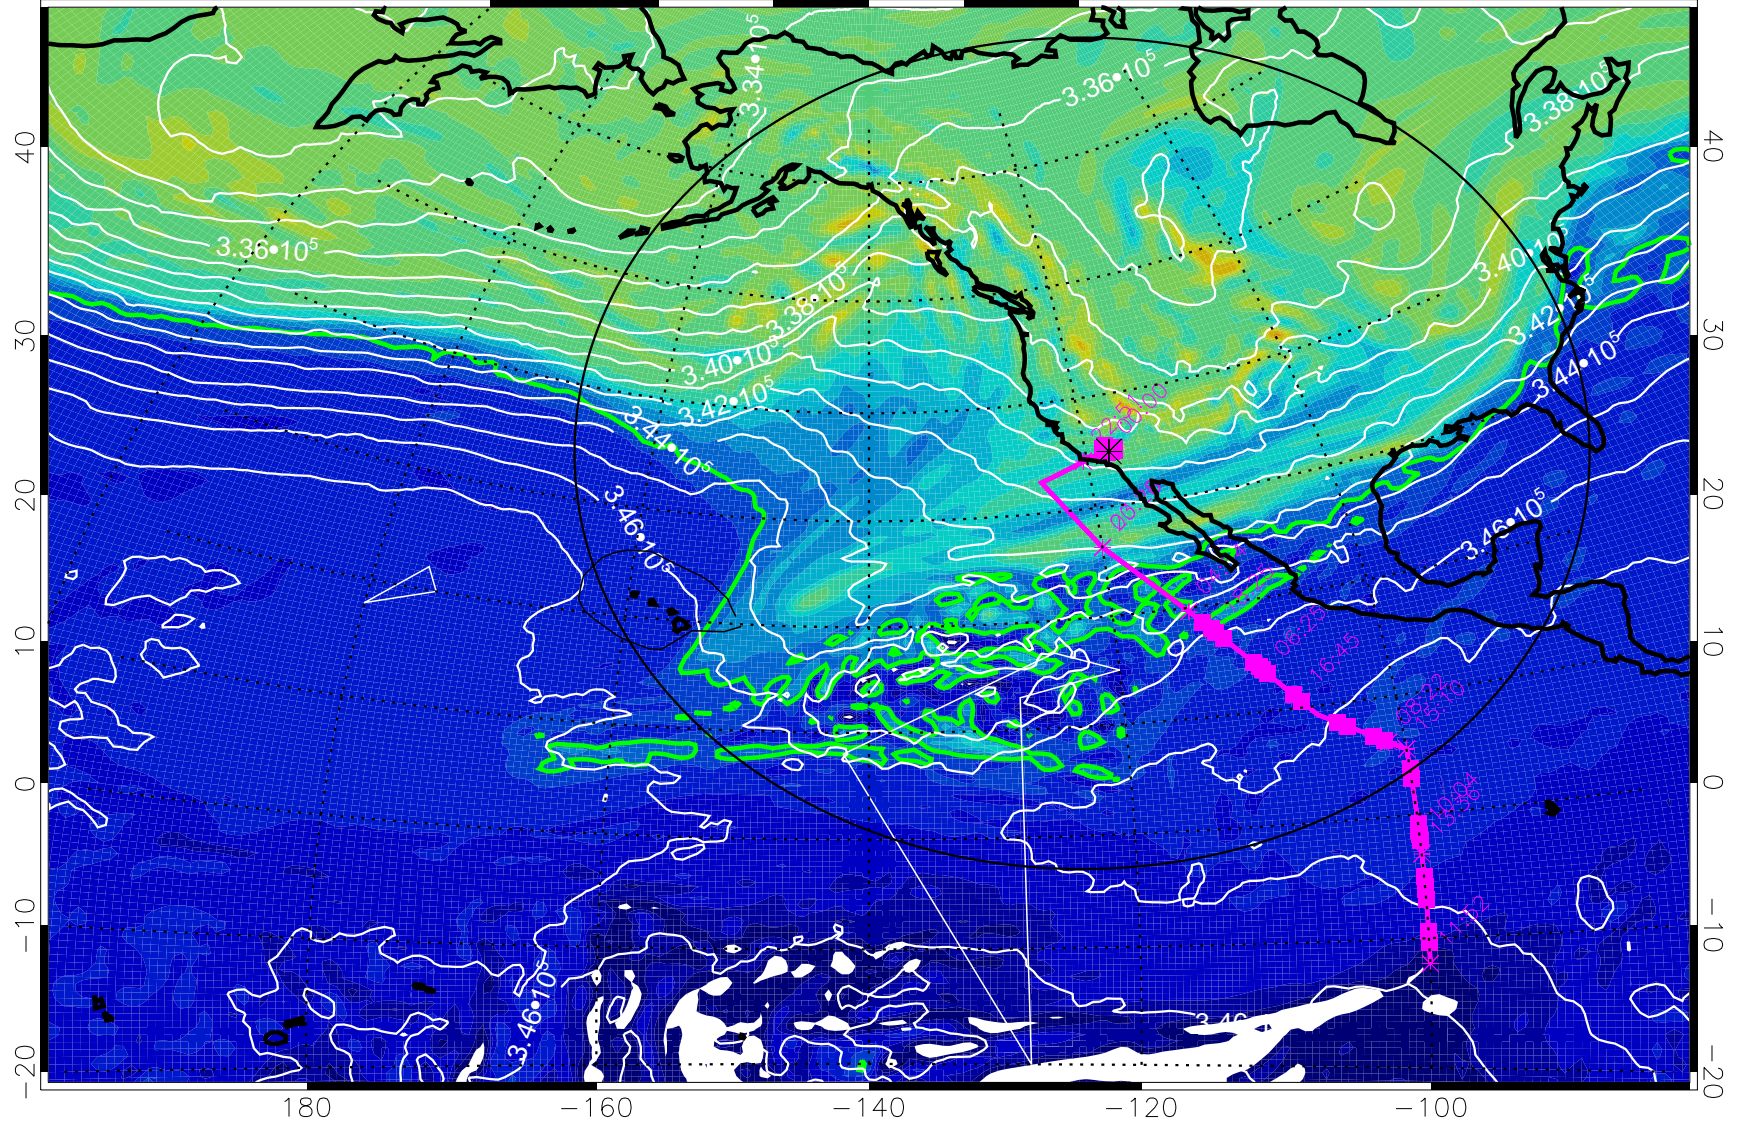

13022312, 48 hour forecast for 355K EPV

160 180 -160 -140 -120 -100

0 5.0•10<sup>-6</sup> 1.0•10<sup>-5</sup> 1.5•10<sup>-5</sup>  
PVU

355K Montgomery Streamfunction, white  
EPV Tropopause (2 PVU) Position  
Range ring of 4055 km -- 13 hours GH round trip

13022400, 60 hour forecast for 355K EPV

355K Montgomery Streamfunction, white  
EPV Tropopause (2 PVU) Position  
Range ring of 4055 km -- 13 hours GH round trip

13022406, 66 hour forecast for 355K EPV

160 180 -160 -140 -120 -100

0 5.0•10<sup>-6</sup> 1.0•10<sup>-5</sup> 1.5•10<sup>-5</sup>  
PVU

355K Montgomery Streamfunction, white  
EPV Tropopause (2 PVU) Position  
Range ring of 4055 km -- 13 hours GH round trip

13022412, 72 hour forecast for 355K EPV

0       $5.0 \cdot 10^{-6}$        $1.0 \cdot 10^{-5}$        $1.5 \cdot 10^{-5}$   
PVU

355K Montgomery Streamfunction, white  
EPV Tropopause (2 PVU) Position  
Range ring of 4055 km -- 13 hours GH round trip