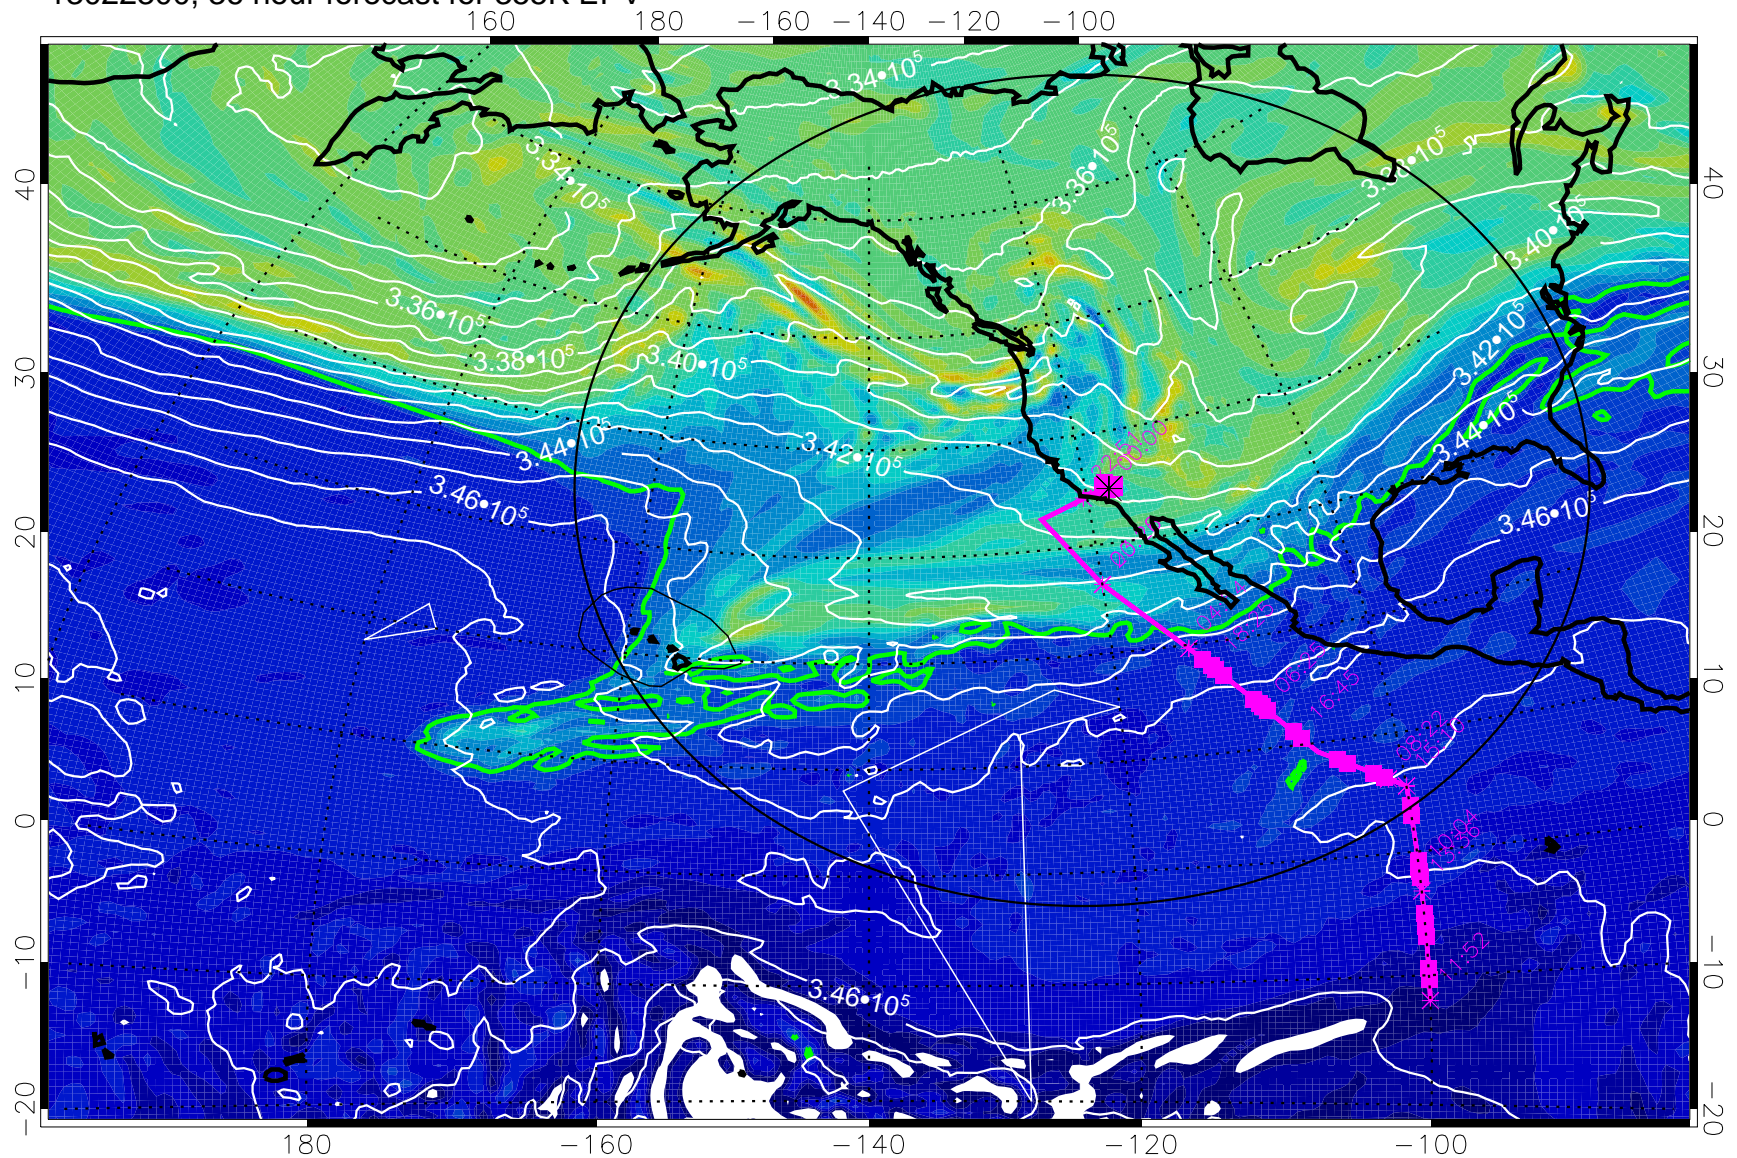

355K Montgomery Streamfunction, white  
EPV Tropopause (2 PVU) Position  
Range ring of 4055 km -- 13 hours GH round trip

13022206, 18 hour forecast for 355K EPV

0       $5.0 \cdot 10^{-6}$        $1.0 \cdot 10^{-5}$        $1.5 \cdot 10^{-5}$   
PVU

355K Montgomery Streamfunction, white  
EPV Tropopause (2 PVU) Position  
Range ring of 4055 km -- 13 hours GH round trip

13022212, 24 hour forecast for 355K EPV

0       $5.0 \cdot 10^{-6}$        $1.0 \cdot 10^{-5}$        $1.5 \cdot 10^{-5}$   
PVU

355K Montgomery Streamfunction, white  
EPV Tropopause (2 PVU) Position  
Range ring of 4055 km -- 13 hours GH round trip

13022300, 36 hour forecast for 355K EPV

355K Montgomery Streamfunction, white  
EPV Tropopause (2 PVU) Position  
Range ring of 4055 km -- 13 hours GH round trip

13022306, 42 hour forecast for 355K EPV

160 180 -160 -140 -120 -100

0  $5.0 \cdot 10^{-6}$   $1.0 \cdot 10^{-5}$   $1.5 \cdot 10^{-5}$   
PVU

355K Montgomery Streamfunction, white  
EPV Tropopause (2 PVU) Position  
Range ring of 4055 km -- 13 hours GH round trip