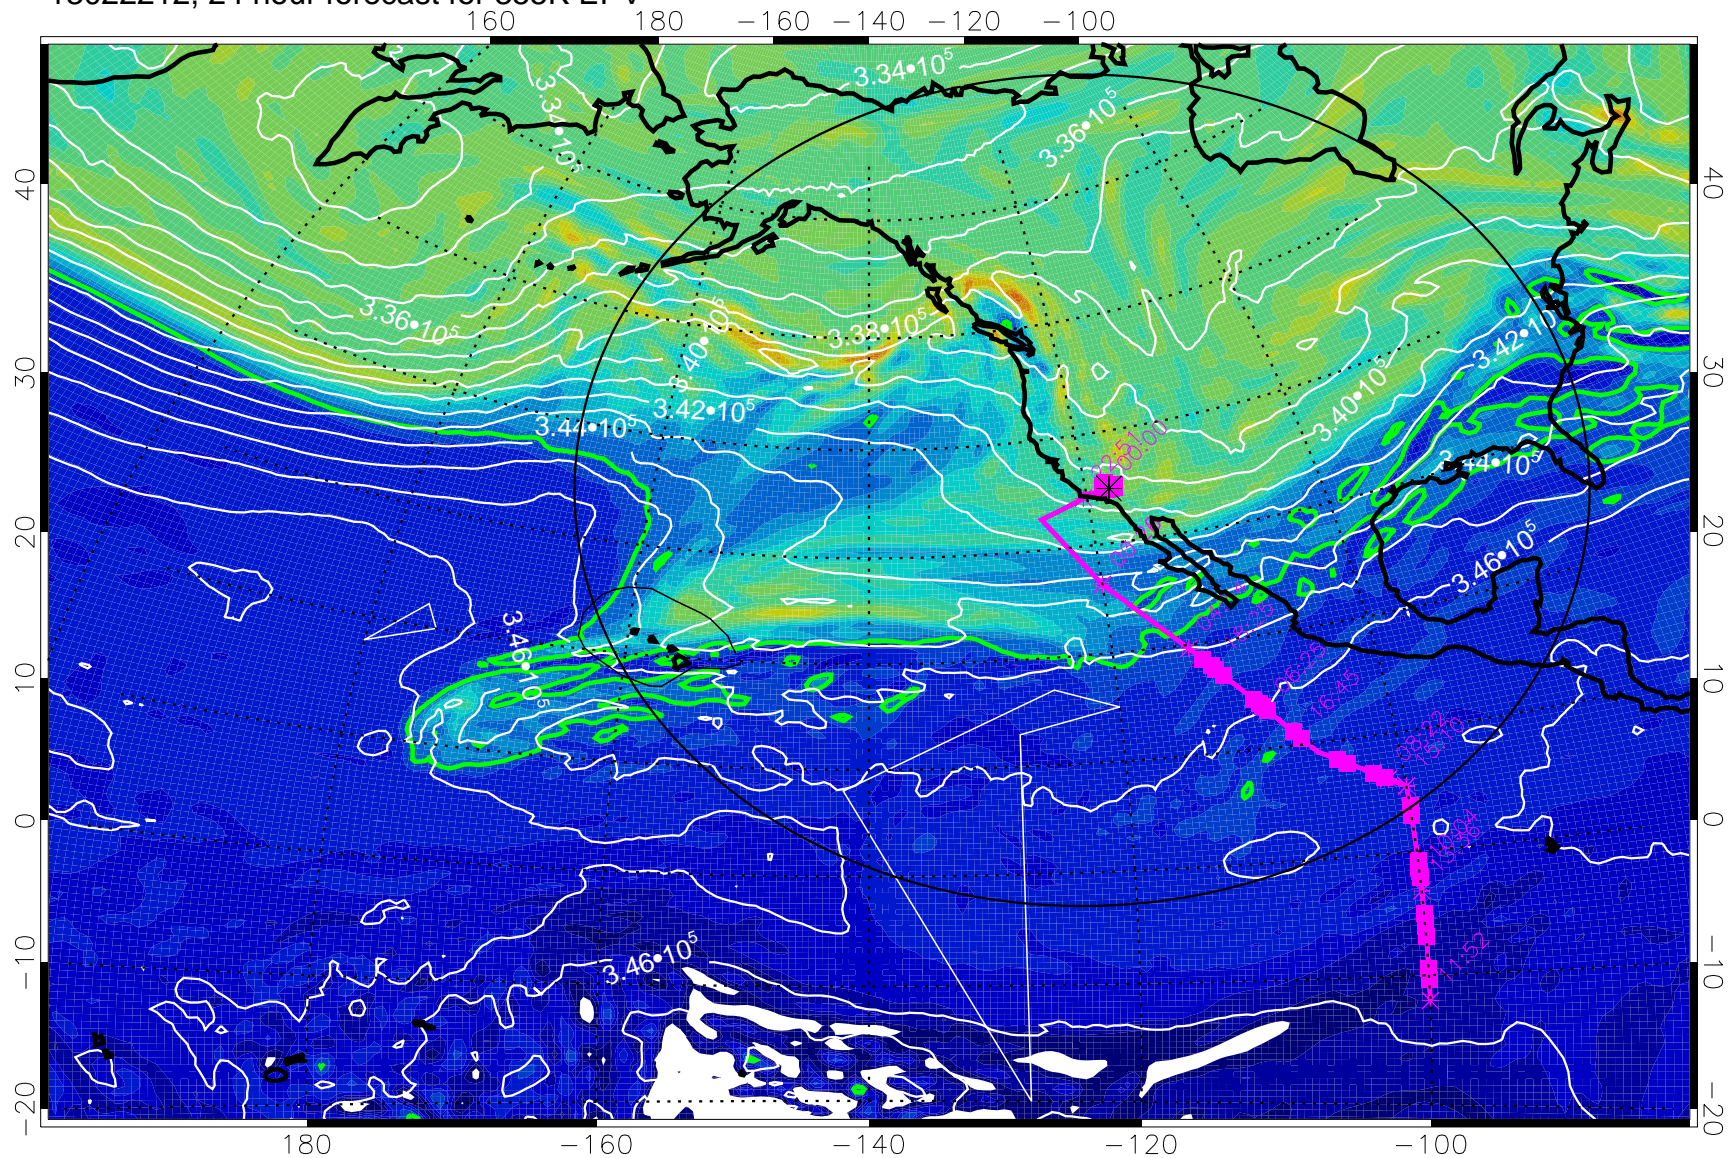

13022118, 6 hour forecast for 355K EPV

160 180 -160 -140 -120 -100

355K Montgomery Streamfunction, white  
EPV Tropopause (2 PVU) Position  
Range ring of 4055 km -- 13 hours GH round trip

13022200, 12 hour forecast for 355K EPV

355K Montgomery Streamfunction, white  
EPV Tropopause (2 PVU) Position  
Range ring of 4055 km -- 13 hours GH round trip

13022206, 18 hour forecast for 355K EPV

0       $5.0 \cdot 10^{-6}$        $1.0 \cdot 10^{-5}$        $1.5 \cdot 10^{-5}$   
PVU

355K Montgomery Streamfunction, white  
EPV Tropopause (2 PVU) Position  
Range ring of 4055 km -- 13 hours GH round trip

13022212, 24 hour forecast for 355K EPV

0       $5.0 \cdot 10^{-6}$        $1.0 \cdot 10^{-5}$        $1.5 \cdot 10^{-5}$   
PVU

355K Montgomery Streamfunction, white  
EPV Tropopause (2 PVU) Position  
Range ring of 4055 km -- 13 hours GH round trip

13022300, 36 hour forecast for 355K EPV

355K Montgomery Streamfunction, white  
EPV Tropopause (2 PVU) Position  
Range ring of 4055 km -- 13 hours GH round trip