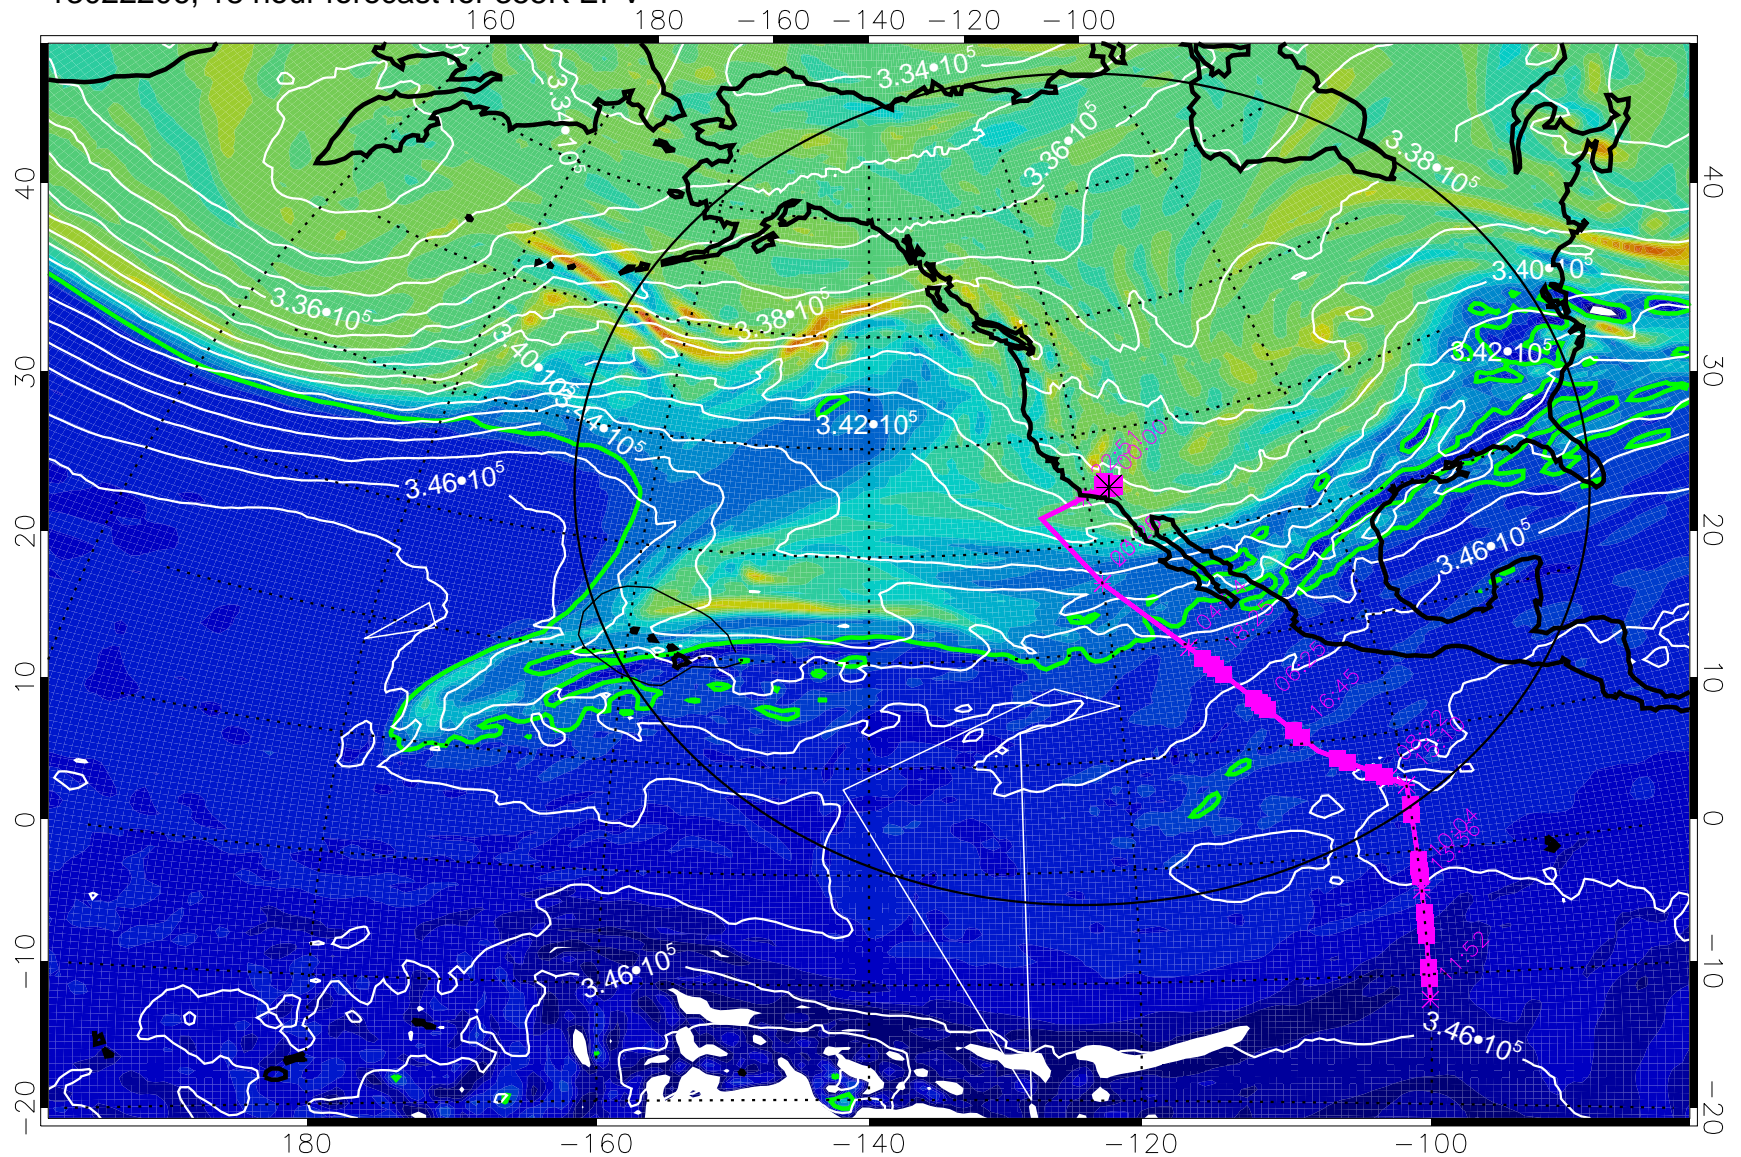

13022118, 6 hour forecast for 355K EPV

160 180 -160 -140 -120 -100

355K Montgomery Streamfunction, white  
EPV Tropopause (2 PVU) Position  
Range ring of 4055 km -- 13 hours GH round trip

13022200, 12 hour forecast for 355K EPV

355K Montgomery Streamfunction, white  
EPV Tropopause (2 PVU) Position  
Range ring of 4055 km -- 13 hours GH round trip

13022206, 18 hour forecast for 355K EPV

0       $5.0 \cdot 10^{-6}$        $1.0 \cdot 10^{-5}$        $1.5 \cdot 10^{-5}$   
PVU

355K Montgomery Streamfunction, white  
EPV Tropopause (2 PVU) Position  
Range ring of 4055 km -- 13 hours GH round trip

13022212, 24 hour forecast for 355K EPV

0       $5.0 \cdot 10^{-6}$        $1.0 \cdot 10^{-5}$        $1.5 \cdot 10^{-5}$   
PVU

355K Montgomery Streamfunction, white  
EPV Tropopause (2 PVU) Position  
Range ring of 4055 km -- 13 hours GH round trip

13022300, 36 hour forecast for 355K EPV

355K Montgomery Streamfunction, white  
EPV Tropopause (2 PVU) Position  
Range ring of 4055 km -- 13 hours GH round trip