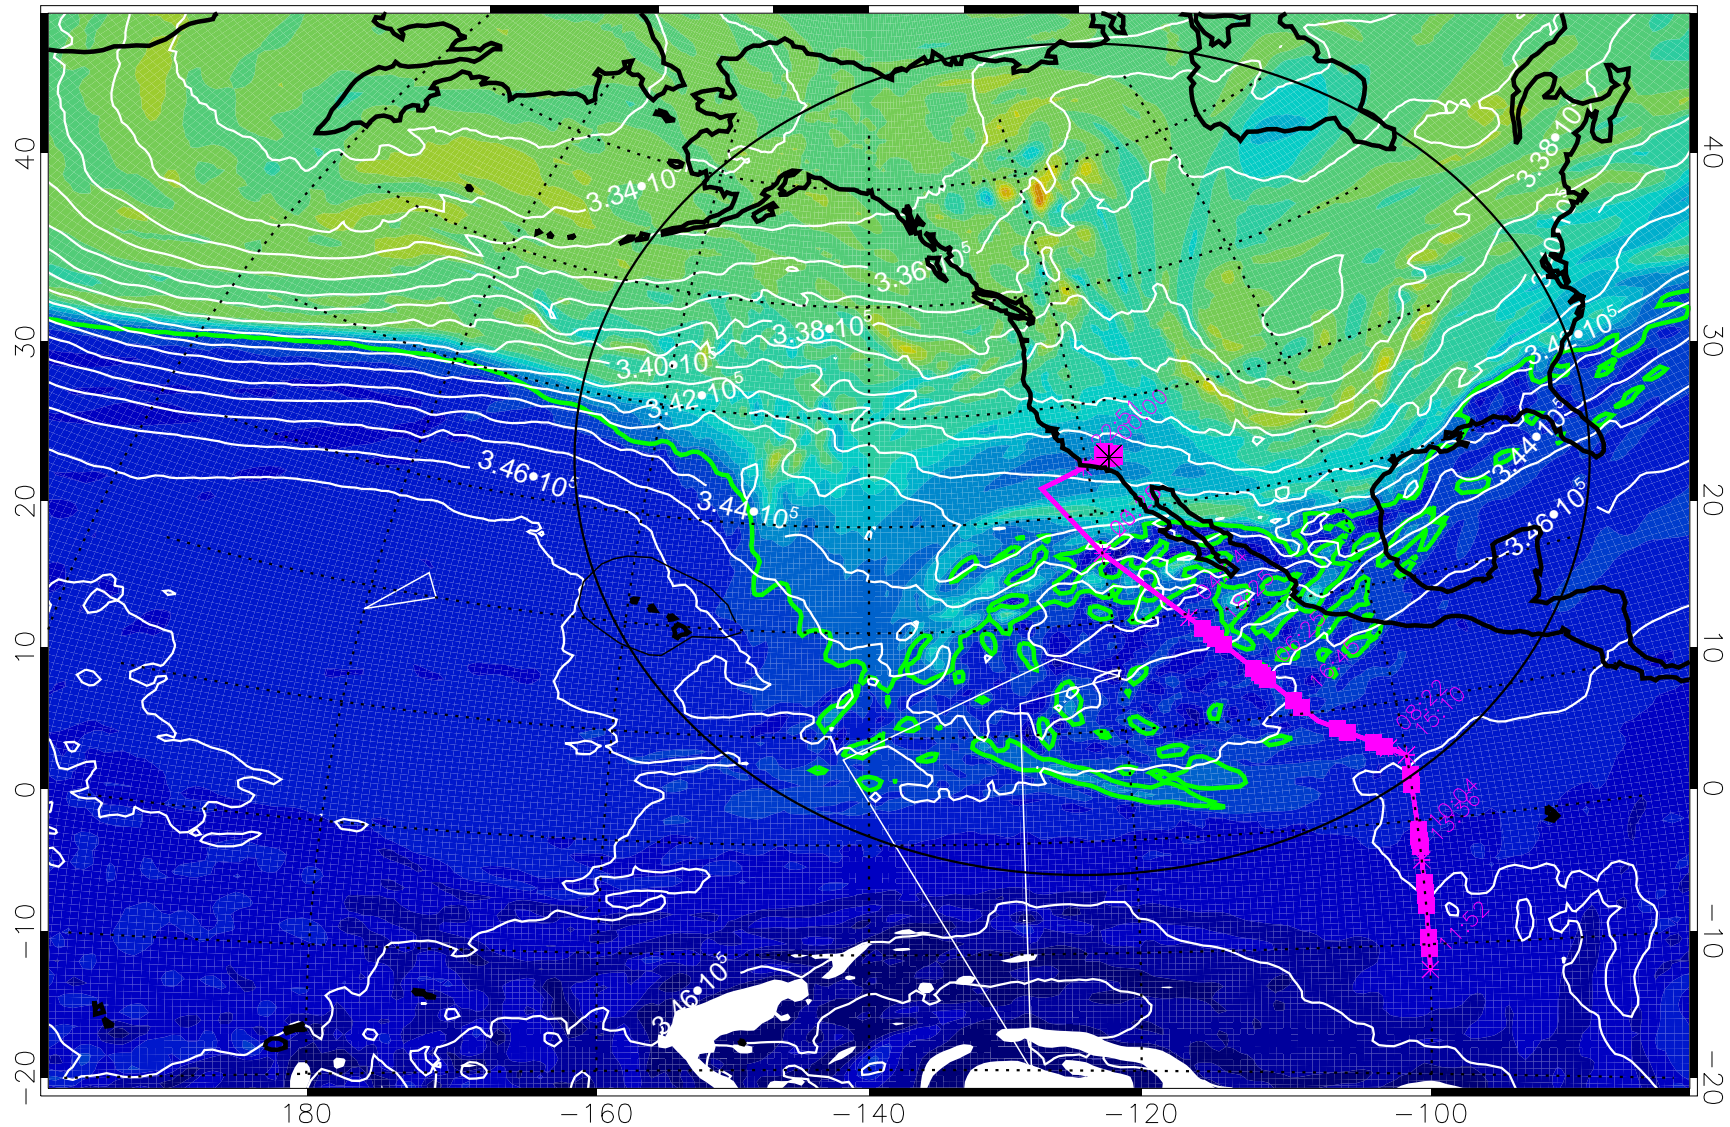

13022500, 84 hour forecast for 355K EPV

160 180 -160 -140 -120 -100

355K Montgomery Streamfunction, white  
EPV Tropopause (2 PVU) Position  
Range ring of 4055 km -- 13 hours GH round trip

13022506, 90 hour forecast for 355K EPV

160 180 -160 -140 -120 -100

355K Montgomery Streamfunction, white  
EPV Tropopause (2 PVU) Position  
Range ring of 4055 km -- 13 hours GH round trip

13022512, 96 hour forecast for 355K EPV

160 180 -160 -140 -120 -100

0  $5.0 \cdot 10^{-6}$   $1.0 \cdot 10^{-5}$   $1.5 \cdot 10^{-5}$   
PVU

355K Montgomery Streamfunction, white  
EPV Tropopause (2 PVU) Position  
Range ring of 4055 km -- 13 hours GH round trip

13022518, 102 hour forecast for 355K EPV

160 180 -160 -140 -120 -100

0  $5.0 \cdot 10^{-6}$   $1.0 \cdot 10^{-5}$   $1.5 \cdot 10^{-5}$   
PVU

355K Montgomery Streamfunction, white  
EPV Tropopause (2 PVU) Position  
Range ring of 4055 km -- 13 hours GH round trip