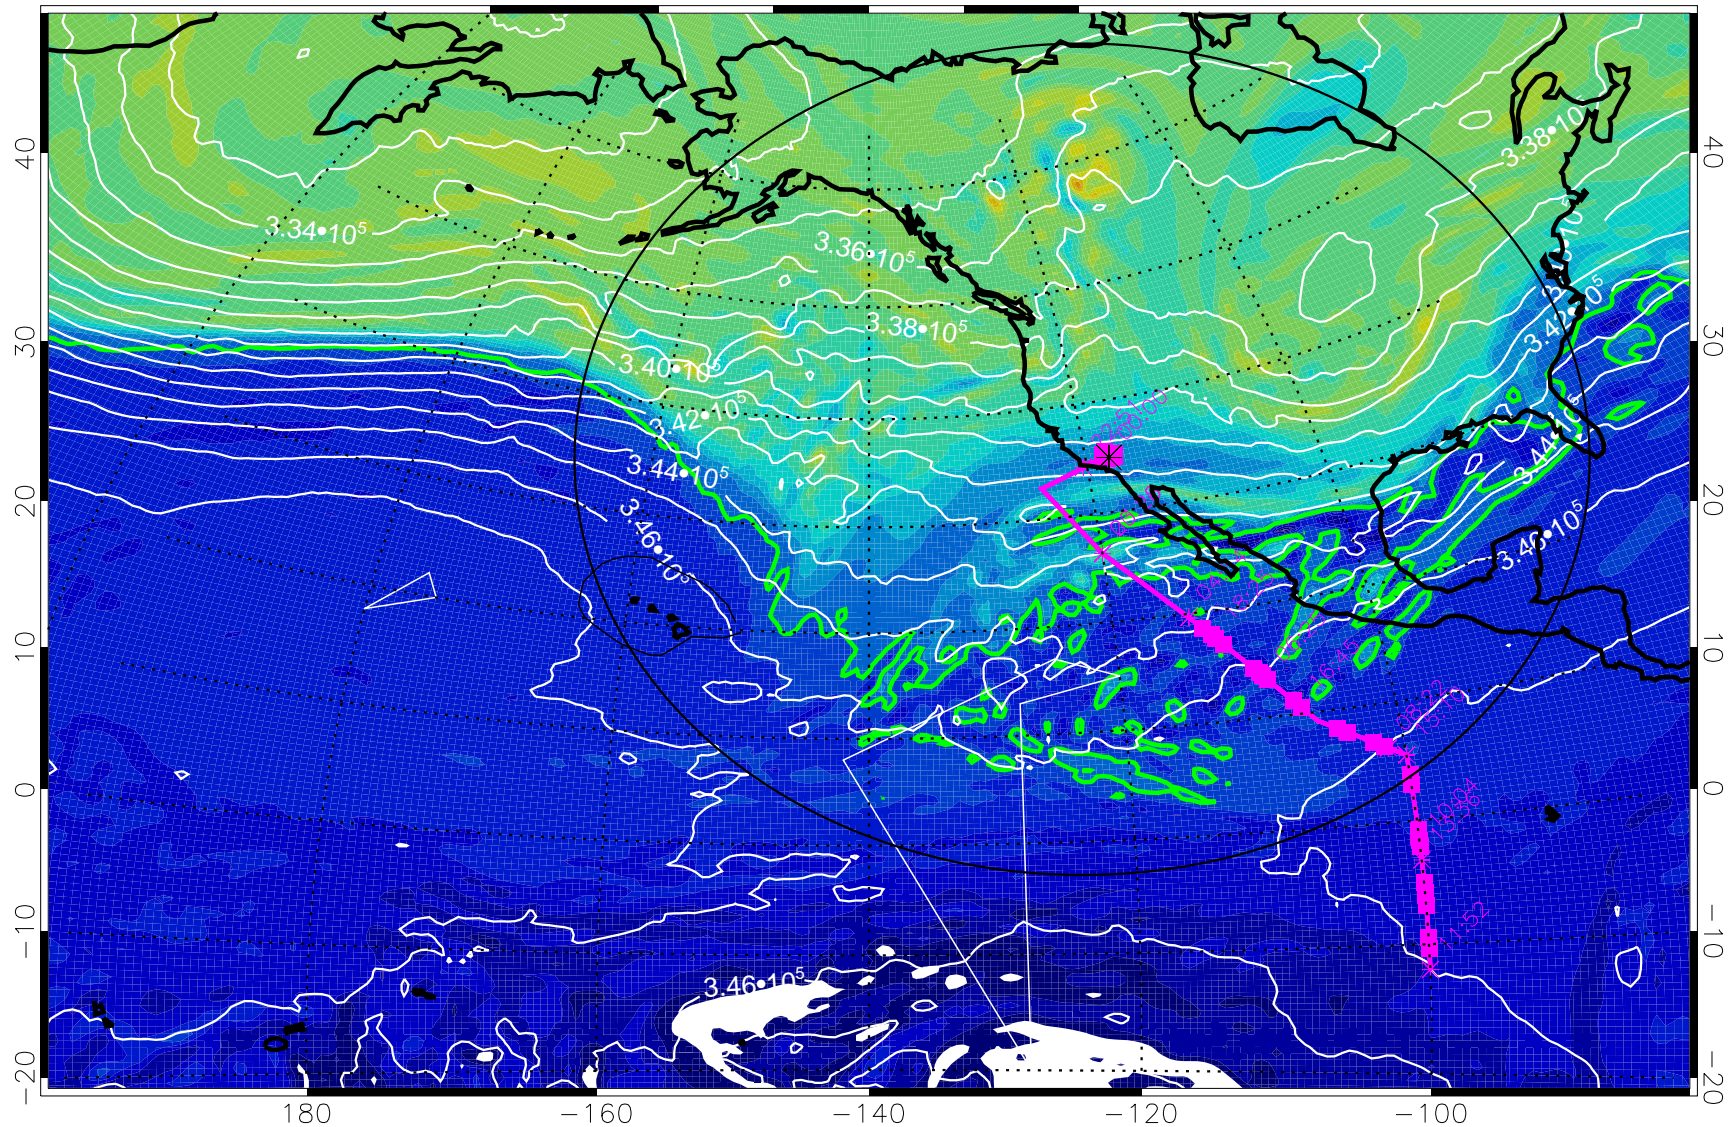

13022500, 84 hour forecast for 355K EPV

160 180 -160 -140 -120 -100

355K Montgomery Streamfunction, white  
EPV Tropopause (2 PVU) Position  
Range ring of 4055 km -- 13 hours GH round trip

13022506, 90 hour forecast for 355K EPV

160 180 -160 -140 -120 -100

355K Montgomery Streamfunction, white  
EPV Tropopause (2 PVU) Position  
Range ring of 4055 km -- 13 hours GH round trip

13022512, 96 hour forecast for 355K EPV

160 180 -160 -140 -120 -100

0  $5.0 \cdot 10^{-6}$   $1.0 \cdot 10^{-5}$   $1.5 \cdot 10^{-5}$   
PVU

355K Montgomery Streamfunction, white  
EPV Tropopause (2 PVU) Position  
Range ring of 4055 km -- 13 hours GH round trip

13022518, 102 hour forecast for 355K EPV

160 180 -160 -140 -120 -100

0  $5.0 \cdot 10^{-6}$   $1.0 \cdot 10^{-5}$   $1.5 \cdot 10^{-5}$   
PVU

355K Montgomery Streamfunction, white  
EPV Tropopause (2 PVU) Position  
Range ring of 4055 km -- 13 hours GH round trip