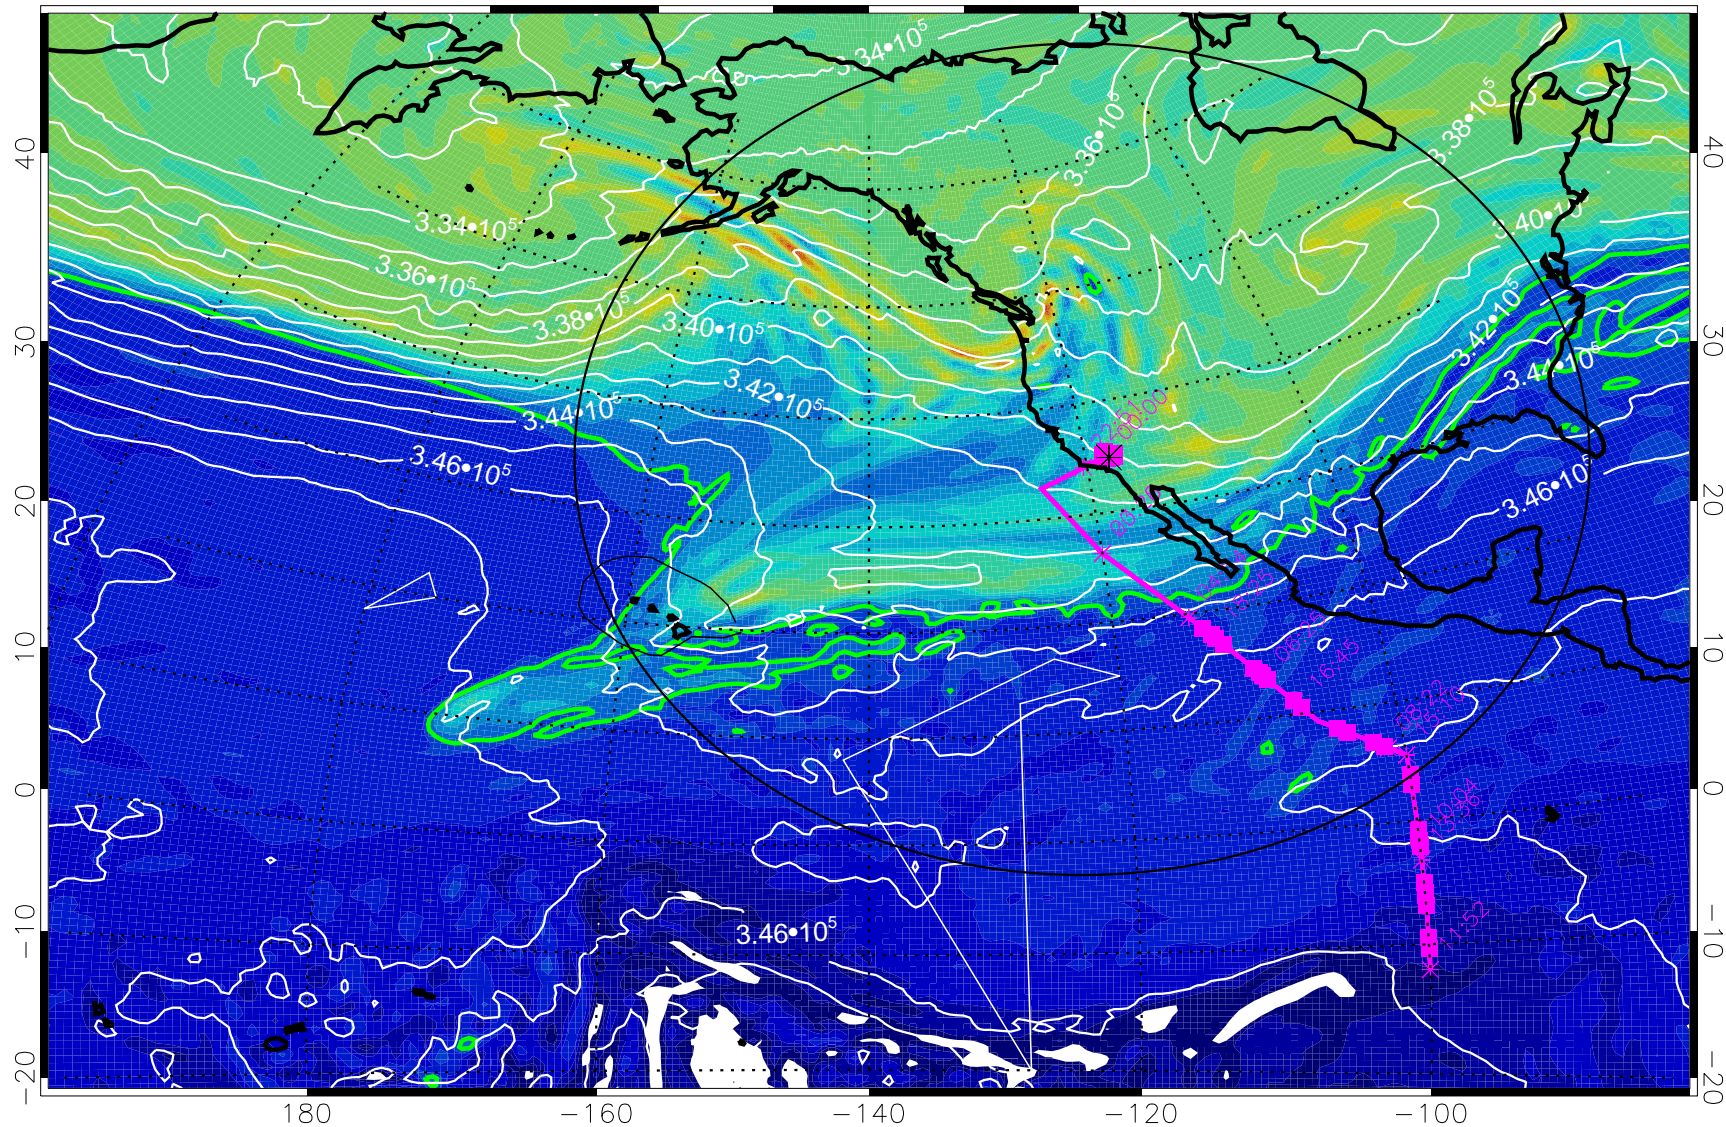

13022118, 18 hour forecast for 355K EPV

0  $5.0 \cdot 10^{-6}$   $1.0 \cdot 10^{-5}$   $1.5 \cdot 10^{-5}$   
PVU

355K Montgomery Streamfunction, white  
EPV Tropopause (2 PVU) Position  
Range ring of 4055 km -- 13 hours GH round trip

355K Montgomery Streamfunction, white  
EPV Tropopause (2 PVU) Position  
Range ring of 4055 km -- 13 hours GH round trip

13022300, 48 hour forecast for 355K EPV

160 180 -160 -140 -120 -100

0 5.0•10<sup>-6</sup> 1.0•10<sup>-5</sup> 1.5•10<sup>-5</sup>  
PVU

355K Montgomery Streamfunction, white  
EPV Tropopause (2 PVU) Position  
Range ring of 4055 km -- 13 hours GH round trip

13022306, 54 hour forecast for 355K EPV

355K Montgomery Streamfunction, white  
EPV Tropopause (2 PVU) Position  
Range ring of 4055 km -- 13 hours GH round trip

13022312, 60 hour forecast for 355K EPV

160 180 -160 -140 -120 -100

0  $5.0 \cdot 10^{-6}$   $1.0 \cdot 10^{-5}$   $1.5 \cdot 10^{-5}$   
PVU

355K Montgomery Streamfunction, white  
EPV Tropopause (2 PVU) Position  
Range ring of 4055 km -- 13 hours GH round trip