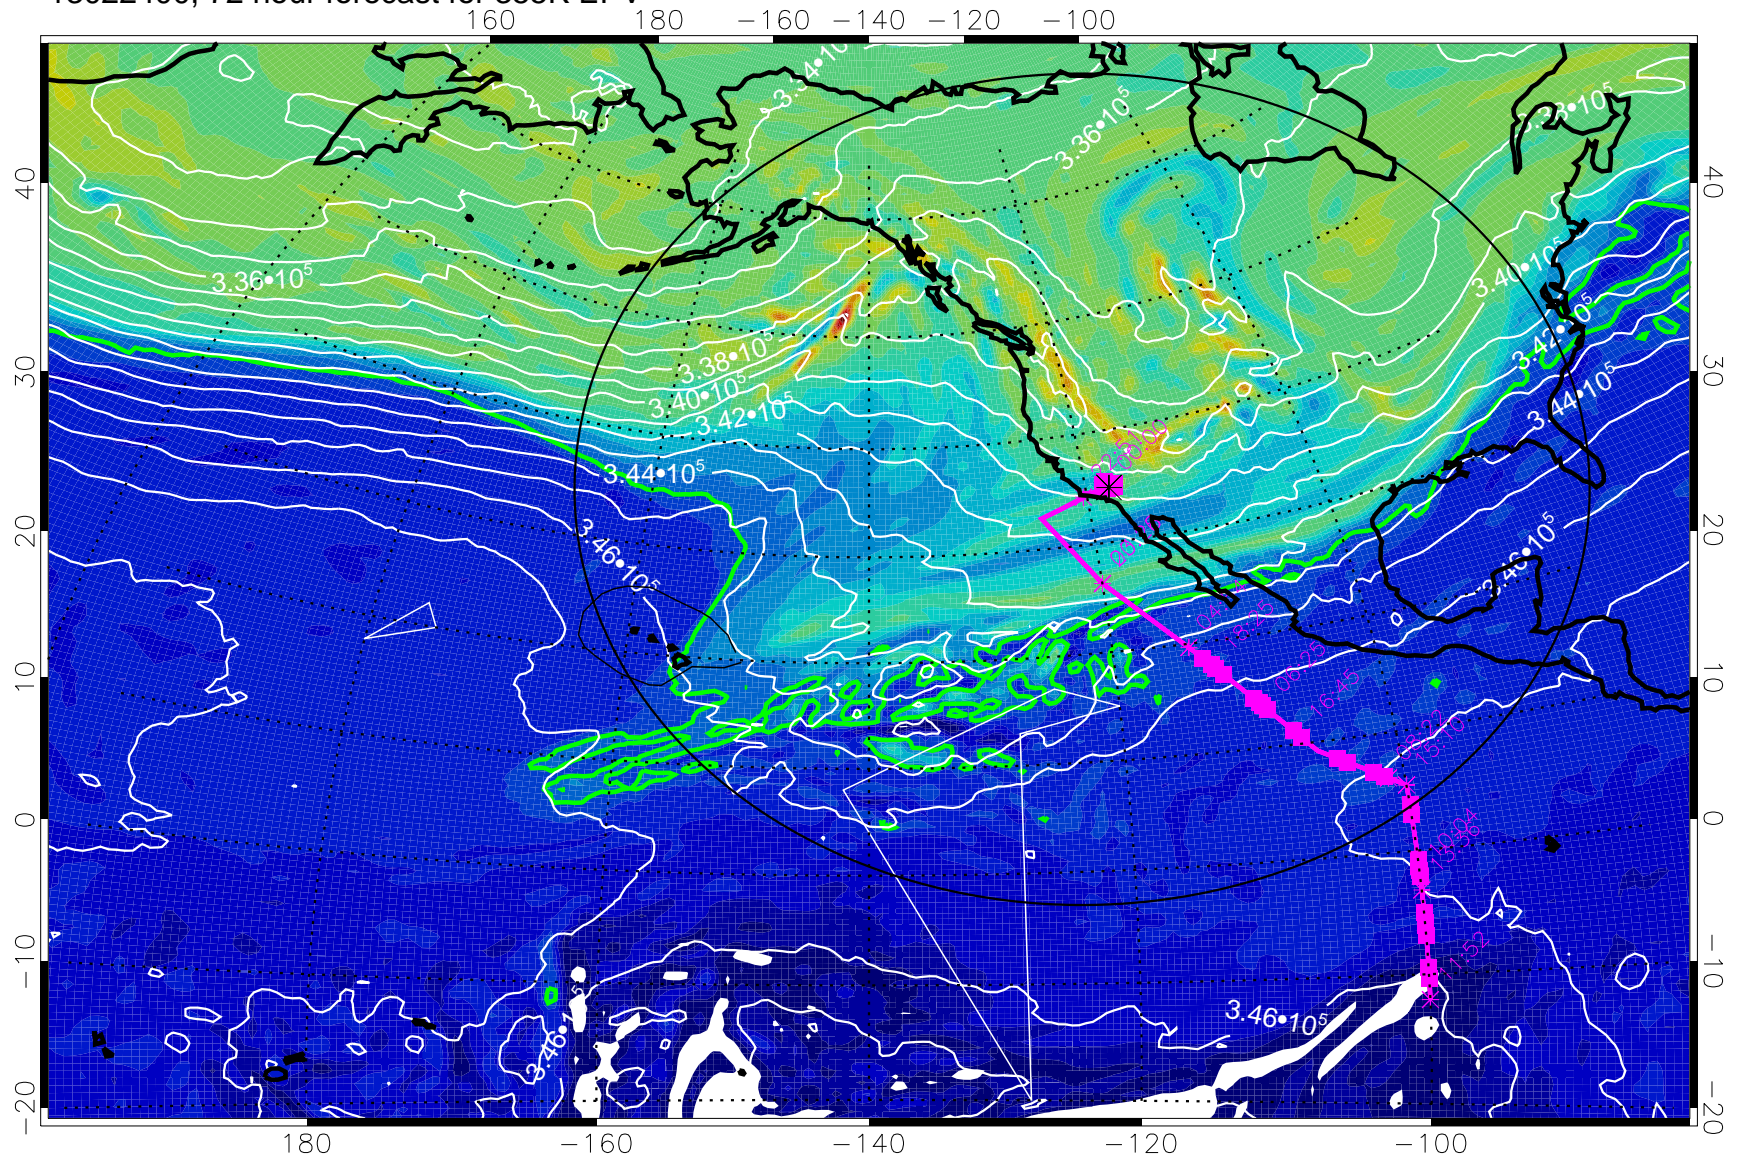

355K Montgomery Streamfunction, white  
EPV Tropopause (2 PVU) Position  
Range ring of 4055 km -- 13 hours GH round trip

13022306, 54 hour forecast for 355K EPV

355K Montgomery Streamfunction, white  
EPV Tropopause (2 PVU) Position  
Range ring of 4055 km -- 13 hours GH round trip

13022312, 60 hour forecast for 355K EPV

160 180 -160 -140 -120 -100

0  $5.0 \cdot 10^{-6}$   $1.0 \cdot 10^{-5}$   $1.5 \cdot 10^{-5}$   
PVU

355K Montgomery Streamfunction, white  
EPV Tropopause (2 PVU) Position  
Range ring of 4055 km -- 13 hours GH round trip

13022318, 66 hour forecast for 355K EPV

355K Montgomery Streamfunction, white  
EPV Tropopause (2 PVU) Position  
Range ring of 4055 km -- 13 hours GH round trip

13022400, 72 hour forecast for 355K EPV

355K Montgomery Streamfunction, white  
EPV Tropopause (2 PVU) Position  
Range ring of 4055 km -- 13 hours GH round trip

13022406, 78 hour forecast for 355K EPV

160 180 -160 -140 -120 -100

0 5.0•10<sup>-6</sup> 1.0•10<sup>-5</sup> 1.5•10<sup>-5</sup>  
PVU

355K Montgomery Streamfunction, white  
EPV Tropopause (2 PVU) Position  
Range ring of 4055 km -- 13 hours GH round trip