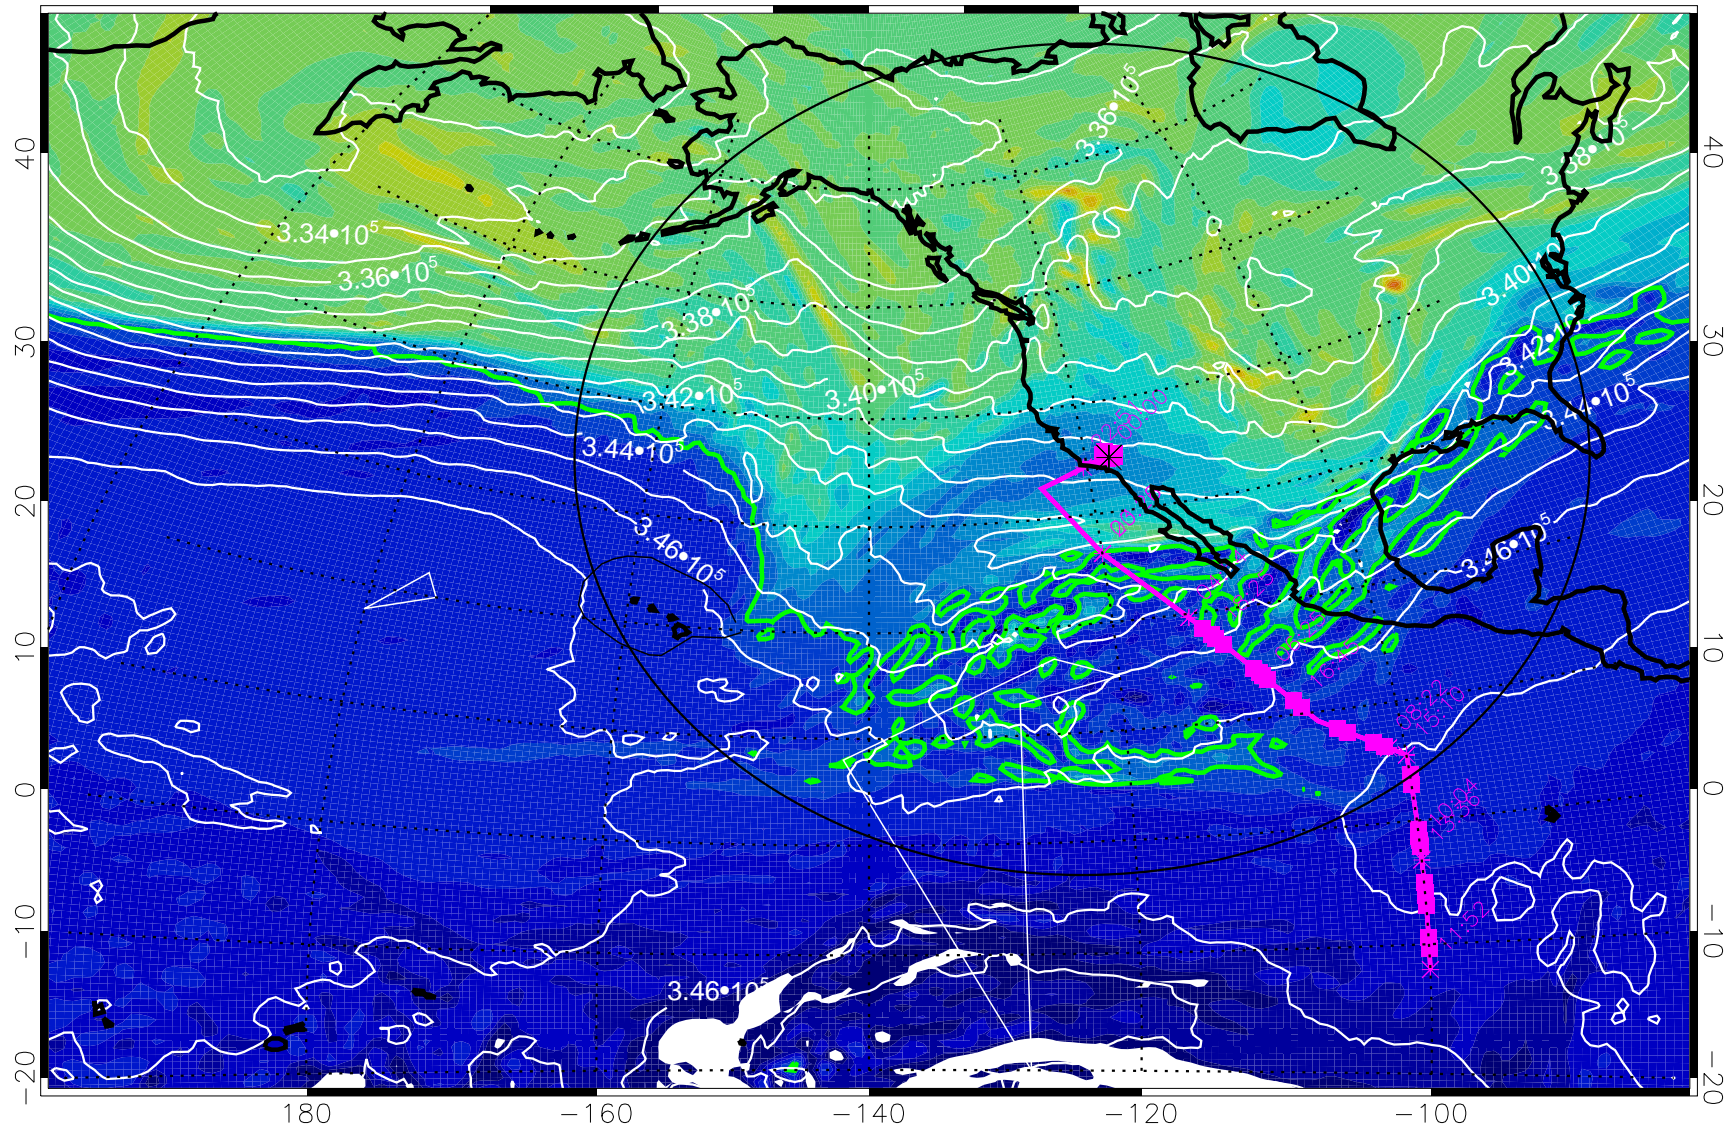

160 180 -160 -140 -120 -100

0 5.0•10<sup>-6</sup> 1.0•10<sup>-5</sup> 1.5•10<sup>-5</sup>  
PVU

355K Montgomery Streamfunction, white  
EPV Tropopause (2 PVU) Position  
Range ring of 4055 km -- 13 hours GH round trip

13022506, 102 hour forecast for 355K EPV

160 180 -160 -140 -120 -100

355K Montgomery Streamfunction, white  
EPV Tropopause (2 PVU) Position  
Range ring of 4055 km -- 13 hours GH round trip

13022512, 108 hour forecast for 355K EPV

160 180 -160 -140 -120 -100

0  $5.0 \cdot 10^{-6}$   $1.0 \cdot 10^{-5}$   $1.5 \cdot 10^{-5}$   
PVU

355K Montgomery Streamfunction, white  
EPV Tropopause (2 PVU) Position  
Range ring of 4055 km -- 13 hours GH round trip

13022518, 114 hour forecast for 355K EPV

160 180 -160 -140 -120 -100

0 5.0•10<sup>-6</sup> 1.0•10<sup>-5</sup> 1.5•10<sup>-5</sup>  
PVU

355K Montgomery Streamfunction, white  
EPV Tropopause (2 PVU) Position  
Range ring of 4055 km -- 13 hours GH round trip