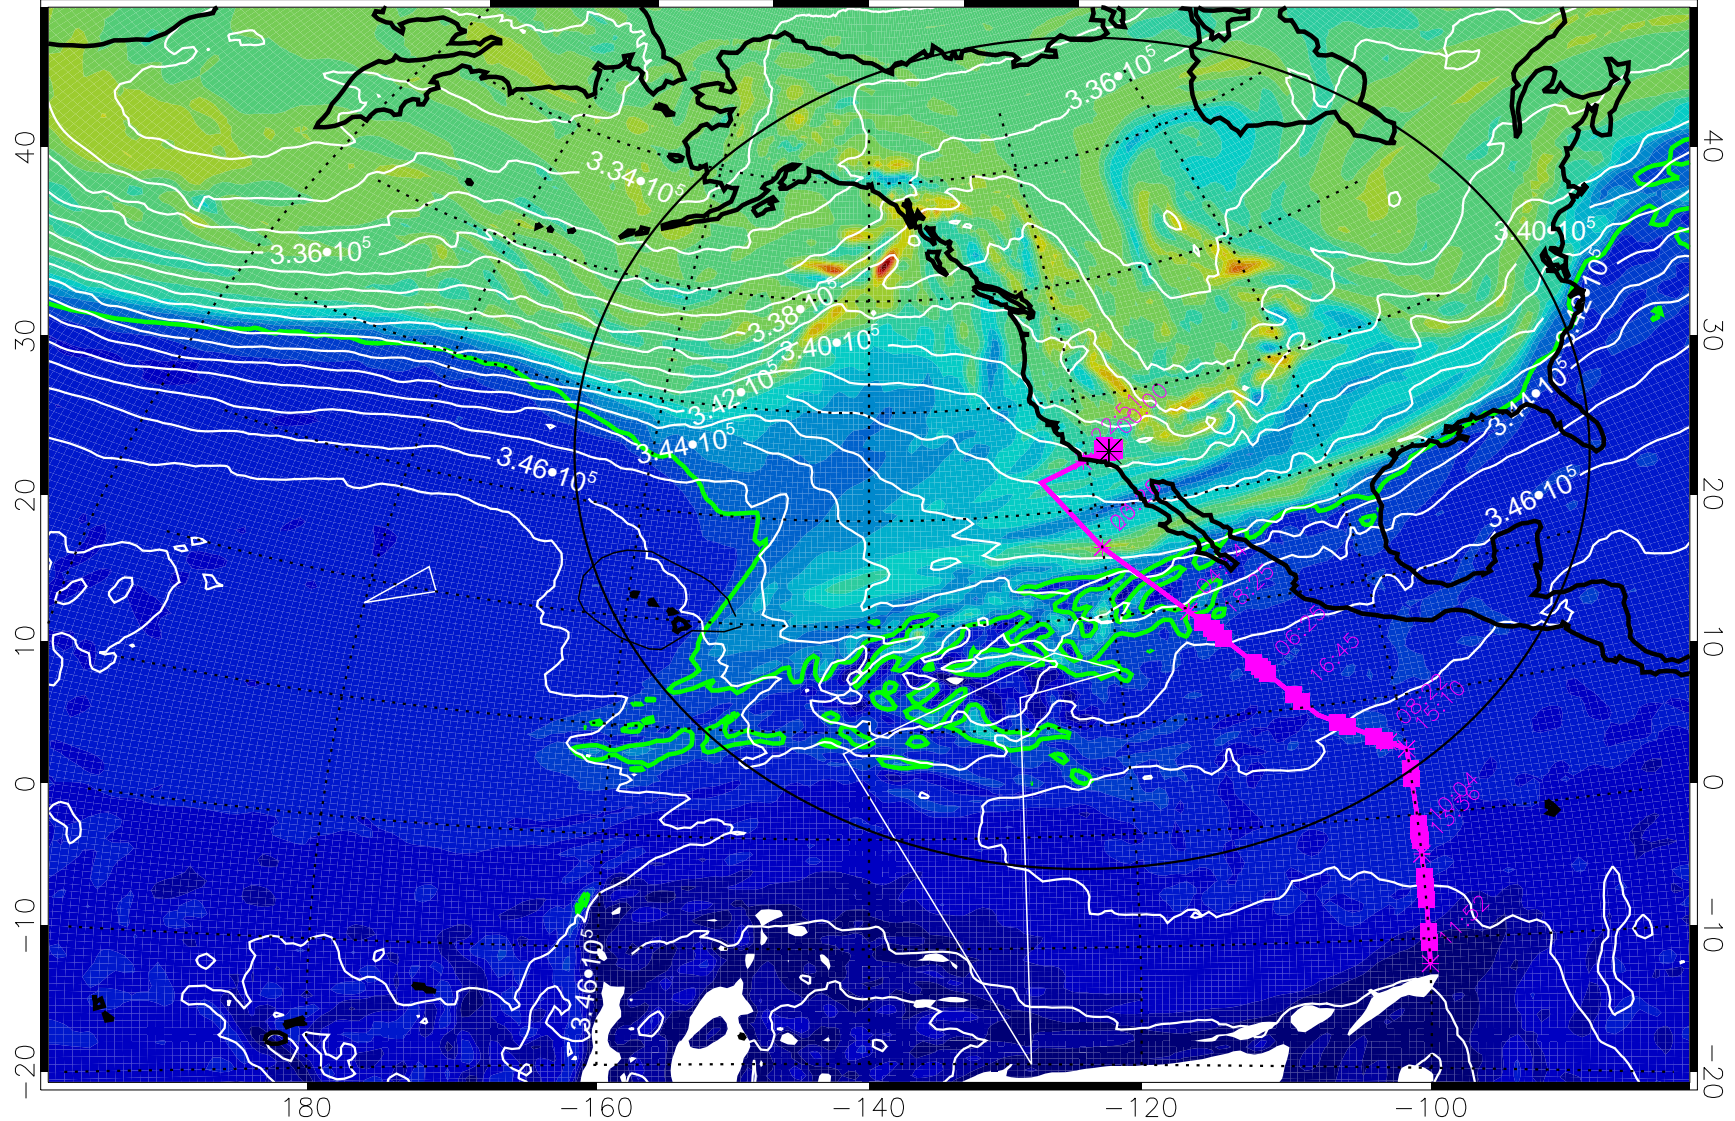

13022312, 60 hour forecast for 355K EPV

160 180 -160 -140 -120 -100

0  $5.0 \cdot 10^{-6}$   $1.0 \cdot 10^{-5}$   $1.5 \cdot 10^{-5}$   
PVU

355K Montgomery Streamfunction, white  
EPV Tropopause (2 PVU) Position  
Range ring of 4055 km -- 13 hours GH round trip

13022318, 66 hour forecast for 355K EPV

355K Montgomery Streamfunction, white  
EPV Tropopause (2 PVU) Position  
Range ring of 4055 km -- 13 hours GH round trip

13022400, 72 hour forecast for 355K EPV

355K Montgomery Streamfunction, white  
EPV Tropopause (2 PVU) Position  
Range ring of 4055 km -- 13 hours GH round trip

13022406, 78 hour forecast for 355K EPV

160 180 -160 -140 -120 -100

0 5.0•10<sup>-6</sup> 1.0•10<sup>-5</sup> 1.5•10<sup>-5</sup>  
PVU

355K Montgomery Streamfunction, white  
EPV Tropopause (2 PVU) Position  
Range ring of 4055 km -- 13 hours GH round trip

13022412, 84 hour forecast for 355K EPV

355K Montgomery Streamfunction, white  
EPV Tropopause (2 PVU) Position  
Range ring of 4055 km -- 13 hours GH round trip

13022418, 90 hour forecast for 355K EPV

160 180 -160 -140 -120 -100