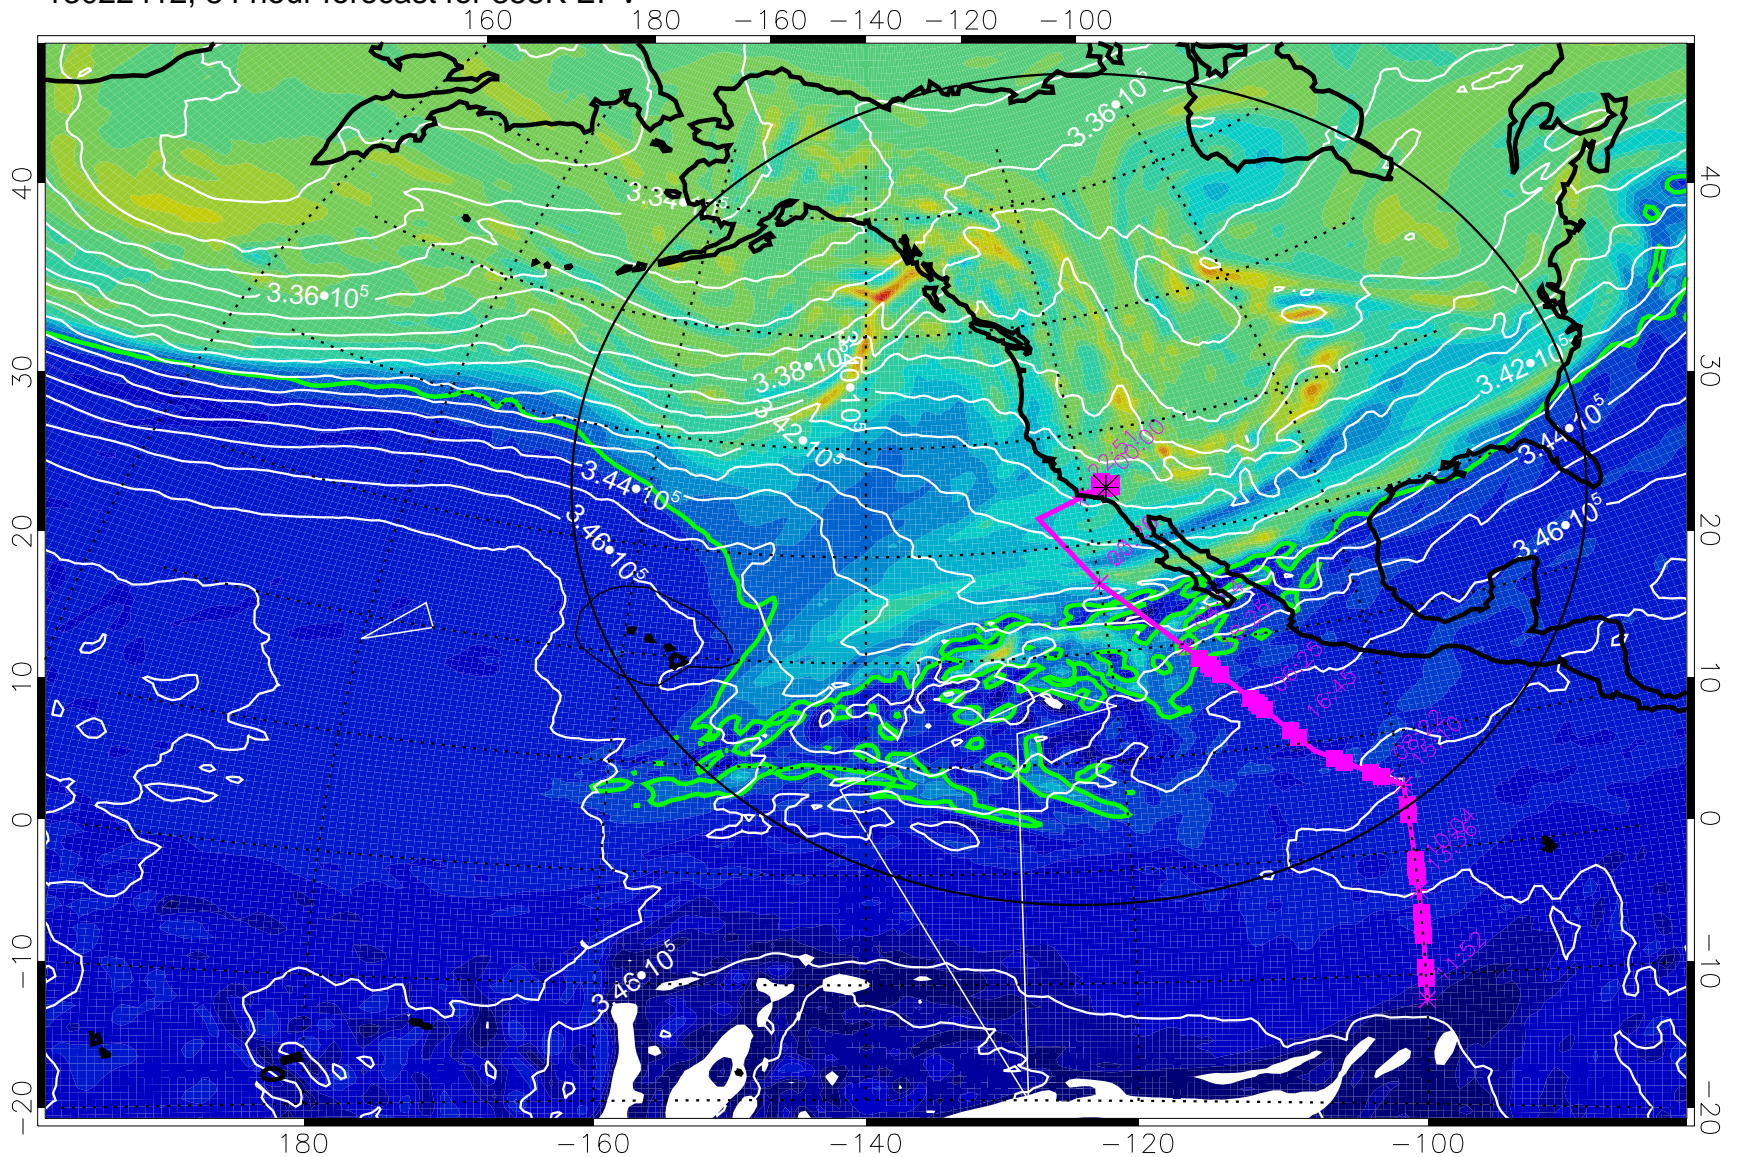

13022318, 66 hour forecast for 355K EPV

355K Montgomery Streamfunction, white  
EPV Tropopause (2 PVU) Position  
Range ring of 4055 km -- 13 hours GH round trip

13022400, 72 hour forecast for 355K EPV

355K Montgomery Streamfunction, white  
EPV Tropopause (2 PVU) Position  
Range ring of 4055 km -- 13 hours GH round trip

13022406, 78 hour forecast for 355K EPV

160 180 -160 -140 -120 -100

0 5.0•10<sup>-6</sup> 1.0•10<sup>-5</sup> 1.5•10<sup>-5</sup>  
PVU

355K Montgomery Streamfunction, white  
EPV Tropopause (2 PVU) Position  
Range ring of 4055 km -- 13 hours GH round trip

13022412, 84 hour forecast for 355K EPV

355K Montgomery Streamfunction, white  
EPV Tropopause (2 PVU) Position  
Range ring of 4055 km -- 13 hours GH round trip

13022418, 90 hour forecast for 355K EPV

160 180 -160 -140 -120 -100

0  $5.0 \cdot 10^{-6}$   $1.0 \cdot 10^{-5}$   $1.5 \cdot 10^{-5}$   
PVU

355K Montgomery Streamfunction, white  
EPV Tropopause (2 PVU) Position  
Range ring of 4055 km -- 13 hours GH round trip

13022500, 96 hour forecast for 355K EPV