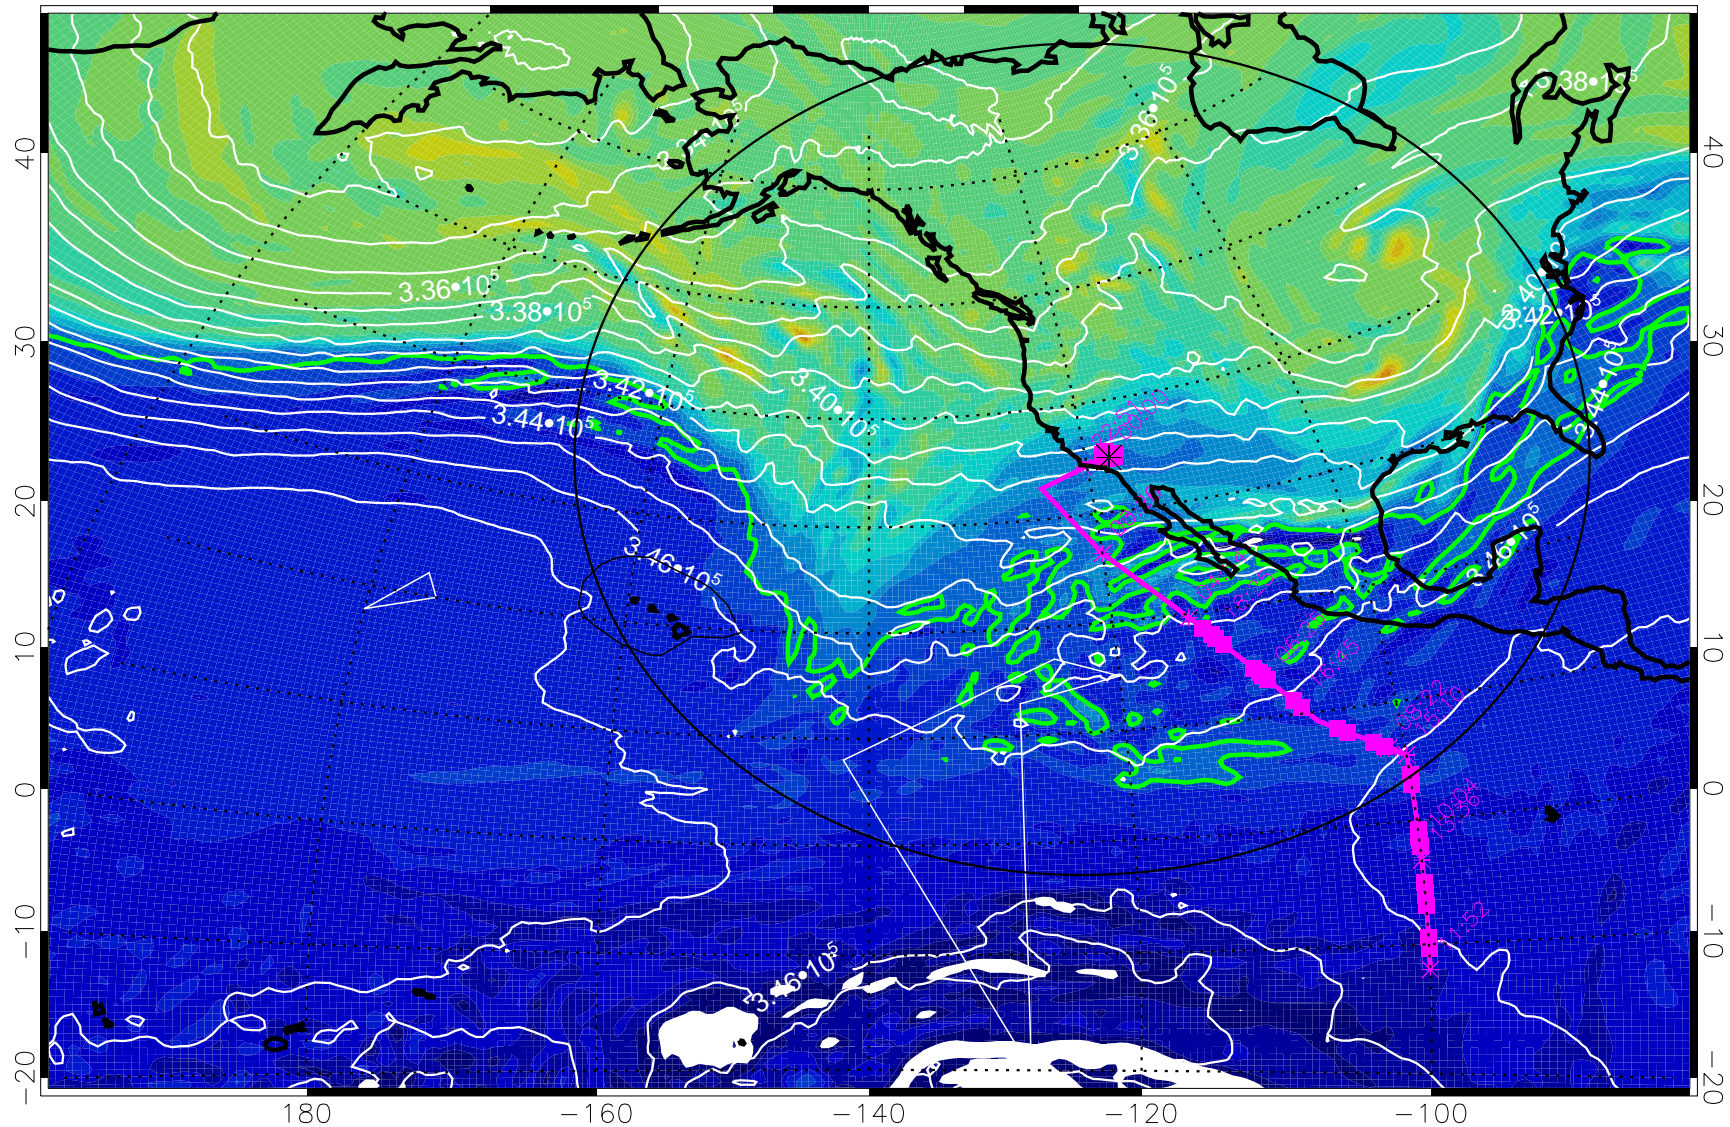

13022506, 102 hour forecast for 355K EPV

160 180 -160 -140 -120 -100

355K Montgomery Streamfunction, white  
EPV Tropopause (2 PVU) Position  
Range ring of 4055 km -- 13 hours GH round trip

13022512, 108 hour forecast for 355K EPV

160 180 -160 -140 -120 -100

0  $5.0 \cdot 10^{-6}$   $1.0 \cdot 10^{-5}$   $1.5 \cdot 10^{-5}$   
PVU

355K Montgomery Streamfunction, white  
EPV Tropopause (2 PVU) Position  
Range ring of 4055 km -- 13 hours GH round trip

13022518, 114 hour forecast for 355K EPV

160 180 -160 -140 -120 -100

0 5.0•10<sup>-6</sup> 1.0•10<sup>-5</sup> 1.5•10<sup>-5</sup>  
PVU

355K Montgomery Streamfunction, white  
EPV Tropopause (2 PVU) Position  
Range ring of 4055 km -- 13 hours GH round trip

13022600, 120 hour forecast for 355K EPV

160 180 -160 -140 -120 -100

0  $5.0 \cdot 10^{-6}$   $1.0 \cdot 10^{-5}$   $1.5 \cdot 10^{-5}$   
PVU

355K Montgomery Streamfunction, white  
EPV Tropopause (2 PVU) Position  
Range ring of 4055 km -- 13 hours GH round trip