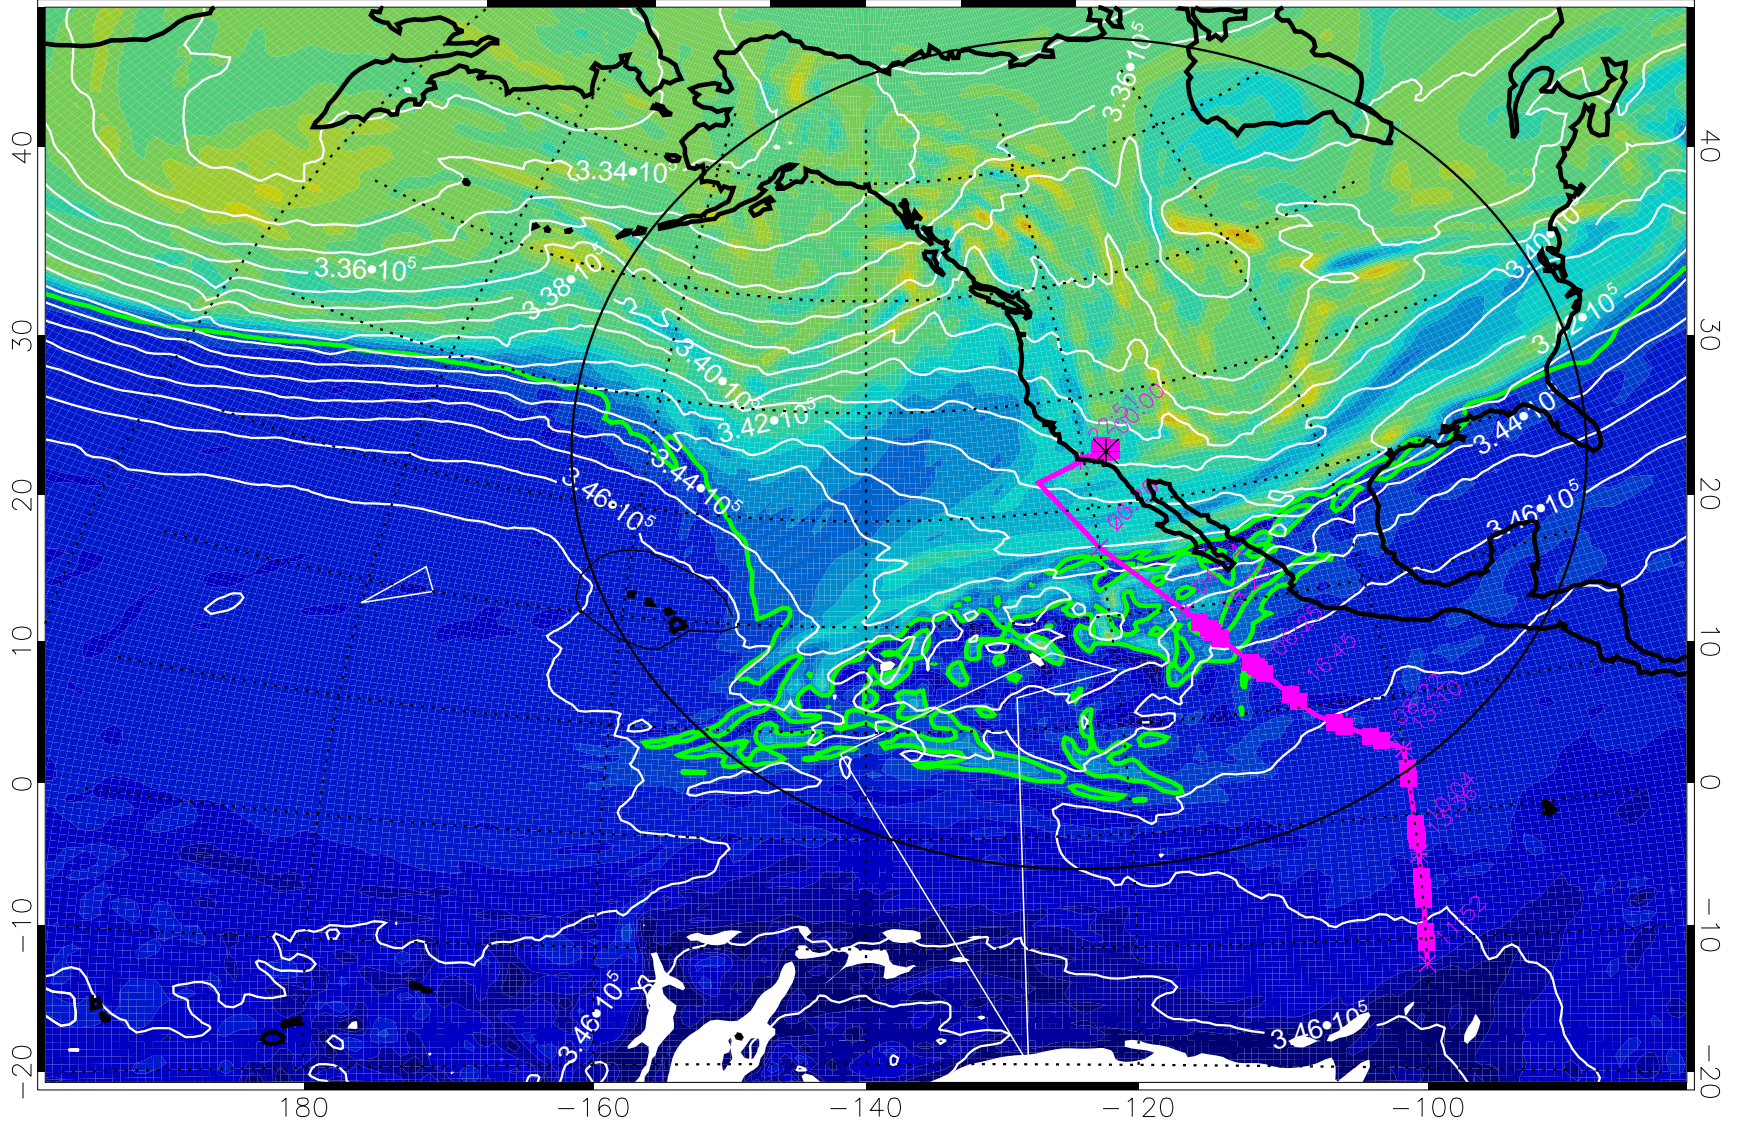

13022406, 78 hour forecast for 355K EPV

160 180 -160 -140 -120 -100

0 5.0•10<sup>-6</sup> 1.0•10<sup>-5</sup> 1.5•10<sup>-5</sup>  
PVU

355K Montgomery Streamfunction, white  
EPV Tropopause (2 PVU) Position  
Range ring of 4055 km -- 13 hours GH round trip

13022412, 84 hour forecast for 355K EPV

355K Montgomery Streamfunction, white  
EPV Tropopause (2 PVU) Position  
Range ring of 4055 km -- 13 hours GH round trip

13022418, 90 hour forecast for 355K EPV

160 180 -160 -140 -120 -100

0  $5.0 \cdot 10^{-6}$   $1.0 \cdot 10^{-5}$   $1.5 \cdot 10^{-5}$   
PVU

355K Montgomery Streamfunction, white  
EPV Tropopause (2 PVU) Position  
Range ring of 4055 km -- 13 hours GH round trip

13022500, 96 hour forecast for 355K EPV

160 180 -160 -140 -120 -100

0 5.0•10<sup>-6</sup> 1.0•10<sup>-5</sup> 1.5•10<sup>-5</sup>  
PVU

355K Montgomery Streamfunction, white  
EPV Tropopause (2 PVU) Position  
Range ring of 4055 km -- 13 hours GH round trip