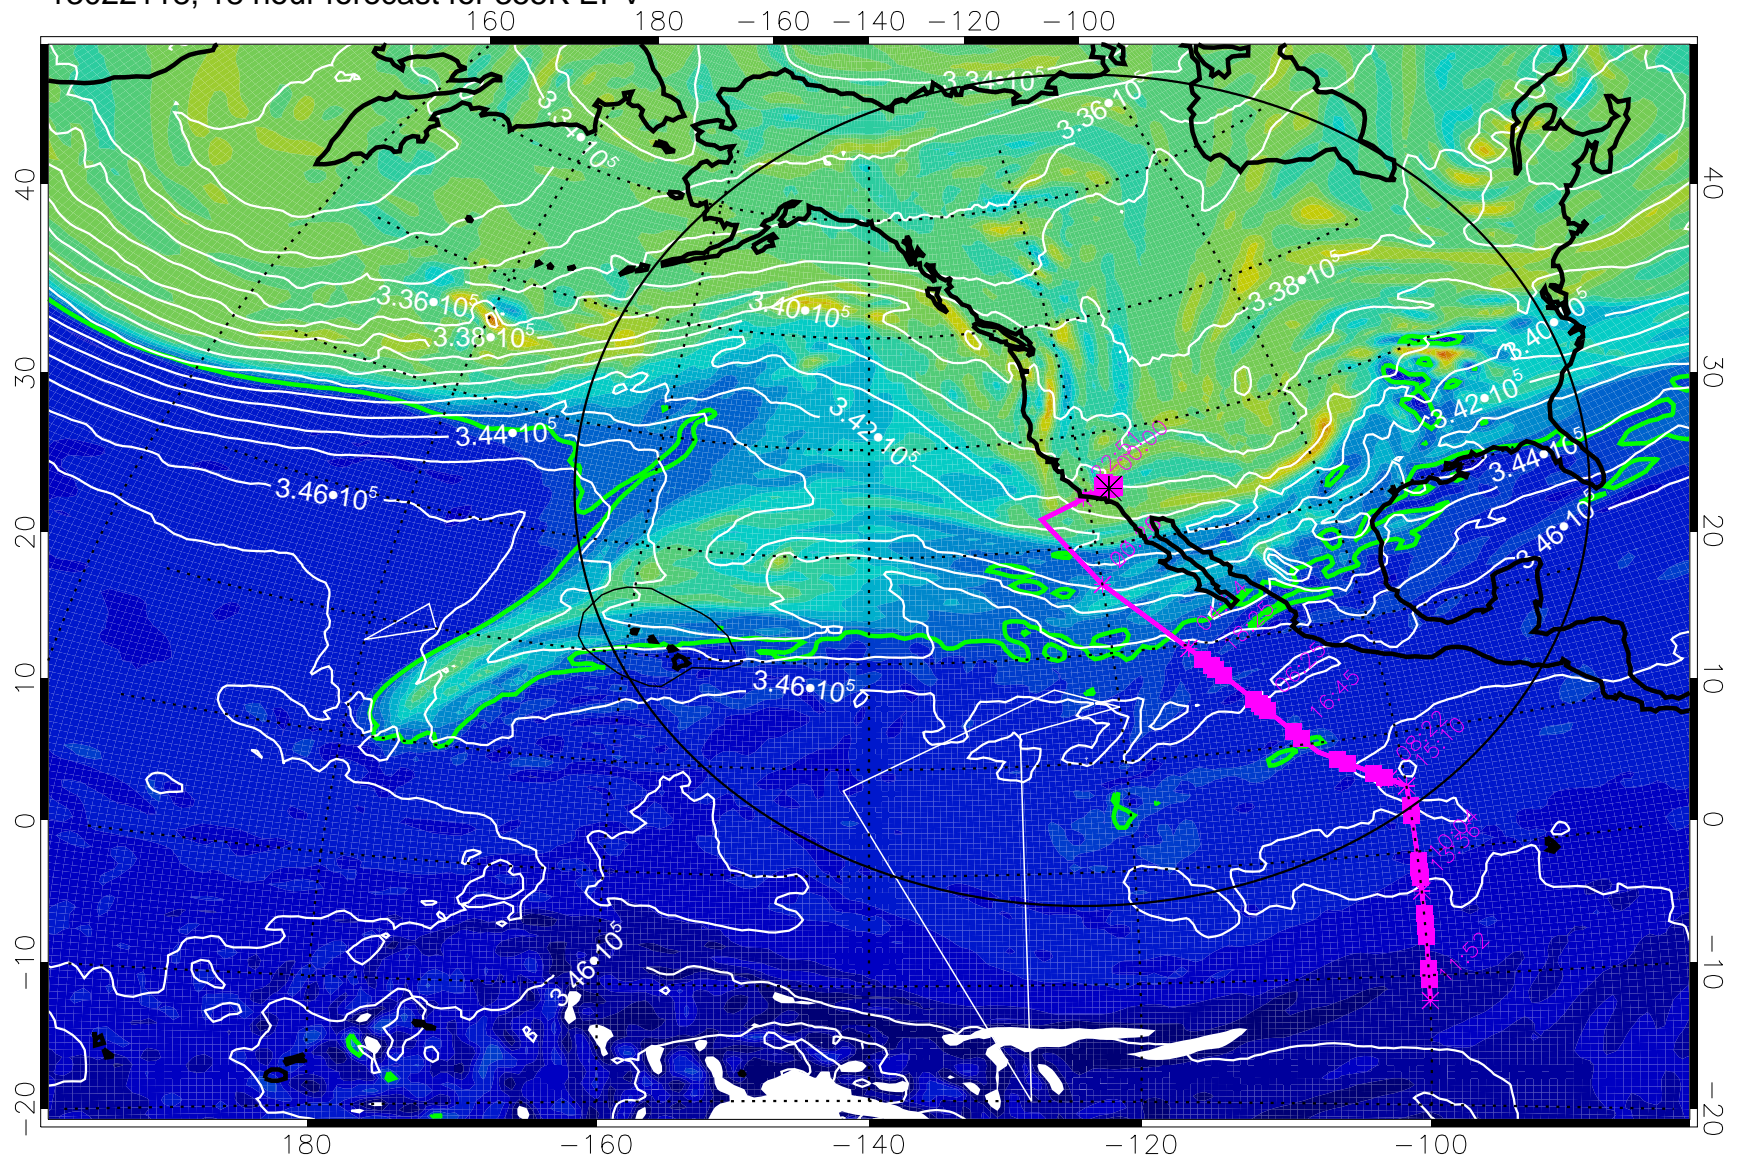

13022112, 12 hour forecast for 355K EPV

160 180 -160 -140 -120 -100

0 5.0•10<sup>-6</sup> 1.0•10<sup>-5</sup> 1.5•10<sup>-5</sup>  
PVU

355K Montgomery Streamfunction, white  
EPV Tropopause (2 PVU) Position  
Range ring of 4055 km -- 13 hours GH round trip

13022118, 18 hour forecast for 355K EPV

0  $5.0 \cdot 10^{-6}$   $1.0 \cdot 10^{-5}$   $1.5 \cdot 10^{-5}$   
PVU

355K Montgomery Streamfunction, white  
EPV Tropopause (2 PVU) Position  
Range ring of 4055 km -- 13 hours GH round trip

355K Montgomery Streamfunction, white  
EPV Tropopause (2 PVU) Position  
Range ring of 4055 km -- 13 hours GH round trip

13022300, 48 hour forecast for 355K EPV

160 180 -160 -140 -120 -100

0 5.0•10<sup>-6</sup> 1.0•10<sup>-5</sup> 1.5•10<sup>-5</sup>  
PVU

355K Montgomery Streamfunction, white  
EPV Tropopause (2 PVU) Position  
Range ring of 4055 km -- 13 hours GH round trip

13022306, 54 hour forecast for 355K EPV

355K Montgomery Streamfunction, white  
EPV Tropopause (2 PVU) Position  
Range ring of 4055 km -- 13 hours GH round trip