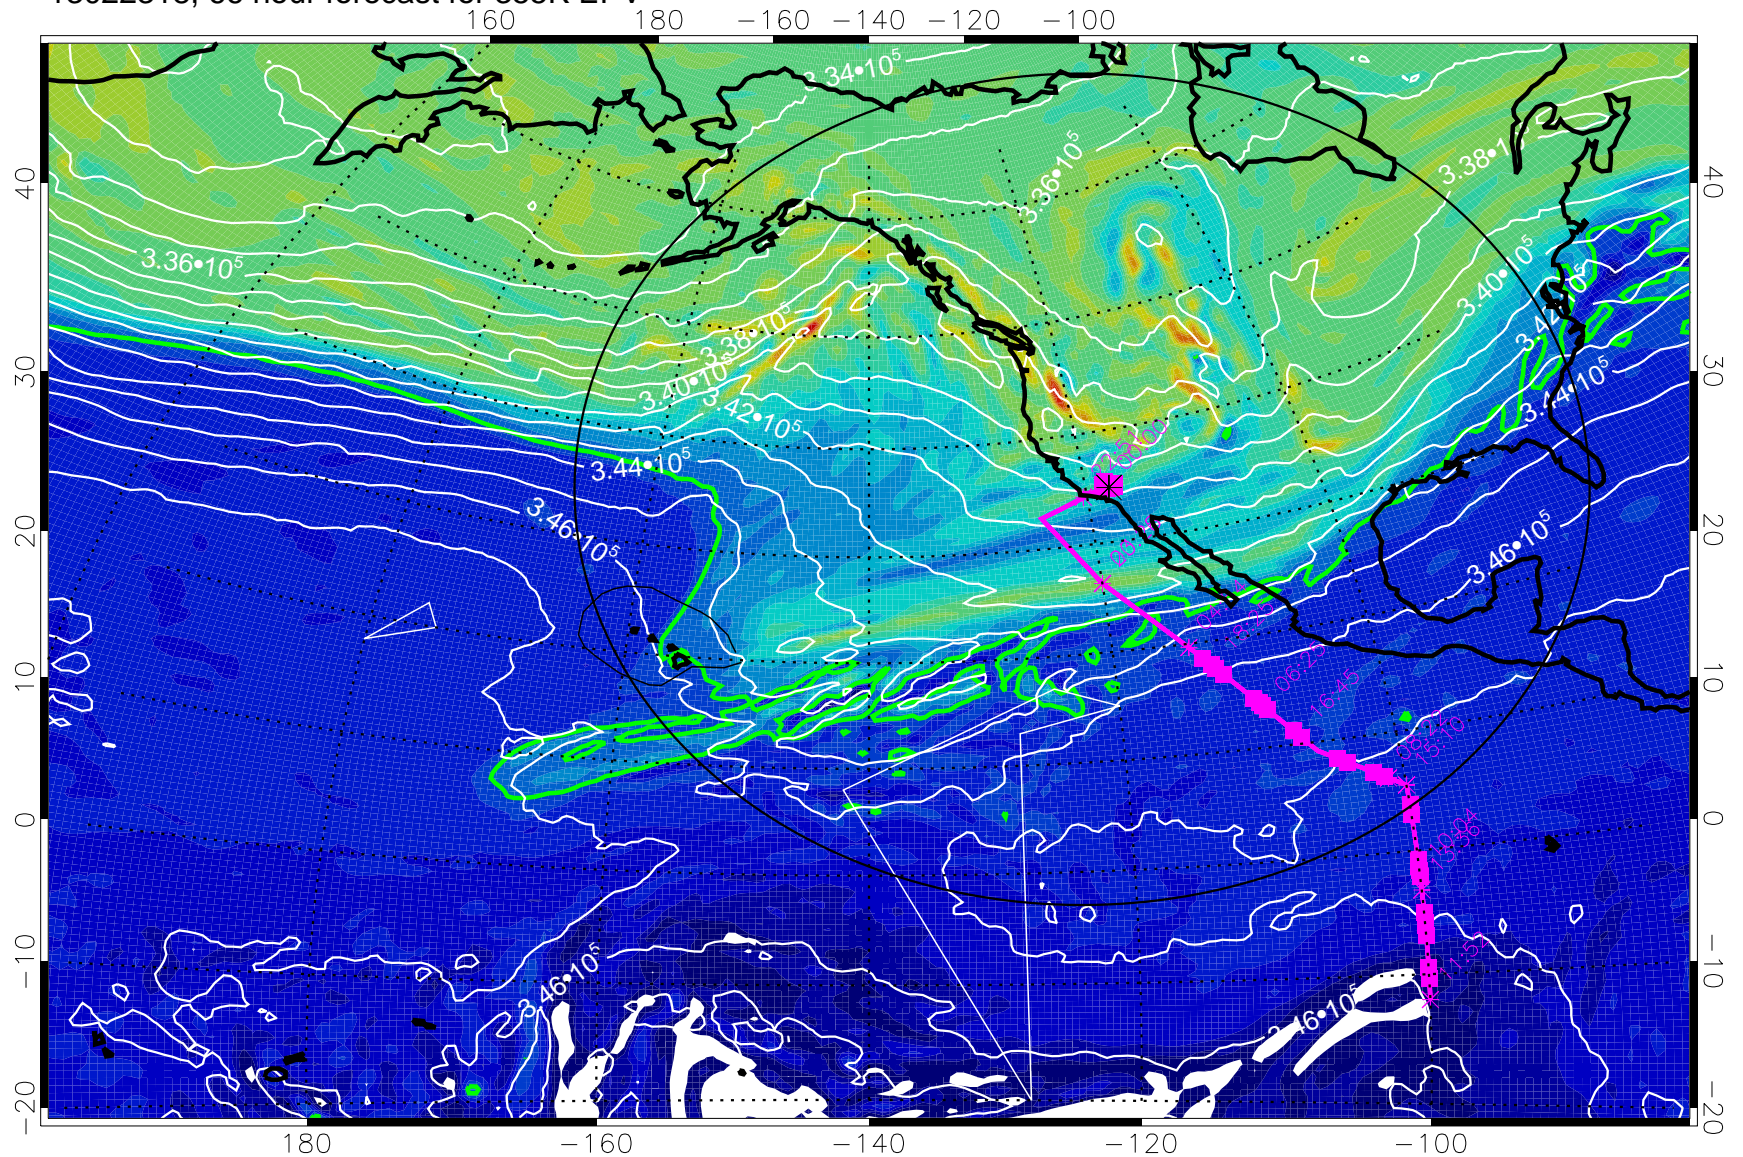

355K Montgomery Streamfunction, white  
EPV Tropopause (2 PVU) Position  
Range ring of 4055 km -- 13 hours GH round trip

13022306, 54 hour forecast for 355K EPV

355K Montgomery Streamfunction, white  
EPV Tropopause (2 PVU) Position  
Range ring of 4055 km -- 13 hours GH round trip

13022312, 60 hour forecast for 355K EPV

160 180 -160 -140 -120 -100

0  $5.0 \cdot 10^{-6}$   $1.0 \cdot 10^{-5}$   $1.5 \cdot 10^{-5}$   
PVU

355K Montgomery Streamfunction, white  
EPV Tropopause (2 PVU) Position  
Range ring of 4055 km -- 13 hours GH round trip

13022318, 66 hour forecast for 355K EPV

355K Montgomery Streamfunction, white  
EPV Tropopause (2 PVU) Position  
Range ring of 4055 km -- 13 hours GH round trip

13022400, 72 hour forecast for 355K EPV

355K Montgomery Streamfunction, white  
EPV Tropopause (2 PVU) Position  
Range ring of 4055 km -- 13 hours GH round trip

13022406, 78 hour forecast for 355K EPV

160 180 -160 -140 -120 -100

0 5.0•10<sup>-6</sup> 1.0•10<sup>-5</sup> 1.5•10<sup>-5</sup>  
PVU

355K Montgomery Streamfunction, white  
EPV Tropopause (2 PVU) Position  
Range ring of 4055 km -- 13 hours GH round trip