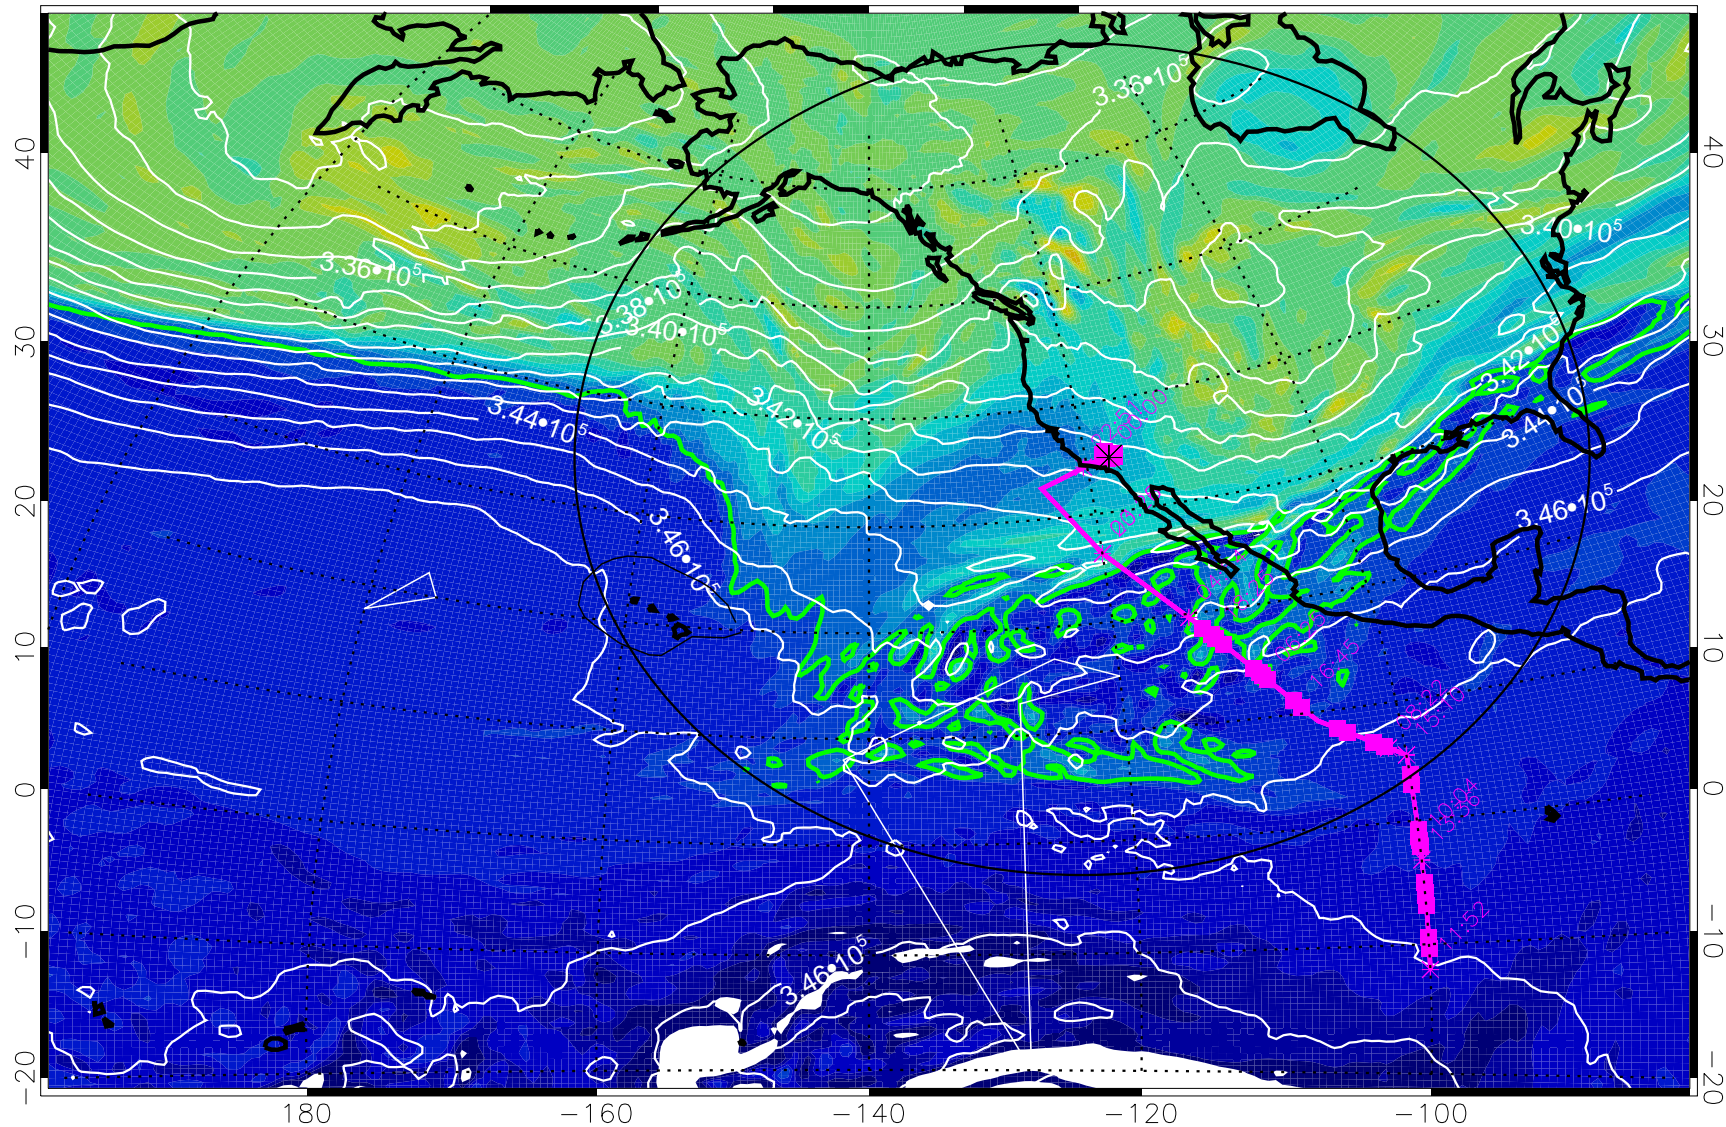

0  $5.0 \cdot 10^{-6}$   $1.0 \cdot 10^{-5}$   $1.5 \cdot 10^{-5}$   
PVU

355K Montgomery Streamfunction, white  
EPV Tropopause (2 PVU) Position  
Range ring of 4055 km -- 13 hours GH round trip

13022500, 96 hour forecast for 355K EPV

160 180 -160 -140 -120 -100

0 5.0•10<sup>-6</sup> 1.0•10<sup>-5</sup> 1.5•10<sup>-5</sup>  
PVU

355K Montgomery Streamfunction, white  
EPV Tropopause (2 PVU) Position  
Range ring of 4055 km -- 13 hours GH round trip

13022506, 102 hour forecast for 355K EPV

160 180 -160 -140 -120 -100

355K Montgomery Streamfunction, white  
EPV Tropopause (2 PVU) Position  
Range ring of 4055 km -- 13 hours GH round trip

13022512, 108 hour forecast for 355K EPV

160 180 -160 -140 -120 -100

0  $5.0 \cdot 10^{-6}$   $1.0 \cdot 10^{-5}$   $1.5 \cdot 10^{-5}$   
PVU

355K Montgomery Streamfunction, white  
EPV Tropopause (2 PVU) Position  
Range ring of 4055 km -- 13 hours GH round trip