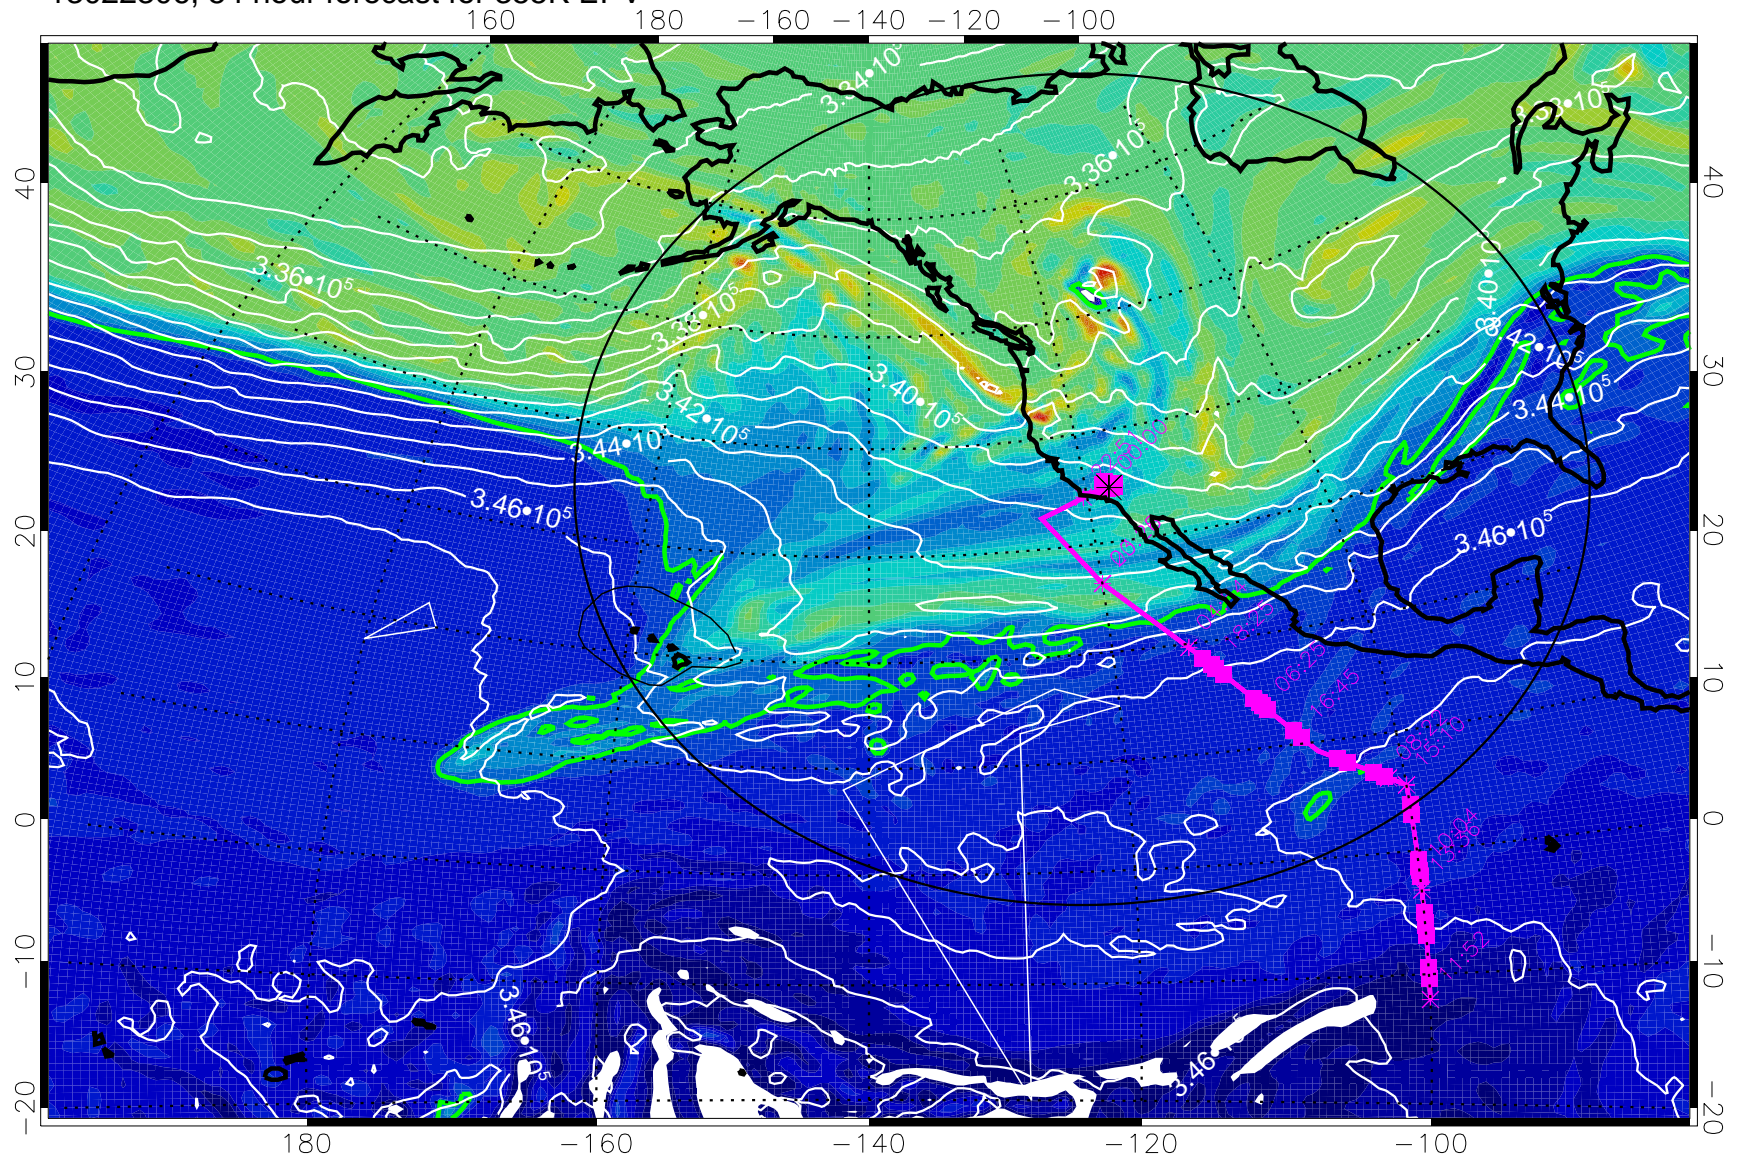

355K Montgomery Streamfunction, white  
EPV Tropopause (2 PVU) Position  
Range ring of 4055 km -- 13 hours GH round trip

13022300, 48 hour forecast for 355K EPV

160 180 -160 -140 -120 -100

0 5.0•10<sup>-6</sup> 1.0•10<sup>-5</sup> 1.5•10<sup>-5</sup>  
PVU

355K Montgomery Streamfunction, white  
EPV Tropopause (2 PVU) Position  
Range ring of 4055 km -- 13 hours GH round trip

13022306, 54 hour forecast for 355K EPV

355K Montgomery Streamfunction, white  
EPV Tropopause (2 PVU) Position  
Range ring of 4055 km -- 13 hours GH round trip

13022312, 60 hour forecast for 355K EPV

160 180 -160 -140 -120 -100

0  $5.0 \cdot 10^{-6}$   $1.0 \cdot 10^{-5}$   $1.5 \cdot 10^{-5}$   
PVU

355K Montgomery Streamfunction, white  
EPV Tropopause (2 PVU) Position  
Range ring of 4055 km -- 13 hours GH round trip

13022318, 66 hour forecast for 355K EPV

355K Montgomery Streamfunction, white  
EPV Tropopause (2 PVU) Position  
Range ring of 4055 km -- 13 hours GH round trip

13022400, 72 hour forecast for 355K EPV

355K Montgomery Streamfunction, white  
EPV Tropopause (2 PVU) Position  
Range ring of 4055 km -- 13 hours GH round trip