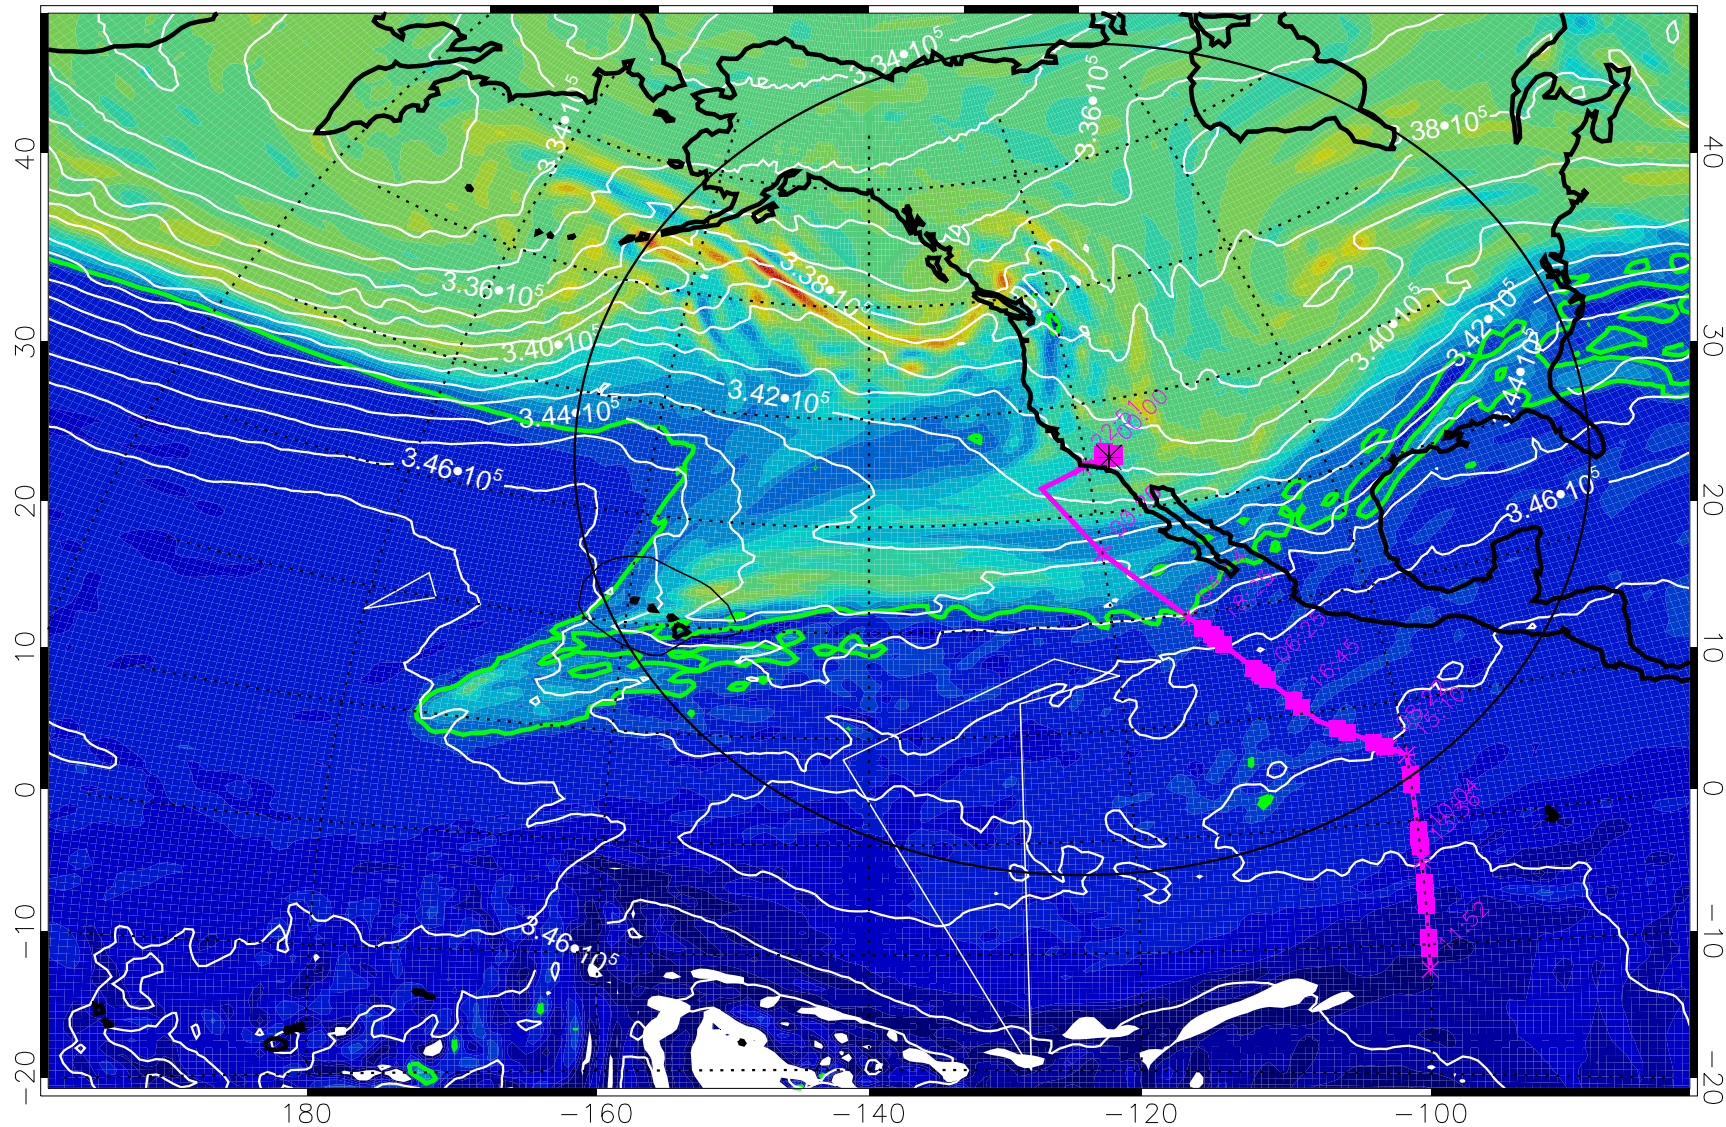

13022118, 18 hour forecast for 355K EPV

0  $5.0 \cdot 10^{-6}$   $1.0 \cdot 10^{-5}$   $1.5 \cdot 10^{-5}$   
PVU

355K Montgomery Streamfunction, white  
EPV Tropopause (2 PVU) Position  
Range ring of 4055 km -- 13 hours GH round trip

Missing Data for 13022200, 24 hour forecast

Missing Data for 13022206, 30 hour forecast

Missing Data for 13022212, 36 hour forecast

13022218, 42 hour forecast for 355K EPV

160 180 -160 -140 -120 -100

0  $5.0 \cdot 10^{-6}$   $1.0 \cdot 10^{-5}$   $1.5 \cdot 10^{-5}$   
PVU

355K Montgomery Streamfunction, white  
EPV Tropopause (2 PVU) Position  
Range ring of 4055 km -- 13 hours GH round trip

13022300, 48 hour forecast for 355K EPV

160 180 -160 -140 -120 -100

0 5.0•10<sup>-6</sup> 1.0•10<sup>-5</sup> 1.5•10<sup>-5</sup>  
PVU

355K Montgomery Streamfunction, white  
EPV Tropopause (2 PVU) Position  
Range ring of 4055 km -- 13 hours GH round trip

13022306, 54 hour forecast for 355K EPV

355K Montgomery Streamfunction, white  
EPV Tropopause (2 PVU) Position  
Range ring of 4055 km -- 13 hours GH round trip