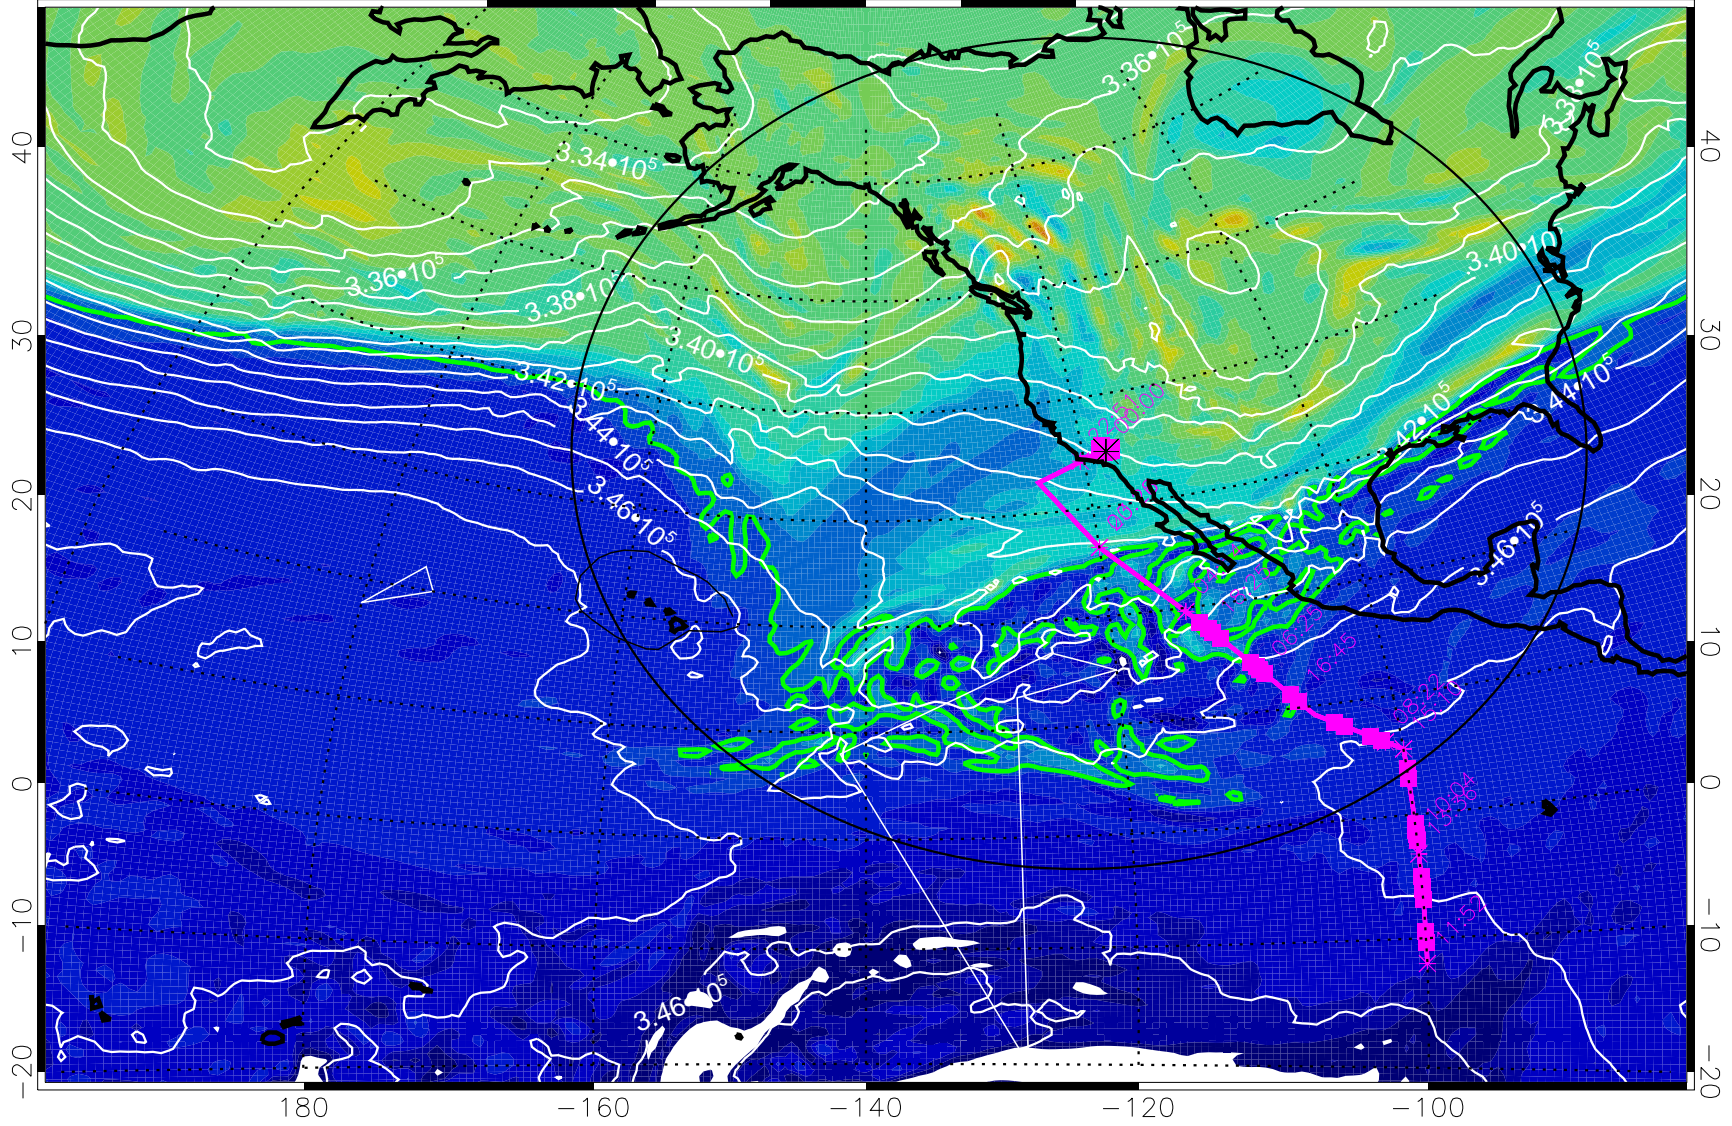

13022406, 78 hour forecast for 355K EPV

160 180 -160 -140 -120 -100

0 5.0•10<sup>-6</sup> 1.0•10<sup>-5</sup> 1.5•10<sup>-5</sup>  
PVU

355K Montgomery Streamfunction, white  
EPV Tropopause (2 PVU) Position  
Range ring of 4055 km -- 13 hours GH round trip

13022412, 84 hour forecast for 355K EPV

355K Montgomery Streamfunction, white  
EPV Tropopause (2 PVU) Position  
Range ring of 4055 km -- 13 hours GH round trip

13022418, 90 hour forecast for 355K EPV

160 180 -160 -140 -120 -100

0  $5.0 \cdot 10^{-6}$   $1.0 \cdot 10^{-5}$   $1.5 \cdot 10^{-5}$   
PVU

355K Montgomery Streamfunction, white  
EPV Tropopause (2 PVU) Position  
Range ring of 4055 km -- 13 hours GH round trip

13022500, 96 hour forecast for 355K EPV

160 180 -160 -140 -120 -100

0 5.0•10<sup>-6</sup> 1.0•10<sup>-5</sup> 1.5•10<sup>-5</sup>  
PVU

355K Montgomery Streamfunction, white  
EPV Tropopause (2 PVU) Position  
Range ring of 4055 km -- 13 hours GH round trip