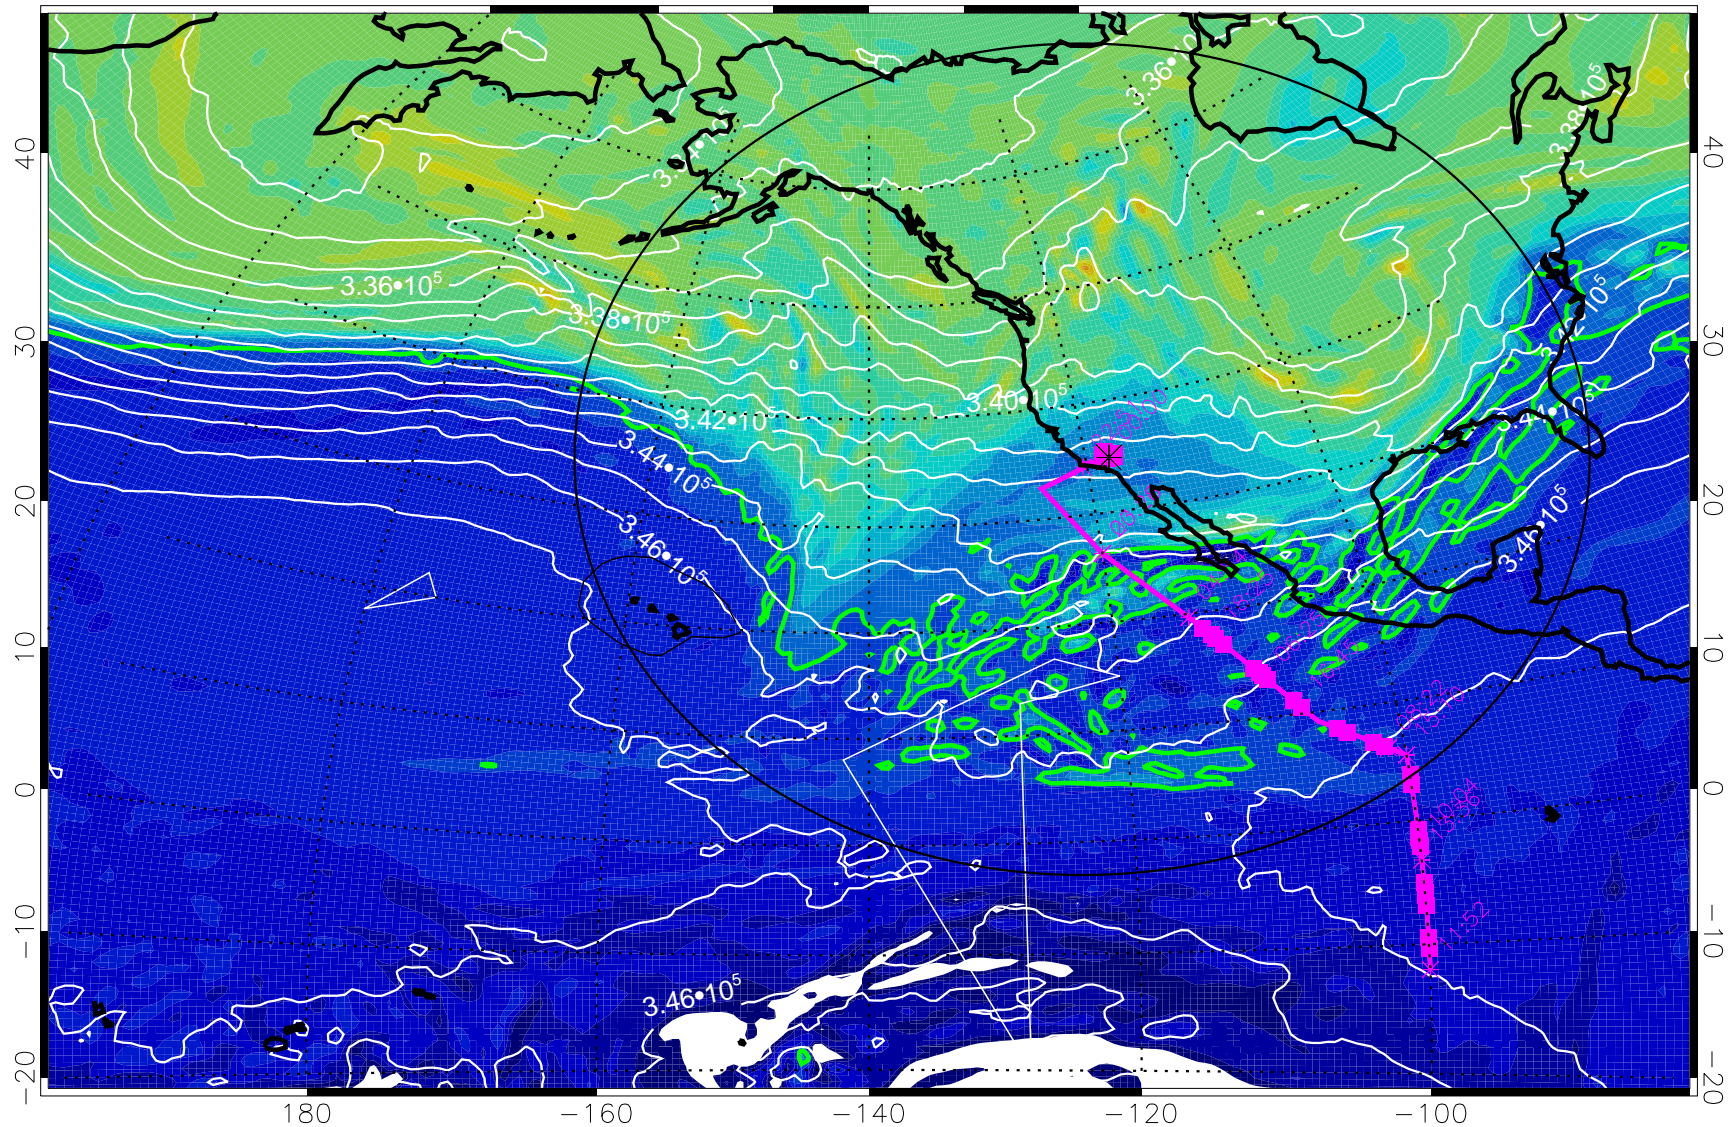

13022506, 102 hour forecast for 355K EPV

160 180 -160 -140 -120 -100

355K Montgomery Streamfunction, white  
EPV Tropopause (2 PVU) Position  
Range ring of 4055 km -- 13 hours GH round trip

13022512, 108 hour forecast for 355K EPV

160 180 -160 -140 -120 -100

0  $5.0 \cdot 10^{-6}$   $1.0 \cdot 10^{-5}$   $1.5 \cdot 10^{-5}$   
PVU

355K Montgomery Streamfunction, white  
EPV Tropopause (2 PVU) Position  
Range ring of 4055 km -- 13 hours GH round trip

13022518, 114 hour forecast for 355K EPV

160 180 -160 -140 -120 -100

0 5.0•10<sup>-6</sup> 1.0•10<sup>-5</sup> 1.5•10<sup>-5</sup>  
PVU

355K Montgomery Streamfunction, white  
EPV Tropopause (2 PVU) Position  
Range ring of 4055 km -- 13 hours GH round trip

13022600, 120 hour forecast for 355K EPV

160 180 -160 -140 -120 -100

0  $5.0 \cdot 10^{-6}$   $1.0 \cdot 10^{-5}$   $1.5 \cdot 10^{-5}$   
PVU

355K Montgomery Streamfunction, white  
EPV Tropopause (2 PVU) Position  
Range ring of 4055 km -- 13 hours GH round trip