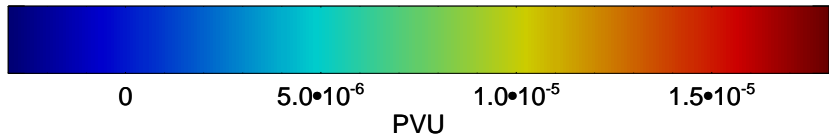

13022506, 102 hour forecast for 355K EPV

160 180 -160 -140 -120 -100

355K Montgomery Streamfunction, white
EPV Tropopause (2 PVU) Position
Range ring of 4055 km -- 13 hours GH round trip