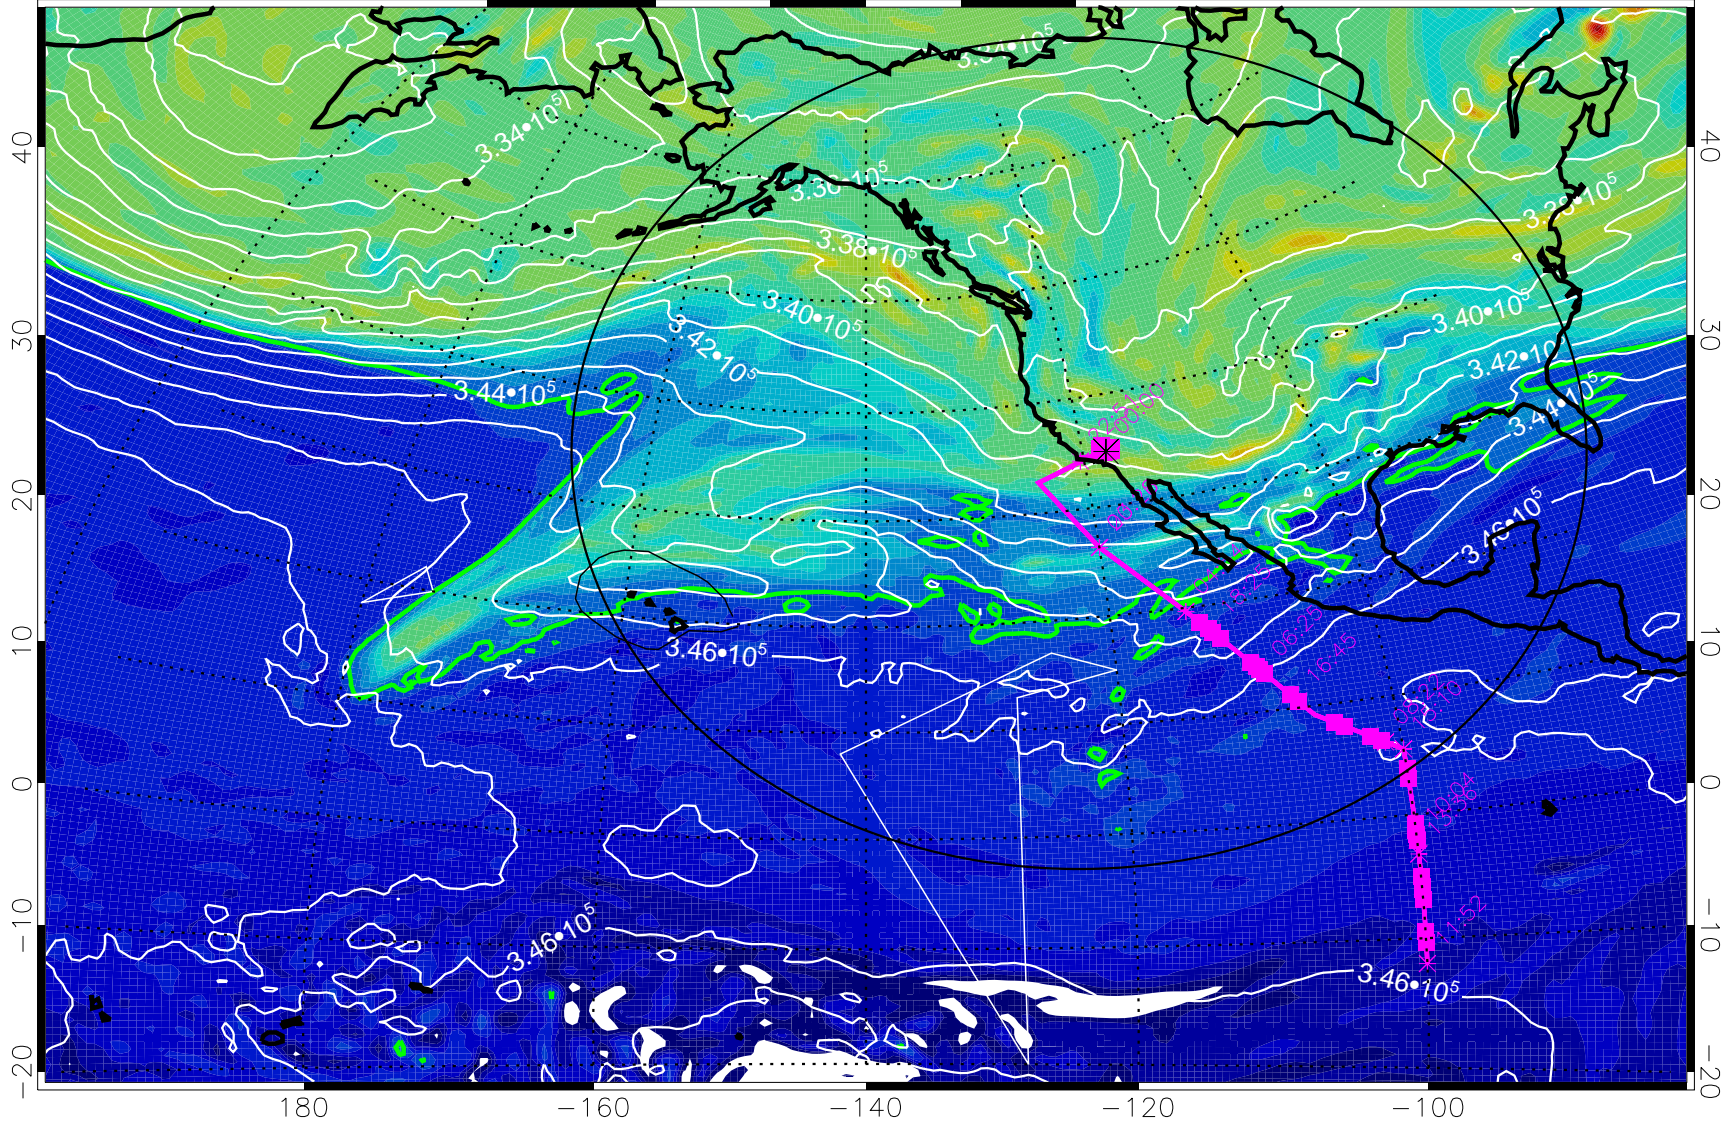

13022112, 12 hour forecast for 355K EPV

160 180 -160 -140 -120 -100

0 5.0•10<sup>-6</sup> 1.0•10<sup>-5</sup> 1.5•10<sup>-5</sup>  
PVU

355K Montgomery Streamfunction, white  
EPV Tropopause (2 PVU) Position  
Range ring of 4055 km -- 13 hours GH round trip

13022118, 18 hour forecast for 355K EPV

0  $5.0 \cdot 10^{-6}$   $1.0 \cdot 10^{-5}$   $1.5 \cdot 10^{-5}$   
PVU

355K Montgomery Streamfunction, white  
EPV Tropopause (2 PVU) Position  
Range ring of 4055 km -- 13 hours GH round trip

355K Montgomery Streamfunction, white  
EPV Tropopause (2 PVU) Position  
Range ring of 4055 km -- 13 hours GH round trip

13022300, 48 hour forecast for 355K EPV

160 180 -160 -140 -120 -100

0 5.0•10<sup>-6</sup> 1.0•10<sup>-5</sup> 1.5•10<sup>-5</sup>  
PVU

355K Montgomery Streamfunction, white  
EPV Tropopause (2 PVU) Position  
Range ring of 4055 km -- 13 hours GH round trip

13022306, 54 hour forecast for 355K EPV

355K Montgomery Streamfunction, white  
EPV Tropopause (2 PVU) Position  
Range ring of 4055 km -- 13 hours GH round trip