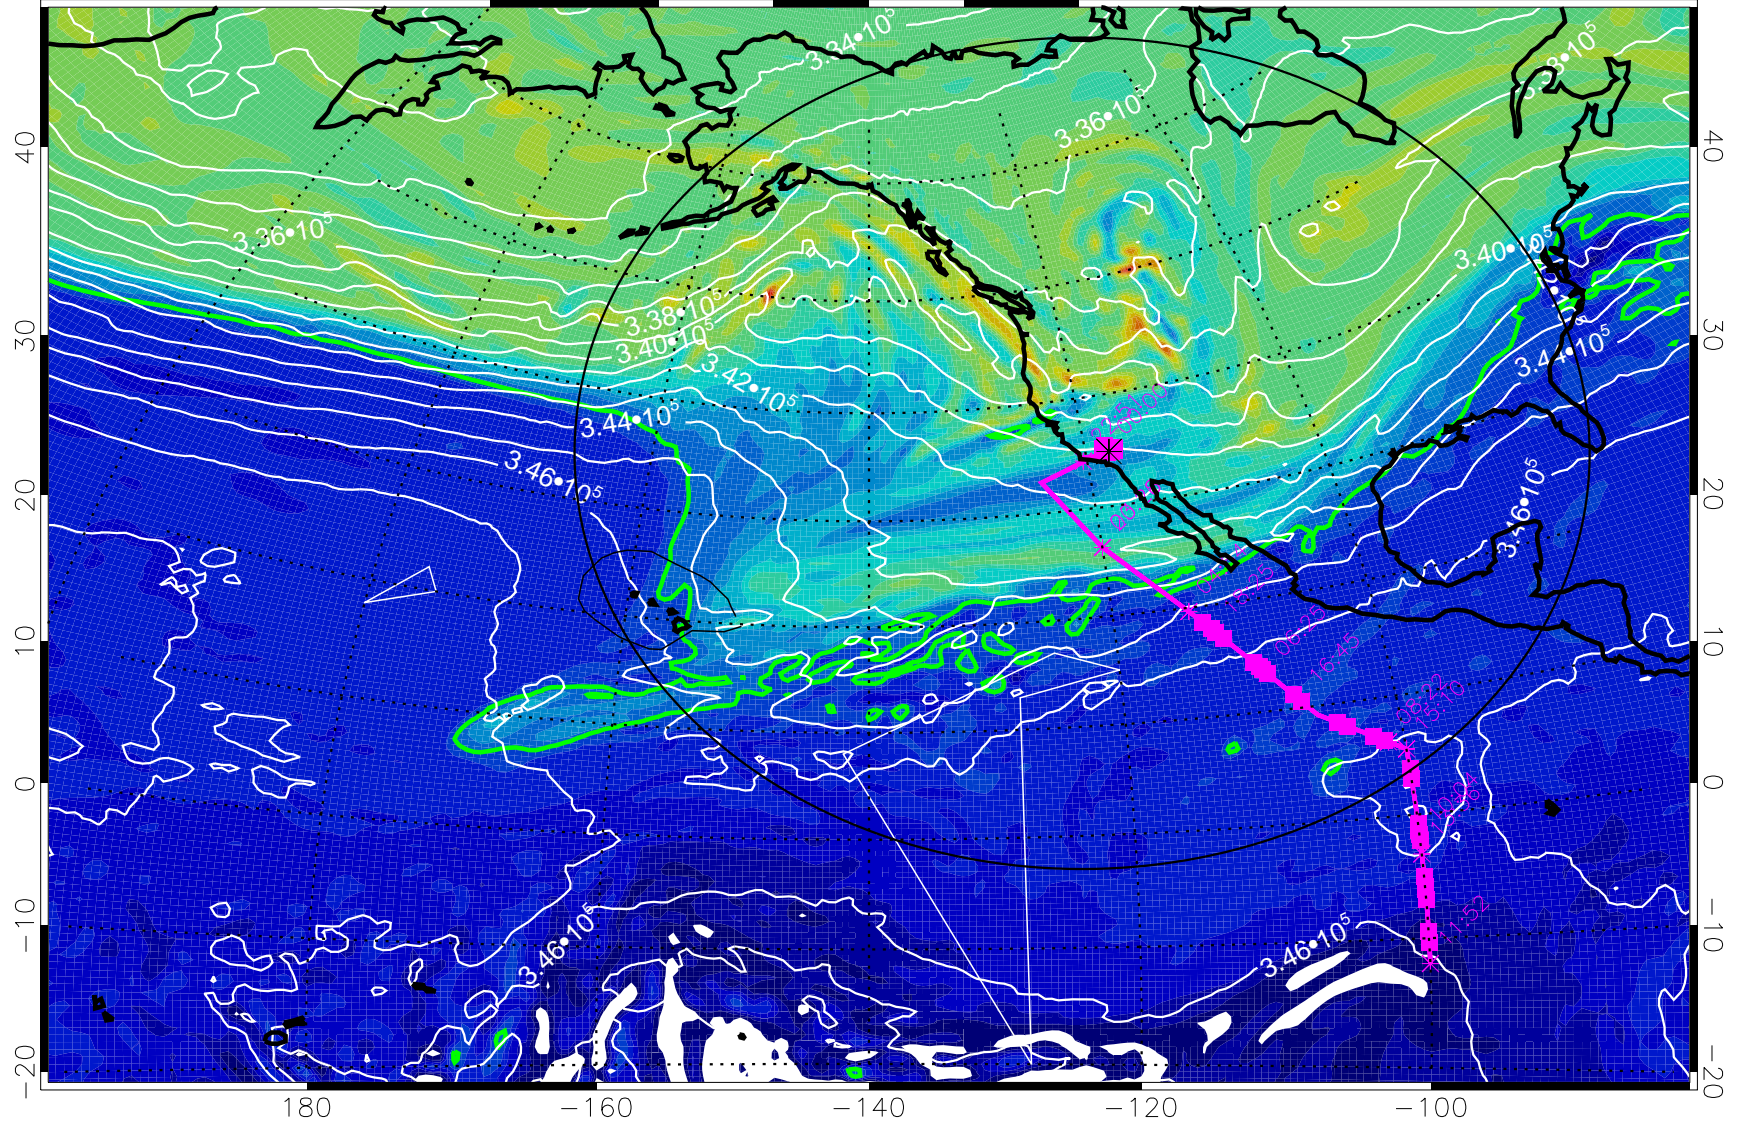

355K Montgomery Streamfunction, white  
EPV Tropopause (2 PVU) Position  
Range ring of 4055 km -- 13 hours GH round trip

13022300, 48 hour forecast for 355K EPV

160 180 -160 -140 -120 -100

0 5.0•10<sup>-6</sup> 1.0•10<sup>-5</sup> 1.5•10<sup>-5</sup>  
PVU

355K Montgomery Streamfunction, white  
EPV Tropopause (2 PVU) Position  
Range ring of 4055 km -- 13 hours GH round trip

13022306, 54 hour forecast for 355K EPV

355K Montgomery Streamfunction, white  
EPV Tropopause (2 PVU) Position  
Range ring of 4055 km -- 13 hours GH round trip

13022312, 60 hour forecast for 355K EPV

160 180 -160 -140 -120 -100

0  $5.0 \cdot 10^{-6}$   $1.0 \cdot 10^{-5}$   $1.5 \cdot 10^{-5}$   
PVU

355K Montgomery Streamfunction, white  
EPV Tropopause (2 PVU) Position  
Range ring of 4055 km -- 13 hours GH round trip

13022318, 66 hour forecast for 355K EPV

355K Montgomery Streamfunction, white  
EPV Tropopause (2 PVU) Position  
Range ring of 4055 km -- 13 hours GH round trip

13022400, 72 hour forecast for 355K EPV

355K Montgomery Streamfunction, white  
EPV Tropopause (2 PVU) Position  
Range ring of 4055 km -- 13 hours GH round trip