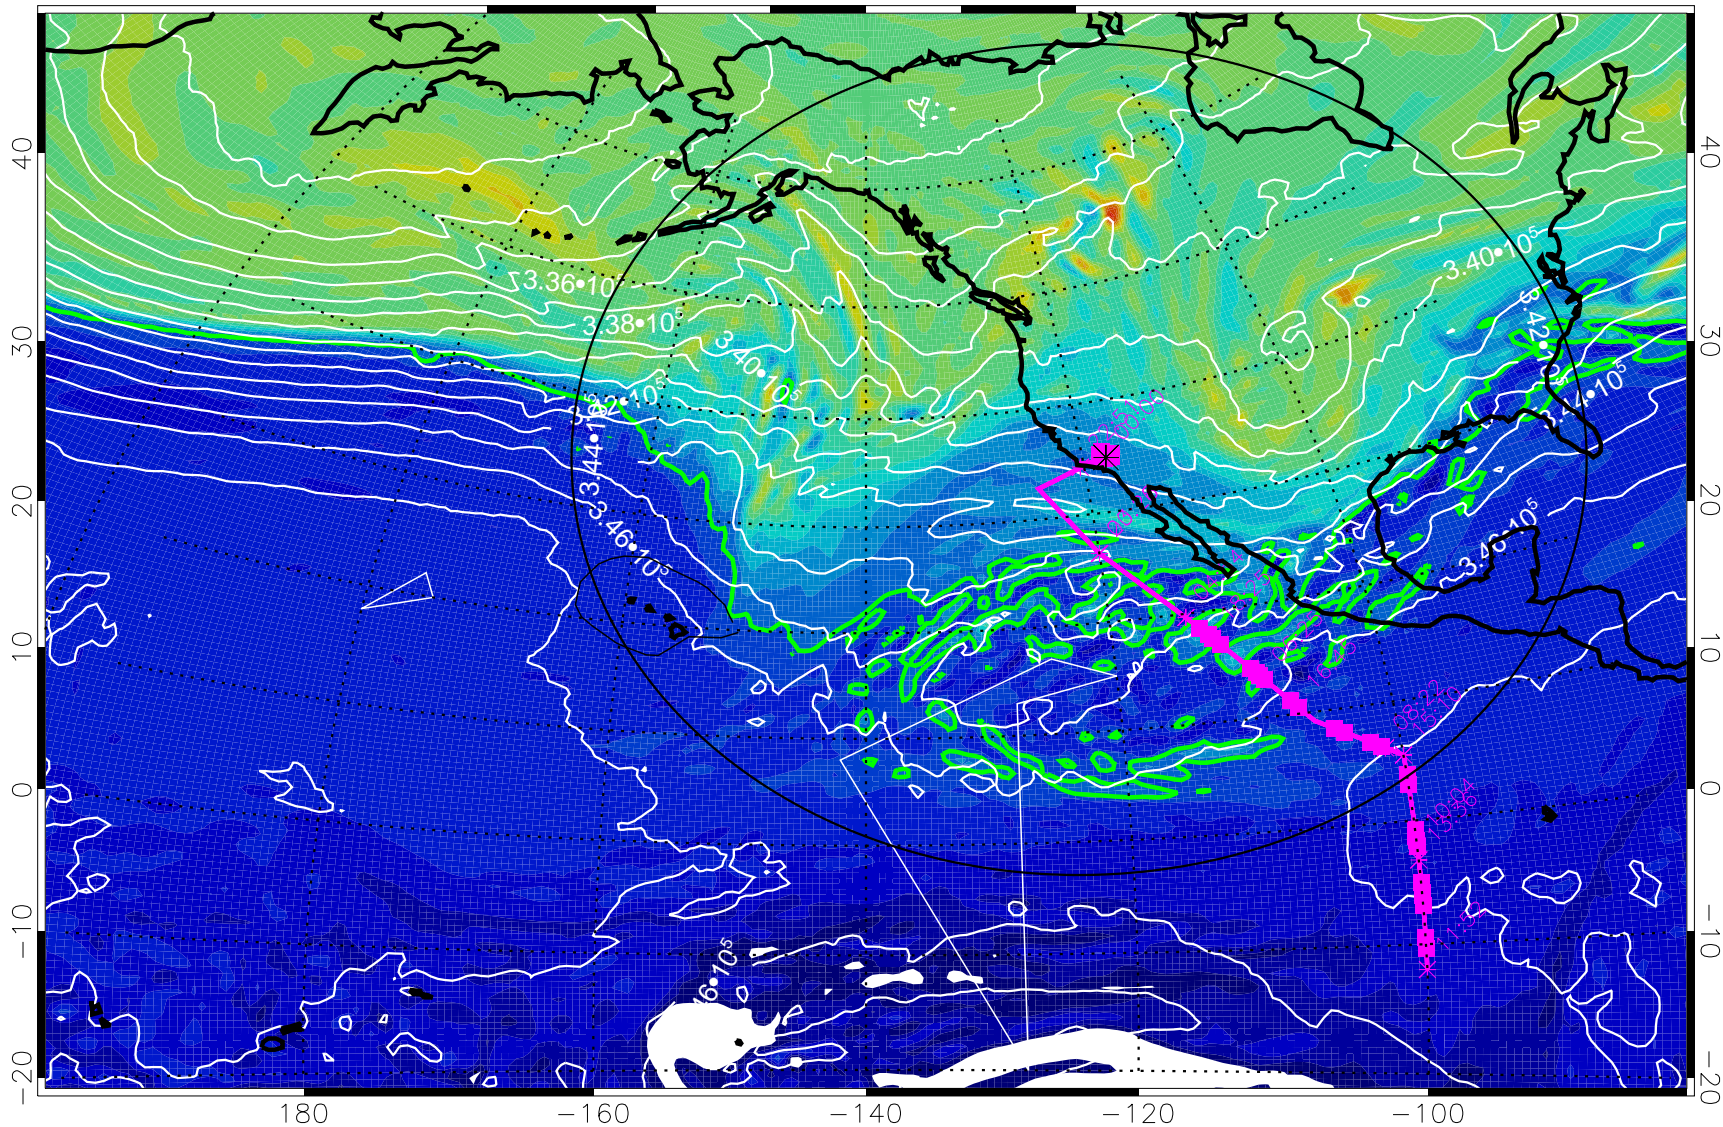

13022500, 108 hour forecast for 355K EPV

160 180 -160 -140 -120 -100

0 5.0 × 10⁻⁶ 1.0 × 10⁻⁵ 1.5 × 10⁻⁵
PVU

355K Montgomery Streamfunction, white
EPV Tropopause (2 PVU) Position
Range ring of 4055 km -- 13 hours GH round trip

13022506, 114 hour forecast for 355K EPV

160 180 -160 -140 -120 -100

0 5.0•10⁻⁶ 1.0•10⁻⁵ 1.5•10⁻⁵
PVU

355K Montgomery Streamfunction, white
EPV Tropopause (2 PVU) Position
Range ring of 4055 km -- 13 hours GH round trip

13022512, 120 hour forecast for 355K EPV

160 180 -160 -140 -120 -100

0 $5.0 \cdot 10^{-6}$ $1.0 \cdot 10^{-5}$ $1.5 \cdot 10^{-5}$
PVU

355K Montgomery Streamfunction, white
EPV Tropopause (2 PVU) Position
Range ring of 4055 km -- 13 hours GH round trip