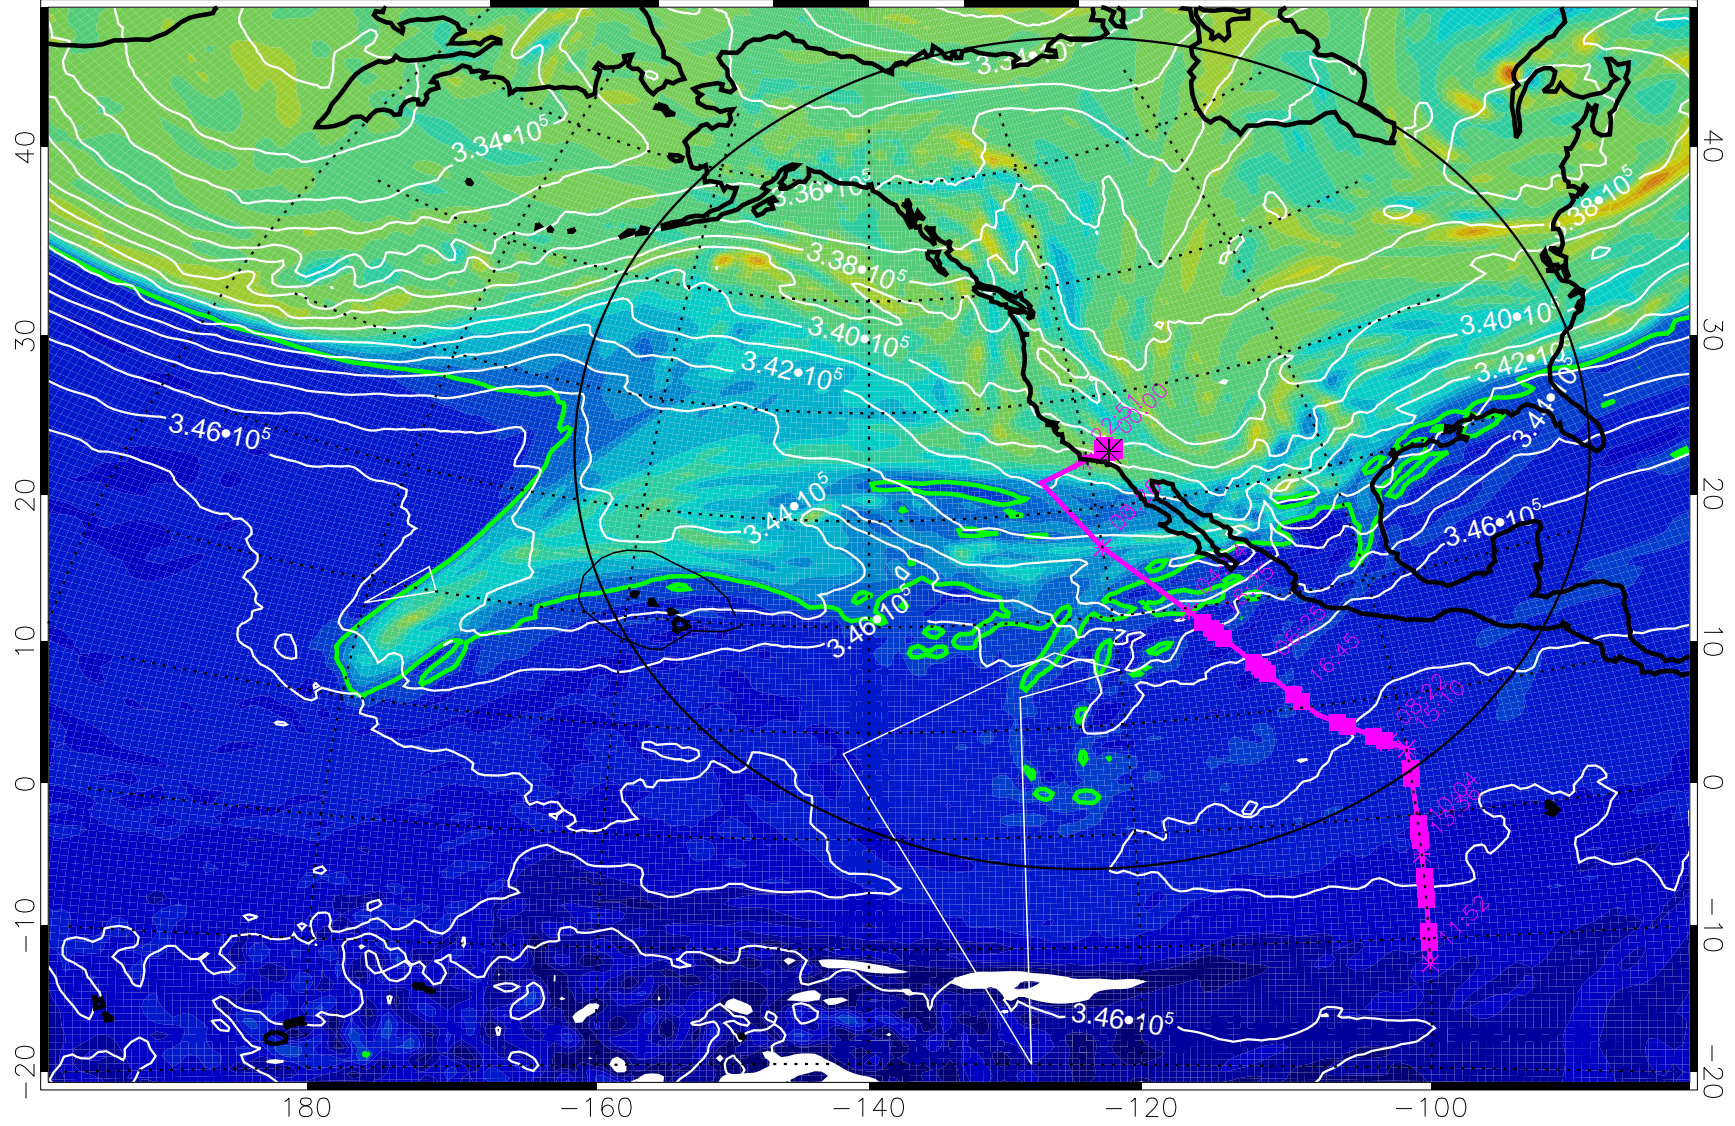

13022018, 6 hour forecast for 355K EPV

160 180 -160 -140 -120 -100

0 $5.0 \cdot 10^{-6}$ $1.0 \cdot 10^{-5}$ $1.5 \cdot 10^{-5}$
PVU

355K Montgomery Streamfunction, white
EPV Tropopause (2 PVU) Position
Range ring of 4055 km -- 13 hours GH round trip

13022100, 12 hour forecast for 355K EPV

355K Montgomery Streamfunction, white
EPV Tropopause (2 PVU) Position
Range ring of 4055 km -- 13 hours GH round trip

13022106, 18 hour forecast for 355K EPV

160 180 -160 -140 -120 -100

0 $5.0 \cdot 10^{-6}$ $1.0 \cdot 10^{-5}$ $1.5 \cdot 10^{-5}$
PVU

355K Montgomery Streamfunction, white
EPV Tropopause (2 PVU) Position
Range ring of 4055 km -- 13 hours GH round trip

13022112, 24 hour forecast for 355K EPV

160 180 -160 -140 -120 -100

0 5.0•10⁻⁶ 1.0•10⁻⁵ 1.5•10⁻⁵
PVU

355K Montgomery Streamfunction, white
EPV Tropopause (2 PVU) Position
Range ring of 4055 km -- 13 hours GH round trip

13022118, 30 hour forecast for 355K EPV