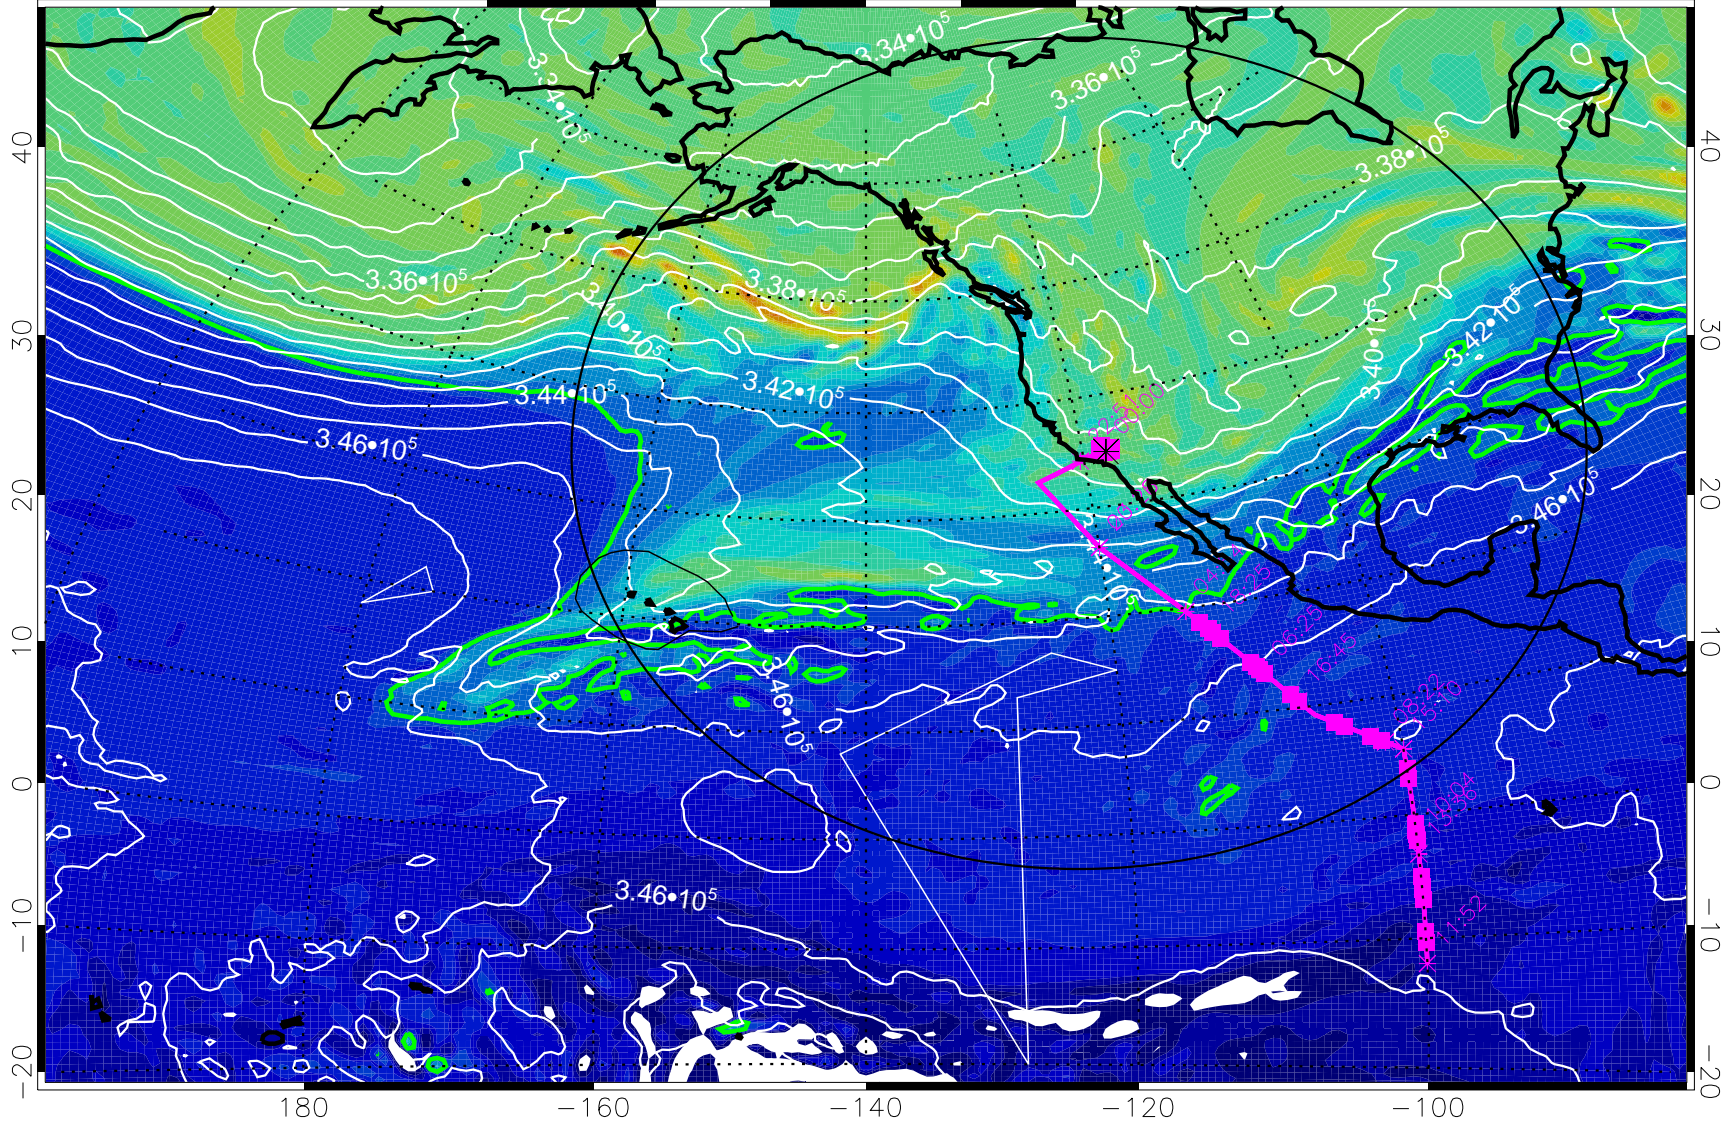

13022200, 36 hour forecast for 355K EPV

0 $5.0 \cdot 10^{-6}$ $1.0 \cdot 10^{-5}$ $1.5 \cdot 10^{-5}$
PVU

355K Montgomery Streamfunction, white
EPV Tropopause (2 PVU) Position
Range ring of 4055 km -- 13 hours GH round trip

13022206, 42 hour forecast for 355K EPV

0 $5.0 \cdot 10^{-6}$ $1.0 \cdot 10^{-5}$ $1.5 \cdot 10^{-5}$
PVU

355K Montgomery Streamfunction, white
EPV Tropopause (2 PVU) Position
Range ring of 4055 km -- 13 hours GH round trip

13022212, 48 hour forecast for 355K EPV

160 180 -160 -140 -120 -100

355K Montgomery Streamfunction, white
EPV Tropopause (2 PVU) Position
Range ring of 4055 km -- 13 hours GH round trip

13022218, 54 hour forecast for 355K EPV

0 $5.0 \cdot 10^{-6}$ $1.0 \cdot 10^{-5}$ $1.5 \cdot 10^{-5}$
PVU

355K Montgomery Streamfunction, white
EPV Tropopause (2 PVU) Position
Range ring of 4055 km -- 13 hours GH round trip

13022300, 60 hour forecast for 355K EPV