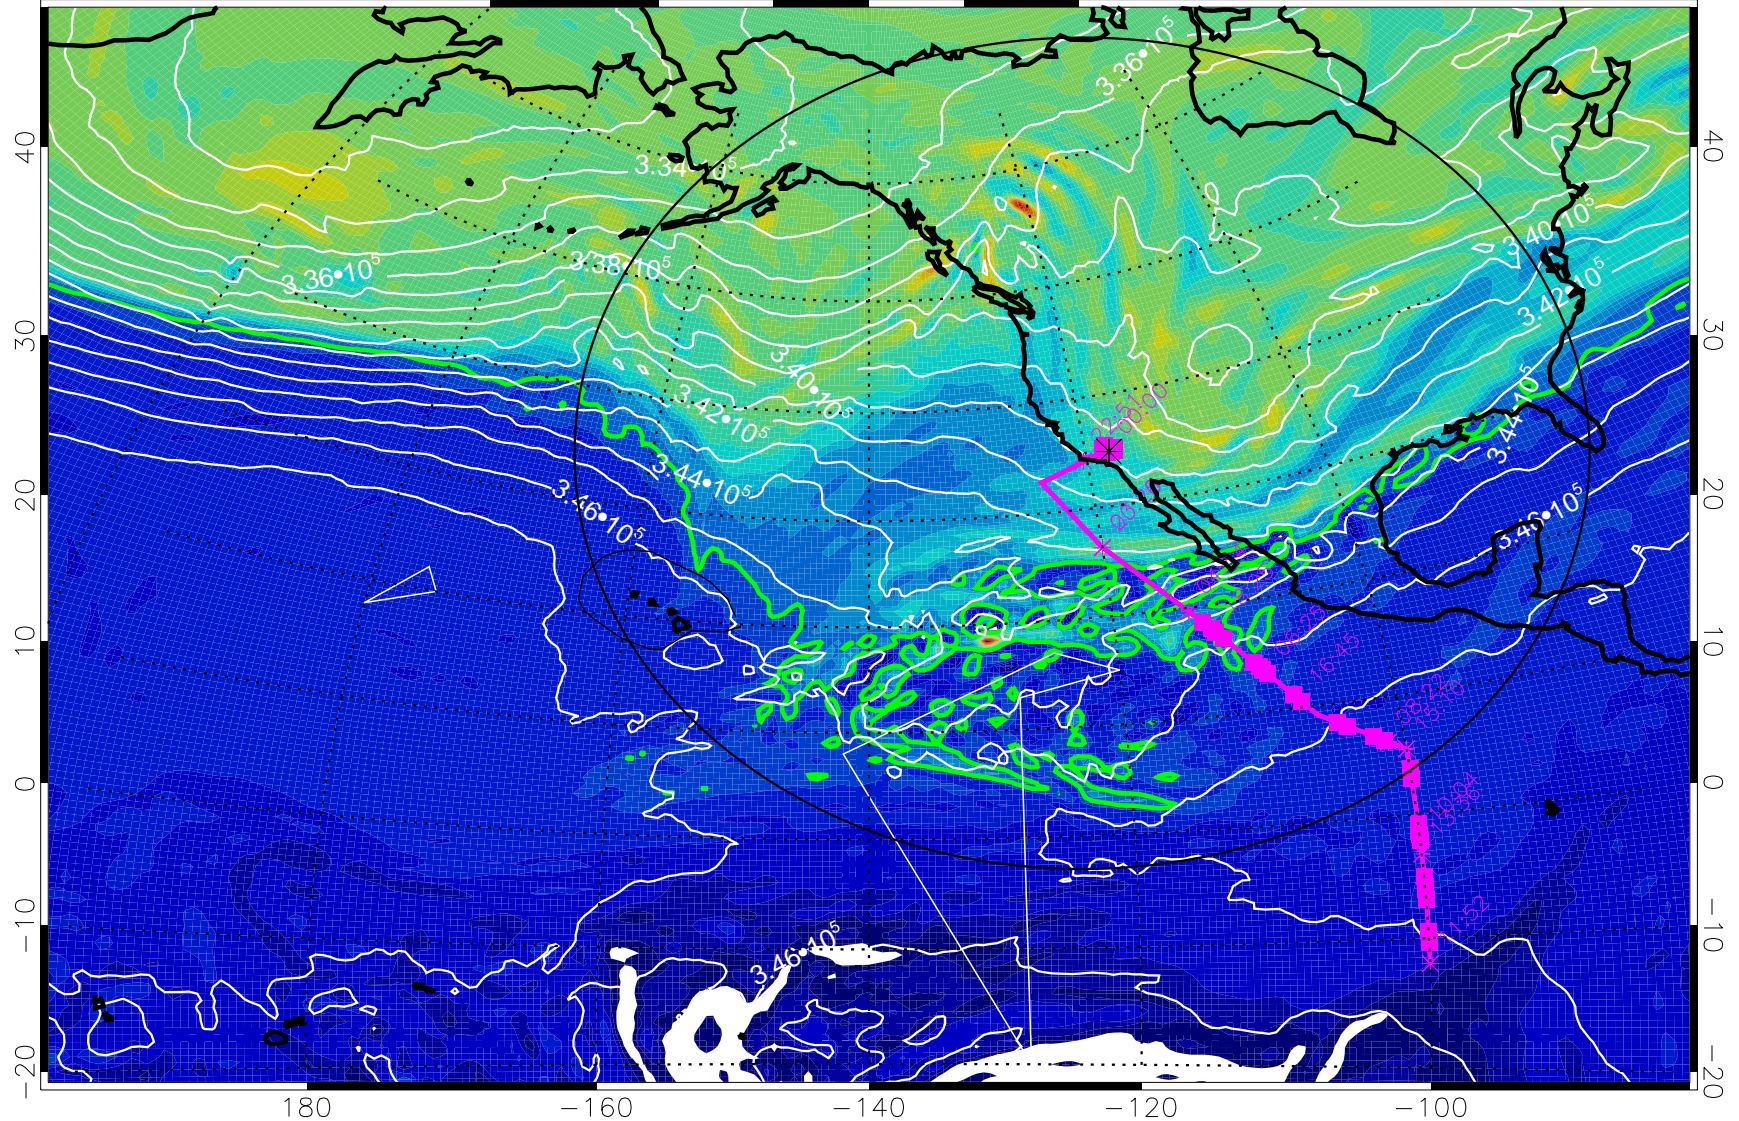

0 $5.0 \cdot 10^{-6}$ $1.0 \cdot 10^{-5}$ $1.5 \cdot 10^{-5}$
PVU

355K Montgomery Streamfunction, white
EPV Tropopause (2 PVU) Position
Range ring of 4055 km -- 13 hours GH round trip

13022412, 96 hour forecast for 355K EPV

160 180 -160 -140 -120 -100

0 5.0•10⁻⁶ 1.0•10⁻⁵ 1.5•10⁻⁵
PVU

355K Montgomery Streamfunction, white
EPV Tropopause (2 PVU) Position
Range ring of 4055 km -- 13 hours GH round trip

13022418, 102 hour forecast for 355K EPV

160 180 -160 -140 -120 -100

0 $5.0 \cdot 10^{-6}$ $1.0 \cdot 10^{-5}$ $1.5 \cdot 10^{-5}$
PVU

355K Montgomery Streamfunction, white
EPV Tropopause (2 PVU) Position
Range ring of 4055 km -- 13 hours GH round trip

13022500, 108 hour forecast for 355K EPV

160 180 -160 -140 -120 -100

0 5.0 × 10⁻⁶ 1.0 × 10⁻⁵ 1.5 × 10⁻⁵
PVU

355K Montgomery Streamfunction, white
EPV Tropopause (2 PVU) Position
Range ring of 4055 km -- 13 hours GH round trip