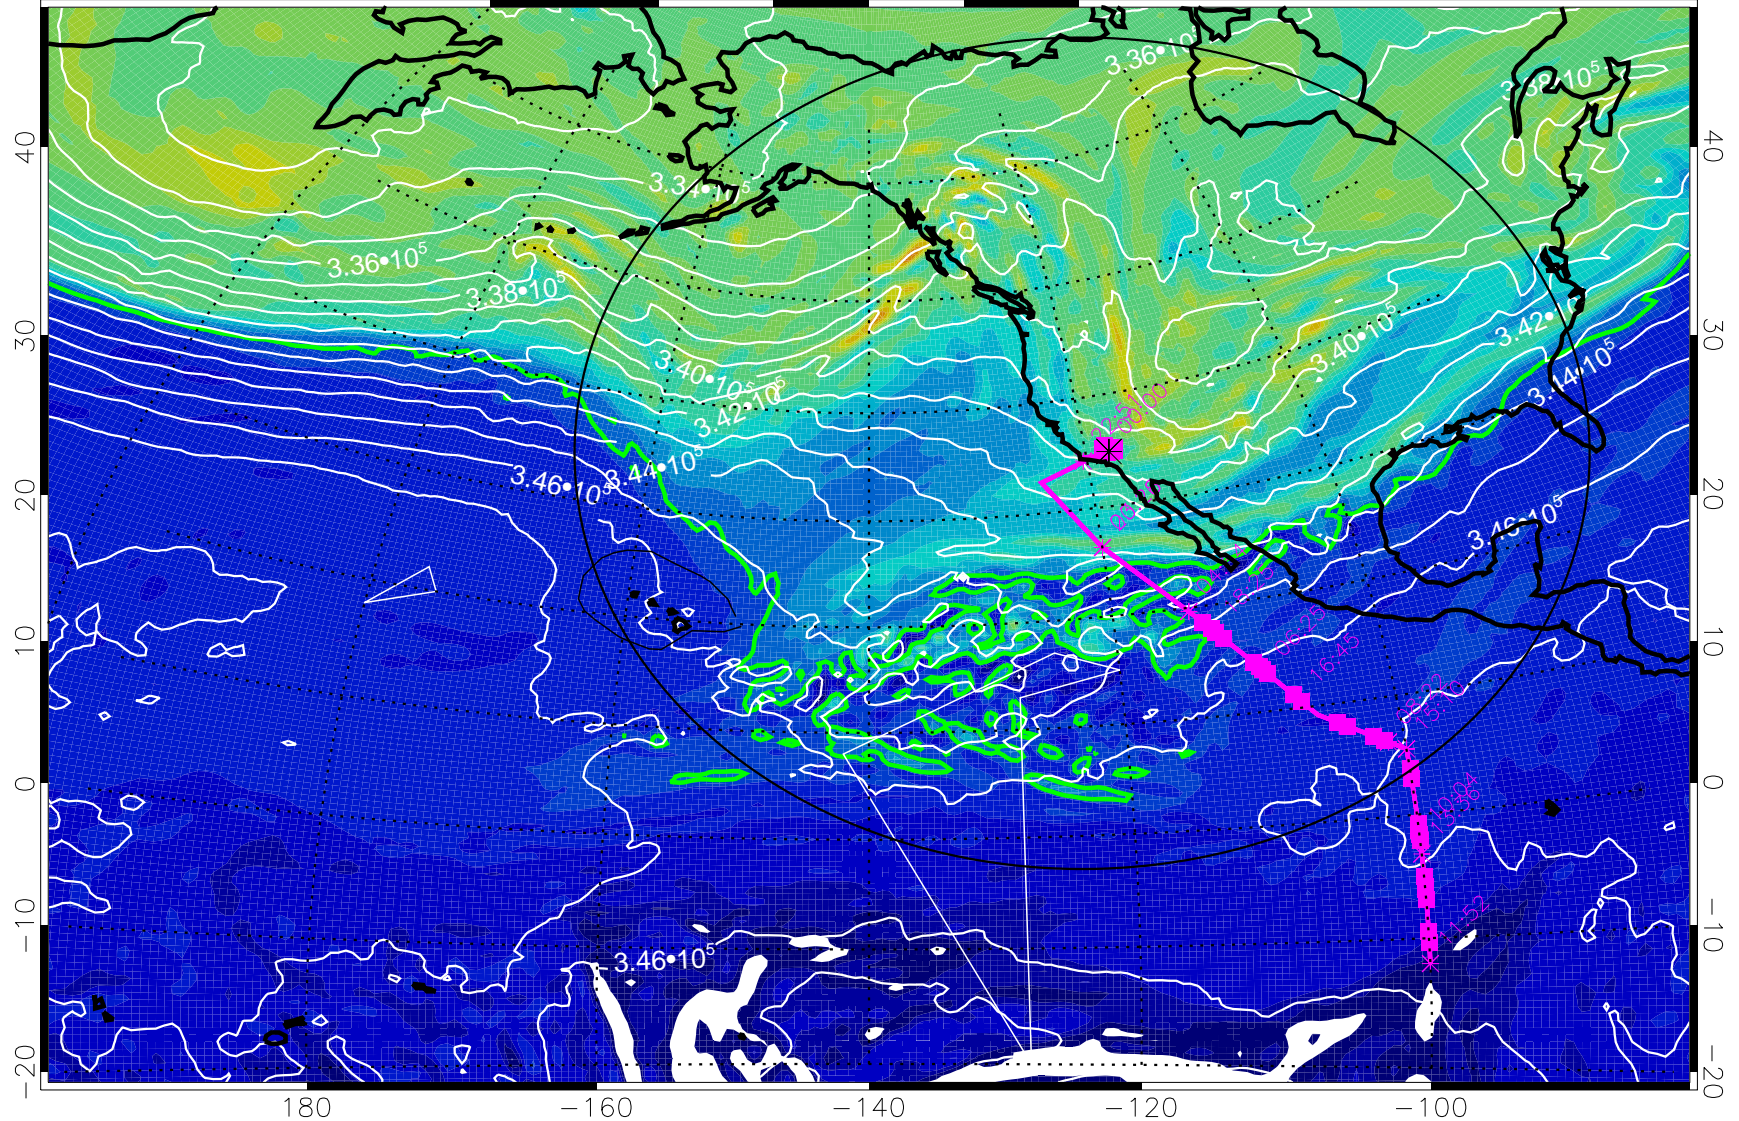

0 $5.0 \cdot 10^{-6}$ $1.0 \cdot 10^{-5}$ $1.5 \cdot 10^{-5}$
PVU

355K Montgomery Streamfunction, white
EPV Tropopause (2 PVU) Position
Range ring of 4055 km -- 13 hours GH round trip

13022400, 84 hour forecast for 355K EPV

160 180 -160 -140 -120 -100

355K Montgomery Streamfunction, white
EPV Tropopause (2 PVU) Position
Range ring of 4055 km -- 13 hours GH round trip

13022406, 90 hour forecast for 355K EPV

160 180 -160 -140 -120 -100

0 $5.0 \cdot 10^{-6}$ $1.0 \cdot 10^{-5}$ $1.5 \cdot 10^{-5}$
PVU

355K Montgomery Streamfunction, white
EPV Tropopause (2 PVU) Position
Range ring of 4055 km -- 13 hours GH round trip

13022412, 96 hour forecast for 355K EPV

160 180 -160 -140 -120 -100

0 5.0•10⁻⁶ 1.0•10⁻⁵ 1.5•10⁻⁵
PVU

355K Montgomery Streamfunction, white
EPV Tropopause (2 PVU) Position
Range ring of 4055 km -- 13 hours GH round trip

13022418, 102 hour forecast for 355K EPV