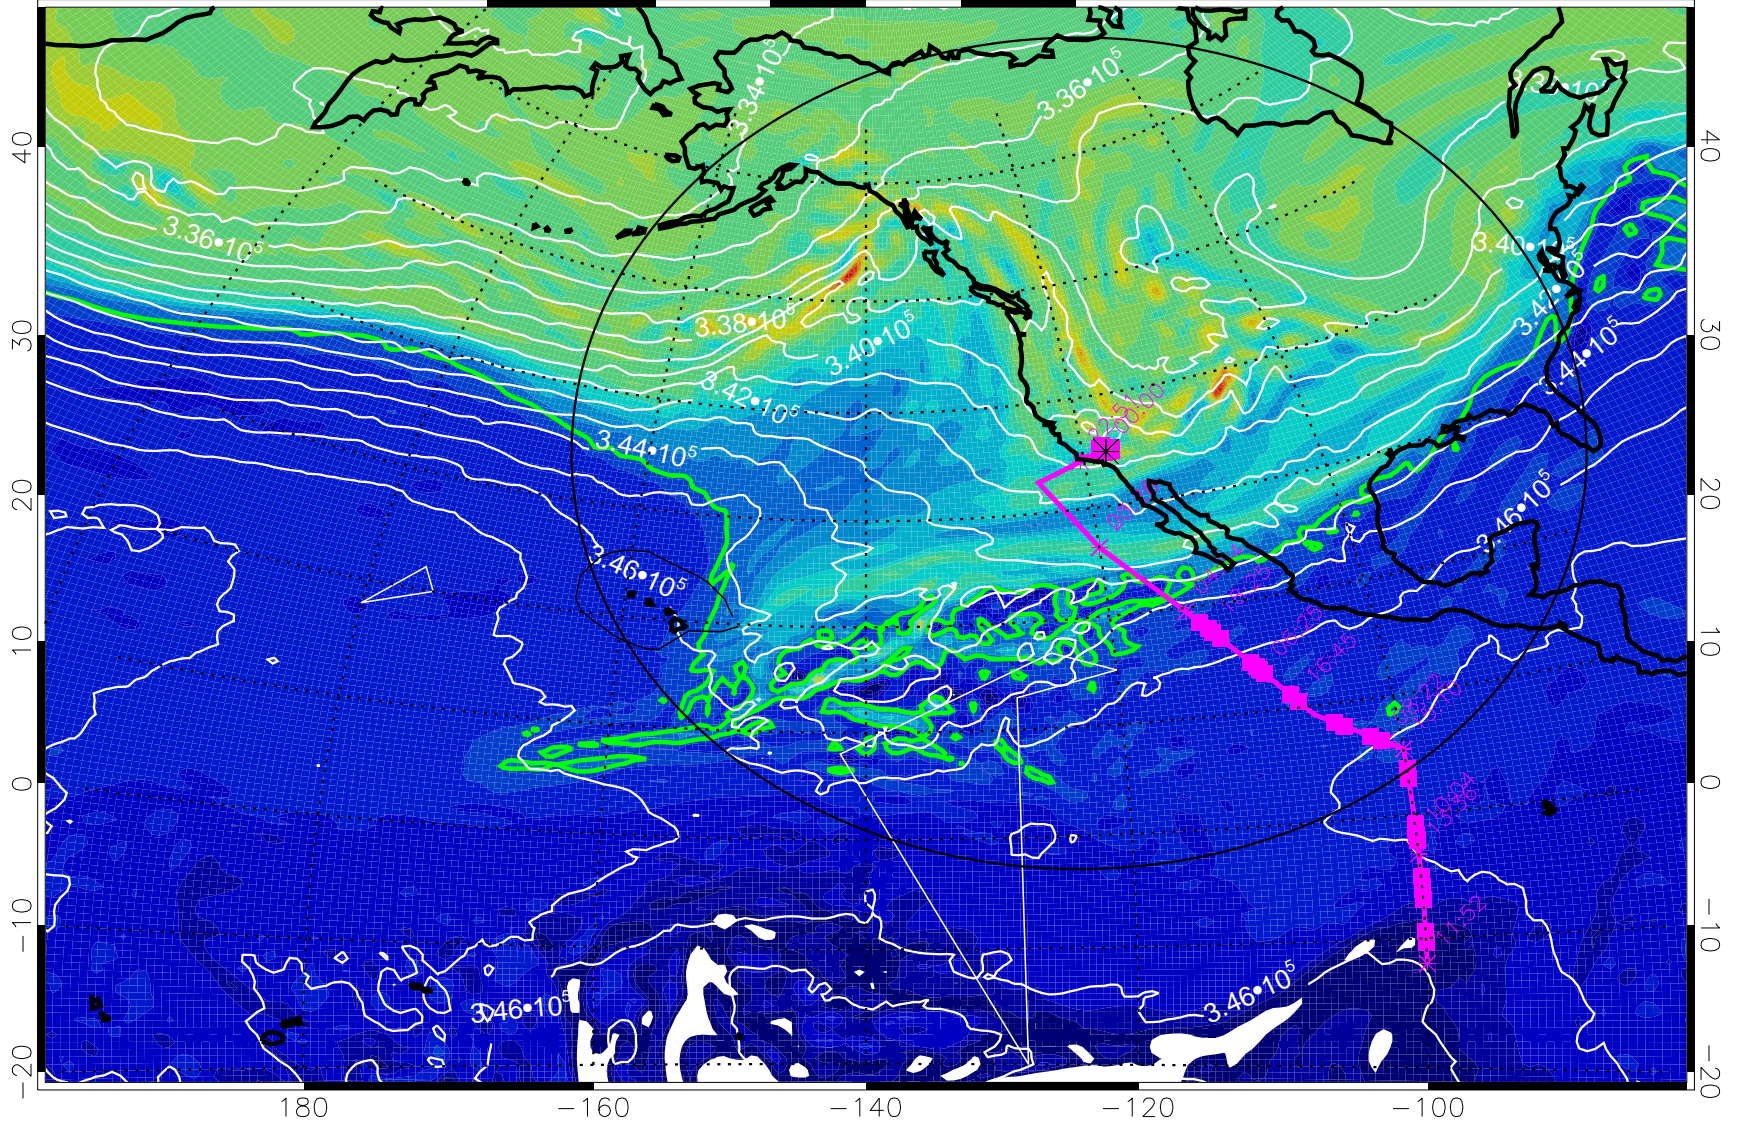

13022306, 66 hour forecast for 355K EPV

0 $5.0 \cdot 10^{-6}$ $1.0 \cdot 10^{-5}$ $1.5 \cdot 10^{-5}$
PVU

355K Montgomery Streamfunction, white
EPV Tropopause (2 PVU) Position
Range ring of 4055 km -- 13 hours GH round trip

13022312, 72 hour forecast for 355K EPV

355K Montgomery Streamfunction, white
EPV Tropopause (2 PVU) Position
Range ring of 4055 km -- 13 hours GH round trip

13022318, 78 hour forecast for 355K EPV

160 180 -160 -140 -120 -100

0 $5.0 \cdot 10^{-6}$ $1.0 \cdot 10^{-5}$ $1.5 \cdot 10^{-5}$
PVU

355K Montgomery Streamfunction, white
EPV Tropopause (2 PVU) Position
Range ring of 4055 km -- 13 hours GH round trip

13022400, 84 hour forecast for 355K EPV

160 180 -160 -140 -120 -100

355K Montgomery Streamfunction, white
EPV Tropopause (2 PVU) Position
Range ring of 4055 km -- 13 hours GH round trip

13022406, 90 hour forecast for 355K EPV

160 180 -160 -140 -120 -100