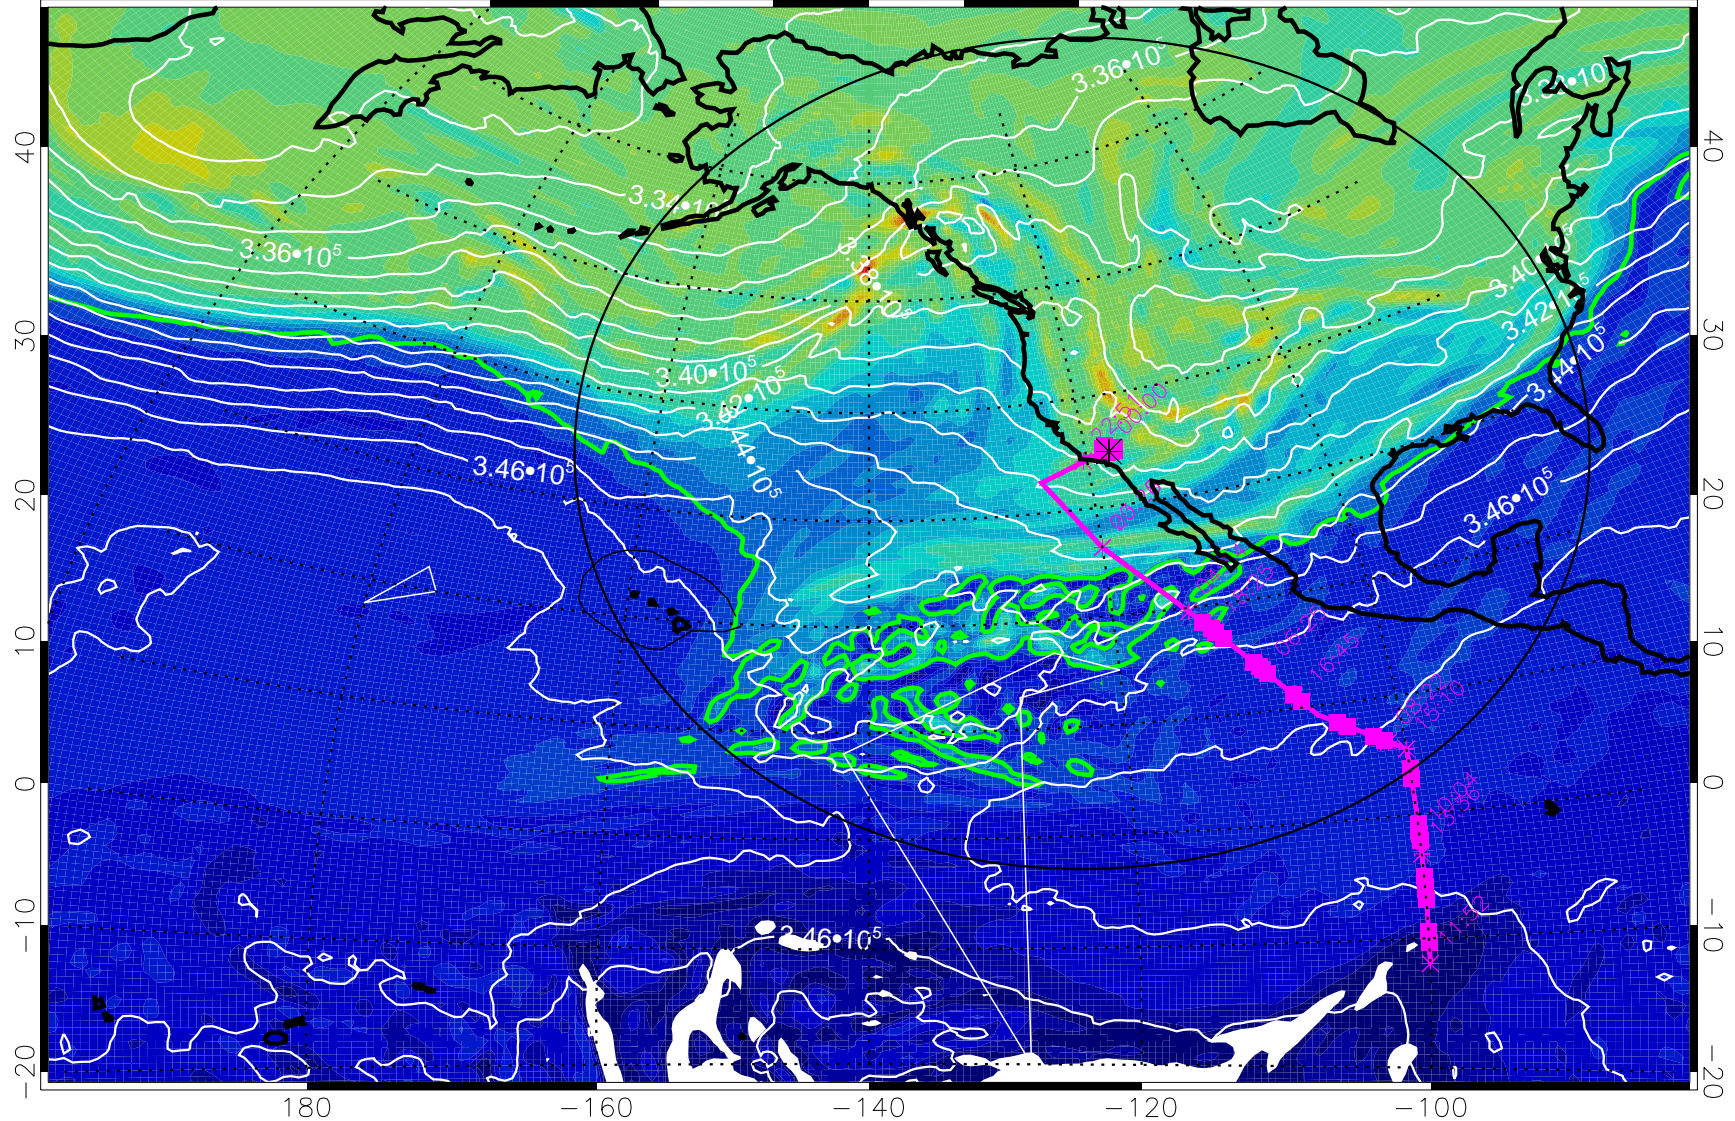

13022312, 72 hour forecast for 355K EPV

355K Montgomery Streamfunction, white
EPV Tropopause (2 PVU) Position
Range ring of 4055 km -- 13 hours GH round trip

13022318, 78 hour forecast for 355K EPV

160 180 -160 -140 -120 -100

0 $5.0 \cdot 10^{-6}$ $1.0 \cdot 10^{-5}$ $1.5 \cdot 10^{-5}$
PVU

355K Montgomery Streamfunction, white
EPV Tropopause (2 PVU) Position
Range ring of 4055 km -- 13 hours GH round trip

13022400, 84 hour forecast for 355K EPV

160 180 -160 -140 -120 -100

355K Montgomery Streamfunction, white
EPV Tropopause (2 PVU) Position
Range ring of 4055 km -- 13 hours GH round trip

13022406, 90 hour forecast for 355K EPV

160 180 -160 -140 -120 -100

0 $5.0 \cdot 10^{-6}$ $1.0 \cdot 10^{-5}$ $1.5 \cdot 10^{-5}$
PVU

355K Montgomery Streamfunction, white
EPV Tropopause (2 PVU) Position
Range ring of 4055 km -- 13 hours GH round trip

13022412, 96 hour forecast for 355K EPV