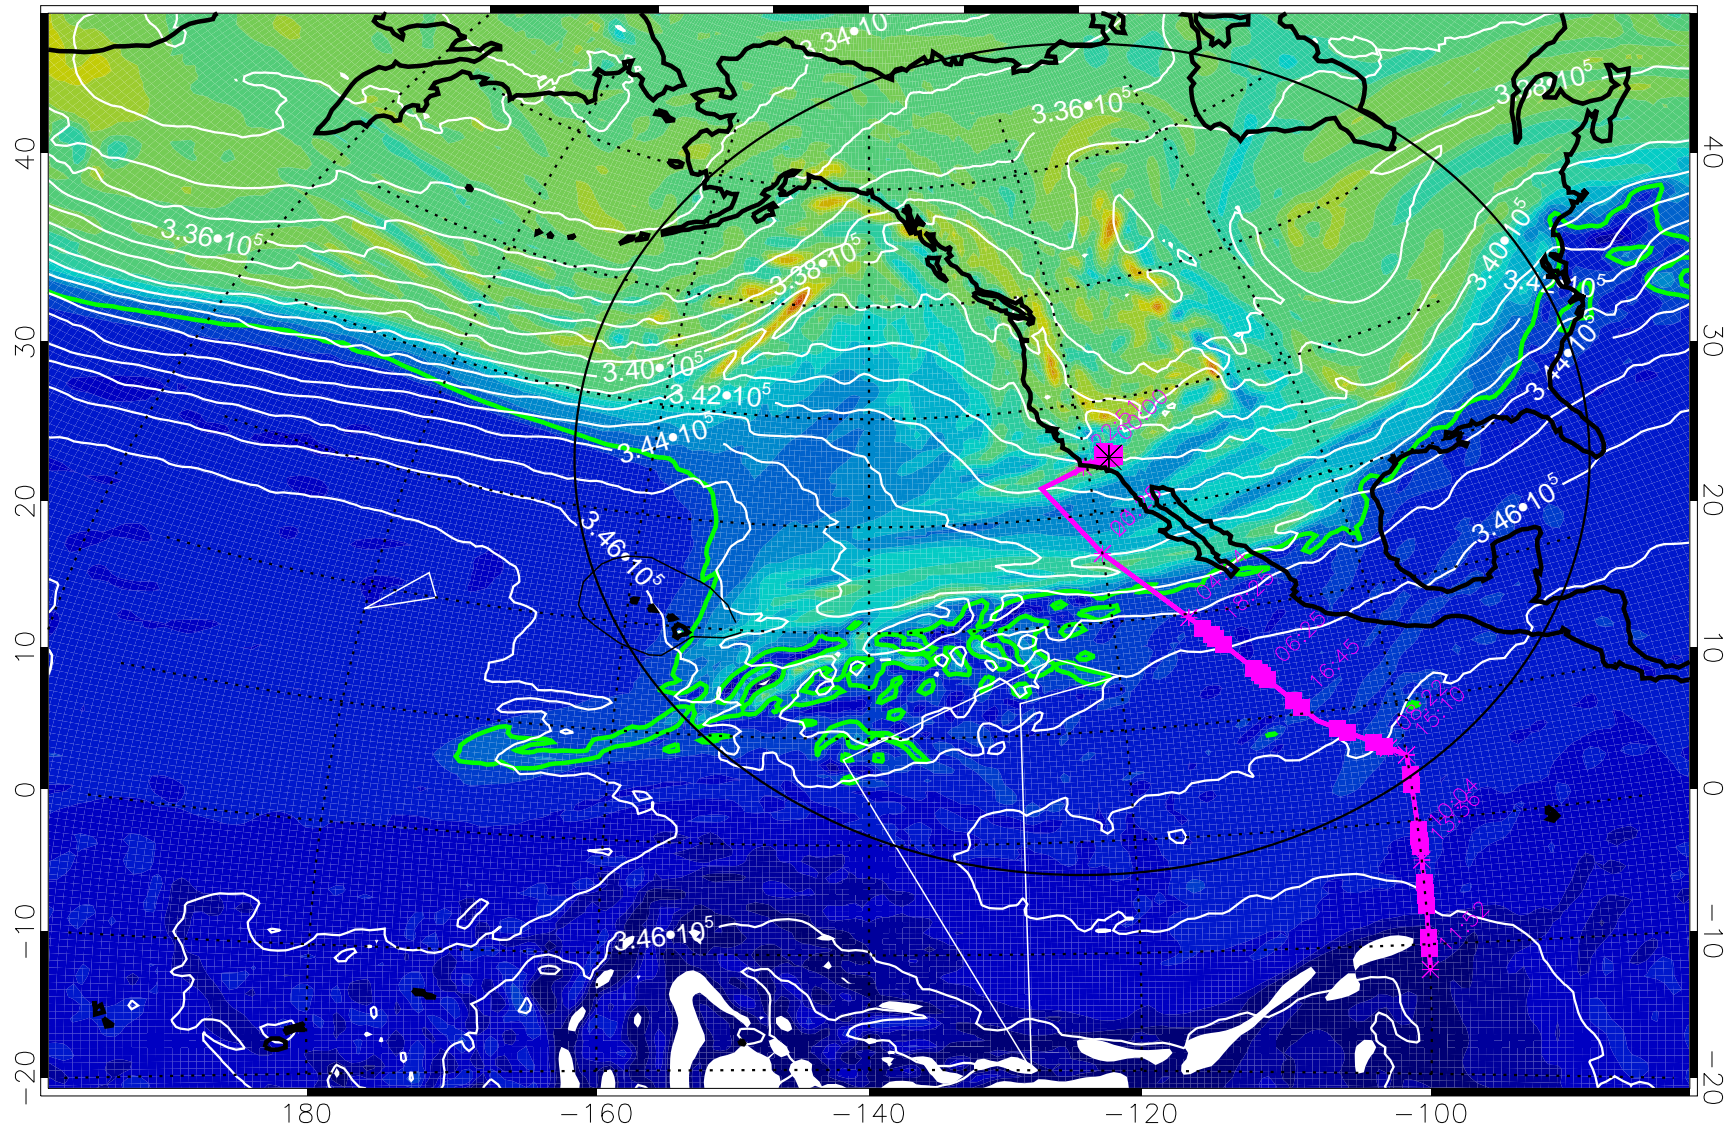

160 180 -160 -140 -120 -100

0 $5.0 \cdot 10^{-6}$ $1.0 \cdot 10^{-5}$ $1.5 \cdot 10^{-5}$
PVU

355K Montgomery Streamfunction, white
EPV Tropopause (2 PVU) Position
Range ring of 4055 km -- 13 hours GH round trip

13022306, 66 hour forecast for 355K EPV

0 $5.0 \cdot 10^{-6}$ $1.0 \cdot 10^{-5}$ $1.5 \cdot 10^{-5}$
PVU

355K Montgomery Streamfunction, white
EPV Tropopause (2 PVU) Position
Range ring of 4055 km -- 13 hours GH round trip

13022312, 72 hour forecast for 355K EPV

355K Montgomery Streamfunction, white
EPV Tropopause (2 PVU) Position
Range ring of 4055 km -- 13 hours GH round trip

13022318, 78 hour forecast for 355K EPV

160 180 -160 -140 -120 -100

0 $5.0 \cdot 10^{-6}$ $1.0 \cdot 10^{-5}$ $1.5 \cdot 10^{-5}$
PVU

355K Montgomery Streamfunction, white
EPV Tropopause (2 PVU) Position
Range ring of 4055 km -- 13 hours GH round trip

13022400, 84 hour forecast for 355K EPV