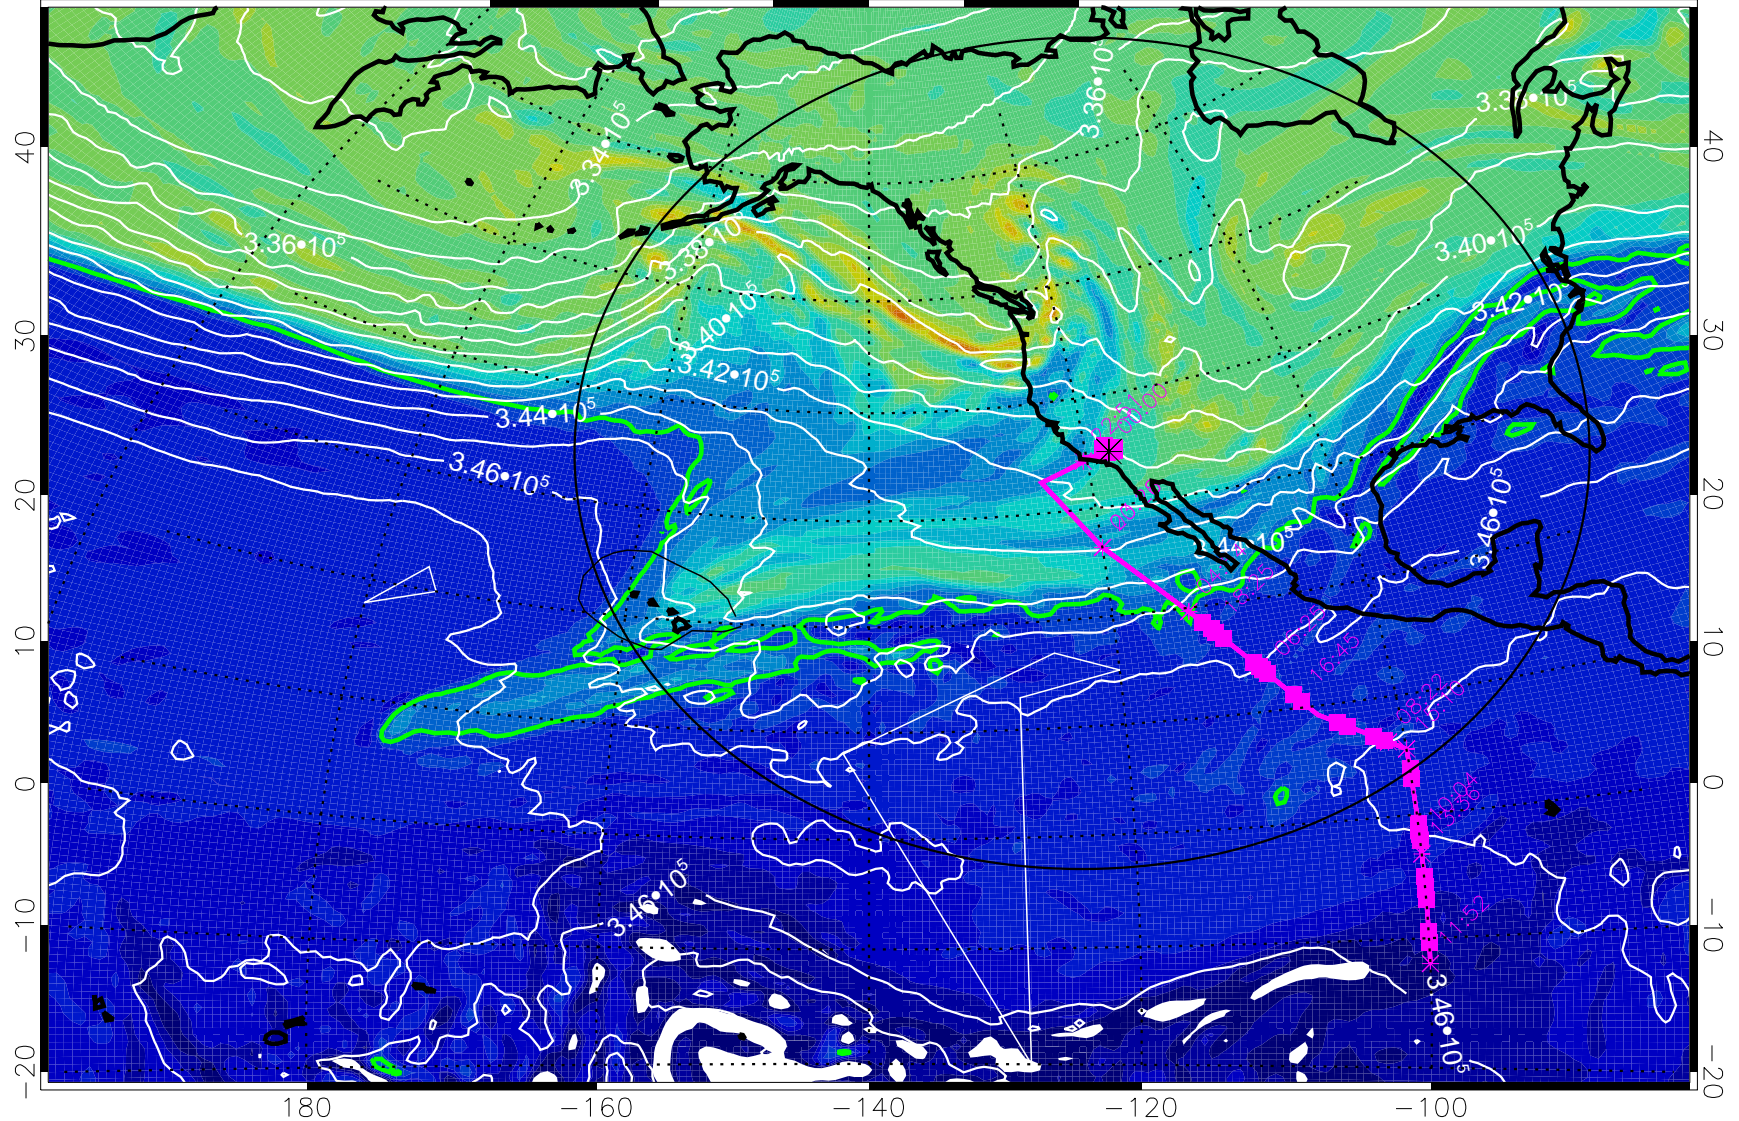

13022206, 42 hour forecast for 355K EPV

0 $5.0 \cdot 10^{-6}$ $1.0 \cdot 10^{-5}$ $1.5 \cdot 10^{-5}$
PVU

355K Montgomery Streamfunction, white
EPV Tropopause (2 PVU) Position
Range ring of 4055 km -- 13 hours GH round trip

13022212, 48 hour forecast for 355K EPV

160 180 -160 -140 -120 -100

355K Montgomery Streamfunction, white
EPV Tropopause (2 PVU) Position
Range ring of 4055 km -- 13 hours GH round trip

13022218, 54 hour forecast for 355K EPV

0 $5.0 \cdot 10^{-6}$ $1.0 \cdot 10^{-5}$ $1.5 \cdot 10^{-5}$
PVU

355K Montgomery Streamfunction, white
EPV Tropopause (2 PVU) Position
Range ring of 4055 km -- 13 hours GH round trip

13022300, 60 hour forecast for 355K EPV

160 180 -160 -140 -120 -100

0 $5.0 \cdot 10^{-6}$ $1.0 \cdot 10^{-5}$ $1.5 \cdot 10^{-5}$
PVU

355K Montgomery Streamfunction, white
EPV Tropopause (2 PVU) Position
Range ring of 4055 km -- 13 hours GH round trip