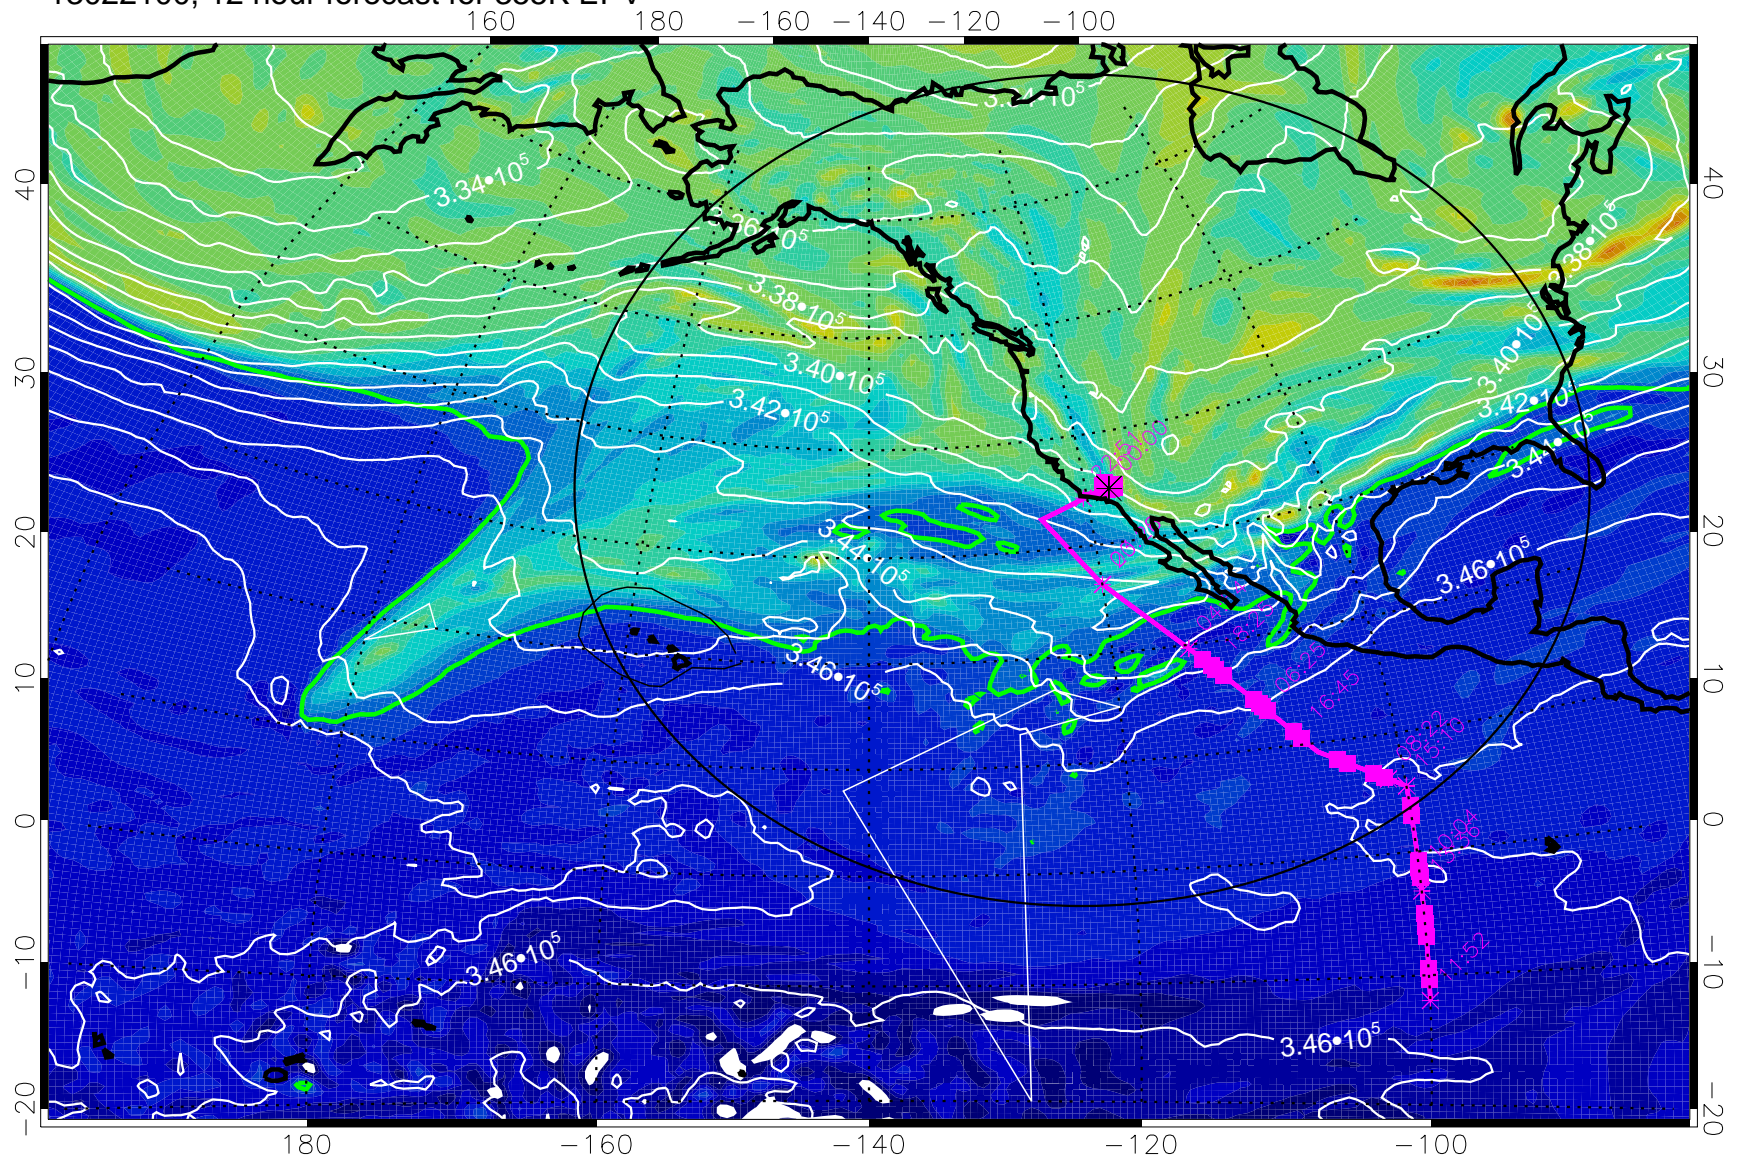

13022018, 6 hour forecast for 355K EPV

160 180 -160 -140 -120 -100

0 $5.0 \cdot 10^{-6}$ $1.0 \cdot 10^{-5}$ $1.5 \cdot 10^{-5}$
PVU

355K Montgomery Streamfunction, white
EPV Tropopause (2 PVU) Position
Range ring of 4055 km -- 13 hours GH round trip

13022100, 12 hour forecast for 355K EPV

355K Montgomery Streamfunction, white
EPV Tropopause (2 PVU) Position
Range ring of 4055 km -- 13 hours GH round trip

13022106, 18 hour forecast for 355K EPV

160 180 -160 -140 -120 -100

0 $5.0 \cdot 10^{-6}$ $1.0 \cdot 10^{-5}$ $1.5 \cdot 10^{-5}$
PVU

355K Montgomery Streamfunction, white
EPV Tropopause (2 PVU) Position
Range ring of 4055 km -- 13 hours GH round trip

13022112, 24 hour forecast for 355K EPV

160 180 -160 -140 -120 -100

0 5.0•10⁻⁶ 1.0•10⁻⁵ 1.5•10⁻⁵
PVU

355K Montgomery Streamfunction, white
EPV Tropopause (2 PVU) Position
Range ring of 4055 km -- 13 hours GH round trip

13022118, 30 hour forecast for 355K EPV