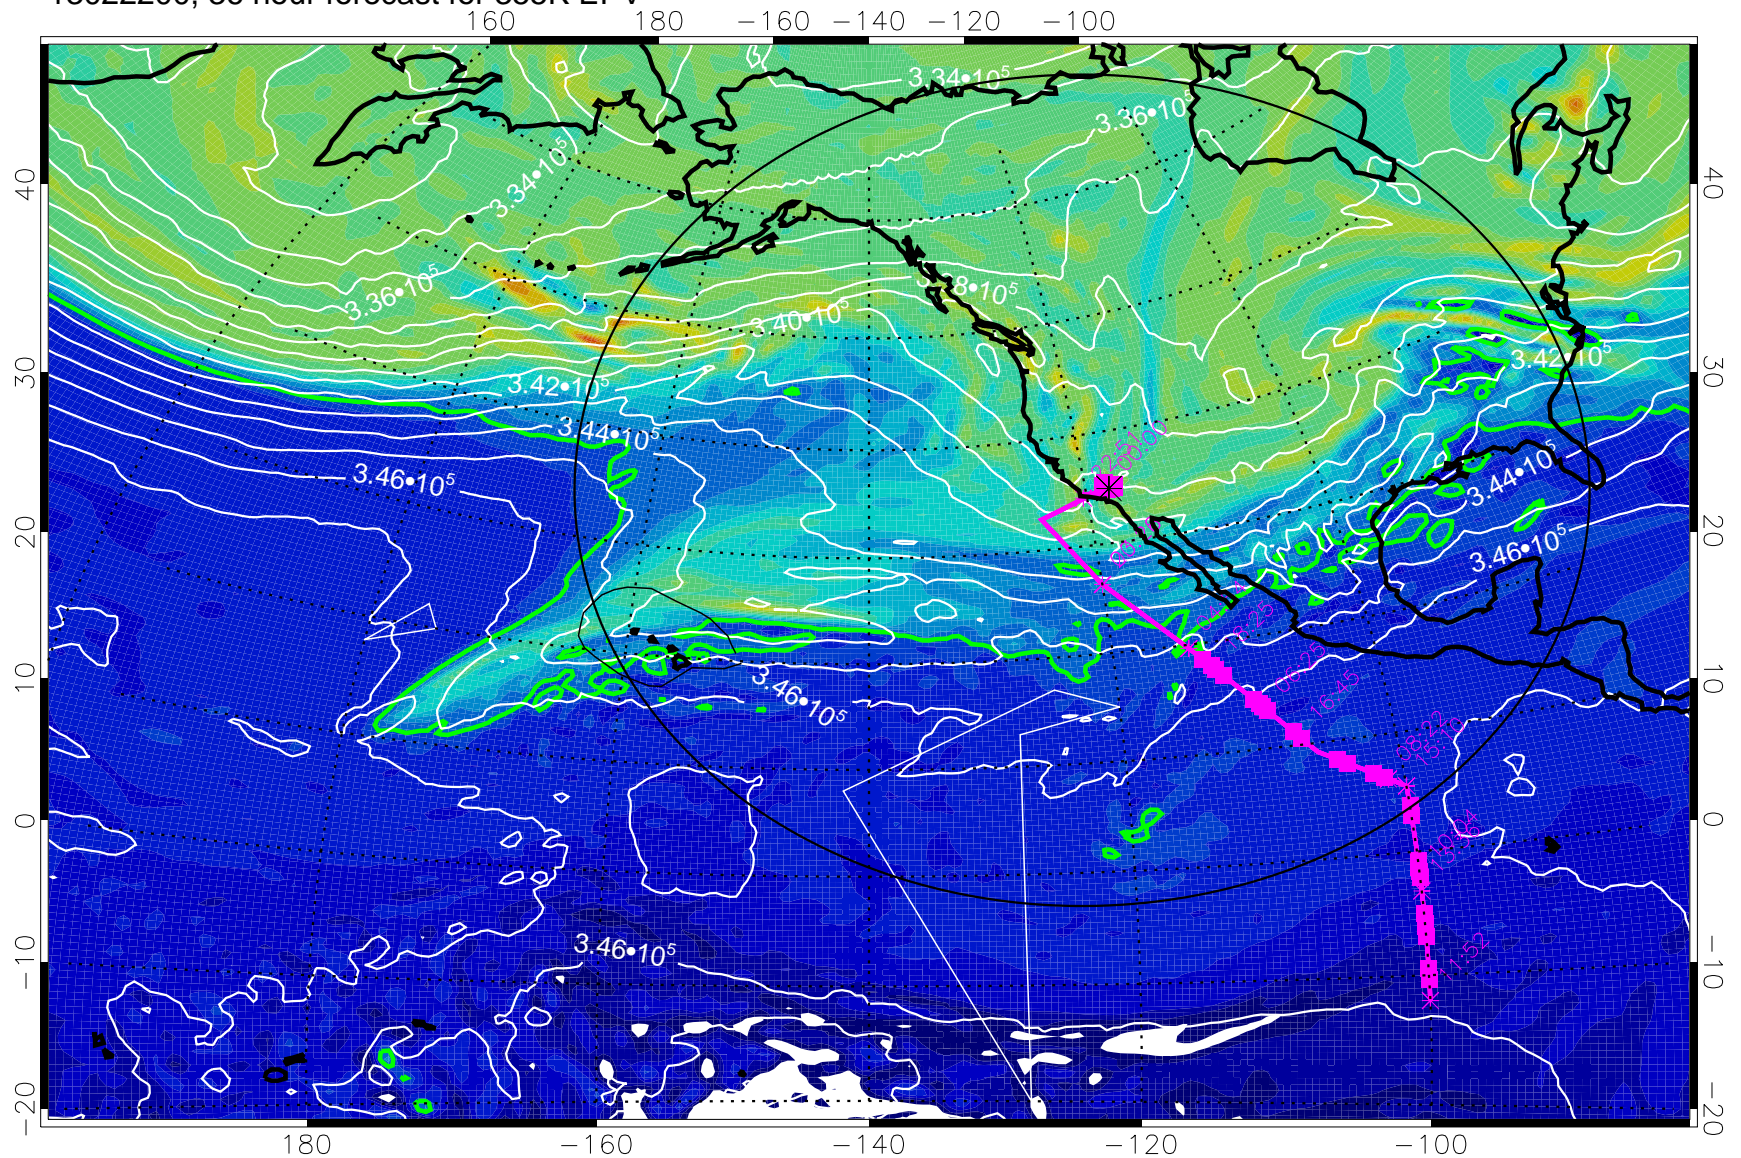

0 $5.0 \cdot 10^{-6}$ $1.0 \cdot 10^{-5}$ $1.5 \cdot 10^{-5}$
PVU

355K Montgomery Streamfunction, white
EPV Tropopause (2 PVU) Position
Range ring of 4055 km -- 13 hours GH round trip

13022112, 24 hour forecast for 355K EPV

160 180 -160 -140 -120 -100

0 5.0•10⁻⁶ 1.0•10⁻⁵ 1.5•10⁻⁵
PVU

355K Montgomery Streamfunction, white
EPV Tropopause (2 PVU) Position
Range ring of 4055 km -- 13 hours GH round trip

13022118, 30 hour forecast for 355K EPV

160 180 -160 -140 -120 -100

0 $5.0 \cdot 10^{-6}$ $1.0 \cdot 10^{-5}$ $1.5 \cdot 10^{-5}$
PVU

355K Montgomery Streamfunction, white
EPV Tropopause (2 PVU) Position
Range ring of 4055 km -- 13 hours GH round trip

13022200, 36 hour forecast for 355K EPV

0 $5.0 \cdot 10^{-6}$ $1.0 \cdot 10^{-5}$ $1.5 \cdot 10^{-5}$
PVU

355K Montgomery Streamfunction, white
EPV Tropopause (2 PVU) Position
Range ring of 4055 km -- 13 hours GH round trip