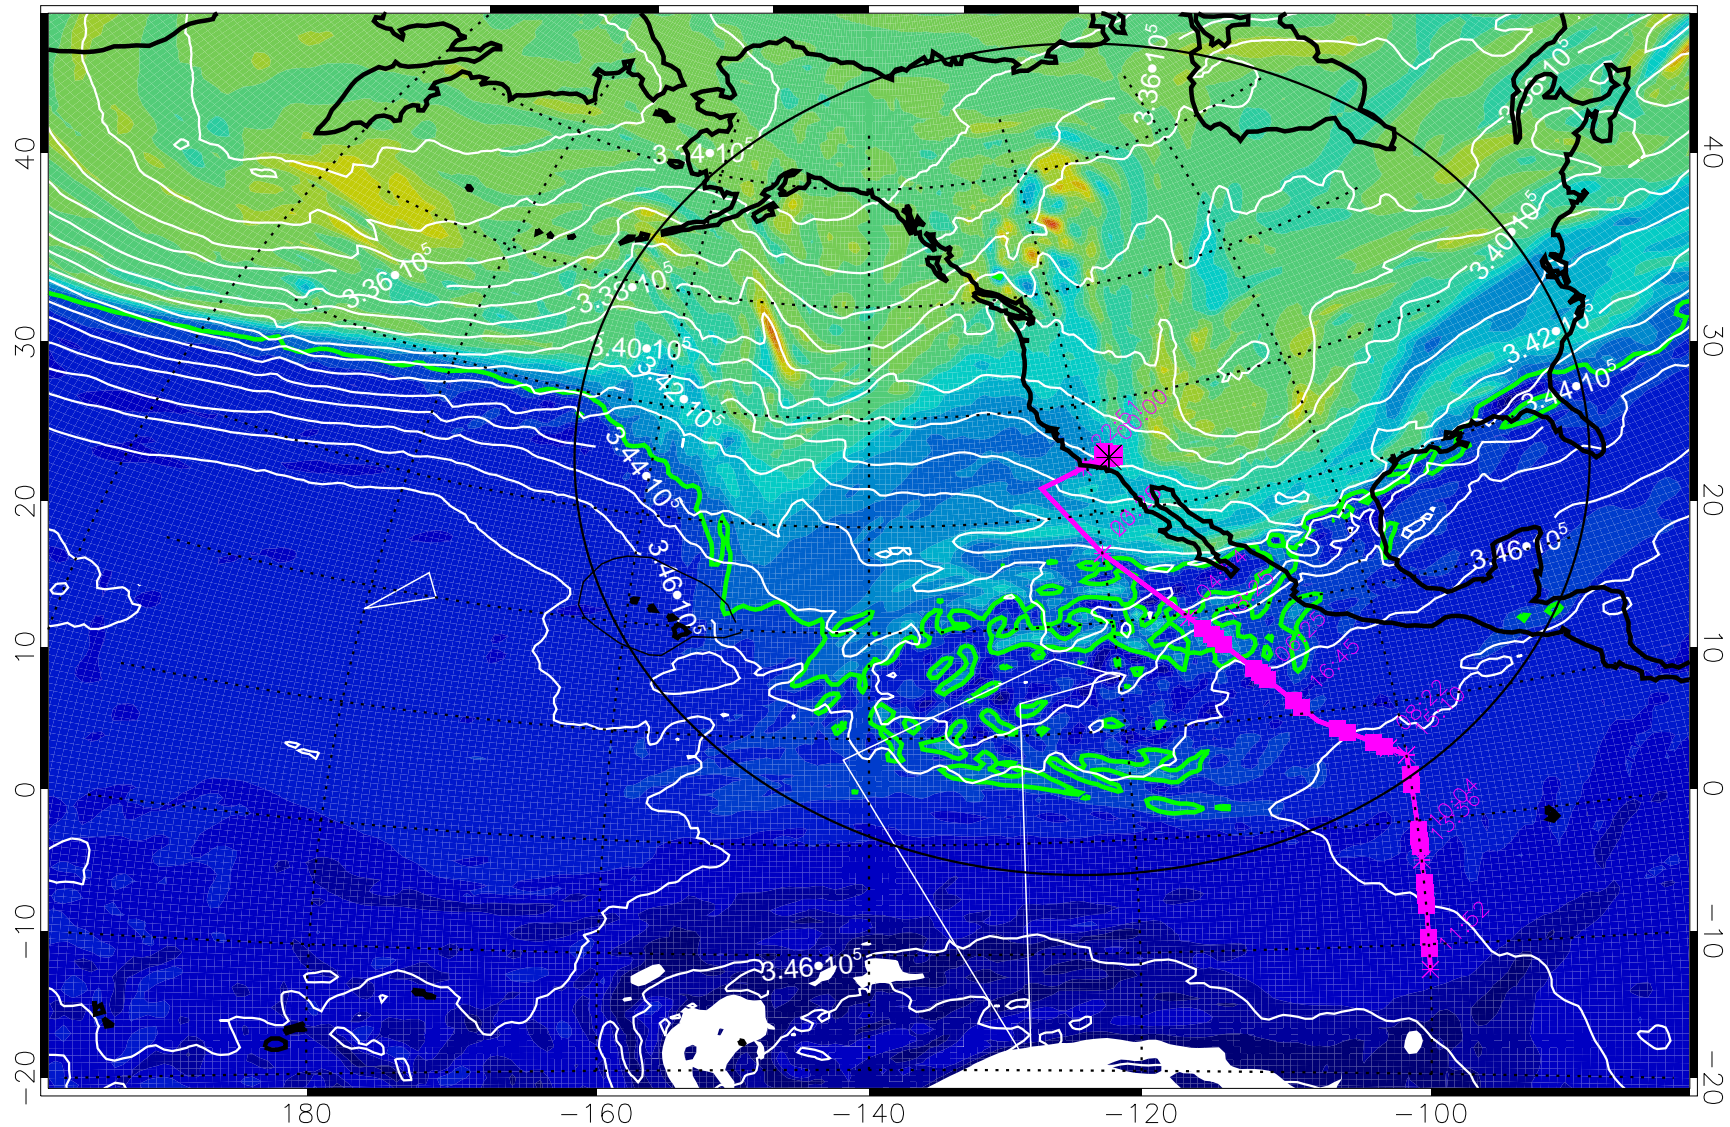

160 180 -160 -140 -120 -100

0 5.0•10⁻⁶ 1.0•10⁻⁵ 1.5•10⁻⁵
PVU

355K Montgomery Streamfunction, white
EPV Tropopause (2 PVU) Position
Range ring of 4055 km -- 13 hours GH round trip

13022418, 102 hour forecast for 355K EPV

160 180 -160 -140 -120 -100

0 $5.0 \cdot 10^{-6}$ $1.0 \cdot 10^{-5}$ $1.5 \cdot 10^{-5}$
PVU

355K Montgomery Streamfunction, white
EPV Tropopause (2 PVU) Position
Range ring of 4055 km -- 13 hours GH round trip

13022500, 108 hour forecast for 355K EPV

160 180 -160 -140 -120 -100

0 5.0 × 10⁻⁶ 1.0 × 10⁻⁵ 1.5 × 10⁻⁵
PVU

355K Montgomery Streamfunction, white
EPV Tropopause (2 PVU) Position
Range ring of 4055 km -- 13 hours GH round trip