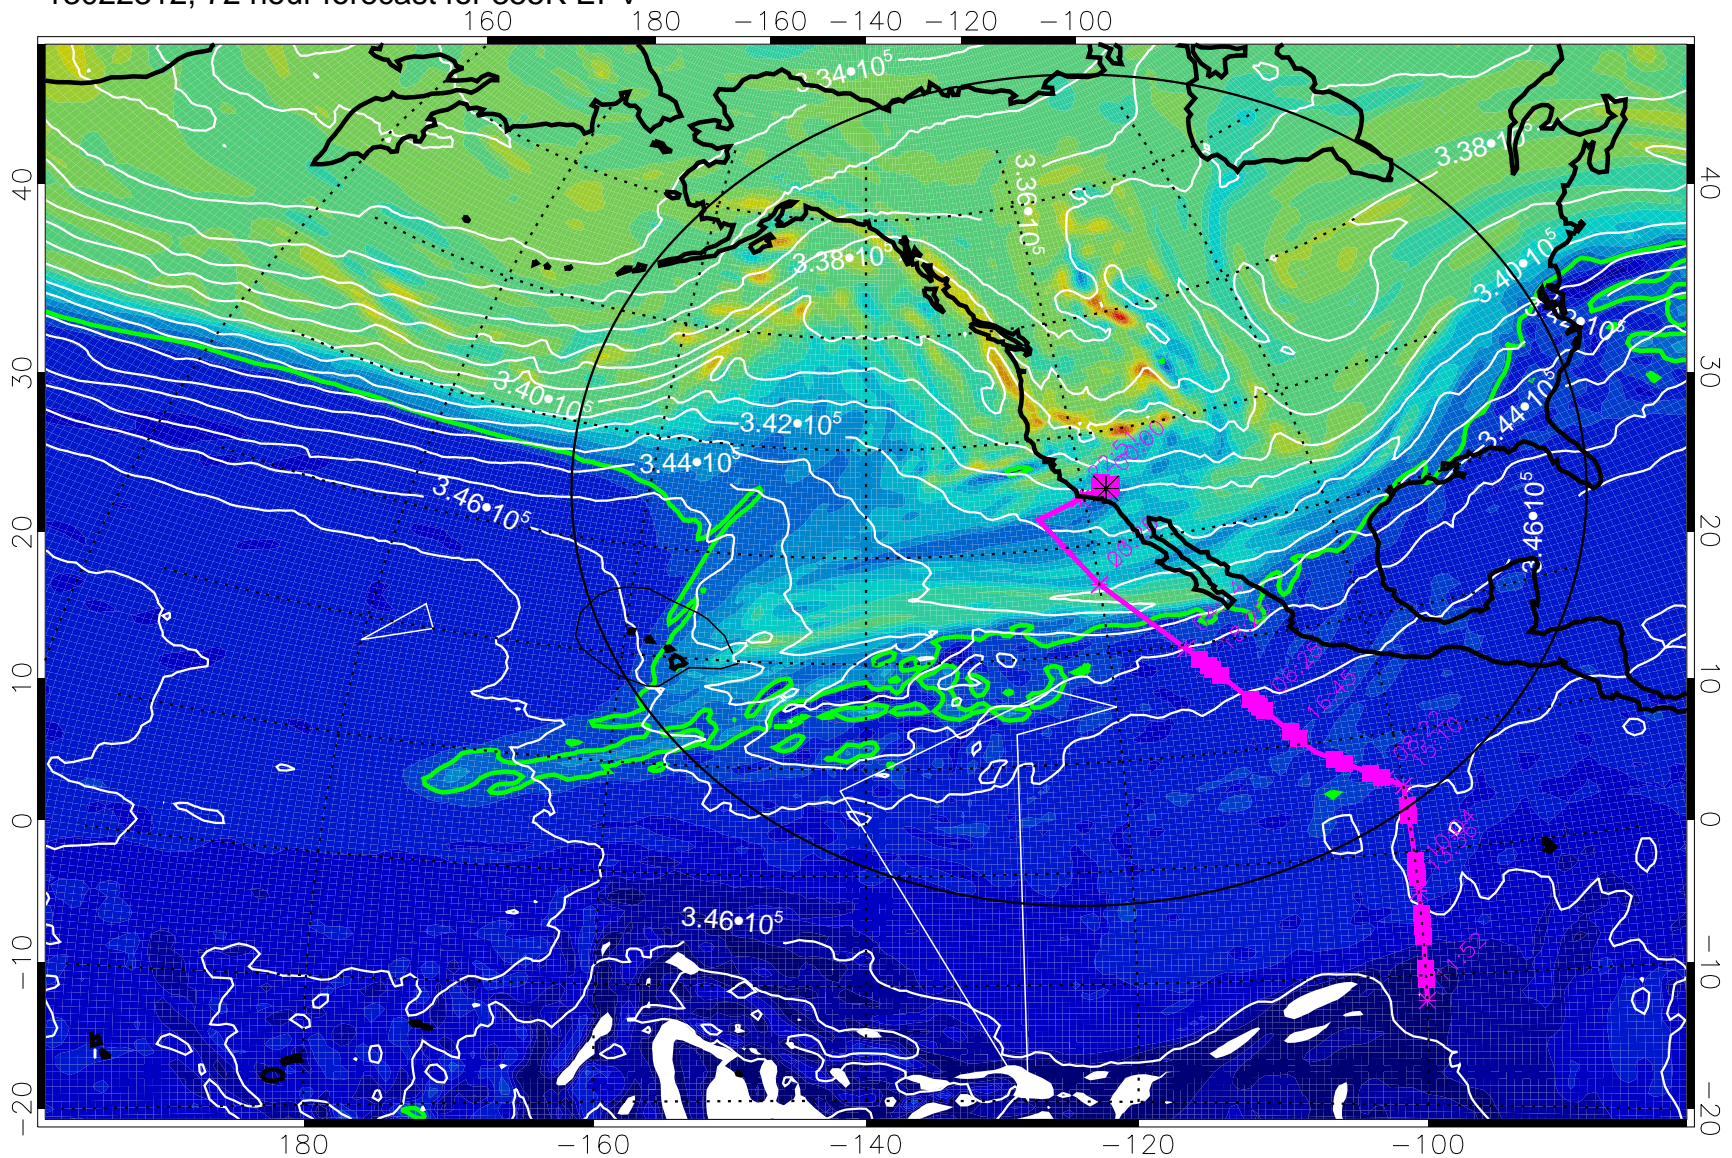

0 $5.0 \cdot 10^{-6}$ $1.0 \cdot 10^{-5}$ $1.5 \cdot 10^{-5}$
PVU

355K Montgomery Streamfunction, white
EPV Tropopause (2 PVU) Position
Range ring of 4055 km -- 13 hours GH round trip

13022300, 60 hour forecast for 355K EPV

160 180 -160 -140 -120 -100

0 $5.0 \cdot 10^{-6}$ $1.0 \cdot 10^{-5}$ $1.5 \cdot 10^{-5}$
PVU

355K Montgomery Streamfunction, white
EPV Tropopause (2 PVU) Position
Range ring of 4055 km -- 13 hours GH round trip

13022306, 66 hour forecast for 355K EPV

0 $5.0 \cdot 10^{-6}$ $1.0 \cdot 10^{-5}$ $1.5 \cdot 10^{-5}$
PVU

355K Montgomery Streamfunction, white
EPV Tropopause (2 PVU) Position
Range ring of 4055 km -- 13 hours GH round trip

13022312, 72 hour forecast for 355K EPV

355K Montgomery Streamfunction, white
EPV Tropopause (2 PVU) Position
Range ring of 4055 km -- 13 hours GH round trip

13022318, 78 hour forecast for 355K EPV

160 180 -160 -140 -120 -100