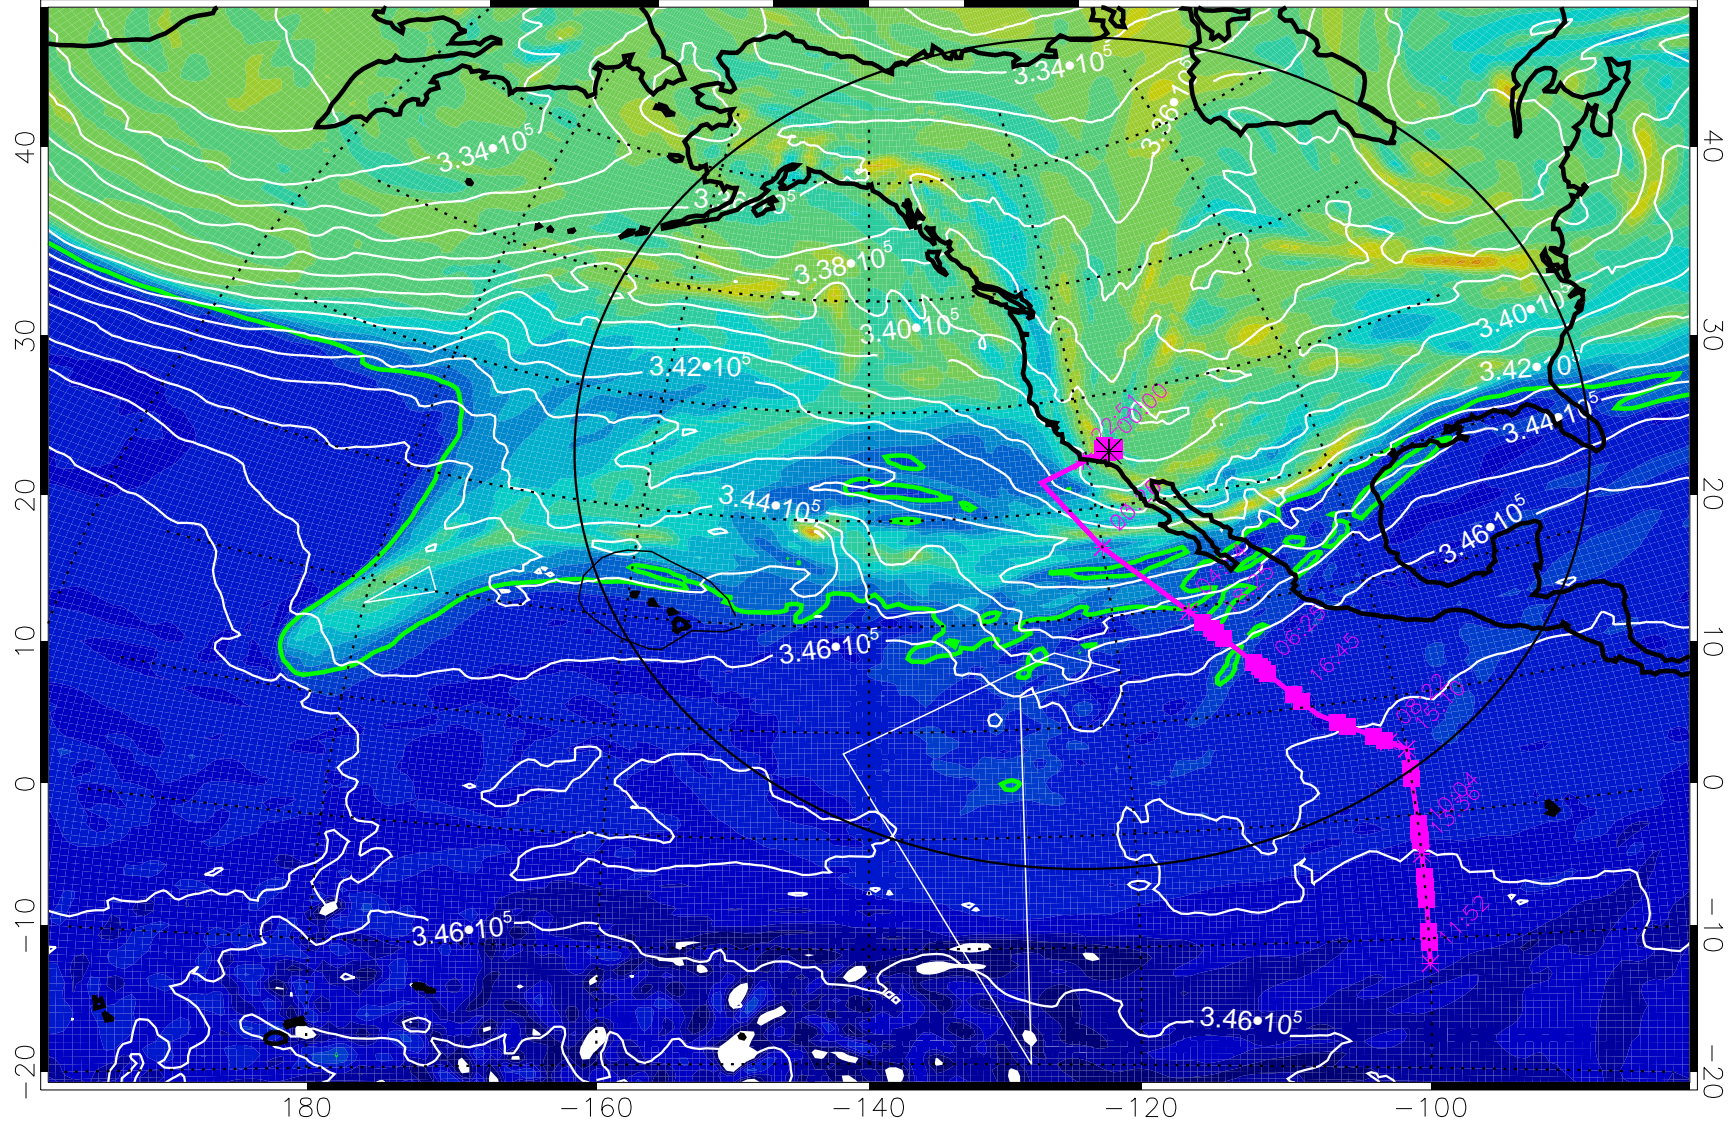

13022018, 6 hour forecast for 355K EPV

160 180 -160 -140 -120 -100

0 $5.0 \cdot 10^{-6}$ $1.0 \cdot 10^{-5}$ $1.5 \cdot 10^{-5}$
PVU

355K Montgomery Streamfunction, white
EPV Tropopause (2 PVU) Position
Range ring of 4055 km -- 13 hours GH round trip

13022100, 12 hour forecast for 355K EPV

355K Montgomery Streamfunction, white
EPV Tropopause (2 PVU) Position
Range ring of 4055 km -- 13 hours GH round trip

13022106, 18 hour forecast for 355K EPV

160 180 -160 -140 -120 -100

0 $5.0 \cdot 10^{-6}$ $1.0 \cdot 10^{-5}$ $1.5 \cdot 10^{-5}$
PVU

355K Montgomery Streamfunction, white
EPV Tropopause (2 PVU) Position
Range ring of 4055 km -- 13 hours GH round trip

13022112, 24 hour forecast for 355K EPV

160 180 -160 -140 -120 -100

0 5.0•10⁻⁶ 1.0•10⁻⁵ 1.5•10⁻⁵
PVU

355K Montgomery Streamfunction, white
EPV Tropopause (2 PVU) Position
Range ring of 4055 km -- 13 hours GH round trip

13022118, 30 hour forecast for 355K EPV