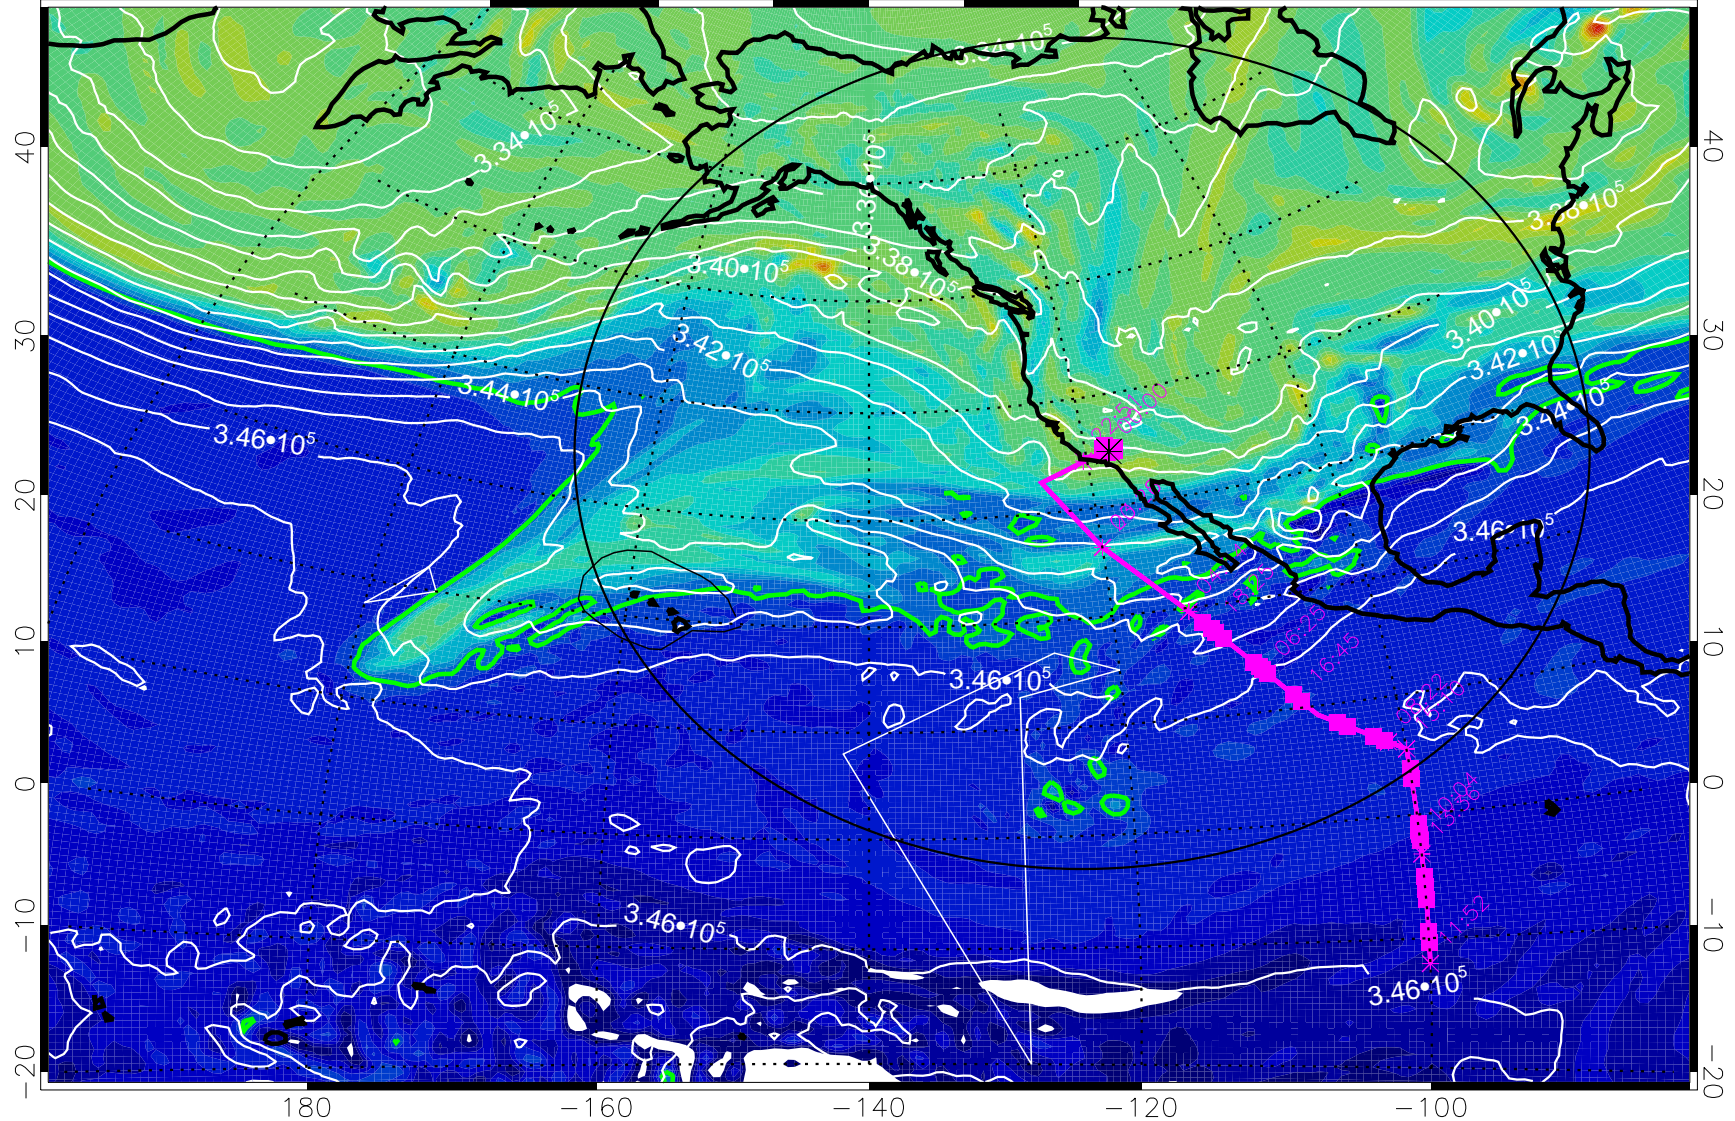

13022018, 6 hour forecast for 355K EPV

160 180 -160 -140 -120 -100

0 $5.0 \cdot 10^{-6}$ $1.0 \cdot 10^{-5}$ $1.5 \cdot 10^{-5}$
PVU

355K Montgomery Streamfunction, white
EPV Tropopause (2 PVU) Position
Range ring of 4055 km -- 13 hours GH round trip

13022100, 12 hour forecast for 355K EPV

355K Montgomery Streamfunction, white
EPV Tropopause (2 PVU) Position
Range ring of 4055 km -- 13 hours GH round trip

13022106, 18 hour forecast for 355K EPV

160 180 -160 -140 -120 -100

0 $5.0 \cdot 10^{-6}$ $1.0 \cdot 10^{-5}$ $1.5 \cdot 10^{-5}$
PVU

355K Montgomery Streamfunction, white
EPV Tropopause (2 PVU) Position
Range ring of 4055 km -- 13 hours GH round trip

13022112, 24 hour forecast for 355K EPV

160 180 -160 -140 -120 -100

0 5.0•10⁻⁶ 1.0•10⁻⁵ 1.5•10⁻⁵
PVU

355K Montgomery Streamfunction, white
EPV Tropopause (2 PVU) Position
Range ring of 4055 km -- 13 hours GH round trip

13022118, 30 hour forecast for 355K EPV