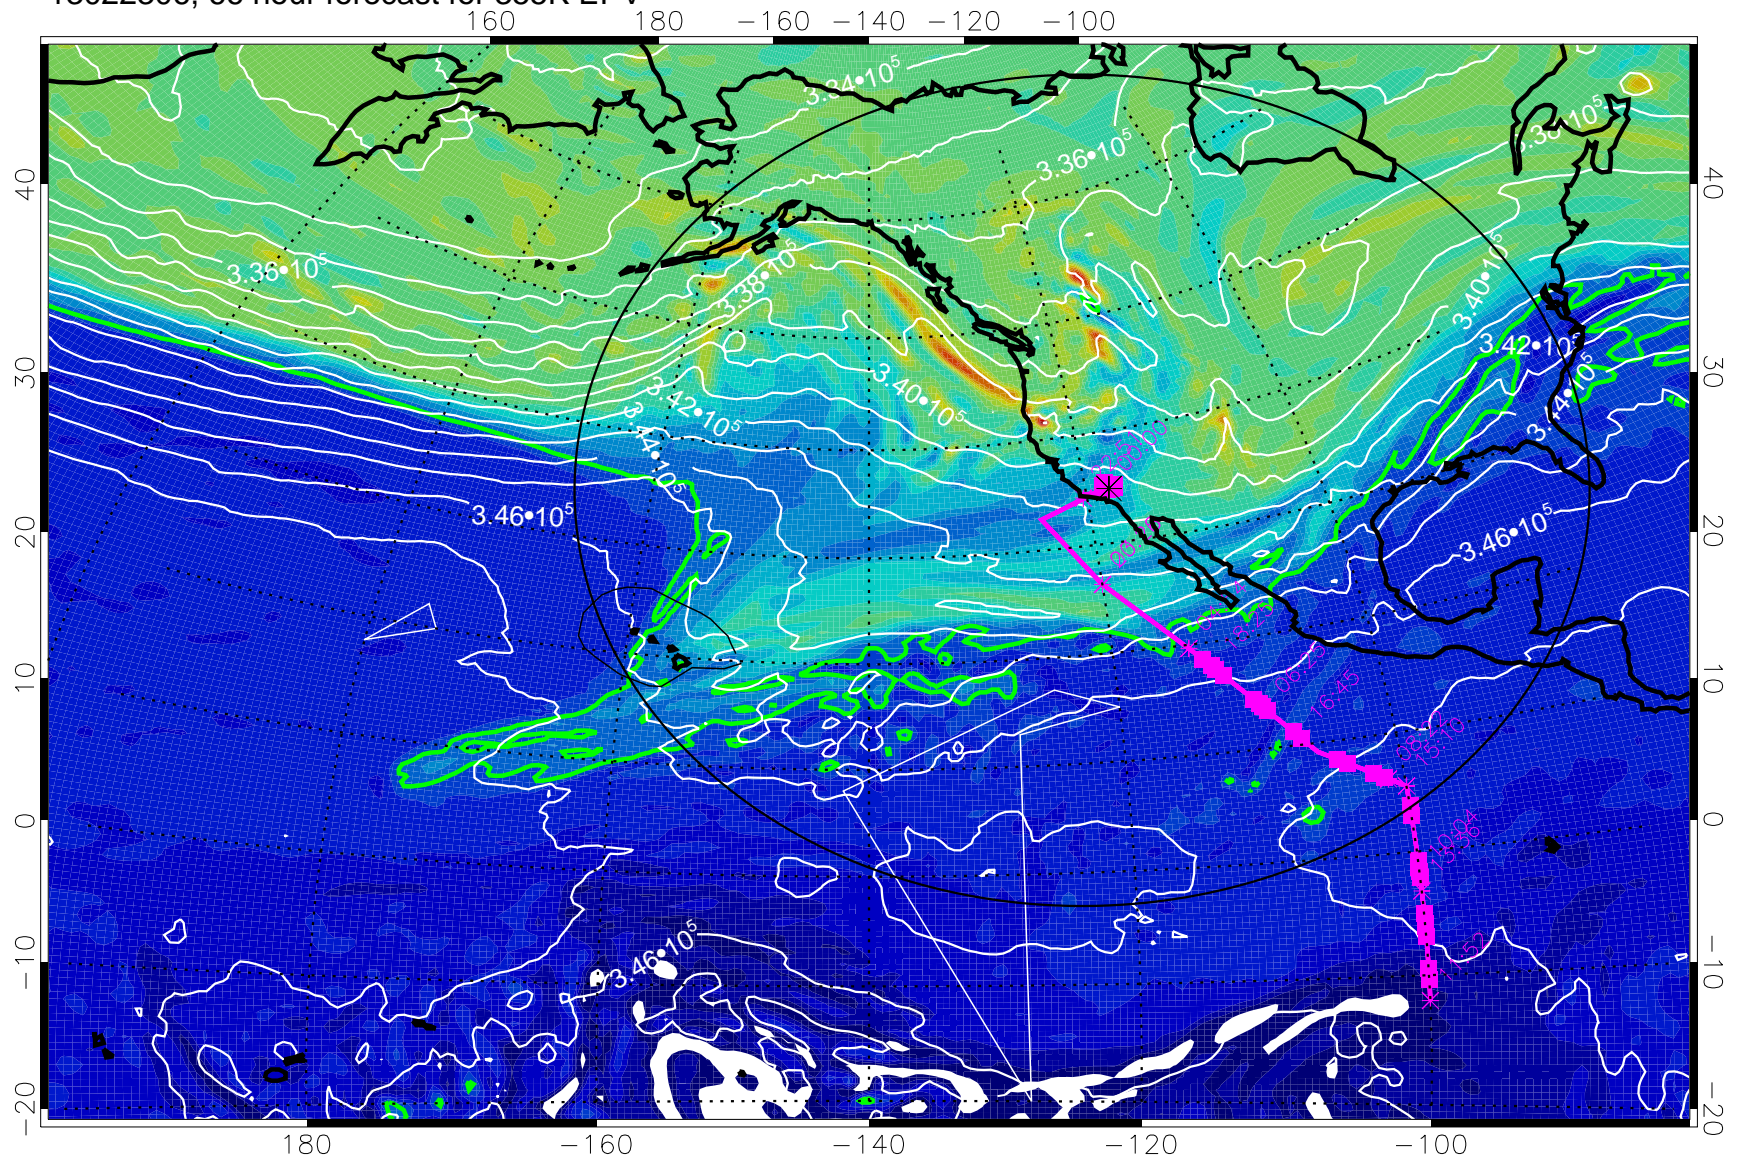

13022212, 48 hour forecast for 355K EPV

160 180 -160 -140 -120 -100

355K Montgomery Streamfunction, white
EPV Tropopause (2 PVU) Position
Range ring of 4055 km -- 13 hours GH round trip

13022218, 54 hour forecast for 355K EPV

0 $5.0 \cdot 10^{-6}$ $1.0 \cdot 10^{-5}$ $1.5 \cdot 10^{-5}$
PVU

355K Montgomery Streamfunction, white
EPV Tropopause (2 PVU) Position
Range ring of 4055 km -- 13 hours GH round trip

13022300, 60 hour forecast for 355K EPV

160 180 -160 -140 -120 -100

0 $5.0 \cdot 10^{-6}$ $1.0 \cdot 10^{-5}$ $1.5 \cdot 10^{-5}$
PVU

355K Montgomery Streamfunction, white
EPV Tropopause (2 PVU) Position
Range ring of 4055 km -- 13 hours GH round trip

13022306, 66 hour forecast for 355K EPV

0 $5.0 \cdot 10^{-6}$ $1.0 \cdot 10^{-5}$ $1.5 \cdot 10^{-5}$
PVU

355K Montgomery Streamfunction, white
EPV Tropopause (2 PVU) Position
Range ring of 4055 km -- 13 hours GH round trip