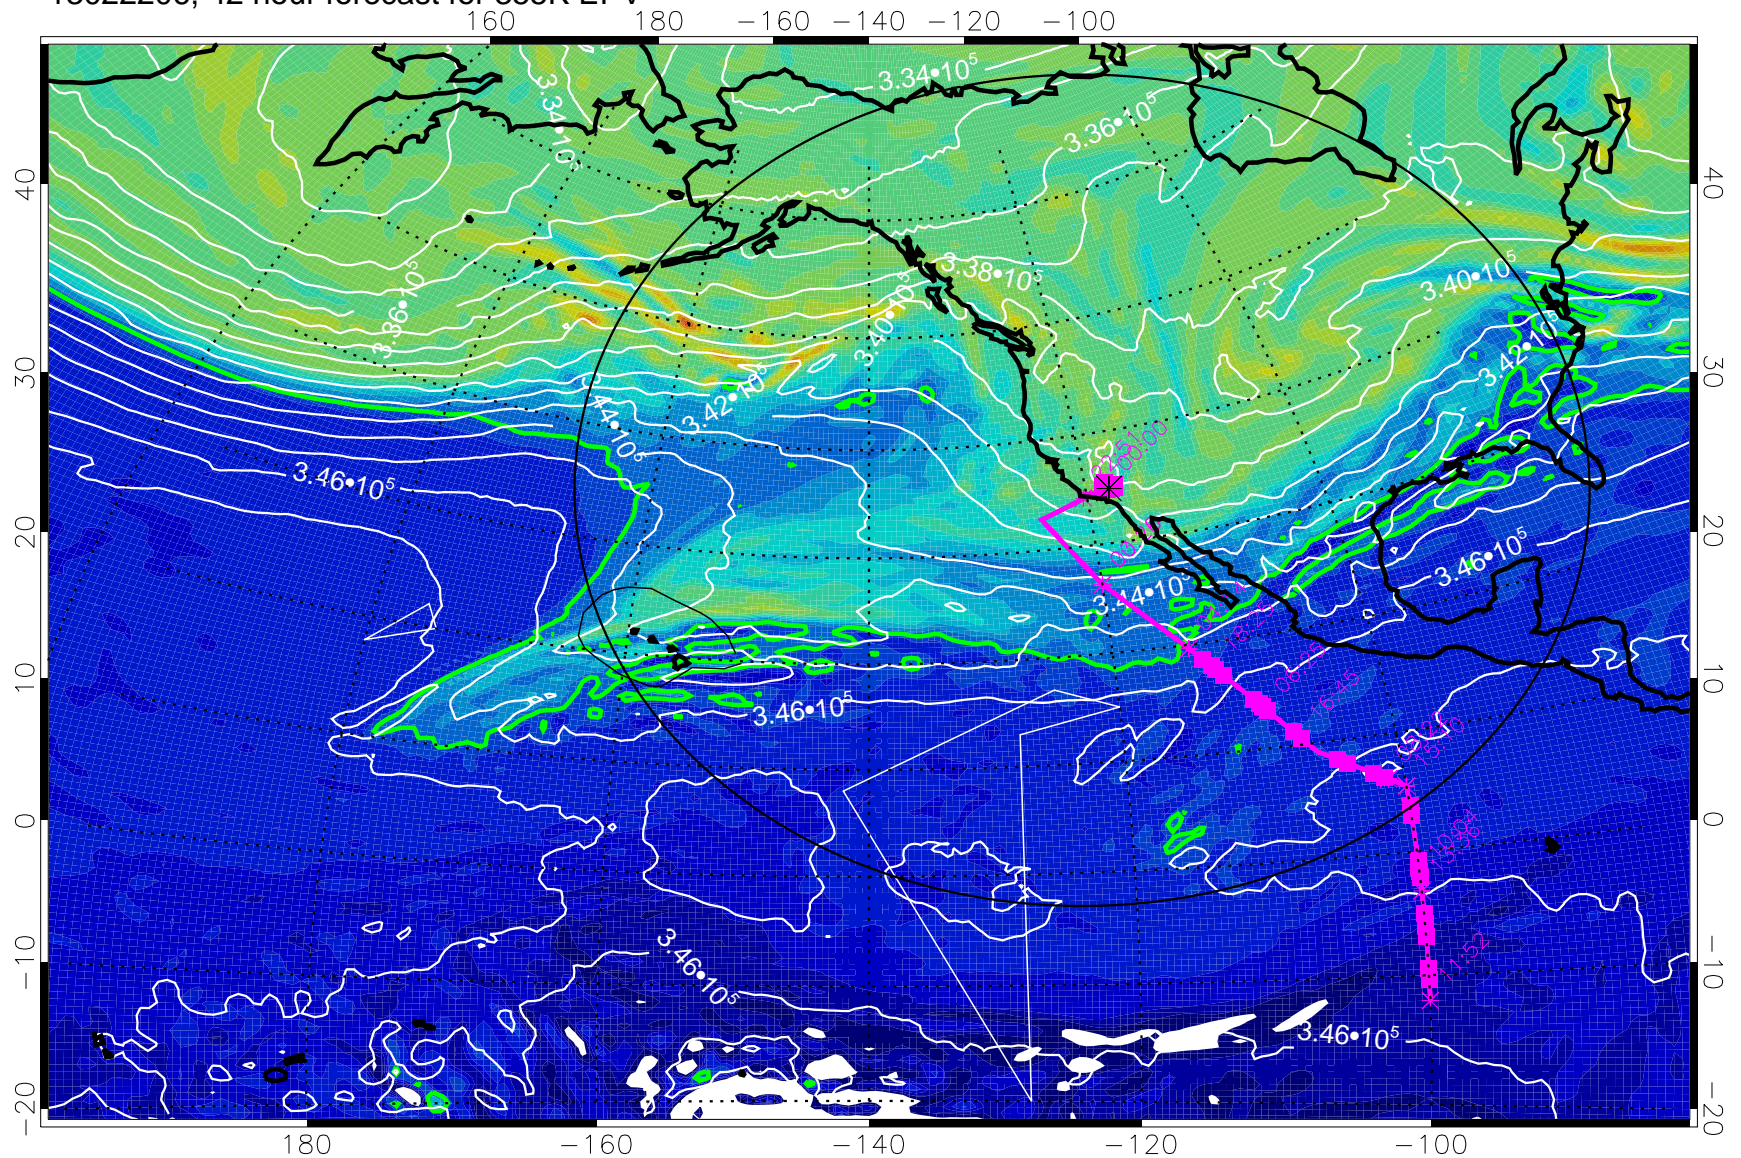

160 180 -160 -140 -120 -100

0 5.0•10⁻⁶ 1.0•10⁻⁵ 1.5•10⁻⁵
PVU

355K Montgomery Streamfunction, white
EPV Tropopause (2 PVU) Position
Range ring of 4055 km -- 13 hours GH round trip

13022118, 30 hour forecast for 355K EPV

160 180 -160 -140 -120 -100

0 $5.0 \cdot 10^{-6}$ $1.0 \cdot 10^{-5}$ $1.5 \cdot 10^{-5}$
PVU

355K Montgomery Streamfunction, white
EPV Tropopause (2 PVU) Position
Range ring of 4055 km -- 13 hours GH round trip

13022200, 36 hour forecast for 355K EPV

0 $5.0 \cdot 10^{-6}$ $1.0 \cdot 10^{-5}$ $1.5 \cdot 10^{-5}$
PVU

355K Montgomery Streamfunction, white
EPV Tropopause (2 PVU) Position
Range ring of 4055 km -- 13 hours GH round trip

13022206, 42 hour forecast for 355K EPV

0 $5.0 \cdot 10^{-6}$ $1.0 \cdot 10^{-5}$ $1.5 \cdot 10^{-5}$
PVU

355K Montgomery Streamfunction, white
EPV Tropopause (2 PVU) Position
Range ring of 4055 km -- 13 hours GH round trip