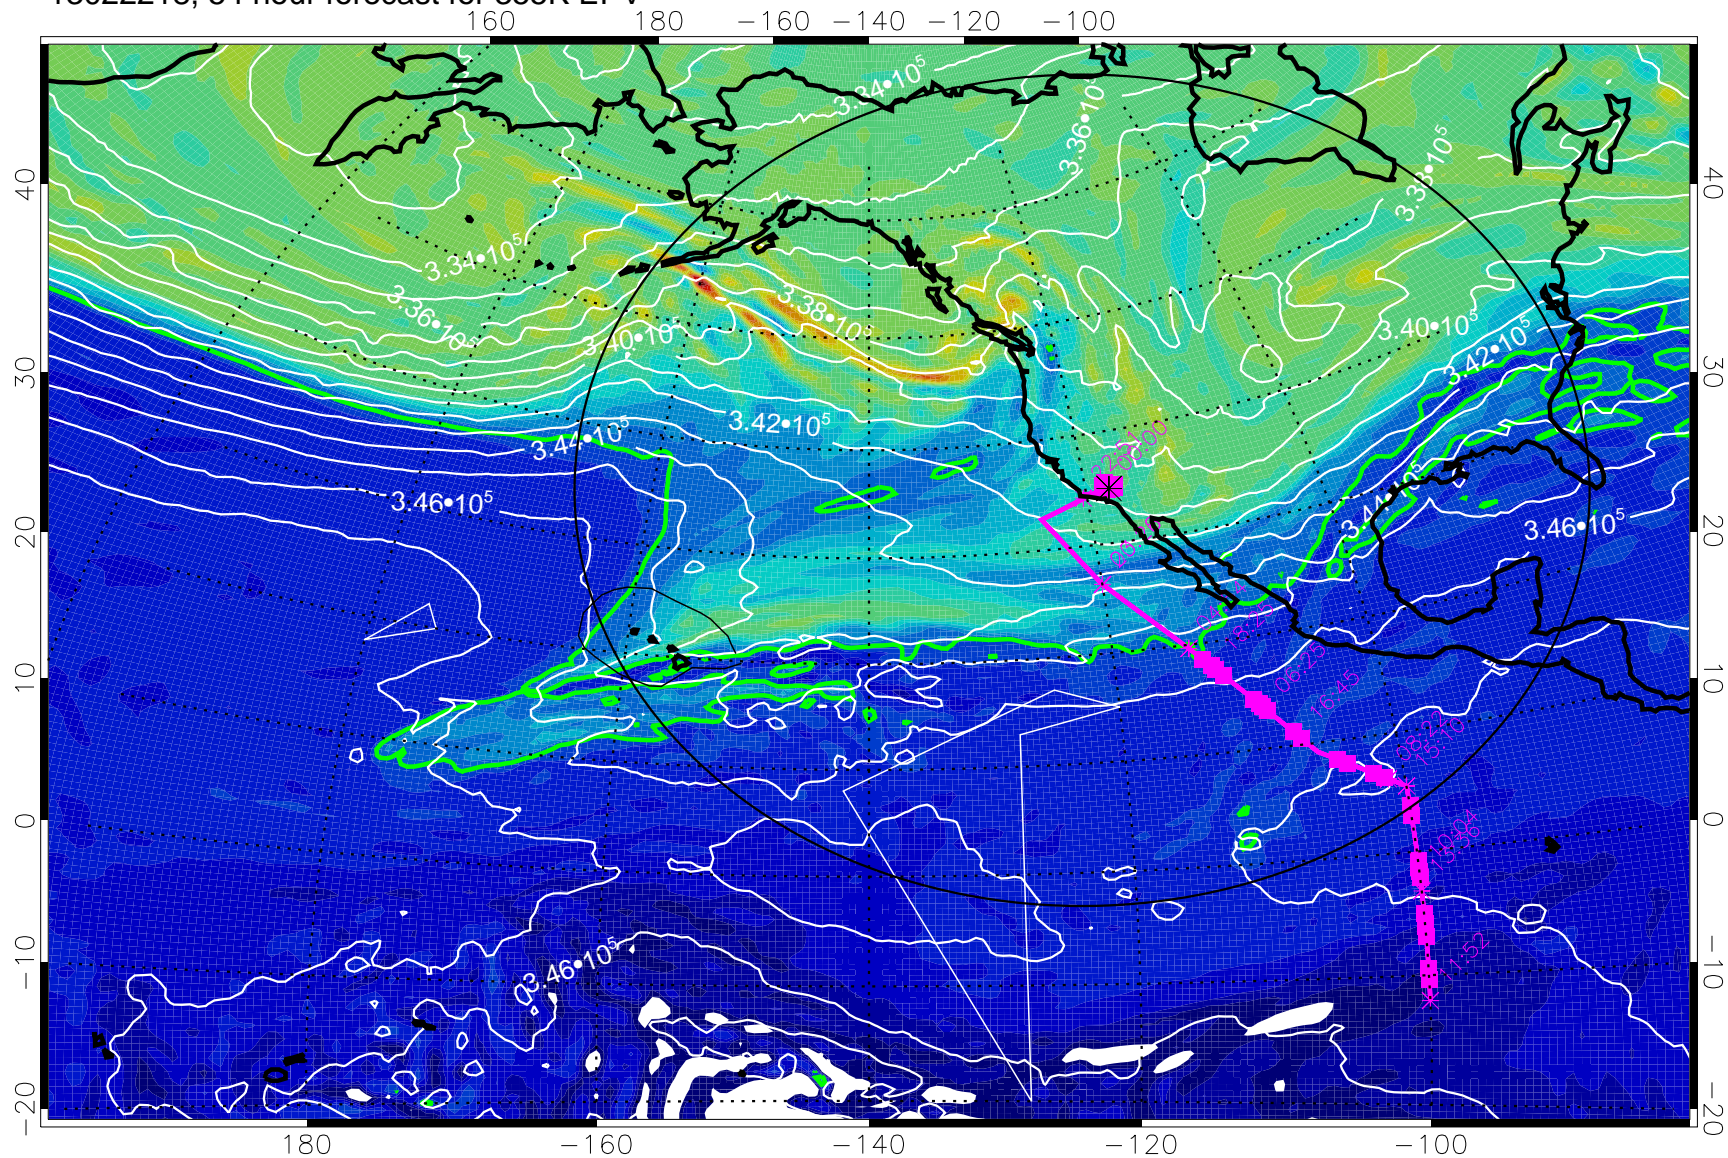

13022200, 36 hour forecast for 355K EPV

0 $5.0 \cdot 10^{-6}$ $1.0 \cdot 10^{-5}$ $1.5 \cdot 10^{-5}$
PVU

355K Montgomery Streamfunction, white
EPV Tropopause (2 PVU) Position
Range ring of 4055 km -- 13 hours GH round trip

13022206, 42 hour forecast for 355K EPV

0 $5.0 \cdot 10^{-6}$ $1.0 \cdot 10^{-5}$ $1.5 \cdot 10^{-5}$
PVU

355K Montgomery Streamfunction, white
EPV Tropopause (2 PVU) Position
Range ring of 4055 km -- 13 hours GH round trip

13022212, 48 hour forecast for 355K EPV

160 180 -160 -140 -120 -100

355K Montgomery Streamfunction, white
EPV Tropopause (2 PVU) Position
Range ring of 4055 km -- 13 hours GH round trip

13022218, 54 hour forecast for 355K EPV

0 $5.0 \cdot 10^{-6}$ $1.0 \cdot 10^{-5}$ $1.5 \cdot 10^{-5}$
PVU

355K Montgomery Streamfunction, white
EPV Tropopause (2 PVU) Position
Range ring of 4055 km -- 13 hours GH round trip

13022300, 60 hour forecast for 355K EPV