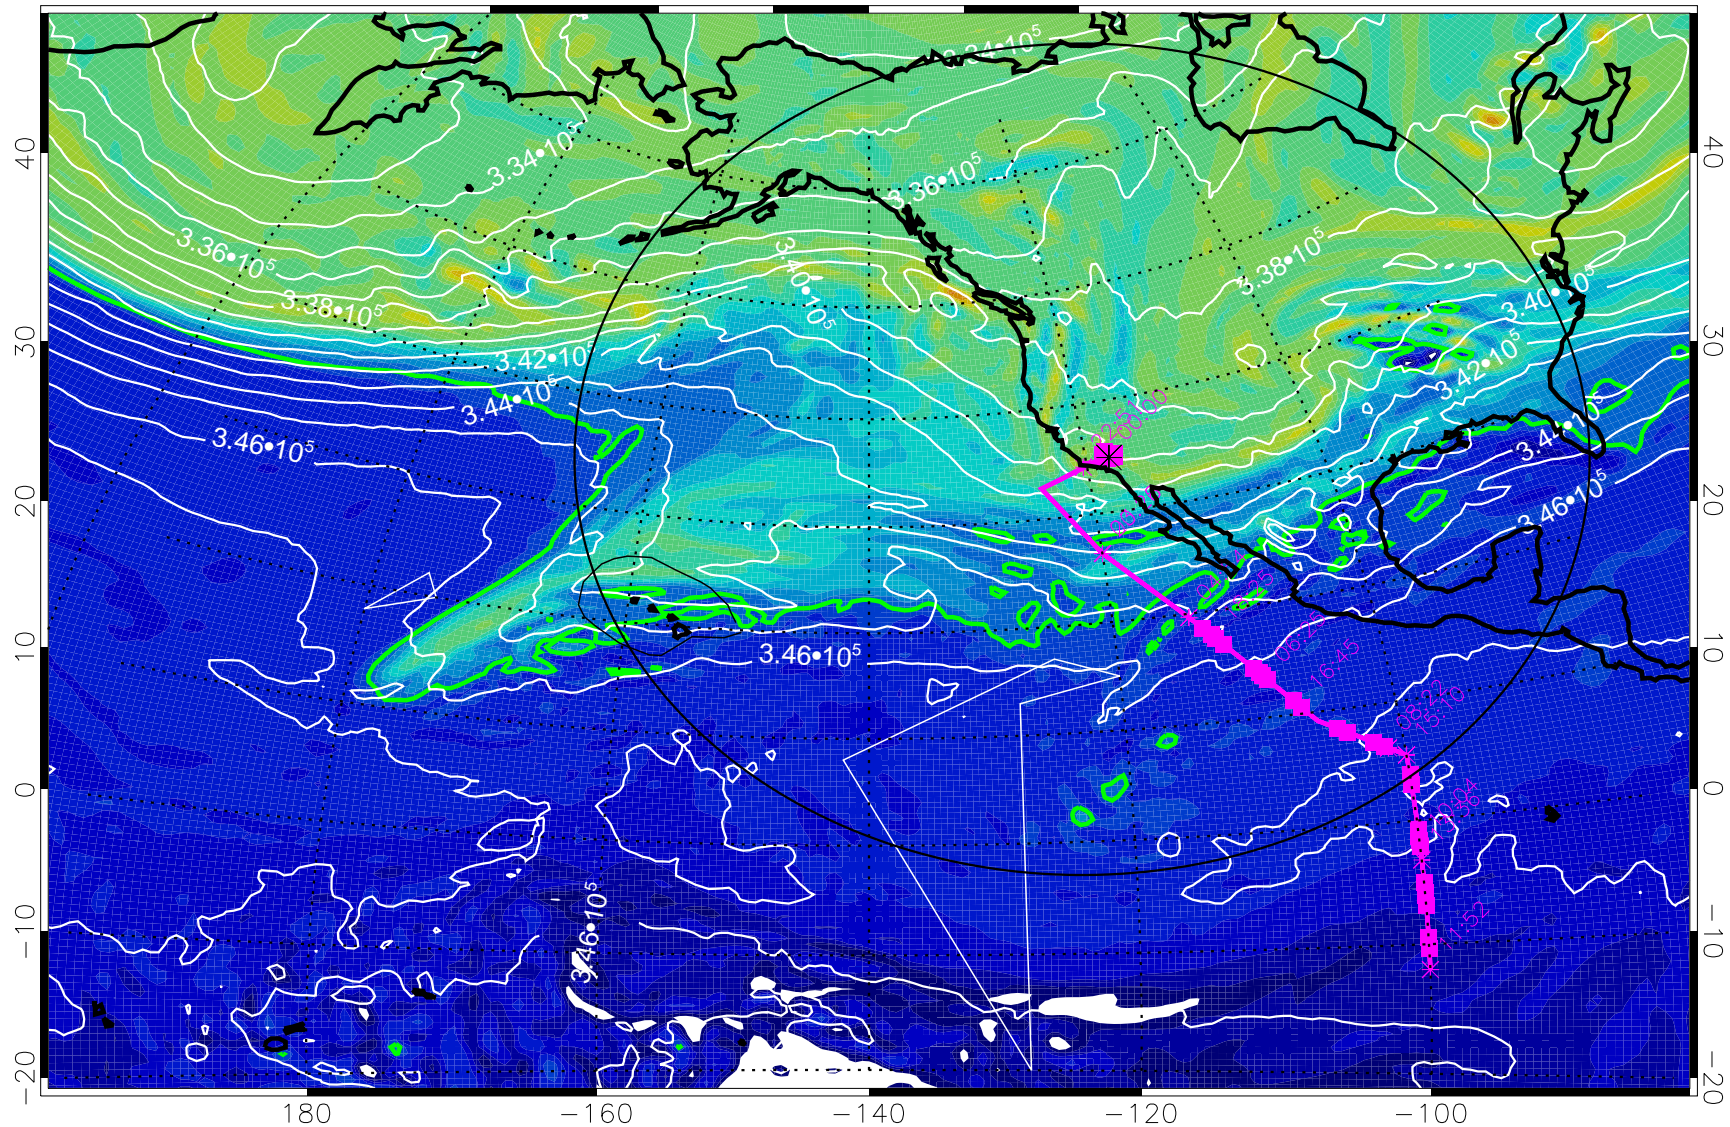

160 180 -160 -140 -120 -100

0 5.0•10⁻⁶ 1.0•10⁻⁵ 1.5•10⁻⁵
PVU

355K Montgomery Streamfunction, white
EPV Tropopause (2 PVU) Position
Range ring of 4055 km -- 13 hours GH round trip

13022118, 30 hour forecast for 355K EPV

160 180 -160 -140 -120 -100

0 $5.0 \cdot 10^{-6}$ $1.0 \cdot 10^{-5}$ $1.5 \cdot 10^{-5}$
PVU

355K Montgomery Streamfunction, white
EPV Tropopause (2 PVU) Position
Range ring of 4055 km -- 13 hours GH round trip