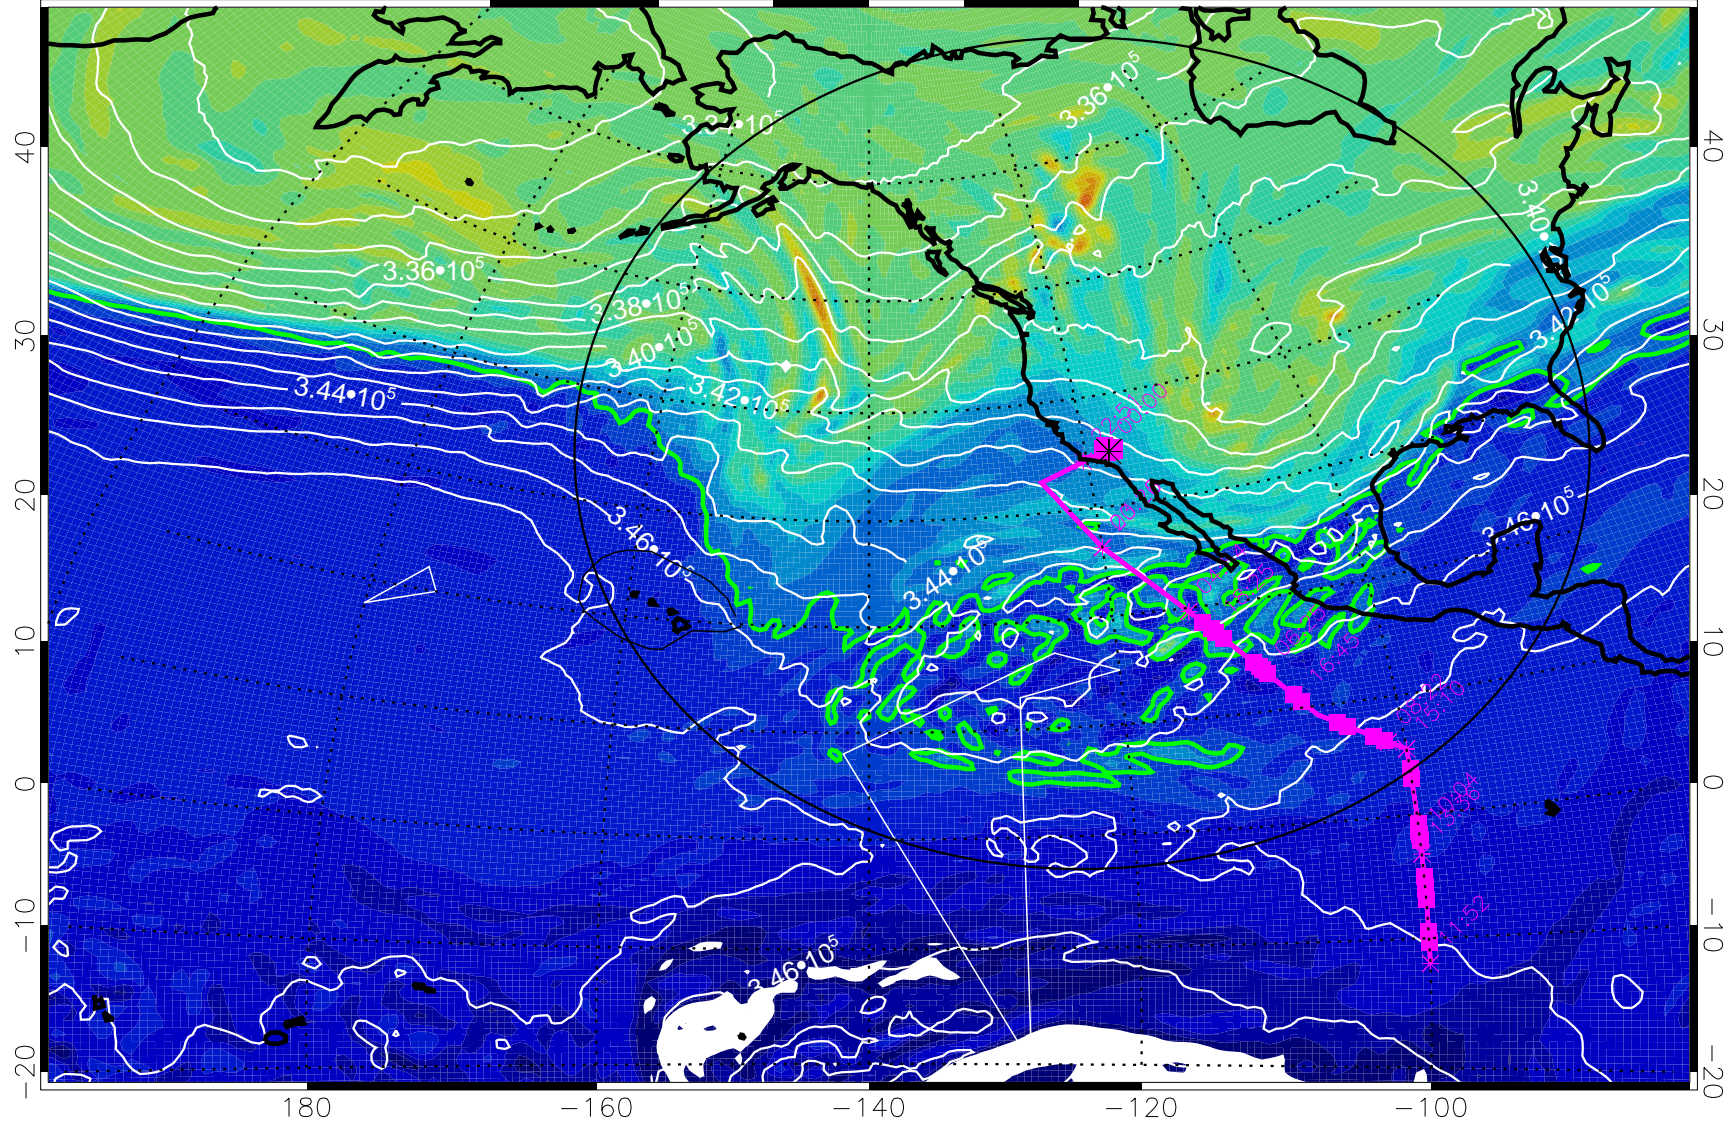

160 180 -160 -140 -120 -100

0 $5.0 \cdot 10^{-6}$ $1.0 \cdot 10^{-5}$ $1.5 \cdot 10^{-5}$
PVU

355K Montgomery Streamfunction, white
EPV Tropopause (2 PVU) Position
Range ring of 4055 km -- 13 hours GH round trip

13022500, 108 hour forecast for 355K EPV

160 180 -160 -140 -120 -100

0 5.0 × 10⁻⁶ 1.0 × 10⁻⁵ 1.5 × 10⁻⁵
PVU

355K Montgomery Streamfunction, white
EPV Tropopause (2 PVU) Position
Range ring of 4055 km -- 13 hours GH round trip

13022506, 114 hour forecast for 355K EPV

160 180 -160 -140 -120 -100

0 5.0•10⁻⁶ 1.0•10⁻⁵ 1.5•10⁻⁵
PVU

355K Montgomery Streamfunction, white
EPV Tropopause (2 PVU) Position
Range ring of 4055 km -- 13 hours GH round trip

13022512, 120 hour forecast for 355K EPV

160 180 -160 -140 -120 -100

0 $5.0 \cdot 10^{-6}$ $1.0 \cdot 10^{-5}$ $1.5 \cdot 10^{-5}$
PVU

355K Montgomery Streamfunction, white
EPV Tropopause (2 PVU) Position
Range ring of 4055 km -- 13 hours GH round trip