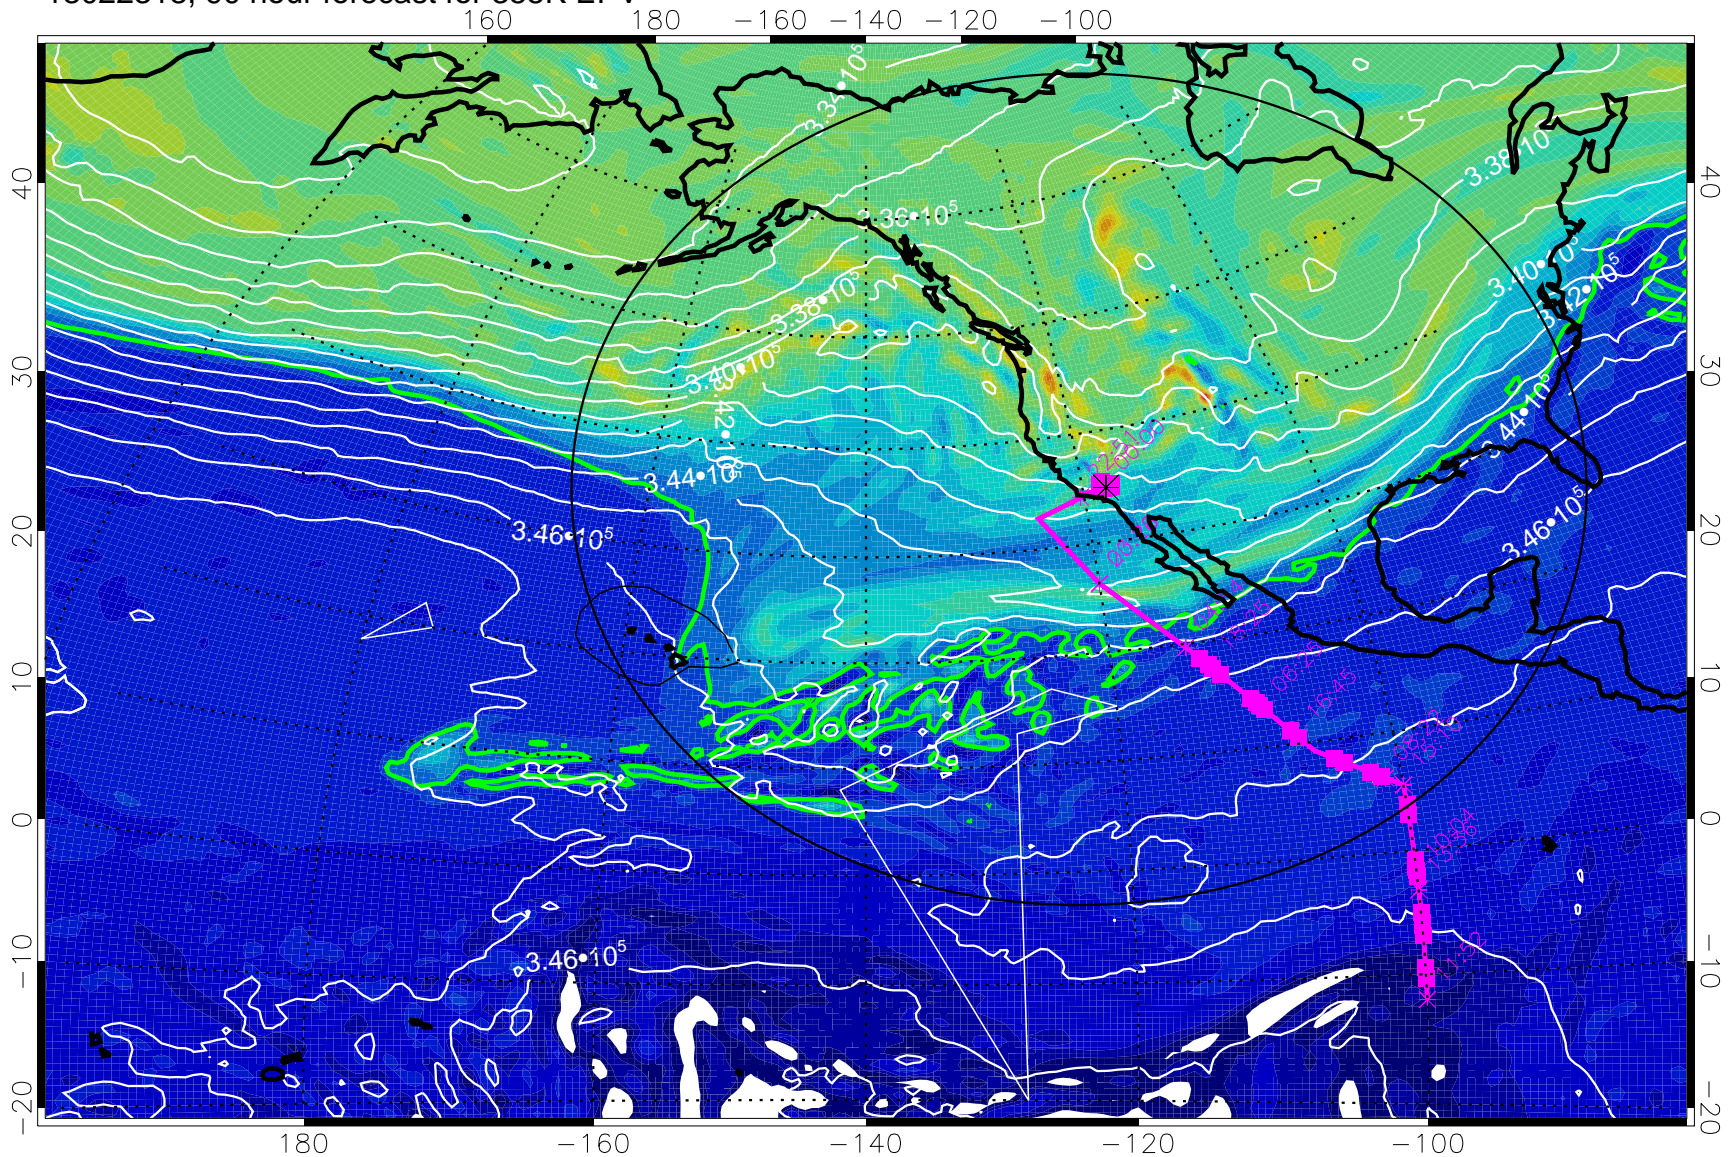

0 $5.0 \cdot 10^{-6}$ $1.0 \cdot 10^{-5}$ $1.5 \cdot 10^{-5}$
PVU

355K Montgomery Streamfunction, white
EPV Tropopause (2 PVU) Position
Range ring of 4055 km -- 13 hours GH round trip

13022306, 78 hour forecast for 355K EPV

160 180 -160 -140 -120 -100

355K Montgomery Streamfunction, white
EPV Tropopause (2 PVU) Position
Range ring of 4055 km -- 13 hours GH round trip

13022312, 84 hour forecast for 355K EPV

0 $5.0 \cdot 10^{-6}$ $1.0 \cdot 10^{-5}$ $1.5 \cdot 10^{-5}$
PVU

355K Montgomery Streamfunction, white
EPV Tropopause (2 PVU) Position
Range ring of 4055 km -- 13 hours GH round trip

13022318, 90 hour forecast for 355K EPV

355K Montgomery Streamfunction, white
EPV Tropopause (2 PVU) Position
Range ring of 4055 km -- 13 hours GH round trip

13022400, 96 hour forecast for 355K EPV

160 180 -160 -140 -120 -100

0 5.0•10⁻⁶ 1.0•10⁻⁵ 1.5•10⁻⁵
PVU

355K Montgomery Streamfunction, white
EPV Tropopause (2 PVU) Position
Range ring of 4055 km -- 13 hours GH round trip