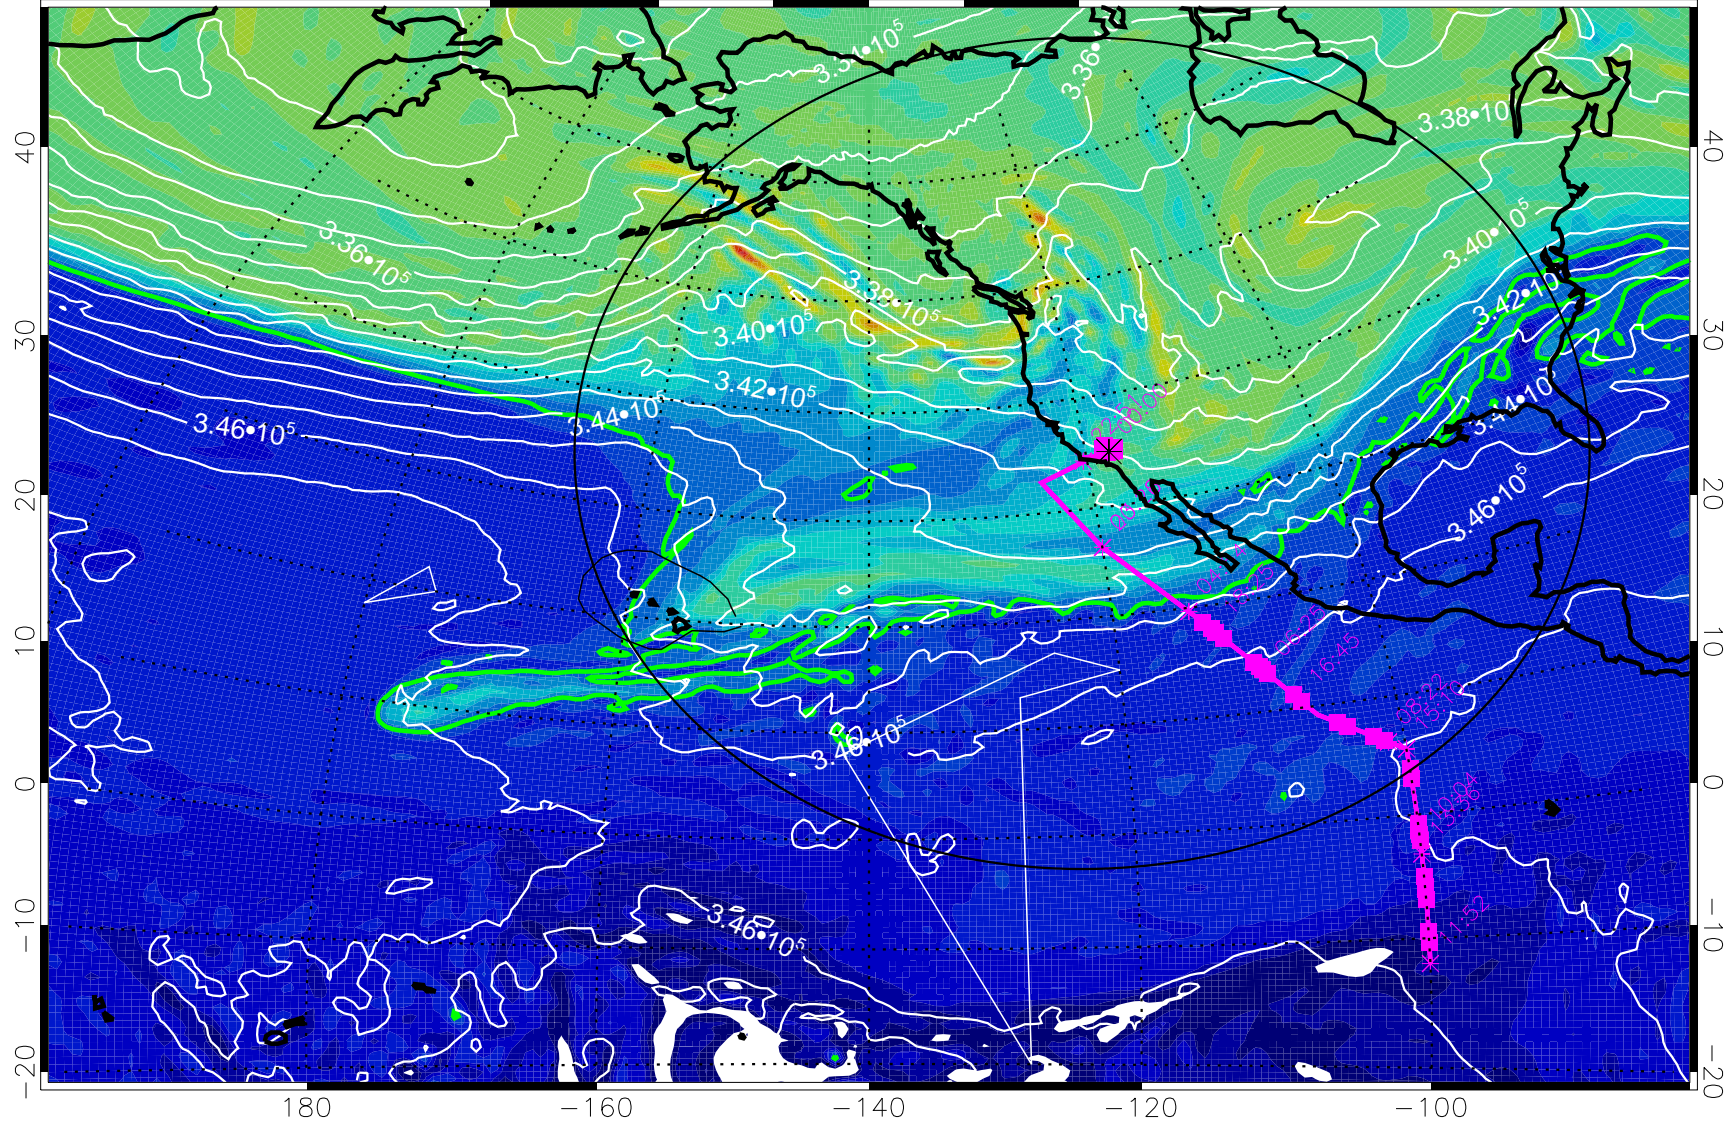

13022206, 54 hour forecast for 355K EPV

PVU

355K Montgomery Streamfunction, white
 EPV Tropopause (2 PVU) Position
 Range ring of 4055 km -- 13 hours GH round trip

13022212, 60 hour forecast for 355K EPV

0 $5.0 \cdot 10^{-6}$ $1.0 \cdot 10^{-5}$ $1.5 \cdot 10^{-5}$
PVU

355K Montgomery Streamfunction, white
EPV Tropopause (2 PVU) Position
Range ring of 4055 km -- 13 hours GH round trip

13022218, 66 hour forecast for 355K EPV

160 180 -160 -140 -120 -100

355K Montgomery Streamfunction, white
EPV Tropopause (2 PVU) Position
Range ring of 4055 km -- 13 hours GH round trip

13022300, 72 hour forecast for 355K EPV

160 180 -160 -140 -120 -100

0 $5.0 \cdot 10^{-6}$ $1.0 \cdot 10^{-5}$ $1.5 \cdot 10^{-5}$
PVU

355K Montgomery Streamfunction, white
EPV Tropopause (2 PVU) Position
Range ring of 4055 km -- 13 hours GH round trip

13022306, 78 hour forecast for 355K EPV