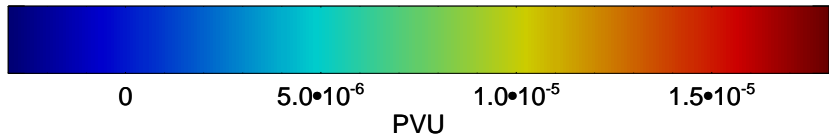

13022412, 108 hour forecast for 355K EPV

160 180 -160 -140 -120 -100

355K Montgomery Streamfunction, white
EPV Tropopause (2 PVU) Position
Range ring of 4055 km -- 13 hours GH round trip