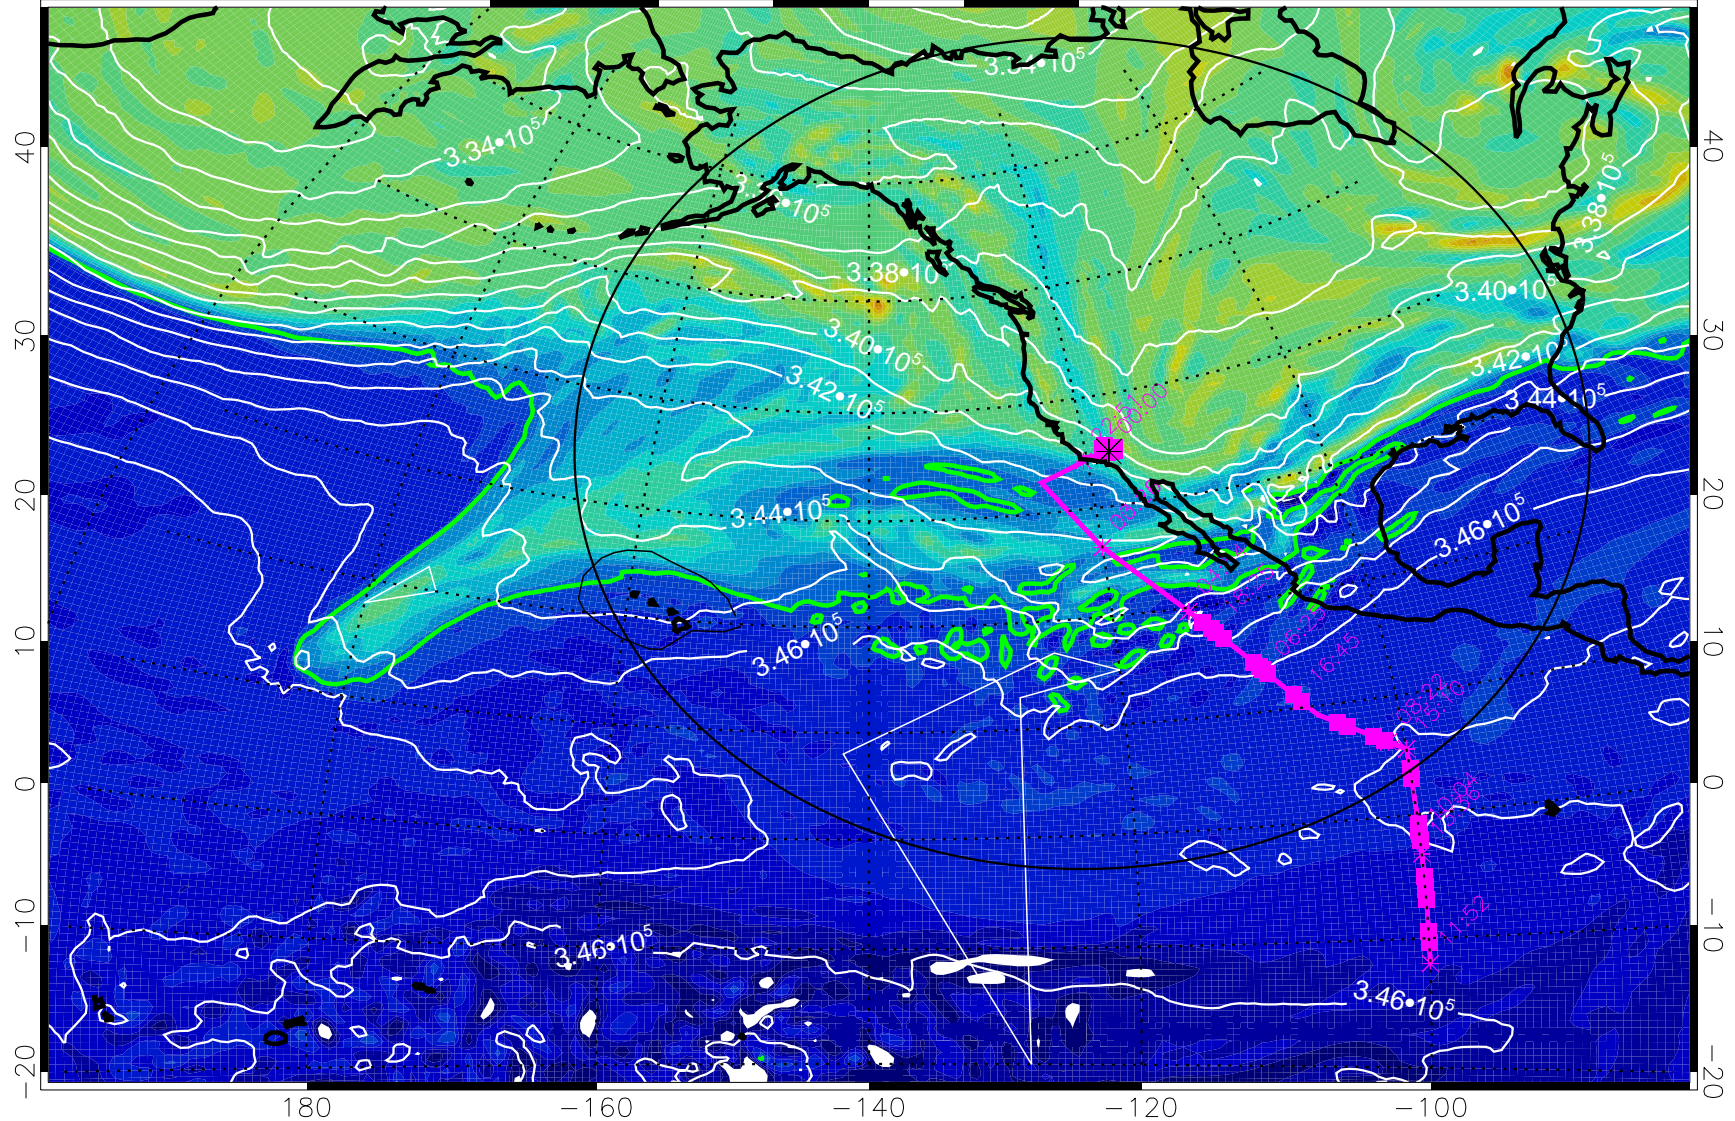

13022018, 18 hour forecast for 355K EPV

0 $5.0 \cdot 10^{-6}$ $1.0 \cdot 10^{-5}$ $1.5 \cdot 10^5$
PVU

355K Montgomery Streamfunction, white
EPV Tropopause (2 PVU) Position
Range ring of 4055 km -- 13 hours GH round trip

13022100, 24 hour forecast for 355K EPV

160 180 -160 -140 -120 -100

0 $5.0 \cdot 10^{-6}$ $1.0 \cdot 10^{-5}$ $1.5 \cdot 10^{-5}$
PVU

355K Montgomery Streamfunction, white
EPV Tropopause (2 PVU) Position
Range ring of 4055 km -- 13 hours GH round trip

13022106, 30 hour forecast for 355K EPV

160 180 -160 -140 -120 -100

0 $5.0 \cdot 10^{-6}$ $1.0 \cdot 10^{-5}$ $1.5 \cdot 10^{-5}$
PVU

355K Montgomery Streamfunction, white
EPV Tropopause (2 PVU) Position
Range ring of 4055 km -- 13 hours GH round trip

13022112, 36 hour forecast for 355K EPV

355K Montgomery Streamfunction, white
EPV Tropopause (2 PVU) Position
Range ring of 4055 km -- 13 hours GH round trip

13022118, 42 hour forecast for 355K EPV

355K Montgomery Streamfunction, white
EPV Tropopause (2 PVU) Position
Range ring of 4055 km -- 13 hours GH round trip