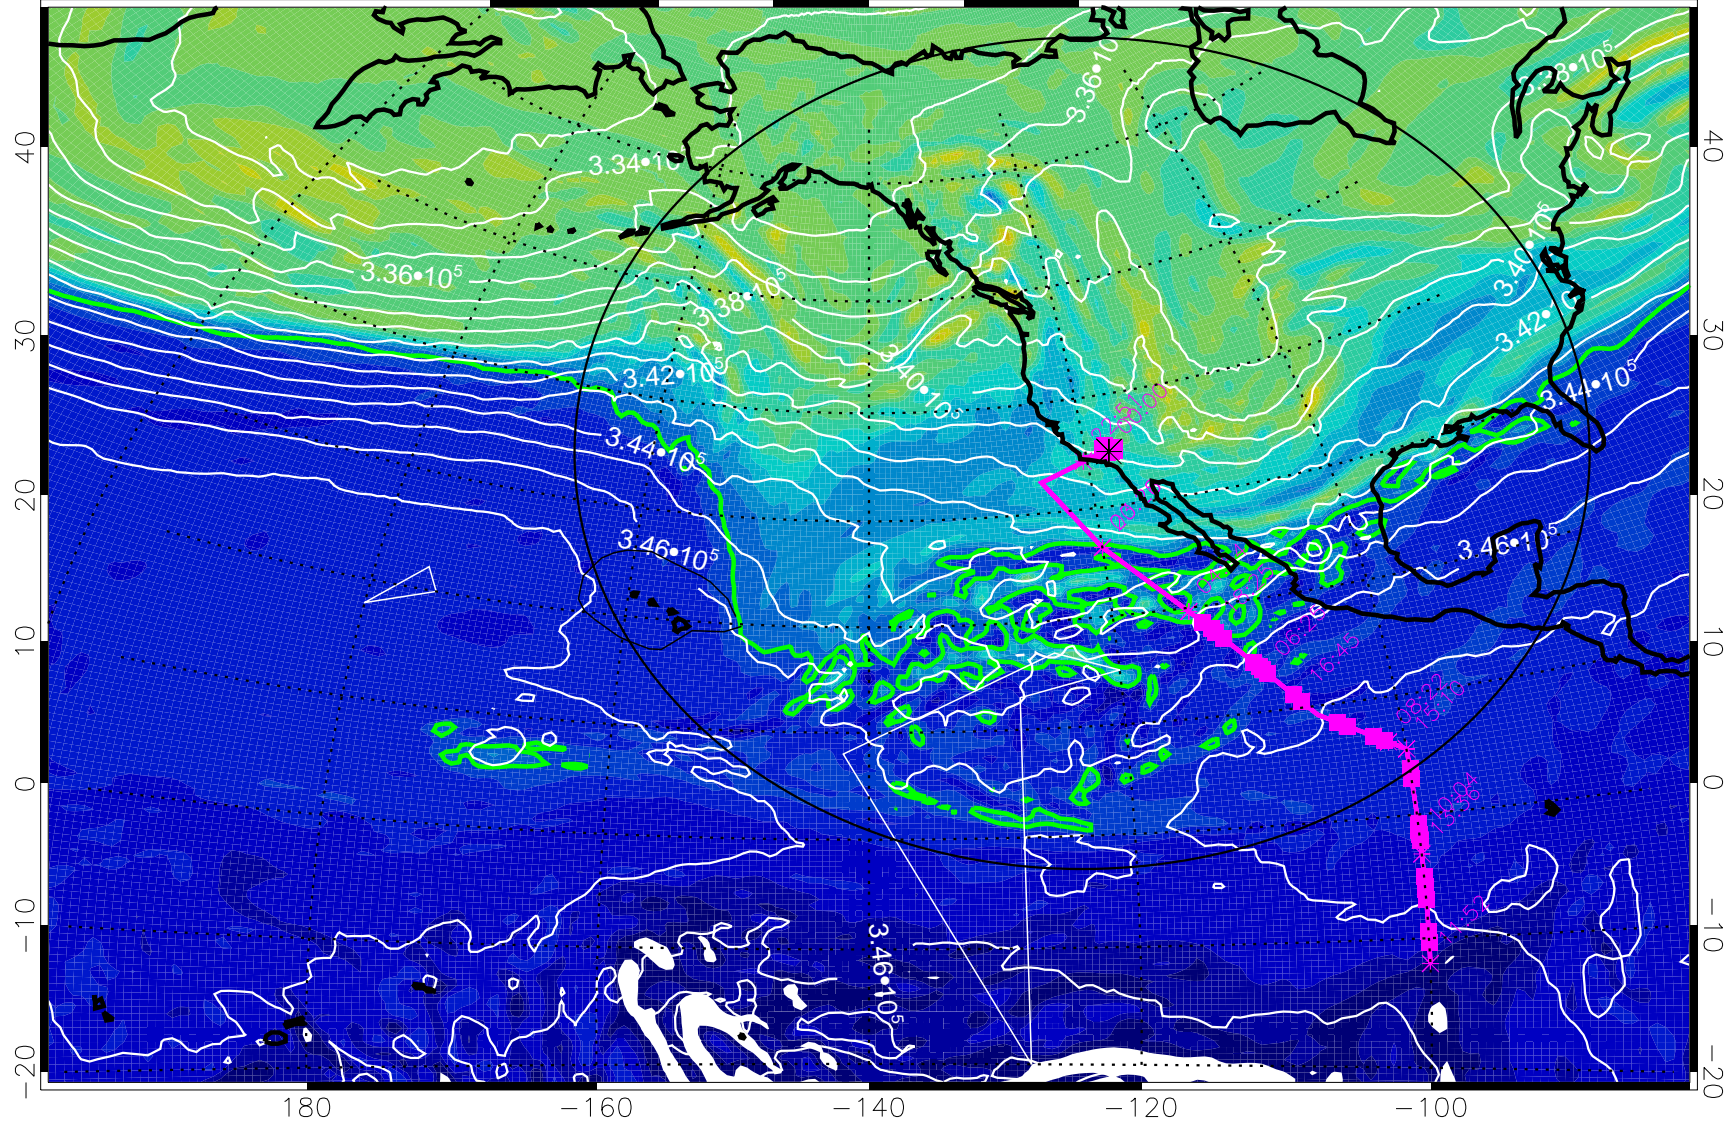

13022406, 102 hour forecast for 355K EPV

160 180 -160 -140 -120 -100

0 $5.0 \cdot 10^{-6}$ $1.0 \cdot 10^{-5}$ $1.5 \cdot 10^{-5}$
PVU

355K Montgomery Streamfunction, white
EPV Tropopause (2 PVU) Position
Range ring of 4055 km -- 13 hours GH round trip

13022412, 108 hour forecast for 355K EPV

160 180 -160 -140 -120 -100

355K Montgomery Streamfunction, white
EPV Tropopause (2 PVU) Position
Range ring of 4055 km -- 13 hours GH round trip

13022418, 114 hour forecast for 355K EPV

160 180 -160 -140 -120 -100

0 $5.0 \cdot 10^{-6}$ $1.0 \cdot 10^{-5}$ $1.5 \cdot 10^{-5}$
PVU

355K Montgomery Streamfunction, white
EPV Tropopause (2 PVU) Position
Range ring of 4055 km -- 13 hours GH round trip

13022500, 120 hour forecast for 355K EPV

160 180 -160 -140 -120 -100

0 5.0 × 10⁻⁶ 1.0 × 10⁻⁵ 1.5 × 10⁻⁵
PVU

355K Montgomery Streamfunction, white
EPV Tropopause (2 PVU) Position
Range ring of 4055 km -- 13 hours GH round trip