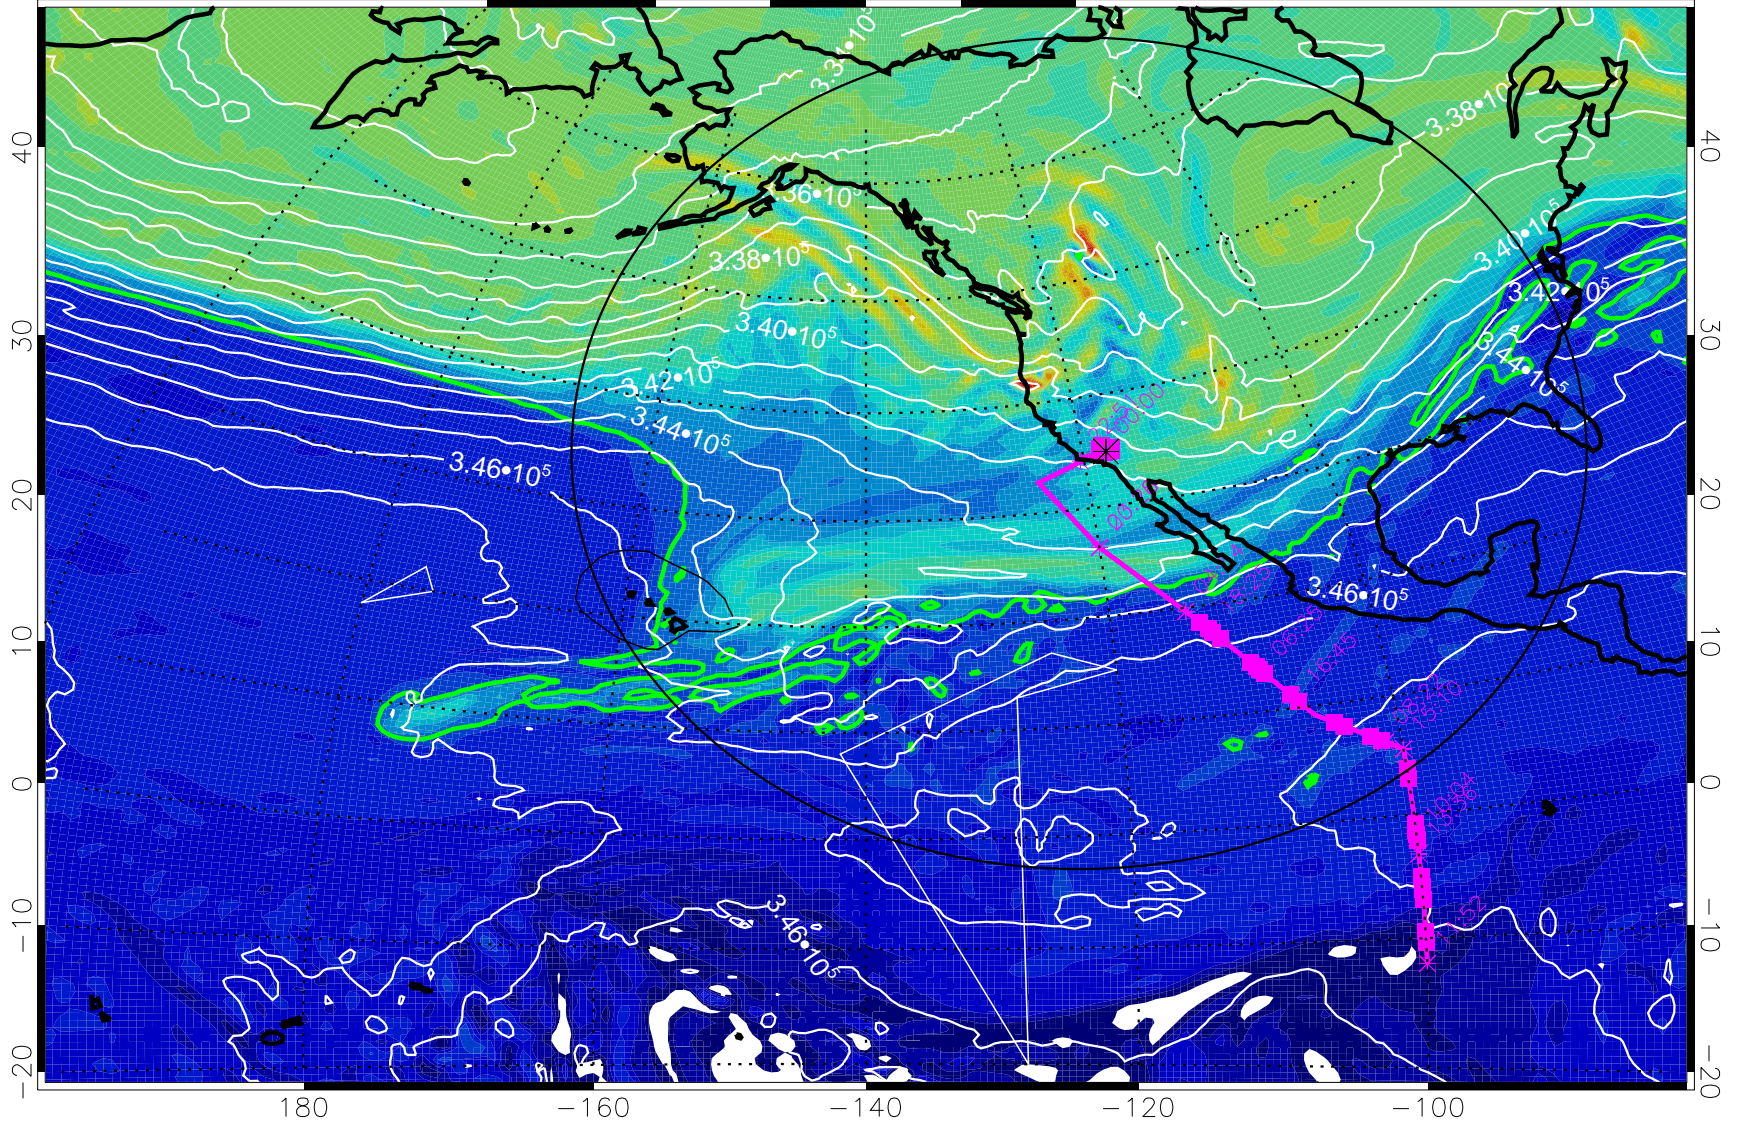

0 $5.0 \cdot 10^{-6}$ $1.0 \cdot 10^{-5}$ $1.5 \cdot 10^{-5}$
PVU

355K Montgomery Streamfunction, white
EPV Tropopause (2 PVU) Position
Range ring of 4055 km -- 13 hours GH round trip

13022218, 66 hour forecast for 355K EPV

160 180 -160 -140 -120 -100

355K Montgomery Streamfunction, white
EPV Tropopause (2 PVU) Position
Range ring of 4055 km -- 13 hours GH round trip

13022300, 72 hour forecast for 355K EPV

160 180 -160 -140 -120 -100

0 $5.0 \cdot 10^{-6}$ $1.0 \cdot 10^{-5}$ $1.5 \cdot 10^{-5}$
PVU

355K Montgomery Streamfunction, white
EPV Tropopause (2 PVU) Position
Range ring of 4055 km -- 13 hours GH round trip

13022306, 78 hour forecast for 355K EPV

160 180 -160 -140 -120 -100

355K Montgomery Streamfunction, white
EPV Tropopause (2 PVU) Position
Range ring of 4055 km -- 13 hours GH round trip

13022312, 84 hour forecast for 355K EPV

0 $5.0 \cdot 10^{-6}$ $1.0 \cdot 10^{-5}$ $1.5 \cdot 10^{-5}$
PVU