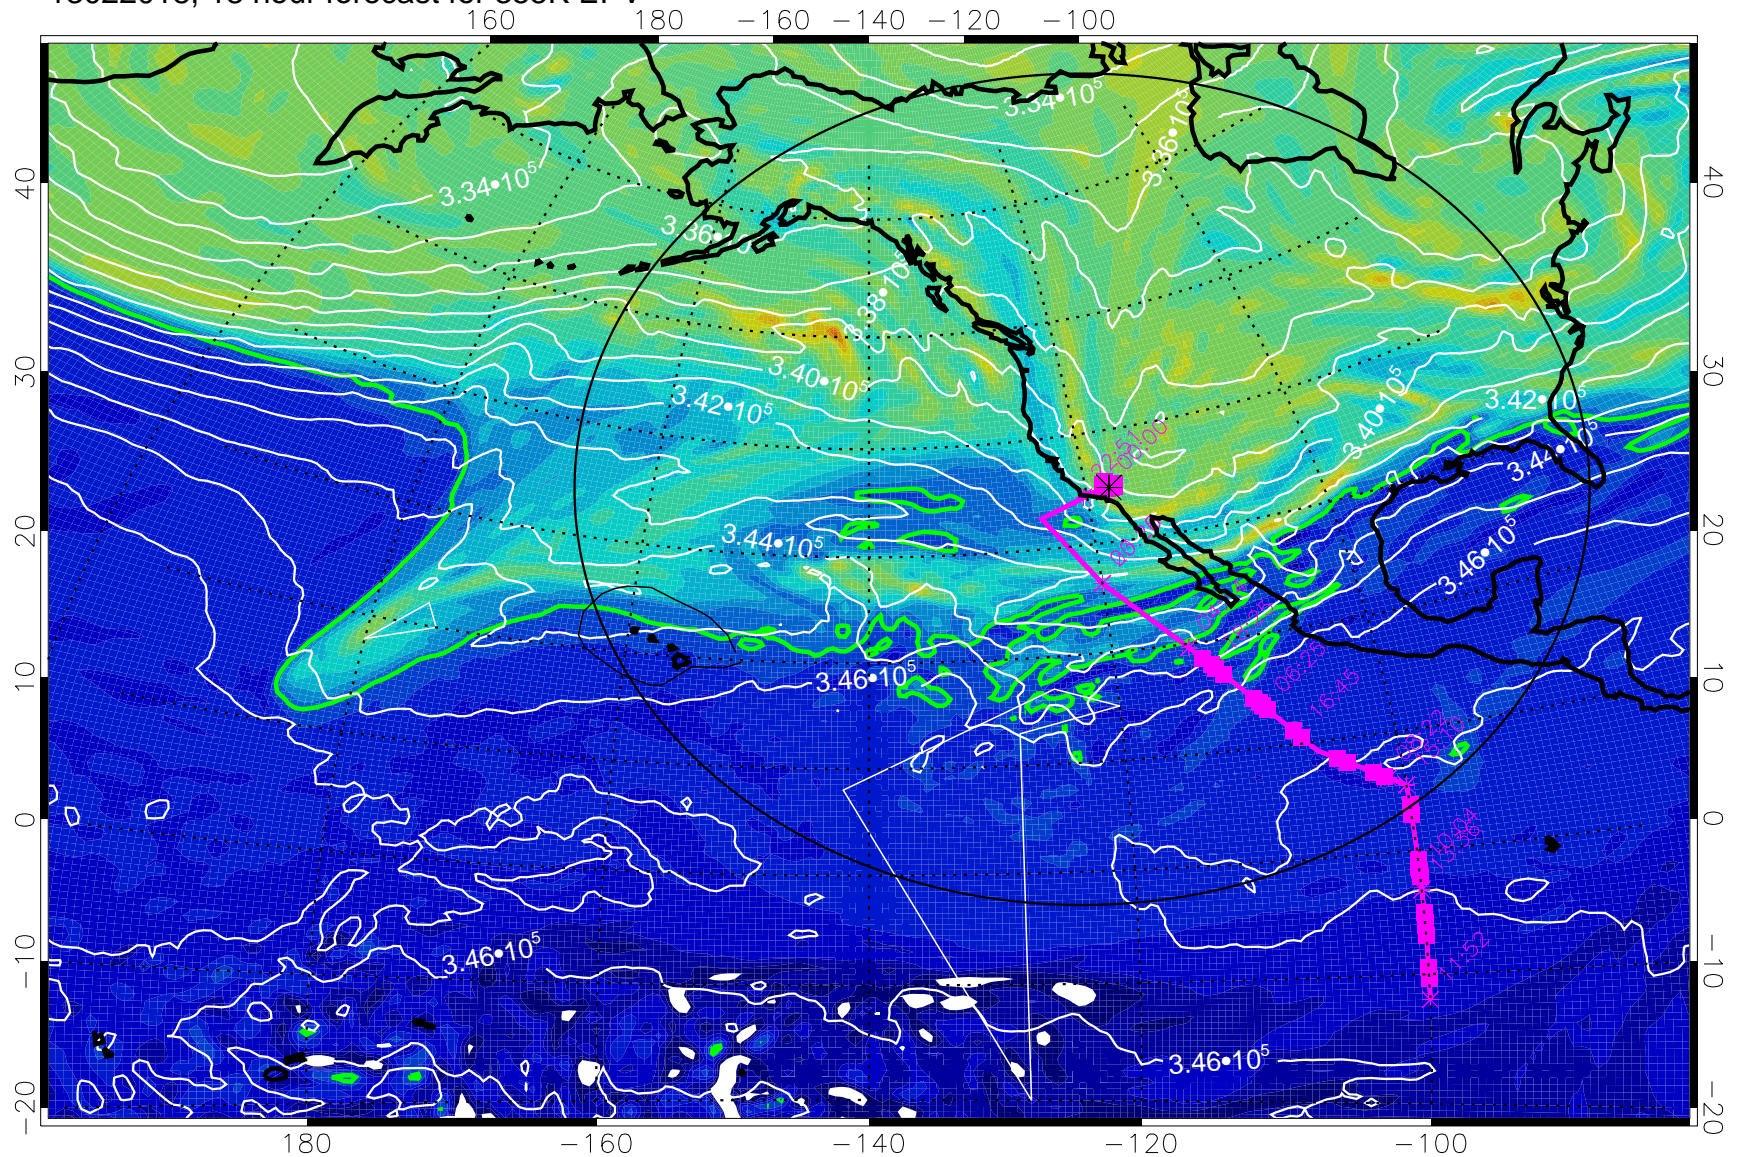

13022012, 12 hour forecast for 355K EPV

160 180 -160 -140 -120 -100

0 $5.0 \cdot 10^{-6}$ $1.0 \cdot 10^{-5}$ $1.5 \cdot 10^{-5}$
PVU

355K Montgomery Streamfunction, white
EPV Tropopause (2 PVU) Position
Range ring of 4055 km -- 13 hours GH round trip

13022018, 18 hour forecast for 355K EPV

0 $5.0 \cdot 10^{-6}$ $1.0 \cdot 10^{-5}$ $1.5 \cdot 10^5$
PVU

355K Montgomery Streamfunction, white
EPV Tropopause (2 PVU) Position
Range ring of 4055 km -- 13 hours GH round trip

13022100, 24 hour forecast for 355K EPV

160 180 -160 -140 -120 -100

0 $5.0 \cdot 10^{-6}$ $1.0 \cdot 10^{-5}$ $1.5 \cdot 10^{-5}$
PVU

355K Montgomery Streamfunction, white
EPV Tropopause (2 PVU) Position
Range ring of 4055 km -- 13 hours GH round trip

13022106, 30 hour forecast for 355K EPV

160 180 -160 -140 -120 -100

0 $5.0 \cdot 10^{-6}$ $1.0 \cdot 10^{-5}$ $1.5 \cdot 10^{-5}$
PVU

355K Montgomery Streamfunction, white
EPV Tropopause (2 PVU) Position
Range ring of 4055 km -- 13 hours GH round trip