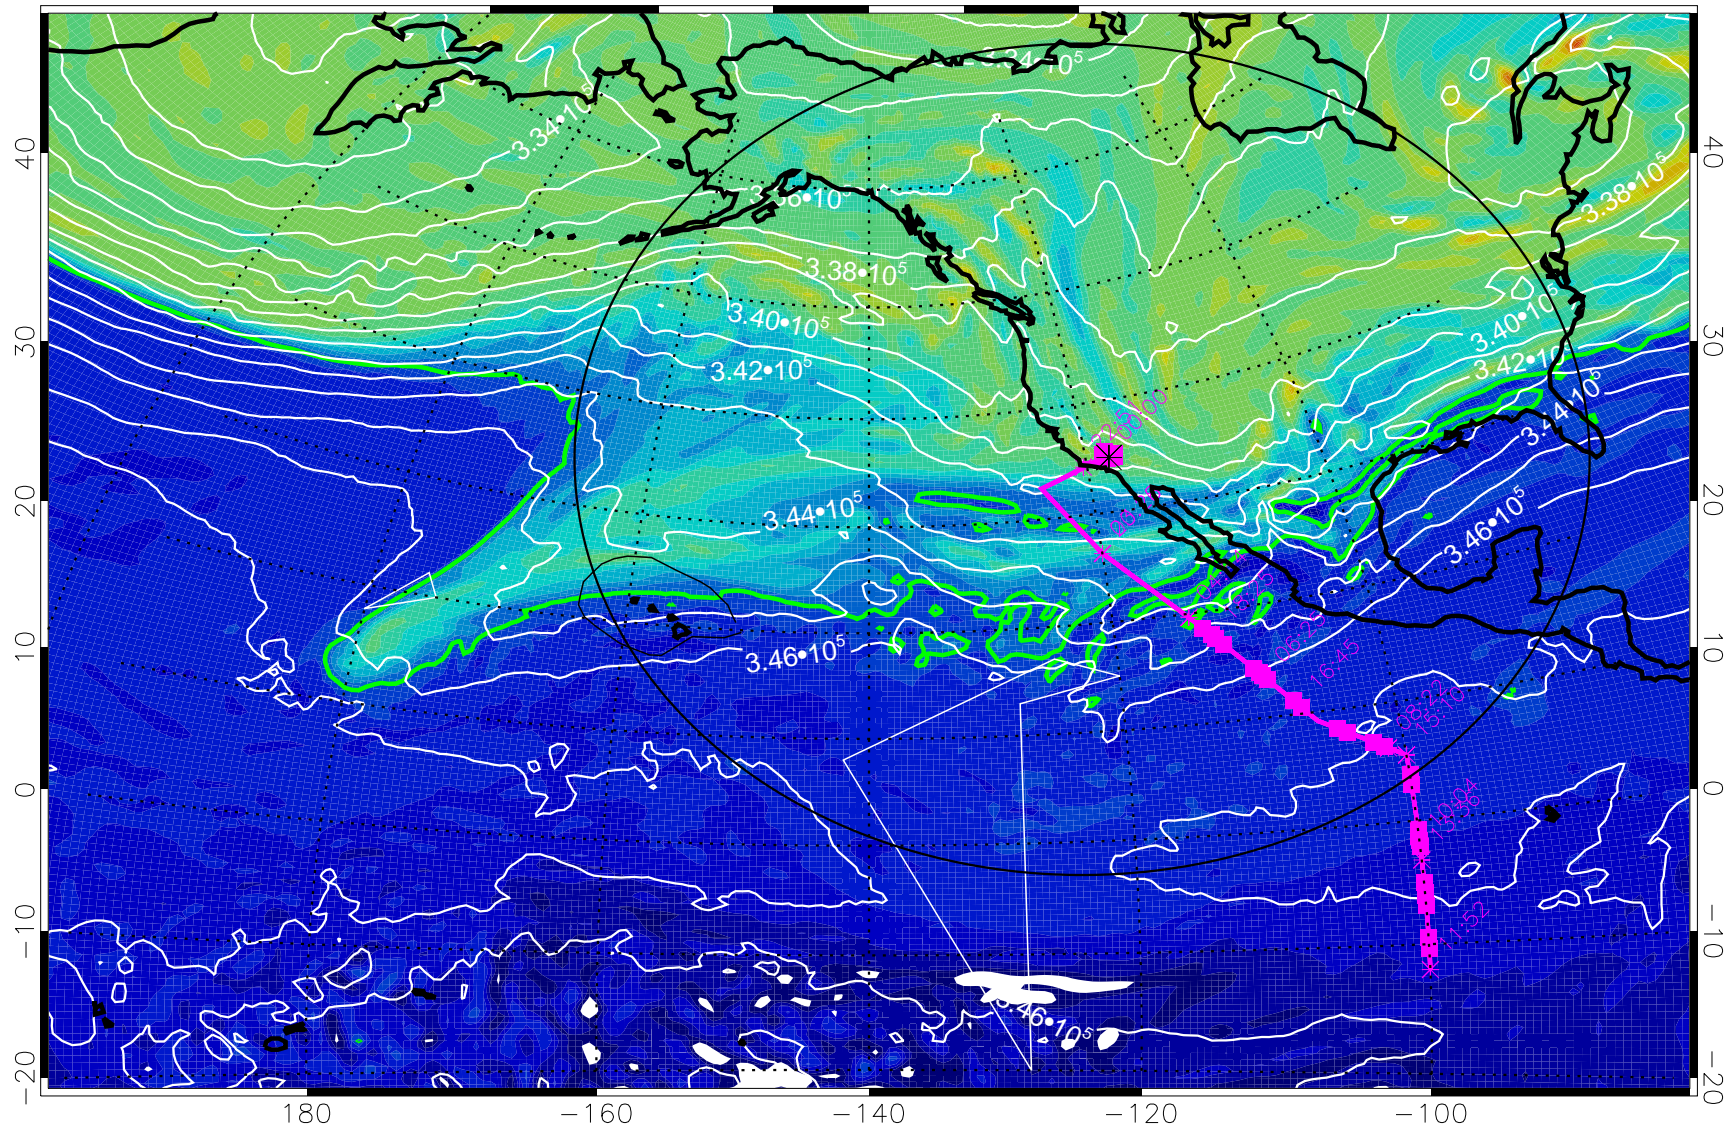

13022018, 18 hour forecast for 355K EPV

0 $5.0 \cdot 10^{-6}$ $1.0 \cdot 10^{-5}$ $1.5 \cdot 10^5$
PVU

355K Montgomery Streamfunction, white
EPV Tropopause (2 PVU) Position
Range ring of 4055 km -- 13 hours GH round trip

13022100, 24 hour forecast for 355K EPV

160 180 -160 -140 -120 -100

0 $5.0 \cdot 10^{-6}$ $1.0 \cdot 10^{-5}$ $1.5 \cdot 10^{-5}$
PVU

355K Montgomery Streamfunction, white
EPV Tropopause (2 PVU) Position
Range ring of 4055 km -- 13 hours GH round trip

13022106, 30 hour forecast for 355K EPV

160 180 -160 -140 -120 -100

0 $5.0 \cdot 10^{-6}$ $1.0 \cdot 10^{-5}$ $1.5 \cdot 10^{-5}$
PVU

355K Montgomery Streamfunction, white
EPV Tropopause (2 PVU) Position
Range ring of 4055 km -- 13 hours GH round trip

13022112, 36 hour forecast for 355K EPV

355K Montgomery Streamfunction, white
EPV Tropopause (2 PVU) Position
Range ring of 4055 km -- 13 hours GH round trip

13022118, 42 hour forecast for 355K EPV

355K Montgomery Streamfunction, white
EPV Tropopause (2 PVU) Position
Range ring of 4055 km -- 13 hours GH round trip