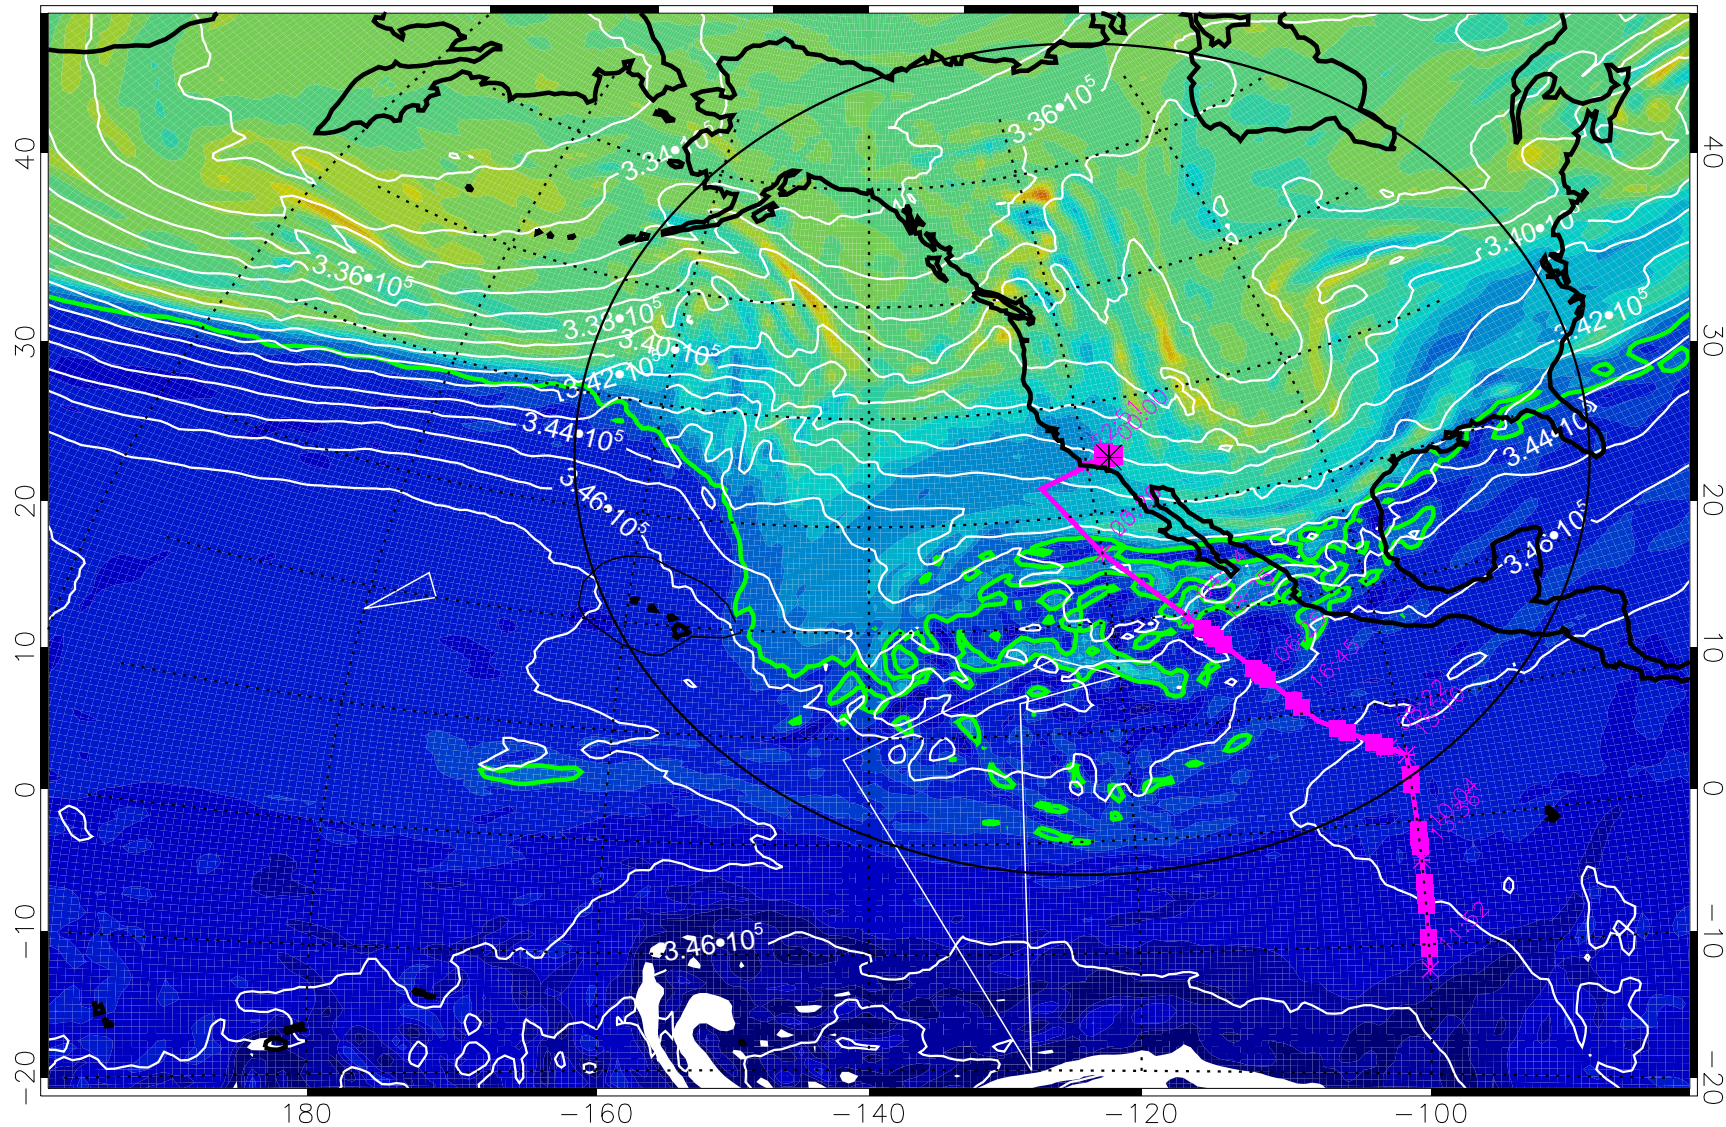

13022412, 108 hour forecast for 355K EPV

160 180 -160 -140 -120 -100

355K Montgomery Streamfunction, white
EPV Tropopause (2 PVU) Position
Range ring of 4055 km -- 13 hours GH round trip

13022418, 114 hour forecast for 355K EPV

160 180 -160 -140 -120 -100

0 $5.0 \cdot 10^{-6}$ $1.0 \cdot 10^{-5}$ $1.5 \cdot 10^{-5}$
PVU

355K Montgomery Streamfunction, white
EPV Tropopause (2 PVU) Position
Range ring of 4055 km -- 13 hours GH round trip

13022500, 120 hour forecast for 355K EPV

160 180 -160 -140 -120 -100

0 5.0 × 10⁻⁶ 1.0 × 10⁻⁵ 1.5 × 10⁻⁵
PVU

355K Montgomery Streamfunction, white
EPV Tropopause (2 PVU) Position
Range ring of 4055 km -- 13 hours GH round trip