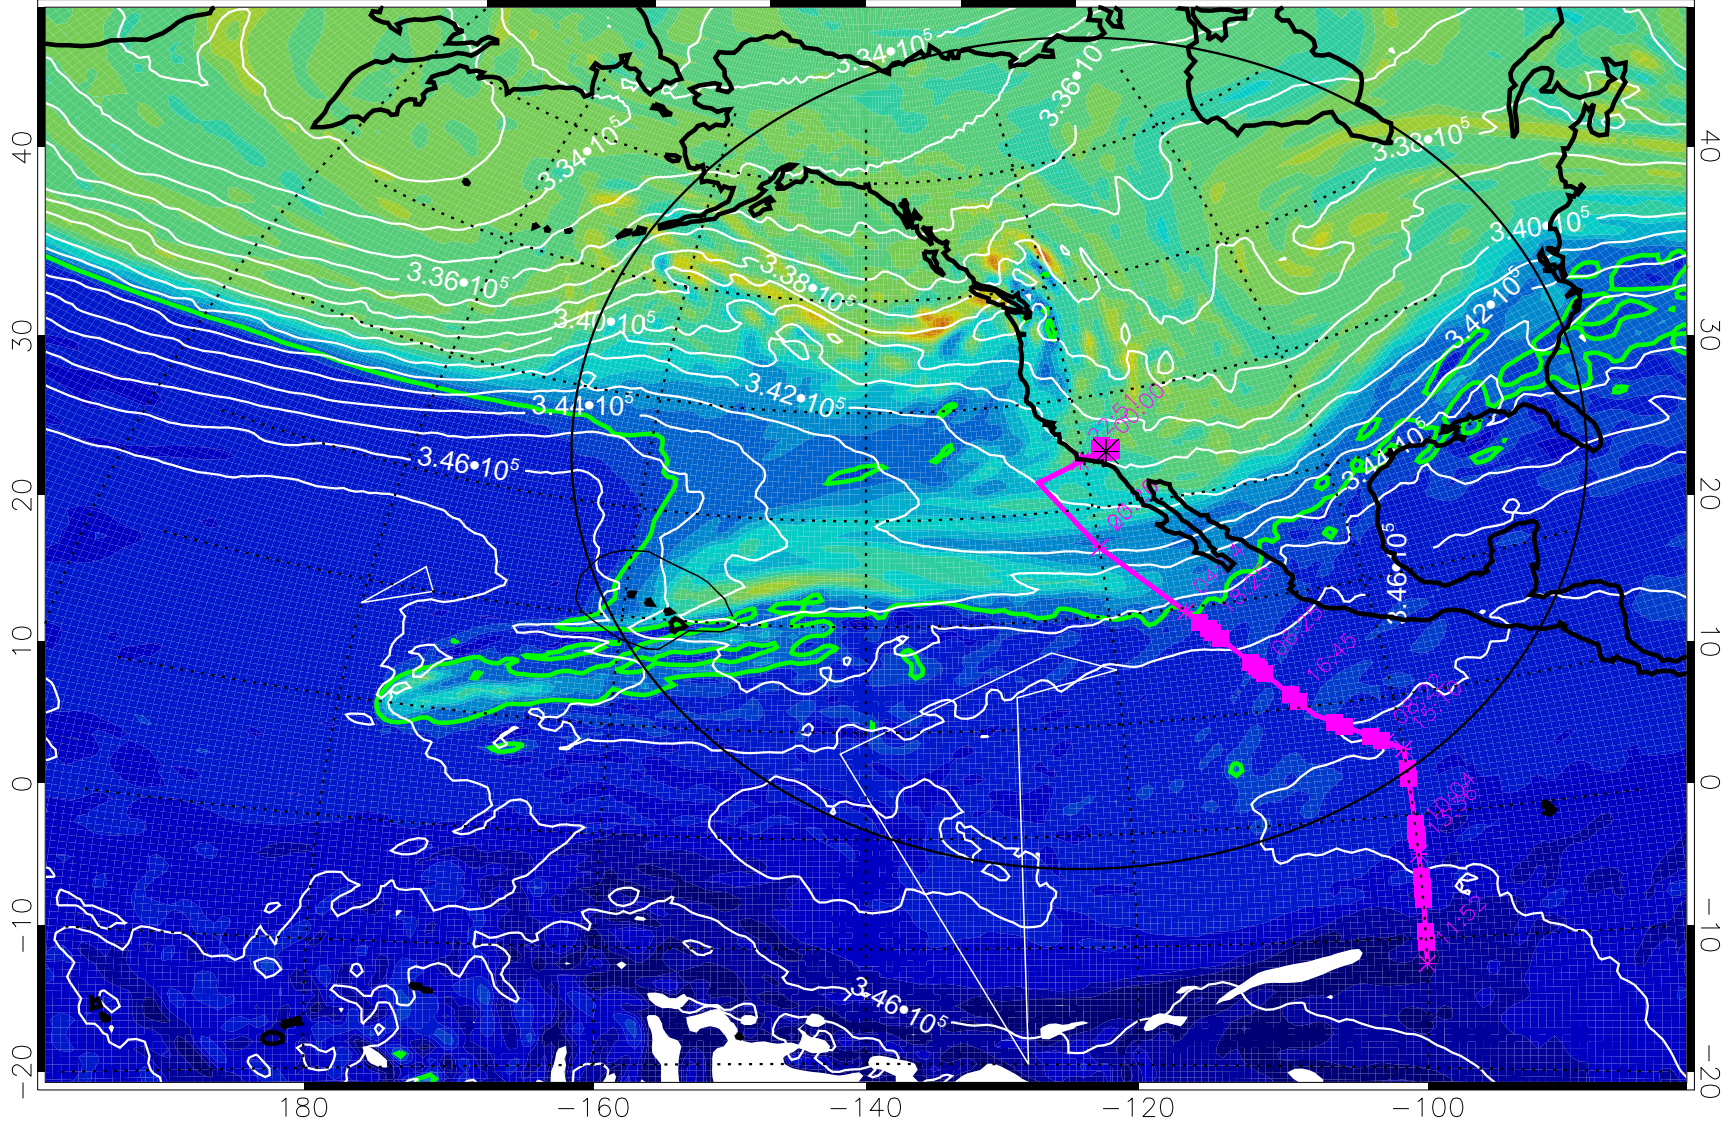

13022200, 48 hour forecast for 355K EPV

0 $5.0 \cdot 10^{-6}$ $1.0 \cdot 10^{-5}$ $1.5 \cdot 10^{-5}$
PVU

355K Montgomery Streamfunction, white
EPV Tropopause (2 PVU) Position
Range ring of 4055 km -- 13 hours GH round trip

13022206, 54 hour forecast for 355K EPV

PVU

355K Montgomery Streamfunction, white
 EPV Tropopause (2 PVU) Position
 Range ring of 4055 km -- 13 hours GH round trip

13022212, 60 hour forecast for 355K EPV

0 $5.0 \cdot 10^{-6}$ $1.0 \cdot 10^{-5}$ $1.5 \cdot 10^{-5}$
PVU

355K Montgomery Streamfunction, white
EPV Tropopause (2 PVU) Position
Range ring of 4055 km -- 13 hours GH round trip

13022218, 66 hour forecast for 355K EPV

160 180 -160 -140 -120 -100

355K Montgomery Streamfunction, white
EPV Tropopause (2 PVU) Position
Range ring of 4055 km -- 13 hours GH round trip

13022300, 72 hour forecast for 355K EPV

160 180 -160 -140 -120 -100