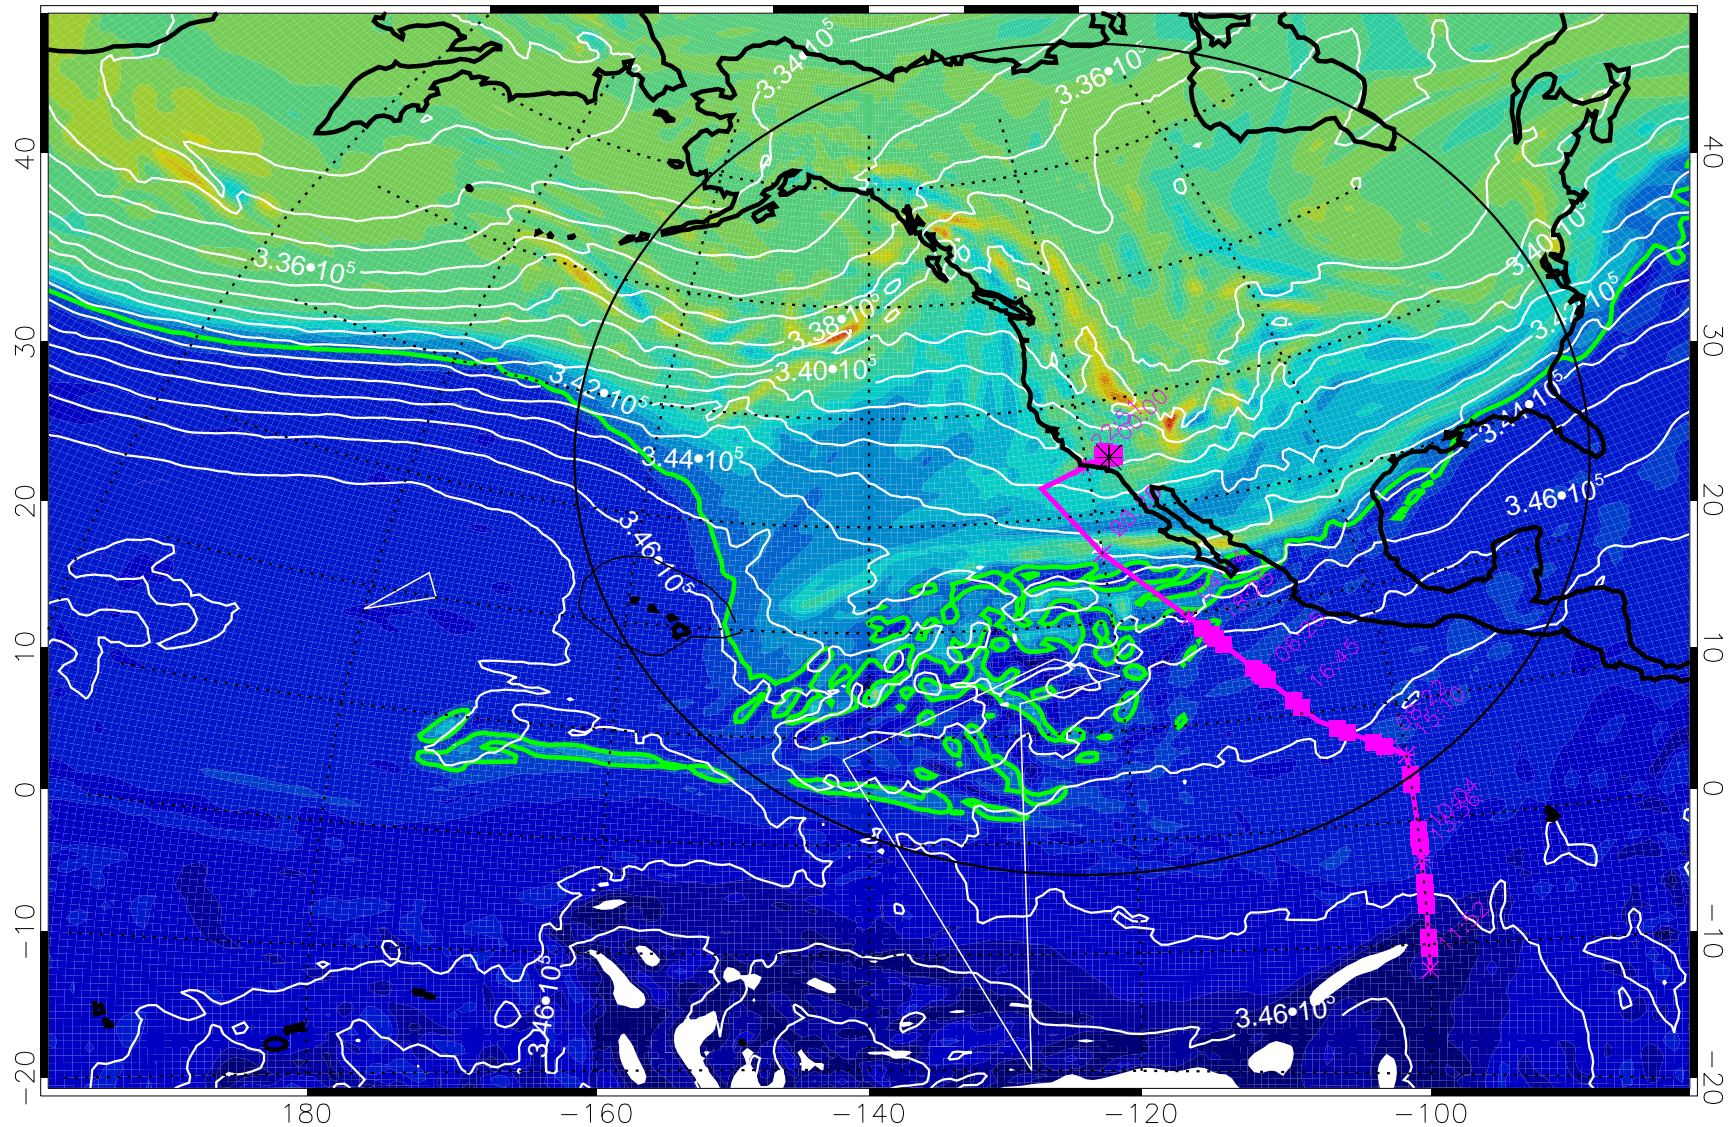

355K Montgomery Streamfunction, white
EPV Tropopause (2 PVU) Position
Range ring of 4055 km -- 13 hours GH round trip

13022318, 90 hour forecast for 355K EPV

355K Montgomery Streamfunction, white
EPV Tropopause (2 PVU) Position
Range ring of 4055 km -- 13 hours GH round trip

13022400, 96 hour forecast for 355K EPV

160 180 -160 -140 -120 -100

0 5.0•10⁻⁶ 1.0•10⁻⁵ 1.5•10⁻⁵
PVU

355K Montgomery Streamfunction, white
EPV Tropopause (2 PVU) Position
Range ring of 4055 km -- 13 hours GH round trip

13022406, 102 hour forecast for 355K EPV

160 180 -160 -140 -120 -100

0 $5.0 \cdot 10^{-6}$ $1.0 \cdot 10^{-5}$ $1.5 \cdot 10^{-5}$
PVU

355K Montgomery Streamfunction, white
EPV Tropopause (2 PVU) Position
Range ring of 4055 km -- 13 hours GH round trip

13022412, 108 hour forecast for 355K EPV

160 180 -160 -140 -120 -100

355K Montgomery Streamfunction, white
EPV Tropopause (2 PVU) Position
Range ring of 4055 km -- 13 hours GH round trip

13022418, 114 hour forecast for 355K EPV