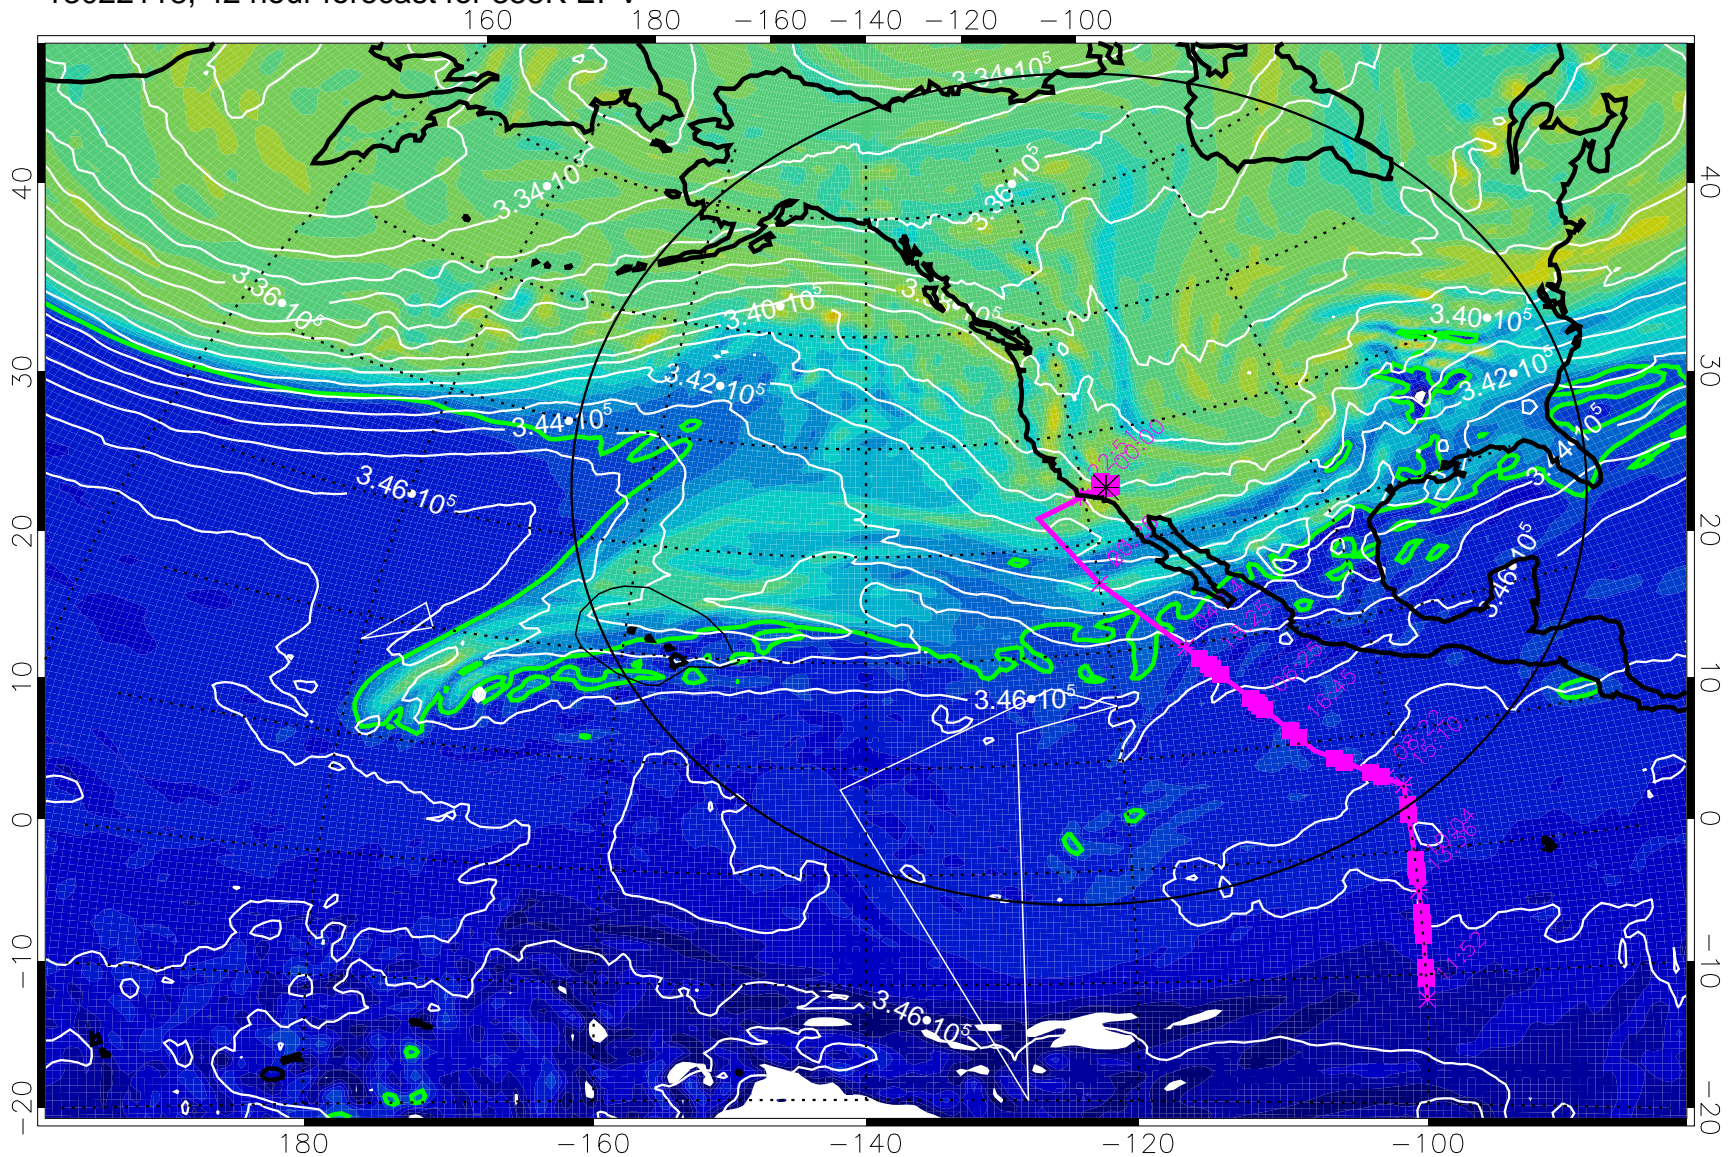

13022100, 24 hour forecast for 355K EPV

160 180 -160 -140 -120 -100

0 $5.0 \cdot 10^{-6}$ $1.0 \cdot 10^{-5}$ $1.5 \cdot 10^{-5}$
PVU

355K Montgomery Streamfunction, white
EPV Tropopause (2 PVU) Position
Range ring of 4055 km -- 13 hours GH round trip

13022106, 30 hour forecast for 355K EPV

160 180 -160 -140 -120 -100

0 $5.0 \cdot 10^{-6}$ $1.0 \cdot 10^{-5}$ $1.5 \cdot 10^{-5}$
PVU

355K Montgomery Streamfunction, white
EPV Tropopause (2 PVU) Position
Range ring of 4055 km -- 13 hours GH round trip

13022112, 36 hour forecast for 355K EPV

355K Montgomery Streamfunction, white
EPV Tropopause (2 PVU) Position
Range ring of 4055 km -- 13 hours GH round trip

13022118, 42 hour forecast for 355K EPV

355K Montgomery Streamfunction, white
EPV Tropopause (2 PVU) Position
Range ring of 4055 km -- 13 hours GH round trip

13022200, 48 hour forecast for 355K EPV

0 $5.0 \cdot 10^{-6}$ $1.0 \cdot 10^{-5}$ $1.5 \cdot 10^{-5}$
PVU

355K Montgomery Streamfunction, white
EPV Tropopause (2 PVU) Position
Range ring of 4055 km -- 13 hours GH round trip