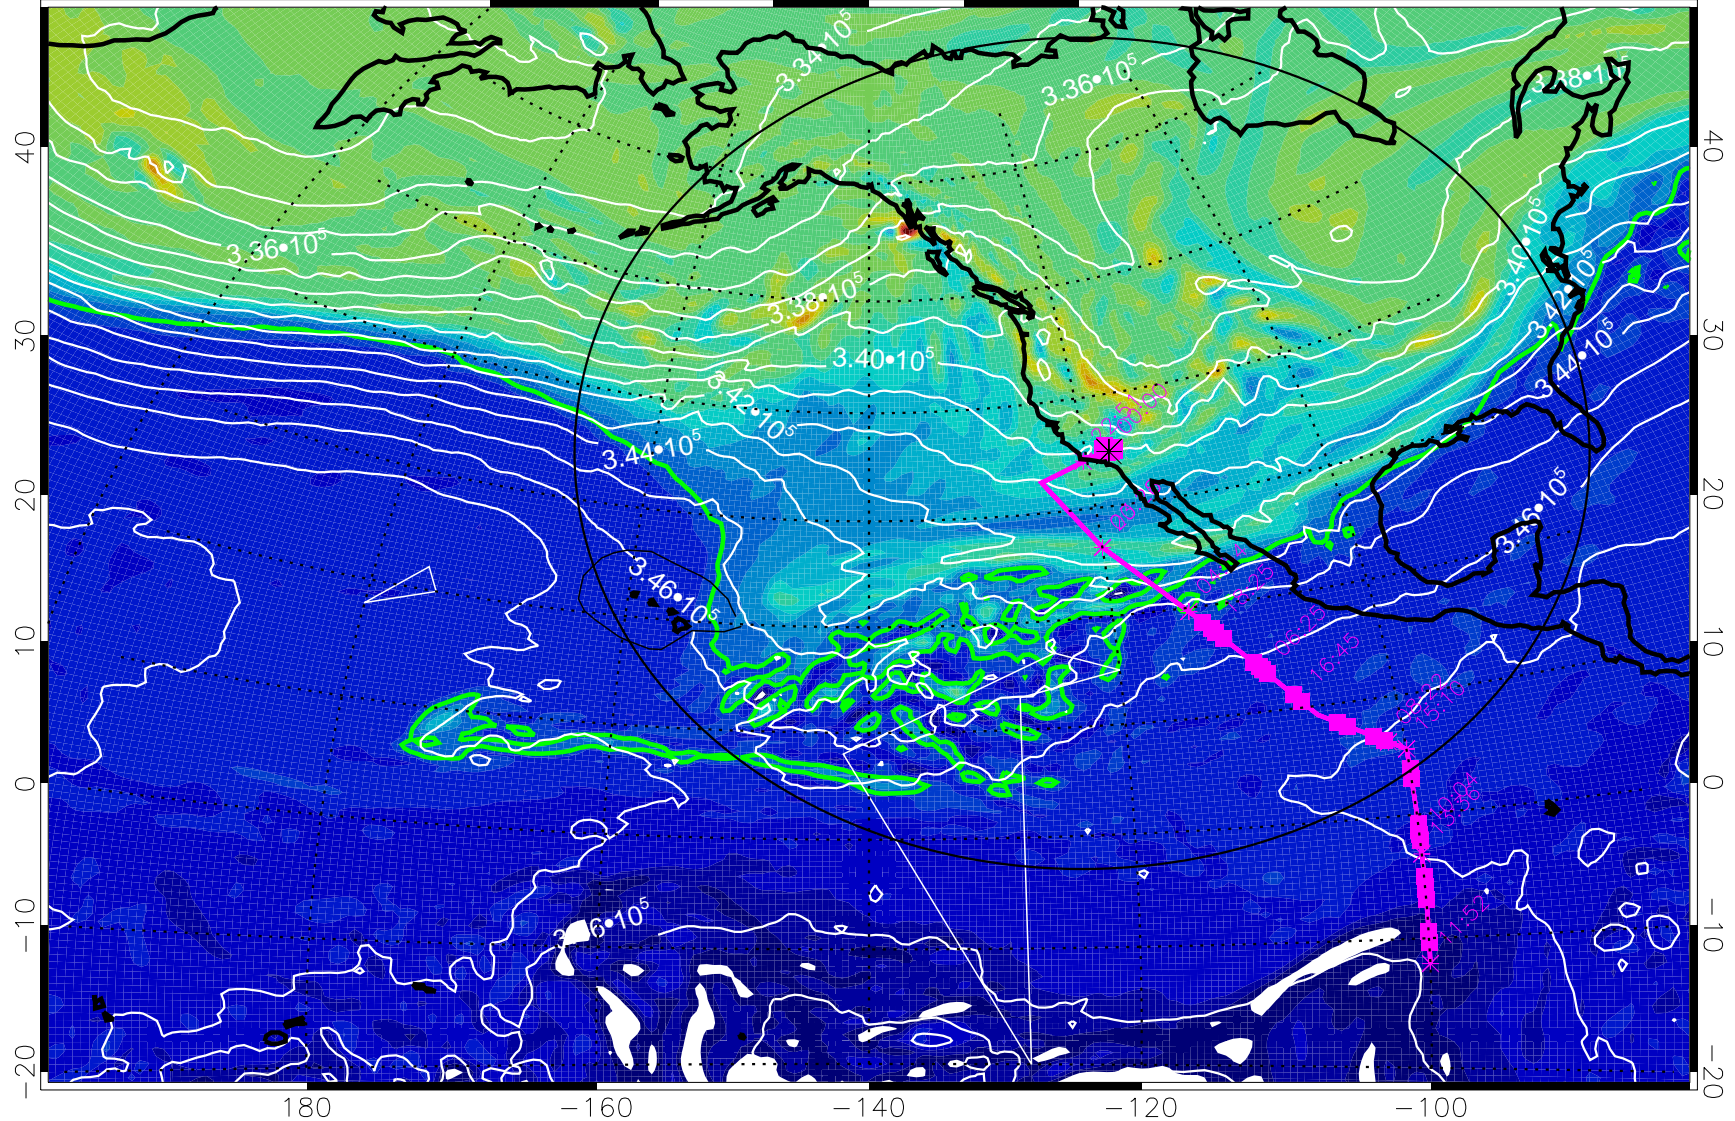

160 180 -160 -140 -120 -100

355K Montgomery Streamfunction, white
EPV Tropopause (2 PVU) Position
Range ring of 4055 km -- 13 hours GH round trip

13022312, 84 hour forecast for 355K EPV

0 $5.0 \cdot 10^{-6}$ $1.0 \cdot 10^{-5}$ $1.5 \cdot 10^{-5}$
PVU

355K Montgomery Streamfunction, white
EPV Tropopause (2 PVU) Position
Range ring of 4055 km -- 13 hours GH round trip

13022318, 90 hour forecast for 355K EPV

355K Montgomery Streamfunction, white
EPV Tropopause (2 PVU) Position
Range ring of 4055 km -- 13 hours GH round trip

13022400, 96 hour forecast for 355K EPV

160 180 -160 -140 -120 -100

0 5.0•10⁻⁶ 1.0•10⁻⁵ 1.5•10⁻⁵
PVU

355K Montgomery Streamfunction, white
EPV Tropopause (2 PVU) Position
Range ring of 4055 km -- 13 hours GH round trip

13022406, 102 hour forecast for 355K EPV

160 180 -160 -140 -120 -100

0 $5.0 \cdot 10^{-6}$ $1.0 \cdot 10^{-5}$ $1.5 \cdot 10^{-5}$
PVU

355K Montgomery Streamfunction, white
EPV Tropopause (2 PVU) Position
Range ring of 4055 km -- 13 hours GH round trip