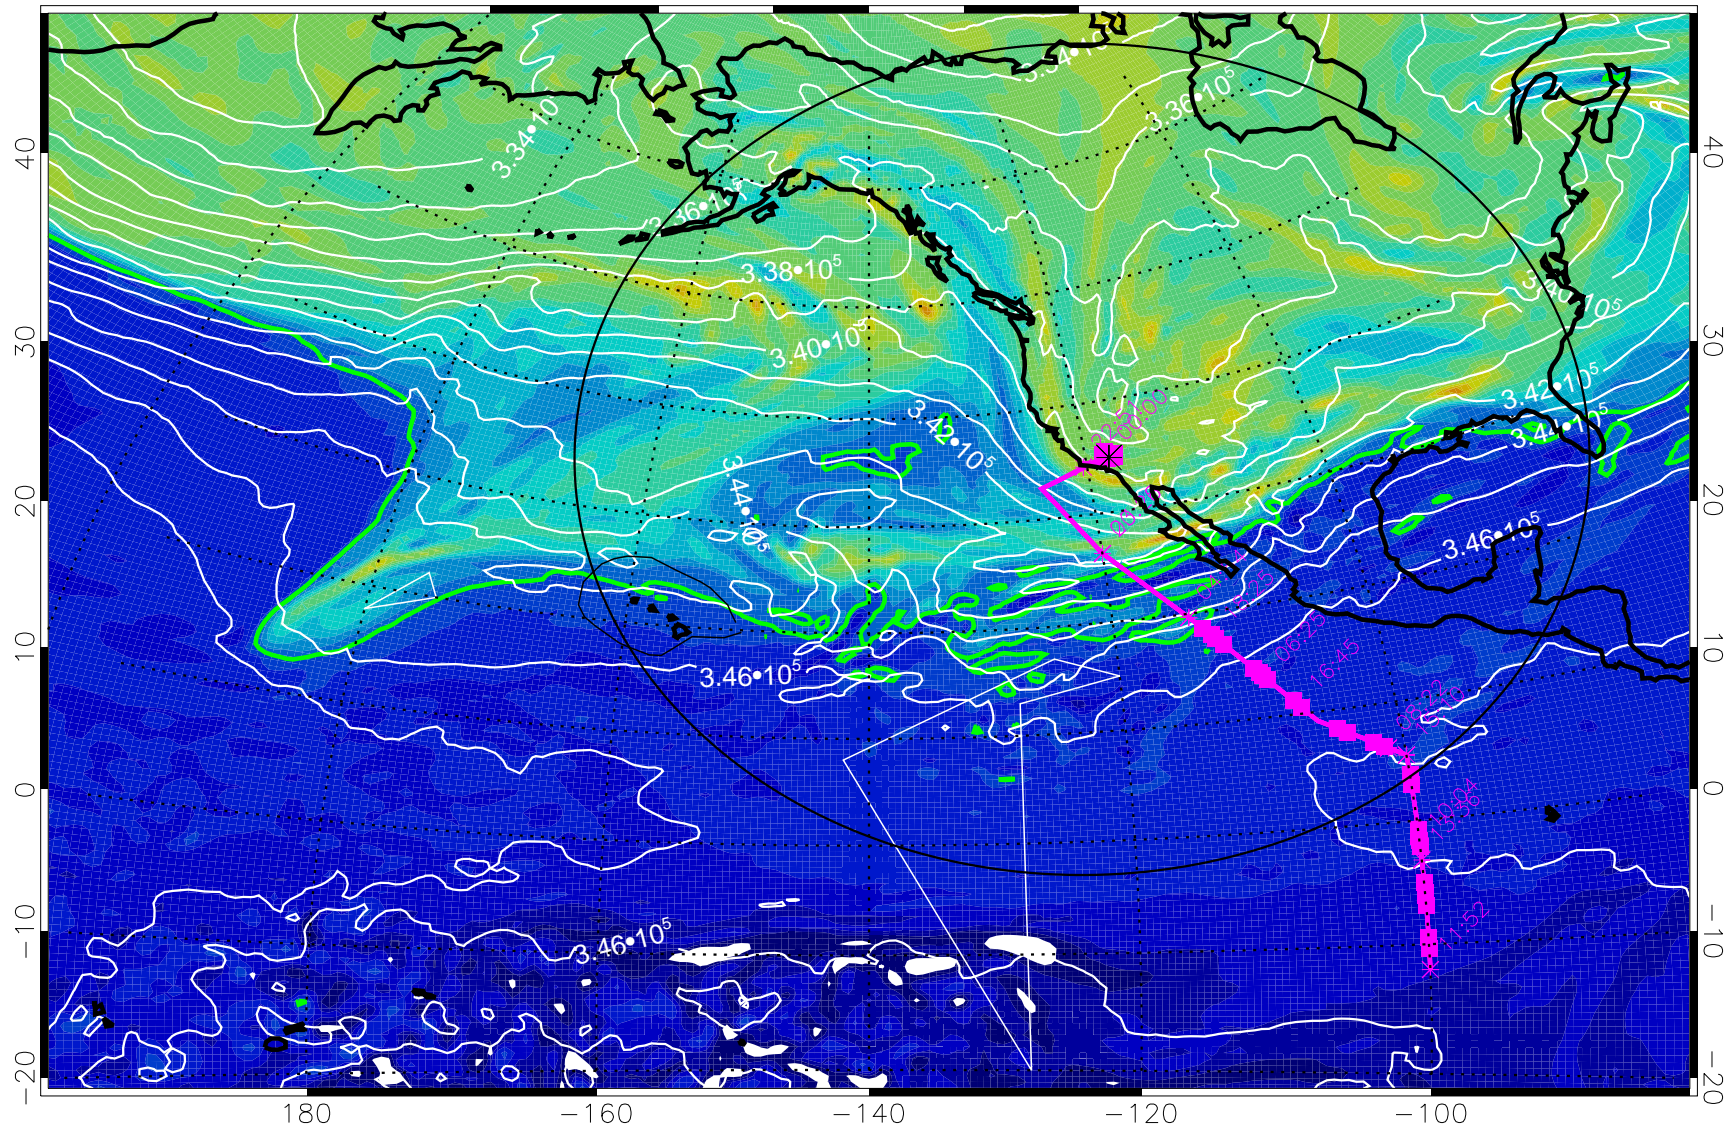

13022012, 12 hour forecast for 355K EPV

160 180 -160 -140 -120 -100

0 $5.0 \cdot 10^{-6}$ $1.0 \cdot 10^{-5}$ $1.5 \cdot 10^{-5}$
PVU

355K Montgomery Streamfunction, white
EPV Tropopause (2 PVU) Position
Range ring of 4055 km -- 13 hours GH round trip

13022018, 18 hour forecast for 355K EPV

0 $5.0 \cdot 10^{-6}$ $1.0 \cdot 10^{-5}$ $1.5 \cdot 10^5$
PVU

355K Montgomery Streamfunction, white
EPV Tropopause (2 PVU) Position
Range ring of 4055 km -- 13 hours GH round trip

13022100, 24 hour forecast for 355K EPV

160 180 -160 -140 -120 -100

0 $5.0 \cdot 10^{-6}$ $1.0 \cdot 10^{-5}$ $1.5 \cdot 10^{-5}$
PVU

355K Montgomery Streamfunction, white
EPV Tropopause (2 PVU) Position
Range ring of 4055 km -- 13 hours GH round trip

13022106, 30 hour forecast for 355K EPV

160 180 -160 -140 -120 -100

0 $5.0 \cdot 10^{-6}$ $1.0 \cdot 10^{-5}$ $1.5 \cdot 10^{-5}$
PVU

355K Montgomery Streamfunction, white
EPV Tropopause (2 PVU) Position
Range ring of 4055 km -- 13 hours GH round trip