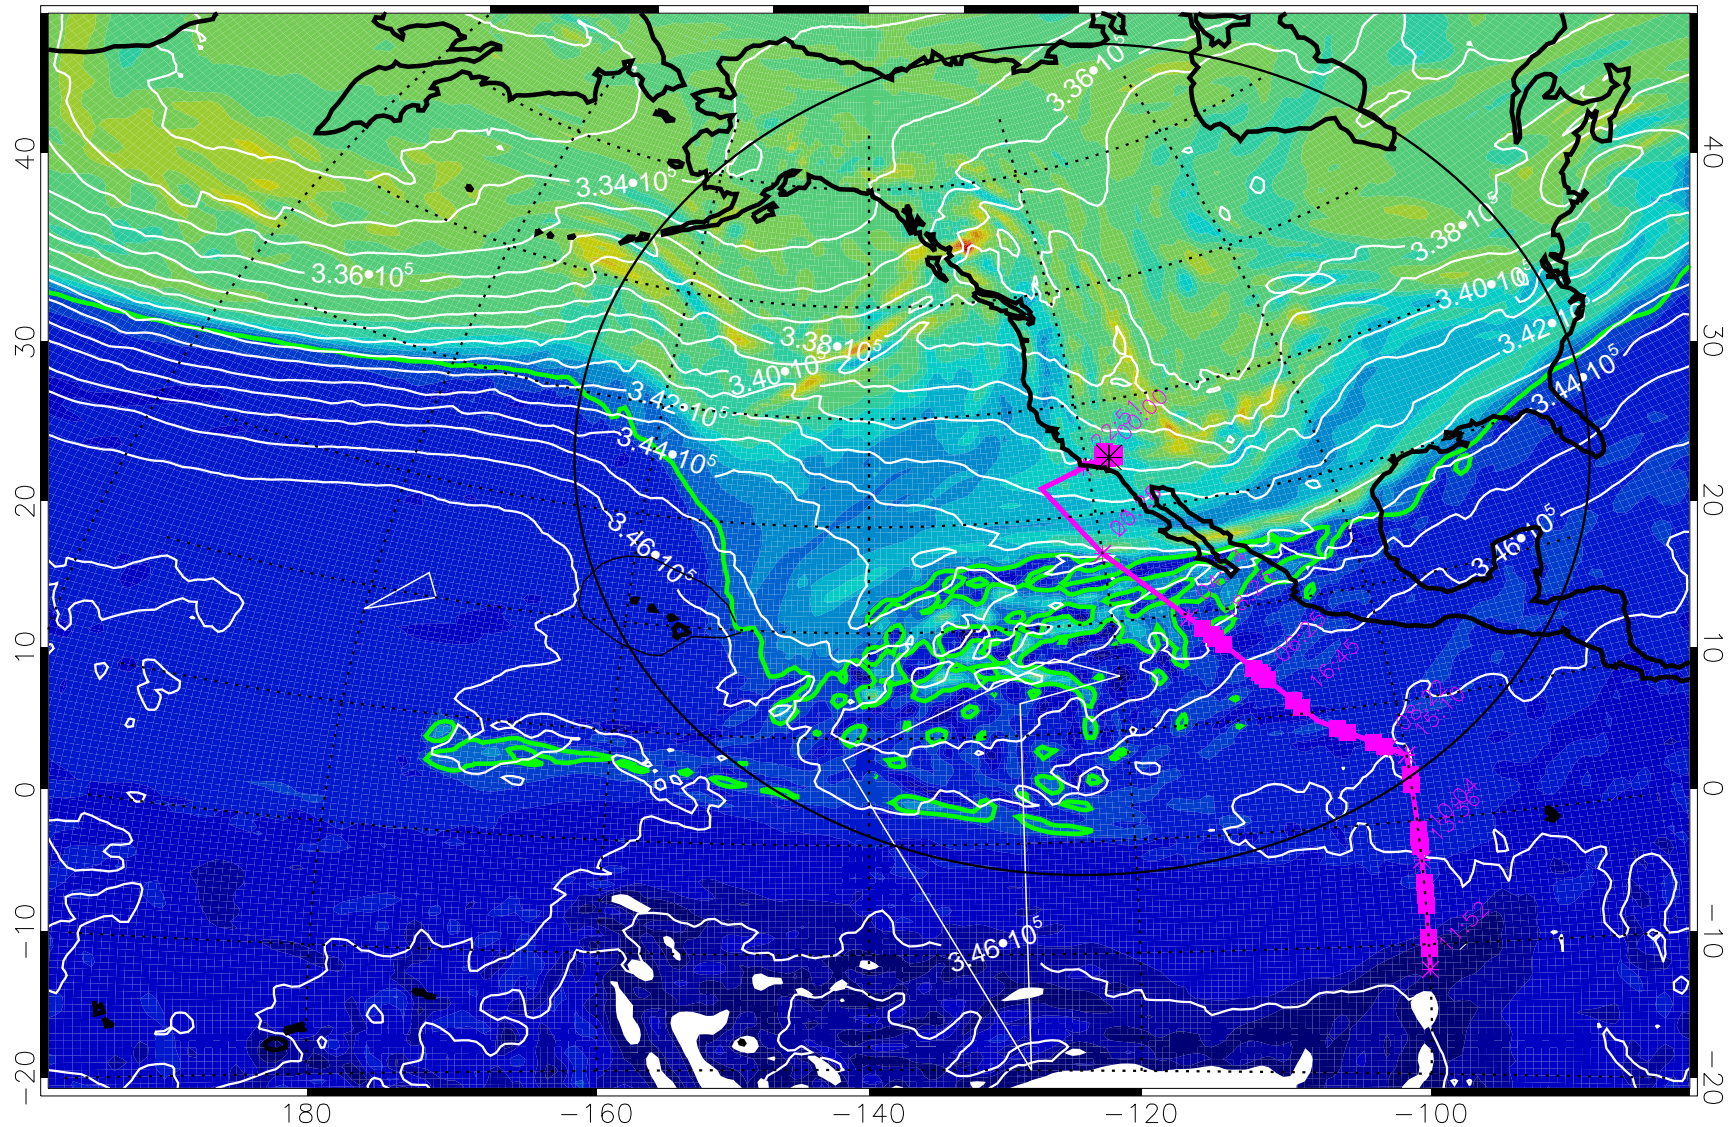

13022400, 96 hour forecast for 355K EPV

160 180 -160 -140 -120 -100

0 5.0•10⁻⁶ 1.0•10⁻⁵ 1.5•10⁻⁵
PVU

355K Montgomery Streamfunction, white
EPV Tropopause (2 PVU) Position
Range ring of 4055 km -- 13 hours GH round trip

13022406, 102 hour forecast for 355K EPV

160 180 -160 -140 -120 -100

0 $5.0 \cdot 10^{-6}$ $1.0 \cdot 10^{-5}$ $1.5 \cdot 10^{-5}$
PVU

355K Montgomery Streamfunction, white
EPV Tropopause (2 PVU) Position
Range ring of 4055 km -- 13 hours GH round trip

13022412, 108 hour forecast for 355K EPV

160 180 -160 -140 -120 -100

355K Montgomery Streamfunction, white
EPV Tropopause (2 PVU) Position
Range ring of 4055 km -- 13 hours GH round trip

13022418, 114 hour forecast for 355K EPV

160 180 -160 -140 -120 -100

0 $5.0 \cdot 10^{-6}$ $1.0 \cdot 10^{-5}$ $1.5 \cdot 10^{-5}$
PVU

355K Montgomery Streamfunction, white
EPV Tropopause (2 PVU) Position
Range ring of 4055 km -- 13 hours GH round trip