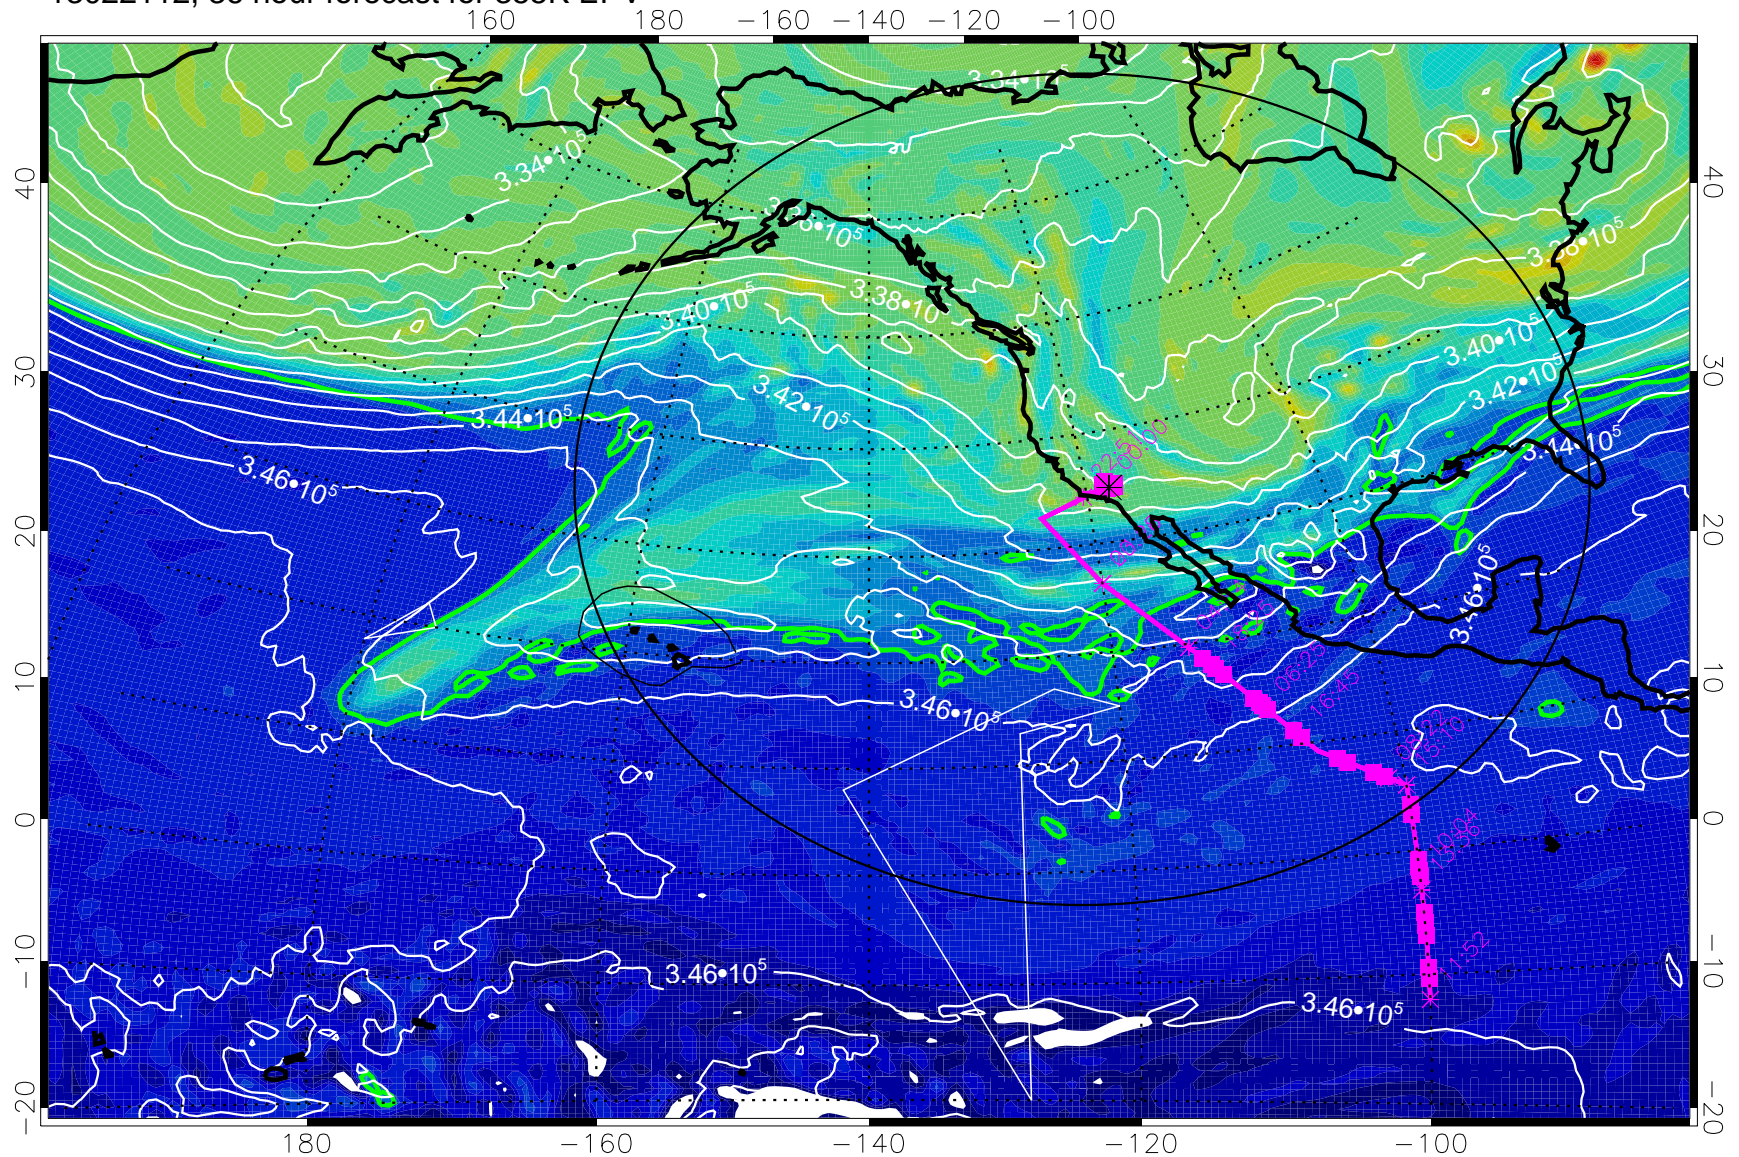

13022100, 24 hour forecast for 355K EPV

160 180 -160 -140 -120 -100

0 $5.0 \cdot 10^{-6}$ $1.0 \cdot 10^{-5}$ $1.5 \cdot 10^{-5}$
PVU

355K Montgomery Streamfunction, white
EPV Tropopause (2 PVU) Position
Range ring of 4055 km -- 13 hours GH round trip

13022106, 30 hour forecast for 355K EPV

160 180 -160 -140 -120 -100

0 $5.0 \cdot 10^{-6}$ $1.0 \cdot 10^{-5}$ $1.5 \cdot 10^{-5}$
PVU

355K Montgomery Streamfunction, white
EPV Tropopause (2 PVU) Position
Range ring of 4055 km -- 13 hours GH round trip

13022112, 36 hour forecast for 355K EPV

355K Montgomery Streamfunction, white
EPV Tropopause (2 PVU) Position
Range ring of 4055 km -- 13 hours GH round trip

13022118, 42 hour forecast for 355K EPV

355K Montgomery Streamfunction, white
EPV Tropopause (2 PVU) Position
Range ring of 4055 km -- 13 hours GH round trip

13022200, 48 hour forecast for 355K EPV

0 $5.0 \cdot 10^{-6}$ $1.0 \cdot 10^{-5}$ $1.5 \cdot 10^{-5}$
PVU

355K Montgomery Streamfunction, white
EPV Tropopause (2 PVU) Position
Range ring of 4055 km -- 13 hours GH round trip