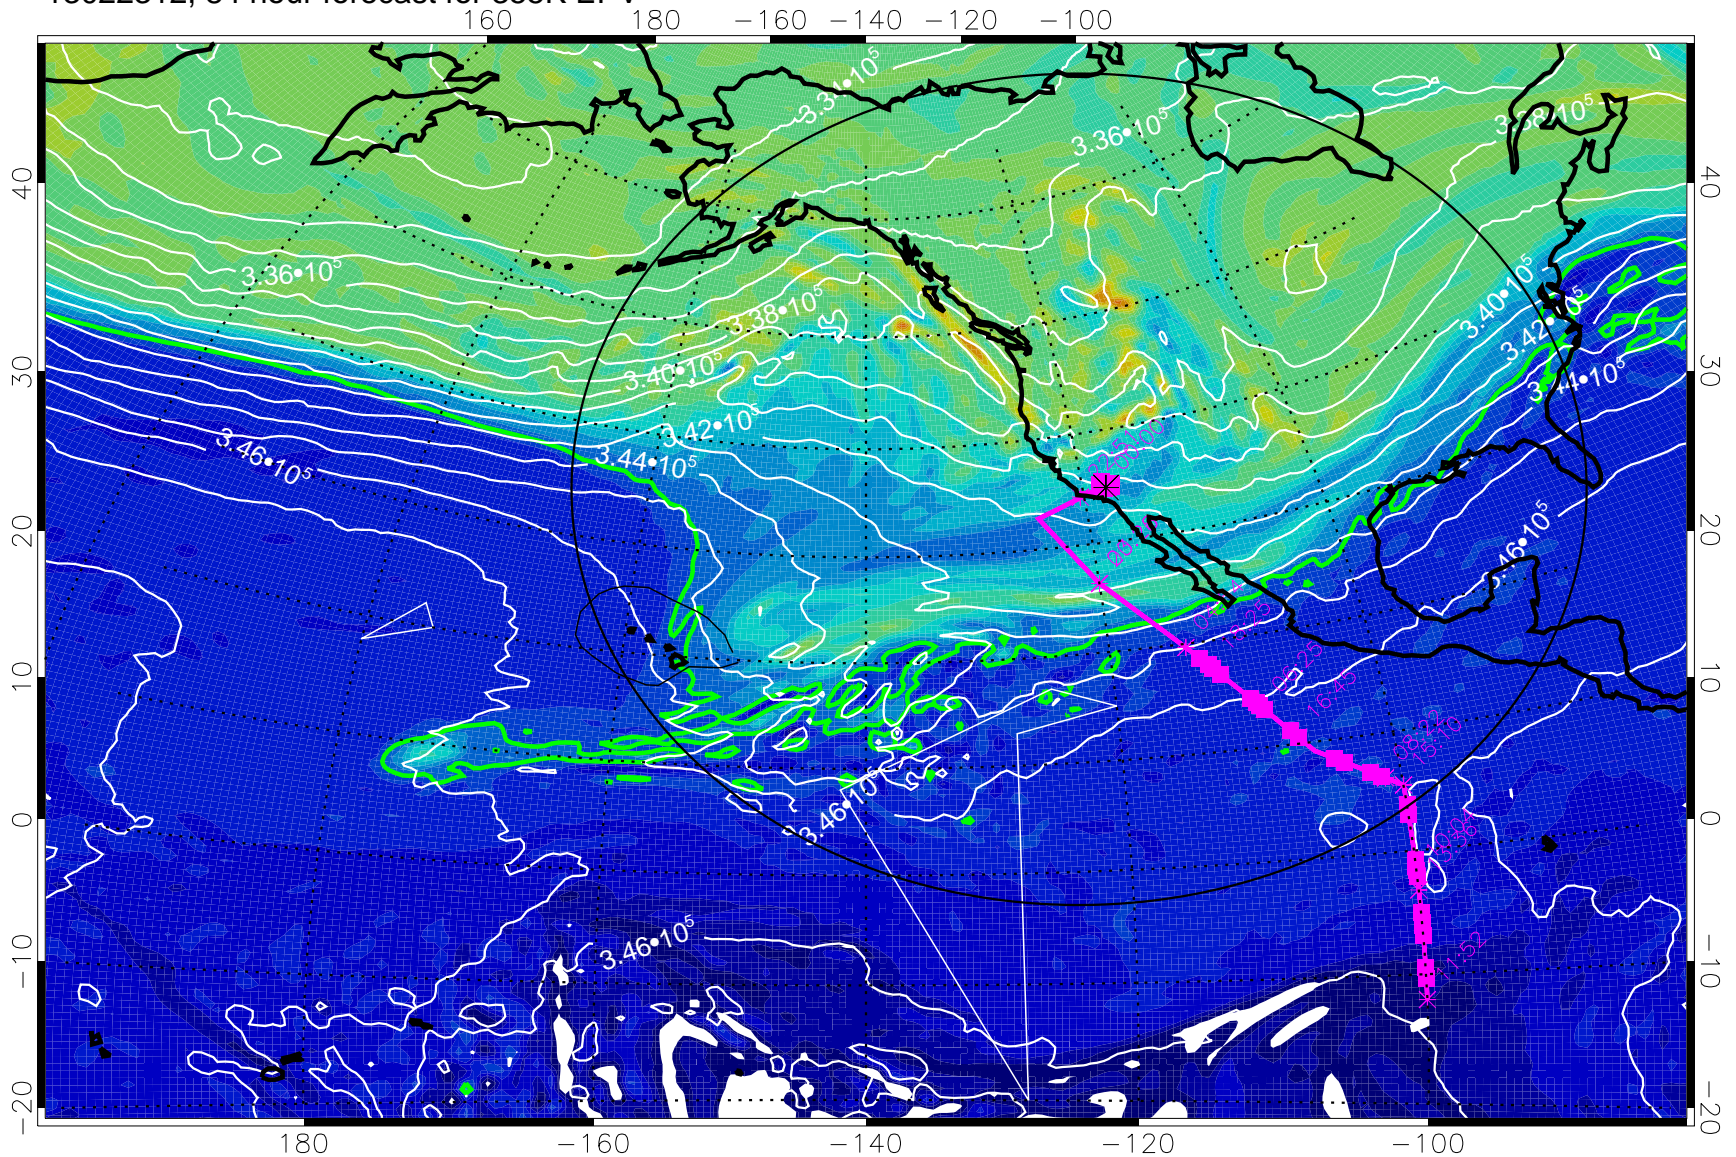

160 180 -160 -140 -120 -100

355K Montgomery Streamfunction, white
EPV Tropopause (2 PVU) Position
Range ring of 4055 km -- 13 hours GH round trip

13022300, 72 hour forecast for 355K EPV

160 180 -160 -140 -120 -100

0 $5.0 \cdot 10^{-6}$ $1.0 \cdot 10^{-5}$ $1.5 \cdot 10^{-5}$
PVU

355K Montgomery Streamfunction, white
EPV Tropopause (2 PVU) Position
Range ring of 4055 km -- 13 hours GH round trip

13022306, 78 hour forecast for 355K EPV

160 180 -160 -140 -120 -100

355K Montgomery Streamfunction, white
EPV Tropopause (2 PVU) Position
Range ring of 4055 km -- 13 hours GH round trip

13022312, 84 hour forecast for 355K EPV

0 $5.0 \cdot 10^{-6}$ $1.0 \cdot 10^{-5}$ $1.5 \cdot 10^{-5}$
PVU

355K Montgomery Streamfunction, white
EPV Tropopause (2 PVU) Position
Range ring of 4055 km -- 13 hours GH round trip

13022318, 90 hour forecast for 355K EPV

355K Montgomery Streamfunction, white
EPV Tropopause (2 PVU) Position
Range ring of 4055 km -- 13 hours GH round trip