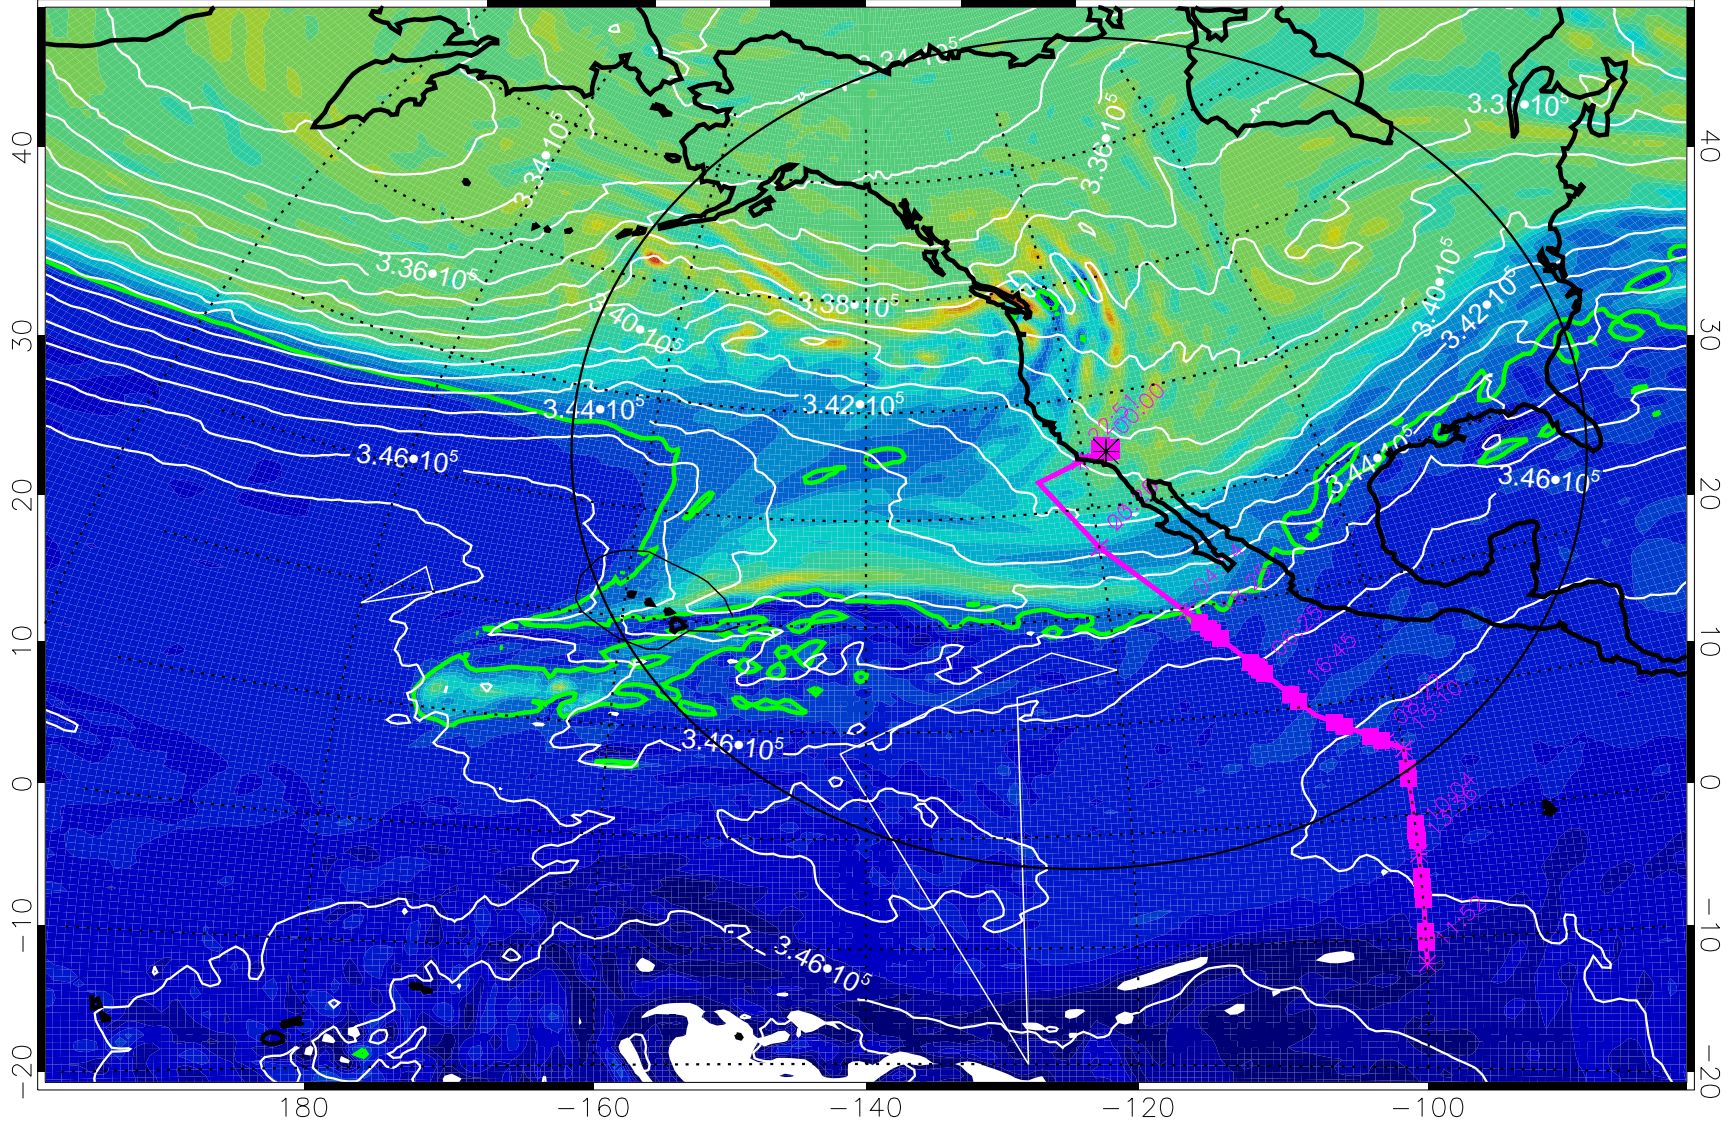

13022200, 60 hour forecast for 355K EPV

160 180 -160 -140 -120 -100

0 $5.0 \cdot 10^{-6}$ $1.0 \cdot 10^{-5}$ $1.5 \cdot 10^{-5}$
PVU

355K Montgomery Streamfunction, white
EPV Tropopause (2 PVU) Position
Range ring of 4055 km -- 13 hours GH round trip

13022206, 66 hour forecast for 355K EPV

160 180 -160 -140 -120 -100

355K Montgomery Streamfunction, white
EPV Tropopause (2 PVU) Position
Range ring of 4055 km -- 13 hours GH round trip

13022212, 72 hour forecast for 355K EPV

355K Montgomery Streamfunction, white
EPV Tropopause (2 PVU) Position
Range ring of 4055 km -- 13 hours GH round trip

13022218, 78 hour forecast for 355K EPV

160 180 -160 -140 -120 -100

355K Montgomery Streamfunction, white
EPV Tropopause (2 PVU) Position
Range ring of 4055 km -- 13 hours GH round trip

13022300, 84 hour forecast for 355K EPV

0 $5.0 \cdot 10^{-6}$ $1.0 \cdot 10^{-5}$ $1.5 \cdot 10^{-5}$
PVU

355K Montgomery Streamfunction, white
EPV Tropopause (2 PVU) Position
Range ring of 4055 km -- 13 hours GH round trip