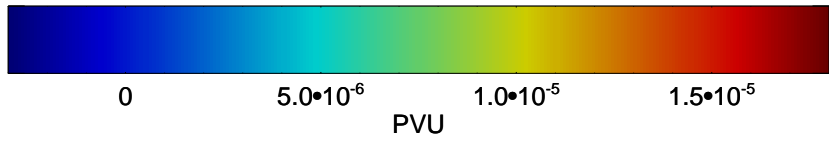

13022206, 66 hour forecast for 355K EPV

160 180 -160 -140 -120 -100

355K Montgomery Streamfunction, white
EPV Tropopause (2 PVU) Position
Range ring of 4055 km -- 13 hours GH round trip