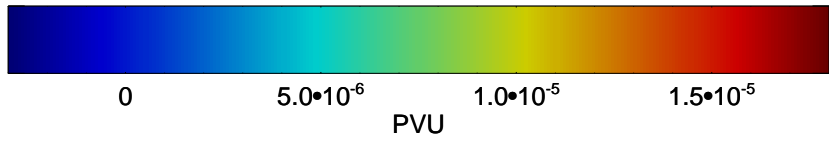

13022312, 96 hour forecast for 355K EPV

160 180 -160 -140 -120 -100

355K Montgomery Streamfunction, white
EPV Tropopause (2 PVU) Position
Range ring of 4055 km -- 13 hours GH round trip