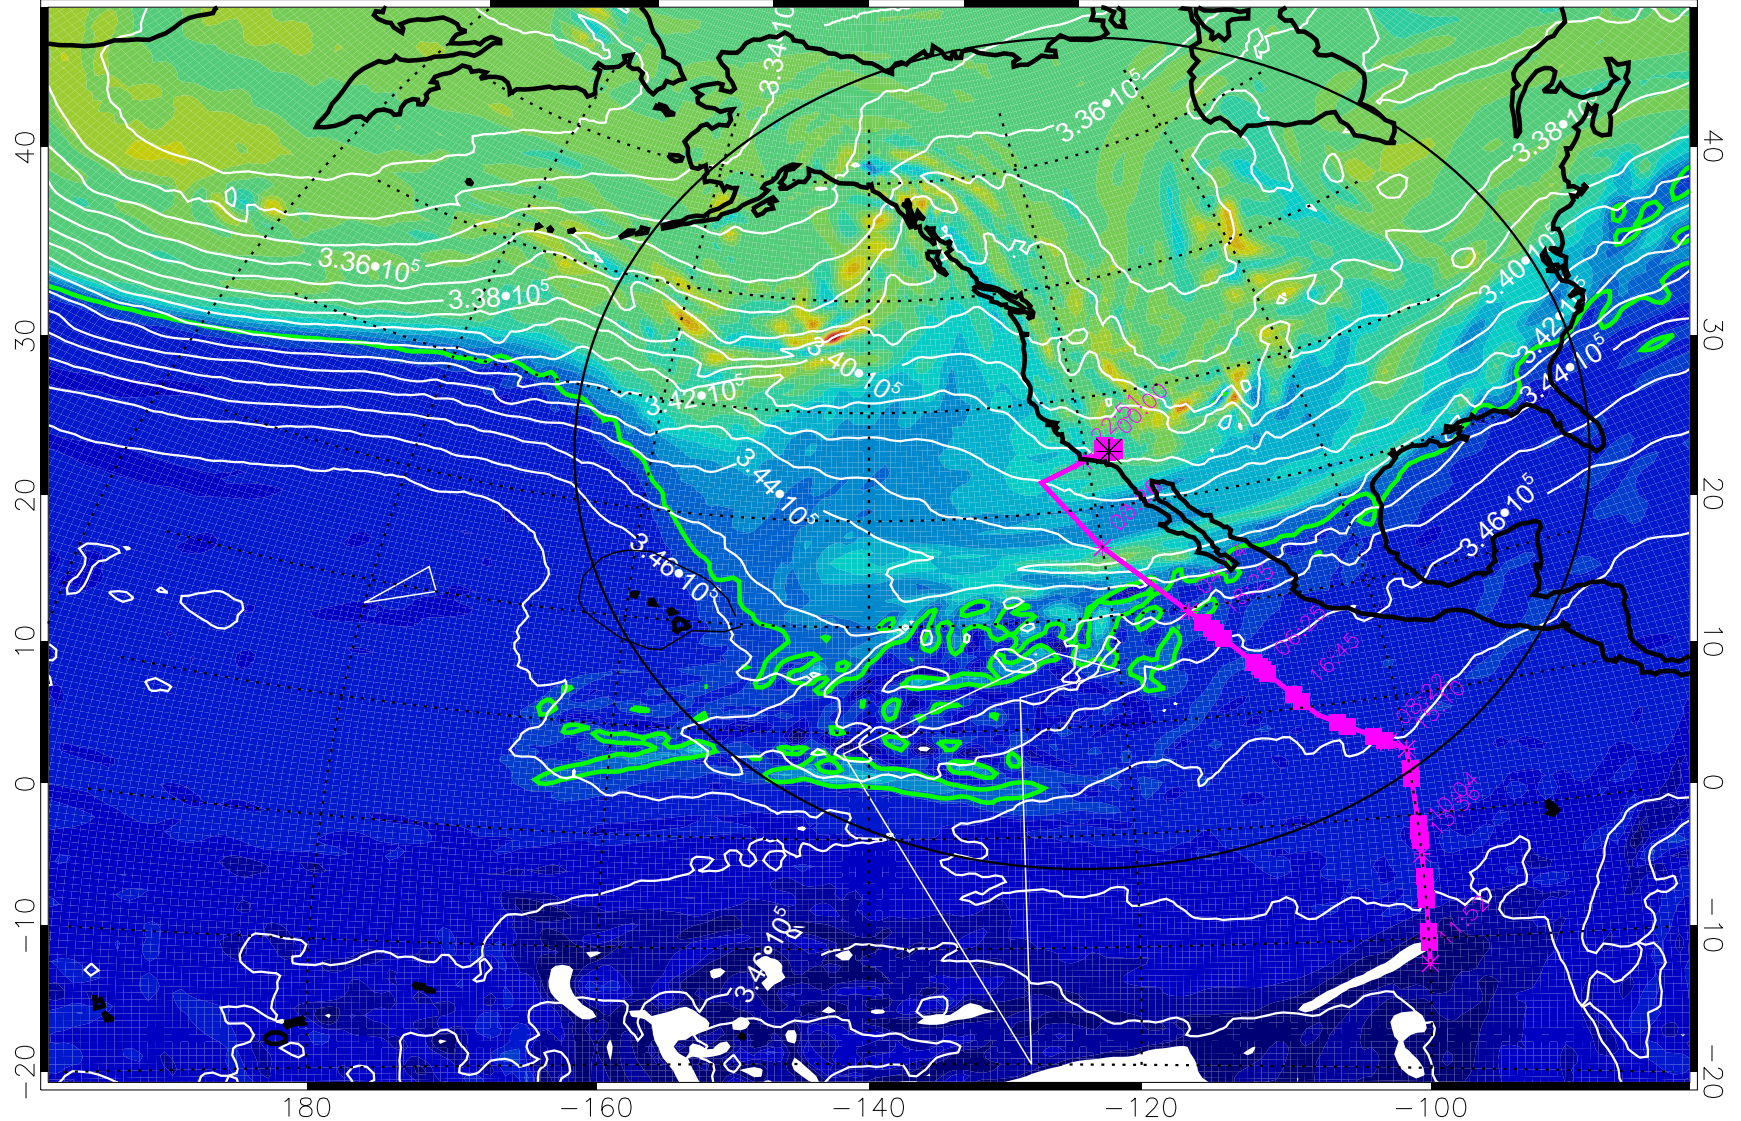

13022312, 96 hour forecast for 355K EPV

160 180 -160 -140 -120 -100

355K Montgomery Streamfunction, white
EPV Tropopause (2 PVU) Position
Range ring of 4055 km -- 13 hours GH round trip

13022318, 102 hour forecast for 355K EPV

355K Montgomery Streamfunction, white
EPV Tropopause (2 PVU) Position
Range ring of 4055 km -- 13 hours GH round trip

13022400, 108 hour forecast for 355K EPV

160 180 -160 -140 -120 -100

0 5.0•10⁻⁶ 1.0•10⁻⁵ 1.5•10⁻⁵
PVU

355K Montgomery Streamfunction, white
EPV Tropopause (2 PVU) Position
Range ring of 4055 km -- 13 hours GH round trip

13022406, 114 hour forecast for 355K EPV

160 180 -160 -140 -120 -100

0 $5.0 \cdot 10^{-6}$ $1.0 \cdot 10^{-5}$ $1.5 \cdot 10^{-5}$
PVU

355K Montgomery Streamfunction, white
EPV Tropopause (2 PVU) Position
Range ring of 4055 km -- 13 hours GH round trip

13022412, 120 hour forecast for 355K EPV

160 180 -160 -140 -120 -100

0 5.0•10⁻⁶ 1.0•10⁻⁵ 1.5•10⁻⁵
PVU