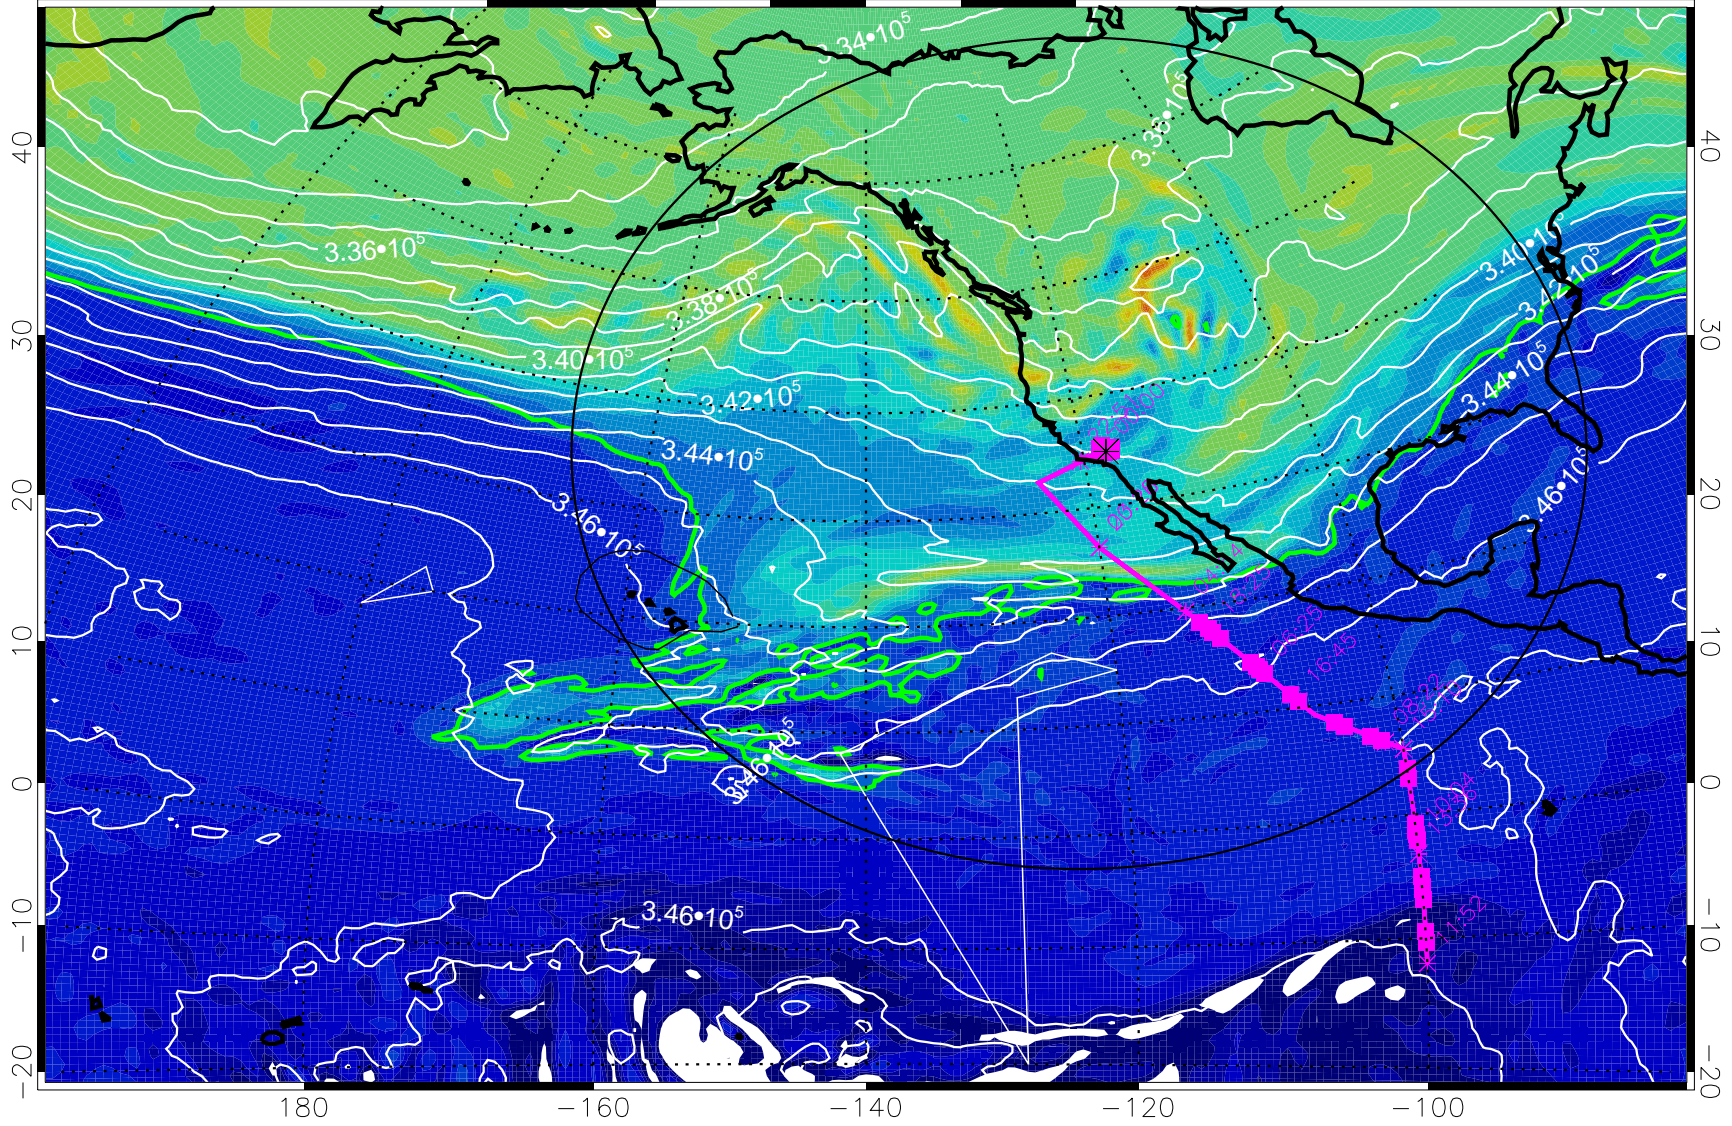

13022300, 84 hour forecast for 355K EPV

0 $5.0 \cdot 10^{-6}$ $1.0 \cdot 10^{-5}$ $1.5 \cdot 10^{-5}$
PVU

355K Montgomery Streamfunction, white
EPV Tropopause (2 PVU) Position
Range ring of 4055 km -- 13 hours GH round trip

13022306, 90 hour forecast for 355K EPV

160 180 -160 -140 -120 -100

0 $5.0 \cdot 10^{-6}$ $1.0 \cdot 10^{-5}$ $1.5 \cdot 10^{-5}$
PVU

355K Montgomery Streamfunction, white
EPV Tropopause (2 PVU) Position
Range ring of 4055 km -- 13 hours GH round trip

13022312, 96 hour forecast for 355K EPV

160 180 -160 -140 -120 -100

355K Montgomery Streamfunction, white
EPV Tropopause (2 PVU) Position
Range ring of 4055 km -- 13 hours GH round trip

13022318, 102 hour forecast for 355K EPV

355K Montgomery Streamfunction, white
EPV Tropopause (2 PVU) Position
Range ring of 4055 km -- 13 hours GH round trip

13022400, 108 hour forecast for 355K EPV

160 180 -160 -140 -120 -100

0 5.0•10⁻⁶ 1.0•10⁻⁵ 1.5•10⁻⁵
PVU