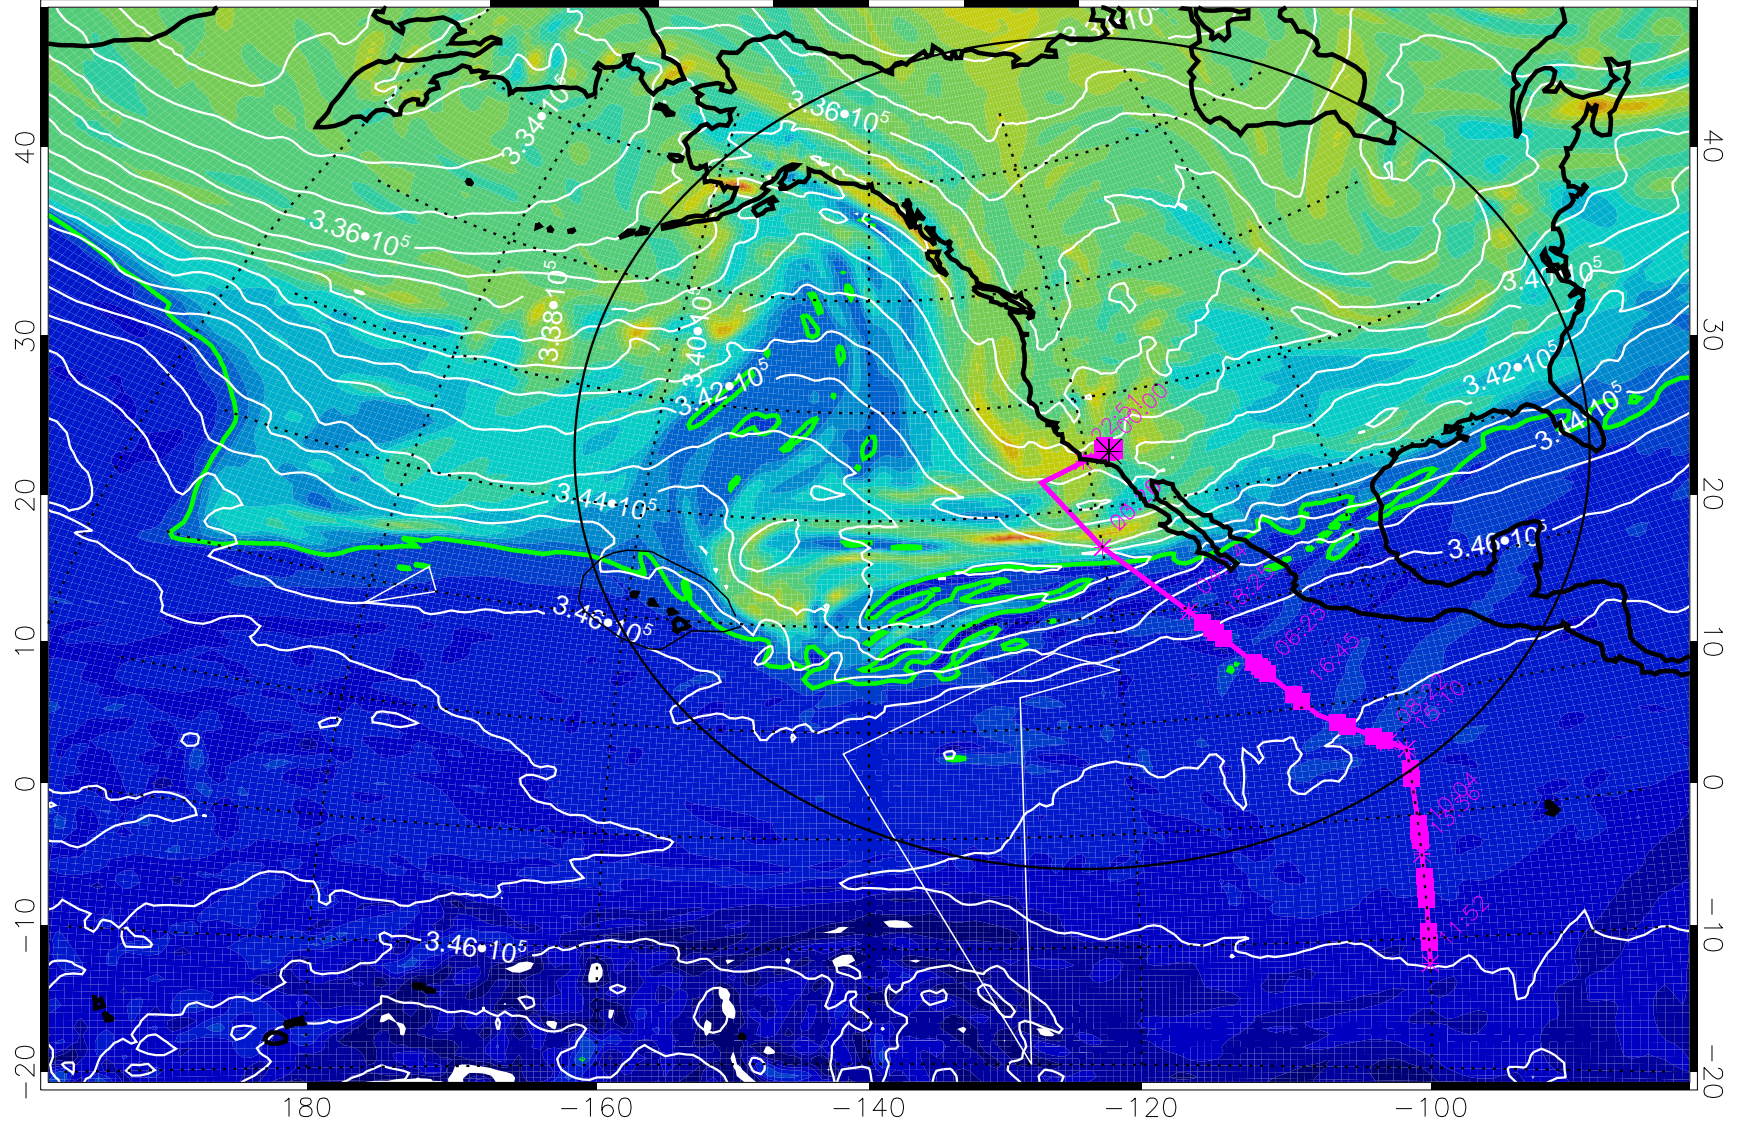

13021918, 6 hour forecast for 355K EPV

160 180 -160 -140 -120 -100

0 $5.0 \cdot 10^{-6}$ $1.0 \cdot 10^{-5}$ $1.5 \cdot 10^{-5}$
PVU

355K Montgomery Streamfunction, white
EPV Tropopause (2 PVU) Position
Range ring of 4055 km -- 13 hours GH round trip

13022000, 12 hour forecast for 355K EPV

355K Montgomery Streamfunction, white
EPV Tropopause (2 PVU) Position
Range ring of 4055 km -- 13 hours GH round trip

13022006, 18 hour forecast for 355K EPV

160 180 -160 -140 -120 -100

0 $5.0 \cdot 10^{-6}$ $1.0 \cdot 10^{-5}$ $1.5 \cdot 10^{-5}$
PVU

355K Montgomery Streamfunction, white
EPV Tropopause (2 PVU) Position
Range ring of 4055 km -- 13 hours GH round trip

13022012, 24 hour forecast for 355K EPV

355K Montgomery Streamfunction, white
EPV Tropopause (2 PVU) Position
Range ring of 4055 km -- 13 hours GH round trip

13022018, 30 hour forecast for 355K EPV

355K Montgomery Streamfunction, white
EPV Tropopause (2 PVU) Position
Range ring of 4055 km -- 13 hours GH round trip