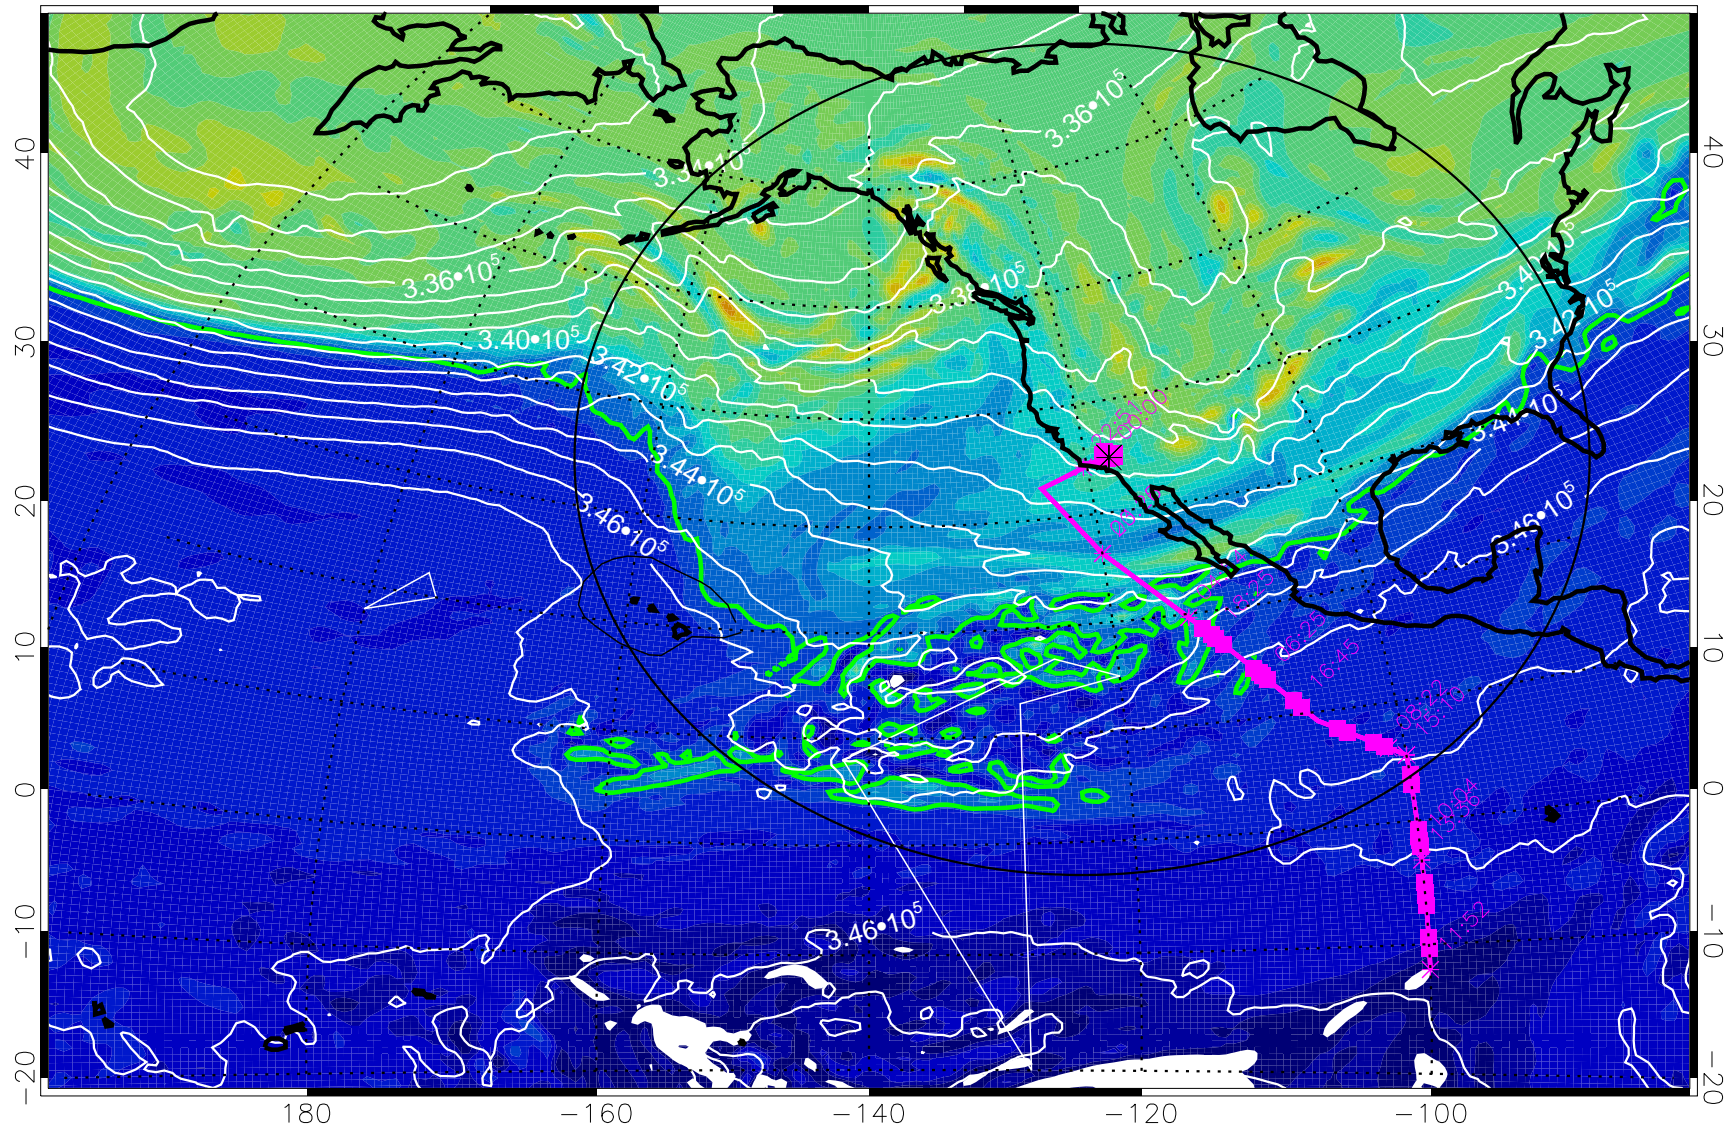

355K Montgomery Streamfunction, white
EPV Tropopause (2 PVU) Position
Range ring of 4055 km -- 13 hours GH round trip

13022400, 108 hour forecast for 355K EPV

160 180 -160 -140 -120 -100

0 5.0•10⁻⁶ 1.0•10⁻⁵ 1.5•10⁻⁵
PVU

355K Montgomery Streamfunction, white
EPV Tropopause (2 PVU) Position
Range ring of 4055 km -- 13 hours GH round trip

13022406, 114 hour forecast for 355K EPV

160 180 -160 -140 -120 -100

0 $5.0 \cdot 10^{-6}$ $1.0 \cdot 10^{-5}$ $1.5 \cdot 10^{-5}$
PVU

355K Montgomery Streamfunction, white
EPV Tropopause (2 PVU) Position
Range ring of 4055 km -- 13 hours GH round trip

13022412, 120 hour forecast for 355K EPV

160 180 -160 -140 -120 -100

0 5.0•10⁻⁶ 1.0•10⁻⁵ 1.5•10⁻⁵
PVU

355K Montgomery Streamfunction, white
EPV Tropopause (2 PVU) Position
Range ring of 4055 km -- 13 hours GH round trip