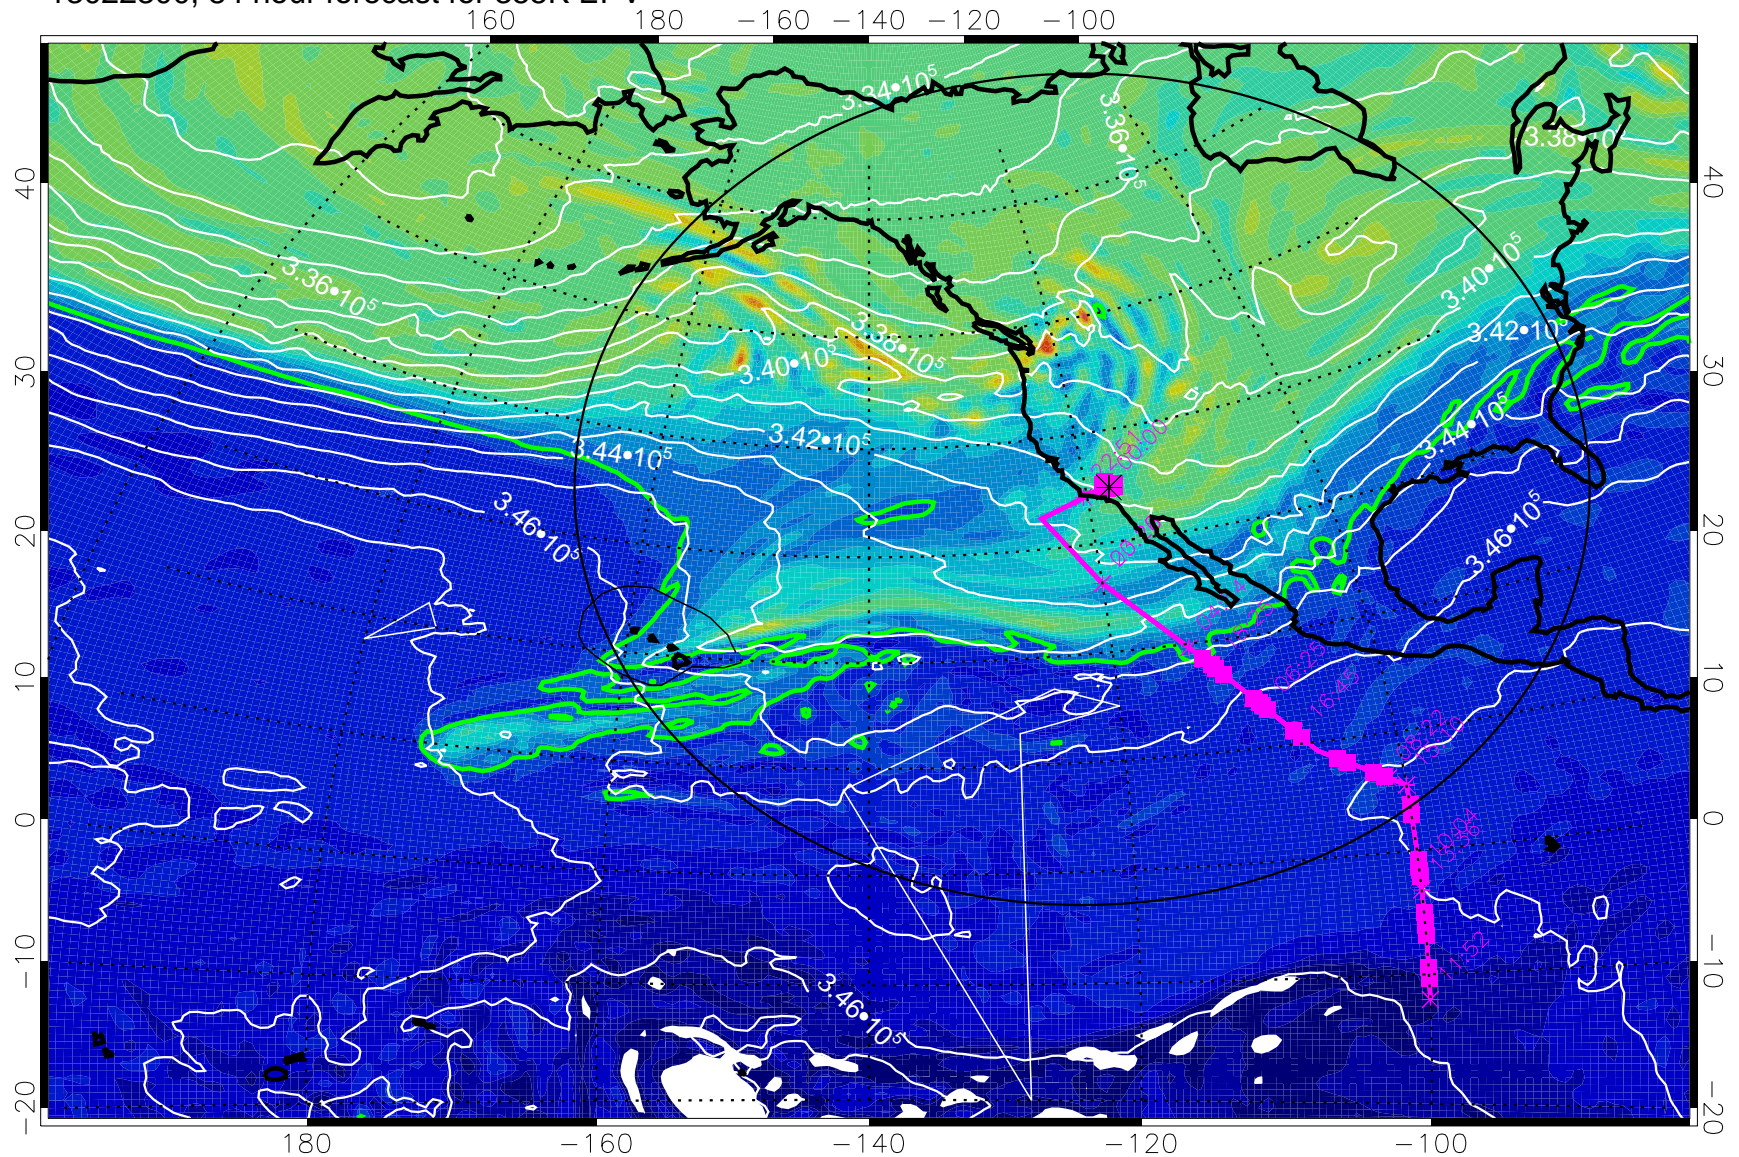

13022206, 66 hour forecast for 355K EPV

160 180 -160 -140 -120 -100

355K Montgomery Streamfunction, white
EPV Tropopause (2 PVU) Position
Range ring of 4055 km -- 13 hours GH round trip

13022212, 72 hour forecast for 355K EPV

355K Montgomery Streamfunction, white
EPV Tropopause (2 PVU) Position
Range ring of 4055 km -- 13 hours GH round trip

13022218, 78 hour forecast for 355K EPV

160 180 -160 -140 -120 -100

355K Montgomery Streamfunction, white
EPV Tropopause (2 PVU) Position
Range ring of 4055 km -- 13 hours GH round trip

13022300, 84 hour forecast for 355K EPV

0 $5.0 \cdot 10^{-6}$ $1.0 \cdot 10^{-5}$ $1.5 \cdot 10^{-5}$
PVU

355K Montgomery Streamfunction, white
EPV Tropopause (2 PVU) Position
Range ring of 4055 km -- 13 hours GH round trip

13022306, 90 hour forecast for 355K EPV

160 180 -160 -140 -120 -100

0 $5.0 \cdot 10^{-6}$ $1.0 \cdot 10^{-5}$ $1.5 \cdot 10^{-5}$
PVU

355K Montgomery Streamfunction, white
EPV Tropopause (2 PVU) Position
Range ring of 4055 km -- 13 hours GH round trip