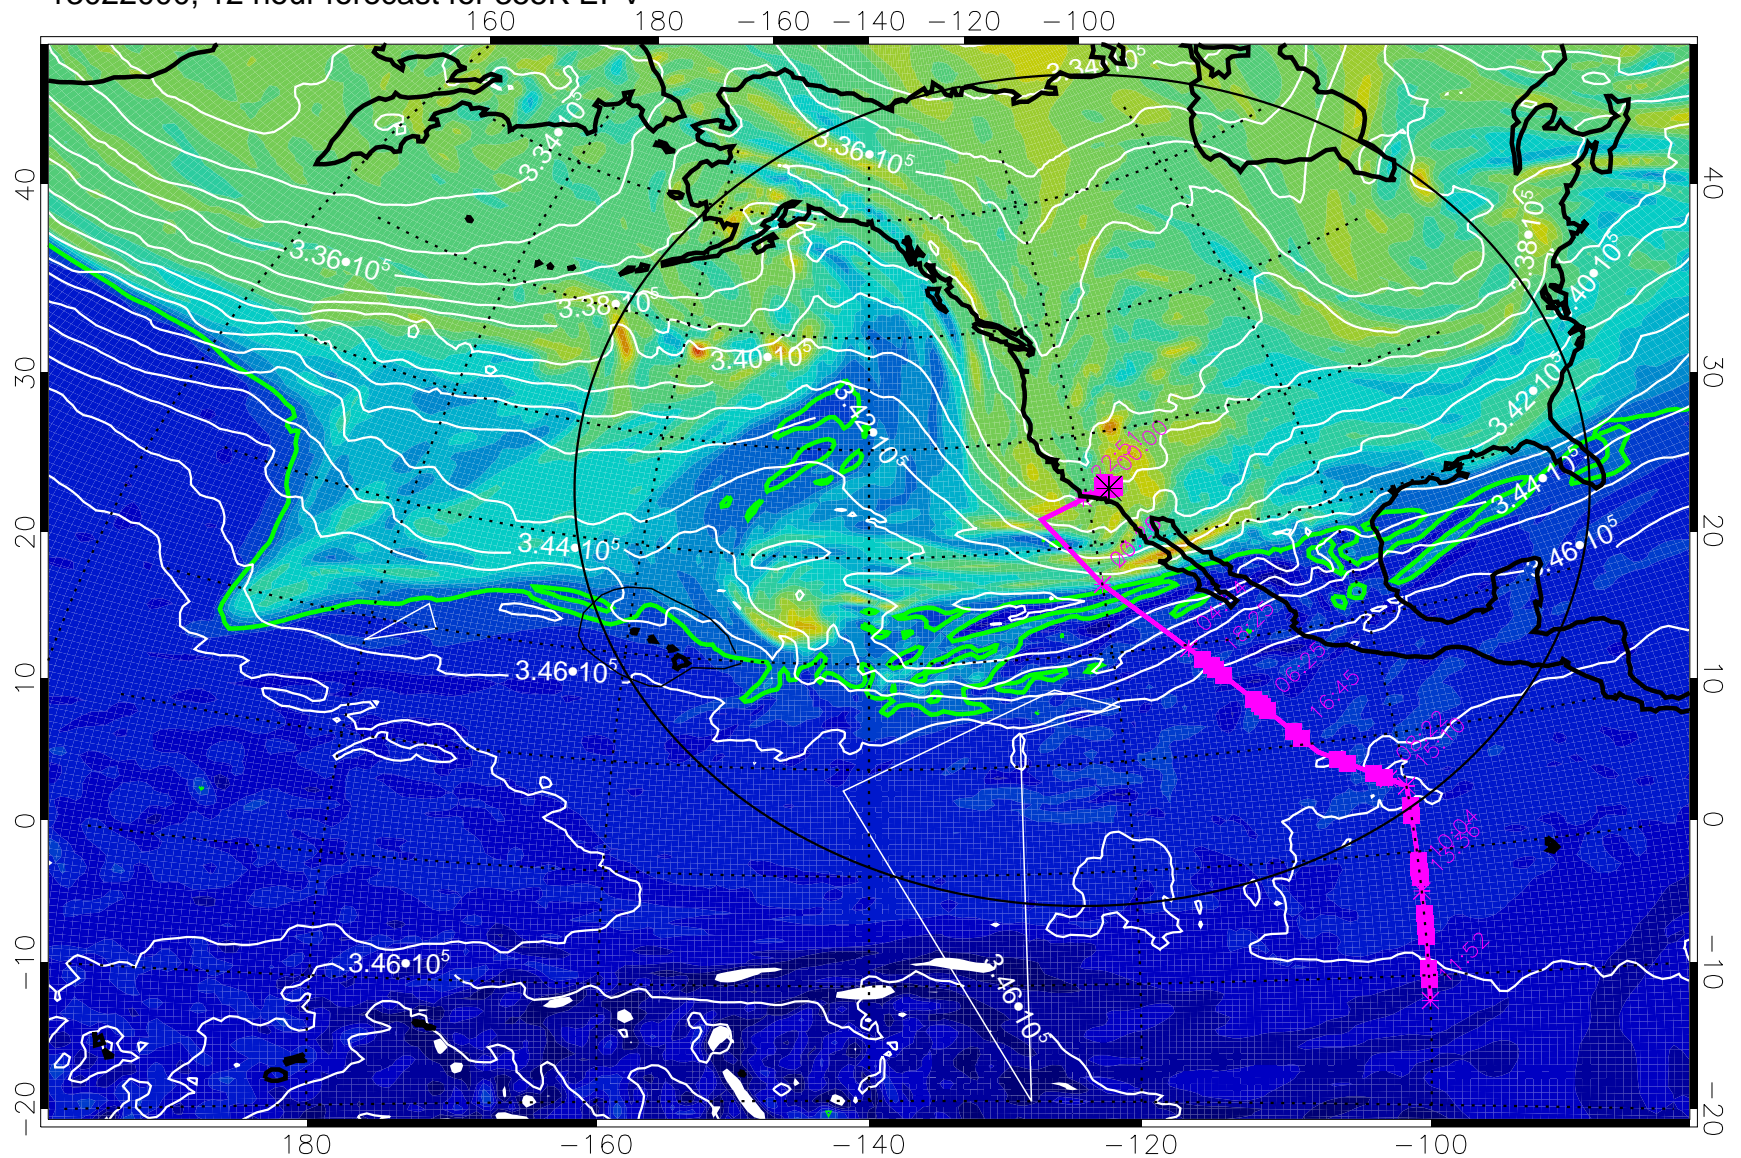

13021918, 6 hour forecast for 355K EPV

160 180 -160 -140 -120 -100

0 $5.0 \cdot 10^{-6}$ $1.0 \cdot 10^{-5}$ $1.5 \cdot 10^{-5}$
PVU

355K Montgomery Streamfunction, white
EPV Tropopause (2 PVU) Position
Range ring of 4055 km -- 13 hours GH round trip

13022000, 12 hour forecast for 355K EPV

355K Montgomery Streamfunction, white
EPV Tropopause (2 PVU) Position
Range ring of 4055 km -- 13 hours GH round trip

13022006, 18 hour forecast for 355K EPV

160 180 -160 -140 -120 -100

0 $5.0 \cdot 10^{-6}$ $1.0 \cdot 10^{-5}$ $1.5 \cdot 10^{-5}$
PVU

355K Montgomery Streamfunction, white
EPV Tropopause (2 PVU) Position
Range ring of 4055 km -- 13 hours GH round trip

13022012, 24 hour forecast for 355K EPV

355K Montgomery Streamfunction, white
EPV Tropopause (2 PVU) Position
Range ring of 4055 km -- 13 hours GH round trip

13022018, 30 hour forecast for 355K EPV

355K Montgomery Streamfunction, white
EPV Tropopause (2 PVU) Position
Range ring of 4055 km -- 13 hours GH round trip