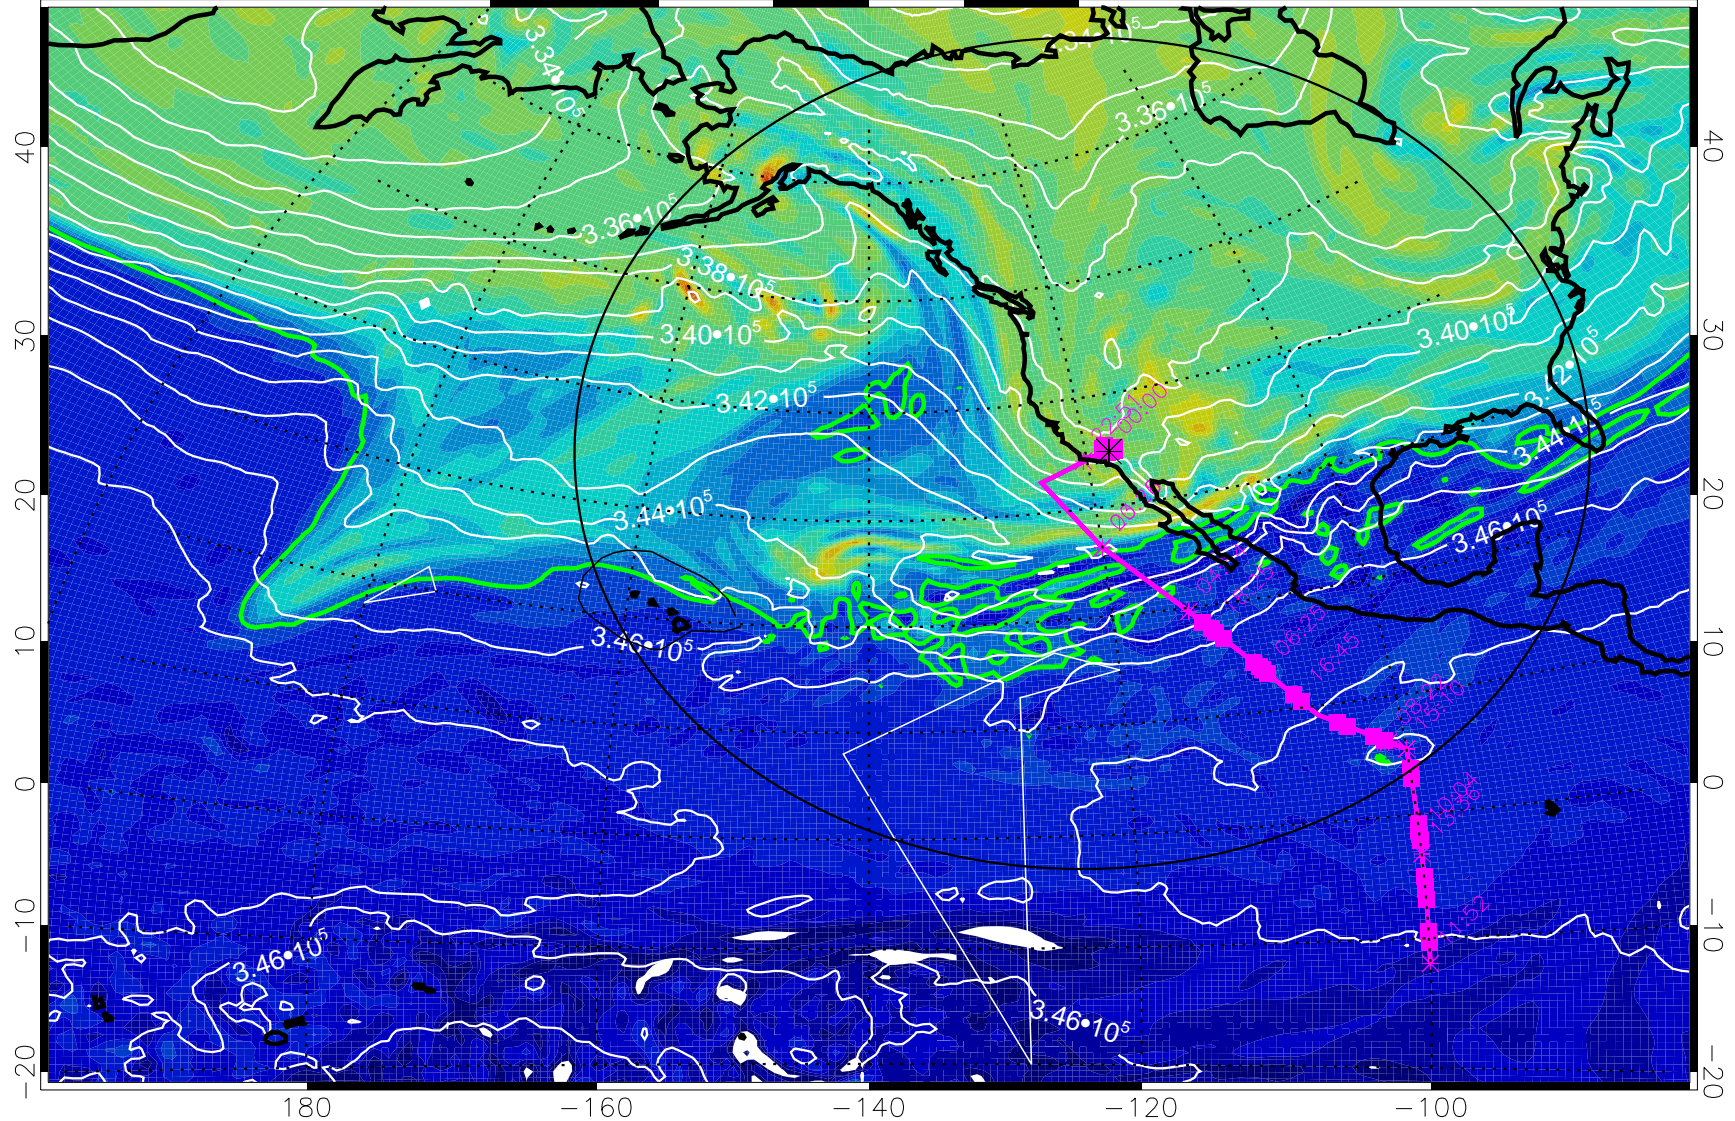

13021918, 6 hour forecast for 355K EPV

160 180 -160 -140 -120 -100

0 $5.0 \cdot 10^{-6}$ $1.0 \cdot 10^{-5}$ $1.5 \cdot 10^{-5}$
PVU

355K Montgomery Streamfunction, white
EPV Tropopause (2 PVU) Position
Range ring of 4055 km -- 13 hours GH round trip

13022000, 12 hour forecast for 355K EPV

355K Montgomery Streamfunction, white
EPV Tropopause (2 PVU) Position
Range ring of 4055 km -- 13 hours GH round trip

13022006, 18 hour forecast for 355K EPV

160 180 -160 -140 -120 -100

0 $5.0 \cdot 10^{-6}$ $1.0 \cdot 10^{-5}$ $1.5 \cdot 10^{-5}$
PVU

355K Montgomery Streamfunction, white
EPV Tropopause (2 PVU) Position
Range ring of 4055 km -- 13 hours GH round trip

13022012, 24 hour forecast for 355K EPV

355K Montgomery Streamfunction, white
EPV Tropopause (2 PVU) Position
Range ring of 4055 km -- 13 hours GH round trip

13022018, 30 hour forecast for 355K EPV

355K Montgomery Streamfunction, white
EPV Tropopause (2 PVU) Position
Range ring of 4055 km -- 13 hours GH round trip