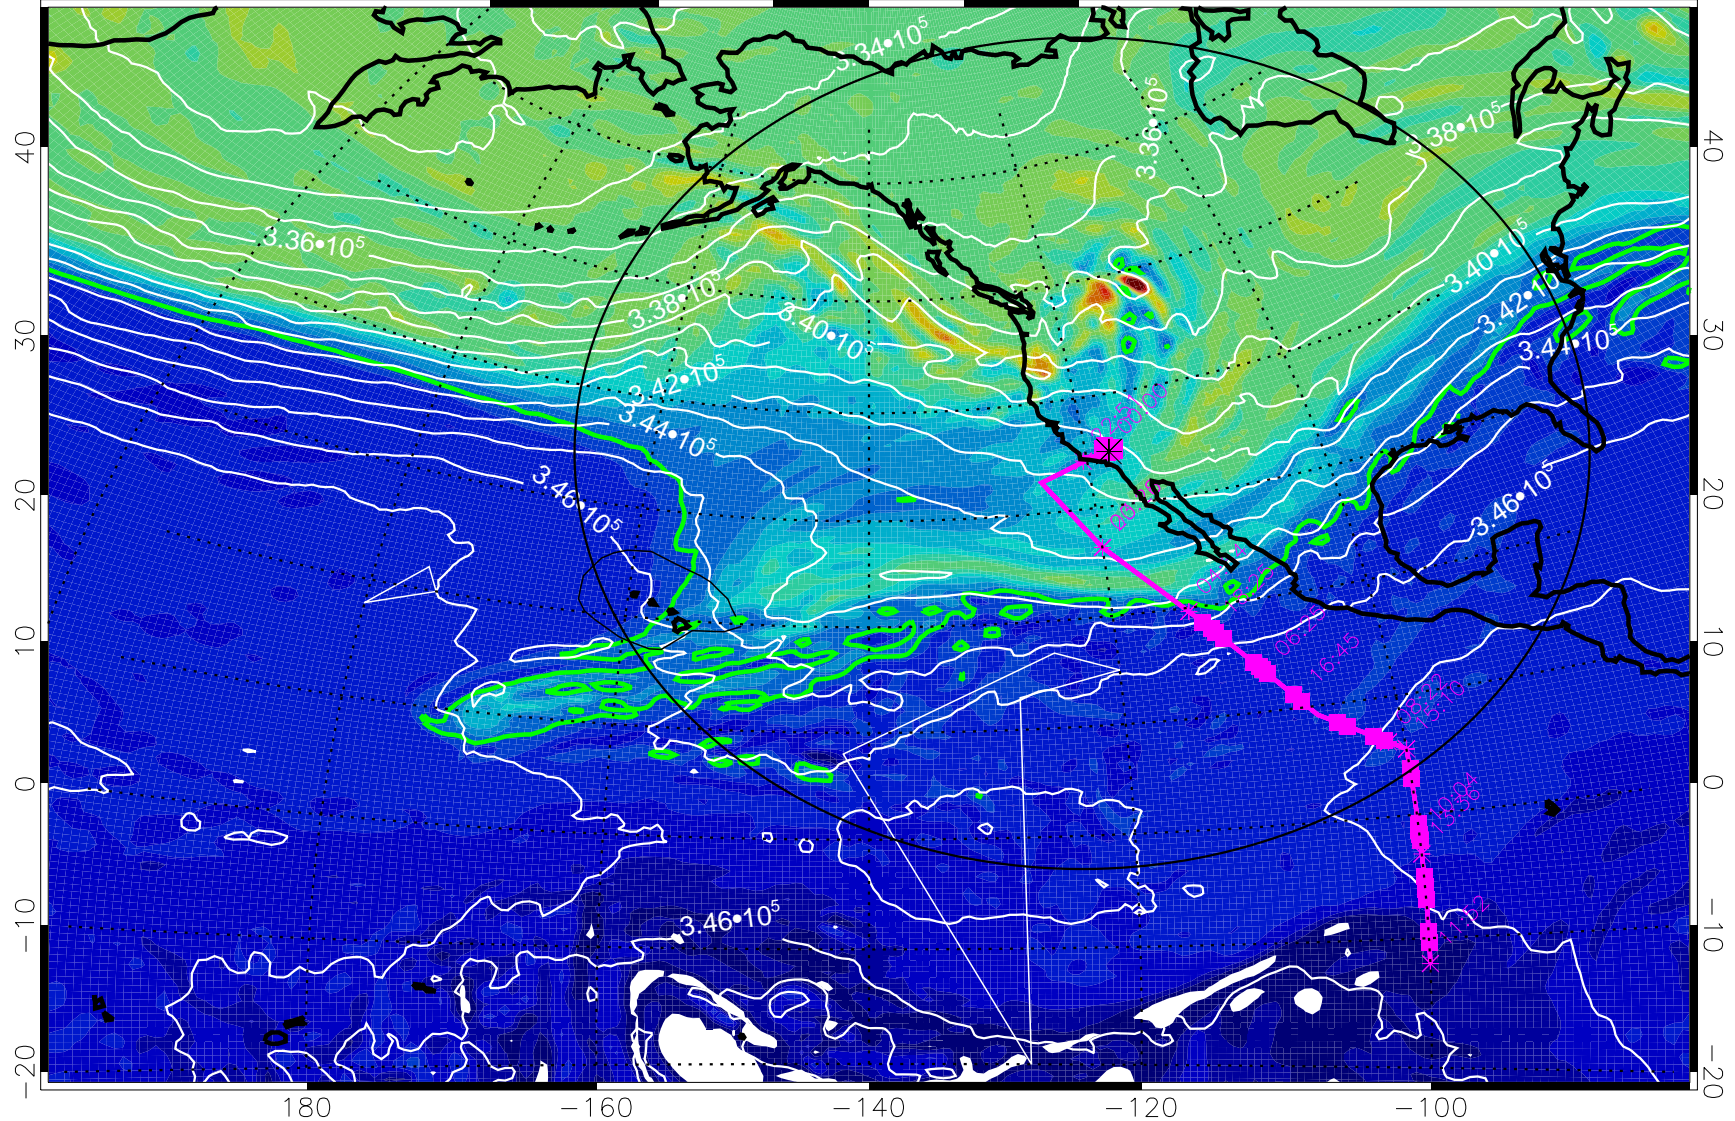

355K Montgomery Streamfunction, white
EPV Tropopause (2 PVU) Position
Range ring of 4055 km -- 13 hours GH round trip

13022218, 78 hour forecast for 355K EPV

160 180 -160 -140 -120 -100

355K Montgomery Streamfunction, white
EPV Tropopause (2 PVU) Position
Range ring of 4055 km -- 13 hours GH round trip

13022300, 84 hour forecast for 355K EPV

0 $5.0 \cdot 10^{-6}$ $1.0 \cdot 10^{-5}$ $1.5 \cdot 10^{-5}$
PVU

355K Montgomery Streamfunction, white
EPV Tropopause (2 PVU) Position
Range ring of 4055 km -- 13 hours GH round trip

13022306, 90 hour forecast for 355K EPV

160 180 -160 -140 -120 -100

0 $5.0 \cdot 10^{-6}$ $1.0 \cdot 10^{-5}$ $1.5 \cdot 10^{-5}$
PVU

355K Montgomery Streamfunction, white
EPV Tropopause (2 PVU) Position
Range ring of 4055 km -- 13 hours GH round trip

13022312, 96 hour forecast for 355K EPV

160 180 -160 -140 -120 -100

355K Montgomery Streamfunction, white
EPV Tropopause (2 PVU) Position
Range ring of 4055 km -- 13 hours GH round trip

13022318, 102 hour forecast for 355K EPV