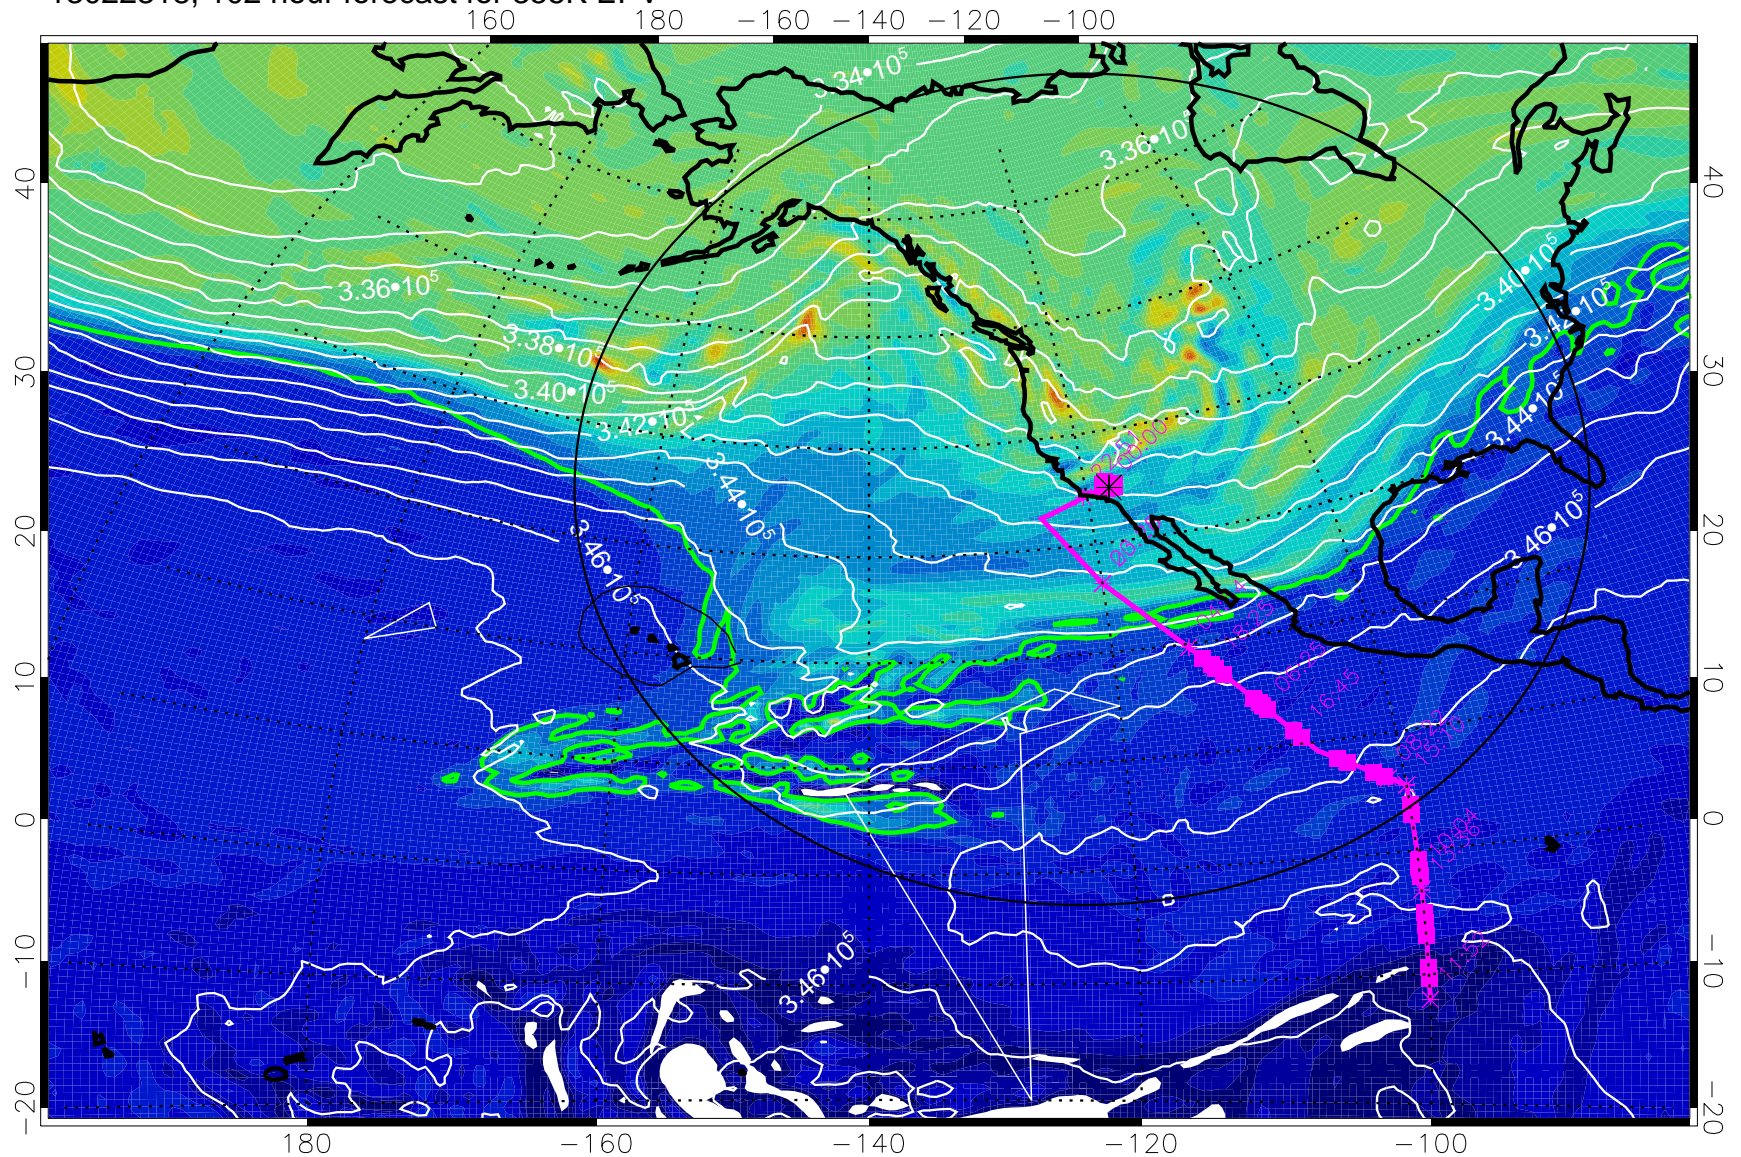

13022300, 84 hour forecast for 355K EPV

0 $5.0 \cdot 10^{-6}$ $1.0 \cdot 10^{-5}$ $1.5 \cdot 10^{-5}$
PVU

355K Montgomery Streamfunction, white
EPV Tropopause (2 PVU) Position
Range ring of 4055 km -- 13 hours GH round trip

13022306, 90 hour forecast for 355K EPV

160 180 -160 -140 -120 -100

0 $5.0 \cdot 10^{-6}$ $1.0 \cdot 10^{-5}$ $1.5 \cdot 10^{-5}$
PVU

355K Montgomery Streamfunction, white
EPV Tropopause (2 PVU) Position
Range ring of 4055 km -- 13 hours GH round trip

13022312, 96 hour forecast for 355K EPV

160 180 -160 -140 -120 -100

355K Montgomery Streamfunction, white
EPV Tropopause (2 PVU) Position
Range ring of 4055 km -- 13 hours GH round trip

13022318, 102 hour forecast for 355K EPV

355K Montgomery Streamfunction, white
EPV Tropopause (2 PVU) Position
Range ring of 4055 km -- 13 hours GH round trip

13022400, 108 hour forecast for 355K EPV

160 180 -160 -140 -120 -100

0 5.0•10⁻⁶ 1.0•10⁻⁵ 1.5•10⁻⁵
PVU