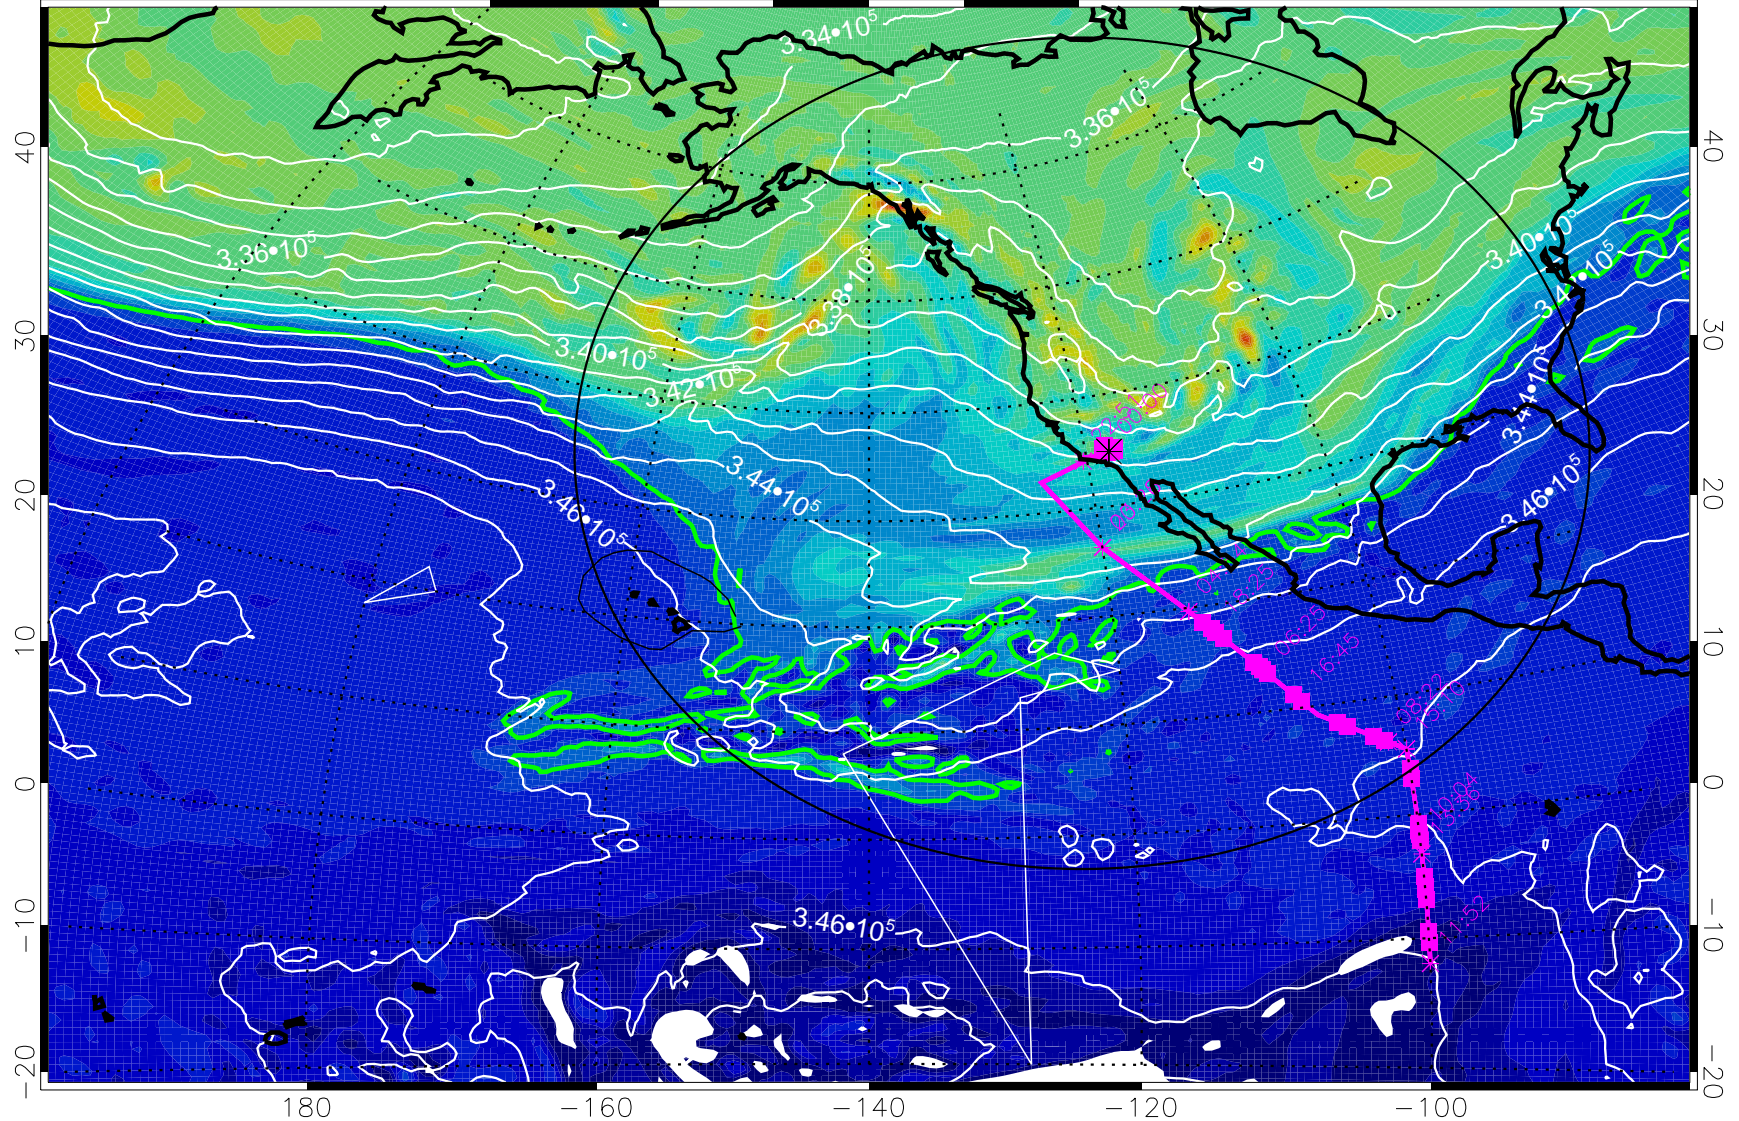

13022306, 90 hour forecast for 355K EPV

160 180 -160 -140 -120 -100

0 $5.0 \cdot 10^{-6}$ $1.0 \cdot 10^{-5}$ $1.5 \cdot 10^{-5}$
PVU

355K Montgomery Streamfunction, white
EPV Tropopause (2 PVU) Position
Range ring of 4055 km -- 13 hours GH round trip

13022312, 96 hour forecast for 355K EPV

160 180 -160 -140 -120 -100

355K Montgomery Streamfunction, white
EPV Tropopause (2 PVU) Position
Range ring of 4055 km -- 13 hours GH round trip

13022318, 102 hour forecast for 355K EPV

355K Montgomery Streamfunction, white
EPV Tropopause (2 PVU) Position
Range ring of 4055 km -- 13 hours GH round trip

13022400, 108 hour forecast for 355K EPV

160 180 -160 -140 -120 -100

0 5.0•10⁻⁶ 1.0•10⁻⁵ 1.5•10⁻⁵
PVU

355K Montgomery Streamfunction, white
EPV Tropopause (2 PVU) Position
Range ring of 4055 km -- 13 hours GH round trip

13022406, 114 hour forecast for 355K EPV

160 180 -160 -140 -120 -100

0 $5.0 \cdot 10^{-6}$ $1.0 \cdot 10^{-5}$ $1.5 \cdot 10^{-5}$
PVU