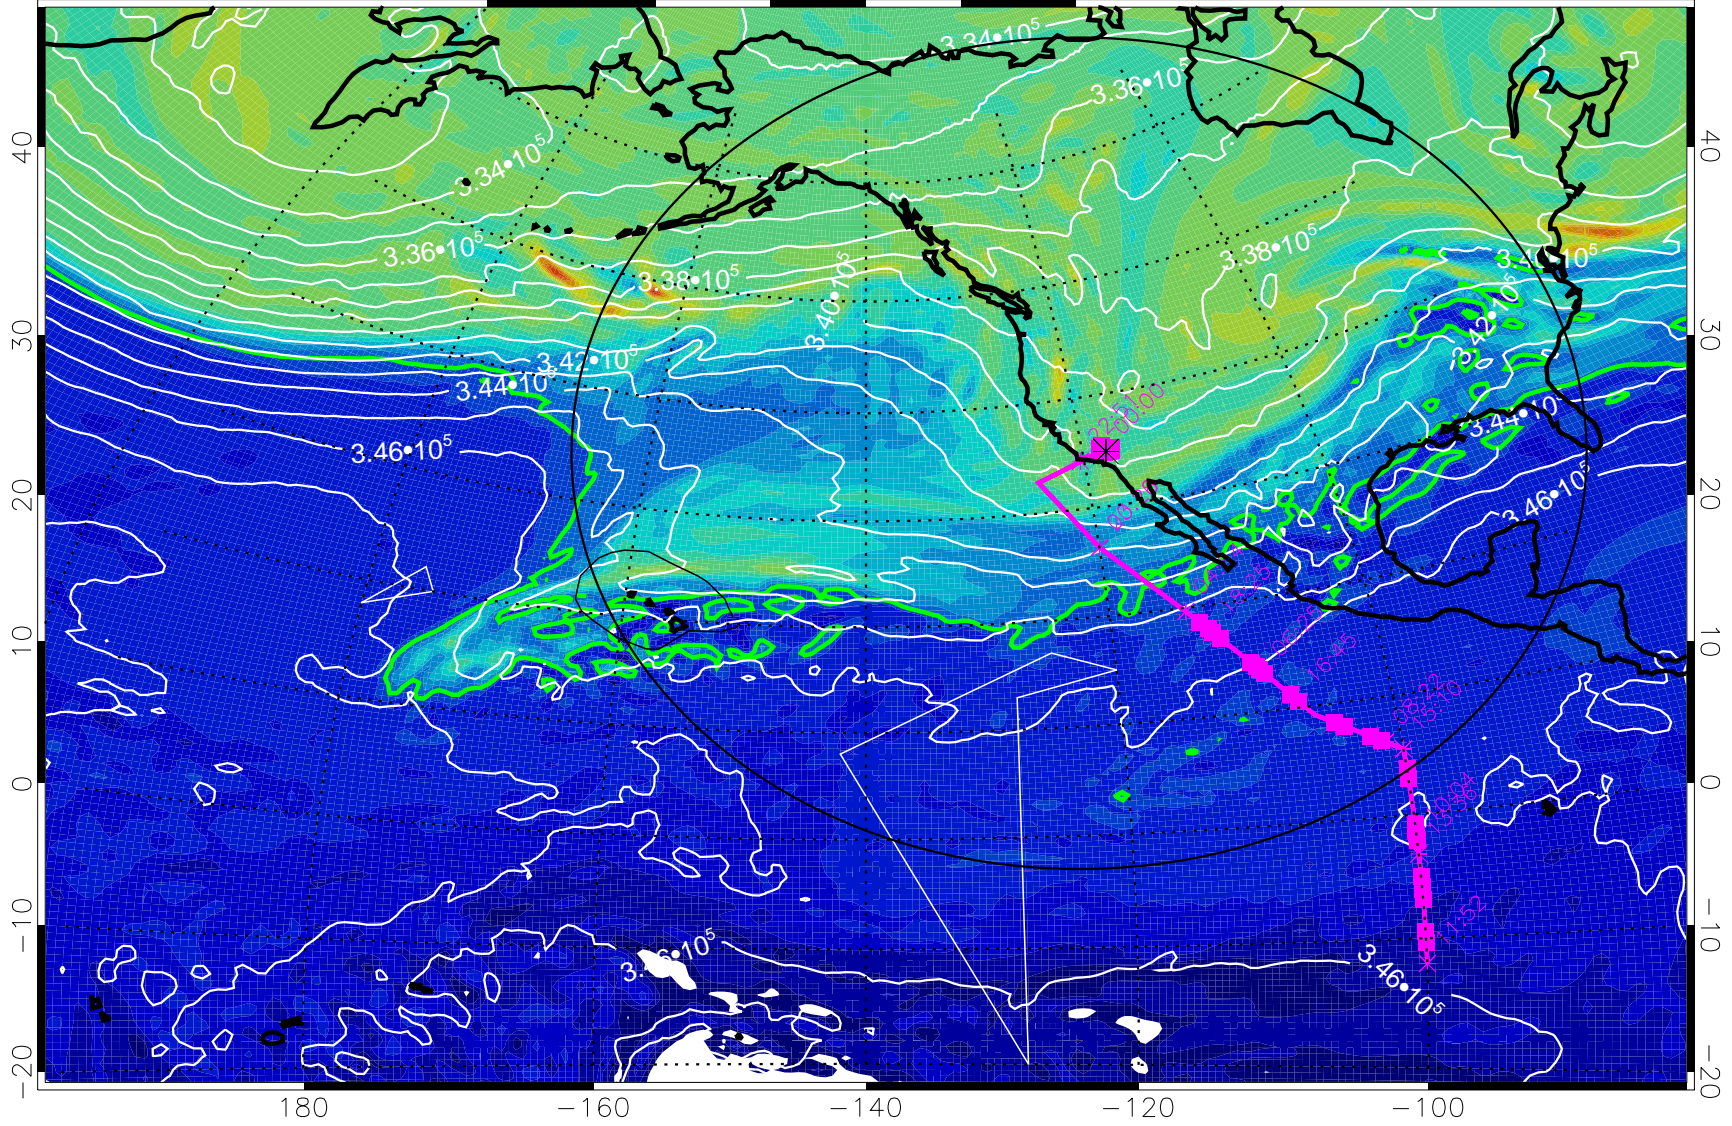

0 $5.0 \cdot 10^{-6}$ $1.0 \cdot 10^{-5}$ $1.5 \cdot 10^{-5}$
PVU

355K Montgomery Streamfunction, white
EPV Tropopause (2 PVU) Position
Range ring of 4055 km -- 13 hours GH round trip

13022112, 60 hour forecast for 355K EPV

0 $5.0 \cdot 10^{-6}$ $1.0 \cdot 10^{-5}$ $1.5 \cdot 10^{-5}$
PVU

355K Montgomery Streamfunction, white
EPV Tropopause (2 PVU) Position
Range ring of 4055 km -- 13 hours GH round trip

13022118, 66 hour forecast for 355K EPV

0 $5.0 \cdot 10^{-6}$ $1.0 \cdot 10^{-5}$ $1.5 \cdot 10^{-5}$
PVU

355K Montgomery Streamfunction, white
EPV Tropopause (2 PVU) Position
Range ring of 4055 km -- 13 hours GH round trip

13022200, 72 hour forecast for 355K EPV

160 180 -160 -140 -120 -100

355K Montgomery Streamfunction, white
EPV Tropopause (2 PVU) Position
Range ring of 4055 km -- 13 hours GH round trip

13022206, 78 hour forecast for 355K EPV

0 $5.0 \cdot 10^{-6}$ $1.0 \cdot 10^{-5}$ $1.5 \cdot 10^{-5}$
PVU