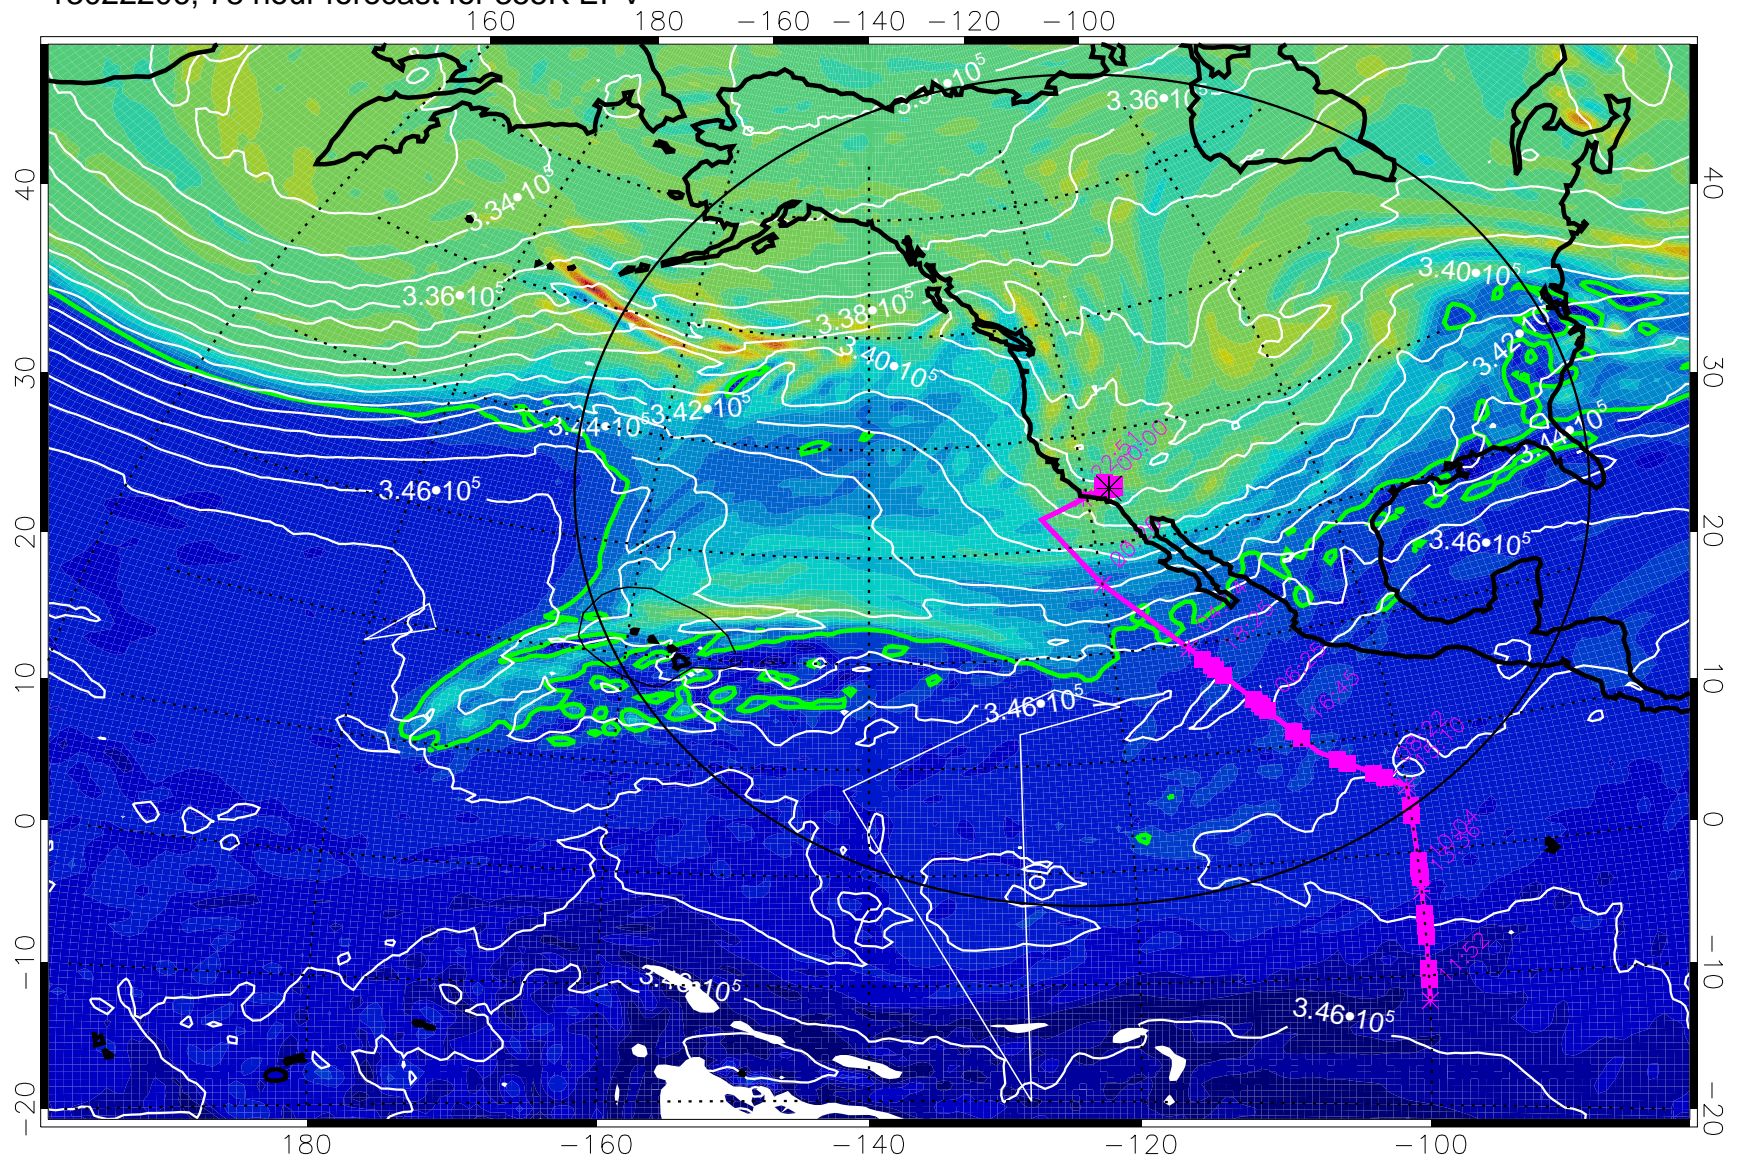

0 $5.0 \cdot 10^{-6}$ $1.0 \cdot 10^{-5}$ $1.5 \cdot 10^{-5}$
PVU

355K Montgomery Streamfunction, white
EPV Tropopause (2 PVU) Position
Range ring of 4055 km -- 13 hours GH round trip

13022118, 66 hour forecast for 355K EPV

0 $5.0 \cdot 10^{-6}$ $1.0 \cdot 10^{-5}$ $1.5 \cdot 10^{-5}$
PVU

355K Montgomery Streamfunction, white
EPV Tropopause (2 PVU) Position
Range ring of 4055 km -- 13 hours GH round trip

13022200, 72 hour forecast for 355K EPV

160 180 -160 -140 -120 -100

355K Montgomery Streamfunction, white
EPV Tropopause (2 PVU) Position
Range ring of 4055 km -- 13 hours GH round trip

13022206, 78 hour forecast for 355K EPV

0 $5.0 \cdot 10^{-6}$ $1.0 \cdot 10^{-5}$ $1.5 \cdot 10^{-5}$
PVU

355K Montgomery Streamfunction, white
EPV Tropopause (2 PVU) Position
Range ring of 4055 km -- 13 hours GH round trip

13022212, 84 hour forecast for 355K EPV

160 180 -160 -140 -120 -100

0 $5.0 \cdot 10^{-6}$ $1.0 \cdot 10^{-5}$ $1.5 \cdot 10^{-5}$
PVU