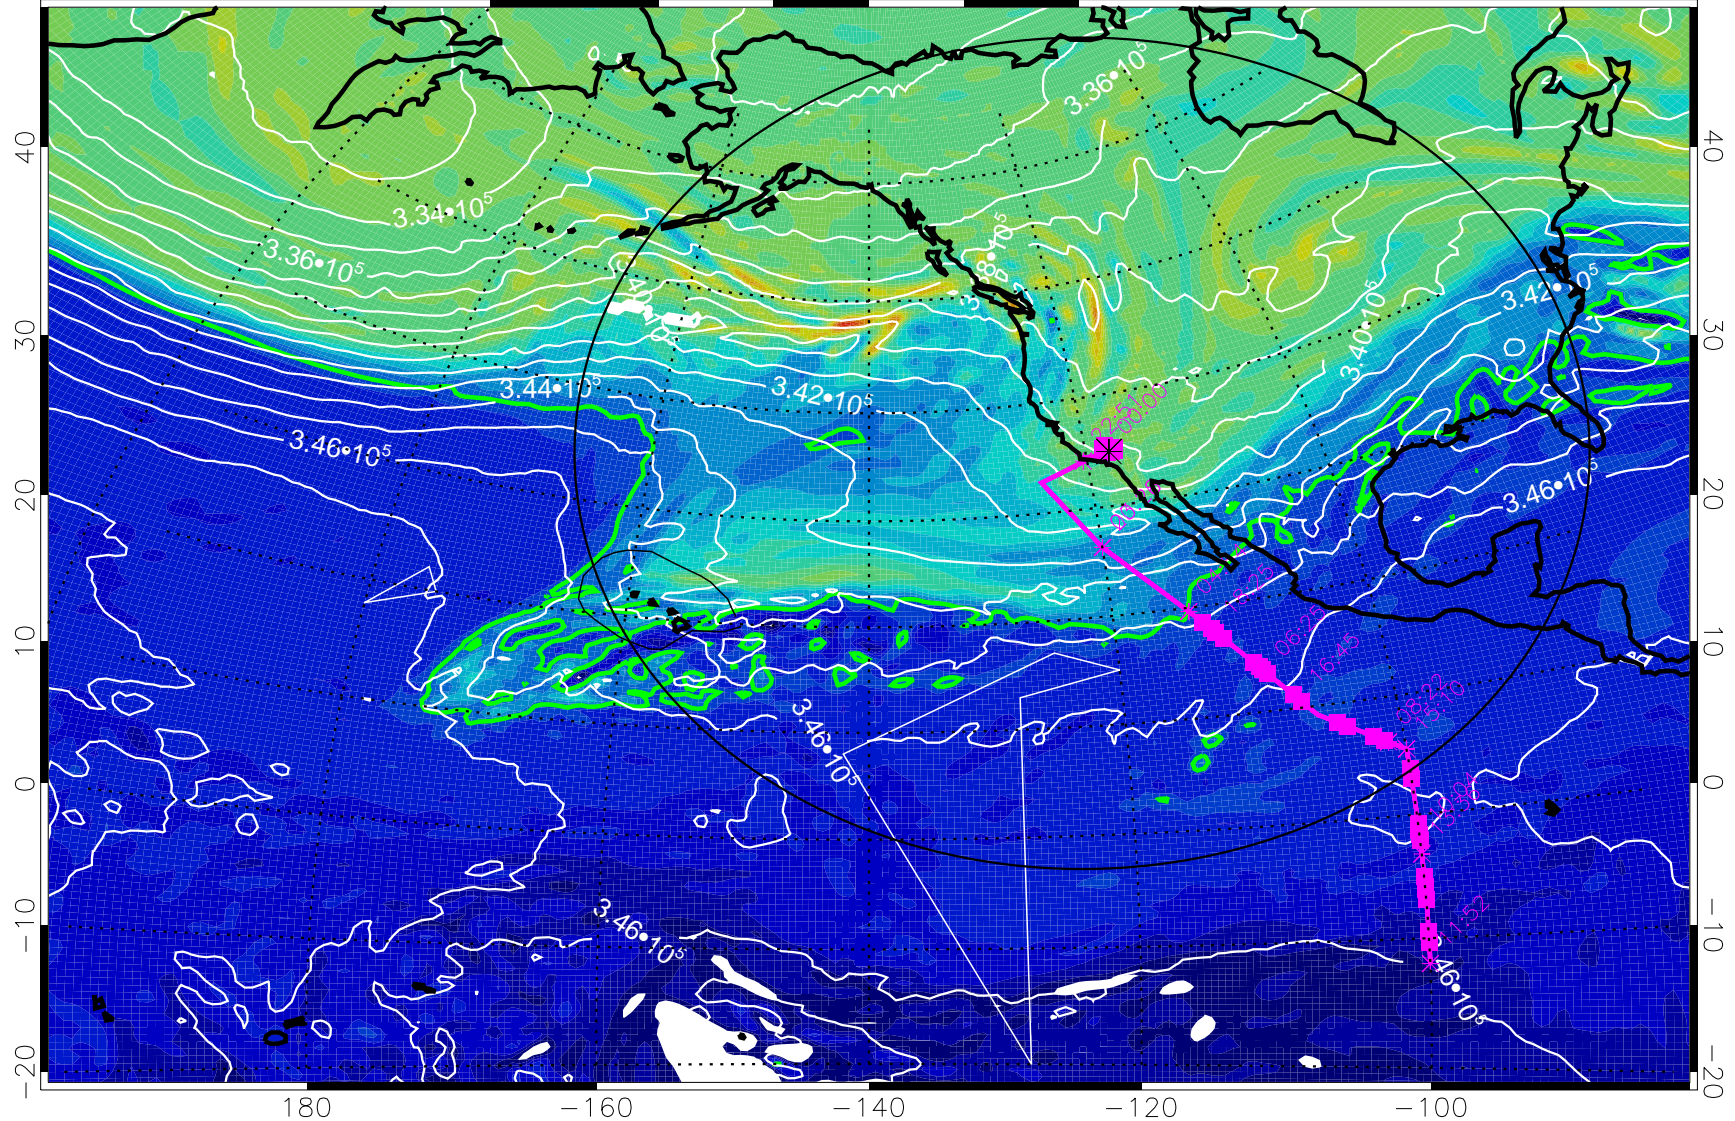

0 $5.0 \cdot 10^{-6}$ $1.0 \cdot 10^{-5}$ $1.5 \cdot 10^{-5}$
PVU

355K Montgomery Streamfunction, white
EPV Tropopause (2 PVU) Position
Range ring of 4055 km -- 13 hours GH round trip

13022200, 72 hour forecast for 355K EPV

160 180 -160 -140 -120 -100

355K Montgomery Streamfunction, white
EPV Tropopause (2 PVU) Position
Range ring of 4055 km -- 13 hours GH round trip

13022206, 78 hour forecast for 355K EPV

0 $5.0 \cdot 10^{-6}$ $1.0 \cdot 10^{-5}$ $1.5 \cdot 10^{-5}$
PVU

355K Montgomery Streamfunction, white
EPV Tropopause (2 PVU) Position
Range ring of 4055 km -- 13 hours GH round trip

13022212, 84 hour forecast for 355K EPV

160 180 -160 -140 -120 -100

0 $5.0 \cdot 10^{-6}$ $1.0 \cdot 10^{-5}$ $1.5 \cdot 10^{-5}$
PVU

355K Montgomery Streamfunction, white
EPV Tropopause (2 PVU) Position
Range ring of 4055 km -- 13 hours GH round trip

13022218, 90 hour forecast for 355K EPV

0 $5.0 \cdot 10^{-6}$ $1.0 \cdot 10^{-5}$ $1.5 \cdot 10^{-5}$
PVU