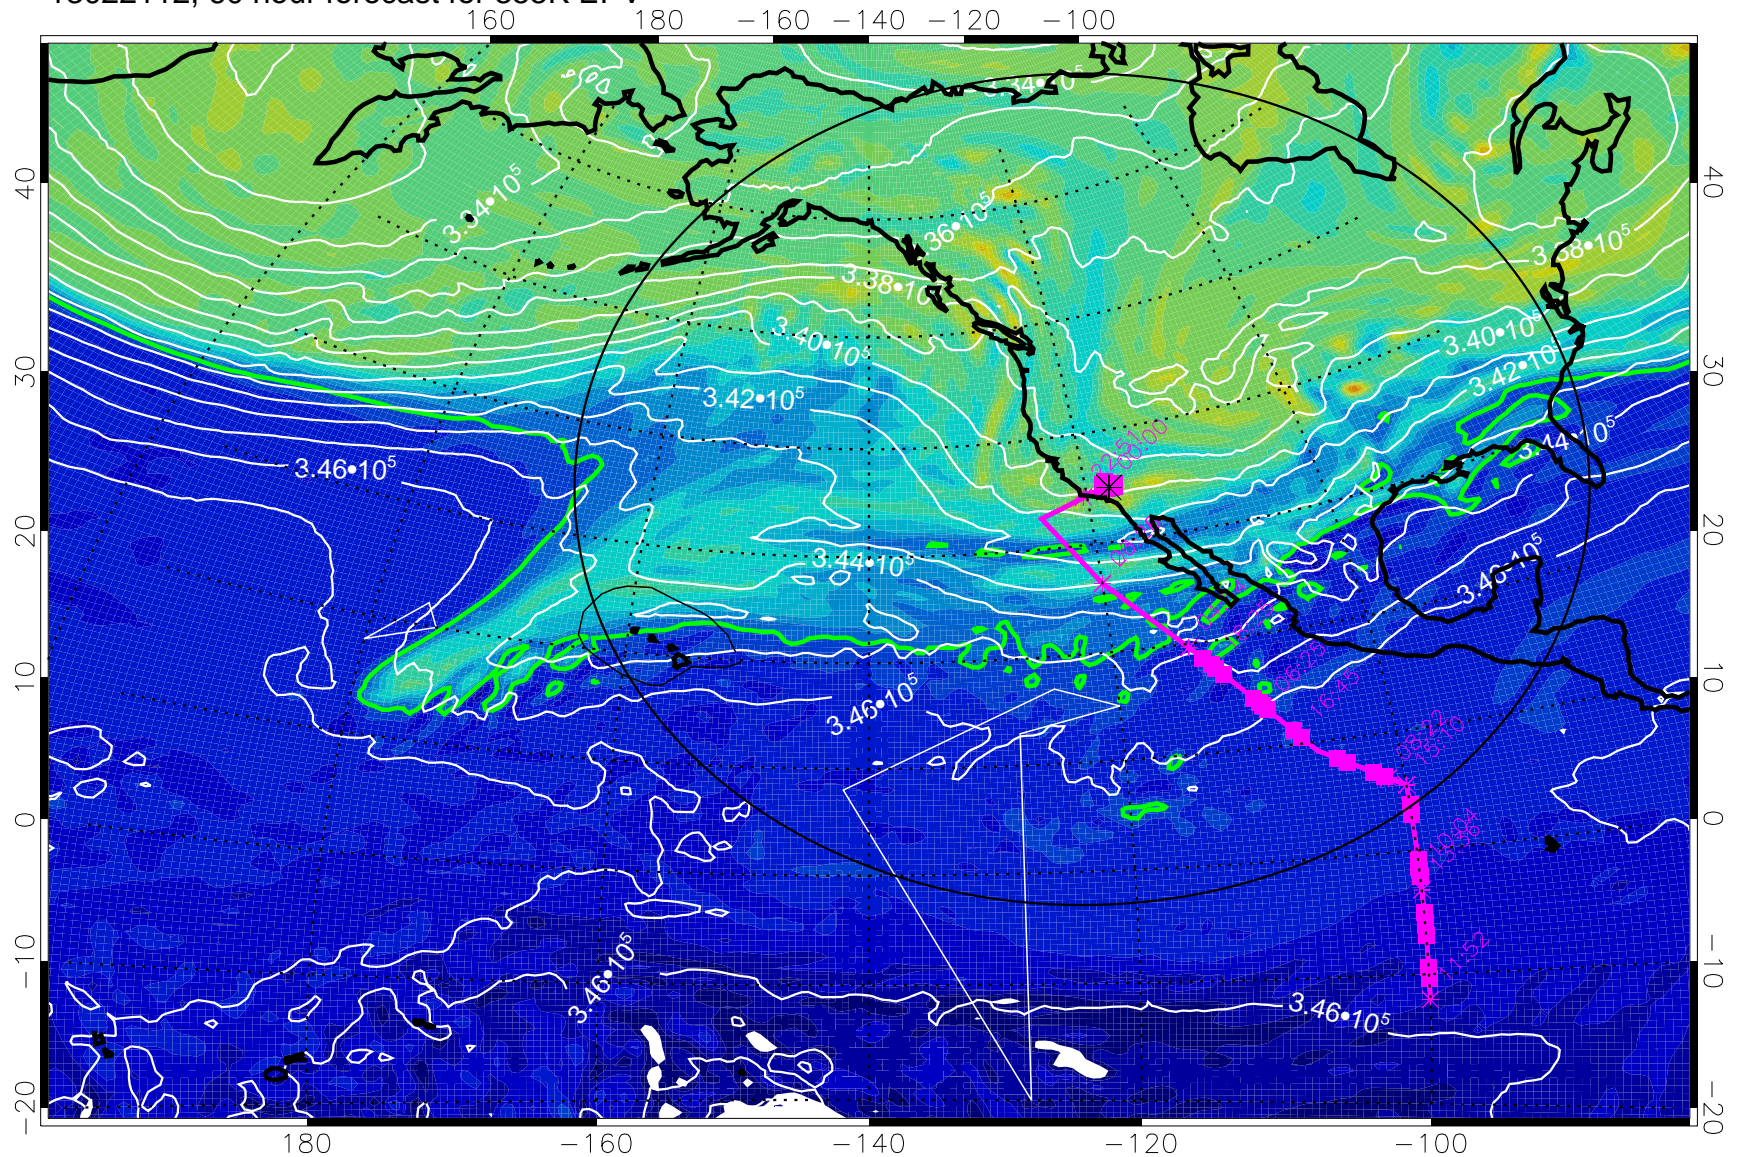

13022018, 42 hour forecast for 355K EPV

355K Montgomery Streamfunction, white
EPV Tropopause (2 PVU) Position
Range ring of 4055 km -- 13 hours GH round trip

13022100, 48 hour forecast for 355K EPV

160 180 -160 -140 -120 -100

0 $5.0 \cdot 10^{-6}$ $1.0 \cdot 10^{-5}$ $1.5 \cdot 10^{-5}$
PVU

355K Montgomery Streamfunction, white
EPV Tropopause (2 PVU) Position
Range ring of 4055 km -- 13 hours GH round trip

13022106, 54 hour forecast for 355K EPV

0 $5.0 \cdot 10^{-6}$ $1.0 \cdot 10^{-5}$ $1.5 \cdot 10^{-5}$
PVU

355K Montgomery Streamfunction, white
EPV Tropopause (2 PVU) Position
Range ring of 4055 km -- 13 hours GH round trip

13022112, 60 hour forecast for 355K EPV

0 $5.0 \cdot 10^{-6}$ $1.0 \cdot 10^{-5}$ $1.5 \cdot 10^{-5}$
PVU

355K Montgomery Streamfunction, white
EPV Tropopause (2 PVU) Position
Range ring of 4055 km -- 13 hours GH round trip

13022118, 66 hour forecast for 355K EPV