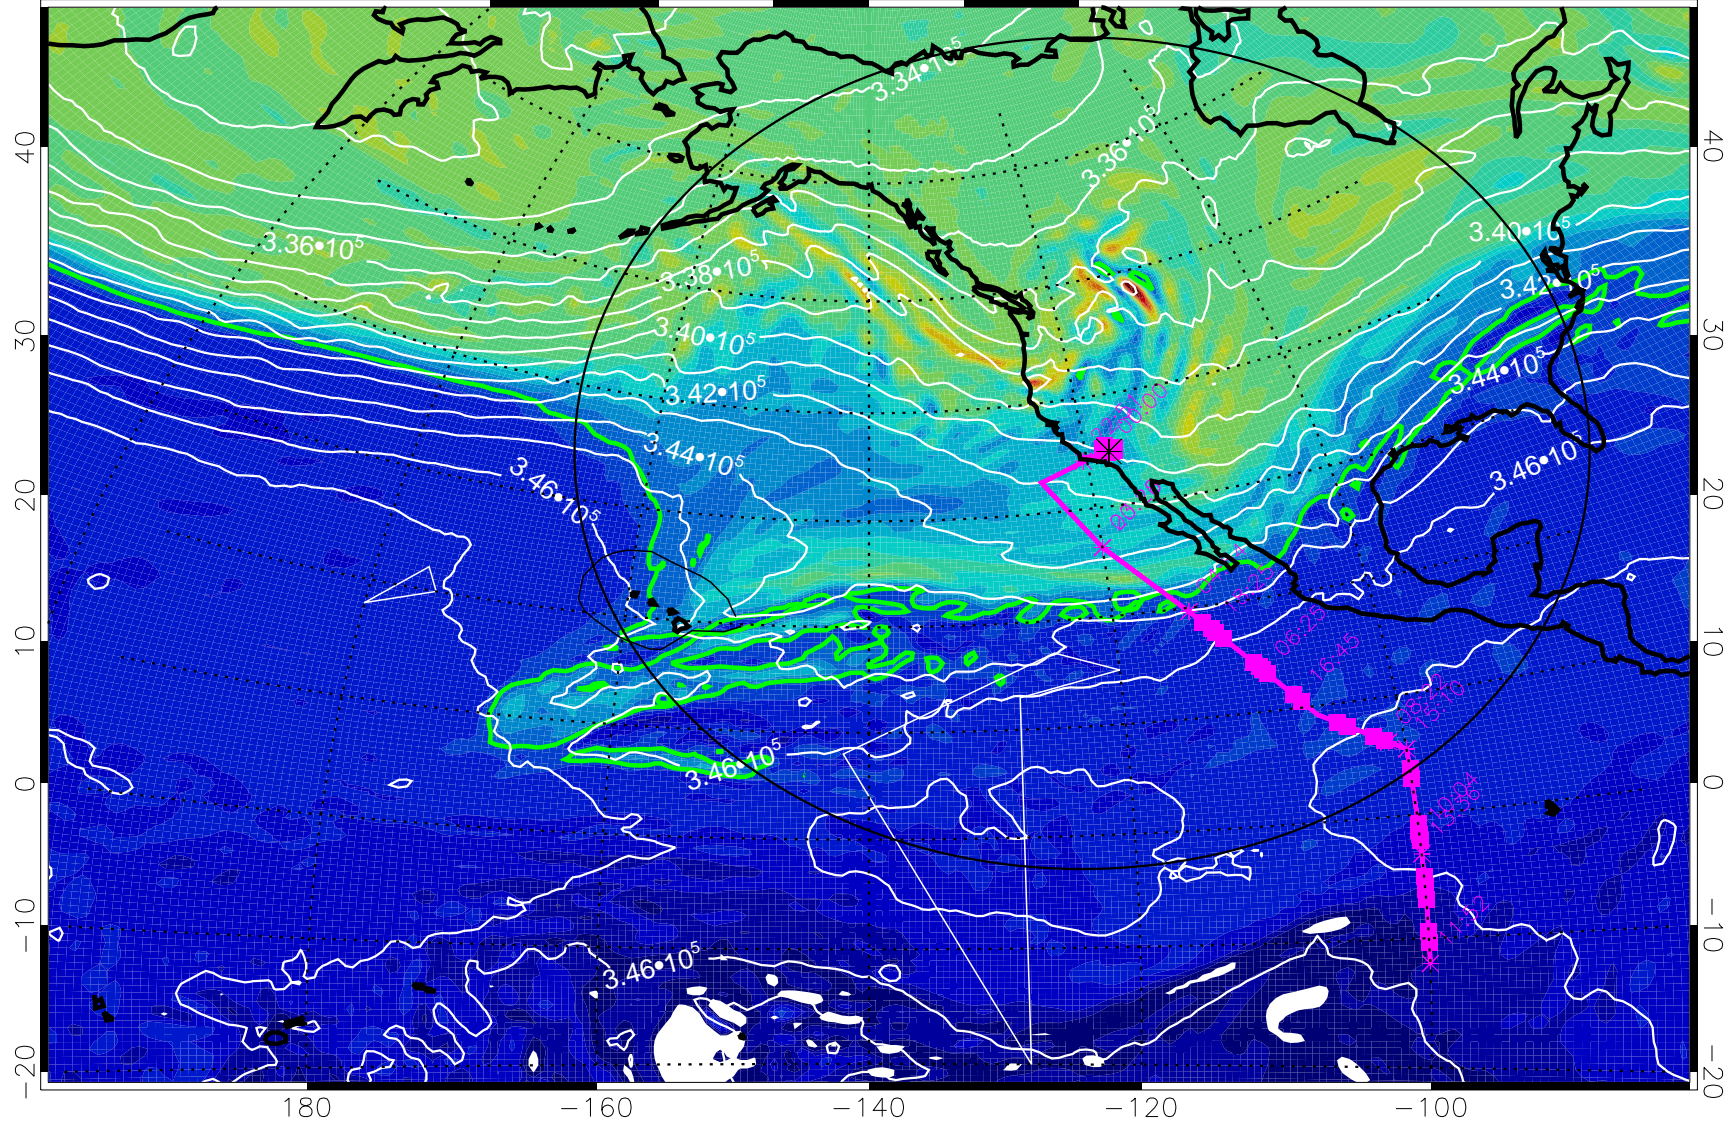

355K Montgomery Streamfunction, white
EPV Tropopause (2 PVU) Position
Range ring of 4055 km -- 13 hours GH round trip

13022218, 90 hour forecast for 355K EPV

0 $5.0 \cdot 10^{-6}$ $1.0 \cdot 10^{-5}$ $1.5 \cdot 10^{-5}$
PVU

355K Montgomery Streamfunction, white
EPV Tropopause (2 PVU) Position
Range ring of 4055 km -- 13 hours GH round trip

13022300, 96 hour forecast for 355K EPV

160 180 -160 -140 -120 -100

0 $5.0 \cdot 10^{-6}$ $1.0 \cdot 10^{-5}$ $1.5 \cdot 10^{-5}$
PVU

355K Montgomery Streamfunction, white
EPV Tropopause (2 PVU) Position
Range ring of 4055 km -- 13 hours GH round trip

13022306, 102 hour forecast for 355K EPV

160 180 -160 -140 -120 -100

0 $5.0 \cdot 10^{-6}$ $1.0 \cdot 10^{-5}$ $1.5 \cdot 10^{-5}$
PVU

355K Montgomery Streamfunction, white
EPV Tropopause (2 PVU) Position
Range ring of 4055 km -- 13 hours GH round trip

13022312, 108 hour forecast for 355K EPV

160 180 -160 -140 -120 -100

0 5.0•10⁻⁶ 1.0•10⁻⁵ 1.5•10⁻⁵
PVU