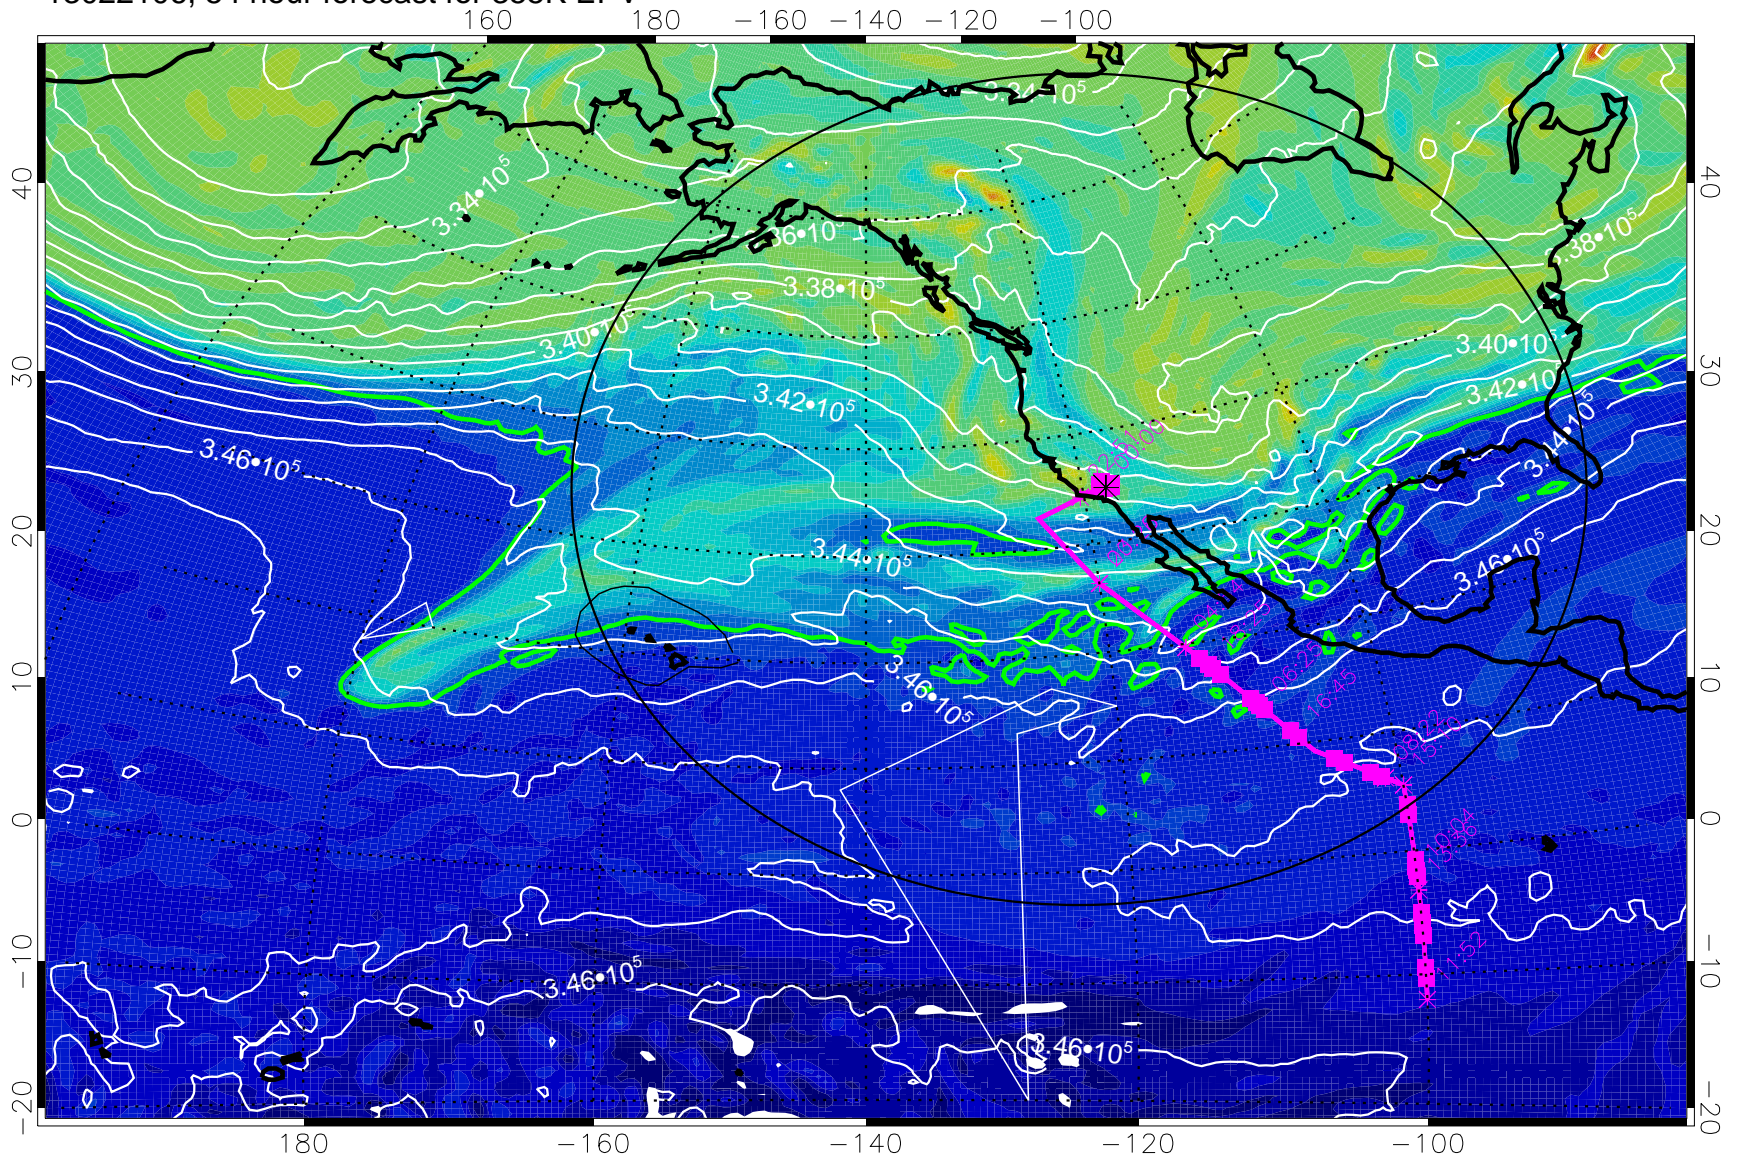

355K Montgomery Streamfunction, white
EPV Tropopause (2 PVU) Position
Range ring of 4055 km -- 13 hours GH round trip

13022012, 36 hour forecast for 355K EPV

355K Montgomery Streamfunction, white
EPV Tropopause (2 PVU) Position
Range ring of 4055 km -- 13 hours GH round trip

13022018, 42 hour forecast for 355K EPV

355K Montgomery Streamfunction, white
EPV Tropopause (2 PVU) Position
Range ring of 4055 km -- 13 hours GH round trip

13022100, 48 hour forecast for 355K EPV

160 180 -160 -140 -120 -100

0 $5.0 \cdot 10^{-6}$ $1.0 \cdot 10^{-5}$ $1.5 \cdot 10^{-5}$
PVU

355K Montgomery Streamfunction, white
EPV Tropopause (2 PVU) Position
Range ring of 4055 km -- 13 hours GH round trip

13022106, 54 hour forecast for 355K EPV

0 $5.0 \cdot 10^{-6}$ $1.0 \cdot 10^{-5}$ $1.5 \cdot 10^{-5}$
PVU

355K Montgomery Streamfunction, white
EPV Tropopause (2 PVU) Position
Range ring of 4055 km -- 13 hours GH round trip

13022112, 60 hour forecast for 355K EPV