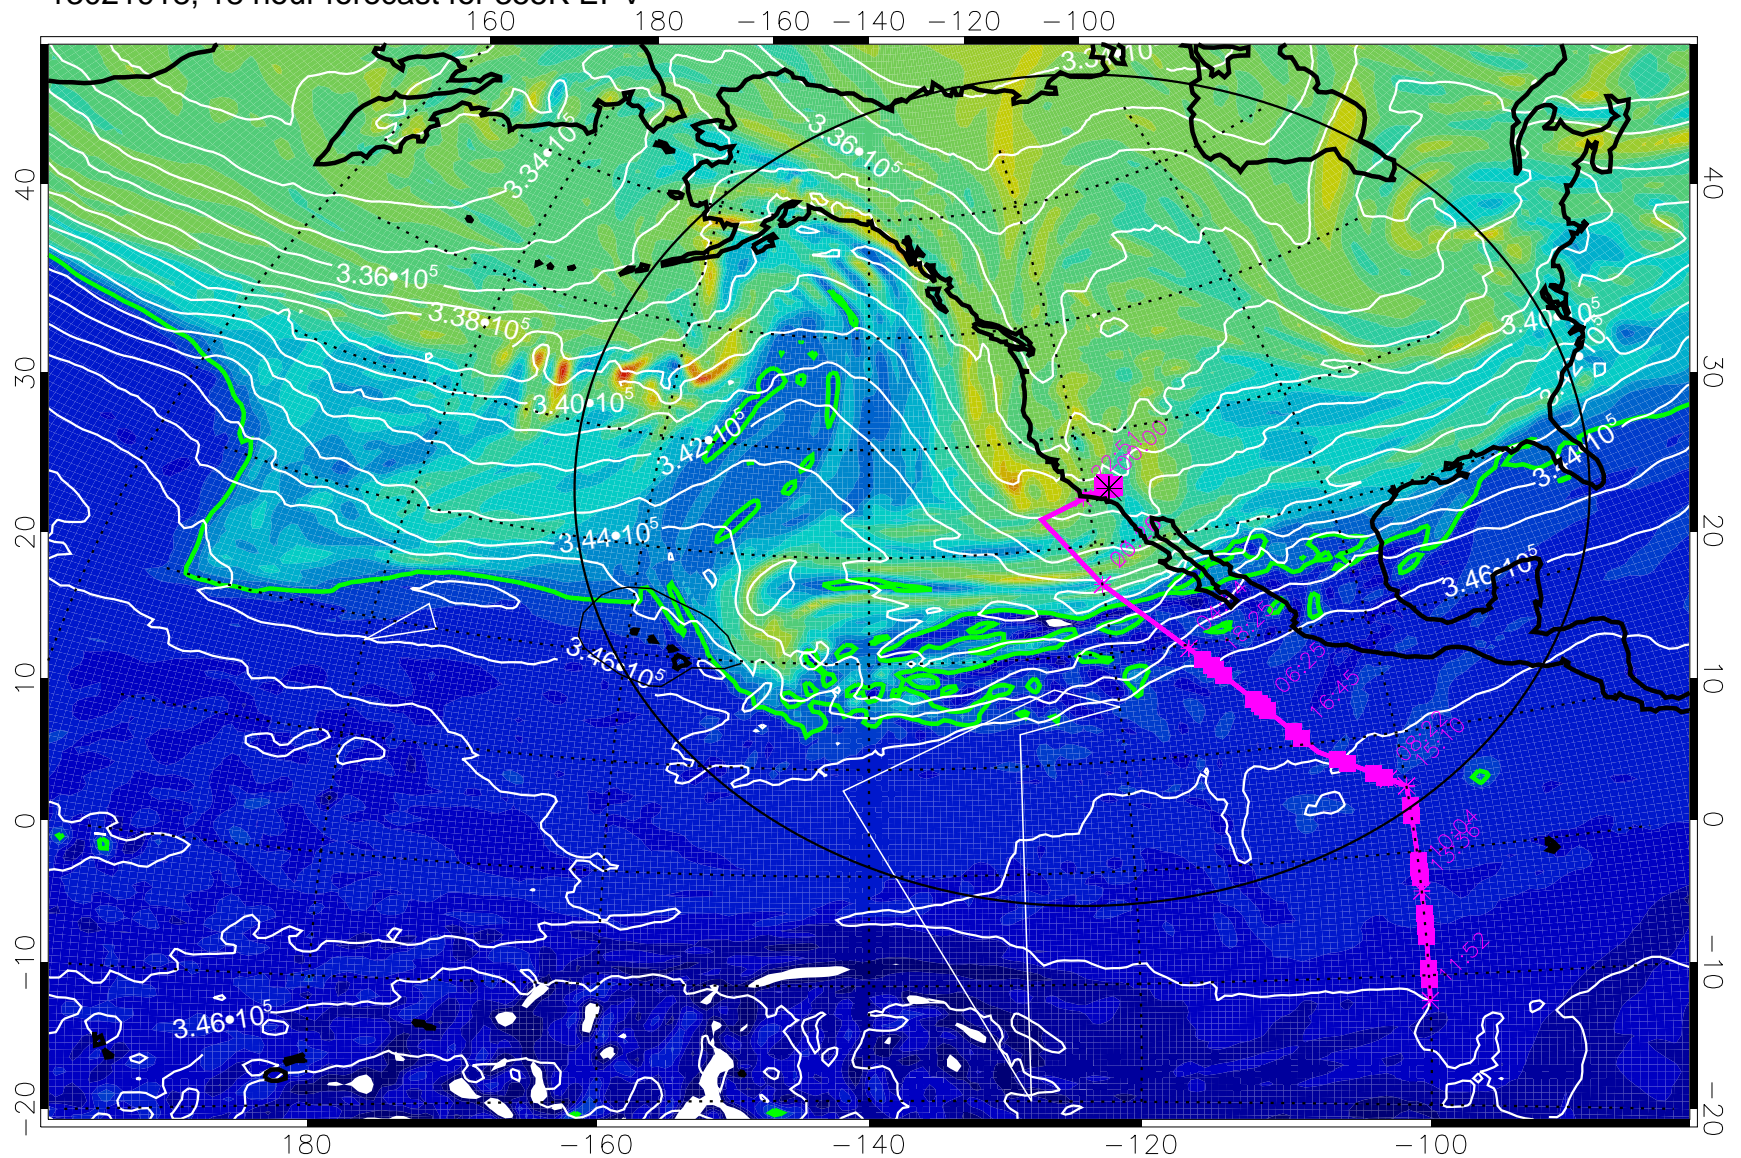

13021912, 12 hour forecast for 355K EPV

0 $5.0 \cdot 10^{-6}$ $1.0 \cdot 10^{-5}$ $1.5 \cdot 10^{-5}$
PVU

355K Montgomery Streamfunction, white
EPV Tropopause (2 PVU) Position
Range ring of 4055 km -- 13 hours GH round trip

13021918, 18 hour forecast for 355K EPV

0 $5.0 \cdot 10^{-6}$ $1.0 \cdot 10^{-5}$ $1.5 \cdot 10^{-5}$
PVU

355K Montgomery Streamfunction, white
EPV Tropopause (2 PVU) Position
Range ring of 4055 km -- 13 hours GH round trip

13022000, 24 hour forecast for 355K EPV

355K Montgomery Streamfunction, white
EPV Tropopause (2 PVU) Position
Range ring of 4055 km -- 13 hours GH round trip

13022006, 30 hour forecast for 355K EPV

0 $5.0 \cdot 10^{-6}$ $1.0 \cdot 10^{-5}$ $1.5 \cdot 10^{-5}$
PVU

355K Montgomery Streamfunction, white
EPV Tropopause (2 PVU) Position
Range ring of 4055 km -- 13 hours GH round trip

13022012, 36 hour forecast for 355K EPV

355K Montgomery Streamfunction, white
EPV Tropopause (2 PVU) Position
Range ring of 4055 km -- 13 hours GH round trip