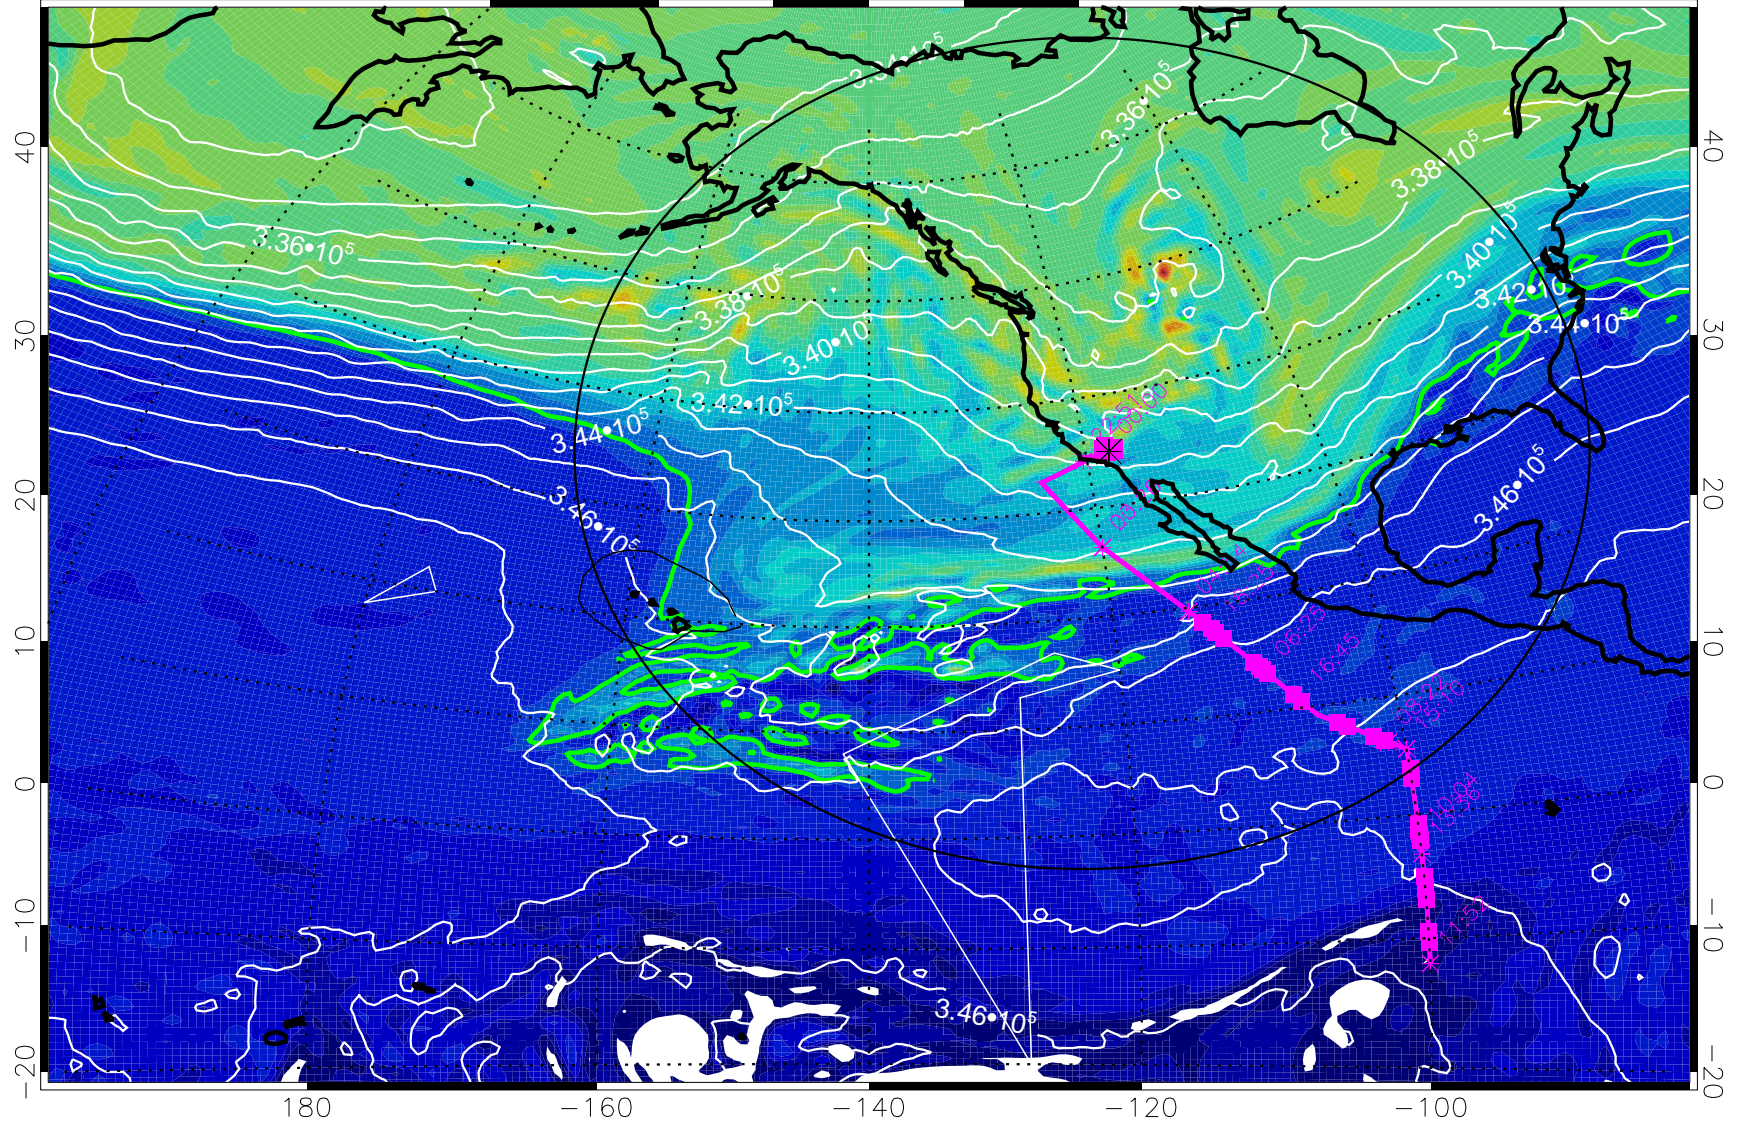

355K Montgomery Streamfunction, white
EPV Tropopause (2 PVU) Position
Range ring of 4055 km -- 13 hours GH round trip

13022306, 102 hour forecast for 355K EPV

160 180 -160 -140 -120 -100

0 $5.0 \cdot 10^{-6}$ $1.0 \cdot 10^{-5}$ $1.5 \cdot 10^{-5}$
PVU

355K Montgomery Streamfunction, white
EPV Tropopause (2 PVU) Position
Range ring of 4055 km -- 13 hours GH round trip

13022312, 108 hour forecast for 355K EPV

160 180 -160 -140 -120 -100

0 5.0•10⁻⁶ 1.0•10⁻⁵ 1.5•10⁻⁵
PVU

355K Montgomery Streamfunction, white
EPV Tropopause (2 PVU) Position
Range ring of 4055 km -- 13 hours GH round trip

13022318, 114 hour forecast for 355K EPV

160 180 -160 -140 -120 -100

0 $5.0 \cdot 10^{-6}$ $1.0 \cdot 10^{-5}$ $1.5 \cdot 10^{-5}$
PVU

355K Montgomery Streamfunction, white
EPV Tropopause (2 PVU) Position
Range ring of 4055 km -- 13 hours GH round trip

13022400, 120 hour forecast for 355K EPV

160 180 -160 -140 -120 -100

0 5.0•10⁻⁶ 1.0•10⁻⁵ 1.5•10⁻⁵
PVU