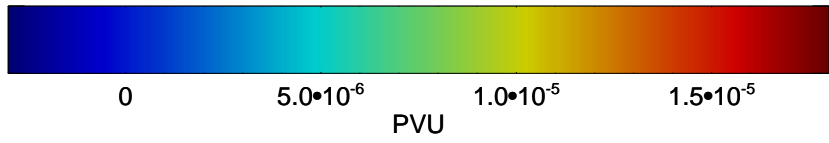

13022200, 72 hour forecast for 355K EPV

160 180 -160 -140 -120 -100

355K Montgomery Streamfunction, white
EPV Tropopause (2 PVU) Position
Range ring of 4055 km -- 13 hours GH round trip