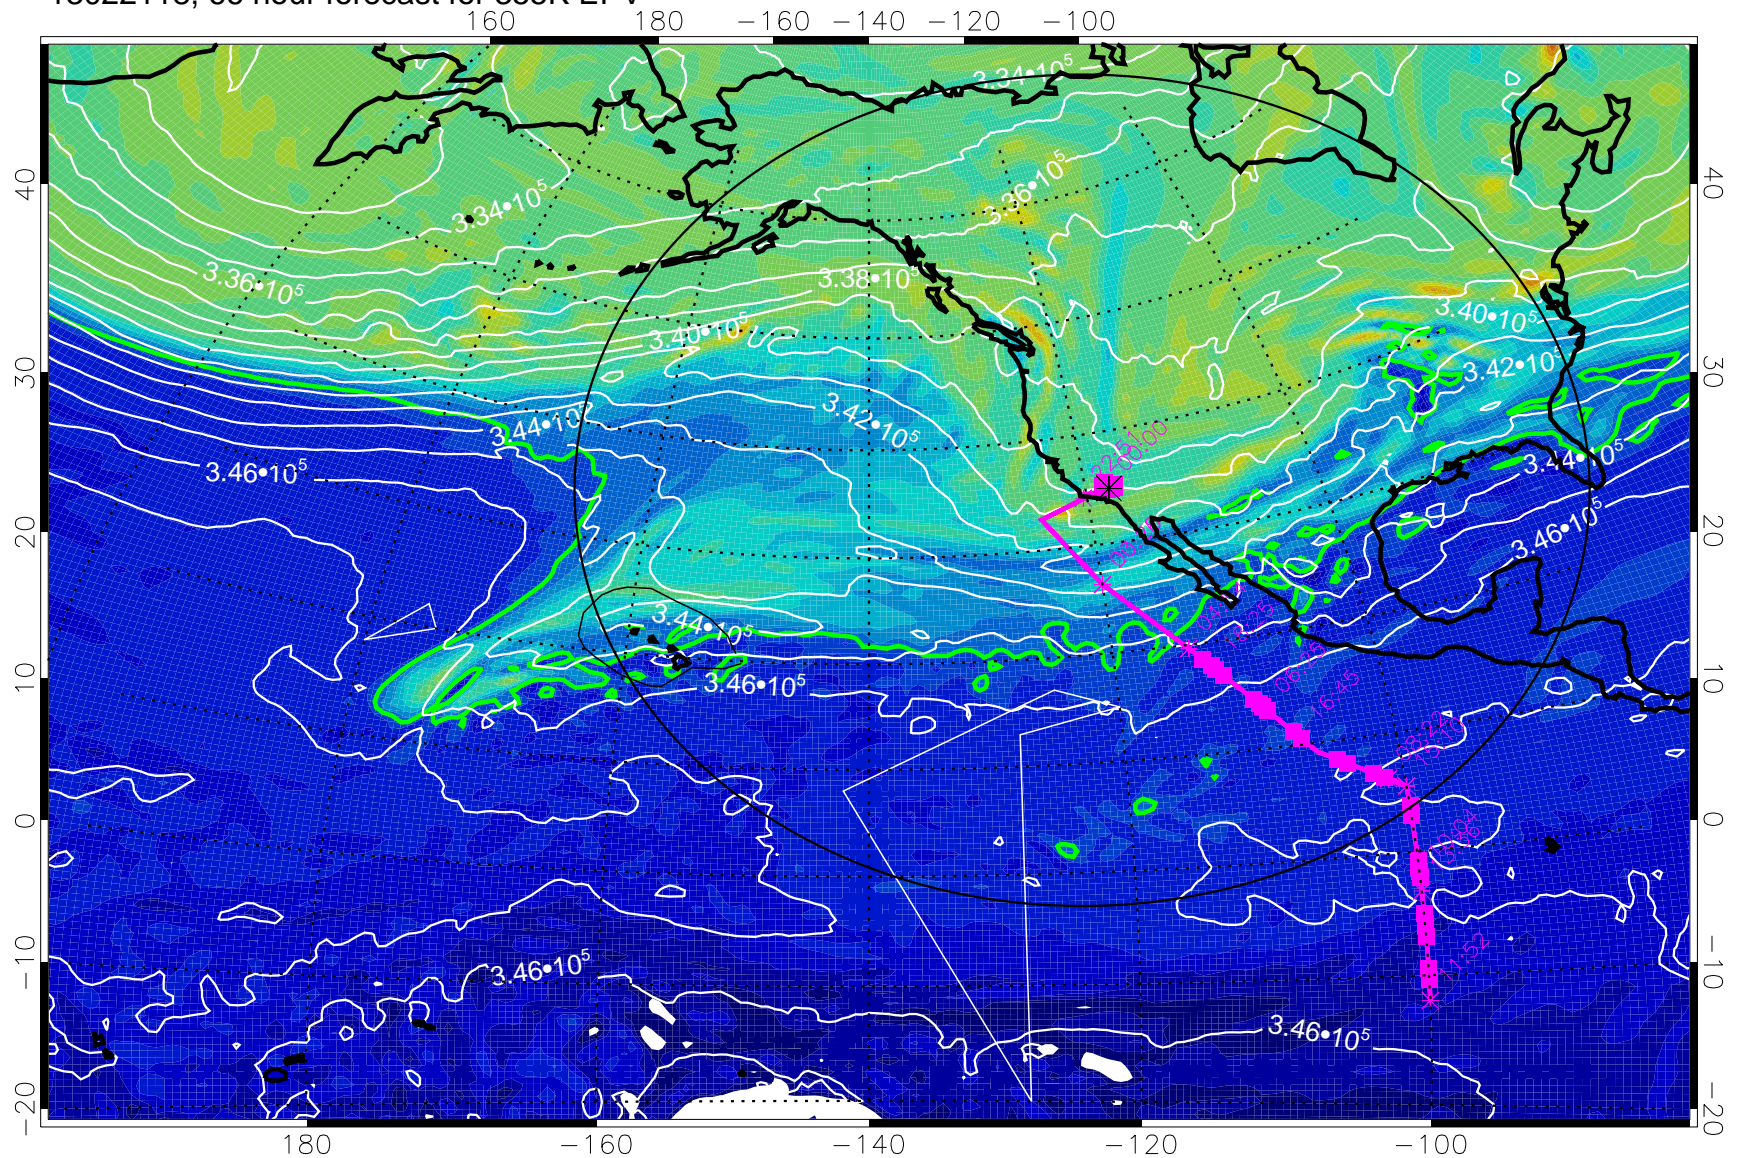

0 $5.0 \cdot 10^{-6}$ $1.0 \cdot 10^{-5}$ $1.5 \cdot 10^{-5}$
PVU

355K Montgomery Streamfunction, white
EPV Tropopause (2 PVU) Position
Range ring of 4055 km -- 13 hours GH round trip

13022106, 54 hour forecast for 355K EPV

0 $5.0 \cdot 10^{-6}$ $1.0 \cdot 10^{-5}$ $1.5 \cdot 10^{-5}$
PVU

355K Montgomery Streamfunction, white
EPV Tropopause (2 PVU) Position
Range ring of 4055 km -- 13 hours GH round trip

13022112, 60 hour forecast for 355K EPV

0 $5.0 \cdot 10^{-6}$ $1.0 \cdot 10^{-5}$ $1.5 \cdot 10^{-5}$
PVU

355K Montgomery Streamfunction, white
EPV Tropopause (2 PVU) Position
Range ring of 4055 km -- 13 hours GH round trip

13022118, 66 hour forecast for 355K EPV

0 $5.0 \cdot 10^{-6}$ $1.0 \cdot 10^{-5}$ $1.5 \cdot 10^{-5}$
PVU

355K Montgomery Streamfunction, white
EPV Tropopause (2 PVU) Position
Range ring of 4055 km -- 13 hours GH round trip

13022200, 72 hour forecast for 355K EPV