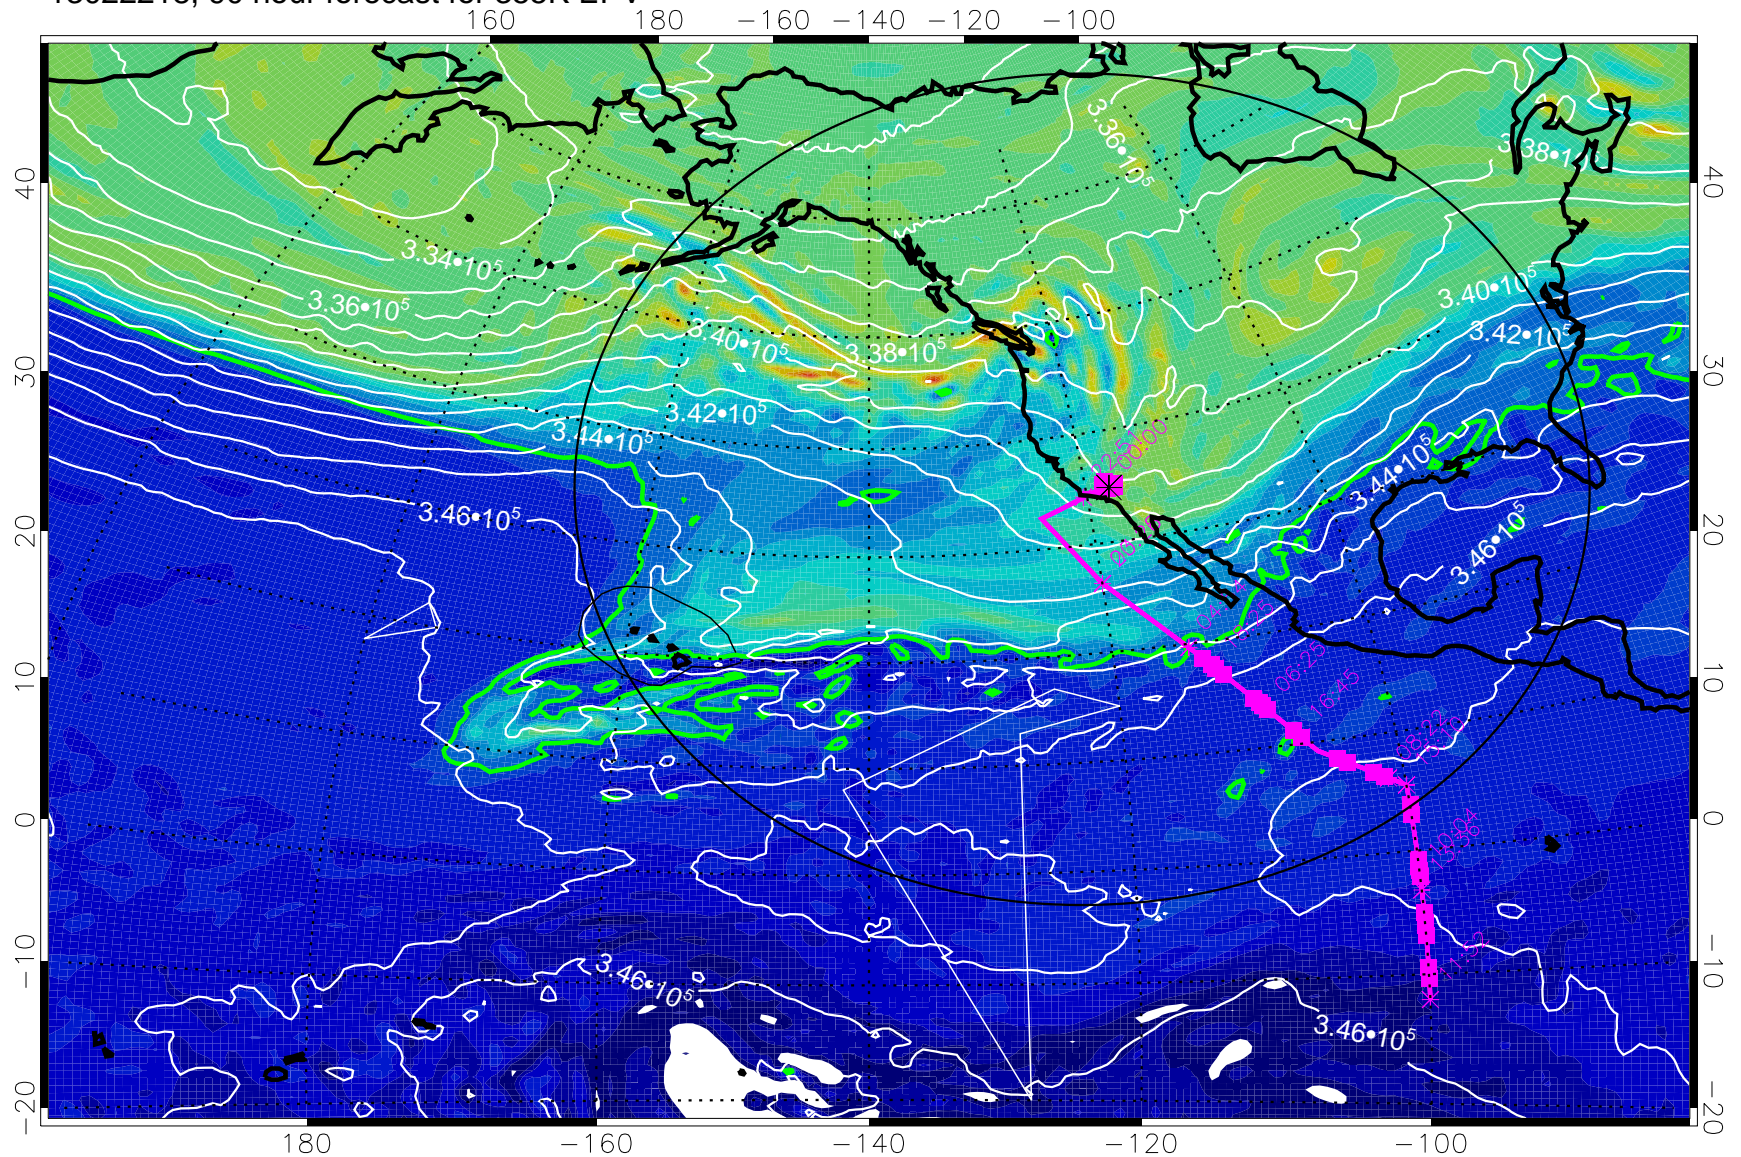

160 180 -160 -140 -120 -100

355K Montgomery Streamfunction, white
EPV Tropopause (2 PVU) Position
Range ring of 4055 km -- 13 hours GH round trip

13022206, 78 hour forecast for 355K EPV

0 $5.0 \cdot 10^{-6}$ $1.0 \cdot 10^{-5}$ $1.5 \cdot 10^{-5}$
PVU

355K Montgomery Streamfunction, white
EPV Tropopause (2 PVU) Position
Range ring of 4055 km -- 13 hours GH round trip

13022212, 84 hour forecast for 355K EPV

160 180 -160 -140 -120 -100

0 $5.0 \cdot 10^{-6}$ $1.0 \cdot 10^{-5}$ $1.5 \cdot 10^{-5}$
PVU

355K Montgomery Streamfunction, white
EPV Tropopause (2 PVU) Position
Range ring of 4055 km -- 13 hours GH round trip

13022218, 90 hour forecast for 355K EPV

0 $5.0 \cdot 10^{-6}$ $1.0 \cdot 10^{-5}$ $1.5 \cdot 10^{-5}$
PVU

355K Montgomery Streamfunction, white
EPV Tropopause (2 PVU) Position
Range ring of 4055 km -- 13 hours GH round trip

13022300, 96 hour forecast for 355K EPV

160 180 -160 -140 -120 -100

0 $5.0 \cdot 10^{-6}$ $1.0 \cdot 10^{-5}$ $1.5 \cdot 10^{-5}$
PVU