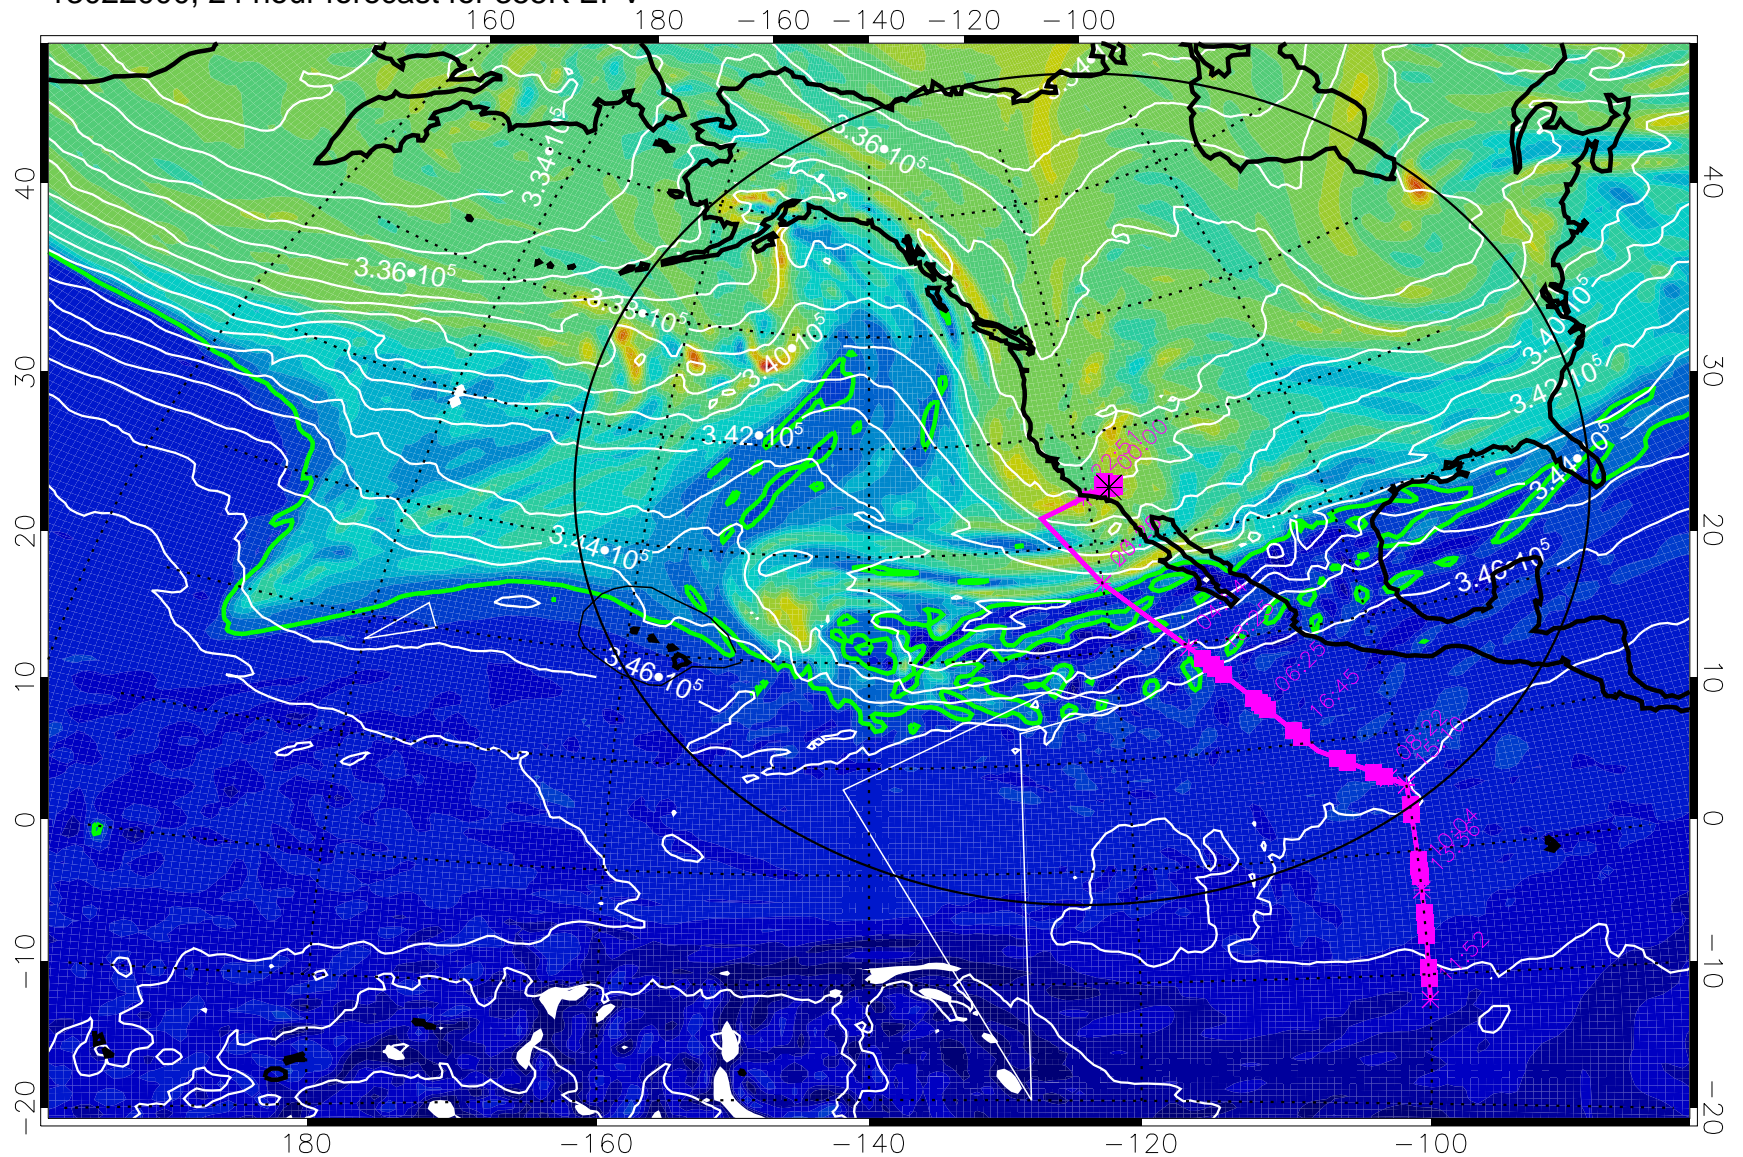

13021912, 12 hour forecast for 355K EPV

0 $5.0 \cdot 10^{-6}$ $1.0 \cdot 10^{-5}$ $1.5 \cdot 10^{-5}$
PVU

355K Montgomery Streamfunction, white
EPV Tropopause (2 PVU) Position
Range ring of 4055 km -- 13 hours GH round trip

13021918, 18 hour forecast for 355K EPV

0 $5.0 \cdot 10^{-6}$ $1.0 \cdot 10^{-5}$ $1.5 \cdot 10^{-5}$
PVU

355K Montgomery Streamfunction, white
EPV Tropopause (2 PVU) Position
Range ring of 4055 km -- 13 hours GH round trip

13022000, 24 hour forecast for 355K EPV

355K Montgomery Streamfunction, white
EPV Tropopause (2 PVU) Position
Range ring of 4055 km -- 13 hours GH round trip

13022006, 30 hour forecast for 355K EPV

0 $5.0 \cdot 10^{-6}$ $1.0 \cdot 10^{-5}$ $1.5 \cdot 10^{-5}$
PVU

355K Montgomery Streamfunction, white
EPV Tropopause (2 PVU) Position
Range ring of 4055 km -- 13 hours GH round trip

13022012, 36 hour forecast for 355K EPV

355K Montgomery Streamfunction, white
EPV Tropopause (2 PVU) Position
Range ring of 4055 km -- 13 hours GH round trip