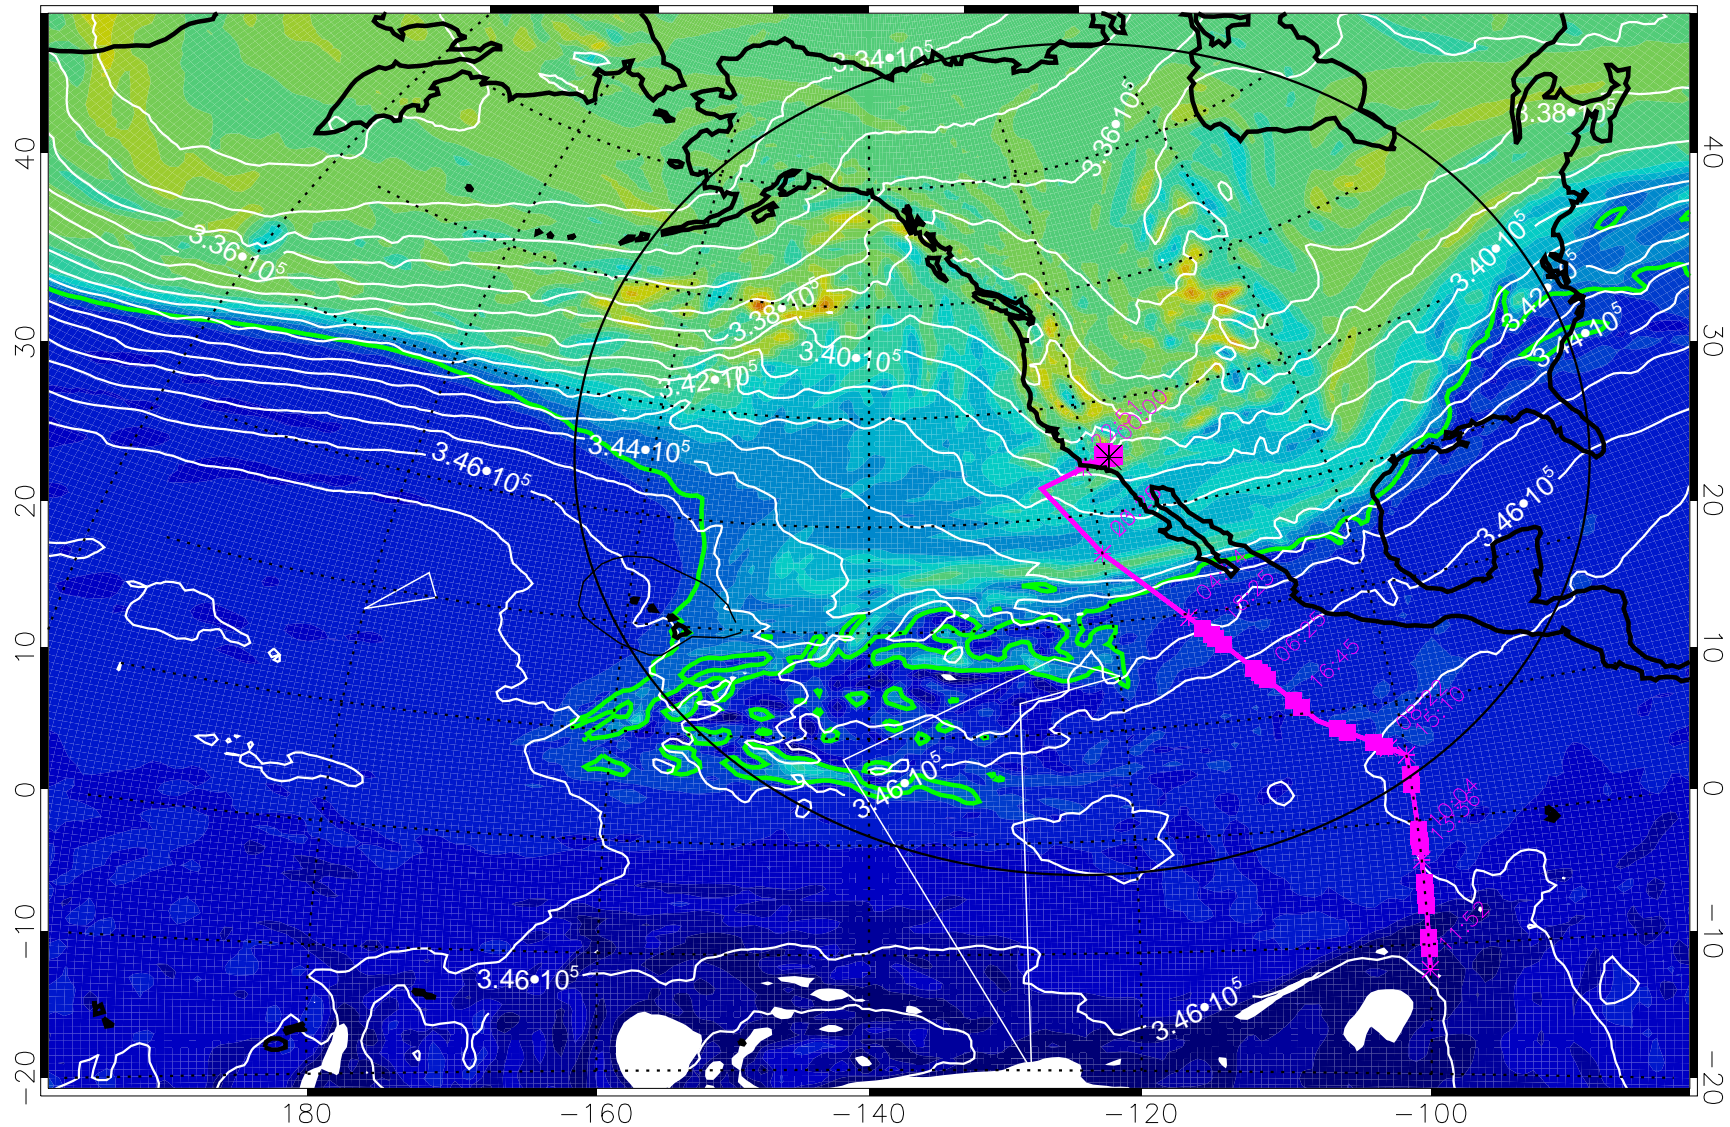

355K Montgomery Streamfunction, white
EPV Tropopause (2 PVU) Position
Range ring of 4055 km -- 13 hours GH round trip

13022312, 108 hour forecast for 355K EPV

160 180 -160 -140 -120 -100

0 5.0•10⁻⁶ 1.0•10⁻⁵ 1.5•10⁻⁵
PVU

355K Montgomery Streamfunction, white
EPV Tropopause (2 PVU) Position
Range ring of 4055 km -- 13 hours GH round trip

13022318, 114 hour forecast for 355K EPV

160 180 -160 -140 -120 -100

0 $5.0 \cdot 10^{-6}$ $1.0 \cdot 10^{-5}$ $1.5 \cdot 10^{-5}$
PVU

355K Montgomery Streamfunction, white
EPV Tropopause (2 PVU) Position
Range ring of 4055 km -- 13 hours GH round trip

13022400, 120 hour forecast for 355K EPV

160 180 -160 -140 -120 -100

0 5.0•10⁻⁶ 1.0•10⁻⁵ 1.5•10⁻⁵
PVU

355K Montgomery Streamfunction, white
EPV Tropopause (2 PVU) Position
Range ring of 4055 km -- 13 hours GH round trip