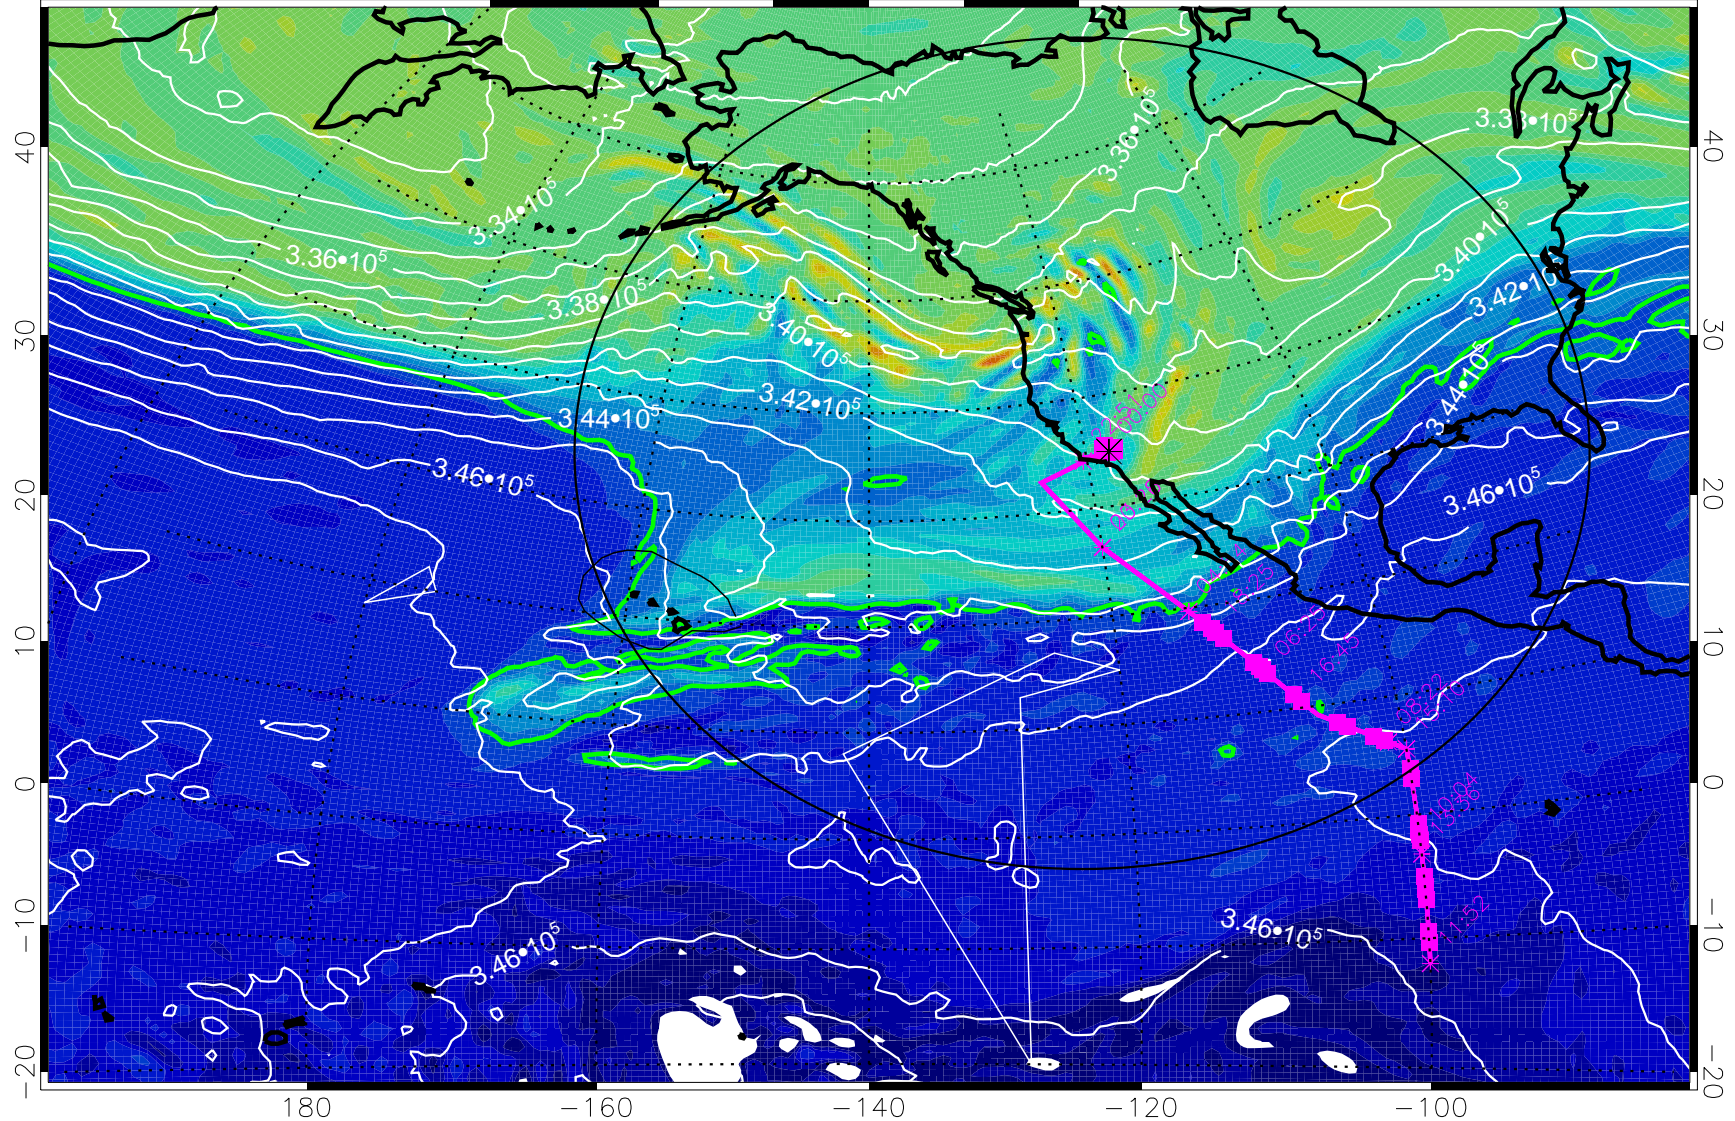

355K Montgomery Streamfunction, white
EPV Tropopause (2 PVU) Position
Range ring of 4055 km -- 13 hours GH round trip

13022212, 84 hour forecast for 355K EPV

160 180 -160 -140 -120 -100

0 $5.0 \cdot 10^{-6}$ $1.0 \cdot 10^{-5}$ $1.5 \cdot 10^{-5}$
PVU

355K Montgomery Streamfunction, white
EPV Tropopause (2 PVU) Position
Range ring of 4055 km -- 13 hours GH round trip

13022218, 90 hour forecast for 355K EPV

0 $5.0 \cdot 10^{-6}$ $1.0 \cdot 10^{-5}$ $1.5 \cdot 10^{-5}$
PVU

355K Montgomery Streamfunction, white
EPV Tropopause (2 PVU) Position
Range ring of 4055 km -- 13 hours GH round trip

13022300, 96 hour forecast for 355K EPV

160 180 -160 -140 -120 -100

0 $5.0 \cdot 10^{-6}$ $1.0 \cdot 10^{-5}$ $1.5 \cdot 10^{-5}$
PVU

355K Montgomery Streamfunction, white
EPV Tropopause (2 PVU) Position
Range ring of 4055 km -- 13 hours GH round trip

13022306, 102 hour forecast for 355K EPV

160 180 -160 -140 -120 -100

0 $5.0 \cdot 10^{-6}$ $1.0 \cdot 10^{-5}$ $1.5 \cdot 10^{-5}$
PVU