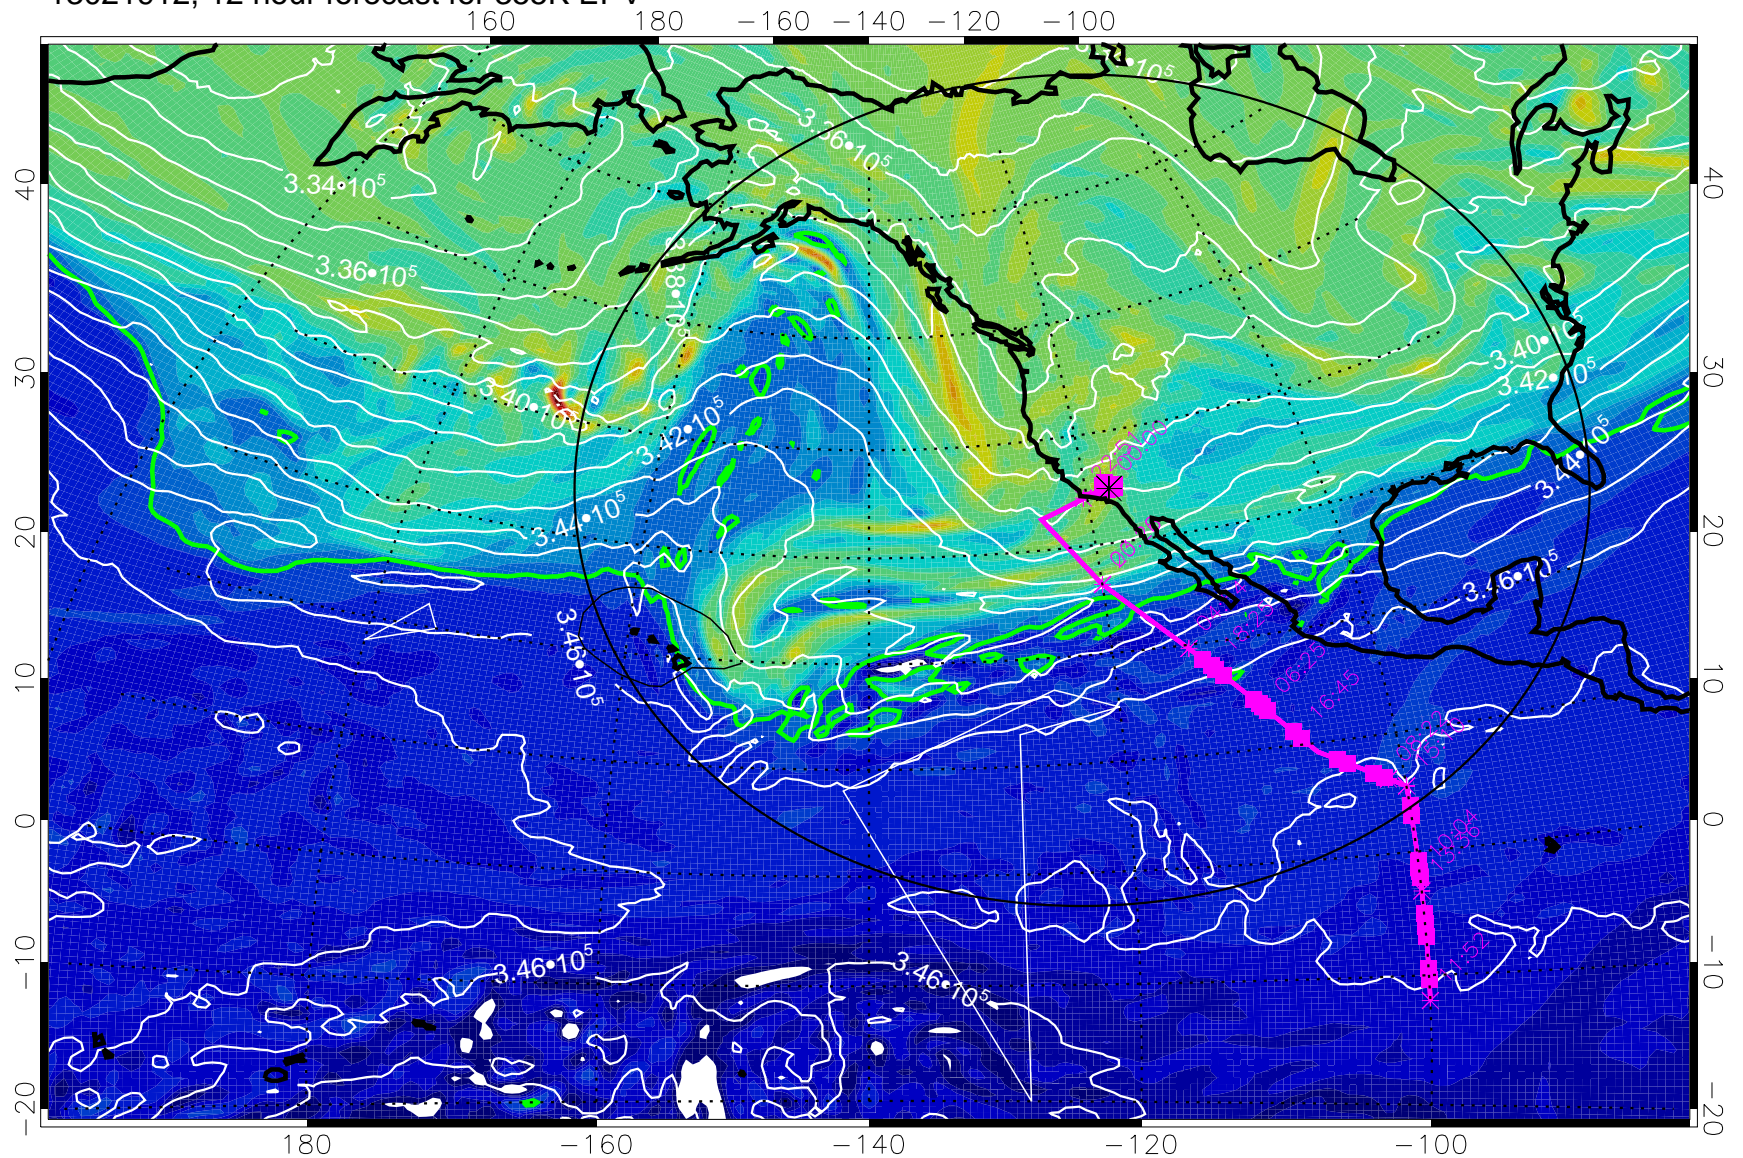

13021912, 12 hour forecast for 355K EPV

0 $5.0 \cdot 10^{-6}$ $1.0 \cdot 10^{-5}$ $1.5 \cdot 10^{-5}$
PVU

355K Montgomery Streamfunction, white
EPV Tropopause (2 PVU) Position
Range ring of 4055 km -- 13 hours GH round trip

13021918, 18 hour forecast for 355K EPV

0 $5.0 \cdot 10^{-6}$ $1.0 \cdot 10^{-5}$ $1.5 \cdot 10^{-5}$
PVU

355K Montgomery Streamfunction, white
EPV Tropopause (2 PVU) Position
Range ring of 4055 km -- 13 hours GH round trip

13022000, 24 hour forecast for 355K EPV

355K Montgomery Streamfunction, white
EPV Tropopause (2 PVU) Position
Range ring of 4055 km -- 13 hours GH round trip

13022006, 30 hour forecast for 355K EPV

0 $5.0 \cdot 10^{-6}$ $1.0 \cdot 10^{-5}$ $1.5 \cdot 10^{-5}$
PVU

355K Montgomery Streamfunction, white
EPV Tropopause (2 PVU) Position
Range ring of 4055 km -- 13 hours GH round trip

13022012, 36 hour forecast for 355K EPV

355K Montgomery Streamfunction, white
EPV Tropopause (2 PVU) Position
Range ring of 4055 km -- 13 hours GH round trip