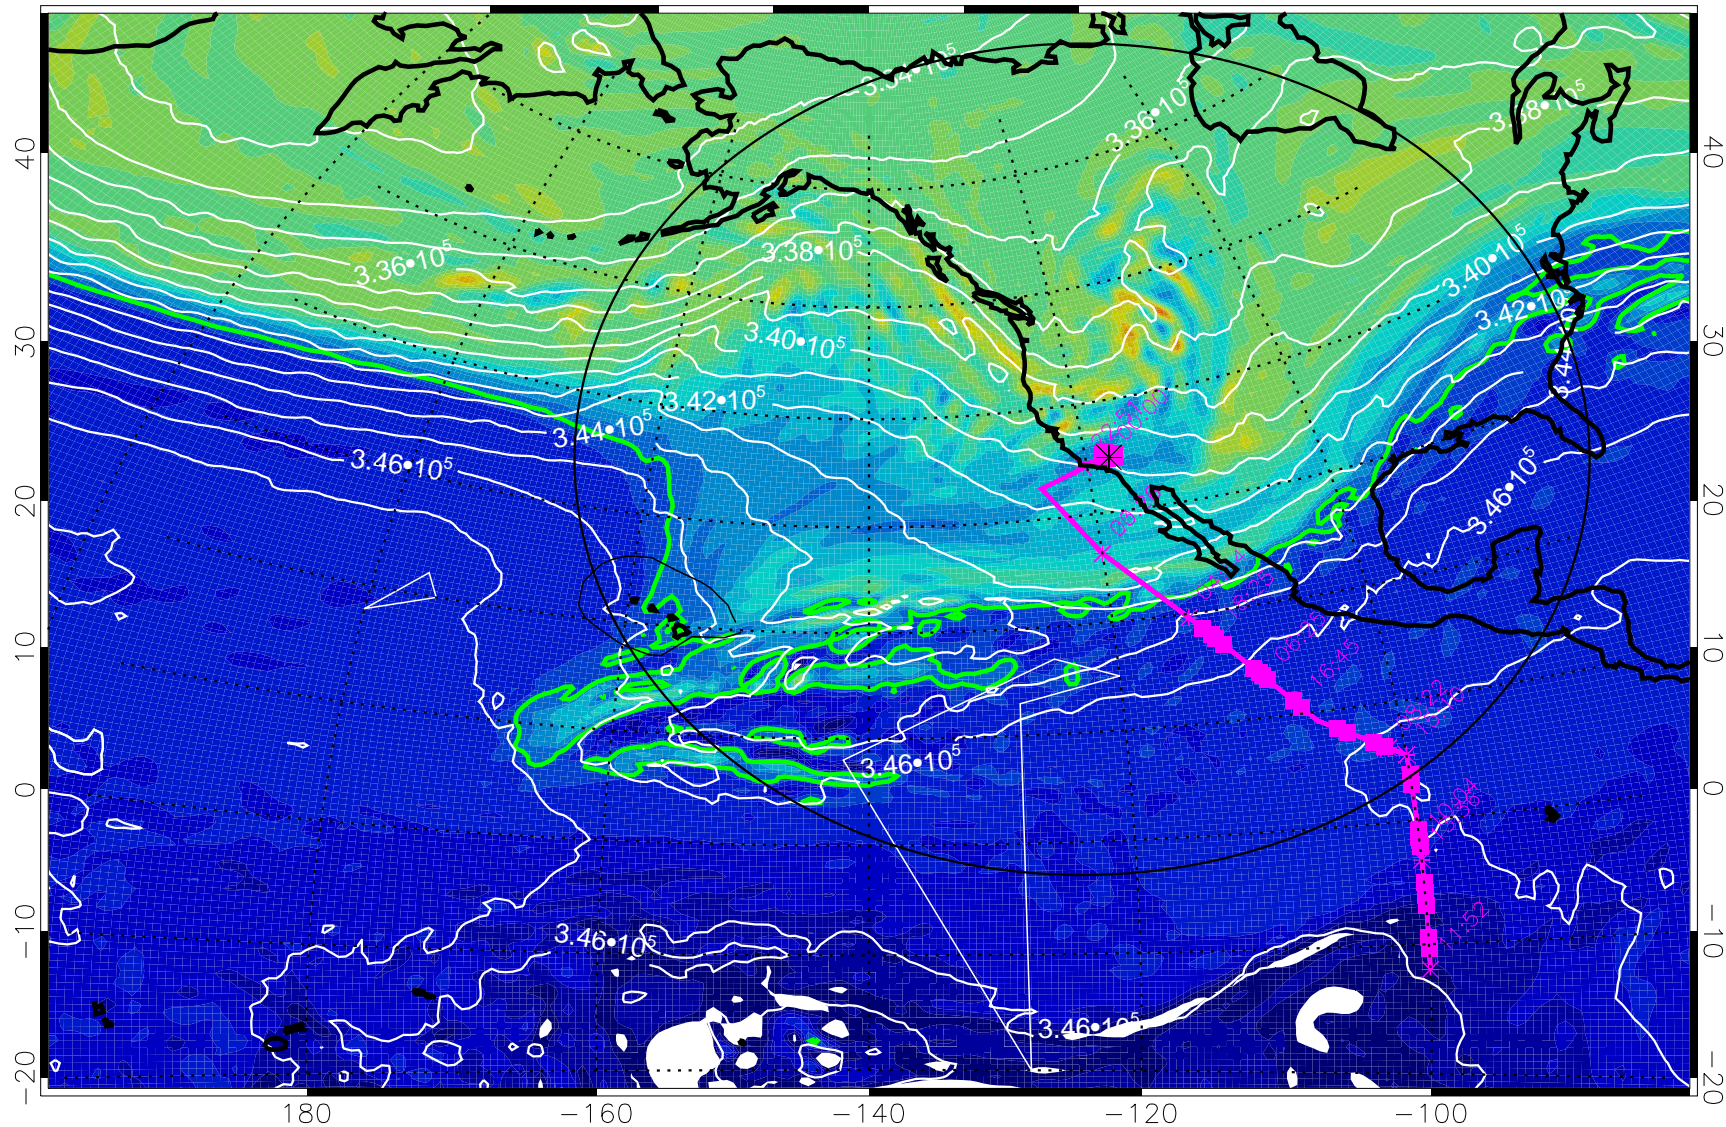

355K Montgomery Streamfunction, white
EPV Tropopause (2 PVU) Position
Range ring of 4055 km -- 13 hours GH round trip

13022300, 96 hour forecast for 355K EPV

160 180 -160 -140 -120 -100

0 $5.0 \cdot 10^{-6}$ $1.0 \cdot 10^{-5}$ $1.5 \cdot 10^{-5}$
PVU

355K Montgomery Streamfunction, white
EPV Tropopause (2 PVU) Position
Range ring of 4055 km -- 13 hours GH round trip

13022306, 102 hour forecast for 355K EPV

160 180 -160 -140 -120 -100

0 $5.0 \cdot 10^{-6}$ $1.0 \cdot 10^{-5}$ $1.5 \cdot 10^{-5}$
PVU

355K Montgomery Streamfunction, white
EPV Tropopause (2 PVU) Position
Range ring of 4055 km -- 13 hours GH round trip

13022312, 108 hour forecast for 355K EPV

160 180 -160 -140 -120 -100

0 5.0•10⁻⁶ 1.0•10⁻⁵ 1.5•10⁻⁵
PVU

355K Montgomery Streamfunction, white
EPV Tropopause (2 PVU) Position
Range ring of 4055 km -- 13 hours GH round trip

13022318, 114 hour forecast for 355K EPV

160 180 -160 -140 -120 -100

0 $5.0 \cdot 10^{-6}$ $1.0 \cdot 10^{-5}$ $1.5 \cdot 10^{-5}$
PVU