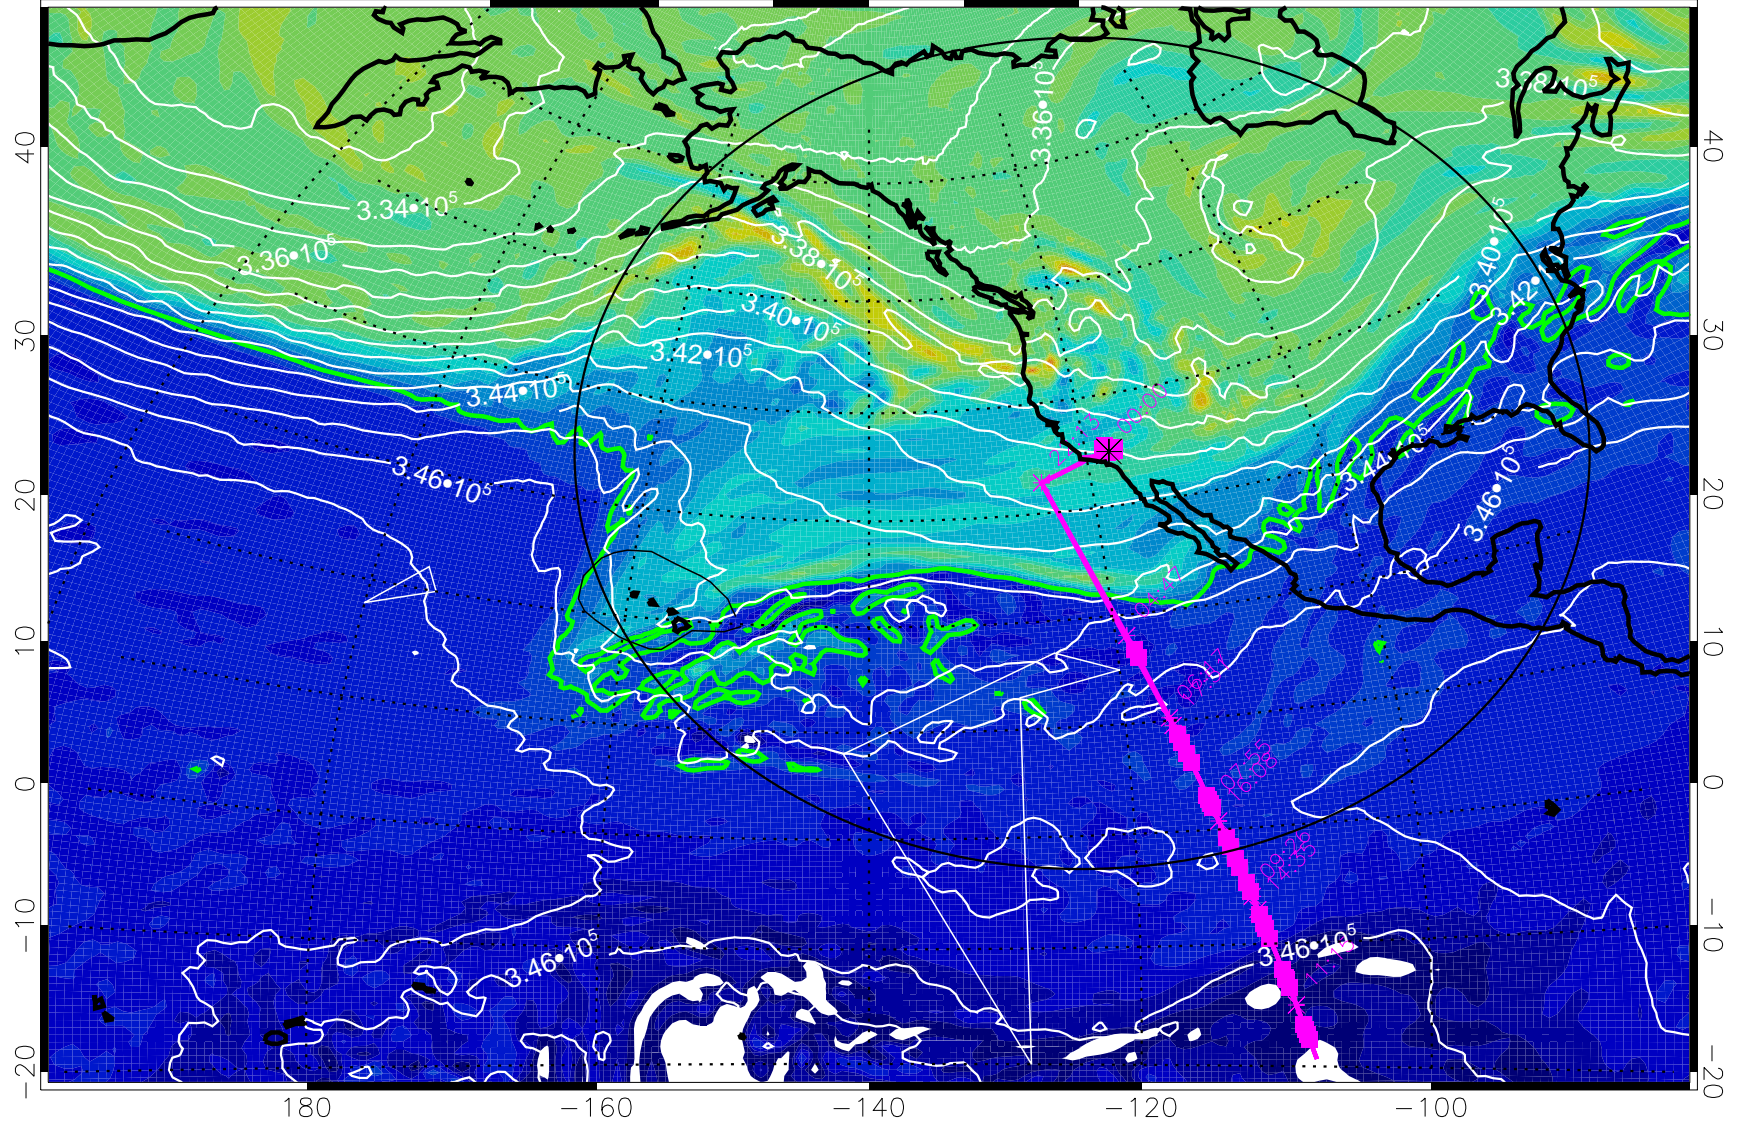

13022206, 102 hour forecast for 355K EPV

160 180 -160 -140 -120 -100

355K Montgomery Streamfunction, white
EPV Tropopause (2 PVU) Position
Range ring of 4055 km -- 13 hours GH round trip

13022212, 108 hour forecast for 355K EPV

160 180 -160 -140 -120 -100

0 $5.0 \cdot 10^{-6}$ $1.0 \cdot 10^{-5}$ $1.5 \cdot 10^{-5}$
PVU

355K Montgomery Streamfunction, white
EPV Tropopause (2 PVU) Position
Range ring of 4055 km -- 13 hours GH round trip

13022218, 114 hour forecast for 355K EPV

160 180 -160 -140 -120 -100

0 $5.0 \cdot 10^{-6}$ $1.0 \cdot 10^{-5}$ $1.5 \cdot 10^{-5}$
PVU

355K Montgomery Streamfunction, white
EPV Tropopause (2 PVU) Position
Range ring of 4055 km -- 13 hours GH round trip

13022300, 120 hour forecast for 355K EPV

160 180 -160 -140 -120 -100

0 $5.0 \cdot 10^{-6}$ $1.0 \cdot 10^{-5}$ $1.5 \cdot 10^{-5}$
PVU

355K Montgomery Streamfunction, white
EPV Tropopause (2 PVU) Position
Range ring of 4055 km -- 13 hours GH round trip