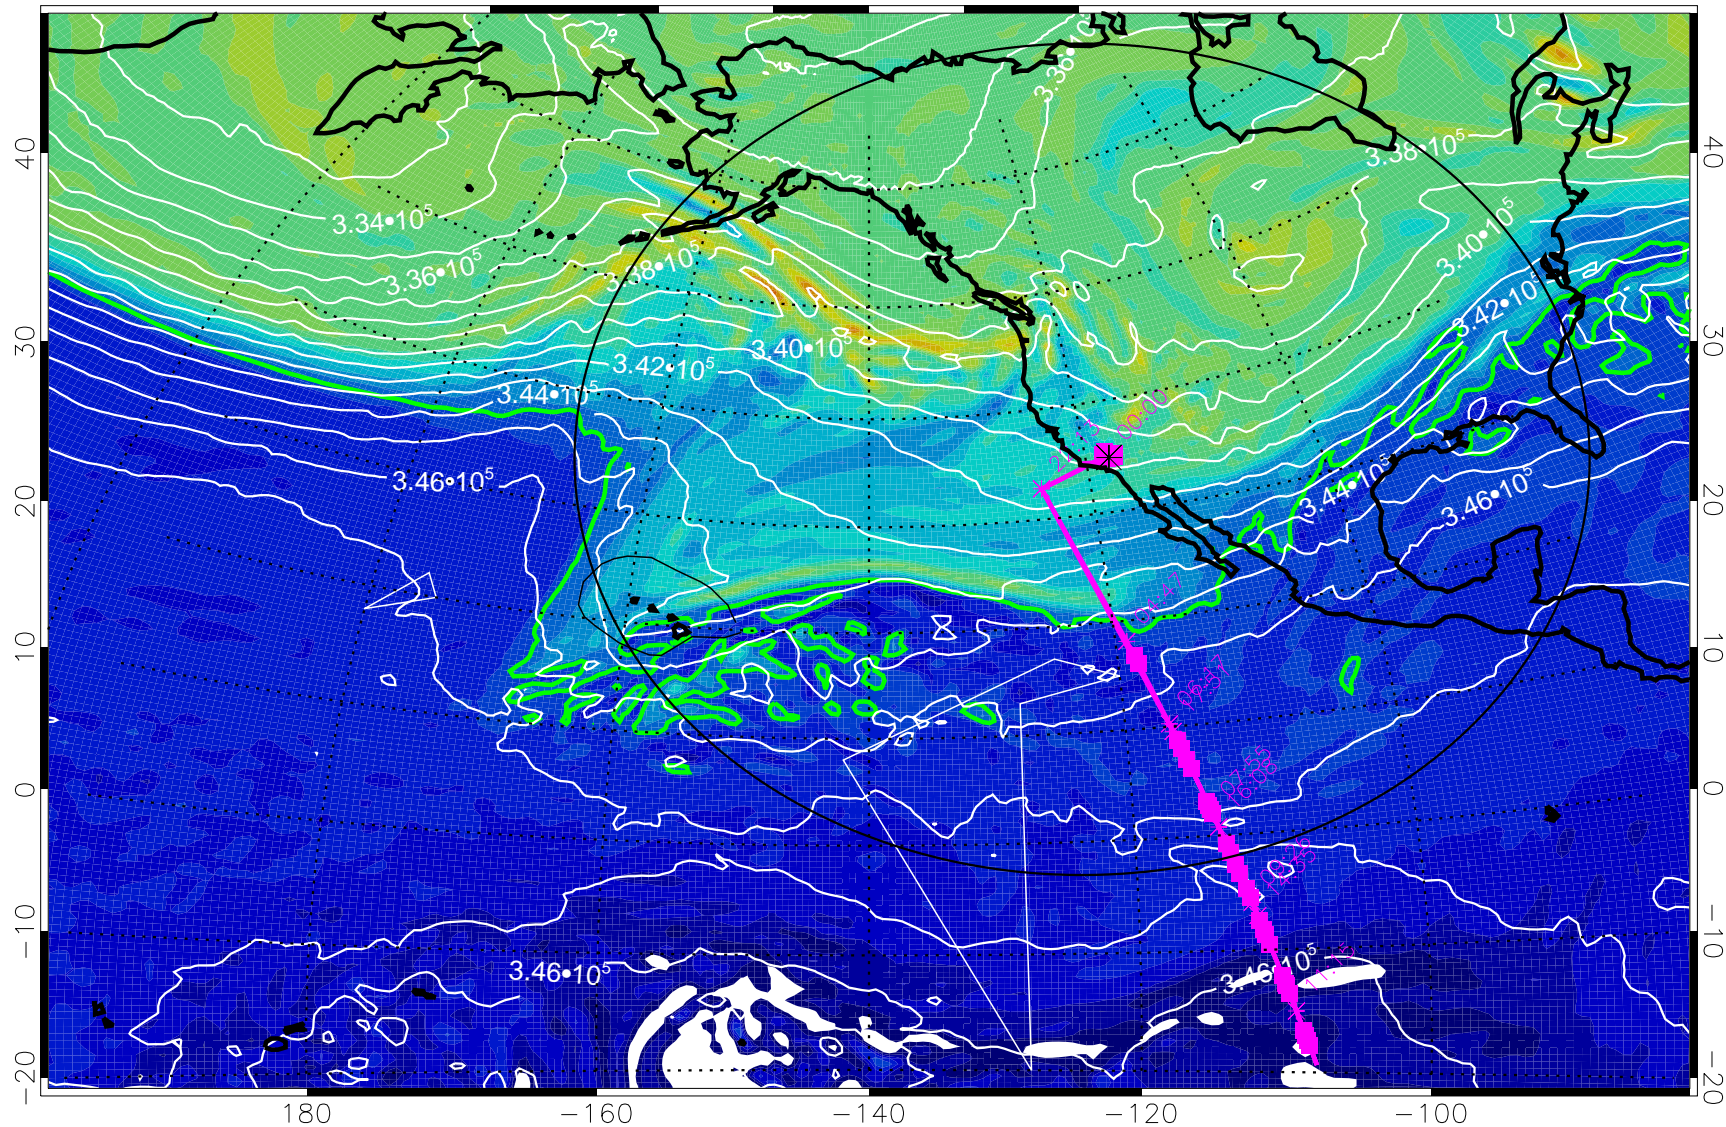

13022206, 102 hour forecast for 355K EPV

160 180 -160 -140 -120 -100

355K Montgomery Streamfunction, white
EPV Tropopause (2 PVU) Position
Range ring of 4055 km -- 13 hours GH round trip

13022212, 108 hour forecast for 355K EPV

160 180 -160 -140 -120 -100

0 $5.0 \cdot 10^{-6}$ $1.0 \cdot 10^{-5}$ $1.5 \cdot 10^{-5}$
PVU

355K Montgomery Streamfunction, white
EPV Tropopause (2 PVU) Position
Range ring of 4055 km -- 13 hours GH round trip

13022218, 114 hour forecast for 355K EPV

160 180 -160 -140 -120 -100

0 $5.0 \cdot 10^{-6}$ $1.0 \cdot 10^{-5}$ $1.5 \cdot 10^{-5}$
PVU

355K Montgomery Streamfunction, white
EPV Tropopause (2 PVU) Position
Range ring of 4055 km -- 13 hours GH round trip

13022300, 120 hour forecast for 355K EPV

160 180 -160 -140 -120 -100

0 $5.0 \cdot 10^{-6}$ $1.0 \cdot 10^{-5}$ $1.5 \cdot 10^{-5}$
PVU

355K Montgomery Streamfunction, white
EPV Tropopause (2 PVU) Position
Range ring of 4055 km -- 13 hours GH round trip