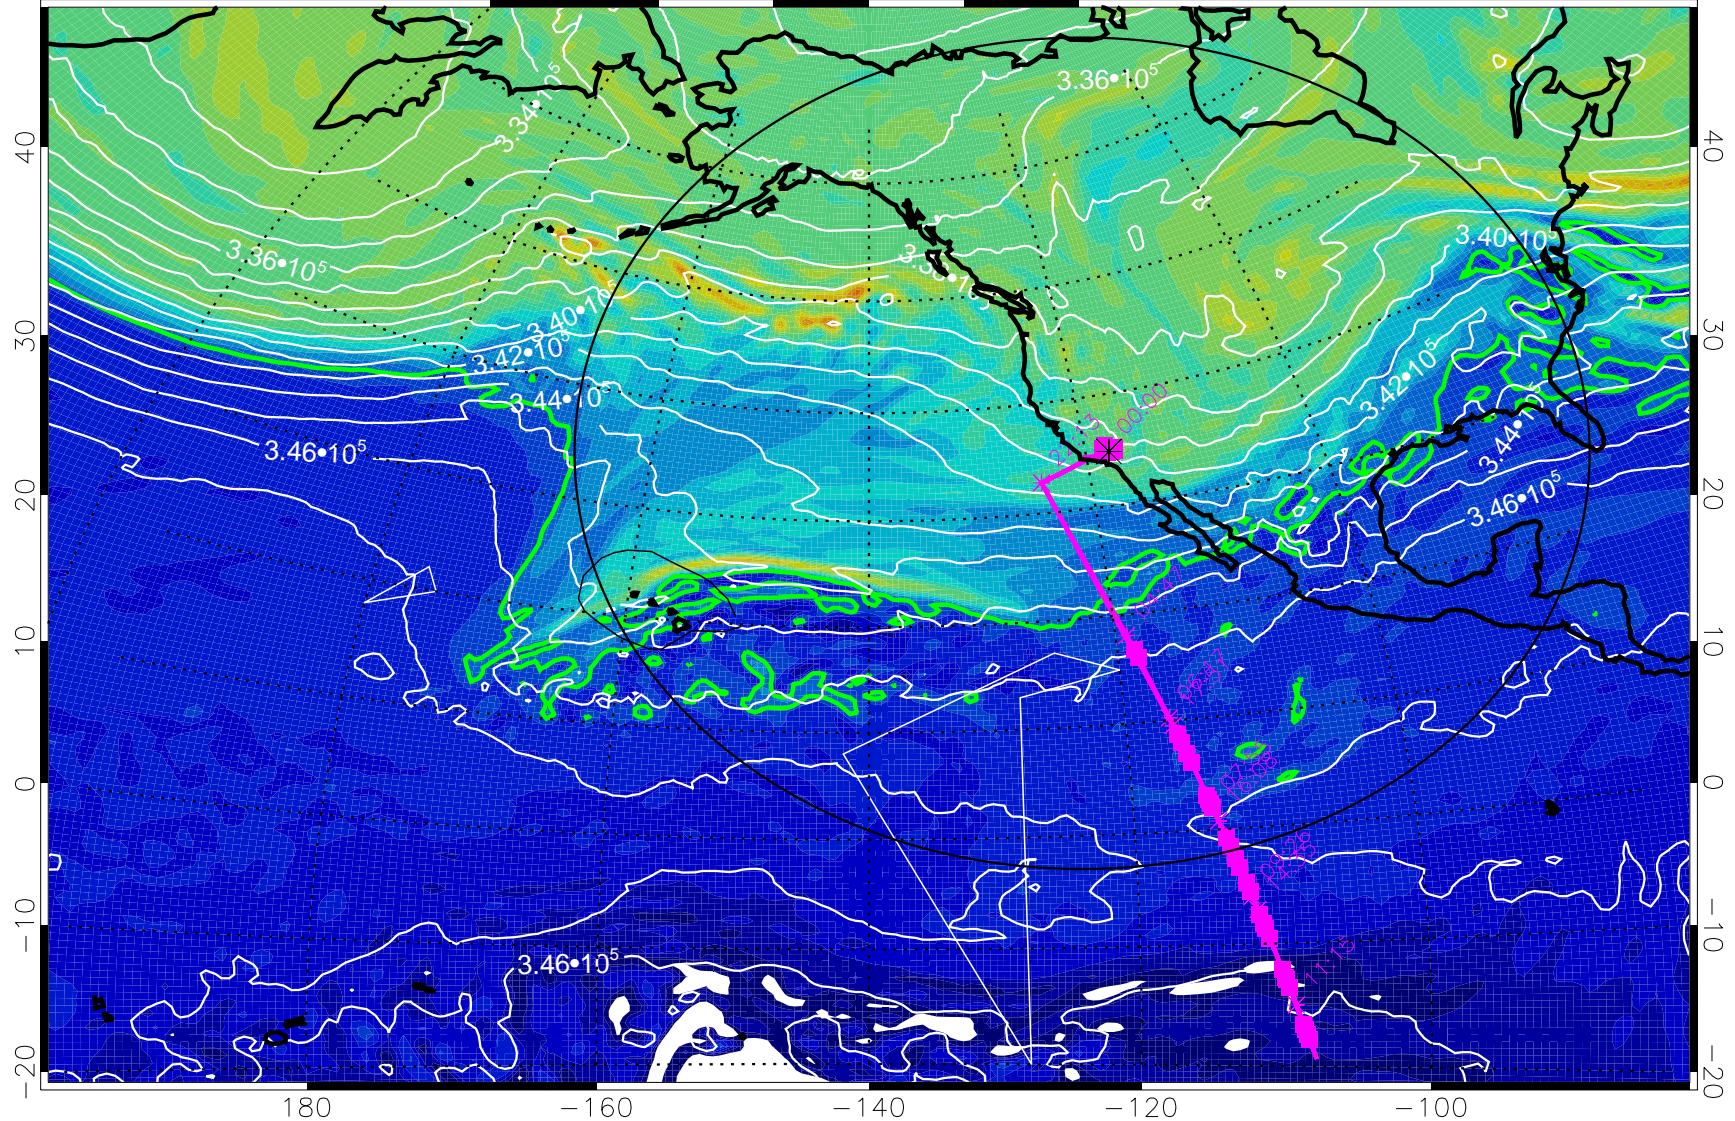

13022118, 90 hour forecast for 355K EPV

0 $5.0 \cdot 10^{-6}$ $1.0 \cdot 10^{-5}$ $1.5 \cdot 10^{-5}$
PVU

355K Montgomery Streamfunction, white
EPV Tropopause (2 PVU) Position
Range ring of 4055 km -- 13 hours GH round trip

13022200, 96 hour forecast for 355K EPV

160 180 -160 -140 -120 -100

0 5.0•10⁻⁶ 1.0•10⁻⁵ 1.5•10⁻⁵
PVU

355K Montgomery Streamfunction, white
EPV Tropopause (2 PVU) Position
Range ring of 4055 km -- 13 hours GH round trip

13022206, 102 hour forecast for 355K EPV

160 180 -160 -140 -120 -100

355K Montgomery Streamfunction, white
EPV Tropopause (2 PVU) Position
Range ring of 4055 km -- 13 hours GH round trip

13022212, 108 hour forecast for 355K EPV

160 180 -160 -140 -120 -100

0 $5.0 \cdot 10^{-6}$ $1.0 \cdot 10^{-5}$ $1.5 \cdot 10^{-5}$
PVU

355K Montgomery Streamfunction, white
EPV Tropopause (2 PVU) Position
Range ring of 4055 km -- 13 hours GH round trip