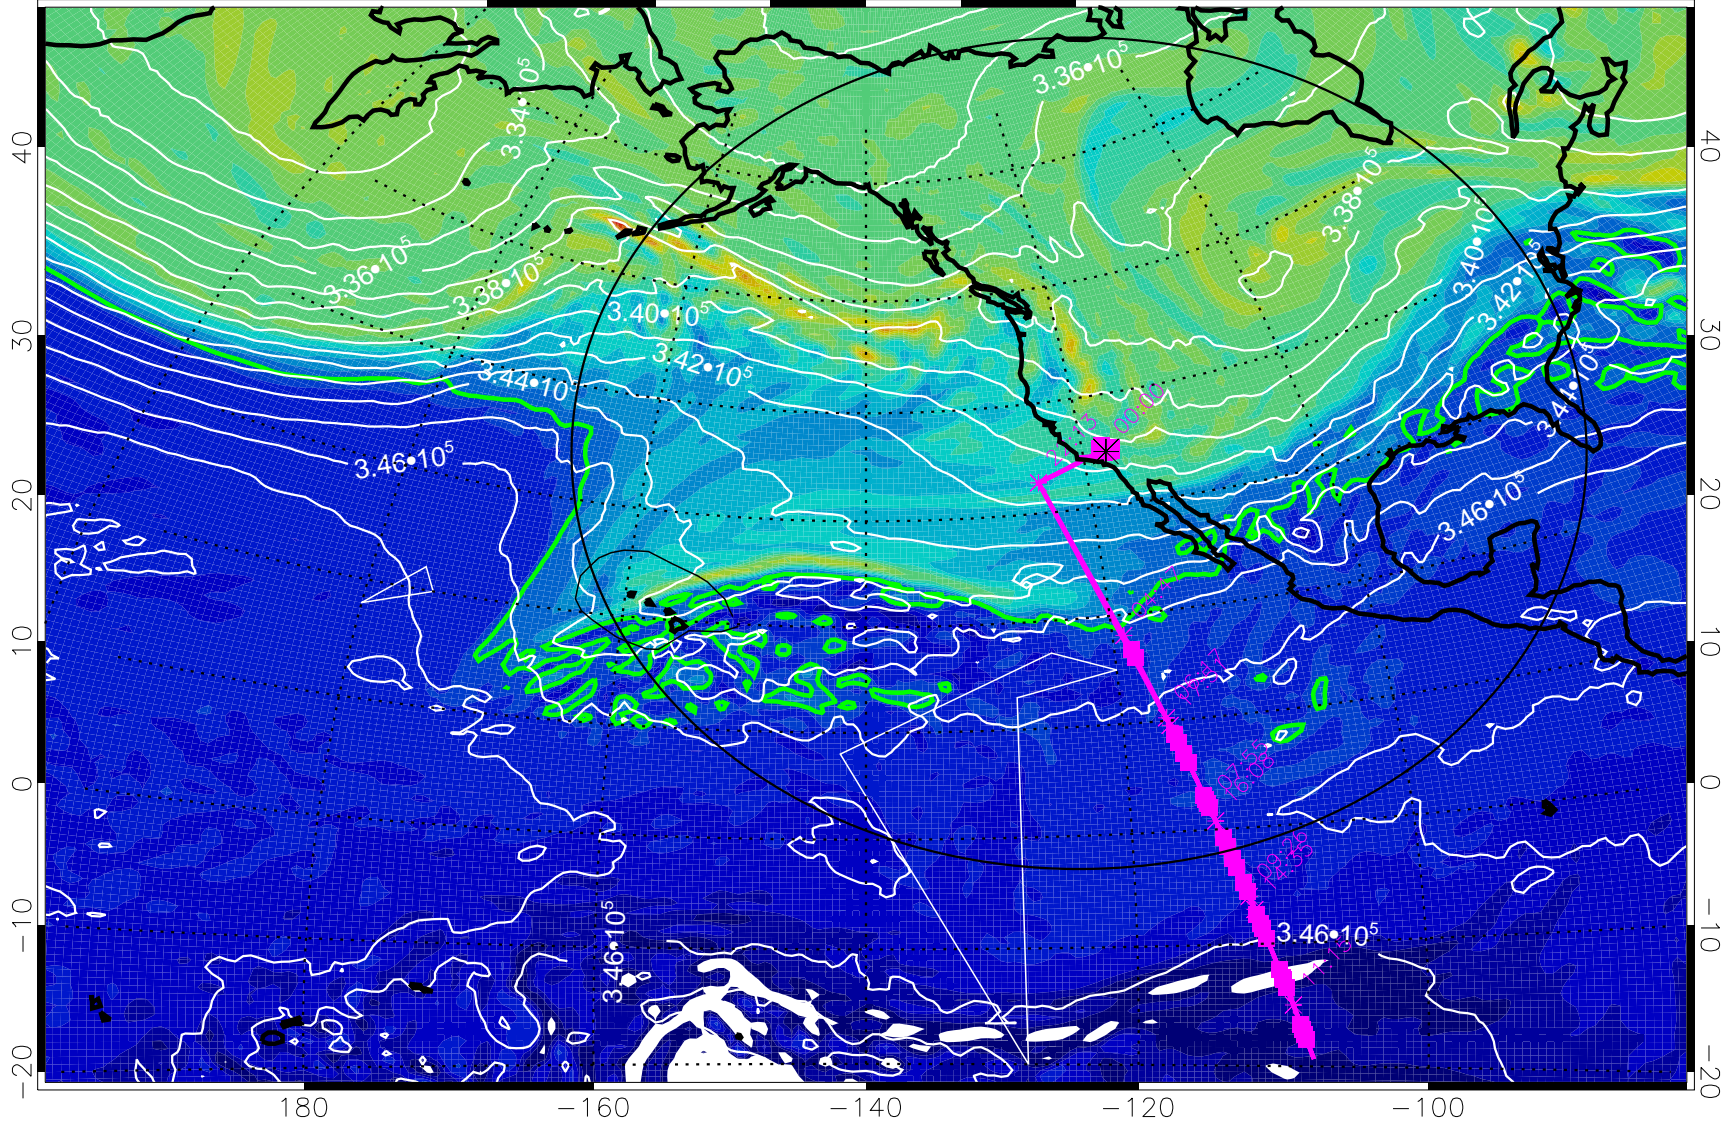

13022200, 96 hour forecast for 355K EPV

160 180 -160 -140 -120 -100

0 5.0•10⁻⁶ 1.0•10⁻⁵ 1.5•10⁻⁵
PVU

355K Montgomery Streamfunction, white
EPV Tropopause (2 PVU) Position
Range ring of 4055 km -- 13 hours GH round trip

13022206, 102 hour forecast for 355K EPV

160 180 -160 -140 -120 -100

355K Montgomery Streamfunction, white
EPV Tropopause (2 PVU) Position
Range ring of 4055 km -- 13 hours GH round trip

13022212, 108 hour forecast for 355K EPV

160 180 -160 -140 -120 -100

0 $5.0 \cdot 10^{-6}$ $1.0 \cdot 10^{-5}$ $1.5 \cdot 10^{-5}$
PVU

355K Montgomery Streamfunction, white
EPV Tropopause (2 PVU) Position
Range ring of 4055 km -- 13 hours GH round trip

13022218, 114 hour forecast for 355K EPV

160 180 -160 -140 -120 -100

0 $5.0 \cdot 10^{-6}$ $1.0 \cdot 10^{-5}$ $1.5 \cdot 10^{-5}$
PVU

355K Montgomery Streamfunction, white
EPV Tropopause (2 PVU) Position
Range ring of 4055 km -- 13 hours GH round trip