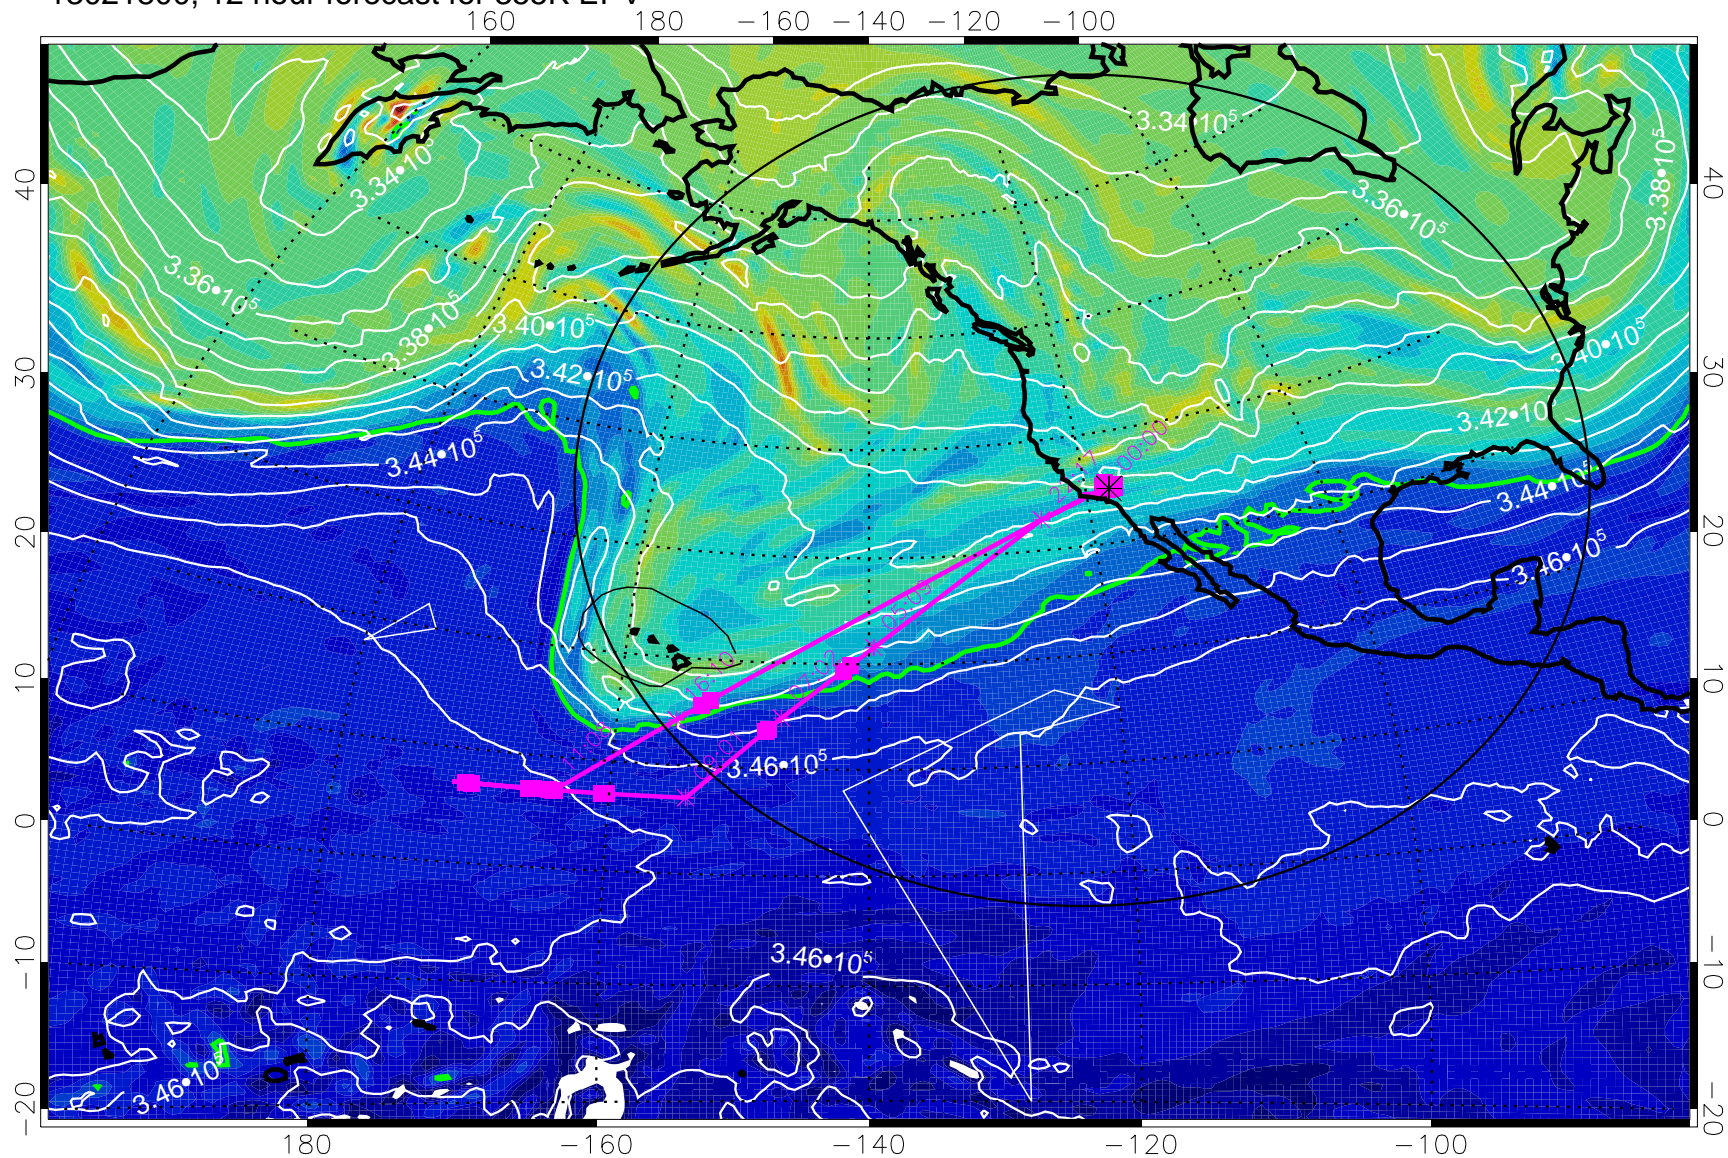

13021718, 6 hour forecast for 355K EPV

160 180 -160 -140 -120 -100

0 $5.0 \cdot 10^{-6}$ $1.0 \cdot 10^{-5}$ $1.5 \cdot 10^{-5}$
PVU

355K Montgomery Streamfunction, white
EPV Tropopause (2 PVU) Position
Range ring of 4055 km -- 13 hours GH round trip

13021800, 12 hour forecast for 355K EPV

0 $5.0 \cdot 10^{-6}$ $1.0 \cdot 10^{-5}$ $1.5 \cdot 10^{-5}$
PVU

355K Montgomery Streamfunction, white
EPV Tropopause (2 PVU) Position
Range ring of 4055 km -- 13 hours GH round trip

13021806, 18 hour forecast for 355K EPV

160 180 -160 -140 -120 -100

0 $5.0 \cdot 10^{-6}$ $1.0 \cdot 10^{-5}$ $1.5 \cdot 10^{-5}$
PVU

355K Montgomery Streamfunction, white
EPV Tropopause (2 PVU) Position
Range ring of 4055 km -- 13 hours GH round trip

13021812, 24 hour forecast for 355K EPV

160 180 -160 -140 -120 -100

355K Montgomery Streamfunction, white
EPV Tropopause (2 PVU) Position
Range ring of 4055 km -- 13 hours GH round trip

13021818, 30 hour forecast for 355K EPV