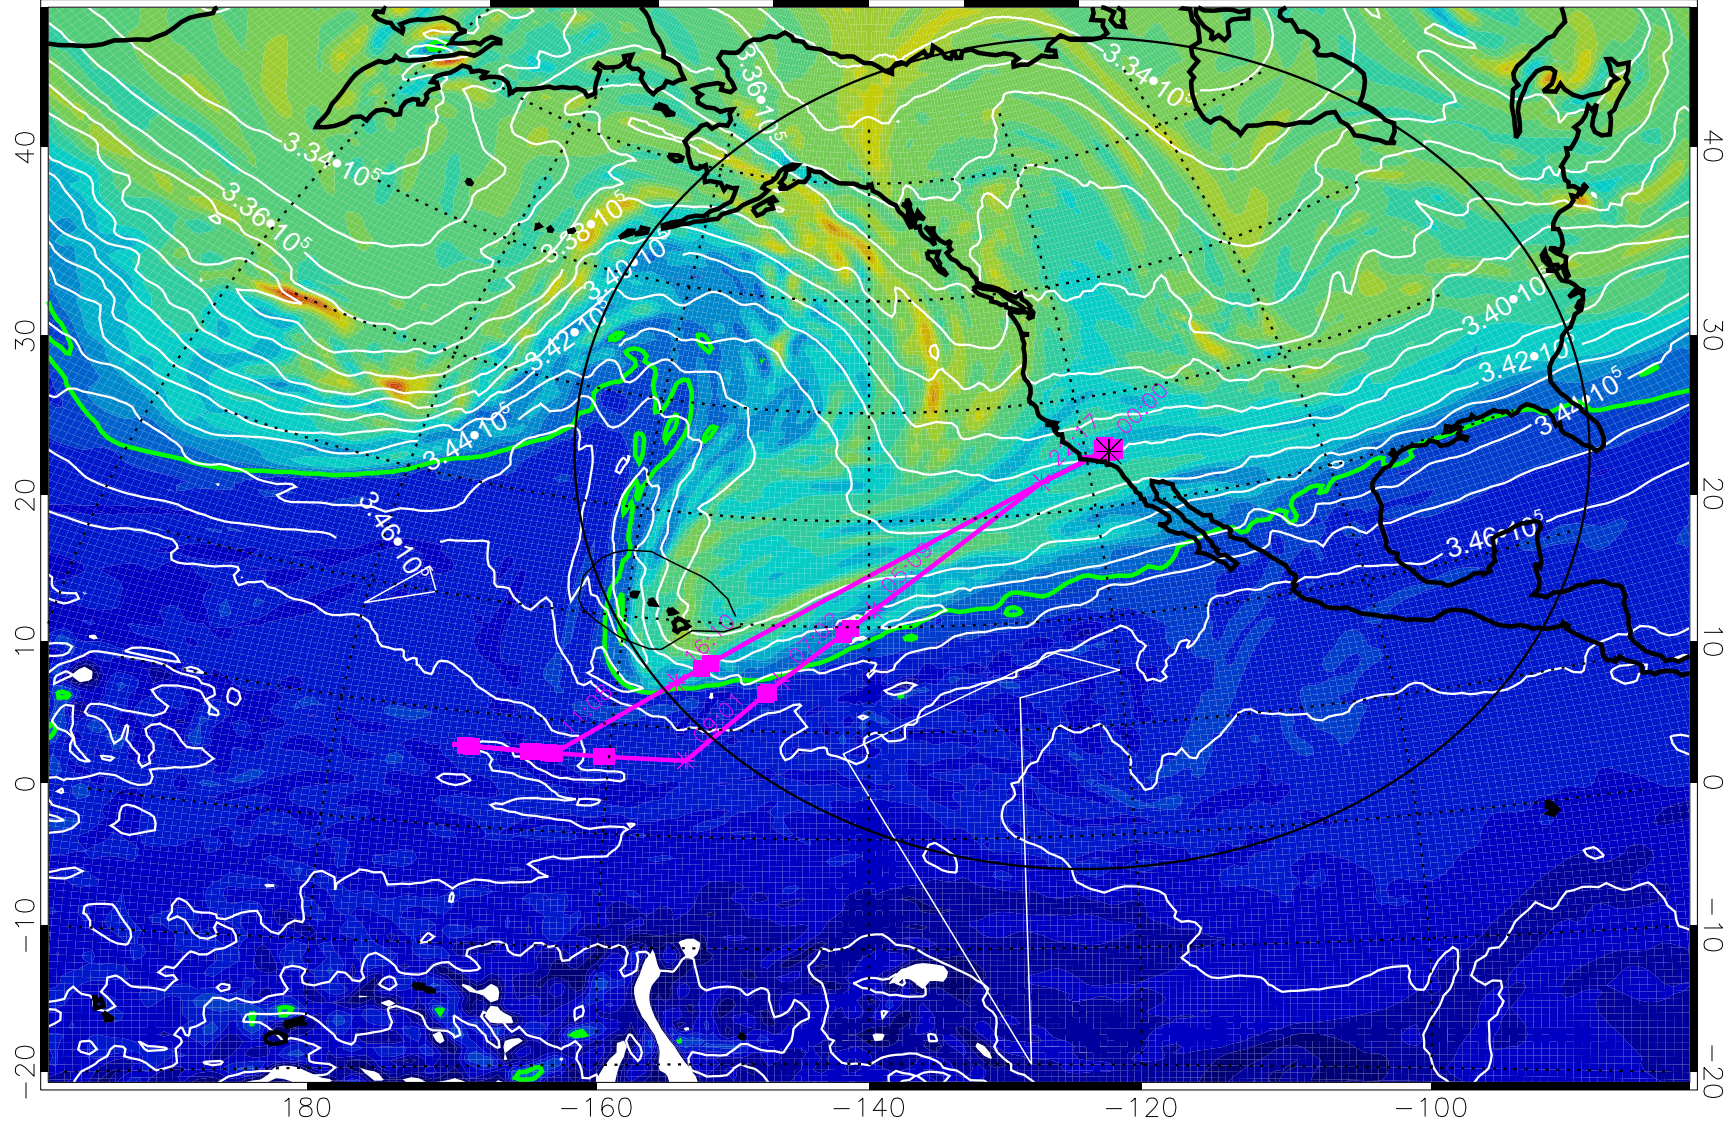

13021812, 24 hour forecast for 355K EPV

160 180 -160 -140 -120 -100

355K Montgomery Streamfunction, white
EPV Tropopause (2 PVU) Position
Range ring of 4055 km -- 13 hours GH round trip

13021818, 30 hour forecast for 355K EPV

160 180 -160 -140 -120 -100

0 $5.0 \cdot 10^{-6}$ $1.0 \cdot 10^{-5}$ $1.5 \cdot 10^{-5}$
PVU

355K Montgomery Streamfunction, white
EPV Tropopause (2 PVU) Position
Range ring of 4055 km -- 13 hours GH round trip

13021900, 36 hour forecast for 355K EPV

160 180 -160 -140 -120 -100

0 $5.0 \cdot 10^{-6}$ $1.0 \cdot 10^{-5}$ $1.5 \cdot 10^{-5}$
PVU

355K Montgomery Streamfunction, white
EPV Tropopause (2 PVU) Position
Range ring of 4055 km -- 13 hours GH round trip

13021906, 42 hour forecast for 355K EPV

160 180 -160 -140 -120 -100

355K Montgomery Streamfunction, white
EPV Tropopause (2 PVU) Position
Range ring of 4055 km -- 13 hours GH round trip

13021912, 48 hour forecast for 355K EPV