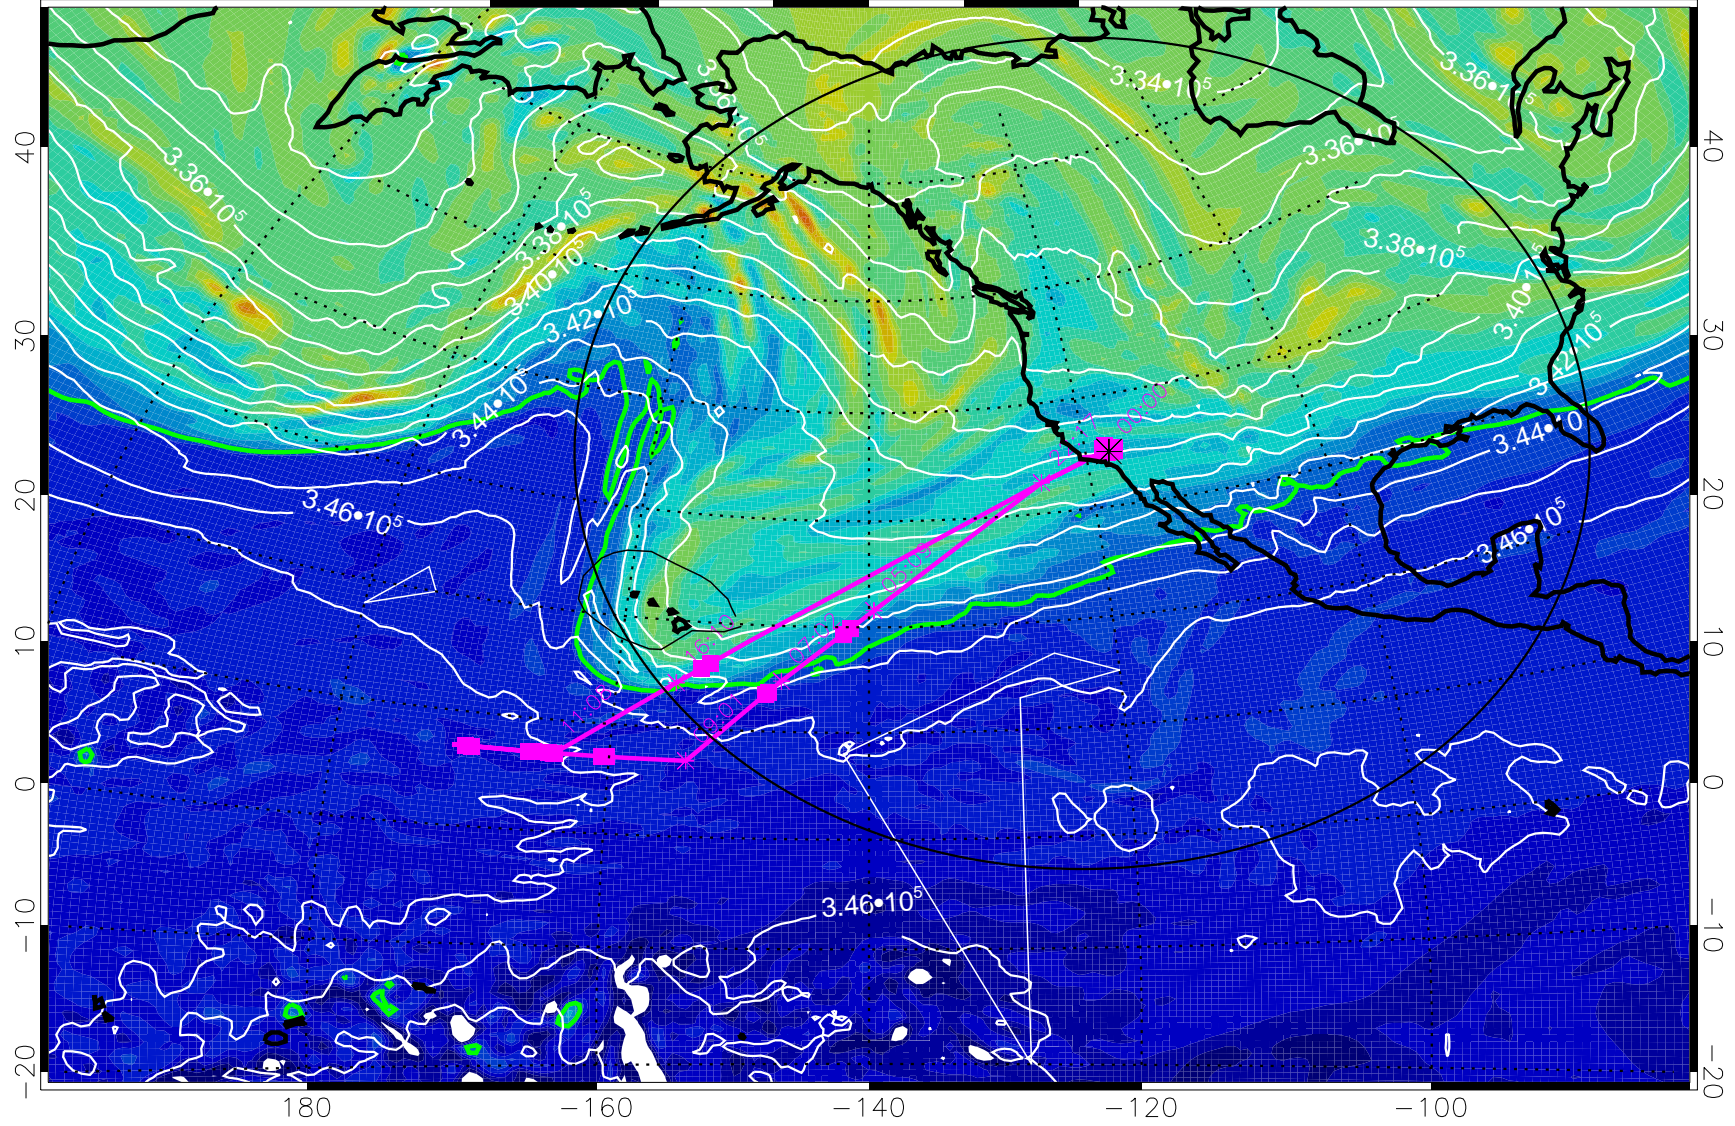

13021806, 18 hour forecast for 355K EPV

160 180 -160 -140 -120 -100

0 $5.0 \cdot 10^{-6}$ $1.0 \cdot 10^{-5}$ $1.5 \cdot 10^{-5}$
PVU

355K Montgomery Streamfunction, white
EPV Tropopause (2 PVU) Position
Range ring of 4055 km -- 13 hours GH round trip

13021812, 24 hour forecast for 355K EPV

160 180 -160 -140 -120 -100

355K Montgomery Streamfunction, white
EPV Tropopause (2 PVU) Position
Range ring of 4055 km -- 13 hours GH round trip

13021818, 30 hour forecast for 355K EPV

160 180 -160 -140 -120 -100

0 $5.0 \cdot 10^{-6}$ $1.0 \cdot 10^{-5}$ $1.5 \cdot 10^{-5}$
PVU

355K Montgomery Streamfunction, white
EPV Tropopause (2 PVU) Position
Range ring of 4055 km -- 13 hours GH round trip

13021900, 36 hour forecast for 355K EPV

160 180 -160 -140 -120 -100

0 $5.0 \cdot 10^{-6}$ $1.0 \cdot 10^{-5}$ $1.5 \cdot 10^{-5}$
PVU

355K Montgomery Streamfunction, white
EPV Tropopause (2 PVU) Position
Range ring of 4055 km -- 13 hours GH round trip