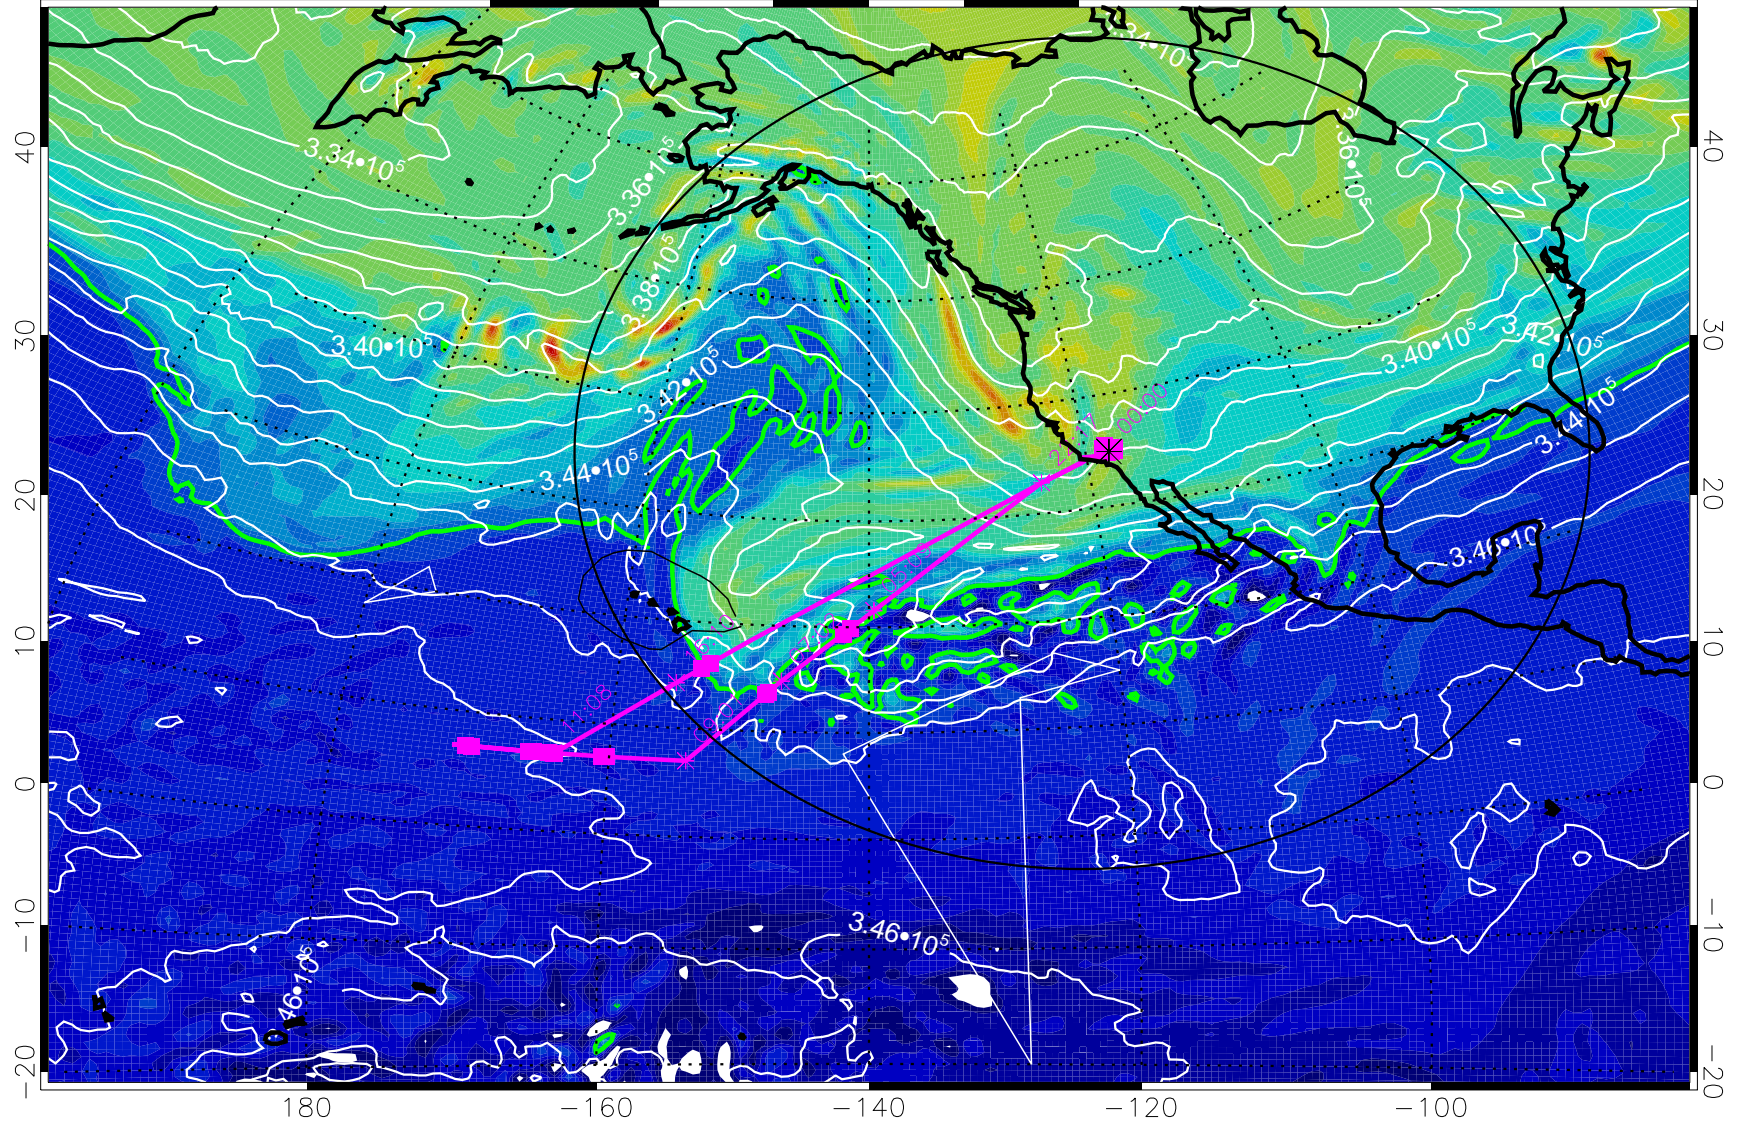

13021900, 36 hour forecast for 355K EPV

160 180 -160 -140 -120 -100

0 $5.0 \cdot 10^{-6}$ $1.0 \cdot 10^{-5}$ $1.5 \cdot 10^{-5}$
PVU

355K Montgomery Streamfunction, white
EPV Tropopause (2 PVU) Position
Range ring of 4055 km -- 13 hours GH round trip

13021906, 42 hour forecast for 355K EPV

160 180 -160 -140 -120 -100

355K Montgomery Streamfunction, white
EPV Tropopause (2 PVU) Position
Range ring of 4055 km -- 13 hours GH round trip

13021912, 48 hour forecast for 355K EPV

160 180 -160 -140 -120 -100

0 5.0•10⁻⁶ 1.0•10⁻⁵ 1.5•10⁻⁵
PVU

355K Montgomery Streamfunction, white
EPV Tropopause (2 PVU) Position
Range ring of 4055 km -- 13 hours GH round trip

13021918, 54 hour forecast for 355K EPV

355K Montgomery Streamfunction, white
EPV Tropopause (2 PVU) Position
Range ring of 4055 km -- 13 hours GH round trip

13022000, 60 hour forecast for 355K EPV

160 180 -160 -140 -120 -100

0 $5.0 \cdot 10^{-6}$ $1.0 \cdot 10^{-5}$ $1.5 \cdot 10^{-5}$
PVU