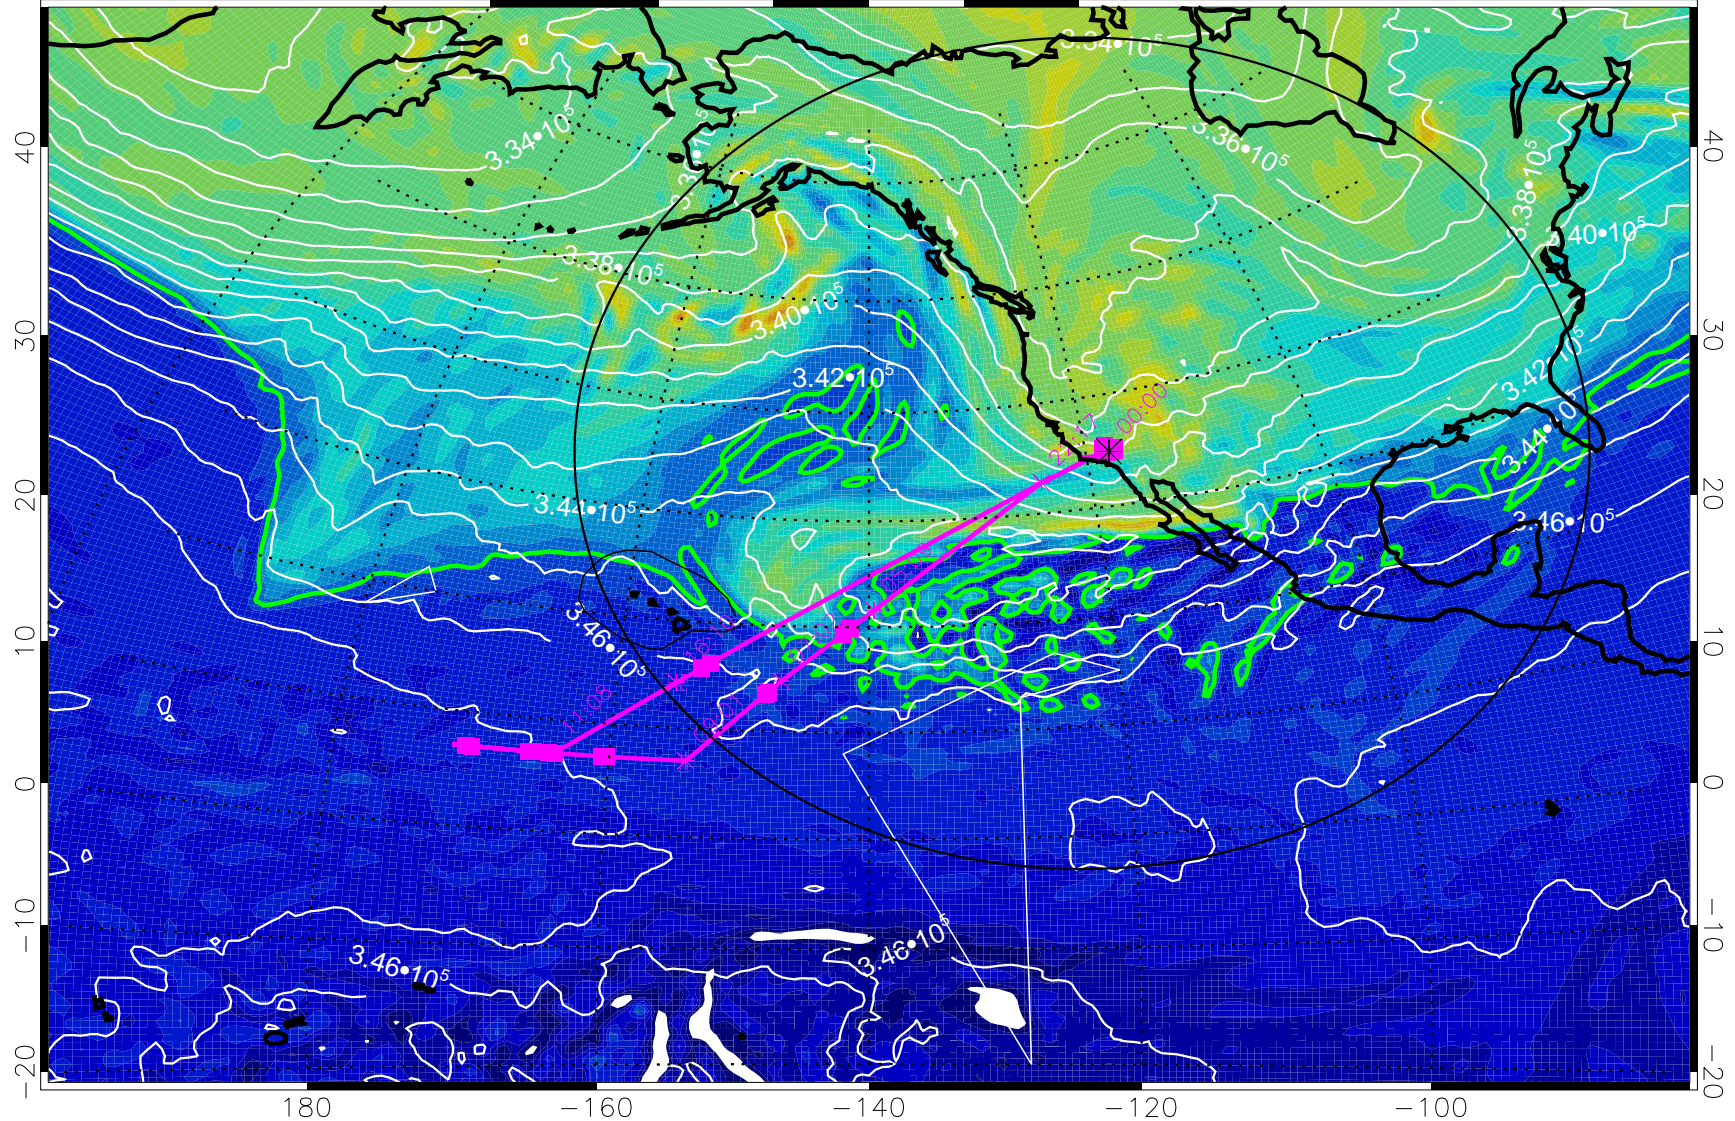

13021906, 42 hour forecast for 355K EPV

160 180 -160 -140 -120 -100

355K Montgomery Streamfunction, white
EPV Tropopause (2 PVU) Position
Range ring of 4055 km -- 13 hours GH round trip

13021912, 48 hour forecast for 355K EPV

160 180 -160 -140 -120 -100

0 5.0•10⁻⁶ 1.0•10⁻⁵ 1.5•10⁻⁵
PVU

355K Montgomery Streamfunction, white
EPV Tropopause (2 PVU) Position
Range ring of 4055 km -- 13 hours GH round trip

13021918, 54 hour forecast for 355K EPV

355K Montgomery Streamfunction, white
EPV Tropopause (2 PVU) Position
Range ring of 4055 km -- 13 hours GH round trip

13022000, 60 hour forecast for 355K EPV

160 180 -160 -140 -120 -100

0 $5.0 \cdot 10^{-6}$ $1.0 \cdot 10^{-5}$ $1.5 \cdot 10^{-5}$
PVU

355K Montgomery Streamfunction, white
EPV Tropopause (2 PVU) Position
Range ring of 4055 km -- 13 hours GH round trip

13022006, 66 hour forecast for 355K EPV

160 180 -160 -140 -120 -100

355K Montgomery Streamfunction, white
EPV Tropopause (2 PVU) Position
Range ring of 4055 km -- 13 hours GH round trip