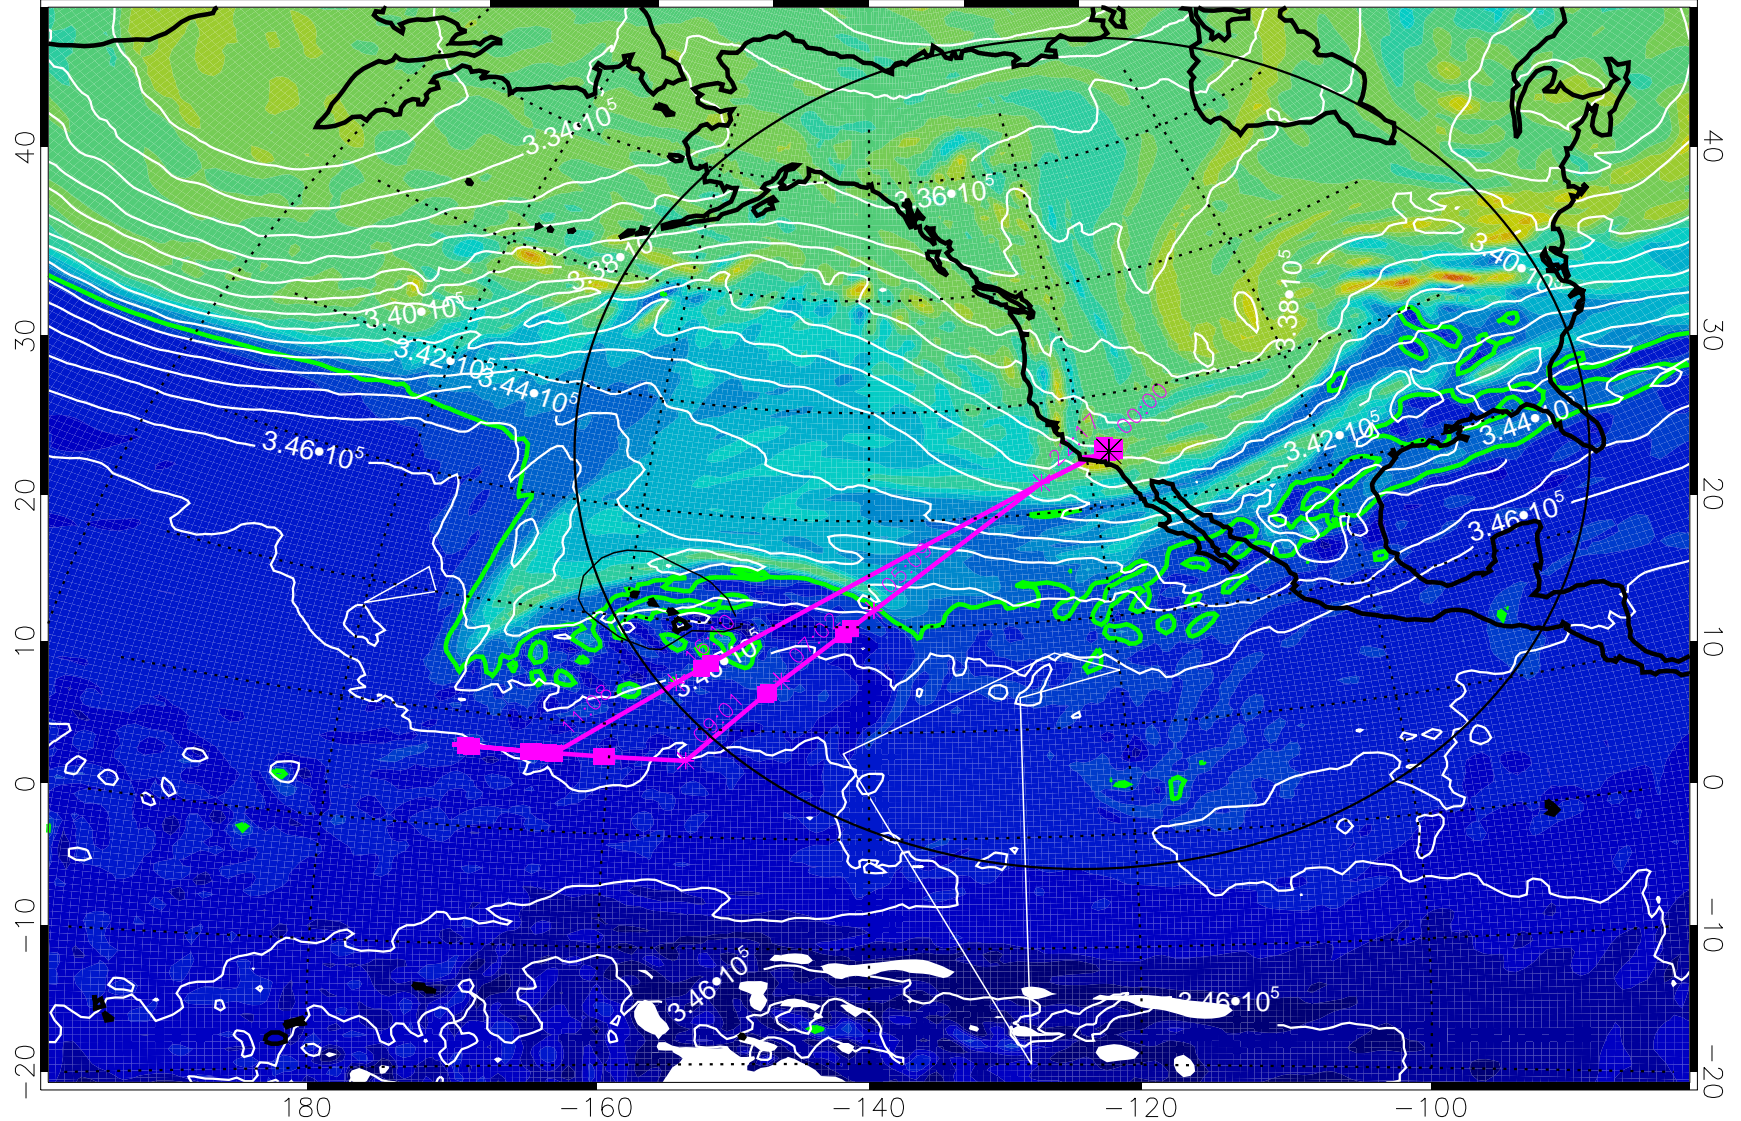

13022100, 84 hour forecast for 355K EPV

355K Montgomery Streamfunction, white
EPV Tropopause (2 PVU) Position
Range ring of 4055 km -- 13 hours GH round trip

13022106, 90 hour forecast for 355K EPV

160 180 -160 -140 -120 -100

0 $5.0 \cdot 10^{-6}$ $1.0 \cdot 10^{-5}$ $1.5 \cdot 10^{-5}$
PVU

355K Montgomery Streamfunction, white
EPV Tropopause (2 PVU) Position
Range ring of 4055 km -- 13 hours GH round trip

13022112, 96 hour forecast for 355K EPV

0 $5.0 \cdot 10^{-6}$ $1.0 \cdot 10^{-5}$ $1.5 \cdot 10^{-5}$
PVU

355K Montgomery Streamfunction, white
EPV Tropopause (2 PVU) Position
Range ring of 4055 km -- 13 hours GH round trip

13022118, 102 hour forecast for 355K EPV

160 180 -160 -140 -120 -100

0 5.0•10⁻⁶ 1.0•10⁻⁵ 1.5•10⁻⁵
PVU

355K Montgomery Streamfunction, white
EPV Tropopause (2 PVU) Position
Range ring of 4055 km -- 13 hours GH round trip

13022200, 108 hour forecast for 355K EPV