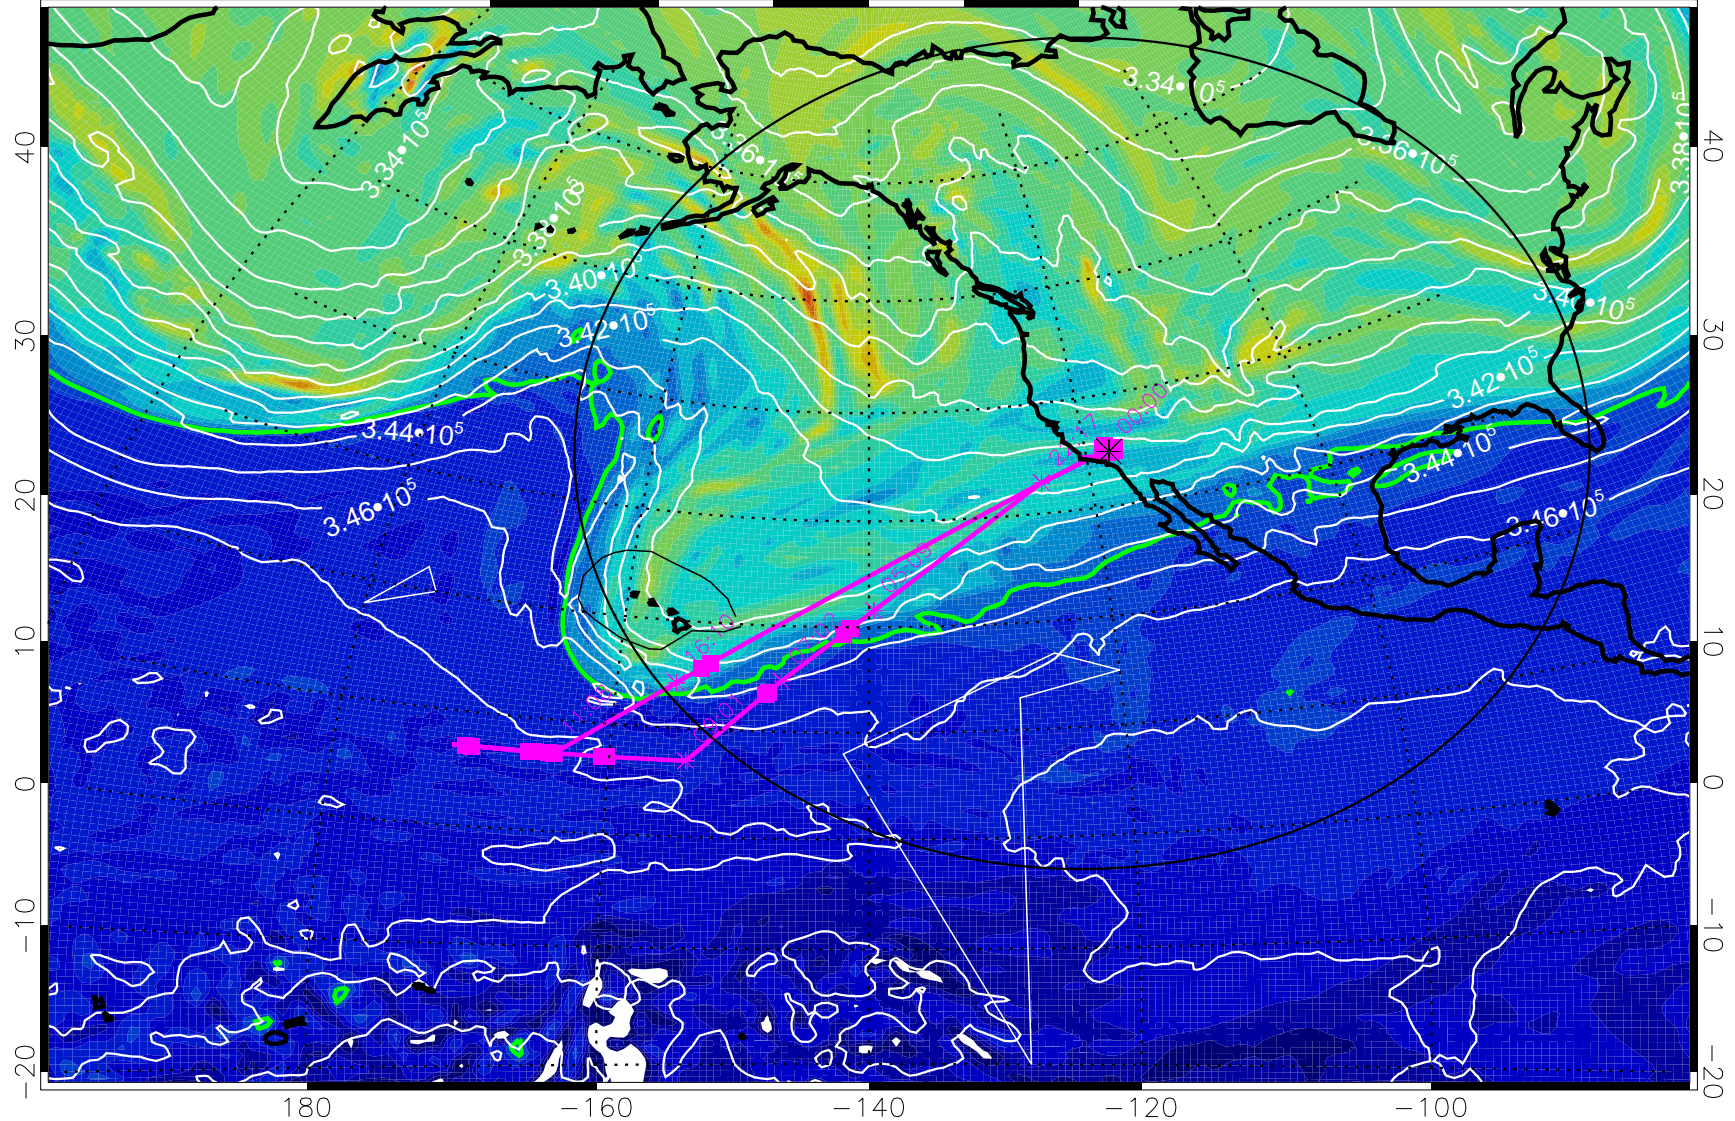

13021718, 6 hour forecast for 355K EPV

160 180 -160 -140 -120 -100

0 $5.0 \cdot 10^{-6}$ $1.0 \cdot 10^{-5}$ $1.5 \cdot 10^{-5}$
PVU

355K Montgomery Streamfunction, white
EPV Tropopause (2 PVU) Position
Range ring of 4055 km -- 13 hours GH round trip

13021800, 12 hour forecast for 355K EPV

0 $5.0 \cdot 10^{-6}$ $1.0 \cdot 10^{-5}$ $1.5 \cdot 10^{-5}$
PVU

355K Montgomery Streamfunction, white
EPV Tropopause (2 PVU) Position
Range ring of 4055 km -- 13 hours GH round trip

13021806, 18 hour forecast for 355K EPV

160 180 -160 -140 -120 -100

0 $5.0 \cdot 10^{-6}$ $1.0 \cdot 10^{-5}$ $1.5 \cdot 10^{-5}$
PVU

355K Montgomery Streamfunction, white
EPV Tropopause (2 PVU) Position
Range ring of 4055 km -- 13 hours GH round trip

13021812, 24 hour forecast for 355K EPV

160 180 -160 -140 -120 -100

355K Montgomery Streamfunction, white
EPV Tropopause (2 PVU) Position
Range ring of 4055 km -- 13 hours GH round trip

13021818, 30 hour forecast for 355K EPV