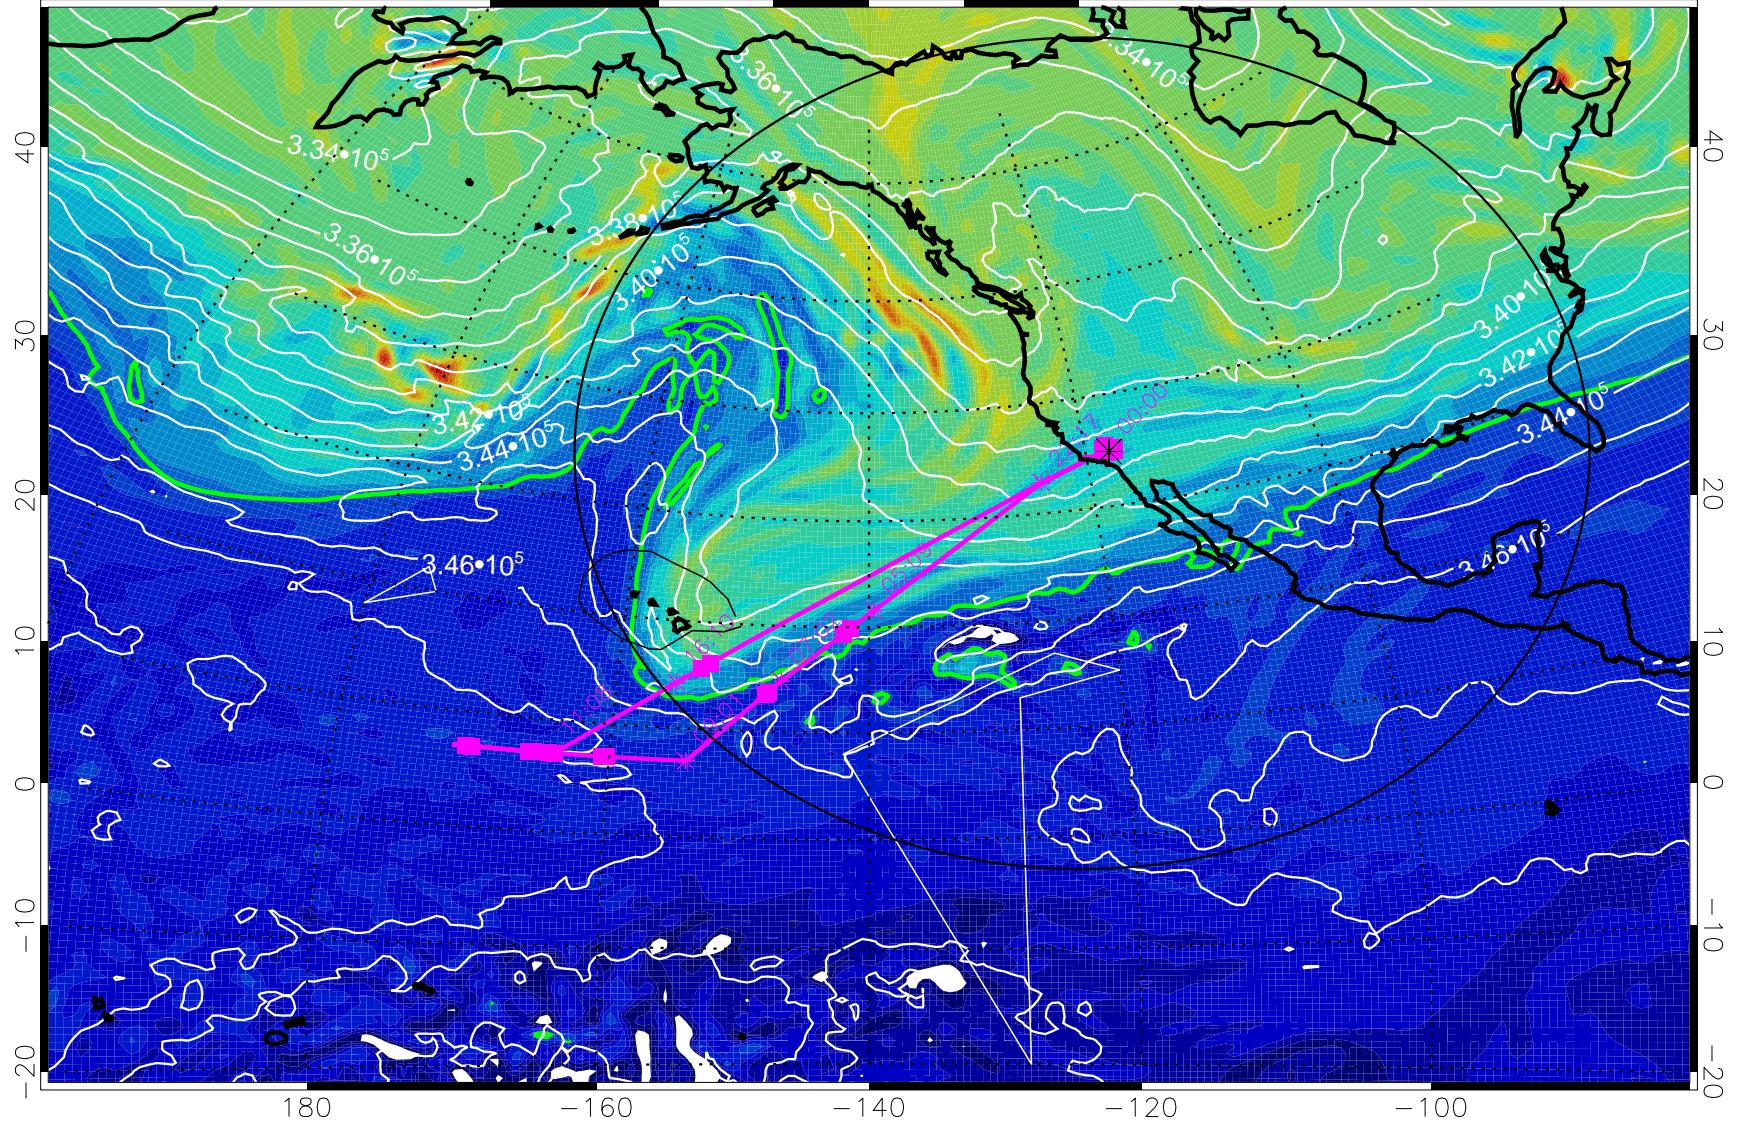

13021812, 24 hour forecast for 355K EPV

160 180 -160 -140 -120 -100

355K Montgomery Streamfunction, white
EPV Tropopause (2 PVU) Position
Range ring of 4055 km -- 13 hours GH round trip

13021818, 30 hour forecast for 355K EPV

160 180 -160 -140 -120 -100

0 $5.0 \cdot 10^{-6}$ $1.0 \cdot 10^{-5}$ $1.5 \cdot 10^{-5}$
PVU

355K Montgomery Streamfunction, white
EPV Tropopause (2 PVU) Position
Range ring of 4055 km -- 13 hours GH round trip

13021900, 36 hour forecast for 355K EPV

160 180 -160 -140 -120 -100

0 $5.0 \cdot 10^{-6}$ $1.0 \cdot 10^{-5}$ $1.5 \cdot 10^{-5}$
PVU

355K Montgomery Streamfunction, white
EPV Tropopause (2 PVU) Position
Range ring of 4055 km -- 13 hours GH round trip

13021906, 42 hour forecast for 355K EPV

160 180 -160 -140 -120 -100

355K Montgomery Streamfunction, white
EPV Tropopause (2 PVU) Position
Range ring of 4055 km -- 13 hours GH round trip

13021912, 48 hour forecast for 355K EPV