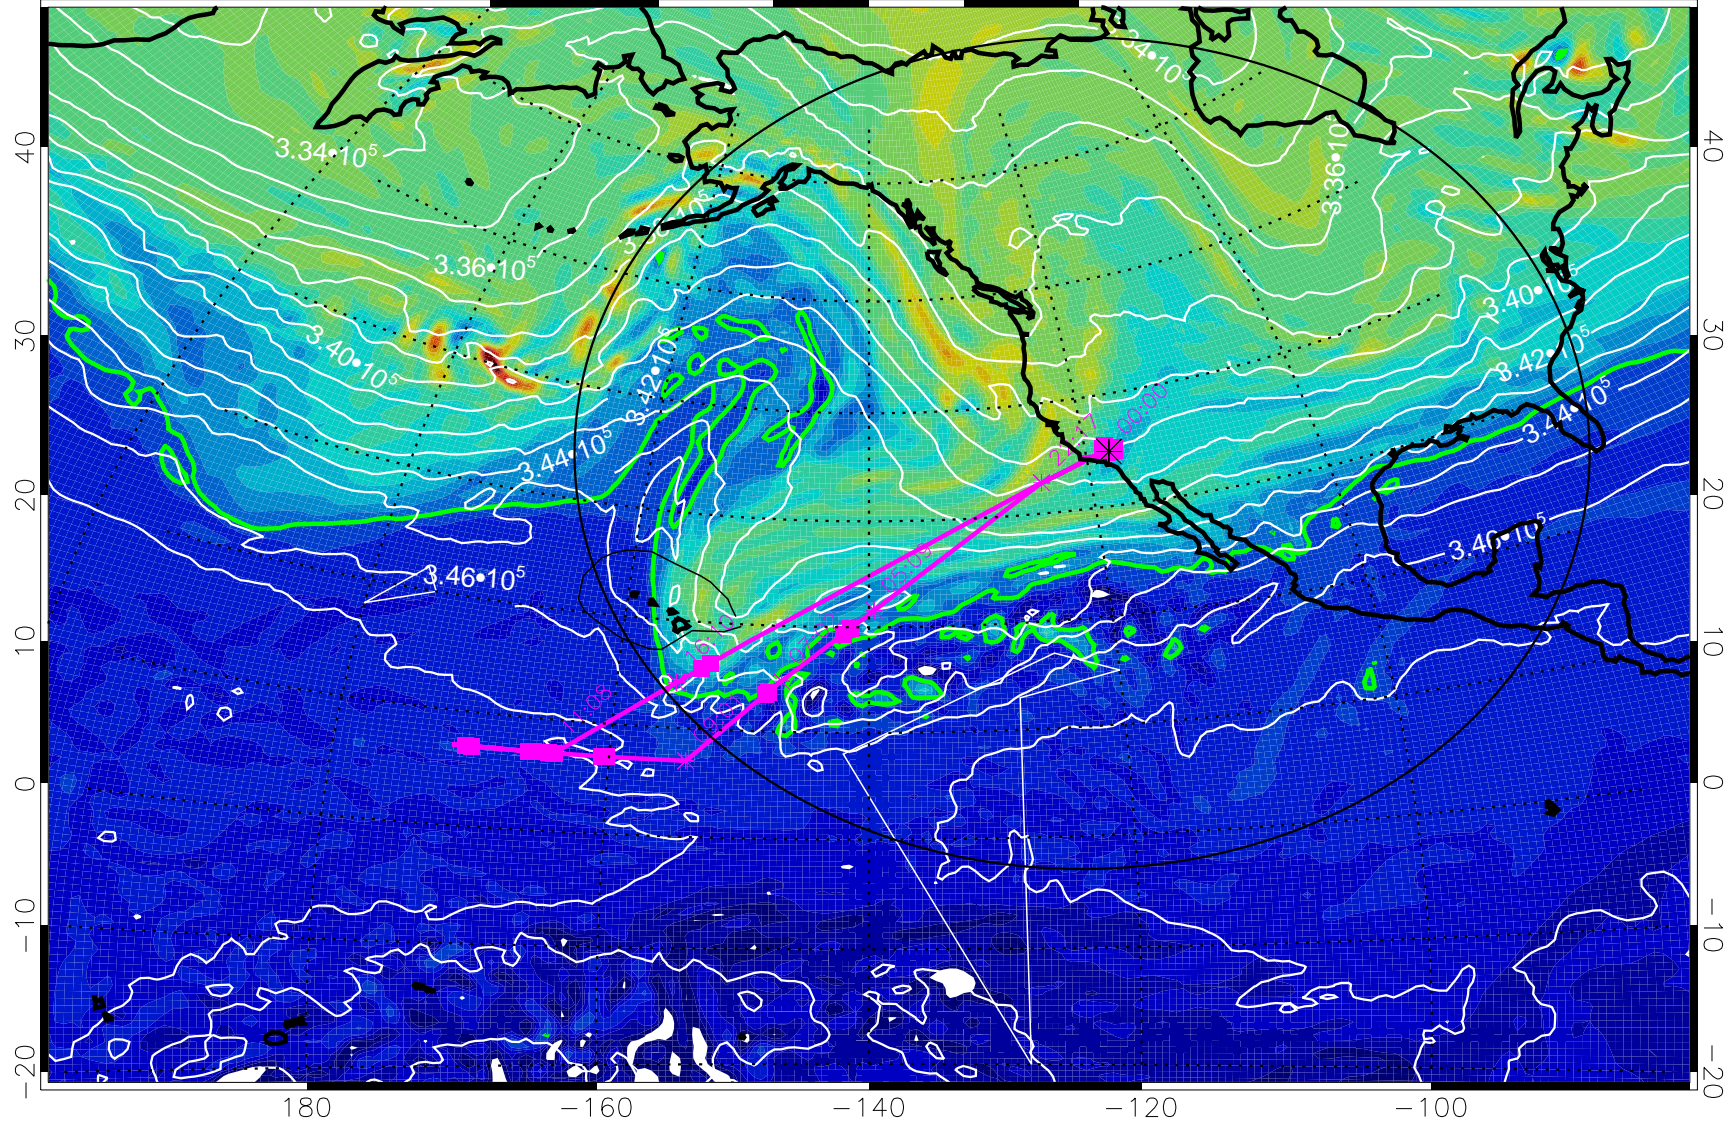

160 180 -160 -140 -120 -100

0 $5.0 \cdot 10^{-6}$ $1.0 \cdot 10^{-5}$ $1.5 \cdot 10^{-5}$
PVU

355K Montgomery Streamfunction, white
EPV Tropopause (2 PVU) Position
Range ring of 4055 km -- 13 hours GH round trip

13021900, 36 hour forecast for 355K EPV

160 180 -160 -140 -120 -100

0 $5.0 \cdot 10^{-6}$ $1.0 \cdot 10^{-5}$ $1.5 \cdot 10^{-5}$
PVU

355K Montgomery Streamfunction, white
EPV Tropopause (2 PVU) Position
Range ring of 4055 km -- 13 hours GH round trip

13021906, 42 hour forecast for 355K EPV

160 180 -160 -140 -120 -100

355K Montgomery Streamfunction, white
EPV Tropopause (2 PVU) Position
Range ring of 4055 km -- 13 hours GH round trip

13021912, 48 hour forecast for 355K EPV

160 180 -160 -140 -120 -100

0 5.0•10⁻⁶ 1.0•10⁻⁵ 1.5•10⁻⁵
PVU

355K Montgomery Streamfunction, white
EPV Tropopause (2 PVU) Position
Range ring of 4055 km -- 13 hours GH round trip

13021918, 54 hour forecast for 355K EPV