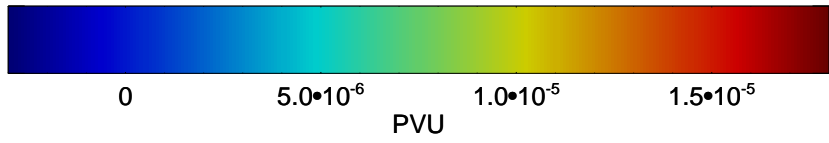

13021812, 24 hour forecast for 355K EPV

160 180 -160 -140 -120 -100

355K Montgomery Streamfunction, white
EPV Tropopause (2 PVU) Position
Range ring of 4055 km -- 13 hours GH round trip