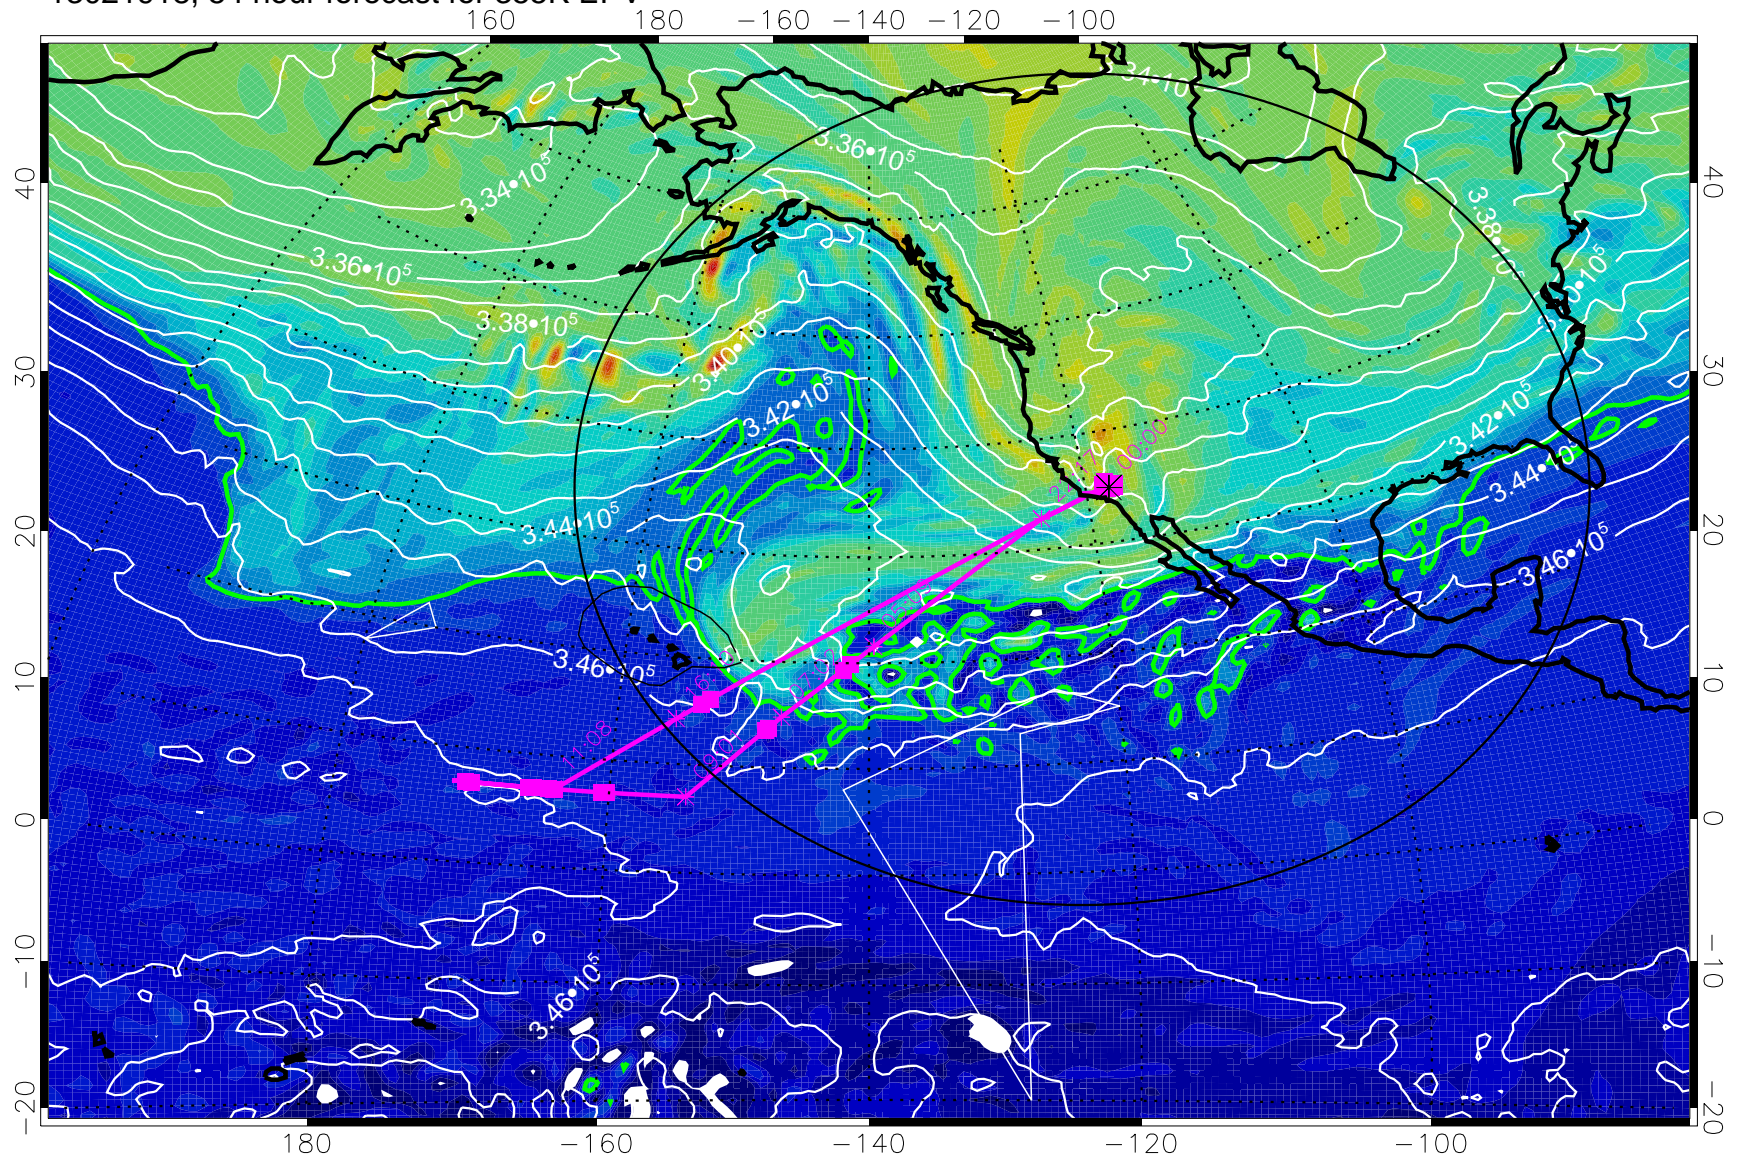

13021900, 36 hour forecast for 355K EPV

160 180 -160 -140 -120 -100

0 $5.0 \cdot 10^{-6}$ $1.0 \cdot 10^{-5}$ $1.5 \cdot 10^{-5}$
PVU

355K Montgomery Streamfunction, white
EPV Tropopause (2 PVU) Position
Range ring of 4055 km -- 13 hours GH round trip

13021906, 42 hour forecast for 355K EPV

160 180 -160 -140 -120 -100

355K Montgomery Streamfunction, white
EPV Tropopause (2 PVU) Position
Range ring of 4055 km -- 13 hours GH round trip

13021912, 48 hour forecast for 355K EPV

160 180 -160 -140 -120 -100

0 5.0•10⁻⁶ 1.0•10⁻⁵ 1.5•10⁻⁵
PVU

355K Montgomery Streamfunction, white
EPV Tropopause (2 PVU) Position
Range ring of 4055 km -- 13 hours GH round trip

13021918, 54 hour forecast for 355K EPV

355K Montgomery Streamfunction, white
EPV Tropopause (2 PVU) Position
Range ring of 4055 km -- 13 hours GH round trip

13022000, 60 hour forecast for 355K EPV

160 180 -160 -140 -120 -100

0 $5.0 \cdot 10^{-6}$ $1.0 \cdot 10^{-5}$ $1.5 \cdot 10^{-5}$
PVU