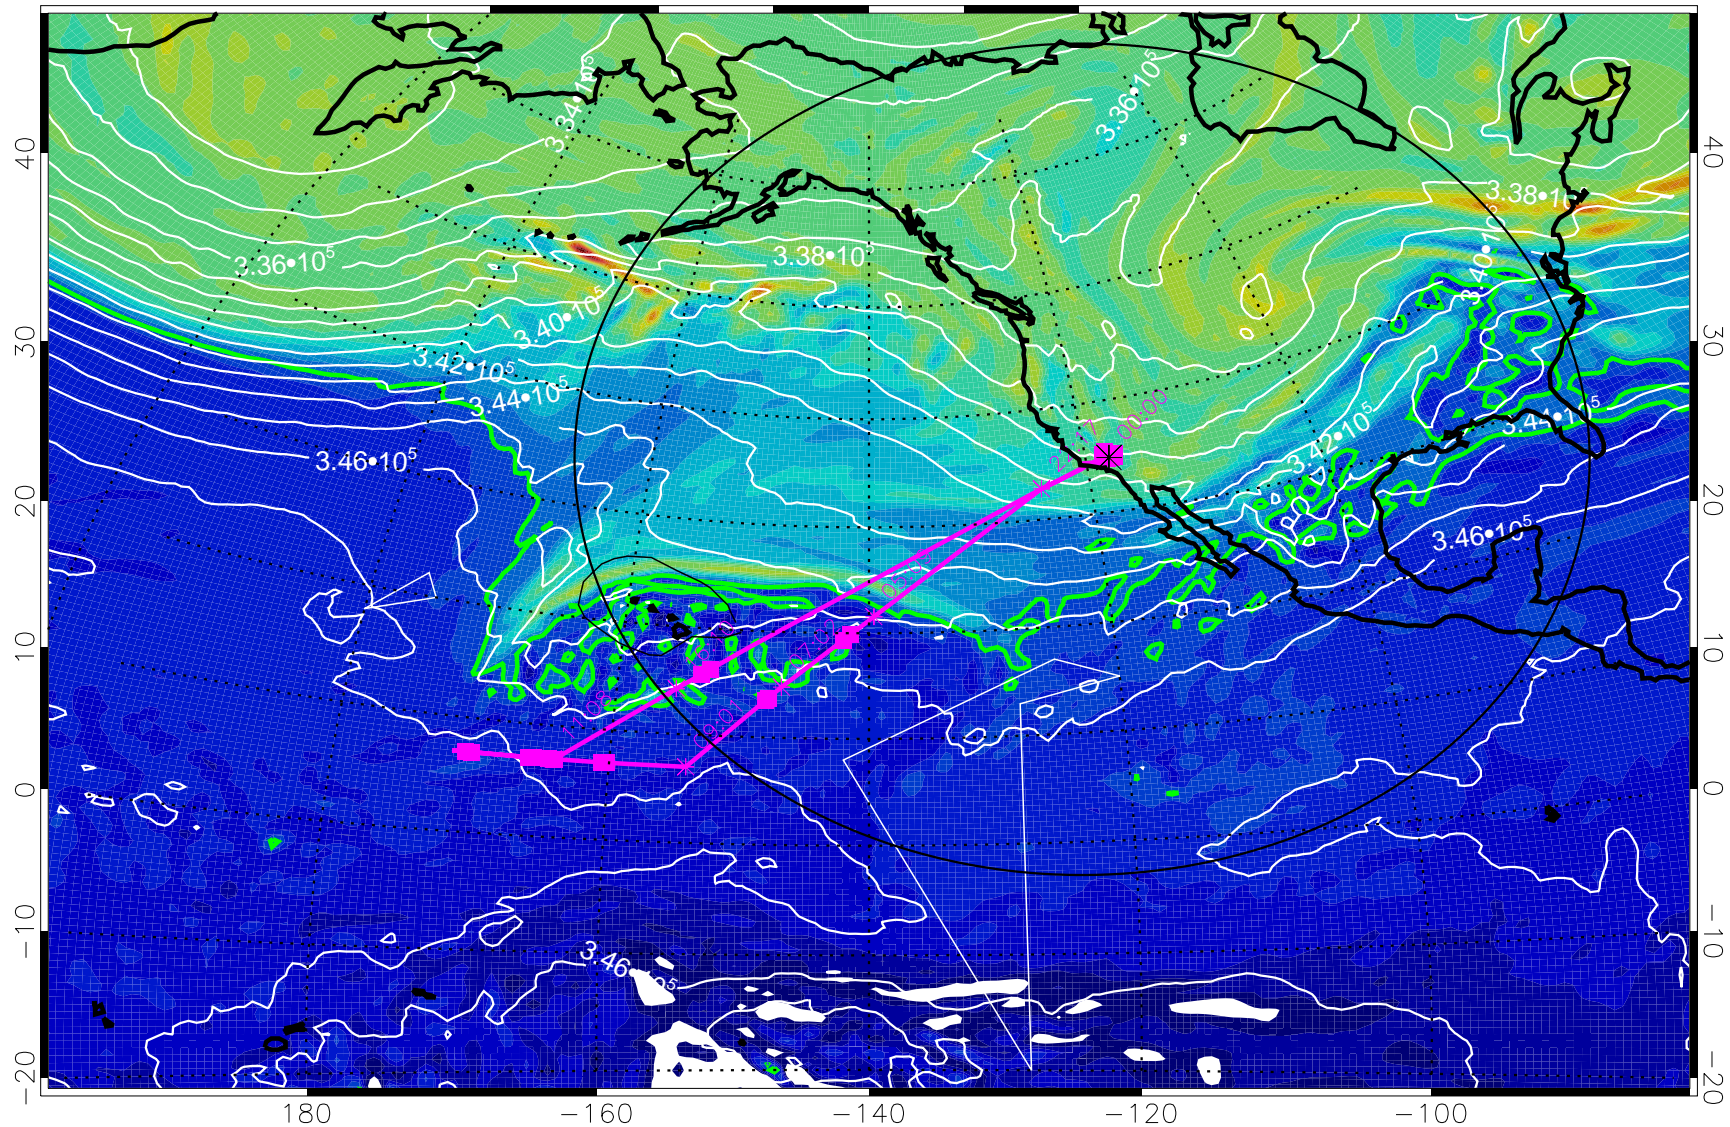

0 $5.0 \cdot 10^{-6}$ $1.0 \cdot 10^{-5}$ $1.5 \cdot 10^{-5}$
PVU

355K Montgomery Streamfunction, white
EPV Tropopause (2 PVU) Position
Range ring of 4055 km -- 13 hours GH round trip

13022118, 102 hour forecast for 355K EPV

160 180 -160 -140 -120 -100

0 5.0•10⁻⁶ 1.0•10⁻⁵ 1.5•10⁻⁵
PVU

355K Montgomery Streamfunction, white
EPV Tropopause (2 PVU) Position
Range ring of 4055 km -- 13 hours GH round trip

13022200, 108 hour forecast for 355K EPV

160 180 -160 -140 -120 -100

0 5.0•10⁻⁶ 1.0•10⁻⁵ 1.5•10⁻⁵
PVU

355K Montgomery Streamfunction, white
EPV Tropopause (2 PVU) Position
Range ring of 4055 km -- 13 hours GH round trip

13022206, 114 hour forecast for 355K EPV

160 180 -160 -140 -120 -100

0 $5.0 \cdot 10^{-6}$ $1.0 \cdot 10^{-5}$ $1.5 \cdot 10^{-5}$
PVU

355K Montgomery Streamfunction, white
EPV Tropopause (2 PVU) Position
Range ring of 4055 km -- 13 hours GH round trip