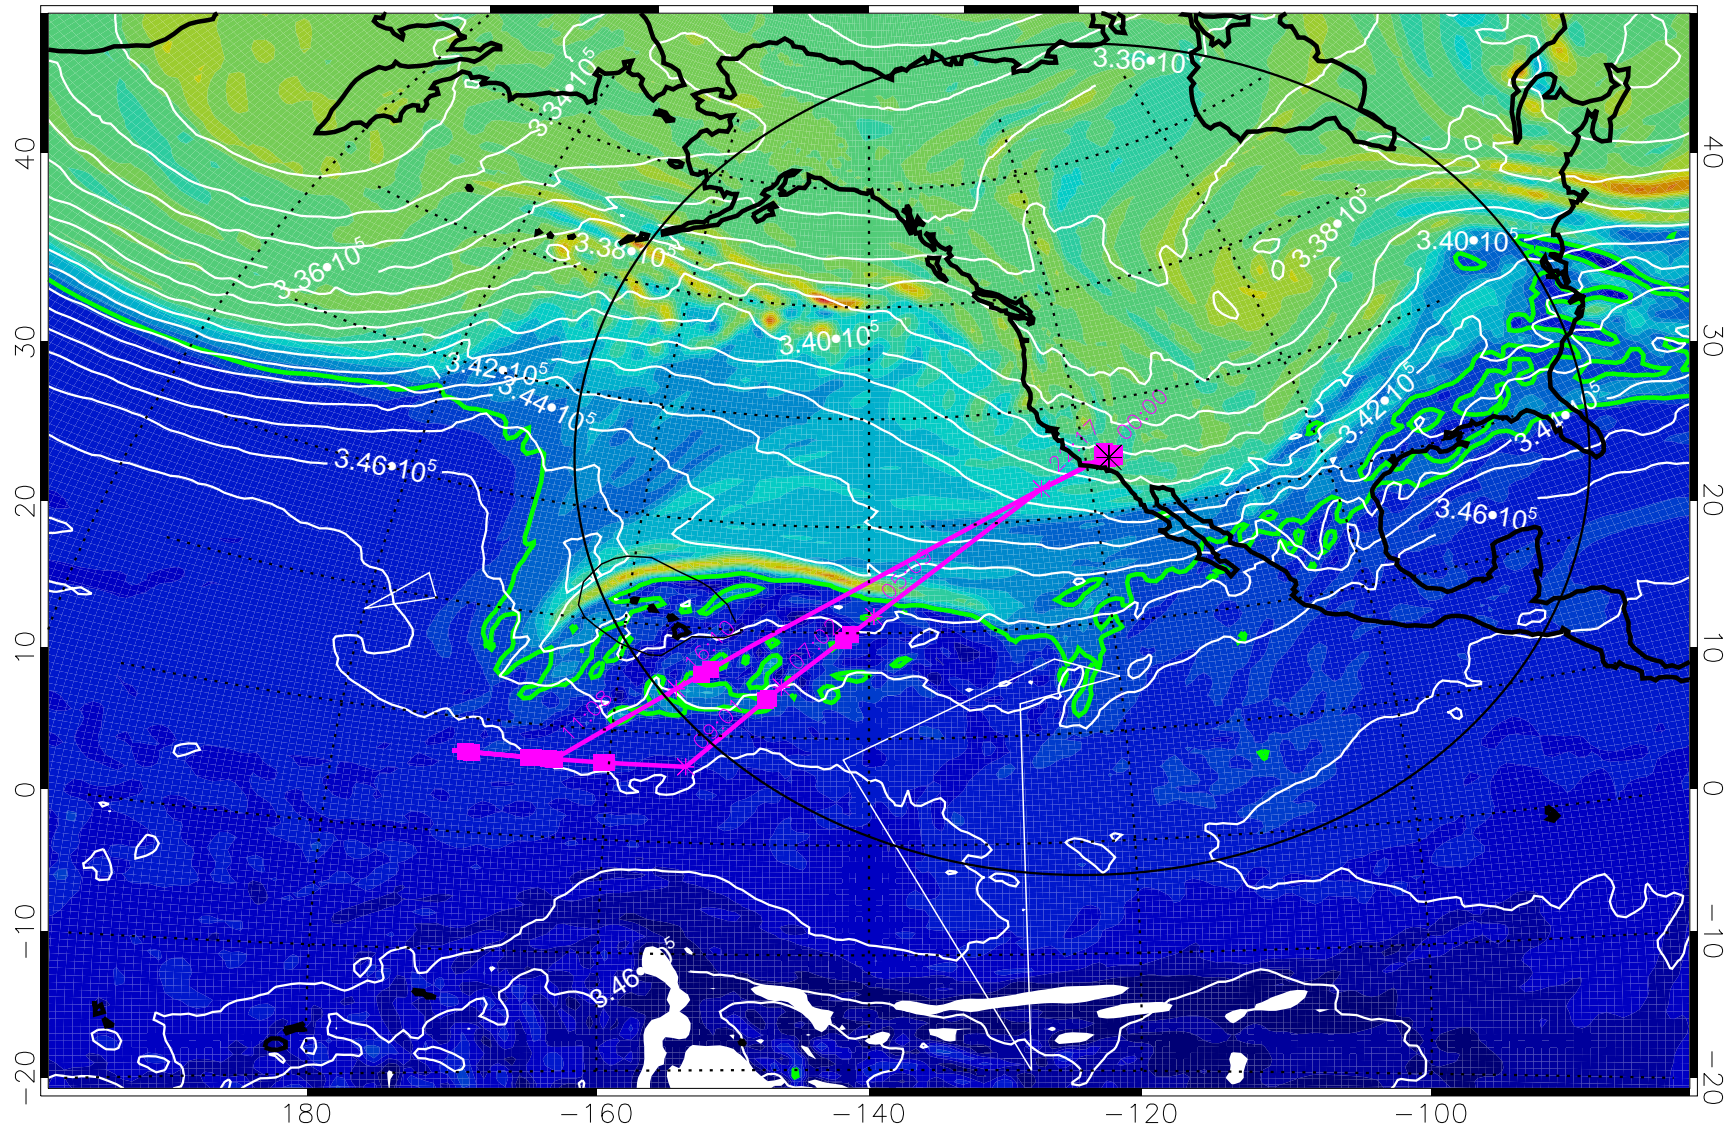

160 180 -160 -140 -120 -100

0 5.0•10⁻⁶ 1.0•10⁻⁵ 1.5•10⁻⁵
PVU

355K Montgomery Streamfunction, white
EPV Tropopause (2 PVU) Position
Range ring of 4055 km -- 13 hours GH round trip

13022200, 108 hour forecast for 355K EPV

160 180 -160 -140 -120 -100

0 5.0•10⁻⁶ 1.0•10⁻⁵ 1.5•10⁻⁵
PVU

355K Montgomery Streamfunction, white
EPV Tropopause (2 PVU) Position
Range ring of 4055 km -- 13 hours GH round trip

13022206, 114 hour forecast for 355K EPV

160 180 -160 -140 -120 -100

0 $5.0 \cdot 10^{-6}$ $1.0 \cdot 10^{-5}$ $1.5 \cdot 10^{-5}$
PVU

355K Montgomery Streamfunction, white
EPV Tropopause (2 PVU) Position
Range ring of 4055 km -- 13 hours GH round trip

13022212, 120 hour forecast for 355K EPV

160 180 -160 -140 -120 -100

0 5.0•10⁻⁶ 1.0•10⁻⁵ 1.5•10⁻⁵
PVU

355K Montgomery Streamfunction, white
EPV Tropopause (2 PVU) Position
Range ring of 4055 km -- 13 hours GH round trip