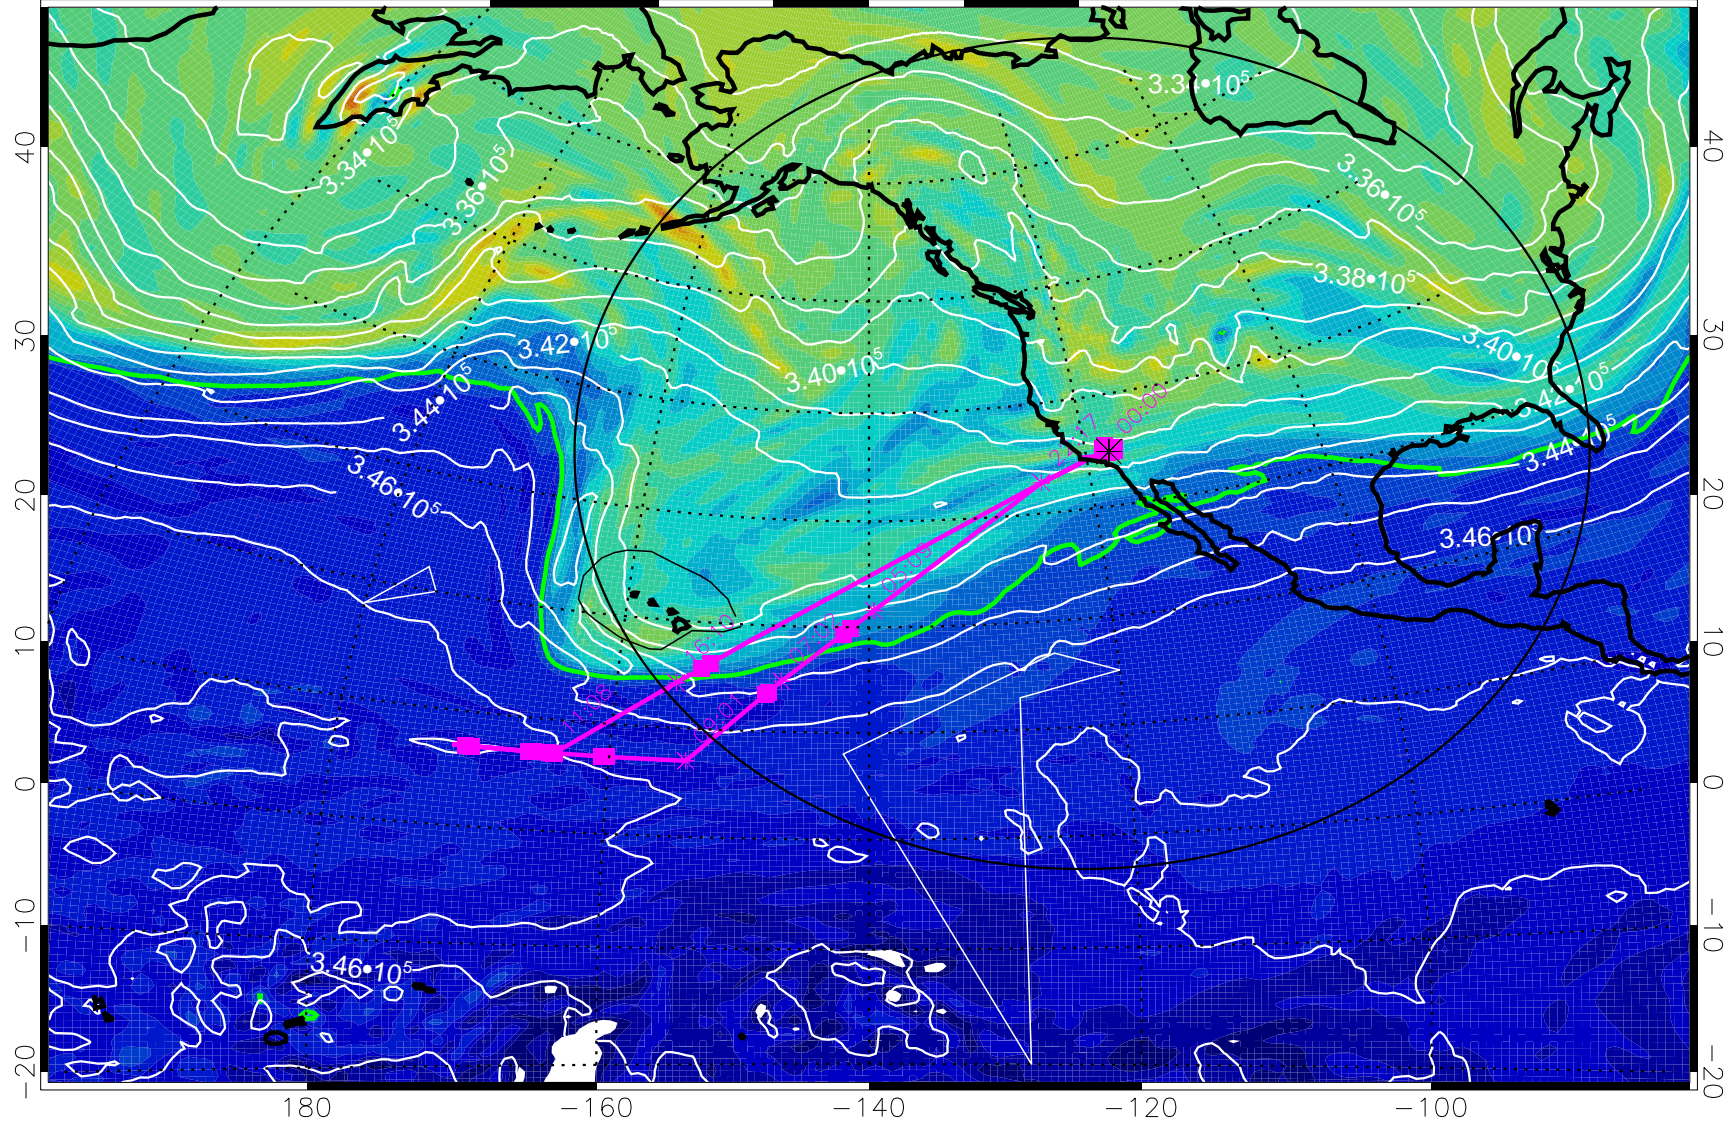

13021718, 6 hour forecast for 355K EPV

160 180 -160 -140 -120 -100

0 $5.0 \cdot 10^{-6}$ $1.0 \cdot 10^{-5}$ $1.5 \cdot 10^{-5}$
PVU

355K Montgomery Streamfunction, white
EPV Tropopause (2 PVU) Position
Range ring of 4055 km -- 13 hours GH round trip

13021800, 12 hour forecast for 355K EPV

0 $5.0 \cdot 10^{-6}$ $1.0 \cdot 10^{-5}$ $1.5 \cdot 10^{-5}$
PVU

355K Montgomery Streamfunction, white
EPV Tropopause (2 PVU) Position
Range ring of 4055 km -- 13 hours GH round trip

13021806, 18 hour forecast for 355K EPV

160 180 -160 -140 -120 -100

0 $5.0 \cdot 10^{-6}$ $1.0 \cdot 10^{-5}$ $1.5 \cdot 10^{-5}$
PVU

355K Montgomery Streamfunction, white
EPV Tropopause (2 PVU) Position
Range ring of 4055 km -- 13 hours GH round trip

13021812, 24 hour forecast for 355K EPV

160 180 -160 -140 -120 -100

355K Montgomery Streamfunction, white
EPV Tropopause (2 PVU) Position
Range ring of 4055 km -- 13 hours GH round trip

13021818, 30 hour forecast for 355K EPV