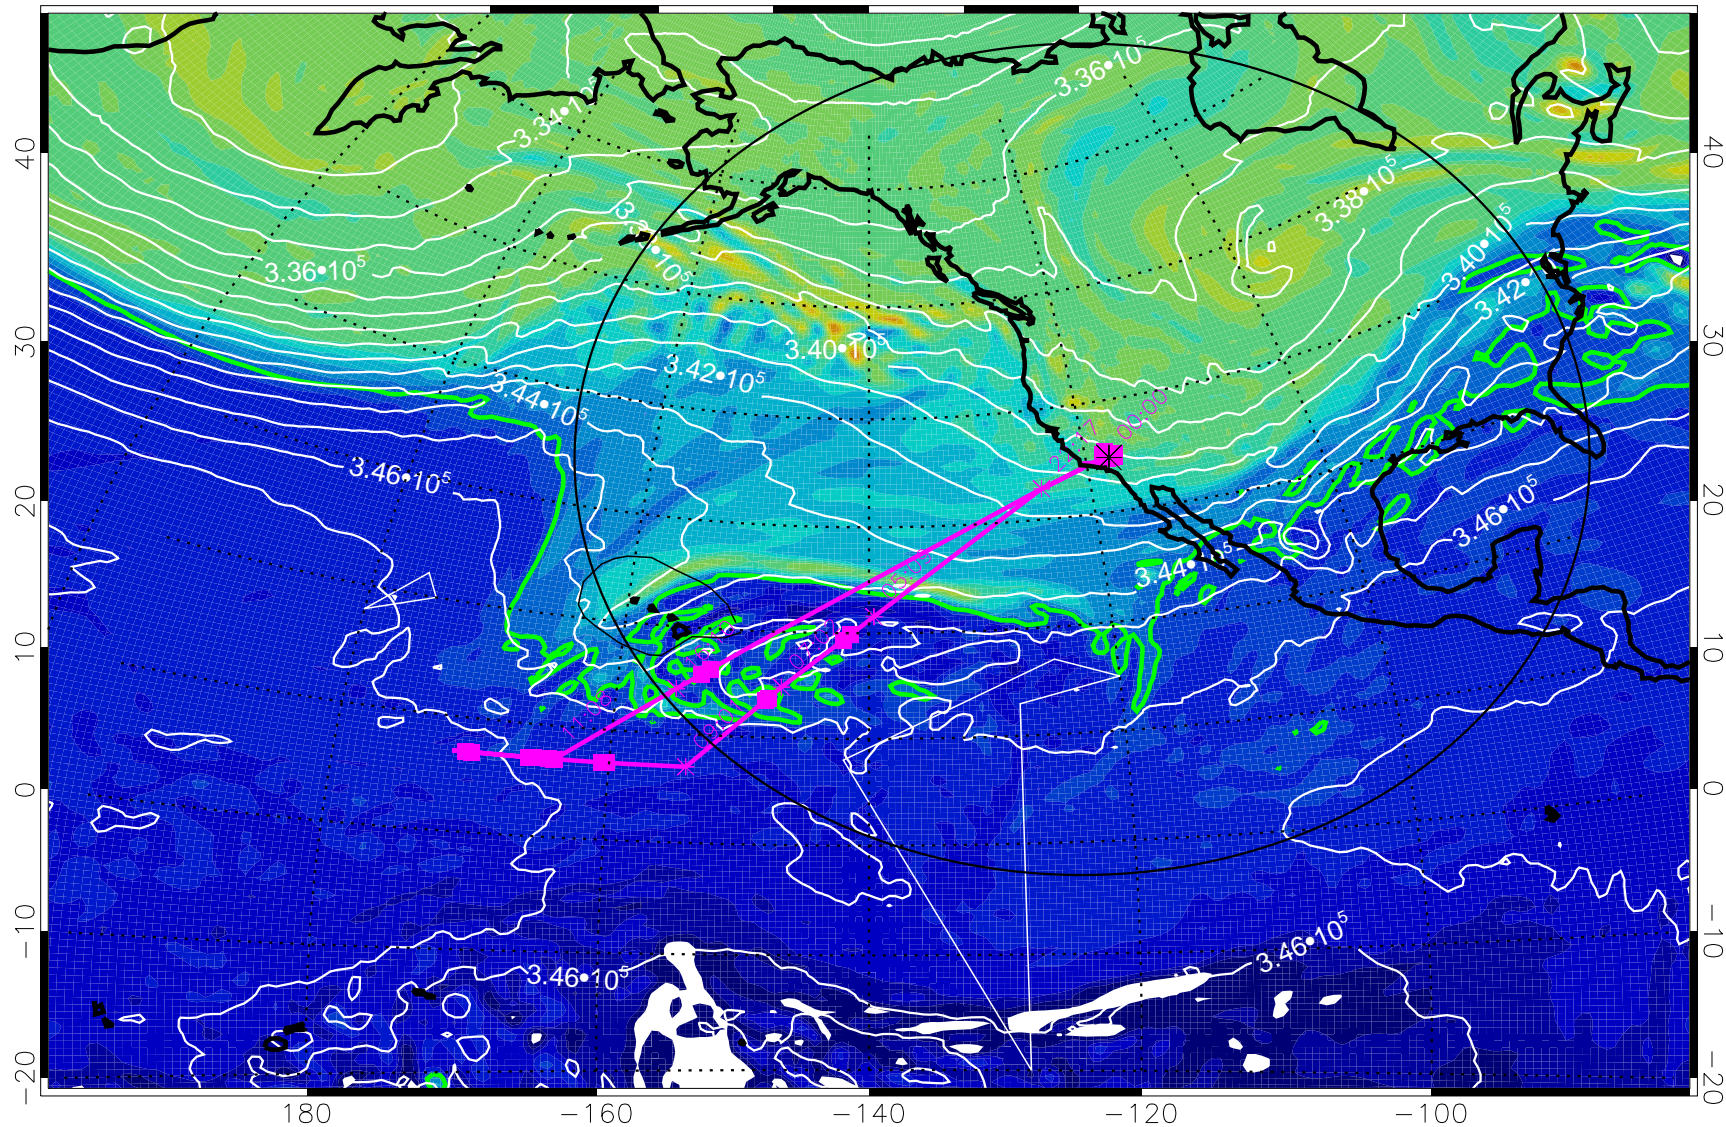

160 180 -160 -140 -120 -100

0 5.0•10⁻⁶ 1.0•10⁻⁵ 1.5•10⁻⁵
PVU

355K Montgomery Streamfunction, white
EPV Tropopause (2 PVU) Position
Range ring of 4055 km -- 13 hours GH round trip

13022200, 108 hour forecast for 355K EPV

160 180 -160 -140 -120 -100

0 5.0•10⁻⁶ 1.0•10⁻⁵ 1.5•10⁻⁵
PVU

355K Montgomery Streamfunction, white
EPV Tropopause (2 PVU) Position
Range ring of 4055 km -- 13 hours GH round trip

13022206, 114 hour forecast for 355K EPV

160 180 -160 -140 -120 -100

0 $5.0 \cdot 10^{-6}$ $1.0 \cdot 10^{-5}$ $1.5 \cdot 10^{-5}$
PVU

355K Montgomery Streamfunction, white
EPV Tropopause (2 PVU) Position
Range ring of 4055 km -- 13 hours GH round trip

13022212, 120 hour forecast for 355K EPV

160 180 -160 -140 -120 -100

0 5.0•10⁻⁶ 1.0•10⁻⁵ 1.5•10⁻⁵
PVU

355K Montgomery Streamfunction, white
EPV Tropopause (2 PVU) Position
Range ring of 4055 km -- 13 hours GH round trip