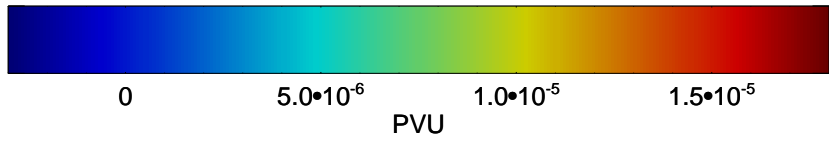

13022006, 66 hour forecast for 355K EPV

160 180 -160 -140 -120 -100

355K Montgomery Streamfunction, white
EPV Tropopause (2 PVU) Position
Range ring of 4055 km -- 13 hours GH round trip