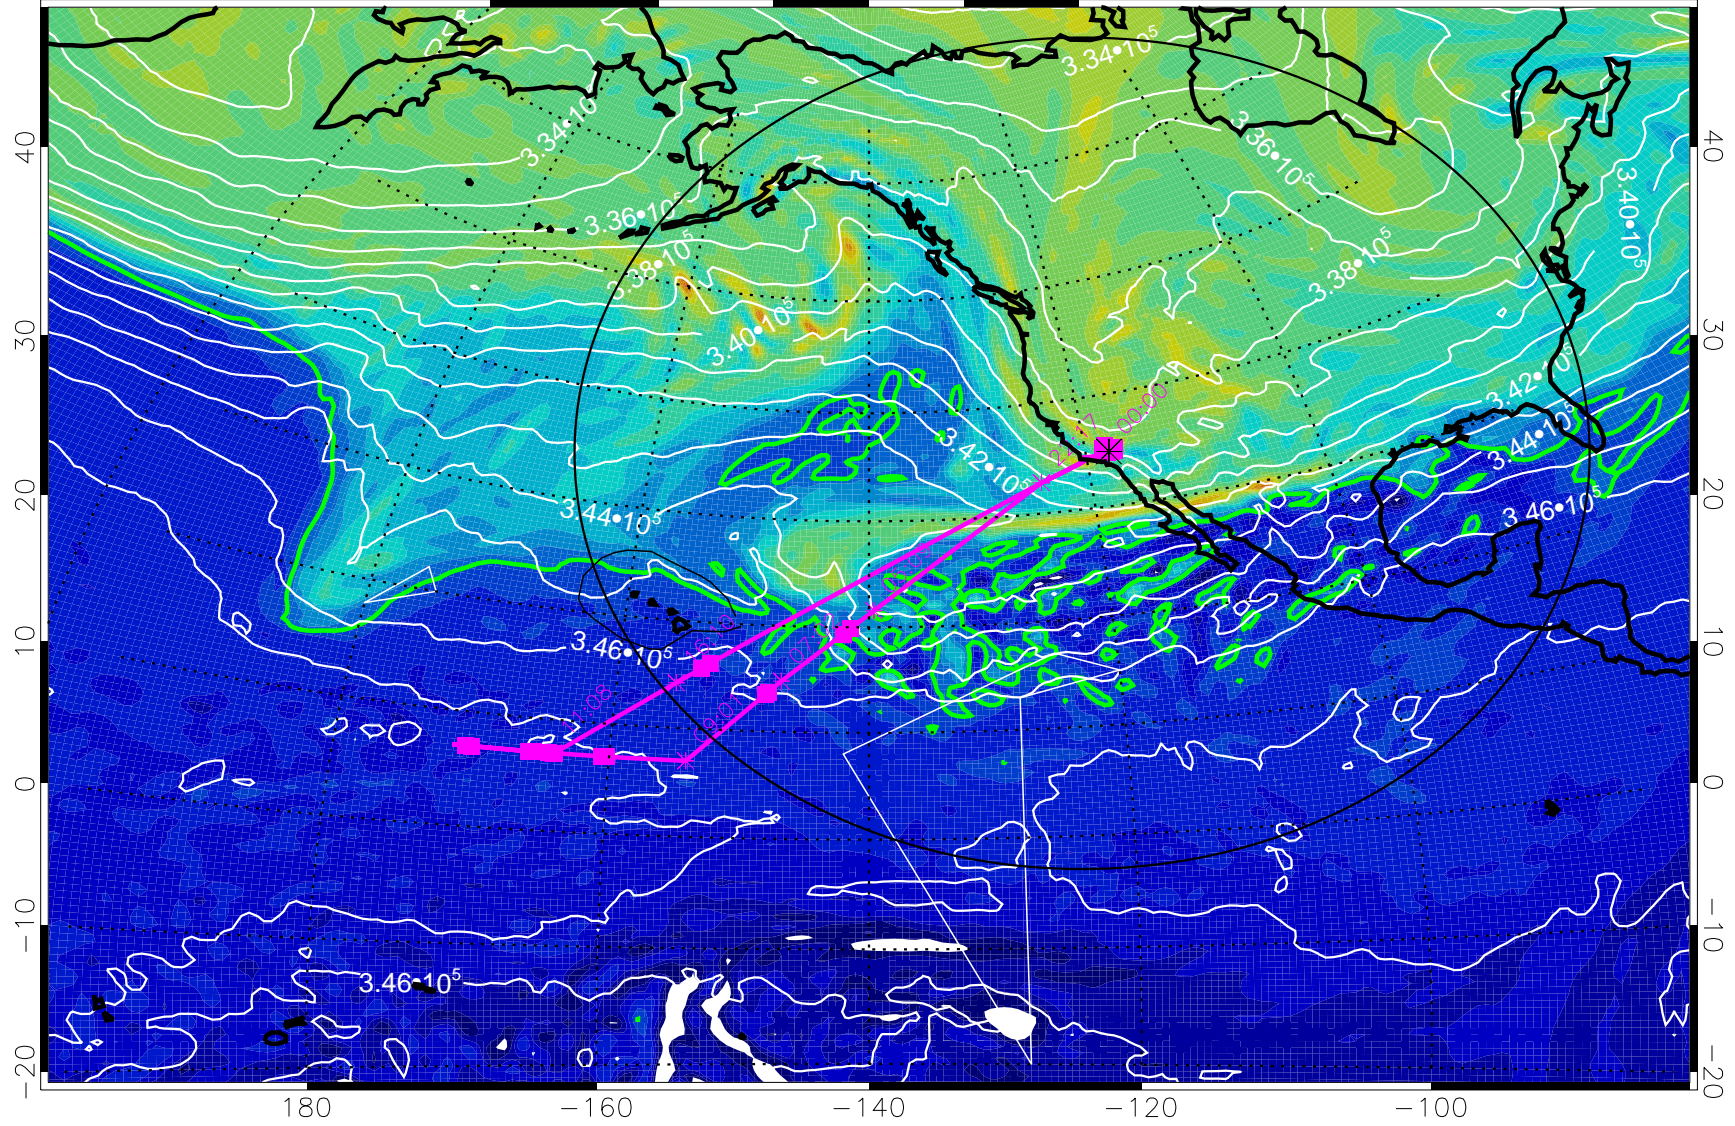

160 180 -160 -140 -120 -100

0 5.0•10⁻⁶ 1.0•10⁻⁵ 1.5•10⁻⁵
PVU

355K Montgomery Streamfunction, white
EPV Tropopause (2 PVU) Position
Range ring of 4055 km -- 13 hours GH round trip

13021918, 54 hour forecast for 355K EPV

355K Montgomery Streamfunction, white
EPV Tropopause (2 PVU) Position
Range ring of 4055 km -- 13 hours GH round trip

13022000, 60 hour forecast for 355K EPV

160 180 -160 -140 -120 -100

0 $5.0 \cdot 10^{-6}$ $1.0 \cdot 10^{-5}$ $1.5 \cdot 10^{-5}$
PVU

355K Montgomery Streamfunction, white
EPV Tropopause (2 PVU) Position
Range ring of 4055 km -- 13 hours GH round trip

13022006, 66 hour forecast for 355K EPV

160 180 -160 -140 -120 -100

355K Montgomery Streamfunction, white
EPV Tropopause (2 PVU) Position
Range ring of 4055 km -- 13 hours GH round trip

13022012, 72 hour forecast for 355K EPV

355K Montgomery Streamfunction, white
EPV Tropopause (2 PVU) Position
Range ring of 4055 km -- 13 hours GH round trip

13022018, 78 hour forecast for 355K EPV

355K Montgomery Streamfunction, white
EPV Tropopause (2 PVU) Position
Range ring of 4055 km -- 13 hours GH round trip