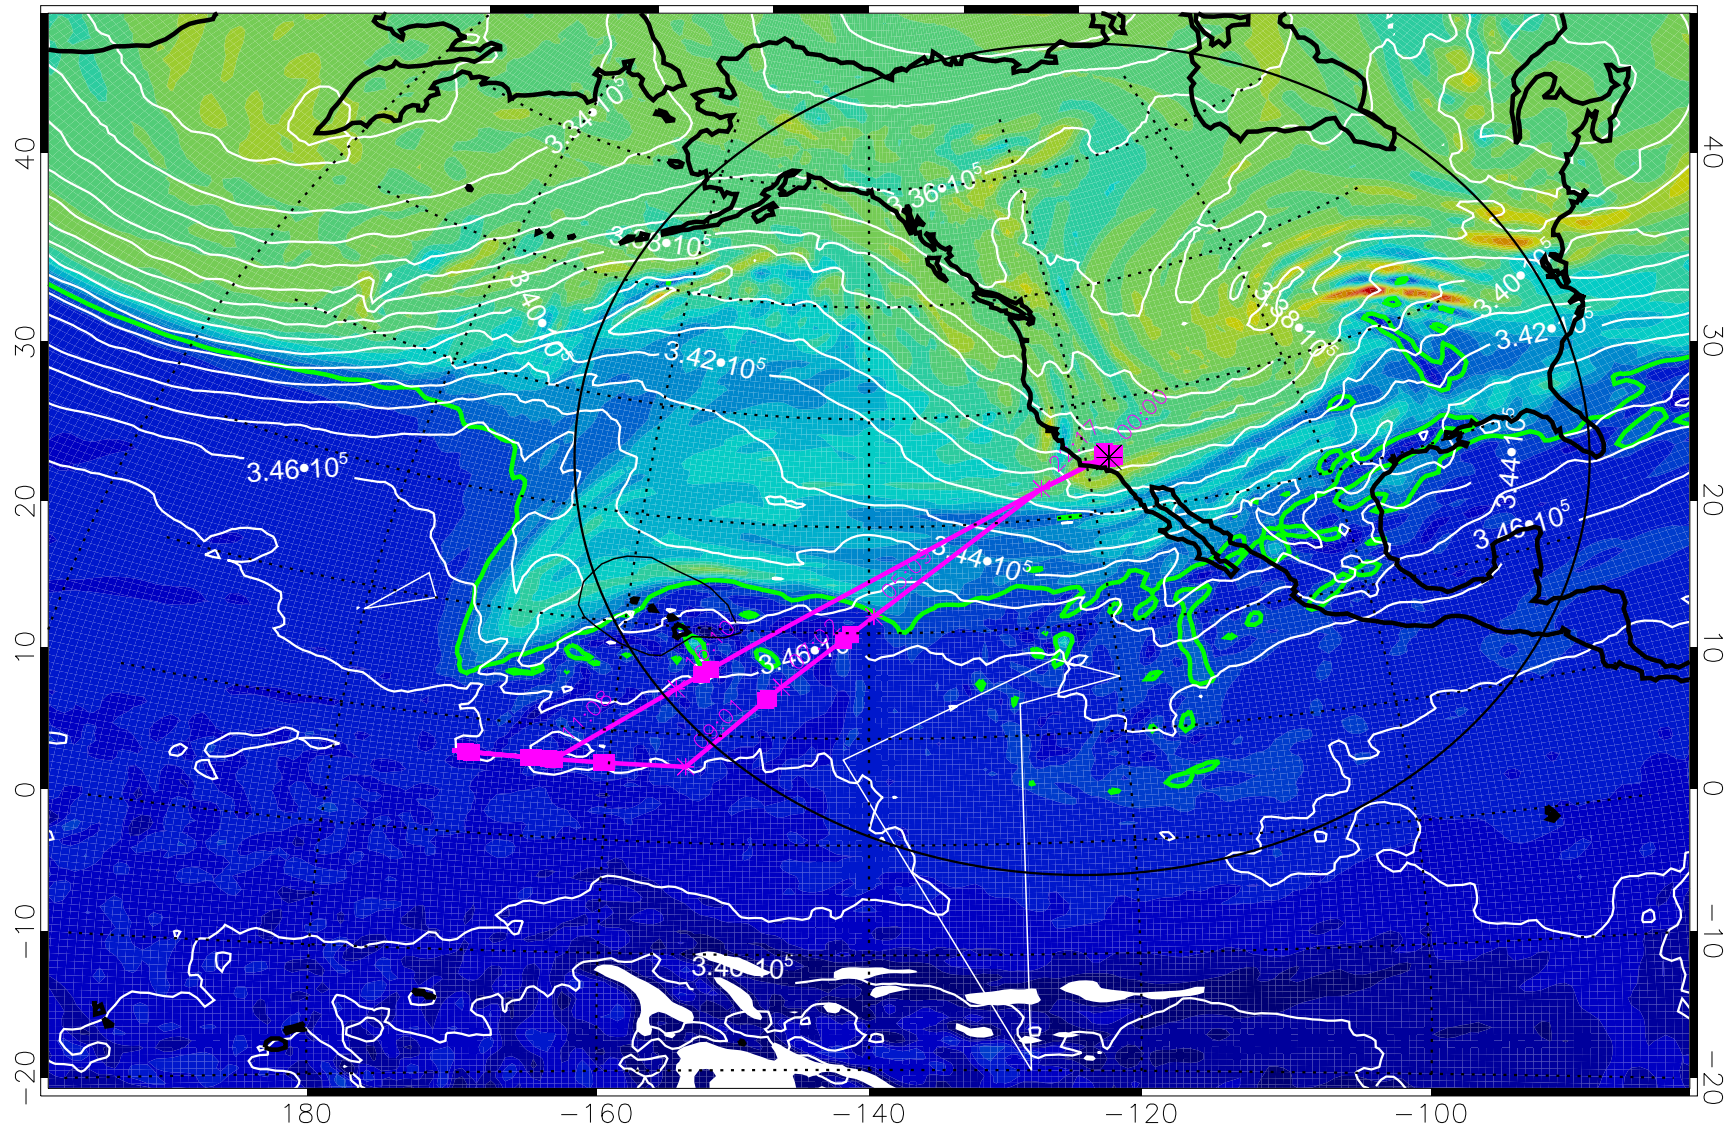

13022106, 102 hour forecast for 355K EPV

160 180 -160 -140 -120 -100

0 5.0•10<sup>-6</sup> 1.0•10<sup>-5</sup> 1.5•10<sup>-5</sup>  
PVU

355K Montgomery Streamfunction, white  
EPV Tropopause (2 PVU) Position  
Range ring of 4055 km -- 13 hours GH round trip

13022112, 108 hour forecast for 355K EPV

160 180 -160 -140 -120 -100

0  $5.0 \cdot 10^{-6}$   $1.0 \cdot 10^{-5}$   $1.5 \cdot 10^{-5}$   
PVU

355K Montgomery Streamfunction, white  
EPV Tropopause (2 PVU) Position  
Range ring of 4055 km -- 13 hours GH round trip

13022118, 114 hour forecast for 355K EPV

160 180 -160 -140 -120 -100

0 5.0•10<sup>-6</sup> 1.0•10<sup>-5</sup> 1.5•10<sup>-5</sup>  
PVU

355K Montgomery Streamfunction, white  
EPV Tropopause (2 PVU) Position  
Range ring of 4055 km -- 13 hours GH round trip

13022200, 120 hour forecast for 355K EPV

160 180 -160 -140 -120 -100

0  $5.0 \cdot 10^{-6}$   $1.0 \cdot 10^{-5}$   $1.5 \cdot 10^{-5}$   
PVU

355K Montgomery Streamfunction, white  
EPV Tropopause (2 PVU) Position  
Range ring of 4055 km -- 13 hours GH round trip