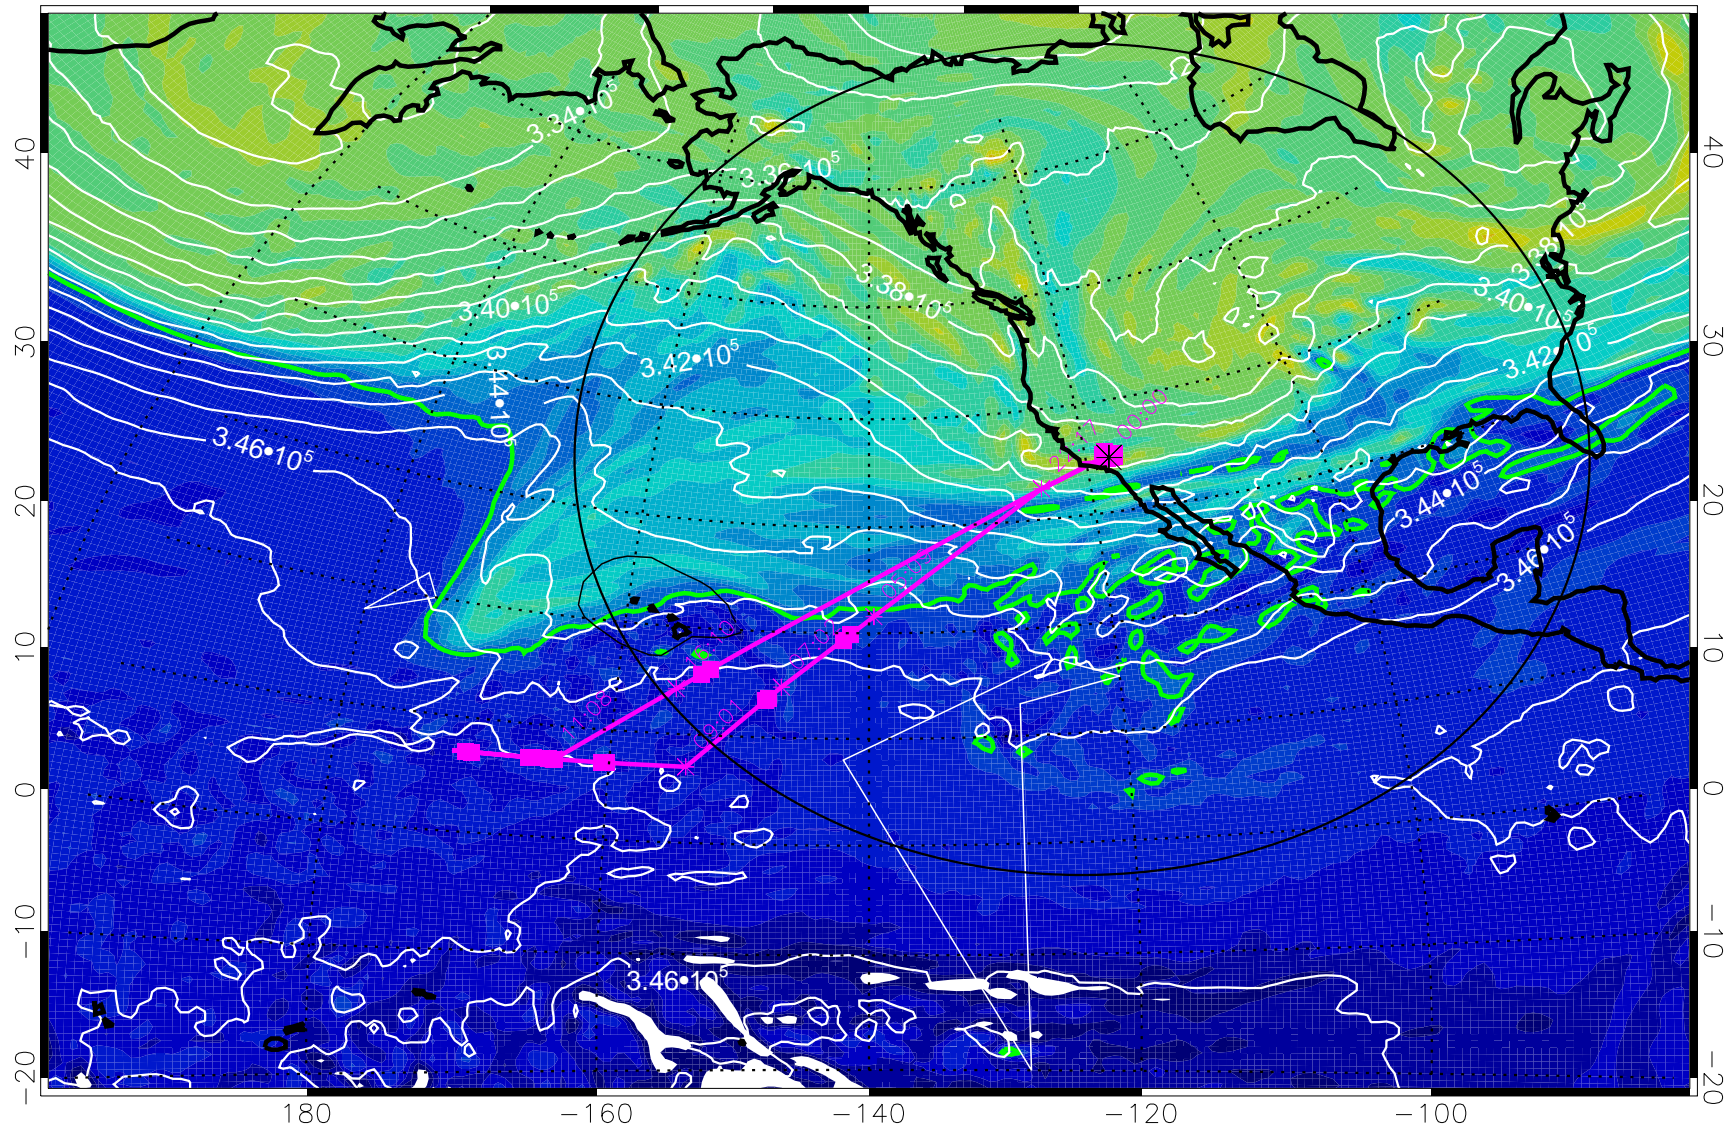

13022100, 96 hour forecast for 355K EPV

160 180 -160 -140 -120 -100

0  $5.0 \cdot 10^{-6}$   $1.0 \cdot 10^{-5}$   $1.5 \cdot 10^{-5}$   
PVU

355K Montgomery Streamfunction, white  
EPV Tropopause (2 PVU) Position  
Range ring of 4055 km -- 13 hours GH round trip

13022106, 102 hour forecast for 355K EPV

160 180 -160 -140 -120 -100

0 5.0•10<sup>-6</sup> 1.0•10<sup>-5</sup> 1.5•10<sup>-5</sup>  
PVU

355K Montgomery Streamfunction, white  
EPV Tropopause (2 PVU) Position  
Range ring of 4055 km -- 13 hours GH round trip

13022112, 108 hour forecast for 355K EPV

160 180 -160 -140 -120 -100

0  $5.0 \cdot 10^{-6}$   $1.0 \cdot 10^{-5}$   $1.5 \cdot 10^{-5}$   
PVU

355K Montgomery Streamfunction, white  
EPV Tropopause (2 PVU) Position  
Range ring of 4055 km -- 13 hours GH round trip

13022118, 114 hour forecast for 355K EPV

160 180 -160 -140 -120 -100

0 5.0•10<sup>-6</sup> 1.0•10<sup>-5</sup> 1.5•10<sup>-5</sup>  
PVU

355K Montgomery Streamfunction, white  
EPV Tropopause (2 PVU) Position  
Range ring of 4055 km -- 13 hours GH round trip