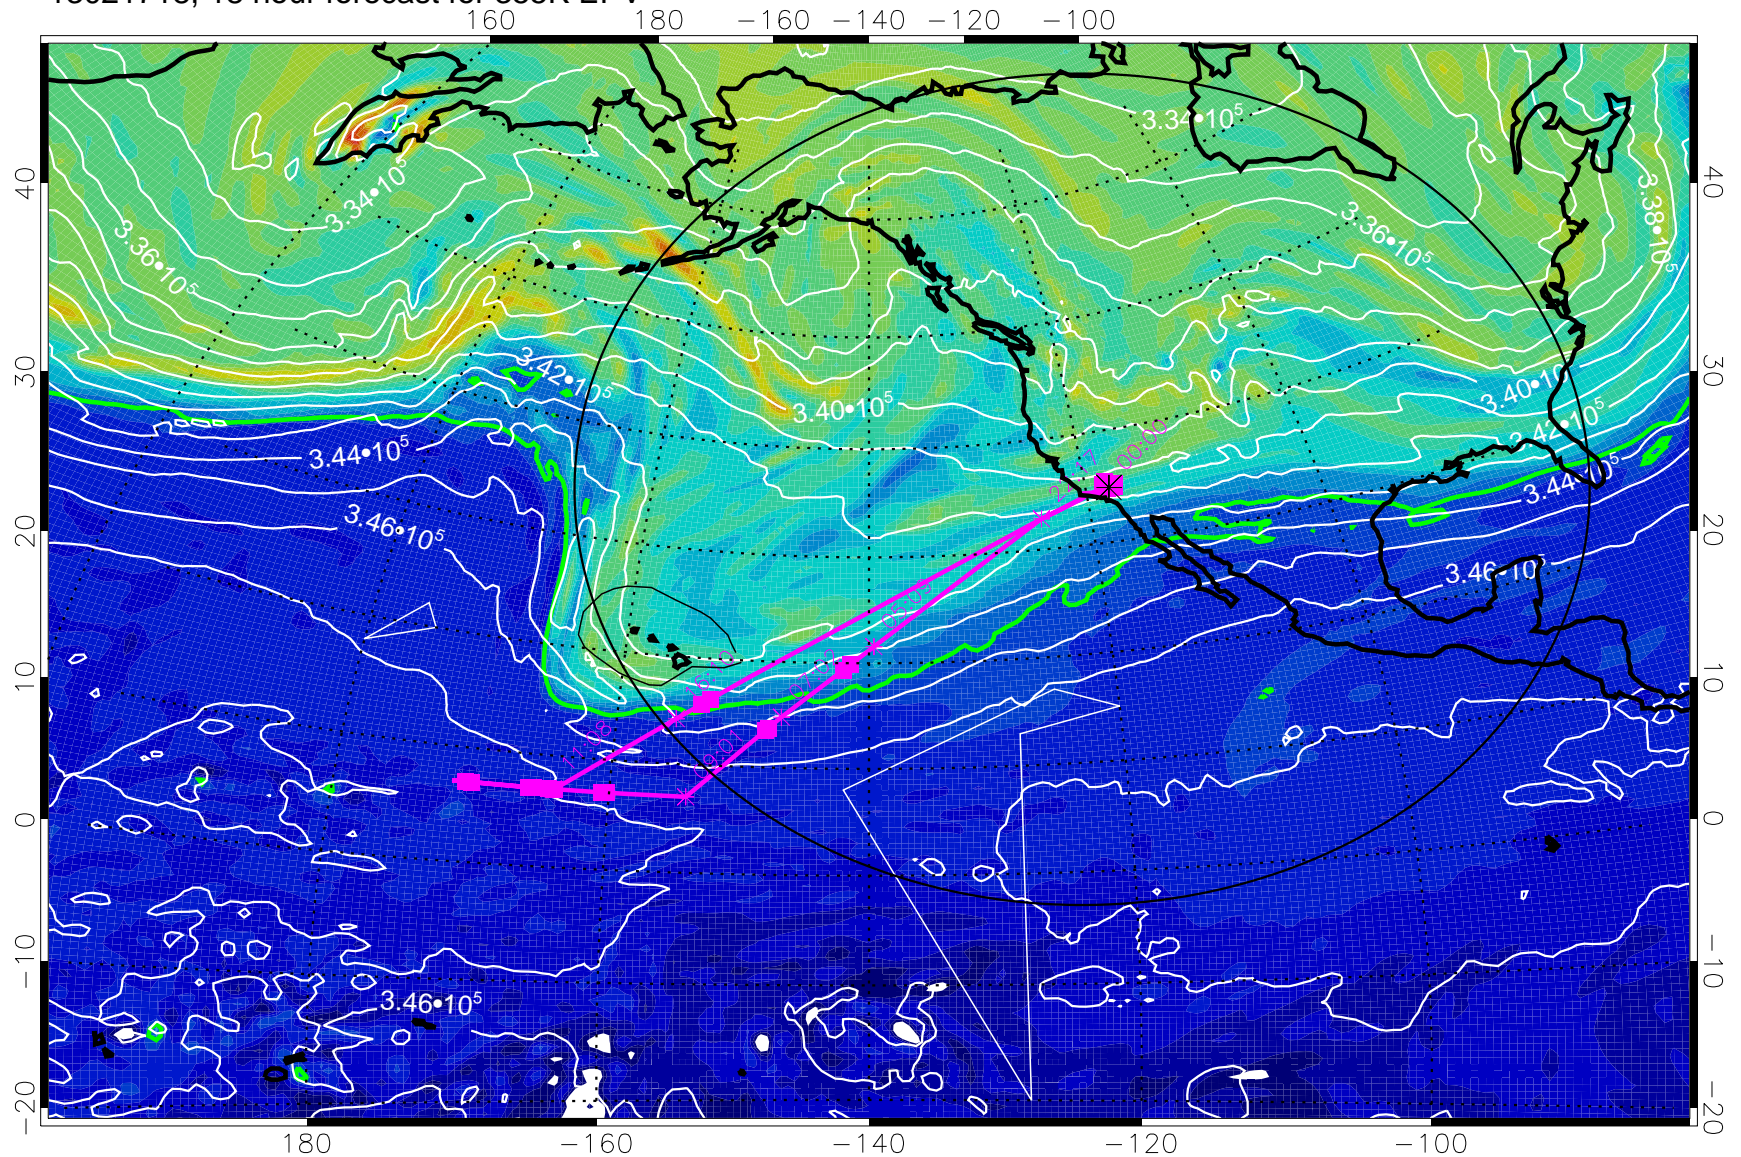

13021712, 12 hour forecast for 355K EPV

160 180 -160 -140 -120 -100

0  $5.0 \cdot 10^{-6}$   $1.0 \cdot 10^{-5}$   $1.5 \cdot 10^{-5}$   
PVU

355K Montgomery Streamfunction, white  
EPV Tropopause (2 PVU) Position  
Range ring of 4055 km -- 13 hours GH round trip

13021718, 18 hour forecast for 355K EPV

0       $5.0 \cdot 10^{-6}$        $1.0 \cdot 10^{-5}$        $1.5 \cdot 10^{-5}$   
PVU

355K Montgomery Streamfunction, white  
EPV Tropopause (2 PVU) Position  
Range ring of 4055 km -- 13 hours GH round trip

13021800, 24 hour forecast for 355K EPV

355K Montgomery Streamfunction, white  
EPV Tropopause (2 PVU) Position  
Range ring of 4055 km -- 13 hours GH round trip

13021806, 30 hour forecast for 355K EPV

0       $5.0 \cdot 10^{-6}$        $1.0 \cdot 10^{-5}$        $1.5 \cdot 10^{-5}$   
PVU

355K Montgomery Streamfunction, white  
EPV Tropopause (2 PVU) Position  
Range ring of 4055 km -- 13 hours GH round trip

13021818, 42 hour forecast for 355K EPV

160 180 -160 -140 -120 -100

355K Montgomery Streamfunction, white  
EPV Tropopause (2 PVU) Position  
Range ring of 4055 km -- 13 hours GH round trip