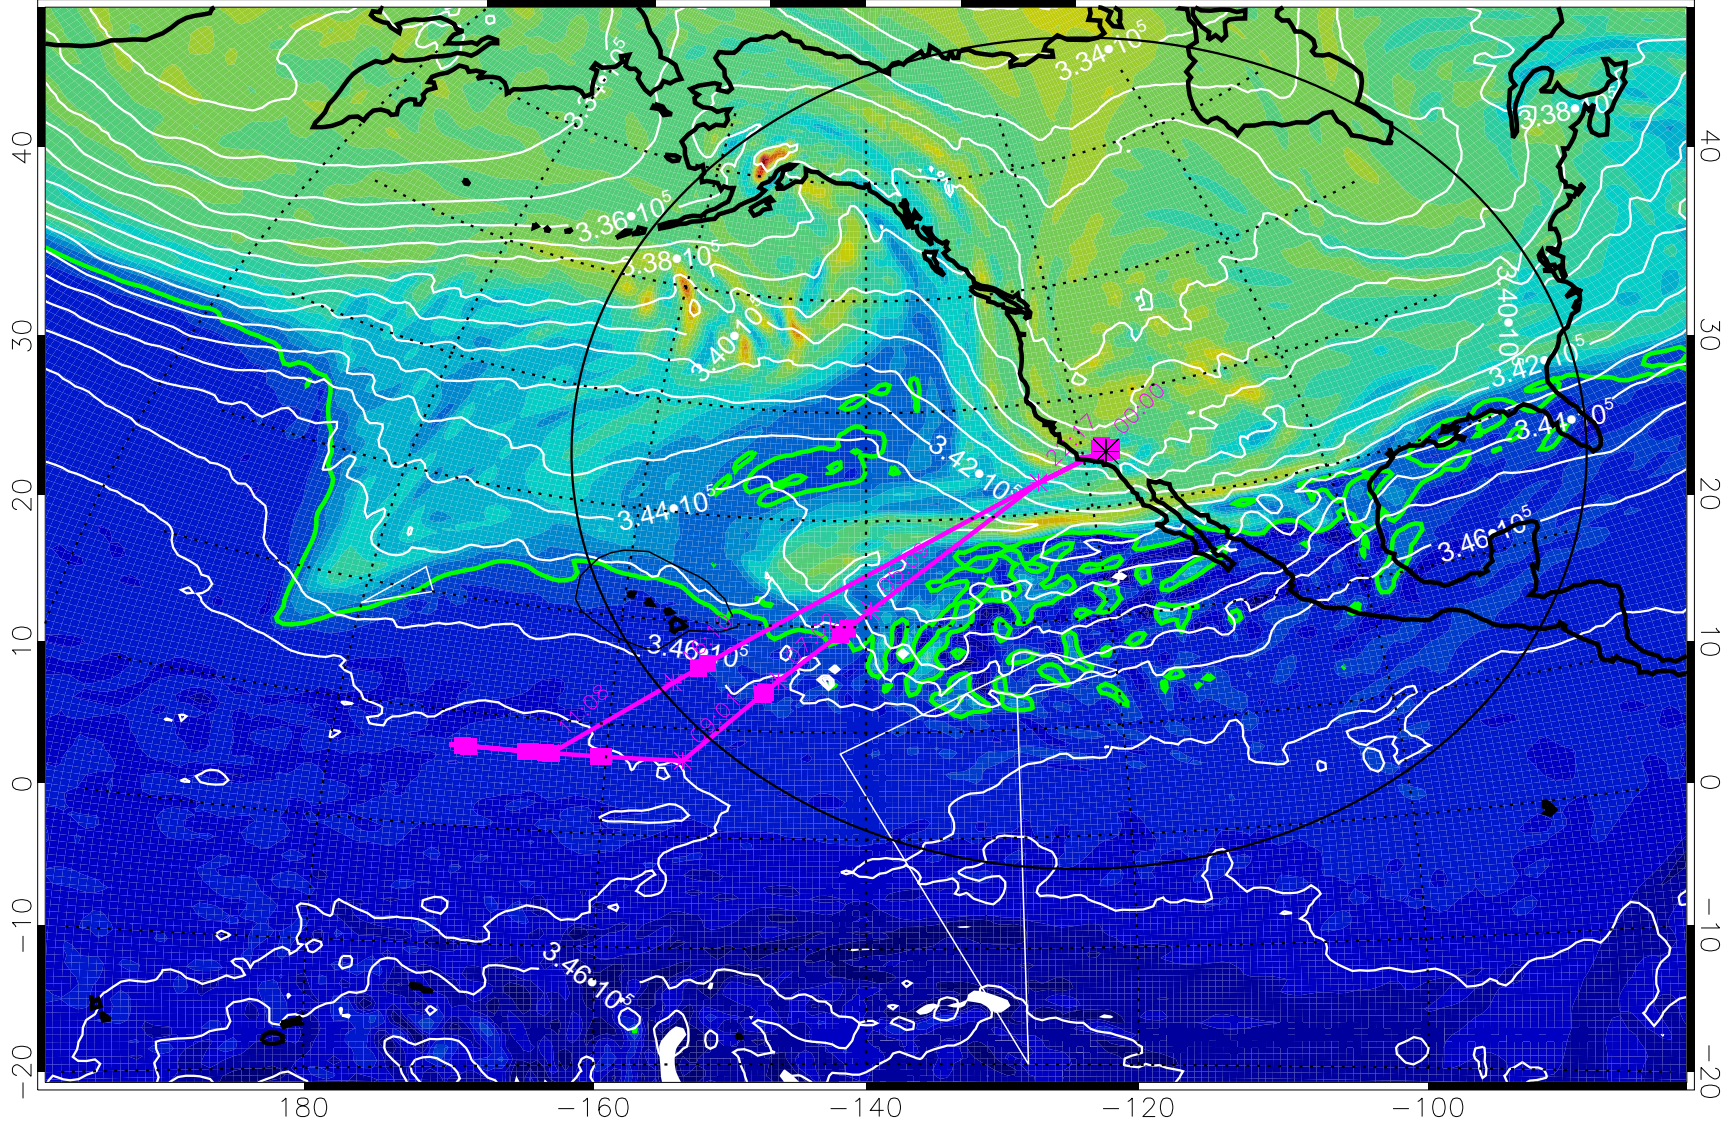

355K Montgomery Streamfunction, white  
EPV Tropopause (2 PVU) Position  
Range ring of 4055 km -- 13 hours GH round trip

13021918, 66 hour forecast for 355K EPV

0  $5.0 \cdot 10^{-6}$   $1.0 \cdot 10^{-5}$   $1.5 \cdot 10^{-5}$   
PVU

355K Montgomery Streamfunction, white  
EPV Tropopause (2 PVU) Position  
Range ring of 4055 km -- 13 hours GH round trip

13022000, 72 hour forecast for 355K EPV

160 180 -160 -140 -120 -100

0  $5.0 \cdot 10^{-6}$   $1.0 \cdot 10^{-5}$   $1.5 \cdot 10^{-5}$   
PVU

355K Montgomery Streamfunction, white  
EPV Tropopause (2 PVU) Position  
Range ring of 4055 km -- 13 hours GH round trip

13022006, 78 hour forecast for 355K EPV

160 180 -160 -140 -120 -100

355K Montgomery Streamfunction, white  
EPV Tropopause (2 PVU) Position  
Range ring of 4055 km -- 13 hours GH round trip

13022012, 84 hour forecast for 355K EPV

160 180 -160 -140 -120 -100

0  $5.0 \cdot 10^{-6}$   $1.0 \cdot 10^{-5}$   $1.5 \cdot 10^{-5}$   
PVU

355K Montgomery Streamfunction, white  
EPV Tropopause (2 PVU) Position  
Range ring of 4055 km -- 13 hours GH round trip