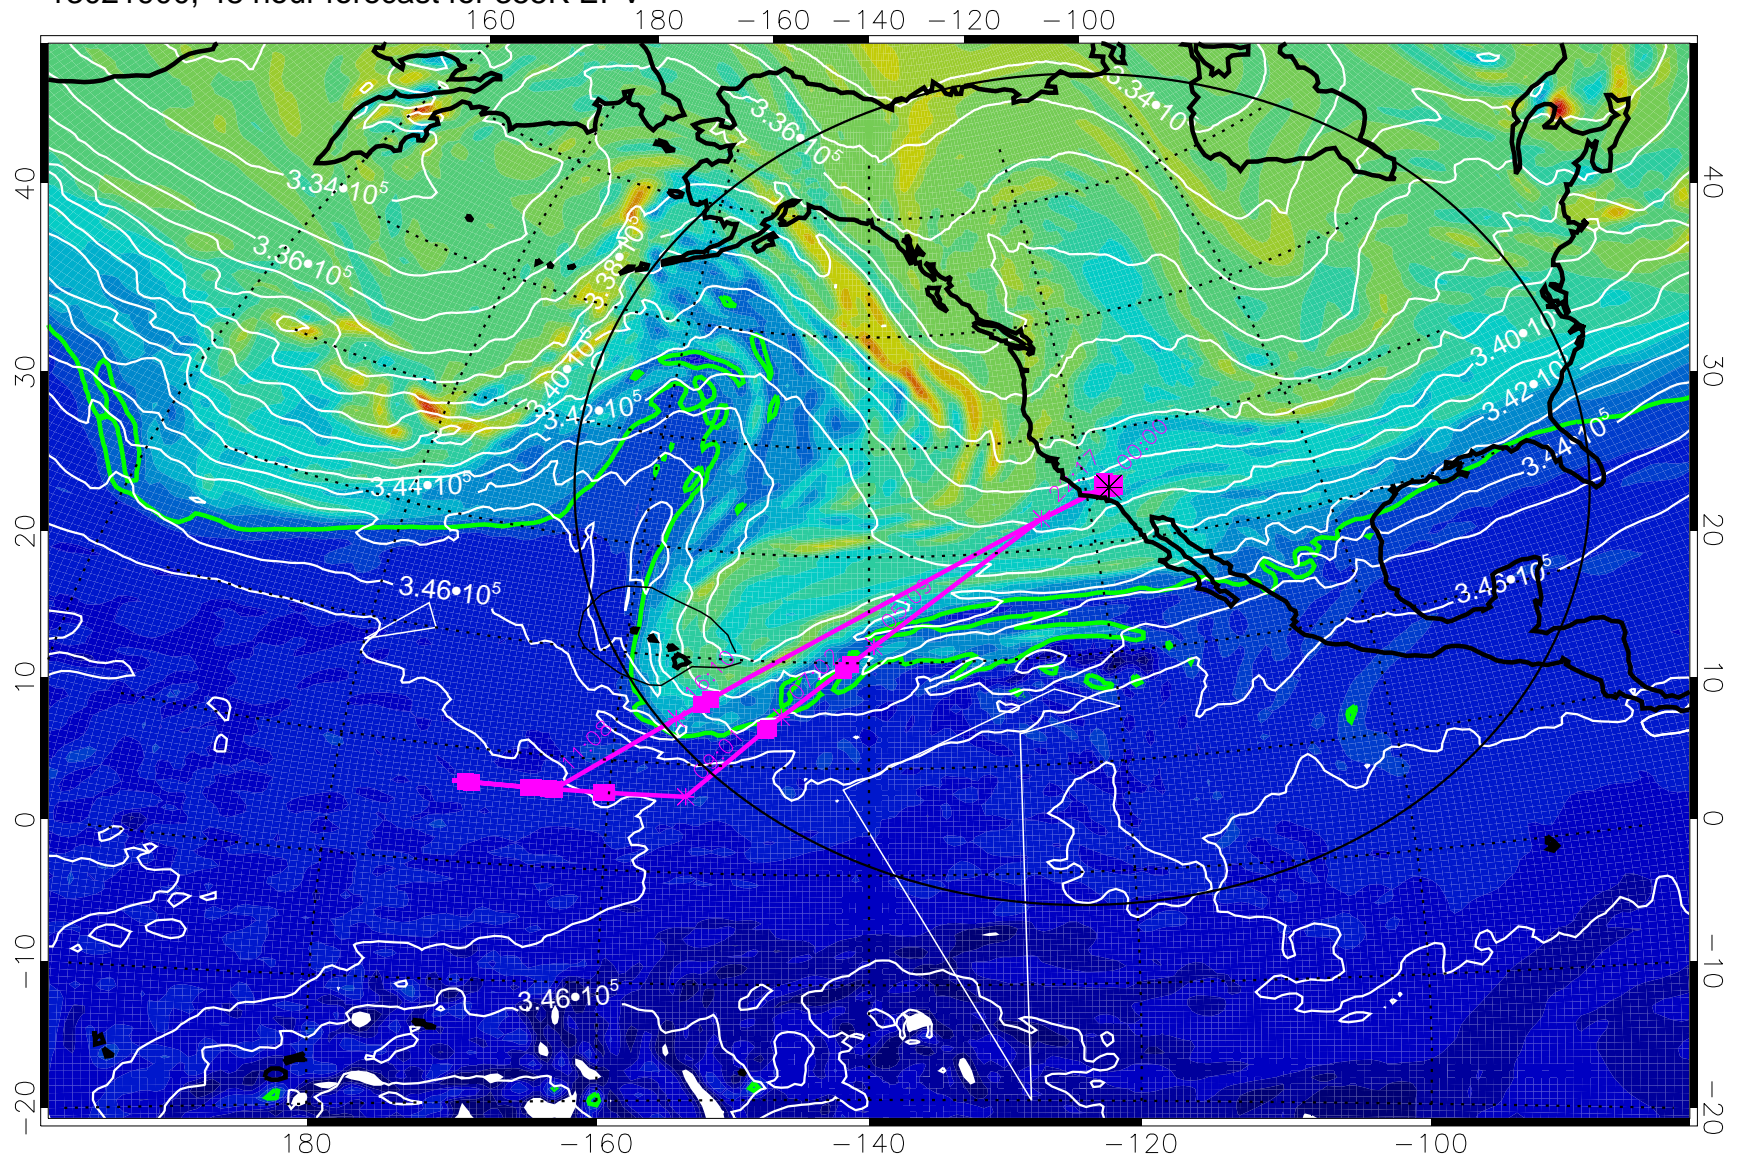

355K Montgomery Streamfunction, white  
EPV Tropopause (2 PVU) Position  
Range ring of 4055 km -- 13 hours GH round trip

13021812, 36 hour forecast for 355K EPV

0  $5.0 \cdot 10^{-6}$   $1.0 \cdot 10^{-5}$   $1.5 \cdot 10^{-5}$   
PVU

355K Montgomery Streamfunction, white  
EPV Tropopause (2 PVU) Position  
Range ring of 4055 km -- 13 hours GH round trip

13021818, 42 hour forecast for 355K EPV

160 180 -160 -140 -120 -100

355K Montgomery Streamfunction, white  
EPV Tropopause (2 PVU) Position  
Range ring of 4055 km -- 13 hours GH round trip

13021900, 48 hour forecast for 355K EPV

355K Montgomery Streamfunction, white  
EPV Tropopause (2 PVU) Position  
Range ring of 4055 km -- 13 hours GH round trip

13021906, 54 hour forecast for 355K EPV

0       $5.0 \cdot 10^{-6}$        $1.0 \cdot 10^{-5}$        $1.5 \cdot 10^{-5}$   
PVU

355K Montgomery Streamfunction, white  
EPV Tropopause (2 PVU) Position  
Range ring of 4055 km -- 13 hours GH round trip

13021912, 60 hour forecast for 355K EPV

160 180 -160 -140 -120 -100

0  $5.0 \times 10^{-6}$   $1.0 \times 10^{-5}$   $1.5 \times 10^{-5}$   
PVU