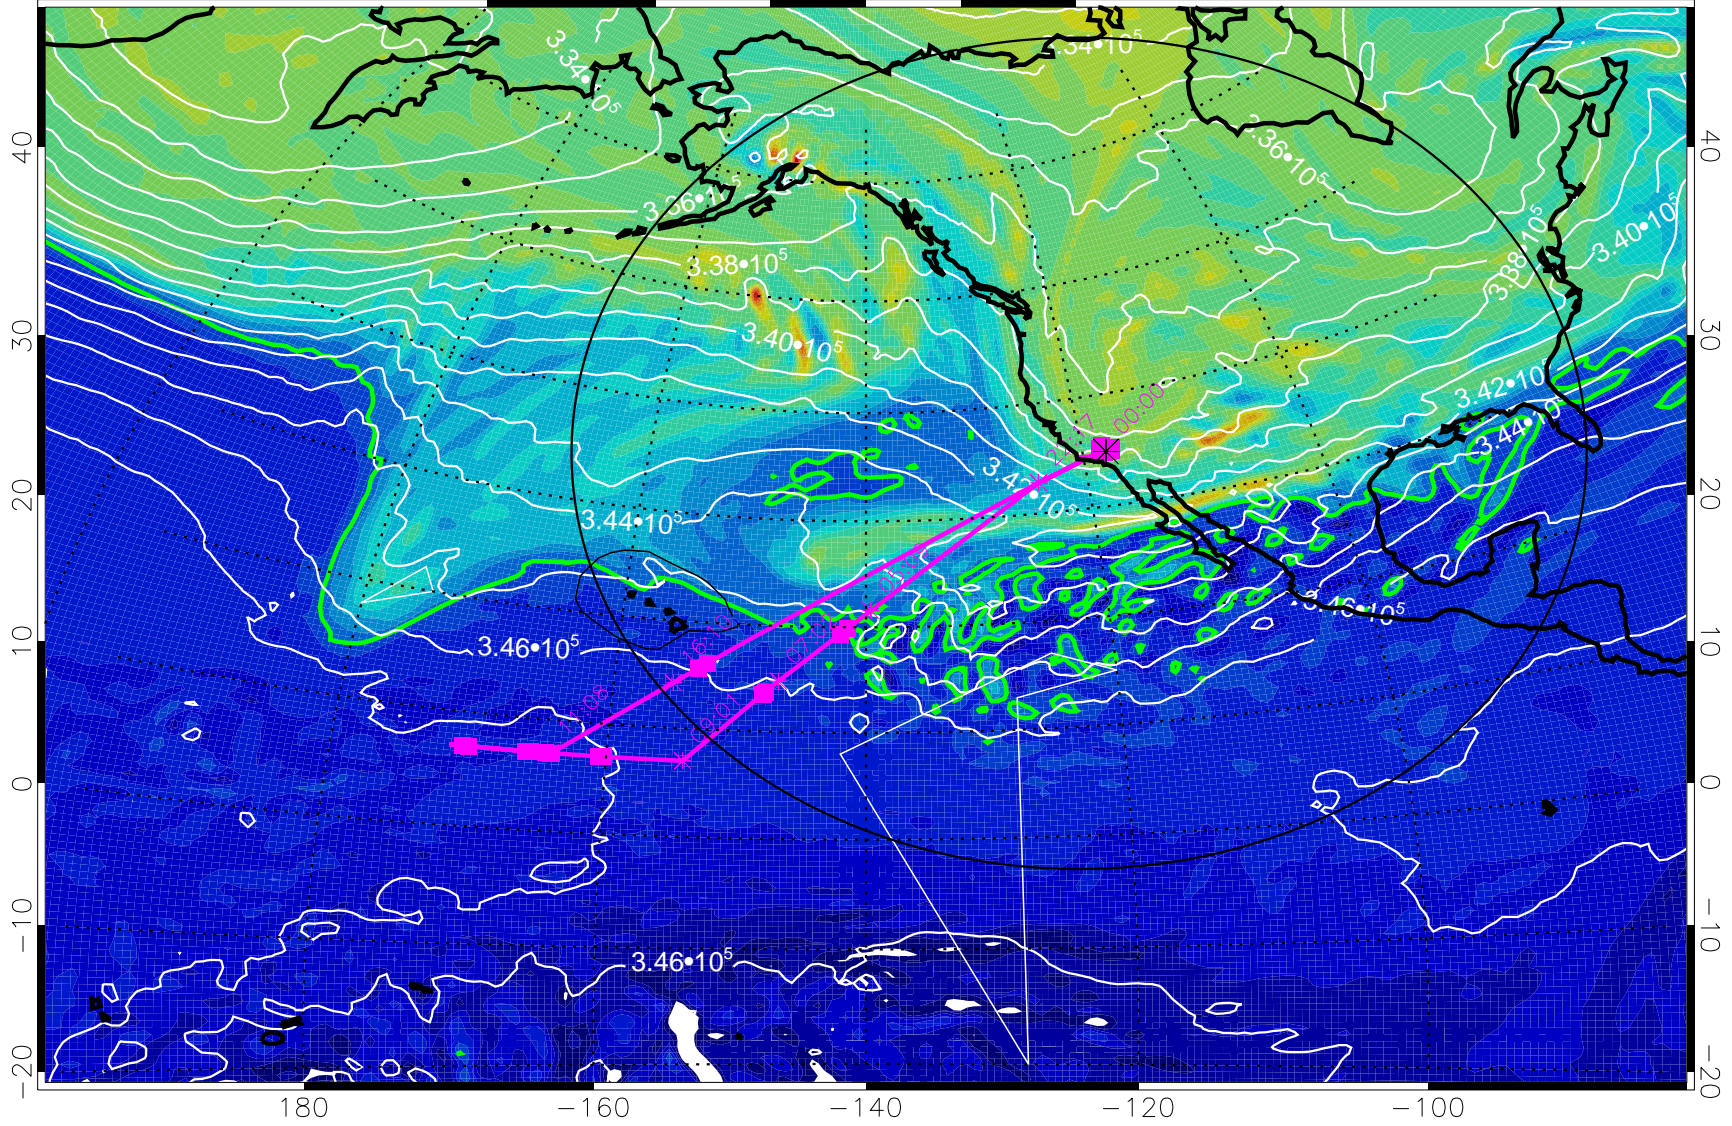

355K Montgomery Streamfunction, white  
EPV Tropopause (2 PVU) Position  
Range ring of 4055 km -- 13 hours GH round trip

13022000, 72 hour forecast for 355K EPV

160 180 -160 -140 -120 -100

0  $5.0 \cdot 10^{-6}$   $1.0 \cdot 10^{-5}$   $1.5 \cdot 10^{-5}$   
PVU

355K Montgomery Streamfunction, white  
EPV Tropopause (2 PVU) Position  
Range ring of 4055 km -- 13 hours GH round trip

13022006, 78 hour forecast for 355K EPV

160 180 -160 -140 -120 -100

355K Montgomery Streamfunction, white  
EPV Tropopause (2 PVU) Position  
Range ring of 4055 km -- 13 hours GH round trip

13022012, 84 hour forecast for 355K EPV

160 180 -160 -140 -120 -100

0  $5.0 \cdot 10^{-6}$   $1.0 \cdot 10^{-5}$   $1.5 \cdot 10^{-5}$   
PVU

355K Montgomery Streamfunction, white  
EPV Tropopause (2 PVU) Position  
Range ring of 4055 km -- 13 hours GH round trip

13022018, 90 hour forecast for 355K EPV

0  $5.0 \cdot 10^{-6}$   $1.0 \cdot 10^{-5}$   $1.5 \cdot 10^{-5}$   
PVU

355K Montgomery Streamfunction, white  
EPV Tropopause (2 PVU) Position  
Range ring of 4055 km -- 13 hours GH round trip