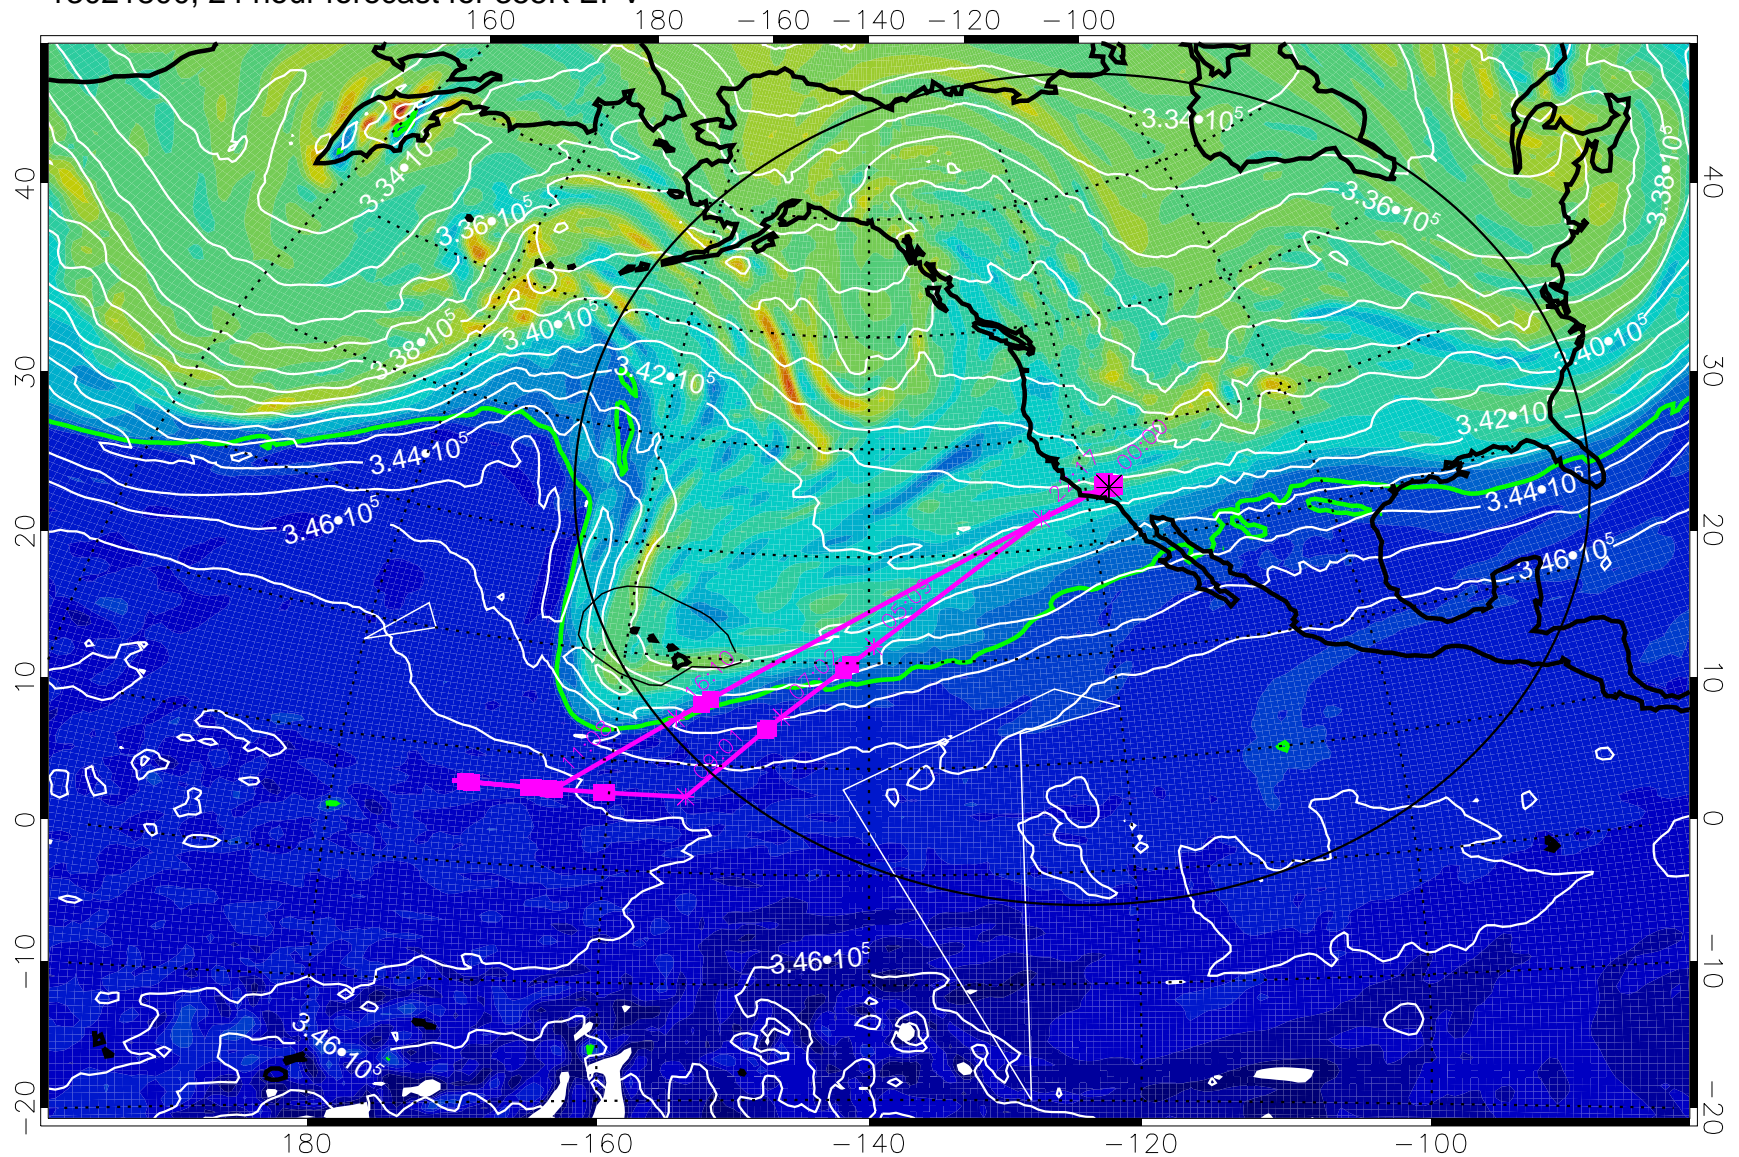

13021718, 18 hour forecast for 355K EPV

0       $5.0 \cdot 10^{-6}$        $1.0 \cdot 10^{-5}$        $1.5 \cdot 10^{-5}$   
PVU

355K Montgomery Streamfunction, white  
EPV Tropopause (2 PVU) Position  
Range ring of 4055 km -- 13 hours GH round trip

13021800, 24 hour forecast for 355K EPV

355K Montgomery Streamfunction, white  
EPV Tropopause (2 PVU) Position  
Range ring of 4055 km -- 13 hours GH round trip

13021806, 30 hour forecast for 355K EPV

0       $5.0 \cdot 10^{-6}$        $1.0 \cdot 10^{-5}$        $1.5 \cdot 10^{-5}$   
PVU

355K Montgomery Streamfunction, white  
EPV Tropopause (2 PVU) Position  
Range ring of 4055 km -- 13 hours GH round trip

13021812, 36 hour forecast for 355K EPV

0  $5.0 \cdot 10^{-6}$   $1.0 \cdot 10^{-5}$   $1.5 \cdot 10^{-5}$   
PVU

355K Montgomery Streamfunction, white  
EPV Tropopause (2 PVU) Position  
Range ring of 4055 km -- 13 hours GH round trip

13021818, 42 hour forecast for 355K EPV

160 180 -160 -140 -120 -100

355K Montgomery Streamfunction, white  
EPV Tropopause (2 PVU) Position  
Range ring of 4055 km -- 13 hours GH round trip