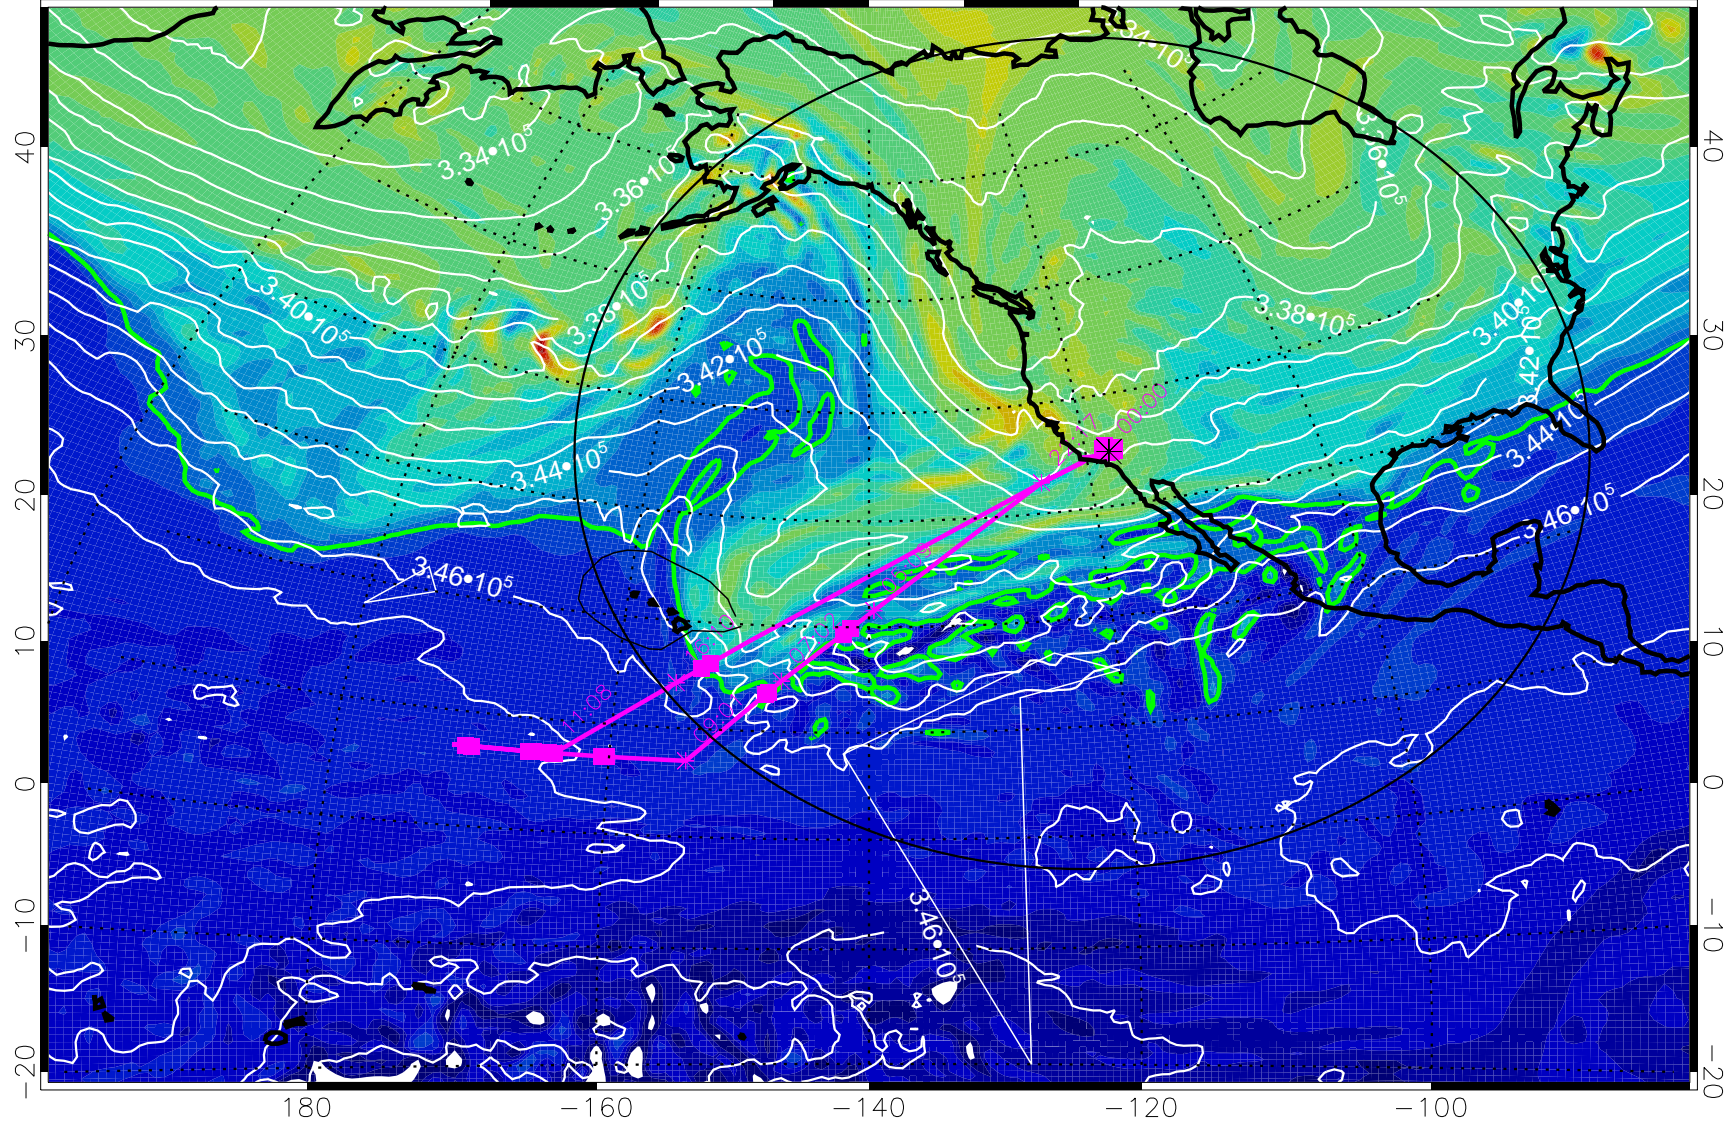

355K Montgomery Streamfunction, white  
EPV Tropopause (2 PVU) Position  
Range ring of 4055 km -- 13 hours GH round trip

13021818, 42 hour forecast for 355K EPV

160 180 -160 -140 -120 -100

355K Montgomery Streamfunction, white  
EPV Tropopause (2 PVU) Position  
Range ring of 4055 km -- 13 hours GH round trip

13021900, 48 hour forecast for 355K EPV

355K Montgomery Streamfunction, white  
EPV Tropopause (2 PVU) Position  
Range ring of 4055 km -- 13 hours GH round trip

13021906, 54 hour forecast for 355K EPV

0       $5.0 \cdot 10^{-6}$        $1.0 \cdot 10^{-5}$        $1.5 \cdot 10^{-5}$   
PVU

355K Montgomery Streamfunction, white  
EPV Tropopause (2 PVU) Position  
Range ring of 4055 km -- 13 hours GH round trip

13021912, 60 hour forecast for 355K EPV

160 180 -160 -140 -120 -100

0  $5.0 \times 10^{-6}$   $1.0 \times 10^{-5}$   $1.5 \times 10^{-5}$   
PVU

355K Montgomery Streamfunction, white  
EPV Tropopause (2 PVU) Position  
Range ring of 4055 km -- 13 hours GH round trip

13021918, 66 hour forecast for 355K EPV

0  $5.0 \cdot 10^{-6}$   $1.0 \cdot 10^{-5}$   $1.5 \cdot 10^{-5}$   
PVU