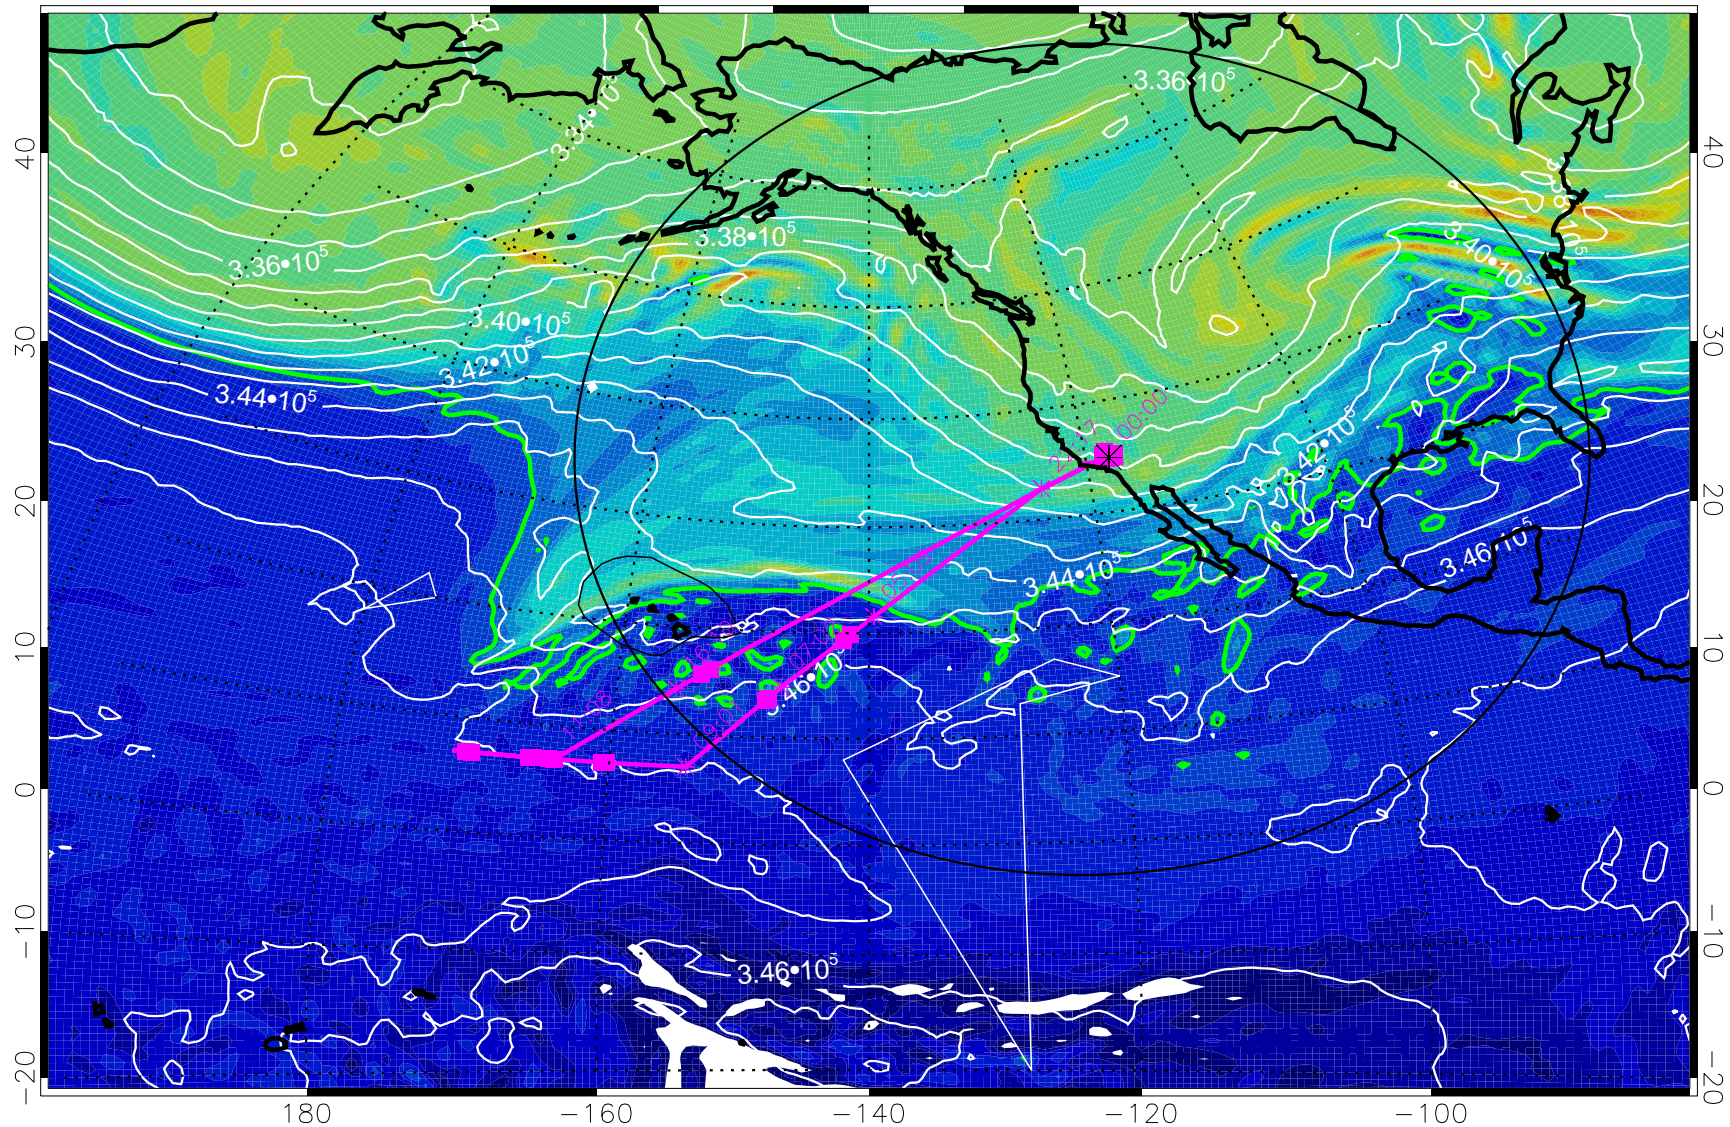

13022112, 108 hour forecast for 355K EPV

160 180 -160 -140 -120 -100

0  $5.0 \cdot 10^{-6}$   $1.0 \cdot 10^{-5}$   $1.5 \cdot 10^{-5}$   
PVU

355K Montgomery Streamfunction, white  
EPV Tropopause (2 PVU) Position  
Range ring of 4055 km -- 13 hours GH round trip

13022118, 114 hour forecast for 355K EPV

160 180 -160 -140 -120 -100

0 5.0•10<sup>-6</sup> 1.0•10<sup>-5</sup> 1.5•10<sup>-5</sup>  
PVU

355K Montgomery Streamfunction, white  
EPV Tropopause (2 PVU) Position  
Range ring of 4055 km -- 13 hours GH round trip

13022200, 120 hour forecast for 355K EPV

160 180 -160 -140 -120 -100

0  $5.0 \cdot 10^{-6}$   $1.0 \cdot 10^{-5}$   $1.5 \cdot 10^{-5}$   
PVU

355K Montgomery Streamfunction, white  
EPV Tropopause (2 PVU) Position  
Range ring of 4055 km -- 13 hours GH round trip