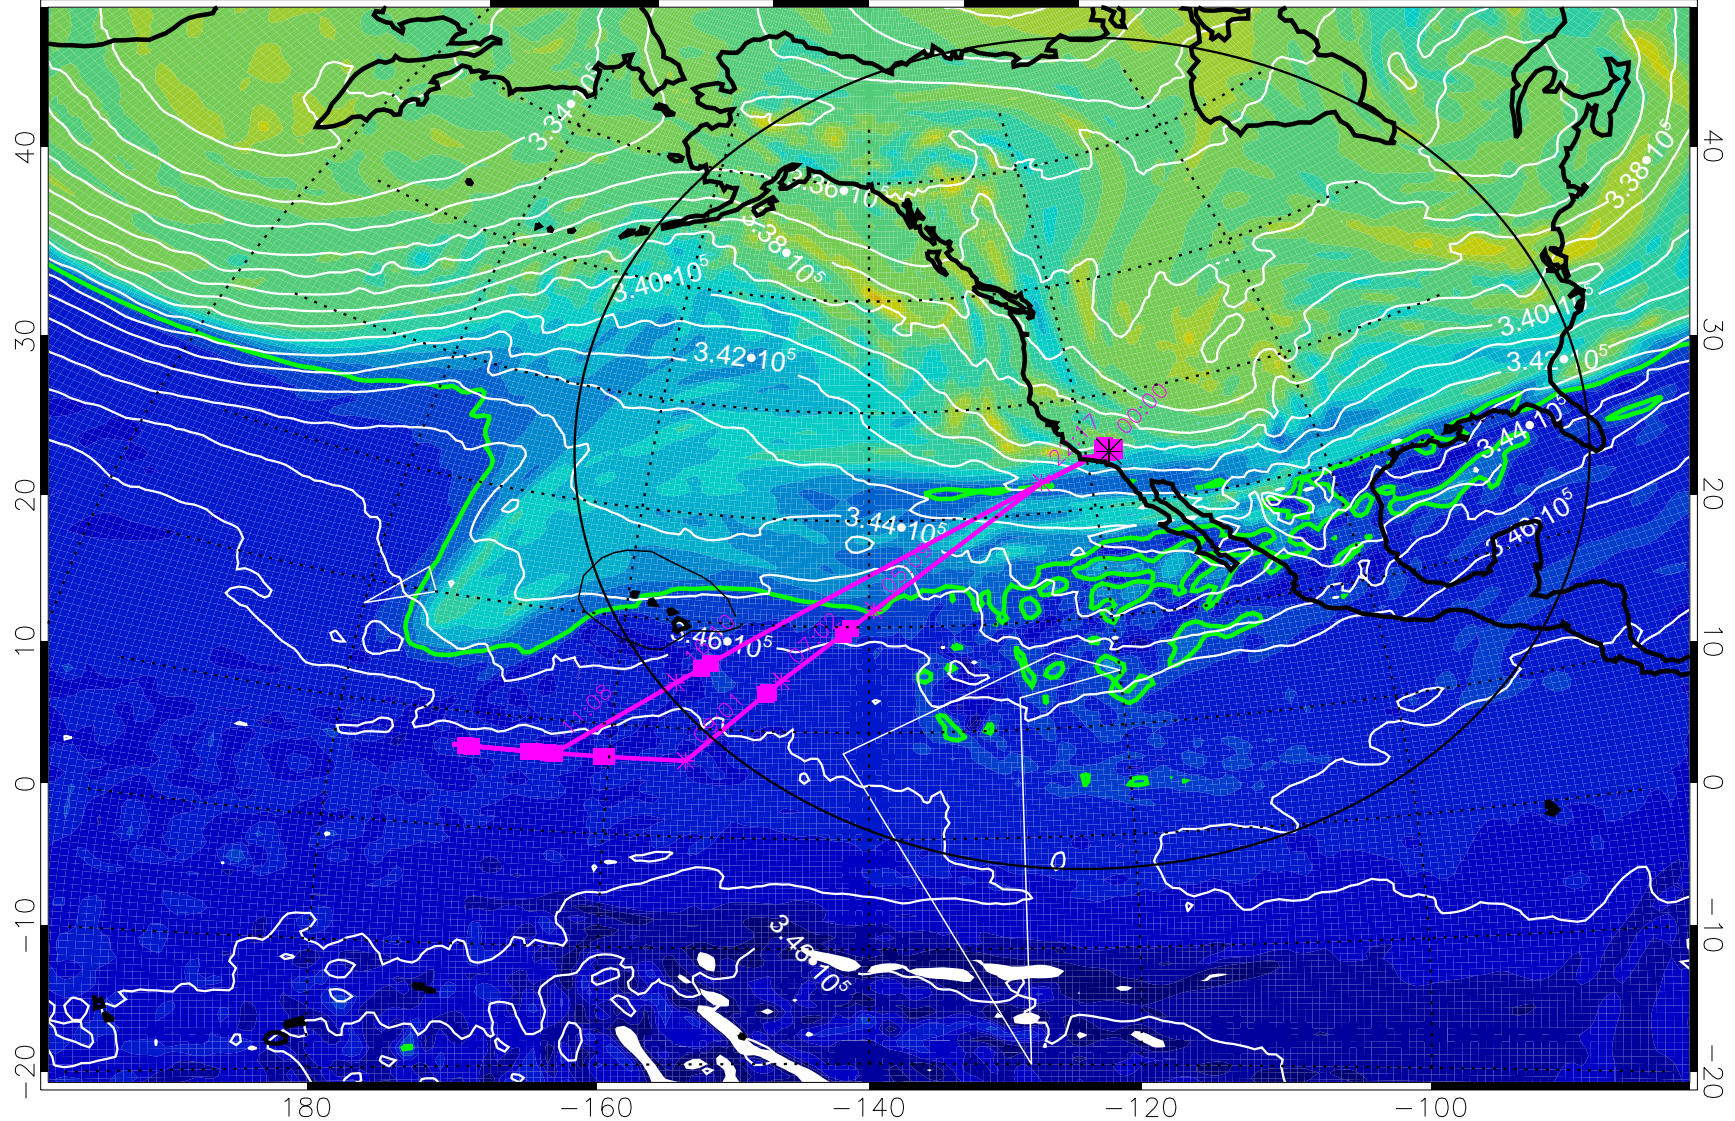

13022018, 90 hour forecast for 355K EPV

0  $5.0 \cdot 10^{-6}$   $1.0 \cdot 10^{-5}$   $1.5 \cdot 10^{-5}$   
PVU

355K Montgomery Streamfunction, white  
EPV Tropopause (2 PVU) Position  
Range ring of 4055 km -- 13 hours GH round trip

13022100, 96 hour forecast for 355K EPV

160 180 -160 -140 -120 -100

0  $5.0 \cdot 10^{-6}$   $1.0 \cdot 10^{-5}$   $1.5 \cdot 10^{-5}$   
PVU

355K Montgomery Streamfunction, white  
EPV Tropopause (2 PVU) Position  
Range ring of 4055 km -- 13 hours GH round trip

13022106, 102 hour forecast for 355K EPV

160 180 -160 -140 -120 -100

0 5.0•10<sup>-6</sup> 1.0•10<sup>-5</sup> 1.5•10<sup>-5</sup>  
PVU

355K Montgomery Streamfunction, white  
EPV Tropopause (2 PVU) Position  
Range ring of 4055 km -- 13 hours GH round trip

13022112, 108 hour forecast for 355K EPV

160 180 -160 -140 -120 -100

0  $5.0 \cdot 10^{-6}$   $1.0 \cdot 10^{-5}$   $1.5 \cdot 10^{-5}$   
PVU

355K Montgomery Streamfunction, white  
EPV Tropopause (2 PVU) Position  
Range ring of 4055 km -- 13 hours GH round trip