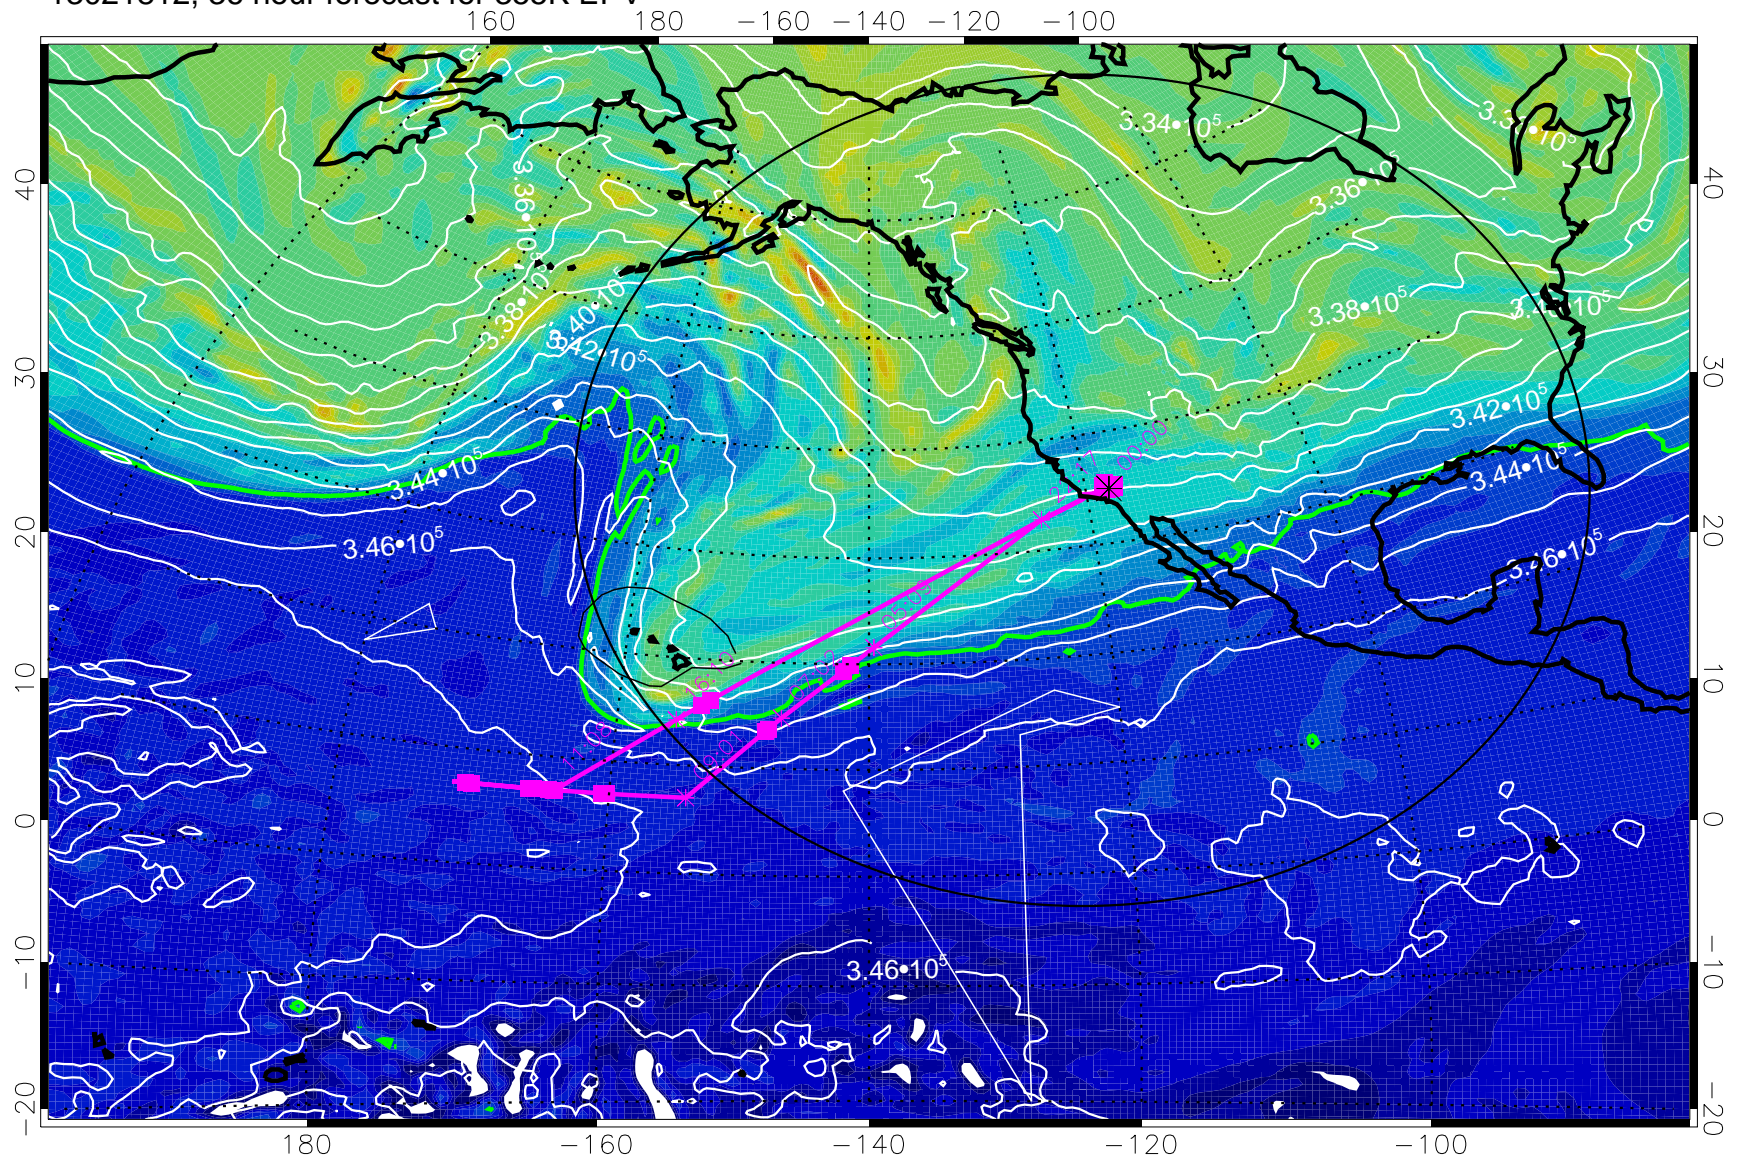

13021718, 18 hour forecast for 355K EPV

0       $5.0 \cdot 10^{-6}$        $1.0 \cdot 10^{-5}$        $1.5 \cdot 10^{-5}$   
PVU

355K Montgomery Streamfunction, white  
EPV Tropopause (2 PVU) Position  
Range ring of 4055 km -- 13 hours GH round trip

13021800, 24 hour forecast for 355K EPV

355K Montgomery Streamfunction, white  
EPV Tropopause (2 PVU) Position  
Range ring of 4055 km -- 13 hours GH round trip

13021806, 30 hour forecast for 355K EPV

0       $5.0 \cdot 10^{-6}$        $1.0 \cdot 10^{-5}$        $1.5 \cdot 10^{-5}$   
PVU

355K Montgomery Streamfunction, white  
EPV Tropopause (2 PVU) Position  
Range ring of 4055 km -- 13 hours GH round trip

13021812, 36 hour forecast for 355K EPV

0  $5.0 \cdot 10^{-6}$   $1.0 \cdot 10^{-5}$   $1.5 \cdot 10^{-5}$   
PVU

355K Montgomery Streamfunction, white  
EPV Tropopause (2 PVU) Position  
Range ring of 4055 km -- 13 hours GH round trip

13021818, 42 hour forecast for 355K EPV

160 180 -160 -140 -120 -100

355K Montgomery Streamfunction, white  
EPV Tropopause (2 PVU) Position  
Range ring of 4055 km -- 13 hours GH round trip