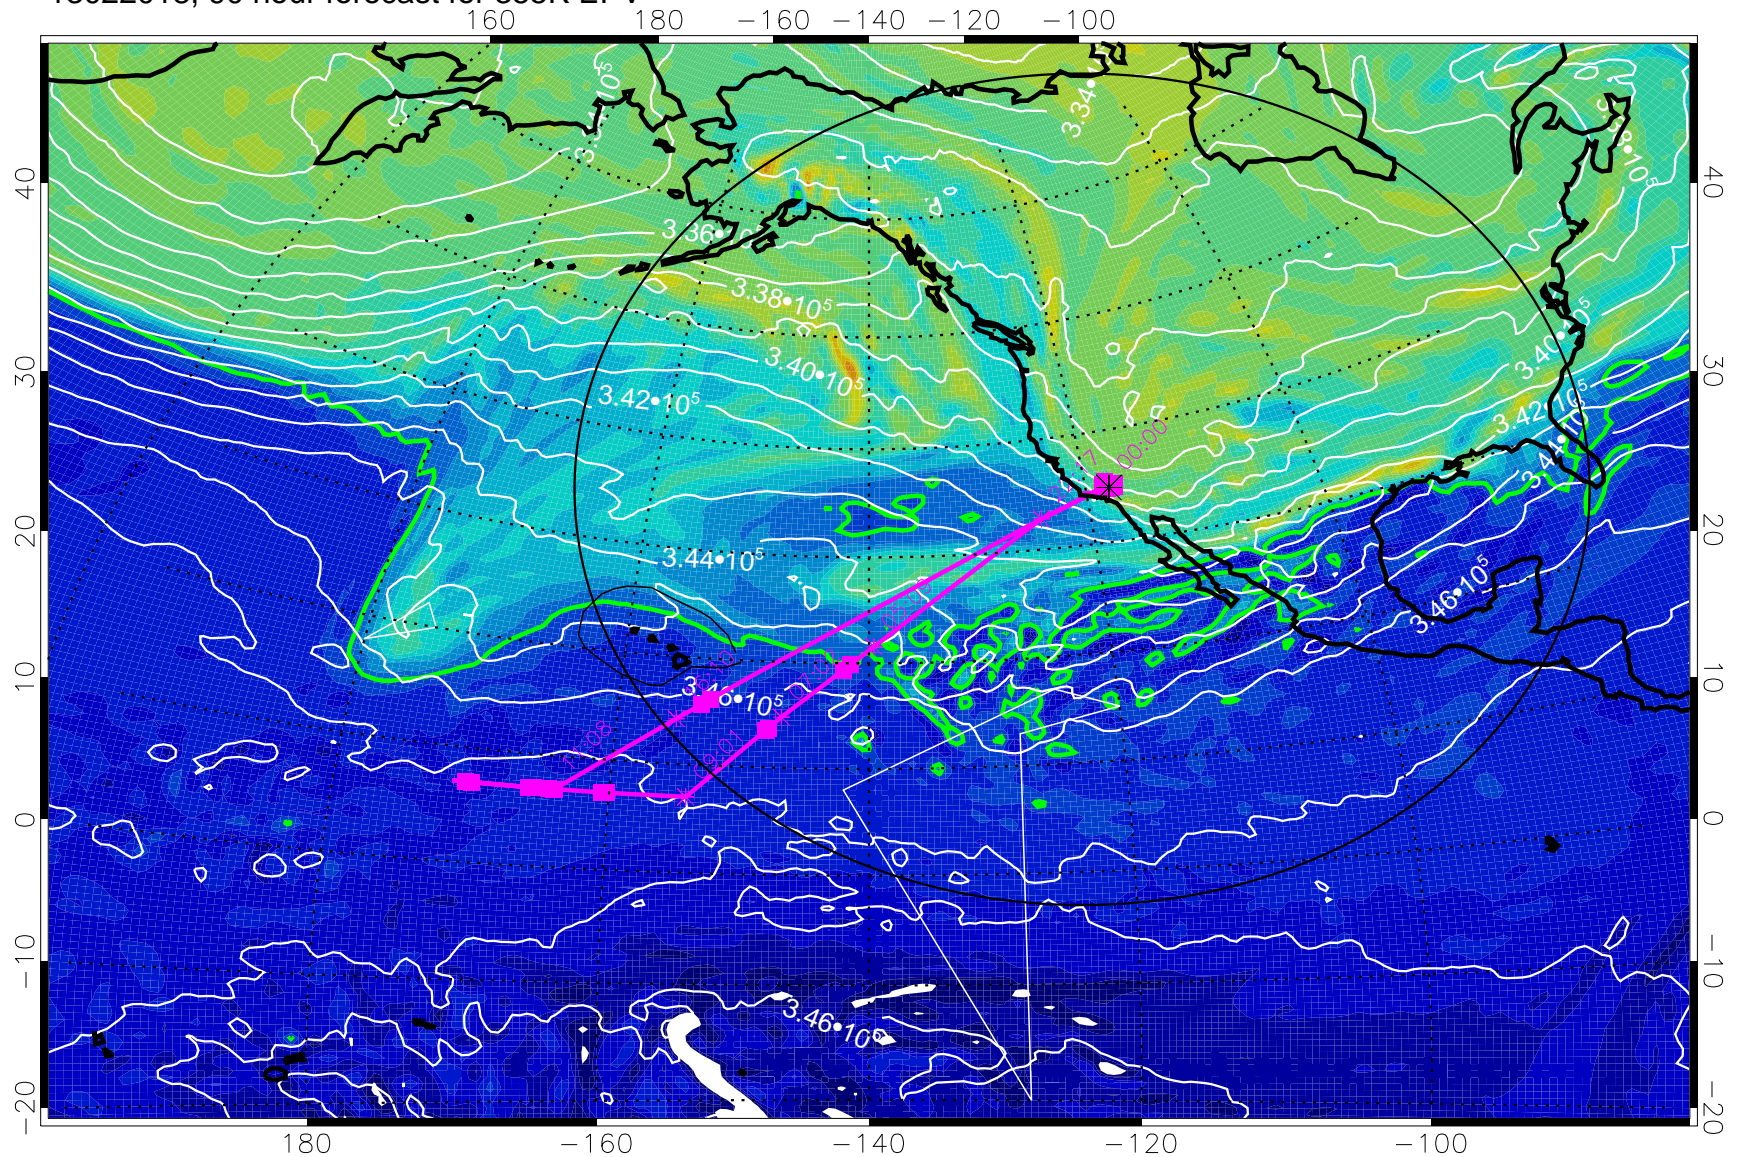

355K Montgomery Streamfunction, white  
EPV Tropopause (2 PVU) Position  
Range ring of 4055 km -- 13 hours GH round trip

13022006, 78 hour forecast for 355K EPV

160 180 -160 -140 -120 -100

355K Montgomery Streamfunction, white  
EPV Tropopause (2 PVU) Position  
Range ring of 4055 km -- 13 hours GH round trip

13022012, 84 hour forecast for 355K EPV

160 180 -160 -140 -120 -100

0  $5.0 \cdot 10^{-6}$   $1.0 \cdot 10^{-5}$   $1.5 \cdot 10^{-5}$   
PVU

355K Montgomery Streamfunction, white  
EPV Tropopause (2 PVU) Position  
Range ring of 4055 km -- 13 hours GH round trip

13022018, 90 hour forecast for 355K EPV

0  $5.0 \cdot 10^{-6}$   $1.0 \cdot 10^{-5}$   $1.5 \cdot 10^{-5}$   
PVU

355K Montgomery Streamfunction, white  
EPV Tropopause (2 PVU) Position  
Range ring of 4055 km -- 13 hours GH round trip

13022100, 96 hour forecast for 355K EPV

160 180 -160 -140 -120 -100

0  $5.0 \cdot 10^{-6}$   $1.0 \cdot 10^{-5}$   $1.5 \cdot 10^{-5}$   
PVU

355K Montgomery Streamfunction, white  
EPV Tropopause (2 PVU) Position  
Range ring of 4055 km -- 13 hours GH round trip