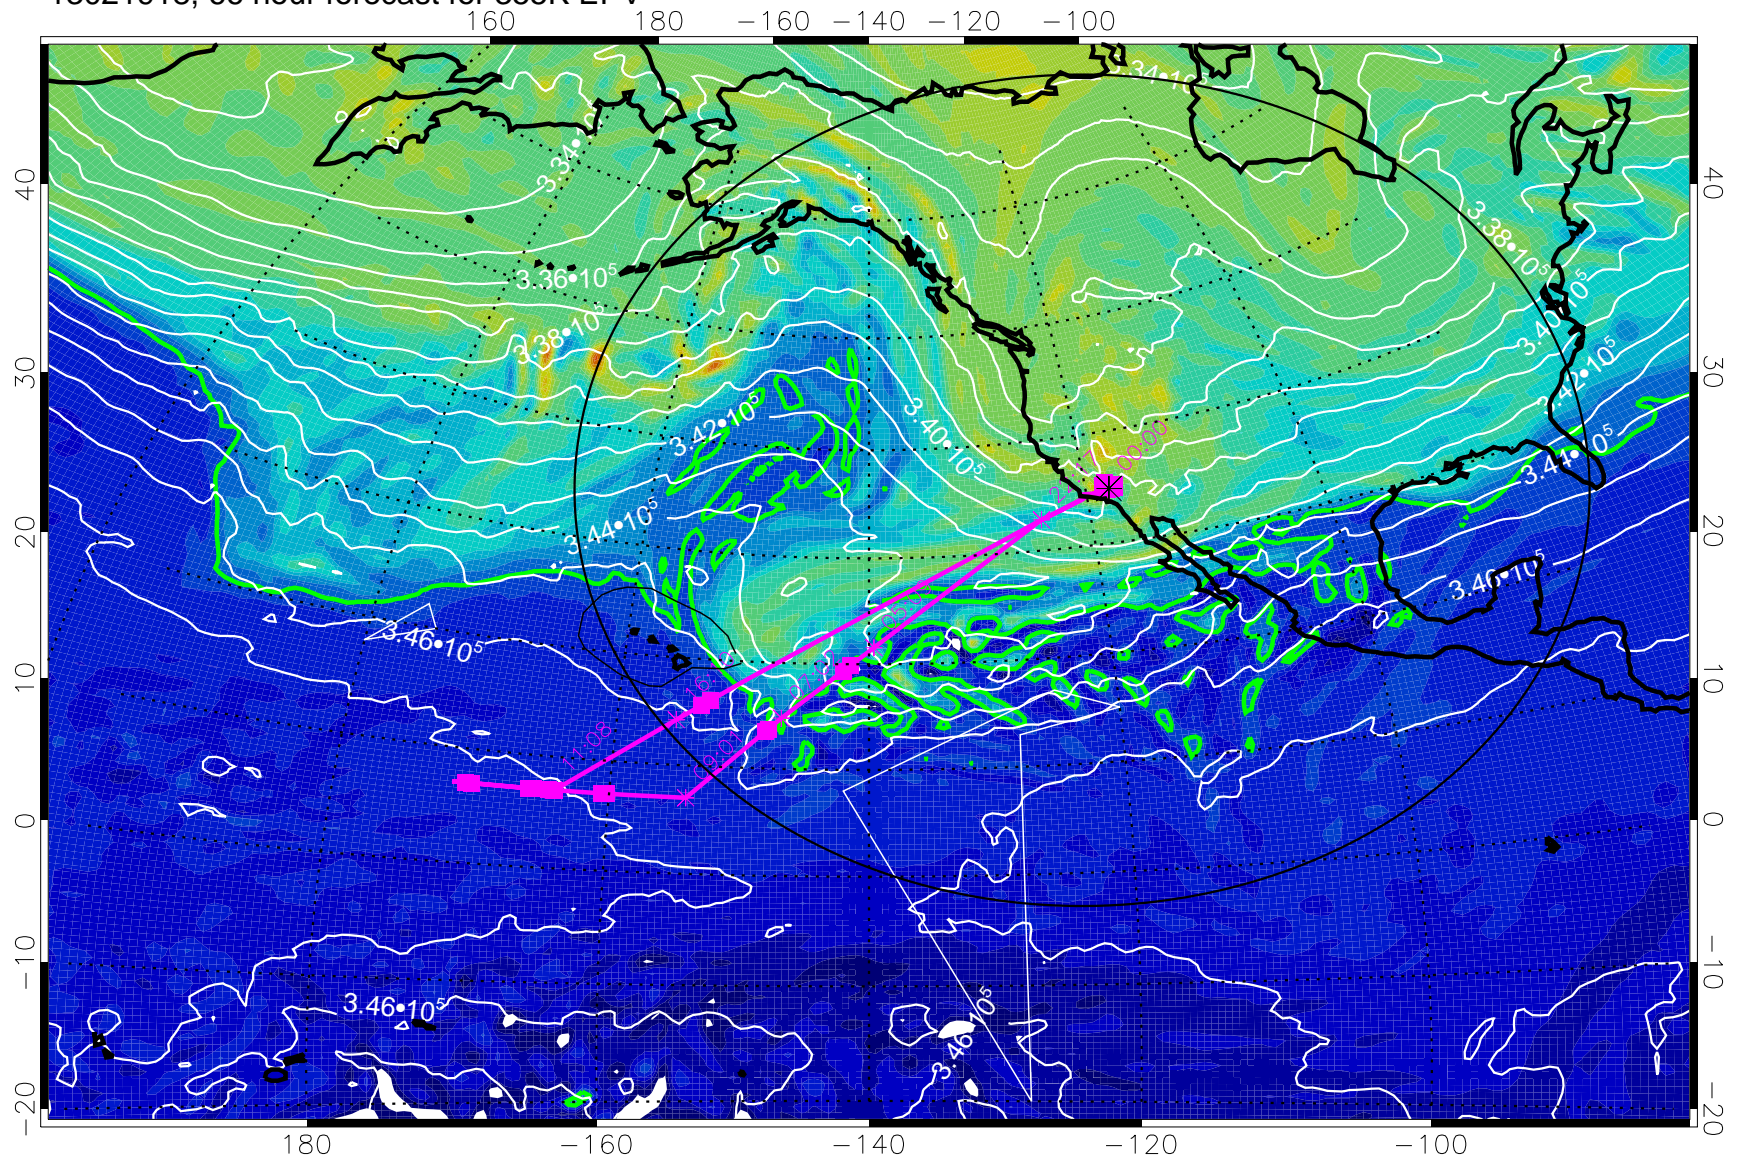

13021900, 48 hour forecast for 355K EPV

355K Montgomery Streamfunction, white  
EPV Tropopause (2 PVU) Position  
Range ring of 4055 km -- 13 hours GH round trip

13021906, 54 hour forecast for 355K EPV

0       $5.0 \cdot 10^{-6}$        $1.0 \cdot 10^{-5}$        $1.5 \cdot 10^{-5}$   
PVU

355K Montgomery Streamfunction, white  
EPV Tropopause (2 PVU) Position  
Range ring of 4055 km -- 13 hours GH round trip

13021912, 60 hour forecast for 355K EPV

160 180 -160 -140 -120 -100

0  $5.0 \times 10^{-6}$   $1.0 \times 10^{-5}$   $1.5 \times 10^{-5}$   
PVU

355K Montgomery Streamfunction, white  
EPV Tropopause (2 PVU) Position  
Range ring of 4055 km -- 13 hours GH round trip

13021918, 66 hour forecast for 355K EPV

0  $5.0 \cdot 10^{-6}$   $1.0 \cdot 10^{-5}$   $1.5 \cdot 10^{-5}$   
PVU

355K Montgomery Streamfunction, white  
EPV Tropopause (2 PVU) Position  
Range ring of 4055 km -- 13 hours GH round trip

13022000, 72 hour forecast for 355K EPV

160 180 -160 -140 -120 -100

0  $5.0 \cdot 10^{-6}$   $1.0 \cdot 10^{-5}$   $1.5 \cdot 10^{-5}$   
PVU