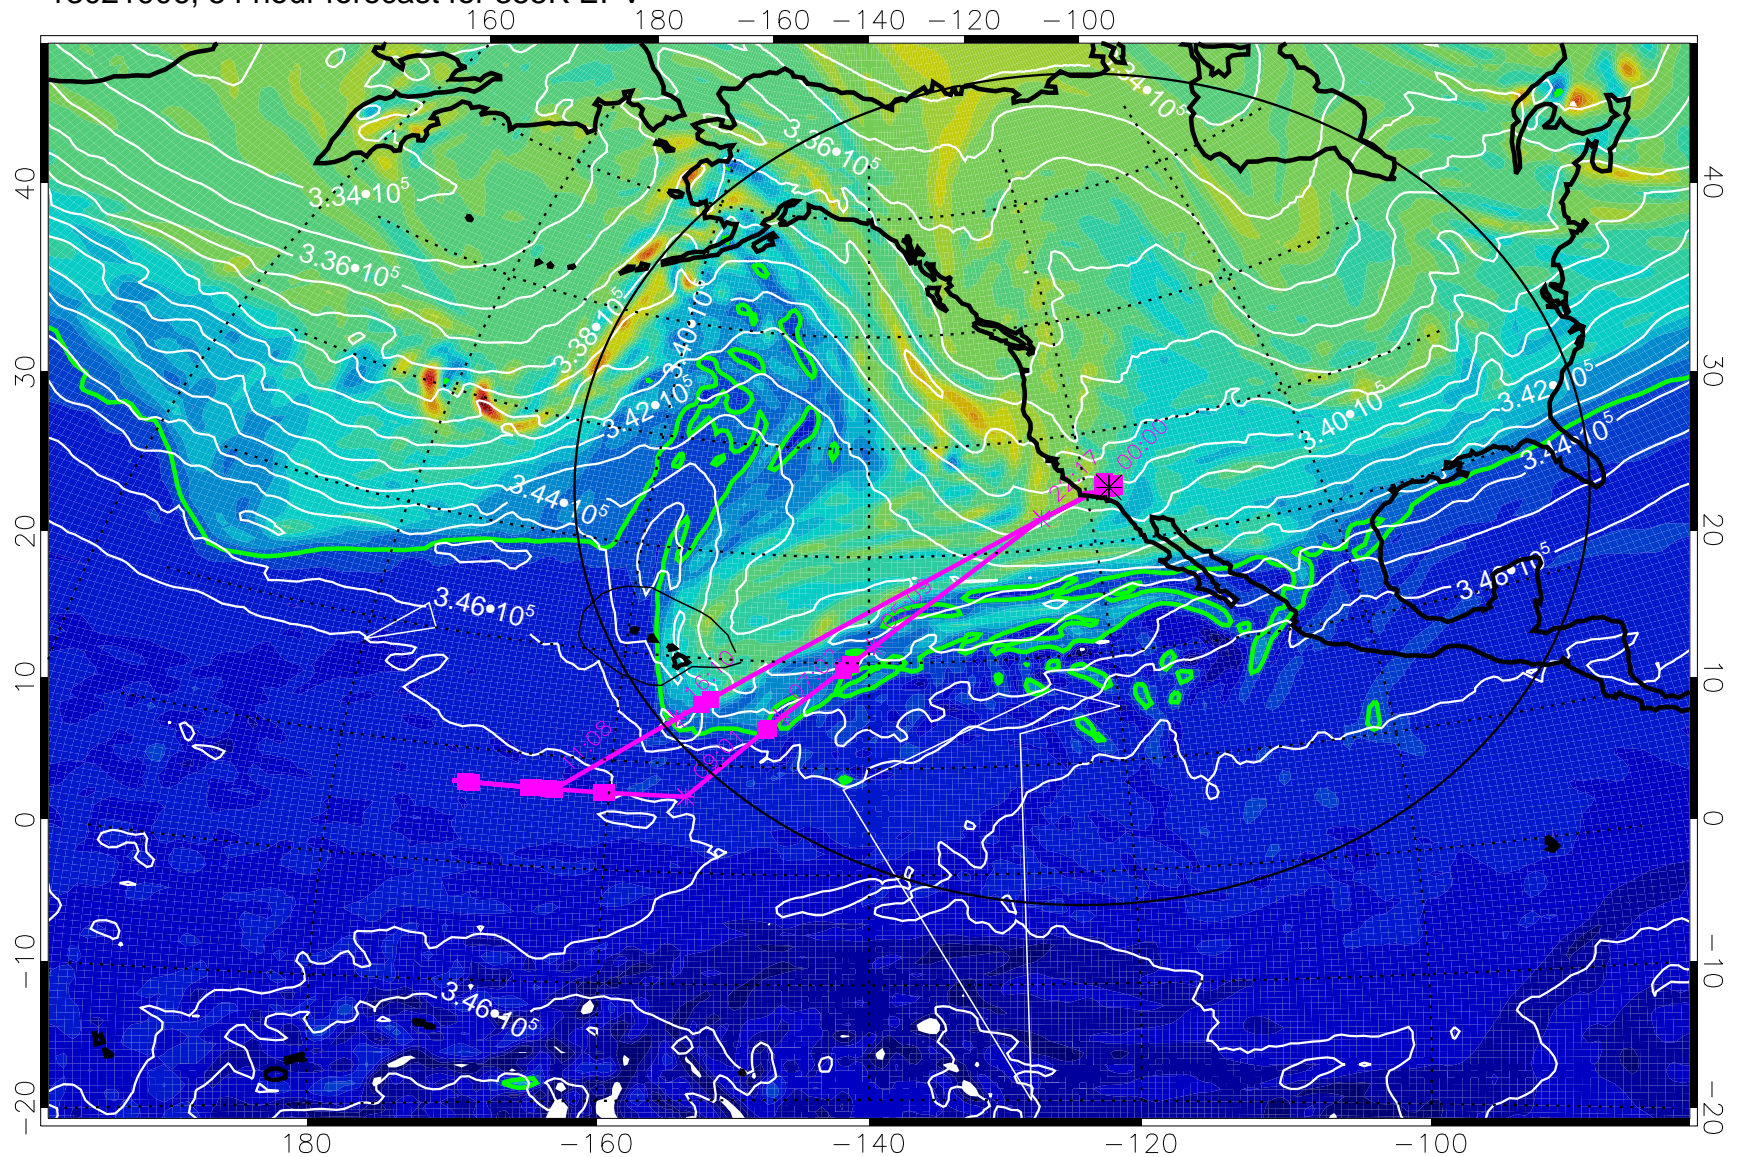

355K Montgomery Streamfunction, white  
EPV Tropopause (2 PVU) Position  
Range ring of 4055 km -- 13 hours GH round trip

13021812, 36 hour forecast for 355K EPV

0  $5.0 \cdot 10^{-6}$   $1.0 \cdot 10^{-5}$   $1.5 \cdot 10^{-5}$   
PVU

355K Montgomery Streamfunction, white  
EPV Tropopause (2 PVU) Position  
Range ring of 4055 km -- 13 hours GH round trip

13021818, 42 hour forecast for 355K EPV

160 180 -160 -140 -120 -100

355K Montgomery Streamfunction, white  
EPV Tropopause (2 PVU) Position  
Range ring of 4055 km -- 13 hours GH round trip

13021900, 48 hour forecast for 355K EPV

355K Montgomery Streamfunction, white  
EPV Tropopause (2 PVU) Position  
Range ring of 4055 km -- 13 hours GH round trip

13021906, 54 hour forecast for 355K EPV

0       $5.0 \cdot 10^{-6}$        $1.0 \cdot 10^{-5}$        $1.5 \cdot 10^{-5}$   
PVU

355K Montgomery Streamfunction, white  
EPV Tropopause (2 PVU) Position  
Range ring of 4055 km -- 13 hours GH round trip

13021912, 60 hour forecast for 355K EPV

160 180 -160 -140 -120 -100

0  $5.0 \times 10^{-6}$   $1.0 \times 10^{-5}$   $1.5 \times 10^{-5}$   
PVU