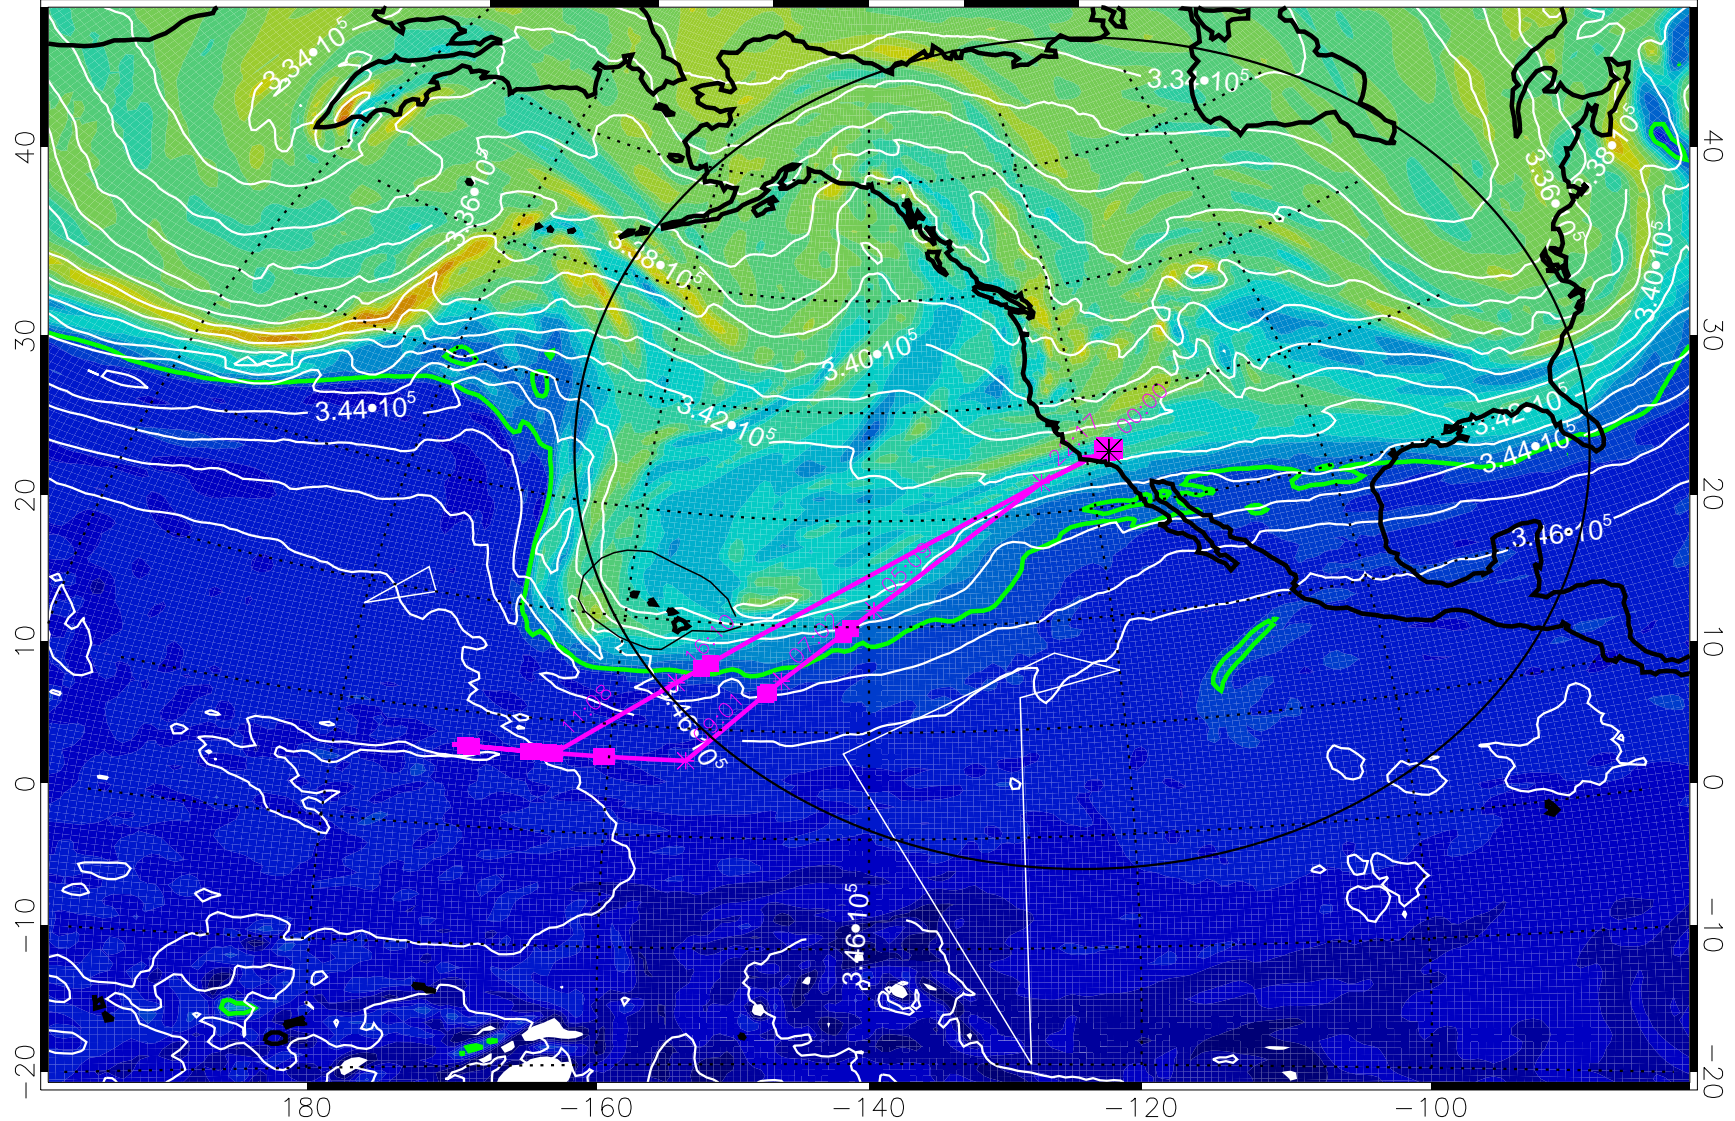

13021712, 12 hour forecast for 355K EPV

160 180 -160 -140 -120 -100

0  $5.0 \cdot 10^{-6}$   $1.0 \cdot 10^{-5}$   $1.5 \cdot 10^{-5}$   
PVU

355K Montgomery Streamfunction, white  
EPV Tropopause (2 PVU) Position  
Range ring of 4055 km -- 13 hours GH round trip

13021718, 18 hour forecast for 355K EPV

0       $5.0 \cdot 10^{-6}$        $1.0 \cdot 10^{-5}$        $1.5 \cdot 10^{-5}$   
PVU

355K Montgomery Streamfunction, white  
EPV Tropopause (2 PVU) Position  
Range ring of 4055 km -- 13 hours GH round trip

13021800, 24 hour forecast for 355K EPV

355K Montgomery Streamfunction, white  
EPV Tropopause (2 PVU) Position  
Range ring of 4055 km -- 13 hours GH round trip

13021806, 30 hour forecast for 355K EPV

0       $5.0 \cdot 10^{-6}$        $1.0 \cdot 10^{-5}$        $1.5 \cdot 10^{-5}$   
PVU

355K Montgomery Streamfunction, white  
EPV Tropopause (2 PVU) Position  
Range ring of 4055 km -- 13 hours GH round trip

13021812, 36 hour forecast for 355K EPV

0  $5.0 \cdot 10^{-6}$   $1.0 \cdot 10^{-5}$   $1.5 \cdot 10^{-5}$   
PVU