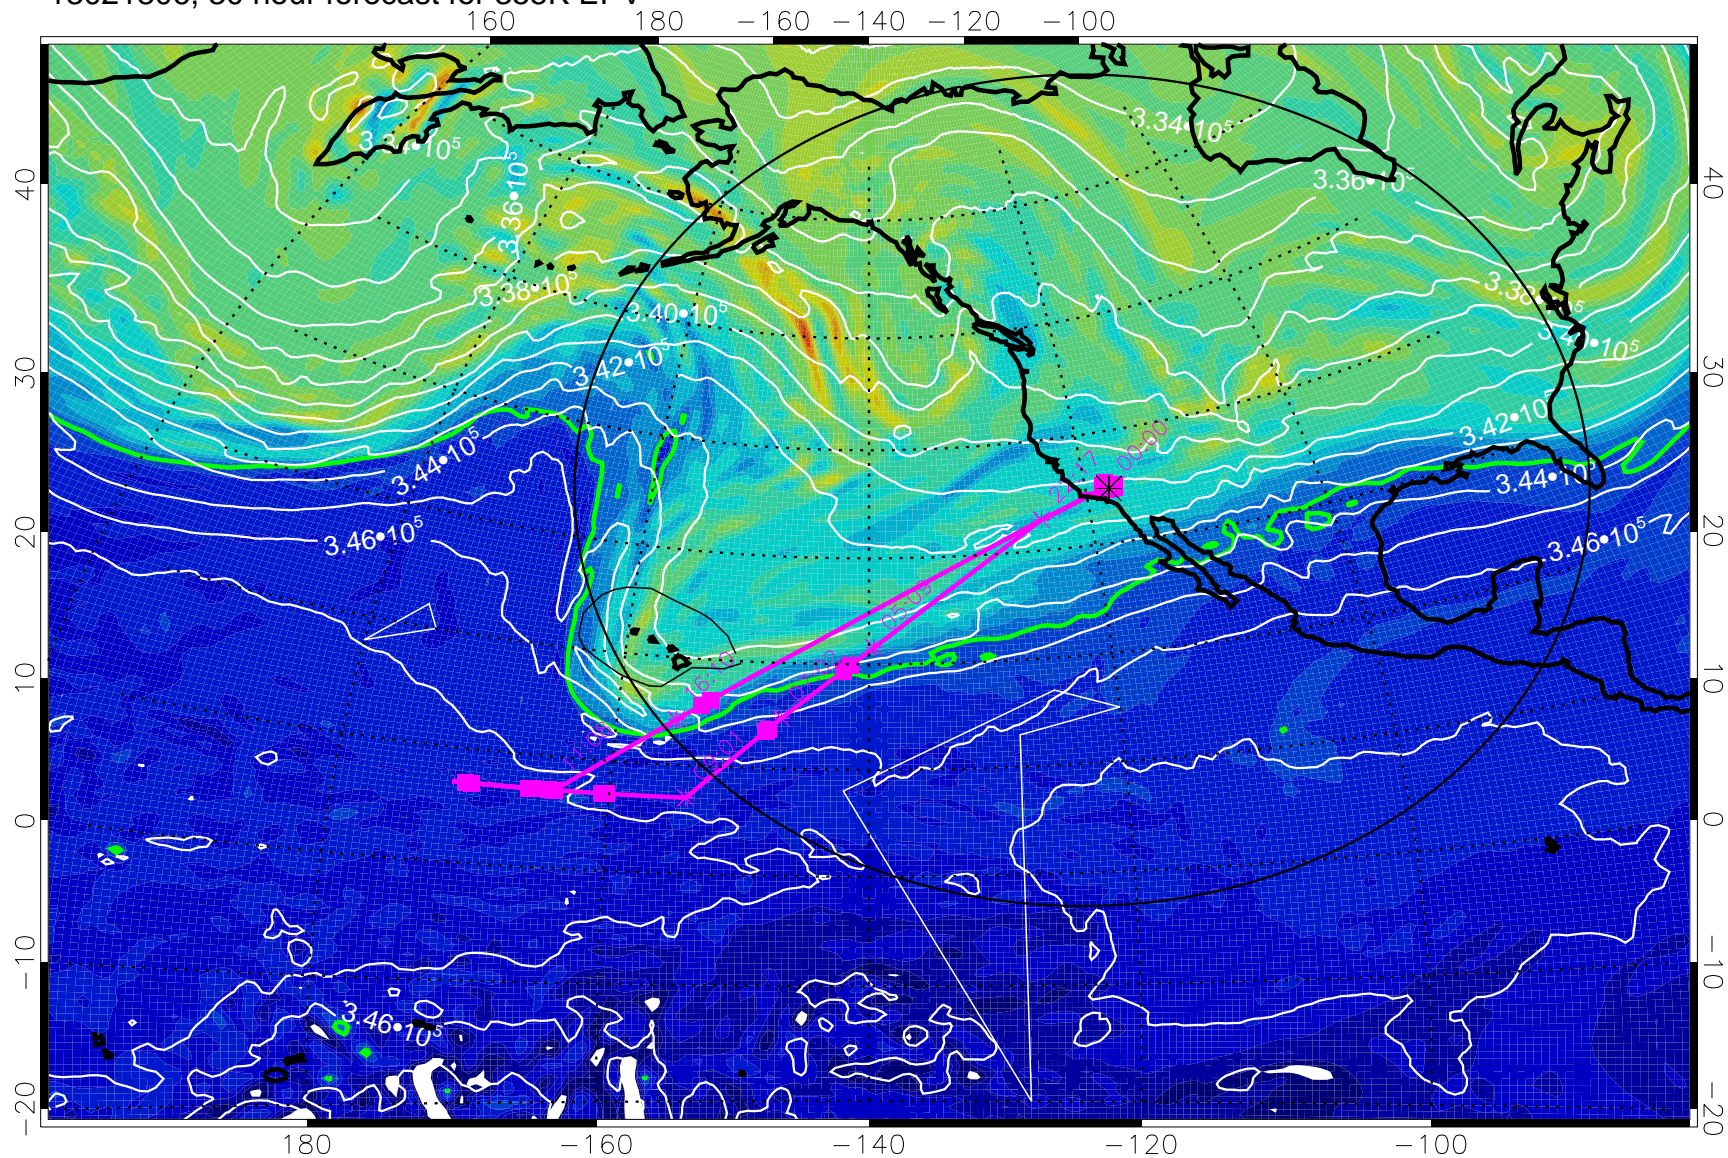

13021718, 18 hour forecast for 355K EPV

0       $5.0 \cdot 10^{-6}$        $1.0 \cdot 10^{-5}$        $1.5 \cdot 10^{-5}$   
PVU

355K Montgomery Streamfunction, white  
EPV Tropopause (2 PVU) Position  
Range ring of 4055 km -- 13 hours GH round trip

13021800, 24 hour forecast for 355K EPV

355K Montgomery Streamfunction, white  
EPV Tropopause (2 PVU) Position  
Range ring of 4055 km -- 13 hours GH round trip

13021806, 30 hour forecast for 355K EPV

0       $5.0 \cdot 10^{-6}$        $1.0 \cdot 10^{-5}$        $1.5 \cdot 10^{-5}$   
PVU

355K Montgomery Streamfunction, white  
EPV Tropopause (2 PVU) Position  
Range ring of 4055 km -- 13 hours GH round trip

13021812, 36 hour forecast for 355K EPV

0  $5.0 \cdot 10^{-6}$   $1.0 \cdot 10^{-5}$   $1.5 \cdot 10^{-5}$   
PVU

355K Montgomery Streamfunction, white  
EPV Tropopause (2 PVU) Position  
Range ring of 4055 km -- 13 hours GH round trip

13021818, 42 hour forecast for 355K EPV

160 180 -160 -140 -120 -100

355K Montgomery Streamfunction, white  
EPV Tropopause (2 PVU) Position  
Range ring of 4055 km -- 13 hours GH round trip