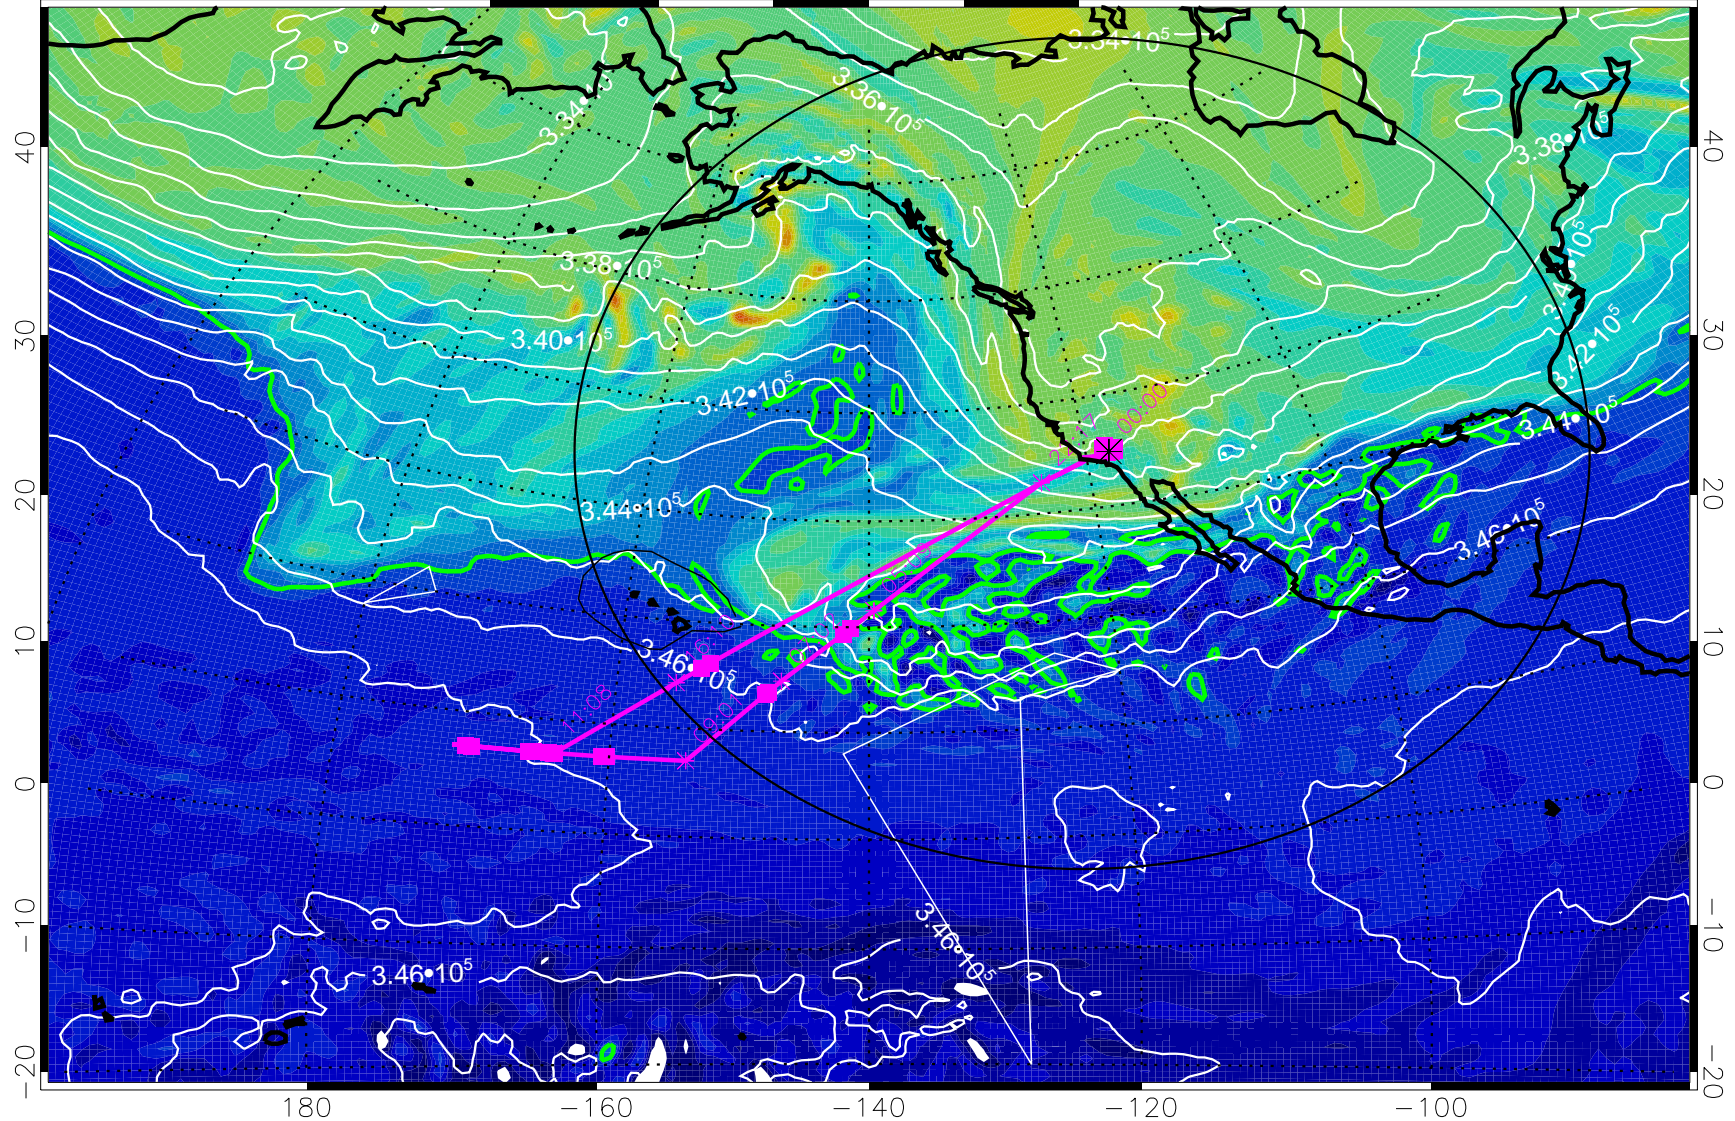

355K Montgomery Streamfunction, white  
EPV Tropopause (2 PVU) Position  
Range ring of 4055 km -- 13 hours GH round trip

13021912, 60 hour forecast for 355K EPV

160 180 -160 -140 -120 -100

0  $5.0 \times 10^{-6}$   $1.0 \times 10^{-5}$   $1.5 \times 10^{-5}$   
PVU

355K Montgomery Streamfunction, white  
EPV Tropopause (2 PVU) Position  
Range ring of 4055 km -- 13 hours GH round trip

13021918, 66 hour forecast for 355K EPV

0  $5.0 \cdot 10^{-6}$   $1.0 \cdot 10^{-5}$   $1.5 \cdot 10^{-5}$   
PVU

355K Montgomery Streamfunction, white  
EPV Tropopause (2 PVU) Position  
Range ring of 4055 km -- 13 hours GH round trip

13022000, 72 hour forecast for 355K EPV

160 180 -160 -140 -120 -100

0  $5.0 \cdot 10^{-6}$   $1.0 \cdot 10^{-5}$   $1.5 \cdot 10^{-5}$   
PVU

355K Montgomery Streamfunction, white  
EPV Tropopause (2 PVU) Position  
Range ring of 4055 km -- 13 hours GH round trip

13022006, 78 hour forecast for 355K EPV

160 180 -160 -140 -120 -100

355K Montgomery Streamfunction, white  
EPV Tropopause (2 PVU) Position  
Range ring of 4055 km -- 13 hours GH round trip