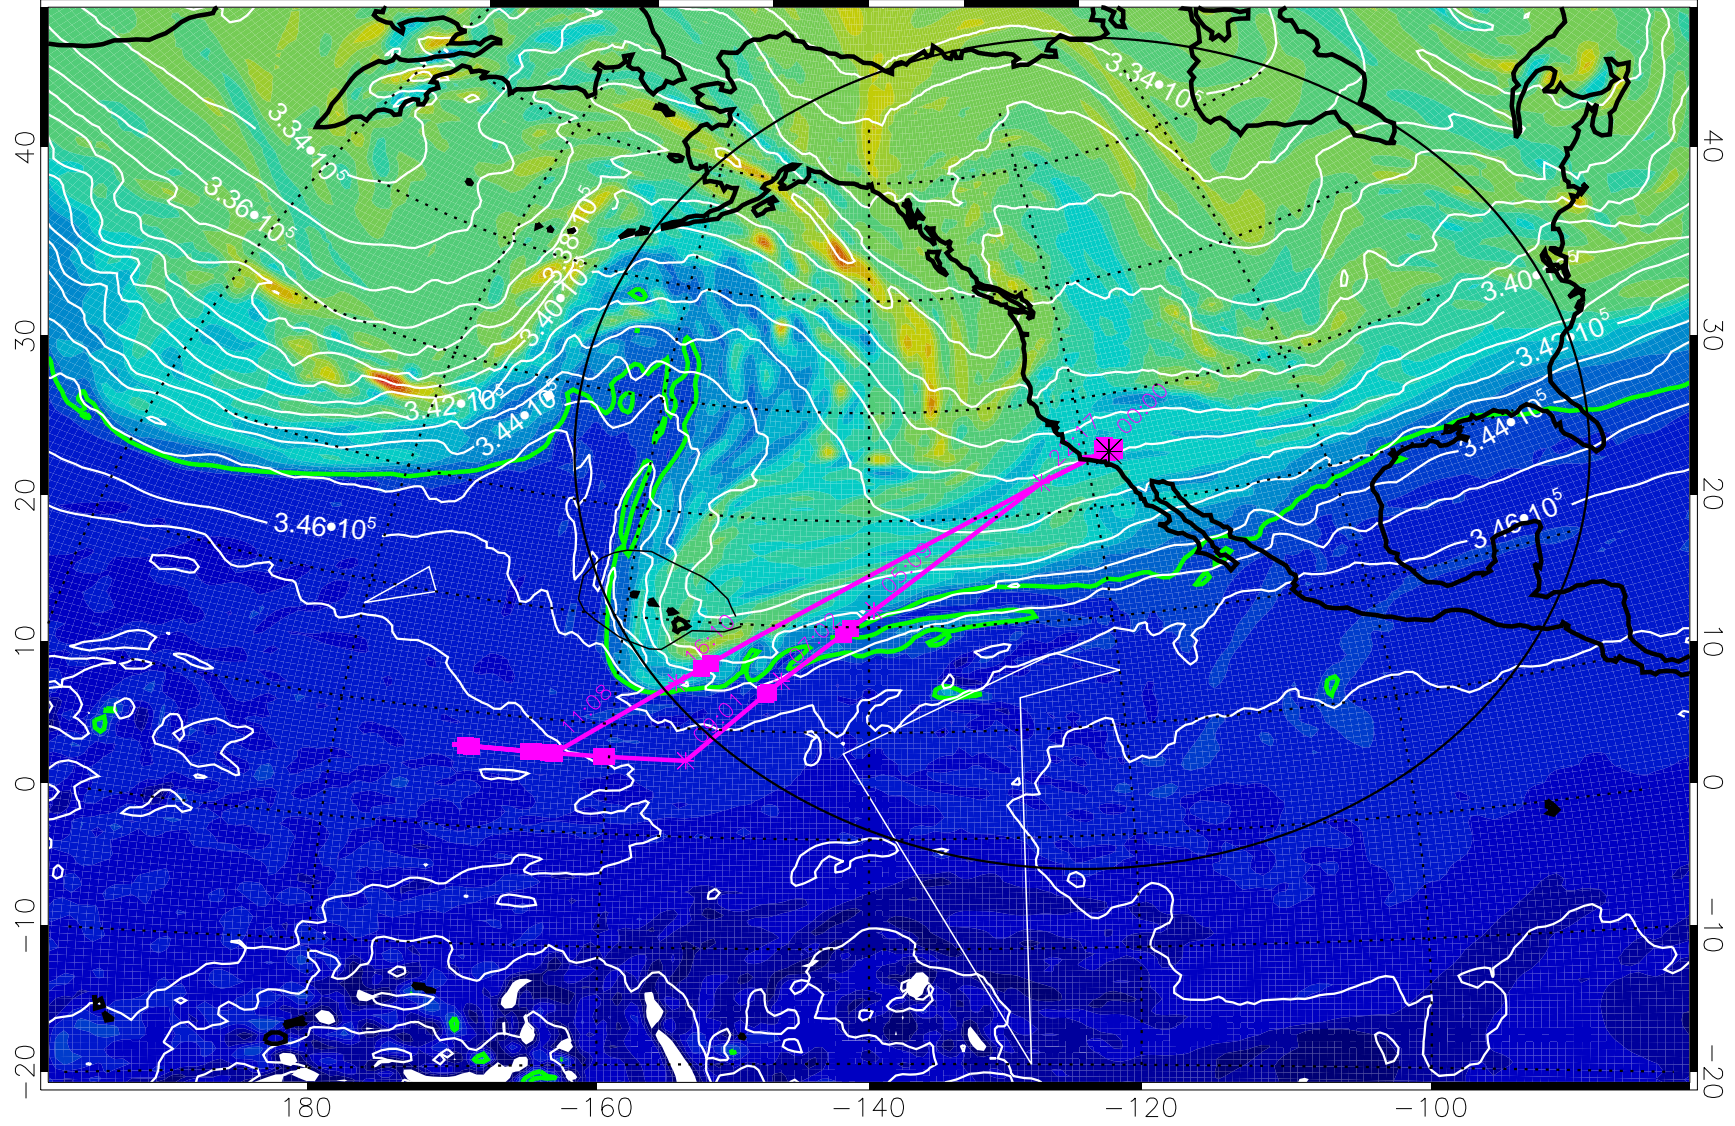

13021800, 24 hour forecast for 355K EPV

355K Montgomery Streamfunction, white  
EPV Tropopause (2 PVU) Position  
Range ring of 4055 km -- 13 hours GH round trip

13021806, 30 hour forecast for 355K EPV

0       $5.0 \cdot 10^{-6}$        $1.0 \cdot 10^{-5}$        $1.5 \cdot 10^{-5}$   
PVU

355K Montgomery Streamfunction, white  
EPV Tropopause (2 PVU) Position  
Range ring of 4055 km -- 13 hours GH round trip

13021812, 36 hour forecast for 355K EPV

0  $5.0 \cdot 10^{-6}$   $1.0 \cdot 10^{-5}$   $1.5 \cdot 10^{-5}$   
PVU

355K Montgomery Streamfunction, white  
EPV Tropopause (2 PVU) Position  
Range ring of 4055 km -- 13 hours GH round trip

13021818, 42 hour forecast for 355K EPV

160 180 -160 -140 -120 -100

355K Montgomery Streamfunction, white  
EPV Tropopause (2 PVU) Position  
Range ring of 4055 km -- 13 hours GH round trip

13021900, 48 hour forecast for 355K EPV

355K Montgomery Streamfunction, white  
EPV Tropopause (2 PVU) Position  
Range ring of 4055 km -- 13 hours GH round trip

13021906, 54 hour forecast for 355K EPV

0       $5.0 \cdot 10^{-6}$        $1.0 \cdot 10^{-5}$        $1.5 \cdot 10^{-5}$   
PVU