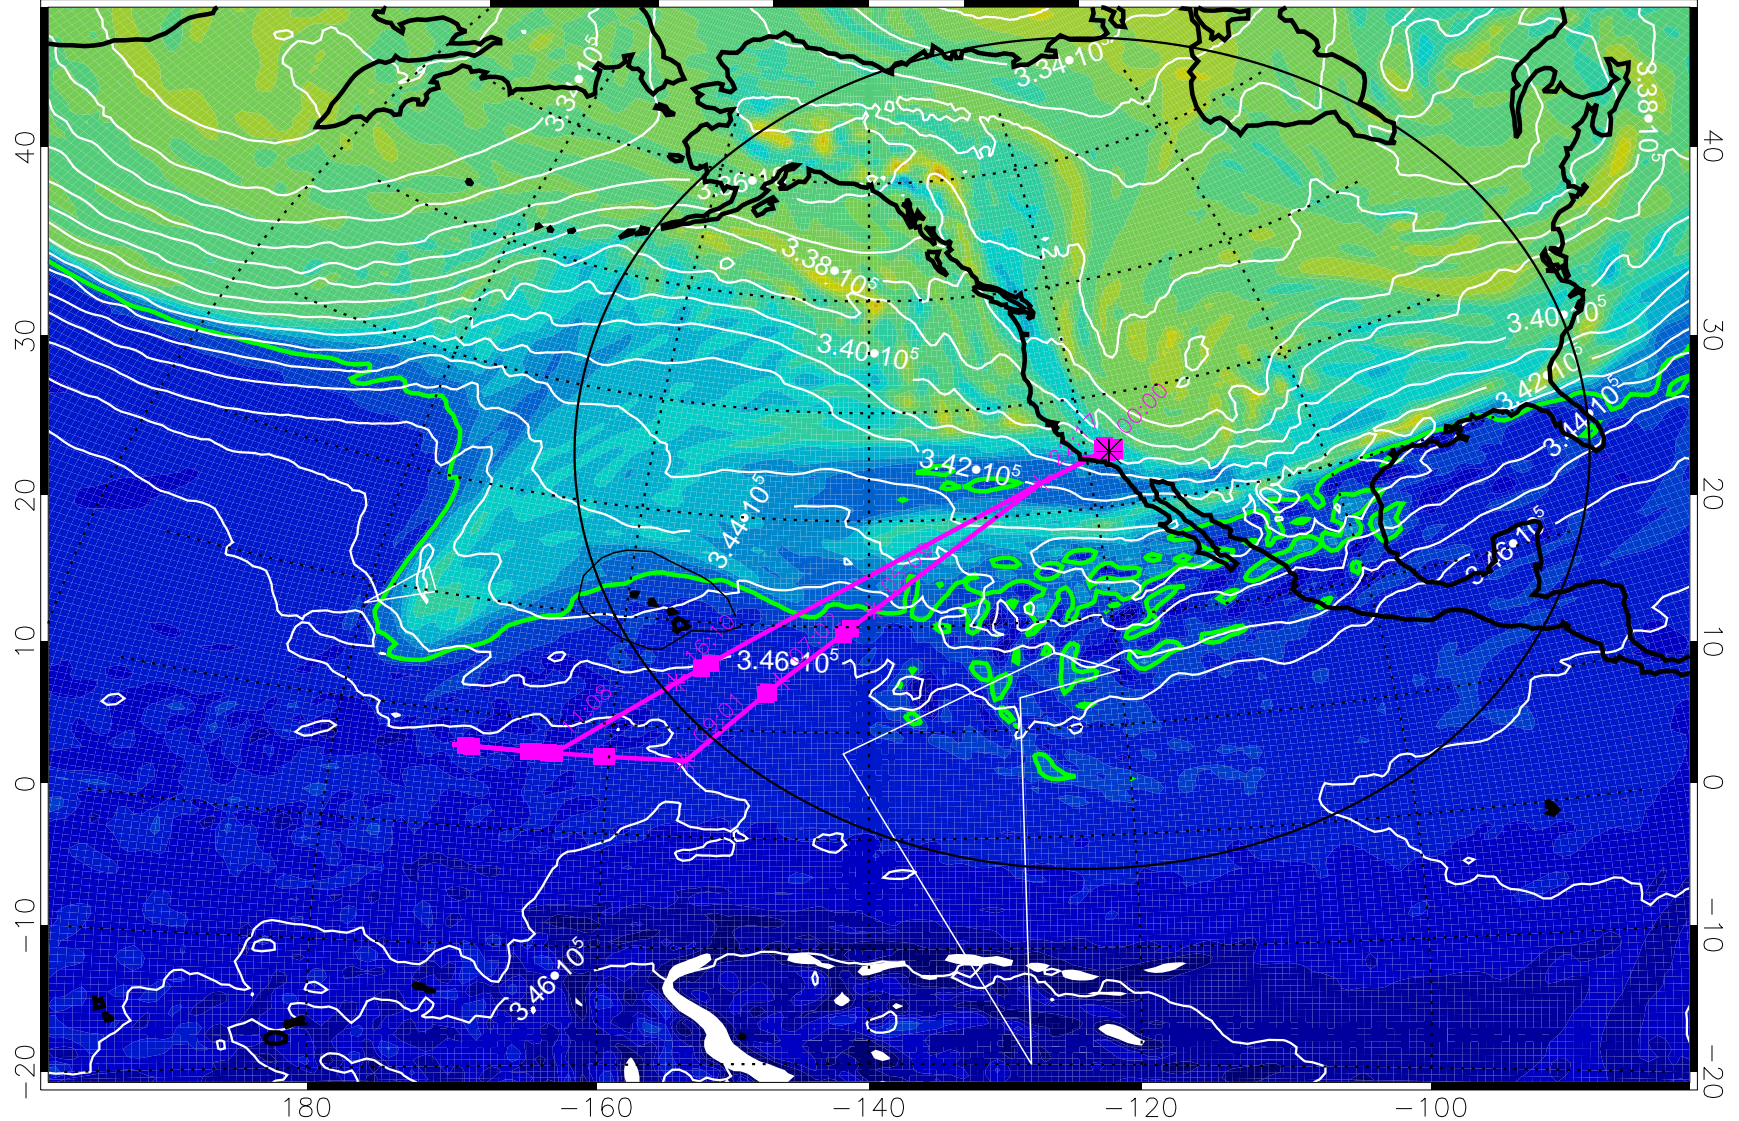

13022012, 84 hour forecast for 355K EPV

160 180 -160 -140 -120 -100

0  $5.0 \cdot 10^{-6}$   $1.0 \cdot 10^{-5}$   $1.5 \cdot 10^{-5}$   
PVU

355K Montgomery Streamfunction, white  
EPV Tropopause (2 PVU) Position  
Range ring of 4055 km -- 13 hours GH round trip

13022018, 90 hour forecast for 355K EPV

0  $5.0 \cdot 10^{-6}$   $1.0 \cdot 10^{-5}$   $1.5 \cdot 10^{-5}$   
PVU

355K Montgomery Streamfunction, white  
EPV Tropopause (2 PVU) Position  
Range ring of 4055 km -- 13 hours GH round trip

13022100, 96 hour forecast for 355K EPV

160 180 -160 -140 -120 -100

0  $5.0 \cdot 10^{-6}$   $1.0 \cdot 10^{-5}$   $1.5 \cdot 10^{-5}$   
PVU

355K Montgomery Streamfunction, white  
EPV Tropopause (2 PVU) Position  
Range ring of 4055 km -- 13 hours GH round trip

13022106, 102 hour forecast for 355K EPV

160 180 -160 -140 -120 -100

0 5.0•10<sup>-6</sup> 1.0•10<sup>-5</sup> 1.5•10<sup>-5</sup>  
PVU

355K Montgomery Streamfunction, white  
EPV Tropopause (2 PVU) Position  
Range ring of 4055 km -- 13 hours GH round trip