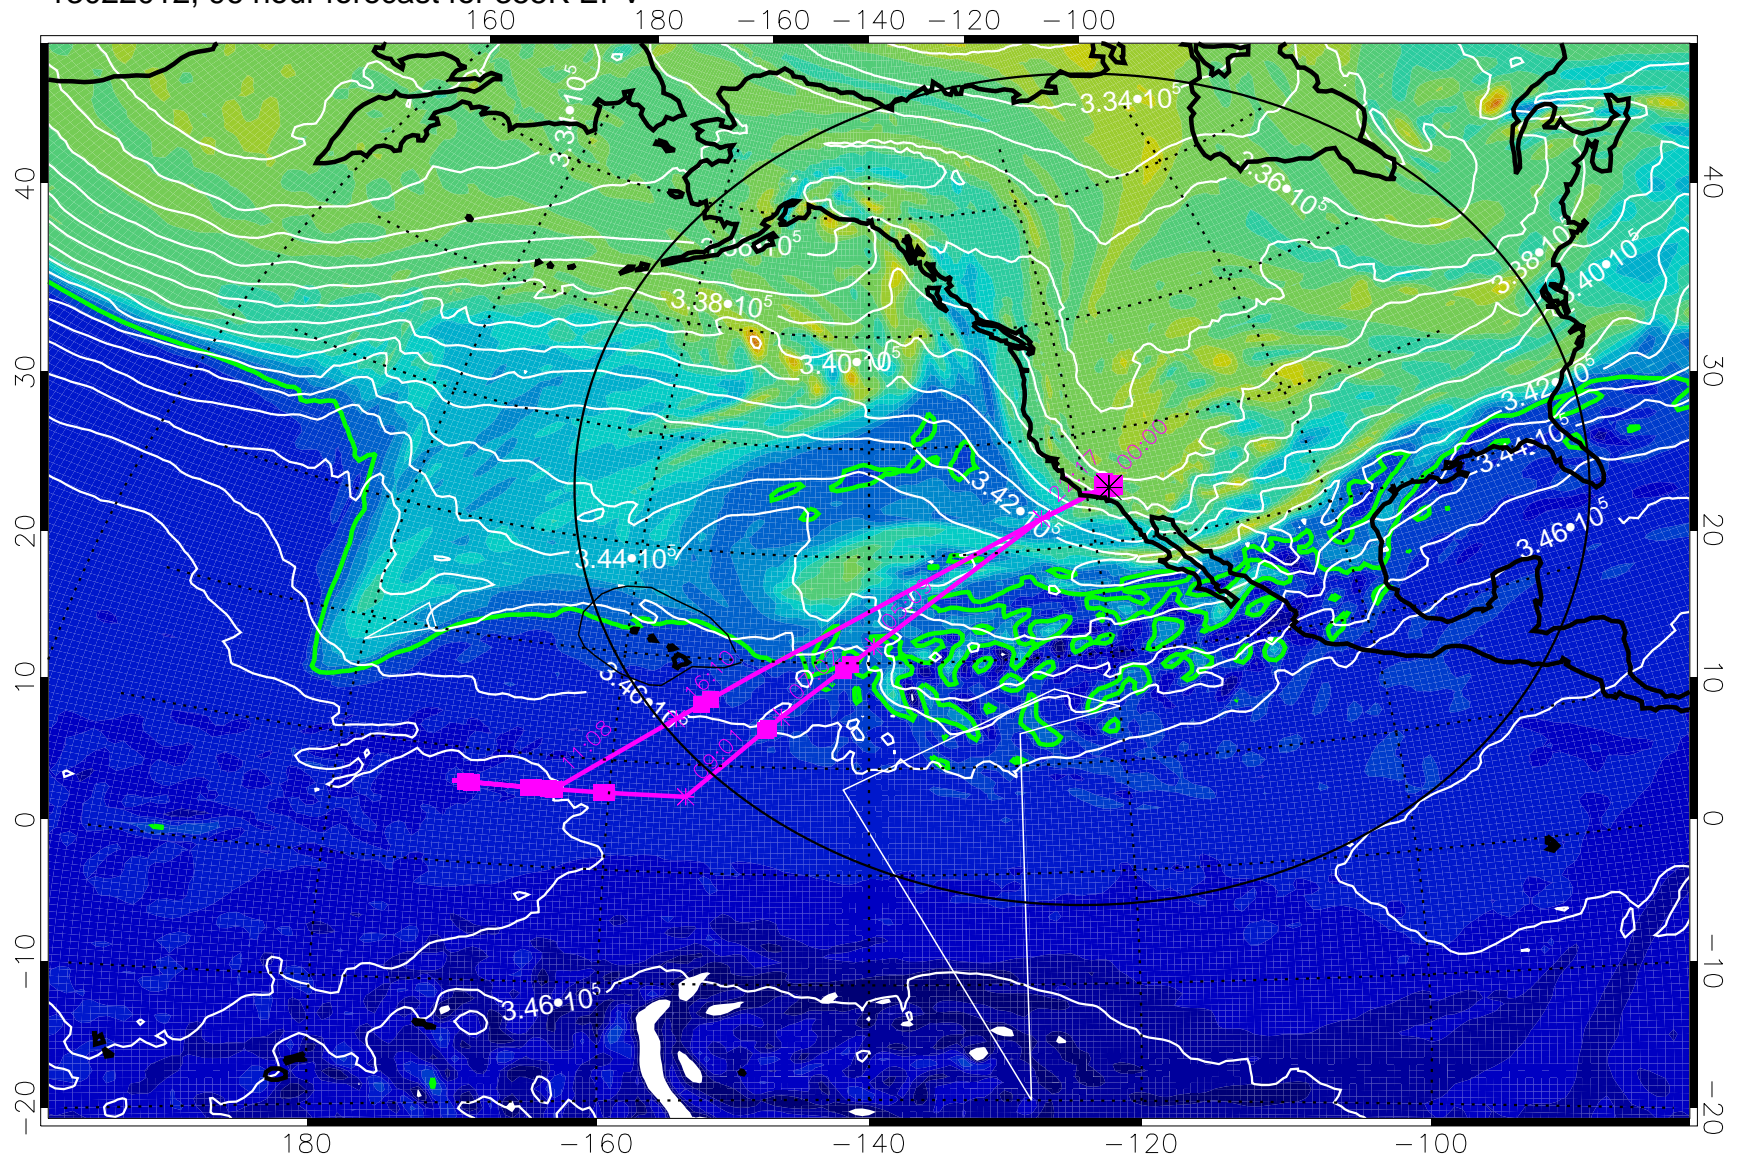

160 180 -160 -140 -120 -100

355K Montgomery Streamfunction, white  
EPV Tropopause (2 PVU) Position  
Range ring of 4055 km -- 13 hours GH round trip

13021918, 78 hour forecast for 355K EPV

355K Montgomery Streamfunction, white  
EPV Tropopause (2 PVU) Position  
Range ring of 4055 km -- 13 hours GH round trip

13022000, 84 hour forecast for 355K EPV

355K Montgomery Streamfunction, white  
EPV Tropopause (2 PVU) Position  
Range ring of 4055 km -- 13 hours GH round trip

13022006, 90 hour forecast for 355K EPV

0       $5.0 \cdot 10^{-6}$        $1.0 \cdot 10^{-5}$        $1.5 \cdot 10^{-5}$   
PVU

355K Montgomery Streamfunction, white  
EPV Tropopause (2 PVU) Position  
Range ring of 4055 km -- 13 hours GH round trip

13022012, 96 hour forecast for 355K EPV

355K Montgomery Streamfunction, white  
EPV Tropopause (2 PVU) Position  
Range ring of 4055 km -- 13 hours GH round trip

13022018, 102 hour forecast for 355K EPV

160 180 -160 -140 -120 -100

355K Montgomery Streamfunction, white  
EPV Tropopause (2 PVU) Position  
Range ring of 4055 km -- 13 hours GH round trip

13022100, 108 hour forecast for 355K EPV