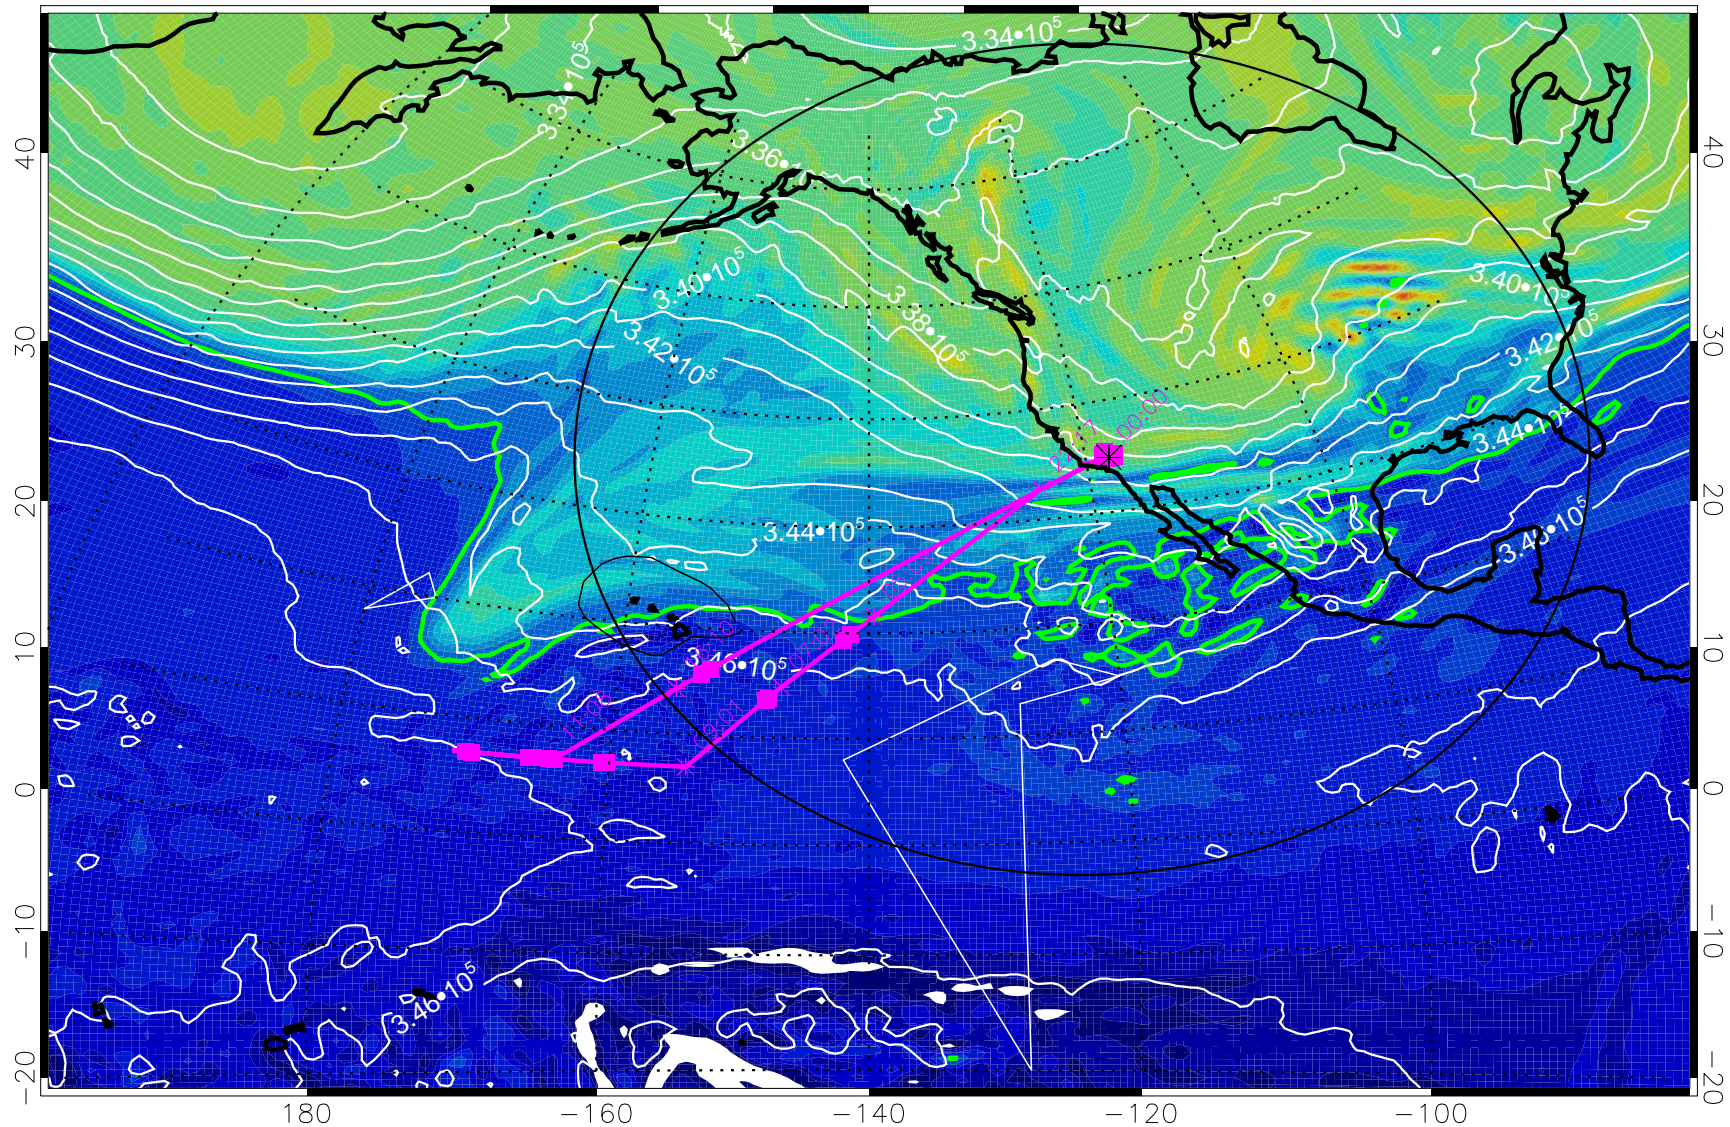

13022018, 102 hour forecast for 355K EPV

160 180 -160 -140 -120 -100

355K Montgomery Streamfunction, white  
EPV Tropopause (2 PVU) Position  
Range ring of 4055 km -- 13 hours GH round trip

13022100, 108 hour forecast for 355K EPV

160 180 -160 -140 -120 -100

0  $5.0 \cdot 10^{-6}$   $1.0 \cdot 10^{-5}$   $1.5 \cdot 10^{-5}$   
PVU

355K Montgomery Streamfunction, white  
EPV Tropopause (2 PVU) Position  
Range ring of 4055 km -- 13 hours GH round trip

13022106, 114 hour forecast for 355K EPV

160 180 -160 -140 -120 -100

0  $5.0 \cdot 10^{-6}$   $1.0 \cdot 10^{-5}$   $1.5 \cdot 10^{-5}$   
PVU

355K Montgomery Streamfunction, white  
EPV Tropopause (2 PVU) Position  
Range ring of 4055 km -- 13 hours GH round trip

13022112, 120 hour forecast for 355K EPV

160 180 -160 -140 -120 -100

355K Montgomery Streamfunction, white  
EPV Tropopause (2 PVU) Position  
Range ring of 4055 km -- 13 hours GH round trip