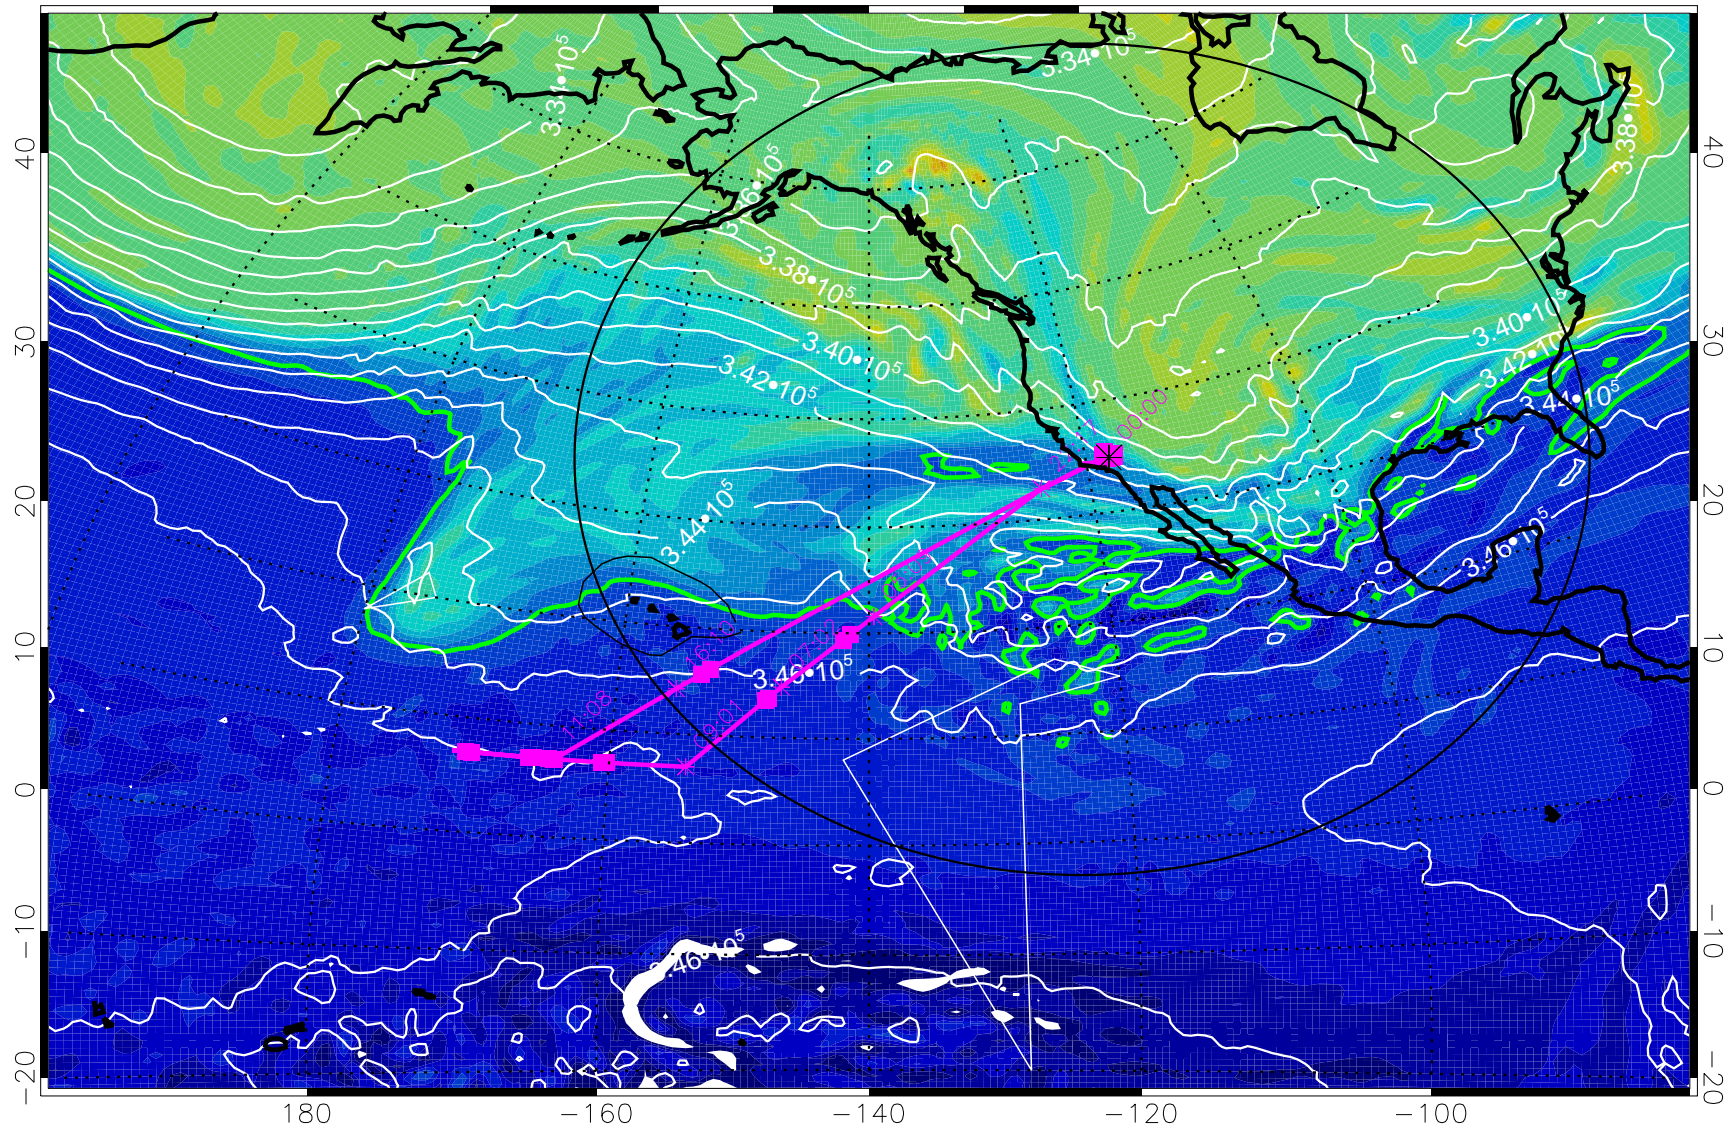

355K Montgomery Streamfunction, white  
EPV Tropopause (2 PVU) Position  
Range ring of 4055 km -- 13 hours GH round trip

13022012, 96 hour forecast for 355K EPV

355K Montgomery Streamfunction, white  
EPV Tropopause (2 PVU) Position  
Range ring of 4055 km -- 13 hours GH round trip

13022018, 102 hour forecast for 355K EPV

160 180 -160 -140 -120 -100

355K Montgomery Streamfunction, white  
EPV Tropopause (2 PVU) Position  
Range ring of 4055 km -- 13 hours GH round trip

13022100, 108 hour forecast for 355K EPV

160 180 -160 -140 -120 -100

0  $5.0 \cdot 10^{-6}$   $1.0 \cdot 10^{-5}$   $1.5 \cdot 10^{-5}$   
PVU

355K Montgomery Streamfunction, white  
EPV Tropopause (2 PVU) Position  
Range ring of 4055 km -- 13 hours GH round trip

13022106, 114 hour forecast for 355K EPV

160 180 -160 -140 -120 -100

0  $5.0 \cdot 10^{-6}$   $1.0 \cdot 10^{-5}$   $1.5 \cdot 10^{-5}$   
PVU

355K Montgomery Streamfunction, white  
EPV Tropopause (2 PVU) Position  
Range ring of 4055 km -- 13 hours GH round trip