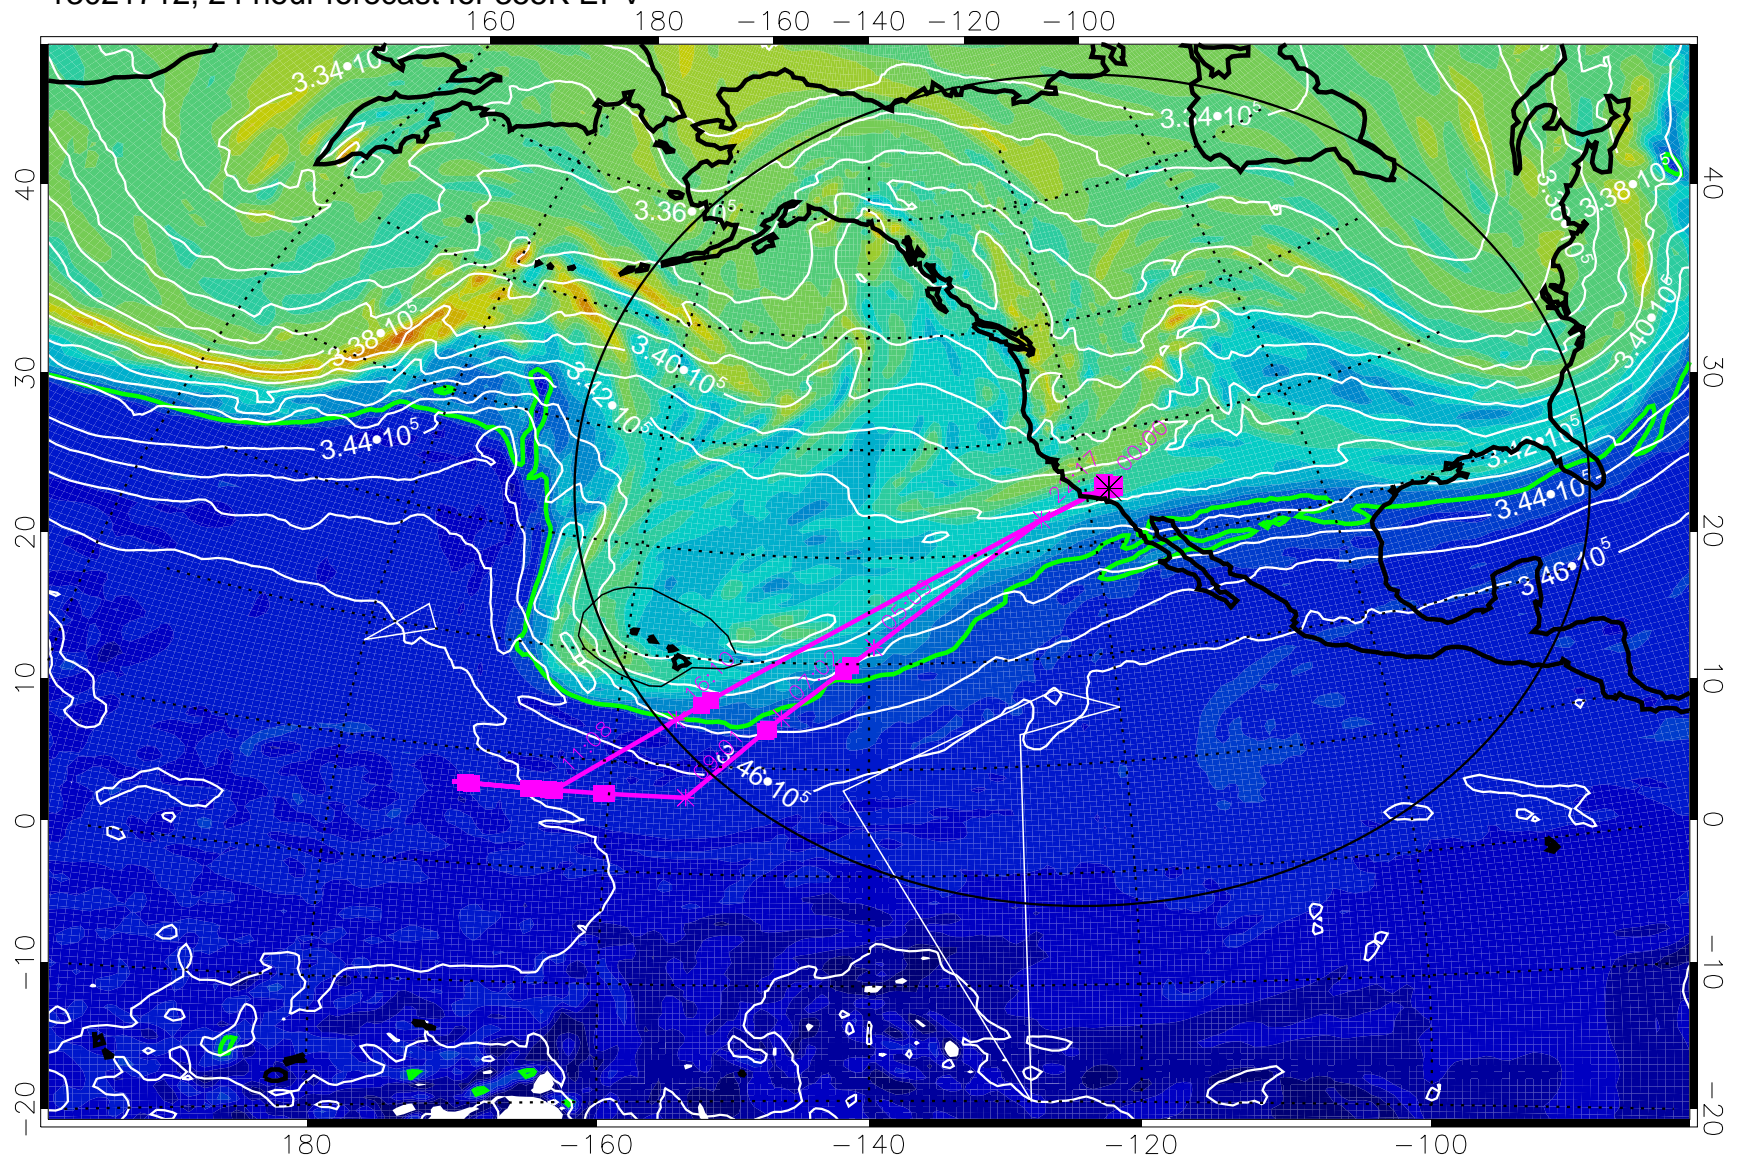

13021618, 6 hour forecast for 355K EPV

160 180 -160 -140 -120 -100

0  $5.0 \cdot 10^{-6}$   $1.0 \cdot 10^{-5}$   $1.5 \cdot 10^{-5}$   
PVU

355K Montgomery Streamfunction, white  
EPV Tropopause (2 PVU) Position  
Range ring of 4055 km -- 13 hours GH round trip

13021700, 12 hour forecast for 355K EPV

160 180 -160 -140 -120 -100

0  $5.0 \cdot 10^{-6}$   $1.0 \cdot 10^{-5}$   $1.5 \cdot 10^{-5}$   
PVU

355K Montgomery Streamfunction, white  
EPV Tropopause (2 PVU) Position  
Range ring of 4055 km -- 13 hours GH round trip

13021706, 18 hour forecast for 355K EPV

0  $5.0 \cdot 10^{-6}$   $1.0 \cdot 10^{-5}$   $1.5 \cdot 10^{-5}$   
PVU

355K Montgomery Streamfunction, white  
EPV Tropopause (2 PVU) Position  
Range ring of 4055 km -- 13 hours GH round trip

13021712, 24 hour forecast for 355K EPV

355K Montgomery Streamfunction, white  
EPV Tropopause (2 PVU) Position  
Range ring of 4055 km -- 13 hours GH round trip

13021718, 30 hour forecast for 355K EPV

160 180 -160 -140 -120 -100