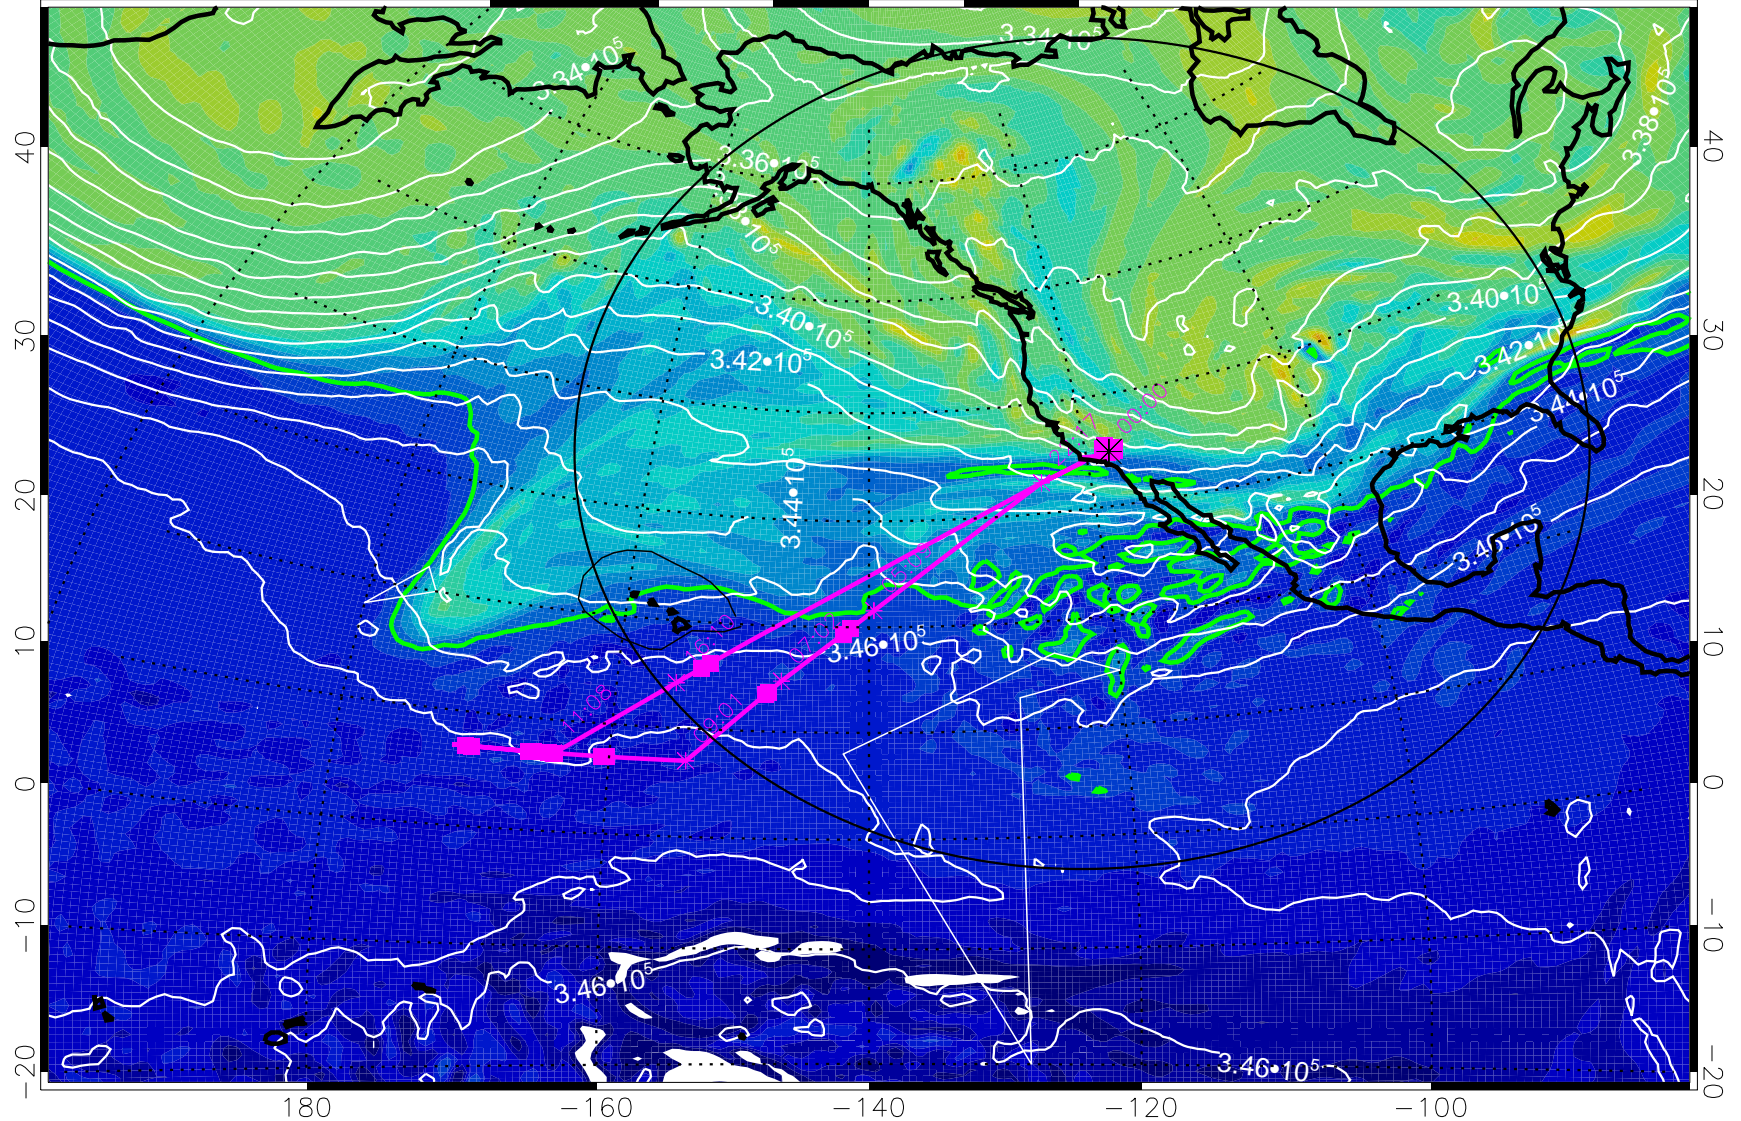

13022018, 102 hour forecast for 355K EPV

160 180 -160 -140 -120 -100

355K Montgomery Streamfunction, white  
EPV Tropopause (2 PVU) Position  
Range ring of 4055 km -- 13 hours GH round trip

13022100, 108 hour forecast for 355K EPV

160 180 -160 -140 -120 -100

0  $5.0 \cdot 10^{-6}$   $1.0 \cdot 10^{-5}$   $1.5 \cdot 10^{-5}$   
PVU

355K Montgomery Streamfunction, white  
EPV Tropopause (2 PVU) Position  
Range ring of 4055 km -- 13 hours GH round trip

13022106, 114 hour forecast for 355K EPV

160 180 -160 -140 -120 -100

0  $5.0 \cdot 10^{-6}$   $1.0 \cdot 10^{-5}$   $1.5 \cdot 10^{-5}$   
PVU

355K Montgomery Streamfunction, white  
EPV Tropopause (2 PVU) Position  
Range ring of 4055 km -- 13 hours GH round trip

13022112, 120 hour forecast for 355K EPV

160 180 -160 -140 -120 -100

355K Montgomery Streamfunction, white  
EPV Tropopause (2 PVU) Position  
Range ring of 4055 km -- 13 hours GH round trip