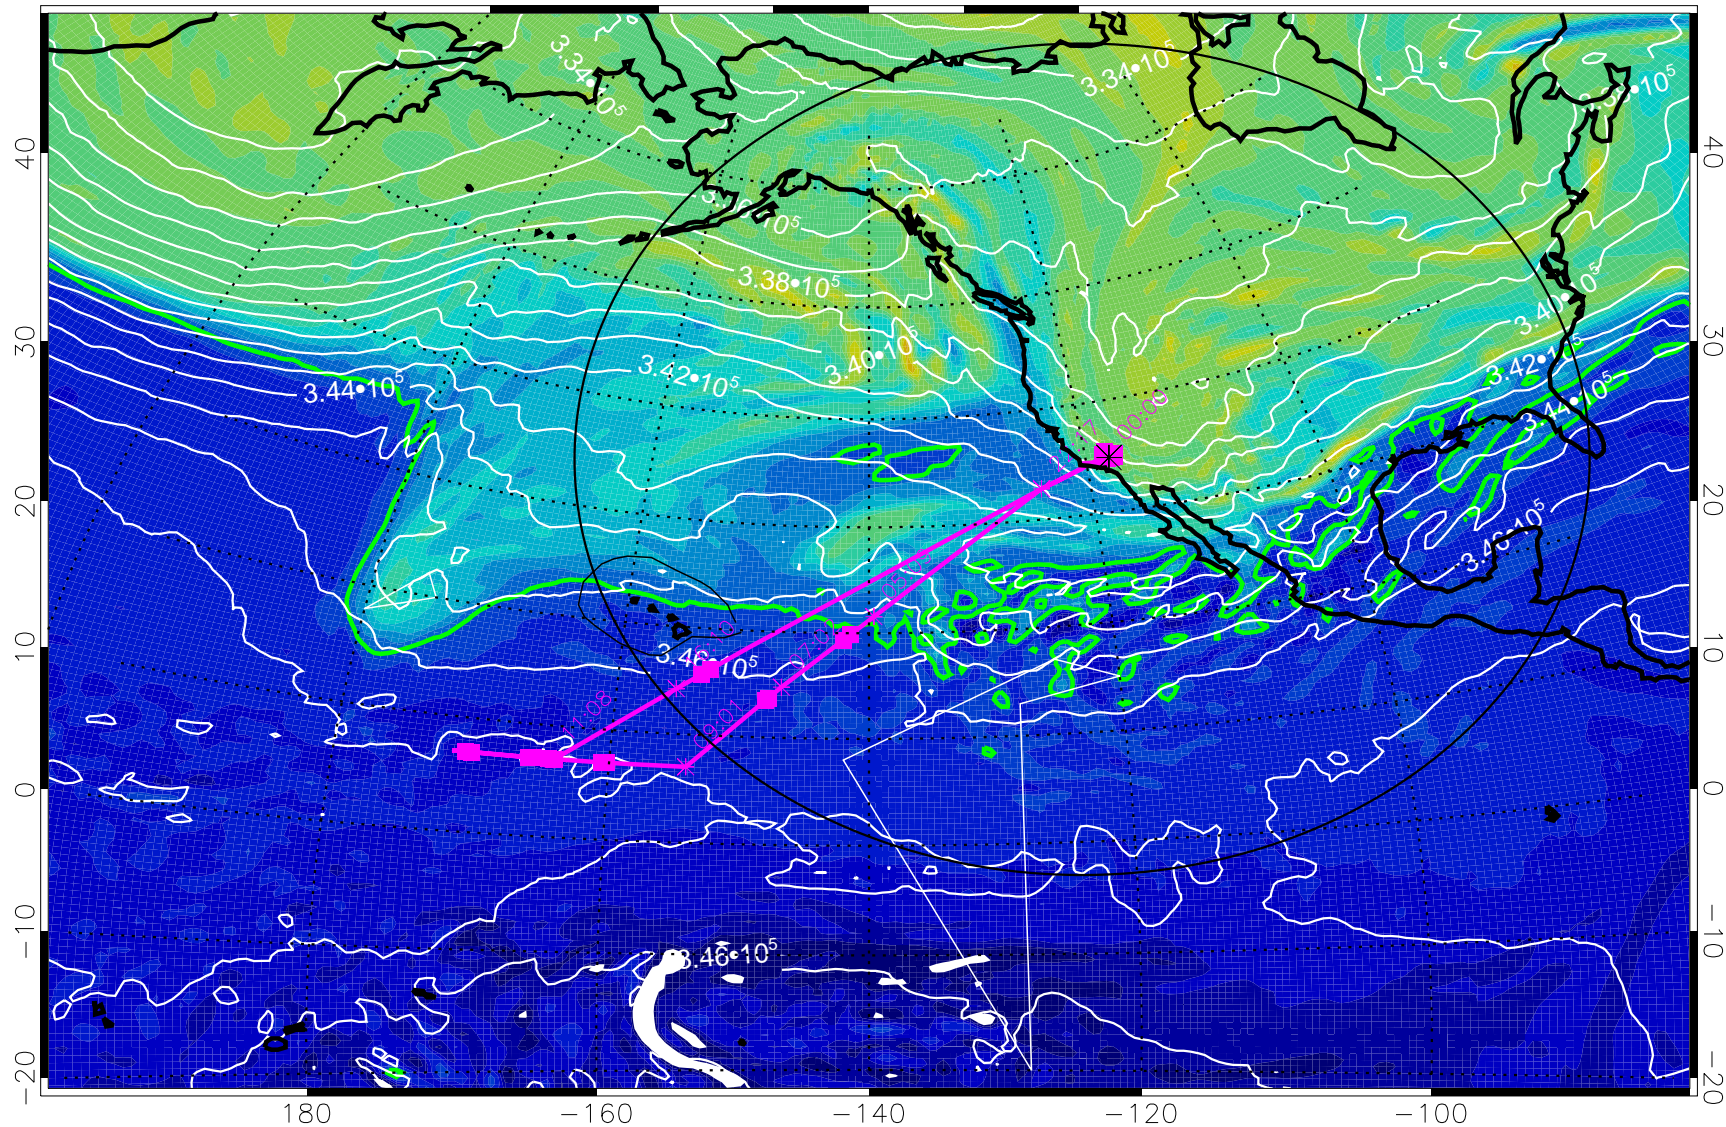

13022000, 84 hour forecast for 355K EPV

355K Montgomery Streamfunction, white  
EPV Tropopause (2 PVU) Position  
Range ring of 4055 km -- 13 hours GH round trip

13022006, 90 hour forecast for 355K EPV

0       $5.0 \cdot 10^{-6}$        $1.0 \cdot 10^{-5}$        $1.5 \cdot 10^{-5}$   
PVU

355K Montgomery Streamfunction, white  
EPV Tropopause (2 PVU) Position  
Range ring of 4055 km -- 13 hours GH round trip

13022012, 96 hour forecast for 355K EPV

355K Montgomery Streamfunction, white  
EPV Tropopause (2 PVU) Position  
Range ring of 4055 km -- 13 hours GH round trip

13022018, 102 hour forecast for 355K EPV

160 180 -160 -140 -120 -100

355K Montgomery Streamfunction, white  
EPV Tropopause (2 PVU) Position  
Range ring of 4055 km -- 13 hours GH round trip

13022100, 108 hour forecast for 355K EPV

160 180 -160 -140 -120 -100

0  $5.0 \cdot 10^{-6}$   $1.0 \cdot 10^{-5}$   $1.5 \cdot 10^{-5}$   
PVU

355K Montgomery Streamfunction, white  
EPV Tropopause (2 PVU) Position  
Range ring of 4055 km -- 13 hours GH round trip