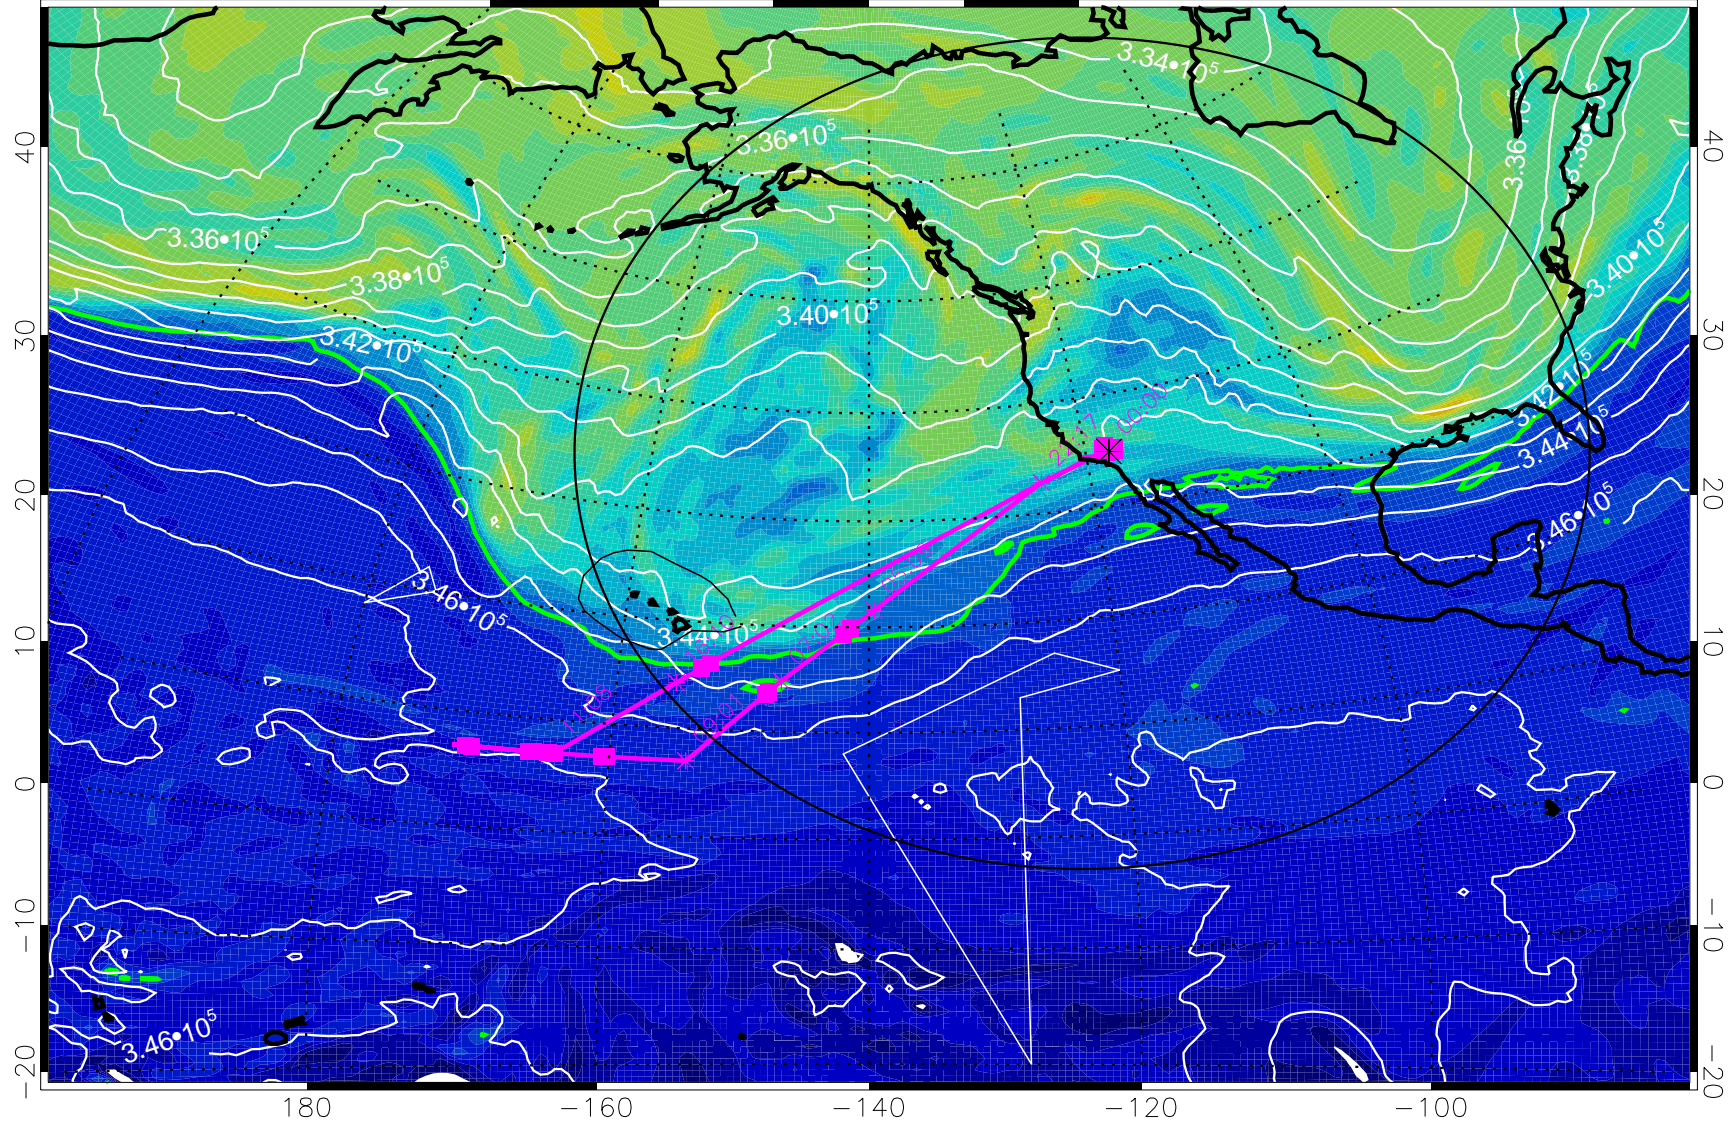

13021618, 6 hour forecast for 355K EPV

160 180 -160 -140 -120 -100

0  $5.0 \cdot 10^{-6}$   $1.0 \cdot 10^{-5}$   $1.5 \cdot 10^{-5}$   
PVU

355K Montgomery Streamfunction, white  
EPV Tropopause (2 PVU) Position  
Range ring of 4055 km -- 13 hours GH round trip

13021700, 12 hour forecast for 355K EPV

160 180 -160 -140 -120 -100

0  $5.0 \cdot 10^{-6}$   $1.0 \cdot 10^{-5}$   $1.5 \cdot 10^{-5}$   
PVU

355K Montgomery Streamfunction, white  
EPV Tropopause (2 PVU) Position  
Range ring of 4055 km -- 13 hours GH round trip

13021706, 18 hour forecast for 355K EPV

0  $5.0 \cdot 10^{-6}$   $1.0 \cdot 10^{-5}$   $1.5 \cdot 10^{-5}$   
PVU

355K Montgomery Streamfunction, white  
EPV Tropopause (2 PVU) Position  
Range ring of 4055 km -- 13 hours GH round trip

13021712, 24 hour forecast for 355K EPV

355K Montgomery Streamfunction, white  
EPV Tropopause (2 PVU) Position  
Range ring of 4055 km -- 13 hours GH round trip

13021718, 30 hour forecast for 355K EPV

160 180 -160 -140 -120 -100