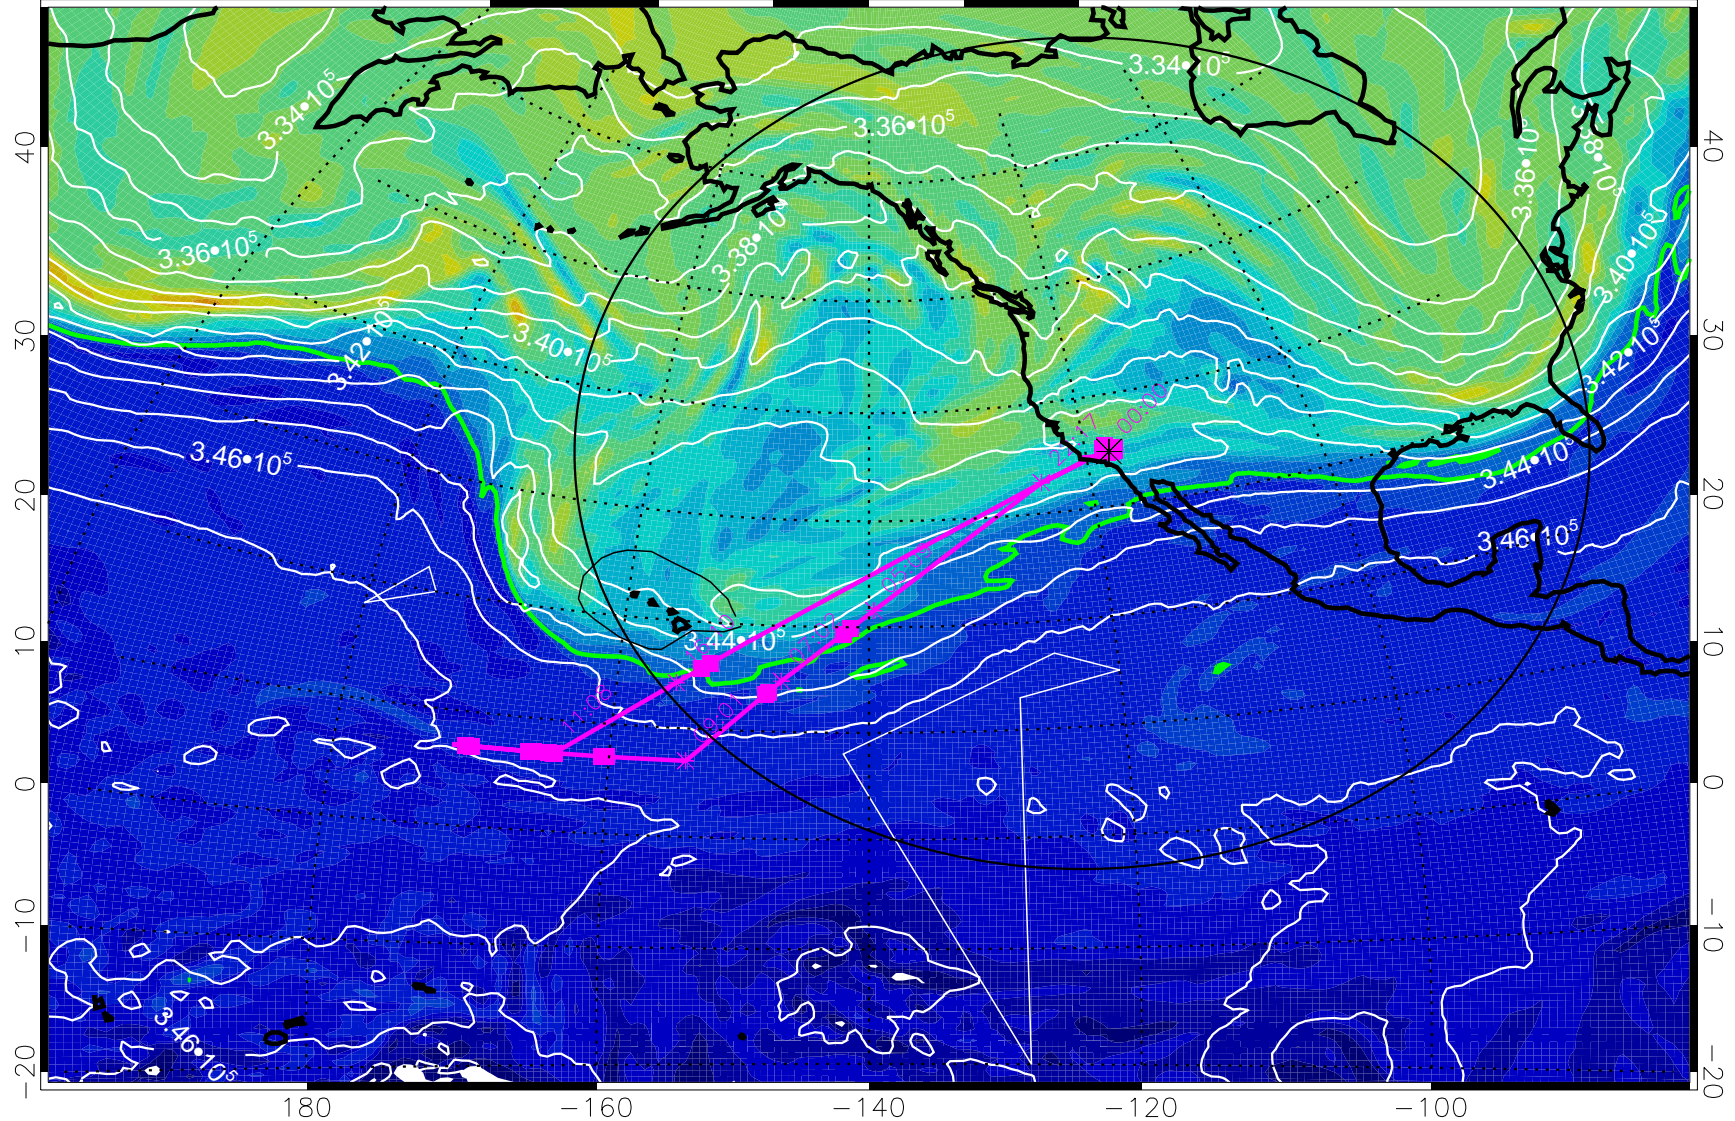

13021618, 6 hour forecast for 355K EPV

160 180 -160 -140 -120 -100

0  $5.0 \cdot 10^{-6}$   $1.0 \cdot 10^{-5}$   $1.5 \cdot 10^{-5}$   
PVU

355K Montgomery Streamfunction, white  
EPV Tropopause (2 PVU) Position  
Range ring of 4055 km -- 13 hours GH round trip

13021700, 12 hour forecast for 355K EPV

160 180 -160 -140 -120 -100

0  $5.0 \cdot 10^{-6}$   $1.0 \cdot 10^{-5}$   $1.5 \cdot 10^{-5}$   
PVU

355K Montgomery Streamfunction, white  
EPV Tropopause (2 PVU) Position  
Range ring of 4055 km -- 13 hours GH round trip

13021706, 18 hour forecast for 355K EPV

0  $5.0 \cdot 10^{-6}$   $1.0 \cdot 10^{-5}$   $1.5 \cdot 10^{-5}$   
PVU

355K Montgomery Streamfunction, white  
EPV Tropopause (2 PVU) Position  
Range ring of 4055 km -- 13 hours GH round trip

13021712, 24 hour forecast for 355K EPV

355K Montgomery Streamfunction, white  
EPV Tropopause (2 PVU) Position  
Range ring of 4055 km -- 13 hours GH round trip

13021718, 30 hour forecast for 355K EPV

160 180 -160 -140 -120 -100