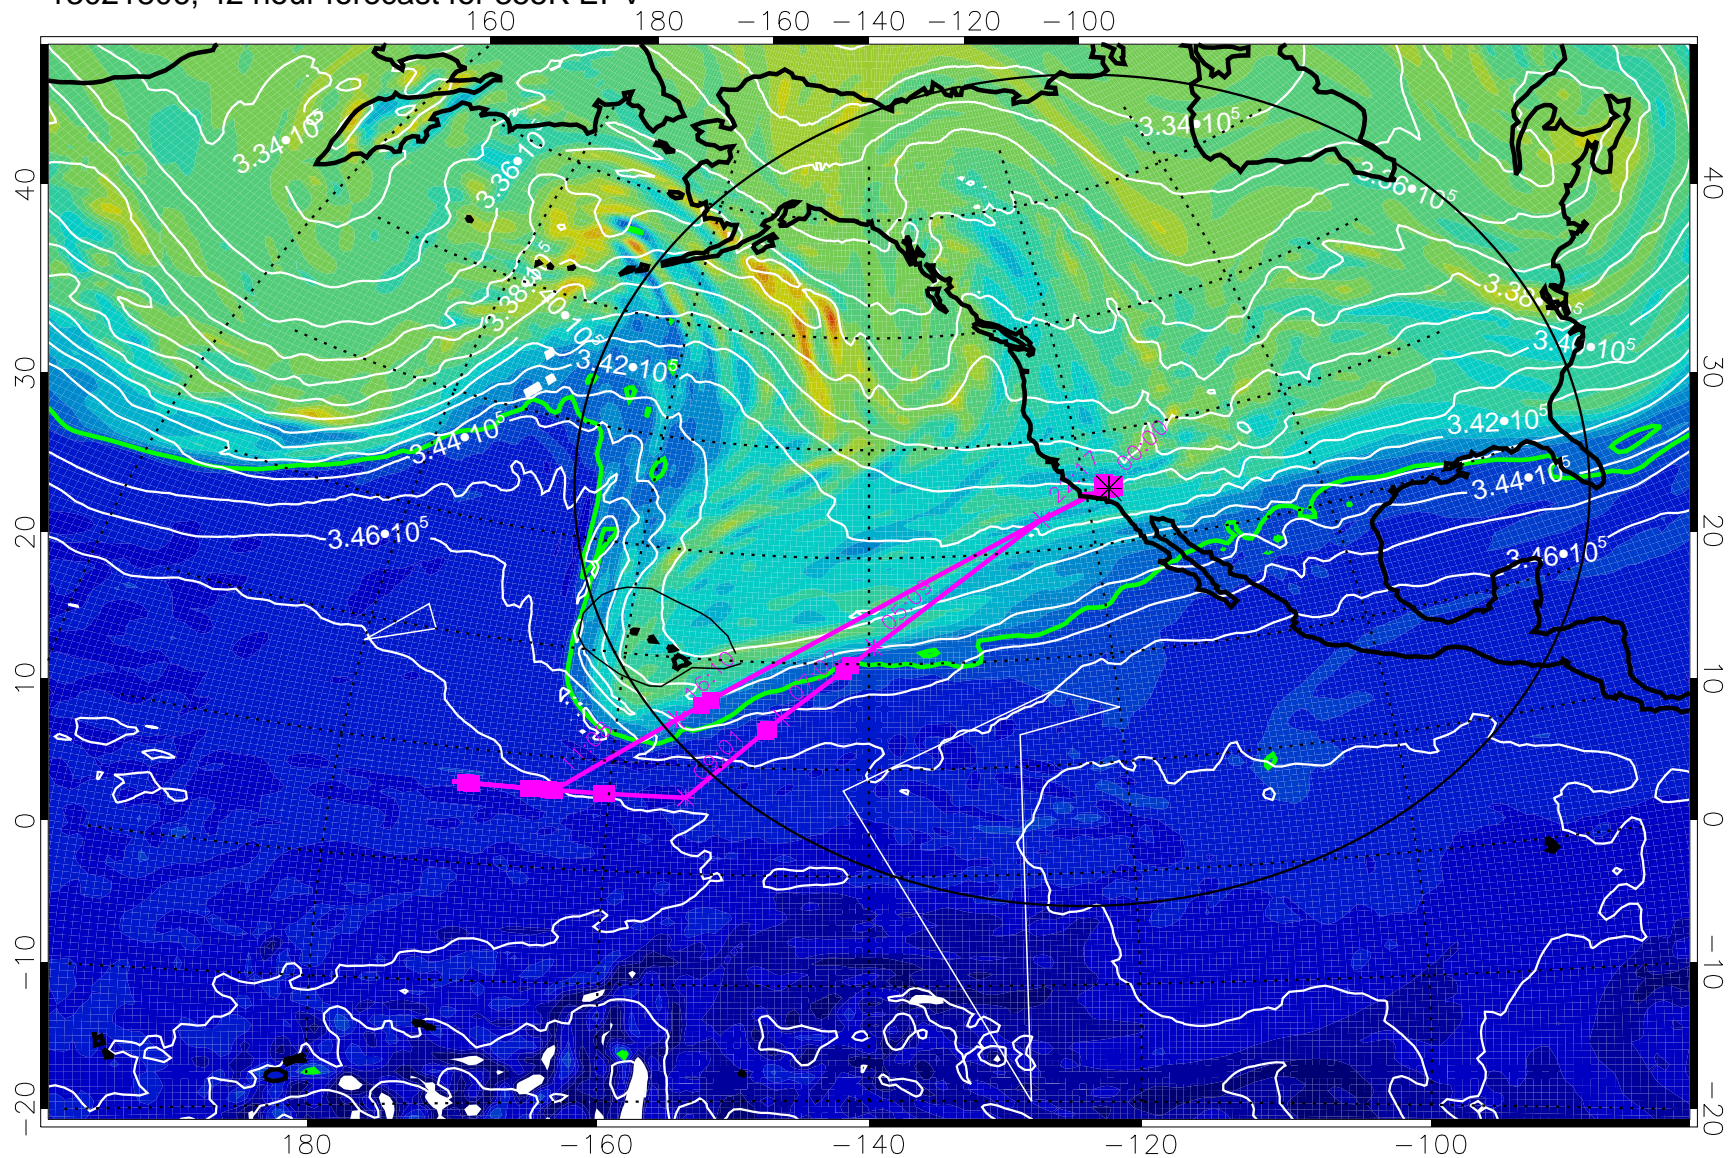

13021712, 24 hour forecast for 355K EPV

355K Montgomery Streamfunction, white  
EPV Tropopause (2 PVU) Position  
Range ring of 4055 km -- 13 hours GH round trip

13021718, 30 hour forecast for 355K EPV

160 180 -160 -140 -120 -100

0  $5.0 \cdot 10^{-6}$   $1.0 \cdot 10^{-5}$   $1.5 \cdot 10^{-5}$   
PVU

355K Montgomery Streamfunction, white  
EPV Tropopause (2 PVU) Position  
Range ring of 4055 km -- 13 hours GH round trip

13021800, 36 hour forecast for 355K EPV

160 180 -160 -140 -120 -100

0 5.0•10<sup>-6</sup> 1.0•10<sup>-5</sup> 1.5•10<sup>-5</sup>  
PVU

355K Montgomery Streamfunction, white  
EPV Tropopause (2 PVU) Position  
Range ring of 4055 km -- 13 hours GH round trip

13021806, 42 hour forecast for 355K EPV

0  $5.0 \cdot 10^{-6}$   $1.0 \cdot 10^{-5}$   $1.5 \cdot 10^{-5}$   
PVU

355K Montgomery Streamfunction, white  
EPV Tropopause (2 PVU) Position  
Range ring of 4055 km -- 13 hours GH round trip