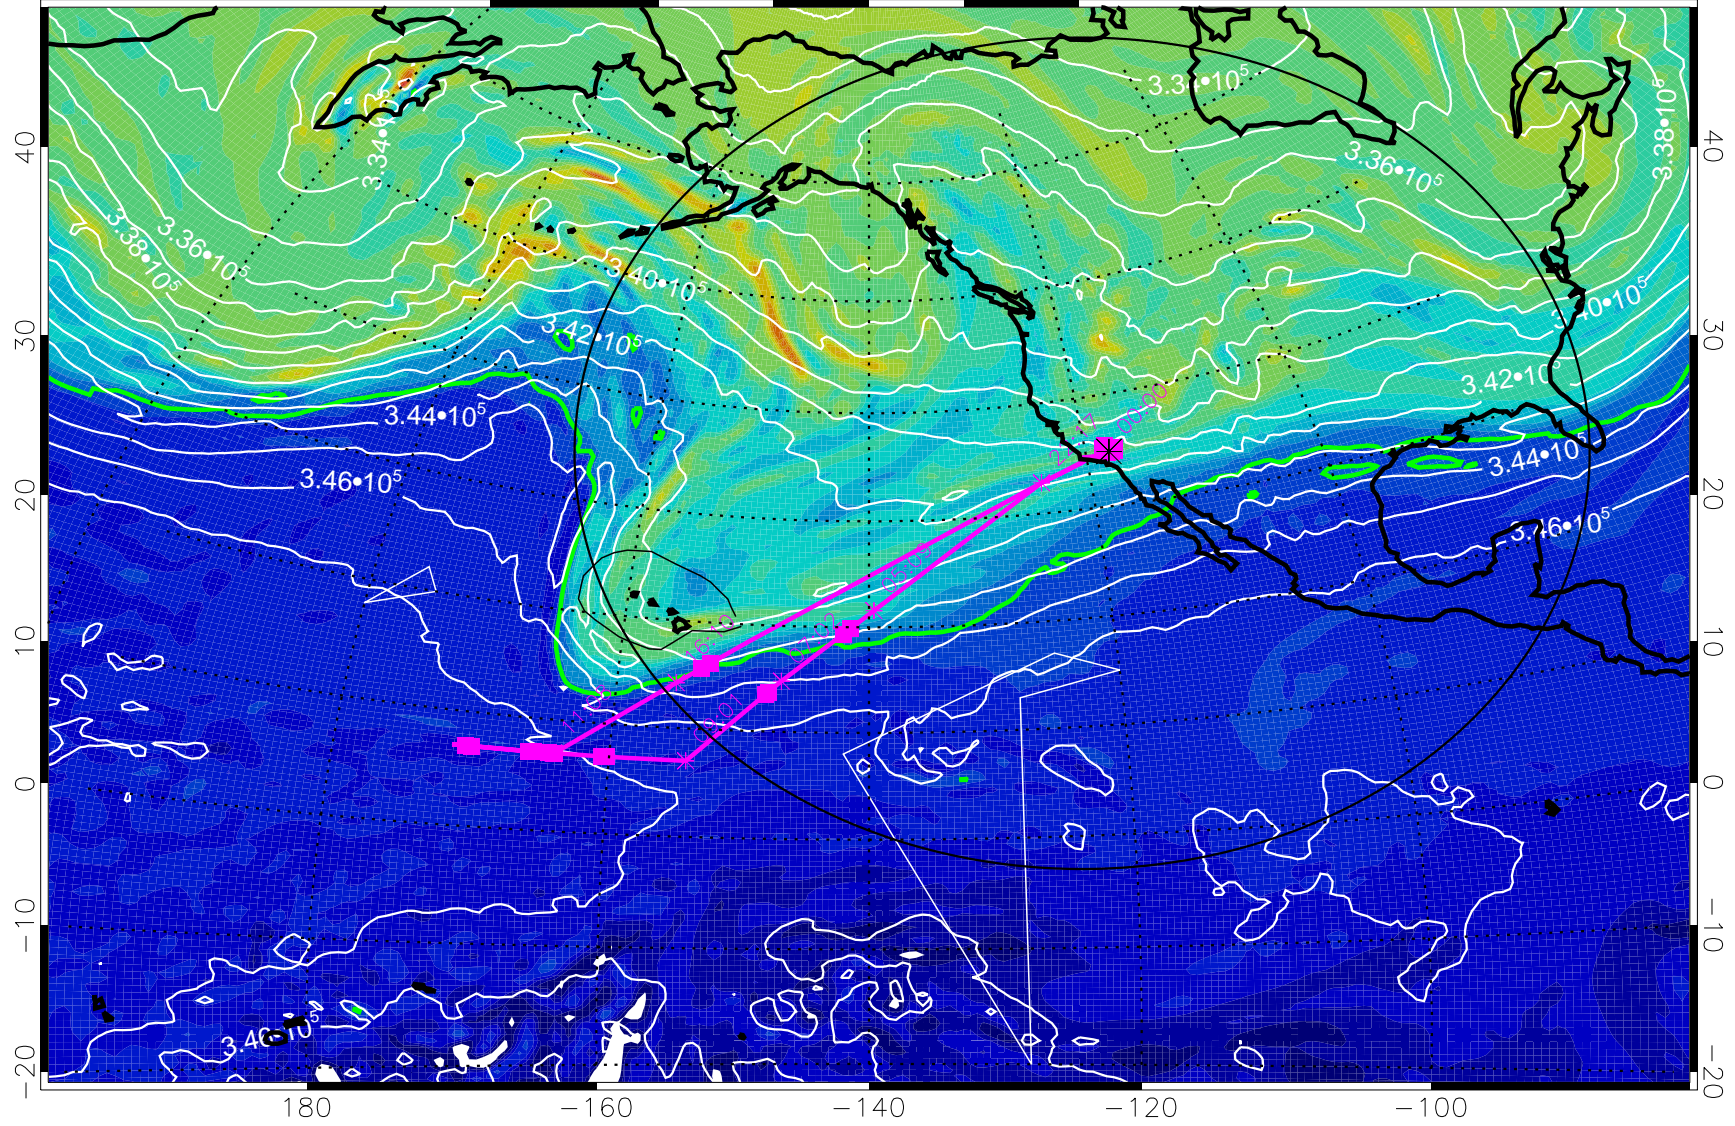

13021706, 18 hour forecast for 355K EPV

0  $5.0 \cdot 10^{-6}$   $1.0 \cdot 10^{-5}$   $1.5 \cdot 10^{-5}$   
PVU

355K Montgomery Streamfunction, white  
EPV Tropopause (2 PVU) Position  
Range ring of 4055 km -- 13 hours GH round trip

13021712, 24 hour forecast for 355K EPV

355K Montgomery Streamfunction, white  
EPV Tropopause (2 PVU) Position  
Range ring of 4055 km -- 13 hours GH round trip

13021718, 30 hour forecast for 355K EPV

160 180 -160 -140 -120 -100

0  $5.0 \cdot 10^{-6}$   $1.0 \cdot 10^{-5}$   $1.5 \cdot 10^{-5}$   
PVU

355K Montgomery Streamfunction, white  
EPV Tropopause (2 PVU) Position  
Range ring of 4055 km -- 13 hours GH round trip

13021800, 36 hour forecast for 355K EPV

160 180 -160 -140 -120 -100

0 5.0•10<sup>-6</sup> 1.0•10<sup>-5</sup> 1.5•10<sup>-5</sup>  
PVU

355K Montgomery Streamfunction, white  
EPV Tropopause (2 PVU) Position  
Range ring of 4055 km -- 13 hours GH round trip