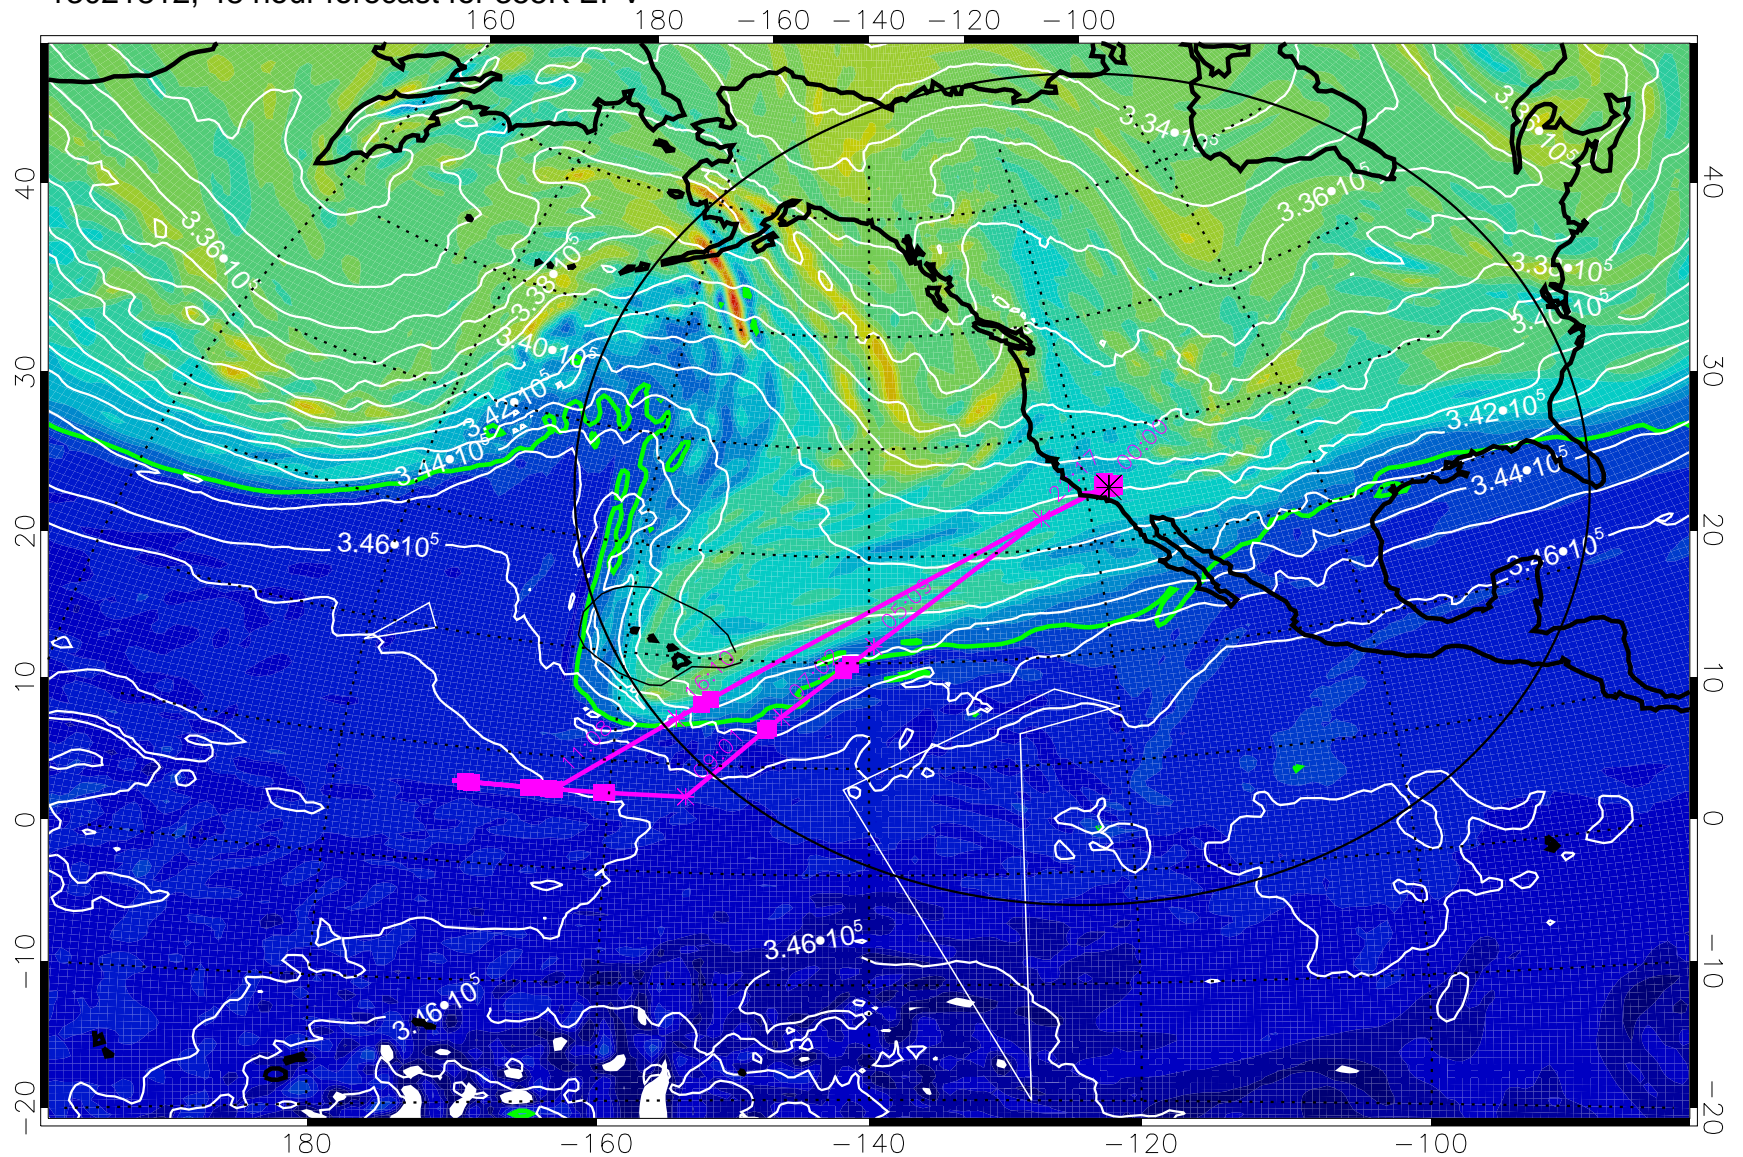

160 180 -160 -140 -120 -100

0 5.0•10<sup>-6</sup> 1.0•10<sup>-5</sup> 1.5•10<sup>-5</sup>  
PVU

355K Montgomery Streamfunction, white  
EPV Tropopause (2 PVU) Position  
Range ring of 4055 km -- 13 hours GH round trip

13021806, 42 hour forecast for 355K EPV

0  $5.0 \cdot 10^{-6}$   $1.0 \cdot 10^{-5}$   $1.5 \cdot 10^{-5}$   
PVU

355K Montgomery Streamfunction, white  
EPV Tropopause (2 PVU) Position  
Range ring of 4055 km -- 13 hours GH round trip

13021812, 48 hour forecast for 355K EPV

355K Montgomery Streamfunction, white  
EPV Tropopause (2 PVU) Position  
Range ring of 4055 km -- 13 hours GH round trip

13021818, 54 hour forecast for 355K EPV

160 180 -160 -140 -120 -100

355K Montgomery Streamfunction, white  
EPV Tropopause (2 PVU) Position  
Range ring of 4055 km -- 13 hours GH round trip

13021900, 60 hour forecast for 355K EPV

160 180 -160 -140 -120 -100

355K Montgomery Streamfunction, white  
EPV Tropopause (2 PVU) Position  
Range ring of 4055 km -- 13 hours GH round trip