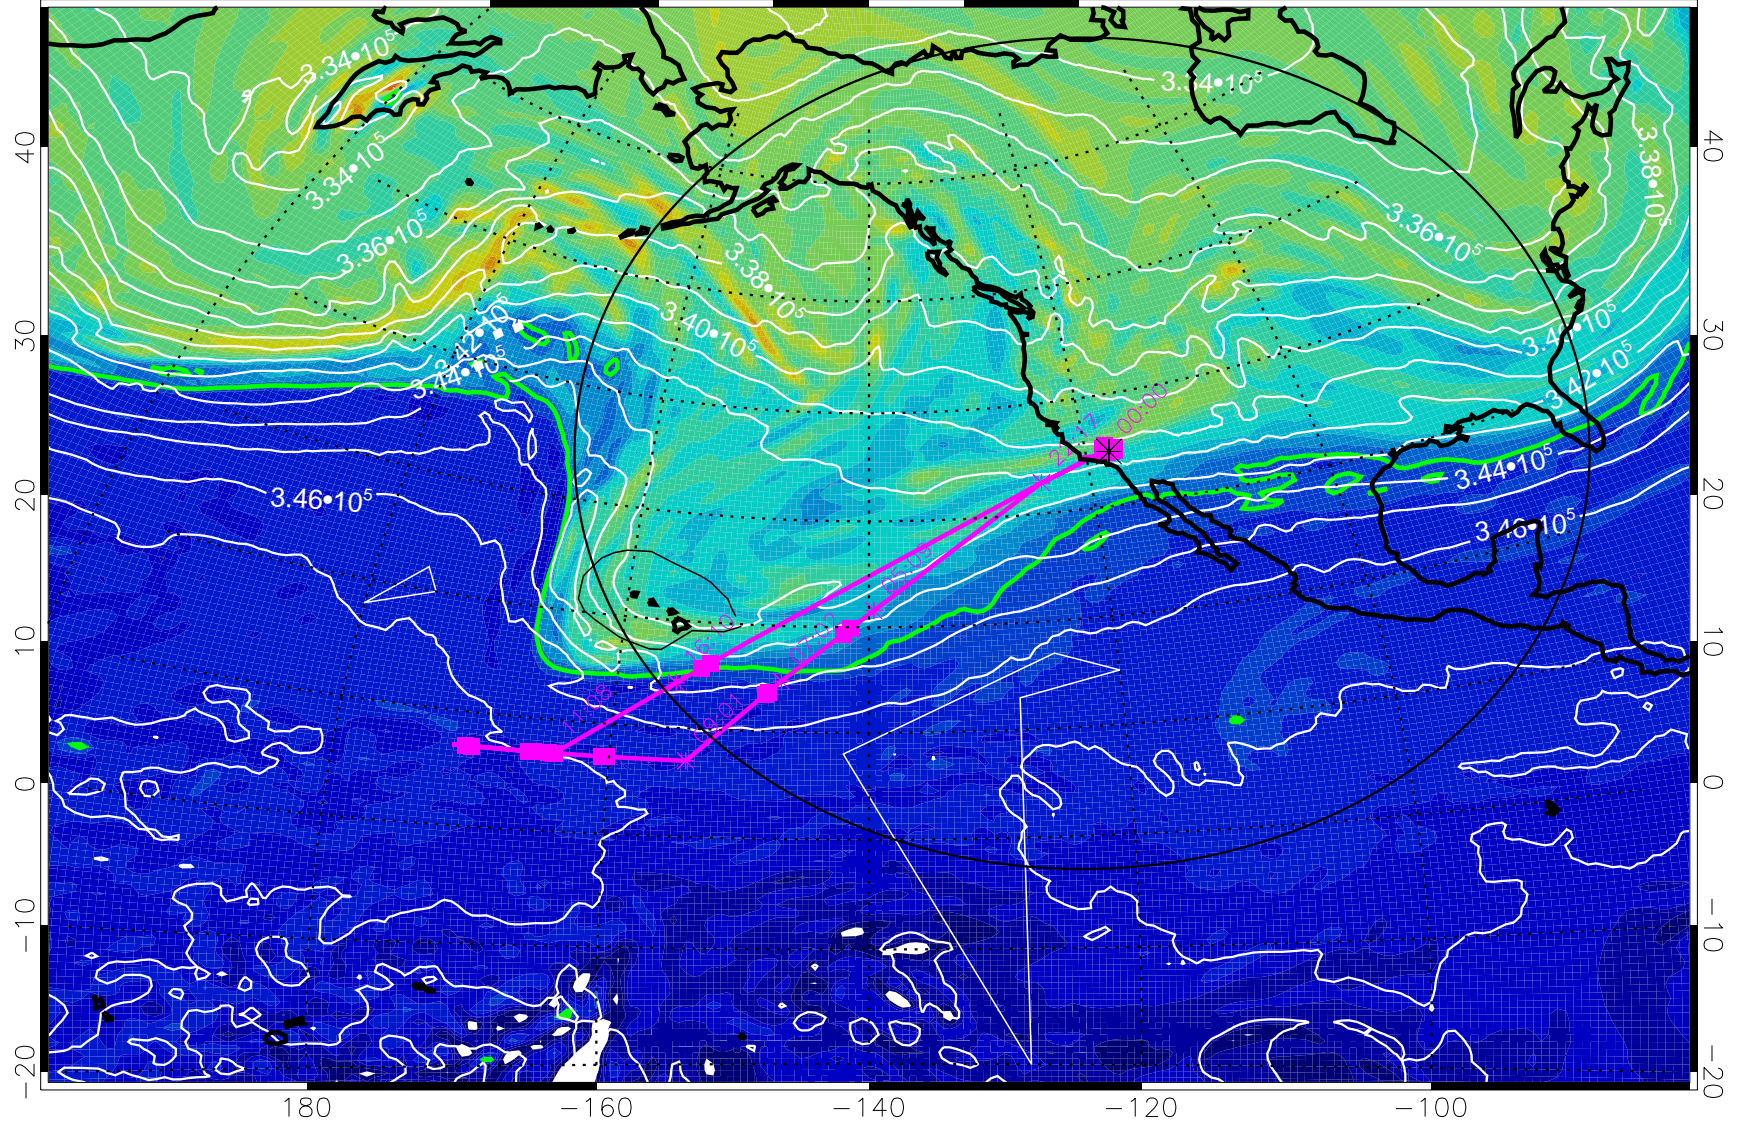

13021700, 12 hour forecast for 355K EPV

160 180 -160 -140 -120 -100

0  $5.0 \cdot 10^{-6}$   $1.0 \cdot 10^{-5}$   $1.5 \cdot 10^{-5}$   
PVU

355K Montgomery Streamfunction, white  
EPV Tropopause (2 PVU) Position  
Range ring of 4055 km -- 13 hours GH round trip

13021706, 18 hour forecast for 355K EPV

0  $5.0 \cdot 10^{-6}$   $1.0 \cdot 10^{-5}$   $1.5 \cdot 10^{-5}$   
PVU

355K Montgomery Streamfunction, white  
EPV Tropopause (2 PVU) Position  
Range ring of 4055 km -- 13 hours GH round trip

13021712, 24 hour forecast for 355K EPV

355K Montgomery Streamfunction, white  
EPV Tropopause (2 PVU) Position  
Range ring of 4055 km -- 13 hours GH round trip

13021718, 30 hour forecast for 355K EPV

160 180 -160 -140 -120 -100

0  $5.0 \cdot 10^{-6}$   $1.0 \cdot 10^{-5}$   $1.5 \cdot 10^{-5}$   
PVU

355K Montgomery Streamfunction, white  
EPV Tropopause (2 PVU) Position  
Range ring of 4055 km -- 13 hours GH round trip

13021800, 36 hour forecast for 355K EPV