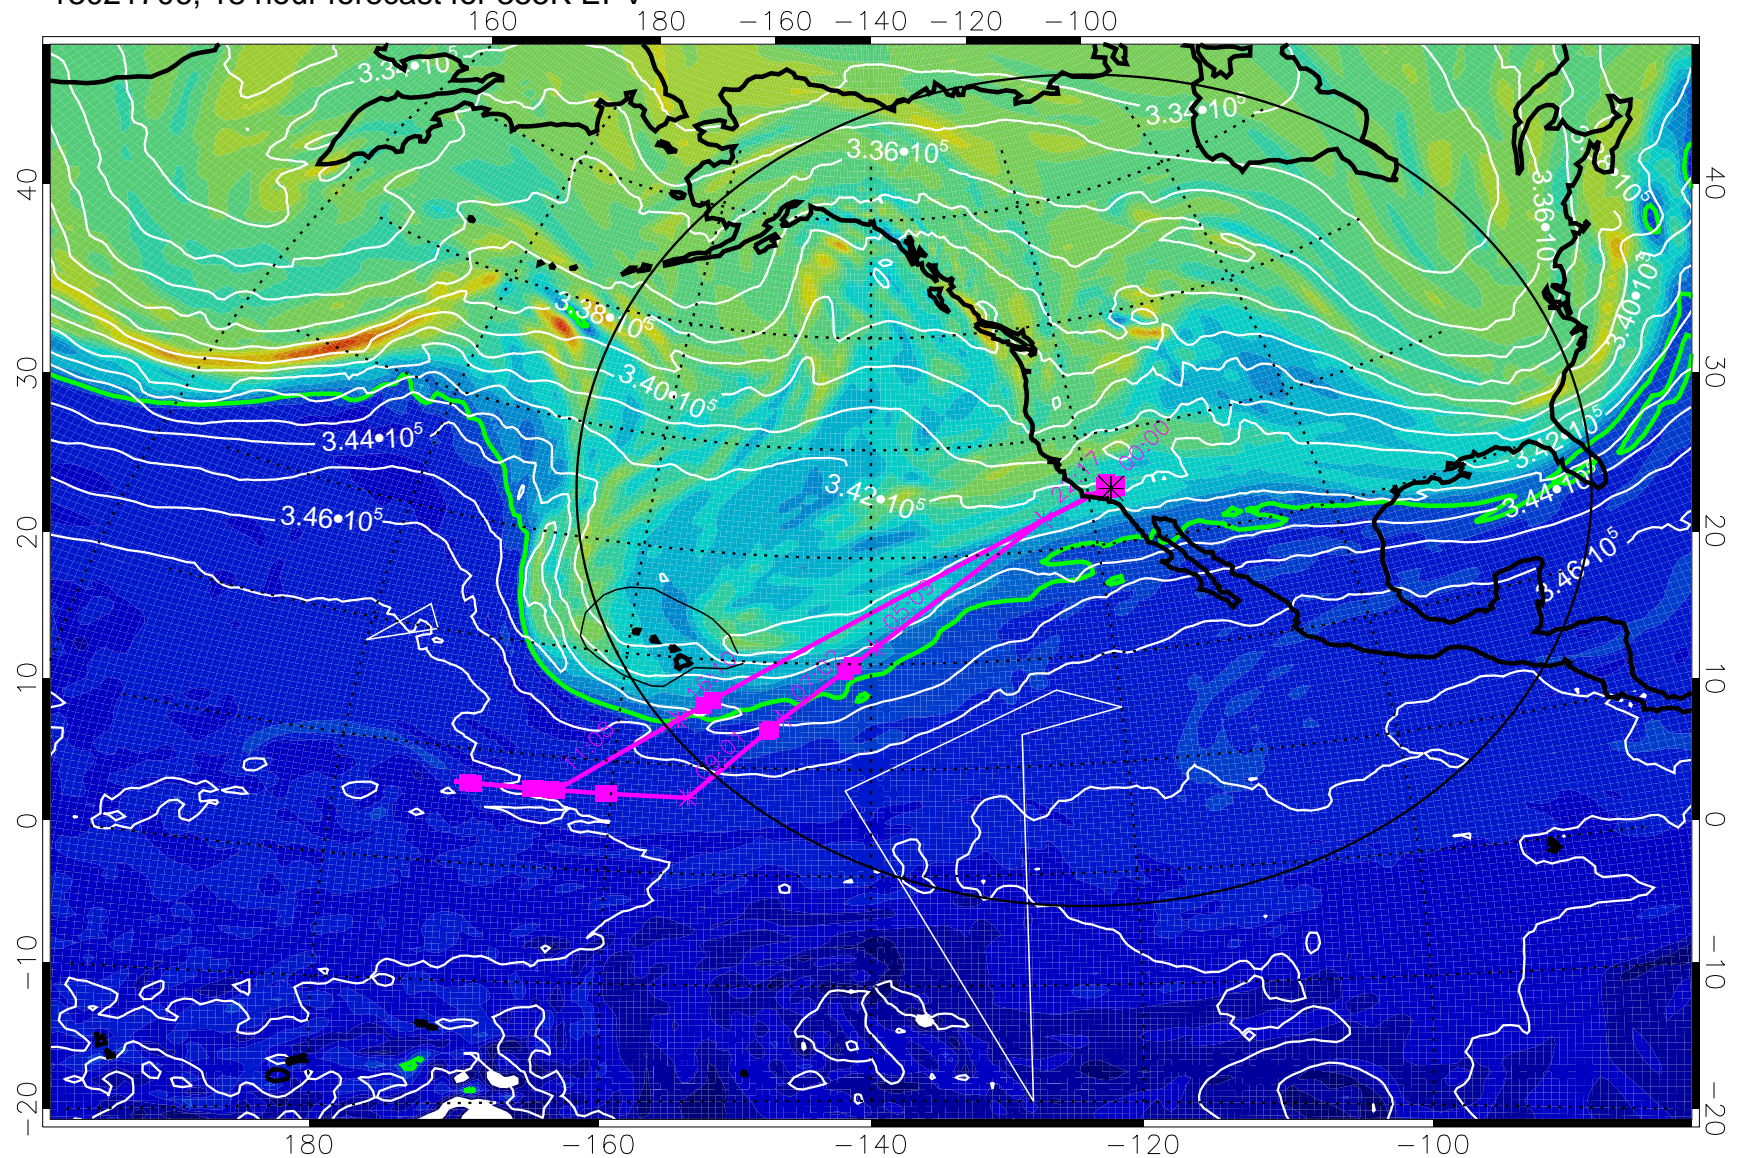

13021618, 6 hour forecast for 355K EPV

160 180 -160 -140 -120 -100

0  $5.0 \cdot 10^{-6}$   $1.0 \cdot 10^{-5}$   $1.5 \cdot 10^{-5}$   
PVU

355K Montgomery Streamfunction, white  
EPV Tropopause (2 PVU) Position  
Range ring of 4055 km -- 13 hours GH round trip

13021700, 12 hour forecast for 355K EPV

160 180 -160 -140 -120 -100

0  $5.0 \cdot 10^{-6}$   $1.0 \cdot 10^{-5}$   $1.5 \cdot 10^{-5}$   
PVU

355K Montgomery Streamfunction, white  
EPV Tropopause (2 PVU) Position  
Range ring of 4055 km -- 13 hours GH round trip

13021706, 18 hour forecast for 355K EPV

0  $5.0 \cdot 10^{-6}$   $1.0 \cdot 10^{-5}$   $1.5 \cdot 10^{-5}$   
PVU

355K Montgomery Streamfunction, white  
EPV Tropopause (2 PVU) Position  
Range ring of 4055 km -- 13 hours GH round trip

13021712, 24 hour forecast for 355K EPV

355K Montgomery Streamfunction, white  
EPV Tropopause (2 PVU) Position  
Range ring of 4055 km -- 13 hours GH round trip

13021718, 30 hour forecast for 355K EPV

160 180 -160 -140 -120 -100