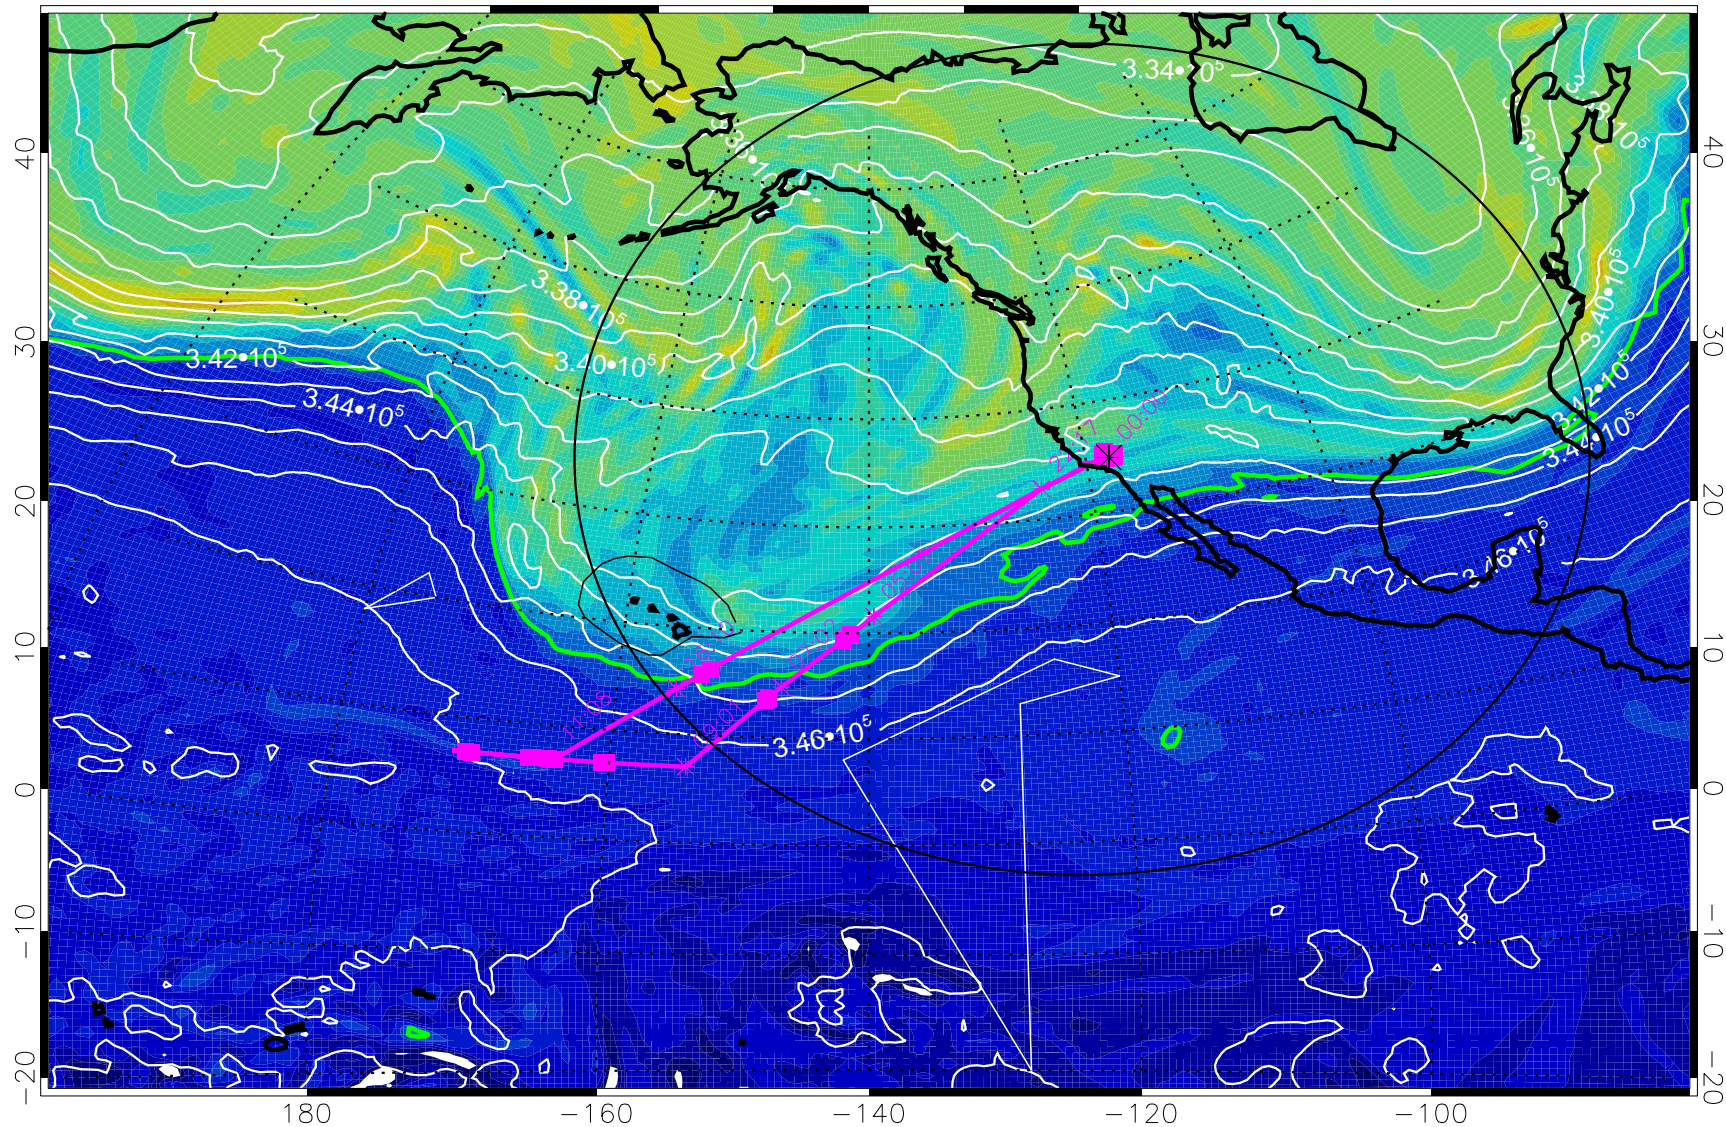

13021612, 12 hour forecast for 355K EPV

0  $5.0 \cdot 10^{-6}$   $1.0 \cdot 10^{-5}$   $1.5 \cdot 10^{-5}$   
PVU

355K Montgomery Streamfunction, white  
EPV Tropopause (2 PVU) Position  
Range ring of 4055 km -- 13 hours GH round trip

13021618, 18 hour forecast for 355K EPV

355K Montgomery Streamfunction, white  
EPV Tropopause (2 PVU) Position  
Range ring of 4055 km -- 13 hours GH round trip

13021700, 24 hour forecast for 355K EPV

160 180 -160 -140 -120 -100

0 5.0•10<sup>-6</sup> 1.0•10<sup>-5</sup> 1.5•10<sup>-5</sup>

PVU

355K Montgomery Streamfunction, white  
EPV Tropopause (2 PVU) Position  
Range ring of 4055 km -- 13 hours GH round trip

13021706, 30 hour forecast for 355K EPV

160 180 -160 -140 -120 -100

355K Montgomery Streamfunction, white  
EPV Tropopause (2 PVU) Position  
Range ring of 4055 km -- 13 hours GH round trip

13021712, 36 hour forecast for 355K EPV

160 180 -160 -140 -120 -100