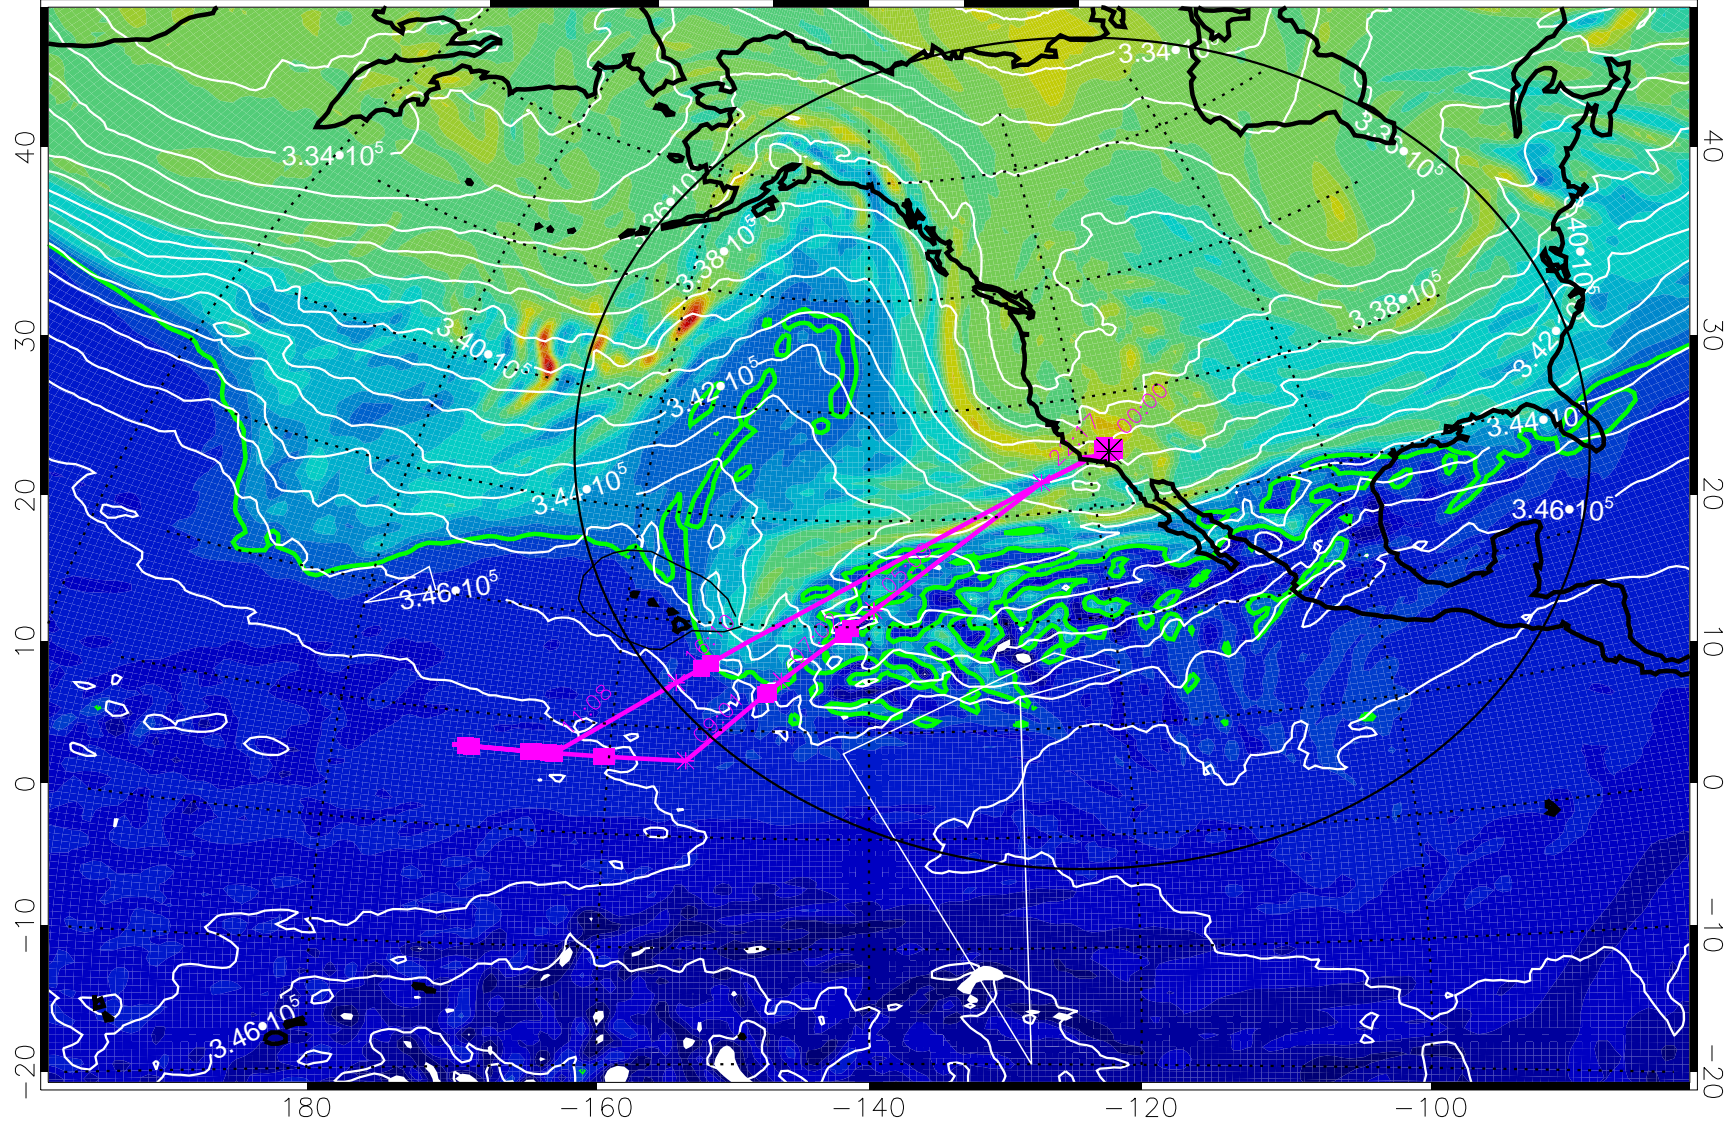

13021900, 72 hour forecast for 355K EPV

160 180 -160 -140 -120 -100

355K Montgomery Streamfunction, white  
EPV Tropopause (2 PVU) Position  
Range ring of 4055 km -- 13 hours GH round trip

13021906, 78 hour forecast for 355K EPV

160 180 -160 -140 -120 -100

355K Montgomery Streamfunction, white  
EPV Tropopause (2 PVU) Position  
Range ring of 4055 km -- 13 hours GH round trip

13021912, 84 hour forecast for 355K EPV

160 180 -160 -140 -120 -100

355K Montgomery Streamfunction, white  
EPV Tropopause (2 PVU) Position  
Range ring of 4055 km -- 13 hours GH round trip

13021918, 90 hour forecast for 355K EPV

160 180 -160 -140 -120 -100

0 5.0•10<sup>-6</sup> 1.0•10<sup>-5</sup> 1.5•10<sup>-5</sup>  
PVU

355K Montgomery Streamfunction, white  
EPV Tropopause (2 PVU) Position  
Range ring of 4055 km -- 13 hours GH round trip

13022000, 96 hour forecast for 355K EPV

160 180 -160 -140 -120 -100

0  $5.0 \cdot 10^{-6}$   $1.0 \cdot 10^{-5}$   $1.5 \cdot 10^{-5}$   
PVU