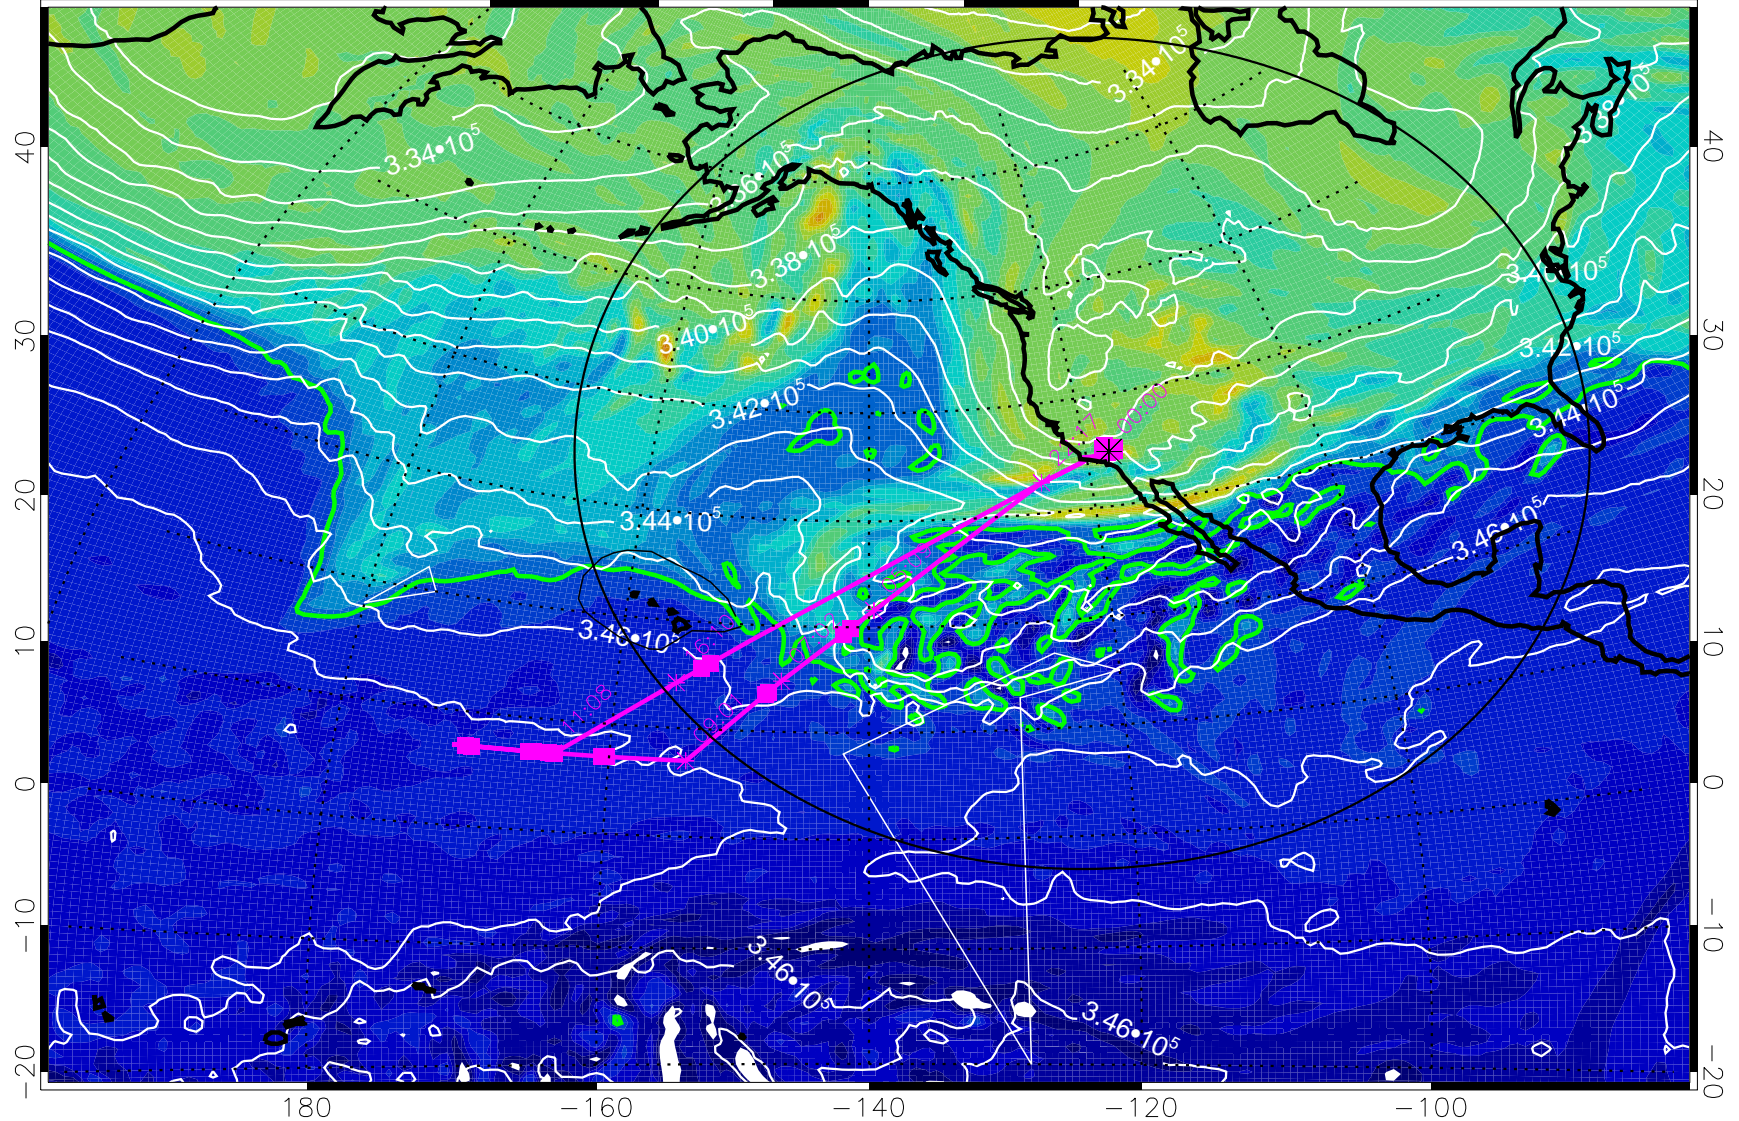

355K Montgomery Streamfunction, white  
EPV Tropopause (2 PVU) Position  
Range ring of 4055 km -- 13 hours GH round trip

13021918, 90 hour forecast for 355K EPV

160 180 -160 -140 -120 -100

0 5.0•10<sup>-6</sup> 1.0•10<sup>-5</sup> 1.5•10<sup>-5</sup>  
PVU

355K Montgomery Streamfunction, white  
EPV Tropopause (2 PVU) Position  
Range ring of 4055 km -- 13 hours GH round trip

13022000, 96 hour forecast for 355K EPV

160 180 -160 -140 -120 -100

0  $5.0 \cdot 10^{-6}$   $1.0 \cdot 10^{-5}$   $1.5 \cdot 10^{-5}$   
PVU

355K Montgomery Streamfunction, white  
EPV Tropopause (2 PVU) Position  
Range ring of 4055 km -- 13 hours GH round trip

13022006, 102 hour forecast for 355K EPV

160 180 -160 -140 -120 -100

0  $5.0 \cdot 10^{-6}$   $1.0 \cdot 10^{-5}$   $1.5 \cdot 10^{-5}$   
PVU

355K Montgomery Streamfunction, white  
EPV Tropopause (2 PVU) Position  
Range ring of 4055 km -- 13 hours GH round trip

13022012, 108 hour forecast for 355K EPV

160 180 -160 -140 -120 -100

0  $5.0 \cdot 10^{-6}$   $1.0 \cdot 10^{-5}$   $1.5 \cdot 10^{-5}$   
PVU