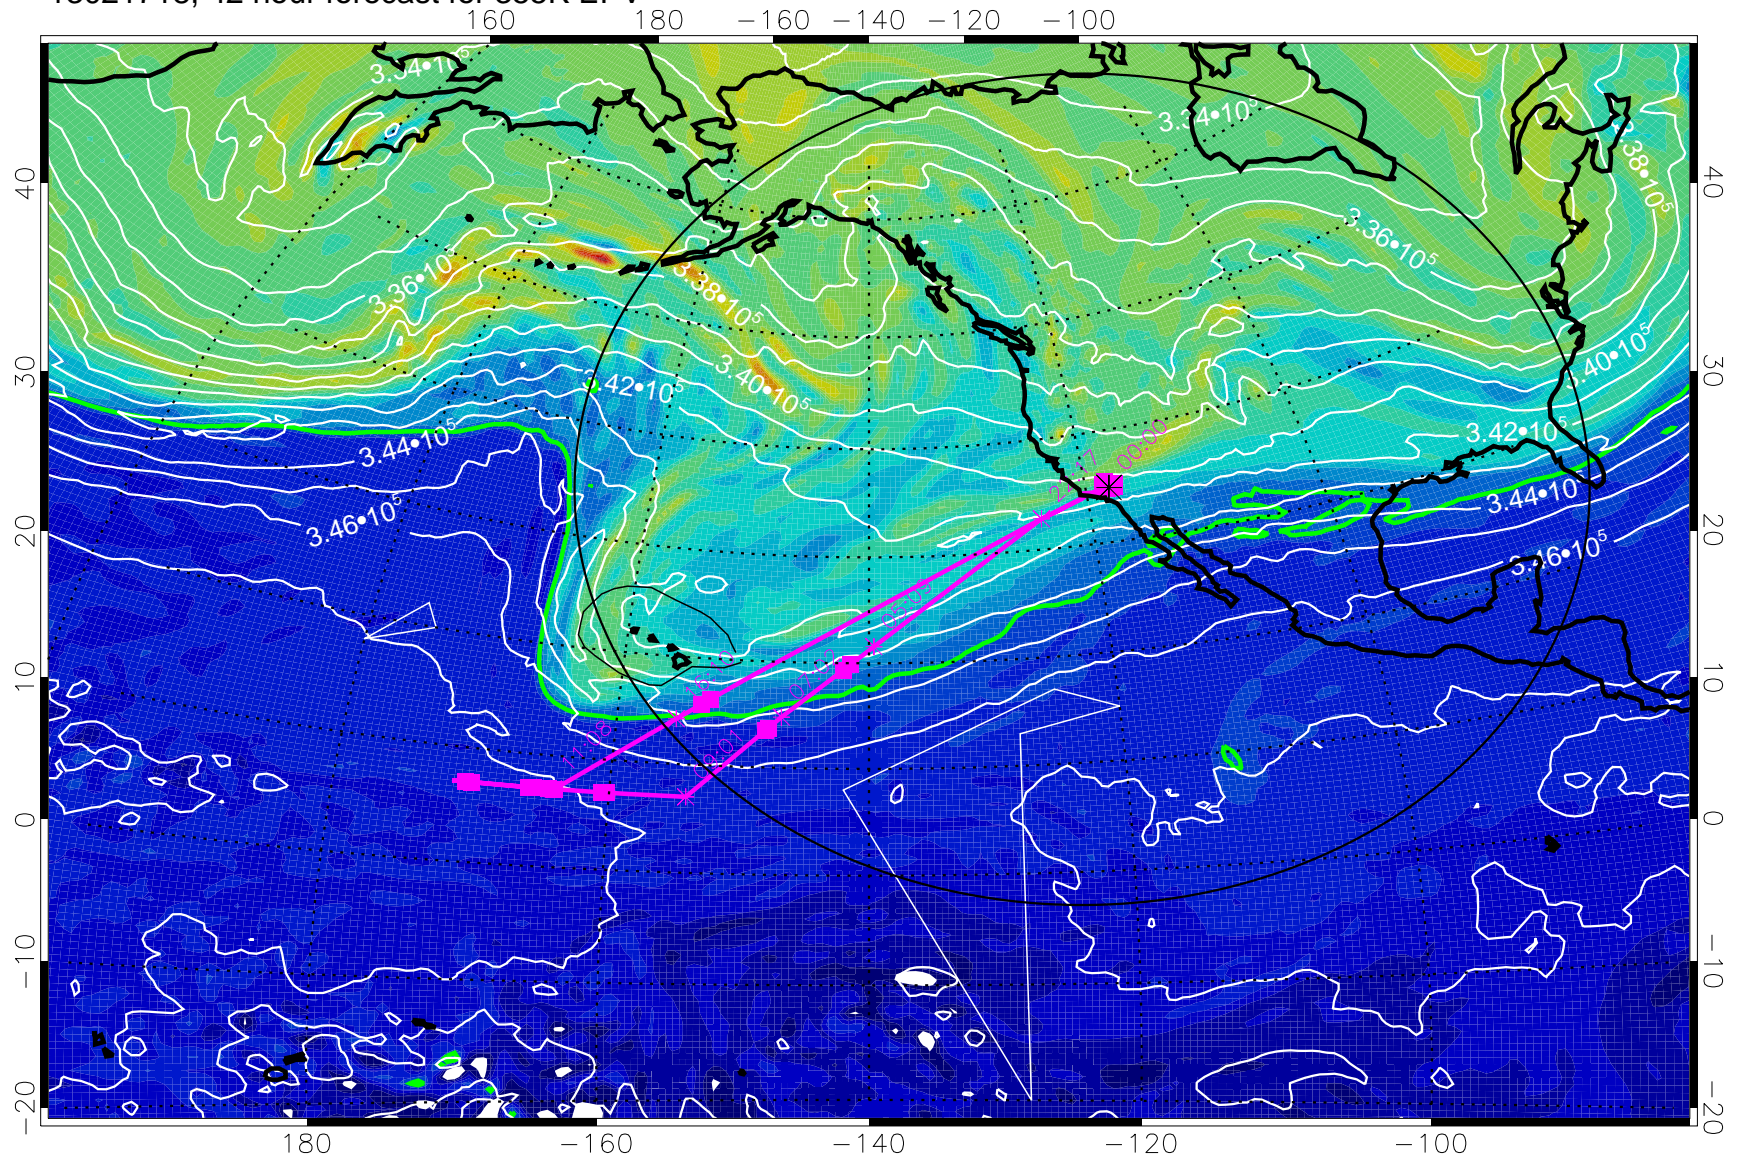

0 5.0•10<sup>-6</sup> 1.0•10<sup>-5</sup> 1.5•10<sup>-5</sup>

PVU

355K Montgomery Streamfunction, white  
EPV Tropopause (2 PVU) Position  
Range ring of 4055 km -- 13 hours GH round trip

13021706, 30 hour forecast for 355K EPV

160 180 -160 -140 -120 -100

355K Montgomery Streamfunction, white  
EPV Tropopause (2 PVU) Position  
Range ring of 4055 km -- 13 hours GH round trip

13021712, 36 hour forecast for 355K EPV

160 180 -160 -140 -120 -100

0 5.0•10<sup>-6</sup> 1.0•10<sup>-5</sup> 1.5•10<sup>-5</sup>  
PVU

355K Montgomery Streamfunction, white  
EPV Tropopause (2 PVU) Position  
Range ring of 4055 km -- 13 hours GH round trip

13021718, 42 hour forecast for 355K EPV

355K Montgomery Streamfunction, white  
EPV Tropopause (2 PVU) Position  
Range ring of 4055 km -- 13 hours GH round trip

13021800, 48 hour forecast for 355K EPV

160 180 -160 -140 -120 -100

0 5.0•10<sup>-6</sup> 1.0•10<sup>-5</sup> 1.5•10<sup>-5</sup>  
PVU