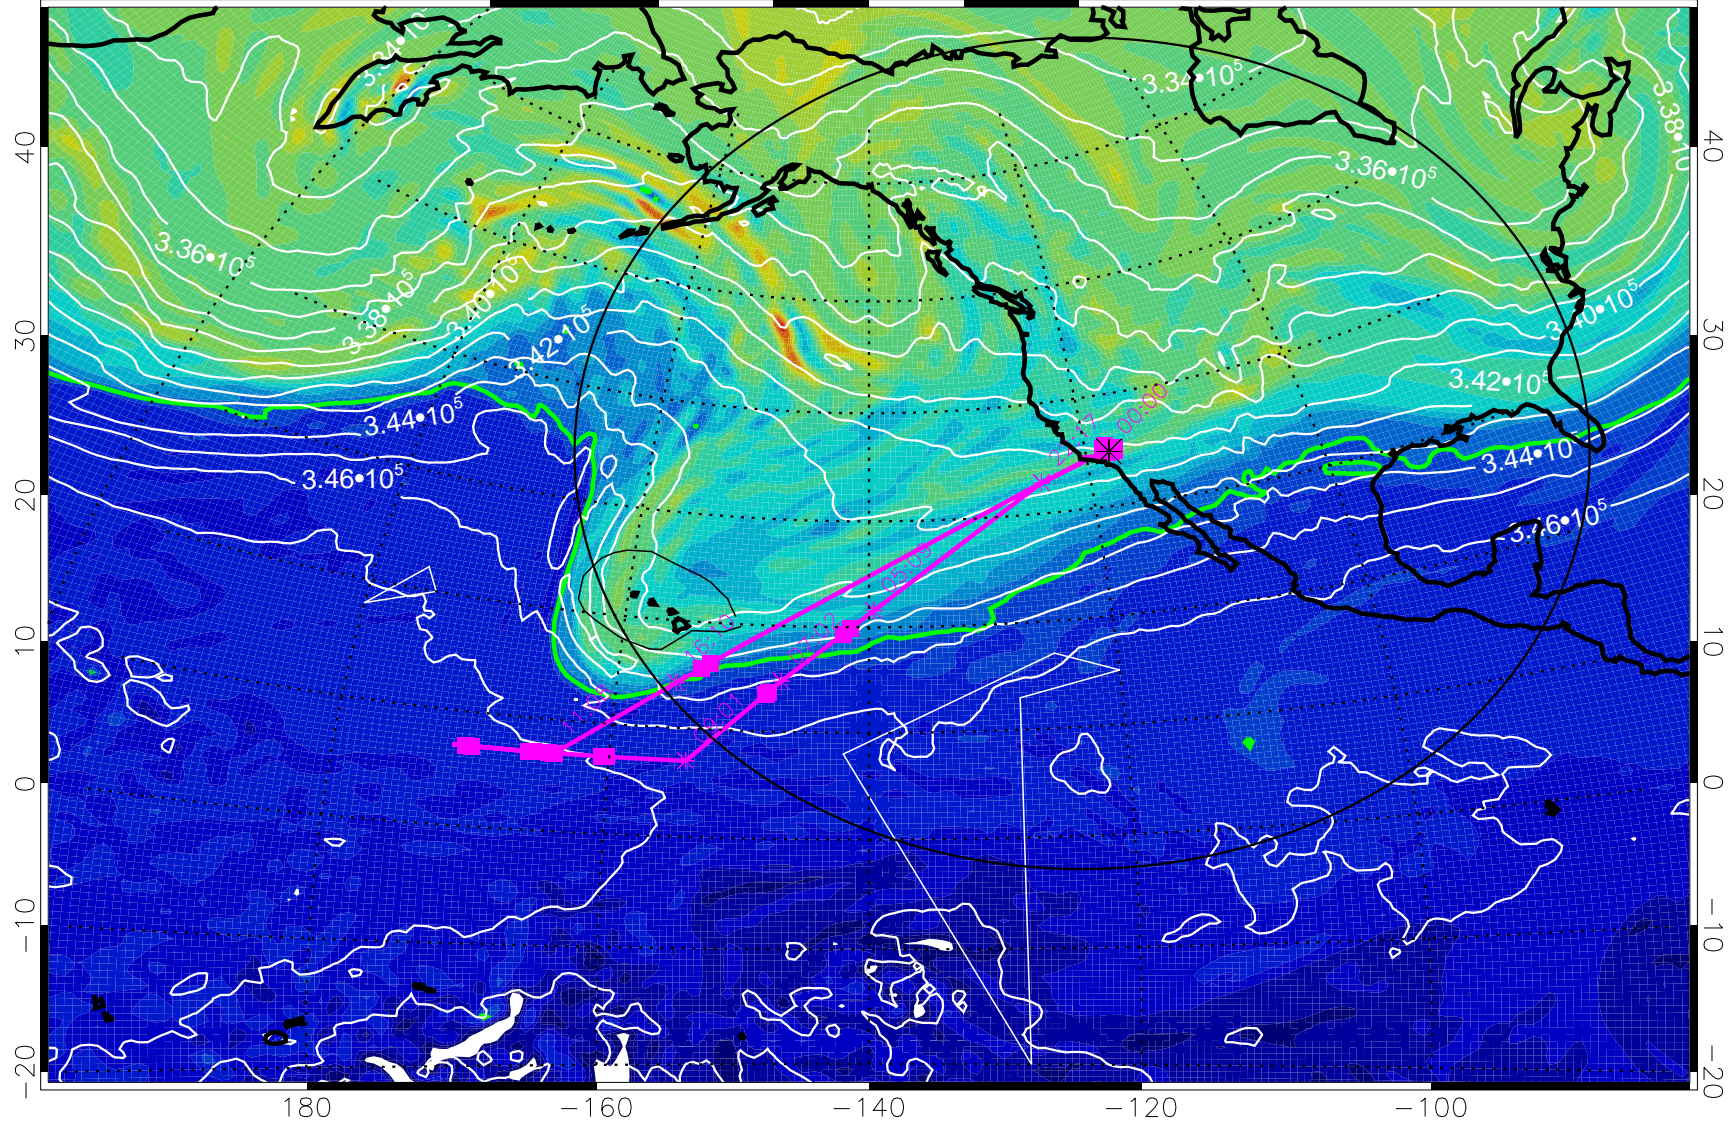

160 180 -160 -140 -120 -100

355K Montgomery Streamfunction, white  
EPV Tropopause (2 PVU) Position  
Range ring of 4055 km -- 13 hours GH round trip

13021712, 36 hour forecast for 355K EPV

160 180 -160 -140 -120 -100

0 5.0•10<sup>-6</sup> 1.0•10<sup>-5</sup> 1.5•10<sup>-5</sup>  
PVU

355K Montgomery Streamfunction, white  
EPV Tropopause (2 PVU) Position  
Range ring of 4055 km -- 13 hours GH round trip

13021718, 42 hour forecast for 355K EPV

355K Montgomery Streamfunction, white  
EPV Tropopause (2 PVU) Position  
Range ring of 4055 km -- 13 hours GH round trip

13021800, 48 hour forecast for 355K EPV

160 180 -160 -140 -120 -100

0 5.0•10<sup>-6</sup> 1.0•10<sup>-5</sup> 1.5•10<sup>-5</sup>  
PVU

355K Montgomery Streamfunction, white  
EPV Tropopause (2 PVU) Position  
Range ring of 4055 km -- 13 hours GH round trip

13021806, 54 hour forecast for 355K EPV

355K Montgomery Streamfunction, white  
EPV Tropopause (2 PVU) Position  
Range ring of 4055 km -- 13 hours GH round trip