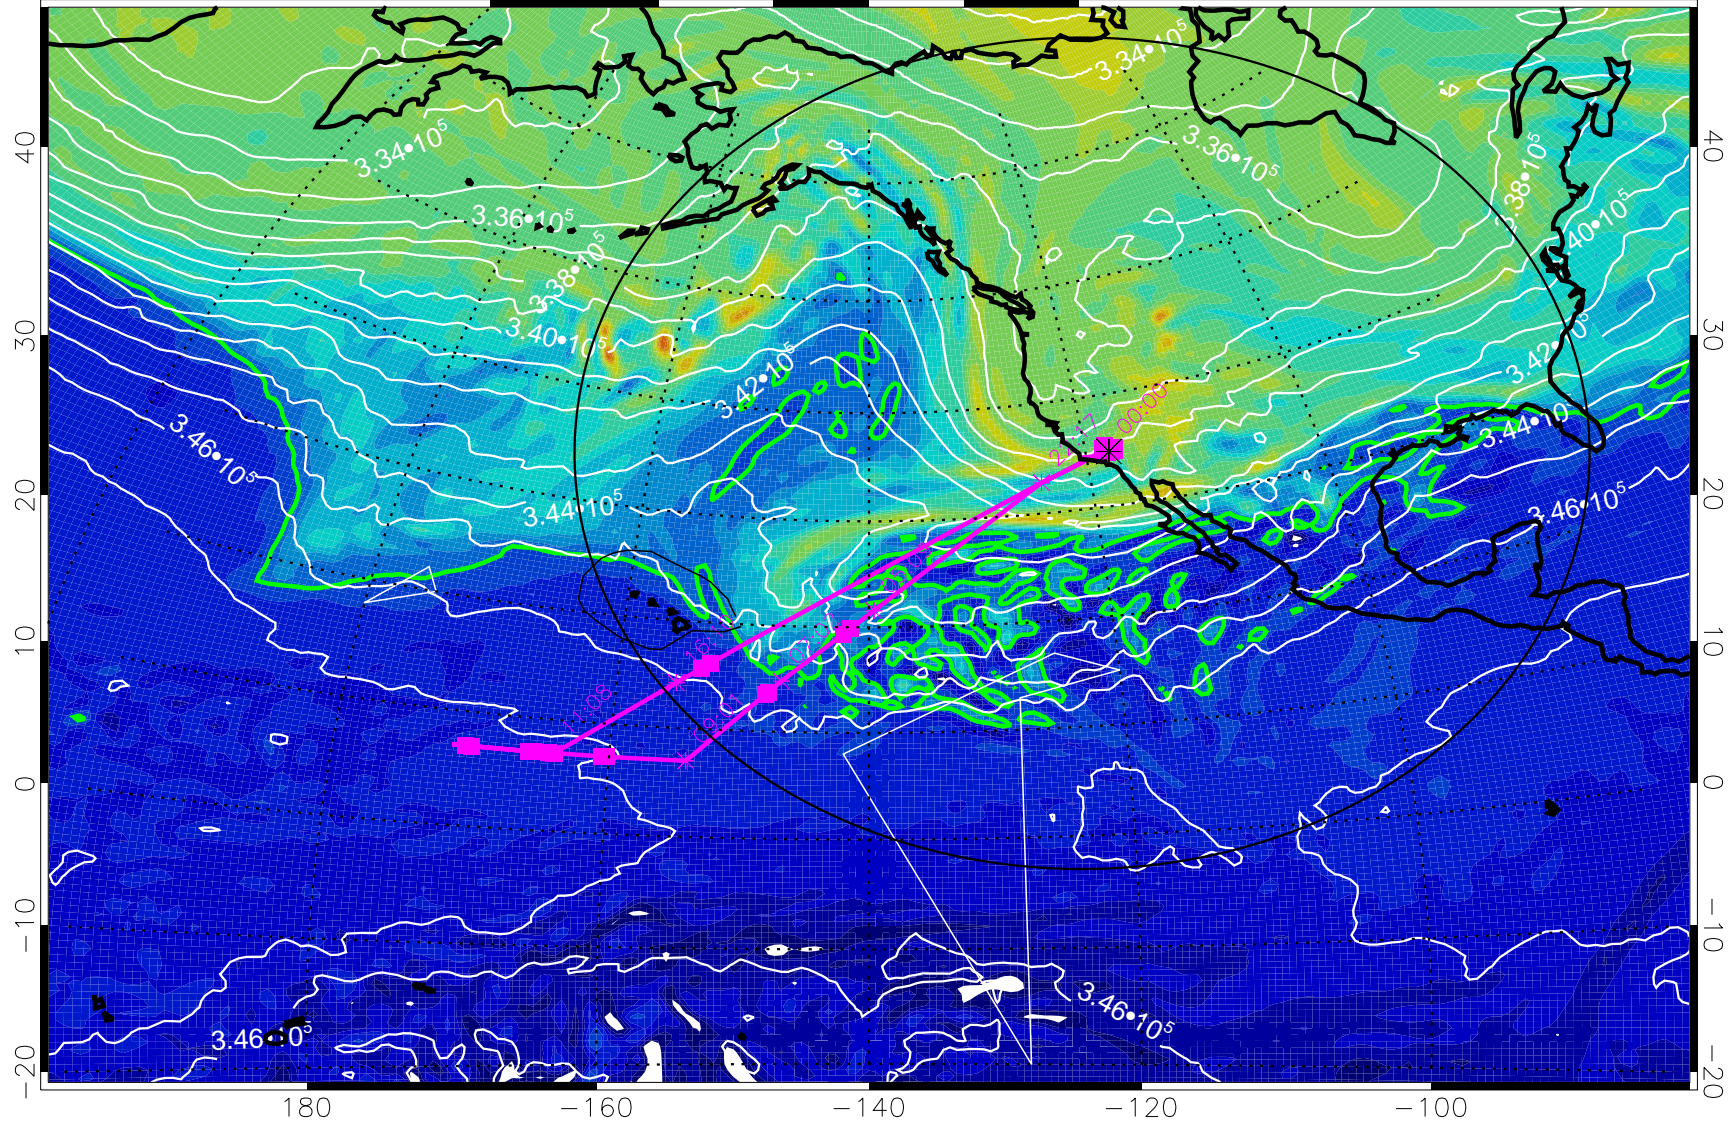

160 180 -160 -140 -120 -100

355K Montgomery Streamfunction, white  
EPV Tropopause (2 PVU) Position  
Range ring of 4055 km -- 13 hours GH round trip

13021912, 84 hour forecast for 355K EPV

160 180 -160 -140 -120 -100

355K Montgomery Streamfunction, white  
EPV Tropopause (2 PVU) Position  
Range ring of 4055 km -- 13 hours GH round trip

13021918, 90 hour forecast for 355K EPV

160 180 -160 -140 -120 -100

0 5.0•10<sup>-6</sup> 1.0•10<sup>-5</sup> 1.5•10<sup>-5</sup>  
PVU

355K Montgomery Streamfunction, white  
EPV Tropopause (2 PVU) Position  
Range ring of 4055 km -- 13 hours GH round trip

13022000, 96 hour forecast for 355K EPV

160 180 -160 -140 -120 -100

0  $5.0 \cdot 10^{-6}$   $1.0 \cdot 10^{-5}$   $1.5 \cdot 10^{-5}$   
PVU

355K Montgomery Streamfunction, white  
EPV Tropopause (2 PVU) Position  
Range ring of 4055 km -- 13 hours GH round trip

13022006, 102 hour forecast for 355K EPV

160 180 -160 -140 -120 -100

0  $5.0 \cdot 10^{-6}$   $1.0 \cdot 10^{-5}$   $1.5 \cdot 10^{-5}$   
PVU