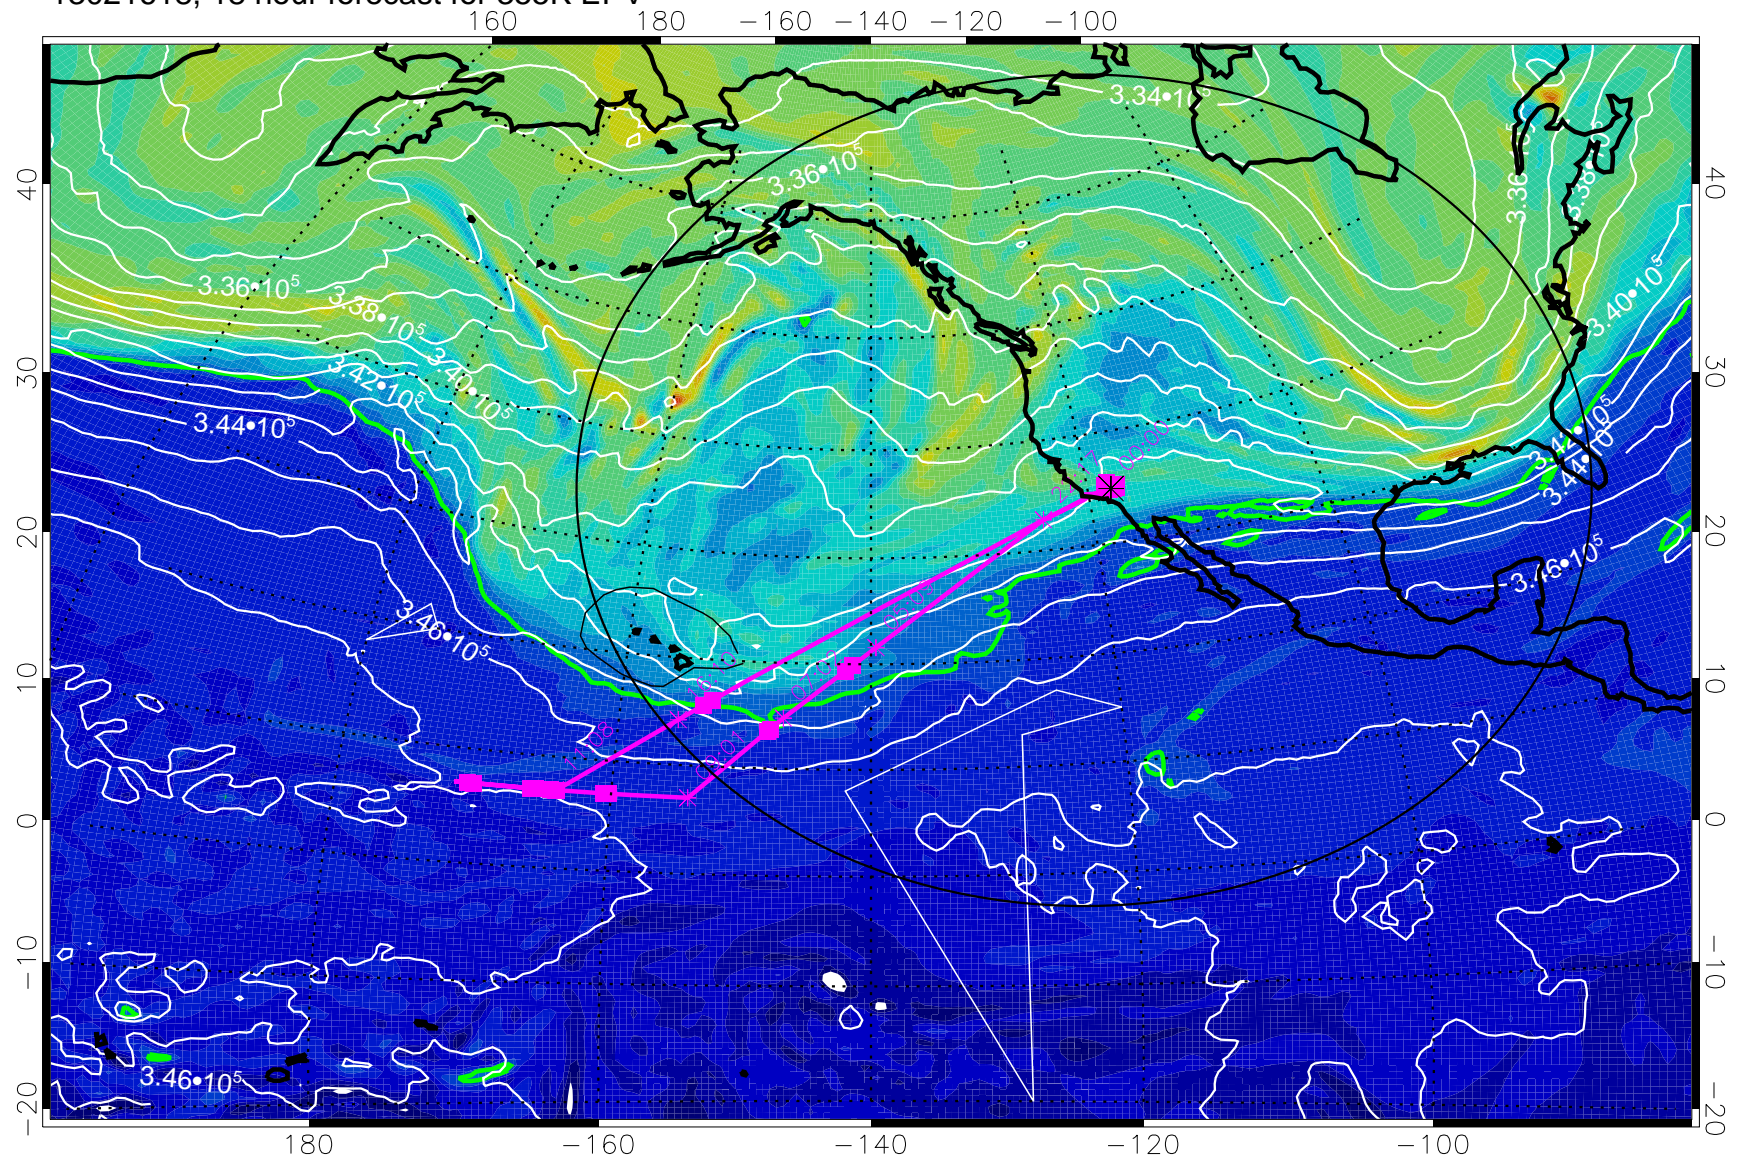

13021612, 12 hour forecast for 355K EPV

0  $5.0 \cdot 10^{-6}$   $1.0 \cdot 10^{-5}$   $1.5 \cdot 10^{-5}$   
PVU

355K Montgomery Streamfunction, white  
EPV Tropopause (2 PVU) Position  
Range ring of 4055 km -- 13 hours GH round trip

13021618, 18 hour forecast for 355K EPV

355K Montgomery Streamfunction, white  
EPV Tropopause (2 PVU) Position  
Range ring of 4055 km -- 13 hours GH round trip

13021700, 24 hour forecast for 355K EPV

160 180 -160 -140 -120 -100

0 5.0•10<sup>-6</sup> 1.0•10<sup>-5</sup> 1.5•10<sup>-5</sup>

PVU

355K Montgomery Streamfunction, white  
EPV Tropopause (2 PVU) Position  
Range ring of 4055 km -- 13 hours GH round trip

13021706, 30 hour forecast for 355K EPV

160 180 -160 -140 -120 -100

355K Montgomery Streamfunction, white  
EPV Tropopause (2 PVU) Position  
Range ring of 4055 km -- 13 hours GH round trip

13021712, 36 hour forecast for 355K EPV

160 180 -160 -140 -120 -100