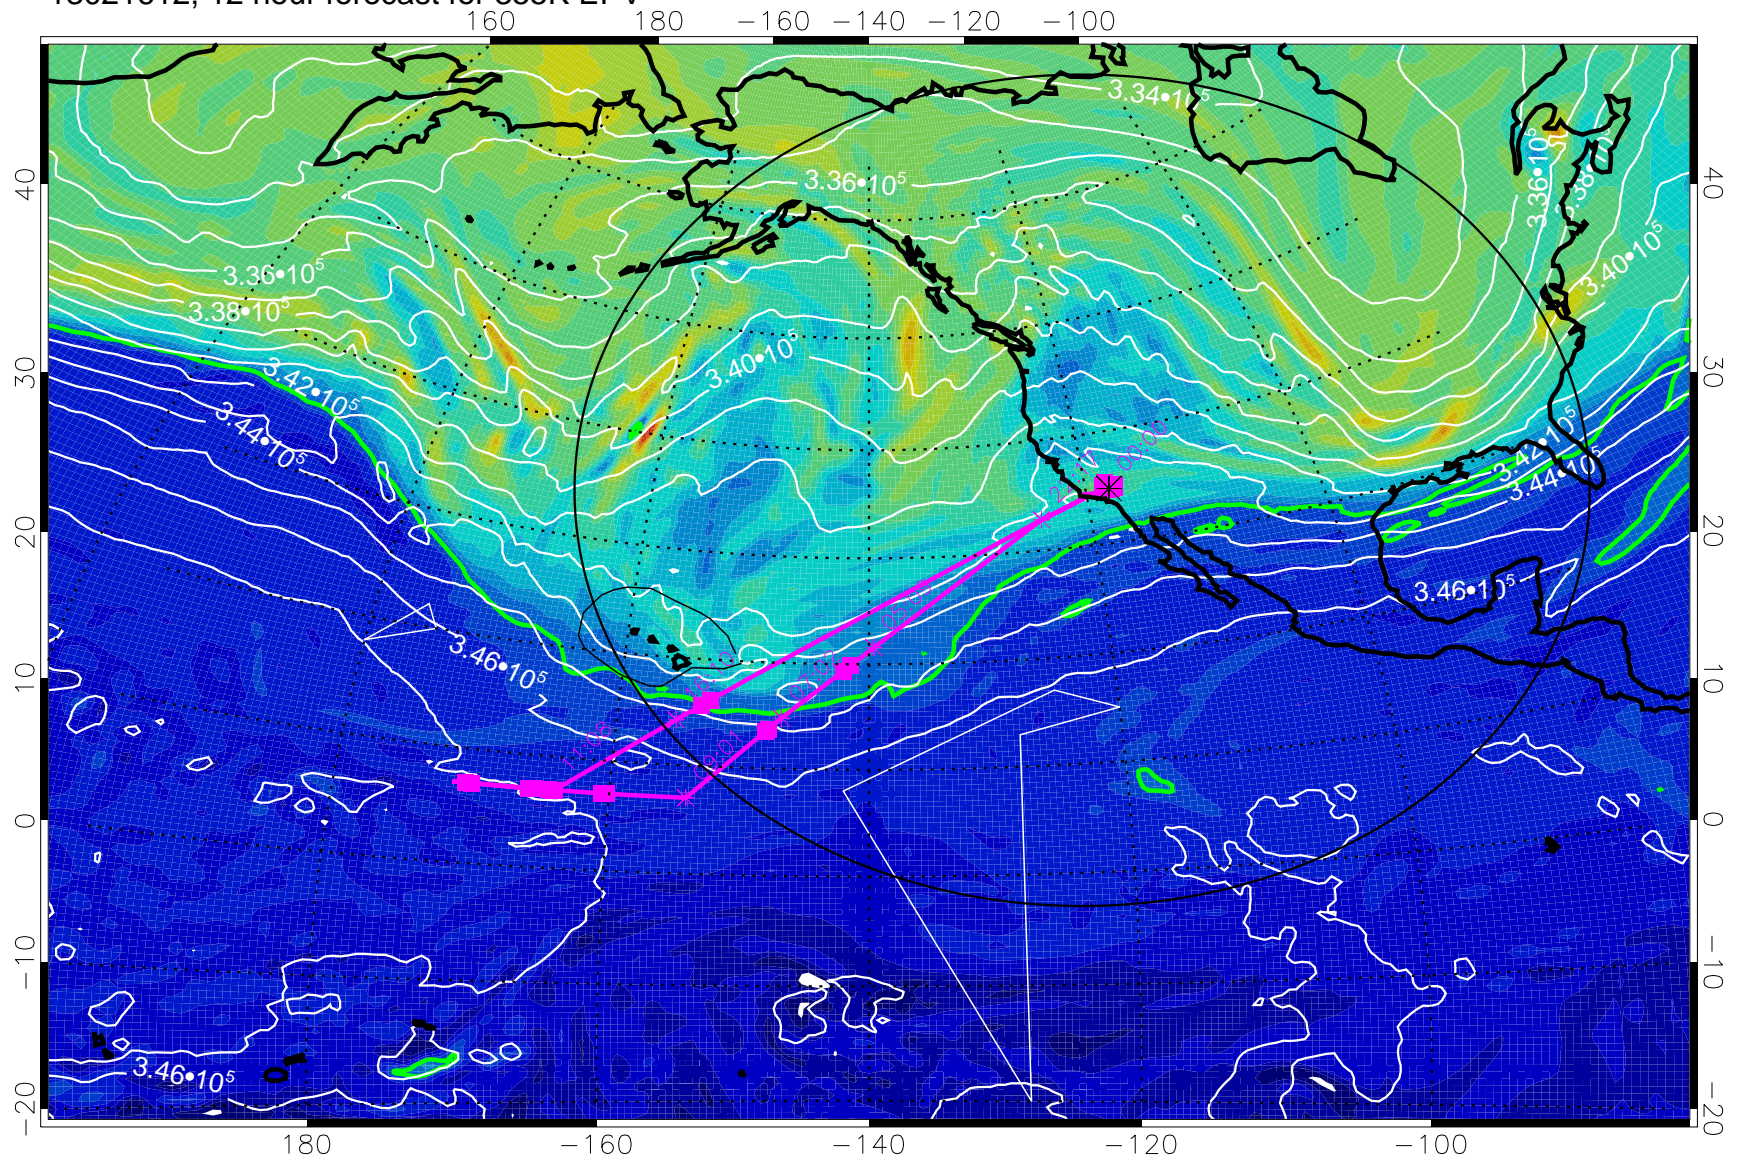

13021612, 12 hour forecast for 355K EPV

0  $5.0 \cdot 10^{-6}$   $1.0 \cdot 10^{-5}$   $1.5 \cdot 10^{-5}$   
PVU

355K Montgomery Streamfunction, white  
EPV Tropopause (2 PVU) Position  
Range ring of 4055 km -- 13 hours GH round trip

13021618, 18 hour forecast for 355K EPV

355K Montgomery Streamfunction, white  
EPV Tropopause (2 PVU) Position  
Range ring of 4055 km -- 13 hours GH round trip

13021700, 24 hour forecast for 355K EPV

160 180 -160 -140 -120 -100

0 5.0•10<sup>-6</sup> 1.0•10<sup>-5</sup> 1.5•10<sup>-5</sup>

PVU

355K Montgomery Streamfunction, white  
EPV Tropopause (2 PVU) Position  
Range ring of 4055 km -- 13 hours GH round trip

13021706, 30 hour forecast for 355K EPV

160 180 -160 -140 -120 -100

355K Montgomery Streamfunction, white  
EPV Tropopause (2 PVU) Position  
Range ring of 4055 km -- 13 hours GH round trip

13021712, 36 hour forecast for 355K EPV

160 180 -160 -140 -120 -100