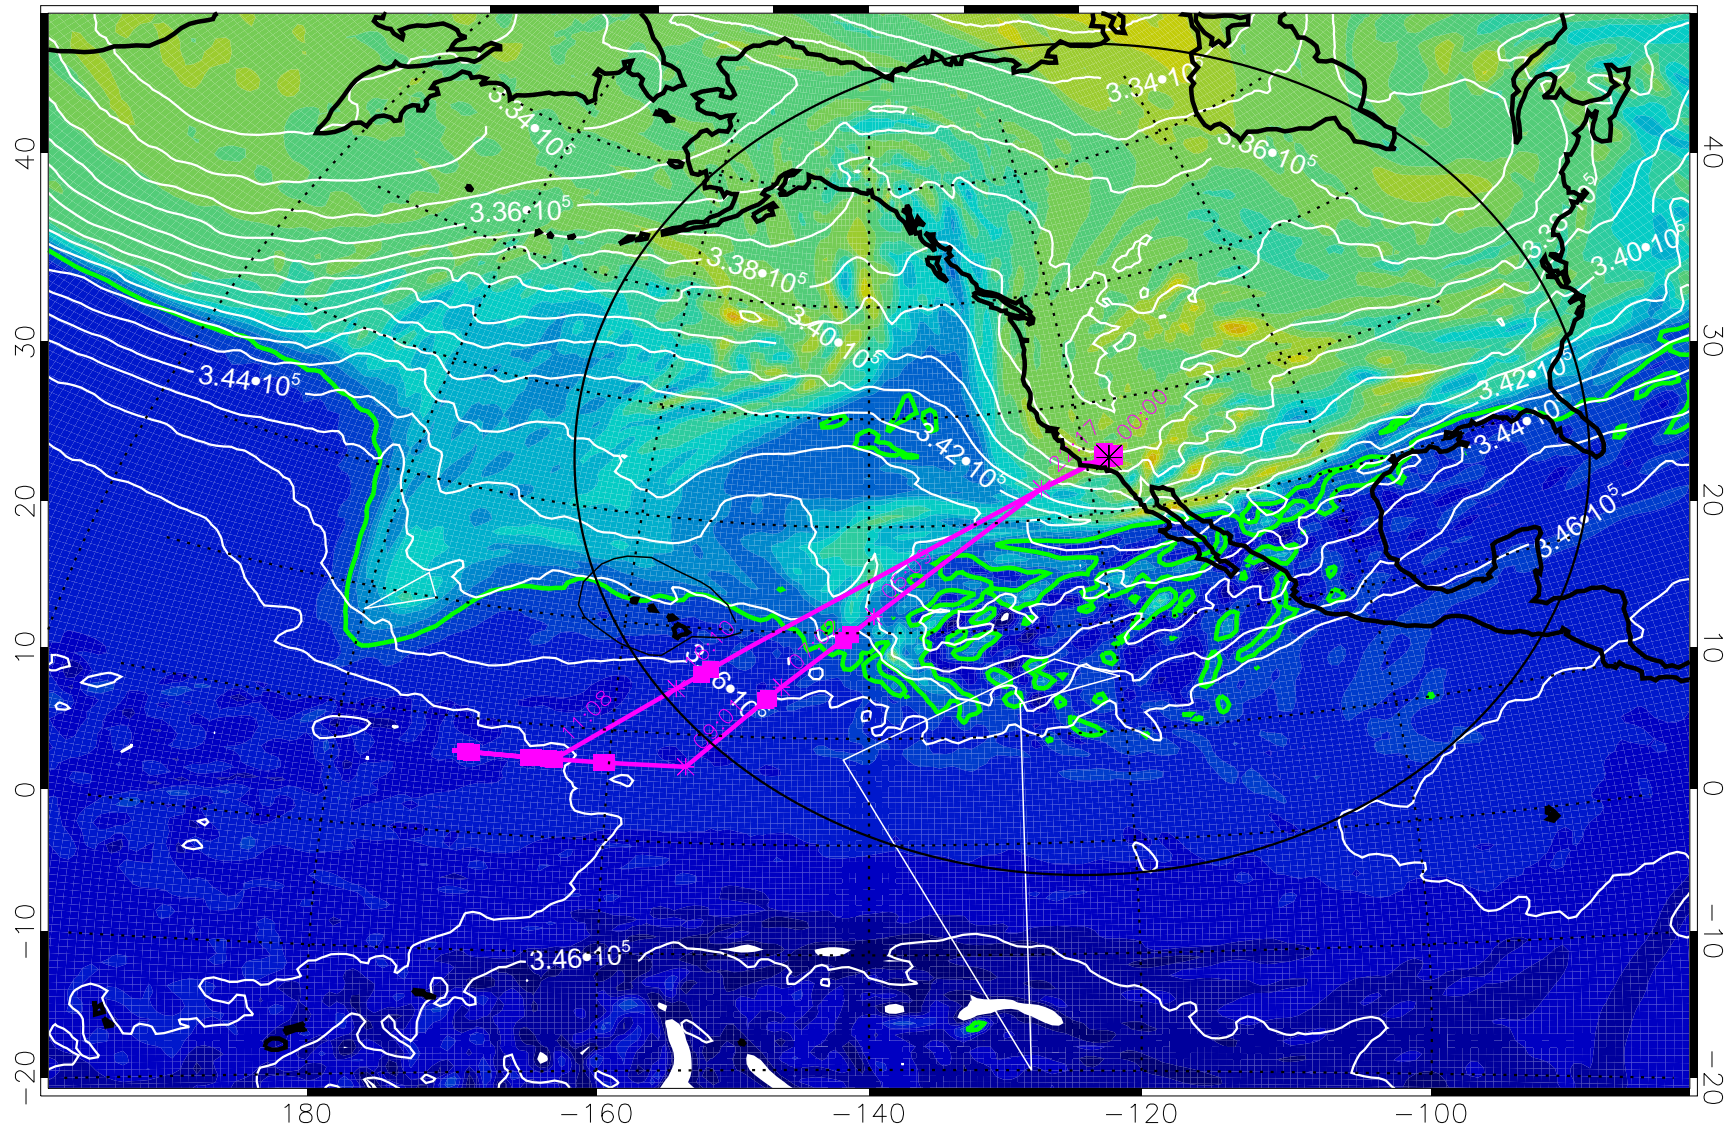

355K Montgomery Streamfunction, white  
EPV Tropopause (2 PVU) Position  
Range ring of 4055 km -- 13 hours GH round trip

13022000, 96 hour forecast for 355K EPV

160 180 -160 -140 -120 -100

0  $5.0 \cdot 10^{-6}$   $1.0 \cdot 10^{-5}$   $1.5 \cdot 10^{-5}$   
PVU

355K Montgomery Streamfunction, white  
EPV Tropopause (2 PVU) Position  
Range ring of 4055 km -- 13 hours GH round trip

13022006, 102 hour forecast for 355K EPV

160 180 -160 -140 -120 -100

0  $5.0 \cdot 10^{-6}$   $1.0 \cdot 10^{-5}$   $1.5 \cdot 10^{-5}$   
PVU

355K Montgomery Streamfunction, white  
EPV Tropopause (2 PVU) Position  
Range ring of 4055 km -- 13 hours GH round trip

13022012, 108 hour forecast for 355K EPV

160 180 -160 -140 -120 -100

0  $5.0 \cdot 10^{-6}$   $1.0 \cdot 10^{-5}$   $1.5 \cdot 10^{-5}$   
PVU

355K Montgomery Streamfunction, white  
EPV Tropopause (2 PVU) Position  
Range ring of 4055 km -- 13 hours GH round trip

13022018, 114 hour forecast for 355K EPV

160 180 -160 -140 -120 -100

0  $5.0 \cdot 10^{-6}$   $1.0 \cdot 10^{-5}$   $1.5 \cdot 10^{-5}$   
PVU