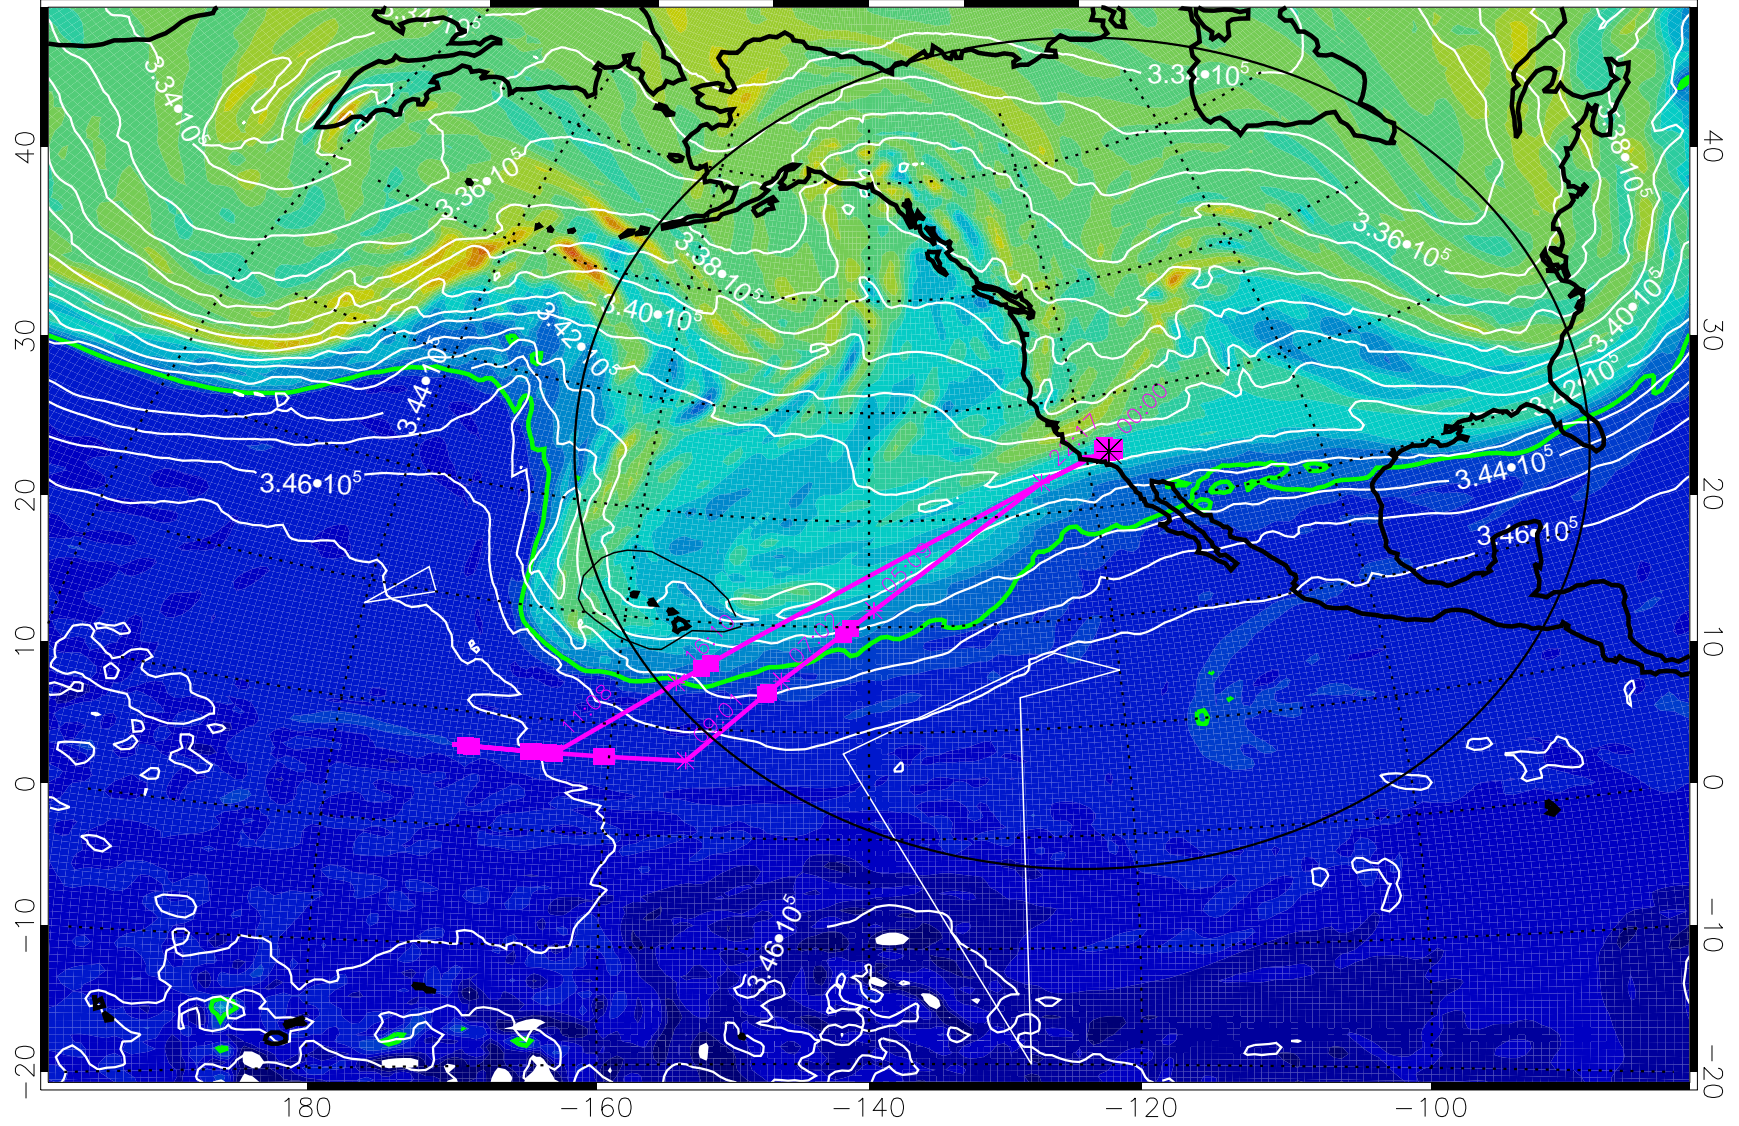

13021618, 18 hour forecast for 355K EPV

355K Montgomery Streamfunction, white  
EPV Tropopause (2 PVU) Position  
Range ring of 4055 km -- 13 hours GH round trip

13021700, 24 hour forecast for 355K EPV

160 180 -160 -140 -120 -100

0 5.0•10<sup>-6</sup> 1.0•10<sup>-5</sup> 1.5•10<sup>-5</sup>

PVU

355K Montgomery Streamfunction, white  
EPV Tropopause (2 PVU) Position  
Range ring of 4055 km -- 13 hours GH round trip

13021706, 30 hour forecast for 355K EPV

160 180 -160 -140 -120 -100

355K Montgomery Streamfunction, white  
EPV Tropopause (2 PVU) Position  
Range ring of 4055 km -- 13 hours GH round trip

13021712, 36 hour forecast for 355K EPV

160 180 -160 -140 -120 -100

0 5.0•10<sup>-6</sup> 1.0•10<sup>-5</sup> 1.5•10<sup>-5</sup>  
PVU

355K Montgomery Streamfunction, white  
EPV Tropopause (2 PVU) Position  
Range ring of 4055 km -- 13 hours GH round trip

13021718, 42 hour forecast for 355K EPV