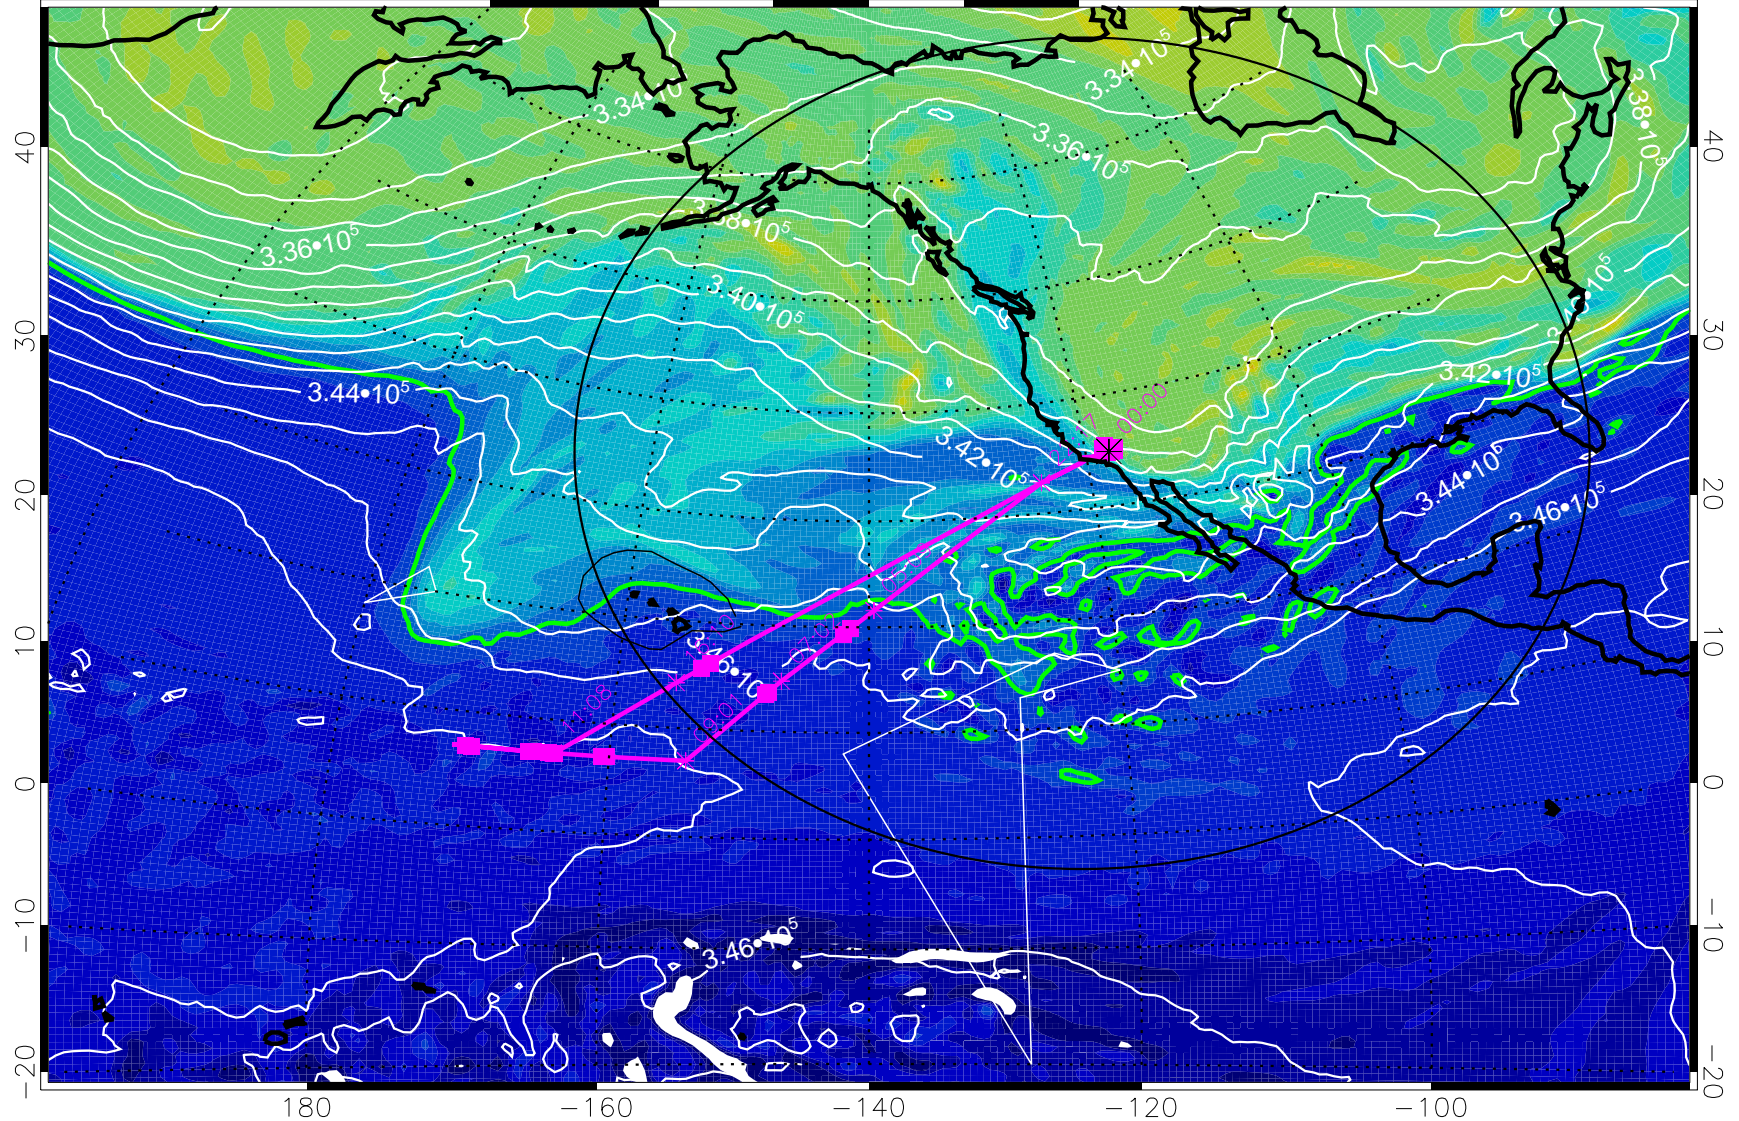

355K Montgomery Streamfunction, white  
EPV Tropopause (2 PVU) Position  
Range ring of 4055 km -- 13 hours GH round trip

13022012, 108 hour forecast for 355K EPV

160 180 -160 -140 -120 -100

0  $5.0 \cdot 10^{-6}$   $1.0 \cdot 10^{-5}$   $1.5 \cdot 10^{-5}$   
PVU

355K Montgomery Streamfunction, white  
EPV Tropopause (2 PVU) Position  
Range ring of 4055 km -- 13 hours GH round trip

13022018, 114 hour forecast for 355K EPV

160 180 -160 -140 -120 -100

0  $5.0 \cdot 10^{-6}$   $1.0 \cdot 10^{-5}$   $1.5 \cdot 10^{-5}$   
PVU

355K Montgomery Streamfunction, white  
EPV Tropopause (2 PVU) Position  
Range ring of 4055 km -- 13 hours GH round trip

13022100, 120 hour forecast for 355K EPV

160 180 -160 -140 -120 -100

0  $5.0 \cdot 10^{-6}$   $1.0 \cdot 10^{-5}$   $1.5 \cdot 10^{-5}$   
PVU

355K Montgomery Streamfunction, white  
EPV Tropopause (2 PVU) Position  
Range ring of 4055 km -- 13 hours GH round trip