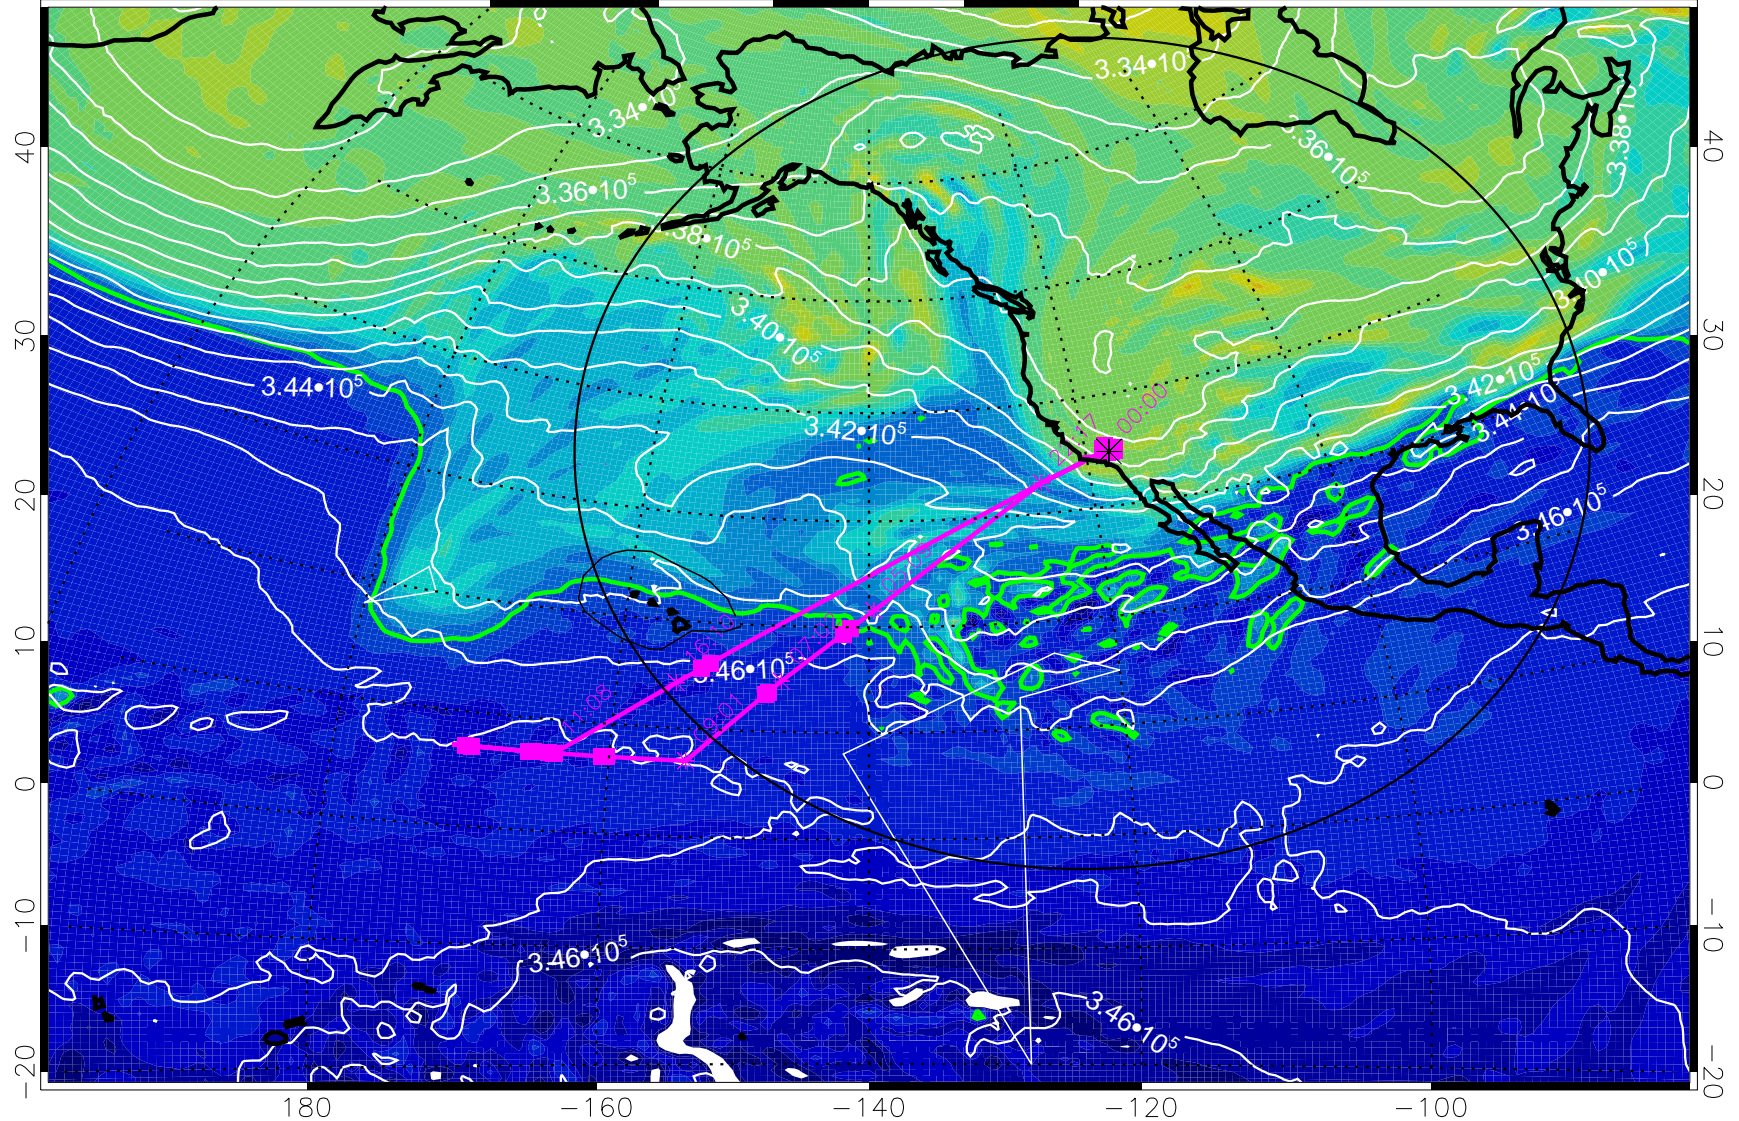

355K Montgomery Streamfunction, white  
EPV Tropopause (2 PVU) Position  
Range ring of 4055 km -- 13 hours GH round trip

13022006, 102 hour forecast for 355K EPV

160 180 -160 -140 -120 -100

0  $5.0 \cdot 10^{-6}$   $1.0 \cdot 10^{-5}$   $1.5 \cdot 10^{-5}$   
PVU

355K Montgomery Streamfunction, white  
EPV Tropopause (2 PVU) Position  
Range ring of 4055 km -- 13 hours GH round trip

13022012, 108 hour forecast for 355K EPV

160 180 -160 -140 -120 -100

0  $5.0 \cdot 10^{-6}$   $1.0 \cdot 10^{-5}$   $1.5 \cdot 10^{-5}$   
PVU

355K Montgomery Streamfunction, white  
EPV Tropopause (2 PVU) Position  
Range ring of 4055 km -- 13 hours GH round trip

13022018, 114 hour forecast for 355K EPV

160 180 -160 -140 -120 -100

0  $5.0 \cdot 10^{-6}$   $1.0 \cdot 10^{-5}$   $1.5 \cdot 10^{-5}$   
PVU

355K Montgomery Streamfunction, white  
EPV Tropopause (2 PVU) Position  
Range ring of 4055 km -- 13 hours GH round trip

13022100, 120 hour forecast for 355K EPV

160 180 -160 -140 -120 -100

0  $5.0 \cdot 10^{-6}$   $1.0 \cdot 10^{-5}$   $1.5 \cdot 10^{-5}$   
PVU