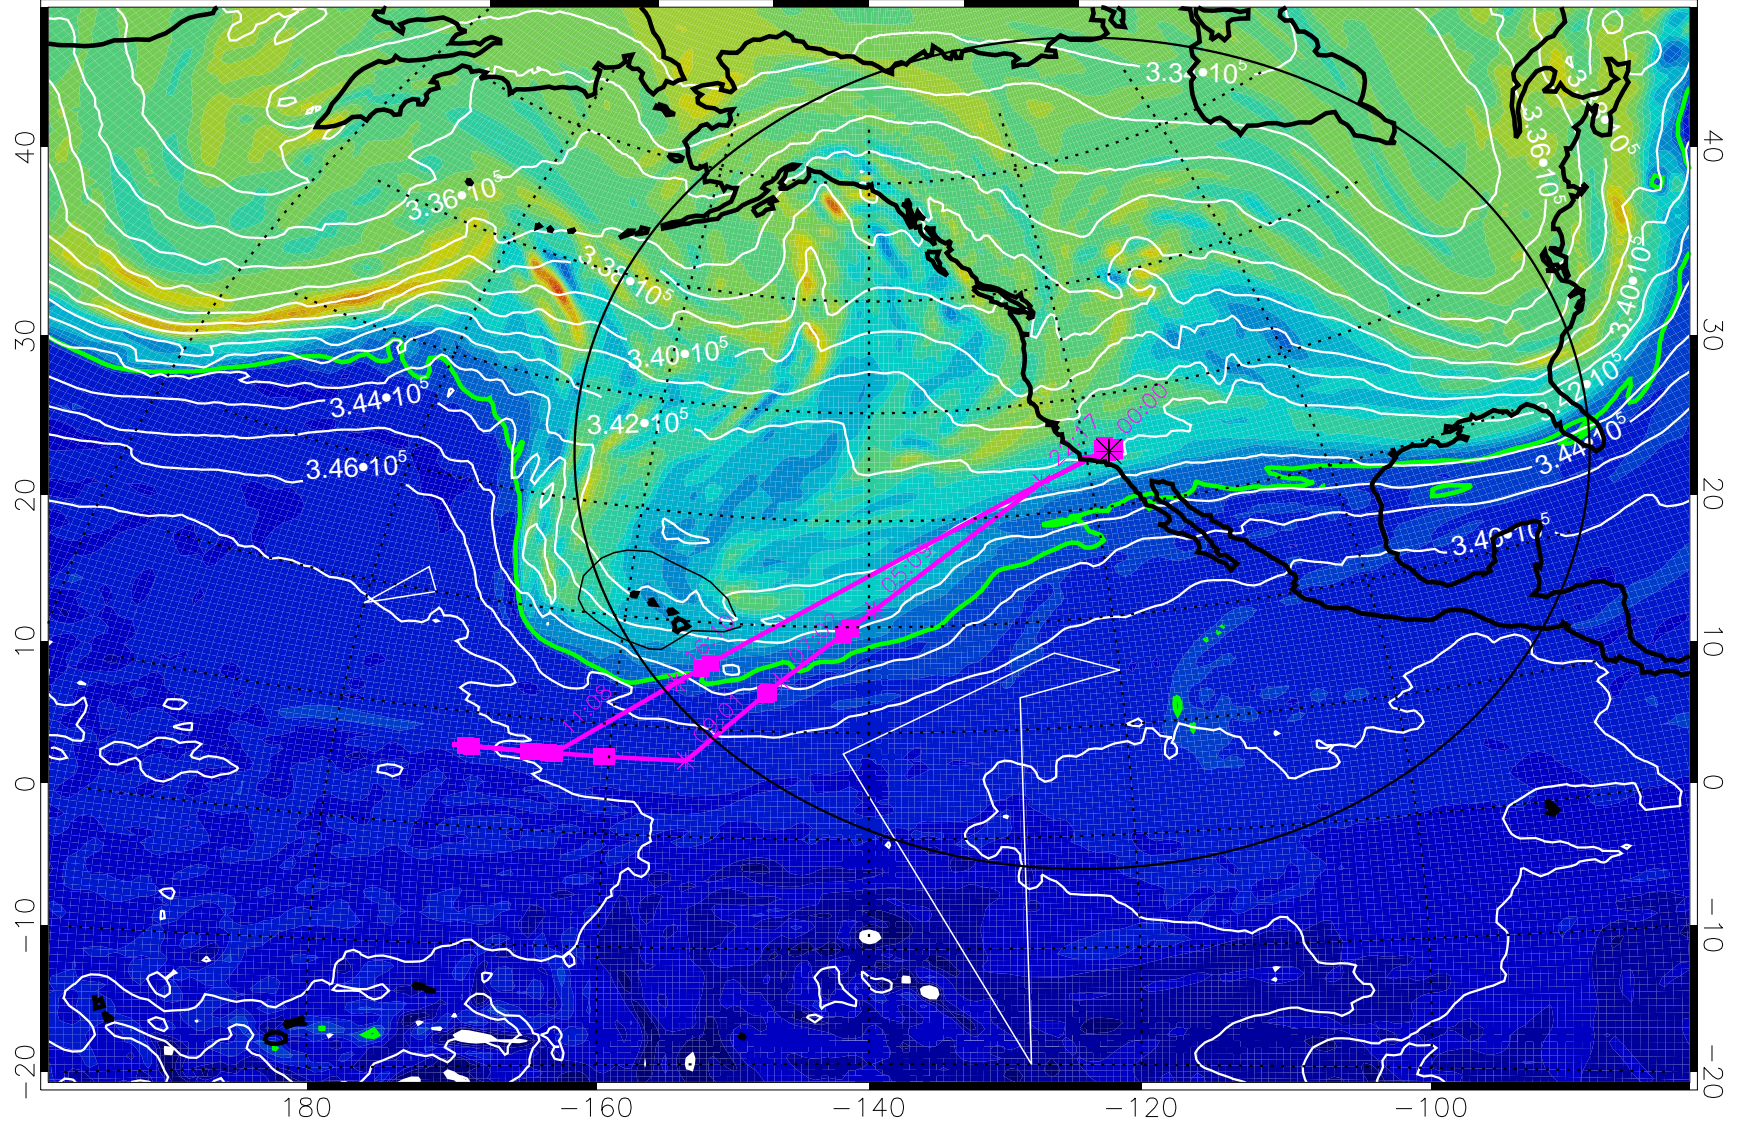

13021618, 18 hour forecast for 355K EPV

355K Montgomery Streamfunction, white  
EPV Tropopause (2 PVU) Position  
Range ring of 4055 km -- 13 hours GH round trip

13021700, 24 hour forecast for 355K EPV

160 180 -160 -140 -120 -100

0 5.0•10<sup>-6</sup> 1.0•10<sup>-5</sup> 1.5•10<sup>-5</sup>

PVU

355K Montgomery Streamfunction, white  
EPV Tropopause (2 PVU) Position  
Range ring of 4055 km -- 13 hours GH round trip

13021706, 30 hour forecast for 355K EPV

160 180 -160 -140 -120 -100

355K Montgomery Streamfunction, white  
EPV Tropopause (2 PVU) Position  
Range ring of 4055 km -- 13 hours GH round trip

13021712, 36 hour forecast for 355K EPV

160 180 -160 -140 -120 -100

355K Montgomery Streamfunction, white  
EPV Tropopause (2 PVU) Position  
Range ring of 4055 km -- 13 hours GH round trip

13021800, 48 hour forecast for 355K EPV

160 180 -160 -140 -120 -100

0 5.0•10<sup>-6</sup> 1.0•10<sup>-5</sup> 1.5•10<sup>-5</sup>  
PVU