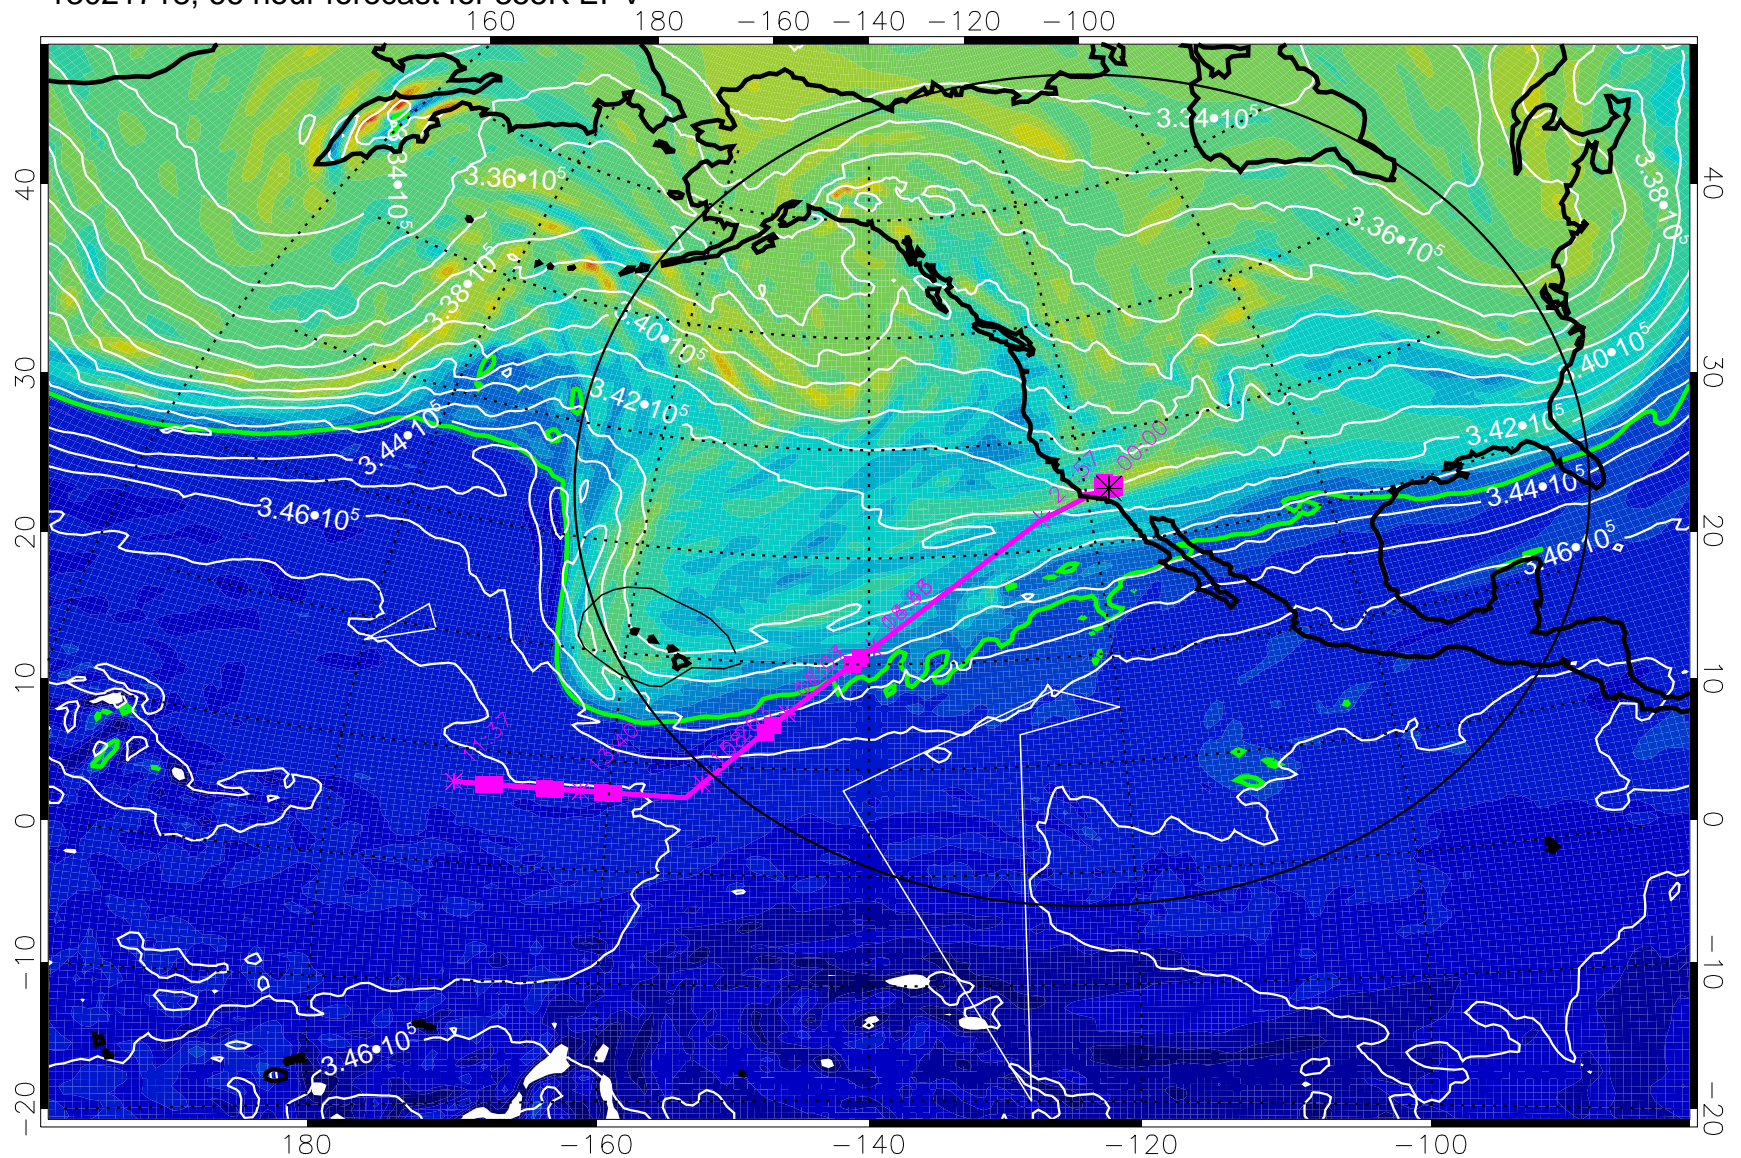

0 $5.0 \cdot 10^{-6}$ $1.0 \cdot 10^{-5}$ $1.5 \cdot 10^{-5}$
PVU

355K Montgomery Streamfunction, white
EPV Tropopause (2 PVU) Position
Range ring of 4055 km -- 13 hours GH round trip

13021706, 54 hour forecast for 355K EPV

0 $5.0 \cdot 10^{-6}$ $1.0 \cdot 10^{-5}$ $1.5 \cdot 10^{-5}$
PVU

355K Montgomery Streamfunction, white
EPV Tropopause (2 PVU) Position
Range ring of 4055 km -- 13 hours GH round trip

13021712, 60 hour forecast for 355K EPV

0 $5.0 \cdot 10^{-6}$ $1.0 \cdot 10^{-5}$ $1.5 \cdot 10^{-5}$
PVU

355K Montgomery Streamfunction, white
EPV Tropopause (2 PVU) Position
Range ring of 4055 km -- 13 hours GH round trip

13021718, 66 hour forecast for 355K EPV

355K Montgomery Streamfunction, white
EPV Tropopause (2 PVU) Position
Range ring of 4055 km -- 13 hours GH round trip

13021800, 72 hour forecast for 355K EPV

355K Montgomery Streamfunction, white
EPV Tropopause (2 PVU) Position
Range ring of 4055 km -- 13 hours GH round trip