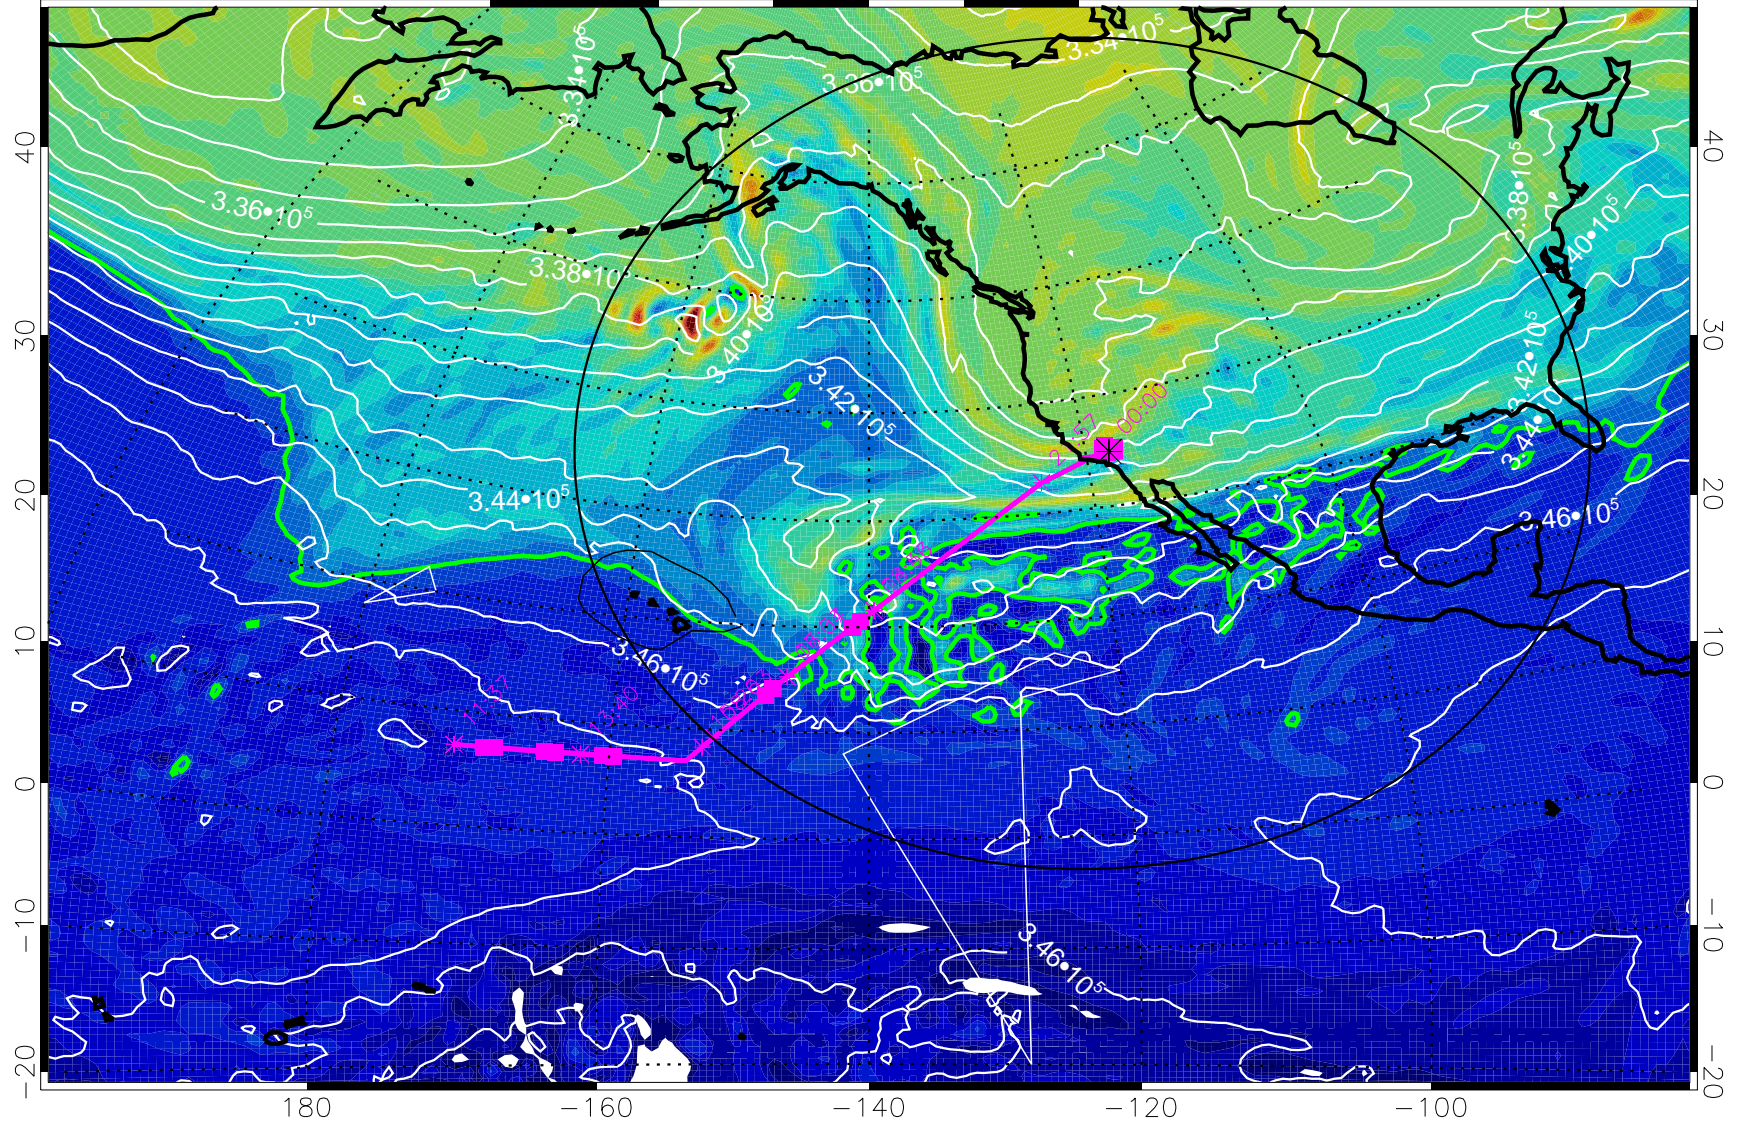

13021906, 102 hour forecast for 355K EPV

160 180 -160 -140 -120 -100

0 $5.0 \cdot 10^{-6}$ $1.0 \cdot 10^{-5}$ $1.5 \cdot 10^{-5}$
PVU

355K Montgomery Streamfunction, white
EPV Tropopause (2 PVU) Position
Range ring of 4055 km -- 13 hours GH round trip

13021912, 108 hour forecast for 355K EPV

160 180 -160 -140 -120 -100

0 $5.0 \cdot 10^{-6}$ $1.0 \cdot 10^{-5}$ $1.5 \cdot 10^{-5}$
PVU

355K Montgomery Streamfunction, white
EPV Tropopause (2 PVU) Position
Range ring of 4055 km -- 13 hours GH round trip

13021918, 114 hour forecast for 355K EPV

160 180 -160 -140 -120 -100

0 5.0•10⁻⁶ 1.0•10⁻⁵ 1.5•10⁻⁵
PVU

355K Montgomery Streamfunction, white
EPV Tropopause (2 PVU) Position
Range ring of 4055 km -- 13 hours GH round trip

13022000, 120 hour forecast for 355K EPV

160 180 -160 -140 -120 -100

0 $5.0 \cdot 10^{-6}$ $1.0 \cdot 10^{-5}$ $1.5 \cdot 10^{-5}$
PVU

355K Montgomery Streamfunction, white
EPV Tropopause (2 PVU) Position
Range ring of 4055 km -- 13 hours GH round trip