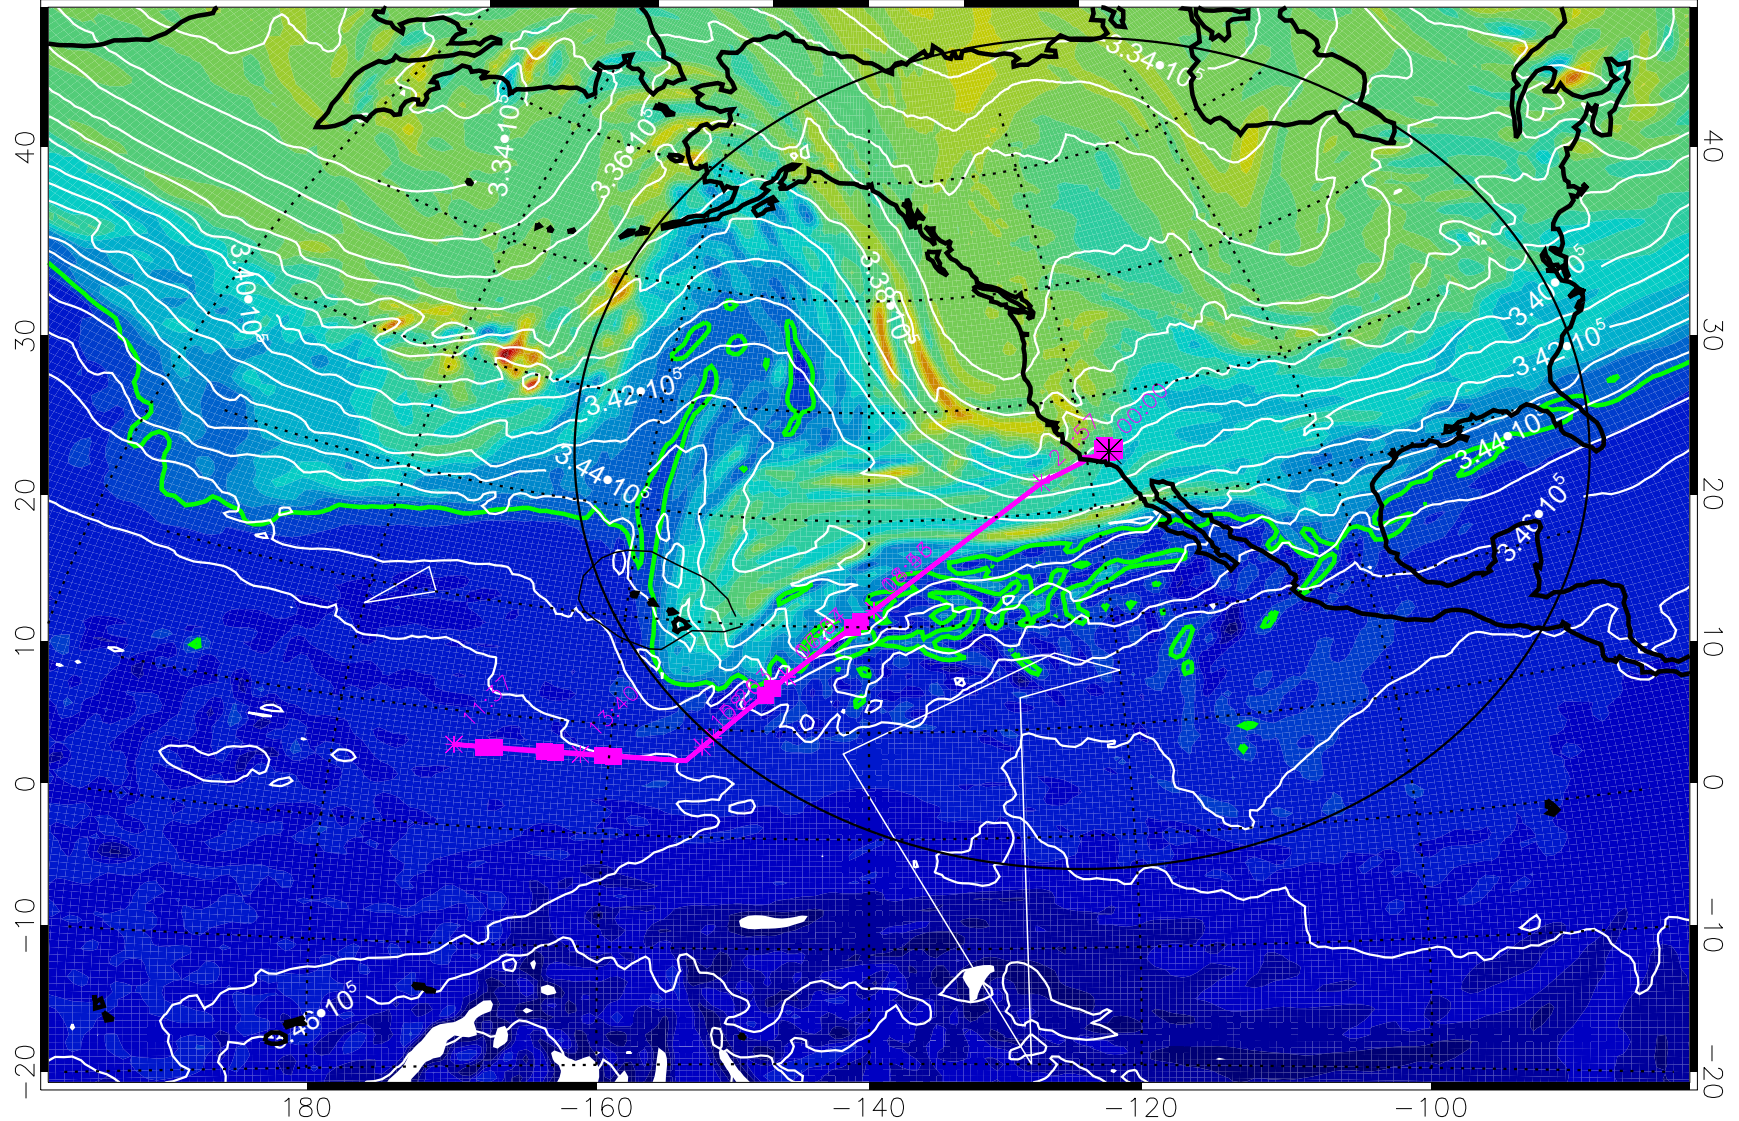

13021818, 90 hour forecast for 355K EPV

160 180 -160 -140 -120 -100

0 5.0*10⁻⁶ 1.0*10⁻⁵ 1.5*10⁻⁵
PVU

355K Montgomery Streamfunction, white
EPV Tropopause (2 PVU) Position
Range ring of 4055 km -- 13 hours GH round trip

13021900, 96 hour forecast for 355K EPV

0 $5.0 \cdot 10^{-6}$ $1.0 \cdot 10^{-5}$ $1.5 \cdot 10^{-5}$
PVU

355K Montgomery Streamfunction, white
EPV Tropopause (2 PVU) Position
Range ring of 4055 km -- 13 hours GH round trip

13021906, 102 hour forecast for 355K EPV

160 180 -160 -140 -120 -100

0 $5.0 \cdot 10^{-6}$ $1.0 \cdot 10^{-5}$ $1.5 \cdot 10^{-5}$
PVU

355K Montgomery Streamfunction, white
EPV Tropopause (2 PVU) Position
Range ring of 4055 km -- 13 hours GH round trip

13021912, 108 hour forecast for 355K EPV

160 180 -160 -140 -120 -100

0 $5.0 \cdot 10^{-6}$ $1.0 \cdot 10^{-5}$ $1.5 \cdot 10^{-5}$
PVU

355K Montgomery Streamfunction, white
EPV Tropopause (2 PVU) Position
Range ring of 4055 km -- 13 hours GH round trip