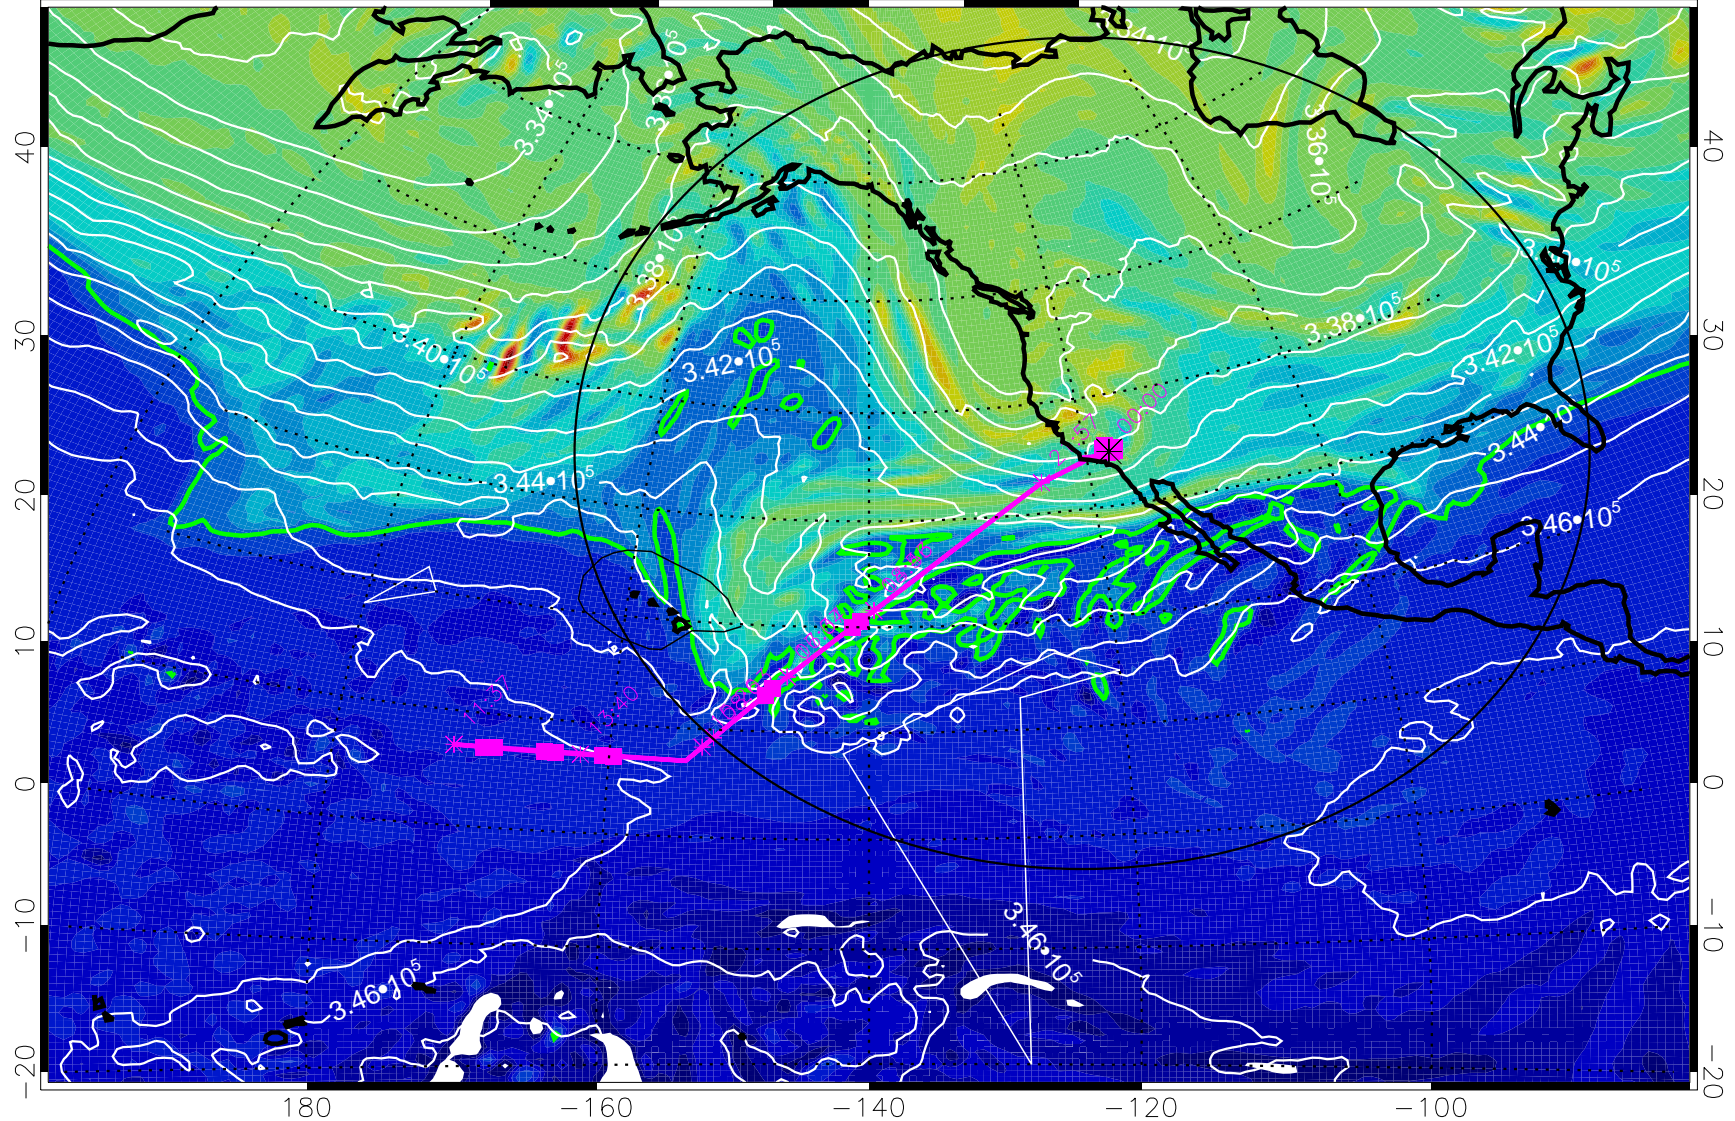

13021900, 96 hour forecast for 355K EPV

0 $5.0 \cdot 10^{-6}$ $1.0 \cdot 10^{-5}$ $1.5 \cdot 10^{-5}$
PVU

355K Montgomery Streamfunction, white
EPV Tropopause (2 PVU) Position
Range ring of 4055 km -- 13 hours GH round trip

13021906, 102 hour forecast for 355K EPV

160 180 -160 -140 -120 -100

0 $5.0 \cdot 10^{-6}$ $1.0 \cdot 10^{-5}$ $1.5 \cdot 10^{-5}$
PVU

355K Montgomery Streamfunction, white
EPV Tropopause (2 PVU) Position
Range ring of 4055 km -- 13 hours GH round trip

13021912, 108 hour forecast for 355K EPV

160 180 -160 -140 -120 -100

0 $5.0 \cdot 10^{-6}$ $1.0 \cdot 10^{-5}$ $1.5 \cdot 10^{-5}$
PVU

355K Montgomery Streamfunction, white
EPV Tropopause (2 PVU) Position
Range ring of 4055 km -- 13 hours GH round trip

13021918, 114 hour forecast for 355K EPV

160 180 -160 -140 -120 -100

0 5.0•10⁻⁶ 1.0•10⁻⁵ 1.5•10⁻⁵
PVU

355K Montgomery Streamfunction, white
EPV Tropopause (2 PVU) Position
Range ring of 4055 km -- 13 hours GH round trip