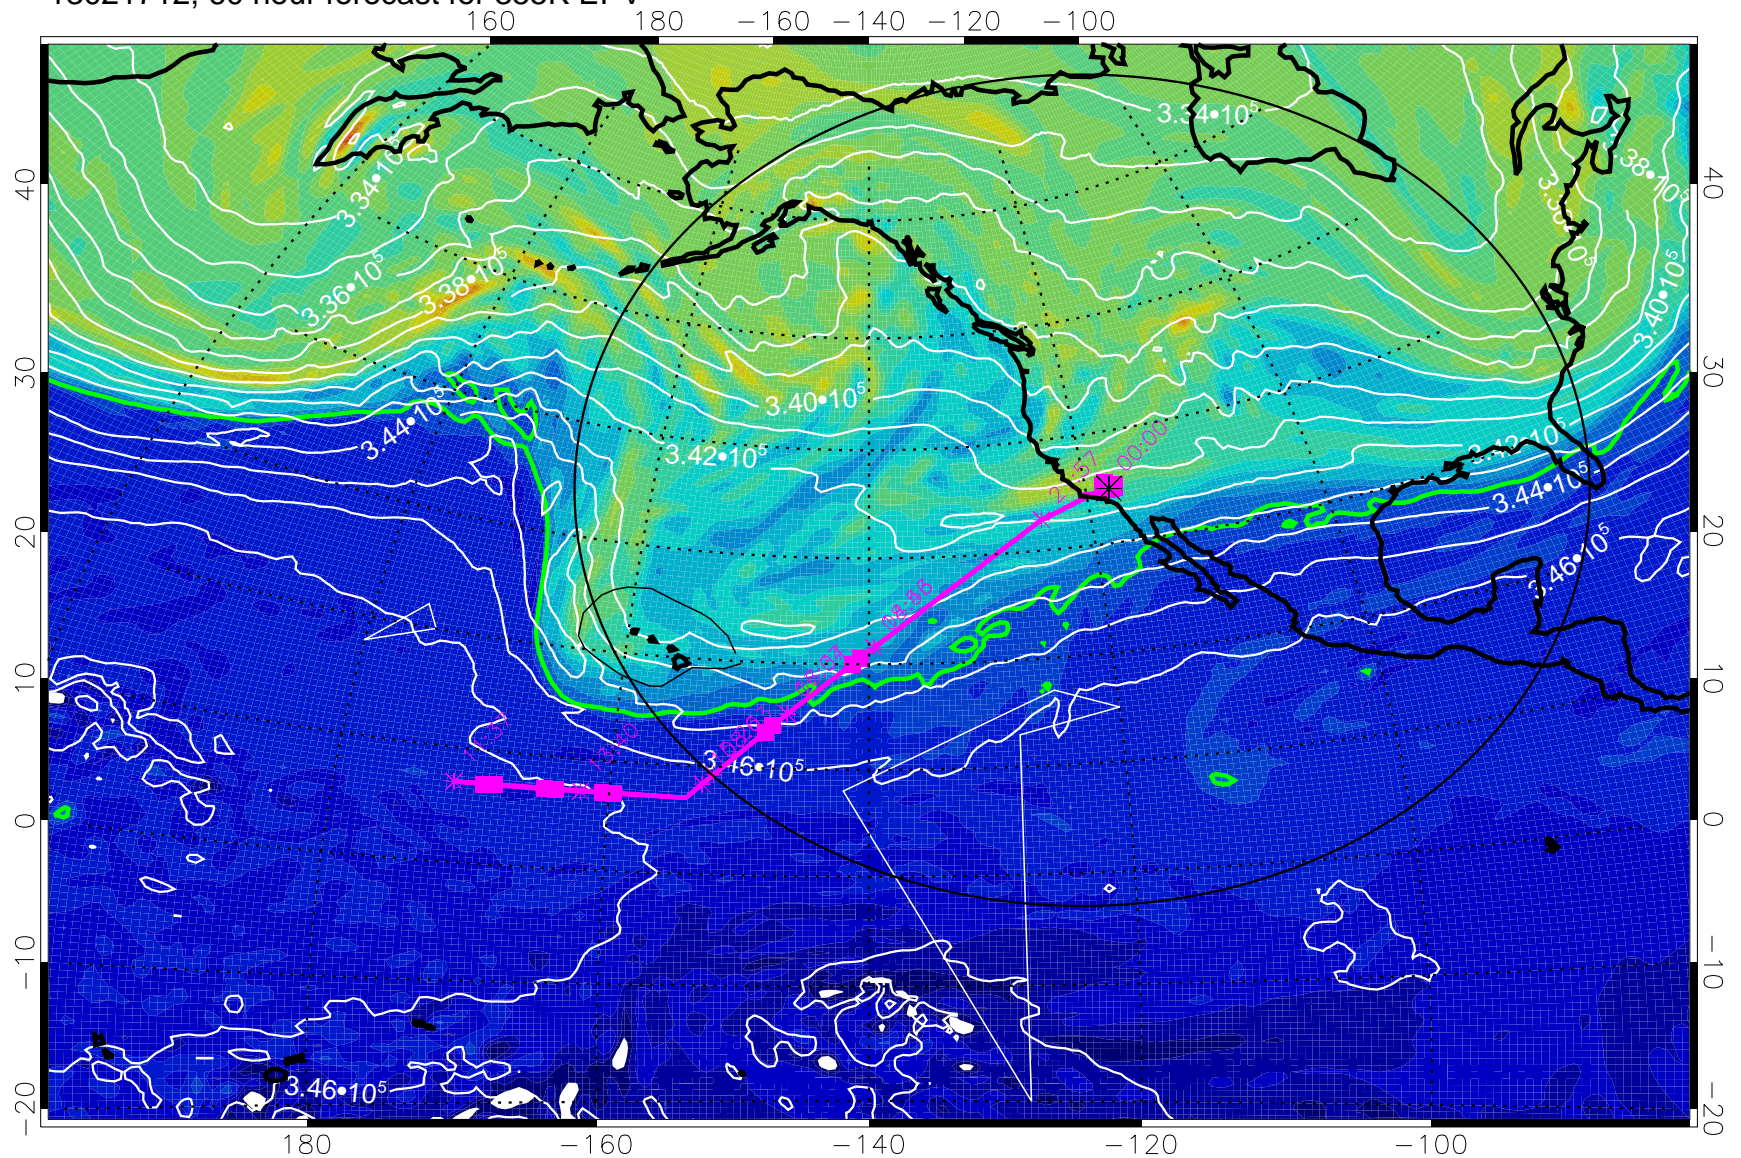

13021618, 42 hour forecast for 355K EPV

355K Montgomery Streamfunction, white
EPV Tropopause (2 PVU) Position
Range ring of 4055 km -- 13 hours GH round trip

13021700, 48 hour forecast for 355K EPV

160 180 -160 -140 -120 -100

0 $5.0 \cdot 10^{-6}$ $1.0 \cdot 10^{-5}$ $1.5 \cdot 10^{-5}$
PVU

355K Montgomery Streamfunction, white
EPV Tropopause (2 PVU) Position
Range ring of 4055 km -- 13 hours GH round trip

13021706, 54 hour forecast for 355K EPV

0 $5.0 \cdot 10^{-6}$ $1.0 \cdot 10^{-5}$ $1.5 \cdot 10^{-5}$
PVU

355K Montgomery Streamfunction, white
EPV Tropopause (2 PVU) Position
Range ring of 4055 km -- 13 hours GH round trip

13021712, 60 hour forecast for 355K EPV

0 $5.0 \cdot 10^{-6}$ $1.0 \cdot 10^{-5}$ $1.5 \cdot 10^{-5}$
PVU

355K Montgomery Streamfunction, white
EPV Tropopause (2 PVU) Position
Range ring of 4055 km -- 13 hours GH round trip

13021718, 66 hour forecast for 355K EPV