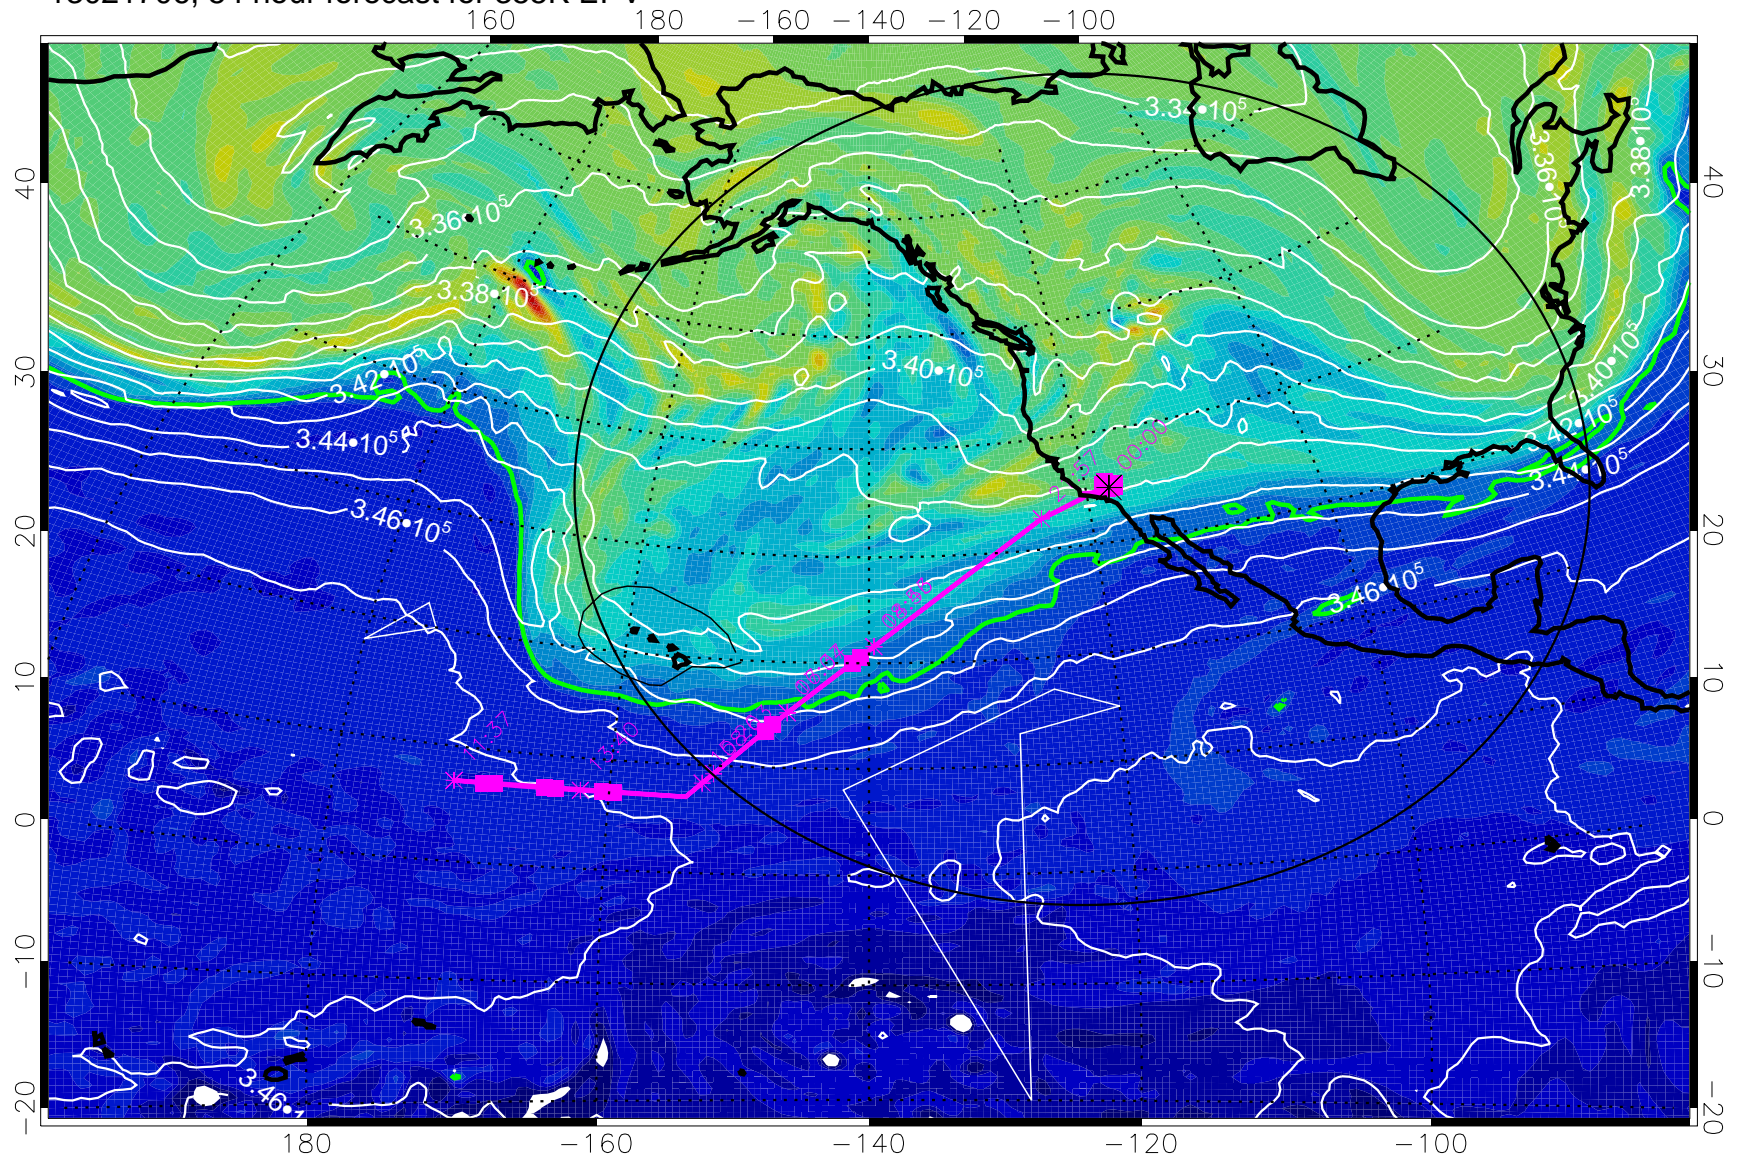

13021612, 36 hour forecast for 355K EPV

160 180 -160 -140 -120 -100

0 $5.0 \cdot 10^{-6}$ $1.0 \cdot 10^{-5}$ $1.5 \cdot 10^{-5}$
PVU

355K Montgomery Streamfunction, white
EPV Tropopause (2 PVU) Position
Range ring of 4055 km -- 13 hours GH round trip

13021618, 42 hour forecast for 355K EPV

355K Montgomery Streamfunction, white
EPV Tropopause (2 PVU) Position
Range ring of 4055 km -- 13 hours GH round trip

13021700, 48 hour forecast for 355K EPV

160 180 -160 -140 -120 -100

0 $5.0 \cdot 10^{-6}$ $1.0 \cdot 10^{-5}$ $1.5 \cdot 10^{-5}$
PVU

355K Montgomery Streamfunction, white
EPV Tropopause (2 PVU) Position
Range ring of 4055 km -- 13 hours GH round trip

13021706, 54 hour forecast for 355K EPV

0 $5.0 \cdot 10^{-6}$ $1.0 \cdot 10^{-5}$ $1.5 \cdot 10^{-5}$
PVU

355K Montgomery Streamfunction, white
EPV Tropopause (2 PVU) Position
Range ring of 4055 km -- 13 hours GH round trip

13021712, 60 hour forecast for 355K EPV