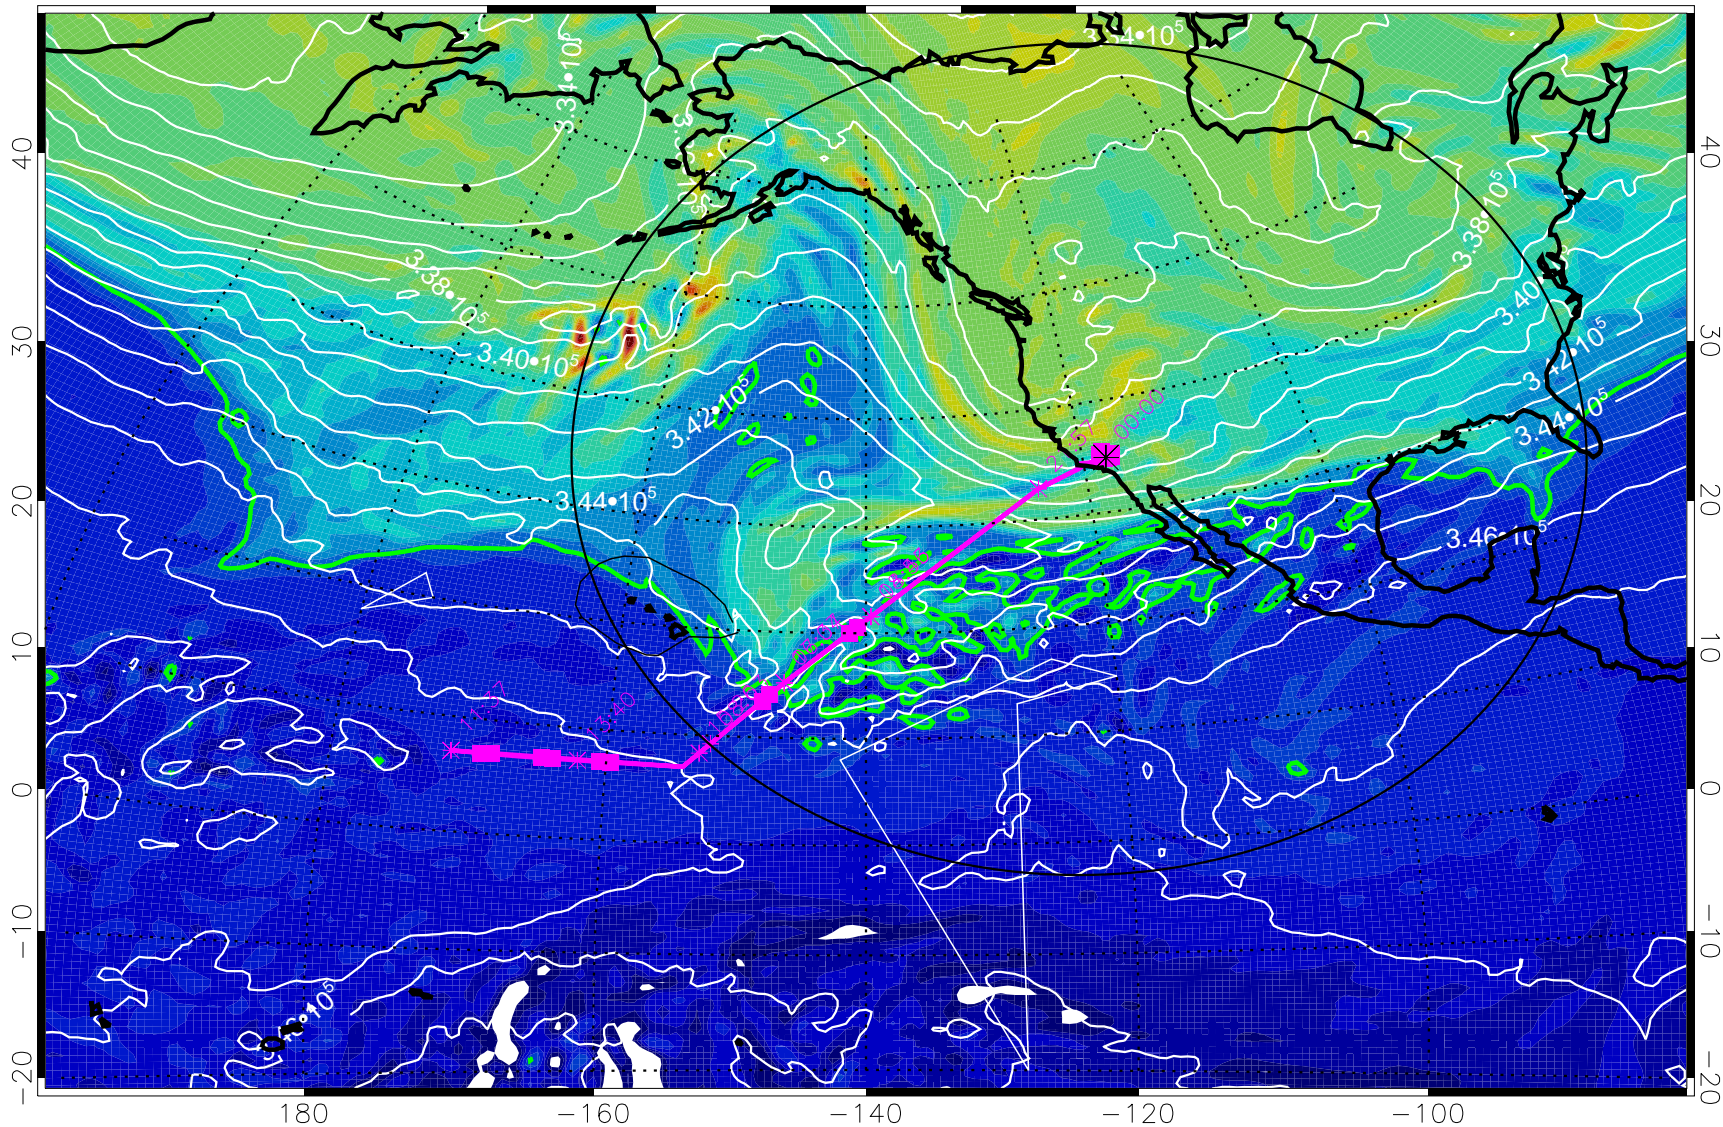

13021906, 102 hour forecast for 355K EPV

160 180 -160 -140 -120 -100

0 $5.0 \cdot 10^{-6}$ $1.0 \cdot 10^{-5}$ $1.5 \cdot 10^{-5}$
PVU

355K Montgomery Streamfunction, white
EPV Tropopause (2 PVU) Position
Range ring of 4055 km -- 13 hours GH round trip

13021912, 108 hour forecast for 355K EPV

160 180 -160 -140 -120 -100

0 $5.0 \cdot 10^{-6}$ $1.0 \cdot 10^{-5}$ $1.5 \cdot 10^{-5}$
PVU

355K Montgomery Streamfunction, white
EPV Tropopause (2 PVU) Position
Range ring of 4055 km -- 13 hours GH round trip

13021918, 114 hour forecast for 355K EPV

160 180 -160 -140 -120 -100

0 5.0•10⁻⁶ 1.0•10⁻⁵ 1.5•10⁻⁵
PVU

355K Montgomery Streamfunction, white
EPV Tropopause (2 PVU) Position
Range ring of 4055 km -- 13 hours GH round trip

13022000, 120 hour forecast for 355K EPV

160 180 -160 -140 -120 -100

0 $5.0 \cdot 10^{-6}$ $1.0 \cdot 10^{-5}$ $1.5 \cdot 10^{-5}$
PVU

355K Montgomery Streamfunction, white
EPV Tropopause (2 PVU) Position
Range ring of 4055 km -- 13 hours GH round trip