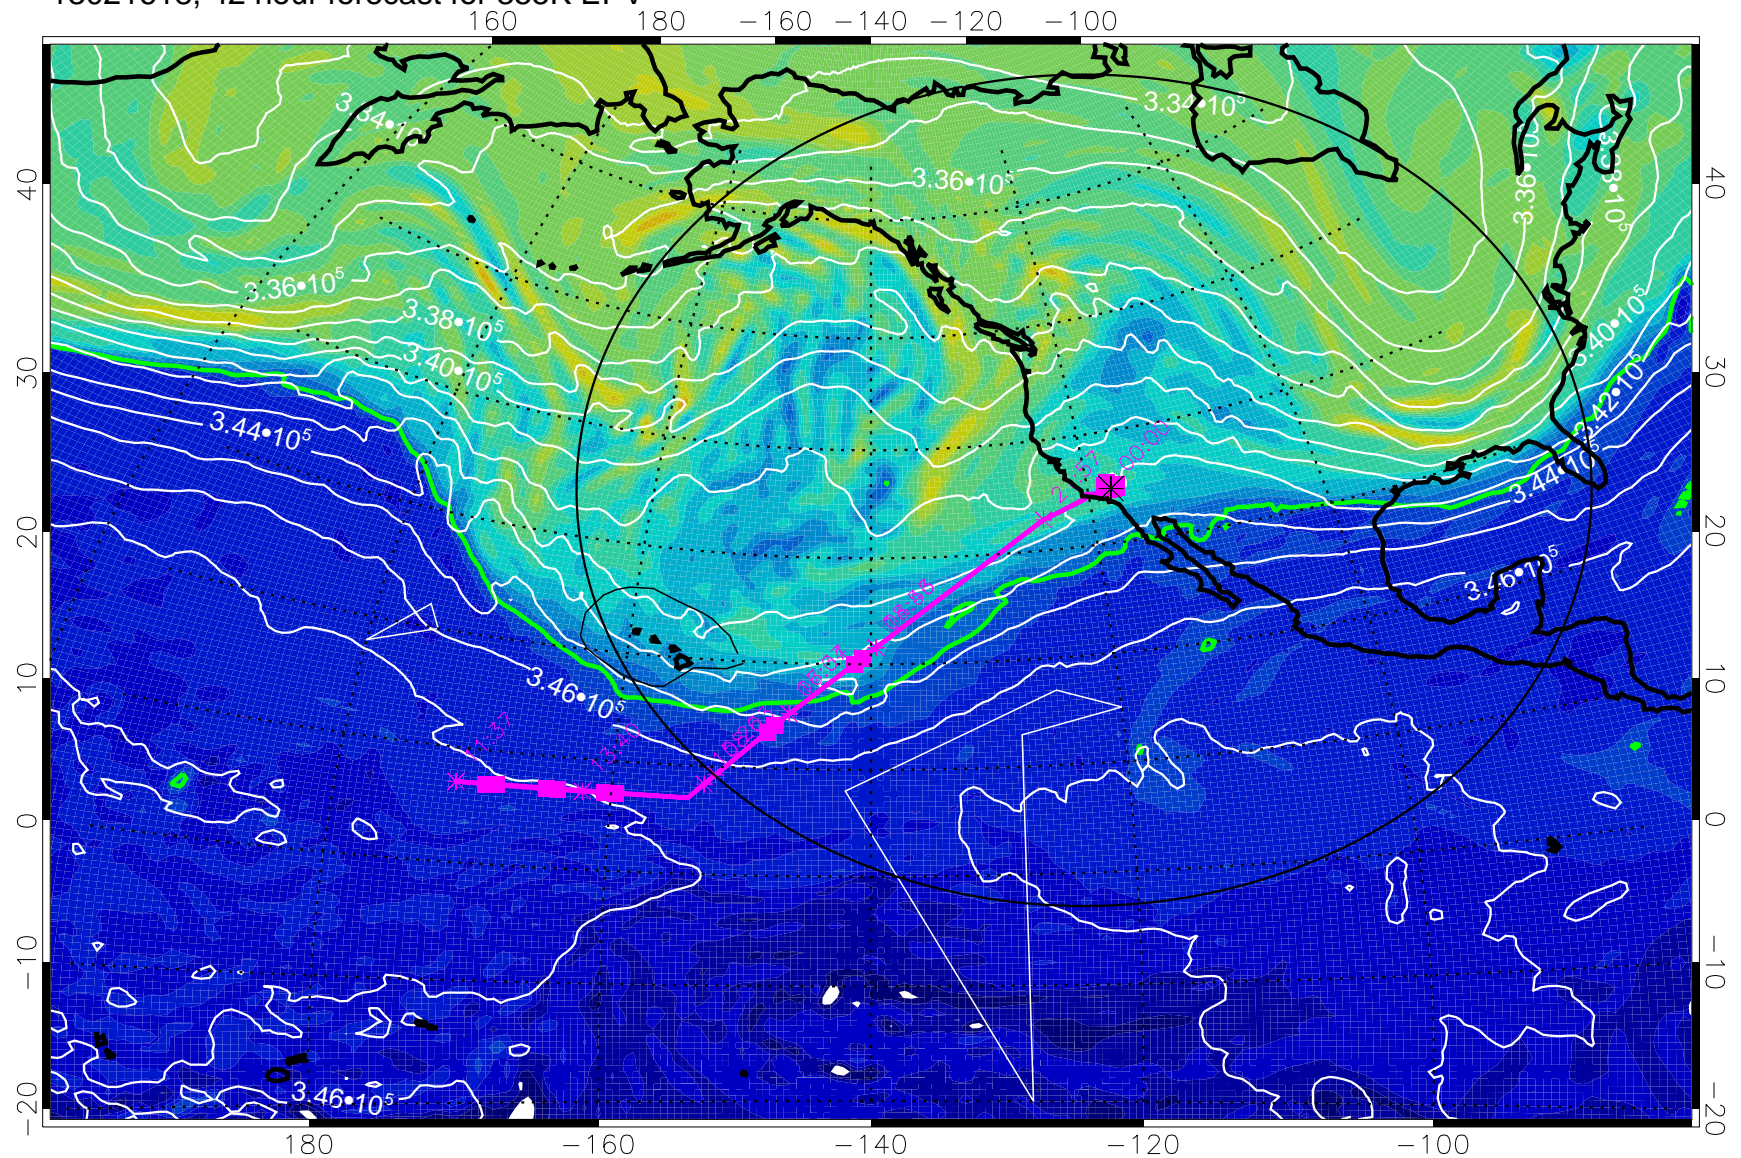

0 5.0*10⁻⁶ 1.0*10⁻⁵ 1.5*10⁻⁵
PVU

355K Montgomery Streamfunction, white
EPV Tropopause (2 PVU) Position
Range ring of 4055 km -- 13 hours GH round trip

13021606, 30 hour forecast for 355K EPV

355K Montgomery Streamfunction, white
EPV Tropopause (2 PVU) Position
Range ring of 4055 km -- 13 hours GH round trip

13021612, 36 hour forecast for 355K EPV

160 180 -160 -140 -120 -100

0 $5.0 \cdot 10^{-6}$ $1.0 \cdot 10^{-5}$ $1.5 \cdot 10^{-5}$
PVU

355K Montgomery Streamfunction, white
EPV Tropopause (2 PVU) Position
Range ring of 4055 km -- 13 hours GH round trip

13021618, 42 hour forecast for 355K EPV

355K Montgomery Streamfunction, white
EPV Tropopause (2 PVU) Position
Range ring of 4055 km -- 13 hours GH round trip

13021700, 48 hour forecast for 355K EPV

160 180 -160 -140 -120 -100

0 $5.0 \cdot 10^{-6}$ $1.0 \cdot 10^{-5}$ $1.5 \cdot 10^{-5}$
PVU

355K Montgomery Streamfunction, white
EPV Tropopause (2 PVU) Position
Range ring of 4055 km -- 13 hours GH round trip

13021706, 54 hour forecast for 355K EPV