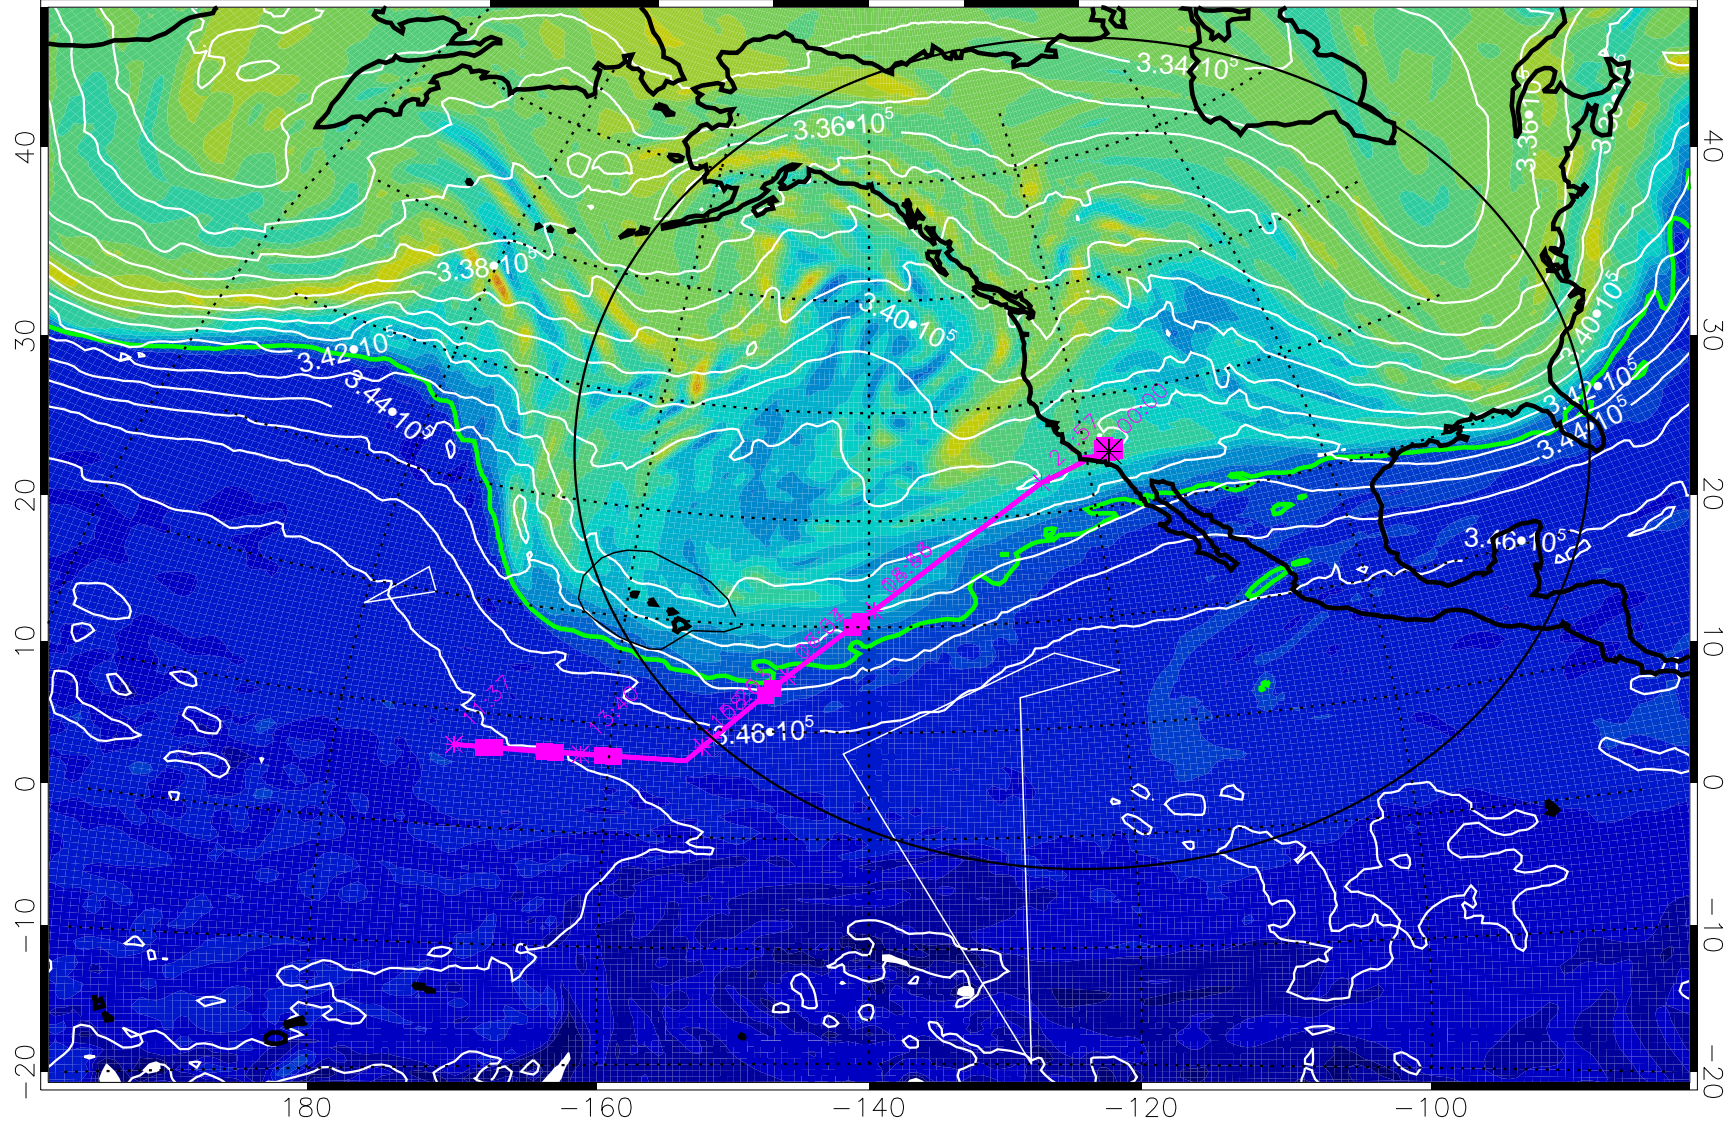

0 5.0*10⁻⁶ 1.0*10⁻⁵ 1.5*10⁻⁵
PVU

355K Montgomery Streamfunction, white
EPV Tropopause (2 PVU) Position
Range ring of 4055 km -- 13 hours GH round trip

13021606, 30 hour forecast for 355K EPV

355K Montgomery Streamfunction, white
EPV Tropopause (2 PVU) Position
Range ring of 4055 km -- 13 hours GH round trip

13021612, 36 hour forecast for 355K EPV

160 180 -160 -140 -120 -100

0 $5.0 \cdot 10^{-6}$ $1.0 \cdot 10^{-5}$ $1.5 \cdot 10^{-5}$
PVU

355K Montgomery Streamfunction, white
EPV Tropopause (2 PVU) Position
Range ring of 4055 km -- 13 hours GH round trip

13021618, 42 hour forecast for 355K EPV

355K Montgomery Streamfunction, white
EPV Tropopause (2 PVU) Position
Range ring of 4055 km -- 13 hours GH round trip

13021700, 48 hour forecast for 355K EPV

160 180 -160 -140 -120 -100

0 $5.0 \cdot 10^{-6}$ $1.0 \cdot 10^{-5}$ $1.5 \cdot 10^{-5}$
PVU

355K Montgomery Streamfunction, white
EPV Tropopause (2 PVU) Position
Range ring of 4055 km -- 13 hours GH round trip

13021706, 54 hour forecast for 355K EPV