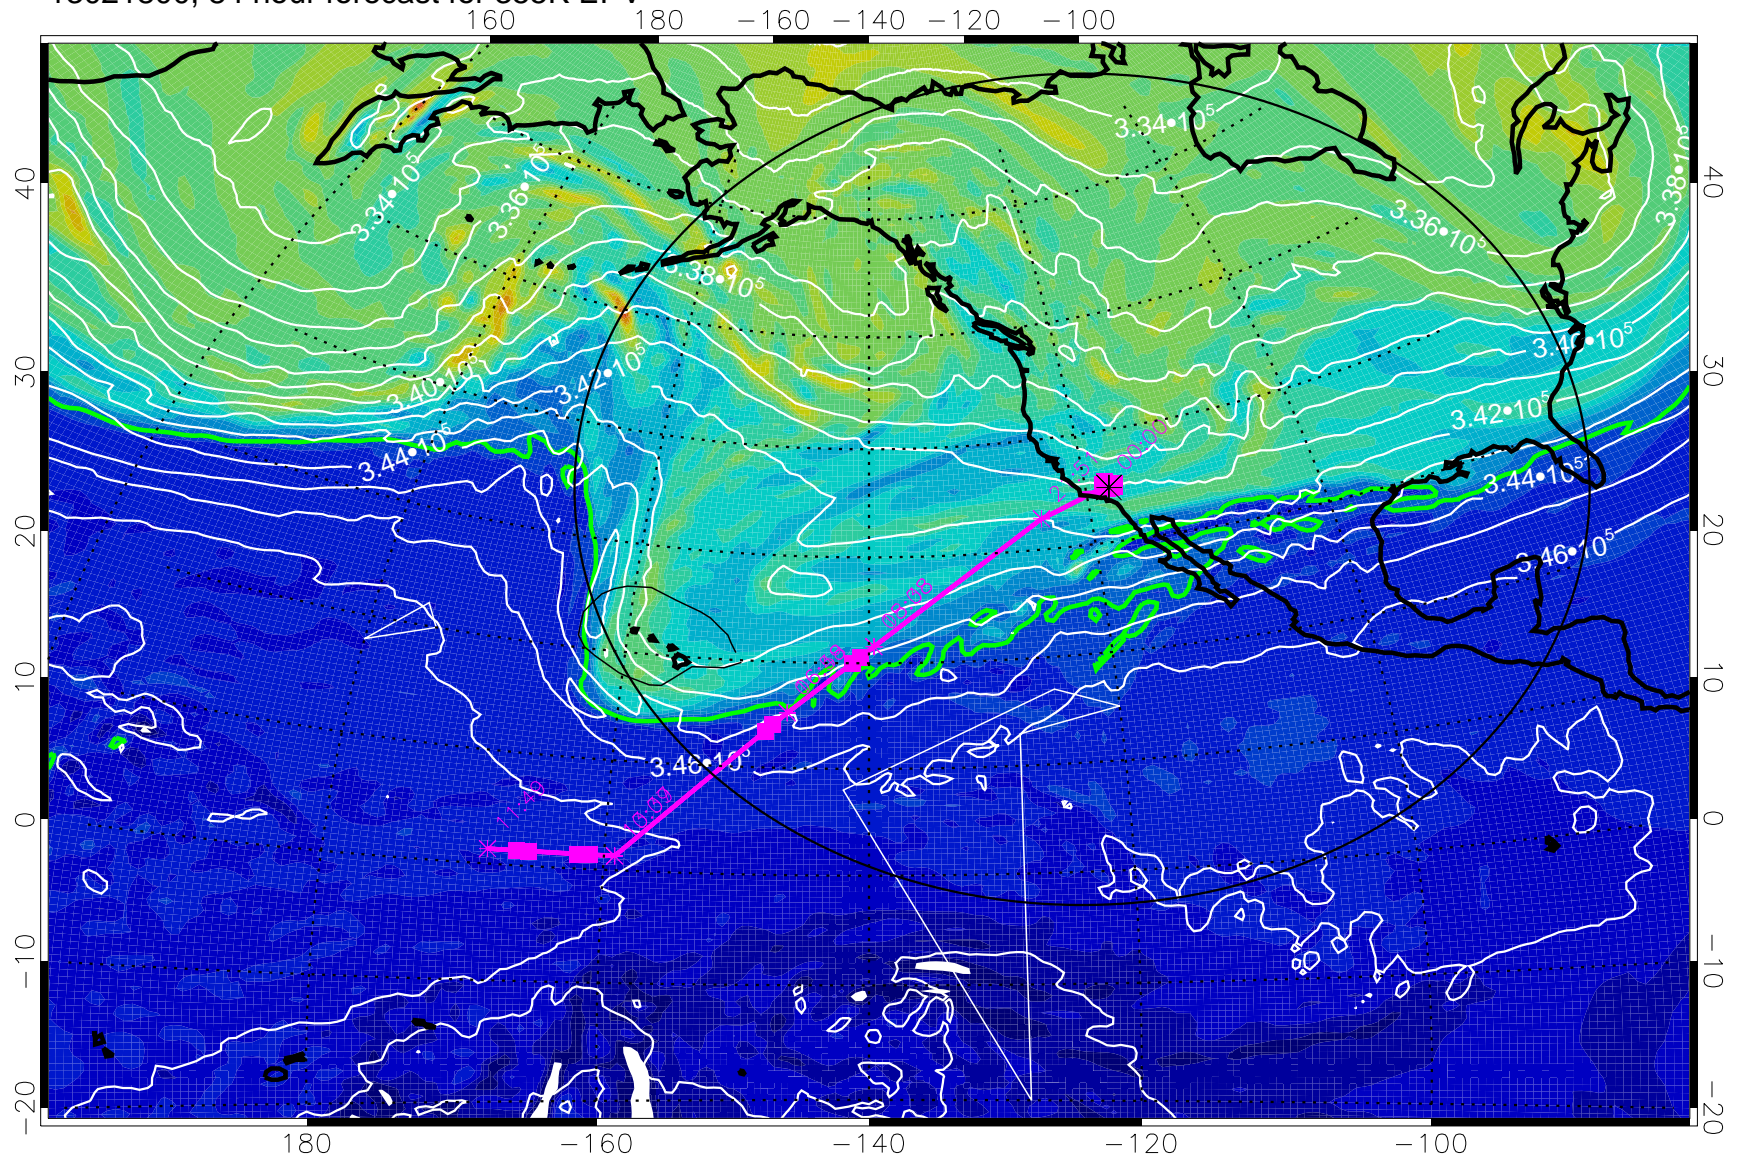

13021706, 66 hour forecast for 355K EPV

160 180 -160 -140 -120 -100

355K Montgomery Streamfunction, white  
EPV Tropopause (2 PVU) Position  
Range ring of 4055 km -- 13 hours GH round trip

13021712, 72 hour forecast for 355K EPV

0 5.0 $\cdot 10^{-6}$  1.0 $\cdot 10^{-5}$  1.5 $\cdot 10^{-5}$   
PVU

355K Montgomery Streamfunction, white  
EPV Tropopause (2 PVU) Position  
Range ring of 4055 km -- 13 hours GH round trip

13021718, 78 hour forecast for 355K EPV

355K Montgomery Streamfunction, white  
EPV Tropopause (2 PVU) Position  
Range ring of 4055 km -- 13 hours GH round trip

13021800, 84 hour forecast for 355K EPV

0  $5.0 \cdot 10^{-6}$   $1.0 \cdot 10^{-5}$   $1.5 \cdot 10^{-5}$   
PVU

355K Montgomery Streamfunction, white  
EPV Tropopause (2 PVU) Position  
Range ring of 4055 km -- 13 hours GH round trip

13021806, 90 hour forecast for 355K EPV

355K Montgomery Streamfunction, white  
EPV Tropopause (2 PVU) Position  
Range ring of 4055 km -- 13 hours GH round trip