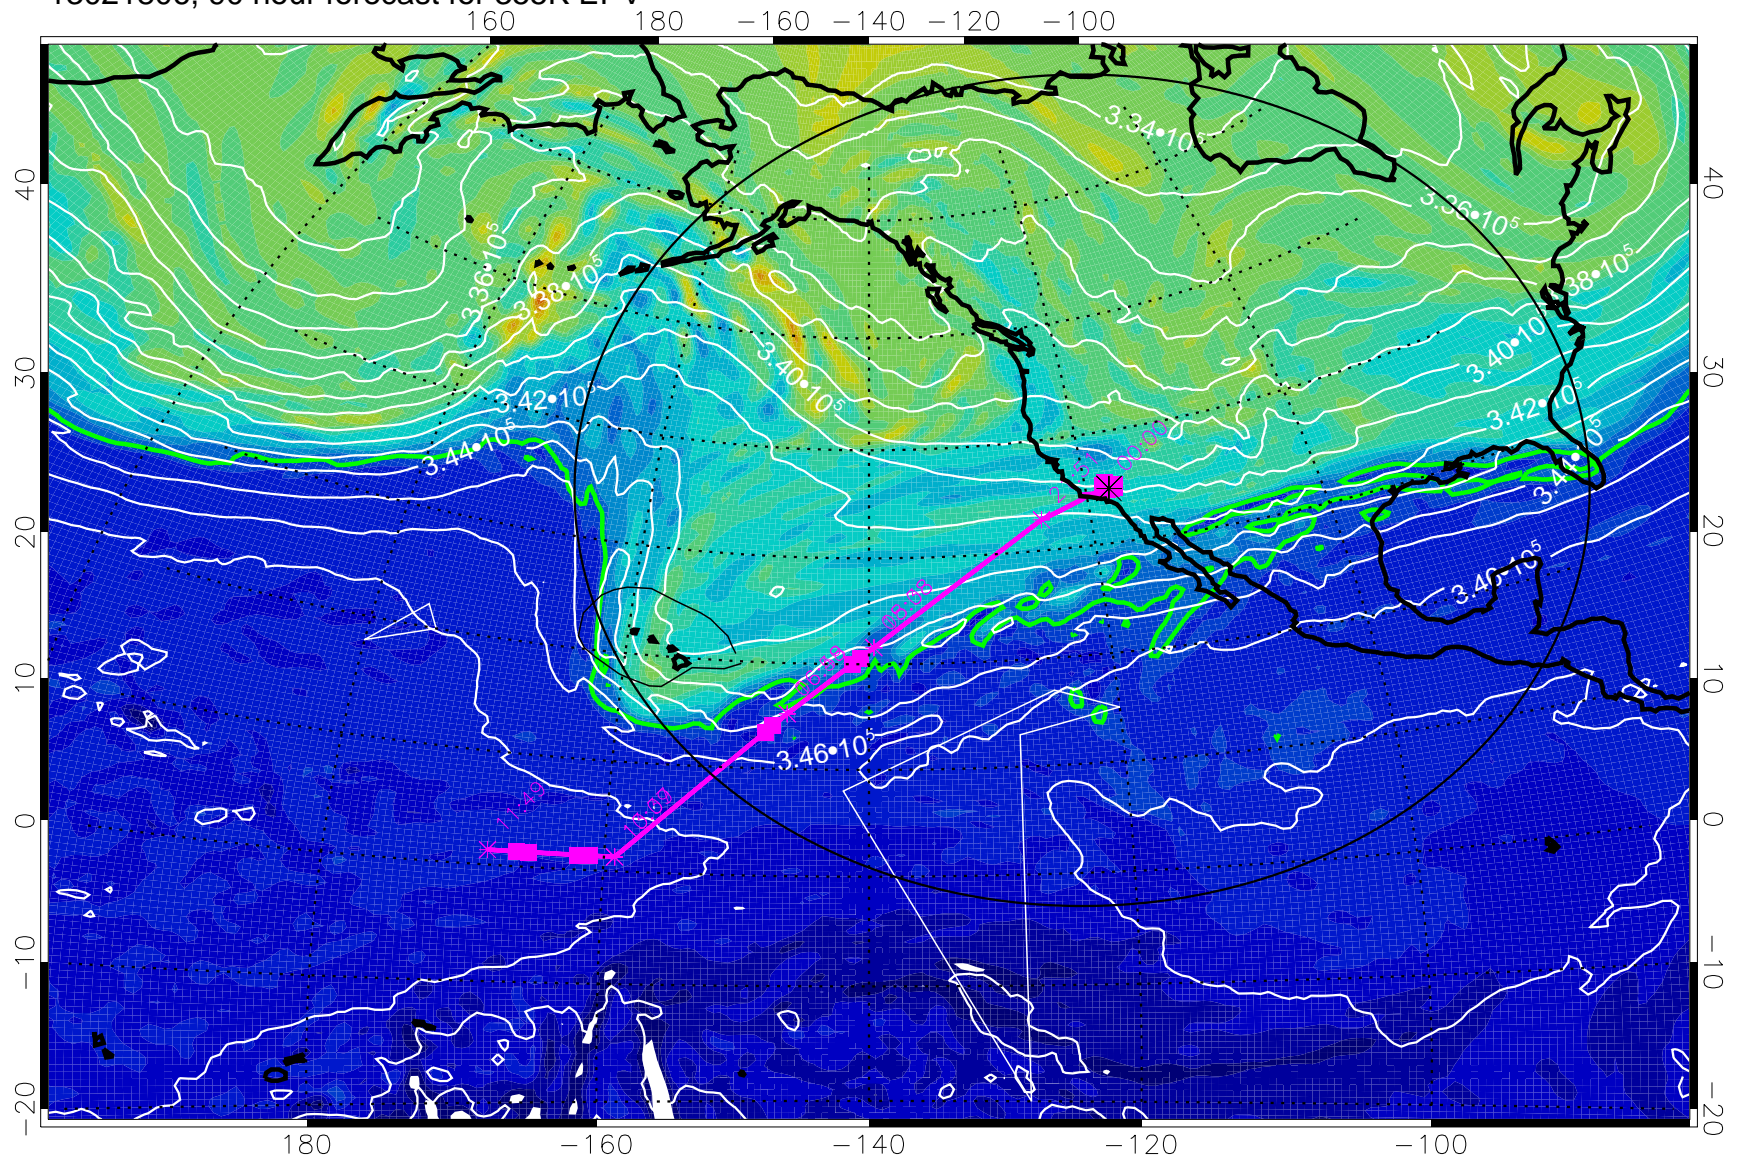

0 5.0 $\cdot 10^{-6}$  1.0 $\cdot 10^{-5}$  1.5 $\cdot 10^{-5}$   
PVU

355K Montgomery Streamfunction, white  
EPV Tropopause (2 PVU) Position  
Range ring of 4055 km -- 13 hours GH round trip

13021718, 78 hour forecast for 355K EPV

355K Montgomery Streamfunction, white  
EPV Tropopause (2 PVU) Position  
Range ring of 4055 km -- 13 hours GH round trip

13021800, 84 hour forecast for 355K EPV

0  $5.0 \cdot 10^{-6}$   $1.0 \cdot 10^{-5}$   $1.5 \cdot 10^{-5}$   
PVU

355K Montgomery Streamfunction, white  
EPV Tropopause (2 PVU) Position  
Range ring of 4055 km -- 13 hours GH round trip

13021806, 90 hour forecast for 355K EPV

355K Montgomery Streamfunction, white  
EPV Tropopause (2 PVU) Position  
Range ring of 4055 km -- 13 hours GH round trip

13021812, 96 hour forecast for 355K EPV

0  $5.0 \times 10^{-6}$   $1.0 \times 10^{-5}$   $1.5 \times 10^{-5}$   
PVU

355K Montgomery Streamfunction, white  
EPV Tropopause (2 PVU) Position  
Range ring of 4055 km -- 13 hours GH round trip