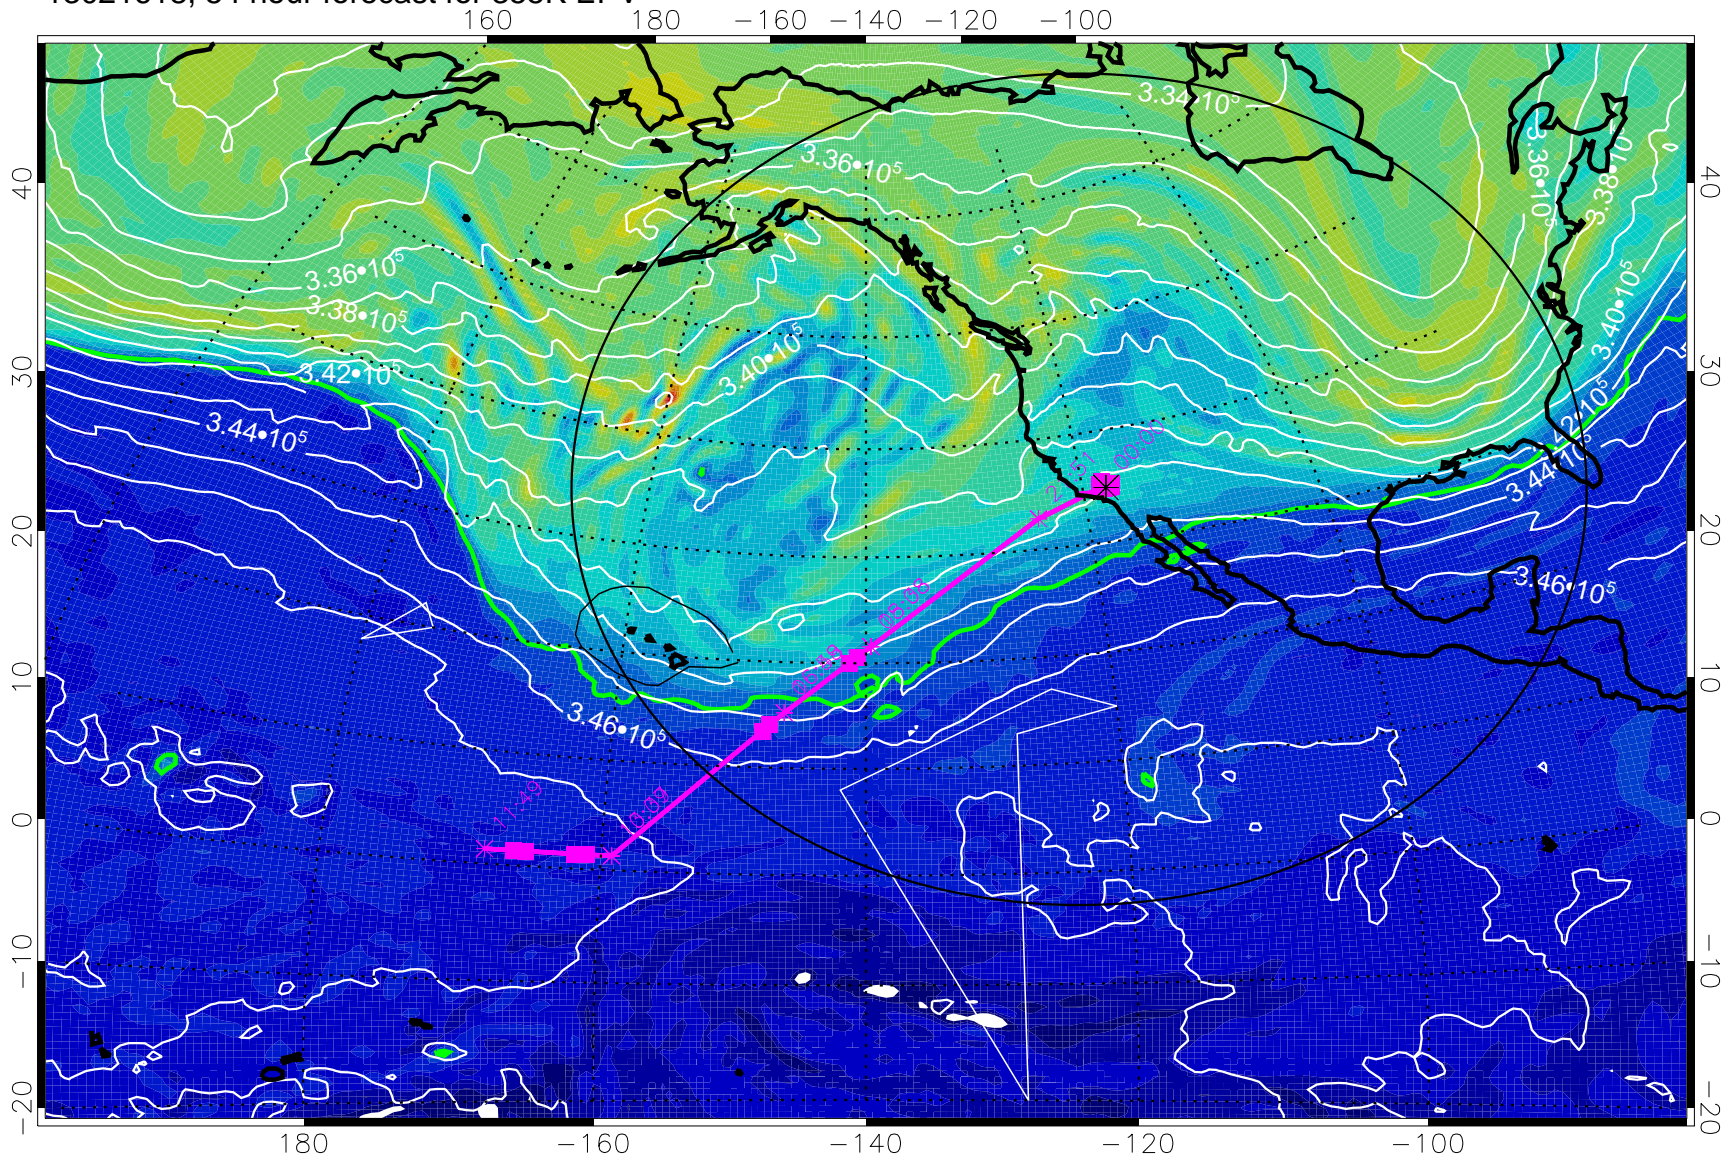

355K Montgomery Streamfunction, white  
EPV Tropopause (2 PVU) Position  
Range ring of 4055 km -- 13 hours GH round trip

13021600, 36 hour forecast for 355K EPV

160 180 -160 -140 -120 -100

0  $5.0 \times 10^{-6}$   $1.0 \times 10^{-5}$   $1.5 \times 10^{-5}$   
PVU

355K Montgomery Streamfunction, white  
EPV Tropopause (2 PVU) Position  
Range ring of 4055 km -- 13 hours GH round trip

13021606, 42 hour forecast for 355K EPV

160 180 -160 -140 -120 -100

355K Montgomery Streamfunction, white  
EPV Tropopause (2 PVU) Position  
Range ring of 4055 km -- 13 hours GH round trip

13021612, 48 hour forecast for 355K EPV

355K Montgomery Streamfunction, white  
EPV Tropopause (2 PVU) Position  
Range ring of 4055 km -- 13 hours GH round trip

13021618, 54 hour forecast for 355K EPV

355K Montgomery Streamfunction, white  
EPV Tropopause (2 PVU) Position  
Range ring of 4055 km -- 13 hours GH round trip

13021700, 60 hour forecast for 355K EPV

160 180 -160 -140 -120 -100

0 5.0•10<sup>-6</sup> 1.0•10<sup>-5</sup> 1.5•10<sup>-5</sup>  
PVU

355K Montgomery Streamfunction, white  
EPV Tropopause (2 PVU) Position  
Range ring of 4055 km -- 13 hours GH round trip