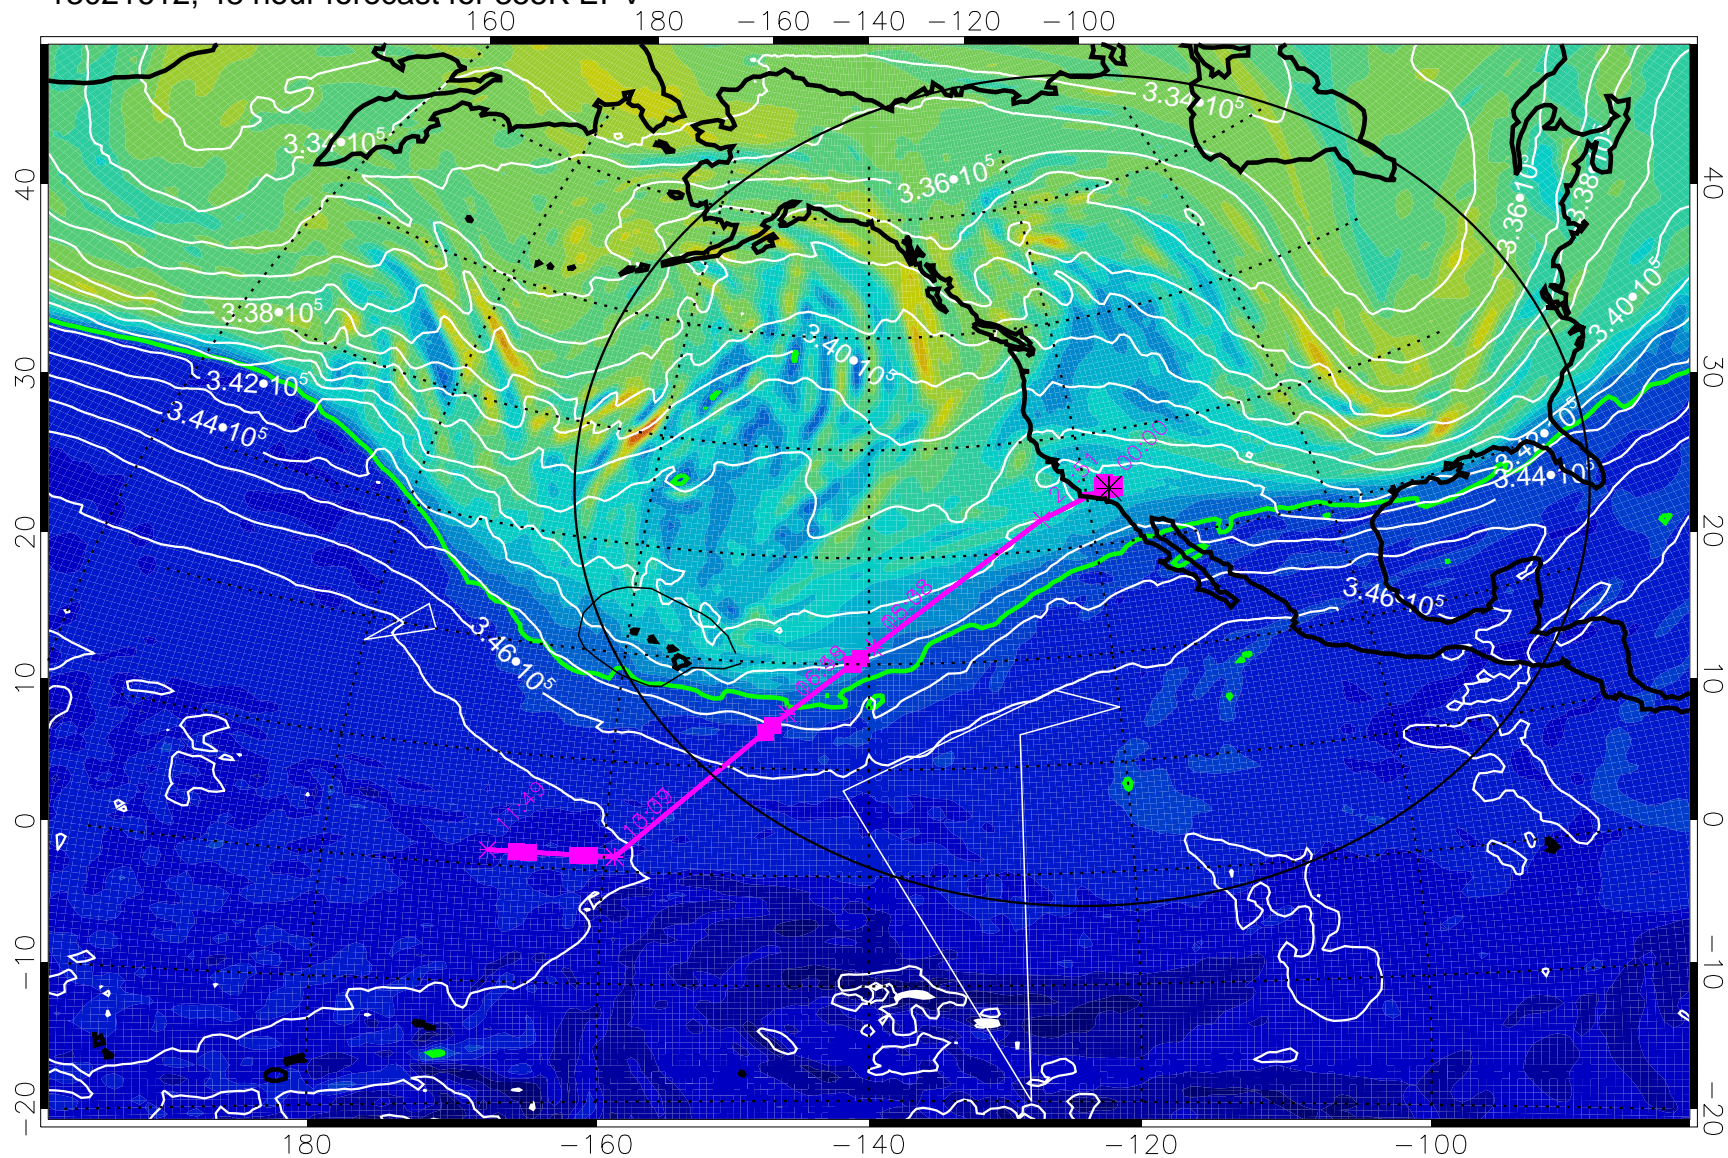

355K Montgomery Streamfunction, white  
EPV Tropopause (2 PVU) Position  
Range ring of 4055 km -- 13 hours GH round trip

13021600, 36 hour forecast for 355K EPV

160 180 -160 -140 -120 -100

0  $5.0 \times 10^{-6}$   $1.0 \times 10^{-5}$   $1.5 \times 10^{-5}$   
PVU

355K Montgomery Streamfunction, white  
EPV Tropopause (2 PVU) Position  
Range ring of 4055 km -- 13 hours GH round trip

13021606, 42 hour forecast for 355K EPV

160 180 -160 -140 -120 -100

355K Montgomery Streamfunction, white  
EPV Tropopause (2 PVU) Position  
Range ring of 4055 km -- 13 hours GH round trip

13021612, 48 hour forecast for 355K EPV

355K Montgomery Streamfunction, white  
EPV Tropopause (2 PVU) Position  
Range ring of 4055 km -- 13 hours GH round trip

13021618, 54 hour forecast for 355K EPV

355K Montgomery Streamfunction, white  
EPV Tropopause (2 PVU) Position  
Range ring of 4055 km -- 13 hours GH round trip

13021700, 60 hour forecast for 355K EPV

160 180 -160 -140 -120 -100

0 5.0•10<sup>-6</sup> 1.0•10<sup>-5</sup> 1.5•10<sup>-5</sup>  
PVU

355K Montgomery Streamfunction, white  
EPV Tropopause (2 PVU) Position  
Range ring of 4055 km -- 13 hours GH round trip