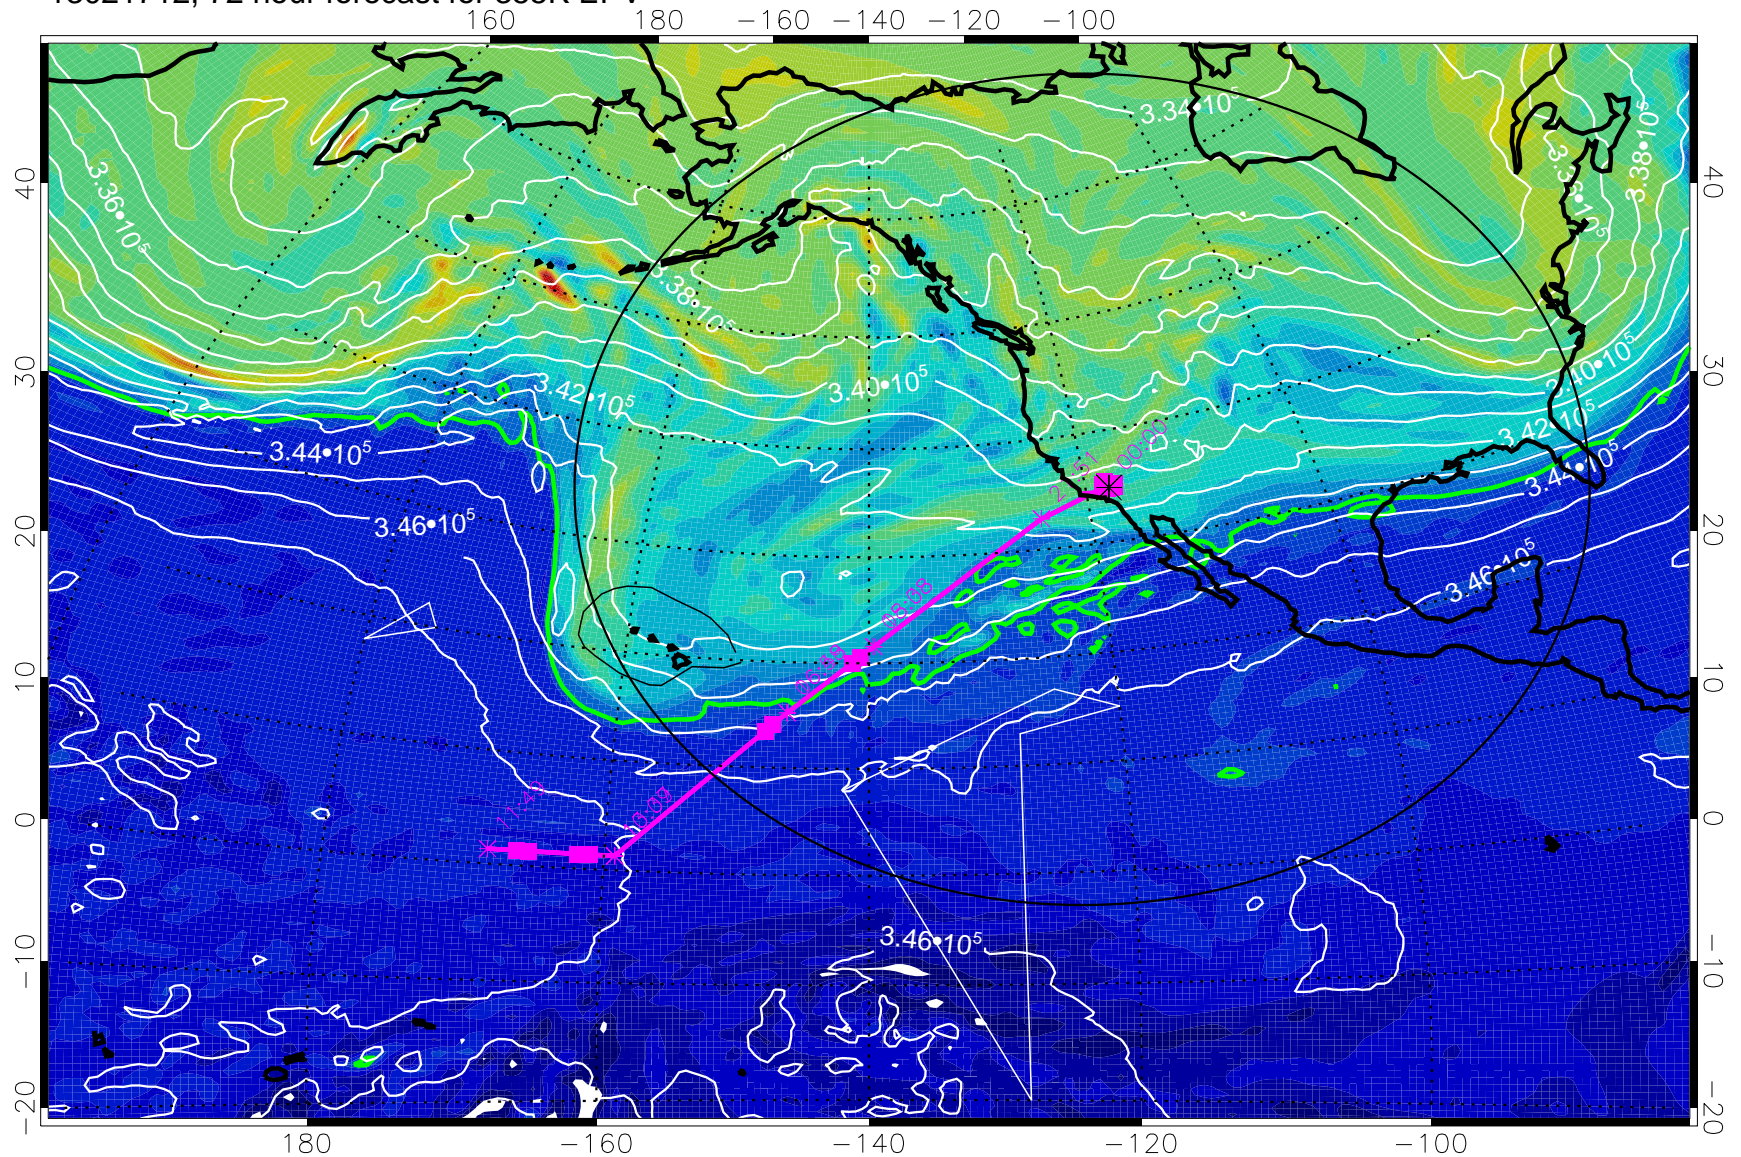

13021700, 60 hour forecast for 355K EPV

160 180 -160 -140 -120 -100

0 5.0•10<sup>-6</sup> 1.0•10<sup>-5</sup> 1.5•10<sup>-5</sup>  
PVU

355K Montgomery Streamfunction, white  
EPV Tropopause (2 PVU) Position  
Range ring of 4055 km -- 13 hours GH round trip

13021706, 66 hour forecast for 355K EPV

160 180 -160 -140 -120 -100

355K Montgomery Streamfunction, white  
EPV Tropopause (2 PVU) Position  
Range ring of 4055 km -- 13 hours GH round trip

13021712, 72 hour forecast for 355K EPV

0 5.0 $\cdot 10^{-6}$  1.0 $\cdot 10^{-5}$  1.5 $\cdot 10^{-5}$   
PVU

355K Montgomery Streamfunction, white  
EPV Tropopause (2 PVU) Position  
Range ring of 4055 km -- 13 hours GH round trip

13021718, 78 hour forecast for 355K EPV

355K Montgomery Streamfunction, white  
EPV Tropopause (2 PVU) Position  
Range ring of 4055 km -- 13 hours GH round trip

13021800, 84 hour forecast for 355K EPV

0  $5.0 \cdot 10^{-6}$   $1.0 \cdot 10^{-5}$   $1.5 \cdot 10^{-5}$   
PVU