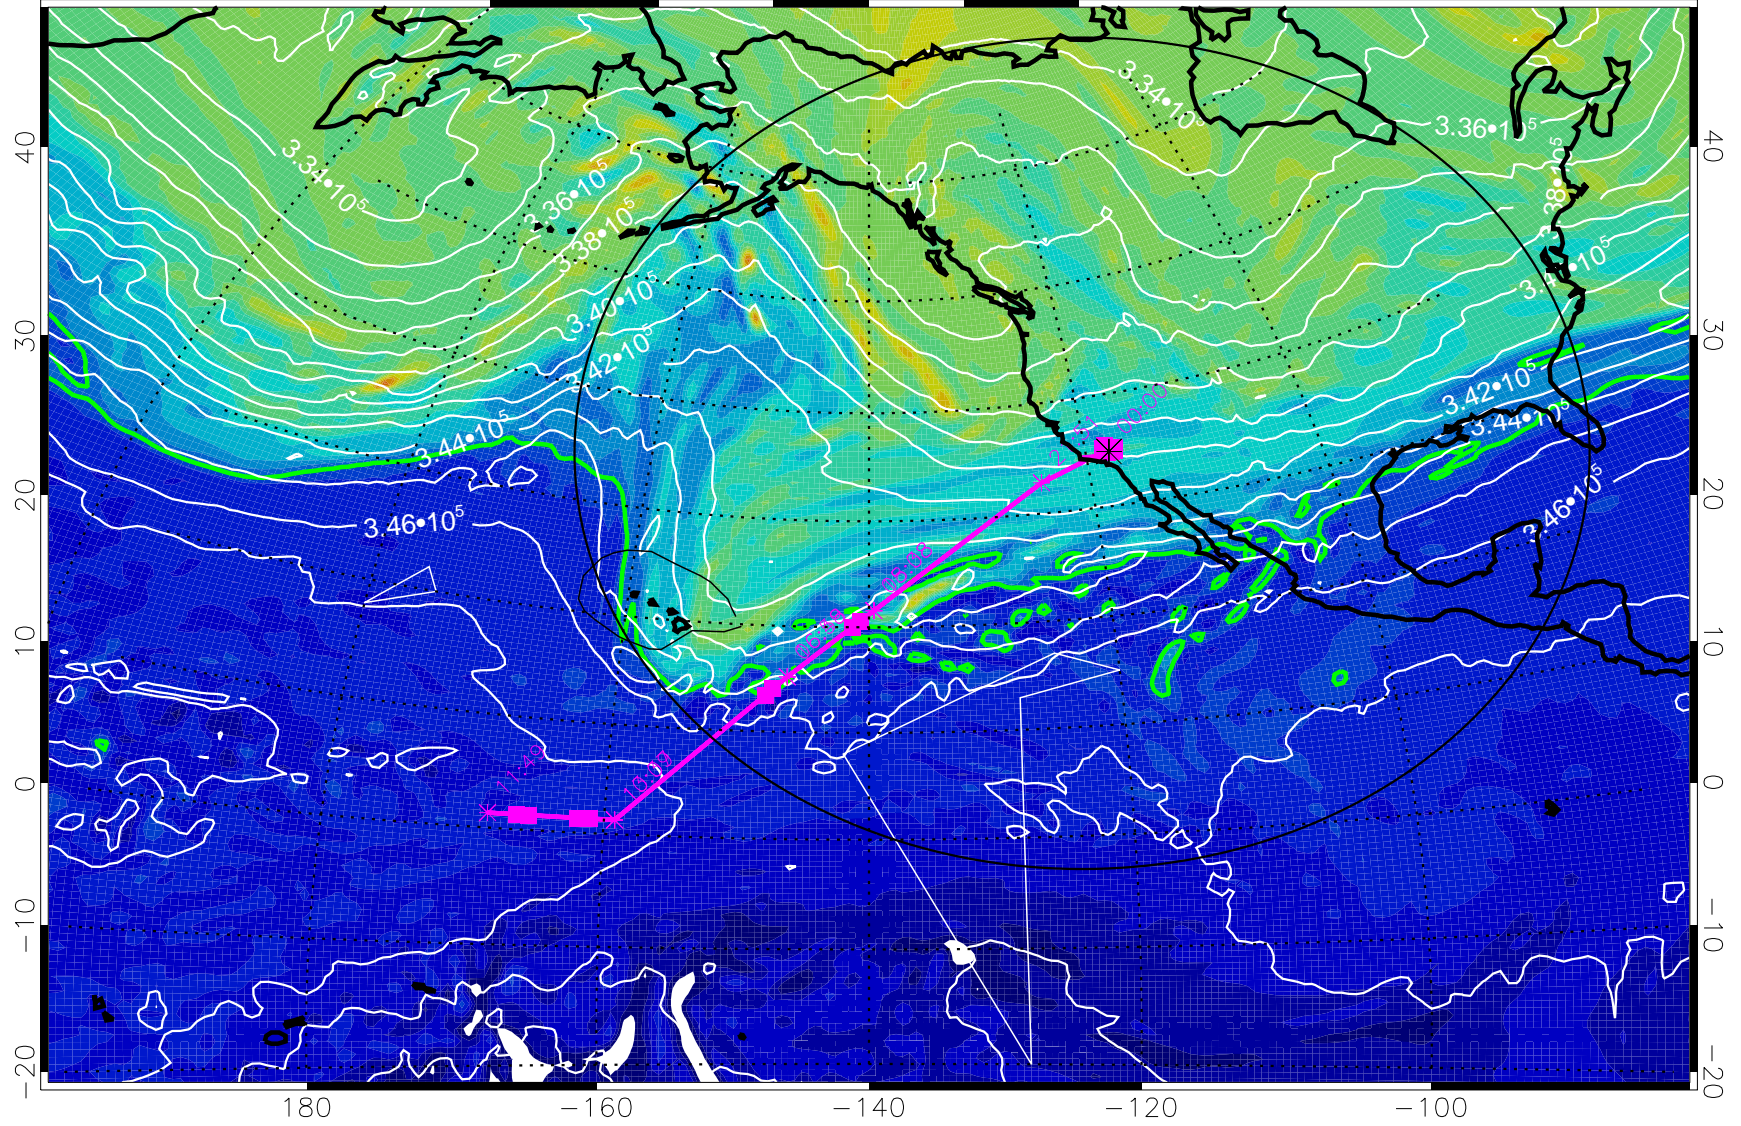

355K Montgomery Streamfunction, white  
EPV Tropopause (2 PVU) Position  
Range ring of 4055 km -- 13 hours GH round trip

13021806, 90 hour forecast for 355K EPV

355K Montgomery Streamfunction, white  
EPV Tropopause (2 PVU) Position  
Range ring of 4055 km -- 13 hours GH round trip

13021812, 96 hour forecast for 355K EPV

0  $5.0 \times 10^{-6}$   $1.0 \times 10^{-5}$   $1.5 \times 10^{-5}$   
PVU

355K Montgomery Streamfunction, white  
EPV Tropopause (2 PVU) Position  
Range ring of 4055 km -- 13 hours GH round trip

13021818, 102 hour forecast for 355K EPV

160 180 -160 -140 -120 -100

0  $5.0 \cdot 10^{-6}$   $1.0 \cdot 10^{-5}$   $1.5 \cdot 10^{-5}$   
PVU

355K Montgomery Streamfunction, white  
EPV Tropopause (2 PVU) Position  
Range ring of 4055 km -- 13 hours GH round trip

13021900, 108 hour forecast for 355K EPV

160 180 -160 -140 -120 -100

0  $5.0 \cdot 10^{-6}$   $1.0 \cdot 10^{-5}$   $1.5 \cdot 10^{-5}$   
PVU

355K Montgomery Streamfunction, white  
EPV Tropopause (2 PVU) Position  
Range ring of 4055 km -- 13 hours GH round trip