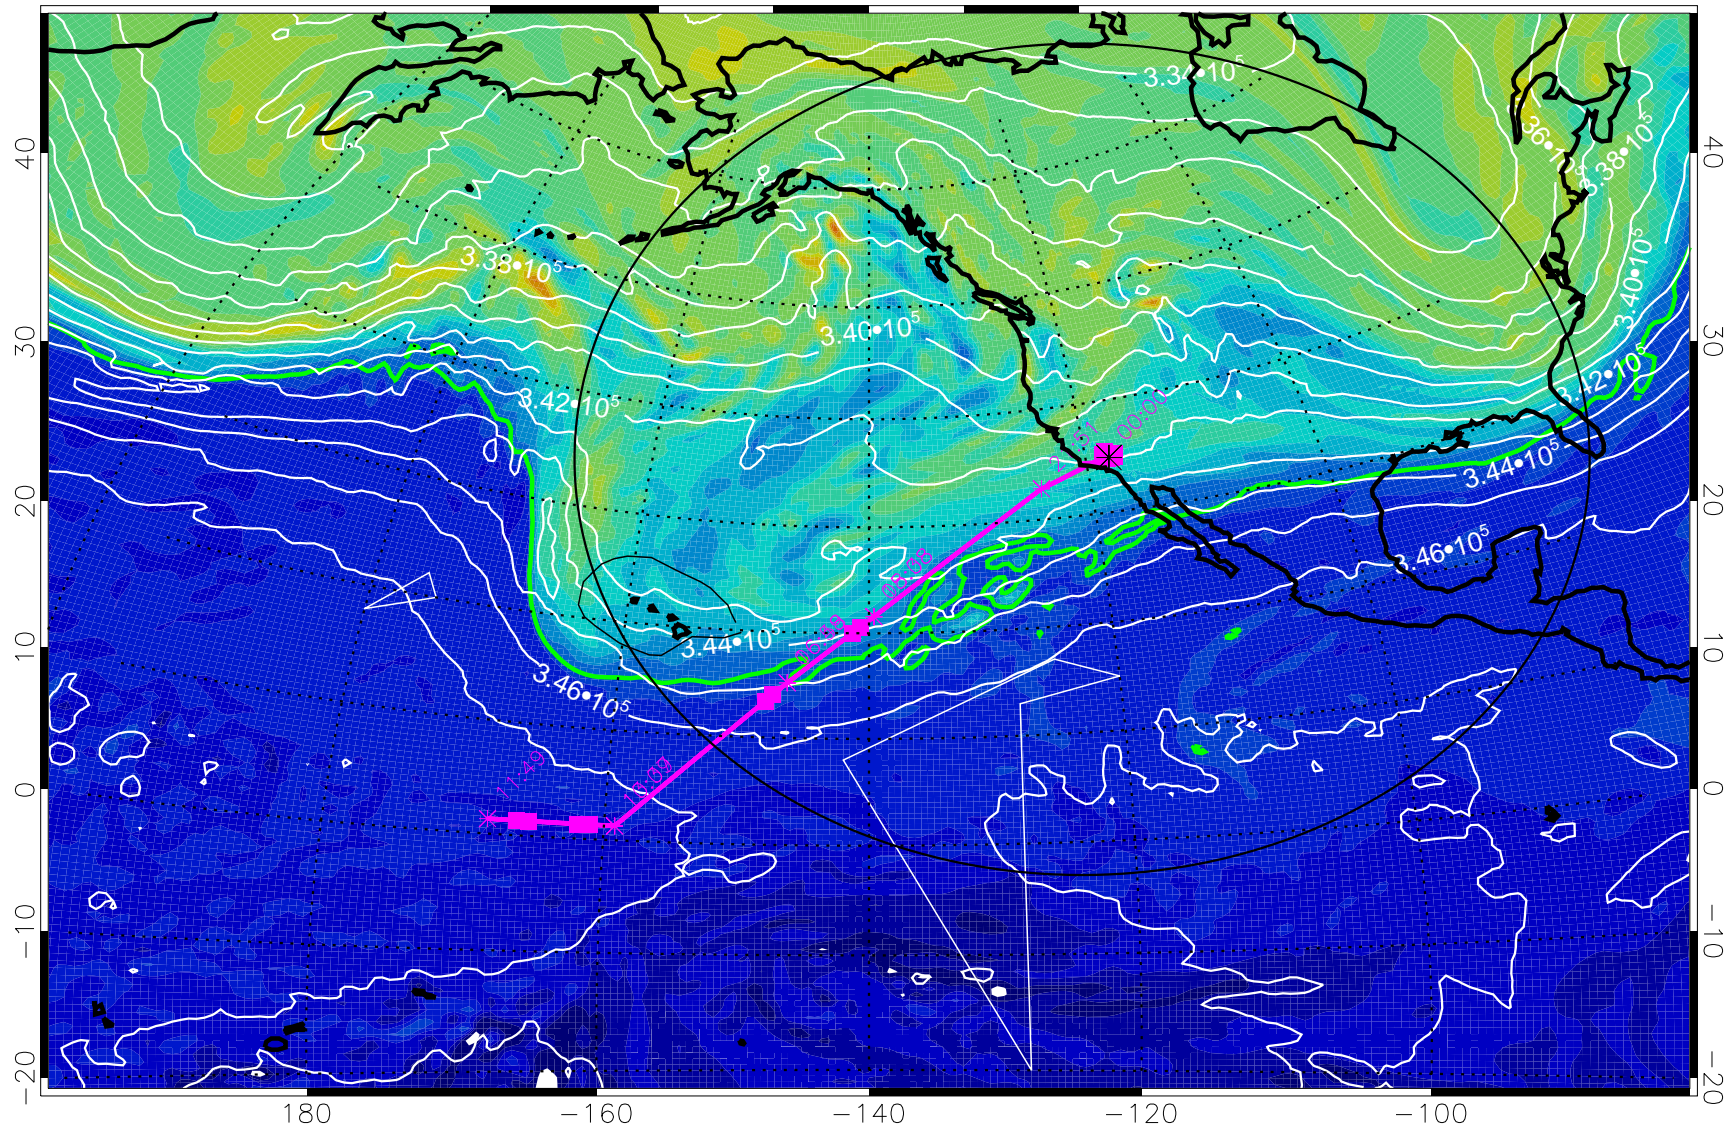

13021612, 48 hour forecast for 355K EPV

355K Montgomery Streamfunction, white  
EPV Tropopause (2 PVU) Position  
Range ring of 4055 km -- 13 hours GH round trip

13021618, 54 hour forecast for 355K EPV

355K Montgomery Streamfunction, white  
EPV Tropopause (2 PVU) Position  
Range ring of 4055 km -- 13 hours GH round trip

13021700, 60 hour forecast for 355K EPV

160 180 -160 -140 -120 -100

0 5.0•10<sup>-6</sup> 1.0•10<sup>-5</sup> 1.5•10<sup>-5</sup>  
PVU

355K Montgomery Streamfunction, white  
EPV Tropopause (2 PVU) Position  
Range ring of 4055 km -- 13 hours GH round trip

13021706, 66 hour forecast for 355K EPV

160 180 -160 -140 -120 -100

355K Montgomery Streamfunction, white  
EPV Tropopause (2 PVU) Position  
Range ring of 4055 km -- 13 hours GH round trip

13021712, 72 hour forecast for 355K EPV

0 5.0 $\cdot 10^{-6}$  1.0 $\cdot 10^{-5}$  1.5 $\cdot 10^{-5}$   
PVU

355K Montgomery Streamfunction, white  
EPV Tropopause (2 PVU) Position  
Range ring of 4055 km -- 13 hours GH round trip

13021718, 78 hour forecast for 355K EPV