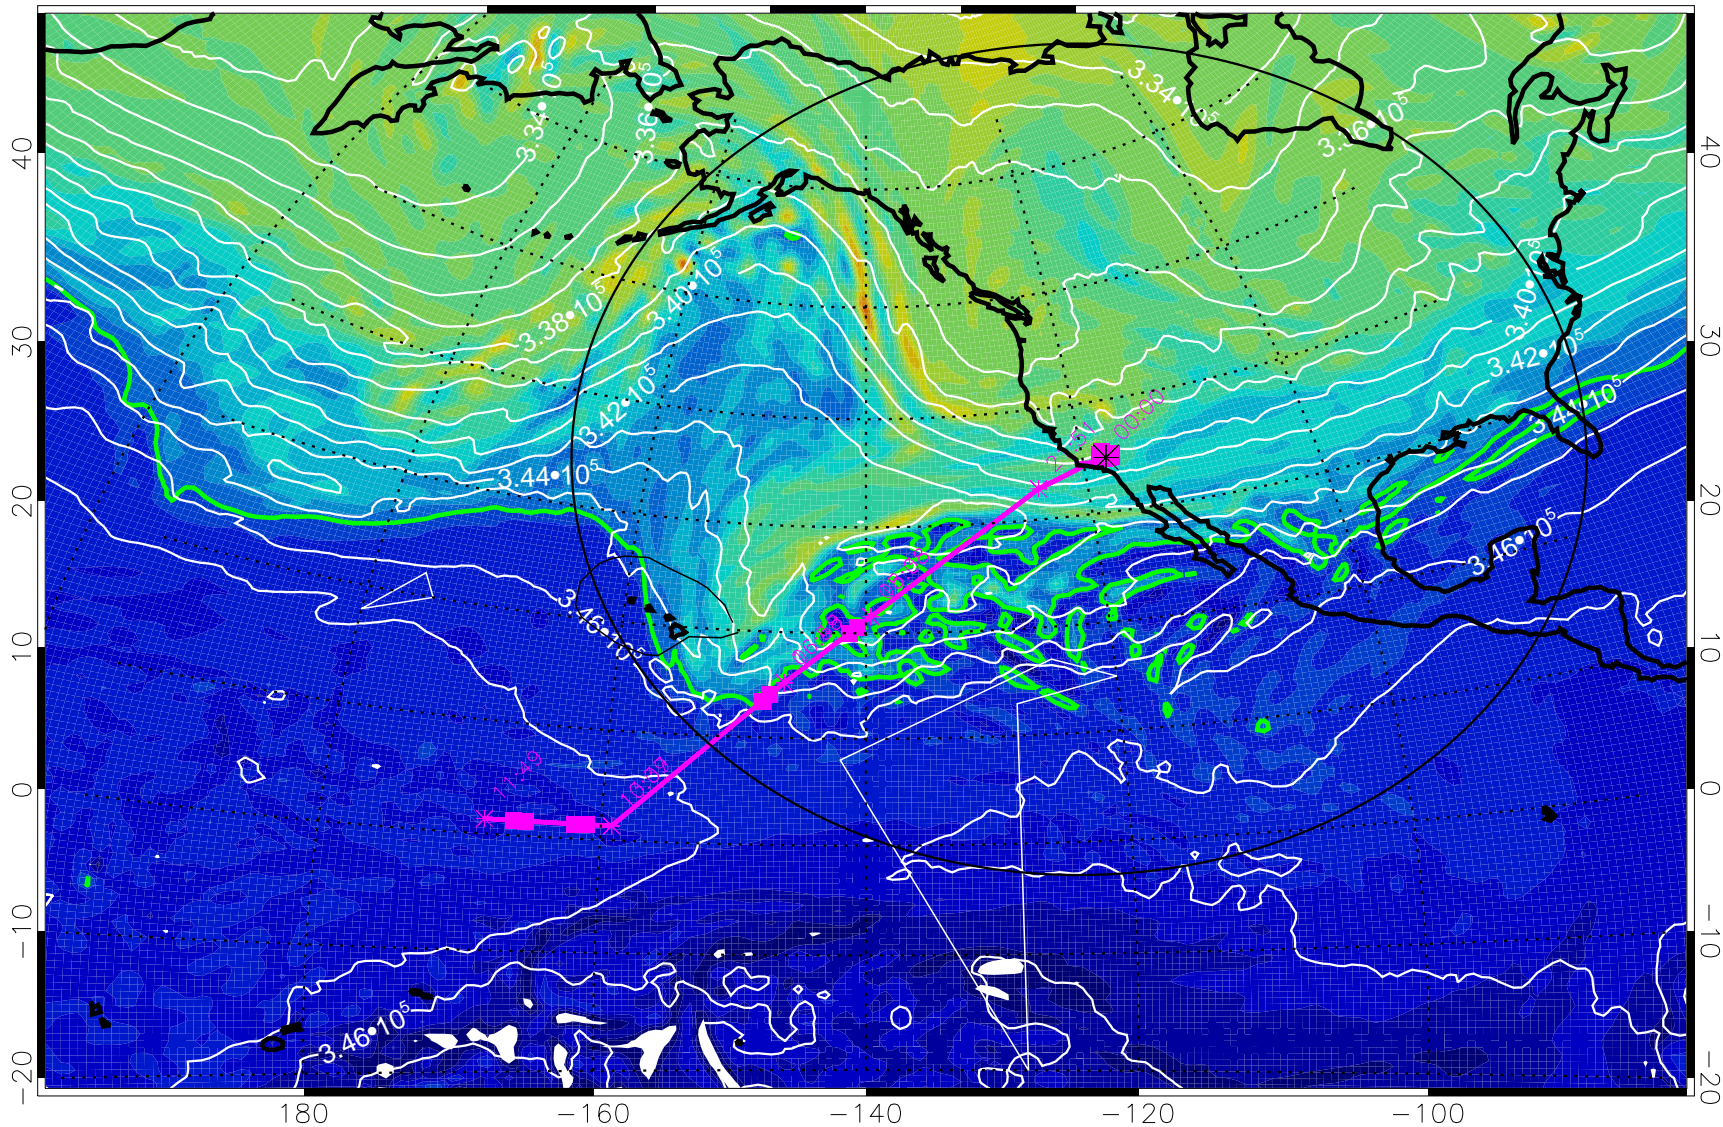

13021818, 102 hour forecast for 355K EPV

160 180 -160 -140 -120 -100

0  $5.0 \cdot 10^{-6}$   $1.0 \cdot 10^{-5}$   $1.5 \cdot 10^{-5}$   
PVU

355K Montgomery Streamfunction, white  
EPV Tropopause (2 PVU) Position  
Range ring of 4055 km -- 13 hours GH round trip

13021900, 108 hour forecast for 355K EPV

160 180 -160 -140 -120 -100

0  $5.0 \cdot 10^{-6}$   $1.0 \cdot 10^{-5}$   $1.5 \cdot 10^{-5}$   
PVU

355K Montgomery Streamfunction, white  
EPV Tropopause (2 PVU) Position  
Range ring of 4055 km -- 13 hours GH round trip

13021906, 114 hour forecast for 355K EPV

160 180 -160 -140 -120 -100

0  $5.0 \cdot 10^{-6}$   $1.0 \cdot 10^{-5}$   $1.5 \cdot 10^{-5}$   
PVU

355K Montgomery Streamfunction, white  
EPV Tropopause (2 PVU) Position  
Range ring of 4055 km -- 13 hours GH round trip

13021912, 120 hour forecast for 355K EPV

160 180 -160 -140 -120 -100

0 5.0\*10<sup>-6</sup> 1.0\*10<sup>-5</sup> 1.5\*10<sup>-5</sup>  
PVU

355K Montgomery Streamfunction, white  
EPV Tropopause (2 PVU) Position  
Range ring of 4055 km -- 13 hours GH round trip