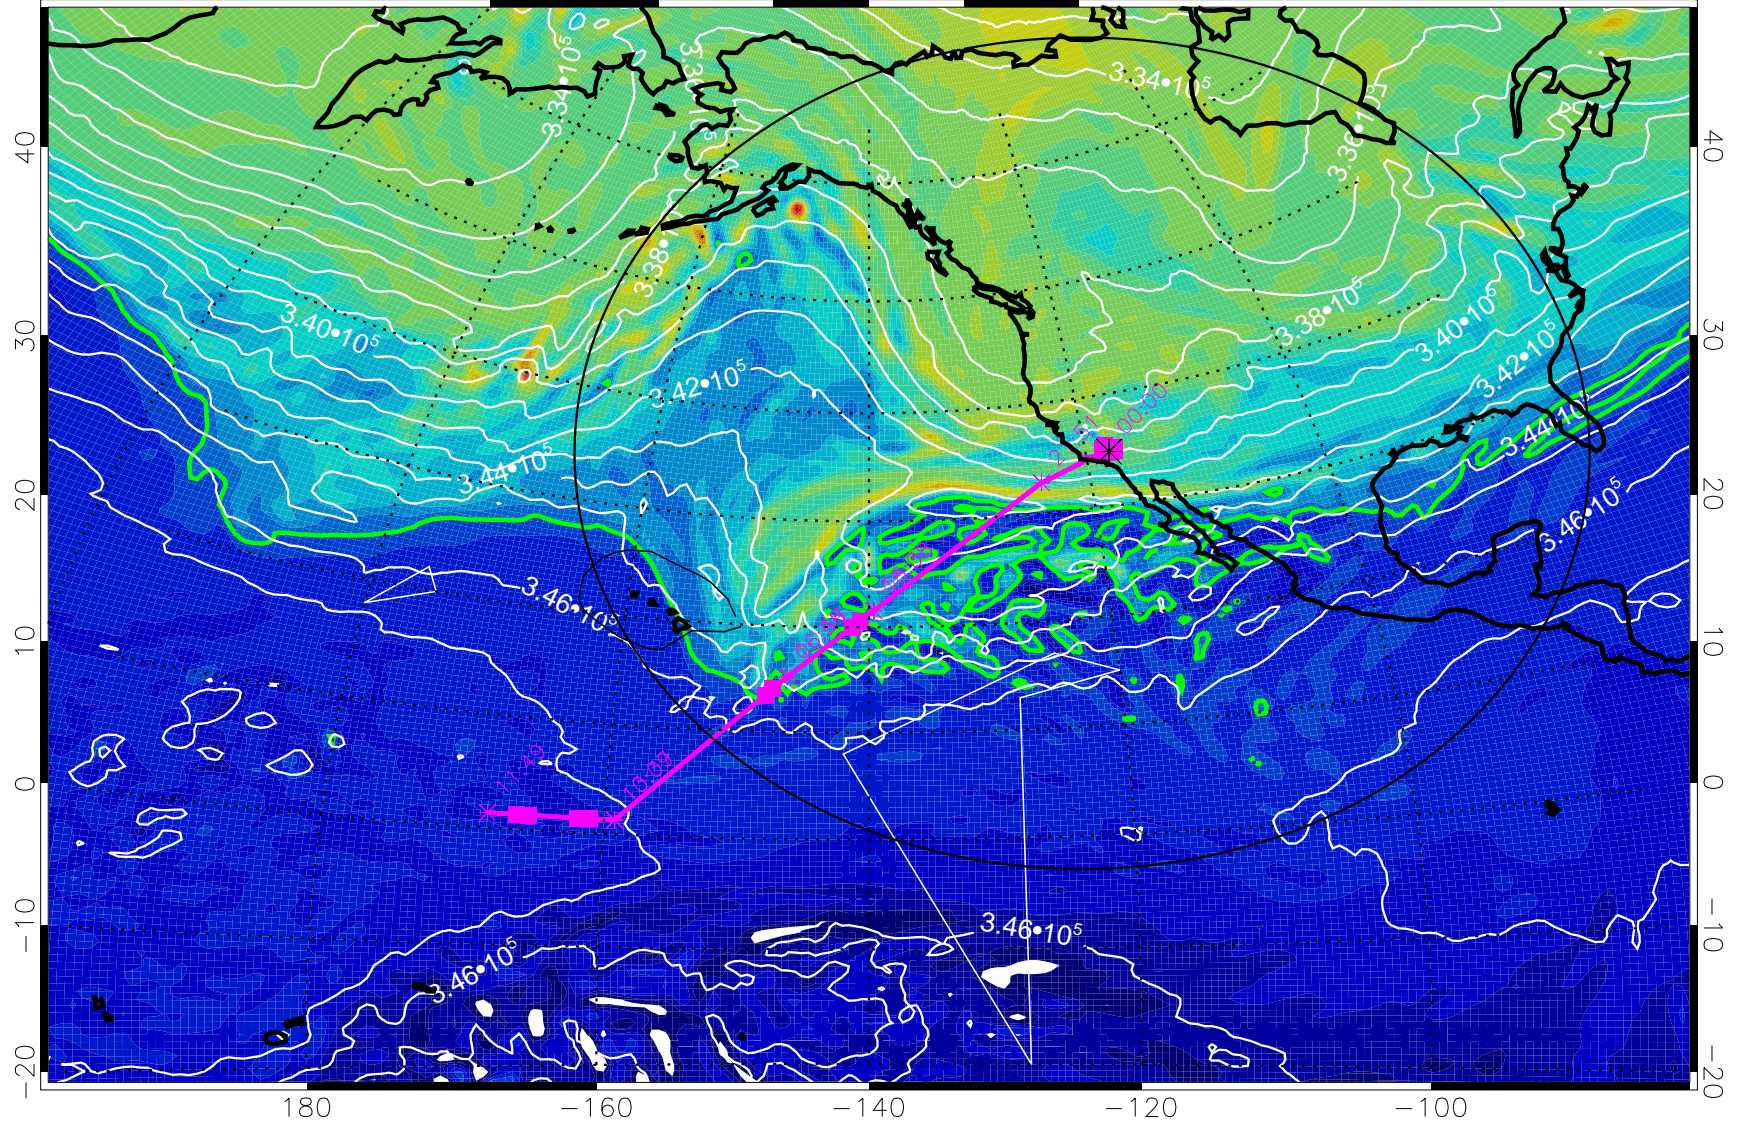

13021818, 102 hour forecast for 355K EPV

160 180 -160 -140 -120 -100

0  $5.0 \cdot 10^{-6}$   $1.0 \cdot 10^{-5}$   $1.5 \cdot 10^{-5}$   
PVU

355K Montgomery Streamfunction, white  
EPV Tropopause (2 PVU) Position  
Range ring of 4055 km -- 13 hours GH round trip

13021900, 108 hour forecast for 355K EPV

160 180 -160 -140 -120 -100

0  $5.0 \cdot 10^{-6}$   $1.0 \cdot 10^{-5}$   $1.5 \cdot 10^{-5}$   
PVU

355K Montgomery Streamfunction, white  
EPV Tropopause (2 PVU) Position  
Range ring of 4055 km -- 13 hours GH round trip

13021906, 114 hour forecast for 355K EPV

160 180 -160 -140 -120 -100

0  $5.0 \cdot 10^{-6}$   $1.0 \cdot 10^{-5}$   $1.5 \cdot 10^{-5}$   
PVU

355K Montgomery Streamfunction, white  
EPV Tropopause (2 PVU) Position  
Range ring of 4055 km -- 13 hours GH round trip

13021912, 120 hour forecast for 355K EPV

160 180 -160 -140 -120 -100

0 5.0\*10<sup>-6</sup> 1.0\*10<sup>-5</sup> 1.5\*10<sup>-5</sup>  
PVU

355K Montgomery Streamfunction, white  
EPV Tropopause (2 PVU) Position  
Range ring of 4055 km -- 13 hours GH round trip