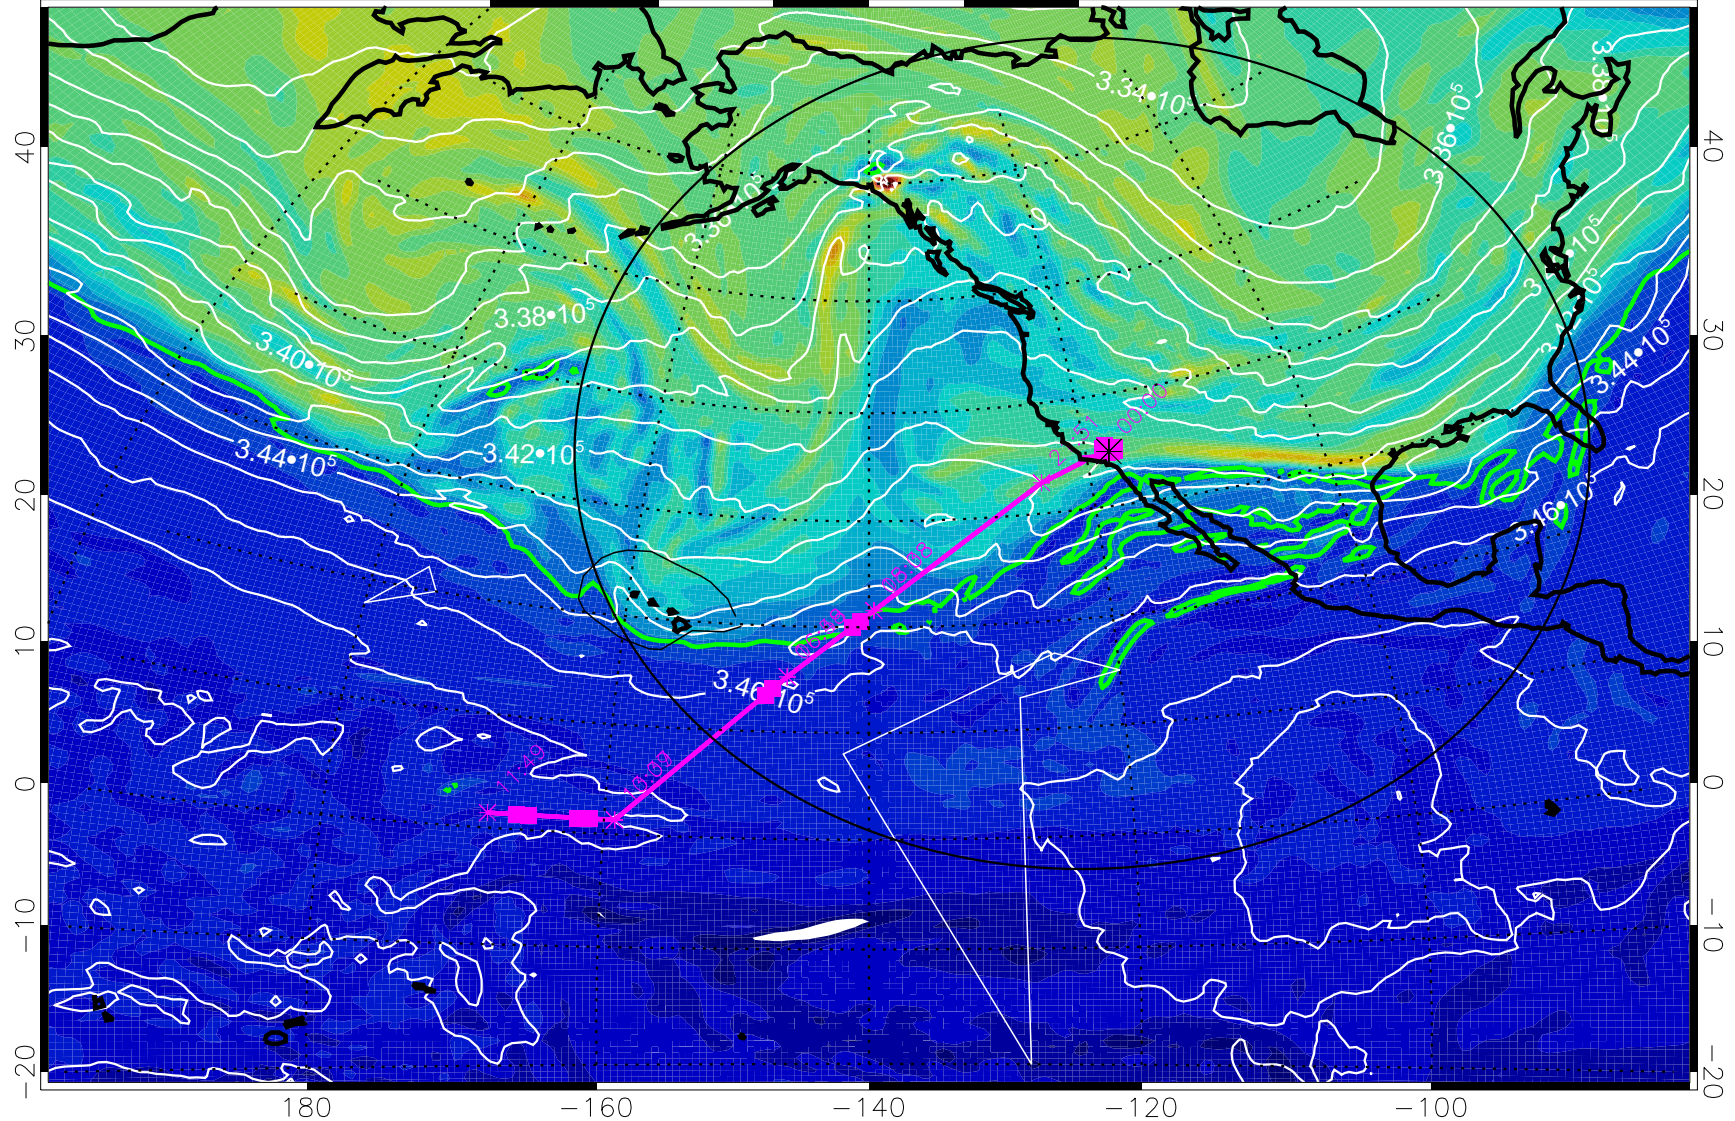

13021418, 6 hour forecast for 355K EPV

160 180 -160 -140 -120 -100

0 5.0•10<sup>-6</sup> 1.0•10<sup>-5</sup> 1.5•10<sup>-5</sup>  
PVU

355K Montgomery Streamfunction, white  
EPV Tropopause (2 PVU) Position  
Range ring of 4055 km -- 13 hours GH round trip

13021500, 12 hour forecast for 355K EPV

160 180 -160 -140 -120 -100

0  $5.0 \cdot 10^{-6}$   $1.0 \cdot 10^{-5}$   $1.5 \cdot 10^{-5}$   
PVU

355K Montgomery Streamfunction, white  
EPV Tropopause (2 PVU) Position  
Range ring of 4055 km -- 13 hours GH round trip

13021506, 18 hour forecast for 355K EPV

160 180 -160 -140 -120 -100

0  $5.0 \cdot 10^{-6}$   $1.0 \cdot 10^{-5}$   $1.5 \cdot 10^{-5}$   
PVU

355K Montgomery Streamfunction, white  
EPV Tropopause (2 PVU) Position  
Range ring of 4055 km -- 13 hours GH round trip

13021512, 24 hour forecast for 355K EPV

355K Montgomery Streamfunction, white  
EPV Tropopause (2 PVU) Position  
Range ring of 4055 km -- 13 hours GH round trip

13021518, 30 hour forecast for 355K EPV

160 180 -160 -140 -120 -100