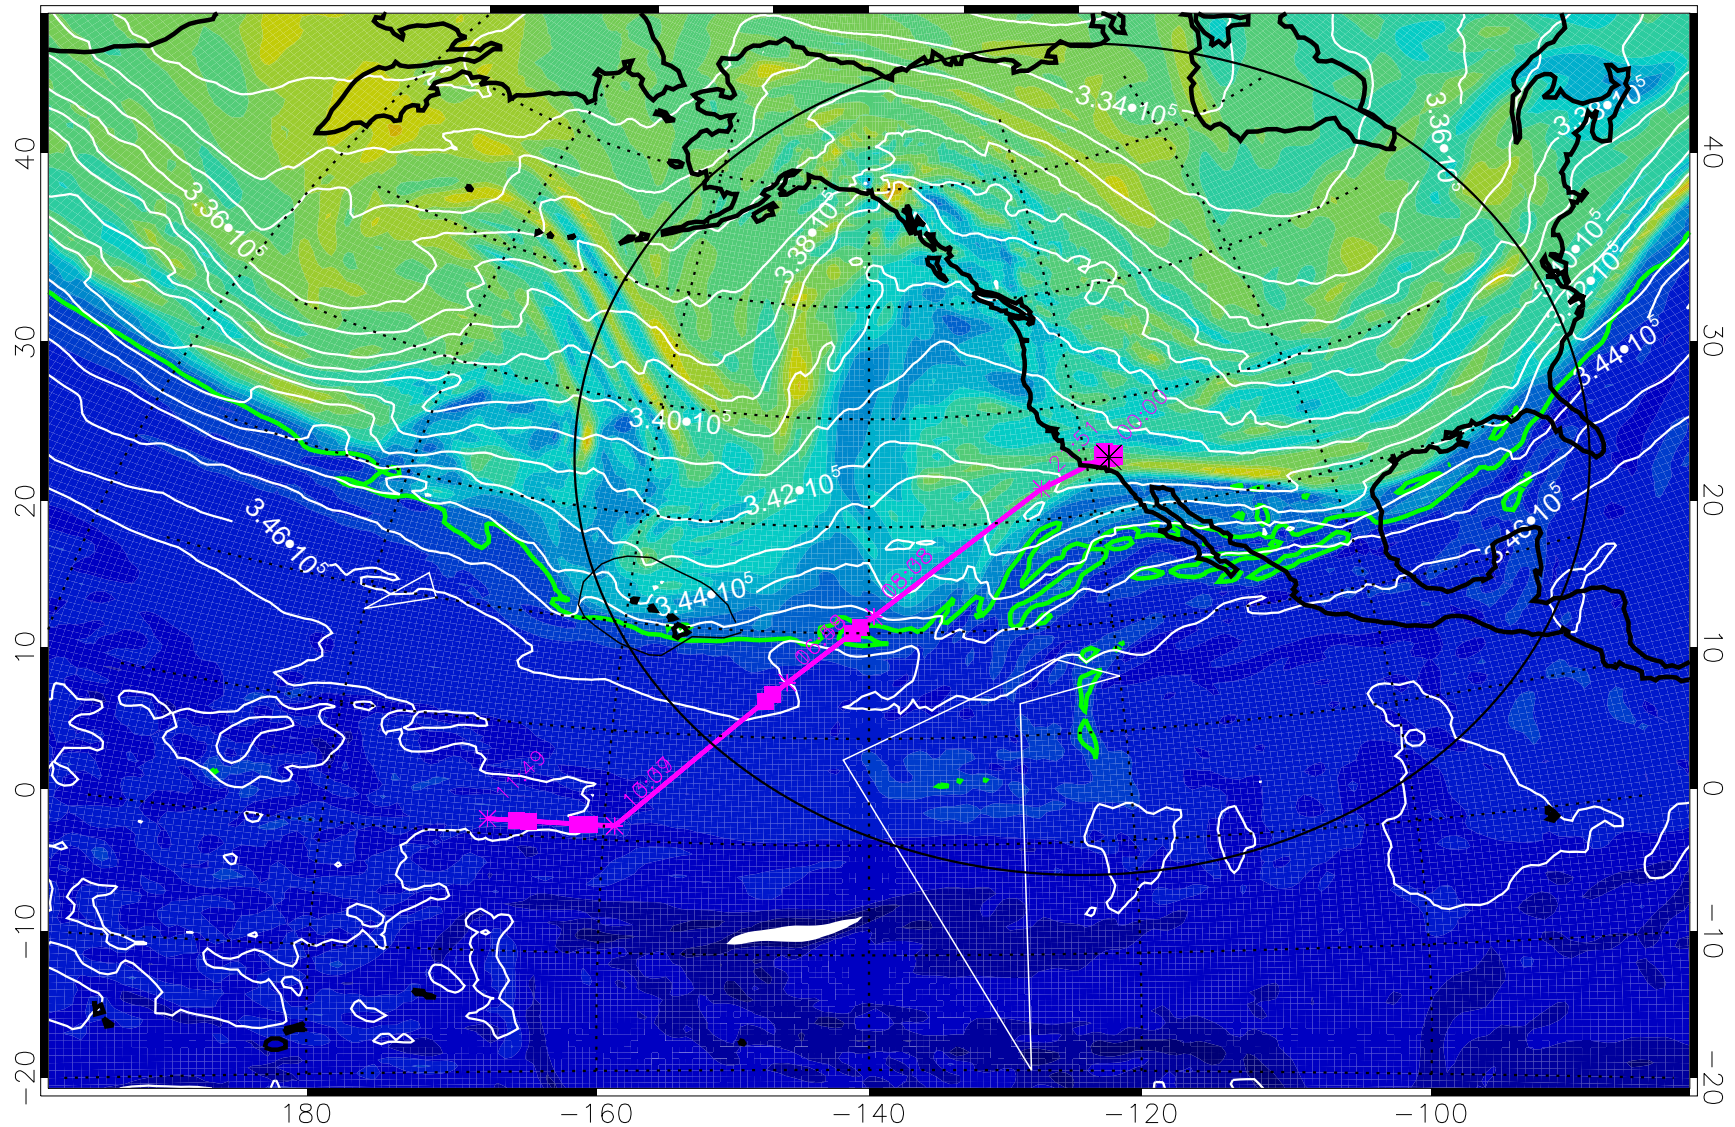

13021418, 6 hour forecast for 355K EPV

160 180 -160 -140 -120 -100

0 5.0•10<sup>-6</sup> 1.0•10<sup>-5</sup> 1.5•10<sup>-5</sup>  
PVU

355K Montgomery Streamfunction, white  
EPV Tropopause (2 PVU) Position  
Range ring of 4055 km -- 13 hours GH round trip

13021500, 12 hour forecast for 355K EPV

160 180 -160 -140 -120 -100

0  $5.0 \cdot 10^{-6}$   $1.0 \cdot 10^{-5}$   $1.5 \cdot 10^{-5}$   
PVU

355K Montgomery Streamfunction, white  
EPV Tropopause (2 PVU) Position  
Range ring of 4055 km -- 13 hours GH round trip

13021506, 18 hour forecast for 355K EPV

160 180 -160 -140 -120 -100

0  $5.0 \cdot 10^{-6}$   $1.0 \cdot 10^{-5}$   $1.5 \cdot 10^{-5}$   
PVU

355K Montgomery Streamfunction, white  
EPV Tropopause (2 PVU) Position  
Range ring of 4055 km -- 13 hours GH round trip

355K Montgomery Streamfunction, white  
EPV Tropopause (2 PVU) Position  
Range ring of 4055 km -- 13 hours GH round trip

13021606, 42 hour forecast for 355K EPV

160 180 -160 -140 -120 -100

355K Montgomery Streamfunction, white  
EPV Tropopause (2 PVU) Position  
Range ring of 4055 km -- 13 hours GH round trip