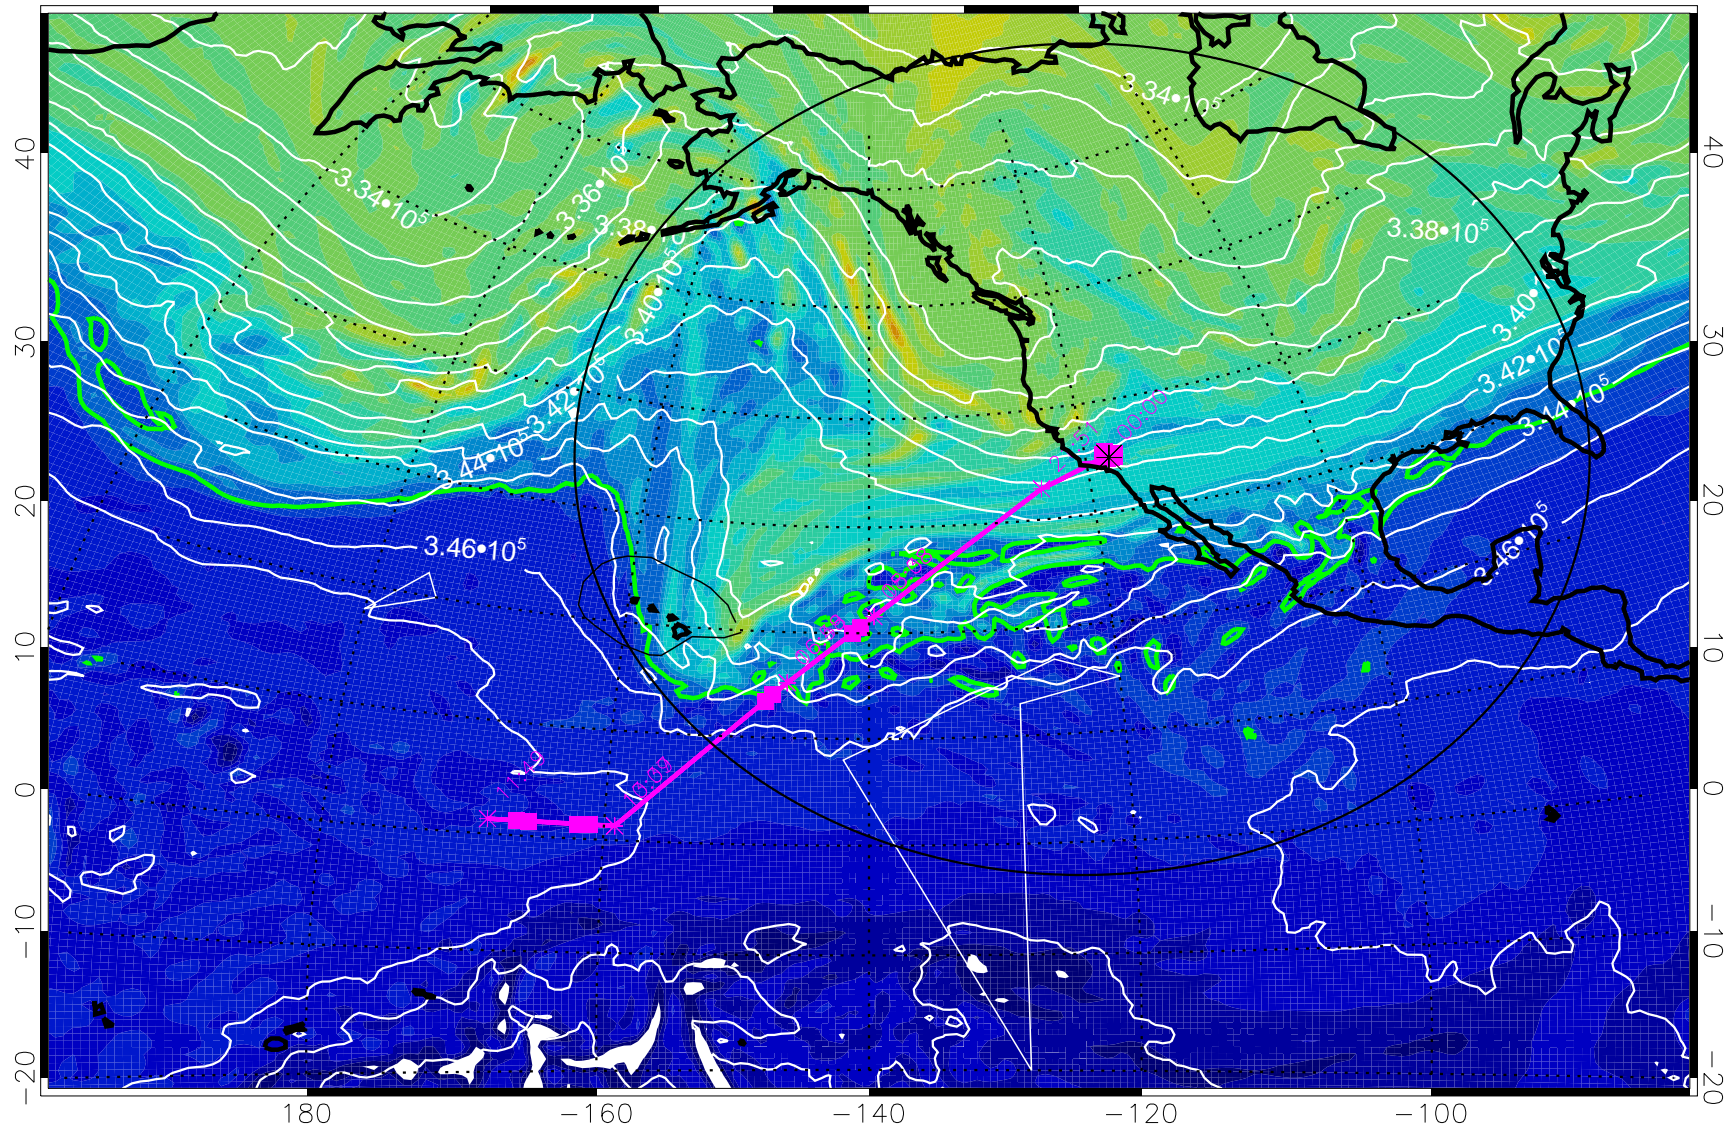

13021812, 96 hour forecast for 355K EPV

0  $5.0 \times 10^{-6}$   $1.0 \times 10^{-5}$   $1.5 \times 10^{-5}$   
PVU

355K Montgomery Streamfunction, white  
EPV Tropopause (2 PVU) Position  
Range ring of 4055 km -- 13 hours GH round trip

13021818, 102 hour forecast for 355K EPV

160 180 -160 -140 -120 -100

0  $5.0 \cdot 10^{-6}$   $1.0 \cdot 10^{-5}$   $1.5 \cdot 10^{-5}$   
PVU

355K Montgomery Streamfunction, white  
EPV Tropopause (2 PVU) Position  
Range ring of 4055 km -- 13 hours GH round trip

13021900, 108 hour forecast for 355K EPV

160 180 -160 -140 -120 -100

0  $5.0 \cdot 10^{-6}$   $1.0 \cdot 10^{-5}$   $1.5 \cdot 10^{-5}$   
PVU

355K Montgomery Streamfunction, white  
EPV Tropopause (2 PVU) Position  
Range ring of 4055 km -- 13 hours GH round trip

13021906, 114 hour forecast for 355K EPV

160 180 -160 -140 -120 -100

0  $5.0 \cdot 10^{-6}$   $1.0 \cdot 10^{-5}$   $1.5 \cdot 10^{-5}$   
PVU

355K Montgomery Streamfunction, white  
EPV Tropopause (2 PVU) Position  
Range ring of 4055 km -- 13 hours GH round trip