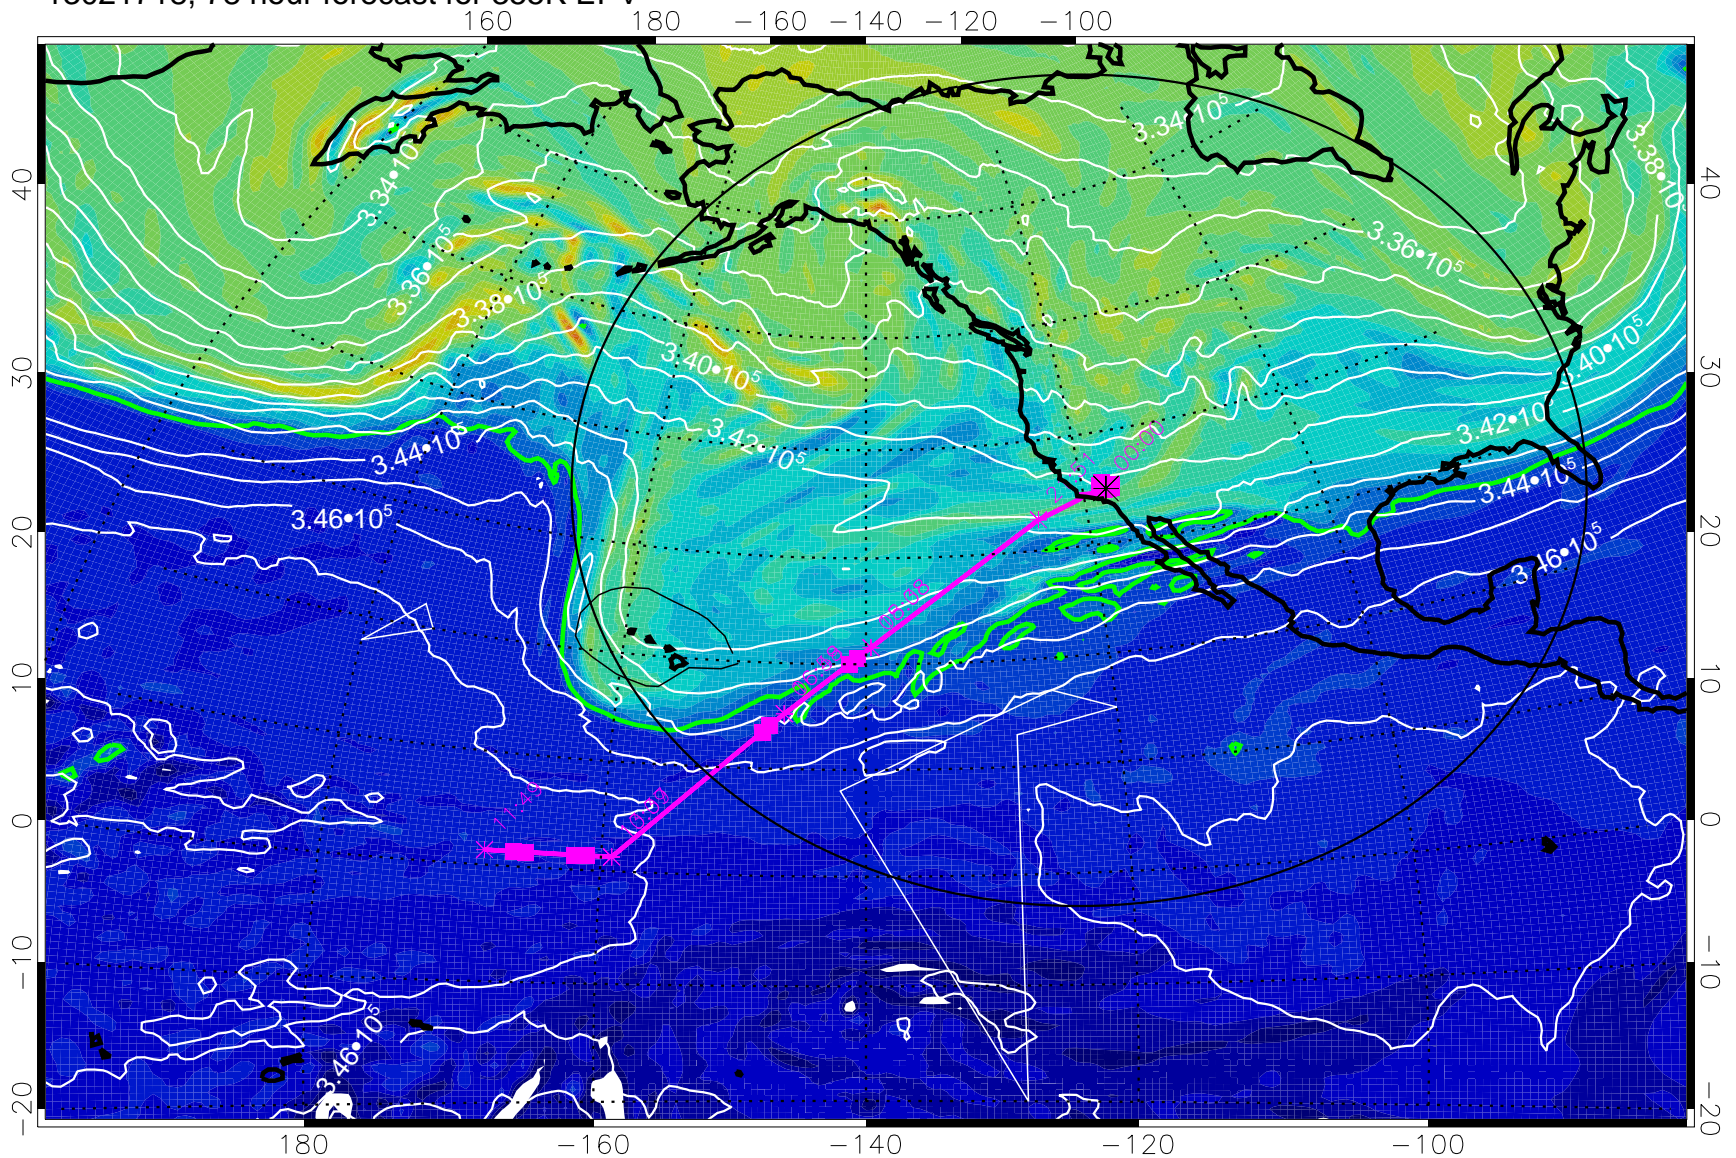

13021700, 60 hour forecast for 355K EPV

160 180 -160 -140 -120 -100

0 5.0•10<sup>-6</sup> 1.0•10<sup>-5</sup> 1.5•10<sup>-5</sup>  
PVU

355K Montgomery Streamfunction, white  
EPV Tropopause (2 PVU) Position  
Range ring of 4055 km -- 13 hours GH round trip

13021706, 66 hour forecast for 355K EPV

160 180 -160 -140 -120 -100

355K Montgomery Streamfunction, white  
EPV Tropopause (2 PVU) Position  
Range ring of 4055 km -- 13 hours GH round trip

13021712, 72 hour forecast for 355K EPV

0 5.0 $\cdot 10^{-6}$  1.0 $\cdot 10^{-5}$  1.5 $\cdot 10^{-5}$   
PVU

355K Montgomery Streamfunction, white  
EPV Tropopause (2 PVU) Position  
Range ring of 4055 km -- 13 hours GH round trip

13021718, 78 hour forecast for 355K EPV

355K Montgomery Streamfunction, white  
EPV Tropopause (2 PVU) Position  
Range ring of 4055 km -- 13 hours GH round trip

13021800, 84 hour forecast for 355K EPV

0  $5.0 \cdot 10^{-6}$   $1.0 \cdot 10^{-5}$   $1.5 \cdot 10^{-5}$   
PVU