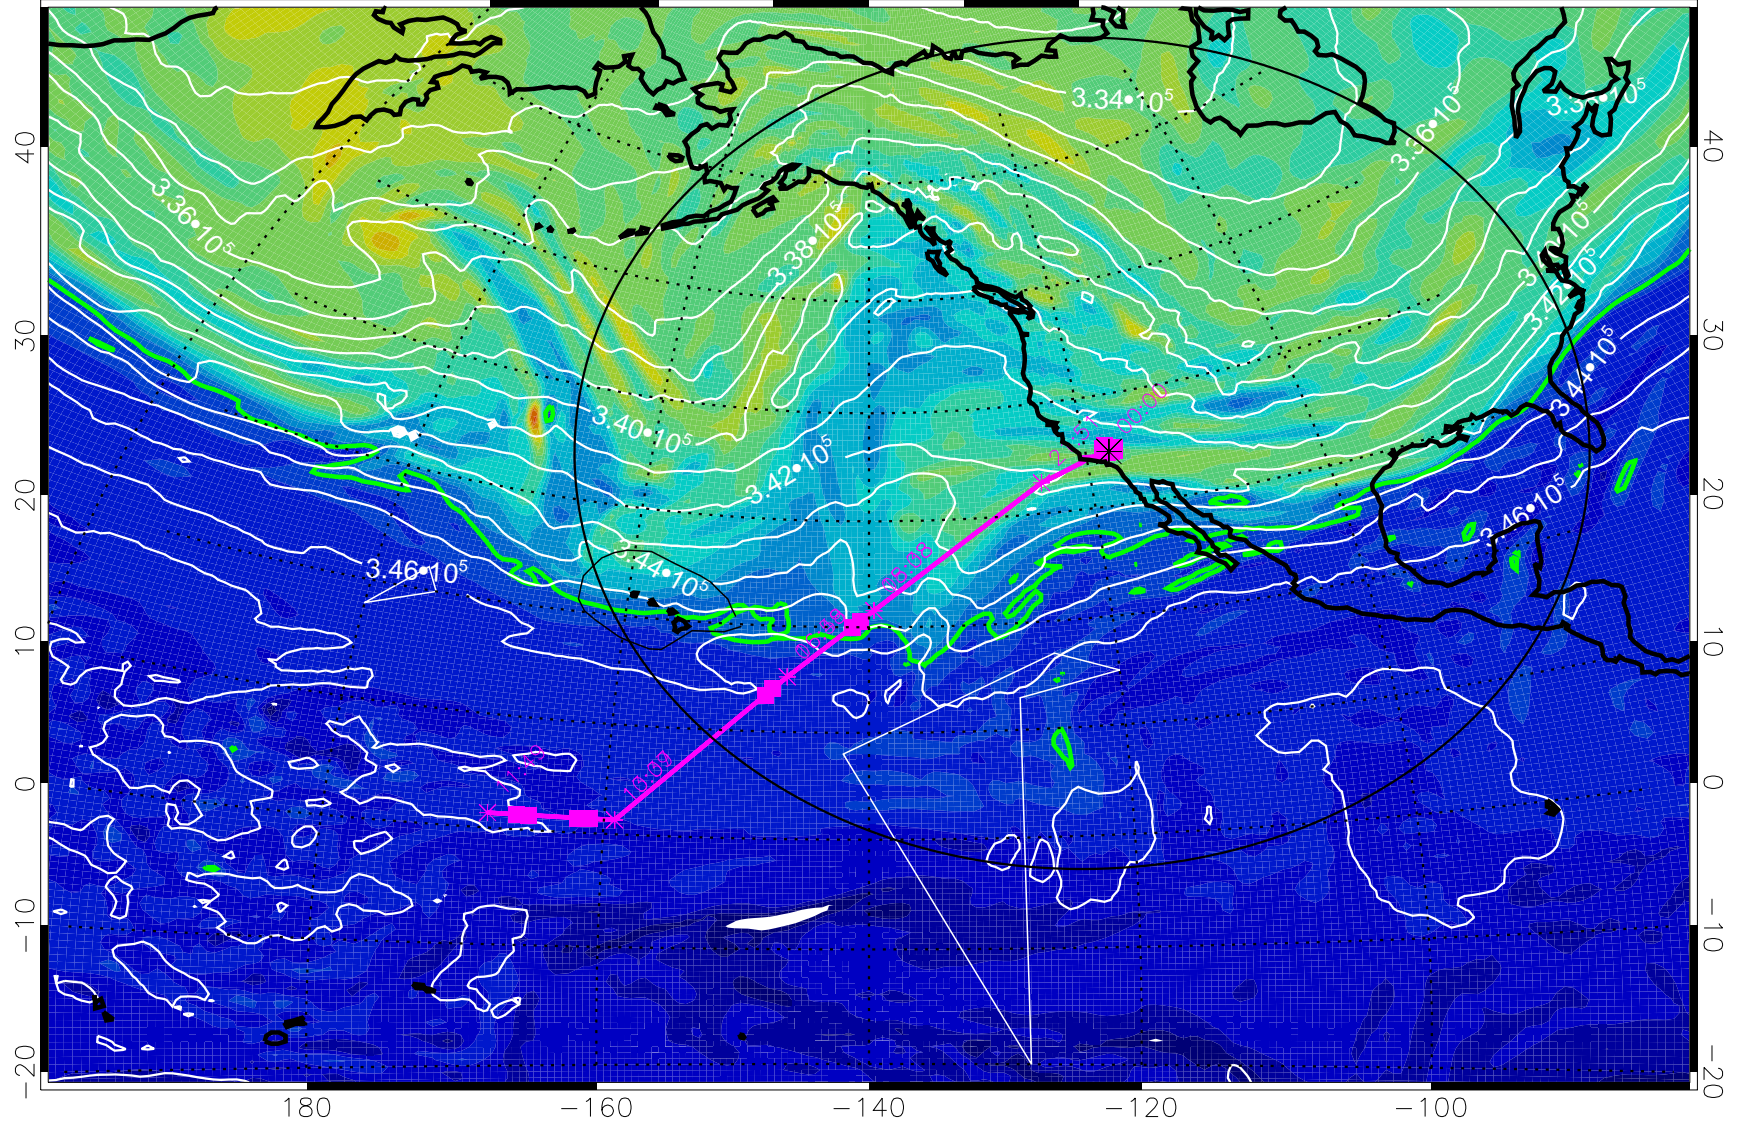

13021418, 6 hour forecast for 355K EPV

160 180 -160 -140 -120 -100

0 5.0•10<sup>-6</sup> 1.0•10<sup>-5</sup> 1.5•10<sup>-5</sup>  
PVU

355K Montgomery Streamfunction, white  
EPV Tropopause (2 PVU) Position  
Range ring of 4055 km -- 13 hours GH round trip

13021500, 12 hour forecast for 355K EPV

160 180 -160 -140 -120 -100

0  $5.0 \cdot 10^{-6}$   $1.0 \cdot 10^{-5}$   $1.5 \cdot 10^{-5}$   
PVU

355K Montgomery Streamfunction, white  
EPV Tropopause (2 PVU) Position  
Range ring of 4055 km -- 13 hours GH round trip

13021506, 18 hour forecast for 355K EPV

160 180 -160 -140 -120 -100

0  $5.0 \cdot 10^{-6}$   $1.0 \cdot 10^{-5}$   $1.5 \cdot 10^{-5}$   
PVU

355K Montgomery Streamfunction, white  
EPV Tropopause (2 PVU) Position  
Range ring of 4055 km -- 13 hours GH round trip

355K Montgomery Streamfunction, white  
EPV Tropopause (2 PVU) Position  
Range ring of 4055 km -- 13 hours GH round trip

13021606, 42 hour forecast for 355K EPV

160 180 -160 -140 -120 -100

355K Montgomery Streamfunction, white  
EPV Tropopause (2 PVU) Position  
Range ring of 4055 km -- 13 hours GH round trip