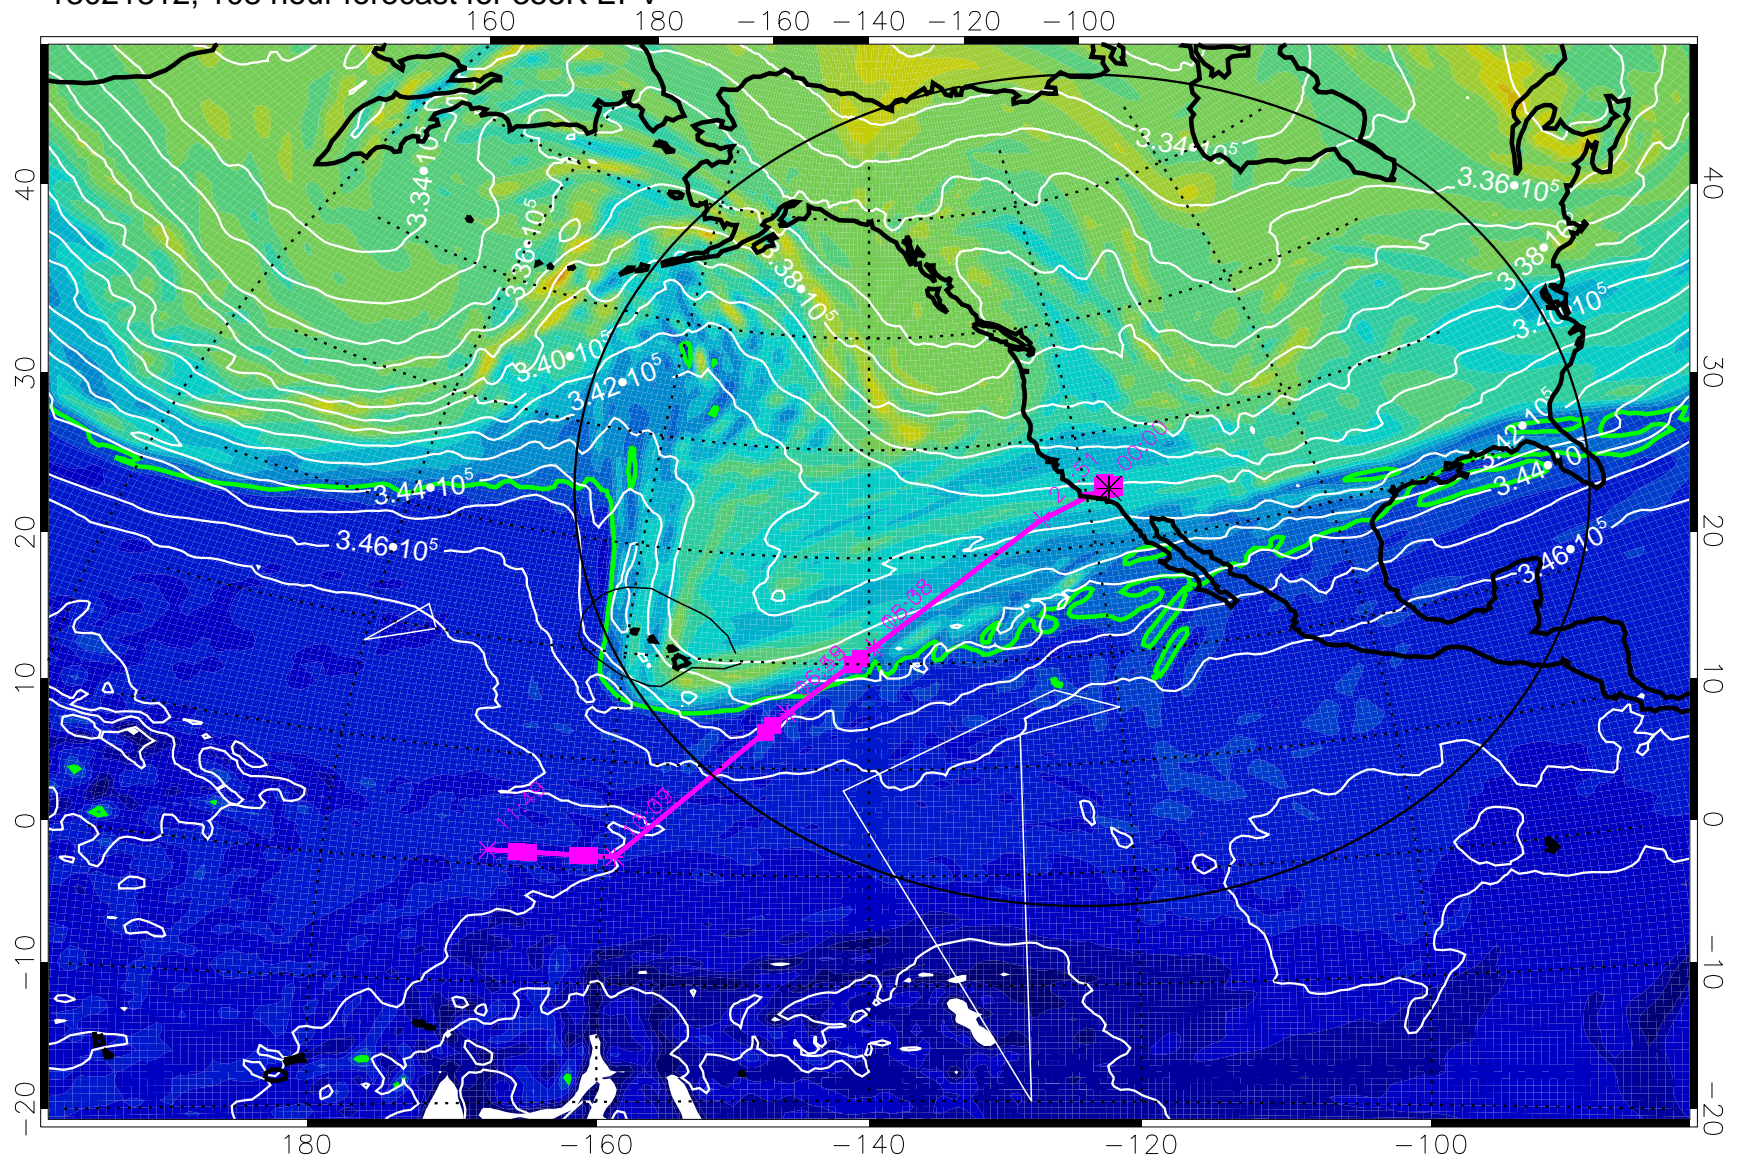

355K Montgomery Streamfunction, white
EPV Tropopause (2 PVU) Position
Range ring of 4055 km -- 13 hours GH round trip

13021800, 96 hour forecast for 355K EPV

0 5.0×10^{-6} 1.0×10^{-5} 1.5×10^{-5}
PVU

355K Montgomery Streamfunction, white
EPV Tropopause (2 PVU) Position
Range ring of 4055 km -- 13 hours GH round trip

13021806, 102 hour forecast for 355K EPV

160 180 -160 -140 -120 -100

0 $5.0 \cdot 10^{-6}$ $1.0 \cdot 10^{-5}$ $1.5 \cdot 10^{-5}$
PVU

355K Montgomery Streamfunction, white
EPV Tropopause (2 PVU) Position
Range ring of 4055 km -- 13 hours GH round trip

13021812, 108 hour forecast for 355K EPV

355K Montgomery Streamfunction, white
EPV Tropopause (2 PVU) Position
Range ring of 4055 km -- 13 hours GH round trip

13021818, 114 hour forecast for 355K EPV

160 180 -160 -140 -120 -100

0 $5.0 \cdot 10^{-6}$ $1.0 \cdot 10^{-5}$ $1.5 \cdot 10^{-5}$
PVU

355K Montgomery Streamfunction, white
EPV Tropopause (2 PVU) Position
Range ring of 4055 km -- 13 hours GH round trip

13021900, 120 hour forecast for 355K EPV