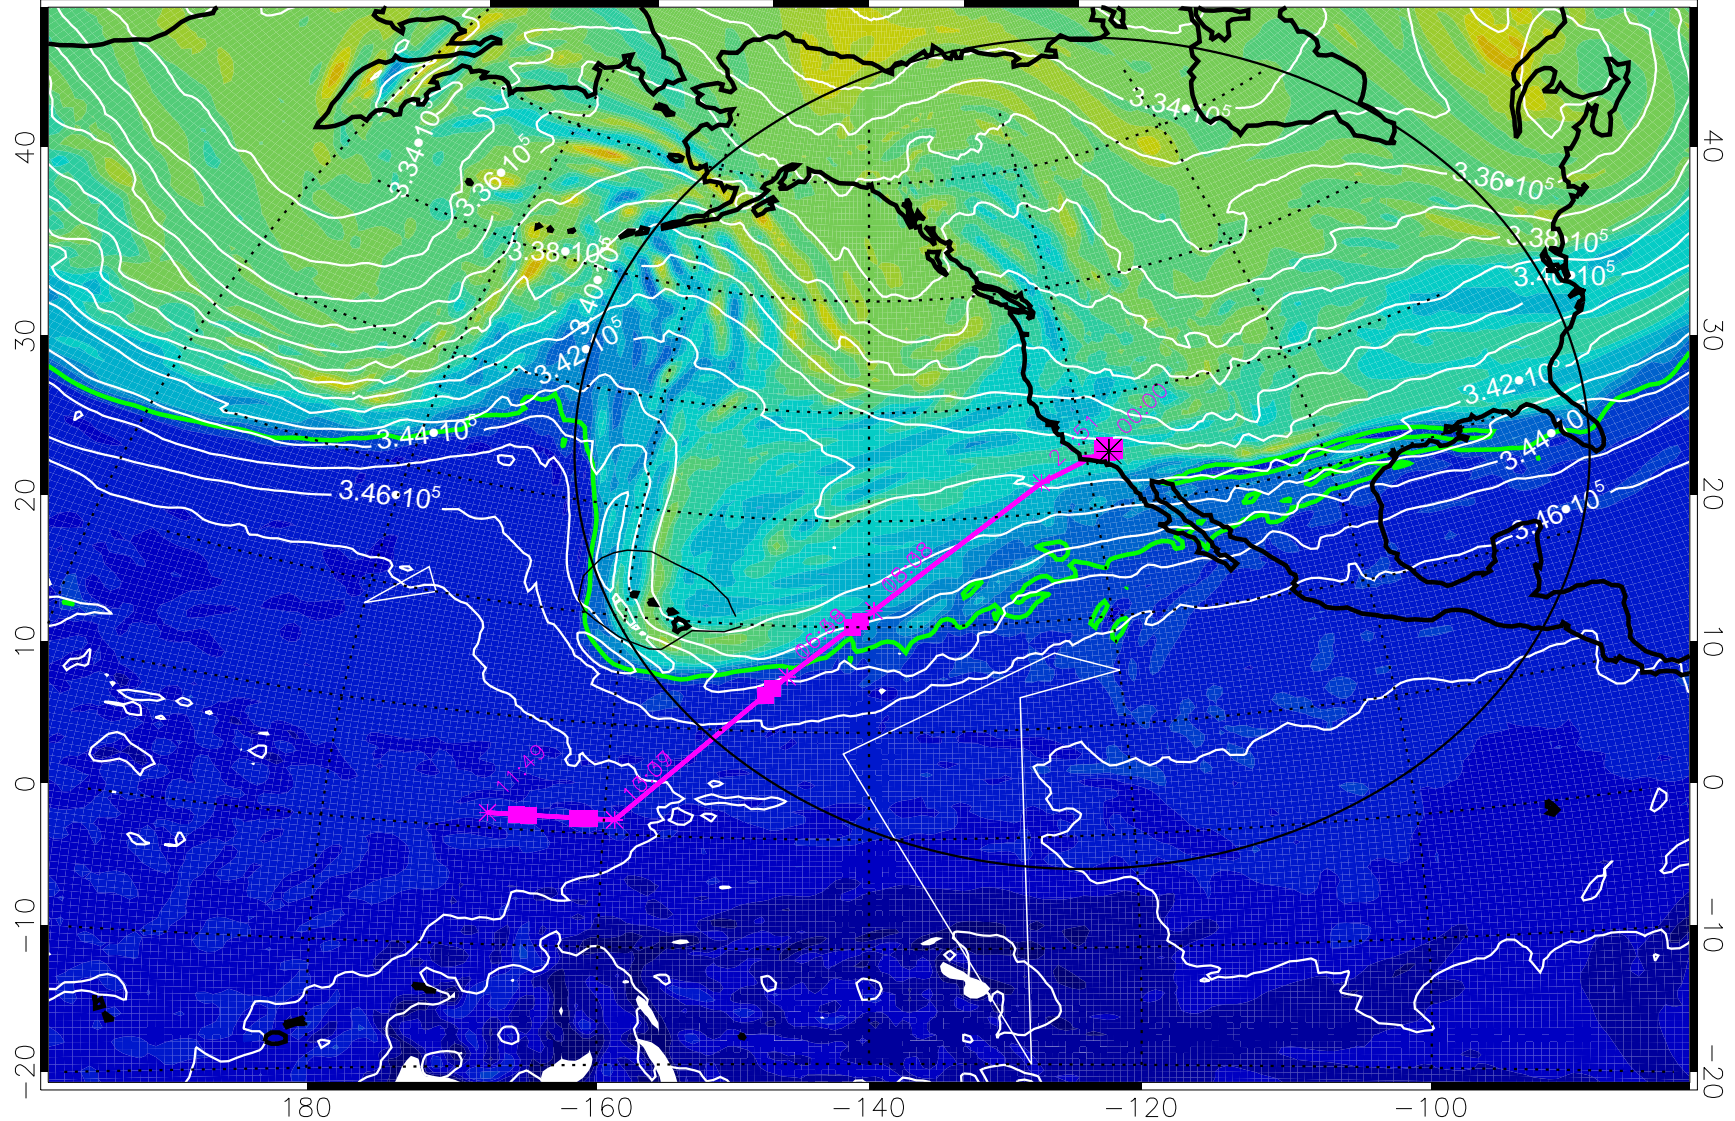

355K Montgomery Streamfunction, white
EPV Tropopause (2 PVU) Position
Range ring of 4055 km -- 13 hours GH round trip

13021718, 90 hour forecast for 355K EPV

0 $5.0 \cdot 10^{-6}$ $1.0 \cdot 10^{-5}$ $1.5 \cdot 10^{-5}$
PVU

355K Montgomery Streamfunction, white
EPV Tropopause (2 PVU) Position
Range ring of 4055 km -- 13 hours GH round trip

13021800, 96 hour forecast for 355K EPV

0 5.0×10^{-6} 1.0×10^{-5} 1.5×10^{-5}
PVU

355K Montgomery Streamfunction, white
EPV Tropopause (2 PVU) Position
Range ring of 4055 km -- 13 hours GH round trip

13021806, 102 hour forecast for 355K EPV

160 180 -160 -140 -120 -100

0 $5.0 \cdot 10^{-6}$ $1.0 \cdot 10^{-5}$ $1.5 \cdot 10^{-5}$
PVU

355K Montgomery Streamfunction, white
EPV Tropopause (2 PVU) Position
Range ring of 4055 km -- 13 hours GH round trip

13021812, 108 hour forecast for 355K EPV

355K Montgomery Streamfunction, white
EPV Tropopause (2 PVU) Position
Range ring of 4055 km -- 13 hours GH round trip

13021818, 114 hour forecast for 355K EPV

160 180 -160 -140 -120 -100