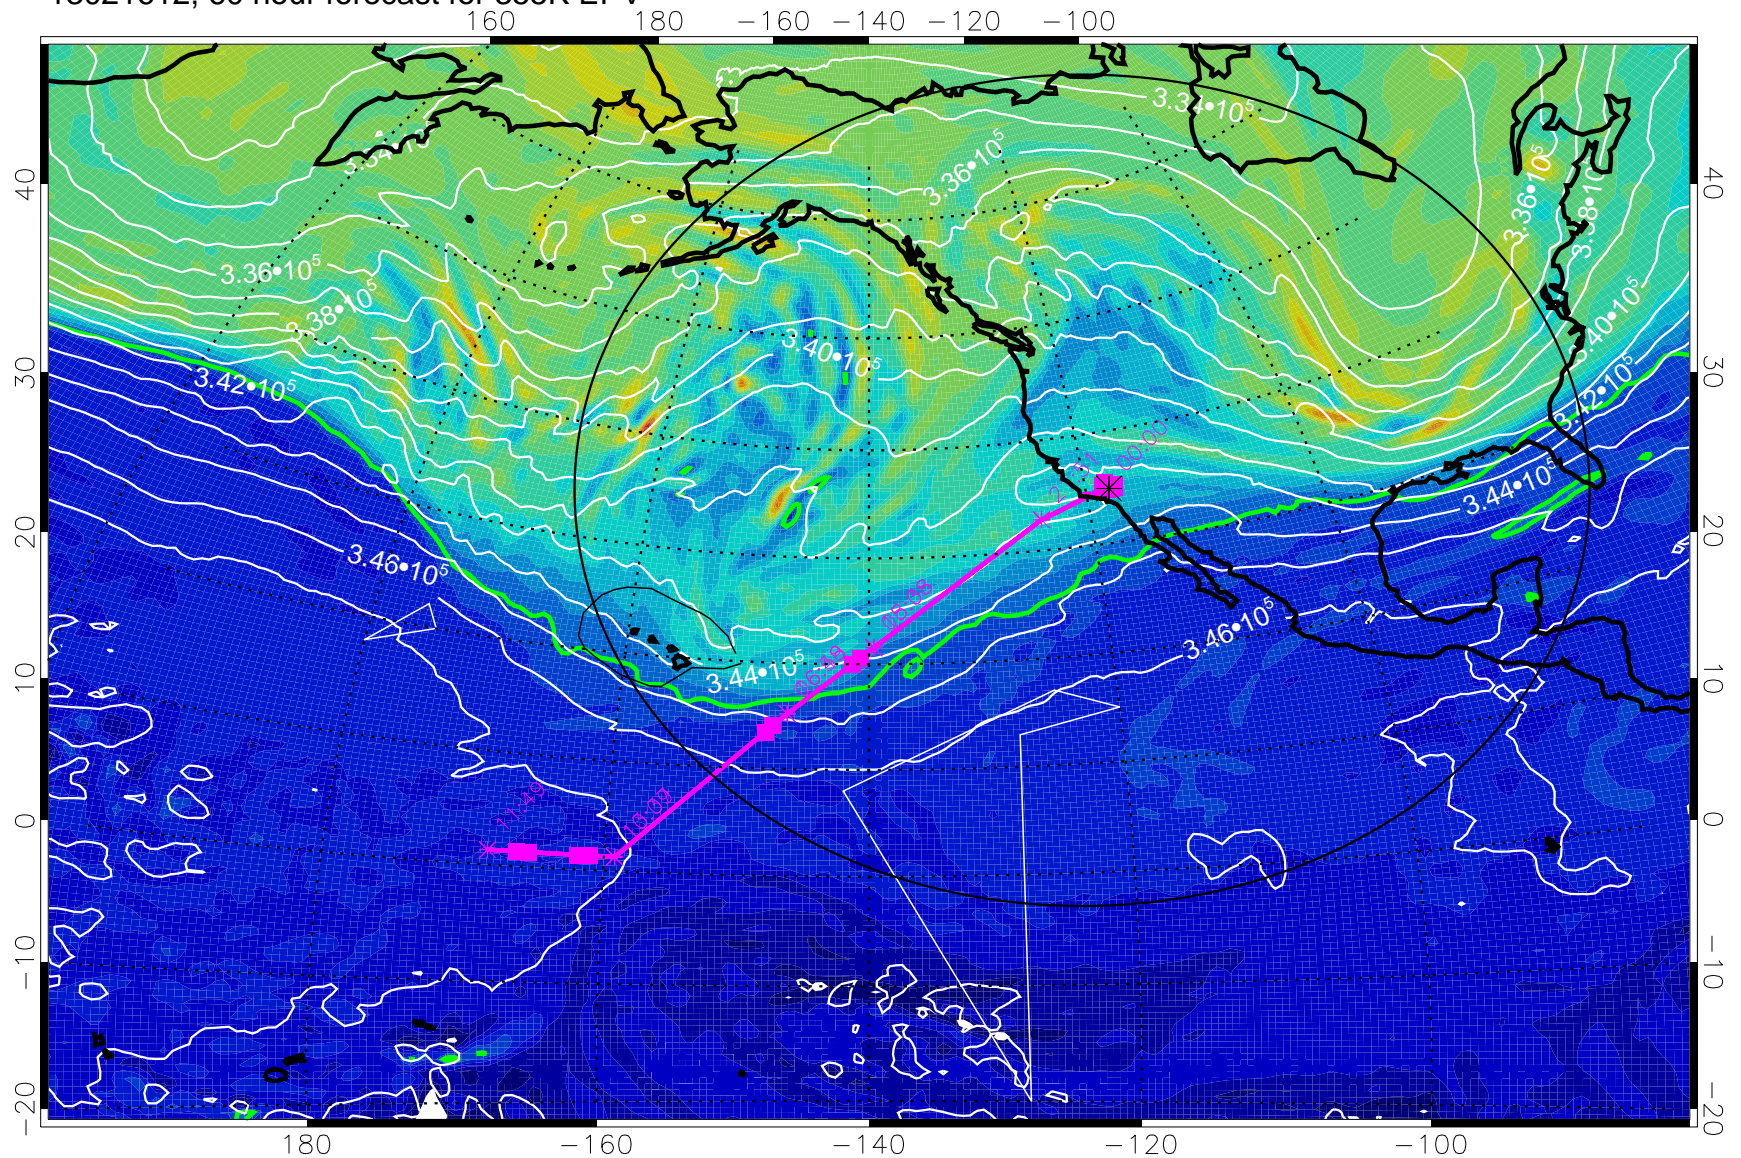

160 180 -160 -140 -120 -100

0 5.0•10⁻⁶ 1.0•10⁻⁵ 1.5•10⁻⁵
PVU

355K Montgomery Streamfunction, white
EPV Tropopause (2 PVU) Position
Range ring of 4055 km -- 13 hours GH round trip

13021600, 48 hour forecast for 355K EPV

160 180 -160 -140 -120 -100

355K Montgomery Streamfunction, white
EPV Tropopause (2 PVU) Position
Range ring of 4055 km -- 13 hours GH round trip

13021606, 54 hour forecast for 355K EPV

355K Montgomery Streamfunction, white
EPV Tropopause (2 PVU) Position
Range ring of 4055 km -- 13 hours GH round trip

13021612, 60 hour forecast for 355K EPV

355K Montgomery Streamfunction, white
EPV Tropopause (2 PVU) Position
Range ring of 4055 km -- 13 hours GH round trip

13021618, 66 hour forecast for 355K EPV

160 180 -160 -140 -120 -100

0 5.0•10⁻⁶ 1.0•10⁻⁵ 1.5•10⁻⁵
PVU

355K Montgomery Streamfunction, white
EPV Tropopause (2 PVU) Position
Range ring of 4055 km -- 13 hours GH round trip

13021700, 72 hour forecast for 355K EPV

0 $5.0 \cdot 10^{-6}$ $1.0 \cdot 10^{-5}$ $1.5 \cdot 10^{-5}$
PVU