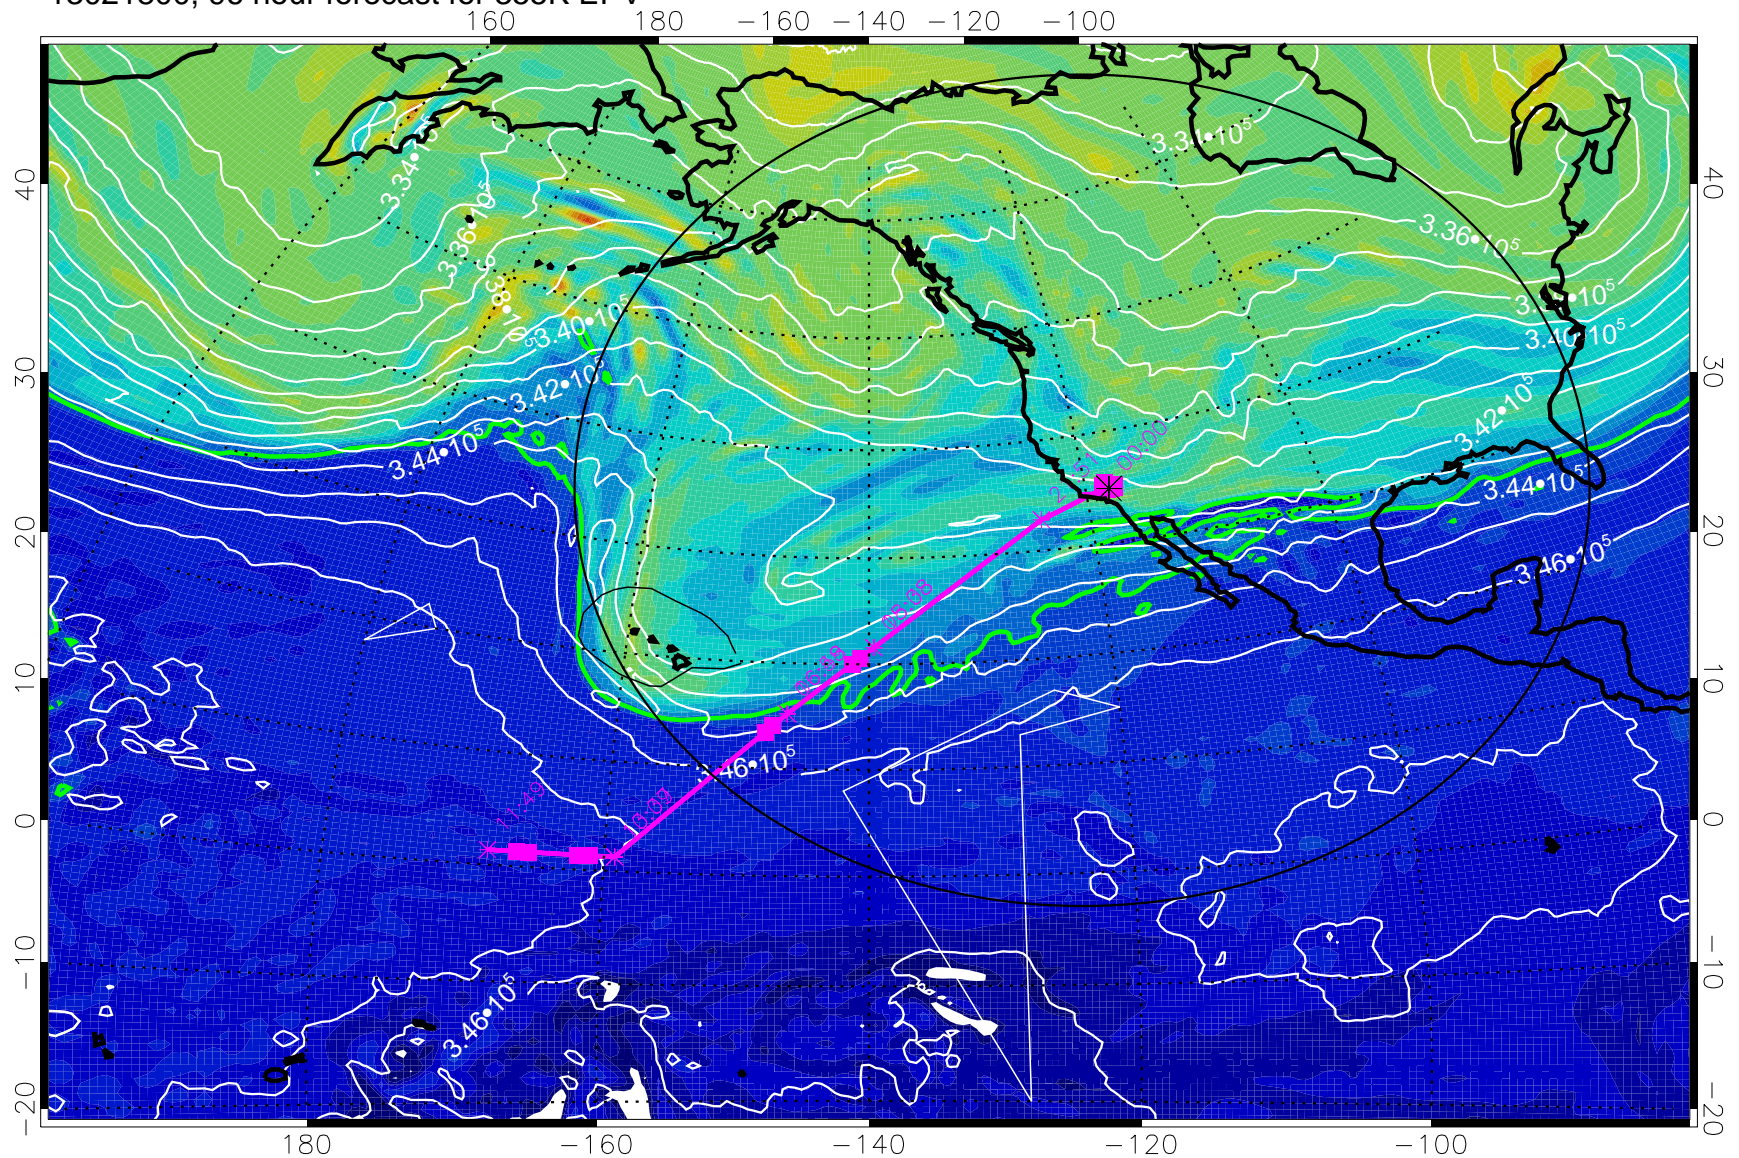

355K Montgomery Streamfunction, white
EPV Tropopause (2 PVU) Position
Range ring of 4055 km -- 13 hours GH round trip

13021712, 84 hour forecast for 355K EPV

160 180 -160 -140 -120 -100

0 5.0•10⁻⁶ 1.0•10⁻⁵ 1.5•10⁻⁵
PVU

355K Montgomery Streamfunction, white
EPV Tropopause (2 PVU) Position
Range ring of 4055 km -- 13 hours GH round trip

13021718, 90 hour forecast for 355K EPV

0 $5.0 \cdot 10^{-6}$ $1.0 \cdot 10^{-5}$ $1.5 \cdot 10^{-5}$
PVU

355K Montgomery Streamfunction, white
EPV Tropopause (2 PVU) Position
Range ring of 4055 km -- 13 hours GH round trip

13021800, 96 hour forecast for 355K EPV

0 5.0×10^{-6} 1.0×10^{-5} 1.5×10^{-5}
PVU

355K Montgomery Streamfunction, white
EPV Tropopause (2 PVU) Position
Range ring of 4055 km -- 13 hours GH round trip

13021806, 102 hour forecast for 355K EPV

160 180 -160 -140 -120 -100

0 $5.0 \cdot 10^{-6}$ $1.0 \cdot 10^{-5}$ $1.5 \cdot 10^{-5}$
PVU

355K Montgomery Streamfunction, white
EPV Tropopause (2 PVU) Position
Range ring of 4055 km -- 13 hours GH round trip