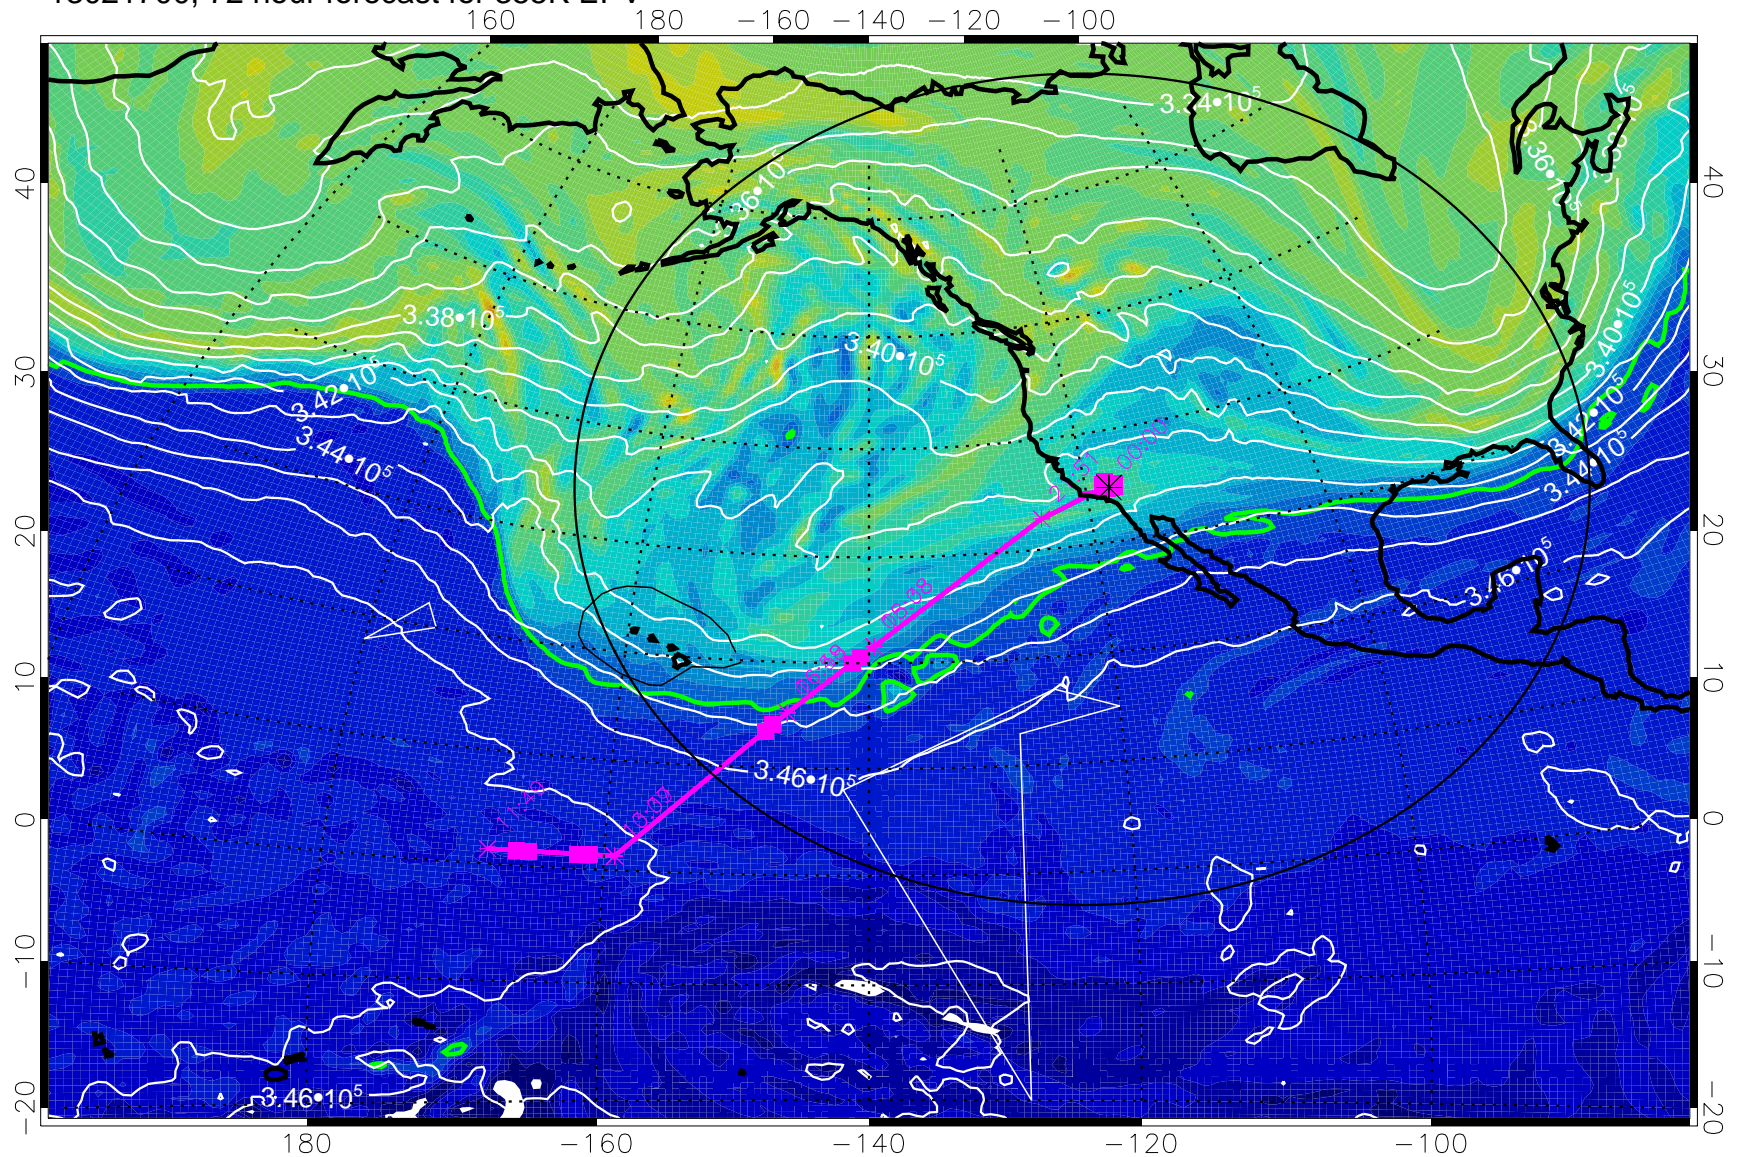

160 180 -160 -140 -120 -100

355K Montgomery Streamfunction, white
EPV Tropopause (2 PVU) Position
Range ring of 4055 km -- 13 hours GH round trip

13021606, 54 hour forecast for 355K EPV

355K Montgomery Streamfunction, white
EPV Tropopause (2 PVU) Position
Range ring of 4055 km -- 13 hours GH round trip

13021612, 60 hour forecast for 355K EPV

355K Montgomery Streamfunction, white
EPV Tropopause (2 PVU) Position
Range ring of 4055 km -- 13 hours GH round trip

13021618, 66 hour forecast for 355K EPV

160 180 -160 -140 -120 -100

0 5.0•10⁻⁶ 1.0•10⁻⁵ 1.5•10⁻⁵
PVU

355K Montgomery Streamfunction, white
EPV Tropopause (2 PVU) Position
Range ring of 4055 km -- 13 hours GH round trip

13021700, 72 hour forecast for 355K EPV

0 $5.0 \cdot 10^{-6}$ $1.0 \cdot 10^{-5}$ $1.5 \cdot 10^{-5}$
PVU

355K Montgomery Streamfunction, white
EPV Tropopause (2 PVU) Position
Range ring of 4055 km -- 13 hours GH round trip

13021706, 78 hour forecast for 355K EPV

160 180 -160 -140 -120 -100

0 $5.0 \cdot 10^{-6}$ $1.0 \cdot 10^{-5}$ $1.5 \cdot 10^{-5}$
PVU