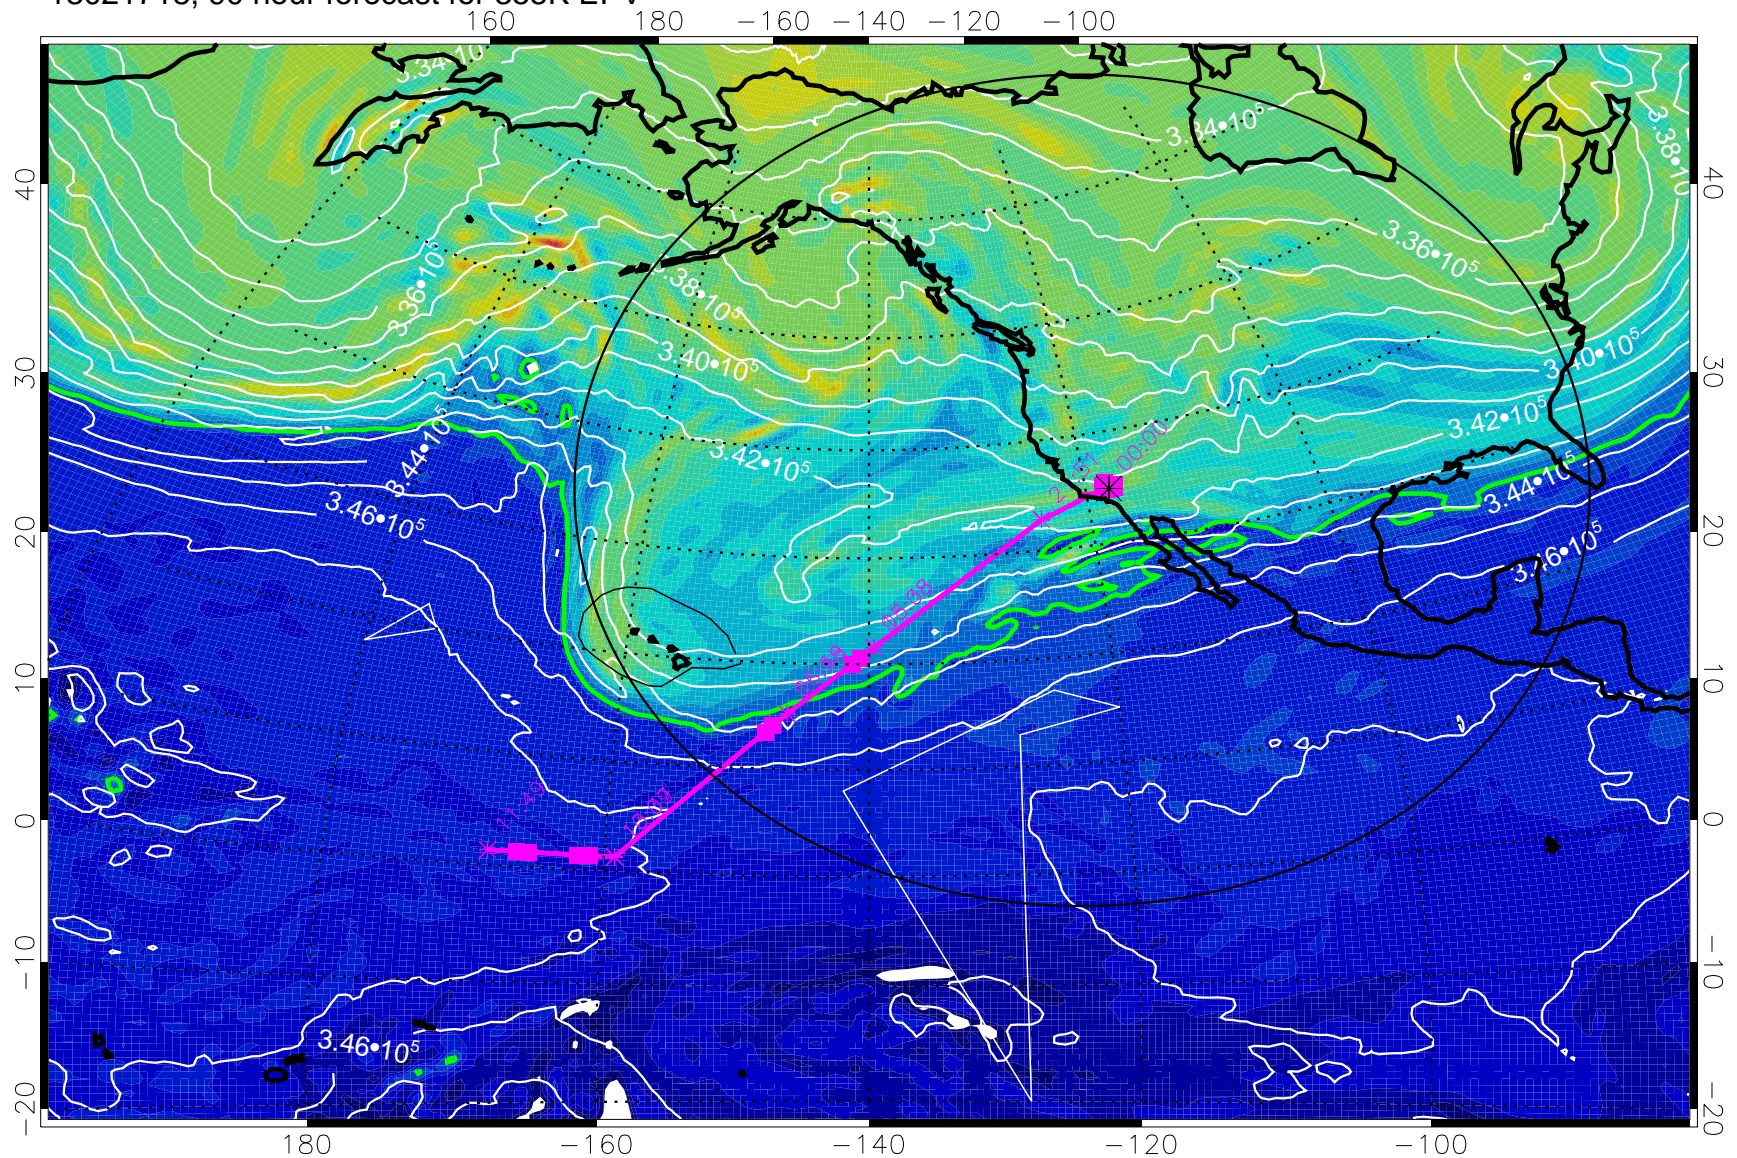

355K Montgomery Streamfunction, white
EPV Tropopause (2 PVU) Position
Range ring of 4055 km -- 13 hours GH round trip

13021706, 78 hour forecast for 355K EPV

160 180 -160 -140 -120 -100

0 $5.0 \cdot 10^{-6}$ $1.0 \cdot 10^{-5}$ $1.5 \cdot 10^{-5}$
PVU

355K Montgomery Streamfunction, white
EPV Tropopause (2 PVU) Position
Range ring of 4055 km -- 13 hours GH round trip

13021712, 84 hour forecast for 355K EPV

160 180 -160 -140 -120 -100

0 5.0•10⁻⁶ 1.0•10⁻⁵ 1.5•10⁻⁵
PVU

355K Montgomery Streamfunction, white
EPV Tropopause (2 PVU) Position
Range ring of 4055 km -- 13 hours GH round trip

13021718, 90 hour forecast for 355K EPV

0 $5.0 \cdot 10^{-6}$ $1.0 \cdot 10^{-5}$ $1.5 \cdot 10^{-5}$
PVU

355K Montgomery Streamfunction, white
EPV Tropopause (2 PVU) Position
Range ring of 4055 km -- 13 hours GH round trip

13021800, 96 hour forecast for 355K EPV

0 5.0×10^{-6} 1.0×10^{-5} 1.5×10^{-5}
PVU

355K Montgomery Streamfunction, white
EPV Tropopause (2 PVU) Position
Range ring of 4055 km -- 13 hours GH round trip