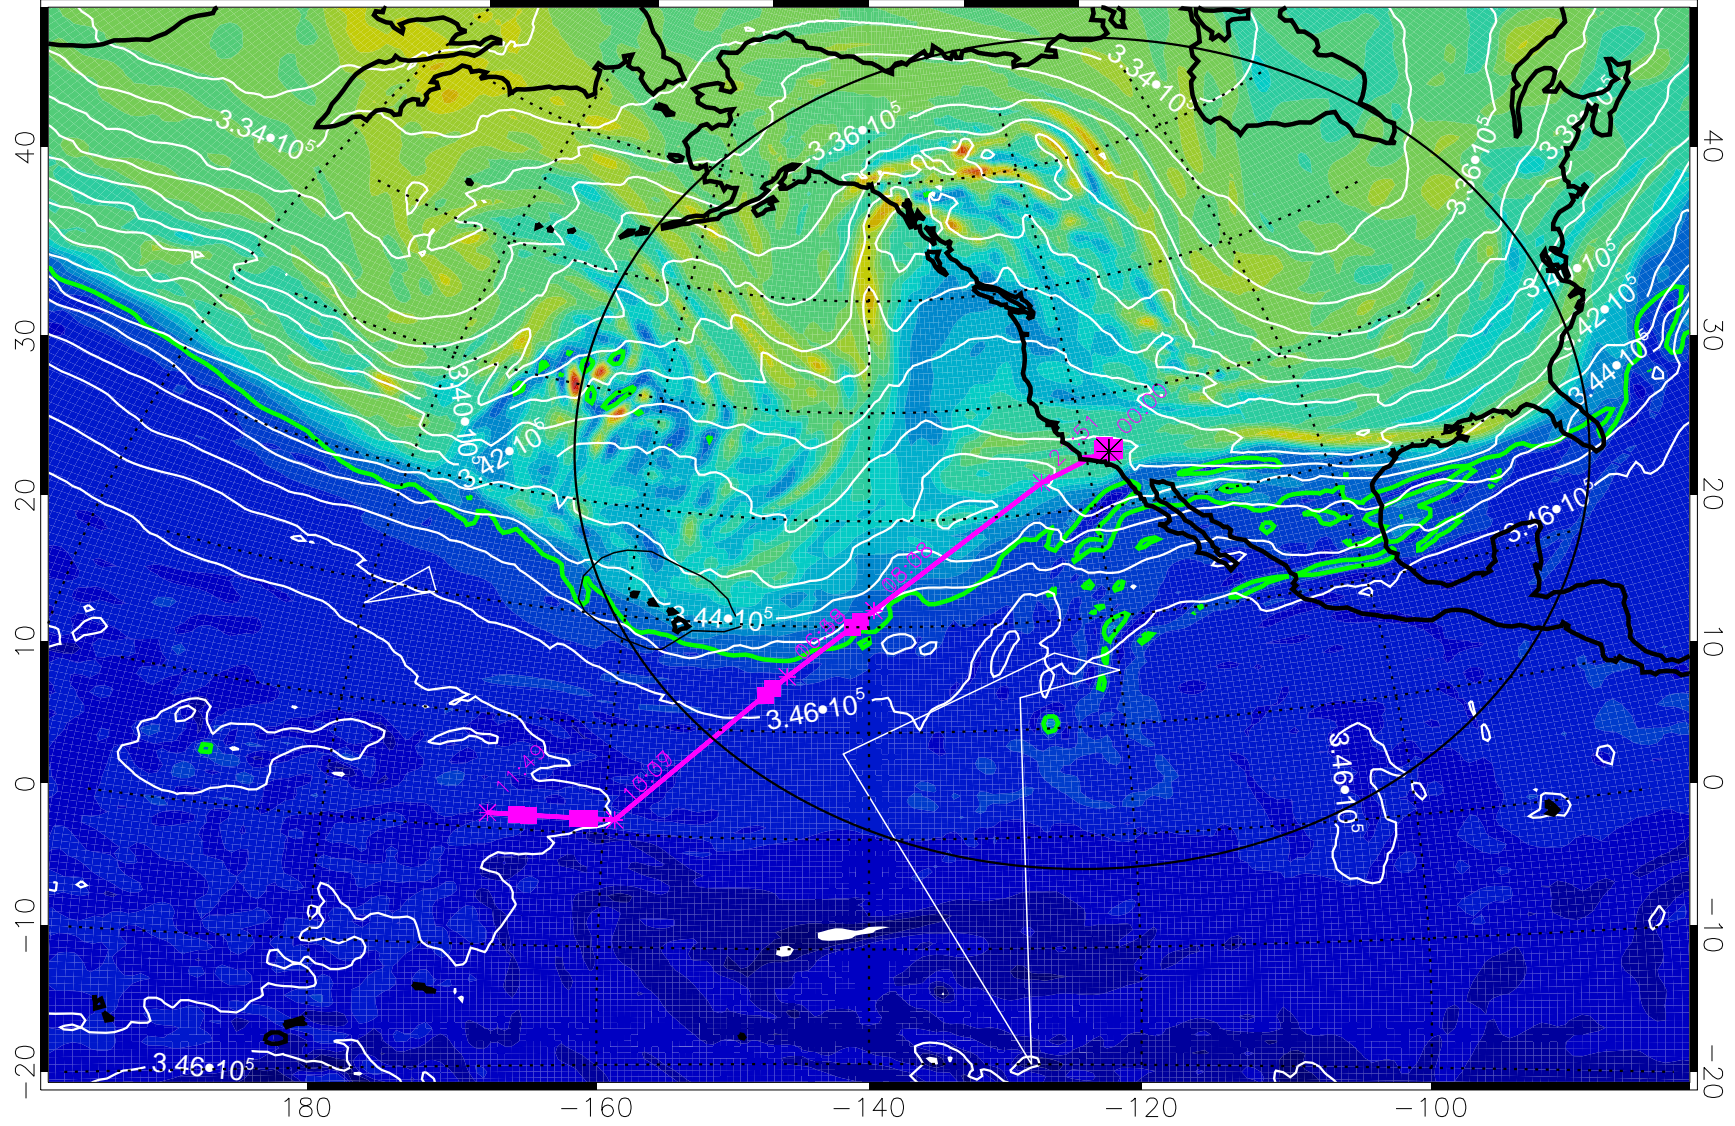

160 180 -160 -140 -120 -100

355K Montgomery Streamfunction, white
EPV Tropopause (2 PVU) Position
Range ring of 4055 km -- 13 hours GH round trip

13021500, 24 hour forecast for 355K EPV

13021506, 30 hour forecast for 355K EPV

160 180 -160 -140 -120 -100

0 $5.0 \cdot 10^{-6}$ $1.0 \cdot 10^{-5}$ $1.5 \cdot 10^{-5}$
PVU

355K Montgomery Streamfunction, white
EPV Tropopause (2 PVU) Position
Range ring of 4055 km -- 13 hours GH round trip

13021512, 36 hour forecast for 355K EPV

160 180 -160 -140 -120 -100

355K Montgomery Streamfunction, white
EPV Tropopause (2 PVU) Position
Range ring of 4055 km -- 13 hours GH round trip

13021518, 42 hour forecast for 355K EPV

160 180 -160 -140 -120 -100

0 5.0•10⁻⁶ 1.0•10⁻⁵ 1.5•10⁻⁵
PVU

355K Montgomery Streamfunction, white
EPV Tropopause (2 PVU) Position
Range ring of 4055 km -- 13 hours GH round trip

13021600, 48 hour forecast for 355K EPV