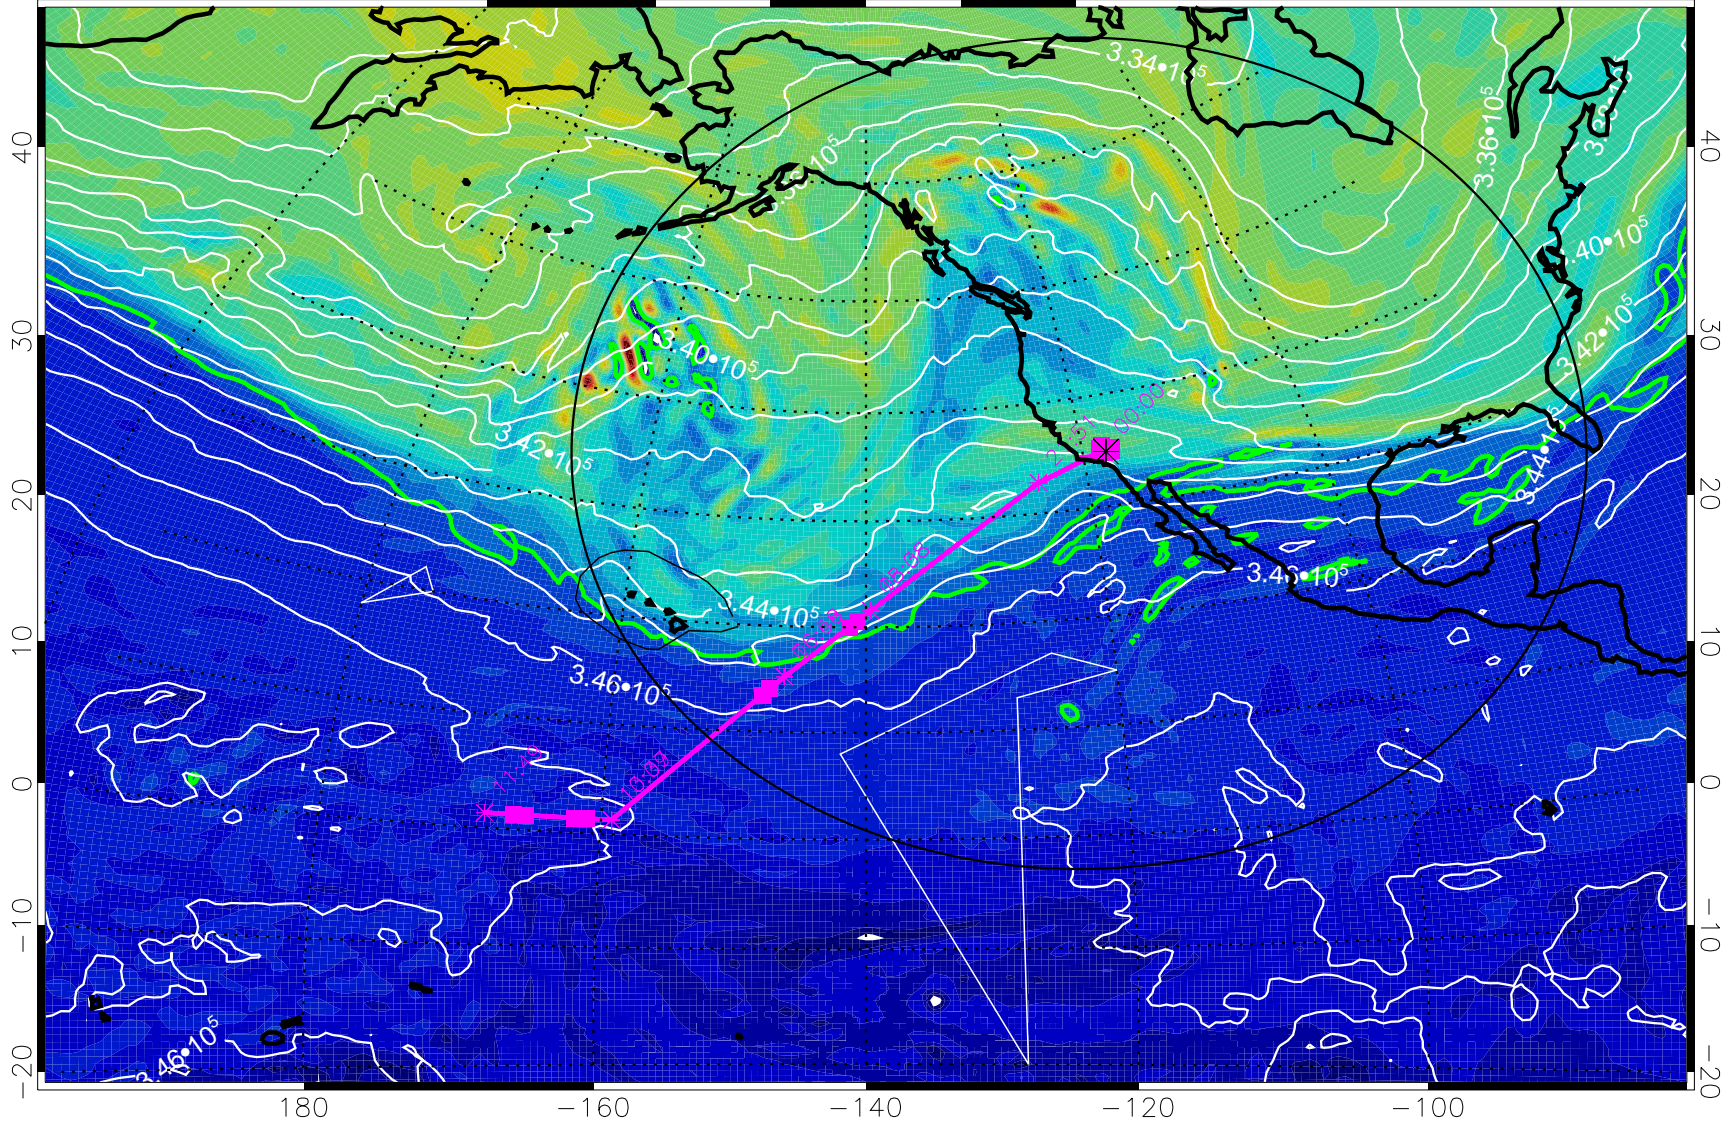

160 180 -160 -140 -120 -100

0 $5.0 \cdot 10^{-6}$ $1.0 \cdot 10^{-5}$ $1.5 \cdot 10^{-5}$
PVU

355K Montgomery Streamfunction, white
EPV Tropopause (2 PVU) Position
Range ring of 4055 km -- 13 hours GH round trip

13021512, 36 hour forecast for 355K EPV

160 180 -160 -140 -120 -100

355K Montgomery Streamfunction, white
EPV Tropopause (2 PVU) Position
Range ring of 4055 km -- 13 hours GH round trip

13021518, 42 hour forecast for 355K EPV

160 180 -160 -140 -120 -100

0 5.0•10⁻⁶ 1.0•10⁻⁵ 1.5•10⁻⁵
PVU

355K Montgomery Streamfunction, white
EPV Tropopause (2 PVU) Position
Range ring of 4055 km -- 13 hours GH round trip

13021600, 48 hour forecast for 355K EPV

160 180 -160 -140 -120 -100

355K Montgomery Streamfunction, white
EPV Tropopause (2 PVU) Position
Range ring of 4055 km -- 13 hours GH round trip

13021606, 54 hour forecast for 355K EPV

355K Montgomery Streamfunction, white
EPV Tropopause (2 PVU) Position
Range ring of 4055 km -- 13 hours GH round trip