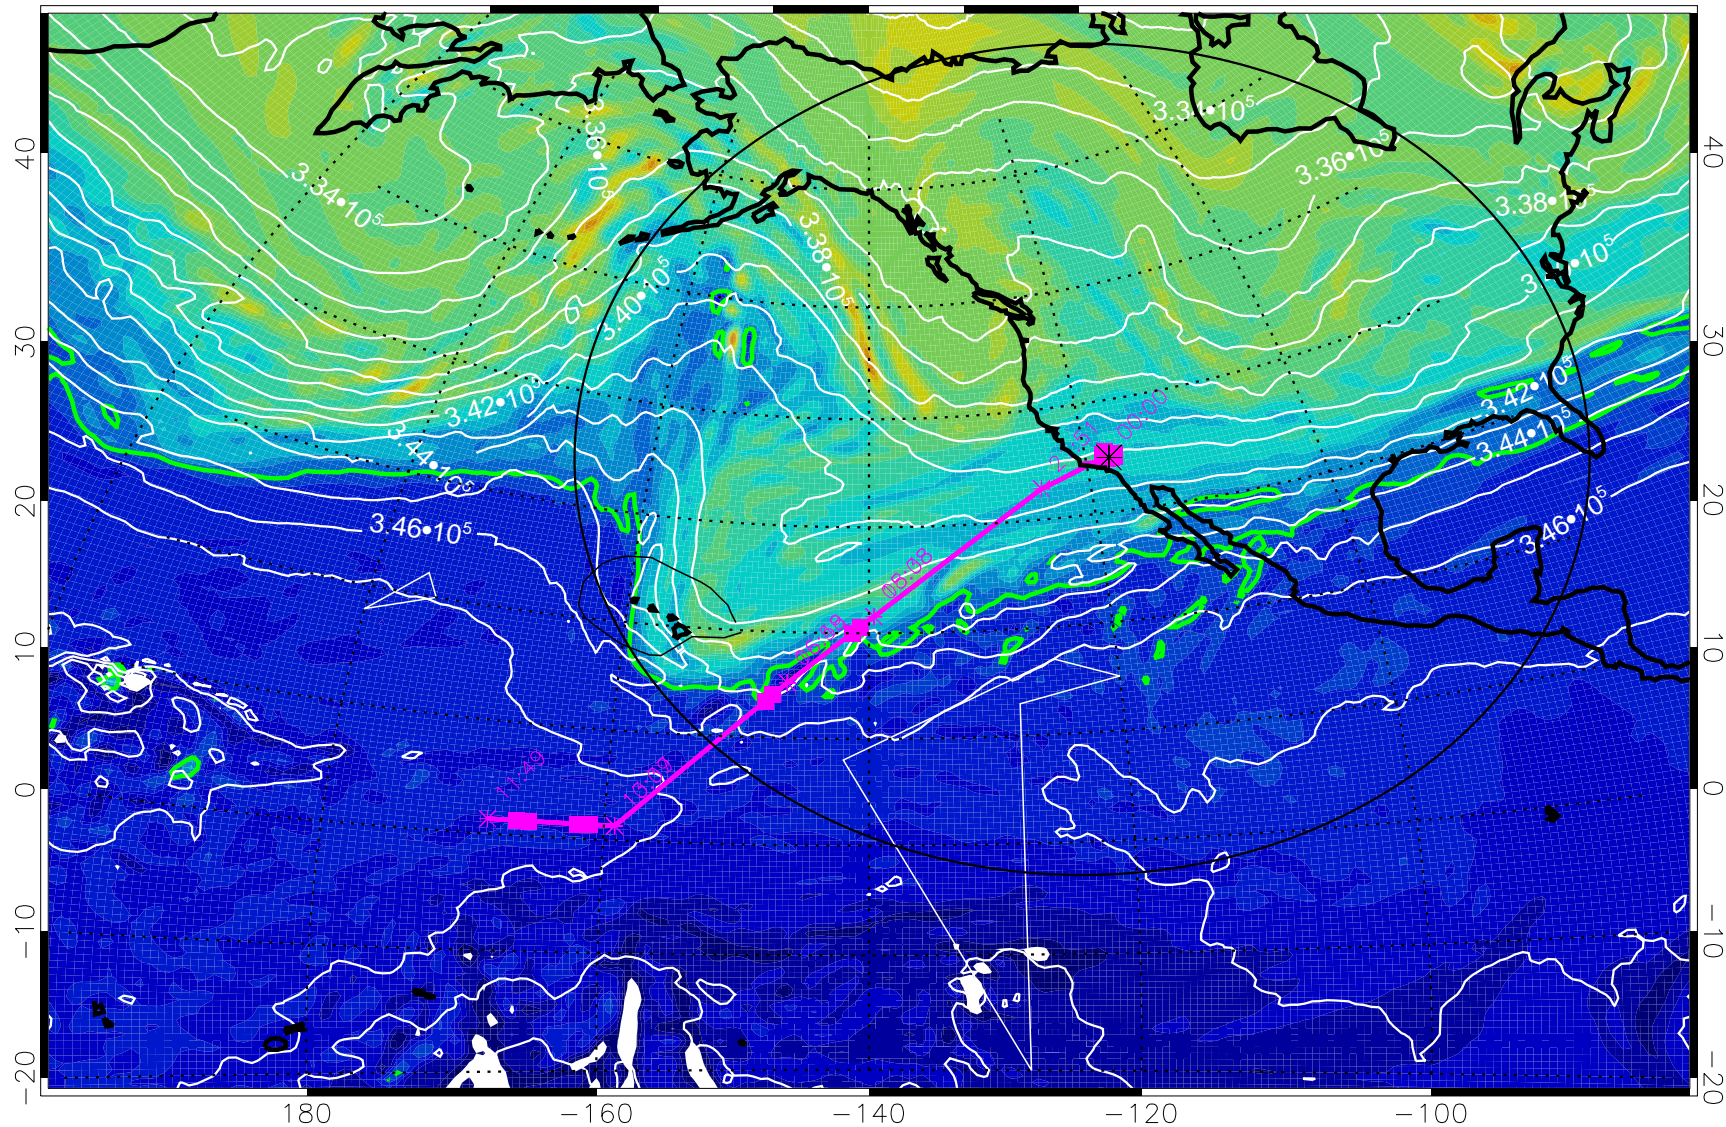

355K Montgomery Streamfunction, white
EPV Tropopause (2 PVU) Position
Range ring of 4055 km -- 13 hours GH round trip

13021800, 96 hour forecast for 355K EPV

0 5.0×10^{-6} 1.0×10^{-5} 1.5×10^{-5}
PVU

355K Montgomery Streamfunction, white
EPV Tropopause (2 PVU) Position
Range ring of 4055 km -- 13 hours GH round trip

13021806, 102 hour forecast for 355K EPV

160 180 -160 -140 -120 -100

0 $5.0 \cdot 10^{-6}$ $1.0 \cdot 10^{-5}$ $1.5 \cdot 10^{-5}$
PVU

355K Montgomery Streamfunction, white
EPV Tropopause (2 PVU) Position
Range ring of 4055 km -- 13 hours GH round trip

13021812, 108 hour forecast for 355K EPV

355K Montgomery Streamfunction, white
EPV Tropopause (2 PVU) Position
Range ring of 4055 km -- 13 hours GH round trip

13021818, 114 hour forecast for 355K EPV

160 180 -160 -140 -120 -100

0 $5.0 \cdot 10^{-6}$ $1.0 \cdot 10^{-5}$ $1.5 \cdot 10^{-5}$
PVU

355K Montgomery Streamfunction, white
EPV Tropopause (2 PVU) Position
Range ring of 4055 km -- 13 hours GH round trip

13021900, 120 hour forecast for 355K EPV