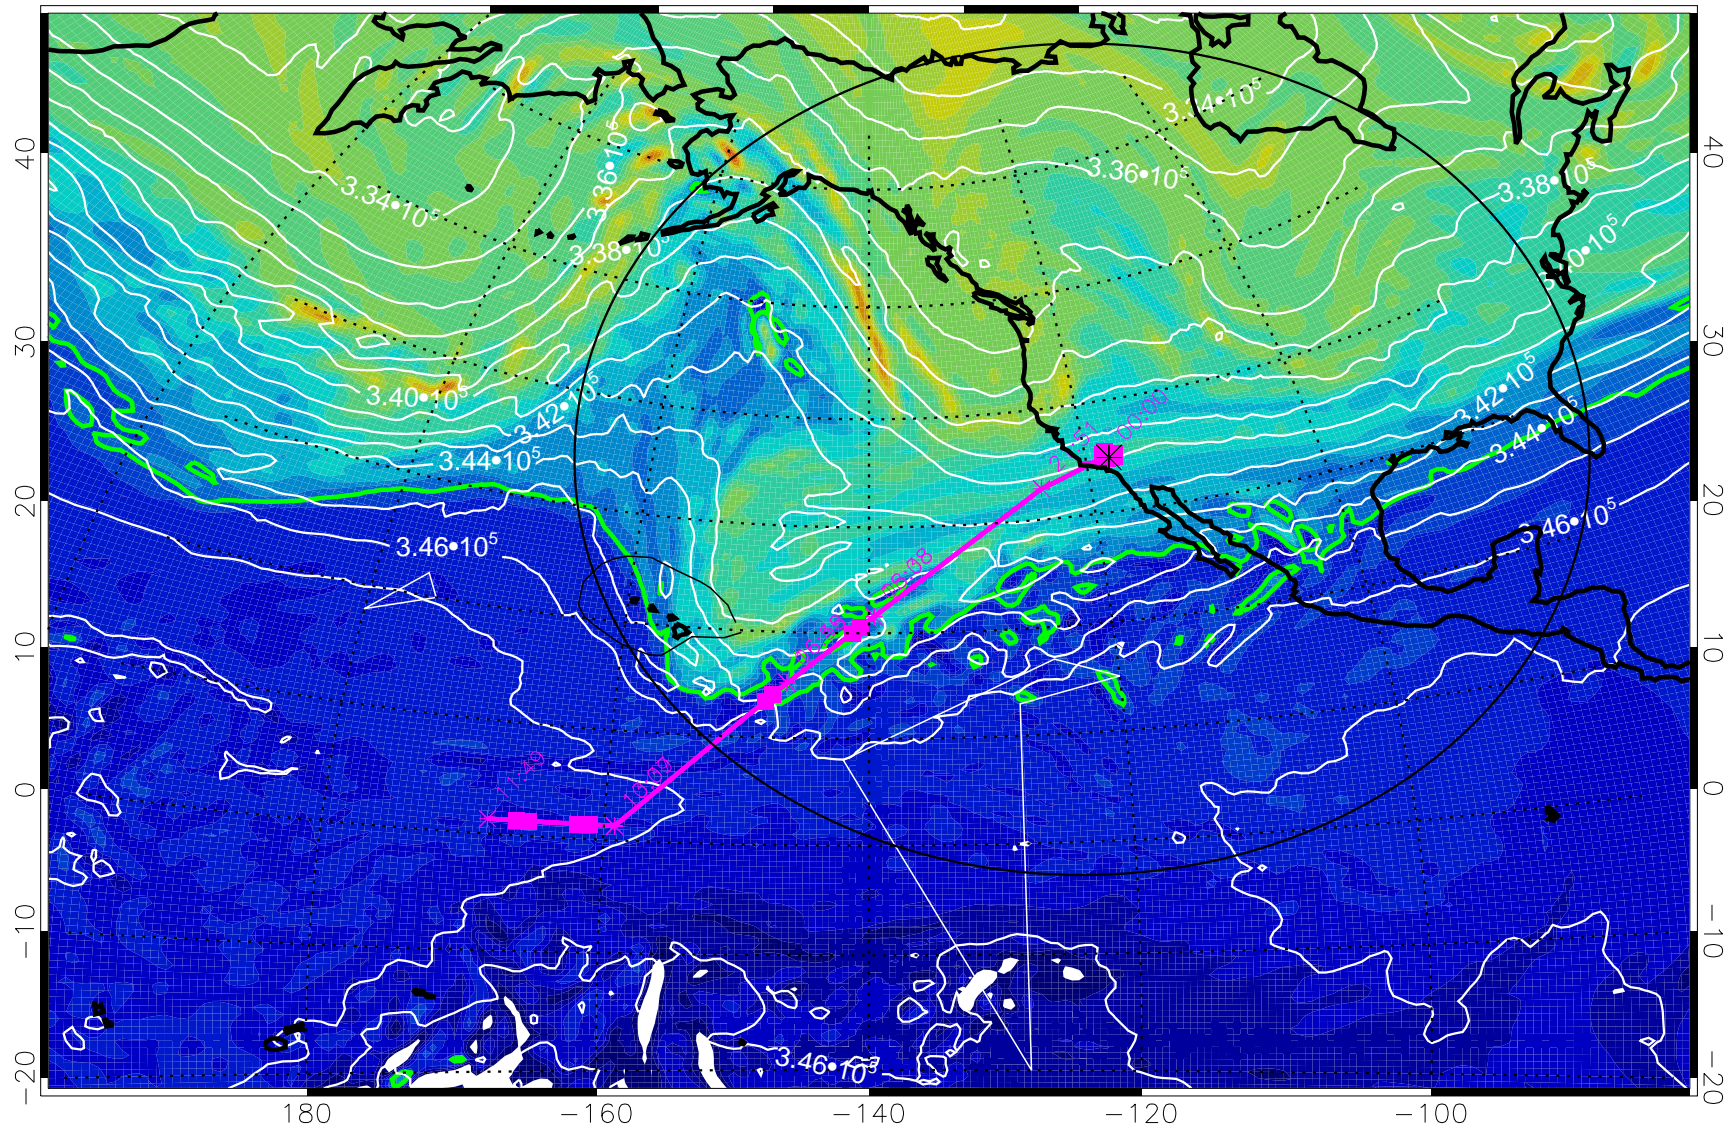

13021806, 102 hour forecast for 355K EPV

160 180 -160 -140 -120 -100

0 $5.0 \cdot 10^{-6}$ $1.0 \cdot 10^{-5}$ $1.5 \cdot 10^{-5}$
PVU

355K Montgomery Streamfunction, white
EPV Tropopause (2 PVU) Position
Range ring of 4055 km -- 13 hours GH round trip

13021812, 108 hour forecast for 355K EPV

355K Montgomery Streamfunction, white
EPV Tropopause (2 PVU) Position
Range ring of 4055 km -- 13 hours GH round trip

13021818, 114 hour forecast for 355K EPV

160 180 -160 -140 -120 -100

0 $5.0 \cdot 10^{-6}$ $1.0 \cdot 10^{-5}$ $1.5 \cdot 10^{-5}$
PVU

355K Montgomery Streamfunction, white
EPV Tropopause (2 PVU) Position
Range ring of 4055 km -- 13 hours GH round trip

13021900, 120 hour forecast for 355K EPV

160 180 -160 -140 -120 -100

0 5.0•10⁻⁶ 1.0•10⁻⁵ 1.5•10⁻⁵
PVU

355K Montgomery Streamfunction, white
EPV Tropopause (2 PVU) Position
Range ring of 4055 km -- 13 hours GH round trip