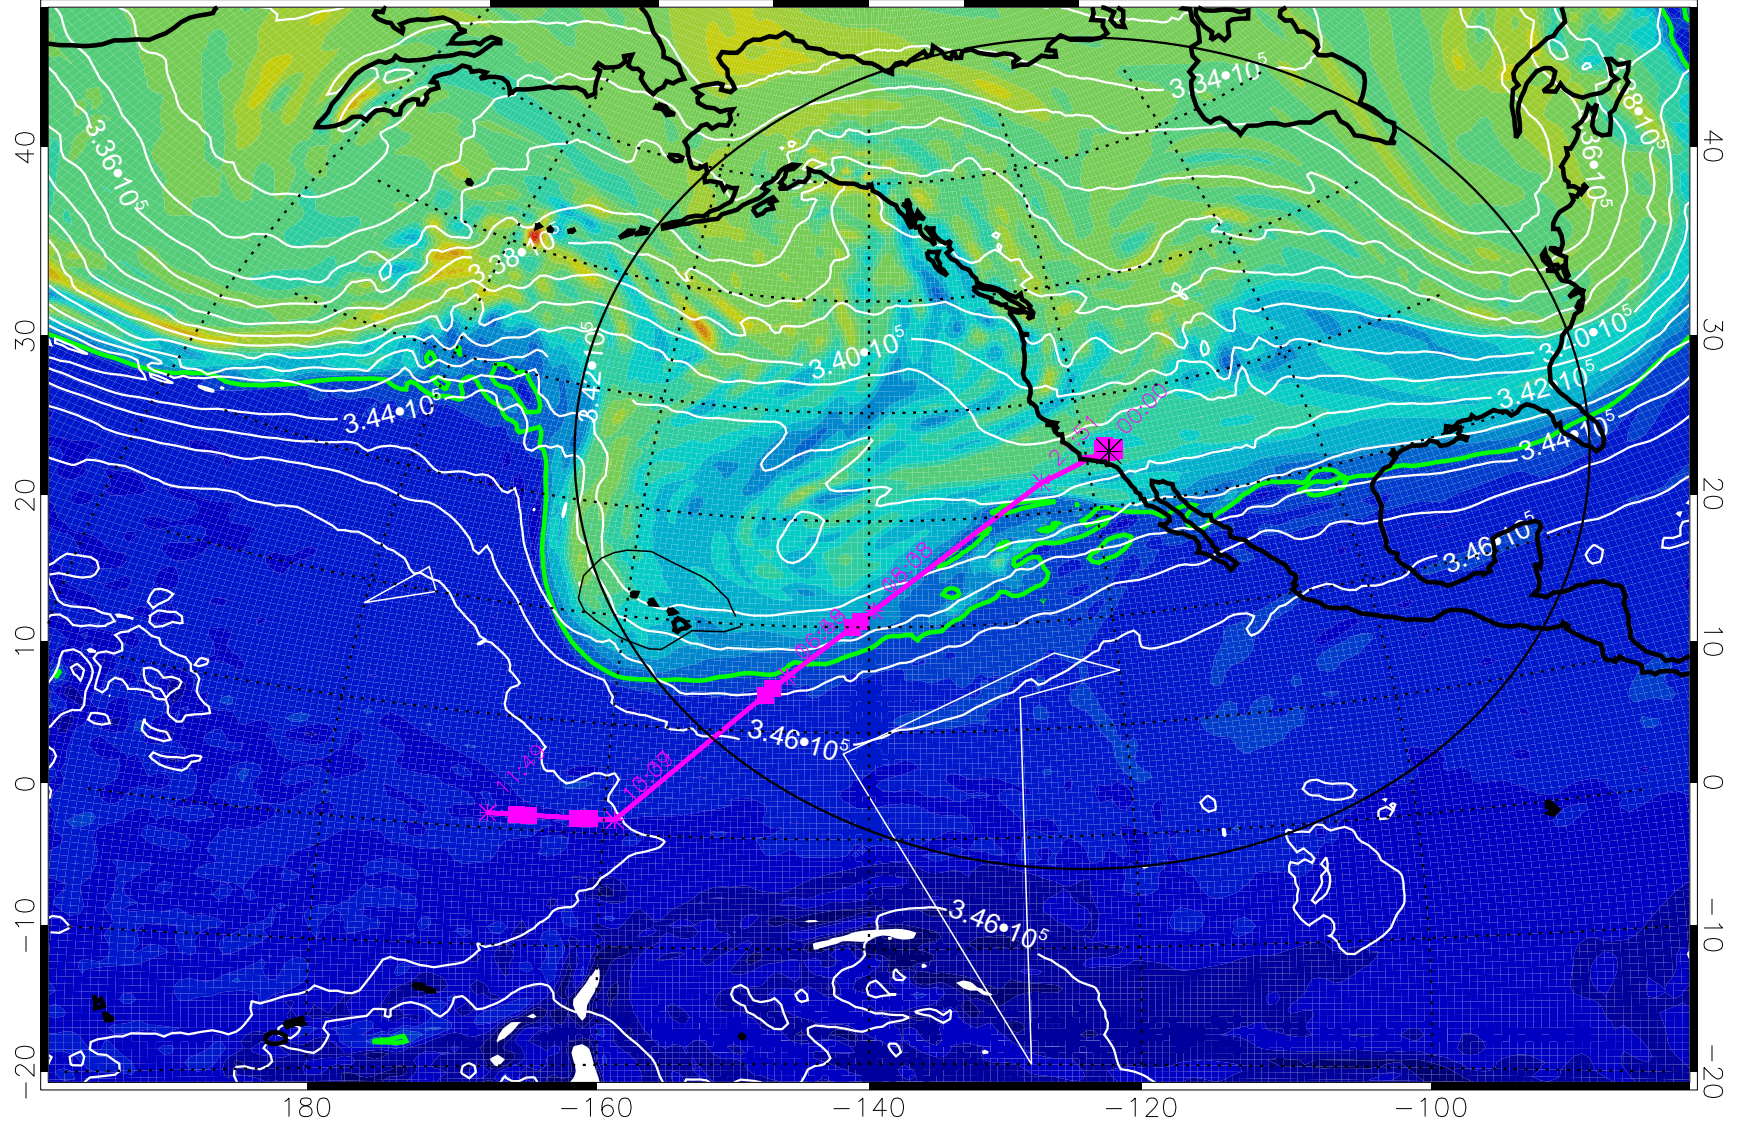

0 5.0•10⁻⁶ 1.0•10⁻⁵ 1.5•10⁻⁵
PVU

355K Montgomery Streamfunction, white
EPV Tropopause (2 PVU) Position
Range ring of 4055 km -- 13 hours GH round trip

13021700, 72 hour forecast for 355K EPV

0 $5.0 \cdot 10^{-6}$ $1.0 \cdot 10^{-5}$ $1.5 \cdot 10^{-5}$
PVU

355K Montgomery Streamfunction, white
EPV Tropopause (2 PVU) Position
Range ring of 4055 km -- 13 hours GH round trip

13021706, 78 hour forecast for 355K EPV

160 180 -160 -140 -120 -100

0 $5.0 \cdot 10^{-6}$ $1.0 \cdot 10^{-5}$ $1.5 \cdot 10^{-5}$
PVU

355K Montgomery Streamfunction, white
EPV Tropopause (2 PVU) Position
Range ring of 4055 km -- 13 hours GH round trip

13021712, 84 hour forecast for 355K EPV

160 180 -160 -140 -120 -100

0 5.0•10⁻⁶ 1.0•10⁻⁵ 1.5•10⁻⁵
PVU

355K Montgomery Streamfunction, white
EPV Tropopause (2 PVU) Position
Range ring of 4055 km -- 13 hours GH round trip

13021718, 90 hour forecast for 355K EPV

0 $5.0 \cdot 10^{-6}$ $1.0 \cdot 10^{-5}$ $1.5 \cdot 10^{-5}$
PVU