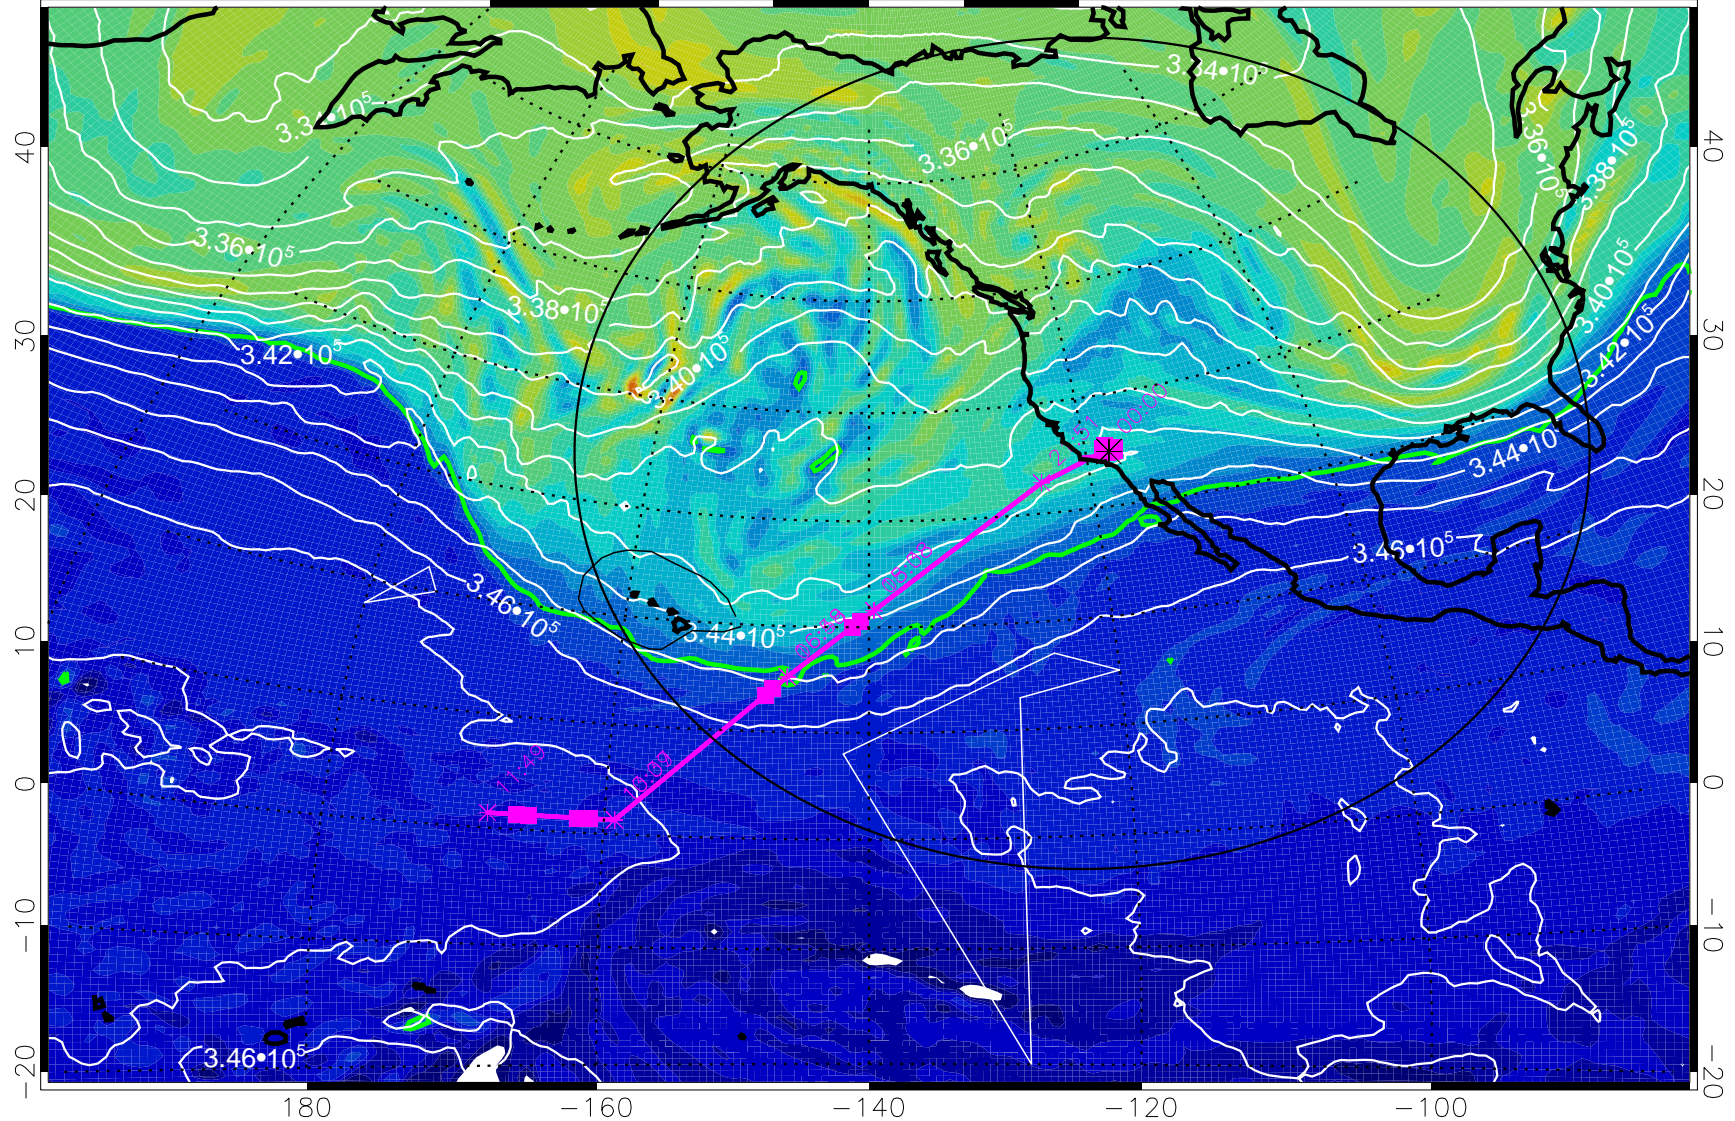

160 180 -160 -140 -120 -100

0 5.0•10⁻⁶ 1.0•10⁻⁵ 1.5•10⁻⁵
PVU

355K Montgomery Streamfunction, white
EPV Tropopause (2 PVU) Position
Range ring of 4055 km -- 13 hours GH round trip

13021600, 48 hour forecast for 355K EPV

160 180 -160 -140 -120 -100

355K Montgomery Streamfunction, white
EPV Tropopause (2 PVU) Position
Range ring of 4055 km -- 13 hours GH round trip

13021606, 54 hour forecast for 355K EPV

355K Montgomery Streamfunction, white
EPV Tropopause (2 PVU) Position
Range ring of 4055 km -- 13 hours GH round trip

13021612, 60 hour forecast for 355K EPV

355K Montgomery Streamfunction, white
EPV Tropopause (2 PVU) Position
Range ring of 4055 km -- 13 hours GH round trip

13021618, 66 hour forecast for 355K EPV

160 180 -160 -140 -120 -100

0 5.0•10⁻⁶ 1.0•10⁻⁵ 1.5•10⁻⁵
PVU

355K Montgomery Streamfunction, white
EPV Tropopause (2 PVU) Position
Range ring of 4055 km -- 13 hours GH round trip

13021700, 72 hour forecast for 355K EPV

0 $5.0 \cdot 10^{-6}$ $1.0 \cdot 10^{-5}$ $1.5 \cdot 10^{-5}$
PVU