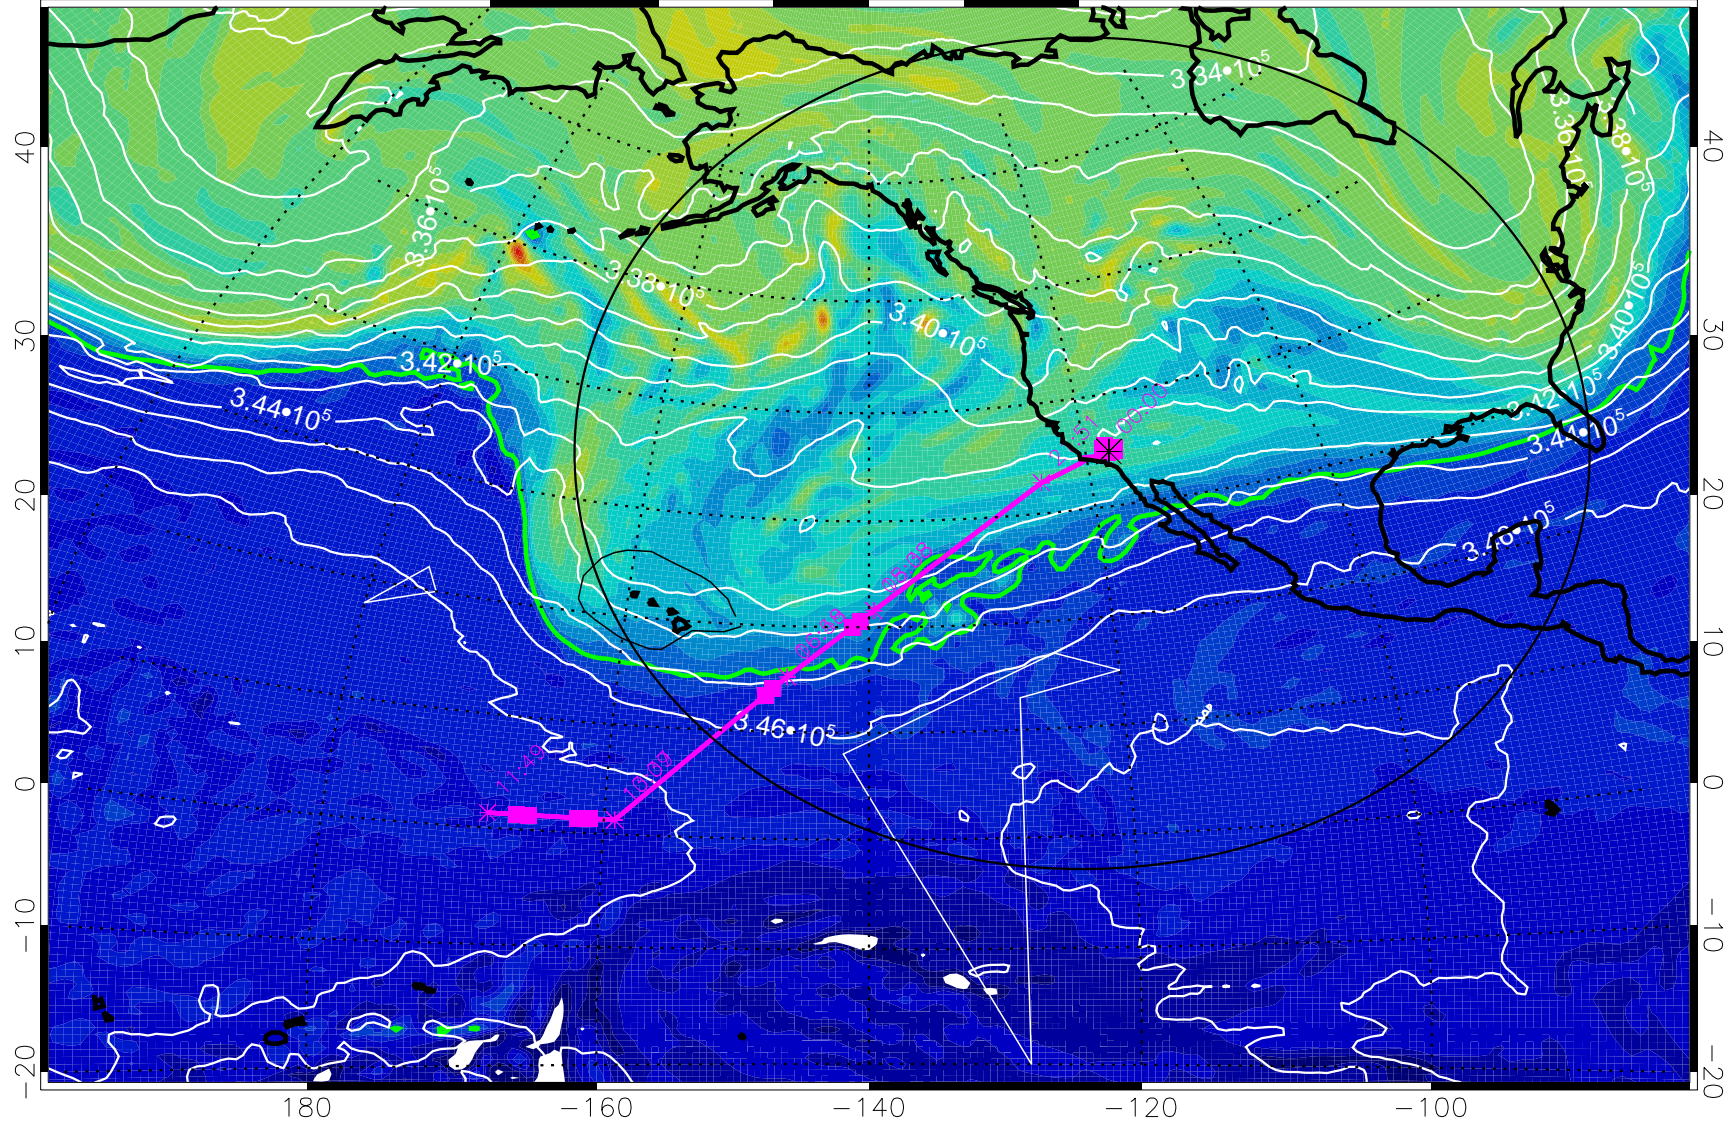

13021612, 60 hour forecast for 355K EPV

355K Montgomery Streamfunction, white
EPV Tropopause (2 PVU) Position
Range ring of 4055 km -- 13 hours GH round trip

13021618, 66 hour forecast for 355K EPV

160 180 -160 -140 -120 -100

0 5.0•10⁻⁶ 1.0•10⁻⁵ 1.5•10⁻⁵
PVU

355K Montgomery Streamfunction, white
EPV Tropopause (2 PVU) Position
Range ring of 4055 km -- 13 hours GH round trip

13021700, 72 hour forecast for 355K EPV

0 $5.0 \cdot 10^{-6}$ $1.0 \cdot 10^{-5}$ $1.5 \cdot 10^{-5}$
PVU

355K Montgomery Streamfunction, white
EPV Tropopause (2 PVU) Position
Range ring of 4055 km -- 13 hours GH round trip

13021706, 78 hour forecast for 355K EPV

160 180 -160 -140 -120 -100

0 $5.0 \cdot 10^{-6}$ $1.0 \cdot 10^{-5}$ $1.5 \cdot 10^{-5}$
PVU

355K Montgomery Streamfunction, white
EPV Tropopause (2 PVU) Position
Range ring of 4055 km -- 13 hours GH round trip

13021712, 84 hour forecast for 355K EPV

160 180 -160 -140 -120 -100

0 5.0•10⁻⁶ 1.0•10⁻⁵ 1.5•10⁻⁵
PVU