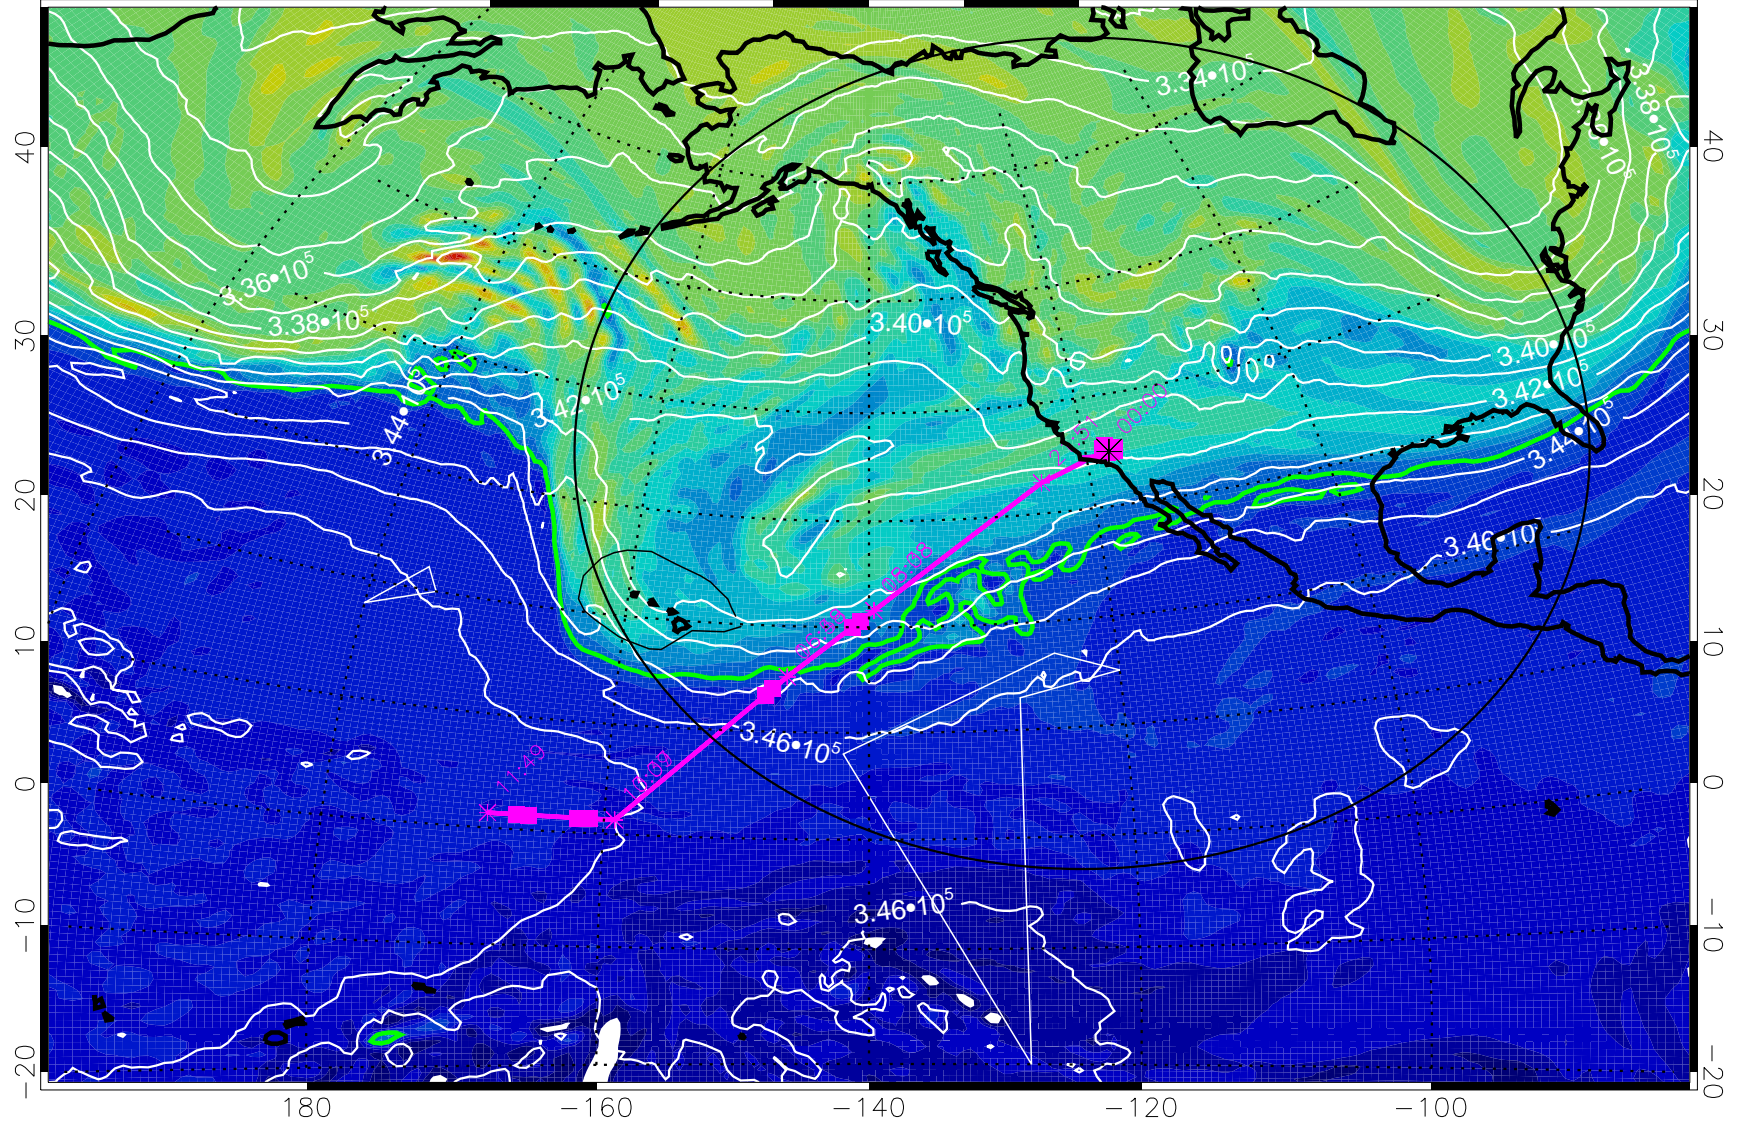

13021700, 84 hour forecast for 355K EPV

160 180 -160 -140 -120 -100

0 5.0*10⁻⁶ 1.0*10⁻⁵ 1.5*10⁻⁵
PVU

355K Montgomery Streamfunction, white
EPV Tropopause (2 PVU) Position
Range ring of 4055 km -- 13 hours GH round trip

13021706, 90 hour forecast for 355K EPV

0 $5.0 \cdot 10^{-6}$ $1.0 \cdot 10^{-5}$ $1.5 \cdot 10^{-5}$
PVU

355K Montgomery Streamfunction, white
EPV Tropopause (2 PVU) Position
Range ring of 4055 km -- 13 hours GH round trip

13021712, 96 hour forecast for 355K EPV

160 180 -160 -140 -120 -100

0 $5.0 \cdot 10^{-6}$ $1.0 \cdot 10^{-5}$ $1.5 \cdot 10^{-5}$
PVU

355K Montgomery Streamfunction, white
EPV Tropopause (2 PVU) Position
Range ring of 4055 km -- 13 hours GH round trip

13021718, 102 hour forecast for 355K EPV

160 180 -160 -140 -120 -100

0 5.0•10⁻⁶ 1.0•10⁻⁵ 1.5•10⁻⁵
PVU

355K Montgomery Streamfunction, white
EPV Tropopause (2 PVU) Position
Range ring of 4055 km -- 13 hours GH round trip