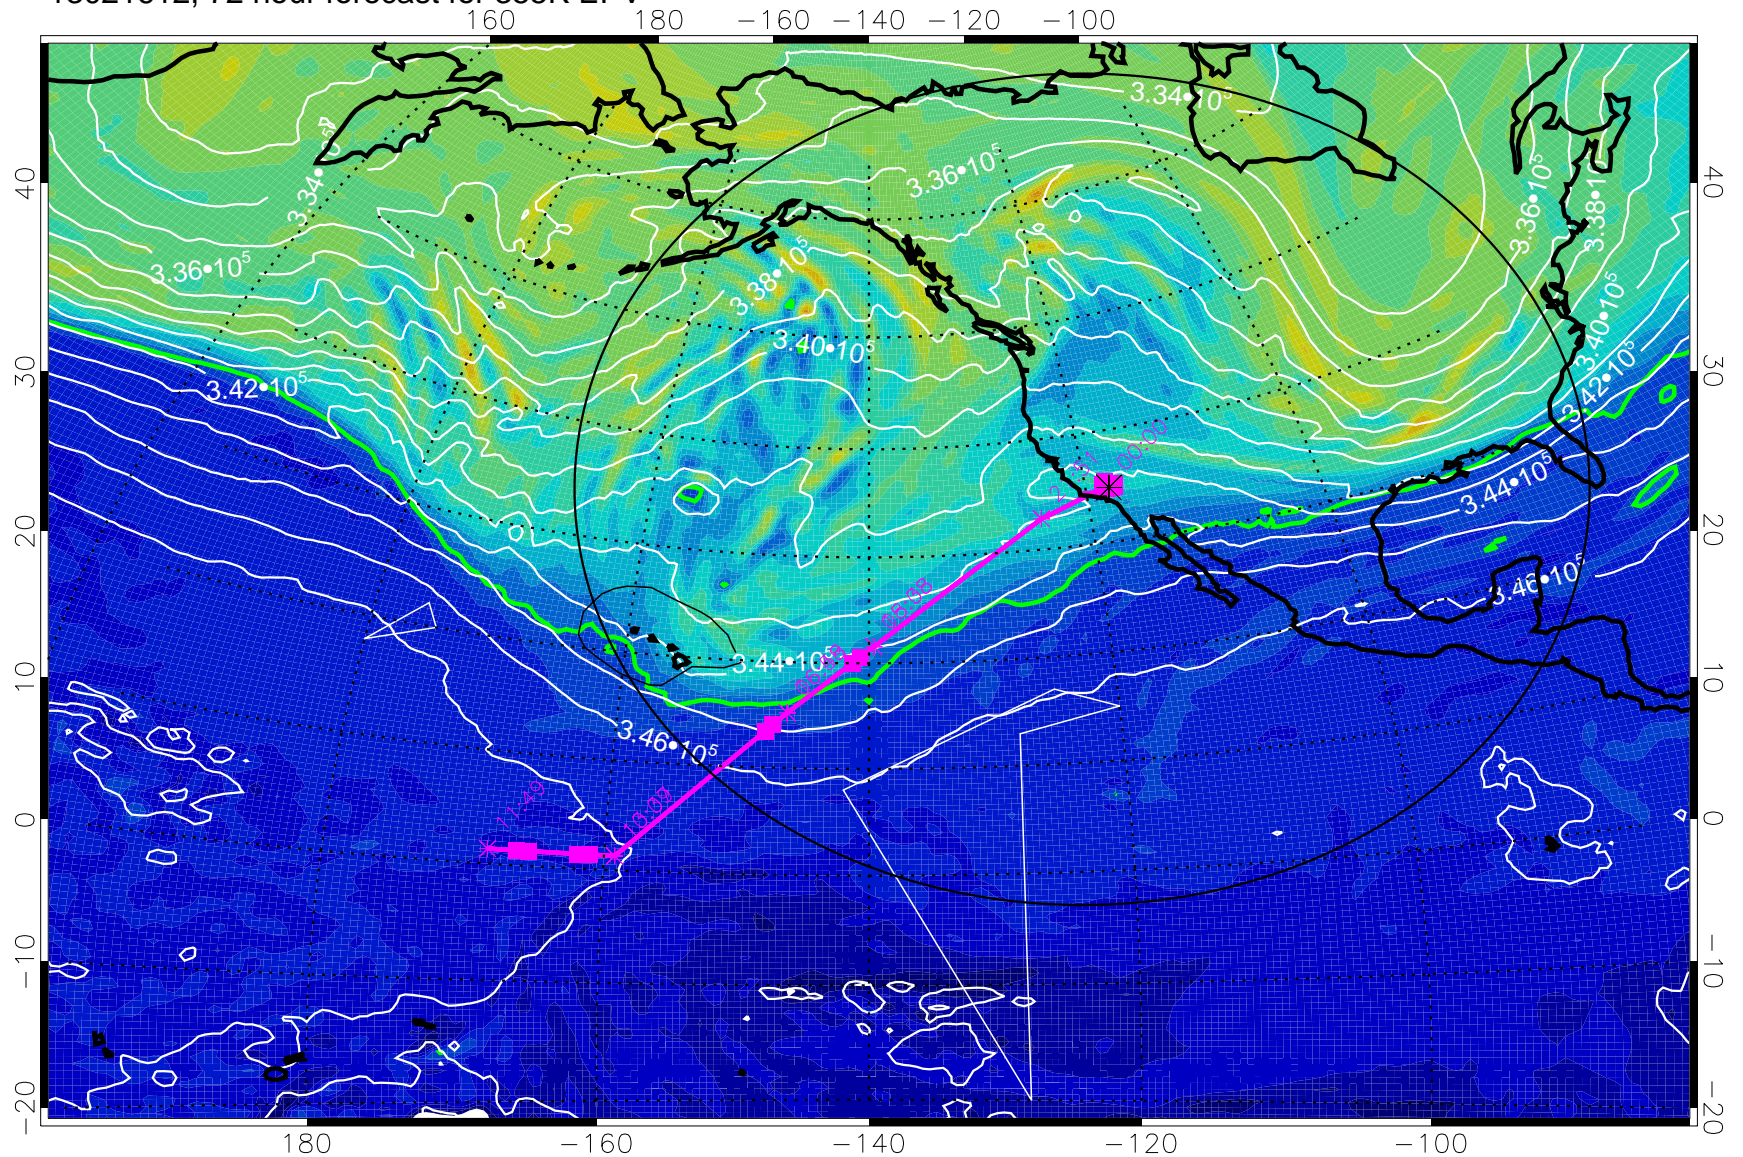

13021600, 60 hour forecast for 355K EPV

160 180 -160 -140 -120 -100

0 $5.0 \cdot 10^{-6}$ $1.0 \cdot 10^{-5}$ $1.5 \cdot 10^{-5}$
PVU

355K Montgomery Streamfunction, white
EPV Tropopause (2 PVU) Position
Range ring of 4055 km -- 13 hours GH round trip

13021606, 66 hour forecast for 355K EPV

160 180 -160 -140 -120 -100

0 $5.0 \cdot 10^{-6}$ $1.0 \cdot 10^{-5}$ $1.5 \cdot 10^{-5}$
PVU

355K Montgomery Streamfunction, white
EPV Tropopause (2 PVU) Position
Range ring of 4055 km -- 13 hours GH round trip

13021612, 72 hour forecast for 355K EPV

0 $5.0 \cdot 10^{-6}$ $1.0 \cdot 10^{-5}$ $1.5 \cdot 10^{-5}$
PVU

355K Montgomery Streamfunction, white
EPV Tropopause (2 PVU) Position
Range ring of 4055 km -- 13 hours GH round trip

13021618, 78 hour forecast for 355K EPV

0 $5.0 \cdot 10^{-6}$ $1.0 \cdot 10^{-5}$ $1.5 \cdot 10^{-5}$
PVU

355K Montgomery Streamfunction, white
EPV Tropopause (2 PVU) Position
Range ring of 4055 km -- 13 hours GH round trip