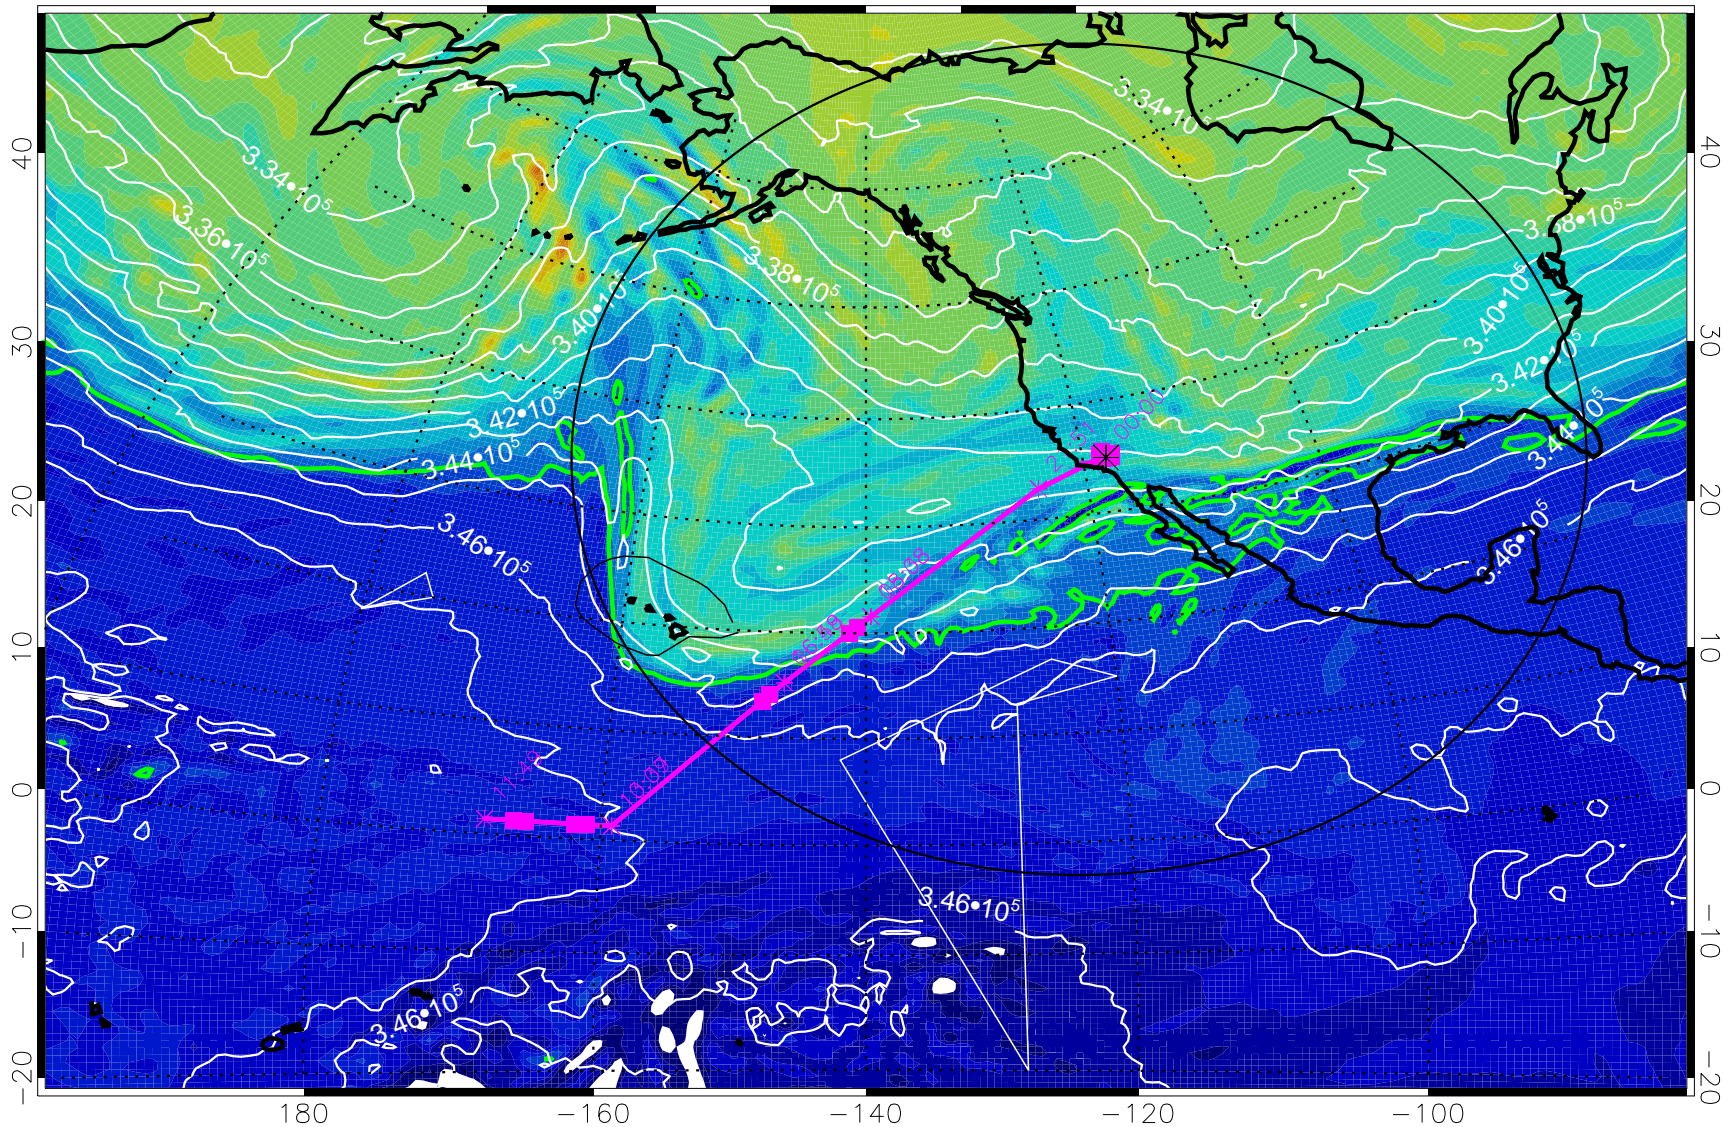

13021800, 108 hour forecast for 355K EPV

160 180 -160 -140 -120 -100

0 $5.0 \cdot 10^{-6}$ $1.0 \cdot 10^{-5}$ $1.5 \cdot 10^{-5}$
PVU

355K Montgomery Streamfunction, white
EPV Tropopause (2 PVU) Position
Range ring of 4055 km -- 13 hours GH round trip

13021806, 114 hour forecast for 355K EPV

160 180 -160 -140 -120 -100

0 5.0×10^{-6} 1.0×10^{-5} 1.5×10^{-5}
PVU

355K Montgomery Streamfunction, white
EPV Tropopause (2 PVU) Position
Range ring of 4055 km -- 13 hours GH round trip

13021812, 120 hour forecast for 355K EPV

160 180 -160 -140 -120 -100

0 $5.0 \cdot 10^{-6}$ $1.0 \cdot 10^{-5}$ $1.5 \cdot 10^{-5}$
PVU

355K Montgomery Streamfunction, white
EPV Tropopause (2 PVU) Position
Range ring of 4055 km -- 13 hours GH round trip