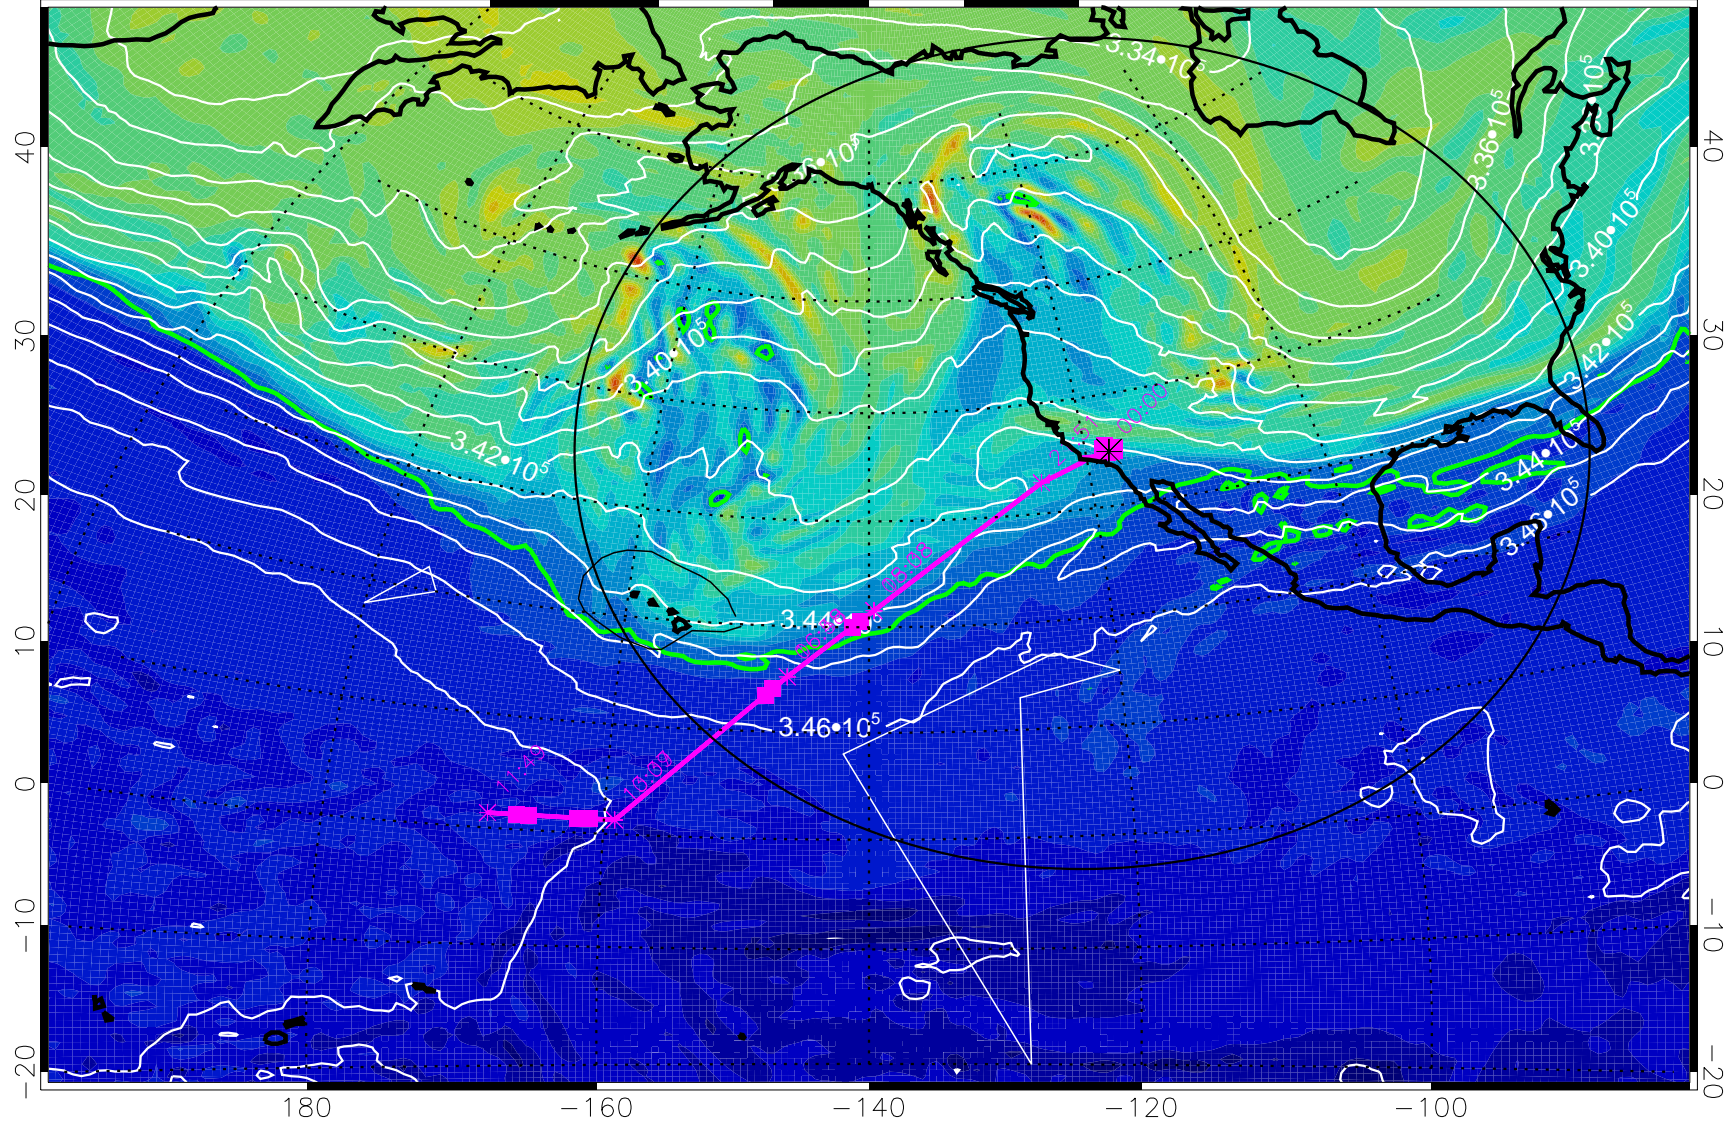

0 $5.0 \cdot 10^{-6}$ $1.0 \cdot 10^{-5}$ $1.5 \cdot 10^{-5}$
PVU

355K Montgomery Streamfunction, white
EPV Tropopause (2 PVU) Position
Range ring of 4055 km -- 13 hours GH round trip

13021512, 48 hour forecast for 355K EPV

355K Montgomery Streamfunction, white
EPV Tropopause (2 PVU) Position
Range ring of 4055 km -- 13 hours GH round trip

13021518, 54 hour forecast for 355K EPV

355K Montgomery Streamfunction, white
EPV Tropopause (2 PVU) Position
Range ring of 4055 km -- 13 hours GH round trip

13021600, 60 hour forecast for 355K EPV

160 180 -160 -140 -120 -100

0 $5.0 \cdot 10^{-6}$ $1.0 \cdot 10^{-5}$ $1.5 \cdot 10^{-5}$
PVU

355K Montgomery Streamfunction, white
EPV Tropopause (2 PVU) Position
Range ring of 4055 km -- 13 hours GH round trip

13021606, 66 hour forecast for 355K EPV

160 180 -160 -140 -120 -100

0 $5.0 \cdot 10^{-6}$ $1.0 \cdot 10^{-5}$ $1.5 \cdot 10^{-5}$
PVU

355K Montgomery Streamfunction, white
EPV Tropopause (2 PVU) Position
Range ring of 4055 km -- 13 hours GH round trip