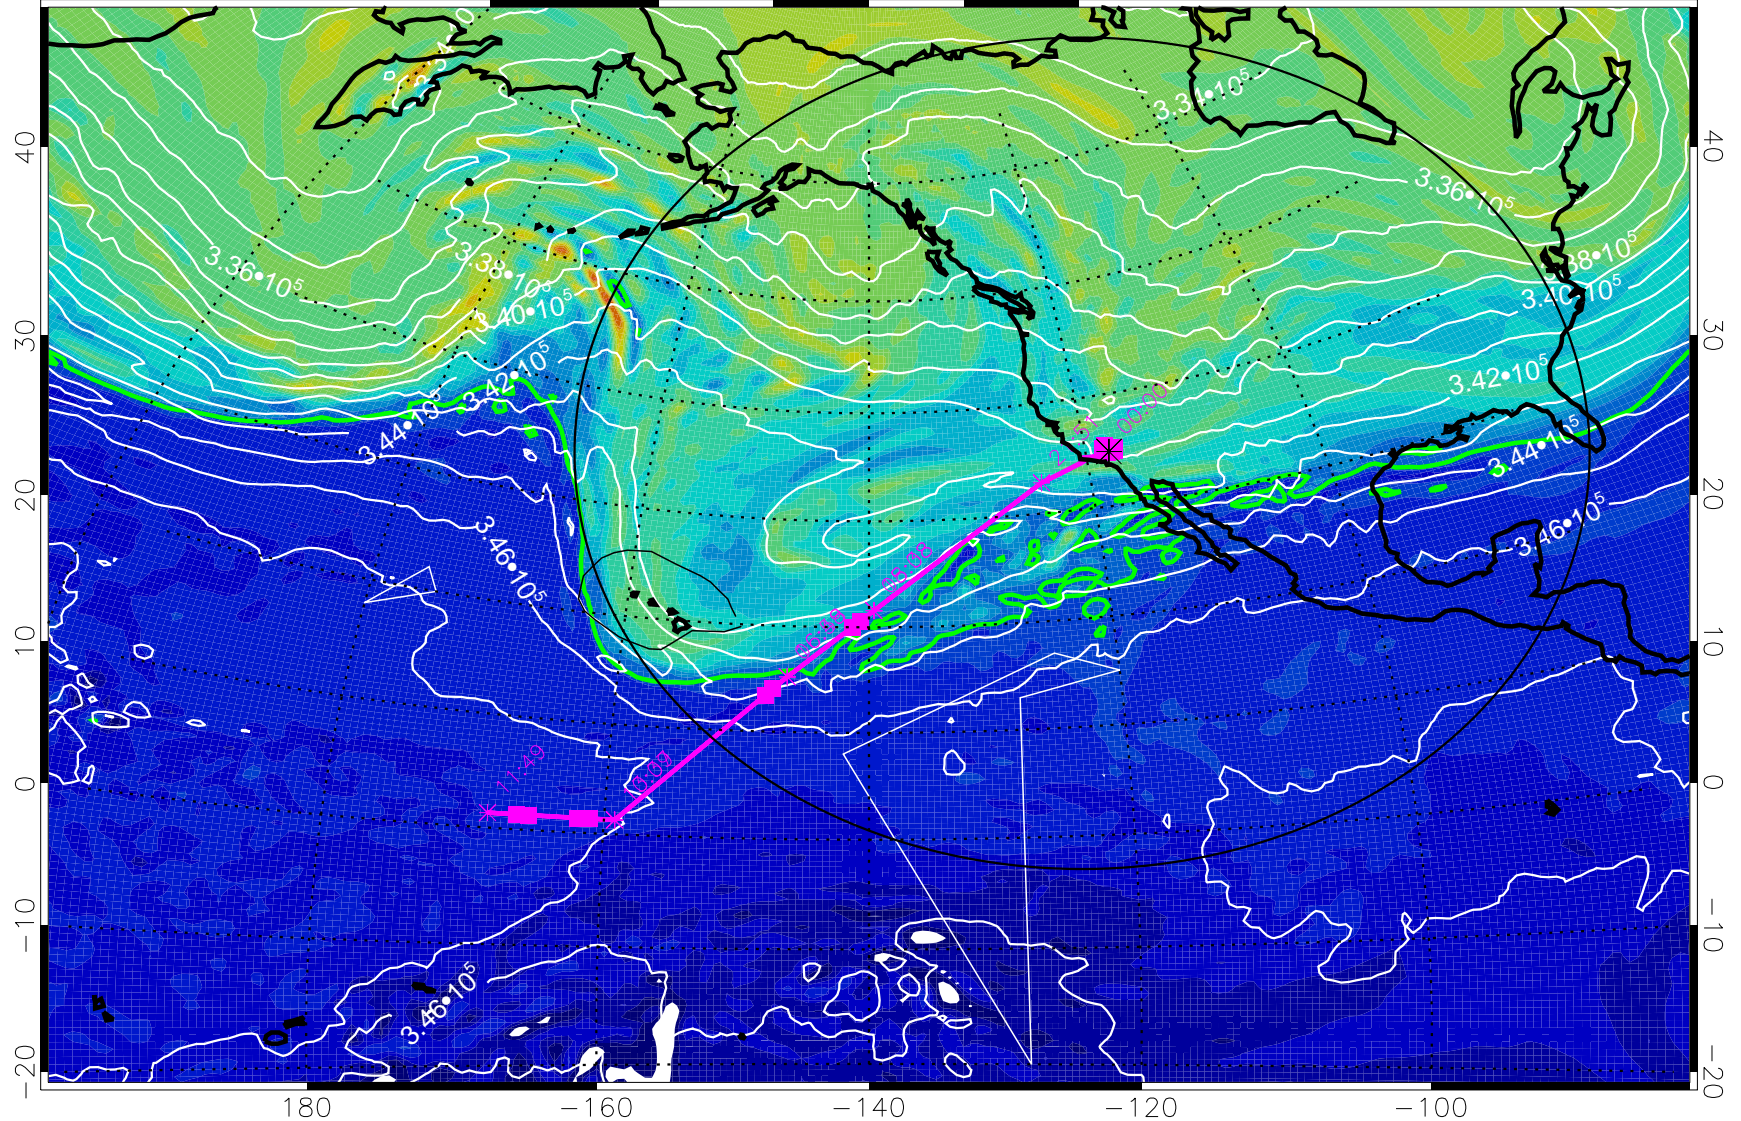

13021712, 96 hour forecast for 355K EPV

160 180 -160 -140 -120 -100

0 $5.0 \cdot 10^{-6}$ $1.0 \cdot 10^{-5}$ $1.5 \cdot 10^{-5}$
PVU

355K Montgomery Streamfunction, white
EPV Tropopause (2 PVU) Position
Range ring of 4055 km -- 13 hours GH round trip

13021718, 102 hour forecast for 355K EPV

160 180 -160 -140 -120 -100

0 5.0•10⁻⁶ 1.0•10⁻⁵ 1.5•10⁻⁵
PVU

355K Montgomery Streamfunction, white
EPV Tropopause (2 PVU) Position
Range ring of 4055 km -- 13 hours GH round trip

13021800, 108 hour forecast for 355K EPV

160 180 -160 -140 -120 -100

0 $5.0 \cdot 10^{-6}$ $1.0 \cdot 10^{-5}$ $1.5 \cdot 10^{-5}$
PVU

355K Montgomery Streamfunction, white
EPV Tropopause (2 PVU) Position
Range ring of 4055 km -- 13 hours GH round trip

13021806, 114 hour forecast for 355K EPV

160 180 -160 -140 -120 -100

0 5.0×10^{-6} 1.0×10^{-5} 1.5×10^{-5}
PVU

355K Montgomery Streamfunction, white
EPV Tropopause (2 PVU) Position
Range ring of 4055 km -- 13 hours GH round trip