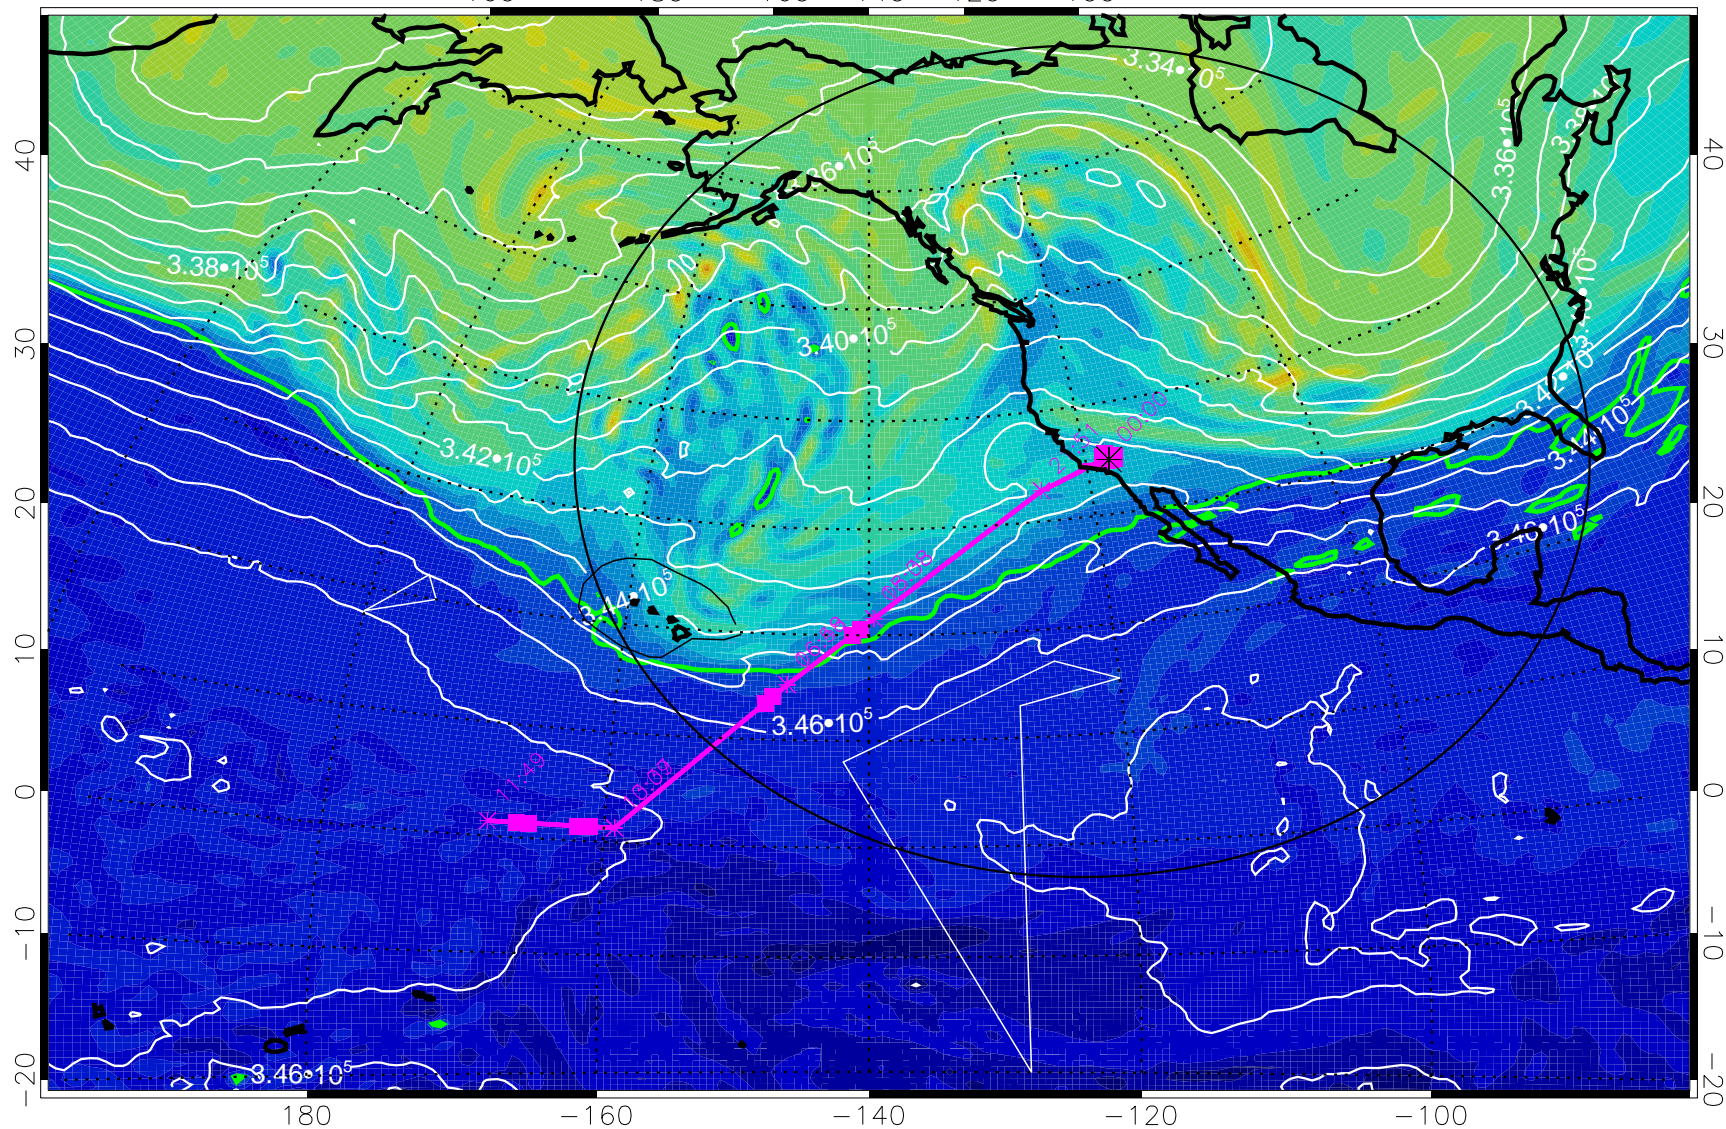

355K Montgomery Streamfunction, white
EPV Tropopause (2 PVU) Position
Range ring of 4055 km -- 13 hours GH round trip

13021518, 54 hour forecast for 355K EPV

355K Montgomery Streamfunction, white
EPV Tropopause (2 PVU) Position
Range ring of 4055 km -- 13 hours GH round trip

13021600, 60 hour forecast for 355K EPV

160 180 -160 -140 -120 -100

0 $5.0 \cdot 10^{-6}$ $1.0 \cdot 10^{-5}$ $1.5 \cdot 10^{-5}$
PVU

355K Montgomery Streamfunction, white
EPV Tropopause (2 PVU) Position
Range ring of 4055 km -- 13 hours GH round trip

13021606, 66 hour forecast for 355K EPV

160 180 -160 -140 -120 -100

0 $5.0 \cdot 10^{-6}$ $1.0 \cdot 10^{-5}$ $1.5 \cdot 10^{-5}$
PVU

355K Montgomery Streamfunction, white
EPV Tropopause (2 PVU) Position
Range ring of 4055 km -- 13 hours GH round trip

13021612, 72 hour forecast for 355K EPV

0 $5.0 \cdot 10^{-6}$ $1.0 \cdot 10^{-5}$ $1.5 \cdot 10^{-5}$
PVU

355K Montgomery Streamfunction, white
EPV Tropopause (2 PVU) Position
Range ring of 4055 km -- 13 hours GH round trip