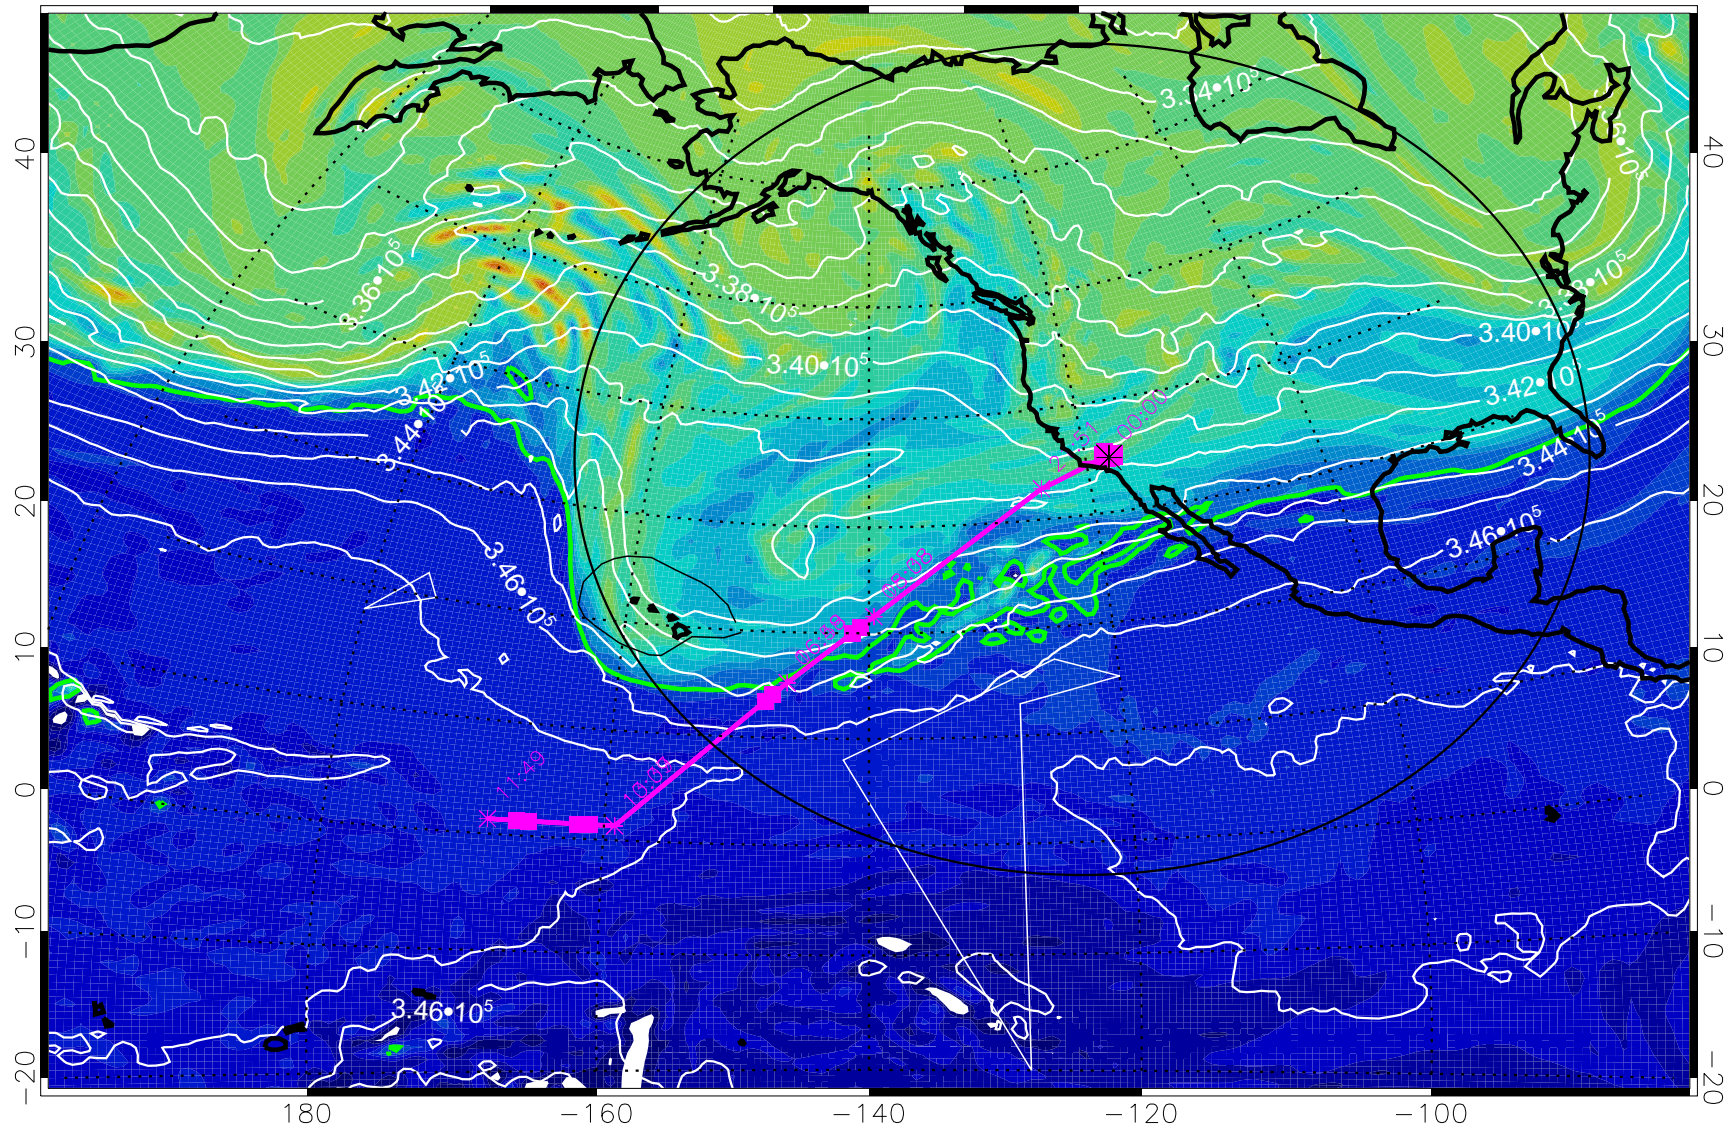

13021706, 90 hour forecast for 355K EPV

0 $5.0 \cdot 10^{-6}$ $1.0 \cdot 10^{-5}$ $1.5 \cdot 10^{-5}$
PVU

355K Montgomery Streamfunction, white
EPV Tropopause (2 PVU) Position
Range ring of 4055 km -- 13 hours GH round trip

13021712, 96 hour forecast for 355K EPV

160 180 -160 -140 -120 -100

0 $5.0 \cdot 10^{-6}$ $1.0 \cdot 10^{-5}$ $1.5 \cdot 10^{-5}$
PVU

355K Montgomery Streamfunction, white
EPV Tropopause (2 PVU) Position
Range ring of 4055 km -- 13 hours GH round trip

13021718, 102 hour forecast for 355K EPV

160 180 -160 -140 -120 -100

0 5.0•10⁻⁶ 1.0•10⁻⁵ 1.5•10⁻⁵
PVU

355K Montgomery Streamfunction, white
EPV Tropopause (2 PVU) Position
Range ring of 4055 km -- 13 hours GH round trip

13021800, 108 hour forecast for 355K EPV

160 180 -160 -140 -120 -100

0 $5.0 \cdot 10^{-6}$ $1.0 \cdot 10^{-5}$ $1.5 \cdot 10^{-5}$
PVU

355K Montgomery Streamfunction, white
EPV Tropopause (2 PVU) Position
Range ring of 4055 km -- 13 hours GH round trip