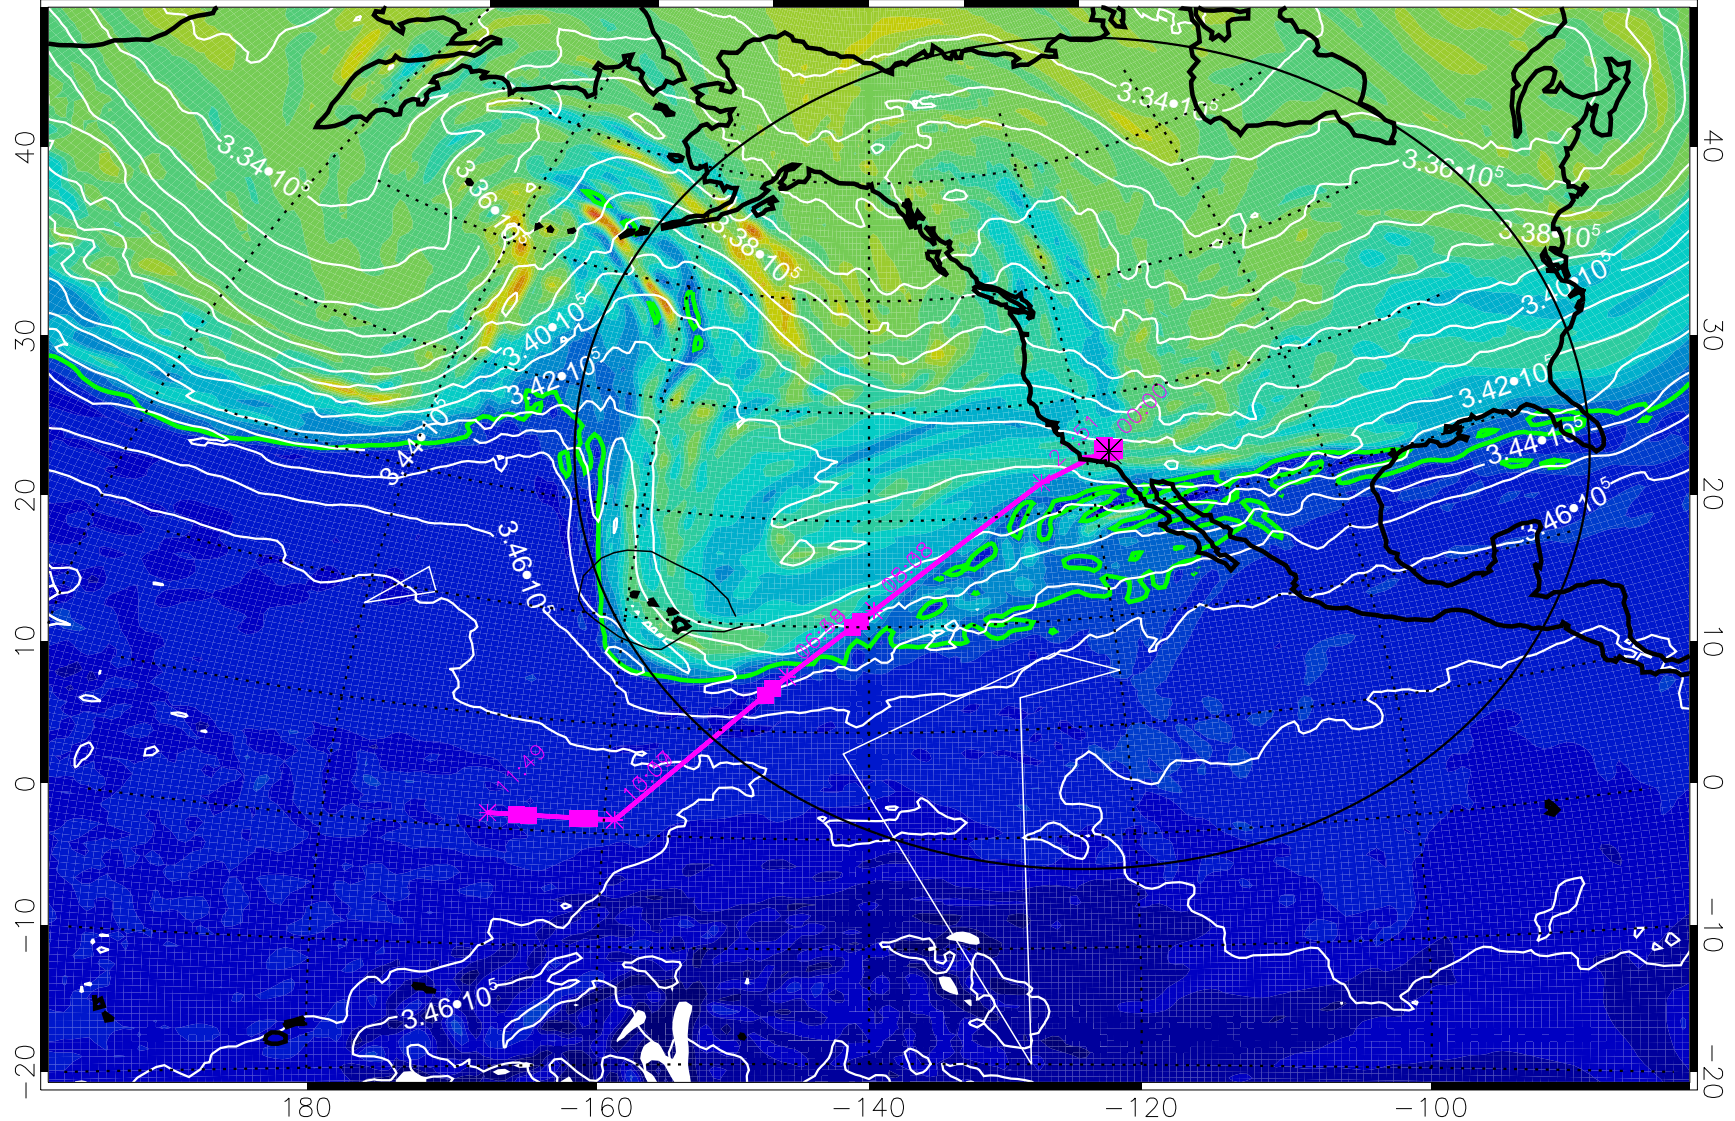

13021718, 102 hour forecast for 355K EPV

160 180 -160 -140 -120 -100

0 5.0•10⁻⁶ 1.0•10⁻⁵ 1.5•10⁻⁵
PVU

355K Montgomery Streamfunction, white
EPV Tropopause (2 PVU) Position
Range ring of 4055 km -- 13 hours GH round trip

13021800, 108 hour forecast for 355K EPV

160 180 -160 -140 -120 -100

0 $5.0 \cdot 10^{-6}$ $1.0 \cdot 10^{-5}$ $1.5 \cdot 10^{-5}$
PVU

355K Montgomery Streamfunction, white
EPV Tropopause (2 PVU) Position
Range ring of 4055 km -- 13 hours GH round trip

13021806, 114 hour forecast for 355K EPV

160 180 -160 -140 -120 -100

0 5.0×10^{-6} 1.0×10^{-5} 1.5×10^{-5}
PVU

355K Montgomery Streamfunction, white
EPV Tropopause (2 PVU) Position
Range ring of 4055 km -- 13 hours GH round trip

13021812, 120 hour forecast for 355K EPV

160 180 -160 -140 -120 -100

0 $5.0 \cdot 10^{-6}$ $1.0 \cdot 10^{-5}$ $1.5 \cdot 10^{-5}$
PVU

355K Montgomery Streamfunction, white
EPV Tropopause (2 PVU) Position
Range ring of 4055 km -- 13 hours GH round trip