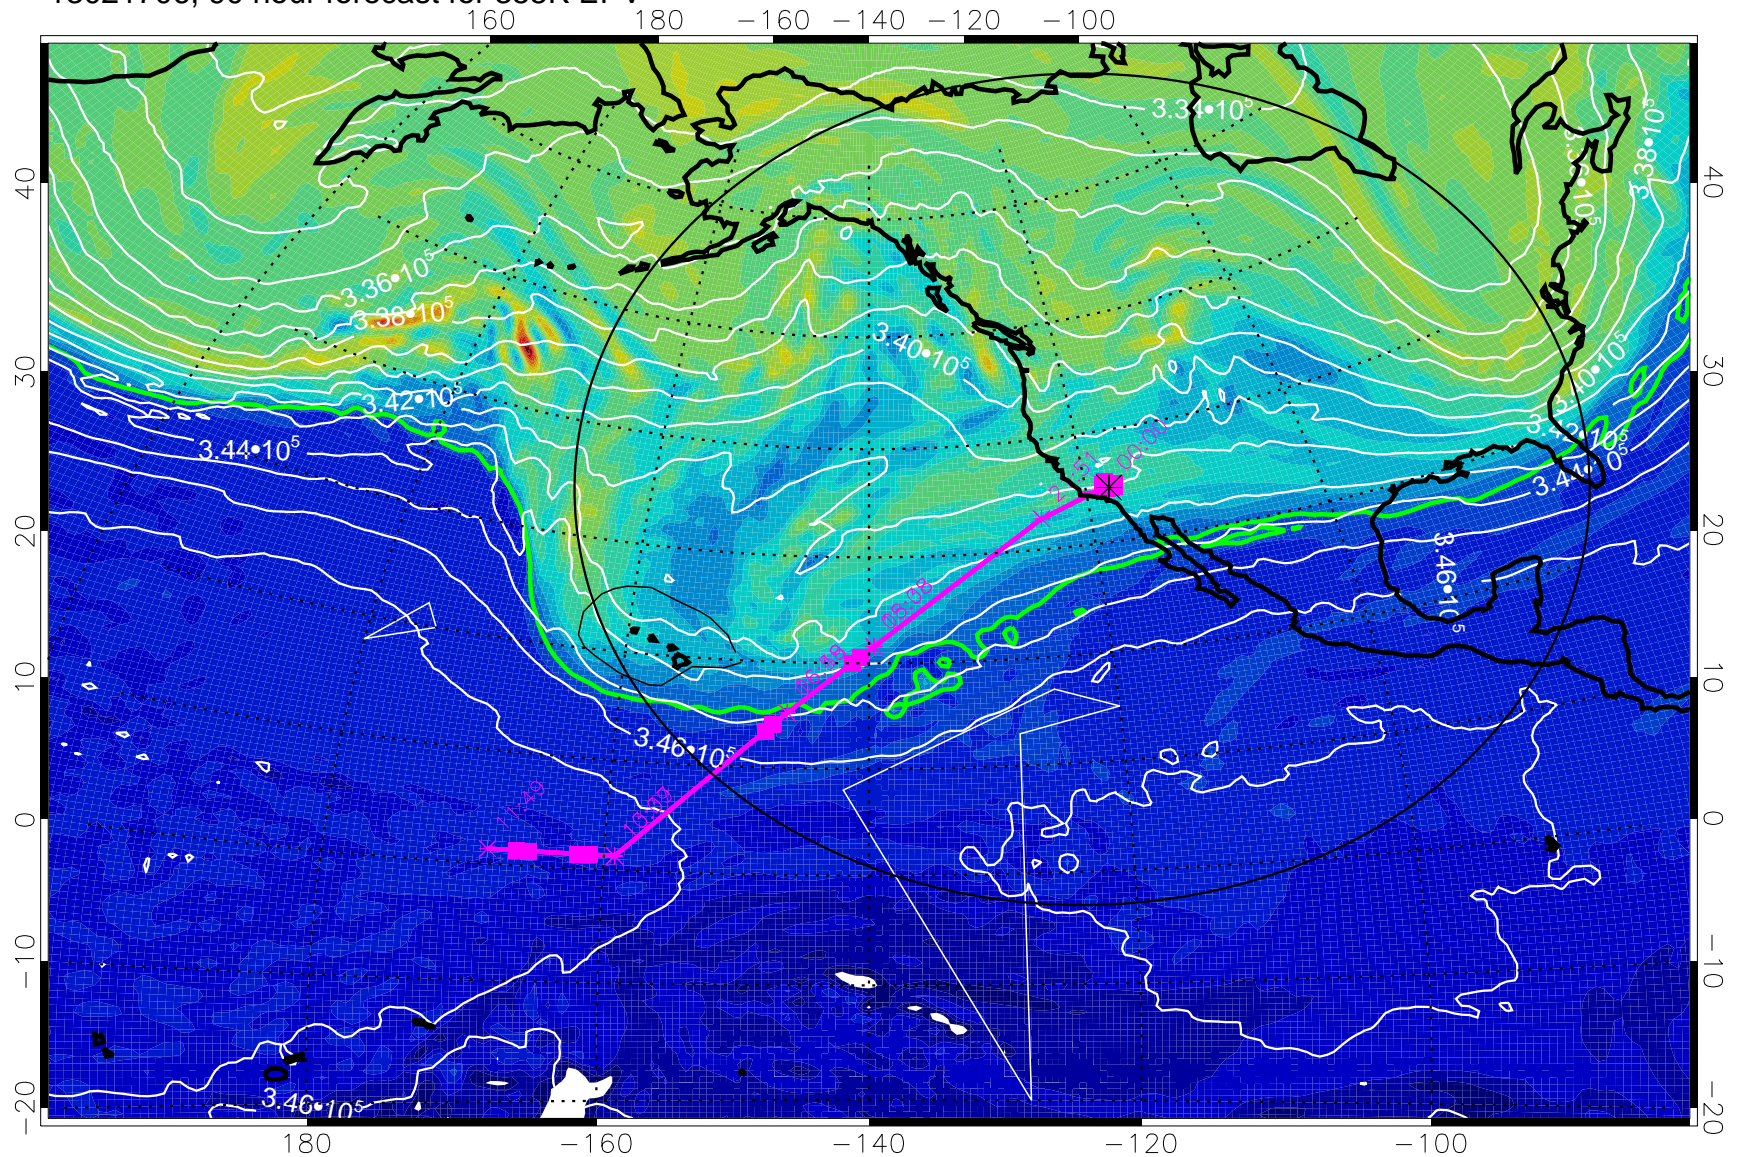

13021618, 78 hour forecast for 355K EPV

0 $5.0 \cdot 10^{-6}$ $1.0 \cdot 10^{-5}$ $1.5 \cdot 10^{-5}$
PVU

355K Montgomery Streamfunction, white
EPV Tropopause (2 PVU) Position
Range ring of 4055 km -- 13 hours GH round trip

13021700, 84 hour forecast for 355K EPV

160 180 -160 -140 -120 -100

0 5.0*10⁻⁶ 1.0*10⁻⁵ 1.5*10⁻⁵
PVU

355K Montgomery Streamfunction, white
EPV Tropopause (2 PVU) Position
Range ring of 4055 km -- 13 hours GH round trip

13021706, 90 hour forecast for 355K EPV

0 $5.0 \cdot 10^{-6}$ $1.0 \cdot 10^{-5}$ $1.5 \cdot 10^{-5}$
PVU

355K Montgomery Streamfunction, white
EPV Tropopause (2 PVU) Position
Range ring of 4055 km -- 13 hours GH round trip

13021712, 96 hour forecast for 355K EPV

160 180 -160 -140 -120 -100

0 $5.0 \cdot 10^{-6}$ $1.0 \cdot 10^{-5}$ $1.5 \cdot 10^{-5}$
PVU

355K Montgomery Streamfunction, white
EPV Tropopause (2 PVU) Position
Range ring of 4055 km -- 13 hours GH round trip