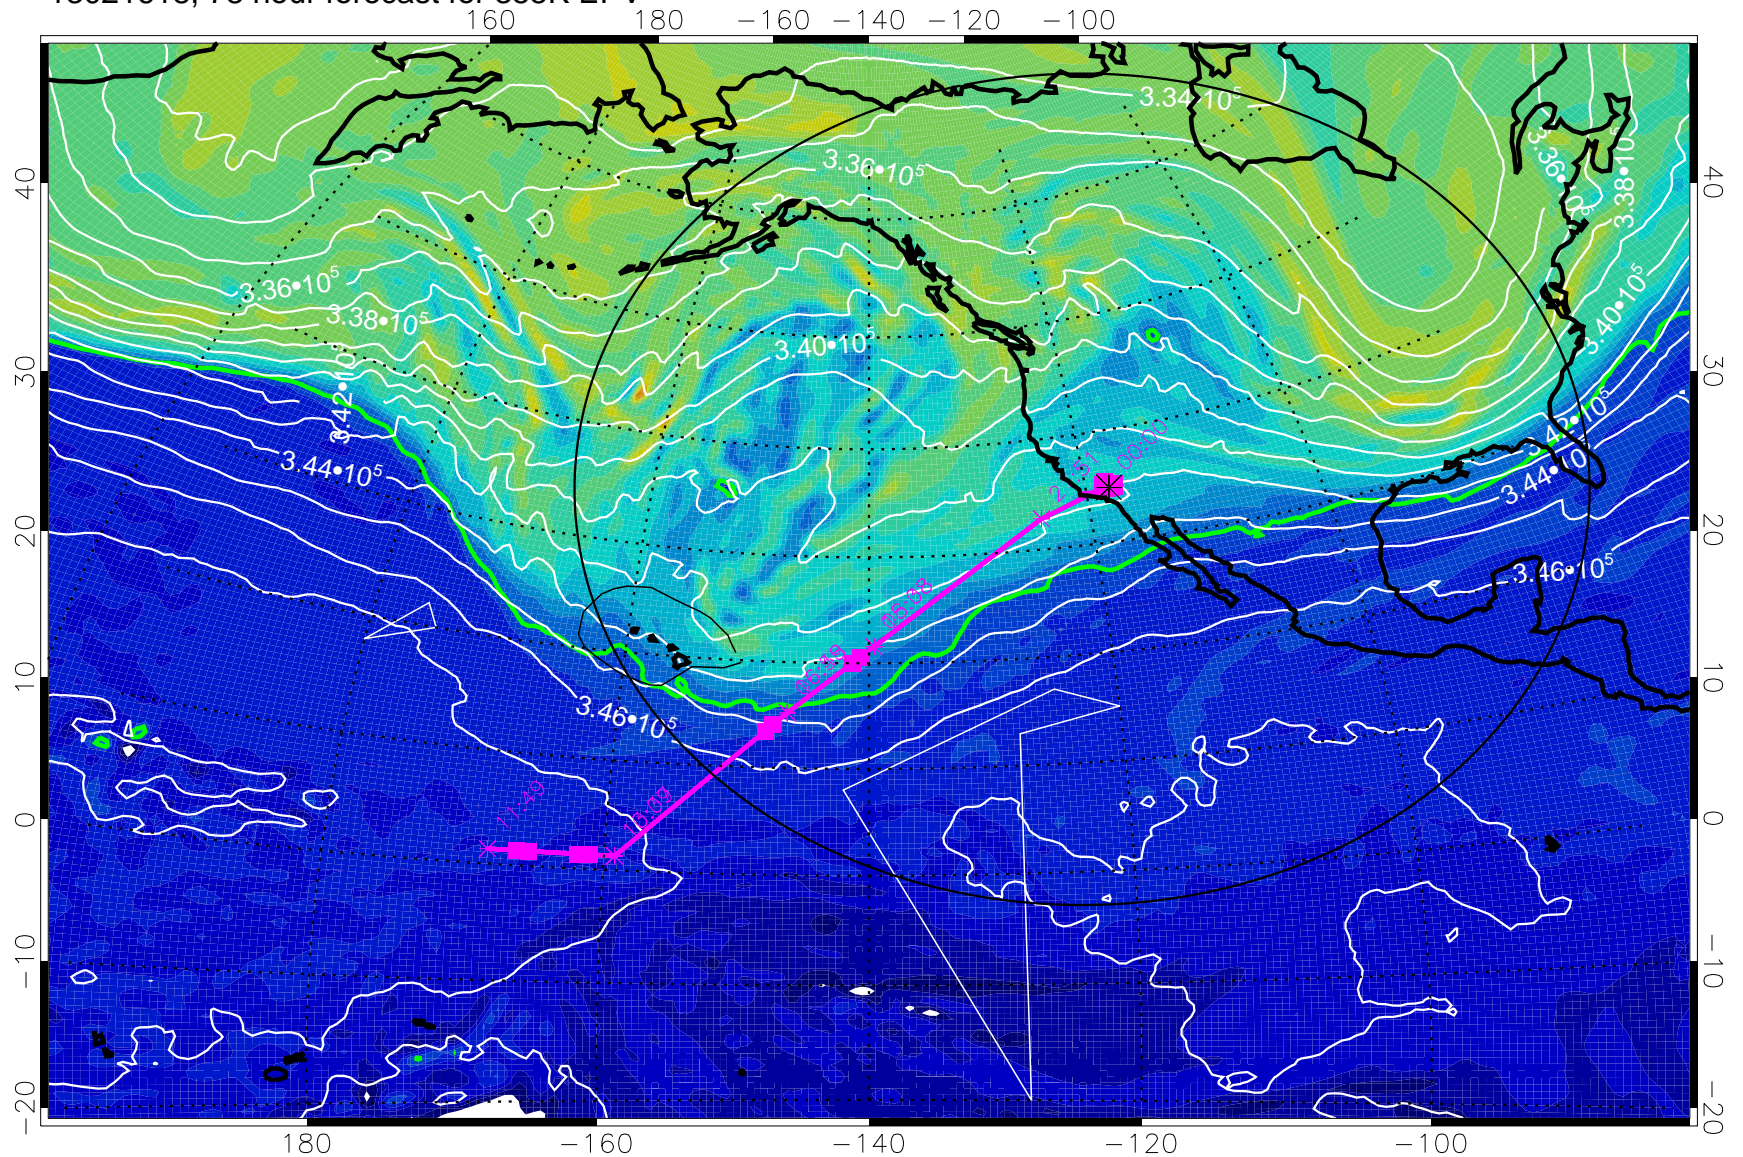

13021600, 60 hour forecast for 355K EPV

160 180 -160 -140 -120 -100

0 $5.0 \cdot 10^{-6}$ $1.0 \cdot 10^{-5}$ $1.5 \cdot 10^{-5}$
PVU

355K Montgomery Streamfunction, white
EPV Tropopause (2 PVU) Position
Range ring of 4055 km -- 13 hours GH round trip

13021606, 66 hour forecast for 355K EPV

160 180 -160 -140 -120 -100

0 $5.0 \cdot 10^{-6}$ $1.0 \cdot 10^{-5}$ $1.5 \cdot 10^{-5}$
PVU

355K Montgomery Streamfunction, white
EPV Tropopause (2 PVU) Position
Range ring of 4055 km -- 13 hours GH round trip

13021612, 72 hour forecast for 355K EPV

0 $5.0 \cdot 10^{-6}$ $1.0 \cdot 10^{-5}$ $1.5 \cdot 10^{-5}$
PVU

355K Montgomery Streamfunction, white
EPV Tropopause (2 PVU) Position
Range ring of 4055 km -- 13 hours GH round trip

13021618, 78 hour forecast for 355K EPV

0 $5.0 \cdot 10^{-6}$ $1.0 \cdot 10^{-5}$ $1.5 \cdot 10^{-5}$
PVU

355K Montgomery Streamfunction, white
EPV Tropopause (2 PVU) Position
Range ring of 4055 km -- 13 hours GH round trip