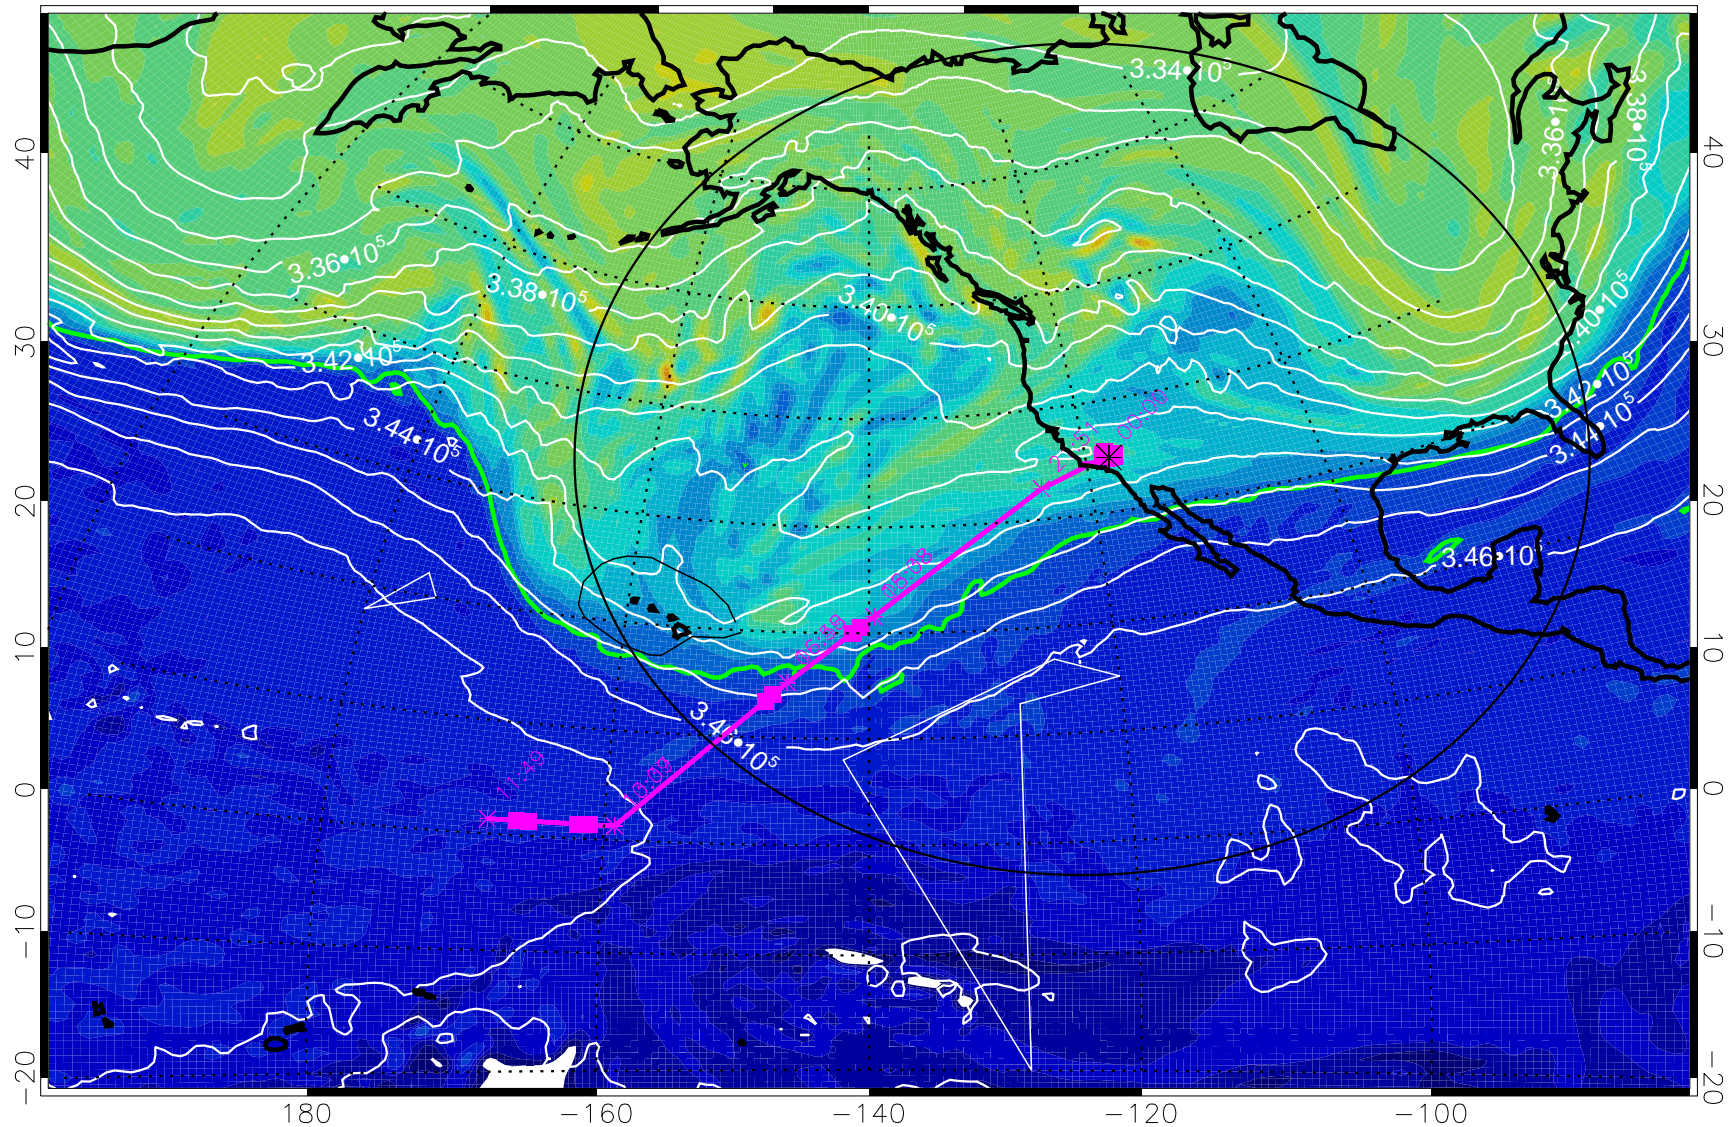

13021612, 72 hour forecast for 355K EPV

0 $5.0 \cdot 10^{-6}$ $1.0 \cdot 10^{-5}$ $1.5 \cdot 10^{-5}$
PVU

355K Montgomery Streamfunction, white
EPV Tropopause (2 PVU) Position
Range ring of 4055 km -- 13 hours GH round trip

13021618, 78 hour forecast for 355K EPV

0 $5.0 \cdot 10^{-6}$ $1.0 \cdot 10^{-5}$ $1.5 \cdot 10^{-5}$
PVU

355K Montgomery Streamfunction, white
EPV Tropopause (2 PVU) Position
Range ring of 4055 km -- 13 hours GH round trip

13021700, 84 hour forecast for 355K EPV

160 180 -160 -140 -120 -100

0 5.0*10⁻⁶ 1.0*10⁻⁵ 1.5*10⁻⁵
PVU

355K Montgomery Streamfunction, white
EPV Tropopause (2 PVU) Position
Range ring of 4055 km -- 13 hours GH round trip

13021706, 90 hour forecast for 355K EPV

0 $5.0 \cdot 10^{-6}$ $1.0 \cdot 10^{-5}$ $1.5 \cdot 10^{-5}$
PVU

355K Montgomery Streamfunction, white
EPV Tropopause (2 PVU) Position
Range ring of 4055 km -- 13 hours GH round trip