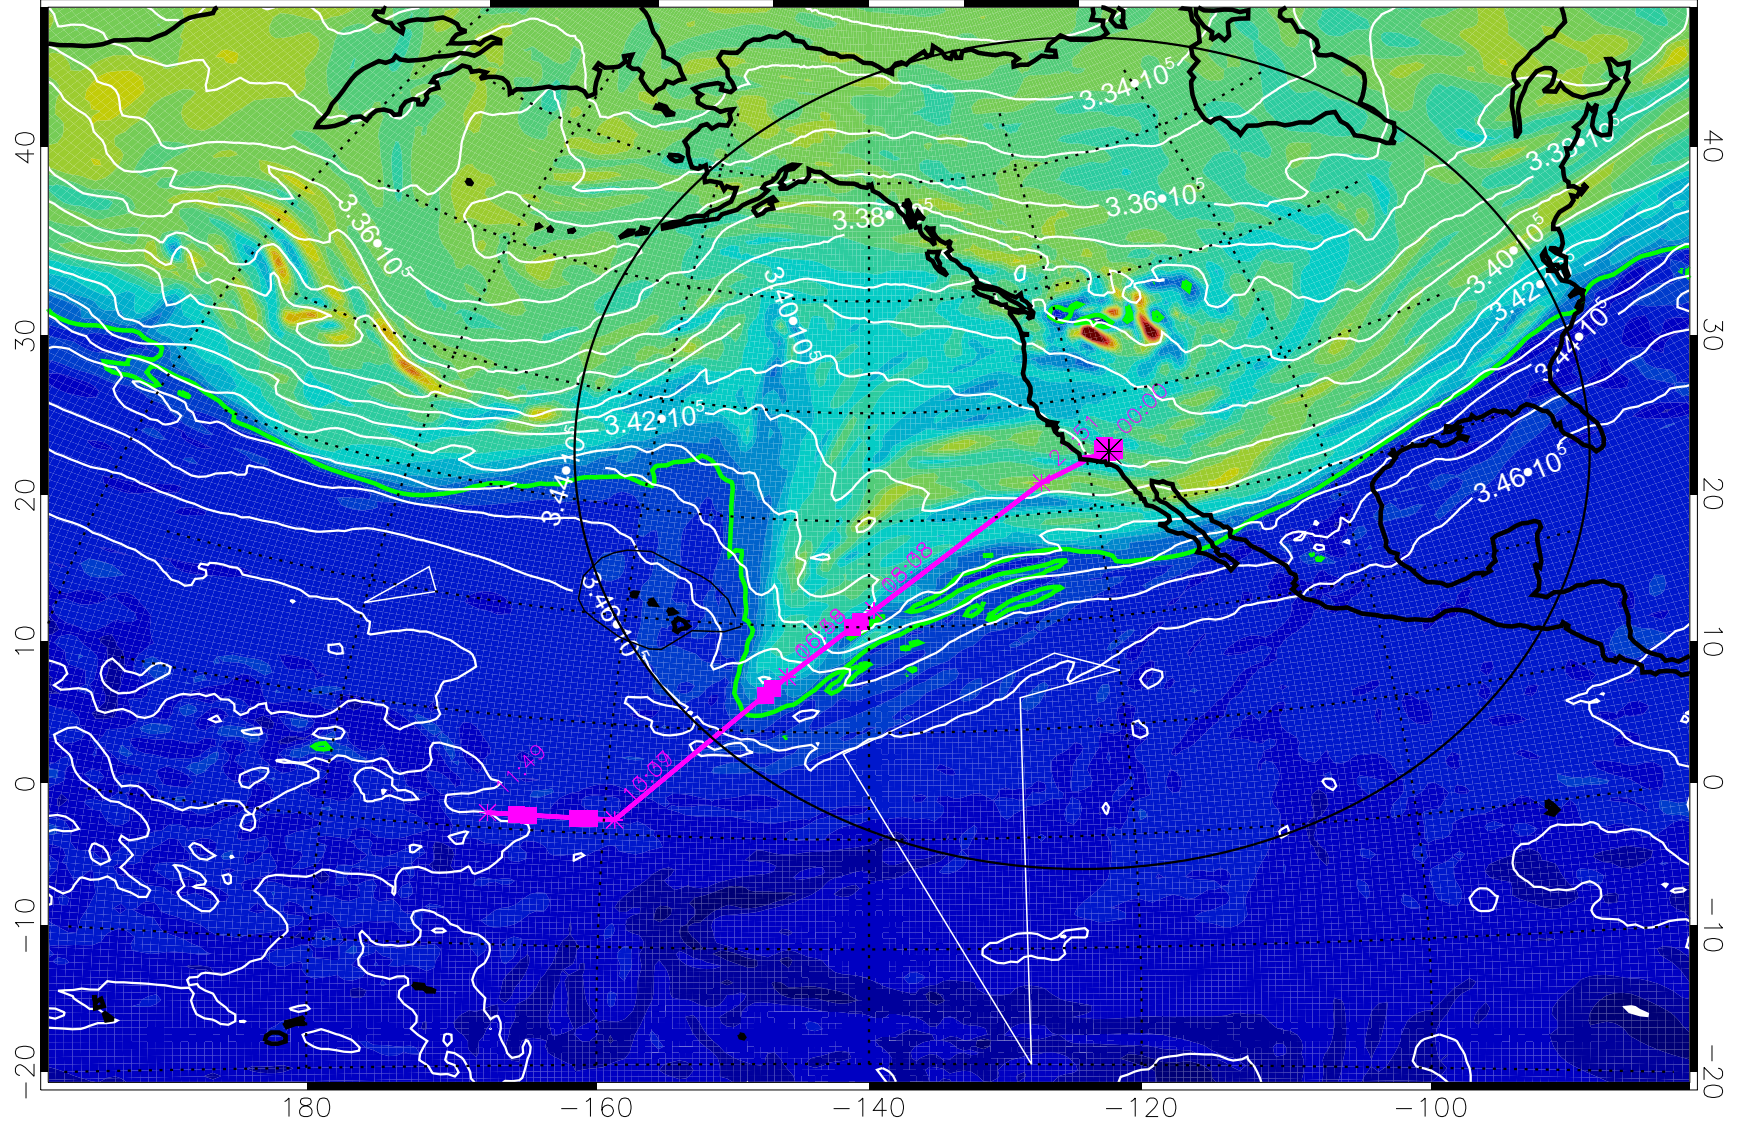

13021312, 12 hour forecast for 355K EPV

160 180 -160 -140 -120 -100

355K Montgomery Streamfunction, white
EPV Tropopause (2 PVU) Position
Range ring of 4055 km -- 13 hours GH round trip

13021318, 18 hour forecast for 355K EPV

160 180 -160 -140 -120 -100

0 $5.0 \cdot 10^{-6}$ $1.0 \cdot 10^{-5}$ $1.5 \cdot 10^{-5}$
PVU

355K Montgomery Streamfunction, white
EPV Tropopause (2 PVU) Position
Range ring of 4055 km -- 13 hours GH round trip

13021400, 24 hour forecast for 355K EPV

355K Montgomery Streamfunction, white
EPV Tropopause (2 PVU) Position
Range ring of 4055 km -- 13 hours GH round trip

13021406, 30 hour forecast for 355K EPV

160 180 -160 -140 -120 -100

160 180 -160 -140 -120 -100

355K Montgomery Streamfunction, white
EPV Tropopause (2 PVU) Position
Range ring of 4055 km -- 13 hours GH round trip

13021418, 42 hour forecast for 355K EPV

160 180 -160 -140 -120 -100