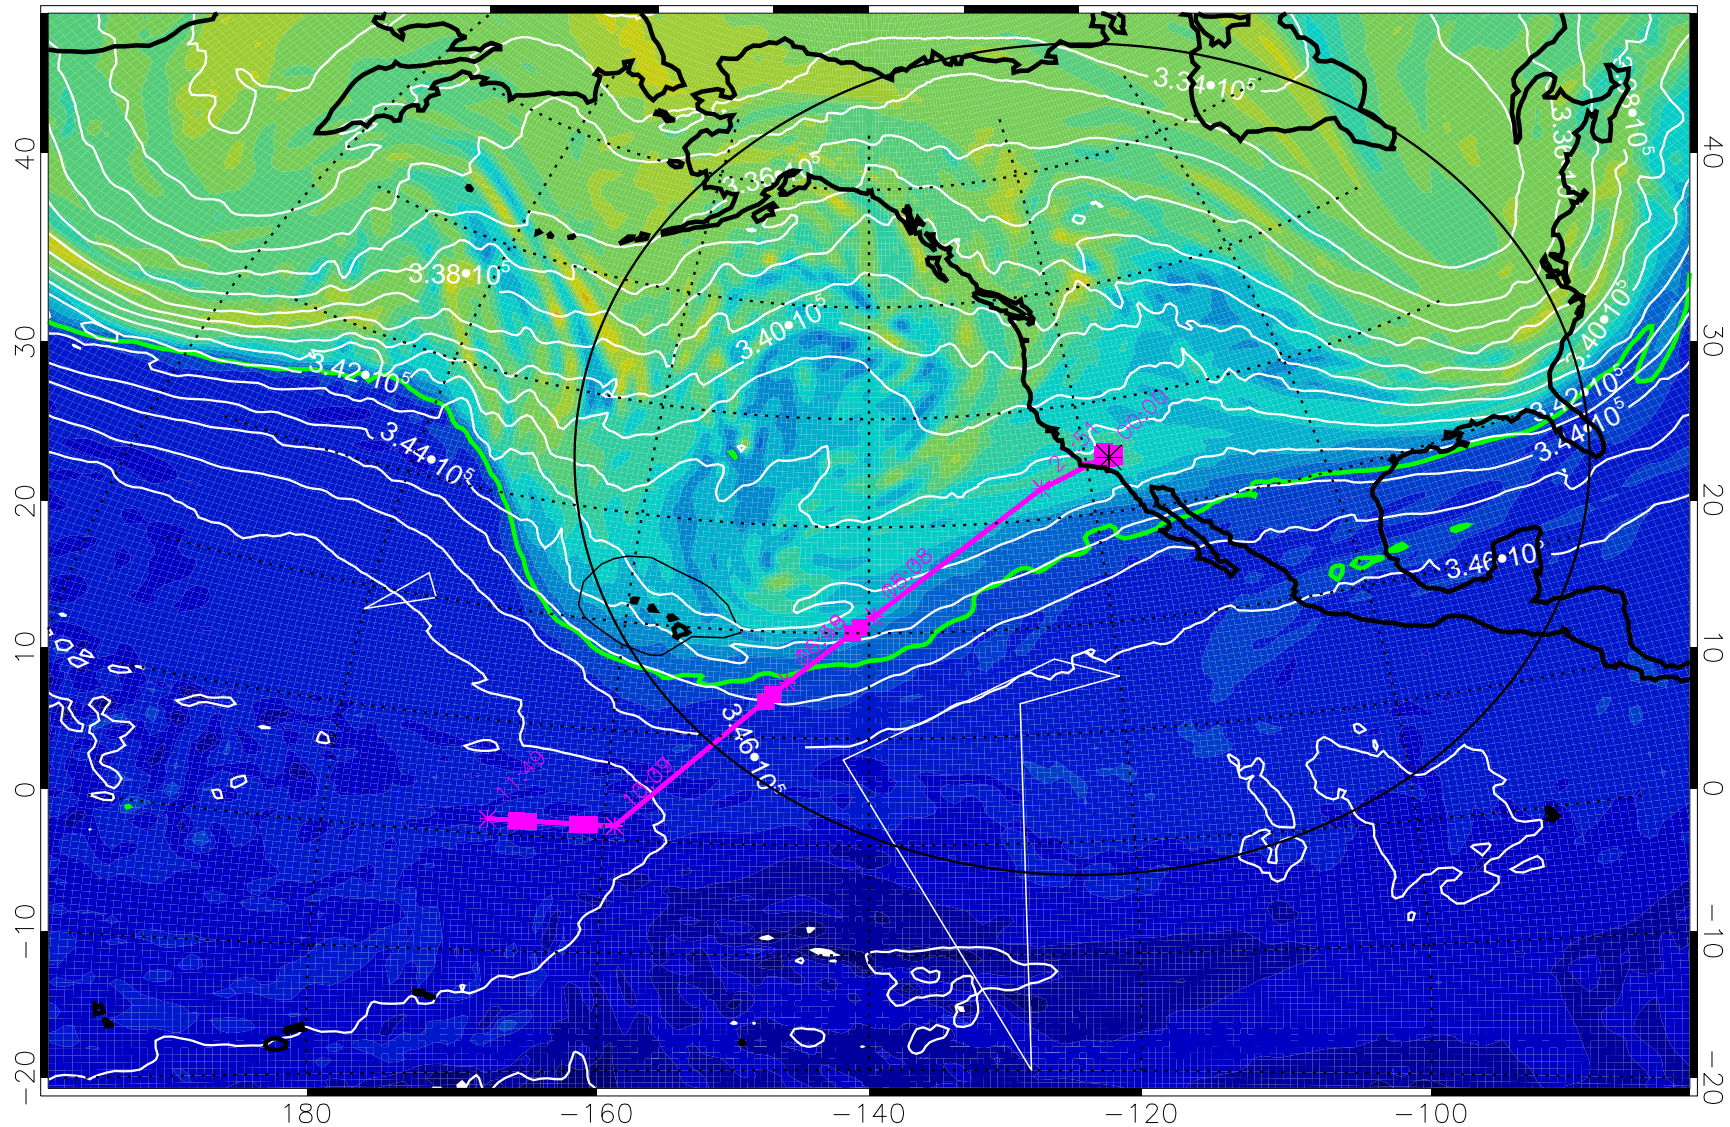

355K Montgomery Streamfunction, white
EPV Tropopause (2 PVU) Position
Range ring of 4055 km -- 13 hours GH round trip

13021612, 84 hour forecast for 355K EPV

355K Montgomery Streamfunction, white
EPV Tropopause (2 PVU) Position
Range ring of 4055 km -- 13 hours GH round trip

13021618, 90 hour forecast for 355K EPV

160 180 -160 -140 -120 -100

355K Montgomery Streamfunction, white
EPV Tropopause (2 PVU) Position
Range ring of 4055 km -- 13 hours GH round trip

13021700, 96 hour forecast for 355K EPV

160 180 -160 -140 -120 -100

PVU

355K Montgomery Streamfunction, white
EPV Tropopause (2 PVU) Position
Range ring of 4055 km -- 13 hours GH round trip

13021706, 102 hour forecast for 355K EPV

160 180 -160 -140 -120 -100

0 5.0×10^{-6} 1.0×10^{-5} 1.5×10^{-5}
PVU

355K Montgomery Streamfunction, white
EPV Tropopause (2 PVU) Position
Range ring of 4055 km -- 13 hours GH round trip

13021712, 108 hour forecast for 355K EPV

160 180 -160 -140 -120 -100