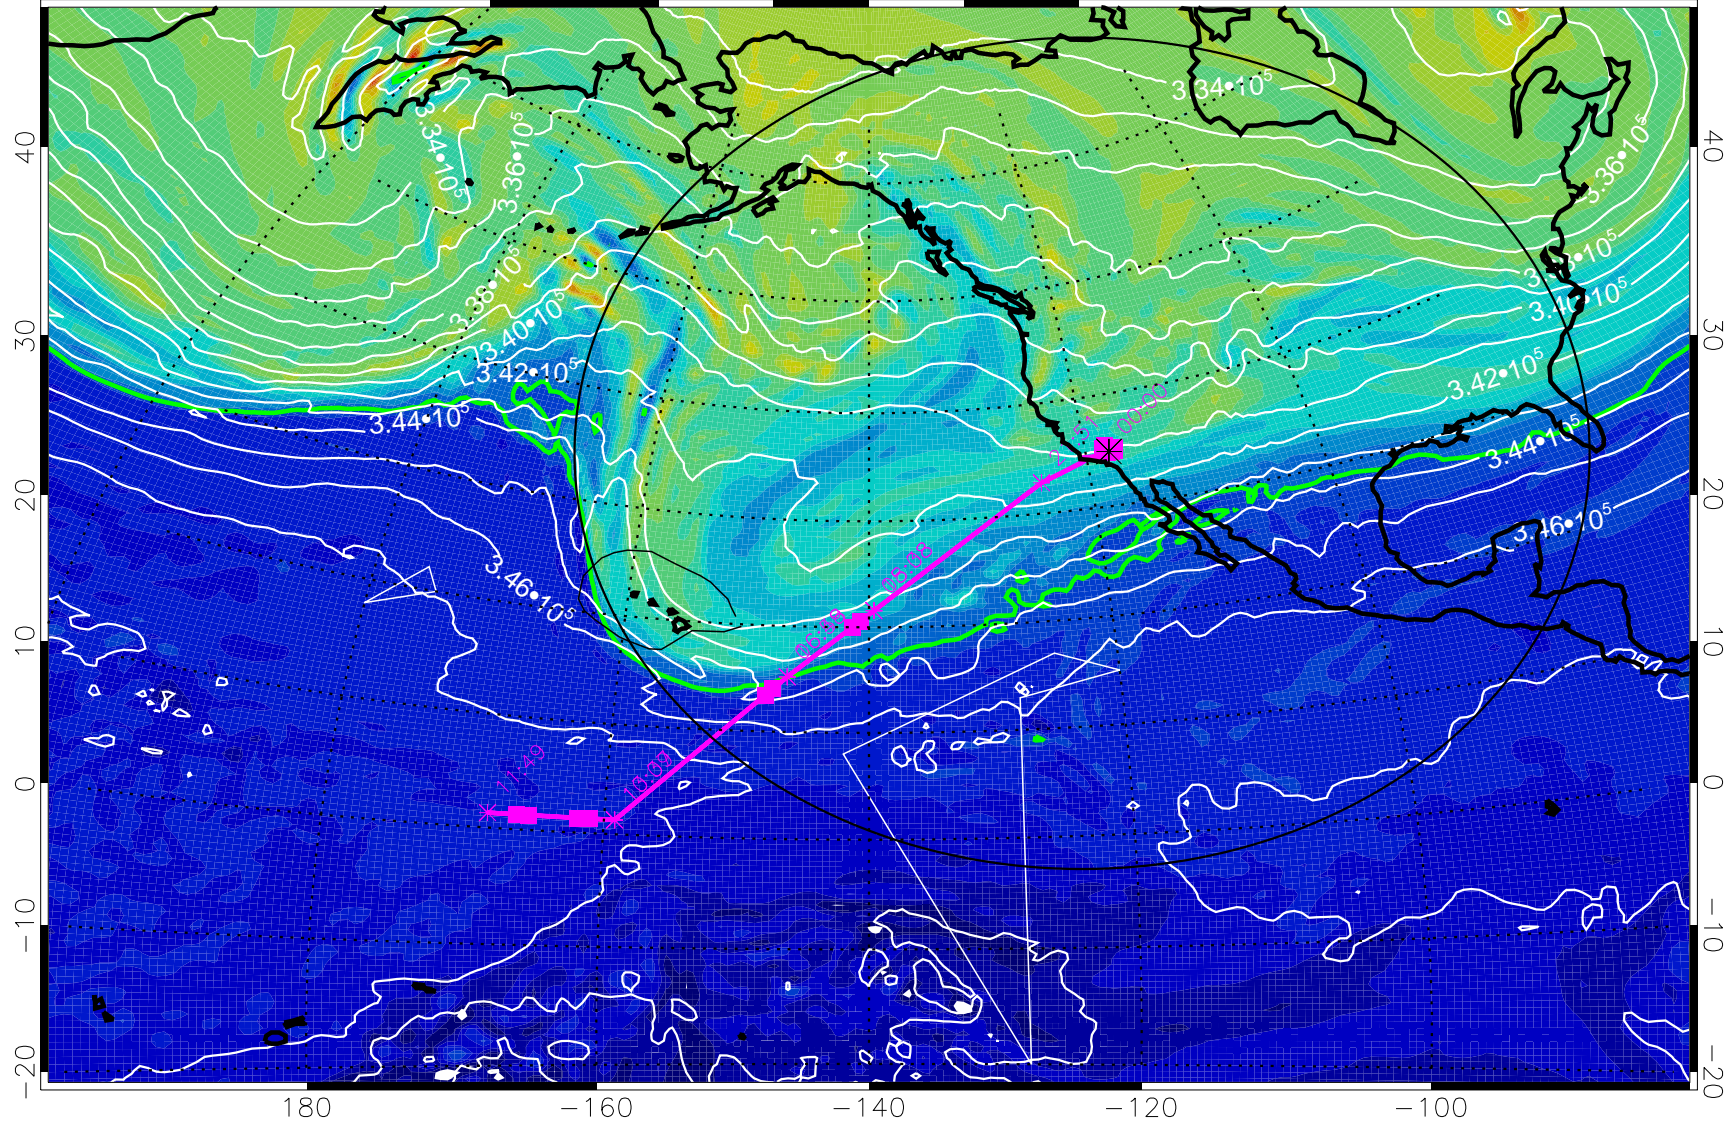

0 5.0×10^{-6} 1.0×10^{-5} 1.5×10^{-5}
PVU

355K Montgomery Streamfunction, white
EPV Tropopause (2 PVU) Position
Range ring of 4055 km -- 13 hours GH round trip

13021712, 108 hour forecast for 355K EPV

160 180 -160 -140 -120 -100

0 $5.0 \cdot 10^{-6}$ $1.0 \cdot 10^{-5}$ $1.5 \cdot 10^{-5}$
PVU

355K Montgomery Streamfunction, white
EPV Tropopause (2 PVU) Position
Range ring of 4055 km -- 13 hours GH round trip

13021718, 114 hour forecast for 355K EPV

160 180 -160 -140 -120 -100

355K Montgomery Streamfunction, white
EPV Tropopause (2 PVU) Position
Range ring of 4055 km -- 13 hours GH round trip

13021800, 120 hour forecast for 355K EPV

160 180 -160 -140 -120 -100

0 5.0*10⁻⁶ 1.0*10⁻⁵ 1.5*10⁻⁵
PVU

355K Montgomery Streamfunction, white
EPV Tropopause (2 PVU) Position
Range ring of 4055 km -- 13 hours GH round trip