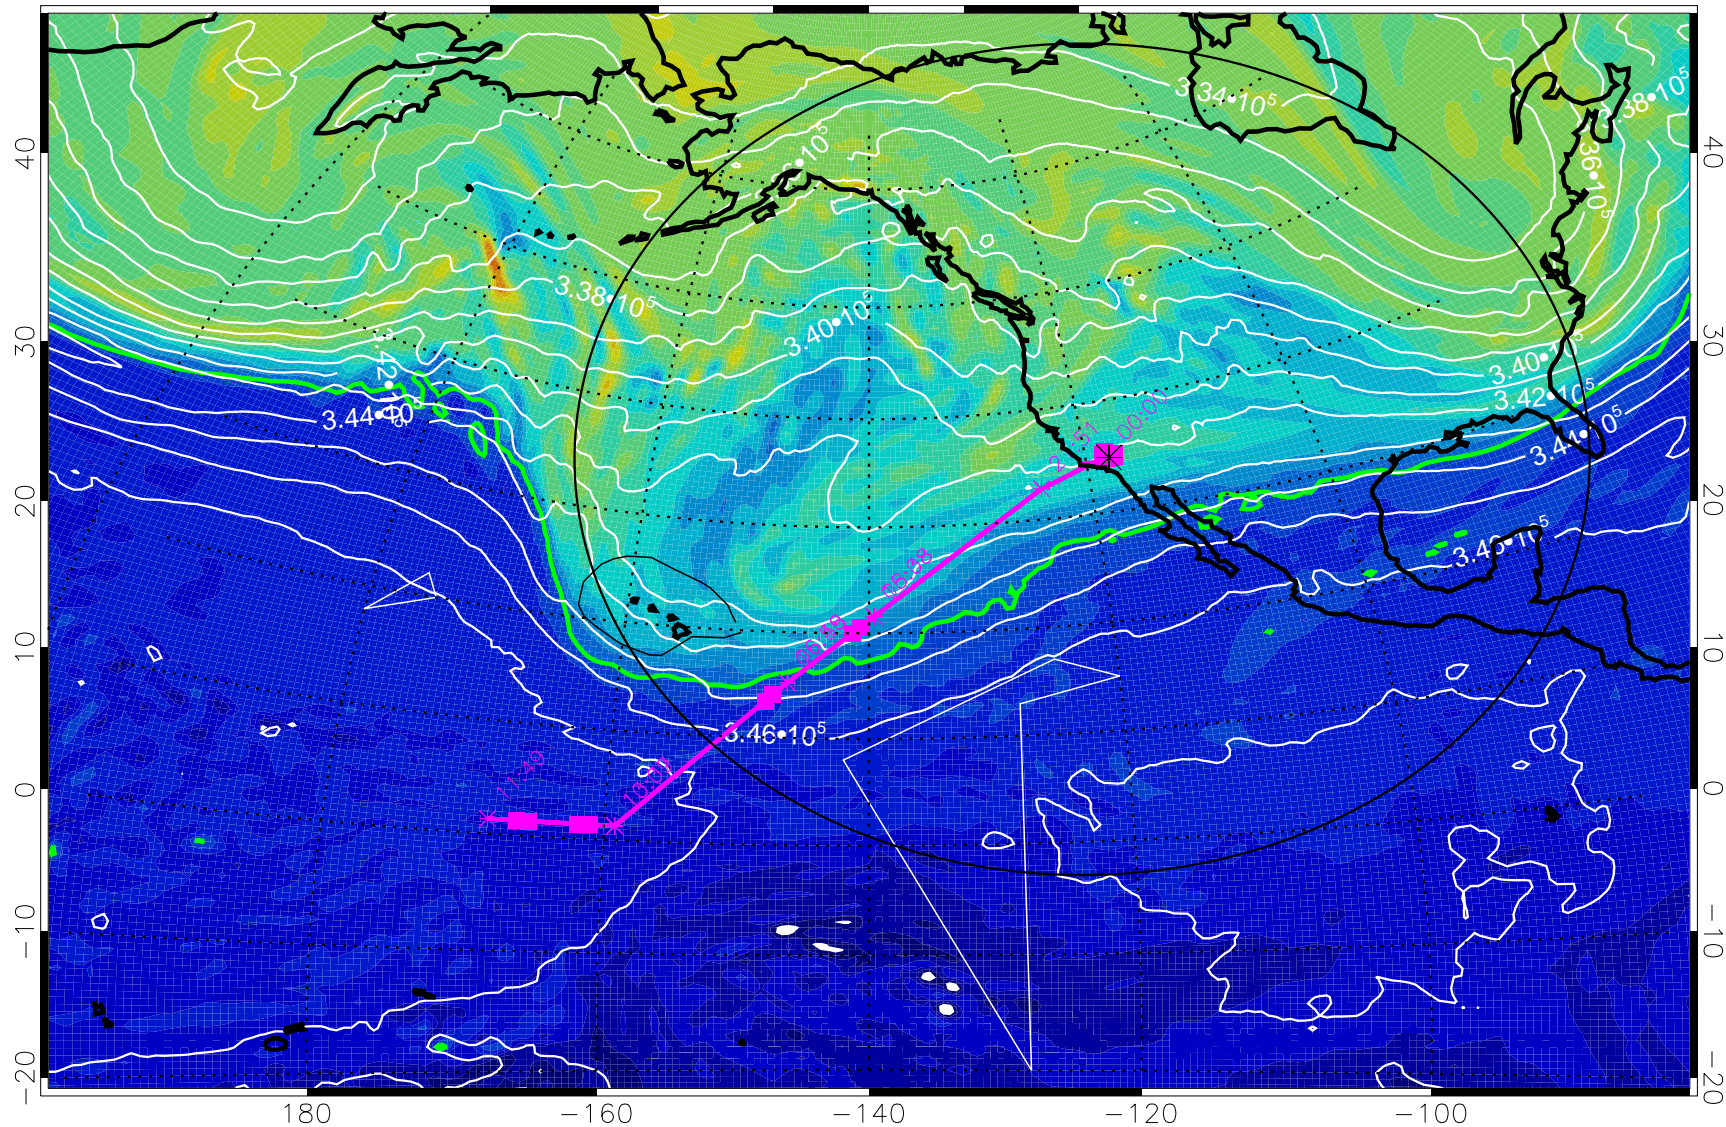

13021618, 90 hour forecast for 355K EPV

160 180 -160 -140 -120 -100

355K Montgomery Streamfunction, white
EPV Tropopause (2 PVU) Position
Range ring of 4055 km -- 13 hours GH round trip

13021700, 96 hour forecast for 355K EPV

160 180 -160 -140 -120 -100

PVU

355K Montgomery Streamfunction, white
EPV Tropopause (2 PVU) Position
Range ring of 4055 km -- 13 hours GH round trip

13021706, 102 hour forecast for 355K EPV

160 180 -160 -140 -120 -100

0 5.0×10^{-6} 1.0×10^{-5} 1.5×10^{-5}
PVU

355K Montgomery Streamfunction, white
EPV Tropopause (2 PVU) Position
Range ring of 4055 km -- 13 hours GH round trip

13021712, 108 hour forecast for 355K EPV

160 180 -160 -140 -120 -100

0 $5.0 \cdot 10^{-6}$ $1.0 \cdot 10^{-5}$ $1.5 \cdot 10^{-5}$
PVU

355K Montgomery Streamfunction, white
EPV Tropopause (2 PVU) Position
Range ring of 4055 km -- 13 hours GH round trip

13021718, 114 hour forecast for 355K EPV