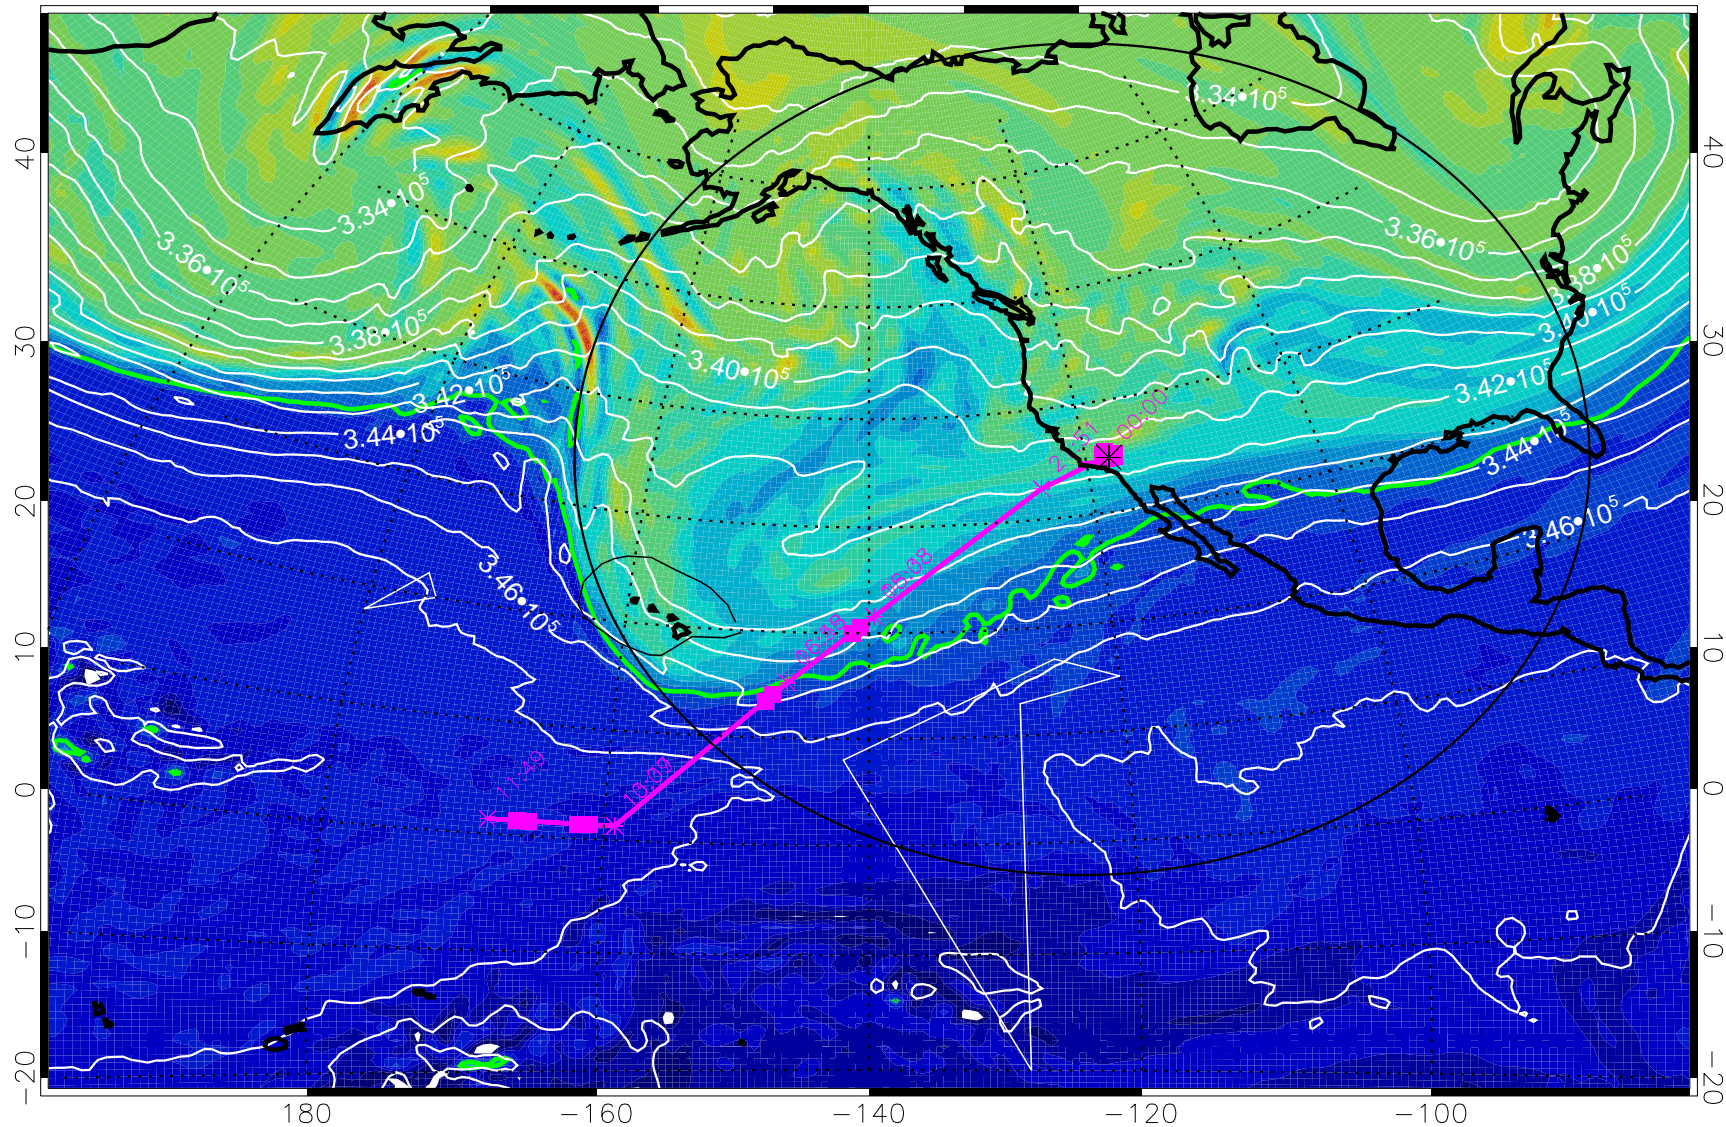

160 180 -160 -140 -120 -100

PVU

355K Montgomery Streamfunction, white
EPV Tropopause (2 PVU) Position
Range ring of 4055 km -- 13 hours GH round trip

13021706, 102 hour forecast for 355K EPV

160 180 -160 -140 -120 -100

0 5.0×10^{-6} 1.0×10^{-5} 1.5×10^{-5}
PVU

355K Montgomery Streamfunction, white
EPV Tropopause (2 PVU) Position
Range ring of 4055 km -- 13 hours GH round trip

13021712, 108 hour forecast for 355K EPV

160 180 -160 -140 -120 -100

0 $5.0 \cdot 10^{-6}$ $1.0 \cdot 10^{-5}$ $1.5 \cdot 10^{-5}$
PVU

355K Montgomery Streamfunction, white
EPV Tropopause (2 PVU) Position
Range ring of 4055 km -- 13 hours GH round trip

13021718, 114 hour forecast for 355K EPV

160 180 -160 -140 -120 -100

355K Montgomery Streamfunction, white
EPV Tropopause (2 PVU) Position
Range ring of 4055 km -- 13 hours GH round trip

13021800, 120 hour forecast for 355K EPV

160 180 -160 -140 -120 -100