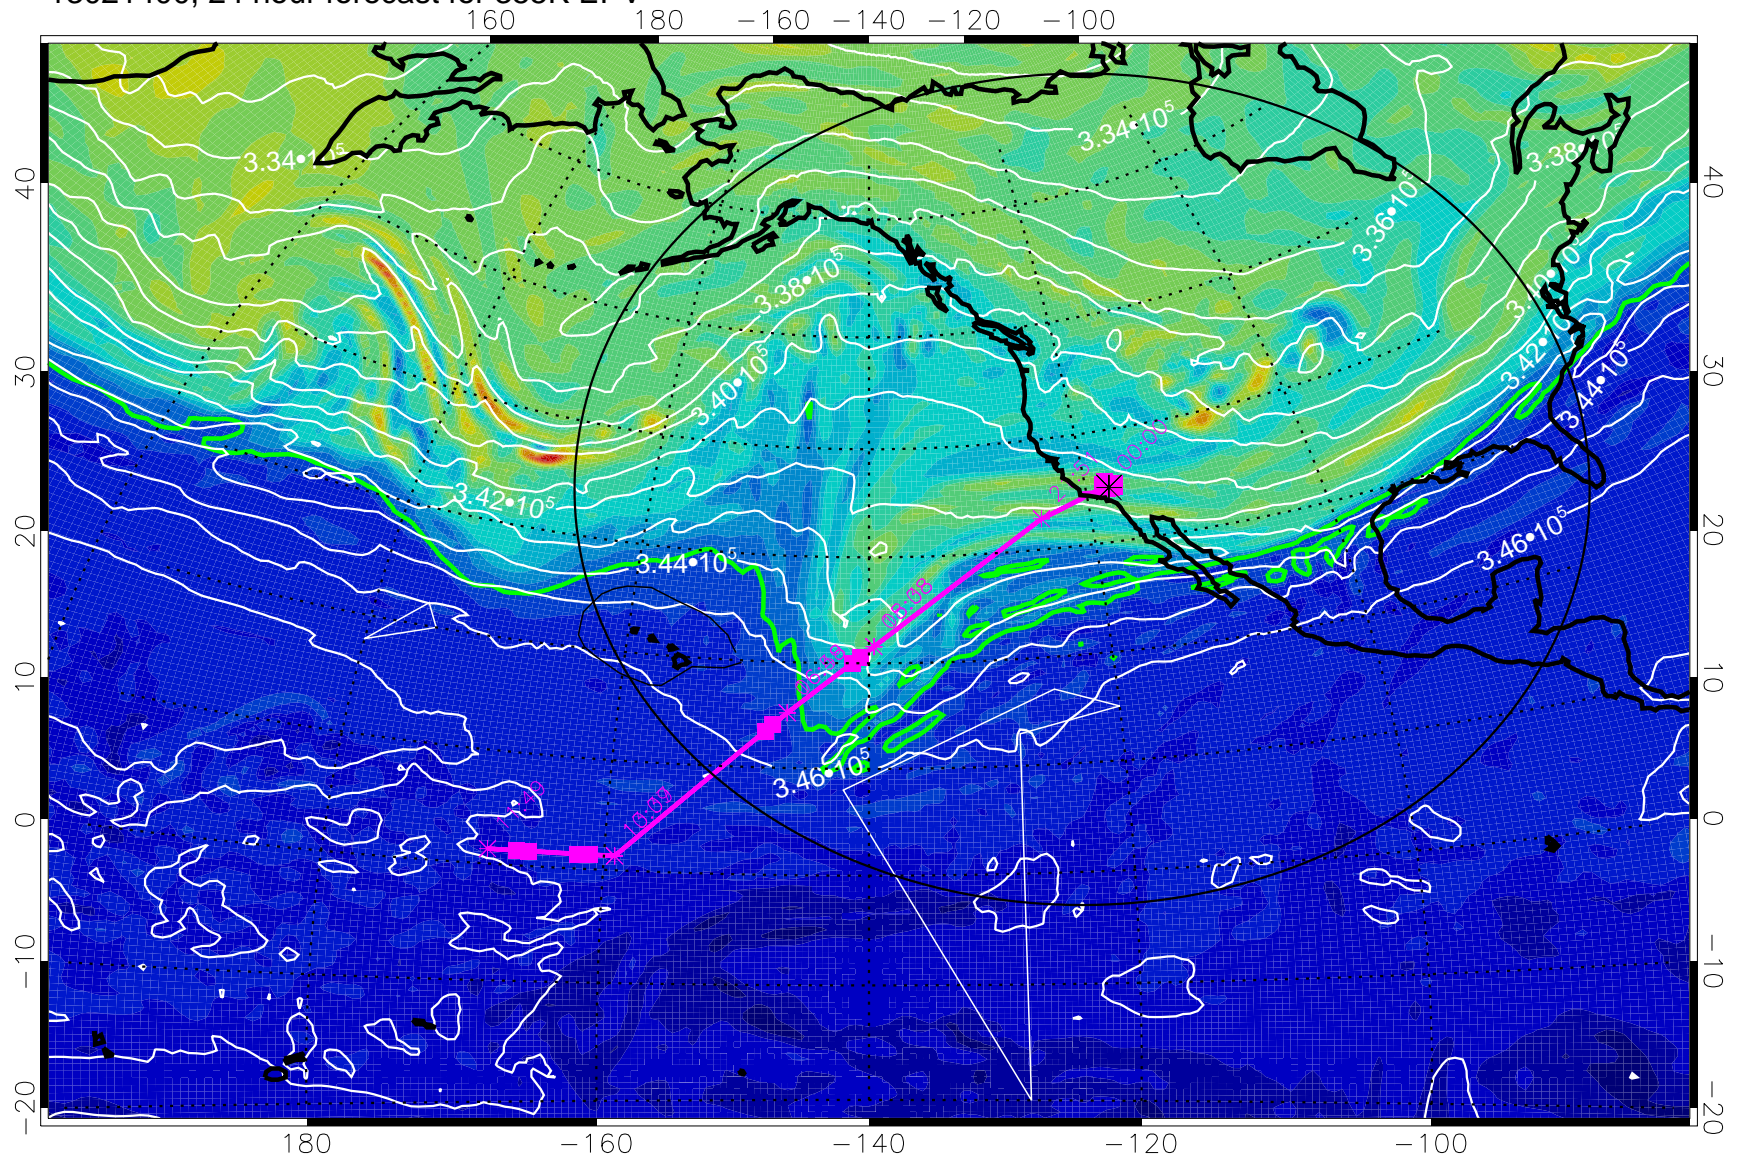

13021312, 12 hour forecast for 355K EPV

160 180 -160 -140 -120 -100

355K Montgomery Streamfunction, white
EPV Tropopause (2 PVU) Position
Range ring of 4055 km -- 13 hours GH round trip

13021318, 18 hour forecast for 355K EPV

160 180 -160 -140 -120 -100

0 $5.0 \cdot 10^{-6}$ $1.0 \cdot 10^{-5}$ $1.5 \cdot 10^{-5}$
PVU

355K Montgomery Streamfunction, white
EPV Tropopause (2 PVU) Position
Range ring of 4055 km -- 13 hours GH round trip

13021400, 24 hour forecast for 355K EPV

355K Montgomery Streamfunction, white
EPV Tropopause (2 PVU) Position
Range ring of 4055 km -- 13 hours GH round trip

13021406, 30 hour forecast for 355K EPV

160 180 -160 -140 -120 -100

160 180 -160 -140 -120 -100

355K Montgomery Streamfunction, white
EPV Tropopause (2 PVU) Position
Range ring of 4055 km -- 13 hours GH round trip

13021418, 42 hour forecast for 355K EPV

160 180 -160 -140 -120 -100