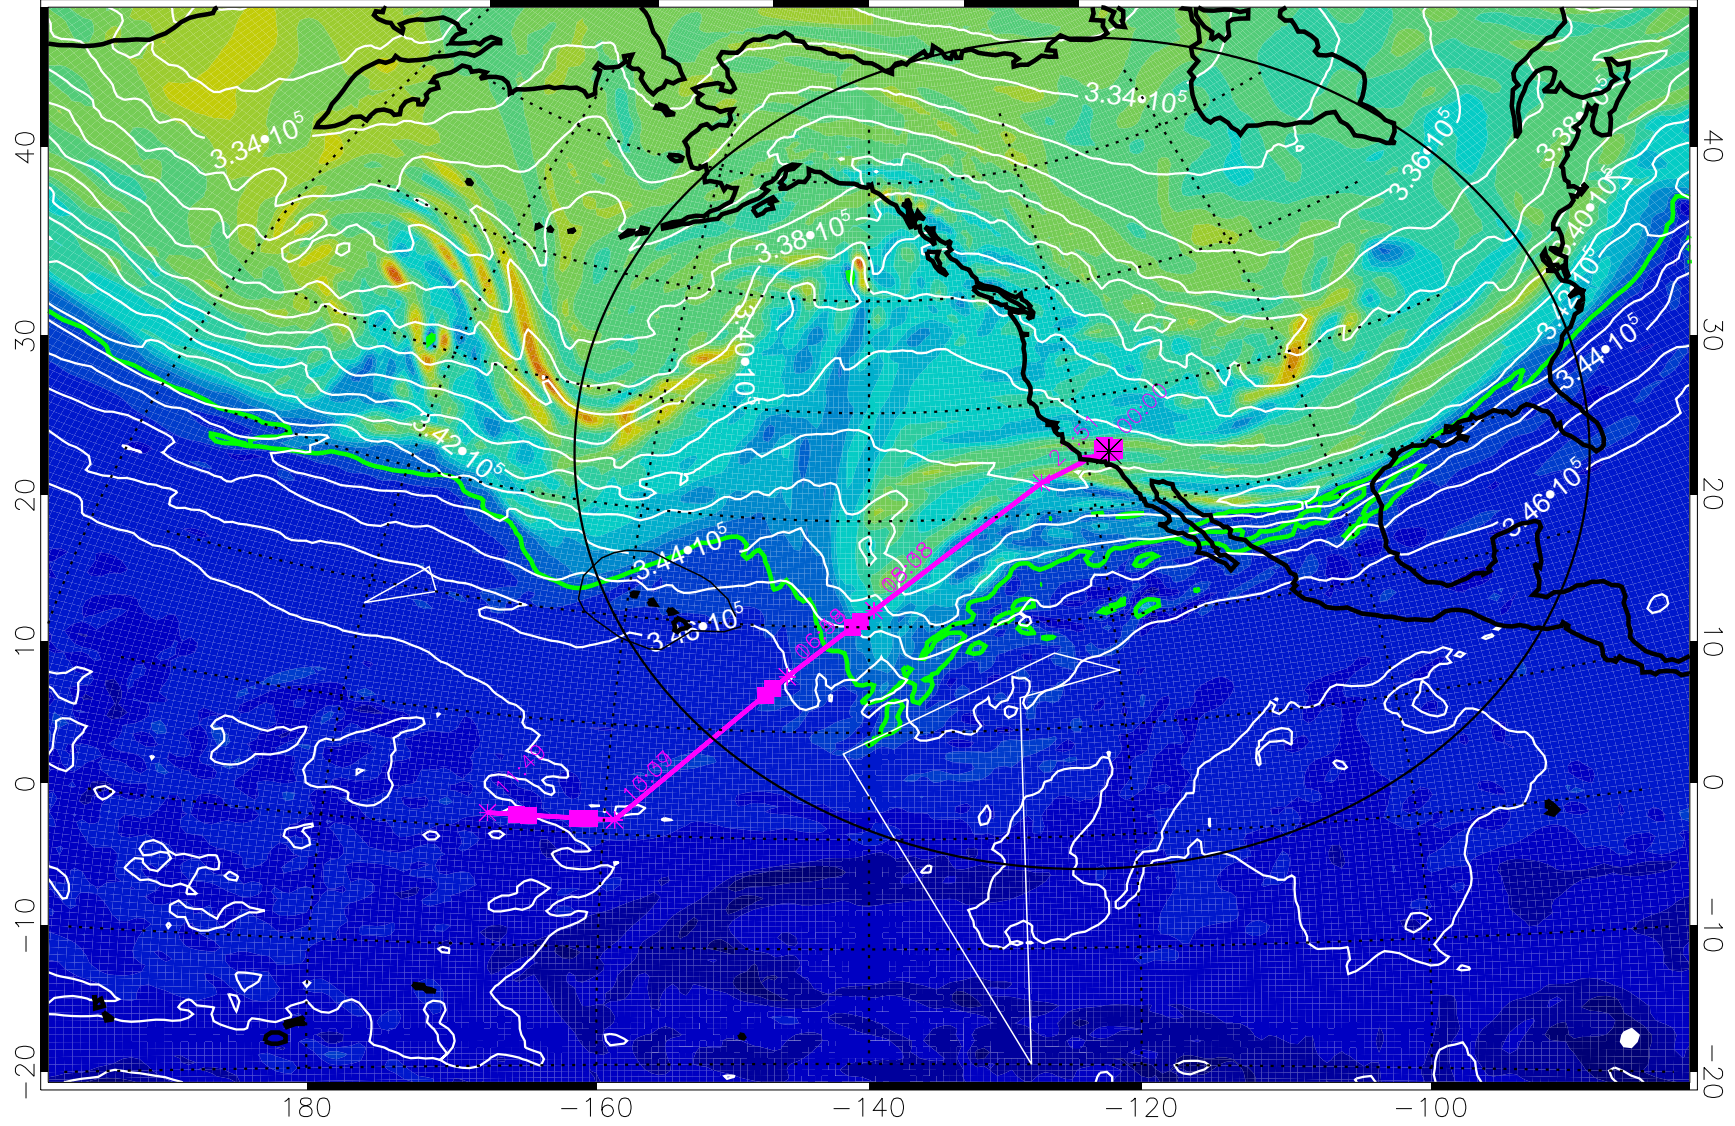

13021312, 12 hour forecast for 355K EPV

160 180 -160 -140 -120 -100

355K Montgomery Streamfunction, white
EPV Tropopause (2 PVU) Position
Range ring of 4055 km -- 13 hours GH round trip

13021318, 18 hour forecast for 355K EPV

160 180 -160 -140 -120 -100

0 $5.0 \cdot 10^{-6}$ $1.0 \cdot 10^{-5}$ $1.5 \cdot 10^{-5}$
PVU

355K Montgomery Streamfunction, white
EPV Tropopause (2 PVU) Position
Range ring of 4055 km -- 13 hours GH round trip

13021400, 24 hour forecast for 355K EPV

355K Montgomery Streamfunction, white
EPV Tropopause (2 PVU) Position
Range ring of 4055 km -- 13 hours GH round trip

13021406, 30 hour forecast for 355K EPV

160 180 -160 -140 -120 -100

160 180 -160 -140 -120 -100

355K Montgomery Streamfunction, white
EPV Tropopause (2 PVU) Position
Range ring of 4055 km -- 13 hours GH round trip

13021418, 42 hour forecast for 355K EPV

160 180 -160 -140 -120 -100