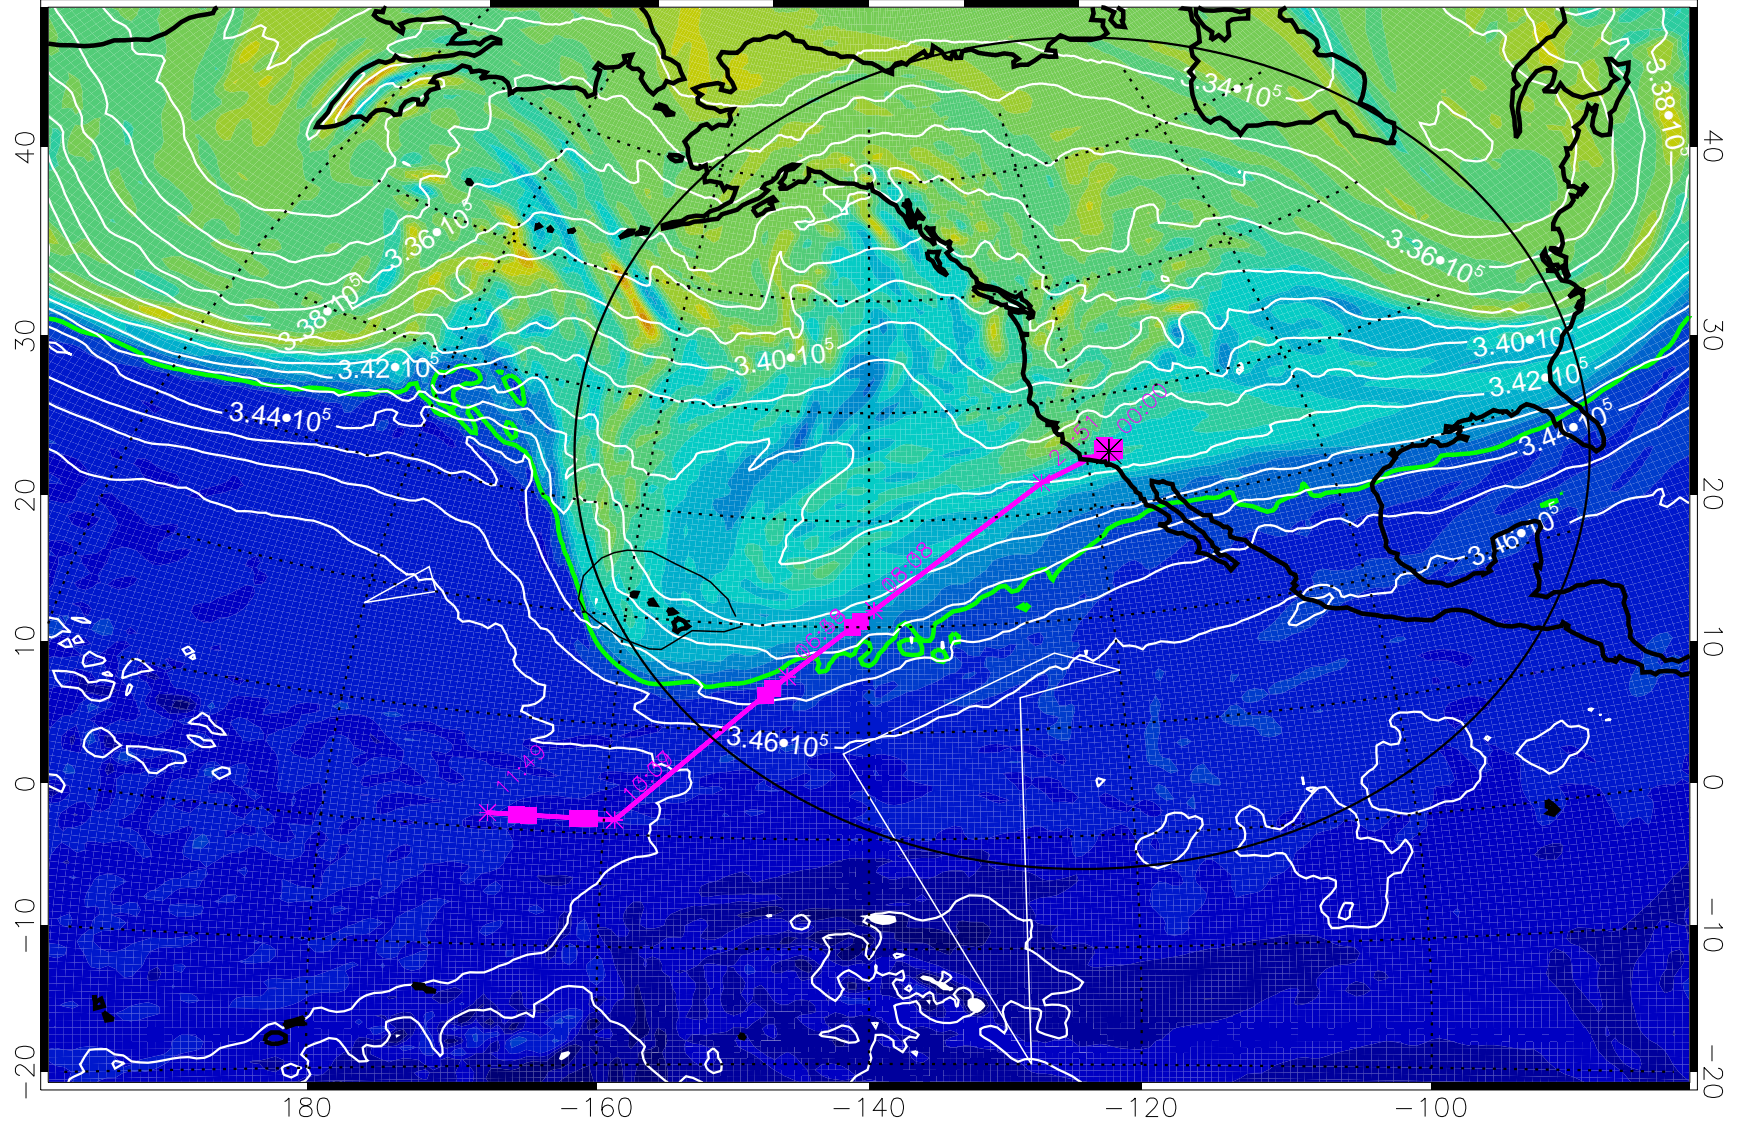

13021618, 90 hour forecast for 355K EPV

160 180 -160 -140 -120 -100

355K Montgomery Streamfunction, white
EPV Tropopause (2 PVU) Position
Range ring of 4055 km -- 13 hours GH round trip

13021700, 96 hour forecast for 355K EPV

160 180 -160 -140 -120 -100

PVU

355K Montgomery Streamfunction, white
EPV Tropopause (2 PVU) Position
Range ring of 4055 km -- 13 hours GH round trip

13021706, 102 hour forecast for 355K EPV

160 180 -160 -140 -120 -100

0 5.0×10^{-6} 1.0×10^{-5} 1.5×10^{-5}
PVU

355K Montgomery Streamfunction, white
EPV Tropopause (2 PVU) Position
Range ring of 4055 km -- 13 hours GH round trip

13021712, 108 hour forecast for 355K EPV

160 180 -160 -140 -120 -100

0 $5.0 \cdot 10^{-6}$ $1.0 \cdot 10^{-5}$ $1.5 \cdot 10^{-5}$
PVU

355K Montgomery Streamfunction, white
EPV Tropopause (2 PVU) Position
Range ring of 4055 km -- 13 hours GH round trip

13021718, 114 hour forecast for 355K EPV