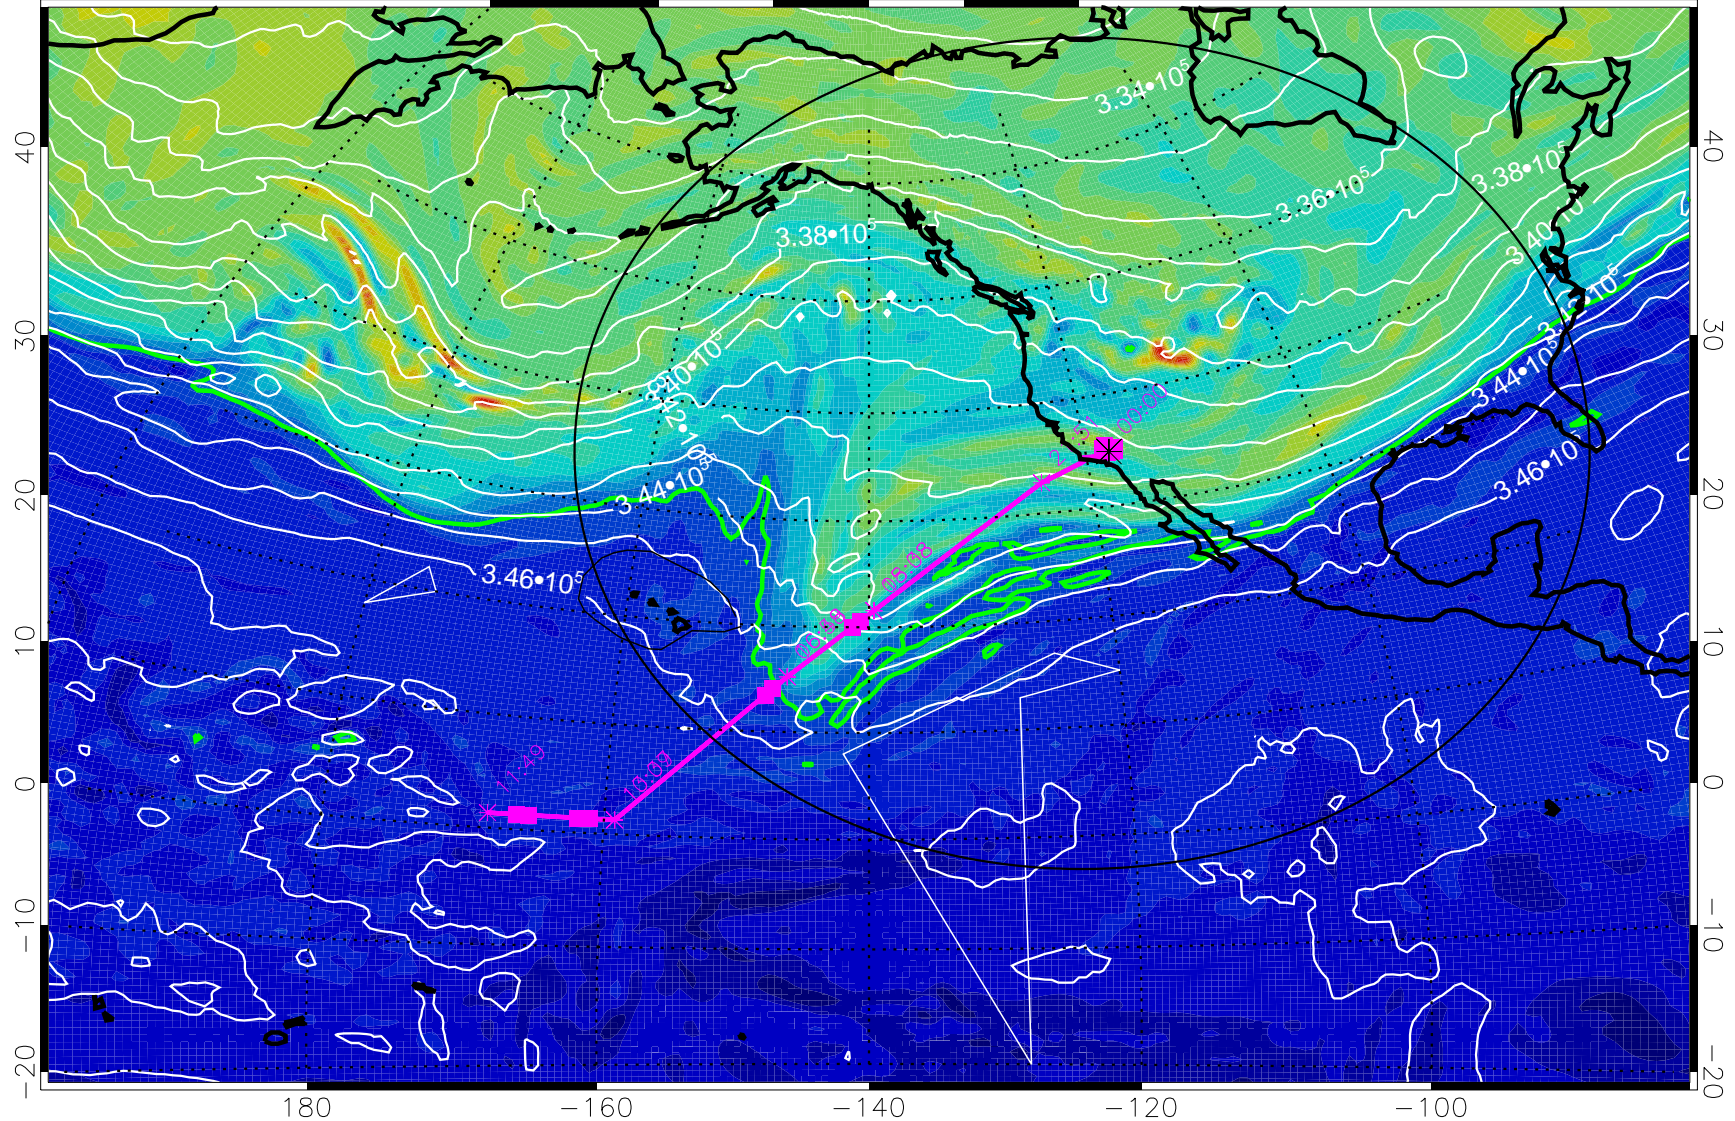

13021312, 12 hour forecast for 355K EPV

160 180 -160 -140 -120 -100

355K Montgomery Streamfunction, white
EPV Tropopause (2 PVU) Position
Range ring of 4055 km -- 13 hours GH round trip

13021318, 18 hour forecast for 355K EPV

160 180 -160 -140 -120 -100

0 $5.0 \cdot 10^{-6}$ $1.0 \cdot 10^{-5}$ $1.5 \cdot 10^{-5}$
PVU

355K Montgomery Streamfunction, white
EPV Tropopause (2 PVU) Position
Range ring of 4055 km -- 13 hours GH round trip

13021400, 24 hour forecast for 355K EPV

355K Montgomery Streamfunction, white
EPV Tropopause (2 PVU) Position
Range ring of 4055 km -- 13 hours GH round trip

13021406, 30 hour forecast for 355K EPV

160 180 -160 -140 -120 -100

160 180 -160 -140 -120 -100

355K Montgomery Streamfunction, white
EPV Tropopause (2 PVU) Position
Range ring of 4055 km -- 13 hours GH round trip

13021418, 42 hour forecast for 355K EPV

160 180 -160 -140 -120 -100