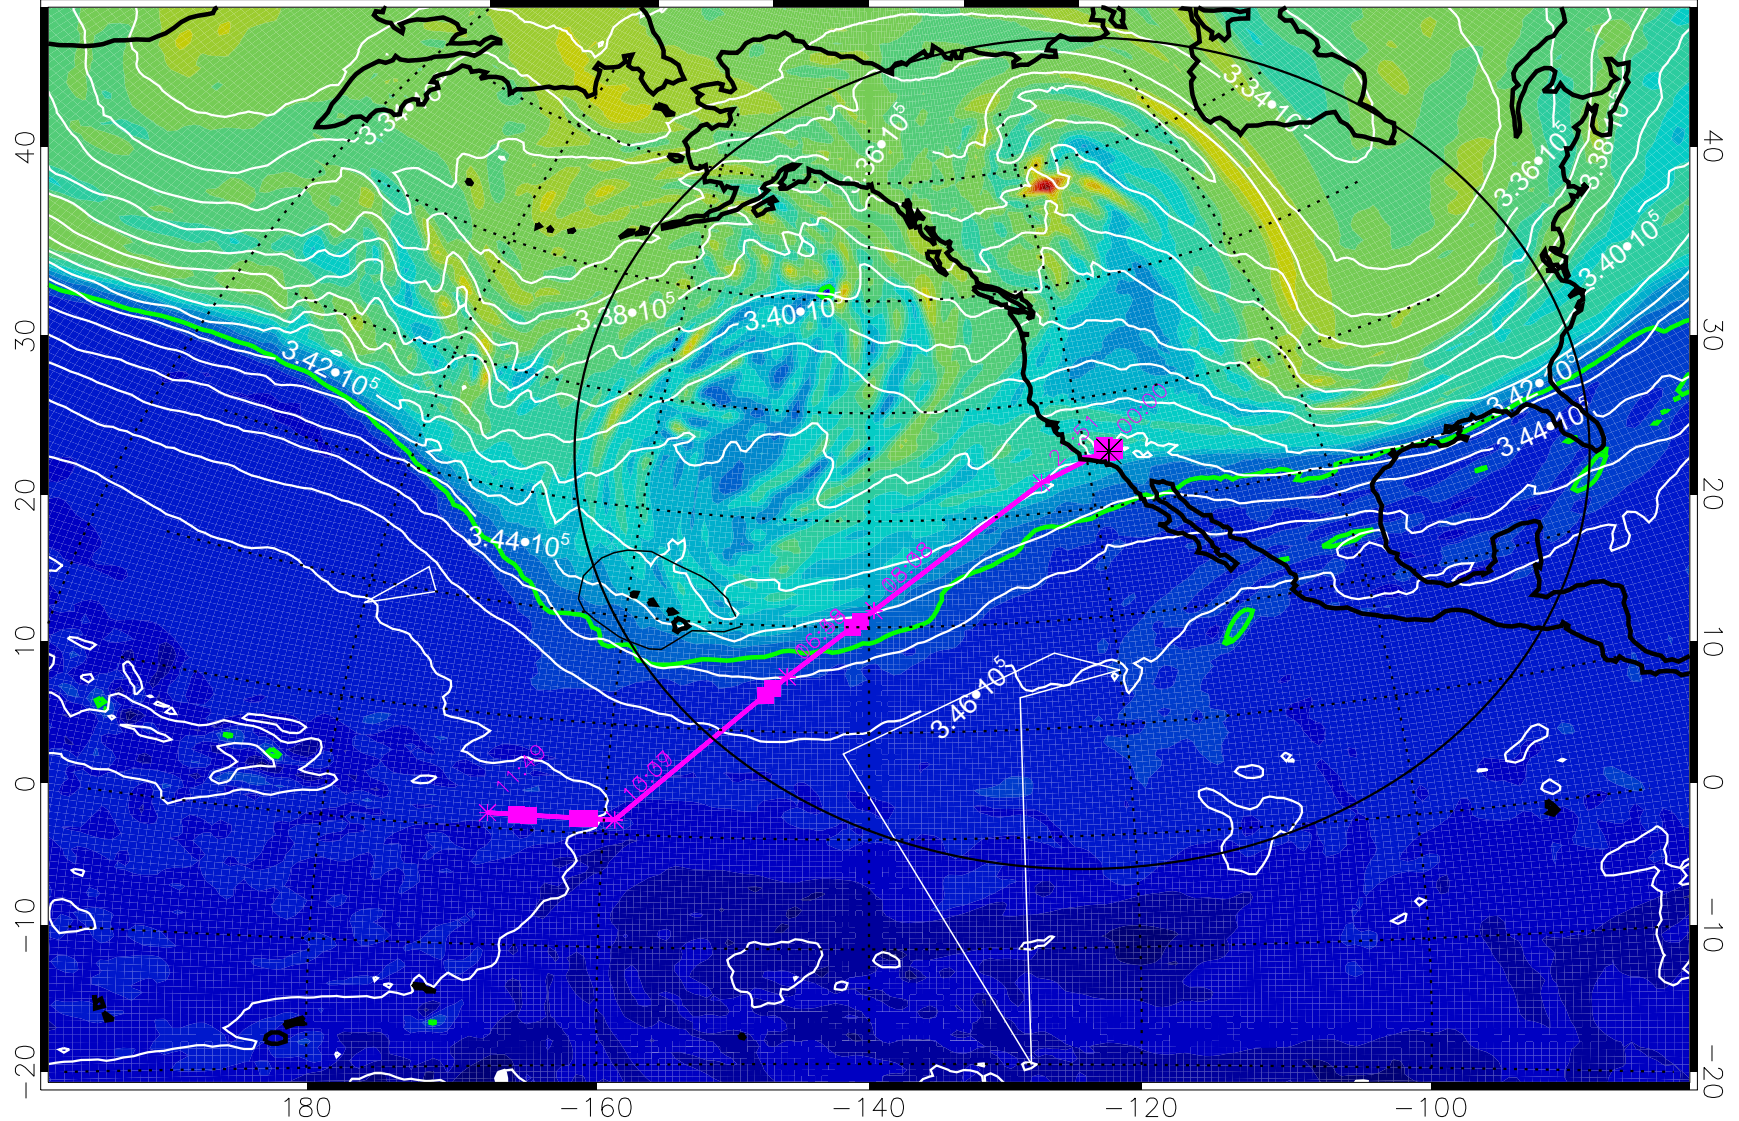

13021600, 84 hour forecast for 355K EPV

0 $5.0 \cdot 10^{-6}$ $1.0 \cdot 10^{-5}$ $1.5 \cdot 10^{-5}$
PVU

355K Montgomery Streamfunction, white
EPV Tropopause (2 PVU) Position
Range ring of 4055 km -- 13 hours GH round trip

13021606, 90 hour forecast for 355K EPV

160 180 -160 -140 -120 -100

0 $5.0 \cdot 10^{-6}$ $1.0 \cdot 10^{-5}$ $1.5 \cdot 10^{-5}$
PVU

355K Montgomery Streamfunction, white
EPV Tropopause (2 PVU) Position
Range ring of 4055 km -- 13 hours GH round trip

13021612, 96 hour forecast for 355K EPV

160 180 -160 -140 -120 -100

0 $5.0 \cdot 10^{-6}$ $1.0 \cdot 10^{-5}$ $1.5 \cdot 10^{-5}$
PVU

355K Montgomery Streamfunction, white
EPV Tropopause (2 PVU) Position
Range ring of 4055 km -- 13 hours GH round trip

13021618, 102 hour forecast for 355K EPV

160 180 -160 -140 -120 -100

355K Montgomery Streamfunction, white
EPV Tropopause (2 PVU) Position
Range ring of 4055 km -- 13 hours GH round trip

13021700, 108 hour forecast for 355K EPV