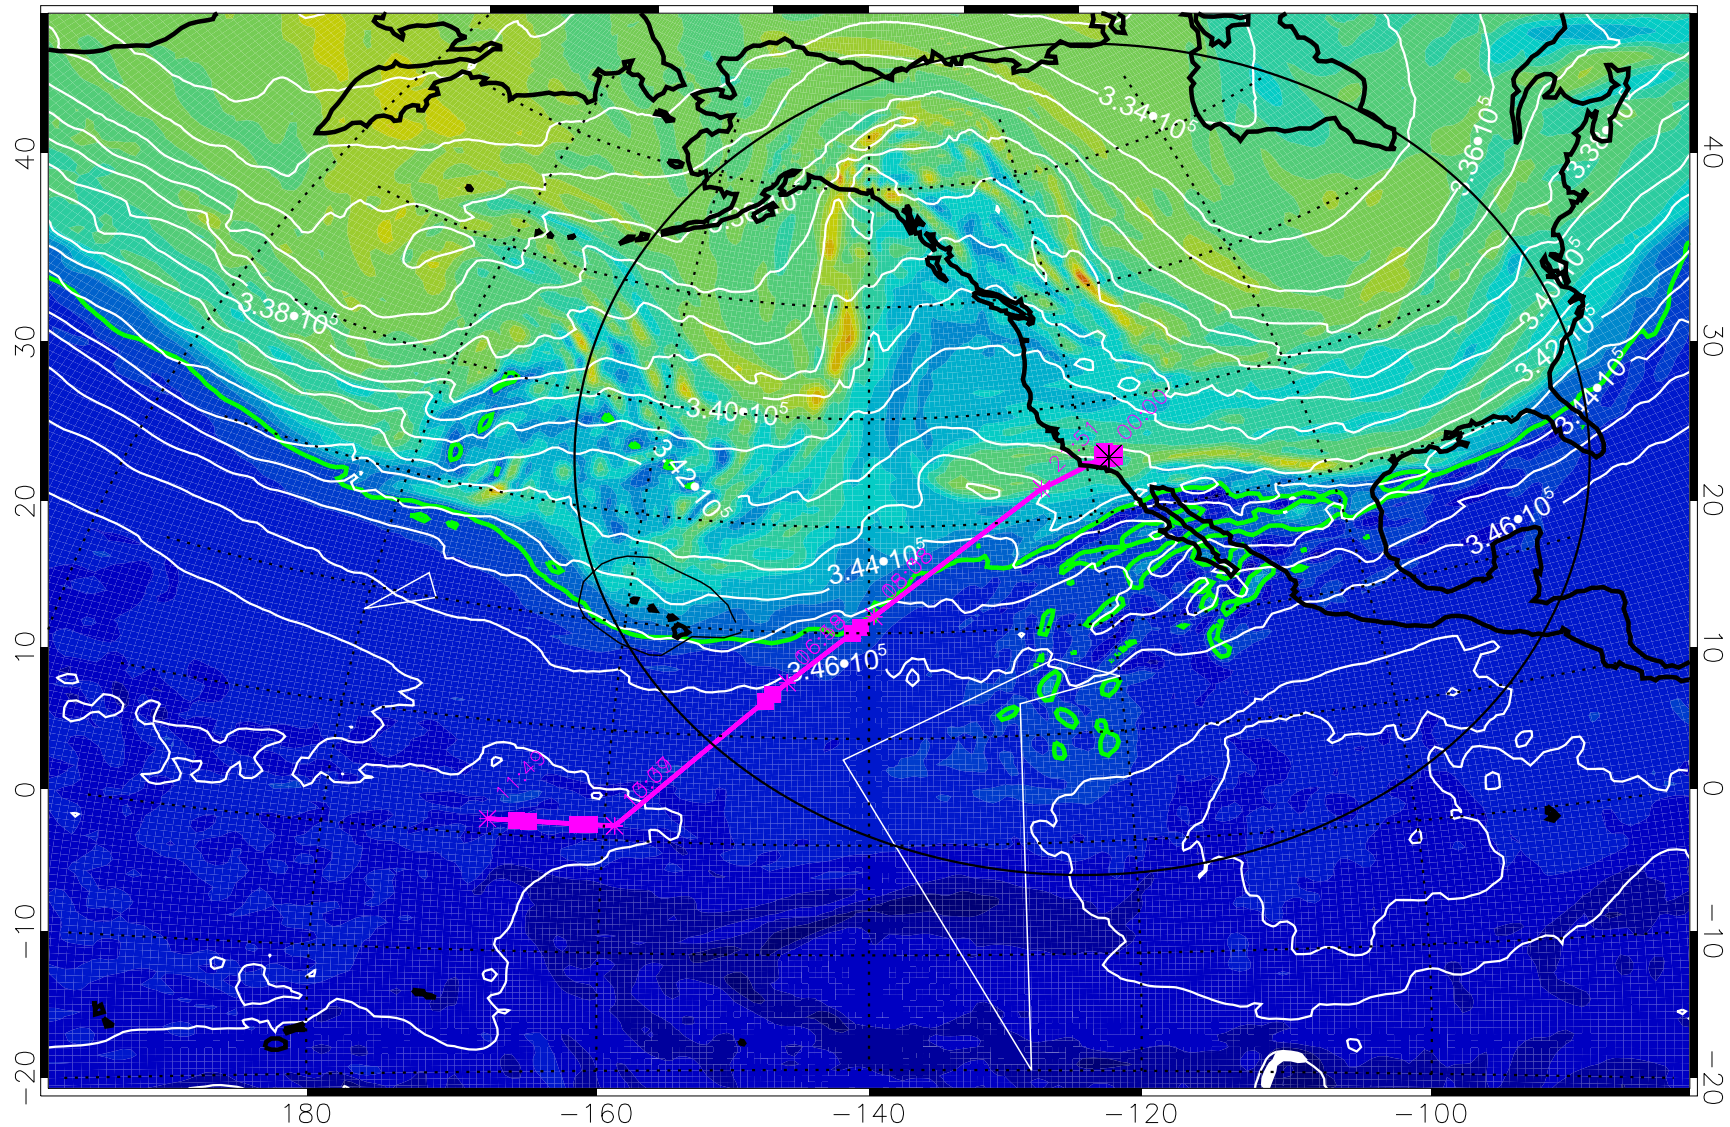

13021412, 48 hour forecast for 355K EPV

160 180 -160 -140 -120 -100

355K Montgomery Streamfunction, white
EPV Tropopause (2 PVU) Position
Range ring of 4055 km -- 13 hours GH round trip

13021418, 54 hour forecast for 355K EPV

160 180 -160 -140 -120 -100

0 5.0•10⁻⁶ 1.0•10⁻⁵ 1.5•10⁻⁵
PVU

355K Montgomery Streamfunction, white
EPV Tropopause (2 PVU) Position
Range ring of 4055 km -- 13 hours GH round trip

13021500, 60 hour forecast for 355K EPV

355K Montgomery Streamfunction, white
EPV Tropopause (2 PVU) Position
Range ring of 4055 km -- 13 hours GH round trip

13021506, 66 hour forecast for 355K EPV

160 180 -160 -140 -120 -100

0 $5.0 \cdot 10^{-6}$ $1.0 \cdot 10^{-5}$ $1.5 \cdot 10^{-5}$
PVU

355K Montgomery Streamfunction, white
EPV Tropopause (2 PVU) Position
Range ring of 4055 km -- 13 hours GH round trip

13021512, 72 hour forecast for 355K EPV

0 $5.0 \cdot 10^{-6}$ $1.0 \cdot 10^{-5}$ $1.5 \cdot 10^{-5}$
PVU