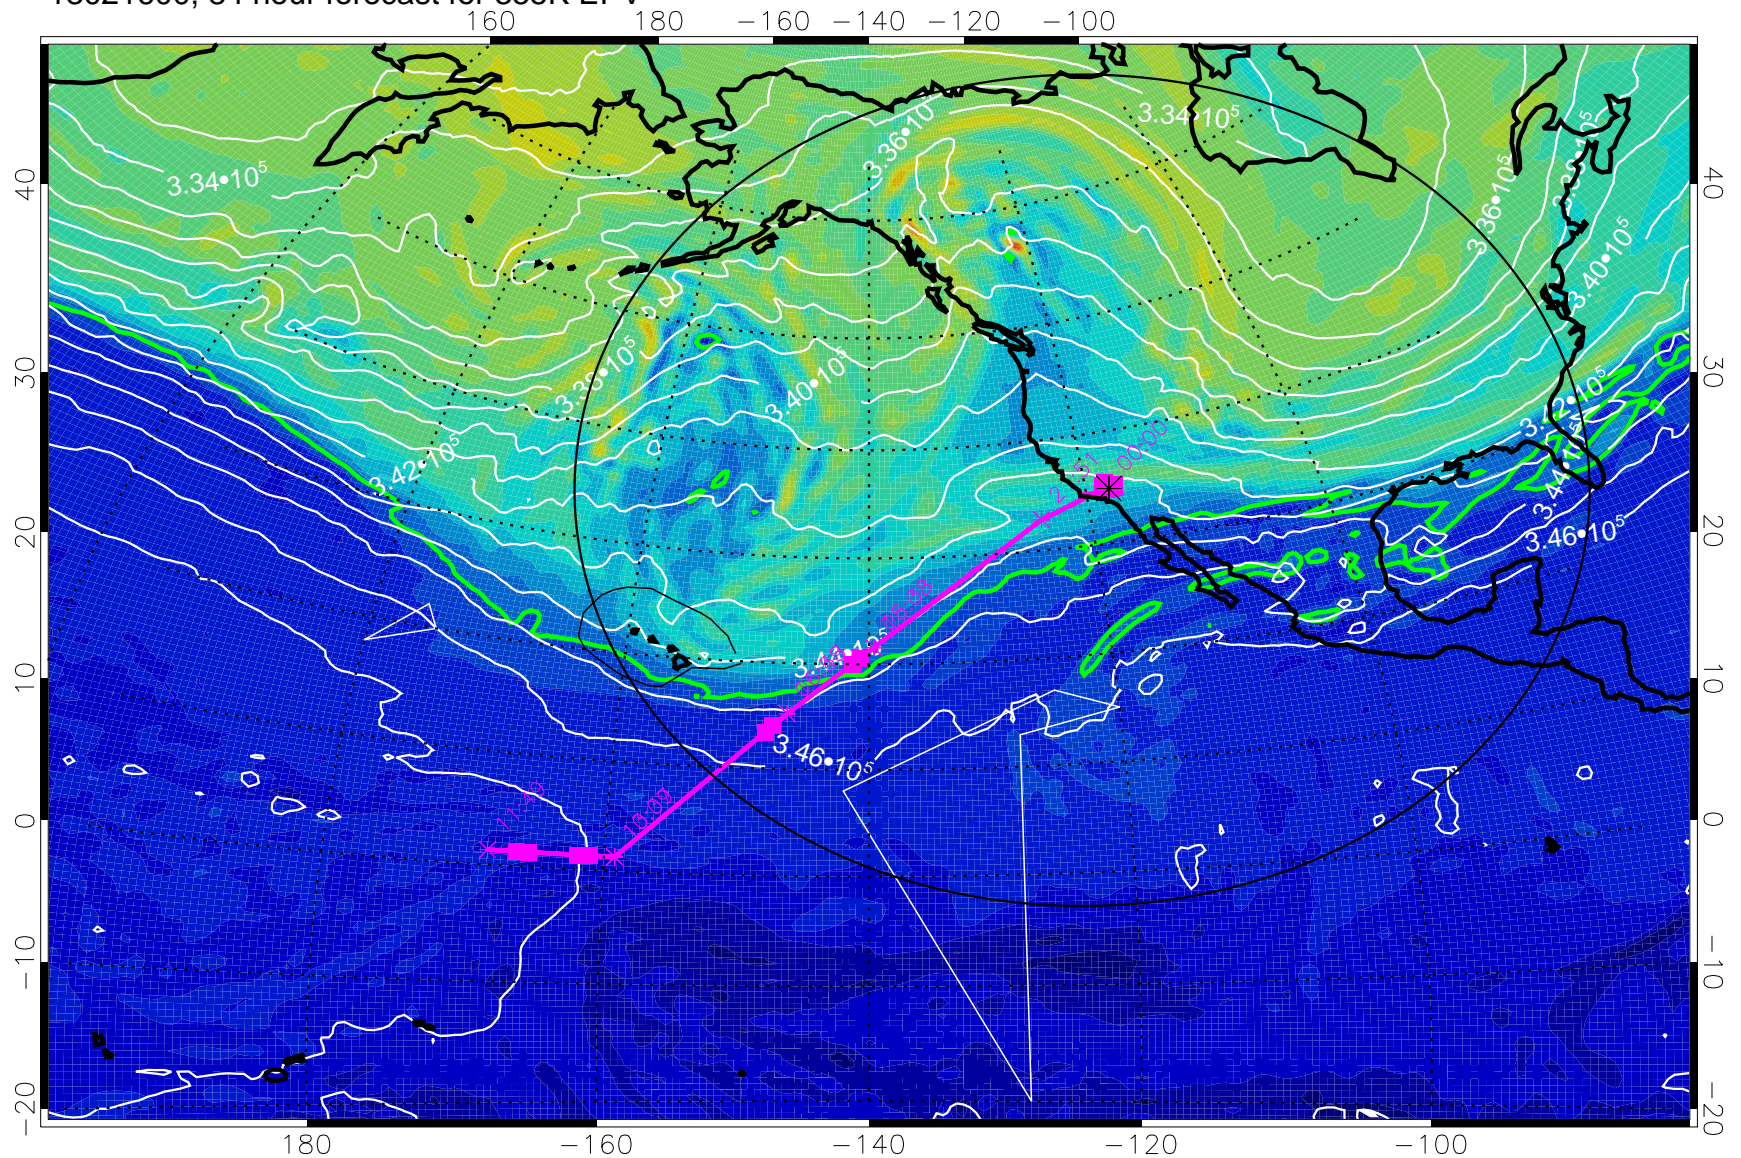

355K Montgomery Streamfunction, white
EPV Tropopause (2 PVU) Position
Range ring of 4055 km -- 13 hours GH round trip

13021506, 66 hour forecast for 355K EPV

160 180 -160 -140 -120 -100

0 $5.0 \cdot 10^{-6}$ $1.0 \cdot 10^{-5}$ $1.5 \cdot 10^{-5}$
PVU

355K Montgomery Streamfunction, white
EPV Tropopause (2 PVU) Position
Range ring of 4055 km -- 13 hours GH round trip

13021512, 72 hour forecast for 355K EPV

0 $5.0 \cdot 10^{-6}$ $1.0 \cdot 10^{-5}$ $1.5 \cdot 10^{-5}$
PVU

355K Montgomery Streamfunction, white
EPV Tropopause (2 PVU) Position
Range ring of 4055 km -- 13 hours GH round trip

13021518, 78 hour forecast for 355K EPV

355K Montgomery Streamfunction, white
EPV Tropopause (2 PVU) Position
Range ring of 4055 km -- 13 hours GH round trip

13021600, 84 hour forecast for 355K EPV

0 $5.0 \cdot 10^{-6}$ $1.0 \cdot 10^{-5}$ $1.5 \cdot 10^{-5}$
PVU

355K Montgomery Streamfunction, white
EPV Tropopause (2 PVU) Position
Range ring of 4055 km -- 13 hours GH round trip