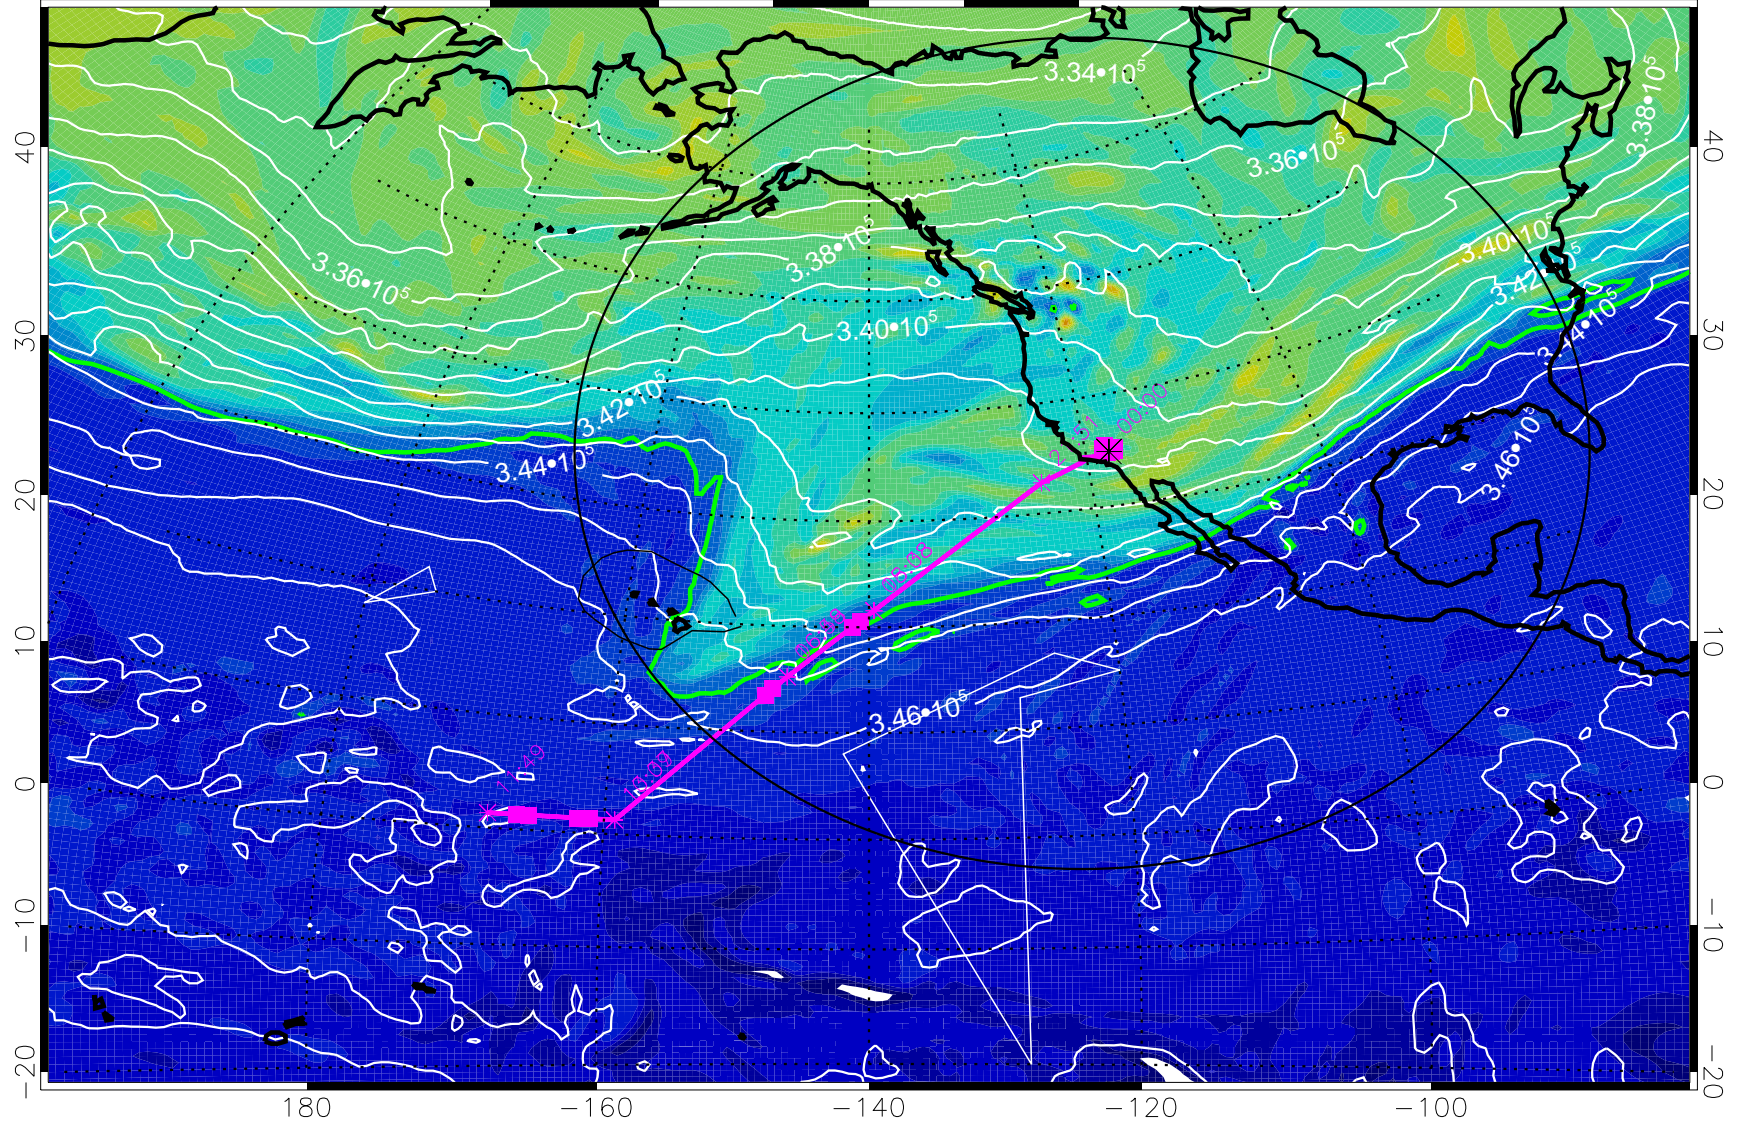

13021218, 6 hour forecast for 355K EPV

160 180 -160 -140 -120 -100

355K Montgomery Streamfunction, white
EPV Tropopause (2 PVU) Position
Range ring of 4055 km -- 13 hours GH round trip

13021300, 12 hour forecast for 355K EPV

160 180 -160 -140 -120 -100

0 $5.0 \cdot 10^{-6}$ $1.0 \cdot 10^{-5}$ $1.5 \cdot 10^{-5}$
PVU

355K Montgomery Streamfunction, white
EPV Tropopause (2 PVU) Position
Range ring of 4055 km -- 13 hours GH round trip

13021306, 18 hour forecast for 355K EPV

355K Montgomery Streamfunction, white
EPV Tropopause (2 PVU) Position
Range ring of 4055 km -- 13 hours GH round trip

13021312, 24 hour forecast for 355K EPV

160 180 -160 -140 -120 -100

355K Montgomery Streamfunction, white
EPV Tropopause (2 PVU) Position
Range ring of 4055 km -- 13 hours GH round trip

13021318, 30 hour forecast for 355K EPV

0 $5.0 \cdot 10^{-6}$ $1.0 \cdot 10^{-5}$ $1.5 \cdot 10^{-5}$
PVU