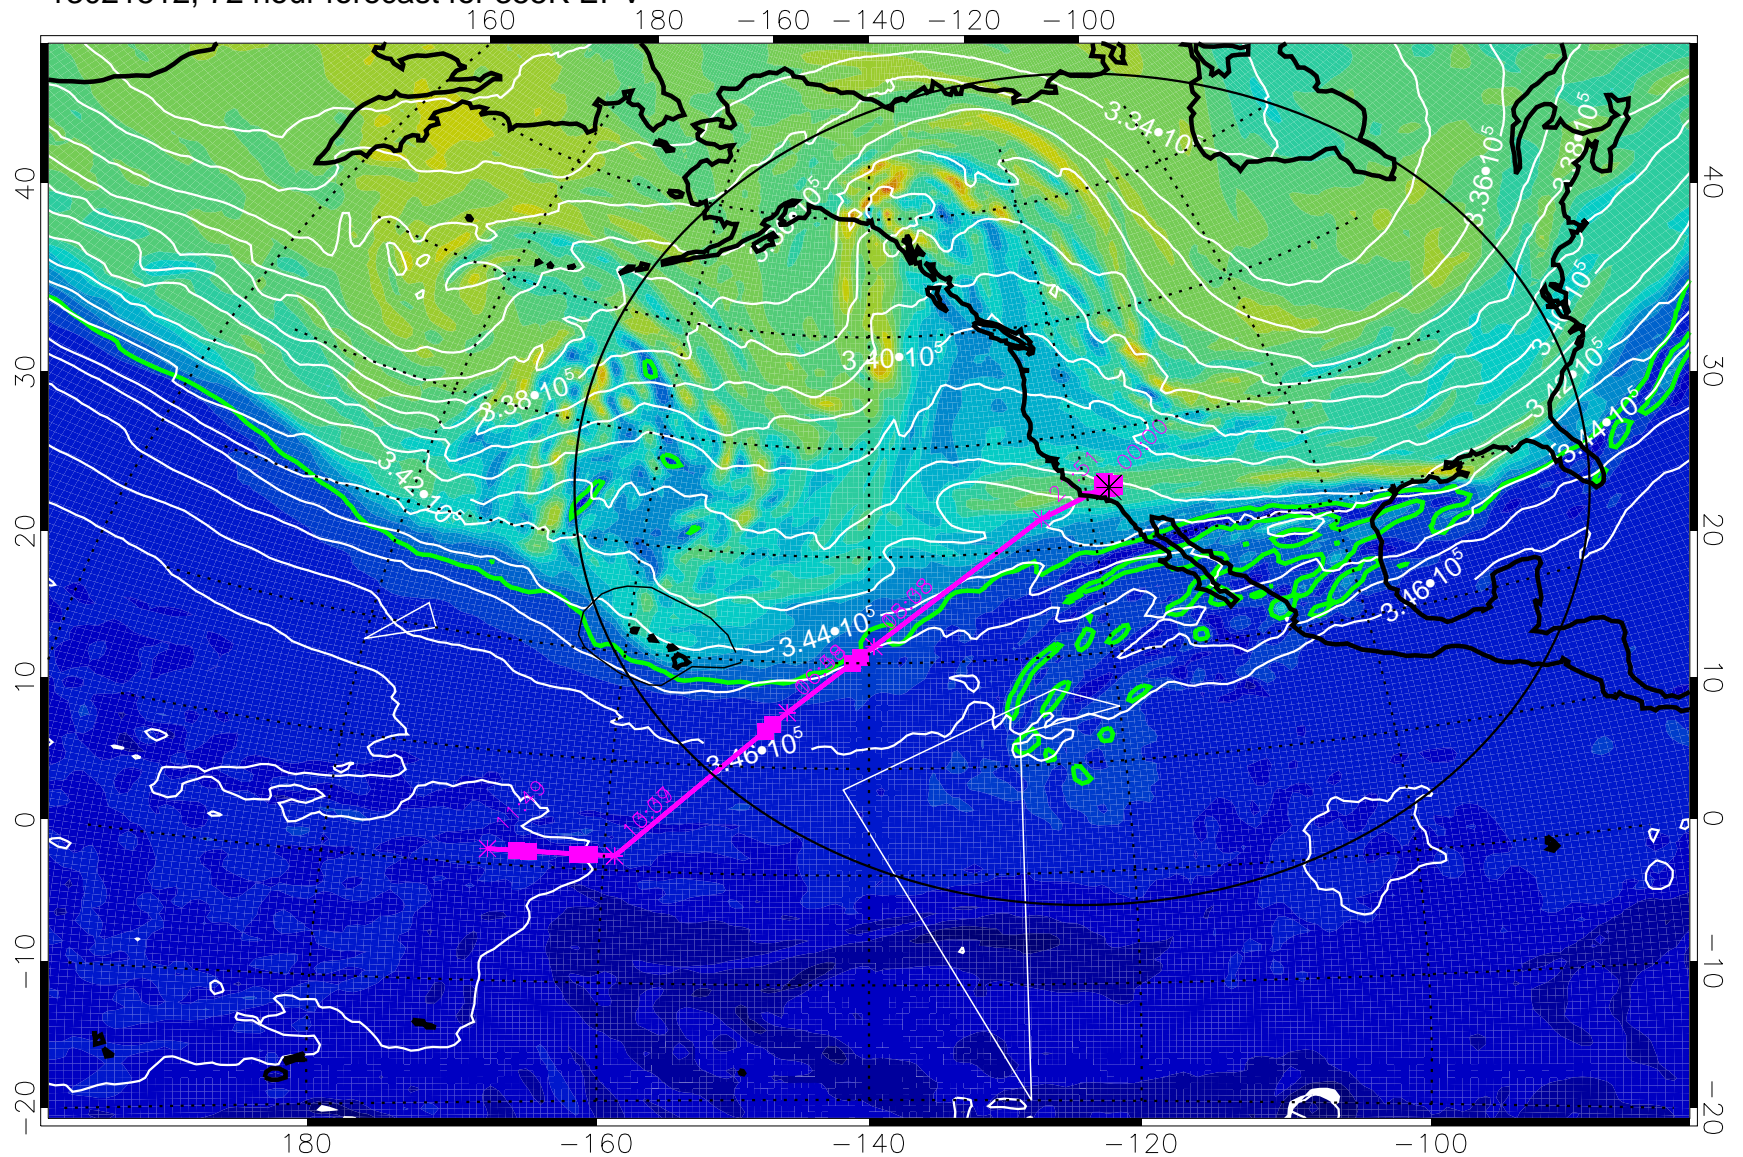

160 180 -160 -140 -120 -100

0 5.0•10⁻⁶ 1.0•10⁻⁵ 1.5•10⁻⁵
PVU

355K Montgomery Streamfunction, white
EPV Tropopause (2 PVU) Position
Range ring of 4055 km -- 13 hours GH round trip

13021500, 60 hour forecast for 355K EPV

355K Montgomery Streamfunction, white
EPV Tropopause (2 PVU) Position
Range ring of 4055 km -- 13 hours GH round trip

13021506, 66 hour forecast for 355K EPV

160 180 -160 -140 -120 -100

0 $5.0 \cdot 10^{-6}$ $1.0 \cdot 10^{-5}$ $1.5 \cdot 10^{-5}$
PVU

355K Montgomery Streamfunction, white
EPV Tropopause (2 PVU) Position
Range ring of 4055 km -- 13 hours GH round trip

13021512, 72 hour forecast for 355K EPV

0 $5.0 \cdot 10^{-6}$ $1.0 \cdot 10^{-5}$ $1.5 \cdot 10^{-5}$
PVU

355K Montgomery Streamfunction, white
EPV Tropopause (2 PVU) Position
Range ring of 4055 km -- 13 hours GH round trip

13021518, 78 hour forecast for 355K EPV

355K Montgomery Streamfunction, white
EPV Tropopause (2 PVU) Position
Range ring of 4055 km -- 13 hours GH round trip