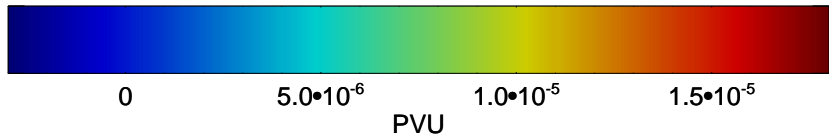

13021712, 120 hour forecast for 355K EPV

160 180 -160 -140 -120 -100

355K Montgomery Streamfunction, white
EPV Tropopause (2 PVU) Position
Range ring of 4055 km -- 13 hours GH round trip