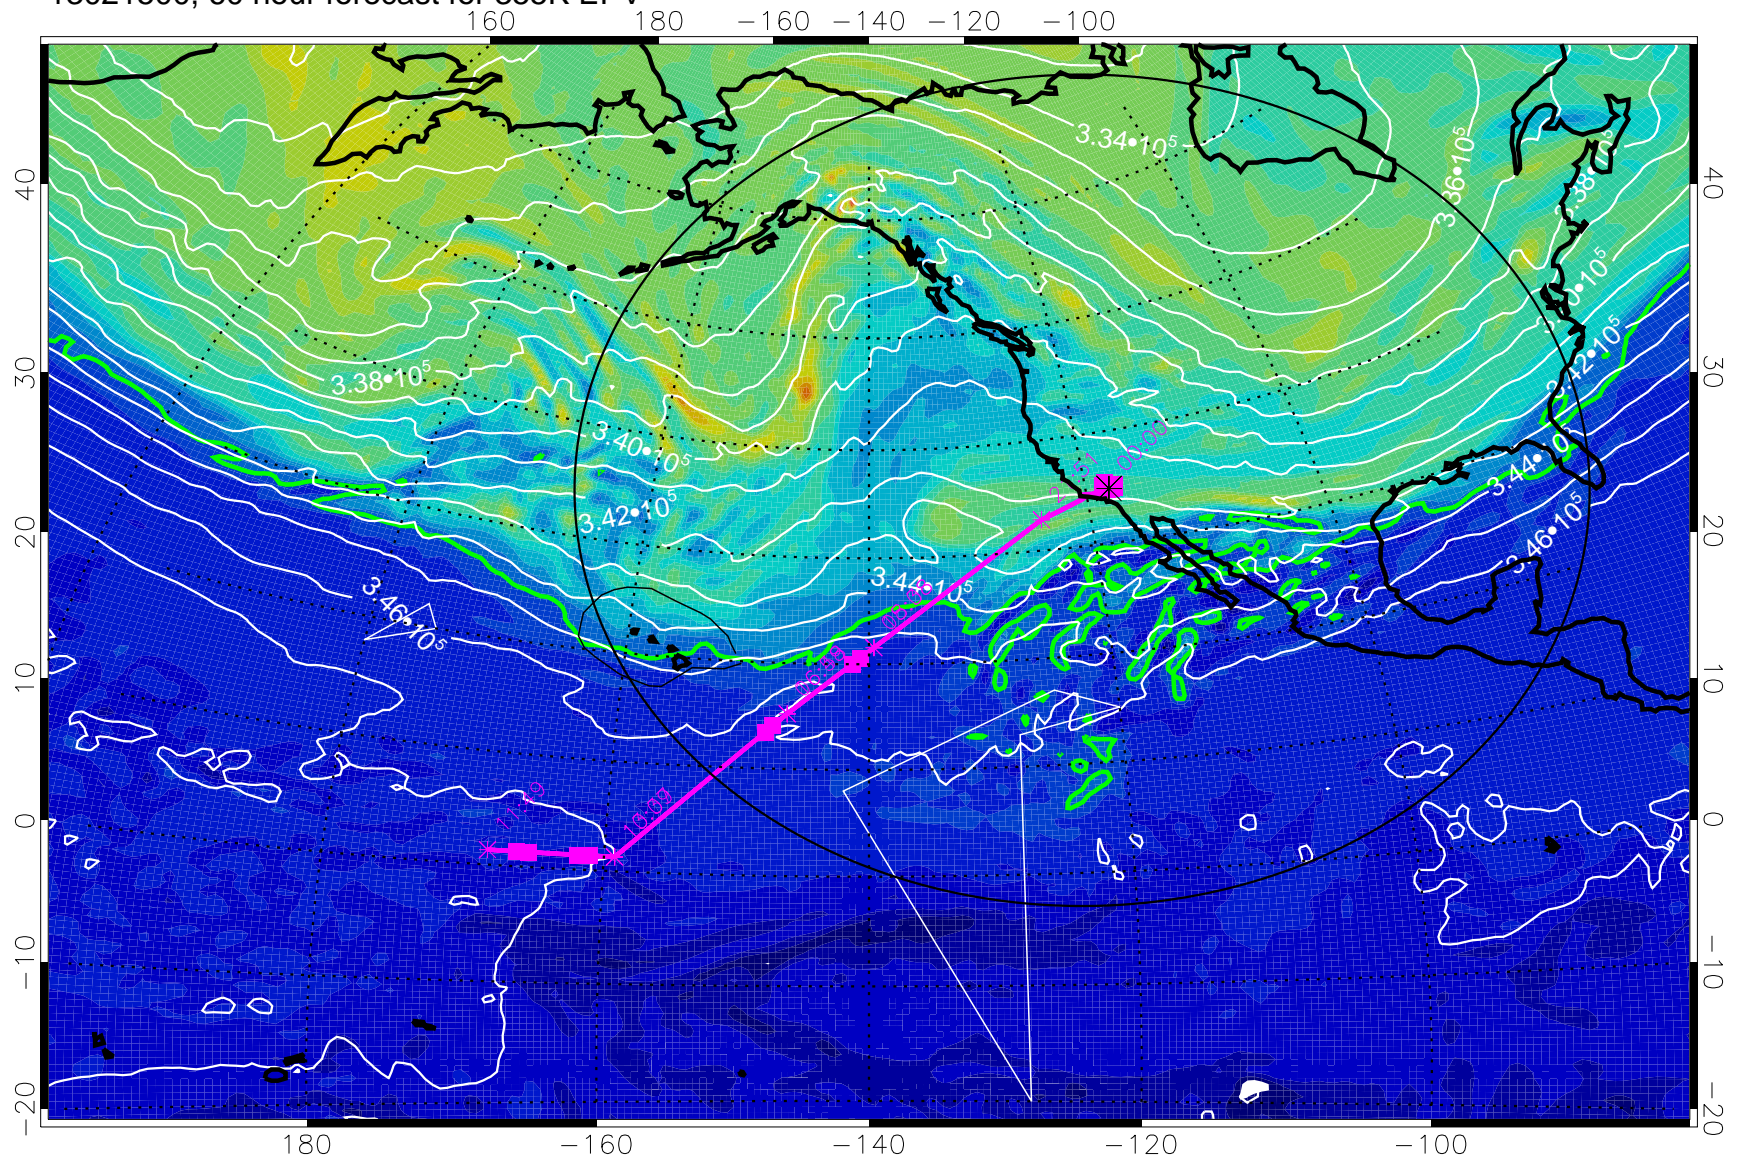

355K Montgomery Streamfunction, white
EPV Tropopause (2 PVU) Position
Range ring of 4055 km -- 13 hours GH round trip

13021406, 42 hour forecast for 355K EPV

355K Montgomery Streamfunction, white
EPV Tropopause (2 PVU) Position
Range ring of 4055 km -- 13 hours GH round trip

13021412, 48 hour forecast for 355K EPV

160 180 -160 -140 -120 -100

355K Montgomery Streamfunction, white
EPV Tropopause (2 PVU) Position
Range ring of 4055 km -- 13 hours GH round trip

13021418, 54 hour forecast for 355K EPV

160 180 -160 -140 -120 -100

0 5.0•10⁻⁶ 1.0•10⁻⁵ 1.5•10⁻⁵
PVU

355K Montgomery Streamfunction, white
EPV Tropopause (2 PVU) Position
Range ring of 4055 km -- 13 hours GH round trip

13021500, 60 hour forecast for 355K EPV

355K Montgomery Streamfunction, white
EPV Tropopause (2 PVU) Position
Range ring of 4055 km -- 13 hours GH round trip

13021506, 66 hour forecast for 355K EPV

160 180 -160 -140 -120 -100

0 $5.0 \cdot 10^{-6}$ $1.0 \cdot 10^{-5}$ $1.5 \cdot 10^{-5}$
PVU