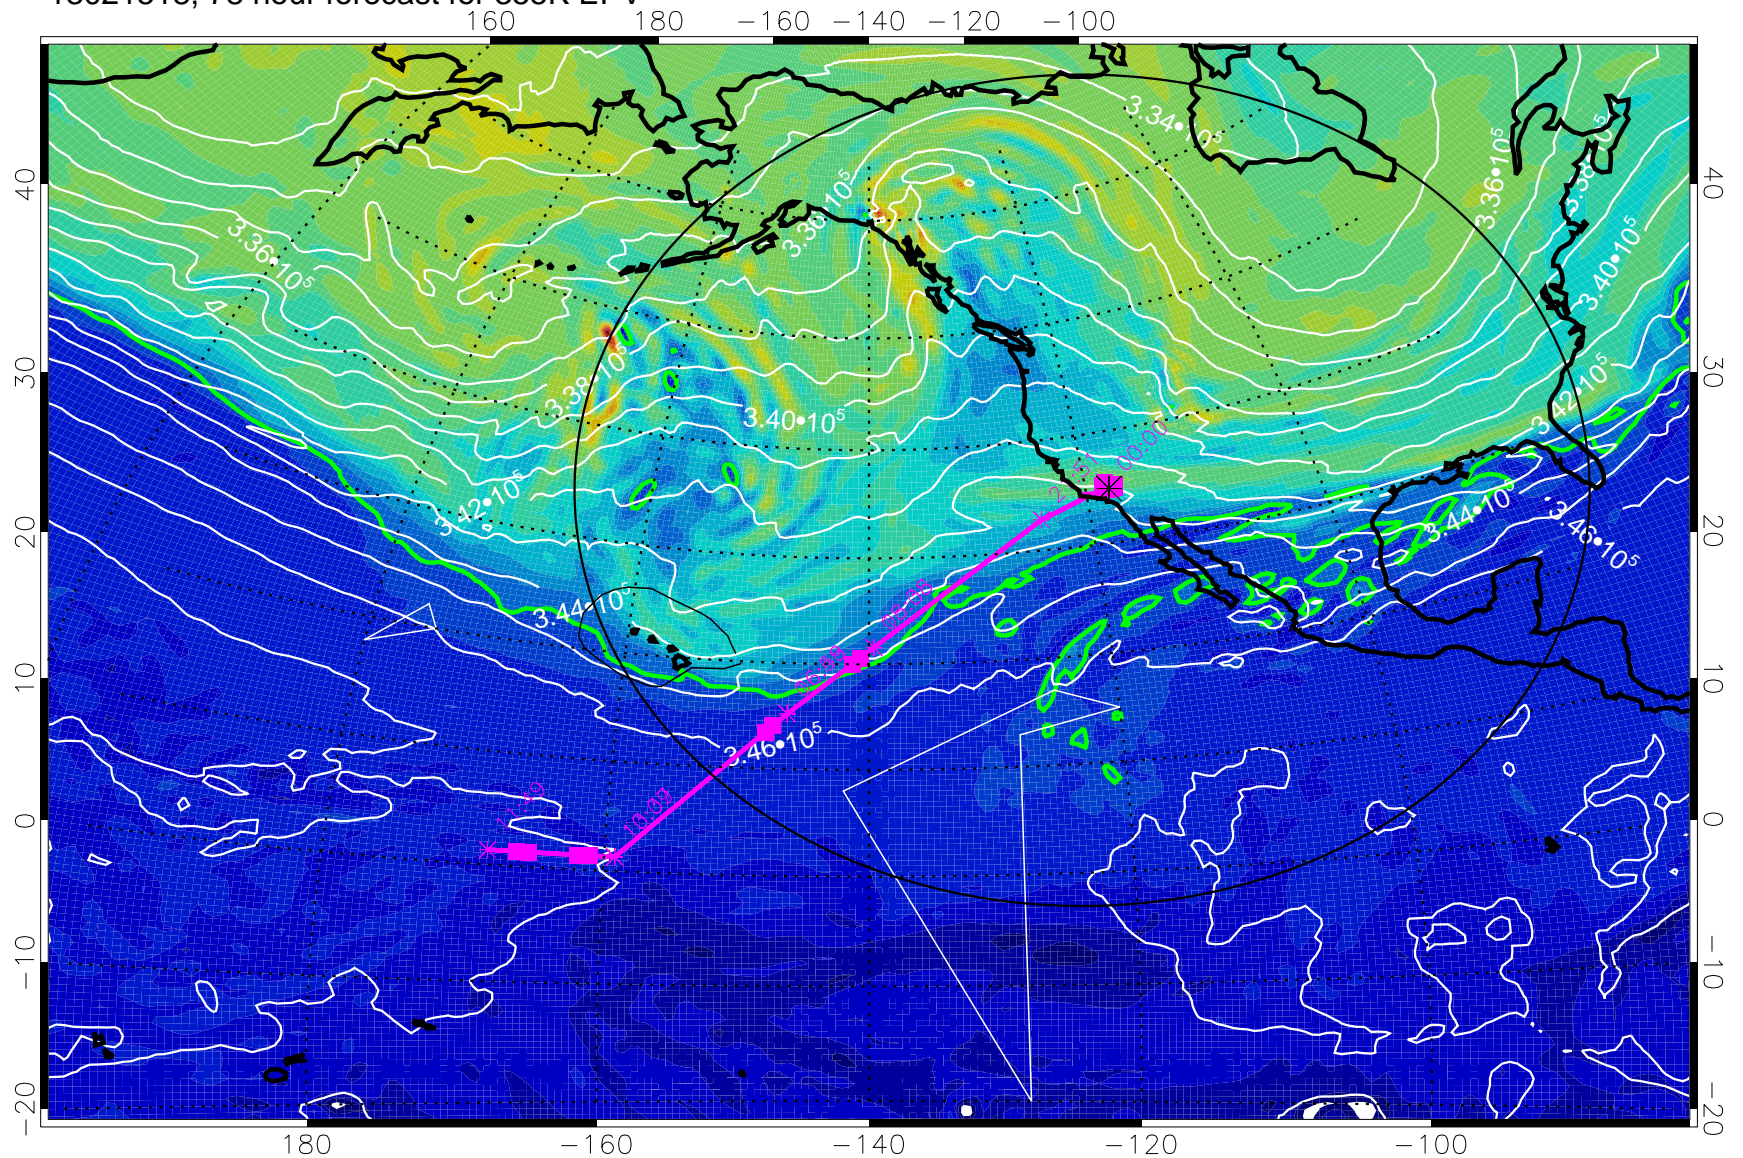

355K Montgomery Streamfunction, white
EPV Tropopause (2 PVU) Position
Range ring of 4055 km -- 13 hours GH round trip

13021506, 66 hour forecast for 355K EPV

160 180 -160 -140 -120 -100

0 $5.0 \cdot 10^{-6}$ $1.0 \cdot 10^{-5}$ $1.5 \cdot 10^{-5}$
PVU

355K Montgomery Streamfunction, white
EPV Tropopause (2 PVU) Position
Range ring of 4055 km -- 13 hours GH round trip

13021512, 72 hour forecast for 355K EPV

0 $5.0 \cdot 10^{-6}$ $1.0 \cdot 10^{-5}$ $1.5 \cdot 10^{-5}$
PVU

355K Montgomery Streamfunction, white
EPV Tropopause (2 PVU) Position
Range ring of 4055 km -- 13 hours GH round trip

13021518, 78 hour forecast for 355K EPV

355K Montgomery Streamfunction, white
EPV Tropopause (2 PVU) Position
Range ring of 4055 km -- 13 hours GH round trip

13021600, 84 hour forecast for 355K EPV

0 $5.0 \cdot 10^{-6}$ $1.0 \cdot 10^{-5}$ $1.5 \cdot 10^{-5}$
PVU

355K Montgomery Streamfunction, white
EPV Tropopause (2 PVU) Position
Range ring of 4055 km -- 13 hours GH round trip