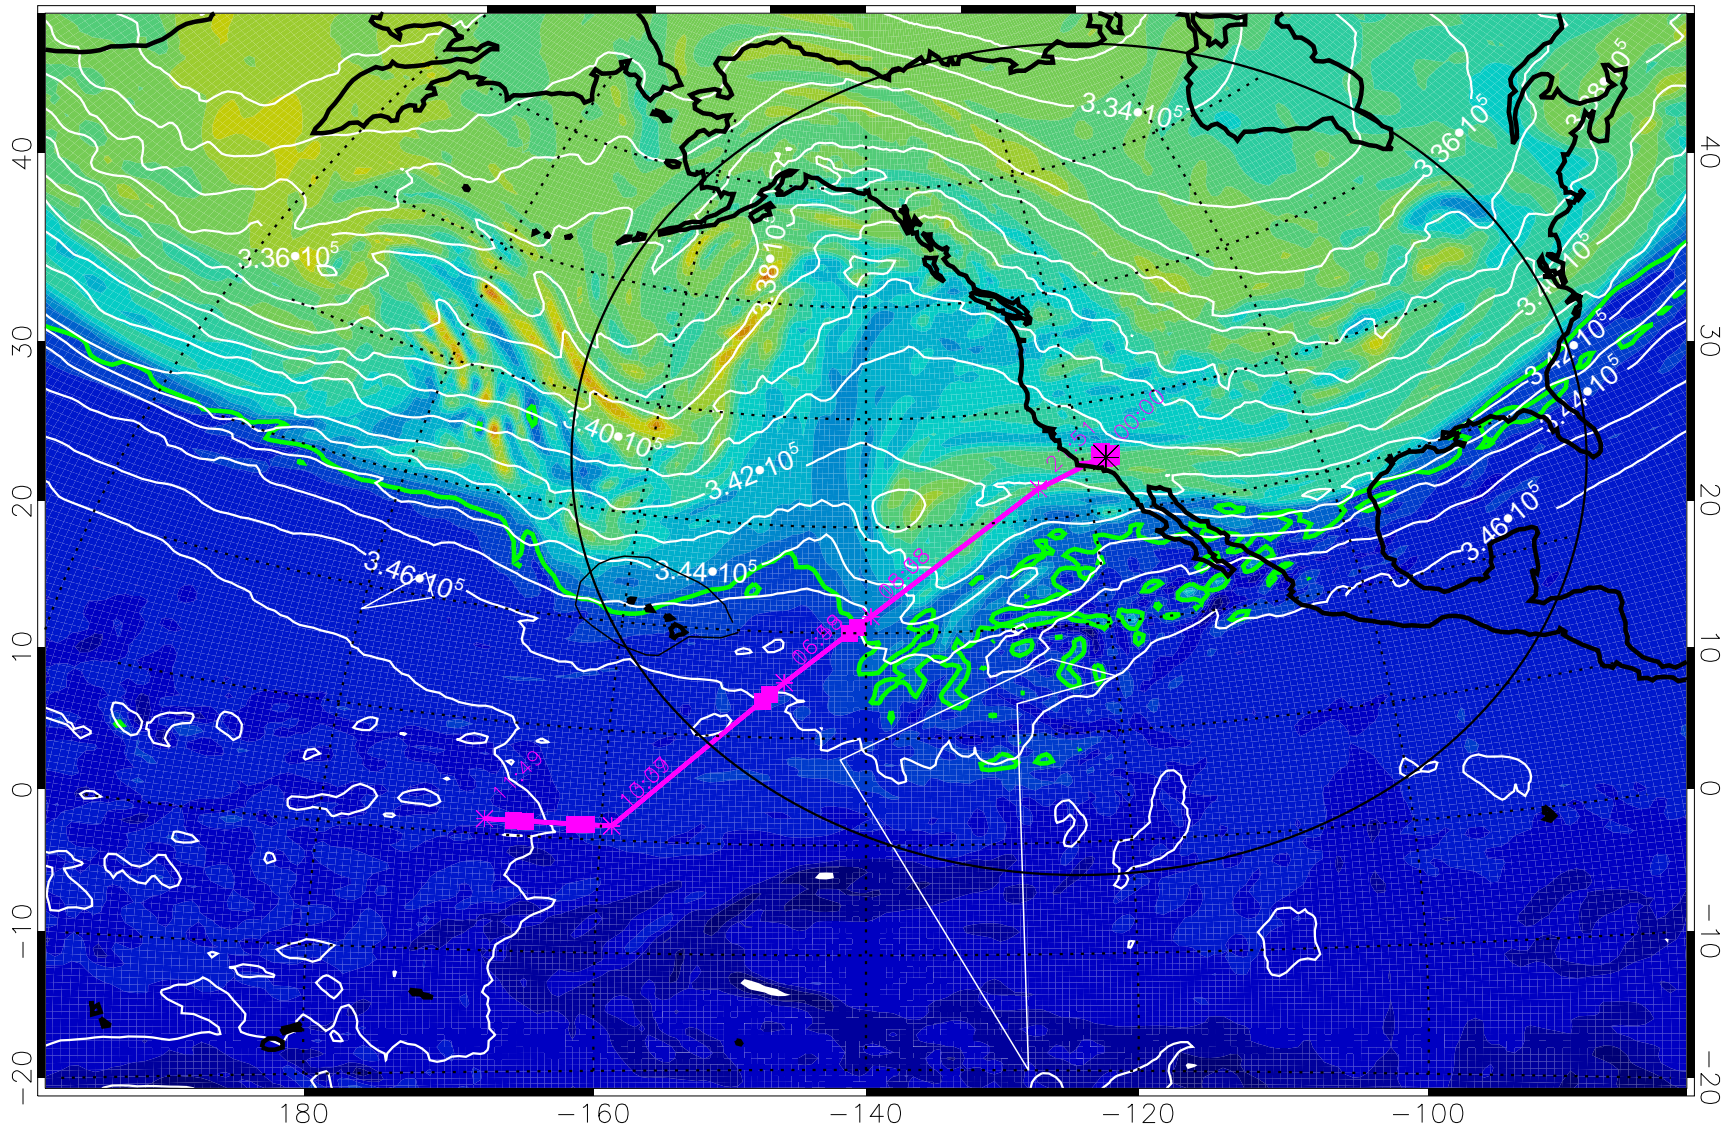

355K Montgomery Streamfunction, white
EPV Tropopause (2 PVU) Position
Range ring of 4055 km -- 13 hours GH round trip

13021400, 36 hour forecast for 355K EPV

160 180 -160 -140 -120 -100

0 $5.0 \cdot 10^{-6}$ $1.0 \cdot 10^{-5}$ $1.5 \cdot 10^{-5}$
PVU

355K Montgomery Streamfunction, white
EPV Tropopause (2 PVU) Position
Range ring of 4055 km -- 13 hours GH round trip

13021406, 42 hour forecast for 355K EPV

355K Montgomery Streamfunction, white
EPV Tropopause (2 PVU) Position
Range ring of 4055 km -- 13 hours GH round trip

13021412, 48 hour forecast for 355K EPV

160 180 -160 -140 -120 -100

355K Montgomery Streamfunction, white
EPV Tropopause (2 PVU) Position
Range ring of 4055 km -- 13 hours GH round trip

13021418, 54 hour forecast for 355K EPV

160 180 -160 -140 -120 -100

0 5.0•10⁻⁶ 1.0•10⁻⁵ 1.5•10⁻⁵
PVU

355K Montgomery Streamfunction, white
EPV Tropopause (2 PVU) Position
Range ring of 4055 km -- 13 hours GH round trip

13021500, 60 hour forecast for 355K EPV