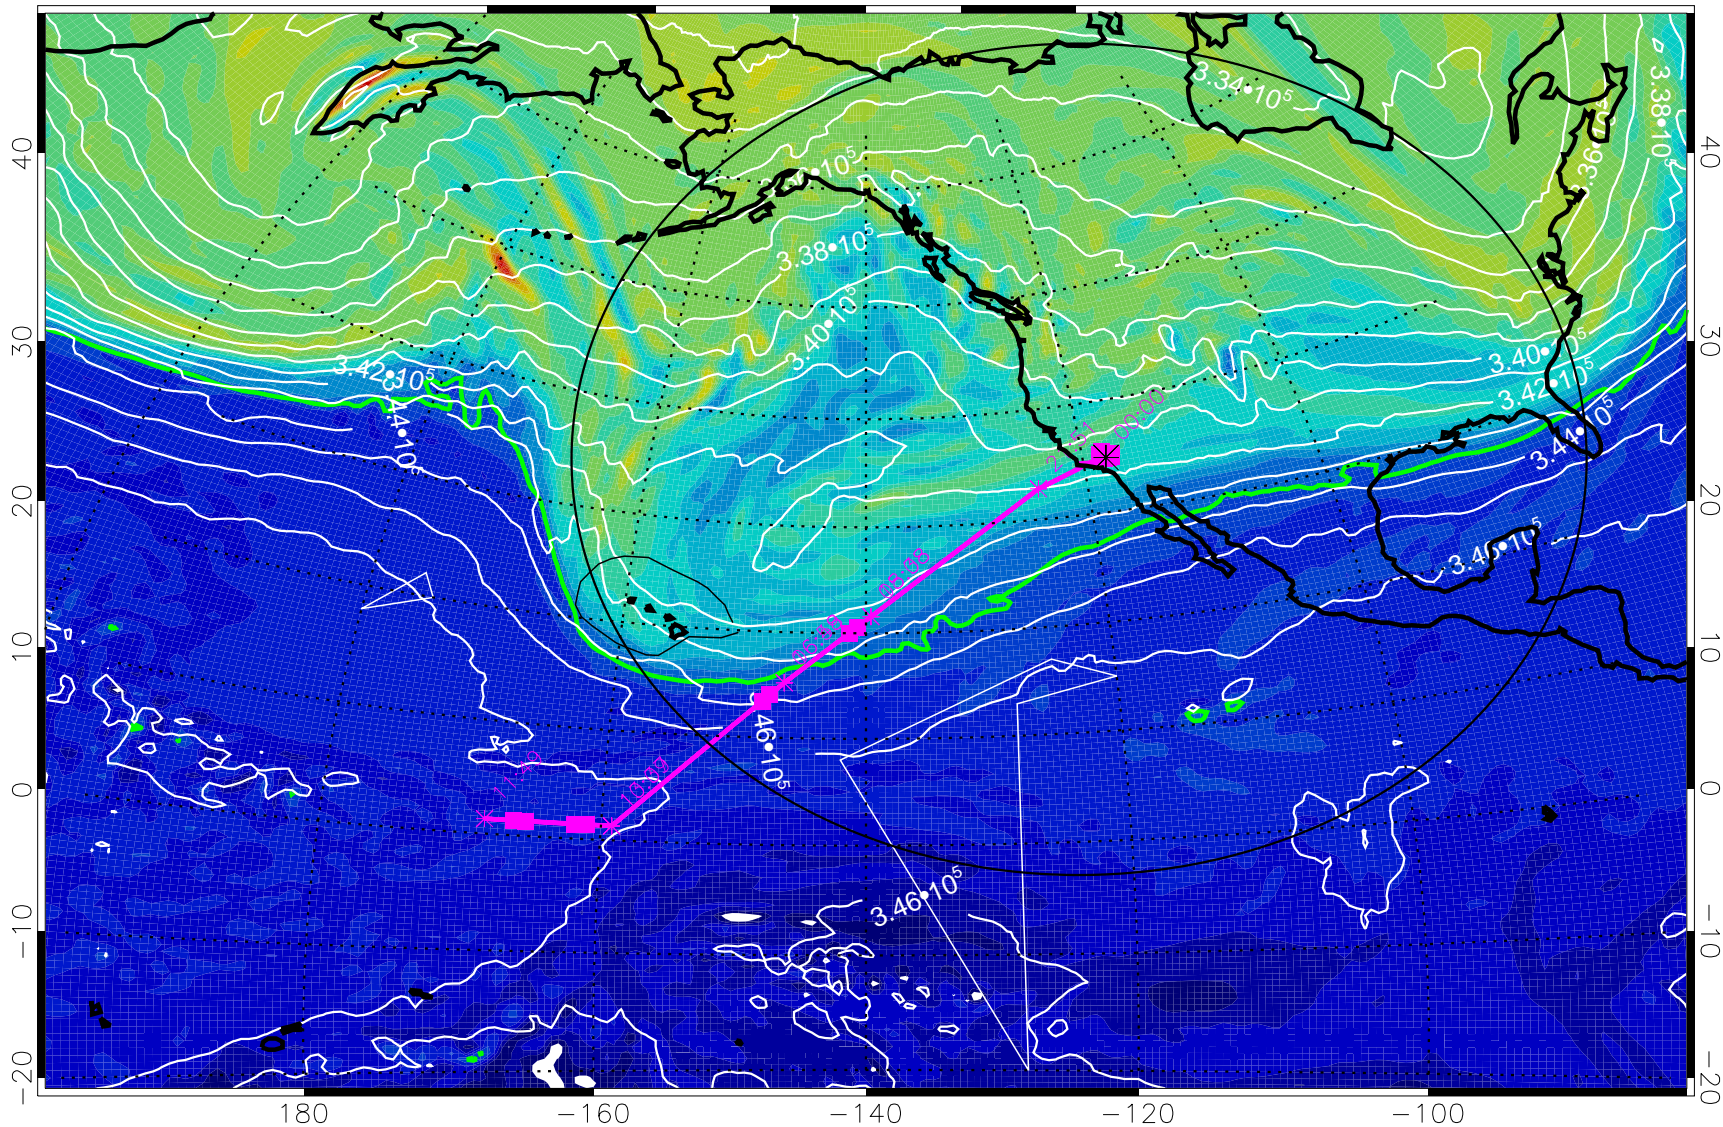

13021618, 102 hour forecast for 355K EPV

160 180 -160 -140 -120 -100

355K Montgomery Streamfunction, white
EPV Tropopause (2 PVU) Position
Range ring of 4055 km -- 13 hours GH round trip

13021700, 108 hour forecast for 355K EPV

160 180 -160 -140 -120 -100

0 5.0*10⁻⁶ 1.0*10⁻⁵ 1.5*10⁻⁵
PVU

355K Montgomery Streamfunction, white
EPV Tropopause (2 PVU) Position
Range ring of 4055 km -- 13 hours GH round trip

13021706, 114 hour forecast for 355K EPV

160 180 -160 -140 -120 -100

0 $5.0 \cdot 10^{-6}$ $1.0 \cdot 10^{-5}$ $1.5 \cdot 10^{-5}$
PVU

355K Montgomery Streamfunction, white
EPV Tropopause (2 PVU) Position
Range ring of 4055 km -- 13 hours GH round trip

13021712, 120 hour forecast for 355K EPV

160 180 -160 -140 -120 -100

355K Montgomery Streamfunction, white
EPV Tropopause (2 PVU) Position
Range ring of 4055 km -- 13 hours GH round trip