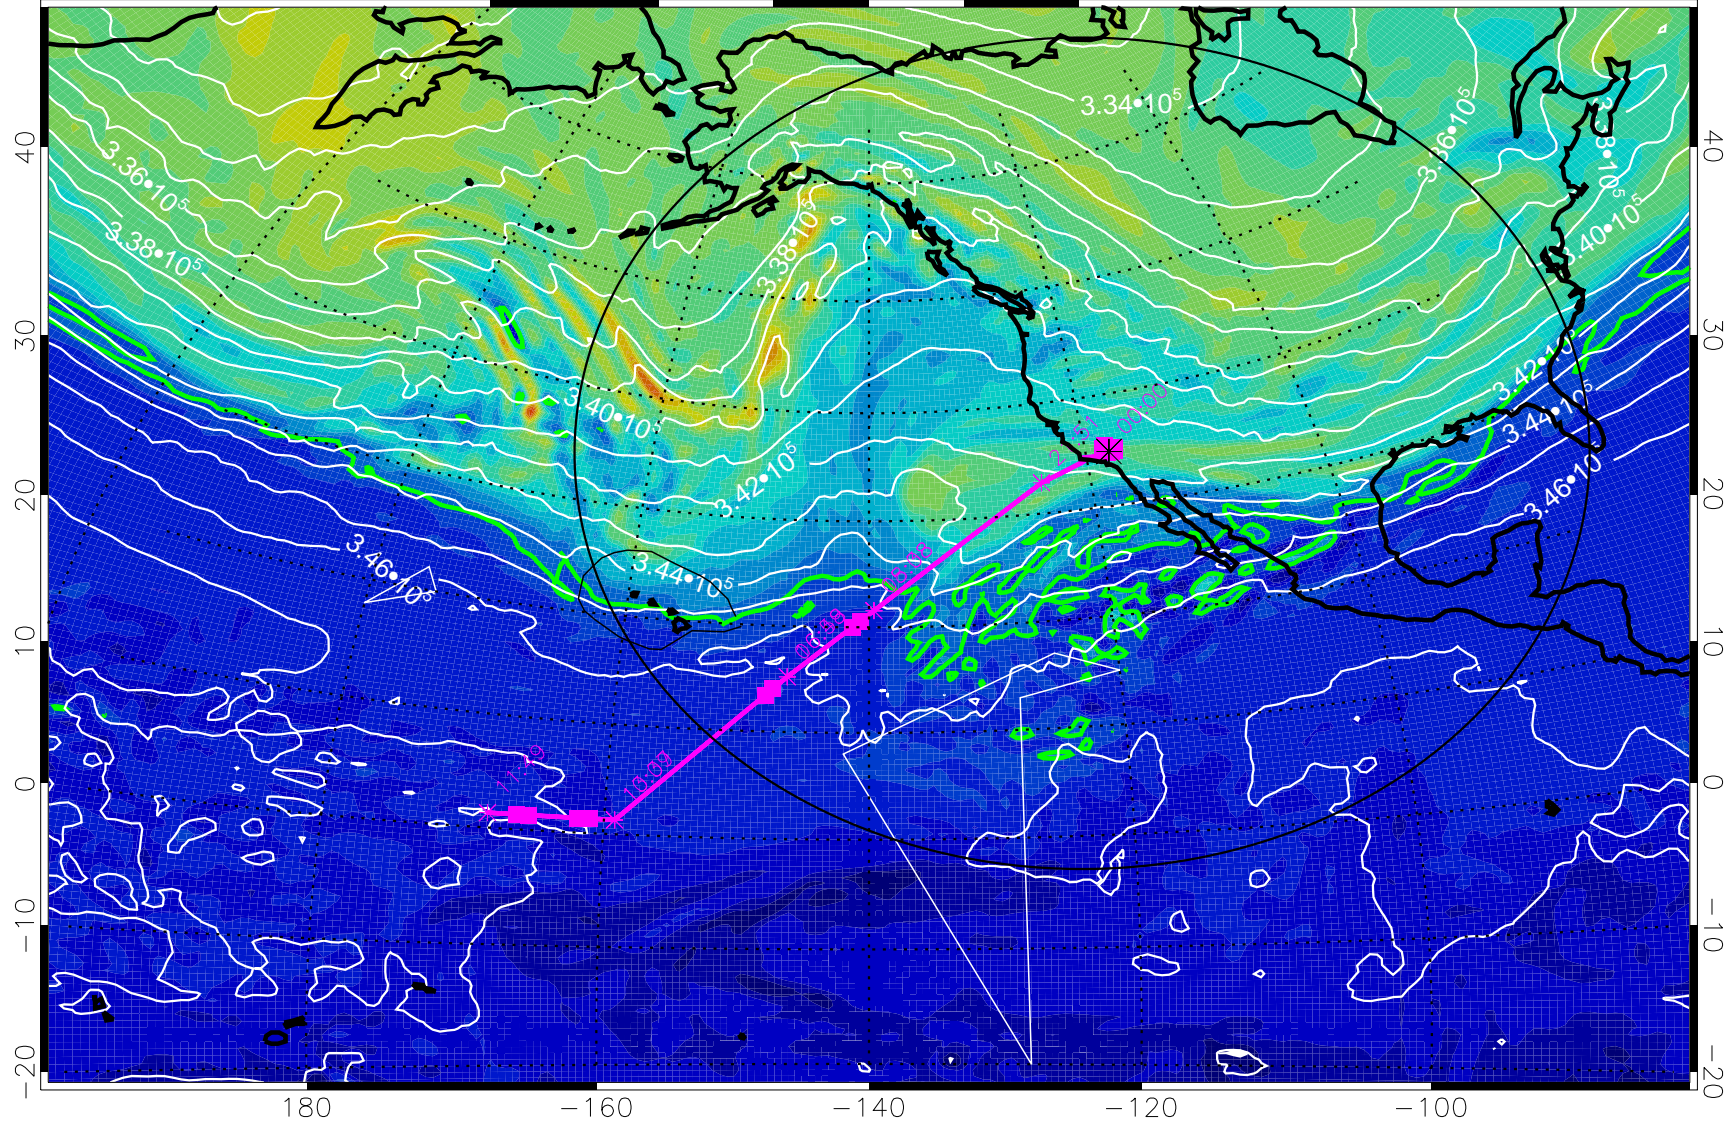

355K Montgomery Streamfunction, white
EPV Tropopause (2 PVU) Position
Range ring of 4055 km -- 13 hours GH round trip

13021406, 42 hour forecast for 355K EPV

355K Montgomery Streamfunction, white
EPV Tropopause (2 PVU) Position
Range ring of 4055 km -- 13 hours GH round trip

13021412, 48 hour forecast for 355K EPV

160 180 -160 -140 -120 -100

355K Montgomery Streamfunction, white
EPV Tropopause (2 PVU) Position
Range ring of 4055 km -- 13 hours GH round trip

13021418, 54 hour forecast for 355K EPV

160 180 -160 -140 -120 -100

0 5.0•10⁻⁶ 1.0•10⁻⁵ 1.5•10⁻⁵
PVU

355K Montgomery Streamfunction, white
EPV Tropopause (2 PVU) Position
Range ring of 4055 km -- 13 hours GH round trip

13021500, 60 hour forecast for 355K EPV

355K Montgomery Streamfunction, white
EPV Tropopause (2 PVU) Position
Range ring of 4055 km -- 13 hours GH round trip

13021506, 66 hour forecast for 355K EPV

160 180 -160 -140 -120 -100

0 $5.0 \cdot 10^{-6}$ $1.0 \cdot 10^{-5}$ $1.5 \cdot 10^{-5}$
PVU