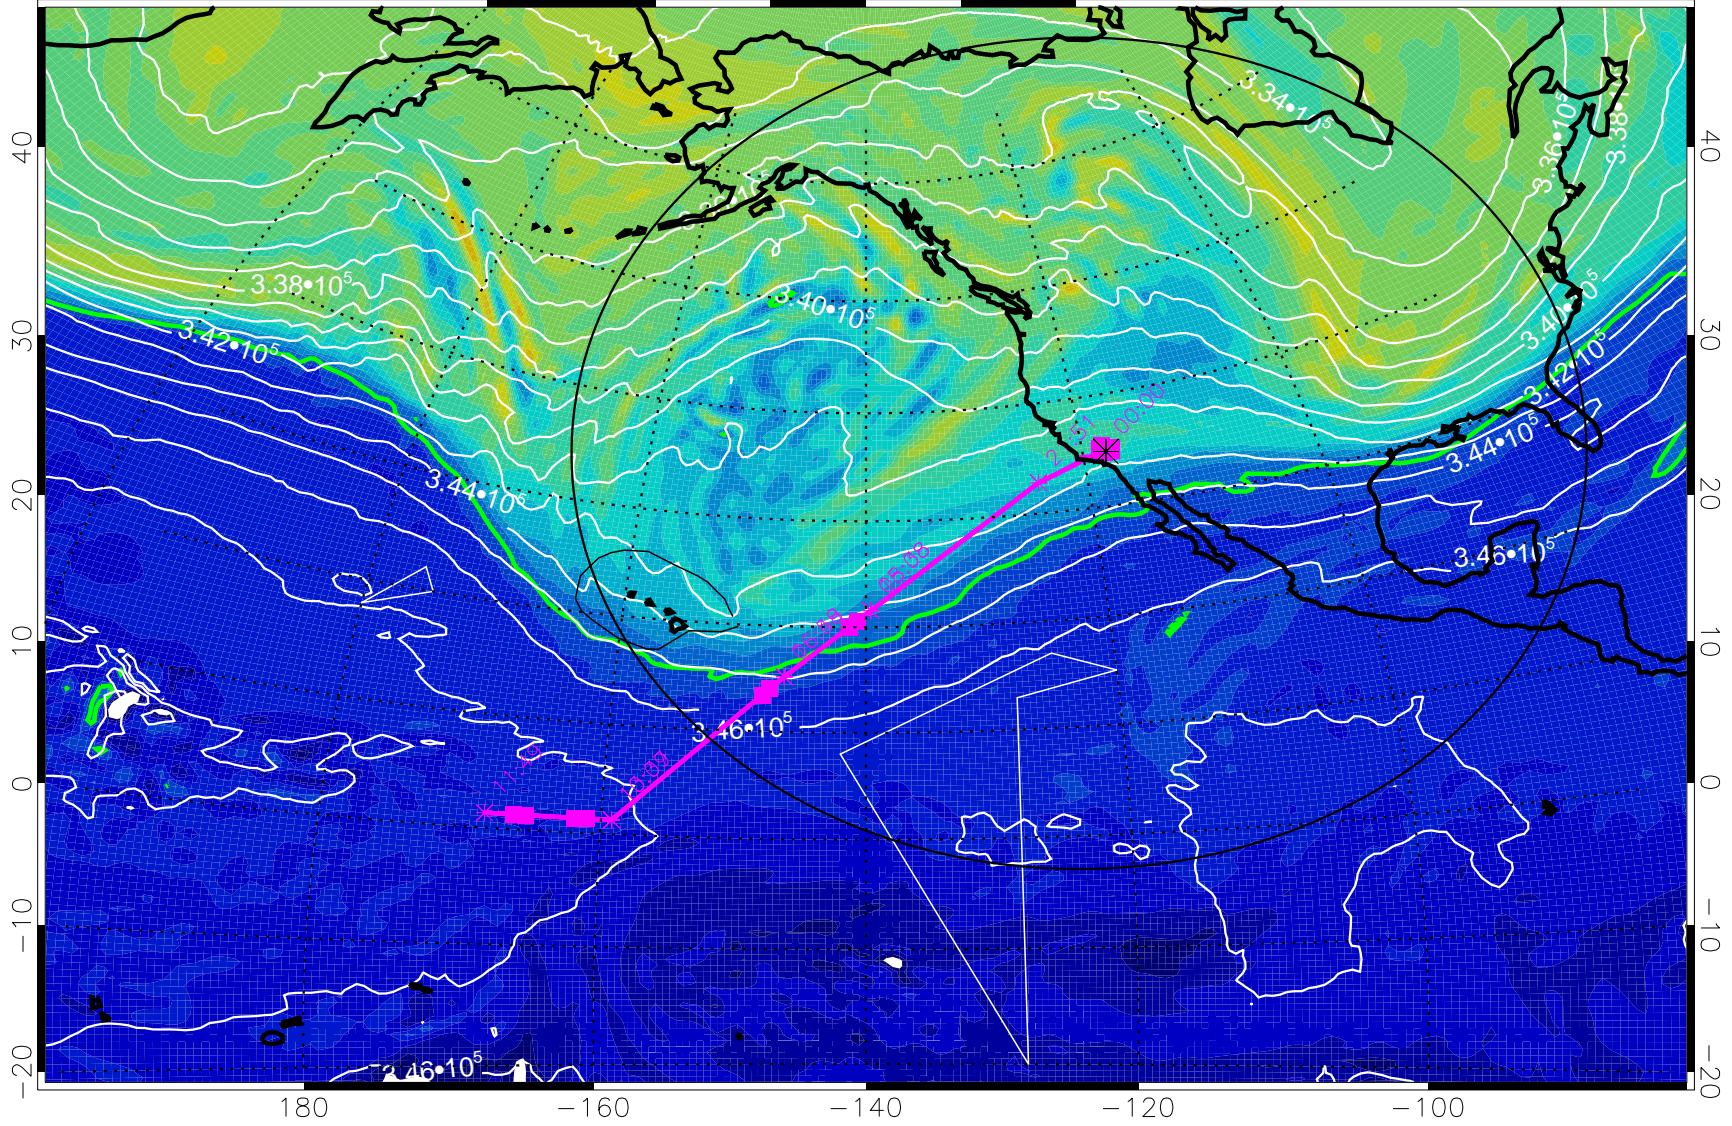

13021606, 90 hour forecast for 355K EPV

160 180 -160 -140 -120 -100

0 $5.0 \cdot 10^{-6}$ $1.0 \cdot 10^{-5}$ $1.5 \cdot 10^{-5}$
PVU

355K Montgomery Streamfunction, white
EPV Tropopause (2 PVU) Position
Range ring of 4055 km -- 13 hours GH round trip

13021612, 96 hour forecast for 355K EPV

160 180 -160 -140 -120 -100

0 $5.0 \cdot 10^{-6}$ $1.0 \cdot 10^{-5}$ $1.5 \cdot 10^{-5}$
PVU

355K Montgomery Streamfunction, white
EPV Tropopause (2 PVU) Position
Range ring of 4055 km -- 13 hours GH round trip

13021618, 102 hour forecast for 355K EPV

160 180 -160 -140 -120 -100

355K Montgomery Streamfunction, white
EPV Tropopause (2 PVU) Position
Range ring of 4055 km -- 13 hours GH round trip

13021700, 108 hour forecast for 355K EPV

160 180 -160 -140 -120 -100

0 5.0*10⁻⁶ 1.0*10⁻⁵ 1.5*10⁻⁵
PVU

355K Montgomery Streamfunction, white
EPV Tropopause (2 PVU) Position
Range ring of 4055 km -- 13 hours GH round trip

13021706, 114 hour forecast for 355K EPV