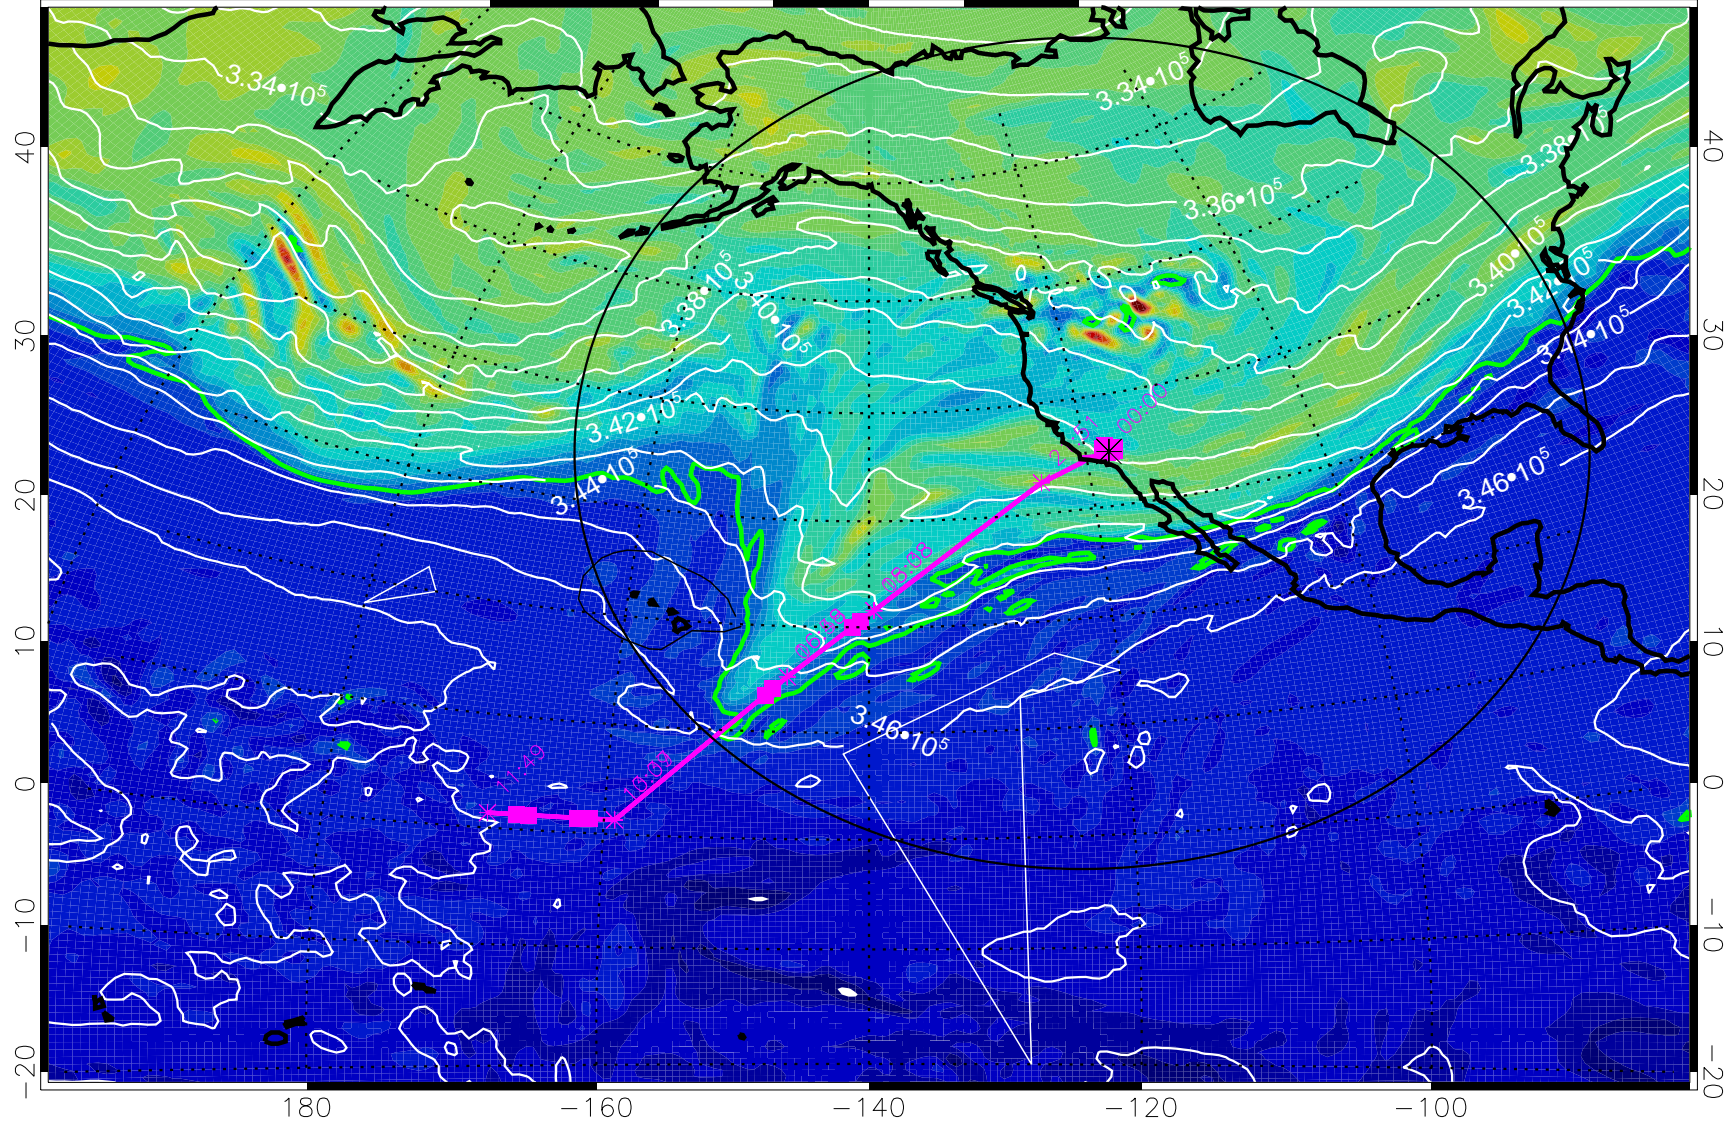

13021218, 6 hour forecast for 355K EPV

160 180 -160 -140 -120 -100

355K Montgomery Streamfunction, white
EPV Tropopause (2 PVU) Position
Range ring of 4055 km -- 13 hours GH round trip

13021300, 12 hour forecast for 355K EPV

160 180 -160 -140 -120 -100

0 $5.0 \cdot 10^{-6}$ $1.0 \cdot 10^{-5}$ $1.5 \cdot 10^{-5}$
PVU

355K Montgomery Streamfunction, white
EPV Tropopause (2 PVU) Position
Range ring of 4055 km -- 13 hours GH round trip

13021306, 18 hour forecast for 355K EPV

355K Montgomery Streamfunction, white
EPV Tropopause (2 PVU) Position
Range ring of 4055 km -- 13 hours GH round trip

13021312, 24 hour forecast for 355K EPV

160 180 -160 -140 -120 -100

355K Montgomery Streamfunction, white
EPV Tropopause (2 PVU) Position
Range ring of 4055 km -- 13 hours GH round trip

13021318, 30 hour forecast for 355K EPV

0 $5.0 \cdot 10^{-6}$ $1.0 \cdot 10^{-5}$ $1.5 \cdot 10^{-5}$
PVU