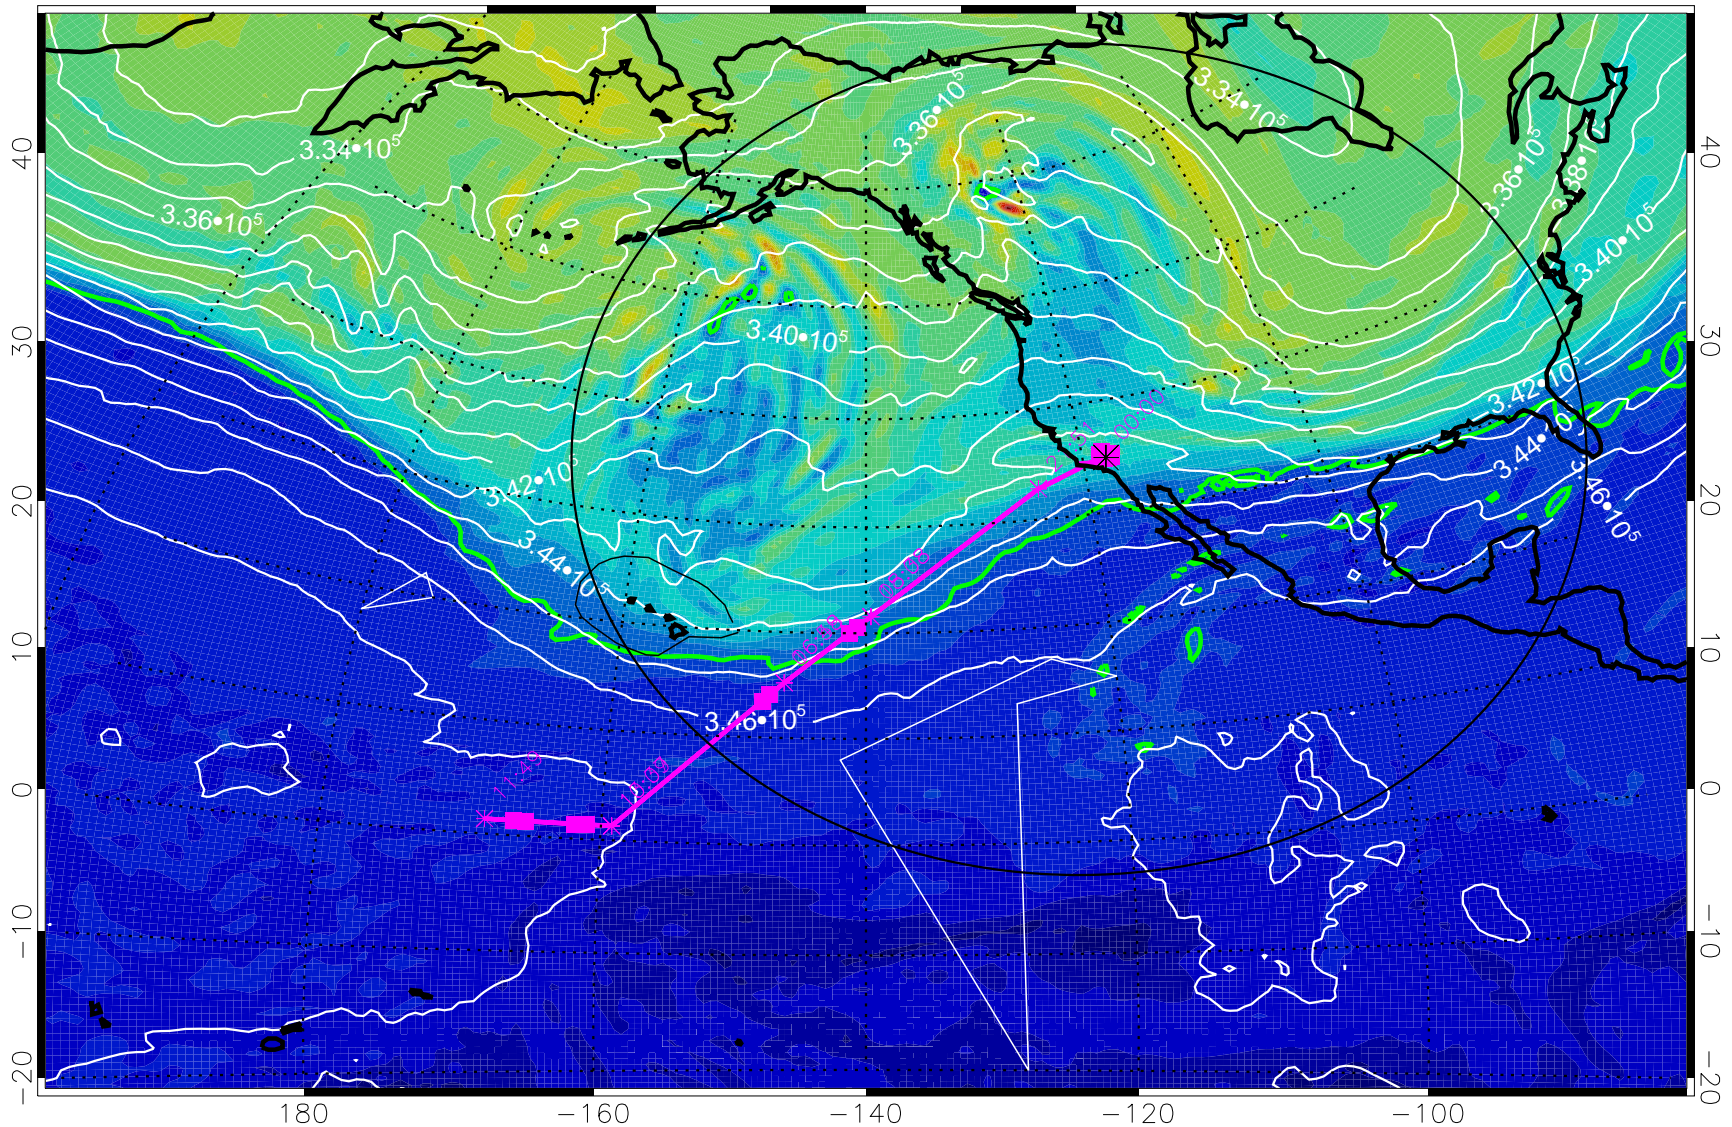

355K Montgomery Streamfunction, white
EPV Tropopause (2 PVU) Position
Range ring of 4055 km -- 13 hours GH round trip

13021518, 78 hour forecast for 355K EPV

355K Montgomery Streamfunction, white
EPV Tropopause (2 PVU) Position
Range ring of 4055 km -- 13 hours GH round trip

13021600, 84 hour forecast for 355K EPV

0 $5.0 \cdot 10^{-6}$ $1.0 \cdot 10^{-5}$ $1.5 \cdot 10^{-5}$
PVU

355K Montgomery Streamfunction, white
EPV Tropopause (2 PVU) Position
Range ring of 4055 km -- 13 hours GH round trip

13021606, 90 hour forecast for 355K EPV

160 180 -160 -140 -120 -100

0 $5.0 \cdot 10^{-6}$ $1.0 \cdot 10^{-5}$ $1.5 \cdot 10^{-5}$
PVU

355K Montgomery Streamfunction, white
EPV Tropopause (2 PVU) Position
Range ring of 4055 km -- 13 hours GH round trip

13021612, 96 hour forecast for 355K EPV

160 180 -160 -140 -120 -100

0 $5.0 \cdot 10^{-6}$ $1.0 \cdot 10^{-5}$ $1.5 \cdot 10^{-5}$
PVU

355K Montgomery Streamfunction, white
EPV Tropopause (2 PVU) Position
Range ring of 4055 km -- 13 hours GH round trip