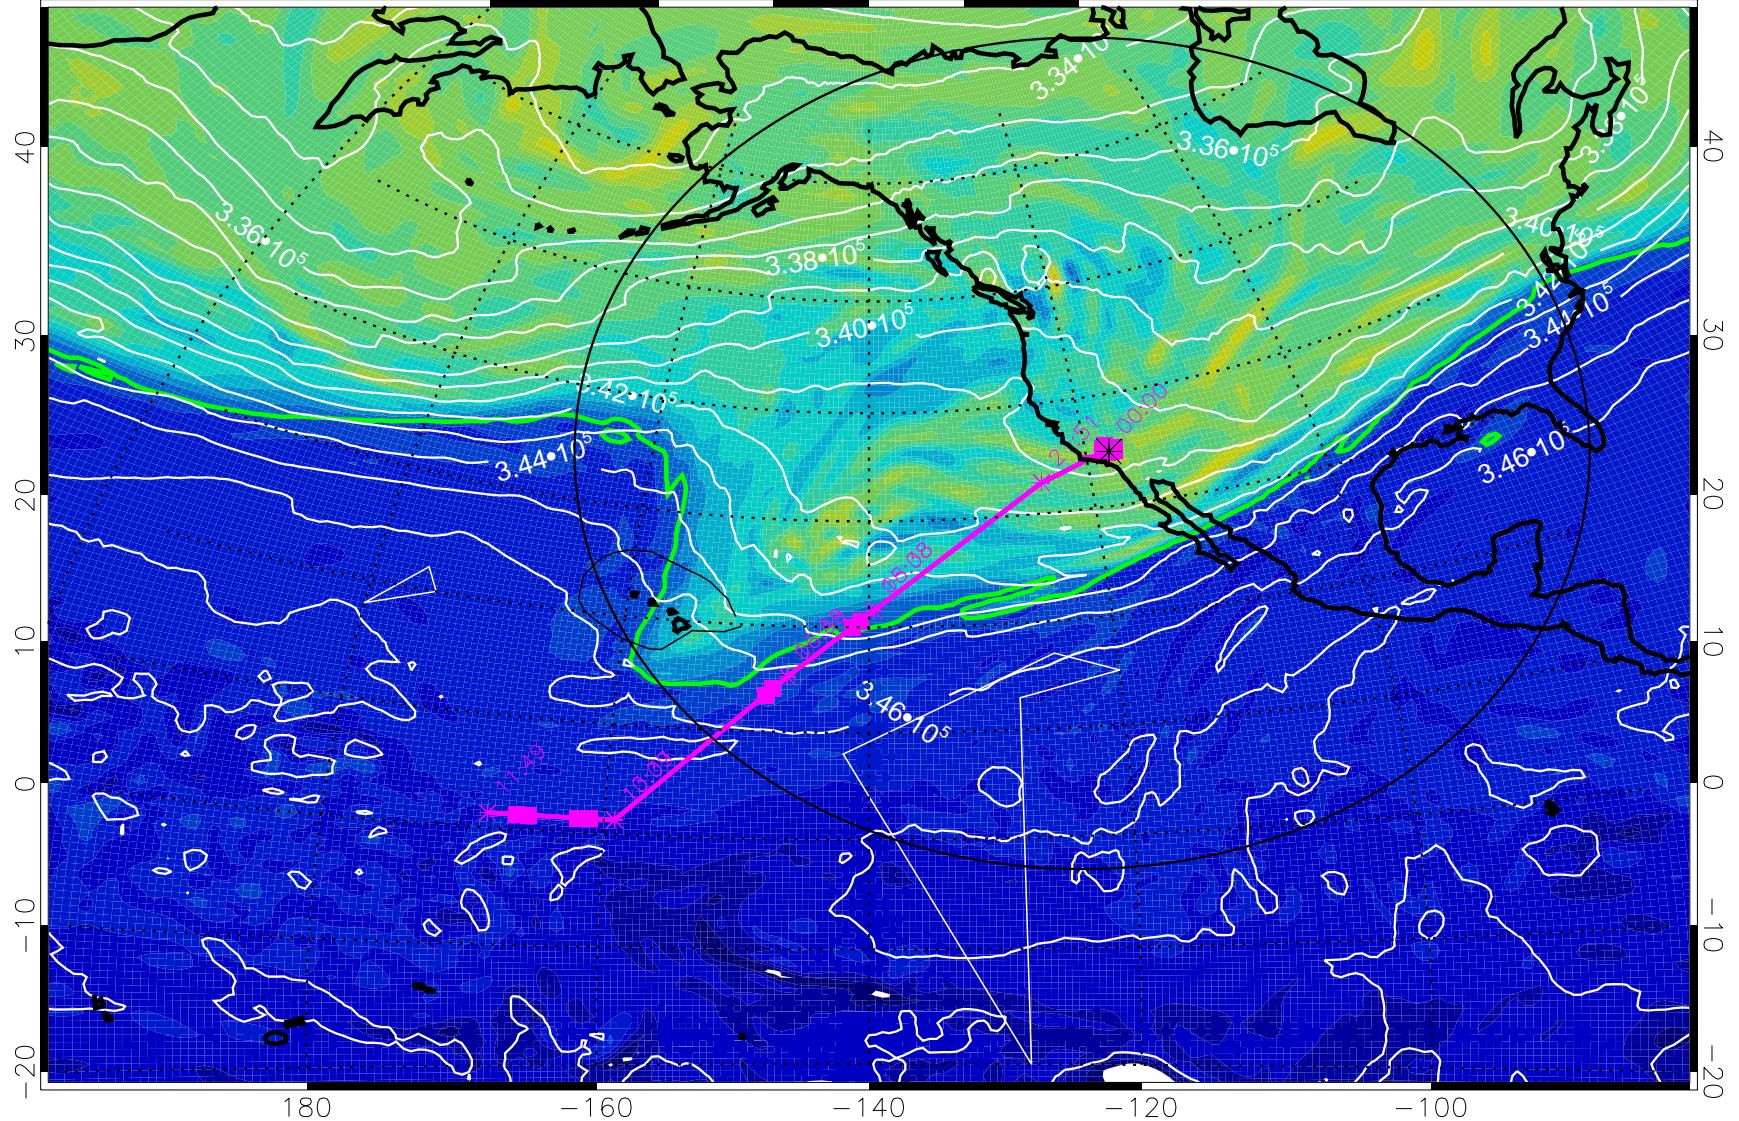

13021218, 6 hour forecast for 355K EPV

160 180 -160 -140 -120 -100

355K Montgomery Streamfunction, white
EPV Tropopause (2 PVU) Position
Range ring of 4055 km -- 13 hours GH round trip

13021300, 12 hour forecast for 355K EPV

160 180 -160 -140 -120 -100

0 $5.0 \cdot 10^{-6}$ $1.0 \cdot 10^{-5}$ $1.5 \cdot 10^{-5}$
PVU

355K Montgomery Streamfunction, white
EPV Tropopause (2 PVU) Position
Range ring of 4055 km -- 13 hours GH round trip

13021306, 18 hour forecast for 355K EPV

355K Montgomery Streamfunction, white
EPV Tropopause (2 PVU) Position
Range ring of 4055 km -- 13 hours GH round trip

13021312, 24 hour forecast for 355K EPV

160 180 -160 -140 -120 -100

355K Montgomery Streamfunction, white
EPV Tropopause (2 PVU) Position
Range ring of 4055 km -- 13 hours GH round trip

13021318, 30 hour forecast for 355K EPV

0 $5.0 \cdot 10^{-6}$ $1.0 \cdot 10^{-5}$ $1.5 \cdot 10^{-5}$
PVU