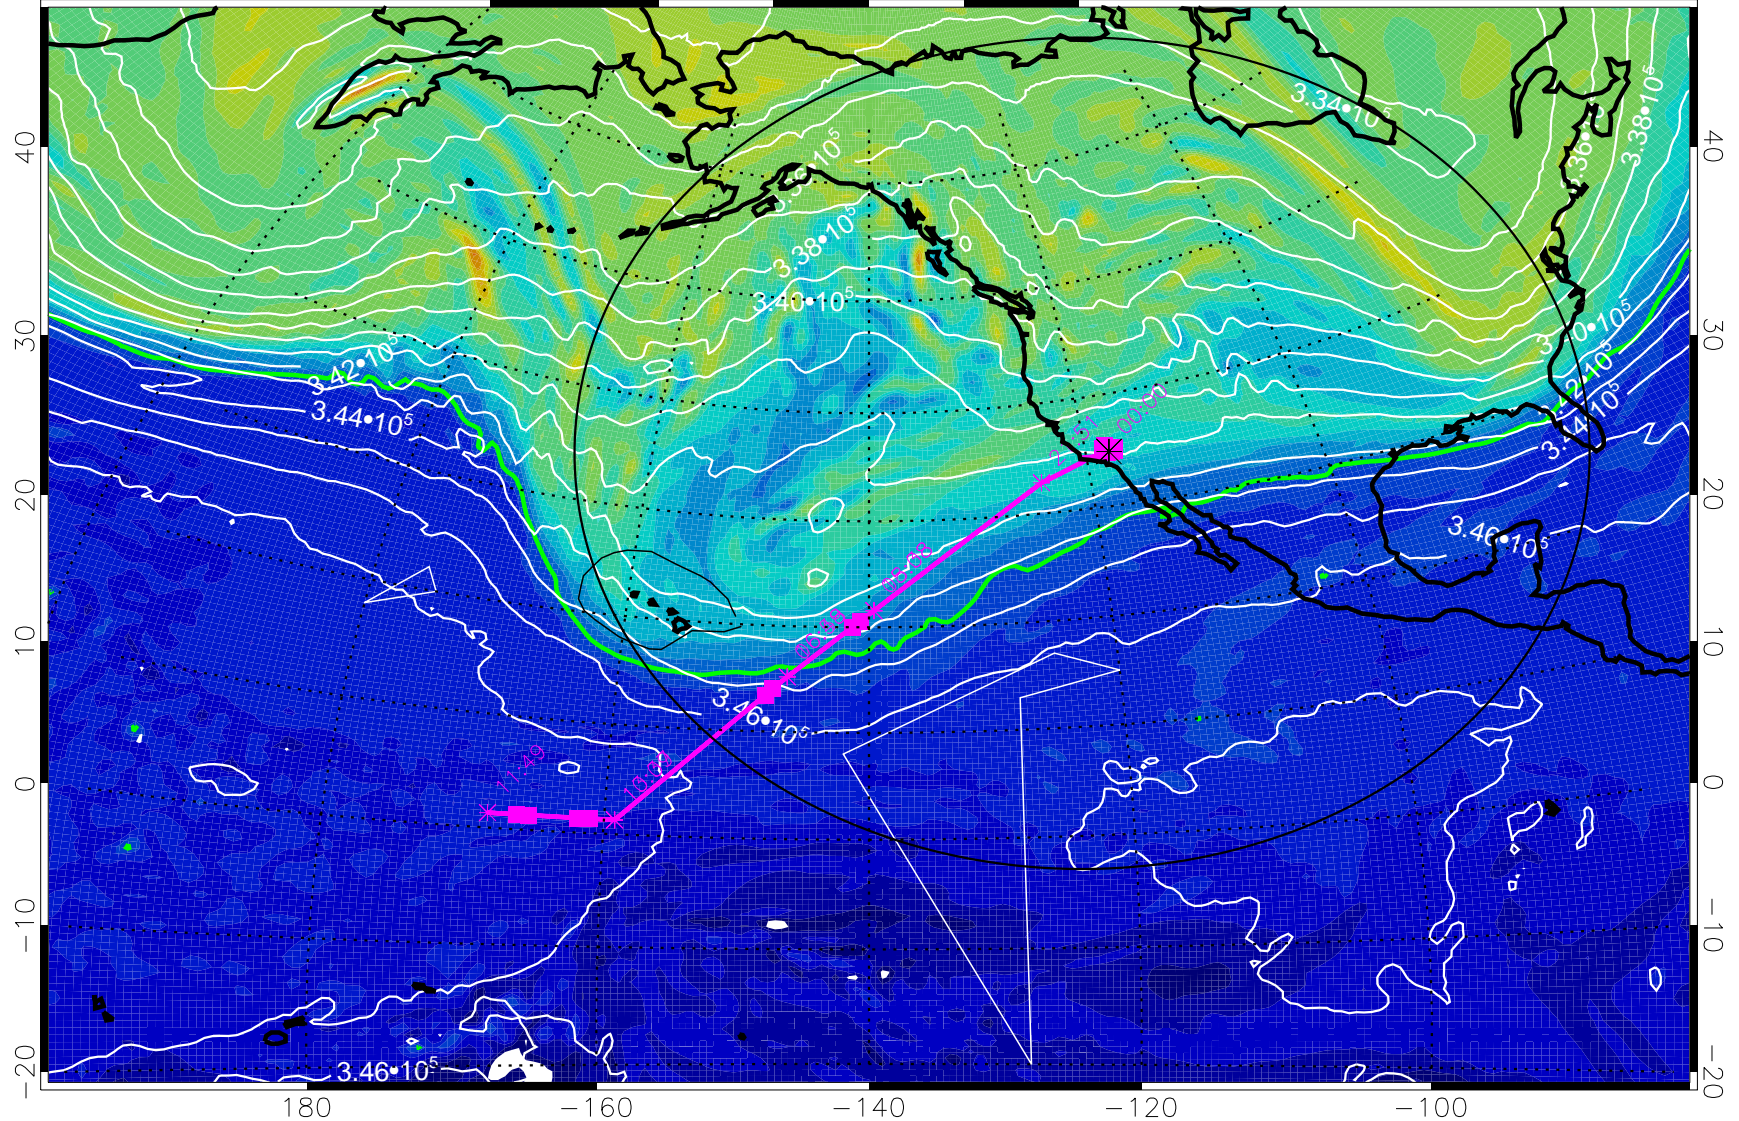

13021618, 102 hour forecast for 355K EPV

160 180 -160 -140 -120 -100

355K Montgomery Streamfunction, white
EPV Tropopause (2 PVU) Position
Range ring of 4055 km -- 13 hours GH round trip

13021700, 108 hour forecast for 355K EPV

160 180 -160 -140 -120 -100

0 5.0*10⁻⁶ 1.0*10⁻⁵ 1.5*10⁻⁵
PVU

355K Montgomery Streamfunction, white
EPV Tropopause (2 PVU) Position
Range ring of 4055 km -- 13 hours GH round trip

13021706, 114 hour forecast for 355K EPV

160 180 -160 -140 -120 -100

0 $5.0 \cdot 10^{-6}$ $1.0 \cdot 10^{-5}$ $1.5 \cdot 10^{-5}$
PVU

355K Montgomery Streamfunction, white
EPV Tropopause (2 PVU) Position
Range ring of 4055 km -- 13 hours GH round trip

13021712, 120 hour forecast for 355K EPV

160 180 -160 -140 -120 -100

355K Montgomery Streamfunction, white
EPV Tropopause (2 PVU) Position
Range ring of 4055 km -- 13 hours GH round trip