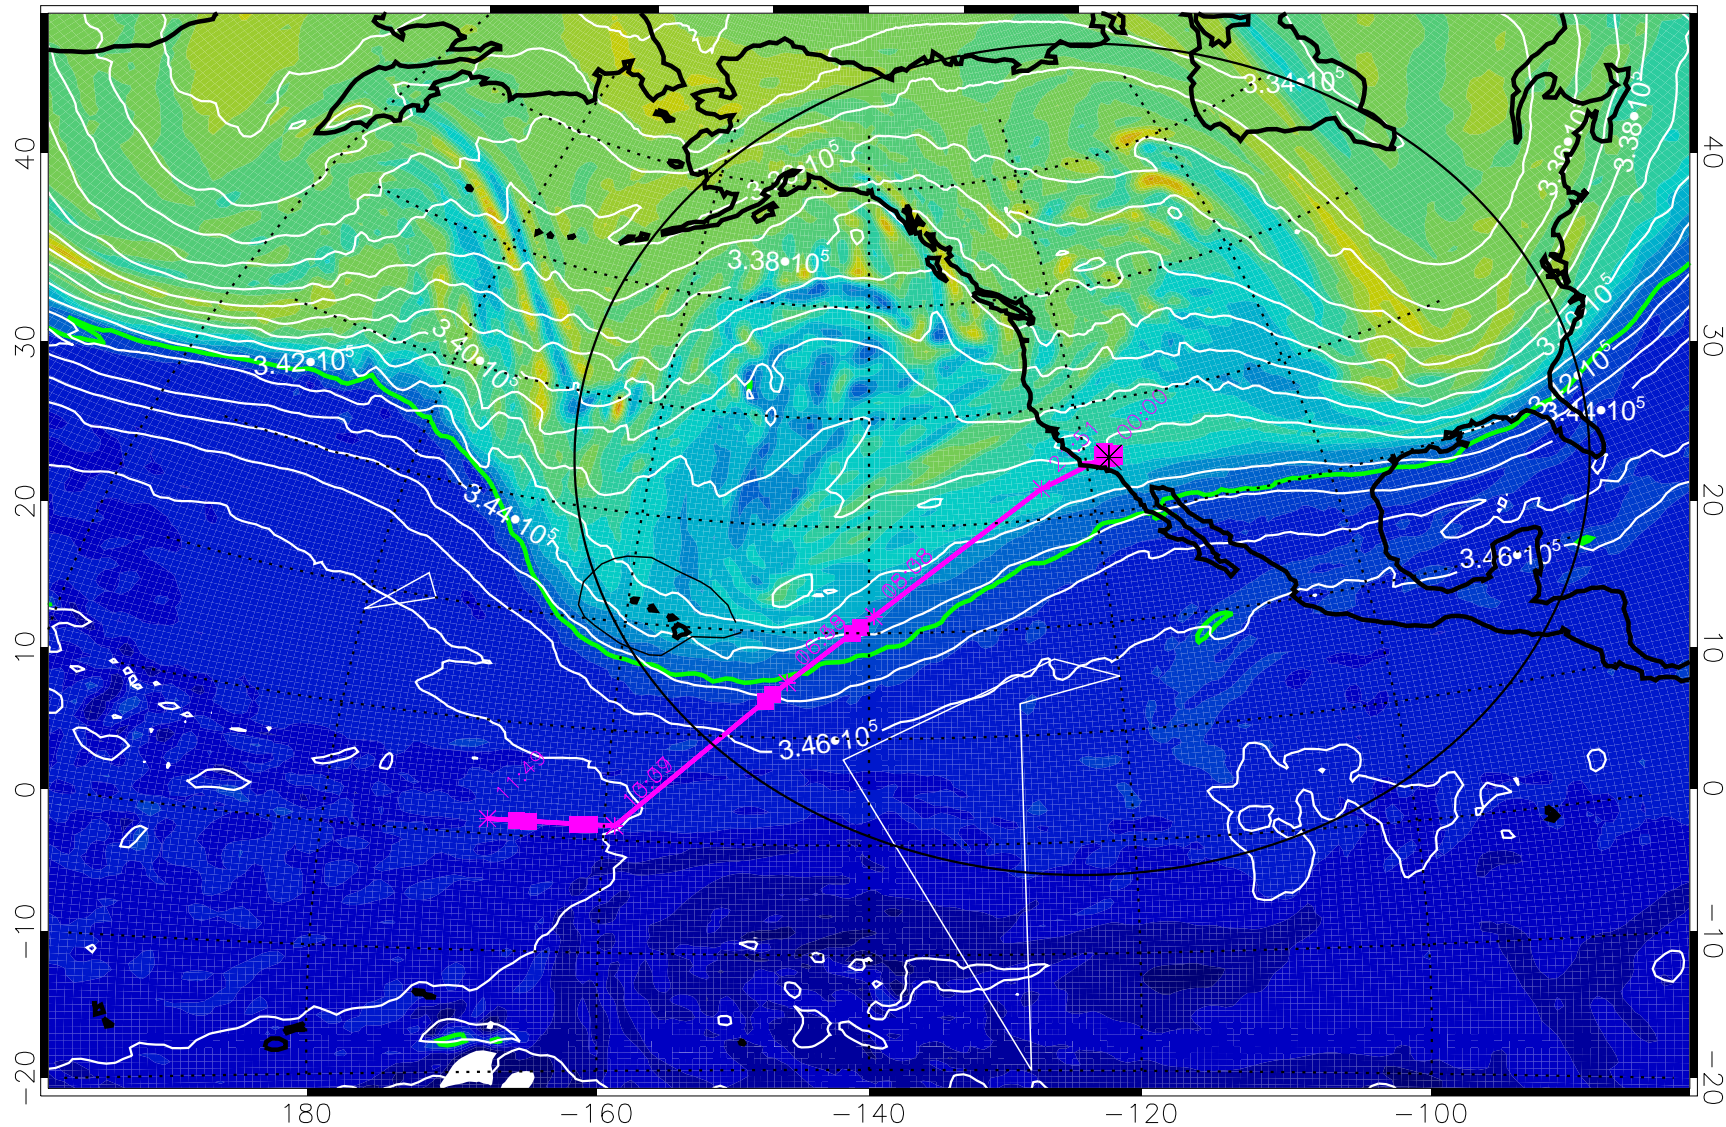

13021612, 96 hour forecast for 355K EPV

160 180 -160 -140 -120 -100

0 $5.0 \cdot 10^{-6}$ $1.0 \cdot 10^{-5}$ $1.5 \cdot 10^{-5}$
PVU

355K Montgomery Streamfunction, white
EPV Tropopause (2 PVU) Position
Range ring of 4055 km -- 13 hours GH round trip

13021618, 102 hour forecast for 355K EPV

160 180 -160 -140 -120 -100

355K Montgomery Streamfunction, white
EPV Tropopause (2 PVU) Position
Range ring of 4055 km -- 13 hours GH round trip

13021700, 108 hour forecast for 355K EPV

160 180 -160 -140 -120 -100

0 5.0*10⁻⁶ 1.0*10⁻⁵ 1.5*10⁻⁵
PVU

355K Montgomery Streamfunction, white
EPV Tropopause (2 PVU) Position
Range ring of 4055 km -- 13 hours GH round trip

13021706, 114 hour forecast for 355K EPV

160 180 -160 -140 -120 -100

0 $5.0 \cdot 10^{-6}$ $1.0 \cdot 10^{-5}$ $1.5 \cdot 10^{-5}$
PVU

355K Montgomery Streamfunction, white
EPV Tropopause (2 PVU) Position
Range ring of 4055 km -- 13 hours GH round trip