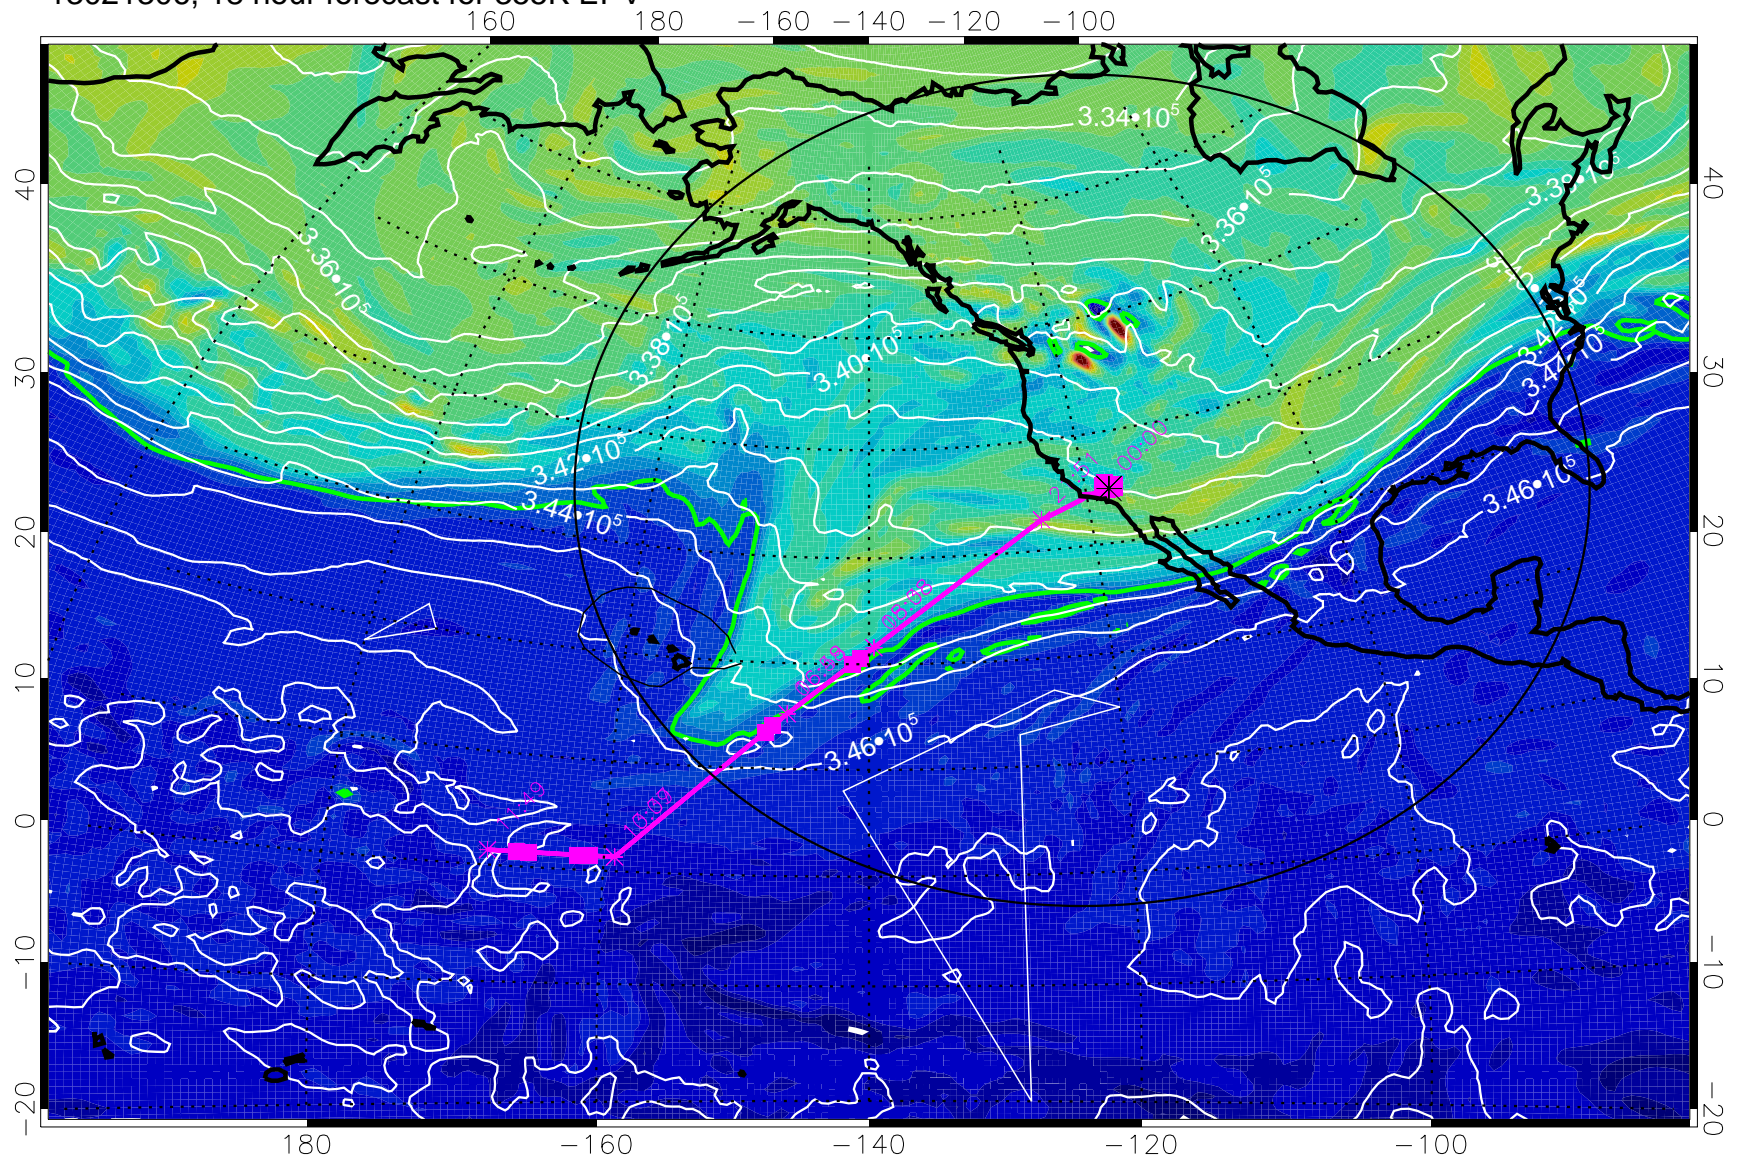

13021218, 6 hour forecast for 355K EPV

160 180 -160 -140 -120 -100

355K Montgomery Streamfunction, white
EPV Tropopause (2 PVU) Position
Range ring of 4055 km -- 13 hours GH round trip

13021300, 12 hour forecast for 355K EPV

160 180 -160 -140 -120 -100

0 $5.0 \cdot 10^{-6}$ $1.0 \cdot 10^{-5}$ $1.5 \cdot 10^{-5}$
PVU

355K Montgomery Streamfunction, white
EPV Tropopause (2 PVU) Position
Range ring of 4055 km -- 13 hours GH round trip

13021306, 18 hour forecast for 355K EPV

355K Montgomery Streamfunction, white
EPV Tropopause (2 PVU) Position
Range ring of 4055 km -- 13 hours GH round trip

13021312, 24 hour forecast for 355K EPV

160 180 -160 -140 -120 -100

355K Montgomery Streamfunction, white
EPV Tropopause (2 PVU) Position
Range ring of 4055 km -- 13 hours GH round trip

13021318, 30 hour forecast for 355K EPV

0 $5.0 \cdot 10^{-6}$ $1.0 \cdot 10^{-5}$ $1.5 \cdot 10^{-5}$
PVU