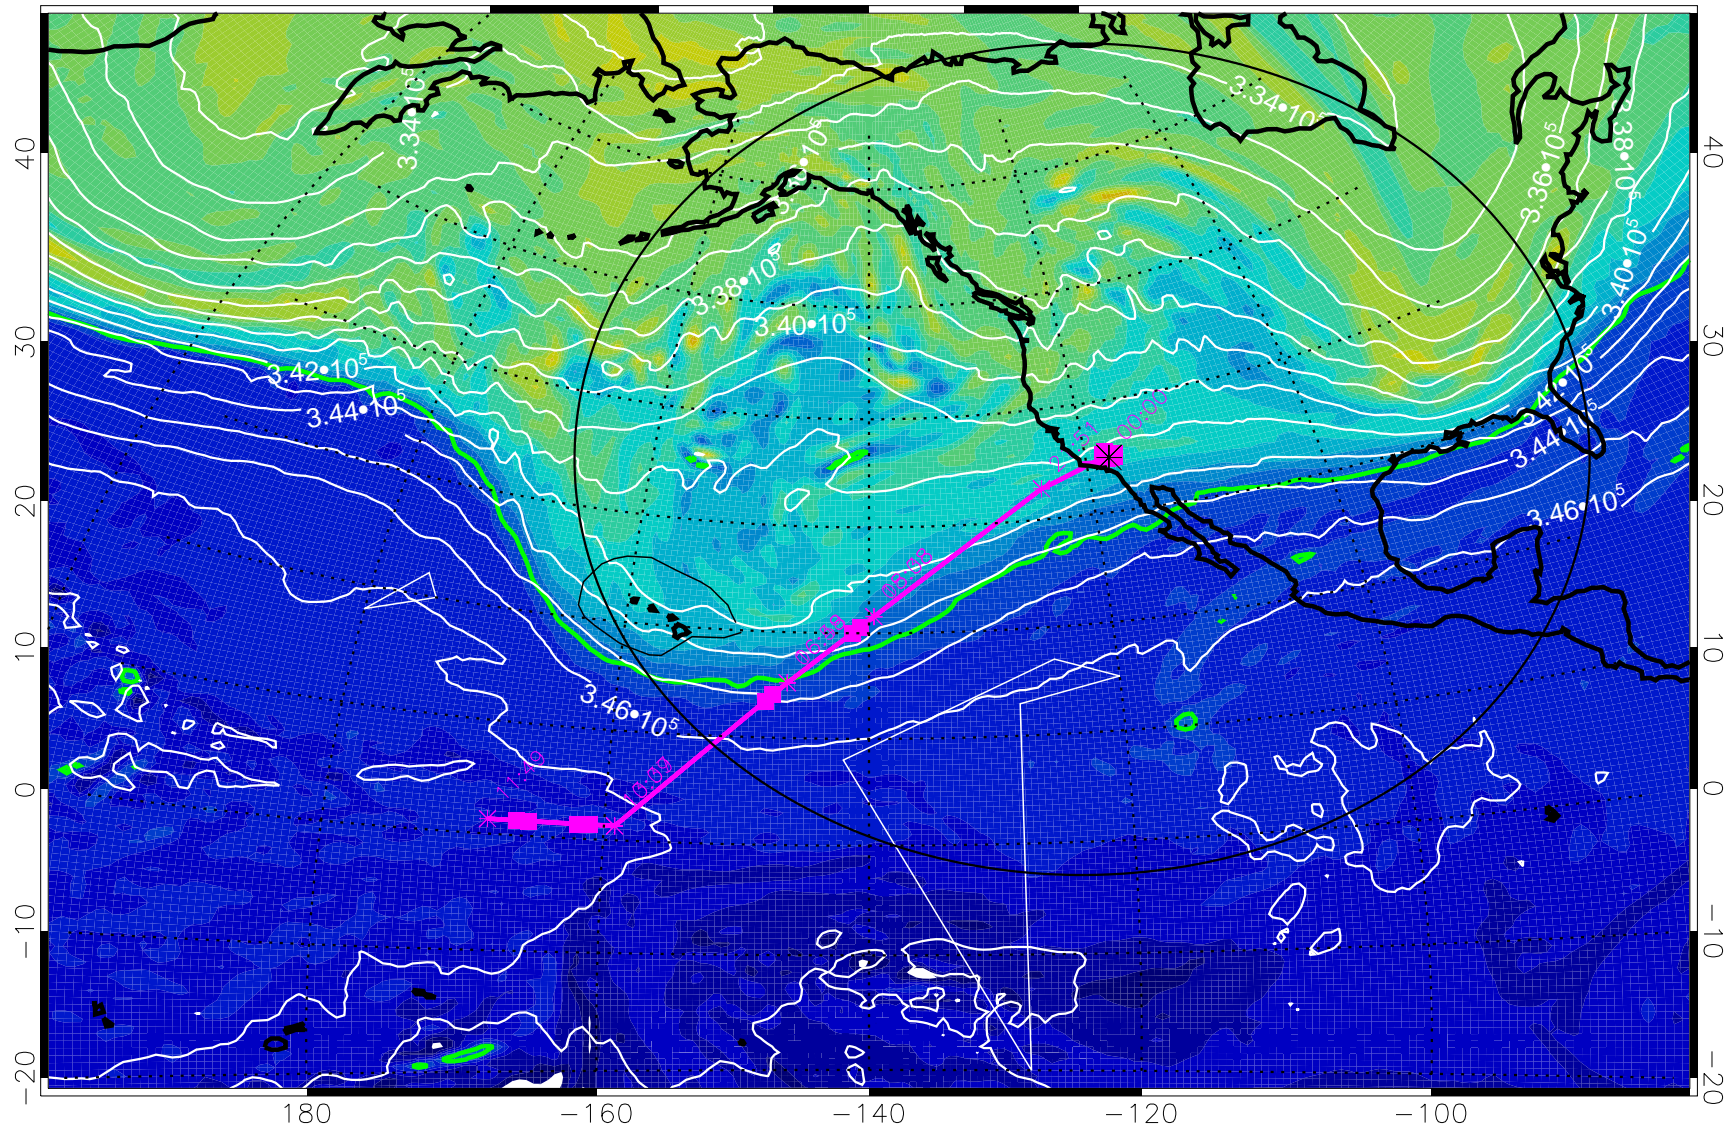

13021606, 102 hour forecast for 355K EPV

160 180 -160 -140 -120 -100

0 $5.0 \cdot 10^{-6}$ $1.0 \cdot 10^{-5}$ $1.5 \cdot 10^{-5}$
PVU

355K Montgomery Streamfunction, white
EPV Tropopause (2 PVU) Position
Range ring of 4055 km -- 13 hours GH round trip

13021612, 108 hour forecast for 355K EPV

160 180 -160 -140 -120 -100

0 $5.0 \cdot 10^{-6}$ $1.0 \cdot 10^{-5}$ $1.5 \cdot 10^{-5}$
PVU

355K Montgomery Streamfunction, white
EPV Tropopause (2 PVU) Position
Range ring of 4055 km -- 13 hours GH round trip

13021618, 114 hour forecast for 355K EPV

160 180 -160 -140 -120 -100

355K Montgomery Streamfunction, white
EPV Tropopause (2 PVU) Position
Range ring of 4055 km -- 13 hours GH round trip

13021700, 120 hour forecast for 355K EPV

160 180 -160 -140 -120 -100

0 5.0•10⁻⁶ 1.0•10⁻⁵ 1.5•10⁻⁵

PVU

355K Montgomery Streamfunction, white
EPV Tropopause (2 PVU) Position
Range ring of 4055 km -- 13 hours GH round trip