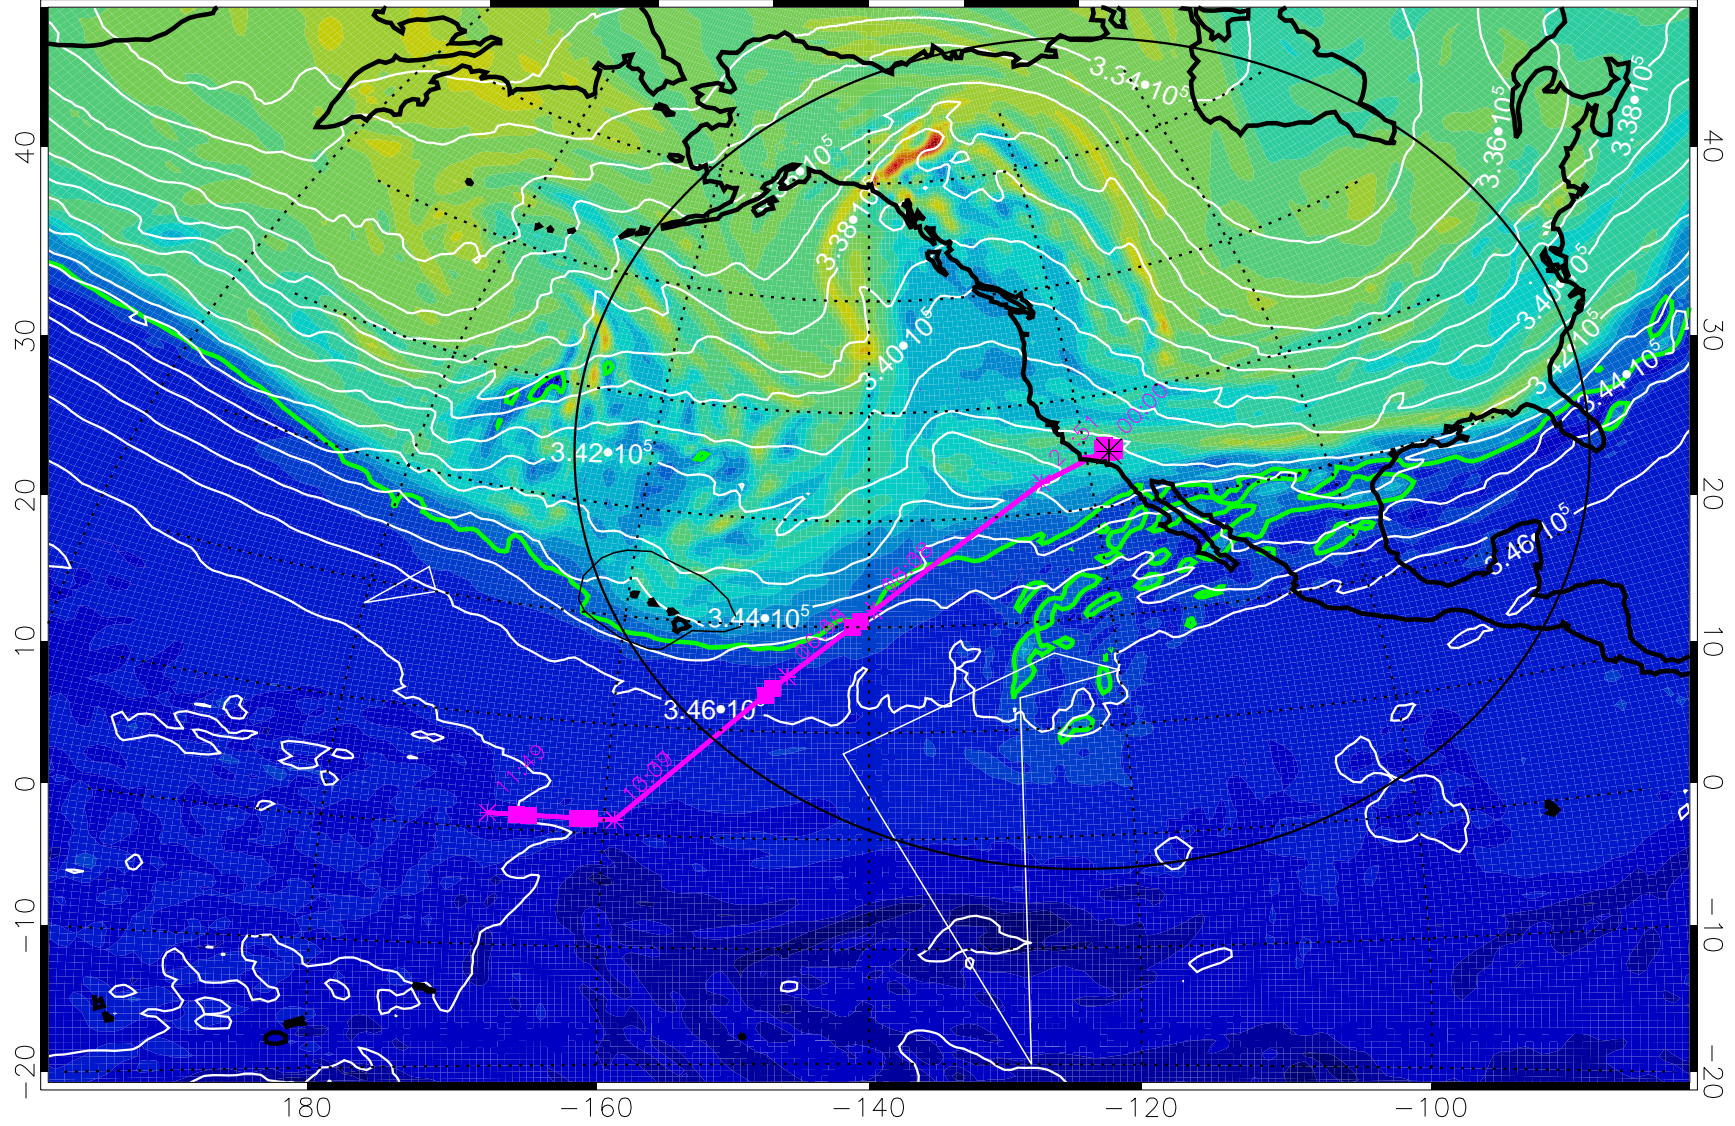

355K Montgomery Streamfunction, white
EPV Tropopause (2 PVU) Position
Range ring of 4055 km -- 13 hours GH round trip

13021418, 66 hour forecast for 355K EPV

160 180 -160 -140 -120 -100

355K Montgomery Streamfunction, white
EPV Tropopause (2 PVU) Position
Range ring of 4055 km -- 13 hours GH round trip

13021500, 72 hour forecast for 355K EPV

355K Montgomery Streamfunction, white
EPV Tropopause (2 PVU) Position
Range ring of 4055 km -- 13 hours GH round trip

13021506, 78 hour forecast for 355K EPV

0 $5.0 \cdot 10^{-6}$ $1.0 \cdot 10^{-5}$ $1.5 \cdot 10^{-5}$
PVU

355K Montgomery Streamfunction, white
EPV Tropopause (2 PVU) Position
Range ring of 4055 km -- 13 hours GH round trip

13021512, 84 hour forecast for 355K EPV

160 180 -160 -140 -120 -100

0 $5.0 \cdot 10^{-6}$ $1.0 \cdot 10^{-5}$ $1.5 \cdot 10^{-5}$
PVU

355K Montgomery Streamfunction, white
EPV Tropopause (2 PVU) Position
Range ring of 4055 km -- 13 hours GH round trip

13021518, 90 hour forecast for 355K EPV

160 180 -160 -140 -120 -100

0 5.0×10^{-6} 1.0×10^{-5} 1.5×10^{-5}
PVU