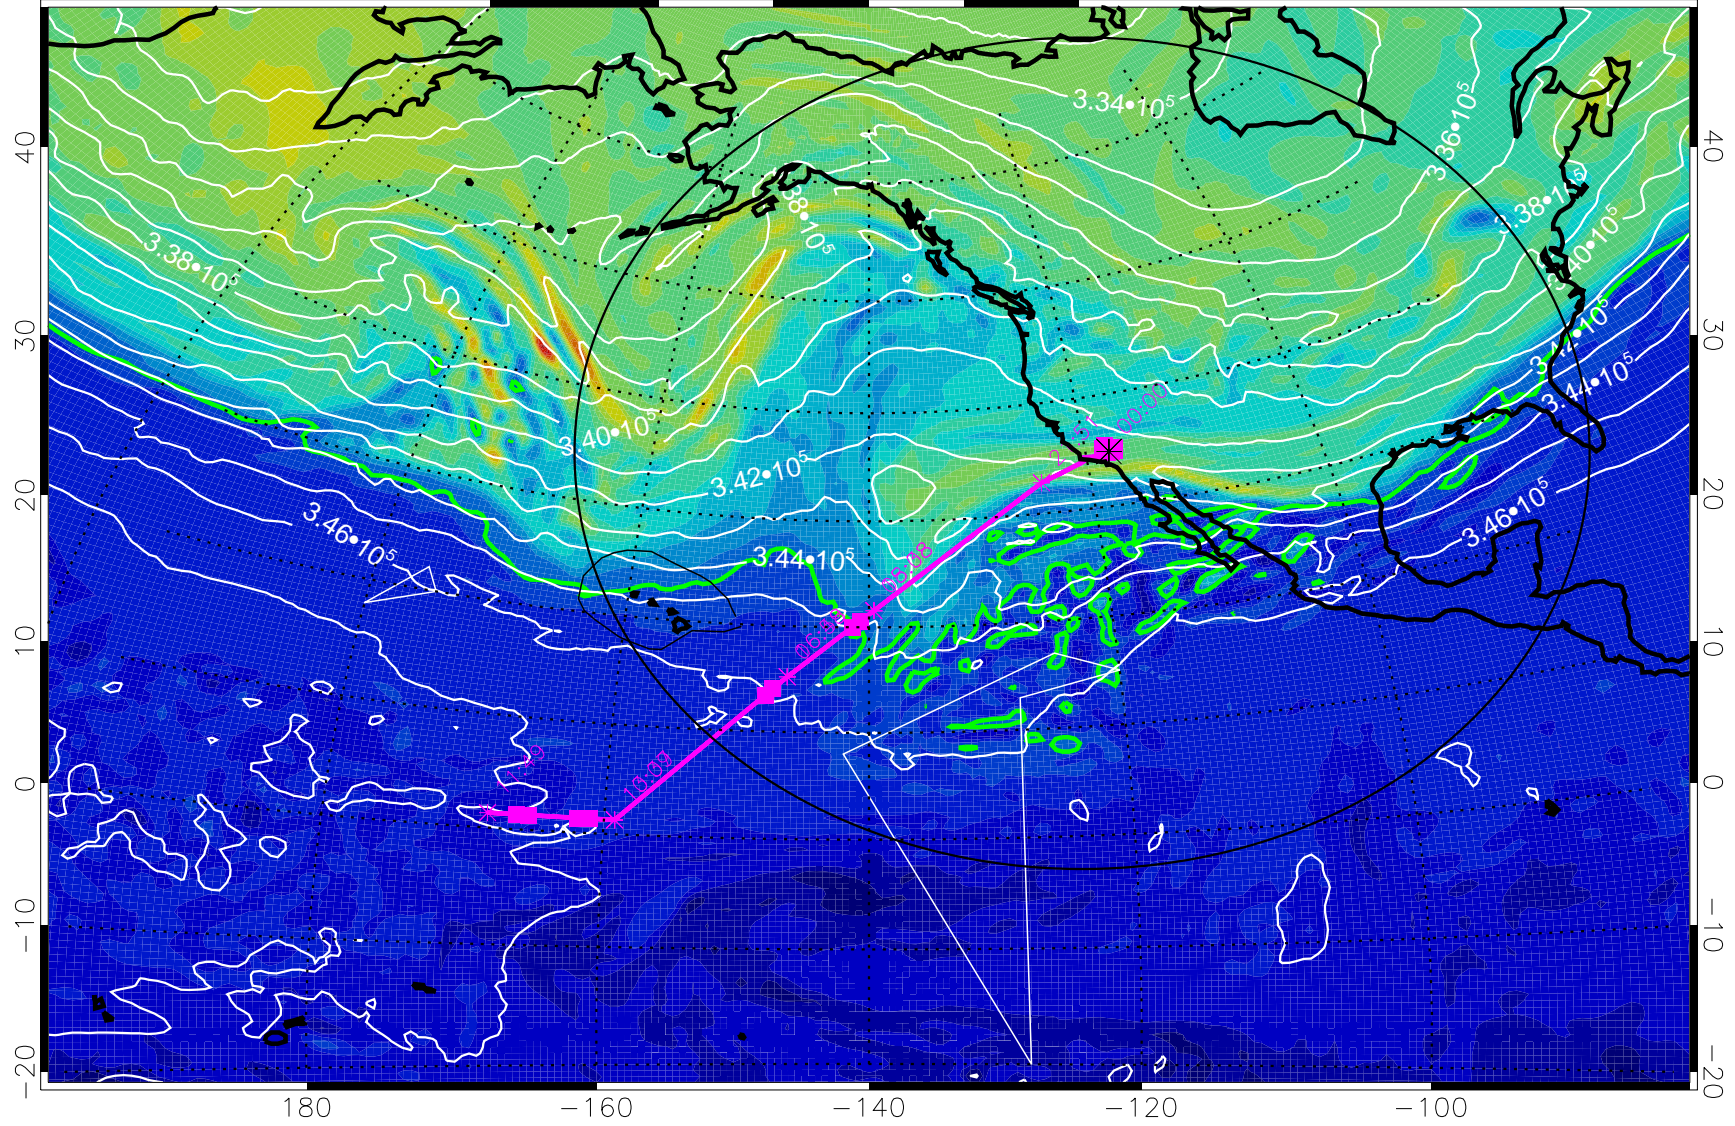

13021318, 42 hour forecast for 355K EPV

0 $5.0 \cdot 10^{-6}$ $1.0 \cdot 10^{-5}$ $1.5 \cdot 10^{-5}$
PVU

355K Montgomery Streamfunction, white
EPV Tropopause (2 PVU) Position
Range ring of 4055 km -- 13 hours GH round trip

13021400, 48 hour forecast for 355K EPV

160 180 -160 -140 -120 -100

0 5.0•10⁻⁶ 1.0•10⁻⁵ 1.5•10⁻⁵
PVU

355K Montgomery Streamfunction, white
EPV Tropopause (2 PVU) Position
Range ring of 4055 km -- 13 hours GH round trip

13021406, 54 hour forecast for 355K EPV

355K Montgomery Streamfunction, white
EPV Tropopause (2 PVU) Position
Range ring of 4055 km -- 13 hours GH round trip

13021412, 60 hour forecast for 355K EPV

160 180 -160 -140 -120 -100

355K Montgomery Streamfunction, white
EPV Tropopause (2 PVU) Position
Range ring of 4055 km -- 13 hours GH round trip

13021418, 66 hour forecast for 355K EPV

160 180 -160 -140 -120 -100

355K Montgomery Streamfunction, white
EPV Tropopause (2 PVU) Position
Range ring of 4055 km -- 13 hours GH round trip