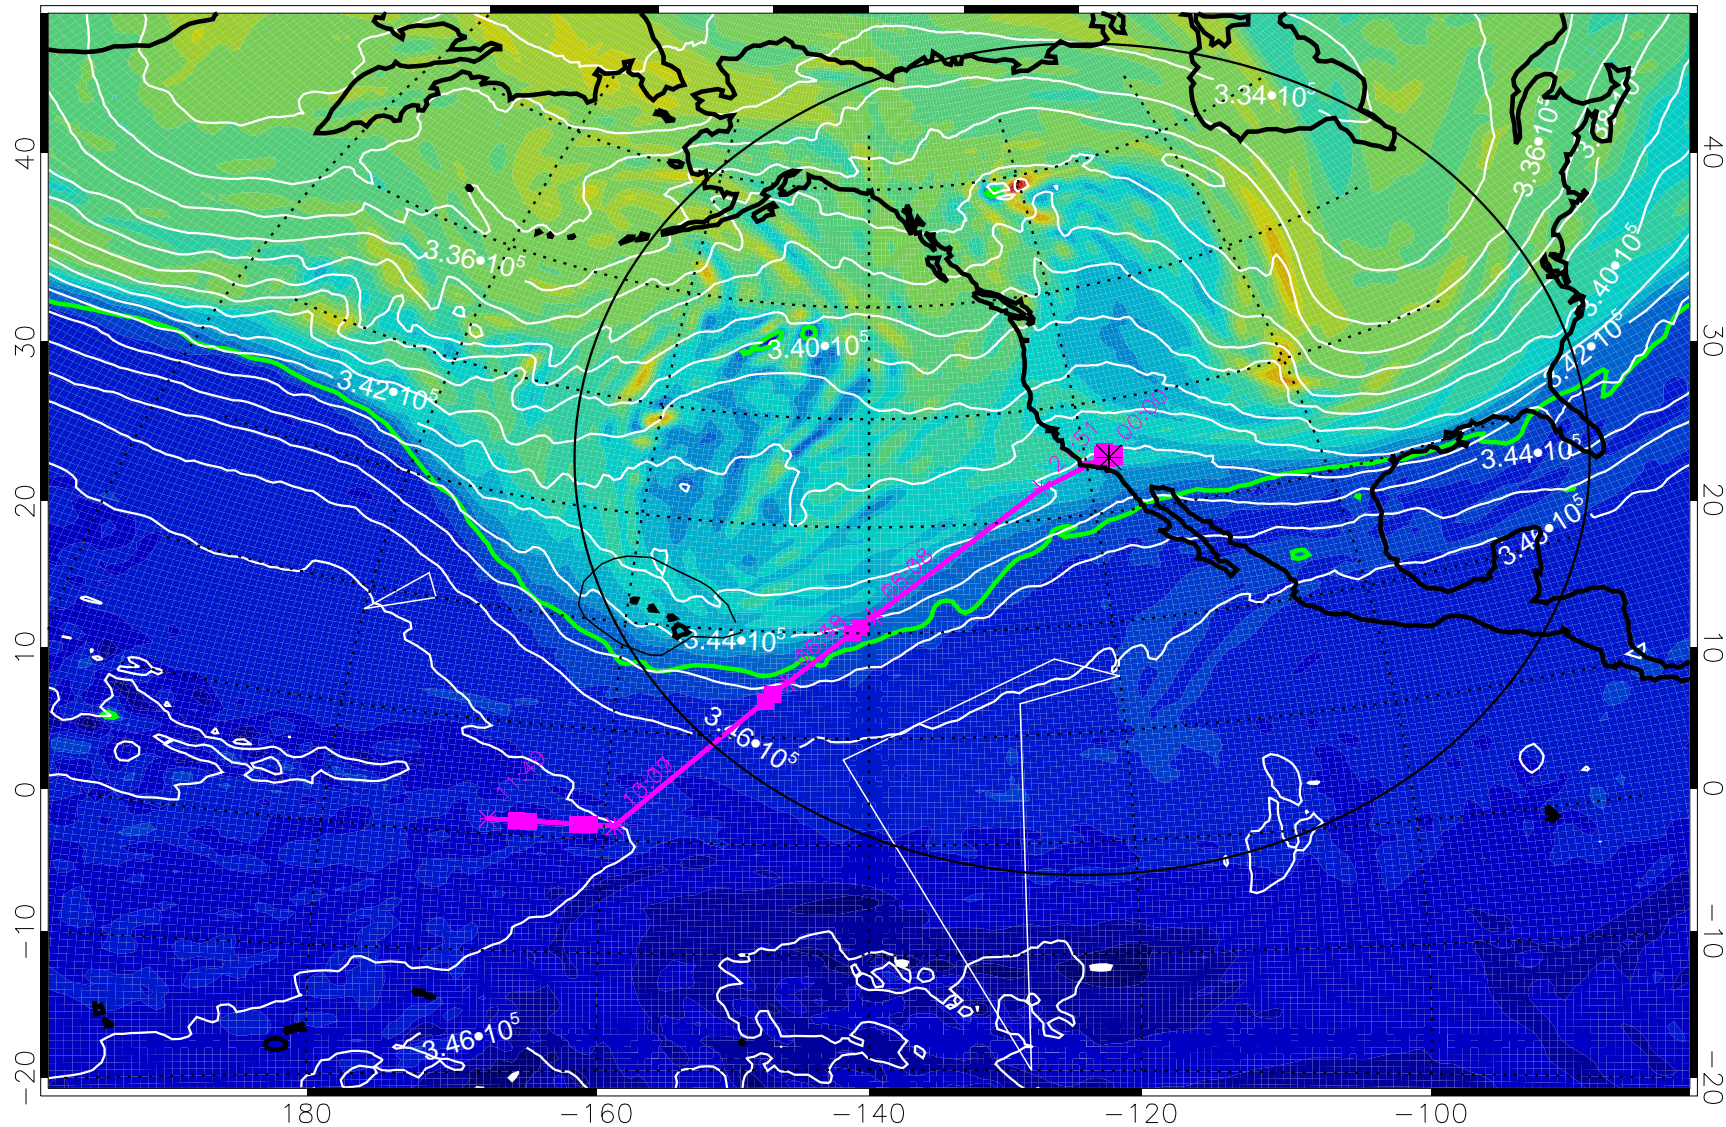

355K Montgomery Streamfunction, white
EPV Tropopause (2 PVU) Position
Range ring of 4055 km -- 13 hours GH round trip

13021600, 96 hour forecast for 355K EPV

PVU

355K Montgomery Streamfunction, white
EPV Tropopause (2 PVU) Position
Range ring of 4055 km -- 13 hours GH round trip

13021606, 102 hour forecast for 355K EPV

160 180 -160 -140 -120 -100

0 $5.0 \cdot 10^{-6}$ $1.0 \cdot 10^{-5}$ $1.5 \cdot 10^{-5}$
PVU

355K Montgomery Streamfunction, white
EPV Tropopause (2 PVU) Position
Range ring of 4055 km -- 13 hours GH round trip

13021612, 108 hour forecast for 355K EPV

160 180 -160 -140 -120 -100

0 $5.0 \cdot 10^{-6}$ $1.0 \cdot 10^{-5}$ $1.5 \cdot 10^{-5}$
PVU

355K Montgomery Streamfunction, white
EPV Tropopause (2 PVU) Position
Range ring of 4055 km -- 13 hours GH round trip

13021618, 114 hour forecast for 355K EPV

160 180 -160 -140 -120 -100

355K Montgomery Streamfunction, white
EPV Tropopause (2 PVU) Position
Range ring of 4055 km -- 13 hours GH round trip

13021700, 120 hour forecast for 355K EPV