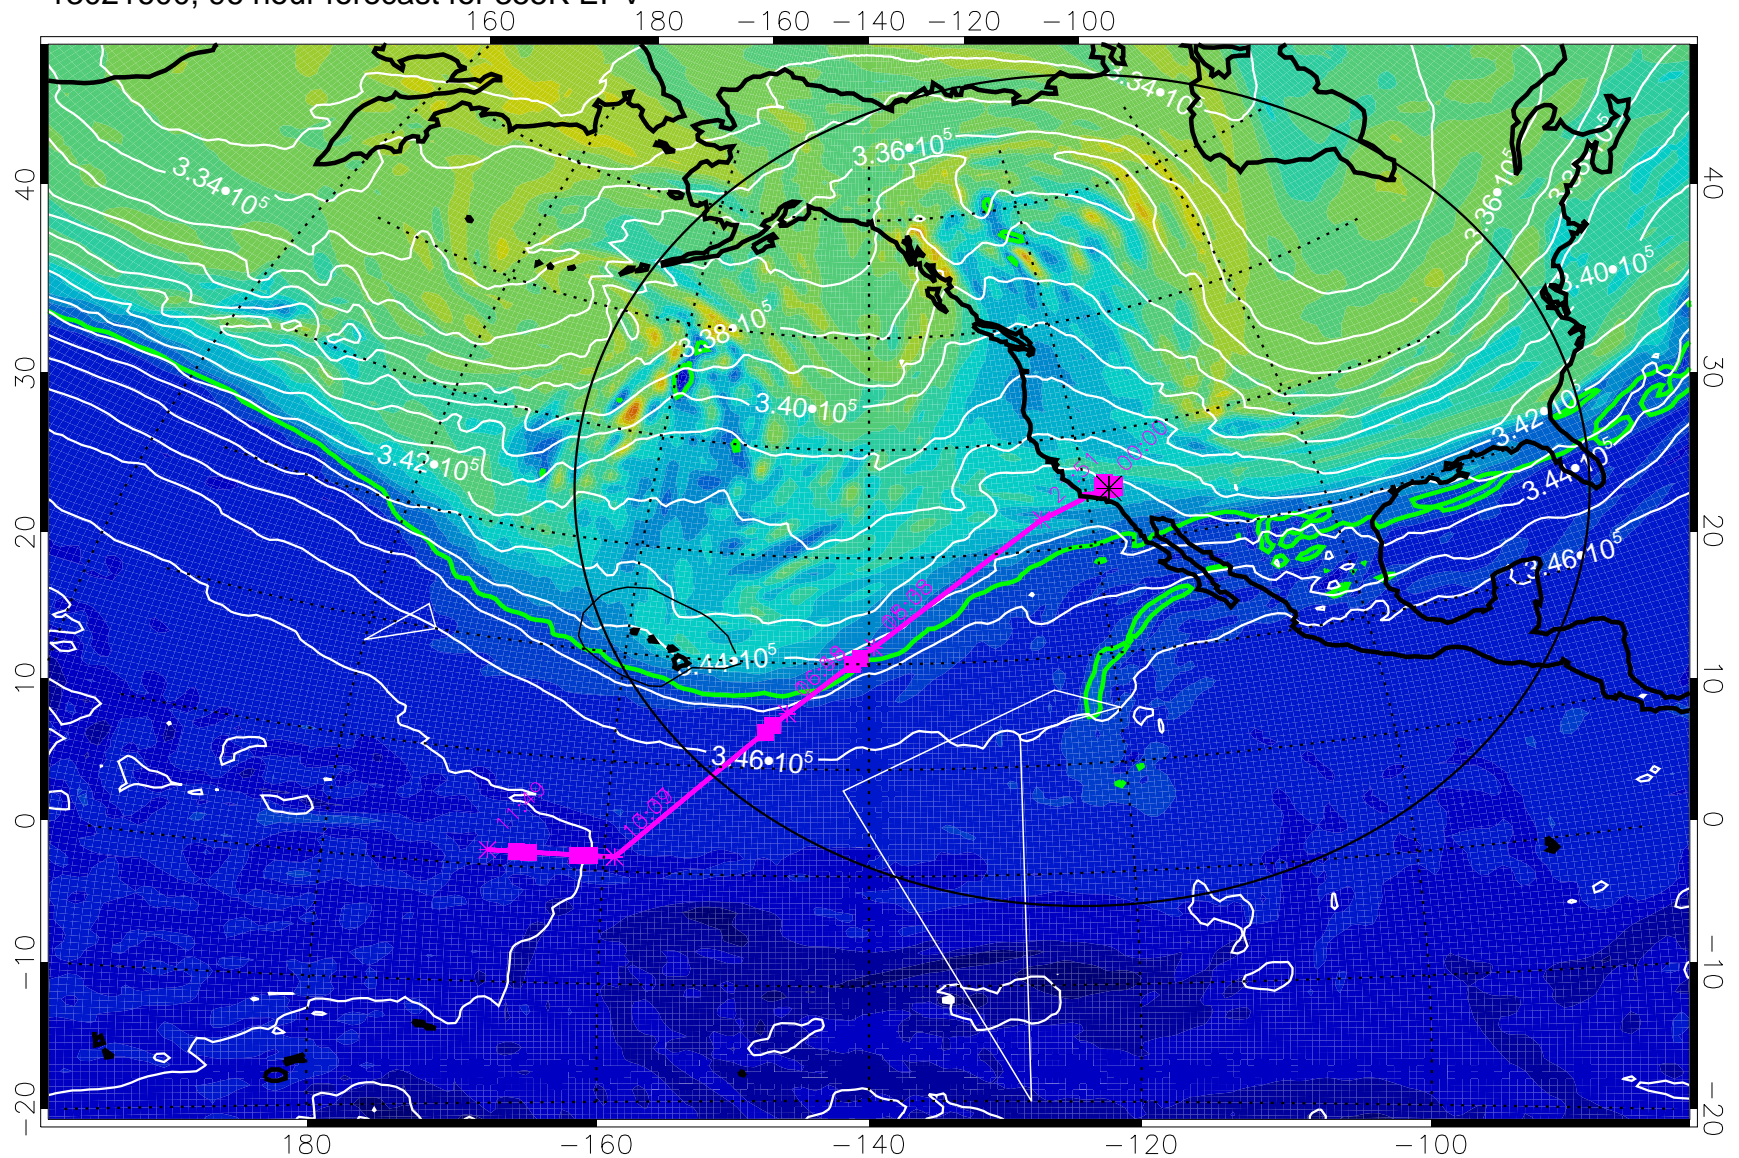

355K Montgomery Streamfunction, white
EPV Tropopause (2 PVU) Position
Range ring of 4055 km -- 13 hours GH round trip

13021512, 84 hour forecast for 355K EPV

160 180 -160 -140 -120 -100

0 $5.0 \cdot 10^{-6}$ $1.0 \cdot 10^{-5}$ $1.5 \cdot 10^{-5}$
PVU

355K Montgomery Streamfunction, white
EPV Tropopause (2 PVU) Position
Range ring of 4055 km -- 13 hours GH round trip

13021518, 90 hour forecast for 355K EPV

160 180 -160 -140 -120 -100

0 5.0×10^{-6} 1.0×10^{-5} 1.5×10^{-5}
PVU

355K Montgomery Streamfunction, white
EPV Tropopause (2 PVU) Position
Range ring of 4055 km -- 13 hours GH round trip

13021600, 96 hour forecast for 355K EPV

PVU

355K Montgomery Streamfunction, white
EPV Tropopause (2 PVU) Position
Range ring of 4055 km -- 13 hours GH round trip

13021606, 102 hour forecast for 355K EPV

160 180 -160 -140 -120 -100

0 $5.0 \cdot 10^{-6}$ $1.0 \cdot 10^{-5}$ $1.5 \cdot 10^{-5}$
PVU

355K Montgomery Streamfunction, white
EPV Tropopause (2 PVU) Position
Range ring of 4055 km -- 13 hours GH round trip