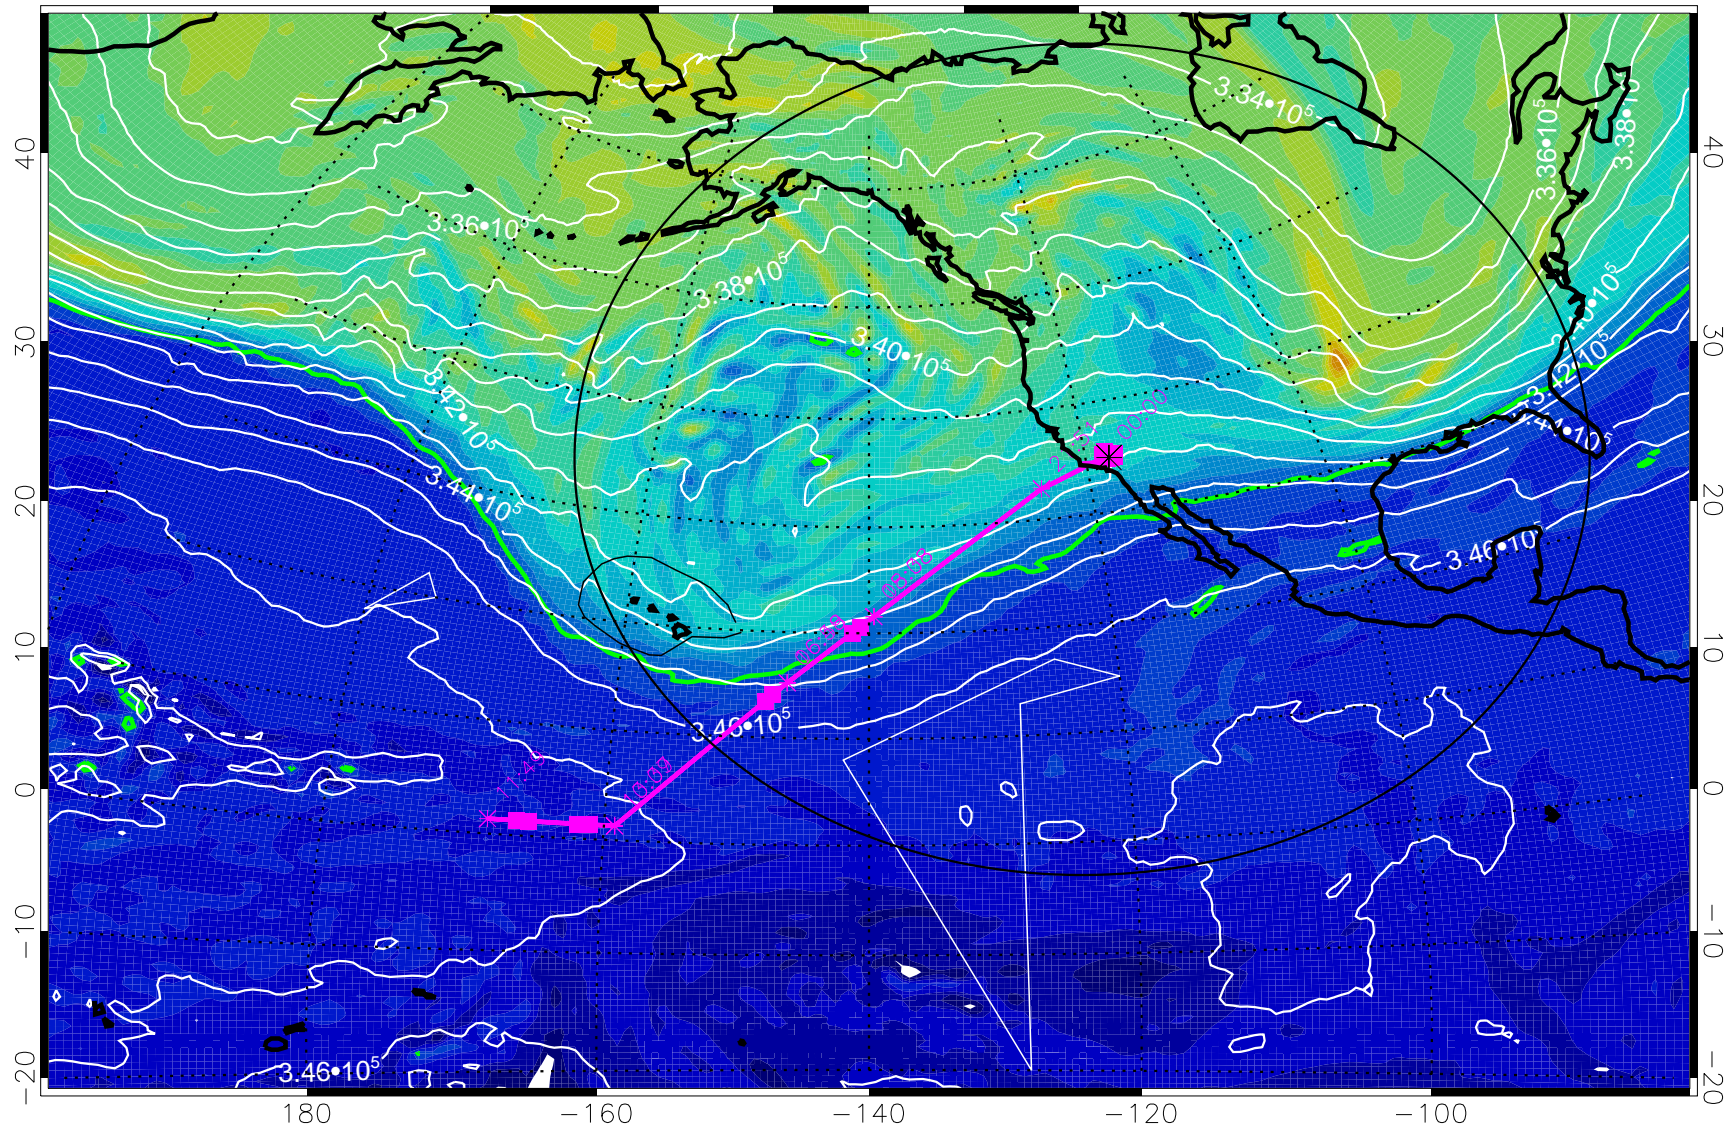

13021606, 102 hour forecast for 355K EPV

160 180 -160 -140 -120 -100

0 $5.0 \cdot 10^{-6}$ $1.0 \cdot 10^{-5}$ $1.5 \cdot 10^{-5}$
PVU

355K Montgomery Streamfunction, white
EPV Tropopause (2 PVU) Position
Range ring of 4055 km -- 13 hours GH round trip

13021612, 108 hour forecast for 355K EPV

160 180 -160 -140 -120 -100

0 $5.0 \cdot 10^{-6}$ $1.0 \cdot 10^{-5}$ $1.5 \cdot 10^{-5}$
PVU

355K Montgomery Streamfunction, white
EPV Tropopause (2 PVU) Position
Range ring of 4055 km -- 13 hours GH round trip

13021618, 114 hour forecast for 355K EPV

160 180 -160 -140 -120 -100

355K Montgomery Streamfunction, white
EPV Tropopause (2 PVU) Position
Range ring of 4055 km -- 13 hours GH round trip

13021700, 120 hour forecast for 355K EPV

160 180 -160 -140 -120 -100

0 5.0•10⁻⁶ 1.0•10⁻⁵ 1.5•10⁻⁵

PVU

355K Montgomery Streamfunction, white
EPV Tropopause (2 PVU) Position
Range ring of 4055 km -- 13 hours GH round trip