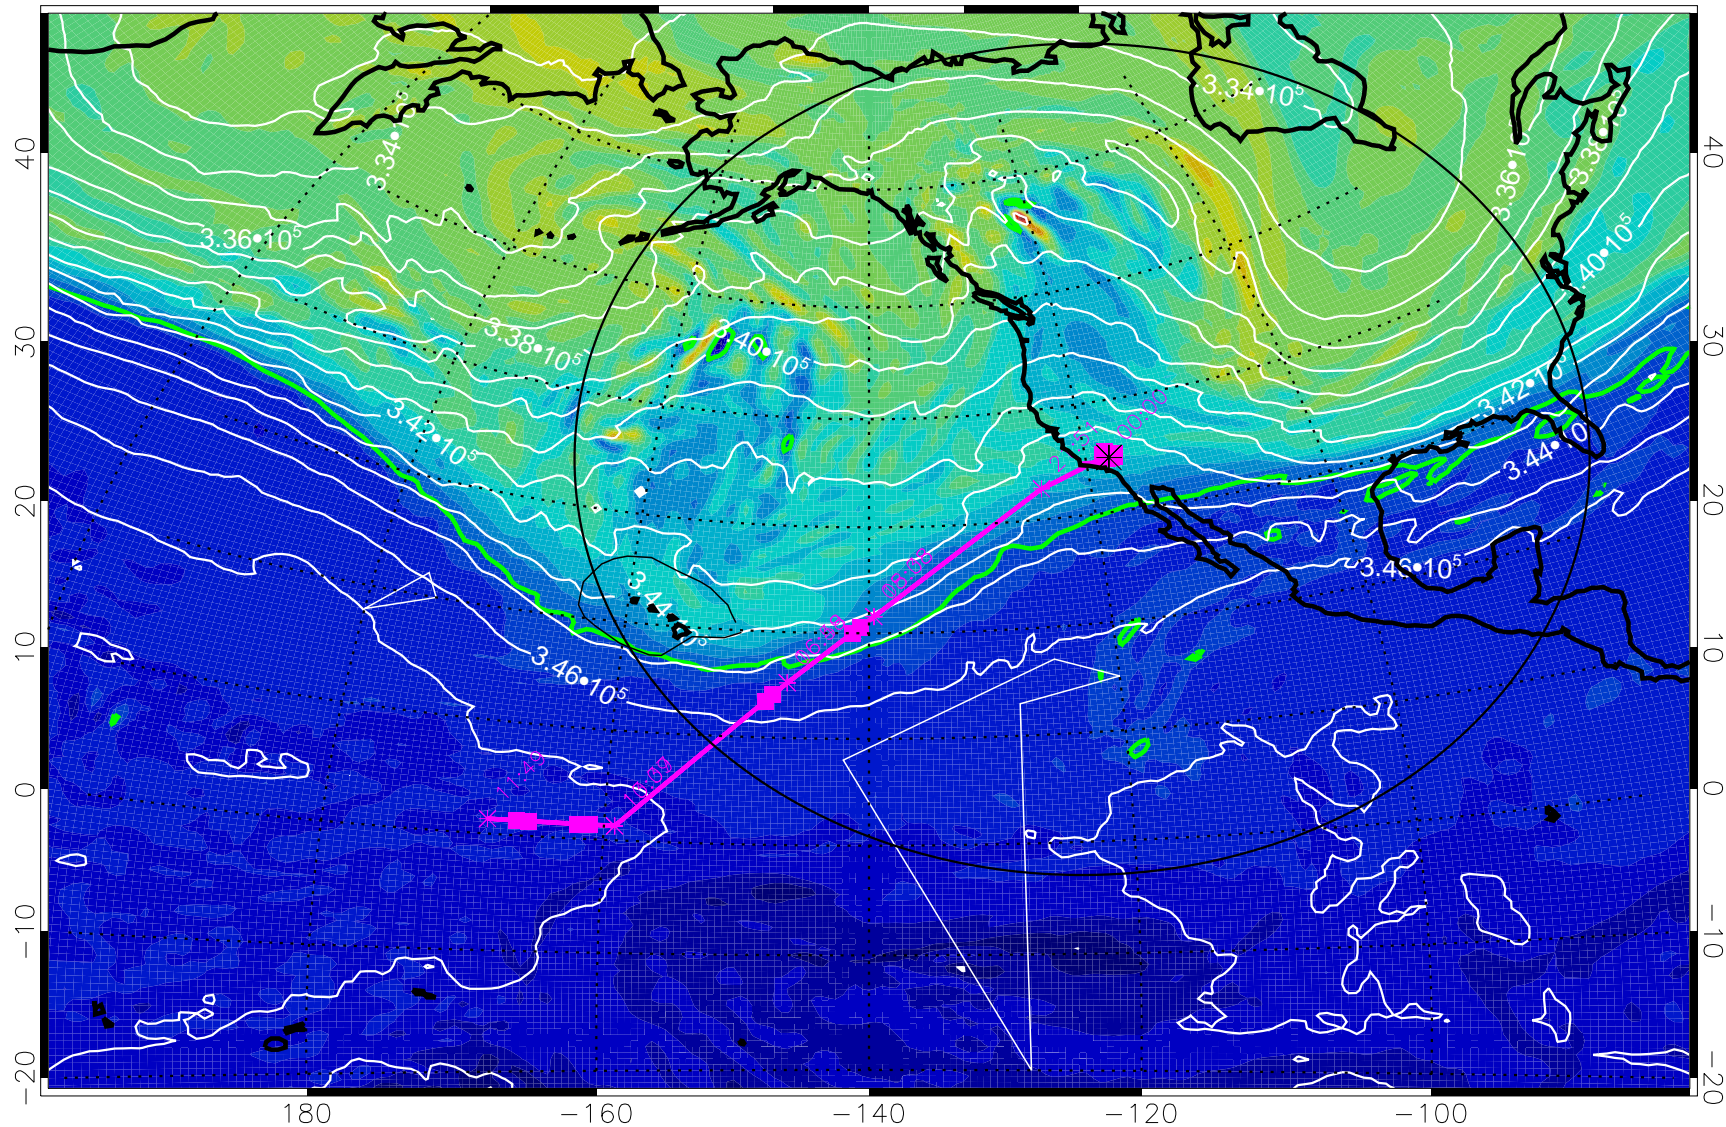

355K Montgomery Streamfunction, white
EPV Tropopause (2 PVU) Position
Range ring of 4055 km -- 13 hours GH round trip

13021518, 90 hour forecast for 355K EPV

160 180 -160 -140 -120 -100

0 5.0×10^{-6} 1.0×10^{-5} 1.5×10^{-5}
PVU

355K Montgomery Streamfunction, white
EPV Tropopause (2 PVU) Position
Range ring of 4055 km -- 13 hours GH round trip

13021600, 96 hour forecast for 355K EPV

PVU

355K Montgomery Streamfunction, white
EPV Tropopause (2 PVU) Position
Range ring of 4055 km -- 13 hours GH round trip

13021606, 102 hour forecast for 355K EPV

160 180 -160 -140 -120 -100

0 $5.0 \cdot 10^{-6}$ $1.0 \cdot 10^{-5}$ $1.5 \cdot 10^{-5}$
PVU

355K Montgomery Streamfunction, white
EPV Tropopause (2 PVU) Position
Range ring of 4055 km -- 13 hours GH round trip

13021612, 108 hour forecast for 355K EPV

160 180 -160 -140 -120 -100

0 $5.0 \cdot 10^{-6}$ $1.0 \cdot 10^{-5}$ $1.5 \cdot 10^{-5}$
PVU

355K Montgomery Streamfunction, white
EPV Tropopause (2 PVU) Position
Range ring of 4055 km -- 13 hours GH round trip