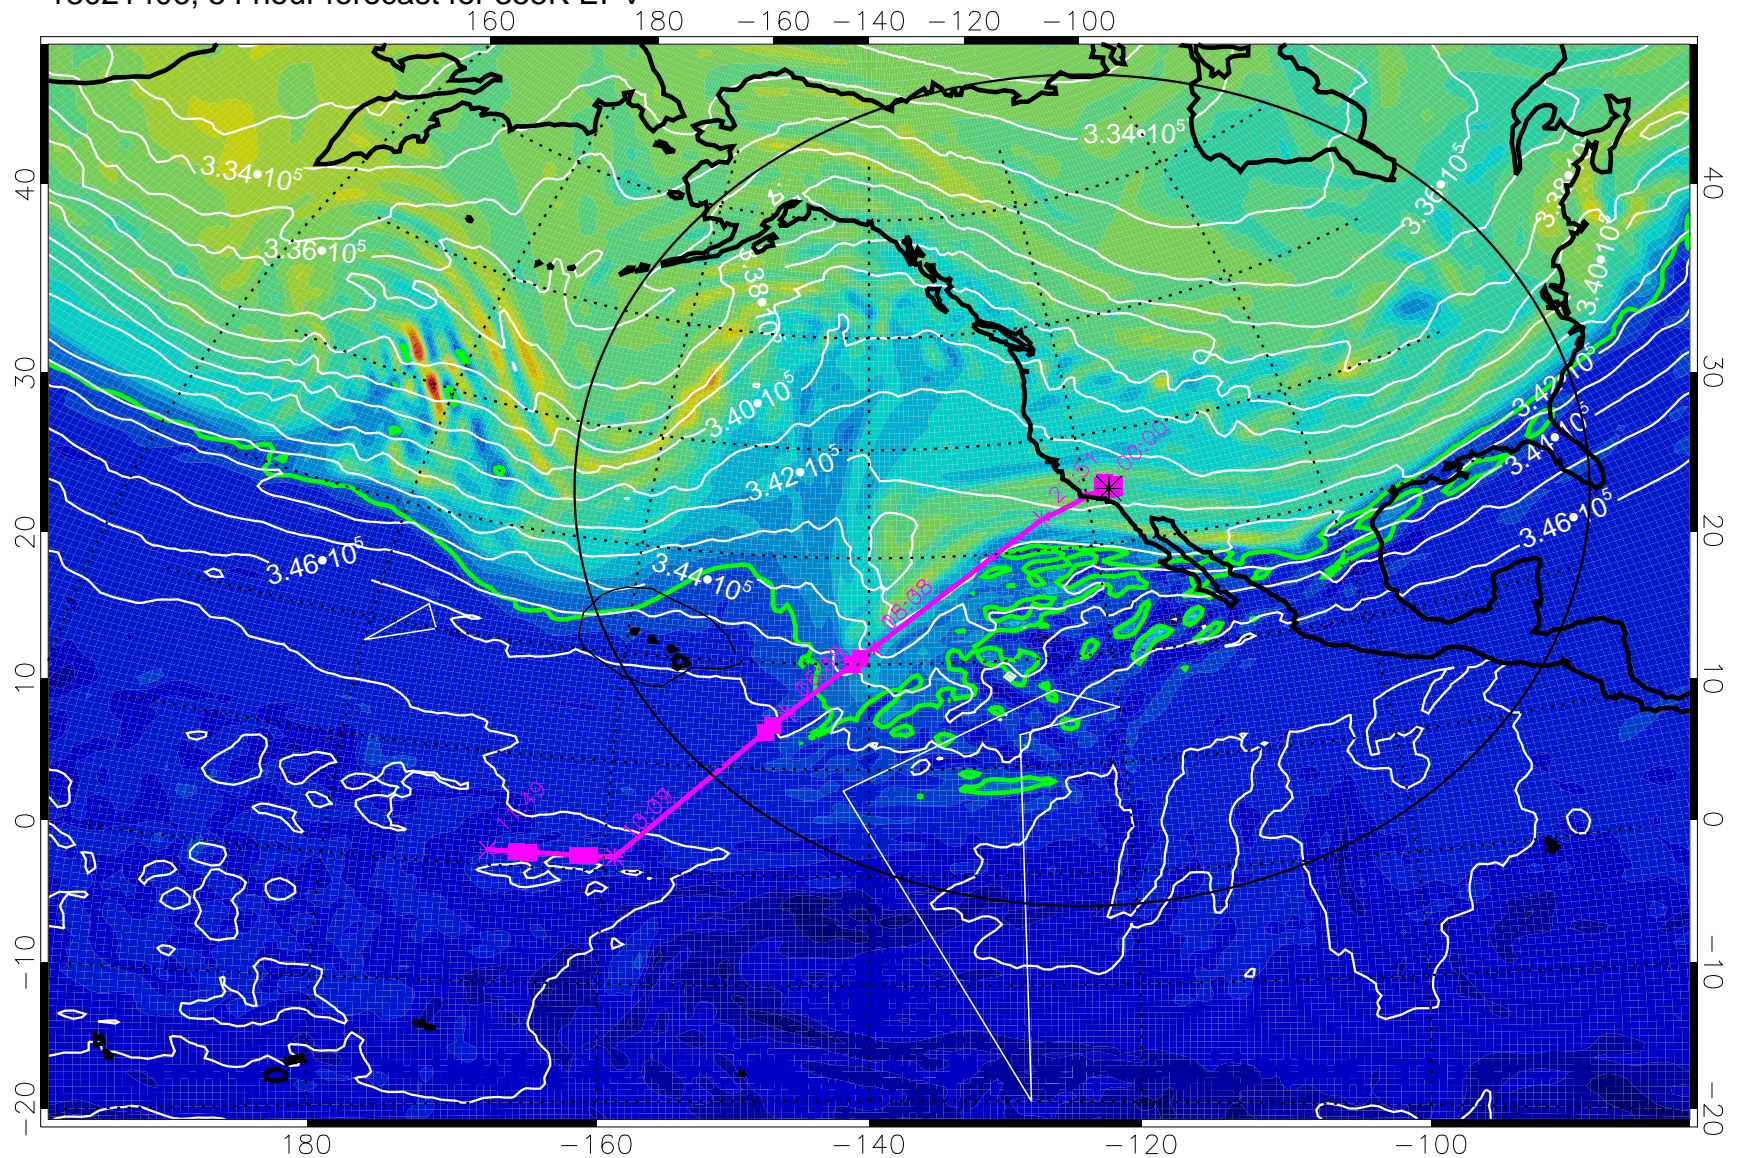

13021318, 42 hour forecast for 355K EPV

0 $5.0 \cdot 10^{-6}$ $1.0 \cdot 10^{-5}$ $1.5 \cdot 10^{-5}$
PVU

355K Montgomery Streamfunction, white
EPV Tropopause (2 PVU) Position
Range ring of 4055 km -- 13 hours GH round trip

13021400, 48 hour forecast for 355K EPV

160 180 -160 -140 -120 -100

0 5.0•10⁻⁶ 1.0•10⁻⁵ 1.5•10⁻⁵
PVU

355K Montgomery Streamfunction, white
EPV Tropopause (2 PVU) Position
Range ring of 4055 km -- 13 hours GH round trip

13021406, 54 hour forecast for 355K EPV

355K Montgomery Streamfunction, white
EPV Tropopause (2 PVU) Position
Range ring of 4055 km -- 13 hours GH round trip

13021412, 60 hour forecast for 355K EPV

160 180 -160 -140 -120 -100

355K Montgomery Streamfunction, white
EPV Tropopause (2 PVU) Position
Range ring of 4055 km -- 13 hours GH round trip

13021418, 66 hour forecast for 355K EPV

160 180 -160 -140 -120 -100

355K Montgomery Streamfunction, white
EPV Tropopause (2 PVU) Position
Range ring of 4055 km -- 13 hours GH round trip