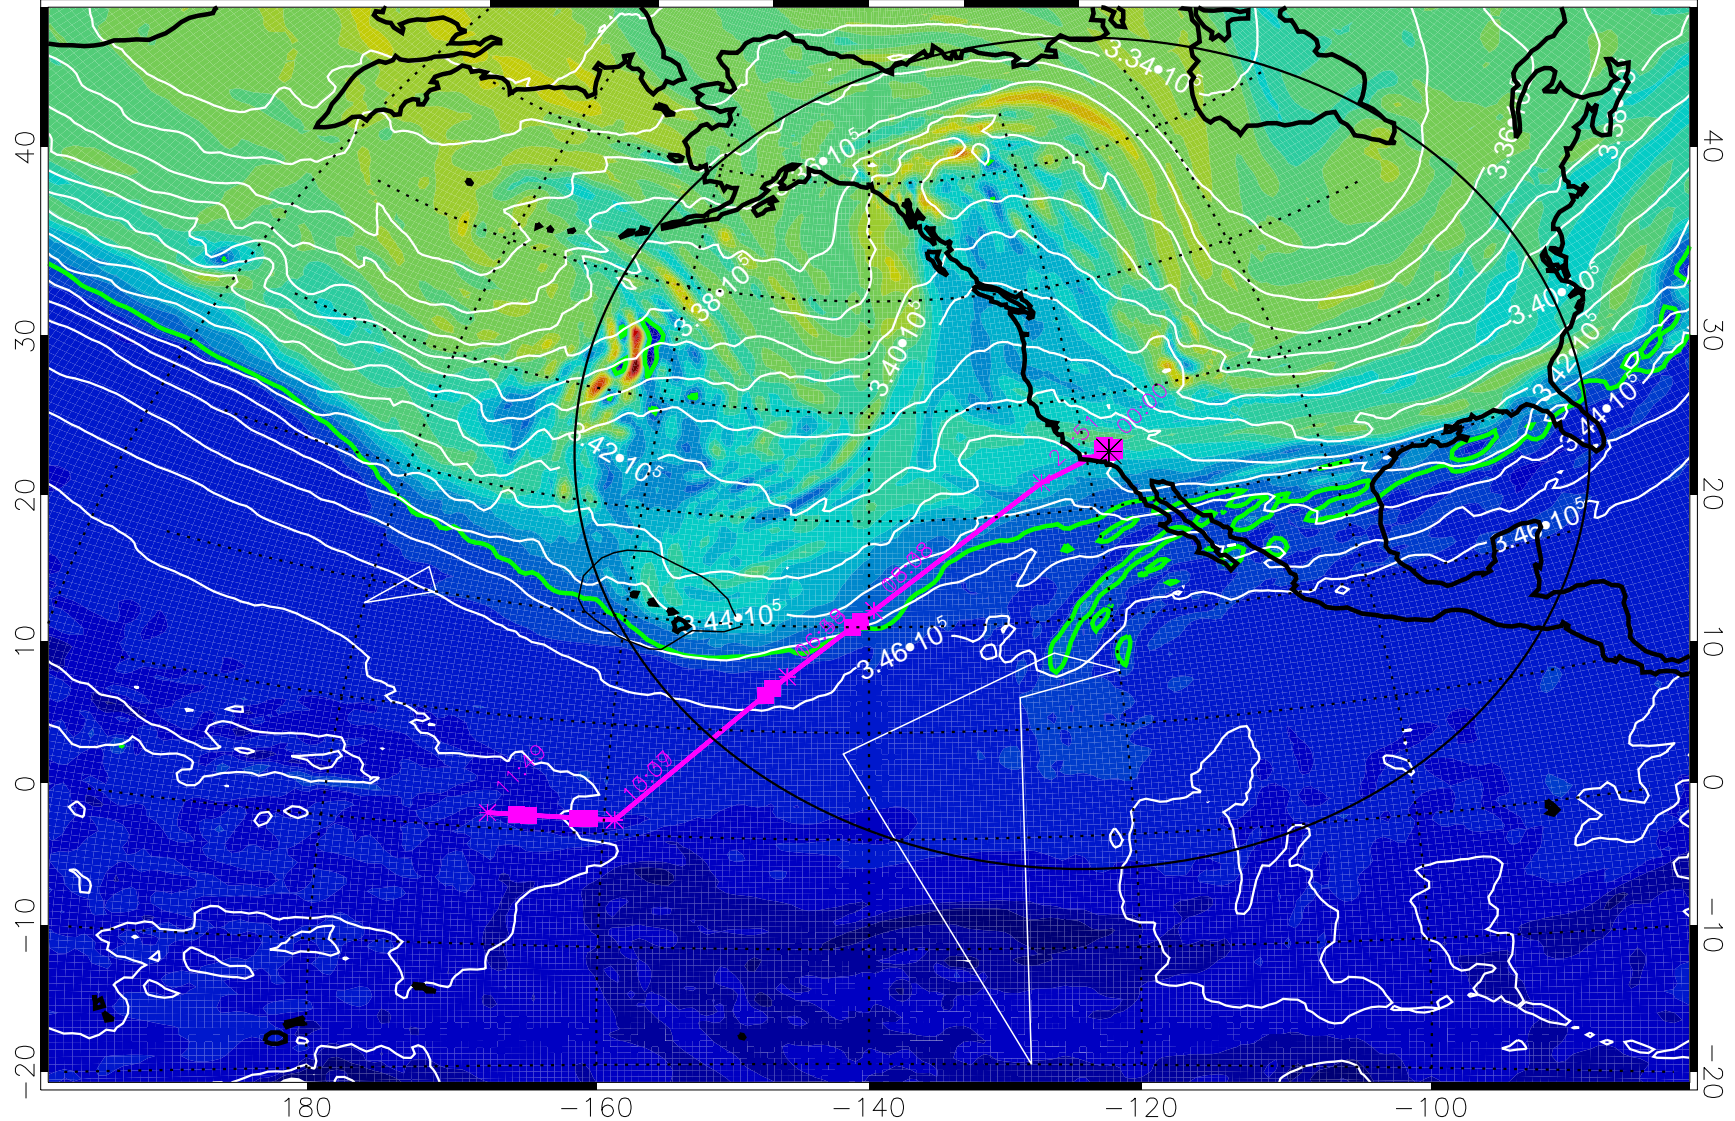

13021500, 72 hour forecast for 355K EPV

355K Montgomery Streamfunction, white
EPV Tropopause (2 PVU) Position
Range ring of 4055 km -- 13 hours GH round trip

13021506, 78 hour forecast for 355K EPV

0 $5.0 \cdot 10^{-6}$ $1.0 \cdot 10^{-5}$ $1.5 \cdot 10^{-5}$
PVU

355K Montgomery Streamfunction, white
EPV Tropopause (2 PVU) Position
Range ring of 4055 km -- 13 hours GH round trip

13021512, 84 hour forecast for 355K EPV

160 180 -160 -140 -120 -100

0 $5.0 \cdot 10^{-6}$ $1.0 \cdot 10^{-5}$ $1.5 \cdot 10^{-5}$
PVU

355K Montgomery Streamfunction, white
EPV Tropopause (2 PVU) Position
Range ring of 4055 km -- 13 hours GH round trip

13021518, 90 hour forecast for 355K EPV

160 180 -160 -140 -120 -100

0 5.0×10^{-6} 1.0×10^{-5} 1.5×10^{-5}
PVU

355K Montgomery Streamfunction, white
EPV Tropopause (2 PVU) Position
Range ring of 4055 km -- 13 hours GH round trip

13021600, 96 hour forecast for 355K EPV

PVU

355K Montgomery Streamfunction, white
EPV Tropopause (2 PVU) Position
Range ring of 4055 km -- 13 hours GH round trip