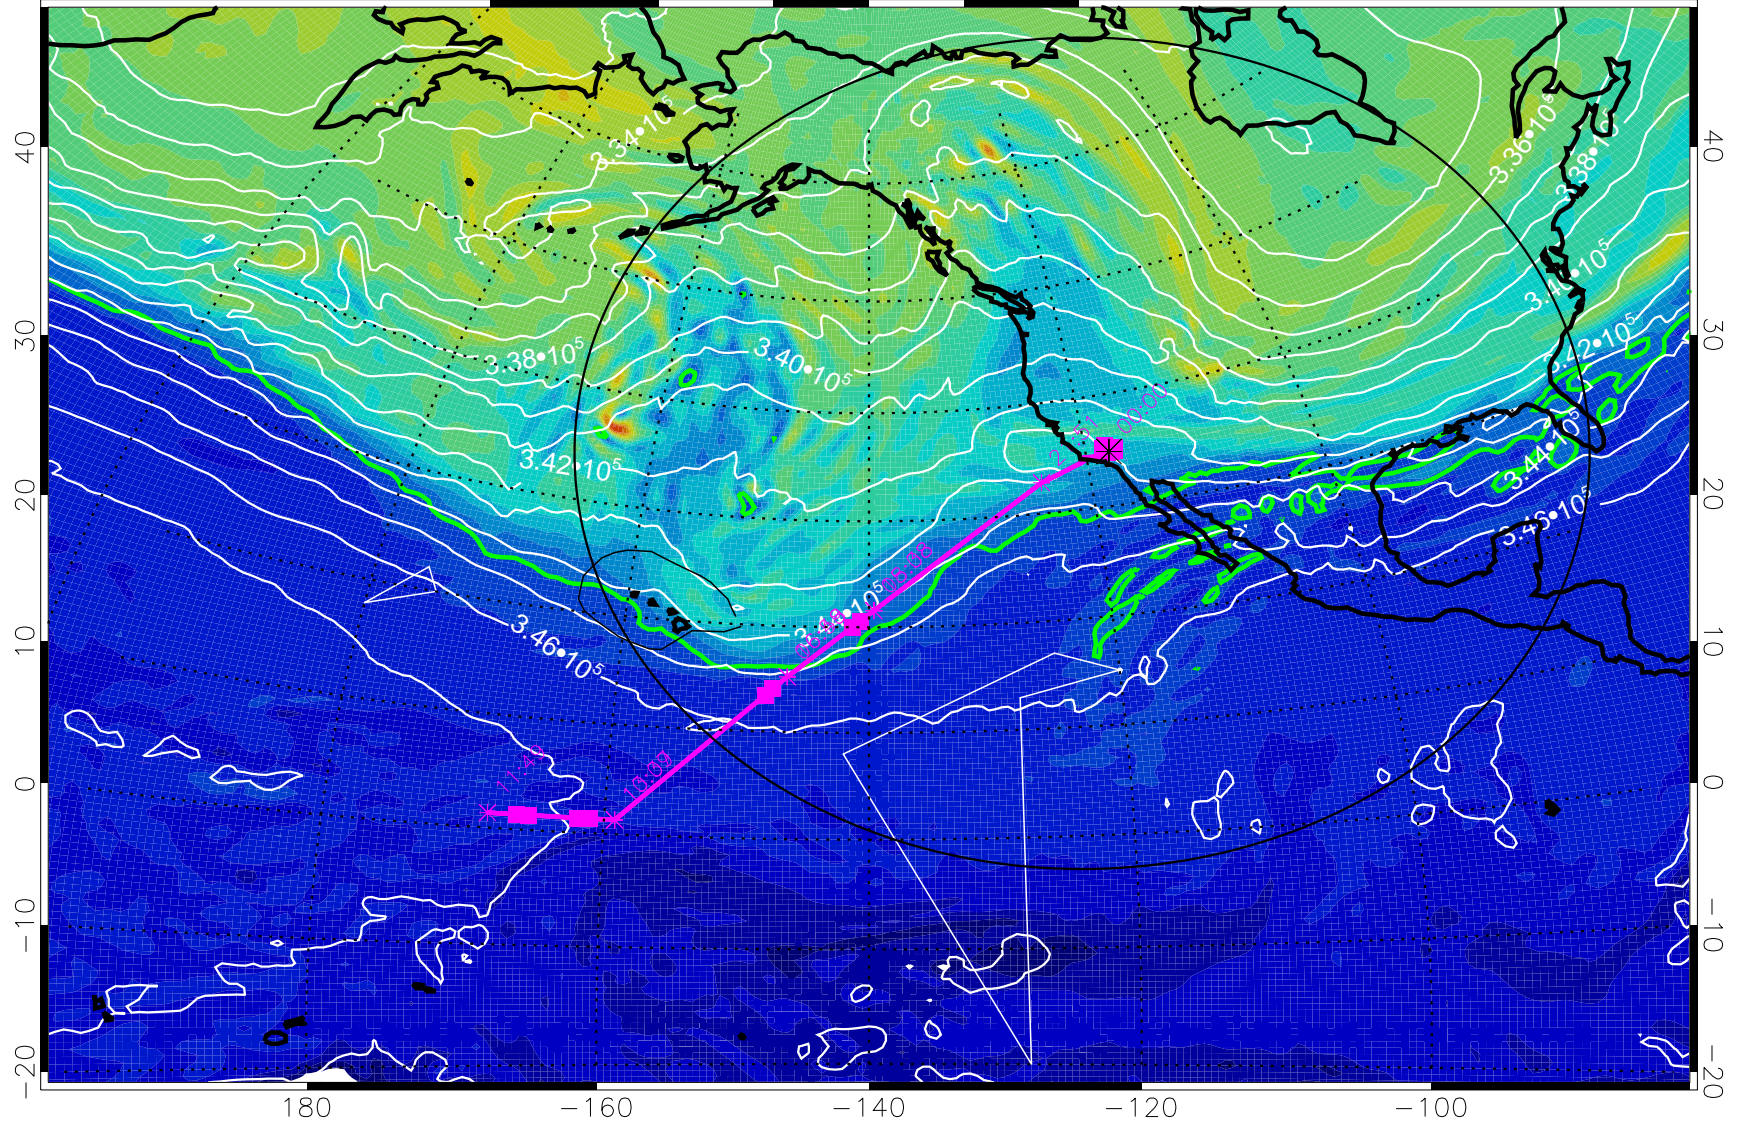

13021506, 90 hour forecast for 355K EPV

160 180 -160 -140 -120 -100

0 5.0•10⁻⁶ 1.0•10⁻⁵ 1.5•10⁻⁵
PVU

355K Montgomery Streamfunction, white
EPV Tropopause (2 PVU) Position
Range ring of 4055 km -- 13 hours GH round trip

13021512, 96 hour forecast for 355K EPV

355K Montgomery Streamfunction, white
EPV Tropopause (2 PVU) Position
Range ring of 4055 km -- 13 hours GH round trip

13021518, 102 hour forecast for 355K EPV

160 180 -160 -140 -120 -100

0 $5.0 \cdot 10^{-6}$ $1.0 \cdot 10^{-5}$ $1.5 \cdot 10^{-5}$
PVU

355K Montgomery Streamfunction, white
EPV Tropopause (2 PVU) Position
Range ring of 4055 km -- 13 hours GH round trip

13021600, 108 hour forecast for 355K EPV

160 180 -160 -140 -120 -100

0 $5.0 \cdot 10^{-6}$ $1.0 \cdot 10^{-5}$ $1.5 \cdot 10^{-5}$
PVU

355K Montgomery Streamfunction, white
EPV Tropopause (2 PVU) Position
Range ring of 4055 km -- 13 hours GH round trip