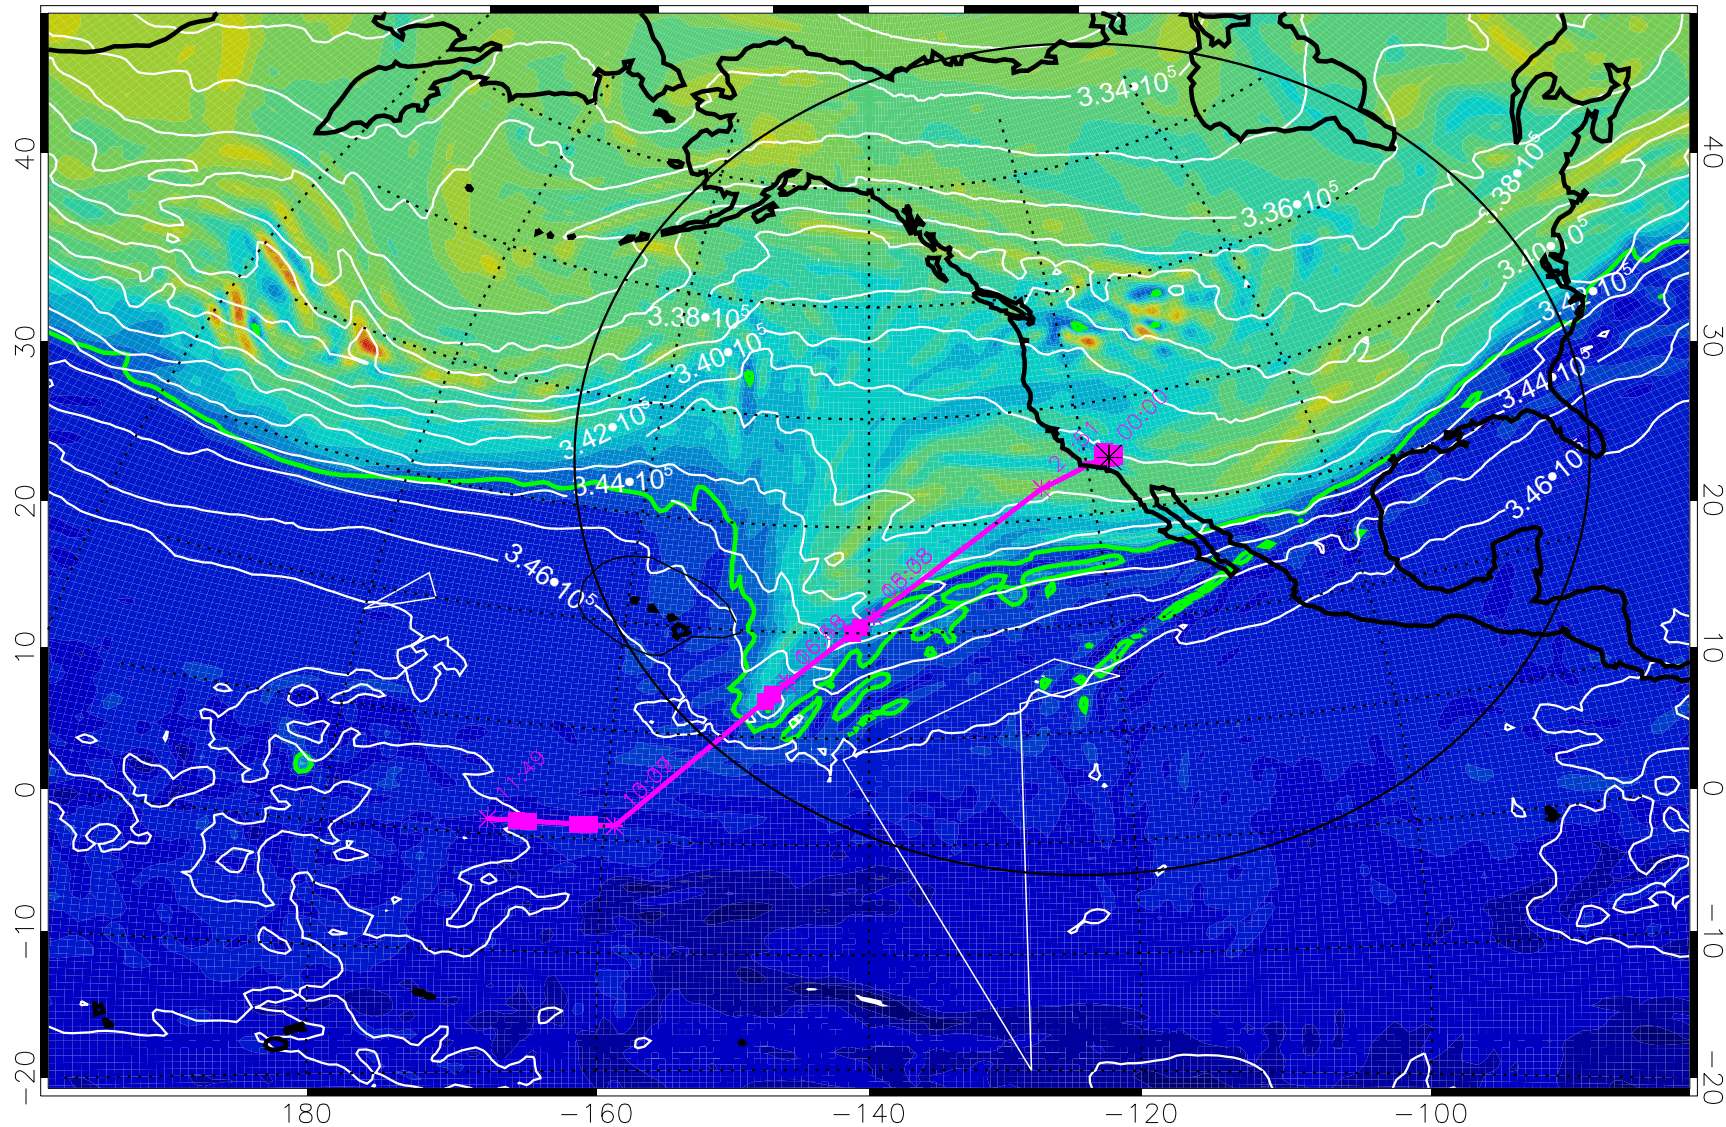

0 $5.0 \cdot 10^{-6}$ $1.0 \cdot 10^{-5}$ $1.5 \cdot 10^{-5}$
PVU

355K Montgomery Streamfunction, white
EPV Tropopause (2 PVU) Position
Range ring of 4055 km -- 13 hours GH round trip

13021300, 36 hour forecast for 355K EPV

0 $5.0 \cdot 10^{-6}$ $1.0 \cdot 10^{-5}$ $1.5 \cdot 10^{-5}$
PVU

355K Montgomery Streamfunction, white
EPV Tropopause (2 PVU) Position
Range ring of 4055 km -- 13 hours GH round trip

13021306, 42 hour forecast for 355K EPV

160 180 -160 -140 -120 -100

355K Montgomery Streamfunction, white
EPV Tropopause (2 PVU) Position
Range ring of 4055 km -- 13 hours GH round trip

13021312, 48 hour forecast for 355K EPV

160 180 -160 -140 -120 -100

0 $5.0 \cdot 10^{-6}$ $1.0 \cdot 10^{-5}$ $1.5 \cdot 10^{-5}$
PVU

355K Montgomery Streamfunction, white
EPV Tropopause (2 PVU) Position
Range ring of 4055 km -- 13 hours GH round trip

13021318, 54 hour forecast for 355K EPV