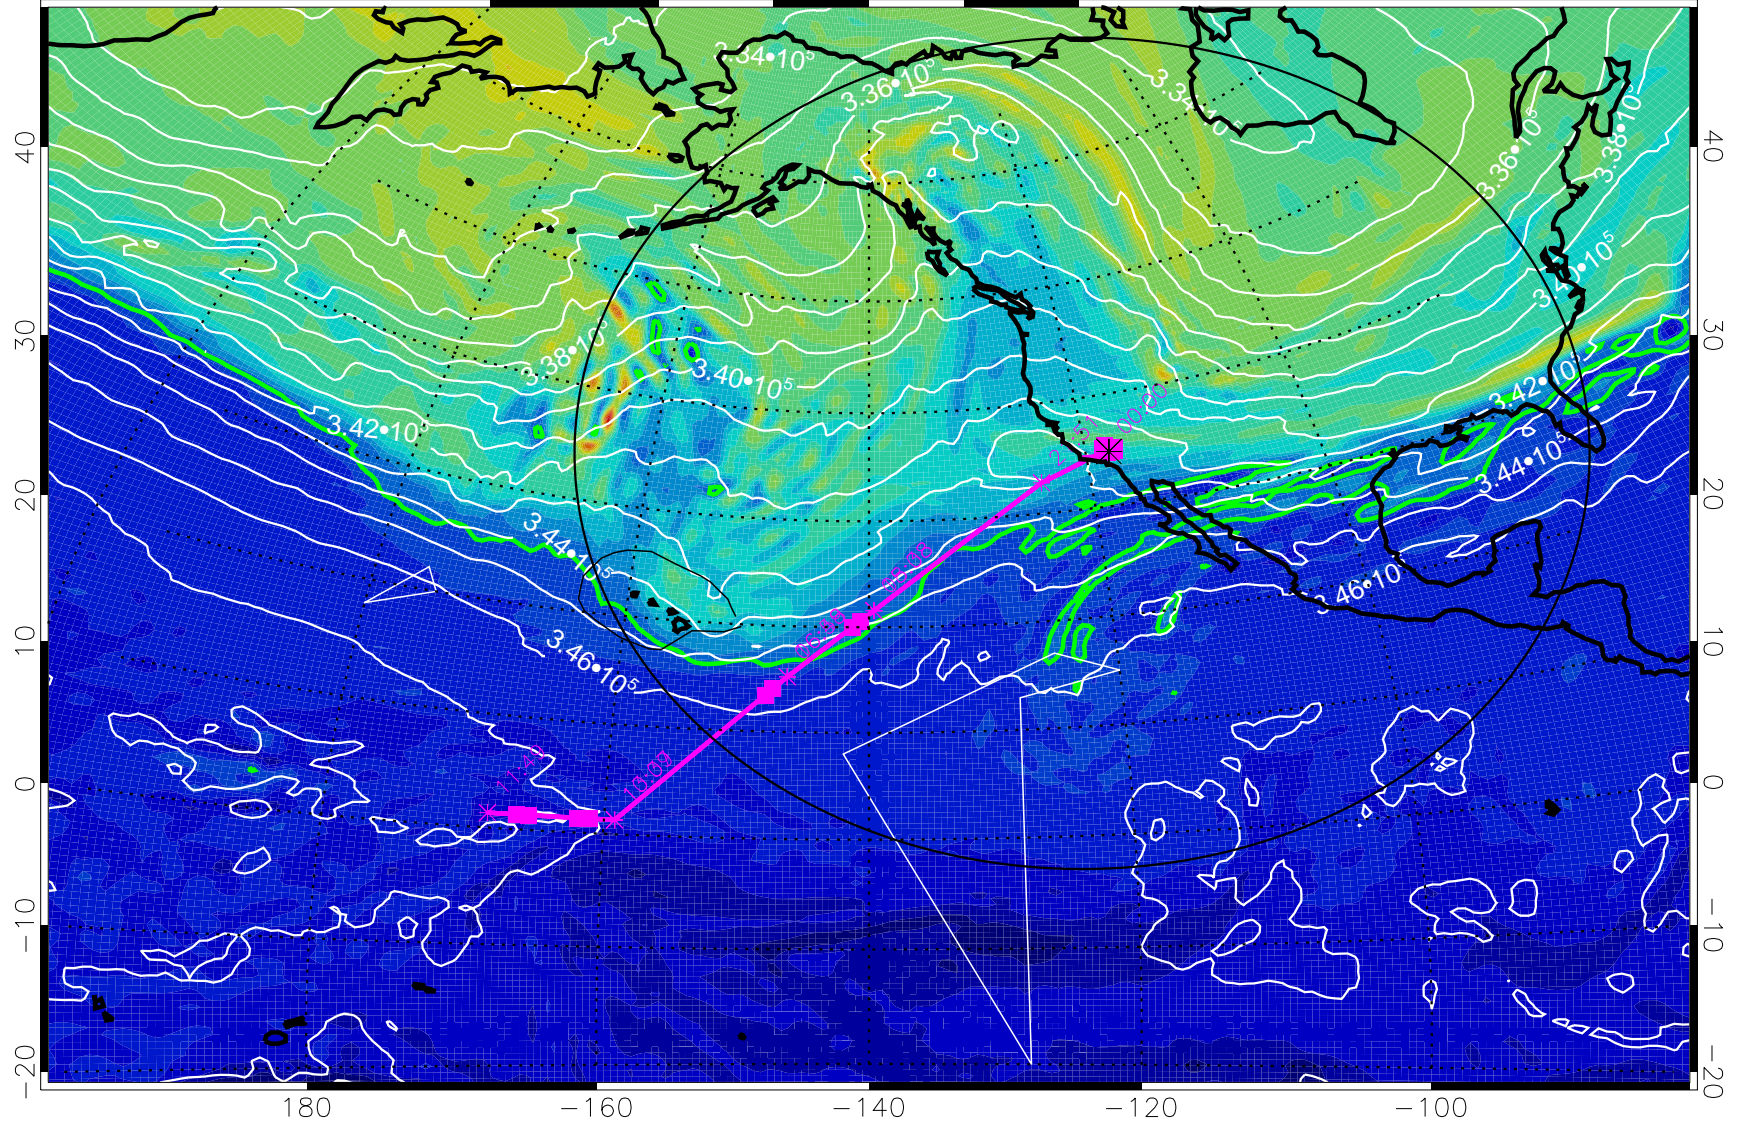

13021500, 84 hour forecast for 355K EPV

160 180 -160 -140 -120 -100

0 5.0•10⁻⁶ 1.0•10⁻⁵ 1.5•10⁻⁵
PVU

355K Montgomery Streamfunction, white
EPV Tropopause (2 PVU) Position
Range ring of 4055 km -- 13 hours GH round trip

13021506, 90 hour forecast for 355K EPV

160 180 -160 -140 -120 -100

0 5.0•10⁻⁶ 1.0•10⁻⁵ 1.5•10⁻⁵
PVU

355K Montgomery Streamfunction, white
EPV Tropopause (2 PVU) Position
Range ring of 4055 km -- 13 hours GH round trip

13021512, 96 hour forecast for 355K EPV

355K Montgomery Streamfunction, white
EPV Tropopause (2 PVU) Position
Range ring of 4055 km -- 13 hours GH round trip

13021518, 102 hour forecast for 355K EPV

160 180 -160 -140 -120 -100

0 $5.0 \cdot 10^{-6}$ $1.0 \cdot 10^{-5}$ $1.5 \cdot 10^{-5}$
PVU

355K Montgomery Streamfunction, white
EPV Tropopause (2 PVU) Position
Range ring of 4055 km -- 13 hours GH round trip

13021600, 108 hour forecast for 355K EPV