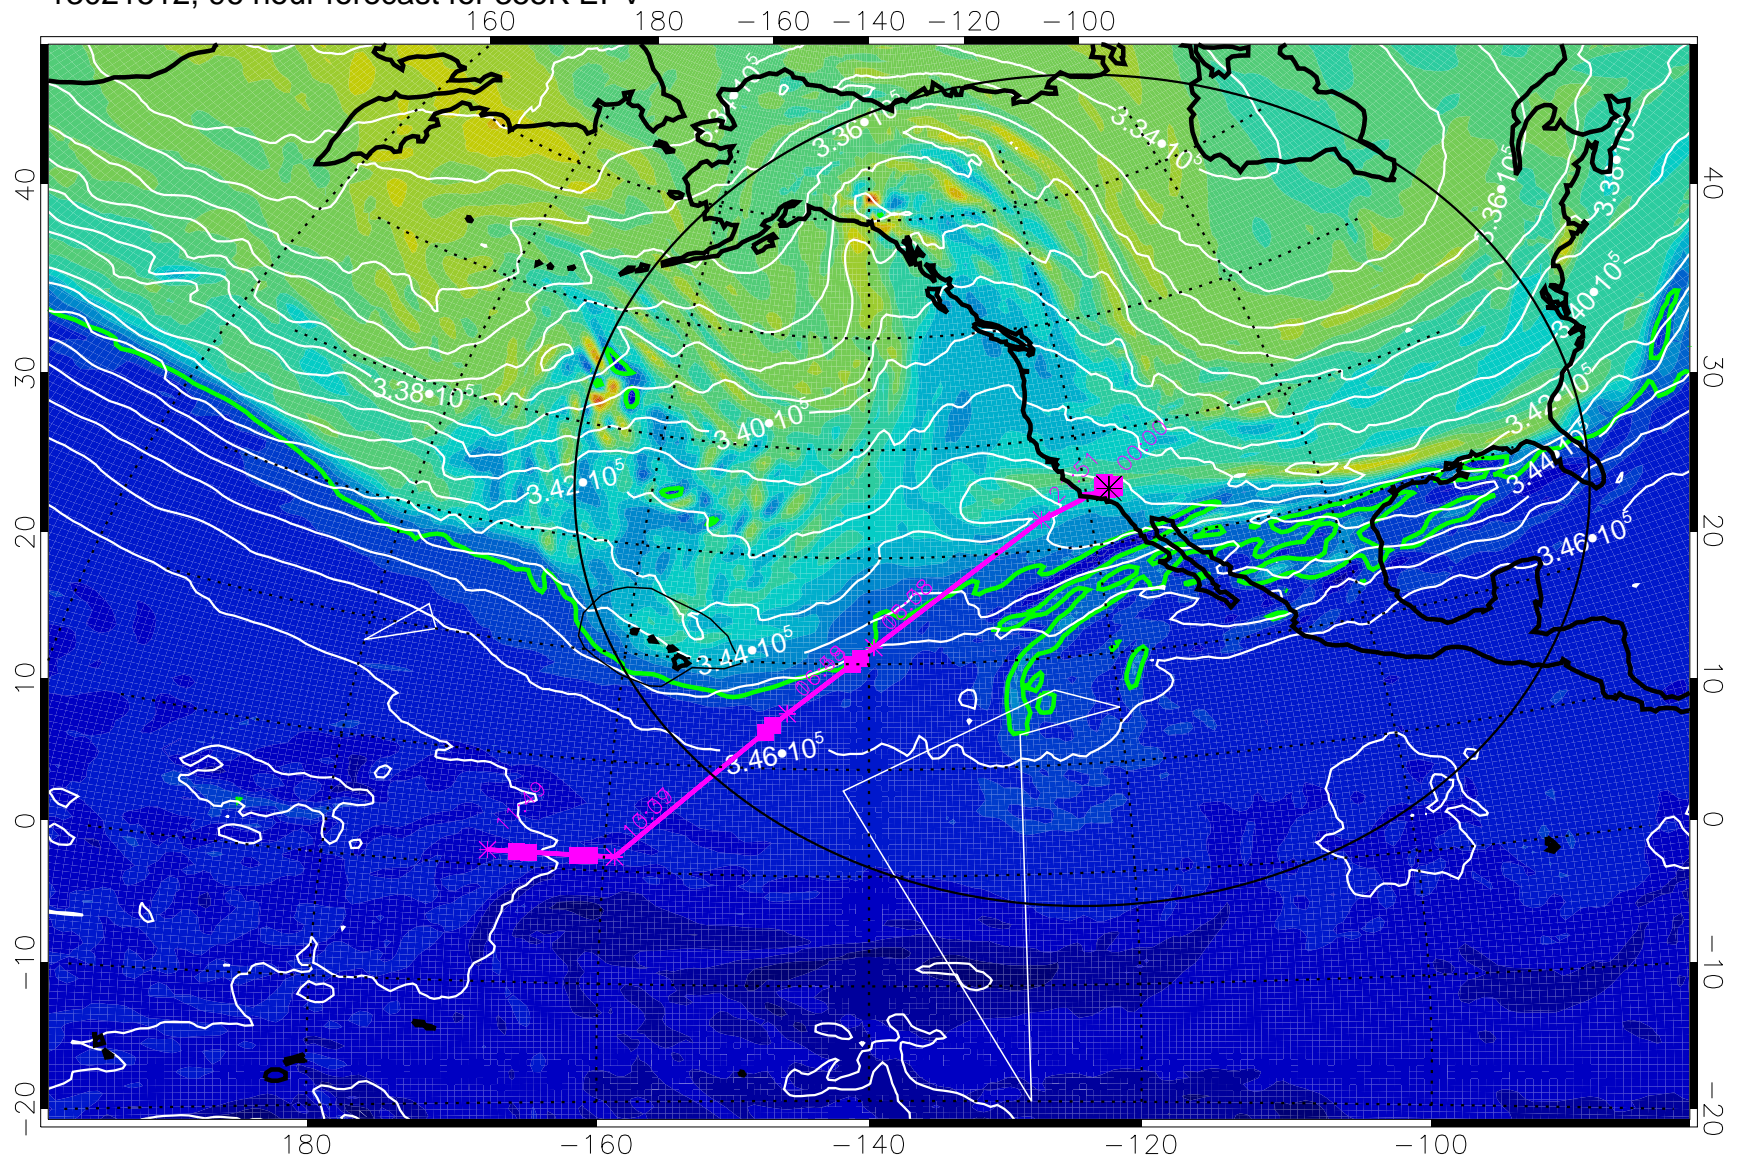

13021500, 84 hour forecast for 355K EPV

160 180 -160 -140 -120 -100

0 5.0•10⁻⁶ 1.0•10⁻⁵ 1.5•10⁻⁵
PVU

355K Montgomery Streamfunction, white
EPV Tropopause (2 PVU) Position
Range ring of 4055 km -- 13 hours GH round trip

13021506, 90 hour forecast for 355K EPV

160 180 -160 -140 -120 -100

0 5.0•10⁻⁶ 1.0•10⁻⁵ 1.5•10⁻⁵
PVU

355K Montgomery Streamfunction, white
EPV Tropopause (2 PVU) Position
Range ring of 4055 km -- 13 hours GH round trip

13021512, 96 hour forecast for 355K EPV

355K Montgomery Streamfunction, white
EPV Tropopause (2 PVU) Position
Range ring of 4055 km -- 13 hours GH round trip

13021518, 102 hour forecast for 355K EPV

160 180 -160 -140 -120 -100

0 $5.0 \cdot 10^{-6}$ $1.0 \cdot 10^{-5}$ $1.5 \cdot 10^{-5}$
PVU

355K Montgomery Streamfunction, white
EPV Tropopause (2 PVU) Position
Range ring of 4055 km -- 13 hours GH round trip

13021600, 108 hour forecast for 355K EPV