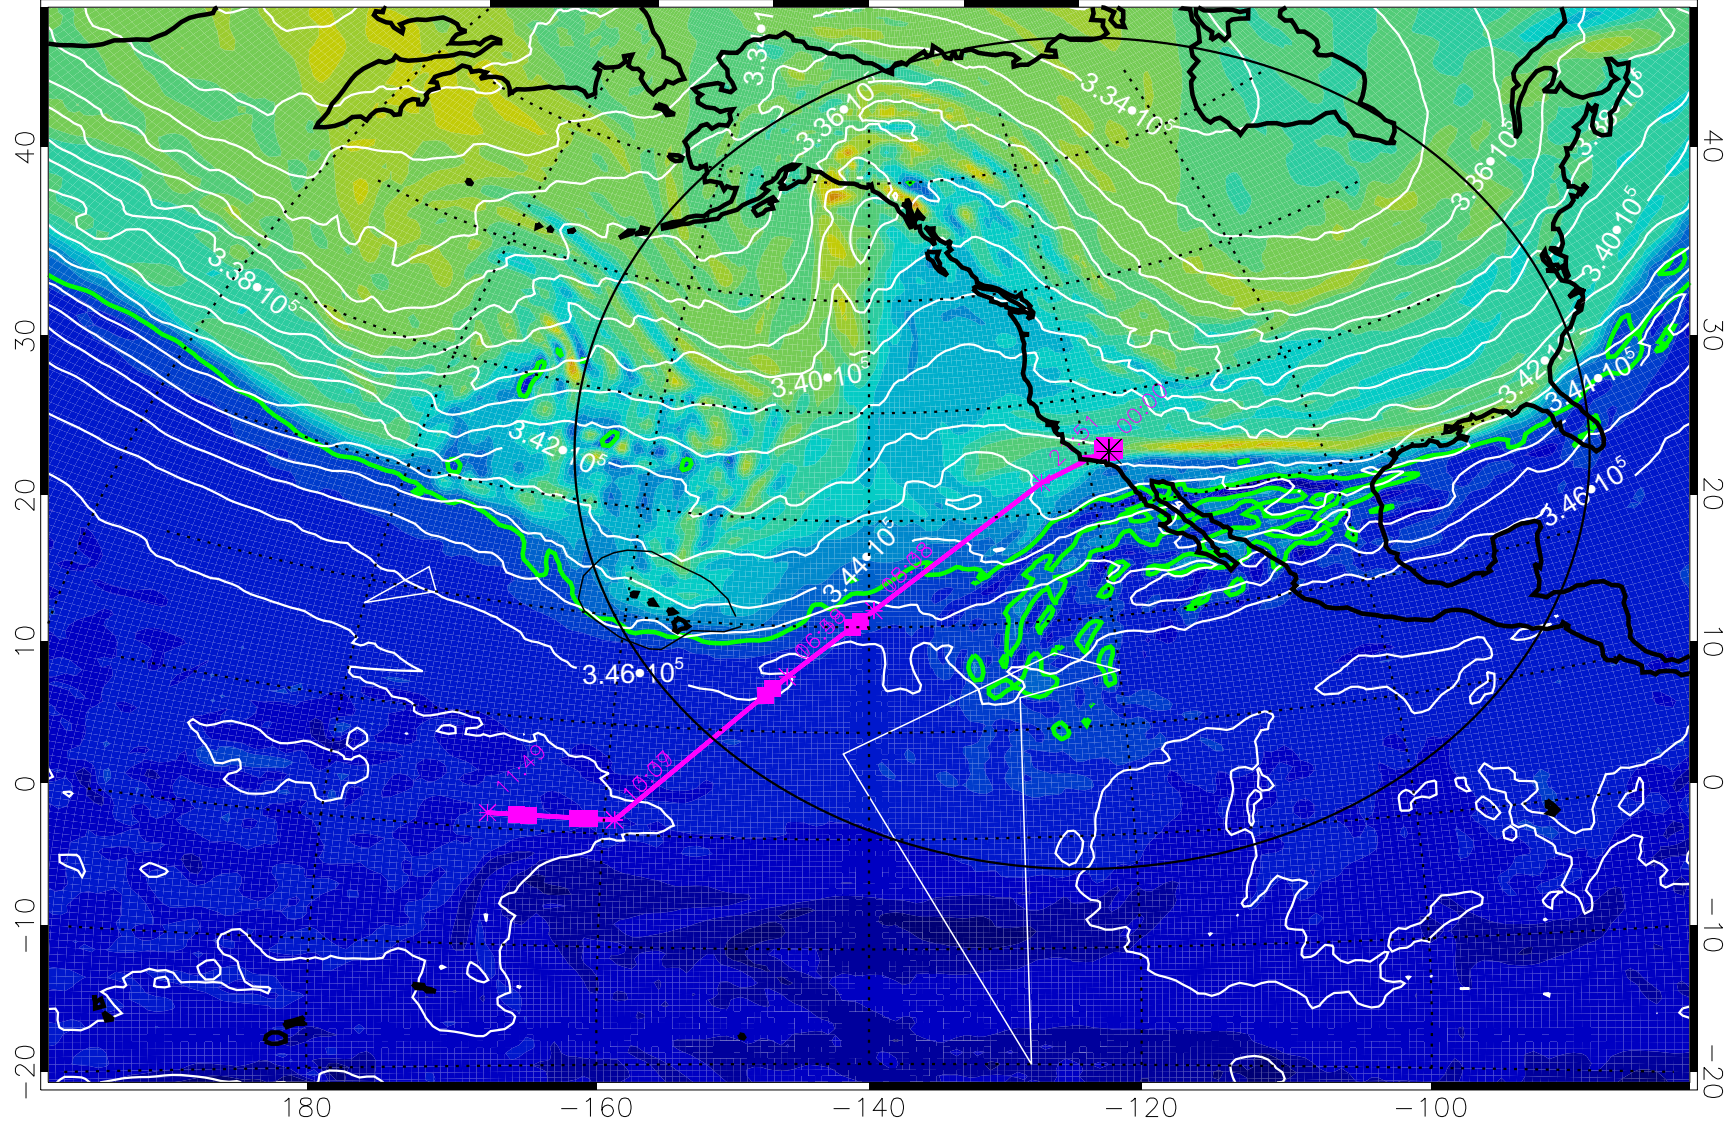

13021418, 78 hour forecast for 355K EPV

160 180 -160 -140 -120 -100

0 $5.0 \cdot 10^{-6}$ $1.0 \cdot 10^{-5}$ $1.5 \cdot 10^{-5}$
PVU

355K Montgomery Streamfunction, white
EPV Tropopause (2 PVU) Position
Range ring of 4055 km -- 13 hours GH round trip

13021500, 84 hour forecast for 355K EPV

160 180 -160 -140 -120 -100

0 5.0•10⁻⁶ 1.0•10⁻⁵ 1.5•10⁻⁵
PVU

355K Montgomery Streamfunction, white
EPV Tropopause (2 PVU) Position
Range ring of 4055 km -- 13 hours GH round trip

13021506, 90 hour forecast for 355K EPV

160 180 -160 -140 -120 -100

0 5.0•10⁻⁶ 1.0•10⁻⁵ 1.5•10⁻⁵
PVU

355K Montgomery Streamfunction, white
EPV Tropopause (2 PVU) Position
Range ring of 4055 km -- 13 hours GH round trip

13021512, 96 hour forecast for 355K EPV

355K Montgomery Streamfunction, white
EPV Tropopause (2 PVU) Position
Range ring of 4055 km -- 13 hours GH round trip

13021518, 102 hour forecast for 355K EPV

160 180 -160 -140 -120 -100