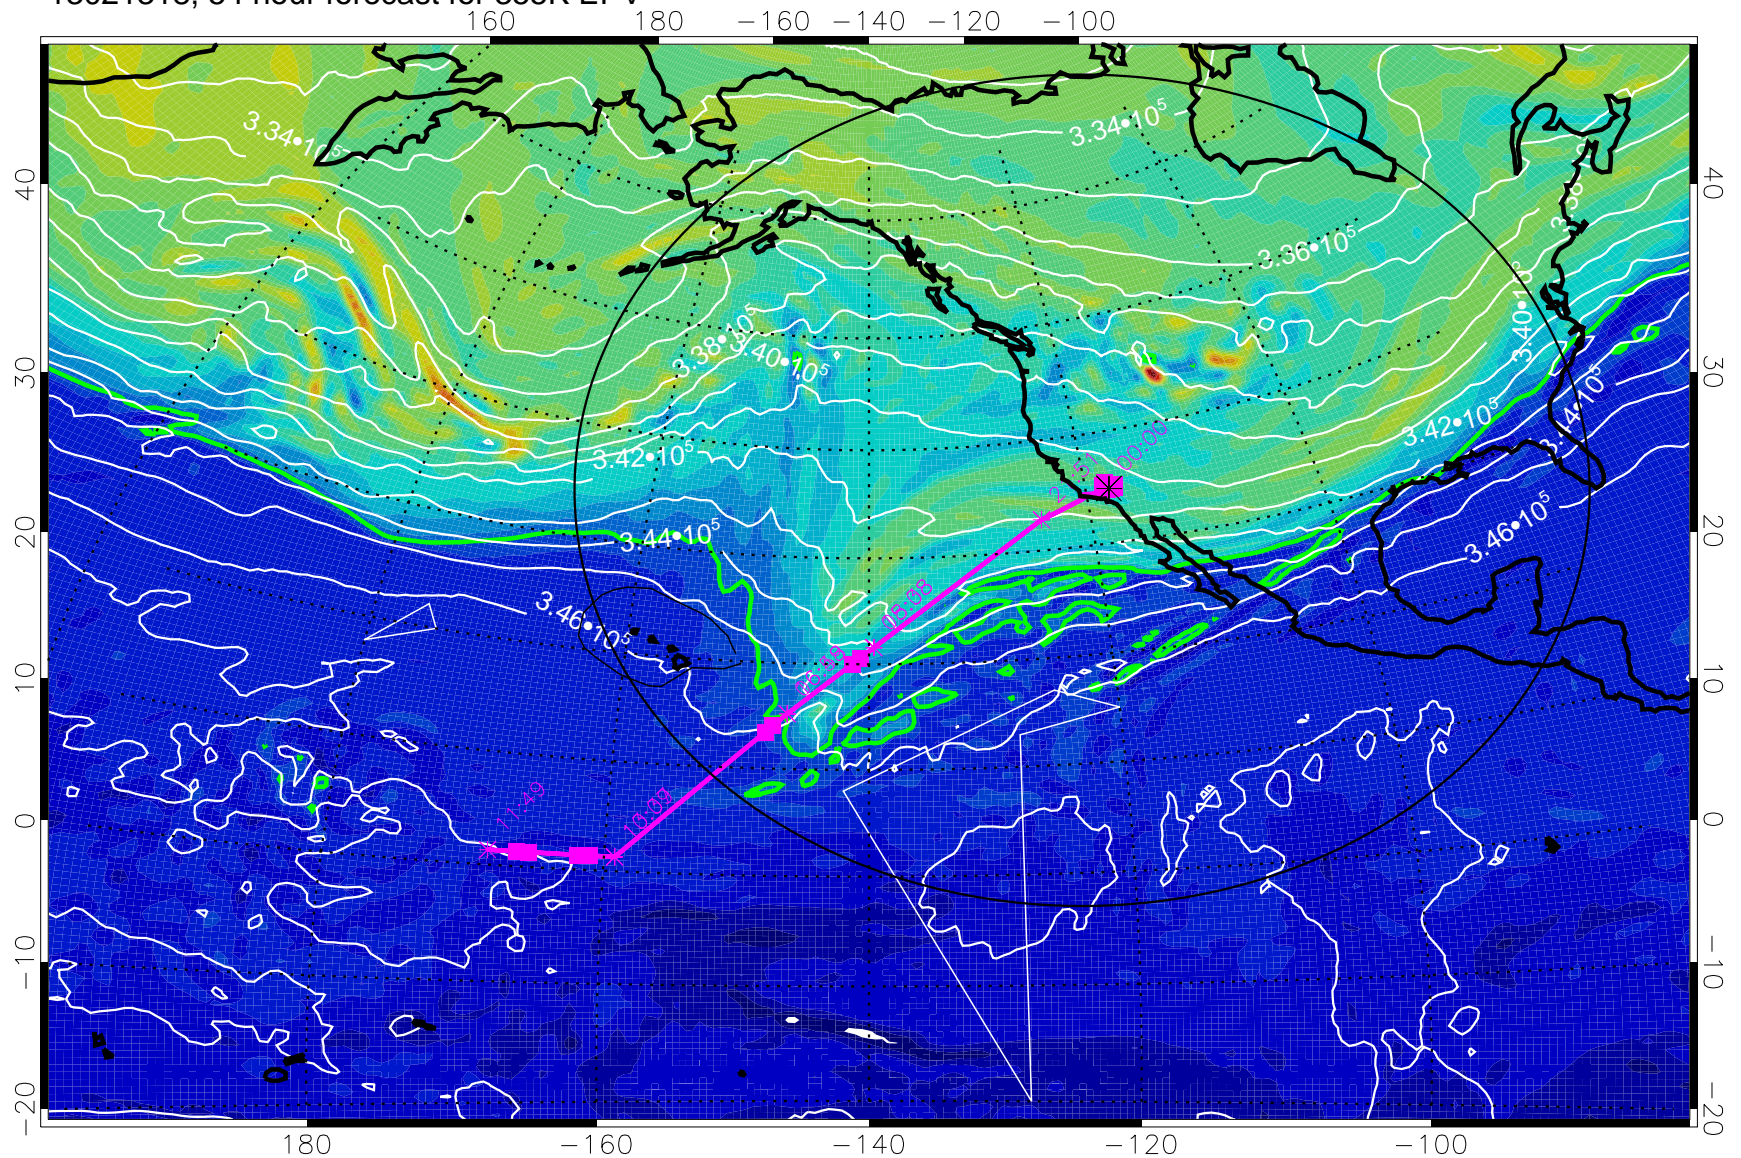

0 $5.0 \cdot 10^{-6}$ $1.0 \cdot 10^{-5}$ $1.5 \cdot 10^{-5}$
PVU

355K Montgomery Streamfunction, white
EPV Tropopause (2 PVU) Position
Range ring of 4055 km -- 13 hours GH round trip

13021306, 42 hour forecast for 355K EPV

160 180 -160 -140 -120 -100

355K Montgomery Streamfunction, white
EPV Tropopause (2 PVU) Position
Range ring of 4055 km -- 13 hours GH round trip

13021312, 48 hour forecast for 355K EPV

160 180 -160 -140 -120 -100

0 $5.0 \cdot 10^{-6}$ $1.0 \cdot 10^{-5}$ $1.5 \cdot 10^{-5}$
PVU

355K Montgomery Streamfunction, white
EPV Tropopause (2 PVU) Position
Range ring of 4055 km -- 13 hours GH round trip

13021318, 54 hour forecast for 355K EPV

355K Montgomery Streamfunction, white
EPV Tropopause (2 PVU) Position
Range ring of 4055 km -- 13 hours GH round trip

13021400, 60 hour forecast for 355K EPV

0 $5.0 \cdot 10^{-6}$ $1.0 \cdot 10^{-5}$ $1.5 \cdot 10^{-5}$
PVU