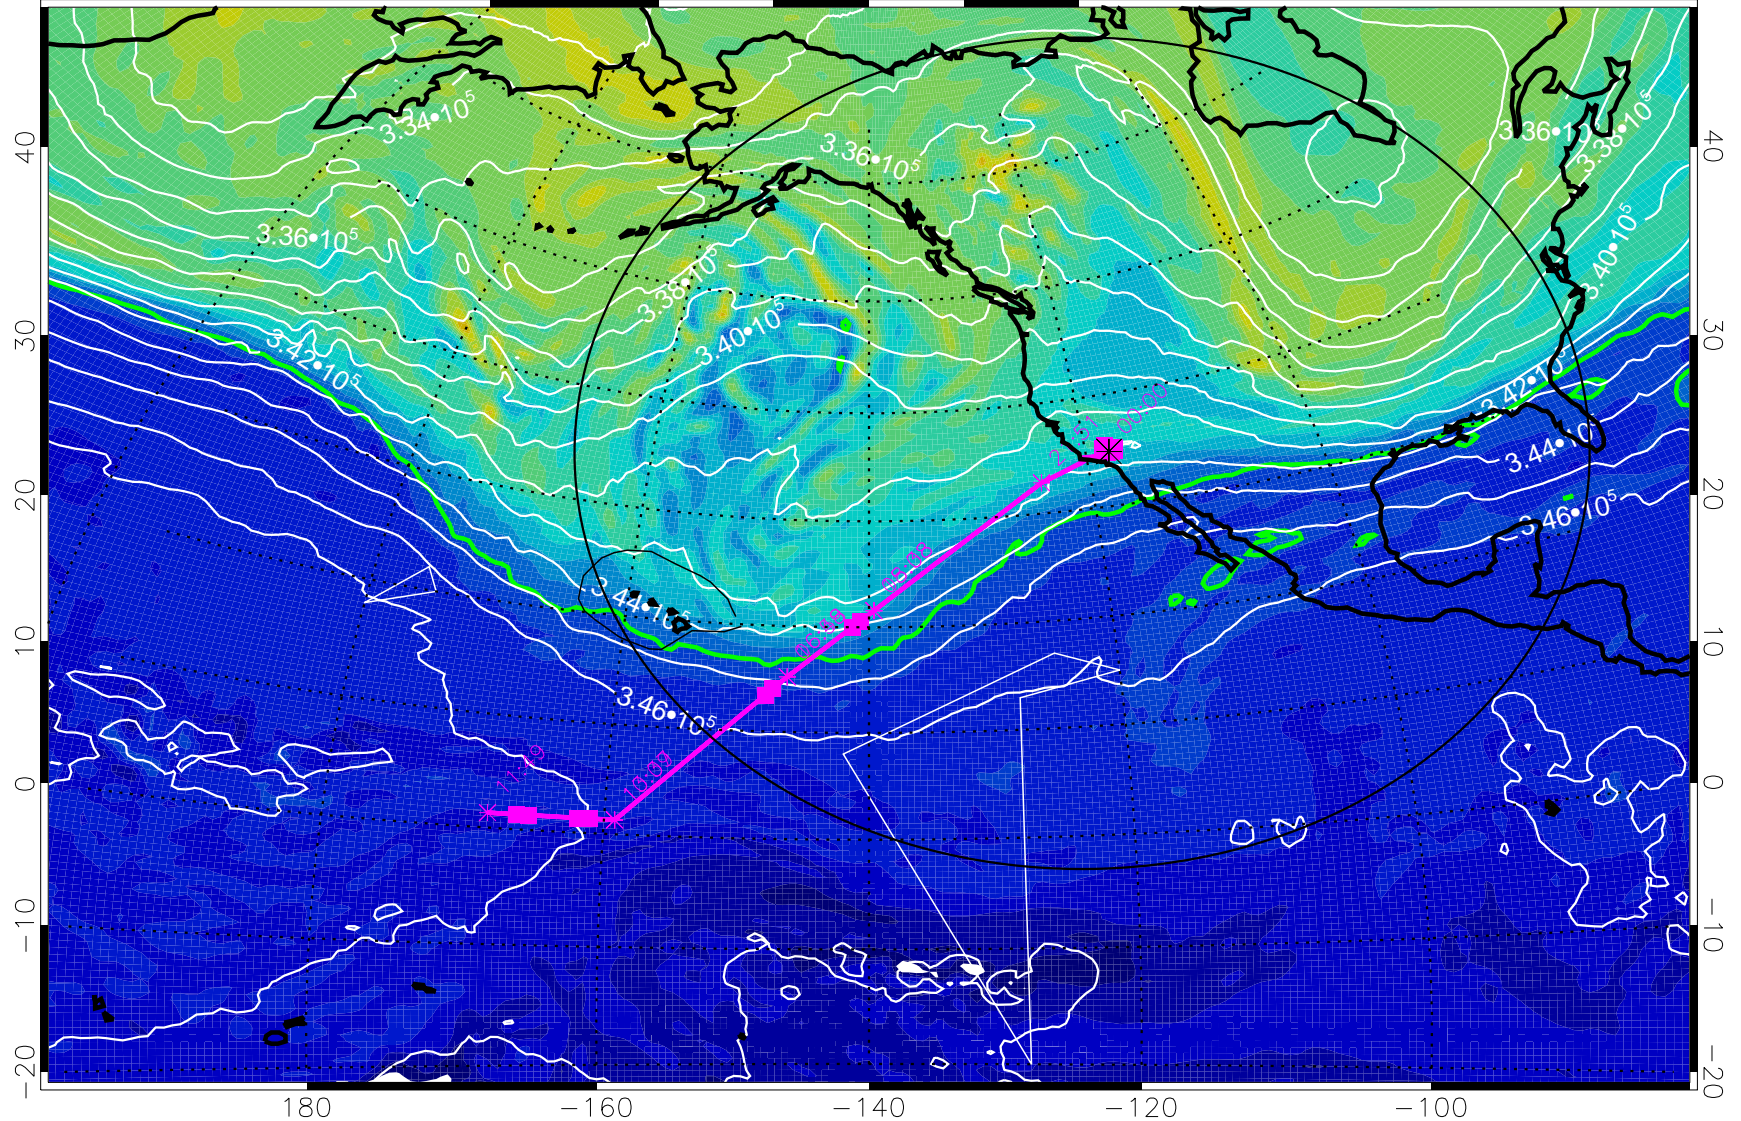

0 $5.0 \cdot 10^{-6}$ $1.0 \cdot 10^{-5}$ $1.5 \cdot 10^{-5}$
PVU

355K Montgomery Streamfunction, white
EPV Tropopause (2 PVU) Position
Range ring of 4055 km -- 13 hours GH round trip

13021600, 108 hour forecast for 355K EPV

160 180 -160 -140 -120 -100

0 $5.0 \cdot 10^{-6}$ $1.0 \cdot 10^{-5}$ $1.5 \cdot 10^{-5}$
PVU

355K Montgomery Streamfunction, white
EPV Tropopause (2 PVU) Position
Range ring of 4055 km -- 13 hours GH round trip

13021606, 114 hour forecast for 355K EPV

160 180 -160 -140 -120 -100

0 5.0×10^{-6} 1.0×10^{-5} 1.5×10^{-5}
PVU

355K Montgomery Streamfunction, white
EPV Tropopause (2 PVU) Position
Range ring of 4055 km -- 13 hours GH round trip

13021612, 120 hour forecast for 355K EPV

160 180 -160 -140 -120 -100

0 $5.0 \cdot 10^{-6}$ $1.0 \cdot 10^{-5}$ $1.5 \cdot 10^{-5}$
PVU

355K Montgomery Streamfunction, white
EPV Tropopause (2 PVU) Position
Range ring of 4055 km -- 13 hours GH round trip