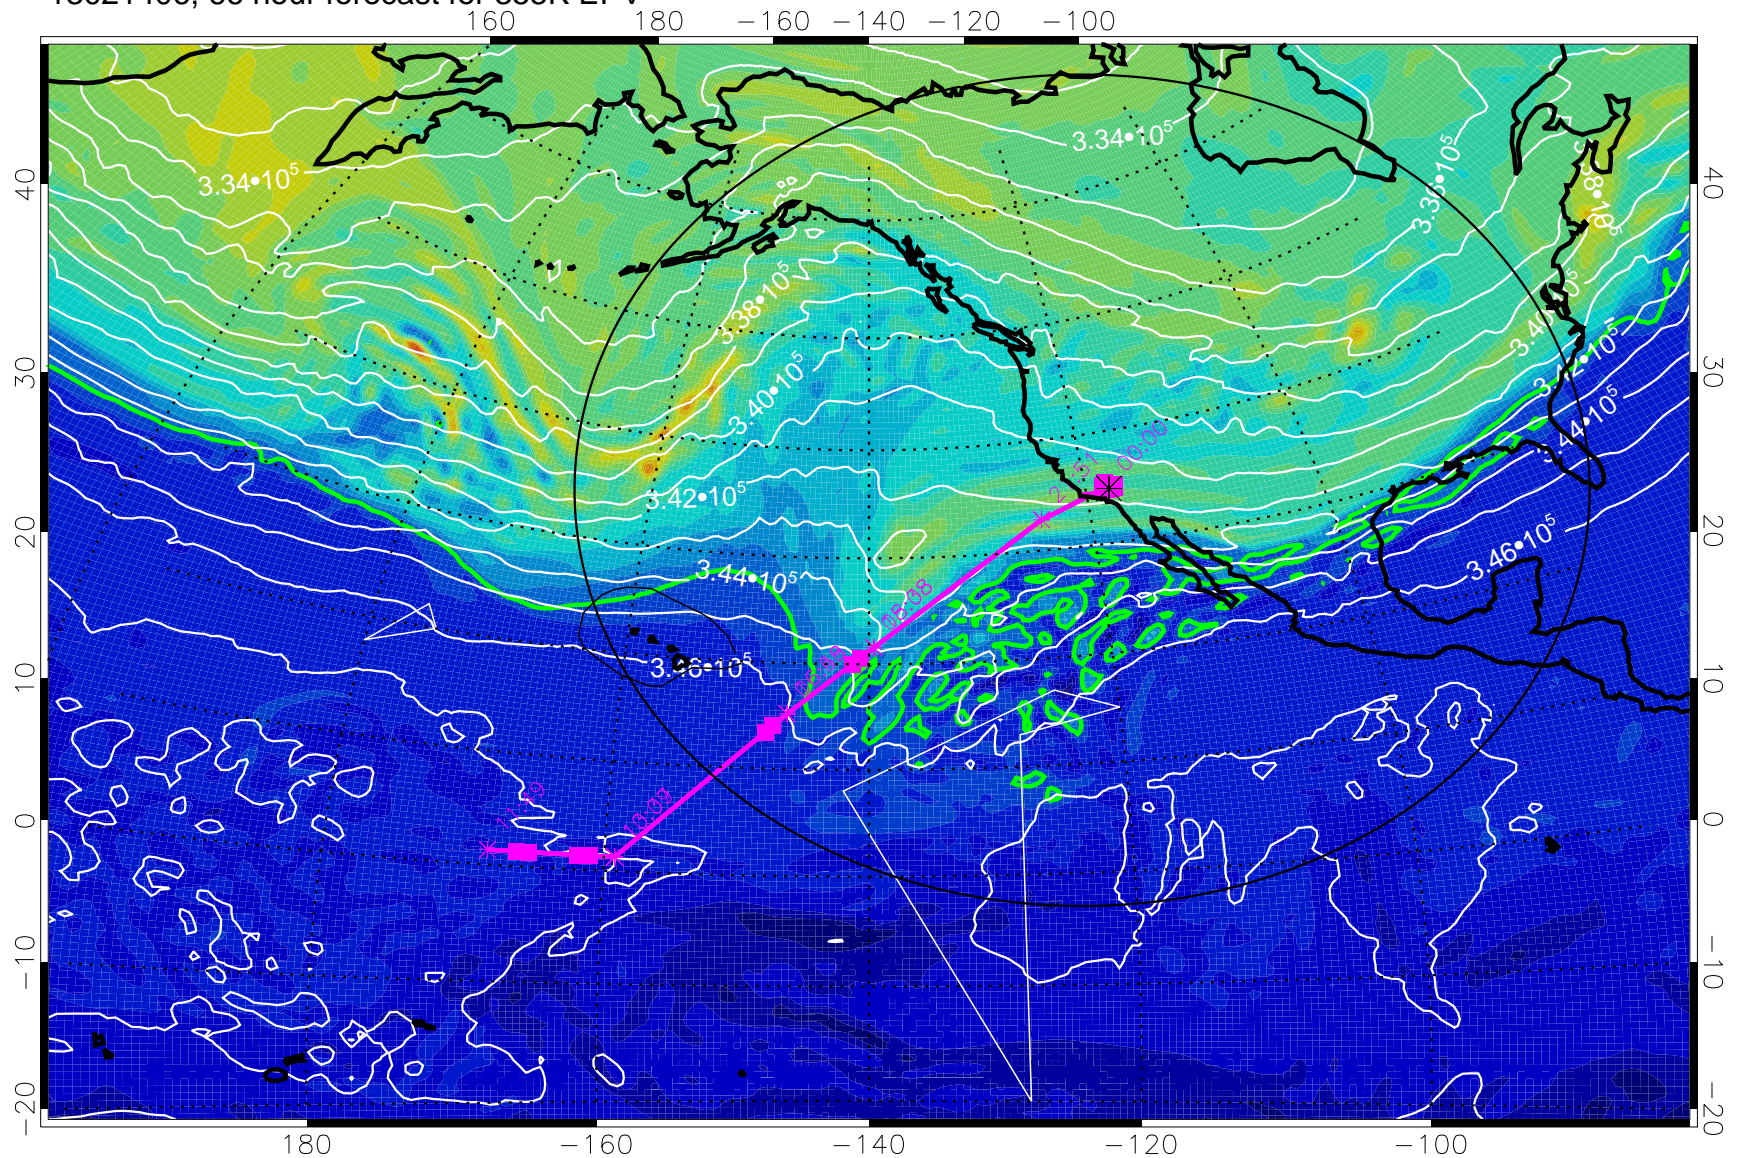

0 $5.0 \cdot 10^{-6}$ $1.0 \cdot 10^{-5}$ $1.5 \cdot 10^{-5}$
PVU

355K Montgomery Streamfunction, white
EPV Tropopause (2 PVU) Position
Range ring of 4055 km -- 13 hours GH round trip

13021318, 54 hour forecast for 355K EPV

355K Montgomery Streamfunction, white
EPV Tropopause (2 PVU) Position
Range ring of 4055 km -- 13 hours GH round trip

13021400, 60 hour forecast for 355K EPV

0 $5.0 \cdot 10^{-6}$ $1.0 \cdot 10^{-5}$ $1.5 \cdot 10^{-5}$
PVU

355K Montgomery Streamfunction, white
EPV Tropopause (2 PVU) Position
Range ring of 4055 km -- 13 hours GH round trip

13021406, 66 hour forecast for 355K EPV

0 $5.0 \cdot 10^{-6}$ $1.0 \cdot 10^{-5}$ $1.5 \cdot 10^{-5}$
PVU

355K Montgomery Streamfunction, white
EPV Tropopause (2 PVU) Position
Range ring of 4055 km -- 13 hours GH round trip

13021412, 72 hour forecast for 355K EPV

355K Montgomery Streamfunction, white
EPV Tropopause (2 PVU) Position
Range ring of 4055 km -- 13 hours GH round trip