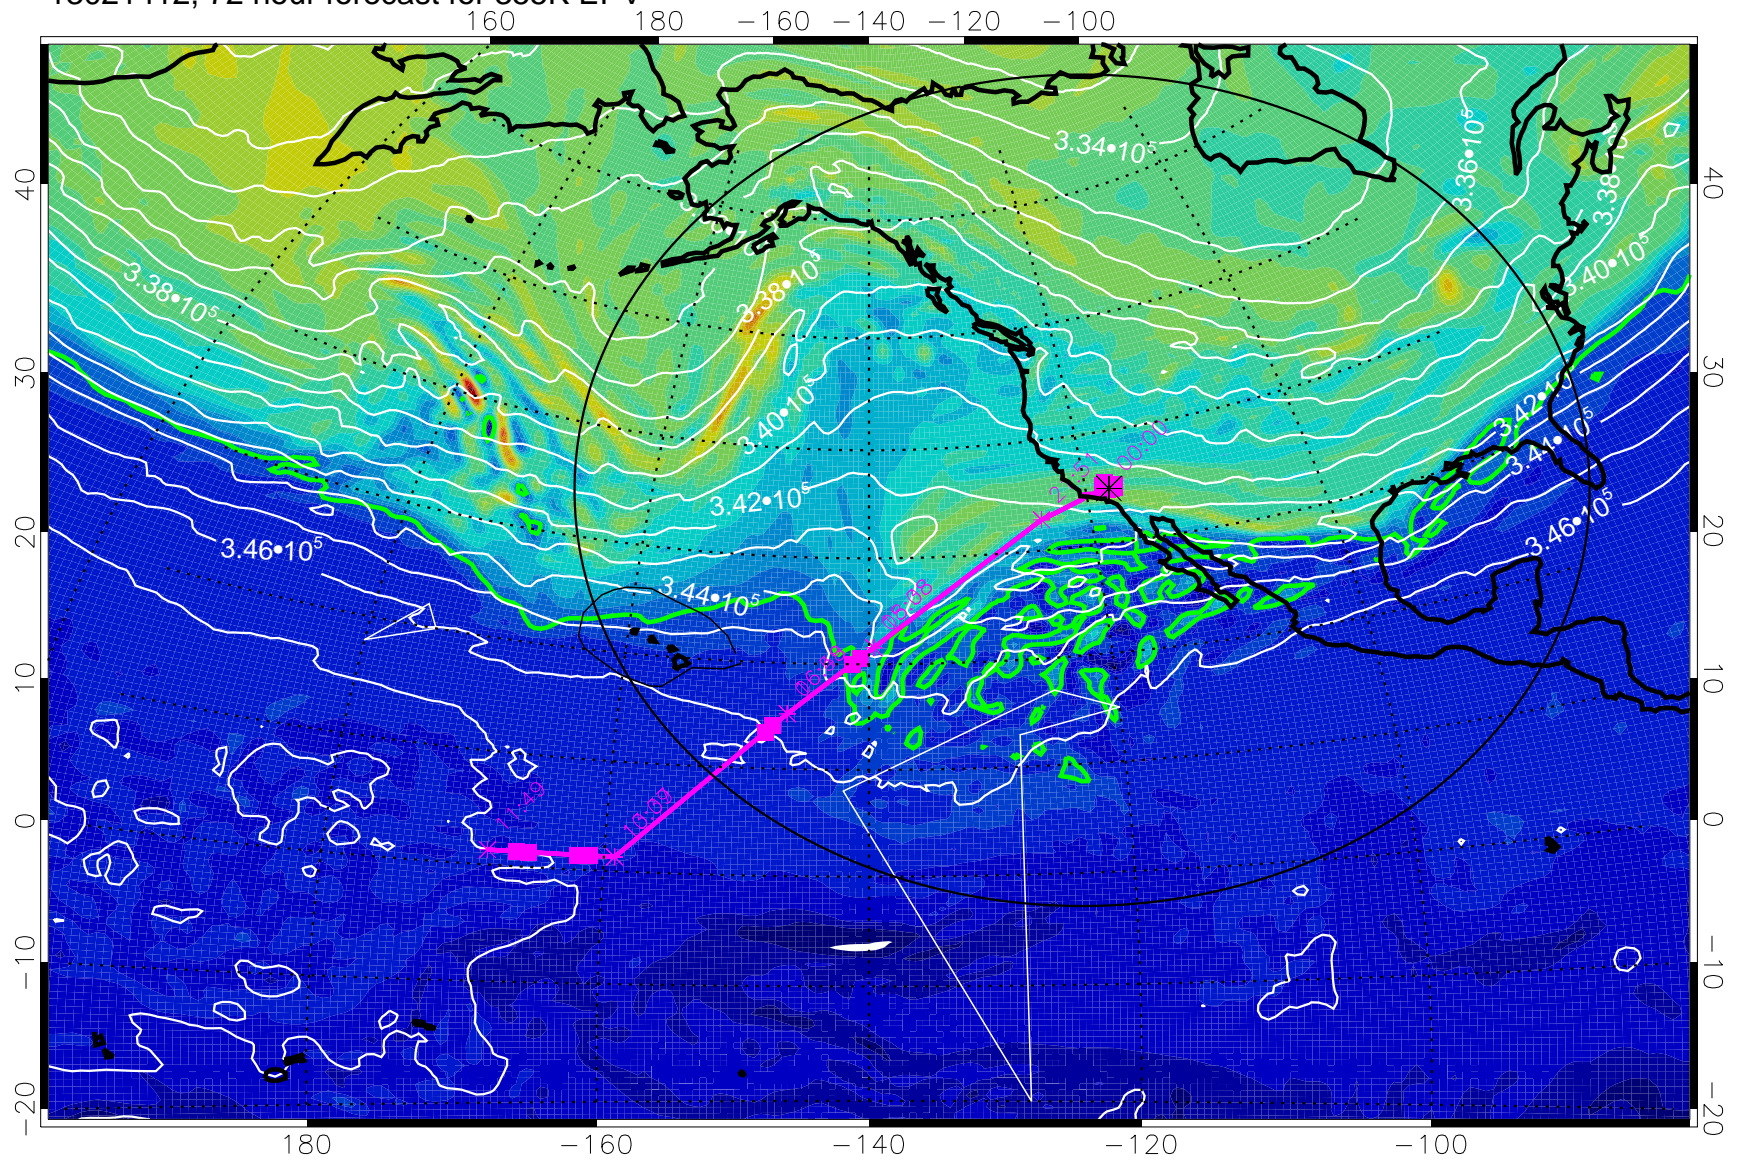

355K Montgomery Streamfunction, white
EPV Tropopause (2 PVU) Position
Range ring of 4055 km -- 13 hours GH round trip

13021400, 60 hour forecast for 355K EPV

0 $5.0 \cdot 10^{-6}$ $1.0 \cdot 10^{-5}$ $1.5 \cdot 10^{-5}$
PVU

355K Montgomery Streamfunction, white
EPV Tropopause (2 PVU) Position
Range ring of 4055 km -- 13 hours GH round trip

13021406, 66 hour forecast for 355K EPV

0 $5.0 \cdot 10^{-6}$ $1.0 \cdot 10^{-5}$ $1.5 \cdot 10^{-5}$
PVU

355K Montgomery Streamfunction, white
EPV Tropopause (2 PVU) Position
Range ring of 4055 km -- 13 hours GH round trip

13021412, 72 hour forecast for 355K EPV

355K Montgomery Streamfunction, white
EPV Tropopause (2 PVU) Position
Range ring of 4055 km -- 13 hours GH round trip

13021418, 78 hour forecast for 355K EPV

160 180 -160 -140 -120 -100

0 $5.0 \cdot 10^{-6}$ $1.0 \cdot 10^{-5}$ $1.5 \cdot 10^{-5}$
PVU

355K Montgomery Streamfunction, white
EPV Tropopause (2 PVU) Position
Range ring of 4055 km -- 13 hours GH round trip