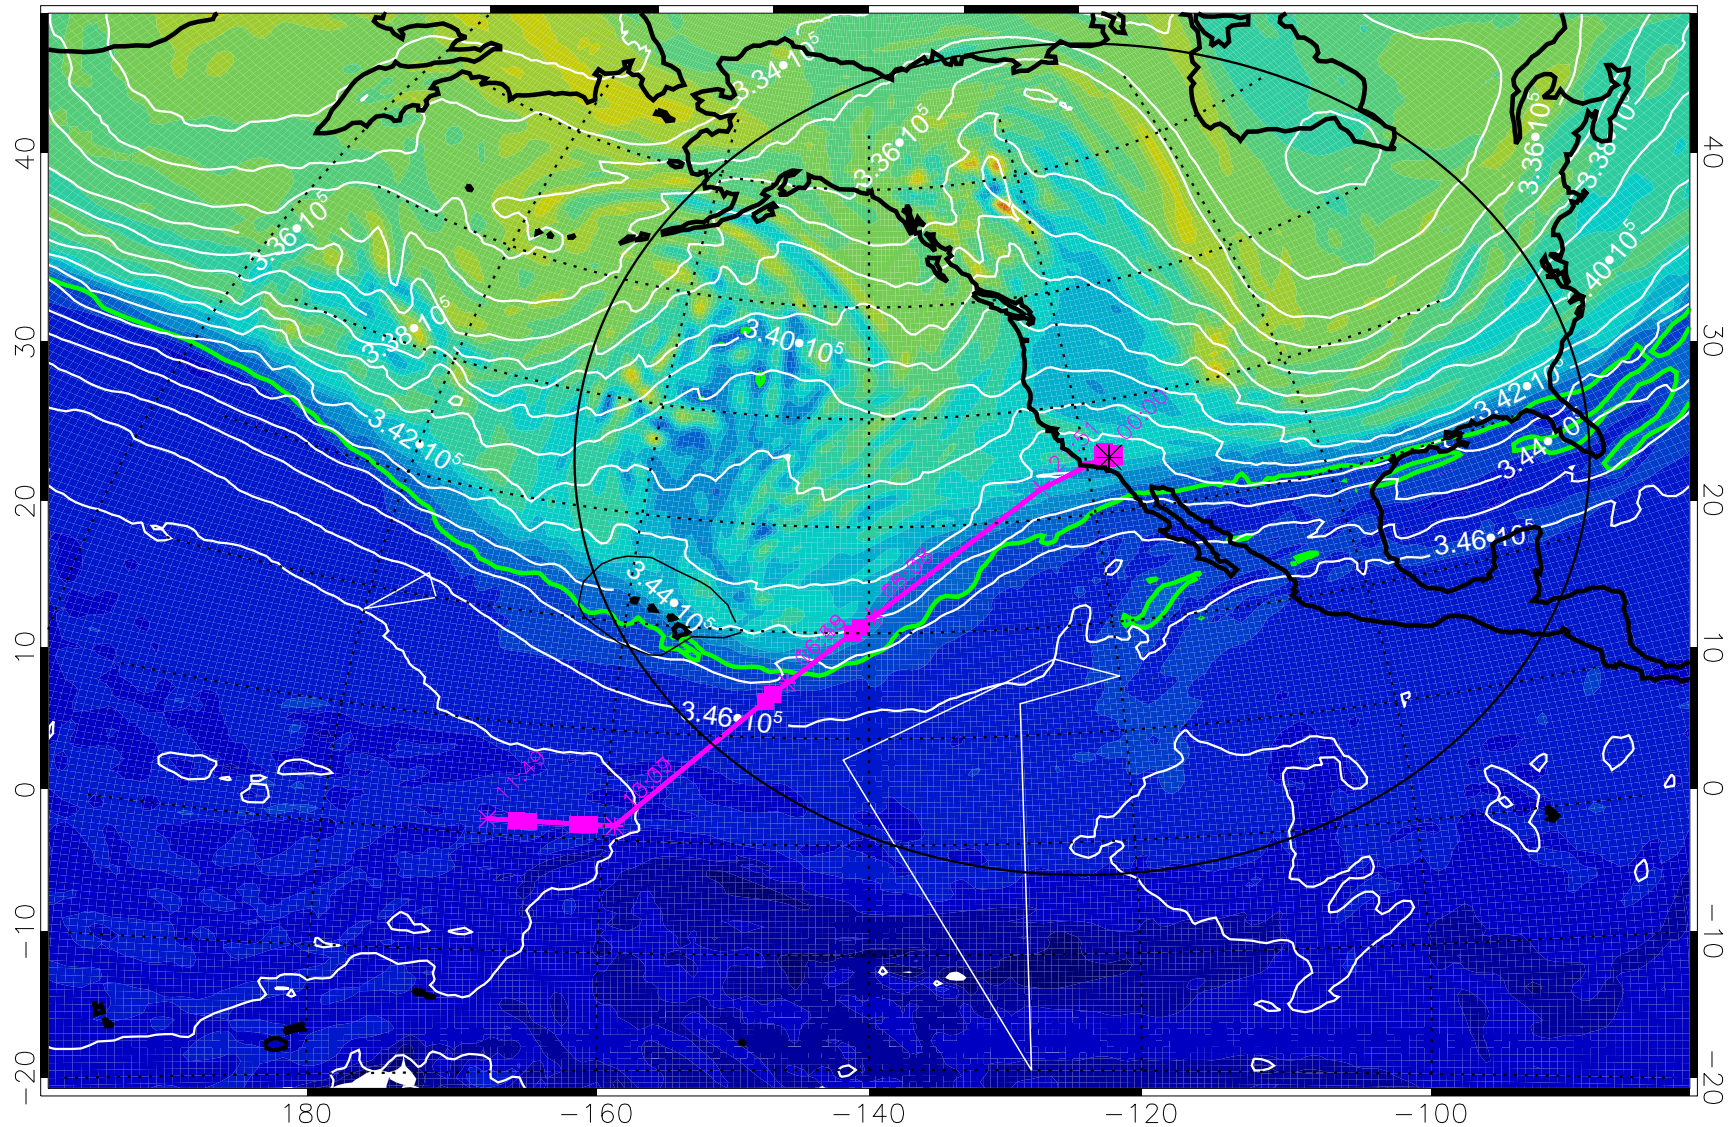

0 $5.0 \cdot 10^{-6}$ $1.0 \cdot 10^{-5}$ $1.5 \cdot 10^{-5}$
PVU

355K Montgomery Streamfunction, white
EPV Tropopause (2 PVU) Position
Range ring of 4055 km -- 13 hours GH round trip

13021600, 108 hour forecast for 355K EPV

160 180 -160 -140 -120 -100

0 $5.0 \cdot 10^{-6}$ $1.0 \cdot 10^{-5}$ $1.5 \cdot 10^{-5}$
PVU

355K Montgomery Streamfunction, white
EPV Tropopause (2 PVU) Position
Range ring of 4055 km -- 13 hours GH round trip

13021606, 114 hour forecast for 355K EPV

160 180 -160 -140 -120 -100

0 5.0×10^{-6} 1.0×10^{-5} 1.5×10^{-5}
PVU

355K Montgomery Streamfunction, white
EPV Tropopause (2 PVU) Position
Range ring of 4055 km -- 13 hours GH round trip

13021612, 120 hour forecast for 355K EPV

160 180 -160 -140 -120 -100

0 $5.0 \cdot 10^{-6}$ $1.0 \cdot 10^{-5}$ $1.5 \cdot 10^{-5}$
PVU

355K Montgomery Streamfunction, white
EPV Tropopause (2 PVU) Position
Range ring of 4055 km -- 13 hours GH round trip