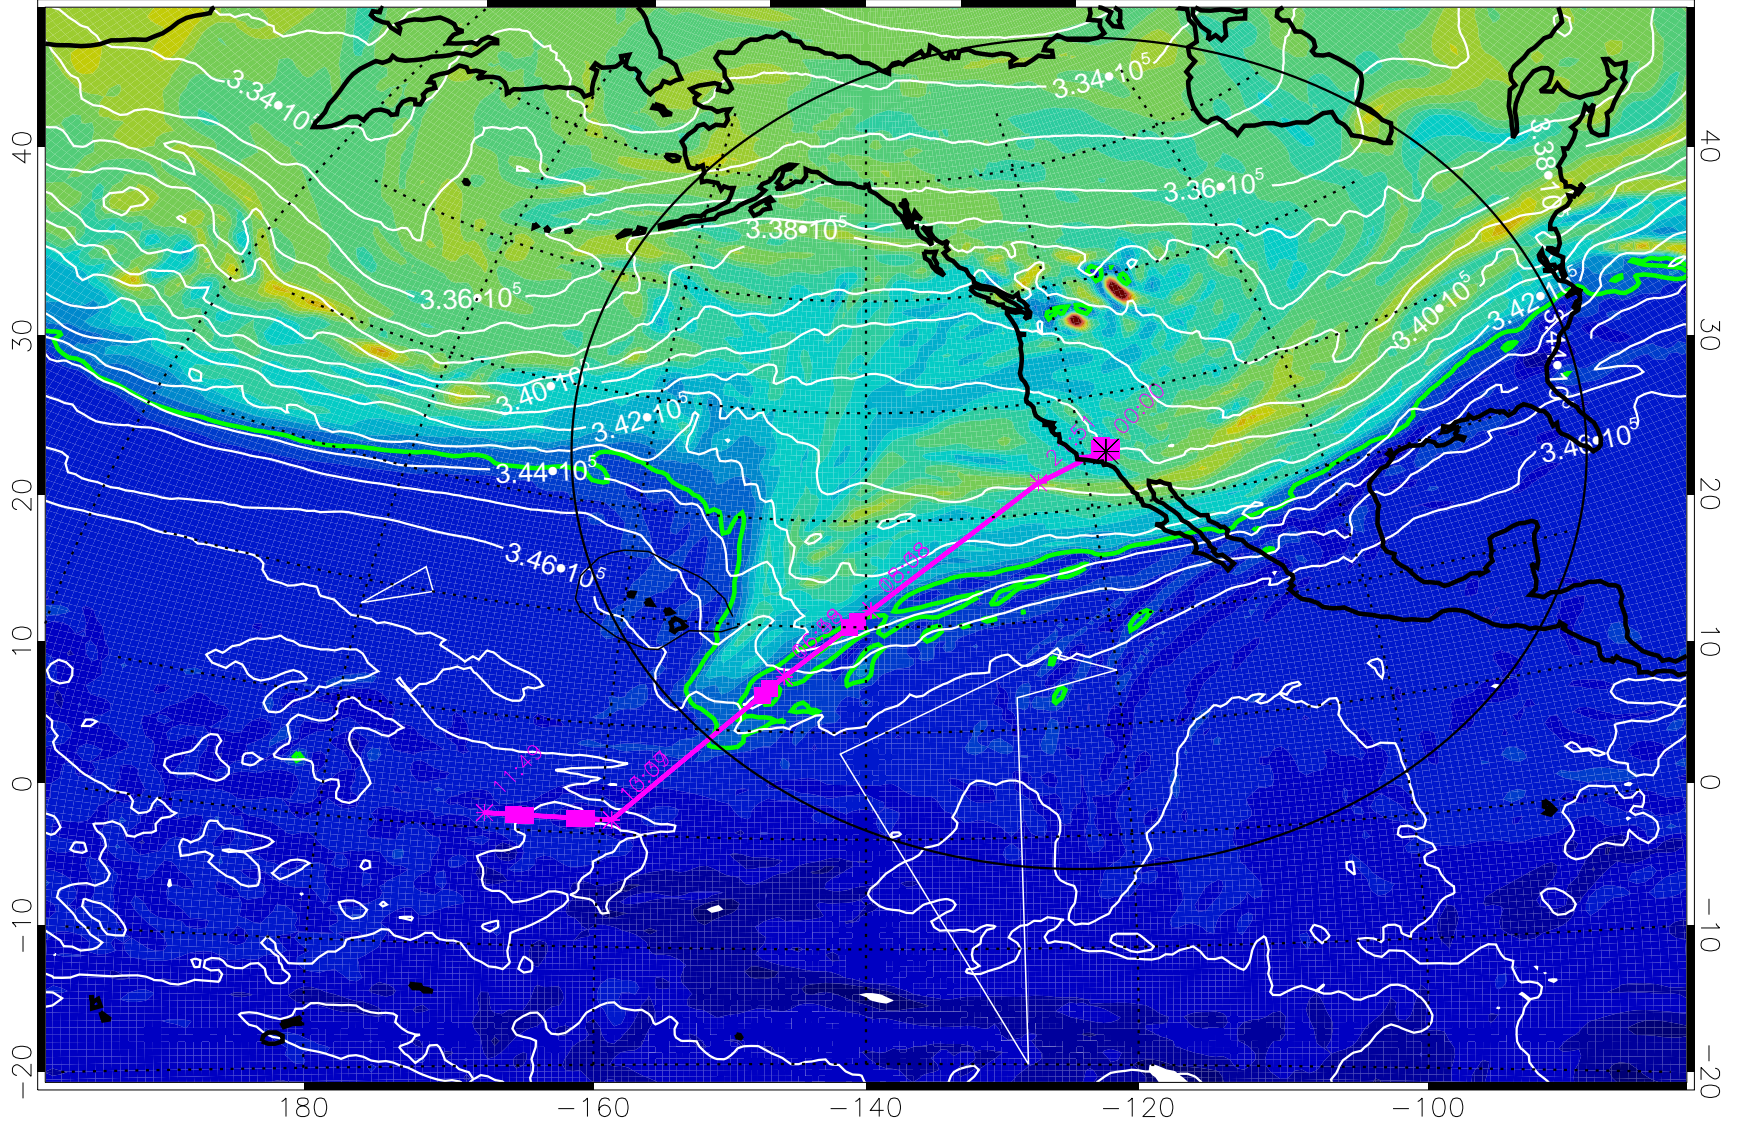

13021212, 24 hour forecast for 355K EPV

355K Montgomery Streamfunction, white
EPV Tropopause (2 PVU) Position
Range ring of 4055 km -- 13 hours GH round trip

13021218, 30 hour forecast for 355K EPV

160 180 -160 -140 -120 -100

0 $5.0 \cdot 10^{-6}$ $1.0 \cdot 10^{-5}$ $1.5 \cdot 10^{-5}$
PVU

355K Montgomery Streamfunction, white
EPV Tropopause (2 PVU) Position
Range ring of 4055 km -- 13 hours GH round trip

13021300, 36 hour forecast for 355K EPV

0 $5.0 \cdot 10^{-6}$ $1.0 \cdot 10^{-5}$ $1.5 \cdot 10^{-5}$
PVU

355K Montgomery Streamfunction, white
EPV Tropopause (2 PVU) Position
Range ring of 4055 km -- 13 hours GH round trip

13021306, 42 hour forecast for 355K EPV

160 180 -160 -140 -120 -100

355K Montgomery Streamfunction, white
EPV Tropopause (2 PVU) Position
Range ring of 4055 km -- 13 hours GH round trip

13021312, 48 hour forecast for 355K EPV

160 180 -160 -140 -120 -100