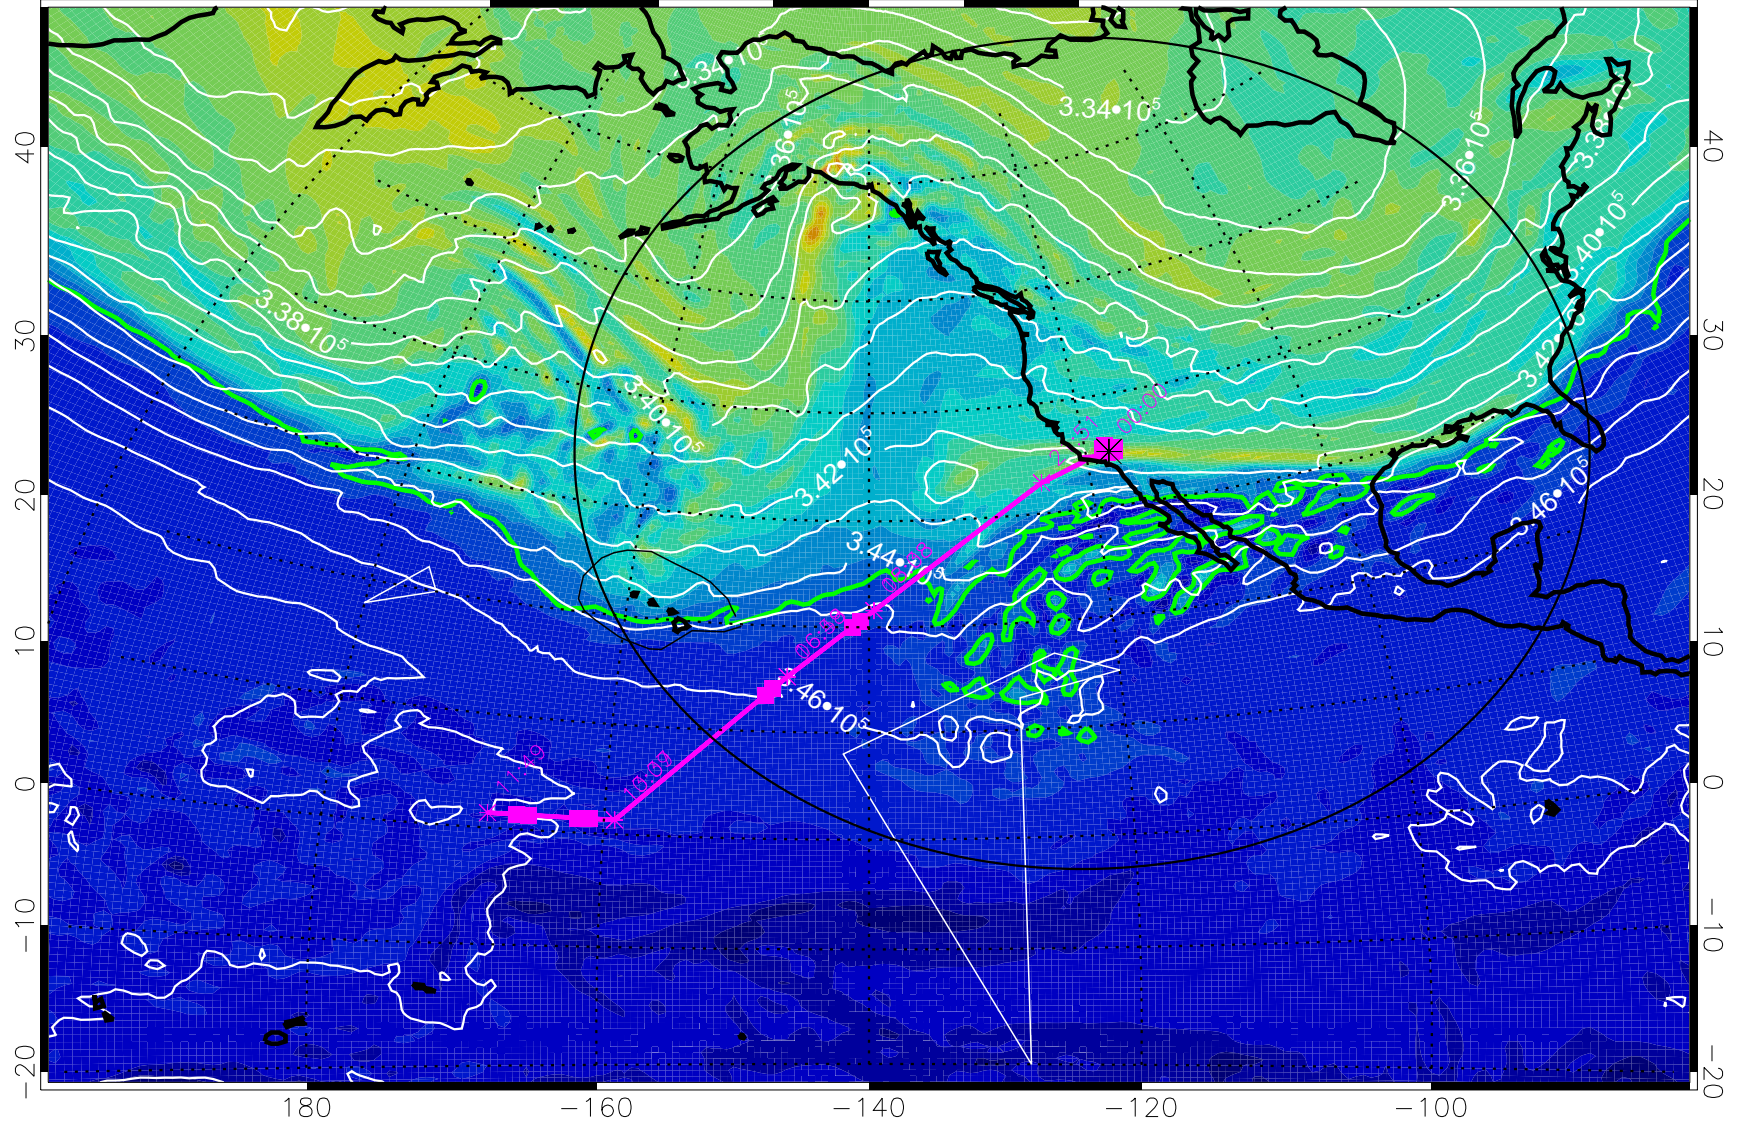

355K Montgomery Streamfunction, white
EPV Tropopause (2 PVU) Position
Range ring of 4055 km -- 13 hours GH round trip

13021412, 72 hour forecast for 355K EPV

355K Montgomery Streamfunction, white
EPV Tropopause (2 PVU) Position
Range ring of 4055 km -- 13 hours GH round trip

13021418, 78 hour forecast for 355K EPV

160 180 -160 -140 -120 -100

0 $5.0 \cdot 10^{-6}$ $1.0 \cdot 10^{-5}$ $1.5 \cdot 10^{-5}$
PVU

355K Montgomery Streamfunction, white
EPV Tropopause (2 PVU) Position
Range ring of 4055 km -- 13 hours GH round trip

13021500, 84 hour forecast for 355K EPV

160 180 -160 -140 -120 -100

0 5.0•10⁻⁶ 1.0•10⁻⁵ 1.5•10⁻⁵
PVU

355K Montgomery Streamfunction, white
EPV Tropopause (2 PVU) Position
Range ring of 4055 km -- 13 hours GH round trip

13021506, 90 hour forecast for 355K EPV

160 180 -160 -140 -120 -100

0 5.0•10⁻⁶ 1.0•10⁻⁵ 1.5•10⁻⁵
PVU

355K Montgomery Streamfunction, white
EPV Tropopause (2 PVU) Position
Range ring of 4055 km -- 13 hours GH round trip