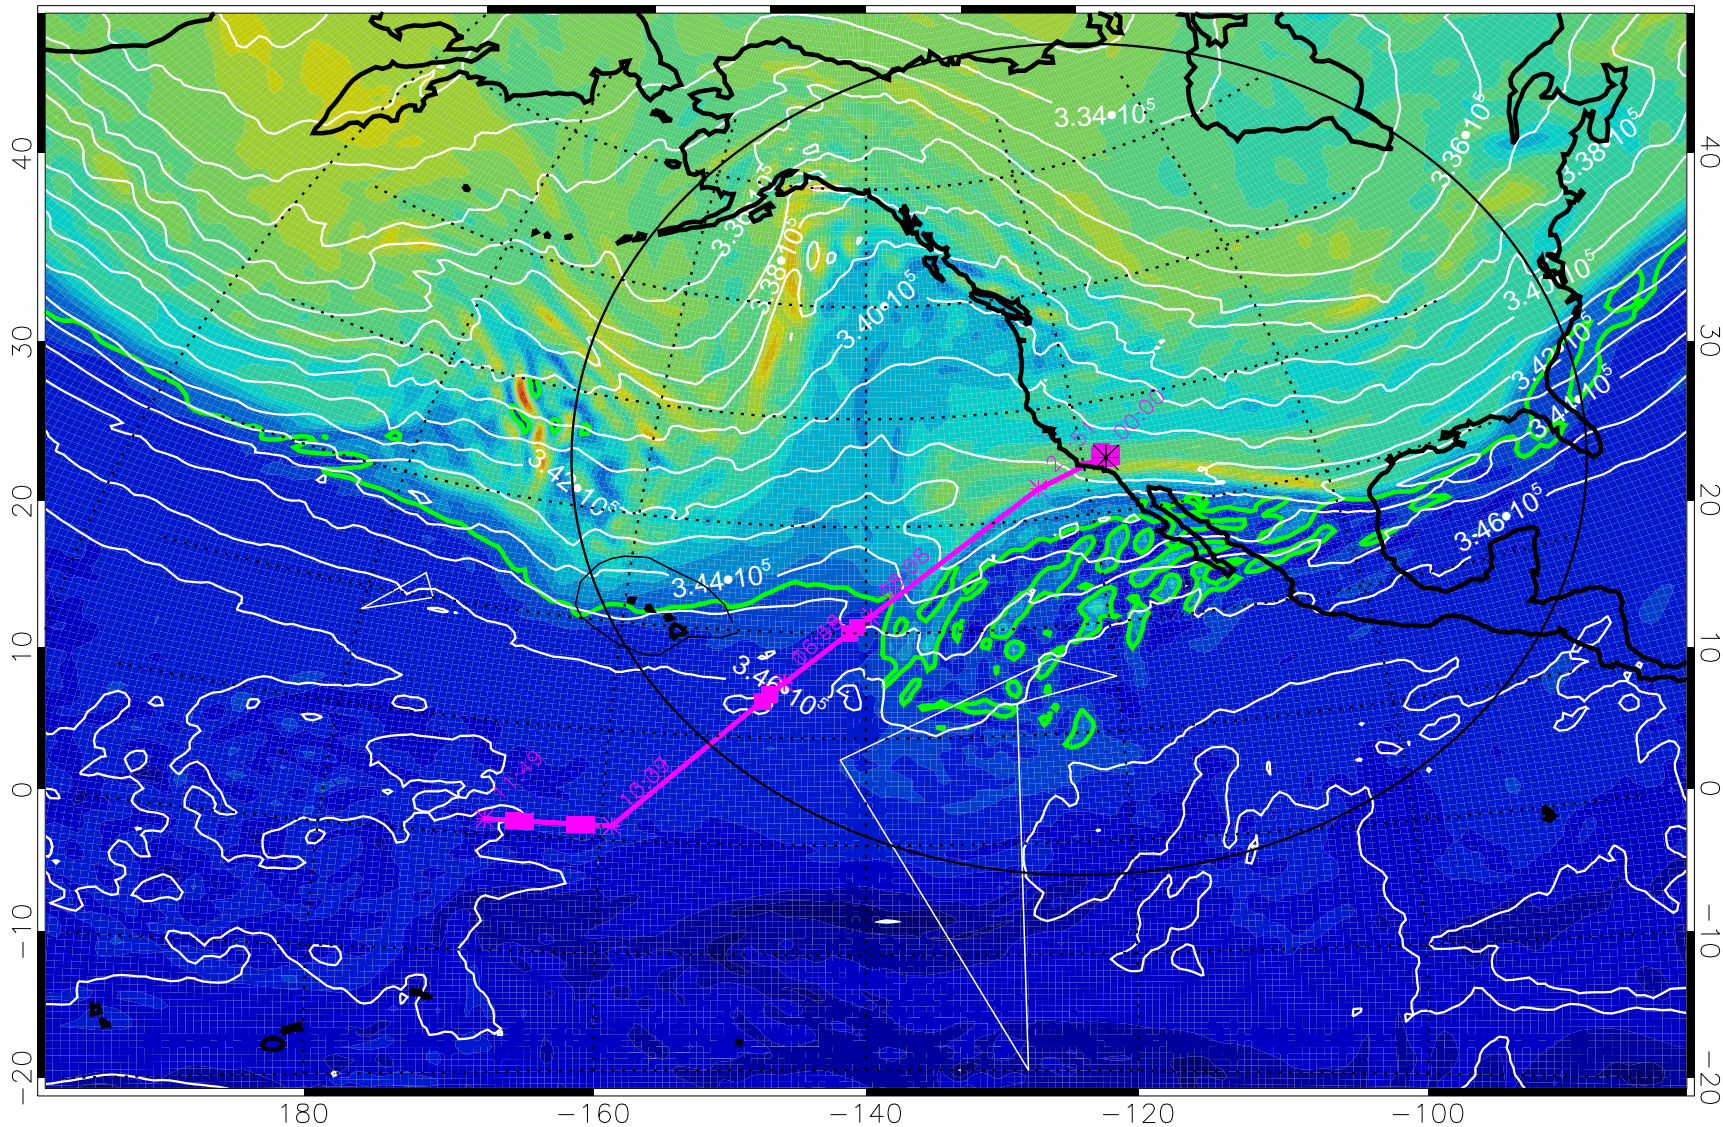

355K Montgomery Streamfunction, white
EPV Tropopause (2 PVU) Position
Range ring of 4055 km -- 13 hours GH round trip

13021406, 66 hour forecast for 355K EPV

0 $5.0 \cdot 10^{-6}$ $1.0 \cdot 10^{-5}$ $1.5 \cdot 10^{-5}$
PVU

355K Montgomery Streamfunction, white
EPV Tropopause (2 PVU) Position
Range ring of 4055 km -- 13 hours GH round trip

13021412, 72 hour forecast for 355K EPV

355K Montgomery Streamfunction, white
EPV Tropopause (2 PVU) Position
Range ring of 4055 km -- 13 hours GH round trip

13021418, 78 hour forecast for 355K EPV

160 180 -160 -140 -120 -100

0 $5.0 \cdot 10^{-6}$ $1.0 \cdot 10^{-5}$ $1.5 \cdot 10^{-5}$
PVU

355K Montgomery Streamfunction, white
EPV Tropopause (2 PVU) Position
Range ring of 4055 km -- 13 hours GH round trip

13021500, 84 hour forecast for 355K EPV

160 180 -160 -140 -120 -100

0 5.0•10⁻⁶ 1.0•10⁻⁵ 1.5•10⁻⁵
PVU

355K Montgomery Streamfunction, white
EPV Tropopause (2 PVU) Position
Range ring of 4055 km -- 13 hours GH round trip