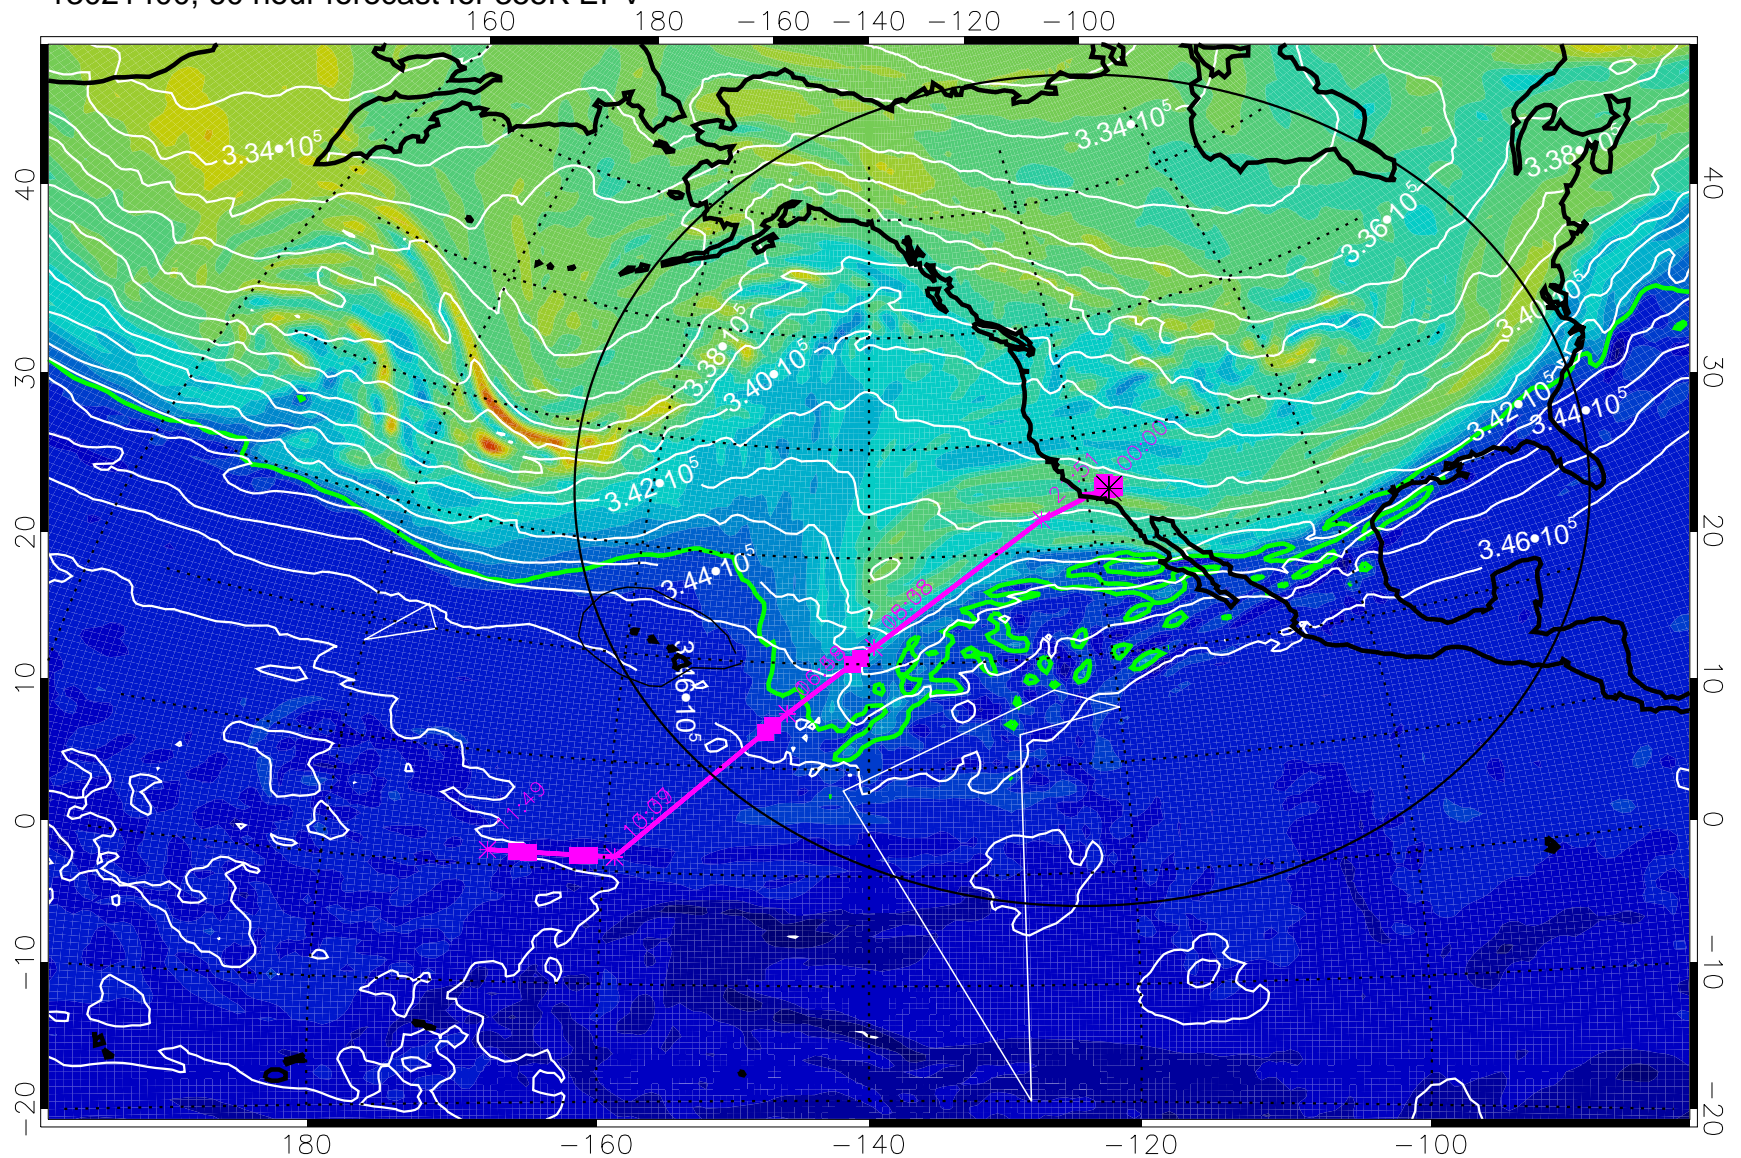

160 180 -160 -140 -120 -100

355K Montgomery Streamfunction, white
EPV Tropopause (2 PVU) Position
Range ring of 4055 km -- 13 hours GH round trip

13021312, 48 hour forecast for 355K EPV

160 180 -160 -140 -120 -100

0 $5.0 \cdot 10^{-6}$ $1.0 \cdot 10^{-5}$ $1.5 \cdot 10^{-5}$
PVU

355K Montgomery Streamfunction, white
EPV Tropopause (2 PVU) Position
Range ring of 4055 km -- 13 hours GH round trip

13021318, 54 hour forecast for 355K EPV

355K Montgomery Streamfunction, white
EPV Tropopause (2 PVU) Position
Range ring of 4055 km -- 13 hours GH round trip

13021400, 60 hour forecast for 355K EPV

0 $5.0 \cdot 10^{-6}$ $1.0 \cdot 10^{-5}$ $1.5 \cdot 10^{-5}$
PVU

355K Montgomery Streamfunction, white
EPV Tropopause (2 PVU) Position
Range ring of 4055 km -- 13 hours GH round trip

13021406, 66 hour forecast for 355K EPV

0 $5.0 \cdot 10^{-6}$ $1.0 \cdot 10^{-5}$ $1.5 \cdot 10^{-5}$
PVU