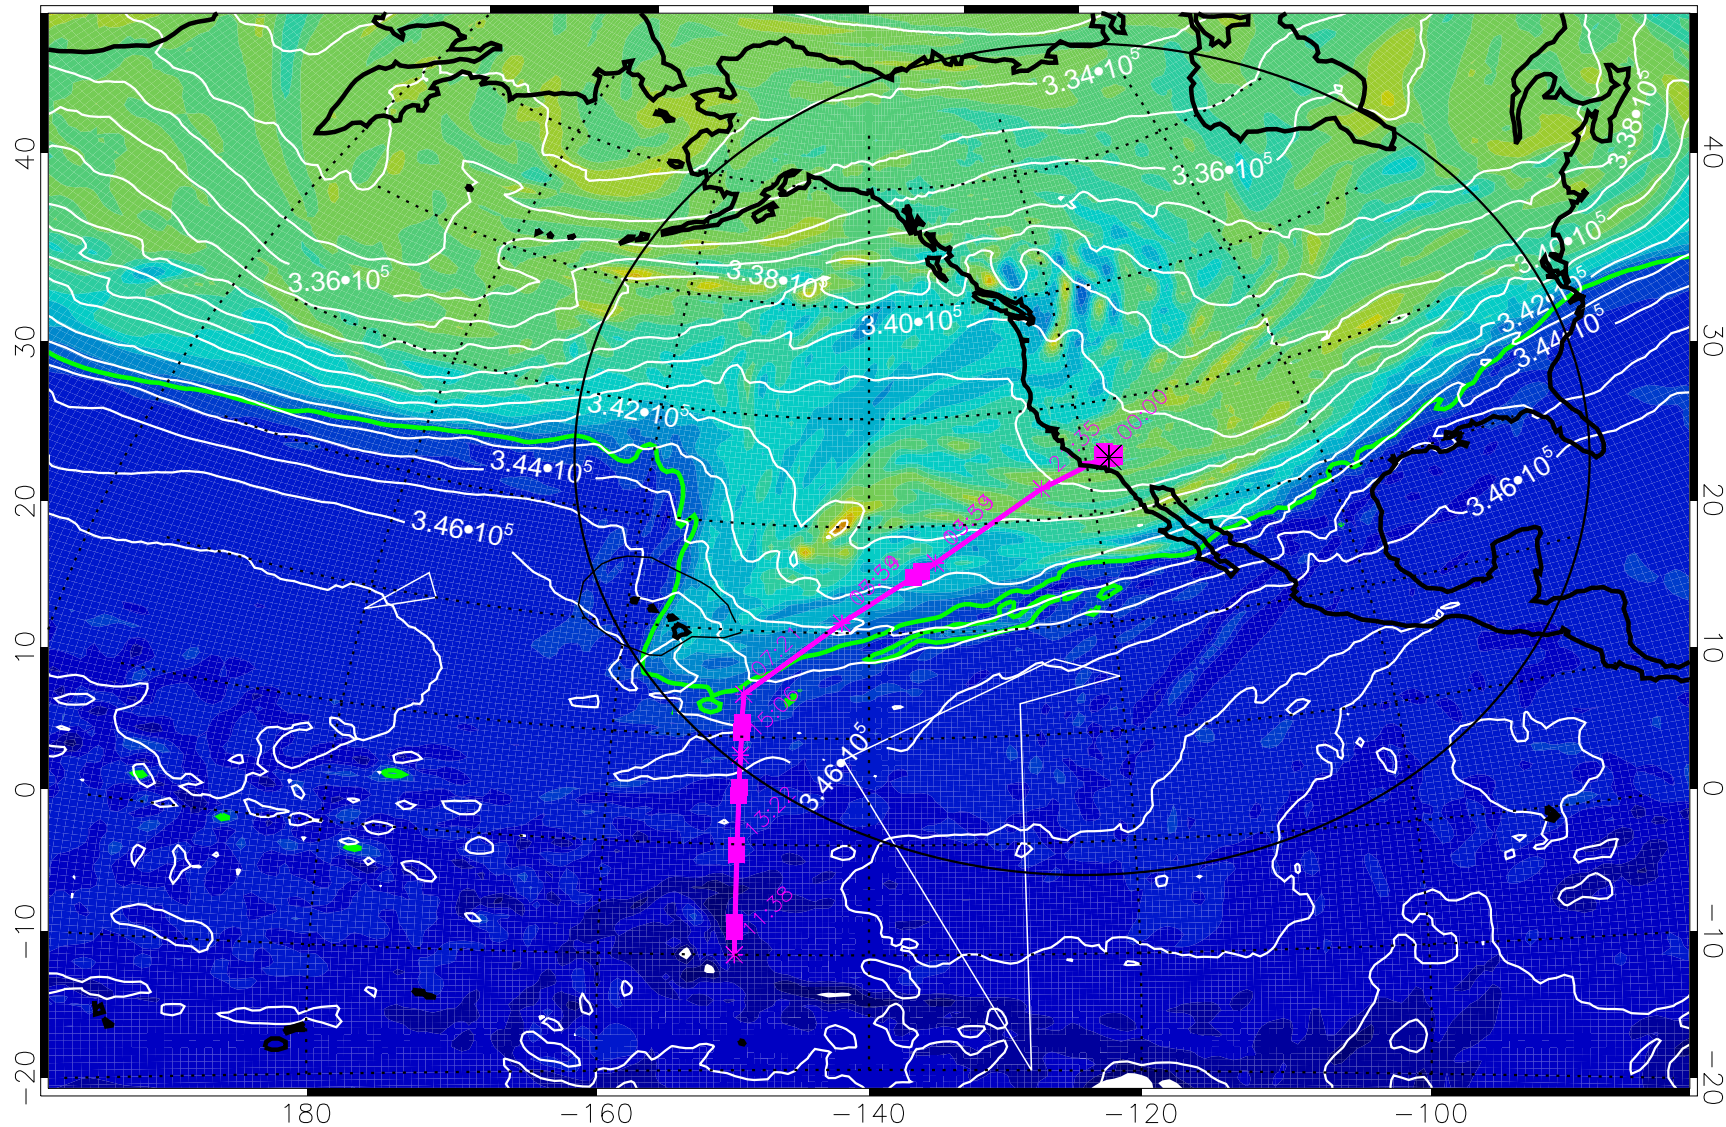

13021200, 24 hour forecast for 355K EPV

160 180 -160 -140 -120 -100

0 $5.0 \cdot 10^{-6}$ $1.0 \cdot 10^{-5}$ $1.5 \cdot 10^{-5}$
PVU

355K Montgomery Streamfunction, white
EPV Tropopause (2 PVU) Position
Range ring of 4055 km -- 13 hours GH round trip

13021206, 30 hour forecast for 355K EPV

355K Montgomery Streamfunction, white
EPV Tropopause (2 PVU) Position
Range ring of 4055 km -- 13 hours GH round trip

13021212, 36 hour forecast for 355K EPV

355K Montgomery Streamfunction, white
EPV Tropopause (2 PVU) Position
Range ring of 4055 km -- 13 hours GH round trip

13021218, 42 hour forecast for 355K EPV

160 180 -160 -140 -120 -100

0 $5.0 \cdot 10^{-6}$ $1.0 \cdot 10^{-5}$ $1.5 \cdot 10^{-5}$
PVU

355K Montgomery Streamfunction, white
EPV Tropopause (2 PVU) Position
Range ring of 4055 km -- 13 hours GH round trip

13021300, 48 hour forecast for 355K EPV

160 180 -160 -140 -120 -100

0 5.0•10⁻⁶ 1.0•10⁻⁵ 1.5•10⁻⁵
PVU

355K Montgomery Streamfunction, white
EPV Tropopause (2 PVU) Position
Range ring of 4055 km -- 13 hours GH round trip