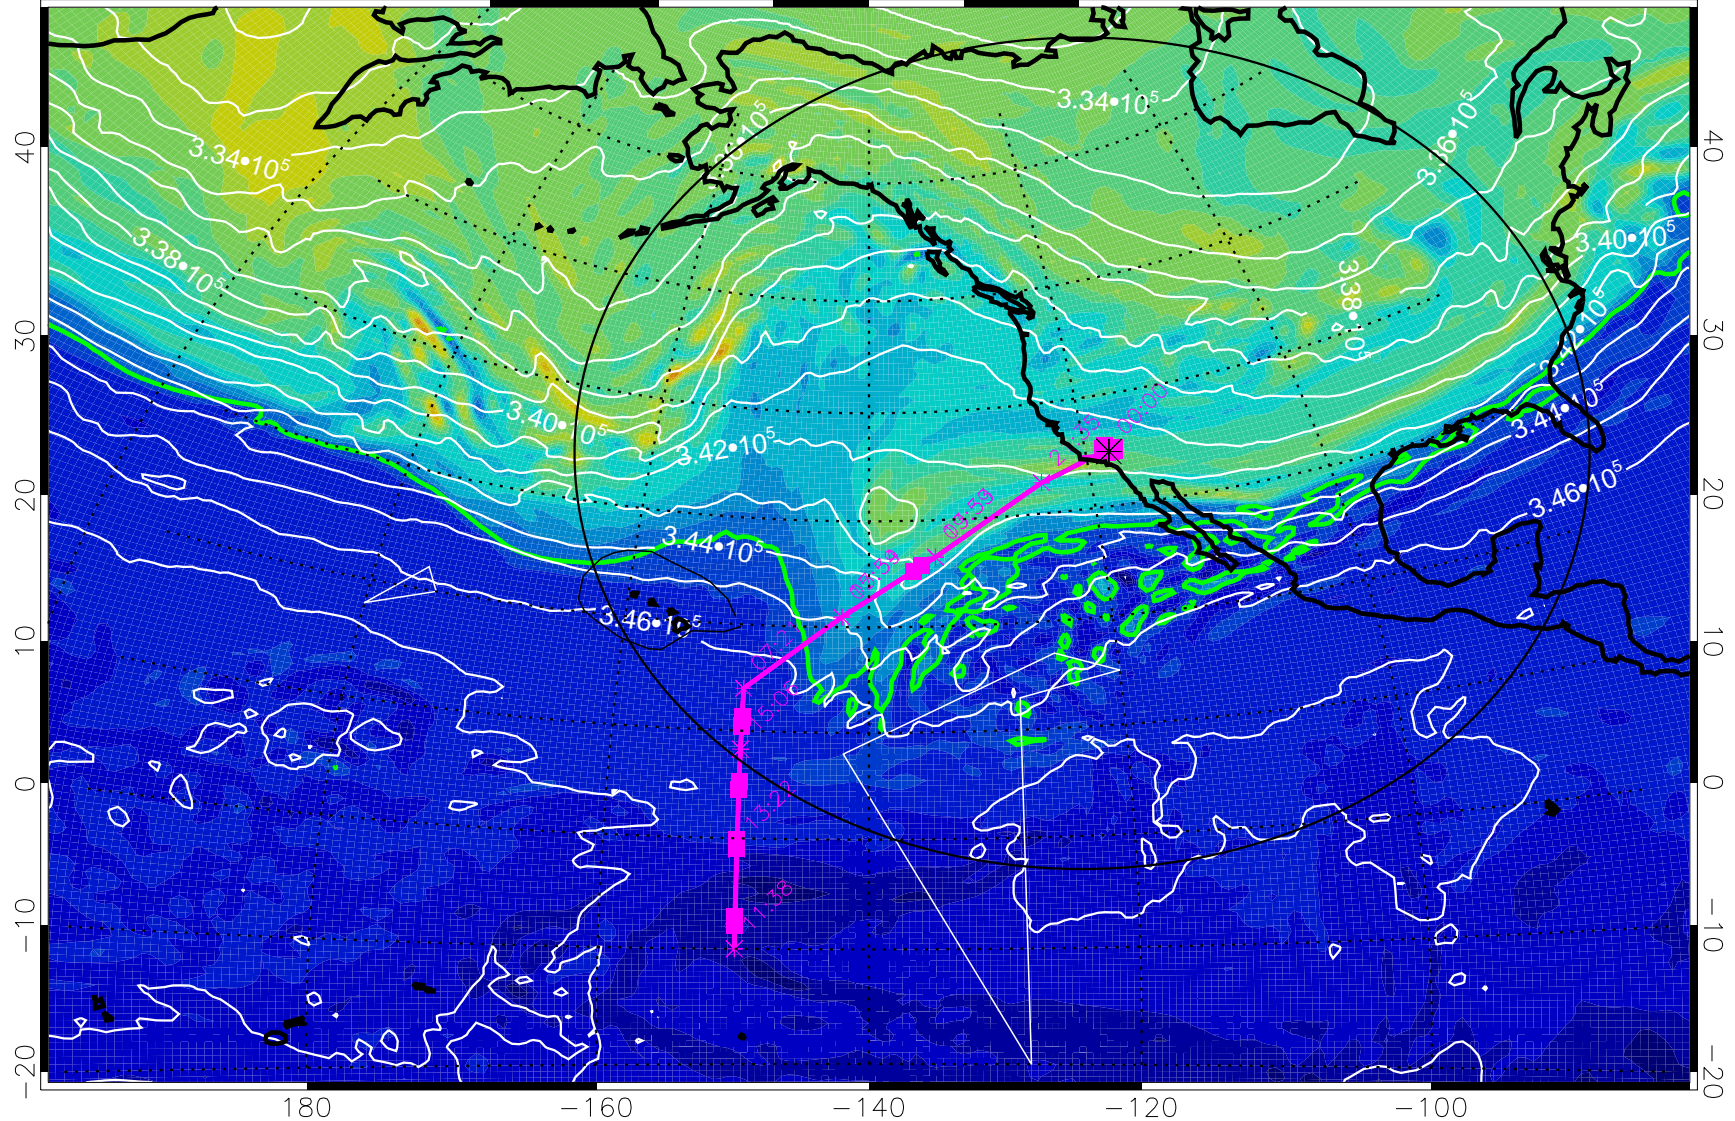

13021318, 66 hour forecast for 355K EPV

0 $5.0 \cdot 10^{-6}$ $1.0 \cdot 10^{-5}$ $1.5 \cdot 10^{-5}$
PVU

355K Montgomery Streamfunction, white
EPV Tropopause (2 PVU) Position
Range ring of 4055 km -- 13 hours GH round trip

13021400, 72 hour forecast for 355K EPV

0 $5.0 \cdot 10^{-6}$ $1.0 \cdot 10^{-5}$ $1.5 \cdot 10^{-5}$
PVU

355K Montgomery Streamfunction, white
EPV Tropopause (2 PVU) Position
Range ring of 4055 km -- 13 hours GH round trip

13021406, 78 hour forecast for 355K EPV

160 180 -160 -140 -120 -100

0 $5.0 \cdot 10^{-6}$ $1.0 \cdot 10^{-5}$ $1.5 \cdot 10^{-5}$
PVU

355K Montgomery Streamfunction, white
EPV Tropopause (2 PVU) Position
Range ring of 4055 km -- 13 hours GH round trip

13021412, 84 hour forecast for 355K EPV

160 180 -160 -140 -120 -100

0 $5.0 \cdot 10^{-6}$ $1.0 \cdot 10^{-5}$ $1.5 \cdot 10^{-5}$
PVU

355K Montgomery Streamfunction, white
EPV Tropopause (2 PVU) Position
Range ring of 4055 km -- 13 hours GH round trip