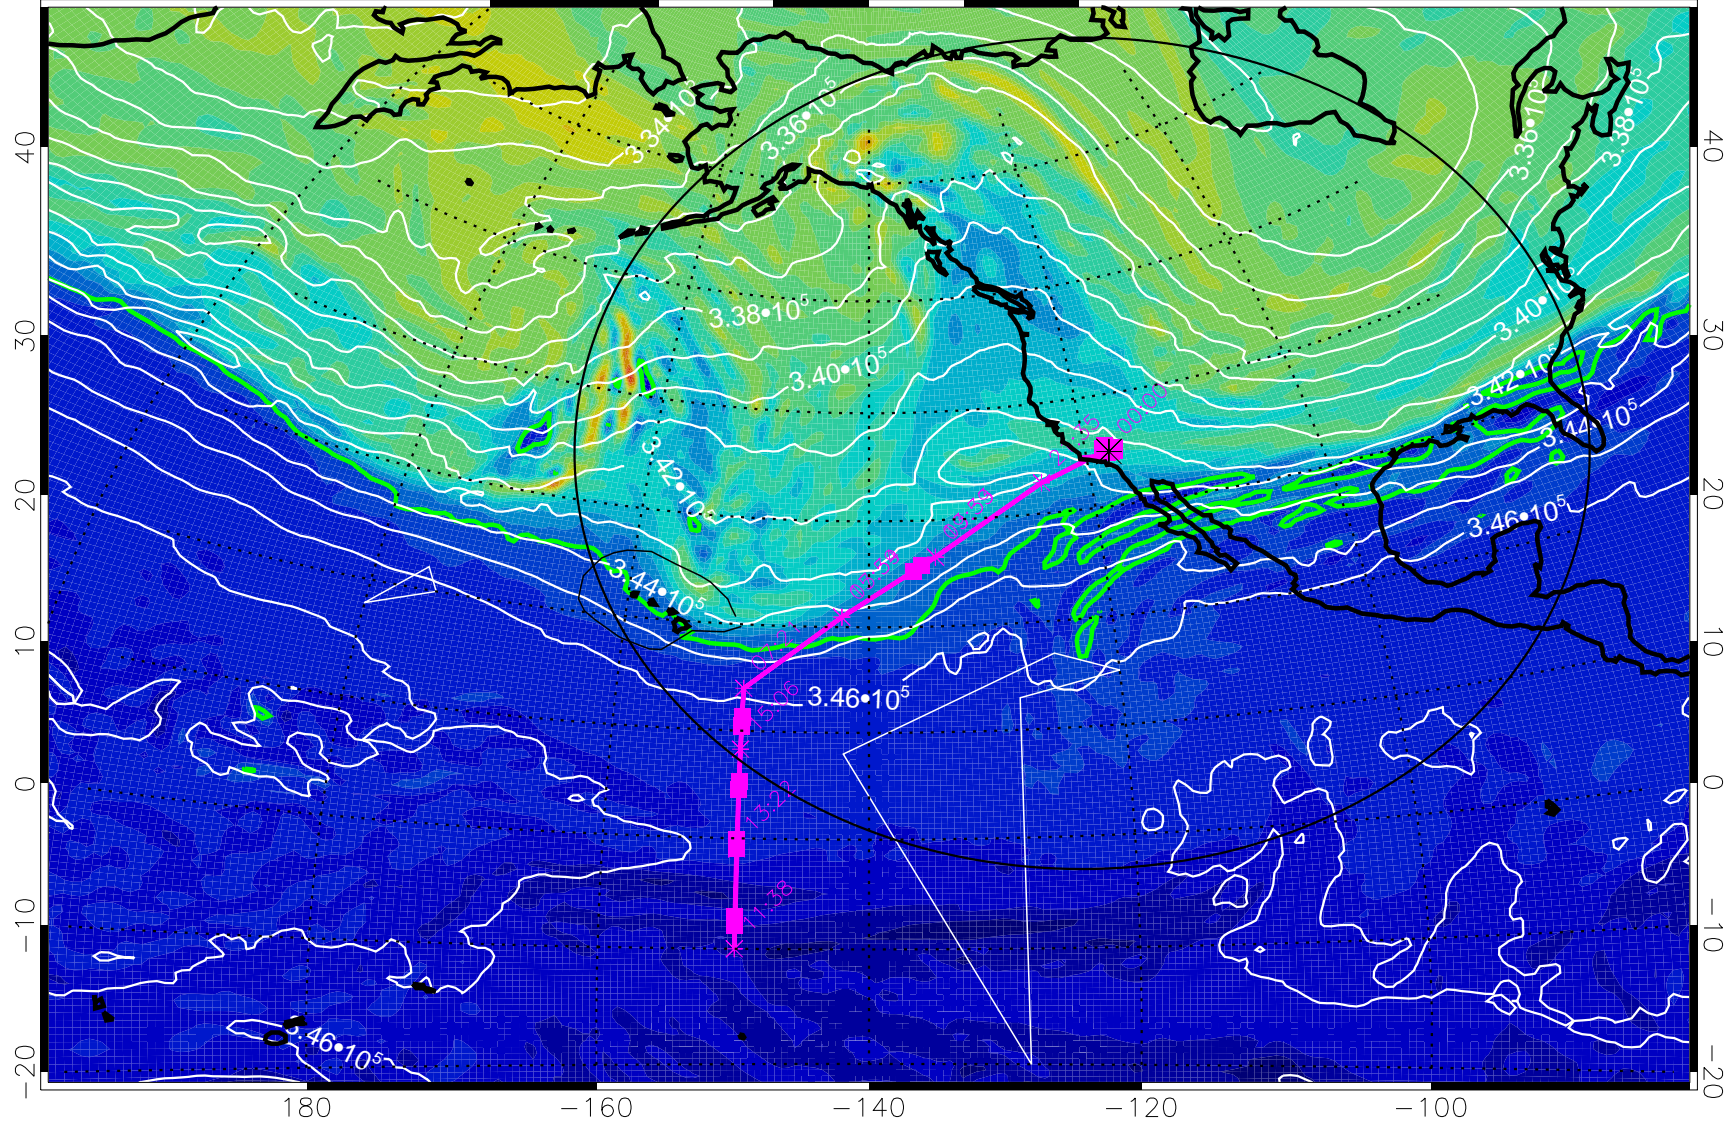

13021500, 96 hour forecast for 355K EPV

160 180 -160 -140 -120 -100

355K Montgomery Streamfunction, white
EPV Tropopause (2 PVU) Position
Range ring of 4055 km -- 13 hours GH round trip

13021506, 102 hour forecast for 355K EPV

160 180 -160 -140 -120 -100

355K Montgomery Streamfunction, white
EPV Tropopause (2 PVU) Position
Range ring of 4055 km -- 13 hours GH round trip

13021512, 108 hour forecast for 355K EPV

160 180 -160 -140 -120 -100

355K Montgomery Streamfunction, white
EPV Tropopause (2 PVU) Position
Range ring of 4055 km -- 13 hours GH round trip

13021518, 114 hour forecast for 355K EPV

160 180 -160 -140 -120 -100

0 $5.0 \cdot 10^{-6}$ $1.0 \cdot 10^{-5}$ $1.5 \cdot 10^{-5}$
PVU

355K Montgomery Streamfunction, white
EPV Tropopause (2 PVU) Position
Range ring of 4055 km -- 13 hours GH round trip

13021600, 120 hour forecast for 355K EPV

160 180 -160 -140 -120 -100

0 5.0*10⁻⁶ 1.0*10⁻⁵ 1.5*10⁻⁵
PVU