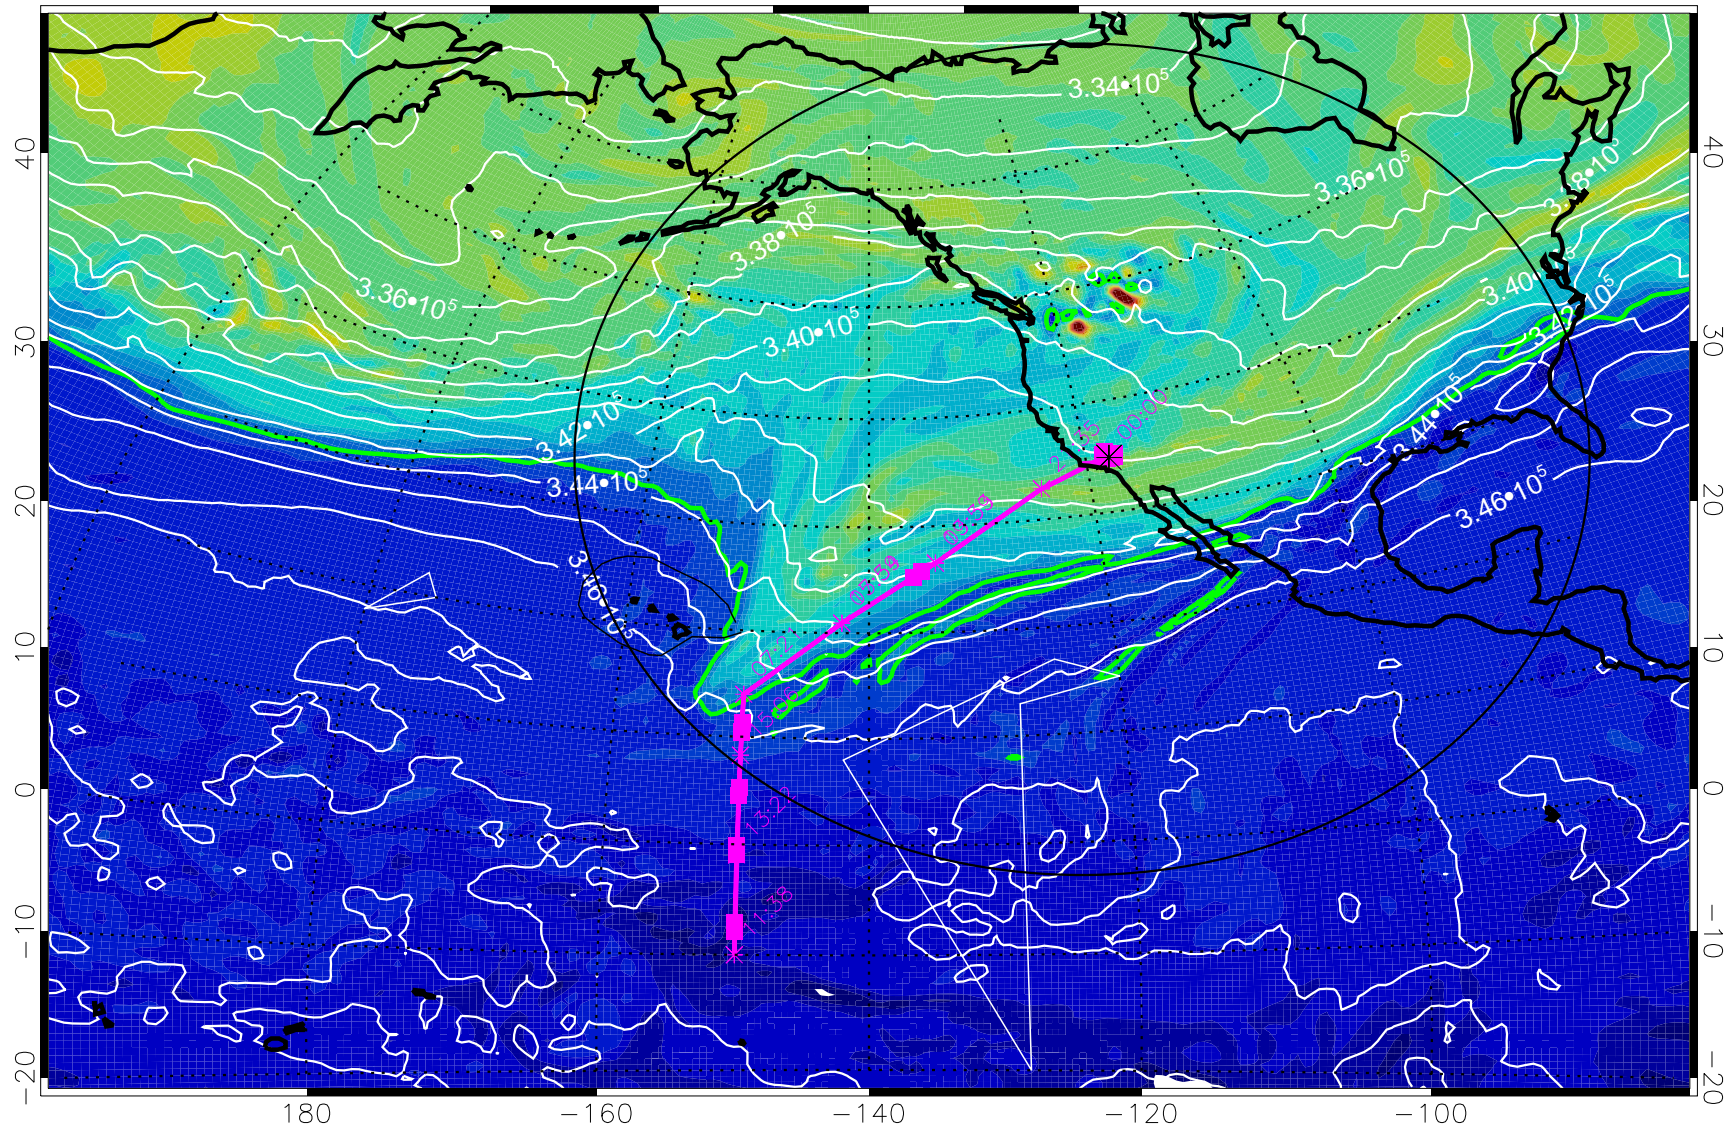

13021218, 42 hour forecast for 355K EPV

160 180 -160 -140 -120 -100

0 $5.0 \cdot 10^{-6}$ $1.0 \cdot 10^{-5}$ $1.5 \cdot 10^{-5}$
PVU

355K Montgomery Streamfunction, white
EPV Tropopause (2 PVU) Position
Range ring of 4055 km -- 13 hours GH round trip

13021300, 48 hour forecast for 355K EPV

160 180 -160 -140 -120 -100

0 5.0•10⁻⁶ 1.0•10⁻⁵ 1.5•10⁻⁵
PVU

355K Montgomery Streamfunction, white
EPV Tropopause (2 PVU) Position
Range ring of 4055 km -- 13 hours GH round trip

13021306, 54 hour forecast for 355K EPV

160 180 -160 -140 -120 -100

0 5.0•10⁻⁶ 1.0•10⁻⁵ 1.5•10⁻⁵
PVU

355K Montgomery Streamfunction, white
EPV Tropopause (2 PVU) Position
Range ring of 4055 km -- 13 hours GH round trip

13021312, 60 hour forecast for 355K EPV

160 180 -160 -140 -120 -100

0 5.0•10⁻⁶ 1.0•10⁻⁵ 1.5•10⁻⁵
PVU

355K Montgomery Streamfunction, white
EPV Tropopause (2 PVU) Position
Range ring of 4055 km -- 13 hours GH round trip