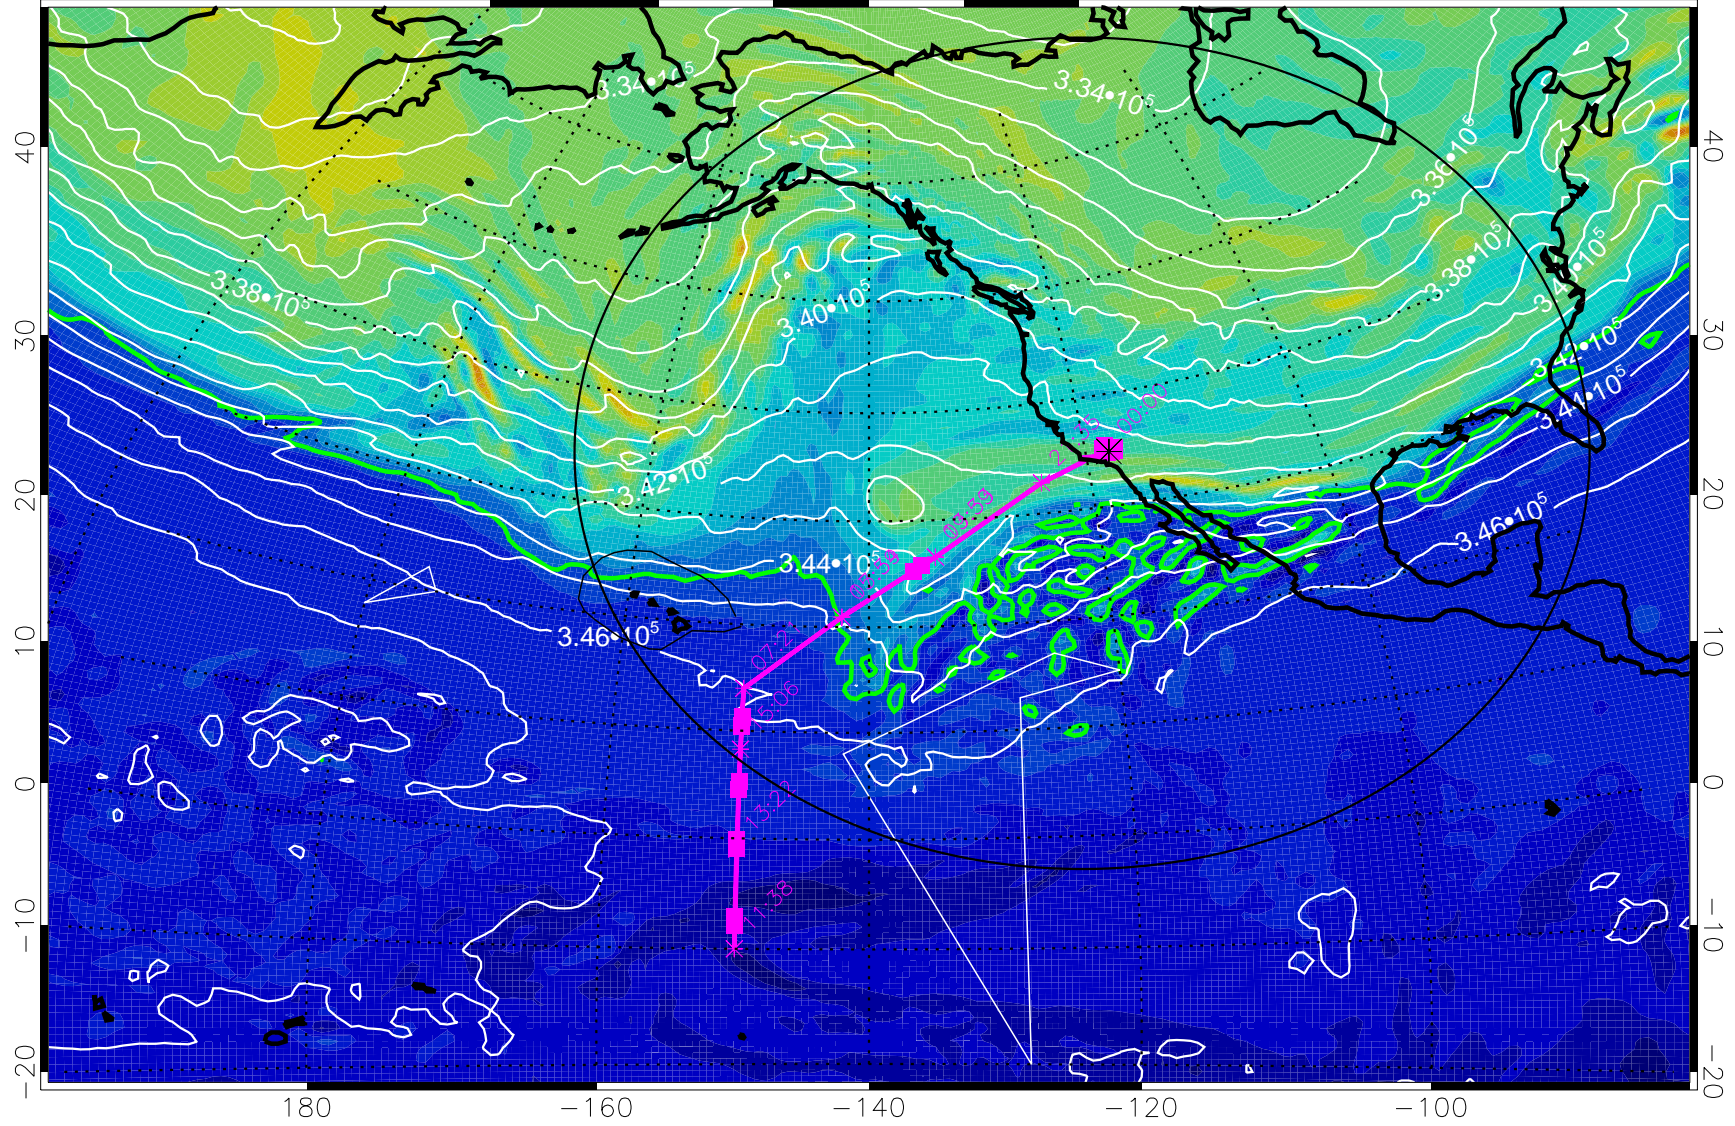

13021400, 72 hour forecast for 355K EPV

0 $5.0 \cdot 10^{-6}$ $1.0 \cdot 10^{-5}$ $1.5 \cdot 10^{-5}$
PVU

355K Montgomery Streamfunction, white
EPV Tropopause (2 PVU) Position
Range ring of 4055 km -- 13 hours GH round trip

13021406, 78 hour forecast for 355K EPV

160 180 -160 -140 -120 -100

0 $5.0 \cdot 10^{-6}$ $1.0 \cdot 10^{-5}$ $1.5 \cdot 10^{-5}$
PVU

355K Montgomery Streamfunction, white
EPV Tropopause (2 PVU) Position
Range ring of 4055 km -- 13 hours GH round trip

13021412, 84 hour forecast for 355K EPV

160 180 -160 -140 -120 -100

0 $5.0 \cdot 10^{-6}$ $1.0 \cdot 10^{-5}$ $1.5 \cdot 10^{-5}$
PVU

355K Montgomery Streamfunction, white
EPV Tropopause (2 PVU) Position
Range ring of 4055 km -- 13 hours GH round trip

13021418, 90 hour forecast for 355K EPV

160 180 -160 -140 -120 -100

0 5.0•10⁻⁶ 1.0•10⁻⁵ 1.5•10⁻⁵
PVU

355K Montgomery Streamfunction, white
EPV Tropopause (2 PVU) Position
Range ring of 4055 km -- 13 hours GH round trip