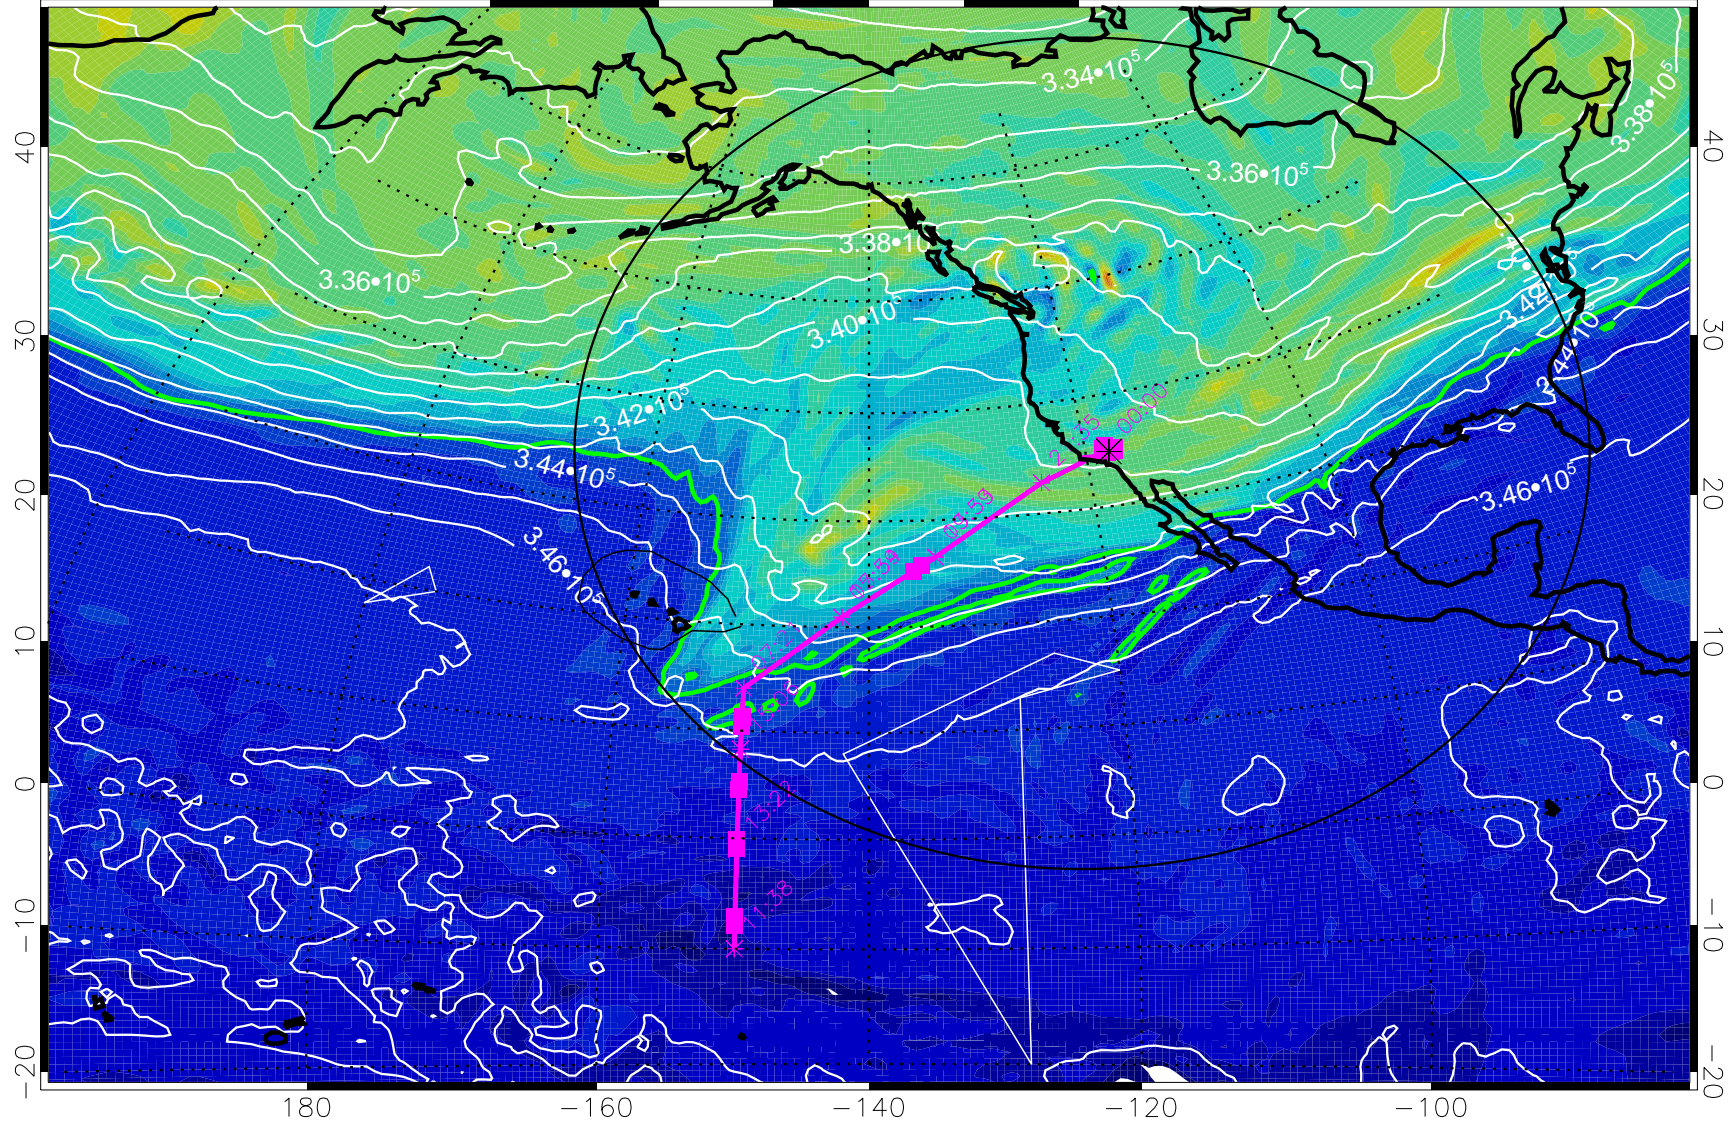

13021206, 30 hour forecast for 355K EPV

355K Montgomery Streamfunction, white
EPV Tropopause (2 PVU) Position
Range ring of 4055 km -- 13 hours GH round trip

13021212, 36 hour forecast for 355K EPV

355K Montgomery Streamfunction, white
EPV Tropopause (2 PVU) Position
Range ring of 4055 km -- 13 hours GH round trip

13021218, 42 hour forecast for 355K EPV

160 180 -160 -140 -120 -100

0 $5.0 \cdot 10^{-6}$ $1.0 \cdot 10^{-5}$ $1.5 \cdot 10^{-5}$
PVU

355K Montgomery Streamfunction, white
EPV Tropopause (2 PVU) Position
Range ring of 4055 km -- 13 hours GH round trip

13021300, 48 hour forecast for 355K EPV

160 180 -160 -140 -120 -100

0 5.0•10⁻⁶ 1.0•10⁻⁵ 1.5•10⁻⁵
PVU

355K Montgomery Streamfunction, white
EPV Tropopause (2 PVU) Position
Range ring of 4055 km -- 13 hours GH round trip

13021306, 54 hour forecast for 355K EPV

160 180 -160 -140 -120 -100

0 5.0•10⁻⁶ 1.0•10⁻⁵ 1.5•10⁻⁵
PVU

355K Montgomery Streamfunction, white
EPV Tropopause (2 PVU) Position
Range ring of 4055 km -- 13 hours GH round trip