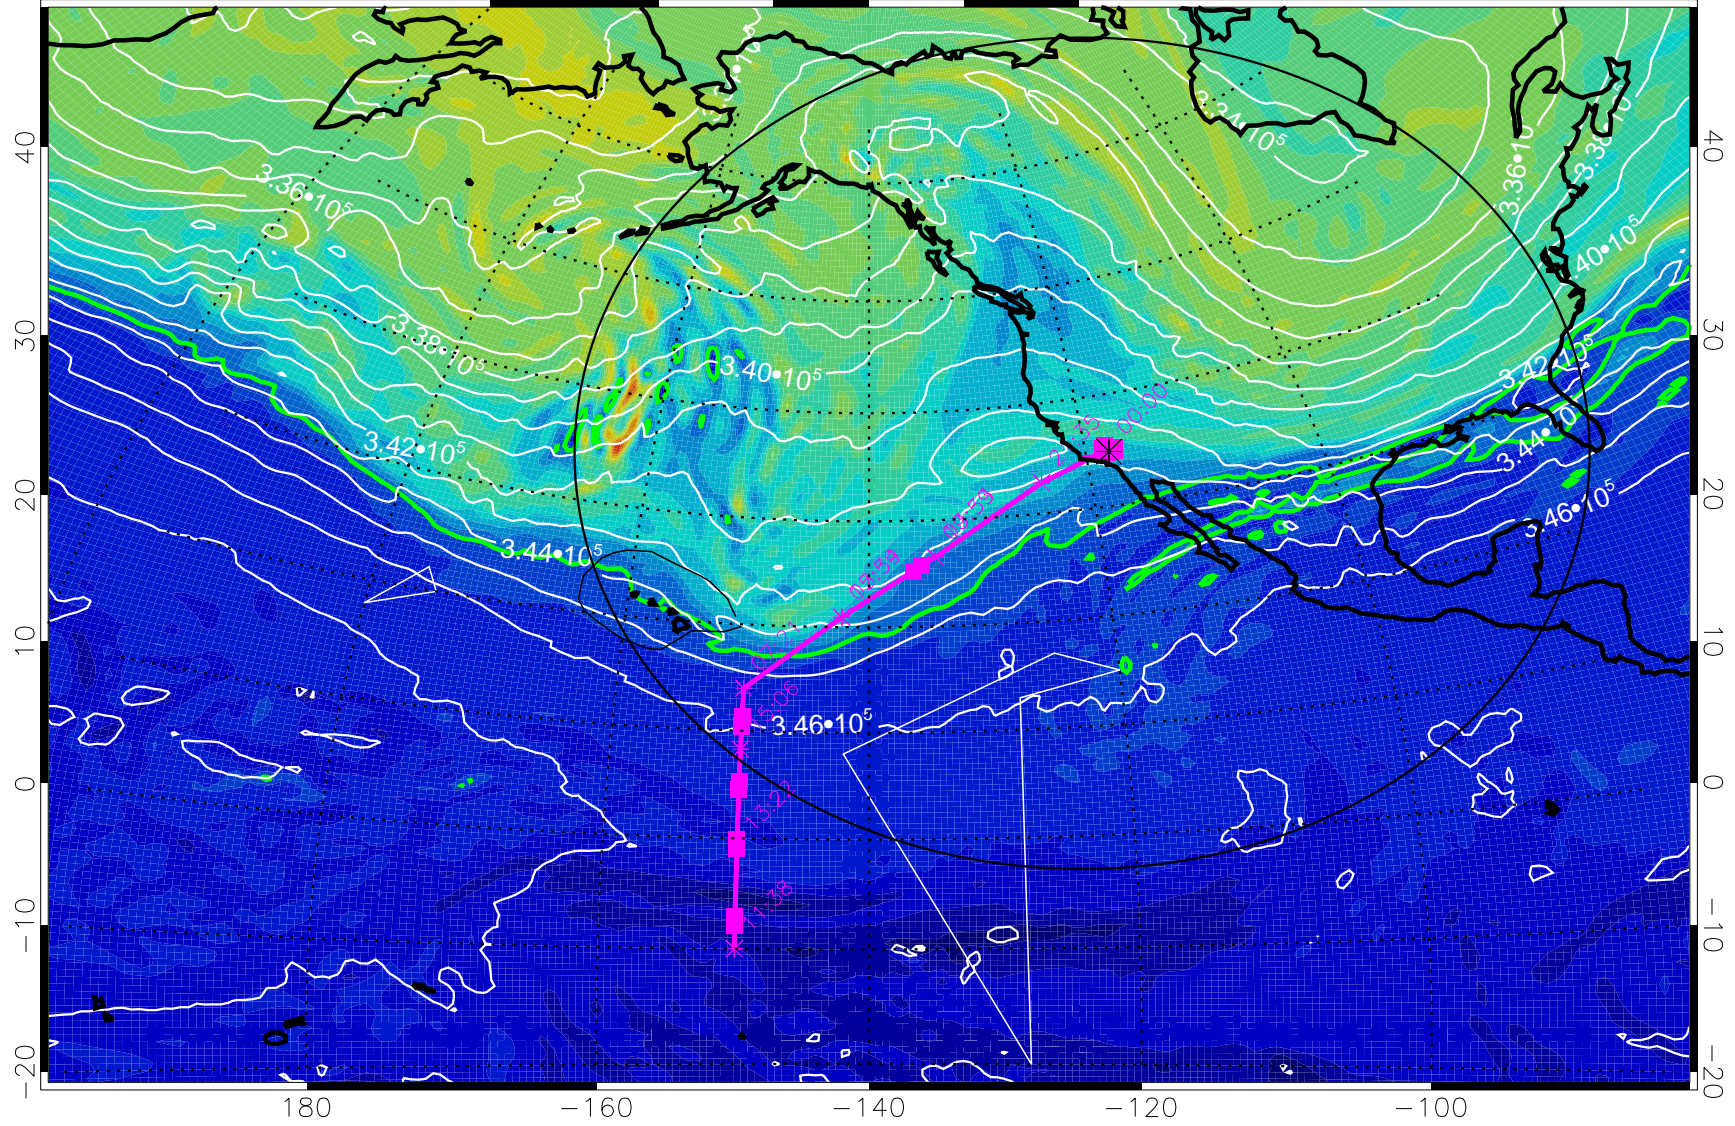

160 180 -160 -140 -120 -100

355K Montgomery Streamfunction, white
EPV Tropopause (2 PVU) Position
Range ring of 4055 km -- 13 hours GH round trip

13021512, 108 hour forecast for 355K EPV

160 180 -160 -140 -120 -100

355K Montgomery Streamfunction, white
EPV Tropopause (2 PVU) Position
Range ring of 4055 km -- 13 hours GH round trip

13021518, 114 hour forecast for 355K EPV

160 180 -160 -140 -120 -100

0 $5.0 \cdot 10^{-6}$ $1.0 \cdot 10^{-5}$ $1.5 \cdot 10^{-5}$
PVU

355K Montgomery Streamfunction, white
EPV Tropopause (2 PVU) Position
Range ring of 4055 km -- 13 hours GH round trip

13021600, 120 hour forecast for 355K EPV

160 180 -160 -140 -120 -100

0 5.0*10⁻⁶ 1.0*10⁻⁵ 1.5*10⁻⁵
PVU

355K Montgomery Streamfunction, white
EPV Tropopause (2 PVU) Position
Range ring of 4055 km -- 13 hours GH round trip