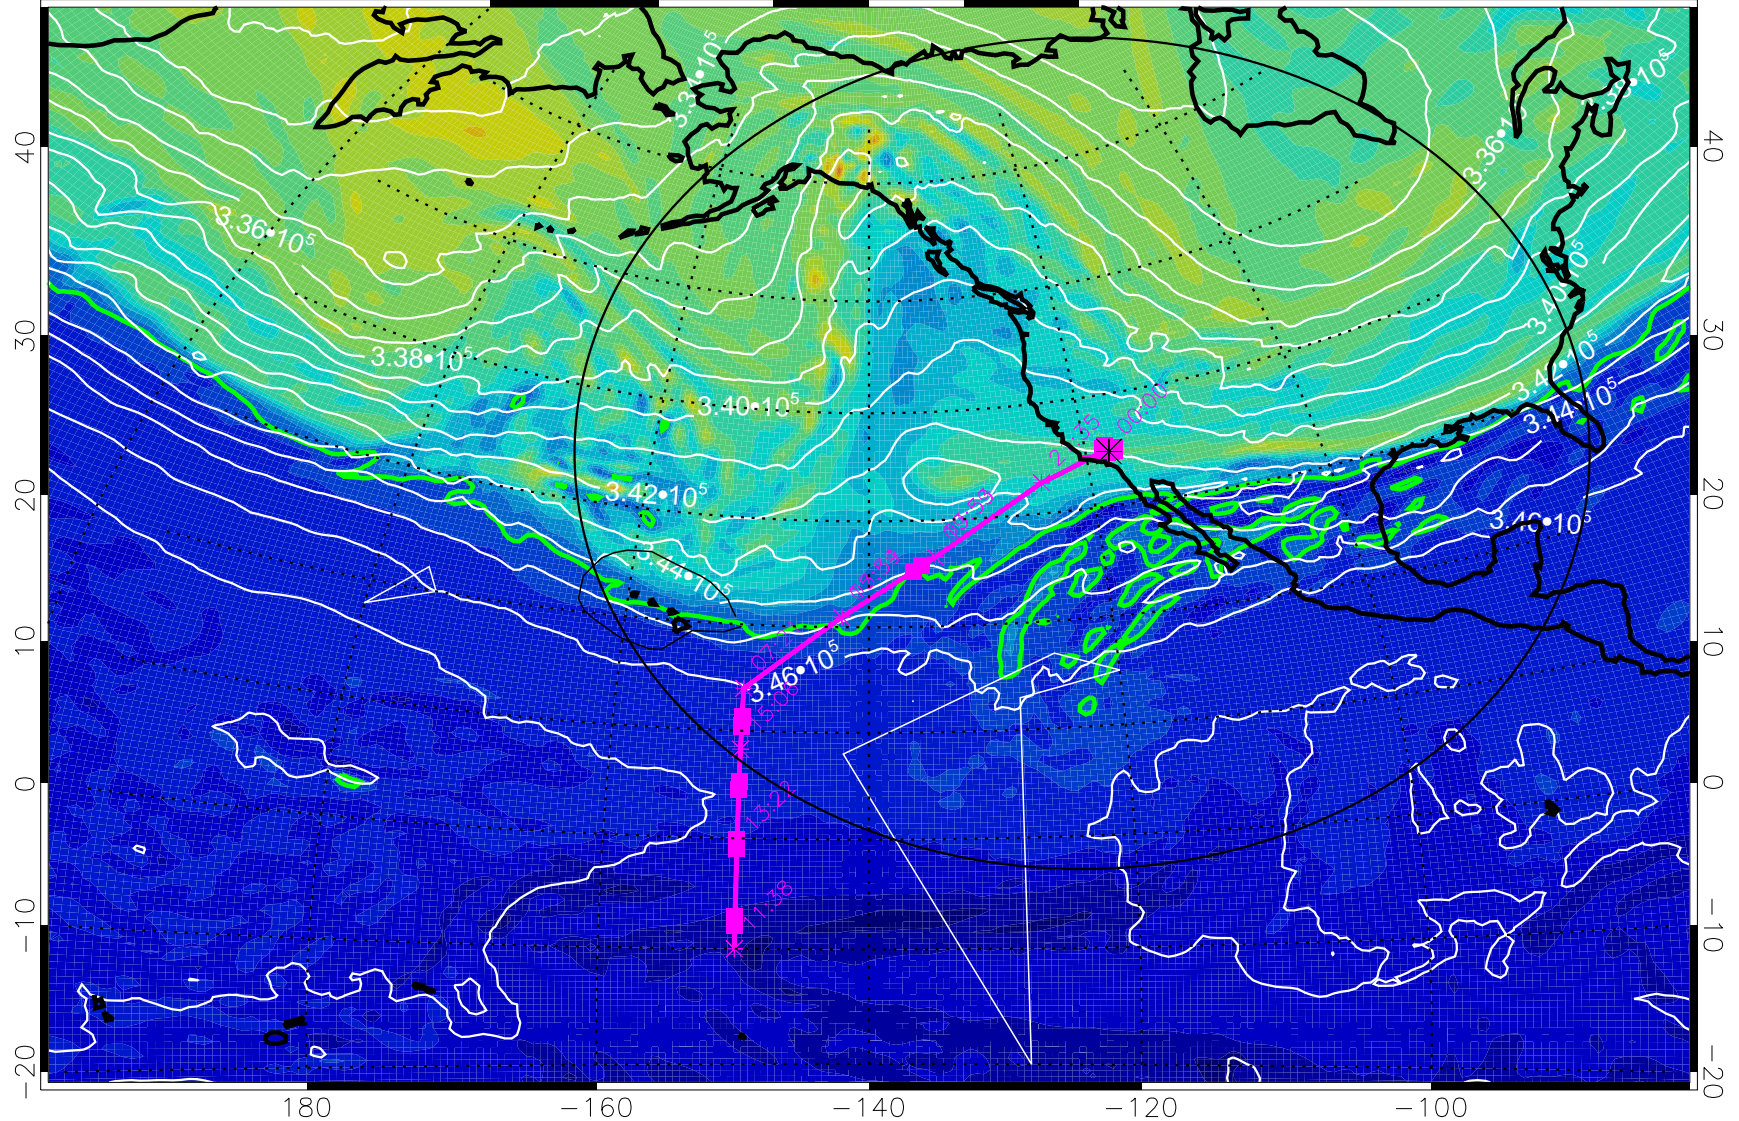

13021418, 90 hour forecast for 355K EPV

160 180 -160 -140 -120 -100

0 5.0•10⁻⁶ 1.0•10⁻⁵ 1.5•10⁻⁵
PVU

355K Montgomery Streamfunction, white
EPV Tropopause (2 PVU) Position
Range ring of 4055 km -- 13 hours GH round trip

13021500, 96 hour forecast for 355K EPV

160 180 -160 -140 -120 -100

355K Montgomery Streamfunction, white
EPV Tropopause (2 PVU) Position
Range ring of 4055 km -- 13 hours GH round trip

13021506, 102 hour forecast for 355K EPV

160 180 -160 -140 -120 -100

355K Montgomery Streamfunction, white
EPV Tropopause (2 PVU) Position
Range ring of 4055 km -- 13 hours GH round trip

13021512, 108 hour forecast for 355K EPV

160 180 -160 -140 -120 -100

355K Montgomery Streamfunction, white
EPV Tropopause (2 PVU) Position
Range ring of 4055 km -- 13 hours GH round trip

13021518, 114 hour forecast for 355K EPV

160 180 -160 -140 -120 -100

0 $5.0 \cdot 10^{-6}$ $1.0 \cdot 10^{-5}$ $1.5 \cdot 10^{-5}$
PVU