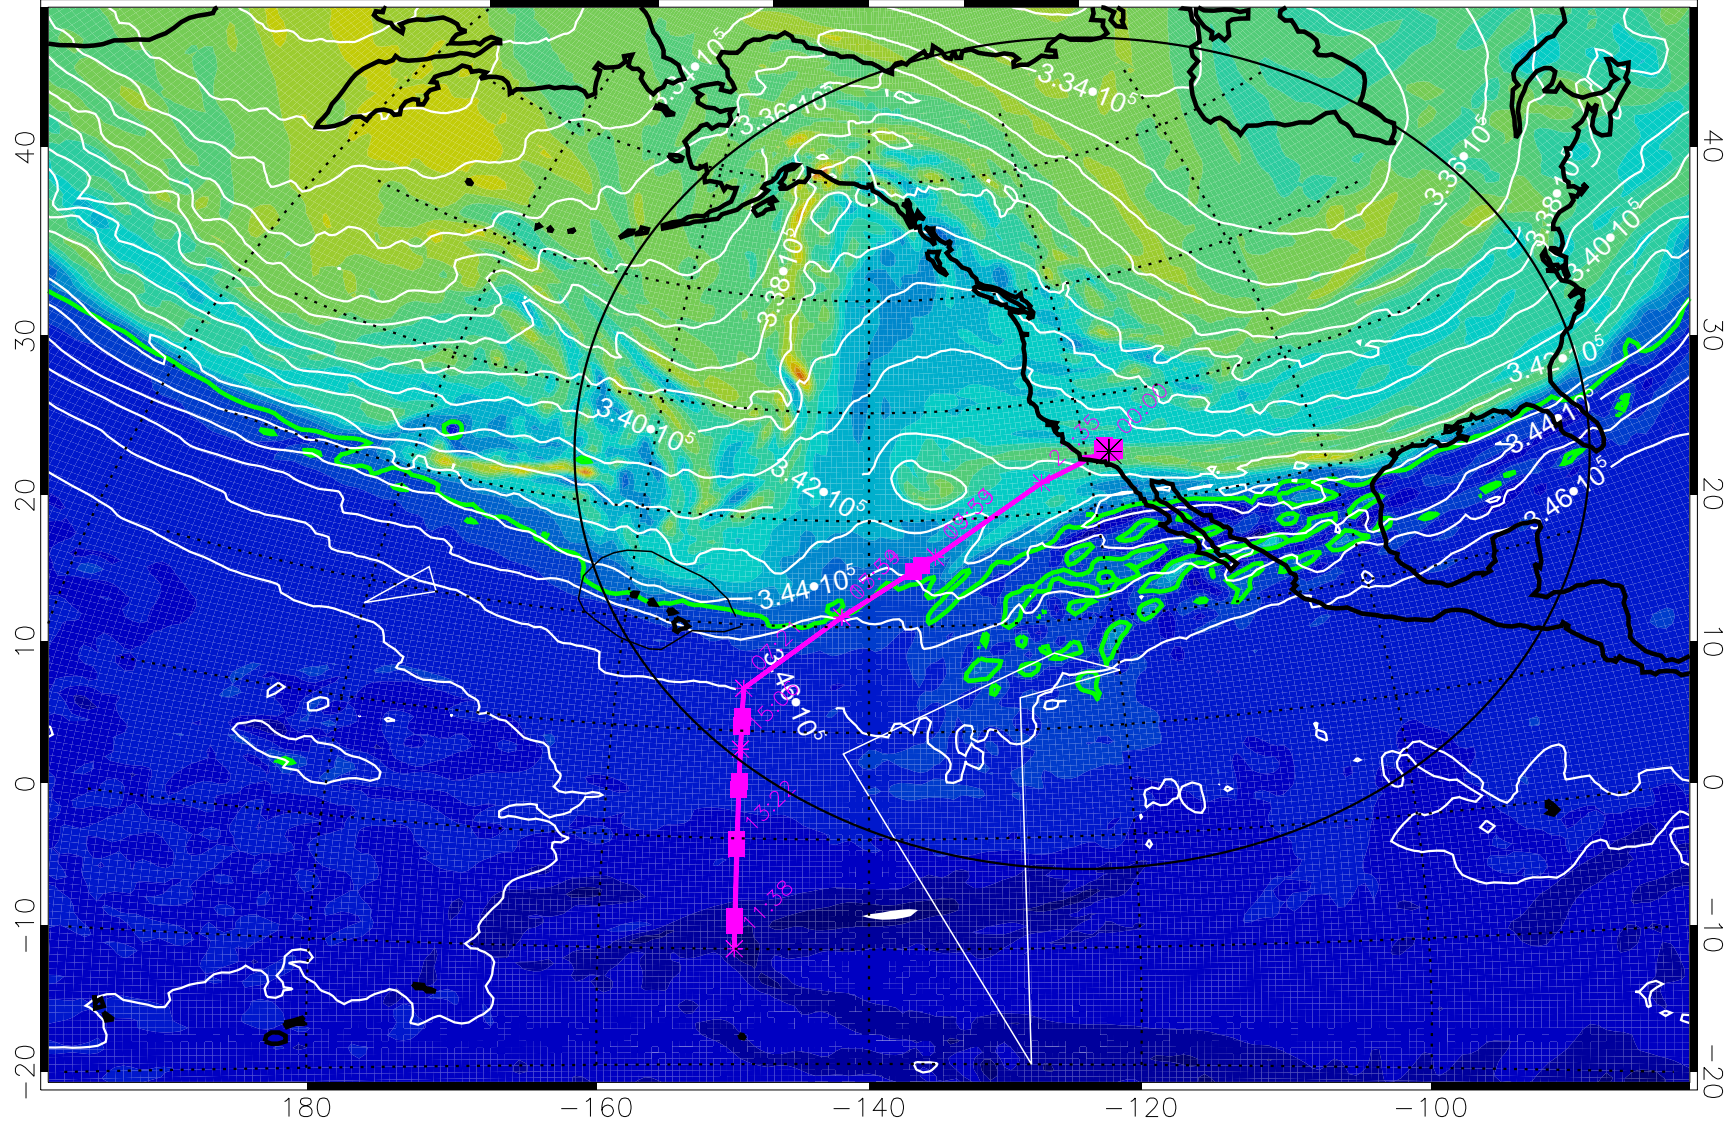

13021412, 84 hour forecast for 355K EPV

160 180 -160 -140 -120 -100

0 $5.0 \cdot 10^{-6}$ $1.0 \cdot 10^{-5}$ $1.5 \cdot 10^{-5}$
PVU

355K Montgomery Streamfunction, white
EPV Tropopause (2 PVU) Position
Range ring of 4055 km -- 13 hours GH round trip

13021418, 90 hour forecast for 355K EPV

160 180 -160 -140 -120 -100

0 5.0•10⁻⁶ 1.0•10⁻⁵ 1.5•10⁻⁵
PVU

355K Montgomery Streamfunction, white
EPV Tropopause (2 PVU) Position
Range ring of 4055 km -- 13 hours GH round trip

13021500, 96 hour forecast for 355K EPV

160 180 -160 -140 -120 -100

355K Montgomery Streamfunction, white
EPV Tropopause (2 PVU) Position
Range ring of 4055 km -- 13 hours GH round trip

13021506, 102 hour forecast for 355K EPV

160 180 -160 -140 -120 -100

355K Montgomery Streamfunction, white
EPV Tropopause (2 PVU) Position
Range ring of 4055 km -- 13 hours GH round trip

13021512, 108 hour forecast for 355K EPV

160 180 -160 -140 -120 -100