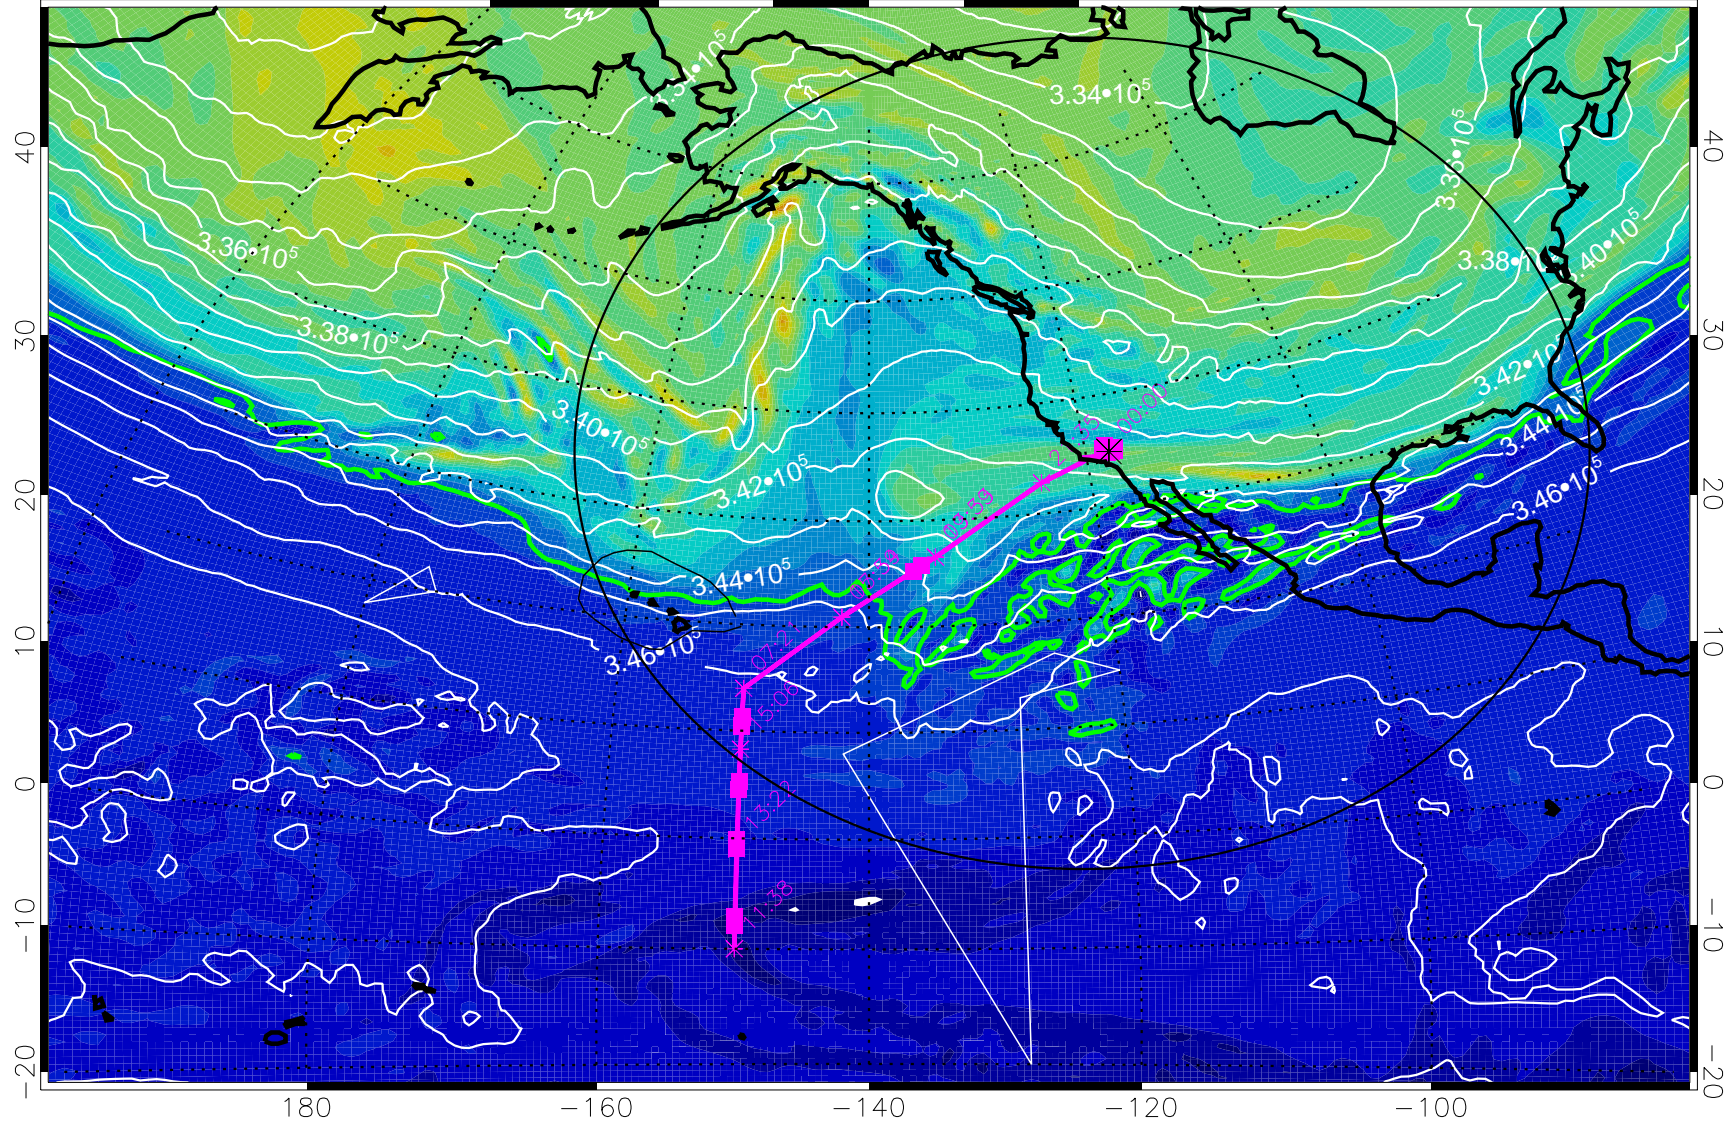

13021406, 78 hour forecast for 355K EPV

160 180 -160 -140 -120 -100

0 $5.0 \cdot 10^{-6}$ $1.0 \cdot 10^{-5}$ $1.5 \cdot 10^{-5}$
PVU

355K Montgomery Streamfunction, white
EPV Tropopause (2 PVU) Position
Range ring of 4055 km -- 13 hours GH round trip

13021412, 84 hour forecast for 355K EPV

160 180 -160 -140 -120 -100

0 $5.0 \cdot 10^{-6}$ $1.0 \cdot 10^{-5}$ $1.5 \cdot 10^{-5}$
PVU

355K Montgomery Streamfunction, white
EPV Tropopause (2 PVU) Position
Range ring of 4055 km -- 13 hours GH round trip

13021418, 90 hour forecast for 355K EPV

160 180 -160 -140 -120 -100

0 5.0•10⁻⁶ 1.0•10⁻⁵ 1.5•10⁻⁵
PVU

355K Montgomery Streamfunction, white
EPV Tropopause (2 PVU) Position
Range ring of 4055 km -- 13 hours GH round trip

13021500, 96 hour forecast for 355K EPV

160 180 -160 -140 -120 -100

355K Montgomery Streamfunction, white
EPV Tropopause (2 PVU) Position
Range ring of 4055 km -- 13 hours GH round trip

13021506, 102 hour forecast for 355K EPV