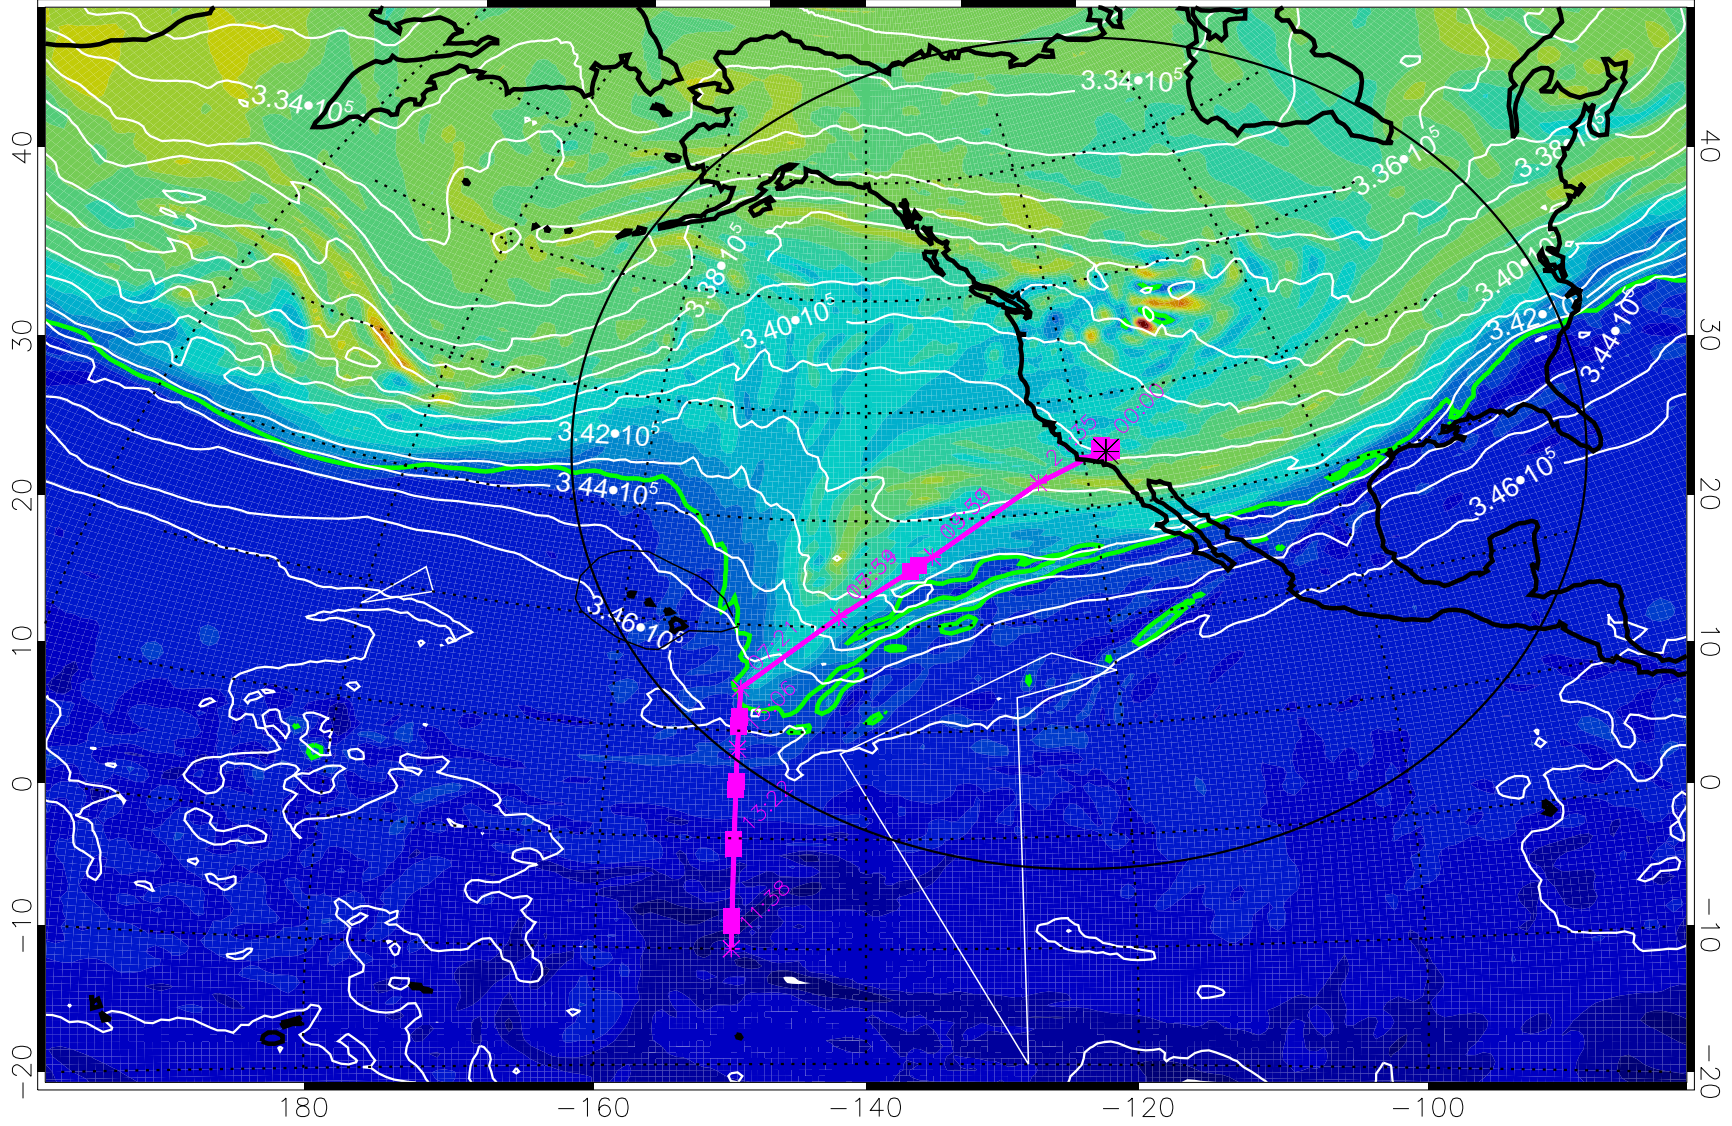

13021300, 48 hour forecast for 355K EPV

160 180 -160 -140 -120 -100

0 5.0•10⁻⁶ 1.0•10⁻⁵ 1.5•10⁻⁵
PVU

355K Montgomery Streamfunction, white
EPV Tropopause (2 PVU) Position
Range ring of 4055 km -- 13 hours GH round trip

13021306, 54 hour forecast for 355K EPV

160 180 -160 -140 -120 -100

0 5.0•10⁻⁶ 1.0•10⁻⁵ 1.5•10⁻⁵
PVU

355K Montgomery Streamfunction, white
EPV Tropopause (2 PVU) Position
Range ring of 4055 km -- 13 hours GH round trip

13021312, 60 hour forecast for 355K EPV

160 180 -160 -140 -120 -100

0 5.0•10⁻⁶ 1.0•10⁻⁵ 1.5•10⁻⁵
PVU

355K Montgomery Streamfunction, white
EPV Tropopause (2 PVU) Position
Range ring of 4055 km -- 13 hours GH round trip

13021318, 66 hour forecast for 355K EPV

0 $5.0 \cdot 10^{-6}$ $1.0 \cdot 10^{-5}$ $1.5 \cdot 10^{-5}$
PVU

355K Montgomery Streamfunction, white
EPV Tropopause (2 PVU) Position
Range ring of 4055 km -- 13 hours GH round trip