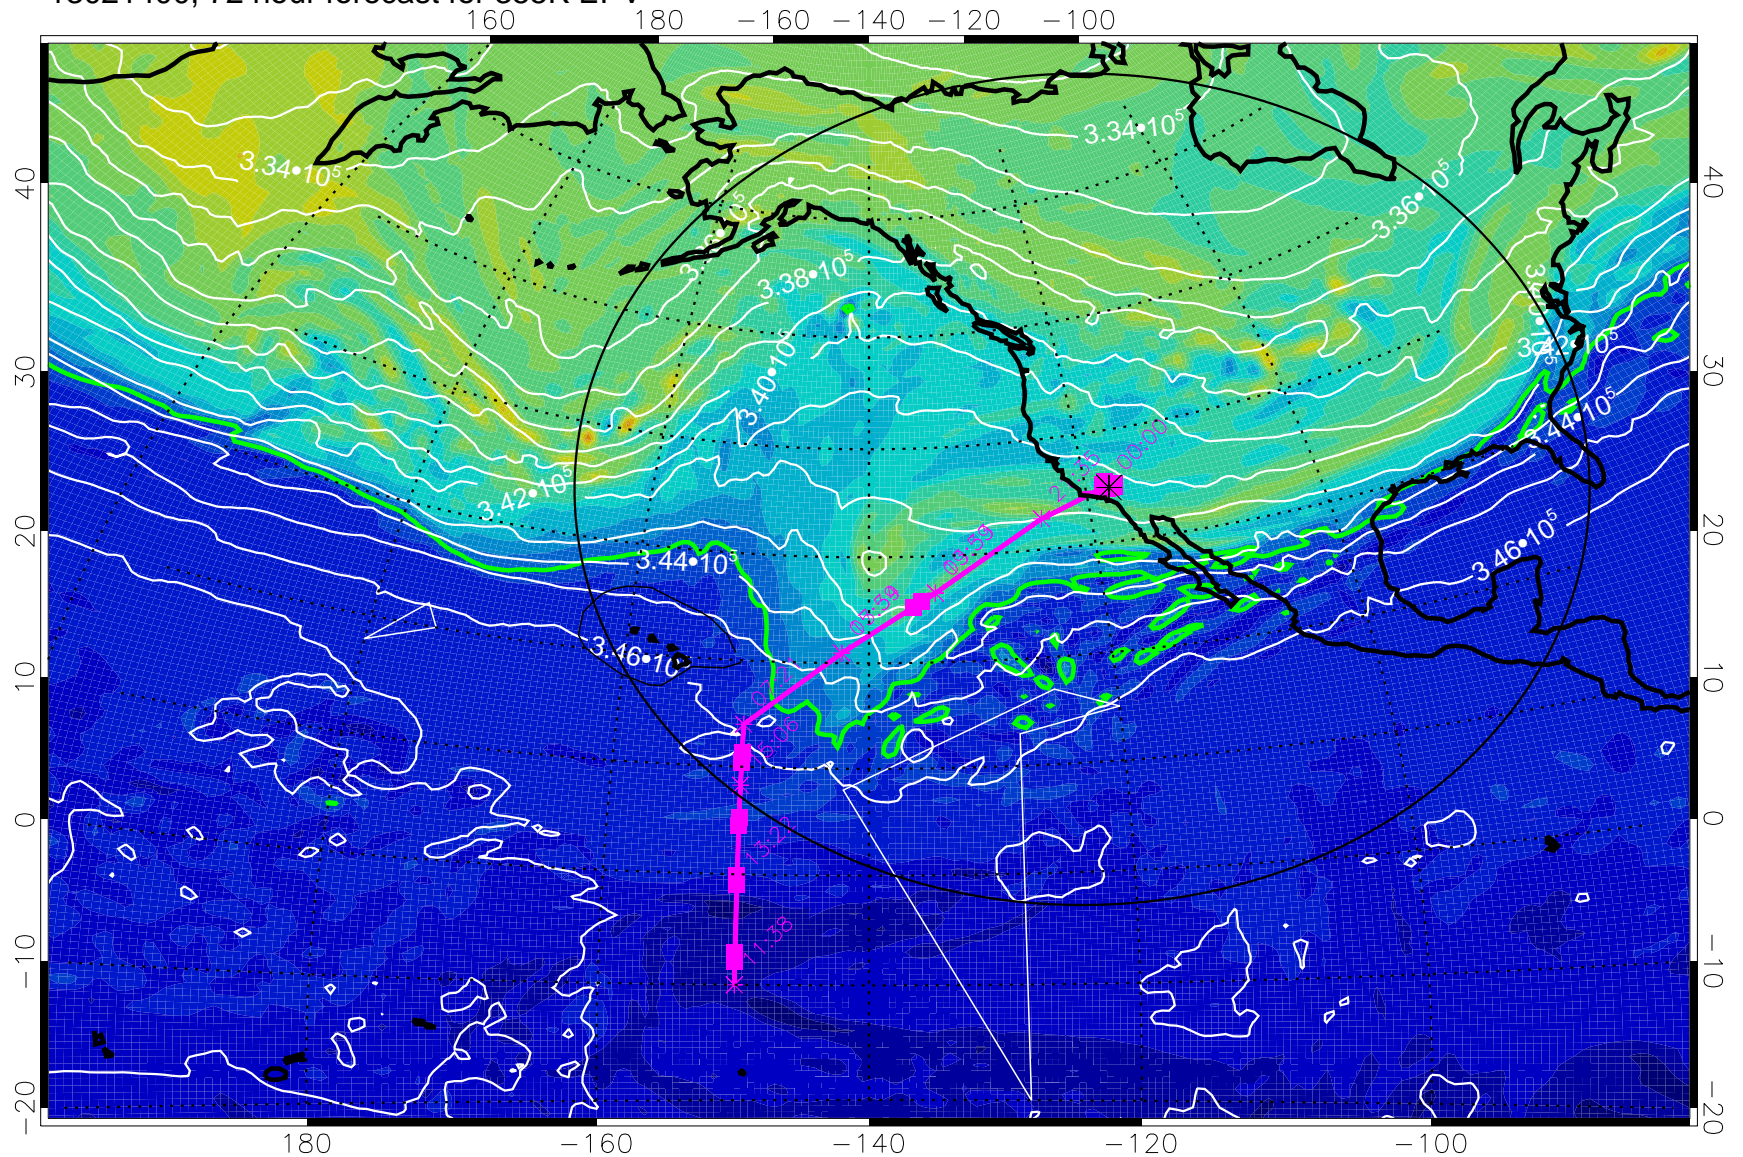

13021306, 54 hour forecast for 355K EPV

160 180 -160 -140 -120 -100

0 5.0•10⁻⁶ 1.0•10⁻⁵ 1.5•10⁻⁵
PVU

355K Montgomery Streamfunction, white
EPV Tropopause (2 PVU) Position
Range ring of 4055 km -- 13 hours GH round trip

13021312, 60 hour forecast for 355K EPV

160 180 -160 -140 -120 -100

0 5.0•10⁻⁶ 1.0•10⁻⁵ 1.5•10⁻⁵
PVU

355K Montgomery Streamfunction, white
EPV Tropopause (2 PVU) Position
Range ring of 4055 km -- 13 hours GH round trip

13021318, 66 hour forecast for 355K EPV

0 $5.0 \cdot 10^{-6}$ $1.0 \cdot 10^{-5}$ $1.5 \cdot 10^{-5}$
PVU

355K Montgomery Streamfunction, white
EPV Tropopause (2 PVU) Position
Range ring of 4055 km -- 13 hours GH round trip

13021400, 72 hour forecast for 355K EPV

0 $5.0 \cdot 10^{-6}$ $1.0 \cdot 10^{-5}$ $1.5 \cdot 10^{-5}$
PVU

355K Montgomery Streamfunction, white
EPV Tropopause (2 PVU) Position
Range ring of 4055 km -- 13 hours GH round trip