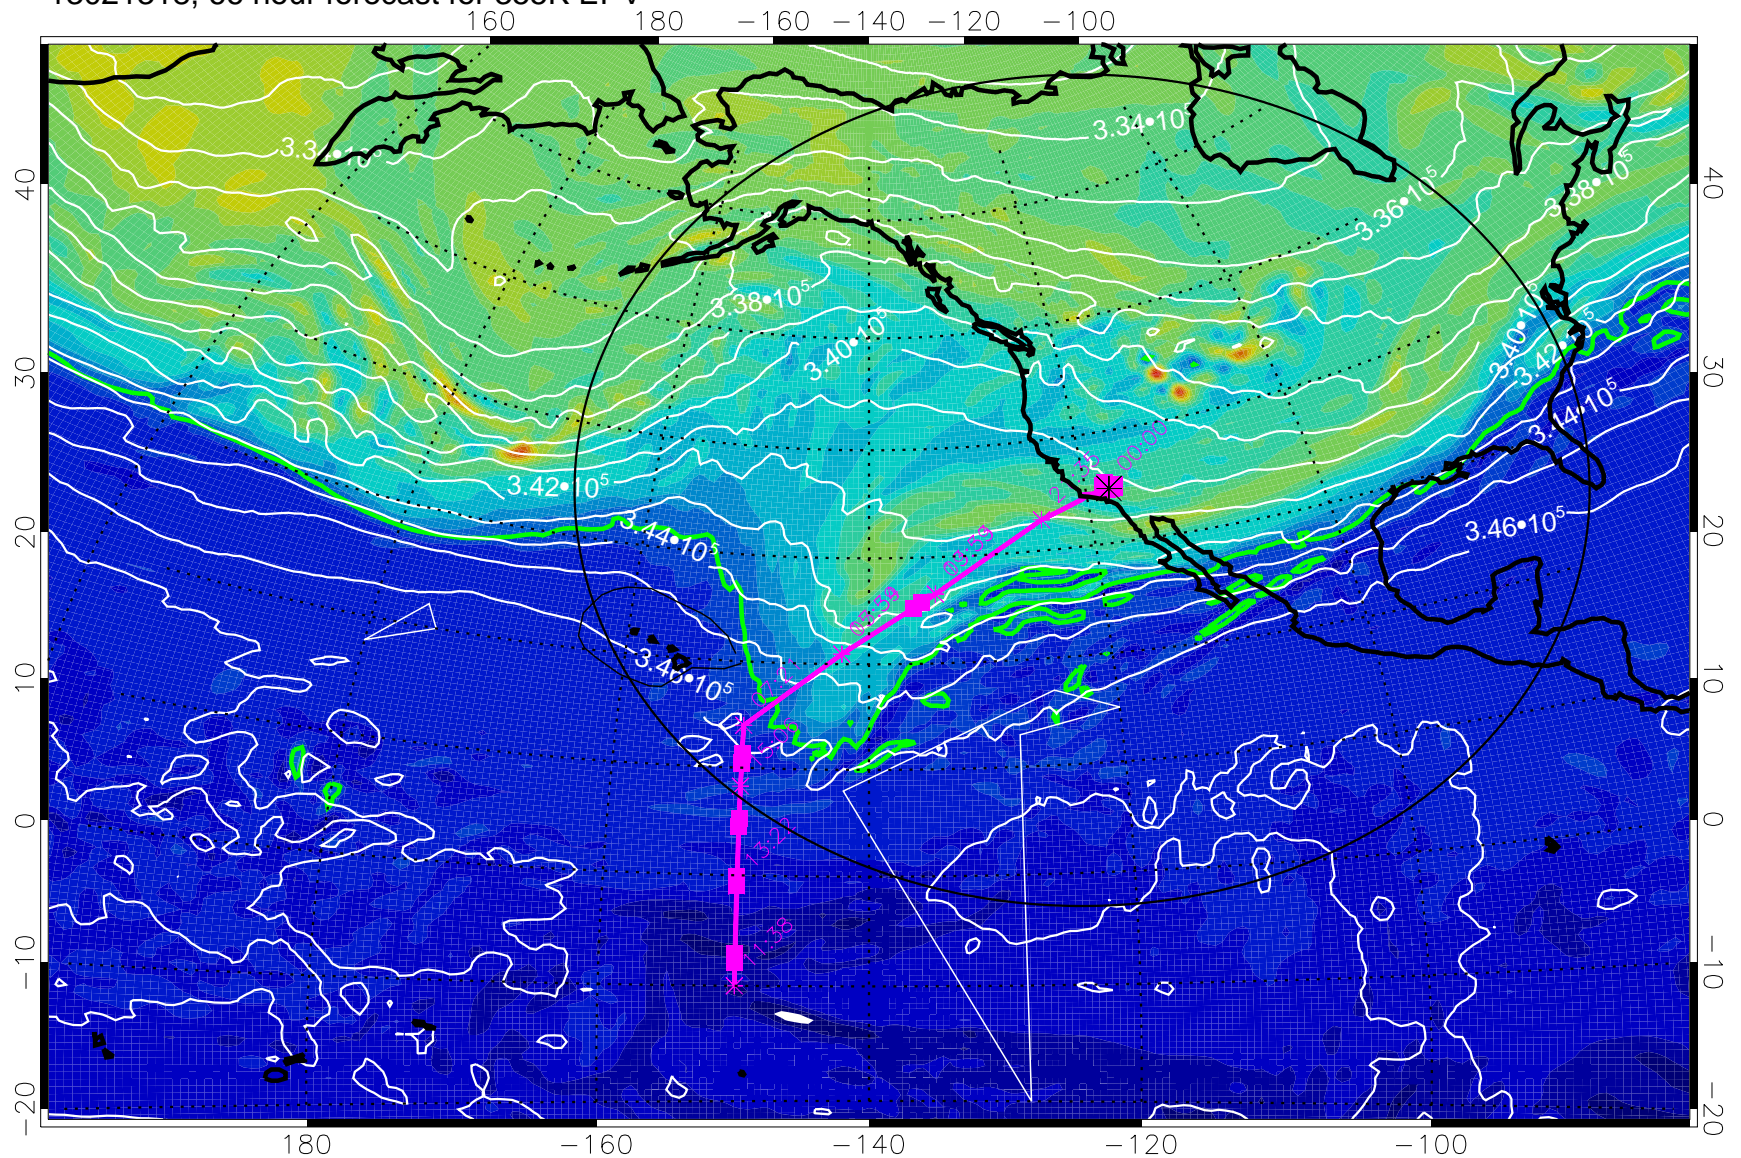

13021306, 54 hour forecast for 355K EPV

160 180 -160 -140 -120 -100

0 5.0•10⁻⁶ 1.0•10⁻⁵ 1.5•10⁻⁵
PVU

355K Montgomery Streamfunction, white
EPV Tropopause (2 PVU) Position
Range ring of 4055 km -- 13 hours GH round trip

13021312, 60 hour forecast for 355K EPV

160 180 -160 -140 -120 -100

0 5.0•10⁻⁶ 1.0•10⁻⁵ 1.5•10⁻⁵
PVU

355K Montgomery Streamfunction, white
EPV Tropopause (2 PVU) Position
Range ring of 4055 km -- 13 hours GH round trip

13021318, 66 hour forecast for 355K EPV

0 $5.0 \cdot 10^{-6}$ $1.0 \cdot 10^{-5}$ $1.5 \cdot 10^{-5}$
PVU

355K Montgomery Streamfunction, white
EPV Tropopause (2 PVU) Position
Range ring of 4055 km -- 13 hours GH round trip

13021400, 72 hour forecast for 355K EPV

0 $5.0 \cdot 10^{-6}$ $1.0 \cdot 10^{-5}$ $1.5 \cdot 10^{-5}$
PVU

355K Montgomery Streamfunction, white
EPV Tropopause (2 PVU) Position
Range ring of 4055 km -- 13 hours GH round trip