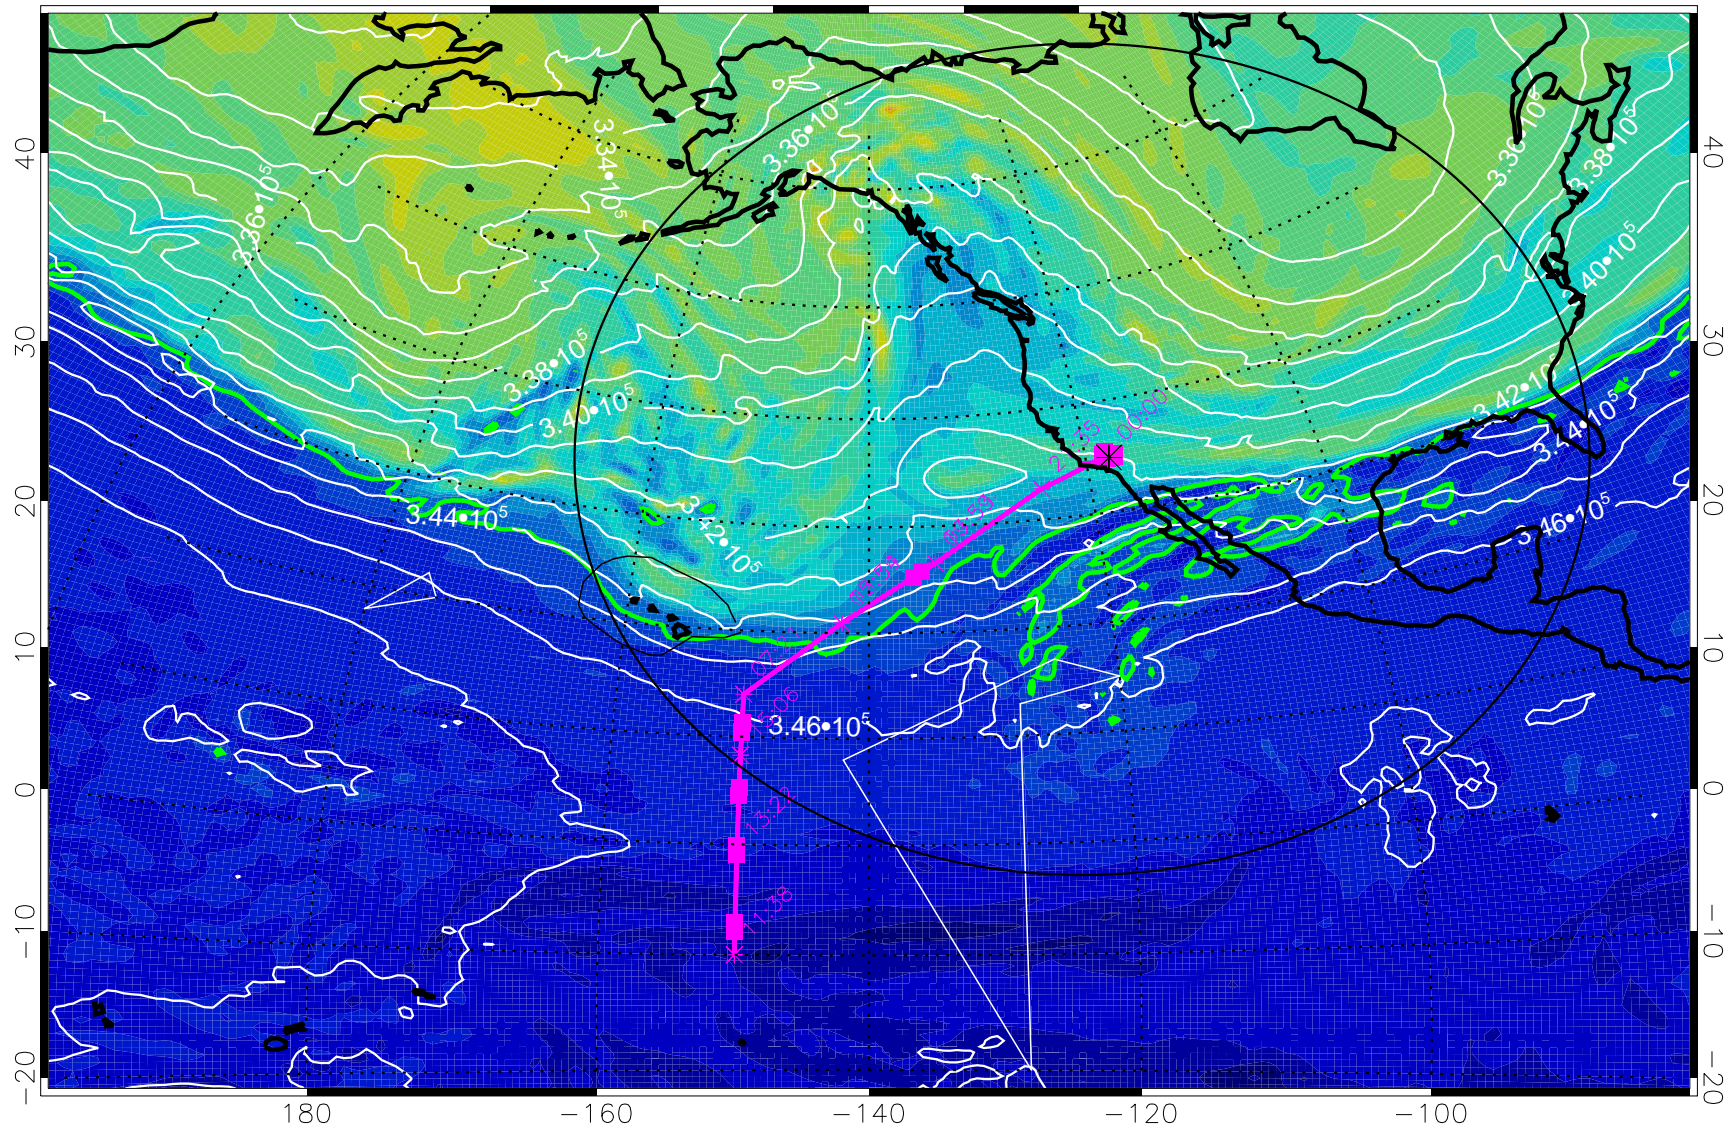

13021418, 90 hour forecast for 355K EPV

160 180 -160 -140 -120 -100

0 5.0•10⁻⁶ 1.0•10⁻⁵ 1.5•10⁻⁵
PVU

355K Montgomery Streamfunction, white
EPV Tropopause (2 PVU) Position
Range ring of 4055 km -- 13 hours GH round trip

13021500, 96 hour forecast for 355K EPV

160 180 -160 -140 -120 -100

355K Montgomery Streamfunction, white
EPV Tropopause (2 PVU) Position
Range ring of 4055 km -- 13 hours GH round trip

13021506, 102 hour forecast for 355K EPV

160 180 -160 -140 -120 -100

355K Montgomery Streamfunction, white
EPV Tropopause (2 PVU) Position
Range ring of 4055 km -- 13 hours GH round trip

13021512, 108 hour forecast for 355K EPV

160 180 -160 -140 -120 -100

355K Montgomery Streamfunction, white
EPV Tropopause (2 PVU) Position
Range ring of 4055 km -- 13 hours GH round trip

13021518, 114 hour forecast for 355K EPV

160 180 -160 -140 -120 -100

0 $5.0 \cdot 10^{-6}$ $1.0 \cdot 10^{-5}$ $1.5 \cdot 10^{-5}$
PVU