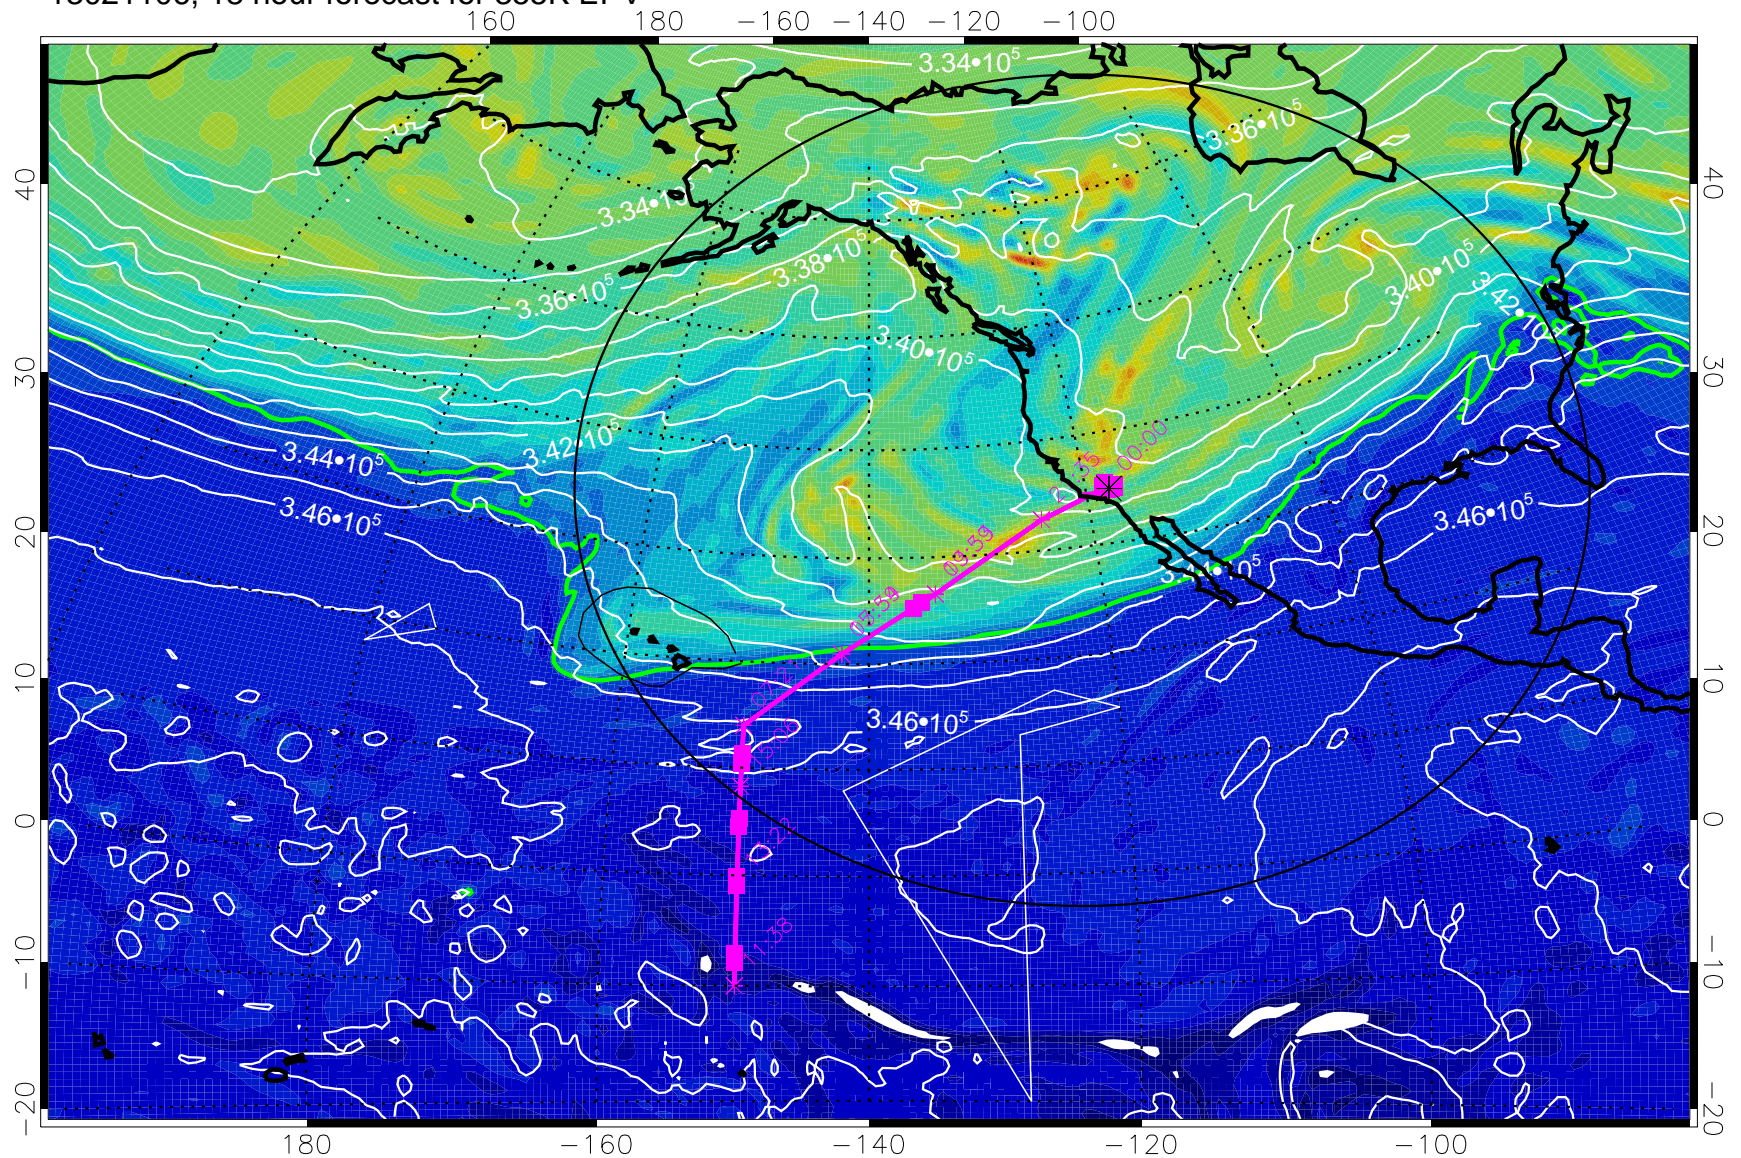

13021018, 6 hour forecast for 355K EPV

160 180 -160 -140 -120 -100

0 $5.0 \cdot 10^{-6}$ $1.0 \cdot 10^{-5}$ $1.5 \cdot 10^{-5}$
PVU

355K Montgomery Streamfunction, white
EPV Tropopause (2 PVU) Position
Range ring of 4055 km -- 13 hours GH round trip

13021106, 18 hour forecast for 355K EPV

355K Montgomery Streamfunction, white
EPV Tropopause (2 PVU) Position
Range ring of 4055 km -- 13 hours GH round trip

13021112, 24 hour forecast for 355K EPV

355K Montgomery Streamfunction, white
EPV Tropopause (2 PVU) Position
Range ring of 4055 km -- 13 hours GH round trip

13021118, 30 hour forecast for 355K EPV

0 5.0 $\cdot 10^{-6}$ 1.0 $\cdot 10^{-5}$ 1.5 $\cdot 10^{-5}$
PVU

355K Montgomery Streamfunction, white
EPV Tropopause (2 PVU) Position
Range ring of 4055 km -- 13 hours GH round trip

355K Montgomery Streamfunction, white
EPV Tropopause (2 PVU) Position
Range ring of 4055 km -- 13 hours GH round trip

13021218, 54 hour forecast for 355K EPV

355K Montgomery Streamfunction, white
EPV Tropopause (2 PVU) Position
Range ring of 4055 km -- 13 hours GH round trip