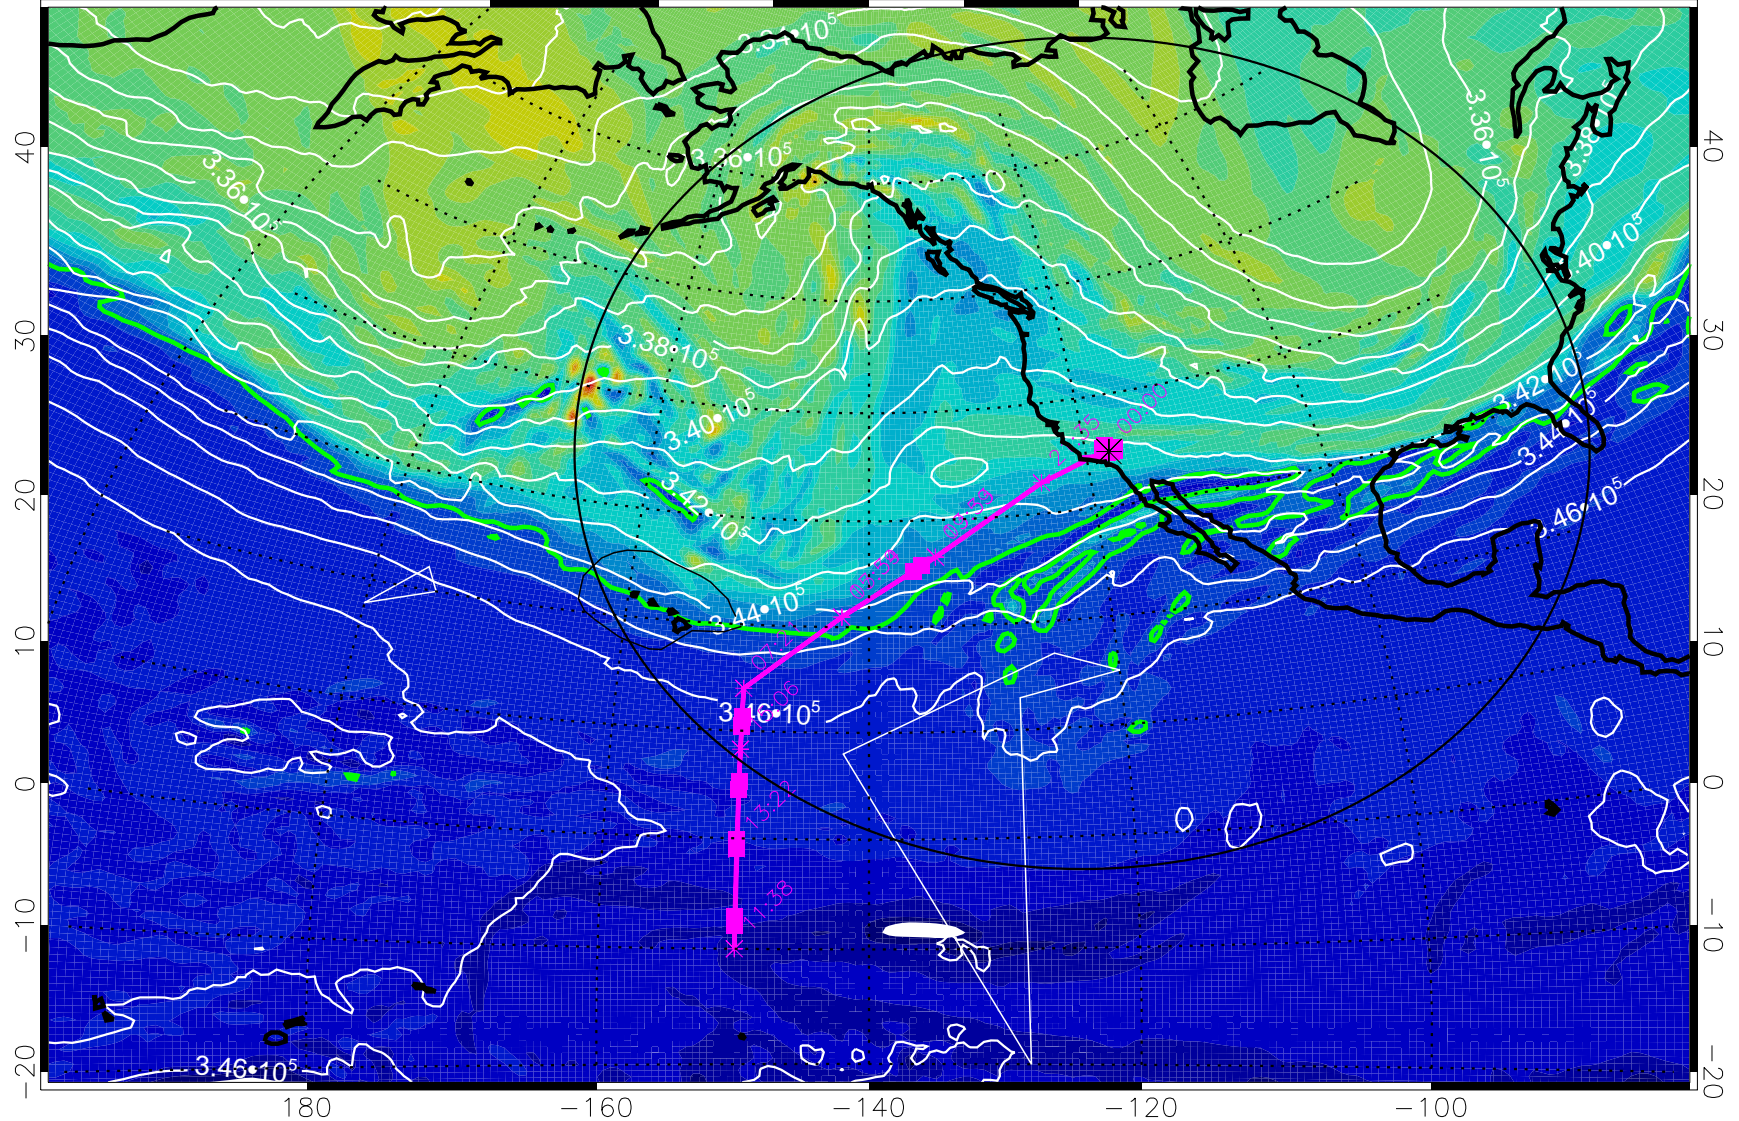

355K Montgomery Streamfunction, white
EPV Tropopause (2 PVU) Position
Range ring of 4055 km -- 13 hours GH round trip

13021500, 108 hour forecast for 355K EPV

160 180 -160 -140 -120 -100

0 $5.0 \cdot 10^{-6}$ $1.0 \cdot 10^{-5}$ $1.5 \cdot 10^5$
PVU

355K Montgomery Streamfunction, white
EPV Tropopause (2 PVU) Position
Range ring of 4055 km -- 13 hours GH round trip

13021506, 114 hour forecast for 355K EPV

160 180 -160 -140 -120 -100

0 $5.0 \cdot 10^{-6}$ $1.0 \cdot 10^{-5}$ $1.5 \cdot 10^{-5}$
PVU

355K Montgomery Streamfunction, white
EPV Tropopause (2 PVU) Position
Range ring of 4055 km -- 13 hours GH round trip

13021512, 120 hour forecast for 355K EPV

160 180 -160 -140 -120 -100

0 $5.0 \cdot 10^{-6}$ $1.0 \cdot 10^{-5}$ $1.5 \cdot 10^{-5}$
PVU

355K Montgomery Streamfunction, white
EPV Tropopause (2 PVU) Position
Range ring of 4055 km -- 13 hours GH round trip