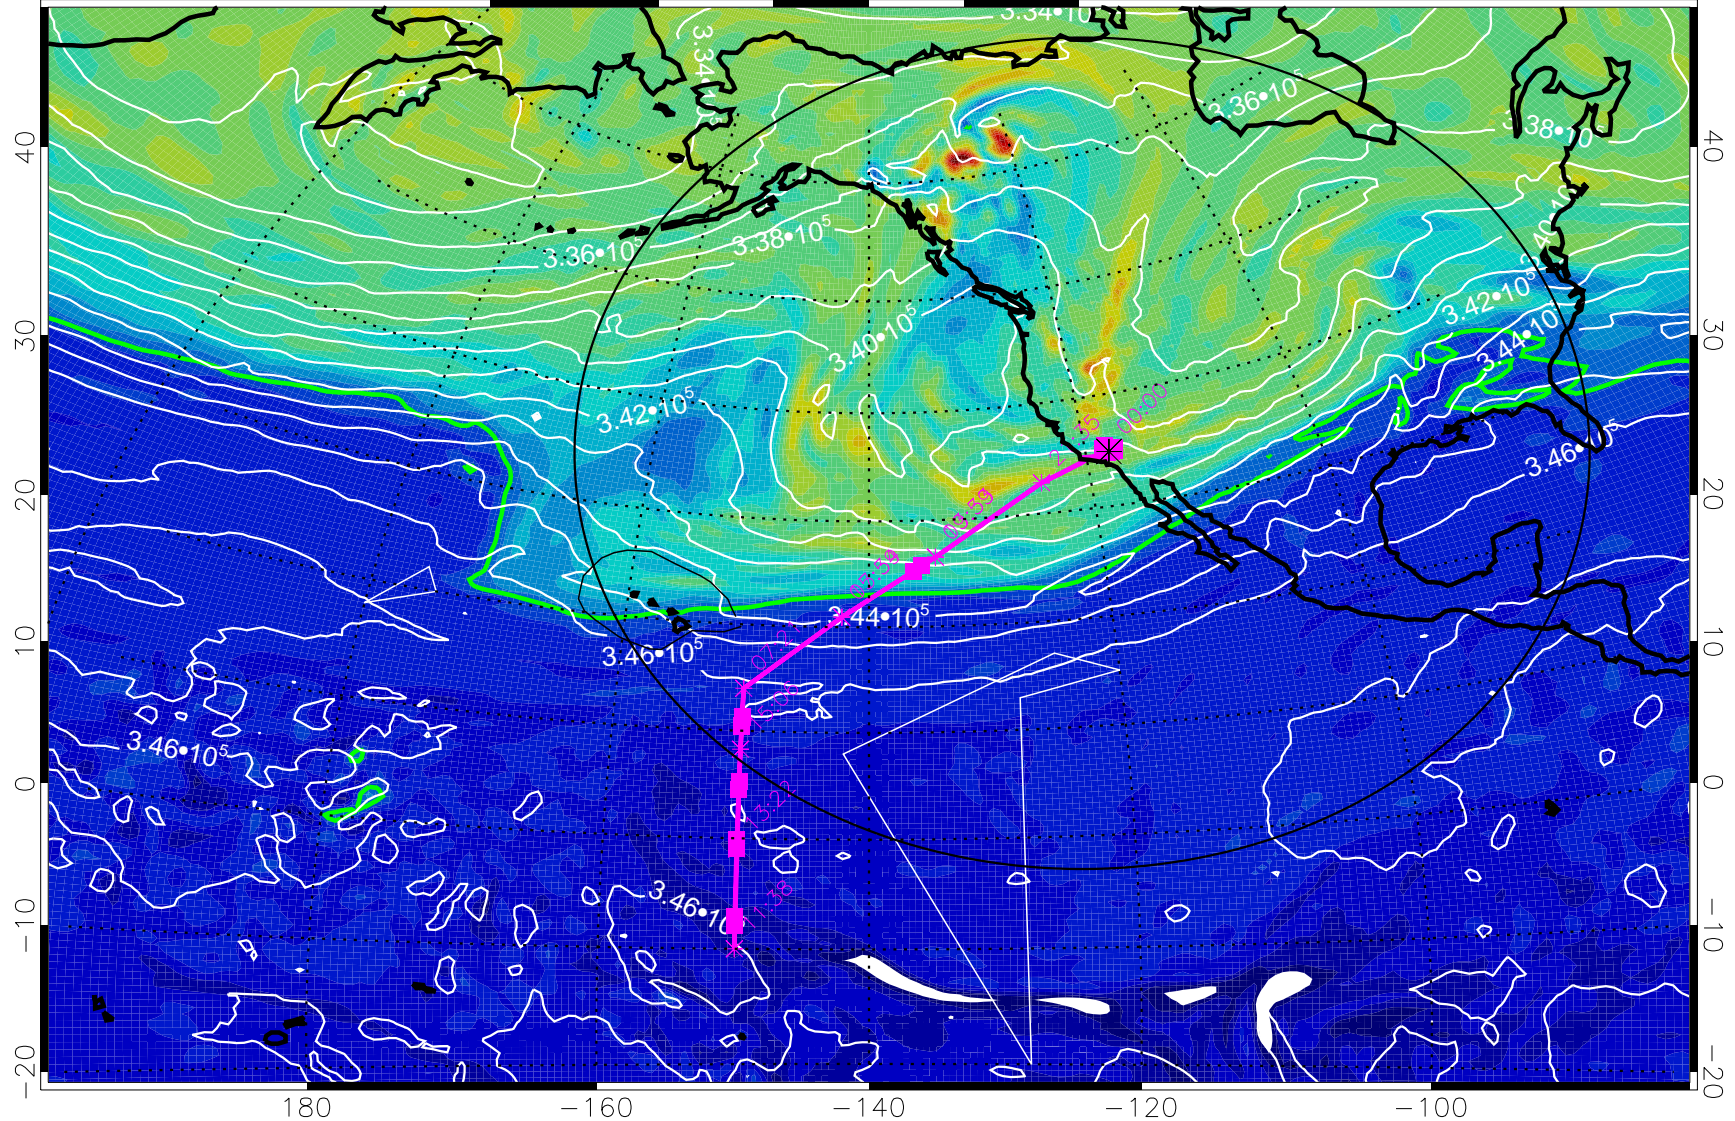

13021018, 6 hour forecast for 355K EPV

160 180 -160 -140 -120 -100

0 $5.0 \cdot 10^{-6}$ $1.0 \cdot 10^{-5}$ $1.5 \cdot 10^{-5}$
PVU

355K Montgomery Streamfunction, white
EPV Tropopause (2 PVU) Position
Range ring of 4055 km -- 13 hours GH round trip

13021106, 18 hour forecast for 355K EPV

355K Montgomery Streamfunction, white
EPV Tropopause (2 PVU) Position
Range ring of 4055 km -- 13 hours GH round trip

13021112, 24 hour forecast for 355K EPV

355K Montgomery Streamfunction, white
EPV Tropopause (2 PVU) Position
Range ring of 4055 km -- 13 hours GH round trip

13021118, 30 hour forecast for 355K EPV

0 5.0 $\cdot 10^{-6}$ 1.0 $\cdot 10^{-5}$ 1.5 $\cdot 10^{-5}$
PVU

355K Montgomery Streamfunction, white
EPV Tropopause (2 PVU) Position
Range ring of 4055 km -- 13 hours GH round trip

13021200, 36 hour forecast for 355K EPV

0 $5.0 \cdot 10^{-6}$ $1.0 \cdot 10^{-5}$ $1.5 \cdot 10^{-5}$

PVU

355K Montgomery Streamfunction, white
EPV Tropopause (2 PVU) Position
Range ring of 4055 km -- 13 hours GH round trip