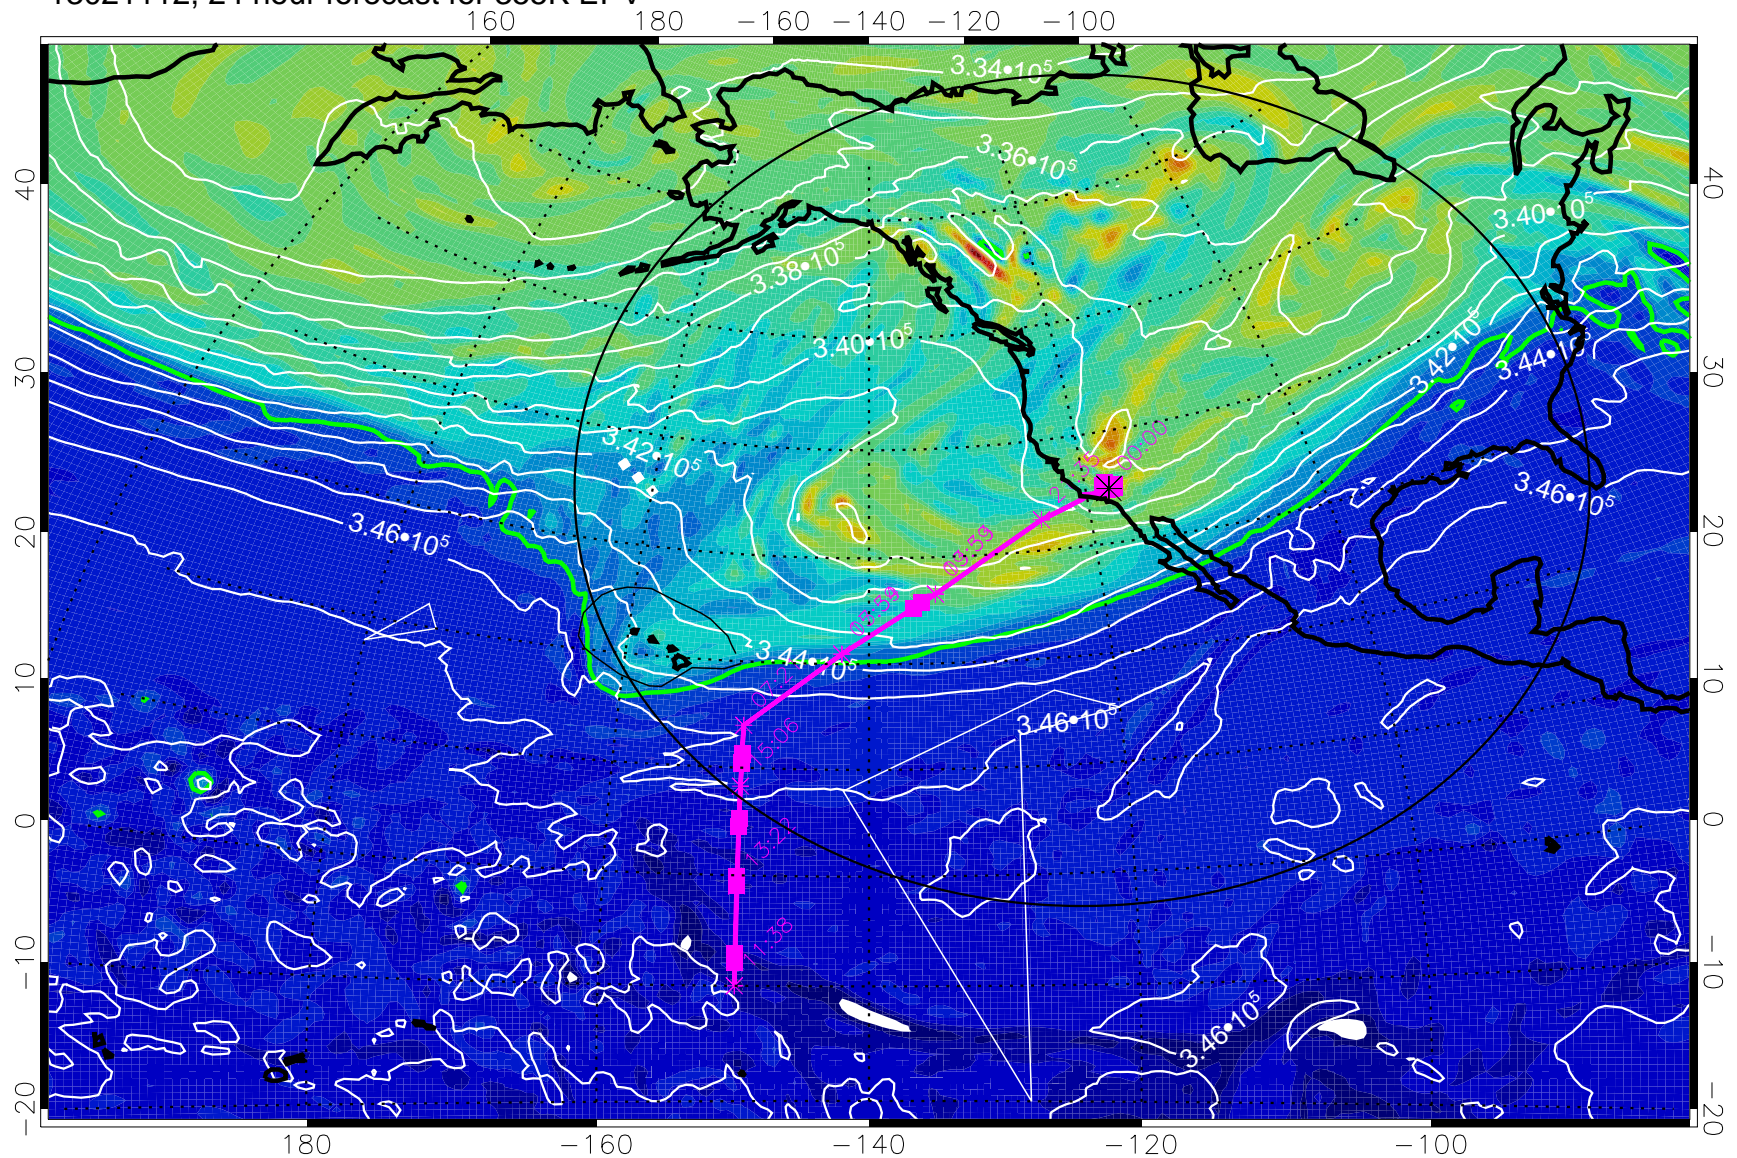

13021018, 6 hour forecast for 355K EPV

160 180 -160 -140 -120 -100

0 $5.0 \cdot 10^{-6}$ $1.0 \cdot 10^{-5}$ $1.5 \cdot 10^{-5}$
PVU

355K Montgomery Streamfunction, white
EPV Tropopause (2 PVU) Position
Range ring of 4055 km -- 13 hours GH round trip

13021106, 18 hour forecast for 355K EPV

355K Montgomery Streamfunction, white
EPV Tropopause (2 PVU) Position
Range ring of 4055 km -- 13 hours GH round trip

13021112, 24 hour forecast for 355K EPV

355K Montgomery Streamfunction, white
EPV Tropopause (2 PVU) Position
Range ring of 4055 km -- 13 hours GH round trip

13021118, 30 hour forecast for 355K EPV

0 5.0 $\cdot 10^{-6}$ 1.0 $\cdot 10^{-5}$ 1.5 $\cdot 10^{-5}$
PVU

355K Montgomery Streamfunction, white
EPV Tropopause (2 PVU) Position
Range ring of 4055 km -- 13 hours GH round trip

13021200, 36 hour forecast for 355K EPV

0 $5.0 \cdot 10^{-6}$ $1.0 \cdot 10^{-5}$ $1.5 \cdot 10^{-5}$

PVU

355K Montgomery Streamfunction, white
EPV Tropopause (2 PVU) Position
Range ring of 4055 km -- 13 hours GH round trip