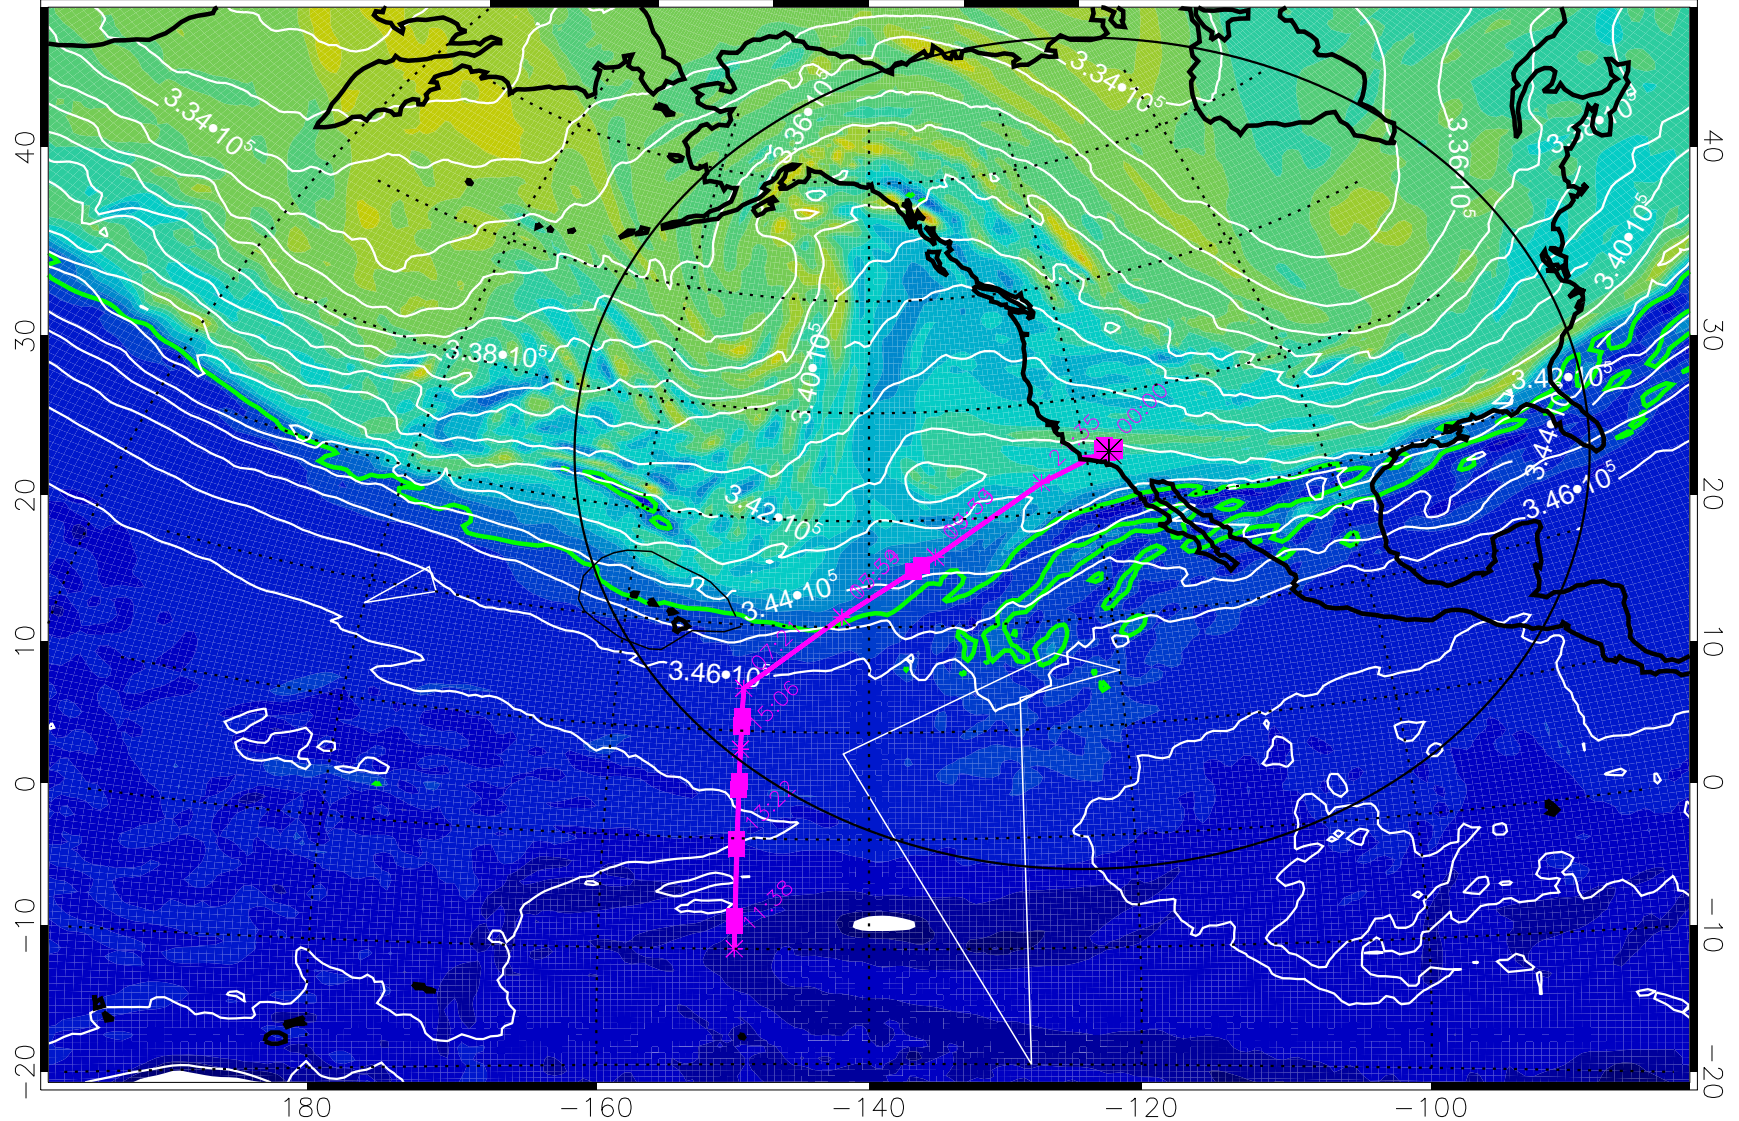

355K Montgomery Streamfunction, white
EPV Tropopause (2 PVU) Position
Range ring of 4055 km -- 13 hours GH round trip

13021418, 102 hour forecast for 355K EPV

160 180 -160 -140 -120 -100

0 $5.0 \cdot 10^{-6}$ $1.0 \cdot 10^{-5}$ $1.5 \cdot 10^{-5}$
PVU

355K Montgomery Streamfunction, white
EPV Tropopause (2 PVU) Position
Range ring of 4055 km -- 13 hours GH round trip

13021500, 108 hour forecast for 355K EPV

160 180 -160 -140 -120 -100

0 $5.0 \cdot 10^{-6}$ $1.0 \cdot 10^{-5}$ $1.5 \cdot 10^5$
PVU

355K Montgomery Streamfunction, white
EPV Tropopause (2 PVU) Position
Range ring of 4055 km -- 13 hours GH round trip

13021506, 114 hour forecast for 355K EPV

160 180 -160 -140 -120 -100

0 $5.0 \cdot 10^{-6}$ $1.0 \cdot 10^{-5}$ $1.5 \cdot 10^{-5}$
PVU

355K Montgomery Streamfunction, white
EPV Tropopause (2 PVU) Position
Range ring of 4055 km -- 13 hours GH round trip

13021512, 120 hour forecast for 355K EPV

160 180 -160 -140 -120 -100

0 $5.0 \cdot 10^{-6}$ $1.0 \cdot 10^{-5}$ $1.5 \cdot 10^{-5}$
PVU