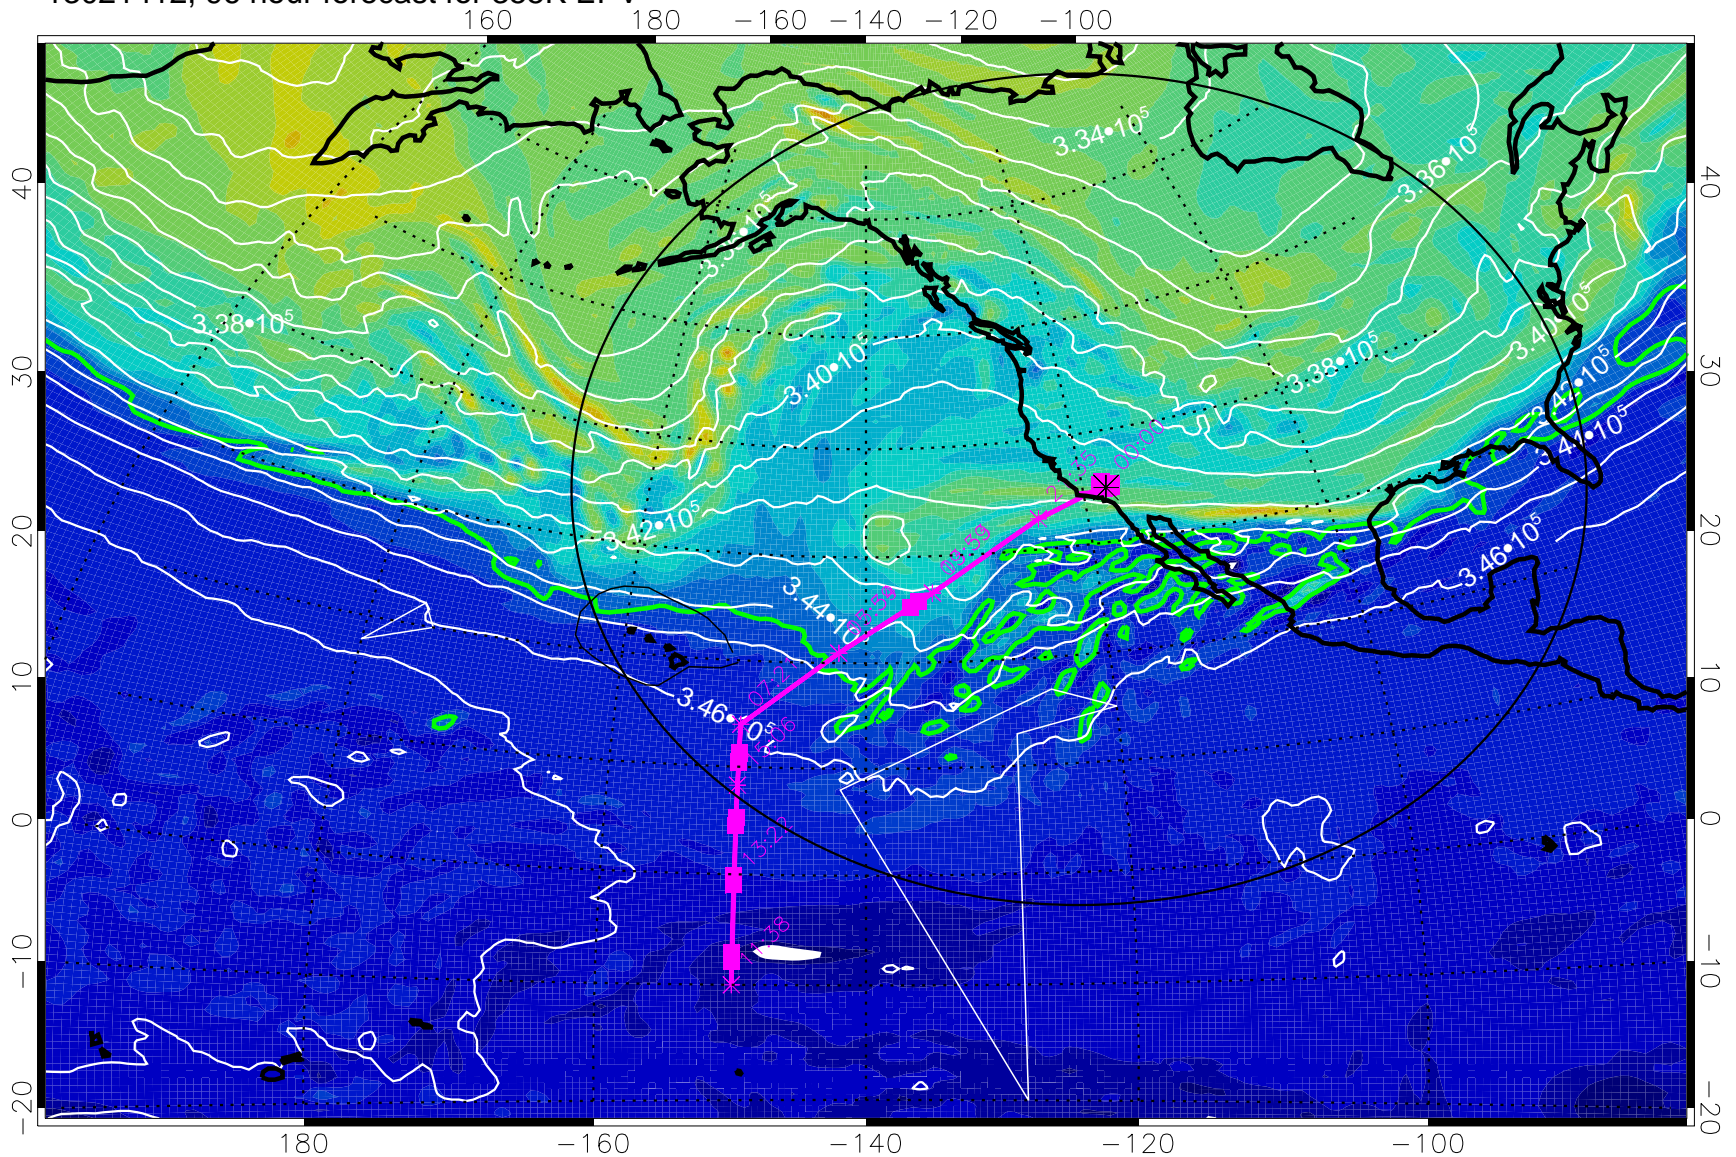

355K Montgomery Streamfunction, white
EPV Tropopause (2 PVU) Position
Range ring of 4055 km -- 13 hours GH round trip

13021318, 78 hour forecast for 355K EPV

160 180 -160 -140 -120 -100

355K Montgomery Streamfunction, white
EPV Tropopause (2 PVU) Position
Range ring of 4055 km -- 13 hours GH round trip

13021400, 84 hour forecast for 355K EPV

355K Montgomery Streamfunction, white
EPV Tropopause (2 PVU) Position
Range ring of 4055 km -- 13 hours GH round trip

13021406, 90 hour forecast for 355K EPV

160 180 -160 -140 -120 -100

0 $5.0 \cdot 10^{-6}$ $1.0 \cdot 10^{-5}$ $1.5 \cdot 10^{-5}$
PVU

355K Montgomery Streamfunction, white
EPV Tropopause (2 PVU) Position
Range ring of 4055 km -- 13 hours GH round trip

13021412, 96 hour forecast for 355K EPV

355K Montgomery Streamfunction, white
EPV Tropopause (2 PVU) Position
Range ring of 4055 km -- 13 hours GH round trip

13021418, 102 hour forecast for 355K EPV

160 180 -160 -140 -120 -100

0 $5.0 \cdot 10^{-6}$ $1.0 \cdot 10^{-5}$ $1.5 \cdot 10^{-5}$
PVU