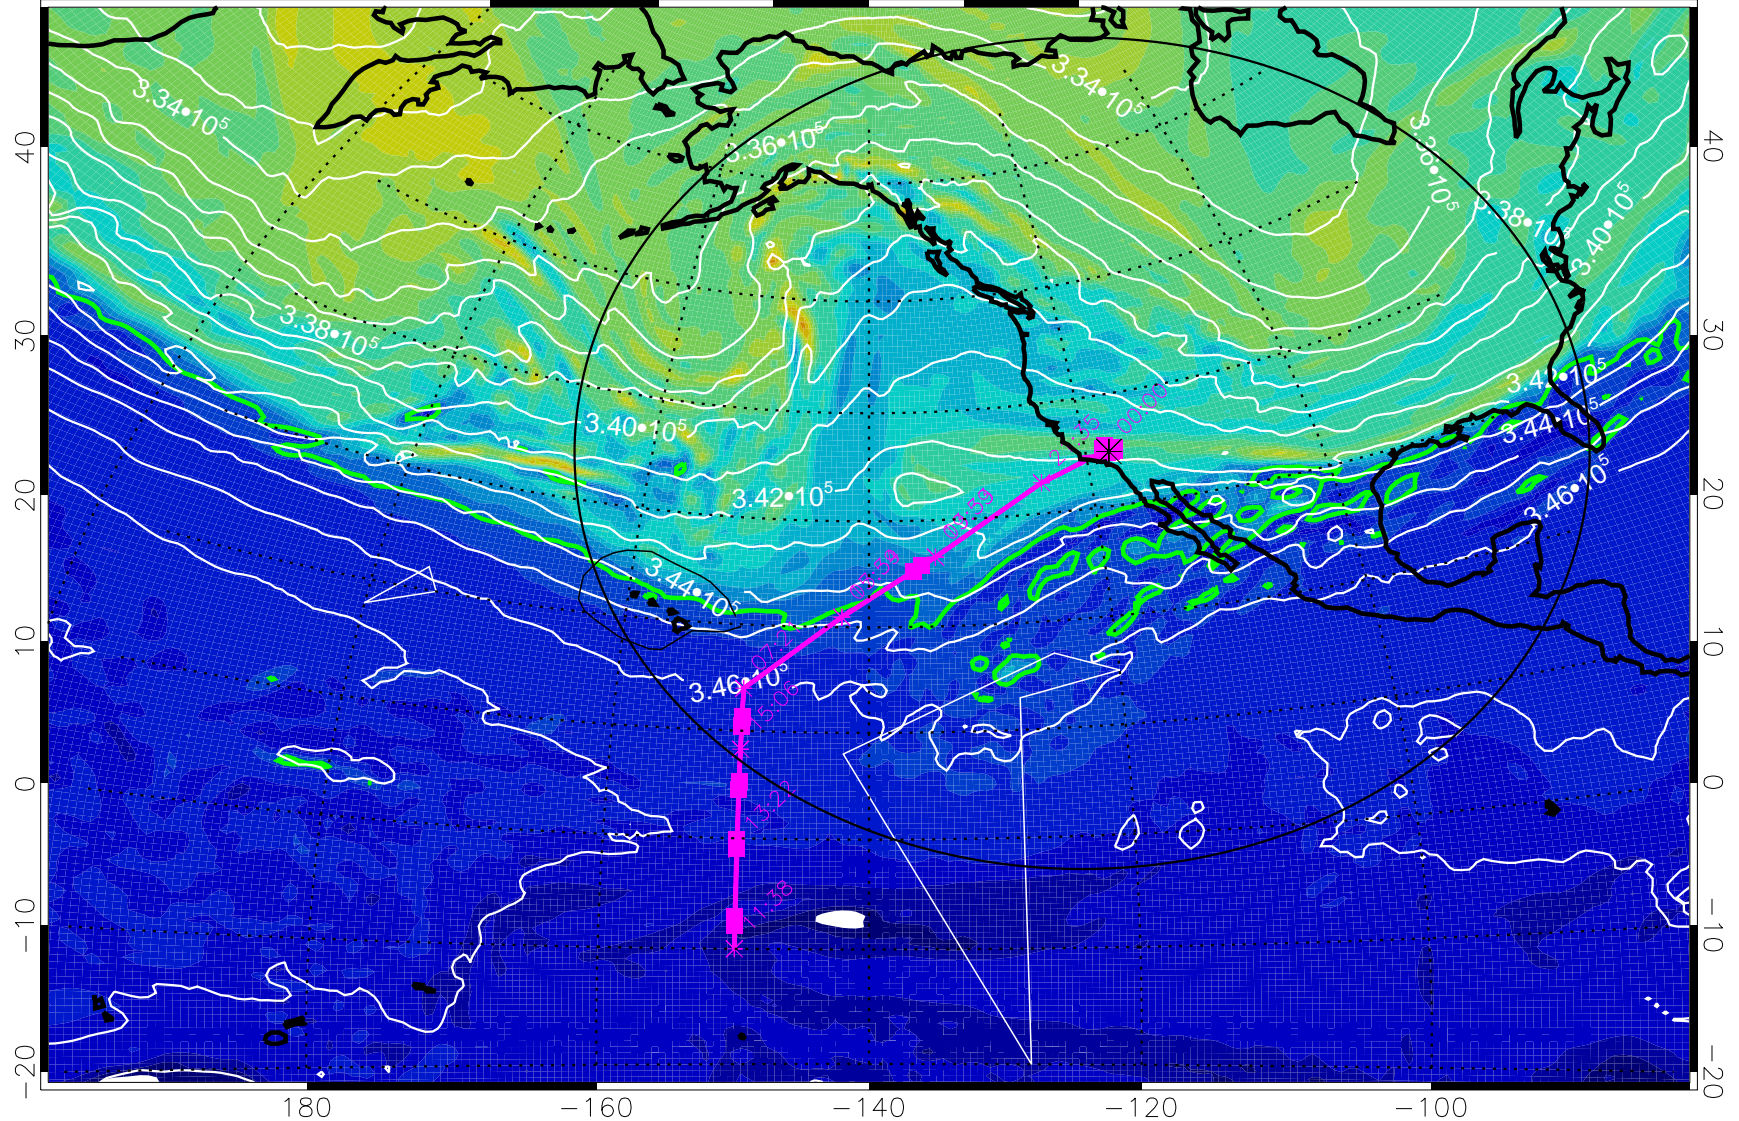

0 $5.0 \cdot 10^{-6}$ $1.0 \cdot 10^{-5}$ $1.5 \cdot 10^{-5}$
PVU

355K Montgomery Streamfunction, white
EPV Tropopause (2 PVU) Position
Range ring of 4055 km -- 13 hours GH round trip

13021412, 96 hour forecast for 355K EPV

355K Montgomery Streamfunction, white
EPV Tropopause (2 PVU) Position
Range ring of 4055 km -- 13 hours GH round trip

13021418, 102 hour forecast for 355K EPV

160 180 -160 -140 -120 -100

0 $5.0 \cdot 10^{-6}$ $1.0 \cdot 10^{-5}$ $1.5 \cdot 10^{-5}$
PVU

355K Montgomery Streamfunction, white
EPV Tropopause (2 PVU) Position
Range ring of 4055 km -- 13 hours GH round trip

13021500, 108 hour forecast for 355K EPV

160 180 -160 -140 -120 -100

0 $5.0 \cdot 10^{-6}$ $1.0 \cdot 10^{-5}$ $1.5 \cdot 10^5$
PVU

355K Montgomery Streamfunction, white
EPV Tropopause (2 PVU) Position
Range ring of 4055 km -- 13 hours GH round trip

13021506, 114 hour forecast for 355K EPV

160 180 -160 -140 -120 -100

0 $5.0 \cdot 10^{-6}$ $1.0 \cdot 10^{-5}$ $1.5 \cdot 10^{-5}$
PVU