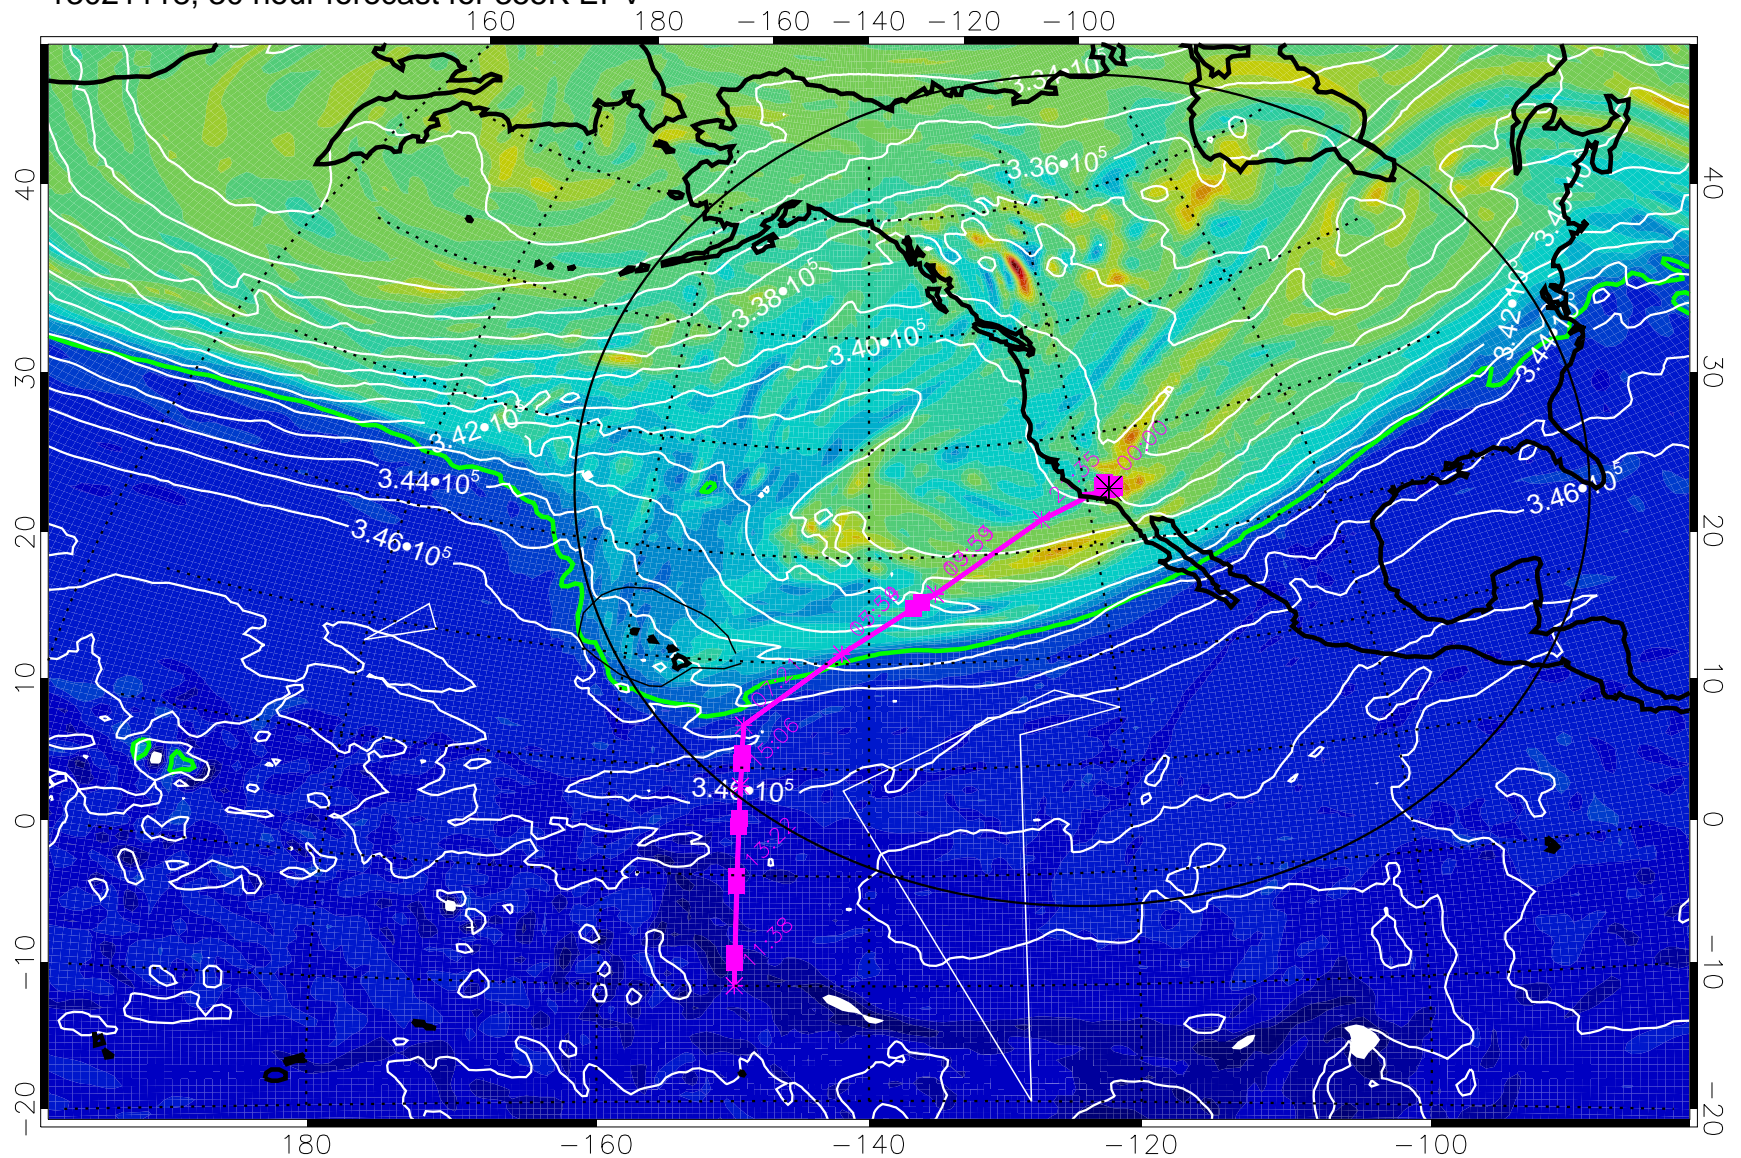

13021106, 18 hour forecast for 355K EPV

355K Montgomery Streamfunction, white
EPV Tropopause (2 PVU) Position
Range ring of 4055 km -- 13 hours GH round trip

13021112, 24 hour forecast for 355K EPV

355K Montgomery Streamfunction, white
EPV Tropopause (2 PVU) Position
Range ring of 4055 km -- 13 hours GH round trip

13021118, 30 hour forecast for 355K EPV

0 5.0 $\cdot 10^{-6}$ 1.0 $\cdot 10^{-5}$ 1.5 $\cdot 10^{-5}$
PVU

355K Montgomery Streamfunction, white
EPV Tropopause (2 PVU) Position
Range ring of 4055 km -- 13 hours GH round trip

13021200, 36 hour forecast for 355K EPV

0 $5.0 \cdot 10^{-6}$ $1.0 \cdot 10^{-5}$ $1.5 \cdot 10^{-5}$

PVU

355K Montgomery Streamfunction, white
EPV Tropopause (2 PVU) Position
Range ring of 4055 km -- 13 hours GH round trip

13021206, 42 hour forecast for 355K EPV

PVU

355K Montgomery Streamfunction, white
EPV Tropopause (2 PVU) Position
Range ring of 4055 km -- 13 hours GH round trip

13021212, 48 hour forecast for 355K EPV

160 180 -160 -140 -120 -100