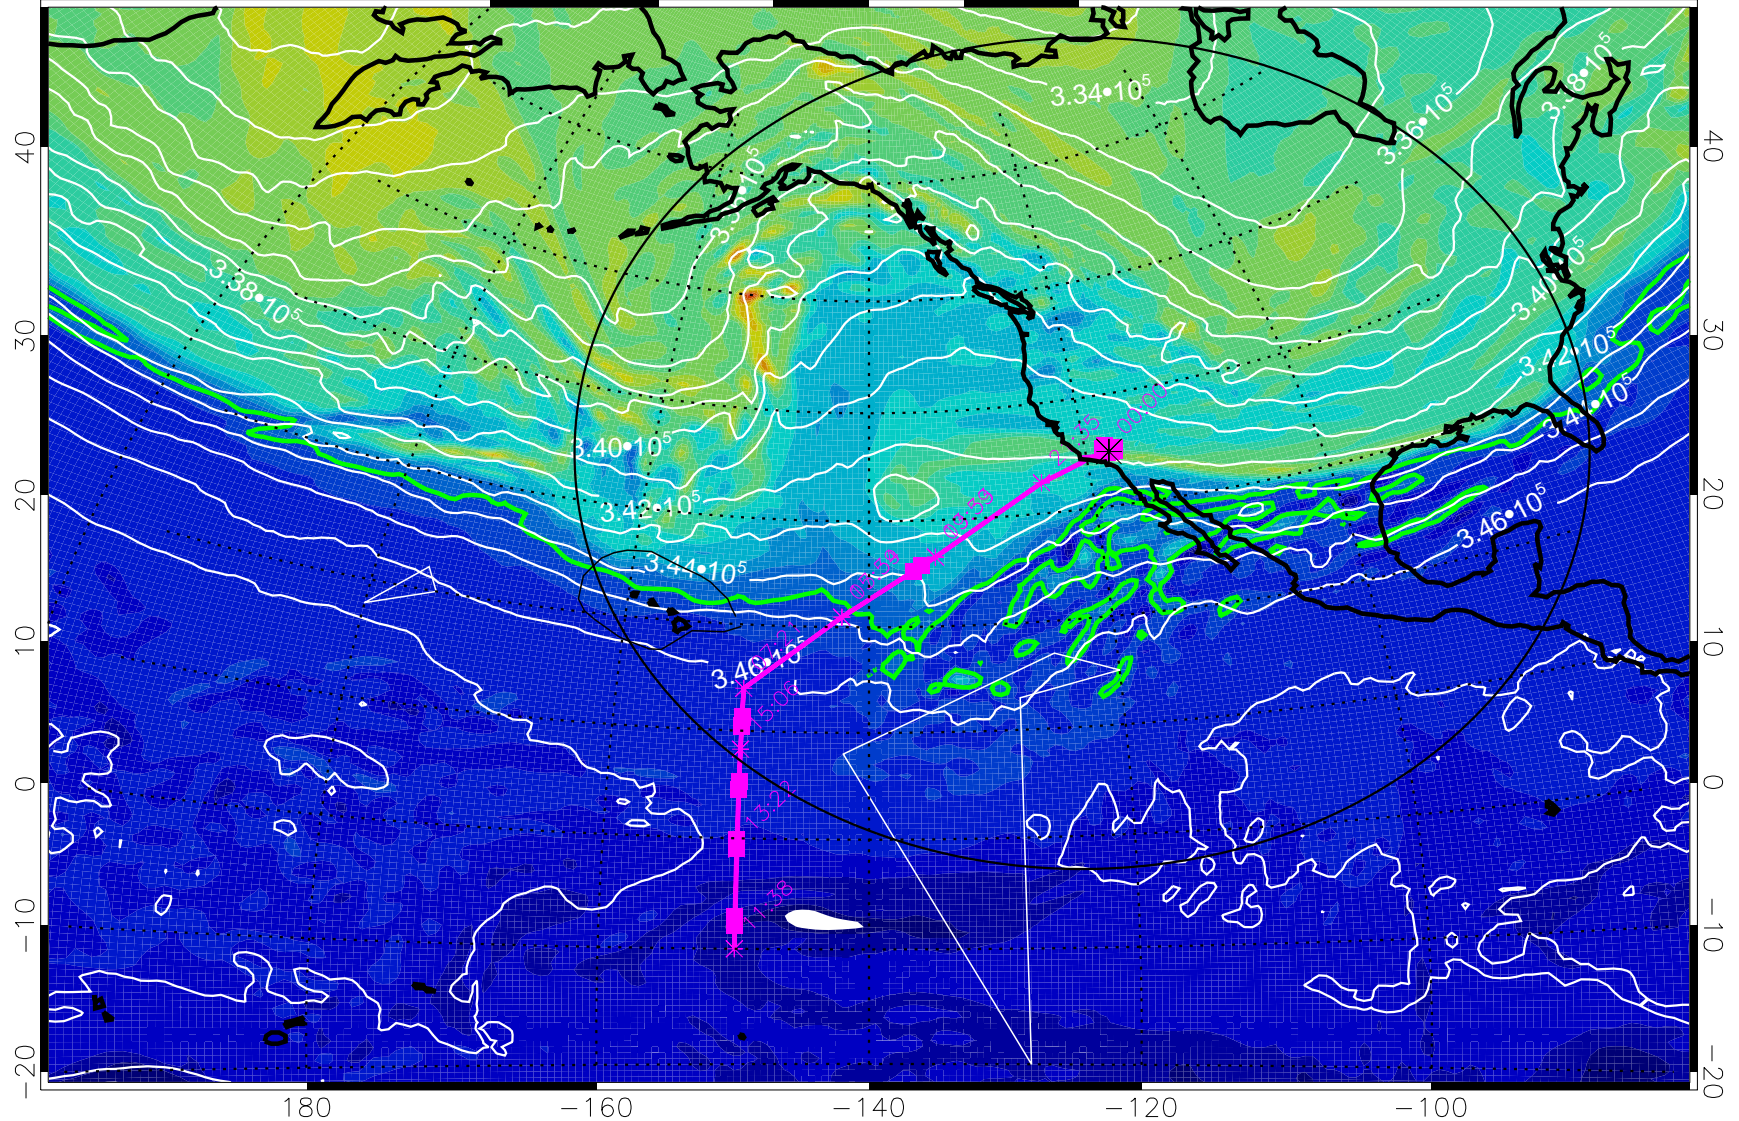

13021400, 84 hour forecast for 355K EPV

355K Montgomery Streamfunction, white
EPV Tropopause (2 PVU) Position
Range ring of 4055 km -- 13 hours GH round trip

13021406, 90 hour forecast for 355K EPV

160 180 -160 -140 -120 -100

0 $5.0 \cdot 10^{-6}$ $1.0 \cdot 10^{-5}$ $1.5 \cdot 10^{-5}$
PVU

355K Montgomery Streamfunction, white
EPV Tropopause (2 PVU) Position
Range ring of 4055 km -- 13 hours GH round trip

13021412, 96 hour forecast for 355K EPV

355K Montgomery Streamfunction, white
EPV Tropopause (2 PVU) Position
Range ring of 4055 km -- 13 hours GH round trip

13021418, 102 hour forecast for 355K EPV

160 180 -160 -140 -120 -100

0 $5.0 \cdot 10^{-6}$ $1.0 \cdot 10^{-5}$ $1.5 \cdot 10^{-5}$
PVU

355K Montgomery Streamfunction, white
EPV Tropopause (2 PVU) Position
Range ring of 4055 km -- 13 hours GH round trip

13021500, 108 hour forecast for 355K EPV

160 180 -160 -140 -120 -100

0 $5.0 \cdot 10^{-6}$ $1.0 \cdot 10^{-5}$ $1.5 \cdot 10^5$
PVU