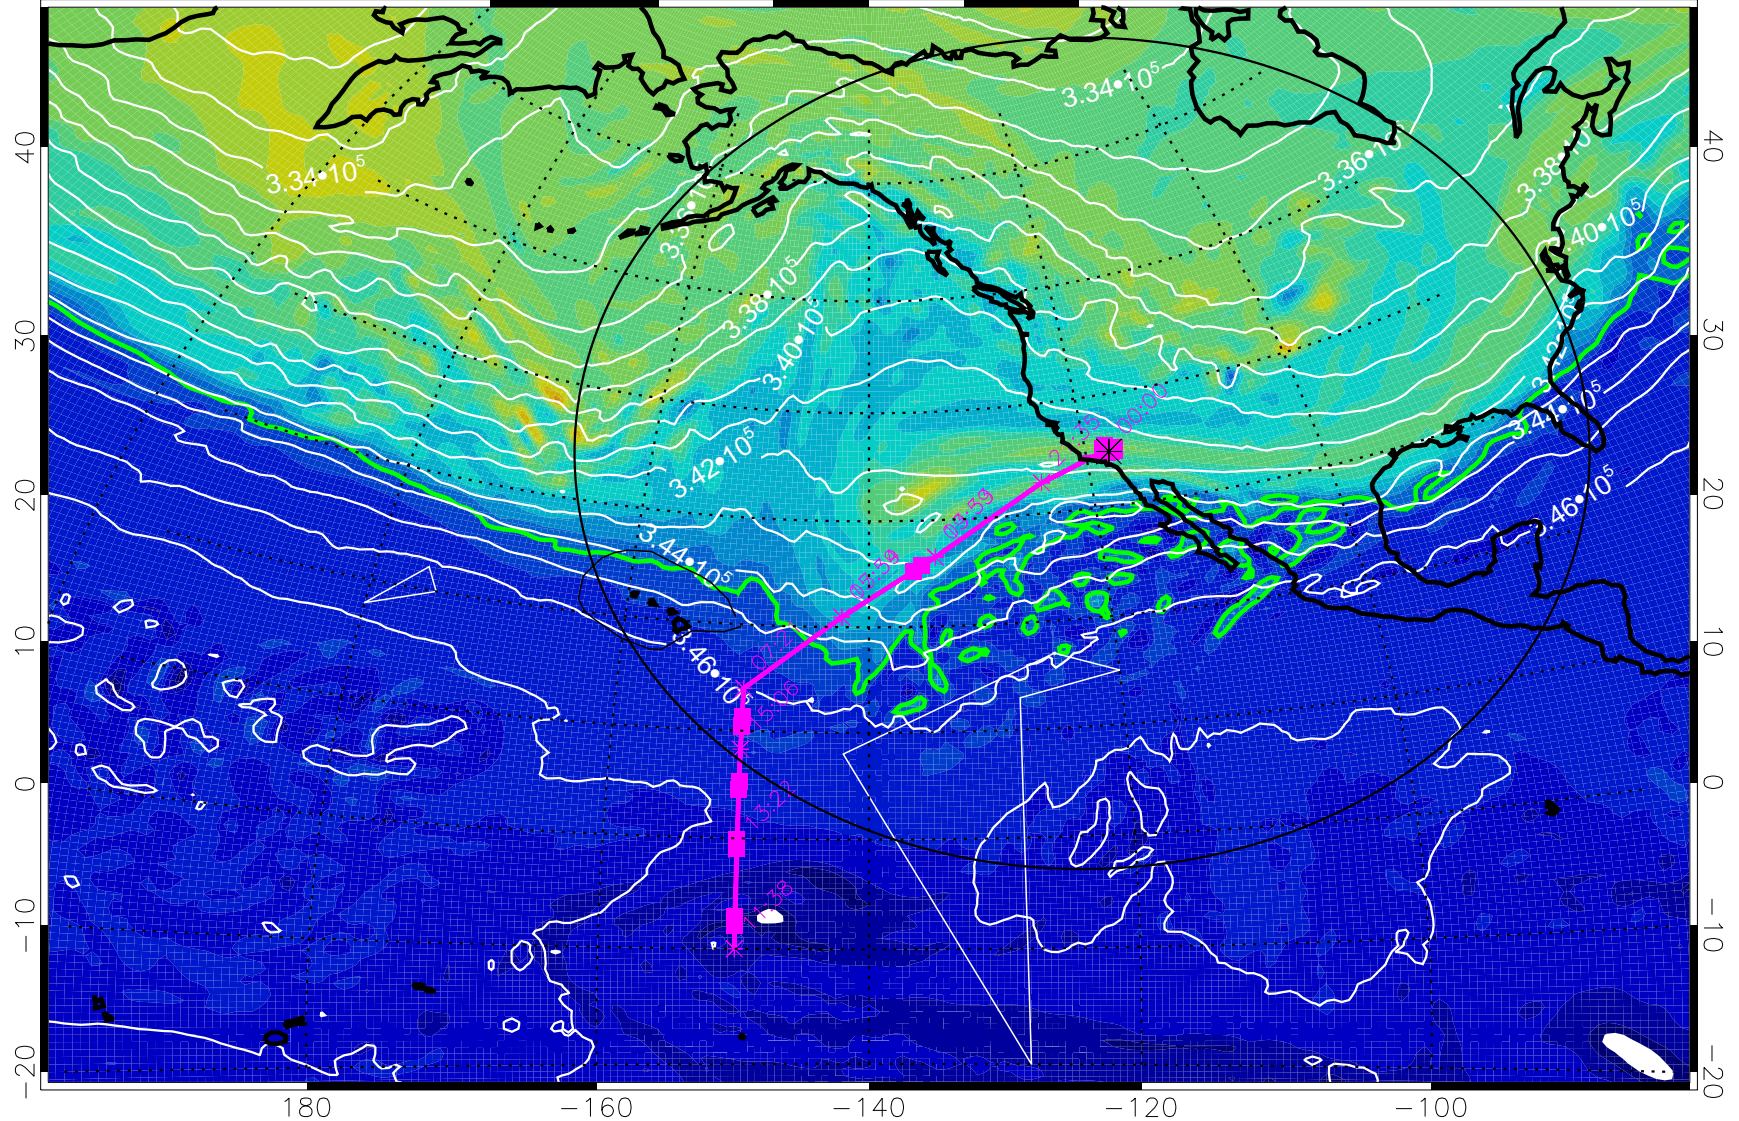

13021318, 102 hour forecast for 355K EPV

160 180 -160 -140 -120 -100

0 5.0×10^{-6} 1.0×10^{-5} 1.5×10^{-5}
PVU

355K Montgomery Streamfunction, white
EPV Tropopause (2 PVU) Position
Range ring of 4055 km -- 13 hours GH round trip

13021400, 108 hour forecast for 355K EPV

160 180 -160 -140 -120 -100

0 $5.0 \cdot 10^{-6}$ $1.0 \cdot 10^{-5}$ $1.5 \cdot 10^5$
PVU

355K Montgomery Streamfunction, white
EPV Tropopause (2 PVU) Position
Range ring of 4055 km -- 13 hours GH round trip

13021406, 114 hour forecast for 355K EPV

160 180 -160 -140 -120 -100

0 $5.0 \cdot 10^{-6}$ $1.0 \cdot 10^{-5}$ $1.5 \cdot 10^{-5}$
PVU

355K Montgomery Streamfunction, white
EPV Tropopause (2 PVU) Position
Range ring of 4055 km -- 13 hours GH round trip

13021412, 120 hour forecast for 355K EPV

160 180 -160 -140 -120 -100

355K Montgomery Streamfunction, white
EPV Tropopause (2 PVU) Position
Range ring of 4055 km -- 13 hours GH round trip