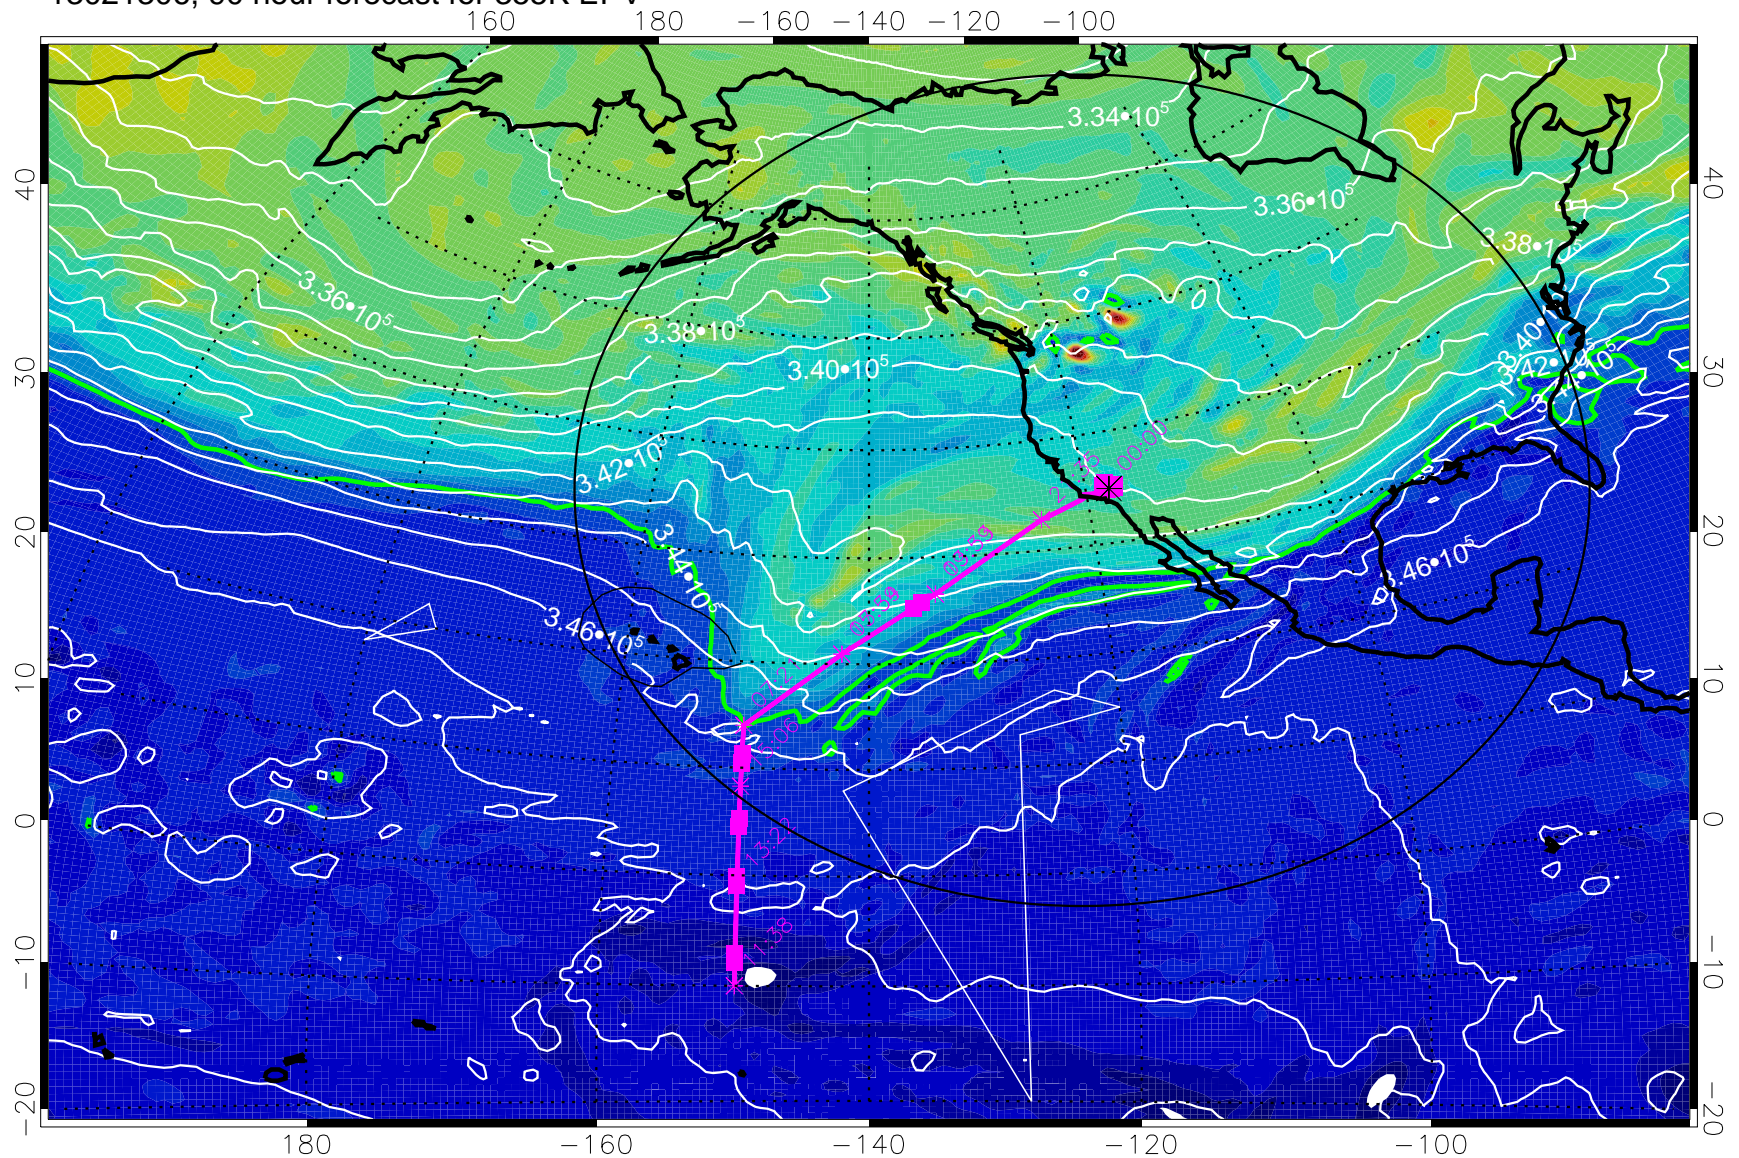

13021206, 66 hour forecast for 355K EPV

160 180 -160 -140 -120 -100

355K Montgomery Streamfunction, white
EPV Tropopause (2 PVU) Position
Range ring of 4055 km -- 13 hours GH round trip

13021212, 72 hour forecast for 355K EPV

355K Montgomery Streamfunction, white
EPV Tropopause (2 PVU) Position
Range ring of 4055 km -- 13 hours GH round trip

13021218, 78 hour forecast for 355K EPV

0 5.0×10^{-6} 1.0×10^{-5} 1.5×10^5
PVU

355K Montgomery Streamfunction, white
EPV Tropopause (2 PVU) Position
Range ring of 4055 km -- 13 hours GH round trip

13021300, 84 hour forecast for 355K EPV

355K Montgomery Streamfunction, white
EPV Tropopause (2 PVU) Position
Range ring of 4055 km -- 13 hours GH round trip

13021306, 90 hour forecast for 355K EPV

355K Montgomery Streamfunction, white
EPV Tropopause (2 PVU) Position
Range ring of 4055 km -- 13 hours GH round trip

13021312, 96 hour forecast for 355K EPV

160 180 -160 -140 -120 -100

0 $5.0 \cdot 10^{-6}$ $1.0 \cdot 10^{-5}$ $1.5 \cdot 10^{-5}$
PVU

355K Montgomery Streamfunction, white
EPV Tropopause (2 PVU) Position
Range ring of 4055 km -- 13 hours GH round trip