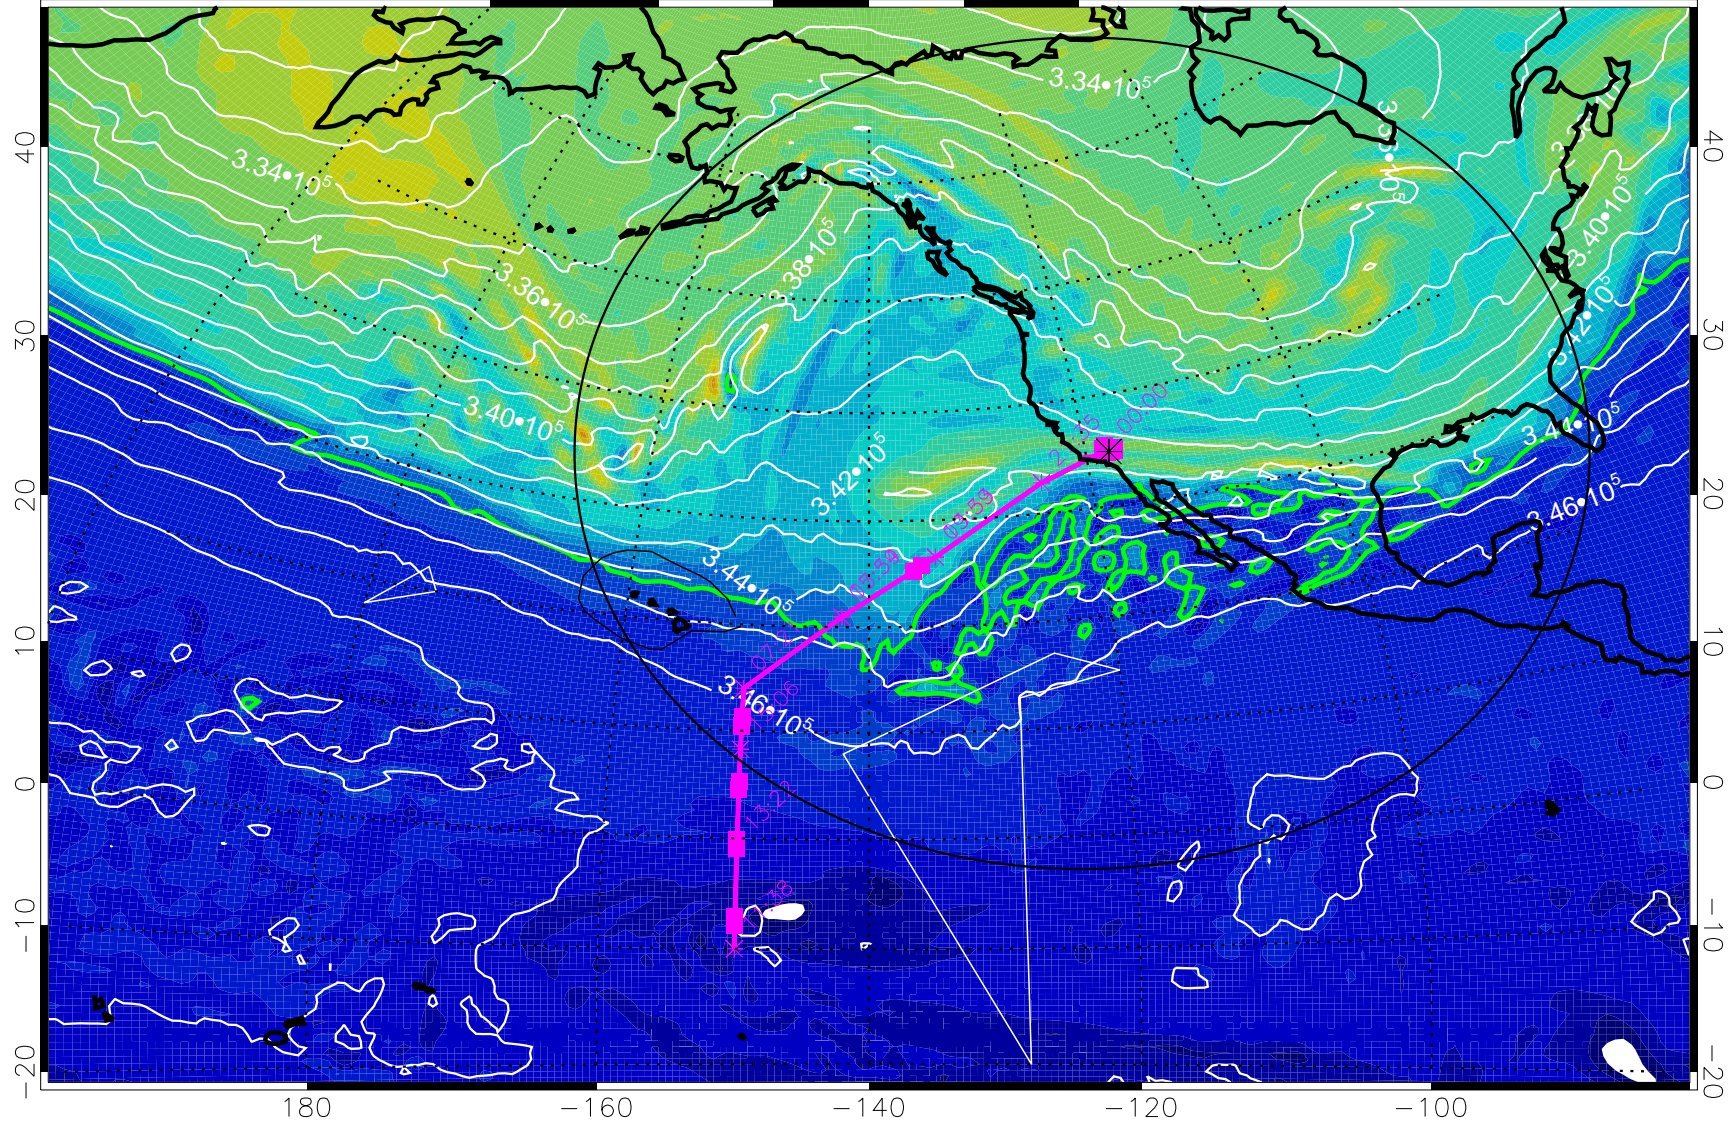

13021318, 102 hour forecast for 355K EPV

160 180 -160 -140 -120 -100

0 5.0×10^{-6} 1.0×10^{-5} 1.5×10^{-5}
PVU

355K Montgomery Streamfunction, white
EPV Tropopause (2 PVU) Position
Range ring of 4055 km -- 13 hours GH round trip

13021400, 108 hour forecast for 355K EPV

160 180 -160 -140 -120 -100

0 $5.0 \cdot 10^{-6}$ $1.0 \cdot 10^{-5}$ $1.5 \cdot 10^5$
PVU

355K Montgomery Streamfunction, white
EPV Tropopause (2 PVU) Position
Range ring of 4055 km -- 13 hours GH round trip

13021406, 114 hour forecast for 355K EPV

160 180 -160 -140 -120 -100

0 $5.0 \cdot 10^{-6}$ $1.0 \cdot 10^{-5}$ $1.5 \cdot 10^{-5}$
PVU

355K Montgomery Streamfunction, white
EPV Tropopause (2 PVU) Position
Range ring of 4055 km -- 13 hours GH round trip

13021412, 120 hour forecast for 355K EPV

160 180 -160 -140 -120 -100

355K Montgomery Streamfunction, white
EPV Tropopause (2 PVU) Position
Range ring of 4055 km -- 13 hours GH round trip