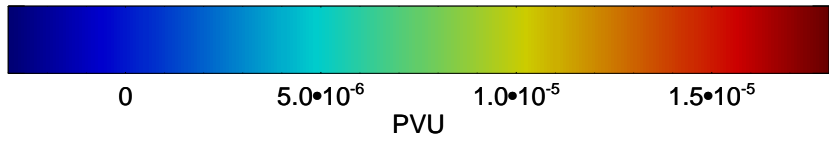

13021412, 120 hour forecast for 355K EPV

160 180 -160 -140 -120 -100

355K Montgomery Streamfunction, white
EPV Tropopause (2 PVU) Position
Range ring of 4055 km -- 13 hours GH round trip