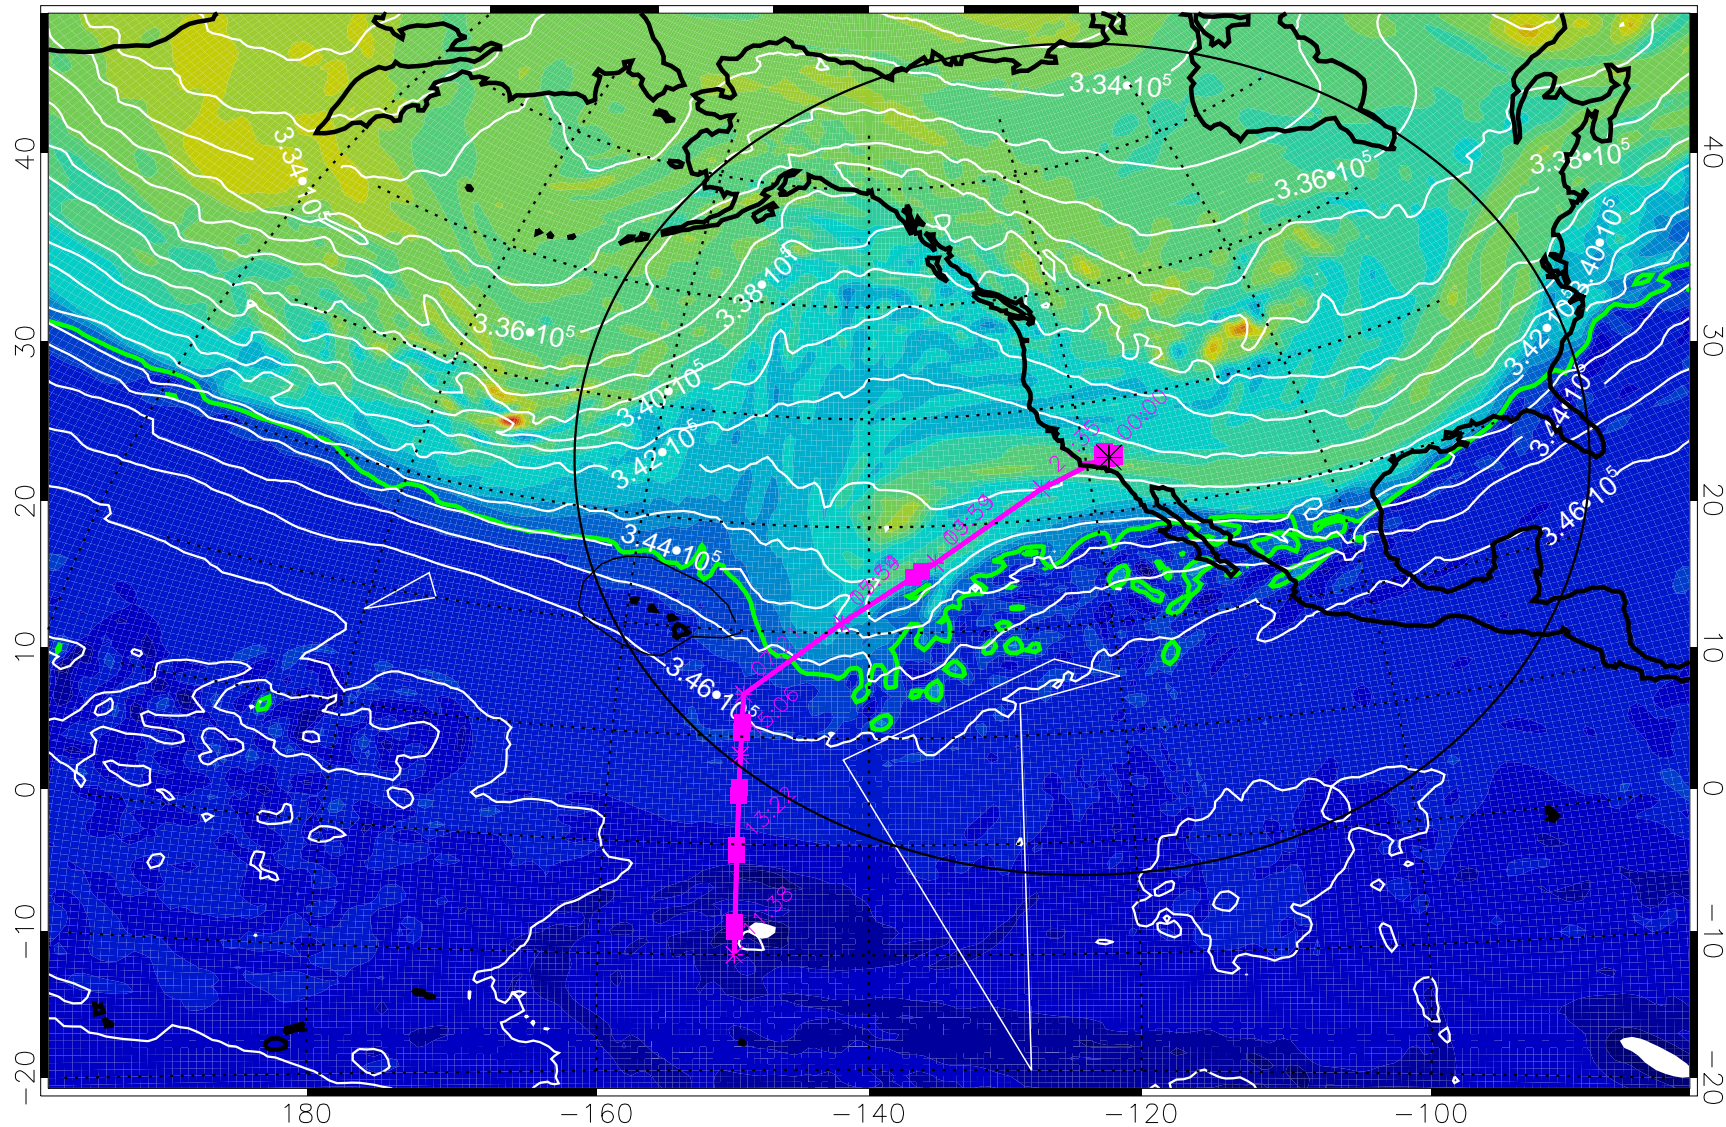

13021312, 96 hour forecast for 355K EPV

160 180 -160 -140 -120 -100

0 $5.0 \cdot 10^{-6}$ $1.0 \cdot 10^{-5}$ $1.5 \cdot 10^{-5}$
PVU

355K Montgomery Streamfunction, white
EPV Tropopause (2 PVU) Position
Range ring of 4055 km -- 13 hours GH round trip

13021318, 102 hour forecast for 355K EPV

160 180 -160 -140 -120 -100

0 5.0×10^{-6} 1.0×10^{-5} 1.5×10^{-5}
PVU

355K Montgomery Streamfunction, white
EPV Tropopause (2 PVU) Position
Range ring of 4055 km -- 13 hours GH round trip

13021400, 108 hour forecast for 355K EPV

160 180 -160 -140 -120 -100

0 $5.0 \cdot 10^{-6}$ $1.0 \cdot 10^{-5}$ $1.5 \cdot 10^5$
PVU

355K Montgomery Streamfunction, white
EPV Tropopause (2 PVU) Position
Range ring of 4055 km -- 13 hours GH round trip

13021406, 114 hour forecast for 355K EPV

160 180 -160 -140 -120 -100

0 $5.0 \cdot 10^{-6}$ $1.0 \cdot 10^{-5}$ $1.5 \cdot 10^{-5}$
PVU

355K Montgomery Streamfunction, white
EPV Tropopause (2 PVU) Position
Range ring of 4055 km -- 13 hours GH round trip