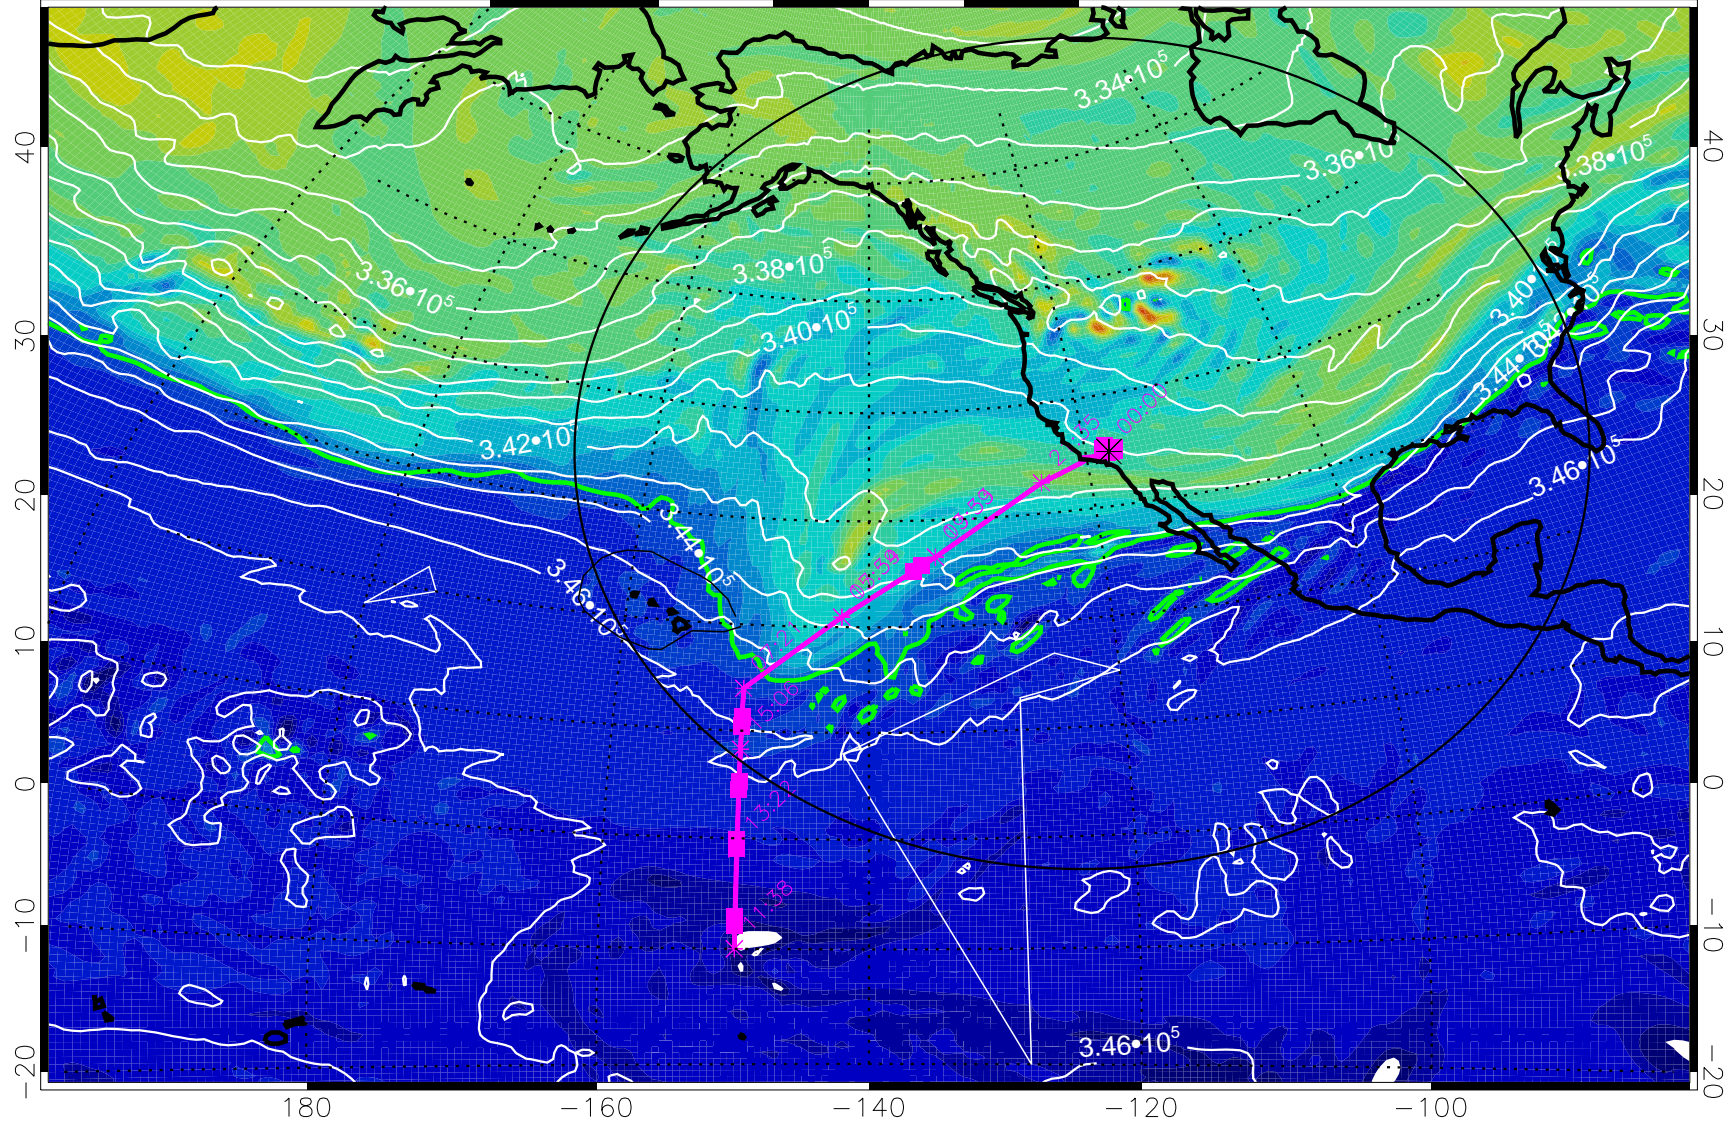

355K Montgomery Streamfunction, white
EPV Tropopause (2 PVU) Position
Range ring of 4055 km -- 13 hours GH round trip

13021218, 78 hour forecast for 355K EPV

0 5.0×10^{-6} 1.0×10^{-5} 1.5×10^5
PVU

355K Montgomery Streamfunction, white
EPV Tropopause (2 PVU) Position
Range ring of 4055 km -- 13 hours GH round trip

13021300, 84 hour forecast for 355K EPV

355K Montgomery Streamfunction, white
EPV Tropopause (2 PVU) Position
Range ring of 4055 km -- 13 hours GH round trip

13021306, 90 hour forecast for 355K EPV

355K Montgomery Streamfunction, white
EPV Tropopause (2 PVU) Position
Range ring of 4055 km -- 13 hours GH round trip

13021312, 96 hour forecast for 355K EPV

160 180 -160 -140 -120 -100

0 $5.0 \cdot 10^{-6}$ $1.0 \cdot 10^{-5}$ $1.5 \cdot 10^{-5}$
PVU

355K Montgomery Streamfunction, white
EPV Tropopause (2 PVU) Position
Range ring of 4055 km -- 13 hours GH round trip

13021318, 102 hour forecast for 355K EPV

160 180 -160 -140 -120 -100

0 5.0×10^{-6} 1.0×10^{-5} 1.5×10^{-5}
PVU

355K Montgomery Streamfunction, white
EPV Tropopause (2 PVU) Position
Range ring of 4055 km -- 13 hours GH round trip