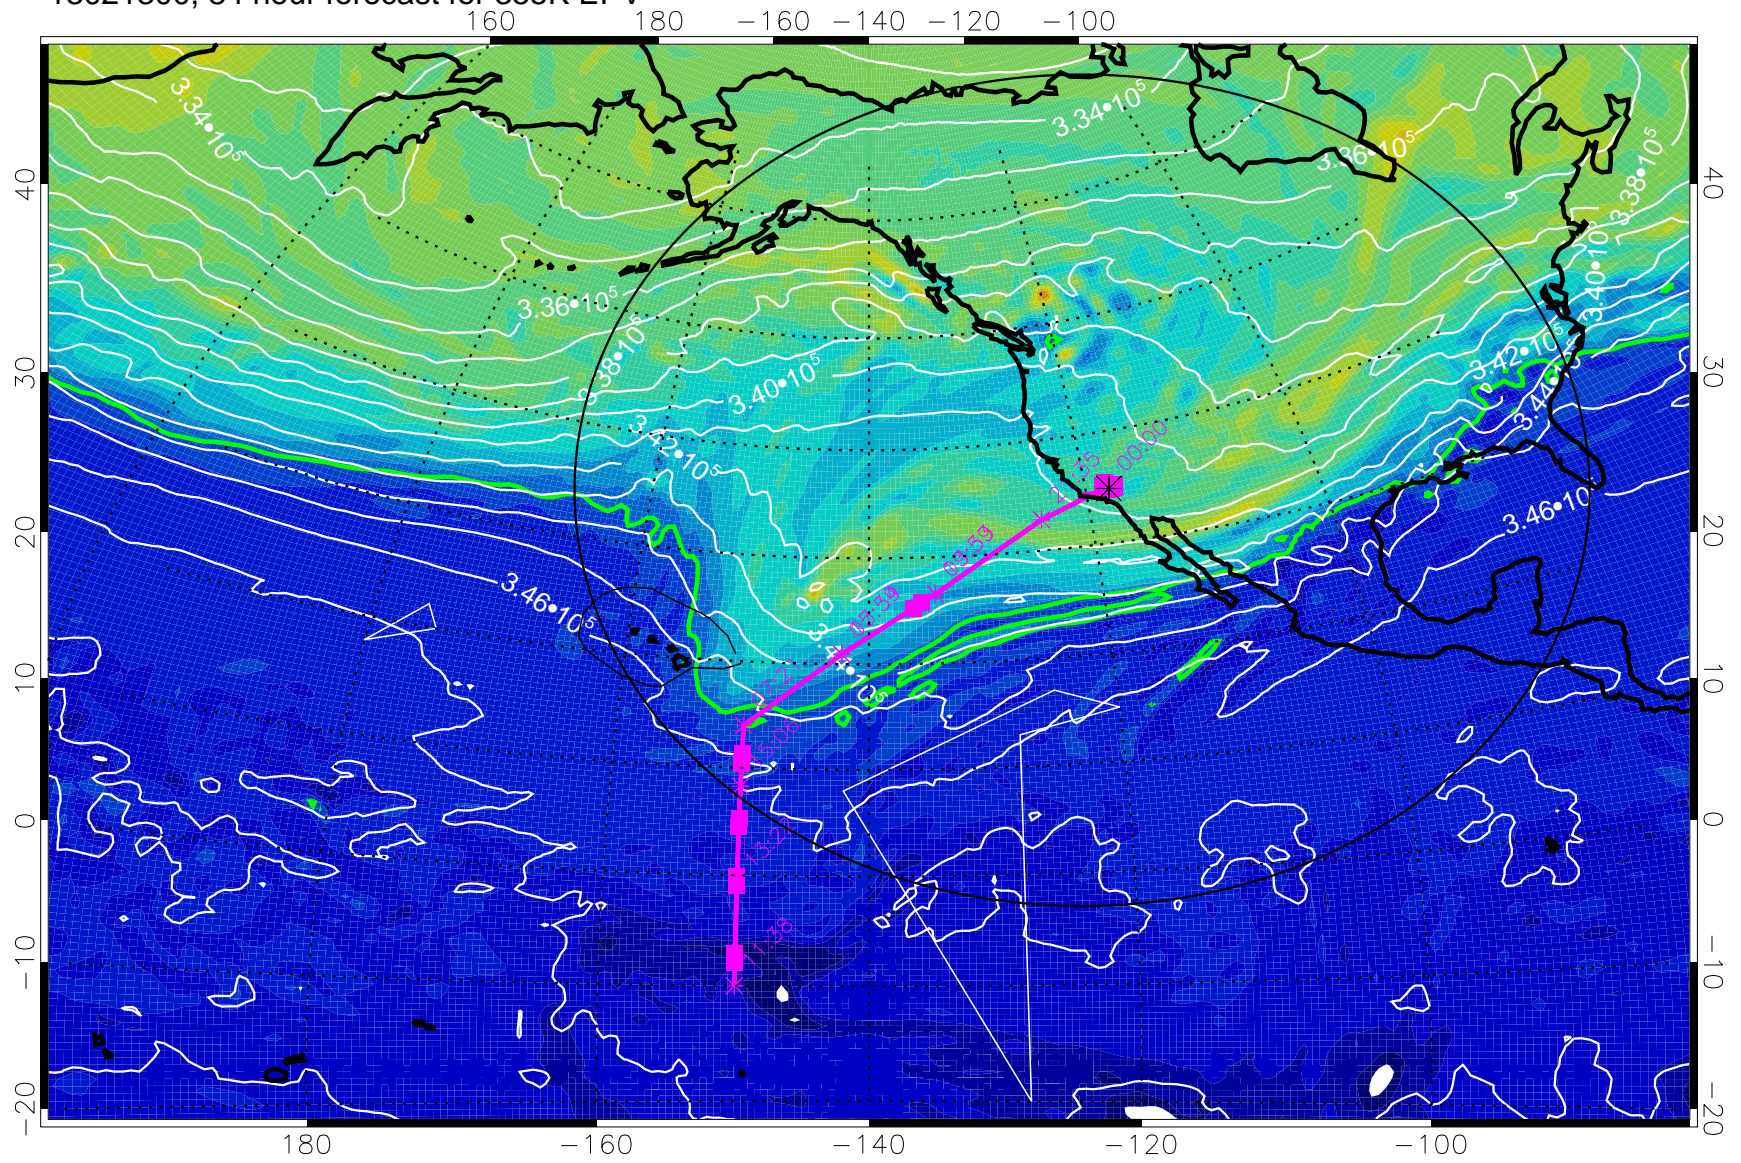

13021206, 66 hour forecast for 355K EPV

160 180 -160 -140 -120 -100

355K Montgomery Streamfunction, white
EPV Tropopause (2 PVU) Position
Range ring of 4055 km -- 13 hours GH round trip

13021212, 72 hour forecast for 355K EPV

355K Montgomery Streamfunction, white
EPV Tropopause (2 PVU) Position
Range ring of 4055 km -- 13 hours GH round trip

13021218, 78 hour forecast for 355K EPV

0 5.0×10^{-6} 1.0×10^{-5} 1.5×10^5
PVU

355K Montgomery Streamfunction, white
EPV Tropopause (2 PVU) Position
Range ring of 4055 km -- 13 hours GH round trip

13021300, 84 hour forecast for 355K EPV

355K Montgomery Streamfunction, white
EPV Tropopause (2 PVU) Position
Range ring of 4055 km -- 13 hours GH round trip

13021306, 90 hour forecast for 355K EPV

355K Montgomery Streamfunction, white
EPV Tropopause (2 PVU) Position
Range ring of 4055 km -- 13 hours GH round trip

13021312, 96 hour forecast for 355K EPV

160 180 -160 -140 -120 -100

0 $5.0 \cdot 10^{-6}$ $1.0 \cdot 10^{-5}$ $1.5 \cdot 10^{-5}$
PVU

355K Montgomery Streamfunction, white
EPV Tropopause (2 PVU) Position
Range ring of 4055 km -- 13 hours GH round trip