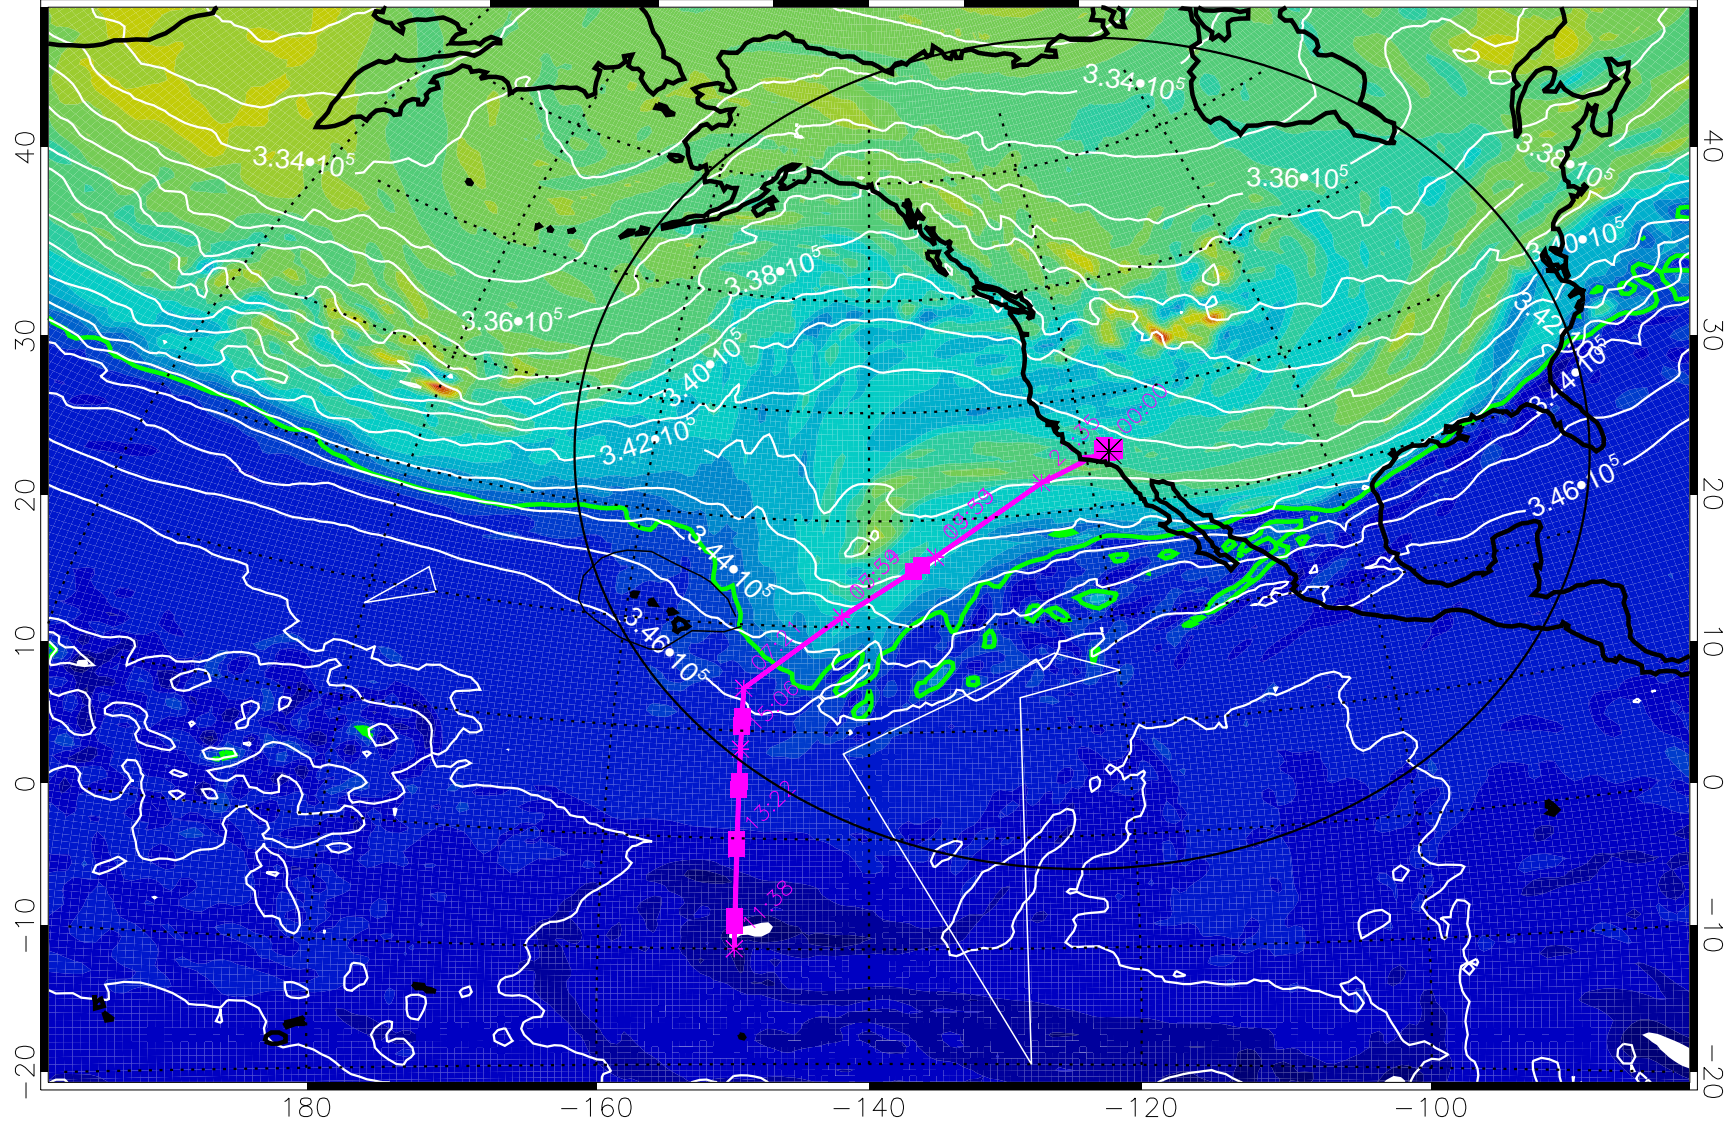

13021300, 84 hour forecast for 355K EPV

355K Montgomery Streamfunction, white
EPV Tropopause (2 PVU) Position
Range ring of 4055 km -- 13 hours GH round trip

13021306, 90 hour forecast for 355K EPV

355K Montgomery Streamfunction, white
EPV Tropopause (2 PVU) Position
Range ring of 4055 km -- 13 hours GH round trip

13021312, 96 hour forecast for 355K EPV

160 180 -160 -140 -120 -100

0 $5.0 \cdot 10^{-6}$ $1.0 \cdot 10^{-5}$ $1.5 \cdot 10^{-5}$
PVU

355K Montgomery Streamfunction, white
EPV Tropopause (2 PVU) Position
Range ring of 4055 km -- 13 hours GH round trip

13021318, 102 hour forecast for 355K EPV

160 180 -160 -140 -120 -100

0 5.0×10^{-6} 1.0×10^{-5} 1.5×10^{-5}
PVU

355K Montgomery Streamfunction, white
EPV Tropopause (2 PVU) Position
Range ring of 4055 km -- 13 hours GH round trip

13021400, 108 hour forecast for 355K EPV

160 180 -160 -140 -120 -100

0 $5.0 \cdot 10^{-6}$ $1.0 \cdot 10^{-5}$ $1.5 \cdot 10^5$
PVU

355K Montgomery Streamfunction, white
EPV Tropopause (2 PVU) Position
Range ring of 4055 km -- 13 hours GH round trip