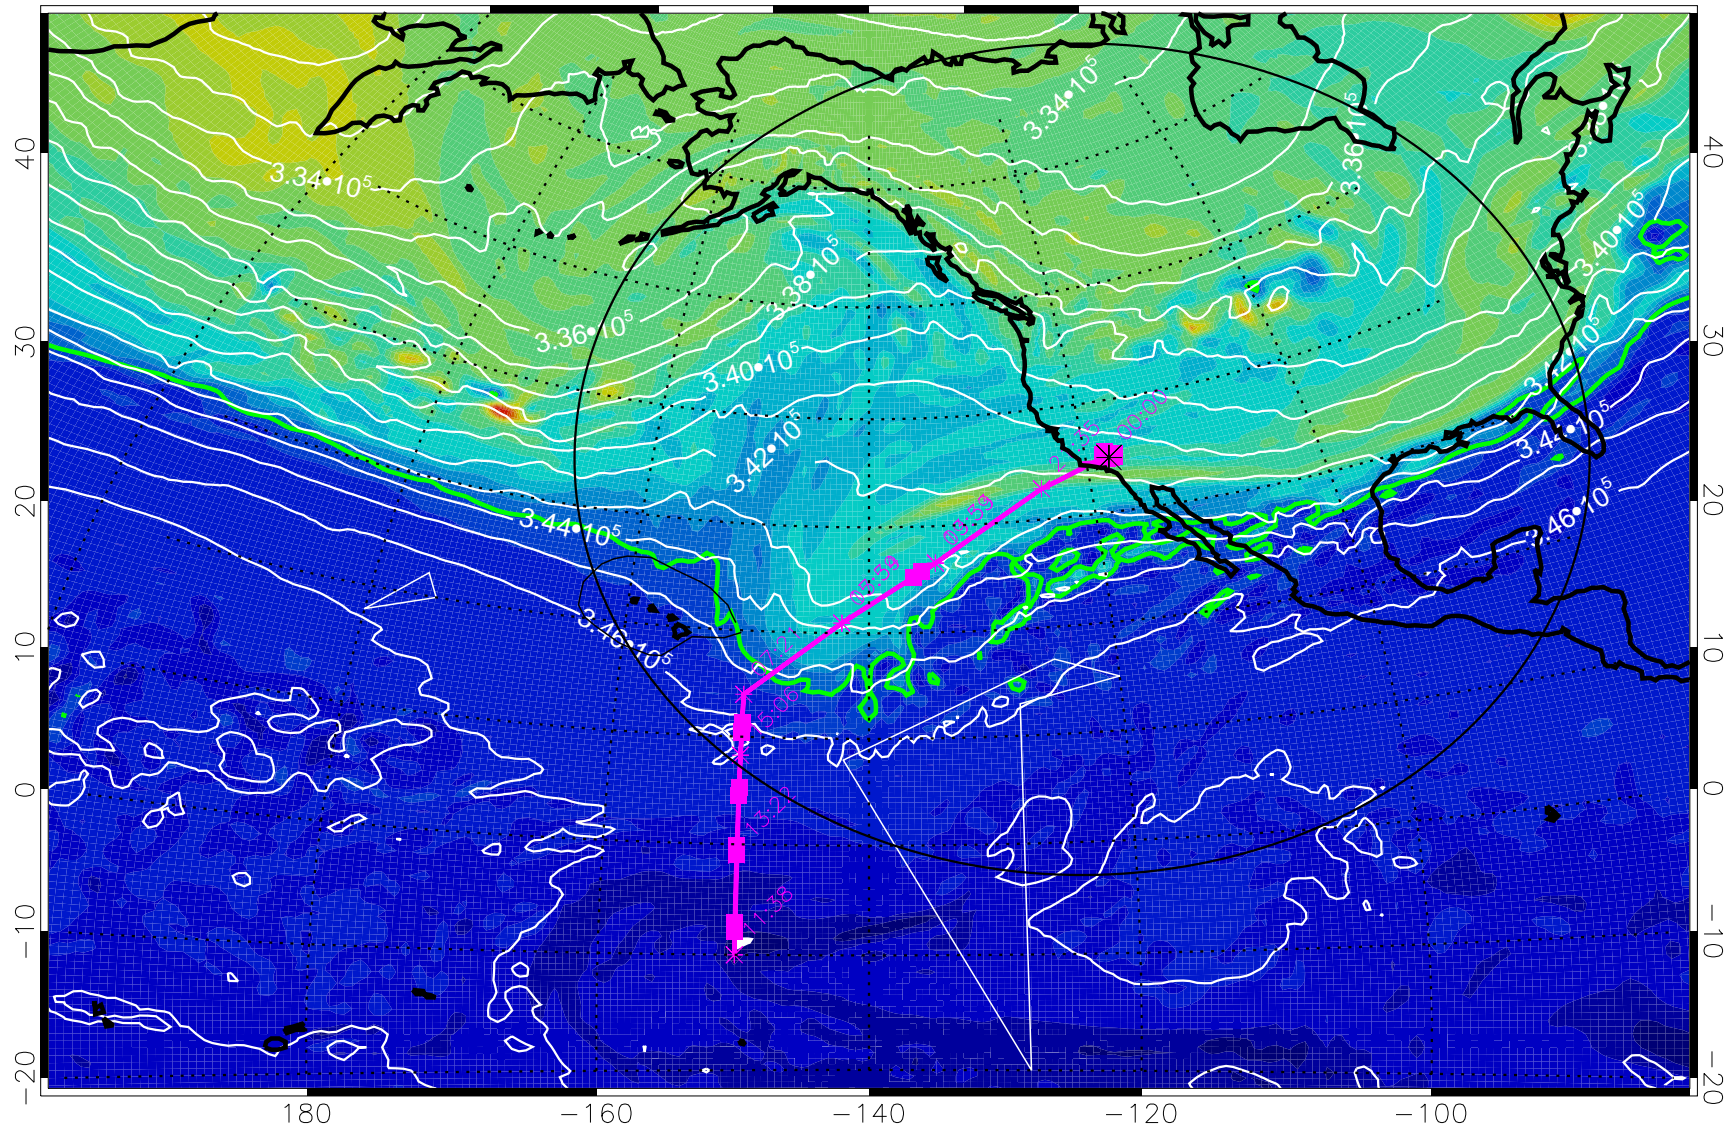

13021306, 102 hour forecast for 355K EPV

160 180 -160 -140 -120 -100

0 $5.0 \cdot 10^{-6}$ $1.0 \cdot 10^{-5}$ $1.5 \cdot 10^{-5}$
PVU

355K Montgomery Streamfunction, white
EPV Tropopause (2 PVU) Position
Range ring of 4055 km -- 13 hours GH round trip

13021312, 108 hour forecast for 355K EPV

160 180 -160 -140 -120 -100

0 $5.0 \cdot 10^{-6}$ $1.0 \cdot 10^{-5}$ $1.5 \cdot 10^{-5}$
PVU

355K Montgomery Streamfunction, white
EPV Tropopause (2 PVU) Position
Range ring of 4055 km -- 13 hours GH round trip

13021318, 114 hour forecast for 355K EPV

160 180 -160 -140 -120 -100

0 5.0×10^{-6} 1.0×10^{-5} 1.5×10^{-5}
PVU

355K Montgomery Streamfunction, white
EPV Tropopause (2 PVU) Position
Range ring of 4055 km -- 13 hours GH round trip

13021400, 120 hour forecast for 355K EPV

160 180 -160 -140 -120 -100

0 $5.0 \cdot 10^{-6}$ $1.0 \cdot 10^{-5}$ $1.5 \cdot 10^{-5}$
PVU

355K Montgomery Streamfunction, white
EPV Tropopause (2 PVU) Position
Range ring of 4055 km -- 13 hours GH round trip