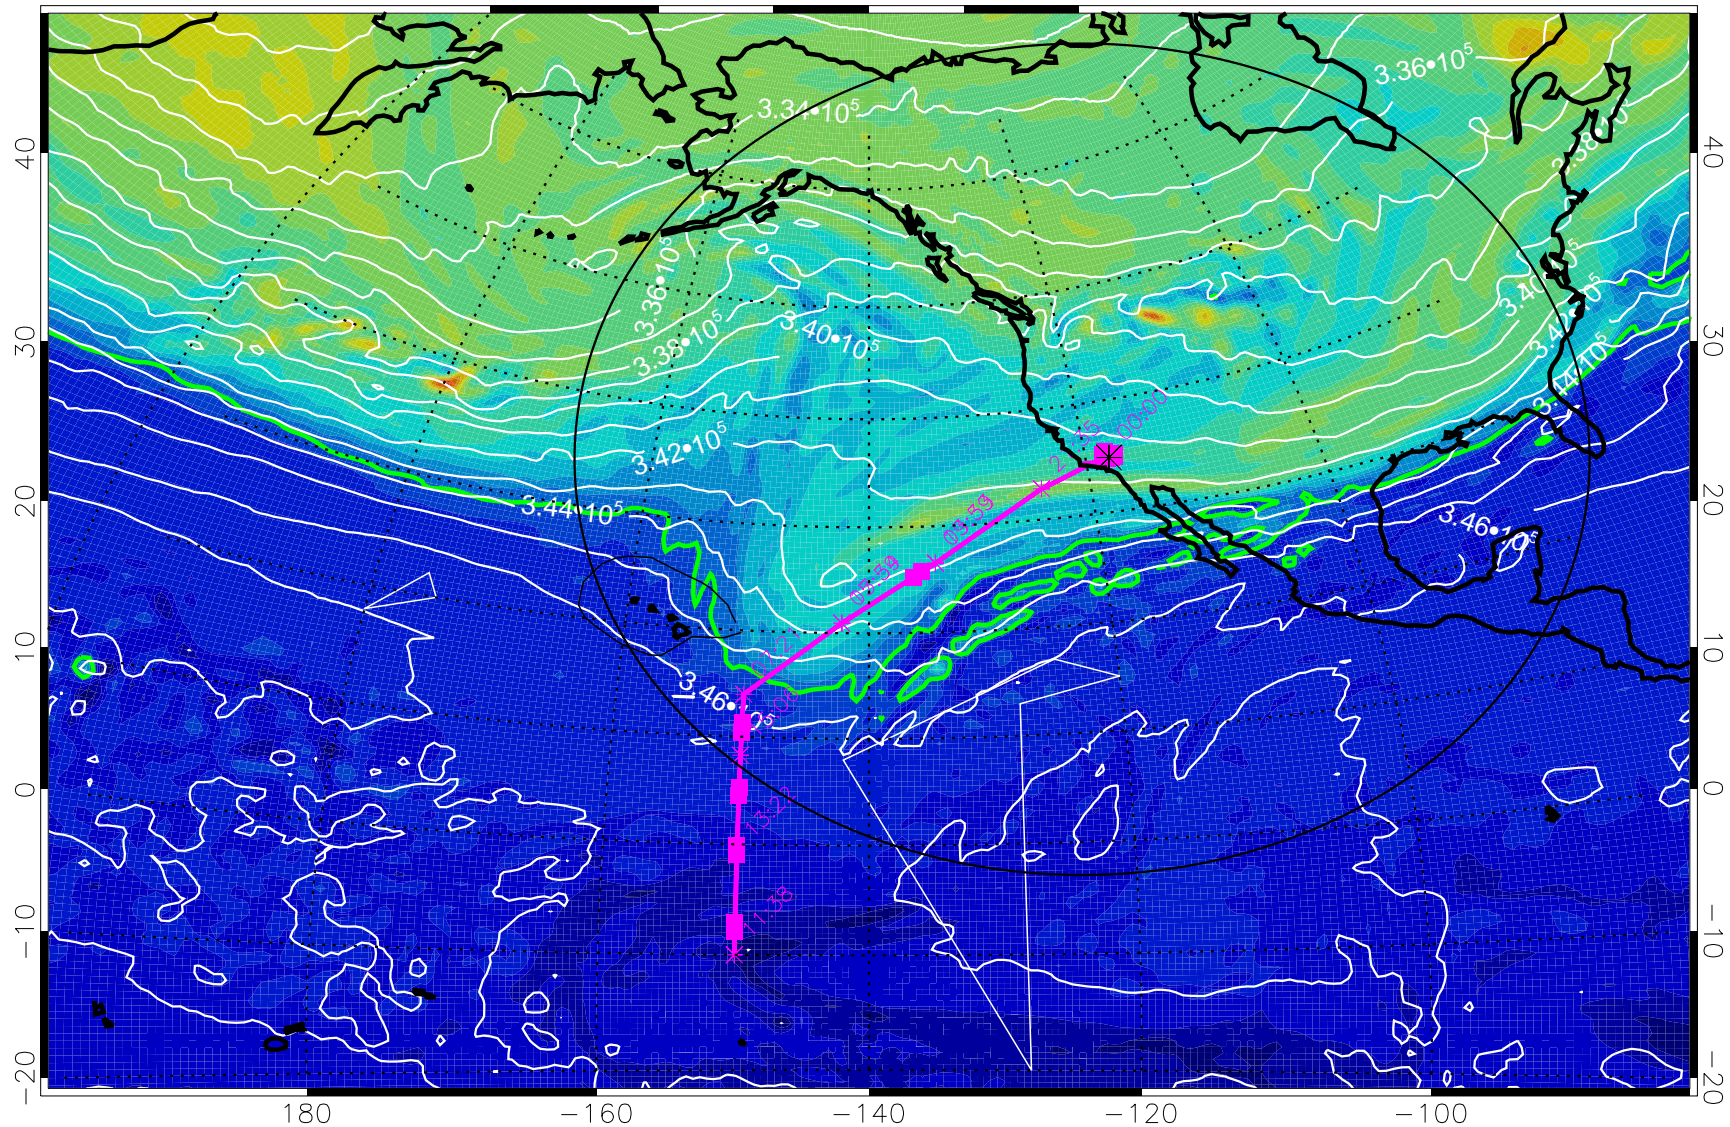

13021306, 102 hour forecast for 355K EPV

160 180 -160 -140 -120 -100

0 $5.0 \cdot 10^{-6}$ $1.0 \cdot 10^{-5}$ $1.5 \cdot 10^{-5}$
PVU

355K Montgomery Streamfunction, white
EPV Tropopause (2 PVU) Position
Range ring of 4055 km -- 13 hours GH round trip

13021312, 108 hour forecast for 355K EPV

160 180 -160 -140 -120 -100

0 $5.0 \cdot 10^{-6}$ $1.0 \cdot 10^{-5}$ $1.5 \cdot 10^{-5}$
PVU

355K Montgomery Streamfunction, white
EPV Tropopause (2 PVU) Position
Range ring of 4055 km -- 13 hours GH round trip

13021318, 114 hour forecast for 355K EPV

160 180 -160 -140 -120 -100

0 5.0×10^{-6} 1.0×10^{-5} 1.5×10^{-5}
PVU

355K Montgomery Streamfunction, white
EPV Tropopause (2 PVU) Position
Range ring of 4055 km -- 13 hours GH round trip

13021400, 120 hour forecast for 355K EPV

160 180 -160 -140 -120 -100

0 $5.0 \cdot 10^{-6}$ $1.0 \cdot 10^{-5}$ $1.5 \cdot 10^{-5}$
PVU

355K Montgomery Streamfunction, white
EPV Tropopause (2 PVU) Position
Range ring of 4055 km -- 13 hours GH round trip