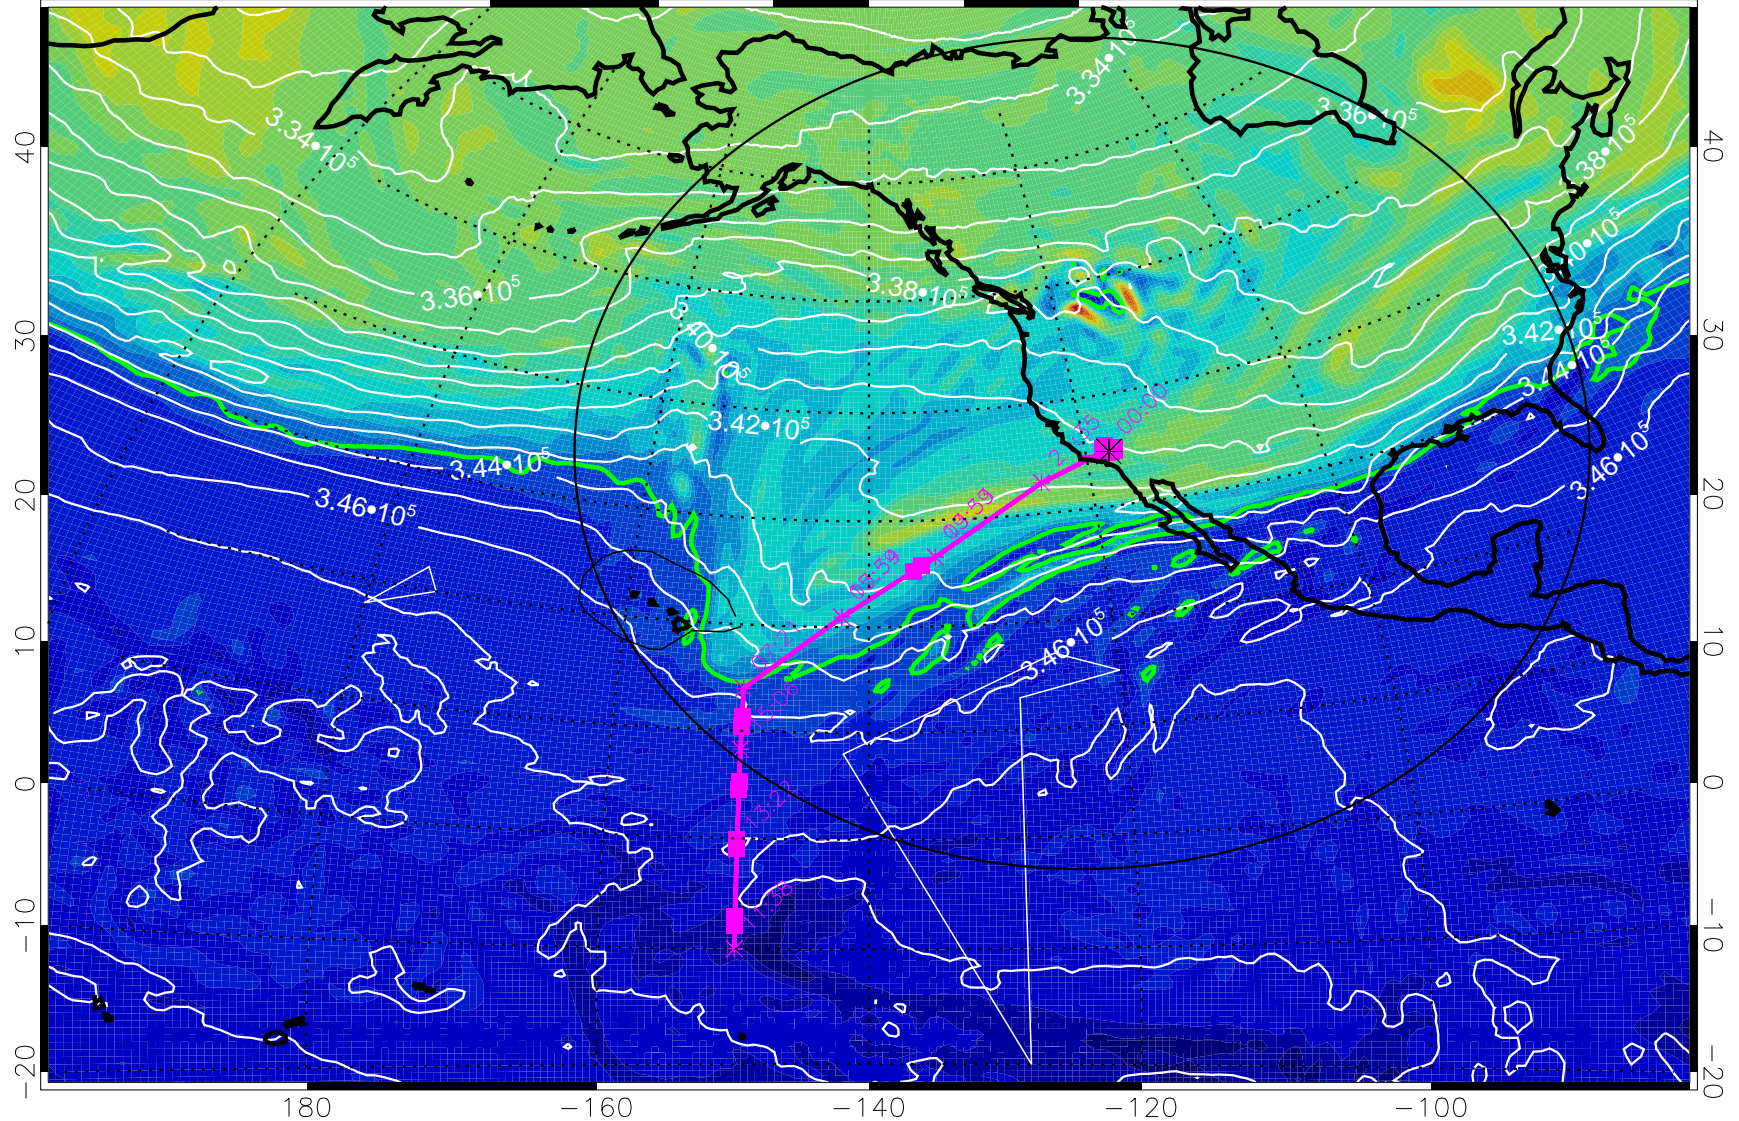

355K Montgomery Streamfunction, white
EPV Tropopause (2 PVU) Position
Range ring of 4055 km -- 13 hours GH round trip

13021218, 90 hour forecast for 355K EPV

160 180 -160 -140 -120 -100

0 5.0*10⁻⁶ 1.0*10⁻⁵ 1.5*10⁻⁵
PVU

355K Montgomery Streamfunction, white
EPV Tropopause (2 PVU) Position
Range ring of 4055 km -- 13 hours GH round trip

13021300, 96 hour forecast for 355K EPV

0 5.0×10^{-6} 1.0×10^{-5} 1.5×10^{-5}
PVU

355K Montgomery Streamfunction, white
EPV Tropopause (2 PVU) Position
Range ring of 4055 km -- 13 hours GH round trip

13021306, 102 hour forecast for 355K EPV

160 180 -160 -140 -120 -100

0 $5.0 \cdot 10^{-6}$ $1.0 \cdot 10^{-5}$ $1.5 \cdot 10^{-5}$
PVU

355K Montgomery Streamfunction, white
EPV Tropopause (2 PVU) Position
Range ring of 4055 km -- 13 hours GH round trip

13021312, 108 hour forecast for 355K EPV

160 180 -160 -140 -120 -100

0 $5.0 \cdot 10^{-6}$ $1.0 \cdot 10^{-5}$ $1.5 \cdot 10^{-5}$
PVU

355K Montgomery Streamfunction, white
EPV Tropopause (2 PVU) Position
Range ring of 4055 km -- 13 hours GH round trip