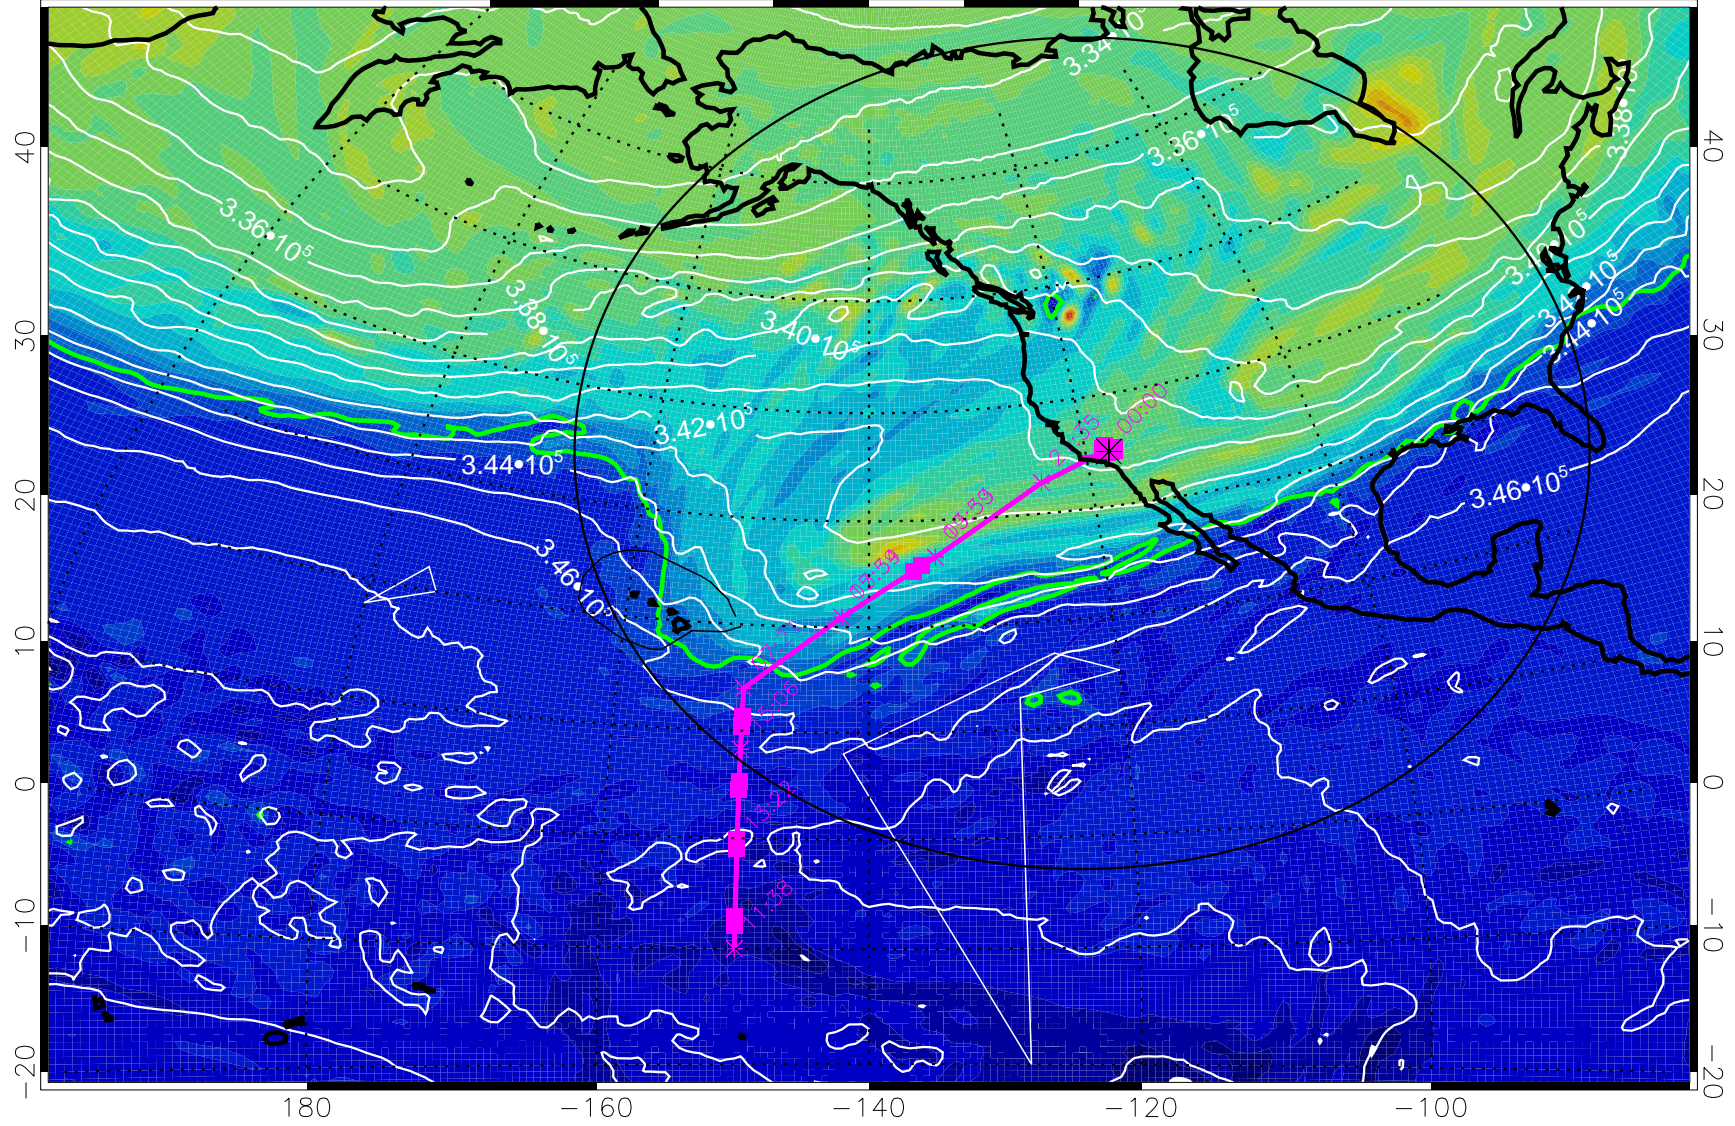

13021118, 66 hour forecast for 355K EPV

355K Montgomery Streamfunction, white
EPV Tropopause (2 PVU) Position
Range ring of 4055 km -- 13 hours GH round trip

13021200, 72 hour forecast for 355K EPV

355K Montgomery Streamfunction, white
EPV Tropopause (2 PVU) Position
Range ring of 4055 km -- 13 hours GH round trip

13021206, 78 hour forecast for 355K EPV

355K Montgomery Streamfunction, white
EPV Tropopause (2 PVU) Position
Range ring of 4055 km -- 13 hours GH round trip

13021212, 84 hour forecast for 355K EPV

0 $5.0 \cdot 10^{-6}$ $1.0 \cdot 10^{-5}$ $1.5 \cdot 10^{-5}$
PVU

355K Montgomery Streamfunction, white
EPV Tropopause (2 PVU) Position
Range ring of 4055 km -- 13 hours GH round trip

13021218, 90 hour forecast for 355K EPV

160 180 -160 -140 -120 -100

0 5.0*10⁻⁶ 1.0*10⁻⁵ 1.5*10⁻⁵
PVU

355K Montgomery Streamfunction, white
EPV Tropopause (2 PVU) Position
Range ring of 4055 km -- 13 hours GH round trip

13021300, 96 hour forecast for 355K EPV

0 5.0×10^{-6} 1.0×10^{-5} 1.5×10^{-5}
PVU

355K Montgomery Streamfunction, white
EPV Tropopause (2 PVU) Position
Range ring of 4055 km -- 13 hours GH round trip