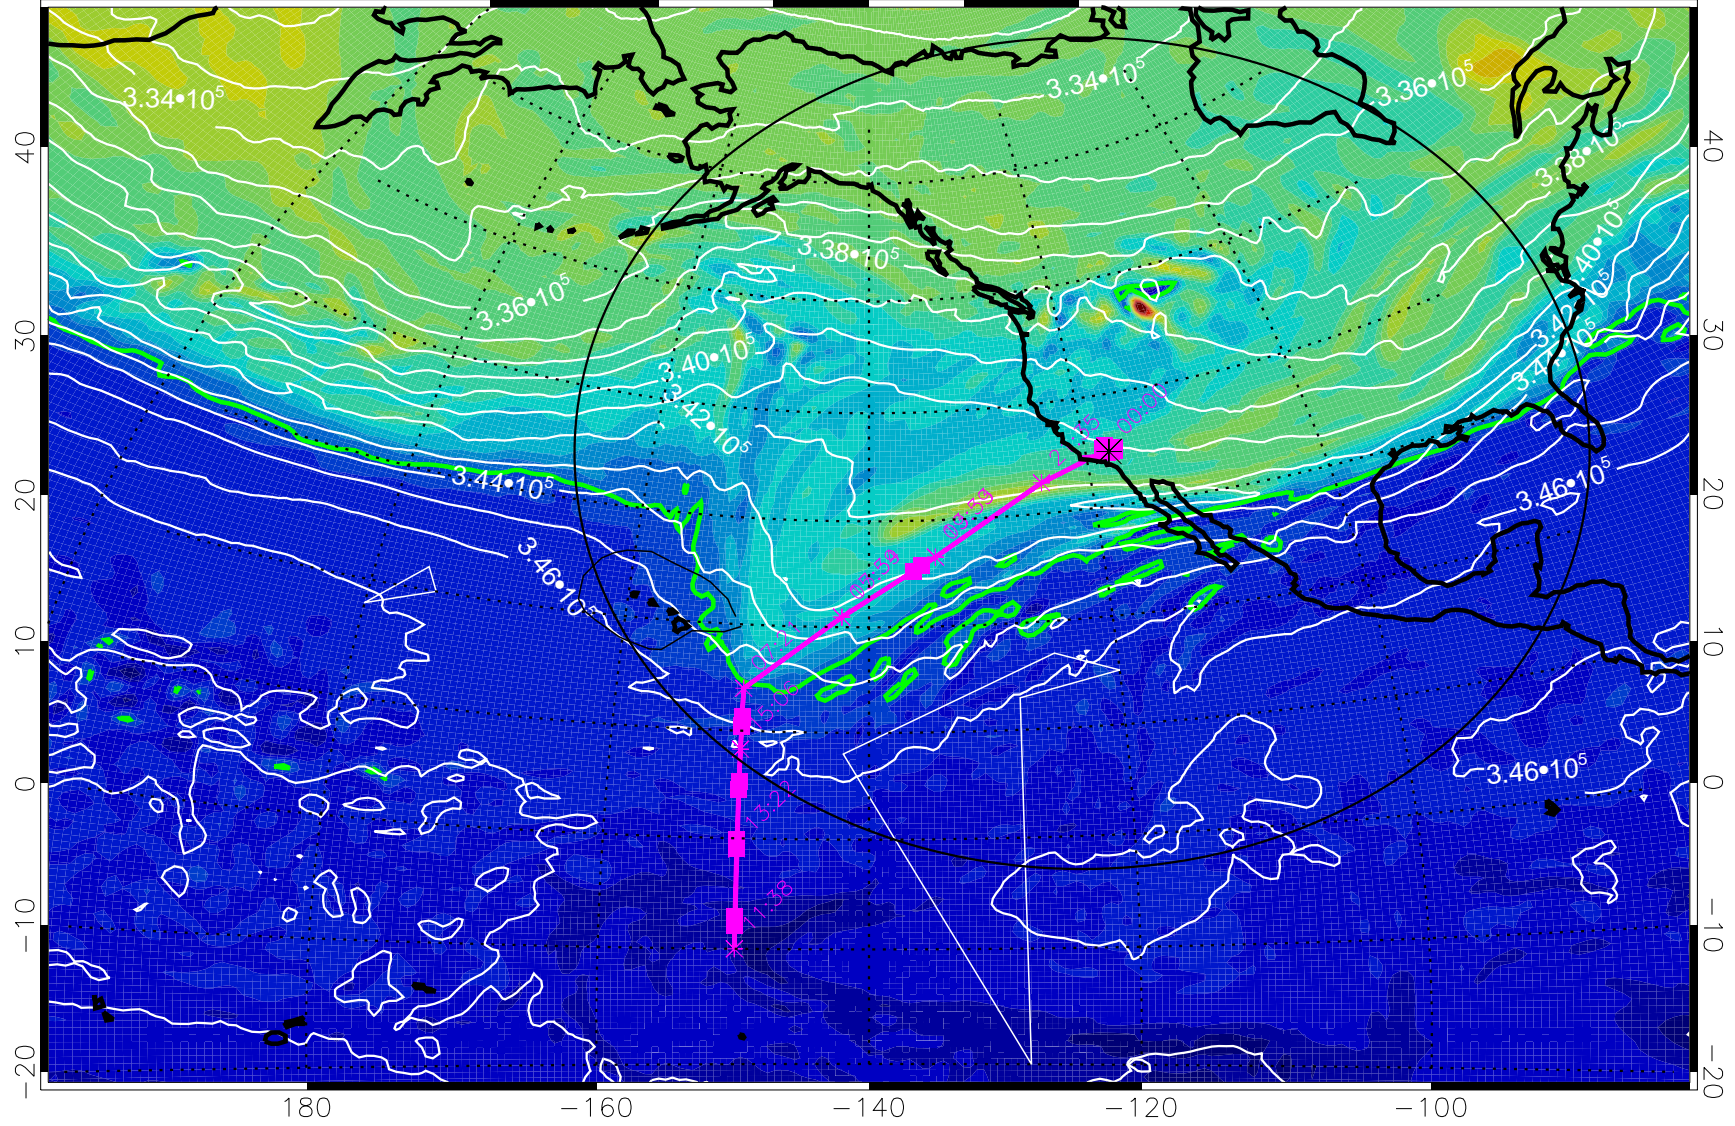

355K Montgomery Streamfunction, white
EPV Tropopause (2 PVU) Position
Range ring of 4055 km -- 13 hours GH round trip

13021300, 96 hour forecast for 355K EPV

0 5.0×10^{-6} 1.0×10^{-5} 1.5×10^{-5}
PVU

355K Montgomery Streamfunction, white
EPV Tropopause (2 PVU) Position
Range ring of 4055 km -- 13 hours GH round trip

13021306, 102 hour forecast for 355K EPV

160 180 -160 -140 -120 -100

0 $5.0 \cdot 10^{-6}$ $1.0 \cdot 10^{-5}$ $1.5 \cdot 10^{-5}$
PVU

355K Montgomery Streamfunction, white
EPV Tropopause (2 PVU) Position
Range ring of 4055 km -- 13 hours GH round trip

13021312, 108 hour forecast for 355K EPV

160 180 -160 -140 -120 -100

0 $5.0 \cdot 10^{-6}$ $1.0 \cdot 10^{-5}$ $1.5 \cdot 10^{-5}$
PVU

355K Montgomery Streamfunction, white
EPV Tropopause (2 PVU) Position
Range ring of 4055 km -- 13 hours GH round trip

13021318, 114 hour forecast for 355K EPV

160 180 -160 -140 -120 -100

0 5.0×10^{-6} 1.0×10^{-5} 1.5×10^{-5}
PVU

355K Montgomery Streamfunction, white
EPV Tropopause (2 PVU) Position
Range ring of 4055 km -- 13 hours GH round trip