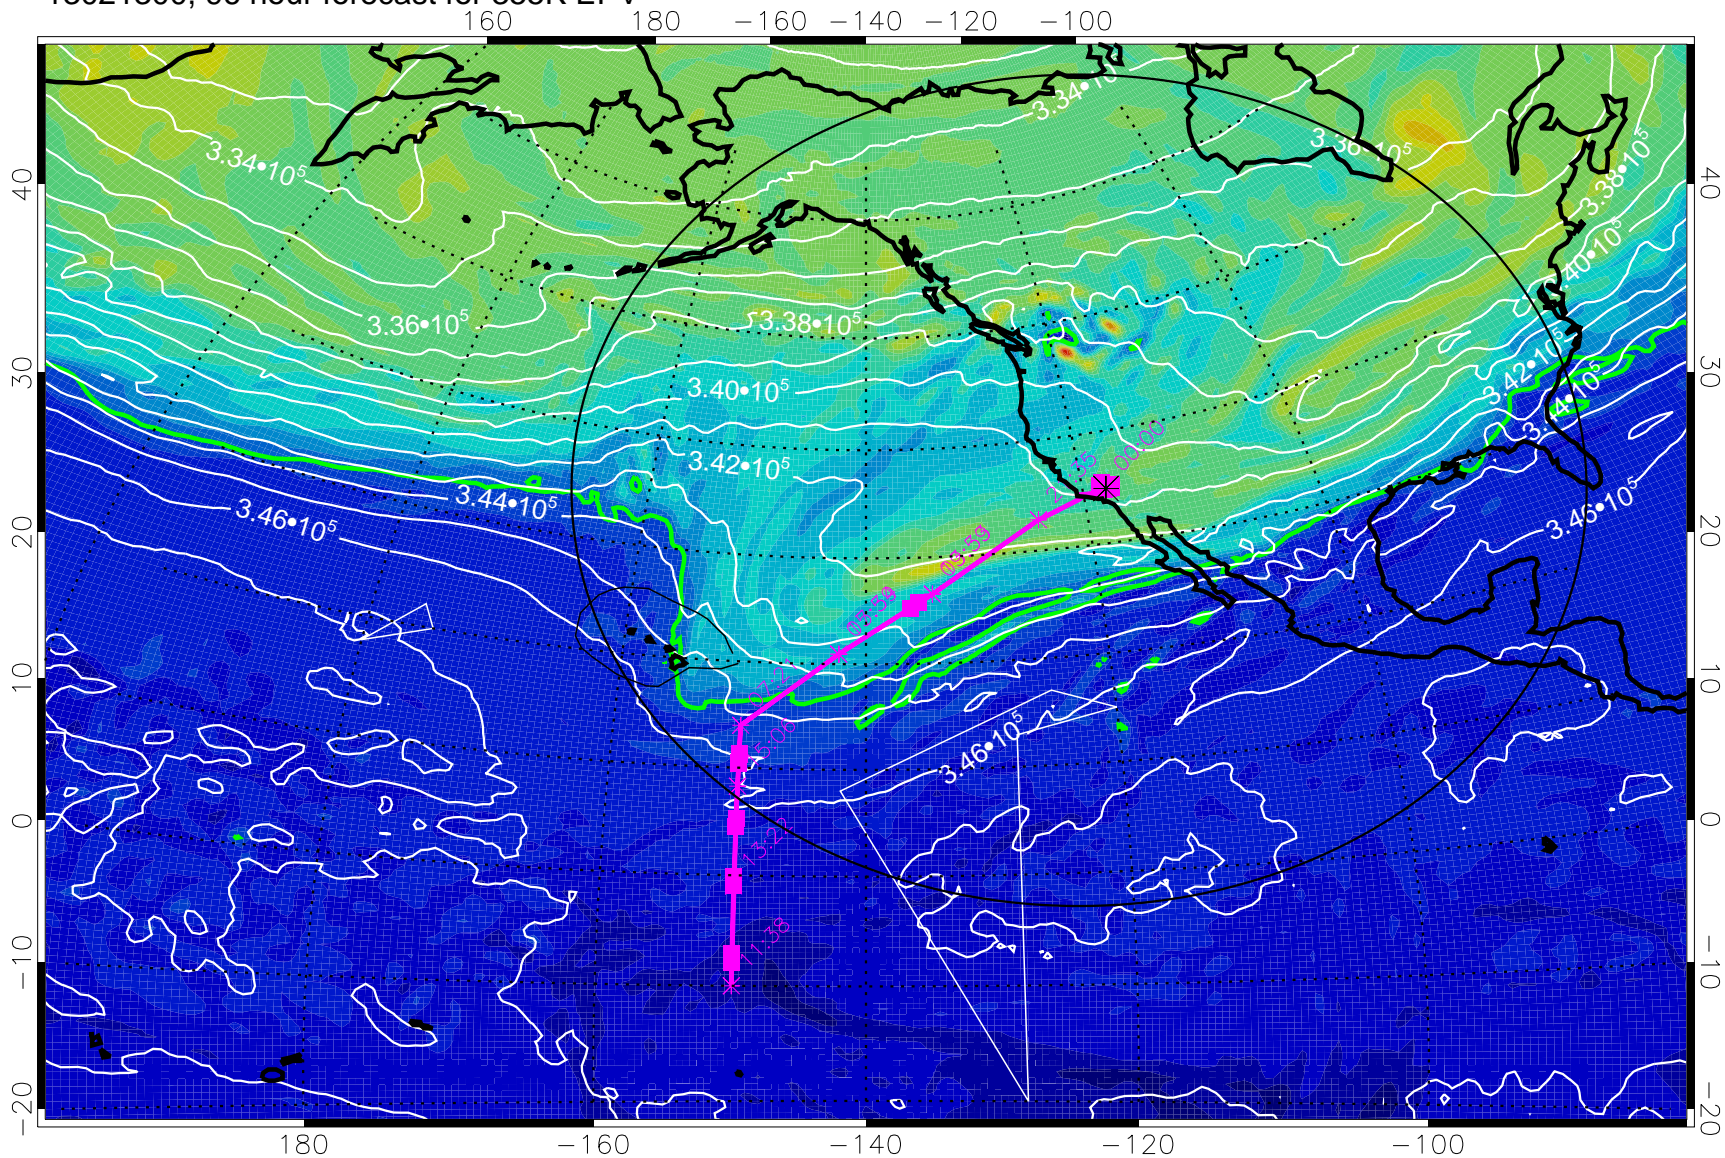

13021206, 78 hour forecast for 355K EPV

355K Montgomery Streamfunction, white
EPV Tropopause (2 PVU) Position
Range ring of 4055 km -- 13 hours GH round trip

13021212, 84 hour forecast for 355K EPV

0 $5.0 \cdot 10^{-6}$ $1.0 \cdot 10^{-5}$ $1.5 \cdot 10^{-5}$
PVU

355K Montgomery Streamfunction, white
EPV Tropopause (2 PVU) Position
Range ring of 4055 km -- 13 hours GH round trip

13021218, 90 hour forecast for 355K EPV

160 180 -160 -140 -120 -100

0 5.0*10⁻⁶ 1.0*10⁻⁵ 1.5*10⁻⁵
PVU

355K Montgomery Streamfunction, white
EPV Tropopause (2 PVU) Position
Range ring of 4055 km -- 13 hours GH round trip

13021300, 96 hour forecast for 355K EPV

0 5.0×10^{-6} 1.0×10^{-5} 1.5×10^{-5}
PVU

355K Montgomery Streamfunction, white
EPV Tropopause (2 PVU) Position
Range ring of 4055 km -- 13 hours GH round trip

13021306, 102 hour forecast for 355K EPV

160 180 -160 -140 -120 -100

0 $5.0 \cdot 10^{-6}$ $1.0 \cdot 10^{-5}$ $1.5 \cdot 10^{-5}$
PVU

355K Montgomery Streamfunction, white
EPV Tropopause (2 PVU) Position
Range ring of 4055 km -- 13 hours GH round trip