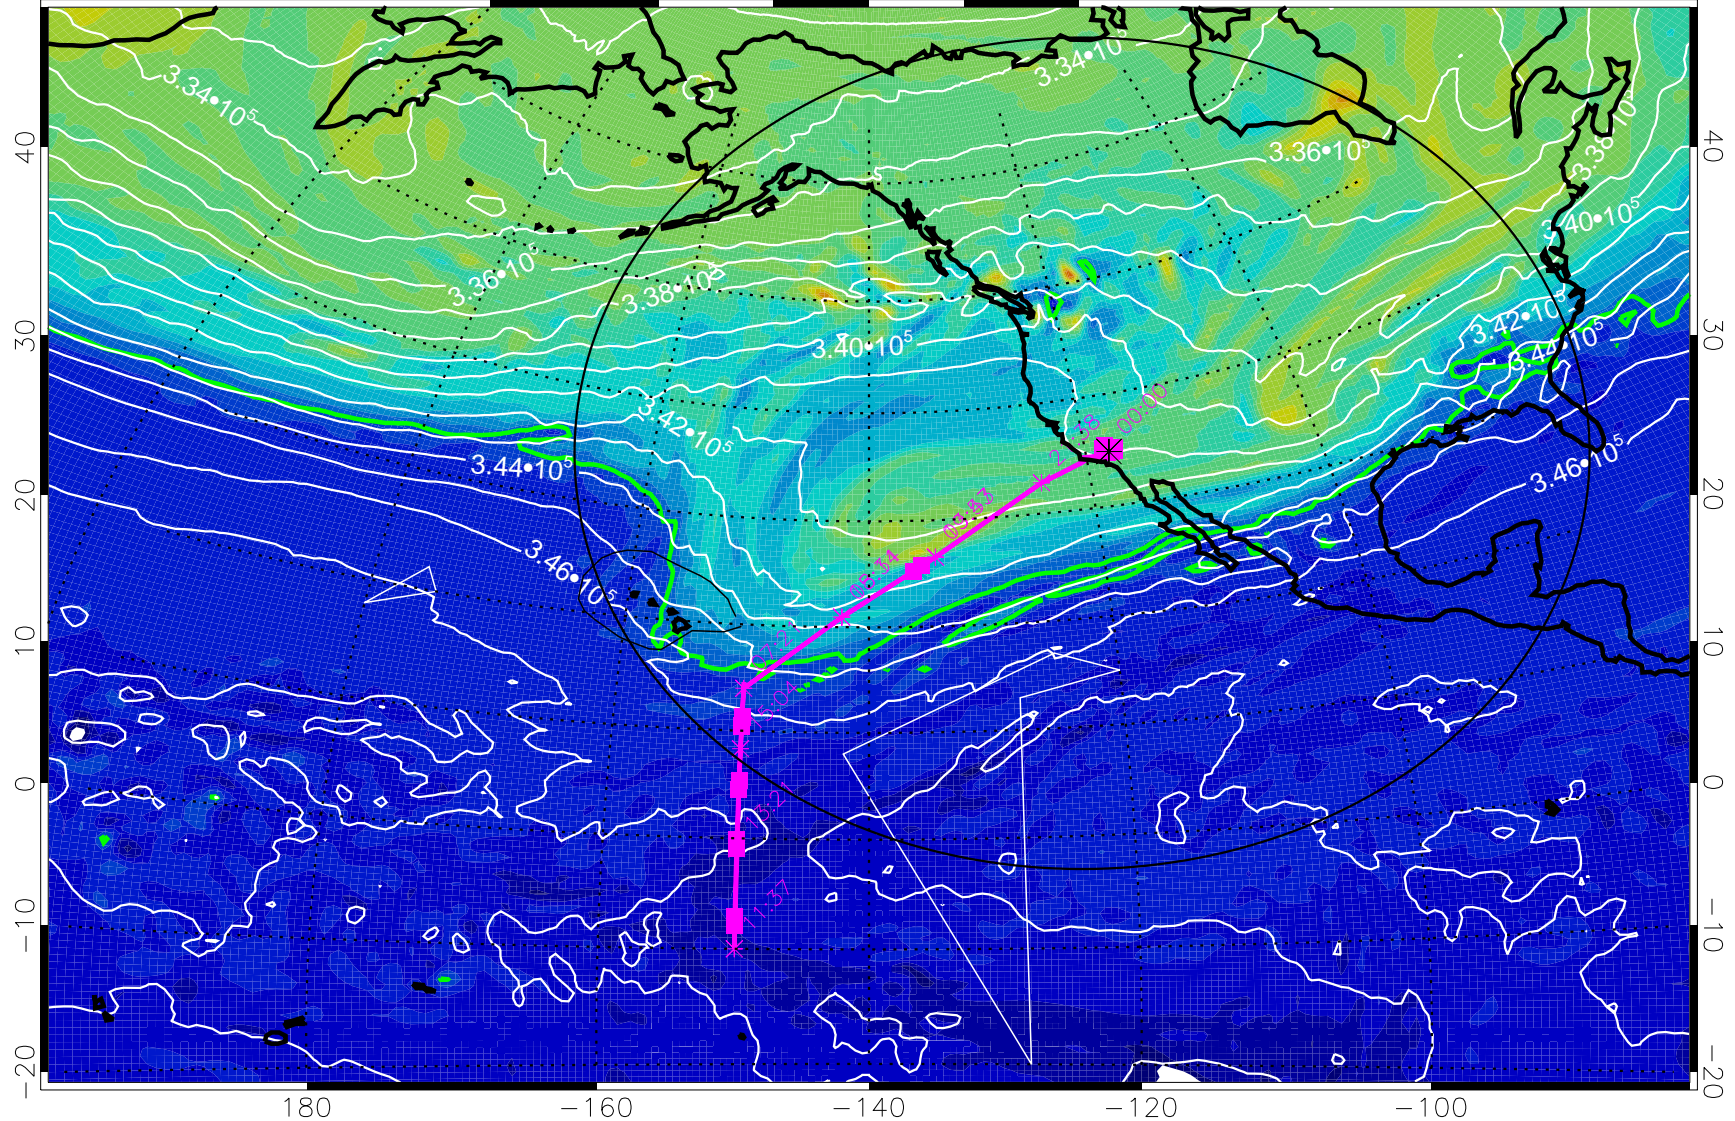

13021200, 84 hour forecast for 355K EPV

355K Montgomery Streamfunction, white
EPV Tropopause (2 PVU) Position
Range ring of 4055 km -- 13 hours GH round trip

13021206, 90 hour forecast for 355K EPV

160 180 -160 -140 -120 -100

0 5.0•10⁻⁶ 1.0•10⁻⁵ 1.5•10⁻⁵
PVU

355K Montgomery Streamfunction, white
EPV Tropopause (2 PVU) Position
Range ring of 4055 km -- 13 hours GH round trip

13021212, 96 hour forecast for 355K EPV

355K Montgomery Streamfunction, white
EPV Tropopause (2 PVU) Position
Range ring of 4055 km -- 13 hours GH round trip

13021218, 102 hour forecast for 355K EPV

160 180 -160 -140 -120 -100

0 $5.0 \cdot 10^{-6}$ $1.0 \cdot 10^{-5}$ $1.5 \cdot 10^{-5}$
PVU

355K Montgomery Streamfunction, white
EPV Tropopause (2 PVU) Position
Range ring of 4055 km -- 13 hours GH round trip

13021300, 108 hour forecast for 355K EPV

160 180 -160 -140 -120 -100

0 $5.0 \cdot 10^{-6}$ $1.0 \cdot 10^{-5}$ $1.5 \cdot 10^{-5}$
PVU

355K Montgomery Streamfunction, white
EPV Tropopause (2 PVU) Position
Range ring of 4055 km -- 13 hours GH round trip