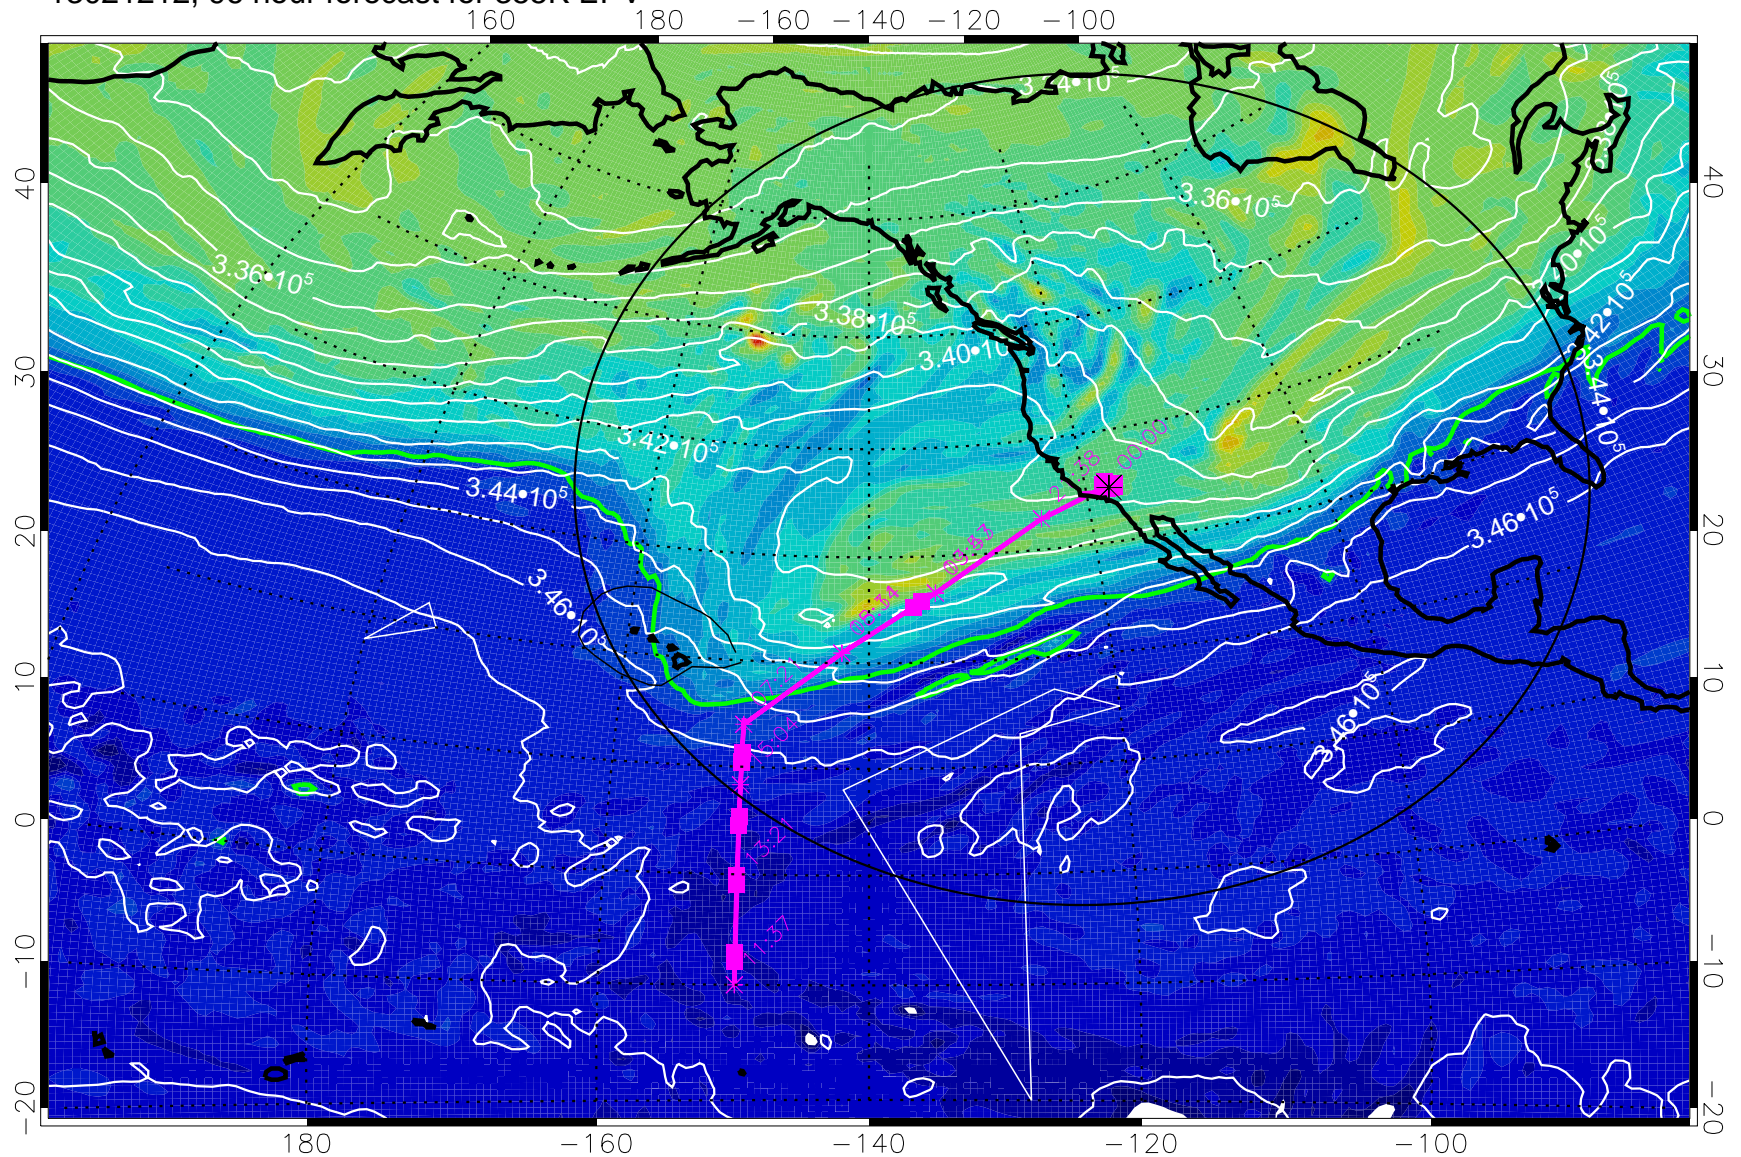

355K Montgomery Streamfunction, white
EPV Tropopause (2 PVU) Position
Range ring of 4055 km -- 13 hours GH round trip

13021118, 78 hour forecast for 355K EPV

0 5.0×10^{-6} 1.0×10^{-5} 1.5×10^{-5}
PVU

355K Montgomery Streamfunction, white
EPV Tropopause (2 PVU) Position
Range ring of 4055 km -- 13 hours GH round trip

13021200, 84 hour forecast for 355K EPV

355K Montgomery Streamfunction, white
EPV Tropopause (2 PVU) Position
Range ring of 4055 km -- 13 hours GH round trip

13021206, 90 hour forecast for 355K EPV

160 180 -160 -140 -120 -100

0 5.0•10⁻⁶ 1.0•10⁻⁵ 1.5•10⁻⁵
PVU

355K Montgomery Streamfunction, white
EPV Tropopause (2 PVU) Position
Range ring of 4055 km -- 13 hours GH round trip

13021212, 96 hour forecast for 355K EPV

355K Montgomery Streamfunction, white
EPV Tropopause (2 PVU) Position
Range ring of 4055 km -- 13 hours GH round trip

13021218, 102 hour forecast for 355K EPV

160 180 -160 -140 -120 -100

0 $5.0 \cdot 10^{-6}$ $1.0 \cdot 10^{-5}$ $1.5 \cdot 10^{-5}$
PVU

355K Montgomery Streamfunction, white
EPV Tropopause (2 PVU) Position
Range ring of 4055 km -- 13 hours GH round trip