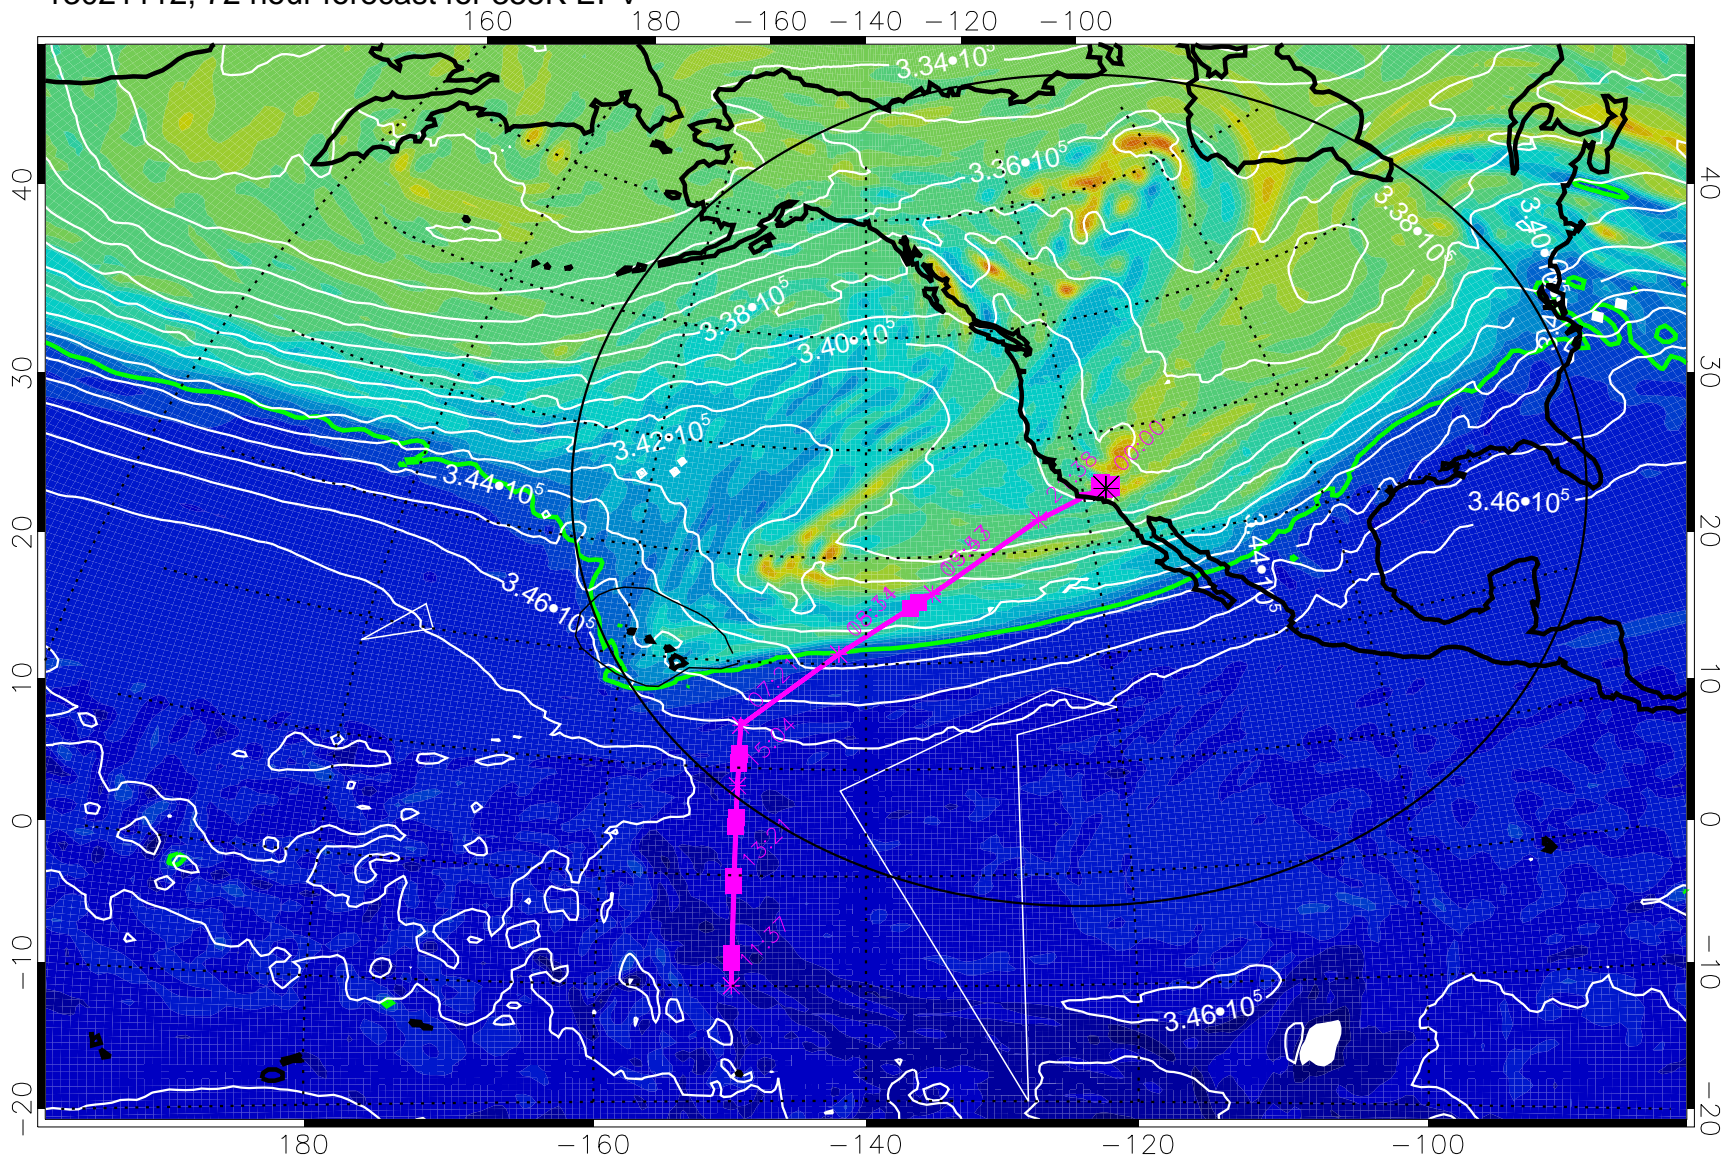

13021012, 48 hour forecast for 355K EPV

355K Montgomery Streamfunction, white
EPV Tropopause (2 PVU) Position
Range ring of 4055 km -- 13 hours GH round trip

13021018, 54 hour forecast for 355K EPV

0 $5.0 \cdot 10^{-6}$ $1.0 \cdot 10^{-5}$ $1.5 \cdot 10^{-5}$
PVU

355K Montgomery Streamfunction, white
EPV Tropopause (2 PVU) Position
Range ring of 4055 km -- 13 hours GH round trip

13021100, 60 hour forecast for 355K EPV

355K Montgomery Streamfunction, white
EPV Tropopause (2 PVU) Position
Range ring of 4055 km -- 13 hours GH round trip

13021106, 66 hour forecast for 355K EPV

355K Montgomery Streamfunction, white
EPV Tropopause (2 PVU) Position
Range ring of 4055 km -- 13 hours GH round trip

13021112, 72 hour forecast for 355K EPV

0 $5.0 \cdot 10^{-6}$ $1.0 \cdot 10^{-5}$ $1.5 \cdot 10^5$
PVU

355K Montgomery Streamfunction, white
EPV Tropopause (2 PVU) Position
Range ring of 4055 km -- 13 hours GH round trip

13021118, 78 hour forecast for 355K EPV

0 5.0×10^{-6} 1.0×10^{-5} 1.5×10^{-5}
PVU

355K Montgomery Streamfunction, white
EPV Tropopause (2 PVU) Position
Range ring of 4055 km -- 13 hours GH round trip