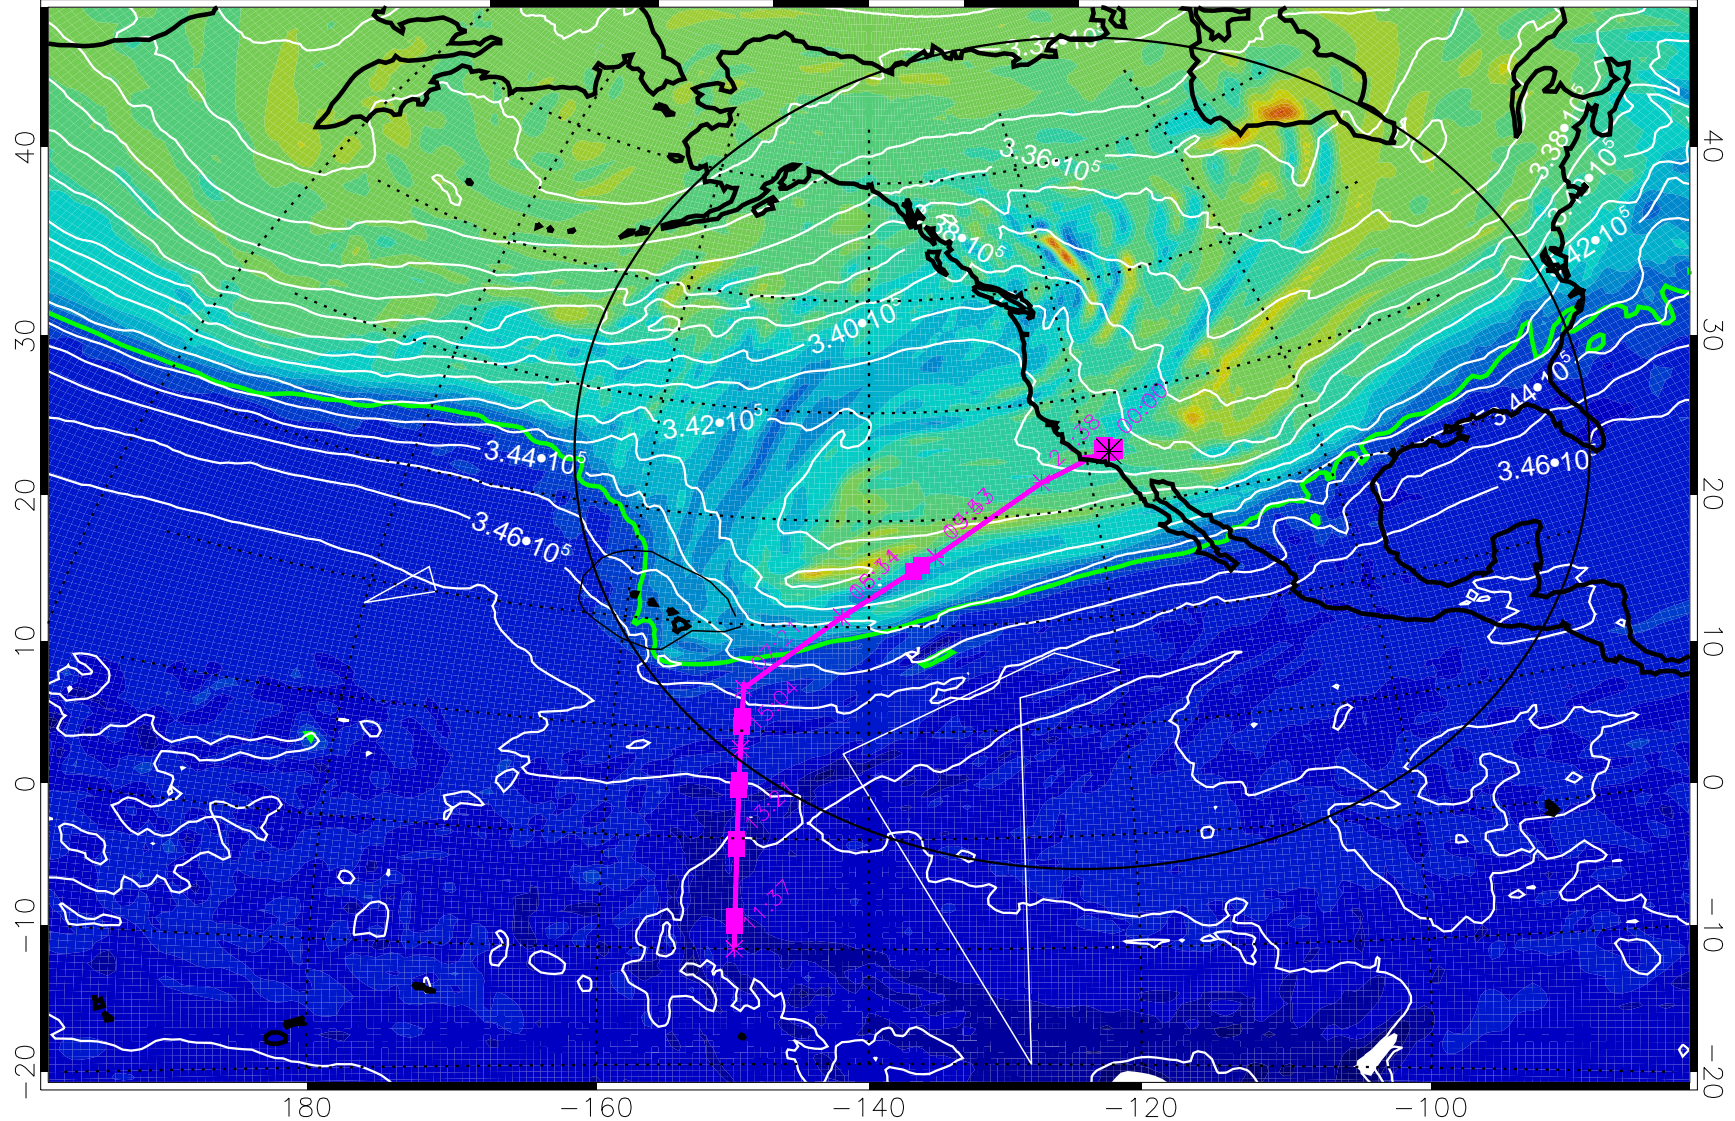

13021106, 66 hour forecast for 355K EPV

355K Montgomery Streamfunction, white
EPV Tropopause (2 PVU) Position
Range ring of 4055 km -- 13 hours GH round trip

13021112, 72 hour forecast for 355K EPV

0 $5.0 \cdot 10^{-6}$ $1.0 \cdot 10^{-5}$ $1.5 \cdot 10^5$
PVU

355K Montgomery Streamfunction, white
EPV Tropopause (2 PVU) Position
Range ring of 4055 km -- 13 hours GH round trip

13021118, 78 hour forecast for 355K EPV

0 5.0×10^{-6} 1.0×10^{-5} 1.5×10^{-5}
PVU

355K Montgomery Streamfunction, white
EPV Tropopause (2 PVU) Position
Range ring of 4055 km -- 13 hours GH round trip

13021200, 84 hour forecast for 355K EPV

355K Montgomery Streamfunction, white
EPV Tropopause (2 PVU) Position
Range ring of 4055 km -- 13 hours GH round trip

13021206, 90 hour forecast for 355K EPV

160 180 -160 -140 -120 -100

0 5.0•10⁻⁶ 1.0•10⁻⁵ 1.5•10⁻⁵
PVU

355K Montgomery Streamfunction, white
EPV Tropopause (2 PVU) Position
Range ring of 4055 km -- 13 hours GH round trip

13021212, 96 hour forecast for 355K EPV

355K Montgomery Streamfunction, white
EPV Tropopause (2 PVU) Position
Range ring of 4055 km -- 13 hours GH round trip