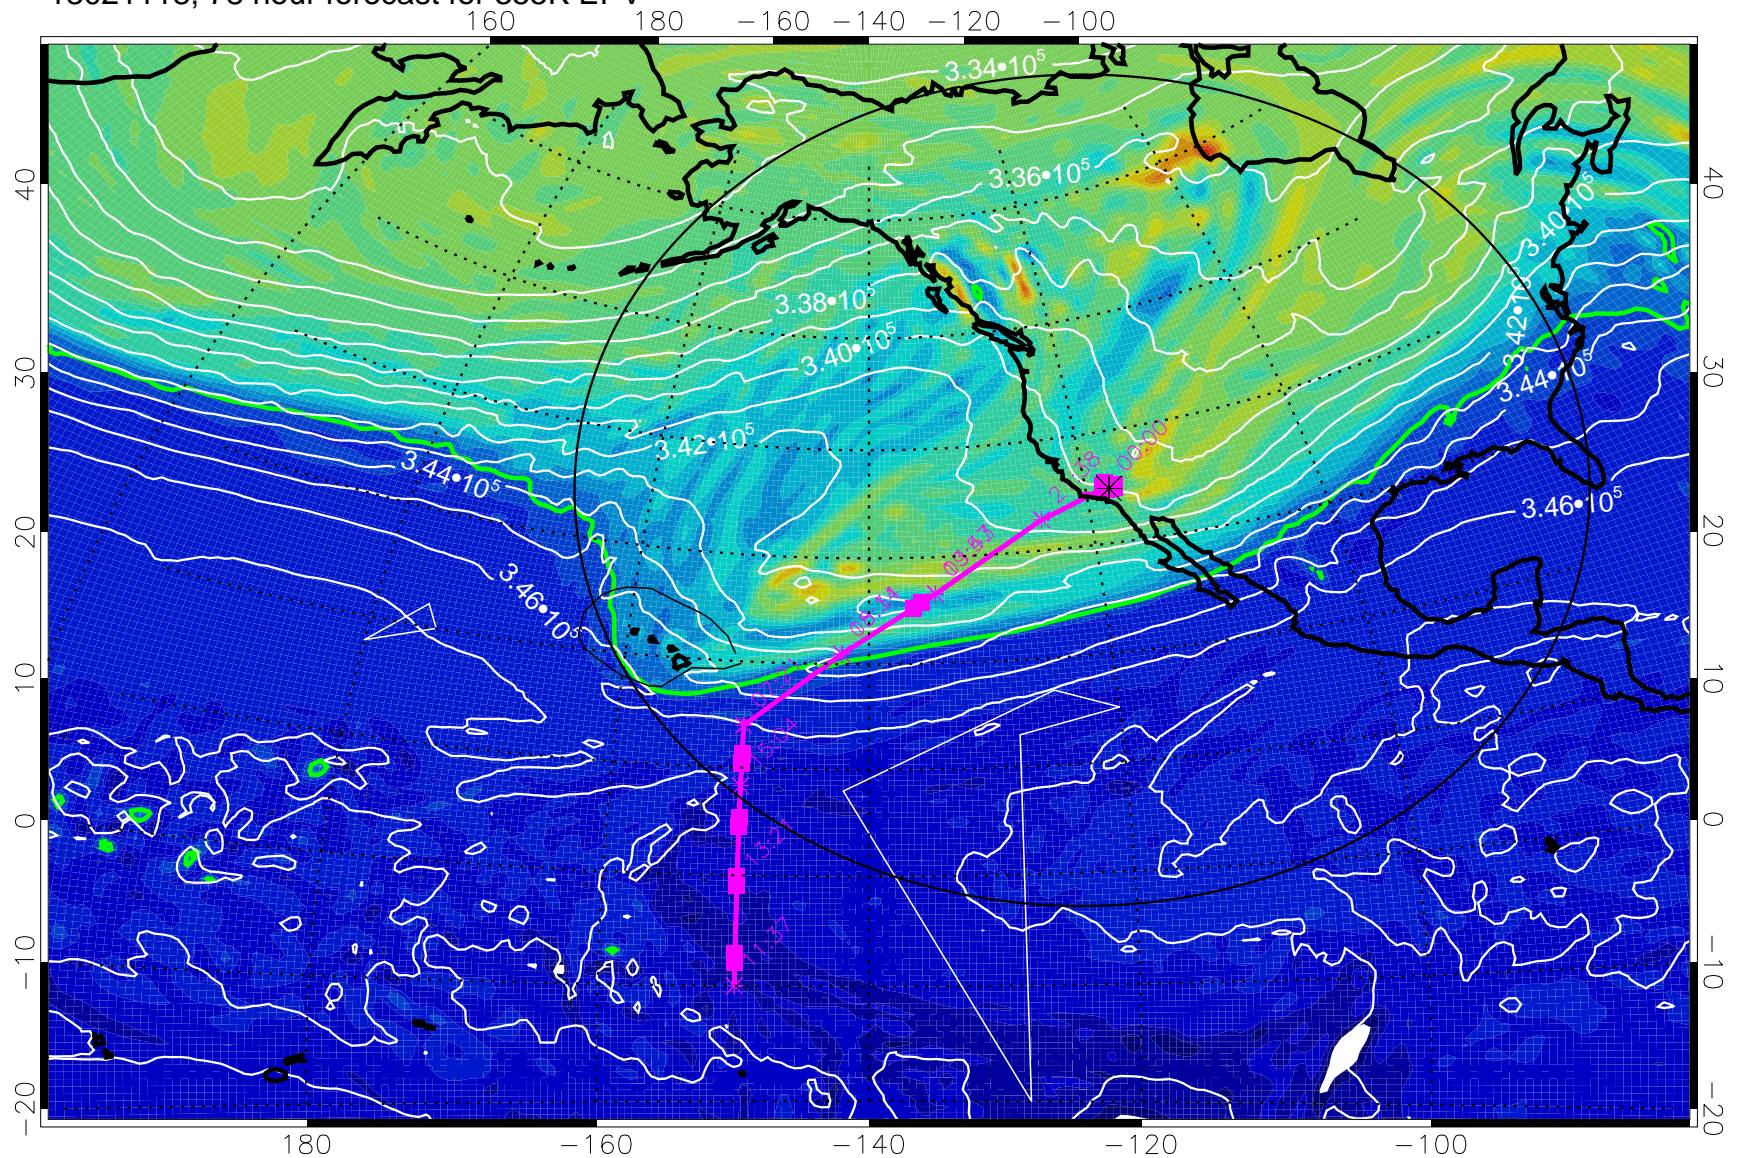

355K Montgomery Streamfunction, white
EPV Tropopause (2 PVU) Position
Range ring of 4055 km -- 13 hours GH round trip

13021100, 60 hour forecast for 355K EPV

355K Montgomery Streamfunction, white
EPV Tropopause (2 PVU) Position
Range ring of 4055 km -- 13 hours GH round trip

13021106, 66 hour forecast for 355K EPV

355K Montgomery Streamfunction, white
EPV Tropopause (2 PVU) Position
Range ring of 4055 km -- 13 hours GH round trip

13021112, 72 hour forecast for 355K EPV

0 $5.0 \cdot 10^{-6}$ $1.0 \cdot 10^{-5}$ $1.5 \cdot 10^5$
PVU

355K Montgomery Streamfunction, white
EPV Tropopause (2 PVU) Position
Range ring of 4055 km -- 13 hours GH round trip

13021118, 78 hour forecast for 355K EPV

0 5.0×10^{-6} 1.0×10^{-5} 1.5×10^{-5}
PVU

355K Montgomery Streamfunction, white
EPV Tropopause (2 PVU) Position
Range ring of 4055 km -- 13 hours GH round trip

13021200, 84 hour forecast for 355K EPV

355K Montgomery Streamfunction, white
EPV Tropopause (2 PVU) Position
Range ring of 4055 km -- 13 hours GH round trip

13021206, 90 hour forecast for 355K EPV

160 180 -160 -140 -120 -100