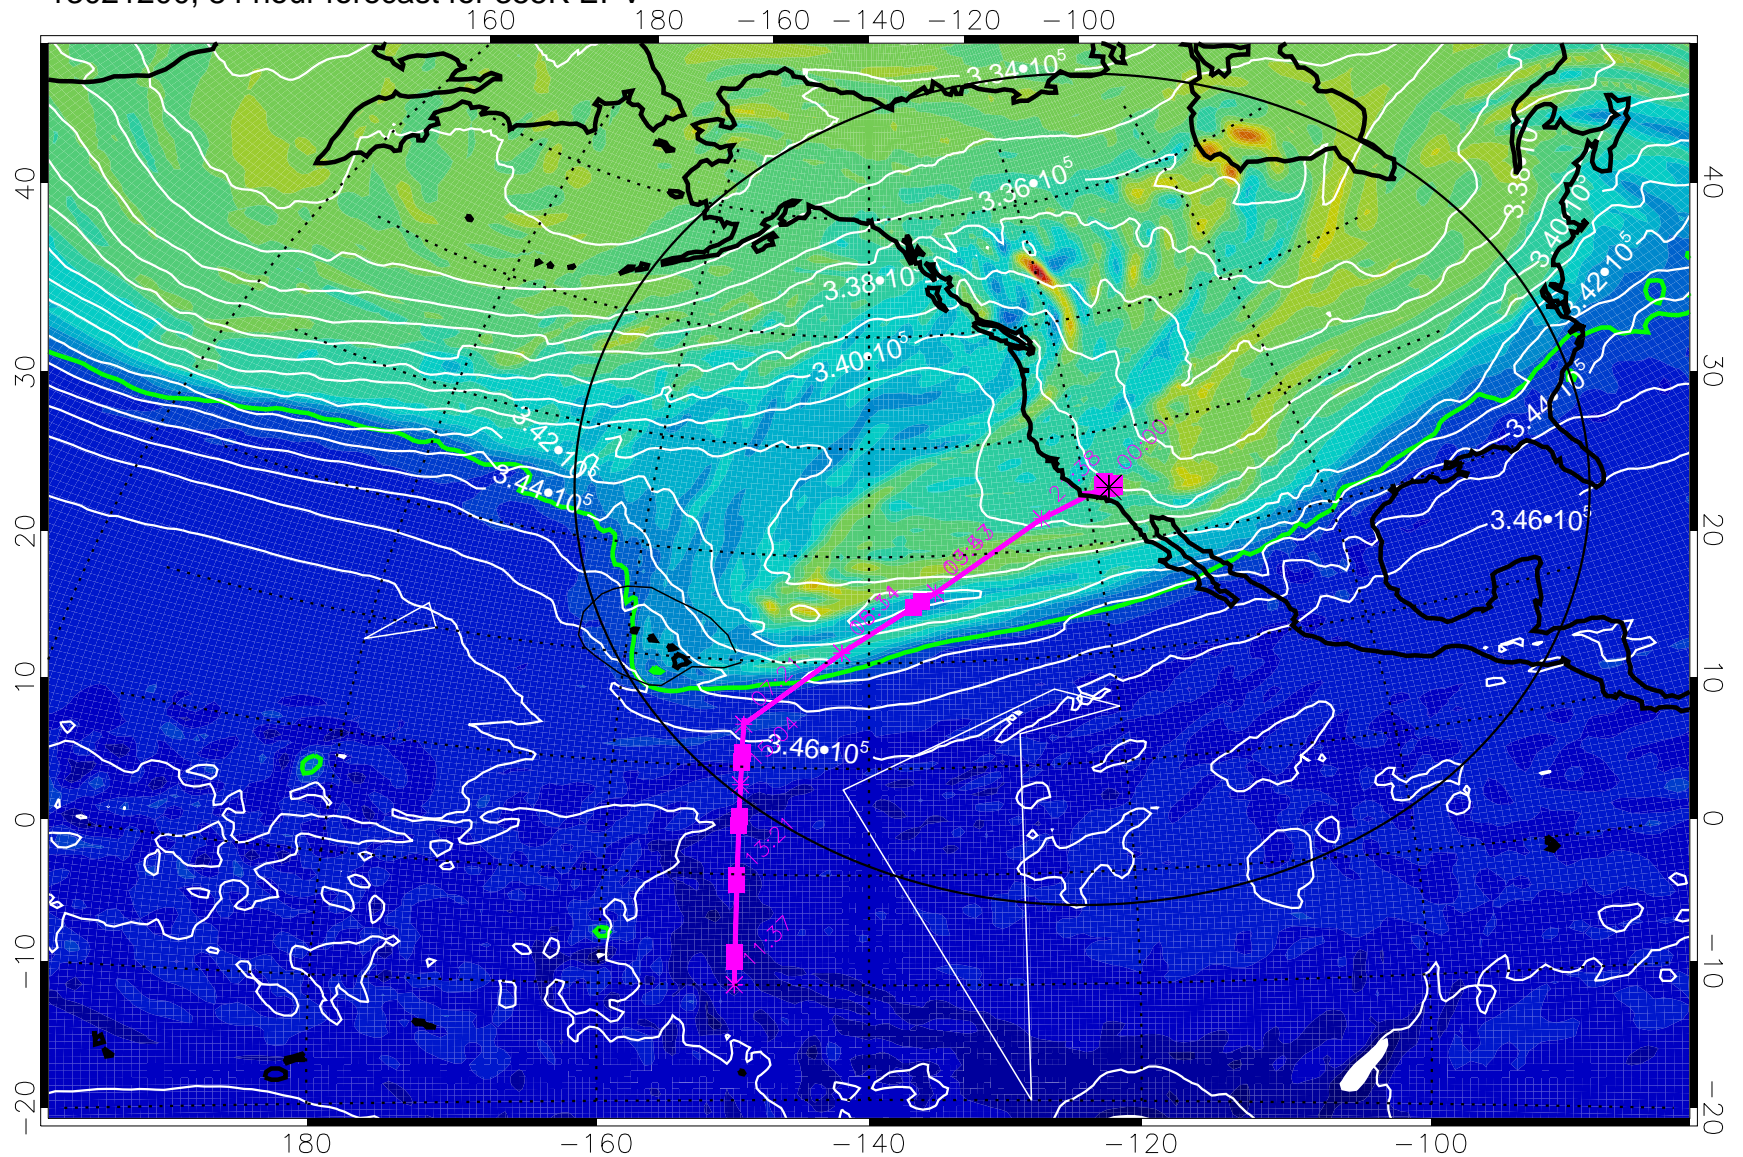

13021106, 66 hour forecast for 355K EPV

355K Montgomery Streamfunction, white
EPV Tropopause (2 PVU) Position
Range ring of 4055 km -- 13 hours GH round trip

13021112, 72 hour forecast for 355K EPV

0 $5.0 \cdot 10^{-6}$ $1.0 \cdot 10^{-5}$ $1.5 \cdot 10^5$
PVU

355K Montgomery Streamfunction, white
EPV Tropopause (2 PVU) Position
Range ring of 4055 km -- 13 hours GH round trip

13021118, 78 hour forecast for 355K EPV

0 5.0×10^{-6} 1.0×10^{-5} 1.5×10^{-5}
PVU

355K Montgomery Streamfunction, white
EPV Tropopause (2 PVU) Position
Range ring of 4055 km -- 13 hours GH round trip

13021200, 84 hour forecast for 355K EPV

355K Montgomery Streamfunction, white
EPV Tropopause (2 PVU) Position
Range ring of 4055 km -- 13 hours GH round trip

13021206, 90 hour forecast for 355K EPV

160 180 -160 -140 -120 -100

0 5.0•10⁻⁶ 1.0•10⁻⁵ 1.5•10⁻⁵
PVU

355K Montgomery Streamfunction, white
EPV Tropopause (2 PVU) Position
Range ring of 4055 km -- 13 hours GH round trip

13021212, 96 hour forecast for 355K EPV

355K Montgomery Streamfunction, white
EPV Tropopause (2 PVU) Position
Range ring of 4055 km -- 13 hours GH round trip