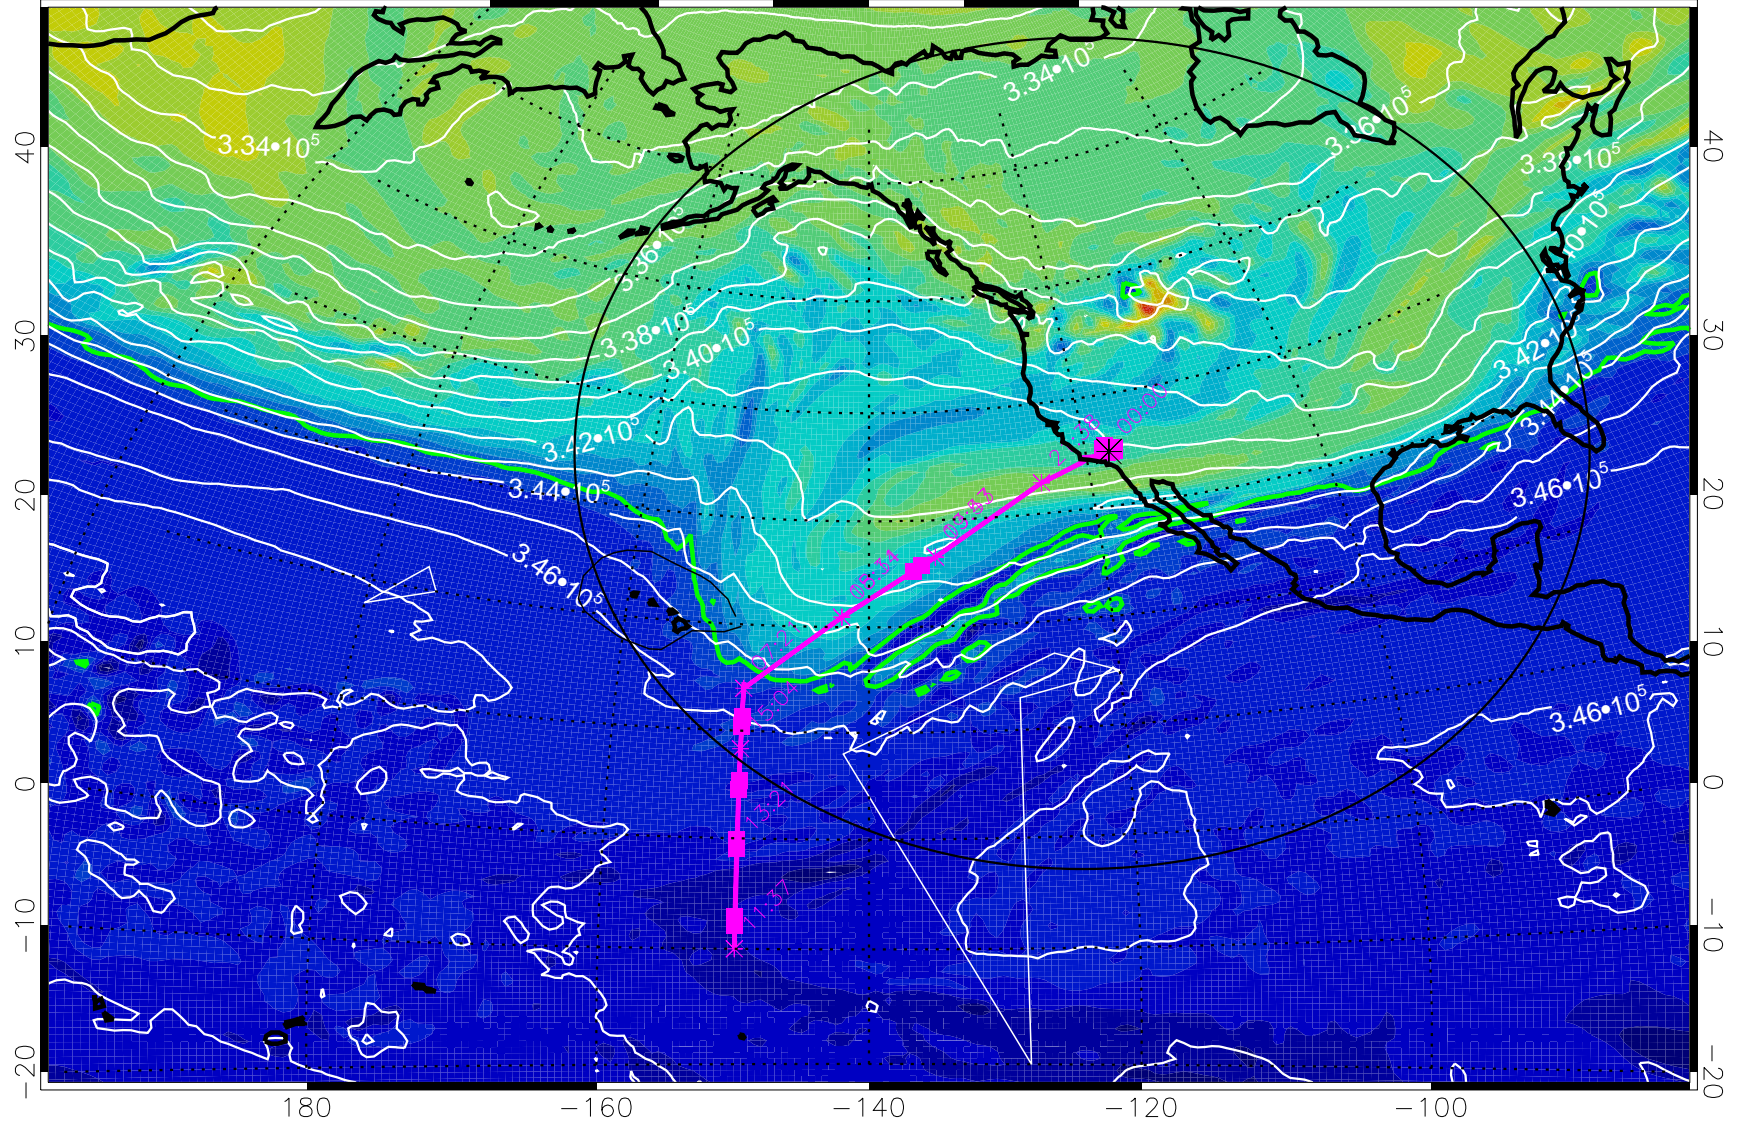

13021218, 102 hour forecast for 355K EPV

160 180 -160 -140 -120 -100

0 $5.0 \cdot 10^{-6}$ $1.0 \cdot 10^{-5}$ $1.5 \cdot 10^{-5}$
PVU

355K Montgomery Streamfunction, white
EPV Tropopause (2 PVU) Position
Range ring of 4055 km -- 13 hours GH round trip

13021300, 108 hour forecast for 355K EPV

160 180 -160 -140 -120 -100

0 $5.0 \cdot 10^{-6}$ $1.0 \cdot 10^{-5}$ $1.5 \cdot 10^{-5}$
PVU

355K Montgomery Streamfunction, white
EPV Tropopause (2 PVU) Position
Range ring of 4055 km -- 13 hours GH round trip

13021306, 114 hour forecast for 355K EPV

160 180 -160 -140 -120 -100

PVU

355K Montgomery Streamfunction, white

EPV Tropopause (2 PVU) Position

Range ring of 4055 km -- 13 hours GH round trip

13021312, 120 hour forecast for 355K EPV

160 180 -160 -140 -120 -100

0 $5.0 \cdot 10^{-6}$ $1.0 \cdot 10^{-5}$ $1.5 \cdot 10^{-5}$
PVU

355K Montgomery Streamfunction, white
EPV Tropopause (2 PVU) Position
Range ring of 4055 km -- 13 hours GH round trip