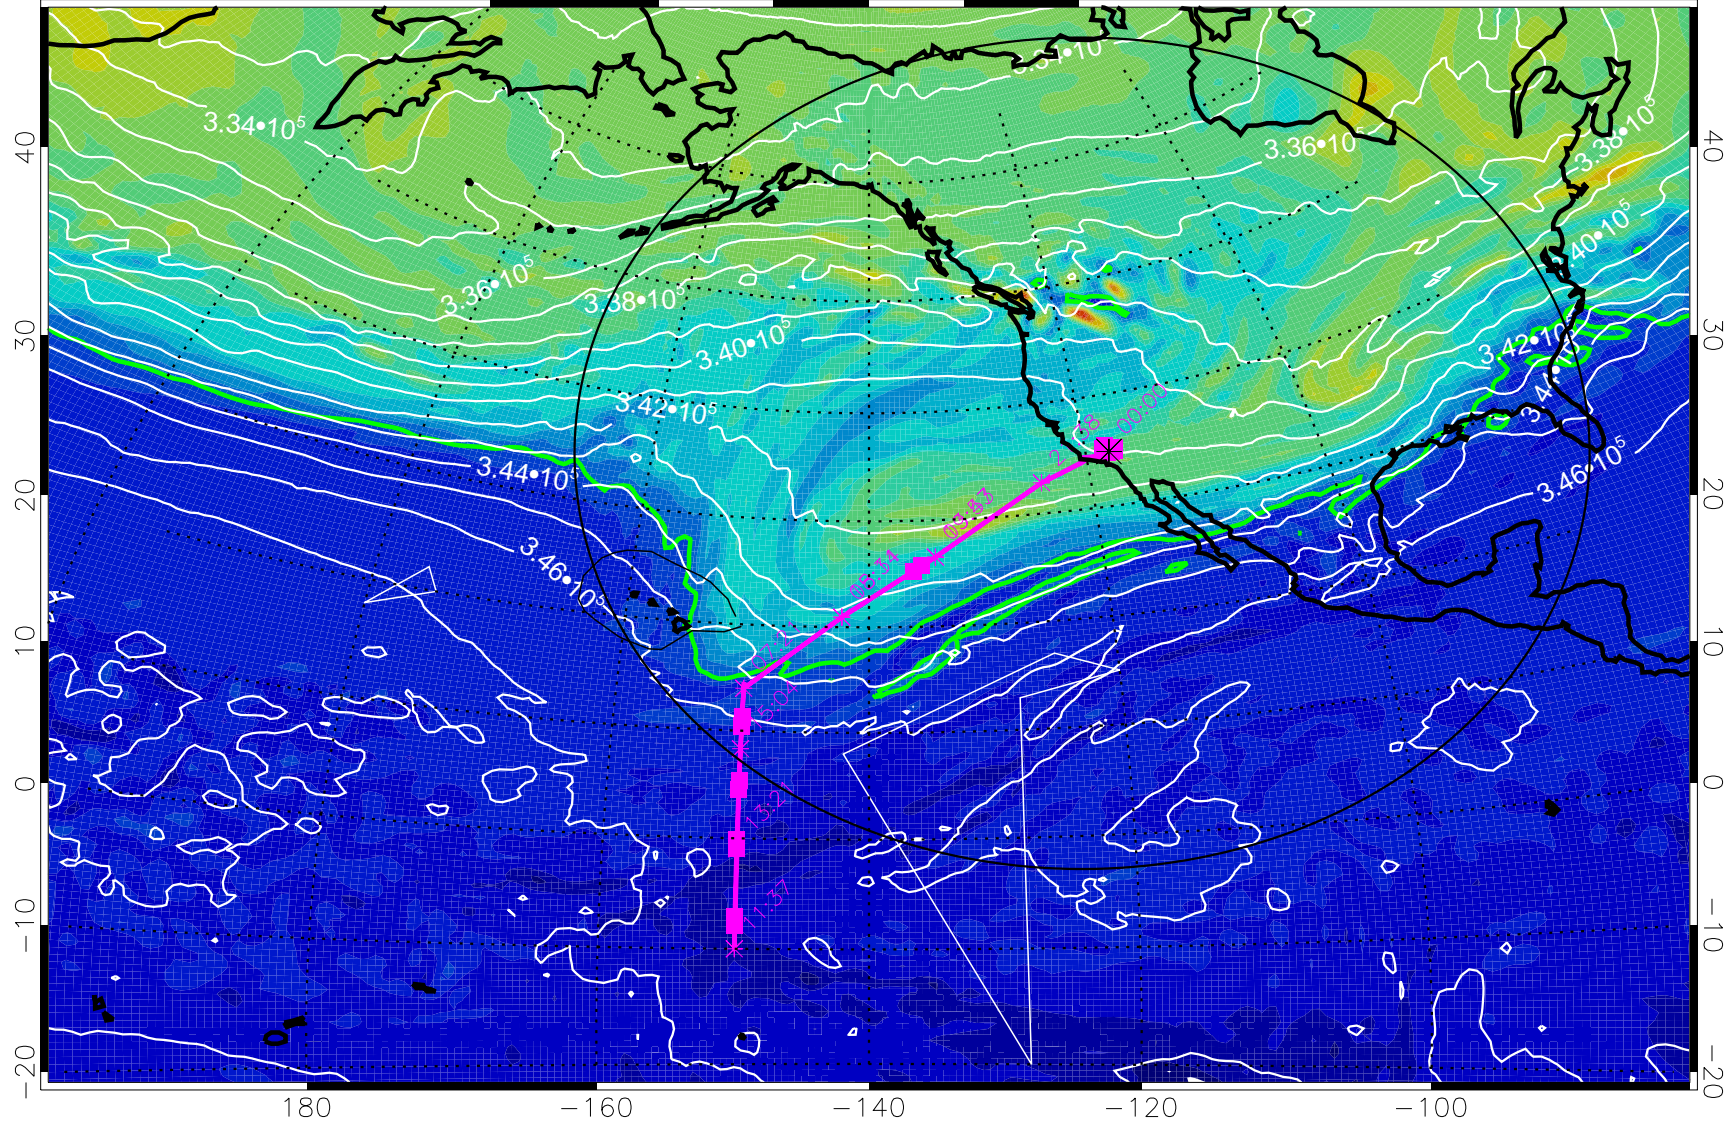

0 5.0•10⁻⁶ 1.0•10⁻⁵ 1.5•10⁻⁵
PVU

355K Montgomery Streamfunction, white
EPV Tropopause (2 PVU) Position
Range ring of 4055 km -- 13 hours GH round trip

13021212, 96 hour forecast for 355K EPV

355K Montgomery Streamfunction, white
EPV Tropopause (2 PVU) Position
Range ring of 4055 km -- 13 hours GH round trip

13021218, 102 hour forecast for 355K EPV

160 180 -160 -140 -120 -100

0 $5.0 \cdot 10^{-6}$ $1.0 \cdot 10^{-5}$ $1.5 \cdot 10^{-5}$
PVU

355K Montgomery Streamfunction, white
EPV Tropopause (2 PVU) Position
Range ring of 4055 km -- 13 hours GH round trip

13021300, 108 hour forecast for 355K EPV

160 180 -160 -140 -120 -100

0 $5.0 \cdot 10^{-6}$ $1.0 \cdot 10^{-5}$ $1.5 \cdot 10^{-5}$
PVU

355K Montgomery Streamfunction, white
EPV Tropopause (2 PVU) Position
Range ring of 4055 km -- 13 hours GH round trip

13021306, 114 hour forecast for 355K EPV

160 180 -160 -140 -120 -100

PVU

355K Montgomery Streamfunction, white

EPV Tropopause (2 PVU) Position

Range ring of 4055 km -- 13 hours GH round trip

13021312, 120 hour forecast for 355K EPV