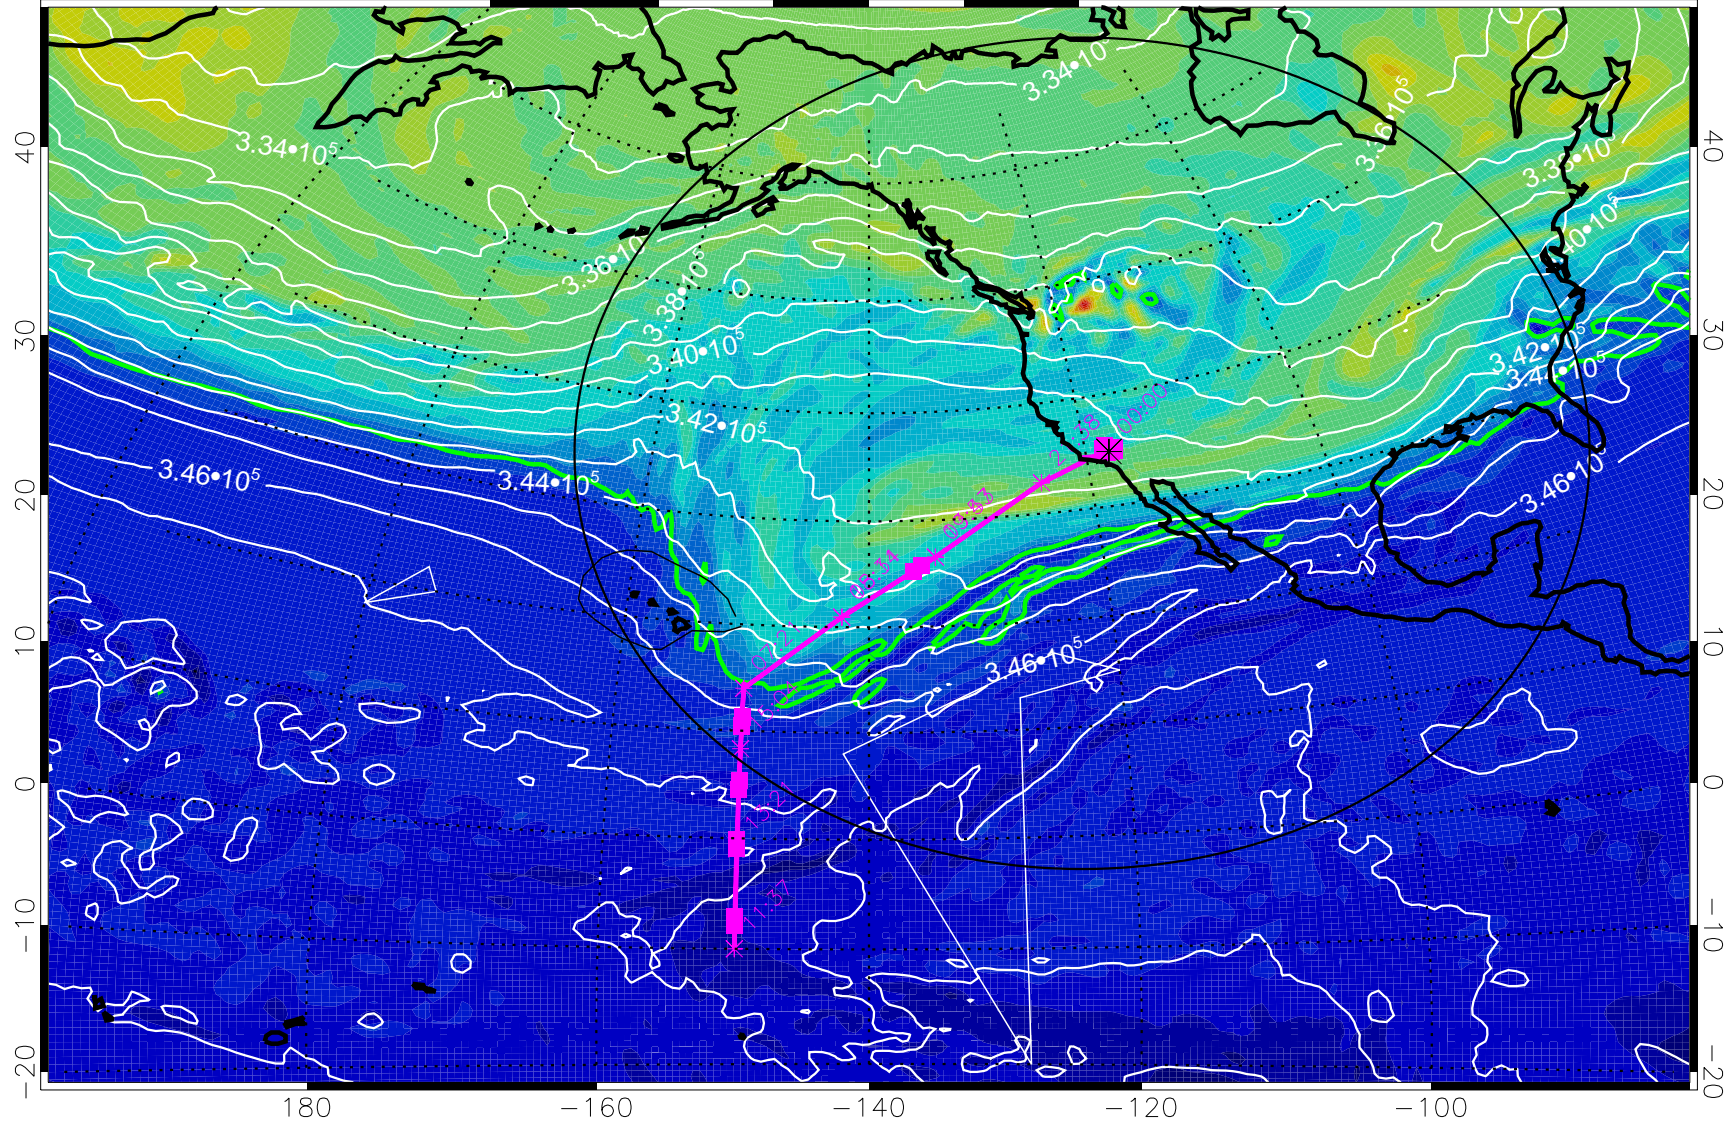

13021218, 102 hour forecast for 355K EPV

160 180 -160 -140 -120 -100

0 $5.0 \cdot 10^{-6}$ $1.0 \cdot 10^{-5}$ $1.5 \cdot 10^{-5}$
PVU

355K Montgomery Streamfunction, white
EPV Tropopause (2 PVU) Position
Range ring of 4055 km -- 13 hours GH round trip

13021300, 108 hour forecast for 355K EPV

160 180 -160 -140 -120 -100

0 $5.0 \cdot 10^{-6}$ $1.0 \cdot 10^{-5}$ $1.5 \cdot 10^{-5}$
PVU

355K Montgomery Streamfunction, white
EPV Tropopause (2 PVU) Position
Range ring of 4055 km -- 13 hours GH round trip

13021306, 114 hour forecast for 355K EPV

160 180 -160 -140 -120 -100

PVU

355K Montgomery Streamfunction, white

EPV Tropopause (2 PVU) Position

Range ring of 4055 km -- 13 hours GH round trip

13021312, 120 hour forecast for 355K EPV

160 180 -160 -140 -120 -100

0 $5.0 \cdot 10^{-6}$ $1.0 \cdot 10^{-5}$ $1.5 \cdot 10^{-5}$
PVU

355K Montgomery Streamfunction, white
EPV Tropopause (2 PVU) Position
Range ring of 4055 km -- 13 hours GH round trip