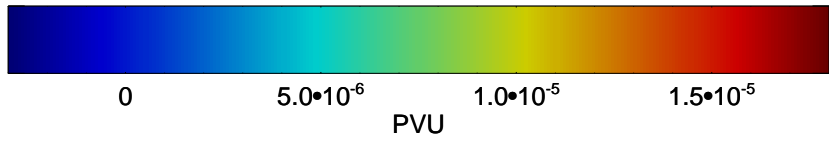

13021206, 102 hour forecast for 355K EPV

160 180 -160 -140 -120 -100

355K Montgomery Streamfunction, white
EPV Tropopause (2 PVU) Position
Range ring of 4055 km -- 13 hours GH round trip