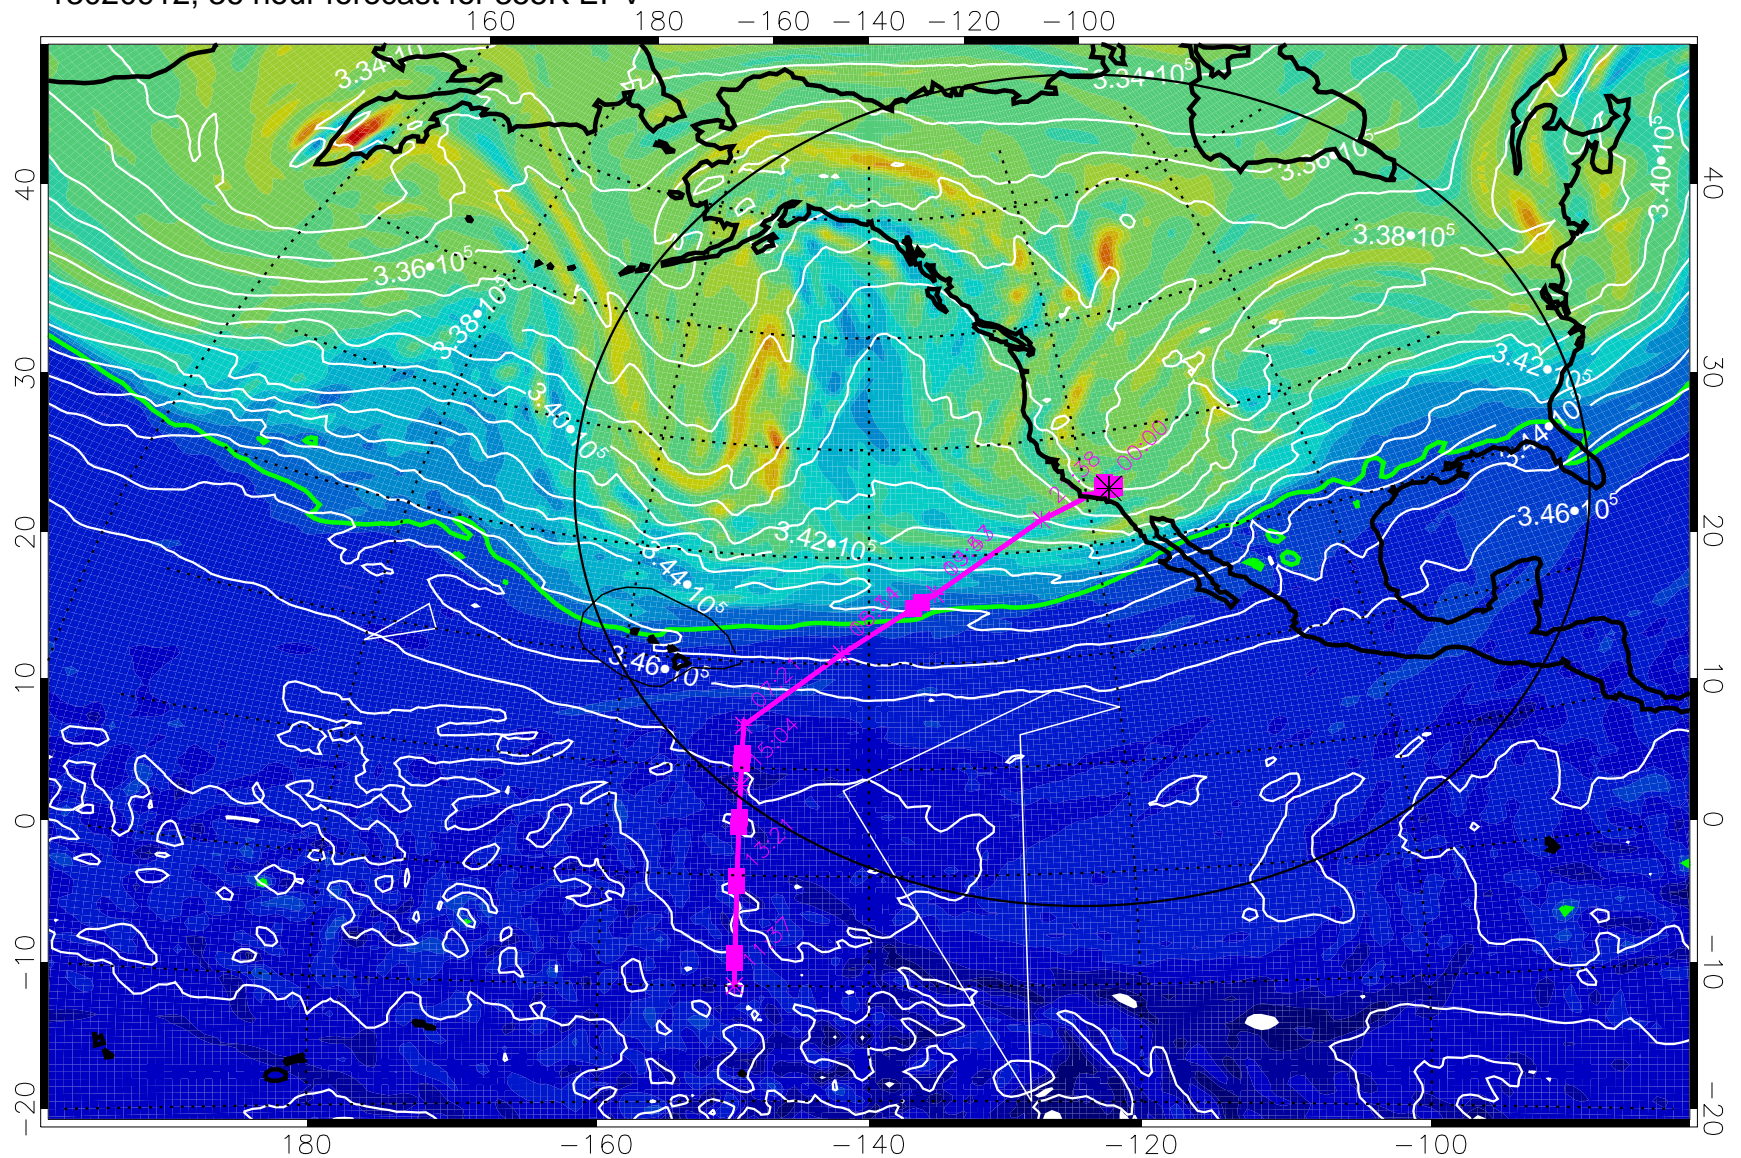

13020818, 18 hour forecast for 355K EPV

355K Montgomery Streamfunction, white
EPV Tropopause (2 PVU) Position
Range ring of 4055 km -- 13 hours GH round trip

13020900, 24 hour forecast for 355K EPV

355K Montgomery Streamfunction, white
EPV Tropopause (2 PVU) Position
Range ring of 4055 km -- 13 hours GH round trip

13020906, 30 hour forecast for 355K EPV

0 $5.0 \cdot 10^{-6}$ $1.0 \cdot 10^{-5}$ $1.5 \cdot 10^{-5}$
PVU

355K Montgomery Streamfunction, white
EPV Tropopause (2 PVU) Position
Range ring of 4055 km -- 13 hours GH round trip

13020912, 36 hour forecast for 355K EPV

0 5.0×10^{-6} 1.0×10^{-5} 1.5×10^{-5}
PVU

355K Montgomery Streamfunction, white
EPV Tropopause (2 PVU) Position
Range ring of 4055 km -- 13 hours GH round trip

13020918, 42 hour forecast for 355K EPV

160 180 -160 -140 -120 -100

0 5.0•10⁻⁶ 1.0•10⁻⁵ 1.5•10⁻⁵
PVU

355K Montgomery Streamfunction, white
EPV Tropopause (2 PVU) Position
Range ring of 4055 km -- 13 hours GH round trip

13021000, 48 hour forecast for 355K EPV