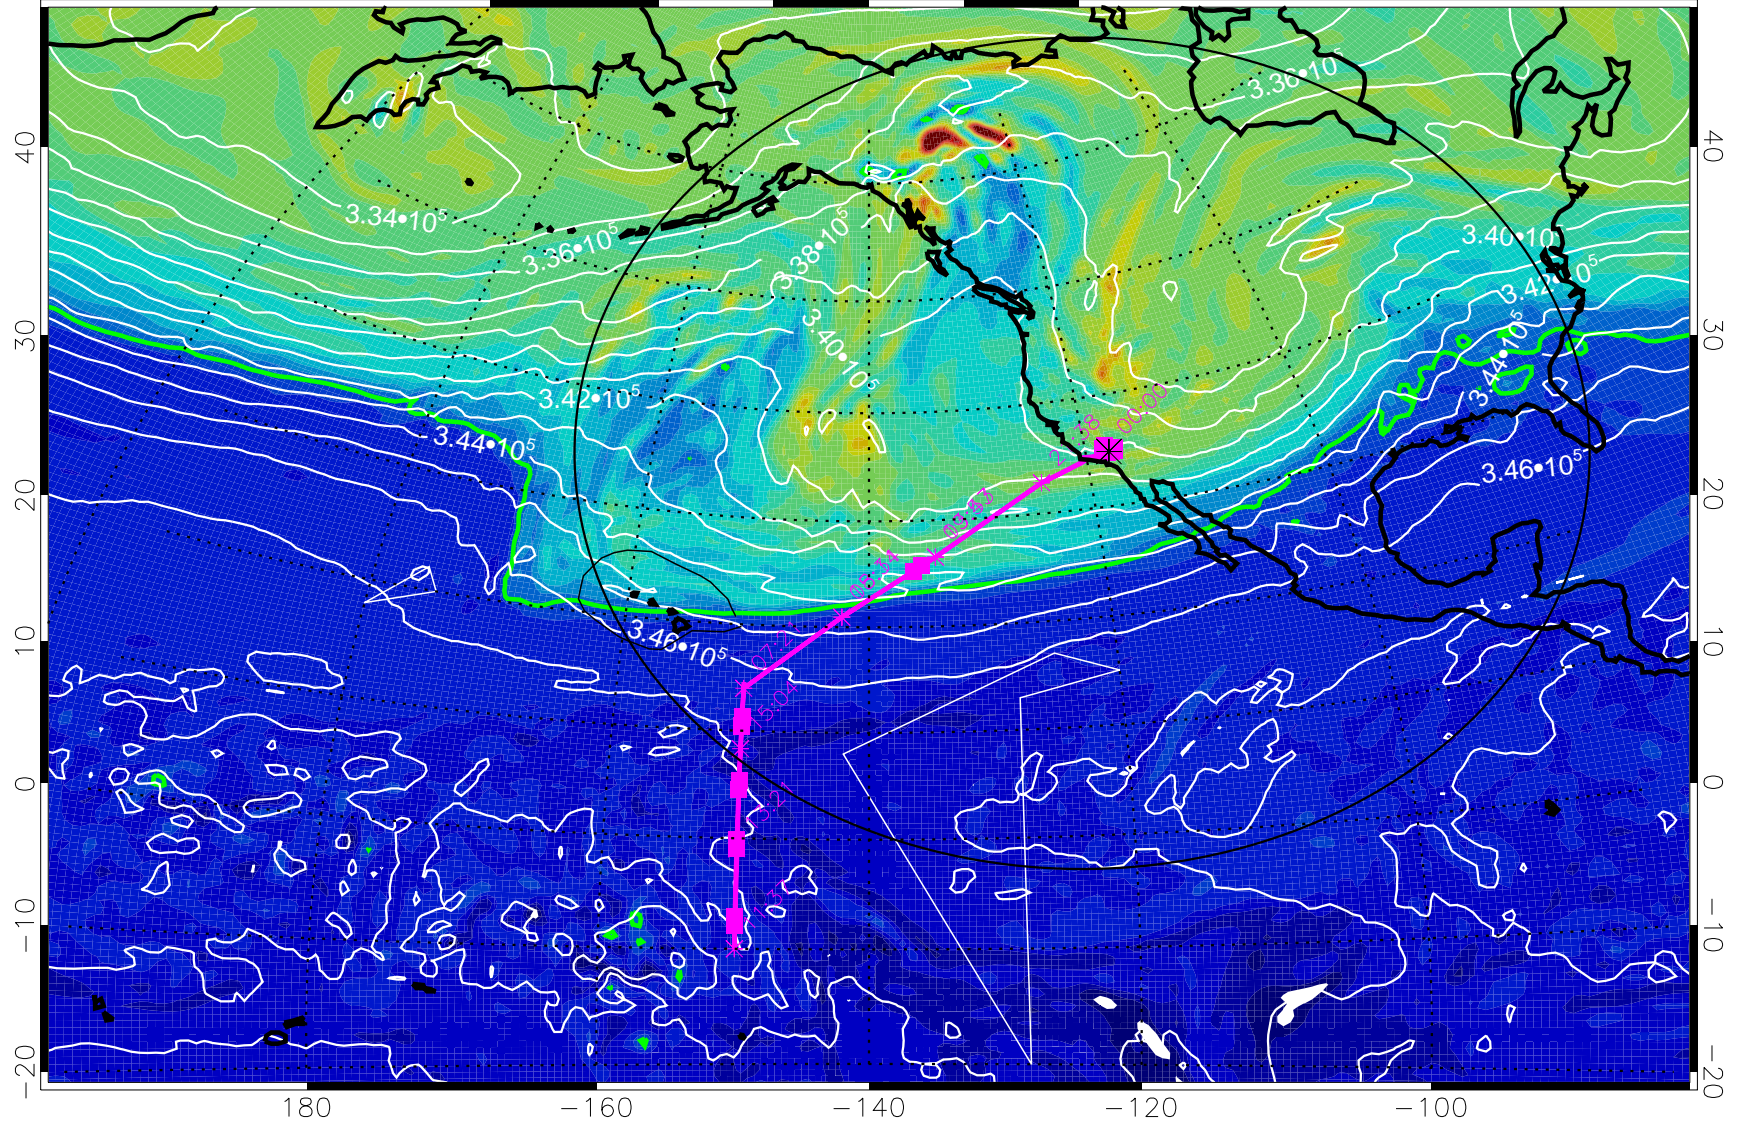

0 5.0×10^{-6} 1.0×10^{-5} 1.5×10^{-5}
PVU

355K Montgomery Streamfunction, white
EPV Tropopause (2 PVU) Position
Range ring of 4055 km -- 13 hours GH round trip

13021006, 54 hour forecast for 355K EPV

0 $5.0 \cdot 10^{-6}$ $1.0 \cdot 10^{-5}$ $1.5 \cdot 10^{-5}$
PVU

355K Montgomery Streamfunction, white
EPV Tropopause (2 PVU) Position
Range ring of 4055 km -- 13 hours GH round trip

13021012, 60 hour forecast for 355K EPV

160 180 -160 -140 -120 -100

0 $5.0 \cdot 10^{-6}$ $1.0 \cdot 10^{-5}$ $1.5 \cdot 10^{-5}$
PVU

355K Montgomery Streamfunction, white
EPV Tropopause (2 PVU) Position
Range ring of 4055 km -- 13 hours GH round trip

13021018, 66 hour forecast for 355K EPV

160 180 -160 -140 -120 -100

355K Montgomery Streamfunction, white
EPV Tropopause (2 PVU) Position
Range ring of 4055 km -- 13 hours GH round trip

13021100, 72 hour forecast for 355K EPV

355K Montgomery Streamfunction, white
EPV Tropopause (2 PVU) Position
Range ring of 4055 km -- 13 hours GH round trip

13021106, 78 hour forecast for 355K EPV

0 $5.0 \cdot 10^{-6}$ $1.0 \cdot 10^{-5}$ $1.5 \cdot 10^{-5}$
PVU