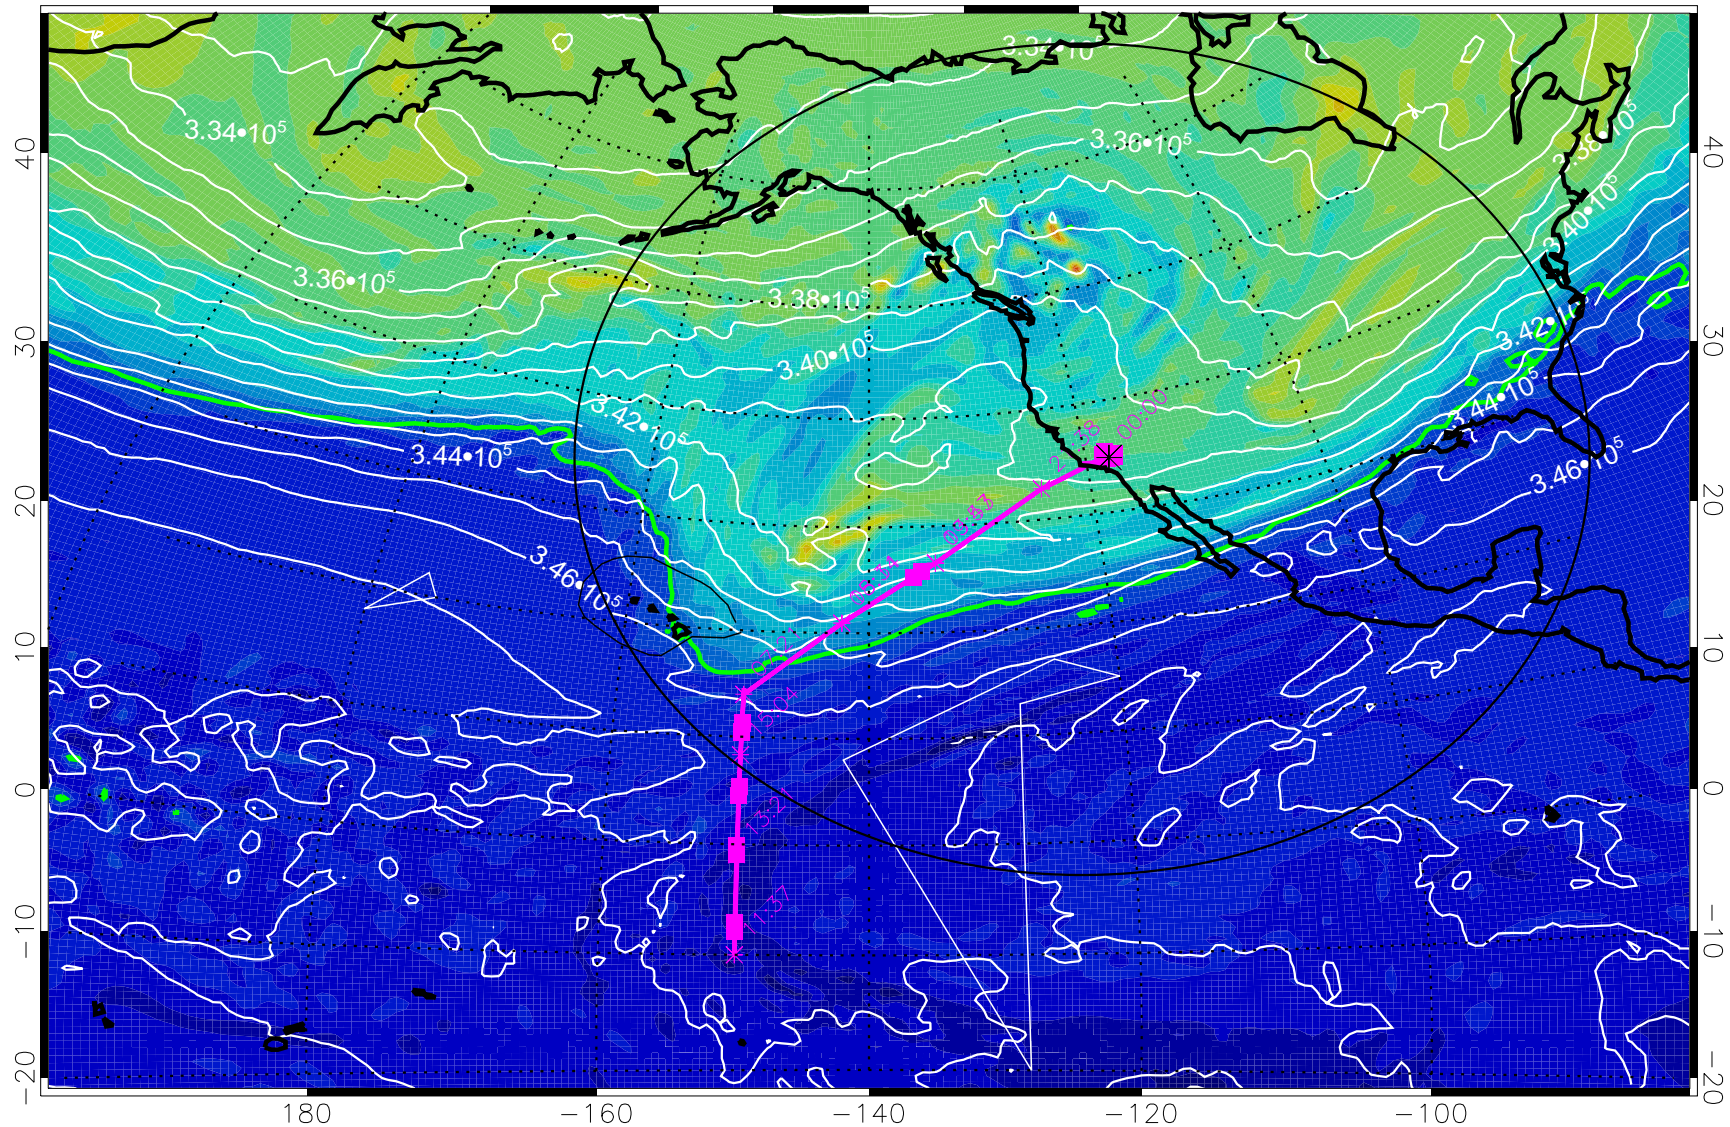

355K Montgomery Streamfunction, white
EPV Tropopause (2 PVU) Position
Range ring of 4055 km -- 13 hours GH round trip

13021206, 102 hour forecast for 355K EPV

160 180 -160 -140 -120 -100

355K Montgomery Streamfunction, white
EPV Tropopause (2 PVU) Position
Range ring of 4055 km -- 13 hours GH round trip

13021212, 108 hour forecast for 355K EPV

160 180 -160 -140 -120 -100

PVU

355K Montgomery Streamfunction, white
EPV Tropopause (2 PVU) Position
Range ring of 4055 km -- 13 hours GH round trip

13021218, 114 hour forecast for 355K EPV

160 180 -160 -140 -120 -100

0 $5.0 \cdot 10^{-6}$ $1.0 \cdot 10^{-5}$ $1.5 \cdot 10^{-5}$
PVU

355K Montgomery Streamfunction, white
EPV Tropopause (2 PVU) Position
Range ring of 4055 km -- 13 hours GH round trip

13021300, 120 hour forecast for 355K EPV

160 180 -160 -140 -120 -100

0 5.0 x 10^-6 1.0 x 10^-5 1.5 x 10^-5
PVU

355K Montgomery Streamfunction, white
EPV Tropopause (2 PVU) Position
Range ring of 4055 km -- 13 hours GH round trip