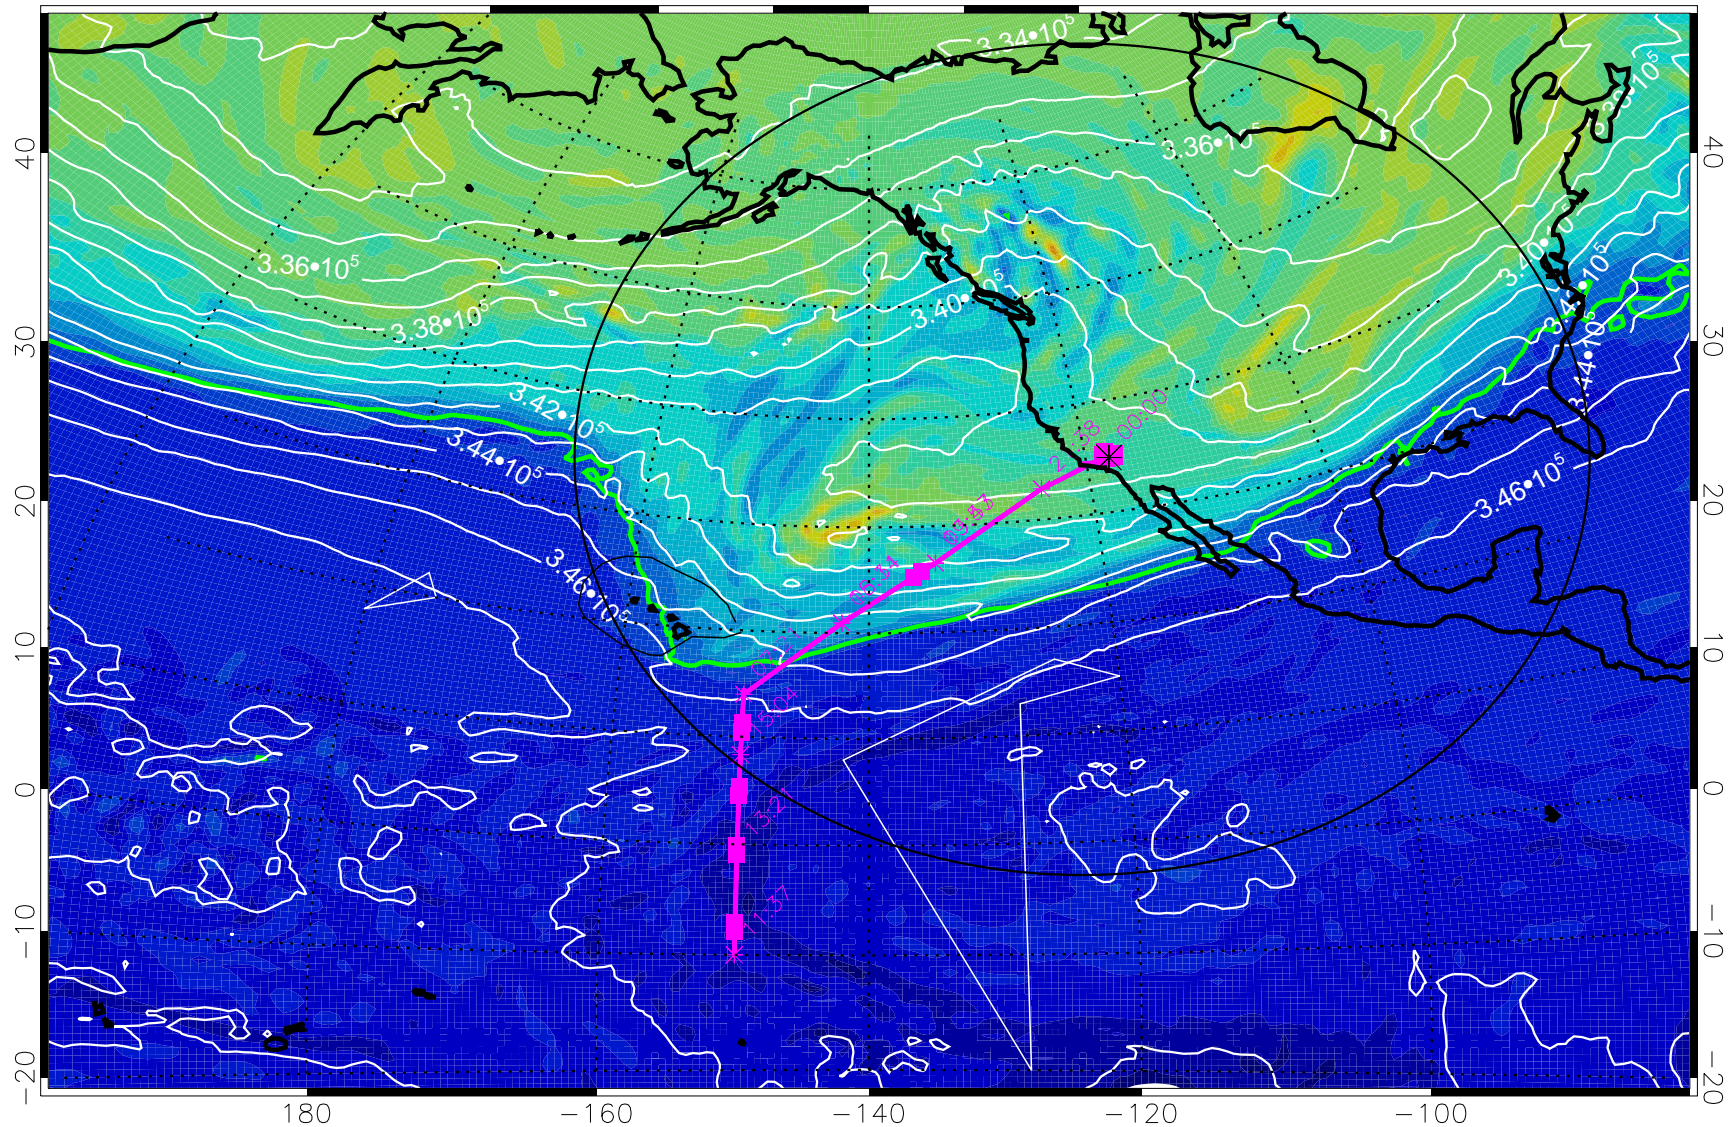

355K Montgomery Streamfunction, white
EPV Tropopause (2 PVU) Position
Range ring of 4055 km -- 13 hours GH round trip

13021200, 96 hour forecast for 355K EPV

160 180 -160 -140 -120 -100

0 $5.0 \cdot 10^{-6}$ $1.0 \cdot 10^{-5}$ $1.5 \cdot 10^{-5}$
PVU

355K Montgomery Streamfunction, white
EPV Tropopause (2 PVU) Position
Range ring of 4055 km -- 13 hours GH round trip

13021206, 102 hour forecast for 355K EPV

160 180 -160 -140 -120 -100

355K Montgomery Streamfunction, white
EPV Tropopause (2 PVU) Position
Range ring of 4055 km -- 13 hours GH round trip

13021212, 108 hour forecast for 355K EPV

160 180 -160 -140 -120 -100

PVU

355K Montgomery Streamfunction, white
EPV Tropopause (2 PVU) Position
Range ring of 4055 km -- 13 hours GH round trip

13021218, 114 hour forecast for 355K EPV

160 180 -160 -140 -120 -100

0 $5.0 \cdot 10^{-6}$ $1.0 \cdot 10^{-5}$ $1.5 \cdot 10^{-5}$
PVU

355K Montgomery Streamfunction, white
EPV Tropopause (2 PVU) Position
Range ring of 4055 km -- 13 hours GH round trip