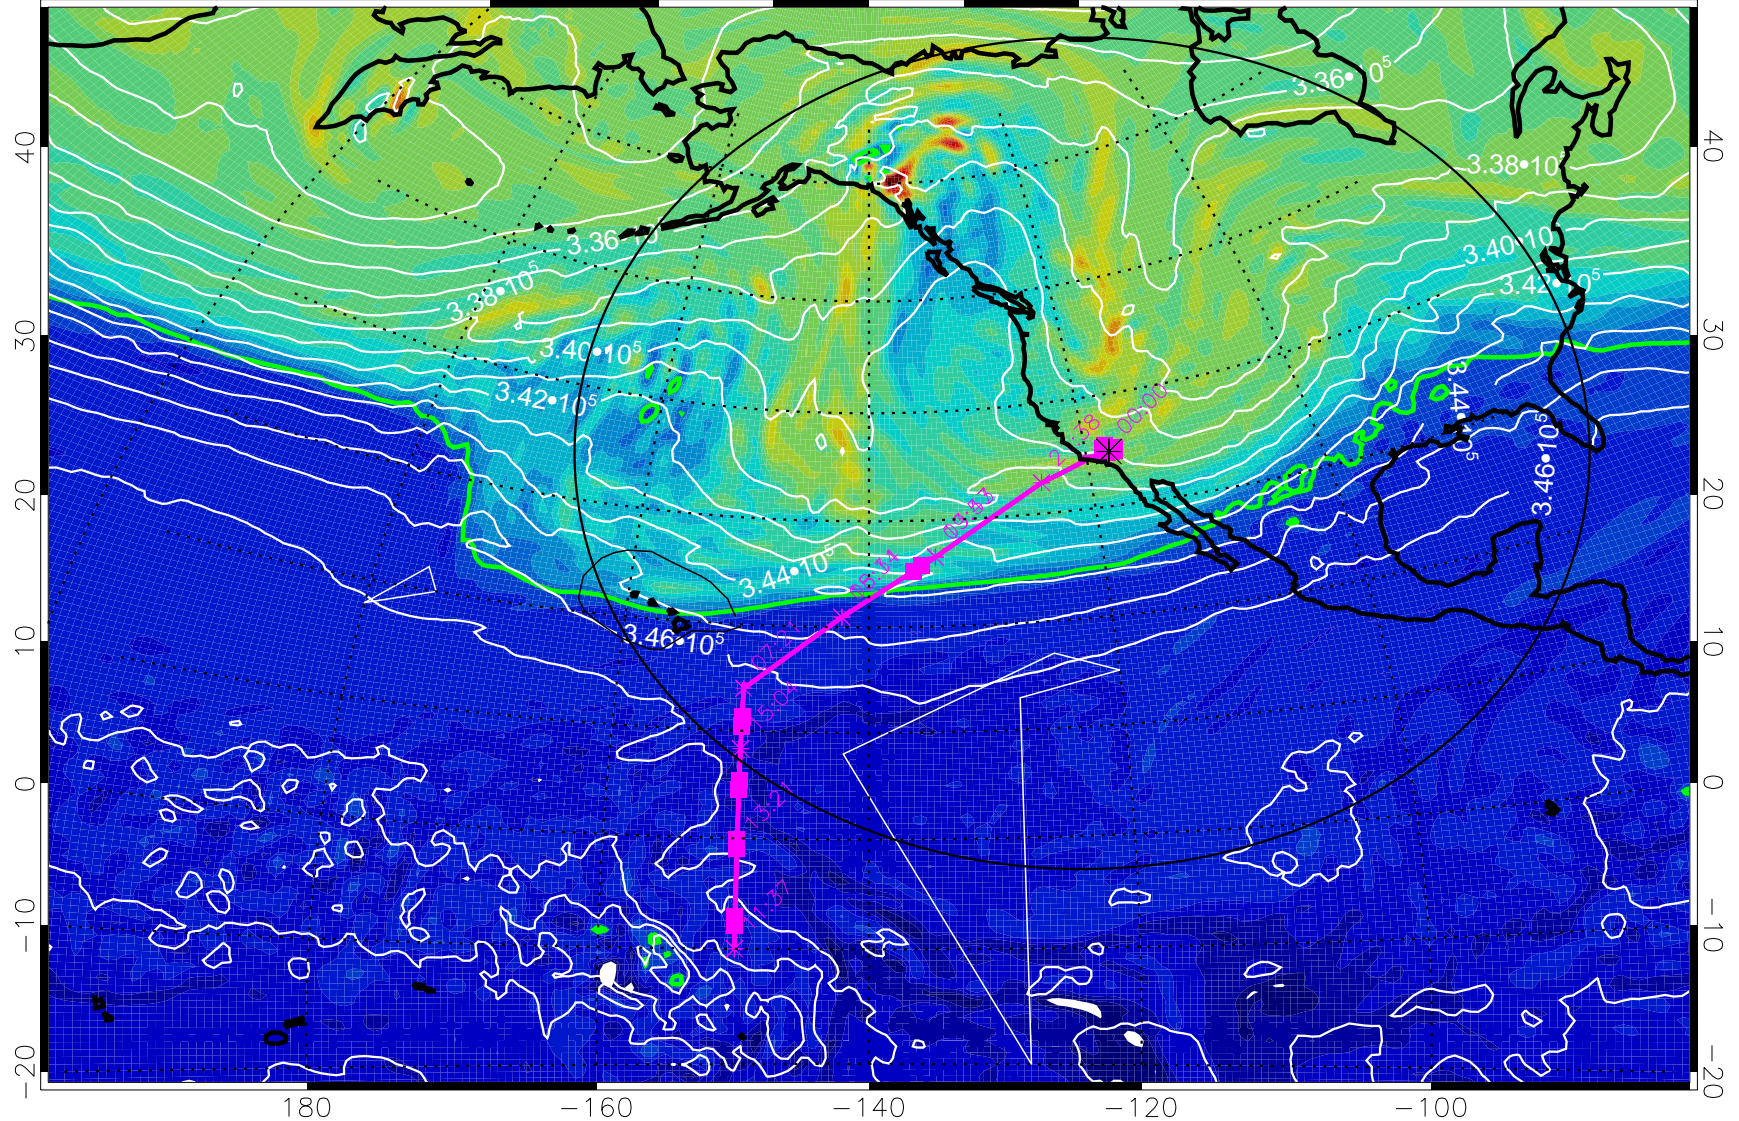

160 180 -160 -140 -120 -100

0 5.0•10⁻⁶ 1.0•10⁻⁵ 1.5•10⁻⁵
PVU

355K Montgomery Streamfunction, white
EPV Tropopause (2 PVU) Position
Range ring of 4055 km -- 13 hours GH round trip

13021000, 48 hour forecast for 355K EPV

0 5.0×10^{-6} 1.0×10^{-5} 1.5×10^{-5}
PVU

355K Montgomery Streamfunction, white
EPV Tropopause (2 PVU) Position
Range ring of 4055 km -- 13 hours GH round trip

13021006, 54 hour forecast for 355K EPV

0 $5.0 \cdot 10^{-6}$ $1.0 \cdot 10^{-5}$ $1.5 \cdot 10^{-5}$
PVU

355K Montgomery Streamfunction, white
EPV Tropopause (2 PVU) Position
Range ring of 4055 km -- 13 hours GH round trip

13021012, 60 hour forecast for 355K EPV

160 180 -160 -140 -120 -100

0 $5.0 \cdot 10^{-6}$ $1.0 \cdot 10^{-5}$ $1.5 \cdot 10^{-5}$
PVU

355K Montgomery Streamfunction, white
EPV Tropopause (2 PVU) Position
Range ring of 4055 km -- 13 hours GH round trip

13021018, 66 hour forecast for 355K EPV

160 180 -160 -140 -120 -100

355K Montgomery Streamfunction, white
EPV Tropopause (2 PVU) Position
Range ring of 4055 km -- 13 hours GH round trip