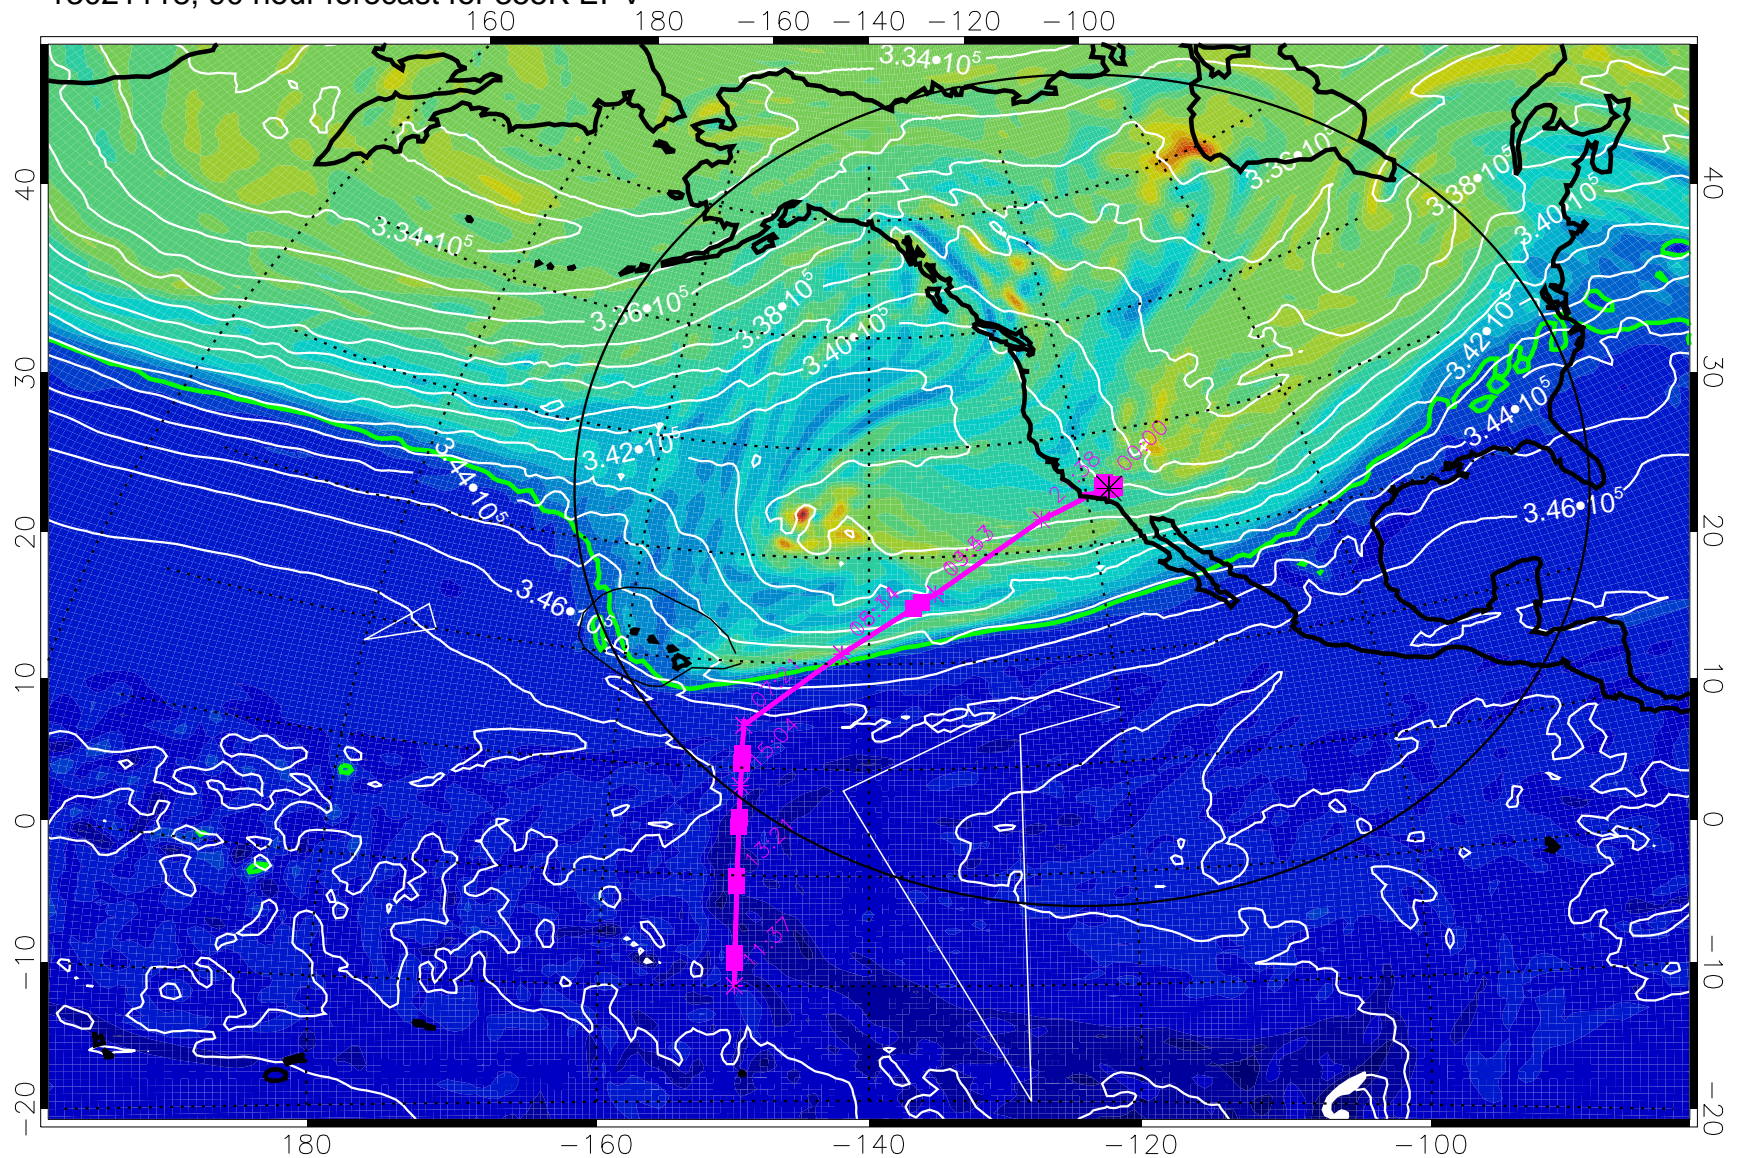

13021100, 72 hour forecast for 355K EPV

355K Montgomery Streamfunction, white
EPV Tropopause (2 PVU) Position
Range ring of 4055 km -- 13 hours GH round trip

13021106, 78 hour forecast for 355K EPV

0 $5.0 \cdot 10^{-6}$ $1.0 \cdot 10^{-5}$ $1.5 \cdot 10^{-5}$
PVU

355K Montgomery Streamfunction, white
EPV Tropopause (2 PVU) Position
Range ring of 4055 km -- 13 hours GH round trip

13021112, 84 hour forecast for 355K EPV

160 180 -160 -140 -120 -100

0 $5.0 \cdot 10^{-6}$ $1.0 \cdot 10^{-5}$ $1.5 \cdot 10^{-5}$
PVU

355K Montgomery Streamfunction, white
EPV Tropopause (2 PVU) Position
Range ring of 4055 km -- 13 hours GH round trip

13021118, 90 hour forecast for 355K EPV

0 $5.0 \cdot 10^{-6}$ $1.0 \cdot 10^{-5}$ $1.5 \cdot 10^{-5}$
PVU

355K Montgomery Streamfunction, white
EPV Tropopause (2 PVU) Position
Range ring of 4055 km -- 13 hours GH round trip

13021200, 96 hour forecast for 355K EPV

160 180 -160 -140 -120 -100

0 $5.0 \cdot 10^{-6}$ $1.0 \cdot 10^{-5}$ $1.5 \cdot 10^{-5}$
PVU