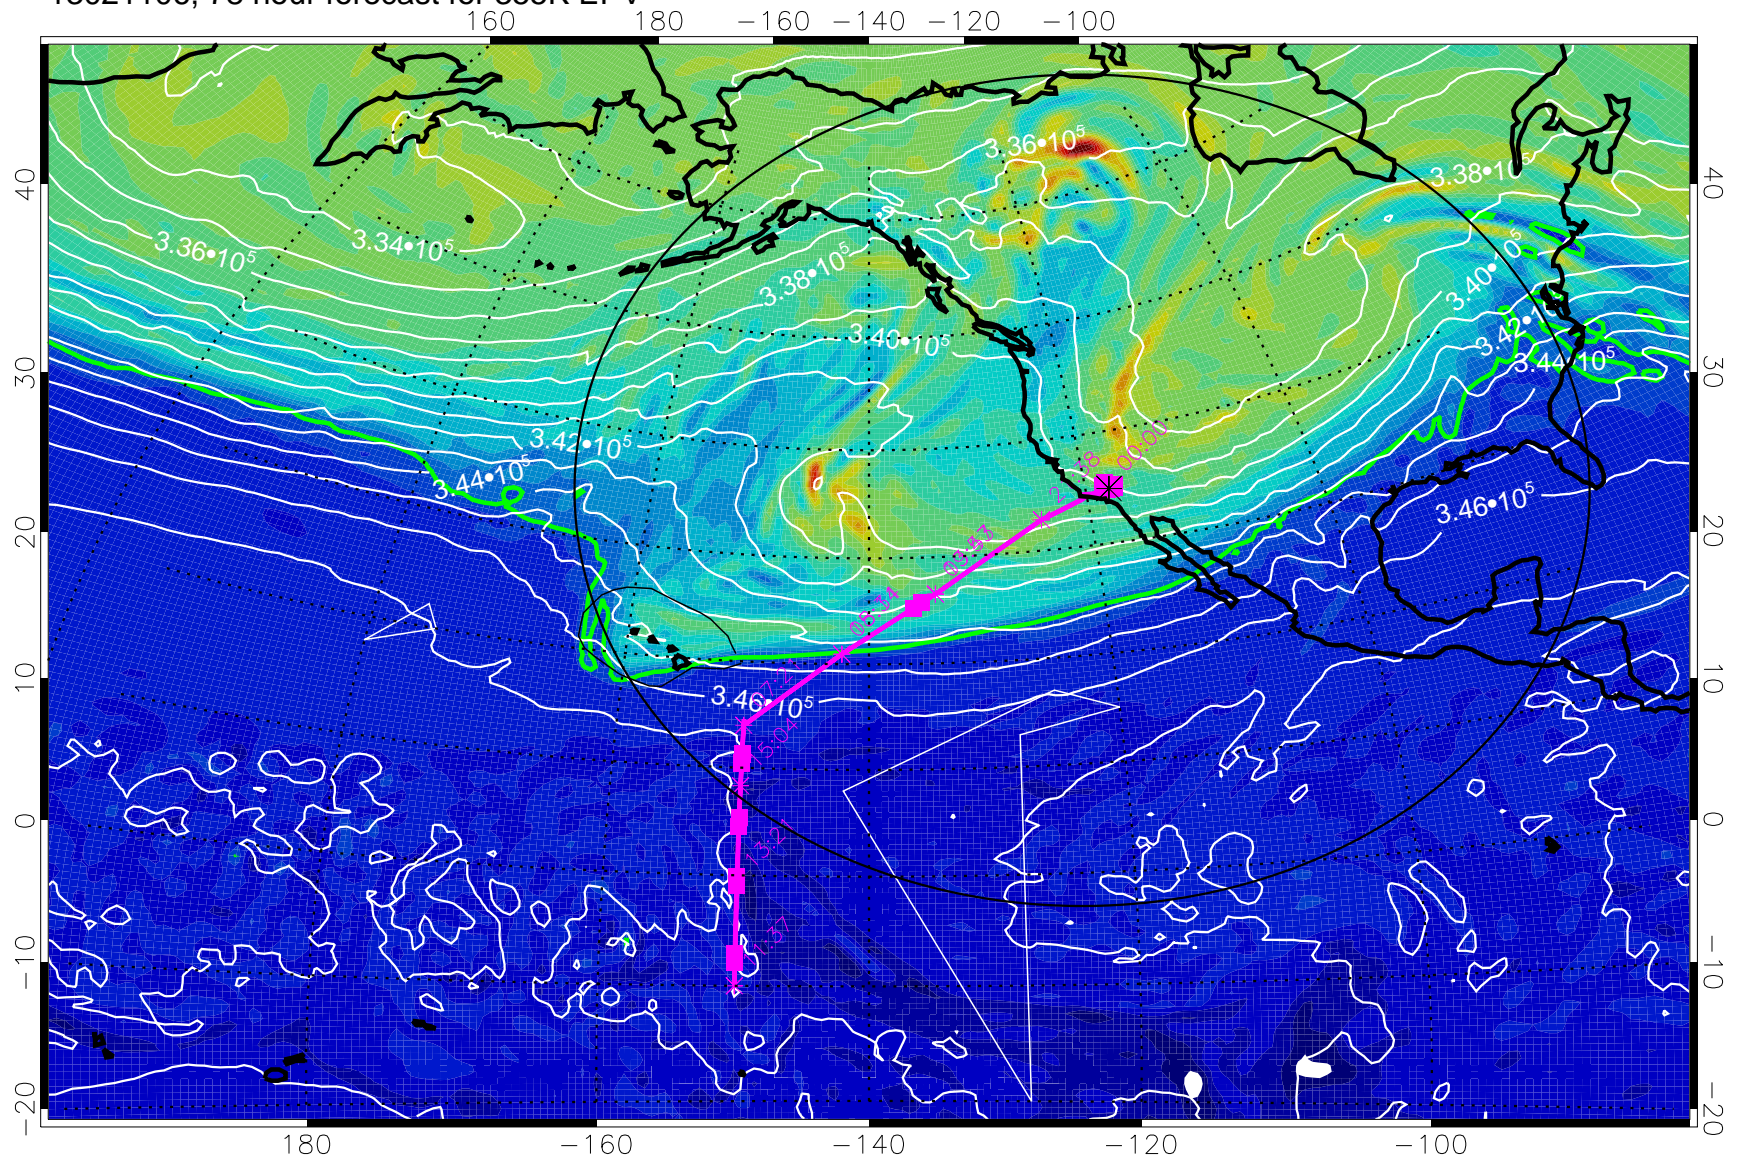

355K Montgomery Streamfunction, white
EPV Tropopause (2 PVU) Position
Range ring of 4055 km -- 13 hours GH round trip

13021012, 60 hour forecast for 355K EPV

160 180 -160 -140 -120 -100

0 $5.0 \cdot 10^{-6}$ $1.0 \cdot 10^{-5}$ $1.5 \cdot 10^{-5}$
PVU

355K Montgomery Streamfunction, white
EPV Tropopause (2 PVU) Position
Range ring of 4055 km -- 13 hours GH round trip

13021018, 66 hour forecast for 355K EPV

160 180 -160 -140 -120 -100

355K Montgomery Streamfunction, white
EPV Tropopause (2 PVU) Position
Range ring of 4055 km -- 13 hours GH round trip

13021100, 72 hour forecast for 355K EPV

355K Montgomery Streamfunction, white
EPV Tropopause (2 PVU) Position
Range ring of 4055 km -- 13 hours GH round trip

13021106, 78 hour forecast for 355K EPV

0 $5.0 \cdot 10^{-6}$ $1.0 \cdot 10^{-5}$ $1.5 \cdot 10^{-5}$
PVU

355K Montgomery Streamfunction, white
EPV Tropopause (2 PVU) Position
Range ring of 4055 km -- 13 hours GH round trip

13021112, 84 hour forecast for 355K EPV

160 180 -160 -140 -120 -100

0 $5.0 \cdot 10^{-6}$ $1.0 \cdot 10^{-5}$ $1.5 \cdot 10^{-5}$
PVU