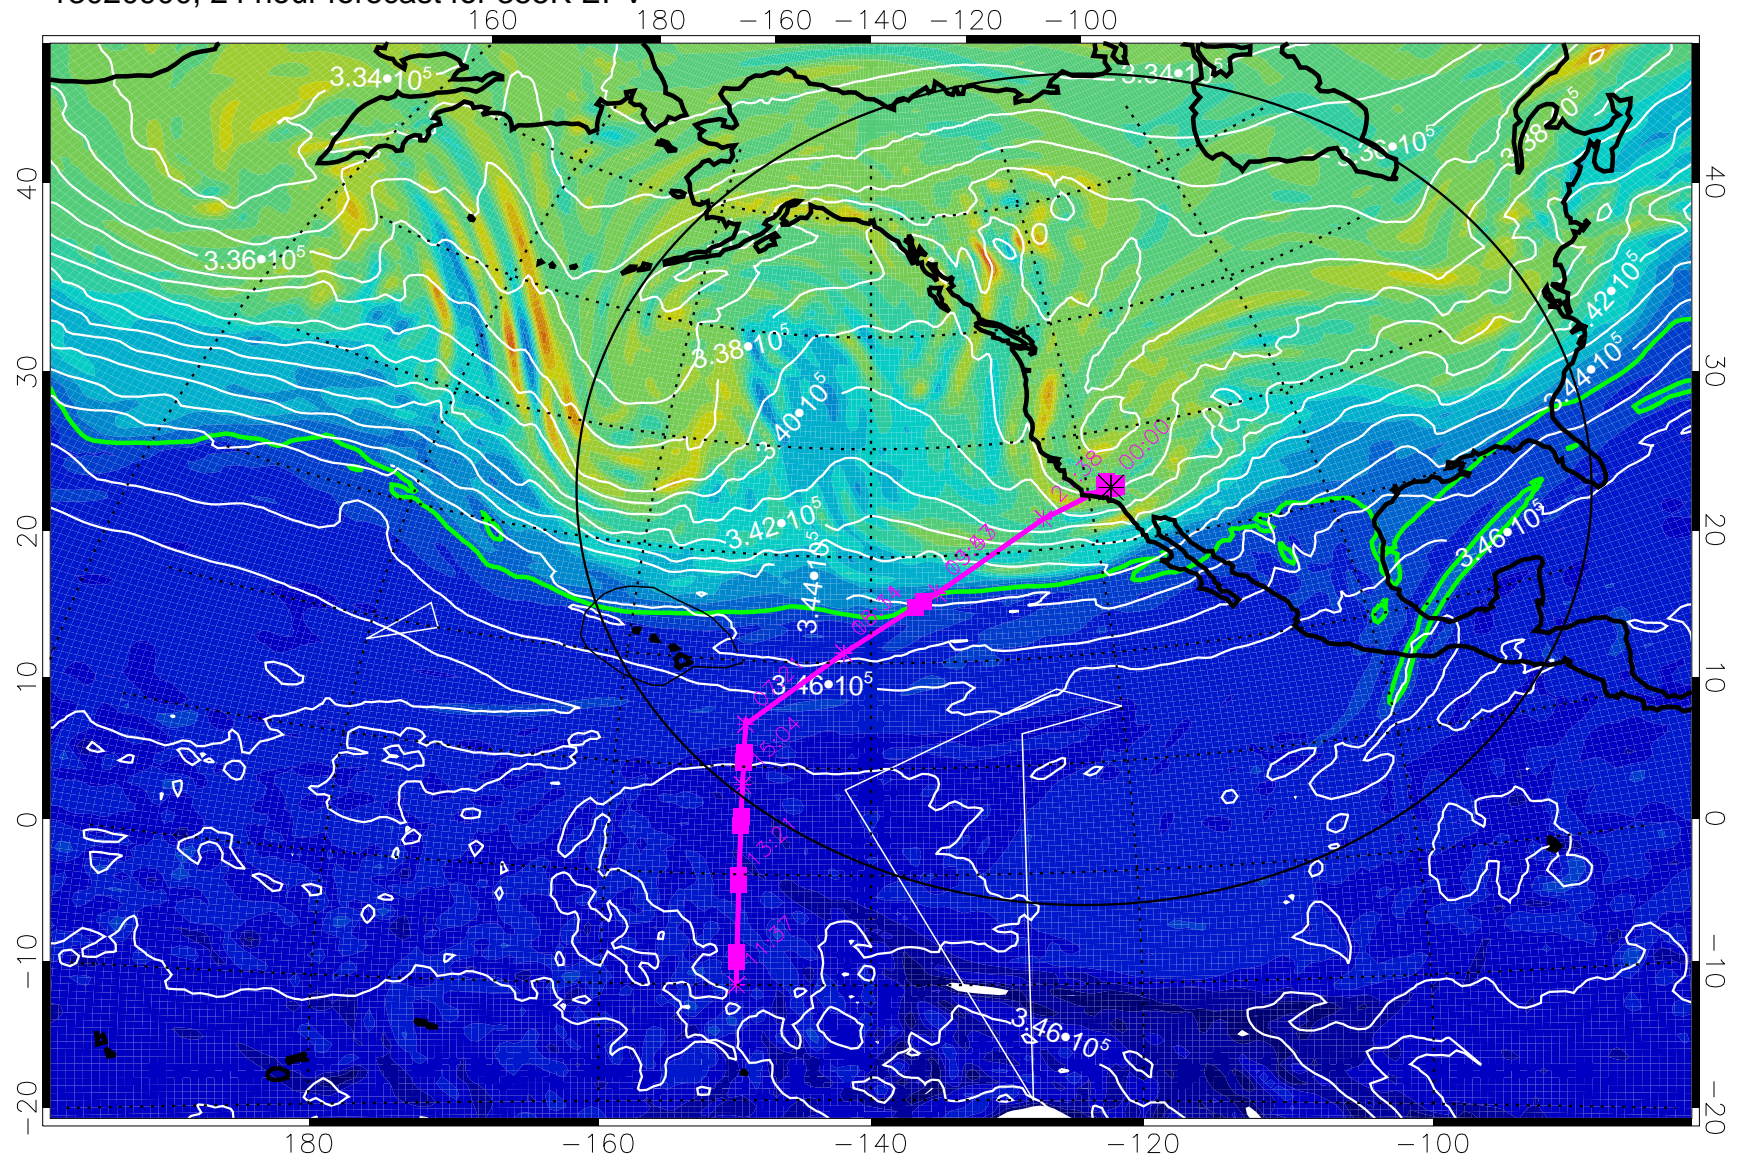

13020812, 12 hour forecast for 355K EPV

0 $5.0 \cdot 10^{-6}$ $1.0 \cdot 10^{-5}$ $1.5 \cdot 10^{-5}$
PVU

355K Montgomery Streamfunction, white
EPV Tropopause (2 PVU) Position
Range ring of 4055 km -- 13 hours GH round trip

13020818, 18 hour forecast for 355K EPV

355K Montgomery Streamfunction, white
EPV Tropopause (2 PVU) Position
Range ring of 4055 km -- 13 hours GH round trip

13020900, 24 hour forecast for 355K EPV

355K Montgomery Streamfunction, white
EPV Tropopause (2 PVU) Position
Range ring of 4055 km -- 13 hours GH round trip

13020906, 30 hour forecast for 355K EPV

0 $5.0 \cdot 10^{-6}$ $1.0 \cdot 10^{-5}$ $1.5 \cdot 10^{-5}$
PVU

355K Montgomery Streamfunction, white
EPV Tropopause (2 PVU) Position
Range ring of 4055 km -- 13 hours GH round trip

13020912, 36 hour forecast for 355K EPV

0 5.0×10^{-6} 1.0×10^{-5} 1.5×10^{-5}
PVU

355K Montgomery Streamfunction, white
EPV Tropopause (2 PVU) Position
Range ring of 4055 km -- 13 hours GH round trip

13020918, 42 hour forecast for 355K EPV