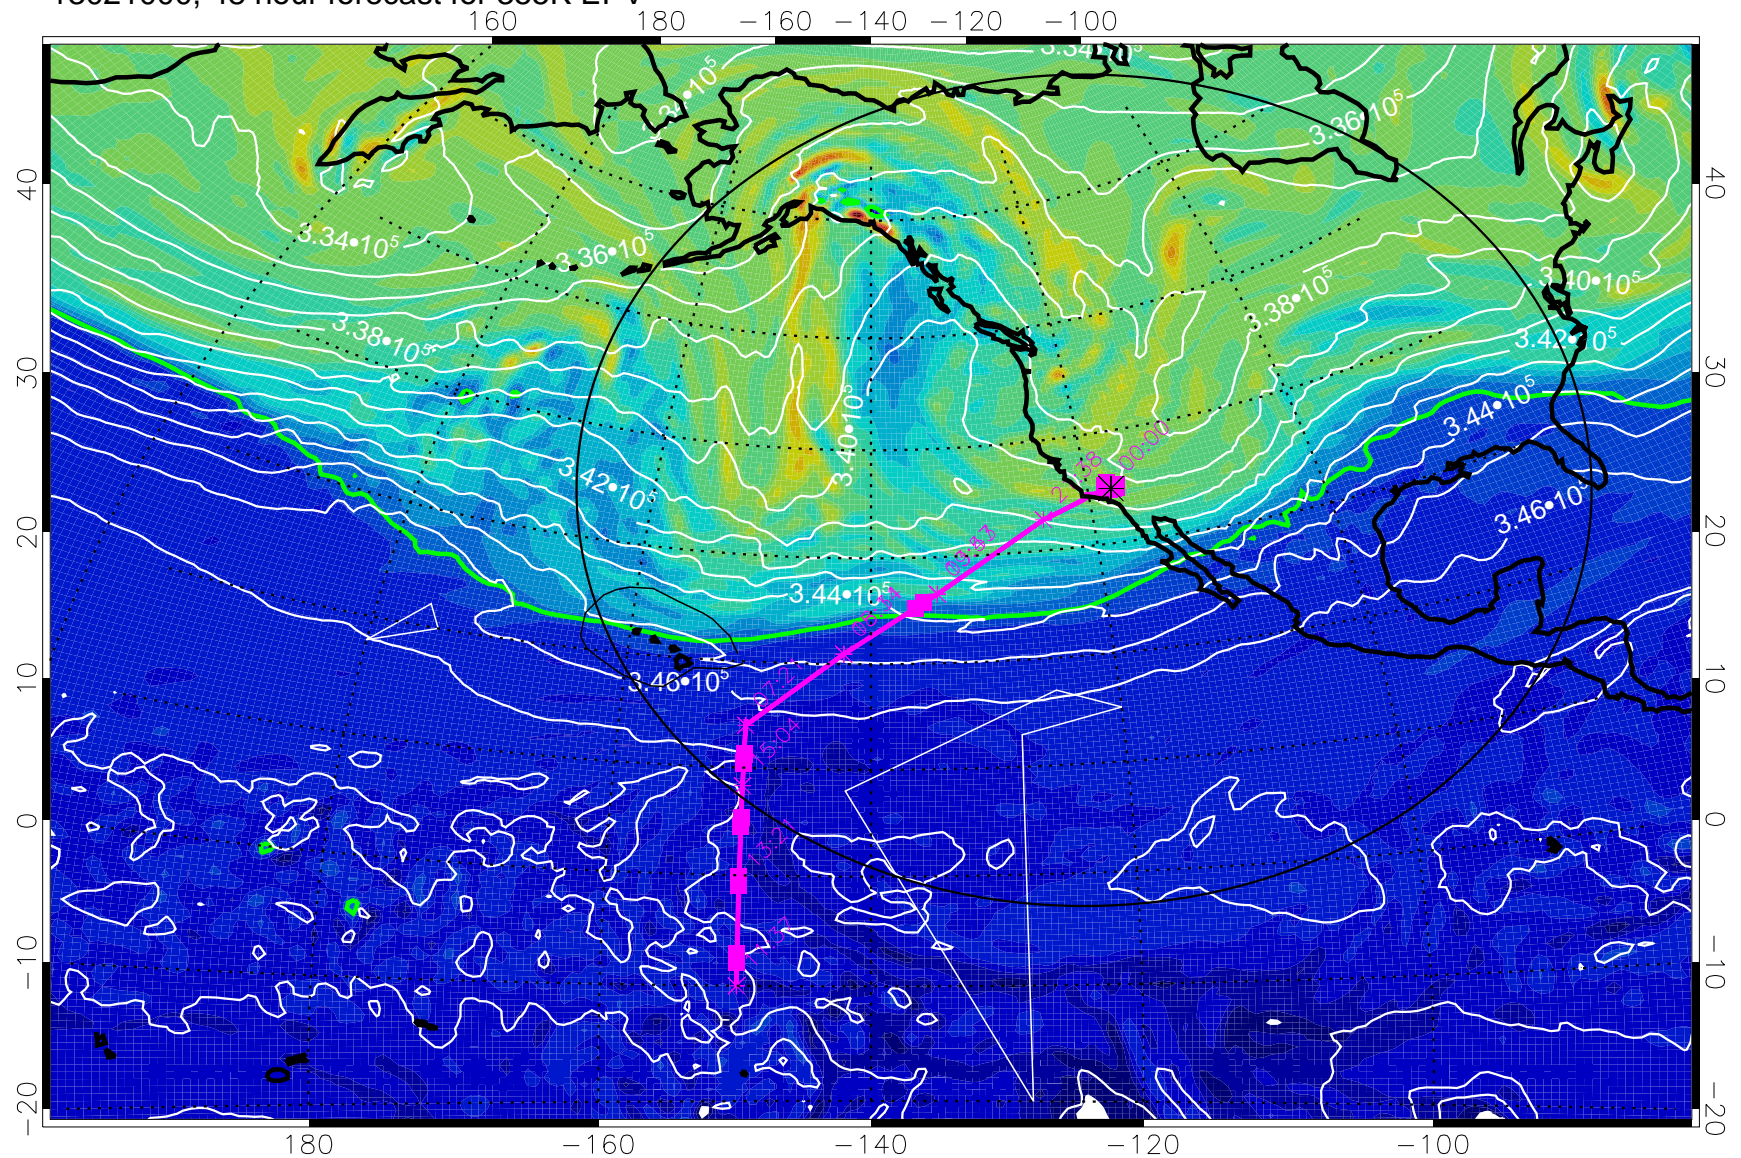

13020912, 36 hour forecast for 355K EPV

0 5.0×10^{-6} 1.0×10^{-5} 1.5×10^{-5}
PVU

355K Montgomery Streamfunction, white
EPV Tropopause (2 PVU) Position
Range ring of 4055 km -- 13 hours GH round trip

13020918, 42 hour forecast for 355K EPV

160 180 -160 -140 -120 -100

0 5.0•10⁻⁶ 1.0•10⁻⁵ 1.5•10⁻⁵
PVU

355K Montgomery Streamfunction, white
EPV Tropopause (2 PVU) Position
Range ring of 4055 km -- 13 hours GH round trip

13021000, 48 hour forecast for 355K EPV

0 5.0×10^{-6} 1.0×10^{-5} 1.5×10^{-5}
PVU

355K Montgomery Streamfunction, white
EPV Tropopause (2 PVU) Position
Range ring of 4055 km -- 13 hours GH round trip

13021006, 54 hour forecast for 355K EPV

0 $5.0 \cdot 10^{-6}$ $1.0 \cdot 10^{-5}$ $1.5 \cdot 10^{-5}$
PVU

355K Montgomery Streamfunction, white
EPV Tropopause (2 PVU) Position
Range ring of 4055 km -- 13 hours GH round trip

13021012, 60 hour forecast for 355K EPV

160 180 -160 -140 -120 -100

0 $5.0 \cdot 10^{-6}$ $1.0 \cdot 10^{-5}$ $1.5 \cdot 10^{-5}$
PVU