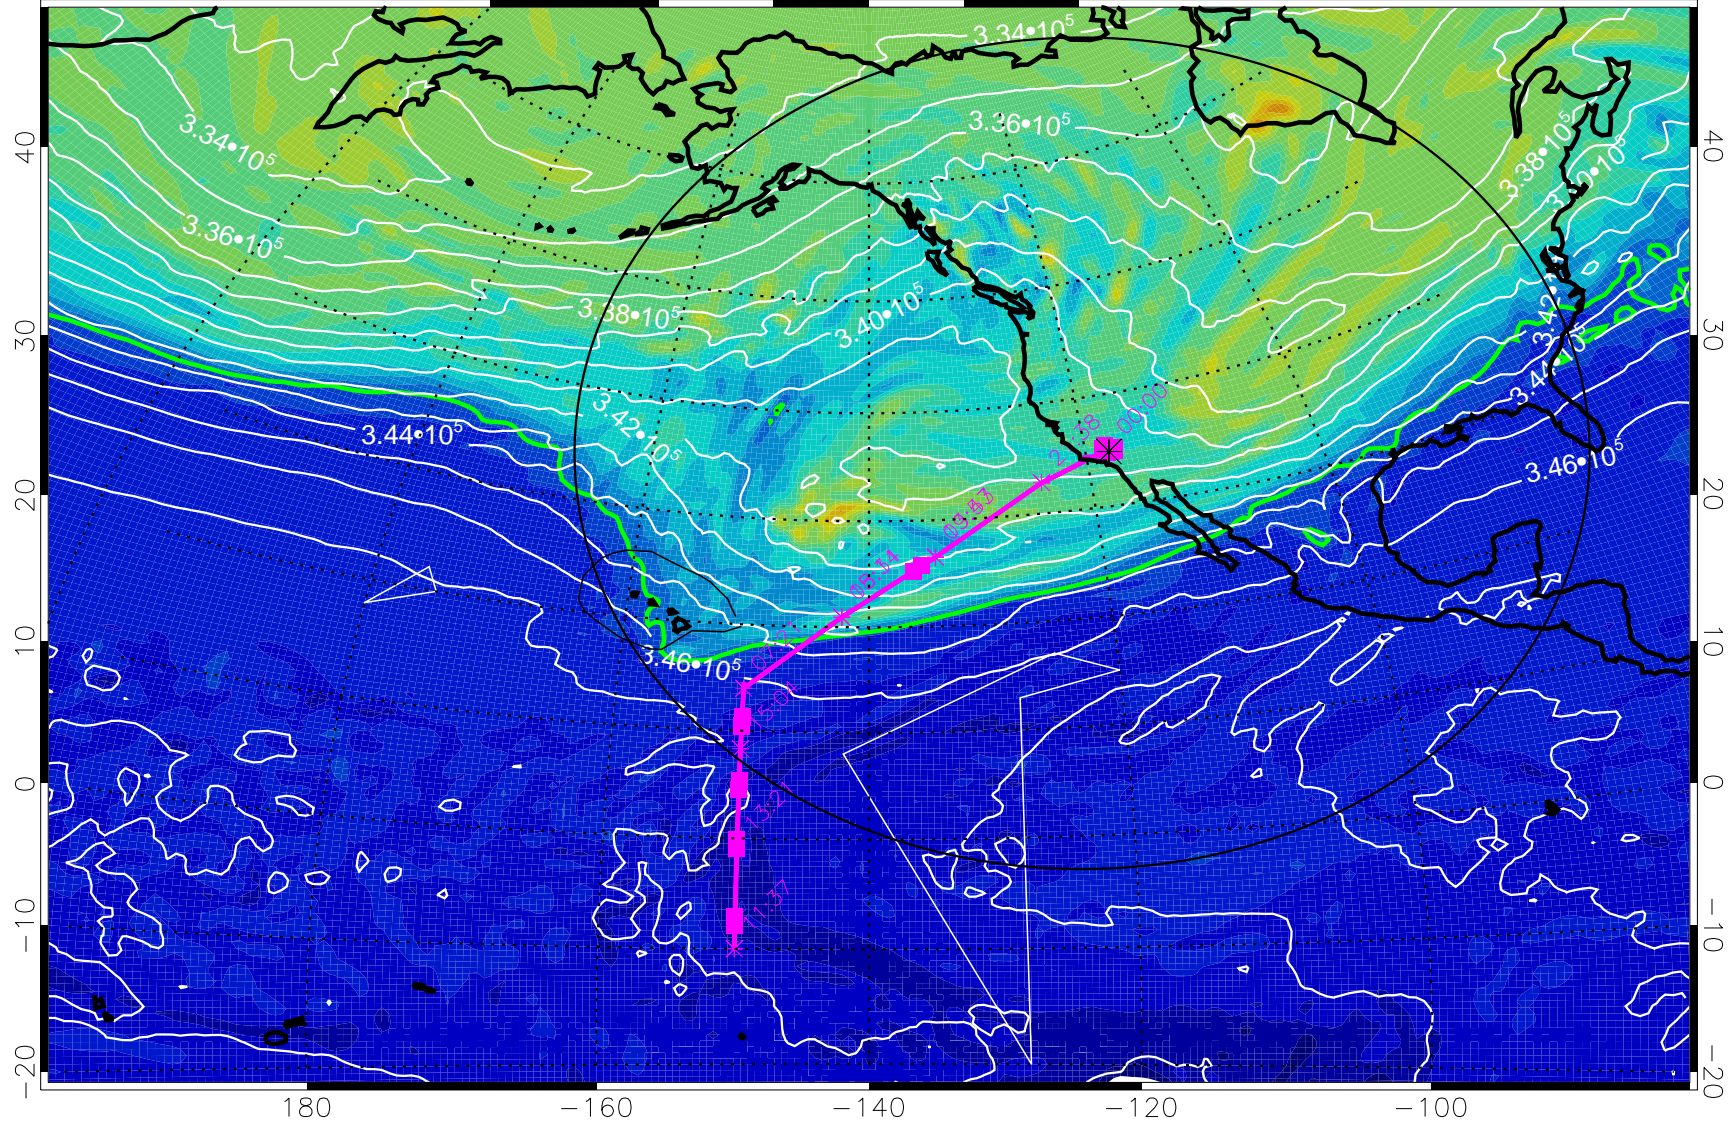

355K Montgomery Streamfunction, white
EPV Tropopause (2 PVU) Position
Range ring of 4055 km -- 13 hours GH round trip

13021118, 90 hour forecast for 355K EPV

0 $5.0 \cdot 10^{-6}$ $1.0 \cdot 10^{-5}$ $1.5 \cdot 10^{-5}$
PVU

355K Montgomery Streamfunction, white
EPV Tropopause (2 PVU) Position
Range ring of 4055 km -- 13 hours GH round trip

13021200, 96 hour forecast for 355K EPV

160 180 -160 -140 -120 -100

0 $5.0 \cdot 10^{-6}$ $1.0 \cdot 10^{-5}$ $1.5 \cdot 10^{-5}$
PVU

355K Montgomery Streamfunction, white
EPV Tropopause (2 PVU) Position
Range ring of 4055 km -- 13 hours GH round trip

13021206, 102 hour forecast for 355K EPV

160 180 -160 -140 -120 -100

355K Montgomery Streamfunction, white
EPV Tropopause (2 PVU) Position
Range ring of 4055 km -- 13 hours GH round trip

13021212, 108 hour forecast for 355K EPV

160 180 -160 -140 -120 -100

PVU

355K Montgomery Streamfunction, white
EPV Tropopause (2 PVU) Position
Range ring of 4055 km -- 13 hours GH round trip

13021218, 114 hour forecast for 355K EPV