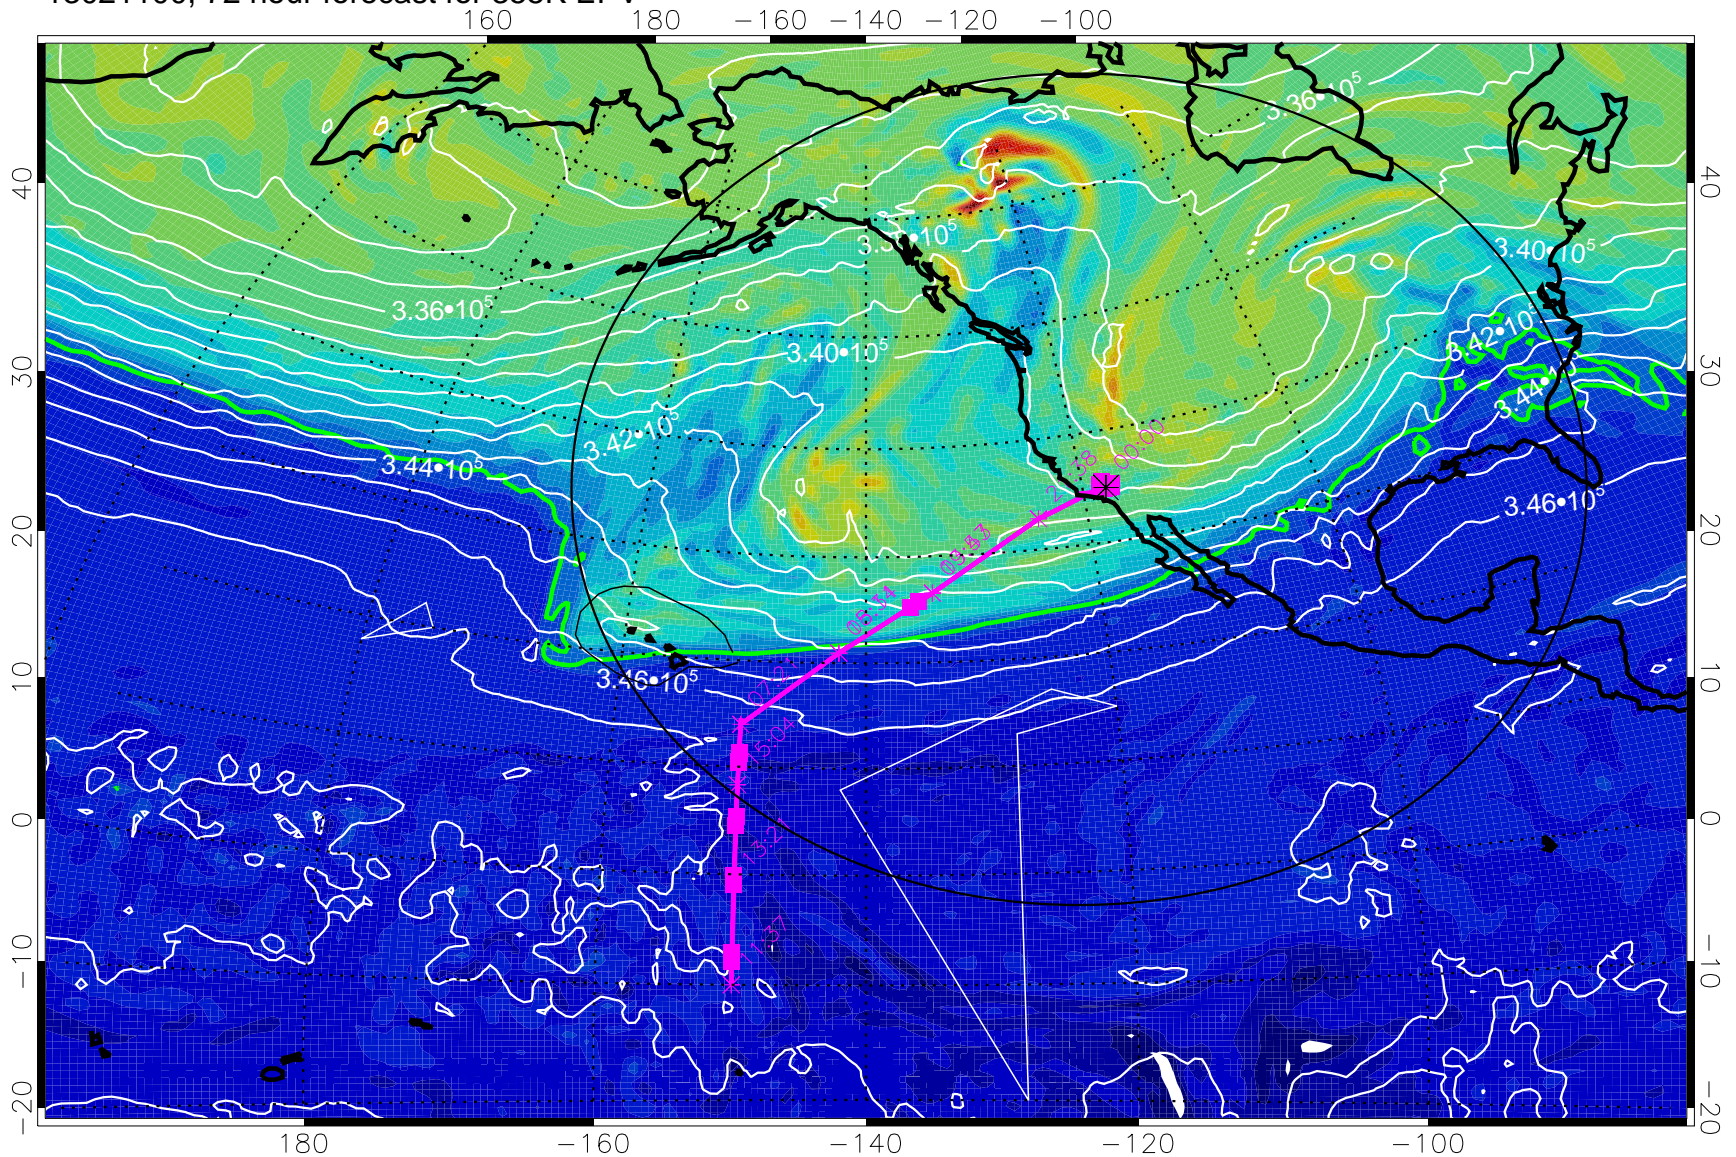

355K Montgomery Streamfunction, white
EPV Tropopause (2 PVU) Position
Range ring of 4055 km -- 13 hours GH round trip

13021012, 60 hour forecast for 355K EPV

160 180 -160 -140 -120 -100

0 $5.0 \cdot 10^{-6}$ $1.0 \cdot 10^{-5}$ $1.5 \cdot 10^{-5}$
PVU

355K Montgomery Streamfunction, white
EPV Tropopause (2 PVU) Position
Range ring of 4055 km -- 13 hours GH round trip

13021018, 66 hour forecast for 355K EPV

160 180 -160 -140 -120 -100

355K Montgomery Streamfunction, white
EPV Tropopause (2 PVU) Position
Range ring of 4055 km -- 13 hours GH round trip

13021100, 72 hour forecast for 355K EPV

355K Montgomery Streamfunction, white
EPV Tropopause (2 PVU) Position
Range ring of 4055 km -- 13 hours GH round trip

13021106, 78 hour forecast for 355K EPV

0 $5.0 \cdot 10^{-6}$ $1.0 \cdot 10^{-5}$ $1.5 \cdot 10^{-5}$
PVU

355K Montgomery Streamfunction, white
EPV Tropopause (2 PVU) Position
Range ring of 4055 km -- 13 hours GH round trip

13021112, 84 hour forecast for 355K EPV

160 180 -160 -140 -120 -100

0 $5.0 \cdot 10^{-6}$ $1.0 \cdot 10^{-5}$ $1.5 \cdot 10^{-5}$
PVU