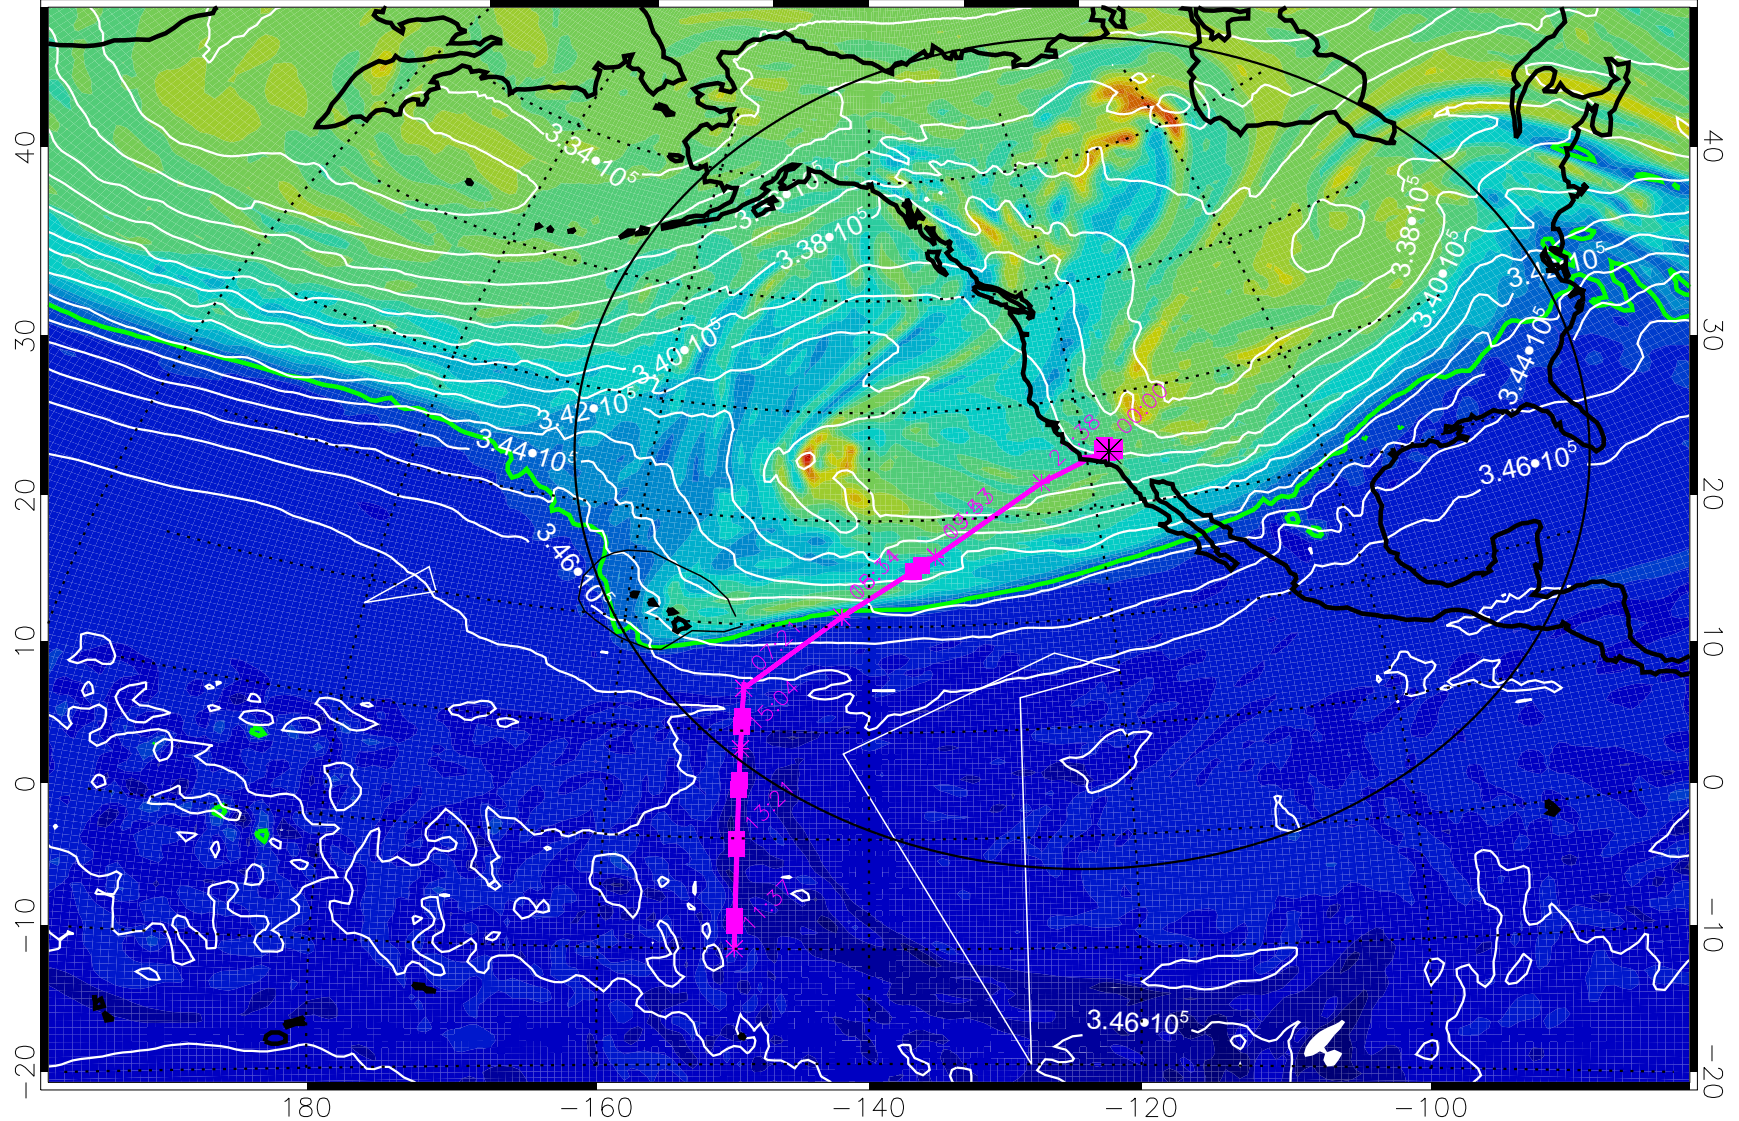

355K Montgomery Streamfunction, white
EPV Tropopause (2 PVU) Position
Range ring of 4055 km -- 13 hours GH round trip

13021018, 66 hour forecast for 355K EPV

160 180 -160 -140 -120 -100

355K Montgomery Streamfunction, white
EPV Tropopause (2 PVU) Position
Range ring of 4055 km -- 13 hours GH round trip

13021100, 72 hour forecast for 355K EPV

355K Montgomery Streamfunction, white
EPV Tropopause (2 PVU) Position
Range ring of 4055 km -- 13 hours GH round trip

13021106, 78 hour forecast for 355K EPV

0 $5.0 \cdot 10^{-6}$ $1.0 \cdot 10^{-5}$ $1.5 \cdot 10^{-5}$
PVU

355K Montgomery Streamfunction, white
EPV Tropopause (2 PVU) Position
Range ring of 4055 km -- 13 hours GH round trip

13021112, 84 hour forecast for 355K EPV

160 180 -160 -140 -120 -100

0 $5.0 \cdot 10^{-6}$ $1.0 \cdot 10^{-5}$ $1.5 \cdot 10^{-5}$
PVU

355K Montgomery Streamfunction, white
EPV Tropopause (2 PVU) Position
Range ring of 4055 km -- 13 hours GH round trip

13021118, 90 hour forecast for 355K EPV

0 $5.0 \cdot 10^{-6}$ $1.0 \cdot 10^{-5}$ $1.5 \cdot 10^{-5}$
PVU