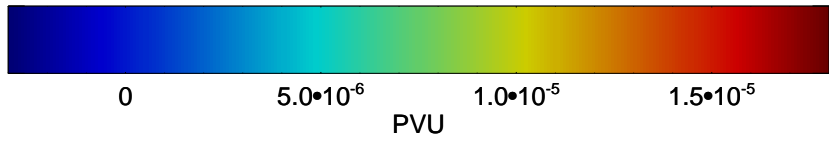

13021018, 66 hour forecast for 355K EPV

160 180 -160 -140 -120 -100

355K Montgomery Streamfunction, white
EPV Tropopause (2 PVU) Position
Range ring of 4055 km -- 13 hours GH round trip