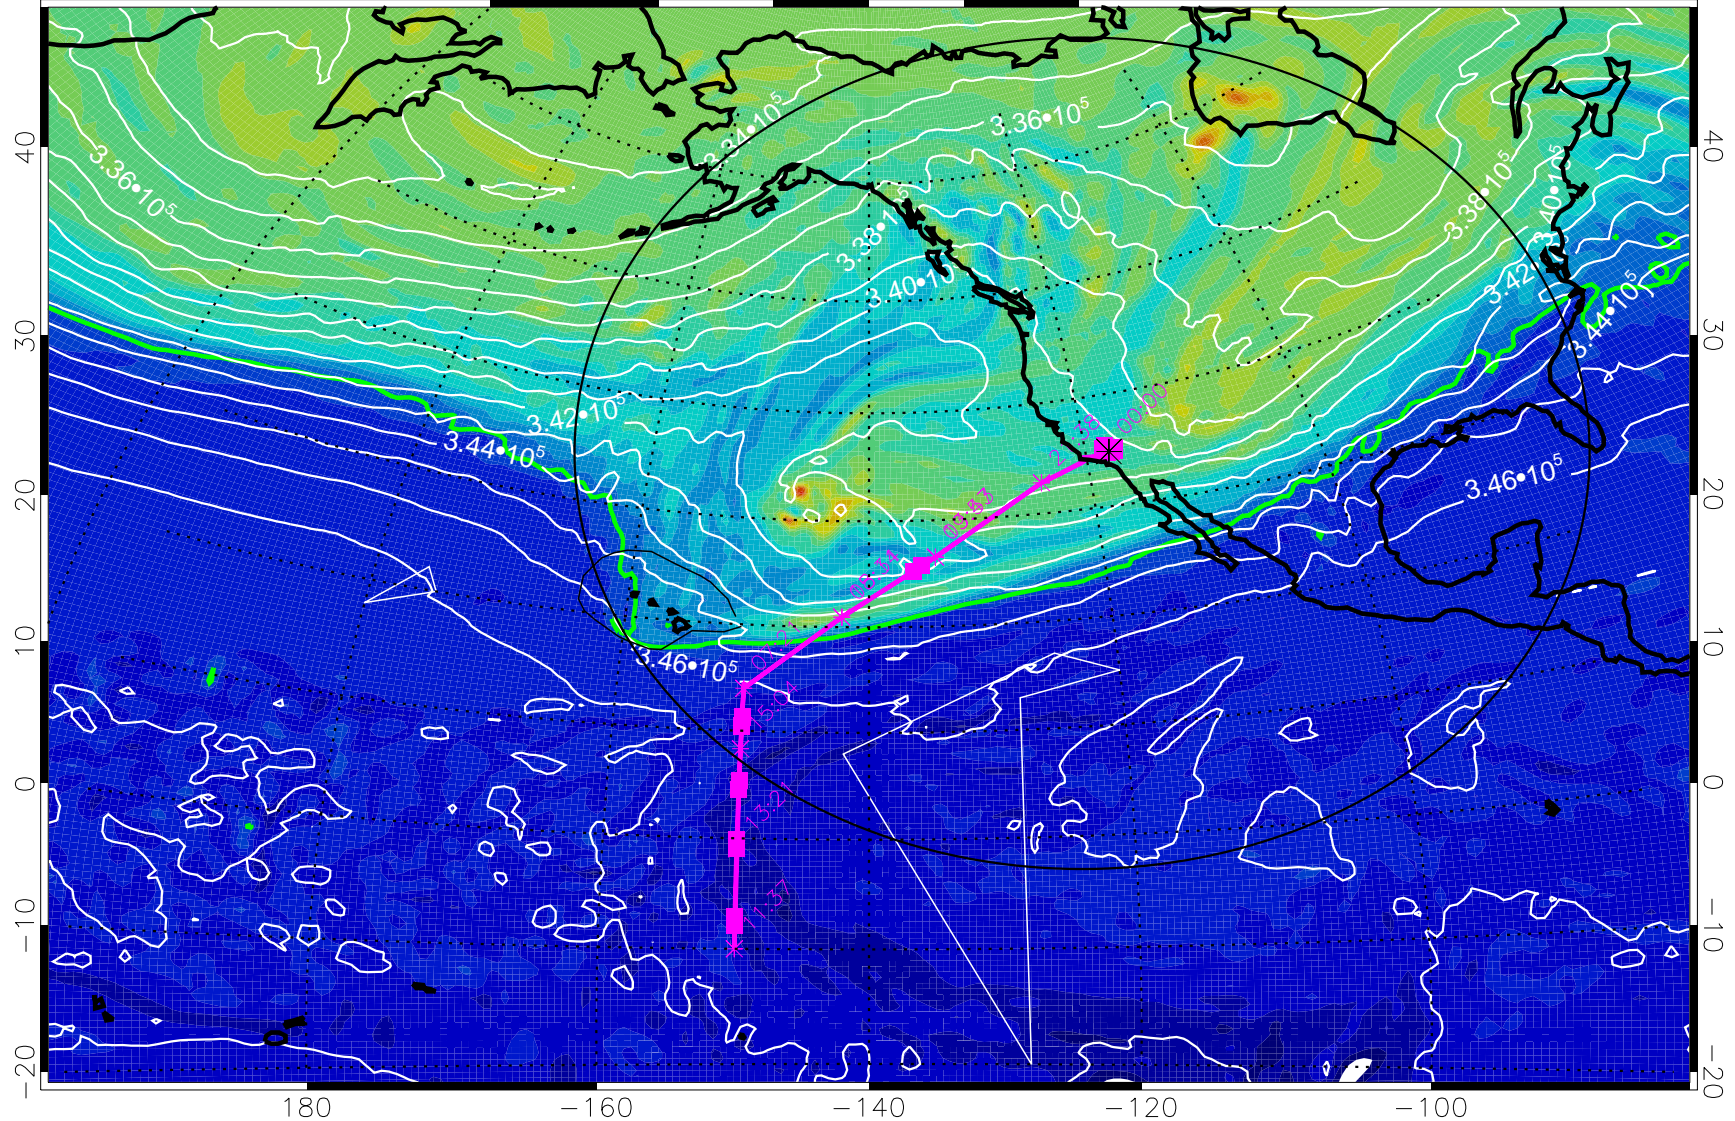

355K Montgomery Streamfunction, white
EPV Tropopause (2 PVU) Position
Range ring of 4055 km -- 13 hours GH round trip

13021112, 84 hour forecast for 355K EPV

160 180 -160 -140 -120 -100

0 $5.0 \cdot 10^{-6}$ $1.0 \cdot 10^{-5}$ $1.5 \cdot 10^{-5}$
PVU

355K Montgomery Streamfunction, white
EPV Tropopause (2 PVU) Position
Range ring of 4055 km -- 13 hours GH round trip

13021118, 90 hour forecast for 355K EPV

0 $5.0 \cdot 10^{-6}$ $1.0 \cdot 10^{-5}$ $1.5 \cdot 10^{-5}$
PVU

355K Montgomery Streamfunction, white
EPV Tropopause (2 PVU) Position
Range ring of 4055 km -- 13 hours GH round trip

13021200, 96 hour forecast for 355K EPV

160 180 -160 -140 -120 -100

0 $5.0 \cdot 10^{-6}$ $1.0 \cdot 10^{-5}$ $1.5 \cdot 10^{-5}$
PVU

355K Montgomery Streamfunction, white
EPV Tropopause (2 PVU) Position
Range ring of 4055 km -- 13 hours GH round trip

13021206, 102 hour forecast for 355K EPV

160 180 -160 -140 -120 -100

355K Montgomery Streamfunction, white
EPV Tropopause (2 PVU) Position
Range ring of 4055 km -- 13 hours GH round trip