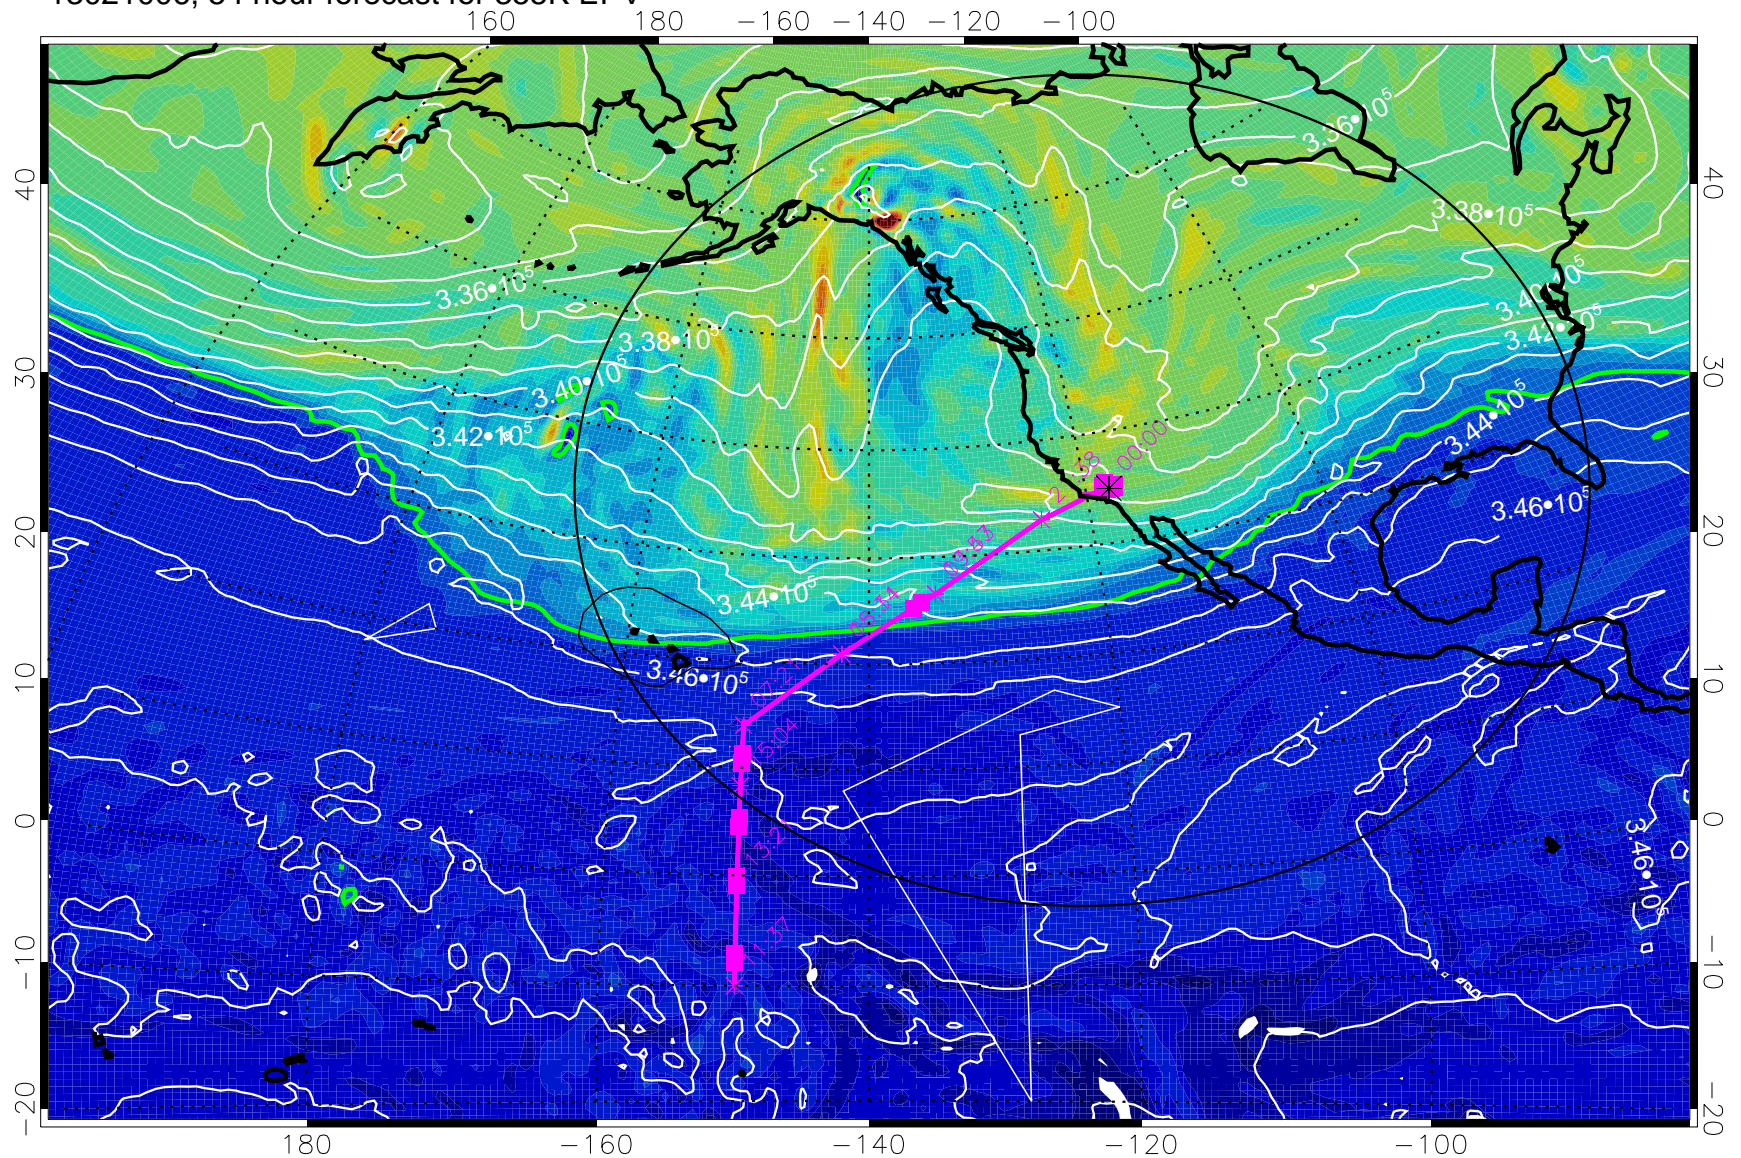

160 180 -160 -140 -120 -100

0 5.0•10⁻⁶ 1.0•10⁻⁵ 1.5•10⁻⁵
PVU

355K Montgomery Streamfunction, white
EPV Tropopause (2 PVU) Position
Range ring of 4055 km -- 13 hours GH round trip

13021000, 48 hour forecast for 355K EPV

0 5.0×10^{-6} 1.0×10^{-5} 1.5×10^{-5}
PVU

355K Montgomery Streamfunction, white
EPV Tropopause (2 PVU) Position
Range ring of 4055 km -- 13 hours GH round trip

13021006, 54 hour forecast for 355K EPV

0 $5.0 \cdot 10^{-6}$ $1.0 \cdot 10^{-5}$ $1.5 \cdot 10^{-5}$
PVU

355K Montgomery Streamfunction, white
EPV Tropopause (2 PVU) Position
Range ring of 4055 km -- 13 hours GH round trip

13021012, 60 hour forecast for 355K EPV

160 180 -160 -140 -120 -100

0 $5.0 \cdot 10^{-6}$ $1.0 \cdot 10^{-5}$ $1.5 \cdot 10^{-5}$
PVU

355K Montgomery Streamfunction, white
EPV Tropopause (2 PVU) Position
Range ring of 4055 km -- 13 hours GH round trip

13021018, 66 hour forecast for 355K EPV

160 180 -160 -140 -120 -100

355K Montgomery Streamfunction, white
EPV Tropopause (2 PVU) Position
Range ring of 4055 km -- 13 hours GH round trip