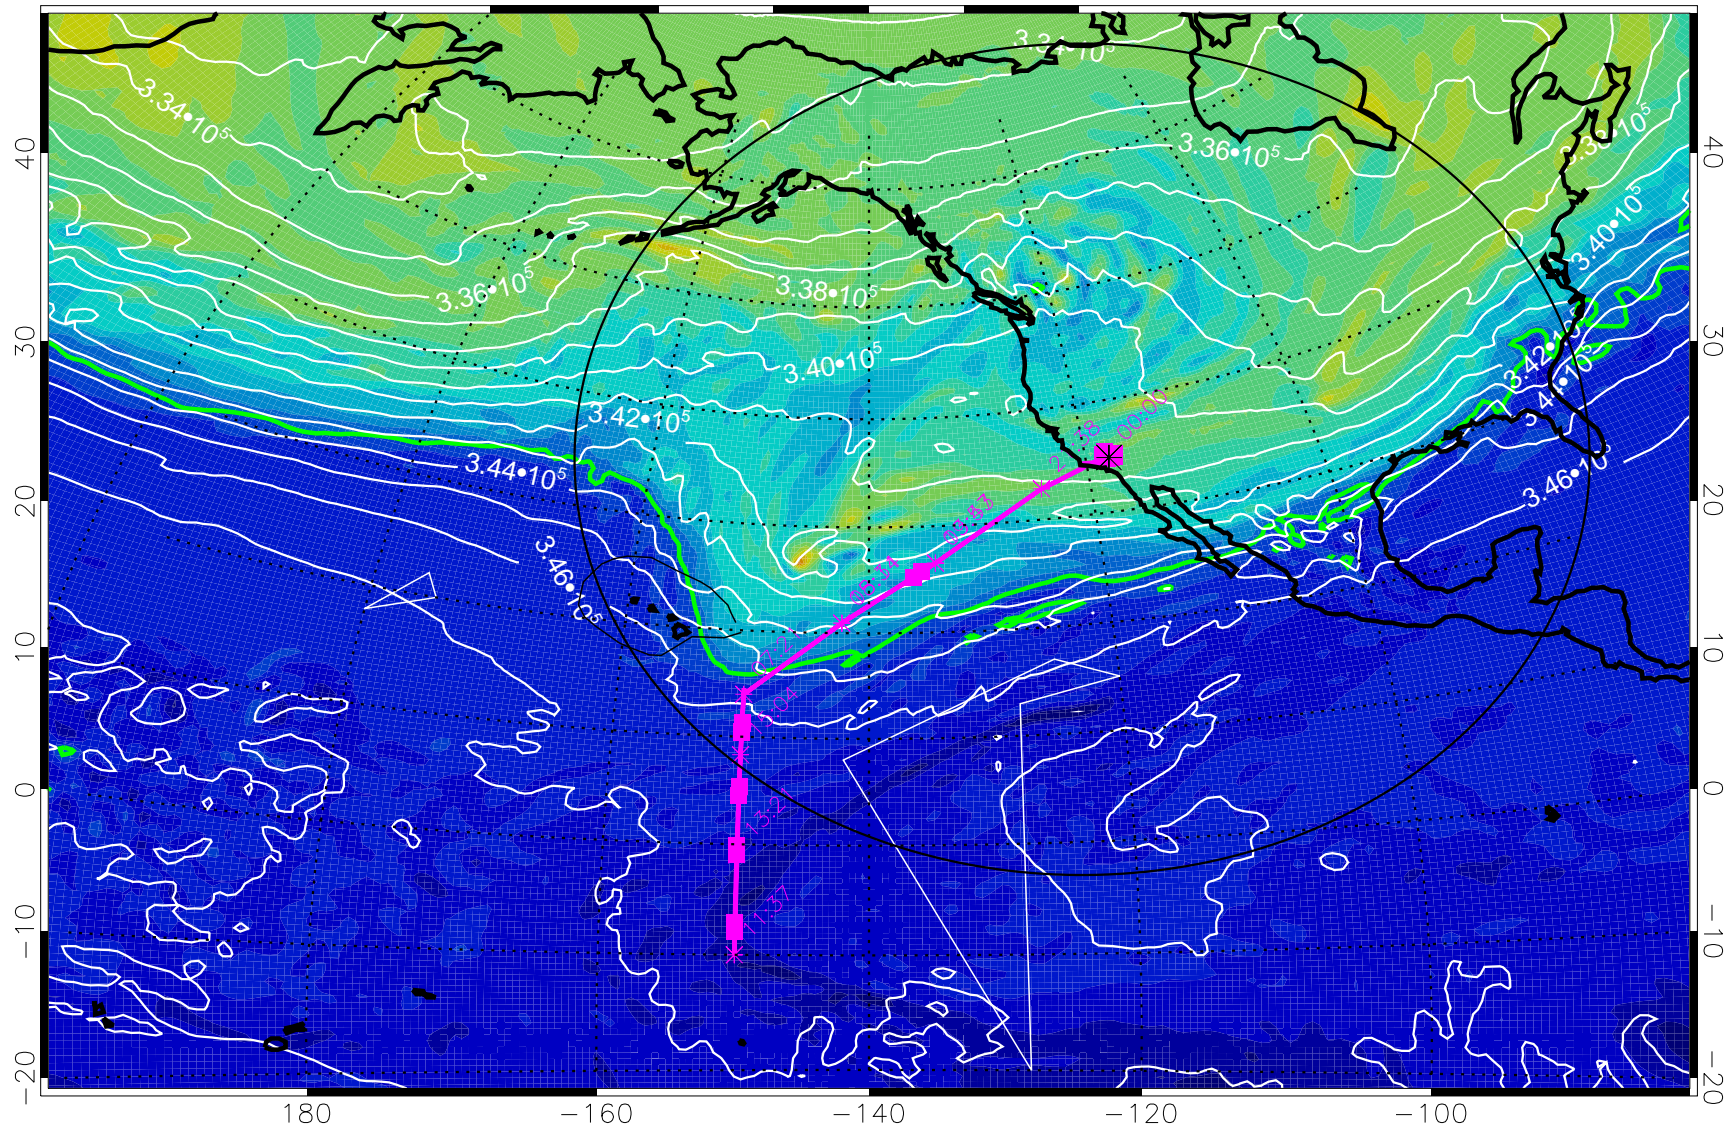

355K Montgomery Streamfunction, white
EPV Tropopause (2 PVU) Position
Range ring of 4055 km -- 13 hours GH round trip

13021206, 102 hour forecast for 355K EPV

160 180 -160 -140 -120 -100

355K Montgomery Streamfunction, white
EPV Tropopause (2 PVU) Position
Range ring of 4055 km -- 13 hours GH round trip

13021212, 108 hour forecast for 355K EPV

160 180 -160 -140 -120 -100

PVU

355K Montgomery Streamfunction, white
EPV Tropopause (2 PVU) Position
Range ring of 4055 km -- 13 hours GH round trip

13021218, 114 hour forecast for 355K EPV

160 180 -160 -140 -120 -100

0 $5.0 \cdot 10^{-6}$ $1.0 \cdot 10^{-5}$ $1.5 \cdot 10^{-5}$
PVU

355K Montgomery Streamfunction, white
EPV Tropopause (2 PVU) Position
Range ring of 4055 km -- 13 hours GH round trip

13021300, 120 hour forecast for 355K EPV

160 180 -160 -140 -120 -100

0 5.0 x 10^-6 1.0 x 10^-5 1.5 x 10^-5
PVU

355K Montgomery Streamfunction, white
EPV Tropopause (2 PVU) Position
Range ring of 4055 km -- 13 hours GH round trip