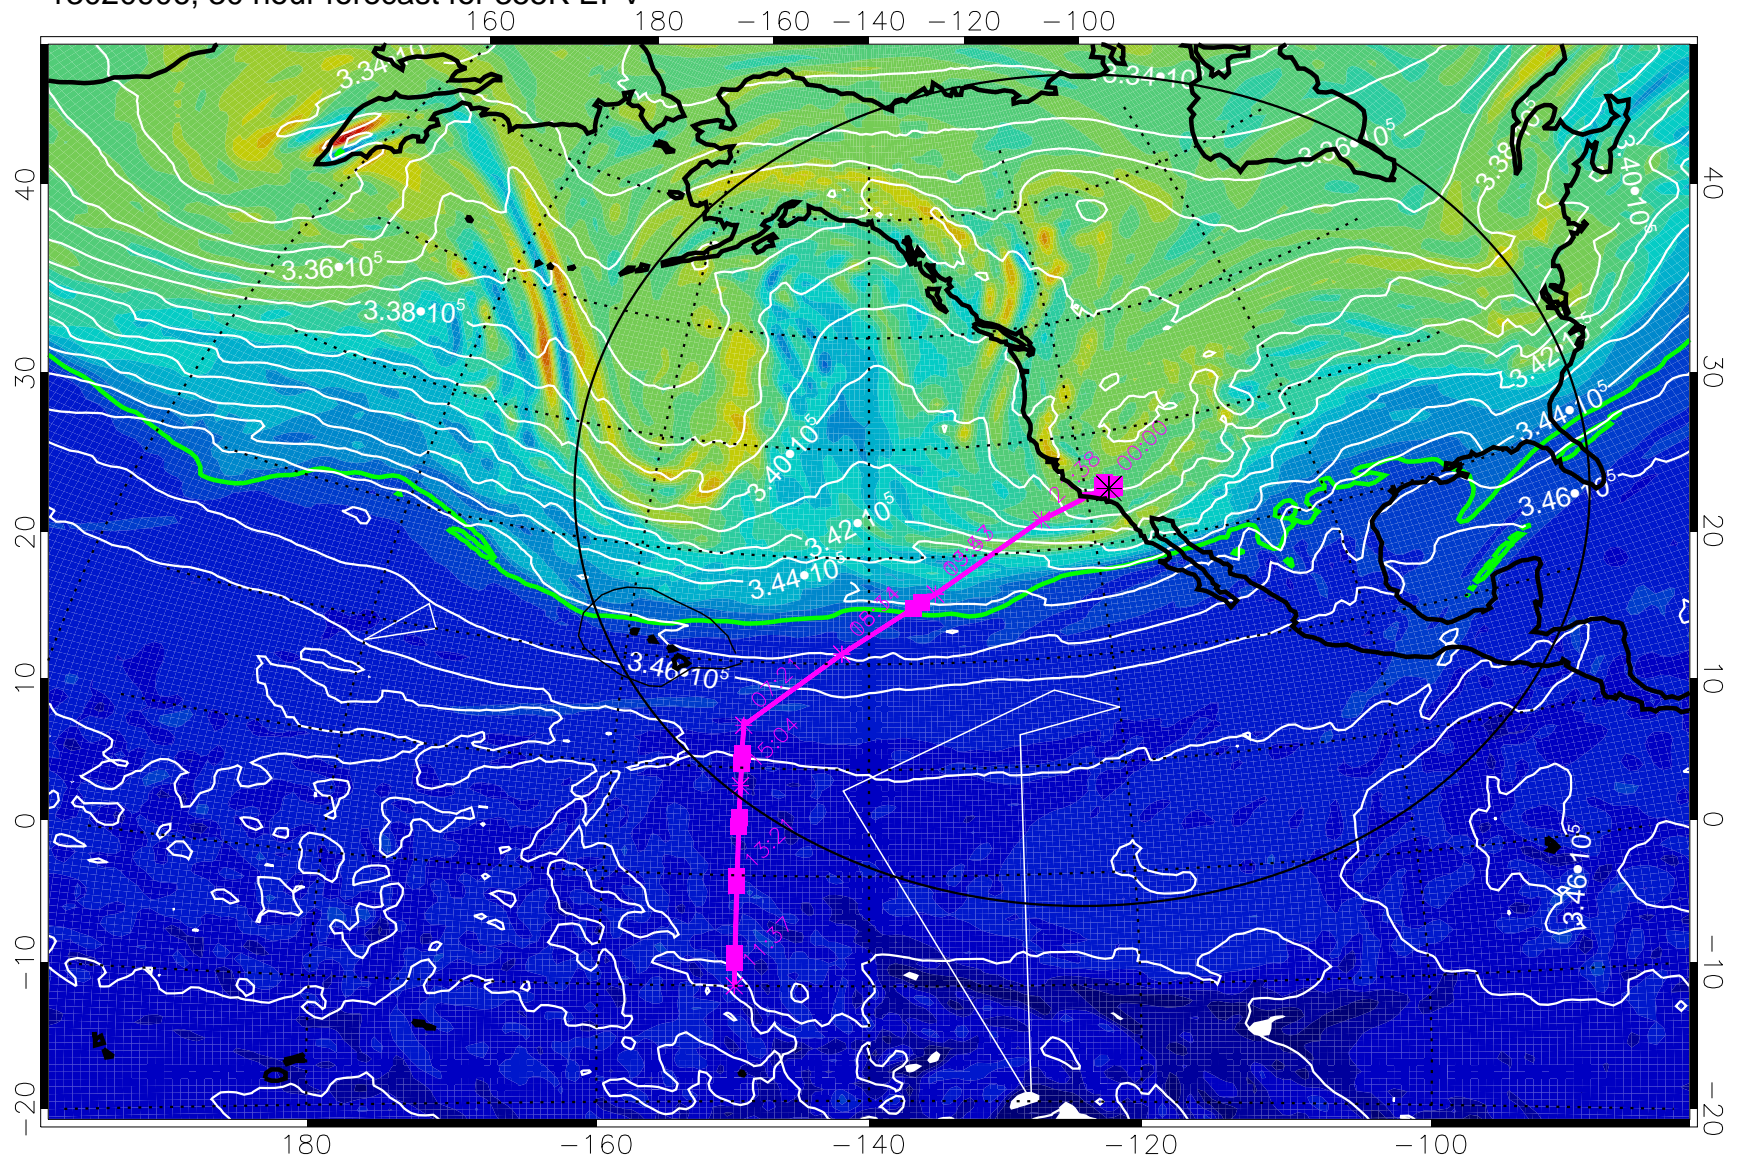

13020818, 18 hour forecast for 355K EPV

355K Montgomery Streamfunction, white
EPV Tropopause (2 PVU) Position
Range ring of 4055 km -- 13 hours GH round trip

13020900, 24 hour forecast for 355K EPV

355K Montgomery Streamfunction, white
EPV Tropopause (2 PVU) Position
Range ring of 4055 km -- 13 hours GH round trip

13020906, 30 hour forecast for 355K EPV

0 $5.0 \cdot 10^{-6}$ $1.0 \cdot 10^{-5}$ $1.5 \cdot 10^{-5}$
PVU

355K Montgomery Streamfunction, white
EPV Tropopause (2 PVU) Position
Range ring of 4055 km -- 13 hours GH round trip

13020912, 36 hour forecast for 355K EPV

0 5.0×10^{-6} 1.0×10^{-5} 1.5×10^{-5}
PVU

355K Montgomery Streamfunction, white
EPV Tropopause (2 PVU) Position
Range ring of 4055 km -- 13 hours GH round trip

13020918, 42 hour forecast for 355K EPV

160 180 -160 -140 -120 -100

0 5.0•10⁻⁶ 1.0•10⁻⁵ 1.5•10⁻⁵
PVU

355K Montgomery Streamfunction, white
EPV Tropopause (2 PVU) Position
Range ring of 4055 km -- 13 hours GH round trip

13021000, 48 hour forecast for 355K EPV