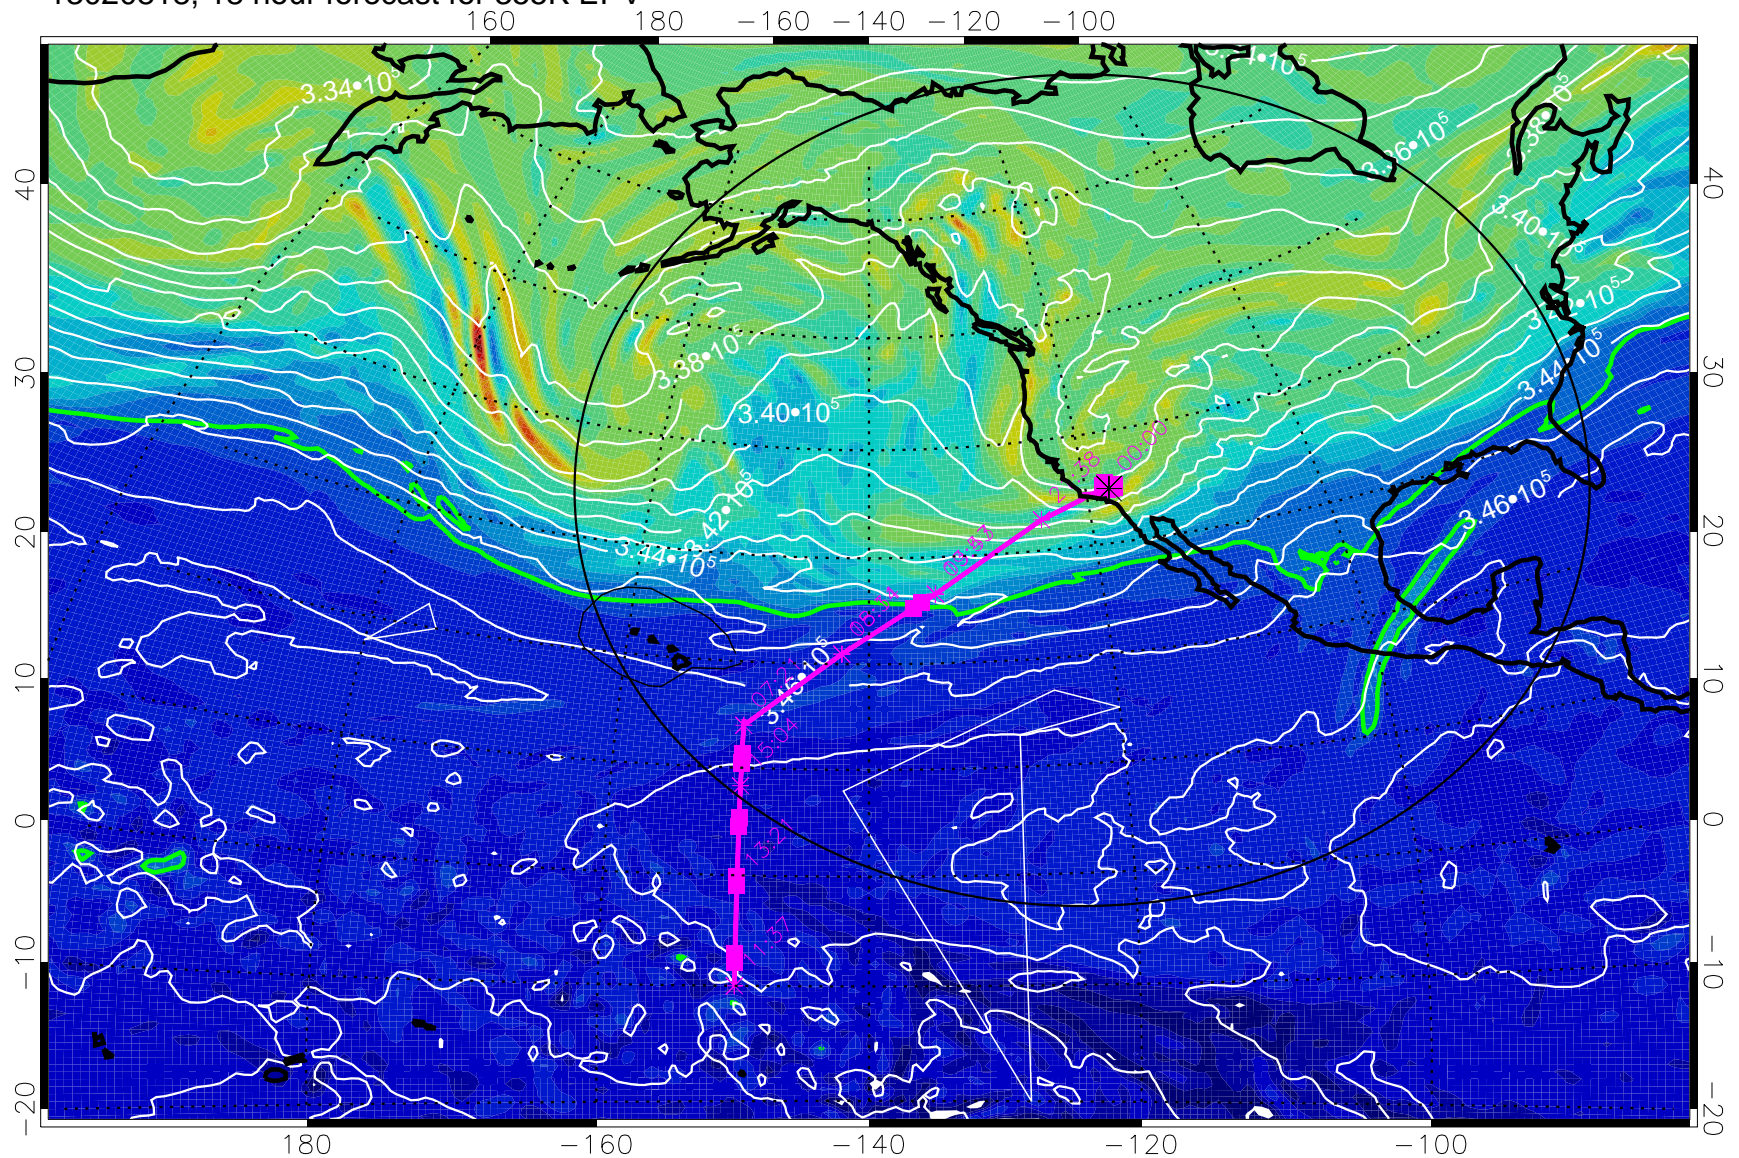

13020812, 12 hour forecast for 355K EPV

0 $5.0 \cdot 10^{-6}$ $1.0 \cdot 10^{-5}$ $1.5 \cdot 10^{-5}$
PVU

355K Montgomery Streamfunction, white
EPV Tropopause (2 PVU) Position
Range ring of 4055 km -- 13 hours GH round trip

13020818, 18 hour forecast for 355K EPV

355K Montgomery Streamfunction, white
EPV Tropopause (2 PVU) Position
Range ring of 4055 km -- 13 hours GH round trip

13020900, 24 hour forecast for 355K EPV

355K Montgomery Streamfunction, white
EPV Tropopause (2 PVU) Position
Range ring of 4055 km -- 13 hours GH round trip

13020906, 30 hour forecast for 355K EPV

0 $5.0 \cdot 10^{-6}$ $1.0 \cdot 10^{-5}$ $1.5 \cdot 10^{-5}$
PVU

355K Montgomery Streamfunction, white
EPV Tropopause (2 PVU) Position
Range ring of 4055 km -- 13 hours GH round trip

13020912, 36 hour forecast for 355K EPV

0 5.0×10^{-6} 1.0×10^{-5} 1.5×10^{-5}
PVU

355K Montgomery Streamfunction, white
EPV Tropopause (2 PVU) Position
Range ring of 4055 km -- 13 hours GH round trip

13020918, 42 hour forecast for 355K EPV