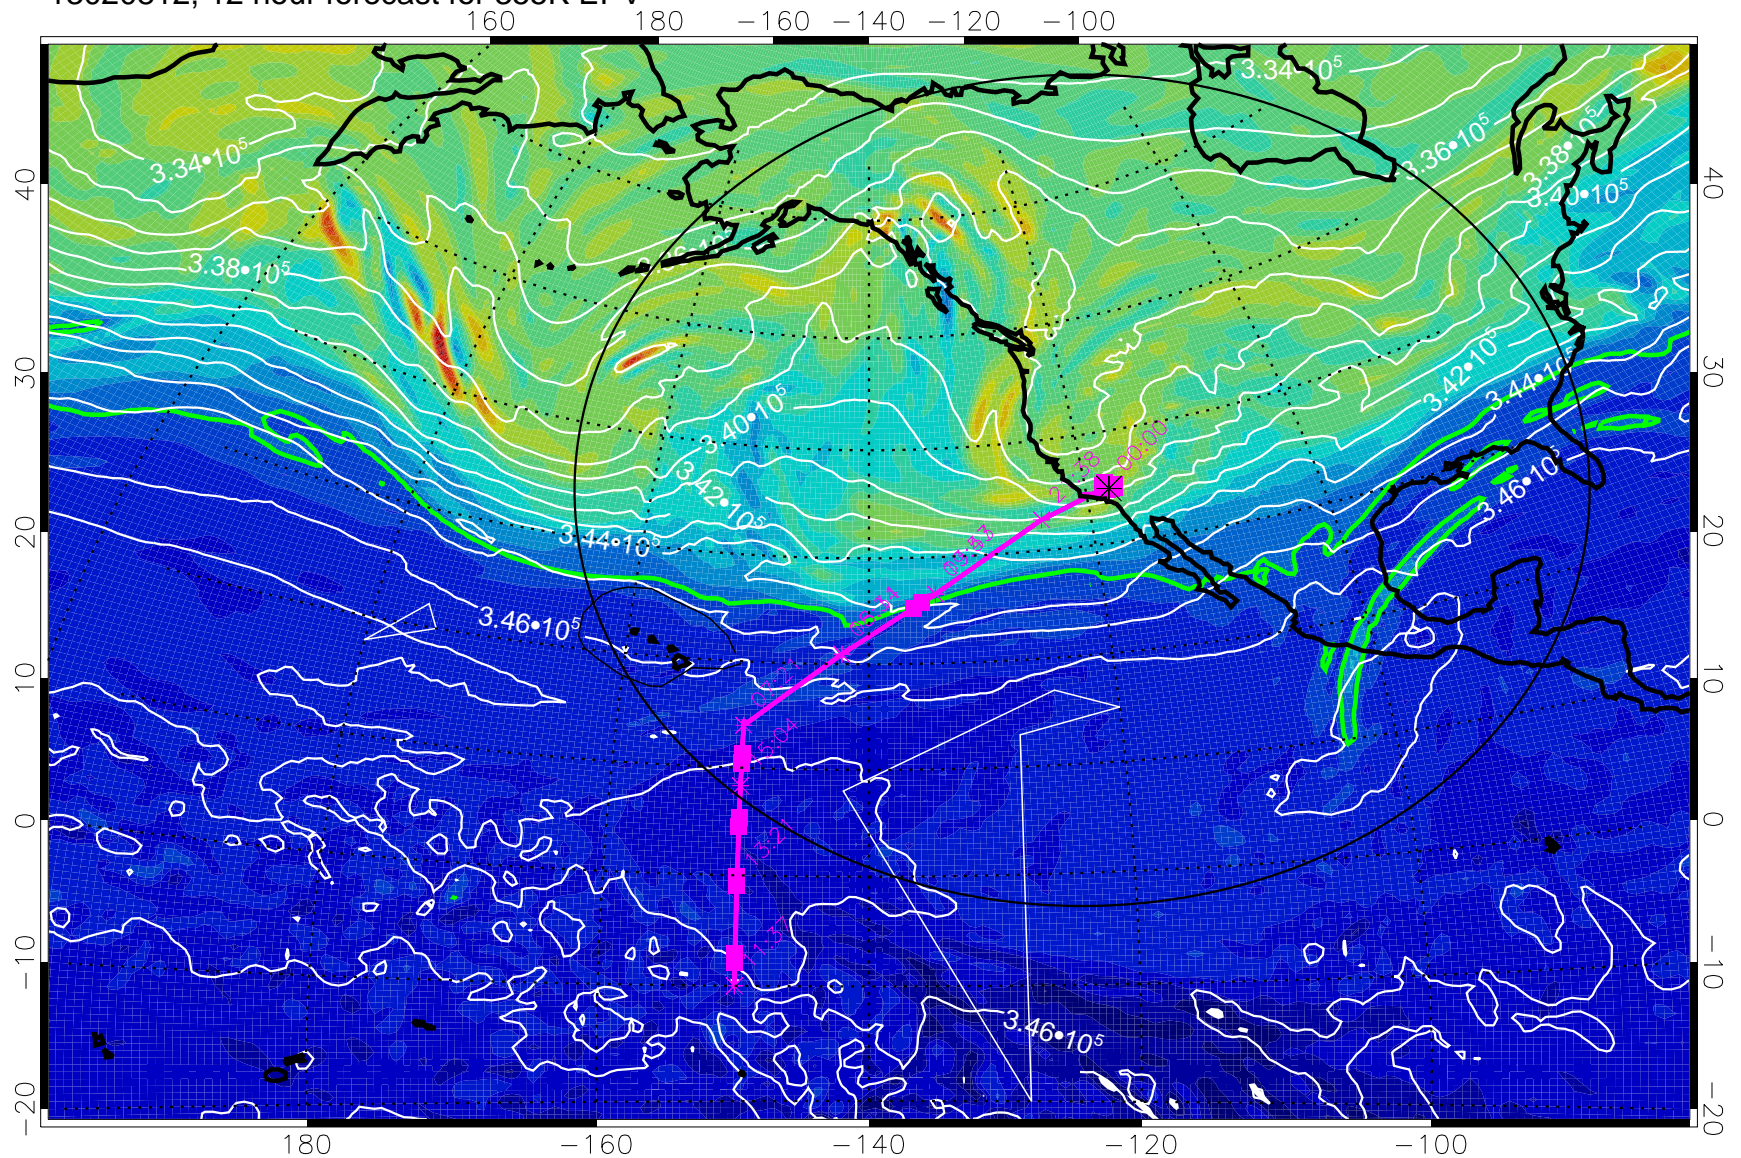

13020812, 12 hour forecast for 355K EPV

0 $5.0 \cdot 10^{-6}$ $1.0 \cdot 10^{-5}$ $1.5 \cdot 10^{-5}$
PVU

355K Montgomery Streamfunction, white
EPV Tropopause (2 PVU) Position
Range ring of 4055 km -- 13 hours GH round trip

13020818, 18 hour forecast for 355K EPV

355K Montgomery Streamfunction, white
EPV Tropopause (2 PVU) Position
Range ring of 4055 km -- 13 hours GH round trip

13020900, 24 hour forecast for 355K EPV

355K Montgomery Streamfunction, white
EPV Tropopause (2 PVU) Position
Range ring of 4055 km -- 13 hours GH round trip

13020906, 30 hour forecast for 355K EPV

0 $5.0 \cdot 10^{-6}$ $1.0 \cdot 10^{-5}$ $1.5 \cdot 10^{-5}$
PVU

355K Montgomery Streamfunction, white
EPV Tropopause (2 PVU) Position
Range ring of 4055 km -- 13 hours GH round trip

13020912, 36 hour forecast for 355K EPV

0 5.0×10^{-6} 1.0×10^{-5} 1.5×10^{-5}
PVU

355K Montgomery Streamfunction, white
EPV Tropopause (2 PVU) Position
Range ring of 4055 km -- 13 hours GH round trip

13020918, 42 hour forecast for 355K EPV