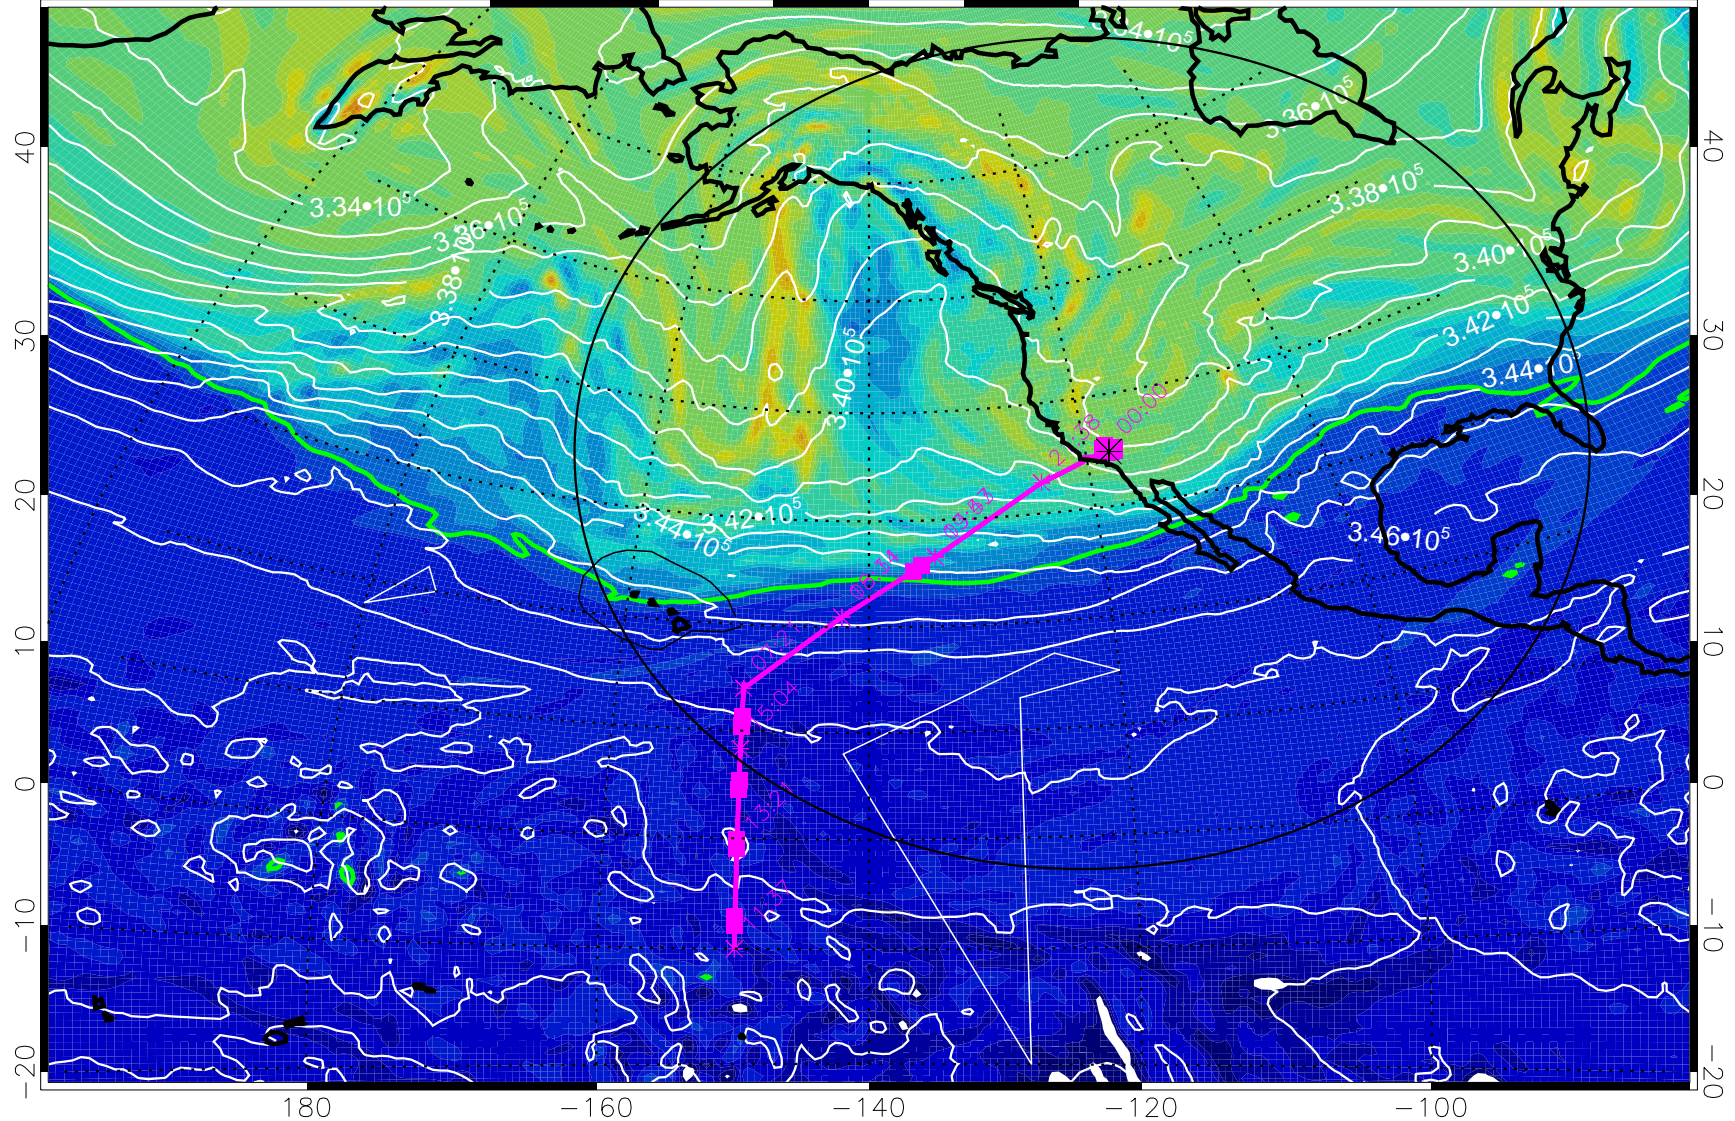

13020906, 30 hour forecast for 355K EPV

0 $5.0 \cdot 10^{-6}$ $1.0 \cdot 10^{-5}$ $1.5 \cdot 10^{-5}$
PVU

355K Montgomery Streamfunction, white
EPV Tropopause (2 PVU) Position
Range ring of 4055 km -- 13 hours GH round trip

13020912, 36 hour forecast for 355K EPV

0 5.0×10^{-6} 1.0×10^{-5} 1.5×10^{-5}
PVU

355K Montgomery Streamfunction, white
EPV Tropopause (2 PVU) Position
Range ring of 4055 km -- 13 hours GH round trip

13020918, 42 hour forecast for 355K EPV

160 180 -160 -140 -120 -100

0 5.0•10⁻⁶ 1.0•10⁻⁵ 1.5•10⁻⁵
PVU

355K Montgomery Streamfunction, white
EPV Tropopause (2 PVU) Position
Range ring of 4055 km -- 13 hours GH round trip

13021000, 48 hour forecast for 355K EPV

355K Montgomery Streamfunction, white
EPV Tropopause (2 PVU) Position
Range ring of 4055 km -- 13 hours GH round trip

13021012, 60 hour forecast for 355K EPV

160 180 -160 -140 -120 -100

0 $5.0 \cdot 10^{-6}$ $1.0 \cdot 10^{-5}$ $1.5 \cdot 10^{-5}$
PVU