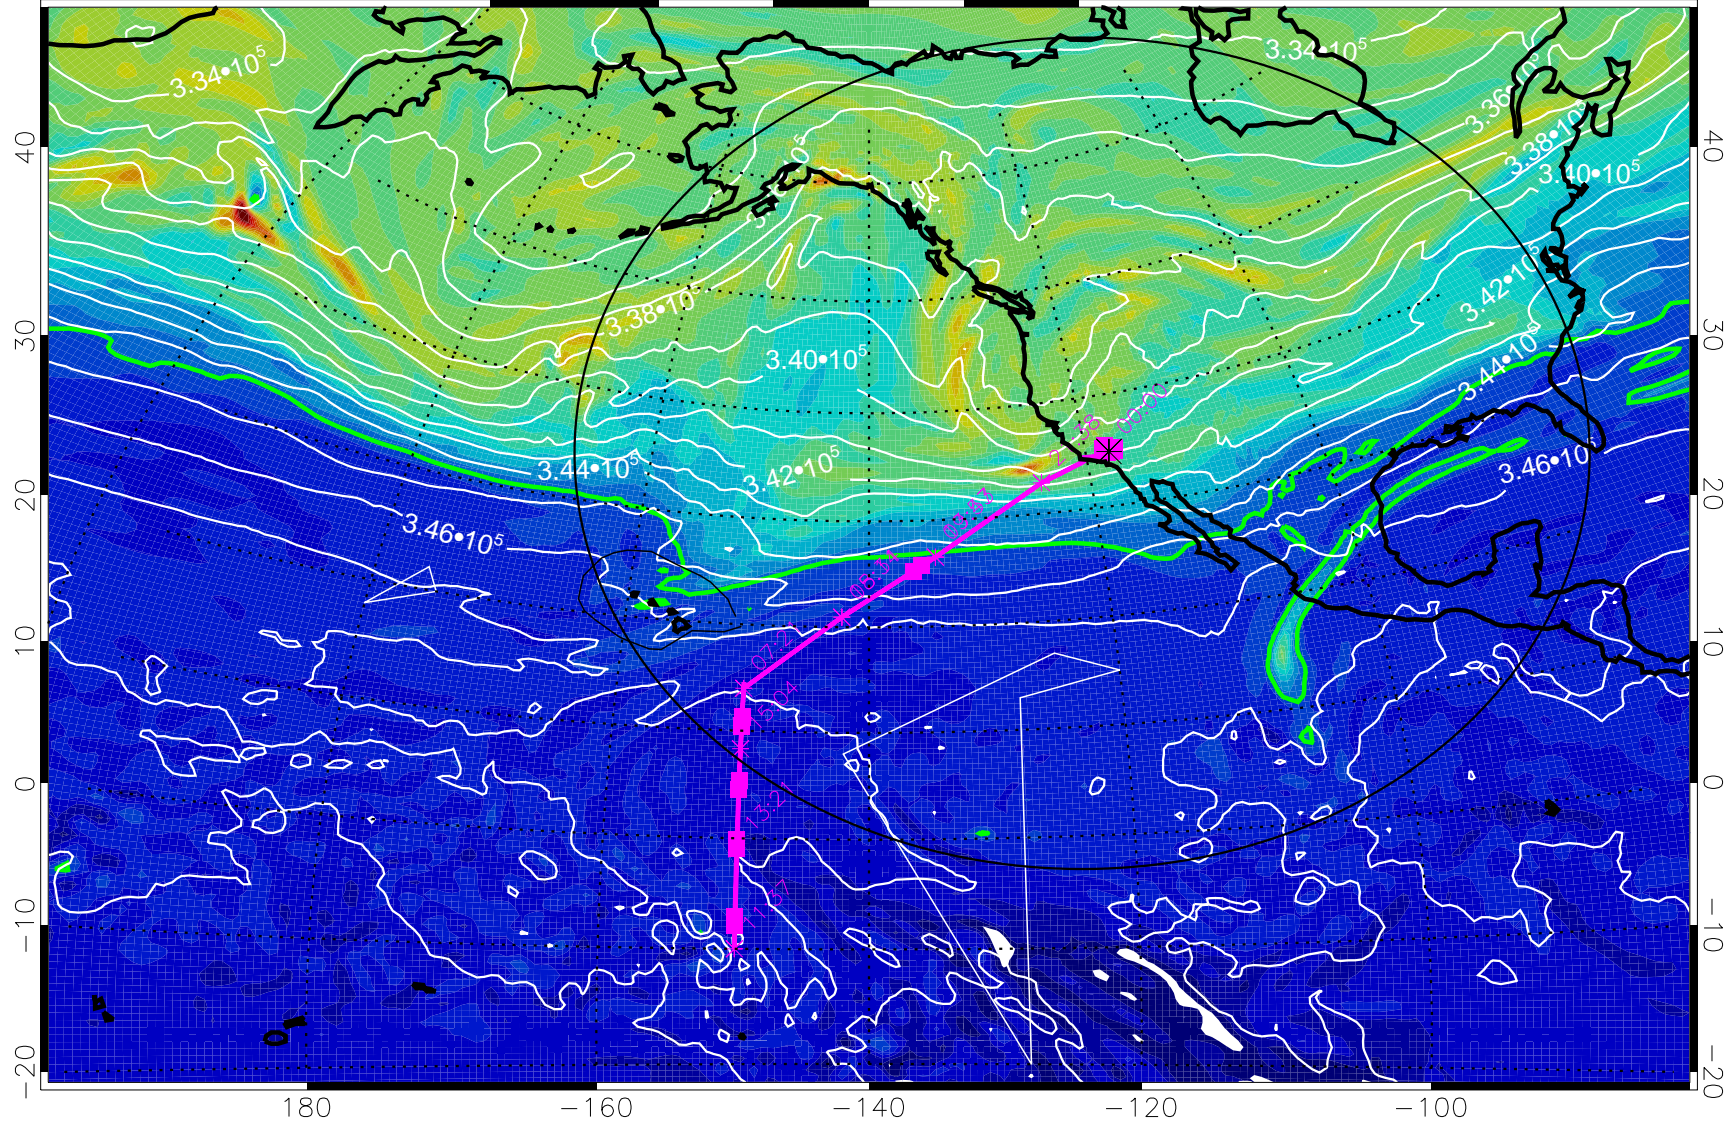

13020718, 6 hour forecast for 355K EPV

160 180 -160 -140 -120 -100

355K Montgomery Streamfunction, white  
EPV Tropopause (2 PVU) Position  
Range ring of 4055 km -- 13 hours GH round trip

13020800, 12 hour forecast for 355K EPV

160 180 -160 -140 -120 -100

355K Montgomery Streamfunction, white  
EPV Tropopause (2 PVU) Position  
Range ring of 4055 km -- 13 hours GH round trip

13020806, 18 hour forecast for 355K EPV

355K Montgomery Streamfunction, white  
EPV Tropopause (2 PVU) Position  
Range ring of 4055 km -- 13 hours GH round trip

13020812, 24 hour forecast for 355K EPV

355K Montgomery Streamfunction, white  
EPV Tropopause (2 PVU) Position  
Range ring of 4055 km -- 13 hours GH round trip

13020818, 30 hour forecast for 355K EPV

0  $5.0 \cdot 10^{-6}$   $1.0 \cdot 10^{-5}$   $1.5 \cdot 10^{-5}$   
PVU

355K Montgomery Streamfunction, white  
EPV Tropopause (2 PVU) Position  
Range ring of 4055 km -- 13 hours GH round trip

13020900, 36 hour forecast for 355K EPV

160 180 -160 -140 -120 -100

0 5.0•10<sup>-6</sup> 1.0•10<sup>-5</sup> 1.5•10<sup>-5</sup>  
PVU