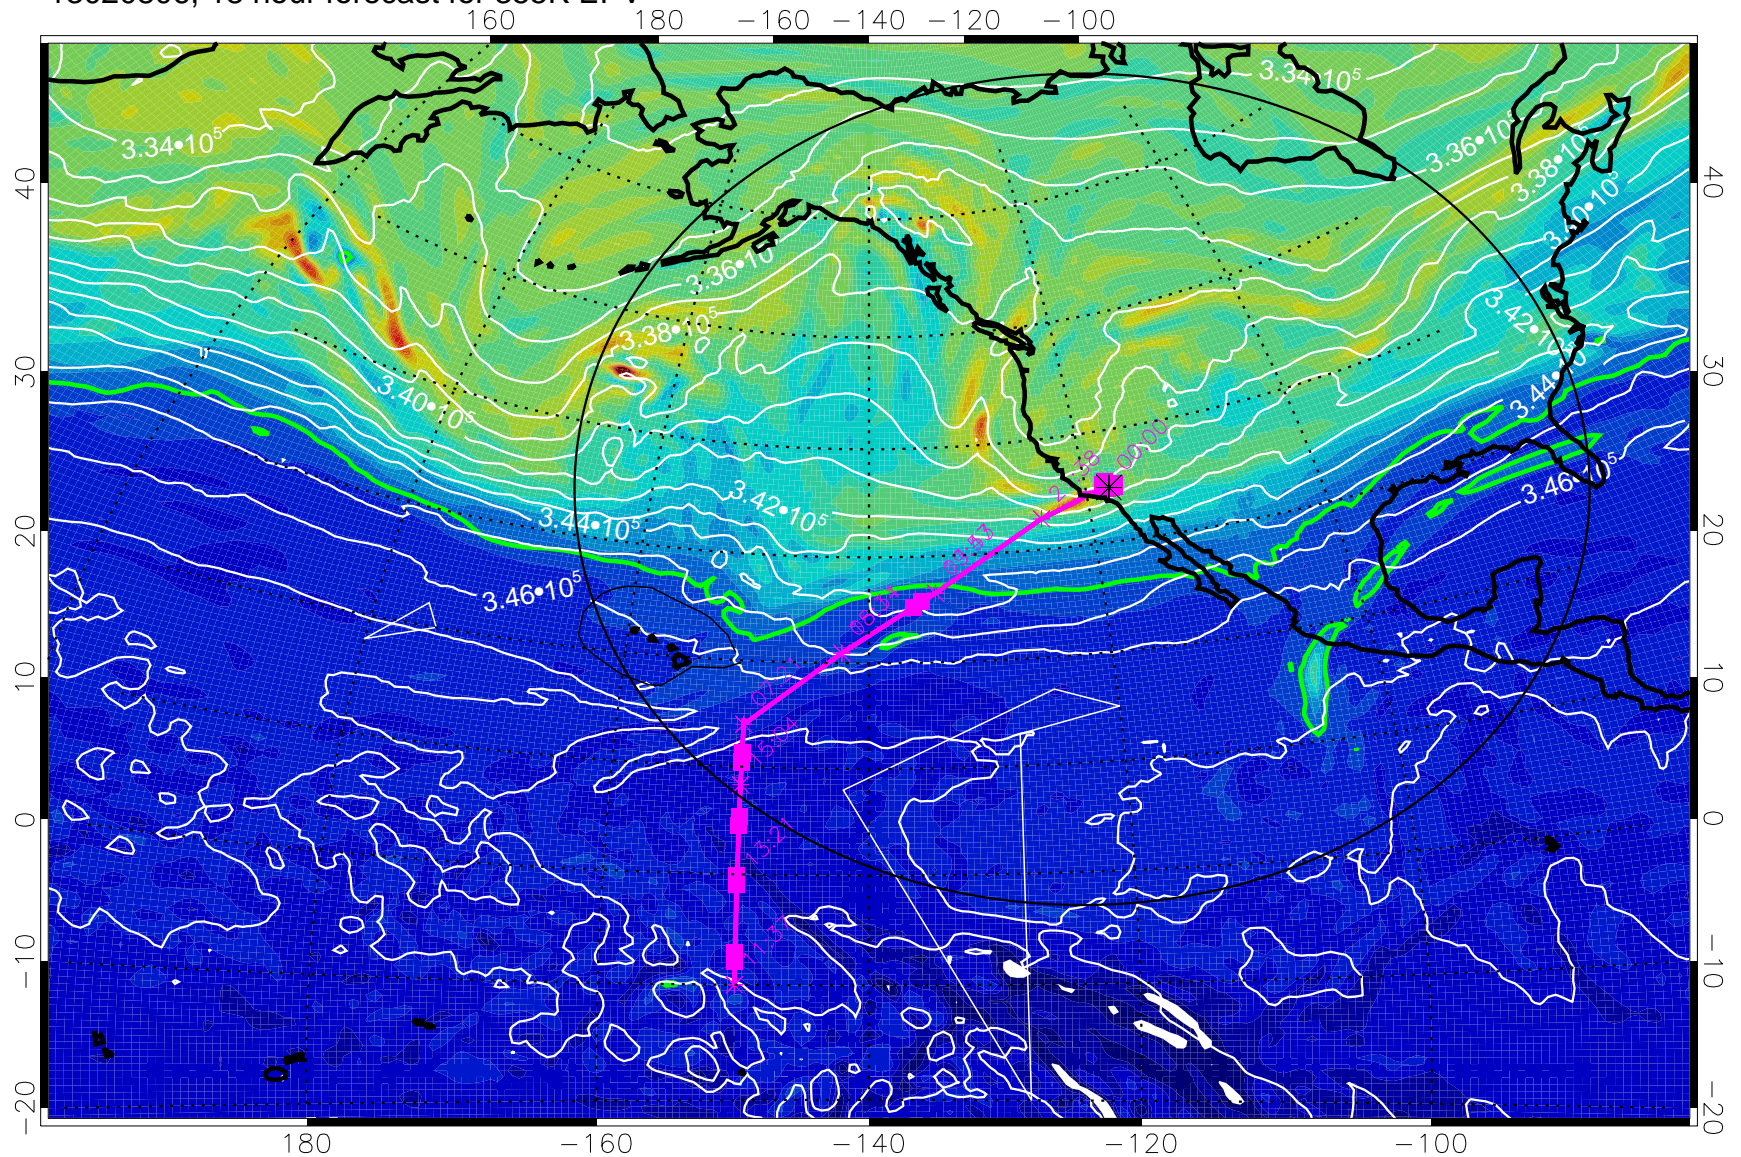

13020718, 6 hour forecast for 355K EPV

160 180 -160 -140 -120 -100

355K Montgomery Streamfunction, white  
EPV Tropopause (2 PVU) Position  
Range ring of 4055 km -- 13 hours GH round trip

13020800, 12 hour forecast for 355K EPV

160 180 -160 -140 -120 -100

355K Montgomery Streamfunction, white  
EPV Tropopause (2 PVU) Position  
Range ring of 4055 km -- 13 hours GH round trip

13020806, 18 hour forecast for 355K EPV

355K Montgomery Streamfunction, white  
EPV Tropopause (2 PVU) Position  
Range ring of 4055 km -- 13 hours GH round trip

13020812, 24 hour forecast for 355K EPV

355K Montgomery Streamfunction, white  
EPV Tropopause (2 PVU) Position  
Range ring of 4055 km -- 13 hours GH round trip

13020818, 30 hour forecast for 355K EPV

0  $5.0 \cdot 10^{-6}$   $1.0 \cdot 10^{-5}$   $1.5 \cdot 10^{-5}$   
PVU

355K Montgomery Streamfunction, white  
EPV Tropopause (2 PVU) Position  
Range ring of 4055 km -- 13 hours GH round trip

13020900, 36 hour forecast for 355K EPV

160 180 -160 -140 -120 -100

0 5.0•10<sup>-6</sup> 1.0•10<sup>-5</sup> 1.5•10<sup>-5</sup>  
PVU