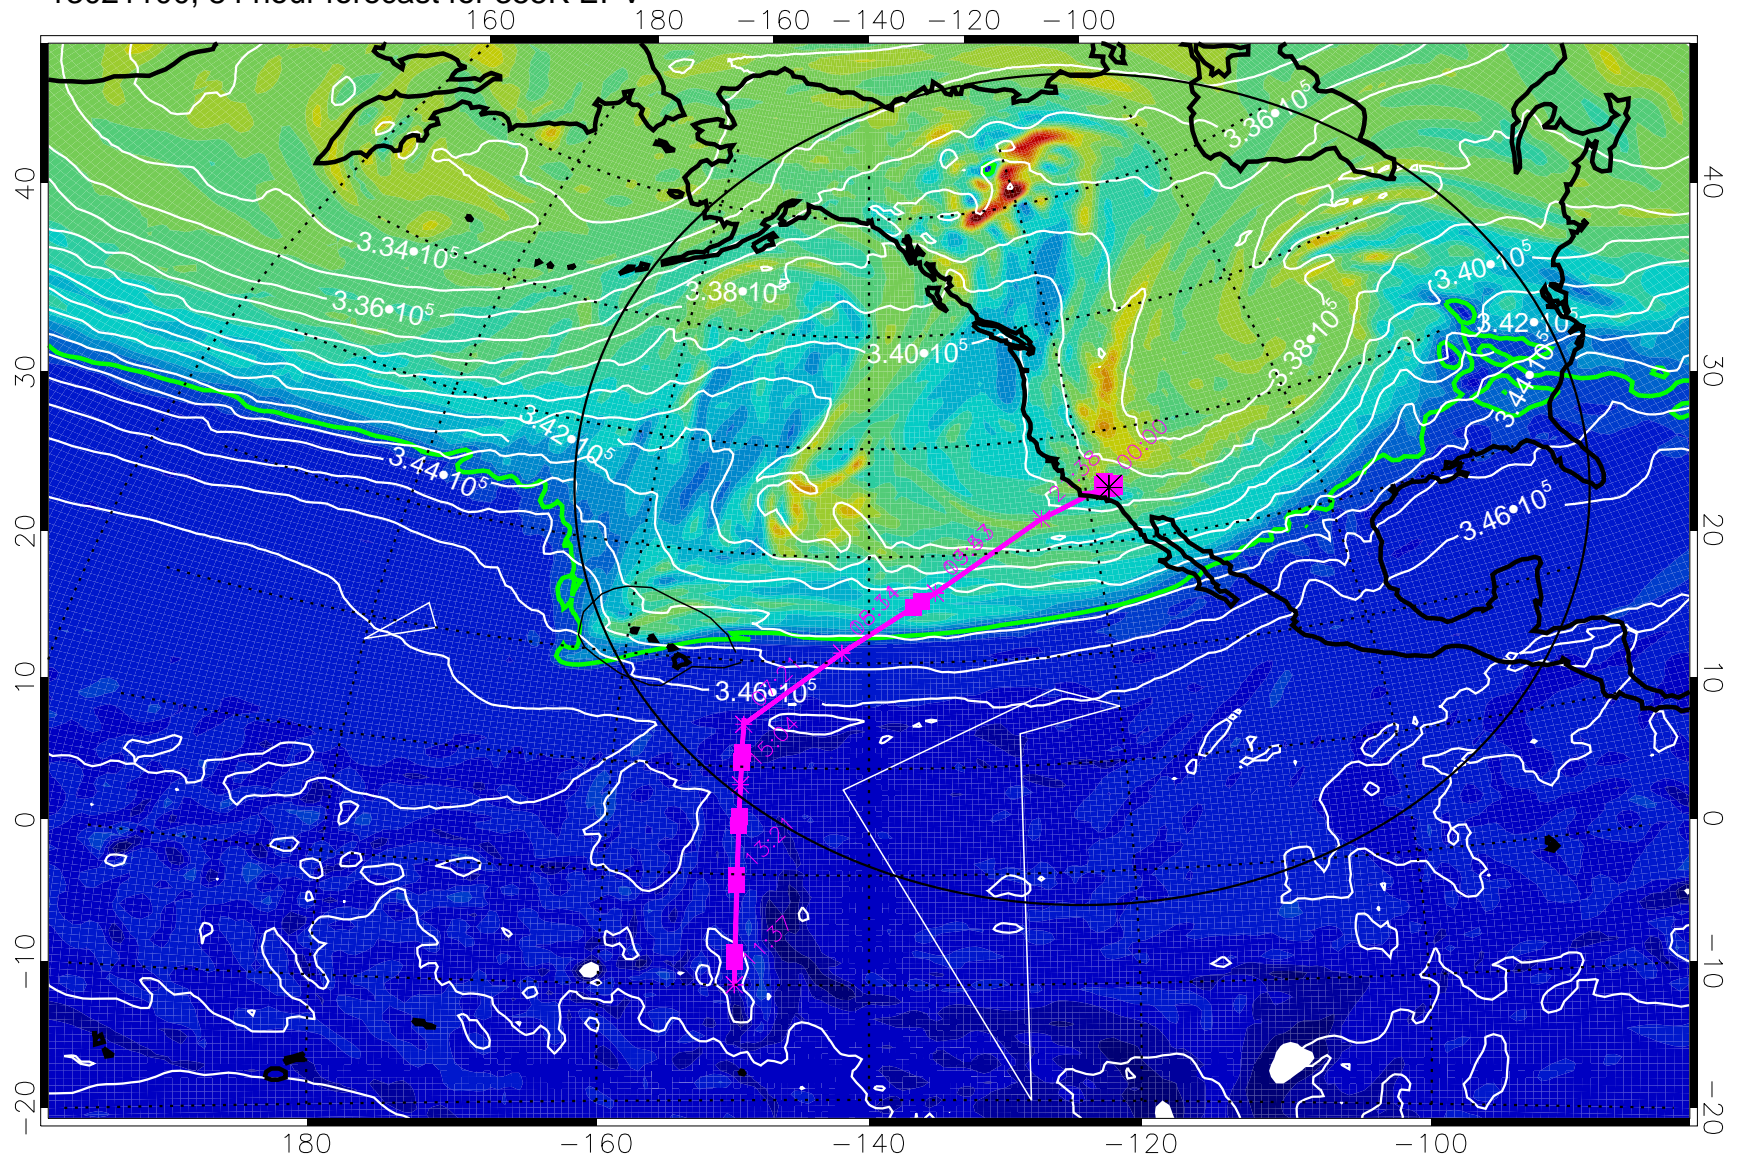

355K Montgomery Streamfunction, white  
EPV Tropopause (2 PVU) Position  
Range ring of 4055 km -- 13 hours GH round trip

13021006, 66 hour forecast for 355K EPV

0       $5.0 \cdot 10^{-6}$        $1.0 \cdot 10^{-5}$        $1.5 \cdot 10^{-5}$   
PVU

355K Montgomery Streamfunction, white  
EPV Tropopause (2 PVU) Position  
Range ring of 4055 km -- 13 hours GH round trip

13021012, 72 hour forecast for 355K EPV

160 180 -160 -140 -120 -100

355K Montgomery Streamfunction, white  
EPV Tropopause (2 PVU) Position  
Range ring of 4055 km -- 13 hours GH round trip

13021018, 78 hour forecast for 355K EPV

355K Montgomery Streamfunction, white  
EPV Tropopause (2 PVU) Position  
Range ring of 4055 km -- 13 hours GH round trip

13021100, 84 hour forecast for 355K EPV

PVU

355K Montgomery Streamfunction, white  
EPV Tropopause (2 PVU) Position  
Range ring of 4055 km -- 13 hours GH round trip

13021106, 90 hour forecast for 355K EPV

160 180 -160 -140 -120 -100

0  $5.0 \cdot 10^{-6}$   $1.0 \cdot 10^{-5}$   $1.5 \cdot 10^{-5}$   
PVU