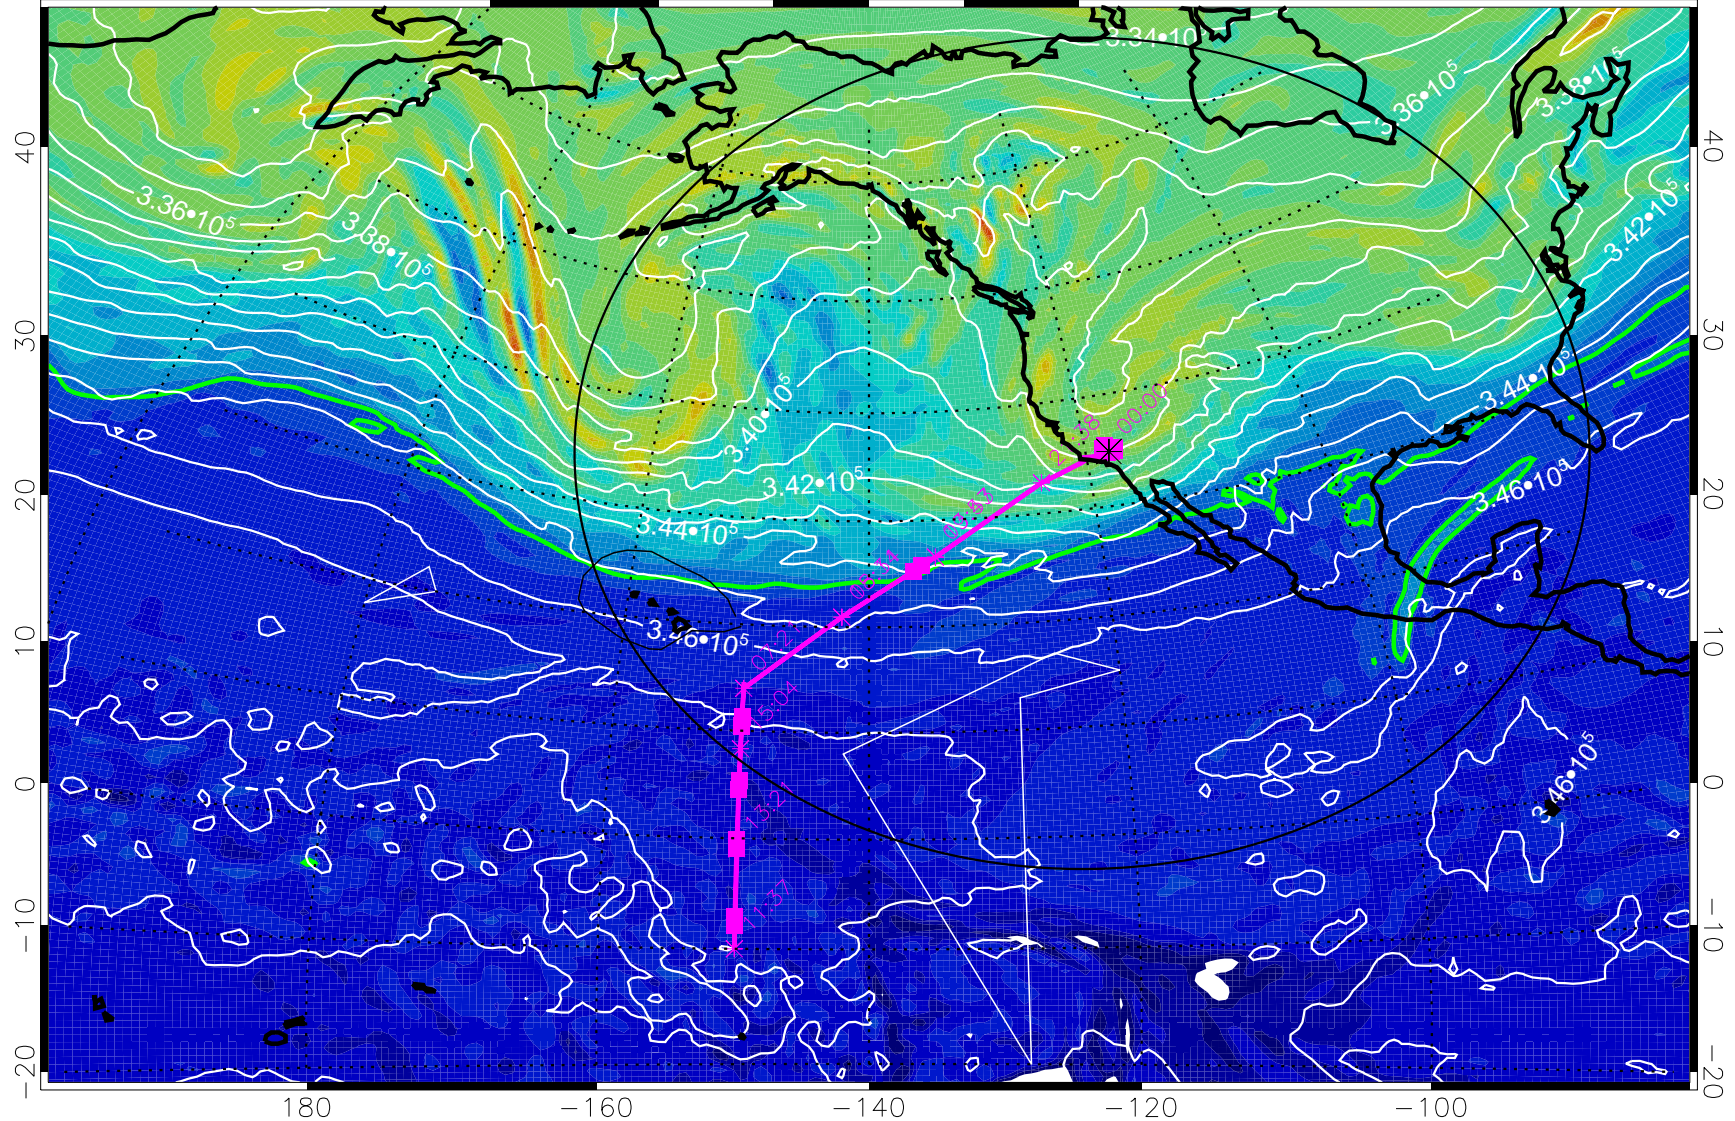

160 180 -160 -140 -120 -100

355K Montgomery Streamfunction, white  
EPV Tropopause (2 PVU) Position  
Range ring of 4055 km -- 13 hours GH round trip

13020806, 18 hour forecast for 355K EPV

355K Montgomery Streamfunction, white  
EPV Tropopause (2 PVU) Position  
Range ring of 4055 km -- 13 hours GH round trip

13020812, 24 hour forecast for 355K EPV

355K Montgomery Streamfunction, white  
EPV Tropopause (2 PVU) Position  
Range ring of 4055 km -- 13 hours GH round trip

13020818, 30 hour forecast for 355K EPV

0  $5.0 \cdot 10^{-6}$   $1.0 \cdot 10^{-5}$   $1.5 \cdot 10^{-5}$   
PVU

355K Montgomery Streamfunction, white  
EPV Tropopause (2 PVU) Position  
Range ring of 4055 km -- 13 hours GH round trip

13020900, 36 hour forecast for 355K EPV

160 180 -160 -140 -120 -100

0 5.0•10<sup>-6</sup> 1.0•10<sup>-5</sup> 1.5•10<sup>-5</sup>  
PVU

355K Montgomery Streamfunction, white  
EPV Tropopause (2 PVU) Position  
Range ring of 4055 km -- 13 hours GH round trip

13020906, 42 hour forecast for 355K EPV

355K Montgomery Streamfunction, white  
EPV Tropopause (2 PVU) Position  
Range ring of 4055 km -- 13 hours GH round trip