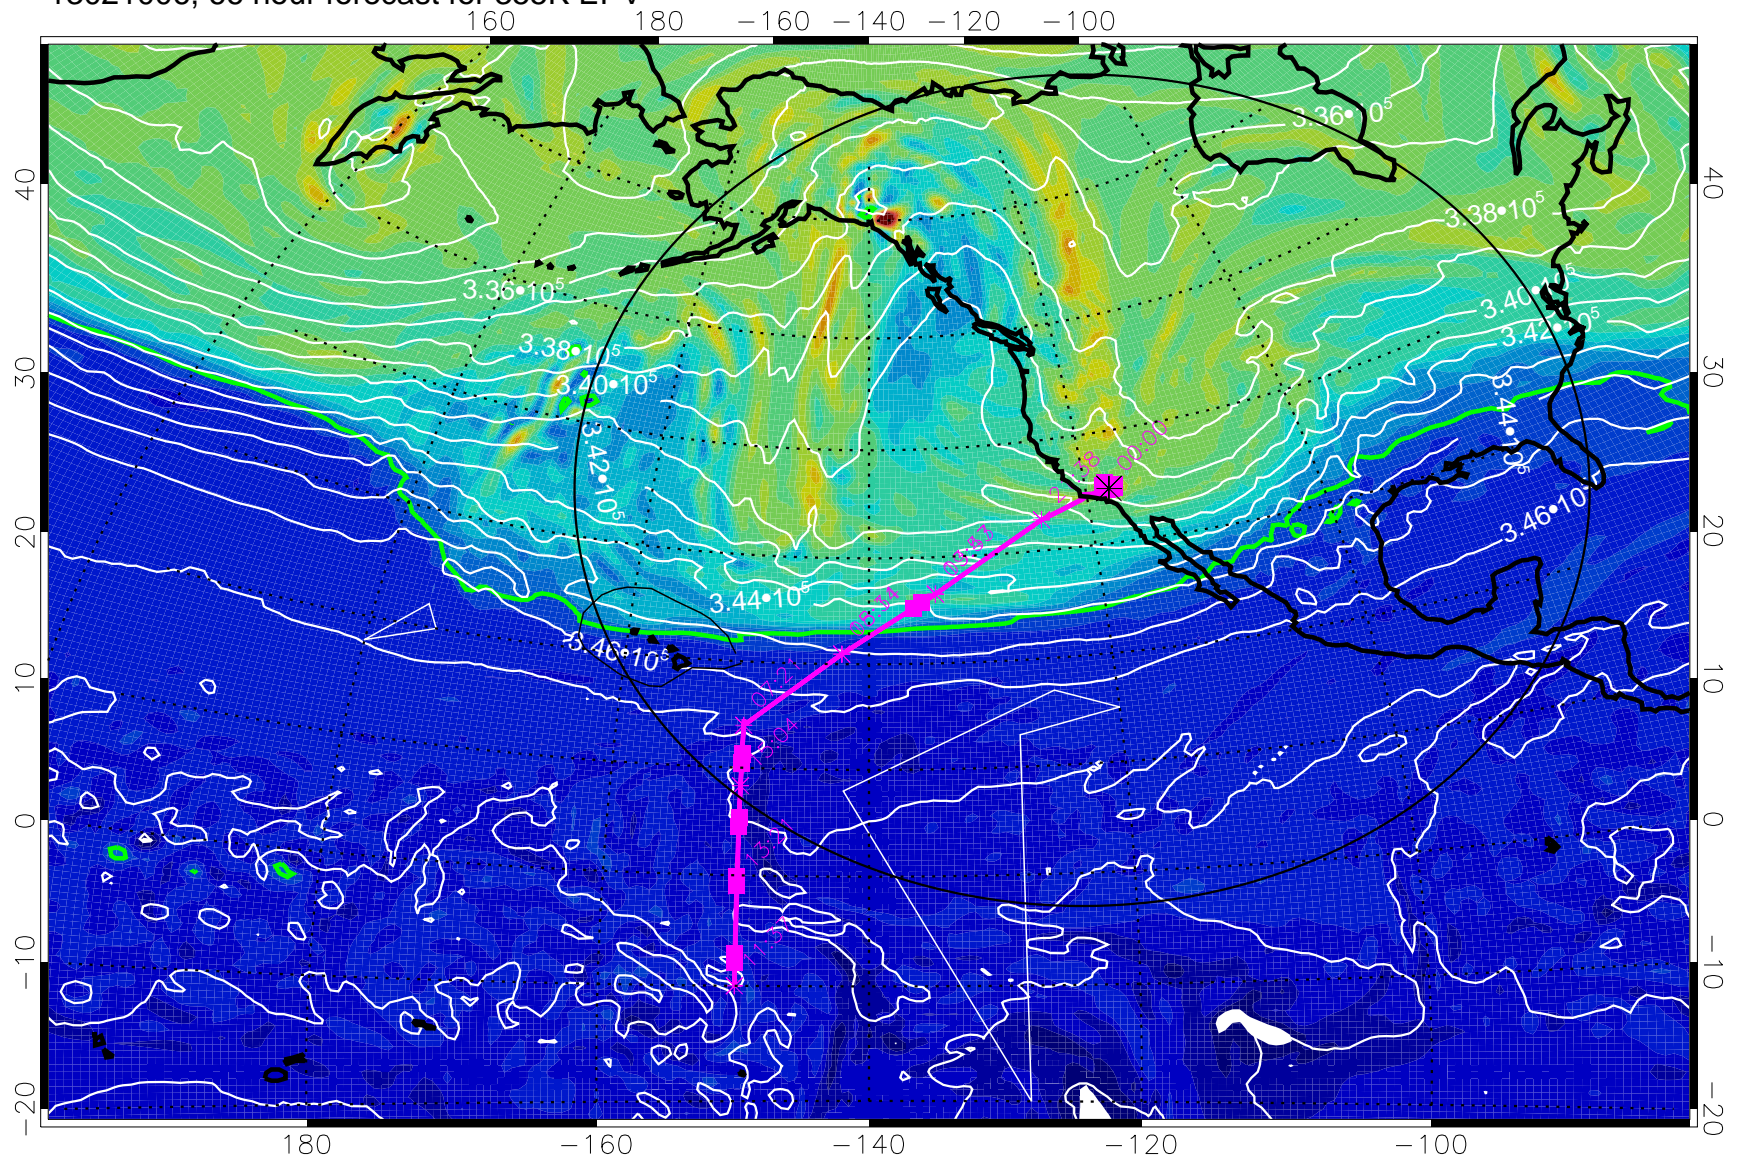

13020918, 54 hour forecast for 355K EPV

355K Montgomery Streamfunction, white  
EPV Tropopause (2 PVU) Position  
Range ring of 4055 km -- 13 hours GH round trip

13021000, 60 hour forecast for 355K EPV

0  $5.0 \times 10^{-6}$   $1.0 \times 10^{-5}$   $1.5 \times 10^{-5}$   
PVU

355K Montgomery Streamfunction, white  
EPV Tropopause (2 PVU) Position  
Range ring of 4055 km -- 13 hours GH round trip

13021006, 66 hour forecast for 355K EPV

0       $5.0 \cdot 10^{-6}$        $1.0 \cdot 10^{-5}$        $1.5 \cdot 10^{-5}$   
PVU

355K Montgomery Streamfunction, white  
EPV Tropopause (2 PVU) Position  
Range ring of 4055 km -- 13 hours GH round trip

13021012, 72 hour forecast for 355K EPV

160 180 -160 -140 -120 -100

355K Montgomery Streamfunction, white  
EPV Tropopause (2 PVU) Position  
Range ring of 4055 km -- 13 hours GH round trip

13021018, 78 hour forecast for 355K EPV

355K Montgomery Streamfunction, white  
EPV Tropopause (2 PVU) Position  
Range ring of 4055 km -- 13 hours GH round trip

13021100, 84 hour forecast for 355K EPV

PVU