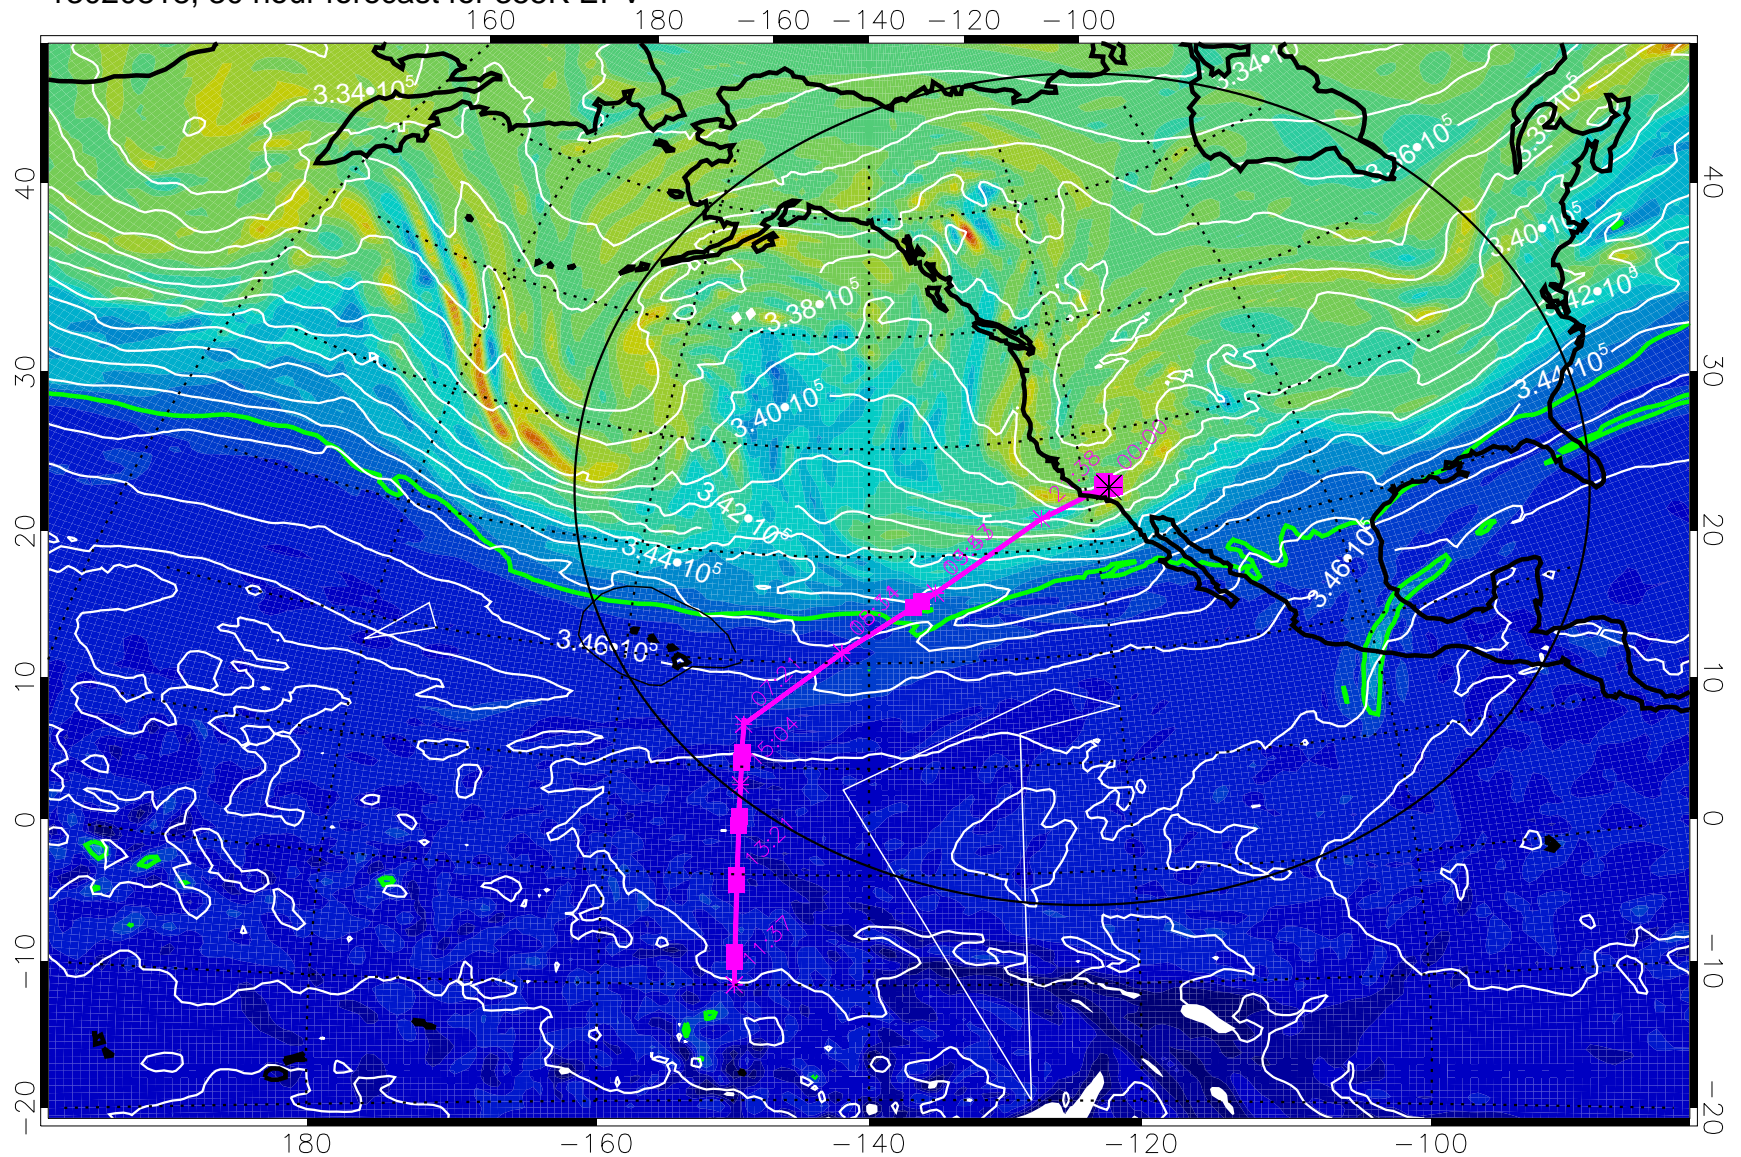

160 180 -160 -140 -120 -100

355K Montgomery Streamfunction, white  
EPV Tropopause (2 PVU) Position  
Range ring of 4055 km -- 13 hours GH round trip

13020806, 18 hour forecast for 355K EPV

355K Montgomery Streamfunction, white  
EPV Tropopause (2 PVU) Position  
Range ring of 4055 km -- 13 hours GH round trip

13020812, 24 hour forecast for 355K EPV

355K Montgomery Streamfunction, white  
EPV Tropopause (2 PVU) Position  
Range ring of 4055 km -- 13 hours GH round trip

13020818, 30 hour forecast for 355K EPV

0  $5.0 \cdot 10^{-6}$   $1.0 \cdot 10^{-5}$   $1.5 \cdot 10^{-5}$   
PVU

355K Montgomery Streamfunction, white  
EPV Tropopause (2 PVU) Position  
Range ring of 4055 km -- 13 hours GH round trip

13020900, 36 hour forecast for 355K EPV

160 180 -160 -140 -120 -100

0 5.0•10<sup>-6</sup> 1.0•10<sup>-5</sup> 1.5•10<sup>-5</sup>  
PVU

355K Montgomery Streamfunction, white  
EPV Tropopause (2 PVU) Position  
Range ring of 4055 km -- 13 hours GH round trip

13020906, 42 hour forecast for 355K EPV

355K Montgomery Streamfunction, white  
EPV Tropopause (2 PVU) Position  
Range ring of 4055 km -- 13 hours GH round trip