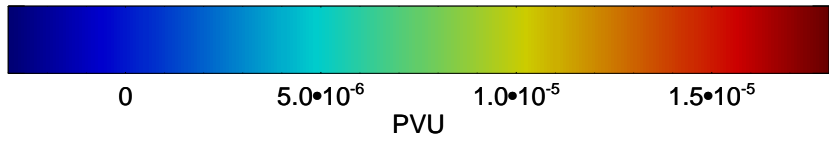

13021012, 72 hour forecast for 355K EPV

160 180 -160 -140 -120 -100

355K Montgomery Streamfunction, white
EPV Tropopause (2 PVU) Position
Range ring of 4055 km -- 13 hours GH round trip