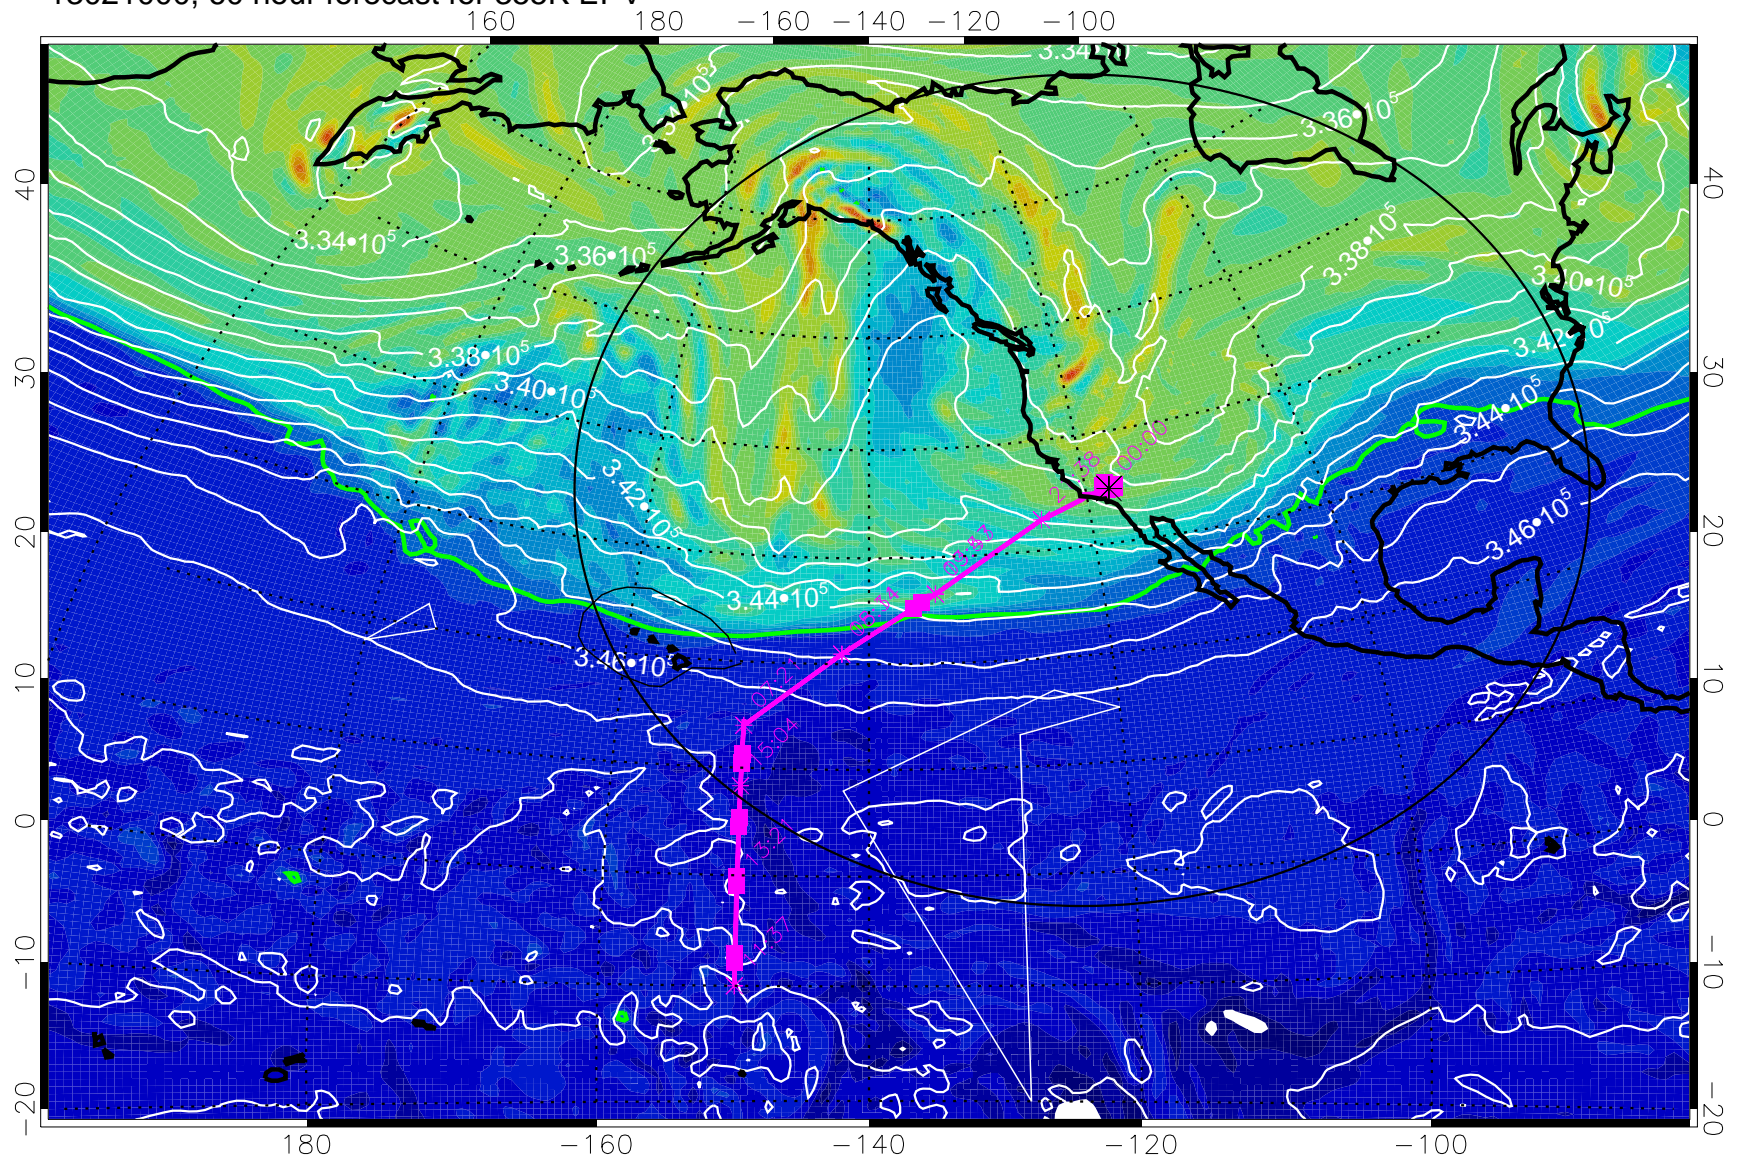

355K Montgomery Streamfunction, white  
EPV Tropopause (2 PVU) Position  
Range ring of 4055 km -- 13 hours GH round trip

13020906, 42 hour forecast for 355K EPV

355K Montgomery Streamfunction, white  
EPV Tropopause (2 PVU) Position  
Range ring of 4055 km -- 13 hours GH round trip

13020912, 48 hour forecast for 355K EPV

0  $5.0 \cdot 10^{-6}$   $1.0 \cdot 10^{-5}$   $1.5 \cdot 10^{-5}$   
PVU

355K Montgomery Streamfunction, white  
EPV Tropopause (2 PVU) Position  
Range ring of 4055 km -- 13 hours GH round trip

13020918, 54 hour forecast for 355K EPV

355K Montgomery Streamfunction, white  
EPV Tropopause (2 PVU) Position  
Range ring of 4055 km -- 13 hours GH round trip

13021000, 60 hour forecast for 355K EPV

0  $5.0 \times 10^{-6}$   $1.0 \times 10^{-5}$   $1.5 \times 10^{-5}$   
PVU

355K Montgomery Streamfunction, white  
EPV Tropopause (2 PVU) Position  
Range ring of 4055 km -- 13 hours GH round trip

13021006, 66 hour forecast for 355K EPV

0       $5.0 \cdot 10^{-6}$        $1.0 \cdot 10^{-5}$        $1.5 \cdot 10^{-5}$   
PVU