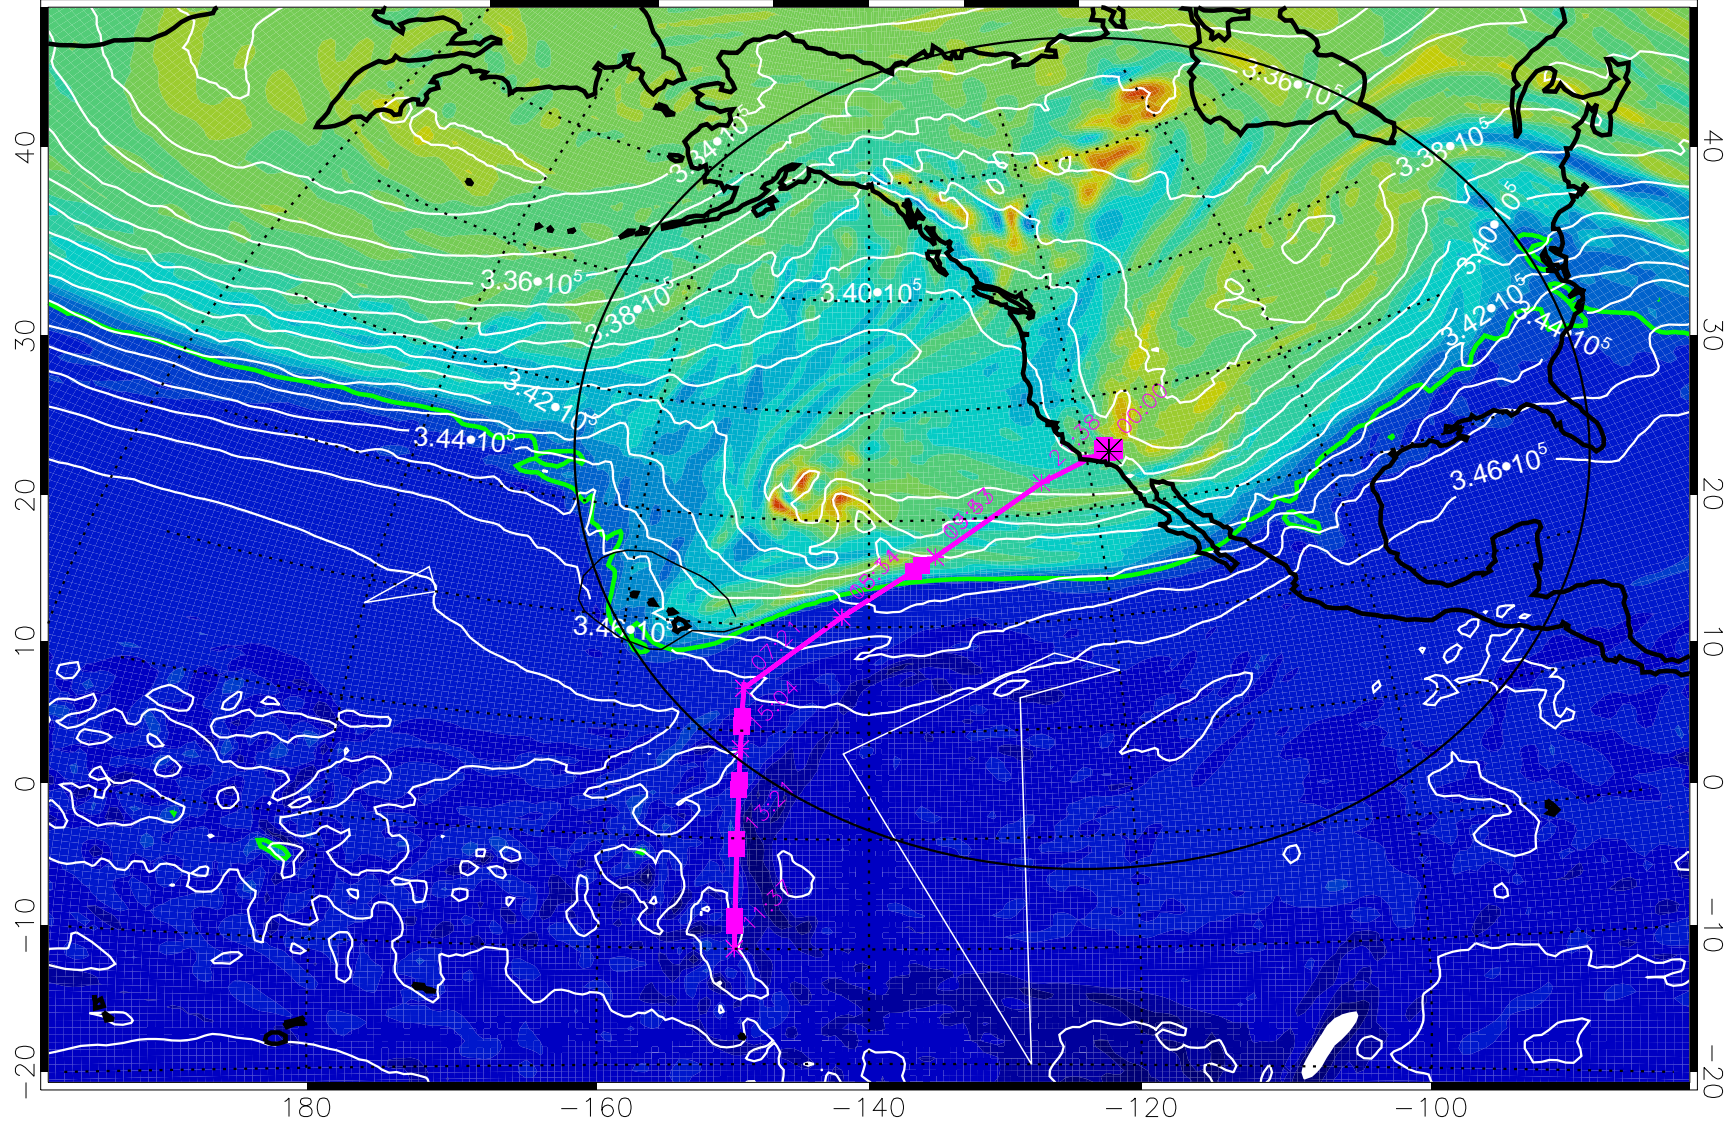

13021018, 78 hour forecast for 355K EPV

355K Montgomery Streamfunction, white  
EPV Tropopause (2 PVU) Position  
Range ring of 4055 km -- 13 hours GH round trip

13021100, 84 hour forecast for 355K EPV

PVU

355K Montgomery Streamfunction, white  
EPV Tropopause (2 PVU) Position  
Range ring of 4055 km -- 13 hours GH round trip

13021106, 90 hour forecast for 355K EPV

160 180 -160 -140 -120 -100

0  $5.0 \cdot 10^{-6}$   $1.0 \cdot 10^{-5}$   $1.5 \cdot 10^{-5}$   
PVU

355K Montgomery Streamfunction, white  
EPV Tropopause (2 PVU) Position  
Range ring of 4055 km -- 13 hours GH round trip

13021112, 96 hour forecast for 355K EPV

160 180 -160 -140 -120 -100

355K Montgomery Streamfunction, white  
EPV Tropopause (2 PVU) Position  
Range ring of 4055 km -- 13 hours GH round trip

13021118, 102 hour forecast for 355K EPV

160 180 -160 -140 -120 -100

0  $5.0 \cdot 10^{-6}$   $1.0 \cdot 10^{-5}$   $1.5 \cdot 10^{-5}$   
PVU

355K Montgomery Streamfunction, white  
EPV Tropopause (2 PVU) Position  
Range ring of 4055 km -- 13 hours GH round trip