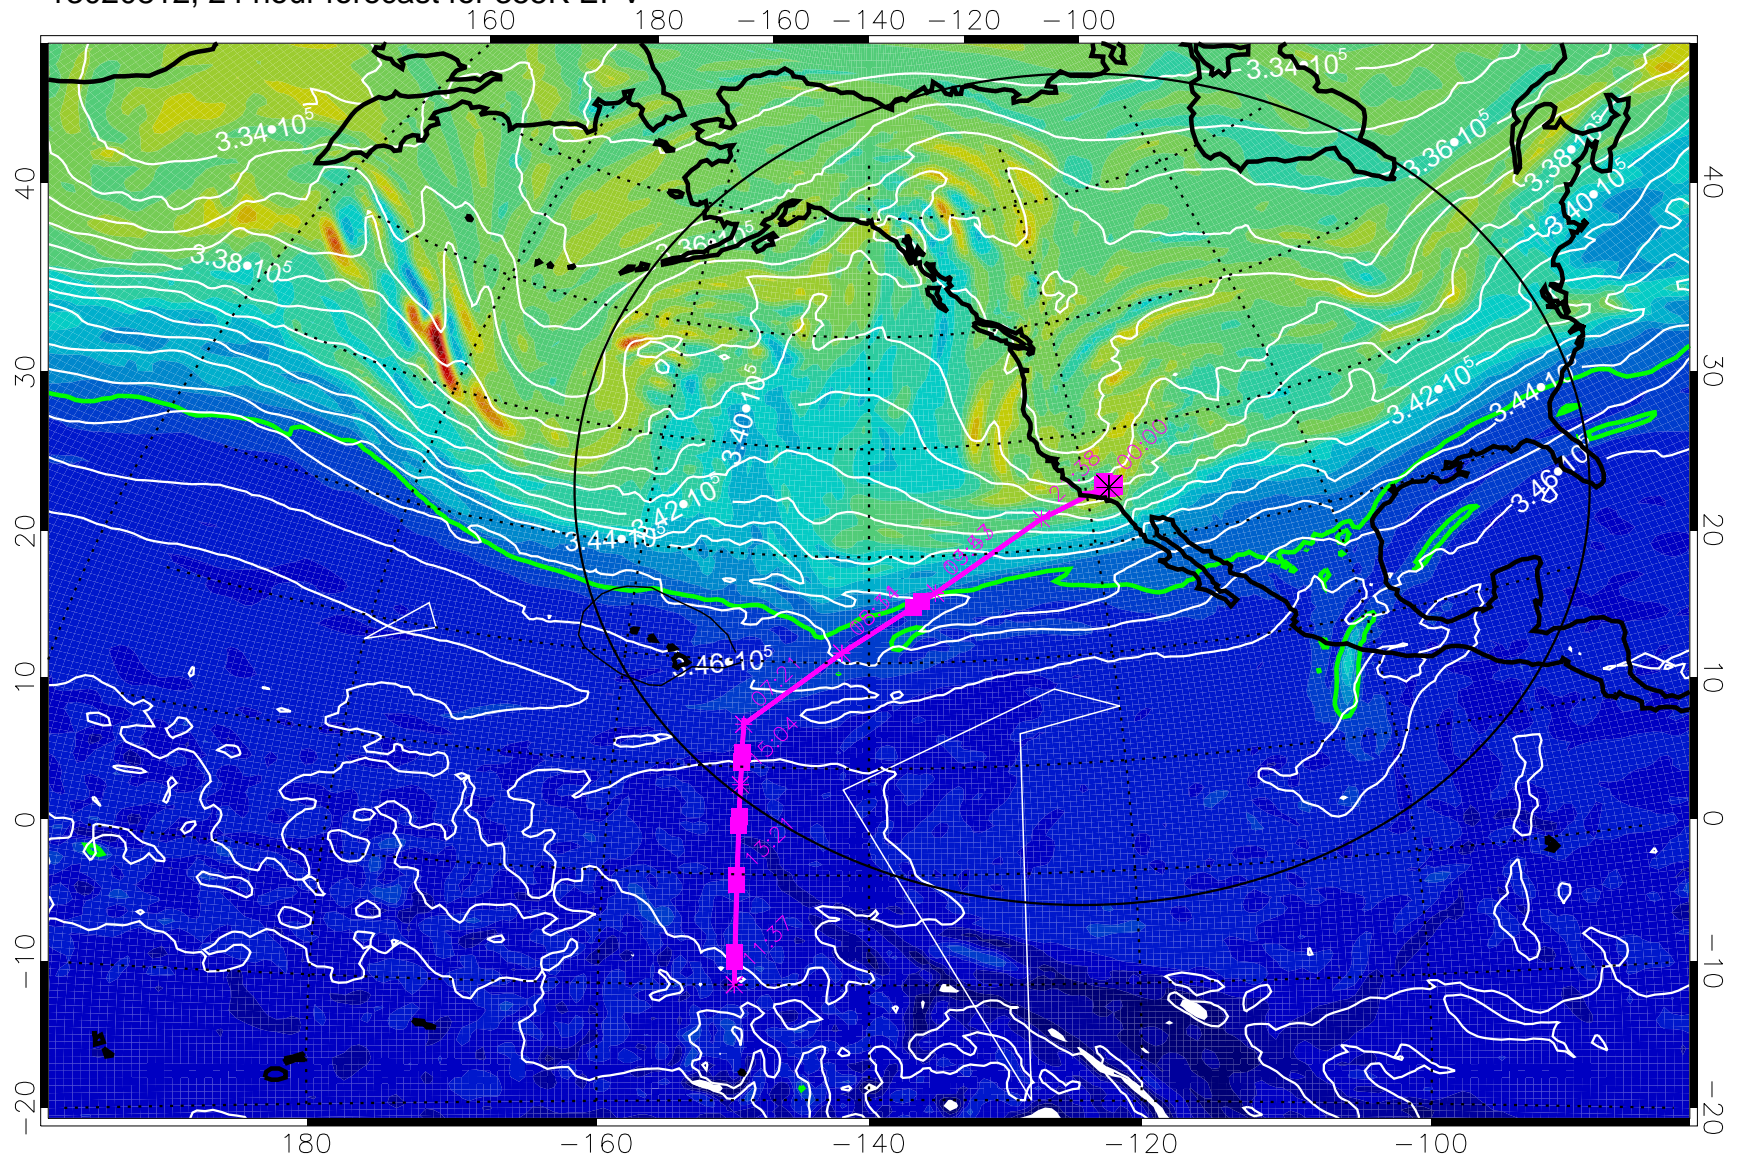

160 180 -160 -140 -120 -100

355K Montgomery Streamfunction, white  
EPV Tropopause (2 PVU) Position  
Range ring of 4055 km -- 13 hours GH round trip

13020806, 18 hour forecast for 355K EPV

355K Montgomery Streamfunction, white  
EPV Tropopause (2 PVU) Position  
Range ring of 4055 km -- 13 hours GH round trip

13020812, 24 hour forecast for 355K EPV

355K Montgomery Streamfunction, white  
EPV Tropopause (2 PVU) Position  
Range ring of 4055 km -- 13 hours GH round trip

13020818, 30 hour forecast for 355K EPV

0  $5.0 \cdot 10^{-6}$   $1.0 \cdot 10^{-5}$   $1.5 \cdot 10^{-5}$   
PVU

355K Montgomery Streamfunction, white  
EPV Tropopause (2 PVU) Position  
Range ring of 4055 km -- 13 hours GH round trip

13020900, 36 hour forecast for 355K EPV

160 180 -160 -140 -120 -100

0 5.0•10<sup>-6</sup> 1.0•10<sup>-5</sup> 1.5•10<sup>-5</sup>  
PVU

355K Montgomery Streamfunction, white  
EPV Tropopause (2 PVU) Position  
Range ring of 4055 km -- 13 hours GH round trip

13020906, 42 hour forecast for 355K EPV

355K Montgomery Streamfunction, white  
EPV Tropopause (2 PVU) Position  
Range ring of 4055 km -- 13 hours GH round trip