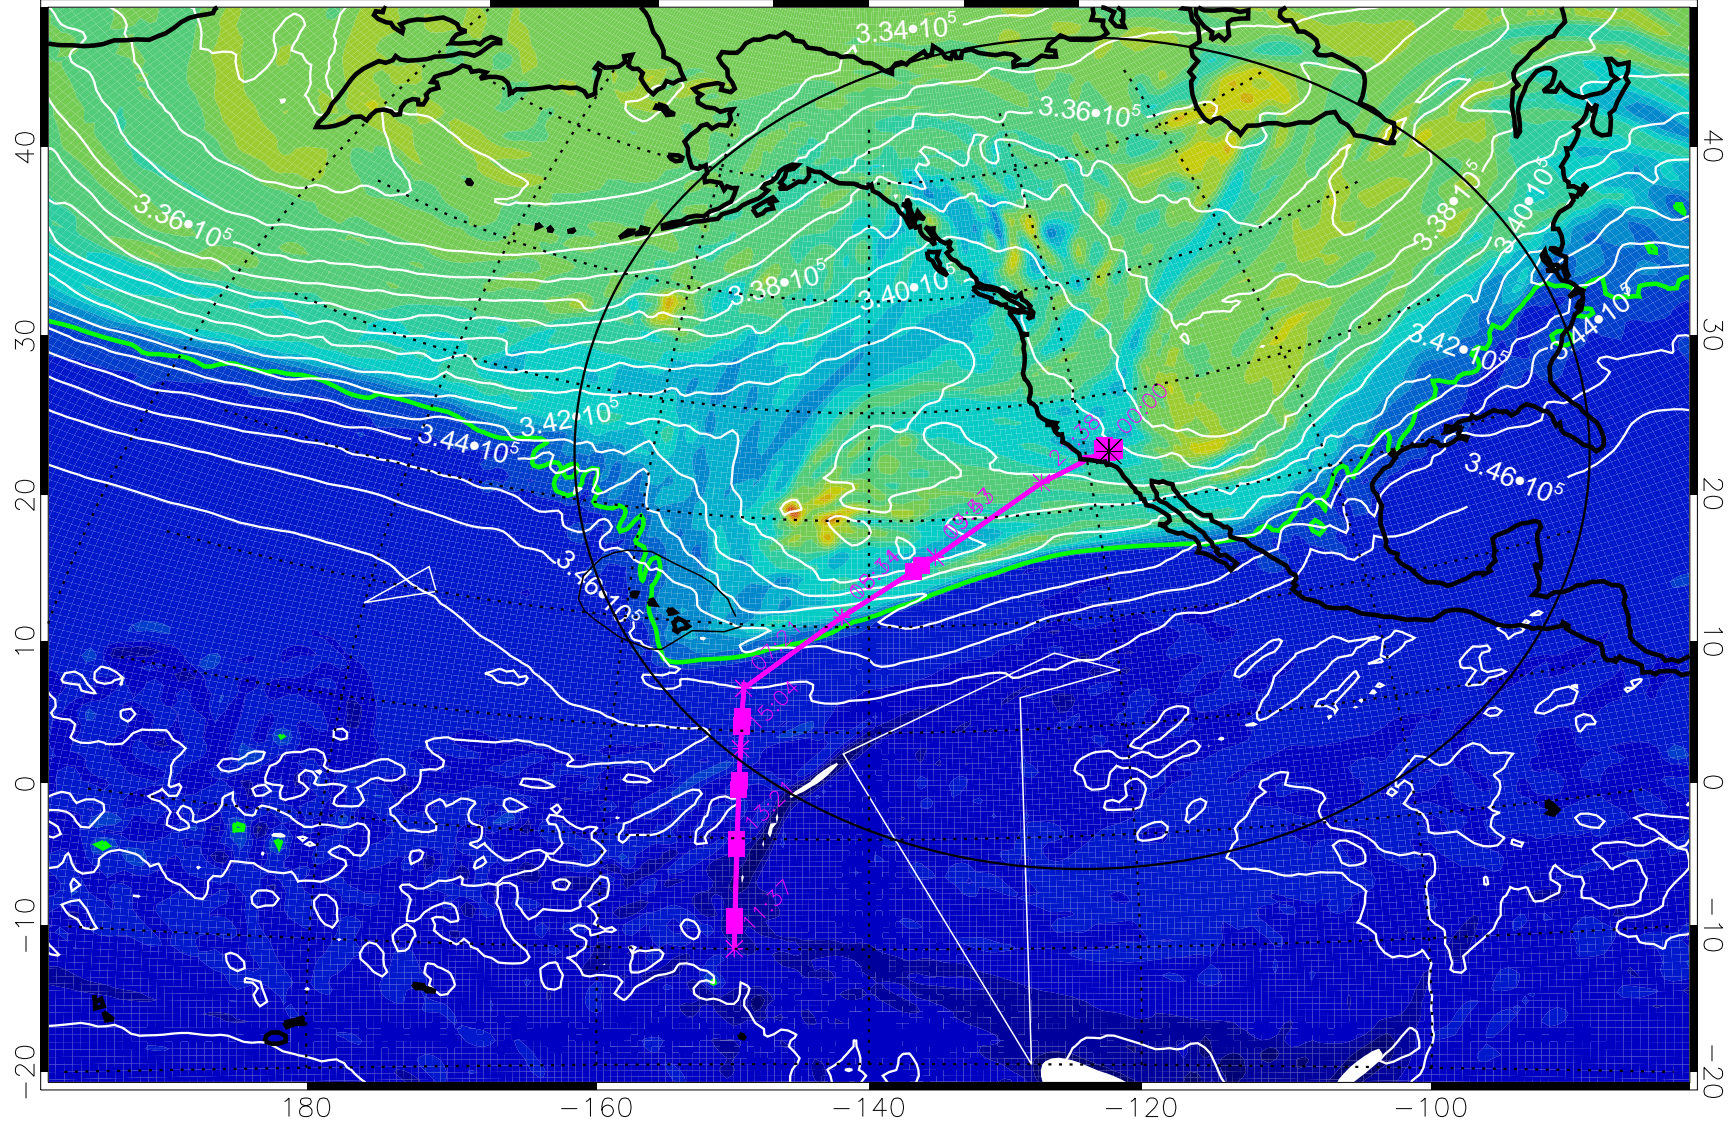

355K Montgomery Streamfunction, white  
EPV Tropopause (2 PVU) Position  
Range ring of 4055 km -- 13 hours GH round trip

13021112, 96 hour forecast for 355K EPV

160 180 -160 -140 -120 -100

355K Montgomery Streamfunction, white  
EPV Tropopause (2 PVU) Position  
Range ring of 4055 km -- 13 hours GH round trip

13021118, 102 hour forecast for 355K EPV

160 180 -160 -140 -120 -100

0  $5.0 \cdot 10^{-6}$   $1.0 \cdot 10^{-5}$   $1.5 \cdot 10^{-5}$   
PVU

355K Montgomery Streamfunction, white  
EPV Tropopause (2 PVU) Position  
Range ring of 4055 km -- 13 hours GH round trip

13021200, 108 hour forecast for 355K EPV

160 180 -160 -140 -120 -100

355K Montgomery Streamfunction, white  
EPV Tropopause (2 PVU) Position  
Range ring of 4055 km -- 13 hours GH round trip

13021206, 114 hour forecast for 355K EPV

160 180 -160 -140 -120 -100

0  $5.0 \cdot 10^{-6}$   $1.0 \cdot 10^{-5}$   $1.5 \cdot 10^{-5}$   
PVU

355K Montgomery Streamfunction, white  
EPV Tropopause (2 PVU) Position  
Range ring of 4055 km -- 13 hours GH round trip