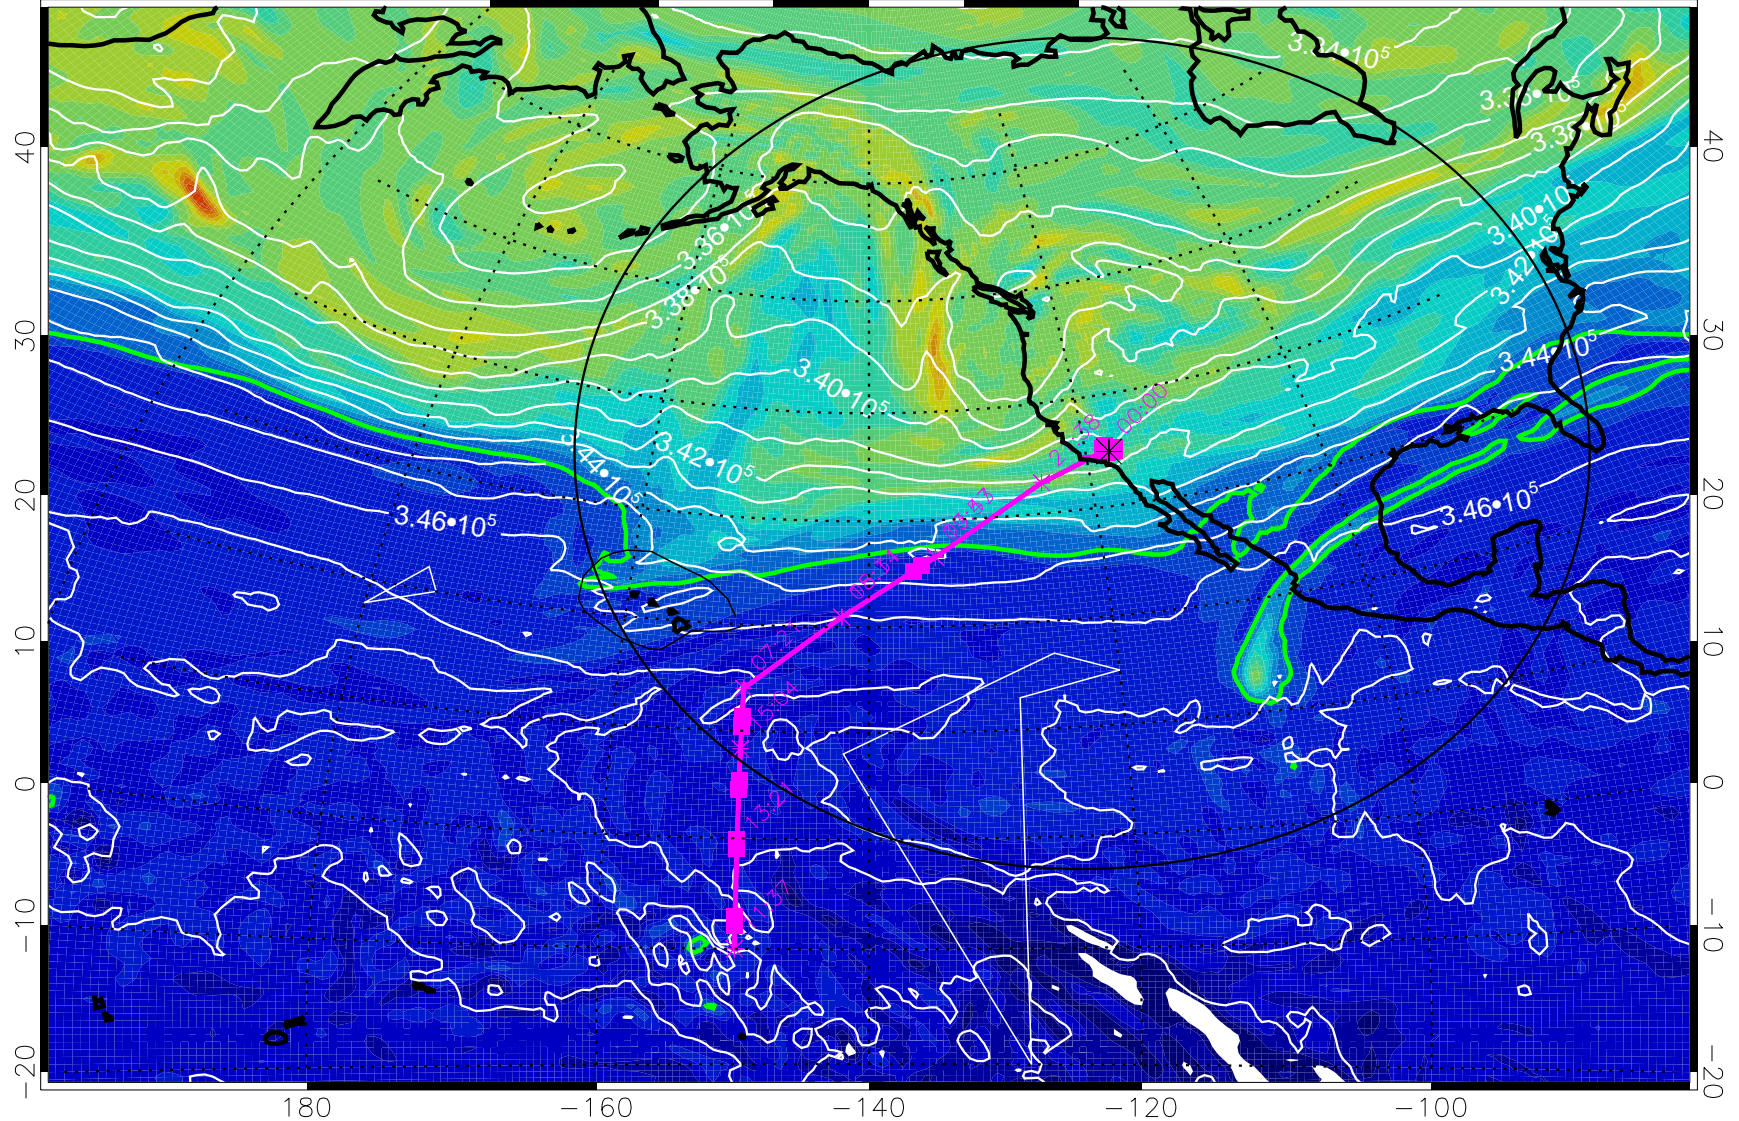

13020718, 6 hour forecast for 355K EPV

160 180 -160 -140 -120 -100

355K Montgomery Streamfunction, white  
EPV Tropopause (2 PVU) Position  
Range ring of 4055 km -- 13 hours GH round trip

13020800, 12 hour forecast for 355K EPV

160 180 -160 -140 -120 -100

355K Montgomery Streamfunction, white  
EPV Tropopause (2 PVU) Position  
Range ring of 4055 km -- 13 hours GH round trip

13020806, 18 hour forecast for 355K EPV

355K Montgomery Streamfunction, white  
EPV Tropopause (2 PVU) Position  
Range ring of 4055 km -- 13 hours GH round trip

13020812, 24 hour forecast for 355K EPV

355K Montgomery Streamfunction, white  
EPV Tropopause (2 PVU) Position  
Range ring of 4055 km -- 13 hours GH round trip

13020818, 30 hour forecast for 355K EPV

0  $5.0 \cdot 10^{-6}$   $1.0 \cdot 10^{-5}$   $1.5 \cdot 10^{-5}$   
PVU

355K Montgomery Streamfunction, white  
EPV Tropopause (2 PVU) Position  
Range ring of 4055 km -- 13 hours GH round trip

13020900, 36 hour forecast for 355K EPV

160 180 -160 -140 -120 -100

0 5.0•10<sup>-6</sup> 1.0•10<sup>-5</sup> 1.5•10<sup>-5</sup>  
PVU