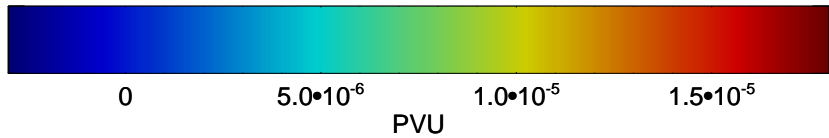

13021112, 96 hour forecast for 355K EPV

160 180 -160 -140 -120 -100

355K Montgomery Streamfunction, white
EPV Tropopause (2 PVU) Position
Range ring of 4055 km -- 13 hours GH round trip