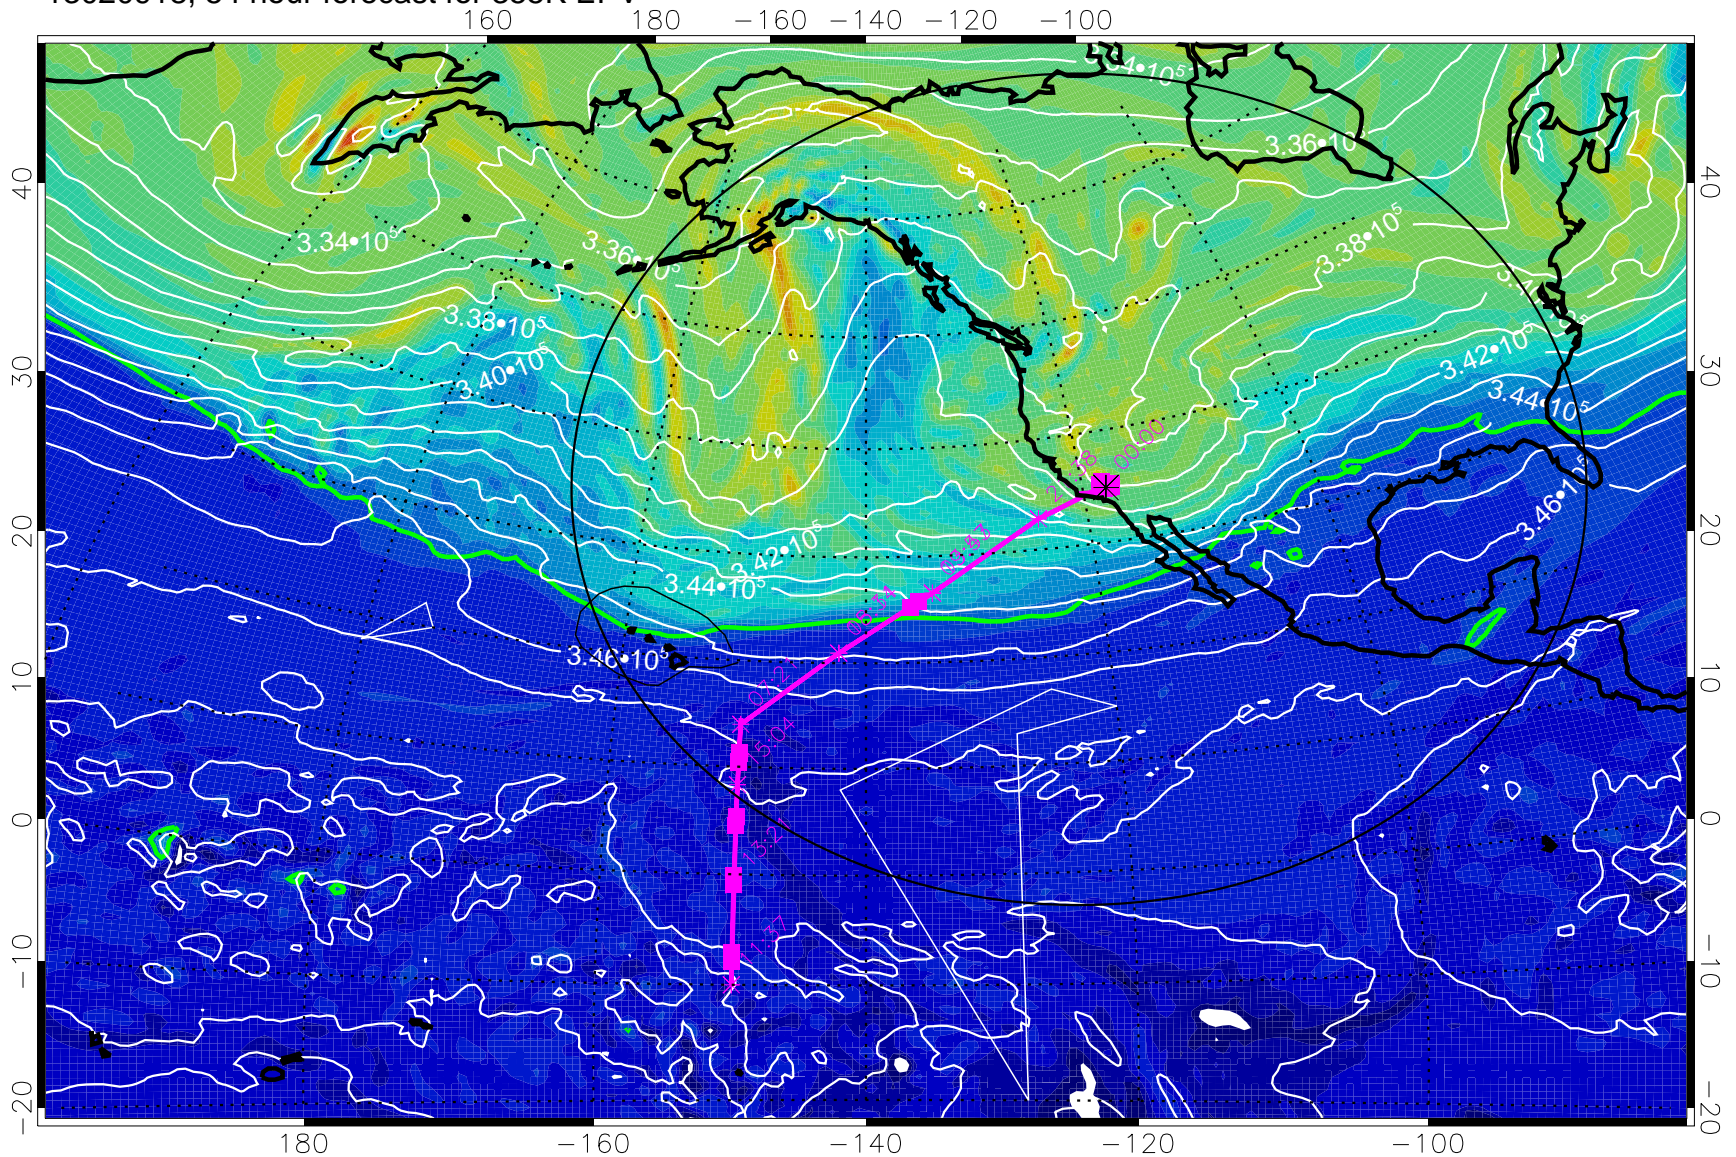

355K Montgomery Streamfunction, white  
EPV Tropopause (2 PVU) Position  
Range ring of 4055 km -- 13 hours GH round trip

13020906, 42 hour forecast for 355K EPV

355K Montgomery Streamfunction, white  
EPV Tropopause (2 PVU) Position  
Range ring of 4055 km -- 13 hours GH round trip

13020912, 48 hour forecast for 355K EPV

0  $5.0 \cdot 10^{-6}$   $1.0 \cdot 10^{-5}$   $1.5 \cdot 10^{-5}$   
PVU

355K Montgomery Streamfunction, white  
EPV Tropopause (2 PVU) Position  
Range ring of 4055 km -- 13 hours GH round trip

13020918, 54 hour forecast for 355K EPV

355K Montgomery Streamfunction, white  
EPV Tropopause (2 PVU) Position  
Range ring of 4055 km -- 13 hours GH round trip

13021000, 60 hour forecast for 355K EPV

0  $5.0 \times 10^{-6}$   $1.0 \times 10^{-5}$   $1.5 \times 10^{-5}$   
PVU

355K Montgomery Streamfunction, white  
EPV Tropopause (2 PVU) Position  
Range ring of 4055 km -- 13 hours GH round trip

13021006, 66 hour forecast for 355K EPV

0       $5.0 \cdot 10^{-6}$        $1.0 \cdot 10^{-5}$        $1.5 \cdot 10^{-5}$   
PVU