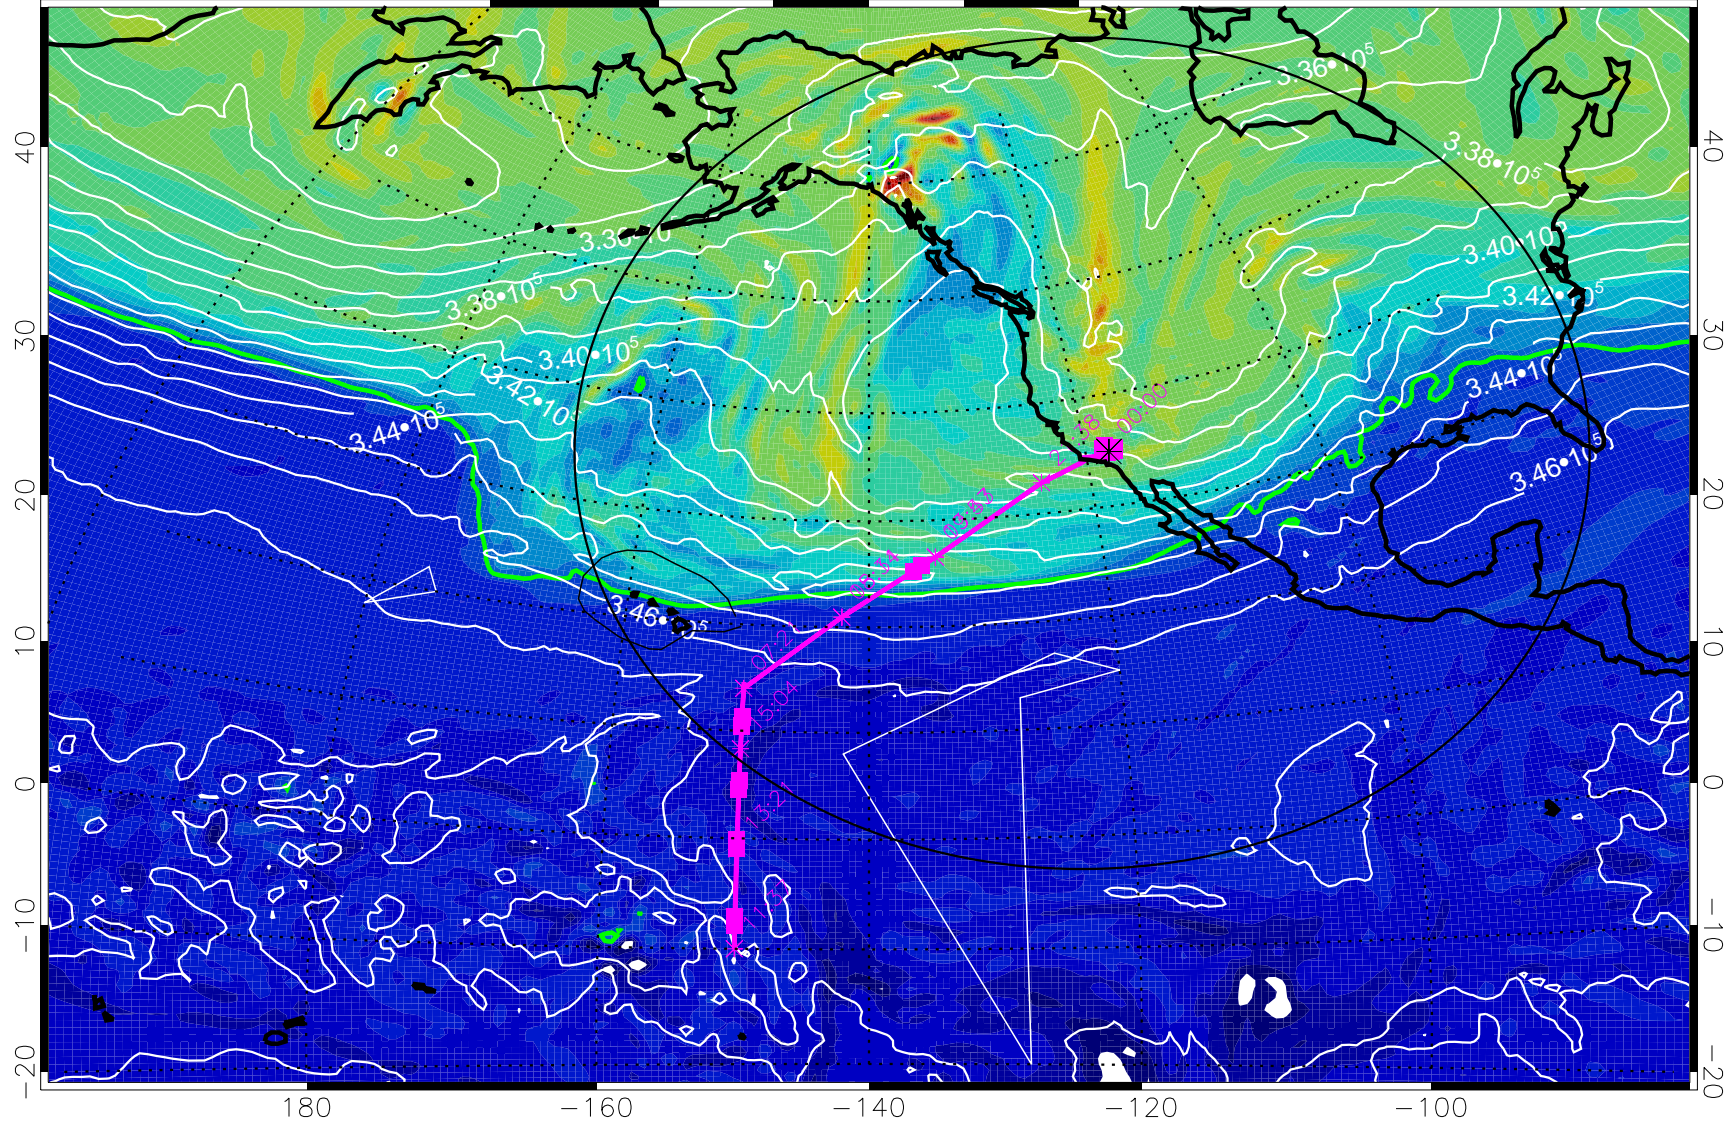

13020918, 54 hour forecast for 355K EPV

355K Montgomery Streamfunction, white  
EPV Tropopause (2 PVU) Position  
Range ring of 4055 km -- 13 hours GH round trip

13021000, 60 hour forecast for 355K EPV

0  $5.0 \times 10^{-6}$   $1.0 \times 10^{-5}$   $1.5 \times 10^{-5}$   
PVU

355K Montgomery Streamfunction, white  
EPV Tropopause (2 PVU) Position  
Range ring of 4055 km -- 13 hours GH round trip

13021006, 66 hour forecast for 355K EPV

0       $5.0 \cdot 10^{-6}$        $1.0 \cdot 10^{-5}$        $1.5 \cdot 10^{-5}$   
PVU

355K Montgomery Streamfunction, white  
EPV Tropopause (2 PVU) Position  
Range ring of 4055 km -- 13 hours GH round trip

13021012, 72 hour forecast for 355K EPV

160 180 -160 -140 -120 -100

355K Montgomery Streamfunction, white  
EPV Tropopause (2 PVU) Position  
Range ring of 4055 km -- 13 hours GH round trip

13021018, 78 hour forecast for 355K EPV

355K Montgomery Streamfunction, white  
EPV Tropopause (2 PVU) Position  
Range ring of 4055 km -- 13 hours GH round trip

13021100, 84 hour forecast for 355K EPV

PVU