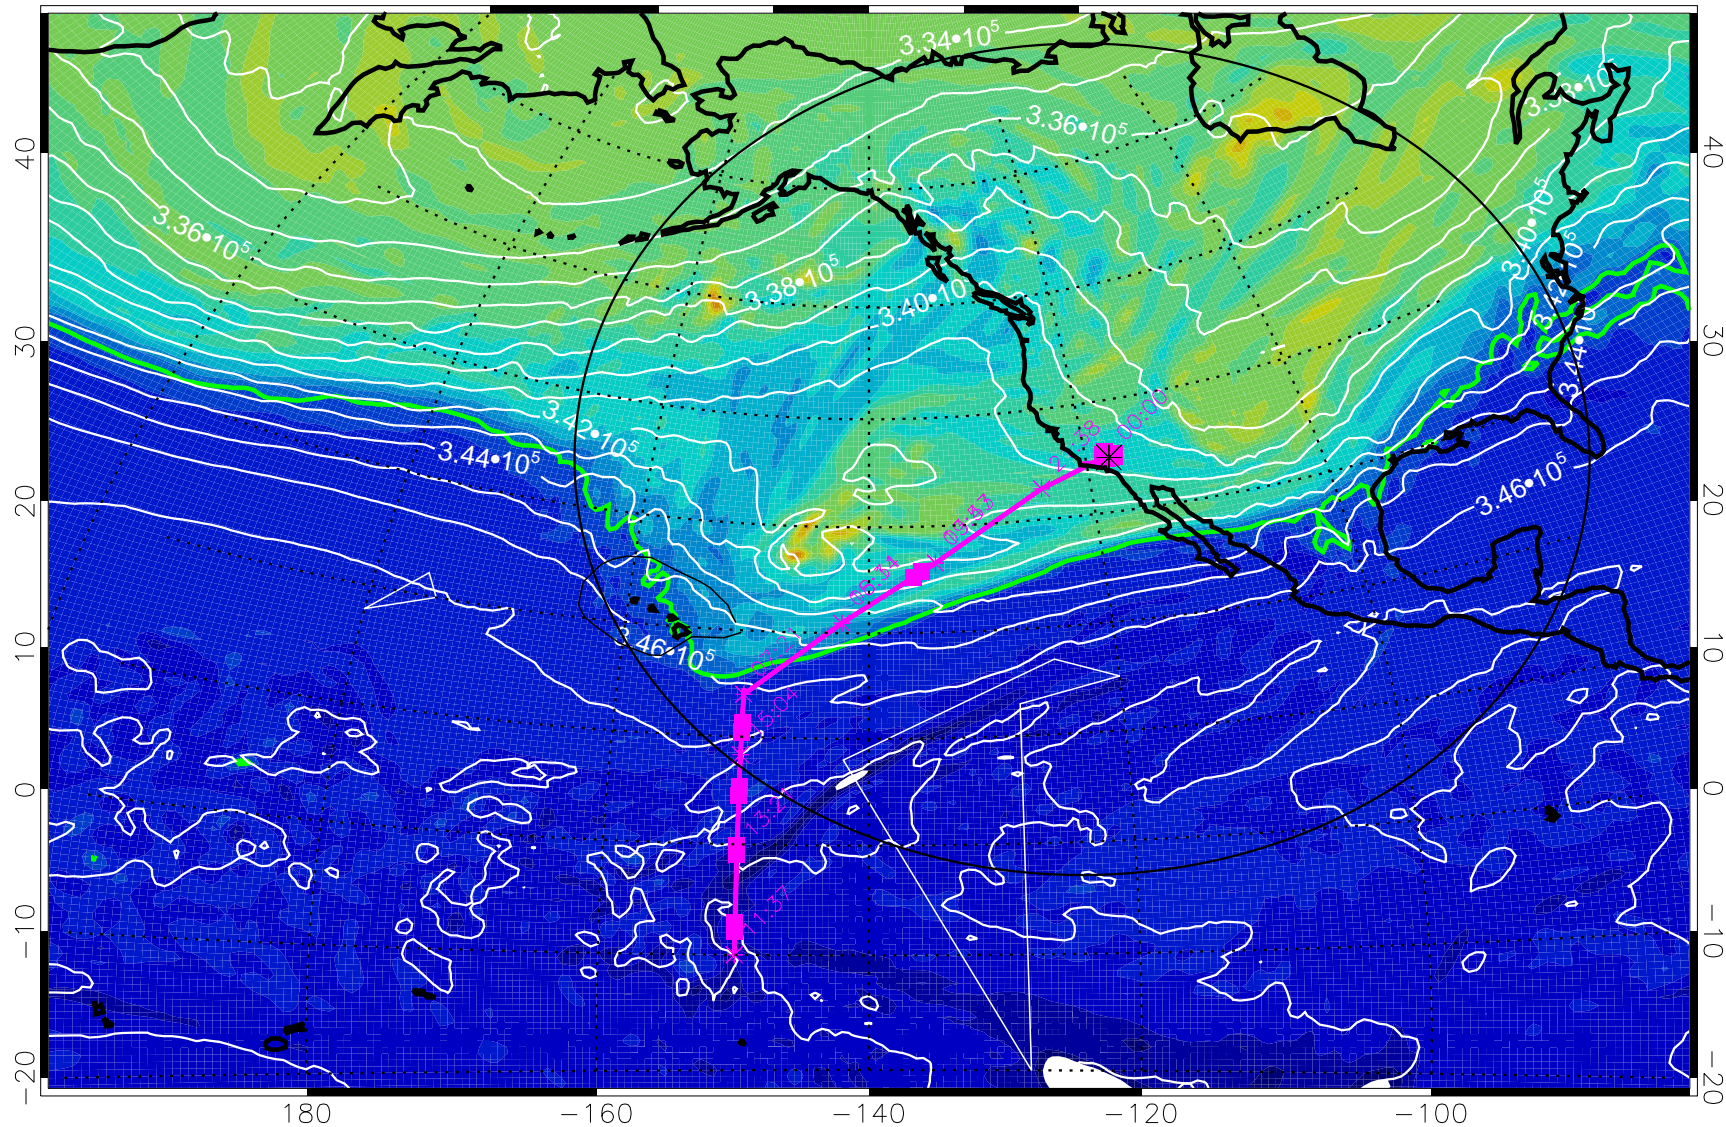

13021118, 102 hour forecast for 355K EPV

160 180 -160 -140 -120 -100

0  $5.0 \cdot 10^{-6}$   $1.0 \cdot 10^{-5}$   $1.5 \cdot 10^{-5}$   
PVU

355K Montgomery Streamfunction, white  
EPV Tropopause (2 PVU) Position  
Range ring of 4055 km -- 13 hours GH round trip

13021200, 108 hour forecast for 355K EPV

160 180 -160 -140 -120 -100

355K Montgomery Streamfunction, white  
EPV Tropopause (2 PVU) Position  
Range ring of 4055 km -- 13 hours GH round trip

13021206, 114 hour forecast for 355K EPV

160 180 -160 -140 -120 -100

0  $5.0 \cdot 10^{-6}$   $1.0 \cdot 10^{-5}$   $1.5 \cdot 10^{-5}$   
PVU

355K Montgomery Streamfunction, white  
EPV Tropopause (2 PVU) Position  
Range ring of 4055 km -- 13 hours GH round trip

13021212, 120 hour forecast for 355K EPV

160 180 -160 -140 -120 -100

355K Montgomery Streamfunction, white  
EPV Tropopause (2 PVU) Position  
Range ring of 4055 km -- 13 hours GH round trip