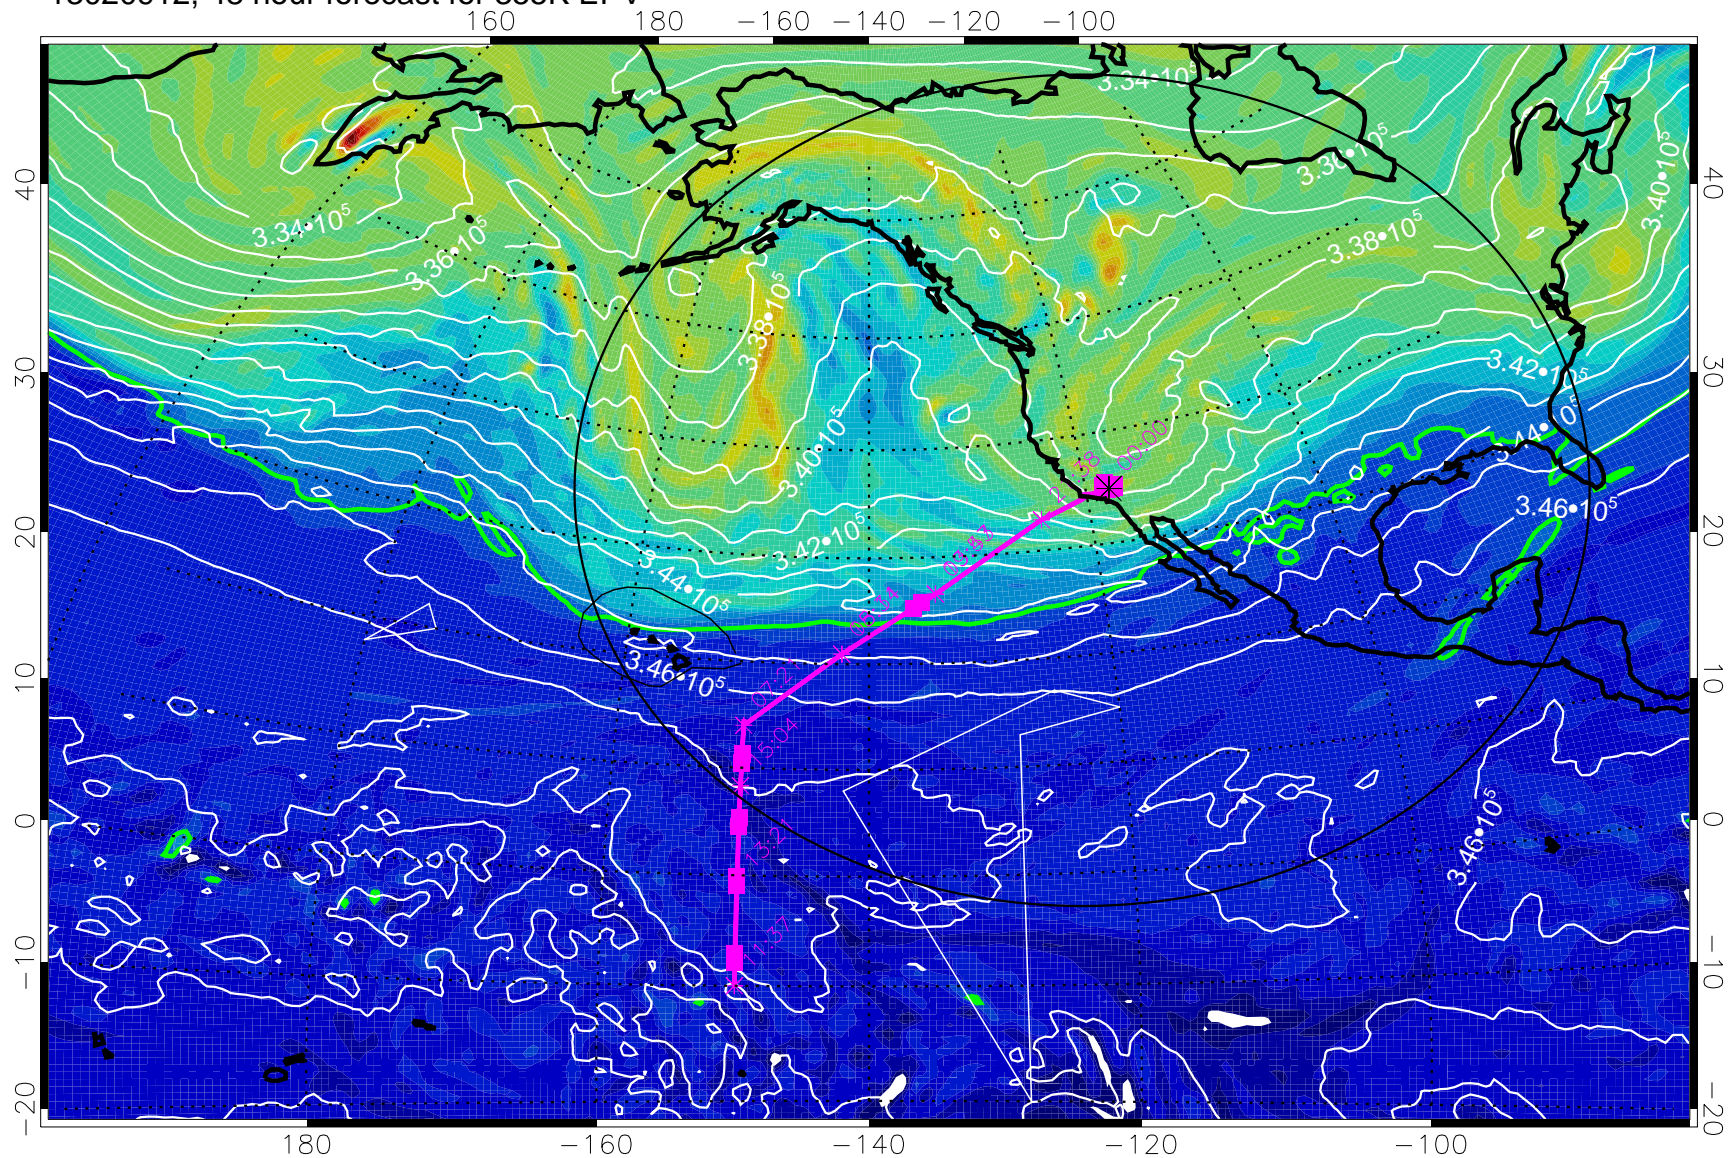

13020812, 24 hour forecast for 355K EPV

355K Montgomery Streamfunction, white  
EPV Tropopause (2 PVU) Position  
Range ring of 4055 km -- 13 hours GH round trip

13020818, 30 hour forecast for 355K EPV

0  $5.0 \cdot 10^{-6}$   $1.0 \cdot 10^{-5}$   $1.5 \cdot 10^{-5}$   
PVU

355K Montgomery Streamfunction, white  
EPV Tropopause (2 PVU) Position  
Range ring of 4055 km -- 13 hours GH round trip

13020900, 36 hour forecast for 355K EPV

160 180 -160 -140 -120 -100

0 5.0•10<sup>-6</sup> 1.0•10<sup>-5</sup> 1.5•10<sup>-5</sup>  
PVU

355K Montgomery Streamfunction, white  
EPV Tropopause (2 PVU) Position  
Range ring of 4055 km -- 13 hours GH round trip

13020906, 42 hour forecast for 355K EPV

355K Montgomery Streamfunction, white  
EPV Tropopause (2 PVU) Position  
Range ring of 4055 km -- 13 hours GH round trip

13020912, 48 hour forecast for 355K EPV

0  $5.0 \cdot 10^{-6}$   $1.0 \cdot 10^{-5}$   $1.5 \cdot 10^{-5}$   
PVU

355K Montgomery Streamfunction, white  
EPV Tropopause (2 PVU) Position  
Range ring of 4055 km -- 13 hours GH round trip