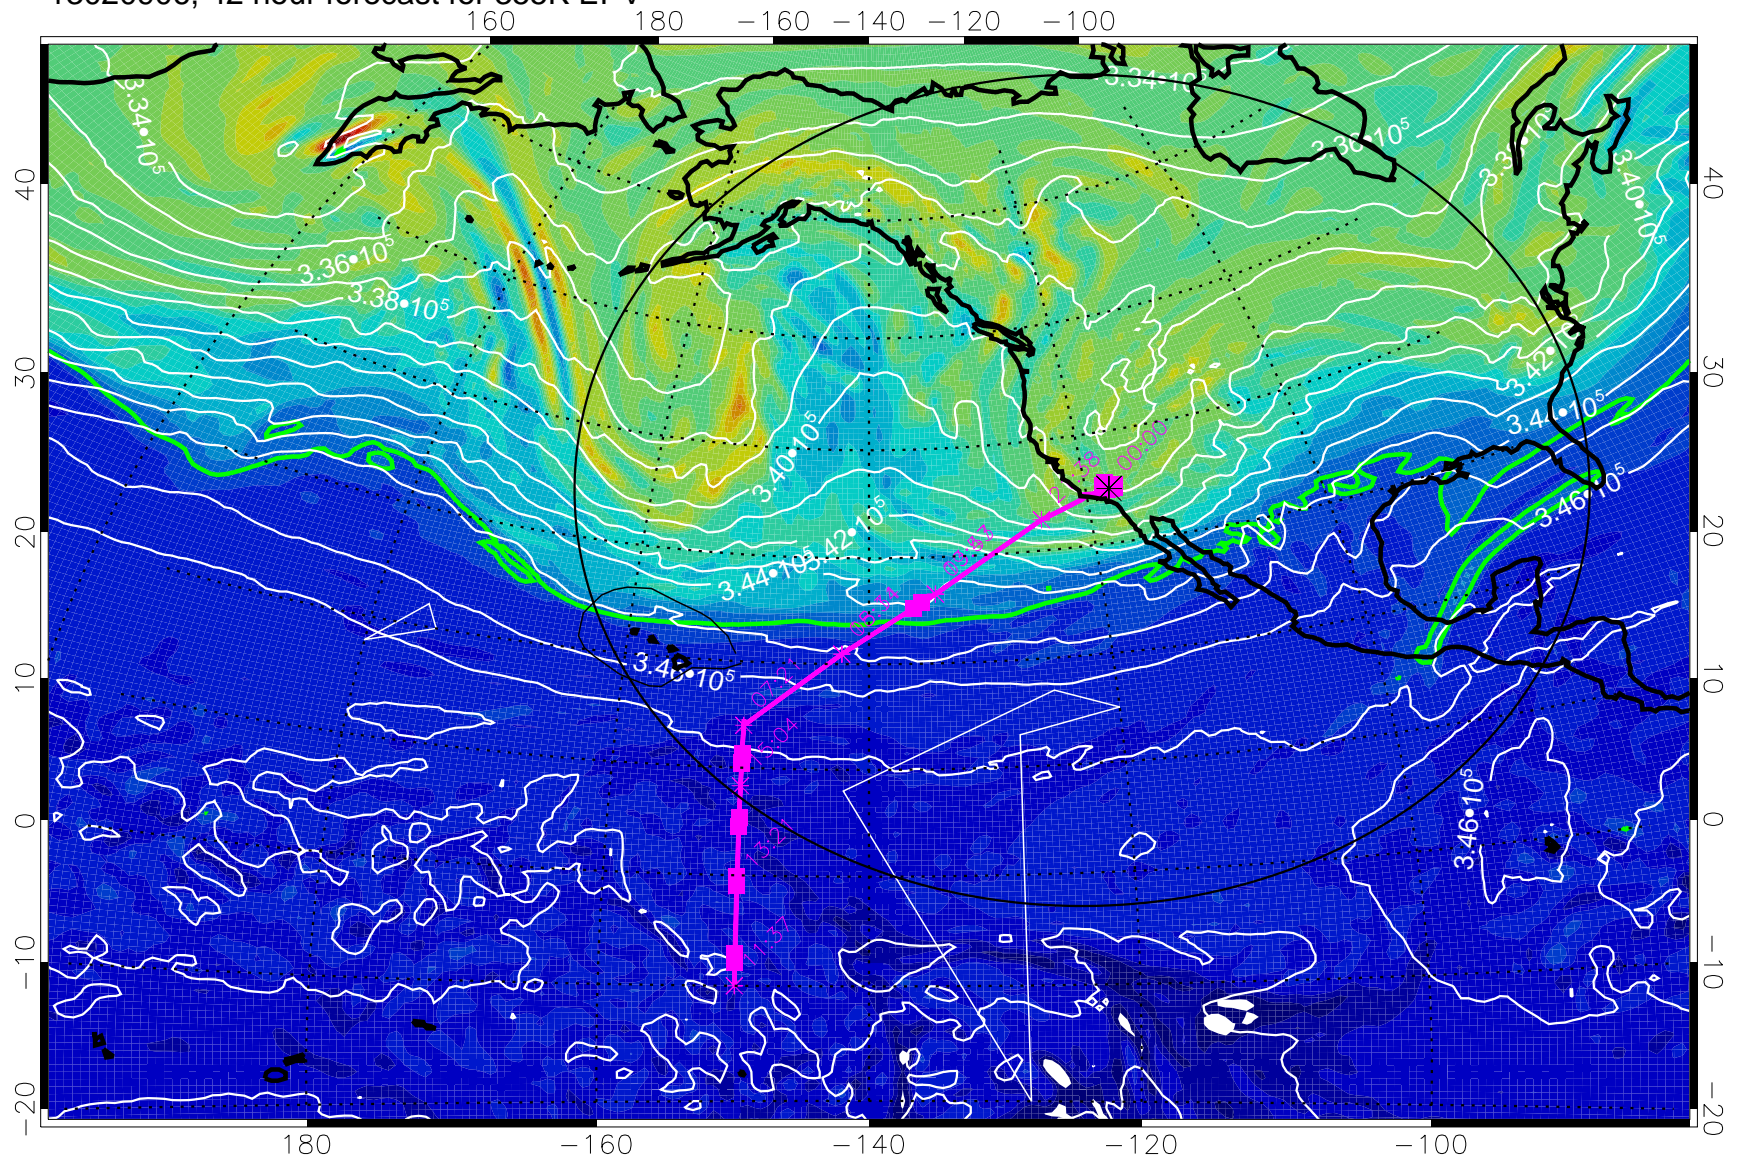

13020812, 24 hour forecast for 355K EPV

355K Montgomery Streamfunction, white  
EPV Tropopause (2 PVU) Position  
Range ring of 4055 km -- 13 hours GH round trip

13020818, 30 hour forecast for 355K EPV

0  $5.0 \cdot 10^{-6}$   $1.0 \cdot 10^{-5}$   $1.5 \cdot 10^{-5}$   
PVU

355K Montgomery Streamfunction, white  
EPV Tropopause (2 PVU) Position  
Range ring of 4055 km -- 13 hours GH round trip

13020900, 36 hour forecast for 355K EPV

160 180 -160 -140 -120 -100

0 5.0•10<sup>-6</sup> 1.0•10<sup>-5</sup> 1.5•10<sup>-5</sup>  
PVU

355K Montgomery Streamfunction, white  
EPV Tropopause (2 PVU) Position  
Range ring of 4055 km -- 13 hours GH round trip

13020906, 42 hour forecast for 355K EPV

355K Montgomery Streamfunction, white  
EPV Tropopause (2 PVU) Position  
Range ring of 4055 km -- 13 hours GH round trip

13020912, 48 hour forecast for 355K EPV

0  $5.0 \cdot 10^{-6}$   $1.0 \cdot 10^{-5}$   $1.5 \cdot 10^{-5}$   
PVU

355K Montgomery Streamfunction, white  
EPV Tropopause (2 PVU) Position  
Range ring of 4055 km -- 13 hours GH round trip