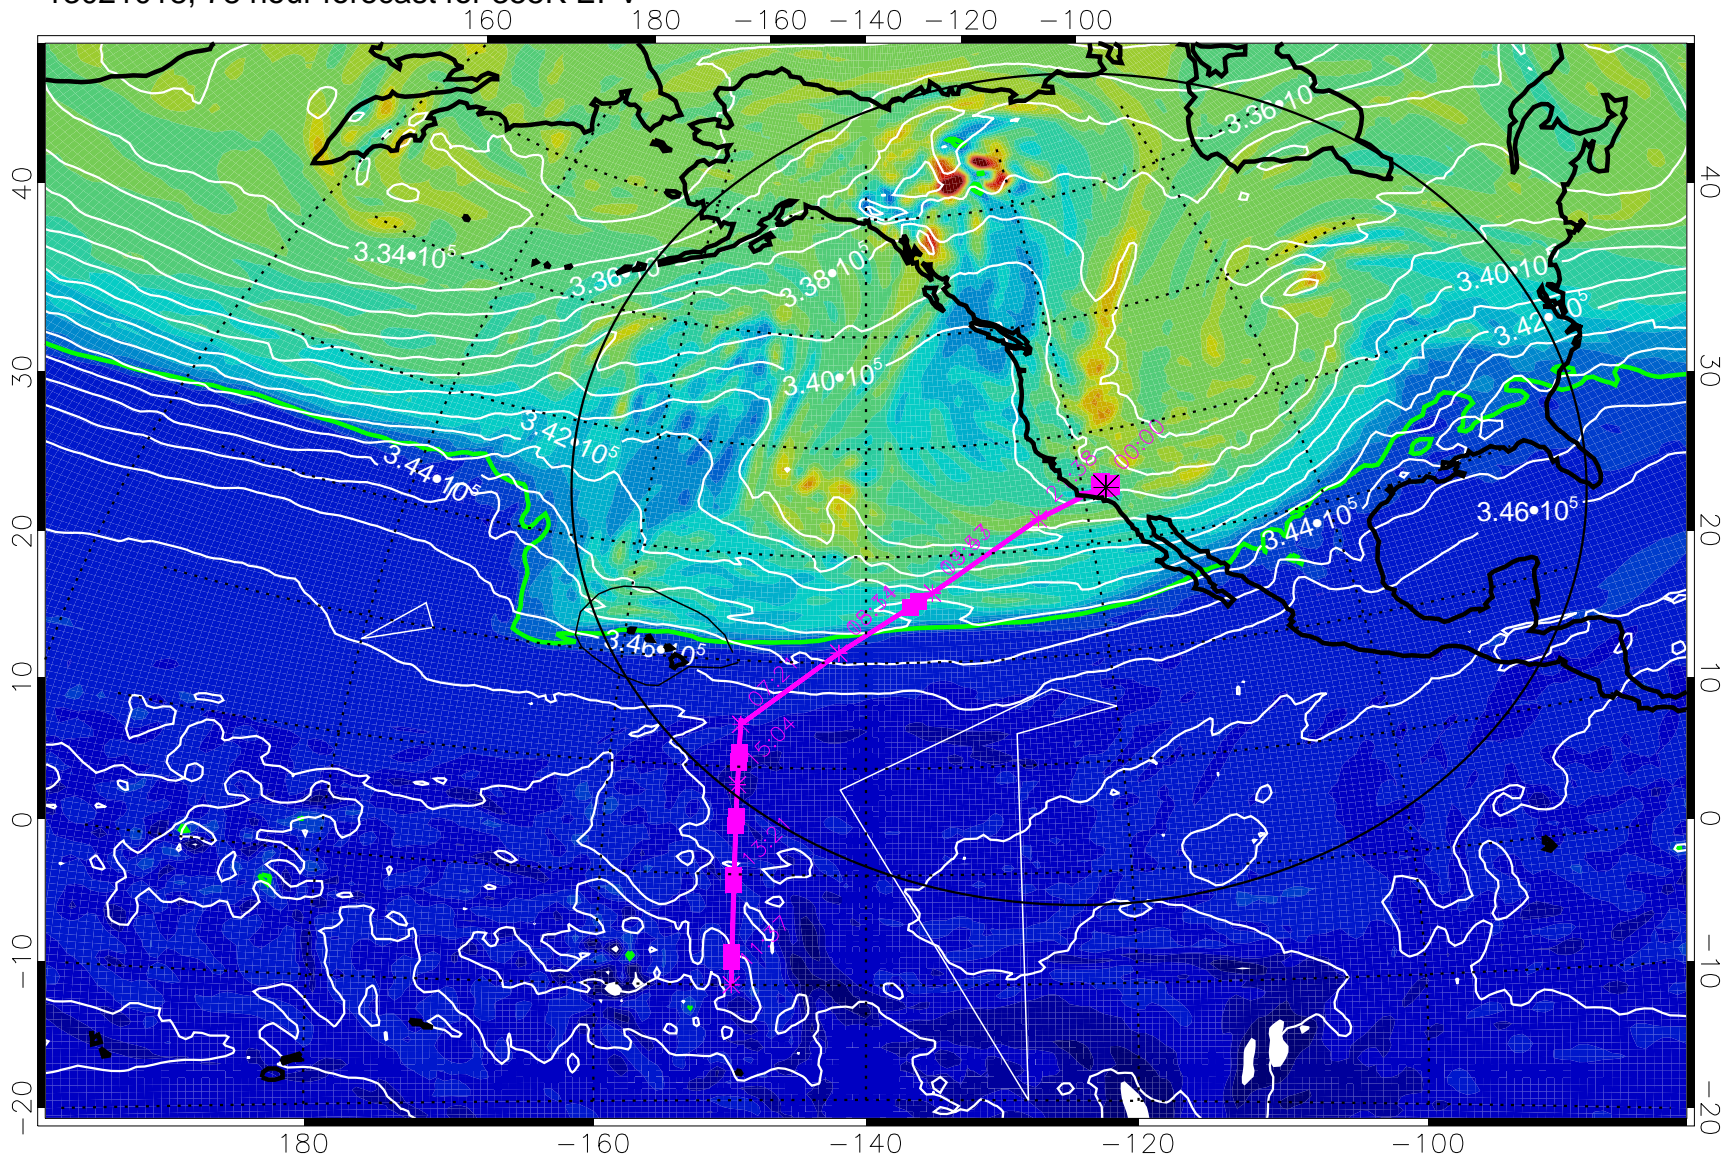

355K Montgomery Streamfunction, white  
EPV Tropopause (2 PVU) Position  
Range ring of 4055 km -- 13 hours GH round trip

13021006, 66 hour forecast for 355K EPV

0       $5.0 \cdot 10^{-6}$        $1.0 \cdot 10^{-5}$        $1.5 \cdot 10^{-5}$   
PVU

355K Montgomery Streamfunction, white  
EPV Tropopause (2 PVU) Position  
Range ring of 4055 km -- 13 hours GH round trip

13021012, 72 hour forecast for 355K EPV

160 180 -160 -140 -120 -100

355K Montgomery Streamfunction, white  
EPV Tropopause (2 PVU) Position  
Range ring of 4055 km -- 13 hours GH round trip

13021018, 78 hour forecast for 355K EPV

355K Montgomery Streamfunction, white  
EPV Tropopause (2 PVU) Position  
Range ring of 4055 km -- 13 hours GH round trip

13021100, 84 hour forecast for 355K EPV

PVU

355K Montgomery Streamfunction, white  
EPV Tropopause (2 PVU) Position  
Range ring of 4055 km -- 13 hours GH round trip

13021106, 90 hour forecast for 355K EPV

160 180 -160 -140 -120 -100

0  $5.0 \cdot 10^{-6}$   $1.0 \cdot 10^{-5}$   $1.5 \cdot 10^{-5}$   
PVU