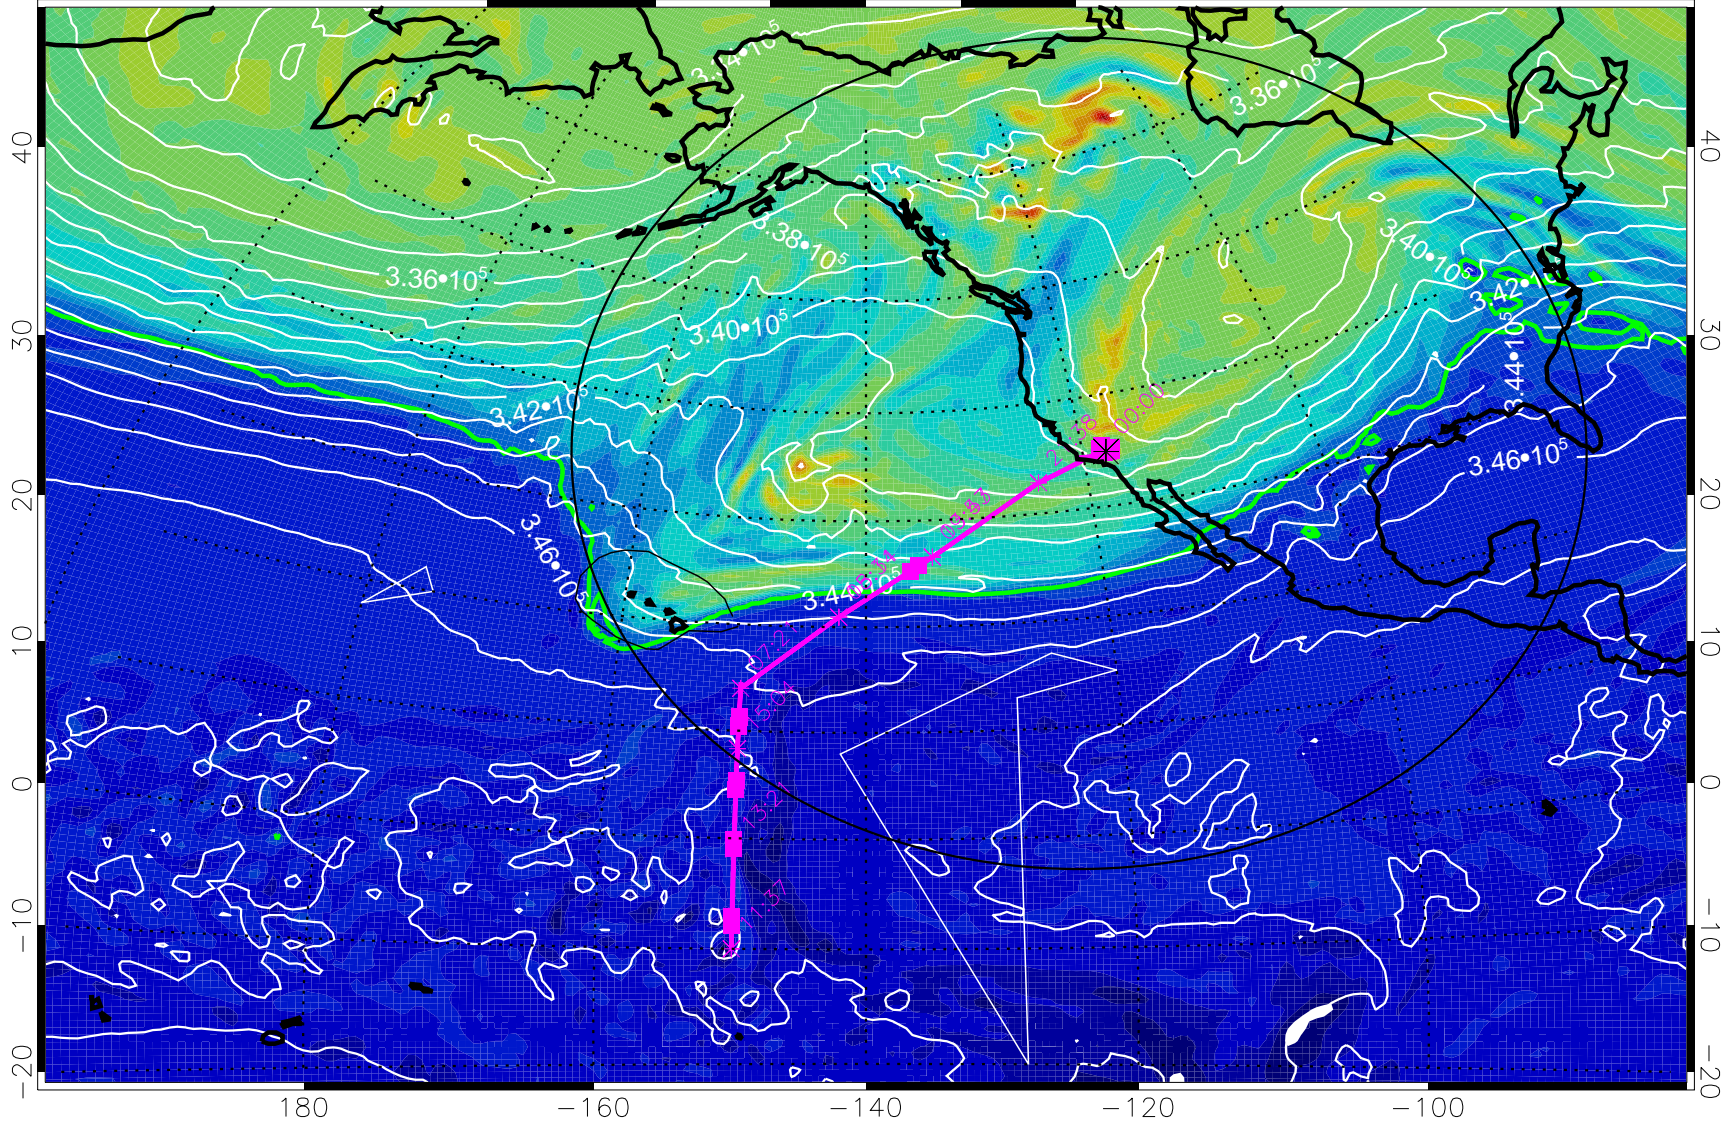

355K Montgomery Streamfunction, white  
EPV Tropopause (2 PVU) Position  
Range ring of 4055 km -- 13 hours GH round trip

13021012, 72 hour forecast for 355K EPV

160 180 -160 -140 -120 -100

355K Montgomery Streamfunction, white  
EPV Tropopause (2 PVU) Position  
Range ring of 4055 km -- 13 hours GH round trip

13021018, 78 hour forecast for 355K EPV

355K Montgomery Streamfunction, white  
EPV Tropopause (2 PVU) Position  
Range ring of 4055 km -- 13 hours GH round trip

13021100, 84 hour forecast for 355K EPV

PVU

355K Montgomery Streamfunction, white  
EPV Tropopause (2 PVU) Position  
Range ring of 4055 km -- 13 hours GH round trip

13021106, 90 hour forecast for 355K EPV

160 180 -160 -140 -120 -100

0  $5.0 \cdot 10^{-6}$   $1.0 \cdot 10^{-5}$   $1.5 \cdot 10^{-5}$   
PVU

355K Montgomery Streamfunction, white  
EPV Tropopause (2 PVU) Position  
Range ring of 4055 km -- 13 hours GH round trip

13021112, 96 hour forecast for 355K EPV

160 180 -160 -140 -120 -100

355K Montgomery Streamfunction, white  
EPV Tropopause (2 PVU) Position  
Range ring of 4055 km -- 13 hours GH round trip