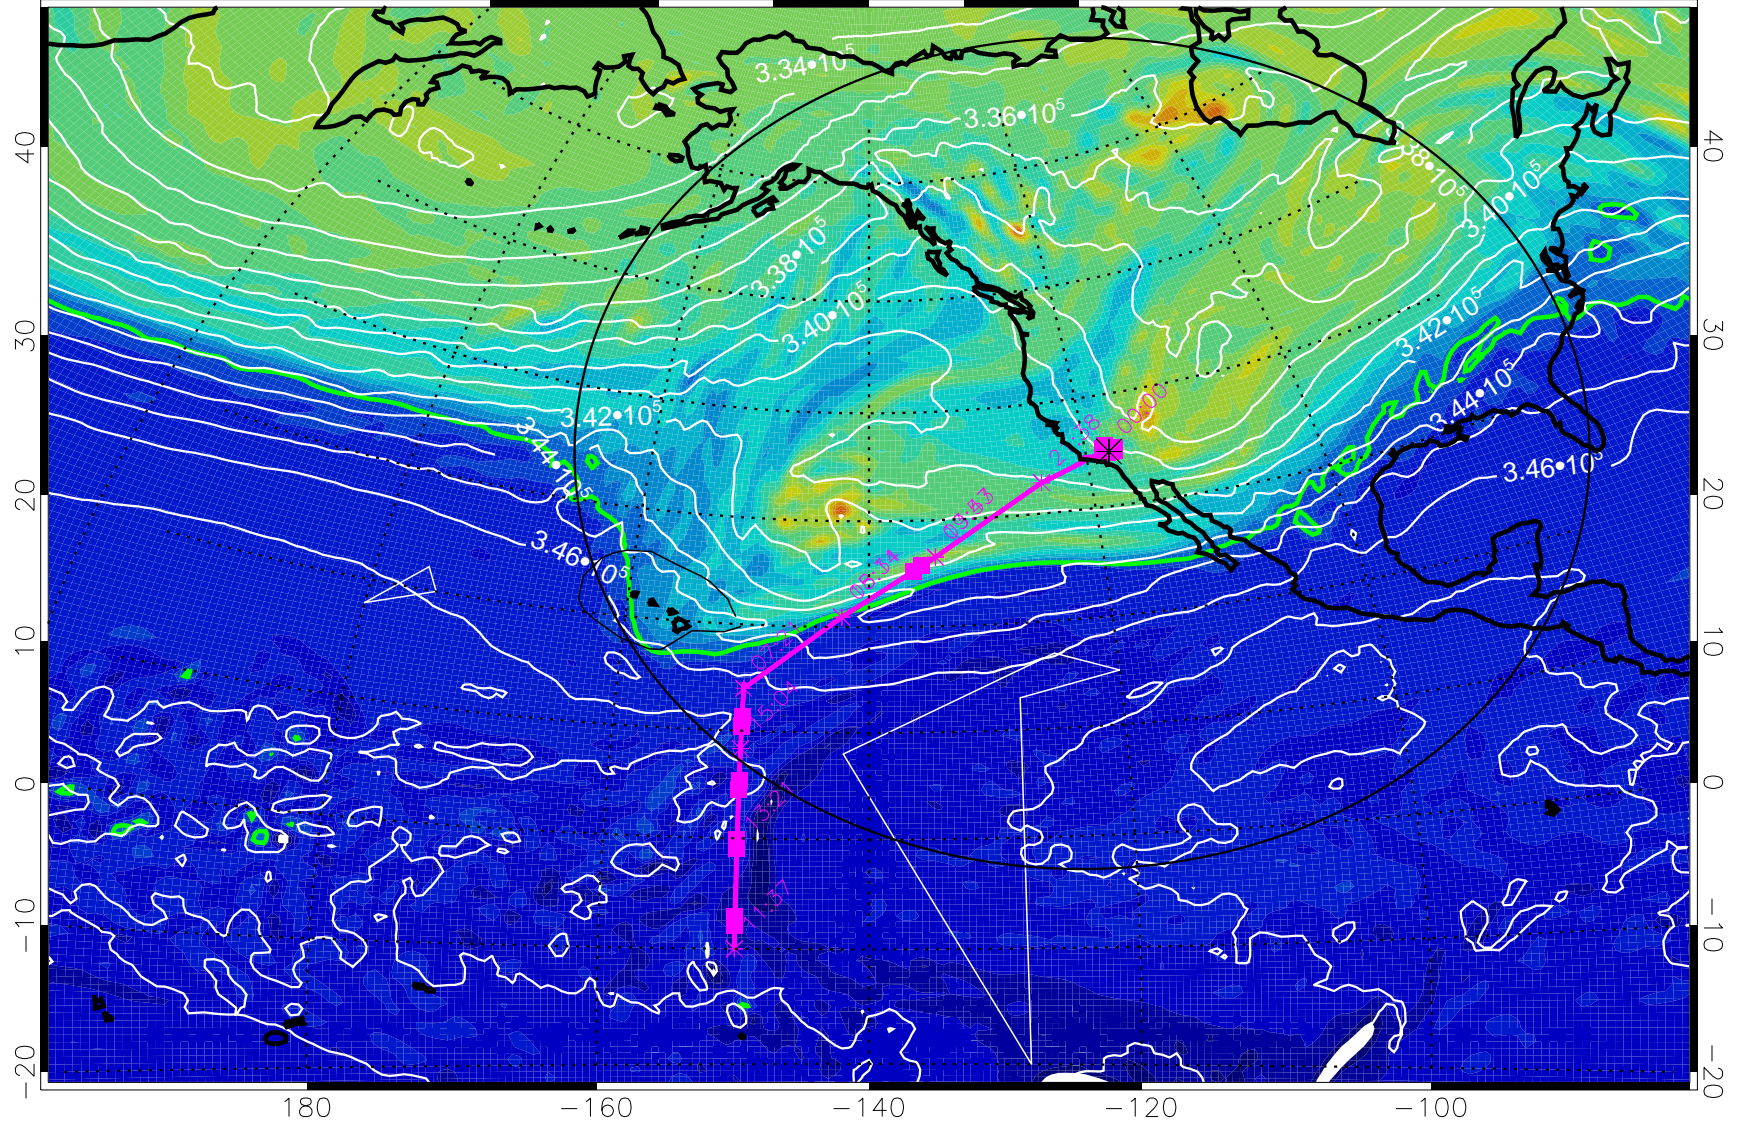

355K Montgomery Streamfunction, white  
EPV Tropopause (2 PVU) Position  
Range ring of 4055 km -- 13 hours GH round trip

13021106, 90 hour forecast for 355K EPV

160 180 -160 -140 -120 -100

0  $5.0 \cdot 10^{-6}$   $1.0 \cdot 10^{-5}$   $1.5 \cdot 10^{-5}$   
PVU

355K Montgomery Streamfunction, white  
EPV Tropopause (2 PVU) Position  
Range ring of 4055 km -- 13 hours GH round trip

13021112, 96 hour forecast for 355K EPV

160 180 -160 -140 -120 -100

355K Montgomery Streamfunction, white  
EPV Tropopause (2 PVU) Position  
Range ring of 4055 km -- 13 hours GH round trip

13021118, 102 hour forecast for 355K EPV

160 180 -160 -140 -120 -100

0  $5.0 \cdot 10^{-6}$   $1.0 \cdot 10^{-5}$   $1.5 \cdot 10^{-5}$   
PVU

355K Montgomery Streamfunction, white  
EPV Tropopause (2 PVU) Position  
Range ring of 4055 km -- 13 hours GH round trip

13021200, 108 hour forecast for 355K EPV

160 180 -160 -140 -120 -100

355K Montgomery Streamfunction, white  
EPV Tropopause (2 PVU) Position  
Range ring of 4055 km -- 13 hours GH round trip

13021206, 114 hour forecast for 355K EPV