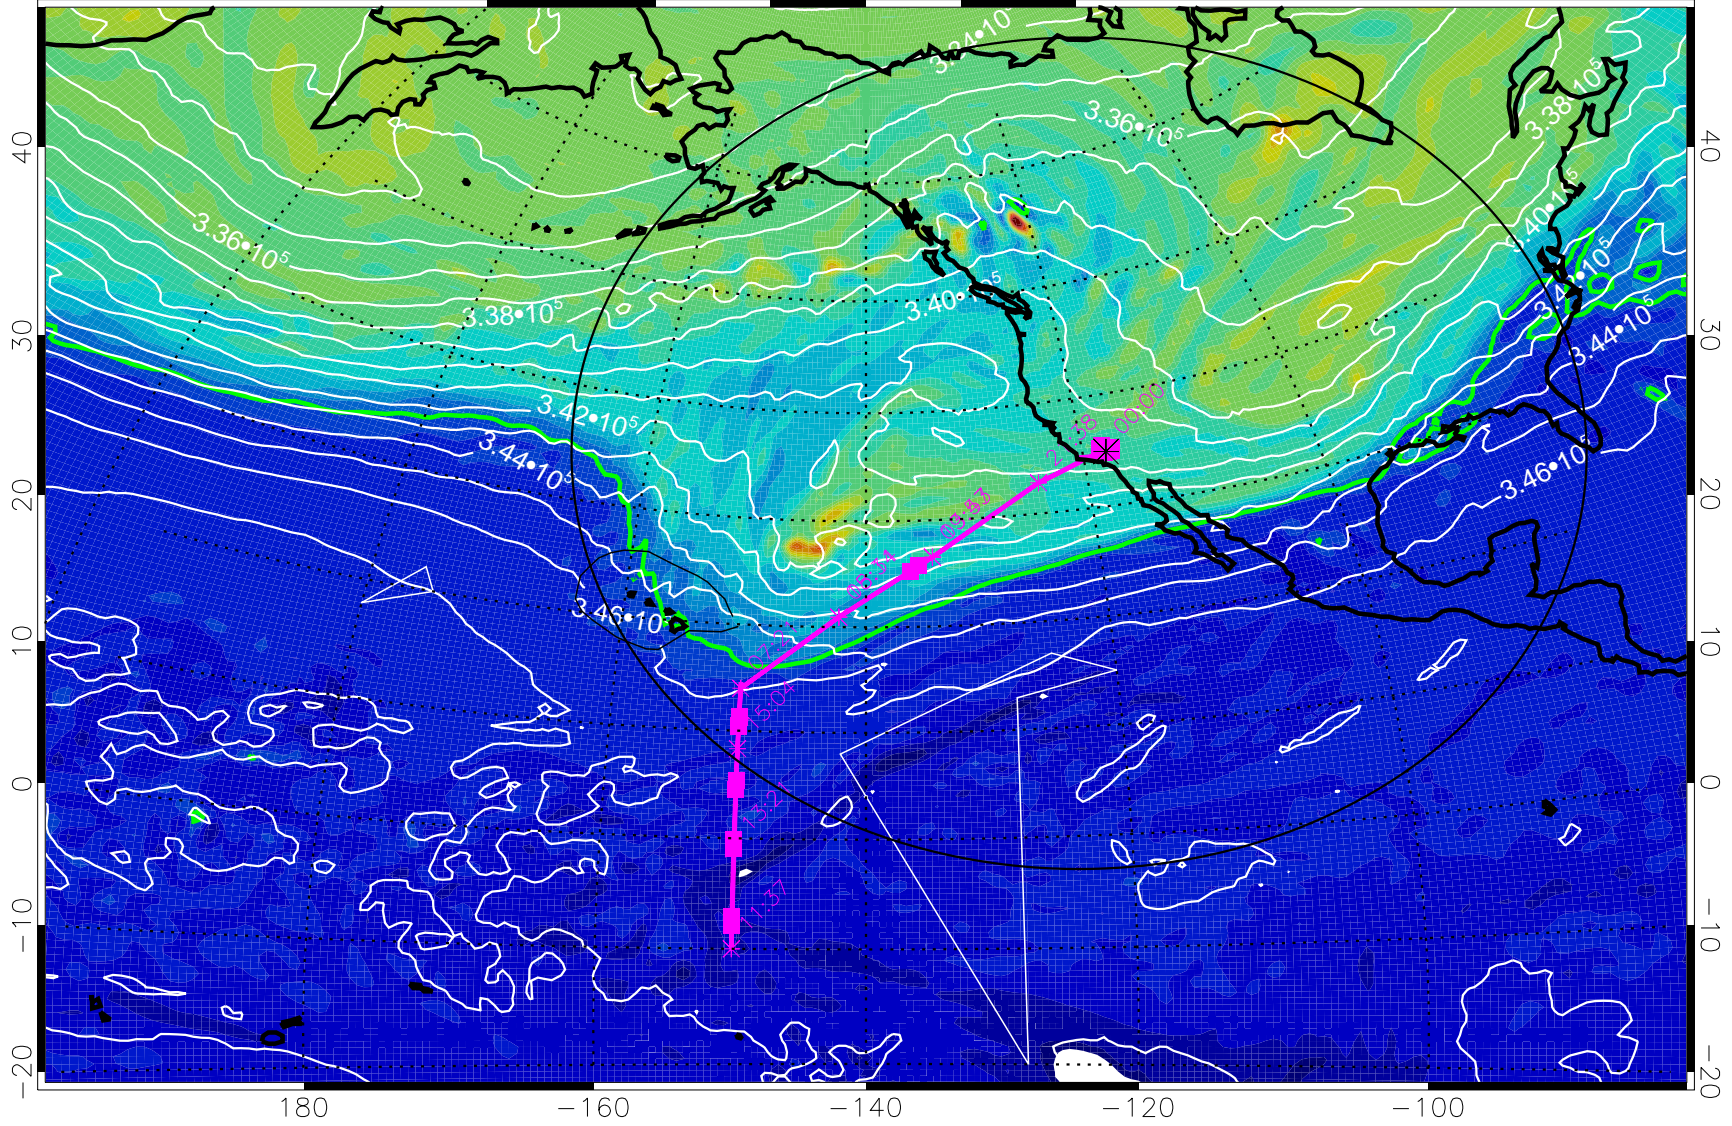

13021200, 108 hour forecast for 355K EPV

160 180 -160 -140 -120 -100

355K Montgomery Streamfunction, white  
EPV Tropopause (2 PVU) Position  
Range ring of 4055 km -- 13 hours GH round trip

13021206, 114 hour forecast for 355K EPV

160 180 -160 -140 -120 -100

0  $5.0 \cdot 10^{-6}$   $1.0 \cdot 10^{-5}$   $1.5 \cdot 10^{-5}$   
PVU

355K Montgomery Streamfunction, white  
EPV Tropopause (2 PVU) Position  
Range ring of 4055 km -- 13 hours GH round trip

13021212, 120 hour forecast for 355K EPV

160 180 -160 -140 -120 -100

355K Montgomery Streamfunction, white  
EPV Tropopause (2 PVU) Position  
Range ring of 4055 km -- 13 hours GH round trip