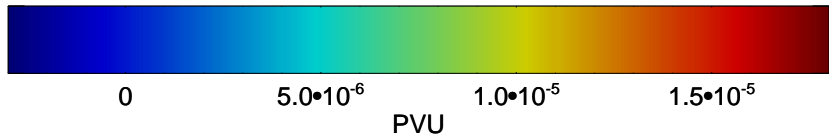

13021112, 108 hour forecast for 355K EPV

160 180 -160 -140 -120 -100

355K Montgomery Streamfunction, white
EPV Tropopause (2 PVU) Position
Range ring of 4055 km -- 13 hours GH round trip