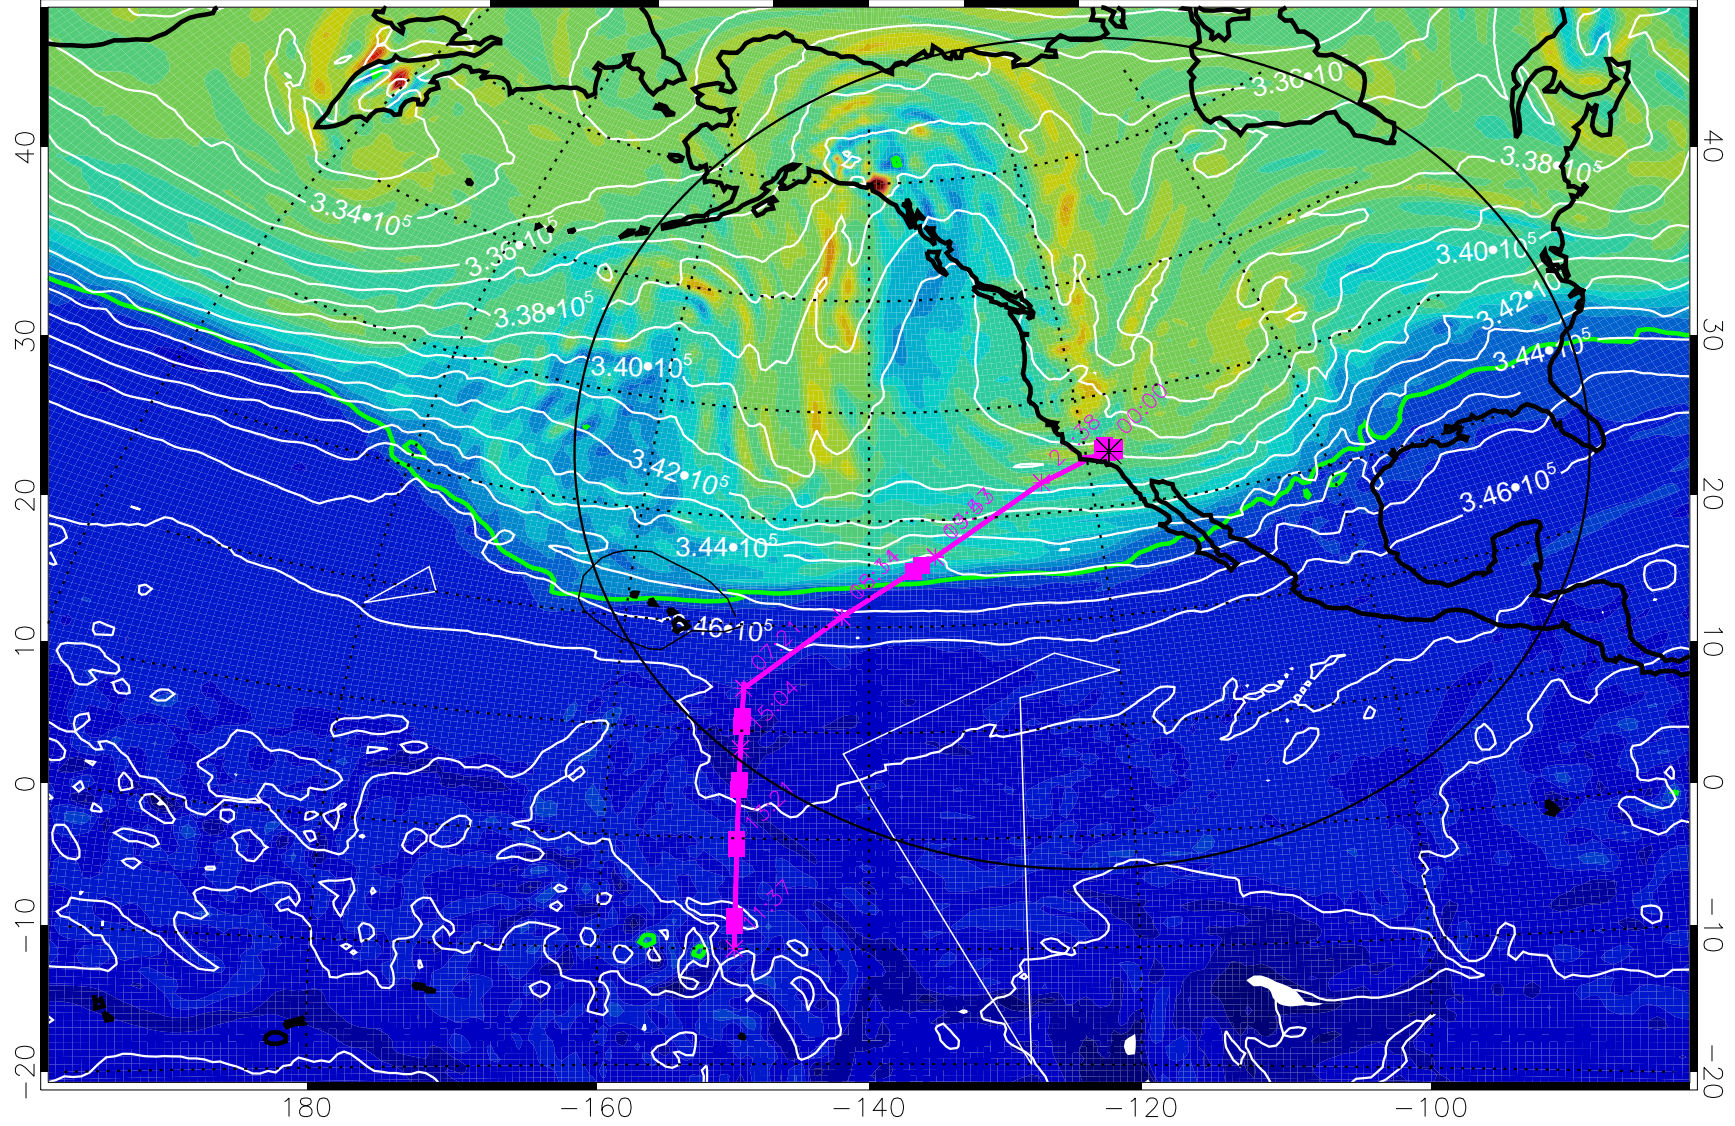

160 180 -160 -140 -120 -100

355K Montgomery Streamfunction, white
EPV Tropopause (2 PVU) Position
Range ring of 4055 km -- 13 hours GH round trip

13020918, 66 hour forecast for 355K EPV

160 180 -160 -140 -120 -100

355K Montgomery Streamfunction, white
EPV Tropopause (2 PVU) Position
Range ring of 4055 km -- 13 hours GH round trip

13021000, 72 hour forecast for 355K EPV

355K Montgomery Streamfunction, white
EPV Tropopause (2 PVU) Position
Range ring of 4055 km -- 13 hours GH round trip

13021006, 78 hour forecast for 355K EPV

160 180 -160 -140 -120 -100

0 5.0•10⁻⁶ 1.0•10⁻⁵ 1.5•10⁻⁵
PVU

355K Montgomery Streamfunction, white
EPV Tropopause (2 PVU) Position
Range ring of 4055 km -- 13 hours GH round trip

13021012, 84 hour forecast for 355K EPV

355K Montgomery Streamfunction, white
EPV Tropopause (2 PVU) Position
Range ring of 4055 km -- 13 hours GH round trip

13021018, 90 hour forecast for 355K EPV

160 180 -160 -140 -120 -100