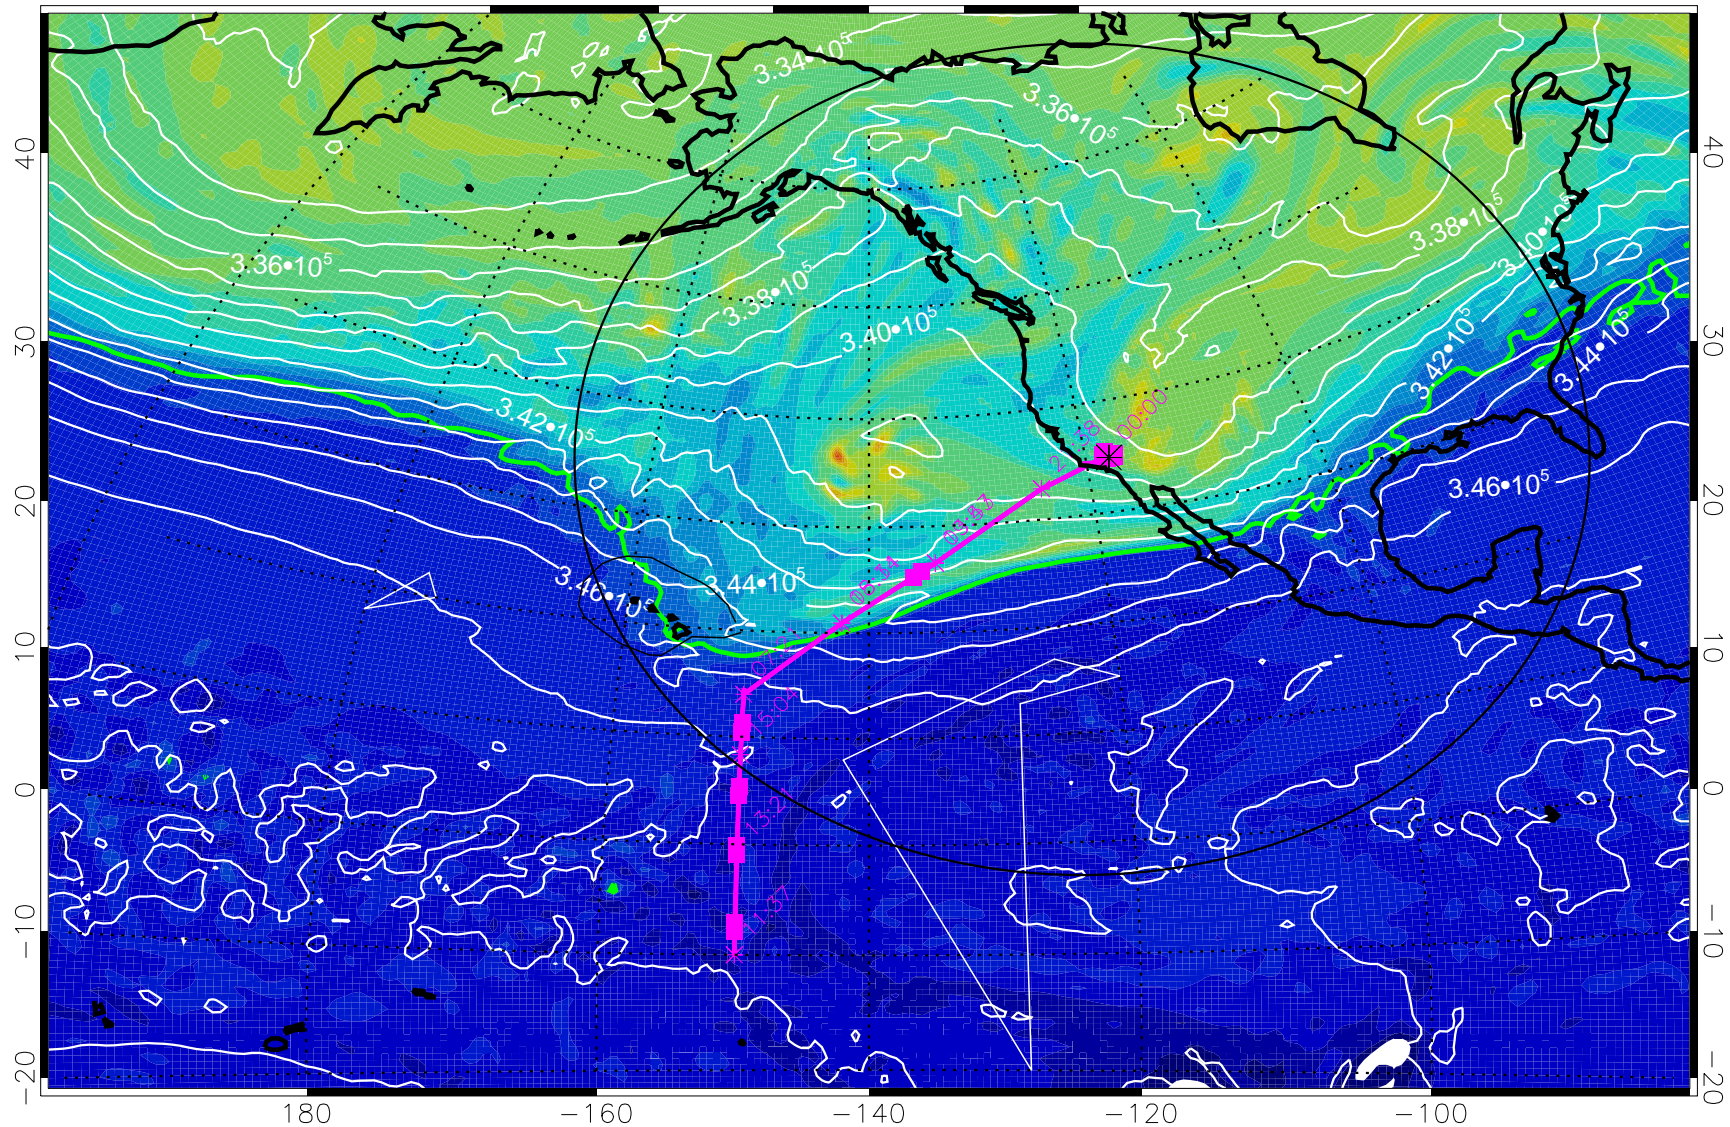

0 5.0×10^{-6} 1.0×10^{-5} 1.5×10^{-5}
PVU

355K Montgomery Streamfunction, white
EPV Tropopause (2 PVU) Position
Range ring of 4055 km -- 13 hours GH round trip

13021112, 108 hour forecast for 355K EPV

160 180 -160 -140 -120 -100

355K Montgomery Streamfunction, white
EPV Tropopause (2 PVU) Position
Range ring of 4055 km -- 13 hours GH round trip

13021118, 114 hour forecast for 355K EPV

160 180 -160 -140 -120 -100

0 $5.0 \cdot 10^{-6}$ $1.0 \cdot 10^{-5}$ $1.5 \cdot 10^{-5}$
PVU

355K Montgomery Streamfunction, white
EPV Tropopause (2 PVU) Position
Range ring of 4055 km -- 13 hours GH round trip

13021200, 120 hour forecast for 355K EPV

160 180 -160 -140 -120 -100

0 $5.0 \cdot 10^{-6}$ $1.0 \cdot 10^{-5}$ $1.5 \cdot 10^{-5}$
PVU

355K Montgomery Streamfunction, white
EPV Tropopause (2 PVU) Position
Range ring of 4055 km -- 13 hours GH round trip