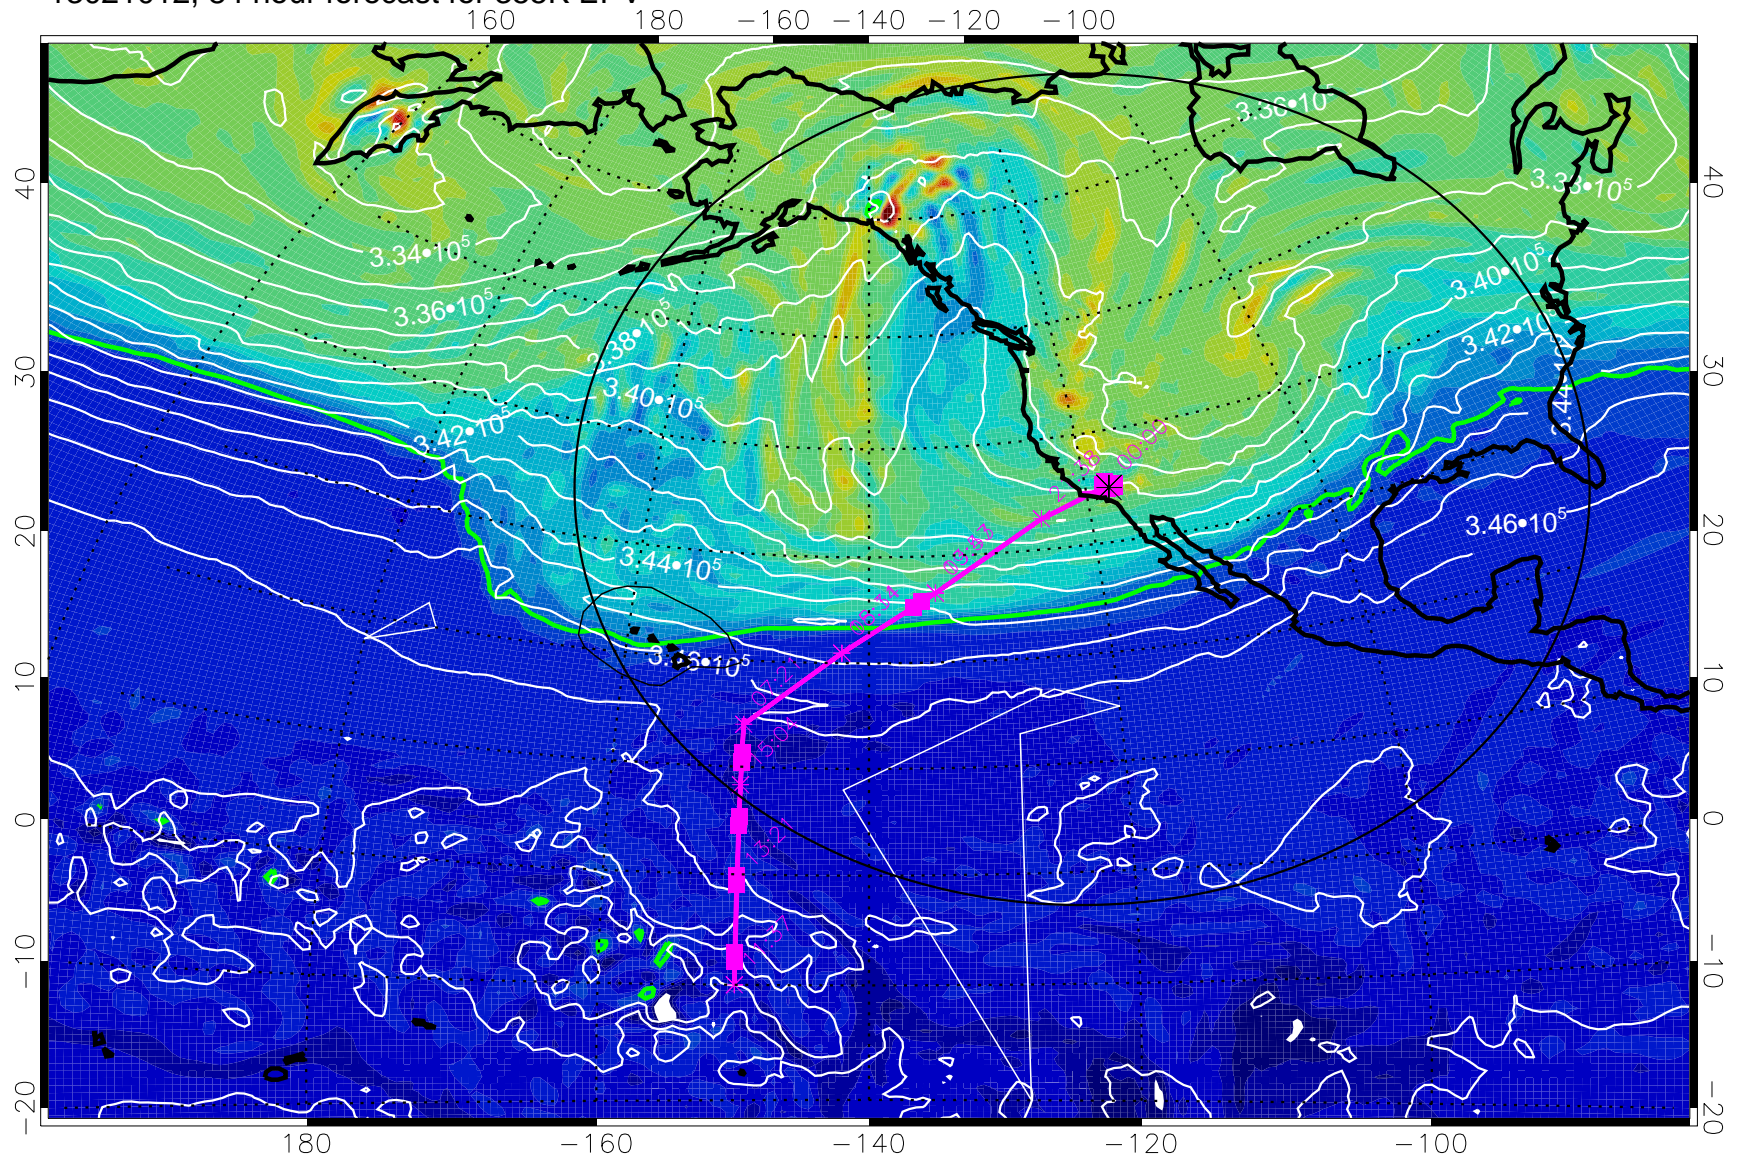

355K Montgomery Streamfunction, white
EPV Tropopause (2 PVU) Position
Range ring of 4055 km -- 13 hours GH round trip

13021000, 72 hour forecast for 355K EPV

355K Montgomery Streamfunction, white
EPV Tropopause (2 PVU) Position
Range ring of 4055 km -- 13 hours GH round trip

13021006, 78 hour forecast for 355K EPV

160 180 -160 -140 -120 -100

0 5.0•10⁻⁶ 1.0•10⁻⁵ 1.5•10⁻⁵
PVU

355K Montgomery Streamfunction, white
EPV Tropopause (2 PVU) Position
Range ring of 4055 km -- 13 hours GH round trip

13021012, 84 hour forecast for 355K EPV

355K Montgomery Streamfunction, white
EPV Tropopause (2 PVU) Position
Range ring of 4055 km -- 13 hours GH round trip

13021018, 90 hour forecast for 355K EPV

160 180 -160 -140 -120 -100

0 5.0•10⁻⁶ 1.0•10⁻⁵ 1.5•10⁻⁵
PVU

355K Montgomery Streamfunction, white
EPV Tropopause (2 PVU) Position
Range ring of 4055 km -- 13 hours GH round trip

13021100, 96 hour forecast for 355K EPV

160 180 -160 -140 -120 -100