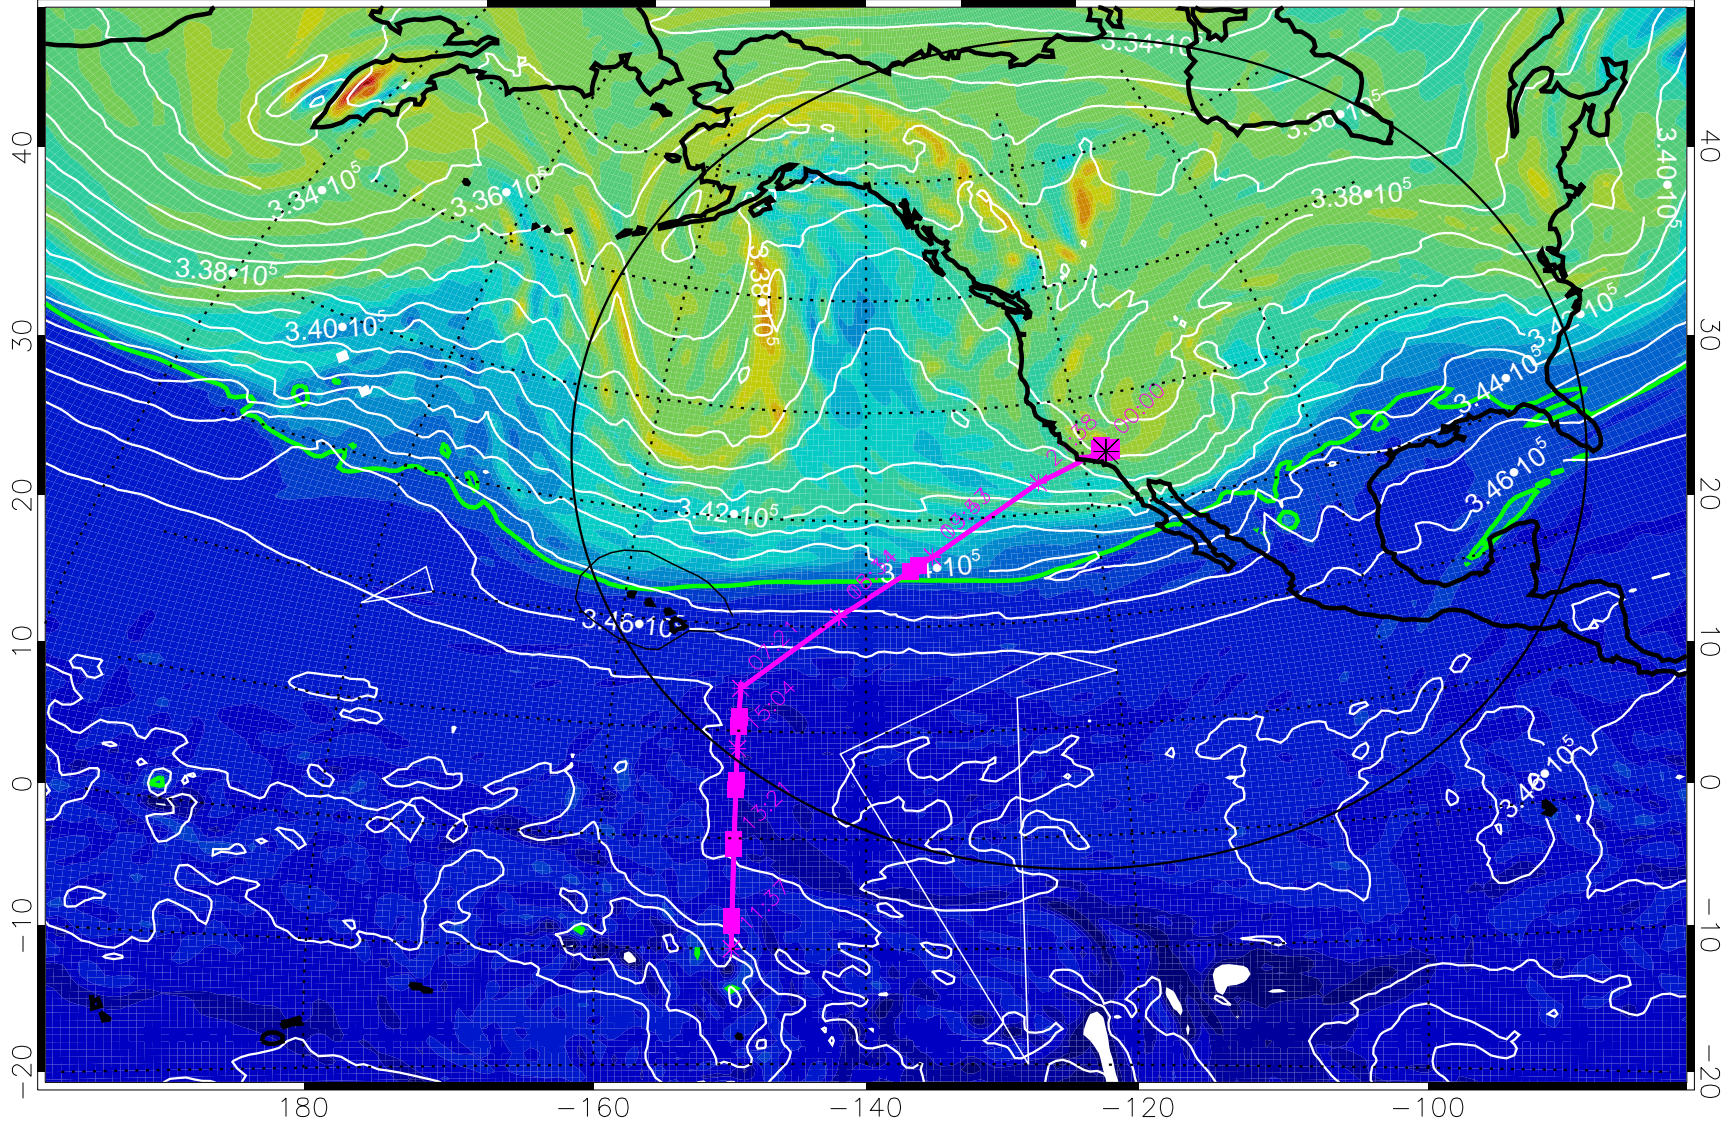

13020900, 48 hour forecast for 355K EPV

0 $5.0 \cdot 10^{-6}$ $1.0 \cdot 10^{-5}$ $1.5 \cdot 10^{-5}$
PVU

355K Montgomery Streamfunction, white
EPV Tropopause (2 PVU) Position
Range ring of 4055 km -- 13 hours GH round trip

13020906, 54 hour forecast for 355K EPV

0 5.0×10^{-6} 1.0×10^{-5} 1.5×10^{-5}
PVU

355K Montgomery Streamfunction, white
EPV Tropopause (2 PVU) Position
Range ring of 4055 km -- 13 hours GH round trip

13020912, 60 hour forecast for 355K EPV

160 180 -160 -140 -120 -100

355K Montgomery Streamfunction, white
EPV Tropopause (2 PVU) Position
Range ring of 4055 km -- 13 hours GH round trip

13020918, 66 hour forecast for 355K EPV

160 180 -160 -140 -120 -100

355K Montgomery Streamfunction, white
EPV Tropopause (2 PVU) Position
Range ring of 4055 km -- 13 hours GH round trip

13021000, 72 hour forecast for 355K EPV

355K Montgomery Streamfunction, white
EPV Tropopause (2 PVU) Position
Range ring of 4055 km -- 13 hours GH round trip