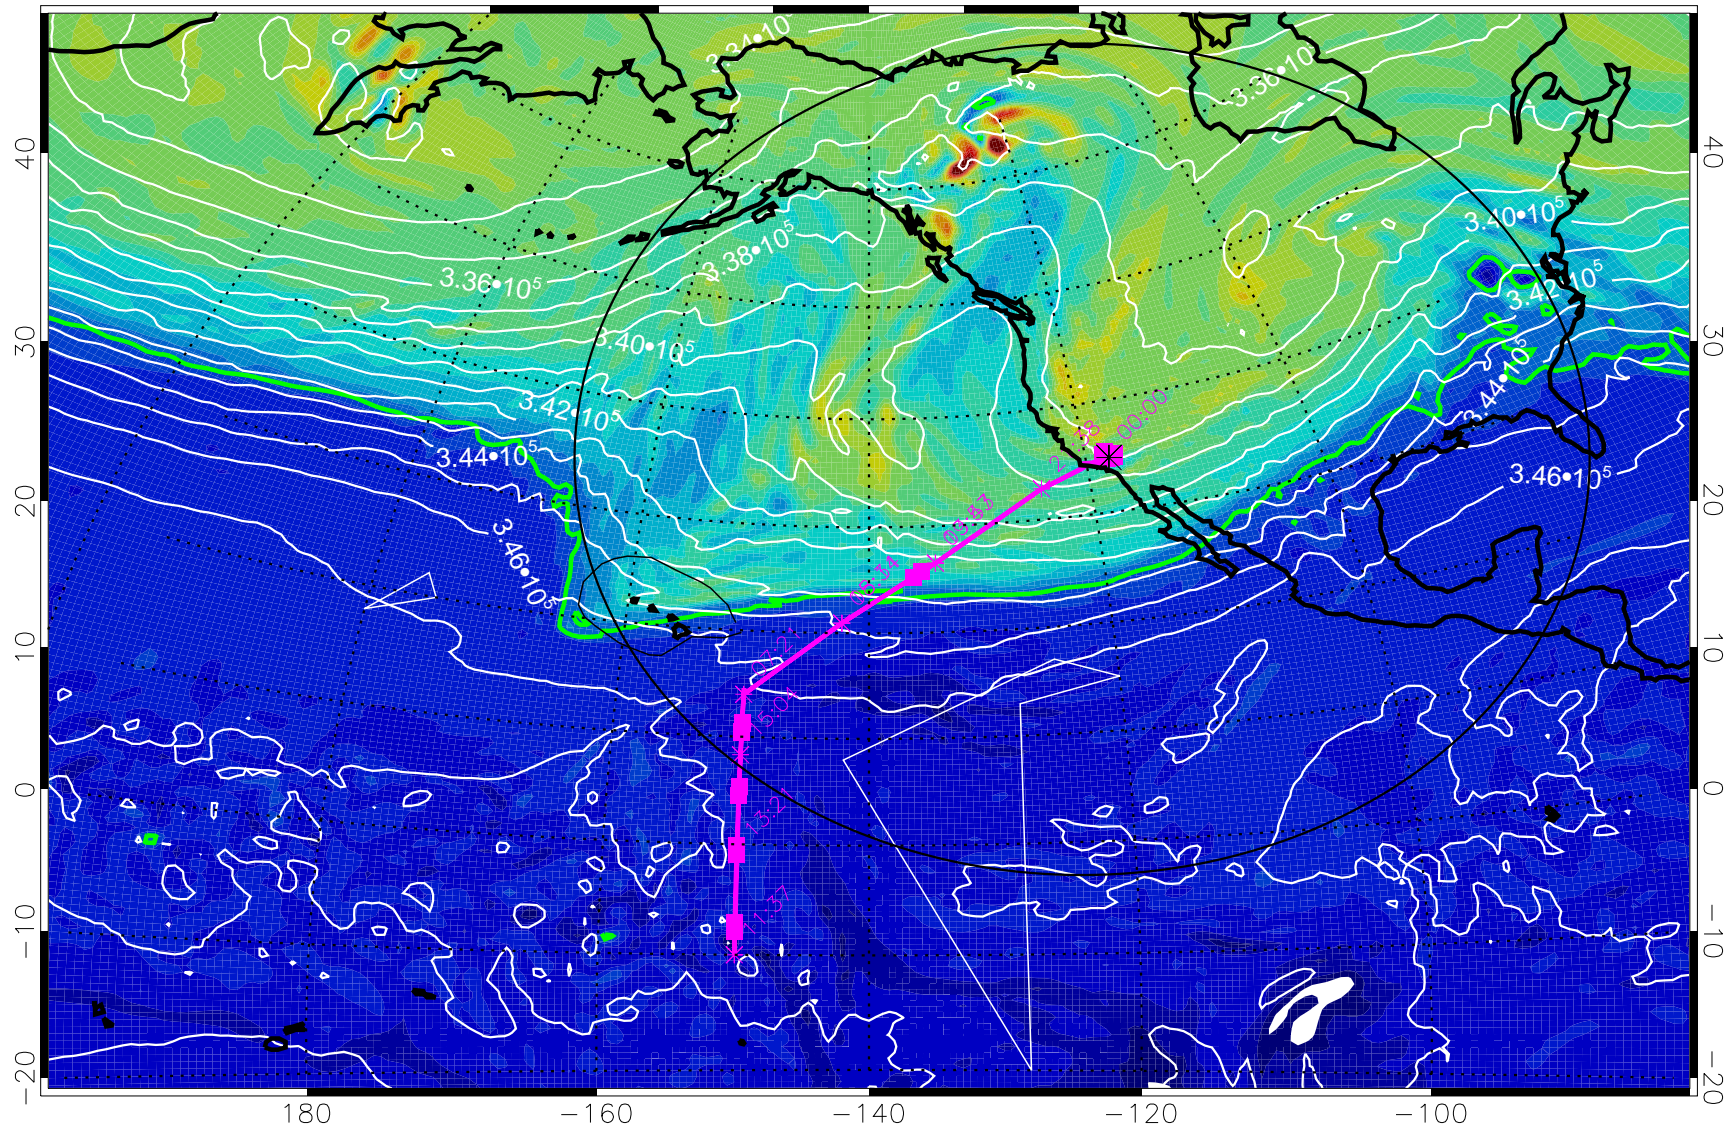

13021006, 78 hour forecast for 355K EPV

160 180 -160 -140 -120 -100

0 5.0•10⁻⁶ 1.0•10⁻⁵ 1.5•10⁻⁵
PVU

355K Montgomery Streamfunction, white
EPV Tropopause (2 PVU) Position
Range ring of 4055 km -- 13 hours GH round trip

13021012, 84 hour forecast for 355K EPV

355K Montgomery Streamfunction, white
EPV Tropopause (2 PVU) Position
Range ring of 4055 km -- 13 hours GH round trip

13021018, 90 hour forecast for 355K EPV

160 180 -160 -140 -120 -100

0 5.0•10⁻⁶ 1.0•10⁻⁵ 1.5•10⁻⁵
PVU

355K Montgomery Streamfunction, white
EPV Tropopause (2 PVU) Position
Range ring of 4055 km -- 13 hours GH round trip

13021100, 96 hour forecast for 355K EPV

160 180 -160 -140 -120 -100

0 5.0•10⁻⁶ 1.0•10⁻⁵ 1.5•10⁻⁵
PVU

355K Montgomery Streamfunction, white
EPV Tropopause (2 PVU) Position
Range ring of 4055 km -- 13 hours GH round trip

13021106, 102 hour forecast for 355K EPV

160 180 -160 -140 -120 -100