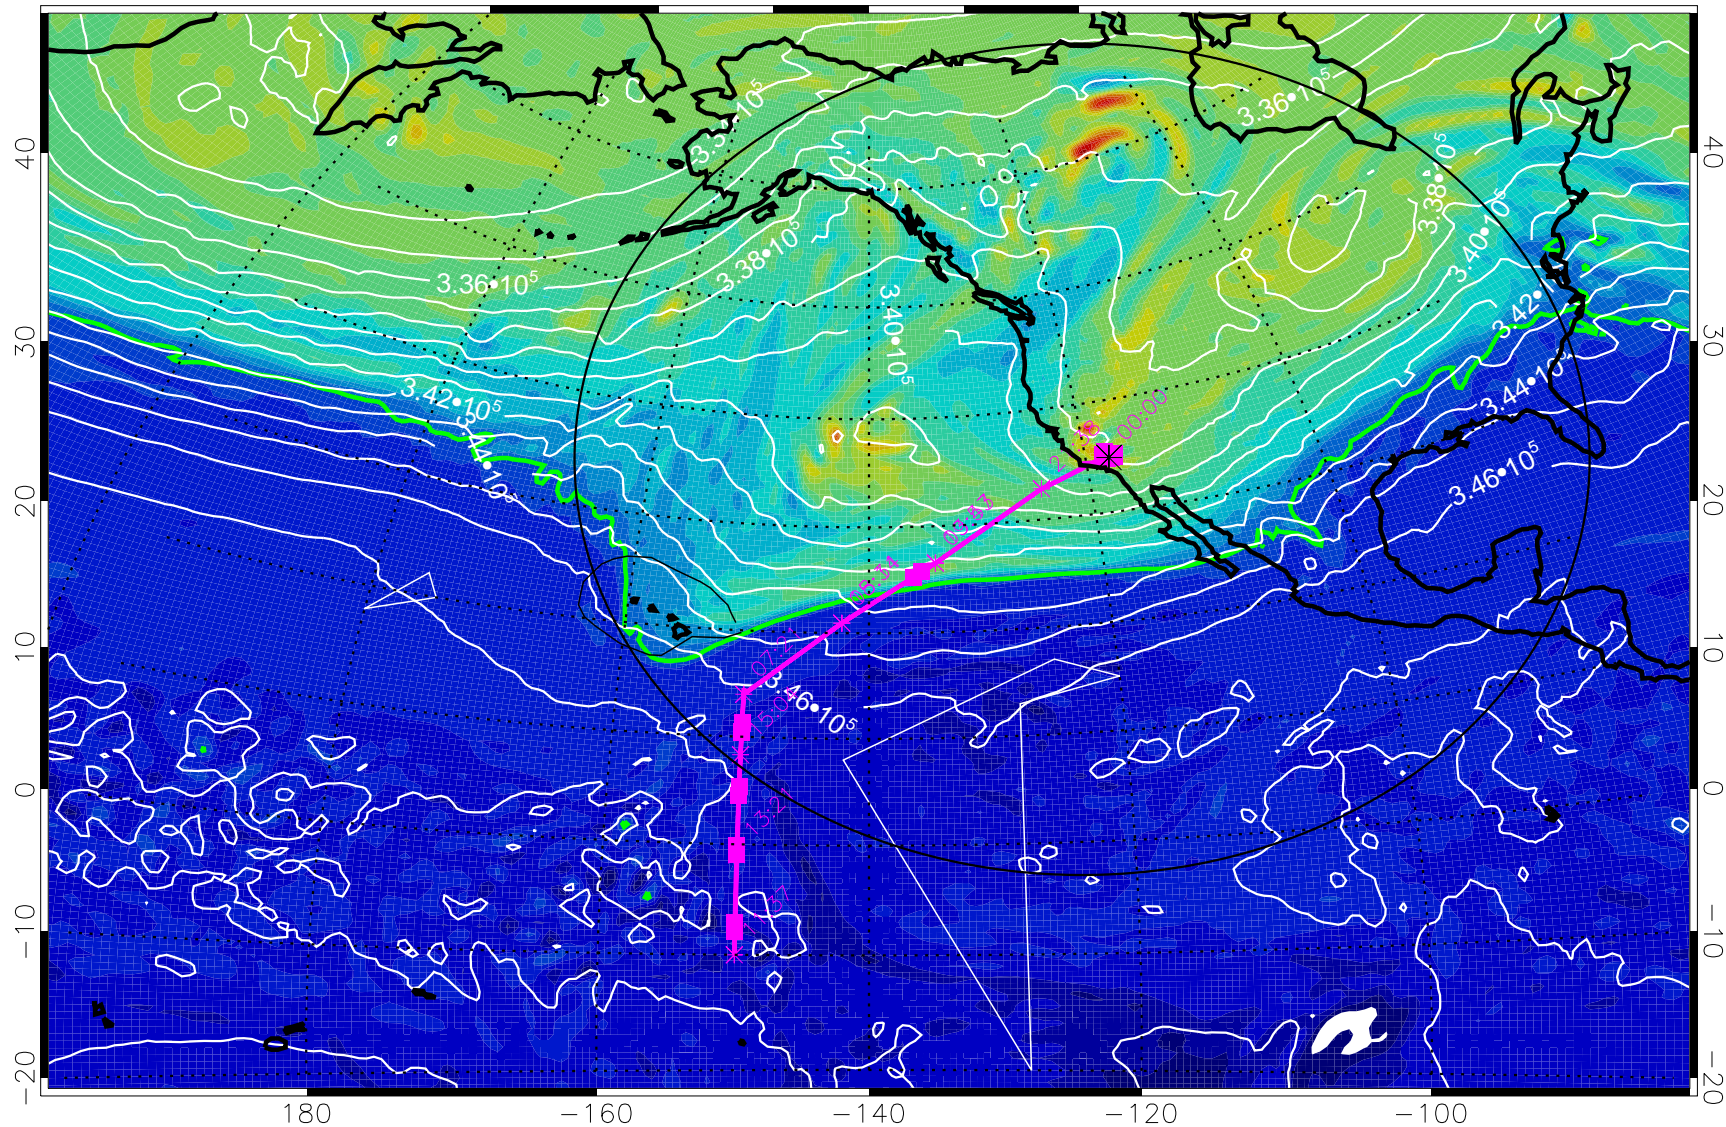

0 5.0•10⁻⁶ 1.0•10⁻⁵ 1.5•10⁻⁵
PVU

355K Montgomery Streamfunction, white
EPV Tropopause (2 PVU) Position
Range ring of 4055 km -- 13 hours GH round trip

13021100, 96 hour forecast for 355K EPV

160 180 -160 -140 -120 -100

0 5.0•10⁻⁶ 1.0•10⁻⁵ 1.5•10⁻⁵
PVU

355K Montgomery Streamfunction, white
EPV Tropopause (2 PVU) Position
Range ring of 4055 km -- 13 hours GH round trip

13021106, 102 hour forecast for 355K EPV

160 180 -160 -140 -120 -100

0 5.0×10^{-6} 1.0×10^{-5} 1.5×10^{-5}
PVU

355K Montgomery Streamfunction, white
EPV Tropopause (2 PVU) Position
Range ring of 4055 km -- 13 hours GH round trip

13021112, 108 hour forecast for 355K EPV

160 180 -160 -140 -120 -100

355K Montgomery Streamfunction, white
EPV Tropopause (2 PVU) Position
Range ring of 4055 km -- 13 hours GH round trip

13021118, 114 hour forecast for 355K EPV

160 180 -160 -140 -120 -100

0 $5.0 \cdot 10^{-6}$ $1.0 \cdot 10^{-5}$ $1.5 \cdot 10^{-5}$
PVU