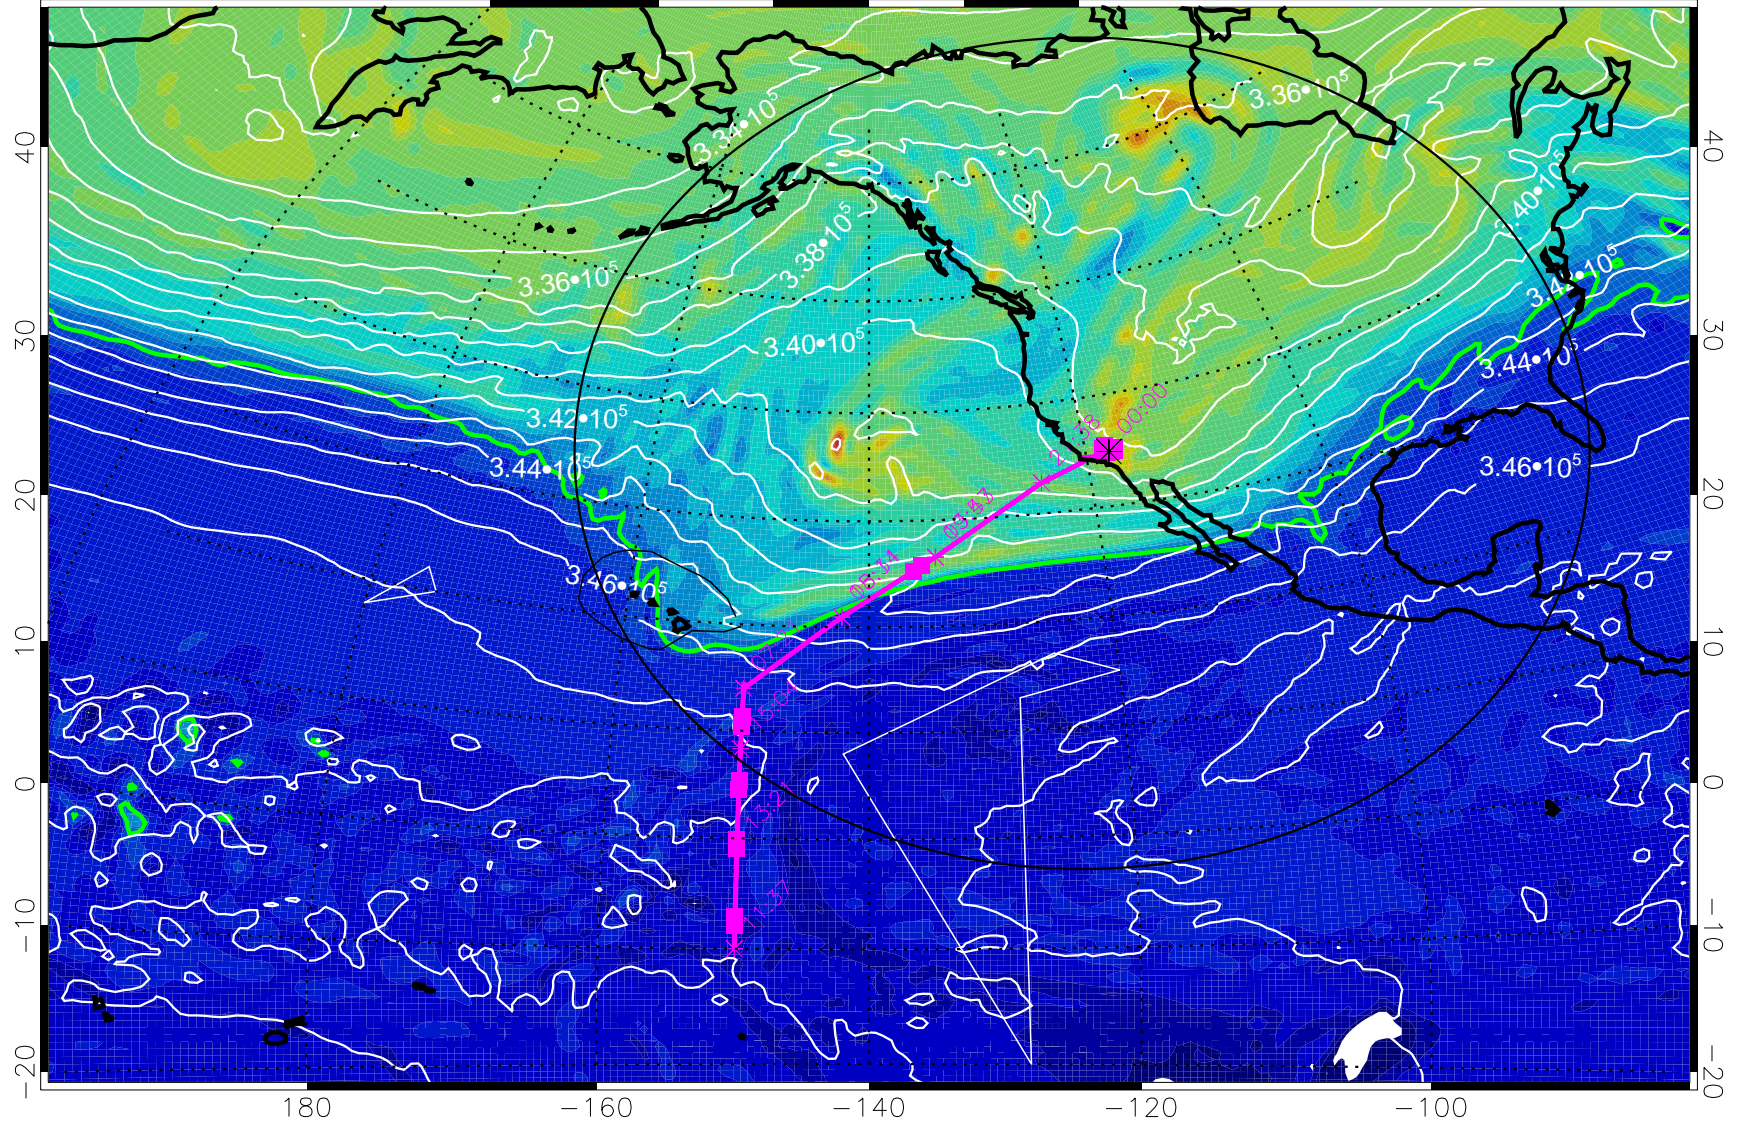

0 5.0•10⁻⁶ 1.0•10⁻⁵ 1.5•10⁻⁵
PVU

355K Montgomery Streamfunction, white
EPV Tropopause (2 PVU) Position
Range ring of 4055 km -- 13 hours GH round trip

13021106, 102 hour forecast for 355K EPV

160 180 -160 -140 -120 -100

0 5.0×10^{-6} 1.0×10^{-5} 1.5×10^{-5}
PVU

355K Montgomery Streamfunction, white
EPV Tropopause (2 PVU) Position
Range ring of 4055 km -- 13 hours GH round trip

13021112, 108 hour forecast for 355K EPV

160 180 -160 -140 -120 -100

355K Montgomery Streamfunction, white
EPV Tropopause (2 PVU) Position
Range ring of 4055 km -- 13 hours GH round trip

13021118, 114 hour forecast for 355K EPV

160 180 -160 -140 -120 -100

0 $5.0 \cdot 10^{-6}$ $1.0 \cdot 10^{-5}$ $1.5 \cdot 10^{-5}$
PVU

355K Montgomery Streamfunction, white
EPV Tropopause (2 PVU) Position
Range ring of 4055 km -- 13 hours GH round trip

13021200, 120 hour forecast for 355K EPV

160 180 -160 -140 -120 -100

0 $5.0 \cdot 10^{-6}$ $1.0 \cdot 10^{-5}$ $1.5 \cdot 10^{-5}$
PVU