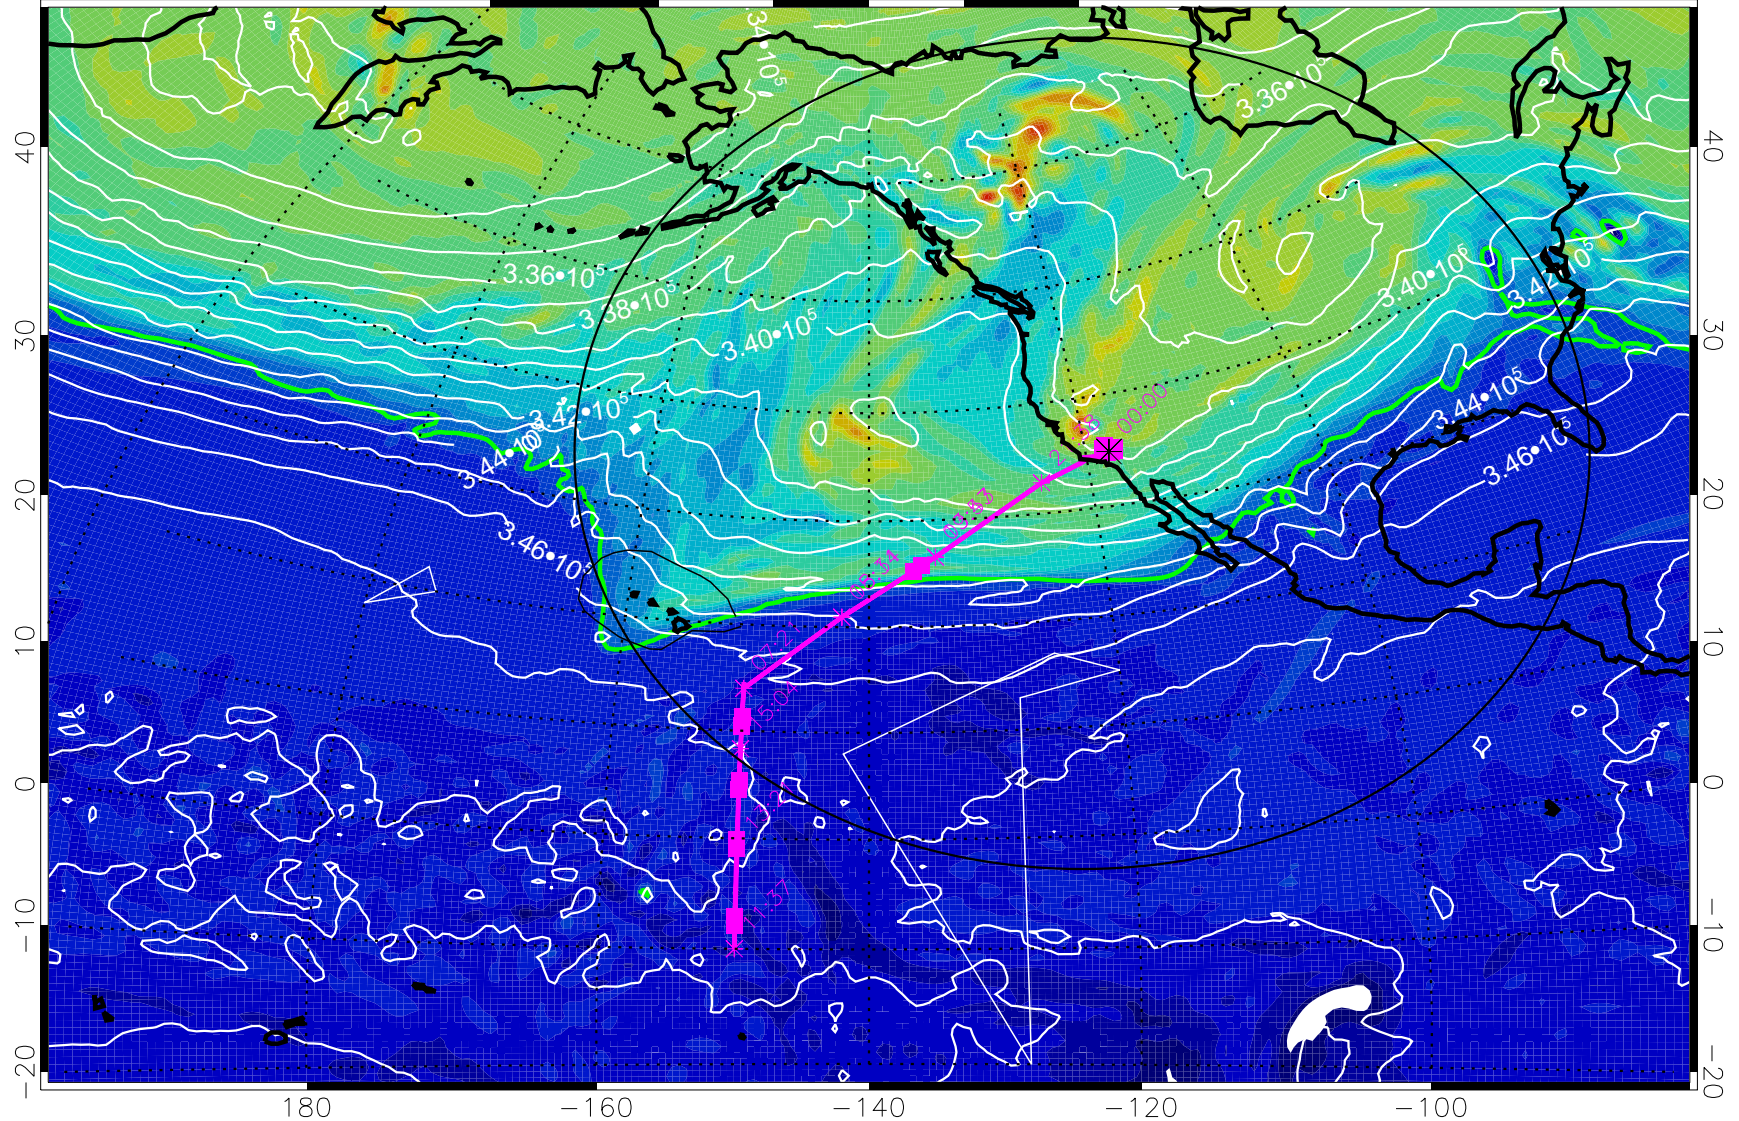

13021012, 84 hour forecast for 355K EPV

355K Montgomery Streamfunction, white
EPV Tropopause (2 PVU) Position
Range ring of 4055 km -- 13 hours GH round trip

13021018, 90 hour forecast for 355K EPV

160 180 -160 -140 -120 -100

0 5.0•10⁻⁶ 1.0•10⁻⁵ 1.5•10⁻⁵
PVU

355K Montgomery Streamfunction, white
EPV Tropopause (2 PVU) Position
Range ring of 4055 km -- 13 hours GH round trip

13021100, 96 hour forecast for 355K EPV

160 180 -160 -140 -120 -100

0 5.0•10⁻⁶ 1.0•10⁻⁵ 1.5•10⁻⁵
PVU

355K Montgomery Streamfunction, white
EPV Tropopause (2 PVU) Position
Range ring of 4055 km -- 13 hours GH round trip

13021106, 102 hour forecast for 355K EPV

160 180 -160 -140 -120 -100

0 5.0×10^{-6} 1.0×10^{-5} 1.5×10^{-5}
PVU

355K Montgomery Streamfunction, white
EPV Tropopause (2 PVU) Position
Range ring of 4055 km -- 13 hours GH round trip

13021112, 108 hour forecast for 355K EPV

160 180 -160 -140 -120 -100