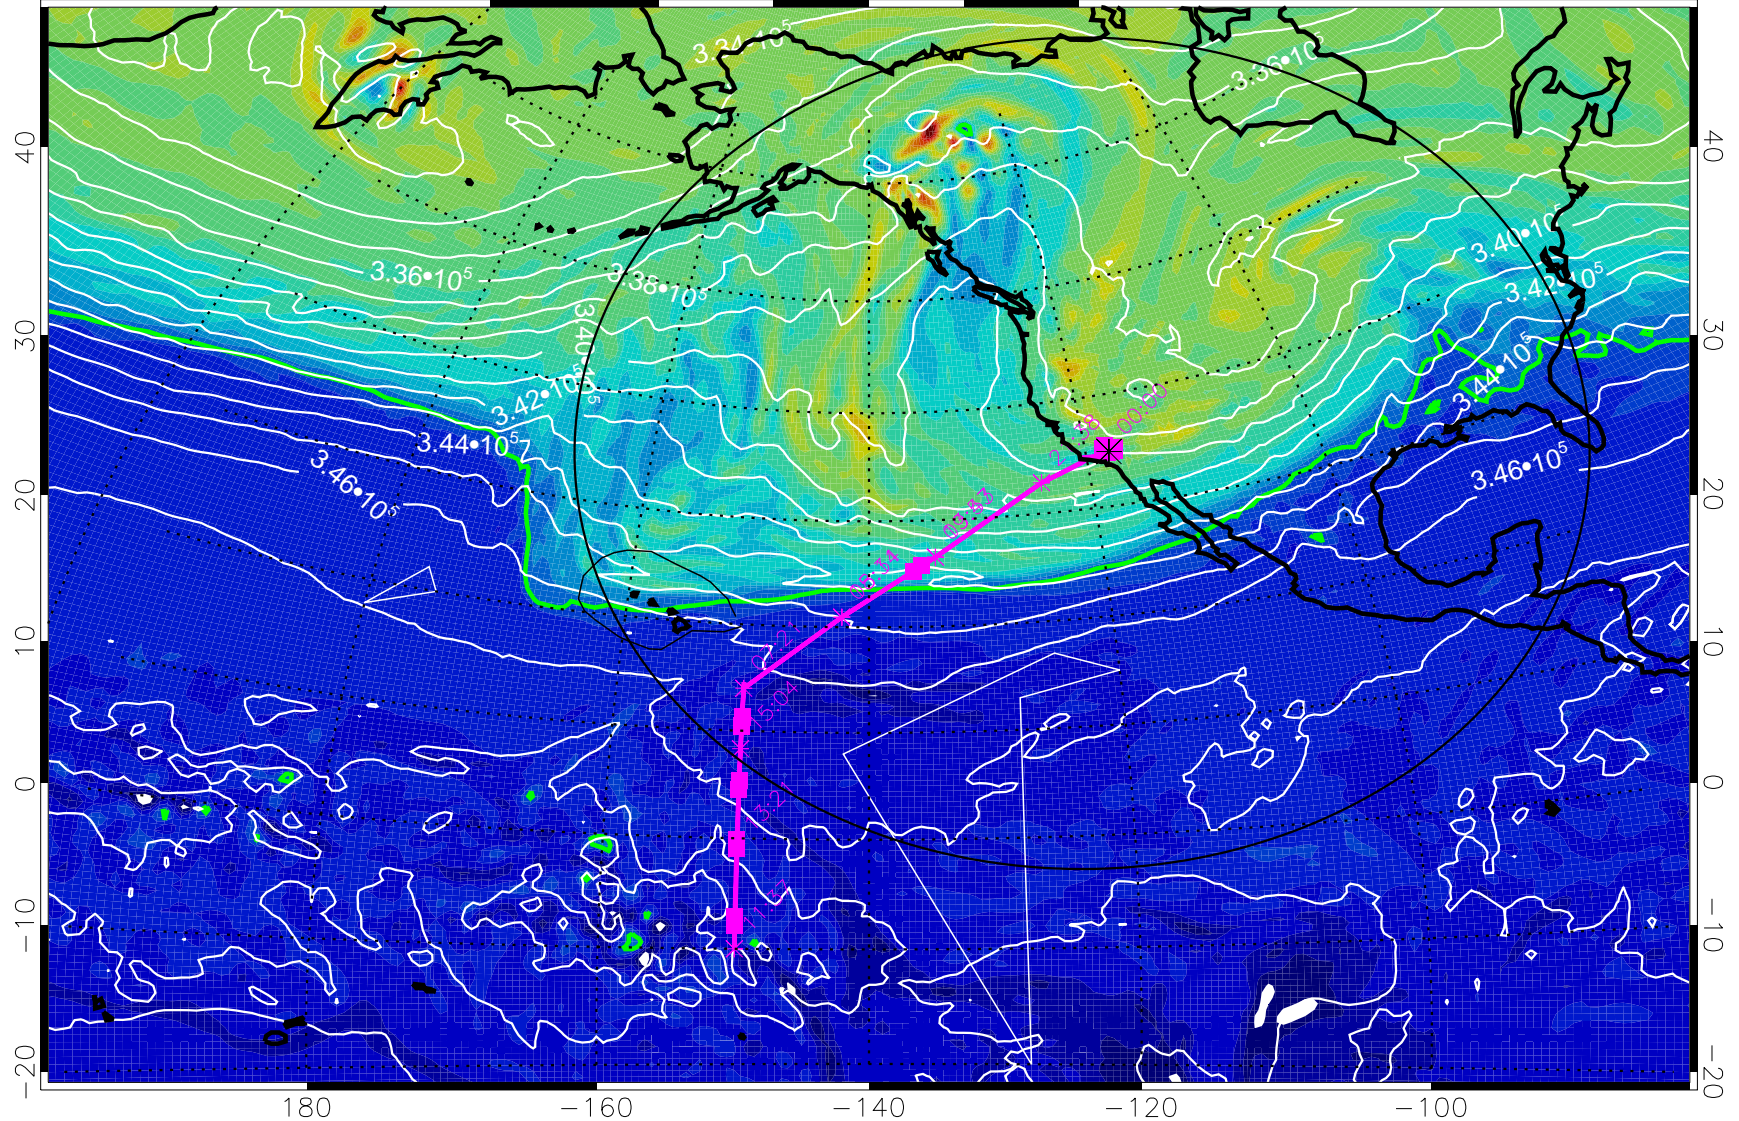

355K Montgomery Streamfunction, white
EPV Tropopause (2 PVU) Position
Range ring of 4055 km -- 13 hours GH round trip

13021000, 72 hour forecast for 355K EPV

355K Montgomery Streamfunction, white
EPV Tropopause (2 PVU) Position
Range ring of 4055 km -- 13 hours GH round trip

13021006, 78 hour forecast for 355K EPV

160 180 -160 -140 -120 -100

0 5.0•10⁻⁶ 1.0•10⁻⁵ 1.5•10⁻⁵
PVU

355K Montgomery Streamfunction, white
EPV Tropopause (2 PVU) Position
Range ring of 4055 km -- 13 hours GH round trip

13021012, 84 hour forecast for 355K EPV

355K Montgomery Streamfunction, white
EPV Tropopause (2 PVU) Position
Range ring of 4055 km -- 13 hours GH round trip

13021018, 90 hour forecast for 355K EPV

160 180 -160 -140 -120 -100

0 5.0•10⁻⁶ 1.0•10⁻⁵ 1.5•10⁻⁵
PVU

355K Montgomery Streamfunction, white
EPV Tropopause (2 PVU) Position
Range ring of 4055 km -- 13 hours GH round trip

13021100, 96 hour forecast for 355K EPV

160 180 -160 -140 -120 -100