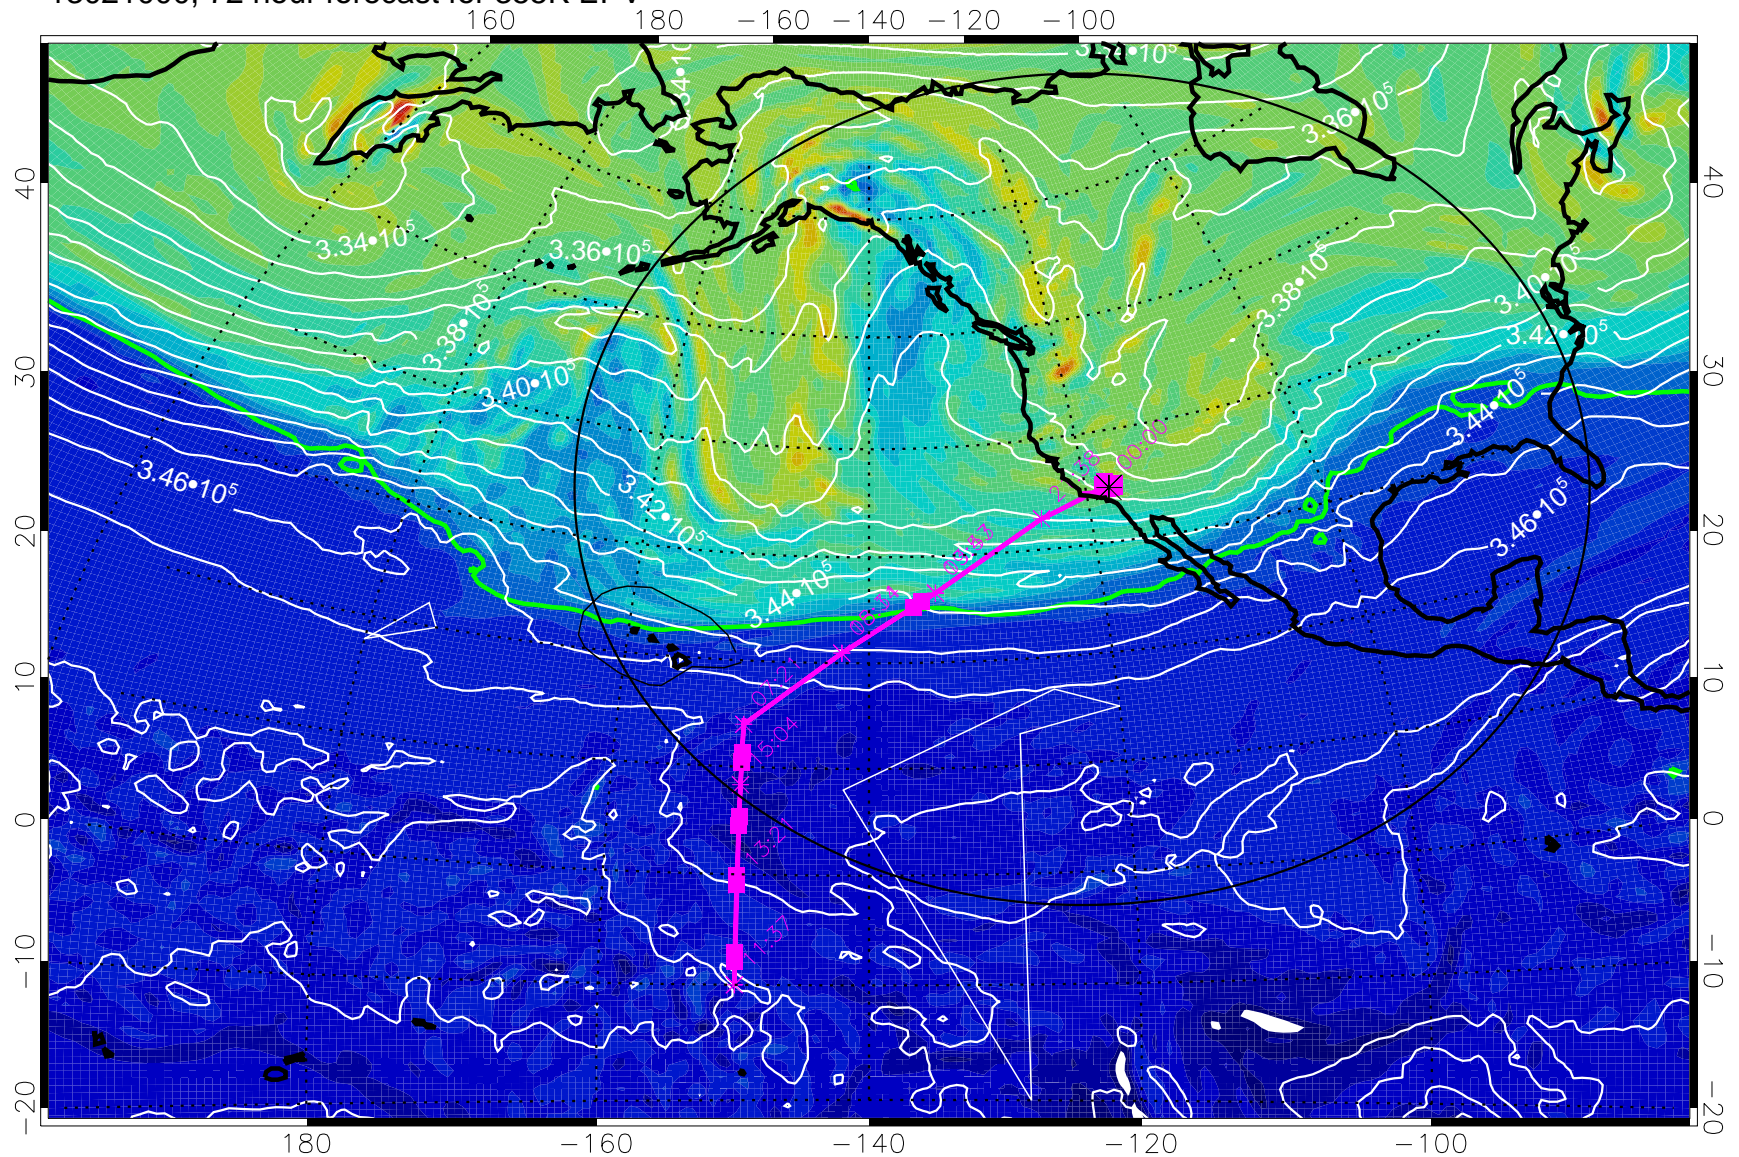

13020906, 54 hour forecast for 355K EPV

0 5.0×10^{-6} 1.0×10^{-5} 1.5×10^{-5}
PVU

355K Montgomery Streamfunction, white
EPV Tropopause (2 PVU) Position
Range ring of 4055 km -- 13 hours GH round trip

13020912, 60 hour forecast for 355K EPV

160 180 -160 -140 -120 -100

355K Montgomery Streamfunction, white
EPV Tropopause (2 PVU) Position
Range ring of 4055 km -- 13 hours GH round trip

13020918, 66 hour forecast for 355K EPV

160 180 -160 -140 -120 -100

355K Montgomery Streamfunction, white
EPV Tropopause (2 PVU) Position
Range ring of 4055 km -- 13 hours GH round trip

13021000, 72 hour forecast for 355K EPV

355K Montgomery Streamfunction, white
EPV Tropopause (2 PVU) Position
Range ring of 4055 km -- 13 hours GH round trip

13021006, 78 hour forecast for 355K EPV

160 180 -160 -140 -120 -100

0 5.0•10⁻⁶ 1.0•10⁻⁵ 1.5•10⁻⁵
PVU

355K Montgomery Streamfunction, white
EPV Tropopause (2 PVU) Position
Range ring of 4055 km -- 13 hours GH round trip