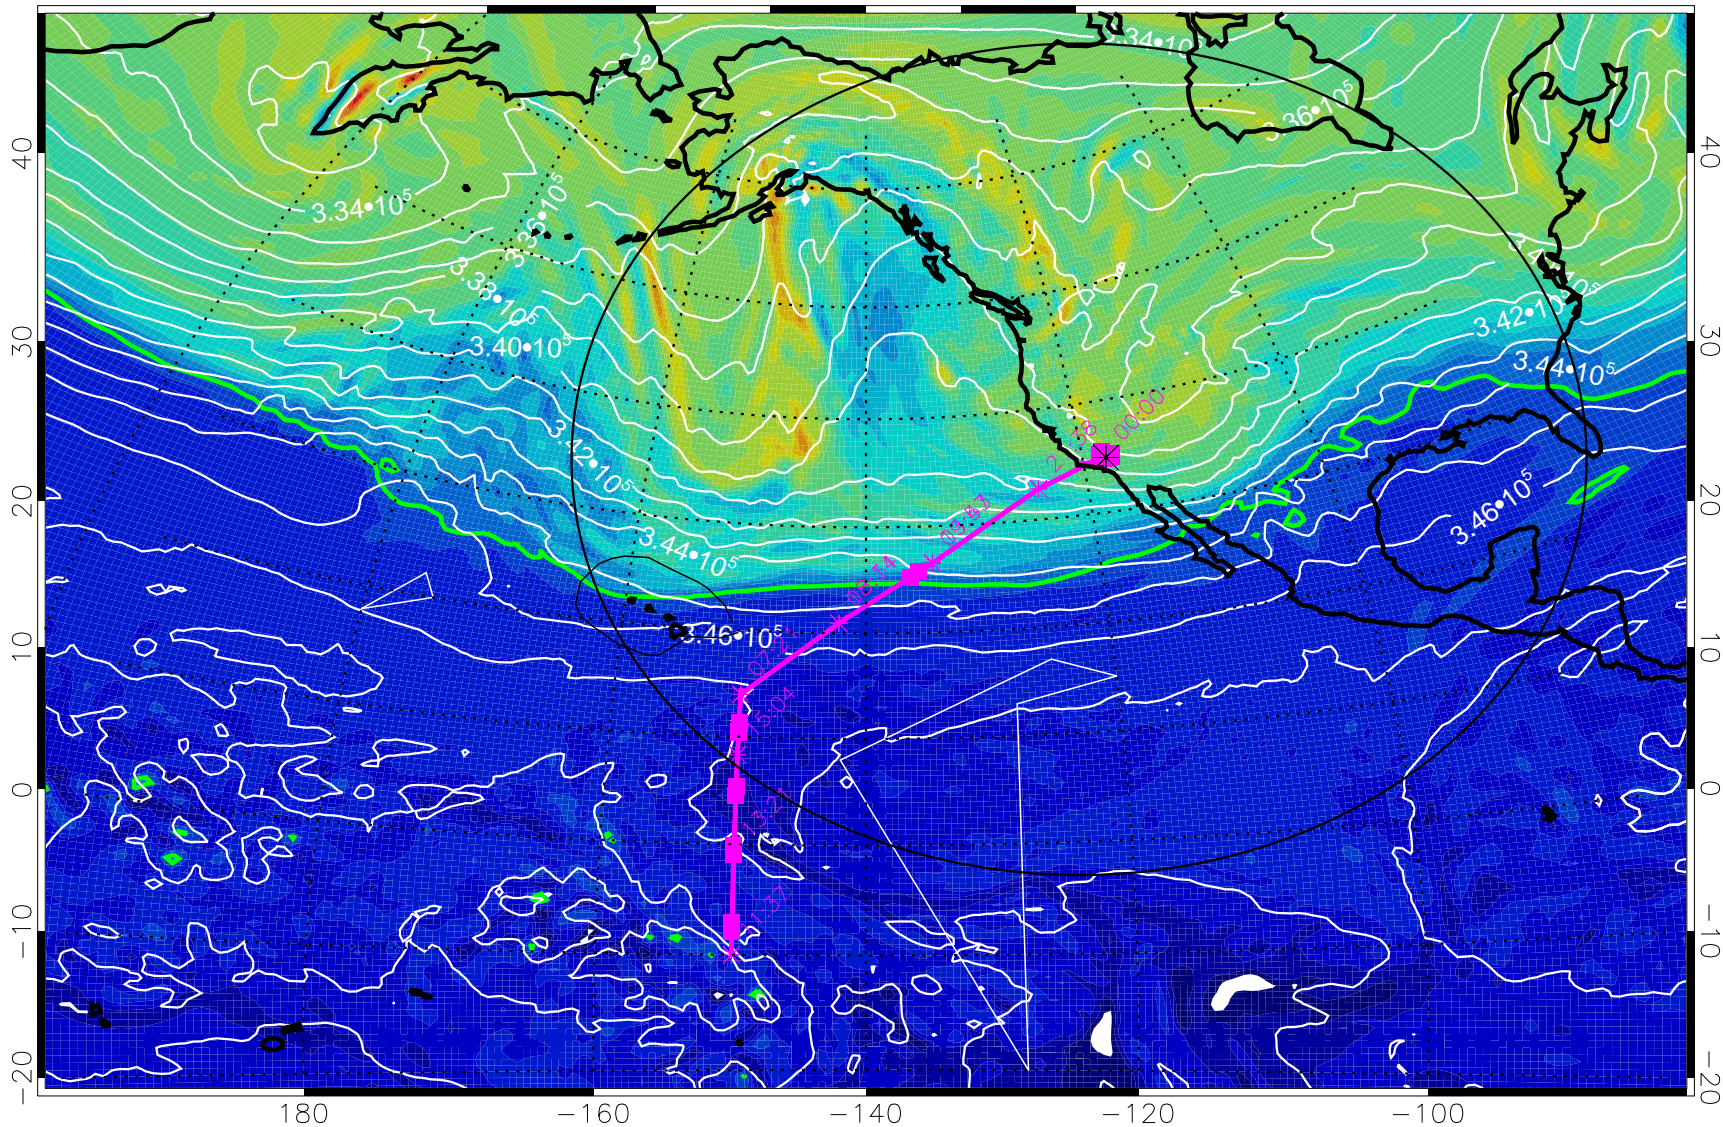

13020900, 48 hour forecast for 355K EPV

0 $5.0 \cdot 10^{-6}$ $1.0 \cdot 10^{-5}$ $1.5 \cdot 10^{-5}$
PVU

355K Montgomery Streamfunction, white
EPV Tropopause (2 PVU) Position
Range ring of 4055 km -- 13 hours GH round trip

13020906, 54 hour forecast for 355K EPV

0 5.0×10^{-6} 1.0×10^{-5} 1.5×10^{-5}
PVU

355K Montgomery Streamfunction, white
EPV Tropopause (2 PVU) Position
Range ring of 4055 km -- 13 hours GH round trip

13020912, 60 hour forecast for 355K EPV

160 180 -160 -140 -120 -100

355K Montgomery Streamfunction, white
EPV Tropopause (2 PVU) Position
Range ring of 4055 km -- 13 hours GH round trip

13020918, 66 hour forecast for 355K EPV

160 180 -160 -140 -120 -100

355K Montgomery Streamfunction, white
EPV Tropopause (2 PVU) Position
Range ring of 4055 km -- 13 hours GH round trip

13021000, 72 hour forecast for 355K EPV

355K Montgomery Streamfunction, white
EPV Tropopause (2 PVU) Position
Range ring of 4055 km -- 13 hours GH round trip