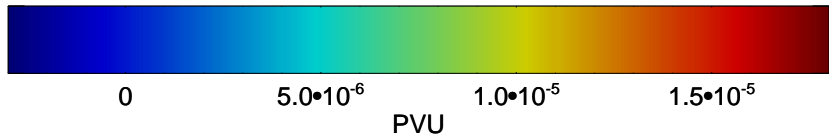

13020918, 66 hour forecast for 355K EPV

160 180 -160 -140 -120 -100

355K Montgomery Streamfunction, white
EPV Tropopause (2 PVU) Position
Range ring of 4055 km -- 13 hours GH round trip