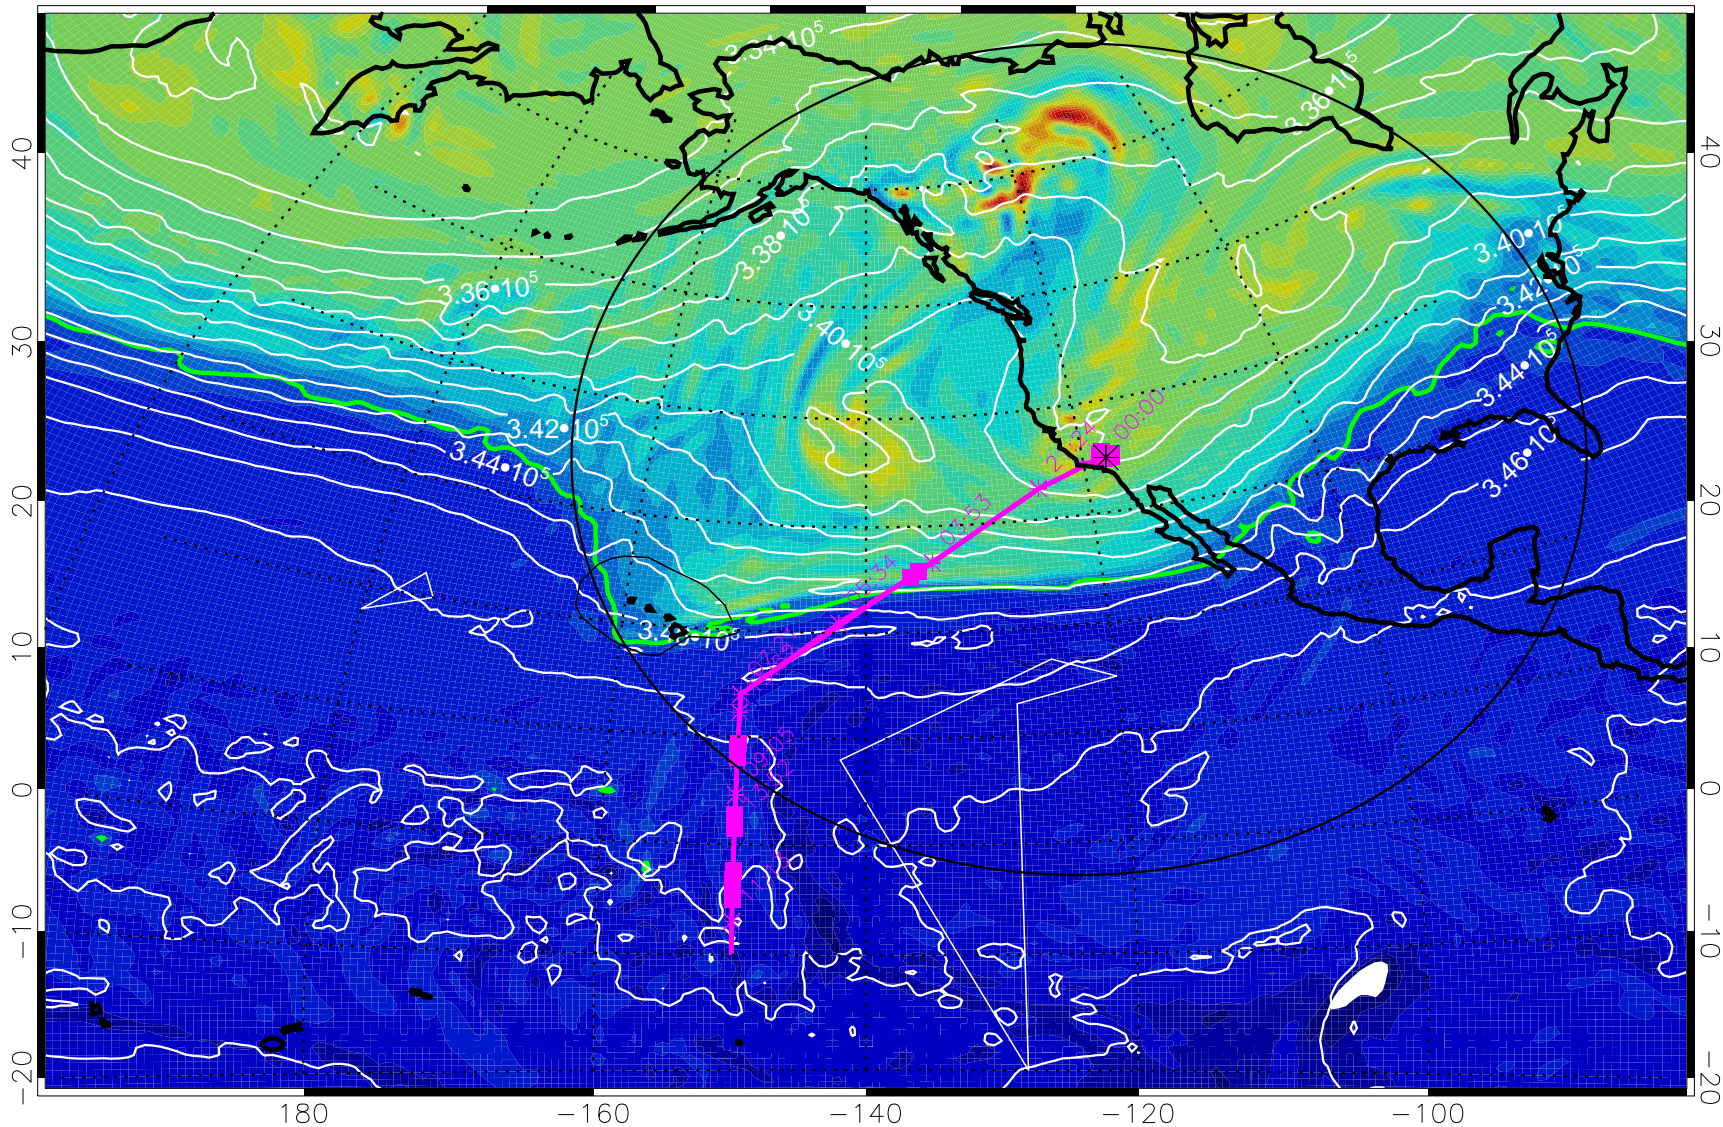

355K Montgomery Streamfunction, white  
EPV Tropopause (2 PVU) Position  
Range ring of 4055 km -- 13 hours GH round trip

13021018, 102 hour forecast for 355K EPV

160 180 -160 -140 -120 -100

0  $5.0 \cdot 10^{-6}$   $1.0 \cdot 10^{-5}$   $1.5 \cdot 10^{-5}$   
PVU

355K Montgomery Streamfunction, white  
EPV Tropopause (2 PVU) Position  
Range ring of 4055 km -- 13 hours GH round trip

13021100, 108 hour forecast for 355K EPV

160 180 -160 -140 -120 -100

355K Montgomery Streamfunction, white  
EPV Tropopause (2 PVU) Position  
Range ring of 4055 km -- 13 hours GH round trip

13021106, 114 hour forecast for 355K EPV

160 180 -160 -140 -120 -100

355K Montgomery Streamfunction, white  
EPV Tropopause (2 PVU) Position  
Range ring of 4055 km -- 13 hours GH round trip

13021112, 120 hour forecast for 355K EPV

160 180 -160 -140 -120 -100

355K Montgomery Streamfunction, white  
EPV Tropopause (2 PVU) Position  
Range ring of 4055 km -- 13 hours GH round trip