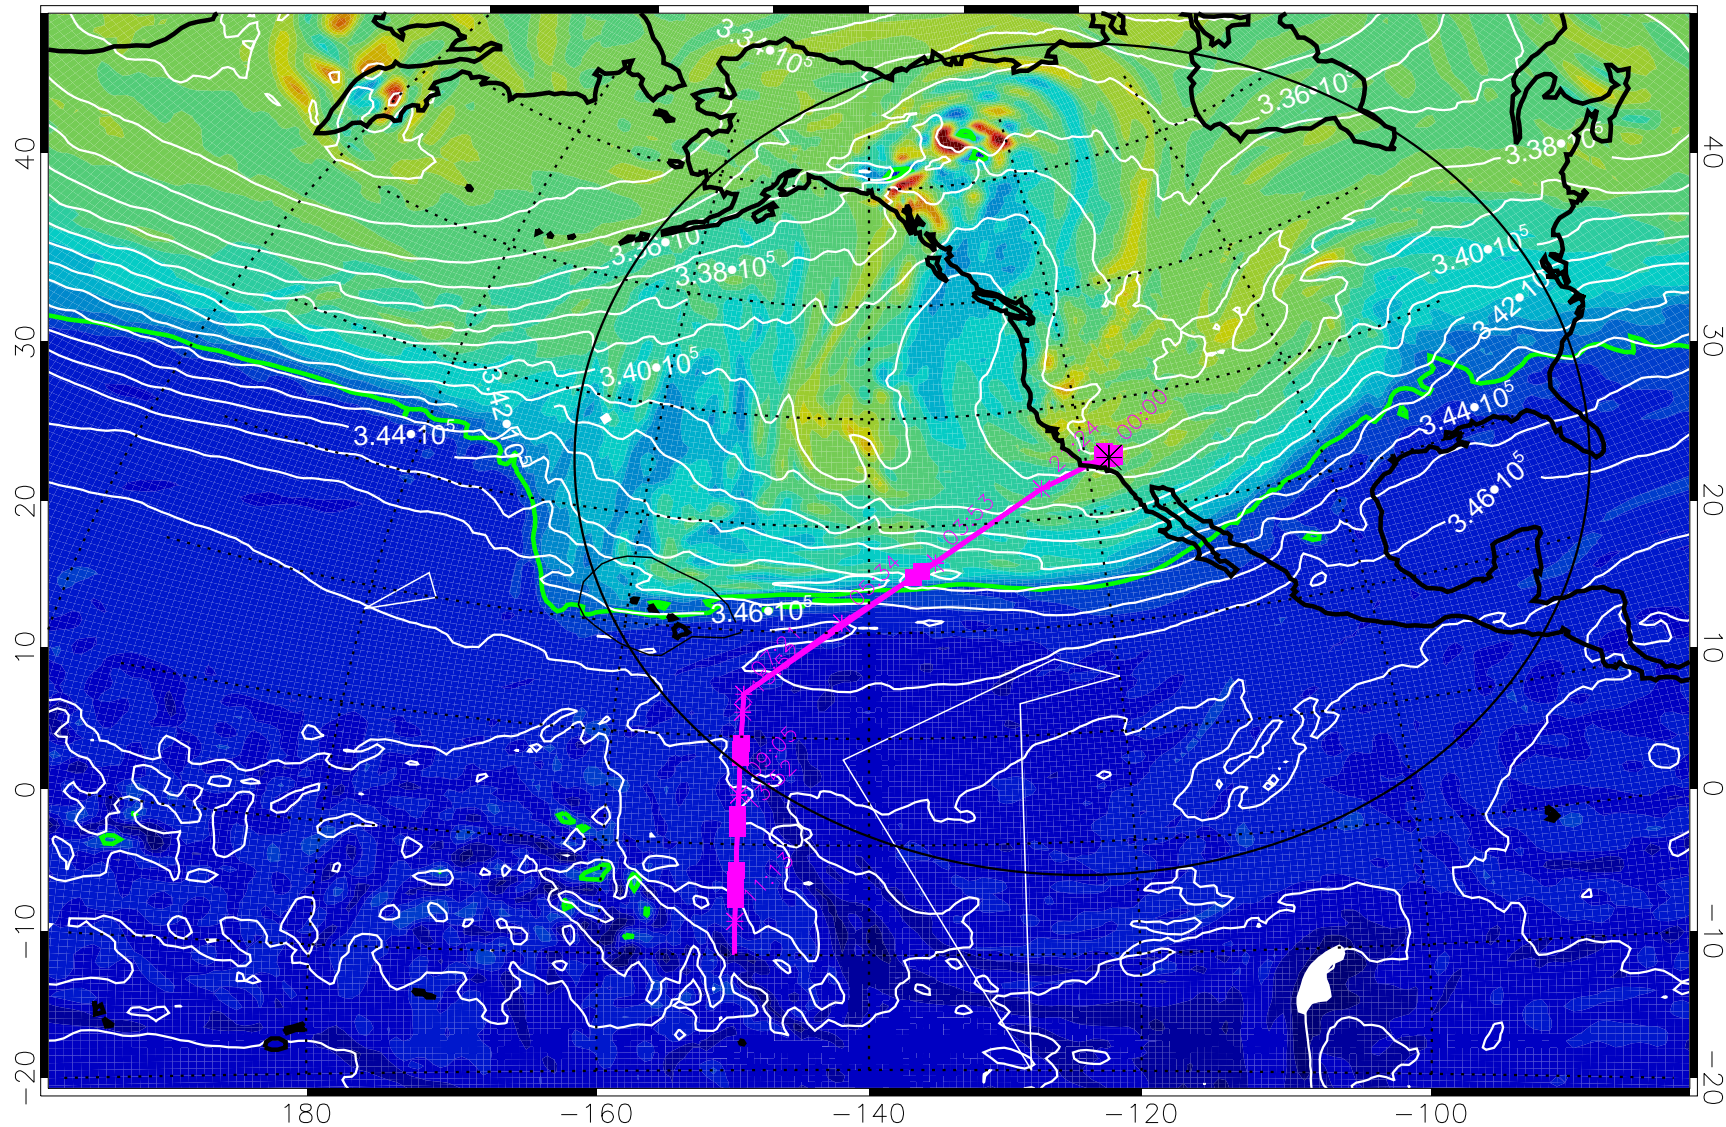

13021000, 84 hour forecast for 355K EPV

355K Montgomery Streamfunction, white  
EPV Tropopause (2 PVU) Position  
Range ring of 4055 km -- 13 hours GH round trip

13021006, 90 hour forecast for 355K EPV

160 180 -160 -140 -120 -100

0 5.0•10<sup>-6</sup> 1.0•10<sup>-5</sup> 1.5•10<sup>-5</sup>  
PVU

355K Montgomery Streamfunction, white  
EPV Tropopause (2 PVU) Position  
Range ring of 4055 km -- 13 hours GH round trip

13021012, 96 hour forecast for 355K EPV

355K Montgomery Streamfunction, white  
EPV Tropopause (2 PVU) Position  
Range ring of 4055 km -- 13 hours GH round trip

13021018, 102 hour forecast for 355K EPV

160 180 -160 -140 -120 -100

0  $5.0 \cdot 10^{-6}$   $1.0 \cdot 10^{-5}$   $1.5 \cdot 10^{-5}$   
PVU

355K Montgomery Streamfunction, white  
EPV Tropopause (2 PVU) Position  
Range ring of 4055 km -- 13 hours GH round trip

13021100, 108 hour forecast for 355K EPV

160 180 -160 -140 -120 -100

355K Montgomery Streamfunction, white  
EPV Tropopause (2 PVU) Position  
Range ring of 4055 km -- 13 hours GH round trip