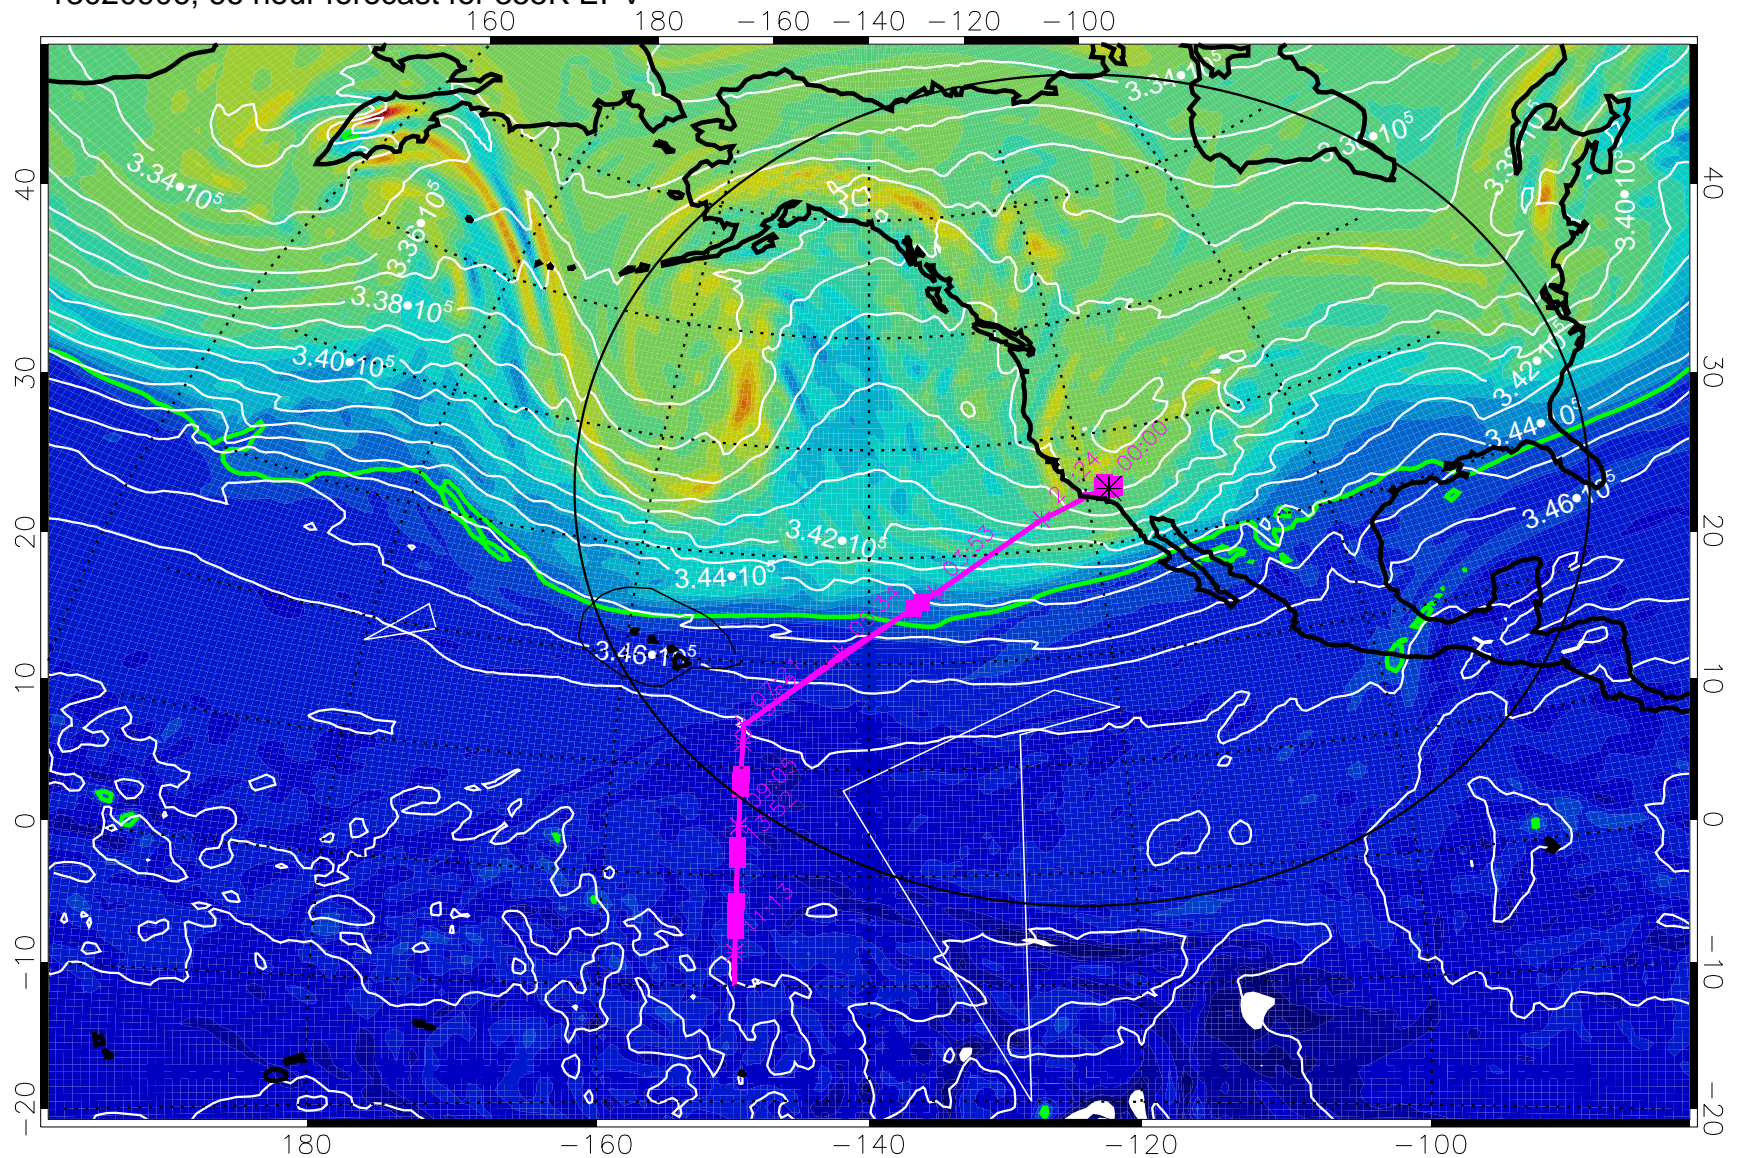

13020812, 48 hour forecast for 355K EPV

160 180 -160 -140 -120 -100

0  $5.0 \cdot 10^{-6}$   $1.0 \cdot 10^{-5}$   $1.5 \cdot 10^{-5}$   
PVU

355K Montgomery Streamfunction, white  
EPV Tropopause (2 PVU) Position  
Range ring of 4055 km -- 13 hours GH round trip

13020818, 54 hour forecast for 355K EPV

160 180 -160 -140 -120 -100

355K Montgomery Streamfunction, white  
EPV Tropopause (2 PVU) Position  
Range ring of 4055 km -- 13 hours GH round trip

13020900, 60 hour forecast for 355K EPV

160 180 -160 -140 -120 -100

0  $5.0 \times 10^{-6}$   $1.0 \times 10^{-5}$   $1.5 \times 10^{-5}$   
PVU

355K Montgomery Streamfunction, white  
EPV Tropopause (2 PVU) Position  
Range ring of 4055 km -- 13 hours GH round trip

13020906, 66 hour forecast for 355K EPV

0  $5.0 \cdot 10^{-6}$   $1.0 \cdot 10^{-5}$   $1.5 \cdot 10^{-5}$   
PVU

355K Montgomery Streamfunction, white  
EPV Tropopause (2 PVU) Position  
Range ring of 4055 km -- 13 hours GH round trip