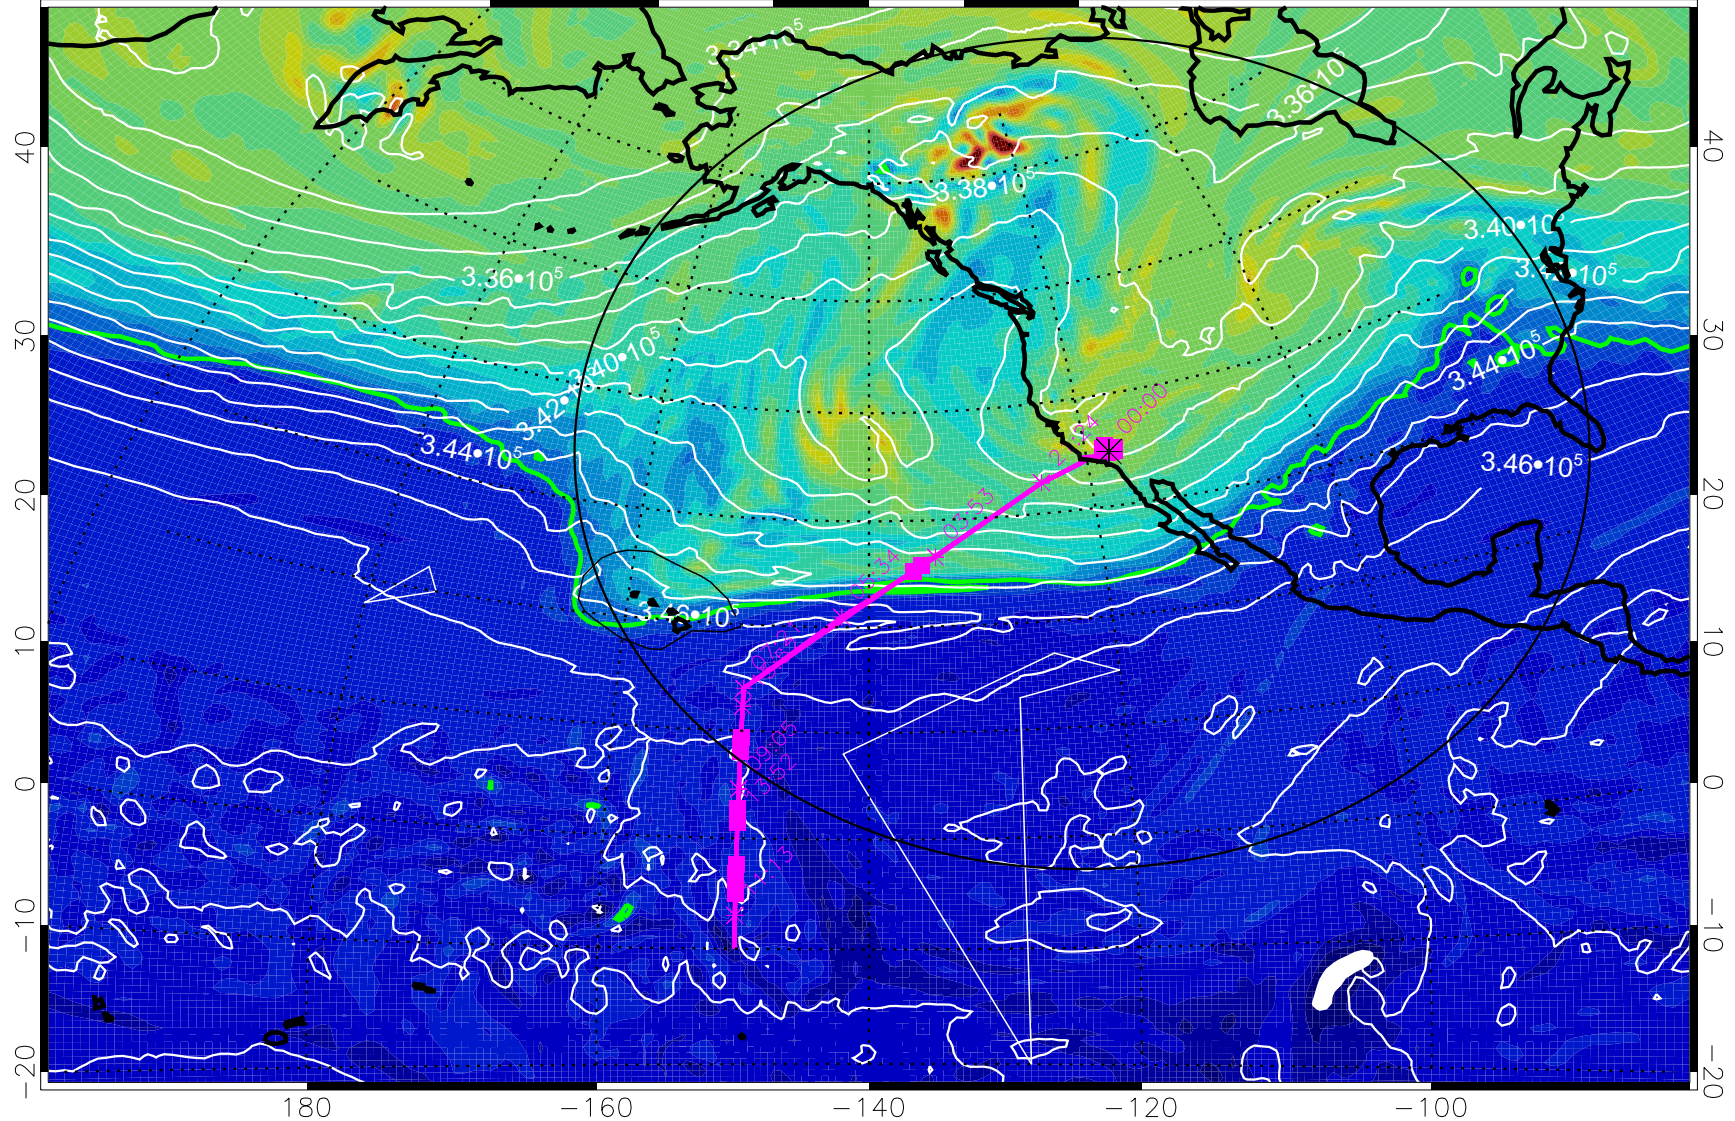

0 5.0•10<sup>-6</sup> 1.0•10<sup>-5</sup> 1.5•10<sup>-5</sup>  
PVU

355K Montgomery Streamfunction, white  
EPV Tropopause (2 PVU) Position  
Range ring of 4055 km -- 13 hours GH round trip

13021012, 96 hour forecast for 355K EPV

355K Montgomery Streamfunction, white  
EPV Tropopause (2 PVU) Position  
Range ring of 4055 km -- 13 hours GH round trip

13021018, 102 hour forecast for 355K EPV

160 180 -160 -140 -120 -100

0  $5.0 \cdot 10^{-6}$   $1.0 \cdot 10^{-5}$   $1.5 \cdot 10^{-5}$   
PVU

355K Montgomery Streamfunction, white  
EPV Tropopause (2 PVU) Position  
Range ring of 4055 km -- 13 hours GH round trip

13021100, 108 hour forecast for 355K EPV

160 180 -160 -140 -120 -100

355K Montgomery Streamfunction, white  
EPV Tropopause (2 PVU) Position  
Range ring of 4055 km -- 13 hours GH round trip

13021106, 114 hour forecast for 355K EPV

160 180 -160 -140 -120 -100

355K Montgomery Streamfunction, white  
EPV Tropopause (2 PVU) Position  
Range ring of 4055 km -- 13 hours GH round trip

13021112, 120 hour forecast for 355K EPV