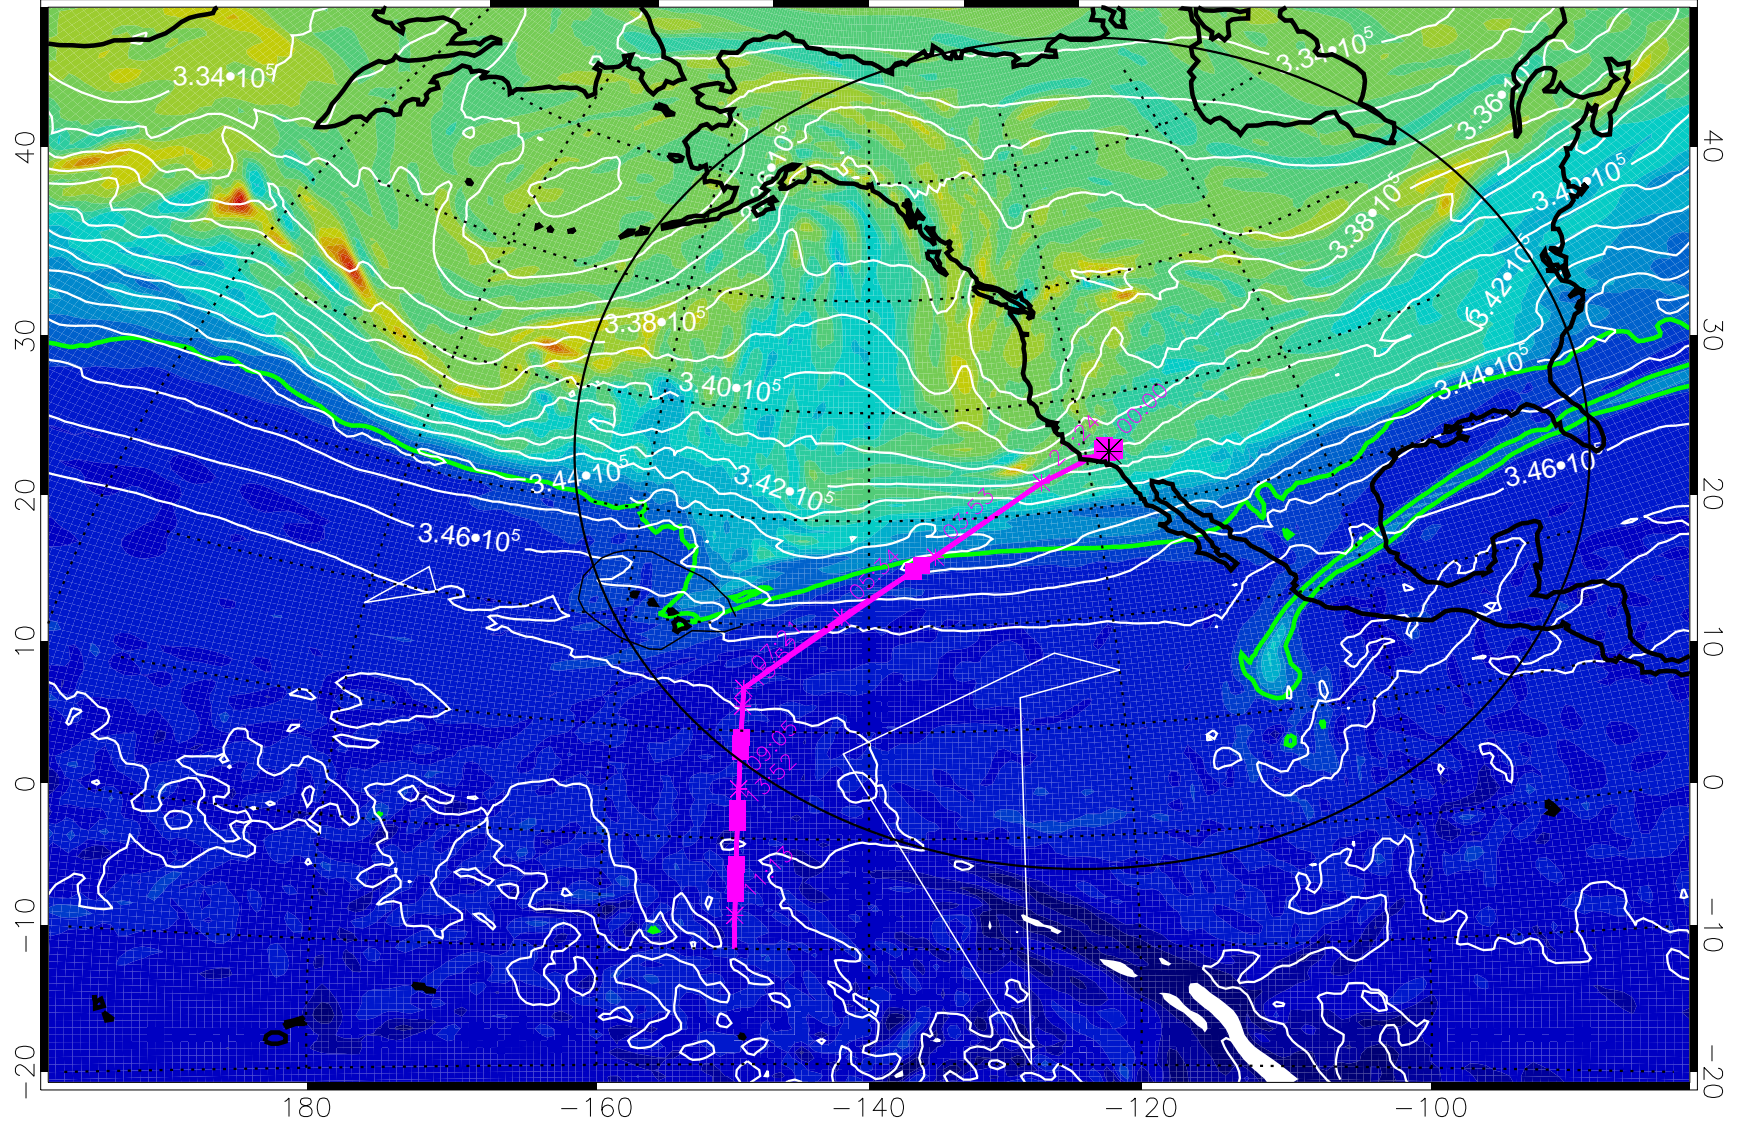

0 5.0•10<sup>-6</sup> 1.0•10<sup>-5</sup> 1.5•10<sup>-5</sup>  
PVU

355K Montgomery Streamfunction, white  
EPV Tropopause (2 PVU) Position  
Range ring of 4055 km -- 13 hours GH round trip

13020712, 24 hour forecast for 355K EPV

160 180 -160 -140 -120 -100

355K Montgomery Streamfunction, white  
EPV Tropopause (2 PVU) Position  
Range ring of 4055 km -- 13 hours GH round trip

13020718, 30 hour forecast for 355K EPV

160 180 -160 -140 -120 -100

0 5.0•10<sup>-6</sup> 1.0•10<sup>-5</sup> 1.5•10<sup>-5</sup>  
PVU

355K Montgomery Streamfunction, white  
EPV Tropopause (2 PVU) Position  
Range ring of 4055 km -- 13 hours GH round trip

13020800, 36 hour forecast for 355K EPV

160 180 -160 -140 -120 -100

0  $5.0 \cdot 10^{-6}$   $1.0 \cdot 10^{-5}$   $1.5 \cdot 10^{-5}$   
PVU

355K Montgomery Streamfunction, white  
EPV Tropopause (2 PVU) Position  
Range ring of 4055 km -- 13 hours GH round trip