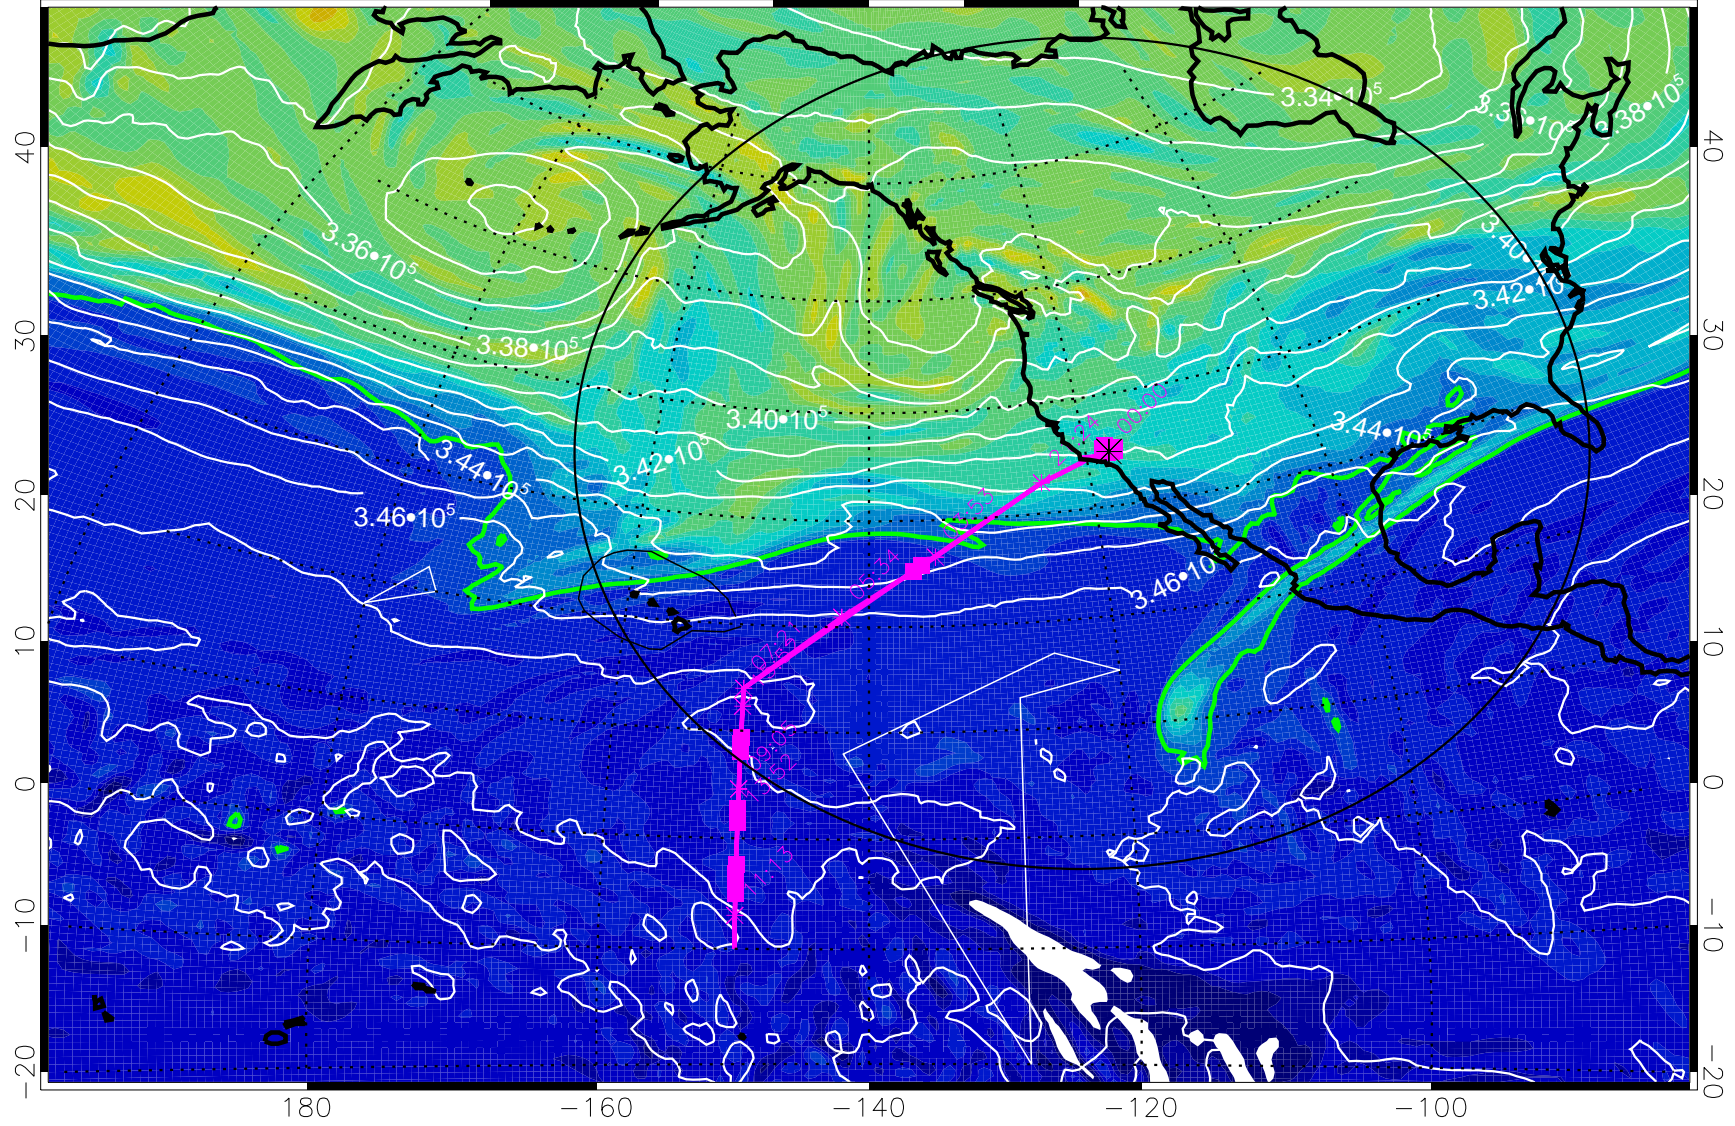

13020618, 6 hour forecast for 355K EPV

160 180 -160 -140 -120 -100

355K Montgomery Streamfunction, white  
EPV Tropopause (2 PVU) Position  
Range ring of 4055 km -- 13 hours GH round trip

13020700, 12 hour forecast for 355K EPV

160 180 -160 -140 -120 -100

355K Montgomery Streamfunction, white  
EPV Tropopause (2 PVU) Position  
Range ring of 4055 km -- 13 hours GH round trip

13020706, 18 hour forecast for 355K EPV

160 180 -160 -140 -120 -100

0 5.0•10<sup>-6</sup> 1.0•10<sup>-5</sup> 1.5•10<sup>-5</sup>  
PVU

355K Montgomery Streamfunction, white  
EPV Tropopause (2 PVU) Position  
Range ring of 4055 km -- 13 hours GH round trip

13020712, 24 hour forecast for 355K EPV

160 180 -160 -140 -120 -100

355K Montgomery Streamfunction, white  
EPV Tropopause (2 PVU) Position  
Range ring of 4055 km -- 13 hours GH round trip

13020718, 30 hour forecast for 355K EPV

160 180 -160 -140 -120 -100