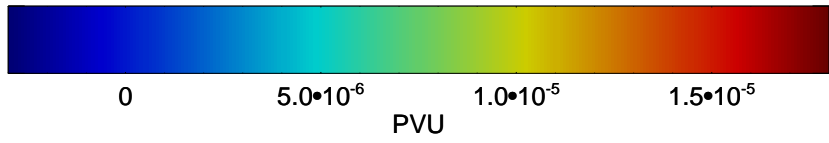

13021100, 108 hour forecast for 355K EPV

160 180 -160 -140 -120 -100

355K Montgomery Streamfunction, white
EPV Tropopause (2 PVU) Position
Range ring of 4055 km -- 13 hours GH round trip