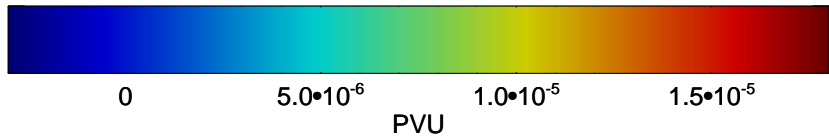

13021106, 114 hour forecast for 355K EPV

160 180 -160 -140 -120 -100

355K Montgomery Streamfunction, white
EPV Tropopause (2 PVU) Position
Range ring of 4055 km -- 13 hours GH round trip