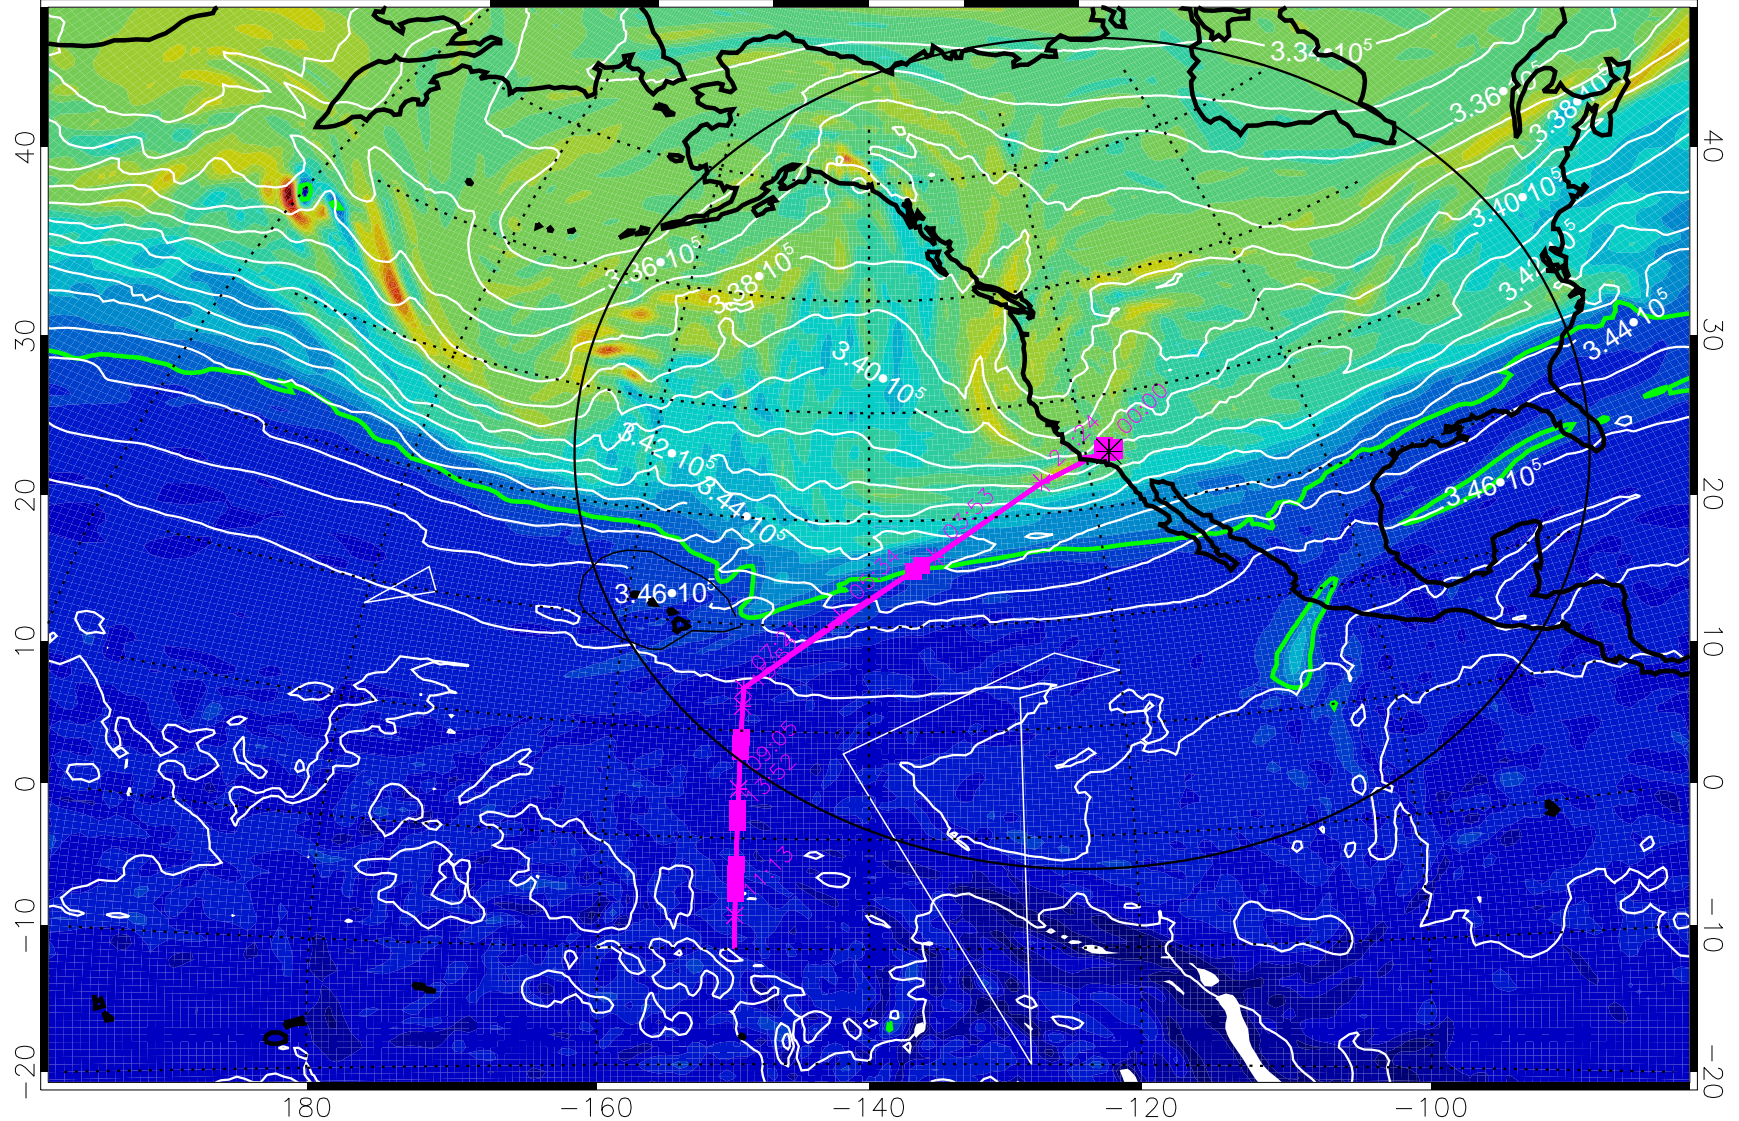

0 5.0•10<sup>-6</sup> 1.0•10<sup>-5</sup> 1.5•10<sup>-5</sup>  
PVU

355K Montgomery Streamfunction, white  
EPV Tropopause (2 PVU) Position  
Range ring of 4055 km -- 13 hours GH round trip

13020800, 36 hour forecast for 355K EPV

160 180 -160 -140 -120 -100

0  $5.0 \cdot 10^{-6}$   $1.0 \cdot 10^{-5}$   $1.5 \cdot 10^{-5}$   
PVU

355K Montgomery Streamfunction, white  
EPV Tropopause (2 PVU) Position  
Range ring of 4055 km -- 13 hours GH round trip

13020806, 42 hour forecast for 355K EPV

160 180 -160 -140 -120 -100

0  $5.0 \cdot 10^{-6}$   $1.0 \cdot 10^{-5}$   $1.5 \cdot 10^{-5}$   
PVU

355K Montgomery Streamfunction, white  
EPV Tropopause (2 PVU) Position  
Range ring of 4055 km -- 13 hours GH round trip

13020818, 54 hour forecast for 355K EPV

160 180 -160 -140 -120 -100

355K Montgomery Streamfunction, white  
EPV Tropopause (2 PVU) Position  
Range ring of 4055 km -- 13 hours GH round trip

13020900, 60 hour forecast for 355K EPV