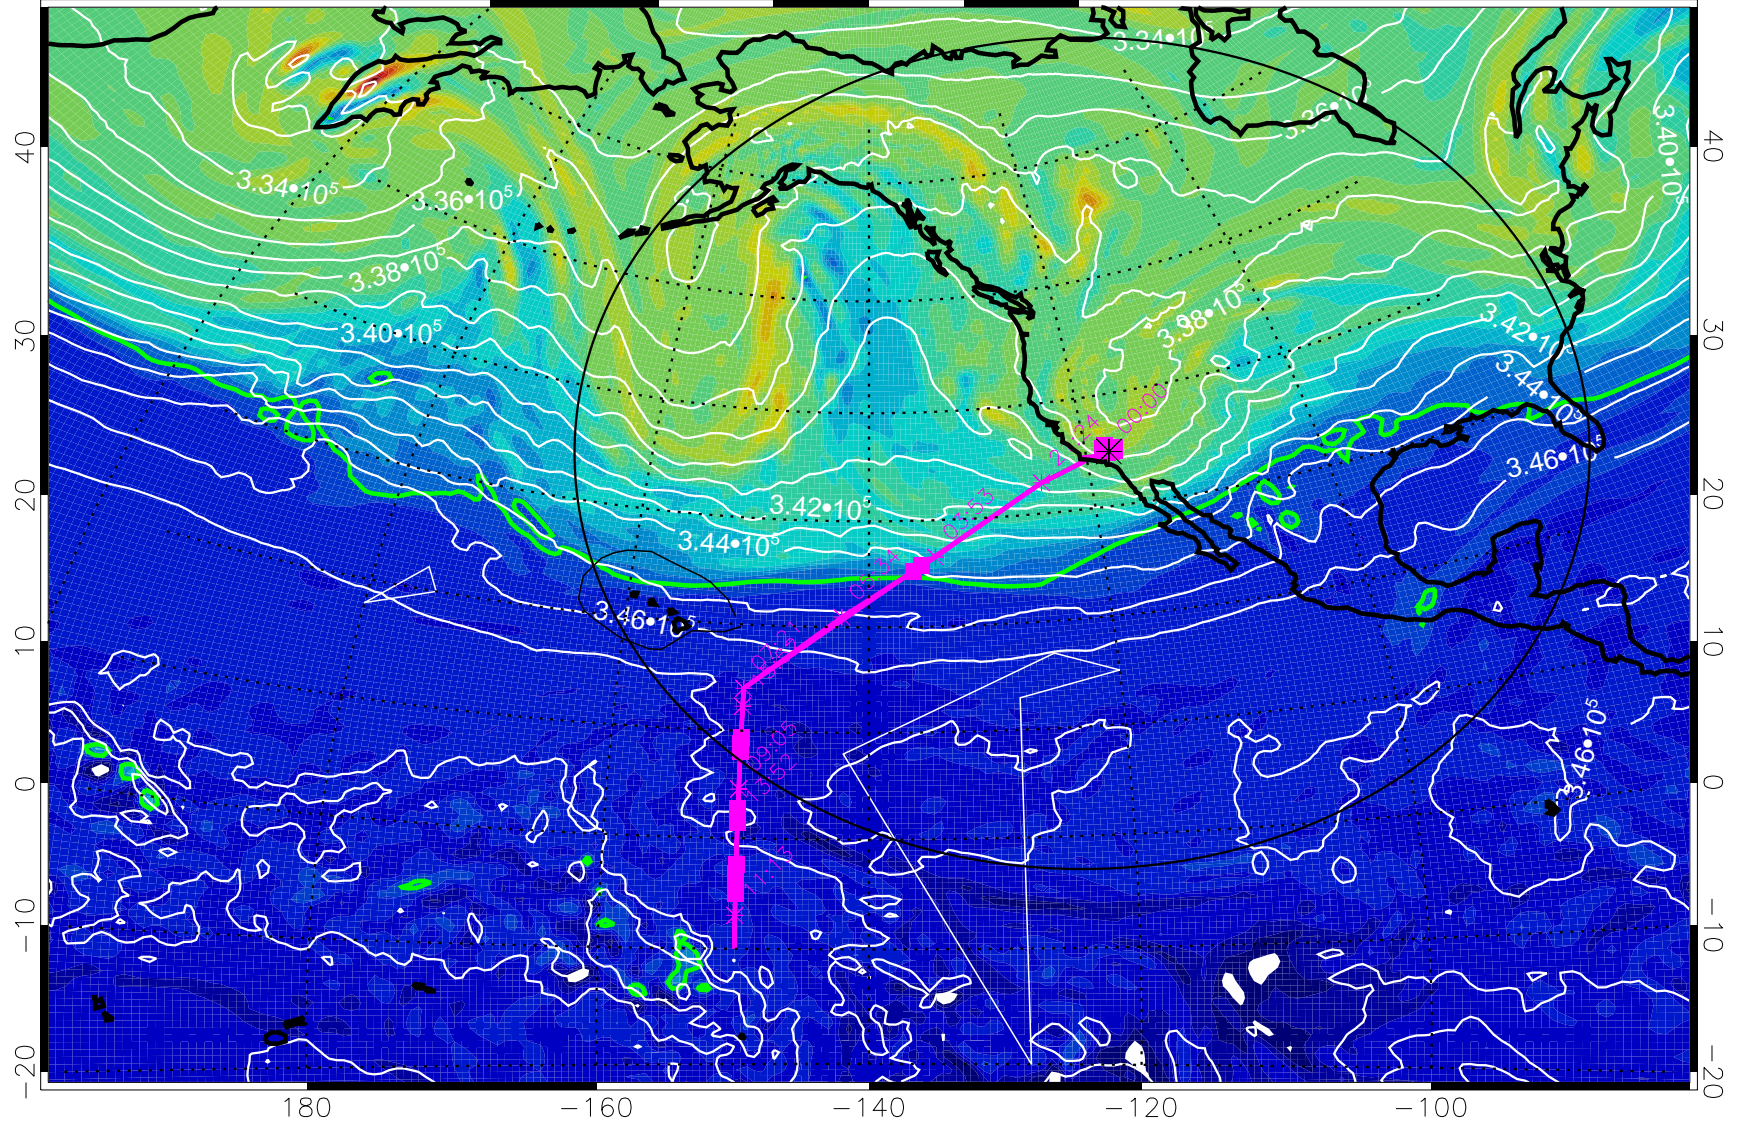

160 180 -160 -140 -120 -100

0  $5.0 \times 10^{-6}$   $1.0 \times 10^{-5}$   $1.5 \times 10^{-5}$   
PVU

355K Montgomery Streamfunction, white  
EPV Tropopause (2 PVU) Position  
Range ring of 4055 km -- 13 hours GH round trip

13020906, 66 hour forecast for 355K EPV

0  $5.0 \cdot 10^{-6}$   $1.0 \cdot 10^{-5}$   $1.5 \cdot 10^{-5}$   
PVU

355K Montgomery Streamfunction, white  
EPV Tropopause (2 PVU) Position  
Range ring of 4055 km -- 13 hours GH round trip

13020912, 72 hour forecast for 355K EPV

160 180 -160 -140 -120 -100

0  $5.0 \cdot 10^{-6}$   $1.0 \cdot 10^{-5}$   $1.5 \cdot 10^{-5}$   
PVU

355K Montgomery Streamfunction, white  
EPV Tropopause (2 PVU) Position  
Range ring of 4055 km -- 13 hours GH round trip

13020918, 78 hour forecast for 355K EPV

160 180 -160 -140 -120 -100

0  $5.0 \cdot 10^{-6}$   $1.0 \cdot 10^{-5}$   $1.5 \cdot 10^{-5}$   
PVU

355K Montgomery Streamfunction, white  
EPV Tropopause (2 PVU) Position  
Range ring of 4055 km -- 13 hours GH round trip