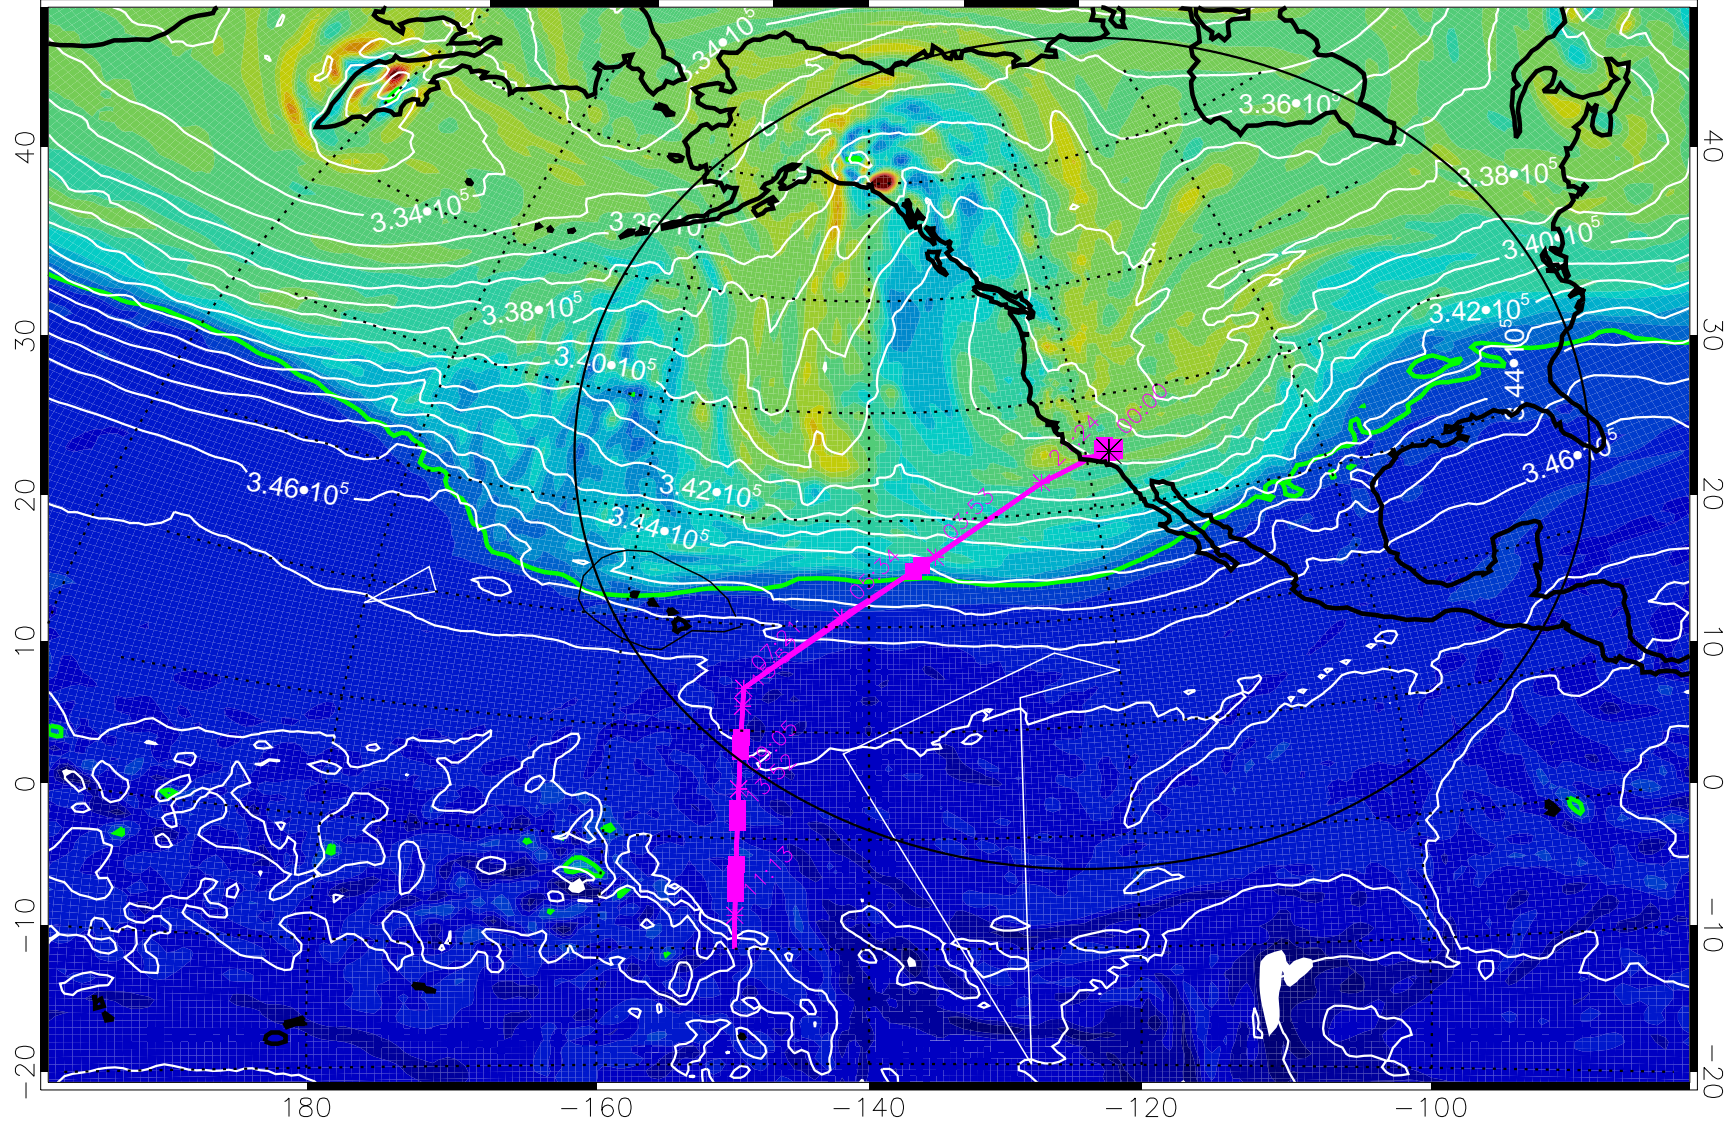

13020912, 72 hour forecast for 355K EPV

160 180 -160 -140 -120 -100

0  $5.0 \cdot 10^{-6}$   $1.0 \cdot 10^{-5}$   $1.5 \cdot 10^{-5}$   
PVU

355K Montgomery Streamfunction, white  
EPV Tropopause (2 PVU) Position  
Range ring of 4055 km -- 13 hours GH round trip

13020918, 78 hour forecast for 355K EPV

160 180 -160 -140 -120 -100

0  $5.0 \cdot 10^{-6}$   $1.0 \cdot 10^{-5}$   $1.5 \cdot 10^{-5}$   
PVU

355K Montgomery Streamfunction, white  
EPV Tropopause (2 PVU) Position  
Range ring of 4055 km -- 13 hours GH round trip

13021000, 84 hour forecast for 355K EPV

355K Montgomery Streamfunction, white  
EPV Tropopause (2 PVU) Position  
Range ring of 4055 km -- 13 hours GH round trip

13021006, 90 hour forecast for 355K EPV

160 180 -160 -140 -120 -100

0 5.0•10<sup>-6</sup> 1.0•10<sup>-5</sup> 1.5•10<sup>-5</sup>  
PVU

355K Montgomery Streamfunction, white  
EPV Tropopause (2 PVU) Position  
Range ring of 4055 km -- 13 hours GH round trip

13021012, 96 hour forecast for 355K EPV