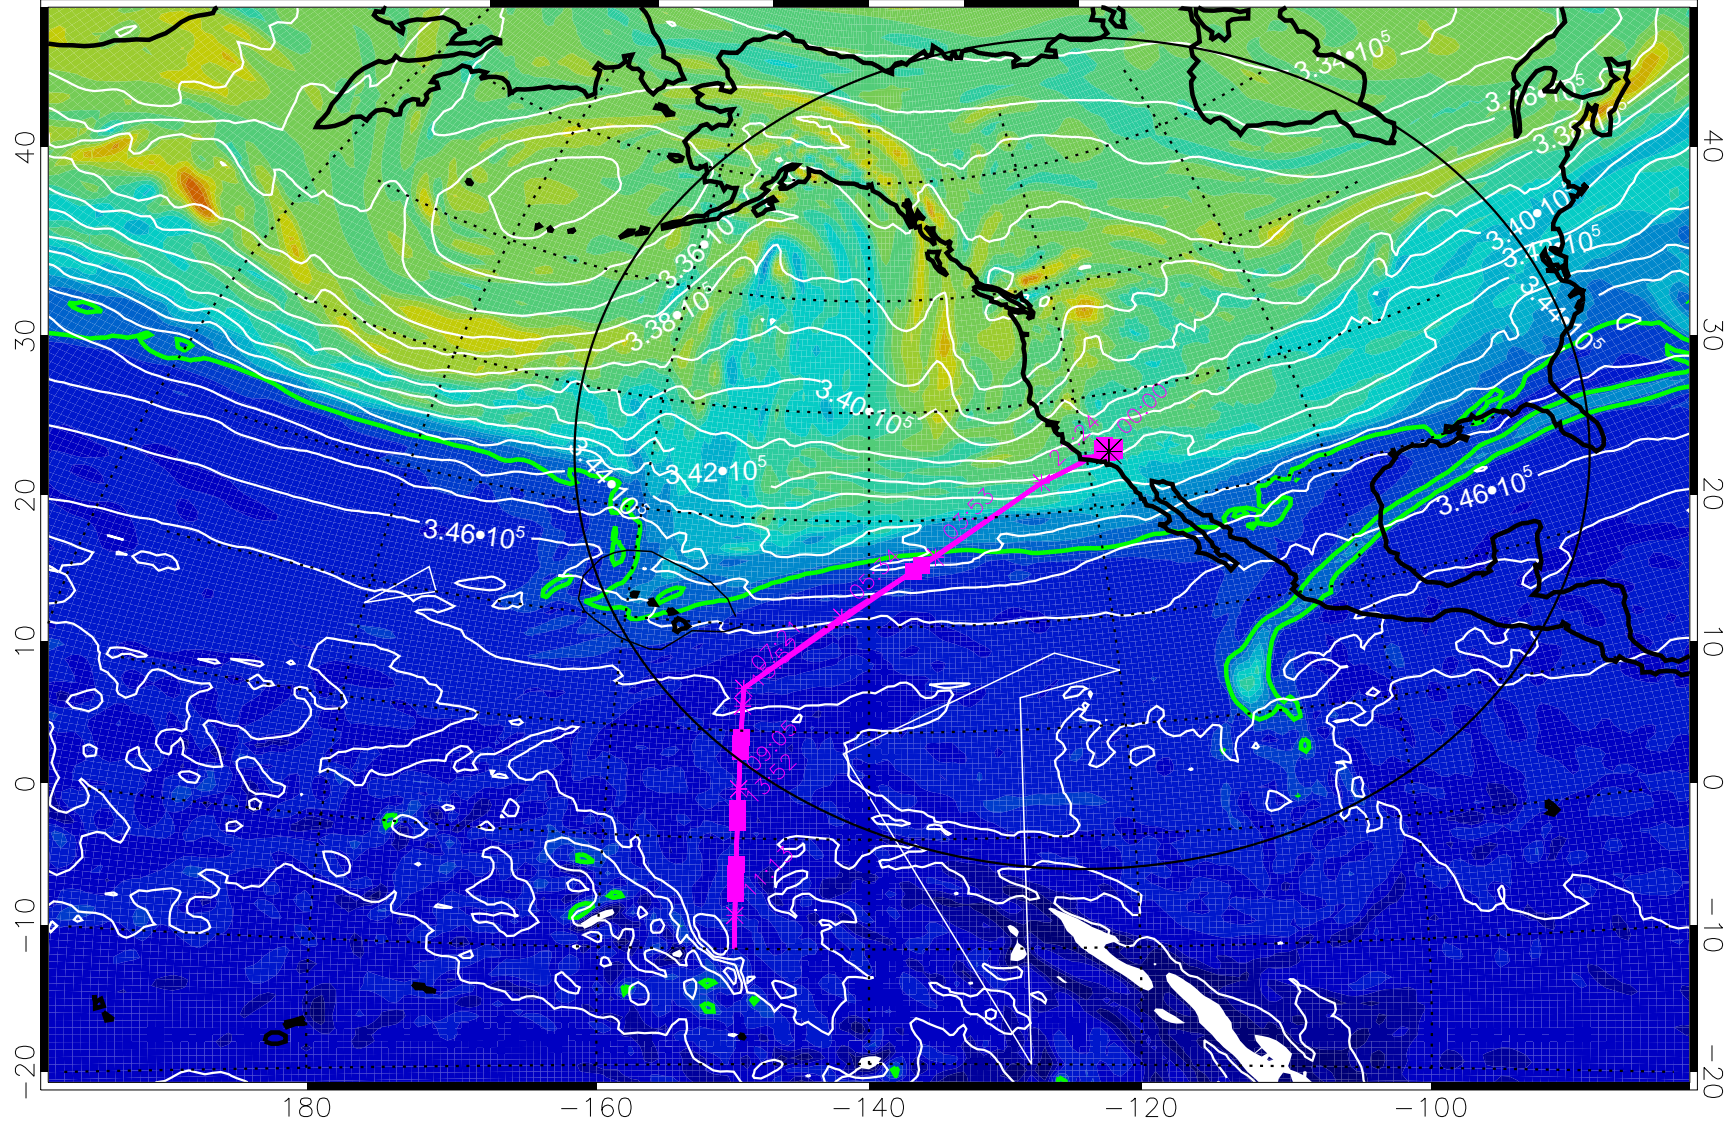

160 180 -160 -140 -120 -100

355K Montgomery Streamfunction, white  
EPV Tropopause (2 PVU) Position  
Range ring of 4055 km -- 13 hours GH round trip

13020706, 18 hour forecast for 355K EPV

160 180 -160 -140 -120 -100

0 5.0•10<sup>-6</sup> 1.0•10<sup>-5</sup> 1.5•10<sup>-5</sup>  
PVU

355K Montgomery Streamfunction, white  
EPV Tropopause (2 PVU) Position  
Range ring of 4055 km -- 13 hours GH round trip

13020712, 24 hour forecast for 355K EPV

160 180 -160 -140 -120 -100

355K Montgomery Streamfunction, white  
EPV Tropopause (2 PVU) Position  
Range ring of 4055 km -- 13 hours GH round trip

13020718, 30 hour forecast for 355K EPV

160 180 -160 -140 -120 -100

0 5.0•10<sup>-6</sup> 1.0•10<sup>-5</sup> 1.5•10<sup>-5</sup>  
PVU

355K Montgomery Streamfunction, white  
EPV Tropopause (2 PVU) Position  
Range ring of 4055 km -- 13 hours GH round trip

13020800, 36 hour forecast for 355K EPV