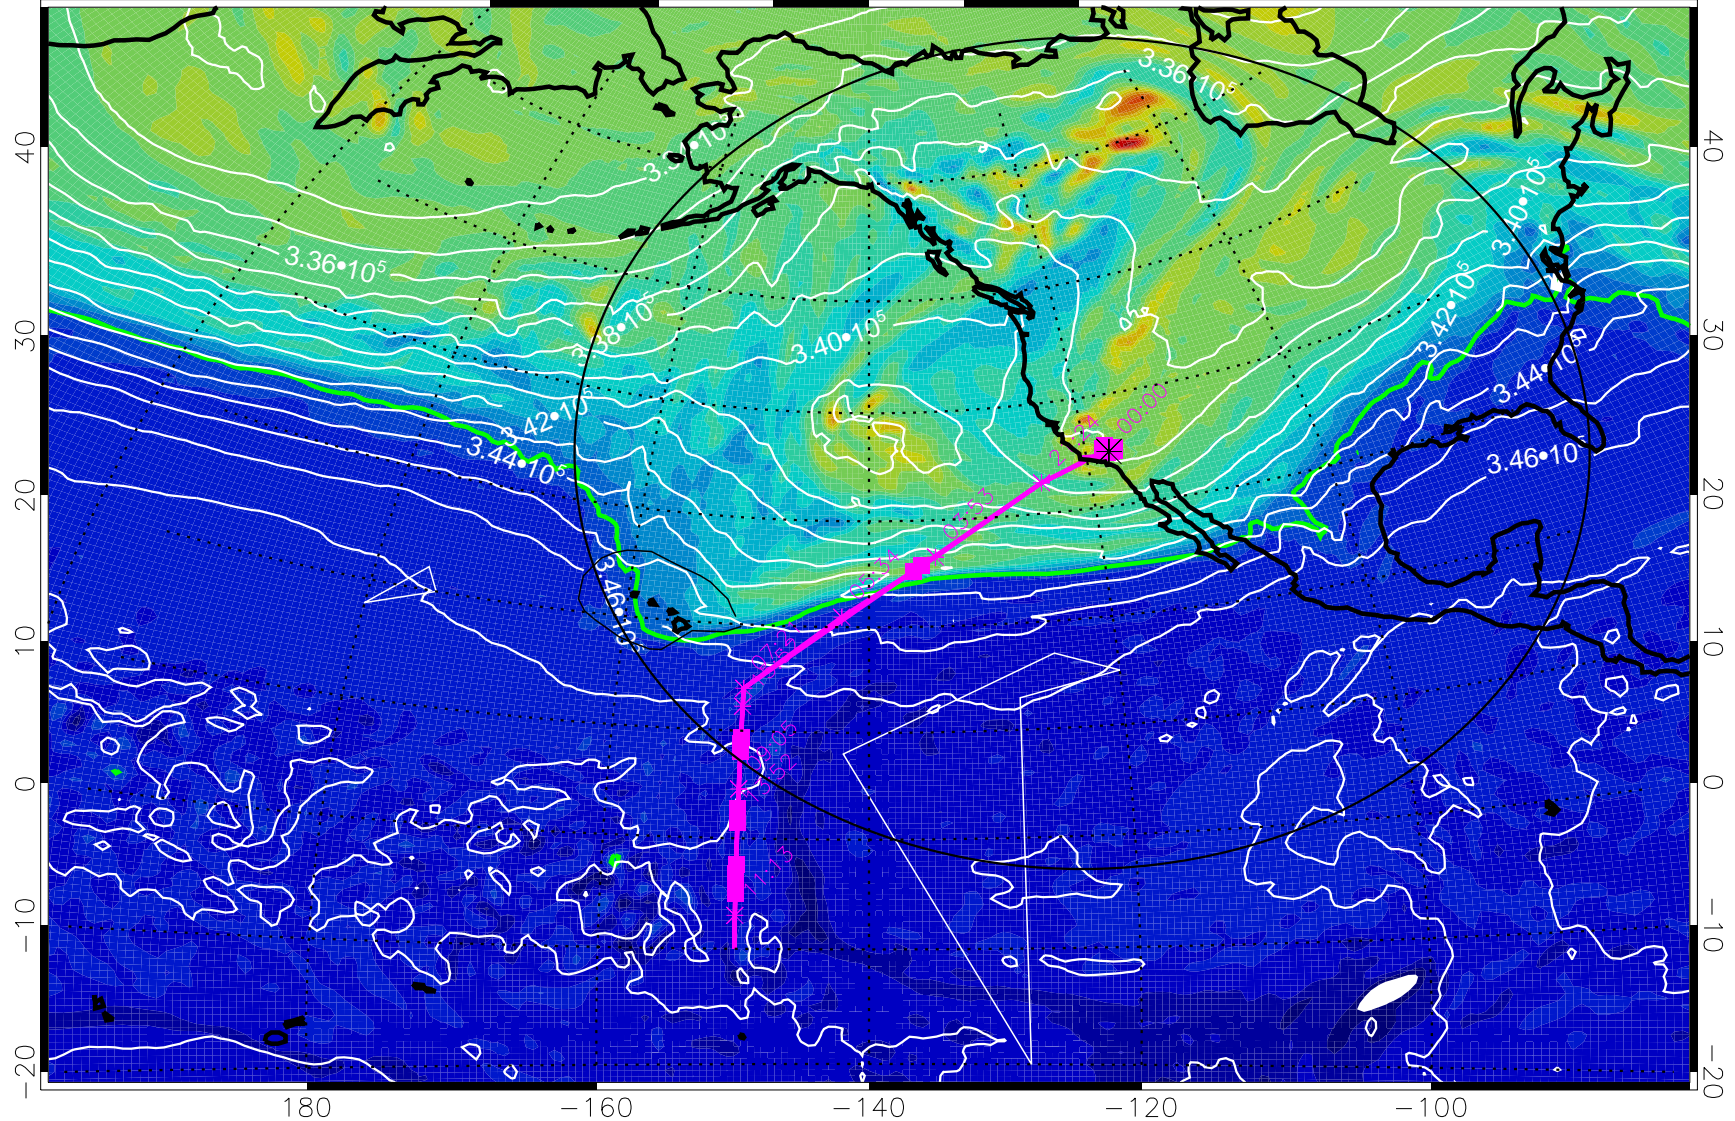

355K Montgomery Streamfunction, white  
EPV Tropopause (2 PVU) Position  
Range ring of 4055 km -- 13 hours GH round trip

13021018, 102 hour forecast for 355K EPV

160 180 -160 -140 -120 -100

0  $5.0 \cdot 10^{-6}$   $1.0 \cdot 10^{-5}$   $1.5 \cdot 10^{-5}$   
PVU

355K Montgomery Streamfunction, white  
EPV Tropopause (2 PVU) Position  
Range ring of 4055 km -- 13 hours GH round trip

13021100, 108 hour forecast for 355K EPV

160 180 -160 -140 -120 -100

355K Montgomery Streamfunction, white  
EPV Tropopause (2 PVU) Position  
Range ring of 4055 km -- 13 hours GH round trip

13021106, 114 hour forecast for 355K EPV

160 180 -160 -140 -120 -100

355K Montgomery Streamfunction, white  
EPV Tropopause (2 PVU) Position  
Range ring of 4055 km -- 13 hours GH round trip

13021112, 120 hour forecast for 355K EPV

160 180 -160 -140 -120 -100

355K Montgomery Streamfunction, white  
EPV Tropopause (2 PVU) Position  
Range ring of 4055 km -- 13 hours GH round trip