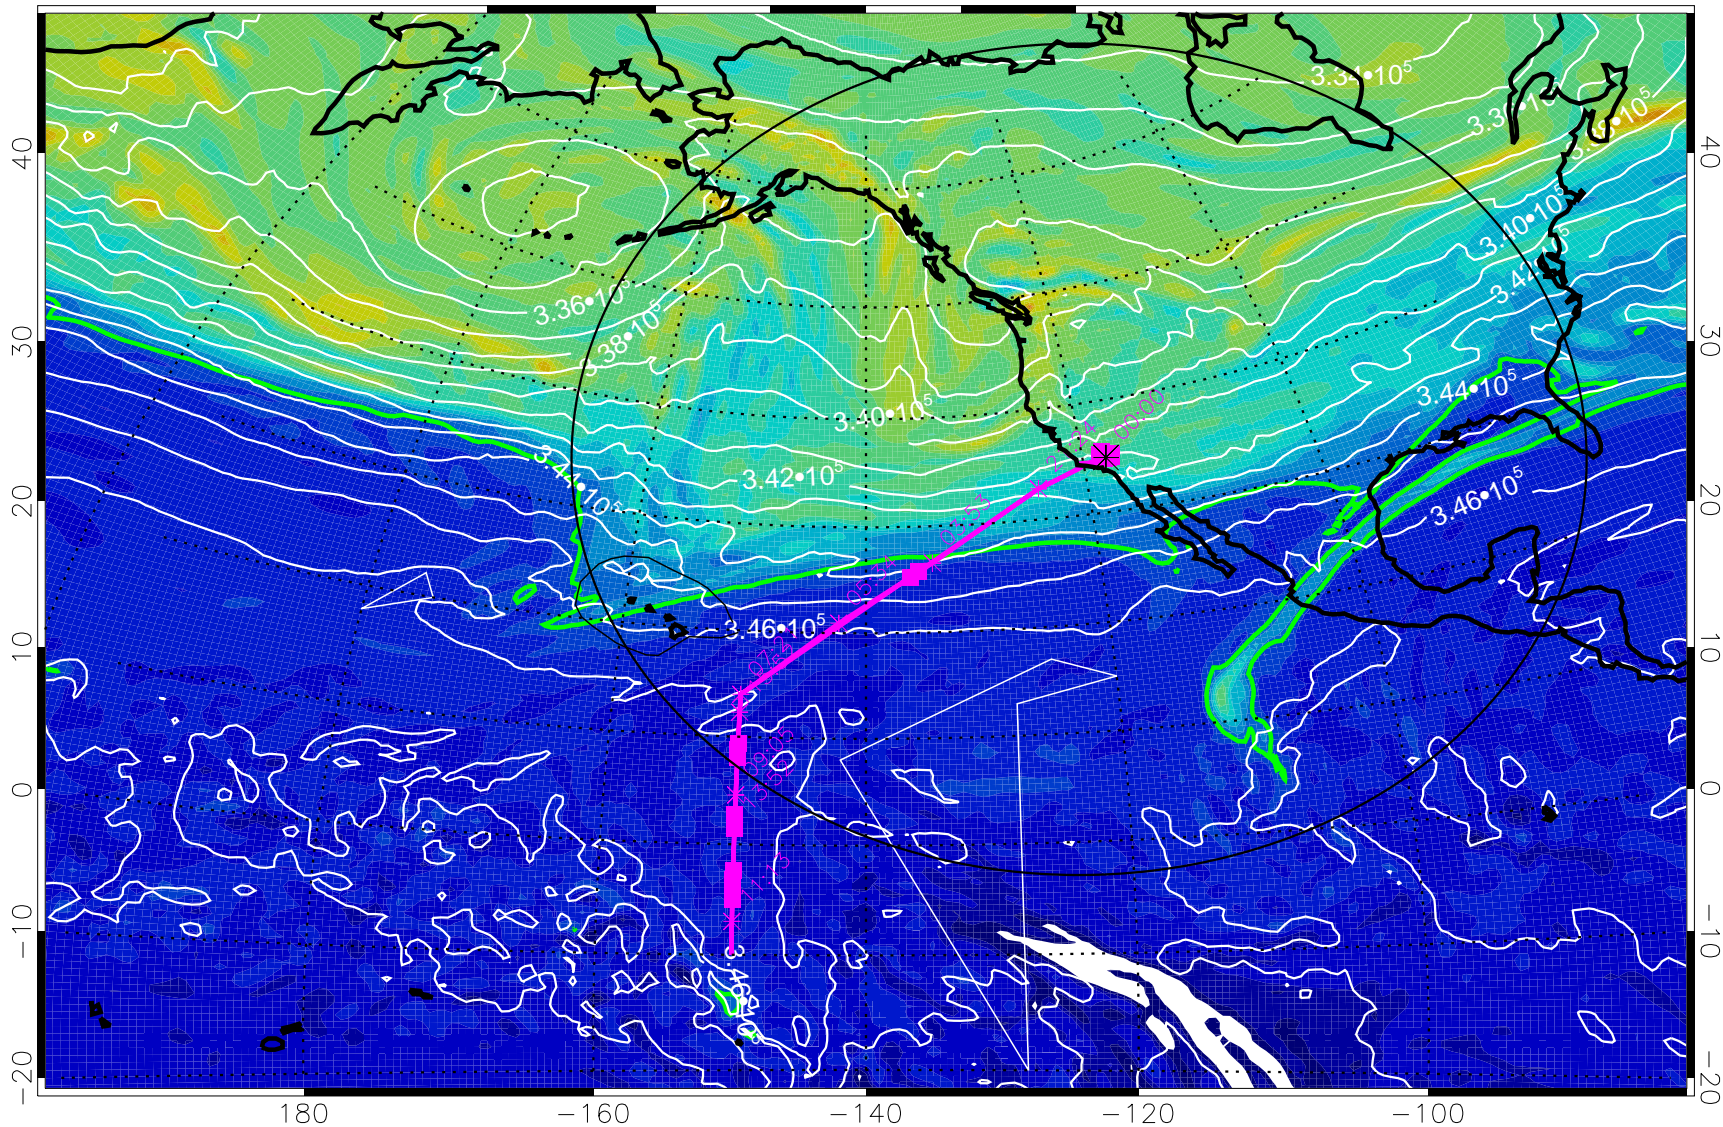

13020618, 6 hour forecast for 355K EPV

160 180 -160 -140 -120 -100

355K Montgomery Streamfunction, white  
EPV Tropopause (2 PVU) Position  
Range ring of 4055 km -- 13 hours GH round trip

13020700, 12 hour forecast for 355K EPV

160 180 -160 -140 -120 -100

355K Montgomery Streamfunction, white  
EPV Tropopause (2 PVU) Position  
Range ring of 4055 km -- 13 hours GH round trip

13020706, 18 hour forecast for 355K EPV

160 180 -160 -140 -120 -100

0 5.0•10<sup>-6</sup> 1.0•10<sup>-5</sup> 1.5•10<sup>-5</sup>  
PVU

355K Montgomery Streamfunction, white  
EPV Tropopause (2 PVU) Position  
Range ring of 4055 km -- 13 hours GH round trip

13020712, 24 hour forecast for 355K EPV

160 180 -160 -140 -120 -100

355K Montgomery Streamfunction, white  
EPV Tropopause (2 PVU) Position  
Range ring of 4055 km -- 13 hours GH round trip

13020718, 30 hour forecast for 355K EPV

160 180 -160 -140 -120 -100