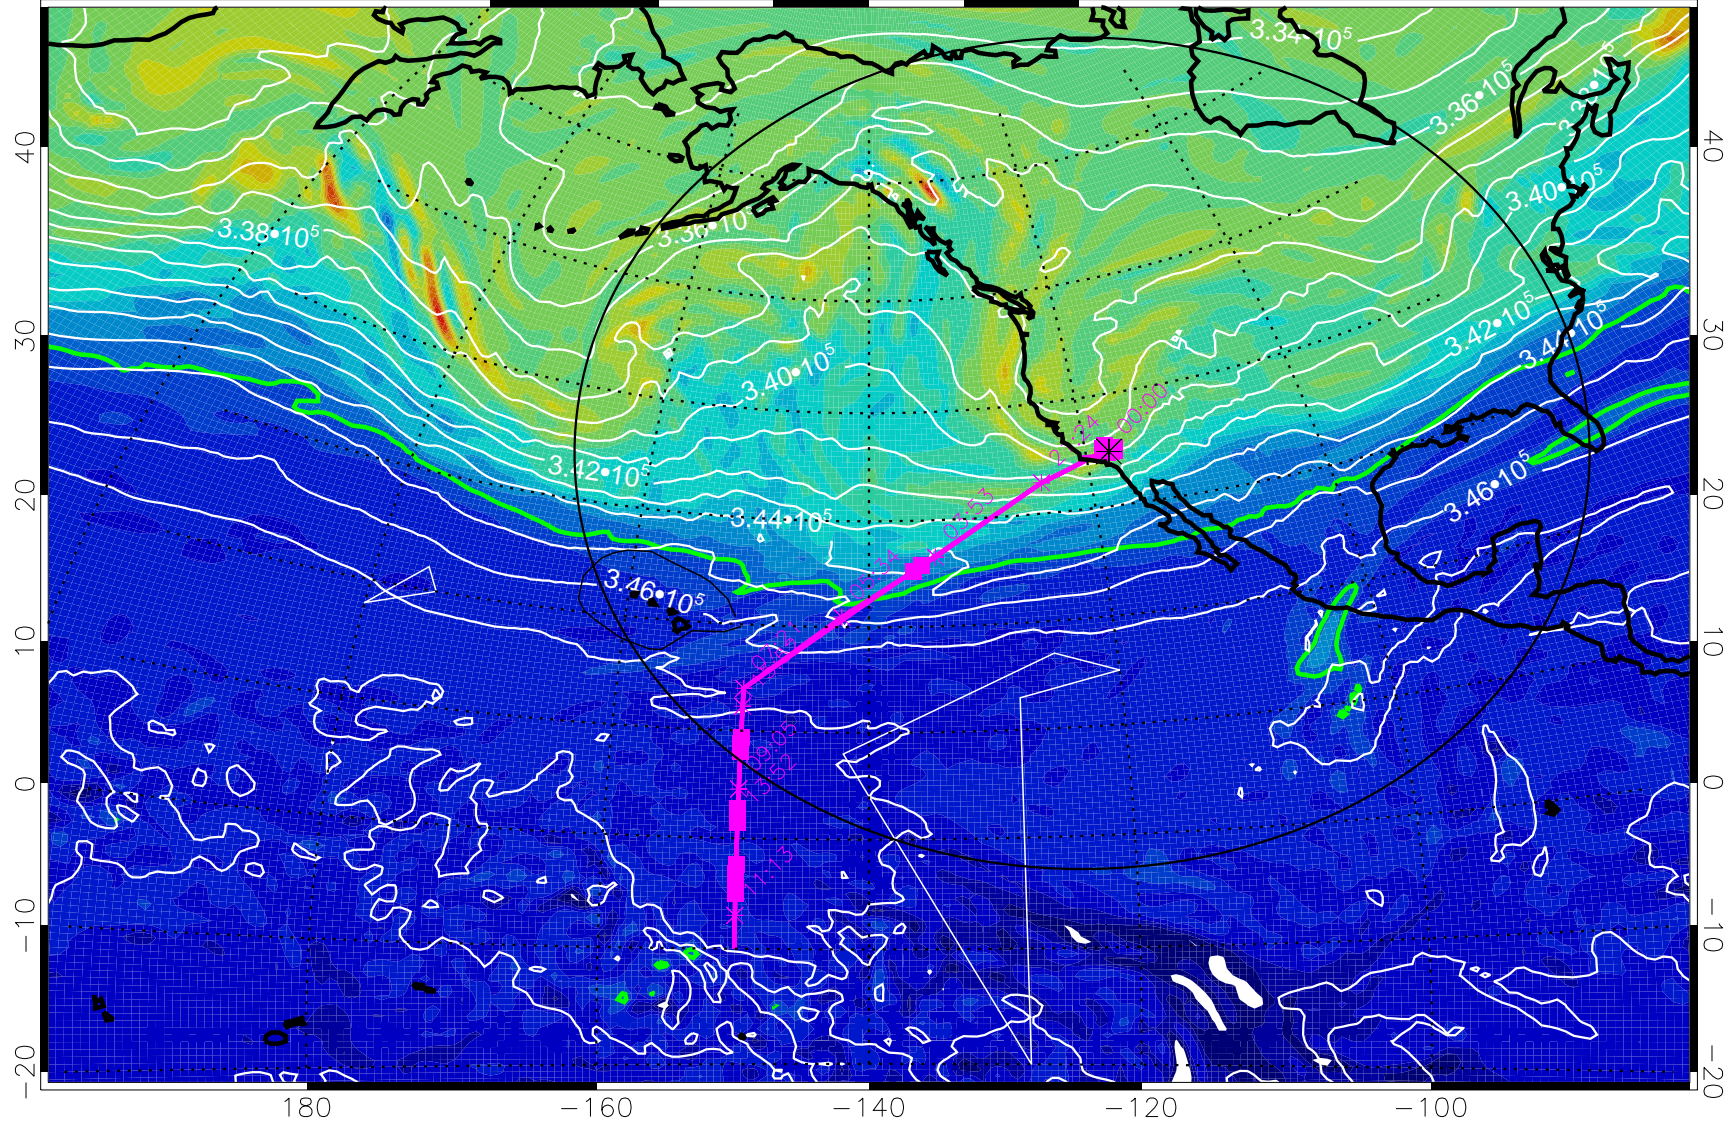

160 180 -160 -140 -120 -100

0  $5.0 \cdot 10^{-6}$   $1.0 \cdot 10^{-5}$   $1.5 \cdot 10^{-5}$   
PVU

355K Montgomery Streamfunction, white  
EPV Tropopause (2 PVU) Position  
Range ring of 4055 km -- 13 hours GH round trip

13020806, 42 hour forecast for 355K EPV

160 180 -160 -140 -120 -100

0  $5.0 \cdot 10^{-6}$   $1.0 \cdot 10^{-5}$   $1.5 \cdot 10^{-5}$   
PVU

355K Montgomery Streamfunction, white  
EPV Tropopause (2 PVU) Position  
Range ring of 4055 km -- 13 hours GH round trip

13020812, 48 hour forecast for 355K EPV

160 180 -160 -140 -120 -100

0  $5.0 \cdot 10^{-6}$   $1.0 \cdot 10^{-5}$   $1.5 \cdot 10^{-5}$   
PVU

355K Montgomery Streamfunction, white  
EPV Tropopause (2 PVU) Position  
Range ring of 4055 km -- 13 hours GH round trip

13020818, 54 hour forecast for 355K EPV

160 180 -160 -140 -120 -100

355K Montgomery Streamfunction, white  
EPV Tropopause (2 PVU) Position  
Range ring of 4055 km -- 13 hours GH round trip

13020900, 60 hour forecast for 355K EPV