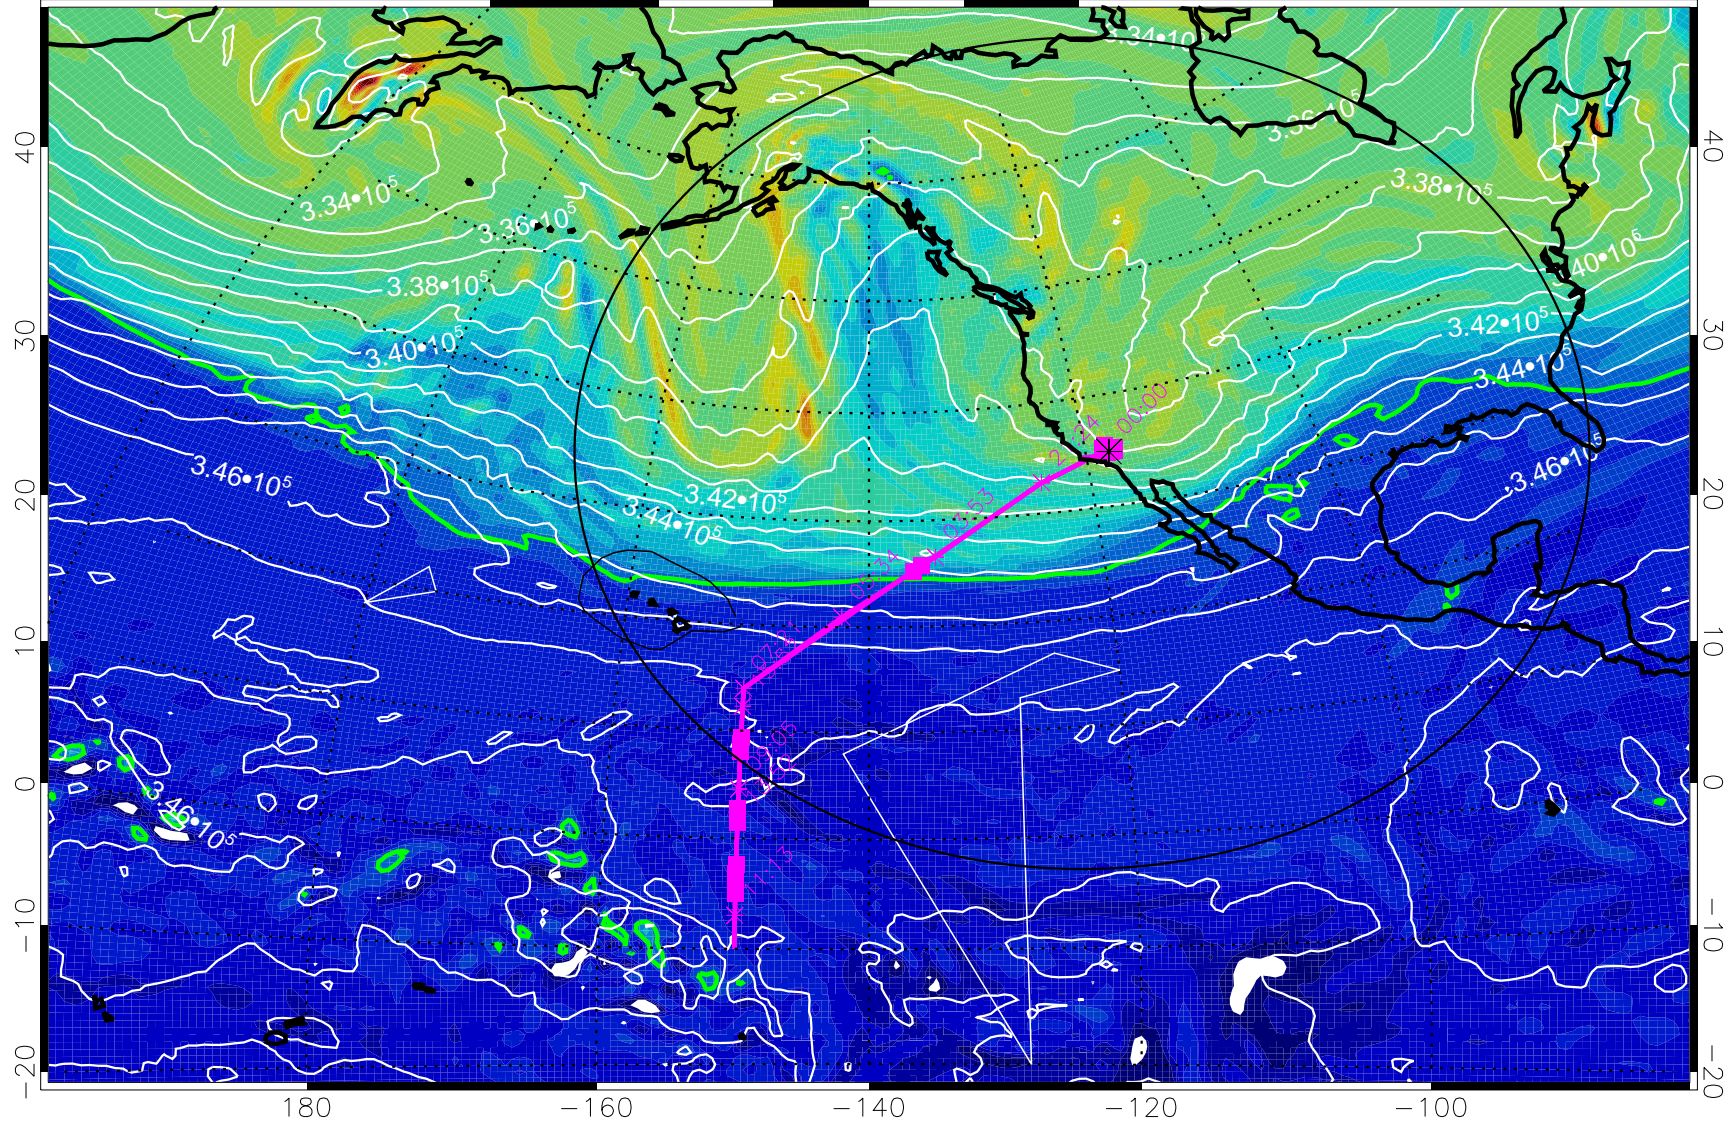

13020906, 66 hour forecast for 355K EPV

0  $5.0 \cdot 10^{-6}$   $1.0 \cdot 10^{-5}$   $1.5 \cdot 10^{-5}$   
PVU

355K Montgomery Streamfunction, white  
EPV Tropopause (2 PVU) Position  
Range ring of 4055 km -- 13 hours GH round trip

13020912, 72 hour forecast for 355K EPV

160 180 -160 -140 -120 -100

0  $5.0 \cdot 10^{-6}$   $1.0 \cdot 10^{-5}$   $1.5 \cdot 10^{-5}$   
PVU

355K Montgomery Streamfunction, white  
EPV Tropopause (2 PVU) Position  
Range ring of 4055 km -- 13 hours GH round trip

13020918, 78 hour forecast for 355K EPV

160 180 -160 -140 -120 -100

0  $5.0 \cdot 10^{-6}$   $1.0 \cdot 10^{-5}$   $1.5 \cdot 10^{-5}$   
PVU

355K Montgomery Streamfunction, white  
EPV Tropopause (2 PVU) Position  
Range ring of 4055 km -- 13 hours GH round trip

13021000, 84 hour forecast for 355K EPV

355K Montgomery Streamfunction, white  
EPV Tropopause (2 PVU) Position  
Range ring of 4055 km -- 13 hours GH round trip

13021006, 90 hour forecast for 355K EPV

160 180 -160 -140 -120 -100