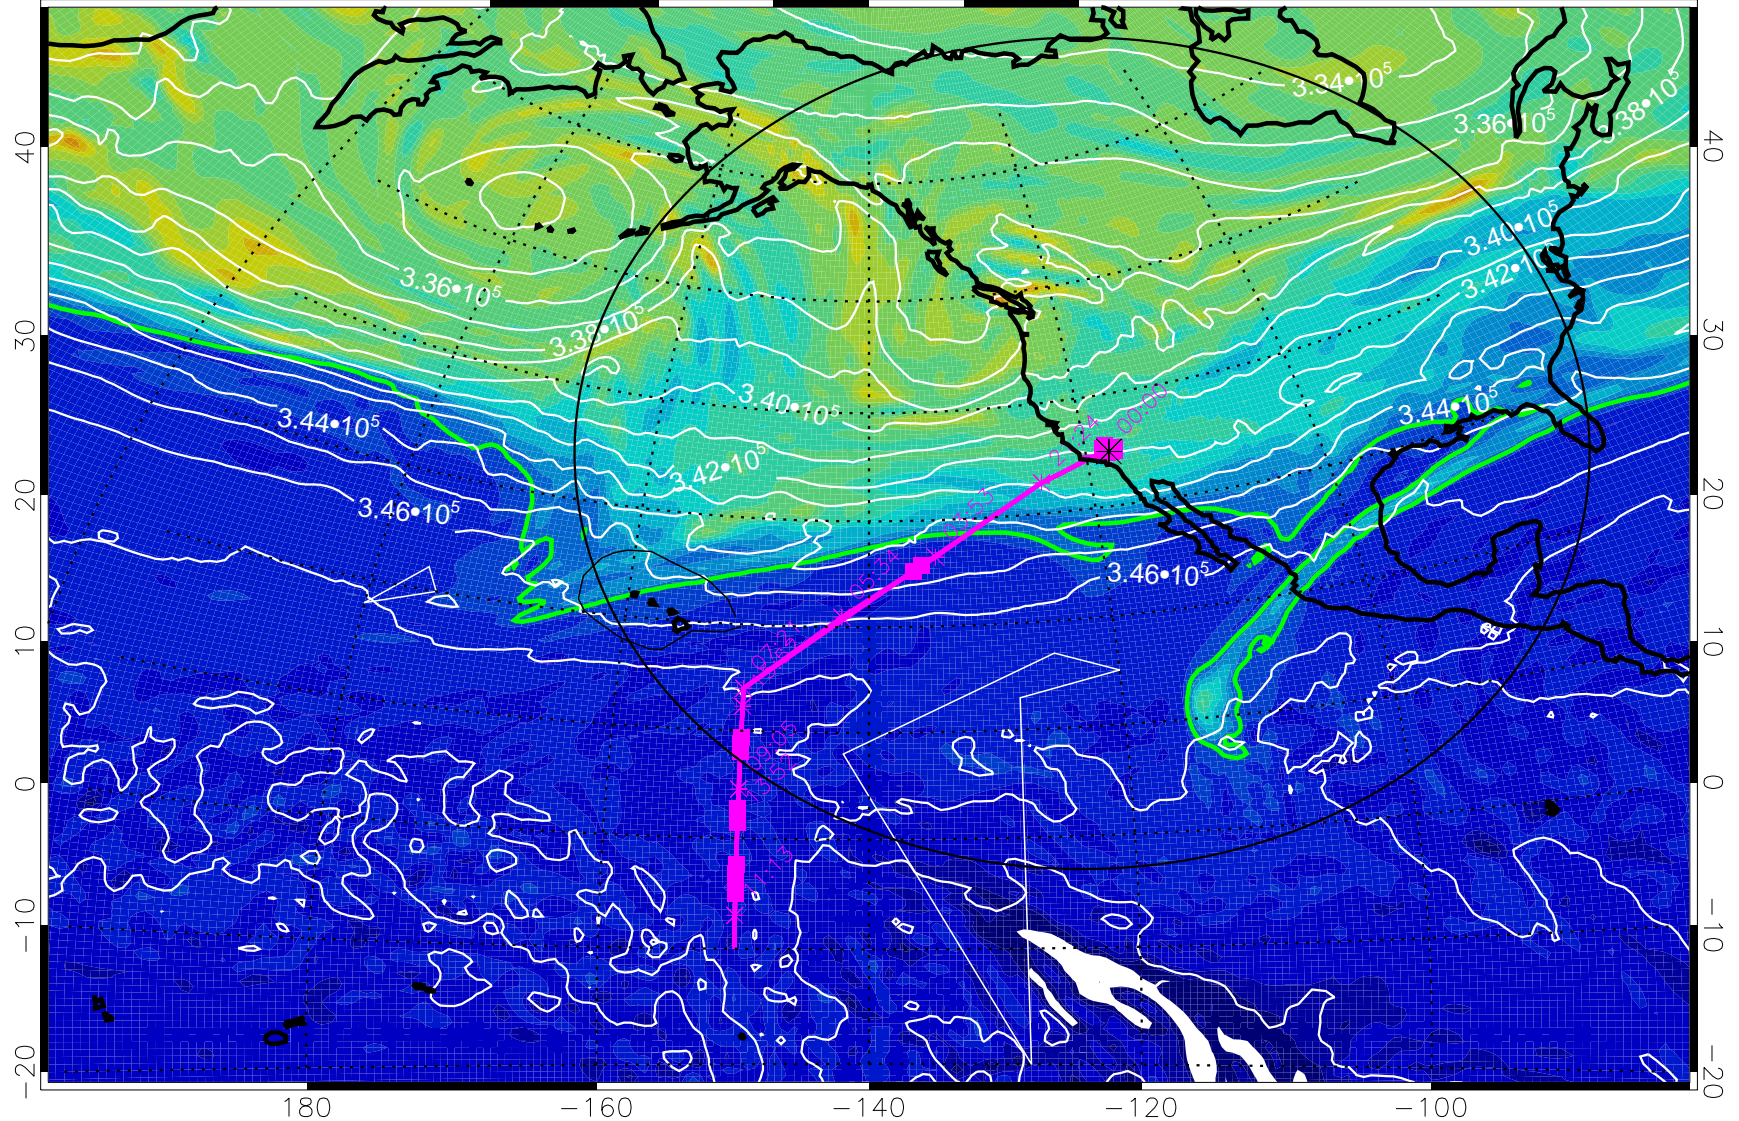

13020618, 6 hour forecast for 355K EPV

160 180 -160 -140 -120 -100

355K Montgomery Streamfunction, white  
EPV Tropopause (2 PVU) Position  
Range ring of 4055 km -- 13 hours GH round trip

13020700, 12 hour forecast for 355K EPV

160 180 -160 -140 -120 -100

355K Montgomery Streamfunction, white  
EPV Tropopause (2 PVU) Position  
Range ring of 4055 km -- 13 hours GH round trip

13020706, 18 hour forecast for 355K EPV

160 180 -160 -140 -120 -100

0 5.0•10<sup>-6</sup> 1.0•10<sup>-5</sup> 1.5•10<sup>-5</sup>  
PVU

355K Montgomery Streamfunction, white  
EPV Tropopause (2 PVU) Position  
Range ring of 4055 km -- 13 hours GH round trip

13020712, 24 hour forecast for 355K EPV

160 180 -160 -140 -120 -100

355K Montgomery Streamfunction, white  
EPV Tropopause (2 PVU) Position  
Range ring of 4055 km -- 13 hours GH round trip

13020718, 30 hour forecast for 355K EPV

160 180 -160 -140 -120 -100