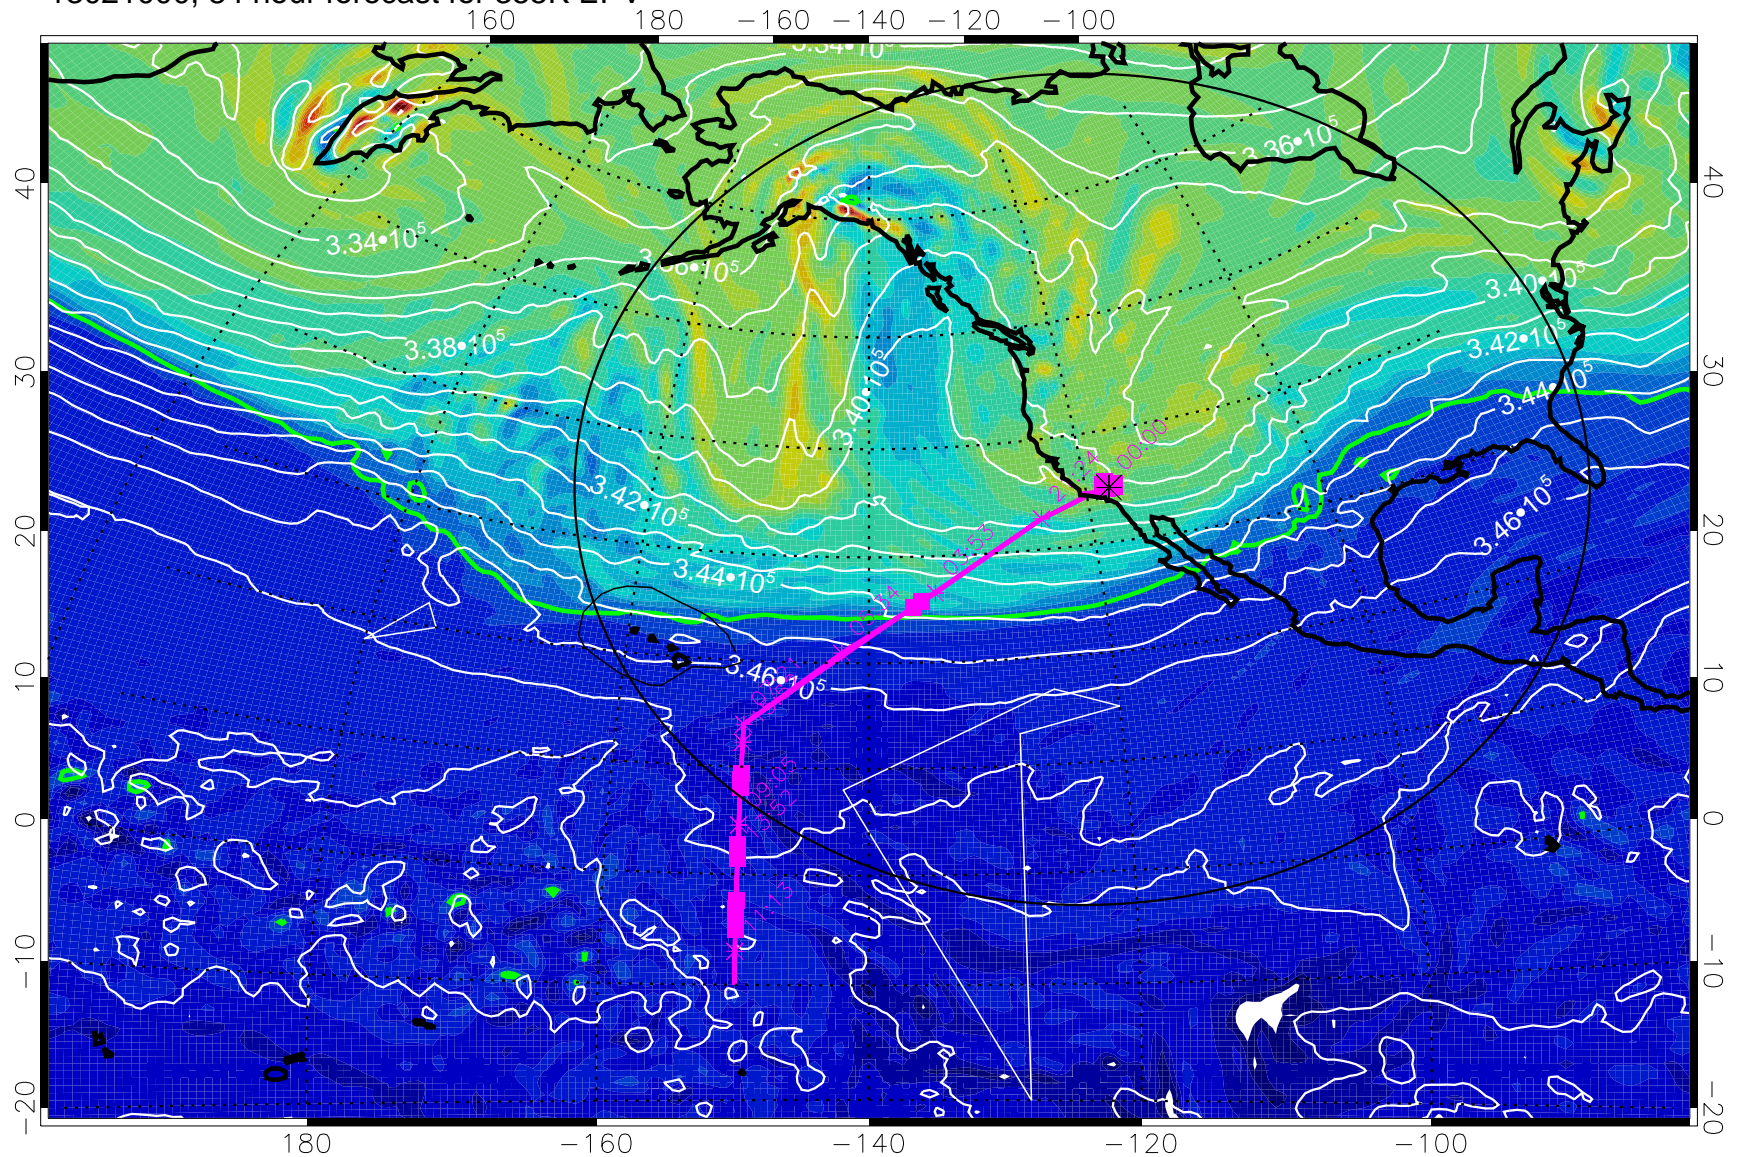

13020912, 72 hour forecast for 355K EPV

160 180 -160 -140 -120 -100

0  $5.0 \cdot 10^{-6}$   $1.0 \cdot 10^{-5}$   $1.5 \cdot 10^{-5}$   
PVU

355K Montgomery Streamfunction, white  
EPV Tropopause (2 PVU) Position  
Range ring of 4055 km -- 13 hours GH round trip

13020918, 78 hour forecast for 355K EPV

160 180 -160 -140 -120 -100

0  $5.0 \cdot 10^{-6}$   $1.0 \cdot 10^{-5}$   $1.5 \cdot 10^{-5}$   
PVU

355K Montgomery Streamfunction, white  
EPV Tropopause (2 PVU) Position  
Range ring of 4055 km -- 13 hours GH round trip

13021000, 84 hour forecast for 355K EPV

355K Montgomery Streamfunction, white  
EPV Tropopause (2 PVU) Position  
Range ring of 4055 km -- 13 hours GH round trip

13021006, 90 hour forecast for 355K EPV

160 180 -160 -140 -120 -100

0 5.0•10<sup>-6</sup> 1.0•10<sup>-5</sup> 1.5•10<sup>-5</sup>  
PVU

355K Montgomery Streamfunction, white  
EPV Tropopause (2 PVU) Position  
Range ring of 4055 km -- 13 hours GH round trip

13021012, 96 hour forecast for 355K EPV