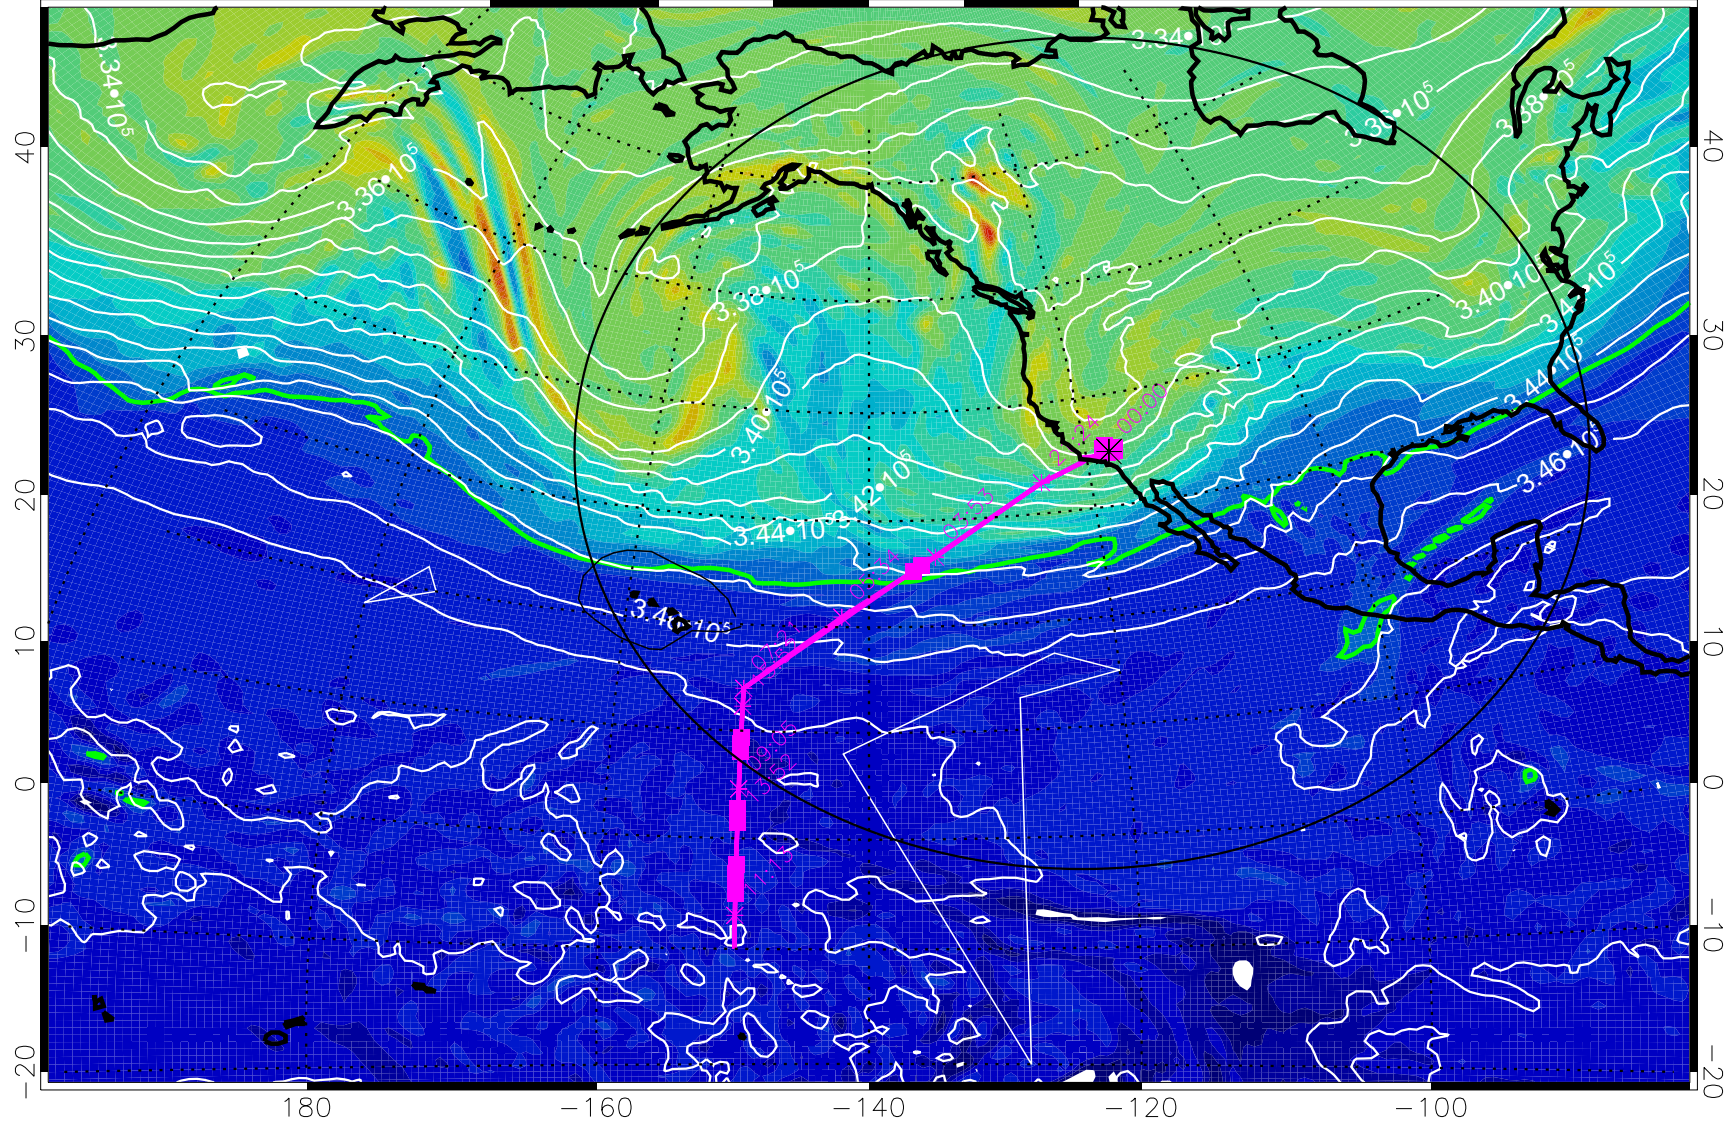

13020812, 48 hour forecast for 355K EPV

160 180 -160 -140 -120 -100

0  $5.0 \cdot 10^{-6}$   $1.0 \cdot 10^{-5}$   $1.5 \cdot 10^{-5}$   
PVU

355K Montgomery Streamfunction, white  
EPV Tropopause (2 PVU) Position  
Range ring of 4055 km -- 13 hours GH round trip

13020818, 54 hour forecast for 355K EPV

160 180 -160 -140 -120 -100

355K Montgomery Streamfunction, white  
EPV Tropopause (2 PVU) Position  
Range ring of 4055 km -- 13 hours GH round trip

13020900, 60 hour forecast for 355K EPV

160 180 -160 -140 -120 -100

0  $5.0 \times 10^{-6}$   $1.0 \times 10^{-5}$   $1.5 \times 10^{-5}$   
PVU

355K Montgomery Streamfunction, white  
EPV Tropopause (2 PVU) Position  
Range ring of 4055 km -- 13 hours GH round trip

13020906, 66 hour forecast for 355K EPV

0  $5.0 \cdot 10^{-6}$   $1.0 \cdot 10^{-5}$   $1.5 \cdot 10^{-5}$   
PVU

355K Montgomery Streamfunction, white  
EPV Tropopause (2 PVU) Position  
Range ring of 4055 km -- 13 hours GH round trip