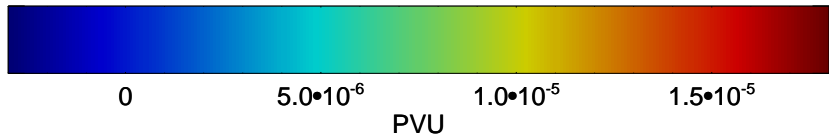

13020712, 24 hour forecast for 355K EPV

160 180 -160 -140 -120 -100

355K Montgomery Streamfunction, white
EPV Tropopause (2 PVU) Position
Range ring of 4055 km -- 13 hours GH round trip