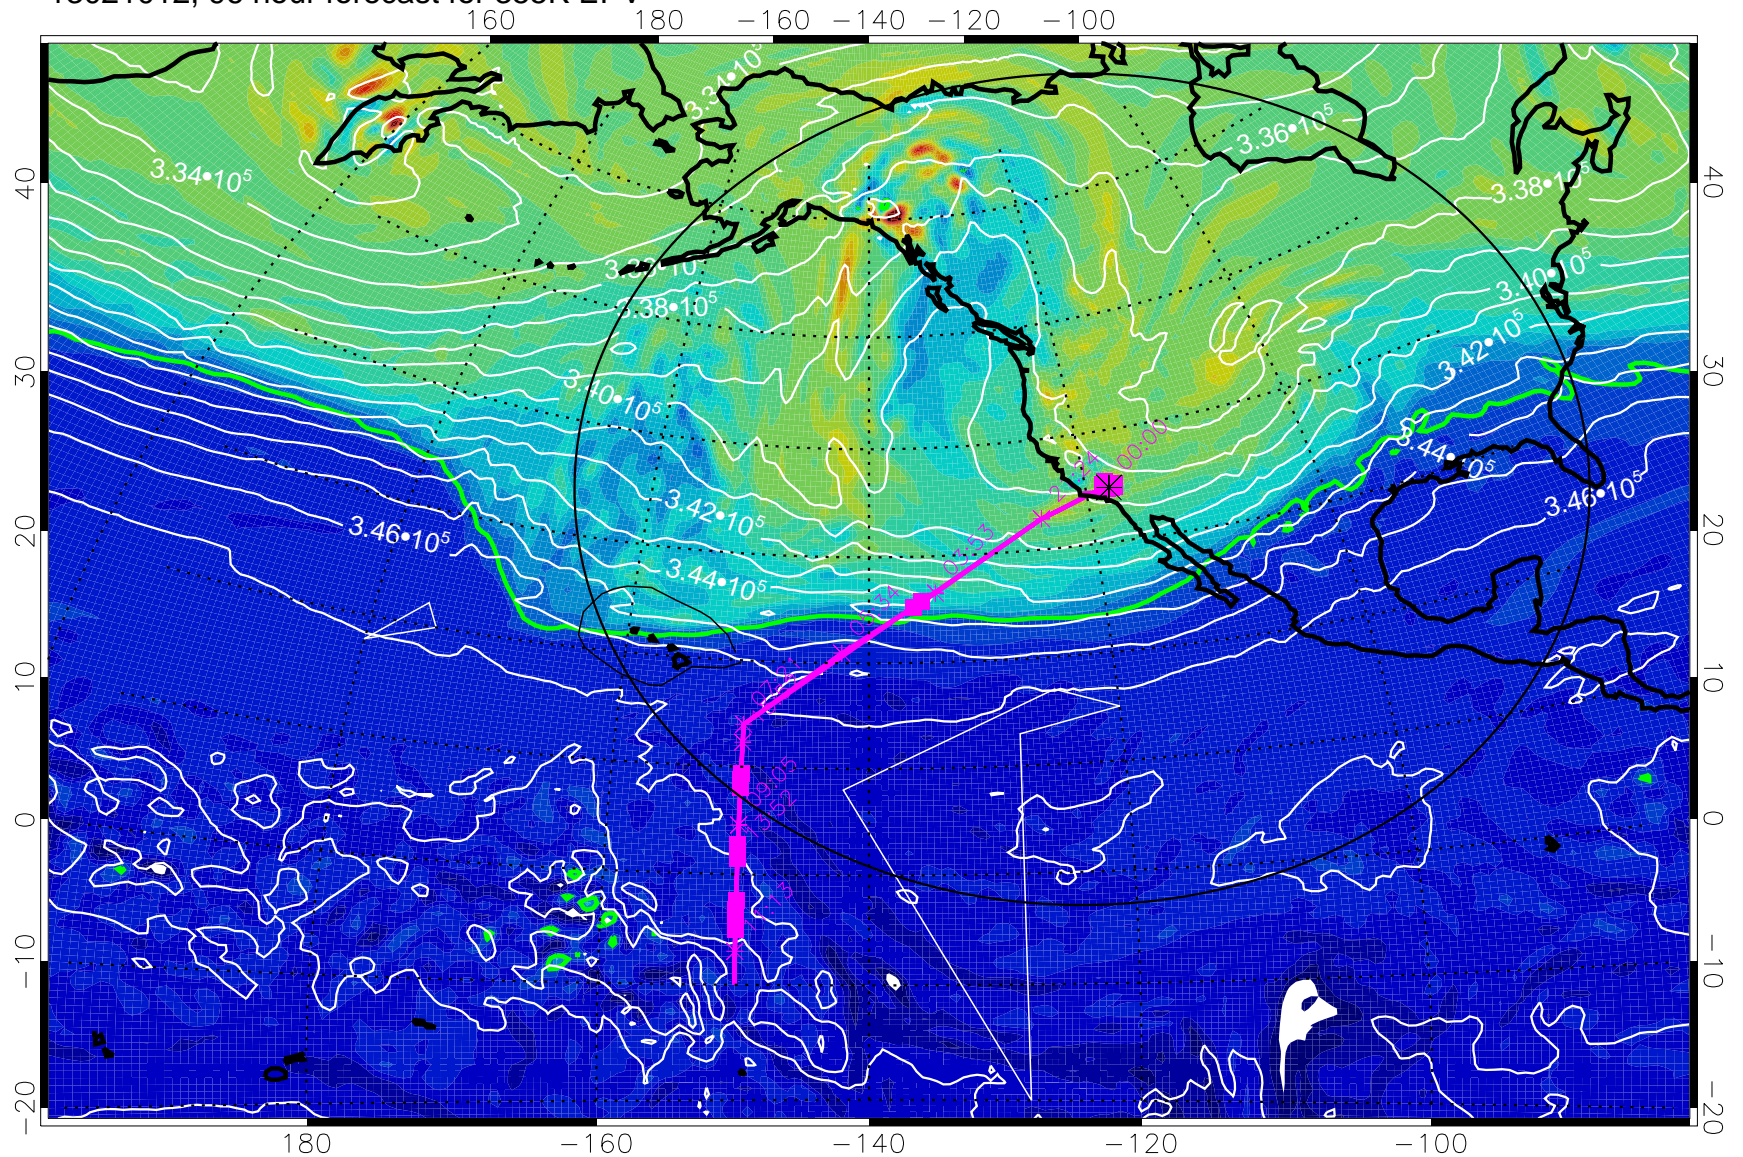

13020918, 78 hour forecast for 355K EPV

160 180 -160 -140 -120 -100

0  $5.0 \cdot 10^{-6}$   $1.0 \cdot 10^{-5}$   $1.5 \cdot 10^{-5}$   
PVU

355K Montgomery Streamfunction, white  
EPV Tropopause (2 PVU) Position  
Range ring of 4055 km -- 13 hours GH round trip

13021000, 84 hour forecast for 355K EPV

355K Montgomery Streamfunction, white  
EPV Tropopause (2 PVU) Position  
Range ring of 4055 km -- 13 hours GH round trip

13021006, 90 hour forecast for 355K EPV

160 180 -160 -140 -120 -100

0 5.0•10<sup>-6</sup> 1.0•10<sup>-5</sup> 1.5•10<sup>-5</sup>  
PVU

355K Montgomery Streamfunction, white  
EPV Tropopause (2 PVU) Position  
Range ring of 4055 km -- 13 hours GH round trip

13021012, 96 hour forecast for 355K EPV

355K Montgomery Streamfunction, white  
EPV Tropopause (2 PVU) Position  
Range ring of 4055 km -- 13 hours GH round trip

13021018, 102 hour forecast for 355K EPV

160 180 -160 -140 -120 -100

0  $5.0 \cdot 10^{-6}$   $1.0 \cdot 10^{-5}$   $1.5 \cdot 10^{-5}$   
PVU