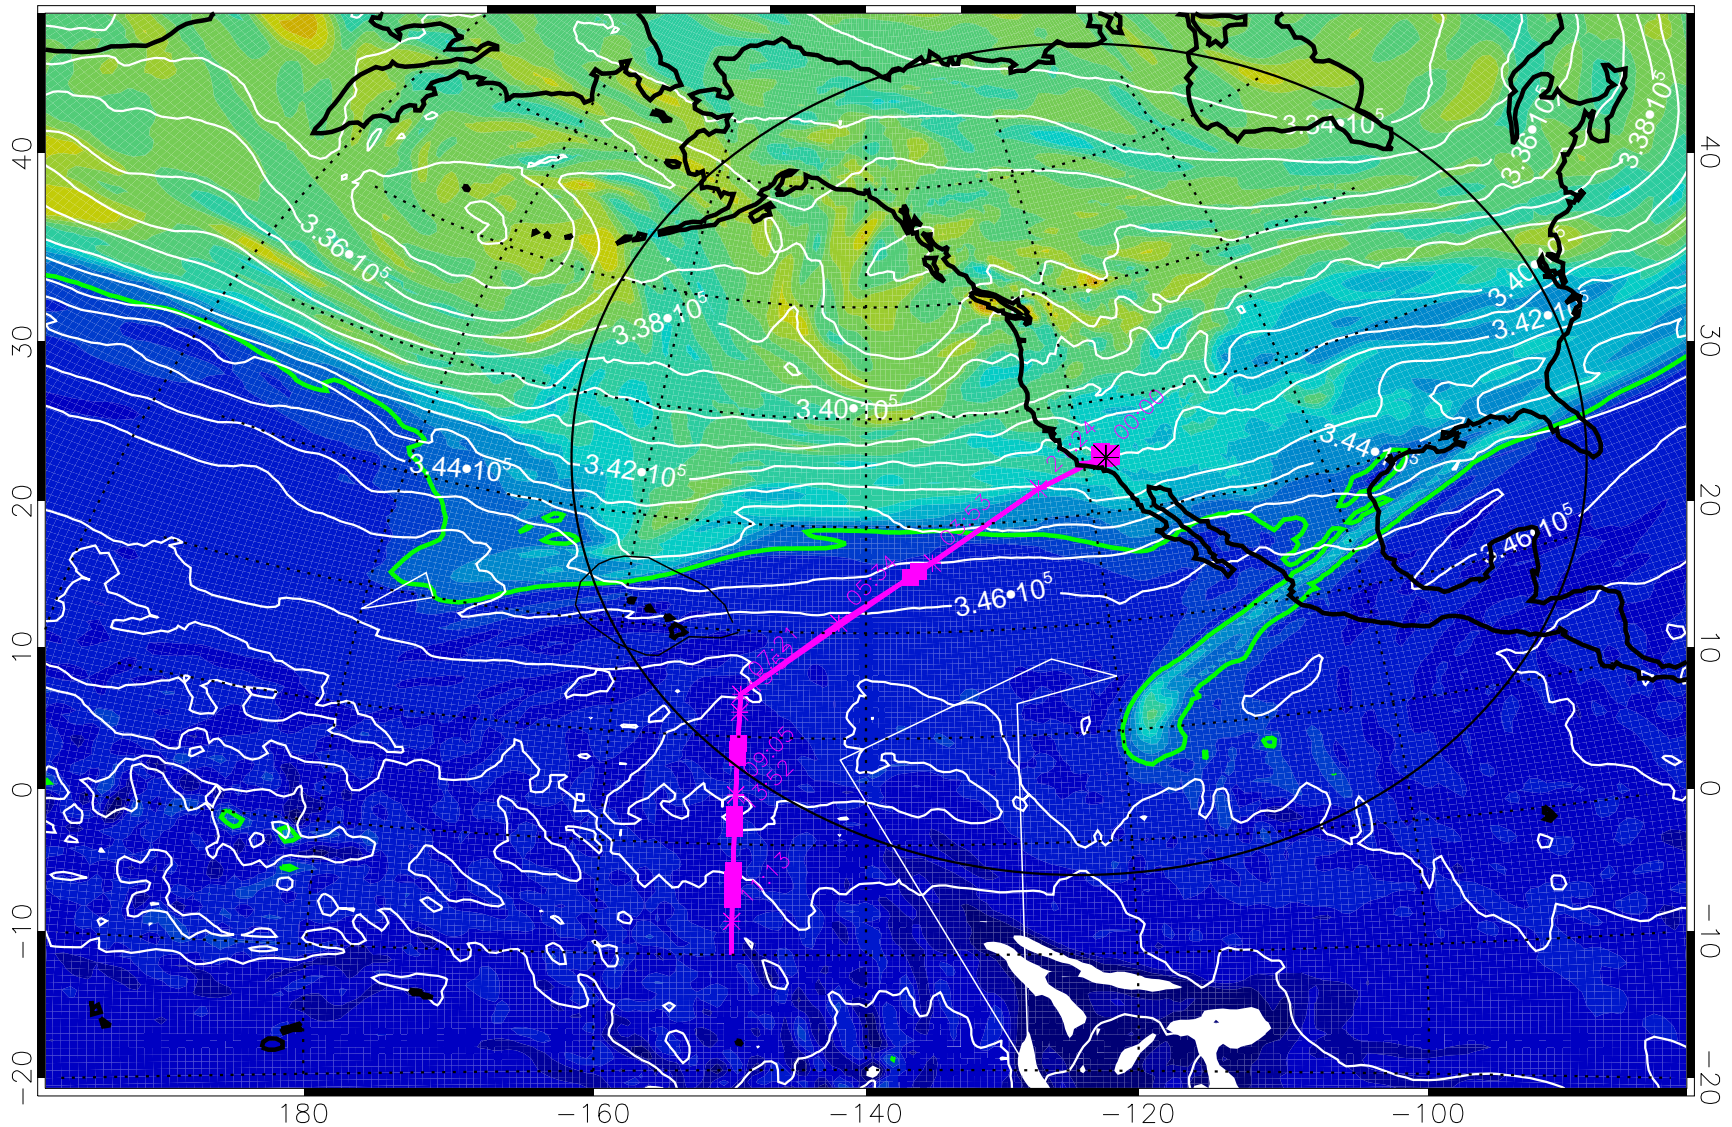

13020618, 6 hour forecast for 355K EPV

160 180 -160 -140 -120 -100

355K Montgomery Streamfunction, white  
EPV Tropopause (2 PVU) Position  
Range ring of 4055 km -- 13 hours GH round trip

13020700, 12 hour forecast for 355K EPV

160 180 -160 -140 -120 -100

355K Montgomery Streamfunction, white  
EPV Tropopause (2 PVU) Position  
Range ring of 4055 km -- 13 hours GH round trip

13020706, 18 hour forecast for 355K EPV

160 180 -160 -140 -120 -100

0 5.0•10<sup>-6</sup> 1.0•10<sup>-5</sup> 1.5•10<sup>-5</sup>  
PVU

355K Montgomery Streamfunction, white  
EPV Tropopause (2 PVU) Position  
Range ring of 4055 km -- 13 hours GH round trip

13020712, 24 hour forecast for 355K EPV

160 180 -160 -140 -120 -100

355K Montgomery Streamfunction, white  
EPV Tropopause (2 PVU) Position  
Range ring of 4055 km -- 13 hours GH round trip

13020718, 30 hour forecast for 355K EPV

160 180 -160 -140 -120 -100