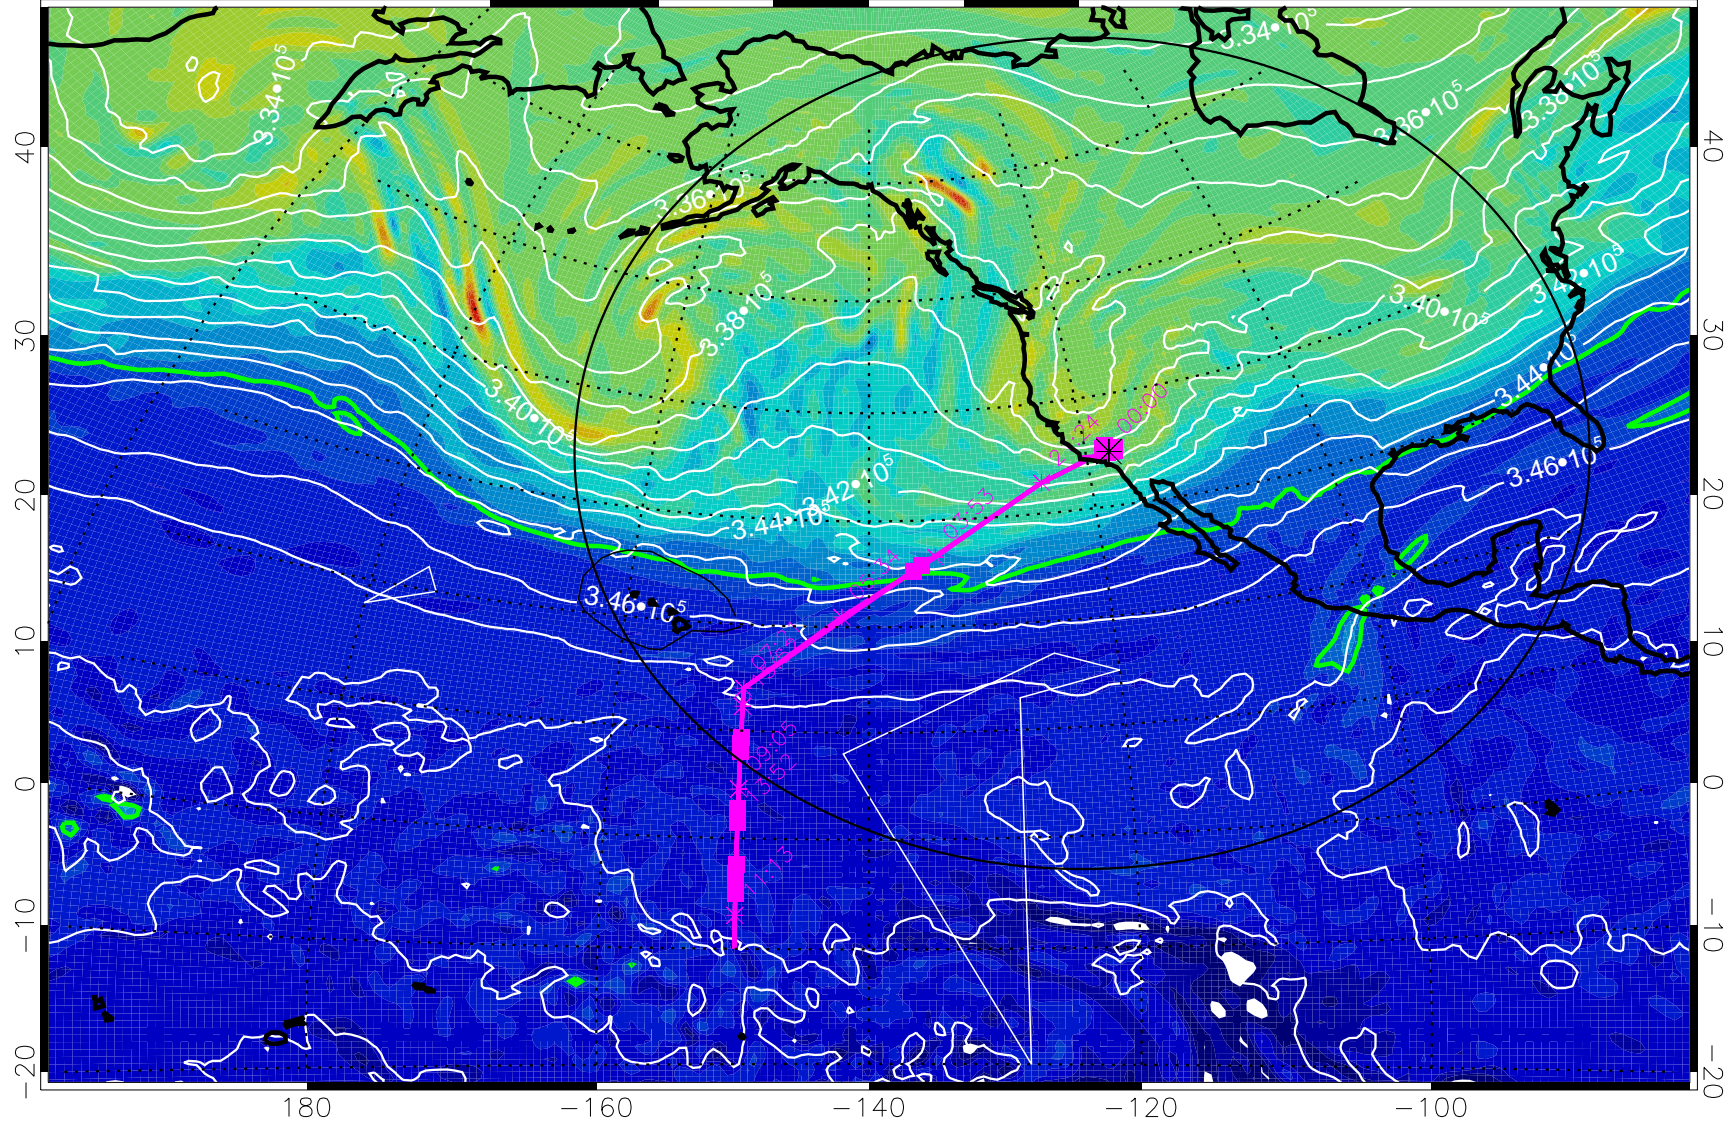

13020806, 42 hour forecast for 355K EPV

160 180 -160 -140 -120 -100

0  $5.0 \cdot 10^{-6}$   $1.0 \cdot 10^{-5}$   $1.5 \cdot 10^{-5}$   
PVU

355K Montgomery Streamfunction, white  
EPV Tropopause (2 PVU) Position  
Range ring of 4055 km -- 13 hours GH round trip

13020812, 48 hour forecast for 355K EPV

160 180 -160 -140 -120 -100

0  $5.0 \cdot 10^{-6}$   $1.0 \cdot 10^{-5}$   $1.5 \cdot 10^{-5}$   
PVU

355K Montgomery Streamfunction, white  
EPV Tropopause (2 PVU) Position  
Range ring of 4055 km -- 13 hours GH round trip

13020818, 54 hour forecast for 355K EPV

160 180 -160 -140 -120 -100

355K Montgomery Streamfunction, white  
EPV Tropopause (2 PVU) Position  
Range ring of 4055 km -- 13 hours GH round trip

13020900, 60 hour forecast for 355K EPV

160 180 -160 -140 -120 -100

0  $5.0 \times 10^{-6}$   $1.0 \times 10^{-5}$   $1.5 \times 10^{-5}$   
PVU

355K Montgomery Streamfunction, white  
EPV Tropopause (2 PVU) Position  
Range ring of 4055 km -- 13 hours GH round trip