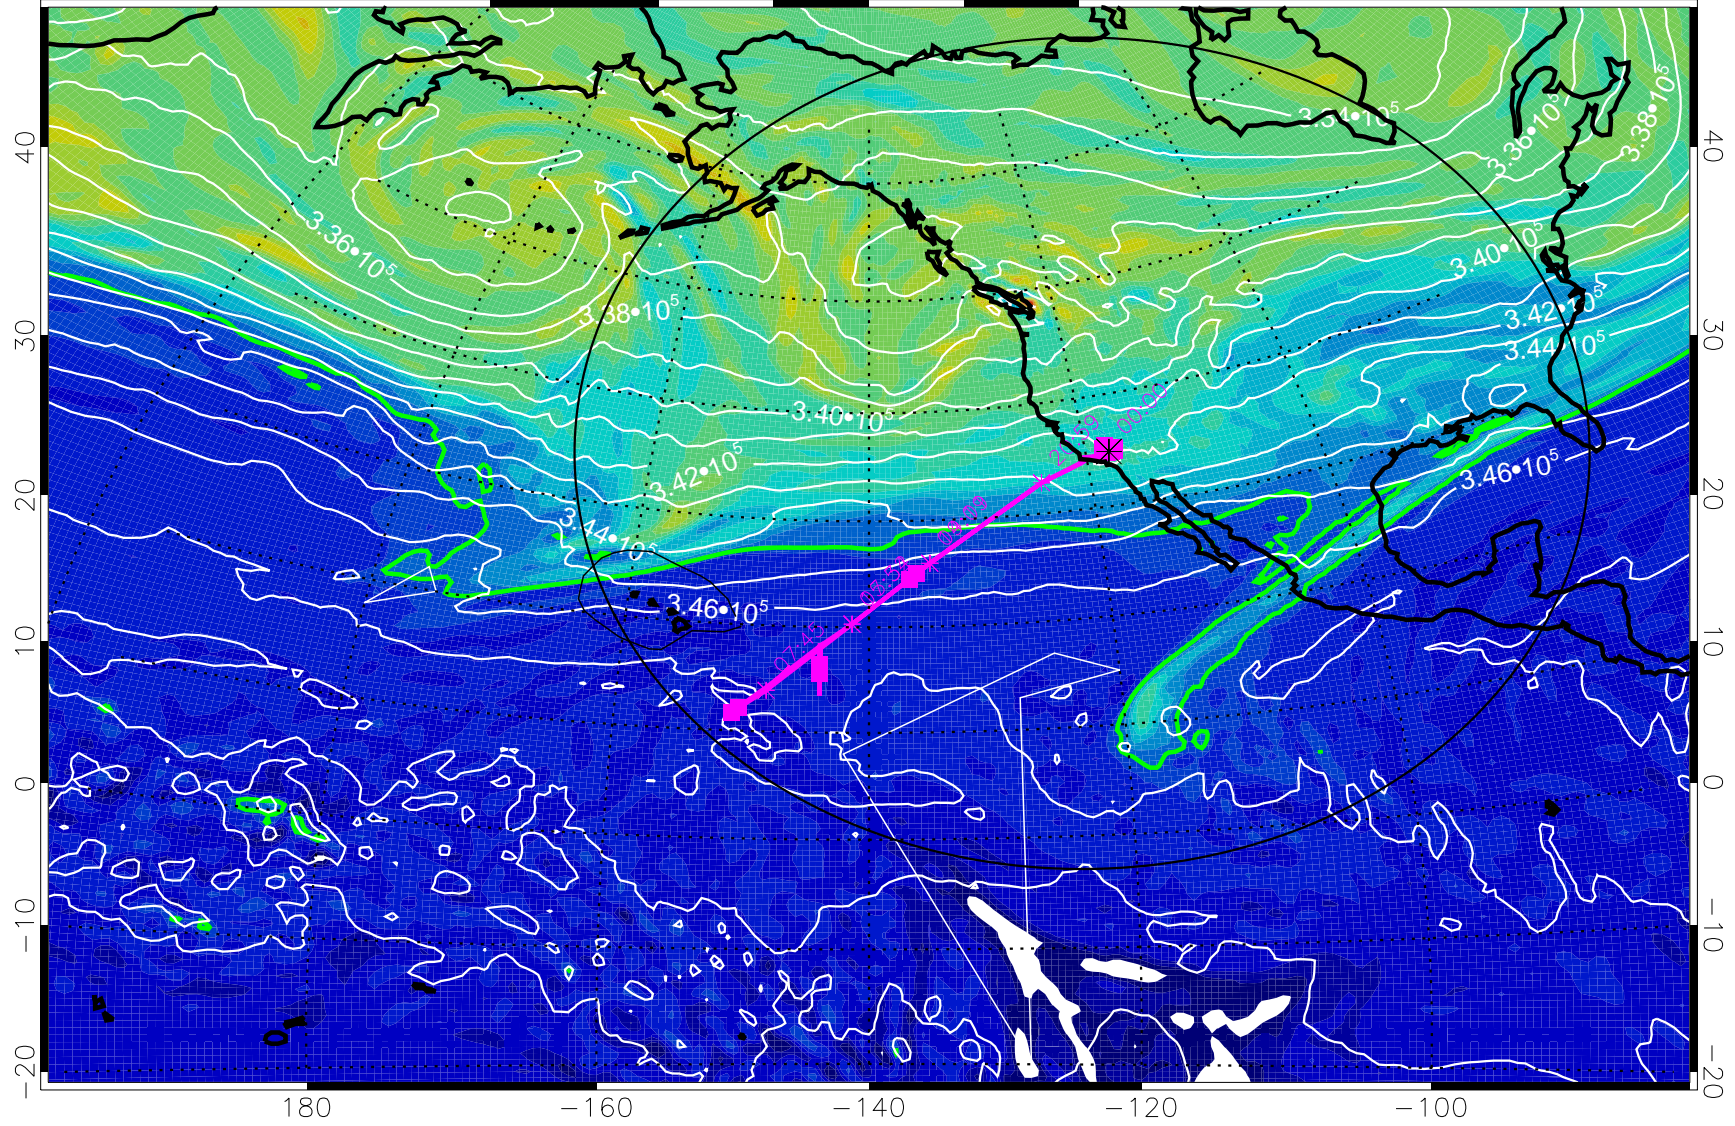

13020612, 12 hour forecast for 355K EPV

160 180 -160 -140 -120 -100

0 $5.0 \cdot 10^{-6}$ $1.0 \cdot 10^{-5}$ $1.5 \cdot 10^{-5}$
PVU

355K Montgomery Streamfunction, white
EPV Tropopause (2 PVU) Position
Range ring of 4055 km -- 13 hours GH round trip

13020618, 18 hour forecast for 355K EPV

160 180 -160 -140 -120 -100

0 5.0•10⁻⁶ 1.0•10⁻⁵ 1.5•10⁻⁵
PVU

355K Montgomery Streamfunction, white
EPV Tropopause (2 PVU) Position
Range ring of 4055 km -- 13 hours GH round trip

13020700, 24 hour forecast for 355K EPV

160 180 -160 -140 -120 -100

0 5.0×10^{-6} 1.0×10^{-5} 1.5×10^{-5}
PVU

355K Montgomery Streamfunction, white
EPV Tropopause (2 PVU) Position
Range ring of 4055 km -- 13 hours GH round trip

13020706, 30 hour forecast for 355K EPV

160 180 -160 -140 -120 -100

0 $5.0 \cdot 10^{-6}$ $1.0 \cdot 10^{-5}$ $1.5 \cdot 10^{-5}$
PVU

355K Montgomery Streamfunction, white
EPV Tropopause (2 PVU) Position
Range ring of 4055 km -- 13 hours GH round trip