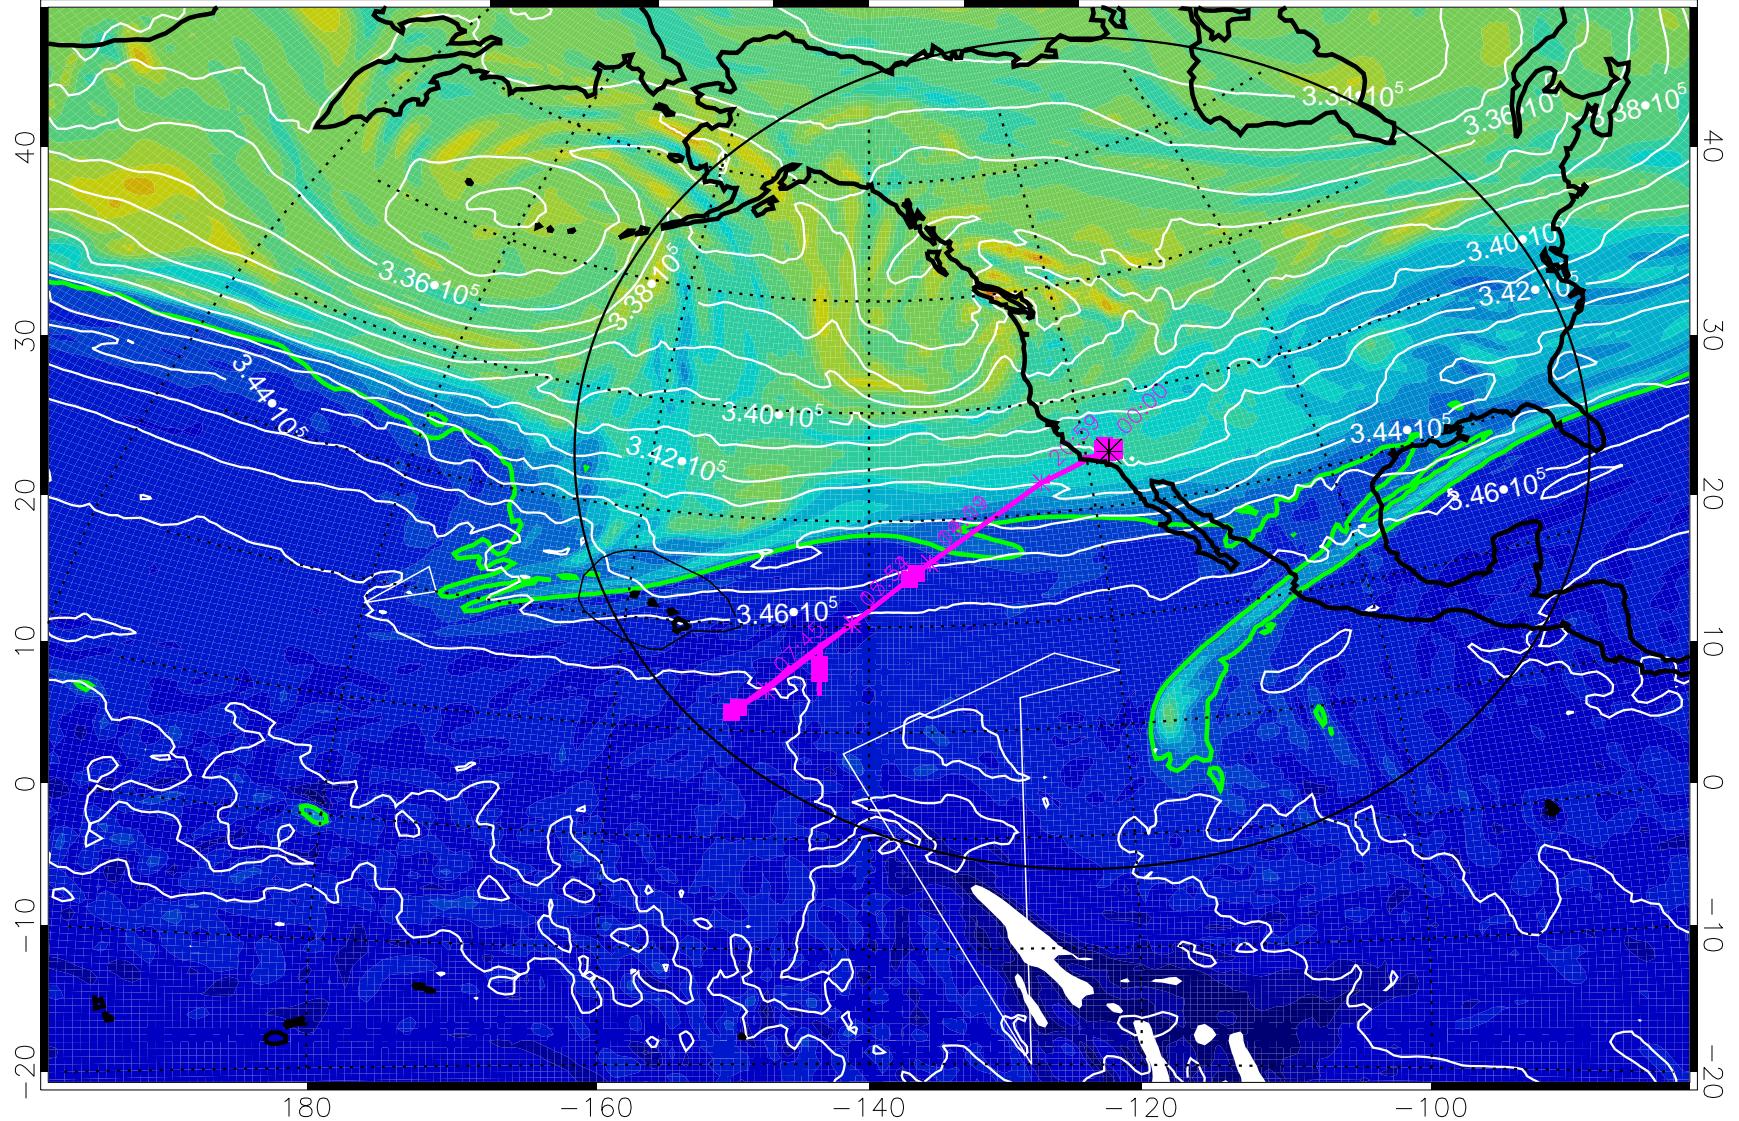

13020618, 18 hour forecast for 355K EPV

160 180 -160 -140 -120 -100

0 5.0•10⁻⁶ 1.0•10⁻⁵ 1.5•10⁻⁵
PVU

355K Montgomery Streamfunction, white
EPV Tropopause (2 PVU) Position
Range ring of 4055 km -- 13 hours GH round trip

13020700, 24 hour forecast for 355K EPV

160 180 -160 -140 -120 -100

0 5.0×10^{-6} 1.0×10^{-5} 1.5×10^{-5}
PVU

355K Montgomery Streamfunction, white
EPV Tropopause (2 PVU) Position
Range ring of 4055 km -- 13 hours GH round trip

13020706, 30 hour forecast for 355K EPV

160 180 -160 -140 -120 -100

0 $5.0 \cdot 10^{-6}$ $1.0 \cdot 10^{-5}$ $1.5 \cdot 10^{-5}$
PVU

355K Montgomery Streamfunction, white
EPV Tropopause (2 PVU) Position
Range ring of 4055 km -- 13 hours GH round trip

13020712, 36 hour forecast for 355K EPV

160 180 -160 -140 -120 -100

0 5.0•10⁻⁶ 1.0•10⁻⁵ 1.5•10⁻⁵
PVU

355K Montgomery Streamfunction, white
EPV Tropopause (2 PVU) Position
Range ring of 4055 km -- 13 hours GH round trip