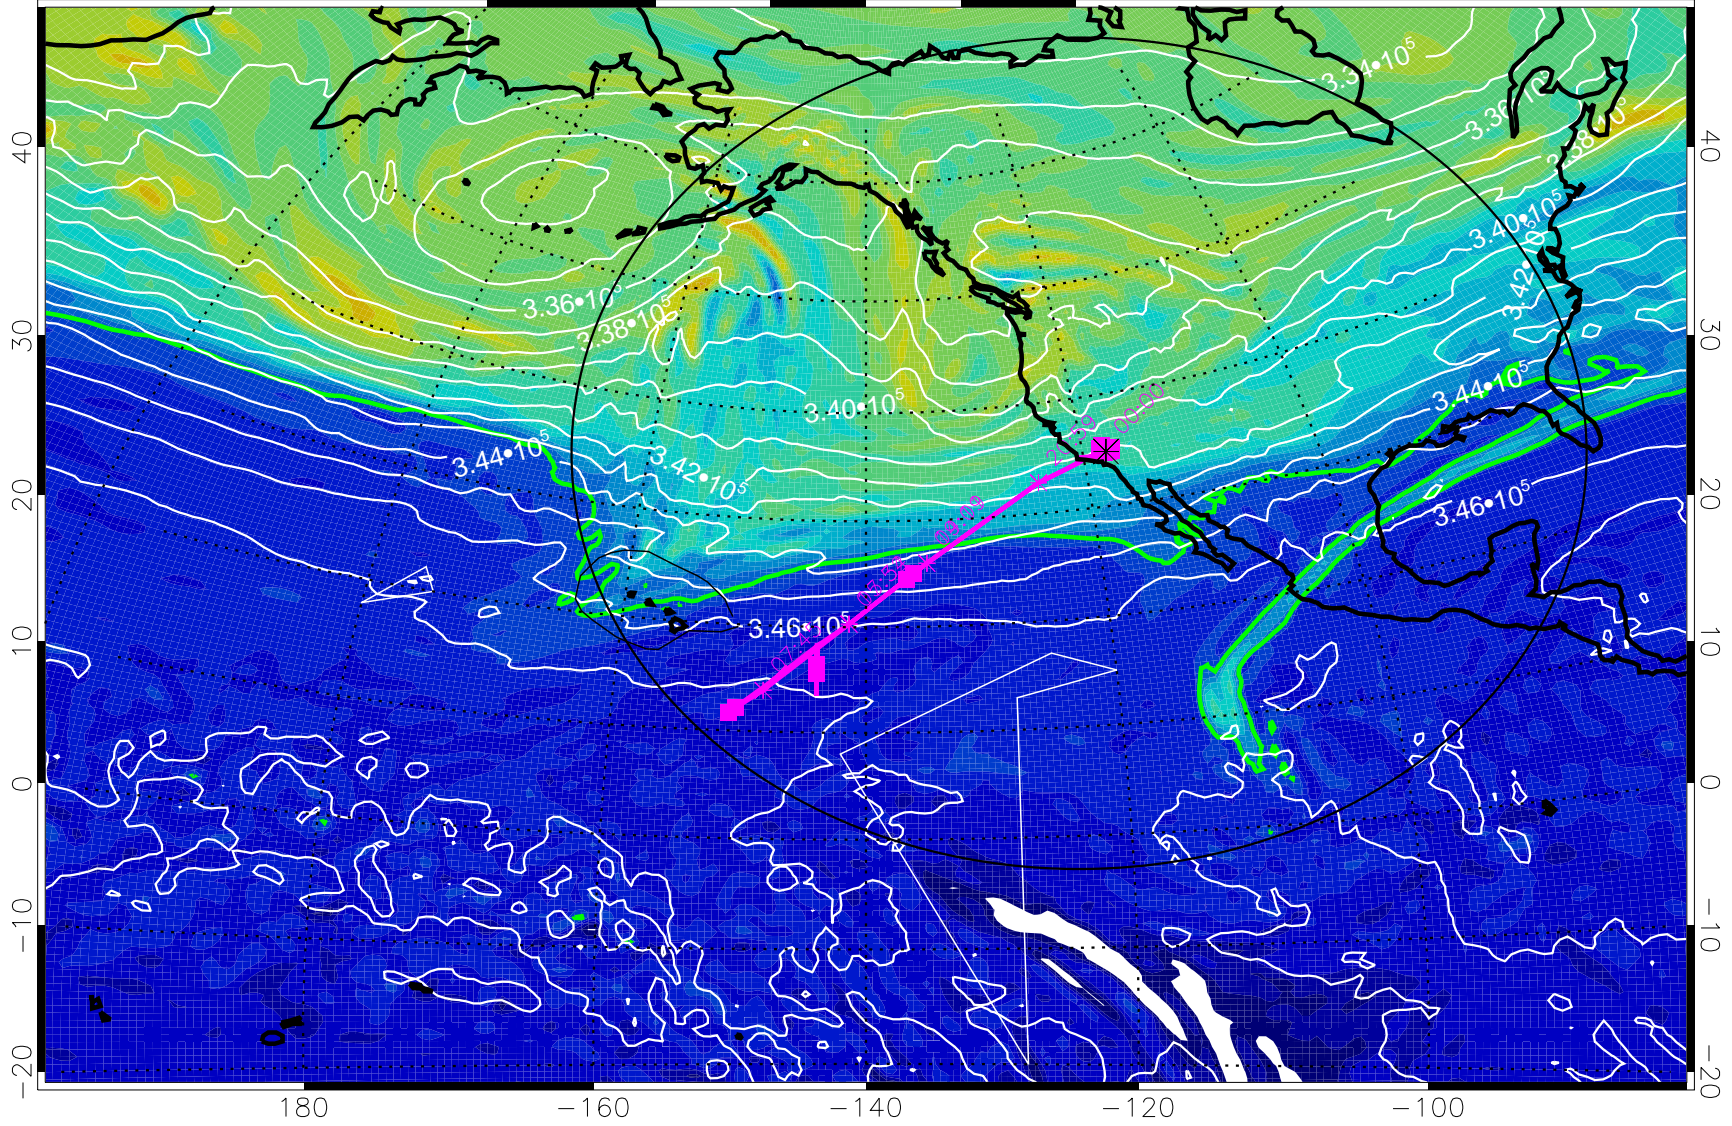

13020700, 24 hour forecast for 355K EPV

160 180 -160 -140 -120 -100

0 5.0×10^{-6} 1.0×10^{-5} 1.5×10^{-5}
PVU

355K Montgomery Streamfunction, white
EPV Tropopause (2 PVU) Position
Range ring of 4055 km -- 13 hours GH round trip

13020706, 30 hour forecast for 355K EPV

160 180 -160 -140 -120 -100

0 $5.0 \cdot 10^{-6}$ $1.0 \cdot 10^{-5}$ $1.5 \cdot 10^{-5}$
PVU

355K Montgomery Streamfunction, white
EPV Tropopause (2 PVU) Position
Range ring of 4055 km -- 13 hours GH round trip

13020712, 36 hour forecast for 355K EPV

160 180 -160 -140 -120 -100

0 5.0•10⁻⁶ 1.0•10⁻⁵ 1.5•10⁻⁵
PVU

355K Montgomery Streamfunction, white
EPV Tropopause (2 PVU) Position
Range ring of 4055 km -- 13 hours GH round trip

13020718, 42 hour forecast for 355K EPV

0 $5.0 \cdot 10^{-6}$ $1.0 \cdot 10^{-5}$ $1.5 \cdot 10^{-5}$
PVU

355K Montgomery Streamfunction, white
EPV Tropopause (2 PVU) Position
Range ring of 4055 km -- 13 hours GH round trip