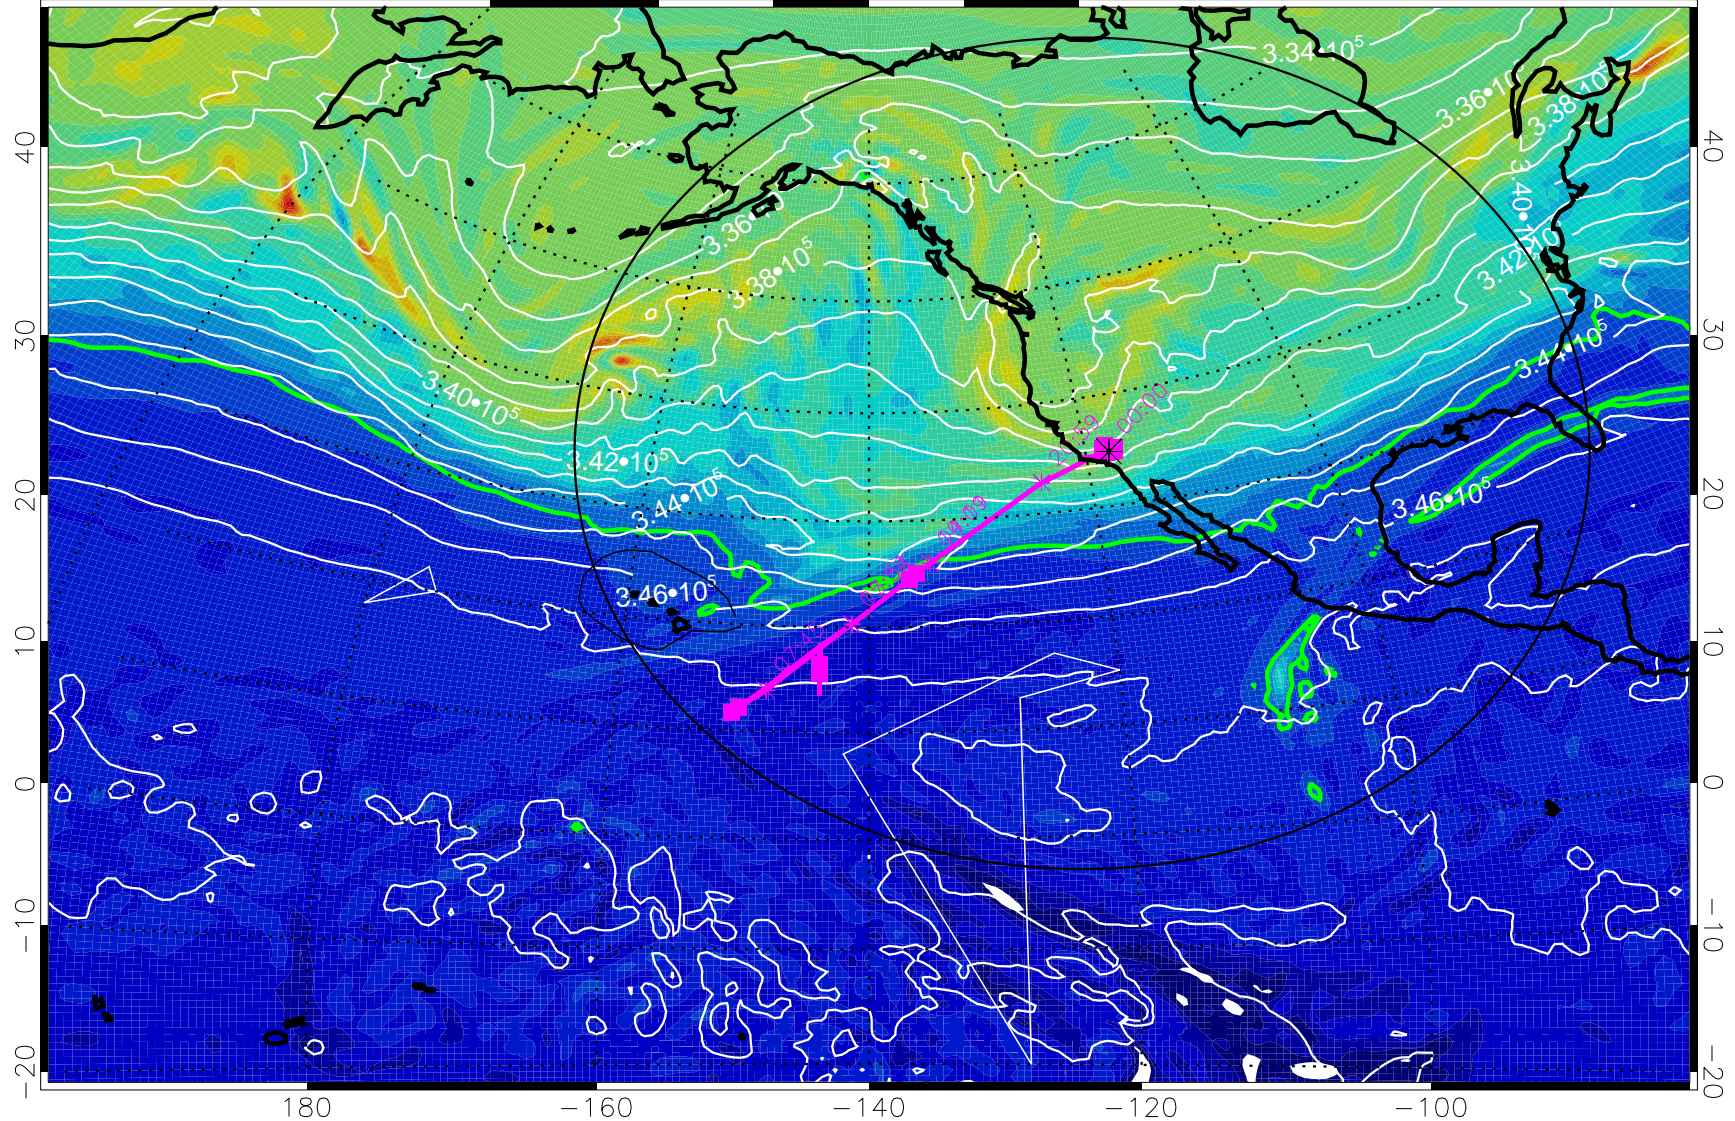

13020718, 42 hour forecast for 355K EPV

0 $5.0 \cdot 10^{-6}$ $1.0 \cdot 10^{-5}$ $1.5 \cdot 10^{-5}$
PVU

355K Montgomery Streamfunction, white
EPV Tropopause (2 PVU) Position
Range ring of 4055 km -- 13 hours GH round trip

13020800, 48 hour forecast for 355K EPV

160 180 -160 -140 -120 -100

0 $5.0 \cdot 10^{-6}$ $1.0 \cdot 10^{-5}$ $1.5 \cdot 10^{-5}$
PVU

355K Montgomery Streamfunction, white
EPV Tropopause (2 PVU) Position
Range ring of 4055 km -- 13 hours GH round trip

13020806, 54 hour forecast for 355K EPV

160 180 -160 -140 -120 -100

0 5.0•10⁻⁶ 1.0•10⁻⁵ 1.5•10⁻⁵
PVU

355K Montgomery Streamfunction, white
EPV Tropopause (2 PVU) Position
Range ring of 4055 km -- 13 hours GH round trip

13020812, 60 hour forecast for 355K EPV

355K Montgomery Streamfunction, white
EPV Tropopause (2 PVU) Position
Range ring of 4055 km -- 13 hours GH round trip

13020818, 66 hour forecast for 355K EPV

355K Montgomery Streamfunction, white
EPV Tropopause (2 PVU) Position
Range ring of 4055 km -- 13 hours GH round trip