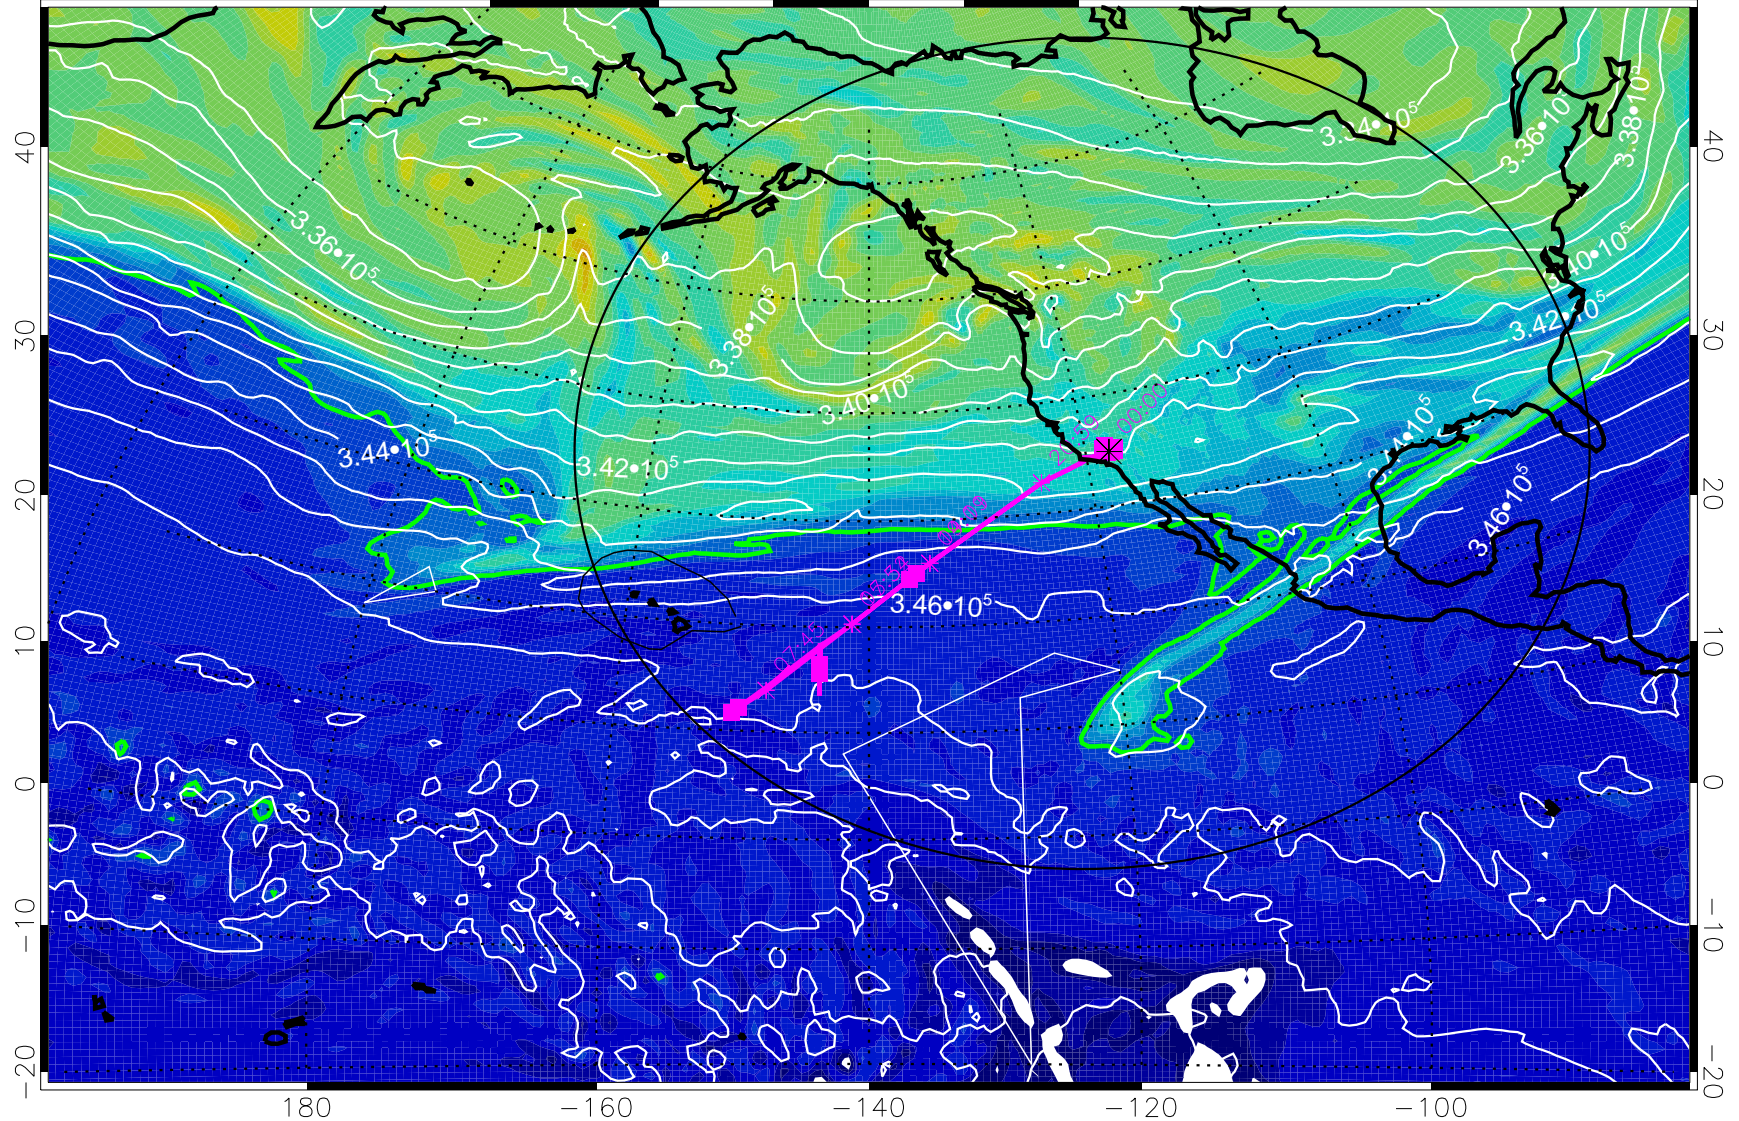

13020612, 12 hour forecast for 355K EPV

160 180 -160 -140 -120 -100

0 $5.0 \cdot 10^{-6}$ $1.0 \cdot 10^{-5}$ $1.5 \cdot 10^{-5}$
PVU

355K Montgomery Streamfunction, white
EPV Tropopause (2 PVU) Position
Range ring of 4055 km -- 13 hours GH round trip

13020618, 18 hour forecast for 355K EPV

160 180 -160 -140 -120 -100

0 5.0•10⁻⁶ 1.0•10⁻⁵ 1.5•10⁻⁵
PVU

355K Montgomery Streamfunction, white
EPV Tropopause (2 PVU) Position
Range ring of 4055 km -- 13 hours GH round trip

13020700, 24 hour forecast for 355K EPV

160 180 -160 -140 -120 -100

0 5.0×10^{-6} 1.0×10^{-5} 1.5×10^{-5}
PVU

355K Montgomery Streamfunction, white
EPV Tropopause (2 PVU) Position
Range ring of 4055 km -- 13 hours GH round trip

13020706, 30 hour forecast for 355K EPV

160 180 -160 -140 -120 -100

0 $5.0 \cdot 10^{-6}$ $1.0 \cdot 10^{-5}$ $1.5 \cdot 10^{-5}$
PVU

355K Montgomery Streamfunction, white
EPV Tropopause (2 PVU) Position
Range ring of 4055 km -- 13 hours GH round trip