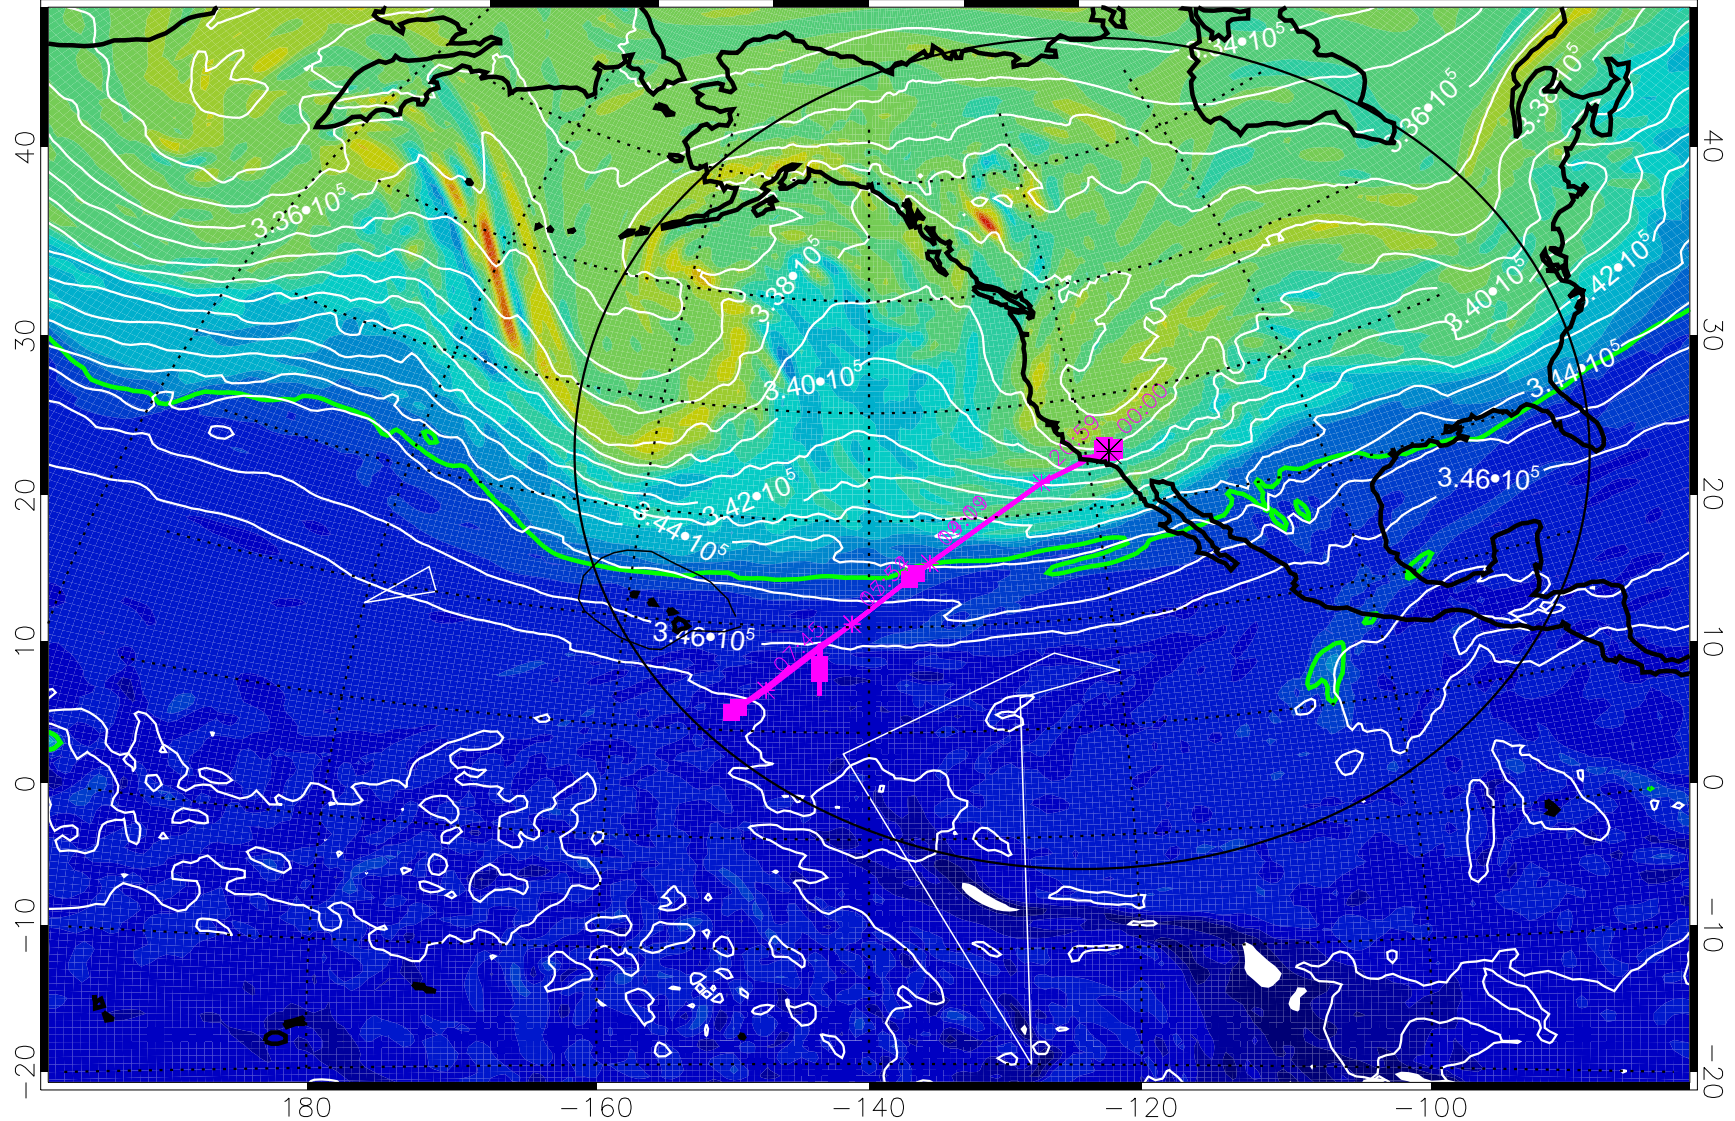

13020806, 54 hour forecast for 355K EPV

160 180 -160 -140 -120 -100

0 5.0•10⁻⁶ 1.0•10⁻⁵ 1.5•10⁻⁵
PVU

355K Montgomery Streamfunction, white
EPV Tropopause (2 PVU) Position
Range ring of 4055 km -- 13 hours GH round trip

13020812, 60 hour forecast for 355K EPV

355K Montgomery Streamfunction, white
EPV Tropopause (2 PVU) Position
Range ring of 4055 km -- 13 hours GH round trip

13020818, 66 hour forecast for 355K EPV

355K Montgomery Streamfunction, white
EPV Tropopause (2 PVU) Position
Range ring of 4055 km -- 13 hours GH round trip

13020900, 72 hour forecast for 355K EPV

160 180 -160 -140 -120 -100

0 $5.0 \cdot 10^{-6}$ $1.0 \cdot 10^{-5}$ $1.5 \cdot 10^{-5}$
PVU

355K Montgomery Streamfunction, white
EPV Tropopause (2 PVU) Position
Range ring of 4055 km -- 13 hours GH round trip

13020906, 78 hour forecast for 355K EPV

160 180 -160 -140 -120 -100

0 5.0•10⁻⁶ 1.0•10⁻⁵ 1.5•10⁻⁵
PVU

355K Montgomery Streamfunction, white
EPV Tropopause (2 PVU) Position
Range ring of 4055 km -- 13 hours GH round trip