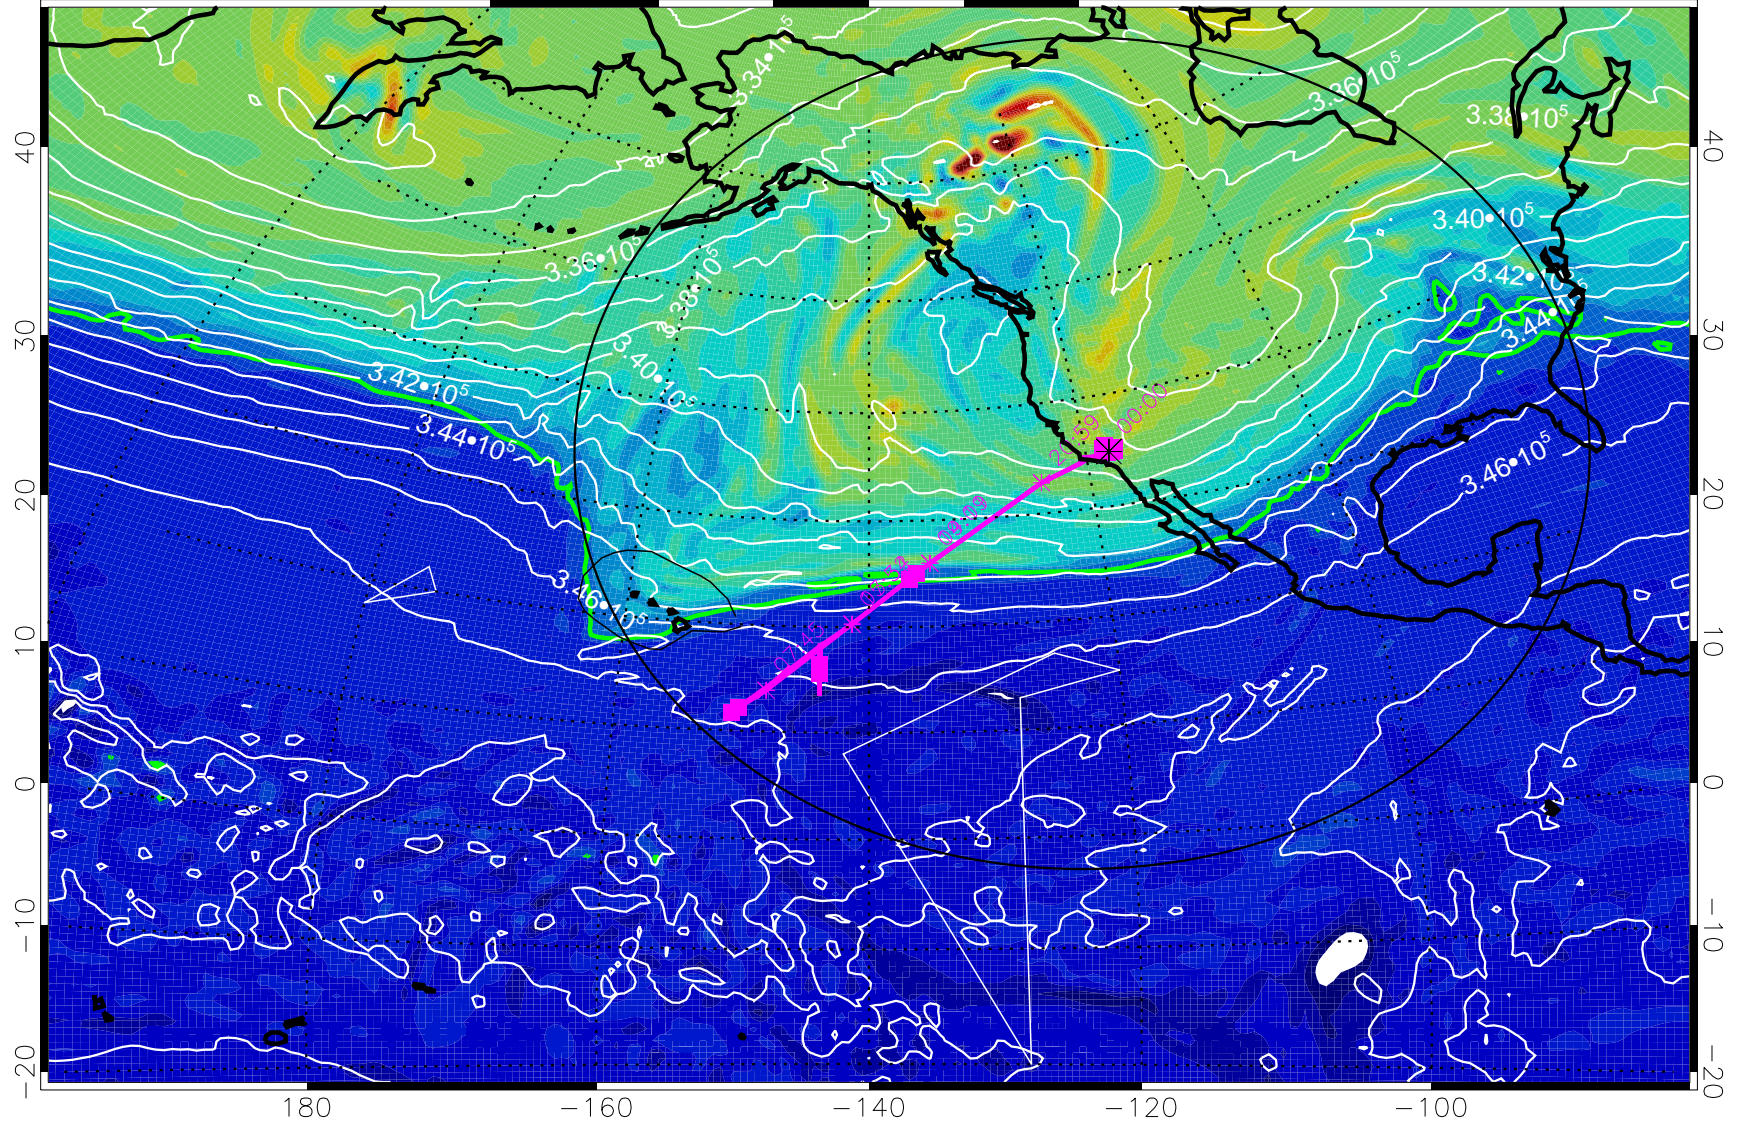

0 $5.0 \cdot 10^{-6}$ $1.0 \cdot 10^{-5}$ $1.5 \cdot 10^{-5}$

PVU

355K Montgomery Streamfunction, white
EPV Tropopause (2 PVU) Position
Range ring of 4055 km -- 13 hours GH round trip

13021018, 114 hour forecast for 355K EPV

160 180 -160 -140 -120 -100

0 $5.0 \cdot 10^{-6}$ $1.0 \cdot 10^{-5}$ $1.5 \cdot 10^{-5}$
PVU

355K Montgomery Streamfunction, white
EPV Tropopause (2 PVU) Position
Range ring of 4055 km -- 13 hours GH round trip

13021100, 120 hour forecast for 355K EPV

160 180 -160 -140 -120 -100

0 $5.0 \cdot 10^{-6}$ $1.0 \cdot 10^{-5}$ $1.5 \cdot 10^{-5}$
PVU

355K Montgomery Streamfunction, white
EPV Tropopause (2 PVU) Position
Range ring of 4055 km -- 13 hours GH round trip