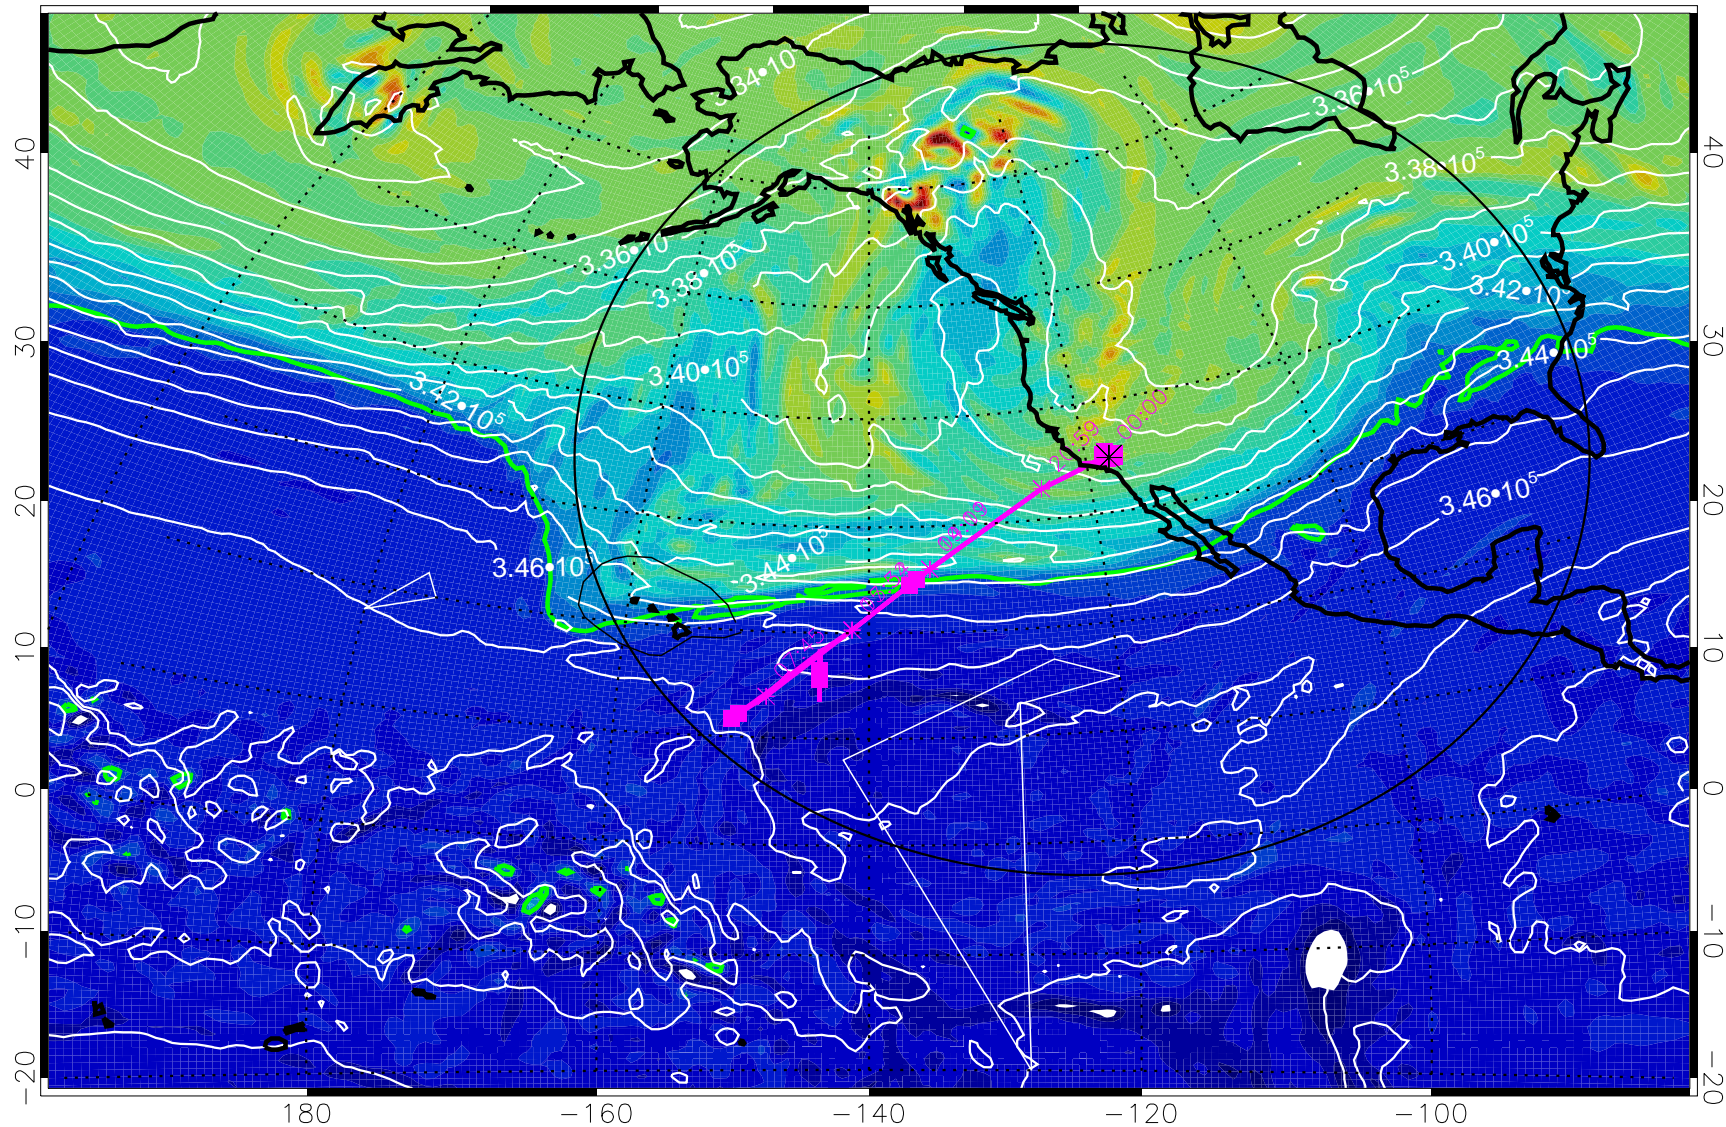

13021000, 96 hour forecast for 355K EPV

160 180 -160 -140 -120 -100

355K Montgomery Streamfunction, white
EPV Tropopause (2 PVU) Position
Range ring of 4055 km -- 13 hours GH round trip

13021006, 102 hour forecast for 355K EPV

160 180 -160 -140 -120 -100

355K Montgomery Streamfunction, white
EPV Tropopause (2 PVU) Position
Range ring of 4055 km -- 13 hours GH round trip

13021012, 108 hour forecast for 355K EPV

160 180 -160 -140 -120 -100

0 $5.0 \cdot 10^{-6}$ $1.0 \cdot 10^{-5}$ $1.5 \cdot 10^{-5}$

PVU

355K Montgomery Streamfunction, white
EPV Tropopause (2 PVU) Position
Range ring of 4055 km -- 13 hours GH round trip

13021018, 114 hour forecast for 355K EPV

160 180 -160 -140 -120 -100

0 $5.0 \cdot 10^{-6}$ $1.0 \cdot 10^{-5}$ $1.5 \cdot 10^{-5}$
PVU

355K Montgomery Streamfunction, white
EPV Tropopause (2 PVU) Position
Range ring of 4055 km -- 13 hours GH round trip