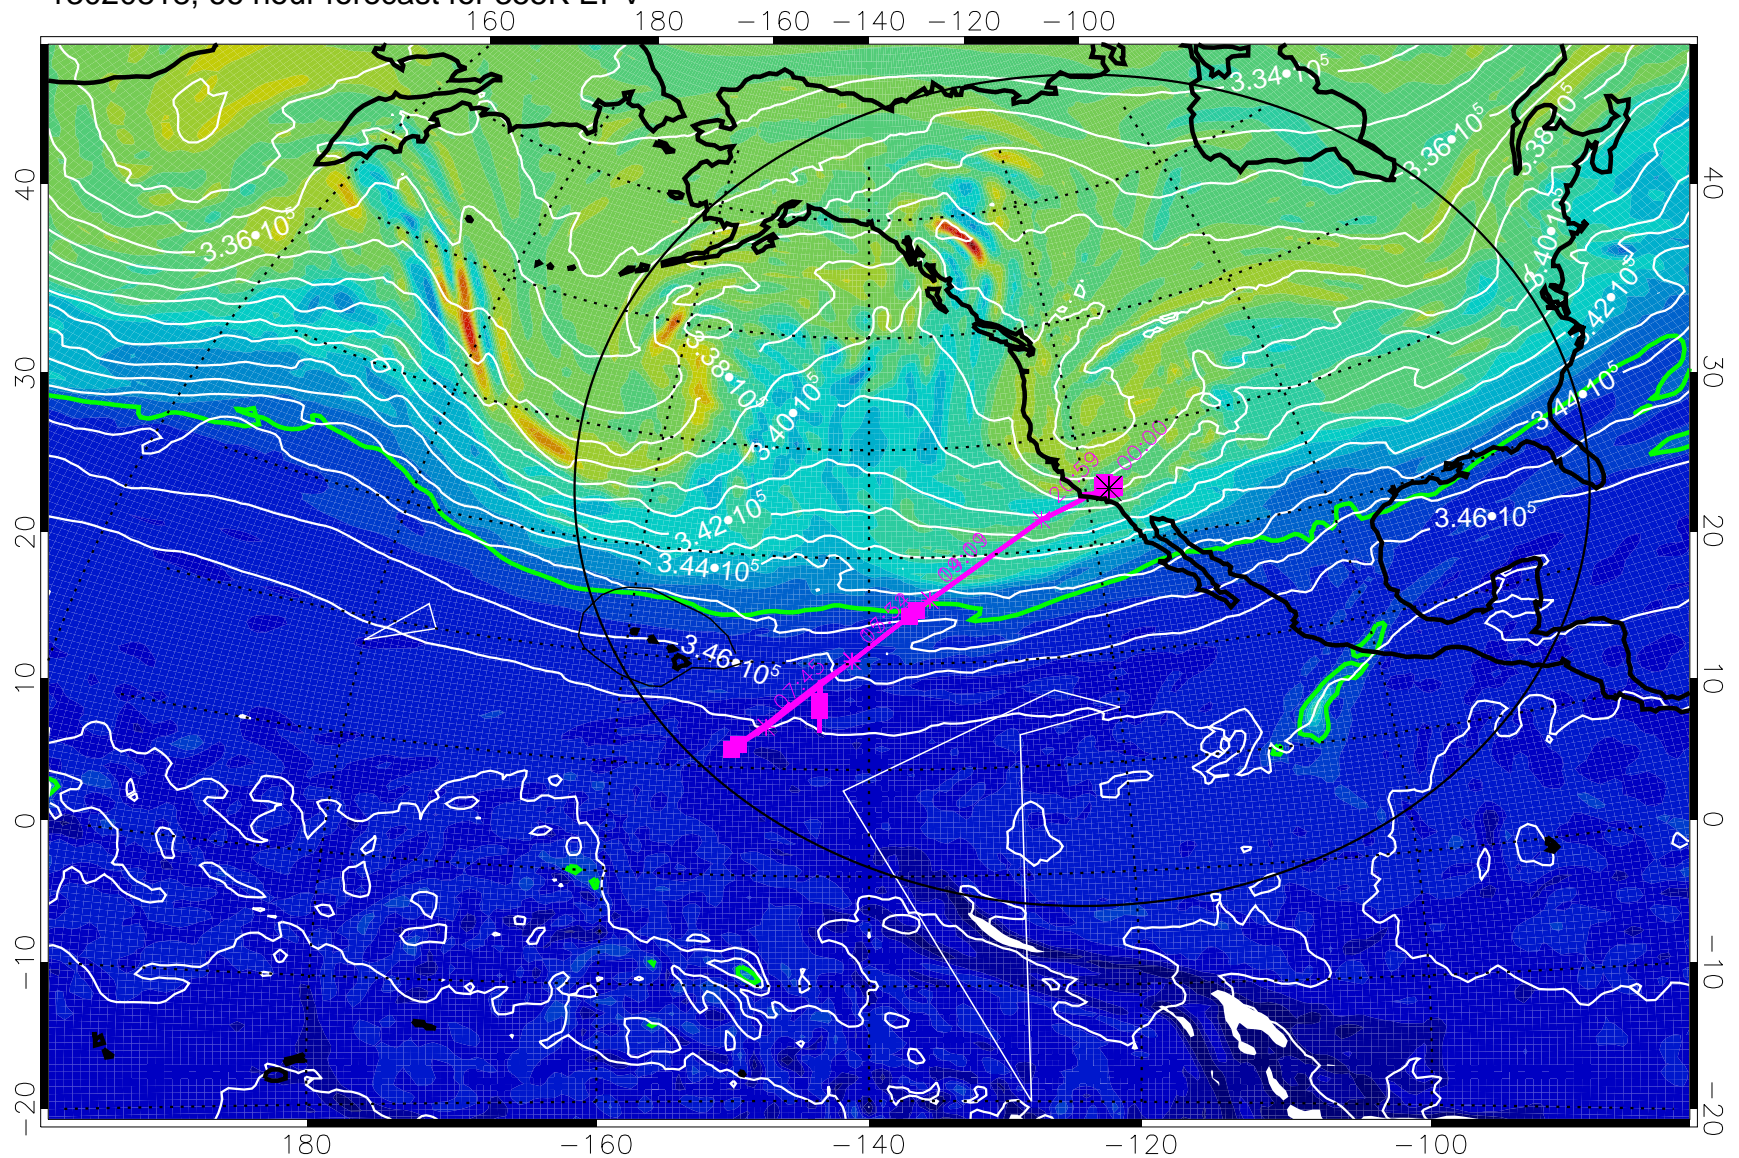

13020800, 48 hour forecast for 355K EPV

160 180 -160 -140 -120 -100

0 $5.0 \cdot 10^{-6}$ $1.0 \cdot 10^{-5}$ $1.5 \cdot 10^{-5}$
PVU

355K Montgomery Streamfunction, white
EPV Tropopause (2 PVU) Position
Range ring of 4055 km -- 13 hours GH round trip

13020806, 54 hour forecast for 355K EPV

160 180 -160 -140 -120 -100

0 5.0•10⁻⁶ 1.0•10⁻⁵ 1.5•10⁻⁵
PVU

355K Montgomery Streamfunction, white
EPV Tropopause (2 PVU) Position
Range ring of 4055 km -- 13 hours GH round trip

13020812, 60 hour forecast for 355K EPV

355K Montgomery Streamfunction, white
EPV Tropopause (2 PVU) Position
Range ring of 4055 km -- 13 hours GH round trip

13020818, 66 hour forecast for 355K EPV

355K Montgomery Streamfunction, white
EPV Tropopause (2 PVU) Position
Range ring of 4055 km -- 13 hours GH round trip

13020900, 72 hour forecast for 355K EPV

160 180 -160 -140 -120 -100

0 $5.0 \cdot 10^{-6}$ $1.0 \cdot 10^{-5}$ $1.5 \cdot 10^{-5}$
PVU

355K Montgomery Streamfunction, white
EPV Tropopause (2 PVU) Position
Range ring of 4055 km -- 13 hours GH round trip