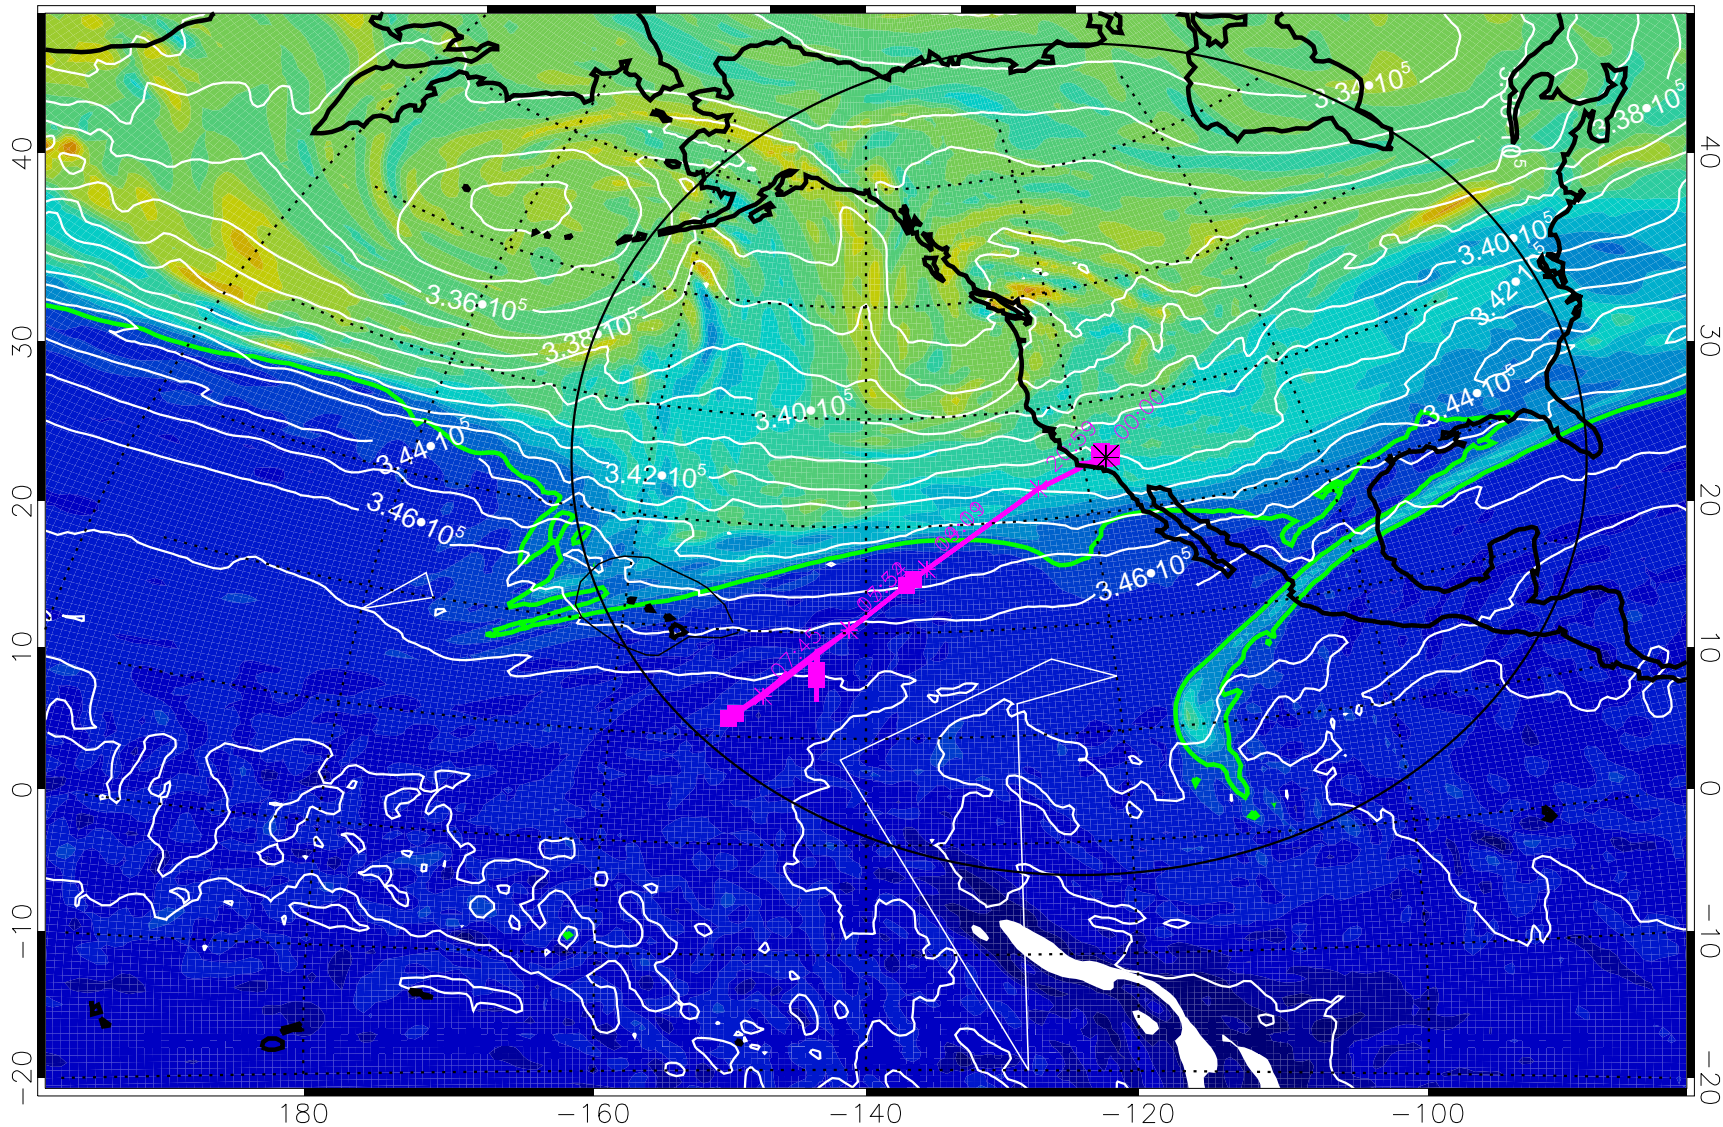

13020618, 18 hour forecast for 355K EPV

160 180 -160 -140 -120 -100

0 5.0•10⁻⁶ 1.0•10⁻⁵ 1.5•10⁻⁵
PVU

355K Montgomery Streamfunction, white
EPV Tropopause (2 PVU) Position
Range ring of 4055 km -- 13 hours GH round trip

13020700, 24 hour forecast for 355K EPV

160 180 -160 -140 -120 -100

0 5.0×10^{-6} 1.0×10^{-5} 1.5×10^{-5}
PVU

355K Montgomery Streamfunction, white
EPV Tropopause (2 PVU) Position
Range ring of 4055 km -- 13 hours GH round trip

13020706, 30 hour forecast for 355K EPV

160 180 -160 -140 -120 -100

0 $5.0 \cdot 10^{-6}$ $1.0 \cdot 10^{-5}$ $1.5 \cdot 10^{-5}$
PVU

355K Montgomery Streamfunction, white
EPV Tropopause (2 PVU) Position
Range ring of 4055 km -- 13 hours GH round trip

13020712, 36 hour forecast for 355K EPV

160 180 -160 -140 -120 -100

0 5.0•10⁻⁶ 1.0•10⁻⁵ 1.5•10⁻⁵
PVU

355K Montgomery Streamfunction, white
EPV Tropopause (2 PVU) Position
Range ring of 4055 km -- 13 hours GH round trip