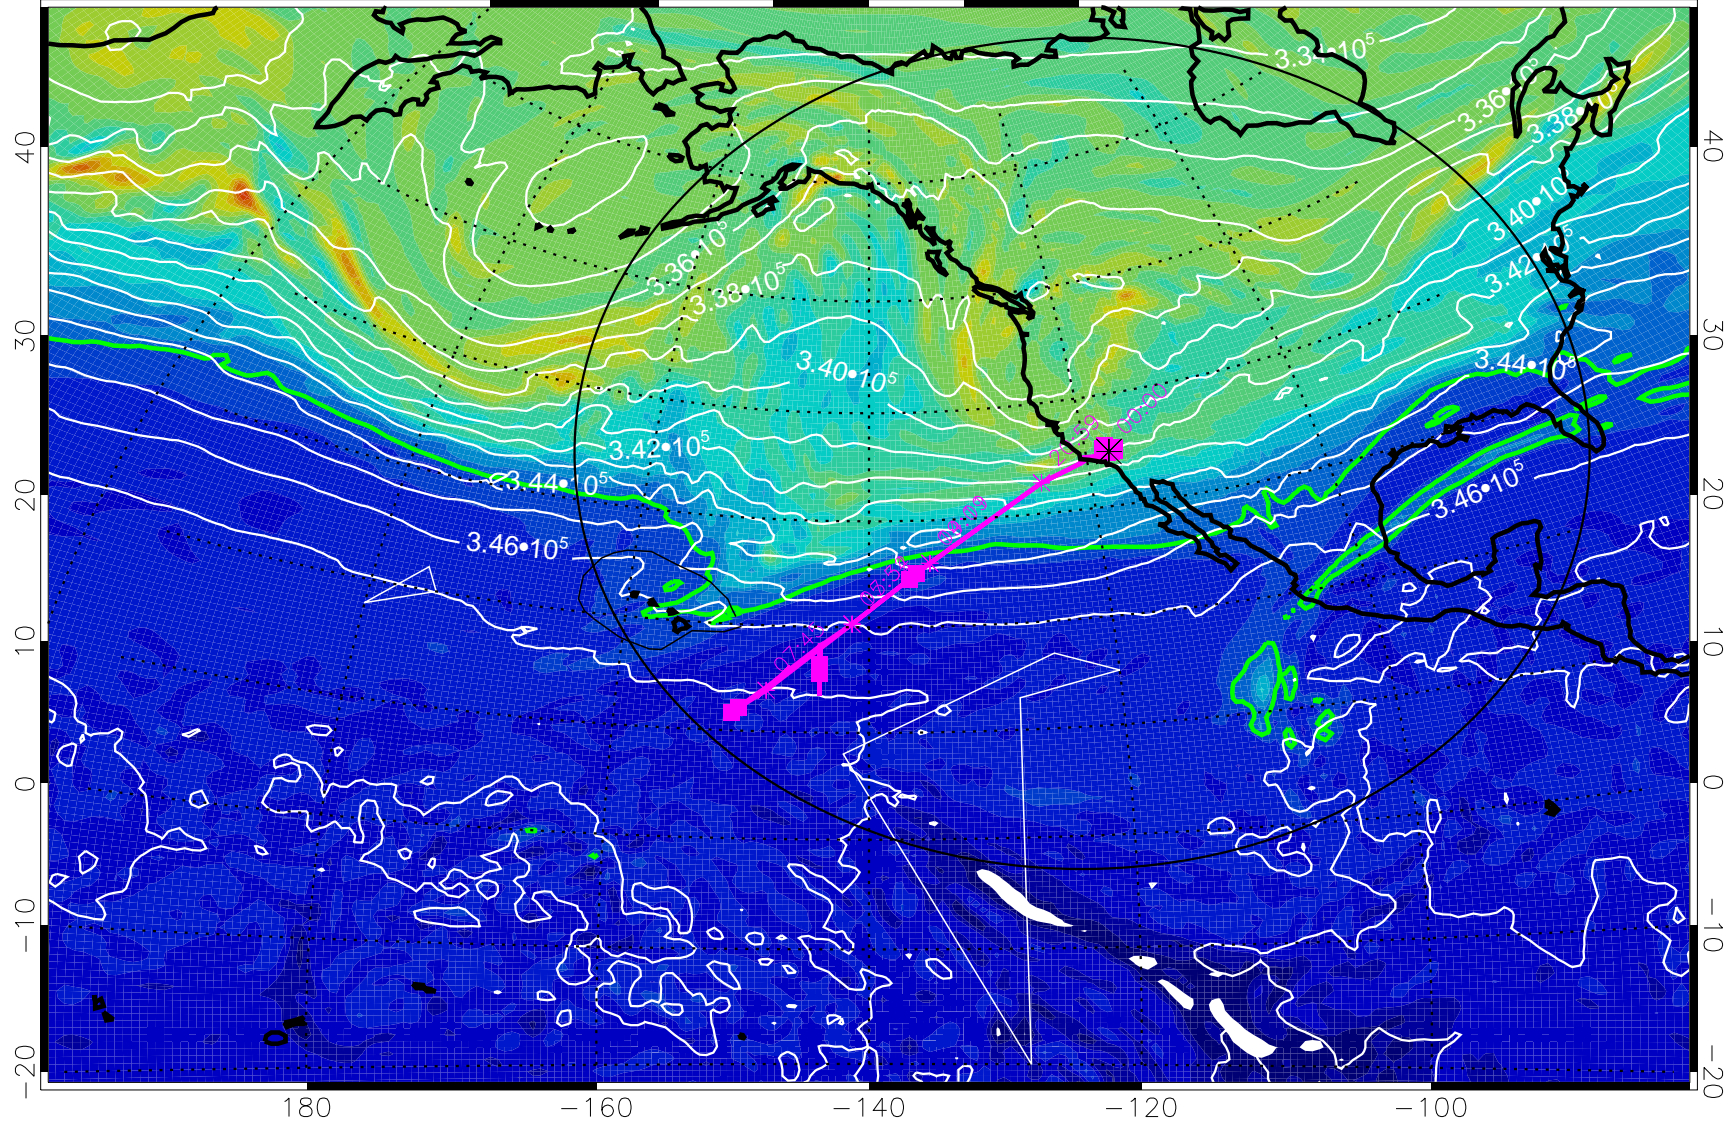

13020712, 36 hour forecast for 355K EPV

160 180 -160 -140 -120 -100

0 5.0•10⁻⁶ 1.0•10⁻⁵ 1.5•10⁻⁵
PVU

355K Montgomery Streamfunction, white
EPV Tropopause (2 PVU) Position
Range ring of 4055 km -- 13 hours GH round trip

13020718, 42 hour forecast for 355K EPV

0 $5.0 \cdot 10^{-6}$ $1.0 \cdot 10^{-5}$ $1.5 \cdot 10^{-5}$
PVU

355K Montgomery Streamfunction, white
EPV Tropopause (2 PVU) Position
Range ring of 4055 km -- 13 hours GH round trip

13020800, 48 hour forecast for 355K EPV

160 180 -160 -140 -120 -100

0 $5.0 \cdot 10^{-6}$ $1.0 \cdot 10^{-5}$ $1.5 \cdot 10^{-5}$
PVU

355K Montgomery Streamfunction, white
EPV Tropopause (2 PVU) Position
Range ring of 4055 km -- 13 hours GH round trip

13020806, 54 hour forecast for 355K EPV

160 180 -160 -140 -120 -100

0 5.0•10⁻⁶ 1.0•10⁻⁵ 1.5•10⁻⁵
PVU

355K Montgomery Streamfunction, white
EPV Tropopause (2 PVU) Position
Range ring of 4055 km -- 13 hours GH round trip