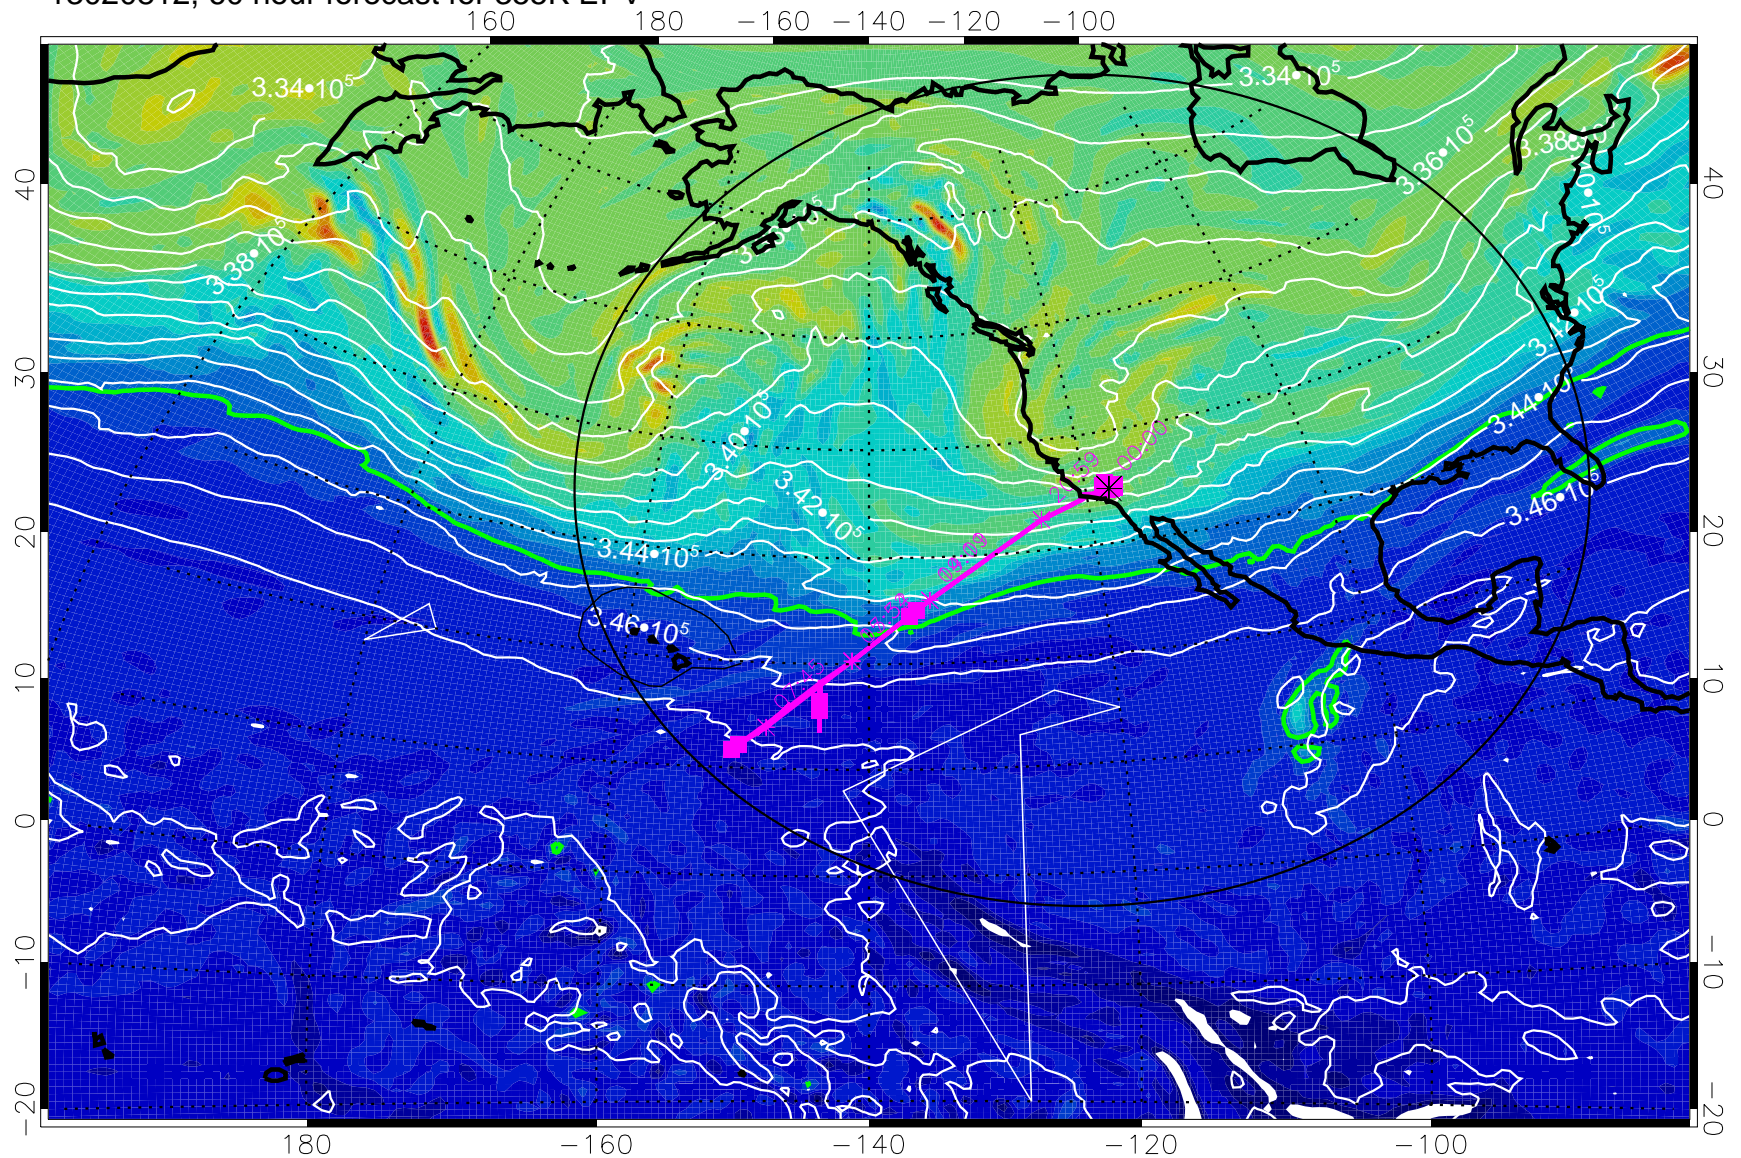

13020800, 48 hour forecast for 355K EPV

160 180 -160 -140 -120 -100

0 $5.0 \cdot 10^{-6}$ $1.0 \cdot 10^{-5}$ $1.5 \cdot 10^{-5}$
PVU

355K Montgomery Streamfunction, white
EPV Tropopause (2 PVU) Position
Range ring of 4055 km -- 13 hours GH round trip

13020806, 54 hour forecast for 355K EPV

160 180 -160 -140 -120 -100

0 5.0•10⁻⁶ 1.0•10⁻⁵ 1.5•10⁻⁵
PVU

355K Montgomery Streamfunction, white
EPV Tropopause (2 PVU) Position
Range ring of 4055 km -- 13 hours GH round trip

13020812, 60 hour forecast for 355K EPV

355K Montgomery Streamfunction, white
EPV Tropopause (2 PVU) Position
Range ring of 4055 km -- 13 hours GH round trip

13020818, 66 hour forecast for 355K EPV

355K Montgomery Streamfunction, white
EPV Tropopause (2 PVU) Position
Range ring of 4055 km -- 13 hours GH round trip

13020900, 72 hour forecast for 355K EPV

160 180 -160 -140 -120 -100

0 $5.0 \cdot 10^{-6}$ $1.0 \cdot 10^{-5}$ $1.5 \cdot 10^{-5}$
PVU

355K Montgomery Streamfunction, white
EPV Tropopause (2 PVU) Position
Range ring of 4055 km -- 13 hours GH round trip