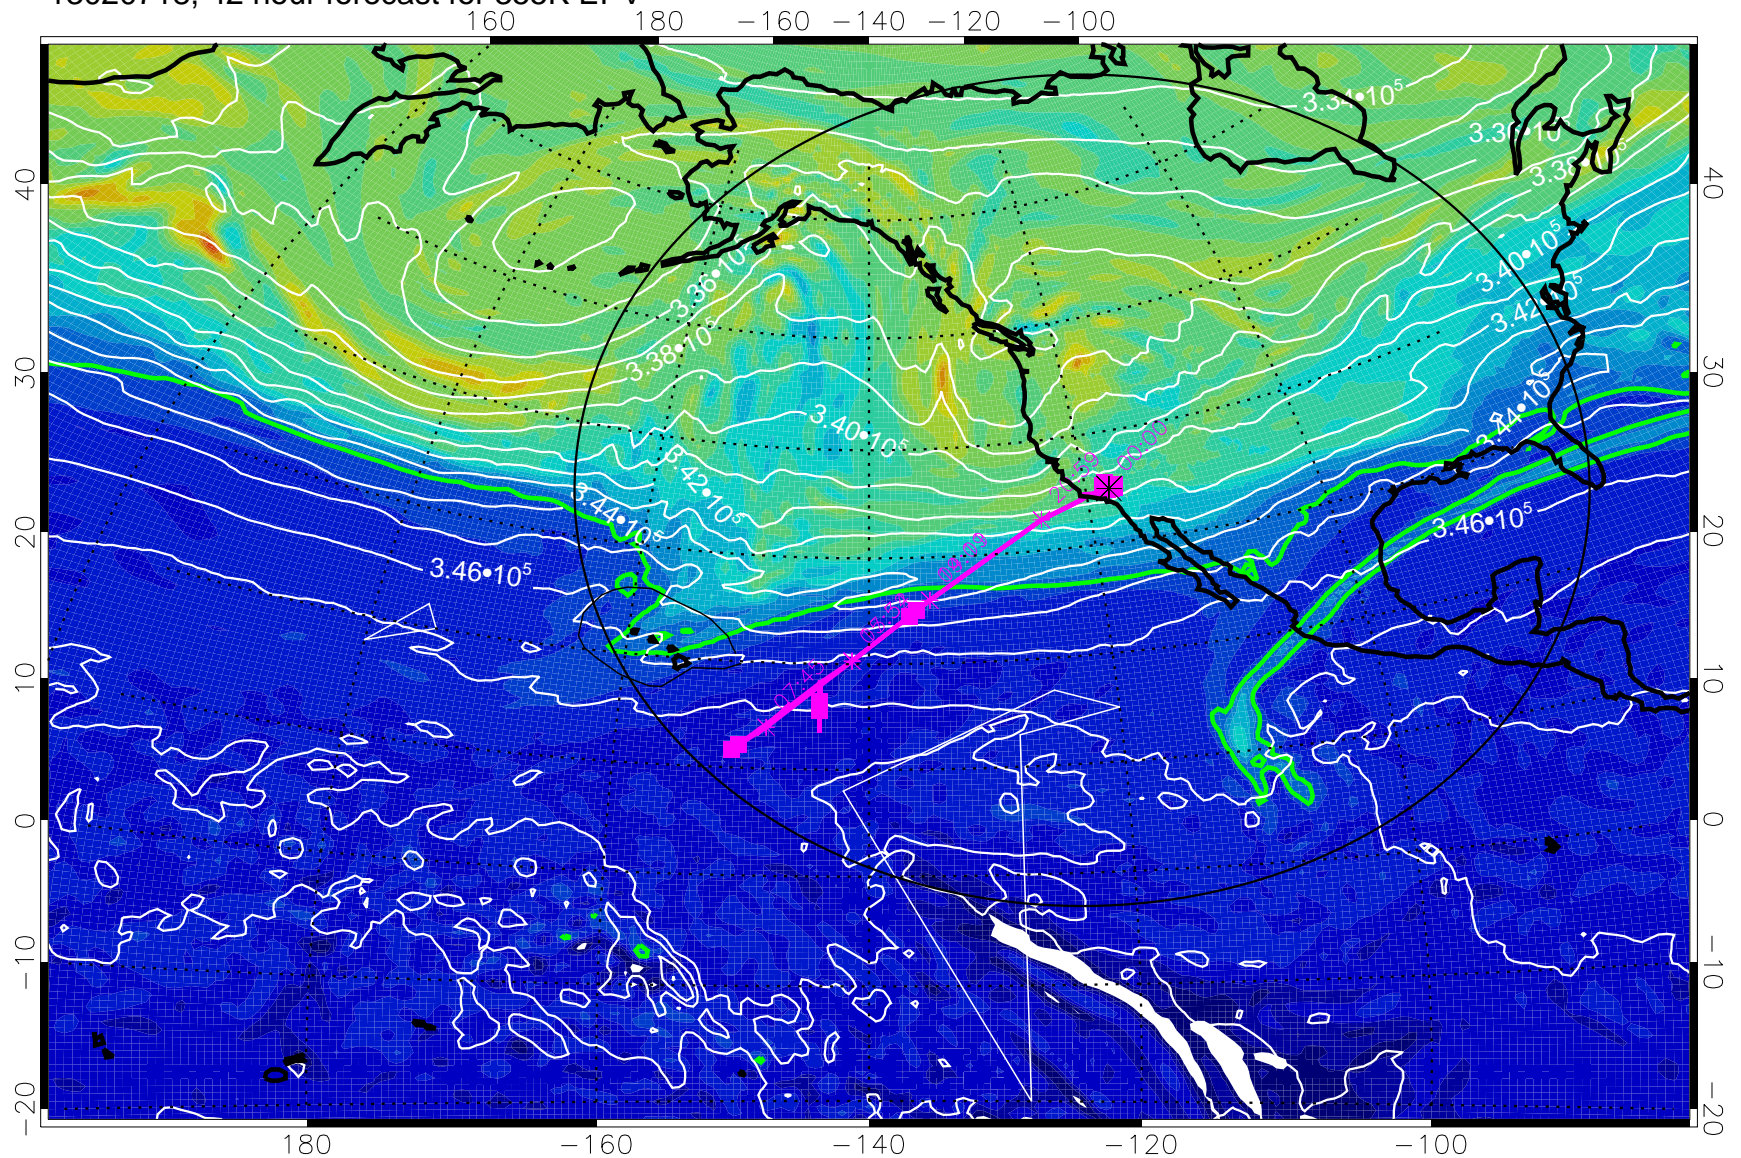

13020706, 30 hour forecast for 355K EPV

160 180 -160 -140 -120 -100

0 $5.0 \cdot 10^{-6}$ $1.0 \cdot 10^{-5}$ $1.5 \cdot 10^{-5}$
PVU

355K Montgomery Streamfunction, white
EPV Tropopause (2 PVU) Position
Range ring of 4055 km -- 13 hours GH round trip

13020712, 36 hour forecast for 355K EPV

160 180 -160 -140 -120 -100

0 5.0•10⁻⁶ 1.0•10⁻⁵ 1.5•10⁻⁵
PVU

355K Montgomery Streamfunction, white
EPV Tropopause (2 PVU) Position
Range ring of 4055 km -- 13 hours GH round trip

13020718, 42 hour forecast for 355K EPV

0 $5.0 \cdot 10^{-6}$ $1.0 \cdot 10^{-5}$ $1.5 \cdot 10^{-5}$
PVU

355K Montgomery Streamfunction, white
EPV Tropopause (2 PVU) Position
Range ring of 4055 km -- 13 hours GH round trip

13020800, 48 hour forecast for 355K EPV

160 180 -160 -140 -120 -100

0 $5.0 \cdot 10^{-6}$ $1.0 \cdot 10^{-5}$ $1.5 \cdot 10^{-5}$
PVU

355K Montgomery Streamfunction, white
EPV Tropopause (2 PVU) Position
Range ring of 4055 km -- 13 hours GH round trip