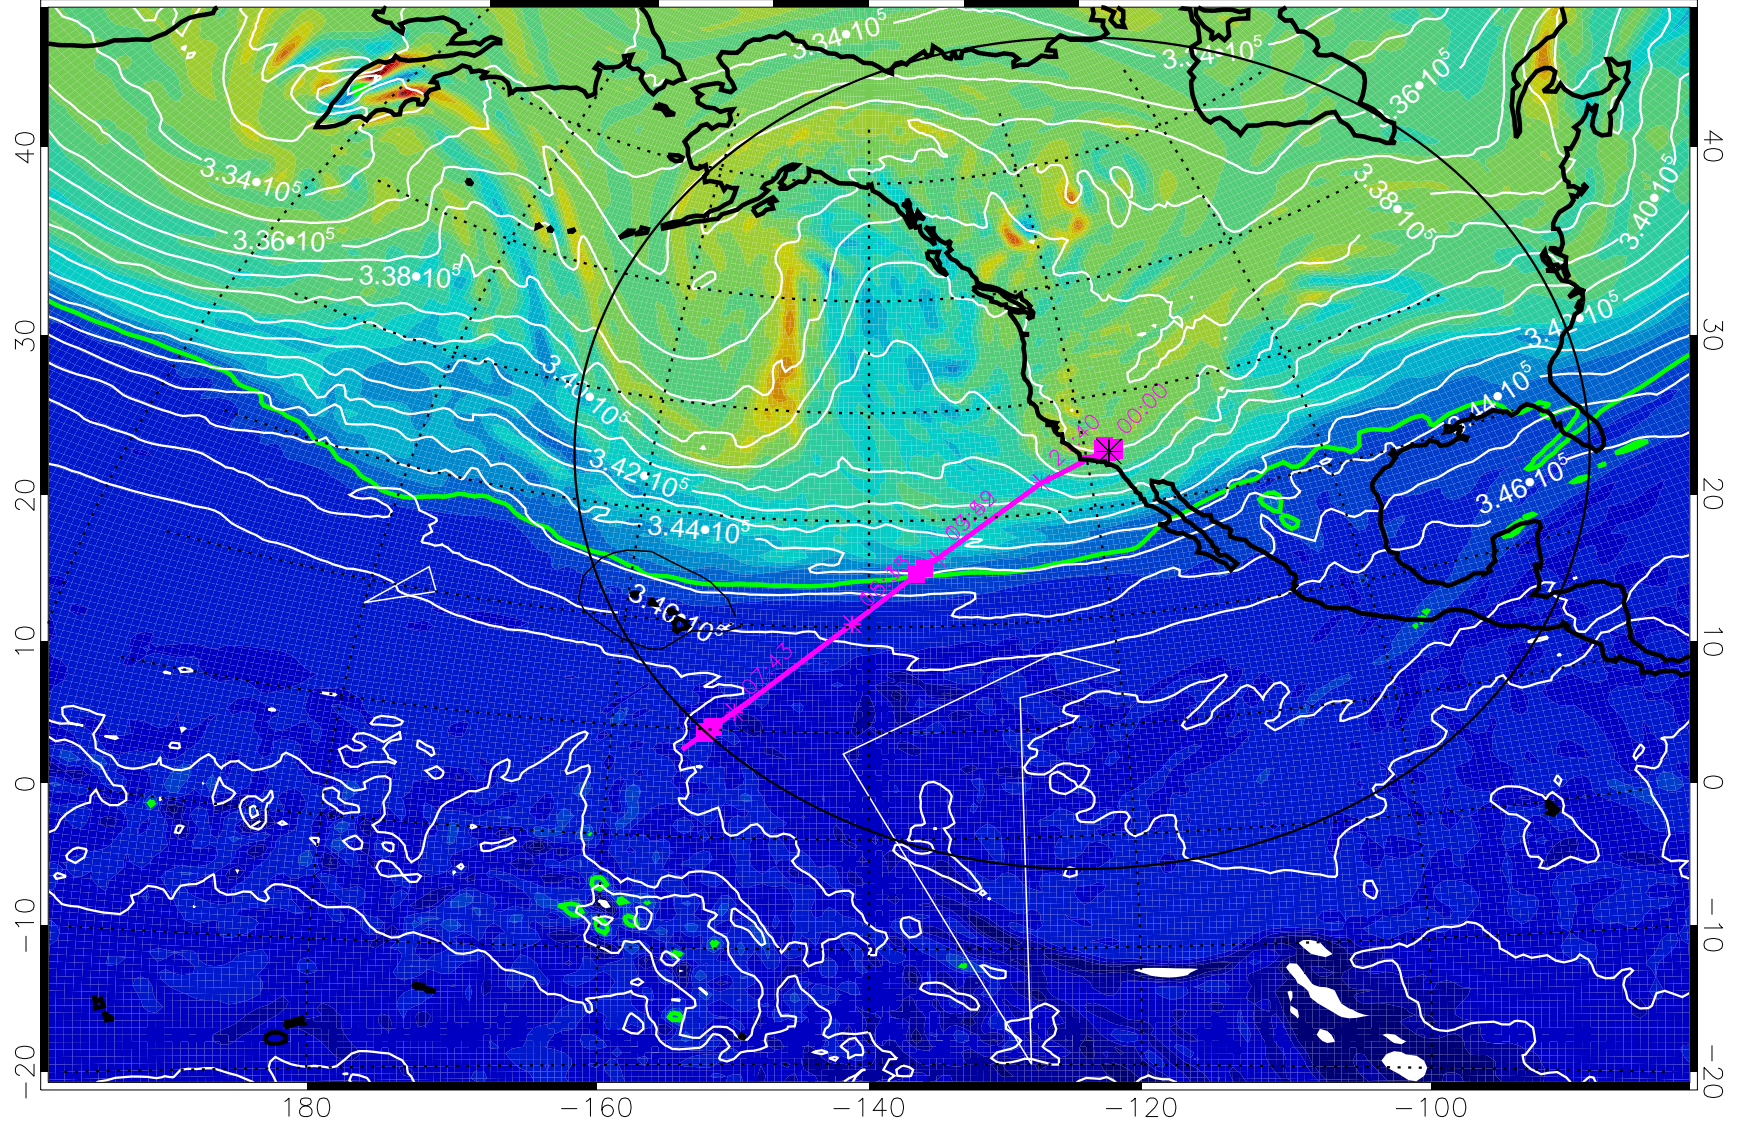

355K Montgomery Streamfunction, white
EPV Tropopause (2 PVU) Position
Range ring of 4055 km -- 13 hours GH round trip

13020818, 78 hour forecast for 355K EPV

355K Montgomery Streamfunction, white
EPV Tropopause (2 PVU) Position
Range ring of 4055 km -- 13 hours GH round trip

13020900, 84 hour forecast for 355K EPV

PVU

355K Montgomery Streamfunction, white
EPV Tropopause (2 PVU) Position
Range ring of 4055 km -- 13 hours GH round trip

13020906, 90 hour forecast for 355K EPV

0 5.0×10^{-6} 1.0×10^{-5} 1.5×10^{-5}
PVU

355K Montgomery Streamfunction, white
EPV Tropopause (2 PVU) Position
Range ring of 4055 km -- 13 hours GH round trip

13020912, 96 hour forecast for 355K EPV

160 180 -160 -140 -120 -100

0 $5.0 \cdot 10^{-6}$ $1.0 \cdot 10^{-5}$ $1.5 \cdot 10^{-5}$
PVU

355K Montgomery Streamfunction, white
EPV Tropopause (2 PVU) Position
Range ring of 4055 km -- 13 hours GH round trip

13020918, 102 hour forecast for 355K EPV

160 180 -160 -140 -120 -100

0 $5.0 \cdot 10^{-6}$ $1.0 \cdot 10^{-5}$ $1.5 \cdot 10^{-5}$
PVU