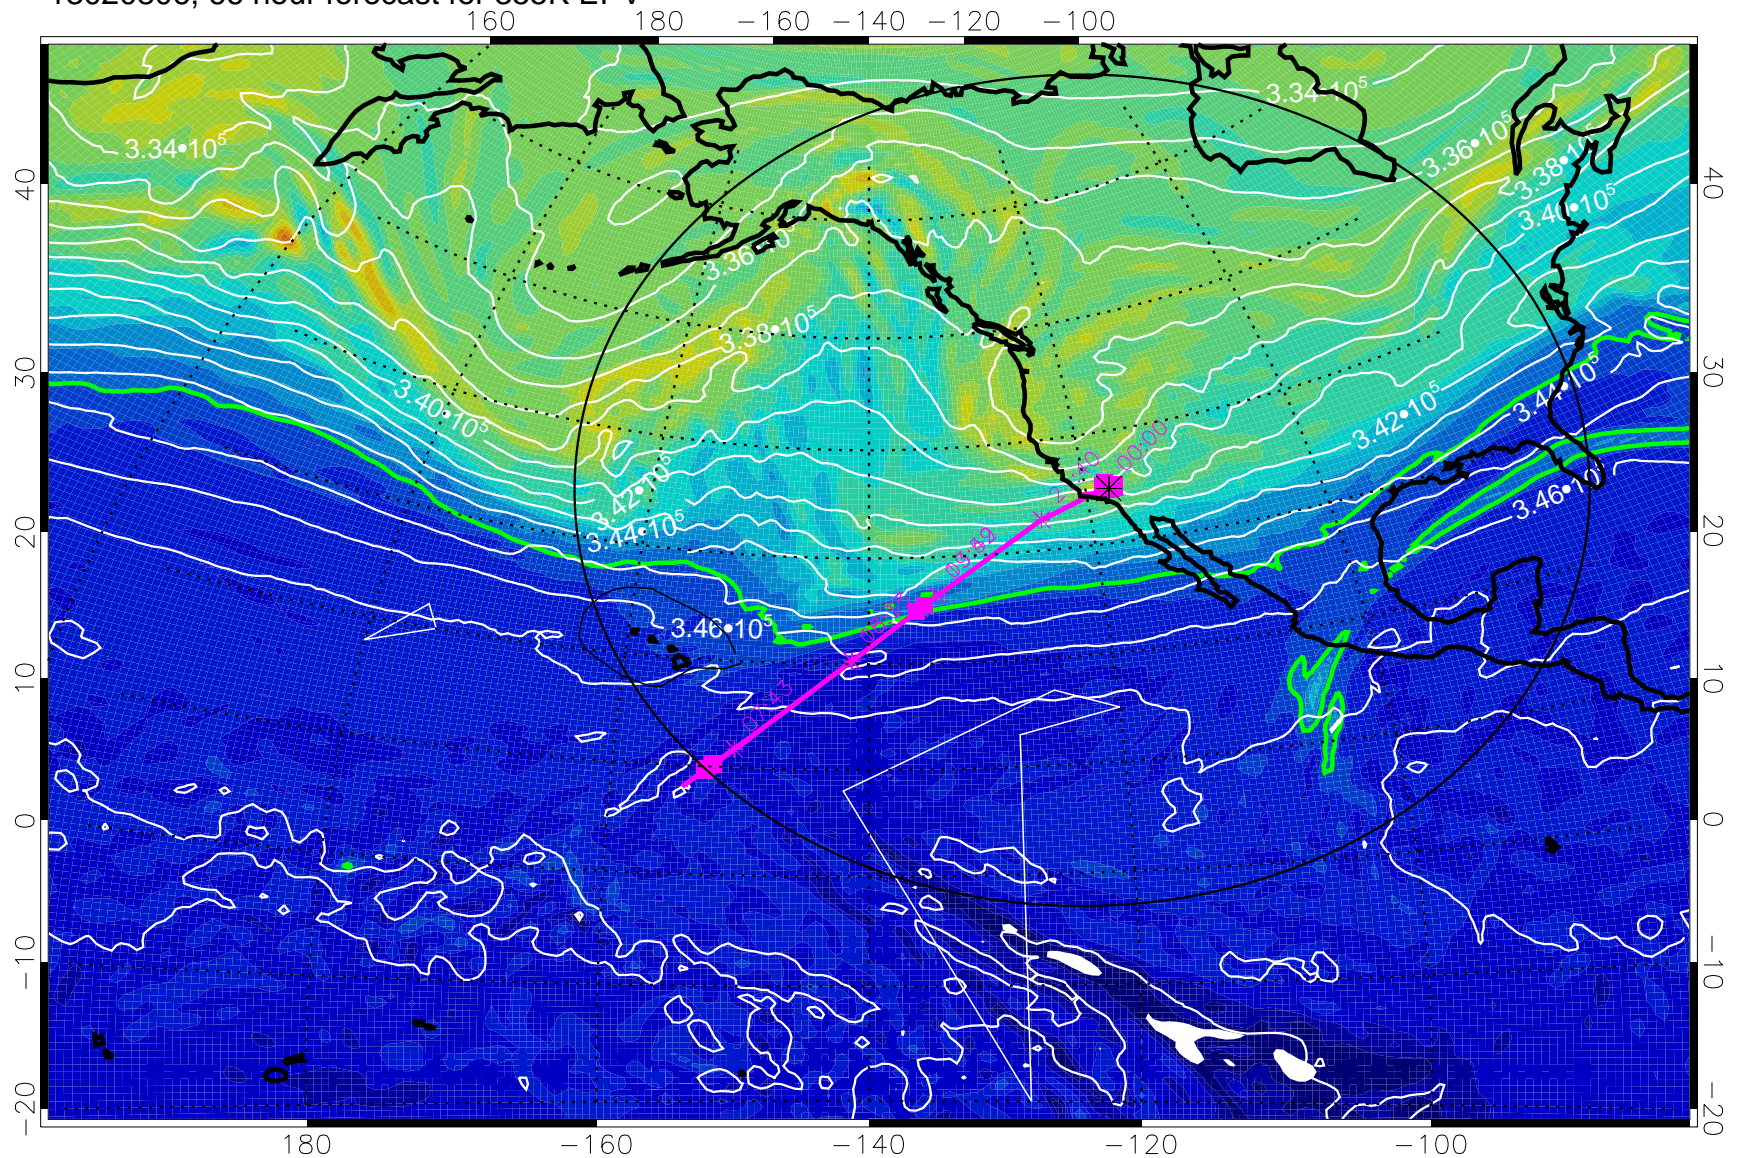

355K Montgomery Streamfunction, white
EPV Tropopause (2 PVU) Position
Range ring of 4055 km -- 13 hours GH round trip

13020712, 48 hour forecast for 355K EPV

160 180 -160 -140 -120 -100

355K Montgomery Streamfunction, white
EPV Tropopause (2 PVU) Position
Range ring of 4055 km -- 13 hours GH round trip

13020718, 54 hour forecast for 355K EPV

160 180 -160 -140 -120 -100

355K Montgomery Streamfunction, white
EPV Tropopause (2 PVU) Position
Range ring of 4055 km -- 13 hours GH round trip

13020800, 60 hour forecast for 355K EPV

160 180 -160 -140 -120 -100

355K Montgomery Streamfunction, white
EPV Tropopause (2 PVU) Position
Range ring of 4055 km -- 13 hours GH round trip

13020806, 66 hour forecast for 355K EPV

0 $5.0 \cdot 10^{-6}$ $1.0 \cdot 10^{-5}$ $1.5 \cdot 10^{-5}$
PVU

355K Montgomery Streamfunction, white
EPV Tropopause (2 PVU) Position
Range ring of 4055 km -- 13 hours GH round trip

13020812, 72 hour forecast for 355K EPV

160 180 -160 -140 -120 -100

0 5.0•10⁻⁶ 1.0•10⁻⁵ 1.5•10⁻⁵
PVU