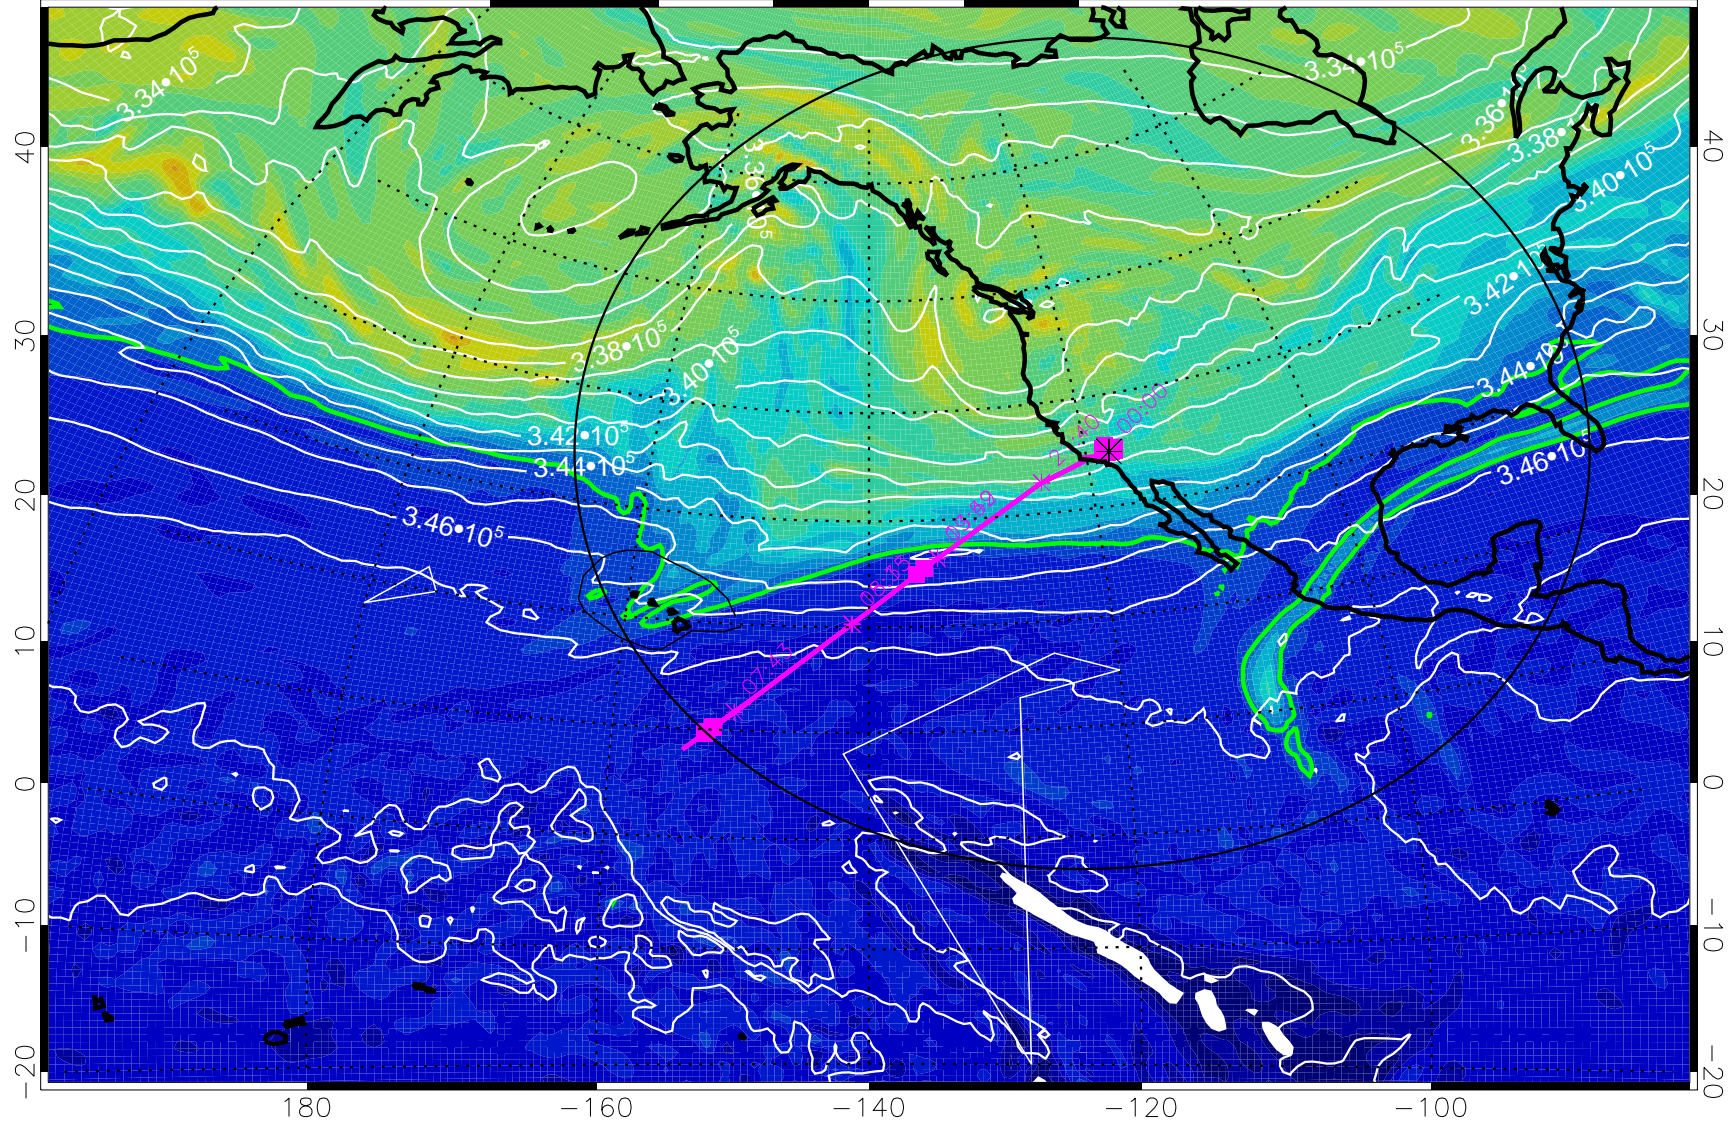

355K Montgomery Streamfunction, white
EPV Tropopause (2 PVU) Position
Range ring of 4055 km -- 13 hours GH round trip

13020706, 42 hour forecast for 355K EPV

160 180 -160 -140 -120 -100

0 $5.0 \cdot 10^{-6}$ $1.0 \cdot 10^{-5}$ $1.5 \cdot 10^{-5}$
PVU

355K Montgomery Streamfunction, white
EPV Tropopause (2 PVU) Position
Range ring of 4055 km -- 13 hours GH round trip

13020712, 48 hour forecast for 355K EPV

160 180 -160 -140 -120 -100

355K Montgomery Streamfunction, white
EPV Tropopause (2 PVU) Position
Range ring of 4055 km -- 13 hours GH round trip

13020718, 54 hour forecast for 355K EPV

160 180 -160 -140 -120 -100

355K Montgomery Streamfunction, white
EPV Tropopause (2 PVU) Position
Range ring of 4055 km -- 13 hours GH round trip

13020800, 60 hour forecast for 355K EPV

160 180 -160 -140 -120 -100

355K Montgomery Streamfunction, white
EPV Tropopause (2 PVU) Position
Range ring of 4055 km -- 13 hours GH round trip

13020806, 66 hour forecast for 355K EPV

0 $5.0 \cdot 10^{-6}$ $1.0 \cdot 10^{-5}$ $1.5 \cdot 10^{-5}$
PVU