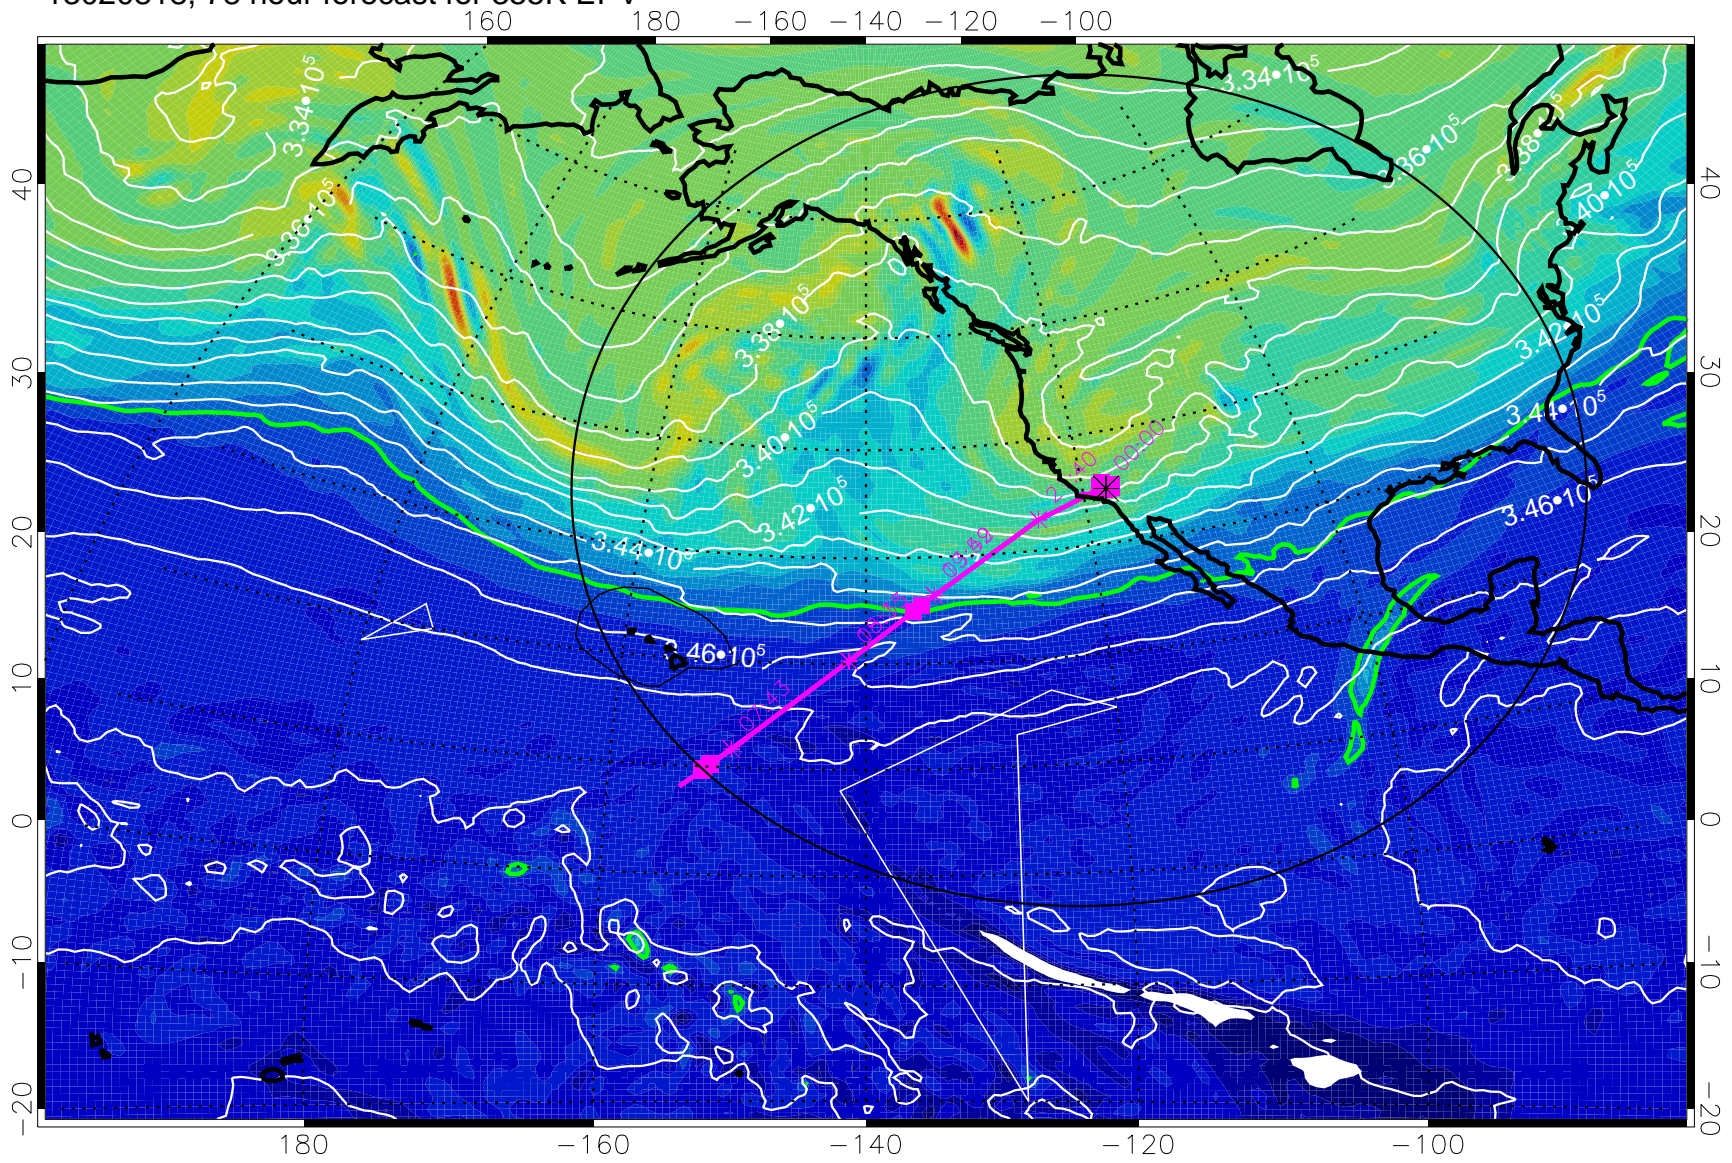

160 180 -160 -140 -120 -100

355K Montgomery Streamfunction, white
EPV Tropopause (2 PVU) Position
Range ring of 4055 km -- 13 hours GH round trip

13020806, 66 hour forecast for 355K EPV

0 $5.0 \cdot 10^{-6}$ $1.0 \cdot 10^{-5}$ $1.5 \cdot 10^{-5}$
PVU

355K Montgomery Streamfunction, white
EPV Tropopause (2 PVU) Position
Range ring of 4055 km -- 13 hours GH round trip

13020812, 72 hour forecast for 355K EPV

160 180 -160 -140 -120 -100

0 5.0•10⁻⁶ 1.0•10⁻⁵ 1.5•10⁻⁵
PVU

355K Montgomery Streamfunction, white
EPV Tropopause (2 PVU) Position
Range ring of 4055 km -- 13 hours GH round trip

13020818, 78 hour forecast for 355K EPV

355K Montgomery Streamfunction, white
EPV Tropopause (2 PVU) Position
Range ring of 4055 km -- 13 hours GH round trip

13020900, 84 hour forecast for 355K EPV

PVU

355K Montgomery Streamfunction, white
EPV Tropopause (2 PVU) Position
Range ring of 4055 km -- 13 hours GH round trip

13020906, 90 hour forecast for 355K EPV

0 5.0×10^{-6} 1.0×10^{-5} 1.5×10^{-5}
PVU