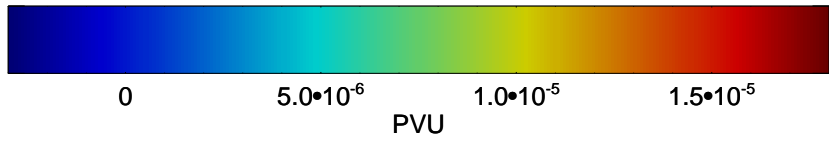

13020712, 48 hour forecast for 355K EPV

160 180 -160 -140 -120 -100

355K Montgomery Streamfunction, white
EPV Tropopause (2 PVU) Position
Range ring of 4055 km -- 13 hours GH round trip