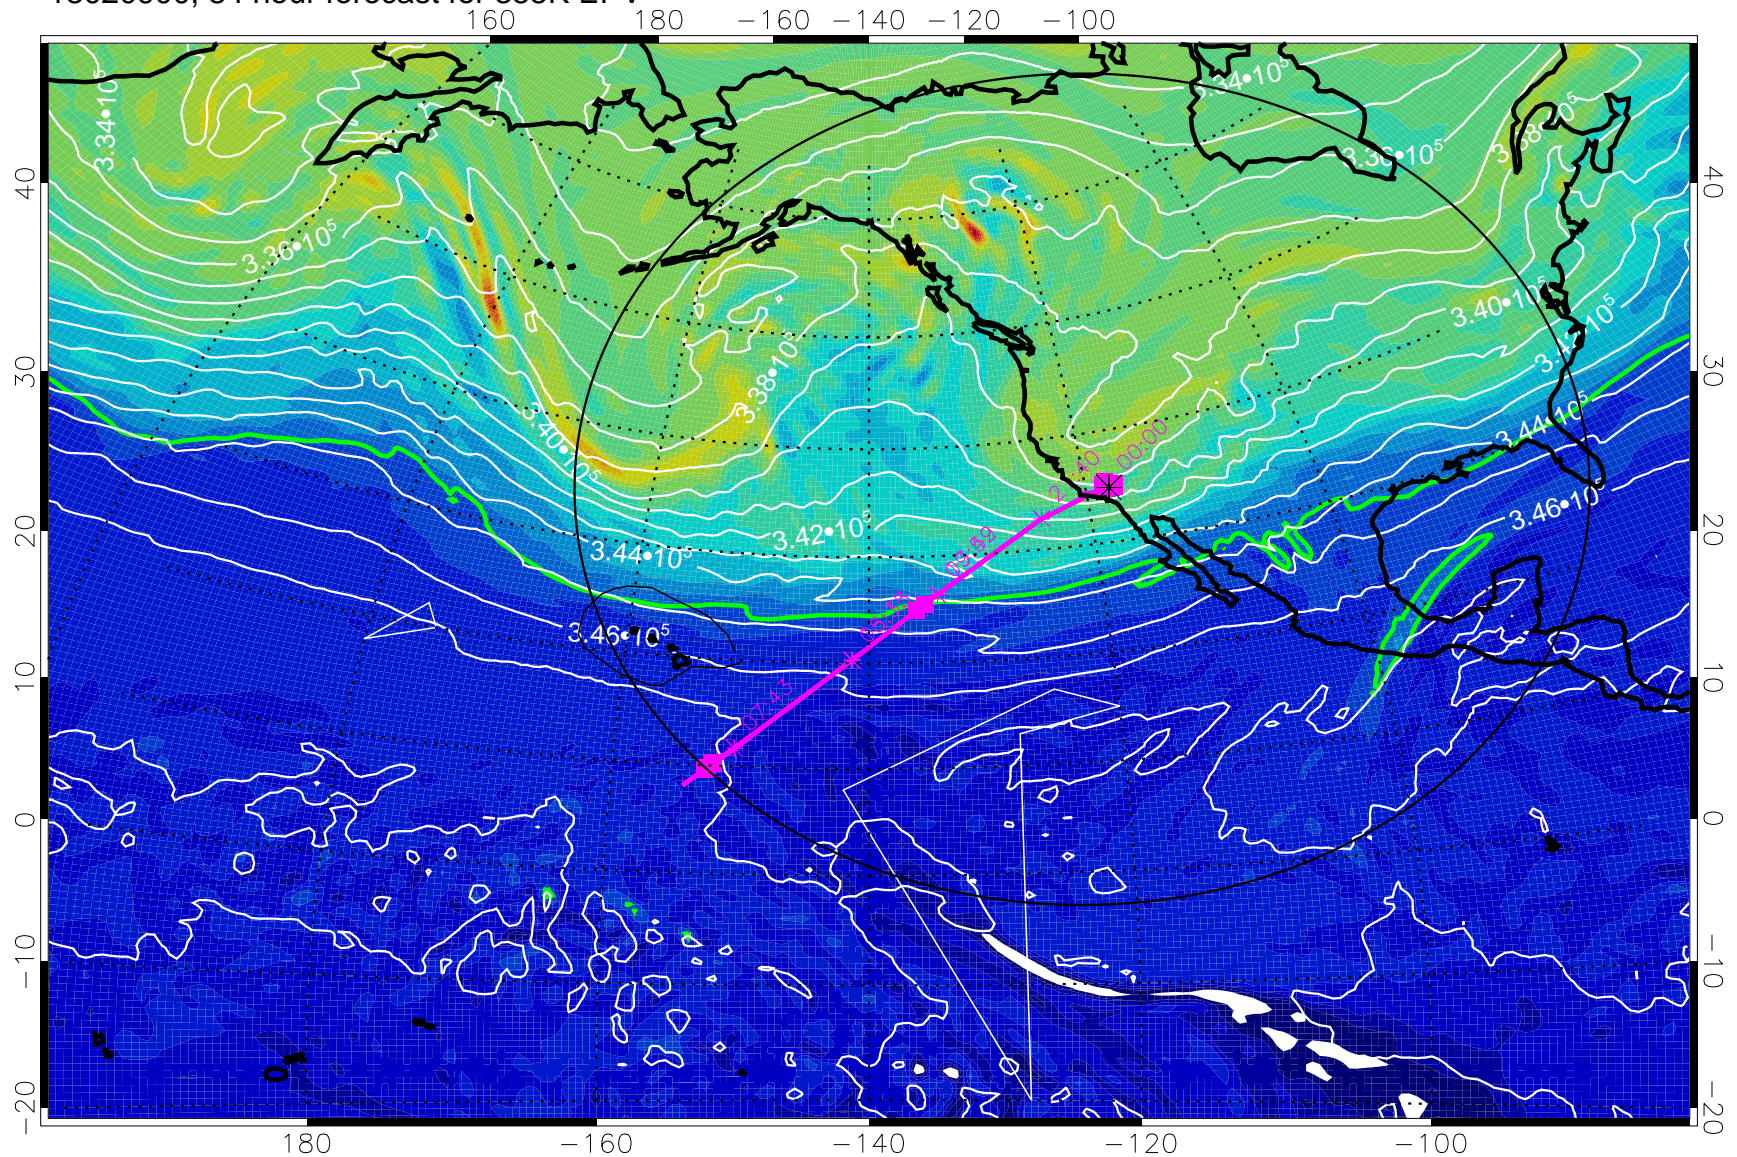

160 180 -160 -140 -120 -100

355K Montgomery Streamfunction, white
EPV Tropopause (2 PVU) Position
Range ring of 4055 km -- 13 hours GH round trip

13020806, 66 hour forecast for 355K EPV

0 $5.0 \cdot 10^{-6}$ $1.0 \cdot 10^{-5}$ $1.5 \cdot 10^{-5}$
PVU

355K Montgomery Streamfunction, white
EPV Tropopause (2 PVU) Position
Range ring of 4055 km -- 13 hours GH round trip

13020812, 72 hour forecast for 355K EPV

160 180 -160 -140 -120 -100

0 5.0•10⁻⁶ 1.0•10⁻⁵ 1.5•10⁻⁵
PVU

355K Montgomery Streamfunction, white
EPV Tropopause (2 PVU) Position
Range ring of 4055 km -- 13 hours GH round trip

13020818, 78 hour forecast for 355K EPV

355K Montgomery Streamfunction, white
EPV Tropopause (2 PVU) Position
Range ring of 4055 km -- 13 hours GH round trip

13020900, 84 hour forecast for 355K EPV

PVU

355K Montgomery Streamfunction, white
EPV Tropopause (2 PVU) Position
Range ring of 4055 km -- 13 hours GH round trip

13020906, 90 hour forecast for 355K EPV

0 5.0×10^{-6} 1.0×10^{-5} 1.5×10^{-5}
PVU