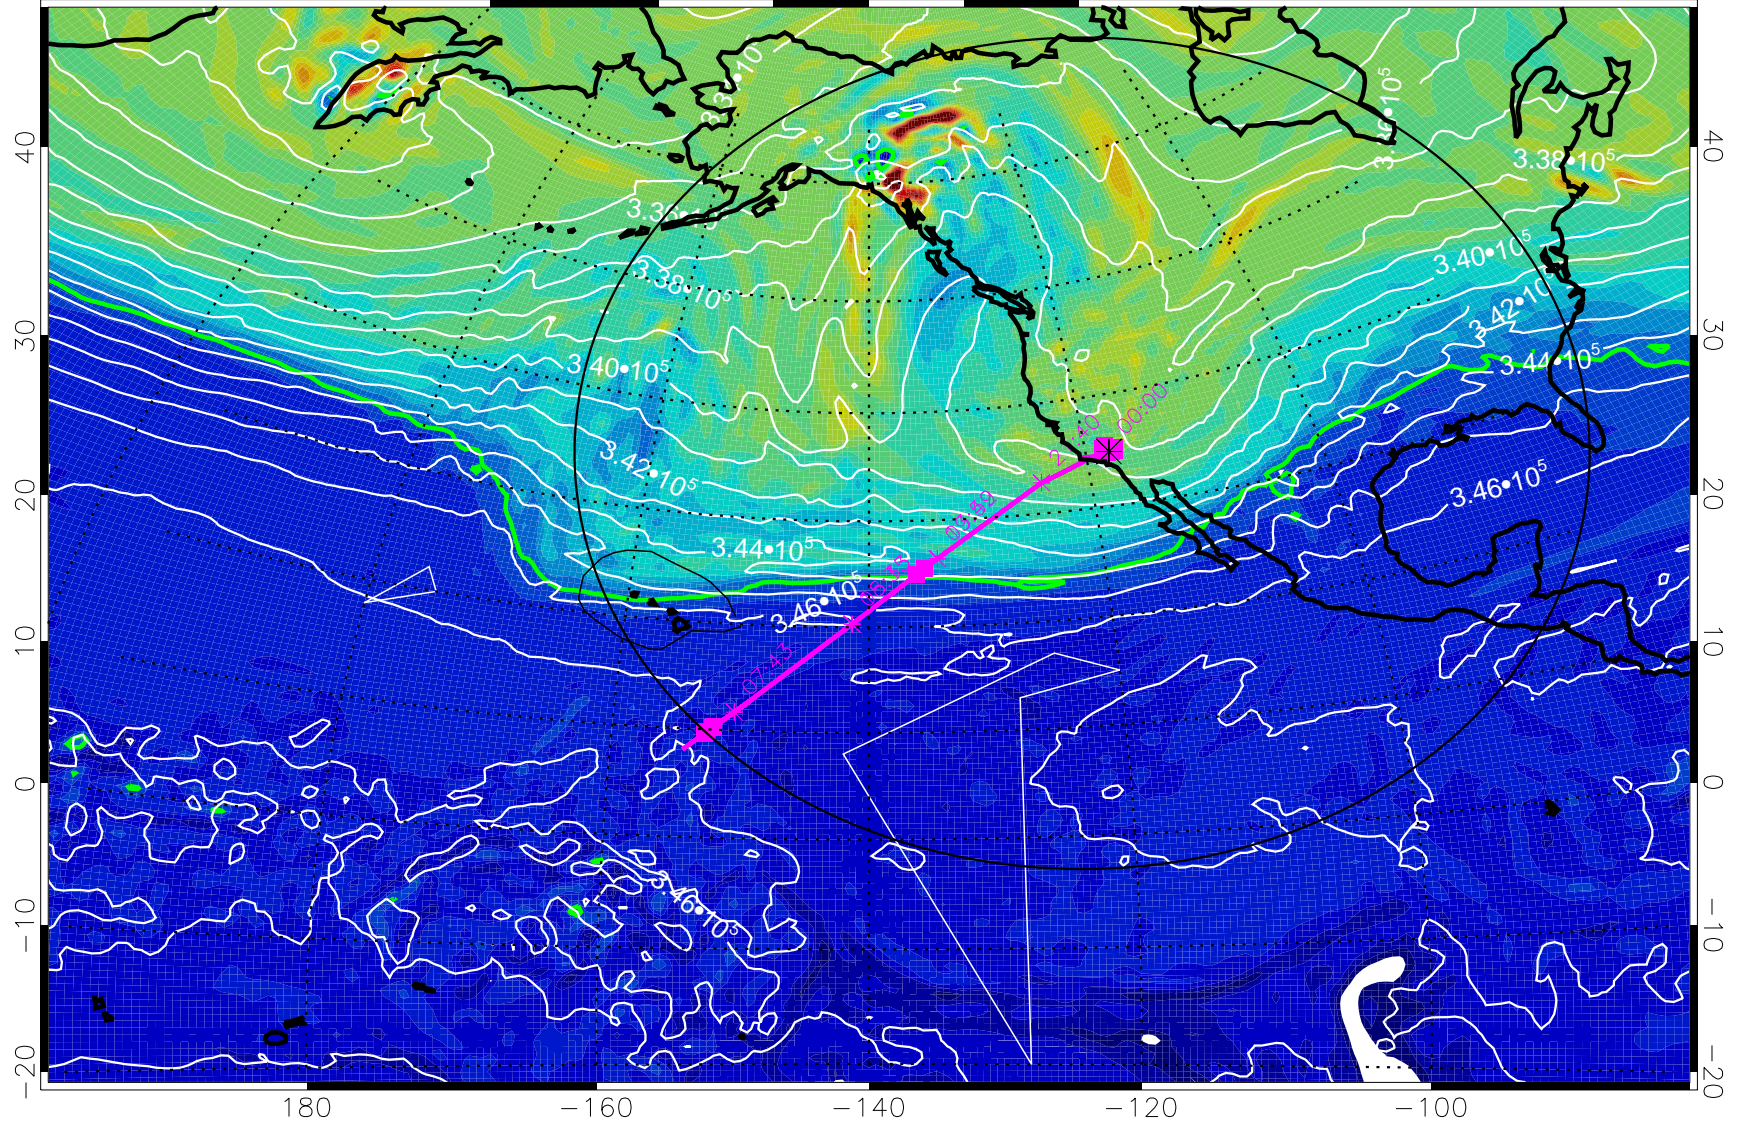

355K Montgomery Streamfunction, white
EPV Tropopause (2 PVU) Position
Range ring of 4055 km -- 13 hours GH round trip

13021000, 108 hour forecast for 355K EPV

160 180 -160 -140 -120 -100

0 5.0•10⁻⁶ 1.0•10⁻⁵ 1.5•10⁻⁵
PVU

355K Montgomery Streamfunction, white
EPV Tropopause (2 PVU) Position
Range ring of 4055 km -- 13 hours GH round trip

13021006, 114 hour forecast for 355K EPV

160 180 -160 -140 -120 -100

0 5.0•10⁻⁶ 1.0•10⁻⁵ 1.5•10⁻⁵
PVU

355K Montgomery Streamfunction, white
EPV Tropopause (2 PVU) Position
Range ring of 4055 km -- 13 hours GH round trip

13021012, 120 hour forecast for 355K EPV

160 180 -160 -140 -120 -100

0 $5.0 \cdot 10^{-6}$ $1.0 \cdot 10^{-5}$ $1.5 \cdot 10^{-5}$
PVU

355K Montgomery Streamfunction, white
EPV Tropopause (2 PVU) Position
Range ring of 4055 km -- 13 hours GH round trip