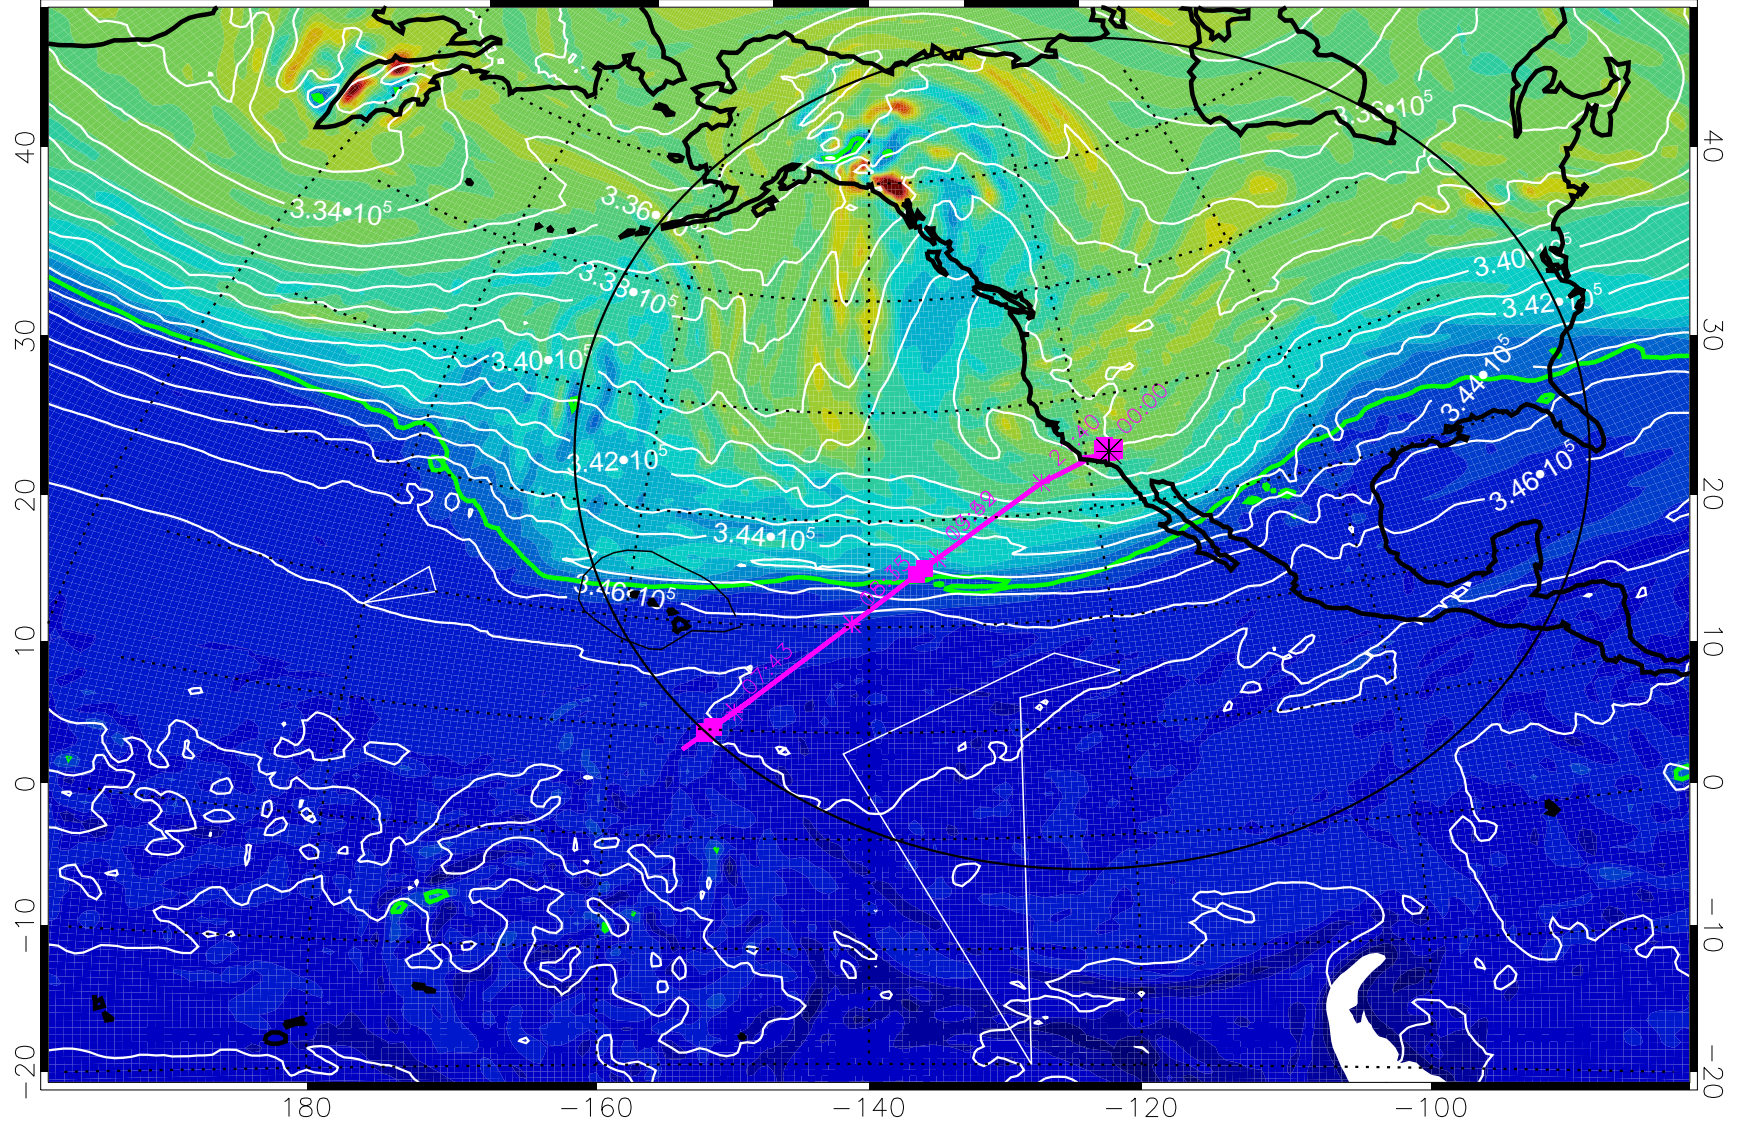

355K Montgomery Streamfunction, white
EPV Tropopause (2 PVU) Position
Range ring of 4055 km -- 13 hours GH round trip

13020918, 102 hour forecast for 355K EPV

160 180 -160 -140 -120 -100

0 $5.0 \cdot 10^{-6}$ $1.0 \cdot 10^{-5}$ $1.5 \cdot 10^{-5}$
PVU

355K Montgomery Streamfunction, white
EPV Tropopause (2 PVU) Position
Range ring of 4055 km -- 13 hours GH round trip

13021000, 108 hour forecast for 355K EPV

160 180 -160 -140 -120 -100

0 5.0•10⁻⁶ 1.0•10⁻⁵ 1.5•10⁻⁵
PVU

355K Montgomery Streamfunction, white
EPV Tropopause (2 PVU) Position
Range ring of 4055 km -- 13 hours GH round trip

13021006, 114 hour forecast for 355K EPV

160 180 -160 -140 -120 -100

0 5.0•10⁻⁶ 1.0•10⁻⁵ 1.5•10⁻⁵
PVU

355K Montgomery Streamfunction, white
EPV Tropopause (2 PVU) Position
Range ring of 4055 km -- 13 hours GH round trip

13021012, 120 hour forecast for 355K EPV

160 180 -160 -140 -120 -100

0 $5.0 \cdot 10^{-6}$ $1.0 \cdot 10^{-5}$ $1.5 \cdot 10^{-5}$
PVU