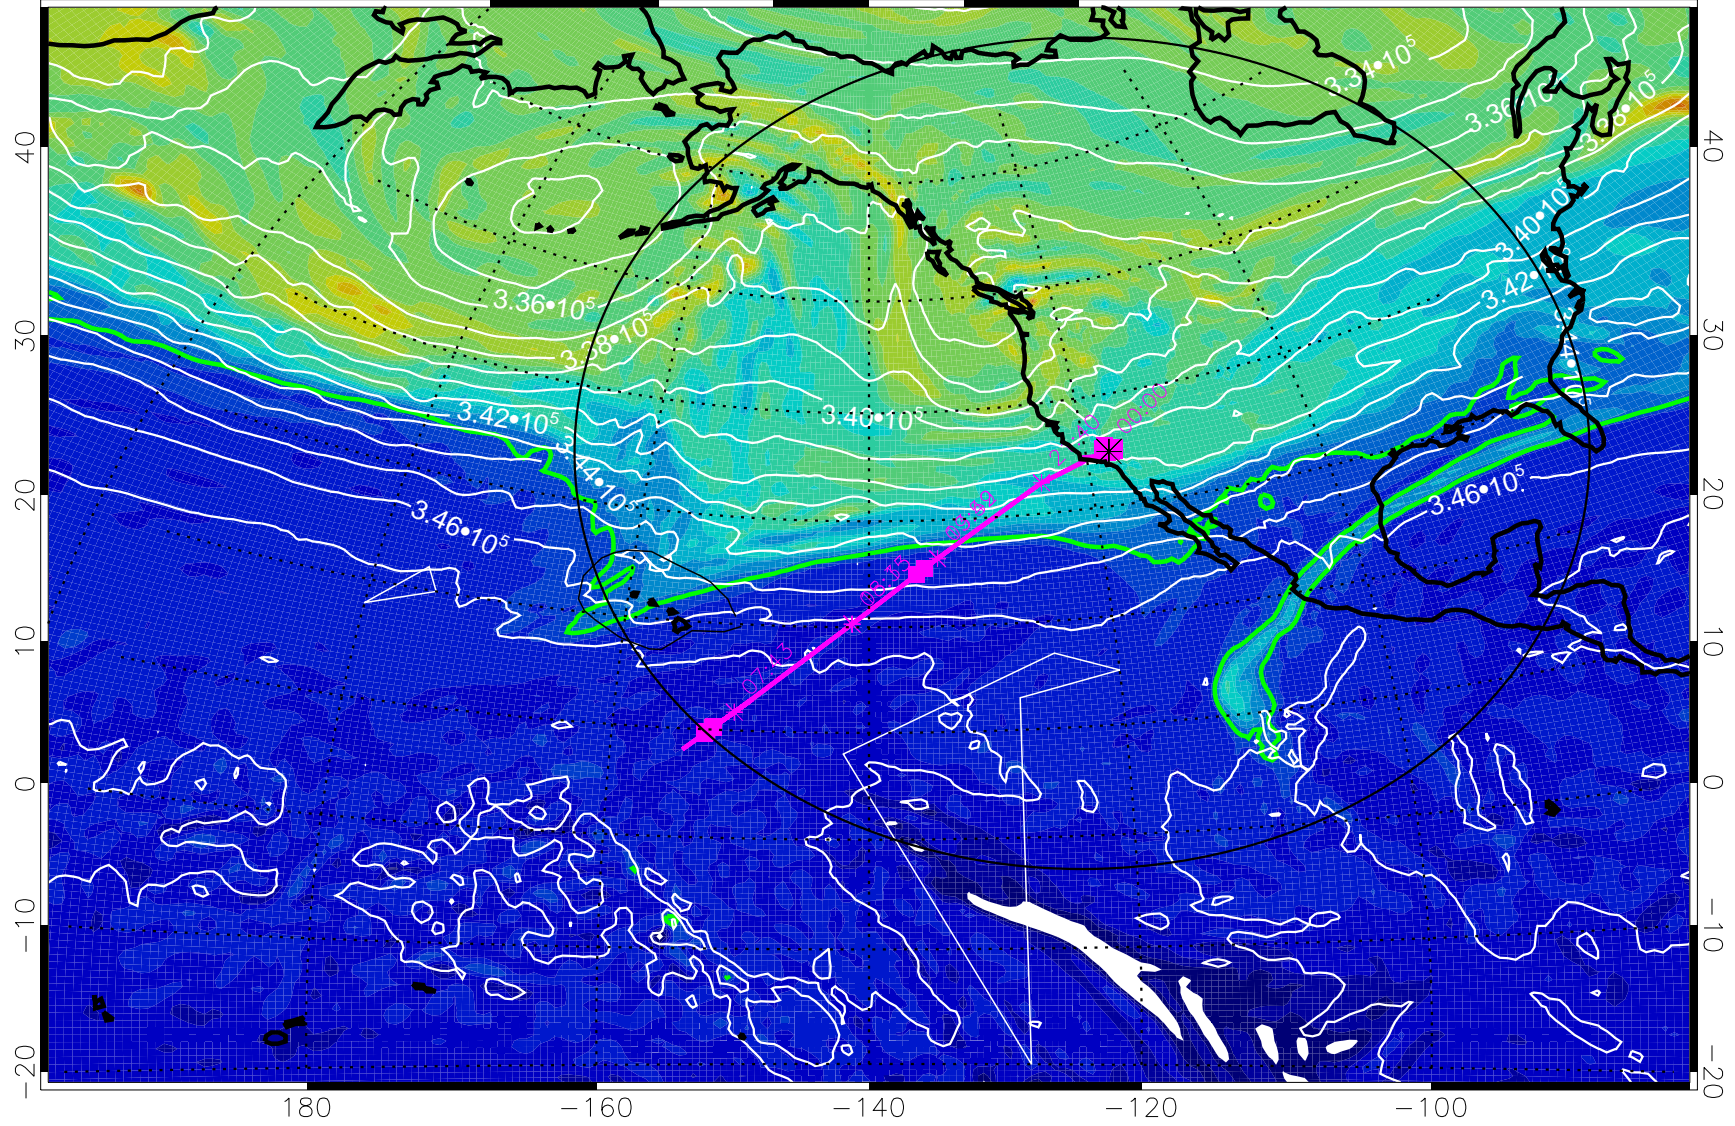

355K Montgomery Streamfunction, white
EPV Tropopause (2 PVU) Position
Range ring of 4055 km -- 13 hours GH round trip

13020700, 36 hour forecast for 355K EPV

160 180 -160 -140 -120 -100

0 5.0•10⁻⁶ 1.0•10⁻⁵ 1.5•10⁻⁵
PVU

355K Montgomery Streamfunction, white
EPV Tropopause (2 PVU) Position
Range ring of 4055 km -- 13 hours GH round trip

13020706, 42 hour forecast for 355K EPV

160 180 -160 -140 -120 -100

0 $5.0 \cdot 10^{-6}$ $1.0 \cdot 10^{-5}$ $1.5 \cdot 10^{-5}$
PVU

355K Montgomery Streamfunction, white
EPV Tropopause (2 PVU) Position
Range ring of 4055 km -- 13 hours GH round trip

13020712, 48 hour forecast for 355K EPV

160 180 -160 -140 -120 -100

355K Montgomery Streamfunction, white
EPV Tropopause (2 PVU) Position
Range ring of 4055 km -- 13 hours GH round trip

13020718, 54 hour forecast for 355K EPV

160 180 -160 -140 -120 -100

355K Montgomery Streamfunction, white
EPV Tropopause (2 PVU) Position
Range ring of 4055 km -- 13 hours GH round trip

13020800, 60 hour forecast for 355K EPV