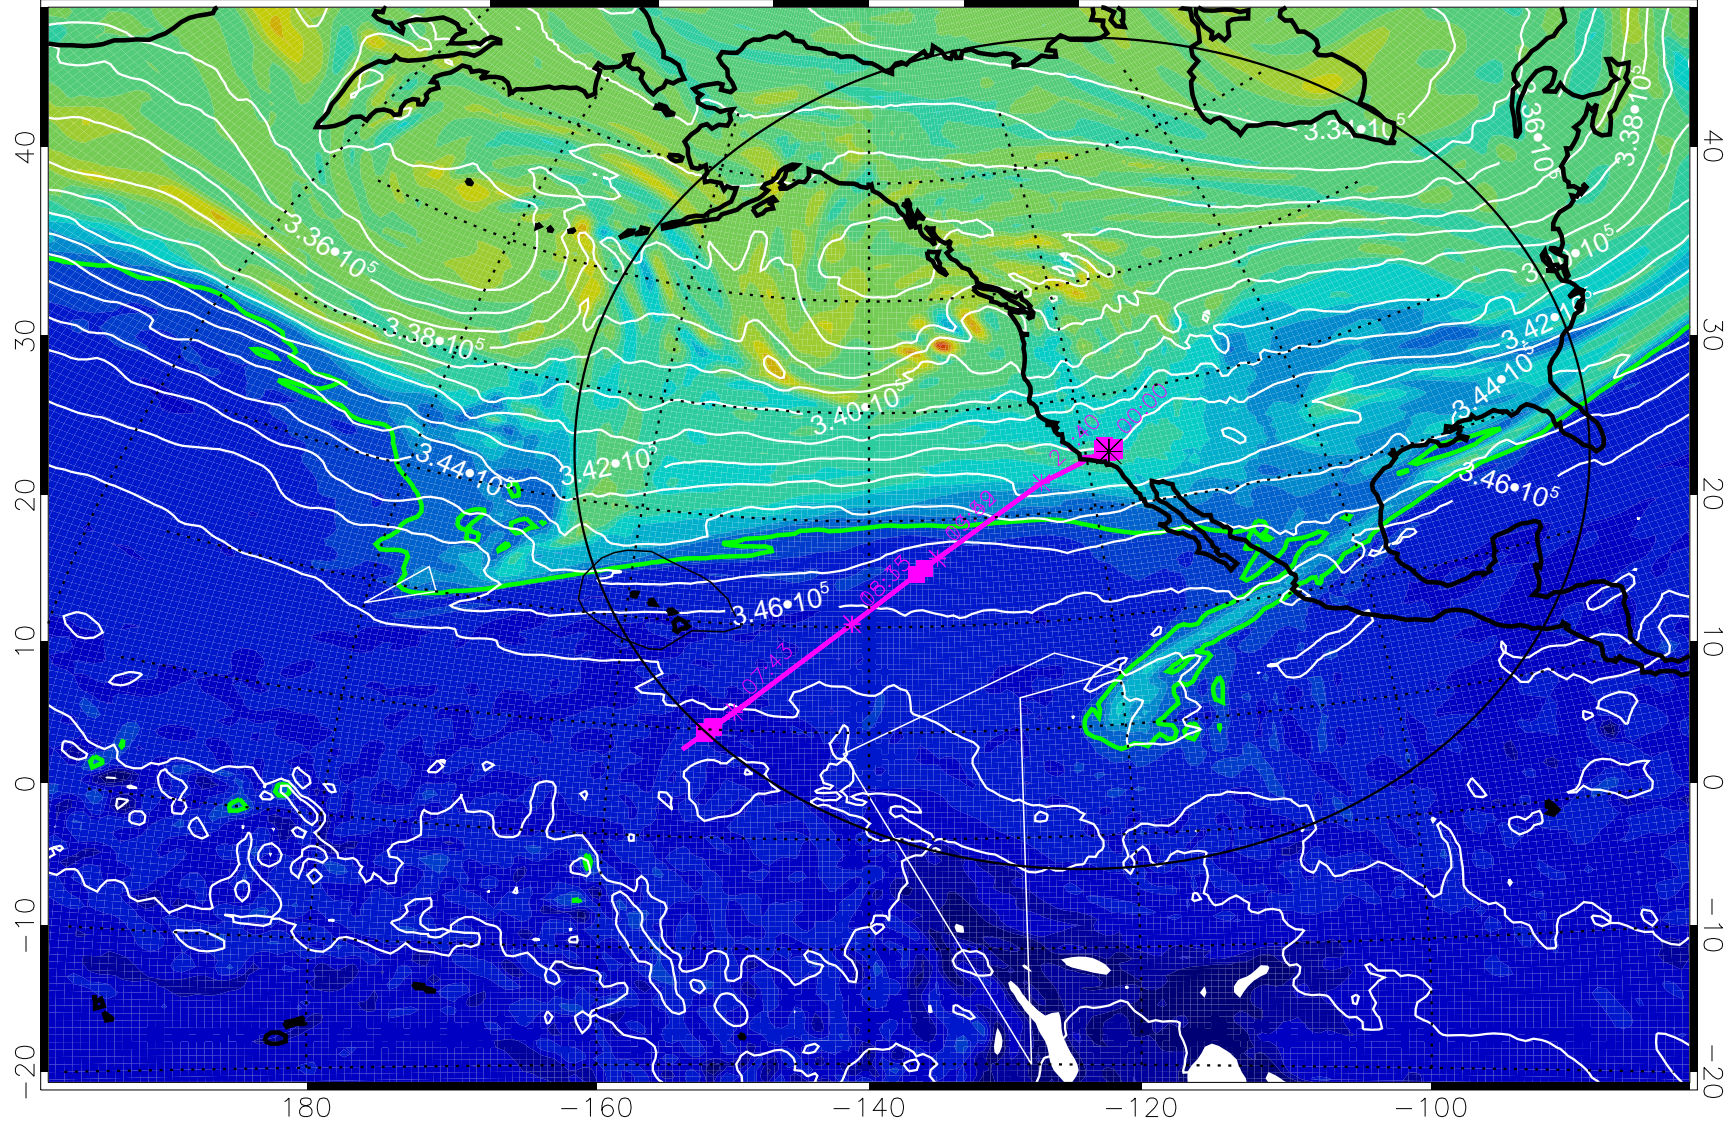

13020600, 12 hour forecast for 355K EPV

160 180 -160 -140 -120 -100

0 5.0×10^{-6} 1.0×10^{-5} 1.5×10^{-5}
PVU

355K Montgomery Streamfunction, white
EPV Tropopause (2 PVU) Position
Range ring of 4055 km -- 13 hours GH round trip

13020606, 18 hour forecast for 355K EPV

160 180 -160 -140 -120 -100

0 5.0•10⁻⁶ 1.0•10⁻⁵ 1.5•10⁻⁵
PVU

355K Montgomery Streamfunction, white
EPV Tropopause (2 PVU) Position
Range ring of 4055 km -- 13 hours GH round trip

13020612, 24 hour forecast for 355K EPV

160 180 -160 -140 -120 -100

355K Montgomery Streamfunction, white
EPV Tropopause (2 PVU) Position
Range ring of 4055 km -- 13 hours GH round trip

13020618, 30 hour forecast for 355K EPV

355K Montgomery Streamfunction, white
EPV Tropopause (2 PVU) Position
Range ring of 4055 km -- 13 hours GH round trip

13020700, 36 hour forecast for 355K EPV

160 180 -160 -140 -120 -100

0 5.0•10⁻⁶ 1.0•10⁻⁵ 1.5•10⁻⁵
PVU