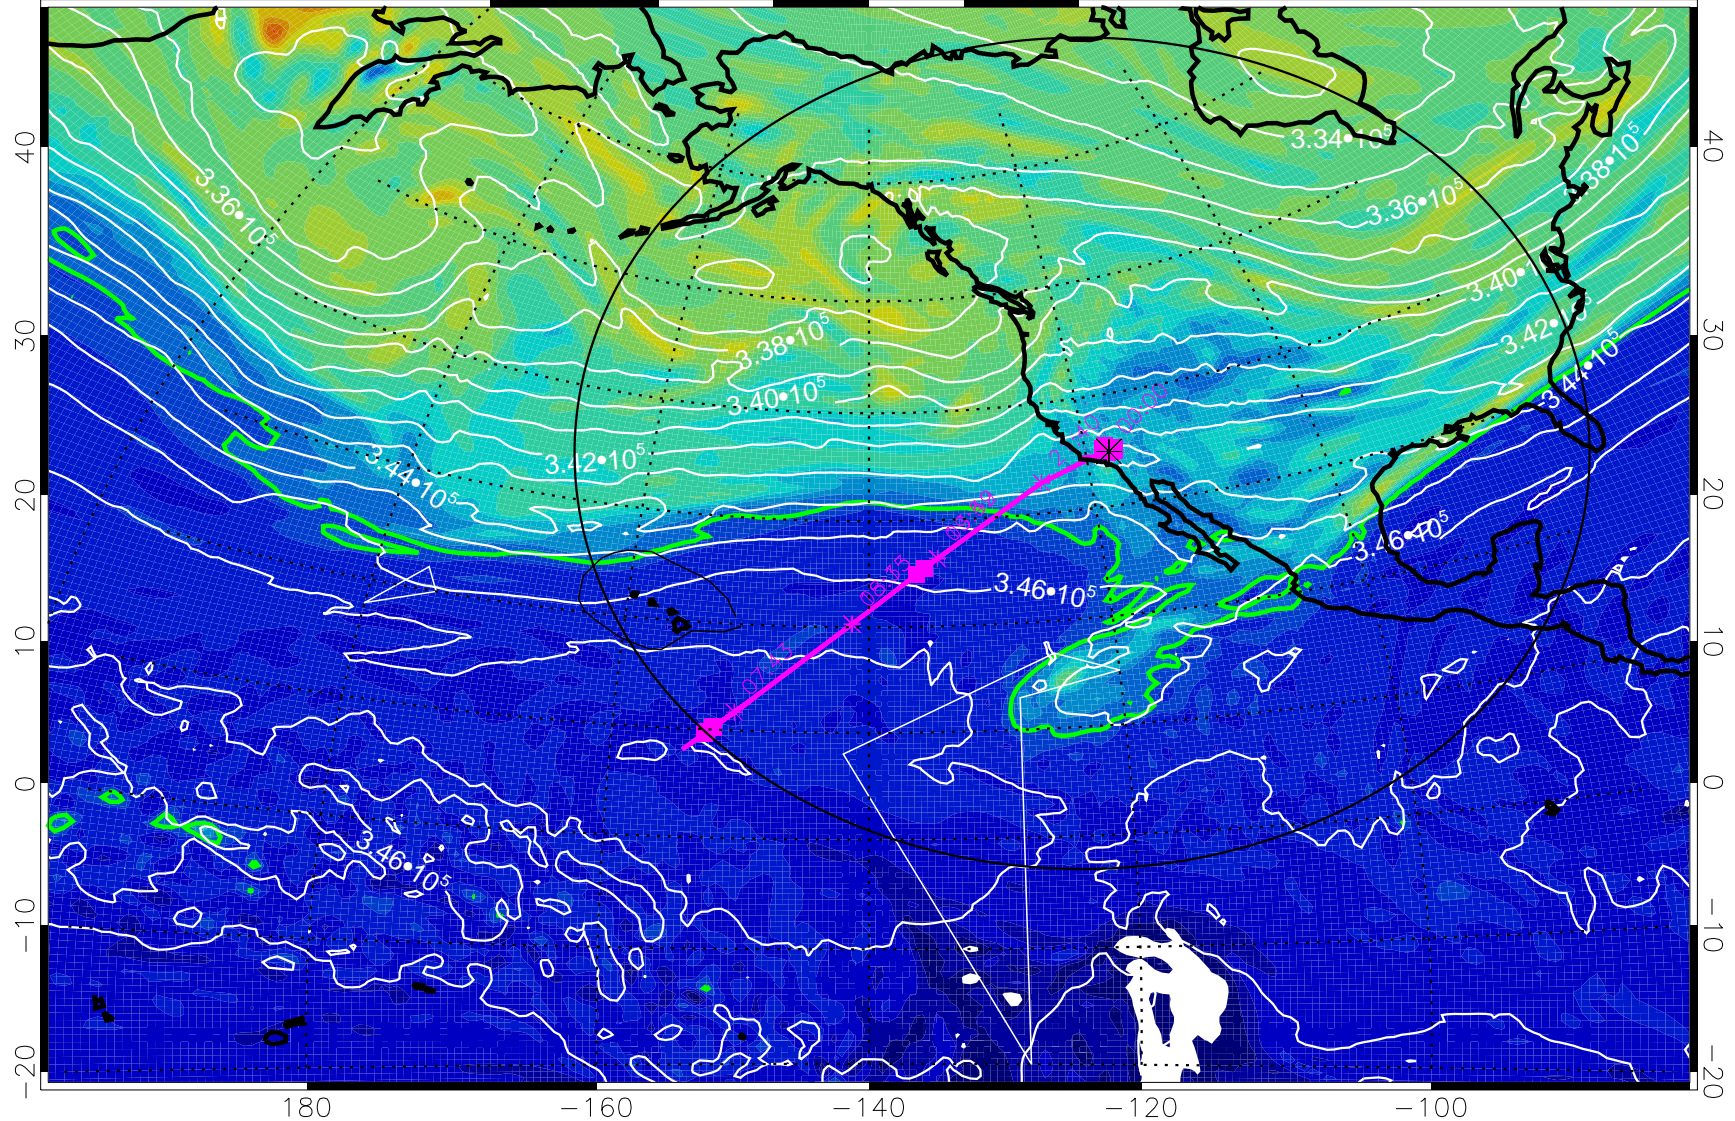

13020518, 6 hour forecast for 355K EPV

160 180 -160 -140 -120 -100

0 5.0×10^{-6} 1.0×10^{-5} 1.5×10^{-5}
PVU

355K Montgomery Streamfunction, white
EPV Tropopause (2 PVU) Position
Range ring of 4055 km -- 13 hours GH round trip

13020600, 12 hour forecast for 355K EPV

160 180 -160 -140 -120 -100

0 5.0×10^{-6} 1.0×10^{-5} 1.5×10^{-5}
PVU

355K Montgomery Streamfunction, white
EPV Tropopause (2 PVU) Position
Range ring of 4055 km -- 13 hours GH round trip

13020606, 18 hour forecast for 355K EPV

160 180 -160 -140 -120 -100

0 5.0•10⁻⁶ 1.0•10⁻⁵ 1.5•10⁻⁵
PVU

355K Montgomery Streamfunction, white
EPV Tropopause (2 PVU) Position
Range ring of 4055 km -- 13 hours GH round trip

13020612, 24 hour forecast for 355K EPV

160 180 -160 -140 -120 -100

355K Montgomery Streamfunction, white
EPV Tropopause (2 PVU) Position
Range ring of 4055 km -- 13 hours GH round trip

13020618, 30 hour forecast for 355K EPV