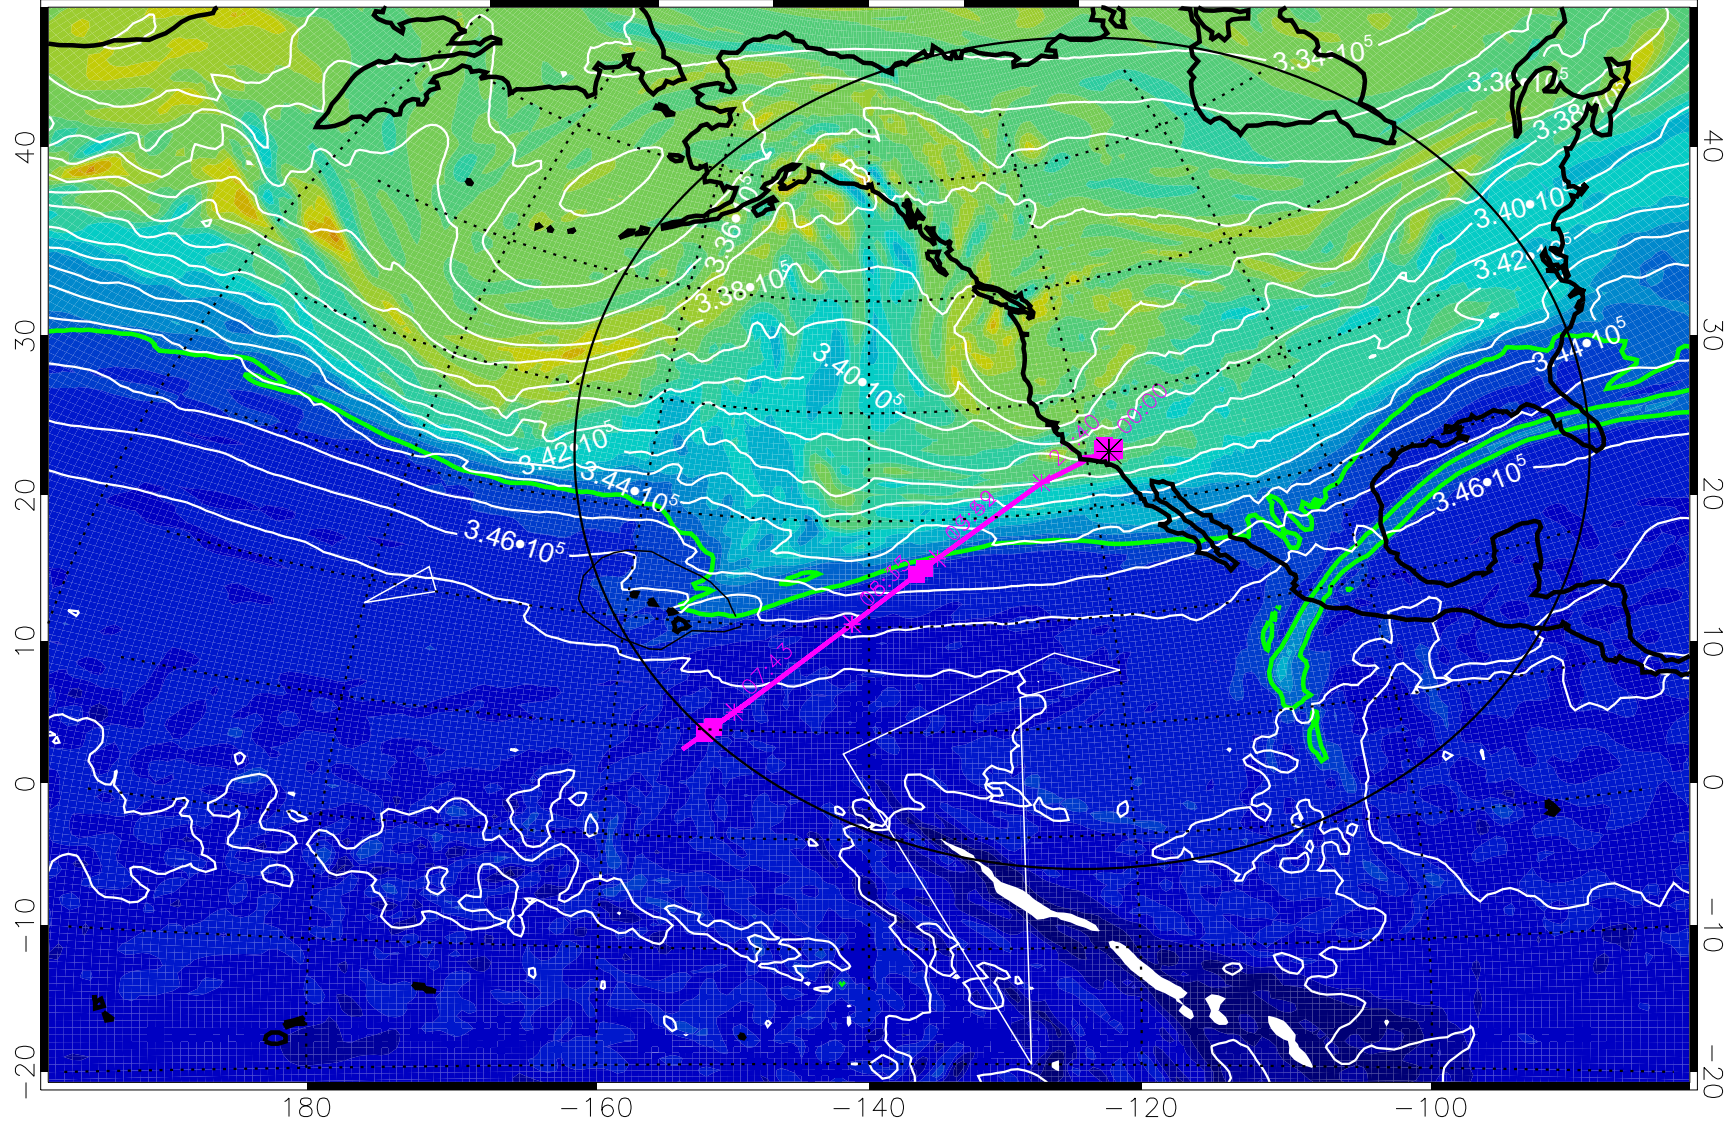

355K Montgomery Streamfunction, white
EPV Tropopause (2 PVU) Position
Range ring of 4055 km -- 13 hours GH round trip

13020712, 48 hour forecast for 355K EPV

160 180 -160 -140 -120 -100

355K Montgomery Streamfunction, white
EPV Tropopause (2 PVU) Position
Range ring of 4055 km -- 13 hours GH round trip

13020718, 54 hour forecast for 355K EPV

160 180 -160 -140 -120 -100

355K Montgomery Streamfunction, white
EPV Tropopause (2 PVU) Position
Range ring of 4055 km -- 13 hours GH round trip

13020800, 60 hour forecast for 355K EPV

160 180 -160 -140 -120 -100

355K Montgomery Streamfunction, white
EPV Tropopause (2 PVU) Position
Range ring of 4055 km -- 13 hours GH round trip

13020806, 66 hour forecast for 355K EPV

0 $5.0 \cdot 10^{-6}$ $1.0 \cdot 10^{-5}$ $1.5 \cdot 10^{-5}$
PVU

355K Montgomery Streamfunction, white
EPV Tropopause (2 PVU) Position
Range ring of 4055 km -- 13 hours GH round trip

13020812, 72 hour forecast for 355K EPV

160 180 -160 -140 -120 -100

0 5.0•10⁻⁶ 1.0•10⁻⁵ 1.5•10⁻⁵
PVU