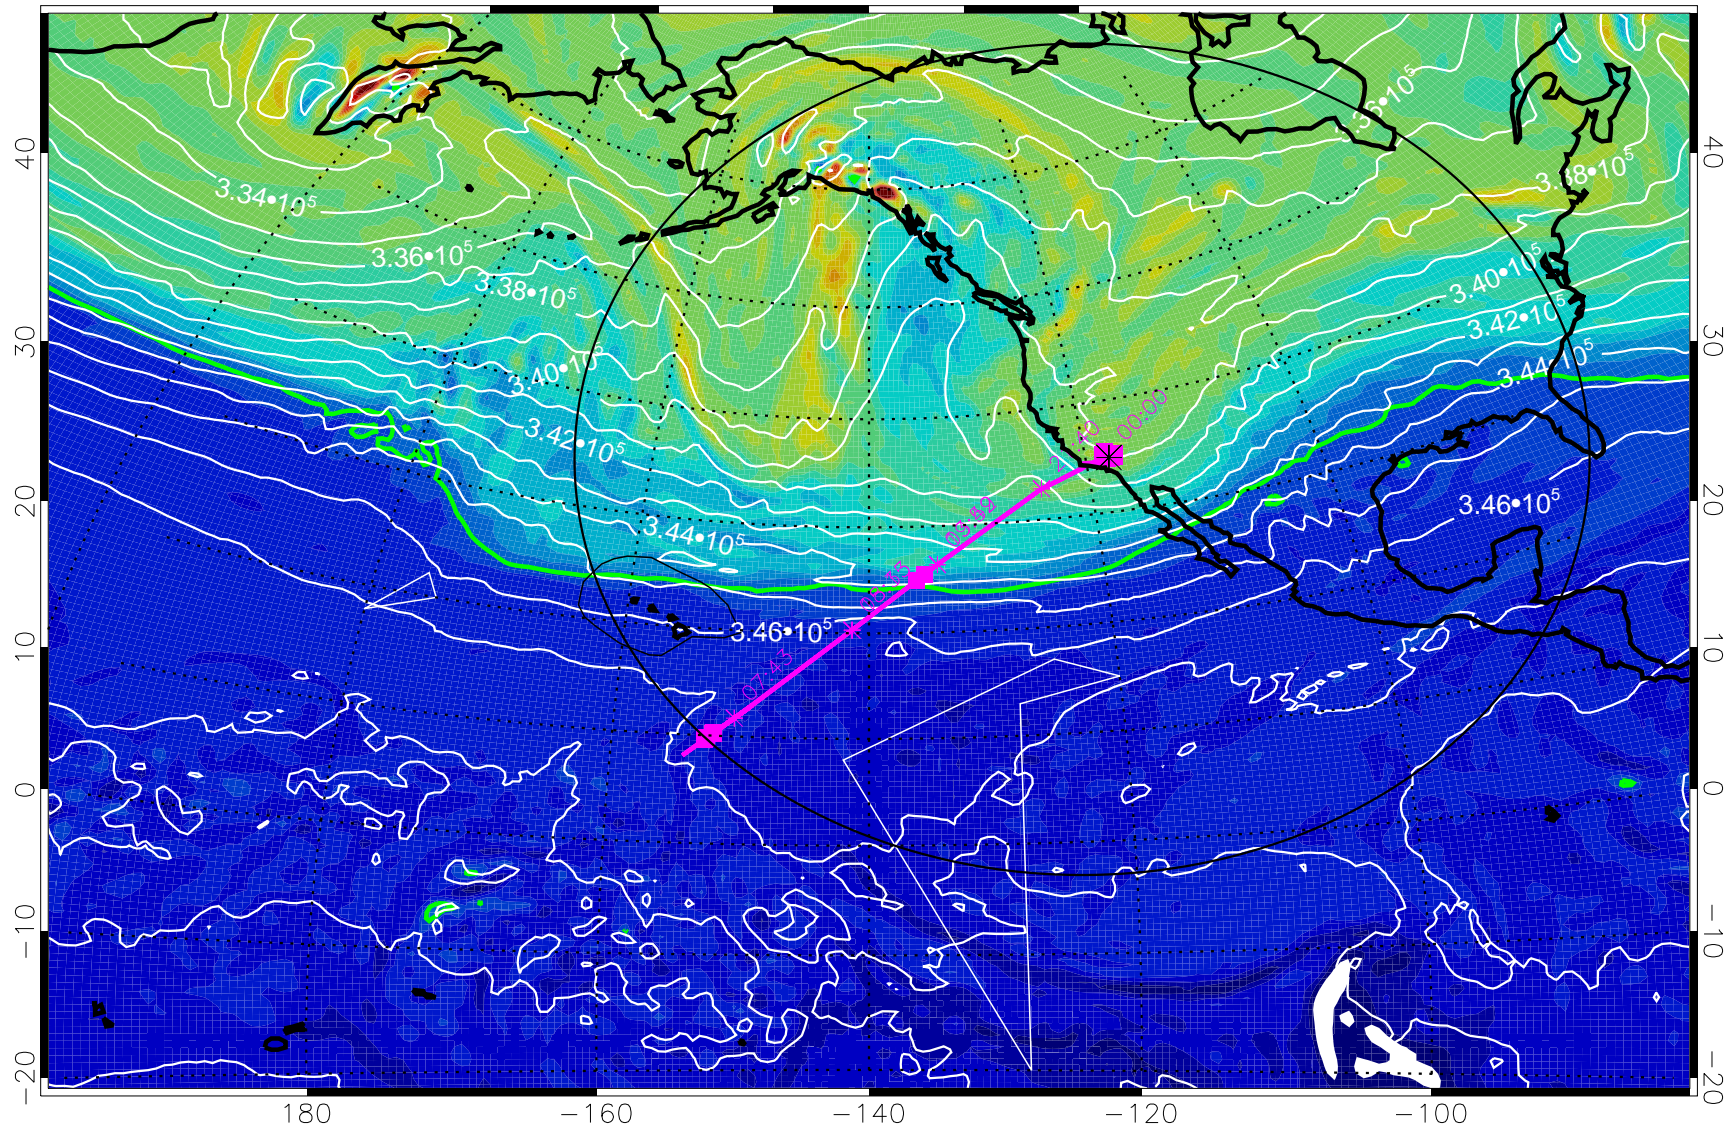

355K Montgomery Streamfunction, white
EPV Tropopause (2 PVU) Position
Range ring of 4055 km -- 13 hours GH round trip

13020912, 96 hour forecast for 355K EPV

160 180 -160 -140 -120 -100

0 $5.0 \cdot 10^{-6}$ $1.0 \cdot 10^{-5}$ $1.5 \cdot 10^{-5}$
PVU

355K Montgomery Streamfunction, white
EPV Tropopause (2 PVU) Position
Range ring of 4055 km -- 13 hours GH round trip

13020918, 102 hour forecast for 355K EPV

160 180 -160 -140 -120 -100

0 $5.0 \cdot 10^{-6}$ $1.0 \cdot 10^{-5}$ $1.5 \cdot 10^{-5}$
PVU

355K Montgomery Streamfunction, white
EPV Tropopause (2 PVU) Position
Range ring of 4055 km -- 13 hours GH round trip

13021000, 108 hour forecast for 355K EPV

160 180 -160 -140 -120 -100

0 5.0•10⁻⁶ 1.0•10⁻⁵ 1.5•10⁻⁵
PVU

355K Montgomery Streamfunction, white
EPV Tropopause (2 PVU) Position
Range ring of 4055 km -- 13 hours GH round trip

13021006, 114 hour forecast for 355K EPV

160 180 -160 -140 -120 -100

0 5.0•10⁻⁶ 1.0•10⁻⁵ 1.5•10⁻⁵
PVU