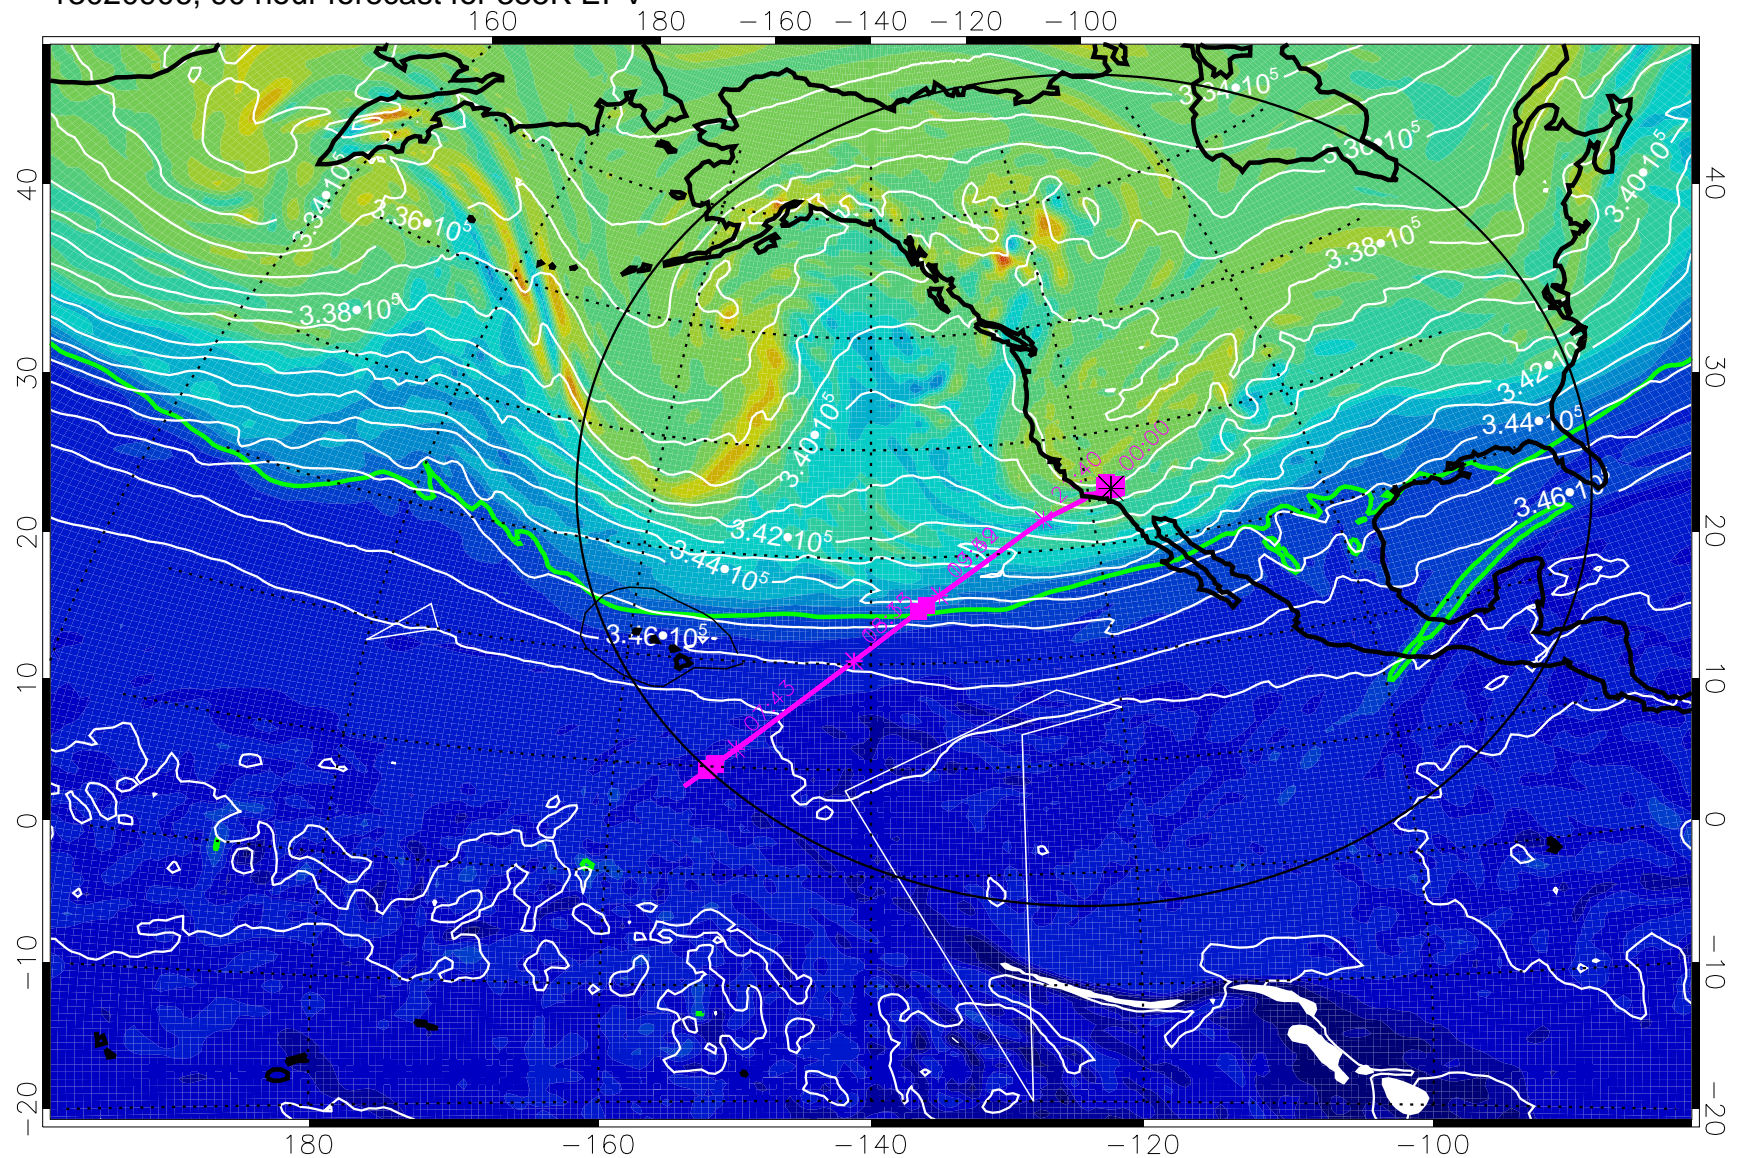

355K Montgomery Streamfunction, white
EPV Tropopause (2 PVU) Position
Range ring of 4055 km -- 13 hours GH round trip

13020812, 72 hour forecast for 355K EPV

160 180 -160 -140 -120 -100

0 5.0•10⁻⁶ 1.0•10⁻⁵ 1.5•10⁻⁵
PVU

355K Montgomery Streamfunction, white
EPV Tropopause (2 PVU) Position
Range ring of 4055 km -- 13 hours GH round trip

13020818, 78 hour forecast for 355K EPV

355K Montgomery Streamfunction, white
EPV Tropopause (2 PVU) Position
Range ring of 4055 km -- 13 hours GH round trip

13020900, 84 hour forecast for 355K EPV

PVU

355K Montgomery Streamfunction, white
EPV Tropopause (2 PVU) Position
Range ring of 4055 km -- 13 hours GH round trip

13020906, 90 hour forecast for 355K EPV

0 5.0×10^{-6} 1.0×10^{-5} 1.5×10^{-5}
PVU

355K Montgomery Streamfunction, white
EPV Tropopause (2 PVU) Position
Range ring of 4055 km -- 13 hours GH round trip

13020912, 96 hour forecast for 355K EPV

160 180 -160 -140 -120 -100

0 $5.0 \cdot 10^{-6}$ $1.0 \cdot 10^{-5}$ $1.5 \cdot 10^{-5}$
PVU