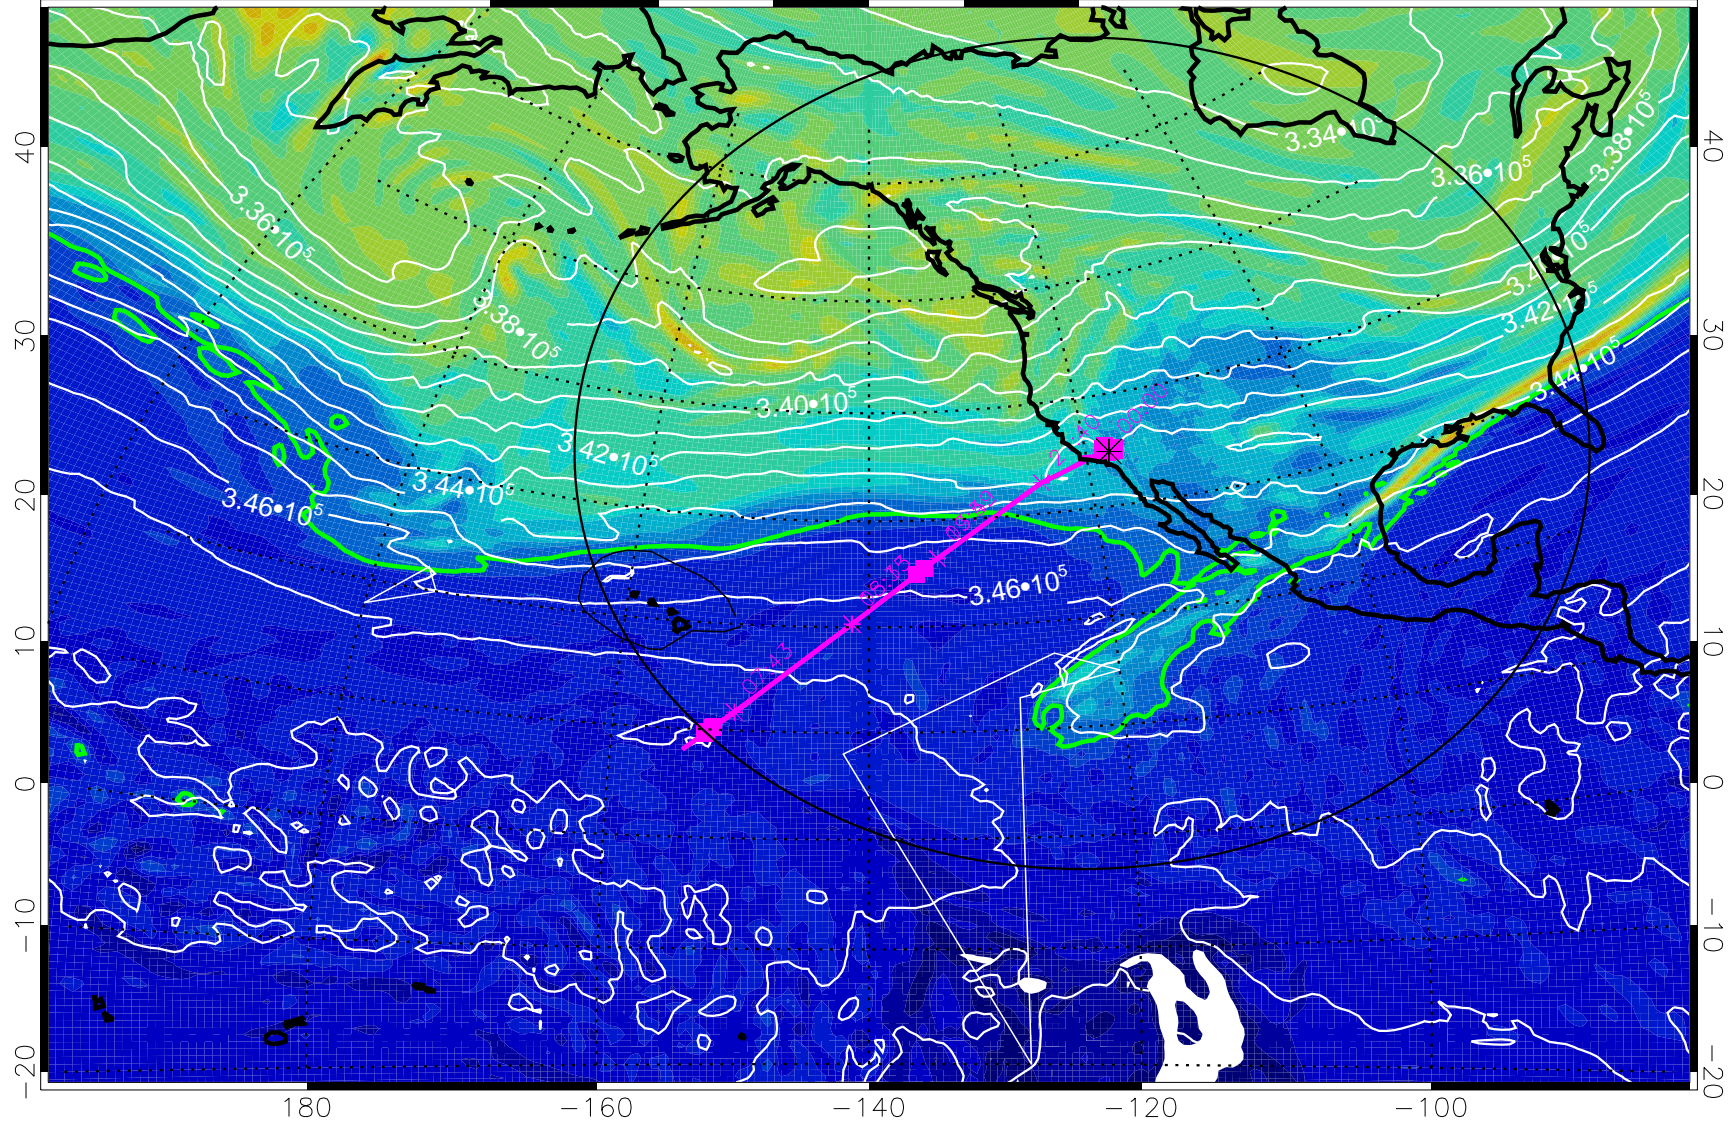

13020518, 6 hour forecast for 355K EPV

160 180 -160 -140 -120 -100

0 5.0×10^{-6} 1.0×10^{-5} 1.5×10^{-5}
PVU

355K Montgomery Streamfunction, white
EPV Tropopause (2 PVU) Position
Range ring of 4055 km -- 13 hours GH round trip

13020600, 12 hour forecast for 355K EPV

160 180 -160 -140 -120 -100

0 5.0×10^{-6} 1.0×10^{-5} 1.5×10^{-5}
PVU

355K Montgomery Streamfunction, white
EPV Tropopause (2 PVU) Position
Range ring of 4055 km -- 13 hours GH round trip

13020606, 18 hour forecast for 355K EPV

160 180 -160 -140 -120 -100

0 5.0•10⁻⁶ 1.0•10⁻⁵ 1.5•10⁻⁵
PVU

355K Montgomery Streamfunction, white
EPV Tropopause (2 PVU) Position
Range ring of 4055 km -- 13 hours GH round trip

13020612, 24 hour forecast for 355K EPV

160 180 -160 -140 -120 -100

355K Montgomery Streamfunction, white
EPV Tropopause (2 PVU) Position
Range ring of 4055 km -- 13 hours GH round trip

13020618, 30 hour forecast for 355K EPV