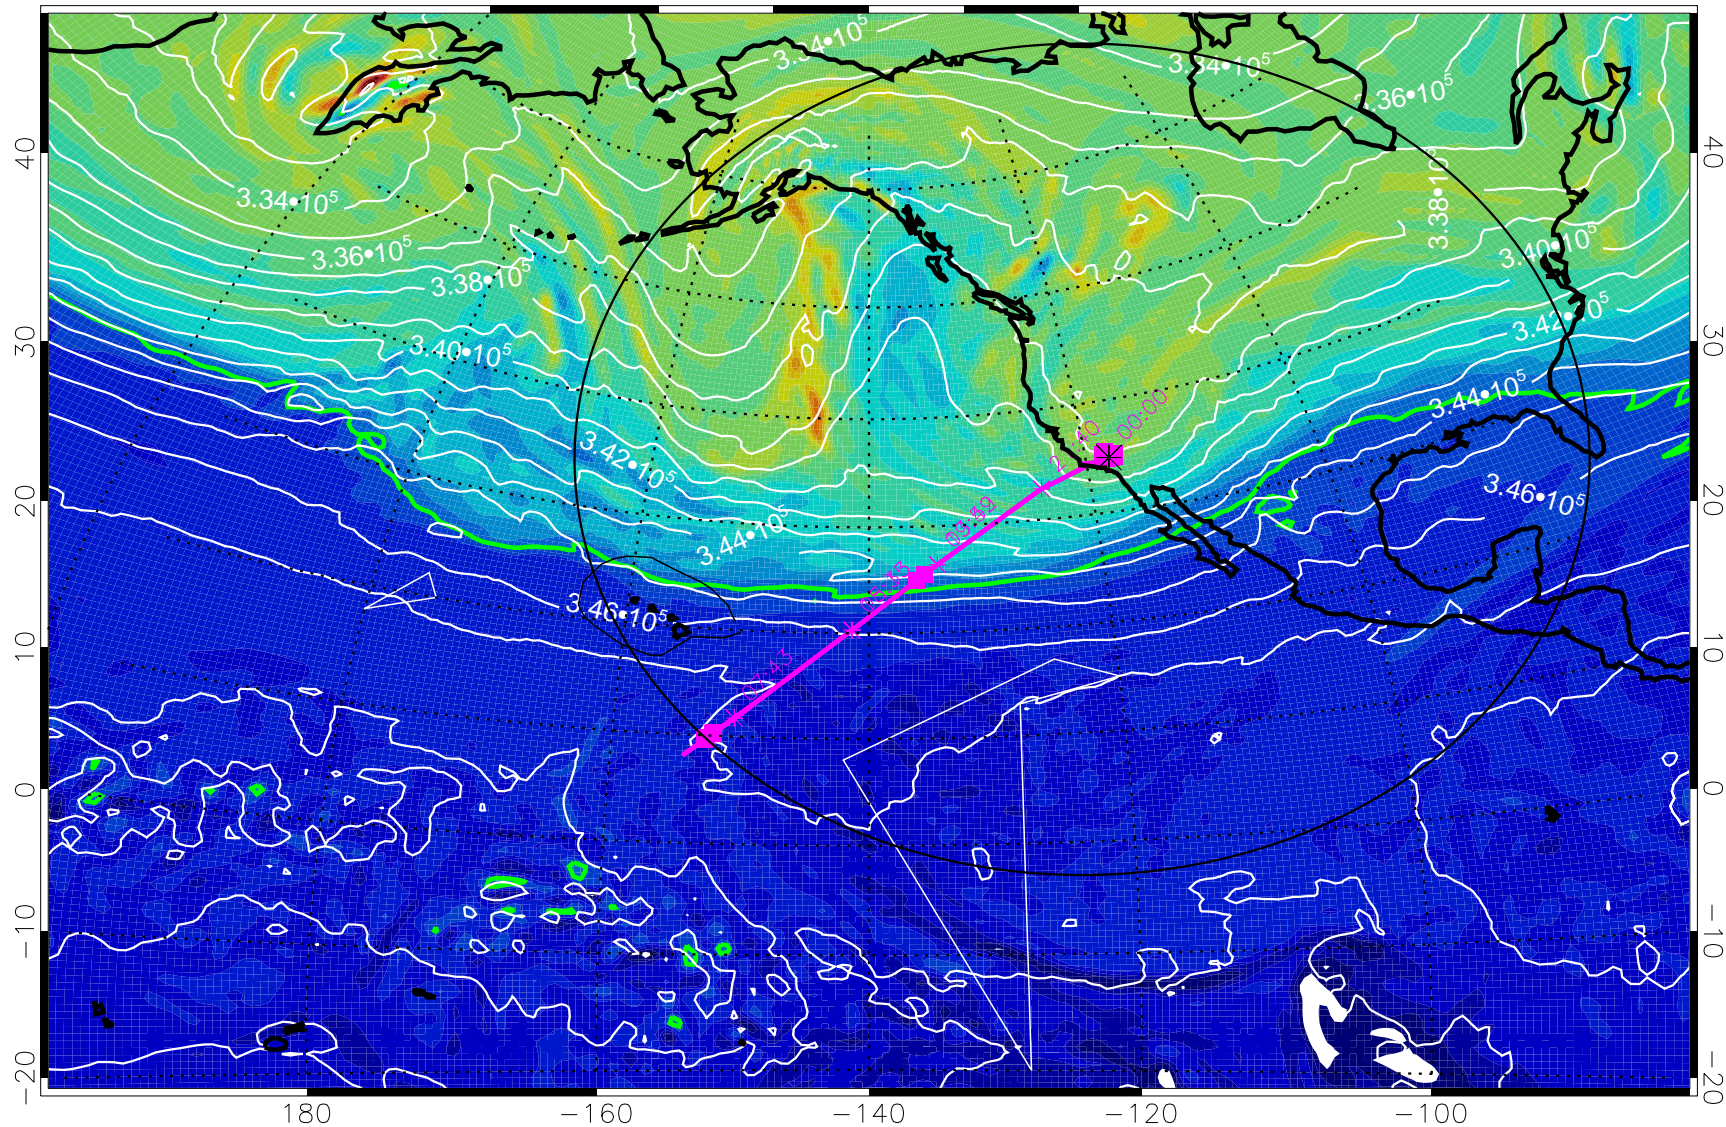

13020900, 84 hour forecast for 355K EPV

PVU

355K Montgomery Streamfunction, white
EPV Tropopause (2 PVU) Position
Range ring of 4055 km -- 13 hours GH round trip

13020906, 90 hour forecast for 355K EPV

0 5.0×10^{-6} 1.0×10^{-5} 1.5×10^{-5}
PVU

355K Montgomery Streamfunction, white
EPV Tropopause (2 PVU) Position
Range ring of 4055 km -- 13 hours GH round trip

13020912, 96 hour forecast for 355K EPV

160 180 -160 -140 -120 -100

0 $5.0 \cdot 10^{-6}$ $1.0 \cdot 10^{-5}$ $1.5 \cdot 10^{-5}$
PVU

355K Montgomery Streamfunction, white
EPV Tropopause (2 PVU) Position
Range ring of 4055 km -- 13 hours GH round trip

13020918, 102 hour forecast for 355K EPV

160 180 -160 -140 -120 -100

0 $5.0 \cdot 10^{-6}$ $1.0 \cdot 10^{-5}$ $1.5 \cdot 10^{-5}$
PVU

355K Montgomery Streamfunction, white
EPV Tropopause (2 PVU) Position
Range ring of 4055 km -- 13 hours GH round trip

13021000, 108 hour forecast for 355K EPV

160 180 -160 -140 -120 -100

0 5.0•10⁻⁶ 1.0•10⁻⁵ 1.5•10⁻⁵
PVU