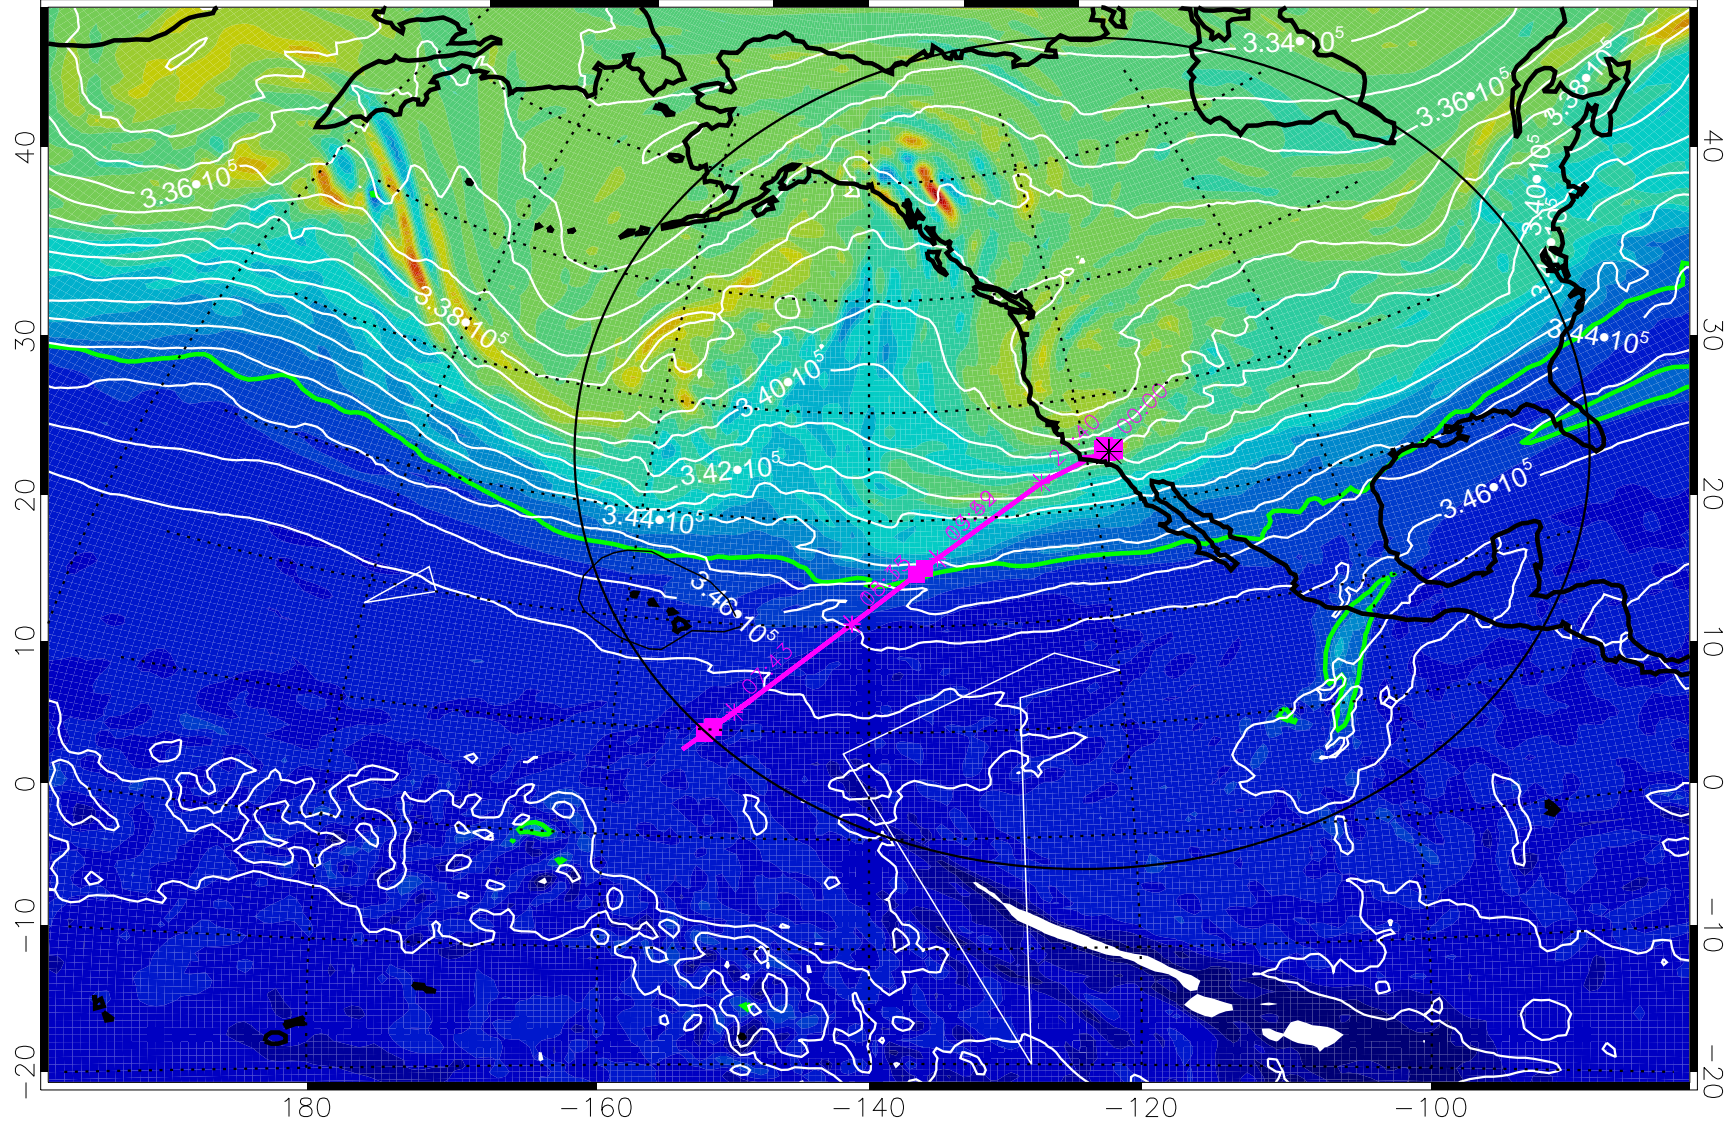

13020718, 54 hour forecast for 355K EPV

160 180 -160 -140 -120 -100

355K Montgomery Streamfunction, white
EPV Tropopause (2 PVU) Position
Range ring of 4055 km -- 13 hours GH round trip

13020800, 60 hour forecast for 355K EPV

160 180 -160 -140 -120 -100

355K Montgomery Streamfunction, white
EPV Tropopause (2 PVU) Position
Range ring of 4055 km -- 13 hours GH round trip

13020806, 66 hour forecast for 355K EPV

0 $5.0 \cdot 10^{-6}$ $1.0 \cdot 10^{-5}$ $1.5 \cdot 10^{-5}$
PVU

355K Montgomery Streamfunction, white
EPV Tropopause (2 PVU) Position
Range ring of 4055 km -- 13 hours GH round trip

13020812, 72 hour forecast for 355K EPV

160 180 -160 -140 -120 -100

0 5.0•10⁻⁶ 1.0•10⁻⁵ 1.5•10⁻⁵
PVU

355K Montgomery Streamfunction, white
EPV Tropopause (2 PVU) Position
Range ring of 4055 km -- 13 hours GH round trip

13020818, 78 hour forecast for 355K EPV

355K Montgomery Streamfunction, white
EPV Tropopause (2 PVU) Position
Range ring of 4055 km -- 13 hours GH round trip