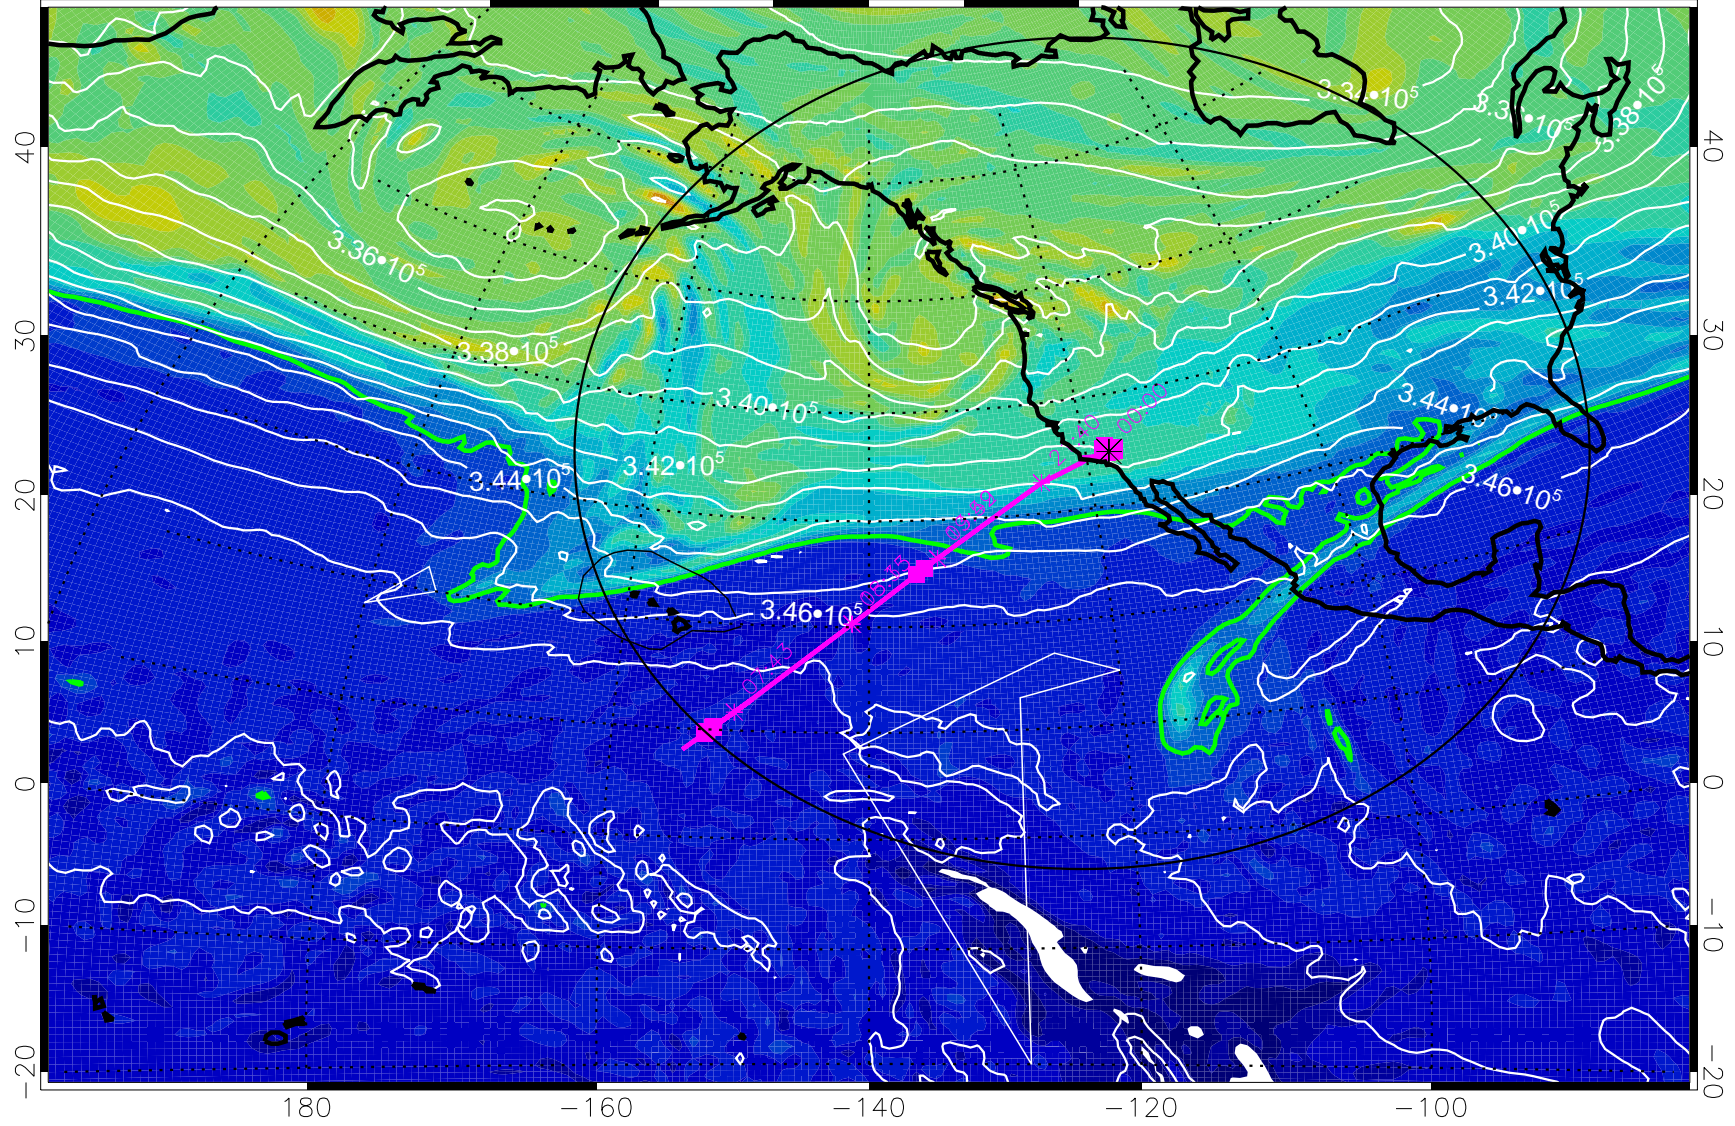

13020606, 18 hour forecast for 355K EPV

160 180 -160 -140 -120 -100

0 5.0•10⁻⁶ 1.0•10⁻⁵ 1.5•10⁻⁵
PVU

355K Montgomery Streamfunction, white
EPV Tropopause (2 PVU) Position
Range ring of 4055 km -- 13 hours GH round trip

13020612, 24 hour forecast for 355K EPV

160 180 -160 -140 -120 -100

355K Montgomery Streamfunction, white
EPV Tropopause (2 PVU) Position
Range ring of 4055 km -- 13 hours GH round trip

13020618, 30 hour forecast for 355K EPV

355K Montgomery Streamfunction, white
EPV Tropopause (2 PVU) Position
Range ring of 4055 km -- 13 hours GH round trip

13020700, 36 hour forecast for 355K EPV

160 180 -160 -140 -120 -100

0 5.0•10⁻⁶ 1.0•10⁻⁵ 1.5•10⁻⁵
PVU

355K Montgomery Streamfunction, white
EPV Tropopause (2 PVU) Position
Range ring of 4055 km -- 13 hours GH round trip

13020706, 42 hour forecast for 355K EPV

160 180 -160 -140 -120 -100

0 $5.0 \cdot 10^{-6}$ $1.0 \cdot 10^{-5}$ $1.5 \cdot 10^{-5}$
PVU