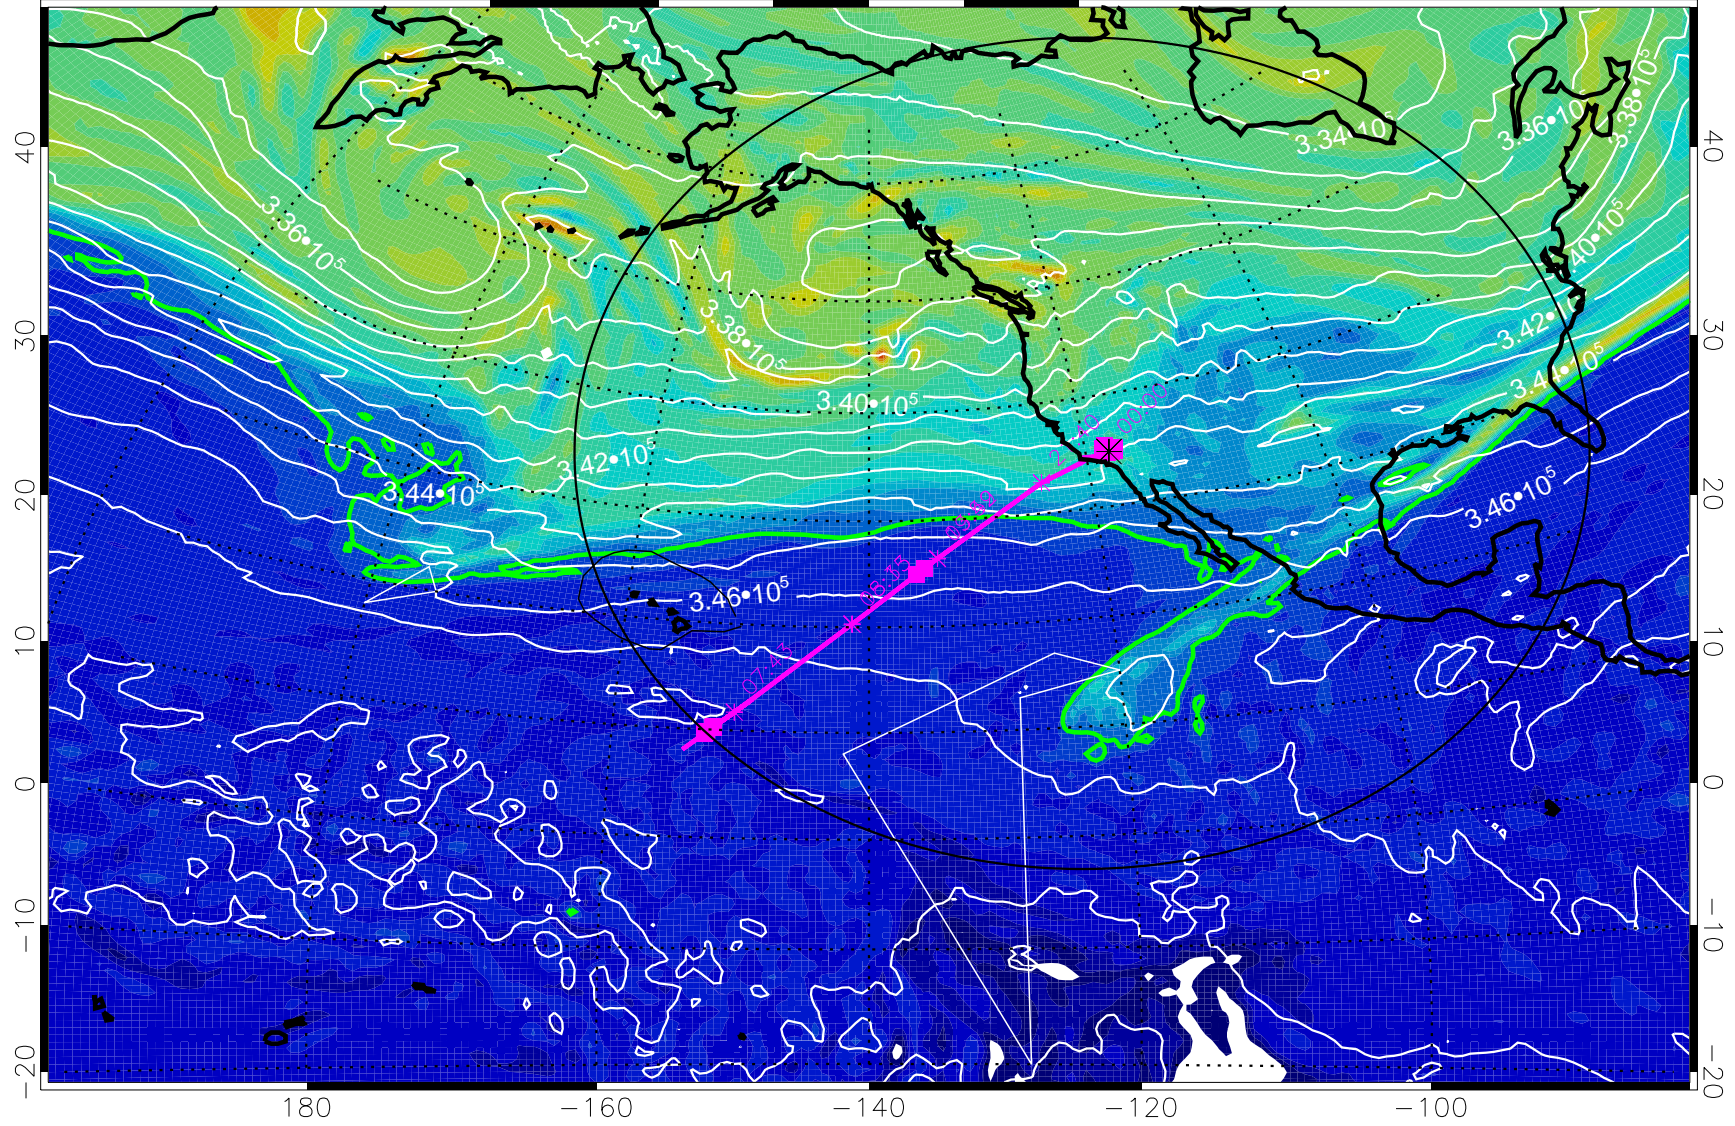

13020600, 12 hour forecast for 355K EPV

160 180 -160 -140 -120 -100

0 5.0×10^{-6} 1.0×10^{-5} 1.5×10^{-5}
PVU

355K Montgomery Streamfunction, white
EPV Tropopause (2 PVU) Position
Range ring of 4055 km -- 13 hours GH round trip

13020606, 18 hour forecast for 355K EPV

160 180 -160 -140 -120 -100

0 5.0•10⁻⁶ 1.0•10⁻⁵ 1.5•10⁻⁵
PVU

355K Montgomery Streamfunction, white
EPV Tropopause (2 PVU) Position
Range ring of 4055 km -- 13 hours GH round trip

13020612, 24 hour forecast for 355K EPV

160 180 -160 -140 -120 -100

355K Montgomery Streamfunction, white
EPV Tropopause (2 PVU) Position
Range ring of 4055 km -- 13 hours GH round trip

13020618, 30 hour forecast for 355K EPV

355K Montgomery Streamfunction, white
EPV Tropopause (2 PVU) Position
Range ring of 4055 km -- 13 hours GH round trip

13020700, 36 hour forecast for 355K EPV

160 180 -160 -140 -120 -100

0 5.0•10⁻⁶ 1.0•10⁻⁵ 1.5•10⁻⁵
PVU