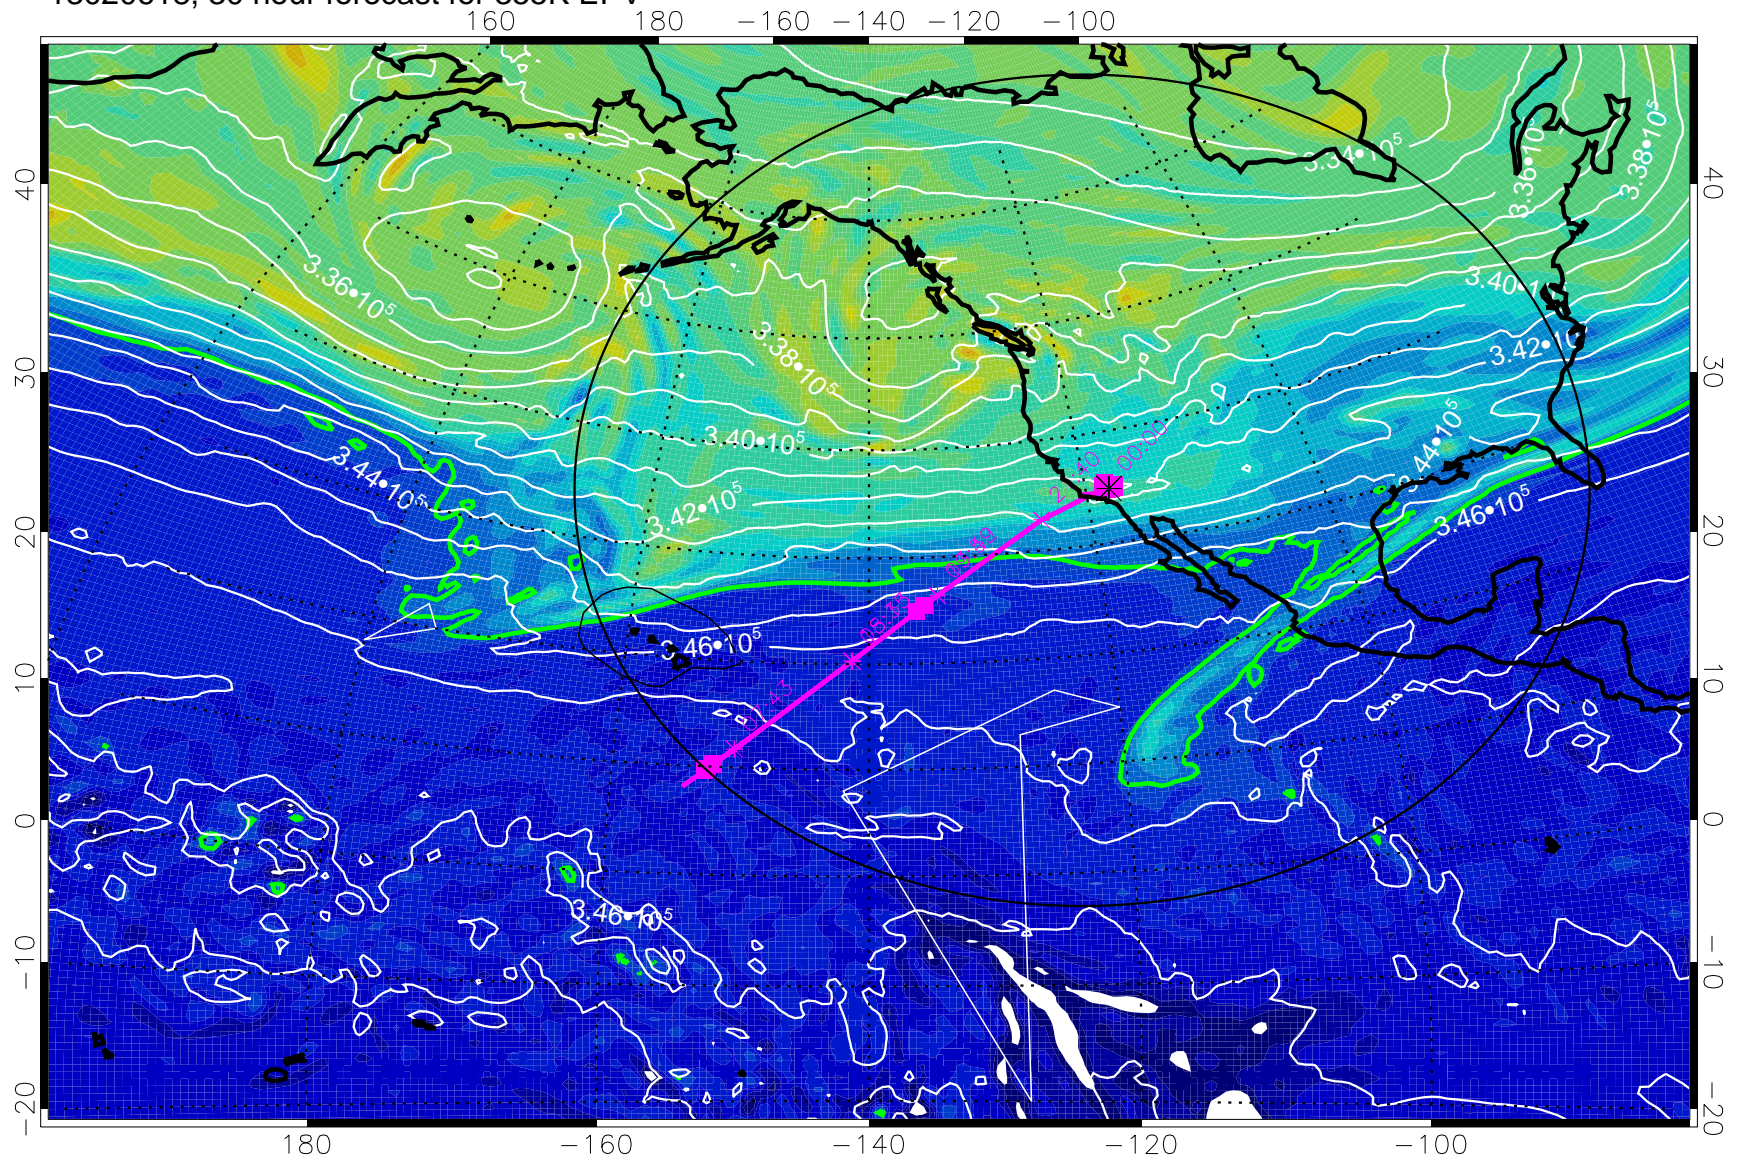

13020600, 12 hour forecast for 355K EPV

160 180 -160 -140 -120 -100

0 5.0×10^{-6} 1.0×10^{-5} 1.5×10^{-5}
PVU

355K Montgomery Streamfunction, white
EPV Tropopause (2 PVU) Position
Range ring of 4055 km -- 13 hours GH round trip

13020606, 18 hour forecast for 355K EPV

160 180 -160 -140 -120 -100

0 5.0•10⁻⁶ 1.0•10⁻⁵ 1.5•10⁻⁵
PVU

355K Montgomery Streamfunction, white
EPV Tropopause (2 PVU) Position
Range ring of 4055 km -- 13 hours GH round trip

13020612, 24 hour forecast for 355K EPV

160 180 -160 -140 -120 -100

355K Montgomery Streamfunction, white
EPV Tropopause (2 PVU) Position
Range ring of 4055 km -- 13 hours GH round trip

13020618, 30 hour forecast for 355K EPV

355K Montgomery Streamfunction, white
EPV Tropopause (2 PVU) Position
Range ring of 4055 km -- 13 hours GH round trip

13020700, 36 hour forecast for 355K EPV

160 180 -160 -140 -120 -100

0 5.0•10⁻⁶ 1.0•10⁻⁵ 1.5•10⁻⁵
PVU