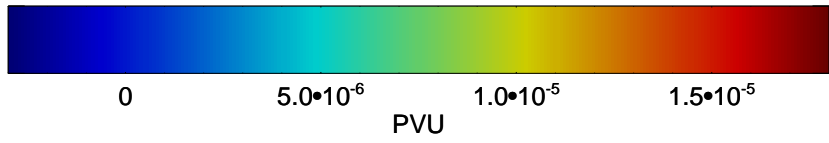

13020718, 54 hour forecast for 355K EPV

160 180 -160 -140 -120 -100

355K Montgomery Streamfunction, white
EPV Tropopause (2 PVU) Position
Range ring of 4055 km -- 13 hours GH round trip