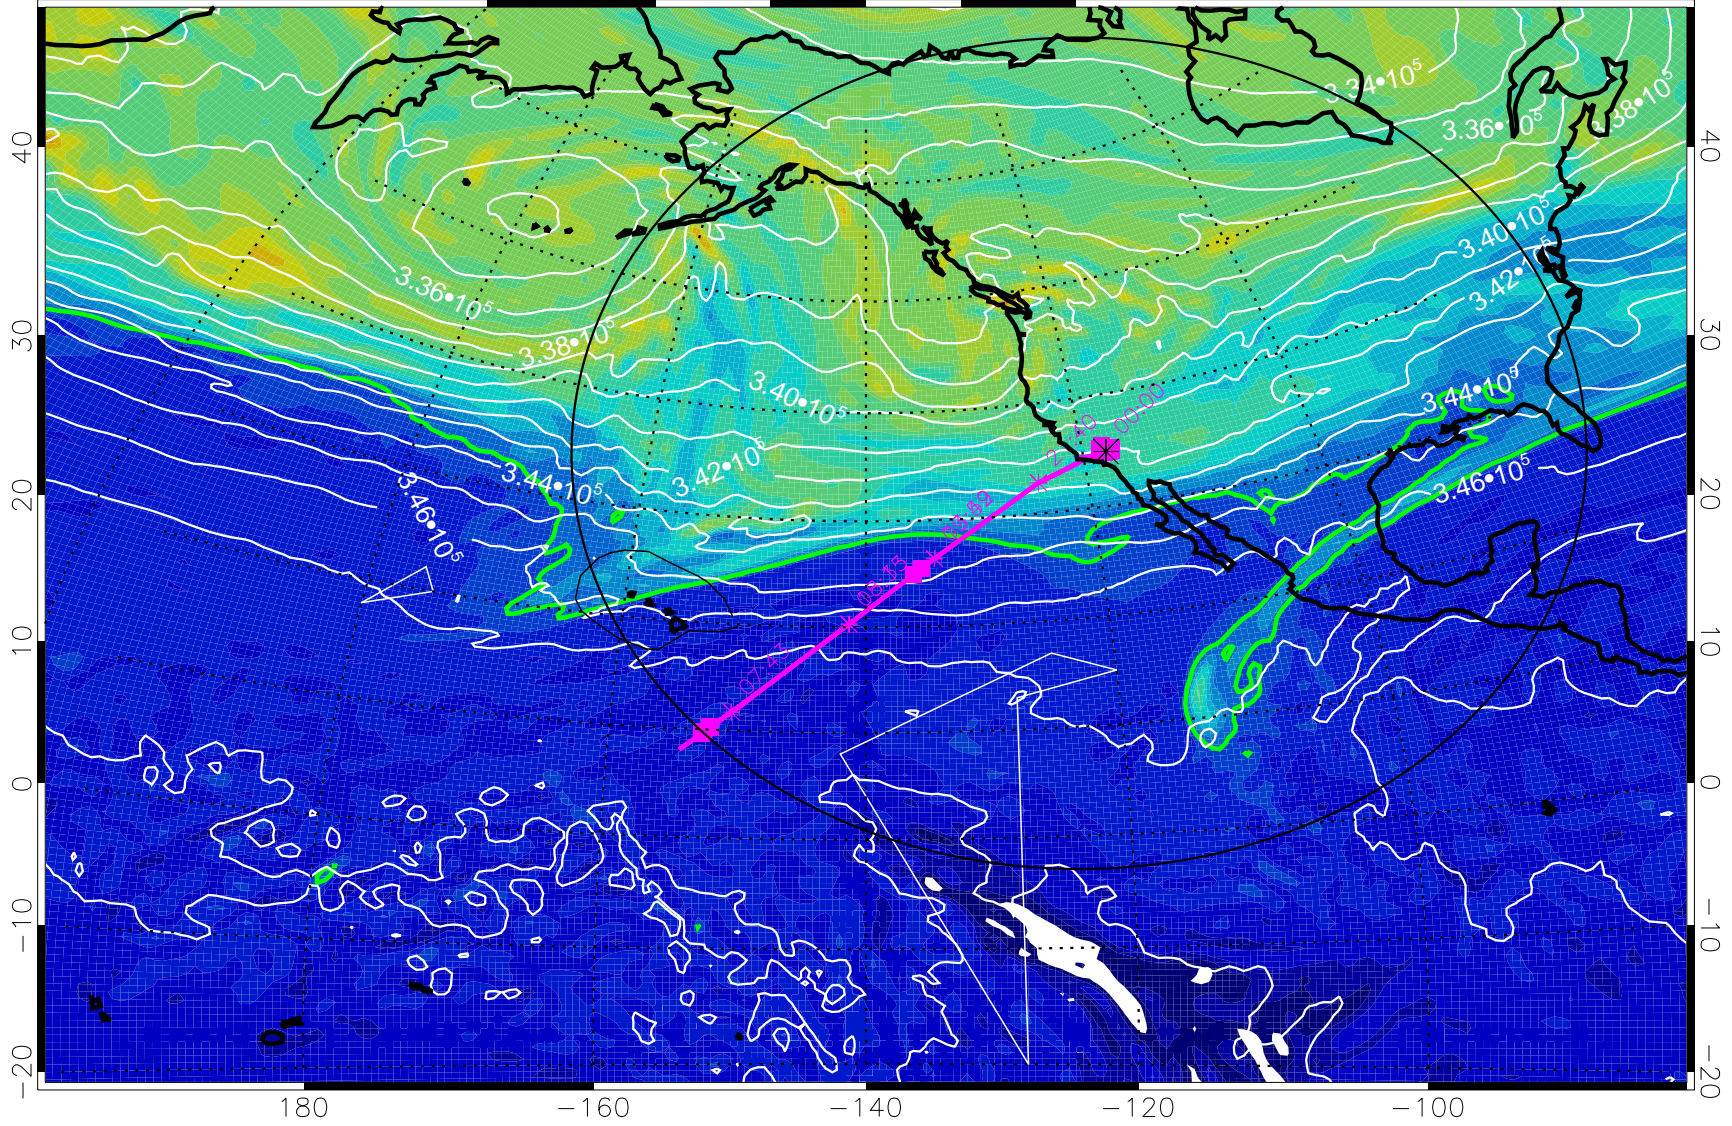

13020612, 24 hour forecast for 355K EPV

160 180 -160 -140 -120 -100

355K Montgomery Streamfunction, white
EPV Tropopause (2 PVU) Position
Range ring of 4055 km -- 13 hours GH round trip

13020618, 30 hour forecast for 355K EPV

355K Montgomery Streamfunction, white
EPV Tropopause (2 PVU) Position
Range ring of 4055 km -- 13 hours GH round trip

13020700, 36 hour forecast for 355K EPV

160 180 -160 -140 -120 -100

0 5.0•10⁻⁶ 1.0•10⁻⁵ 1.5•10⁻⁵
PVU

355K Montgomery Streamfunction, white
EPV Tropopause (2 PVU) Position
Range ring of 4055 km -- 13 hours GH round trip

13020706, 42 hour forecast for 355K EPV

160 180 -160 -140 -120 -100

0 $5.0 \cdot 10^{-6}$ $1.0 \cdot 10^{-5}$ $1.5 \cdot 10^{-5}$
PVU

355K Montgomery Streamfunction, white
EPV Tropopause (2 PVU) Position
Range ring of 4055 km -- 13 hours GH round trip

13020712, 48 hour forecast for 355K EPV

160 180 -160 -140 -120 -100

355K Montgomery Streamfunction, white
EPV Tropopause (2 PVU) Position
Range ring of 4055 km -- 13 hours GH round trip