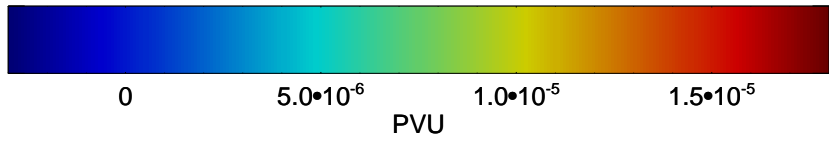

13020900, 96 hour forecast for 355K EPV

160 180 -160 -140 -120 -100

355K Montgomery Streamfunction, white
EPV Tropopause (2 PVU) Position
Range ring of 4055 km -- 13 hours GH round trip