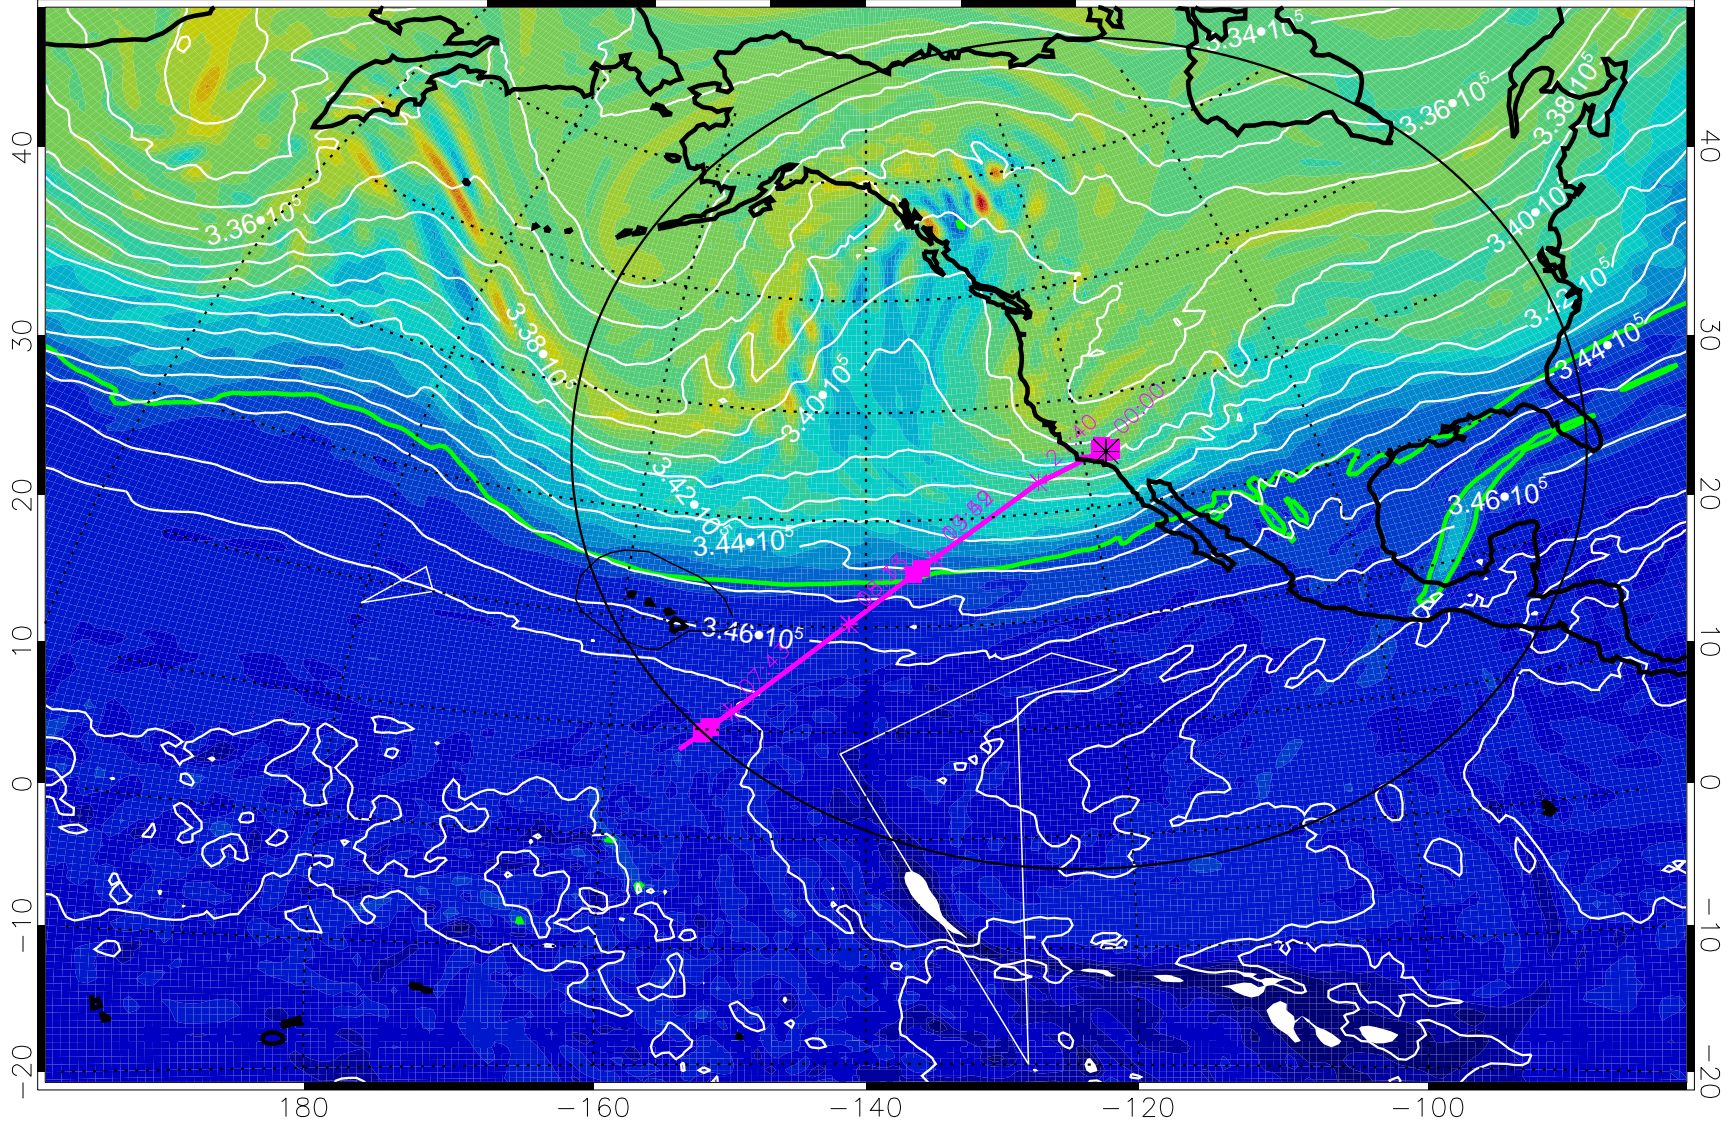

0 5.0×10^{-6} 1.0×10^{-5} 1.5×10^{-5}
PVU

355K Montgomery Streamfunction, white
EPV Tropopause (2 PVU) Position
Range ring of 4055 km -- 13 hours GH round trip

13020812, 84 hour forecast for 355K EPV

0 $5.0 \cdot 10^{-6}$ $1.0 \cdot 10^{-5}$ $1.5 \cdot 10^{-5}$
PVU

355K Montgomery Streamfunction, white
EPV Tropopause (2 PVU) Position
Range ring of 4055 km -- 13 hours GH round trip

13020818, 90 hour forecast for 355K EPV

160 180 -160 -140 -120 -100

0 $5.0 \cdot 10^{-6}$ $1.0 \cdot 10^{-5}$ $1.5 \cdot 10^{-5}$
PVU

355K Montgomery Streamfunction, white
EPV Tropopause (2 PVU) Position
Range ring of 4055 km -- 13 hours GH round trip

13020900, 96 hour forecast for 355K EPV

160 180 -160 -140 -120 -100

355K Montgomery Streamfunction, white
EPV Tropopause (2 PVU) Position
Range ring of 4055 km -- 13 hours GH round trip

13020906, 102 hour forecast for 355K EPV

160 180 -160 -140 -120 -100

0 5.0•10⁻⁶ 1.0•10⁻⁵ 1.5•10⁻⁵
PVU

355K Montgomery Streamfunction, white
EPV Tropopause (2 PVU) Position
Range ring of 4055 km -- 13 hours GH round trip