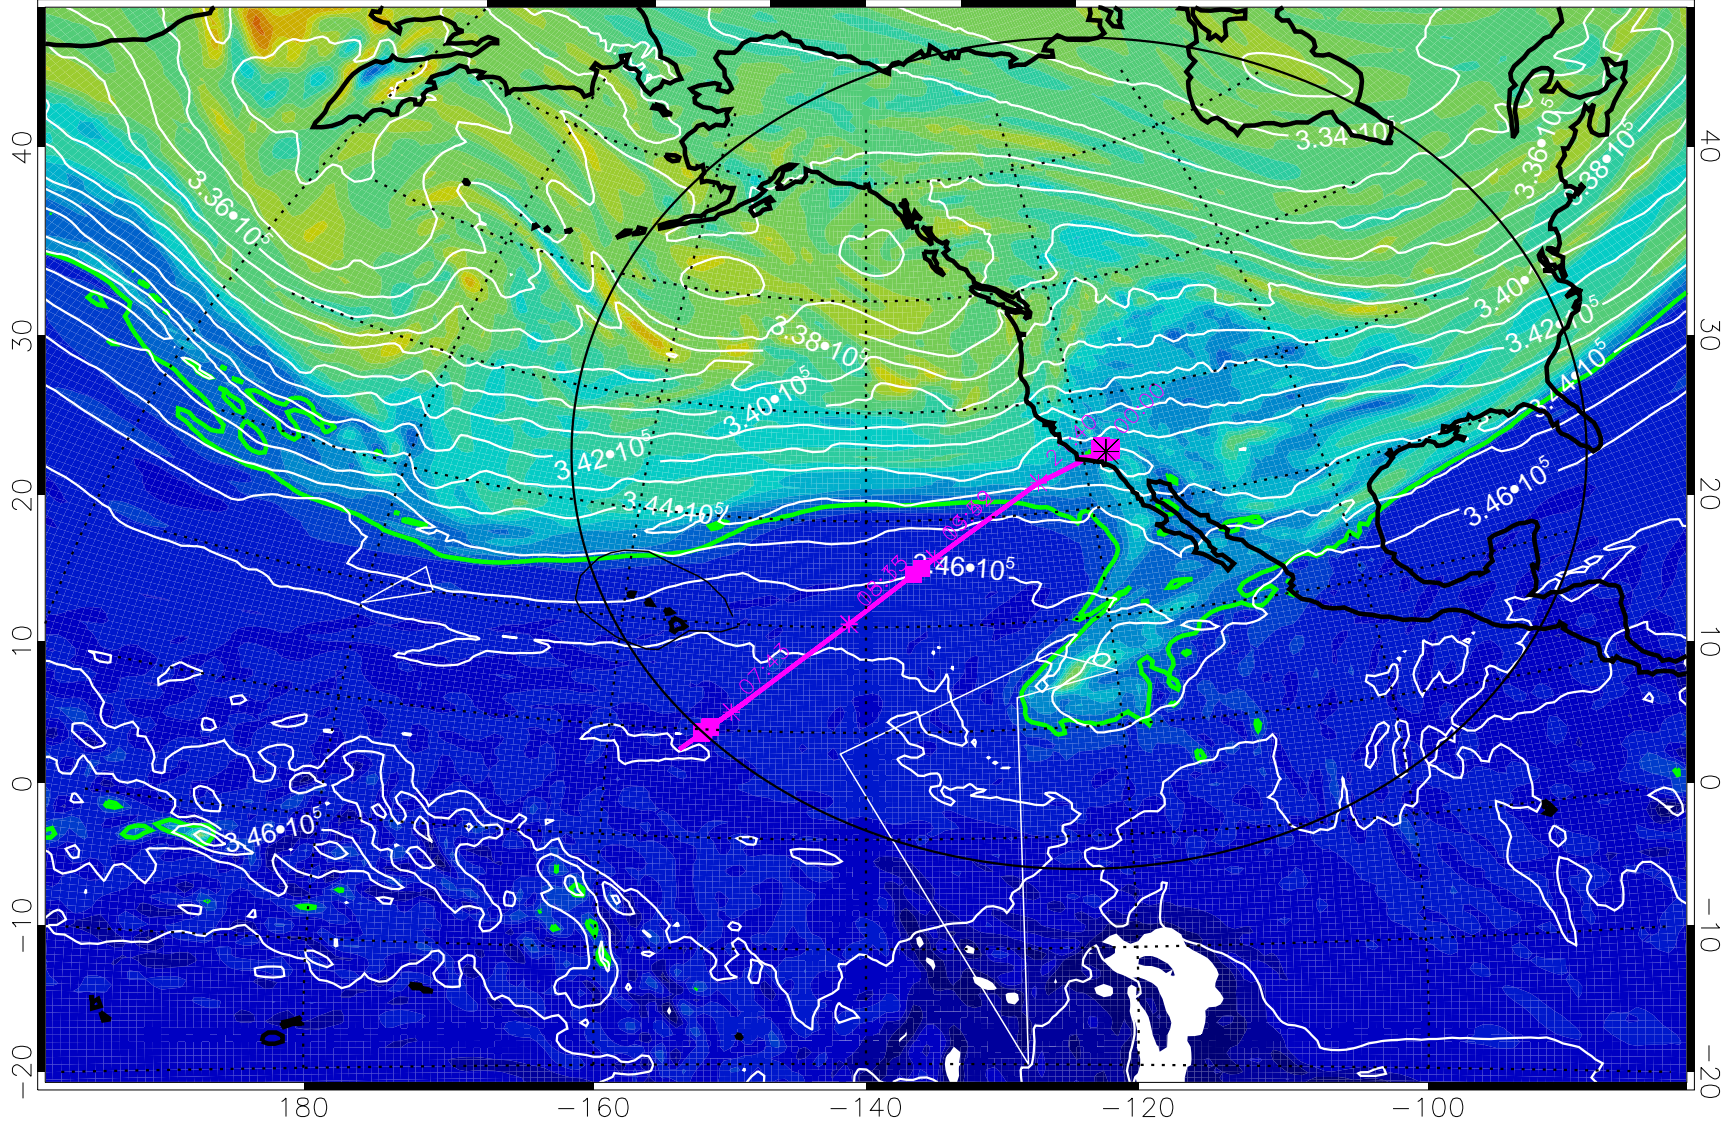

13020512, 12 hour forecast for 355K EPV

355K Montgomery Streamfunction, white
EPV Tropopause (2 PVU) Position
Range ring of 4055 km -- 13 hours GH round trip

13020518, 18 hour forecast for 355K EPV

160 180 -160 -140 -120 -100

0 $5.0 \cdot 10^{-6}$ $1.0 \cdot 10^{-5}$ $1.5 \cdot 10^{-5}$
PVU

355K Montgomery Streamfunction, white
EPV Tropopause (2 PVU) Position
Range ring of 4055 km -- 13 hours GH round trip

13020600, 24 hour forecast for 355K EPV

355K Montgomery Streamfunction, white
EPV Tropopause (2 PVU) Position
Range ring of 4055 km -- 13 hours GH round trip

13020606, 30 hour forecast for 355K EPV

160 180 -160 -140 -120 -100

0 $5.0 \cdot 10^{-6}$ $1.0 \cdot 10^{-5}$ $1.5 \cdot 10^{-5}$
PVU

355K Montgomery Streamfunction, white
EPV Tropopause (2 PVU) Position
Range ring of 4055 km -- 13 hours GH round trip

13020612, 36 hour forecast for 355K EPV

160 180 -160 -140 -120 -100

355K Montgomery Streamfunction, white
EPV Tropopause (2 PVU) Position
Range ring of 4055 km -- 13 hours GH round trip