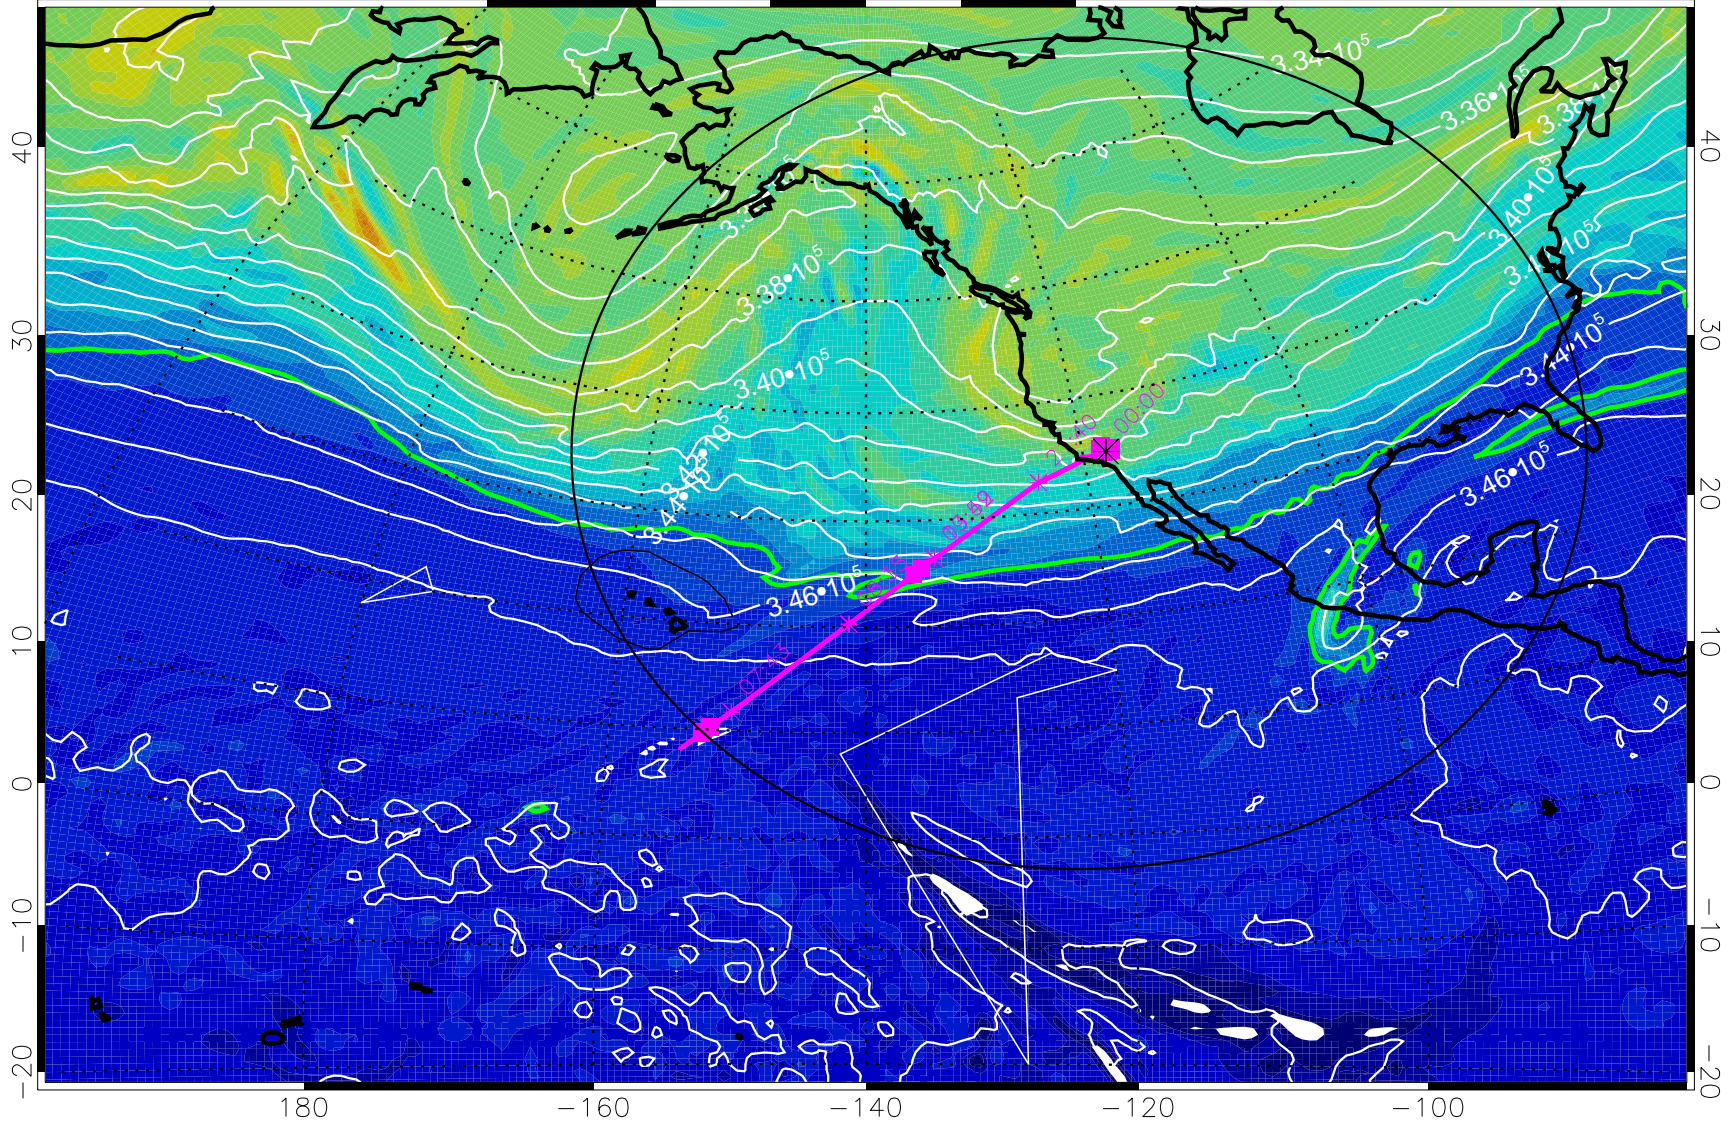

13020712, 60 hour forecast for 355K EPV

160 180 -160 -140 -120 -100

355K Montgomery Streamfunction, white
EPV Tropopause (2 PVU) Position
Range ring of 4055 km -- 13 hours GH round trip

13020718, 66 hour forecast for 355K EPV

160 180 -160 -140 -120 -100

355K Montgomery Streamfunction, white
EPV Tropopause (2 PVU) Position
Range ring of 4055 km -- 13 hours GH round trip

13020800, 72 hour forecast for 355K EPV

160 180 -160 -140 -120 -100

0 5.0•10⁻⁶ 1.0•10⁻⁵ 1.5•10⁻⁵
PVU

355K Montgomery Streamfunction, white
EPV Tropopause (2 PVU) Position
Range ring of 4055 km -- 13 hours GH round trip

13020806, 78 hour forecast for 355K EPV

160 180 -160 -140 -120 -100

0 5.0×10^{-6} 1.0×10^{-5} 1.5×10^{-5}
PVU

355K Montgomery Streamfunction, white
EPV Tropopause (2 PVU) Position
Range ring of 4055 km -- 13 hours GH round trip

13020812, 84 hour forecast for 355K EPV

0 $5.0 \cdot 10^{-6}$ $1.0 \cdot 10^{-5}$ $1.5 \cdot 10^{-5}$
PVU