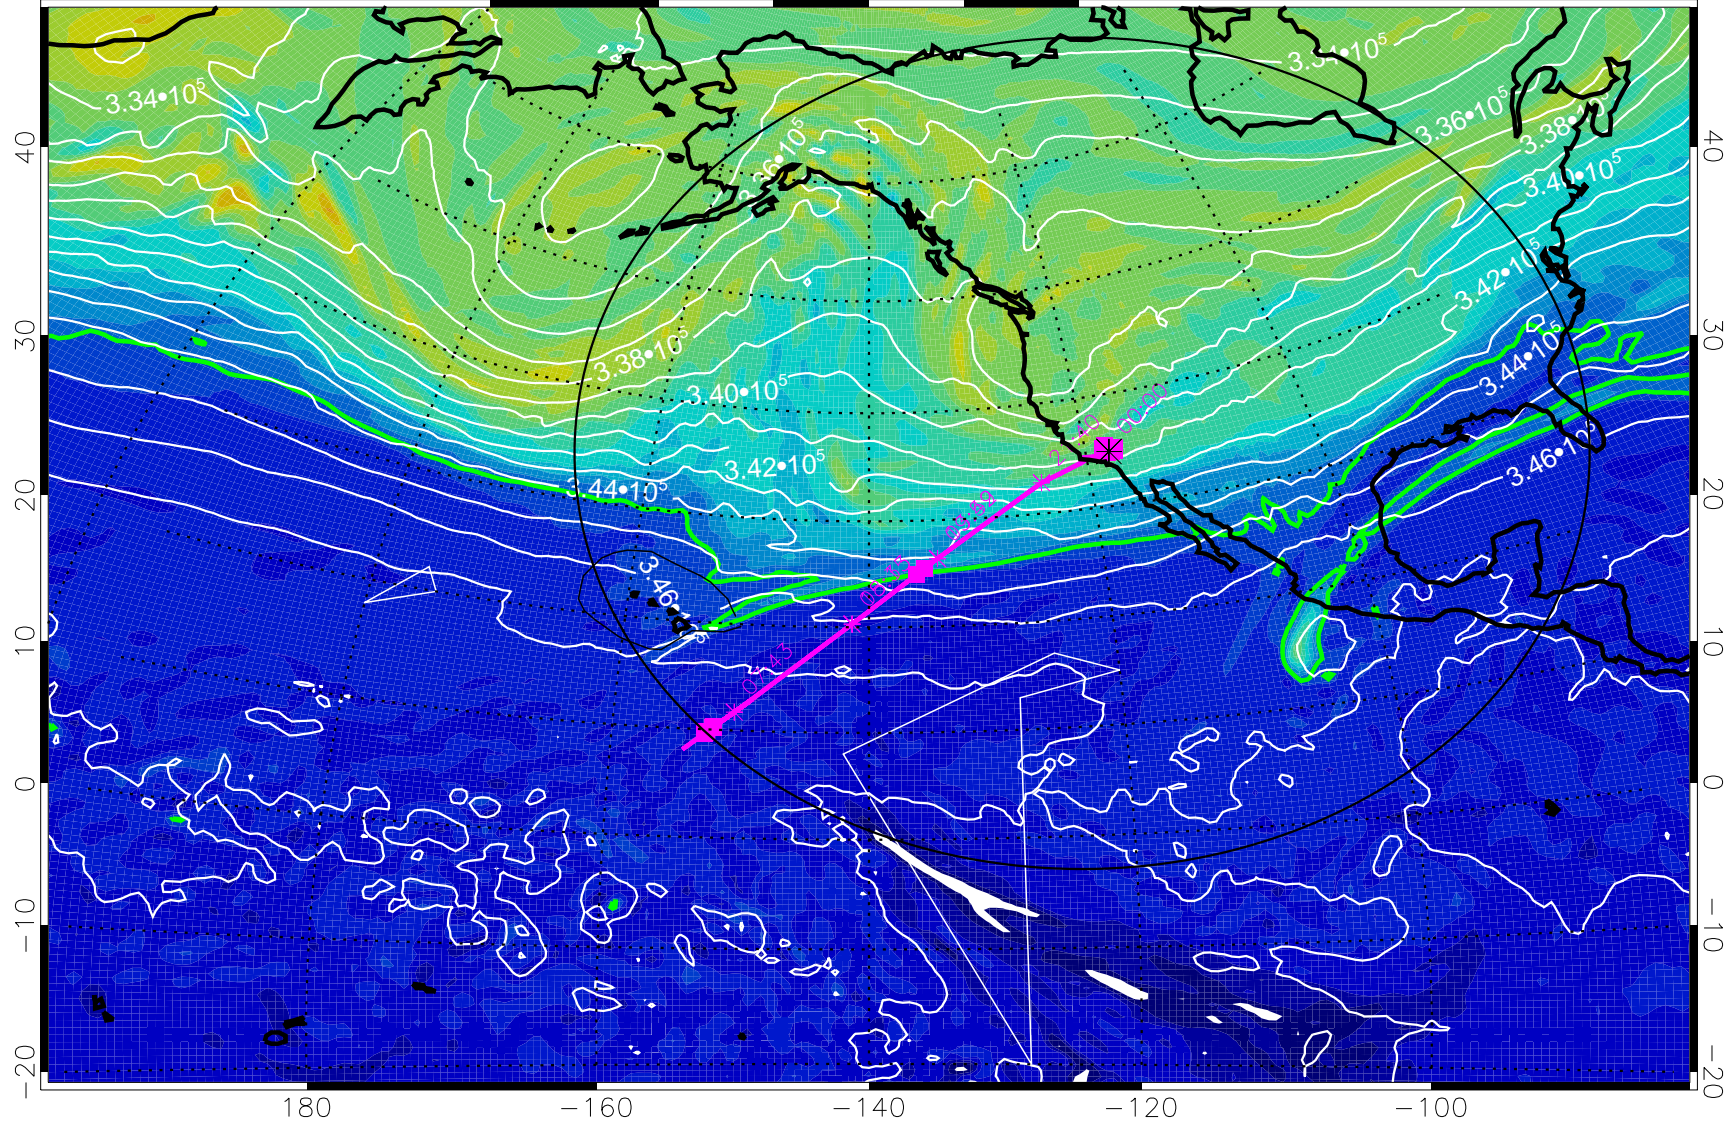

13020706, 54 hour forecast for 355K EPV

160 180 -160 -140 -120 -100

0 $5.0 \cdot 10^{-6}$ $1.0 \cdot 10^{-5}$ $1.5 \cdot 10^{-5}$
PVU

355K Montgomery Streamfunction, white
EPV Tropopause (2 PVU) Position
Range ring of 4055 km -- 13 hours GH round trip

13020712, 60 hour forecast for 355K EPV

160 180 -160 -140 -120 -100

355K Montgomery Streamfunction, white
EPV Tropopause (2 PVU) Position
Range ring of 4055 km -- 13 hours GH round trip

13020718, 66 hour forecast for 355K EPV

160 180 -160 -140 -120 -100

355K Montgomery Streamfunction, white
EPV Tropopause (2 PVU) Position
Range ring of 4055 km -- 13 hours GH round trip

13020800, 72 hour forecast for 355K EPV

160 180 -160 -140 -120 -100

0 5.0•10⁻⁶ 1.0•10⁻⁵ 1.5•10⁻⁵
PVU

355K Montgomery Streamfunction, white
EPV Tropopause (2 PVU) Position
Range ring of 4055 km -- 13 hours GH round trip

13020806, 78 hour forecast for 355K EPV

160 180 -160 -140 -120 -100