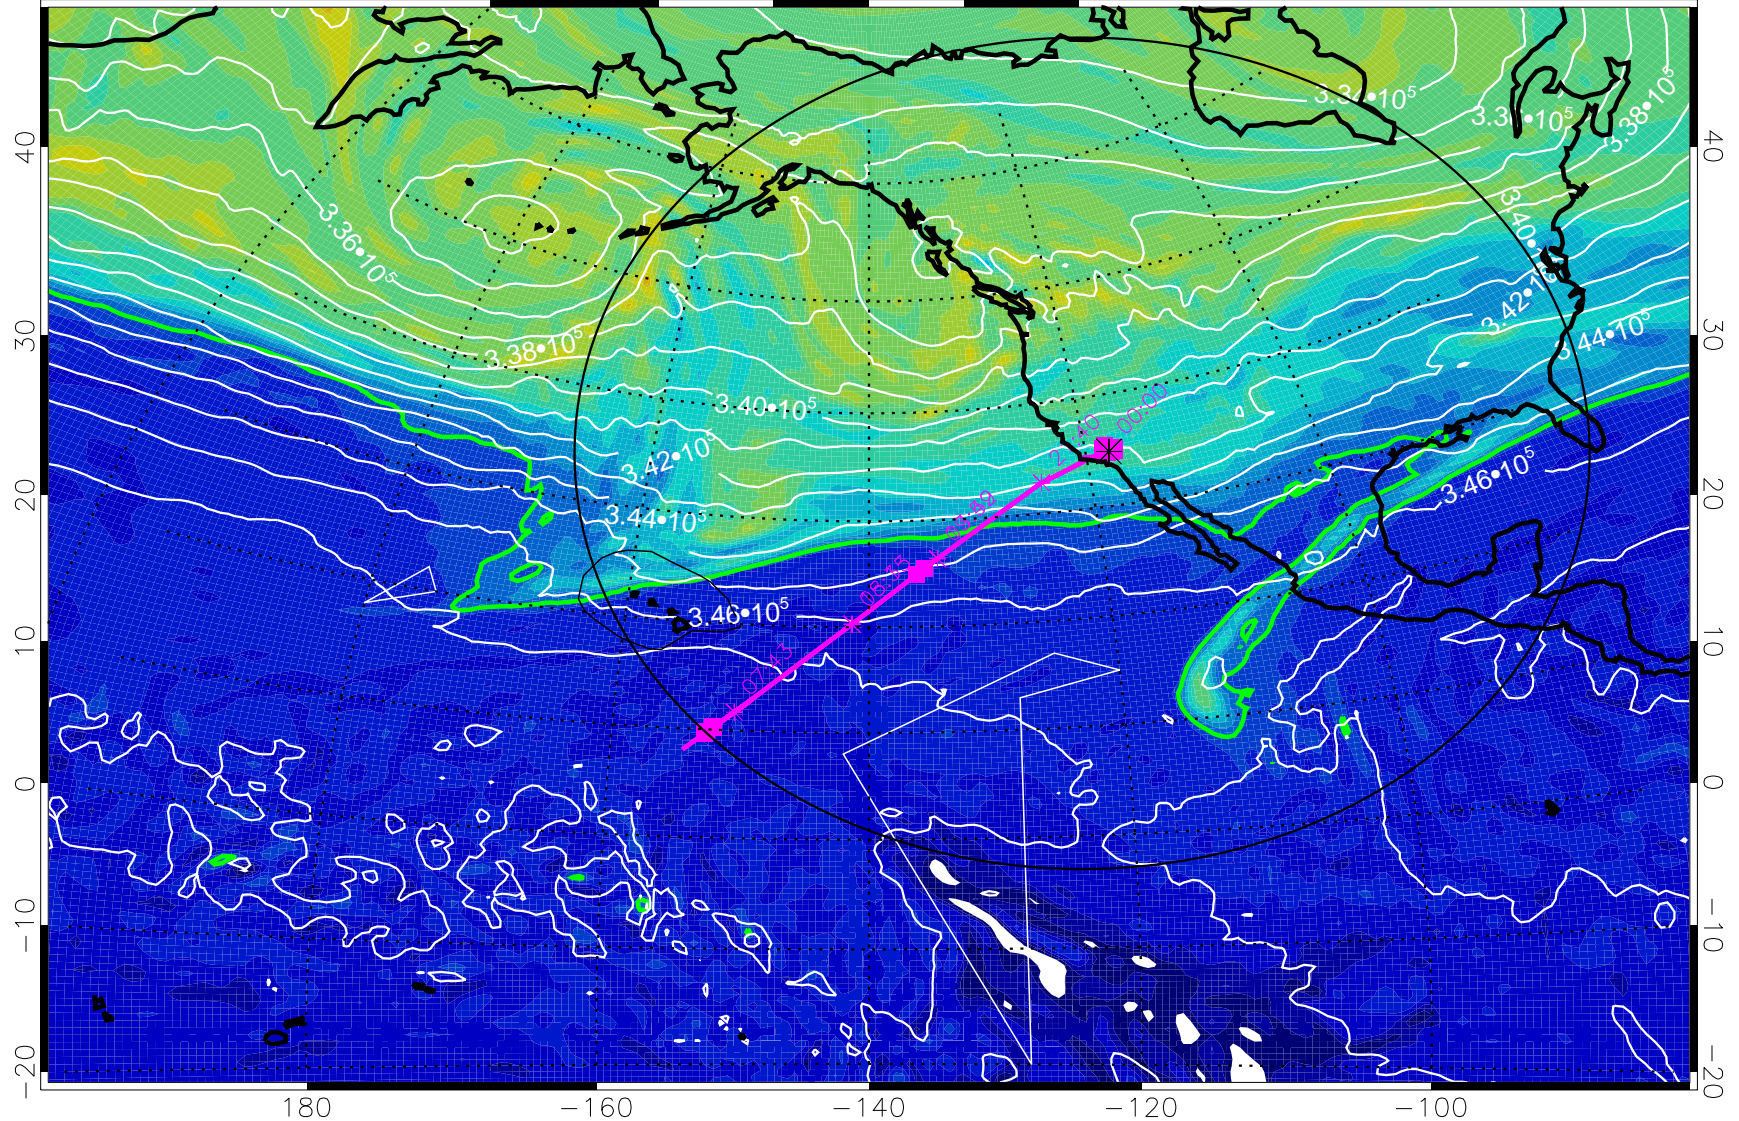

355K Montgomery Streamfunction, white
EPV Tropopause (2 PVU) Position
Range ring of 4055 km -- 13 hours GH round trip

13020612, 36 hour forecast for 355K EPV

160 180 -160 -140 -120 -100

355K Montgomery Streamfunction, white
EPV Tropopause (2 PVU) Position
Range ring of 4055 km -- 13 hours GH round trip

13020618, 42 hour forecast for 355K EPV

160 180 -160 -140 -120 -100

0 5.0•10⁻⁶ 1.0•10⁻⁵ 1.5•10⁻⁵
PVU

355K Montgomery Streamfunction, white
EPV Tropopause (2 PVU) Position
Range ring of 4055 km -- 13 hours GH round trip

13020700, 48 hour forecast for 355K EPV

160 180 -160 -140 -120 -100

0 5.0×10^{-6} 1.0×10^{-5} 1.5×10^{-5}
PVU

355K Montgomery Streamfunction, white
EPV Tropopause (2 PVU) Position
Range ring of 4055 km -- 13 hours GH round trip

13020706, 54 hour forecast for 355K EPV

160 180 -160 -140 -120 -100

0 $5.0 \cdot 10^{-6}$ $1.0 \cdot 10^{-5}$ $1.5 \cdot 10^{-5}$
PVU

355K Montgomery Streamfunction, white
EPV Tropopause (2 PVU) Position
Range ring of 4055 km -- 13 hours GH round trip