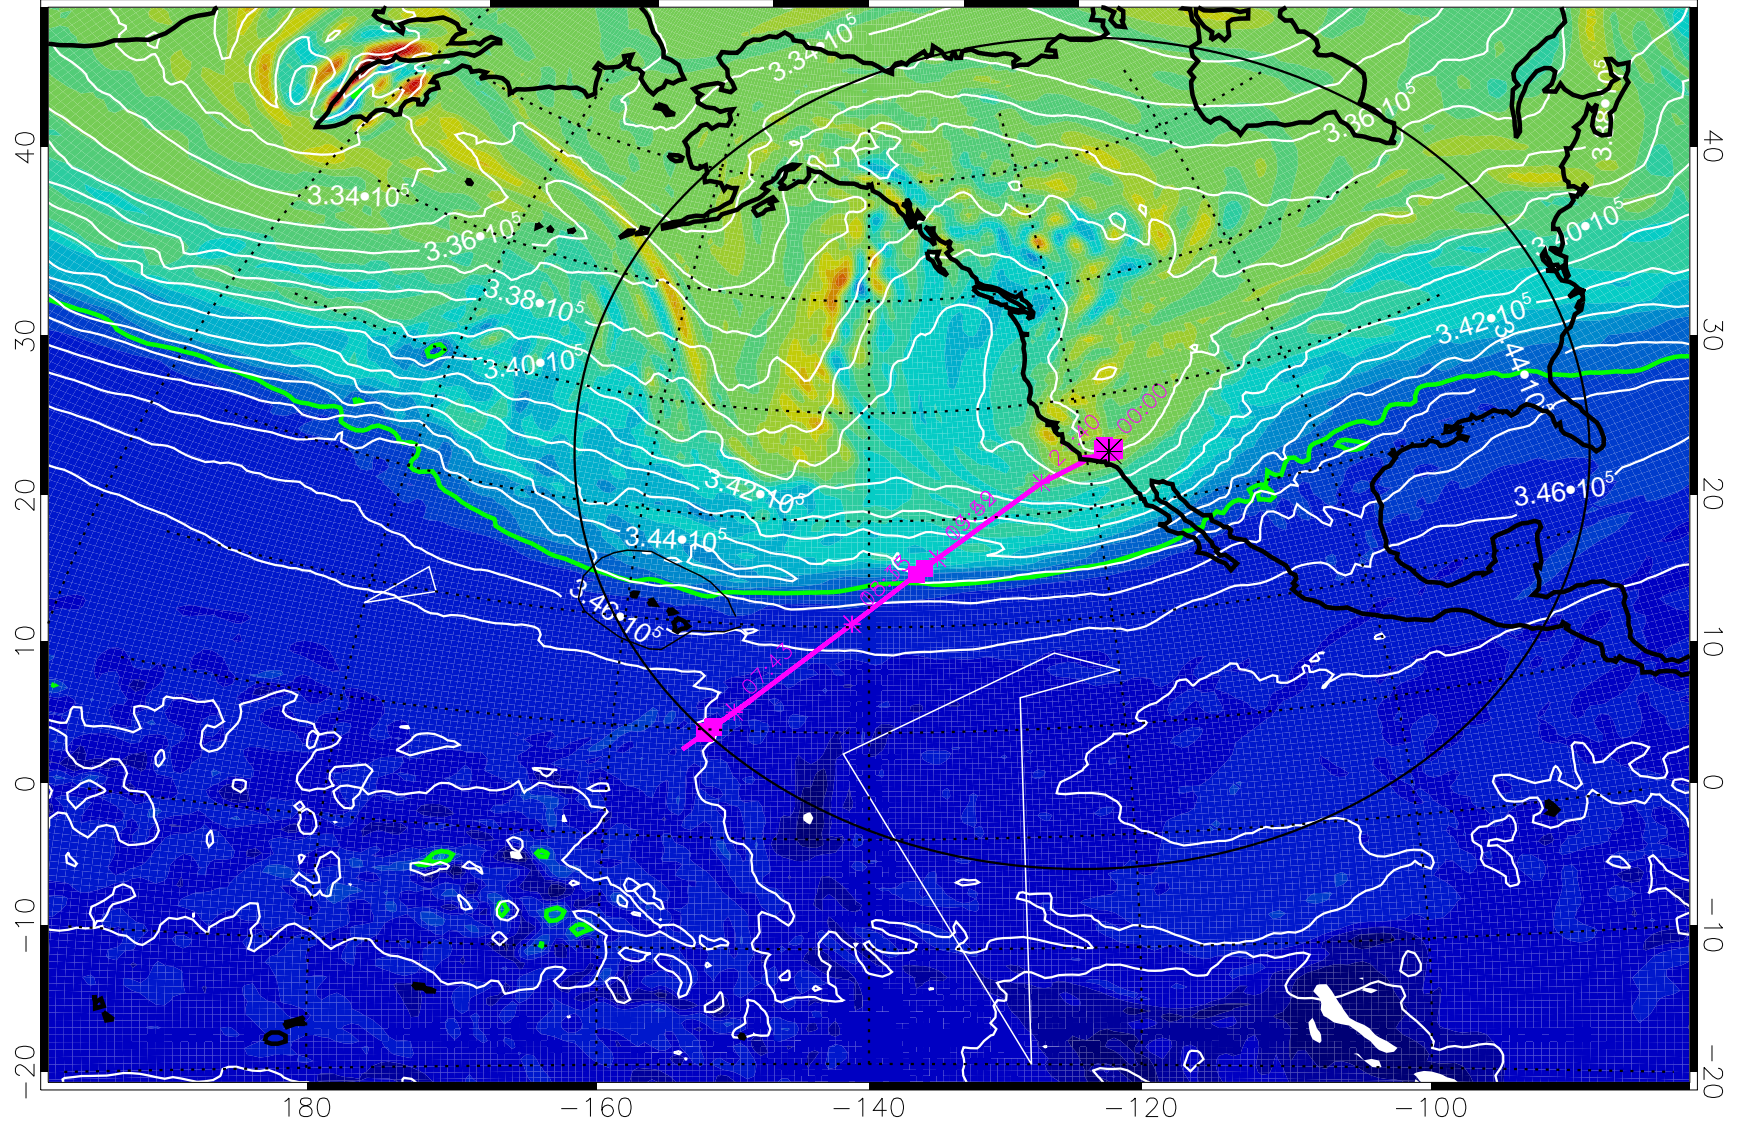

13020906, 102 hour forecast for 355K EPV

160 180 -160 -140 -120 -100

0 5.0•10⁻⁶ 1.0•10⁻⁵ 1.5•10⁻⁵
PVU

355K Montgomery Streamfunction, white
EPV Tropopause (2 PVU) Position
Range ring of 4055 km -- 13 hours GH round trip

13020912, 108 hour forecast for 355K EPV

160 180 -160 -140 -120 -100

0 $5.0 \cdot 10^{-6}$ $1.0 \cdot 10^{-5}$ $1.5 \cdot 10^{-5}$
PVU

355K Montgomery Streamfunction, white
EPV Tropopause (2 PVU) Position
Range ring of 4055 km -- 13 hours GH round trip

13020918, 114 hour forecast for 355K EPV

160 180 -160 -140 -120 -100

0 $5.0 \cdot 10^{-6}$ $1.0 \cdot 10^{-5}$ $1.5 \cdot 10^{-5}$
PVU

355K Montgomery Streamfunction, white
EPV Tropopause (2 PVU) Position
Range ring of 4055 km -- 13 hours GH round trip

13021000, 120 hour forecast for 355K EPV

160 180 -160 -140 -120 -100

0 $5.0 \cdot 10^{-6}$ $1.0 \cdot 10^{-5}$ $1.5 \cdot 10^{-5}$
PVU

355K Montgomery Streamfunction, white
EPV Tropopause (2 PVU) Position
Range ring of 4055 km -- 13 hours GH round trip