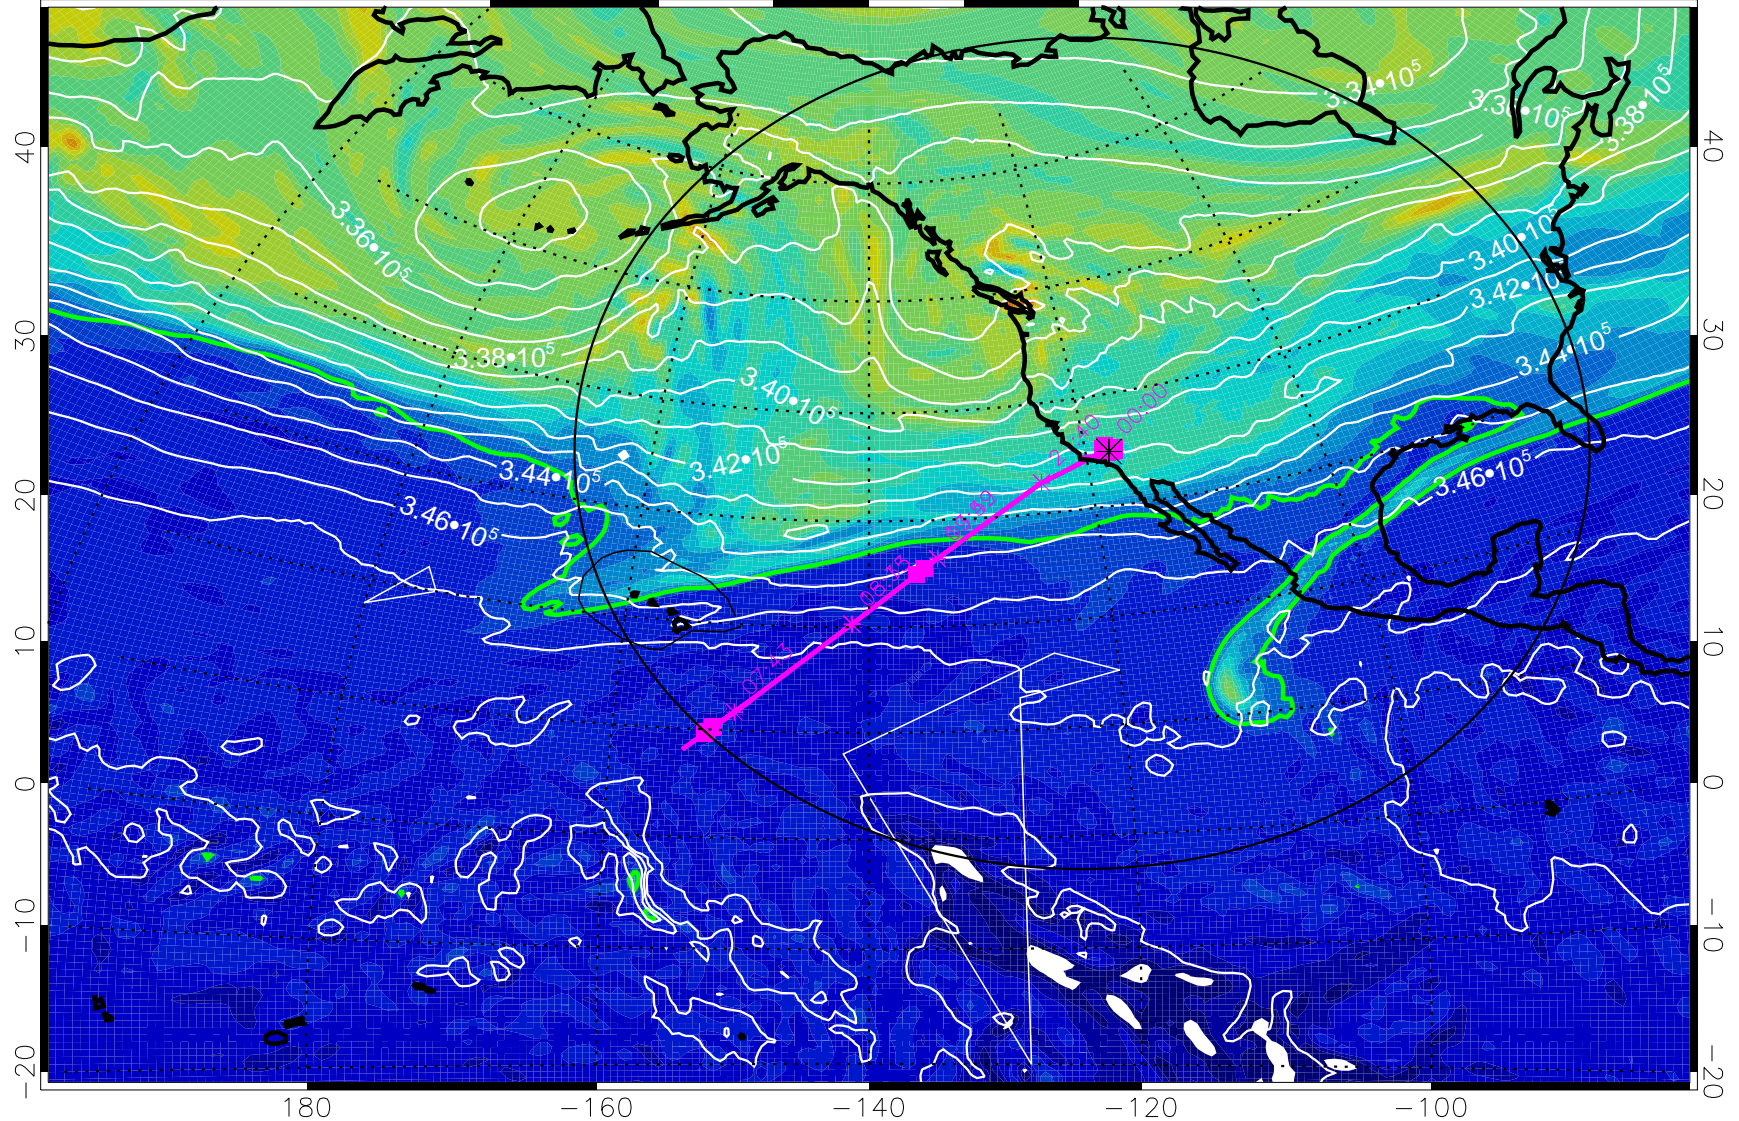

13020618, 42 hour forecast for 355K EPV

160 180 -160 -140 -120 -100

0 5.0•10⁻⁶ 1.0•10⁻⁵ 1.5•10⁻⁵
PVU

355K Montgomery Streamfunction, white
EPV Tropopause (2 PVU) Position
Range ring of 4055 km -- 13 hours GH round trip

13020700, 48 hour forecast for 355K EPV

160 180 -160 -140 -120 -100

0 5.0×10^{-6} 1.0×10^{-5} 1.5×10^{-5}
PVU

355K Montgomery Streamfunction, white
EPV Tropopause (2 PVU) Position
Range ring of 4055 km -- 13 hours GH round trip

13020706, 54 hour forecast for 355K EPV

160 180 -160 -140 -120 -100

0 $5.0 \cdot 10^{-6}$ $1.0 \cdot 10^{-5}$ $1.5 \cdot 10^{-5}$
PVU

355K Montgomery Streamfunction, white
EPV Tropopause (2 PVU) Position
Range ring of 4055 km -- 13 hours GH round trip

13020712, 60 hour forecast for 355K EPV

160 180 -160 -140 -120 -100

355K Montgomery Streamfunction, white
EPV Tropopause (2 PVU) Position
Range ring of 4055 km -- 13 hours GH round trip

13020718, 66 hour forecast for 355K EPV