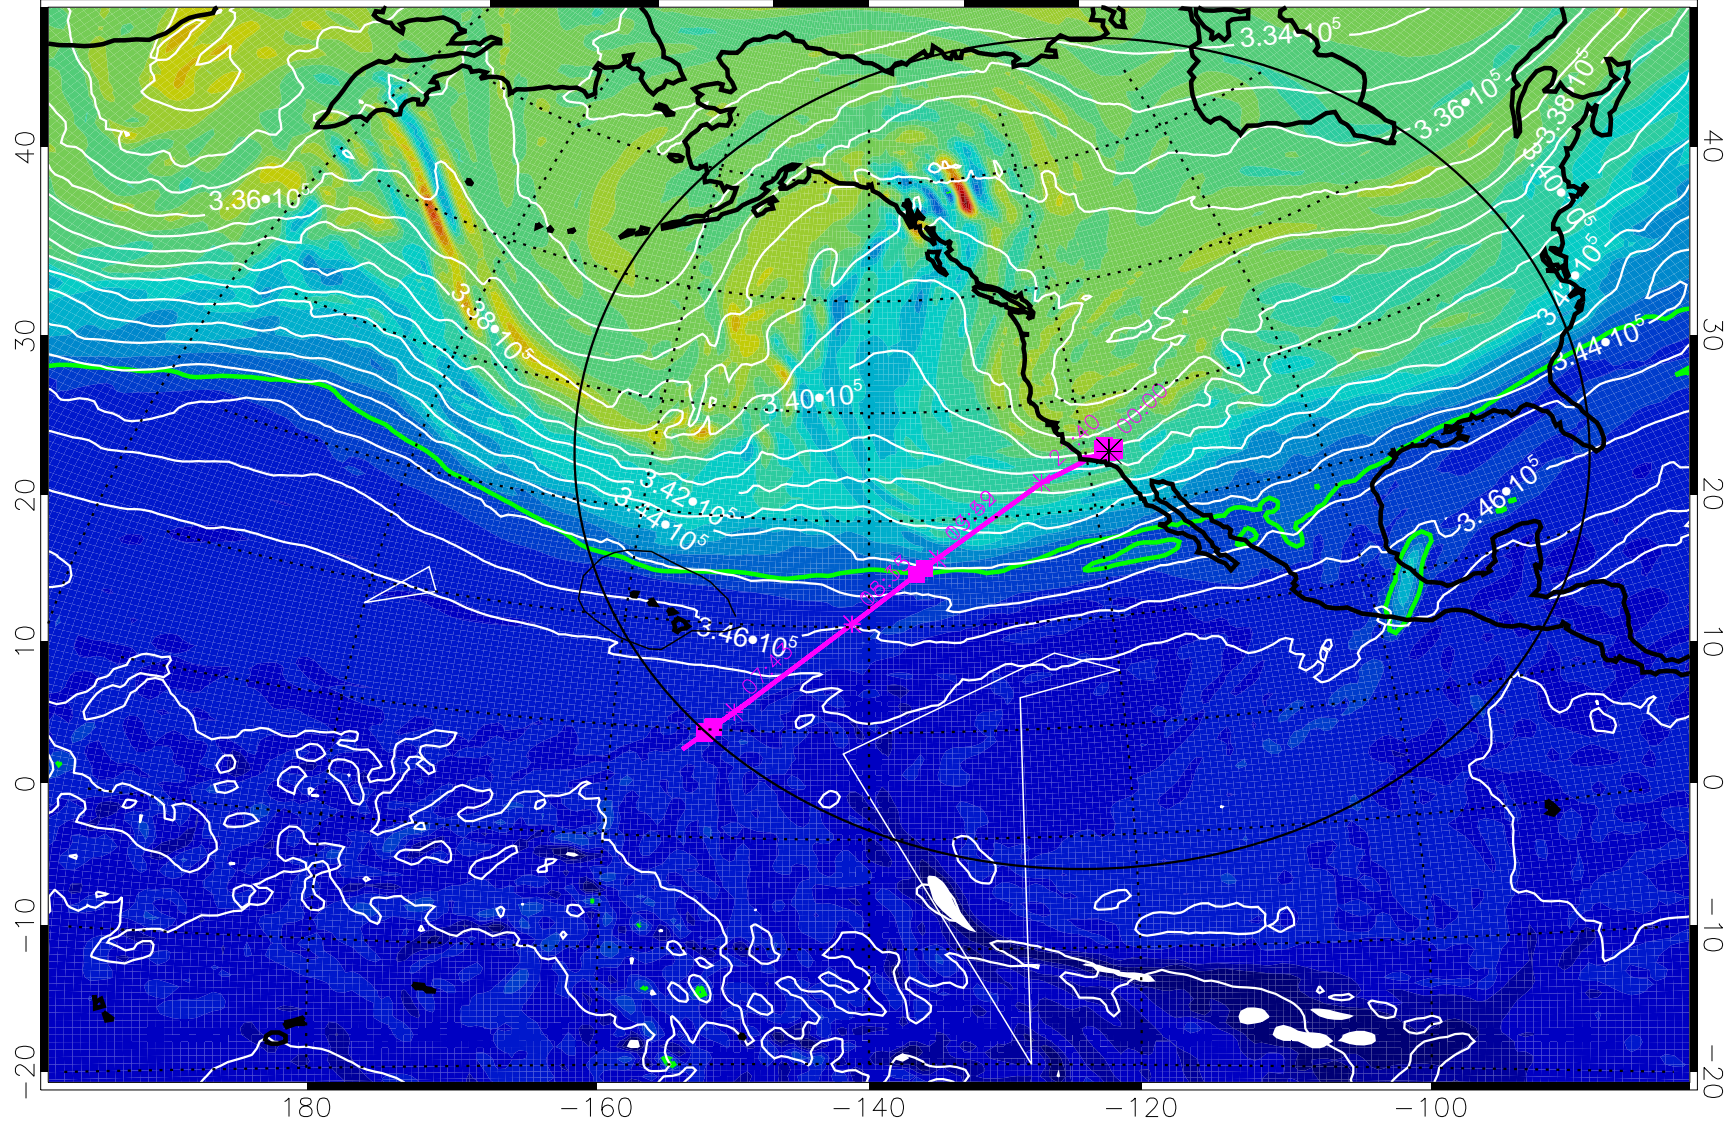

0 5.0•10⁻⁶ 1.0•10⁻⁵ 1.5•10⁻⁵
PVU

355K Montgomery Streamfunction, white
EPV Tropopause (2 PVU) Position
Range ring of 4055 km -- 13 hours GH round trip

13020806, 78 hour forecast for 355K EPV

160 180 -160 -140 -120 -100

0 5.0×10^{-6} 1.0×10^{-5} 1.5×10^{-5}
PVU

355K Montgomery Streamfunction, white
EPV Tropopause (2 PVU) Position
Range ring of 4055 km -- 13 hours GH round trip

13020812, 84 hour forecast for 355K EPV

0 $5.0 \cdot 10^{-6}$ $1.0 \cdot 10^{-5}$ $1.5 \cdot 10^{-5}$
PVU

355K Montgomery Streamfunction, white
EPV Tropopause (2 PVU) Position
Range ring of 4055 km -- 13 hours GH round trip

13020818, 90 hour forecast for 355K EPV

160 180 -160 -140 -120 -100

0 $5.0 \cdot 10^{-6}$ $1.0 \cdot 10^{-5}$ $1.5 \cdot 10^{-5}$
PVU

355K Montgomery Streamfunction, white
EPV Tropopause (2 PVU) Position
Range ring of 4055 km -- 13 hours GH round trip

13020900, 96 hour forecast for 355K EPV

160 180 -160 -140 -120 -100

355K Montgomery Streamfunction, white
EPV Tropopause (2 PVU) Position
Range ring of 4055 km -- 13 hours GH round trip