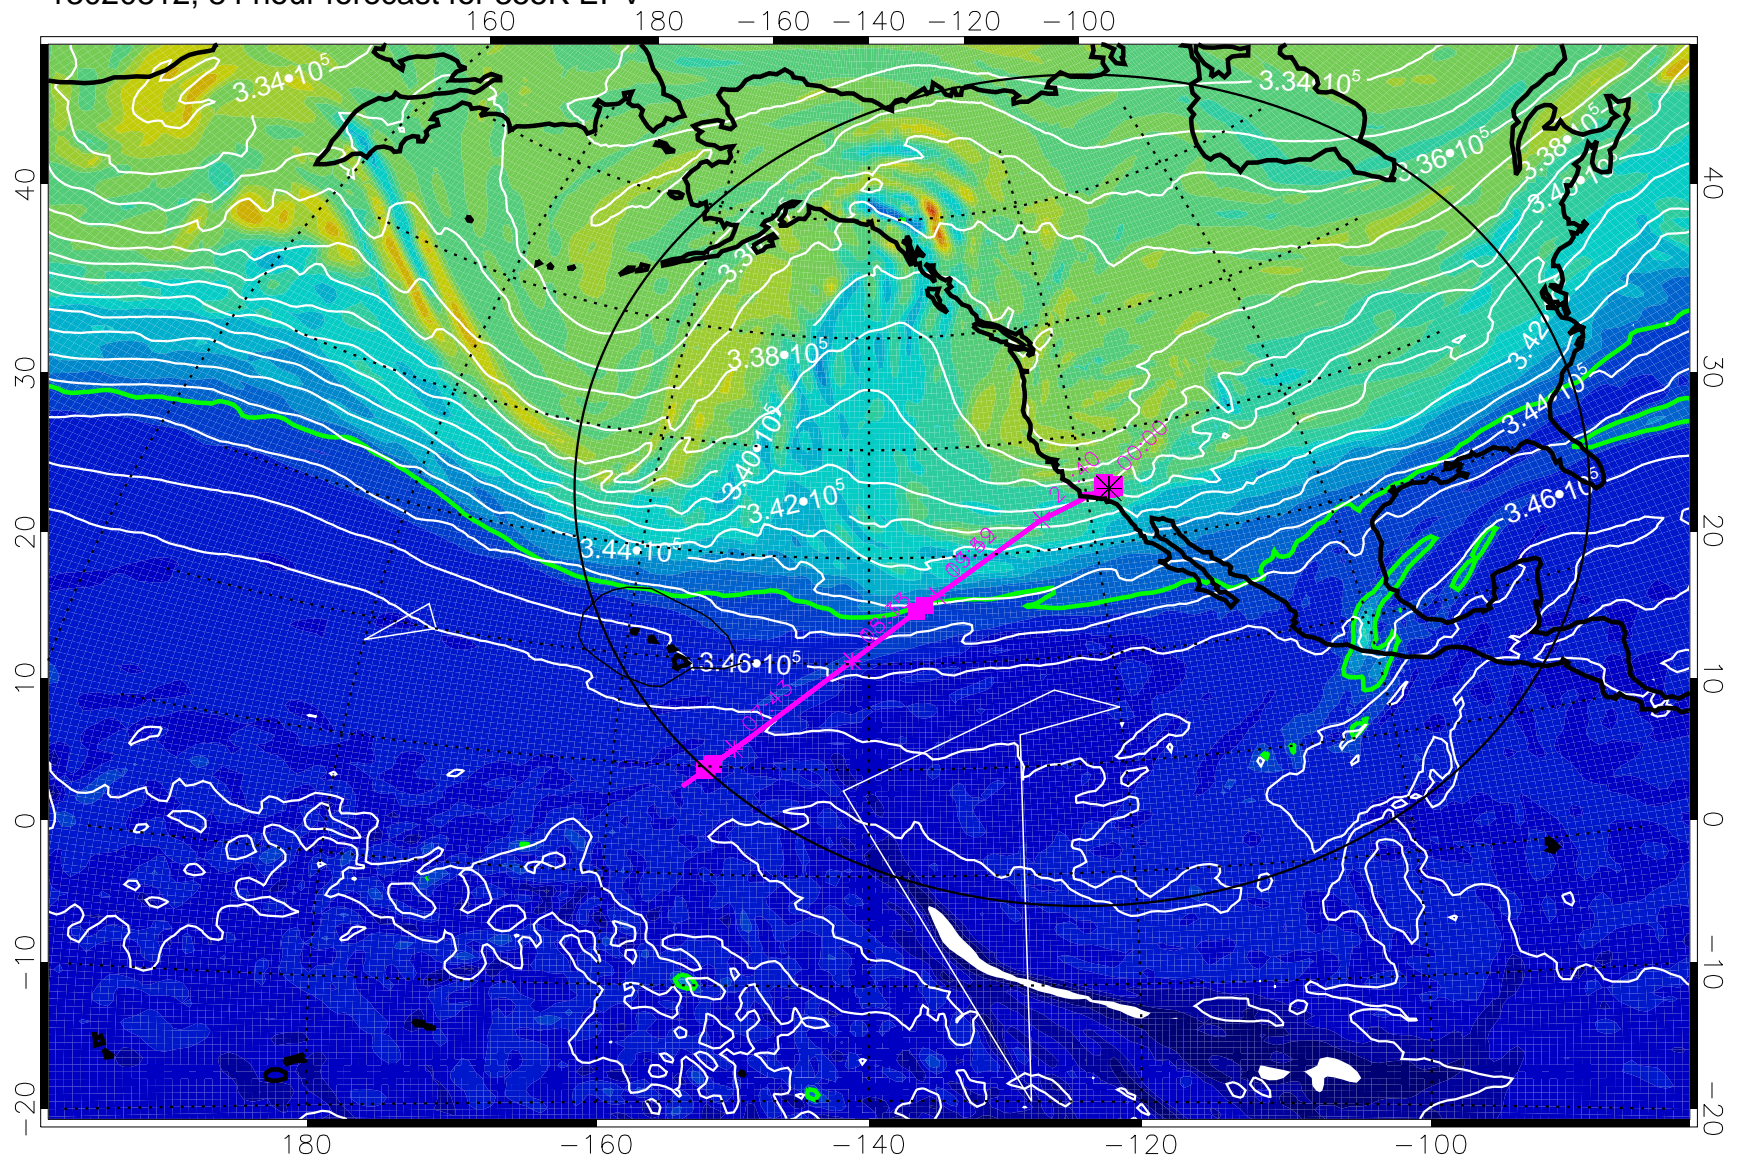

160 180 -160 -140 -120 -100

355K Montgomery Streamfunction, white
EPV Tropopause (2 PVU) Position
Range ring of 4055 km -- 13 hours GH round trip

13020800, 72 hour forecast for 355K EPV

160 180 -160 -140 -120 -100

0 5.0•10⁻⁶ 1.0•10⁻⁵ 1.5•10⁻⁵
PVU

355K Montgomery Streamfunction, white
EPV Tropopause (2 PVU) Position
Range ring of 4055 km -- 13 hours GH round trip

13020806, 78 hour forecast for 355K EPV

160 180 -160 -140 -120 -100

0 5.0×10^{-6} 1.0×10^{-5} 1.5×10^{-5}
PVU

355K Montgomery Streamfunction, white
EPV Tropopause (2 PVU) Position
Range ring of 4055 km -- 13 hours GH round trip

13020812, 84 hour forecast for 355K EPV

0 $5.0 \cdot 10^{-6}$ $1.0 \cdot 10^{-5}$ $1.5 \cdot 10^{-5}$
PVU

355K Montgomery Streamfunction, white
EPV Tropopause (2 PVU) Position
Range ring of 4055 km -- 13 hours GH round trip

13020818, 90 hour forecast for 355K EPV

160 180 -160 -140 -120 -100

0 $5.0 \cdot 10^{-6}$ $1.0 \cdot 10^{-5}$ $1.5 \cdot 10^{-5}$
PVU