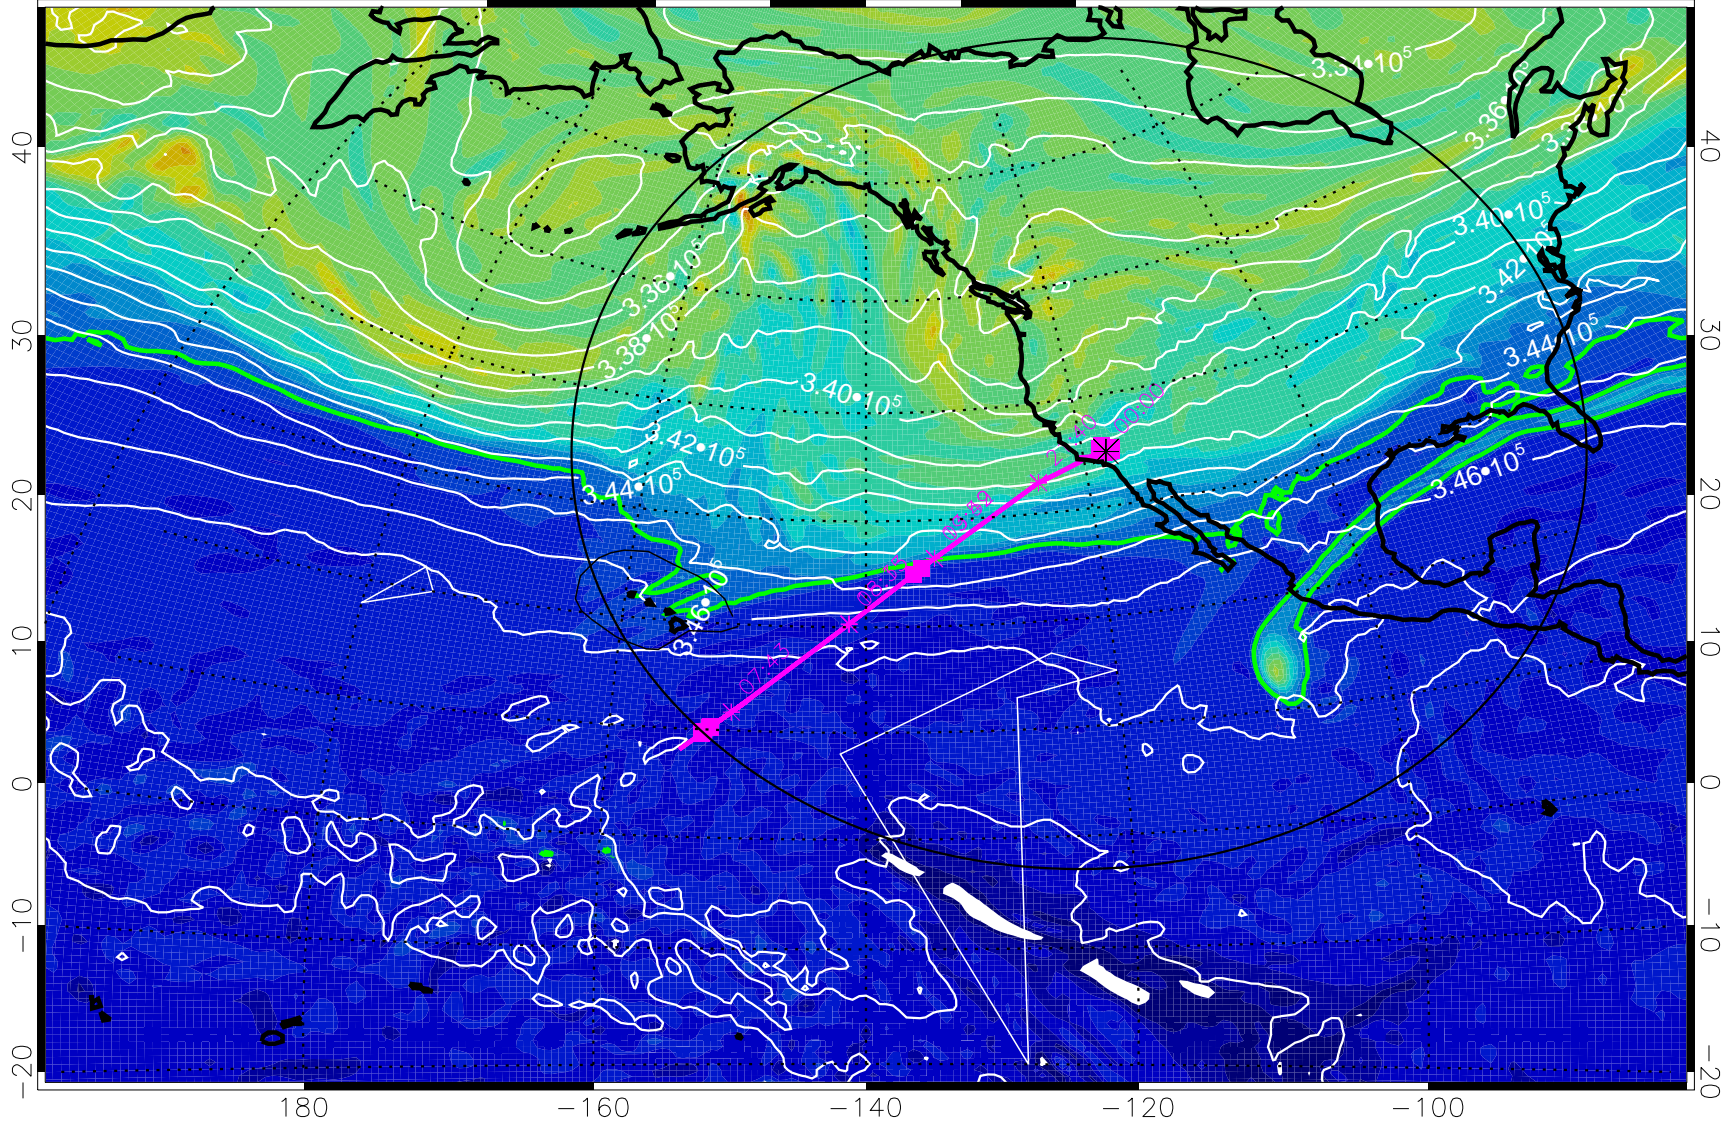

13020706, 54 hour forecast for 355K EPV

160 180 -160 -140 -120 -100

0 $5.0 \cdot 10^{-6}$ $1.0 \cdot 10^{-5}$ $1.5 \cdot 10^{-5}$
PVU

355K Montgomery Streamfunction, white
EPV Tropopause (2 PVU) Position
Range ring of 4055 km -- 13 hours GH round trip

13020712, 60 hour forecast for 355K EPV

160 180 -160 -140 -120 -100

355K Montgomery Streamfunction, white
EPV Tropopause (2 PVU) Position
Range ring of 4055 km -- 13 hours GH round trip

13020718, 66 hour forecast for 355K EPV

160 180 -160 -140 -120 -100

355K Montgomery Streamfunction, white
EPV Tropopause (2 PVU) Position
Range ring of 4055 km -- 13 hours GH round trip

13020800, 72 hour forecast for 355K EPV

160 180 -160 -140 -120 -100

0 5.0•10⁻⁶ 1.0•10⁻⁵ 1.5•10⁻⁵
PVU

355K Montgomery Streamfunction, white
EPV Tropopause (2 PVU) Position
Range ring of 4055 km -- 13 hours GH round trip

13020806, 78 hour forecast for 355K EPV

160 180 -160 -140 -120 -100