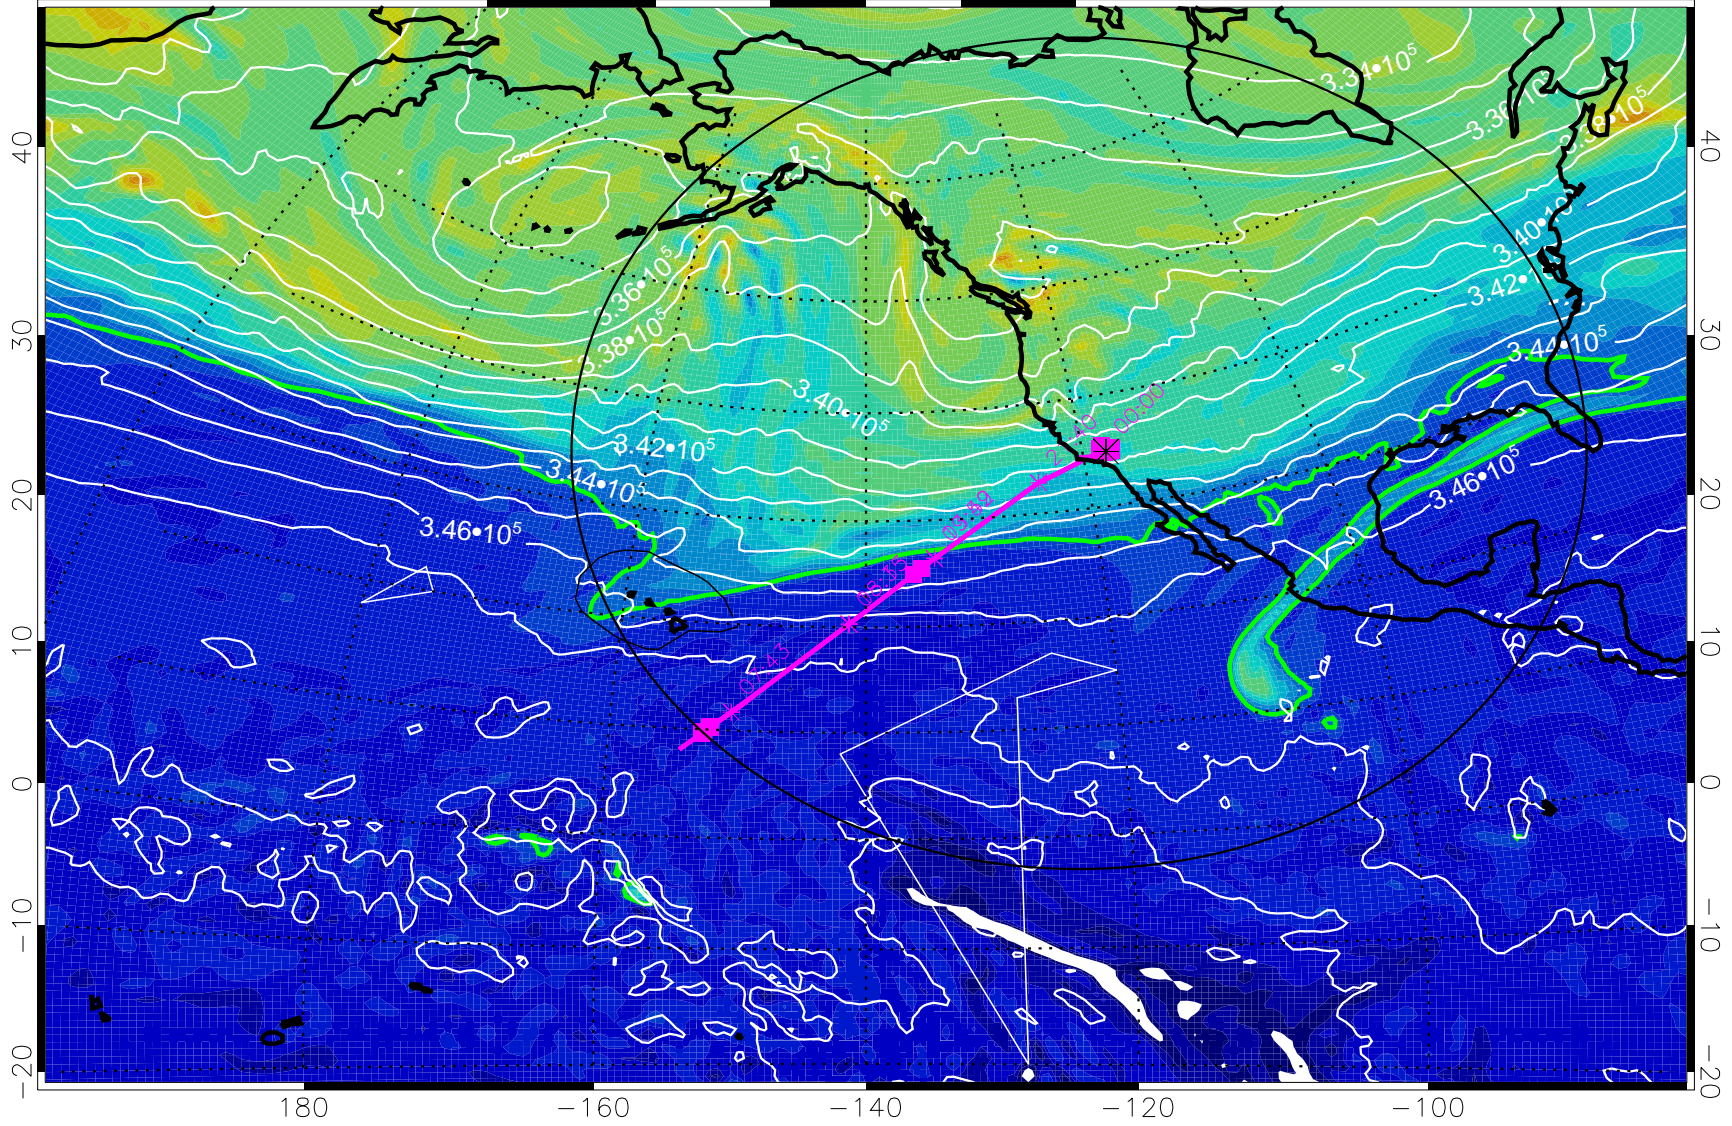

13020700, 48 hour forecast for 355K EPV

160 180 -160 -140 -120 -100

0 5.0×10^{-6} 1.0×10^{-5} 1.5×10^{-5}
PVU

355K Montgomery Streamfunction, white
EPV Tropopause (2 PVU) Position
Range ring of 4055 km -- 13 hours GH round trip

13020706, 54 hour forecast for 355K EPV

160 180 -160 -140 -120 -100

0 $5.0 \cdot 10^{-6}$ $1.0 \cdot 10^{-5}$ $1.5 \cdot 10^{-5}$
PVU

355K Montgomery Streamfunction, white
EPV Tropopause (2 PVU) Position
Range ring of 4055 km -- 13 hours GH round trip

13020712, 60 hour forecast for 355K EPV

160 180 -160 -140 -120 -100

355K Montgomery Streamfunction, white
EPV Tropopause (2 PVU) Position
Range ring of 4055 km -- 13 hours GH round trip

13020718, 66 hour forecast for 355K EPV

160 180 -160 -140 -120 -100

355K Montgomery Streamfunction, white
EPV Tropopause (2 PVU) Position
Range ring of 4055 km -- 13 hours GH round trip

13020800, 72 hour forecast for 355K EPV

160 180 -160 -140 -120 -100