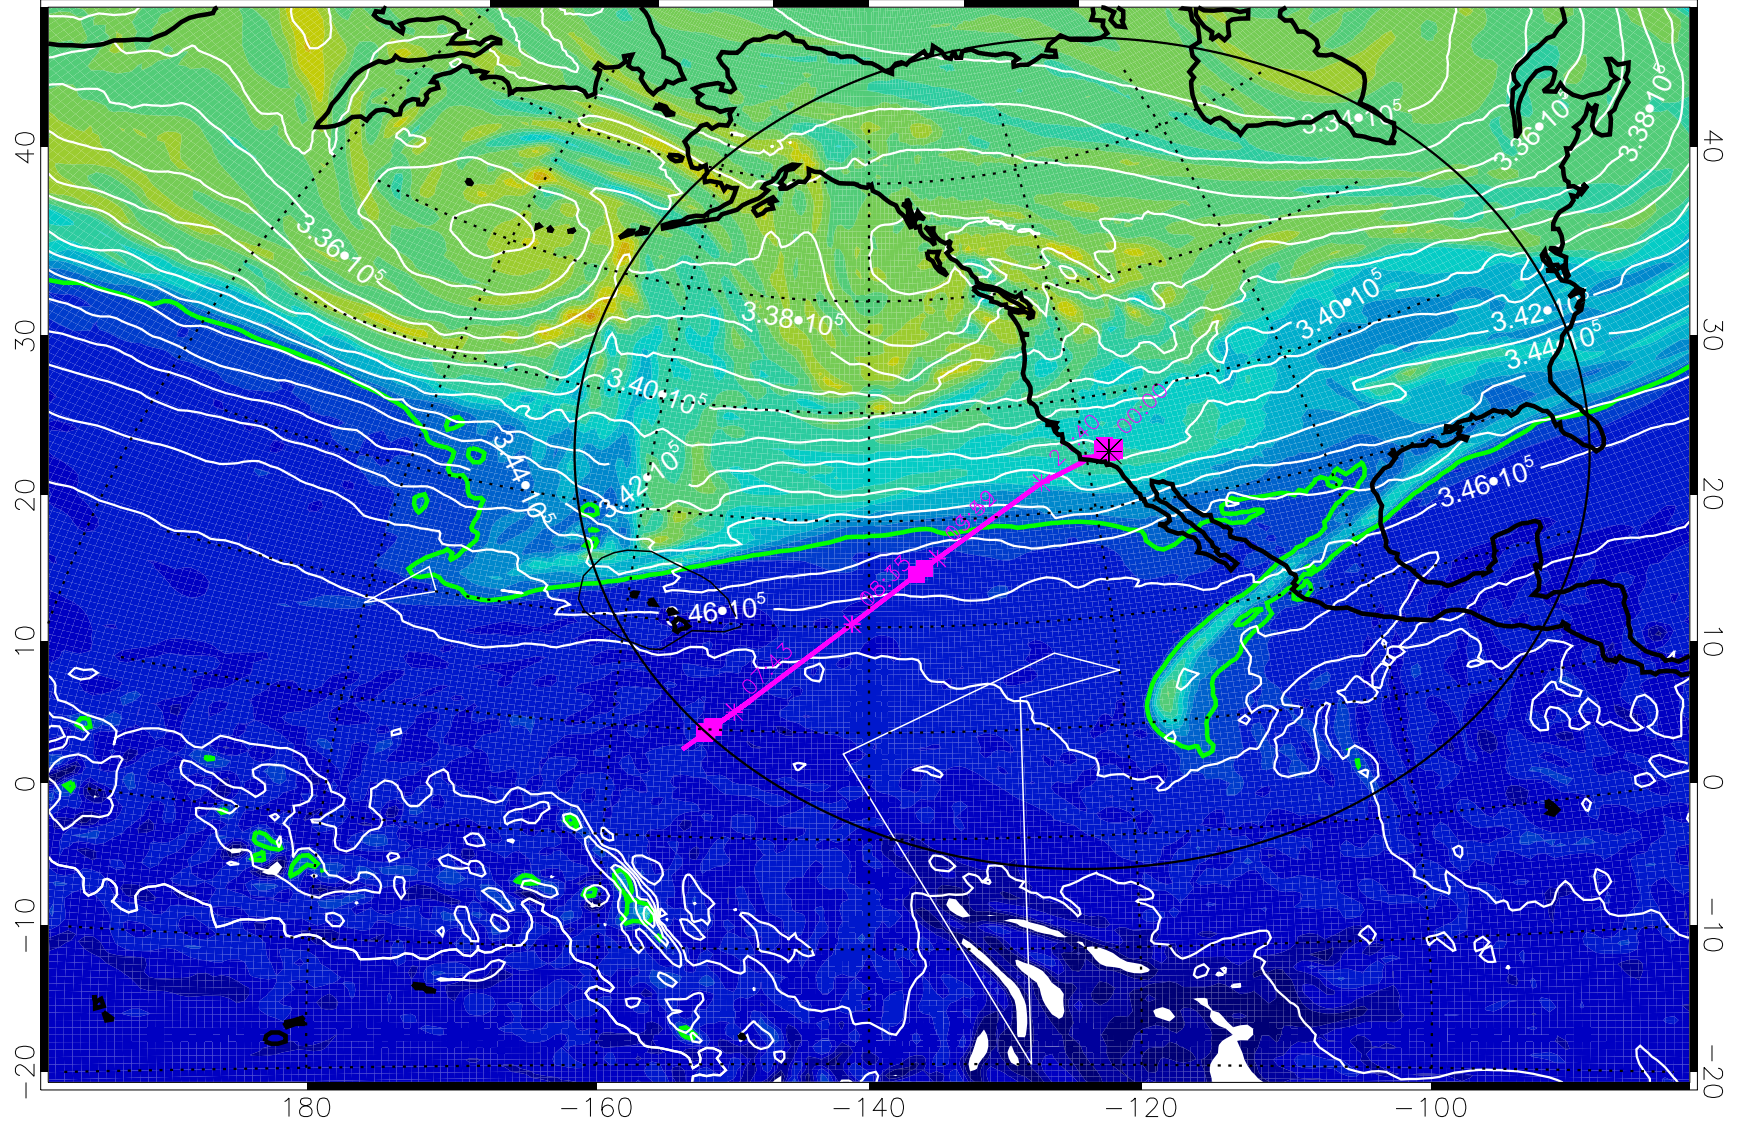

355K Montgomery Streamfunction, white
EPV Tropopause (2 PVU) Position
Range ring of 4055 km -- 13 hours GH round trip

13020606, 30 hour forecast for 355K EPV

160 180 -160 -140 -120 -100

0 $5.0 \cdot 10^{-6}$ $1.0 \cdot 10^{-5}$ $1.5 \cdot 10^{-5}$
PVU

355K Montgomery Streamfunction, white
EPV Tropopause (2 PVU) Position
Range ring of 4055 km -- 13 hours GH round trip

13020612, 36 hour forecast for 355K EPV

160 180 -160 -140 -120 -100

355K Montgomery Streamfunction, white
EPV Tropopause (2 PVU) Position
Range ring of 4055 km -- 13 hours GH round trip

13020618, 42 hour forecast for 355K EPV

160 180 -160 -140 -120 -100

0 5.0•10⁻⁶ 1.0•10⁻⁵ 1.5•10⁻⁵
PVU

355K Montgomery Streamfunction, white
EPV Tropopause (2 PVU) Position
Range ring of 4055 km -- 13 hours GH round trip

13020700, 48 hour forecast for 355K EPV

160 180 -160 -140 -120 -100

0 5.0×10^{-6} 1.0×10^{-5} 1.5×10^{-5}
PVU

355K Montgomery Streamfunction, white
EPV Tropopause (2 PVU) Position
Range ring of 4055 km -- 13 hours GH round trip