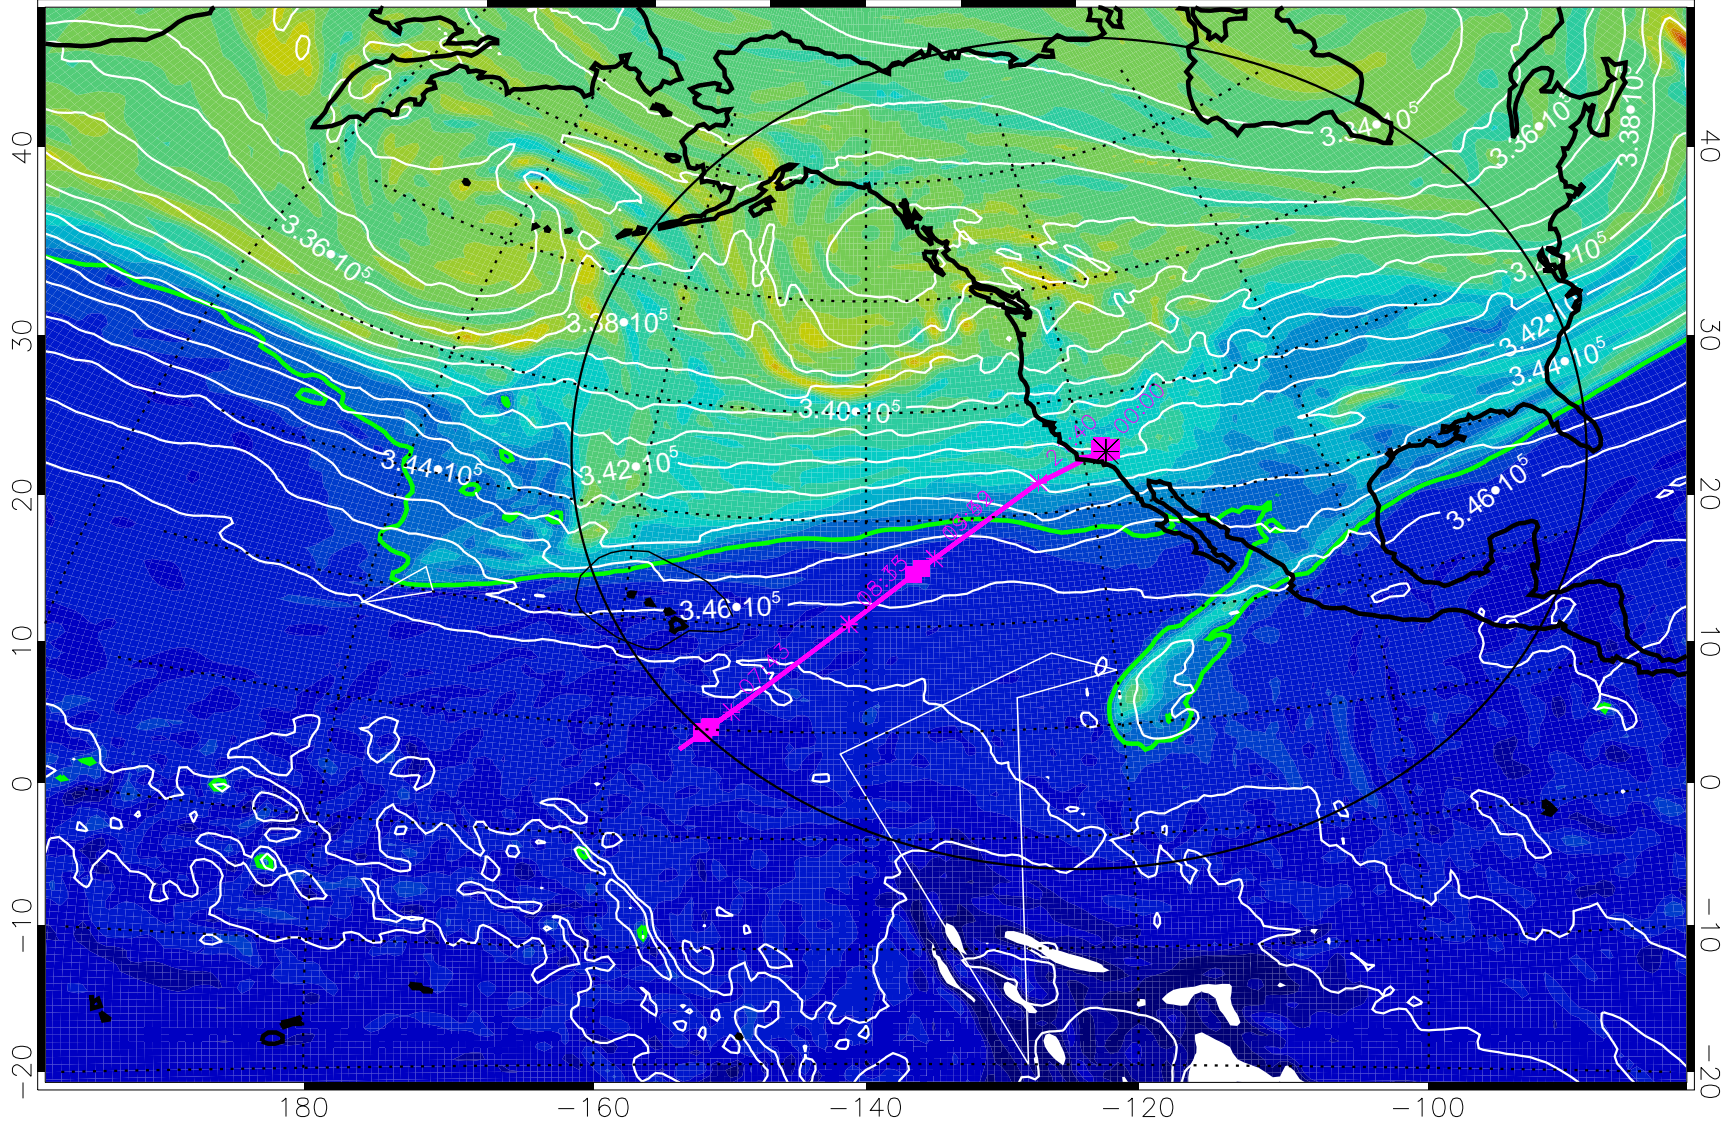

0 $5.0 \cdot 10^{-6}$ $1.0 \cdot 10^{-5}$ $1.5 \cdot 10^{-5}$
PVU

355K Montgomery Streamfunction, white
EPV Tropopause (2 PVU) Position
Range ring of 4055 km -- 13 hours GH round trip

13020600, 24 hour forecast for 355K EPV

355K Montgomery Streamfunction, white
EPV Tropopause (2 PVU) Position
Range ring of 4055 km -- 13 hours GH round trip

13020606, 30 hour forecast for 355K EPV

160 180 -160 -140 -120 -100

0 $5.0 \cdot 10^{-6}$ $1.0 \cdot 10^{-5}$ $1.5 \cdot 10^{-5}$
PVU

355K Montgomery Streamfunction, white
EPV Tropopause (2 PVU) Position
Range ring of 4055 km -- 13 hours GH round trip

13020612, 36 hour forecast for 355K EPV

160 180 -160 -140 -120 -100

355K Montgomery Streamfunction, white
EPV Tropopause (2 PVU) Position
Range ring of 4055 km -- 13 hours GH round trip

13020618, 42 hour forecast for 355K EPV

160 180 -160 -140 -120 -100

0 5.0•10⁻⁶ 1.0•10⁻⁵ 1.5•10⁻⁵
PVU

355K Montgomery Streamfunction, white
EPV Tropopause (2 PVU) Position
Range ring of 4055 km -- 13 hours GH round trip