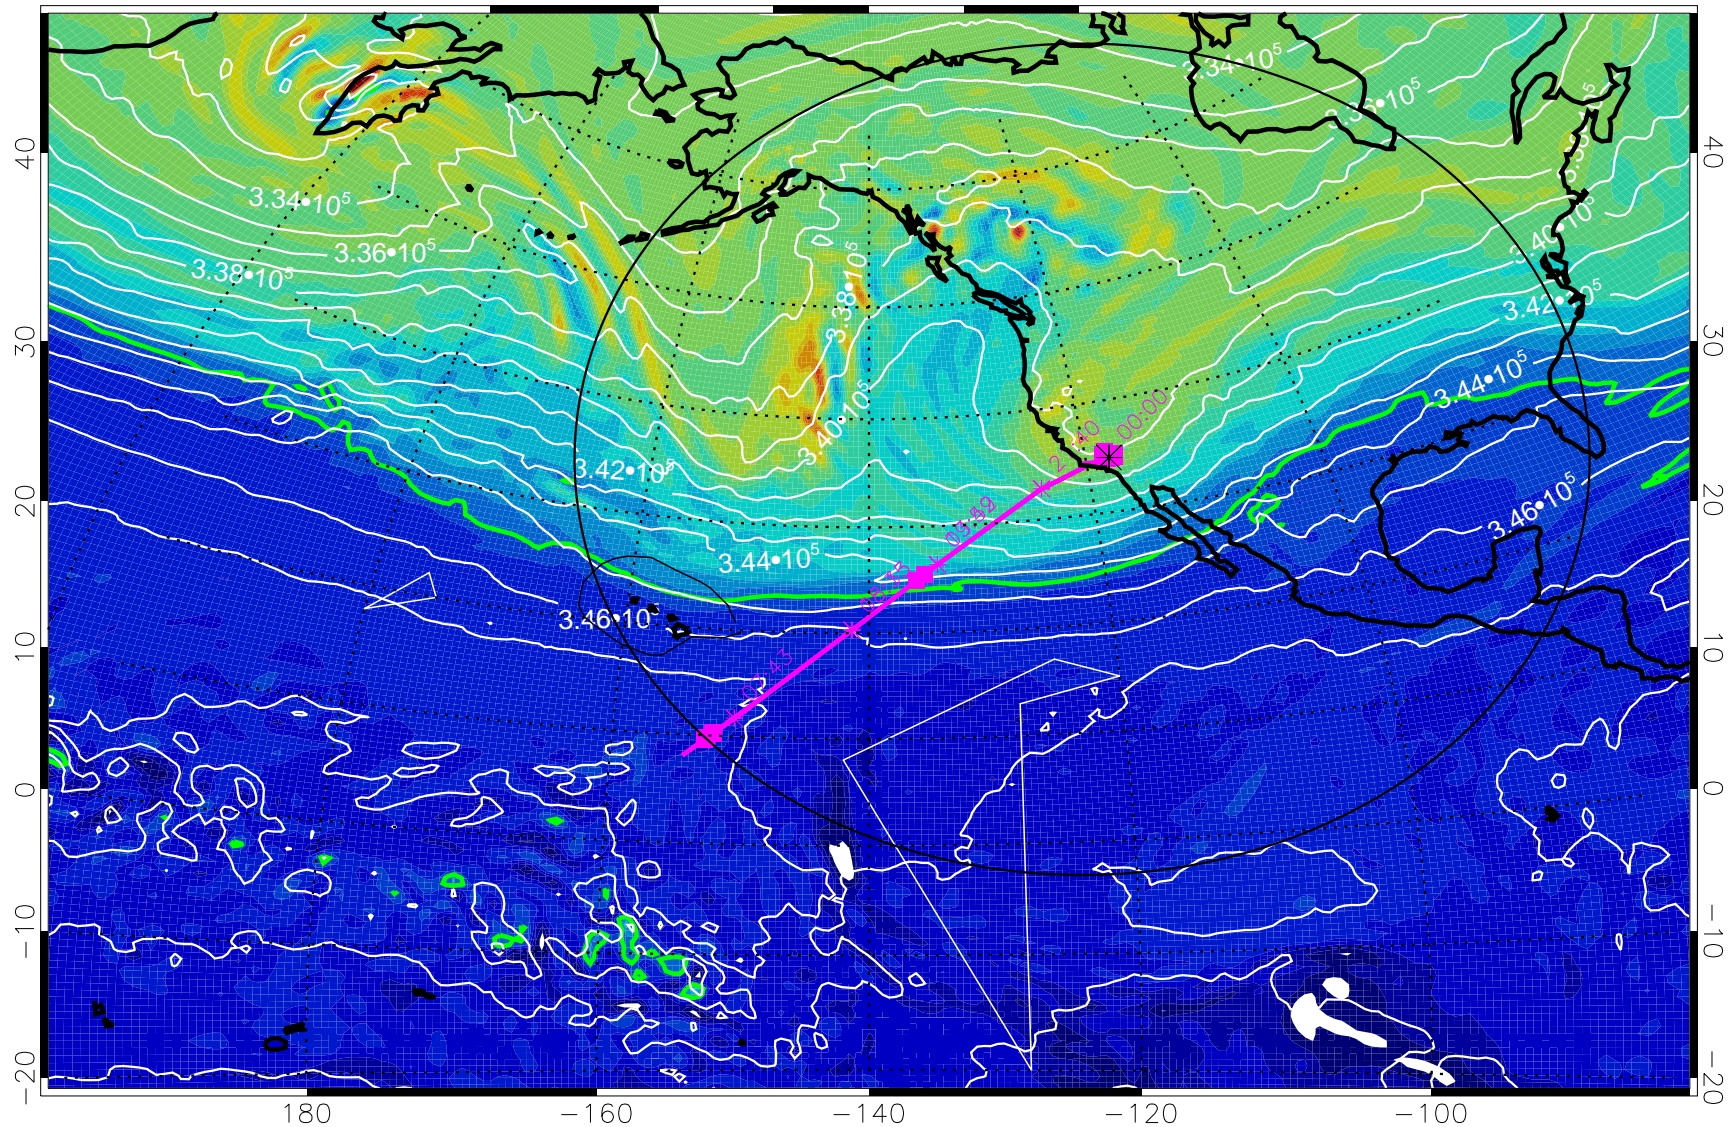

13020906, 102 hour forecast for 355K EPV

160 180 -160 -140 -120 -100

0 5.0•10⁻⁶ 1.0•10⁻⁵ 1.5•10⁻⁵
PVU

355K Montgomery Streamfunction, white
EPV Tropopause (2 PVU) Position
Range ring of 4055 km -- 13 hours GH round trip

13020912, 108 hour forecast for 355K EPV

160 180 -160 -140 -120 -100

0 $5.0 \cdot 10^{-6}$ $1.0 \cdot 10^{-5}$ $1.5 \cdot 10^{-5}$
PVU

355K Montgomery Streamfunction, white
EPV Tropopause (2 PVU) Position
Range ring of 4055 km -- 13 hours GH round trip

13020918, 114 hour forecast for 355K EPV

160 180 -160 -140 -120 -100

0 $5.0 \cdot 10^{-6}$ $1.0 \cdot 10^{-5}$ $1.5 \cdot 10^{-5}$
PVU

355K Montgomery Streamfunction, white
EPV Tropopause (2 PVU) Position
Range ring of 4055 km -- 13 hours GH round trip

13021000, 120 hour forecast for 355K EPV

160 180 -160 -140 -120 -100

0 $5.0 \cdot 10^{-6}$ $1.0 \cdot 10^{-5}$ $1.5 \cdot 10^{-5}$
PVU

355K Montgomery Streamfunction, white
EPV Tropopause (2 PVU) Position
Range ring of 4055 km -- 13 hours GH round trip