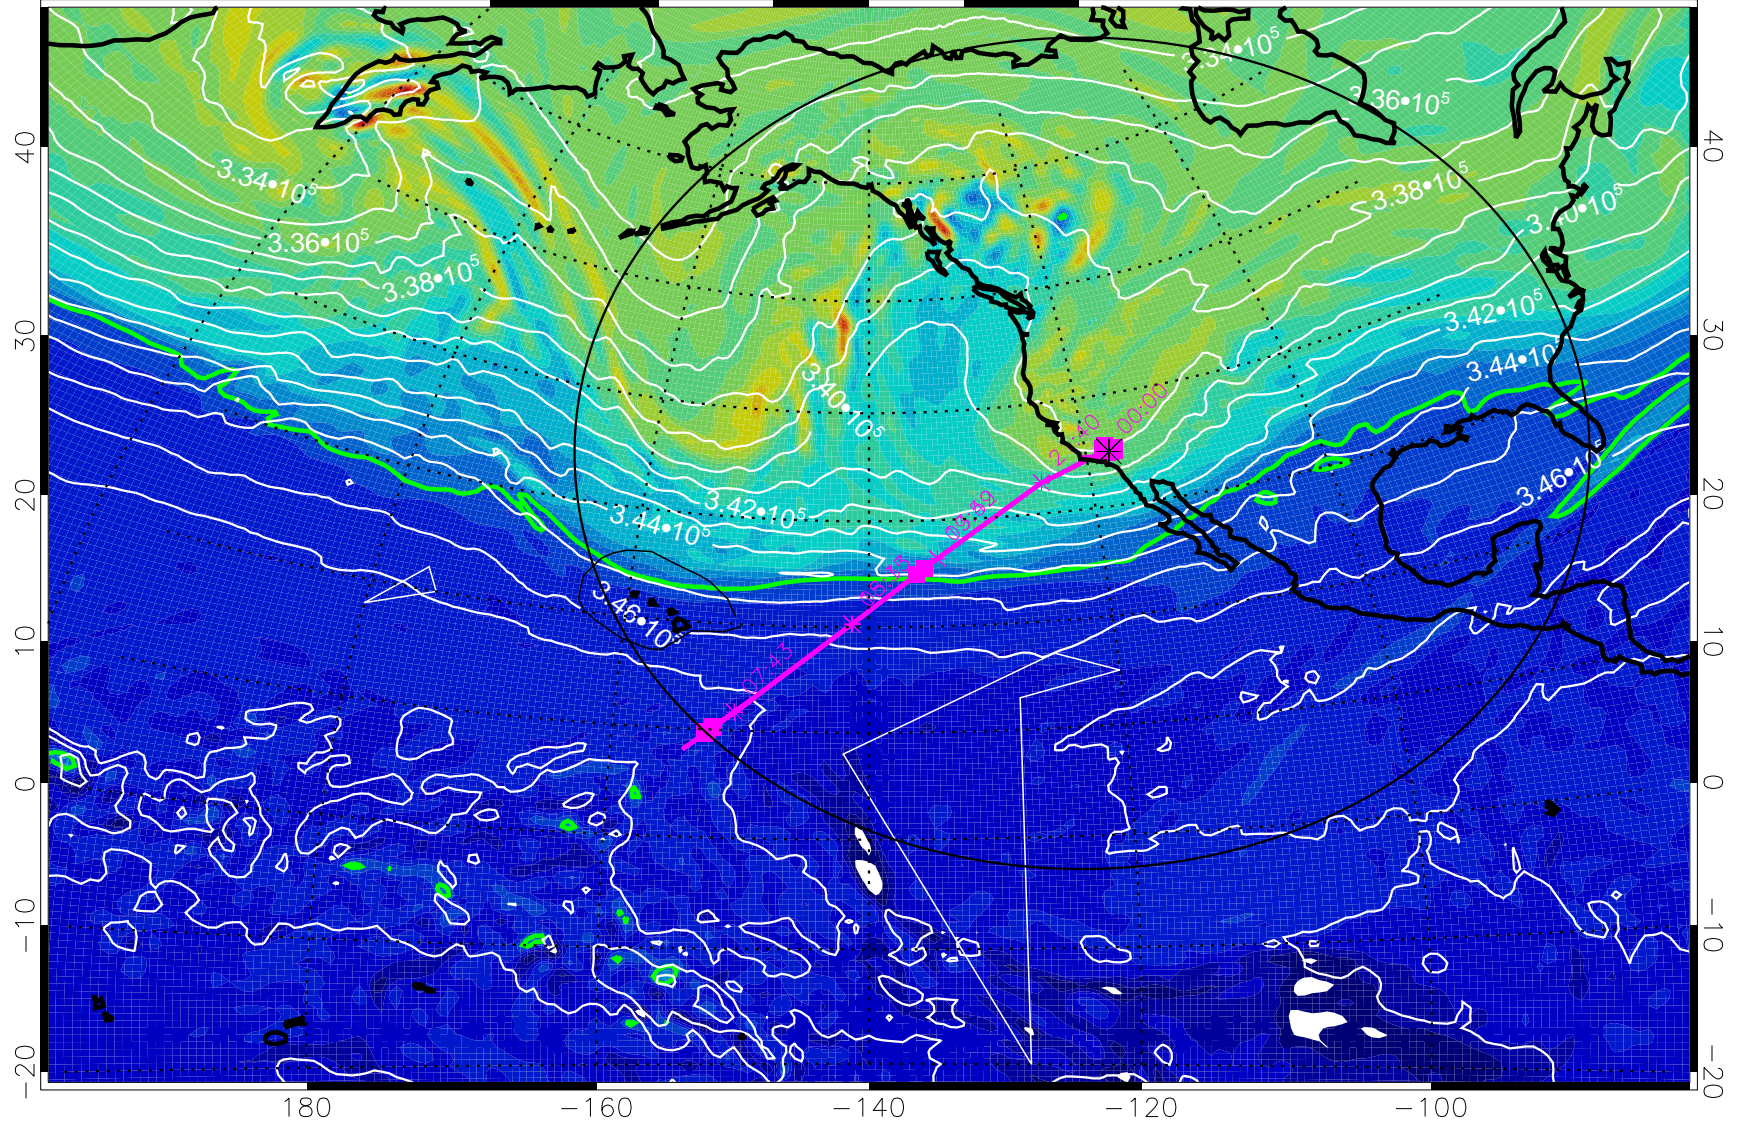

355K Montgomery Streamfunction, white
EPV Tropopause (2 PVU) Position
Range ring of 4055 km -- 13 hours GH round trip

13020900, 96 hour forecast for 355K EPV

160 180 -160 -140 -120 -100

355K Montgomery Streamfunction, white
EPV Tropopause (2 PVU) Position
Range ring of 4055 km -- 13 hours GH round trip

13020906, 102 hour forecast for 355K EPV

160 180 -160 -140 -120 -100

0 5.0•10⁻⁶ 1.0•10⁻⁵ 1.5•10⁻⁵
PVU

355K Montgomery Streamfunction, white
EPV Tropopause (2 PVU) Position
Range ring of 4055 km -- 13 hours GH round trip

13020912, 108 hour forecast for 355K EPV

160 180 -160 -140 -120 -100

0 $5.0 \cdot 10^{-6}$ $1.0 \cdot 10^{-5}$ $1.5 \cdot 10^{-5}$
PVU

355K Montgomery Streamfunction, white
EPV Tropopause (2 PVU) Position
Range ring of 4055 km -- 13 hours GH round trip

13020918, 114 hour forecast for 355K EPV

160 180 -160 -140 -120 -100

0 $5.0 \cdot 10^{-6}$ $1.0 \cdot 10^{-5}$ $1.5 \cdot 10^{-5}$
PVU

355K Montgomery Streamfunction, white
EPV Tropopause (2 PVU) Position
Range ring of 4055 km -- 13 hours GH round trip