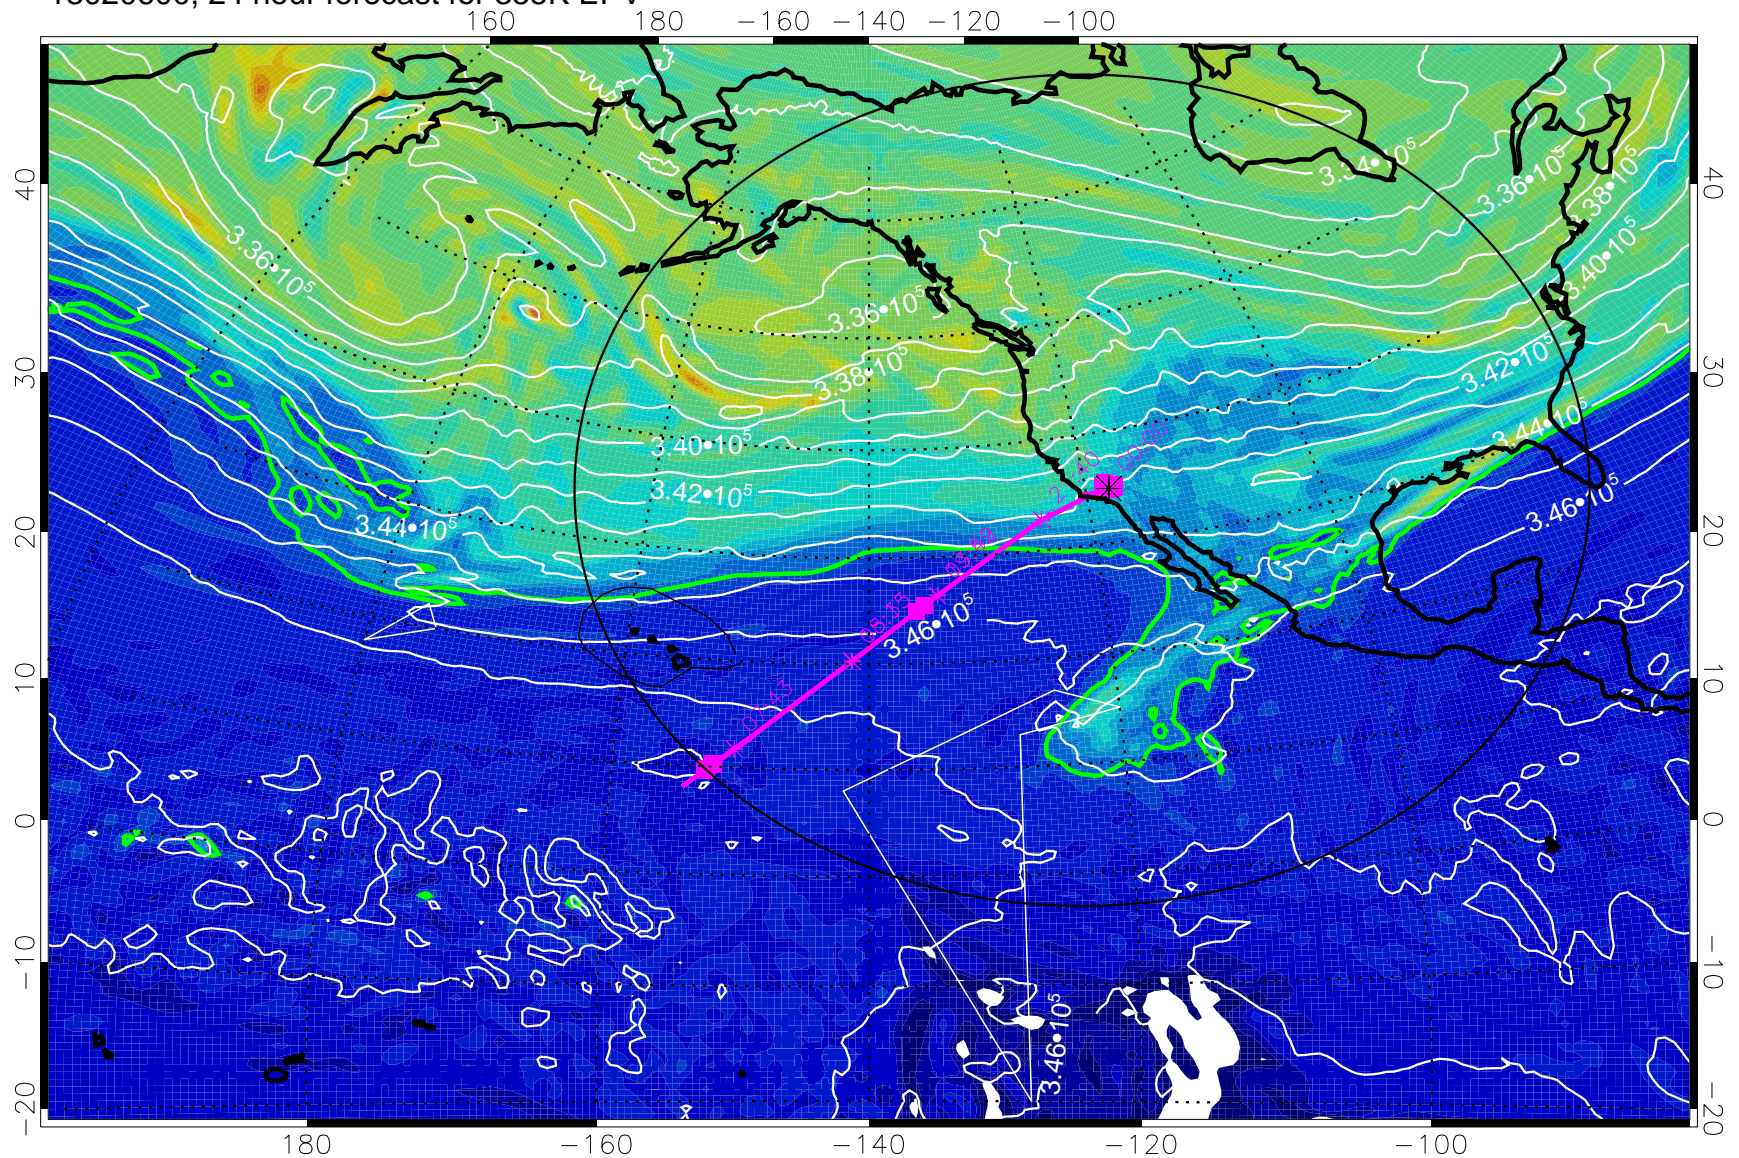

13020512, 12 hour forecast for 355K EPV

355K Montgomery Streamfunction, white
EPV Tropopause (2 PVU) Position
Range ring of 4055 km -- 13 hours GH round trip

13020518, 18 hour forecast for 355K EPV

160 180 -160 -140 -120 -100

0 $5.0 \cdot 10^{-6}$ $1.0 \cdot 10^{-5}$ $1.5 \cdot 10^{-5}$
PVU

355K Montgomery Streamfunction, white
EPV Tropopause (2 PVU) Position
Range ring of 4055 km -- 13 hours GH round trip

13020600, 24 hour forecast for 355K EPV

355K Montgomery Streamfunction, white
EPV Tropopause (2 PVU) Position
Range ring of 4055 km -- 13 hours GH round trip

13020606, 30 hour forecast for 355K EPV

160 180 -160 -140 -120 -100

0 $5.0 \cdot 10^{-6}$ $1.0 \cdot 10^{-5}$ $1.5 \cdot 10^{-5}$
PVU

355K Montgomery Streamfunction, white
EPV Tropopause (2 PVU) Position
Range ring of 4055 km -- 13 hours GH round trip

13020612, 36 hour forecast for 355K EPV

160 180 -160 -140 -120 -100

355K Montgomery Streamfunction, white
EPV Tropopause (2 PVU) Position
Range ring of 4055 km -- 13 hours GH round trip