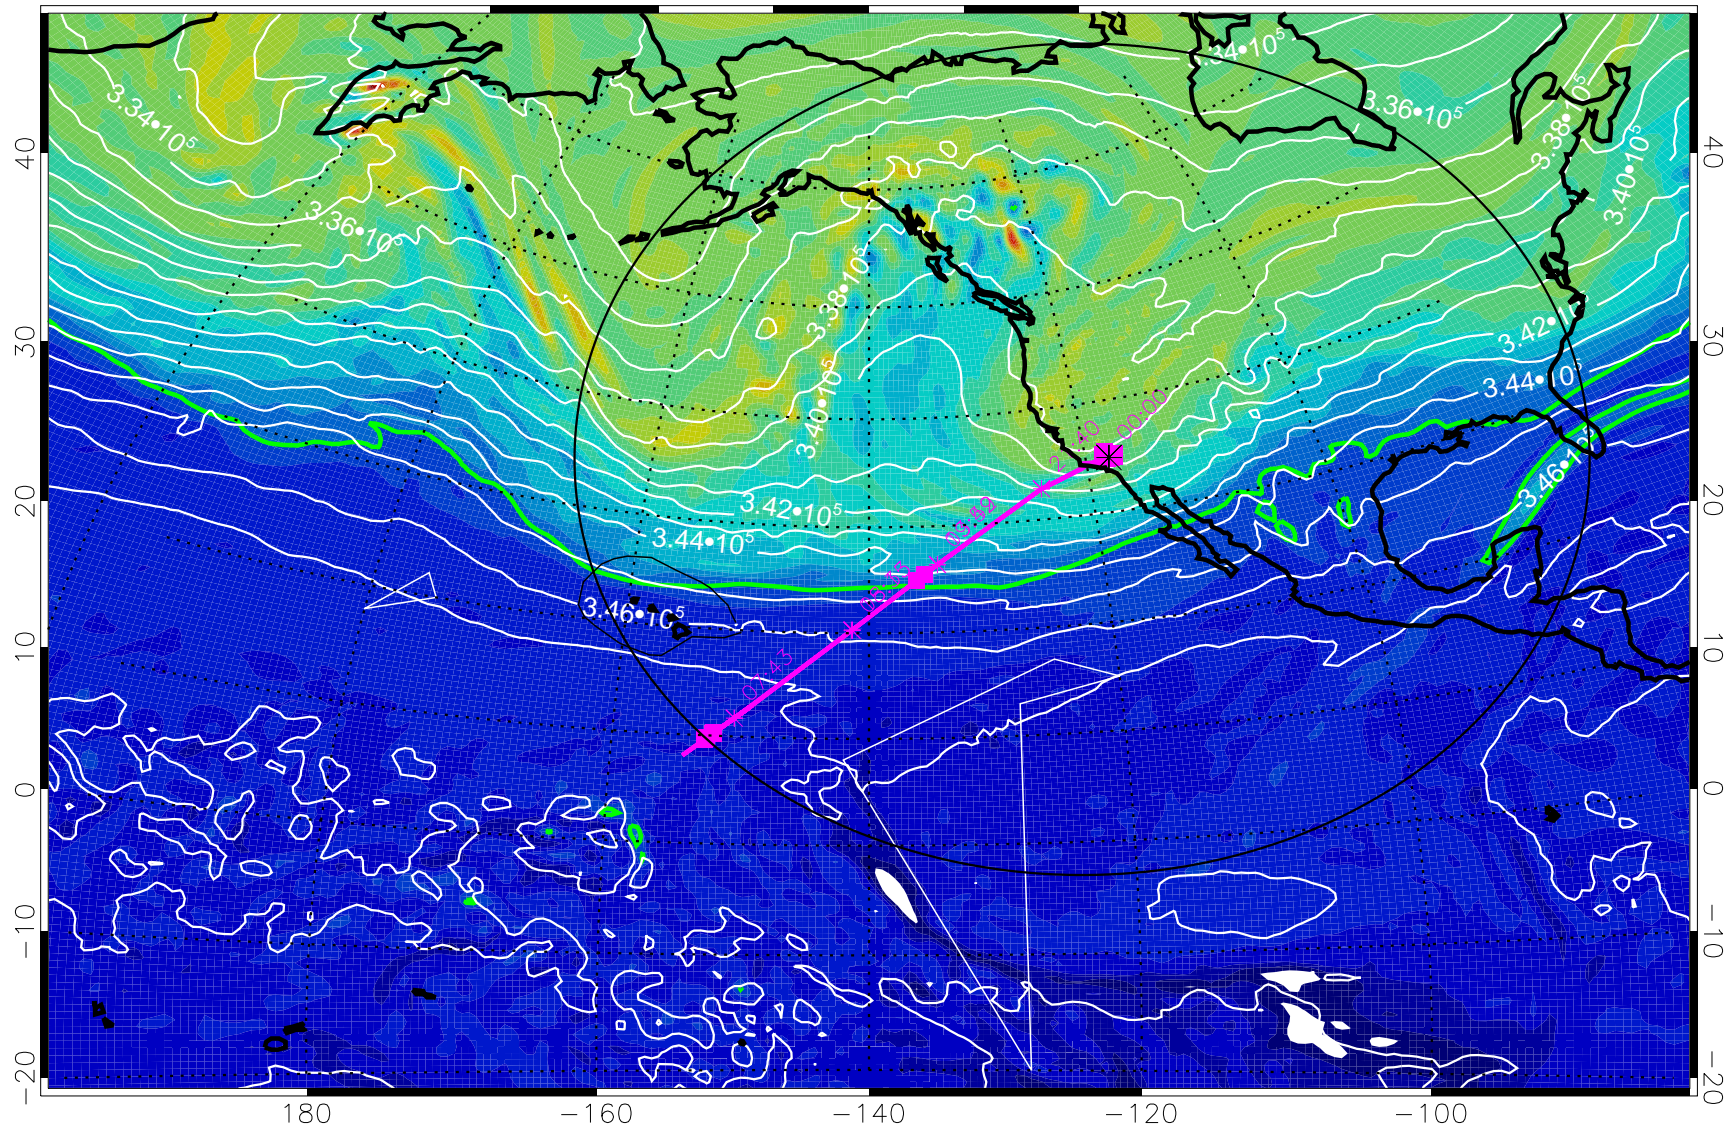

355K Montgomery Streamfunction, white
EPV Tropopause (2 PVU) Position
Range ring of 4055 km -- 13 hours GH round trip

13020818, 90 hour forecast for 355K EPV

160 180 -160 -140 -120 -100

0 $5.0 \cdot 10^{-6}$ $1.0 \cdot 10^{-5}$ $1.5 \cdot 10^{-5}$
PVU

355K Montgomery Streamfunction, white
EPV Tropopause (2 PVU) Position
Range ring of 4055 km -- 13 hours GH round trip

13020900, 96 hour forecast for 355K EPV

160 180 -160 -140 -120 -100

355K Montgomery Streamfunction, white
EPV Tropopause (2 PVU) Position
Range ring of 4055 km -- 13 hours GH round trip

13020906, 102 hour forecast for 355K EPV

160 180 -160 -140 -120 -100

0 5.0•10⁻⁶ 1.0•10⁻⁵ 1.5•10⁻⁵
PVU

355K Montgomery Streamfunction, white
EPV Tropopause (2 PVU) Position
Range ring of 4055 km -- 13 hours GH round trip

13020912, 108 hour forecast for 355K EPV

160 180 -160 -140 -120 -100

0 $5.0 \cdot 10^{-6}$ $1.0 \cdot 10^{-5}$ $1.5 \cdot 10^{-5}$
PVU

355K Montgomery Streamfunction, white
EPV Tropopause (2 PVU) Position
Range ring of 4055 km -- 13 hours GH round trip