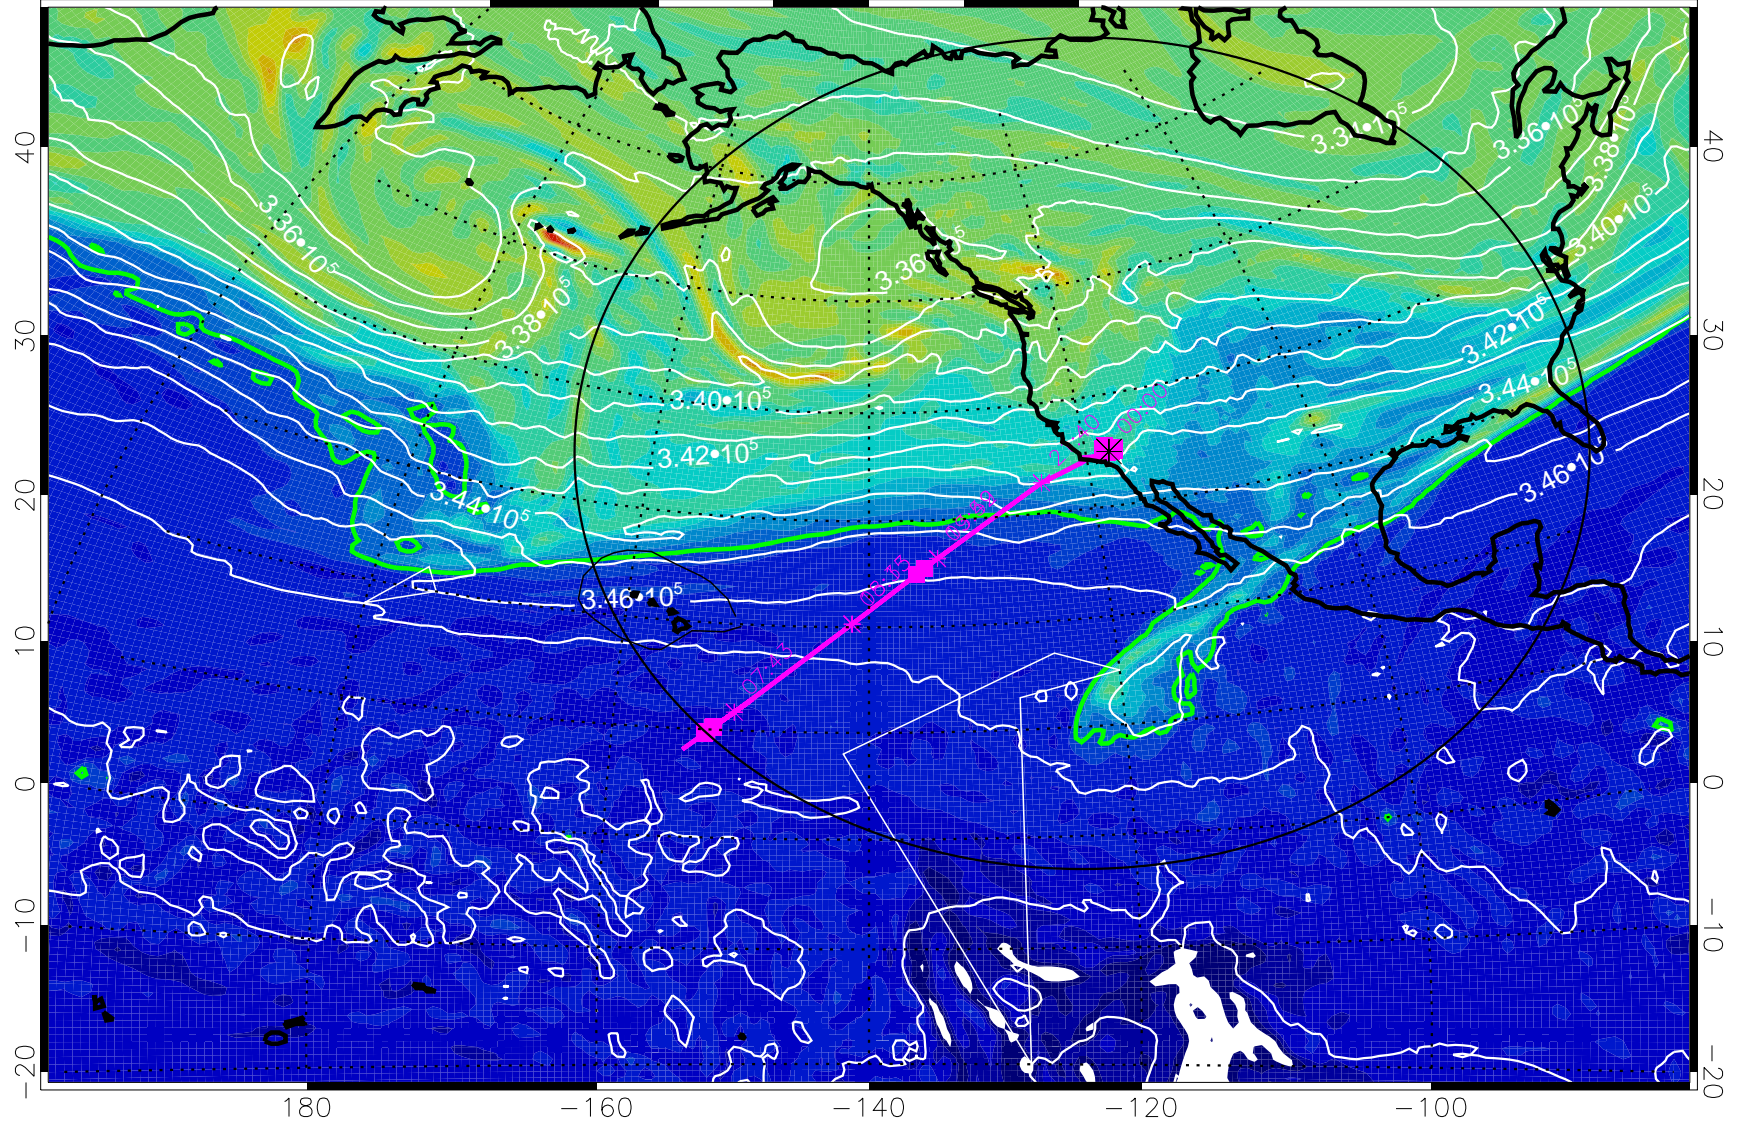

13020512, 12 hour forecast for 355K EPV

355K Montgomery Streamfunction, white
EPV Tropopause (2 PVU) Position
Range ring of 4055 km -- 13 hours GH round trip

13020518, 18 hour forecast for 355K EPV

160 180 -160 -140 -120 -100

0 $5.0 \cdot 10^{-6}$ $1.0 \cdot 10^{-5}$ $1.5 \cdot 10^{-5}$
PVU

355K Montgomery Streamfunction, white
EPV Tropopause (2 PVU) Position
Range ring of 4055 km -- 13 hours GH round trip

13020600, 24 hour forecast for 355K EPV

355K Montgomery Streamfunction, white
EPV Tropopause (2 PVU) Position
Range ring of 4055 km -- 13 hours GH round trip

13020606, 30 hour forecast for 355K EPV

160 180 -160 -140 -120 -100

0 $5.0 \cdot 10^{-6}$ $1.0 \cdot 10^{-5}$ $1.5 \cdot 10^{-5}$
PVU

355K Montgomery Streamfunction, white
EPV Tropopause (2 PVU) Position
Range ring of 4055 km -- 13 hours GH round trip

13020612, 36 hour forecast for 355K EPV

160 180 -160 -140 -120 -100

355K Montgomery Streamfunction, white
EPV Tropopause (2 PVU) Position
Range ring of 4055 km -- 13 hours GH round trip