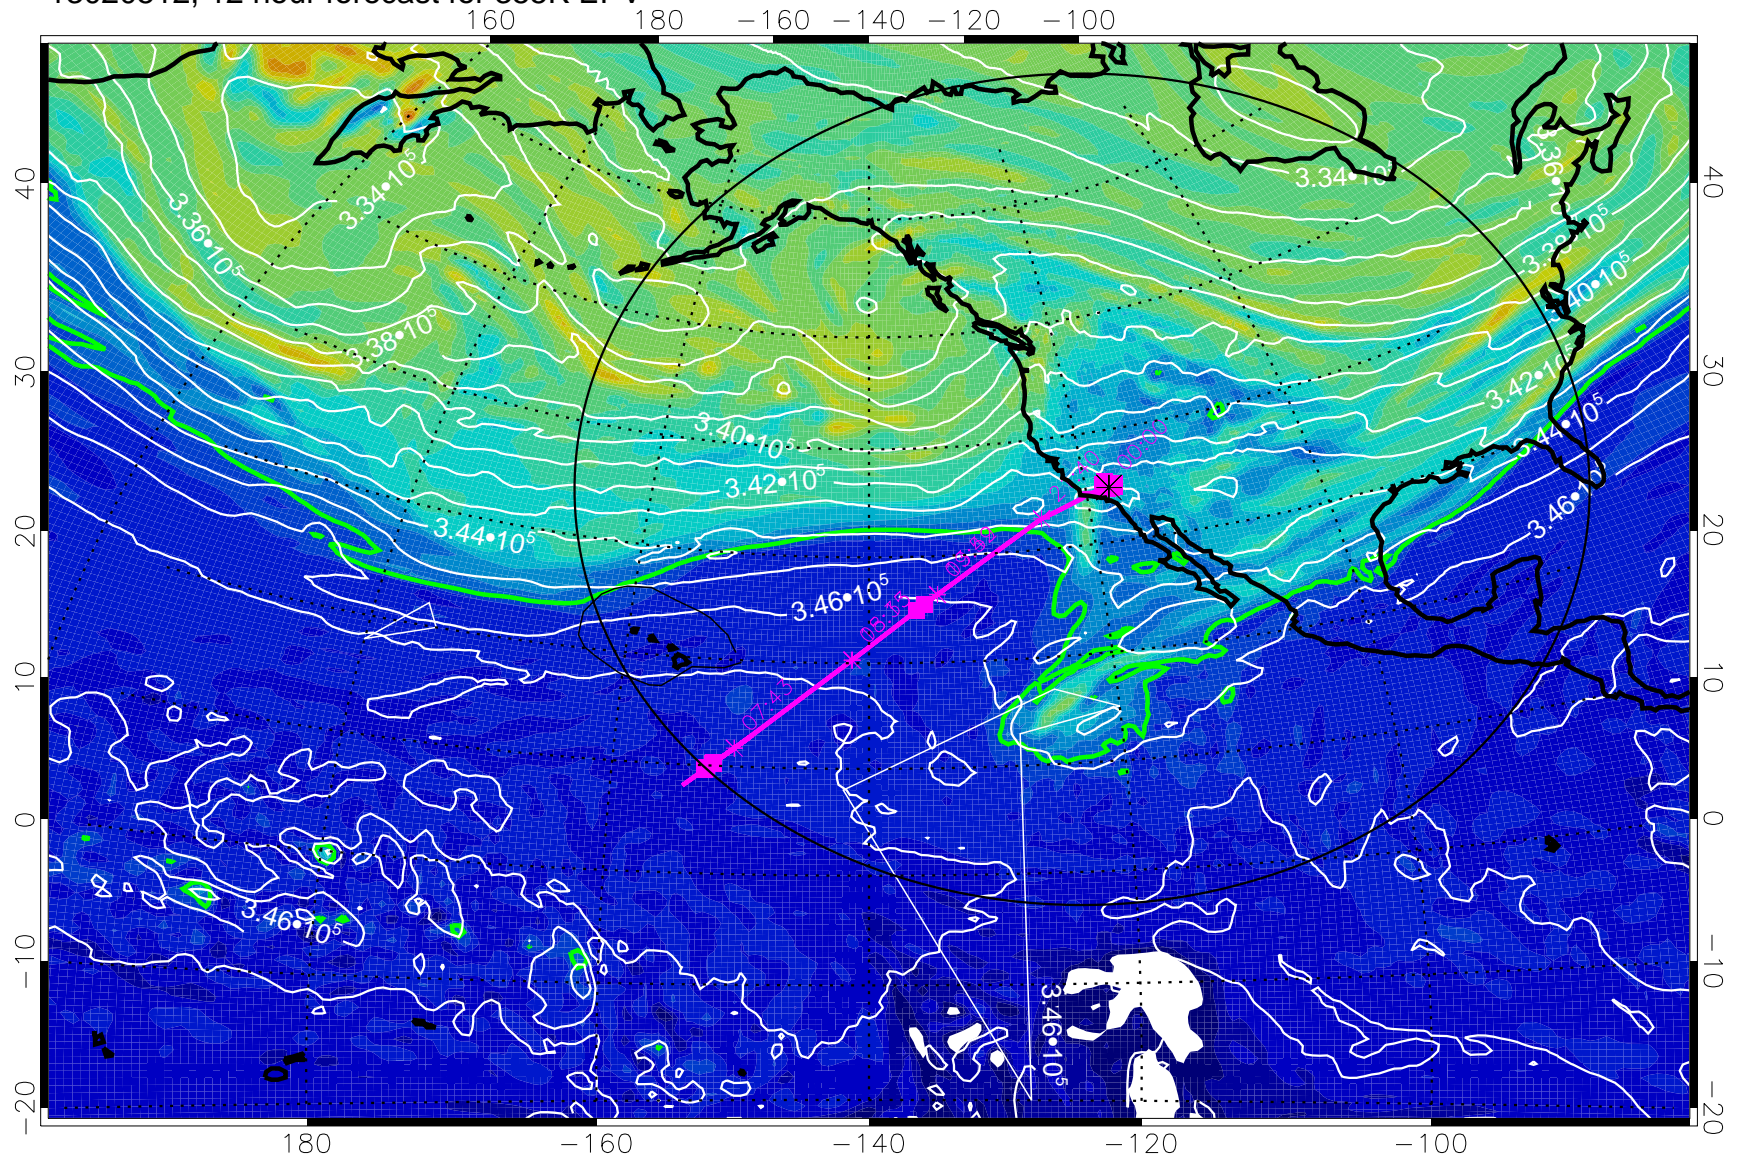

13020512, 12 hour forecast for 355K EPV

355K Montgomery Streamfunction, white
EPV Tropopause (2 PVU) Position
Range ring of 4055 km -- 13 hours GH round trip

13020518, 18 hour forecast for 355K EPV

160 180 -160 -140 -120 -100

0 $5.0 \cdot 10^{-6}$ $1.0 \cdot 10^{-5}$ $1.5 \cdot 10^{-5}$
PVU

355K Montgomery Streamfunction, white
EPV Tropopause (2 PVU) Position
Range ring of 4055 km -- 13 hours GH round trip

13020600, 24 hour forecast for 355K EPV

355K Montgomery Streamfunction, white
EPV Tropopause (2 PVU) Position
Range ring of 4055 km -- 13 hours GH round trip

13020606, 30 hour forecast for 355K EPV

160 180 -160 -140 -120 -100

0 $5.0 \cdot 10^{-6}$ $1.0 \cdot 10^{-5}$ $1.5 \cdot 10^{-5}$
PVU

355K Montgomery Streamfunction, white
EPV Tropopause (2 PVU) Position
Range ring of 4055 km -- 13 hours GH round trip

13020612, 36 hour forecast for 355K EPV

160 180 -160 -140 -120 -100

355K Montgomery Streamfunction, white
EPV Tropopause (2 PVU) Position
Range ring of 4055 km -- 13 hours GH round trip