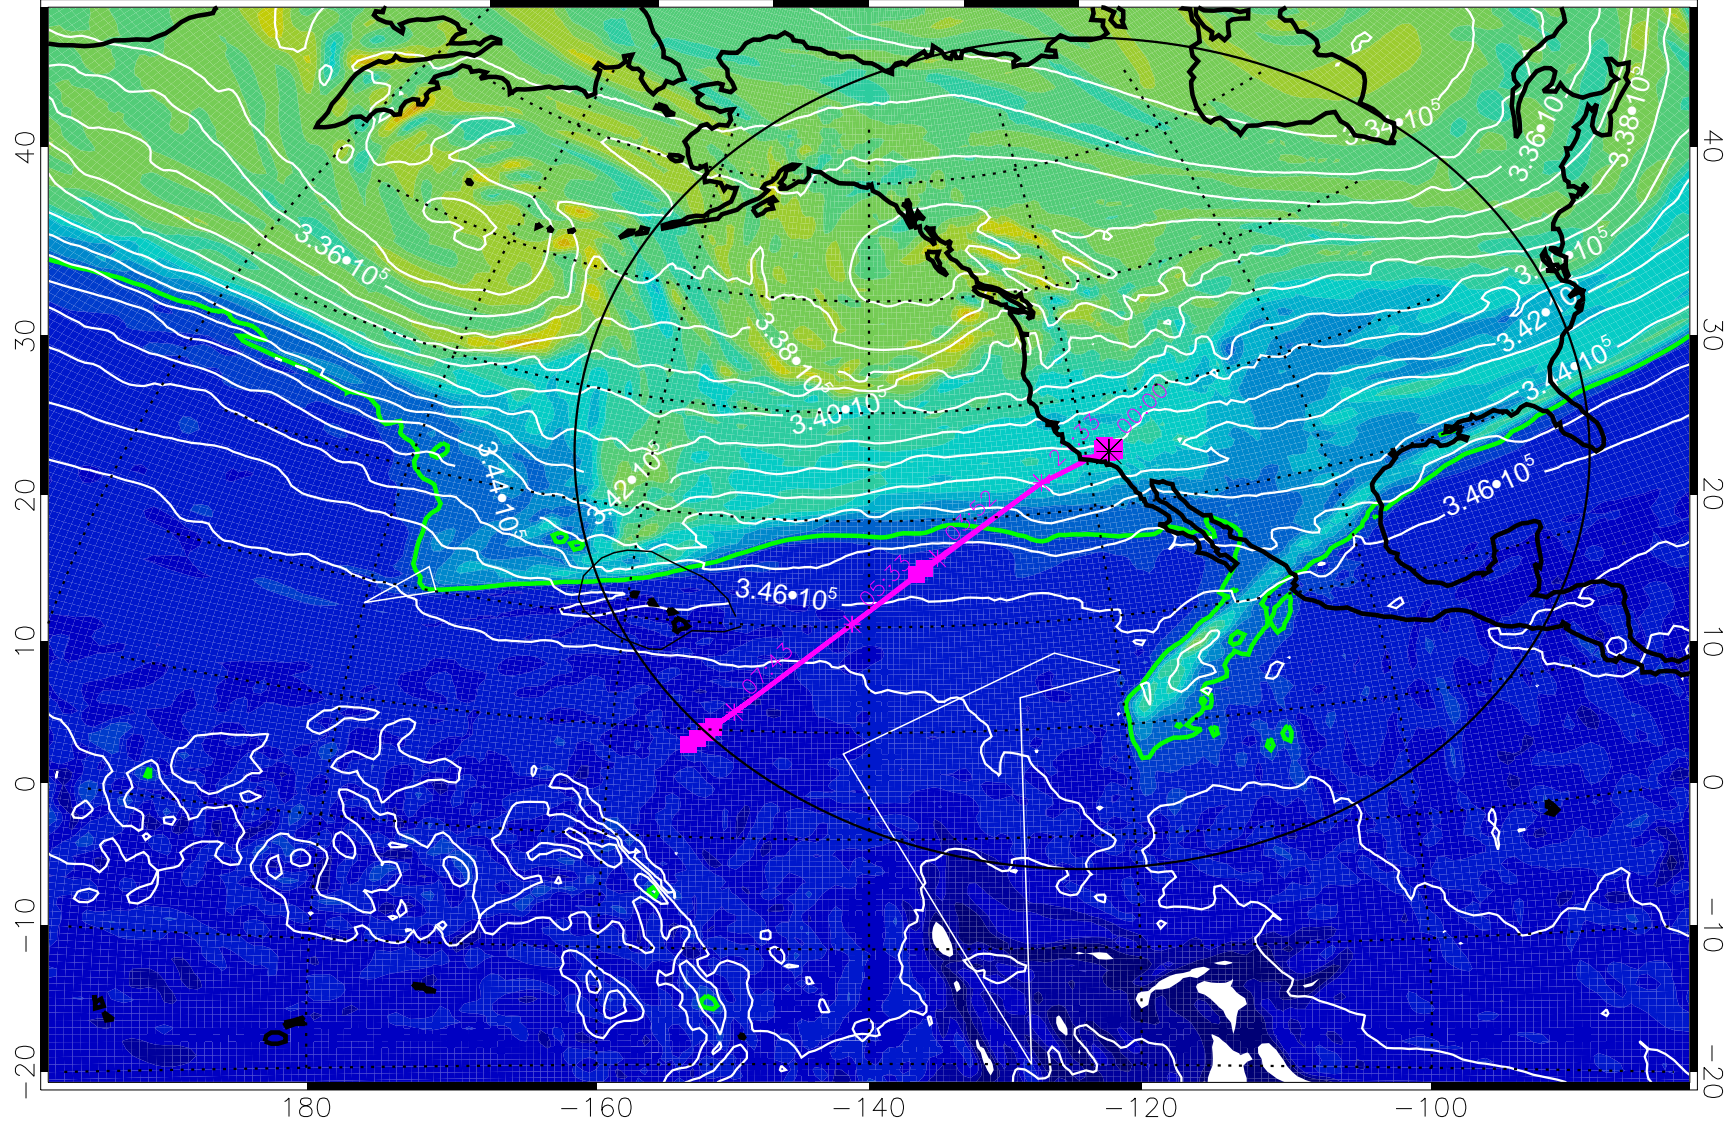

13020600, 36 hour forecast for 355K EPV

160 180 -160 -140 -120 -100

0 5.0\*10<sup>-6</sup> 1.0\*10<sup>-5</sup> 1.5\*10<sup>-5</sup>  
PVU

355K Montgomery Streamfunction, white  
EPV Tropopause (2 PVU) Position  
Range ring of 4055 km -- 13 hours GH round trip

13020606, 42 hour forecast for 355K EPV

160 180 -160 -140 -120 -100

0 5.0•10<sup>-6</sup> 1.0•10<sup>-5</sup> 1.5•10<sup>-5</sup>

PVU

355K Montgomery Streamfunction, white  
EPV Tropopause (2 PVU) Position  
Range ring of 4055 km -- 13 hours GH round trip

13020612, 48 hour forecast for 355K EPV

160 180 -160 -140 -120 -100

355K Montgomery Streamfunction, white  
EPV Tropopause (2 PVU) Position  
Range ring of 4055 km -- 13 hours GH round trip

13020618, 54 hour forecast for 355K EPV

13020700, 60 hour forecast for 355K EPV

160 180 -160 -140 -120 -100

355K Montgomery Streamfunction, white  
EPV Tropopause (2 PVU) Position  
Range ring of 4055 km -- 13 hours GH round trip

13020706, 66 hour forecast for 355K EPV