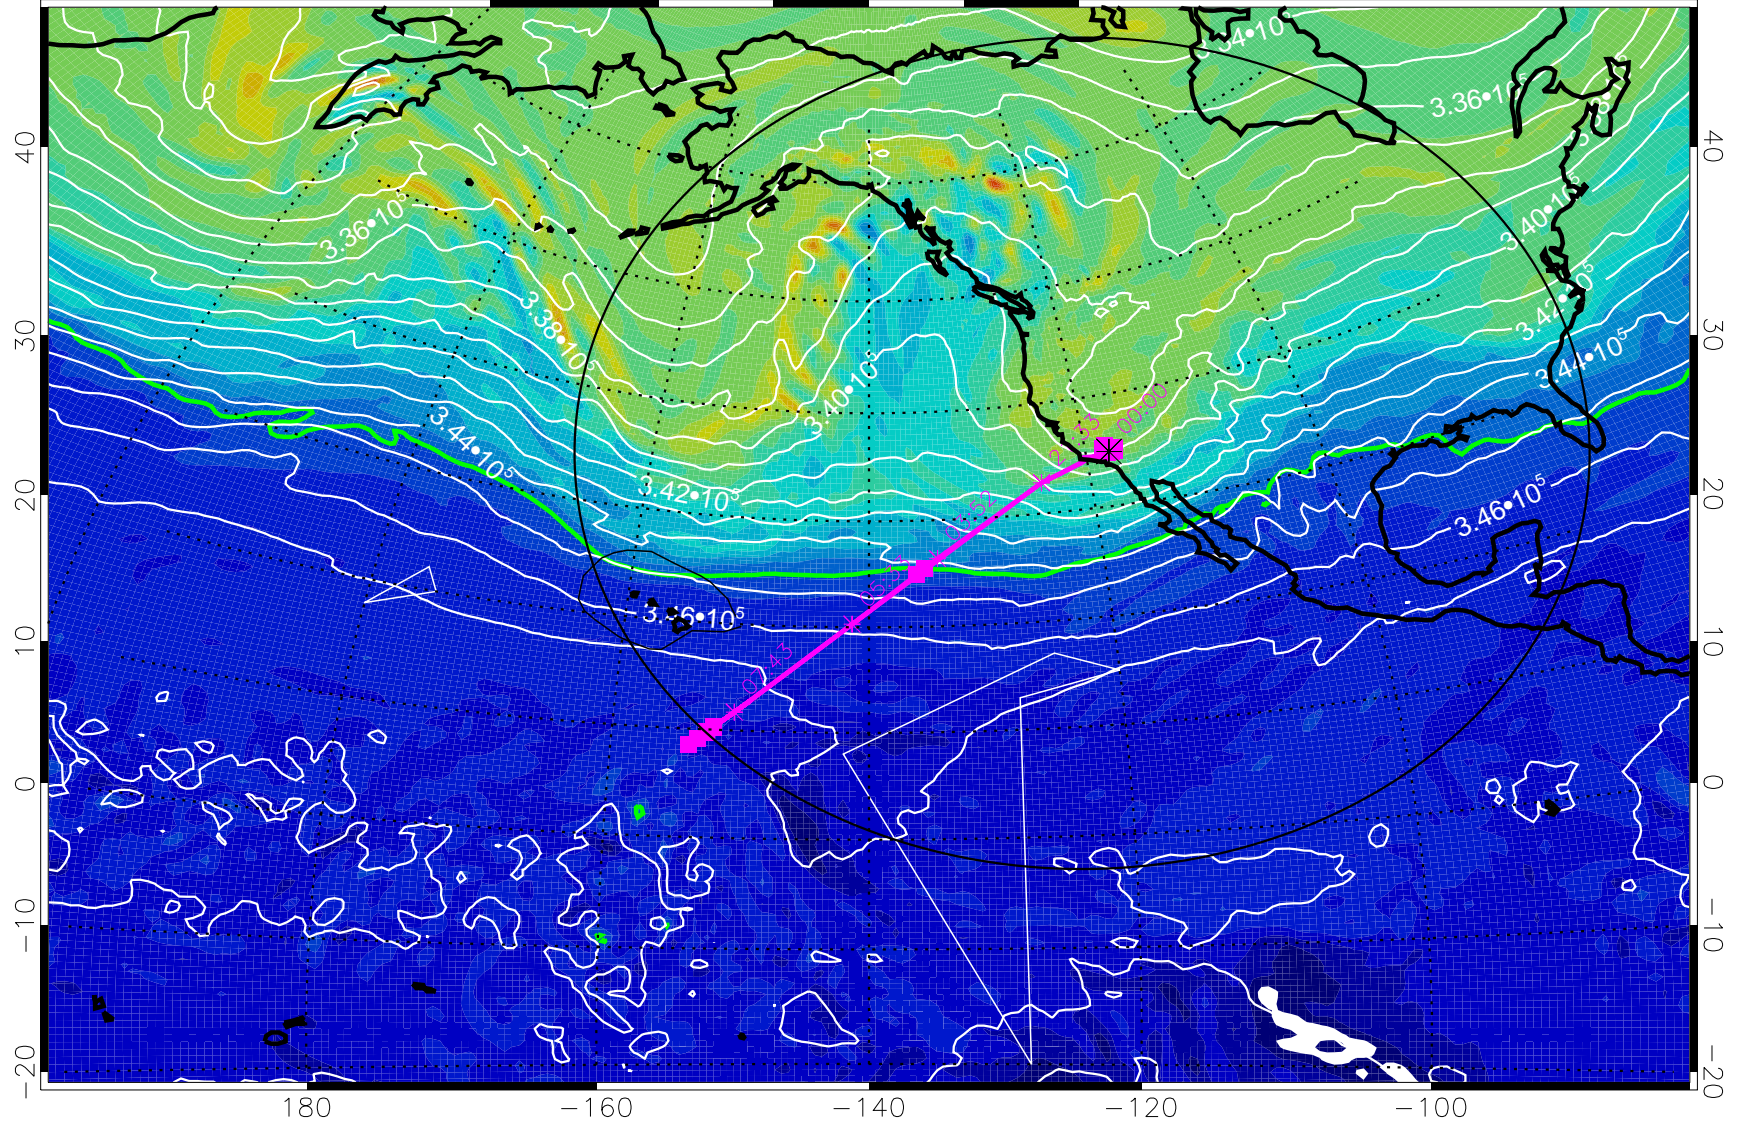

160 180 -160 -140 -120 -100

0 5.0\*10<sup>-6</sup> 1.0\*10<sup>-5</sup> 1.5\*10<sup>-5</sup>  
PVU

355K Montgomery Streamfunction, white  
EPV Tropopause (2 PVU) Position  
Range ring of 4055 km -- 13 hours GH round trip

13020900, 108 hour forecast for 355K EPV

160 180 -160 -140 -120 -100

0  $5.0 \cdot 10^{-6}$   $1.0 \cdot 10^{-5}$   $1.5 \cdot 10^{-5}$   
PVU

355K Montgomery Streamfunction, white  
EPV Tropopause (2 PVU) Position  
Range ring of 4055 km -- 13 hours GH round trip

13020906, 114 hour forecast for 355K EPV

160 180 -160 -140 -120 -100

355K Montgomery Streamfunction, white  
EPV Tropopause (2 PVU) Position  
Range ring of 4055 km -- 13 hours GH round trip

13020912, 120 hour forecast for 355K EPV

160 180 -160 -140 -120 -100

0  $5.0 \cdot 10^{-6}$   $1.0 \cdot 10^{-5}$   $1.5 \cdot 10^{-5}$   
PVU

355K Montgomery Streamfunction, white  
EPV Tropopause (2 PVU) Position  
Range ring of 4055 km -- 13 hours GH round trip