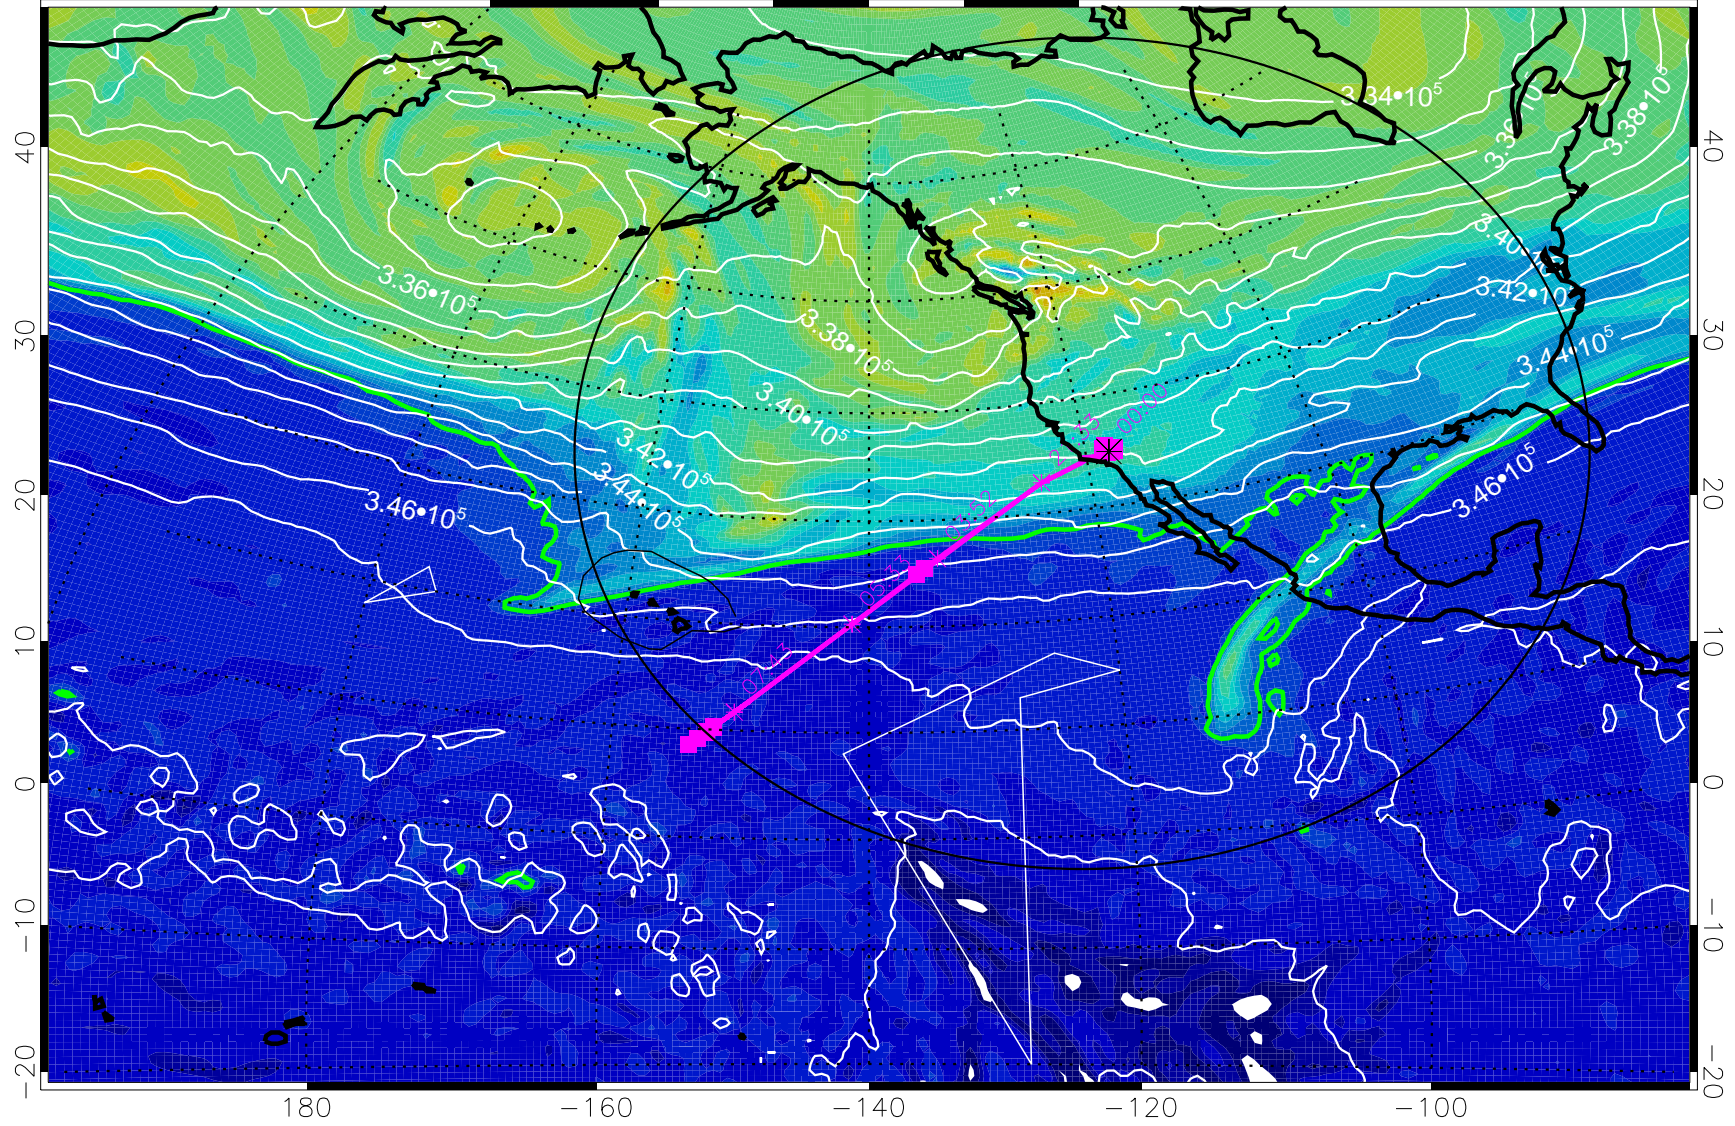

13020612, 48 hour forecast for 355K EPV

160 180 -160 -140 -120 -100

355K Montgomery Streamfunction, white  
EPV Tropopause (2 PVU) Position  
Range ring of 4055 km -- 13 hours GH round trip

13020618, 54 hour forecast for 355K EPV

160 180 -160 -140 -120 -100

0  $5.0 \cdot 10^{-6}$   $1.0 \cdot 10^{-5}$   $1.5 \cdot 10^{-5}$   
PVU

355K Montgomery Streamfunction, white  
EPV Tropopause (2 PVU) Position  
Range ring of 4055 km -- 13 hours GH round trip

13020700, 60 hour forecast for 355K EPV

160 180 -160 -140 -120 -100

355K Montgomery Streamfunction, white  
EPV Tropopause (2 PVU) Position  
Range ring of 4055 km -- 13 hours GH round trip

13020706, 66 hour forecast for 355K EPV