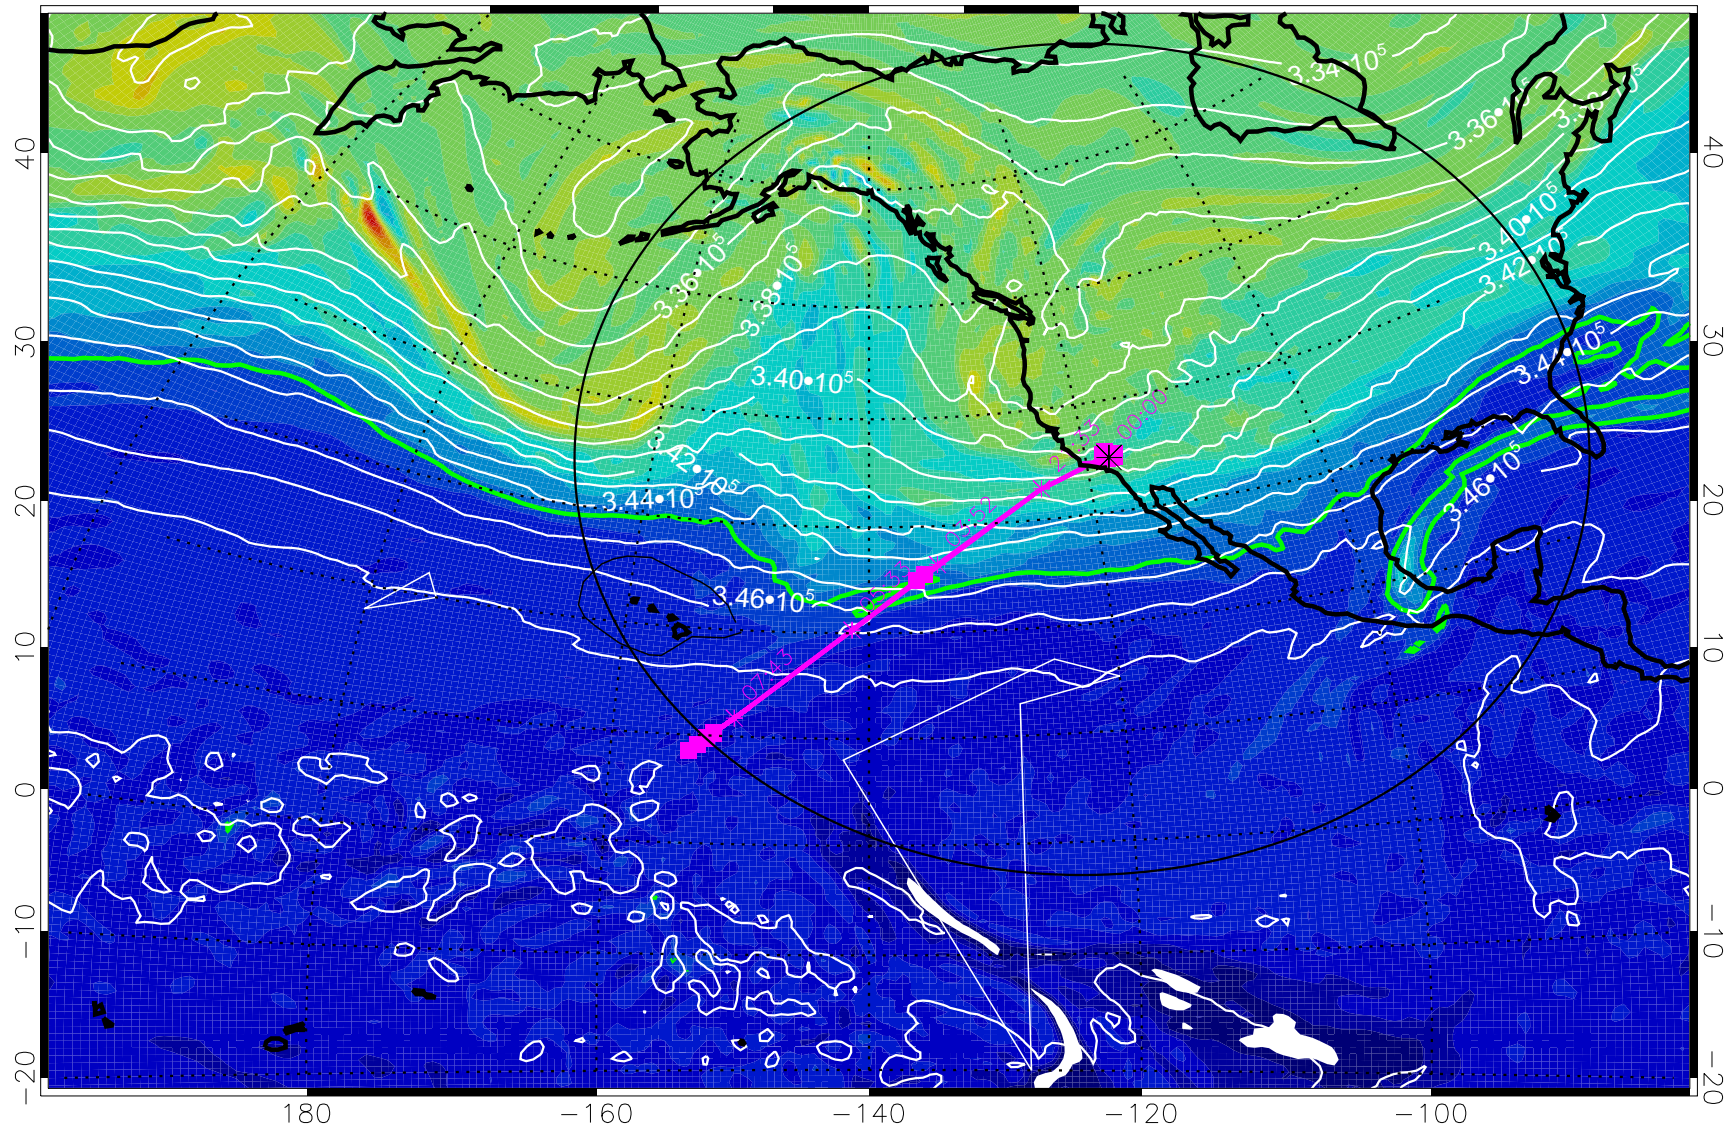

160 180 -160 -140 -120 -100

0 5.0•10<sup>-6</sup> 1.0•10<sup>-5</sup> 1.5•10<sup>-5</sup>  
PVU

355K Montgomery Streamfunction, white  
EPV Tropopause (2 PVU) Position  
Range ring of 4055 km -- 13 hours GH round trip

13020800, 84 hour forecast for 355K EPV

160 180 -160 -140 -120 -100

355K Montgomery Streamfunction, white  
EPV Tropopause (2 PVU) Position  
Range ring of 4055 km -- 13 hours GH round trip

13020806, 90 hour forecast for 355K EPV

13020812, 96 hour forecast for 355K EPV

160 180 -160 -140 -120 -100

355K Montgomery Streamfunction, white  
EPV Tropopause (2 PVU) Position  
Range ring of 4055 km -- 13 hours GH round trip

13020818, 102 hour forecast for 355K EPV