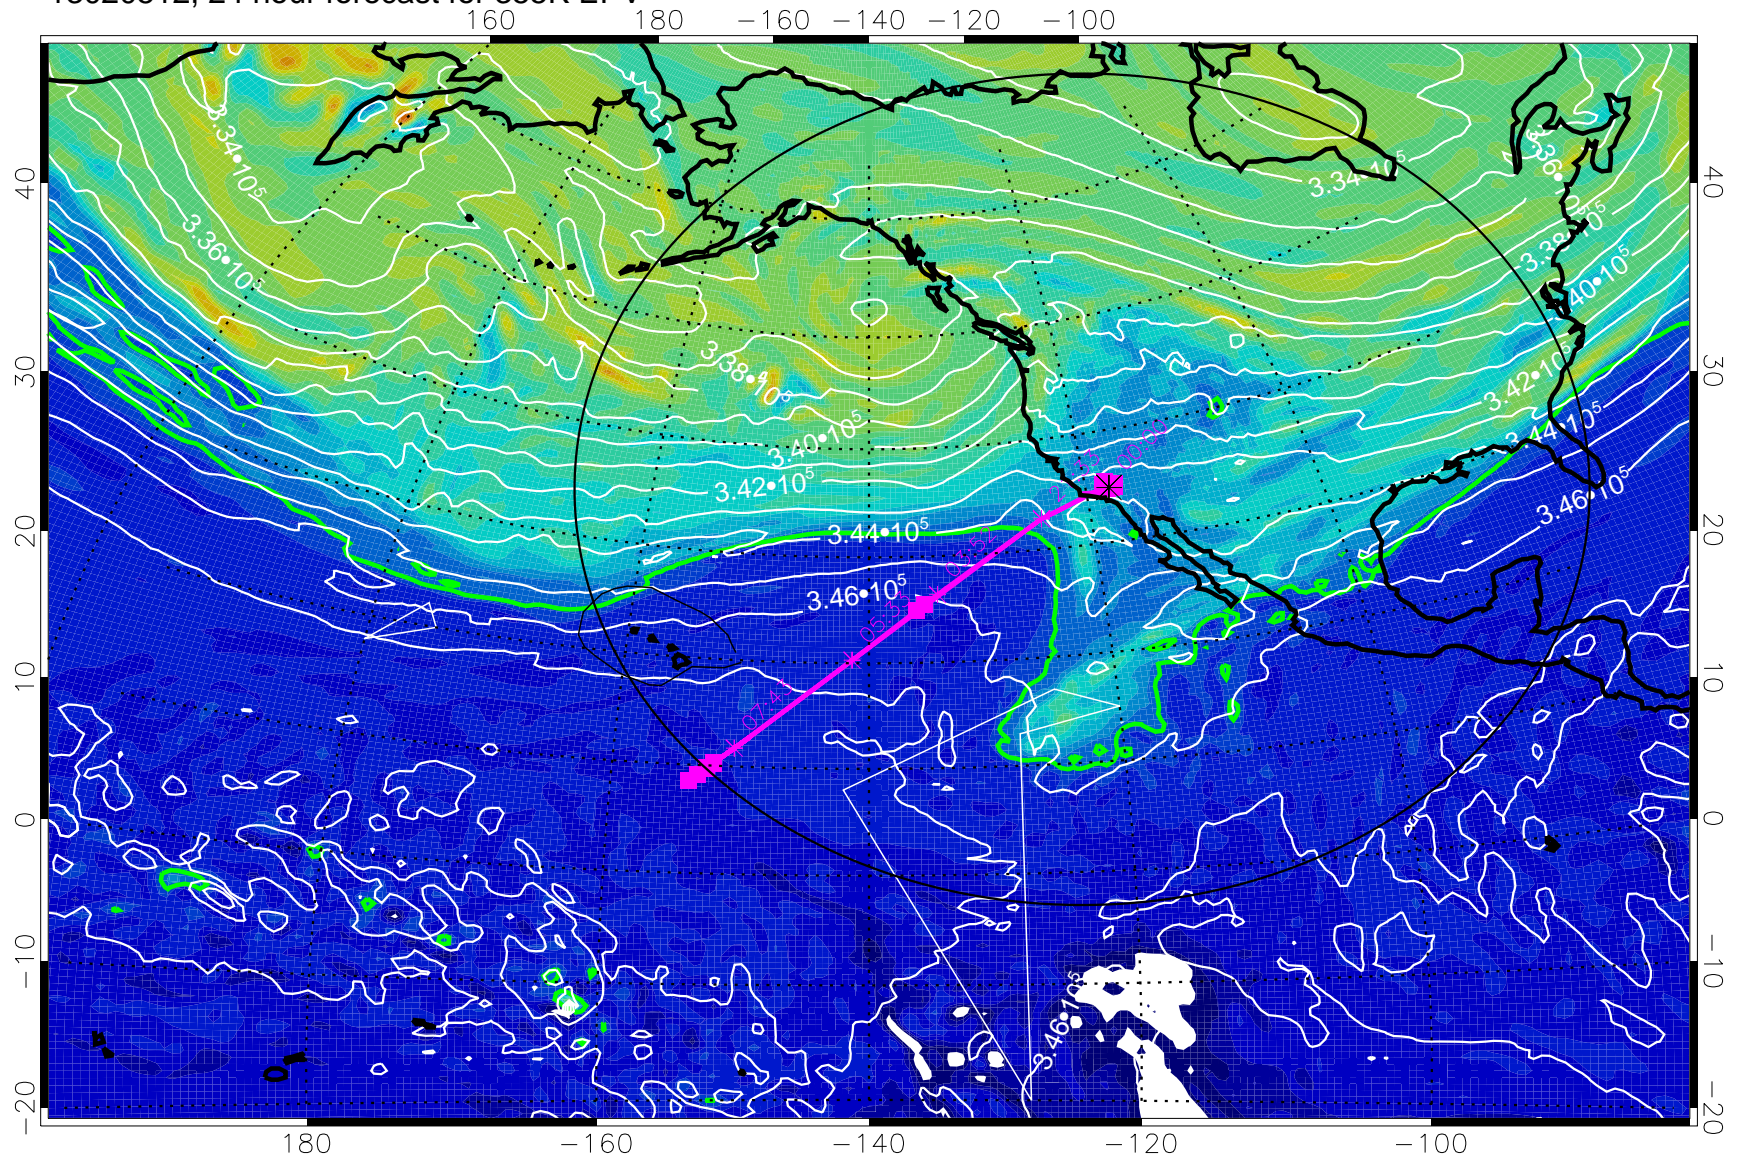

13020418, 6 hour forecast for 355K EPV

160 180 -160 -140 -120 -100

0 5.0•10<sup>-6</sup> 1.0•10<sup>-5</sup> 1.5•10<sup>-5</sup>  
PVU

355K Montgomery Streamfunction, white  
EPV Tropopause (2 PVU) Position  
Range ring of 4055 km -- 13 hours GH round trip

13020500, 12 hour forecast for 355K EPV

355K Montgomery Streamfunction, white  
EPV Tropopause (2 PVU) Position  
Range ring of 4055 km -- 13 hours GH round trip

13020506, 18 hour forecast for 355K EPV

PVU

355K Montgomery Streamfunction, white  
EPV Tropopause (2 PVU) Position  
Range ring of 4055 km -- 13 hours GH round trip

13020512, 24 hour forecast for 355K EPV

355K Montgomery Streamfunction, white  
EPV Tropopause (2 PVU) Position  
Range ring of 4055 km -- 13 hours GH round trip

13020600, 36 hour forecast for 355K EPV

160 180 -160 -140 -120 -100

0 5.0\*10<sup>-6</sup> 1.0\*10<sup>-5</sup> 1.5\*10<sup>-5</sup>  
PVU

355K Montgomery Streamfunction, white  
EPV Tropopause (2 PVU) Position  
Range ring of 4055 km -- 13 hours GH round trip