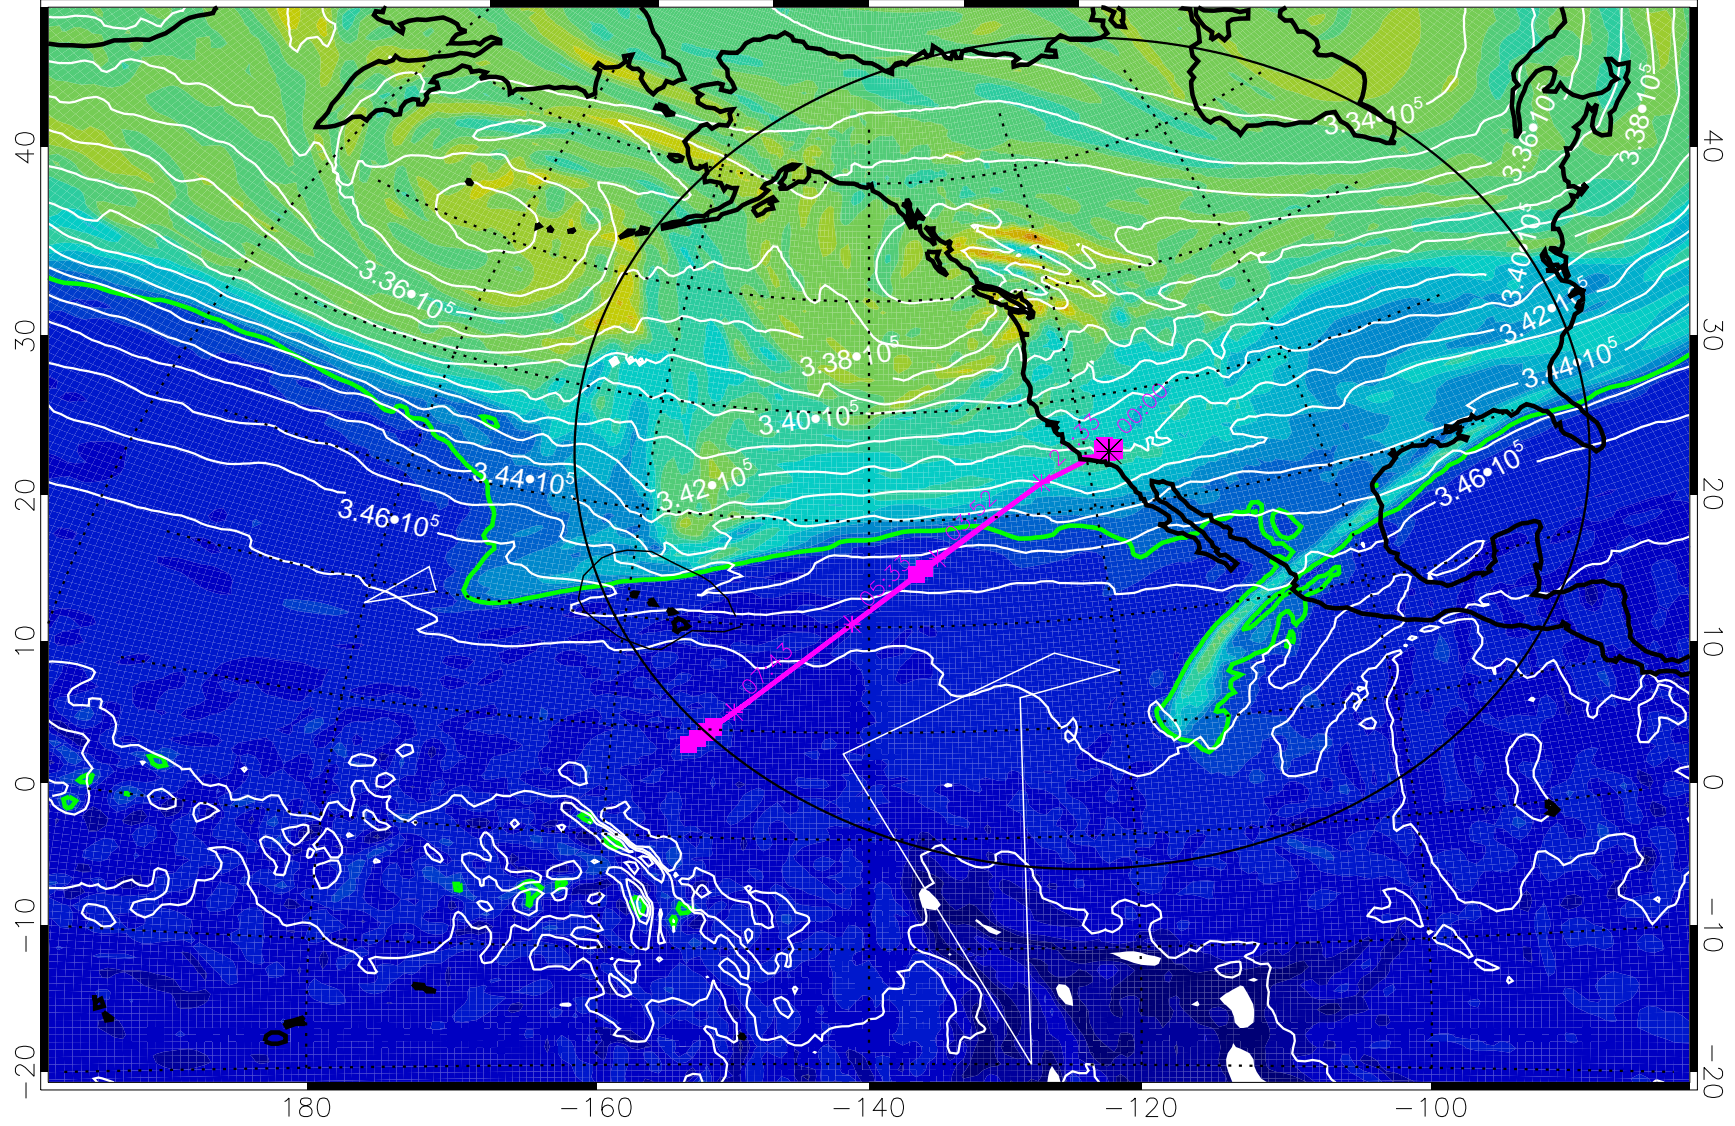

13020606, 42 hour forecast for 355K EPV

160 180 -160 -140 -120 -100

0 5.0•10<sup>-6</sup> 1.0•10<sup>-5</sup> 1.5•10<sup>-5</sup>

PVU

355K Montgomery Streamfunction, white  
EPV Tropopause (2 PVU) Position  
Range ring of 4055 km -- 13 hours GH round trip

13020612, 48 hour forecast for 355K EPV

160 180 -160 -140 -120 -100

355K Montgomery Streamfunction, white  
EPV Tropopause (2 PVU) Position  
Range ring of 4055 km -- 13 hours GH round trip

13020618, 54 hour forecast for 355K EPV

160 180 -160 -140 -120 -100

0  $5.0 \cdot 10^{-6}$   $1.0 \cdot 10^{-5}$   $1.5 \cdot 10^{-5}$   
PVU

355K Montgomery Streamfunction, white  
EPV Tropopause (2 PVU) Position  
Range ring of 4055 km -- 13 hours GH round trip

13020700, 60 hour forecast for 355K EPV

160 180 -160 -140 -120 -100

355K Montgomery Streamfunction, white  
EPV Tropopause (2 PVU) Position  
Range ring of 4055 km -- 13 hours GH round trip

13020706, 66 hour forecast for 355K EPV