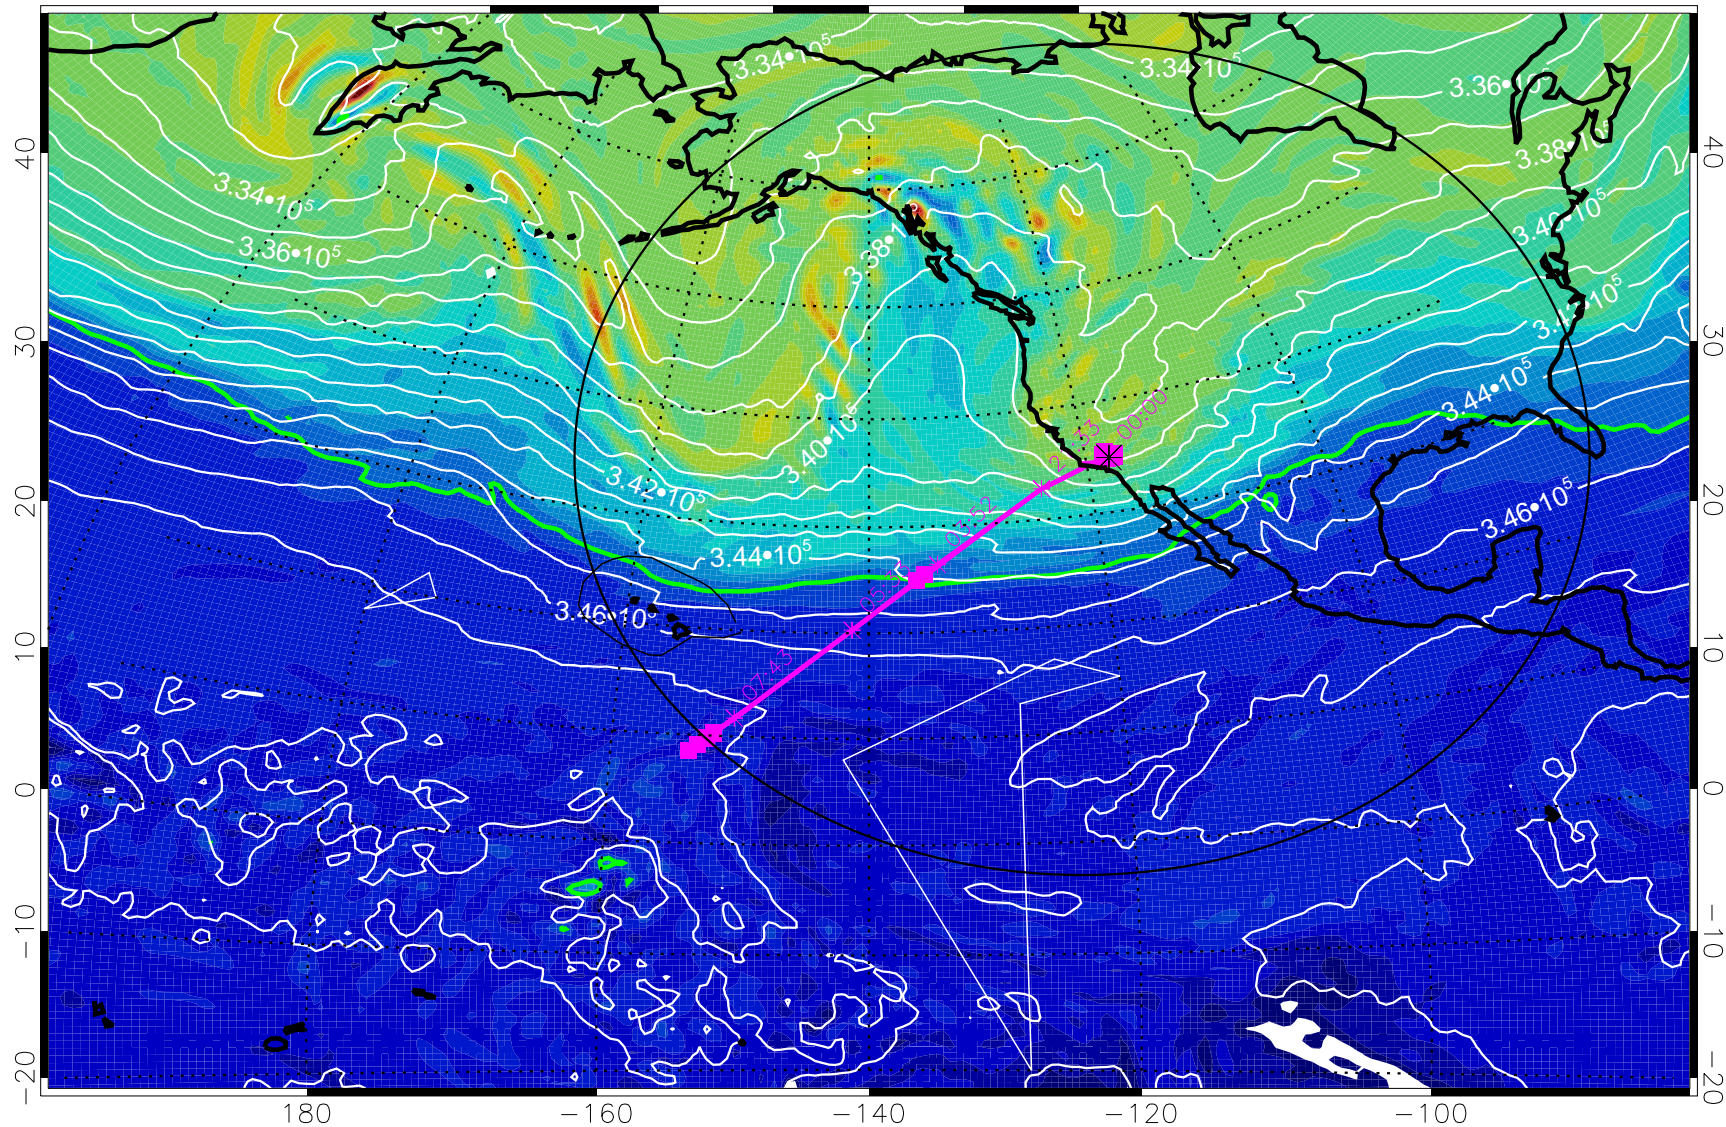

160 180 -160 -140 -120 -100

0 5.0\*10<sup>-6</sup> 1.0\*10<sup>-5</sup> 1.5\*10<sup>-5</sup>  
PVU

355K Montgomery Streamfunction, white  
EPV Tropopause (2 PVU) Position  
Range ring of 4055 km -- 13 hours GH round trip

13020900, 108 hour forecast for 355K EPV

160 180 -160 -140 -120 -100

0  $5.0 \cdot 10^{-6}$   $1.0 \cdot 10^{-5}$   $1.5 \cdot 10^{-5}$   
PVU

355K Montgomery Streamfunction, white  
EPV Tropopause (2 PVU) Position  
Range ring of 4055 km -- 13 hours GH round trip

13020906, 114 hour forecast for 355K EPV

160 180 -160 -140 -120 -100

355K Montgomery Streamfunction, white  
EPV Tropopause (2 PVU) Position  
Range ring of 4055 km -- 13 hours GH round trip

13020912, 120 hour forecast for 355K EPV

160 180 -160 -140 -120 -100

0  $5.0 \cdot 10^{-6}$   $1.0 \cdot 10^{-5}$   $1.5 \cdot 10^{-5}$   
PVU

355K Montgomery Streamfunction, white  
EPV Tropopause (2 PVU) Position  
Range ring of 4055 km -- 13 hours GH round trip