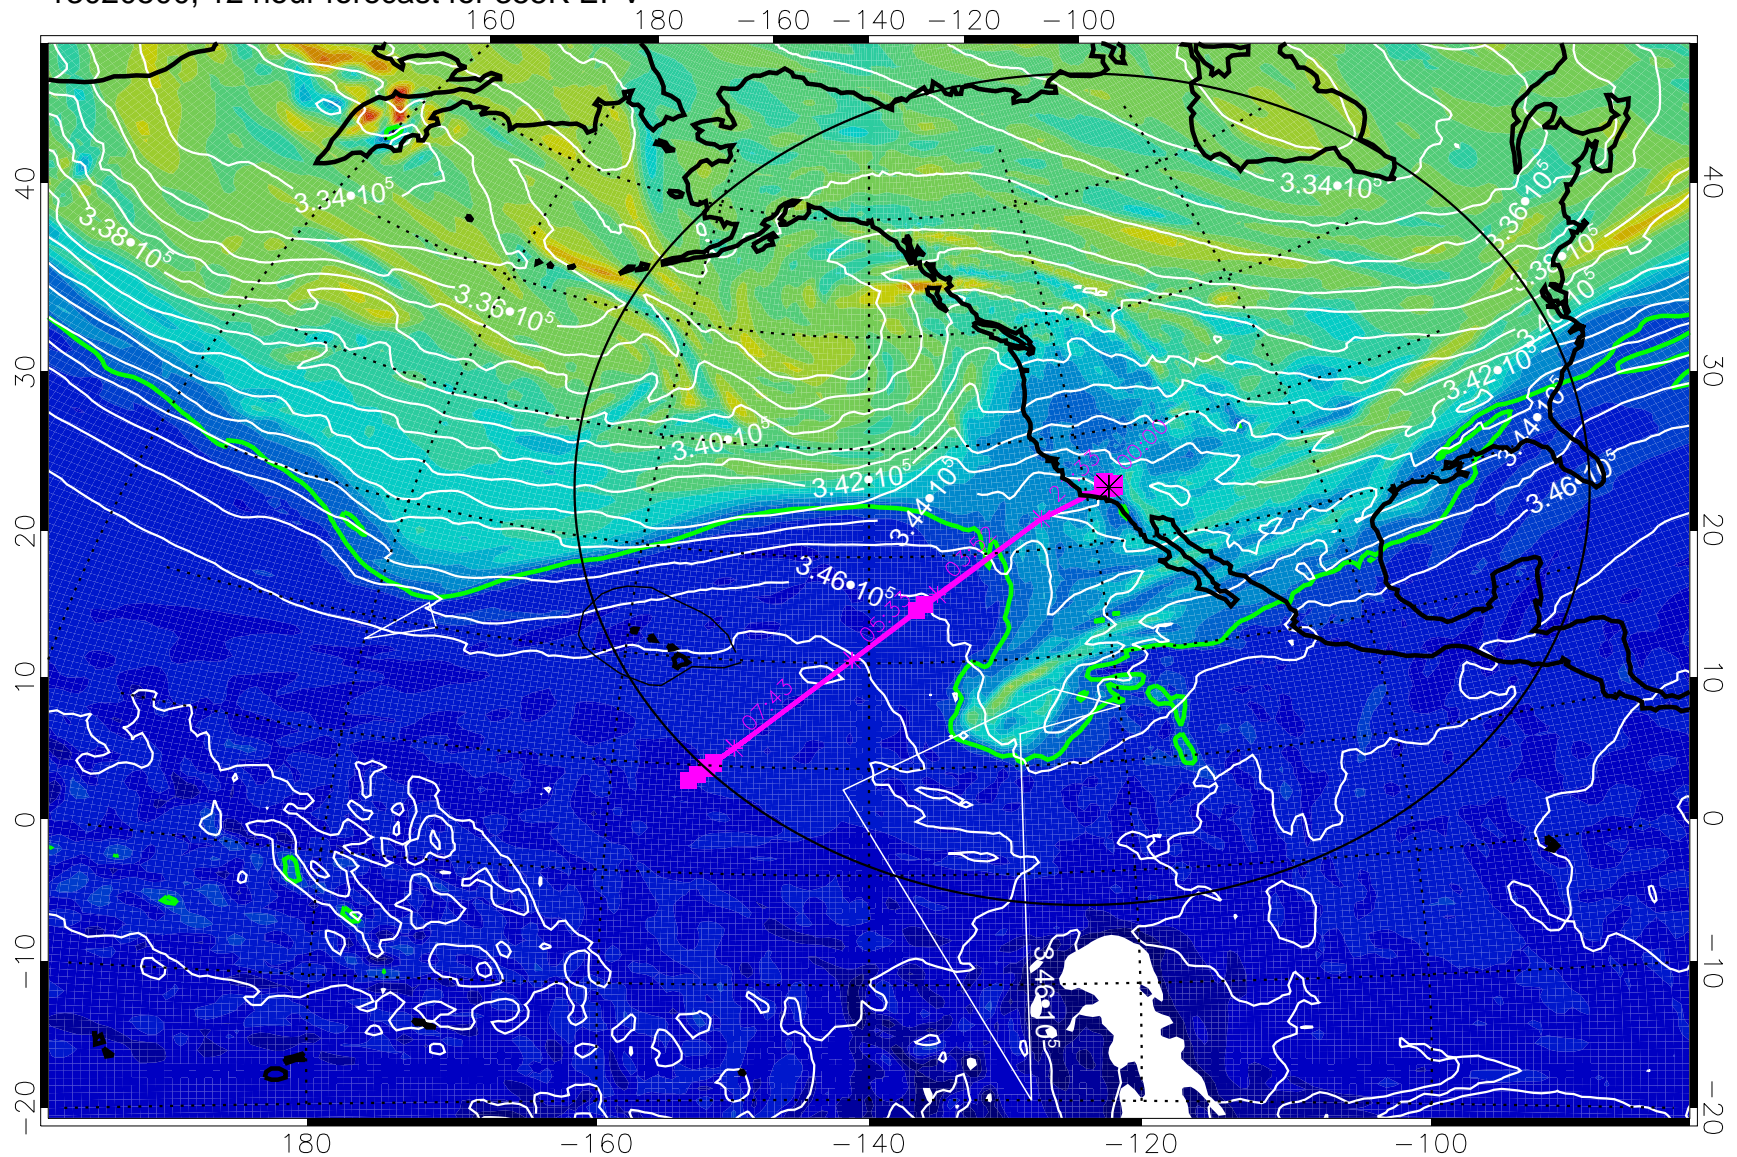

13020418, 6 hour forecast for 355K EPV

160 180 -160 -140 -120 -100

0 5.0•10<sup>-6</sup> 1.0•10<sup>-5</sup> 1.5•10<sup>-5</sup>  
PVU

355K Montgomery Streamfunction, white  
EPV Tropopause (2 PVU) Position  
Range ring of 4055 km -- 13 hours GH round trip

13020500, 12 hour forecast for 355K EPV

355K Montgomery Streamfunction, white  
EPV Tropopause (2 PVU) Position  
Range ring of 4055 km -- 13 hours GH round trip

13020506, 18 hour forecast for 355K EPV

PVU

355K Montgomery Streamfunction, white  
EPV Tropopause (2 PVU) Position  
Range ring of 4055 km -- 13 hours GH round trip

13020512, 24 hour forecast for 355K EPV

355K Montgomery Streamfunction, white  
EPV Tropopause (2 PVU) Position  
Range ring of 4055 km -- 13 hours GH round trip

13020600, 36 hour forecast for 355K EPV

160 180 -160 -140 -120 -100

0 5.0\*10<sup>-6</sup> 1.0\*10<sup>-5</sup> 1.5\*10<sup>-5</sup>  
PVU

355K Montgomery Streamfunction, white  
EPV Tropopause (2 PVU) Position  
Range ring of 4055 km -- 13 hours GH round trip