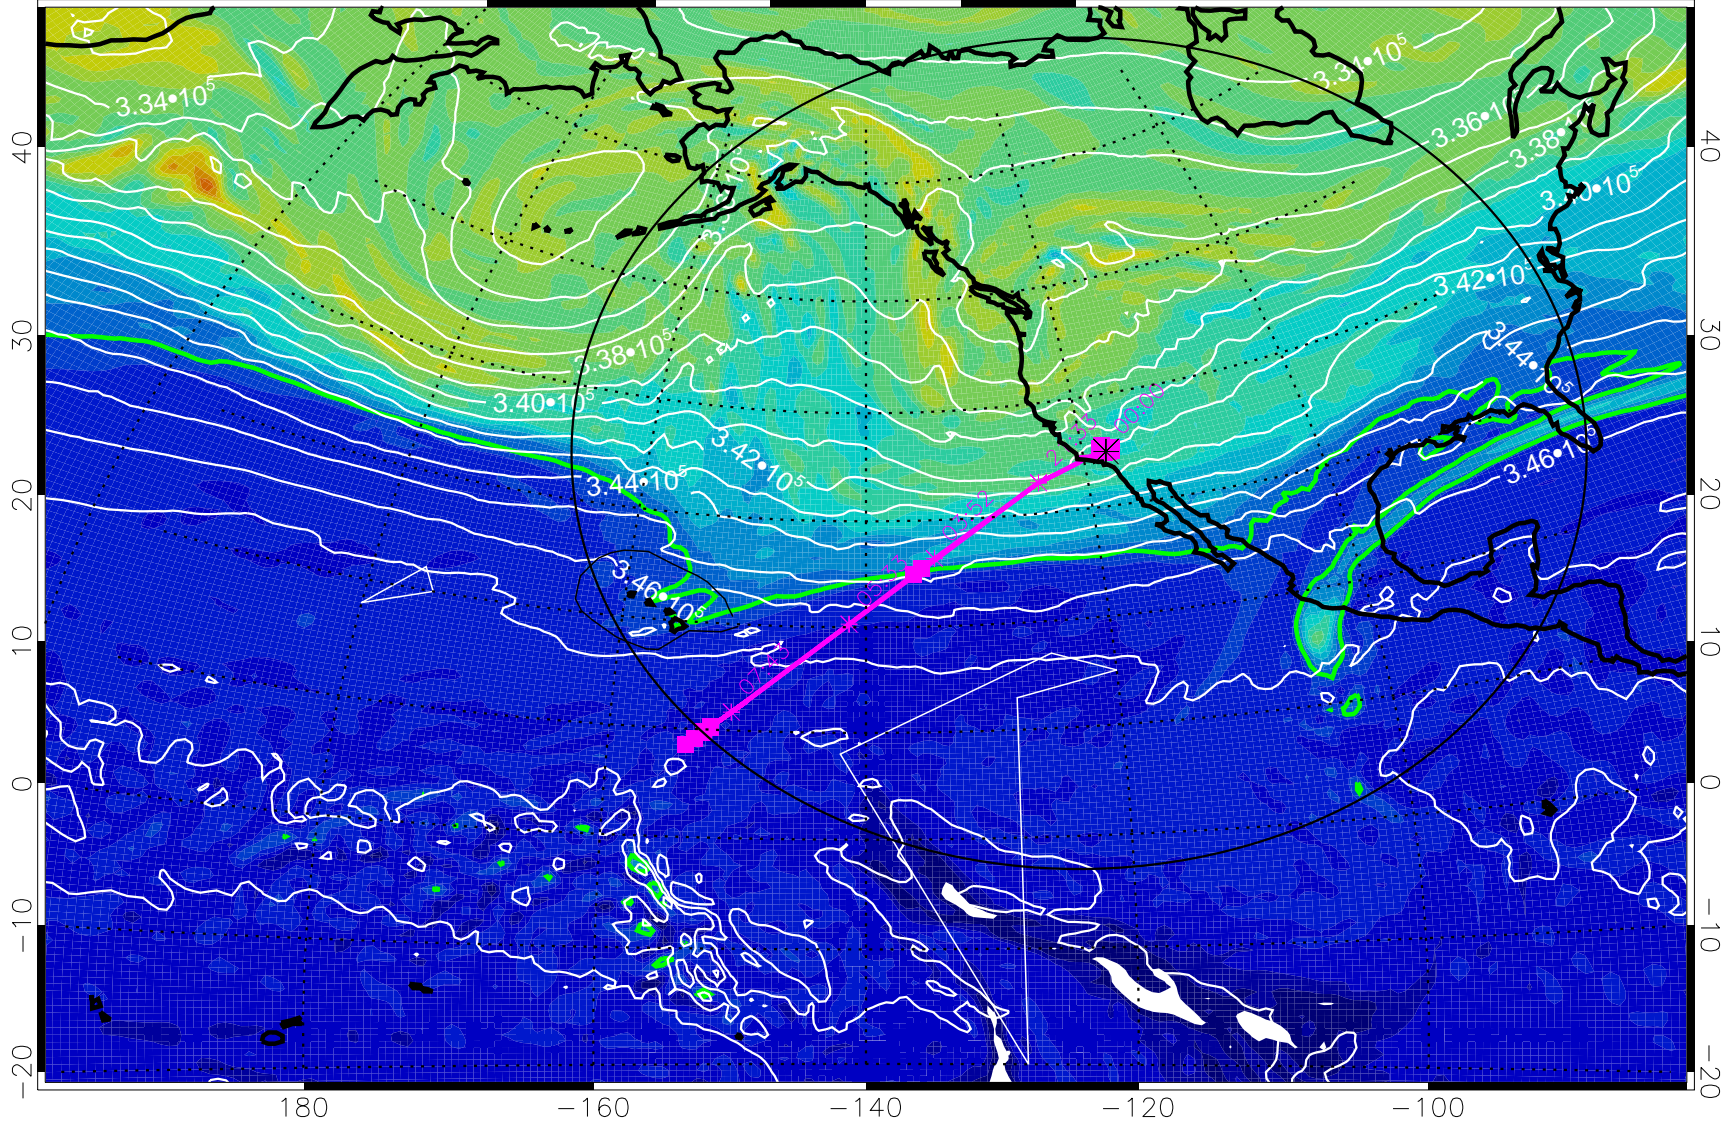

160 180 -160 -140 -120 -100

0  $5.0 \cdot 10^{-6}$   $1.0 \cdot 10^{-5}$   $1.5 \cdot 10^{-5}$   
PVU

355K Montgomery Streamfunction, white  
EPV Tropopause (2 PVU) Position  
Range ring of 4055 km -- 13 hours GH round trip

13020712, 72 hour forecast for 355K EPV

160 180 -160 -140 -120 -100

355K Montgomery Streamfunction, white  
EPV Tropopause (2 PVU) Position  
Range ring of 4055 km -- 13 hours GH round trip

13020718, 78 hour forecast for 355K EPV

160 180 -160 -140 -120 -100

0 5.0•10<sup>-6</sup> 1.0•10<sup>-5</sup> 1.5•10<sup>-5</sup>  
PVU

355K Montgomery Streamfunction, white  
EPV Tropopause (2 PVU) Position  
Range ring of 4055 km -- 13 hours GH round trip

13020800, 84 hour forecast for 355K EPV

160 180 -160 -140 -120 -100

355K Montgomery Streamfunction, white  
EPV Tropopause (2 PVU) Position  
Range ring of 4055 km -- 13 hours GH round trip

13020806, 90 hour forecast for 355K EPV