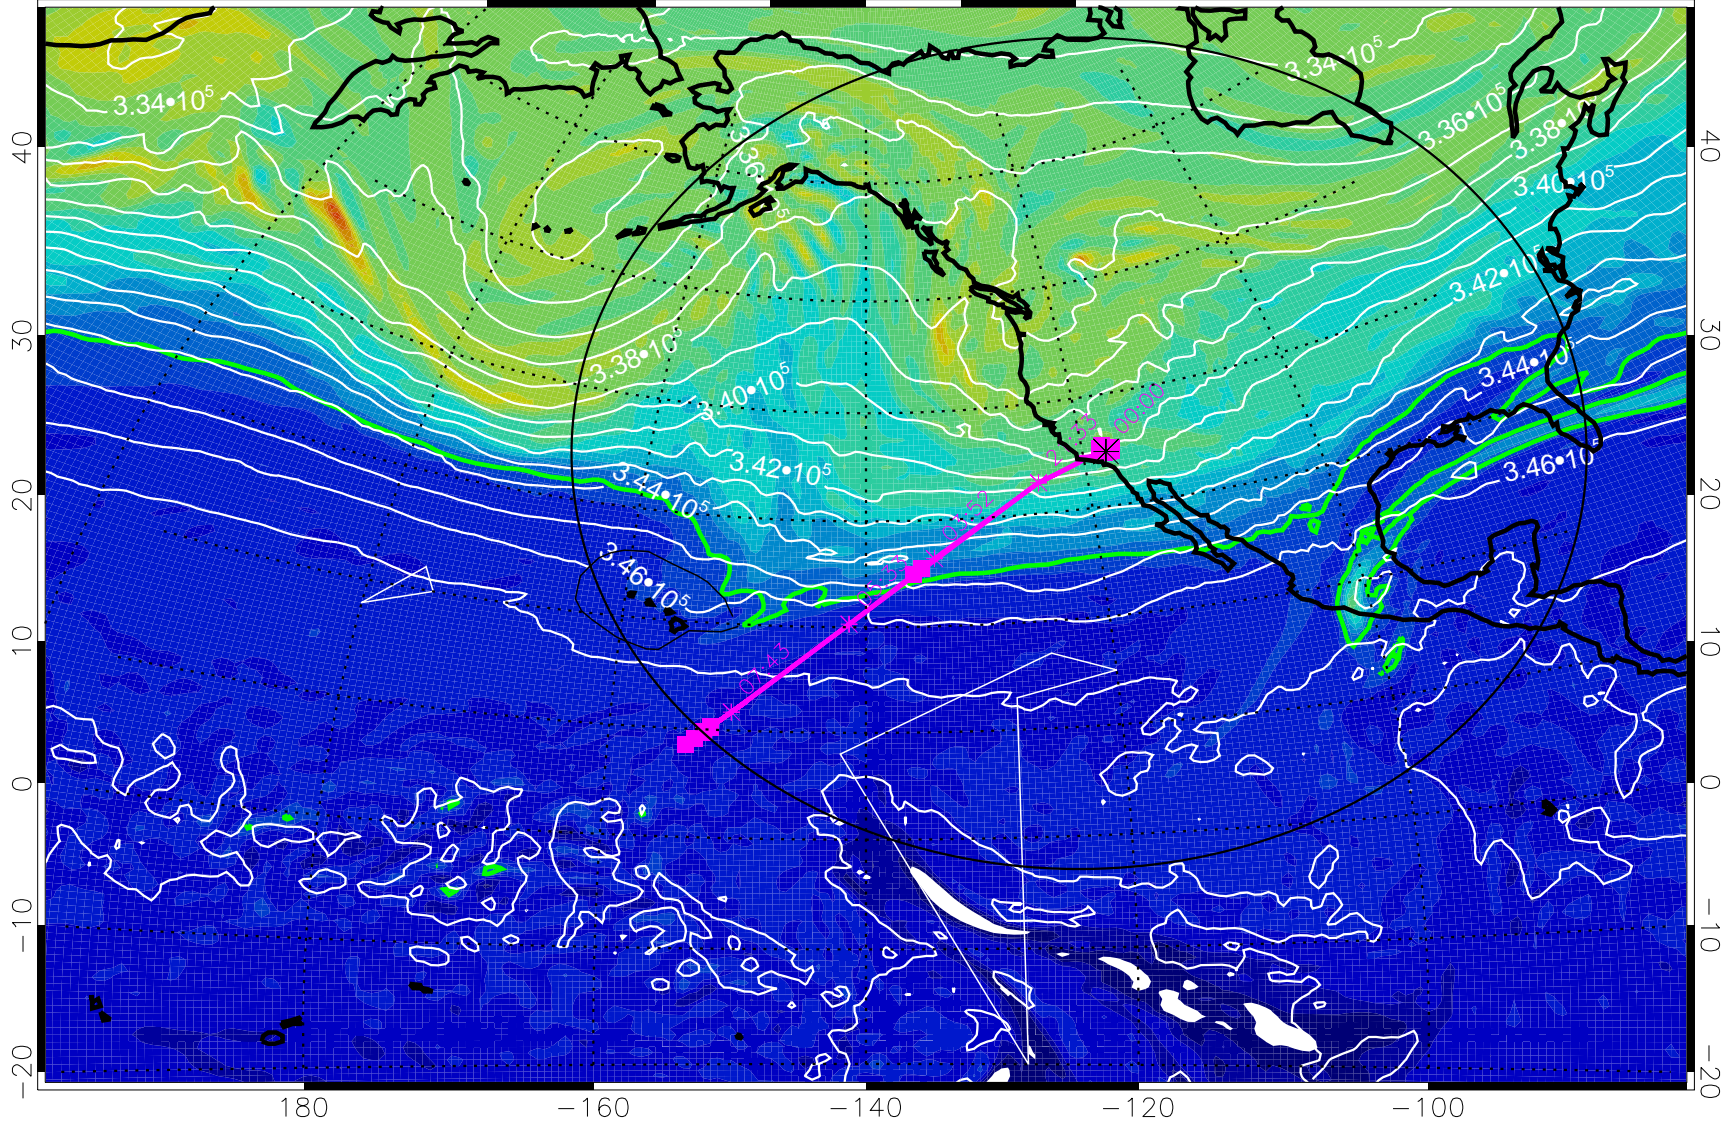

13020712, 72 hour forecast for 355K EPV

160 180 -160 -140 -120 -100

355K Montgomery Streamfunction, white  
EPV Tropopause (2 PVU) Position  
Range ring of 4055 km -- 13 hours GH round trip

13020718, 78 hour forecast for 355K EPV

160 180 -160 -140 -120 -100

0 5.0•10<sup>-6</sup> 1.0•10<sup>-5</sup> 1.5•10<sup>-5</sup>  
PVU

355K Montgomery Streamfunction, white  
EPV Tropopause (2 PVU) Position  
Range ring of 4055 km -- 13 hours GH round trip

13020800, 84 hour forecast for 355K EPV

160 180 -160 -140 -120 -100

355K Montgomery Streamfunction, white  
EPV Tropopause (2 PVU) Position  
Range ring of 4055 km -- 13 hours GH round trip

13020806, 90 hour forecast for 355K EPV