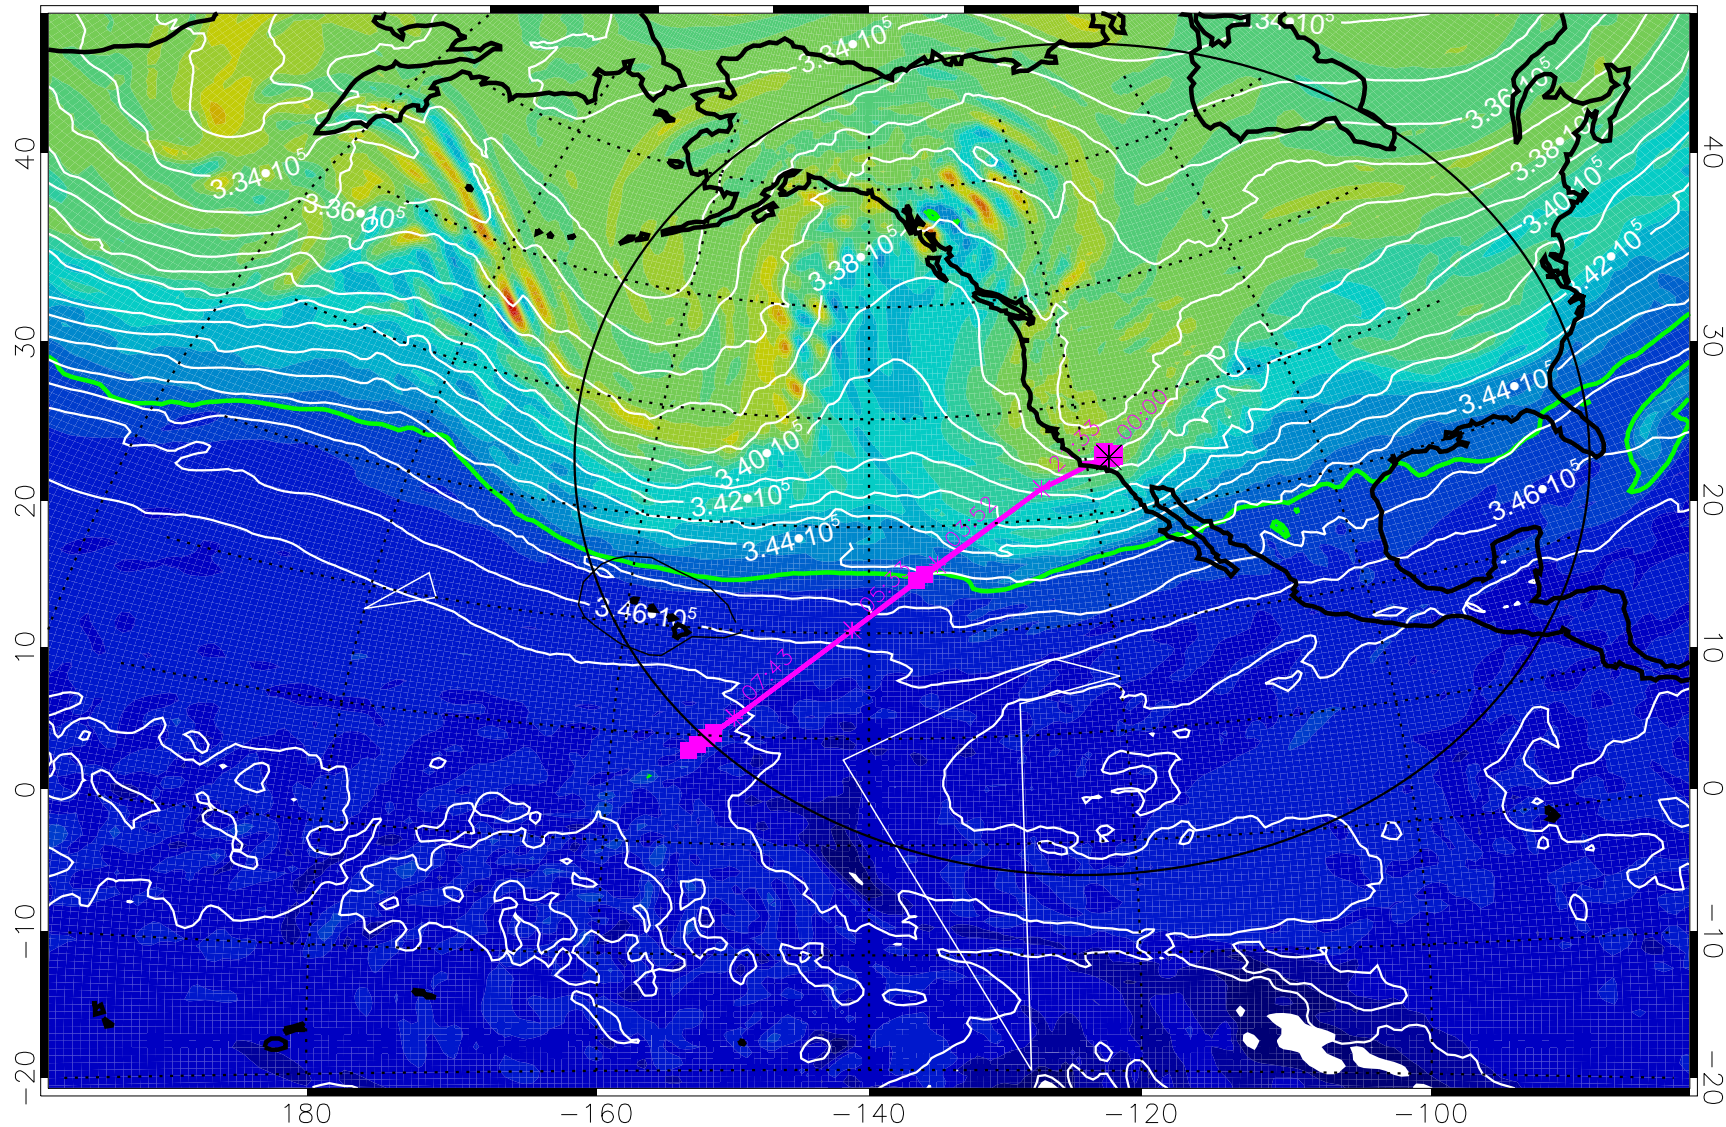

13020812, 96 hour forecast for 355K EPV

160 180 -160 -140 -120 -100

355K Montgomery Streamfunction, white  
EPV Tropopause (2 PVU) Position  
Range ring of 4055 km -- 13 hours GH round trip

13020818, 102 hour forecast for 355K EPV

160 180 -160 -140 -120 -100

0 5.0\*10<sup>-6</sup> 1.0\*10<sup>-5</sup> 1.5\*10<sup>-5</sup>  
PVU

355K Montgomery Streamfunction, white  
EPV Tropopause (2 PVU) Position  
Range ring of 4055 km -- 13 hours GH round trip

13020900, 108 hour forecast for 355K EPV

160 180 -160 -140 -120 -100

0  $5.0 \cdot 10^{-6}$   $1.0 \cdot 10^{-5}$   $1.5 \cdot 10^{-5}$   
PVU

355K Montgomery Streamfunction, white  
EPV Tropopause (2 PVU) Position  
Range ring of 4055 km -- 13 hours GH round trip

13020906, 114 hour forecast for 355K EPV

160 180 -160 -140 -120 -100

355K Montgomery Streamfunction, white  
EPV Tropopause (2 PVU) Position  
Range ring of 4055 km -- 13 hours GH round trip

13020912, 120 hour forecast for 355K EPV