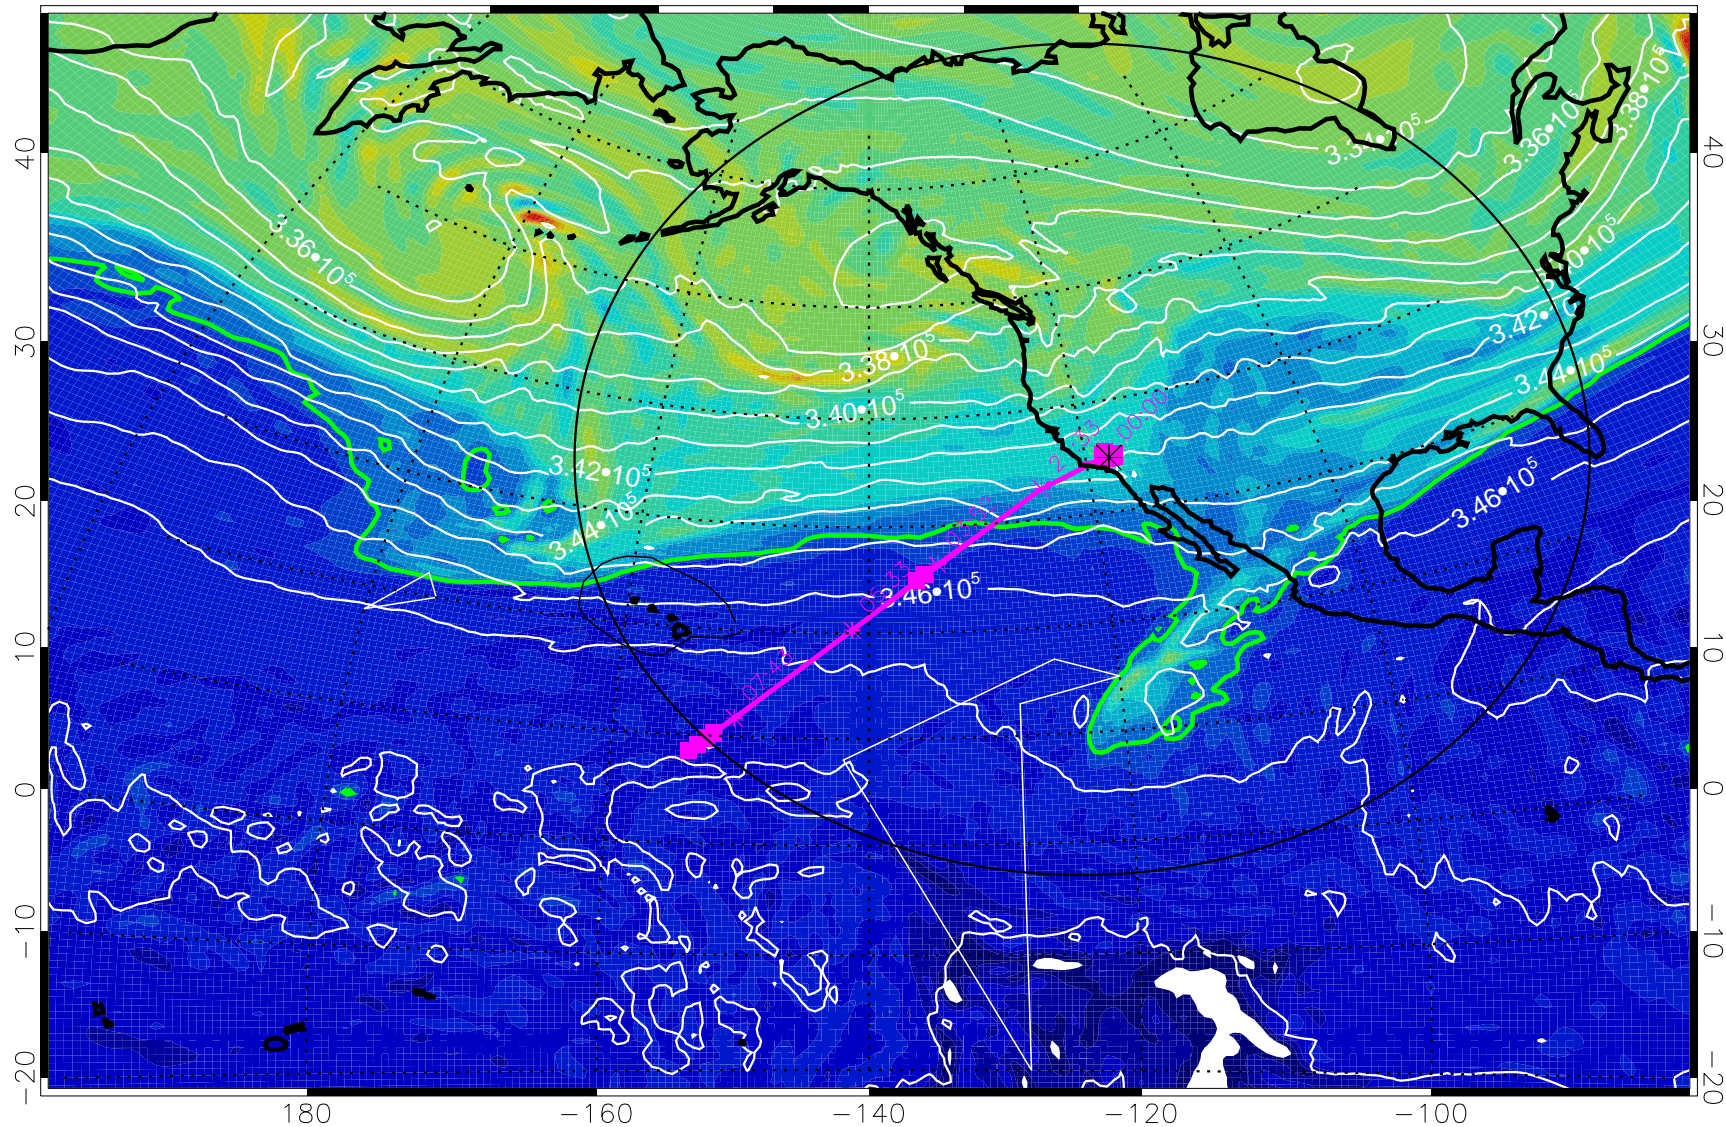

13020518, 30 hour forecast for 355K EPV

0  $5.0 \cdot 10^{-6}$   $1.0 \cdot 10^{-5}$   $1.5 \cdot 10^{-5}$   
PVU

355K Montgomery Streamfunction, white  
EPV Tropopause (2 PVU) Position  
Range ring of 4055 km -- 13 hours GH round trip

13020600, 36 hour forecast for 355K EPV

160 180 -160 -140 -120 -100

0 5.0\*10<sup>-6</sup> 1.0\*10<sup>-5</sup> 1.5\*10<sup>-5</sup>  
PVU

355K Montgomery Streamfunction, white  
EPV Tropopause (2 PVU) Position  
Range ring of 4055 km -- 13 hours GH round trip

13020606, 42 hour forecast for 355K EPV

160 180 -160 -140 -120 -100

0 5.0•10<sup>-6</sup> 1.0•10<sup>-5</sup> 1.5•10<sup>-5</sup>

PVU

355K Montgomery Streamfunction, white  
EPV Tropopause (2 PVU) Position  
Range ring of 4055 km -- 13 hours GH round trip

13020612, 48 hour forecast for 355K EPV

160 180 -160 -140 -120 -100

355K Montgomery Streamfunction, white  
EPV Tropopause (2 PVU) Position  
Range ring of 4055 km -- 13 hours GH round trip

13020618, 54 hour forecast for 355K EPV