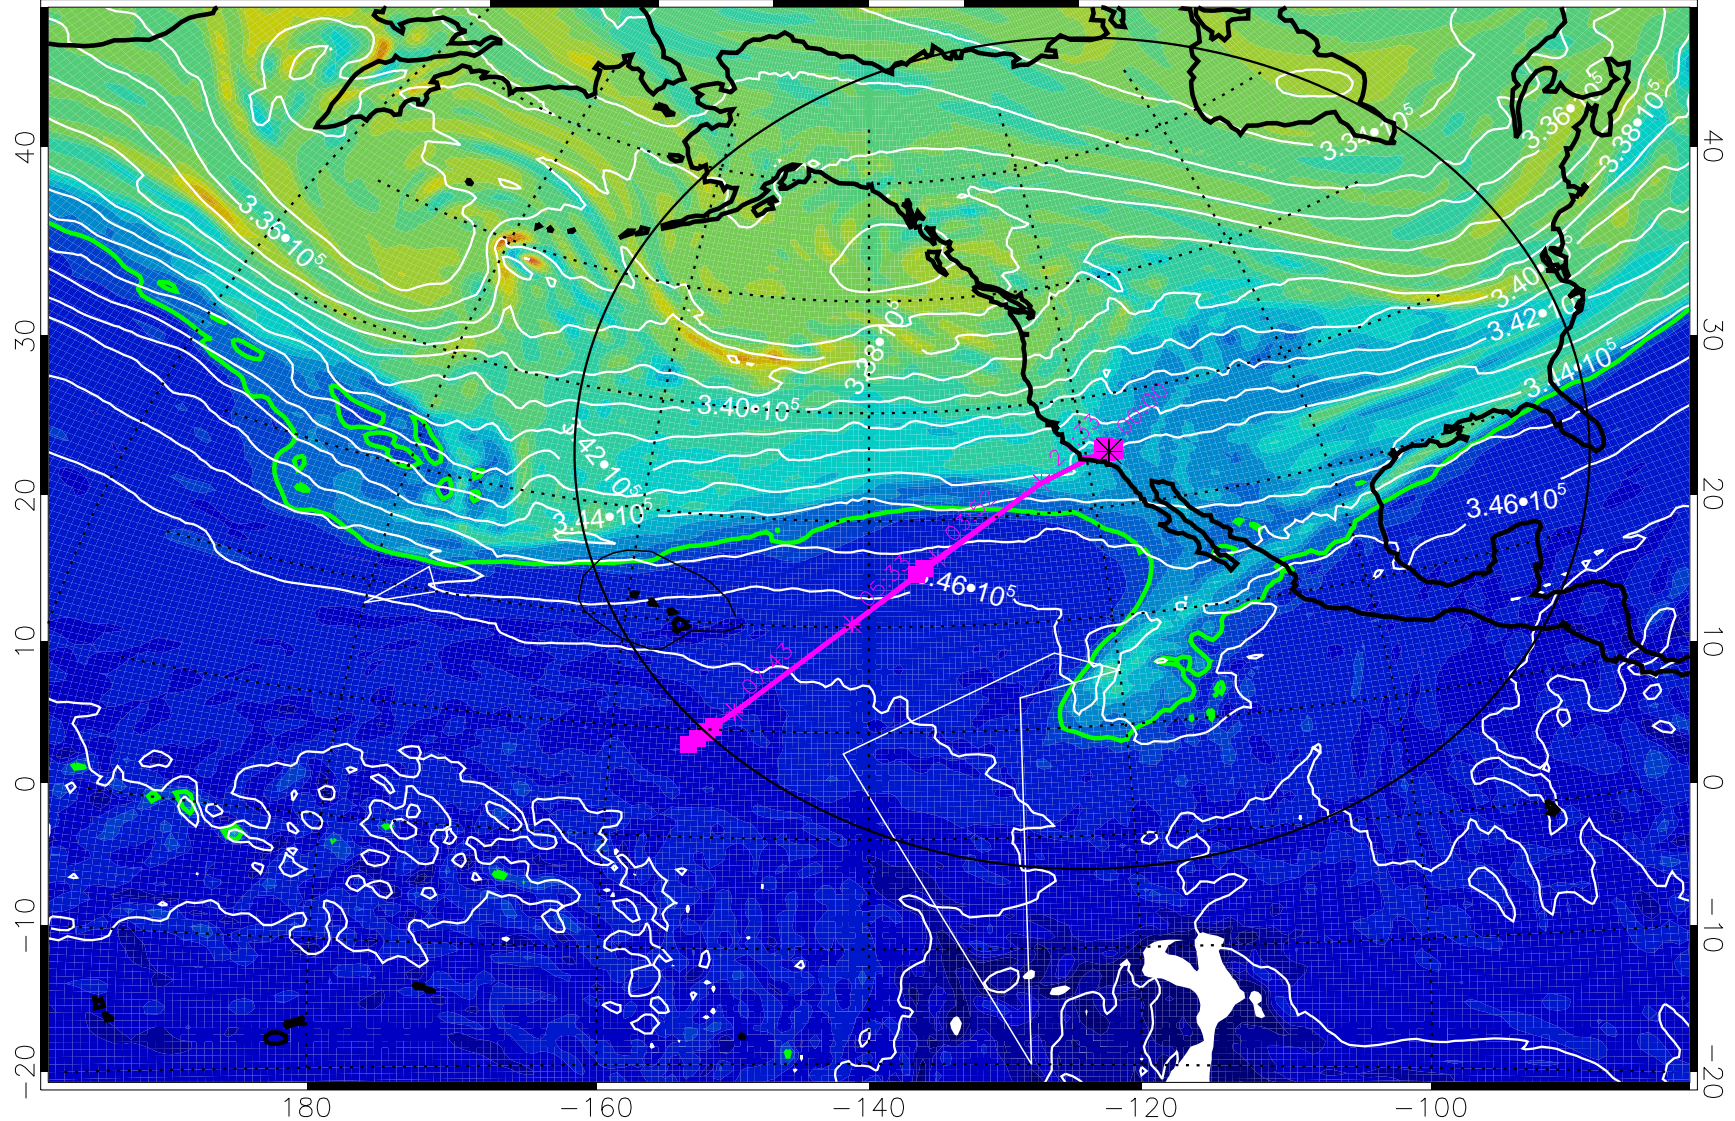

355K Montgomery Streamfunction, white  
EPV Tropopause (2 PVU) Position  
Range ring of 4055 km -- 13 hours GH round trip

13020512, 24 hour forecast for 355K EPV

355K Montgomery Streamfunction, white  
EPV Tropopause (2 PVU) Position  
Range ring of 4055 km -- 13 hours GH round trip

13020518, 30 hour forecast for 355K EPV

0  $5.0 \cdot 10^{-6}$   $1.0 \cdot 10^{-5}$   $1.5 \cdot 10^{-5}$   
PVU

355K Montgomery Streamfunction, white  
EPV Tropopause (2 PVU) Position  
Range ring of 4055 km -- 13 hours GH round trip

13020600, 36 hour forecast for 355K EPV

160 180 -160 -140 -120 -100

0 5.0\*10<sup>-6</sup> 1.0\*10<sup>-5</sup> 1.5\*10<sup>-5</sup>  
PVU

355K Montgomery Streamfunction, white  
EPV Tropopause (2 PVU) Position  
Range ring of 4055 km -- 13 hours GH round trip

13020606, 42 hour forecast for 355K EPV

160 180 -160 -140 -120 -100

0 5.0•10<sup>-6</sup> 1.0•10<sup>-5</sup> 1.5•10<sup>-5</sup>

PVU

355K Montgomery Streamfunction, white  
EPV Tropopause (2 PVU) Position  
Range ring of 4055 km -- 13 hours GH round trip