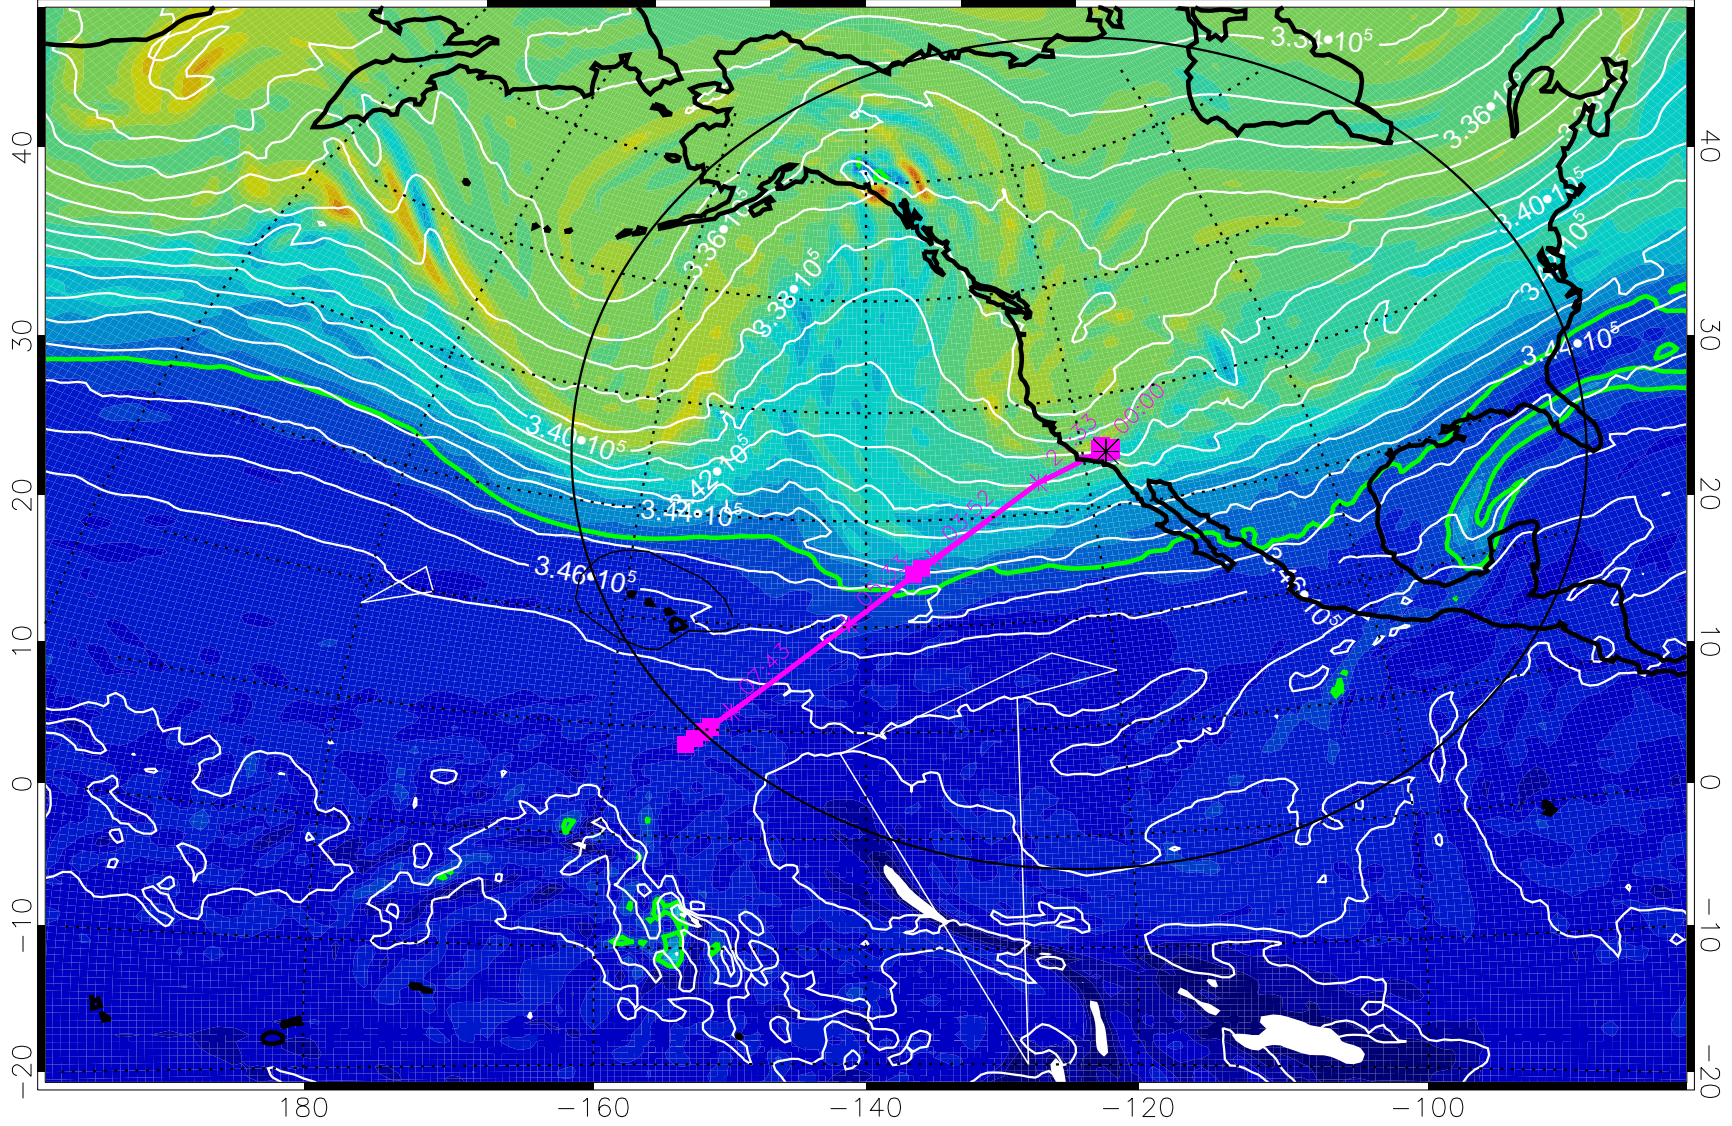

13020800, 84 hour forecast for 355K EPV

160 180 -160 -140 -120 -100

355K Montgomery Streamfunction, white  
EPV Tropopause (2 PVU) Position  
Range ring of 4055 km -- 13 hours GH round trip

13020806, 90 hour forecast for 355K EPV

160 180 -160 -140 -120 -100

0 5.0•10<sup>-6</sup> 1.0•10<sup>-5</sup> 1.5•10<sup>-5</sup>

PVU

355K Montgomery Streamfunction, white  
EPV Tropopause (2 PVU) Position  
Range ring of 4055 km -- 13 hours GH round trip

13020812, 96 hour forecast for 355K EPV

160 180 -160 -140 -120 -100

355K Montgomery Streamfunction, white  
EPV Tropopause (2 PVU) Position  
Range ring of 4055 km -- 13 hours GH round trip

13020818, 102 hour forecast for 355K EPV

160 180 -160 -140 -120 -100

0 5.0\*10<sup>-6</sup> 1.0\*10<sup>-5</sup> 1.5\*10<sup>-5</sup>  
PVU

355K Montgomery Streamfunction, white  
EPV Tropopause (2 PVU) Position  
Range ring of 4055 km -- 13 hours GH round trip