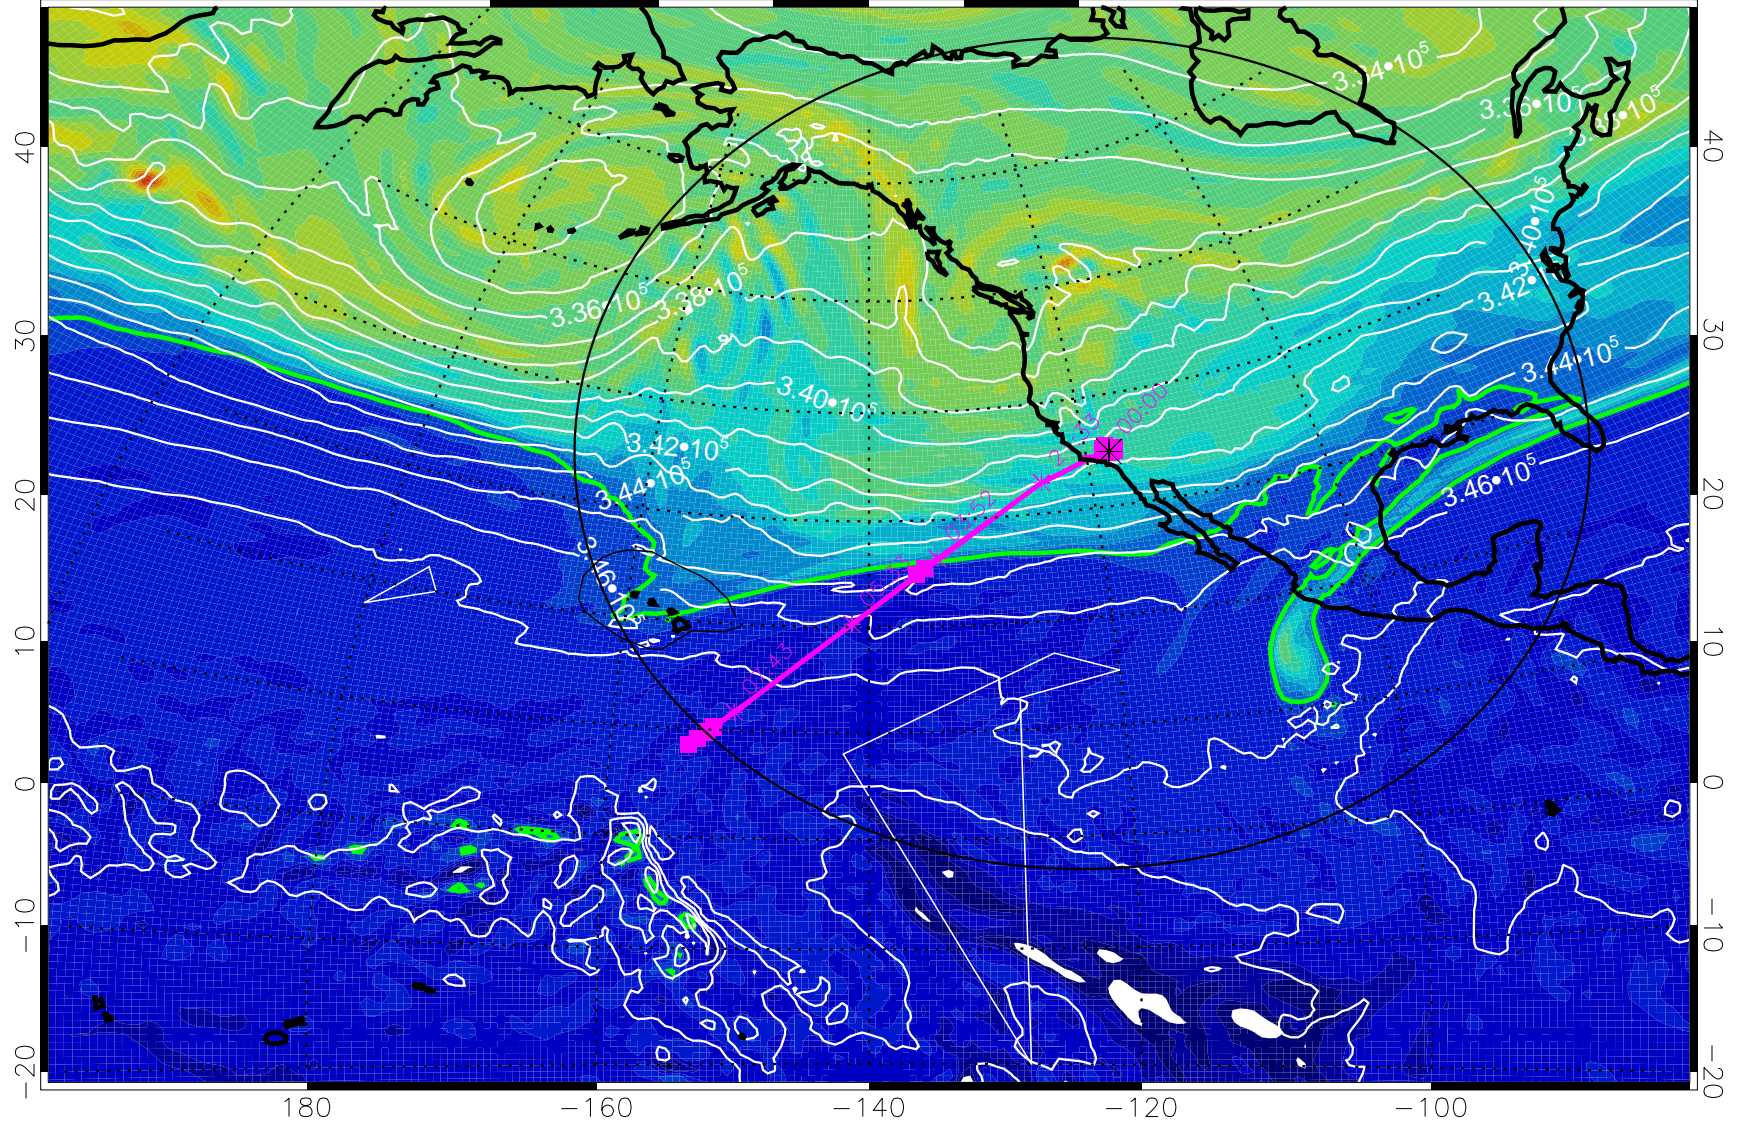

13020700, 60 hour forecast for 355K EPV

160 180 -160 -140 -120 -100

355K Montgomery Streamfunction, white  
EPV Tropopause (2 PVU) Position  
Range ring of 4055 km -- 13 hours GH round trip

13020706, 66 hour forecast for 355K EPV

160 180 -160 -140 -120 -100

0  $5.0 \cdot 10^{-6}$   $1.0 \cdot 10^{-5}$   $1.5 \cdot 10^{-5}$   
PVU

355K Montgomery Streamfunction, white  
EPV Tropopause (2 PVU) Position  
Range ring of 4055 km -- 13 hours GH round trip

13020712, 72 hour forecast for 355K EPV

160 180 -160 -140 -120 -100

355K Montgomery Streamfunction, white  
EPV Tropopause (2 PVU) Position  
Range ring of 4055 km -- 13 hours GH round trip

13020718, 78 hour forecast for 355K EPV

160 180 -160 -140 -120 -100

0 5.0•10<sup>-6</sup> 1.0•10<sup>-5</sup> 1.5•10<sup>-5</sup>  
PVU

355K Montgomery Streamfunction, white  
EPV Tropopause (2 PVU) Position  
Range ring of 4055 km -- 13 hours GH round trip