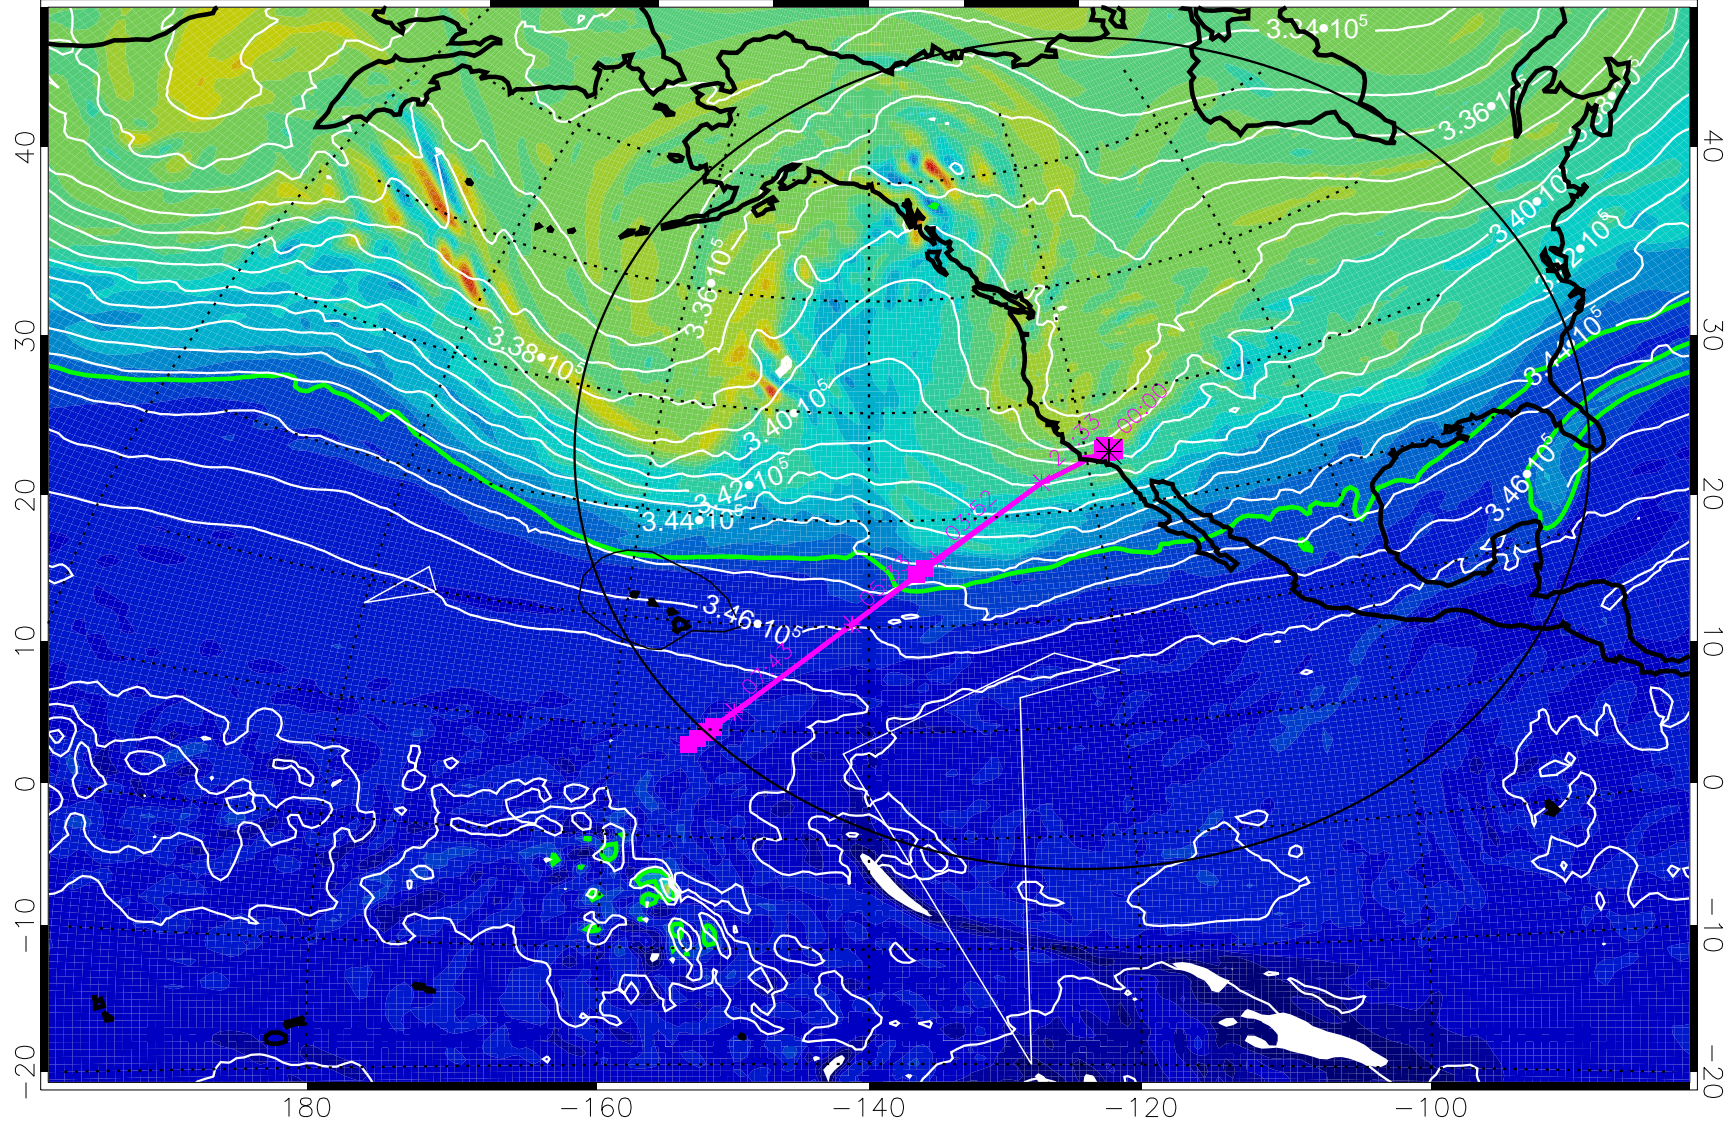

160 180 -160 -140 -120 -100

0 5.0•10<sup>-6</sup> 1.0•10<sup>-5</sup> 1.5•10<sup>-5</sup>

PVU

355K Montgomery Streamfunction, white  
EPV Tropopause (2 PVU) Position  
Range ring of 4055 km -- 13 hours GH round trip

13020812, 96 hour forecast for 355K EPV

160 180 -160 -140 -120 -100

355K Montgomery Streamfunction, white  
EPV Tropopause (2 PVU) Position  
Range ring of 4055 km -- 13 hours GH round trip

13020818, 102 hour forecast for 355K EPV

160 180 -160 -140 -120 -100

0 5.0\*10<sup>-6</sup> 1.0\*10<sup>-5</sup> 1.5\*10<sup>-5</sup>  
PVU

355K Montgomery Streamfunction, white  
EPV Tropopause (2 PVU) Position  
Range ring of 4055 km -- 13 hours GH round trip

13020900, 108 hour forecast for 355K EPV

160 180 -160 -140 -120 -100

0  $5.0 \cdot 10^{-6}$   $1.0 \cdot 10^{-5}$   $1.5 \cdot 10^{-5}$   
PVU

355K Montgomery Streamfunction, white  
EPV Tropopause (2 PVU) Position  
Range ring of 4055 km -- 13 hours GH round trip