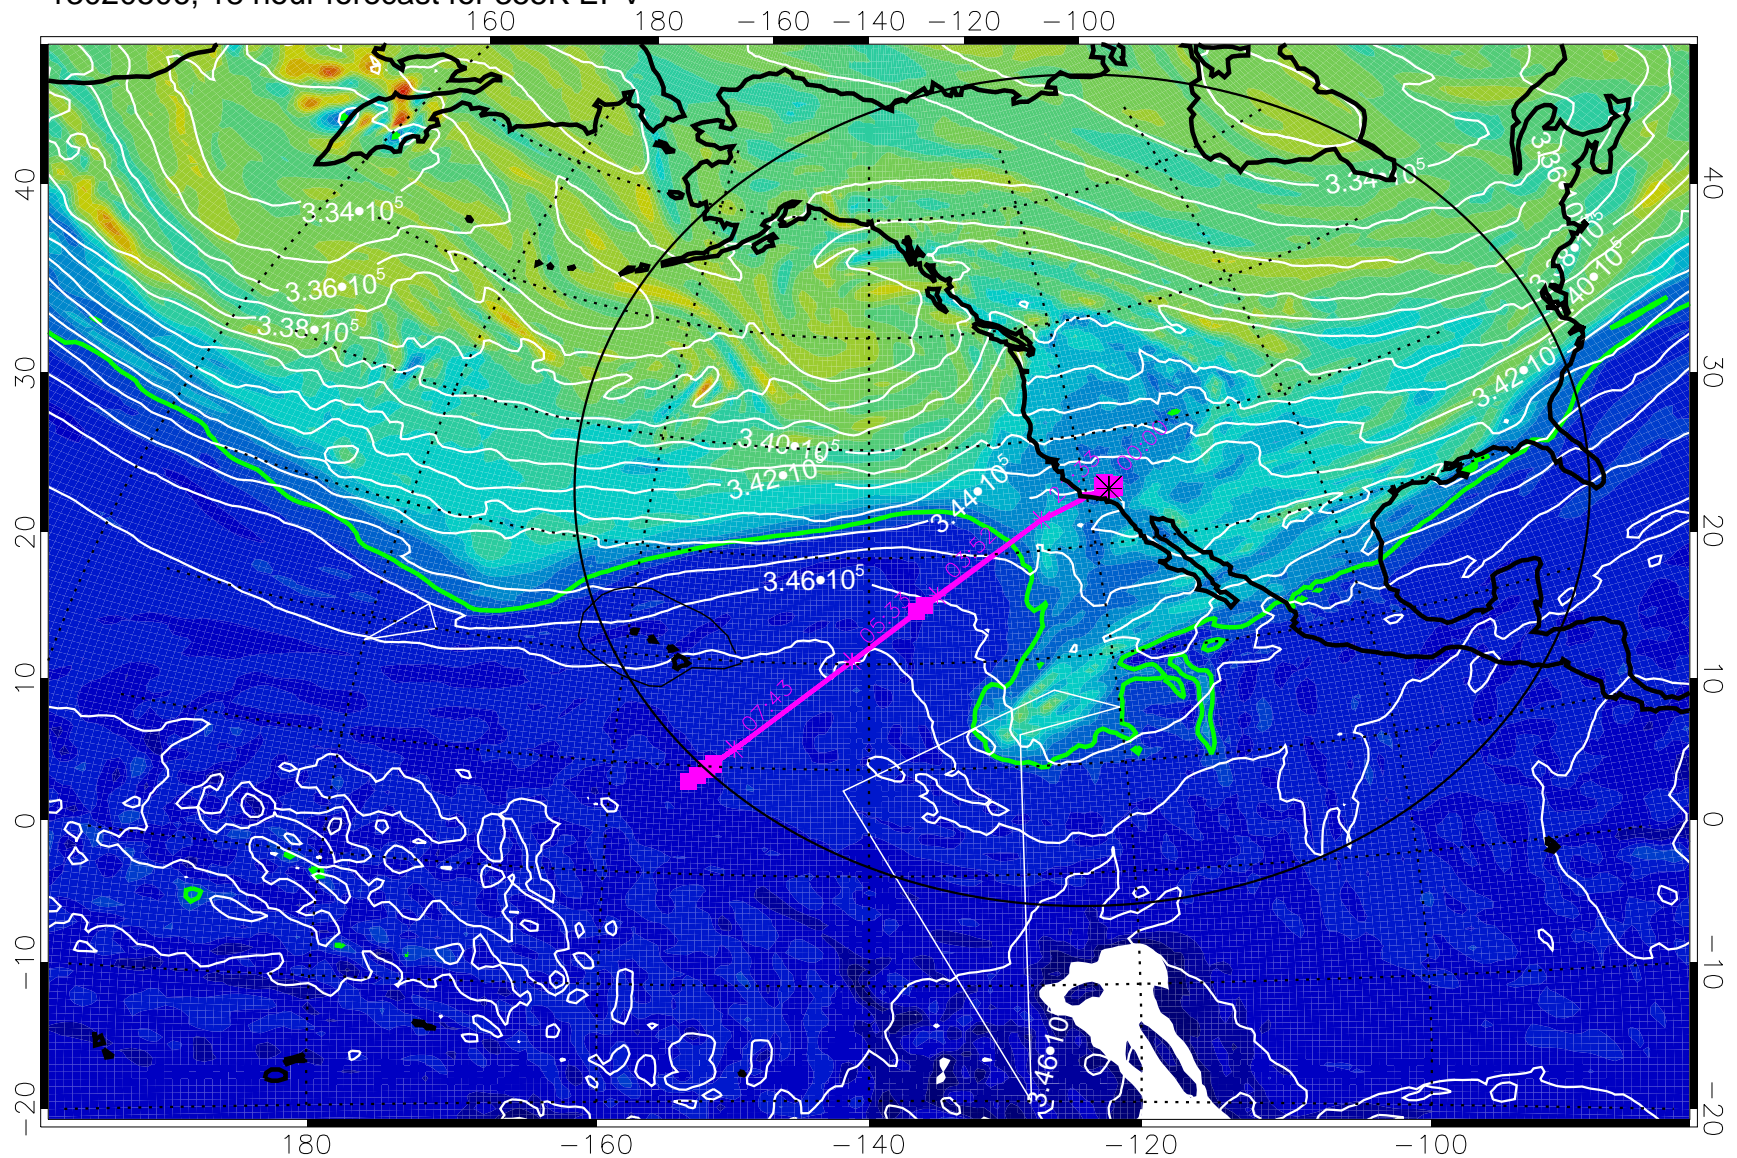

13020418, 6 hour forecast for 355K EPV

160 180 -160 -140 -120 -100

0 5.0•10<sup>-6</sup> 1.0•10<sup>-5</sup> 1.5•10<sup>-5</sup>  
PVU

355K Montgomery Streamfunction, white  
EPV Tropopause (2 PVU) Position  
Range ring of 4055 km -- 13 hours GH round trip

13020500, 12 hour forecast for 355K EPV

355K Montgomery Streamfunction, white  
EPV Tropopause (2 PVU) Position  
Range ring of 4055 km -- 13 hours GH round trip

13020506, 18 hour forecast for 355K EPV

PVU

355K Montgomery Streamfunction, white  
EPV Tropopause (2 PVU) Position  
Range ring of 4055 km -- 13 hours GH round trip

13020512, 24 hour forecast for 355K EPV

355K Montgomery Streamfunction, white  
EPV Tropopause (2 PVU) Position  
Range ring of 4055 km -- 13 hours GH round trip

13020600, 36 hour forecast for 355K EPV

160 180 -160 -140 -120 -100

0 5.0\*10<sup>-6</sup> 1.0\*10<sup>-5</sup> 1.5\*10<sup>-5</sup>  
PVU

355K Montgomery Streamfunction, white  
EPV Tropopause (2 PVU) Position  
Range ring of 4055 km -- 13 hours GH round trip