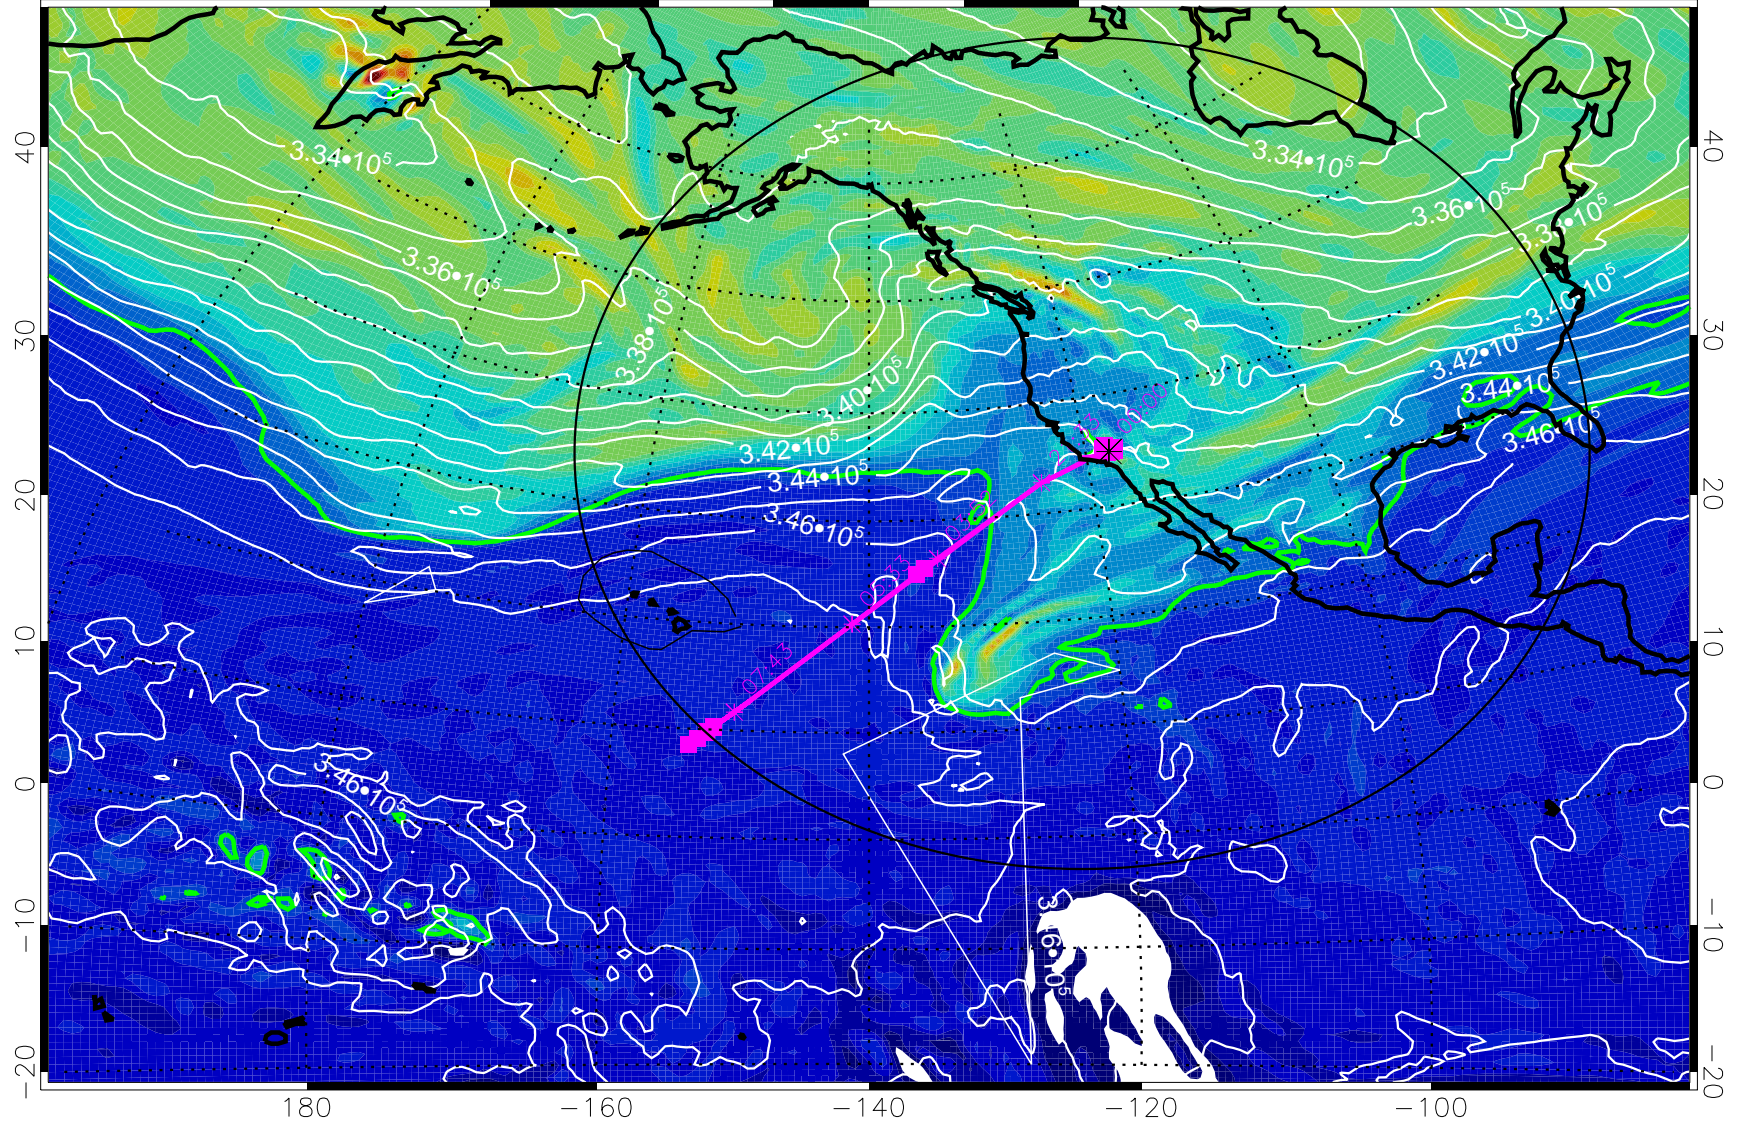

13020418, 6 hour forecast for 355K EPV

160 180 -160 -140 -120 -100

0 5.0•10<sup>-6</sup> 1.0•10<sup>-5</sup> 1.5•10<sup>-5</sup>  
PVU

355K Montgomery Streamfunction, white  
EPV Tropopause (2 PVU) Position  
Range ring of 4055 km -- 13 hours GH round trip

13020500, 12 hour forecast for 355K EPV

355K Montgomery Streamfunction, white  
EPV Tropopause (2 PVU) Position  
Range ring of 4055 km -- 13 hours GH round trip

13020506, 18 hour forecast for 355K EPV

PVU

355K Montgomery Streamfunction, white  
EPV Tropopause (2 PVU) Position  
Range ring of 4055 km -- 13 hours GH round trip

13020512, 24 hour forecast for 355K EPV

355K Montgomery Streamfunction, white  
EPV Tropopause (2 PVU) Position  
Range ring of 4055 km -- 13 hours GH round trip

13020600, 36 hour forecast for 355K EPV

160 180 -160 -140 -120 -100

0 5.0\*10<sup>-6</sup> 1.0\*10<sup>-5</sup> 1.5\*10<sup>-5</sup>  
PVU

355K Montgomery Streamfunction, white  
EPV Tropopause (2 PVU) Position  
Range ring of 4055 km -- 13 hours GH round trip