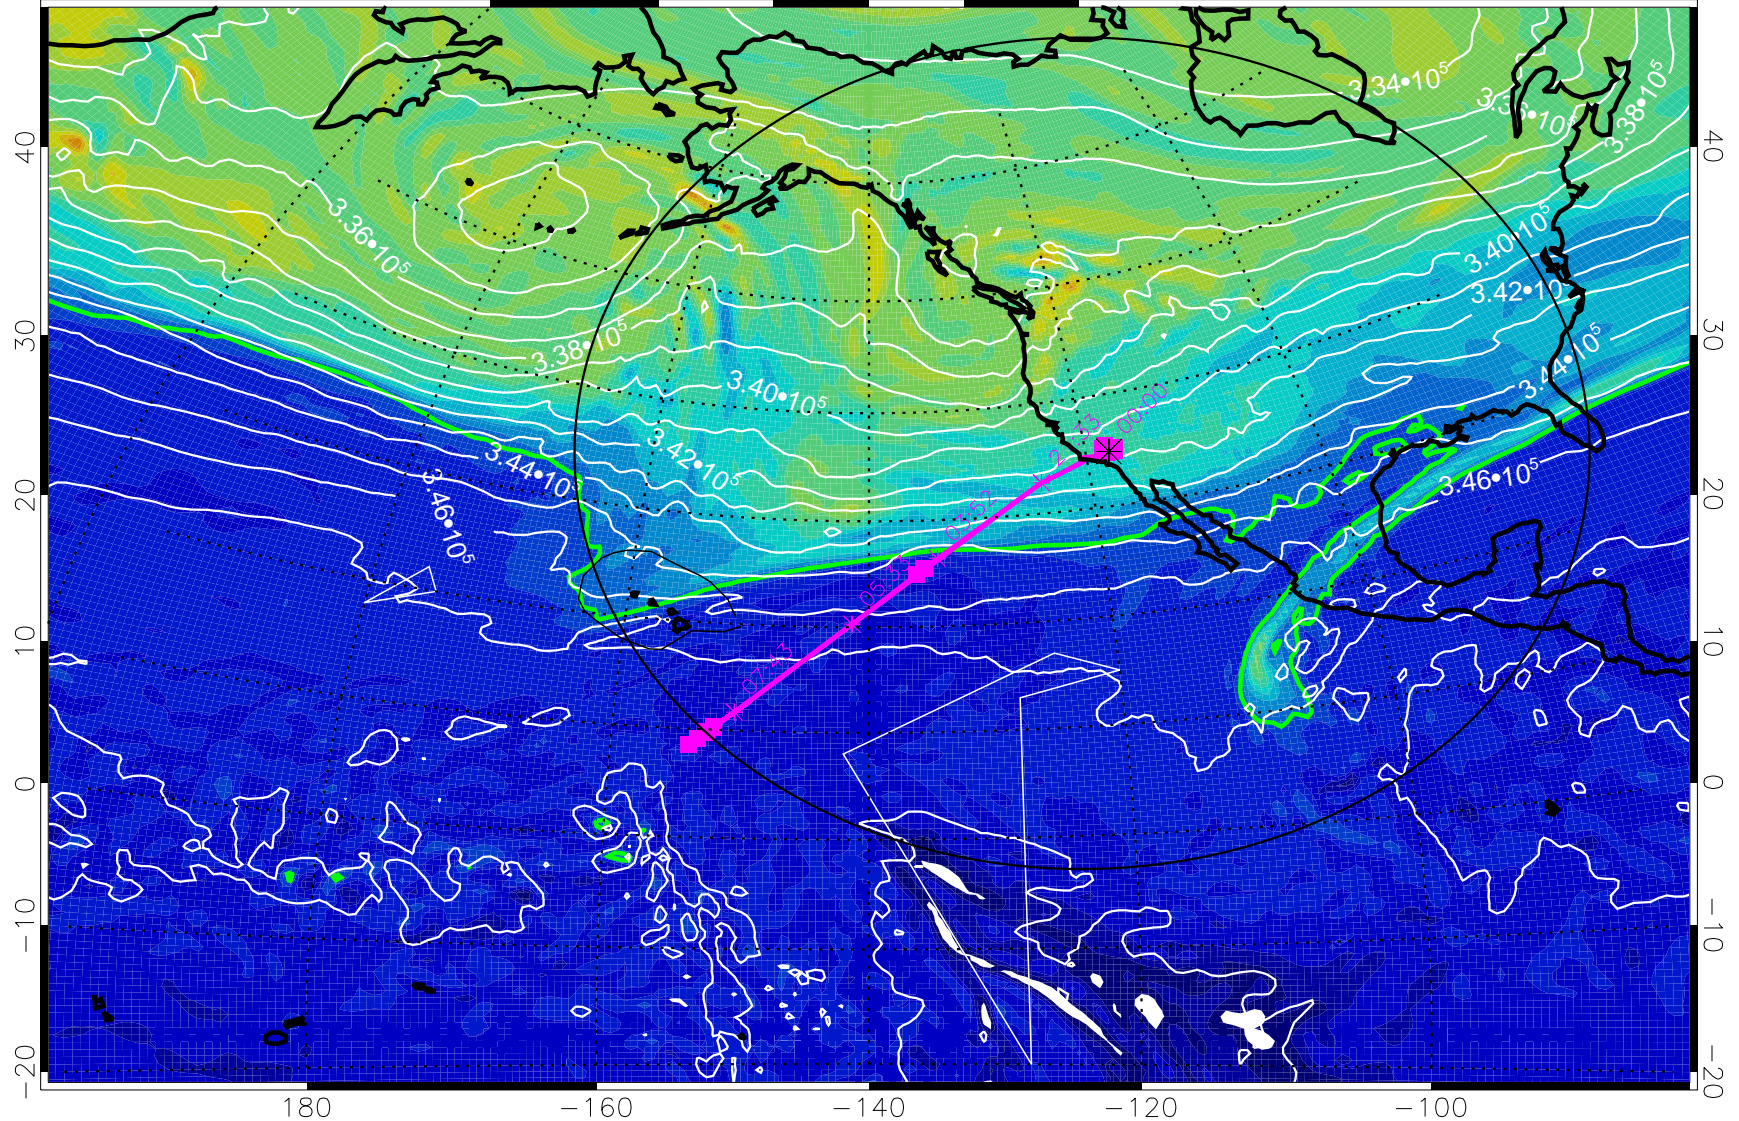

160 180 -160 -140 -120 -100

0  $5.0 \cdot 10^{-6}$   $1.0 \cdot 10^{-5}$   $1.5 \cdot 10^{-5}$   
PVU

355K Montgomery Streamfunction, white  
EPV Tropopause (2 PVU) Position  
Range ring of 4055 km -- 13 hours GH round trip

13020700, 60 hour forecast for 355K EPV

160 180 -160 -140 -120 -100

355K Montgomery Streamfunction, white  
EPV Tropopause (2 PVU) Position  
Range ring of 4055 km -- 13 hours GH round trip

13020706, 66 hour forecast for 355K EPV

13020712, 72 hour forecast for 355K EPV

160 180 -160 -140 -120 -100

355K Montgomery Streamfunction, white  
EPV Tropopause (2 PVU) Position  
Range ring of 4055 km -- 13 hours GH round trip

13020718, 78 hour forecast for 355K EPV