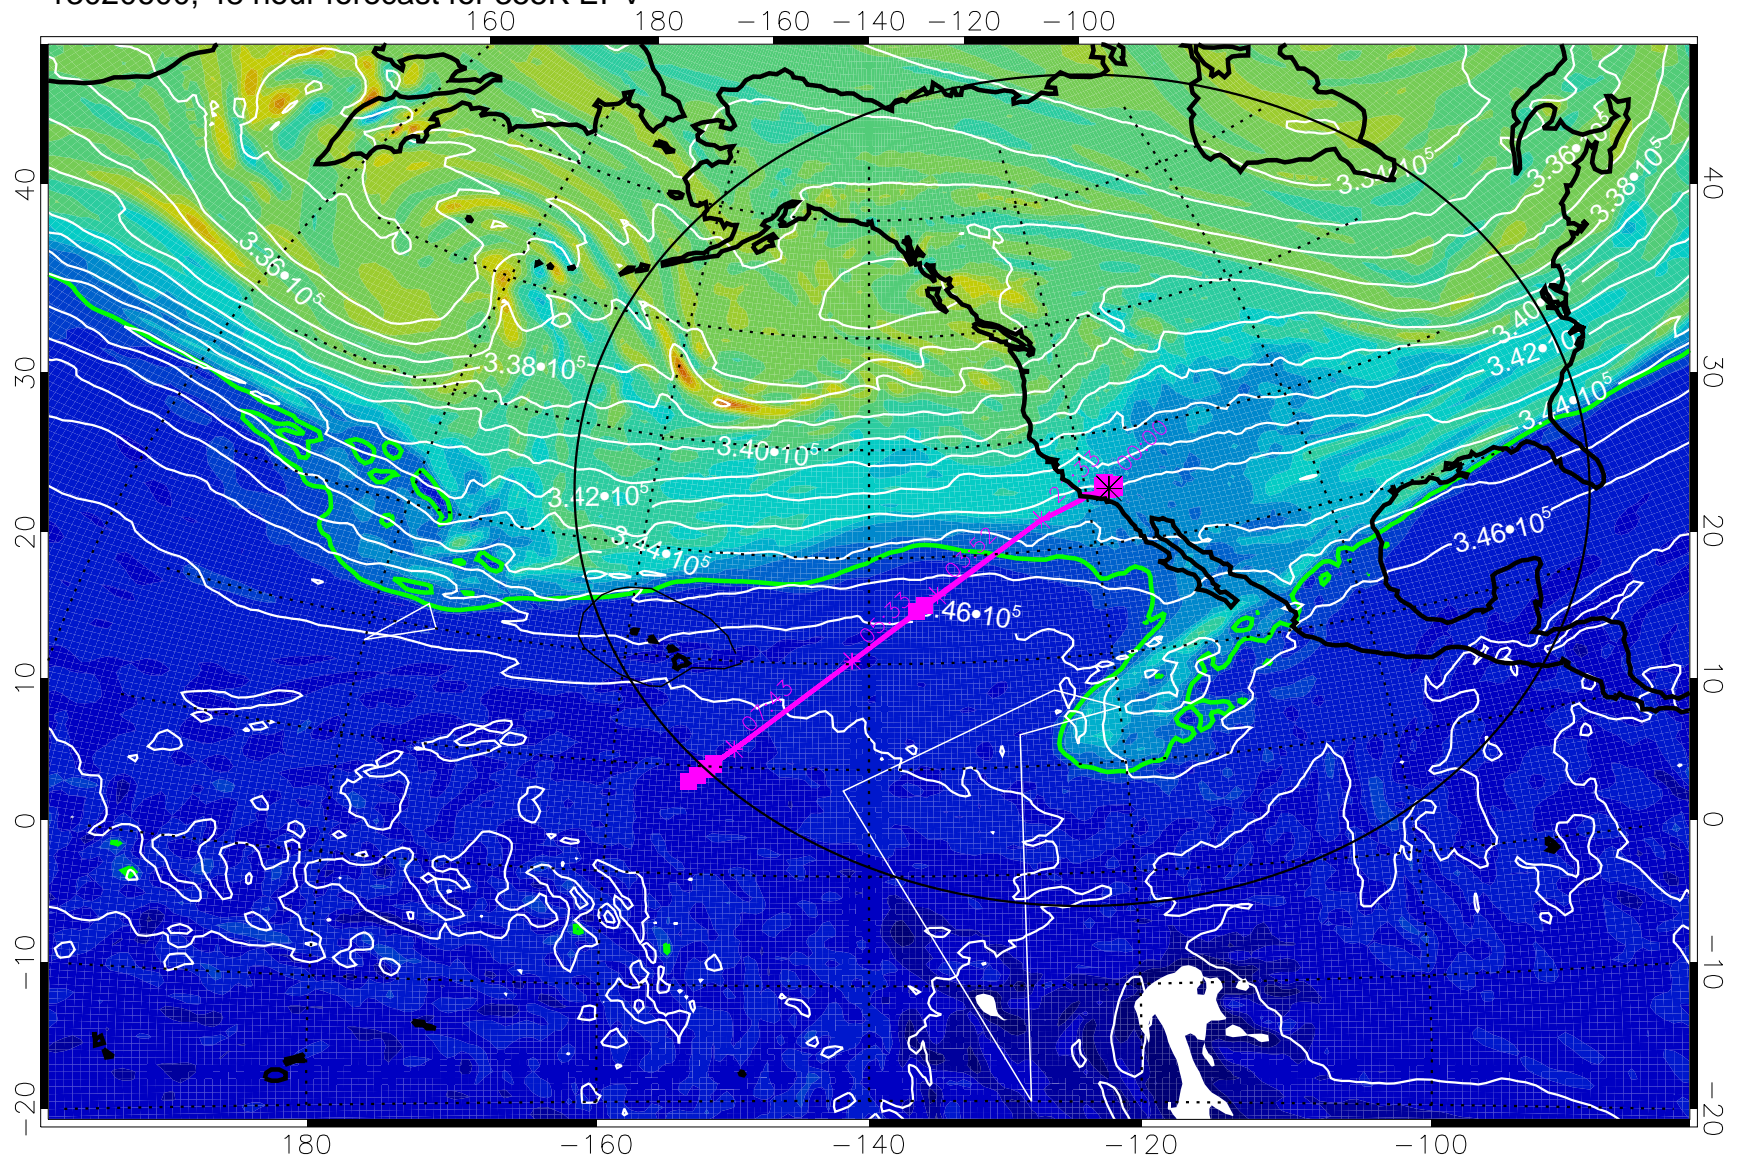

13020506, 30 hour forecast for 355K EPV

160 180 -160 -140 -120 -100

0 5.0•10⁻⁶ 1.0•10⁻⁵ 1.5•10⁻⁵

PVU

355K Montgomery Streamfunction, white
EPV Tropopause (2 PVU) Position
Range ring of 4055 km -- 13 hours GH round trip

13020512, 36 hour forecast for 355K EPV

160 180 -160 -140 -120 -100

355K Montgomery Streamfunction, white
EPV Tropopause (2 PVU) Position
Range ring of 4055 km -- 13 hours GH round trip

13020518, 42 hour forecast for 355K EPV

160 180 -160 -140 -120 -100

0 $5.0 \cdot 10^{-6}$ $1.0 \cdot 10^{-5}$ $1.5 \cdot 10^{-5}$
PVU

355K Montgomery Streamfunction, white
EPV Tropopause (2 PVU) Position
Range ring of 4055 km -- 13 hours GH round trip

13020600, 48 hour forecast for 355K EPV

PVU

355K Montgomery Streamfunction, white

EPV Tropopause (2 PVU) Position

Range ring of 4055 km -- 13 hours GH round trip

13020606, 54 hour forecast for 355K EPV

160 180 -160 -140 -120 -100