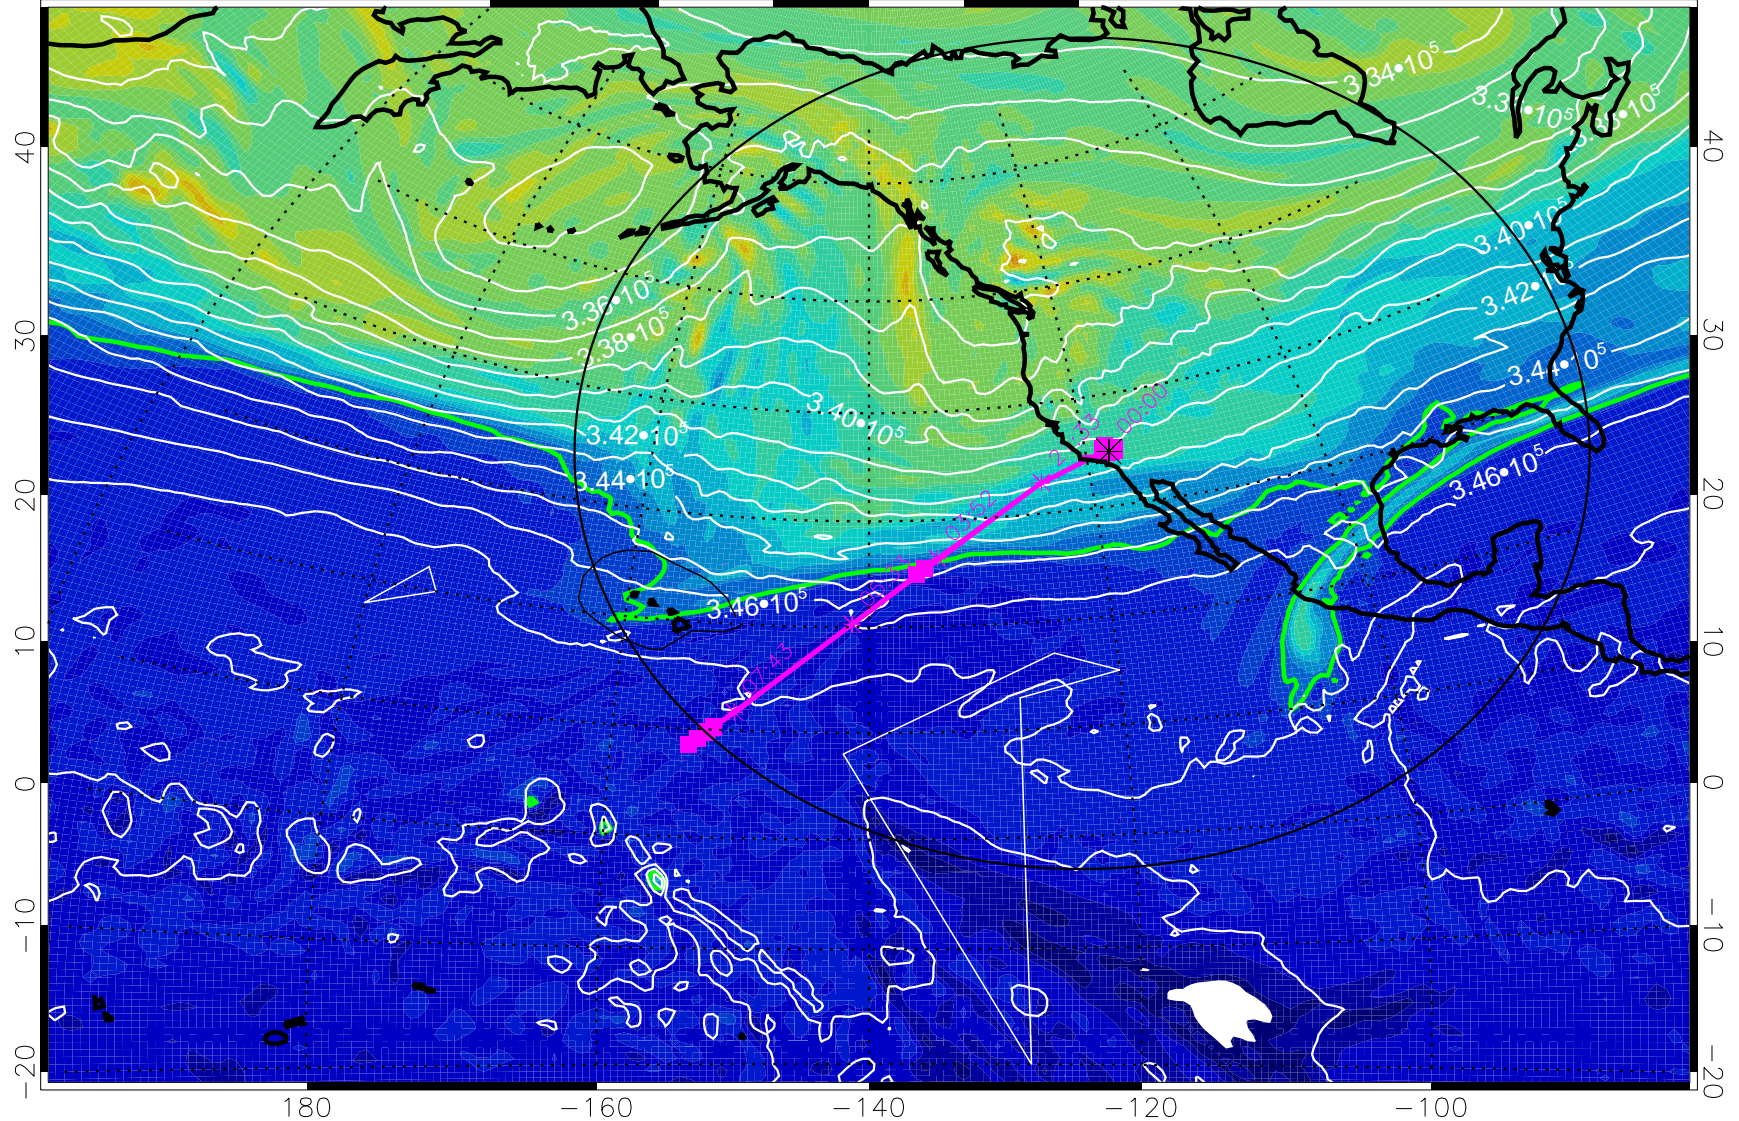

13020700, 72 hour forecast for 355K EPV

160 180 -160 -140 -120 -100

0 $5.0 \cdot 10^{-6}$ $1.0 \cdot 10^{-5}$ $1.5 \cdot 10^{-5}$
PVU

355K Montgomery Streamfunction, white
EPV Tropopause (2 PVU) Position
Range ring of 4055 km -- 13 hours GH round trip

13020706, 78 hour forecast for 355K EPV

160 180 -160 -140 -120 -100

0 $5.0 \cdot 10^{-6}$ $1.0 \cdot 10^{-5}$ $1.5 \cdot 10^{-5}$
PVU

355K Montgomery Streamfunction, white
EPV Tropopause (2 PVU) Position
Range ring of 4055 km -- 13 hours GH round trip

13020712, 84 hour forecast for 355K EPV

160 180 -160 -140 -120 -100

0 5.0×10^{-6} 1.0×10^{-5} 1.5×10^{-5}
PVU

355K Montgomery Streamfunction, white
EPV Tropopause (2 PVU) Position
Range ring of 4055 km -- 13 hours GH round trip

13020718, 90 hour forecast for 355K EPV

160 180 -160 -140 -120 -100

355K Montgomery Streamfunction, white
EPV Tropopause (2 PVU) Position
Range ring of 4055 km -- 13 hours GH round trip

13020800, 96 hour forecast for 355K EPV