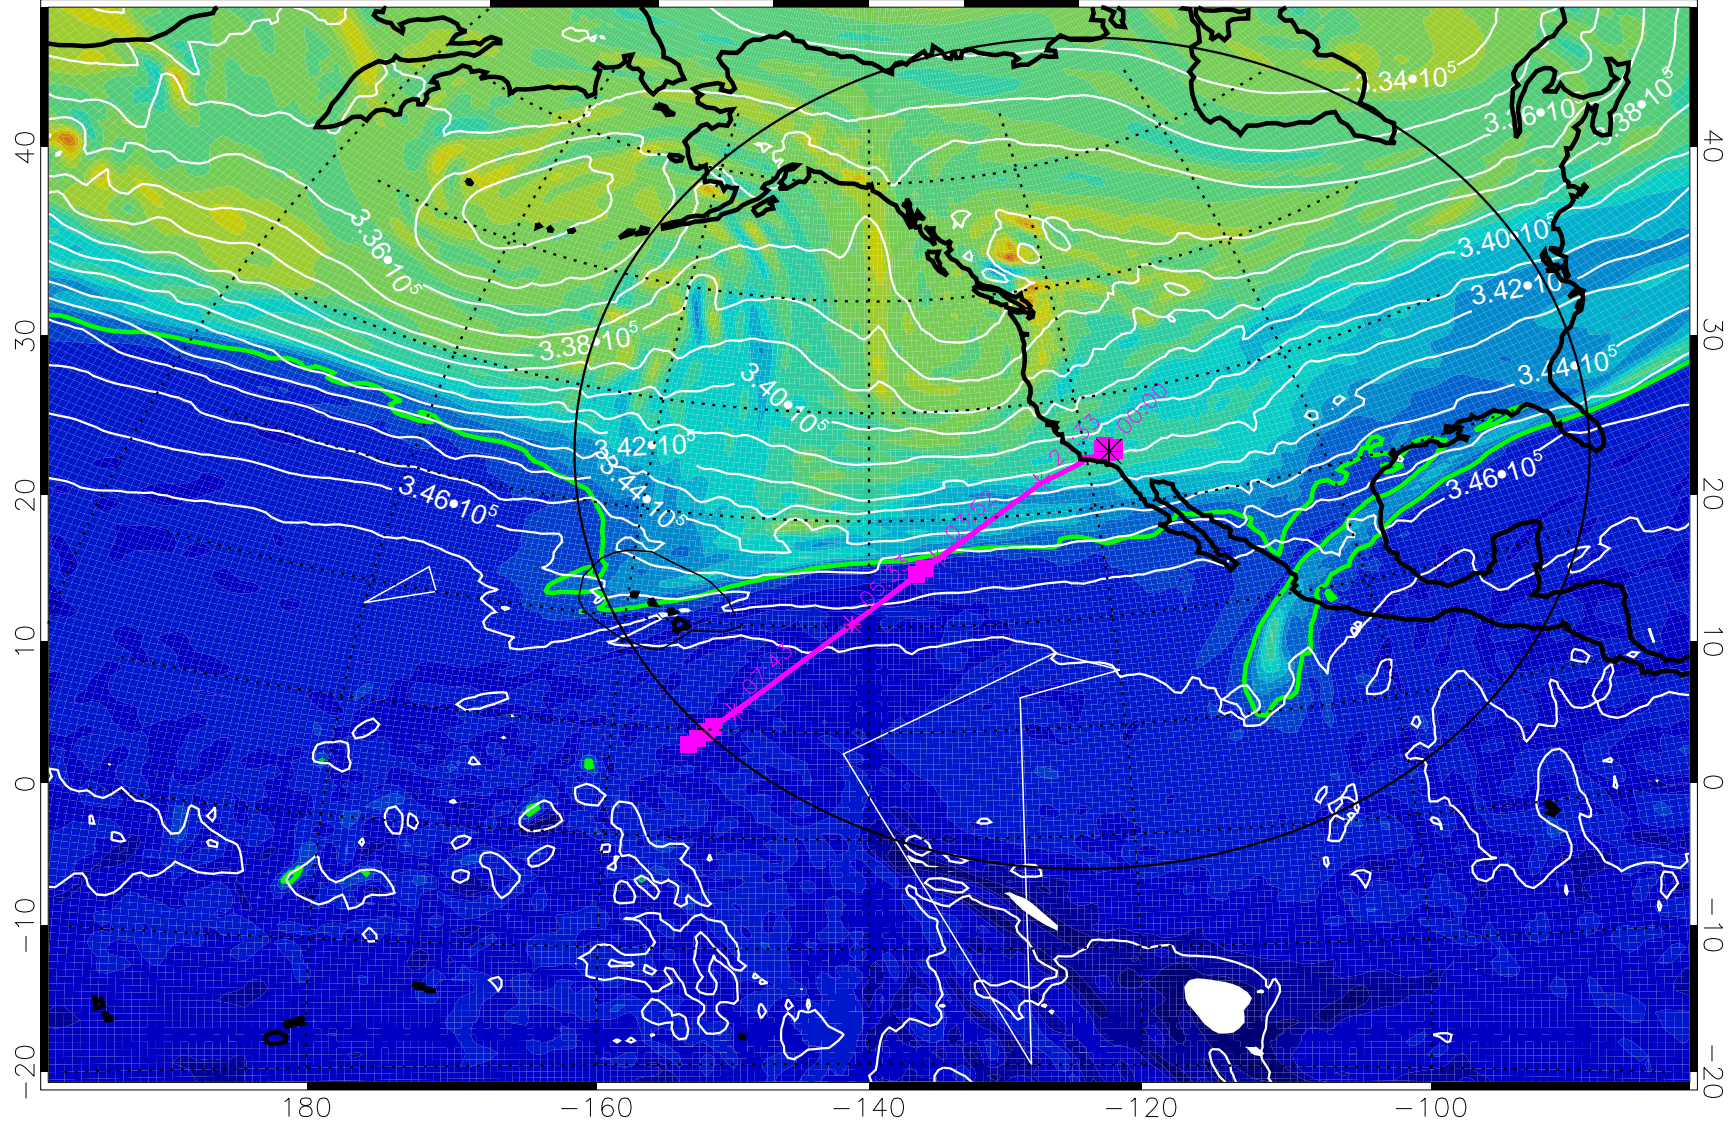

13020618, 66 hour forecast for 355K EPV

160 180 -160 -140 -120 -100

0 $5.0 \cdot 10^{-6}$ $1.0 \cdot 10^{-5}$ $1.5 \cdot 10^{-5}$
PVU

355K Montgomery Streamfunction, white
EPV Tropopause (2 PVU) Position
Range ring of 4055 km -- 13 hours GH round trip

13020700, 72 hour forecast for 355K EPV

160 180 -160 -140 -120 -100

0 $5.0 \cdot 10^{-6}$ $1.0 \cdot 10^{-5}$ $1.5 \cdot 10^{-5}$
PVU

355K Montgomery Streamfunction, white
EPV Tropopause (2 PVU) Position
Range ring of 4055 km -- 13 hours GH round trip

13020706, 78 hour forecast for 355K EPV

160 180 -160 -140 -120 -100

0 $5.0 \cdot 10^{-6}$ $1.0 \cdot 10^{-5}$ $1.5 \cdot 10^{-5}$
PVU

355K Montgomery Streamfunction, white
EPV Tropopause (2 PVU) Position
Range ring of 4055 km -- 13 hours GH round trip

13020712, 84 hour forecast for 355K EPV

160 180 -160 -140 -120 -100

0 5.0×10^{-6} 1.0×10^{-5} 1.5×10^{-5}
PVU

355K Montgomery Streamfunction, white
EPV Tropopause (2 PVU) Position
Range ring of 4055 km -- 13 hours GH round trip