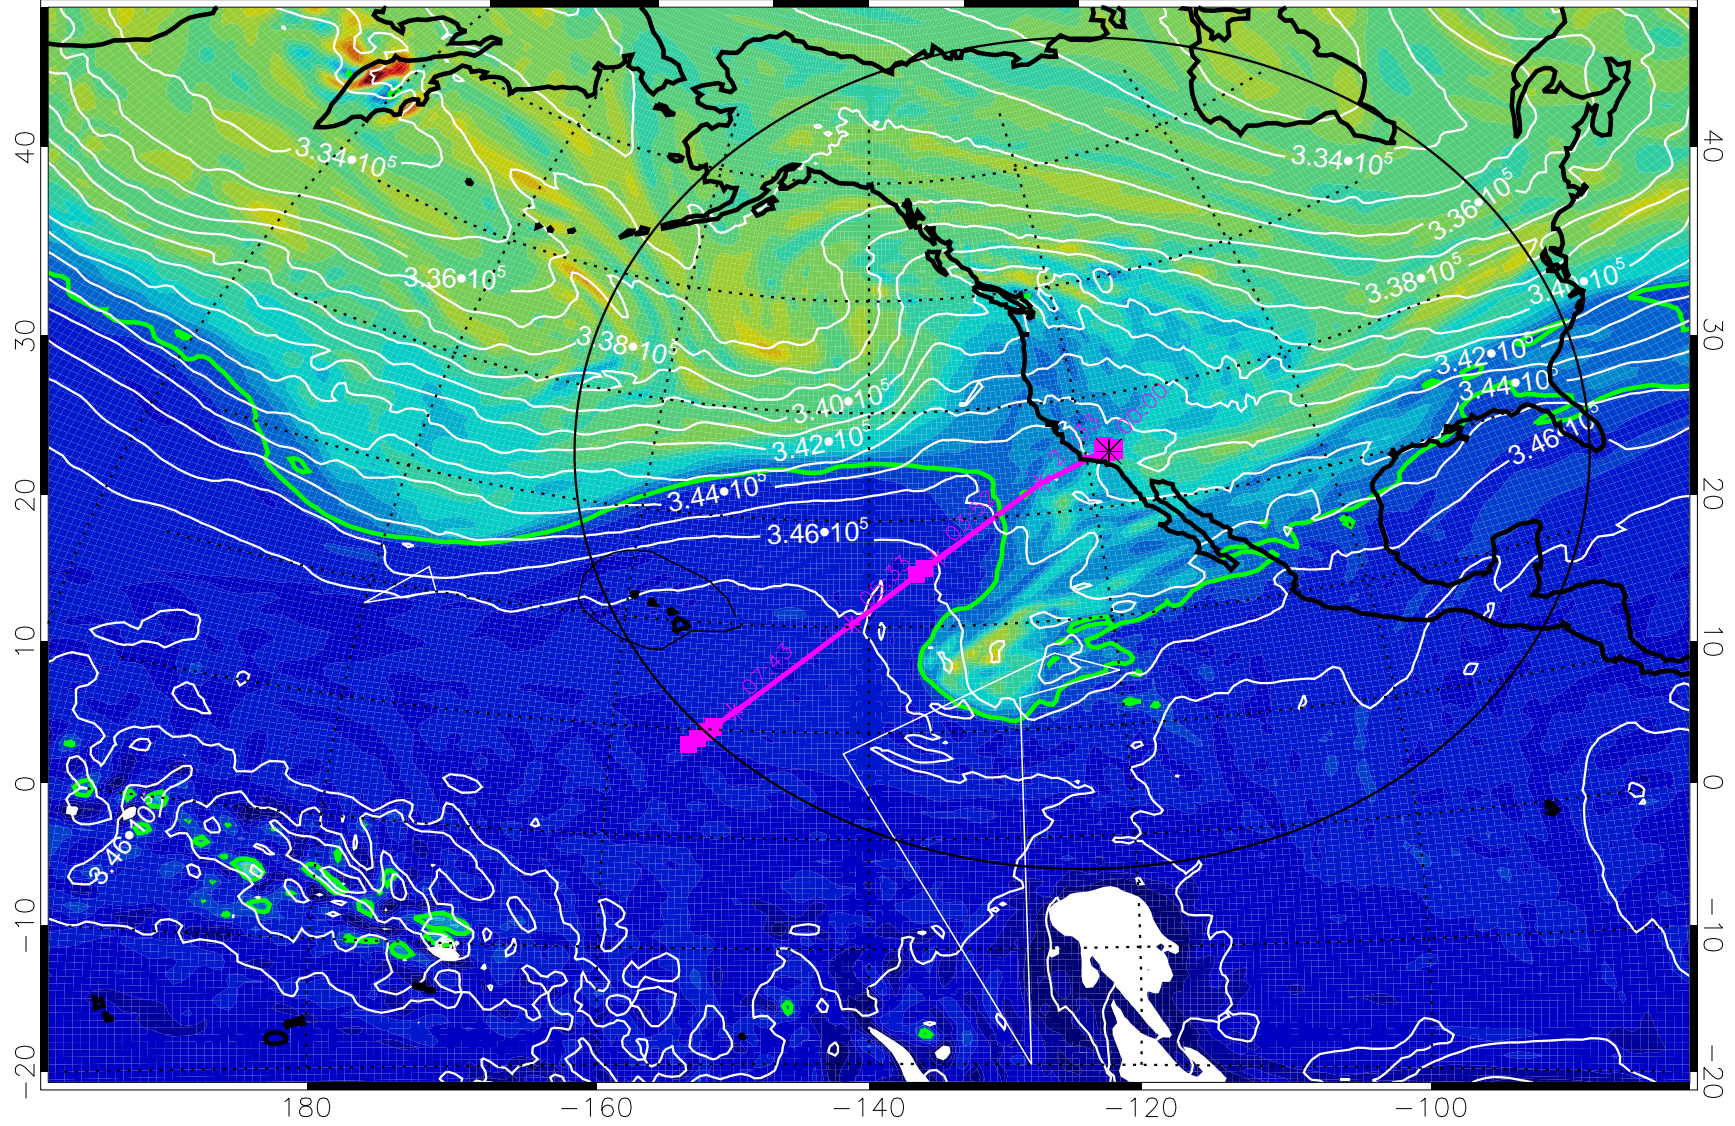

13020412, 12 hour forecast for 355K EPV

160 180 -160 -140 -120 -100

0 5.0×10^{-6} 1.0×10^{-5} 1.5×10^{-5}
PVU

355K Montgomery Streamfunction, white
EPV Tropopause (2 PVU) Position
Range ring of 4055 km -- 13 hours GH round trip

13020418, 18 hour forecast for 355K EPV

160 180 -160 -140 -120 -100

355K Montgomery Streamfunction, white
EPV Tropopause (2 PVU) Position
Range ring of 4055 km -- 13 hours GH round trip

13020500, 24 hour forecast for 355K EPV

160 180 -160 -140 -120 -100

0 $5.0 \cdot 10^{-6}$ $1.0 \cdot 10^{-5}$ $1.5 \cdot 10^{-5}$
PVU

355K Montgomery Streamfunction, white
EPV Tropopause (2 PVU) Position
Range ring of 4055 km -- 13 hours GH round trip

13020506, 30 hour forecast for 355K EPV

160 180 -160 -140 -120 -100

0 5.0•10⁻⁶ 1.0•10⁻⁵ 1.5•10⁻⁵

PVU

355K Montgomery Streamfunction, white
EPV Tropopause (2 PVU) Position
Range ring of 4055 km -- 13 hours GH round trip