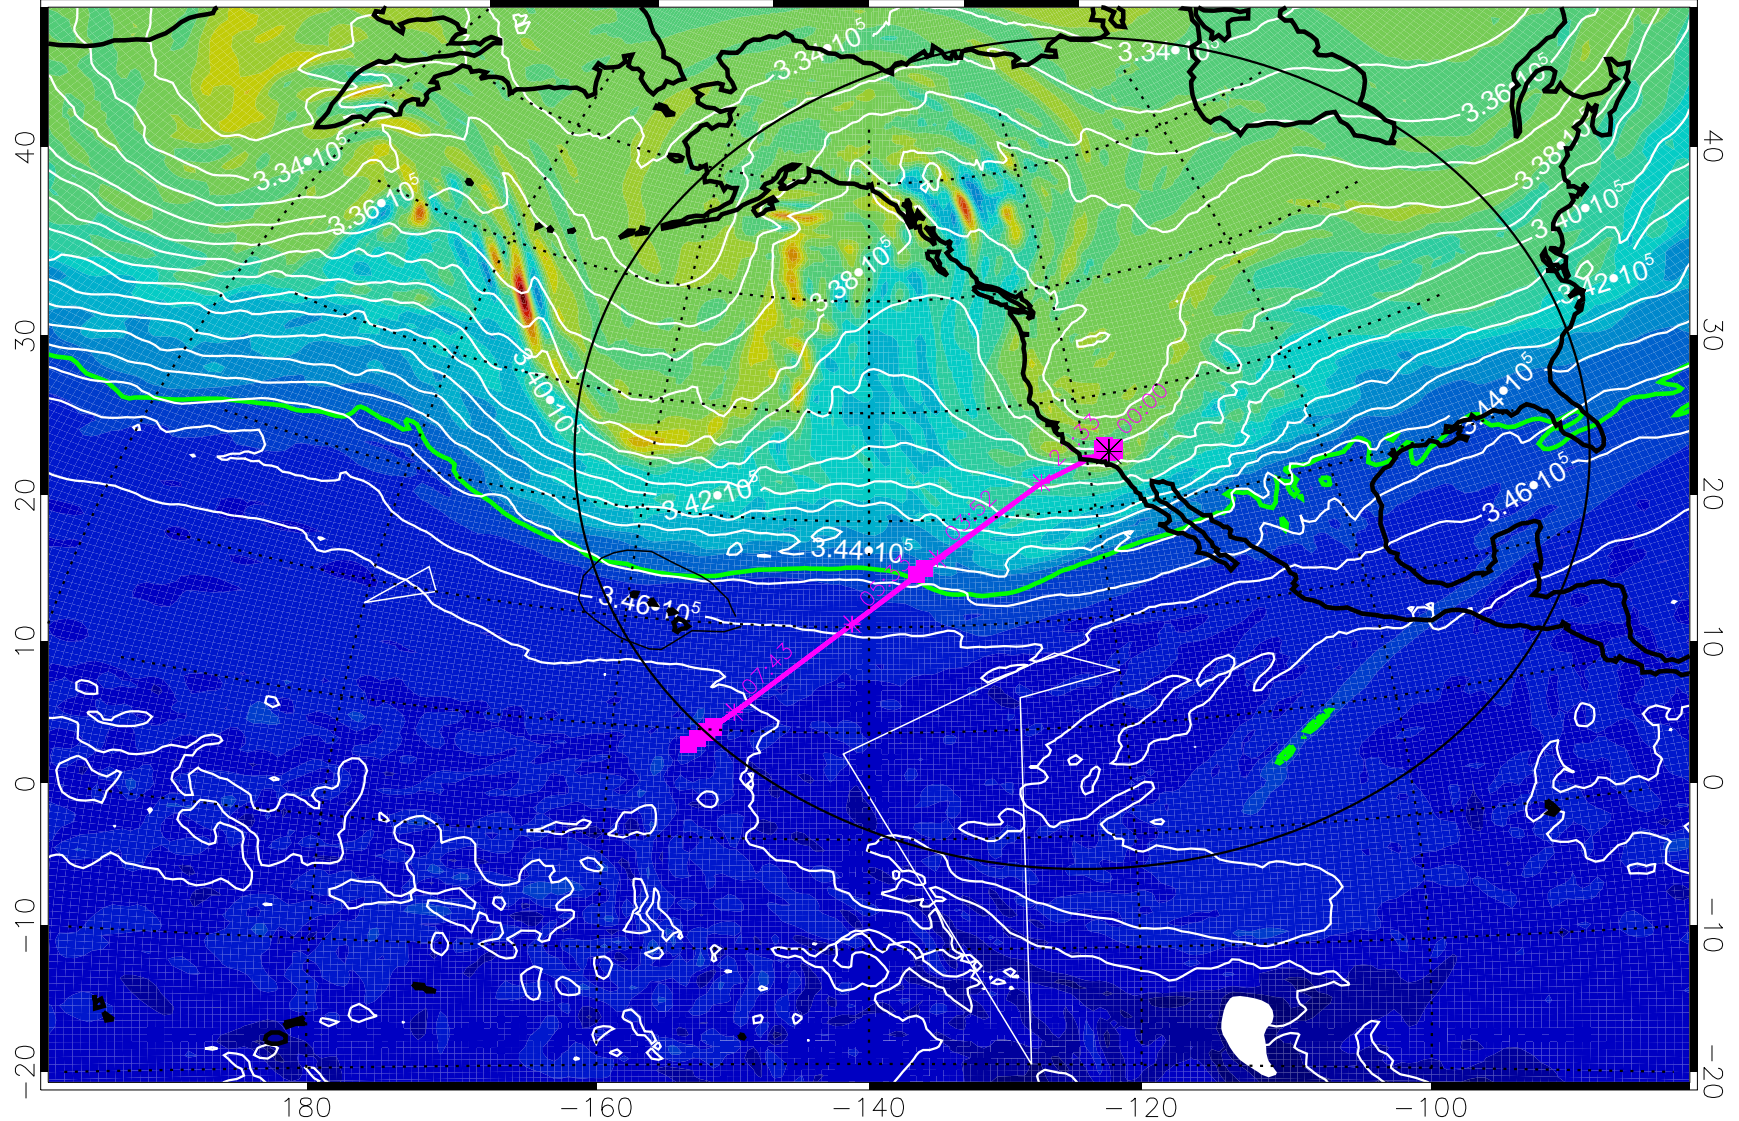

0 5.0•10⁻⁶ 1.0•10⁻⁵ 1.5•10⁻⁵
PVU

355K Montgomery Streamfunction, white
EPV Tropopause (2 PVU) Position
Range ring of 4055 km -- 13 hours GH round trip

13020812, 108 hour forecast for 355K EPV

160 180 -160 -140 -120 -100

0 $5.0 \cdot 10^{-6}$ $1.0 \cdot 10^{-5}$ $1.5 \cdot 10^{-5}$
PVU

355K Montgomery Streamfunction, white
EPV Tropopause (2 PVU) Position
Range ring of 4055 km -- 13 hours GH round trip

13020818, 114 hour forecast for 355K EPV

160 180 -160 -140 -120 -100

0 $5.0 \cdot 10^{-6}$ $1.0 \cdot 10^{-5}$ $1.5 \cdot 10^{-5}$
PVU

355K Montgomery Streamfunction, white
EPV Tropopause (2 PVU) Position
Range ring of 4055 km -- 13 hours GH round trip

13020900, 120 hour forecast for 355K EPV

160 180 -160 -140 -120 -100

0 $5.0 \cdot 10^{-6}$ $1.0 \cdot 10^{-5}$ $1.5 \cdot 10^{-5}$
PVU

355K Montgomery Streamfunction, white
EPV Tropopause (2 PVU) Position
Range ring of 4055 km -- 13 hours GH round trip