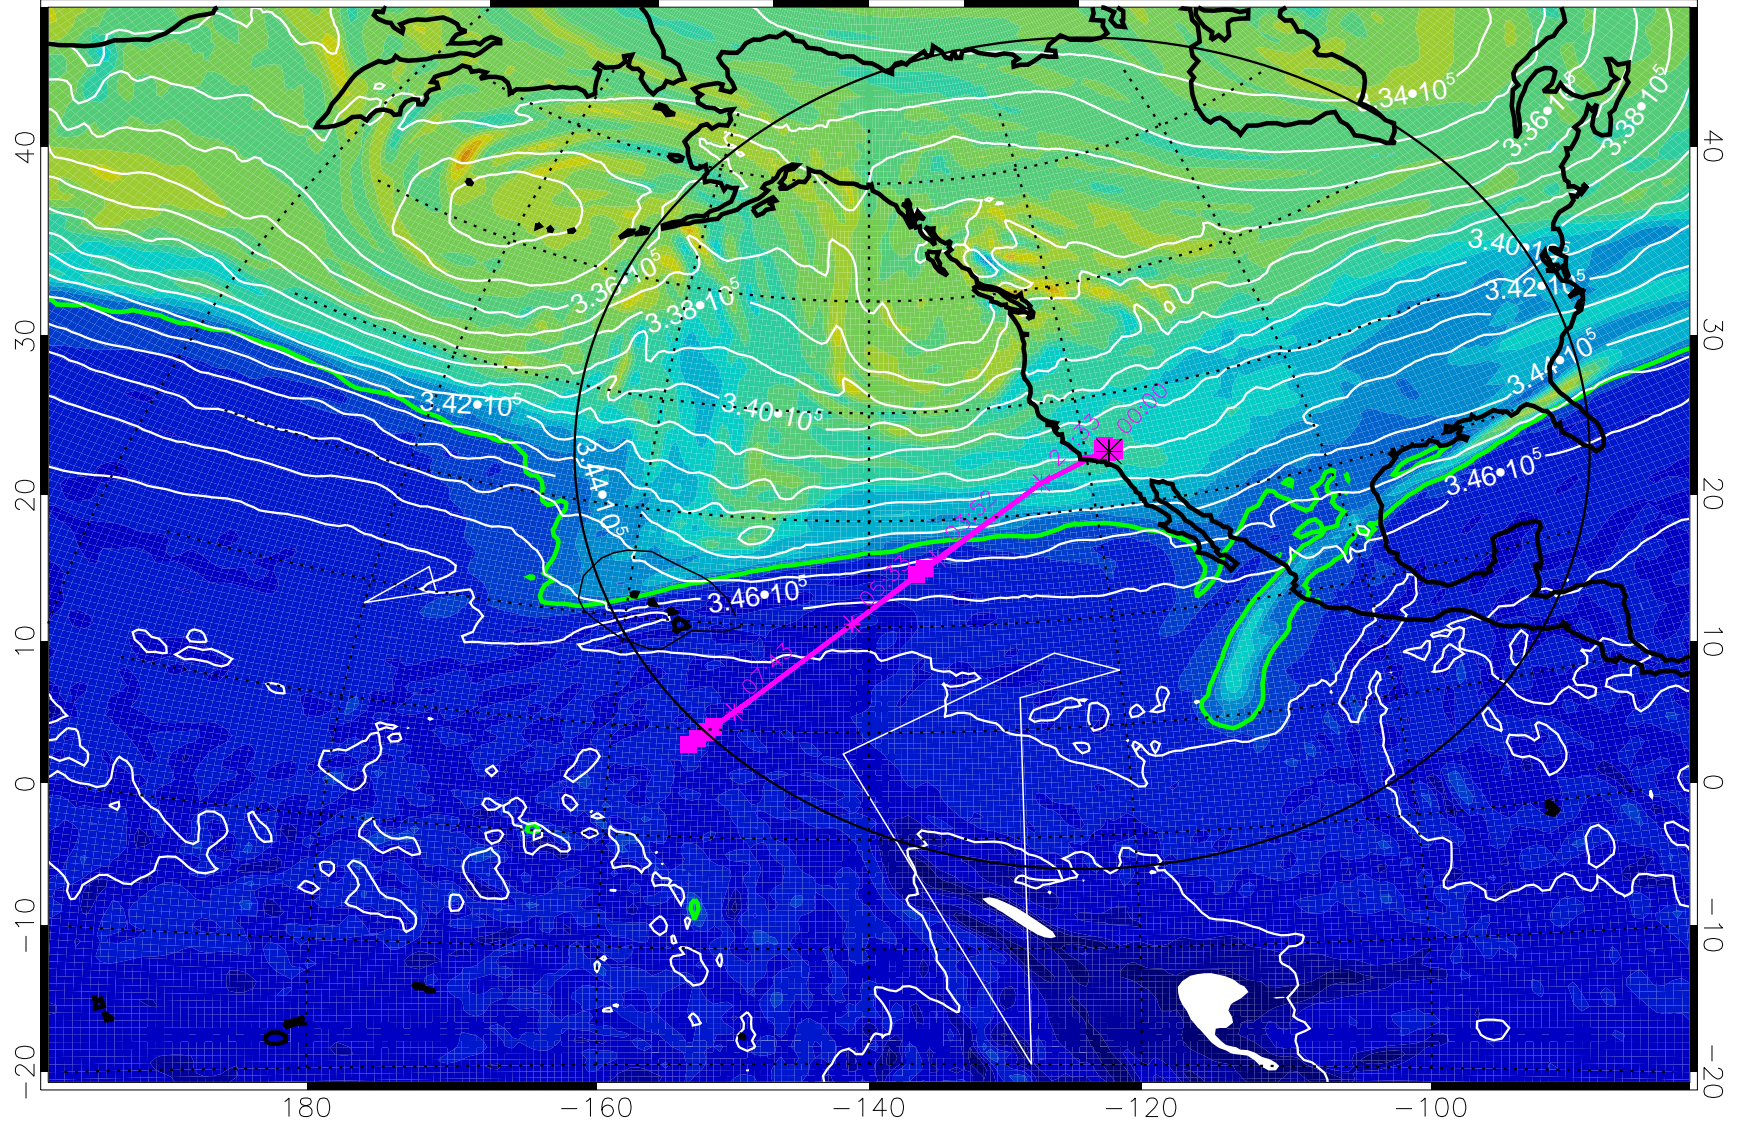

160 180 -160 -140 -120 -100

0 $5.0 \cdot 10^{-6}$ $1.0 \cdot 10^{-5}$ $1.5 \cdot 10^{-5}$
PVU

355K Montgomery Streamfunction, white
EPV Tropopause (2 PVU) Position
Range ring of 4055 km -- 13 hours GH round trip

13020618, 66 hour forecast for 355K EPV

160 180 -160 -140 -120 -100

0 $5.0 \cdot 10^{-6}$ $1.0 \cdot 10^{-5}$ $1.5 \cdot 10^{-5}$
PVU

355K Montgomery Streamfunction, white
EPV Tropopause (2 PVU) Position
Range ring of 4055 km -- 13 hours GH round trip

13020700, 72 hour forecast for 355K EPV

160 180 -160 -140 -120 -100

0 $5.0 \cdot 10^{-6}$ $1.0 \cdot 10^{-5}$ $1.5 \cdot 10^{-5}$
PVU

355K Montgomery Streamfunction, white
EPV Tropopause (2 PVU) Position
Range ring of 4055 km -- 13 hours GH round trip

13020706, 78 hour forecast for 355K EPV

160 180 -160 -140 -120 -100

0 $5.0 \cdot 10^{-6}$ $1.0 \cdot 10^{-5}$ $1.5 \cdot 10^{-5}$
PVU

355K Montgomery Streamfunction, white
EPV Tropopause (2 PVU) Position
Range ring of 4055 km -- 13 hours GH round trip