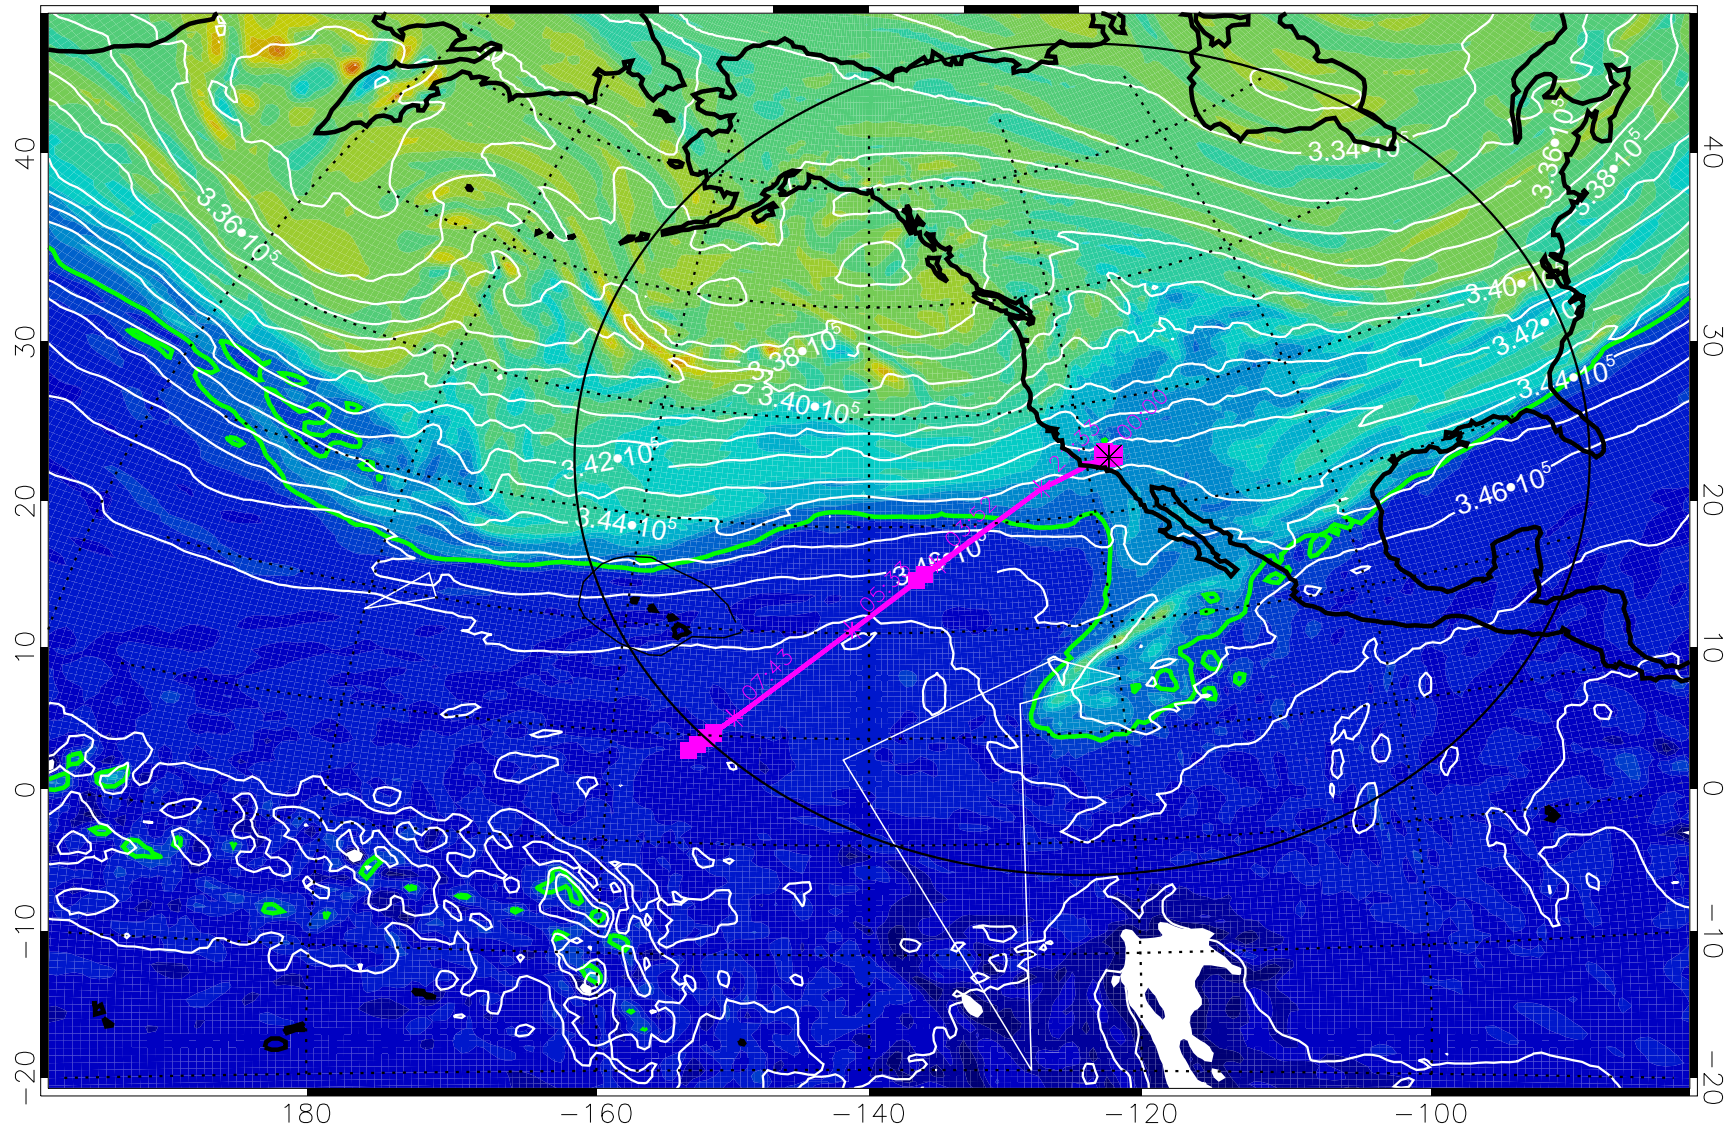

13020506, 30 hour forecast for 355K EPV

160 180 -160 -140 -120 -100

0 5.0•10⁻⁶ 1.0•10⁻⁵ 1.5•10⁻⁵

PVU

355K Montgomery Streamfunction, white
EPV Tropopause (2 PVU) Position
Range ring of 4055 km -- 13 hours GH round trip

13020512, 36 hour forecast for 355K EPV

160 180 -160 -140 -120 -100

355K Montgomery Streamfunction, white
EPV Tropopause (2 PVU) Position
Range ring of 4055 km -- 13 hours GH round trip

13020518, 42 hour forecast for 355K EPV

160 180 -160 -140 -120 -100

0 $5.0 \cdot 10^{-6}$ $1.0 \cdot 10^{-5}$ $1.5 \cdot 10^{-5}$
PVU

355K Montgomery Streamfunction, white
EPV Tropopause (2 PVU) Position
Range ring of 4055 km -- 13 hours GH round trip

13020600, 48 hour forecast for 355K EPV

PVU

355K Montgomery Streamfunction, white

EPV Tropopause (2 PVU) Position

Range ring of 4055 km -- 13 hours GH round trip

13020606, 54 hour forecast for 355K EPV

160 180 -160 -140 -120 -100