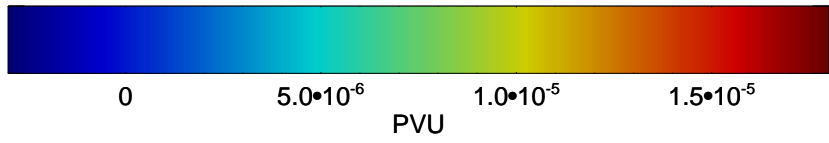

13020512, 36 hour forecast for 355K EPV

160 180 -160 -140 -120 -100

355K Montgomery Streamfunction, white
EPV Tropopause (2 PVU) Position
Range ring of 4055 km -- 13 hours GH round trip