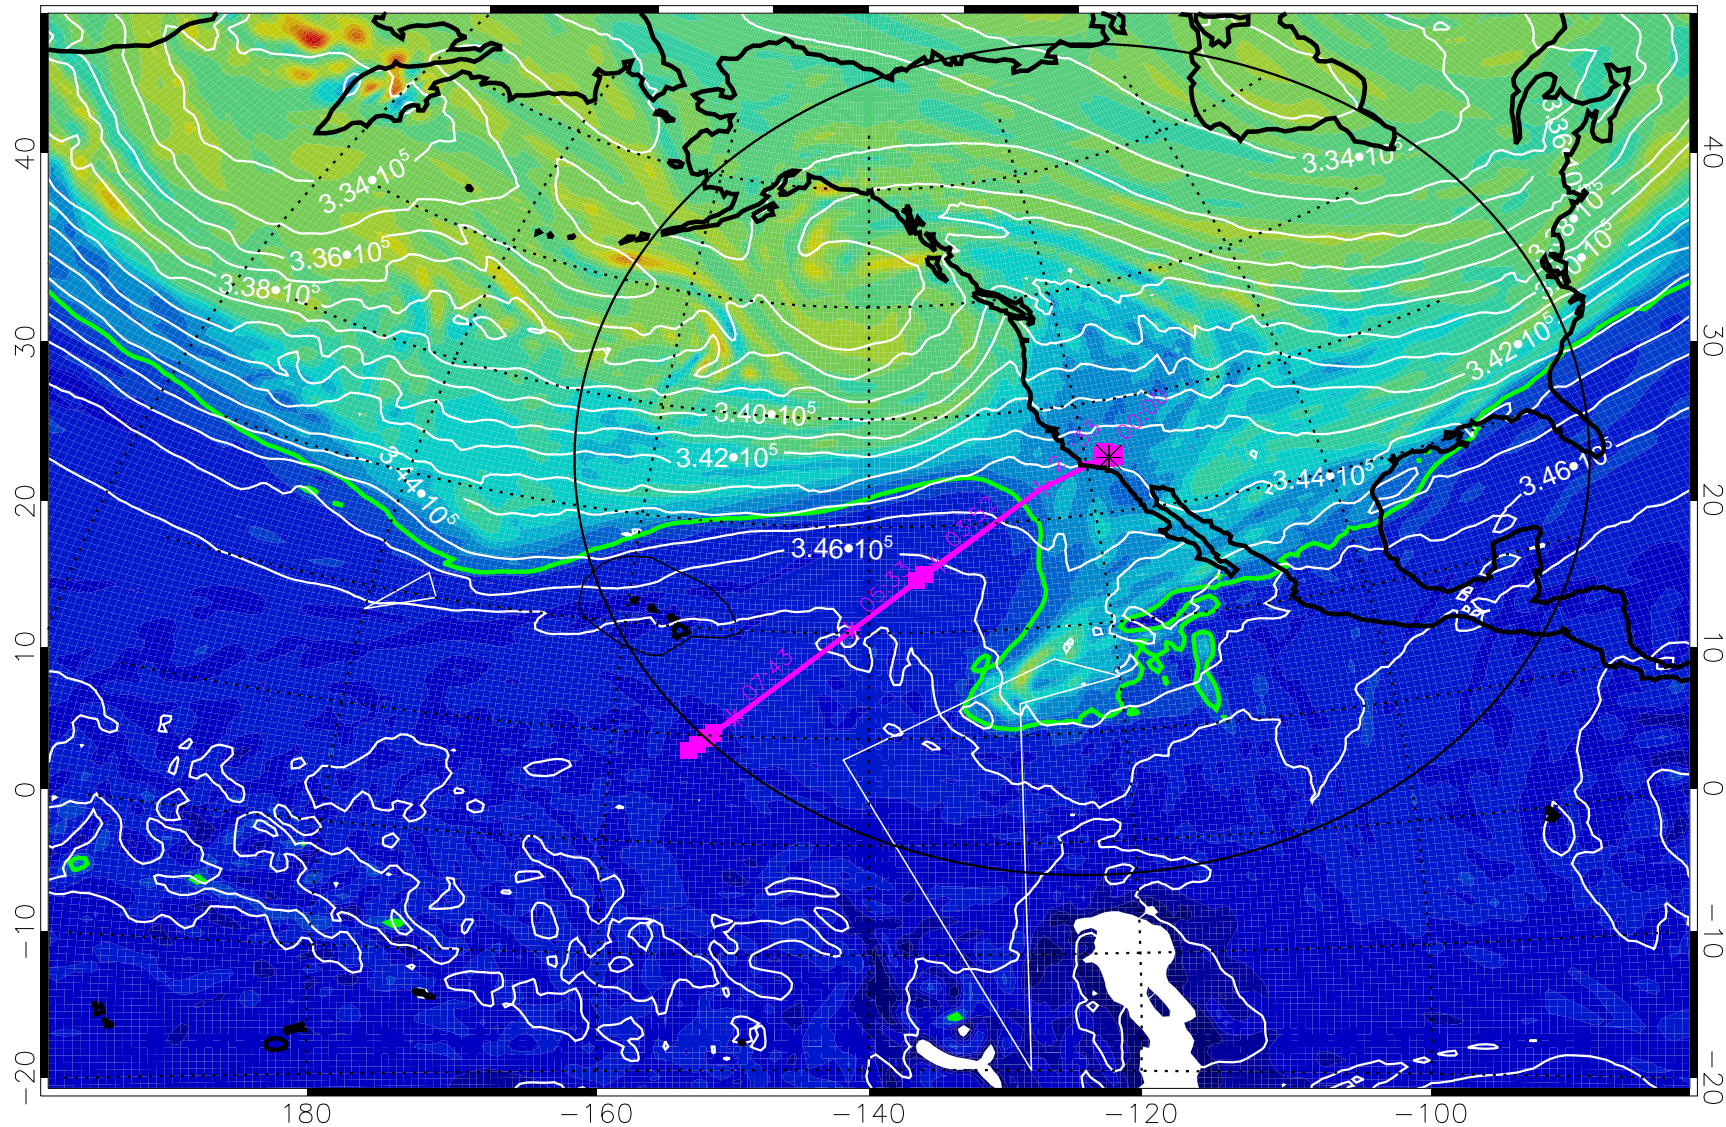

13020418, 18 hour forecast for 355K EPV

160 180 -160 -140 -120 -100

355K Montgomery Streamfunction, white
EPV Tropopause (2 PVU) Position
Range ring of 4055 km -- 13 hours GH round trip

13020500, 24 hour forecast for 355K EPV

160 180 -160 -140 -120 -100

0 $5.0 \cdot 10^{-6}$ $1.0 \cdot 10^{-5}$ $1.5 \cdot 10^{-5}$
PVU

355K Montgomery Streamfunction, white
EPV Tropopause (2 PVU) Position
Range ring of 4055 km -- 13 hours GH round trip

13020506, 30 hour forecast for 355K EPV

160 180 -160 -140 -120 -100

0 5.0•10⁻⁶ 1.0•10⁻⁵ 1.5•10⁻⁵

PVU

355K Montgomery Streamfunction, white
EPV Tropopause (2 PVU) Position
Range ring of 4055 km -- 13 hours GH round trip

13020512, 36 hour forecast for 355K EPV

160 180 -160 -140 -120 -100

355K Montgomery Streamfunction, white
EPV Tropopause (2 PVU) Position
Range ring of 4055 km -- 13 hours GH round trip

13020518, 42 hour forecast for 355K EPV