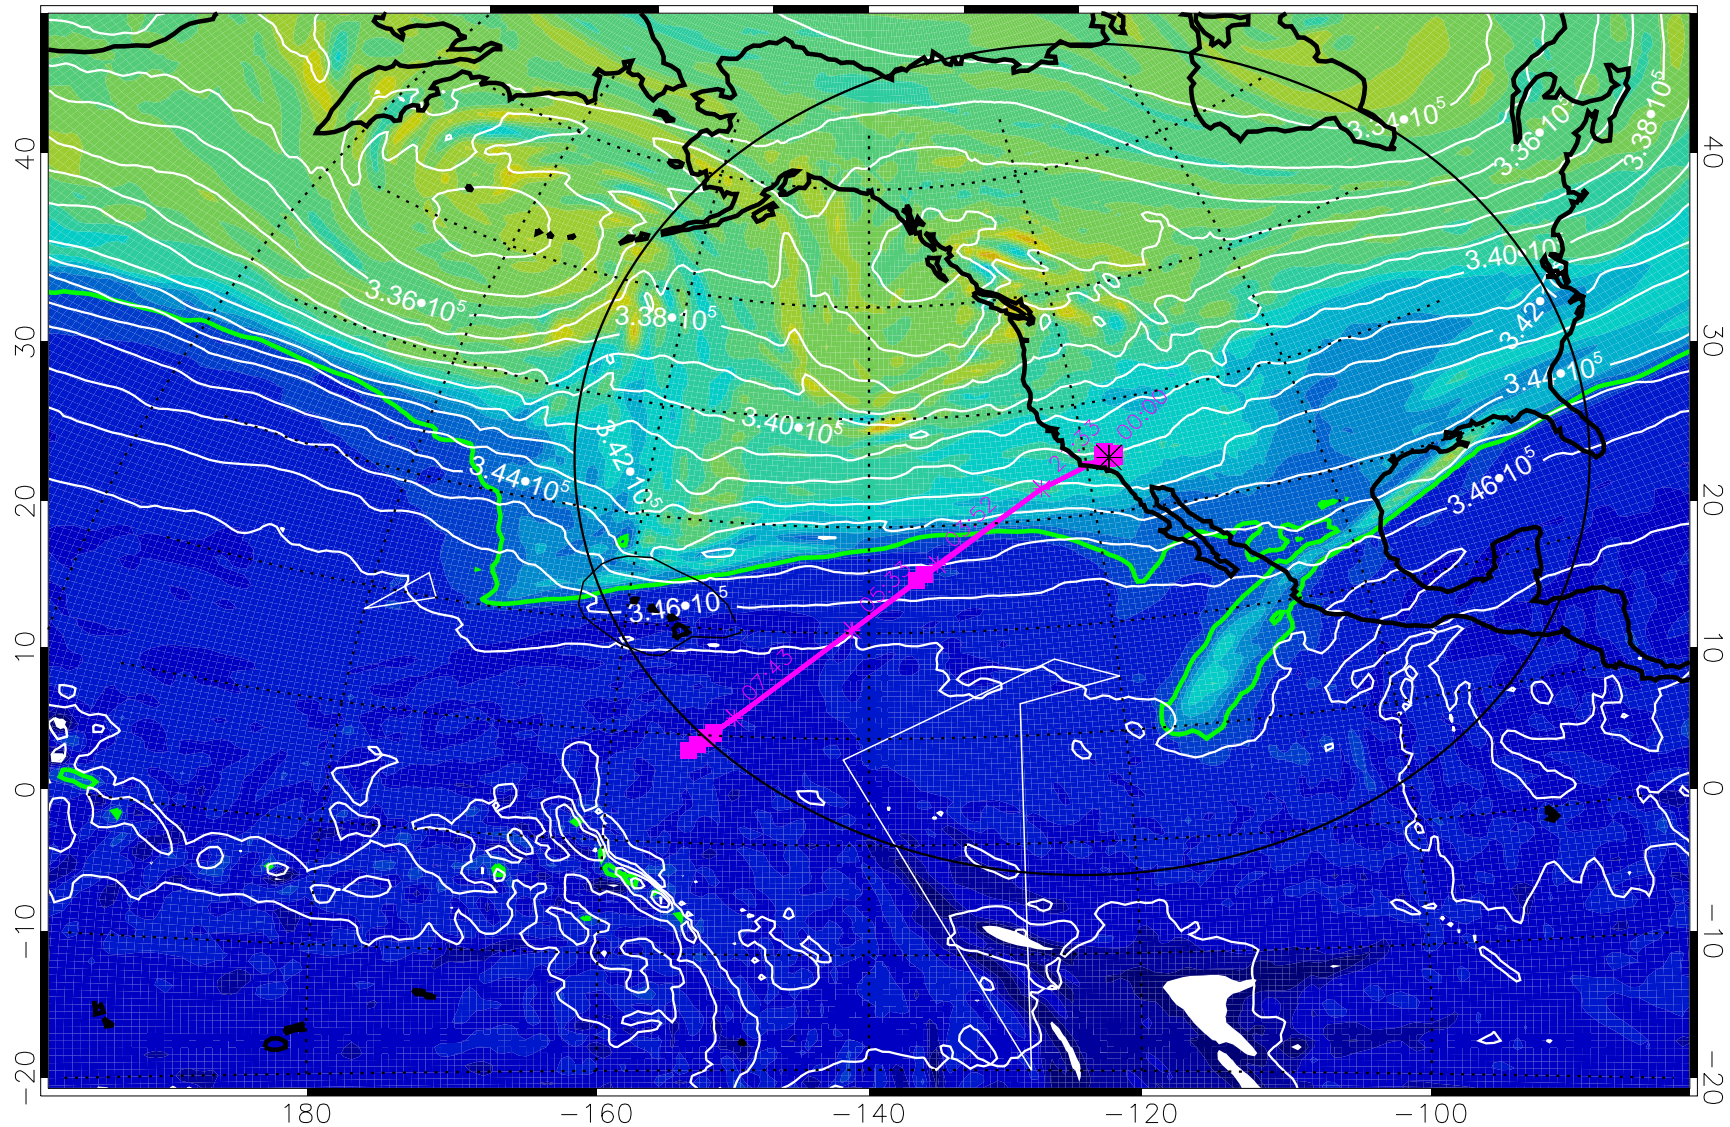

0 $5.0 \cdot 10^{-6}$ $1.0 \cdot 10^{-5}$ $1.5 \cdot 10^{-5}$
PVU

355K Montgomery Streamfunction, white
EPV Tropopause (2 PVU) Position
Range ring of 4055 km -- 13 hours GH round trip

13020612, 60 hour forecast for 355K EPV

160 180 -160 -140 -120 -100

0 $5.0 \cdot 10^{-6}$ $1.0 \cdot 10^{-5}$ $1.5 \cdot 10^{-5}$
PVU

355K Montgomery Streamfunction, white
EPV Tropopause (2 PVU) Position
Range ring of 4055 km -- 13 hours GH round trip

13020618, 66 hour forecast for 355K EPV

160 180 -160 -140 -120 -100

0 $5.0 \cdot 10^{-6}$ $1.0 \cdot 10^{-5}$ $1.5 \cdot 10^{-5}$
PVU

355K Montgomery Streamfunction, white
EPV Tropopause (2 PVU) Position
Range ring of 4055 km -- 13 hours GH round trip

13020700, 72 hour forecast for 355K EPV

160 180 -160 -140 -120 -100

0 $5.0 \cdot 10^{-6}$ $1.0 \cdot 10^{-5}$ $1.5 \cdot 10^{-5}$
PVU

355K Montgomery Streamfunction, white
EPV Tropopause (2 PVU) Position
Range ring of 4055 km -- 13 hours GH round trip