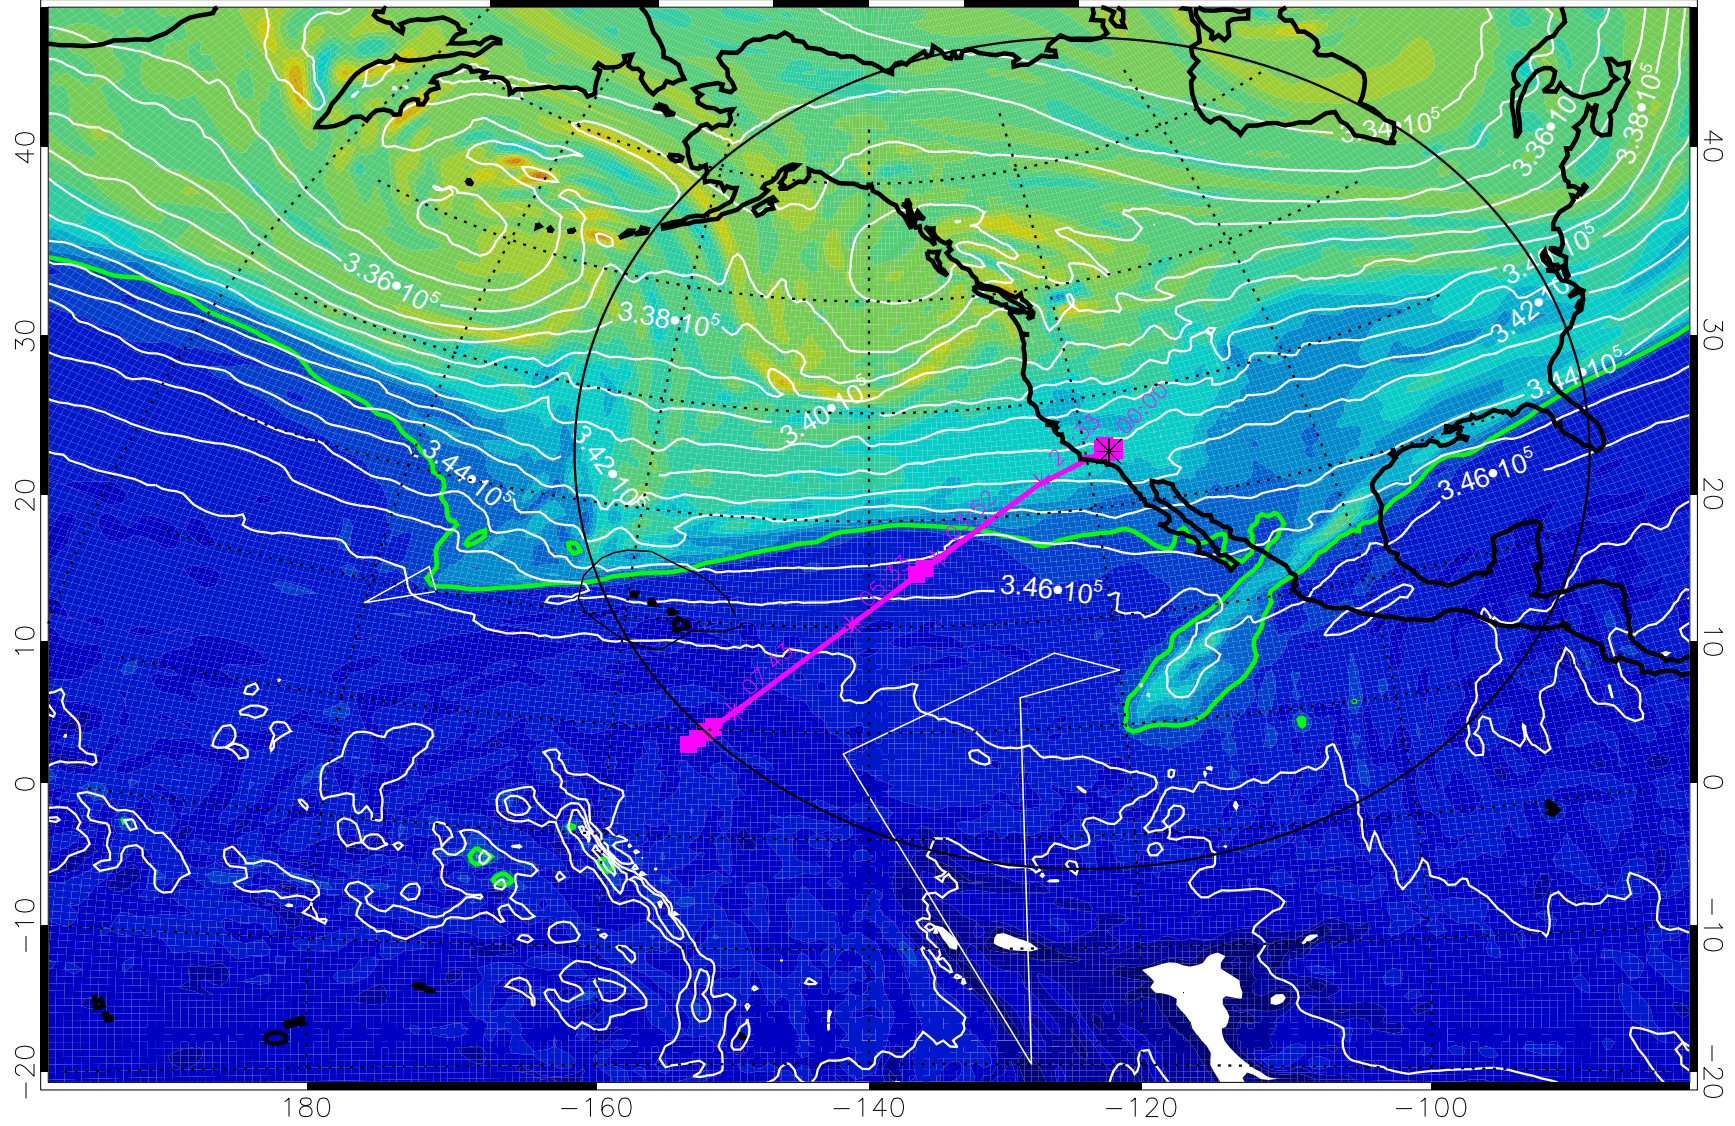

160 180 -160 -140 -120 -100

0 $5.0 \cdot 10^{-6}$ $1.0 \cdot 10^{-5}$ $1.5 \cdot 10^{-5}$
PVU

355K Montgomery Streamfunction, white
EPV Tropopause (2 PVU) Position
Range ring of 4055 km -- 13 hours GH round trip

13020600, 48 hour forecast for 355K EPV

PVU

355K Montgomery Streamfunction, white

EPV Tropopause (2 PVU) Position

Range ring of 4055 km -- 13 hours GH round trip

13020606, 54 hour forecast for 355K EPV

160 180 -160 -140 -120 -100

0 $5.0 \cdot 10^{-6}$ $1.0 \cdot 10^{-5}$ $1.5 \cdot 10^{-5}$
PVU

355K Montgomery Streamfunction, white
EPV Tropopause (2 PVU) Position
Range ring of 4055 km -- 13 hours GH round trip

13020612, 60 hour forecast for 355K EPV