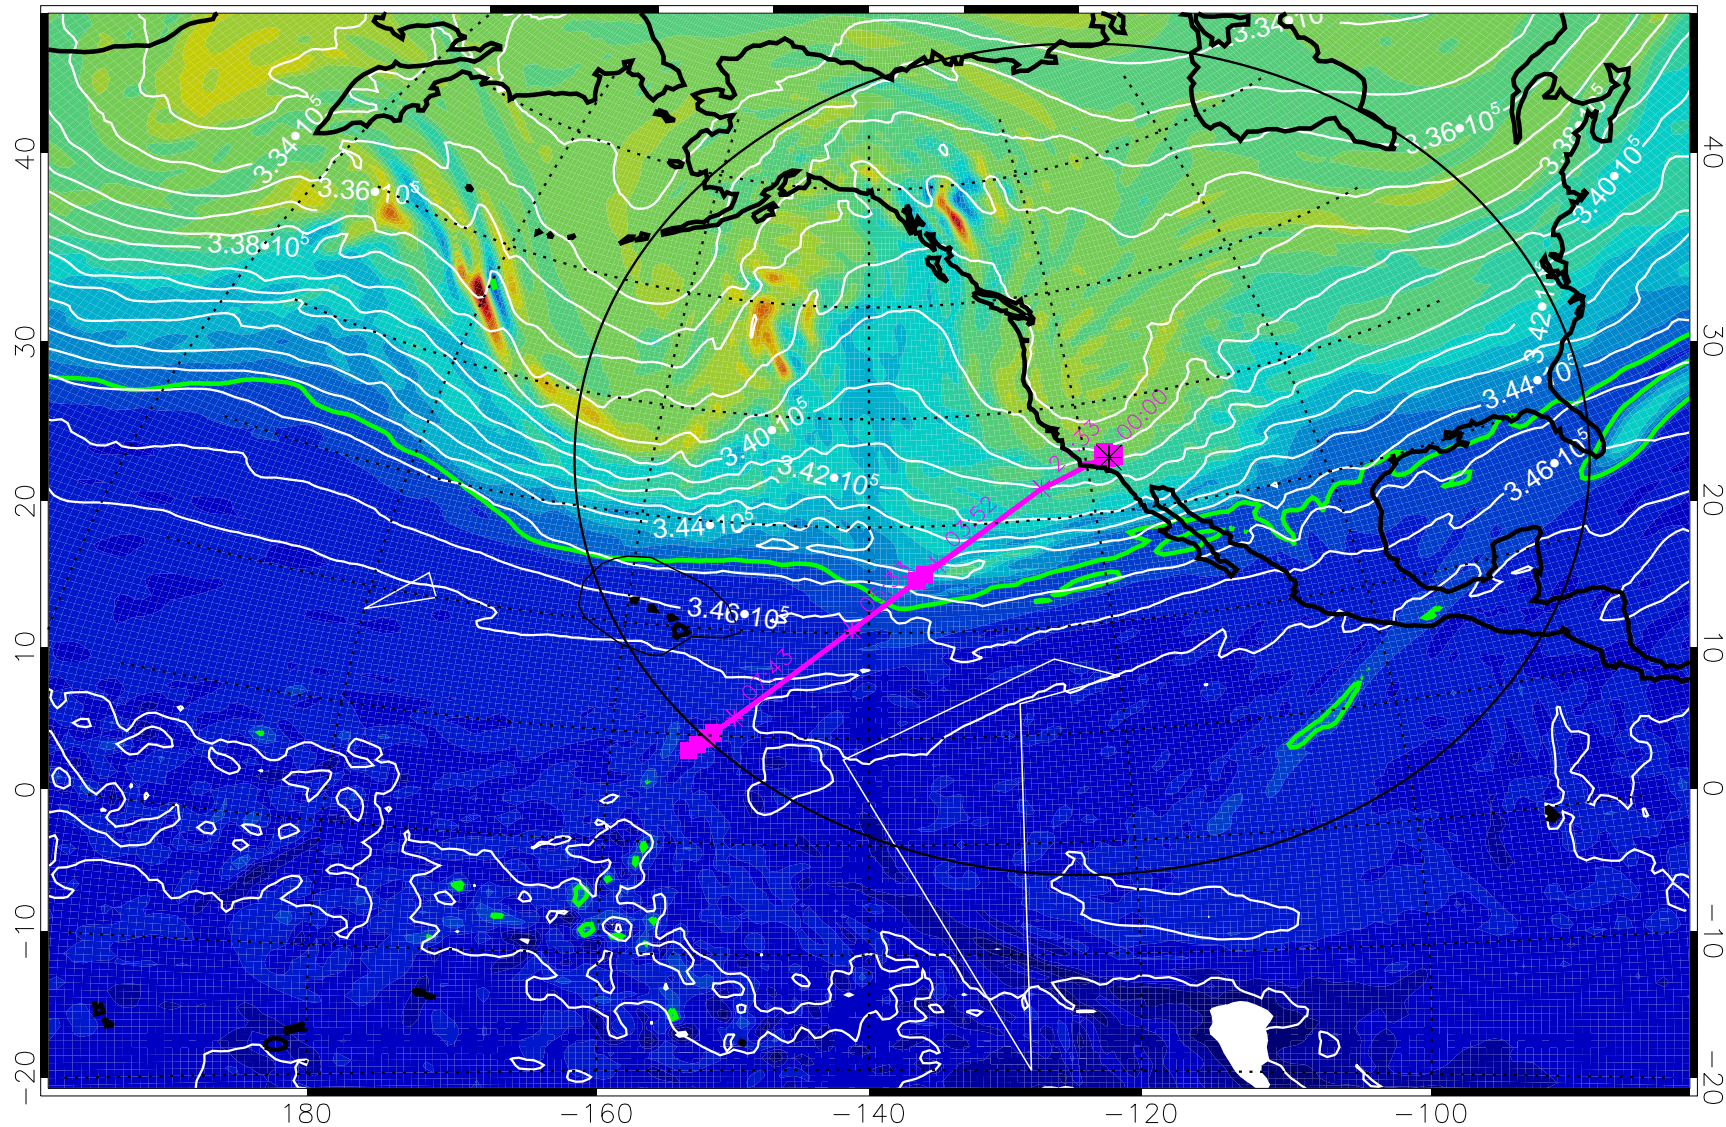

160 180 -160 -140 -120 -100

355K Montgomery Streamfunction, white
EPV Tropopause (2 PVU) Position
Range ring of 4055 km -- 13 hours GH round trip

13020806, 102 hour forecast for 355K EPV

160 180 -160 -140 -120 -100

0 5.0•10⁻⁶ 1.0•10⁻⁵ 1.5•10⁻⁵
PVU

355K Montgomery Streamfunction, white
EPV Tropopause (2 PVU) Position
Range ring of 4055 km -- 13 hours GH round trip

13020812, 108 hour forecast for 355K EPV

160 180 -160 -140 -120 -100

0 $5.0 \cdot 10^{-6}$ $1.0 \cdot 10^{-5}$ $1.5 \cdot 10^{-5}$
PVU

355K Montgomery Streamfunction, white
EPV Tropopause (2 PVU) Position
Range ring of 4055 km -- 13 hours GH round trip

13020818, 114 hour forecast for 355K EPV

160 180 -160 -140 -120 -100

0 $5.0 \cdot 10^{-6}$ $1.0 \cdot 10^{-5}$ $1.5 \cdot 10^{-5}$
PVU

355K Montgomery Streamfunction, white
EPV Tropopause (2 PVU) Position
Range ring of 4055 km -- 13 hours GH round trip