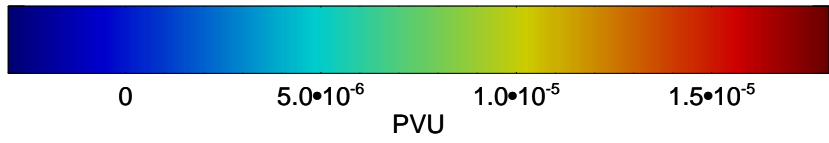

13020718, 90 hour forecast for 355K EPV

160 180 -160 -140 -120 -100

355K Montgomery Streamfunction, white
EPV Tropopause (2 PVU) Position
Range ring of 4055 km -- 13 hours GH round trip