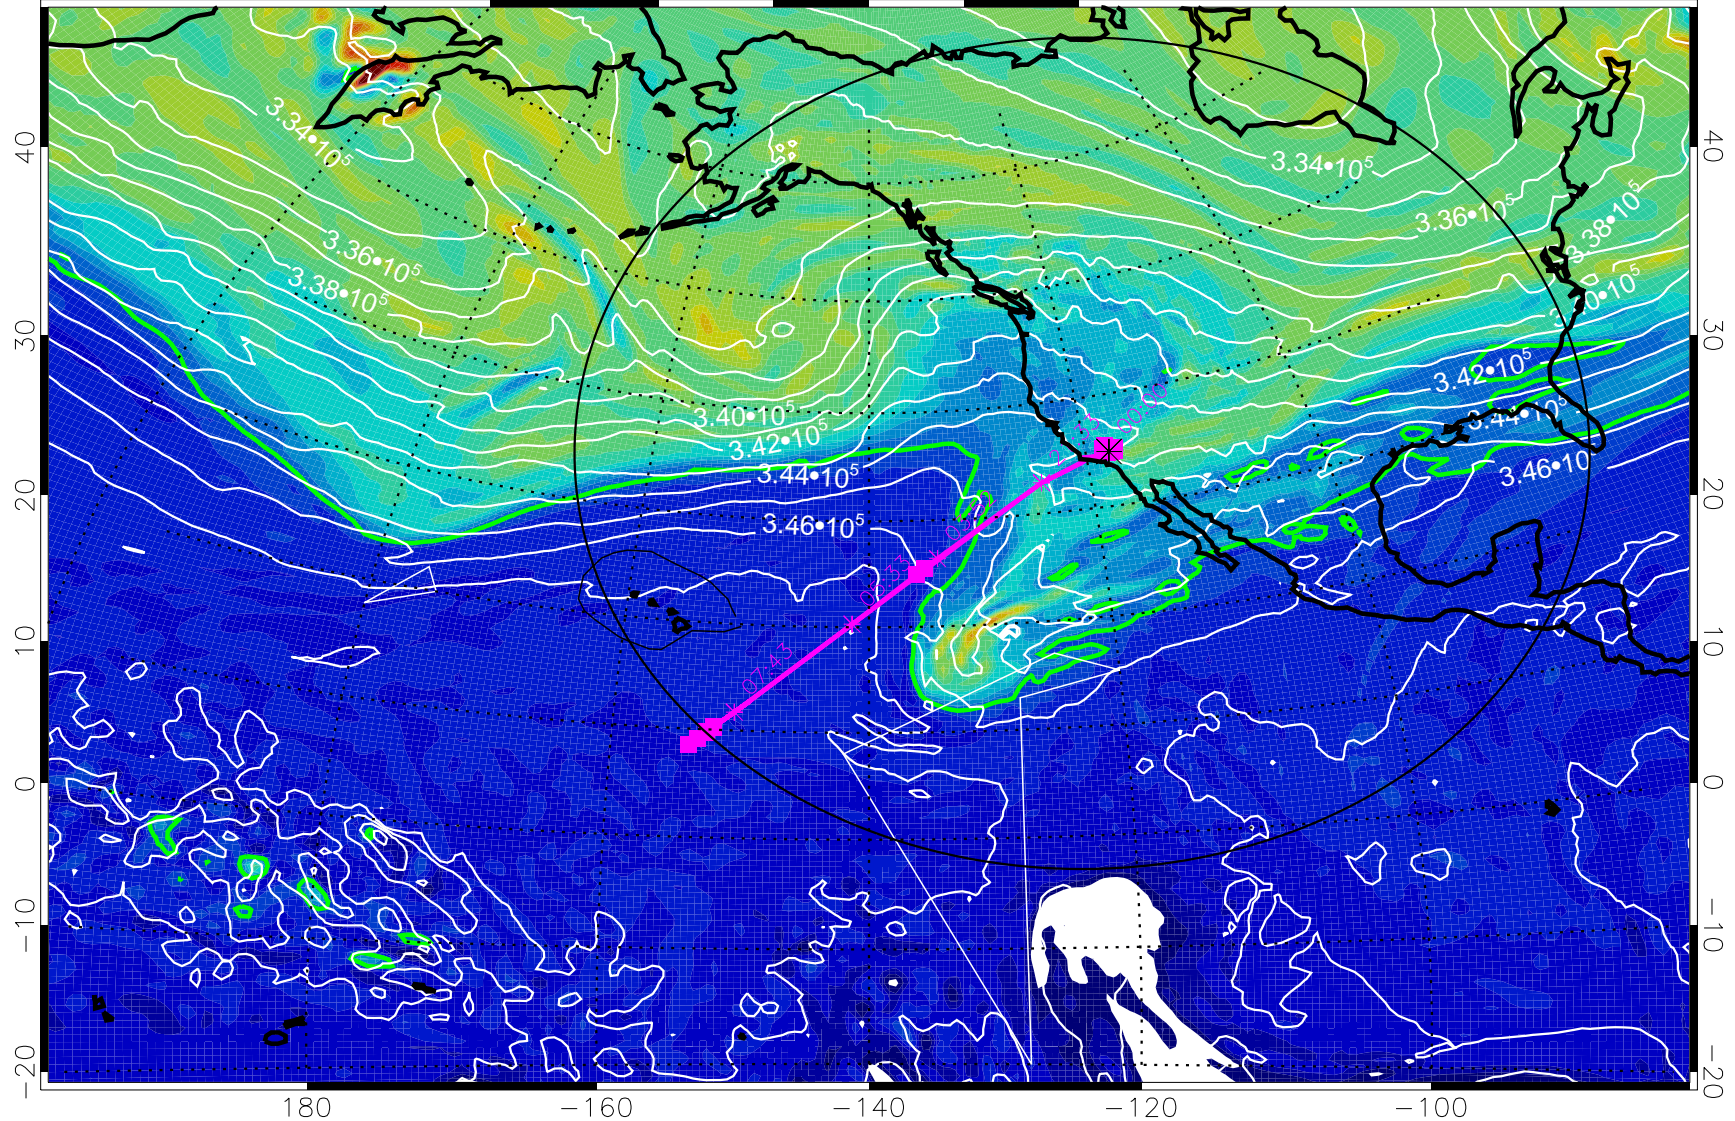

13020412, 12 hour forecast for 355K EPV

160 180 -160 -140 -120 -100

0 5.0×10^{-6} 1.0×10^{-5} 1.5×10^{-5}
PVU

355K Montgomery Streamfunction, white
EPV Tropopause (2 PVU) Position
Range ring of 4055 km -- 13 hours GH round trip

13020418, 18 hour forecast for 355K EPV

160 180 -160 -140 -120 -100

355K Montgomery Streamfunction, white
EPV Tropopause (2 PVU) Position
Range ring of 4055 km -- 13 hours GH round trip

13020500, 24 hour forecast for 355K EPV

160 180 -160 -140 -120 -100

0 $5.0 \cdot 10^{-6}$ $1.0 \cdot 10^{-5}$ $1.5 \cdot 10^{-5}$
PVU

355K Montgomery Streamfunction, white
EPV Tropopause (2 PVU) Position
Range ring of 4055 km -- 13 hours GH round trip

13020506, 30 hour forecast for 355K EPV

160 180 -160 -140 -120 -100

0 5.0•10⁻⁶ 1.0•10⁻⁵ 1.5•10⁻⁵

PVU

355K Montgomery Streamfunction, white
EPV Tropopause (2 PVU) Position
Range ring of 4055 km -- 13 hours GH round trip