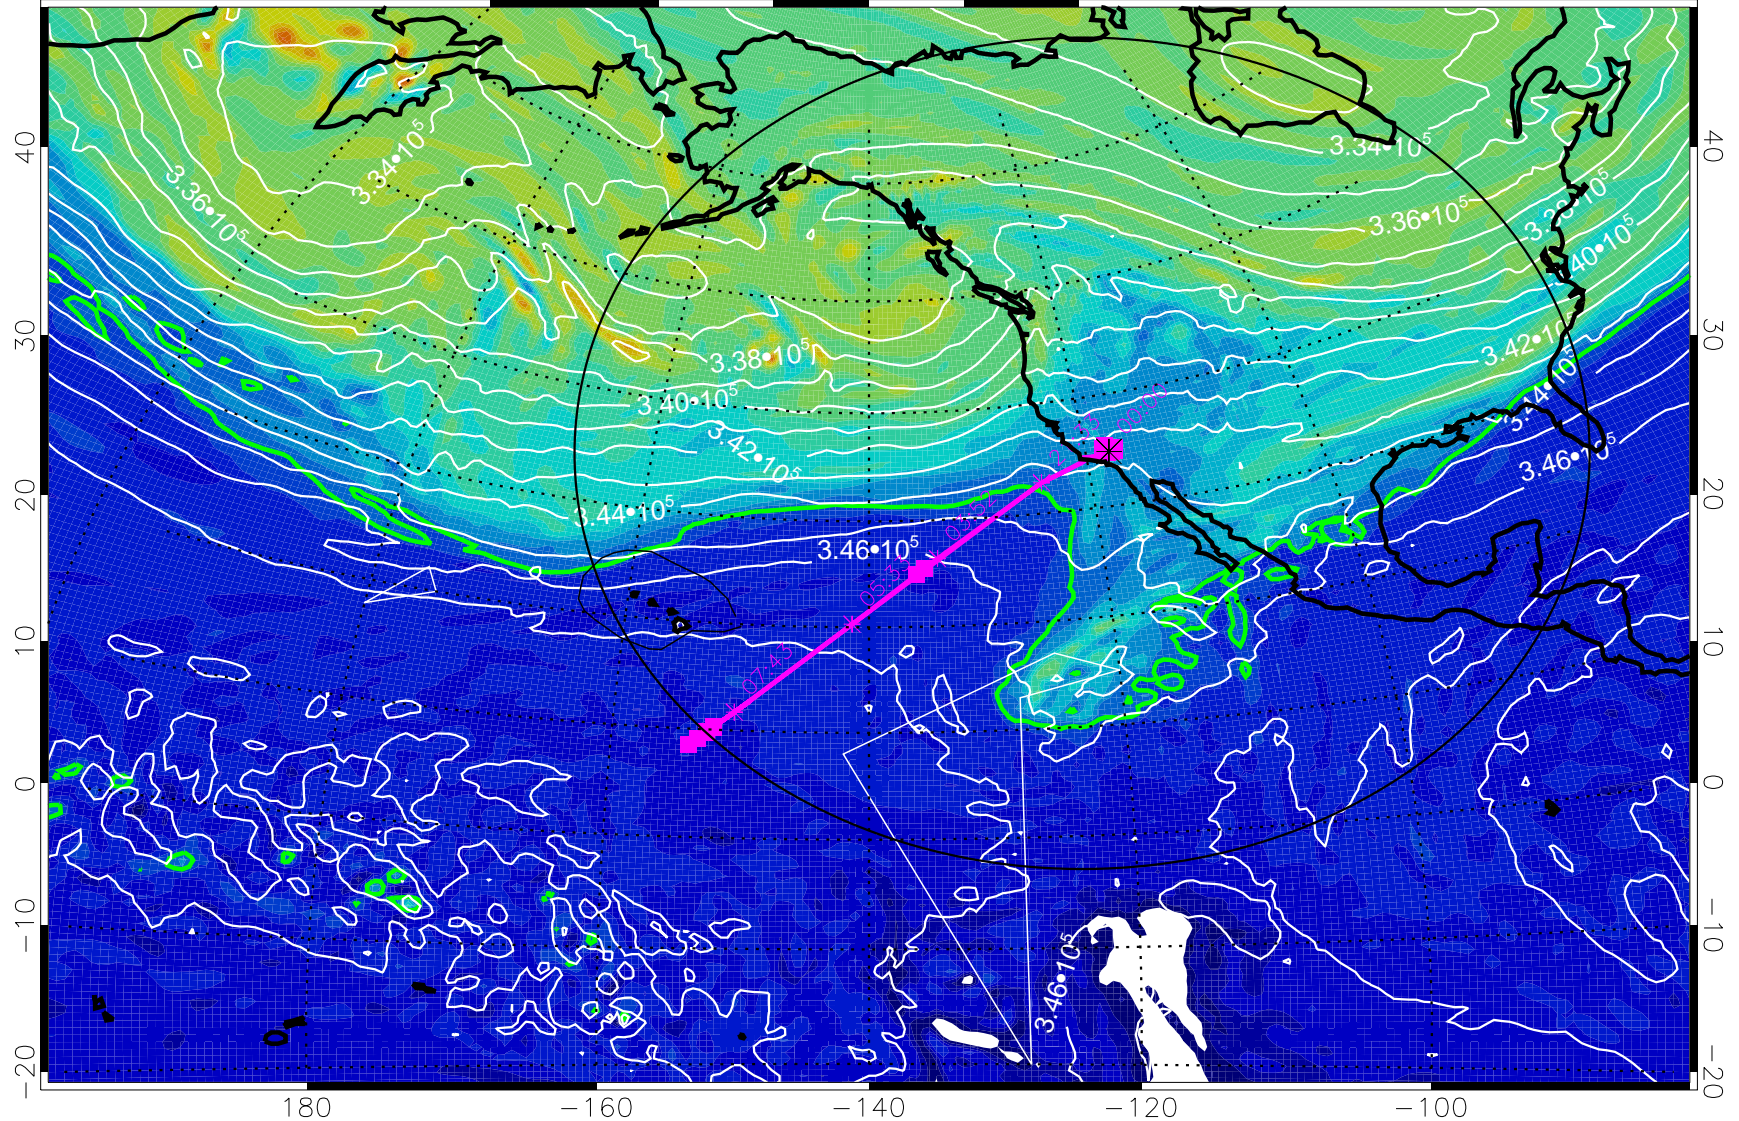

160 180 -160 -140 -120 -100

0 $5.0 \cdot 10^{-6}$ $1.0 \cdot 10^{-5}$ $1.5 \cdot 10^{-5}$
PVU

355K Montgomery Streamfunction, white
EPV Tropopause (2 PVU) Position
Range ring of 4055 km -- 13 hours GH round trip

13020506, 30 hour forecast for 355K EPV

160 180 -160 -140 -120 -100

0 5.0•10⁻⁶ 1.0•10⁻⁵ 1.5•10⁻⁵

PVU

355K Montgomery Streamfunction, white
EPV Tropopause (2 PVU) Position
Range ring of 4055 km -- 13 hours GH round trip

13020512, 36 hour forecast for 355K EPV

160 180 -160 -140 -120 -100

355K Montgomery Streamfunction, white
EPV Tropopause (2 PVU) Position
Range ring of 4055 km -- 13 hours GH round trip

13020518, 42 hour forecast for 355K EPV