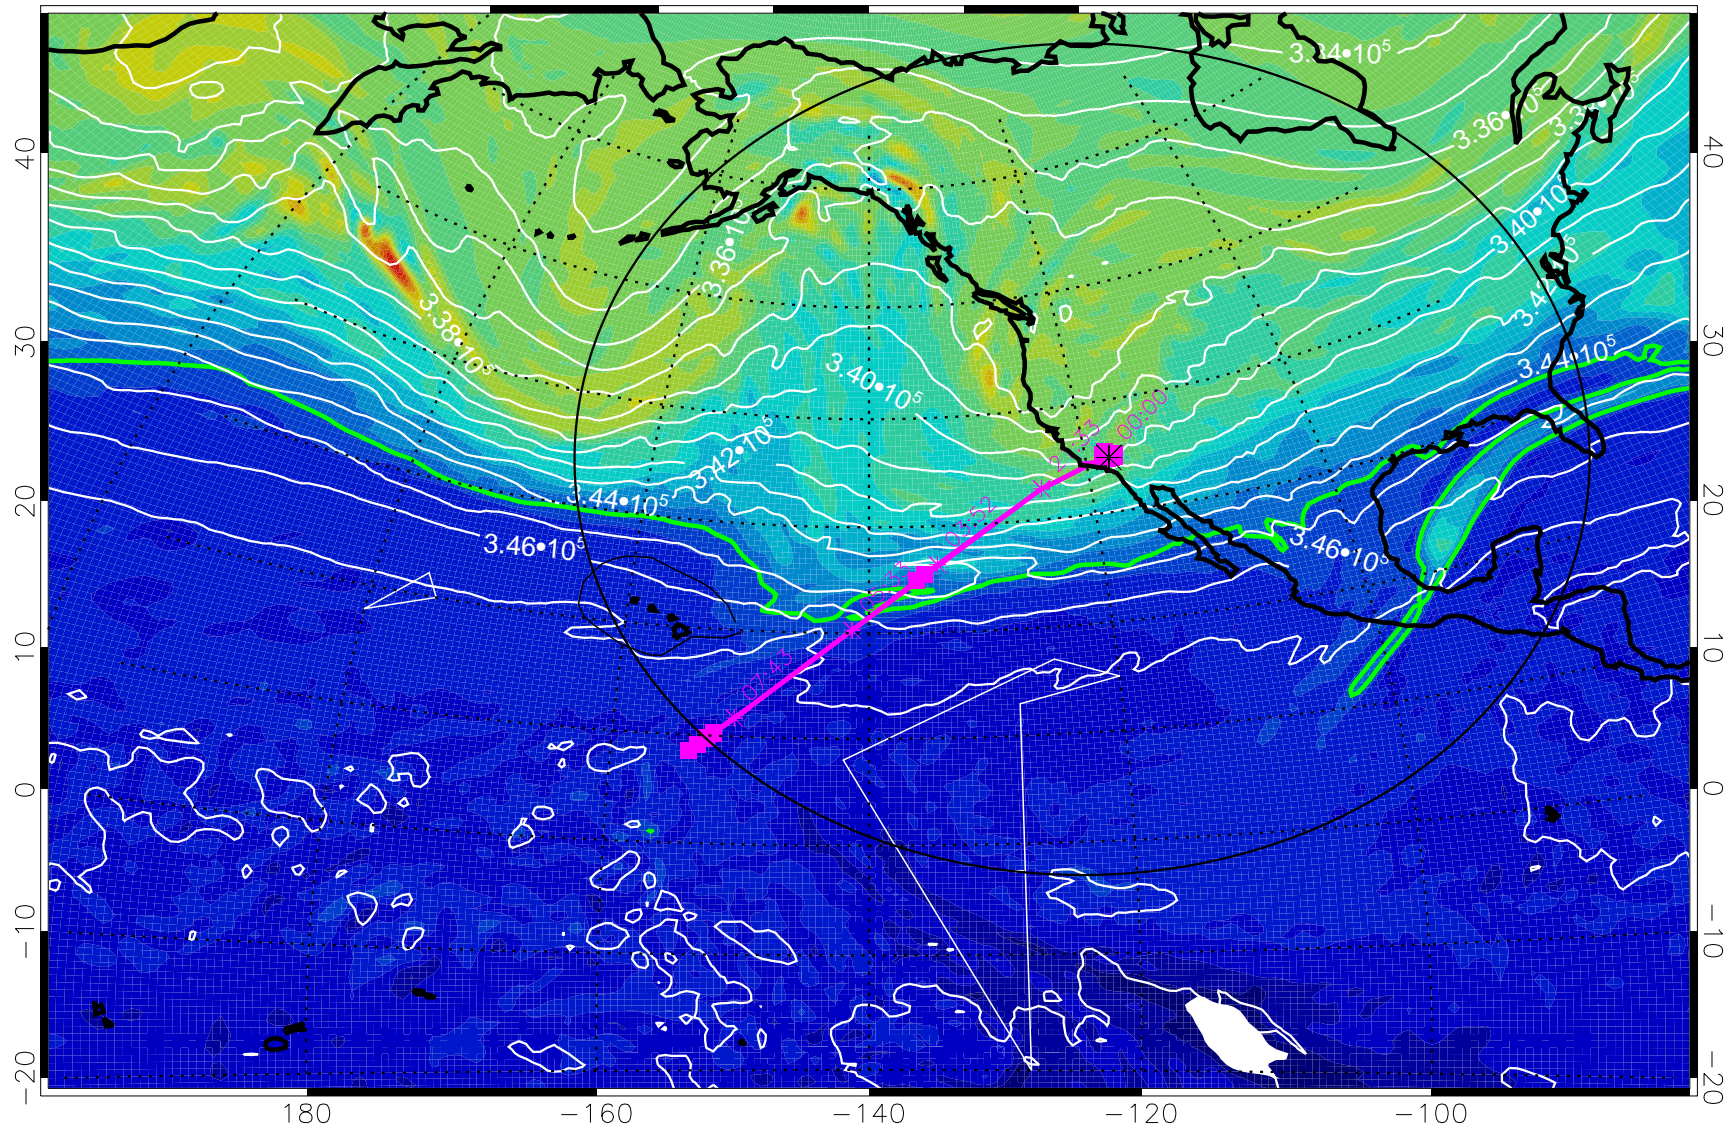

13020712, 84 hour forecast for 355K EPV

160 180 -160 -140 -120 -100

0 5.0×10^{-6} 1.0×10^{-5} 1.5×10^{-5}
PVU

355K Montgomery Streamfunction, white
EPV Tropopause (2 PVU) Position
Range ring of 4055 km -- 13 hours GH round trip

13020718, 90 hour forecast for 355K EPV

160 180 -160 -140 -120 -100

355K Montgomery Streamfunction, white
EPV Tropopause (2 PVU) Position
Range ring of 4055 km -- 13 hours GH round trip

13020800, 96 hour forecast for 355K EPV

160 180 -160 -140 -120 -100

355K Montgomery Streamfunction, white
EPV Tropopause (2 PVU) Position
Range ring of 4055 km -- 13 hours GH round trip

13020806, 102 hour forecast for 355K EPV

160 180 -160 -140 -120 -100

0 5.0•10⁻⁶ 1.0•10⁻⁵ 1.5•10⁻⁵
PVU

355K Montgomery Streamfunction, white
EPV Tropopause (2 PVU) Position
Range ring of 4055 km -- 13 hours GH round trip

13020812, 108 hour forecast for 355K EPV

160 180 -160 -140 -120 -100