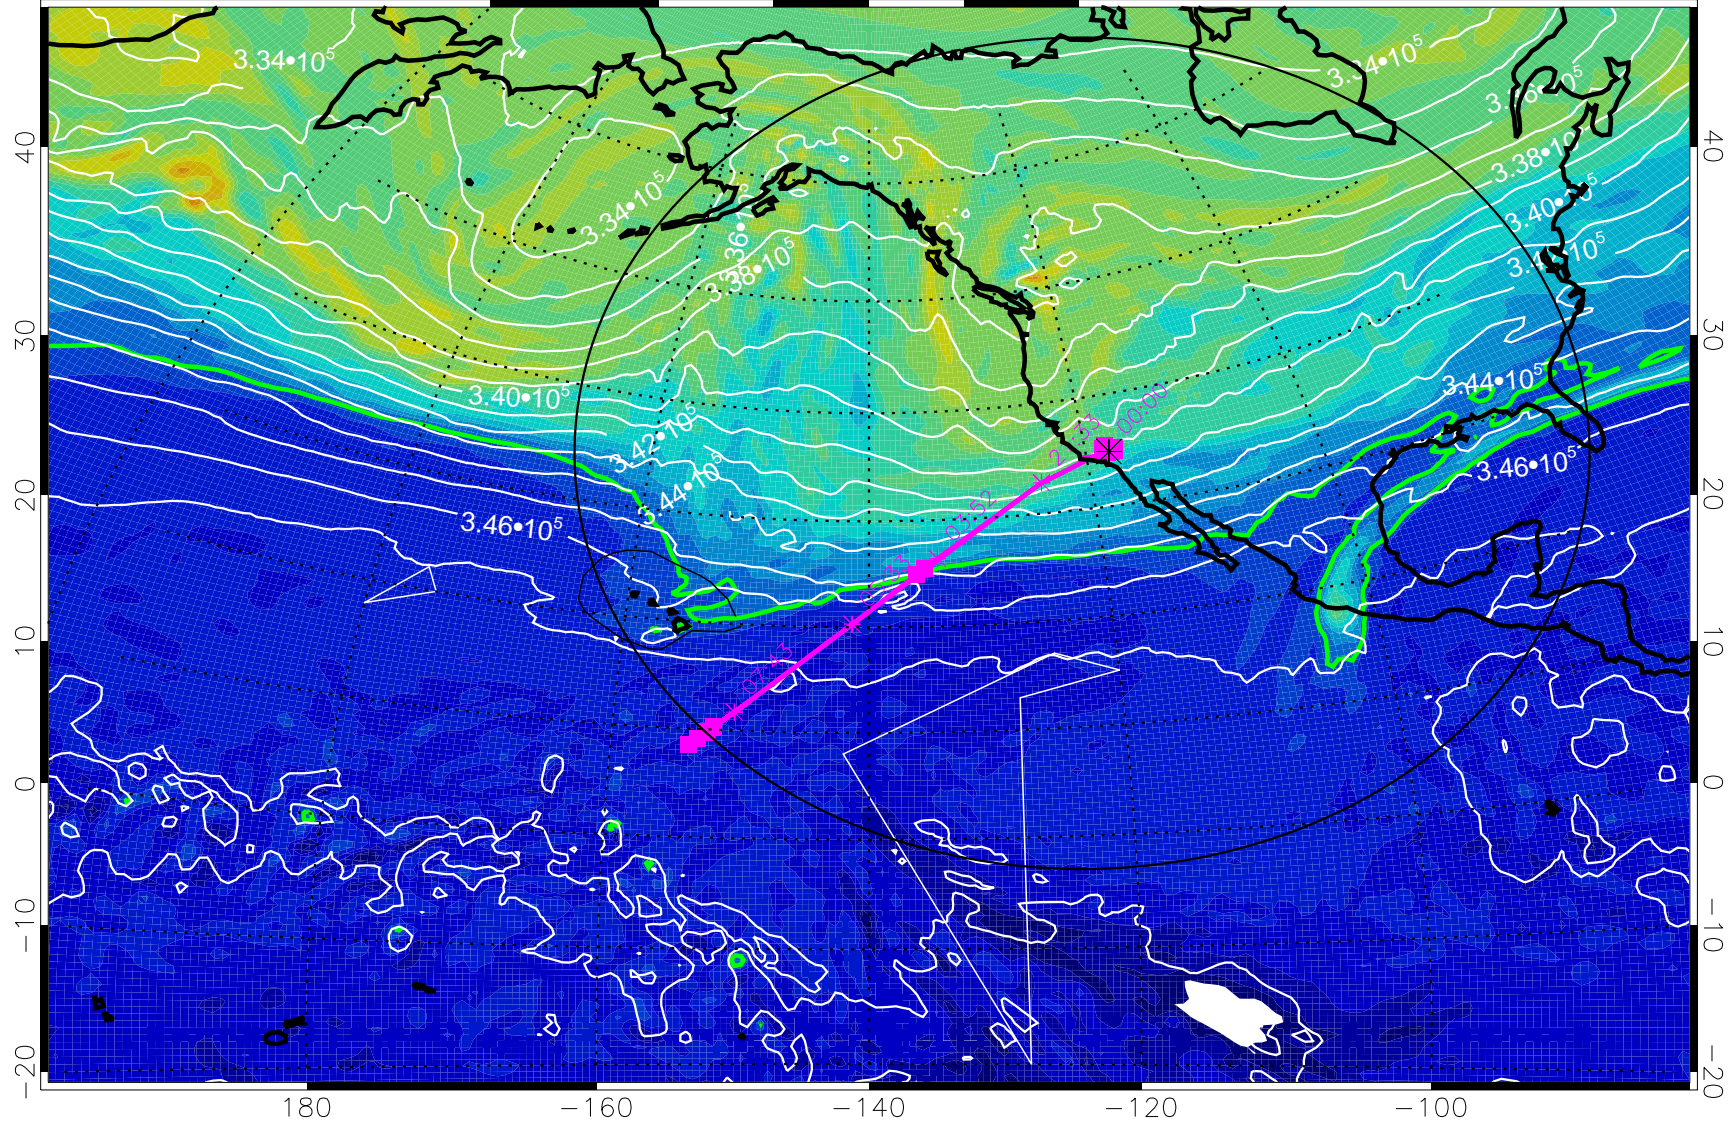

13020706, 78 hour forecast for 355K EPV

160 180 -160 -140 -120 -100

0 $5.0 \cdot 10^{-6}$ $1.0 \cdot 10^{-5}$ $1.5 \cdot 10^{-5}$
PVU

355K Montgomery Streamfunction, white
EPV Tropopause (2 PVU) Position
Range ring of 4055 km -- 13 hours GH round trip

13020712, 84 hour forecast for 355K EPV

160 180 -160 -140 -120 -100

0 5.0×10^{-6} 1.0×10^{-5} 1.5×10^{-5}
PVU

355K Montgomery Streamfunction, white
EPV Tropopause (2 PVU) Position
Range ring of 4055 km -- 13 hours GH round trip

13020718, 90 hour forecast for 355K EPV

160 180 -160 -140 -120 -100

355K Montgomery Streamfunction, white
EPV Tropopause (2 PVU) Position
Range ring of 4055 km -- 13 hours GH round trip

13020800, 96 hour forecast for 355K EPV

160 180 -160 -140 -120 -100

355K Montgomery Streamfunction, white
EPV Tropopause (2 PVU) Position
Range ring of 4055 km -- 13 hours GH round trip

13020806, 102 hour forecast for 355K EPV

160 180 -160 -140 -120 -100