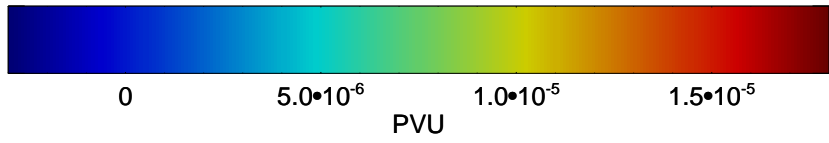

13020418, 18 hour forecast for 355K EPV

160 180 -160 -140 -120 -100

355K Montgomery Streamfunction, white
EPV Tropopause (2 PVU) Position
Range ring of 4055 km -- 13 hours GH round trip