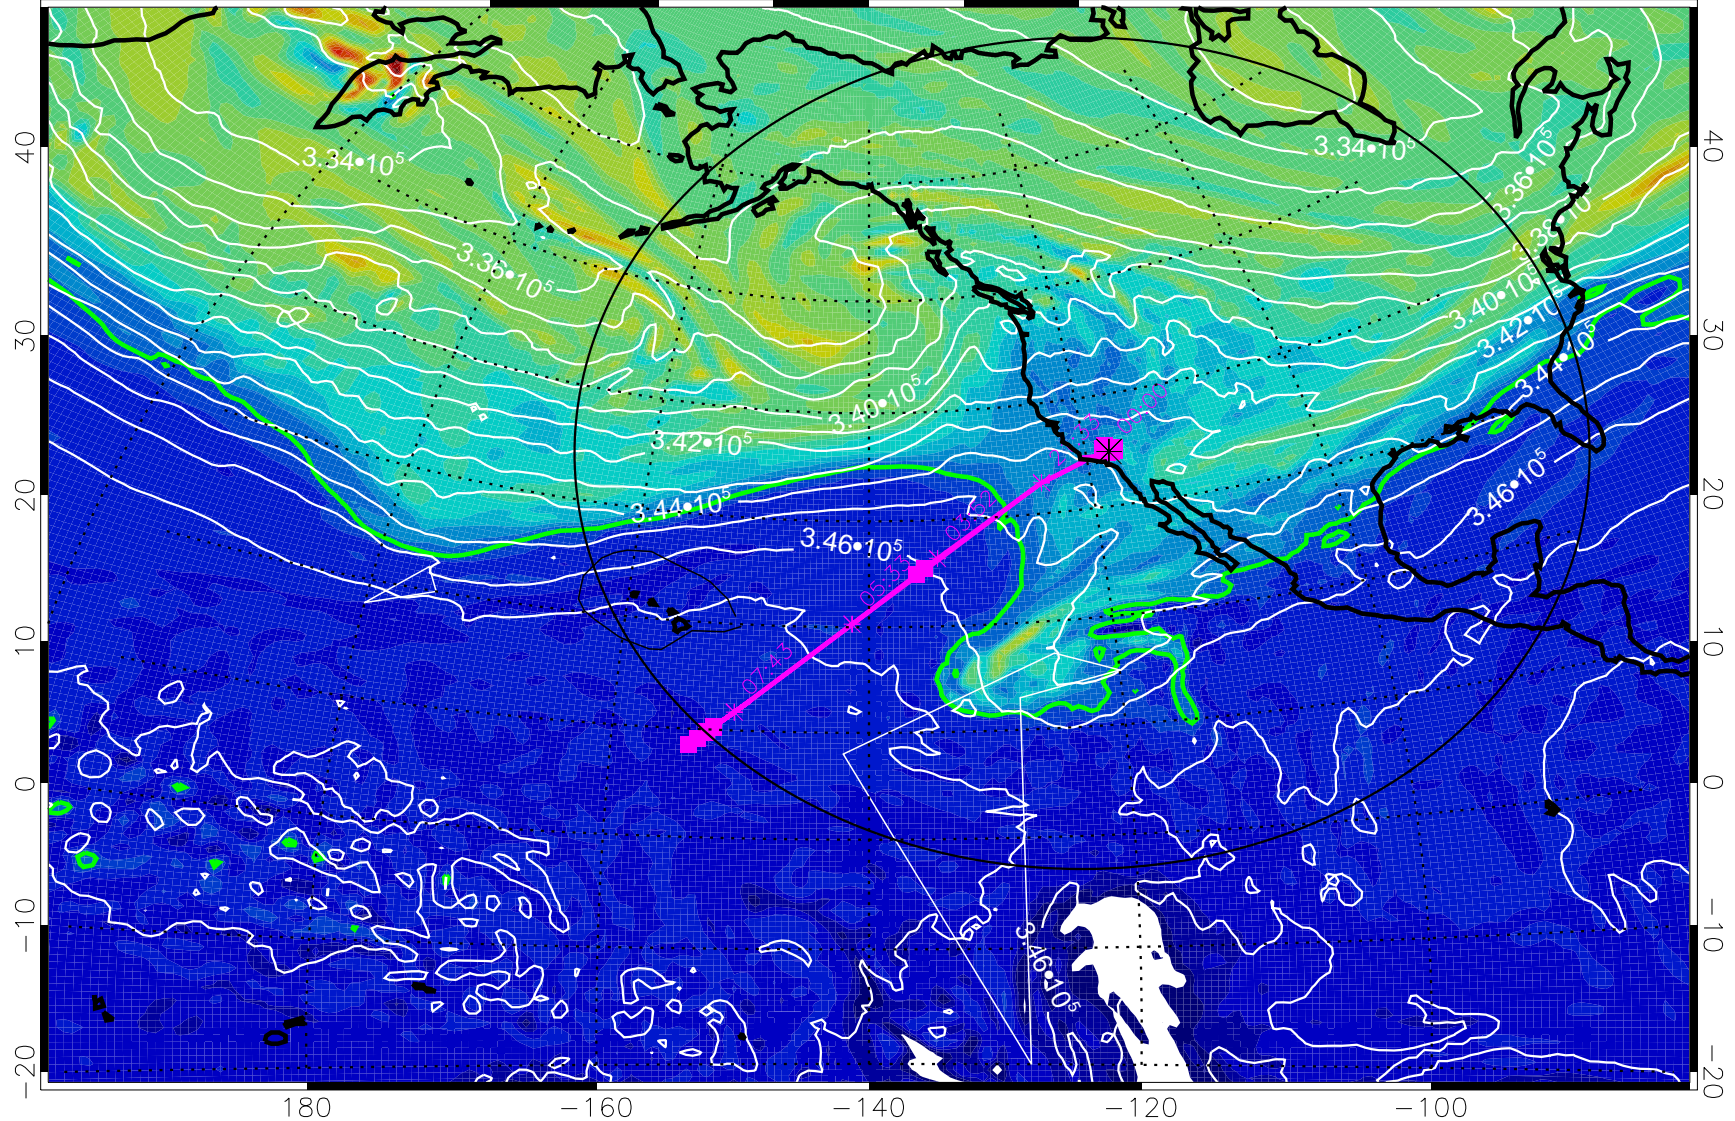

13020412, 12 hour forecast for 355K EPV

160 180 -160 -140 -120 -100

0 5.0×10^{-6} 1.0×10^{-5} 1.5×10^{-5}
PVU

355K Montgomery Streamfunction, white
EPV Tropopause (2 PVU) Position
Range ring of 4055 km -- 13 hours GH round trip

13020418, 18 hour forecast for 355K EPV

160 180 -160 -140 -120 -100

355K Montgomery Streamfunction, white
EPV Tropopause (2 PVU) Position
Range ring of 4055 km -- 13 hours GH round trip

13020500, 24 hour forecast for 355K EPV

160 180 -160 -140 -120 -100

0 $5.0 \cdot 10^{-6}$ $1.0 \cdot 10^{-5}$ $1.5 \cdot 10^{-5}$
PVU

355K Montgomery Streamfunction, white
EPV Tropopause (2 PVU) Position
Range ring of 4055 km -- 13 hours GH round trip

13020506, 30 hour forecast for 355K EPV

160 180 -160 -140 -120 -100

0 5.0•10⁻⁶ 1.0•10⁻⁵ 1.5•10⁻⁵

PVU

355K Montgomery Streamfunction, white
EPV Tropopause (2 PVU) Position
Range ring of 4055 km -- 13 hours GH round trip