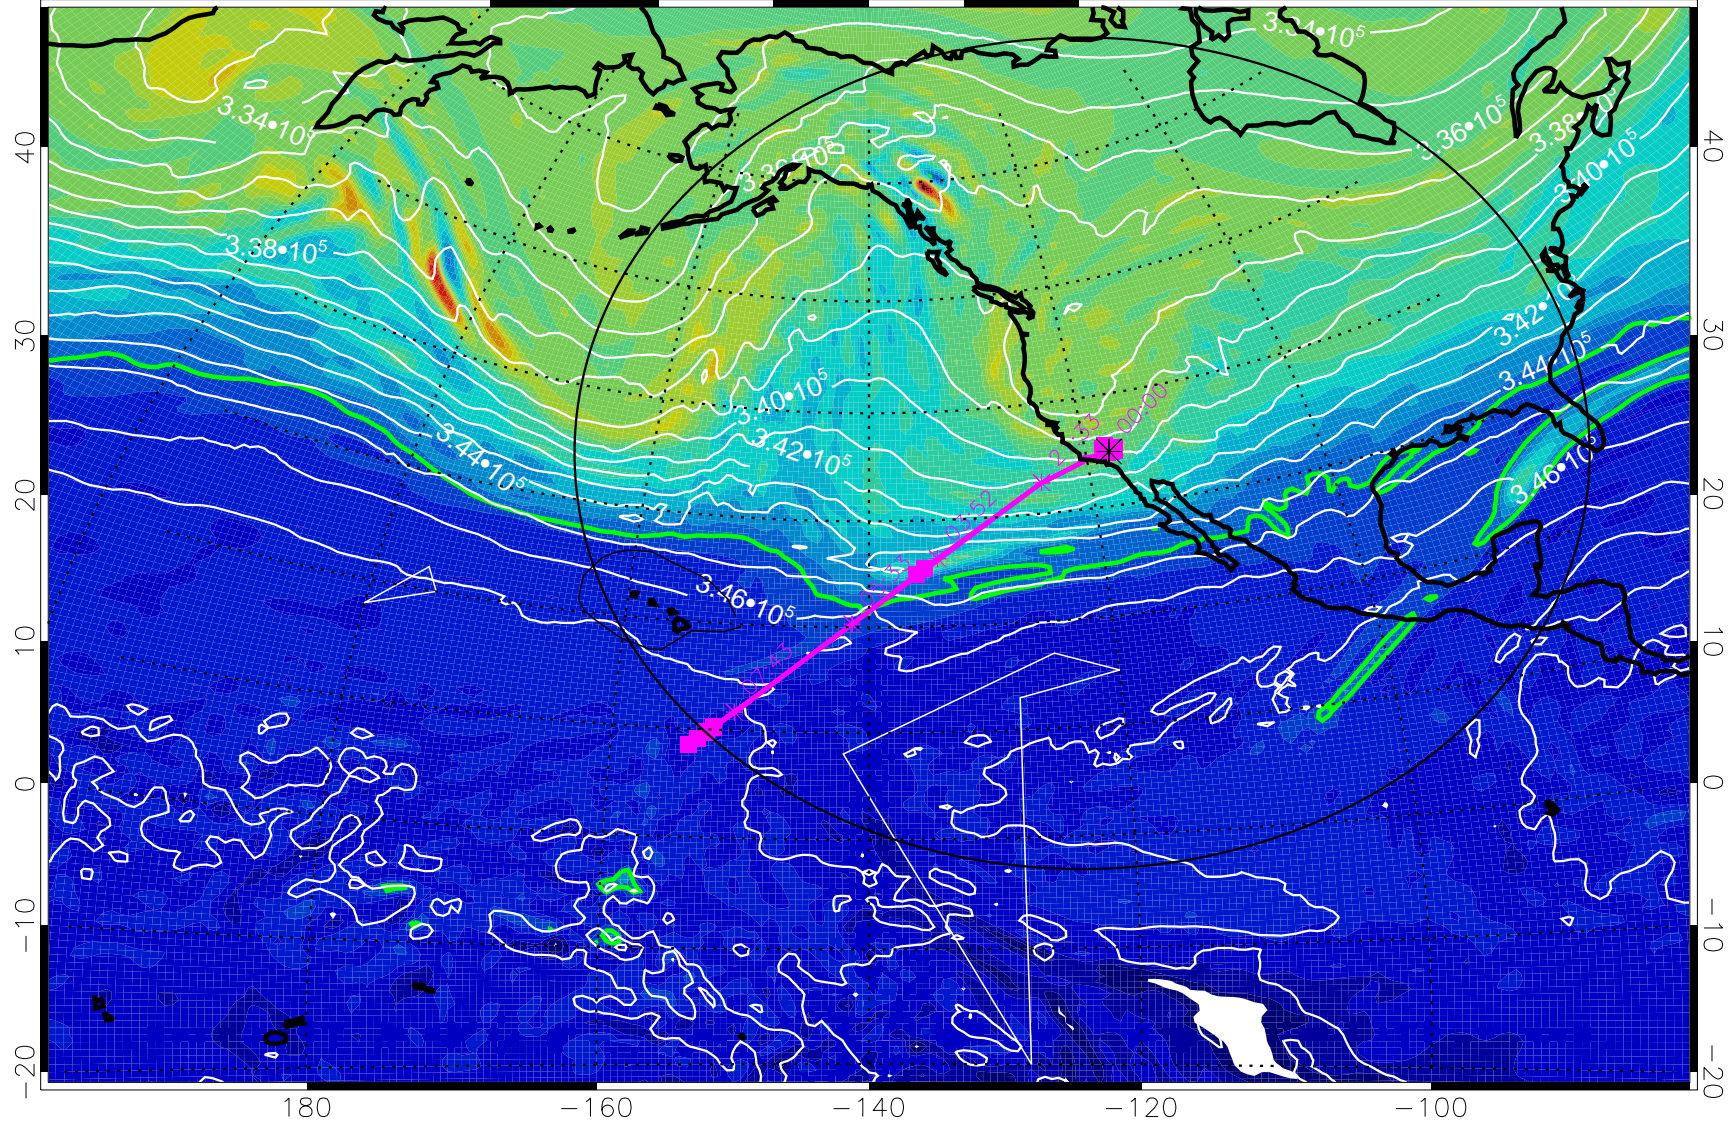

13020718, 90 hour forecast for 355K EPV

160 180 -160 -140 -120 -100

355K Montgomery Streamfunction, white
EPV Tropopause (2 PVU) Position
Range ring of 4055 km -- 13 hours GH round trip

13020800, 96 hour forecast for 355K EPV

160 180 -160 -140 -120 -100

355K Montgomery Streamfunction, white
EPV Tropopause (2 PVU) Position
Range ring of 4055 km -- 13 hours GH round trip

13020806, 102 hour forecast for 355K EPV

160 180 -160 -140 -120 -100

0 5.0•10⁻⁶ 1.0•10⁻⁵ 1.5•10⁻⁵
PVU

355K Montgomery Streamfunction, white
EPV Tropopause (2 PVU) Position
Range ring of 4055 km -- 13 hours GH round trip

13020812, 108 hour forecast for 355K EPV

160 180 -160 -140 -120 -100

0 $5.0 \cdot 10^{-6}$ $1.0 \cdot 10^{-5}$ $1.5 \cdot 10^{-5}$
PVU

355K Montgomery Streamfunction, white
EPV Tropopause (2 PVU) Position
Range ring of 4055 km -- 13 hours GH round trip

13020818, 114 hour forecast for 355K EPV