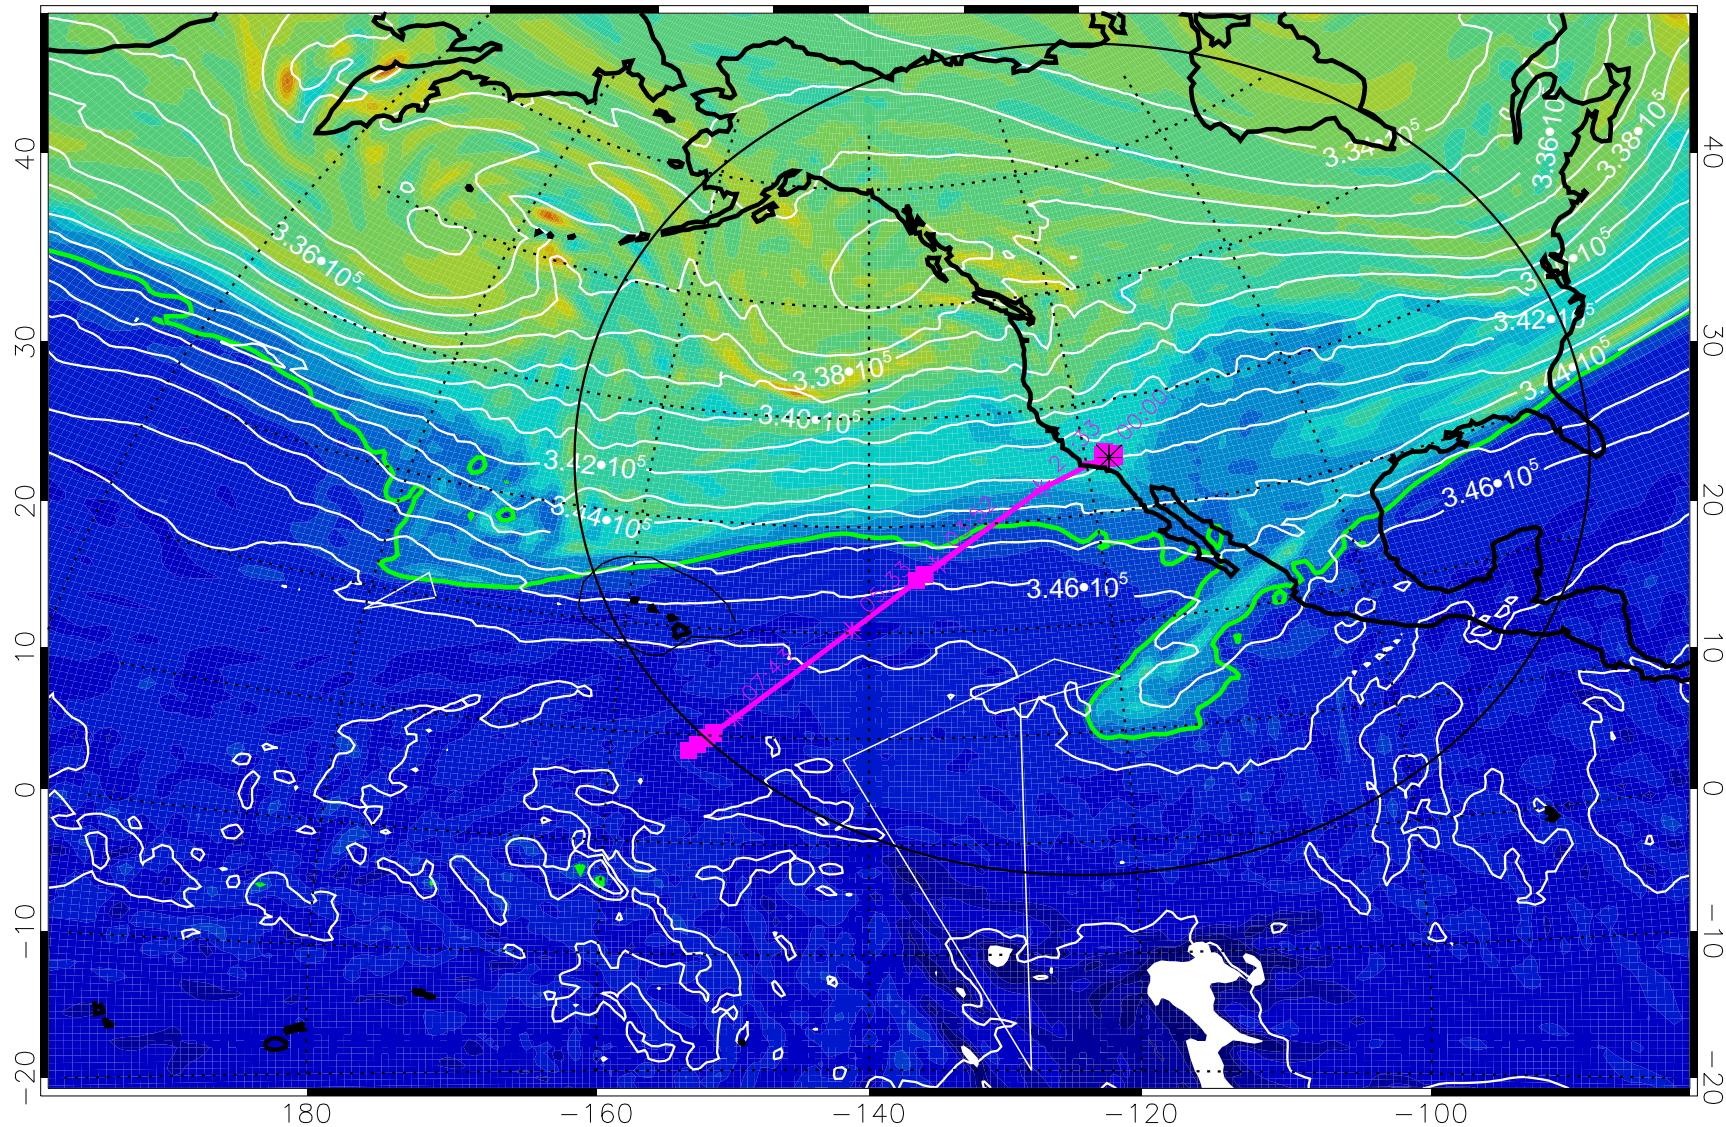

160 180 -160 -140 -120 -100

0 $5.0 \cdot 10^{-6}$ $1.0 \cdot 10^{-5}$ $1.5 \cdot 10^{-5}$
PVU

355K Montgomery Streamfunction, white
EPV Tropopause (2 PVU) Position
Range ring of 4055 km -- 13 hours GH round trip

13020600, 48 hour forecast for 355K EPV

PVU

355K Montgomery Streamfunction, white

EPV Tropopause (2 PVU) Position

Range ring of 4055 km -- 13 hours GH round trip

13020606, 54 hour forecast for 355K EPV

160 180 -160 -140 -120 -100

0 $5.0 \cdot 10^{-6}$ $1.0 \cdot 10^{-5}$ $1.5 \cdot 10^{-5}$
PVU

355K Montgomery Streamfunction, white
EPV Tropopause (2 PVU) Position
Range ring of 4055 km -- 13 hours GH round trip

13020612, 60 hour forecast for 355K EPV