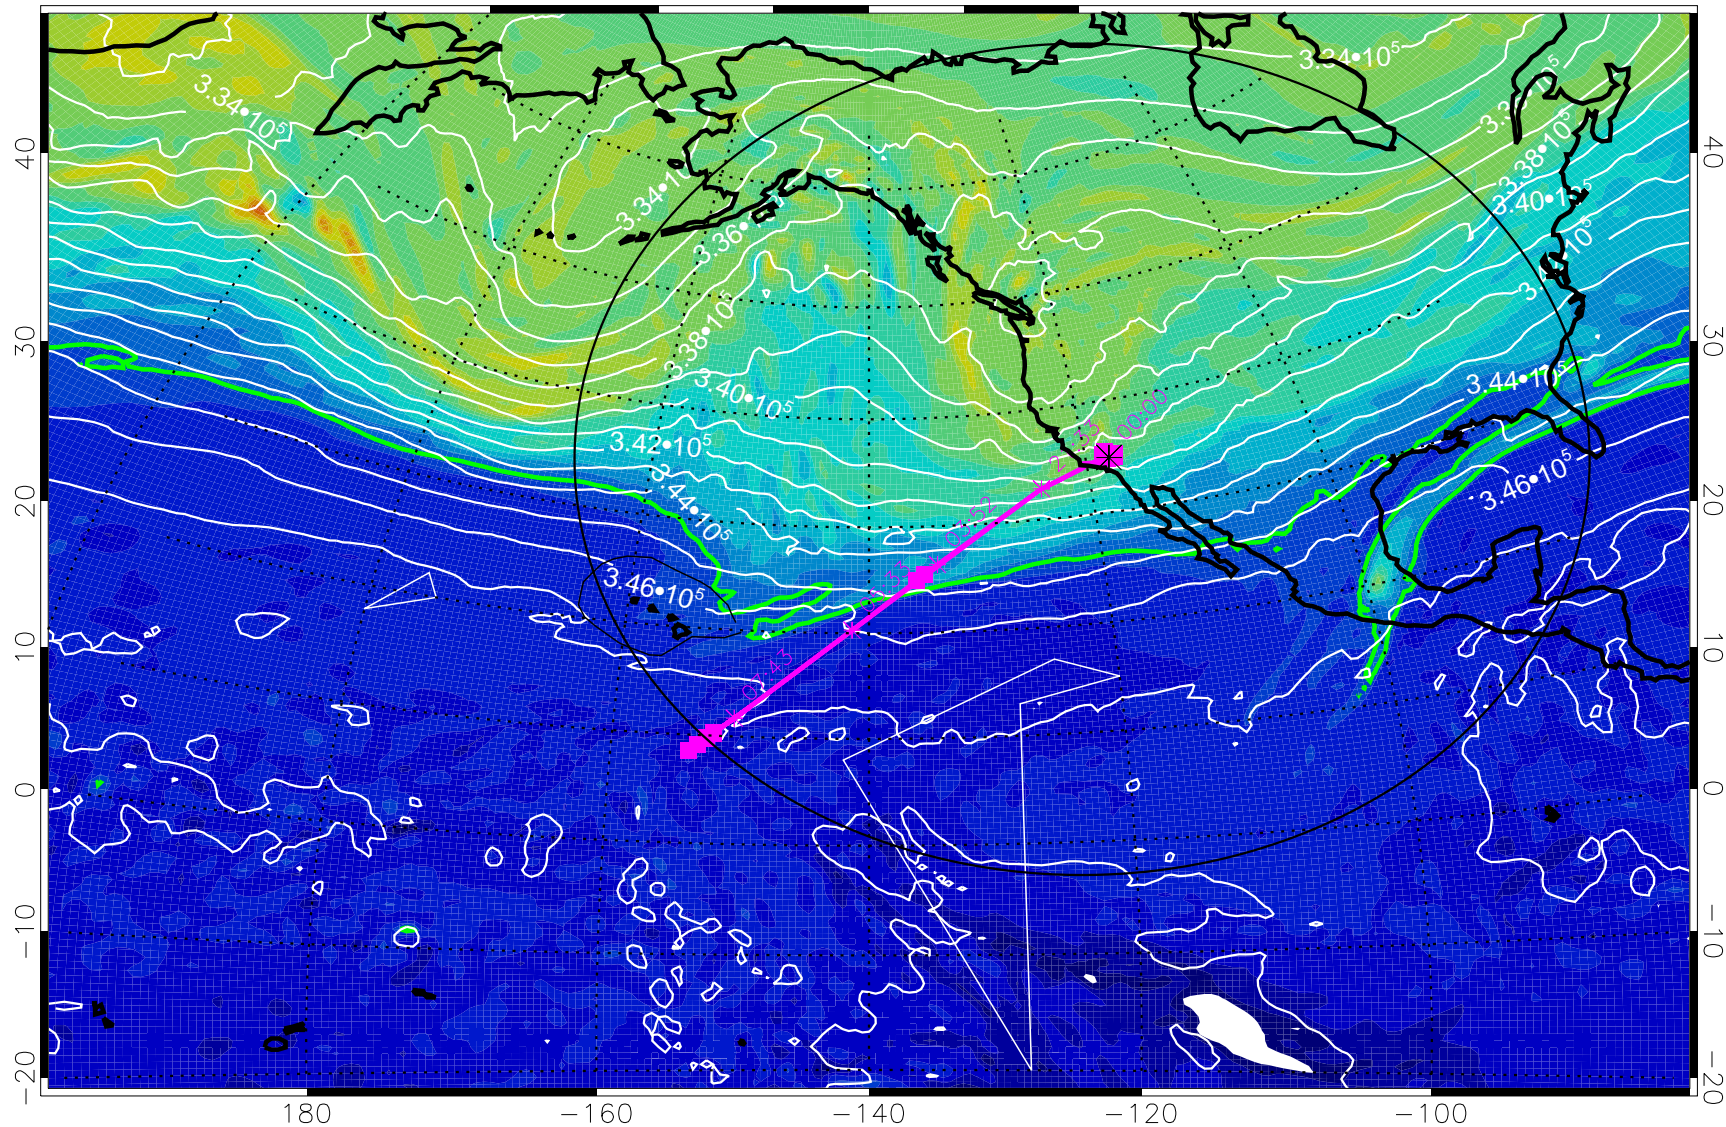

13020712, 84 hour forecast for 355K EPV

160 180 -160 -140 -120 -100

0 5.0×10^{-6} 1.0×10^{-5} 1.5×10^{-5}
PVU

355K Montgomery Streamfunction, white
EPV Tropopause (2 PVU) Position
Range ring of 4055 km -- 13 hours GH round trip

13020718, 90 hour forecast for 355K EPV

160 180 -160 -140 -120 -100

355K Montgomery Streamfunction, white
EPV Tropopause (2 PVU) Position
Range ring of 4055 km -- 13 hours GH round trip

13020800, 96 hour forecast for 355K EPV

160 180 -160 -140 -120 -100

355K Montgomery Streamfunction, white
EPV Tropopause (2 PVU) Position
Range ring of 4055 km -- 13 hours GH round trip

13020806, 102 hour forecast for 355K EPV

160 180 -160 -140 -120 -100

0 5.0•10⁻⁶ 1.0•10⁻⁵ 1.5•10⁻⁵
PVU

355K Montgomery Streamfunction, white
EPV Tropopause (2 PVU) Position
Range ring of 4055 km -- 13 hours GH round trip

13020812, 108 hour forecast for 355K EPV

160 180 -160 -140 -120 -100