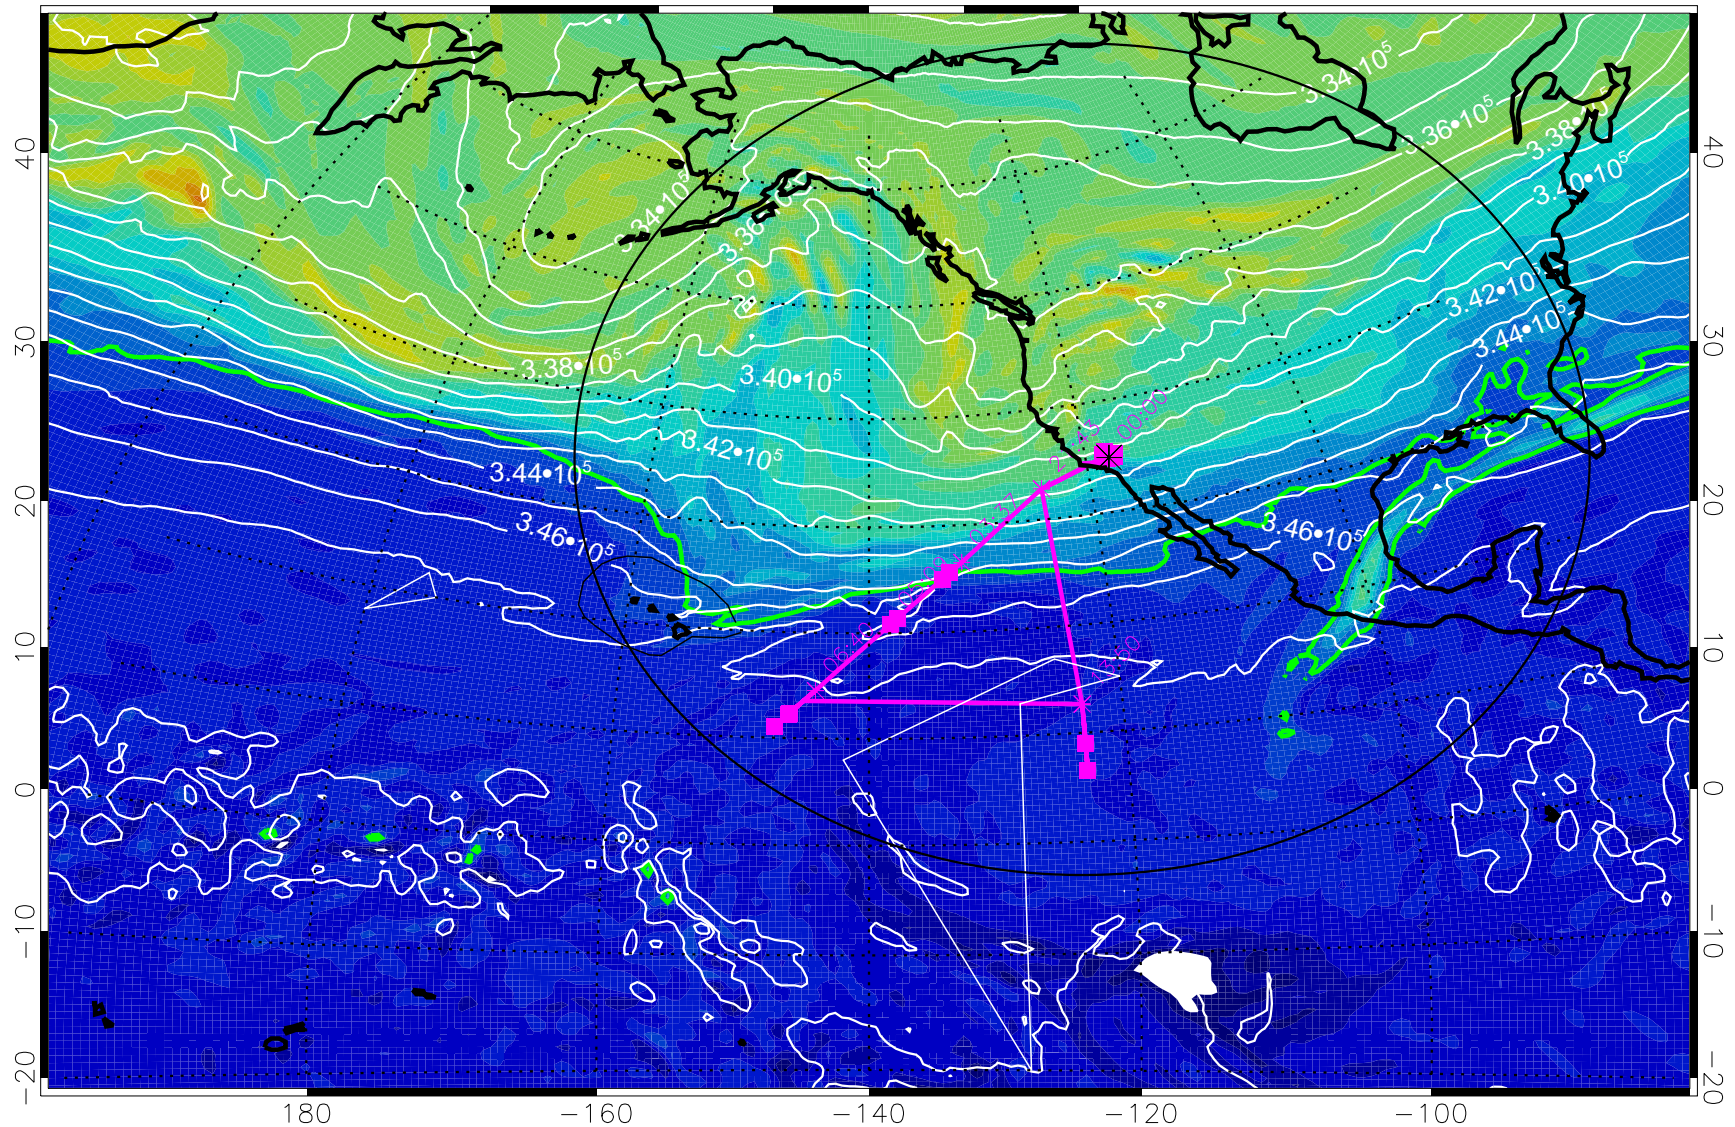

160 180 -160 -140 -120 -100

0 $5.0 \cdot 10^{-6}$ $1.0 \cdot 10^{-5}$ $1.5 \cdot 10^{-5}$
PVU

355K Montgomery Streamfunction, white
EPV Tropopause (2 PVU) Position
Range ring of 4055 km -- 13 hours GH round trip

13020712, 96 hour forecast for 355K EPV

160 180 -160 -140 -120 -100

355K Montgomery Streamfunction, white
EPV Tropopause (2 PVU) Position
Range ring of 4055 km -- 13 hours GH round trip

13020718, 102 hour forecast for 355K EPV

160 180 -160 -140 -120 -100

0 5.0•10⁻⁶ 1.0•10⁻⁵ 1.5•10⁻⁵
PVU

355K Montgomery Streamfunction, white
EPV Tropopause (2 PVU) Position
Range ring of 4055 km -- 13 hours GH round trip

13020800, 108 hour forecast for 355K EPV