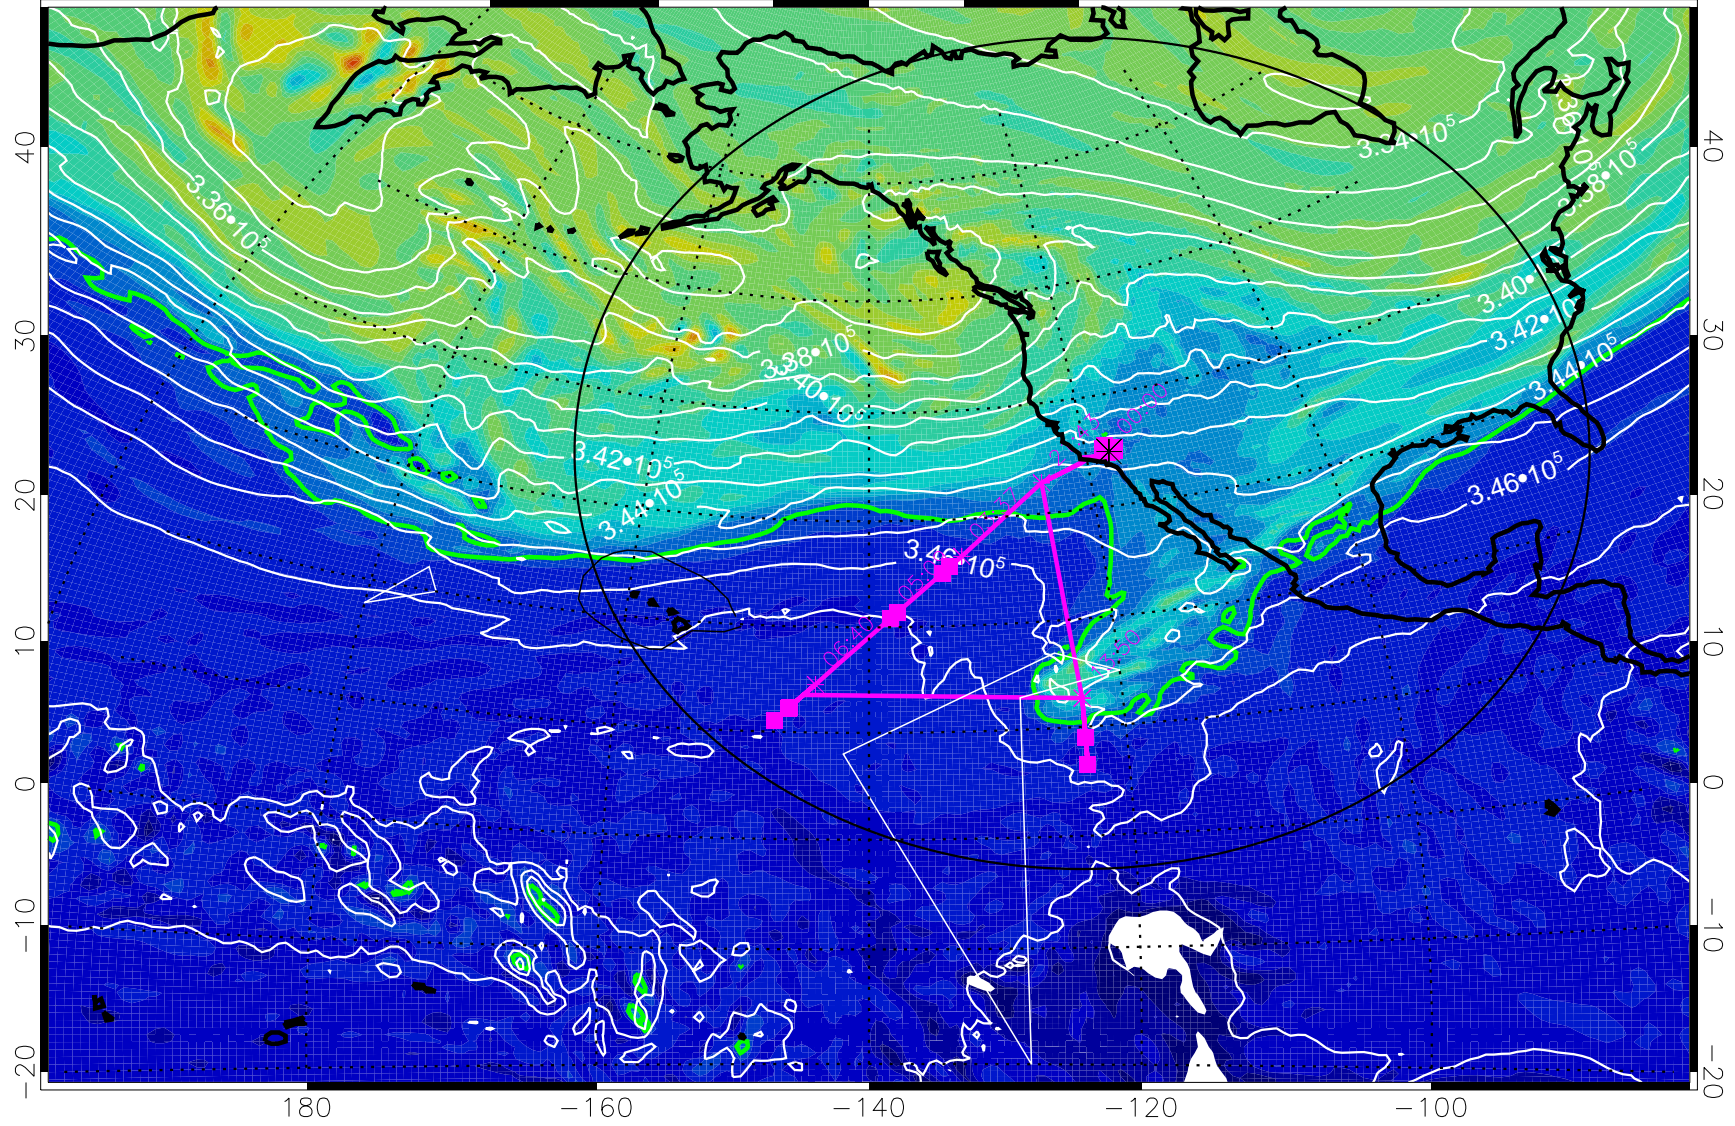

0 $5.0 \cdot 10^{-6}$ $1.0 \cdot 10^{-5}$ $1.5 \cdot 10^{-5}$
PVU

355K Montgomery Streamfunction, white
EPV Tropopause (2 PVU) Position
Range ring of 4055 km -- 13 hours GH round trip

13020506, 42 hour forecast for 355K EPV

160 180 -160 -140 -120 -100

355K Montgomery Streamfunction, white
EPV Tropopause (2 PVU) Position
Range ring of 4055 km -- 13 hours GH round trip

13020512, 48 hour forecast for 355K EPV

160 180 -160 -140 -120 -100

0 5.0•10⁻⁶ 1.0•10⁻⁵ 1.5•10⁻⁵
PVU

355K Montgomery Streamfunction, white
EPV Tropopause (2 PVU) Position
Range ring of 4055 km -- 13 hours GH round trip

13020518, 54 hour forecast for 355K EPV

160 180 -160 -140 -120 -100

355K Montgomery Streamfunction, white
EPV Tropopause (2 PVU) Position
Range ring of 4055 km -- 13 hours GH round trip

13020600, 60 hour forecast for 355K EPV

160 180 -160 -140 -120 -100

0 5.0•10⁻⁶ 1.0•10⁻⁵ 1.5•10⁻⁵
PVU