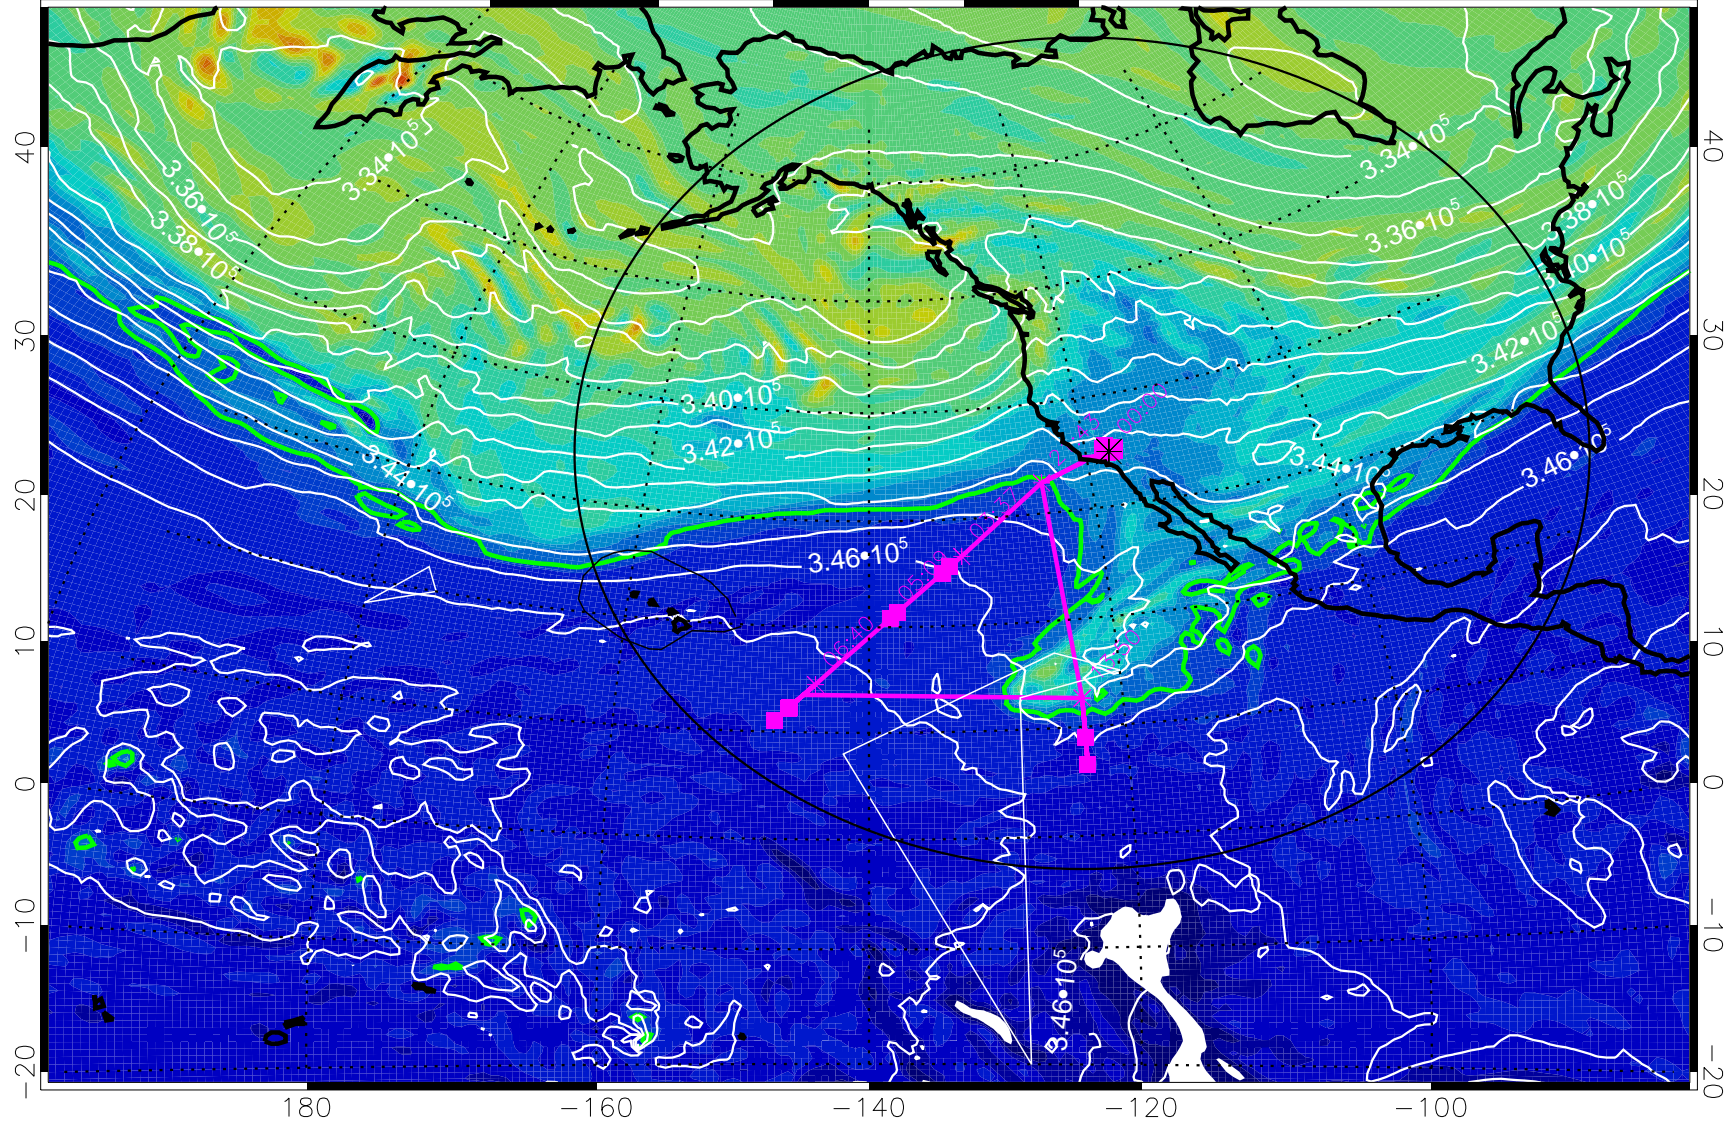

13020418, 30 hour forecast for 355K EPV

160 180 -160 -140 -120 -100

355K Montgomery Streamfunction, white
EPV Tropopause (2 PVU) Position
Range ring of 4055 km -- 13 hours GH round trip

13020500, 36 hour forecast for 355K EPV

0 $5.0 \cdot 10^{-6}$ $1.0 \cdot 10^{-5}$ $1.5 \cdot 10^{-5}$
PVU

355K Montgomery Streamfunction, white
EPV Tropopause (2 PVU) Position
Range ring of 4055 km -- 13 hours GH round trip

13020506, 42 hour forecast for 355K EPV

160 180 -160 -140 -120 -100

355K Montgomery Streamfunction, white
EPV Tropopause (2 PVU) Position
Range ring of 4055 km -- 13 hours GH round trip

13020512, 48 hour forecast for 355K EPV

160 180 -160 -140 -120 -100

0 5.0•10⁻⁶ 1.0•10⁻⁵ 1.5•10⁻⁵
PVU

355K Montgomery Streamfunction, white
EPV Tropopause (2 PVU) Position
Range ring of 4055 km -- 13 hours GH round trip

13020518, 54 hour forecast for 355K EPV

160 180 -160 -140 -120 -100