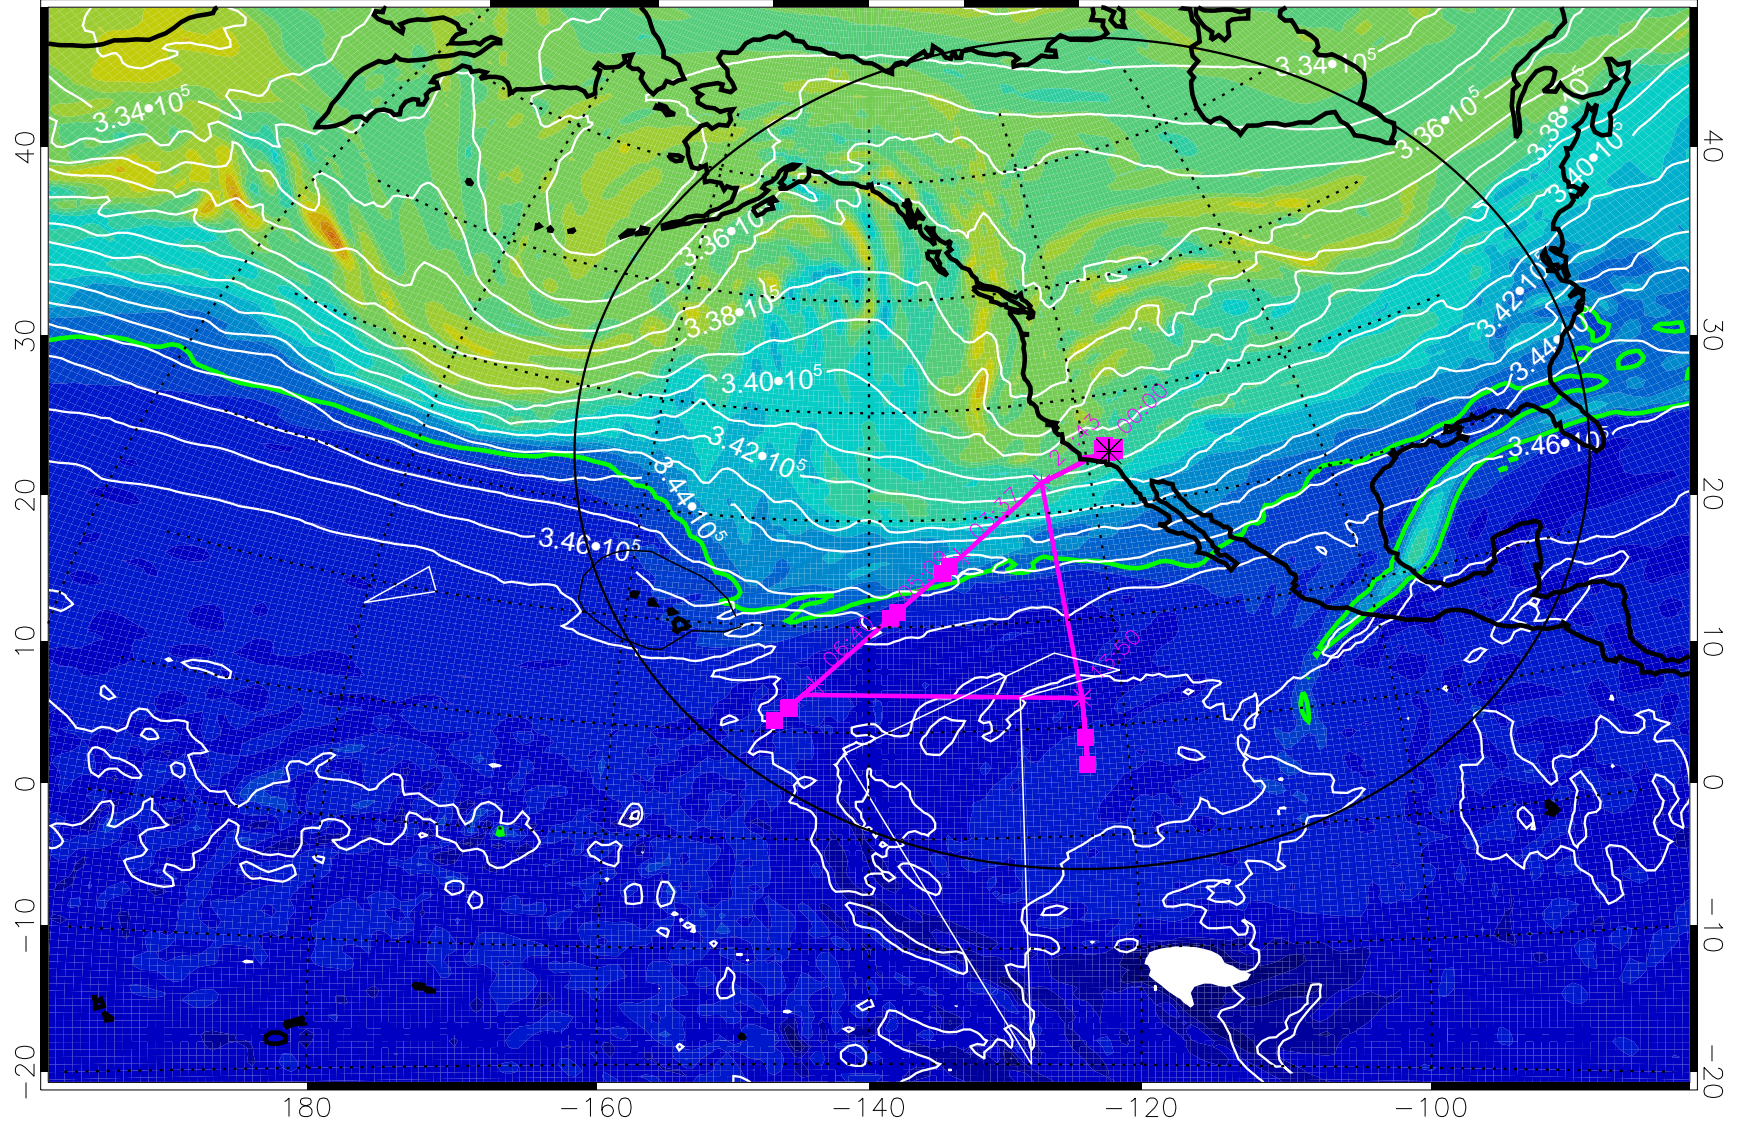

13020712, 96 hour forecast for 355K EPV

160 180 -160 -140 -120 -100

355K Montgomery Streamfunction, white
EPV Tropopause (2 PVU) Position
Range ring of 4055 km -- 13 hours GH round trip

13020718, 102 hour forecast for 355K EPV

160 180 -160 -140 -120 -100

0 5.0•10⁻⁶ 1.0•10⁻⁵ 1.5•10⁻⁵
PVU

355K Montgomery Streamfunction, white
EPV Tropopause (2 PVU) Position
Range ring of 4055 km -- 13 hours GH round trip

13020800, 108 hour forecast for 355K EPV

160 180 -160 -140 -120 -100

0 $5.0 \cdot 10^{-6}$ $1.0 \cdot 10^{-5}$ $1.5 \cdot 10^{-5}$
PVU

355K Montgomery Streamfunction, white
EPV Tropopause (2 PVU) Position
Range ring of 4055 km -- 13 hours GH round trip

13020806, 114 hour forecast for 355K EPV

160 180 -160 -140 -120 -100

PVU

355K Montgomery Streamfunction, white
EPV Tropopause (2 PVU) Position
Range ring of 4055 km -- 13 hours GH round trip

13020812, 120 hour forecast for 355K EPV