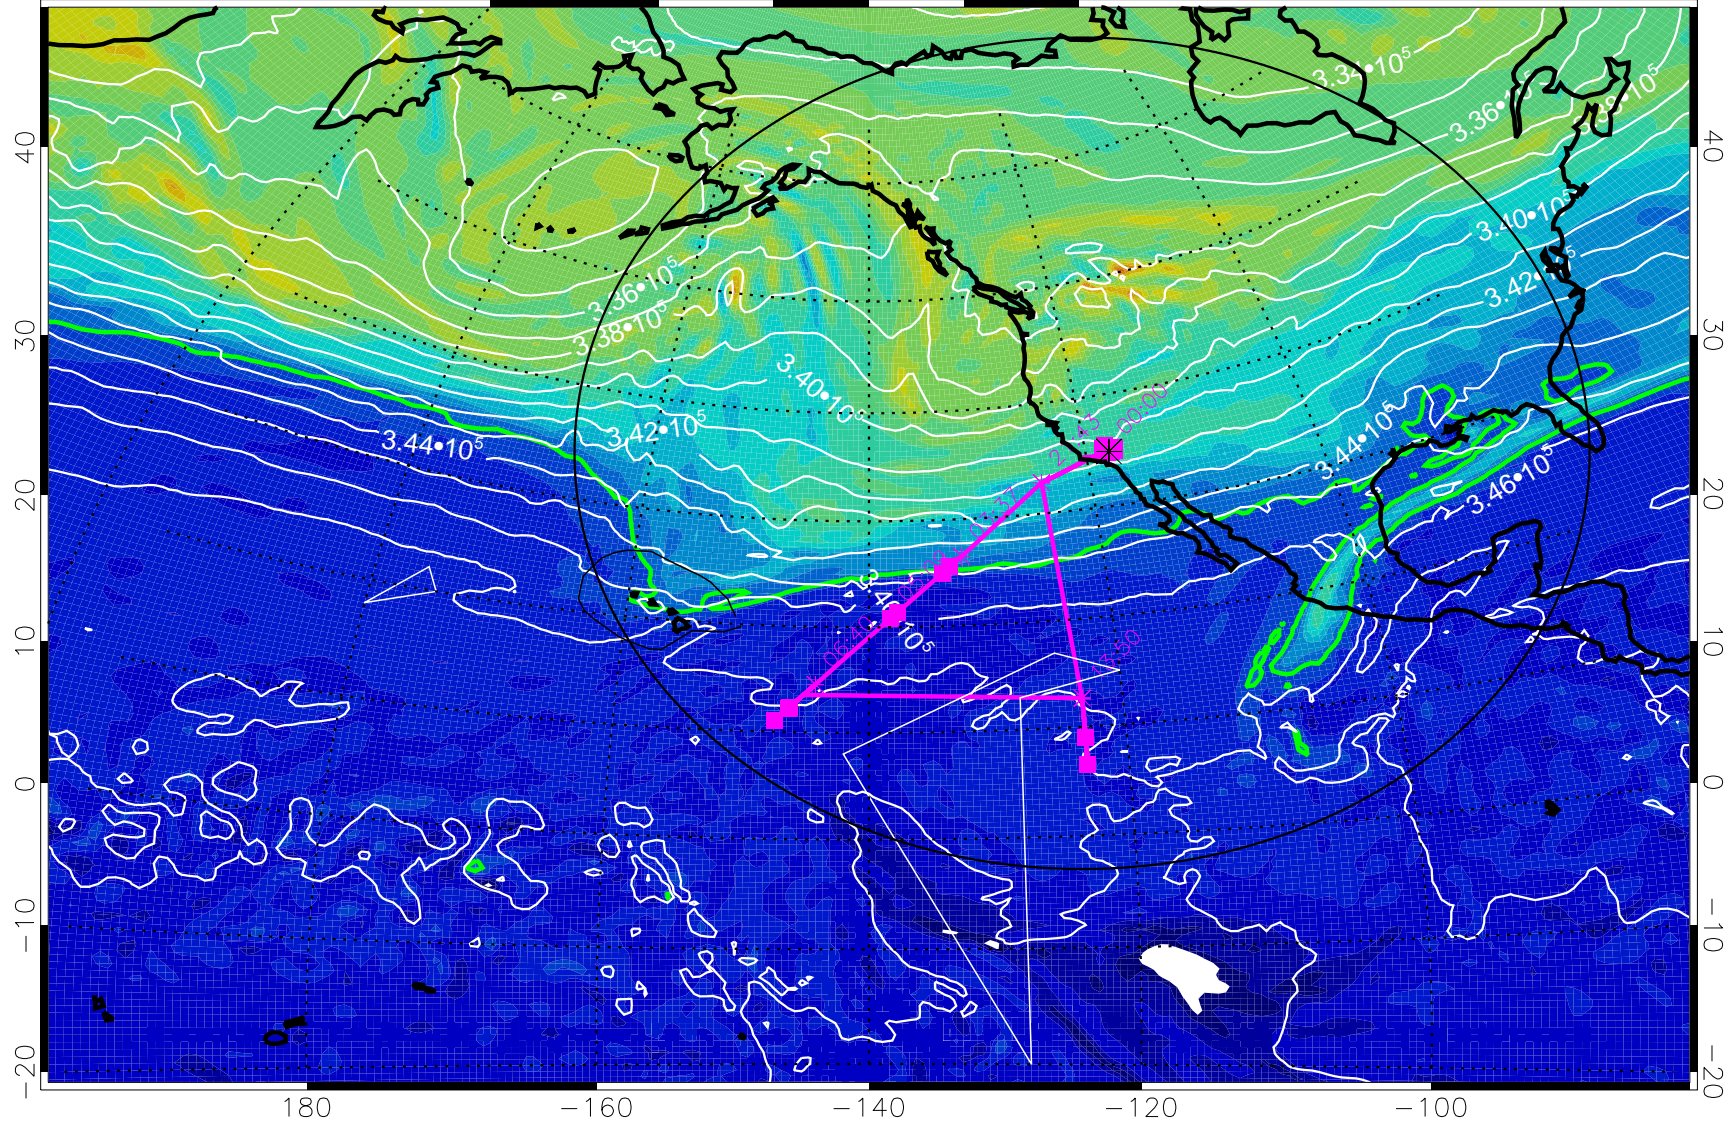

13020700, 84 hour forecast for 355K EPV

160 180 -160 -140 -120 -100

355K Montgomery Streamfunction, white
EPV Tropopause (2 PVU) Position
Range ring of 4055 km -- 13 hours GH round trip

13020706, 90 hour forecast for 355K EPV

160 180 -160 -140 -120 -100

0 $5.0 \cdot 10^{-6}$ $1.0 \cdot 10^{-5}$ $1.5 \cdot 10^{-5}$
PVU

355K Montgomery Streamfunction, white
EPV Tropopause (2 PVU) Position
Range ring of 4055 km -- 13 hours GH round trip

13020712, 96 hour forecast for 355K EPV

160 180 -160 -140 -120 -100

355K Montgomery Streamfunction, white
EPV Tropopause (2 PVU) Position
Range ring of 4055 km -- 13 hours GH round trip

13020718, 102 hour forecast for 355K EPV

160 180 -160 -140 -120 -100

0 5.0•10⁻⁶ 1.0•10⁻⁵ 1.5•10⁻⁵
PVU

355K Montgomery Streamfunction, white
EPV Tropopause (2 PVU) Position
Range ring of 4055 km -- 13 hours GH round trip

13020800, 108 hour forecast for 355K EPV