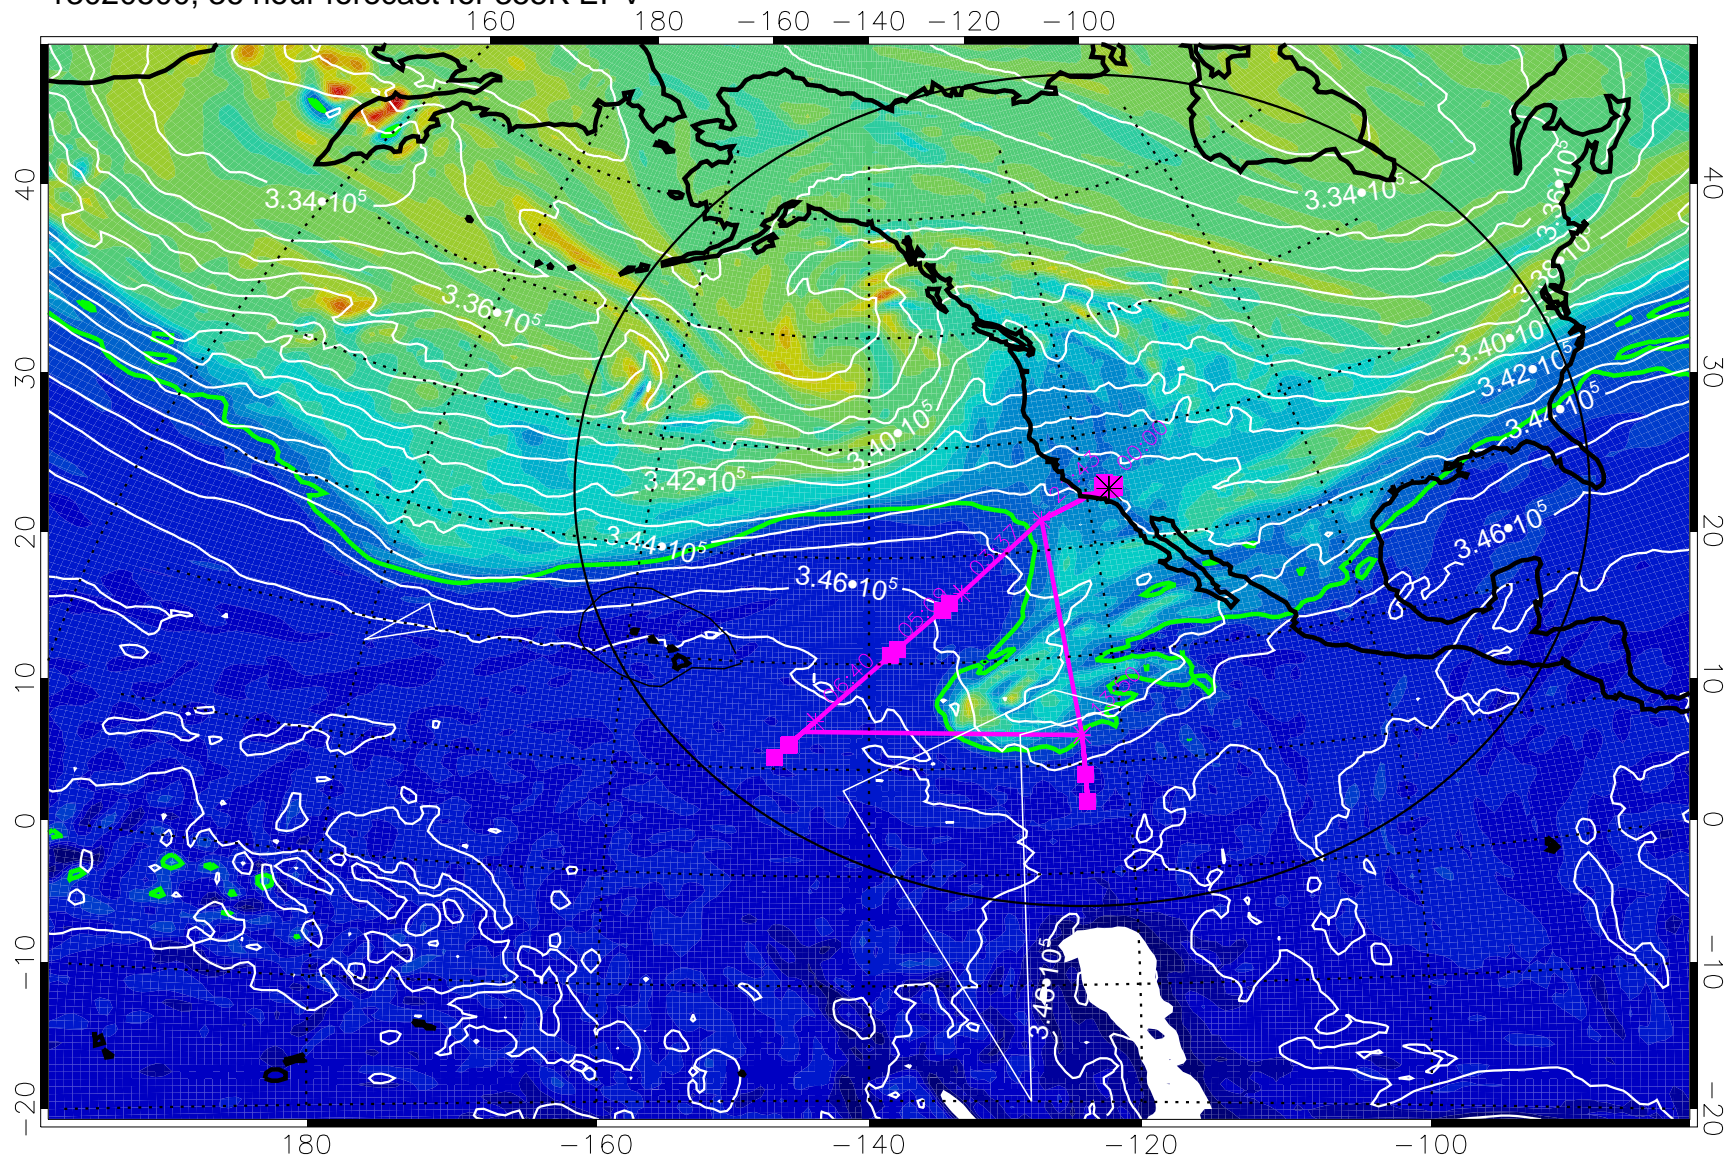

13020412, 24 hour forecast for 355K EPV

160 180 -160 -140 -120 -100

0 5.0•10⁻⁶ 1.0•10⁻⁵ 1.5•10⁻⁵
PVU

355K Montgomery Streamfunction, white
EPV Tropopause (2 PVU) Position
Range ring of 4055 km -- 13 hours GH round trip

13020418, 30 hour forecast for 355K EPV

160 180 -160 -140 -120 -100

355K Montgomery Streamfunction, white
EPV Tropopause (2 PVU) Position
Range ring of 4055 km -- 13 hours GH round trip

13020500, 36 hour forecast for 355K EPV

0 $5.0 \cdot 10^{-6}$ $1.0 \cdot 10^{-5}$ $1.5 \cdot 10^{-5}$
PVU

355K Montgomery Streamfunction, white
EPV Tropopause (2 PVU) Position
Range ring of 4055 km -- 13 hours GH round trip

13020506, 42 hour forecast for 355K EPV

160 180 -160 -140 -120 -100

355K Montgomery Streamfunction, white
EPV Tropopause (2 PVU) Position
Range ring of 4055 km -- 13 hours GH round trip

13020512, 48 hour forecast for 355K EPV

160 180 -160 -140 -120 -100