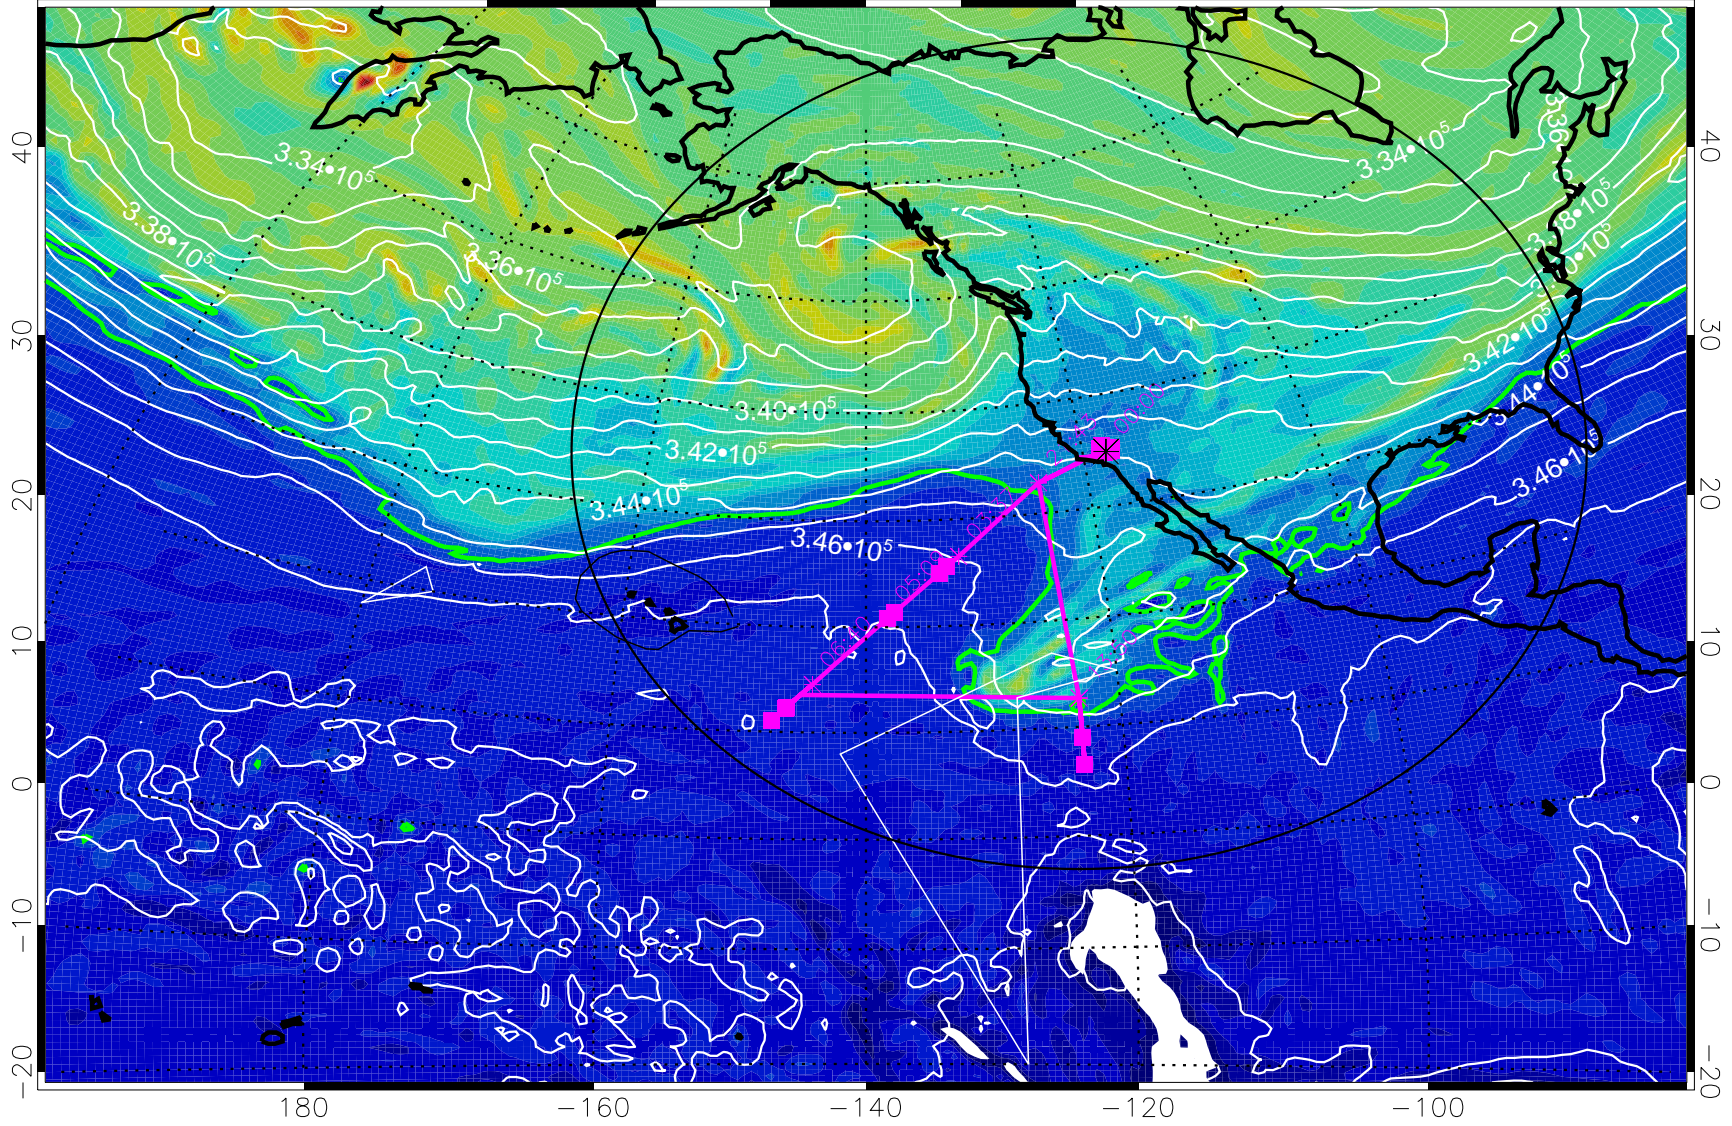

13020412, 24 hour forecast for 355K EPV

160 180 -160 -140 -120 -100

0 5.0•10⁻⁶ 1.0•10⁻⁵ 1.5•10⁻⁵
PVU

355K Montgomery Streamfunction, white
EPV Tropopause (2 PVU) Position
Range ring of 4055 km -- 13 hours GH round trip

13020418, 30 hour forecast for 355K EPV

160 180 -160 -140 -120 -100

355K Montgomery Streamfunction, white
EPV Tropopause (2 PVU) Position
Range ring of 4055 km -- 13 hours GH round trip

13020500, 36 hour forecast for 355K EPV

0 $5.0 \cdot 10^{-6}$ $1.0 \cdot 10^{-5}$ $1.5 \cdot 10^{-5}$
PVU

355K Montgomery Streamfunction, white
EPV Tropopause (2 PVU) Position
Range ring of 4055 km -- 13 hours GH round trip

13020506, 42 hour forecast for 355K EPV

160 180 -160 -140 -120 -100

355K Montgomery Streamfunction, white
EPV Tropopause (2 PVU) Position
Range ring of 4055 km -- 13 hours GH round trip

13020512, 48 hour forecast for 355K EPV

160 180 -160 -140 -120 -100