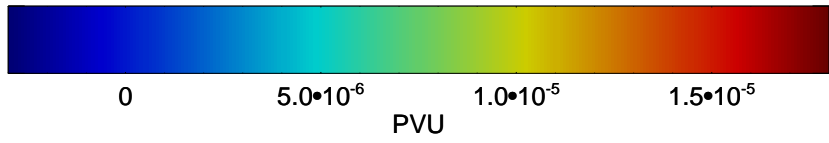

13020400, 12 hour forecast for 355K EPV

160 180 -160 -140 -120 -100

355K Montgomery Streamfunction, white
EPV Tropopause (2 PVU) Position
Range ring of 4055 km -- 13 hours GH round trip