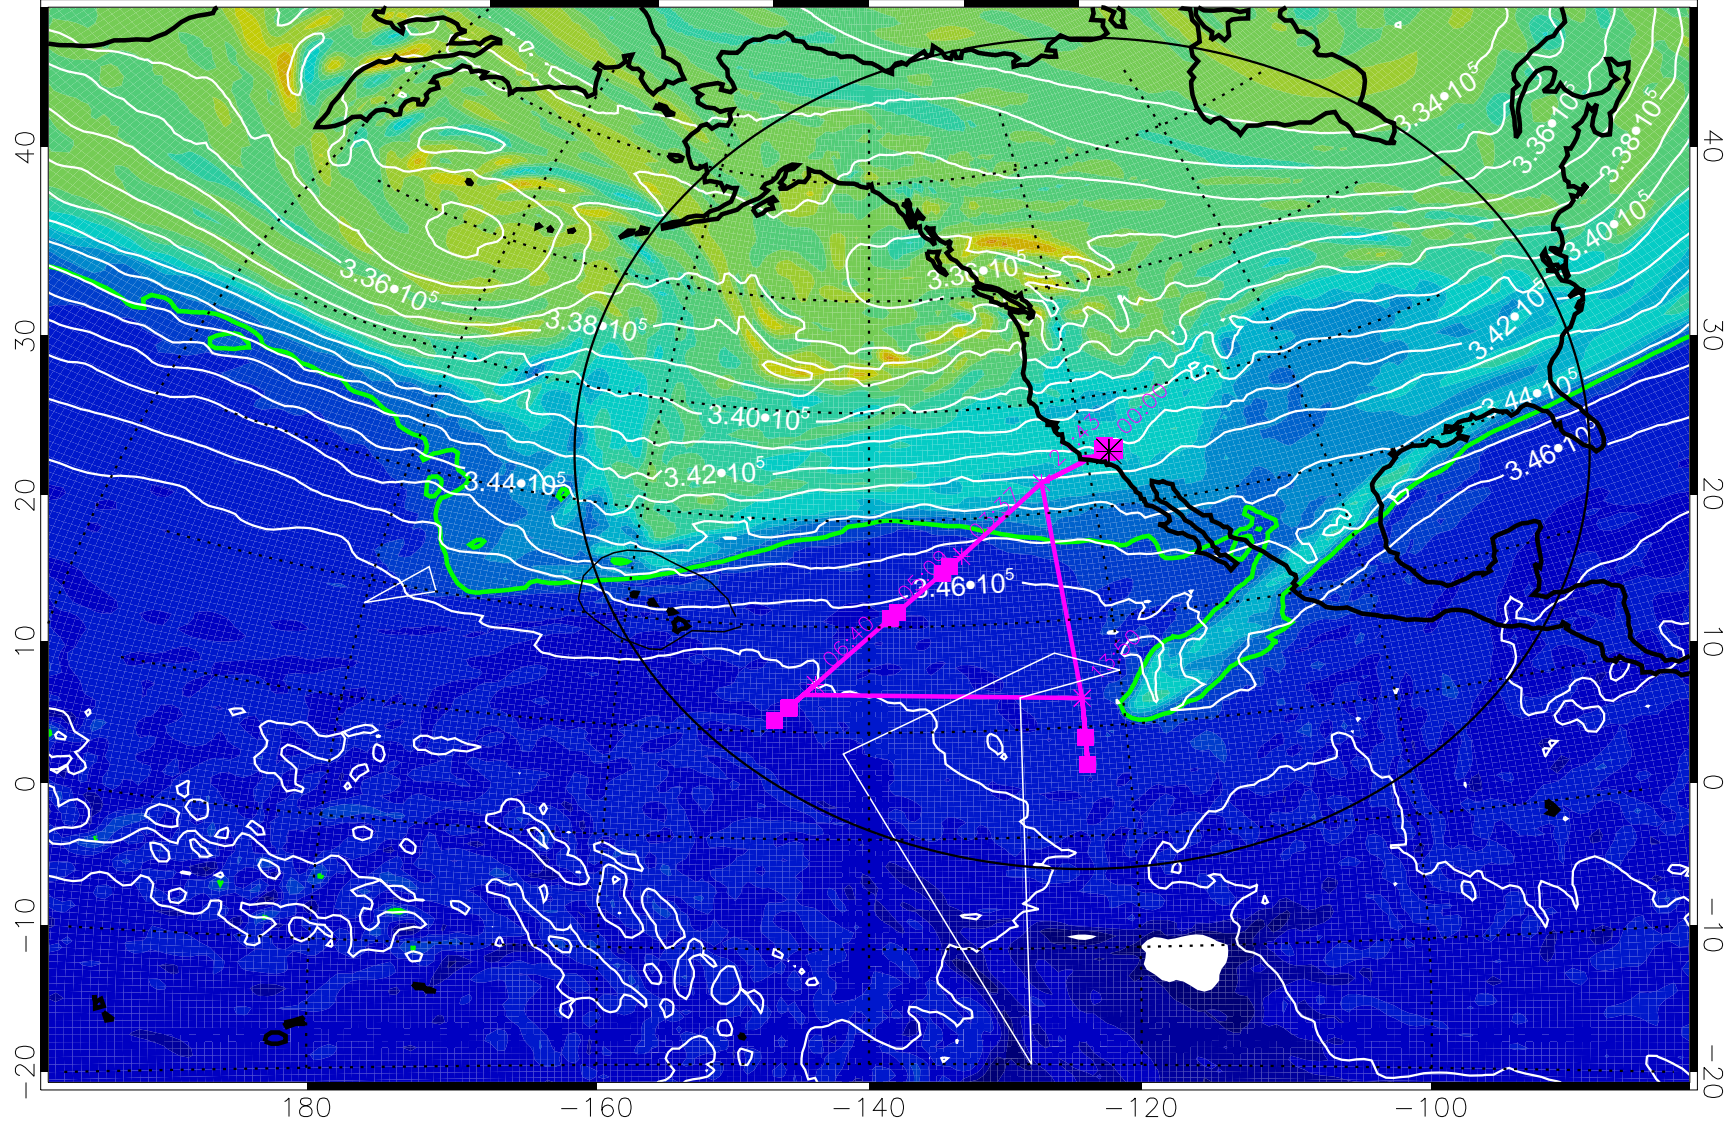

355K Montgomery Streamfunction, white
EPV Tropopause (2 PVU) Position
Range ring of 4055 km -- 13 hours GH round trip

13020600, 60 hour forecast for 355K EPV

160 180 -160 -140 -120 -100

0 5.0•10⁻⁶ 1.0•10⁻⁵ 1.5•10⁻⁵
PVU

355K Montgomery Streamfunction, white
EPV Tropopause (2 PVU) Position
Range ring of 4055 km -- 13 hours GH round trip

13020606, 66 hour forecast for 355K EPV

160 180 -160 -140 -120 -100

355K Montgomery Streamfunction, white
EPV Tropopause (2 PVU) Position
Range ring of 4055 km -- 13 hours GH round trip

13020612, 72 hour forecast for 355K EPV

160 180 -160 -140 -120 -100

0 5.0•10⁻⁶ 1.0•10⁻⁵ 1.5•10⁻⁵
PVU

355K Montgomery Streamfunction, white
EPV Tropopause (2 PVU) Position
Range ring of 4055 km -- 13 hours GH round trip

13020700, 84 hour forecast for 355K EPV

160 180 -160 -140 -120 -100

355K Montgomery Streamfunction, white
EPV Tropopause (2 PVU) Position
Range ring of 4055 km -- 13 hours GH round trip

13020706, 90 hour forecast for 355K EPV