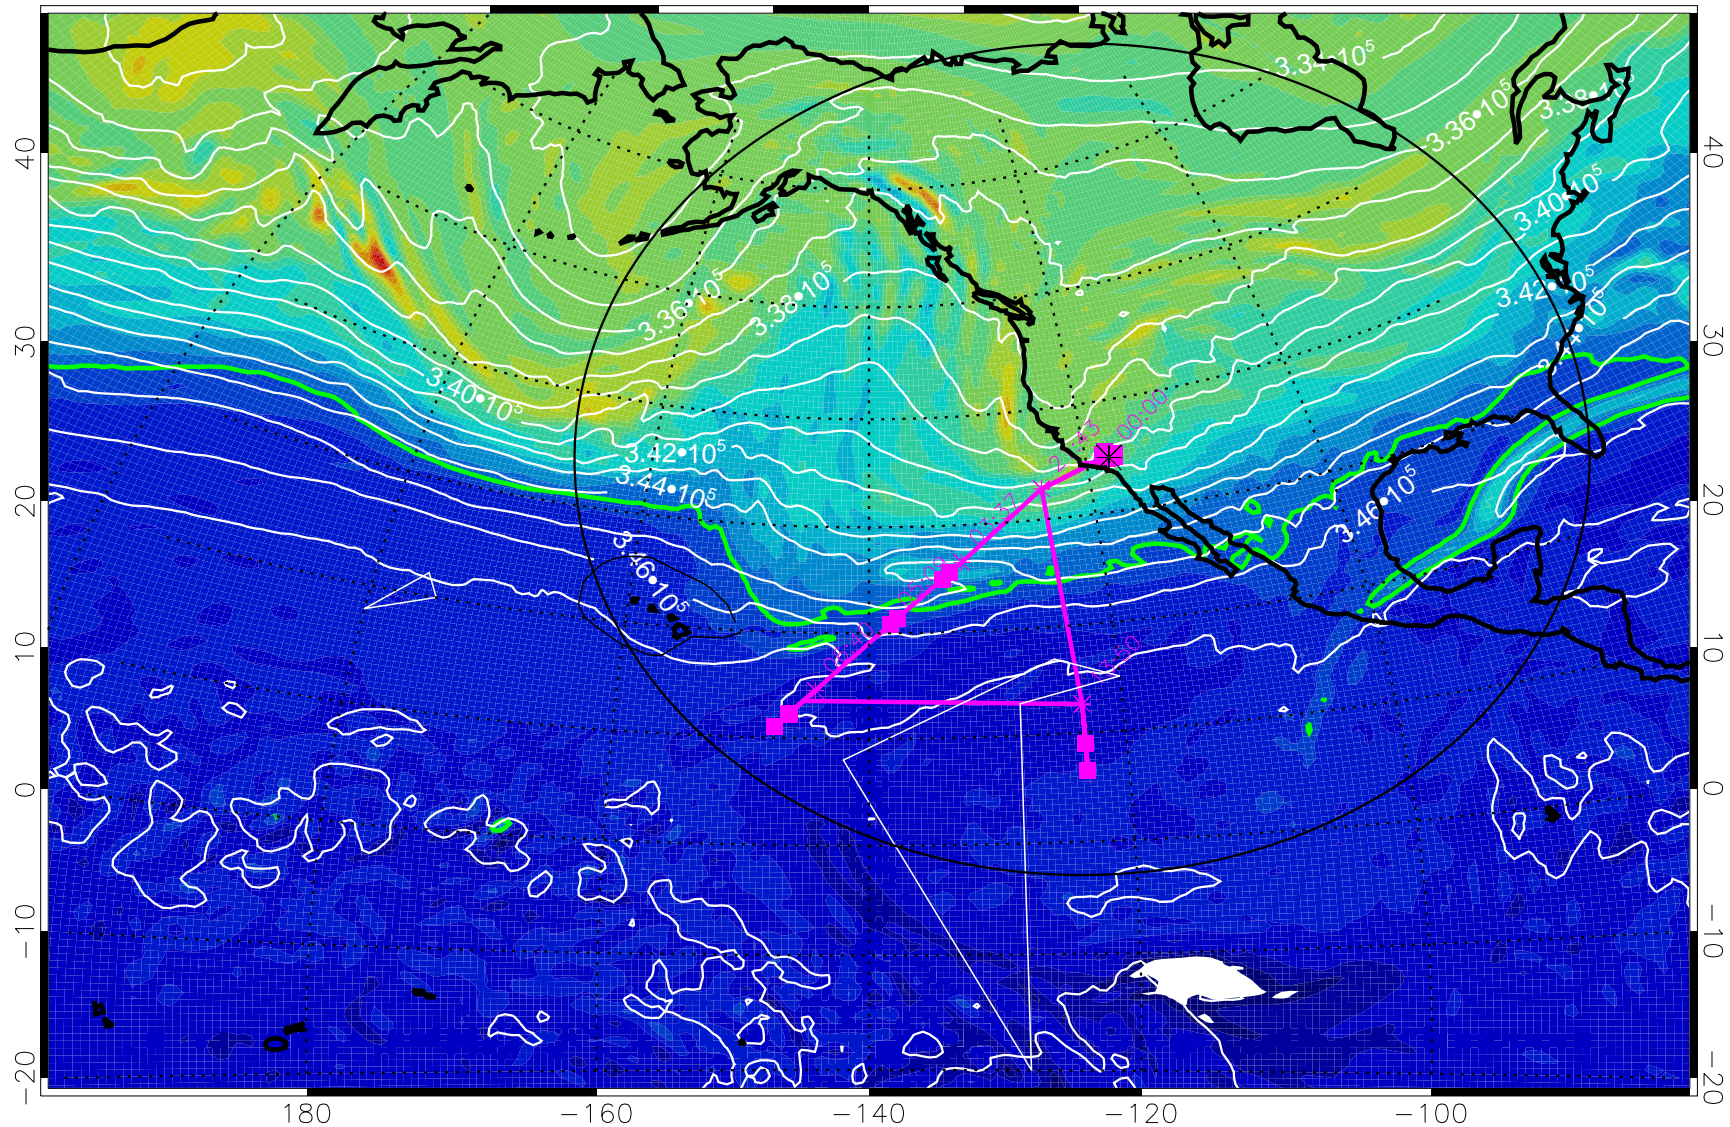

160 180 -160 -140 -120 -100

0 5.0•10⁻⁶ 1.0•10⁻⁵ 1.5•10⁻⁵
PVU

355K Montgomery Streamfunction, white
EPV Tropopause (2 PVU) Position
Range ring of 4055 km -- 13 hours GH round trip

13020800, 108 hour forecast for 355K EPV

160 180 -160 -140 -120 -100

0 $5.0 \cdot 10^{-6}$ $1.0 \cdot 10^{-5}$ $1.5 \cdot 10^{-5}$
PVU

355K Montgomery Streamfunction, white
EPV Tropopause (2 PVU) Position
Range ring of 4055 km -- 13 hours GH round trip

13020806, 114 hour forecast for 355K EPV

160 180 -160 -140 -120 -100

PVU

355K Montgomery Streamfunction, white
EPV Tropopause (2 PVU) Position
Range ring of 4055 km -- 13 hours GH round trip

13020812, 120 hour forecast for 355K EPV

160 180 -160 -140 -120 -100

0 5.0•10⁻⁶ 1.0•10⁻⁵ 1.5•10⁻⁵
PVU

355K Montgomery Streamfunction, white
EPV Tropopause (2 PVU) Position
Range ring of 4055 km -- 13 hours GH round trip