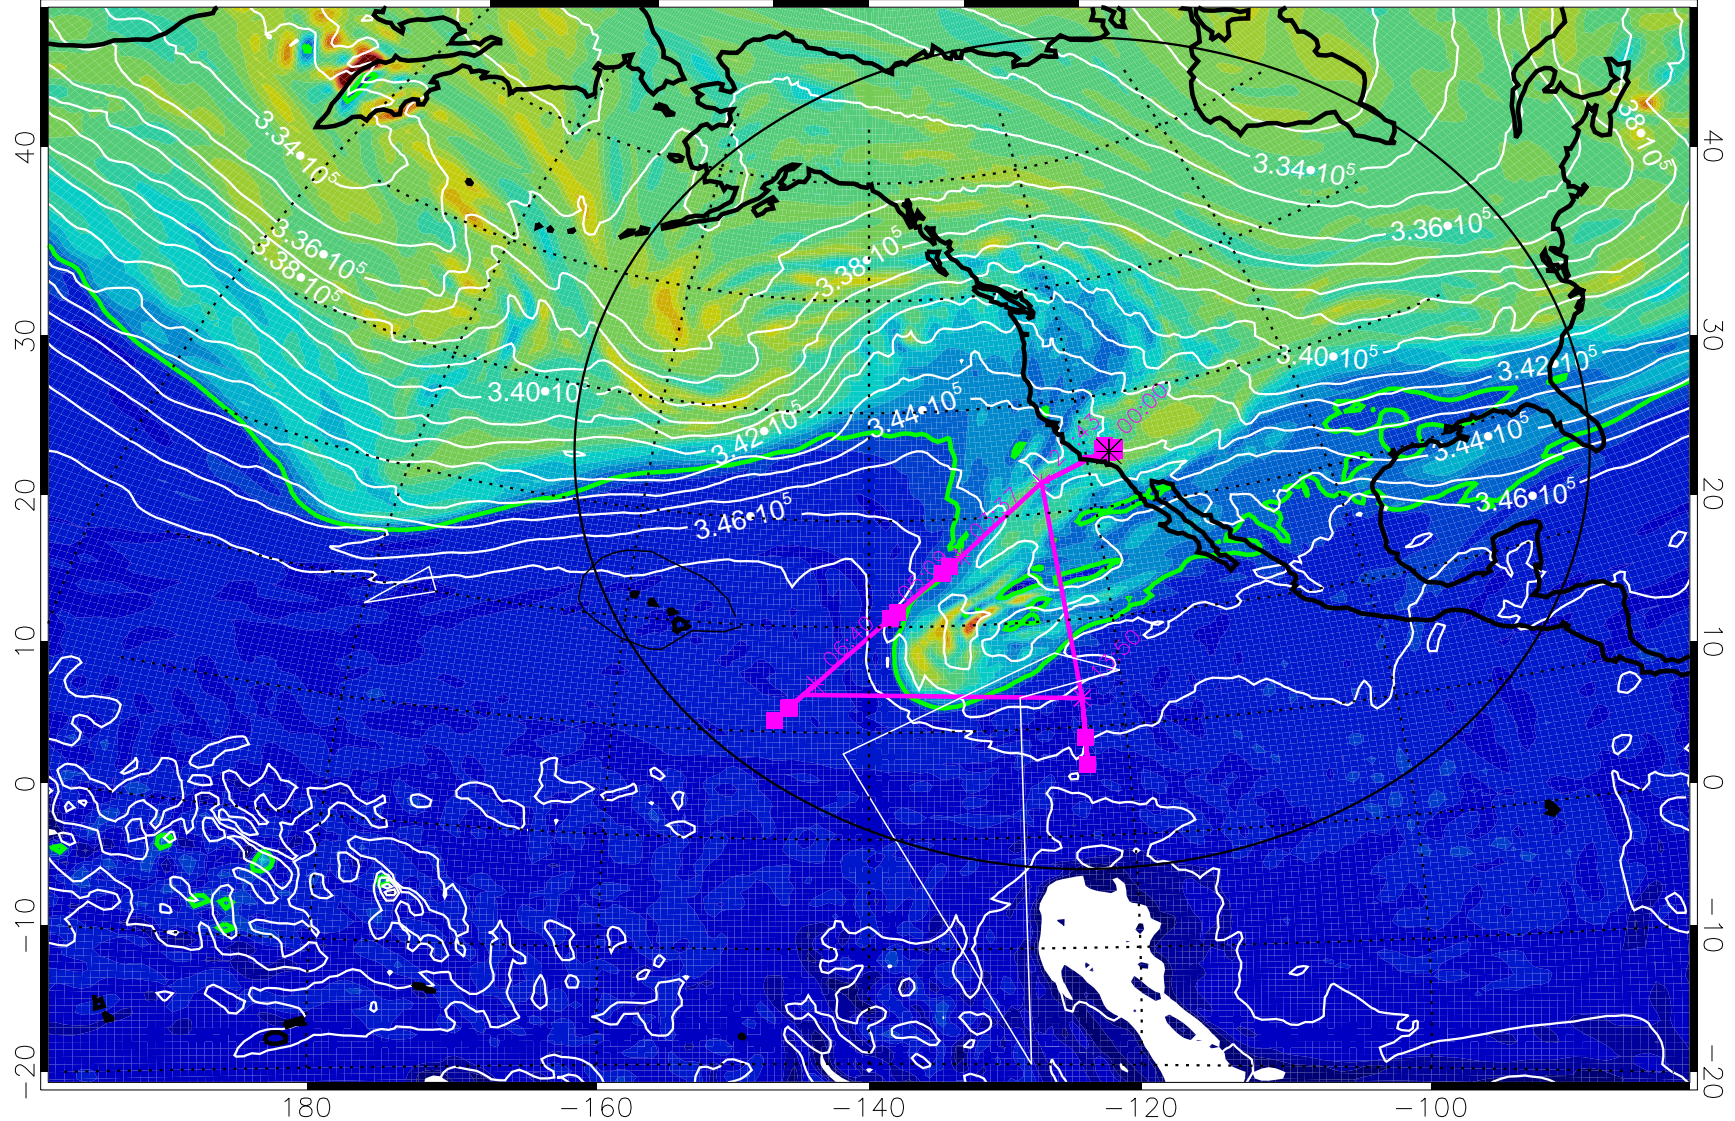

13020400, 12 hour forecast for 355K EPV

160 180 -160 -140 -120 -100

355K Montgomery Streamfunction, white
EPV Tropopause (2 PVU) Position
Range ring of 4055 km -- 13 hours GH round trip

13020406, 18 hour forecast for 355K EPV

160 180 -160 -140 -120 -100

0 $5.0 \cdot 10^{-6}$ $1.0 \cdot 10^{-5}$ $1.5 \cdot 10^{-5}$
PVU

355K Montgomery Streamfunction, white
EPV Tropopause (2 PVU) Position
Range ring of 4055 km -- 13 hours GH round trip

13020412, 24 hour forecast for 355K EPV

160 180 -160 -140 -120 -100

0 5.0•10⁻⁶ 1.0•10⁻⁵ 1.5•10⁻⁵
PVU

355K Montgomery Streamfunction, white
EPV Tropopause (2 PVU) Position
Range ring of 4055 km -- 13 hours GH round trip

13020418, 30 hour forecast for 355K EPV

160 180 -160 -140 -120 -100

355K Montgomery Streamfunction, white
EPV Tropopause (2 PVU) Position
Range ring of 4055 km -- 13 hours GH round trip

13020500, 36 hour forecast for 355K EPV