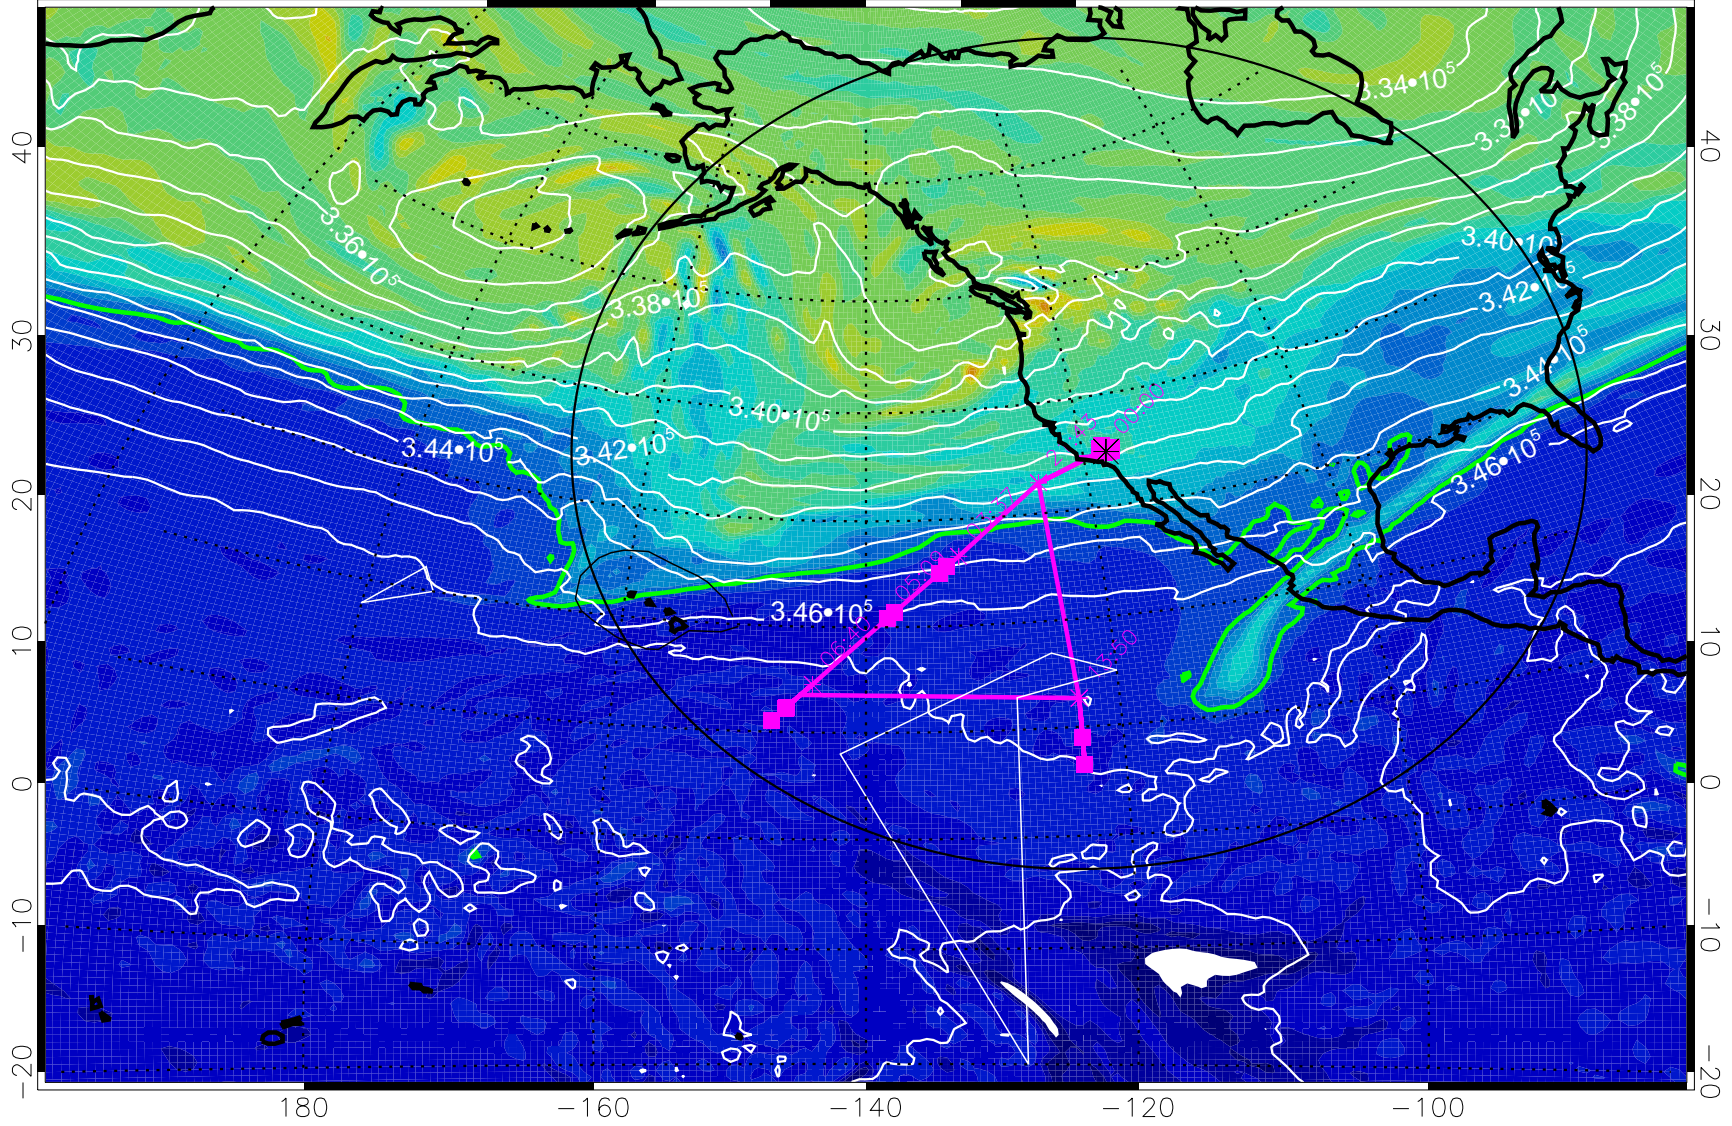

13020612, 72 hour forecast for 355K EPV

160 180 -160 -140 -120 -100

0 5.0•10⁻⁶ 1.0•10⁻⁵ 1.5•10⁻⁵
PVU

355K Montgomery Streamfunction, white
EPV Tropopause (2 PVU) Position
Range ring of 4055 km -- 13 hours GH round trip

13020618, 78 hour forecast for 355K EPV

160 180 -160 -140 -120 -100

0 5.0•10⁻⁶ 1.0•10⁻⁵ 1.5•10⁻⁵
PVU

355K Montgomery Streamfunction, white
EPV Tropopause (2 PVU) Position
Range ring of 4055 km -- 13 hours GH round trip

13020700, 84 hour forecast for 355K EPV

160 180 -160 -140 -120 -100

355K Montgomery Streamfunction, white
EPV Tropopause (2 PVU) Position
Range ring of 4055 km -- 13 hours GH round trip

13020706, 90 hour forecast for 355K EPV

160 180 -160 -140 -120 -100

0 $5.0 \cdot 10^{-6}$ $1.0 \cdot 10^{-5}$ $1.5 \cdot 10^{-5}$
PVU

355K Montgomery Streamfunction, white
EPV Tropopause (2 PVU) Position
Range ring of 4055 km -- 13 hours GH round trip