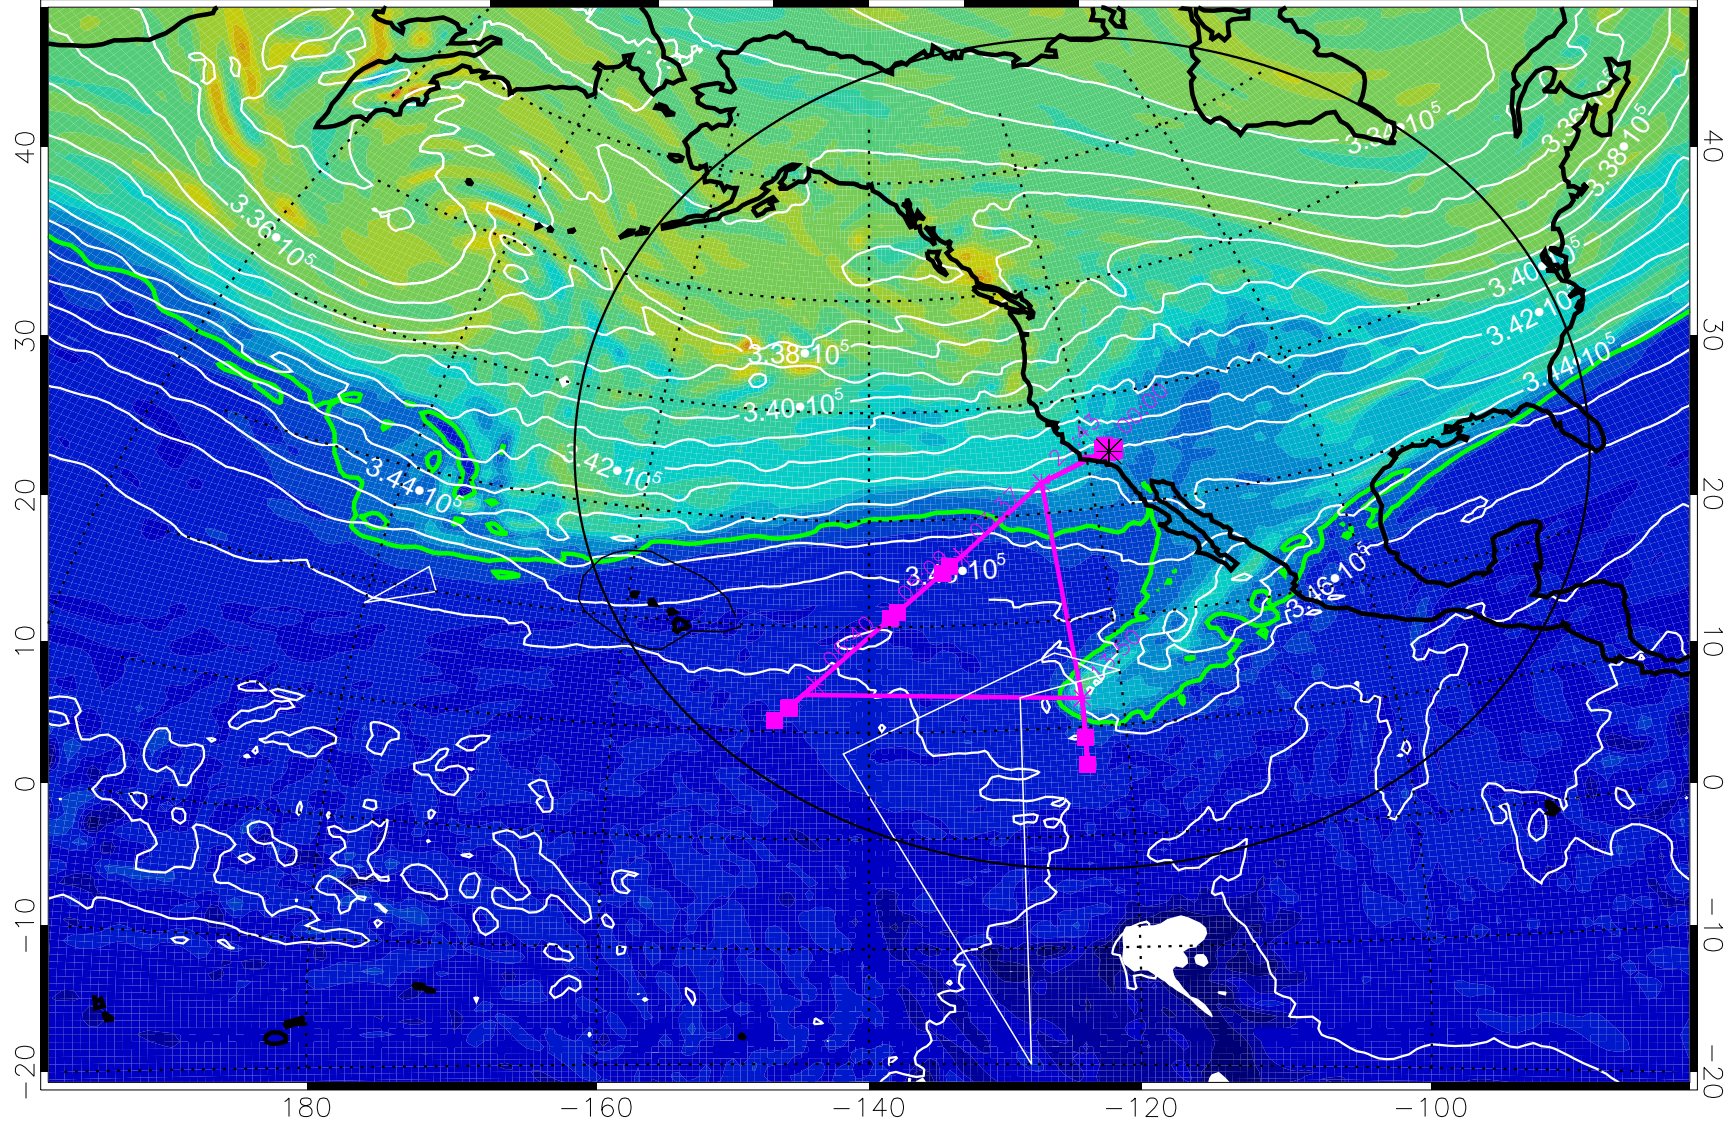

160 180 -160 -140 -120 -100

355K Montgomery Streamfunction, white
EPV Tropopause (2 PVU) Position
Range ring of 4055 km -- 13 hours GH round trip

13020512, 48 hour forecast for 355K EPV

160 180 -160 -140 -120 -100

0 5.0•10⁻⁶ 1.0•10⁻⁵ 1.5•10⁻⁵
PVU

355K Montgomery Streamfunction, white
EPV Tropopause (2 PVU) Position
Range ring of 4055 km -- 13 hours GH round trip

13020518, 54 hour forecast for 355K EPV

160 180 -160 -140 -120 -100

355K Montgomery Streamfunction, white
EPV Tropopause (2 PVU) Position
Range ring of 4055 km -- 13 hours GH round trip

13020600, 60 hour forecast for 355K EPV

160 180 -160 -140 -120 -100

0 5.0•10⁻⁶ 1.0•10⁻⁵ 1.5•10⁻⁵
PVU

355K Montgomery Streamfunction, white
EPV Tropopause (2 PVU) Position
Range ring of 4055 km -- 13 hours GH round trip

13020606, 66 hour forecast for 355K EPV

160 180 -160 -140 -120 -100

355K Montgomery Streamfunction, white
EPV Tropopause (2 PVU) Position
Range ring of 4055 km -- 13 hours GH round trip