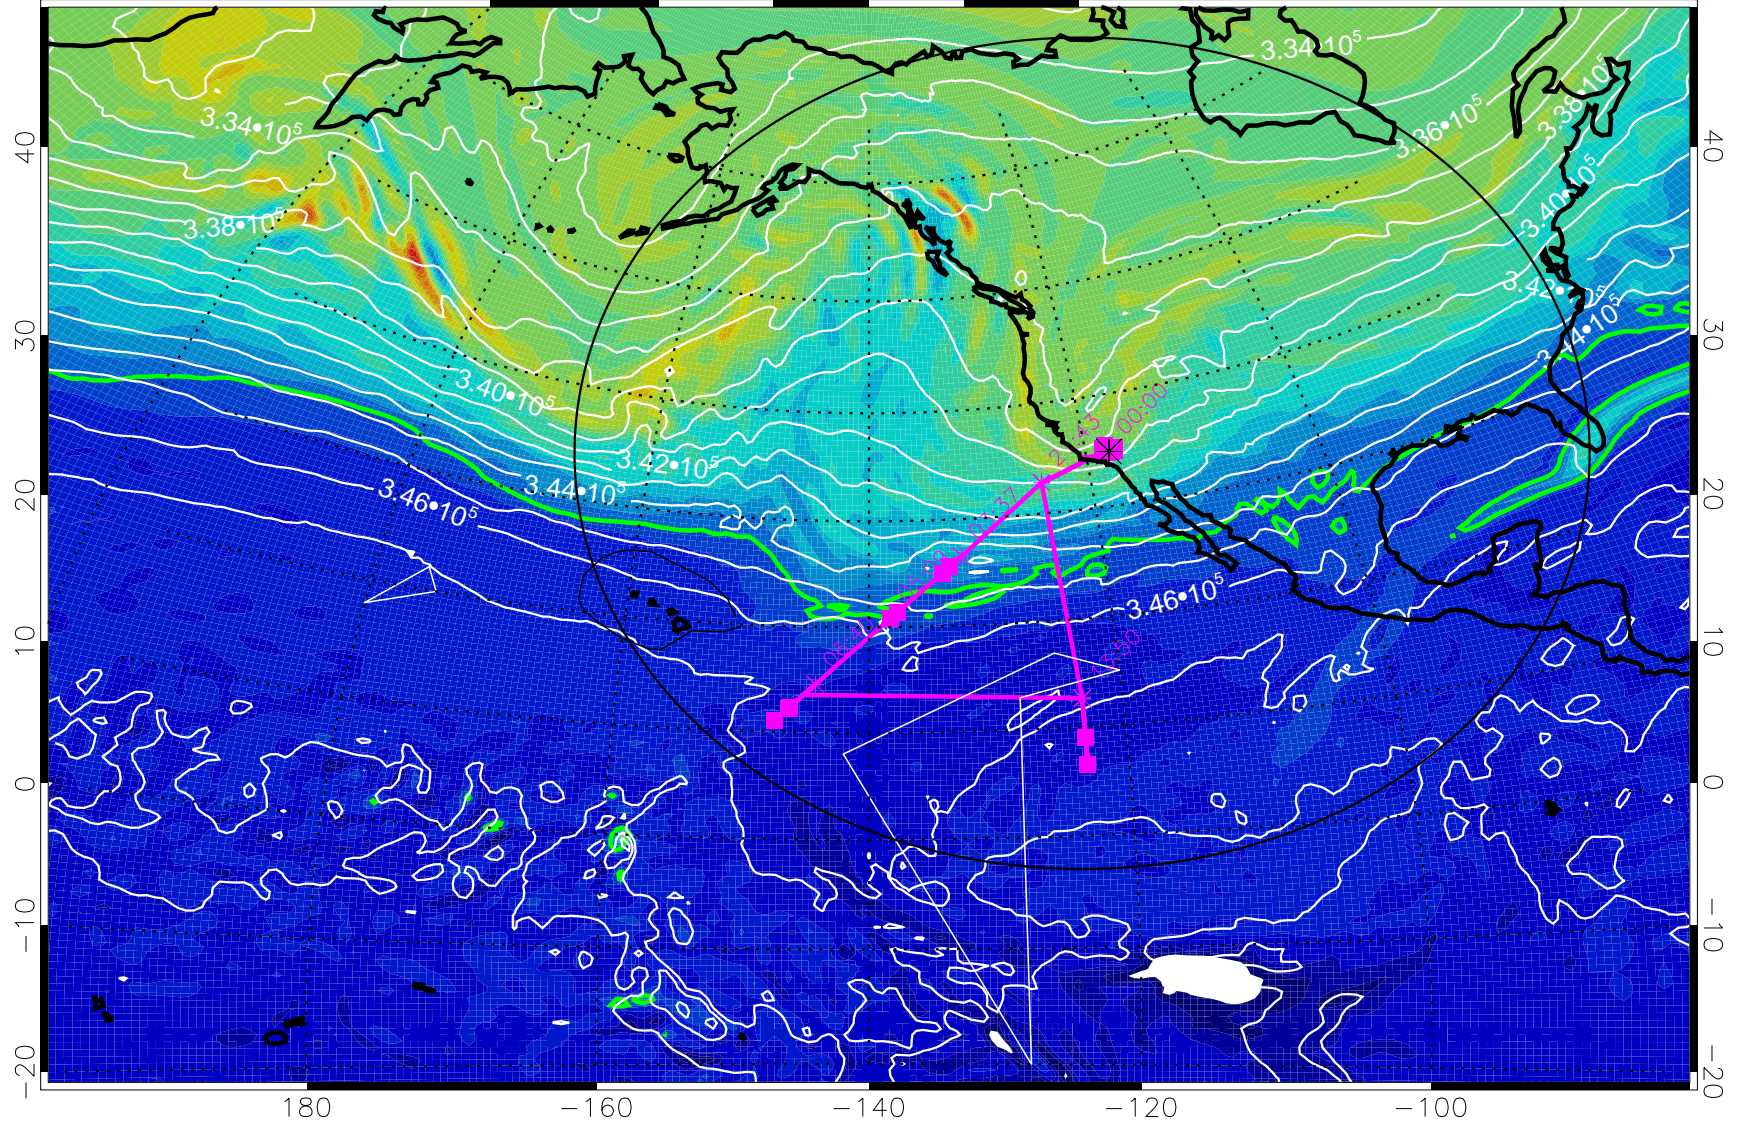

160 180 -160 -140 -120 -100

0 5.0•10⁻⁶ 1.0•10⁻⁵ 1.5•10⁻⁵
PVU

355K Montgomery Streamfunction, white
EPV Tropopause (2 PVU) Position
Range ring of 4055 km -- 13 hours GH round trip

13020800, 108 hour forecast for 355K EPV

160 180 -160 -140 -120 -100

0 $5.0 \cdot 10^{-6}$ $1.0 \cdot 10^{-5}$ $1.5 \cdot 10^{-5}$
PVU

355K Montgomery Streamfunction, white
EPV Tropopause (2 PVU) Position
Range ring of 4055 km -- 13 hours GH round trip

13020806, 114 hour forecast for 355K EPV

160 180 -160 -140 -120 -100

PVU

355K Montgomery Streamfunction, white
EPV Tropopause (2 PVU) Position
Range ring of 4055 km -- 13 hours GH round trip

13020812, 120 hour forecast for 355K EPV

160 180 -160 -140 -120 -100

0 5.0•10⁻⁶ 1.0•10⁻⁵ 1.5•10⁻⁵
PVU

355K Montgomery Streamfunction, white
EPV Tropopause (2 PVU) Position
Range ring of 4055 km -- 13 hours GH round trip