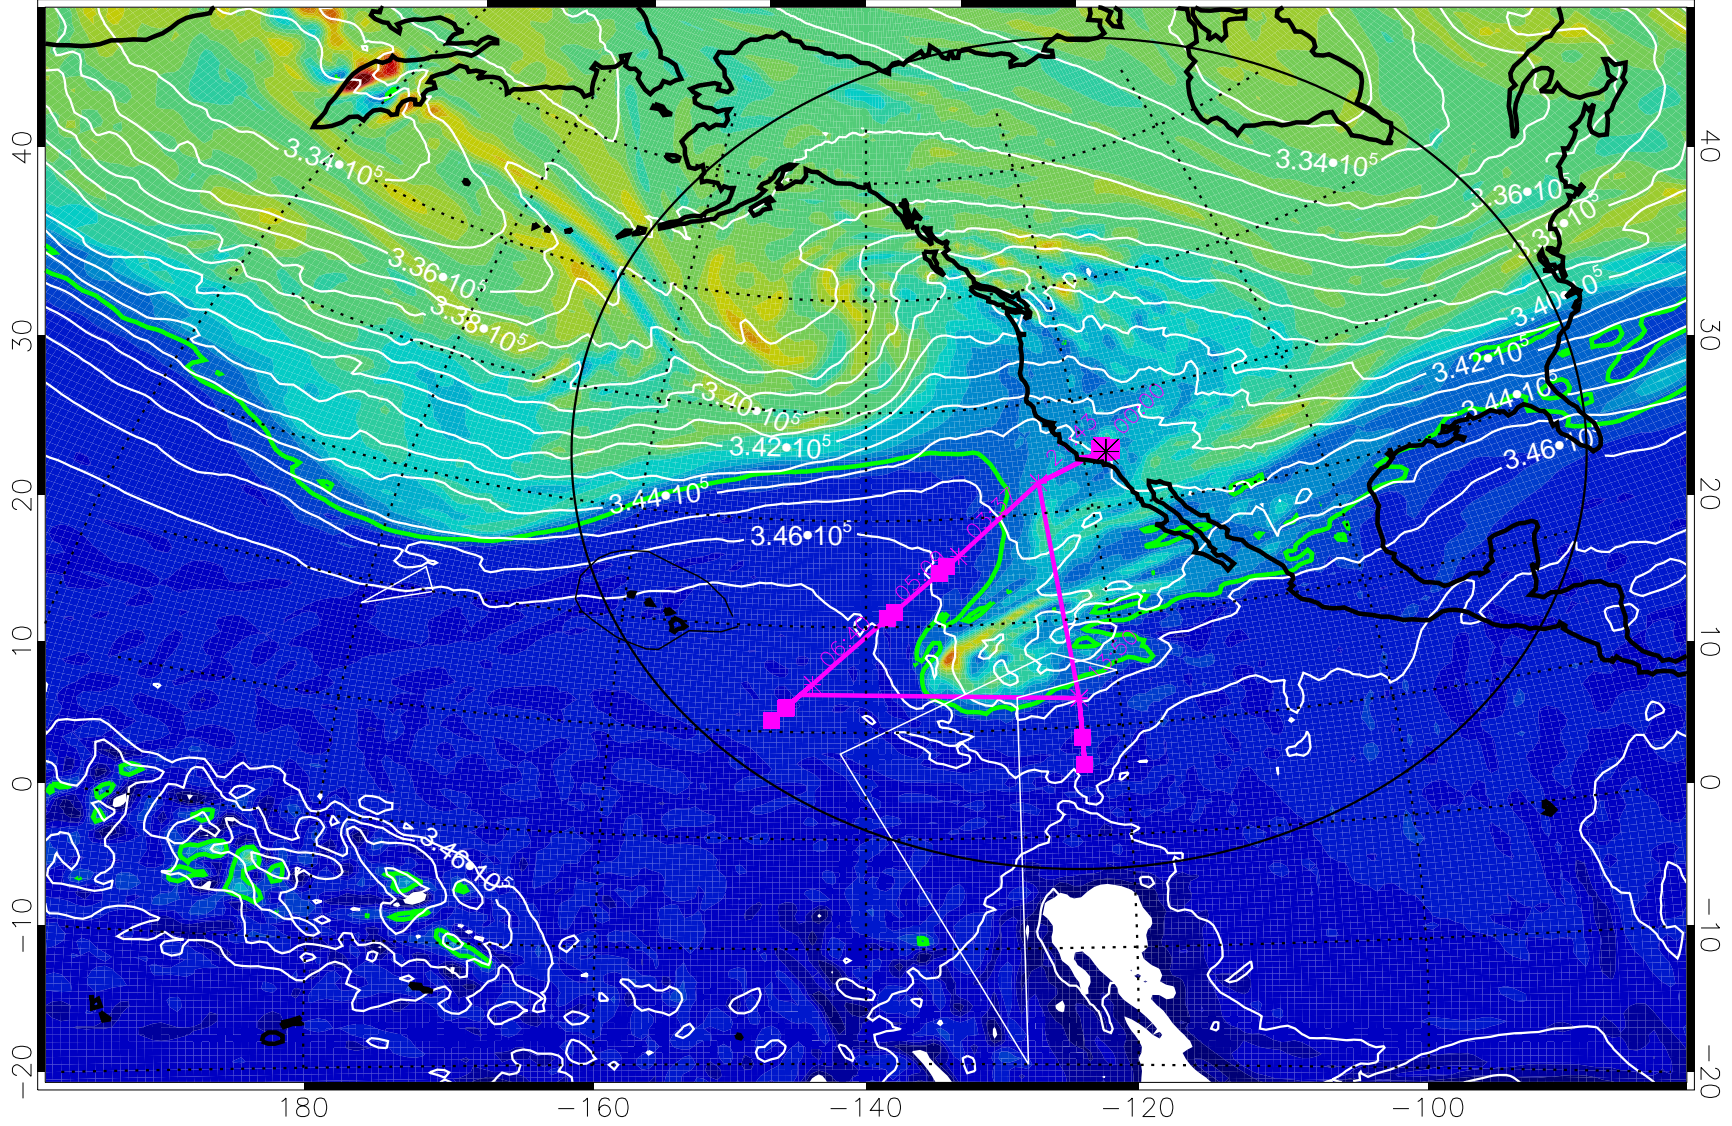

160 180 -160 -140 -120 -100

0 $5.0 \cdot 10^{-6}$ $1.0 \cdot 10^{-5}$ $1.5 \cdot 10^{-5}$
PVU

355K Montgomery Streamfunction, white
EPV Tropopause (2 PVU) Position
Range ring of 4055 km -- 13 hours GH round trip

13020412, 24 hour forecast for 355K EPV

160 180 -160 -140 -120 -100

0 5.0•10⁻⁶ 1.0•10⁻⁵ 1.5•10⁻⁵
PVU

355K Montgomery Streamfunction, white
EPV Tropopause (2 PVU) Position
Range ring of 4055 km -- 13 hours GH round trip

13020418, 30 hour forecast for 355K EPV

160 180 -160 -140 -120 -100

355K Montgomery Streamfunction, white
EPV Tropopause (2 PVU) Position
Range ring of 4055 km -- 13 hours GH round trip

13020500, 36 hour forecast for 355K EPV

160 180 -160 -140 -120 -100

355K Montgomery Streamfunction, white
EPV Tropopause (2 PVU) Position
Range ring of 4055 km -- 13 hours GH round trip

13020512, 48 hour forecast for 355K EPV

160 180 -160 -140 -120 -100