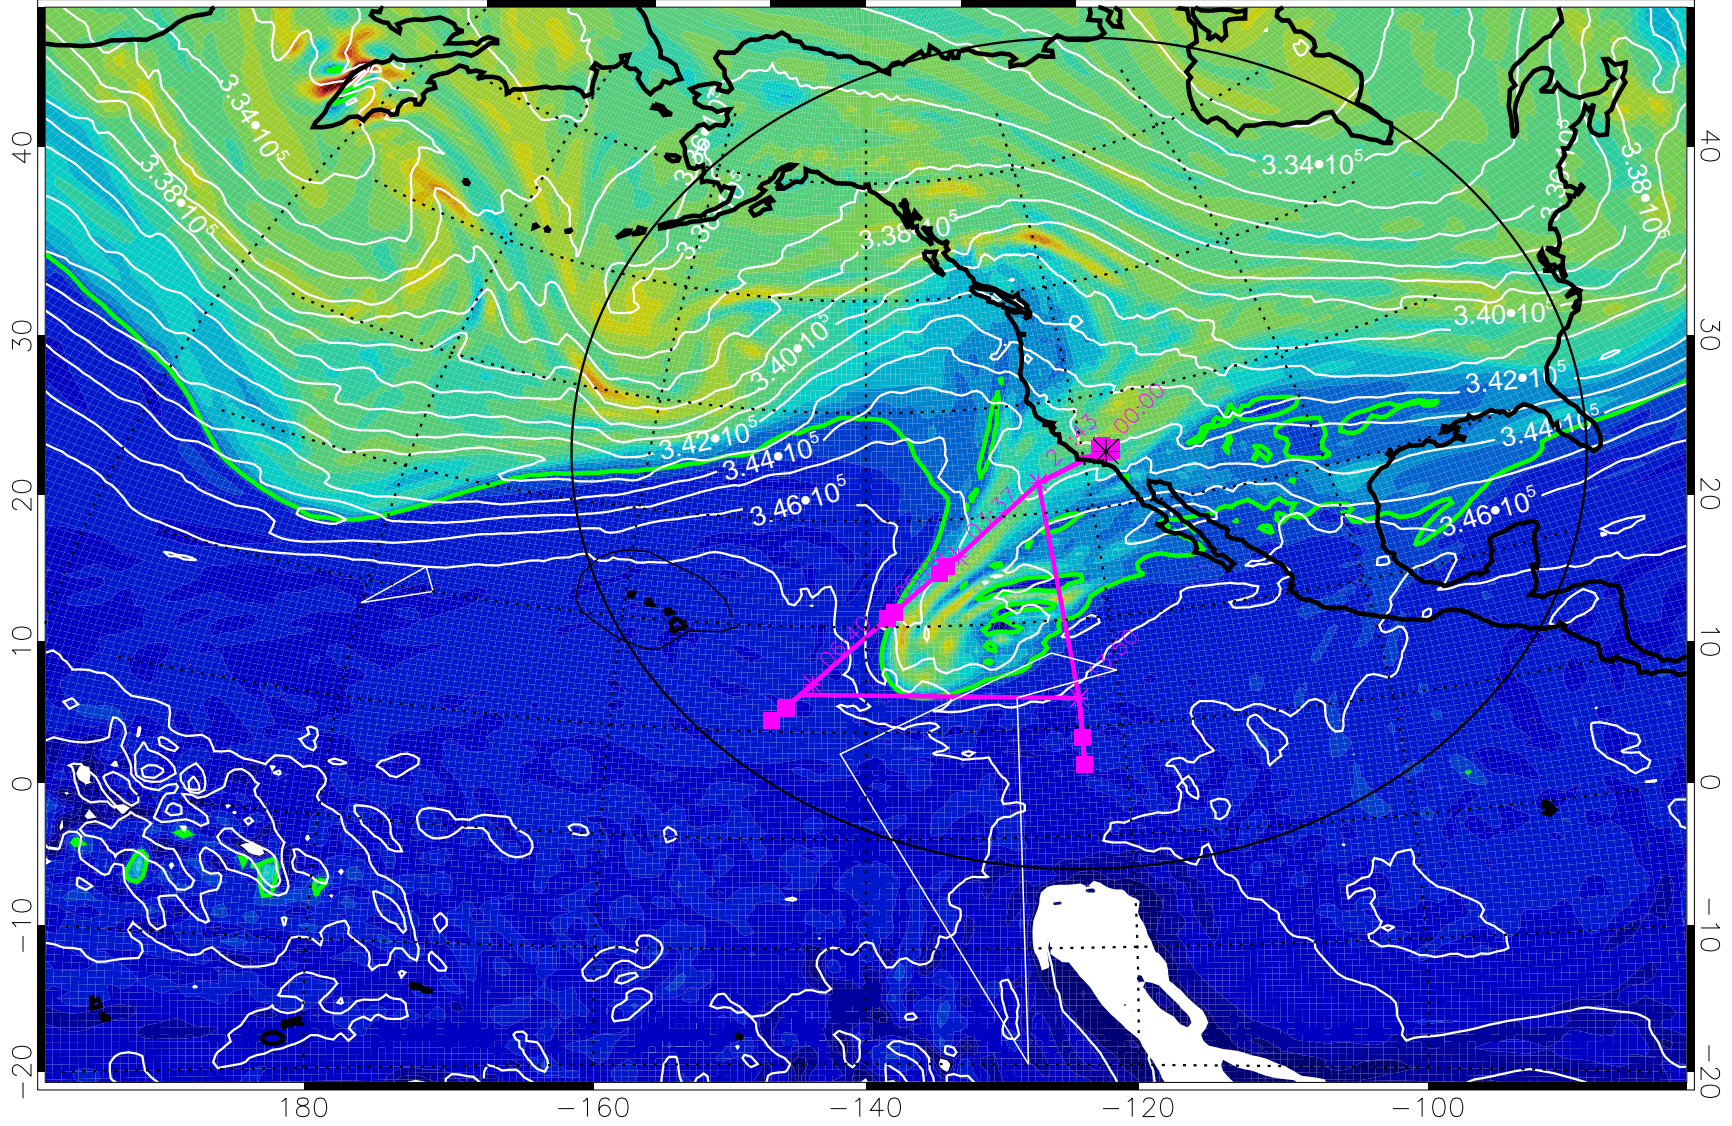

13020318, 6 hour forecast for 355K EPV

160 180 -160 -140 -120 -100

0 $5.0 \cdot 10^{-6}$ $1.0 \cdot 10^{-5}$ $1.5 \cdot 10^{-5}$
PVU

355K Montgomery Streamfunction, white
EPV Tropopause (2 PVU) Position
Range ring of 4055 km -- 13 hours GH round trip

13020400, 12 hour forecast for 355K EPV

160 180 -160 -140 -120 -100

355K Montgomery Streamfunction, white
EPV Tropopause (2 PVU) Position
Range ring of 4055 km -- 13 hours GH round trip

13020406, 18 hour forecast for 355K EPV

160 180 -160 -140 -120 -100

0 $5.0 \cdot 10^{-6}$ $1.0 \cdot 10^{-5}$ $1.5 \cdot 10^{-5}$
PVU

355K Montgomery Streamfunction, white
EPV Tropopause (2 PVU) Position
Range ring of 4055 km -- 13 hours GH round trip

13020412, 24 hour forecast for 355K EPV

160 180 -160 -140 -120 -100

0 5.0•10⁻⁶ 1.0•10⁻⁵ 1.5•10⁻⁵
PVU

355K Montgomery Streamfunction, white
EPV Tropopause (2 PVU) Position
Range ring of 4055 km -- 13 hours GH round trip