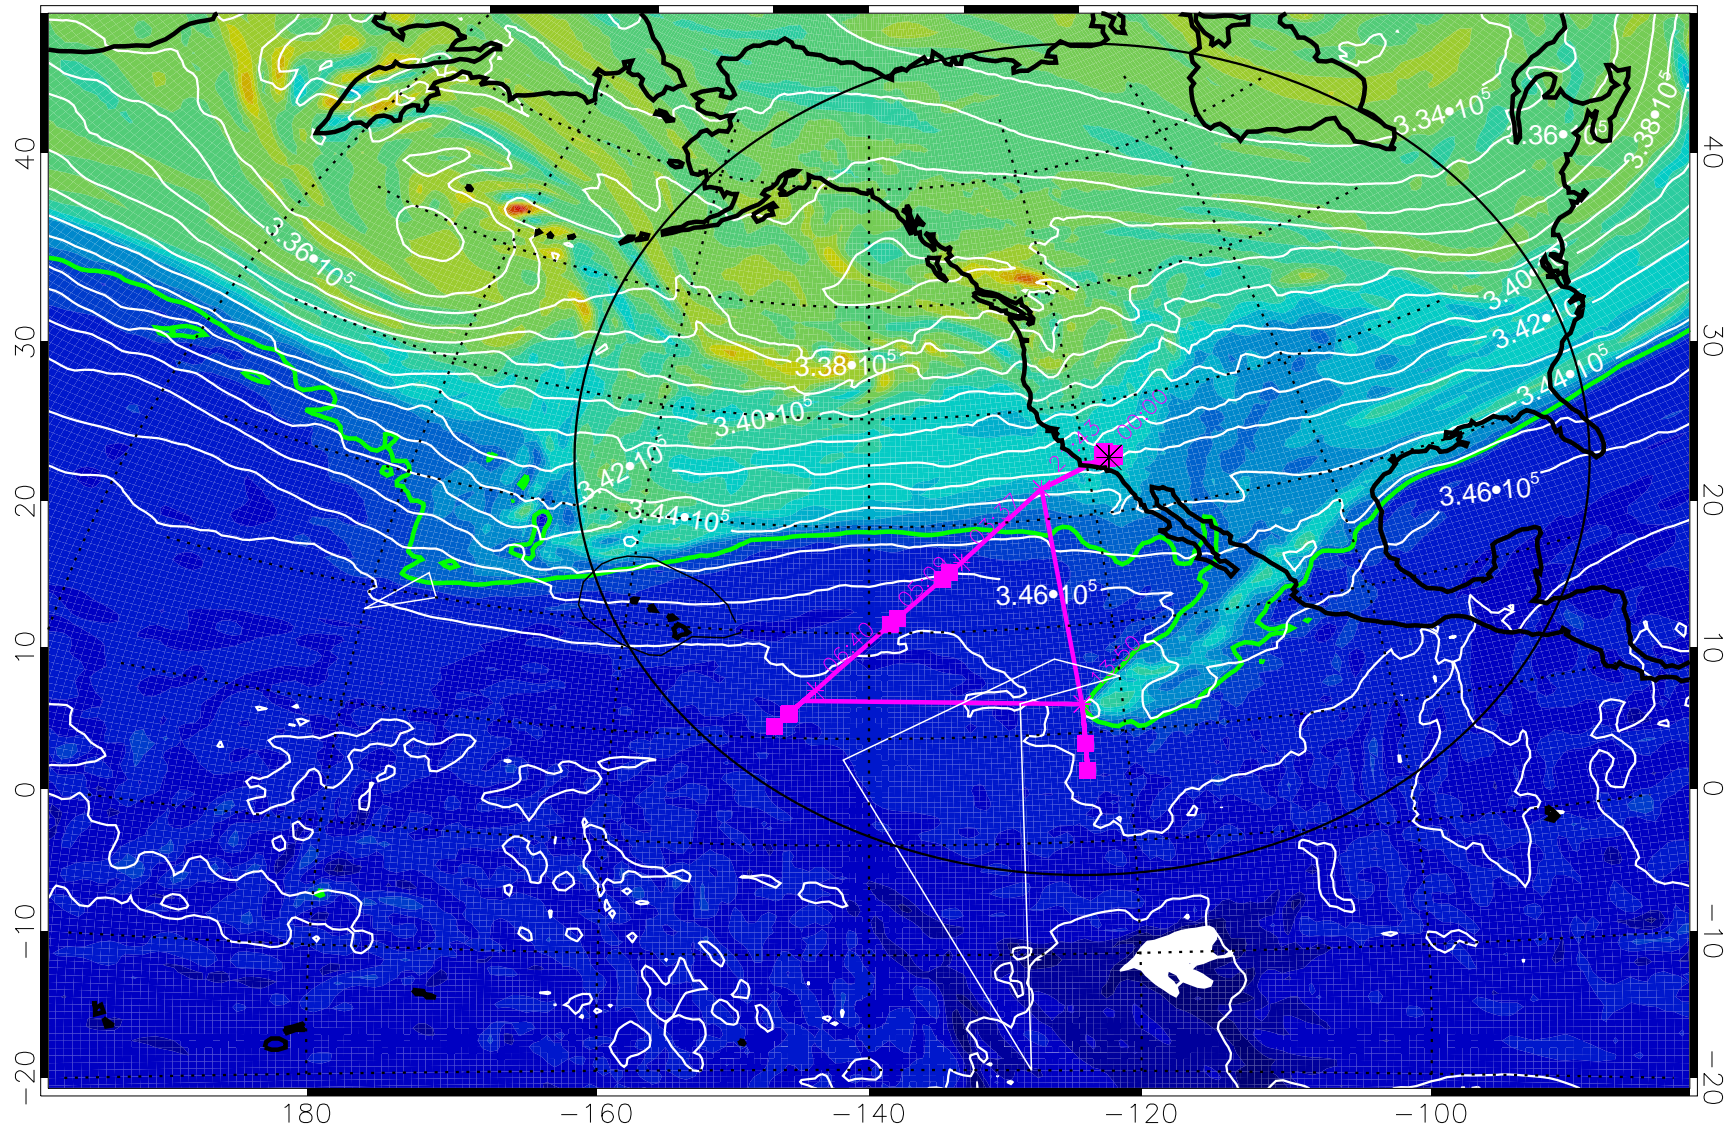

0 5.0•10⁻⁶ 1.0•10⁻⁵ 1.5•10⁻⁵
PVU

355K Montgomery Streamfunction, white
EPV Tropopause (2 PVU) Position
Range ring of 4055 km -- 13 hours GH round trip

13020518, 54 hour forecast for 355K EPV

160 180 -160 -140 -120 -100

355K Montgomery Streamfunction, white
EPV Tropopause (2 PVU) Position
Range ring of 4055 km -- 13 hours GH round trip

13020600, 60 hour forecast for 355K EPV

160 180 -160 -140 -120 -100

0 5.0•10⁻⁶ 1.0•10⁻⁵ 1.5•10⁻⁵
PVU

355K Montgomery Streamfunction, white
EPV Tropopause (2 PVU) Position
Range ring of 4055 km -- 13 hours GH round trip

13020606, 66 hour forecast for 355K EPV

160 180 -160 -140 -120 -100

355K Montgomery Streamfunction, white
EPV Tropopause (2 PVU) Position
Range ring of 4055 km -- 13 hours GH round trip

13020612, 72 hour forecast for 355K EPV

160 180 -160 -140 -120 -100

0 5.0•10⁻⁶ 1.0•10⁻⁵ 1.5•10⁻⁵
PVU

355K Montgomery Streamfunction, white
EPV Tropopause (2 PVU) Position
Range ring of 4055 km -- 13 hours GH round trip