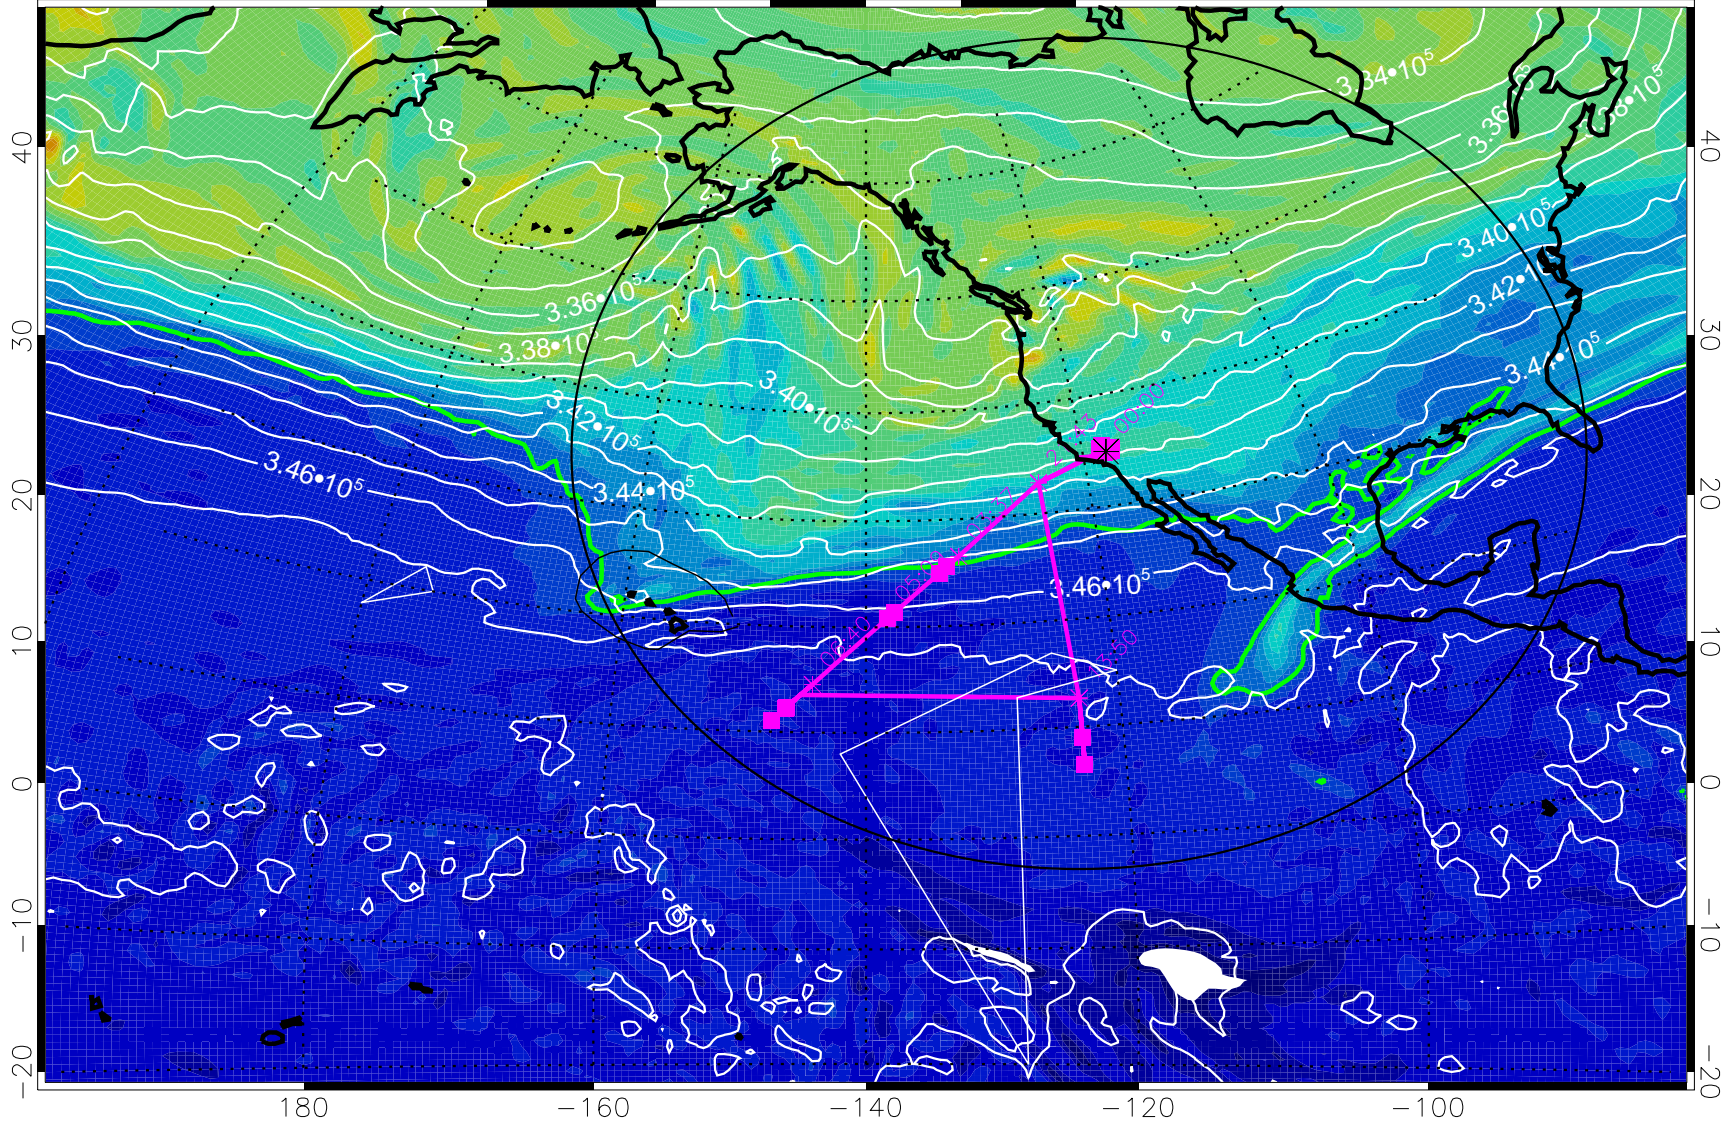

13020618, 78 hour forecast for 355K EPV

160 180 -160 -140 -120 -100

0 5.0•10⁻⁶ 1.0•10⁻⁵ 1.5•10⁻⁵
PVU

355K Montgomery Streamfunction, white
EPV Tropopause (2 PVU) Position
Range ring of 4055 km -- 13 hours GH round trip

13020700, 84 hour forecast for 355K EPV

160 180 -160 -140 -120 -100

355K Montgomery Streamfunction, white
EPV Tropopause (2 PVU) Position
Range ring of 4055 km -- 13 hours GH round trip

13020706, 90 hour forecast for 355K EPV

160 180 -160 -140 -120 -100

0 $5.0 \cdot 10^{-6}$ $1.0 \cdot 10^{-5}$ $1.5 \cdot 10^{-5}$
PVU

355K Montgomery Streamfunction, white
EPV Tropopause (2 PVU) Position
Range ring of 4055 km -- 13 hours GH round trip

13020712, 96 hour forecast for 355K EPV

160 180 -160 -140 -120 -100

355K Montgomery Streamfunction, white
EPV Tropopause (2 PVU) Position
Range ring of 4055 km -- 13 hours GH round trip

13020718, 102 hour forecast for 355K EPV