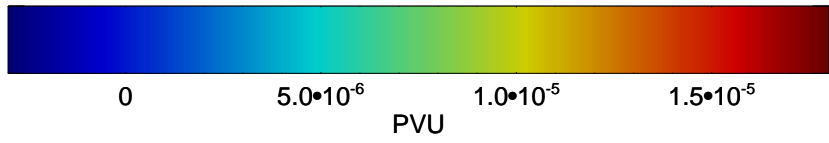

13020418, 30 hour forecast for 355K EPV

160 180 -160 -140 -120 -100

355K Montgomery Streamfunction, white
EPV Tropopause (2 PVU) Position
Range ring of 4055 km -- 13 hours GH round trip