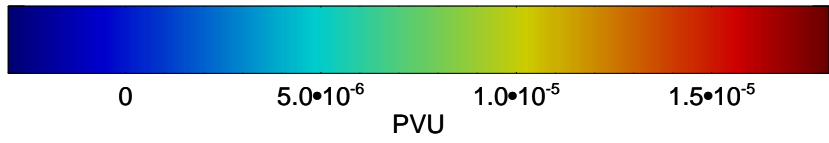

13020700, 84 hour forecast for 355K EPV

160 180 -160 -140 -120 -100

355K Montgomery Streamfunction, white
EPV Tropopause (2 PVU) Position
Range ring of 4055 km -- 13 hours GH round trip