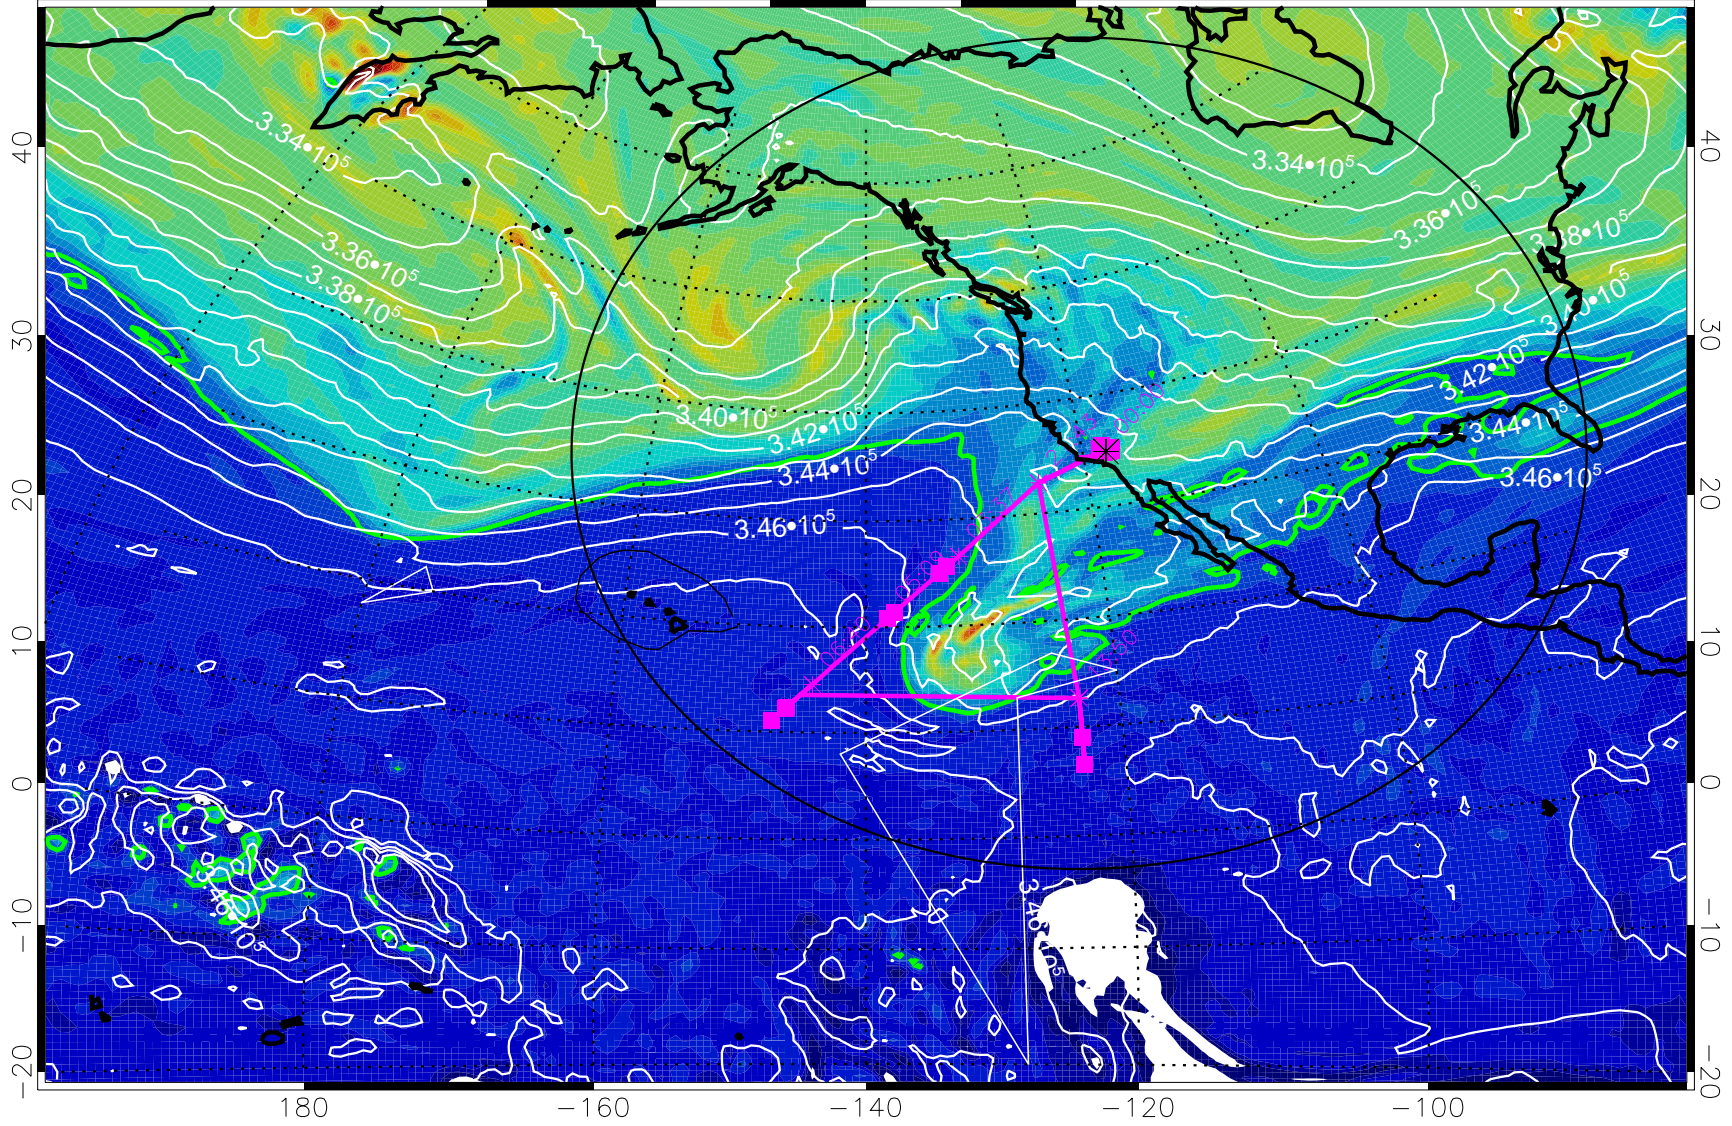

13020400, 12 hour forecast for 355K EPV

160 180 -160 -140 -120 -100

355K Montgomery Streamfunction, white
EPV Tropopause (2 PVU) Position
Range ring of 4055 km -- 13 hours GH round trip

13020406, 18 hour forecast for 355K EPV

160 180 -160 -140 -120 -100

0 $5.0 \cdot 10^{-6}$ $1.0 \cdot 10^{-5}$ $1.5 \cdot 10^{-5}$
PVU

355K Montgomery Streamfunction, white
EPV Tropopause (2 PVU) Position
Range ring of 4055 km -- 13 hours GH round trip

13020412, 24 hour forecast for 355K EPV

160 180 -160 -140 -120 -100

0 5.0•10⁻⁶ 1.0•10⁻⁵ 1.5•10⁻⁵
PVU

355K Montgomery Streamfunction, white
EPV Tropopause (2 PVU) Position
Range ring of 4055 km -- 13 hours GH round trip

13020418, 30 hour forecast for 355K EPV

160 180 -160 -140 -120 -100

355K Montgomery Streamfunction, white
EPV Tropopause (2 PVU) Position
Range ring of 4055 km -- 13 hours GH round trip

13020500, 36 hour forecast for 355K EPV