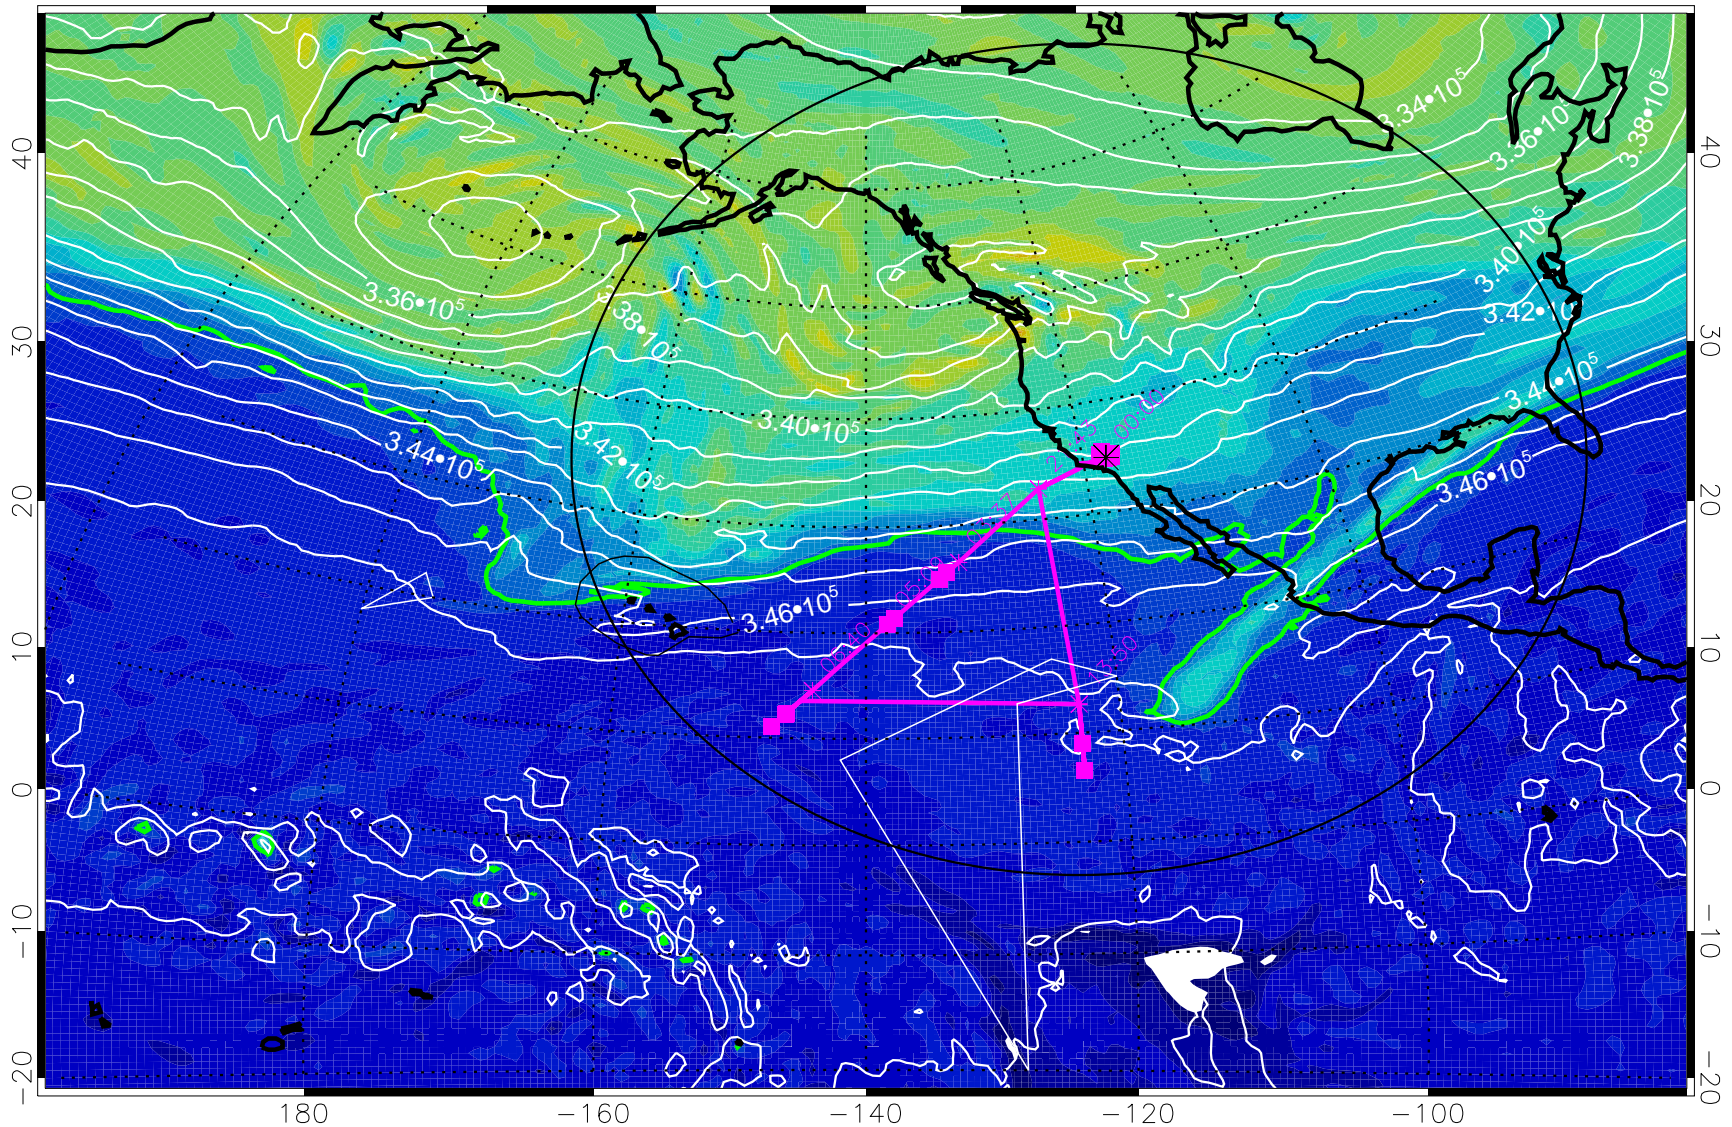

355K Montgomery Streamfunction, white
EPV Tropopause (2 PVU) Position
Range ring of 4055 km -- 13 hours GH round trip

13020606, 66 hour forecast for 355K EPV

160 180 -160 -140 -120 -100

355K Montgomery Streamfunction, white
EPV Tropopause (2 PVU) Position
Range ring of 4055 km -- 13 hours GH round trip

13020612, 72 hour forecast for 355K EPV

160 180 -160 -140 -120 -100

0 5.0•10⁻⁶ 1.0•10⁻⁵ 1.5•10⁻⁵
PVU

355K Montgomery Streamfunction, white
EPV Tropopause (2 PVU) Position
Range ring of 4055 km -- 13 hours GH round trip

13020618, 78 hour forecast for 355K EPV

160 180 -160 -140 -120 -100

0 5.0•10⁻⁶ 1.0•10⁻⁵ 1.5•10⁻⁵
PVU

355K Montgomery Streamfunction, white
EPV Tropopause (2 PVU) Position
Range ring of 4055 km -- 13 hours GH round trip

13020700, 84 hour forecast for 355K EPV

160 180 -160 -140 -120 -100

355K Montgomery Streamfunction, white
EPV Tropopause (2 PVU) Position
Range ring of 4055 km -- 13 hours GH round trip

13020706, 90 hour forecast for 355K EPV