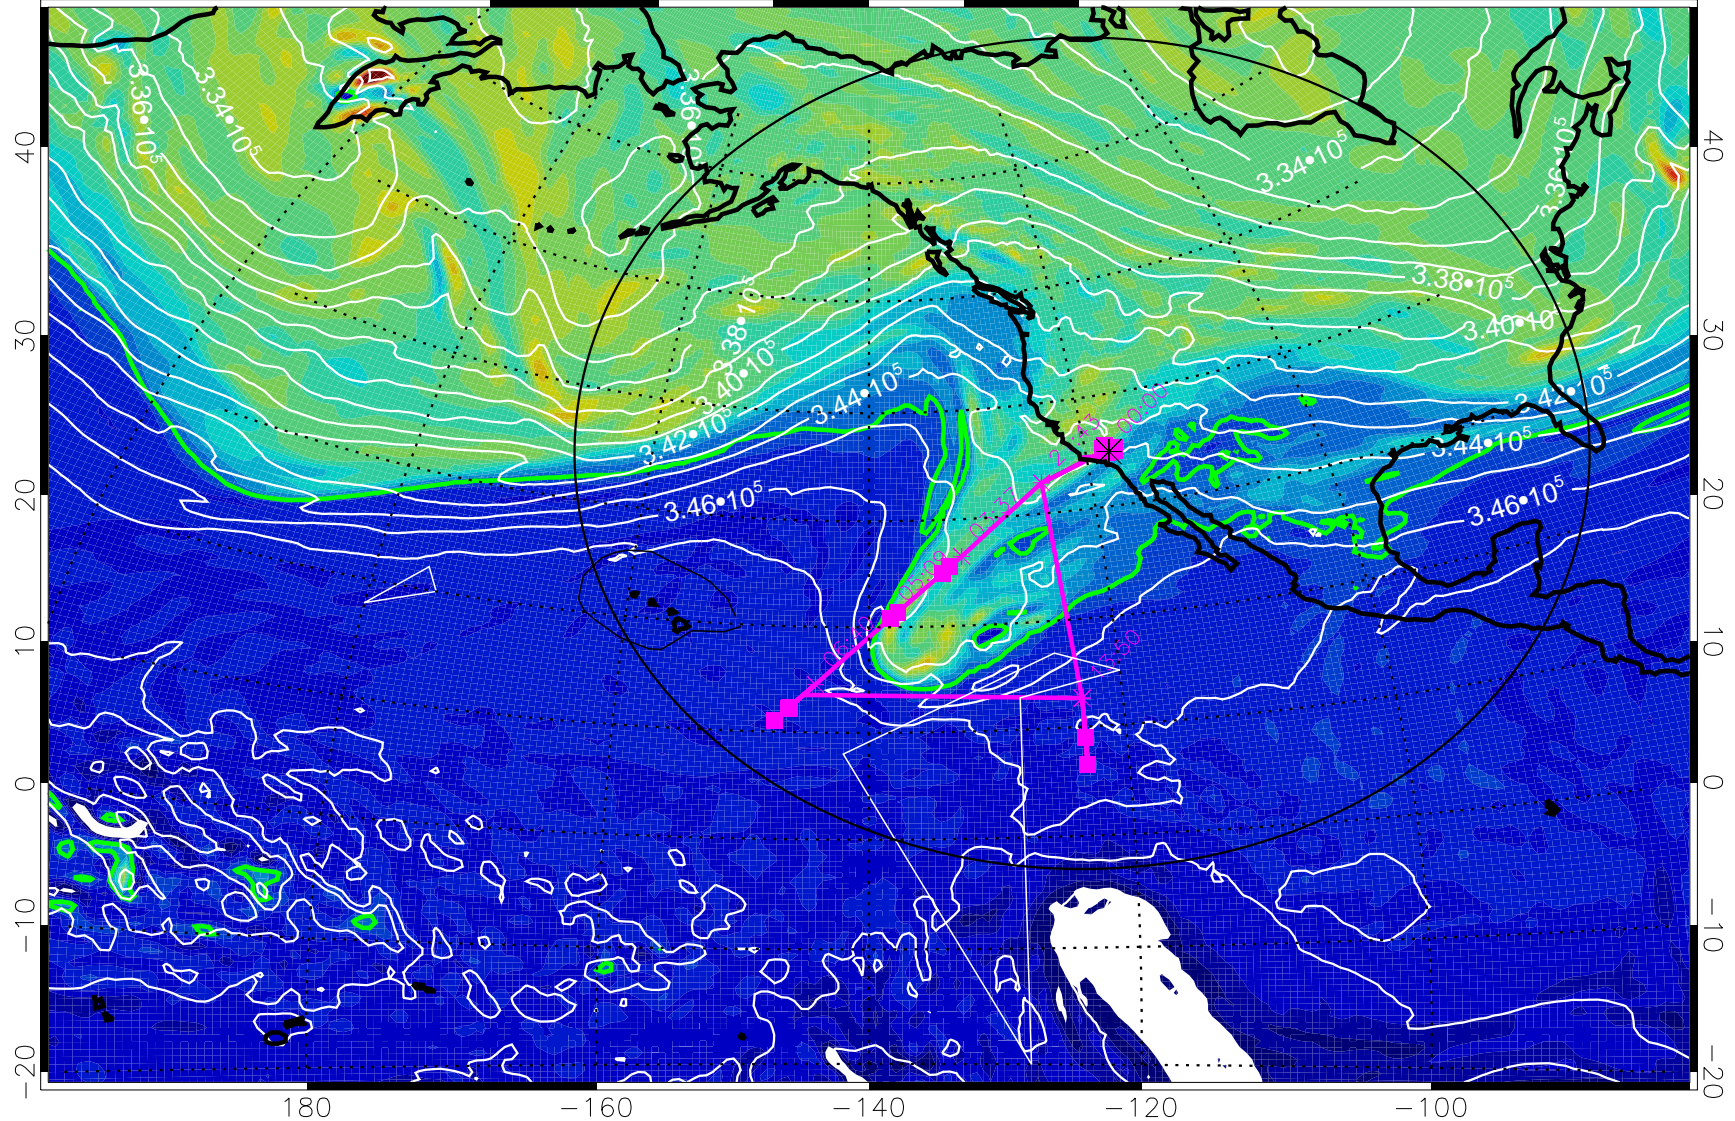

13020318, 6 hour forecast for 355K EPV

160 180 -160 -140 -120 -100

0 $5.0 \cdot 10^{-6}$ $1.0 \cdot 10^{-5}$ $1.5 \cdot 10^{-5}$
PVU

355K Montgomery Streamfunction, white
EPV Tropopause (2 PVU) Position
Range ring of 4055 km -- 13 hours GH round trip

13020400, 12 hour forecast for 355K EPV

160 180 -160 -140 -120 -100

355K Montgomery Streamfunction, white
EPV Tropopause (2 PVU) Position
Range ring of 4055 km -- 13 hours GH round trip

13020406, 18 hour forecast for 355K EPV

160 180 -160 -140 -120 -100

0 $5.0 \cdot 10^{-6}$ $1.0 \cdot 10^{-5}$ $1.5 \cdot 10^{-5}$
PVU

355K Montgomery Streamfunction, white
EPV Tropopause (2 PVU) Position
Range ring of 4055 km -- 13 hours GH round trip

13020412, 24 hour forecast for 355K EPV

160 180 -160 -140 -120 -100

0 5.0•10⁻⁶ 1.0•10⁻⁵ 1.5•10⁻⁵
PVU

355K Montgomery Streamfunction, white
EPV Tropopause (2 PVU) Position
Range ring of 4055 km -- 13 hours GH round trip