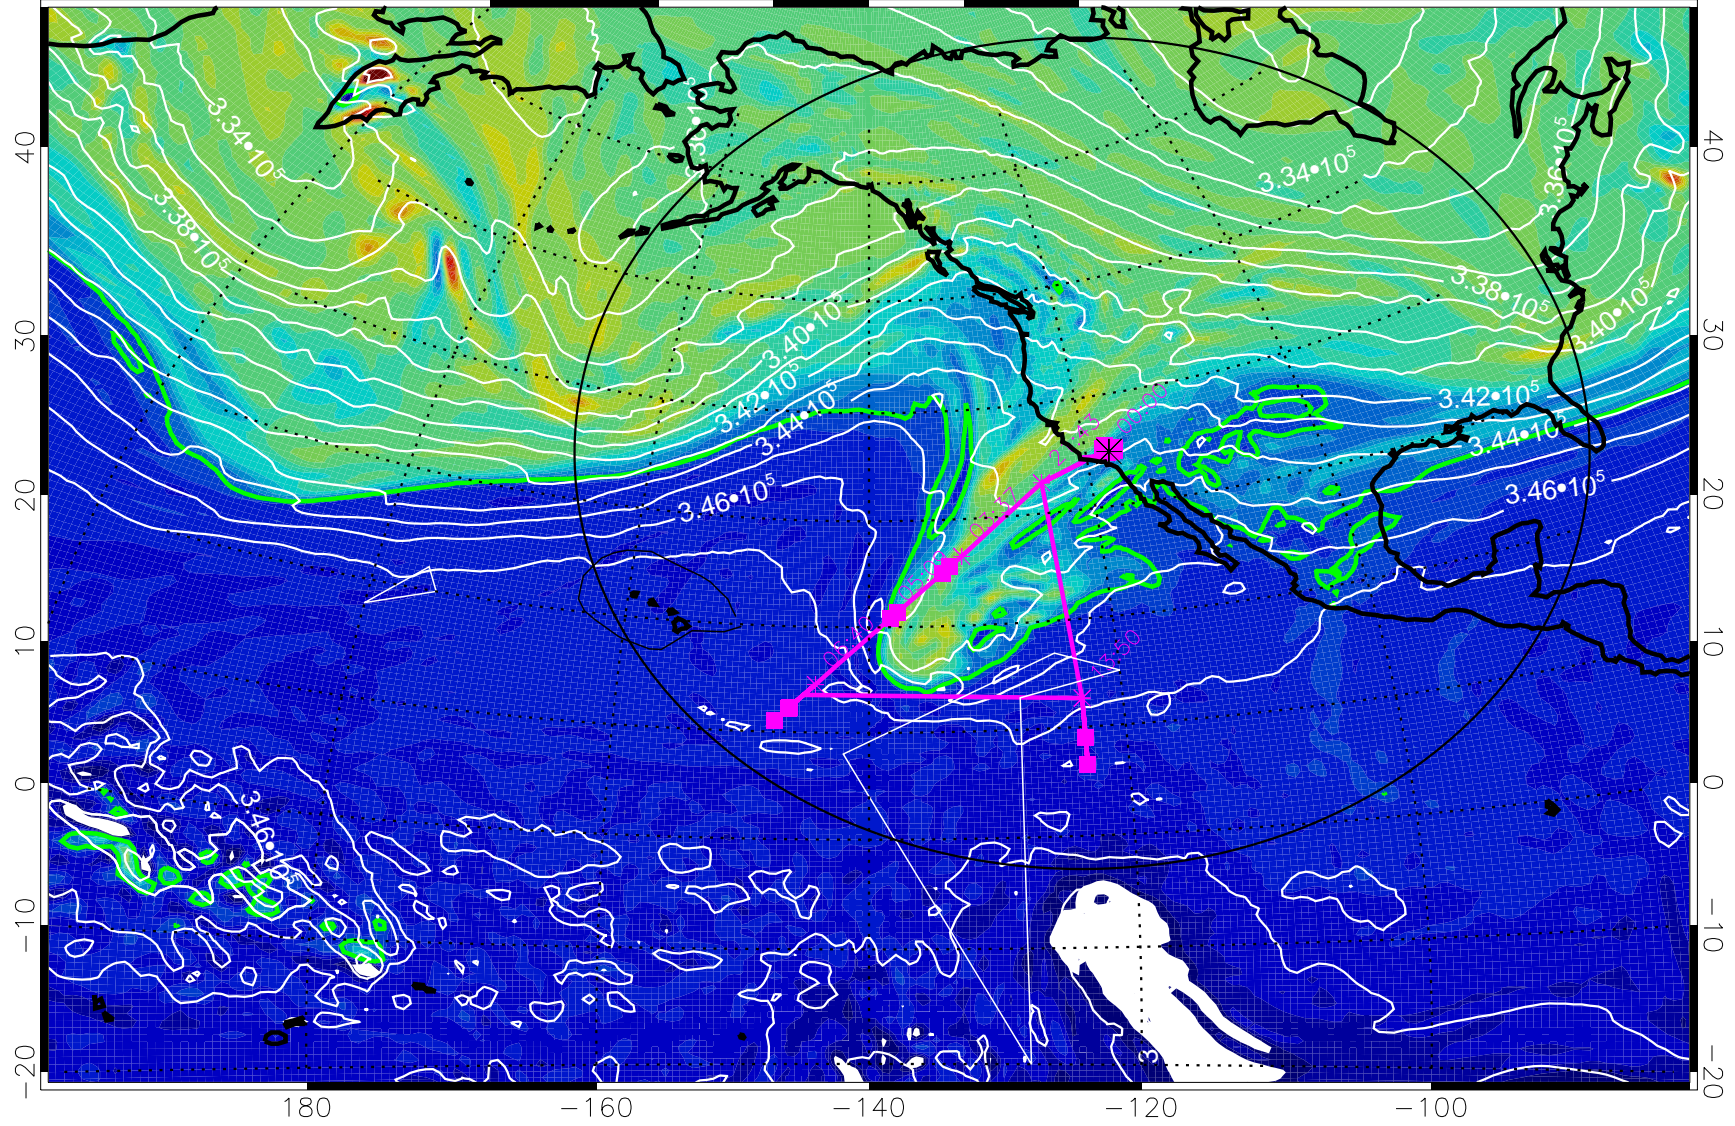

13020312, 12 hour forecast for 355K EPV

160 180 -160 -140 -120 -100

0 5.0•10⁻⁶ 1.0•10⁻⁵ 1.5•10⁻⁵
PVU

355K Montgomery Streamfunction, white
EPV Tropopause (2 PVU) Position
Range ring of 4055 km -- 13 hours GH round trip

13020318, 18 hour forecast for 355K EPV

160 180 -160 -140 -120 -100

0 $5.0 \cdot 10^{-6}$ $1.0 \cdot 10^{-5}$ $1.5 \cdot 10^{-5}$
PVU

355K Montgomery Streamfunction, white
EPV Tropopause (2 PVU) Position
Range ring of 4055 km -- 13 hours GH round trip

13020400, 24 hour forecast for 355K EPV

160 180 -160 -140 -120 -100

0 5.0•10⁻⁶ 1.0•10⁻⁵ 1.5•10⁻⁵
PVU

355K Montgomery Streamfunction, white
EPV Tropopause (2 PVU) Position
Range ring of 4055 km -- 13 hours GH round trip

13020406, 30 hour forecast for 355K EPV

160 180 -160 -140 -120 -100

0 5.0•10⁻⁶ 1.0•10⁻⁵ 1.5•10⁻⁵

PVU

355K Montgomery Streamfunction, white
EPV Tropopause (2 PVU) Position
Range ring of 4055 km -- 13 hours GH round trip