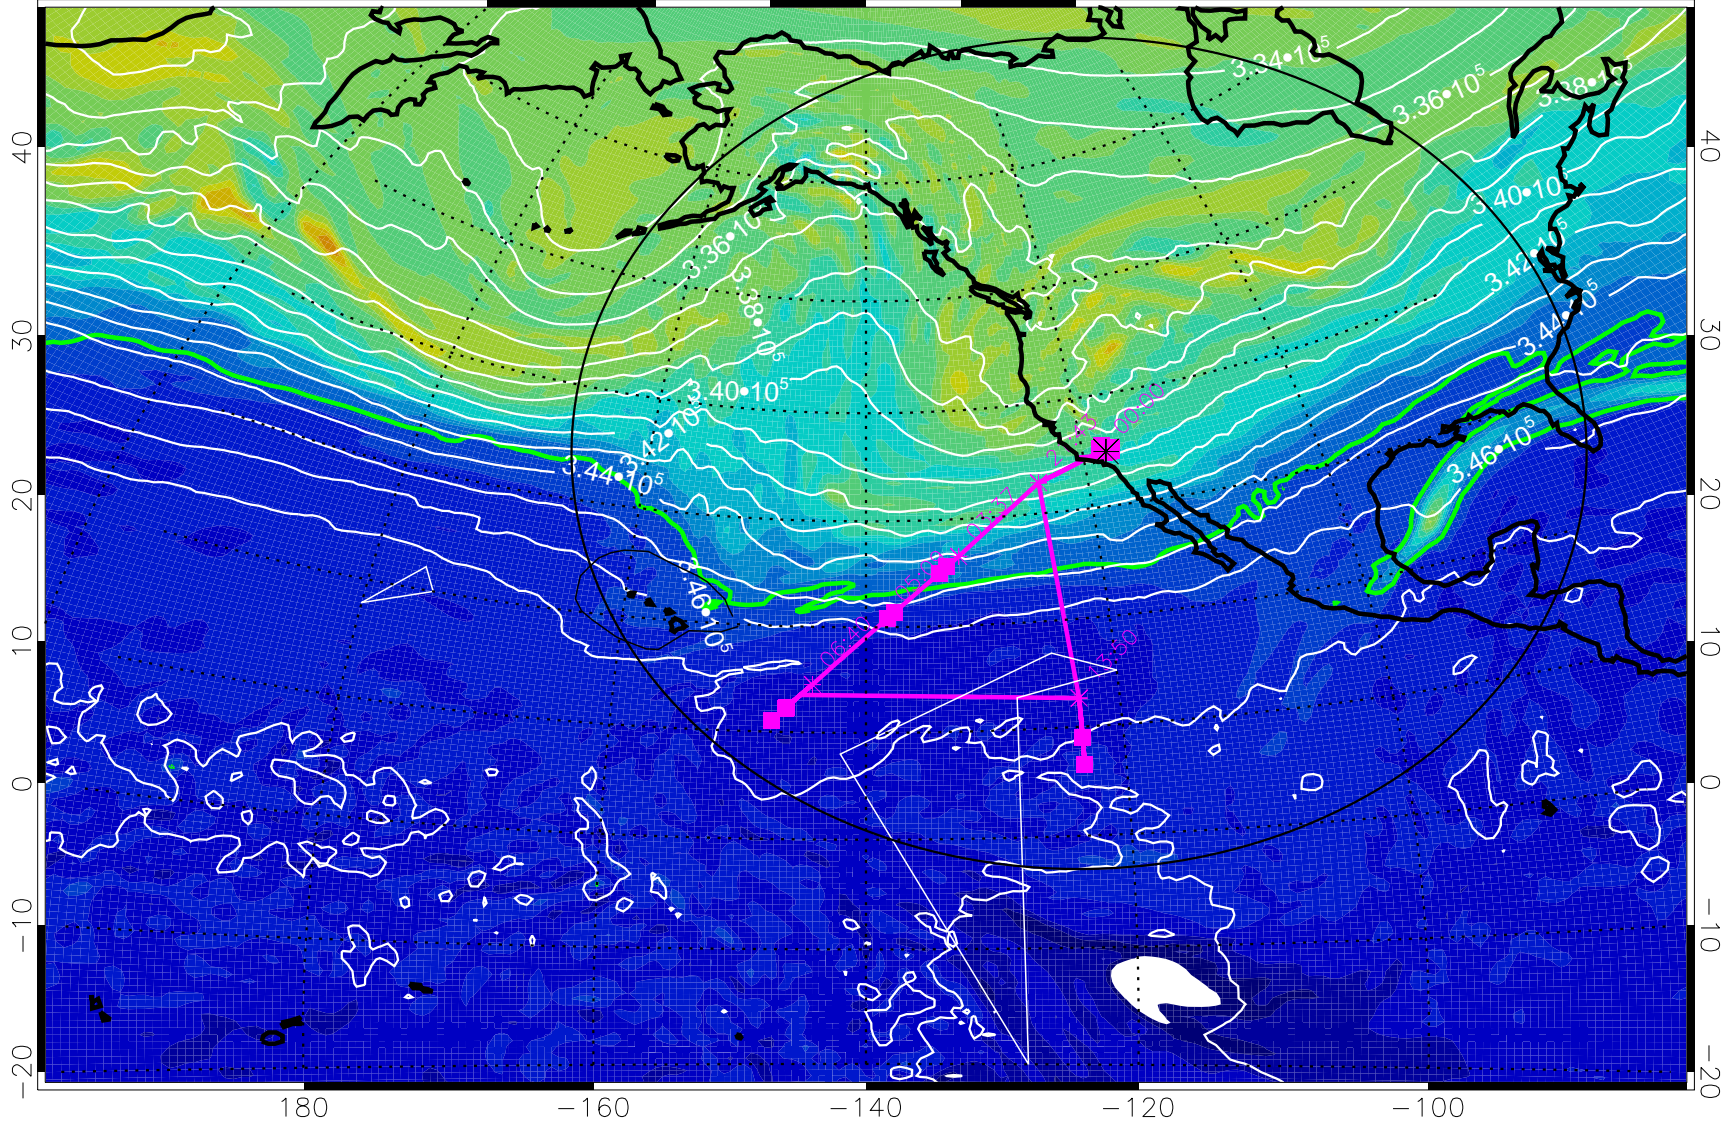

13020706, 102 hour forecast for 355K EPV

160 180 -160 -140 -120 -100

0 $5.0 \cdot 10^{-6}$ $1.0 \cdot 10^{-5}$ $1.5 \cdot 10^{-5}$
PVU

355K Montgomery Streamfunction, white
EPV Tropopause (2 PVU) Position
Range ring of 4055 km -- 13 hours GH round trip

13020712, 108 hour forecast for 355K EPV

160 180 -160 -140 -120 -100

0 5.0*10⁻⁶ 1.0*10⁻⁵ 1.5*10⁻⁵
PVU

355K Montgomery Streamfunction, white
EPV Tropopause (2 PVU) Position
Range ring of 4055 km -- 13 hours GH round trip

13020718, 114 hour forecast for 355K EPV

160 180 -160 -140 -120 -100

0 $5.0 \cdot 10^{-6}$ $1.0 \cdot 10^{-5}$ $1.5 \cdot 10^{-5}$
PVU

355K Montgomery Streamfunction, white
EPV Tropopause (2 PVU) Position
Range ring of 4055 km -- 13 hours GH round trip

13020800, 120 hour forecast for 355K EPV

160 180 -160 -140 -120 -100

0 5.0•10⁻⁶ 1.0•10⁻⁵ 1.5•10⁻⁵
PVU

355K Montgomery Streamfunction, white
EPV Tropopause (2 PVU) Position
Range ring of 4055 km -- 13 hours GH round trip