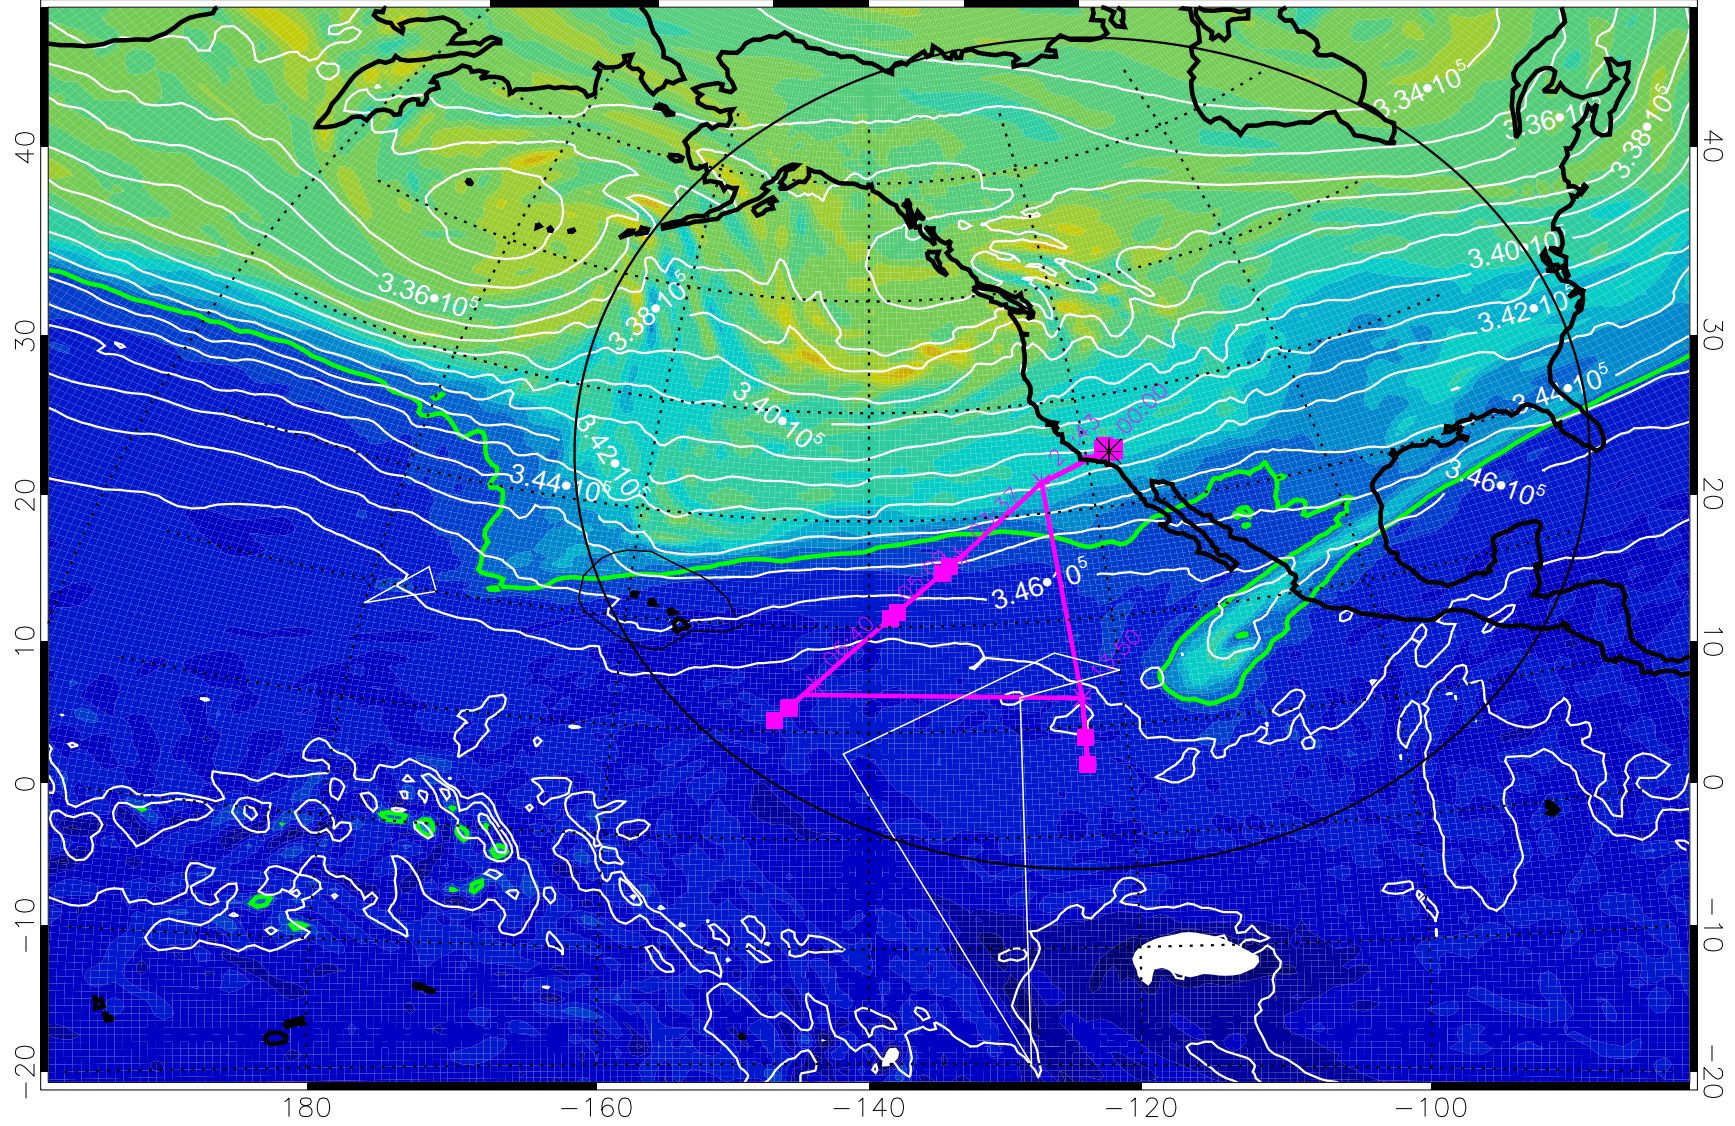

0 5.0*10⁻⁶ 1.0*10⁻⁵ 1.5*10⁻⁵
PVU

355K Montgomery Streamfunction, white
EPV Tropopause (2 PVU) Position
Range ring of 4055 km -- 13 hours GH round trip

13020606, 78 hour forecast for 355K EPV

160 180 -160 -140 -120 -100

0 5.0*10⁻⁶ 1.0*10⁻⁵ 1.5*10⁻⁵
PVU

355K Montgomery Streamfunction, white
EPV Tropopause (2 PVU) Position
Range ring of 4055 km -- 13 hours GH round trip

13020612, 84 hour forecast for 355K EPV

160 180 -160 -140 -120 -100

355K Montgomery Streamfunction, white
EPV Tropopause (2 PVU) Position
Range ring of 4055 km -- 13 hours GH round trip

13020618, 90 hour forecast for 355K EPV

160 180 -160 -140 -120 -100

355K Montgomery Streamfunction, white
EPV Tropopause (2 PVU) Position
Range ring of 4055 km -- 13 hours GH round trip

13020700, 96 hour forecast for 355K EPV

160 180 -160 -140 -120 -100

0 $5.0 \cdot 10^{-6}$ $1.0 \cdot 10^{-5}$ $1.5 \cdot 10^{-5}$
PVU

355K Montgomery Streamfunction, white
EPV Tropopause (2 PVU) Position
Range ring of 4055 km -- 13 hours GH round trip