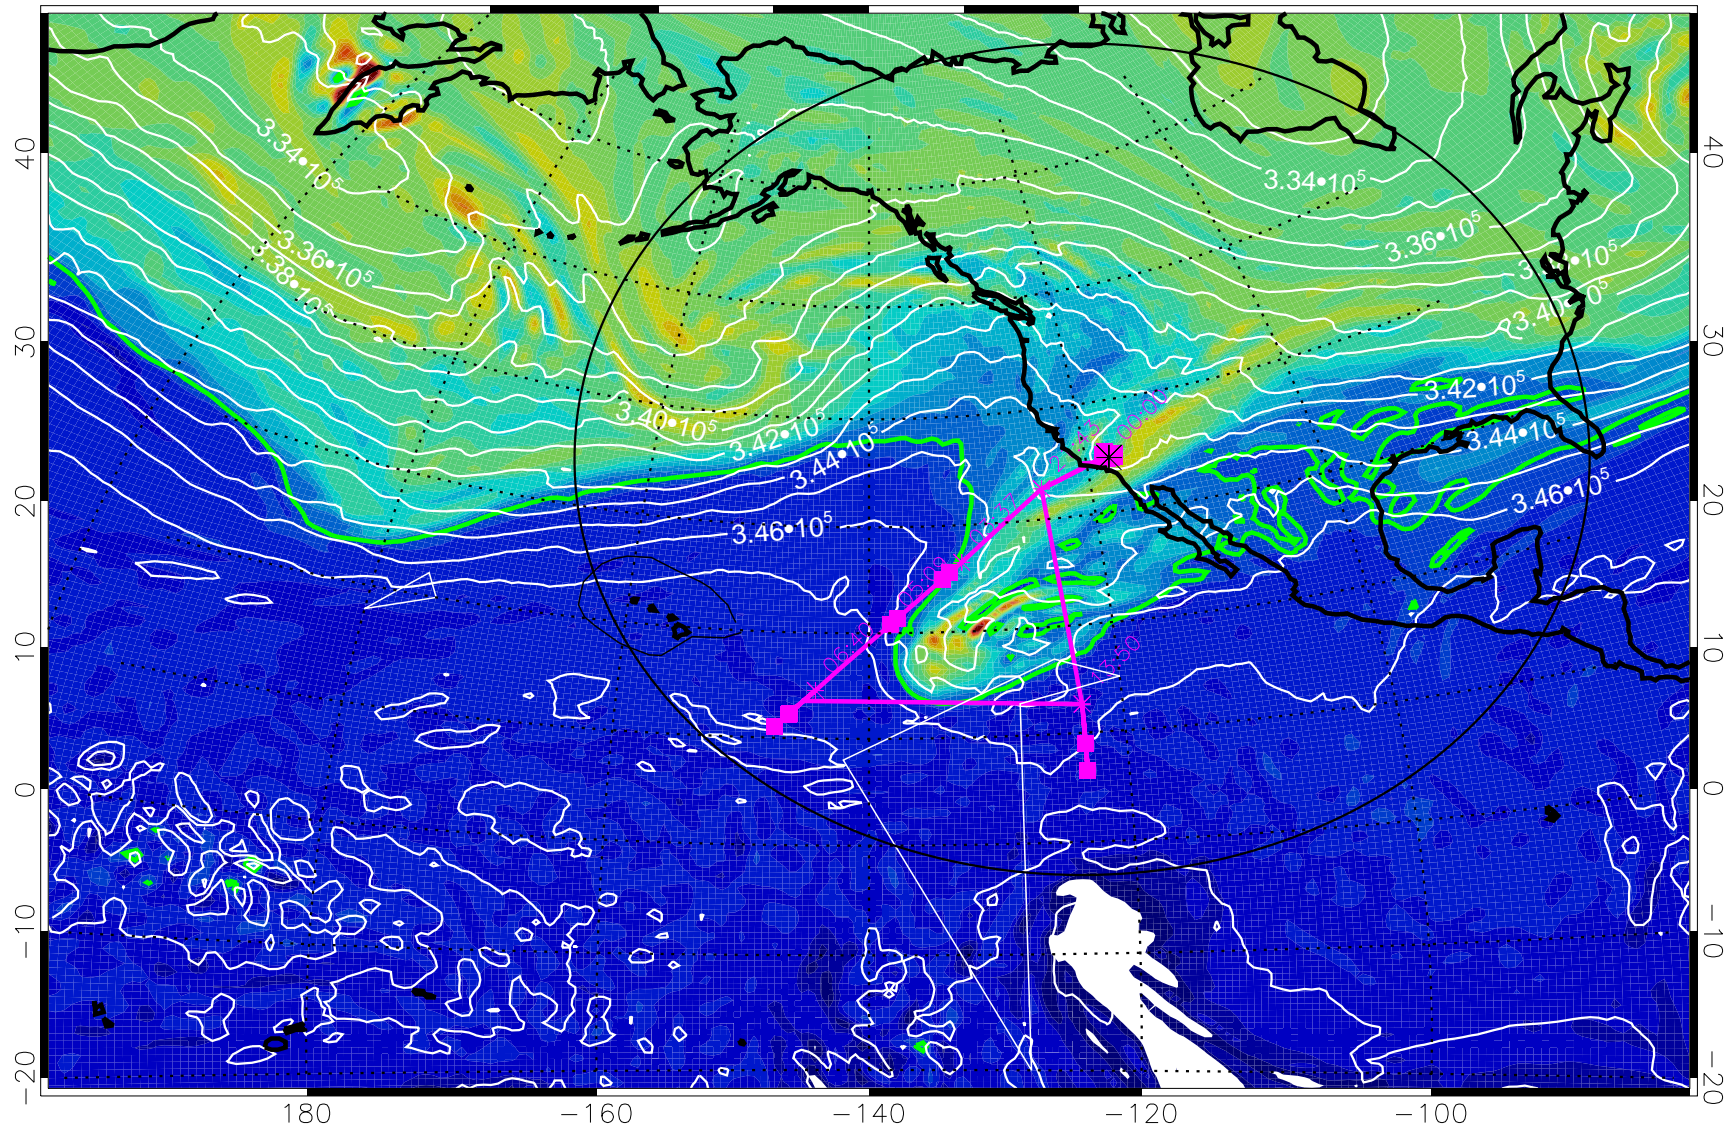

13020400, 24 hour forecast for 355K EPV

160 180 -160 -140 -120 -100

0 5.0•10⁻⁶ 1.0•10⁻⁵ 1.5•10⁻⁵
PVU

355K Montgomery Streamfunction, white
EPV Tropopause (2 PVU) Position
Range ring of 4055 km -- 13 hours GH round trip

13020406, 30 hour forecast for 355K EPV

160 180 -160 -140 -120 -100

0 5.0•10⁻⁶ 1.0•10⁻⁵ 1.5•10⁻⁵

PVU

355K Montgomery Streamfunction, white
EPV Tropopause (2 PVU) Position
Range ring of 4055 km -- 13 hours GH round trip

13020412, 36 hour forecast for 355K EPV

160 180 -160 -140 -120 -100

0 5.0•10⁻⁶ 1.0•10⁻⁵ 1.5•10⁻⁵
PVU

355K Montgomery Streamfunction, white
EPV Tropopause (2 PVU) Position
Range ring of 4055 km -- 13 hours GH round trip

13020418, 42 hour forecast for 355K EPV

160 180 -160 -140 -120 -100

0 5.0•10⁻⁶ 1.0•10⁻⁵ 1.5•10⁻⁵
PVU

355K Montgomery Streamfunction, white
EPV Tropopause (2 PVU) Position
Range ring of 4055 km -- 13 hours GH round trip