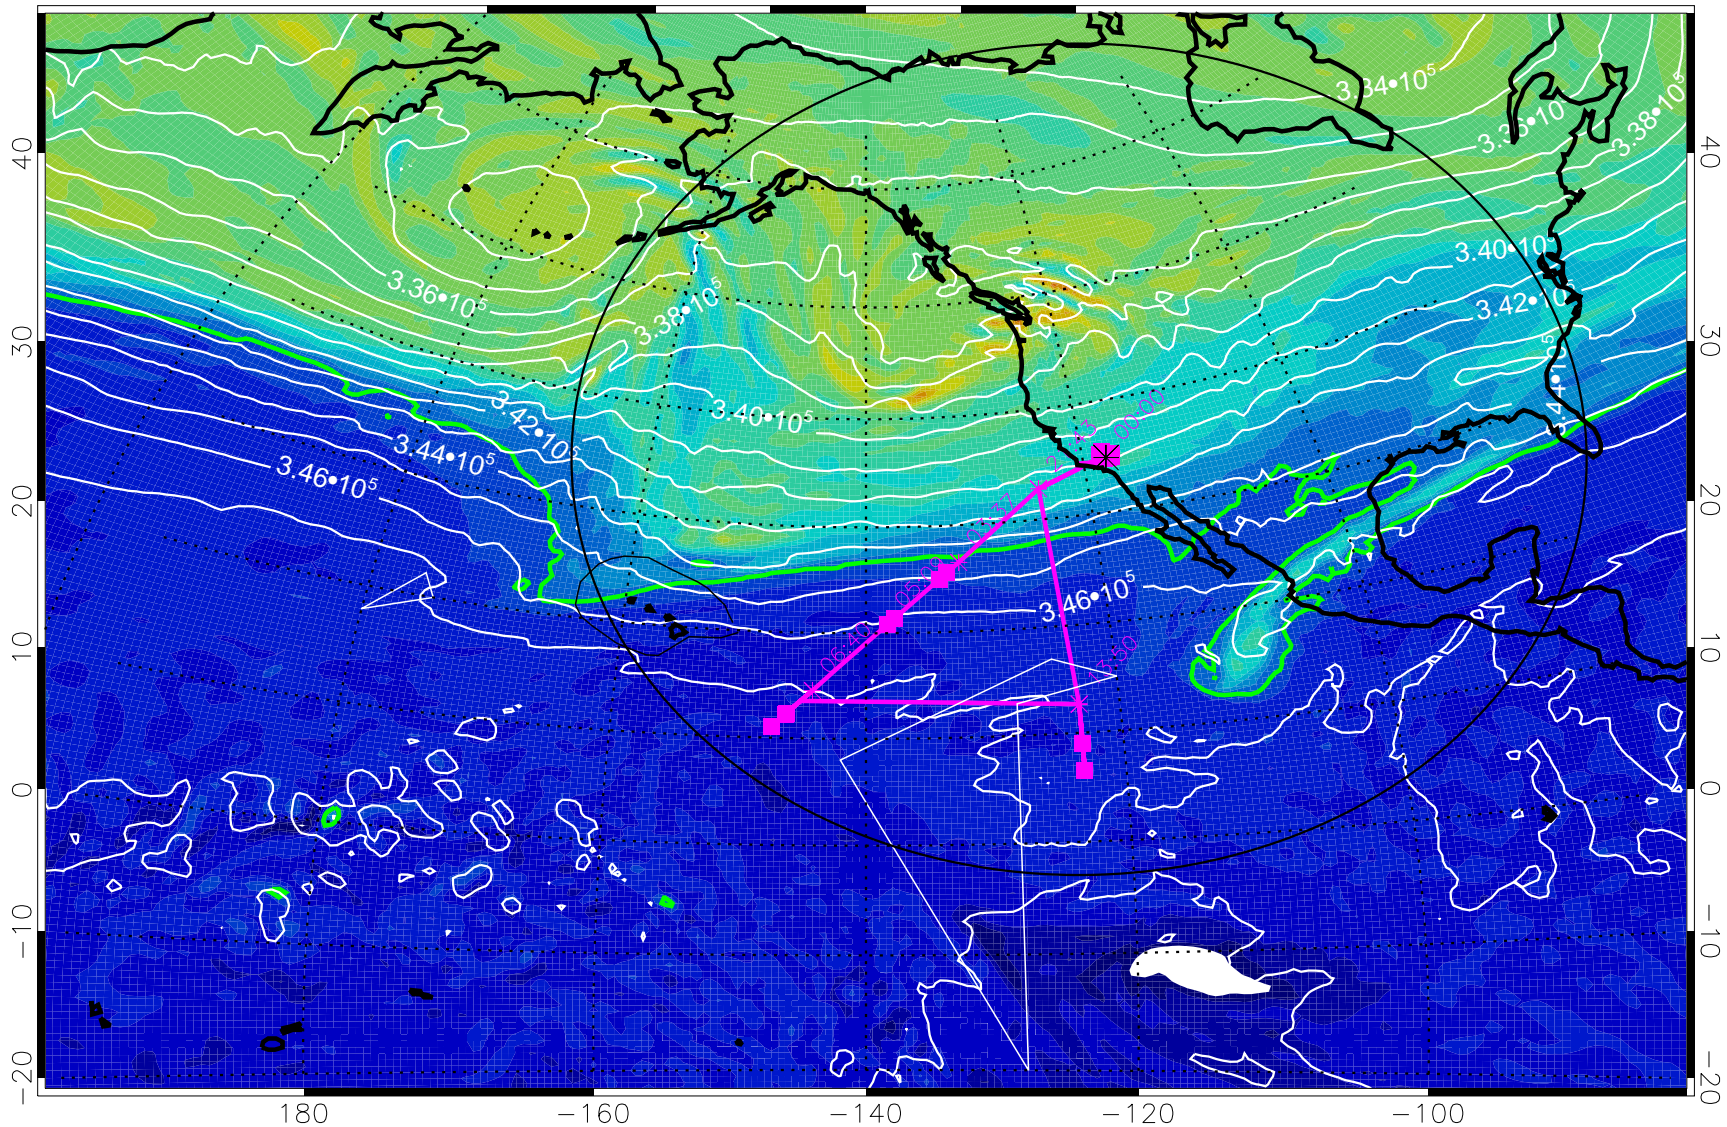

0 5.0*10⁻⁶ 1.0*10⁻⁵ 1.5*10⁻⁵
PVU

355K Montgomery Streamfunction, white
EPV Tropopause (2 PVU) Position
Range ring of 4055 km -- 13 hours GH round trip

13020612, 84 hour forecast for 355K EPV

160 180 -160 -140 -120 -100

355K Montgomery Streamfunction, white
EPV Tropopause (2 PVU) Position
Range ring of 4055 km -- 13 hours GH round trip

13020618, 90 hour forecast for 355K EPV

160 180 -160 -140 -120 -100

355K Montgomery Streamfunction, white
EPV Tropopause (2 PVU) Position
Range ring of 4055 km -- 13 hours GH round trip

13020700, 96 hour forecast for 355K EPV

160 180 -160 -140 -120 -100

0 $5.0 \cdot 10^{-6}$ $1.0 \cdot 10^{-5}$ $1.5 \cdot 10^{-5}$
PVU

355K Montgomery Streamfunction, white
EPV Tropopause (2 PVU) Position
Range ring of 4055 km -- 13 hours GH round trip

13020706, 102 hour forecast for 355K EPV

160 180 -160 -140 -120 -100

0 $5.0 \cdot 10^{-6}$ $1.0 \cdot 10^{-5}$ $1.5 \cdot 10^{-5}$
PVU

355K Montgomery Streamfunction, white
EPV Tropopause (2 PVU) Position
Range ring of 4055 km -- 13 hours GH round trip