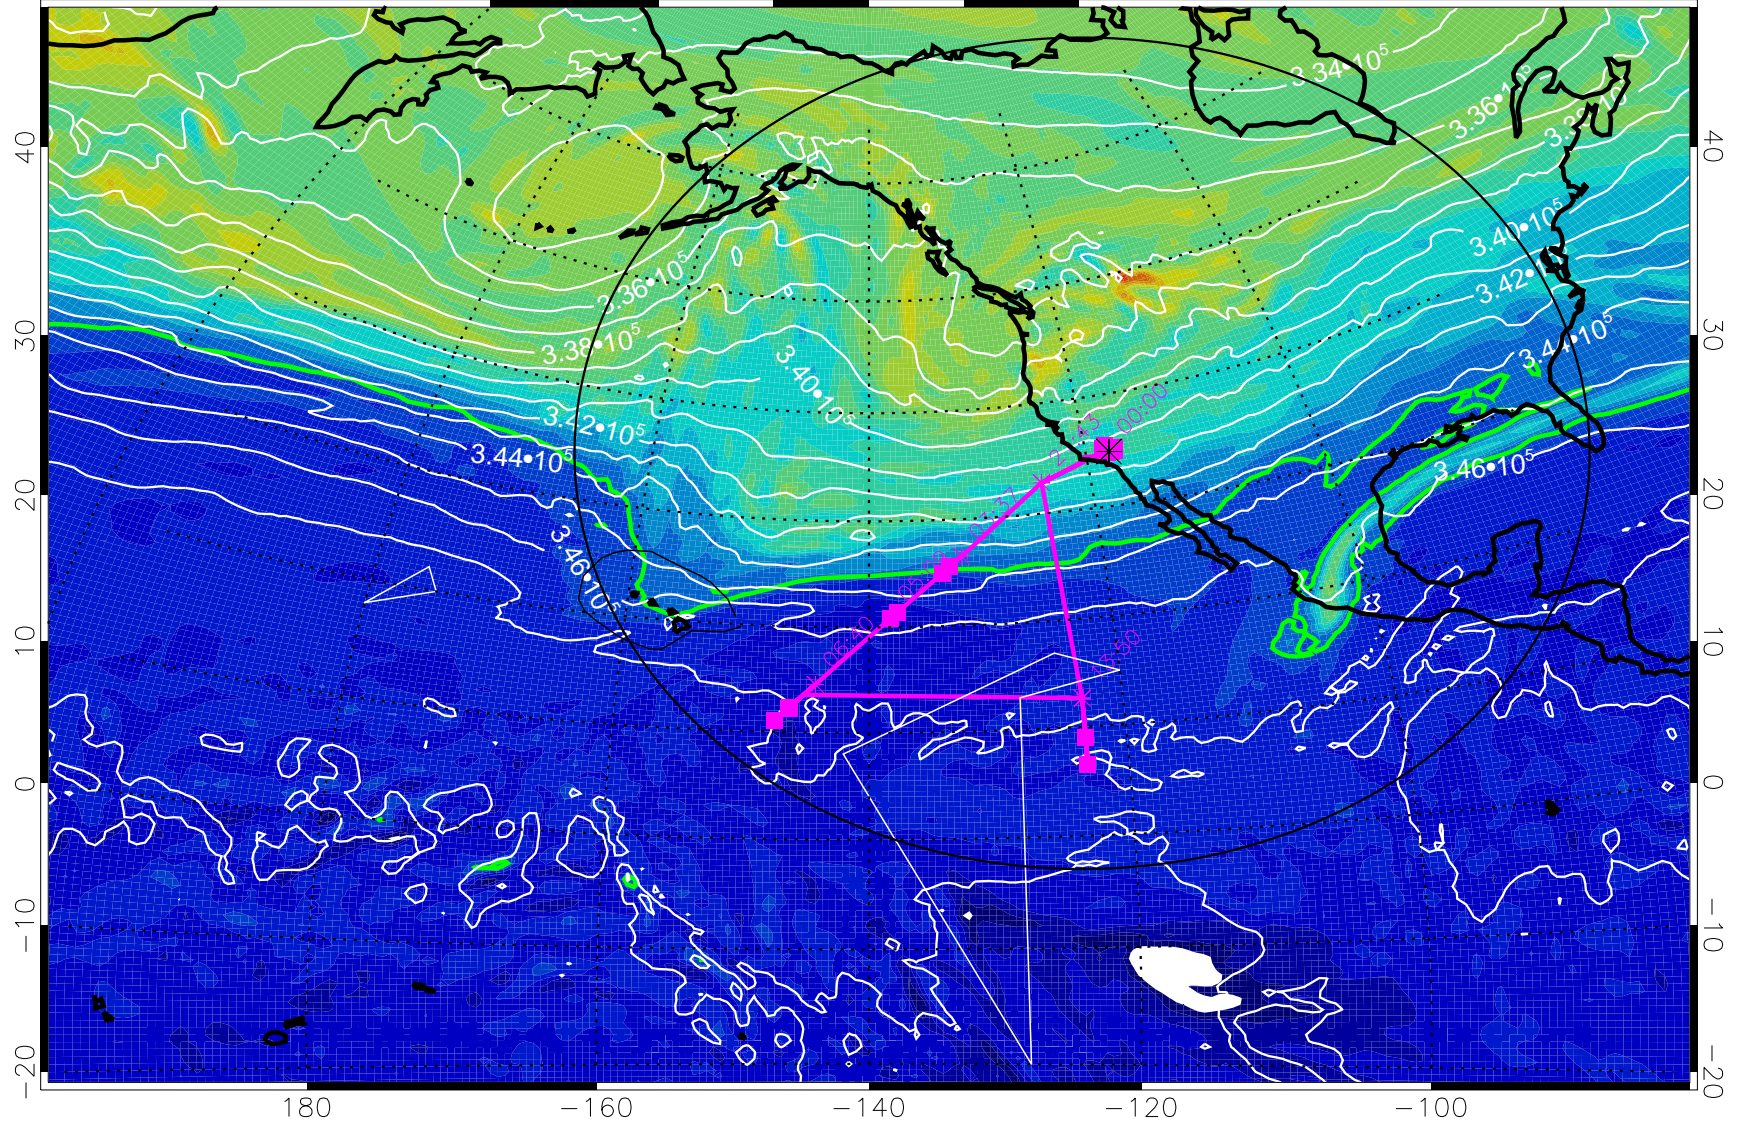

13020700, 96 hour forecast for 355K EPV

160 180 -160 -140 -120 -100

0 $5.0 \cdot 10^{-6}$ $1.0 \cdot 10^{-5}$ $1.5 \cdot 10^{-5}$
PVU

355K Montgomery Streamfunction, white
EPV Tropopause (2 PVU) Position
Range ring of 4055 km -- 13 hours GH round trip

13020706, 102 hour forecast for 355K EPV

160 180 -160 -140 -120 -100

0 $5.0 \cdot 10^{-6}$ $1.0 \cdot 10^{-5}$ $1.5 \cdot 10^{-5}$
PVU

355K Montgomery Streamfunction, white
EPV Tropopause (2 PVU) Position
Range ring of 4055 km -- 13 hours GH round trip

13020712, 108 hour forecast for 355K EPV

160 180 -160 -140 -120 -100

0 5.0*10⁻⁶ 1.0*10⁻⁵ 1.5*10⁻⁵
PVU

355K Montgomery Streamfunction, white
EPV Tropopause (2 PVU) Position
Range ring of 4055 km -- 13 hours GH round trip

13020718, 114 hour forecast for 355K EPV

160 180 -160 -140 -120 -100

0 $5.0 \cdot 10^{-6}$ $1.0 \cdot 10^{-5}$ $1.5 \cdot 10^{-5}$
PVU

355K Montgomery Streamfunction, white
EPV Tropopause (2 PVU) Position
Range ring of 4055 km -- 13 hours GH round trip