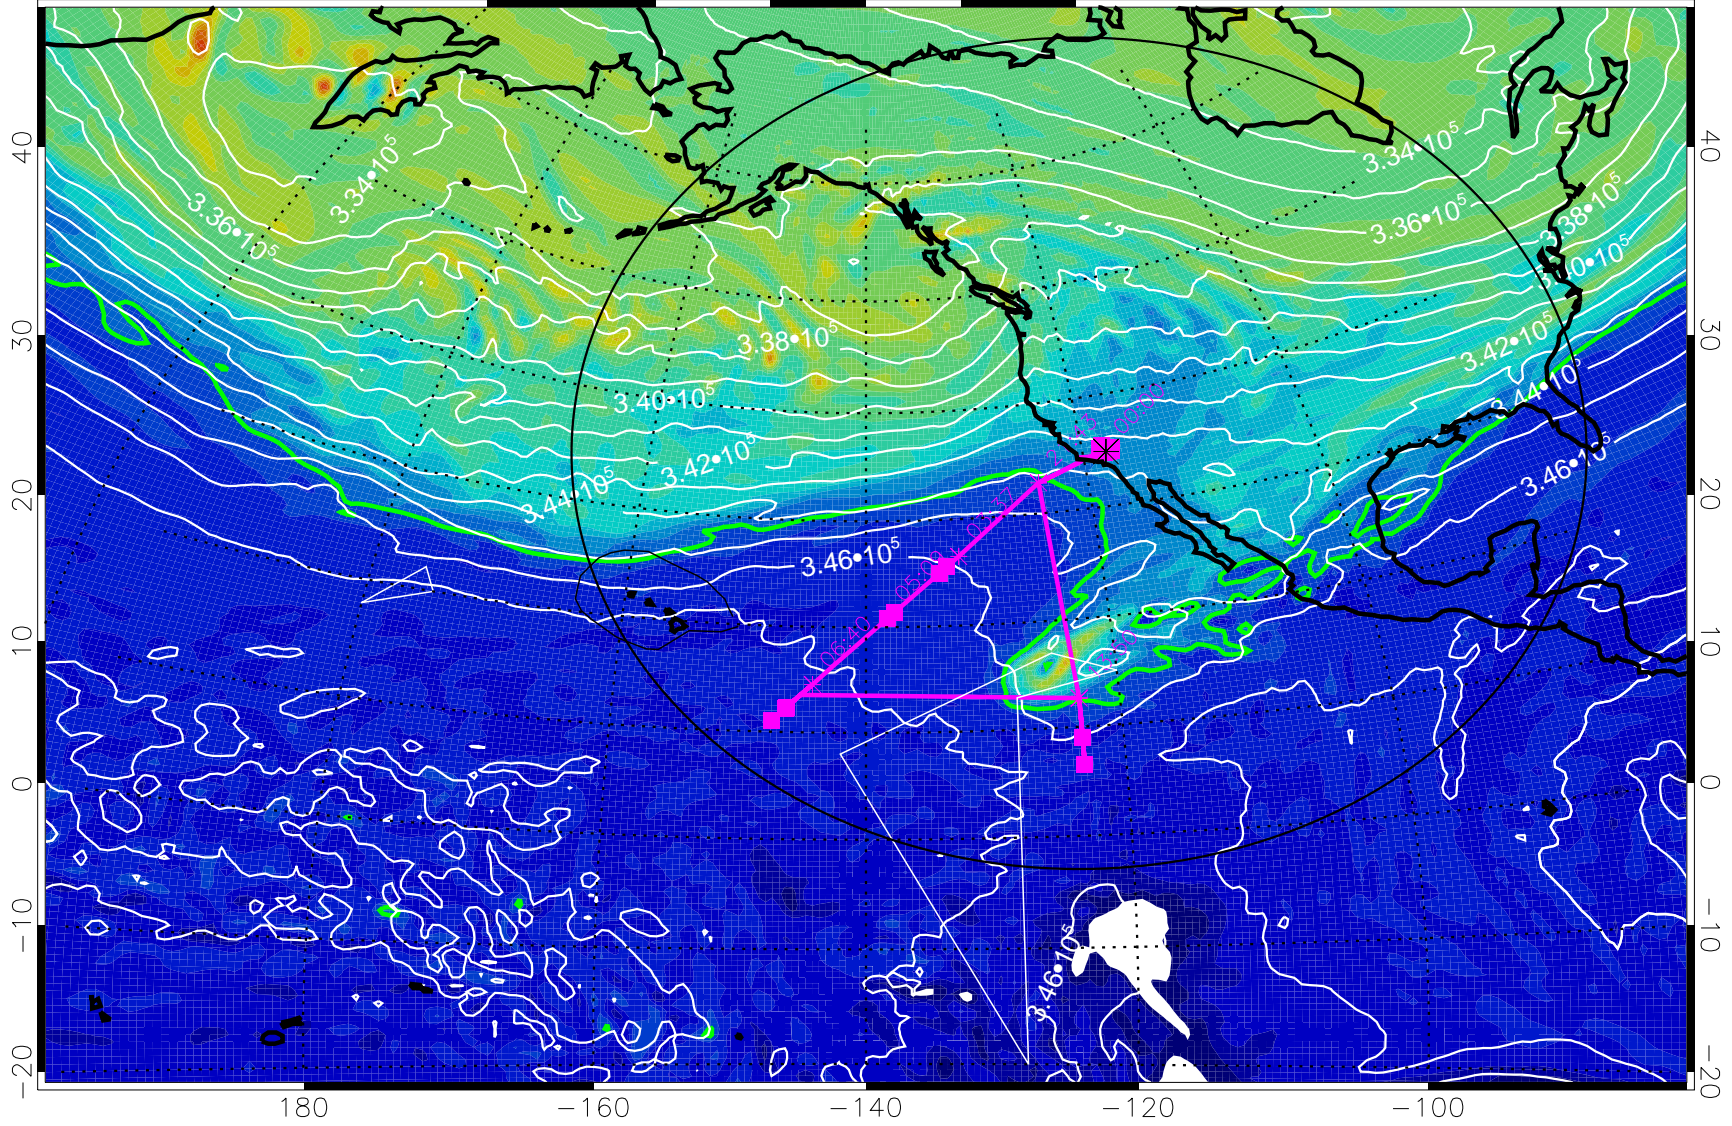

13020418, 42 hour forecast for 355K EPV

160 180 -160 -140 -120 -100

0 5.0•10⁻⁶ 1.0•10⁻⁵ 1.5•10⁻⁵
PVU

355K Montgomery Streamfunction, white
EPV Tropopause (2 PVU) Position
Range ring of 4055 km -- 13 hours GH round trip

13020500, 48 hour forecast for 355K EPV

355K Montgomery Streamfunction, white
EPV Tropopause (2 PVU) Position
Range ring of 4055 km -- 13 hours GH round trip

13020506, 54 hour forecast for 355K EPV

355K Montgomery Streamfunction, white
EPV Tropopause (2 PVU) Position
Range ring of 4055 km -- 13 hours GH round trip

13020512, 60 hour forecast for 355K EPV

160 180 -160 -140 -120 -100

355K Montgomery Streamfunction, white
EPV Tropopause (2 PVU) Position
Range ring of 4055 km -- 13 hours GH round trip

13020518, 66 hour forecast for 355K EPV

0 5.0×10^{-6} 1.0×10^{-5} 1.5×10^{-5}
PVU

355K Montgomery Streamfunction, white
EPV Tropopause (2 PVU) Position
Range ring of 4055 km -- 13 hours GH round trip

13020600, 72 hour forecast for 355K EPV

160 180 -160 -140 -120 -100