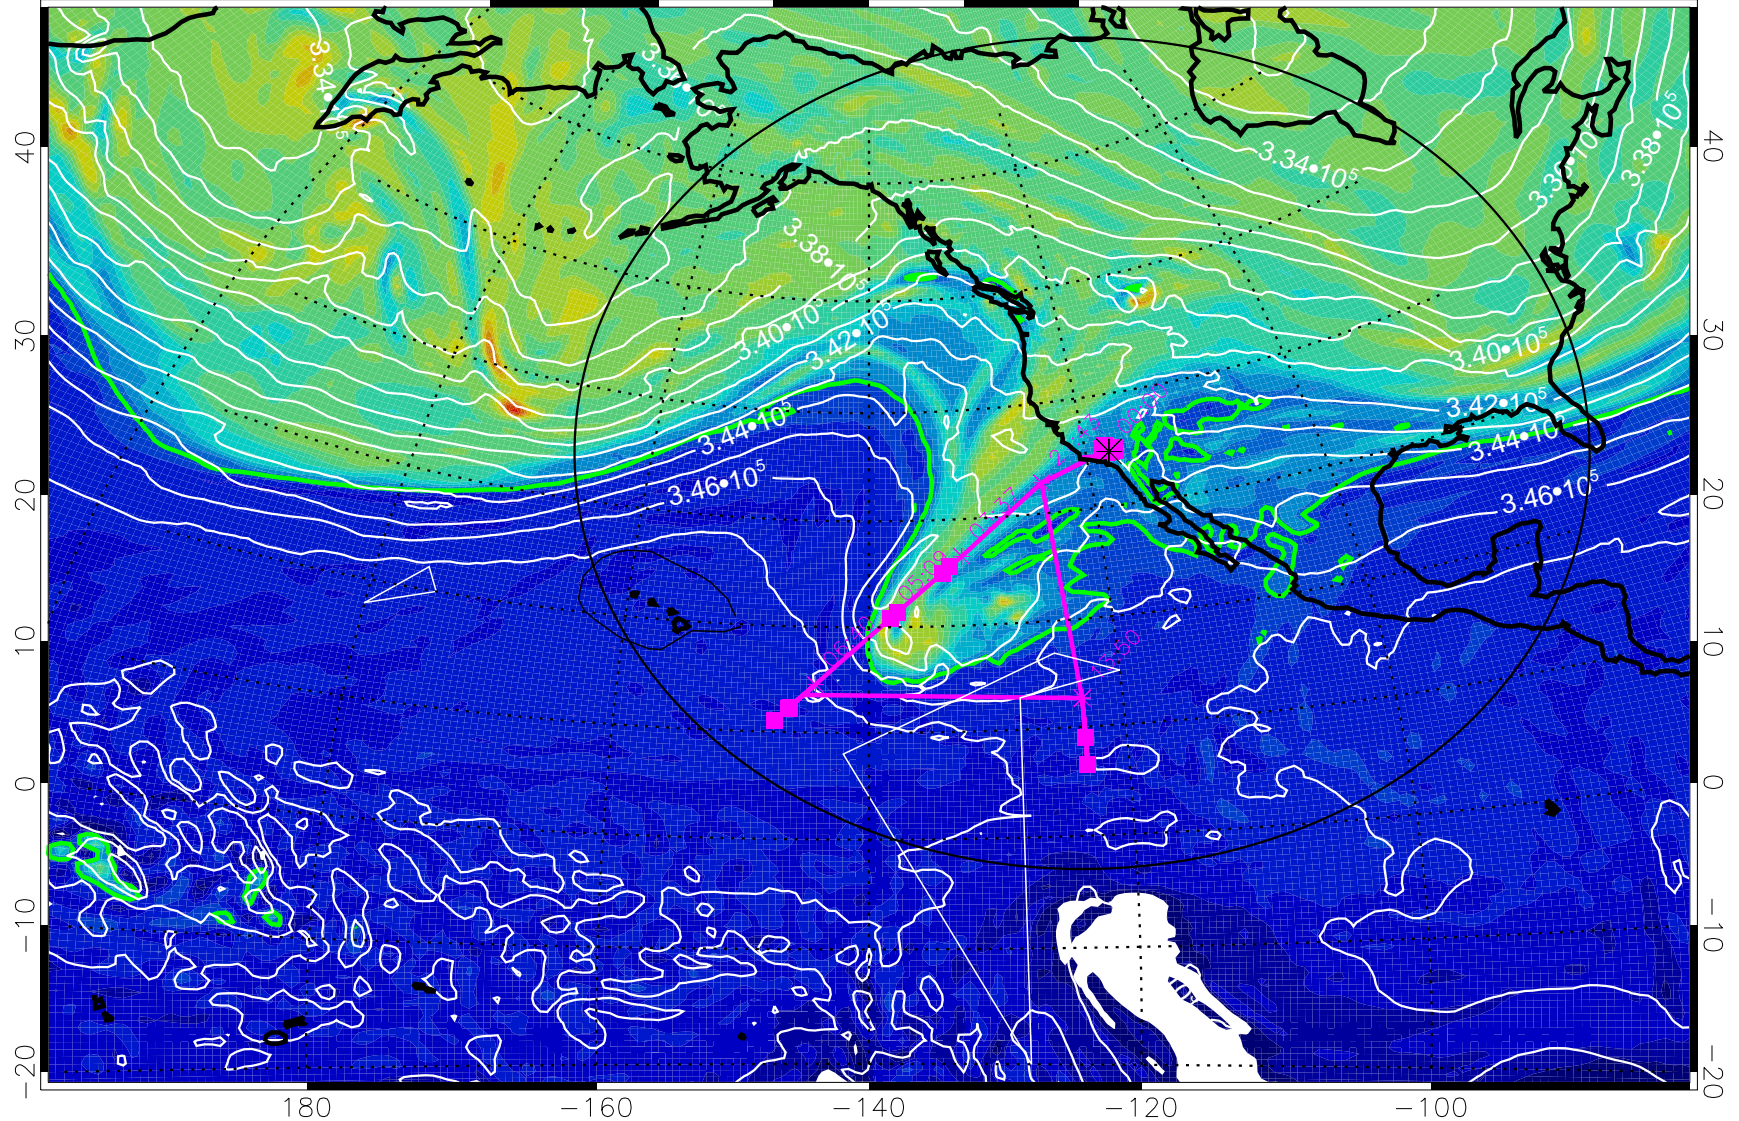

13020312, 12 hour forecast for 355K EPV

160 180 -160 -140 -120 -100

0 5.0•10⁻⁶ 1.0•10⁻⁵ 1.5•10⁻⁵
PVU

355K Montgomery Streamfunction, white
EPV Tropopause (2 PVU) Position
Range ring of 4055 km -- 13 hours GH round trip

13020318, 18 hour forecast for 355K EPV

160 180 -160 -140 -120 -100

0 $5.0 \cdot 10^{-6}$ $1.0 \cdot 10^{-5}$ $1.5 \cdot 10^{-5}$
PVU

355K Montgomery Streamfunction, white
EPV Tropopause (2 PVU) Position
Range ring of 4055 km -- 13 hours GH round trip

13020400, 24 hour forecast for 355K EPV

160 180 -160 -140 -120 -100

0 5.0•10⁻⁶ 1.0•10⁻⁵ 1.5•10⁻⁵
PVU

355K Montgomery Streamfunction, white
EPV Tropopause (2 PVU) Position
Range ring of 4055 km -- 13 hours GH round trip

13020406, 30 hour forecast for 355K EPV

160 180 -160 -140 -120 -100

0 5.0•10⁻⁶ 1.0•10⁻⁵ 1.5•10⁻⁵

PVU

355K Montgomery Streamfunction, white
EPV Tropopause (2 PVU) Position
Range ring of 4055 km -- 13 hours GH round trip