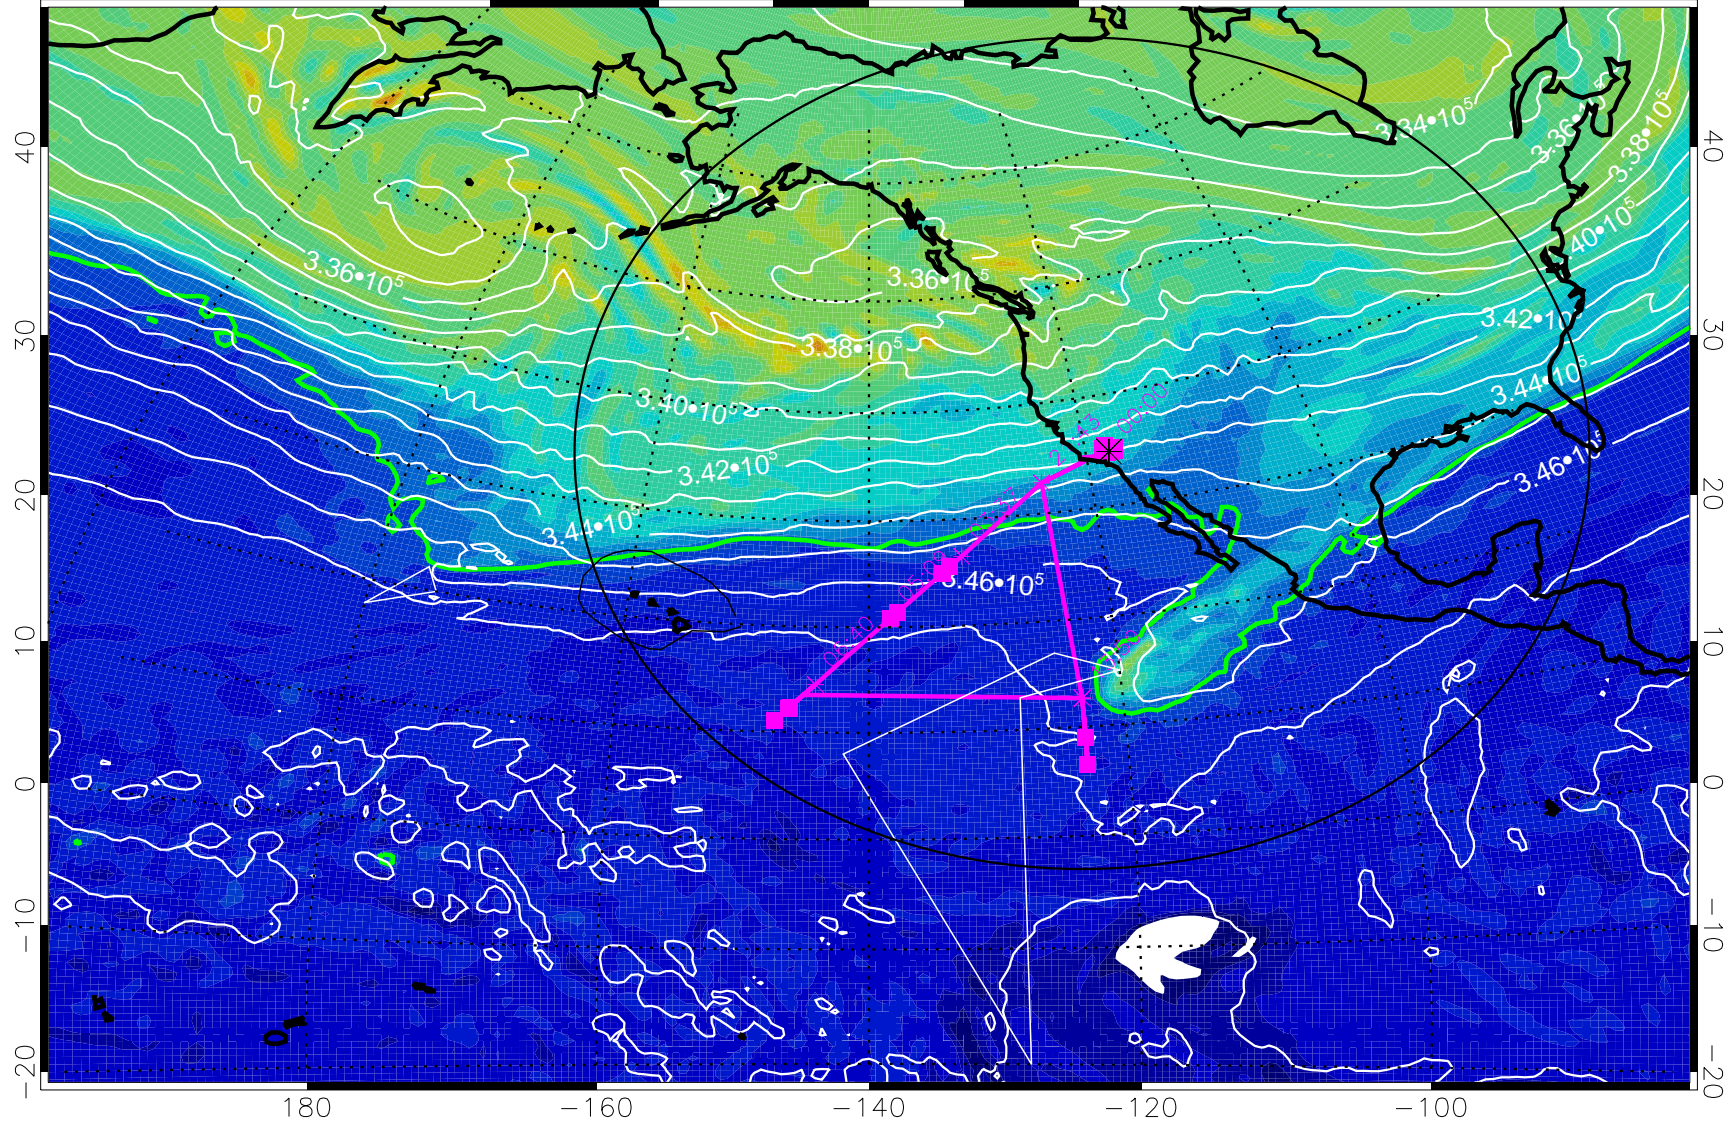

13020512, 60 hour forecast for 355K EPV

160 180 -160 -140 -120 -100

355K Montgomery Streamfunction, white
EPV Tropopause (2 PVU) Position
Range ring of 4055 km -- 13 hours GH round trip

13020518, 66 hour forecast for 355K EPV

0 5.0×10^{-6} 1.0×10^{-5} 1.5×10^{-5}
PVU

355K Montgomery Streamfunction, white
EPV Tropopause (2 PVU) Position
Range ring of 4055 km -- 13 hours GH round trip

13020600, 72 hour forecast for 355K EPV

160 180 -160 -140 -120 -100

0 5.0*10⁻⁶ 1.0*10⁻⁵ 1.5*10⁻⁵
PVU

355K Montgomery Streamfunction, white
EPV Tropopause (2 PVU) Position
Range ring of 4055 km -- 13 hours GH round trip

13020606, 78 hour forecast for 355K EPV

160 180 -160 -140 -120 -100

0 5.0*10⁻⁶ 1.0*10⁻⁵ 1.5*10⁻⁵
PVU

355K Montgomery Streamfunction, white
EPV Tropopause (2 PVU) Position
Range ring of 4055 km -- 13 hours GH round trip

13020612, 84 hour forecast for 355K EPV

160 180 -160 -140 -120 -100