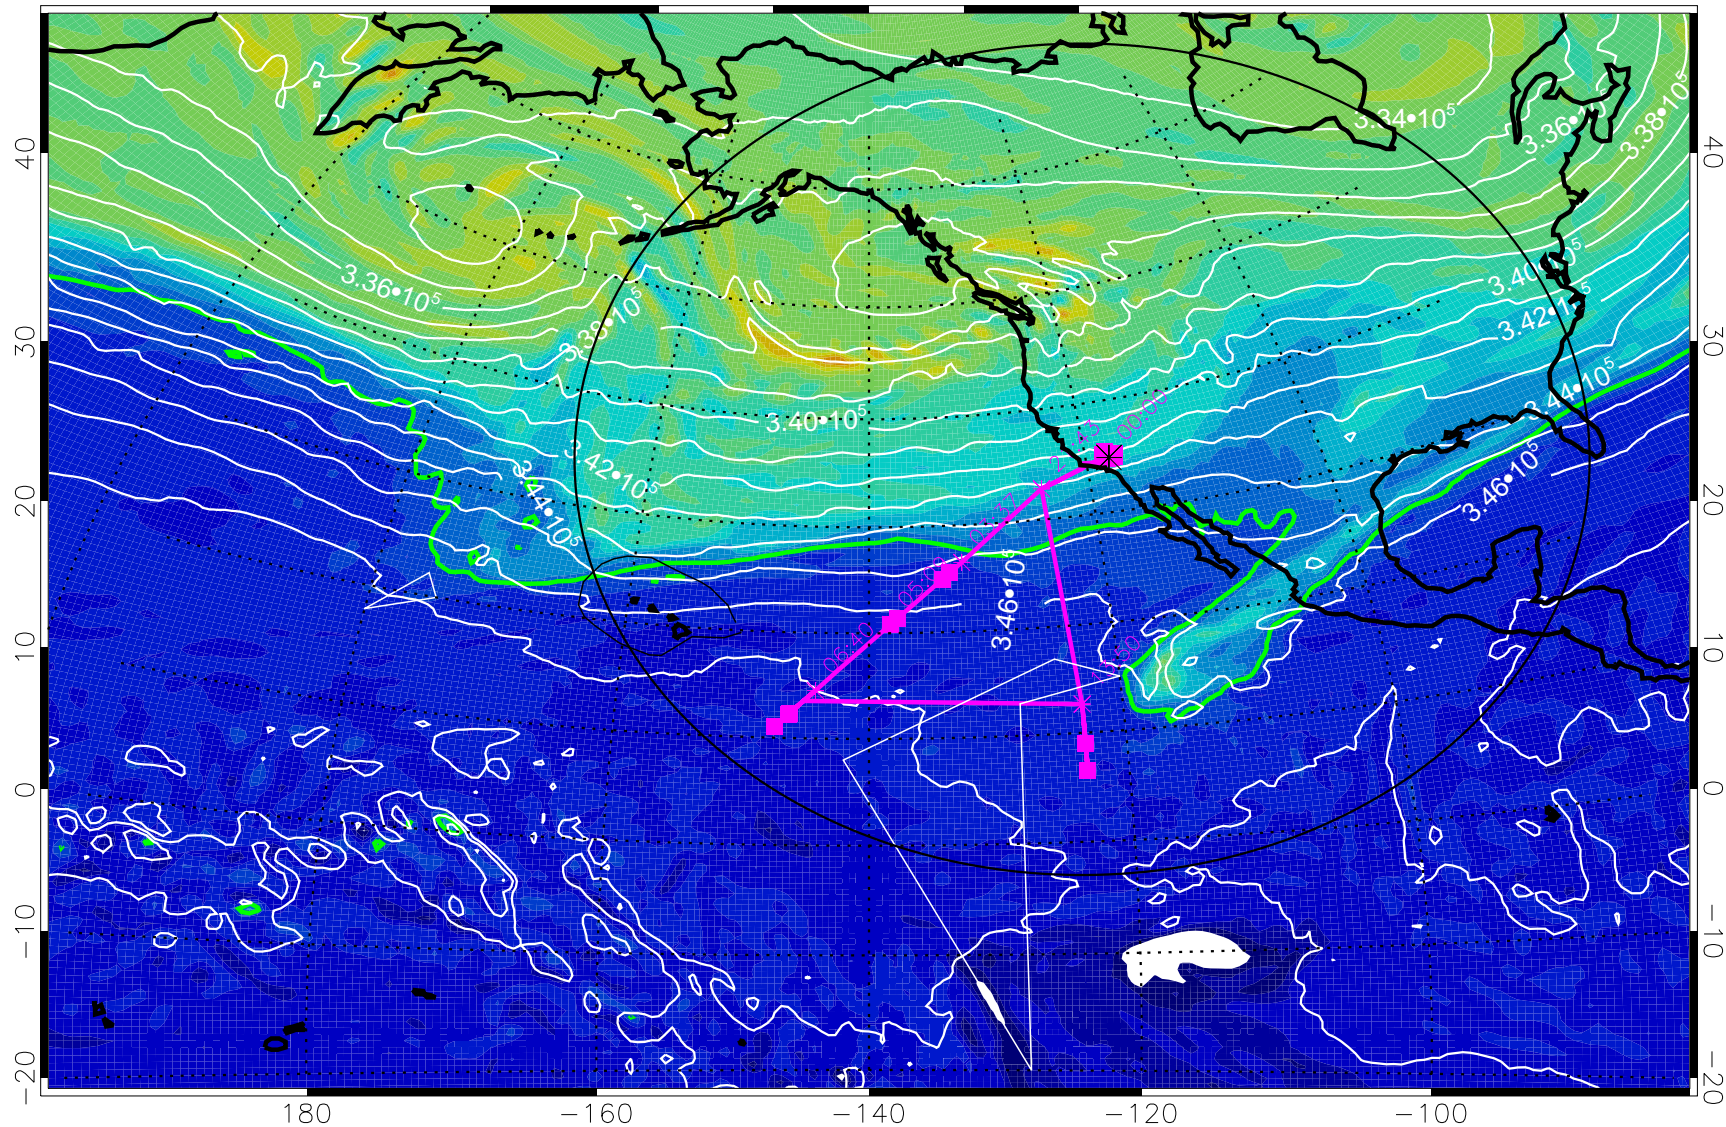

0 5.0×10^{-6} 1.0×10^{-5} 1.5×10^{-5}
PVU

355K Montgomery Streamfunction, white
EPV Tropopause (2 PVU) Position
Range ring of 4055 km -- 13 hours GH round trip

13020600, 72 hour forecast for 355K EPV

160 180 -160 -140 -120 -100

0 5.0*10⁻⁶ 1.0*10⁻⁵ 1.5*10⁻⁵
PVU

355K Montgomery Streamfunction, white
EPV Tropopause (2 PVU) Position
Range ring of 4055 km -- 13 hours GH round trip

13020606, 78 hour forecast for 355K EPV

160 180 -160 -140 -120 -100

0 5.0*10⁻⁶ 1.0*10⁻⁵ 1.5*10⁻⁵
PVU

355K Montgomery Streamfunction, white
EPV Tropopause (2 PVU) Position
Range ring of 4055 km -- 13 hours GH round trip

13020612, 84 hour forecast for 355K EPV

160 180 -160 -140 -120 -100

355K Montgomery Streamfunction, white
EPV Tropopause (2 PVU) Position
Range ring of 4055 km -- 13 hours GH round trip

13020618, 90 hour forecast for 355K EPV

160 180 -160 -140 -120 -100

355K Montgomery Streamfunction, white
EPV Tropopause (2 PVU) Position
Range ring of 4055 km -- 13 hours GH round trip