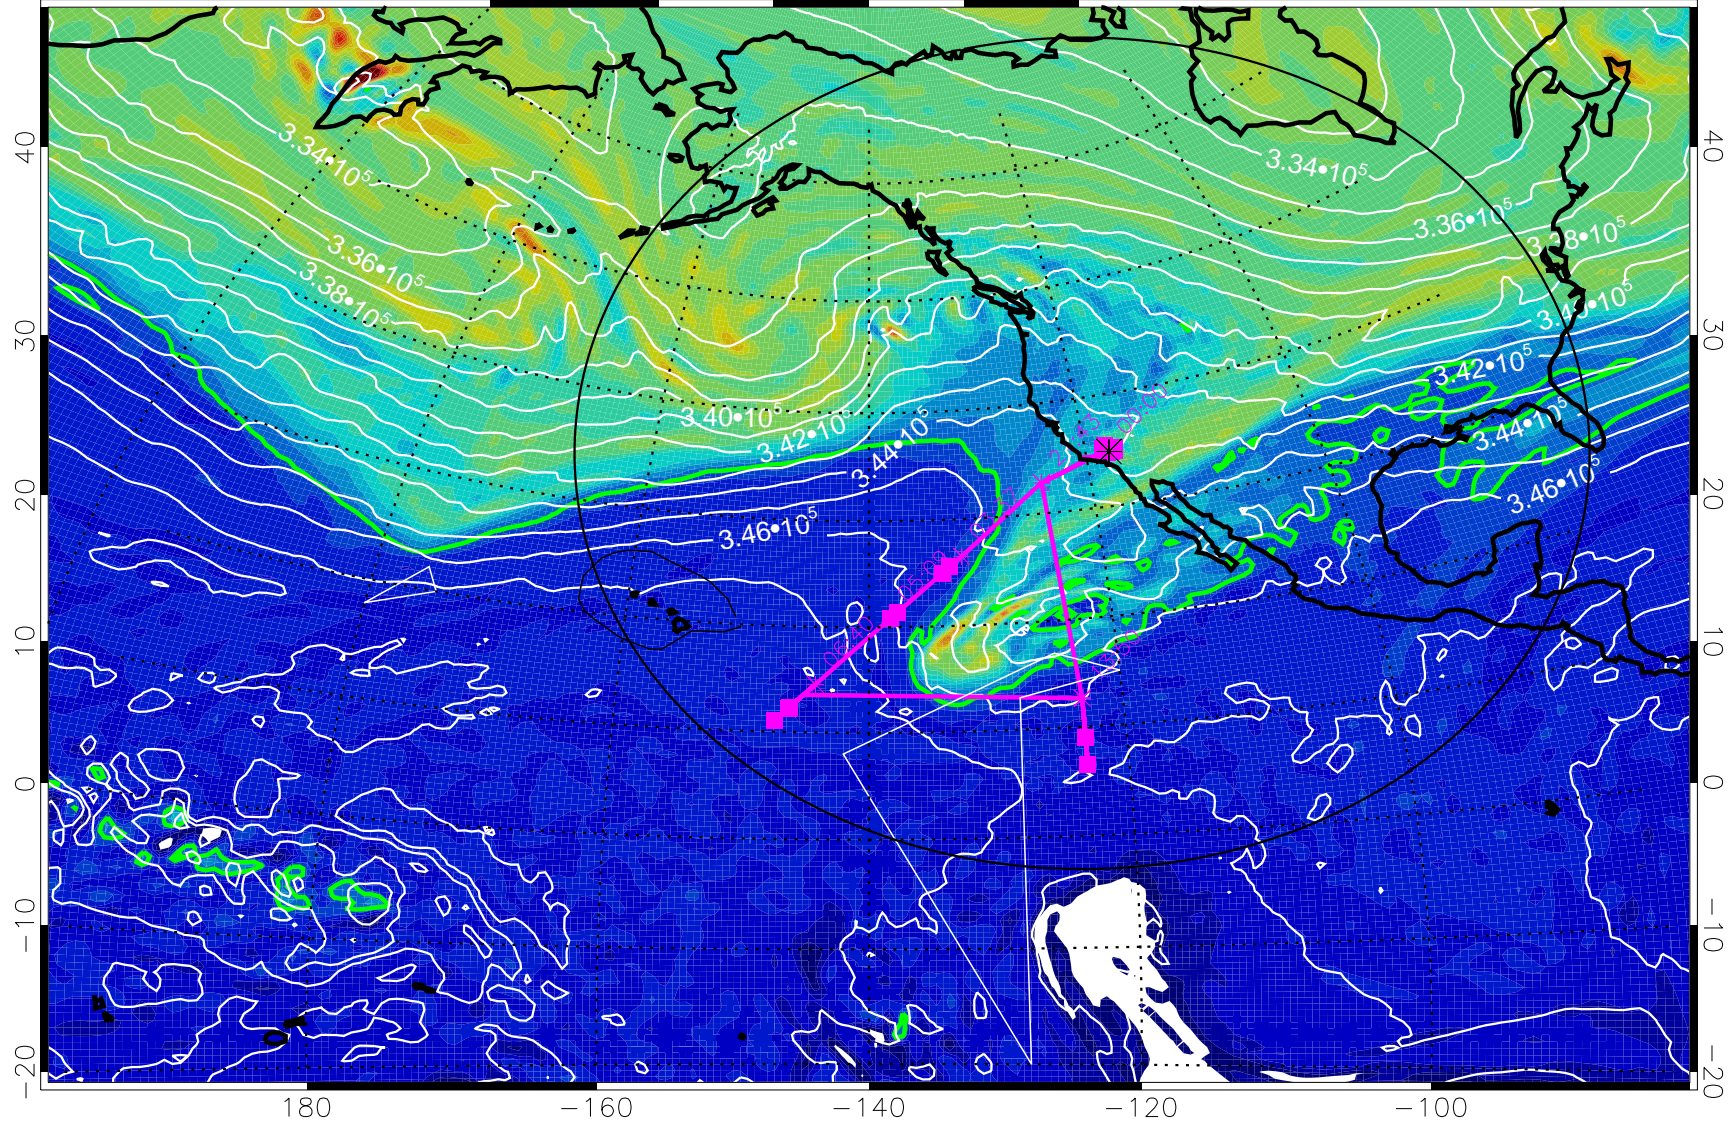

13020400, 24 hour forecast for 355K EPV

160 180 -160 -140 -120 -100

0 5.0•10⁻⁶ 1.0•10⁻⁵ 1.5•10⁻⁵
PVU

355K Montgomery Streamfunction, white
EPV Tropopause (2 PVU) Position
Range ring of 4055 km -- 13 hours GH round trip

13020406, 30 hour forecast for 355K EPV

160 180 -160 -140 -120 -100

0 5.0•10⁻⁶ 1.0•10⁻⁵ 1.5•10⁻⁵

PVU

355K Montgomery Streamfunction, white
EPV Tropopause (2 PVU) Position
Range ring of 4055 km -- 13 hours GH round trip

13020412, 36 hour forecast for 355K EPV

160 180 -160 -140 -120 -100

0 5.0•10⁻⁶ 1.0•10⁻⁵ 1.5•10⁻⁵
PVU

355K Montgomery Streamfunction, white
EPV Tropopause (2 PVU) Position
Range ring of 4055 km -- 13 hours GH round trip

13020418, 42 hour forecast for 355K EPV

160 180 -160 -140 -120 -100

0 5.0•10⁻⁶ 1.0•10⁻⁵ 1.5•10⁻⁵
PVU

355K Montgomery Streamfunction, white
EPV Tropopause (2 PVU) Position
Range ring of 4055 km -- 13 hours GH round trip