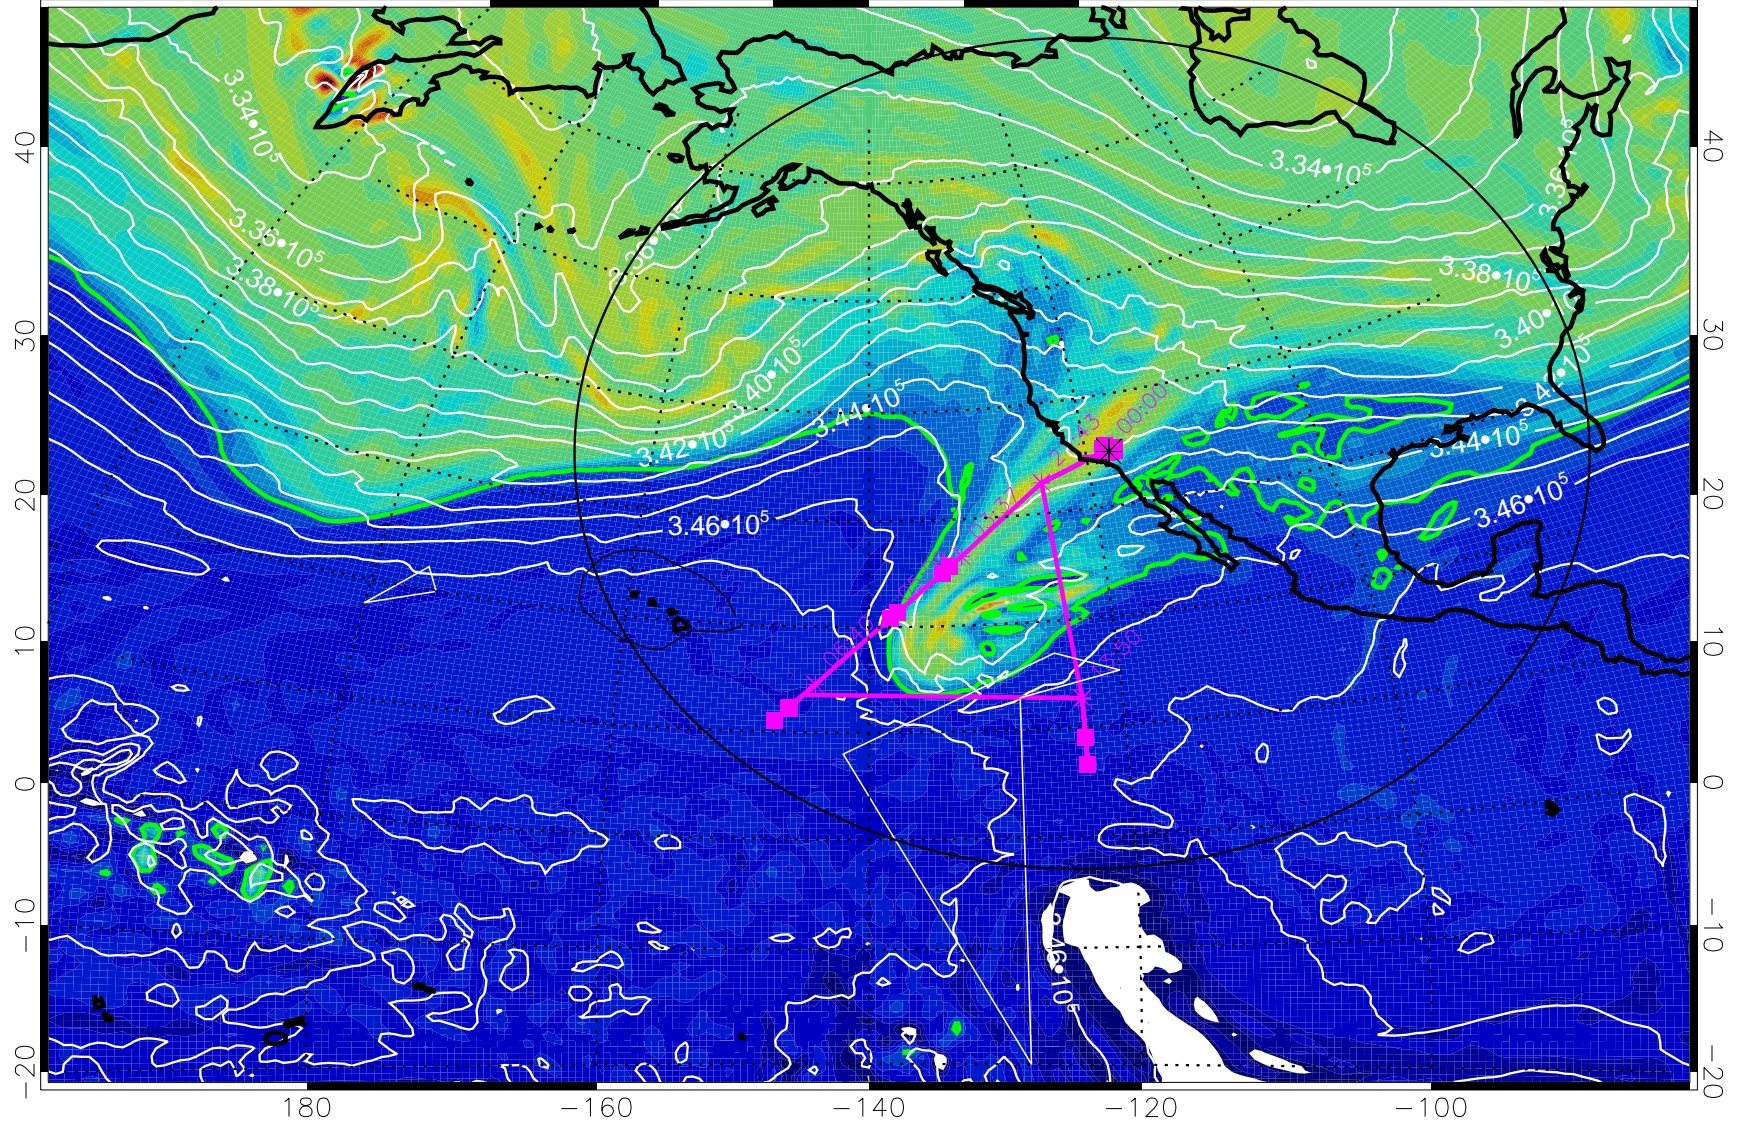

13020312, 12 hour forecast for 355K EPV

160 180 -160 -140 -120 -100

0 5.0•10⁻⁶ 1.0•10⁻⁵ 1.5•10⁻⁵
PVU

355K Montgomery Streamfunction, white
EPV Tropopause (2 PVU) Position
Range ring of 4055 km -- 13 hours GH round trip

13020318, 18 hour forecast for 355K EPV

160 180 -160 -140 -120 -100

0 $5.0 \cdot 10^{-6}$ $1.0 \cdot 10^{-5}$ $1.5 \cdot 10^{-5}$
PVU

355K Montgomery Streamfunction, white
EPV Tropopause (2 PVU) Position
Range ring of 4055 km -- 13 hours GH round trip

13020400, 24 hour forecast for 355K EPV

160 180 -160 -140 -120 -100

0 5.0•10⁻⁶ 1.0•10⁻⁵ 1.5•10⁻⁵
PVU

355K Montgomery Streamfunction, white
EPV Tropopause (2 PVU) Position
Range ring of 4055 km -- 13 hours GH round trip

13020406, 30 hour forecast for 355K EPV

160 180 -160 -140 -120 -100

0 5.0•10⁻⁶ 1.0•10⁻⁵ 1.5•10⁻⁵

PVU

355K Montgomery Streamfunction, white
EPV Tropopause (2 PVU) Position
Range ring of 4055 km -- 13 hours GH round trip