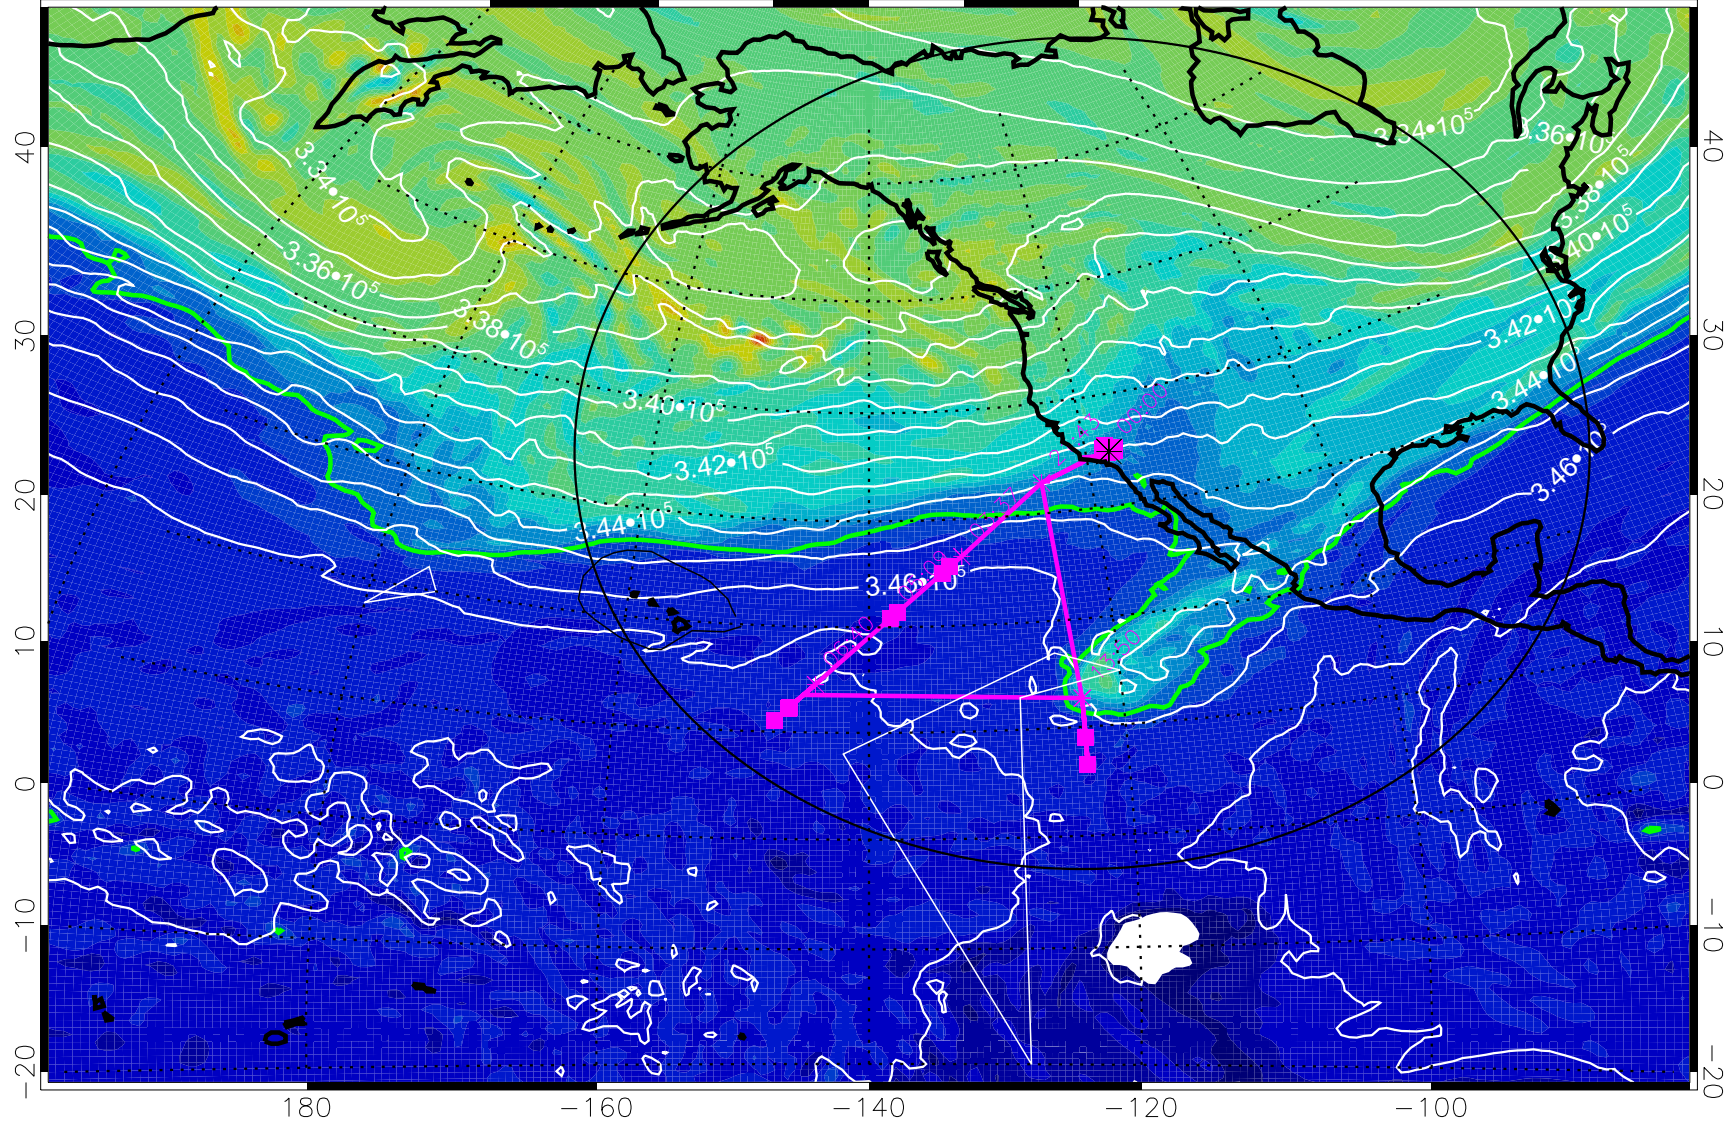

13020500, 48 hour forecast for 355K EPV

355K Montgomery Streamfunction, white
EPV Tropopause (2 PVU) Position
Range ring of 4055 km -- 13 hours GH round trip

13020506, 54 hour forecast for 355K EPV

355K Montgomery Streamfunction, white
EPV Tropopause (2 PVU) Position
Range ring of 4055 km -- 13 hours GH round trip

13020512, 60 hour forecast for 355K EPV

160 180 -160 -140 -120 -100

355K Montgomery Streamfunction, white
EPV Tropopause (2 PVU) Position
Range ring of 4055 km -- 13 hours GH round trip

13020518, 66 hour forecast for 355K EPV

0 5.0×10^{-6} 1.0×10^{-5} 1.5×10^{-5}
PVU

355K Montgomery Streamfunction, white
EPV Tropopause (2 PVU) Position
Range ring of 4055 km -- 13 hours GH round trip

13020600, 72 hour forecast for 355K EPV

160 180 -160 -140 -120 -100

0 5.0*10⁻⁶ 1.0*10⁻⁵ 1.5*10⁻⁵
PVU

355K Montgomery Streamfunction, white
EPV Tropopause (2 PVU) Position
Range ring of 4055 km -- 13 hours GH round trip

13020606, 78 hour forecast for 355K EPV

160 180 -160 -140 -120 -100