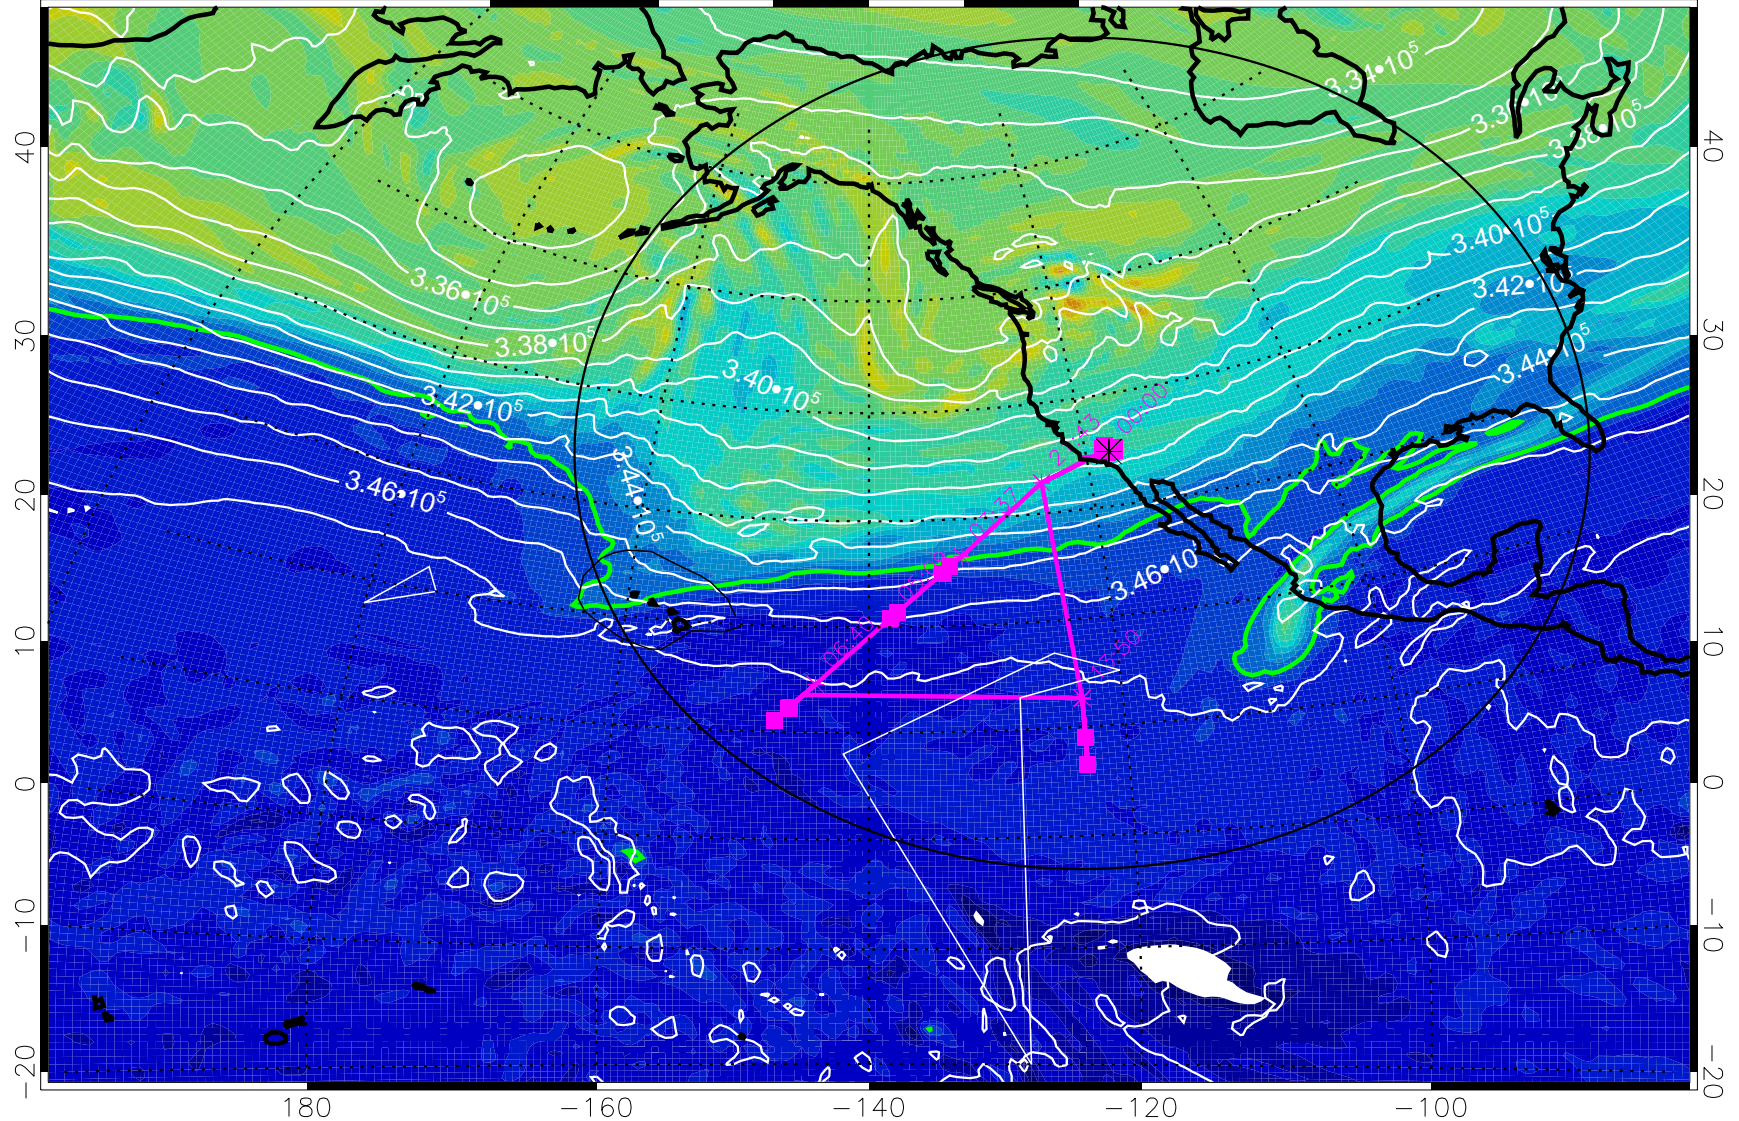

355K Montgomery Streamfunction, white
EPV Tropopause (2 PVU) Position
Range ring of 4055 km -- 13 hours GH round trip

13020618, 90 hour forecast for 355K EPV

160 180 -160 -140 -120 -100

355K Montgomery Streamfunction, white
EPV Tropopause (2 PVU) Position
Range ring of 4055 km -- 13 hours GH round trip

13020700, 96 hour forecast for 355K EPV

160 180 -160 -140 -120 -100

0 $5.0 \cdot 10^{-6}$ $1.0 \cdot 10^{-5}$ $1.5 \cdot 10^{-5}$
PVU

355K Montgomery Streamfunction, white
EPV Tropopause (2 PVU) Position
Range ring of 4055 km -- 13 hours GH round trip

13020706, 102 hour forecast for 355K EPV

160 180 -160 -140 -120 -100

0 $5.0 \cdot 10^{-6}$ $1.0 \cdot 10^{-5}$ $1.5 \cdot 10^{-5}$
PVU

355K Montgomery Streamfunction, white
EPV Tropopause (2 PVU) Position
Range ring of 4055 km -- 13 hours GH round trip

13020712, 108 hour forecast for 355K EPV

160 180 -160 -140 -120 -100

0 5.0*10⁻⁶ 1.0*10⁻⁵ 1.5*10⁻⁵
PVU

355K Montgomery Streamfunction, white
EPV Tropopause (2 PVU) Position
Range ring of 4055 km -- 13 hours GH round trip