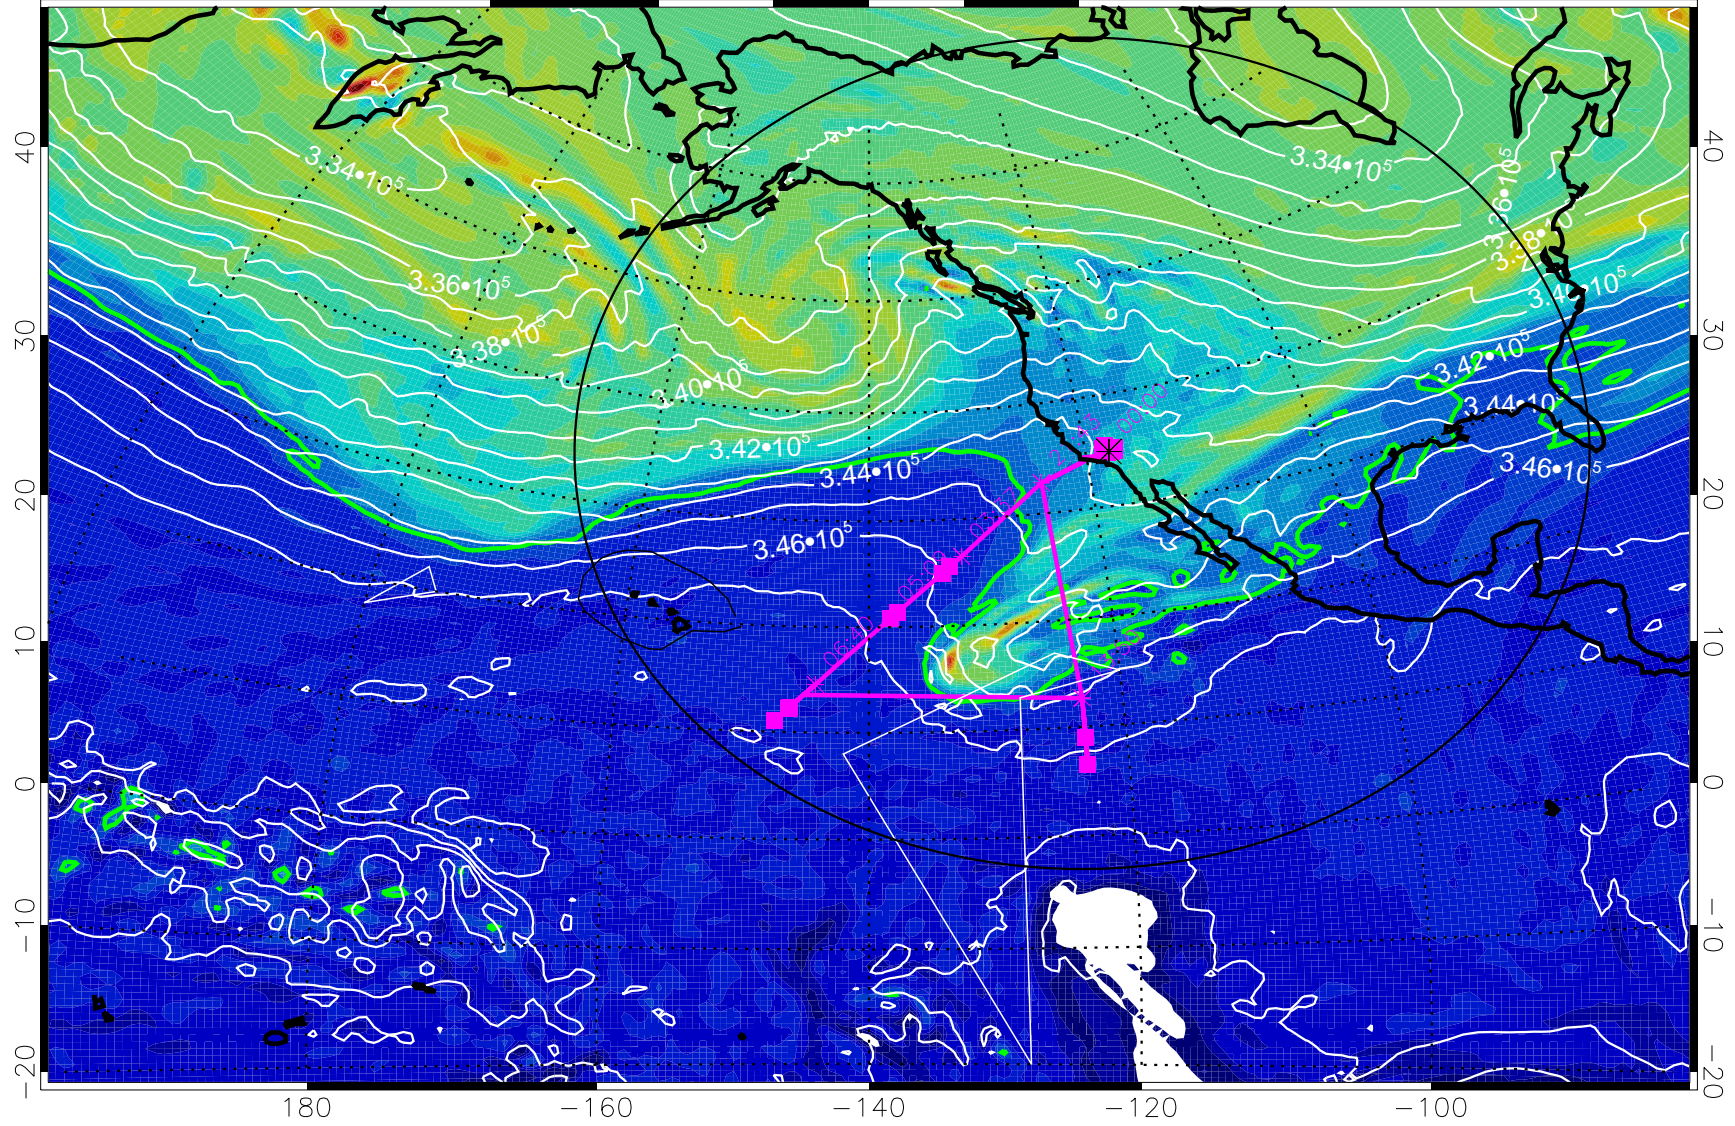

13020406, 30 hour forecast for 355K EPV

160 180 -160 -140 -120 -100

0 5.0•10⁻⁶ 1.0•10⁻⁵ 1.5•10⁻⁵

PVU

355K Montgomery Streamfunction, white
EPV Tropopause (2 PVU) Position
Range ring of 4055 km -- 13 hours GH round trip

13020412, 36 hour forecast for 355K EPV

160 180 -160 -140 -120 -100

0 5.0•10⁻⁶ 1.0•10⁻⁵ 1.5•10⁻⁵
PVU

355K Montgomery Streamfunction, white
EPV Tropopause (2 PVU) Position
Range ring of 4055 km -- 13 hours GH round trip

13020418, 42 hour forecast for 355K EPV

160 180 -160 -140 -120 -100

0 5.0•10⁻⁶ 1.0•10⁻⁵ 1.5•10⁻⁵
PVU

355K Montgomery Streamfunction, white
EPV Tropopause (2 PVU) Position
Range ring of 4055 km -- 13 hours GH round trip

13020500, 48 hour forecast for 355K EPV

355K Montgomery Streamfunction, white
EPV Tropopause (2 PVU) Position
Range ring of 4055 km -- 13 hours GH round trip

13020506, 54 hour forecast for 355K EPV

355K Montgomery Streamfunction, white
EPV Tropopause (2 PVU) Position
Range ring of 4055 km -- 13 hours GH round trip