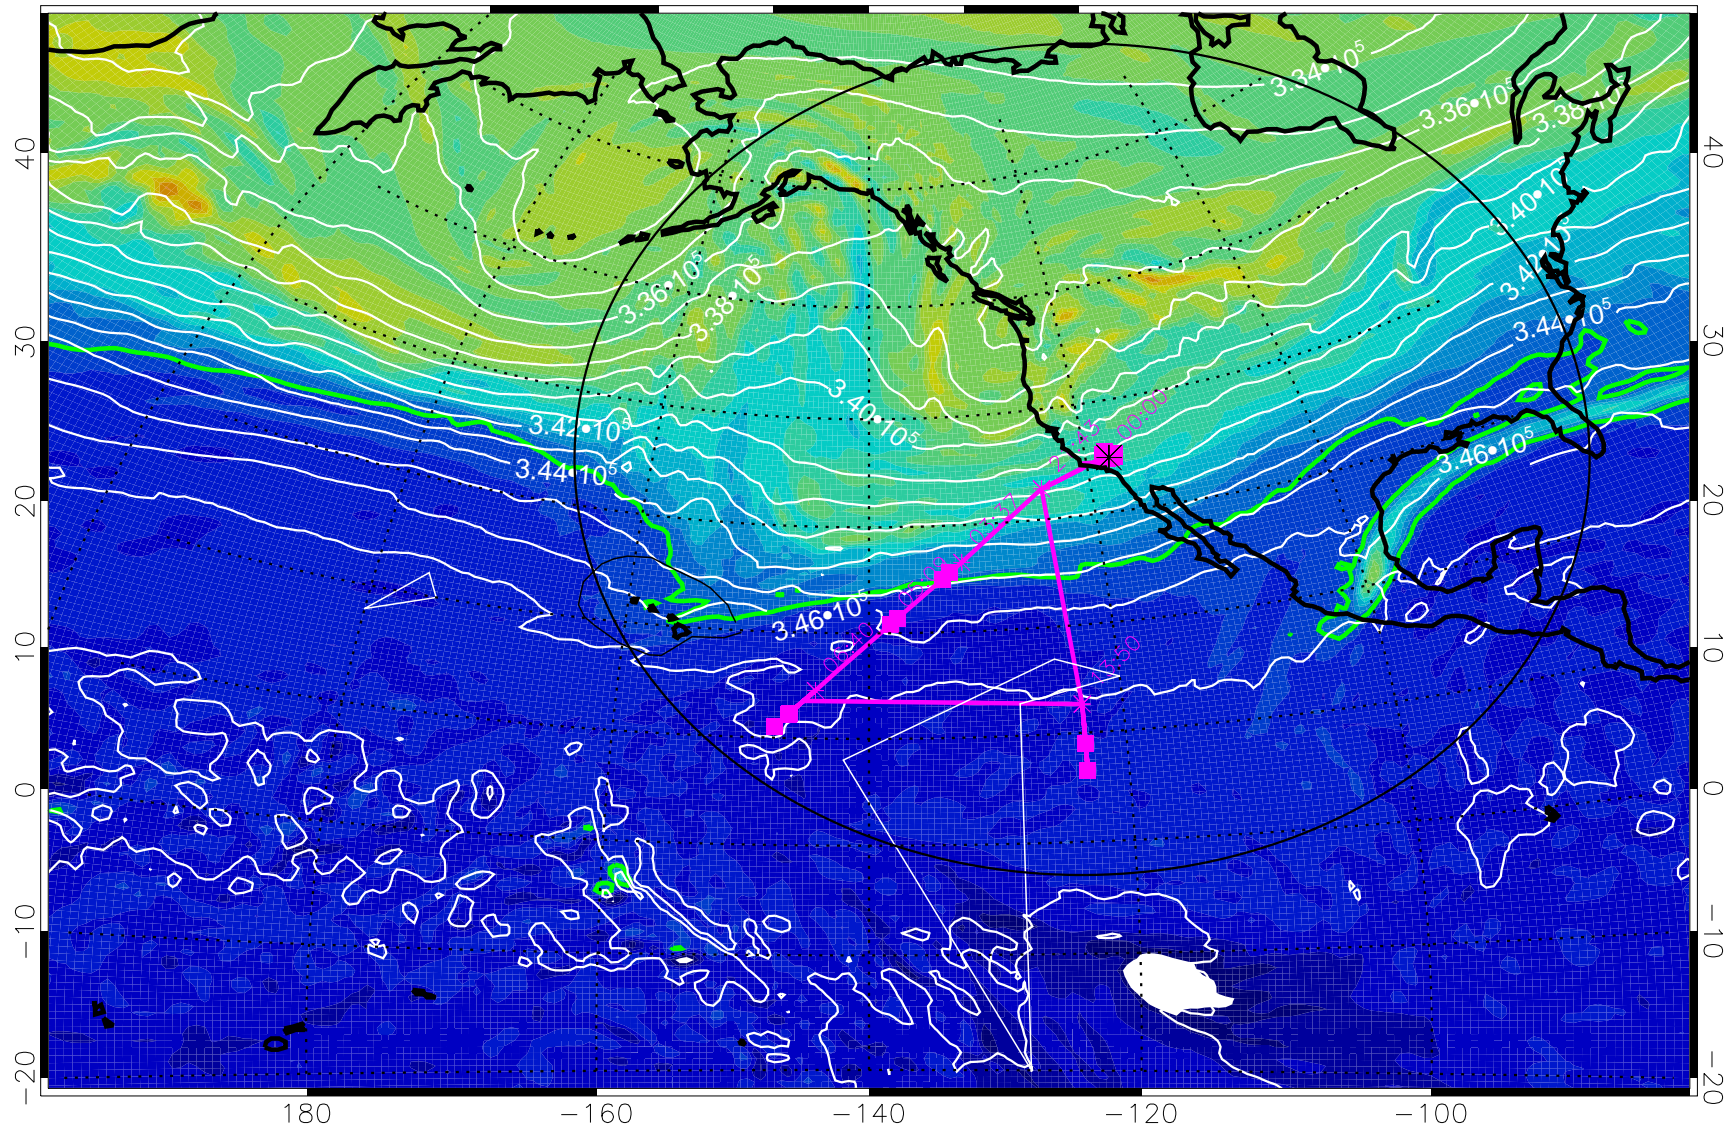

13020706, 102 hour forecast for 355K EPV

160 180 -160 -140 -120 -100

0 $5.0 \cdot 10^{-6}$ $1.0 \cdot 10^{-5}$ $1.5 \cdot 10^{-5}$
PVU

355K Montgomery Streamfunction, white
EPV Tropopause (2 PVU) Position
Range ring of 4055 km -- 13 hours GH round trip

13020712, 108 hour forecast for 355K EPV

160 180 -160 -140 -120 -100

0 5.0*10⁻⁶ 1.0*10⁻⁵ 1.5*10⁻⁵
PVU

355K Montgomery Streamfunction, white
EPV Tropopause (2 PVU) Position
Range ring of 4055 km -- 13 hours GH round trip

13020718, 114 hour forecast for 355K EPV

160 180 -160 -140 -120 -100

0 $5.0 \cdot 10^{-6}$ $1.0 \cdot 10^{-5}$ $1.5 \cdot 10^{-5}$
PVU

355K Montgomery Streamfunction, white
EPV Tropopause (2 PVU) Position
Range ring of 4055 km -- 13 hours GH round trip

13020800, 120 hour forecast for 355K EPV

160 180 -160 -140 -120 -100

0 5.0•10⁻⁶ 1.0•10⁻⁵ 1.5•10⁻⁵
PVU

355K Montgomery Streamfunction, white
EPV Tropopause (2 PVU) Position
Range ring of 4055 km -- 13 hours GH round trip