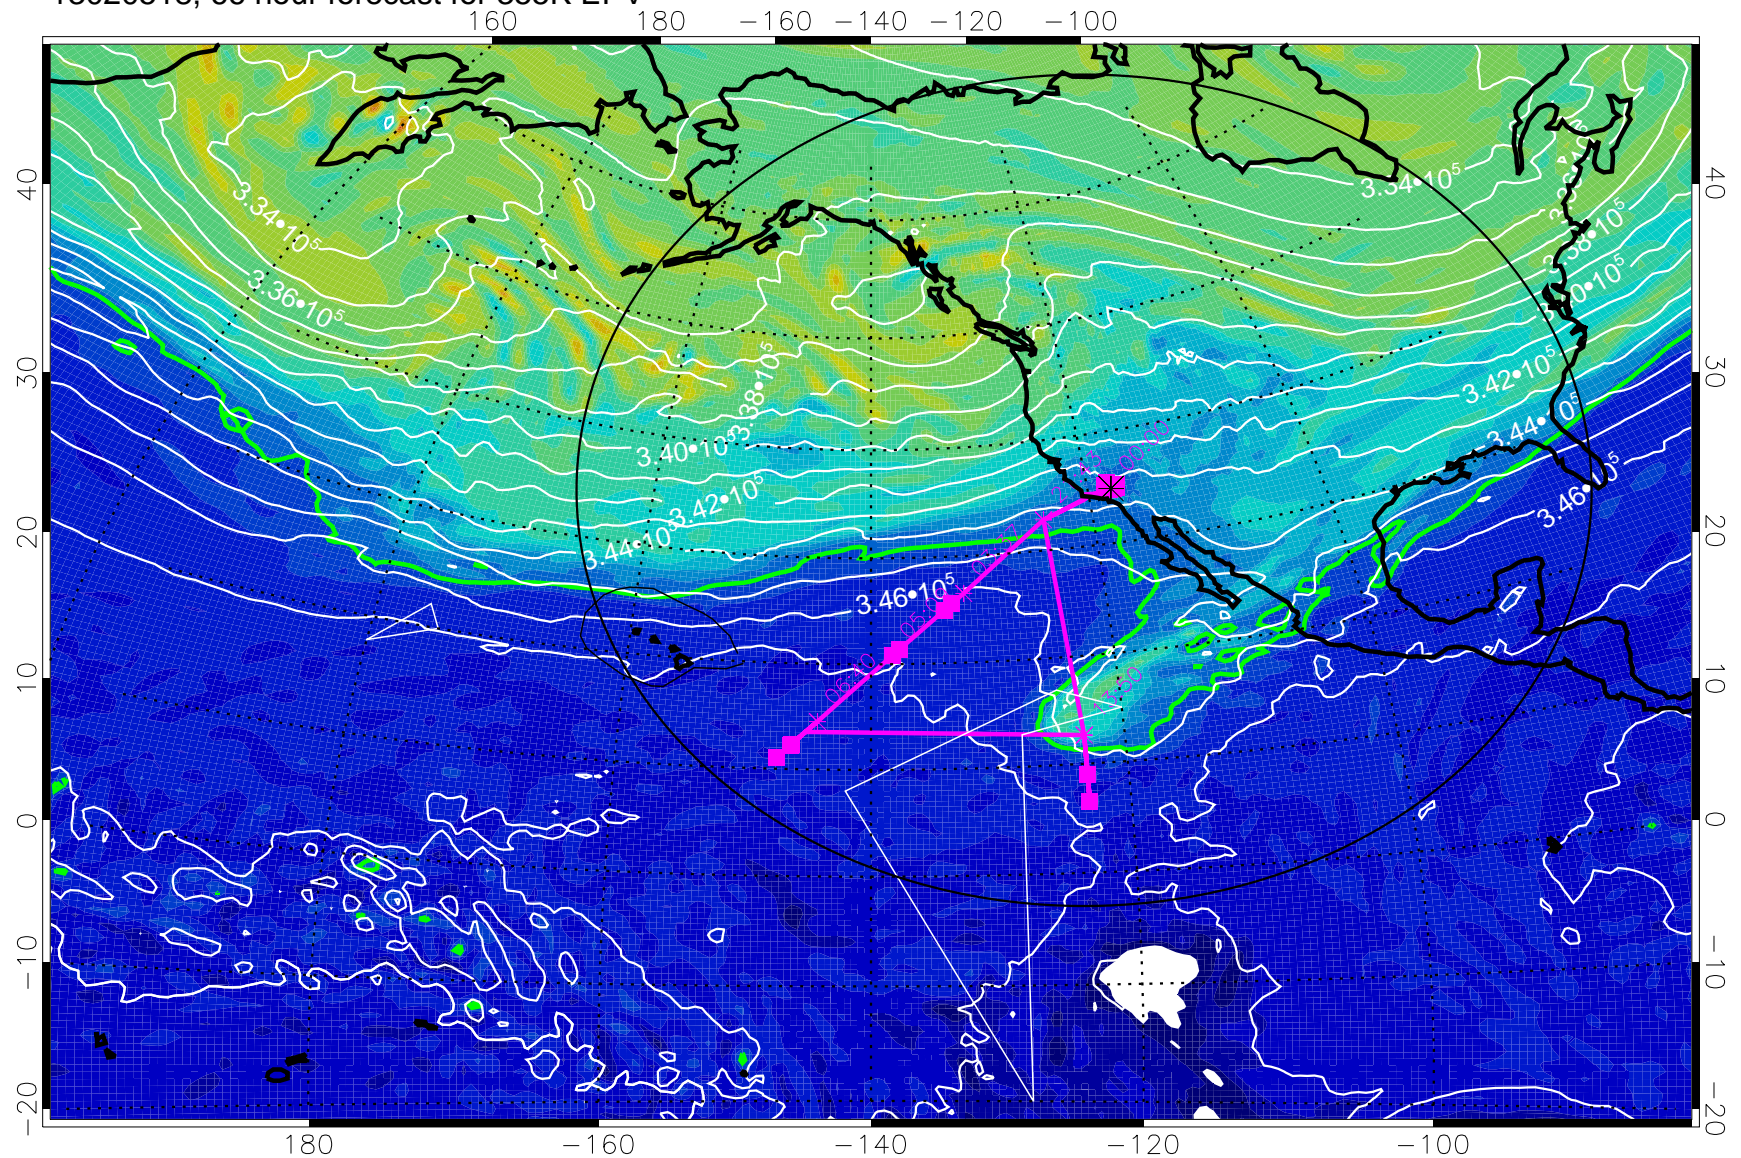

13020418, 42 hour forecast for 355K EPV

160 180 -160 -140 -120 -100

0 5.0•10⁻⁶ 1.0•10⁻⁵ 1.5•10⁻⁵
PVU

355K Montgomery Streamfunction, white
EPV Tropopause (2 PVU) Position
Range ring of 4055 km -- 13 hours GH round trip

13020500, 48 hour forecast for 355K EPV

355K Montgomery Streamfunction, white
EPV Tropopause (2 PVU) Position
Range ring of 4055 km -- 13 hours GH round trip

13020506, 54 hour forecast for 355K EPV

355K Montgomery Streamfunction, white
EPV Tropopause (2 PVU) Position
Range ring of 4055 km -- 13 hours GH round trip

13020512, 60 hour forecast for 355K EPV

160 180 -160 -140 -120 -100

355K Montgomery Streamfunction, white
EPV Tropopause (2 PVU) Position
Range ring of 4055 km -- 13 hours GH round trip

13020518, 66 hour forecast for 355K EPV

0 5.0×10^{-6} 1.0×10^{-5} 1.5×10^{-5}
PVU

355K Montgomery Streamfunction, white
EPV Tropopause (2 PVU) Position
Range ring of 4055 km -- 13 hours GH round trip

13020600, 72 hour forecast for 355K EPV

160 180 -160 -140 -120 -100