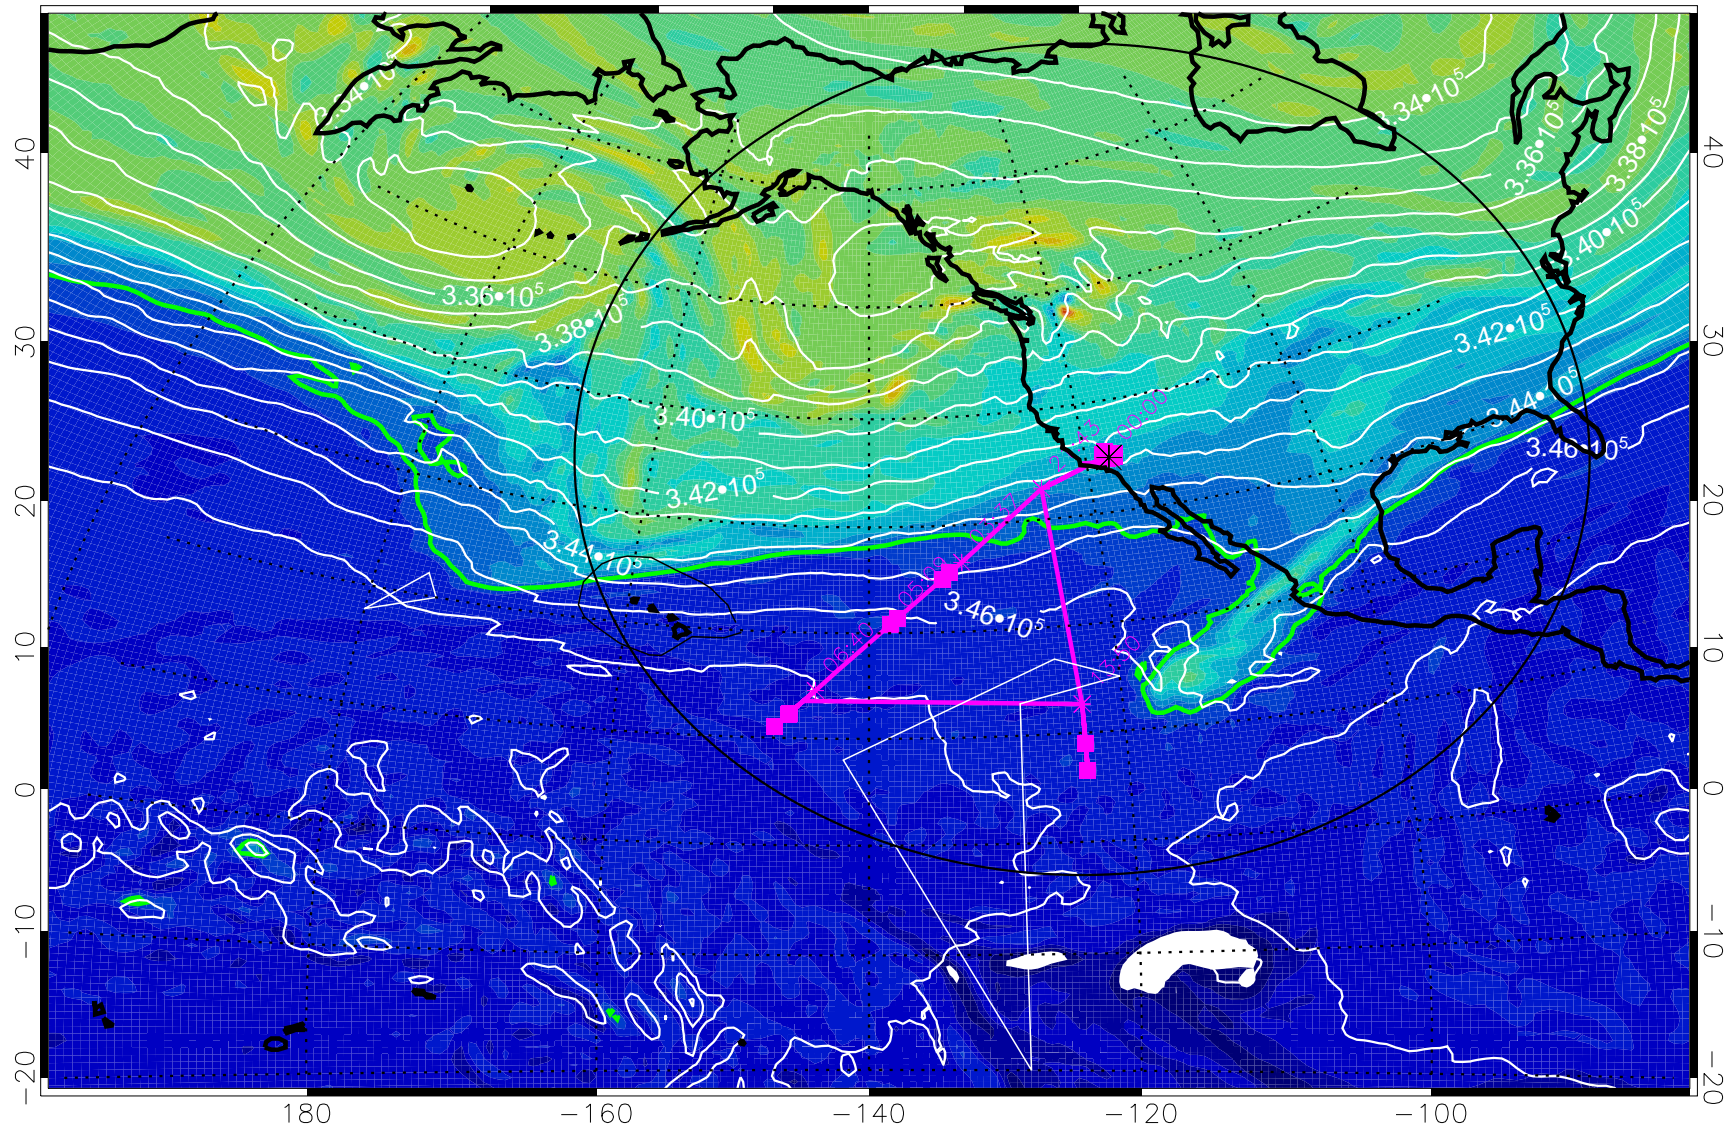

355K Montgomery Streamfunction, white
EPV Tropopause (2 PVU) Position
Range ring of 4055 km -- 13 hours GH round trip

13020600, 84 hour forecast for 355K EPV

355K Montgomery Streamfunction, white
EPV Tropopause (2 PVU) Position
Range ring of 4055 km -- 13 hours GH round trip

13020606, 90 hour forecast for 355K EPV

160 180 -160 -140 -120 -100

0 5.0•10⁻⁶ 1.0•10⁻⁵ 1.5•10⁻⁵

PVU

355K Montgomery Streamfunction, white

EPV Tropopause (2 PVU) Position

Range ring of 4055 km -- 13 hours GH round trip

13020612, 96 hour forecast for 355K EPV

160 180 -160 -140 -120 -100

0 $5.0 \cdot 10^{-6}$ $1.0 \cdot 10^{-5}$ $1.5 \cdot 10^{-5}$
PVU

355K Montgomery Streamfunction, white
EPV Tropopause (2 PVU) Position
Range ring of 4055 km -- 13 hours GH round trip

13020618, 102 hour forecast for 355K EPV

160 180 -160 -140 -120 -100

0 $5.0 \cdot 10^{-6}$ $1.0 \cdot 10^{-5}$ $1.5 \cdot 10^{-5}$
PVU

355K Montgomery Streamfunction, white
EPV Tropopause (2 PVU) Position
Range ring of 4055 km -- 13 hours GH round trip