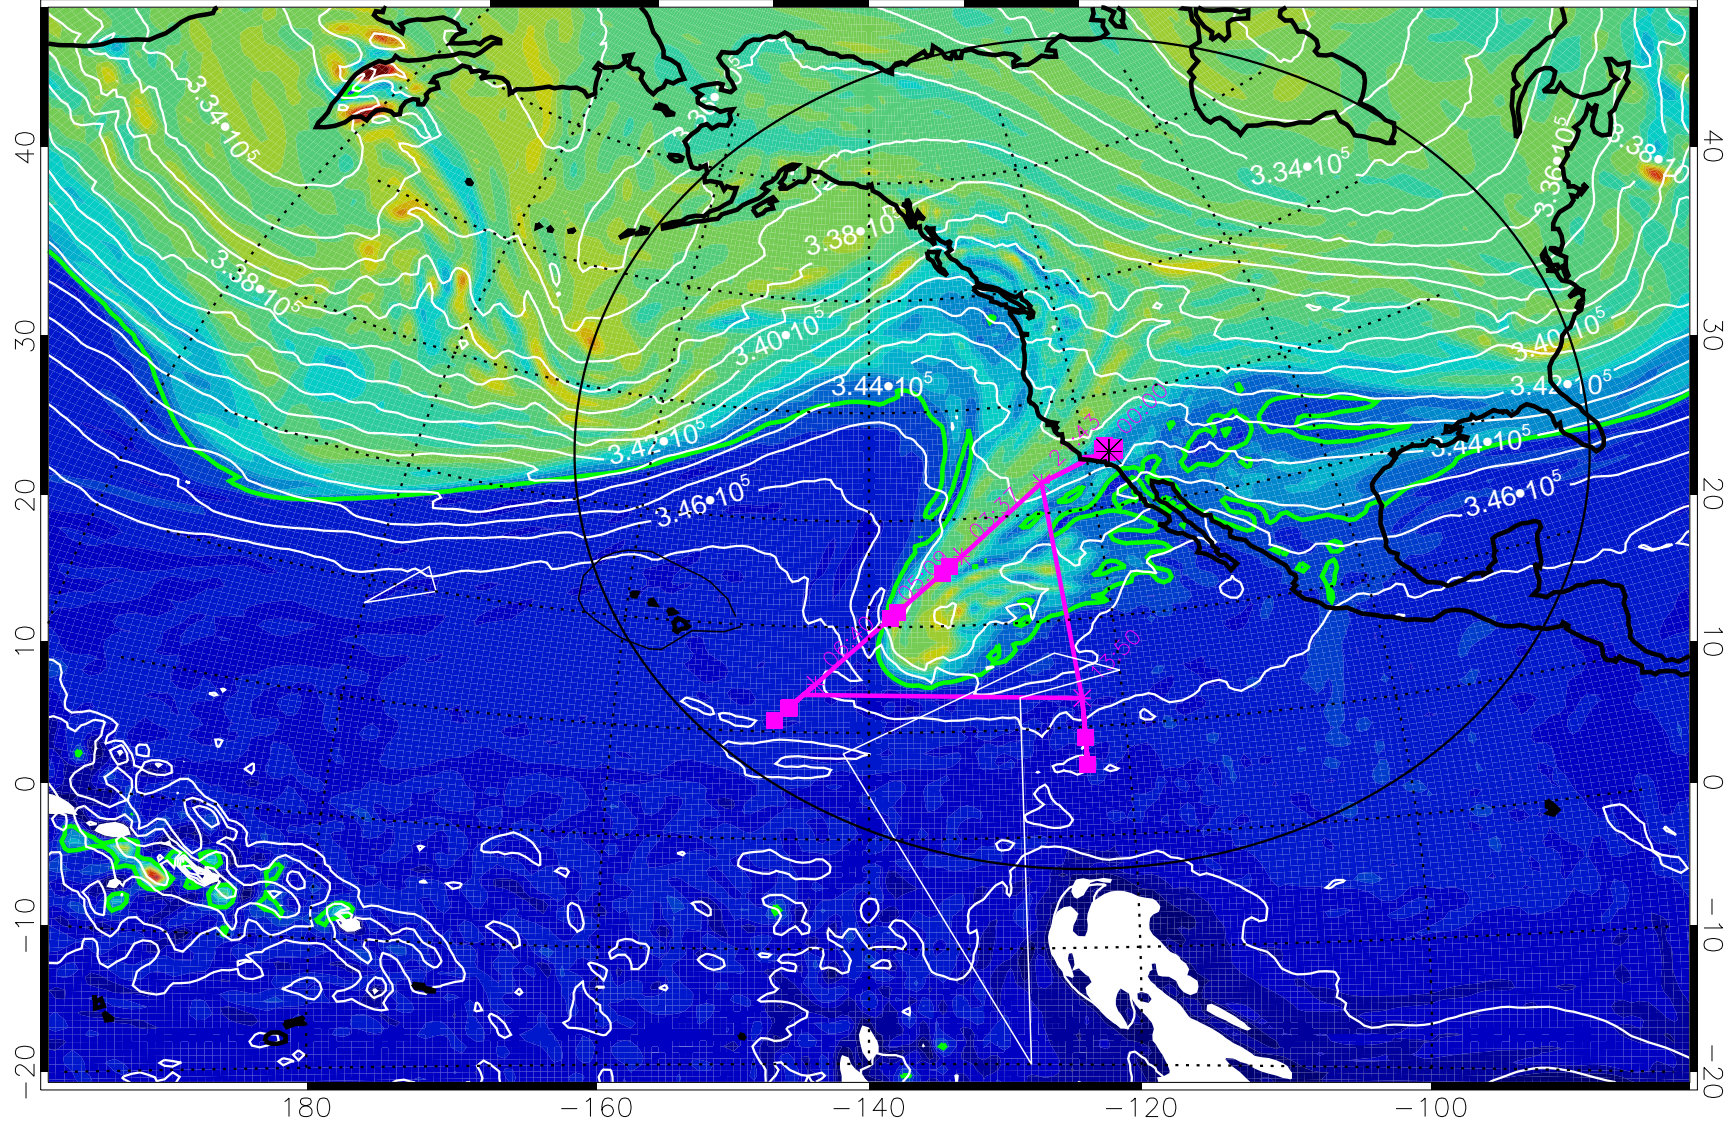

13020306, 18 hour forecast for 355K EPV

160 180 -160 -140 -120 -100

355K Montgomery Streamfunction, white
EPV Tropopause (2 PVU) Position
Range ring of 4055 km -- 13 hours GH round trip

13020312, 24 hour forecast for 355K EPV

160 180 -160 -140 -120 -100

0 5.0•10⁻⁶ 1.0•10⁻⁵ 1.5•10⁻⁵
PVU

355K Montgomery Streamfunction, white
EPV Tropopause (2 PVU) Position
Range ring of 4055 km -- 13 hours GH round trip

13020318, 30 hour forecast for 355K EPV

160 180 -160 -140 -120 -100

0 $5.0 \cdot 10^{-6}$ $1.0 \cdot 10^{-5}$ $1.5 \cdot 10^{-5}$
PVU

355K Montgomery Streamfunction, white
EPV Tropopause (2 PVU) Position
Range ring of 4055 km -- 13 hours GH round trip

13020400, 36 hour forecast for 355K EPV

160 180 -160 -140 -120 -100

0 5.0 x 10⁻⁶ 1.0 x 10⁻⁵ 1.5 x 10⁻⁵
PVU

355K Montgomery Streamfunction, white
EPV Tropopause (2 PVU) Position
Range ring of 4055 km -- 13 hours GH round trip