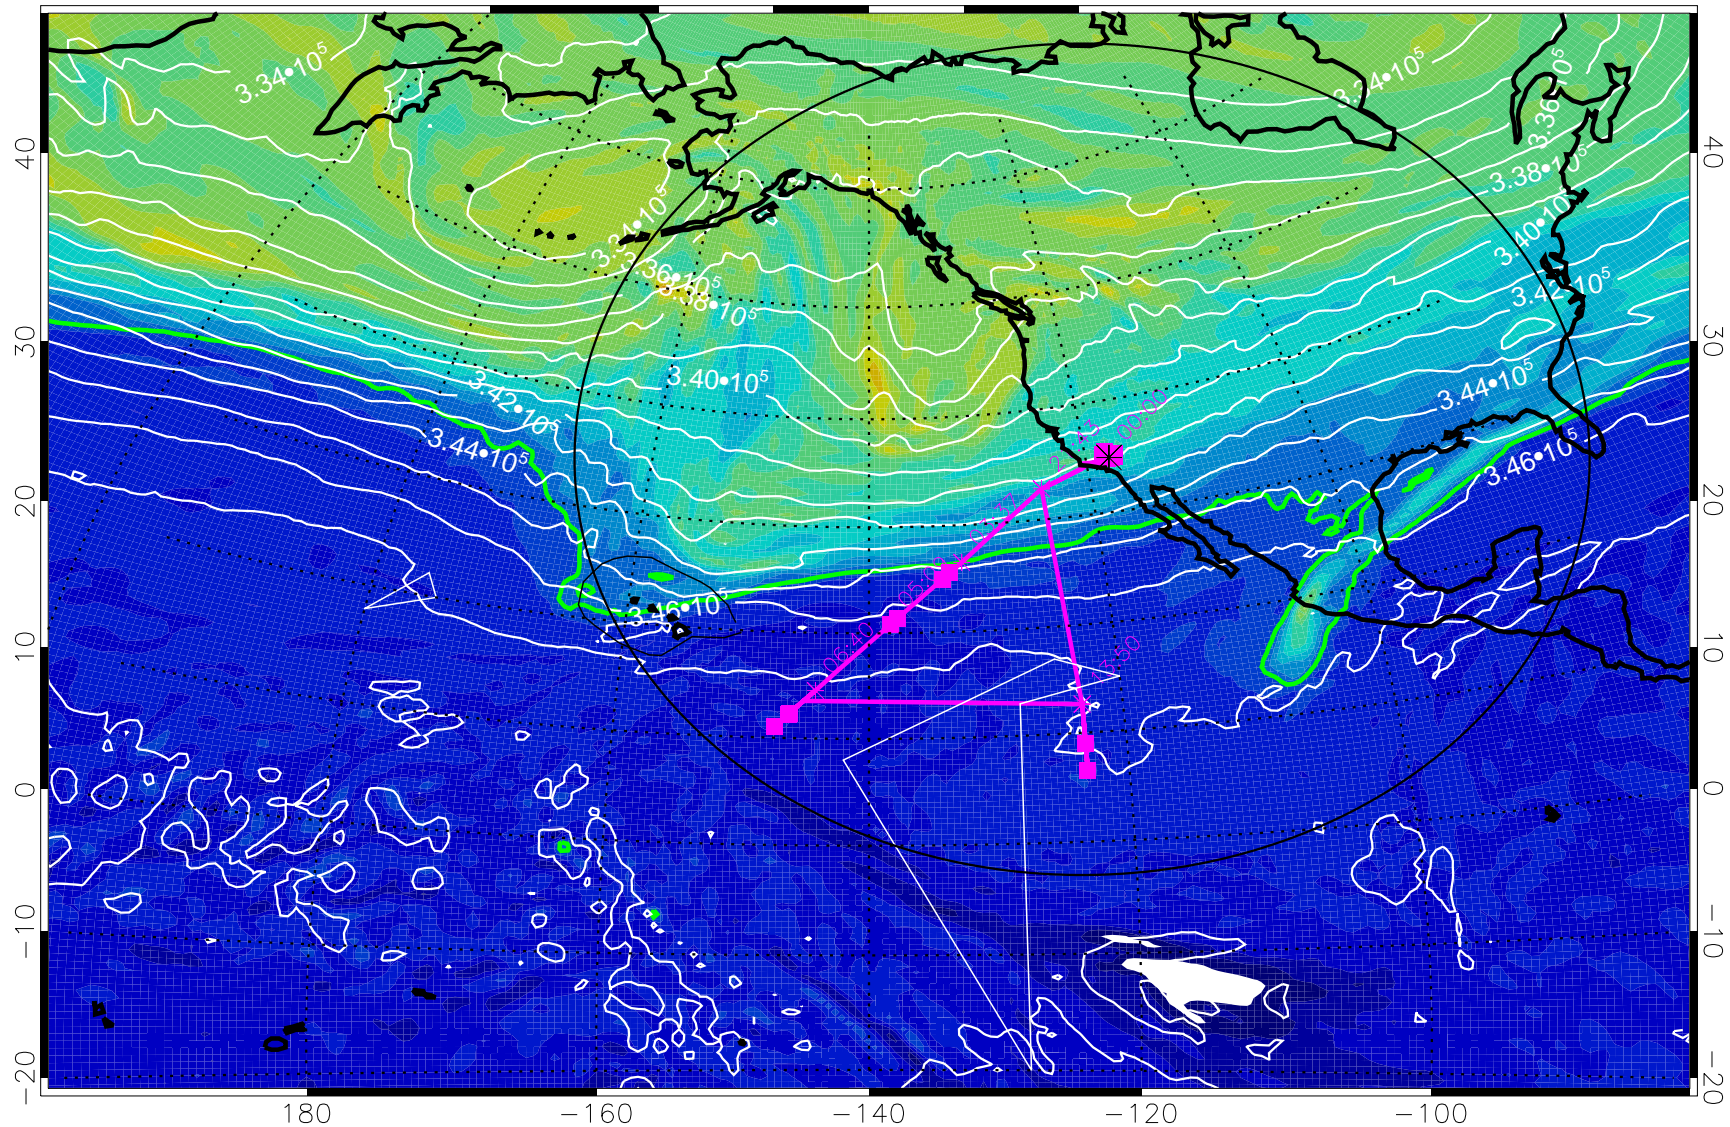

13020618, 102 hour forecast for 355K EPV

160 180 -160 -140 -120 -100

0 $5.0 \cdot 10^{-6}$ $1.0 \cdot 10^{-5}$ $1.5 \cdot 10^{-5}$
PVU

355K Montgomery Streamfunction, white
EPV Tropopause (2 PVU) Position
Range ring of 4055 km -- 13 hours GH round trip

13020700, 108 hour forecast for 355K EPV

160 180 -160 -140 -120 -100

0 $5.0 \cdot 10^{-6}$ $1.0 \cdot 10^{-5}$ $1.5 \cdot 10^{-5}$
PVU

355K Montgomery Streamfunction, white
EPV Tropopause (2 PVU) Position
Range ring of 4055 km -- 13 hours GH round trip

13020706, 114 hour forecast for 355K EPV

160 180 -160 -140 -120 -100

0 $5.0 \cdot 10^{-6}$ $1.0 \cdot 10^{-5}$ $1.5 \cdot 10^{-5}$
PVU

355K Montgomery Streamfunction, white
EPV Tropopause (2 PVU) Position
Range ring of 4055 km -- 13 hours GH round trip

13020712, 120 hour forecast for 355K EPV

160 180 -160 -140 -120 -100

0 $5.0 \cdot 10^{-6}$ $1.0 \cdot 10^{-5}$ $1.5 \cdot 10^{-5}$
PVU

355K Montgomery Streamfunction, white
EPV Tropopause (2 PVU) Position
Range ring of 4055 km -- 13 hours GH round trip