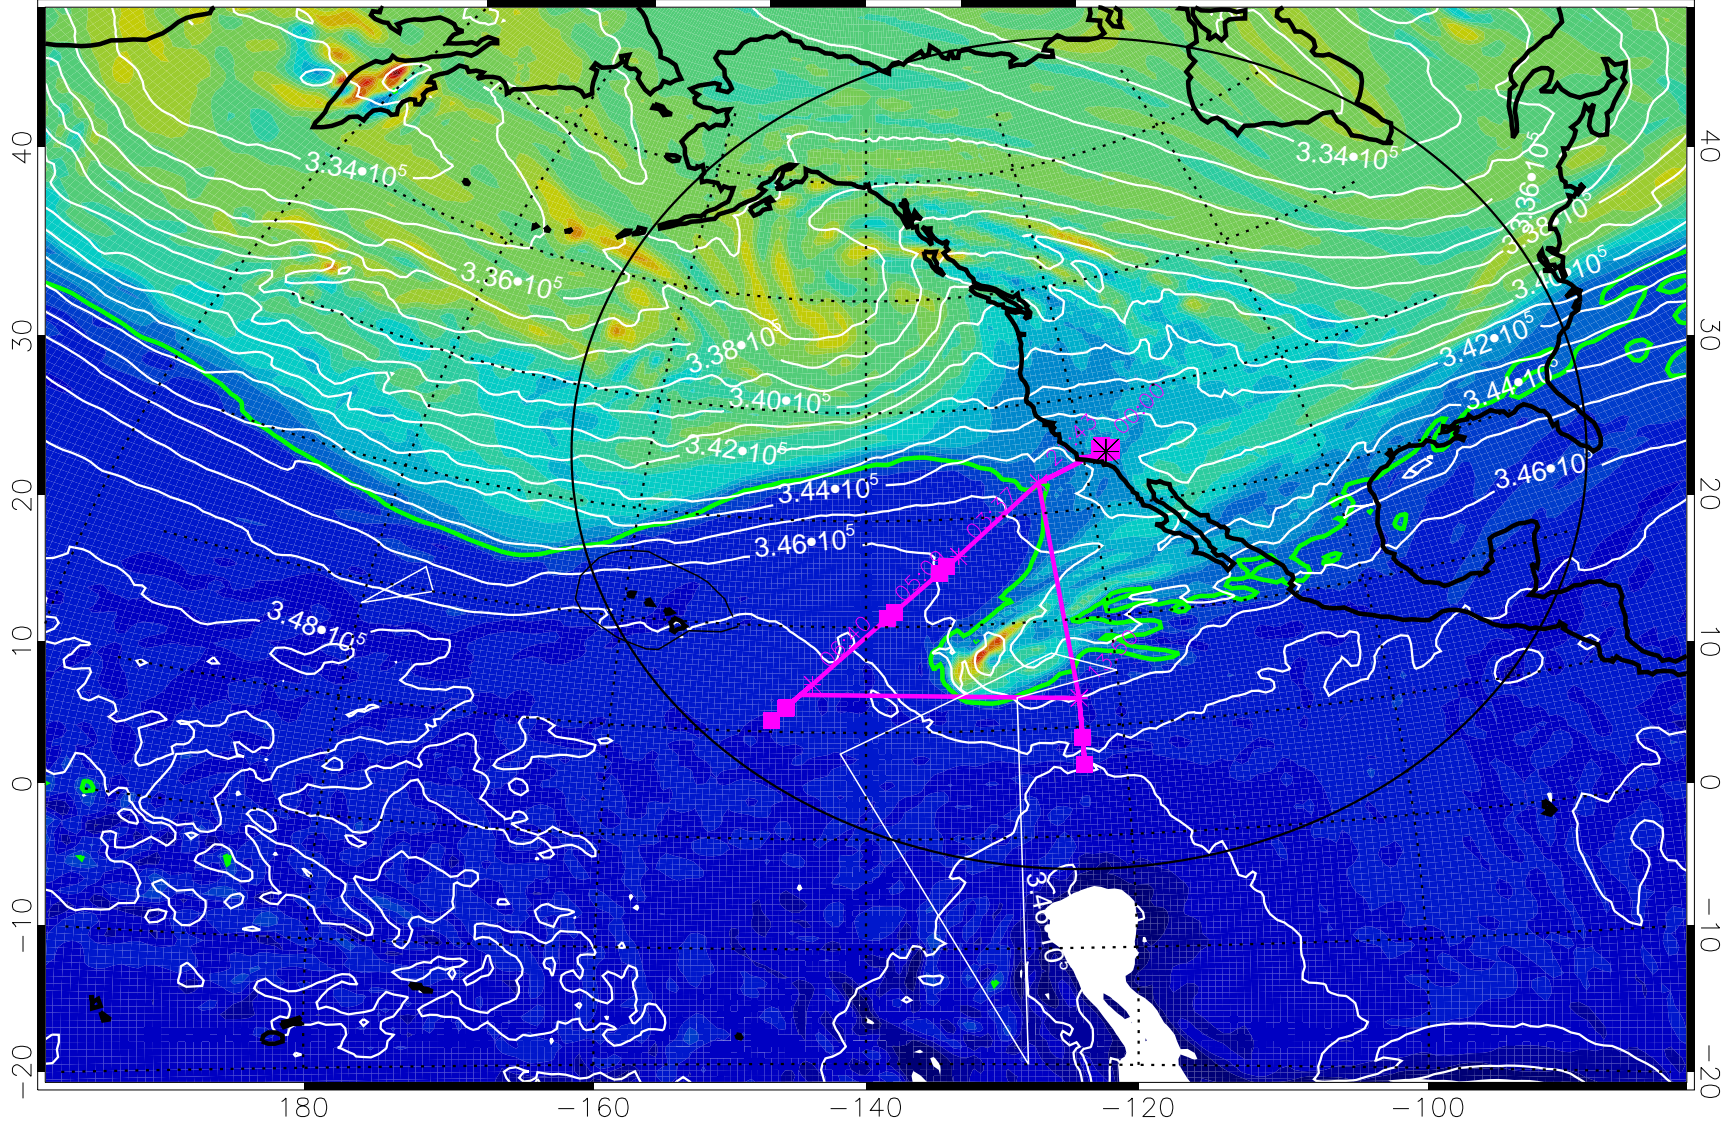

13020406, 42 hour forecast for 355K EPV

160 180 -160 -140 -120 -100

0 5.0*10⁻⁶ 1.0*10⁻⁵ 1.5*10⁻⁵
PVU

355K Montgomery Streamfunction, white
EPV Tropopause (2 PVU) Position
Range ring of 4055 km -- 13 hours GH round trip

13020412, 48 hour forecast for 355K EPV

160 180 -160 -140 -120 -100

355K Montgomery Streamfunction, white
EPV Tropopause (2 PVU) Position
Range ring of 4055 km -- 13 hours GH round trip

13020418, 54 hour forecast for 355K EPV

355K Montgomery Streamfunction, white
EPV Tropopause (2 PVU) Position
Range ring of 4055 km -- 13 hours GH round trip

13020500, 60 hour forecast for 355K EPV

160 180 -160 -140 -120 -100

0 5.0•10⁻⁶ 1.0•10⁻⁵ 1.5•10⁻⁵
PVU

355K Montgomery Streamfunction, white
EPV Tropopause (2 PVU) Position
Range ring of 4055 km -- 13 hours GH round trip

13020506, 66 hour forecast for 355K EPV

0 5.0×10^{-6} 1.0×10^{-5} 1.5×10^{-5}
PVU

355K Montgomery Streamfunction, white
EPV Tropopause (2 PVU) Position
Range ring of 4055 km -- 13 hours GH round trip