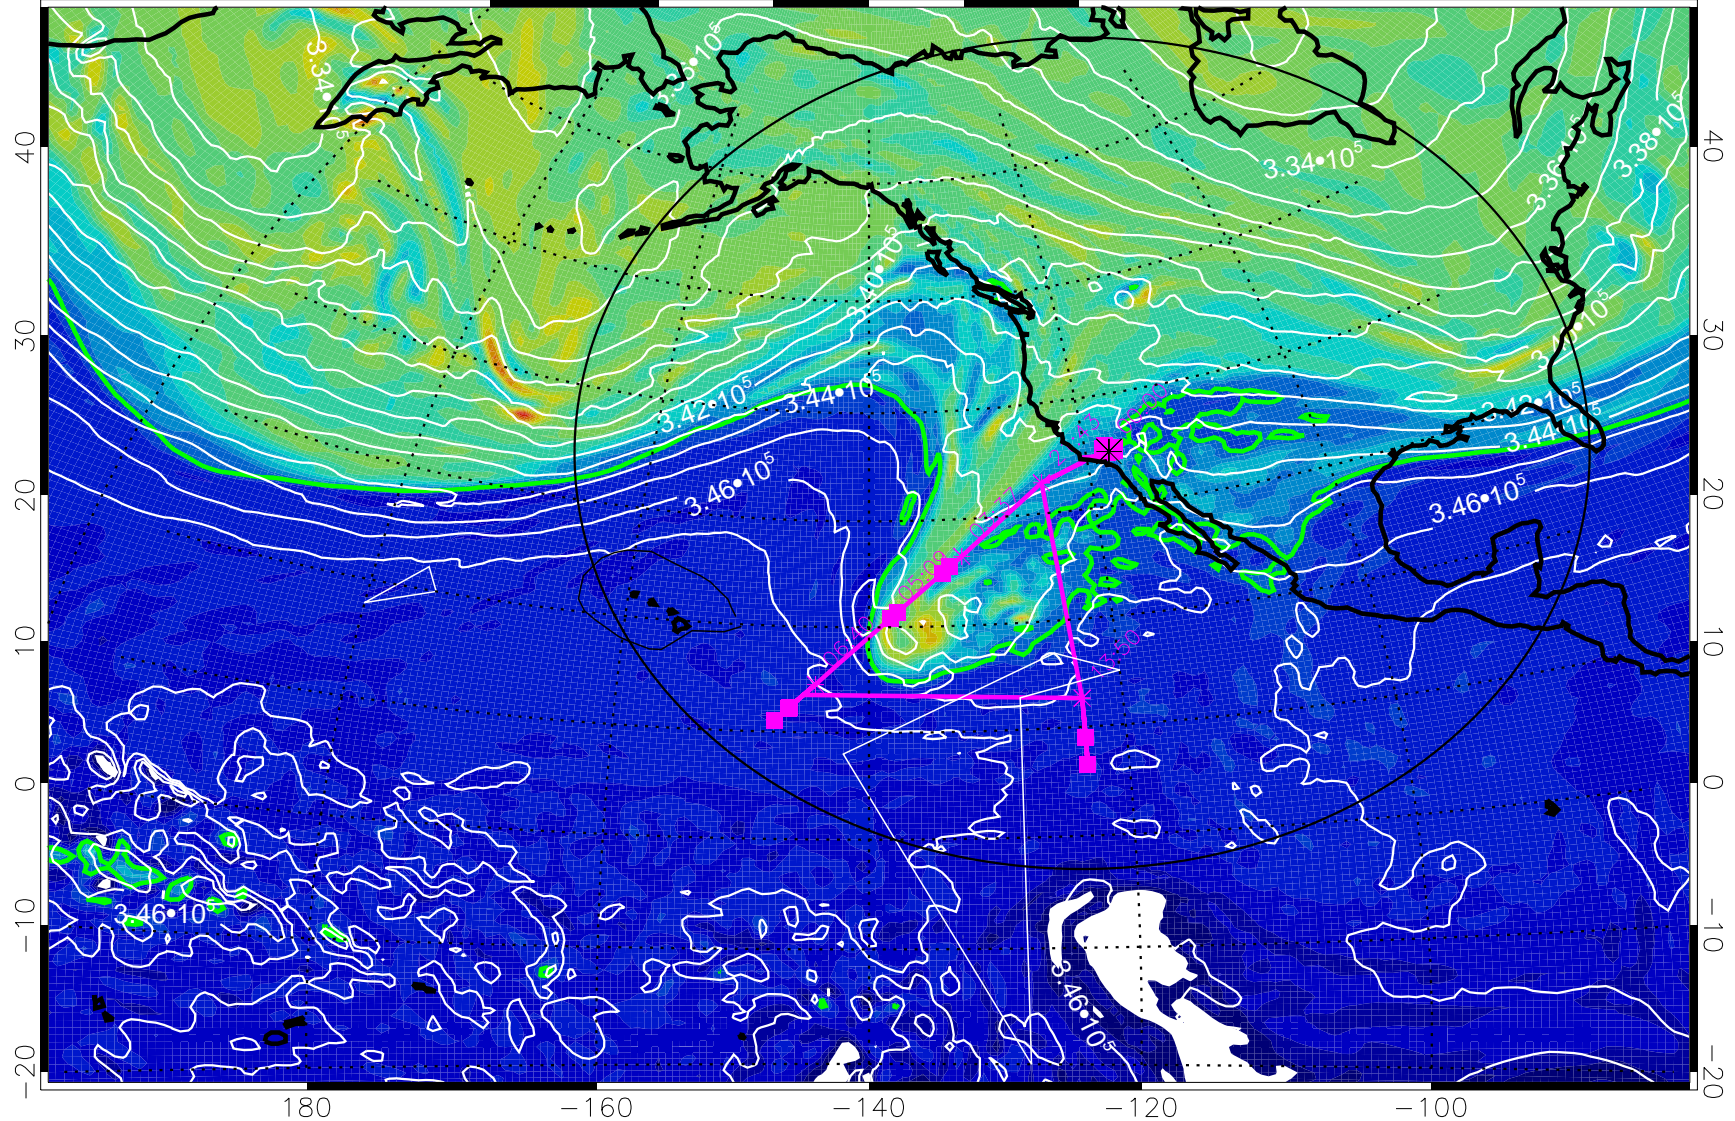

13020300, 12 hour forecast for 355K EPV

160 180 -160 -140 -120 -100

0 $5.0 \cdot 10^{-6}$ $1.0 \cdot 10^{-5}$ $1.5 \cdot 10^{-5}$
PVU

355K Montgomery Streamfunction, white
EPV Tropopause (2 PVU) Position
Range ring of 4055 km -- 13 hours GH round trip

13020306, 18 hour forecast for 355K EPV

160 180 -160 -140 -120 -100

355K Montgomery Streamfunction, white
EPV Tropopause (2 PVU) Position
Range ring of 4055 km -- 13 hours GH round trip

13020312, 24 hour forecast for 355K EPV

160 180 -160 -140 -120 -100

0 5.0•10⁻⁶ 1.0•10⁻⁵ 1.5•10⁻⁵
PVU

355K Montgomery Streamfunction, white
EPV Tropopause (2 PVU) Position
Range ring of 4055 km -- 13 hours GH round trip

13020318, 30 hour forecast for 355K EPV

160 180 -160 -140 -120 -100

0 $5.0 \cdot 10^{-6}$ $1.0 \cdot 10^{-5}$ $1.5 \cdot 10^{-5}$
PVU

355K Montgomery Streamfunction, white
EPV Tropopause (2 PVU) Position
Range ring of 4055 km -- 13 hours GH round trip