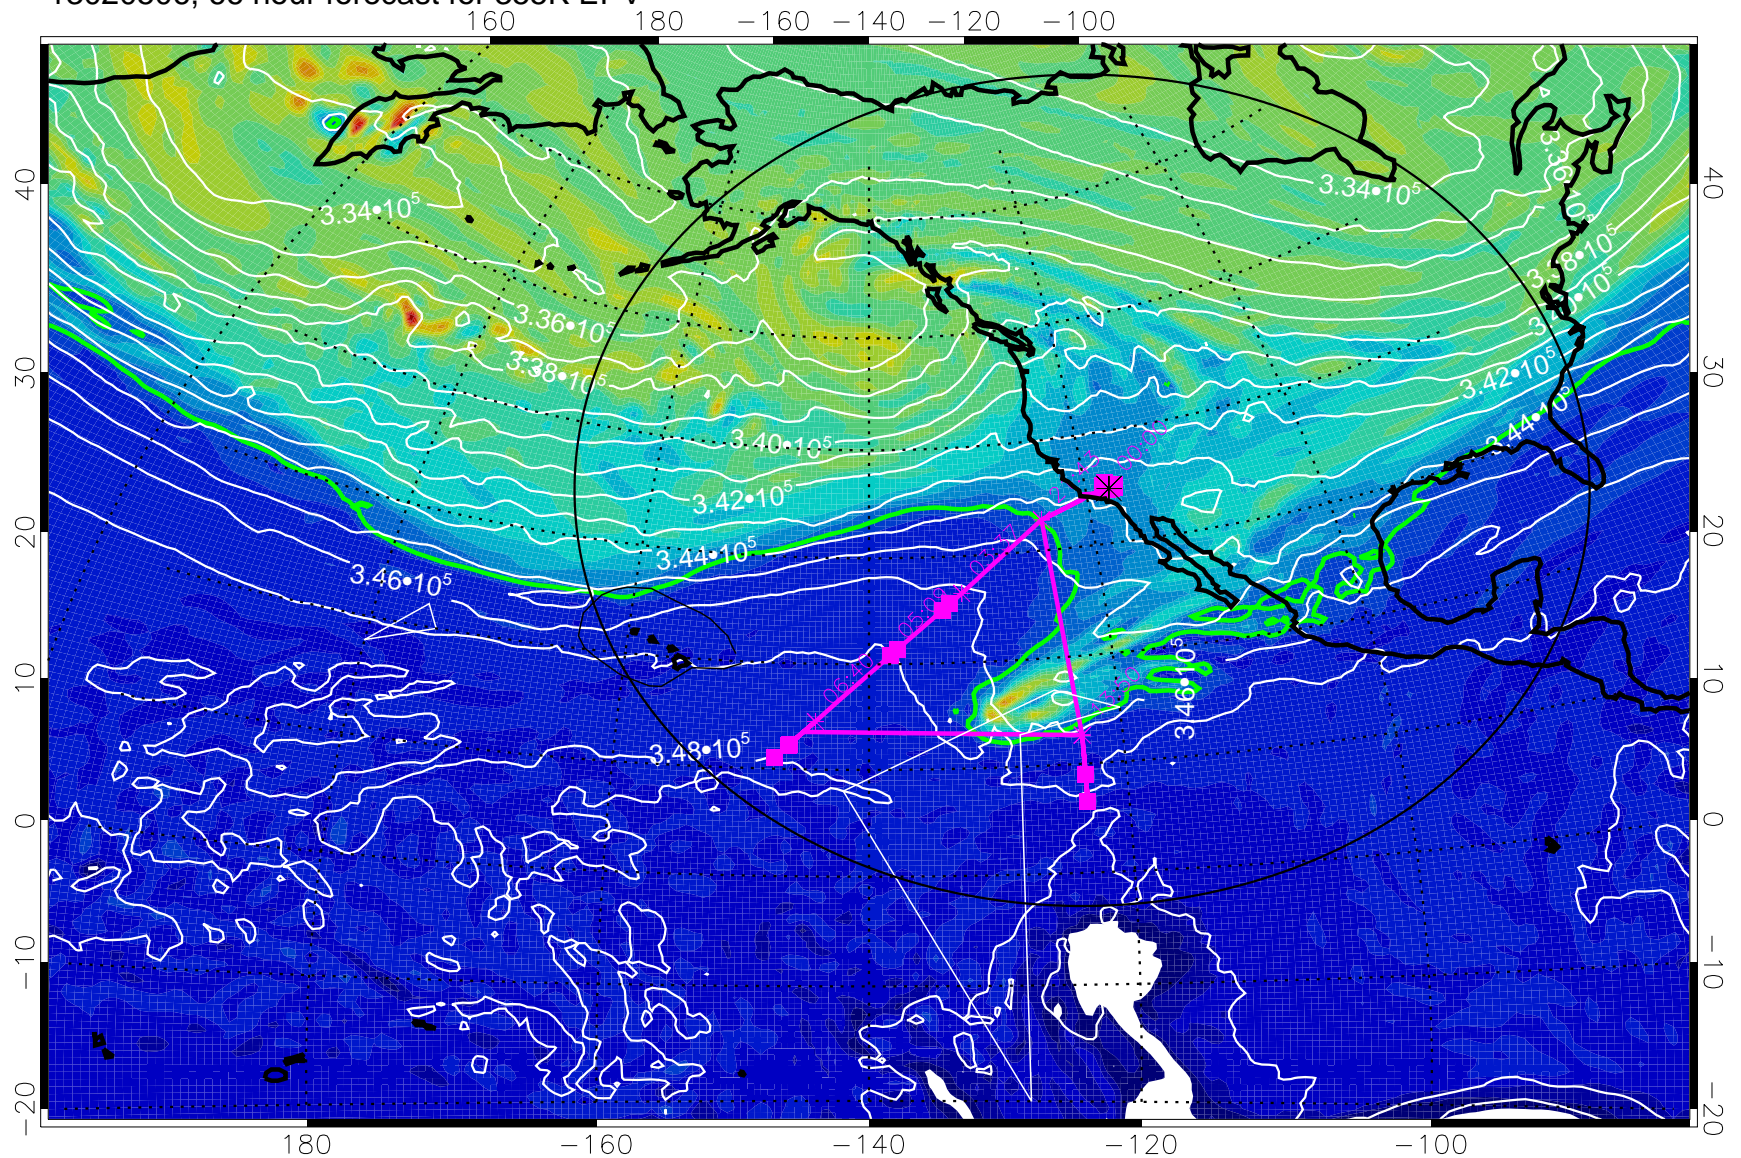

13020412, 48 hour forecast for 355K EPV

160 180 -160 -140 -120 -100

355K Montgomery Streamfunction, white
EPV Tropopause (2 PVU) Position
Range ring of 4055 km -- 13 hours GH round trip

13020418, 54 hour forecast for 355K EPV

355K Montgomery Streamfunction, white
EPV Tropopause (2 PVU) Position
Range ring of 4055 km -- 13 hours GH round trip

13020500, 60 hour forecast for 355K EPV

160 180 -160 -140 -120 -100

0 5.0•10⁻⁶ 1.0•10⁻⁵ 1.5•10⁻⁵
PVU

355K Montgomery Streamfunction, white
EPV Tropopause (2 PVU) Position
Range ring of 4055 km -- 13 hours GH round trip

13020506, 66 hour forecast for 355K EPV

0 5.0×10^{-6} 1.0×10^{-5} 1.5×10^{-5}
PVU

355K Montgomery Streamfunction, white
EPV Tropopause (2 PVU) Position
Range ring of 4055 km -- 13 hours GH round trip

13020512, 72 hour forecast for 355K EPV

355K Montgomery Streamfunction, white
EPV Tropopause (2 PVU) Position
Range ring of 4055 km -- 13 hours GH round trip

13020518, 78 hour forecast for 355K EPV

160 180 -160 -140 -120 -100