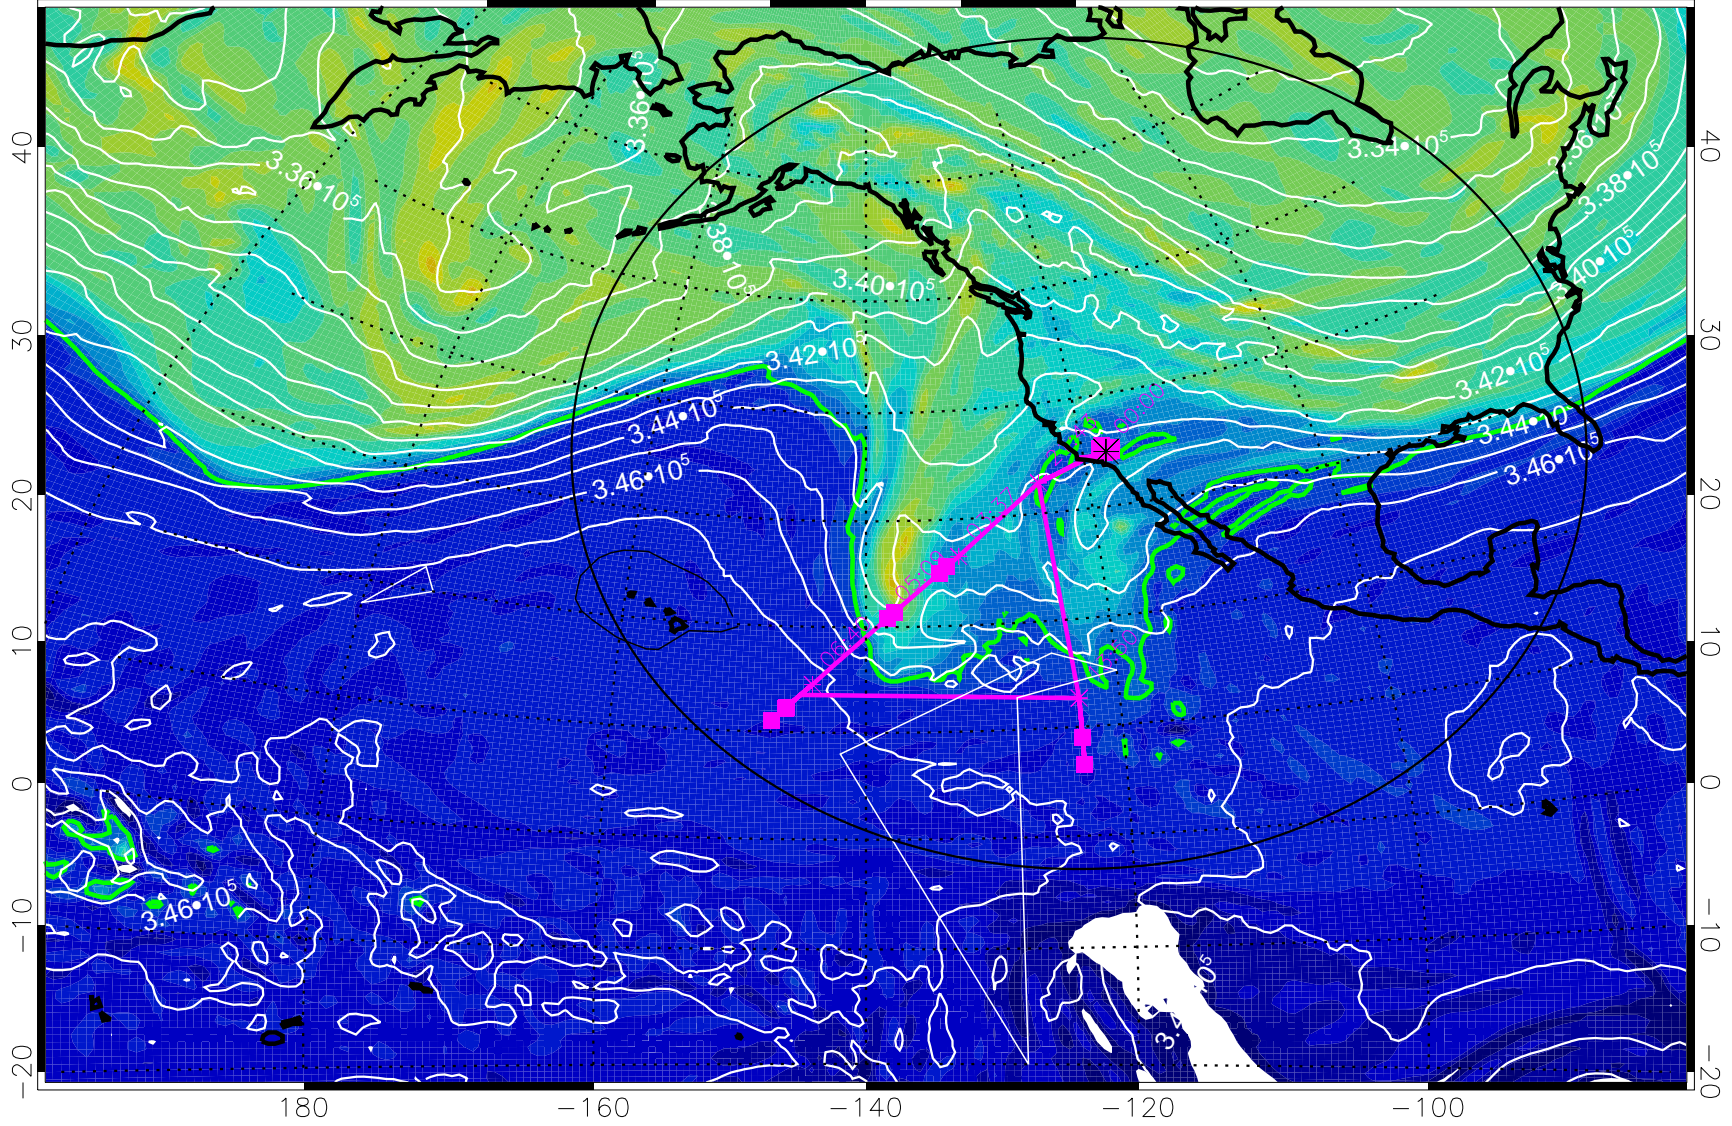

13020218, 6 hour forecast for 355K EPV

160 180 -160 -140 -120 -100

0 $5.0 \cdot 10^{-6}$ $1.0 \cdot 10^{-5}$ $1.5 \cdot 10^{-5}$
PVU

355K Montgomery Streamfunction, white
EPV Tropopause (2 PVU) Position
Range ring of 4055 km -- 13 hours GH round trip

13020300, 12 hour forecast for 355K EPV

160 180 -160 -140 -120 -100

0 $5.0 \cdot 10^{-6}$ $1.0 \cdot 10^{-5}$ $1.5 \cdot 10^{-5}$
PVU

355K Montgomery Streamfunction, white
EPV Tropopause (2 PVU) Position
Range ring of 4055 km -- 13 hours GH round trip

13020306, 18 hour forecast for 355K EPV

160 180 -160 -140 -120 -100

355K Montgomery Streamfunction, white
EPV Tropopause (2 PVU) Position
Range ring of 4055 km -- 13 hours GH round trip

13020312, 24 hour forecast for 355K EPV

160 180 -160 -140 -120 -100

0 5.0•10⁻⁶ 1.0•10⁻⁵ 1.5•10⁻⁵
PVU

355K Montgomery Streamfunction, white
EPV Tropopause (2 PVU) Position
Range ring of 4055 km -- 13 hours GH round trip

13020318, 30 hour forecast for 355K EPV