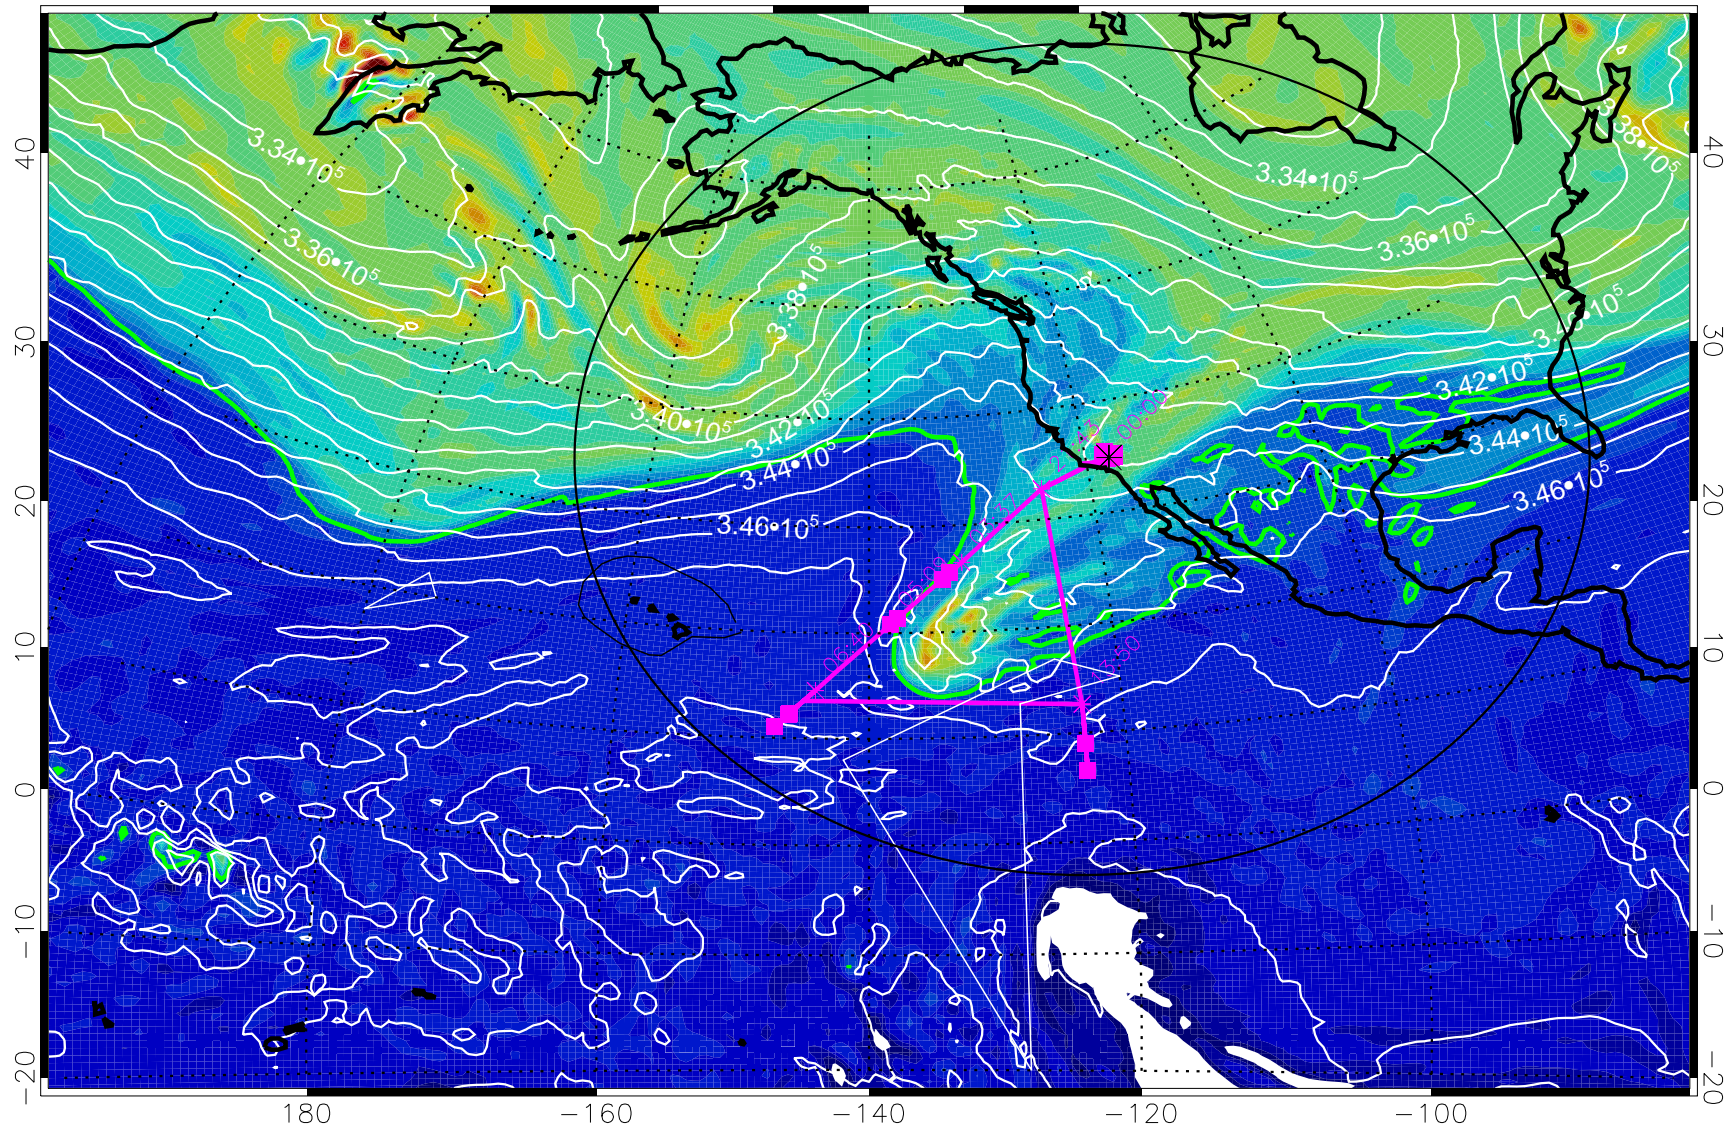

160 180 -160 -140 -120 -100

0 $5.0 \cdot 10^{-6}$ $1.0 \cdot 10^{-5}$ $1.5 \cdot 10^{-5}$
PVU

355K Montgomery Streamfunction, white
EPV Tropopause (2 PVU) Position
Range ring of 4055 km -- 13 hours GH round trip

13020400, 36 hour forecast for 355K EPV

160 180 -160 -140 -120 -100

0 5.0 x 10⁻⁶ 1.0 x 10⁻⁵ 1.5 x 10⁻⁵
PVU

355K Montgomery Streamfunction, white
EPV Tropopause (2 PVU) Position
Range ring of 4055 km -- 13 hours GH round trip

13020406, 42 hour forecast for 355K EPV

160 180 -160 -140 -120 -100

0 5.0*10⁻⁶ 1.0*10⁻⁵ 1.5*10⁻⁵
PVU

355K Montgomery Streamfunction, white
EPV Tropopause (2 PVU) Position
Range ring of 4055 km -- 13 hours GH round trip

13020412, 48 hour forecast for 355K EPV

160 180 -160 -140 -120 -100

355K Montgomery Streamfunction, white
EPV Tropopause (2 PVU) Position
Range ring of 4055 km -- 13 hours GH round trip

13020418, 54 hour forecast for 355K EPV