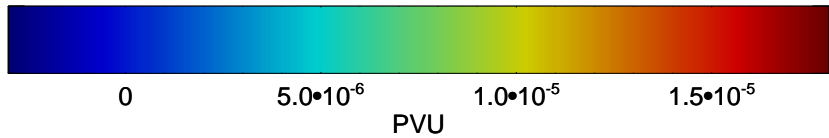

13020412, 48 hour forecast for 355K EPV

160 180 -160 -140 -120 -100

355K Montgomery Streamfunction, white
EPV Tropopause (2 PVU) Position
Range ring of 4055 km -- 13 hours GH round trip