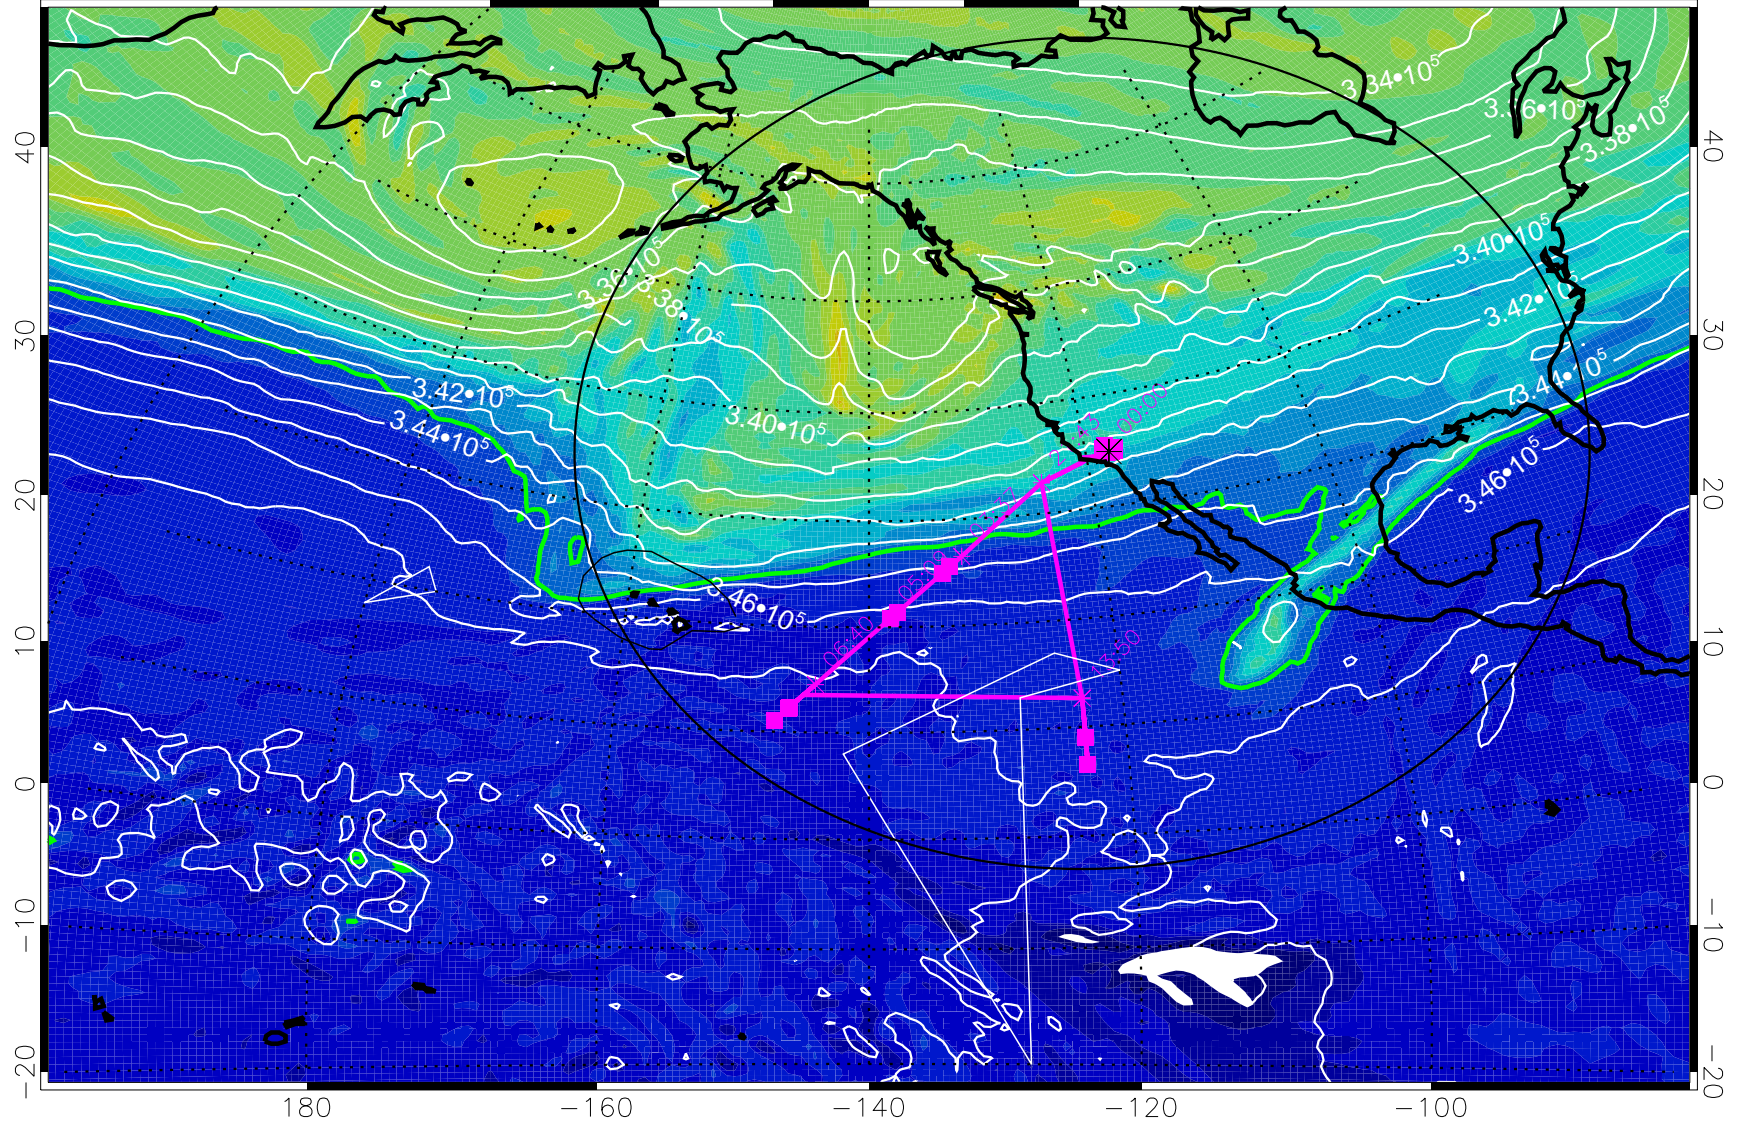

13020612, 96 hour forecast for 355K EPV

160 180 -160 -140 -120 -100

0 $5.0 \cdot 10^{-6}$ $1.0 \cdot 10^{-5}$ $1.5 \cdot 10^{-5}$
PVU

355K Montgomery Streamfunction, white
EPV Tropopause (2 PVU) Position
Range ring of 4055 km -- 13 hours GH round trip

13020618, 102 hour forecast for 355K EPV

160 180 -160 -140 -120 -100

0 $5.0 \cdot 10^{-6}$ $1.0 \cdot 10^{-5}$ $1.5 \cdot 10^{-5}$
PVU

355K Montgomery Streamfunction, white
EPV Tropopause (2 PVU) Position
Range ring of 4055 km -- 13 hours GH round trip

13020700, 108 hour forecast for 355K EPV

160 180 -160 -140 -120 -100

0 $5.0 \cdot 10^{-6}$ $1.0 \cdot 10^{-5}$ $1.5 \cdot 10^{-5}$
PVU

355K Montgomery Streamfunction, white
EPV Tropopause (2 PVU) Position
Range ring of 4055 km -- 13 hours GH round trip

13020706, 114 hour forecast for 355K EPV

160 180 -160 -140 -120 -100

0 $5.0 \cdot 10^{-6}$ $1.0 \cdot 10^{-5}$ $1.5 \cdot 10^{-5}$
PVU

355K Montgomery Streamfunction, white
EPV Tropopause (2 PVU) Position
Range ring of 4055 km -- 13 hours GH round trip