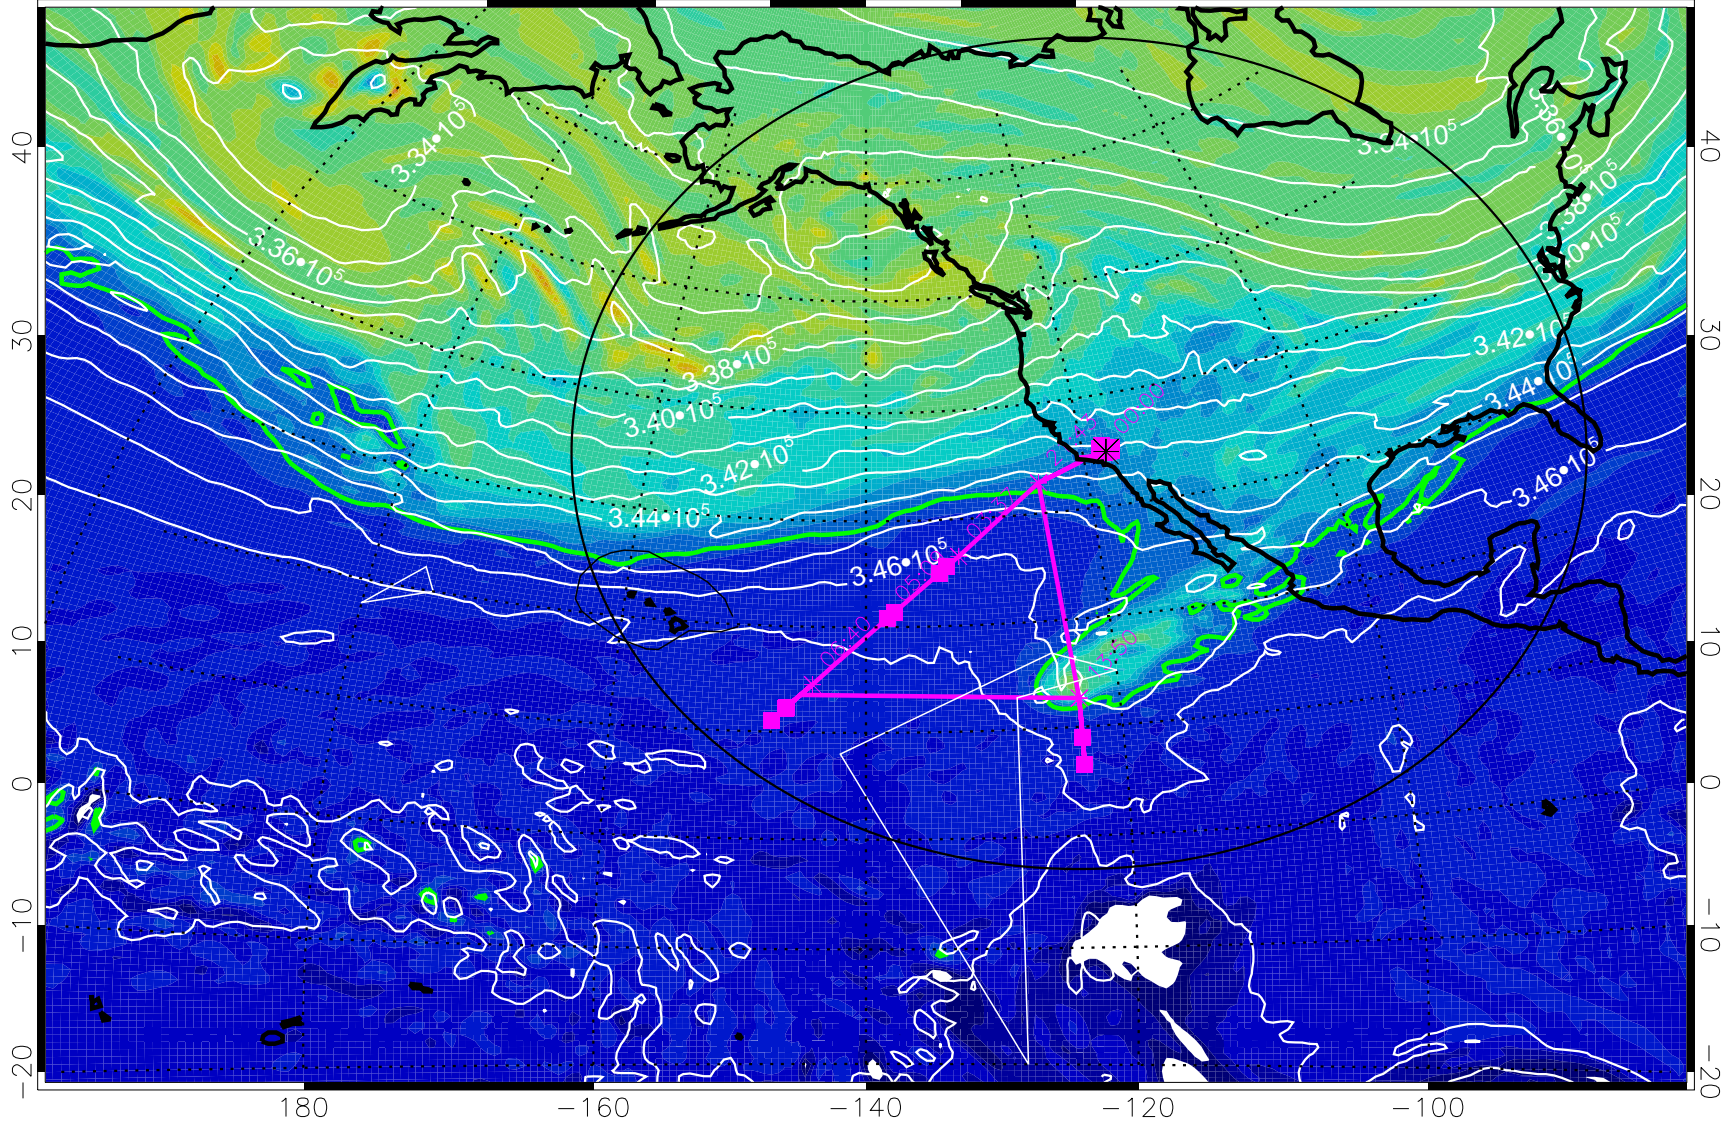

355K Montgomery Streamfunction, white
EPV Tropopause (2 PVU) Position
Range ring of 4055 km -- 13 hours GH round trip

13020500, 60 hour forecast for 355K EPV

160 180 -160 -140 -120 -100

0 5.0•10⁻⁶ 1.0•10⁻⁵ 1.5•10⁻⁵
PVU

355K Montgomery Streamfunction, white
EPV Tropopause (2 PVU) Position
Range ring of 4055 km -- 13 hours GH round trip

13020506, 66 hour forecast for 355K EPV

0 5.0×10^{-6} 1.0×10^{-5} 1.5×10^{-5}
PVU

355K Montgomery Streamfunction, white
EPV Tropopause (2 PVU) Position
Range ring of 4055 km -- 13 hours GH round trip

13020512, 72 hour forecast for 355K EPV

355K Montgomery Streamfunction, white
EPV Tropopause (2 PVU) Position
Range ring of 4055 km -- 13 hours GH round trip

13020518, 78 hour forecast for 355K EPV

160 180 -160 -140 -120 -100

355K Montgomery Streamfunction, white
EPV Tropopause (2 PVU) Position
Range ring of 4055 km -- 13 hours GH round trip

13020600, 84 hour forecast for 355K EPV

355K Montgomery Streamfunction, white
EPV Tropopause (2 PVU) Position
Range ring of 4055 km -- 13 hours GH round trip