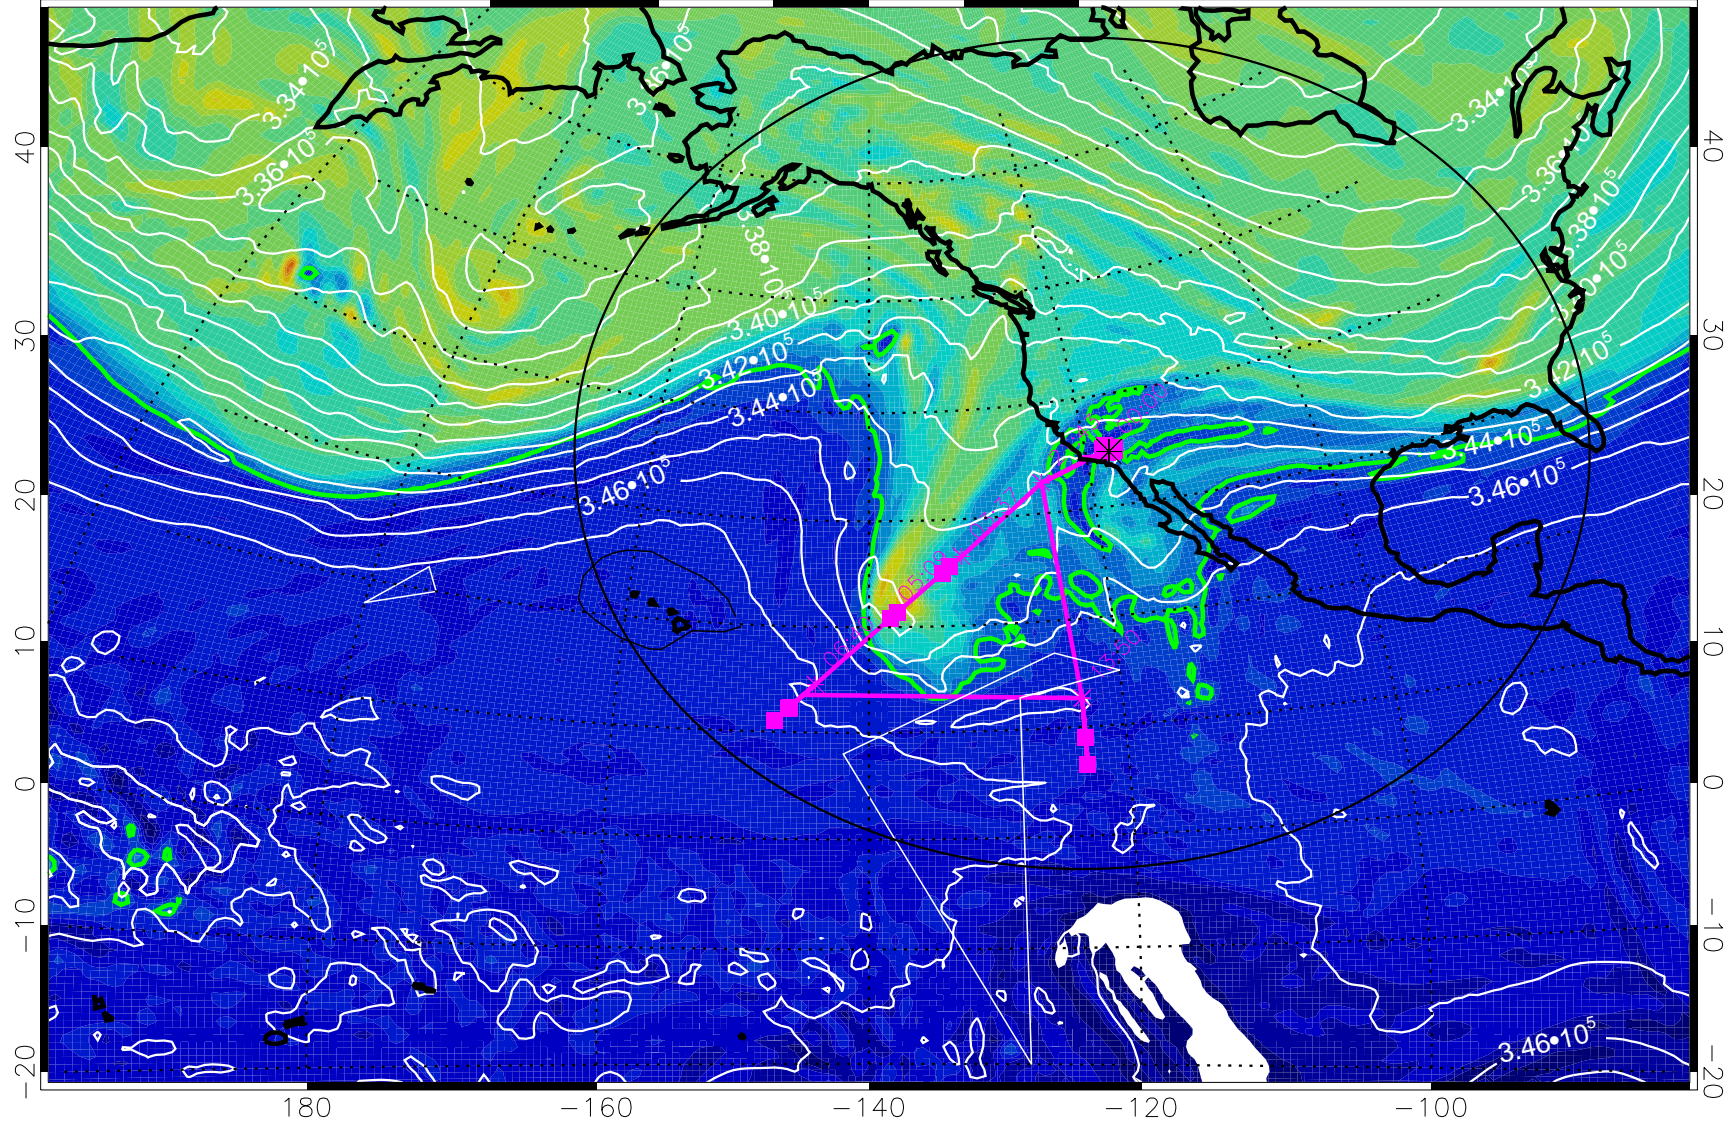

13020218, 6 hour forecast for 355K EPV

160 180 -160 -140 -120 -100

0 $5.0 \cdot 10^{-6}$ $1.0 \cdot 10^{-5}$ $1.5 \cdot 10^{-5}$
PVU

355K Montgomery Streamfunction, white
EPV Tropopause (2 PVU) Position
Range ring of 4055 km -- 13 hours GH round trip

13020300, 12 hour forecast for 355K EPV

160 180 -160 -140 -120 -100

0 $5.0 \cdot 10^{-6}$ $1.0 \cdot 10^{-5}$ $1.5 \cdot 10^{-5}$
PVU

355K Montgomery Streamfunction, white
EPV Tropopause (2 PVU) Position
Range ring of 4055 km -- 13 hours GH round trip

13020306, 18 hour forecast for 355K EPV

160 180 -160 -140 -120 -100

355K Montgomery Streamfunction, white
EPV Tropopause (2 PVU) Position
Range ring of 4055 km -- 13 hours GH round trip

13020312, 24 hour forecast for 355K EPV

160 180 -160 -140 -120 -100

0 5.0•10⁻⁶ 1.0•10⁻⁵ 1.5•10⁻⁵
PVU

355K Montgomery Streamfunction, white
EPV Tropopause (2 PVU) Position
Range ring of 4055 km -- 13 hours GH round trip

13020318, 30 hour forecast for 355K EPV