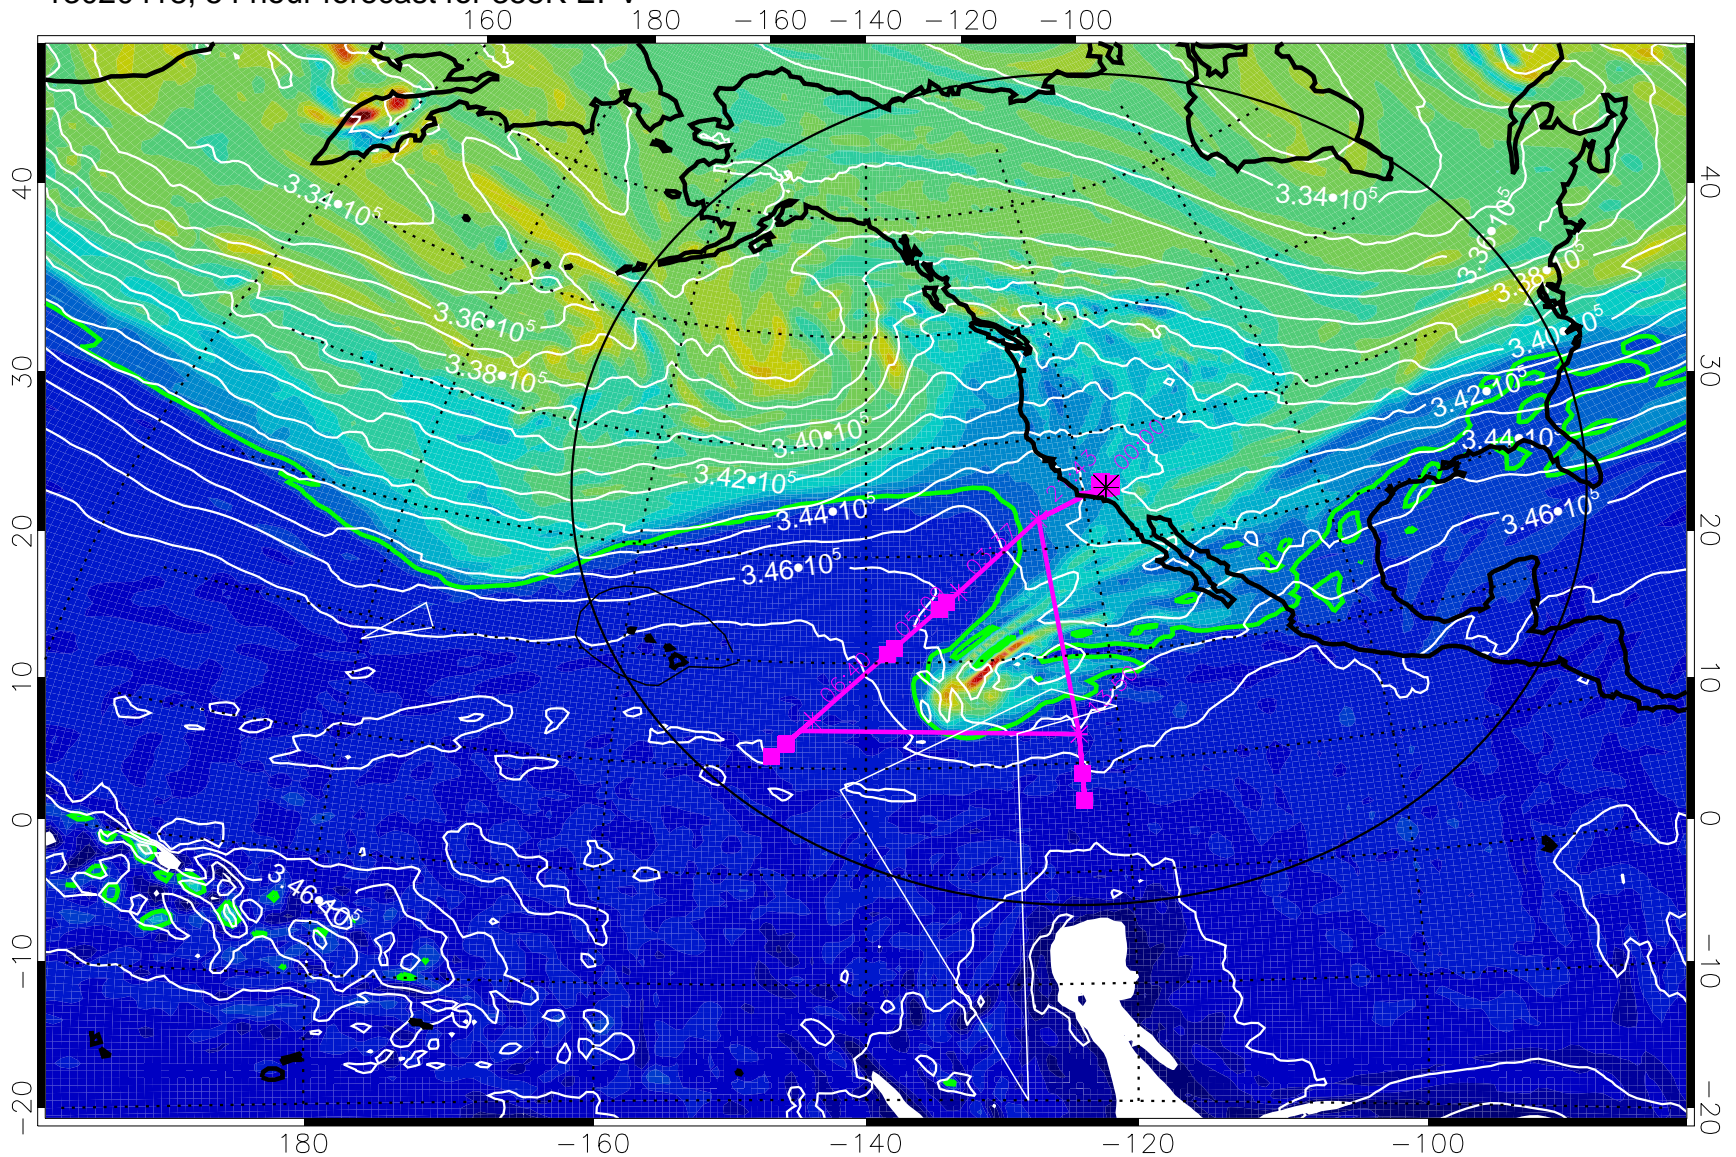

13020400, 36 hour forecast for 355K EPV

160 180 -160 -140 -120 -100

0 5.0 x 10⁻⁶ 1.0 x 10⁻⁵ 1.5 x 10⁻⁵
PVU

355K Montgomery Streamfunction, white
EPV Tropopause (2 PVU) Position
Range ring of 4055 km -- 13 hours GH round trip

13020406, 42 hour forecast for 355K EPV

160 180 -160 -140 -120 -100

0 5.0*10⁻⁶ 1.0*10⁻⁵ 1.5*10⁻⁵
PVU

355K Montgomery Streamfunction, white
EPV Tropopause (2 PVU) Position
Range ring of 4055 km -- 13 hours GH round trip

13020412, 48 hour forecast for 355K EPV

160 180 -160 -140 -120 -100

355K Montgomery Streamfunction, white
EPV Tropopause (2 PVU) Position
Range ring of 4055 km -- 13 hours GH round trip

13020418, 54 hour forecast for 355K EPV

355K Montgomery Streamfunction, white
EPV Tropopause (2 PVU) Position
Range ring of 4055 km -- 13 hours GH round trip

13020500, 60 hour forecast for 355K EPV

160 180 -160 -140 -120 -100

0 5.0•10⁻⁶ 1.0•10⁻⁵ 1.5•10⁻⁵
PVU