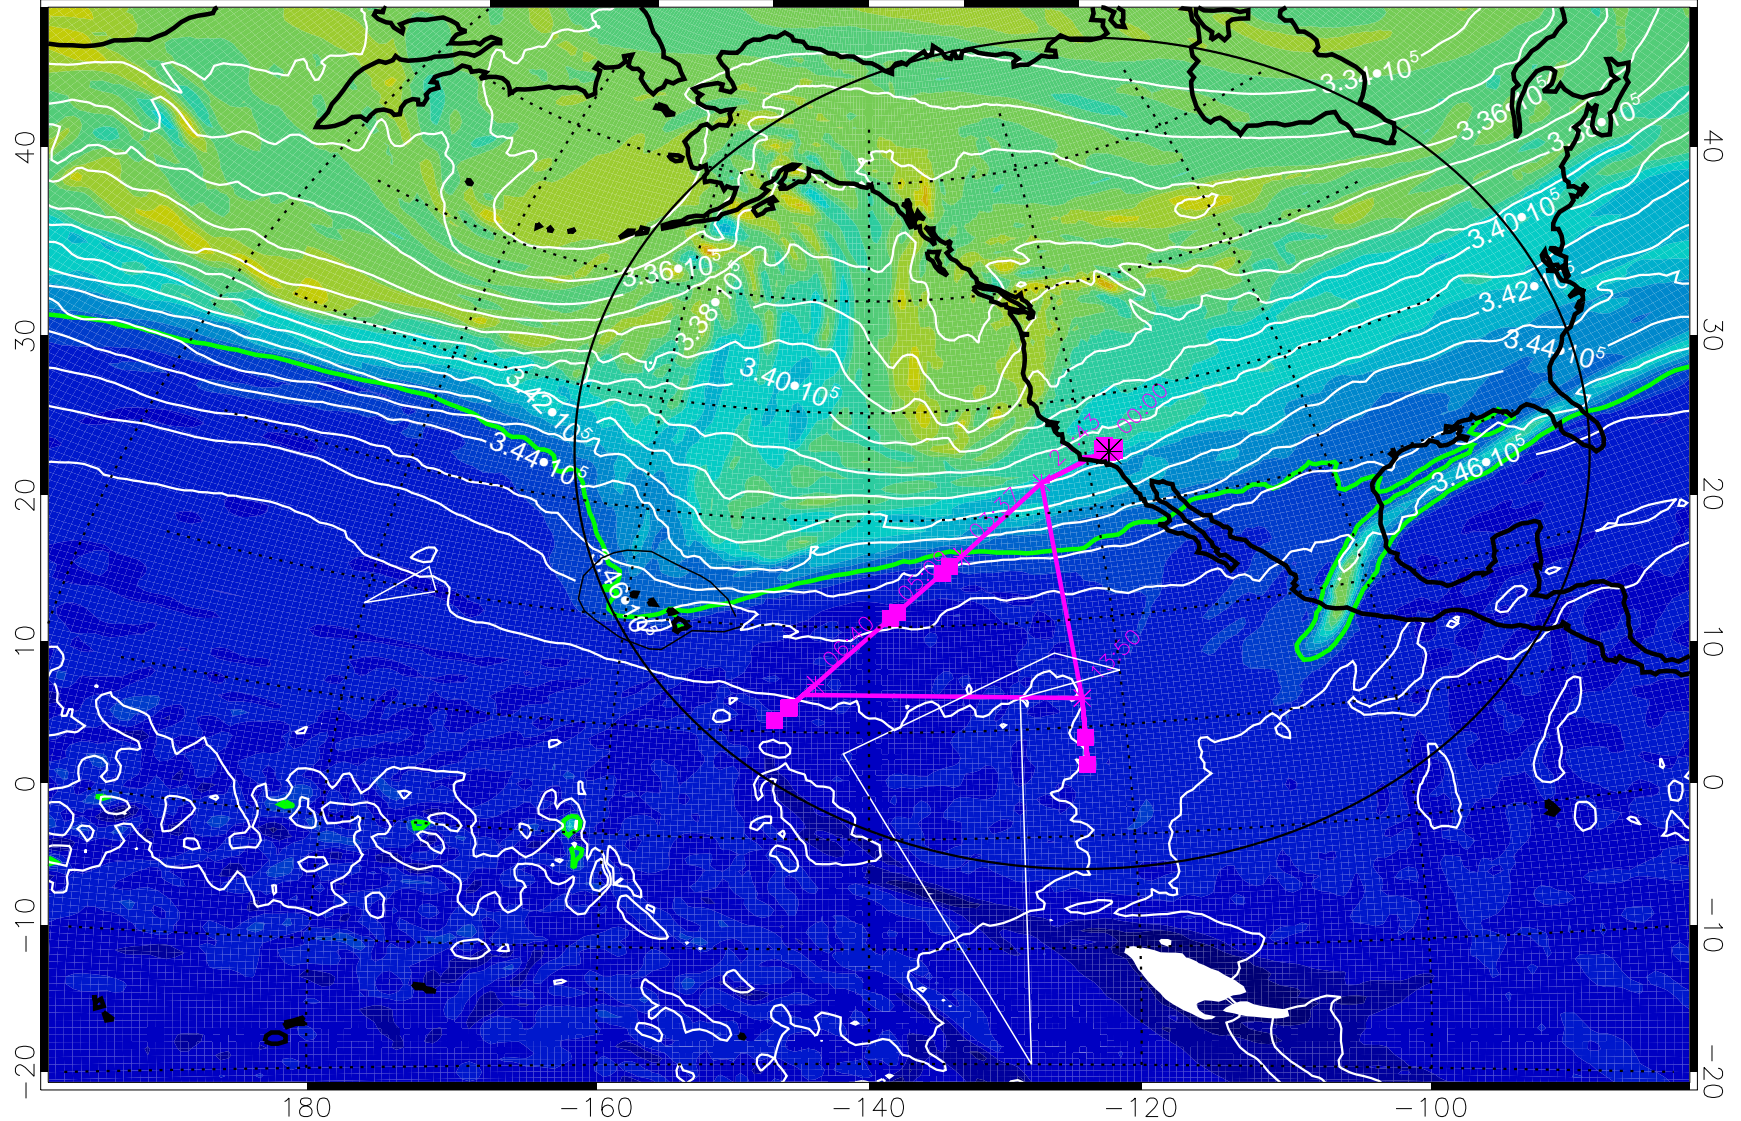

13020618, 102 hour forecast for 355K EPV

160 180 -160 -140 -120 -100

0 $5.0 \cdot 10^{-6}$ $1.0 \cdot 10^{-5}$ $1.5 \cdot 10^{-5}$
PVU

355K Montgomery Streamfunction, white
EPV Tropopause (2 PVU) Position
Range ring of 4055 km -- 13 hours GH round trip

13020700, 108 hour forecast for 355K EPV

160 180 -160 -140 -120 -100

0 $5.0 \cdot 10^{-6}$ $1.0 \cdot 10^{-5}$ $1.5 \cdot 10^{-5}$
PVU

355K Montgomery Streamfunction, white
EPV Tropopause (2 PVU) Position
Range ring of 4055 km -- 13 hours GH round trip

13020706, 114 hour forecast for 355K EPV

160 180 -160 -140 -120 -100

0 $5.0 \cdot 10^{-6}$ $1.0 \cdot 10^{-5}$ $1.5 \cdot 10^{-5}$
PVU

355K Montgomery Streamfunction, white
EPV Tropopause (2 PVU) Position
Range ring of 4055 km -- 13 hours GH round trip

13020712, 120 hour forecast for 355K EPV

160 180 -160 -140 -120 -100

0 $5.0 \cdot 10^{-6}$ $1.0 \cdot 10^{-5}$ $1.5 \cdot 10^{-5}$
PVU

355K Montgomery Streamfunction, white
EPV Tropopause (2 PVU) Position
Range ring of 4055 km -- 13 hours GH round trip