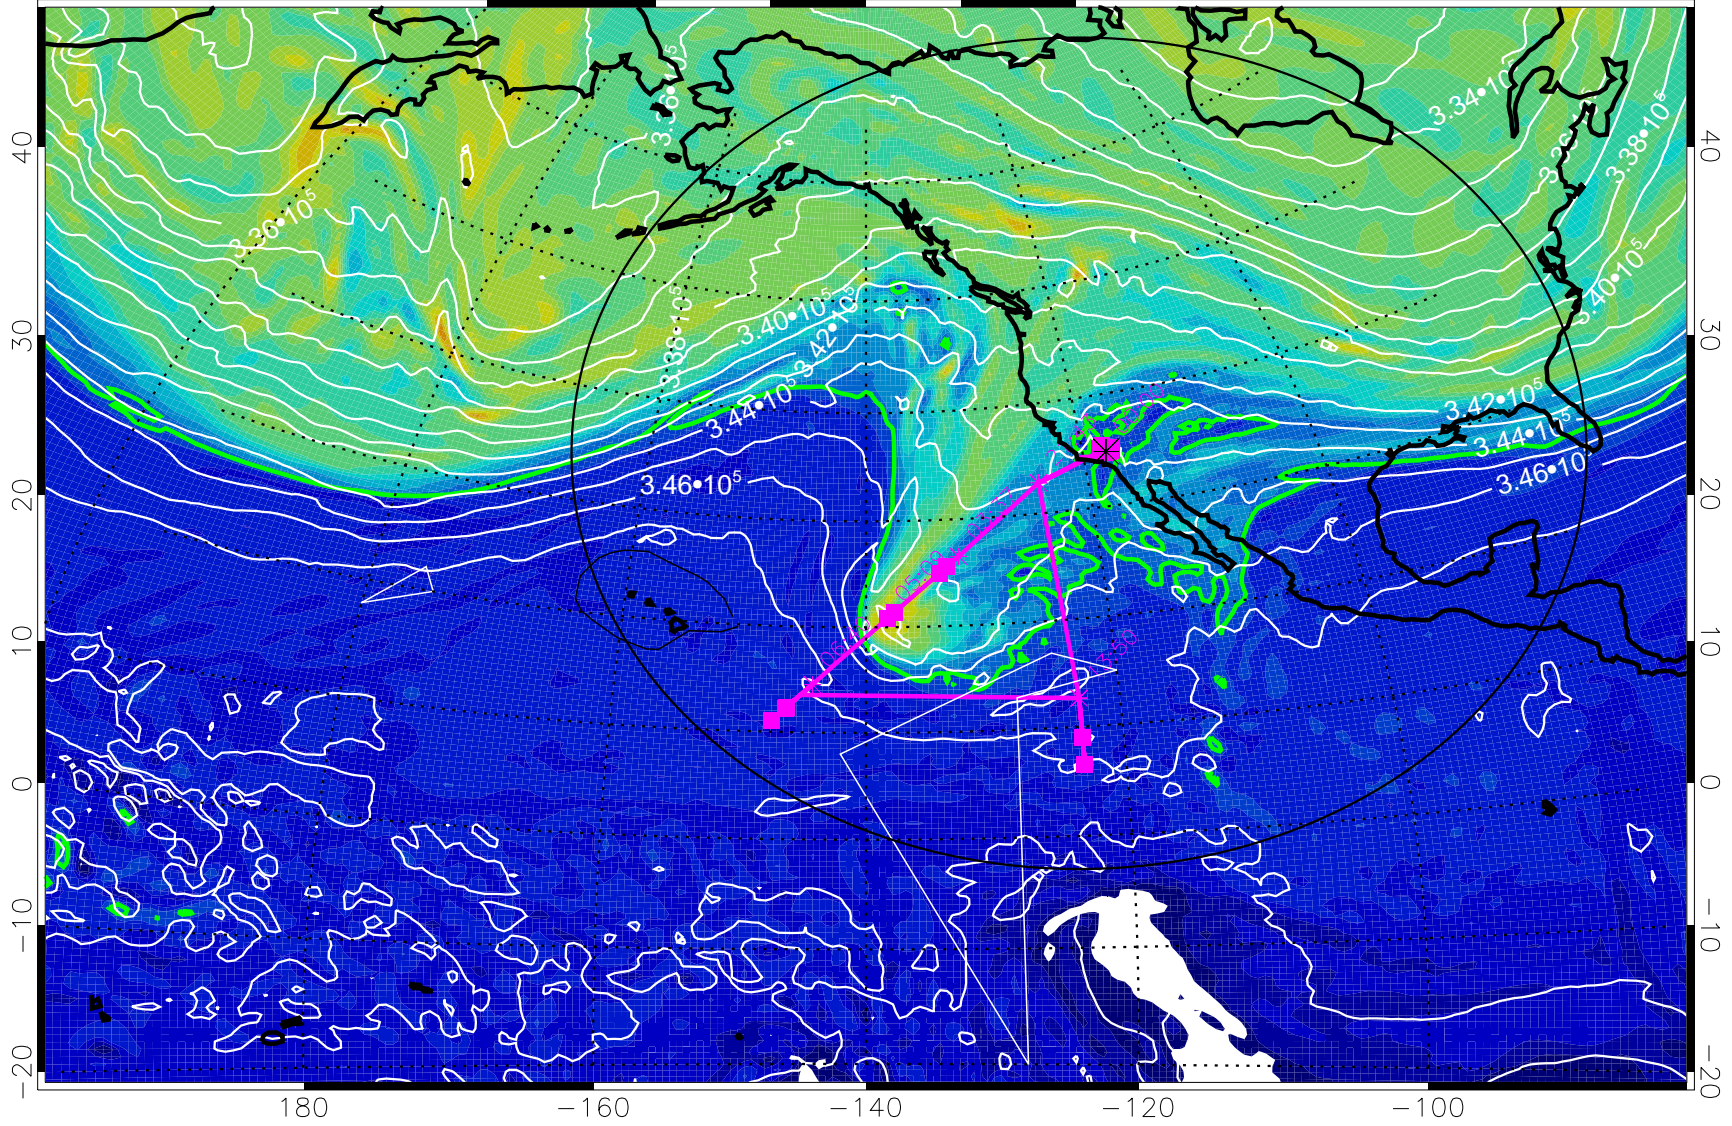

13020218, 6 hour forecast for 355K EPV

160 180 -160 -140 -120 -100

0 $5.0 \cdot 10^{-6}$ $1.0 \cdot 10^{-5}$ $1.5 \cdot 10^{-5}$
PVU

355K Montgomery Streamfunction, white
EPV Tropopause (2 PVU) Position
Range ring of 4055 km -- 13 hours GH round trip

13020300, 12 hour forecast for 355K EPV

160 180 -160 -140 -120 -100

0 $5.0 \cdot 10^{-6}$ $1.0 \cdot 10^{-5}$ $1.5 \cdot 10^{-5}$
PVU

355K Montgomery Streamfunction, white
EPV Tropopause (2 PVU) Position
Range ring of 4055 km -- 13 hours GH round trip

13020306, 18 hour forecast for 355K EPV

160 180 -160 -140 -120 -100

355K Montgomery Streamfunction, white
EPV Tropopause (2 PVU) Position
Range ring of 4055 km -- 13 hours GH round trip

13020312, 24 hour forecast for 355K EPV

160 180 -160 -140 -120 -100

0 5.0•10⁻⁶ 1.0•10⁻⁵ 1.5•10⁻⁵
PVU

355K Montgomery Streamfunction, white
EPV Tropopause (2 PVU) Position
Range ring of 4055 km -- 13 hours GH round trip

13020318, 30 hour forecast for 355K EPV