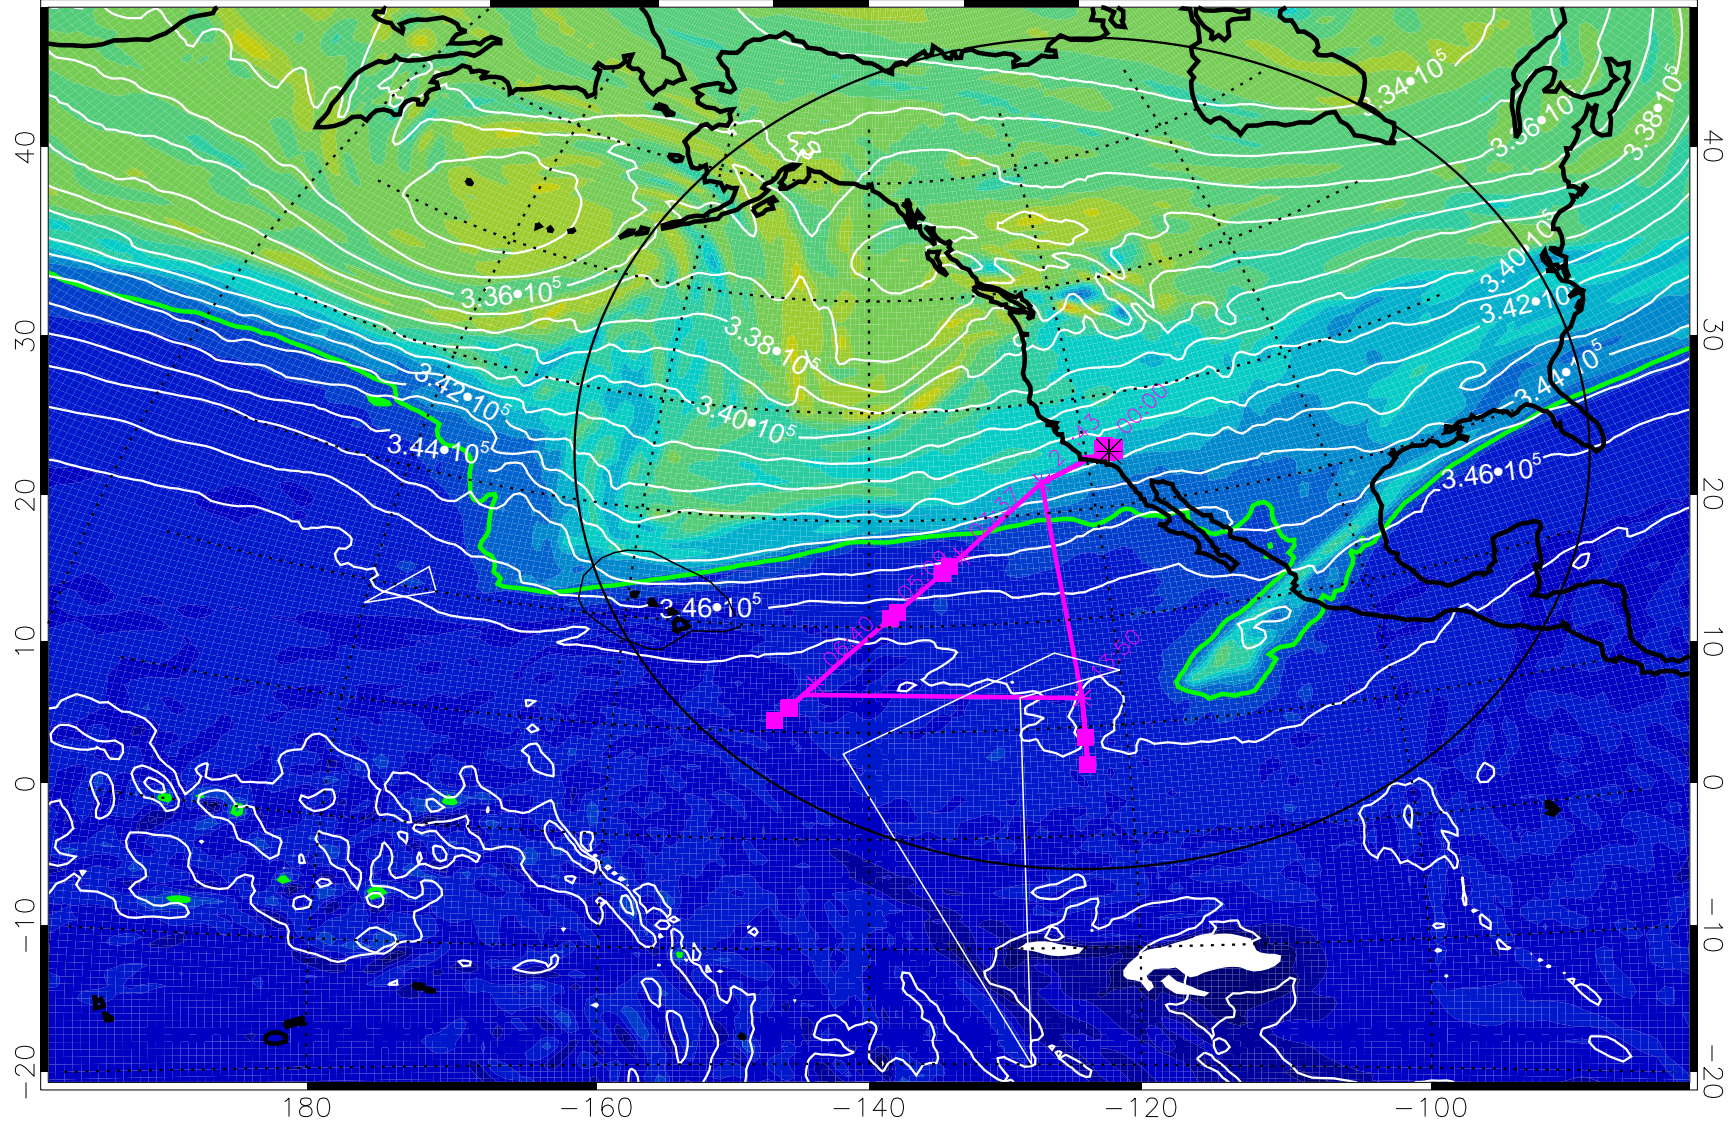

13020606, 90 hour forecast for 355K EPV

160 180 -160 -140 -120 -100

0 5.0•10⁻⁶ 1.0•10⁻⁵ 1.5•10⁻⁵

PVU

355K Montgomery Streamfunction, white

EPV Tropopause (2 PVU) Position

Range ring of 4055 km -- 13 hours GH round trip

13020612, 96 hour forecast for 355K EPV

160 180 -160 -140 -120 -100

0 $5.0 \cdot 10^{-6}$ $1.0 \cdot 10^{-5}$ $1.5 \cdot 10^{-5}$
PVU

355K Montgomery Streamfunction, white
EPV Tropopause (2 PVU) Position
Range ring of 4055 km -- 13 hours GH round trip

13020618, 102 hour forecast for 355K EPV

160 180 -160 -140 -120 -100

0 $5.0 \cdot 10^{-6}$ $1.0 \cdot 10^{-5}$ $1.5 \cdot 10^{-5}$
PVU

355K Montgomery Streamfunction, white
EPV Tropopause (2 PVU) Position
Range ring of 4055 km -- 13 hours GH round trip

13020700, 108 hour forecast for 355K EPV

160 180 -160 -140 -120 -100

0 $5.0 \cdot 10^{-6}$ $1.0 \cdot 10^{-5}$ $1.5 \cdot 10^{-5}$
PVU

355K Montgomery Streamfunction, white
EPV Tropopause (2 PVU) Position
Range ring of 4055 km -- 13 hours GH round trip