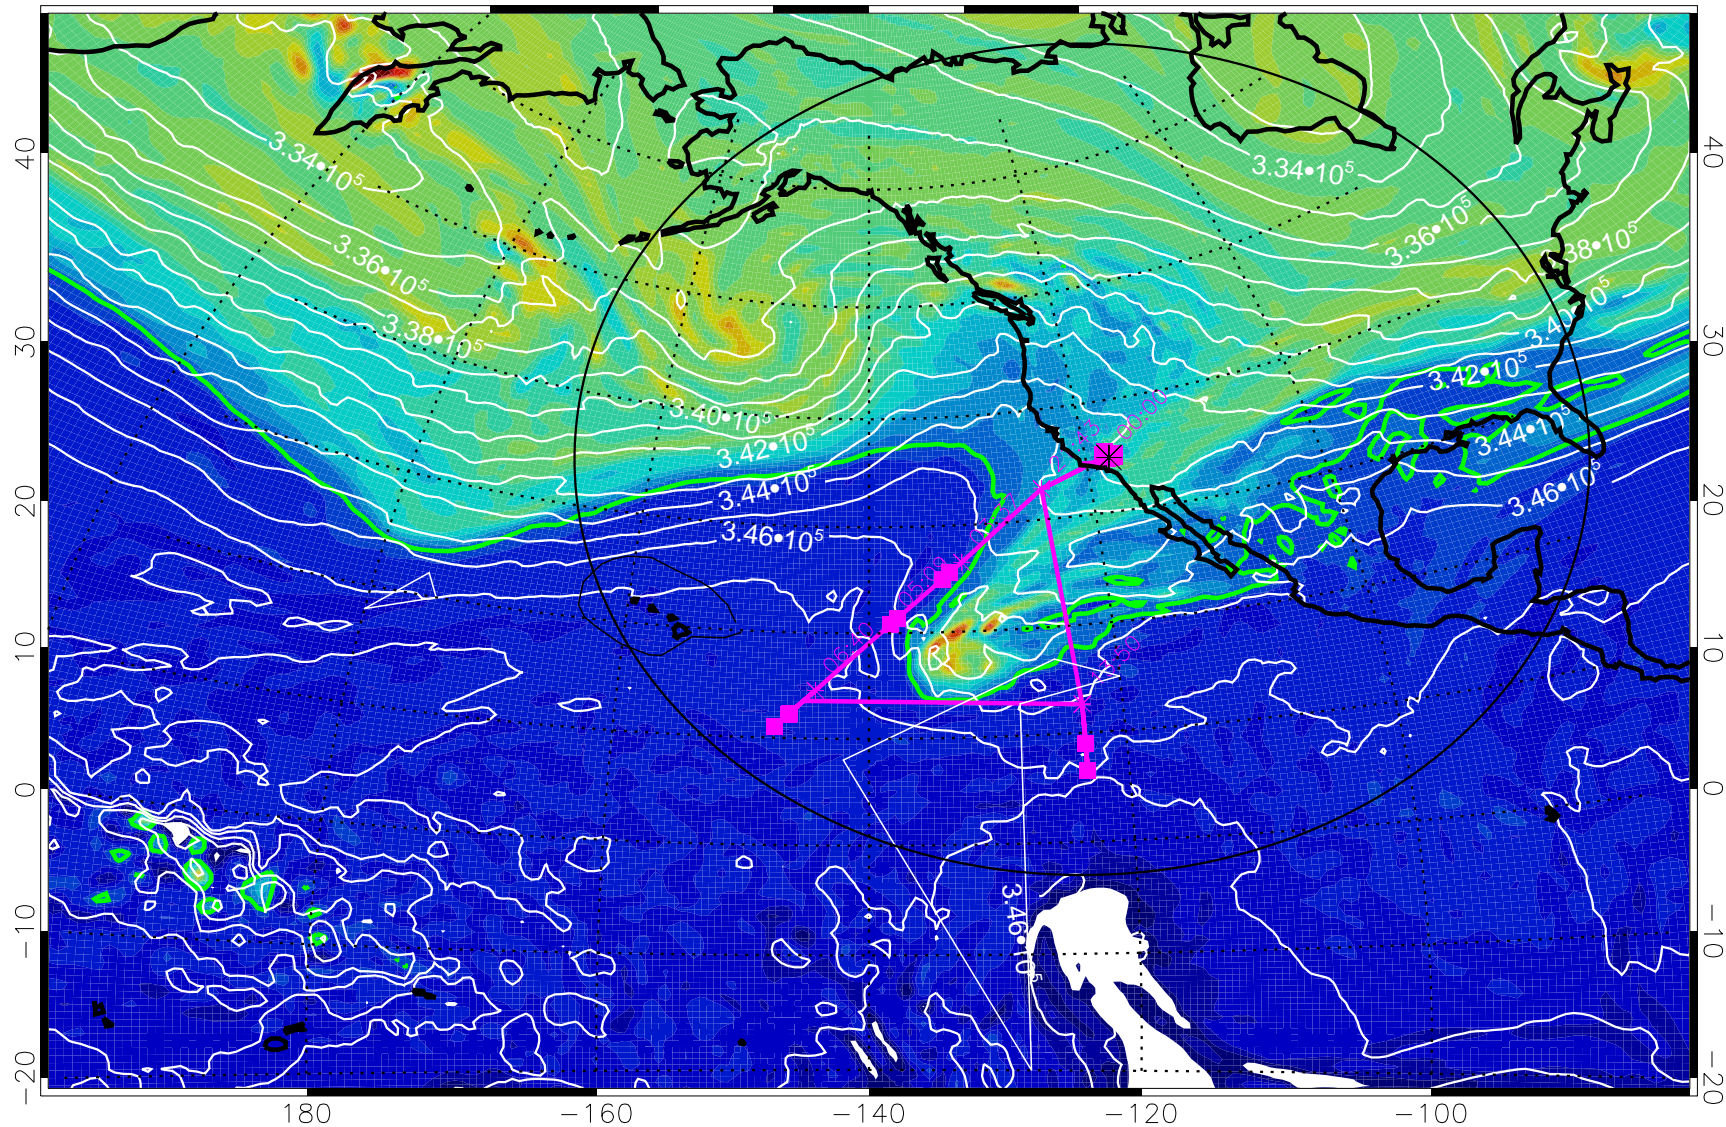

13020400, 36 hour forecast for 355K EPV

160 180 -160 -140 -120 -100

0 5.0 x 10⁻⁶ 1.0 x 10⁻⁵ 1.5 x 10⁻⁵
PVU

355K Montgomery Streamfunction, white
EPV Tropopause (2 PVU) Position
Range ring of 4055 km -- 13 hours GH round trip

13020406, 42 hour forecast for 355K EPV

160 180 -160 -140 -120 -100

0 5.0*10⁻⁶ 1.0*10⁻⁵ 1.5*10⁻⁵
PVU

355K Montgomery Streamfunction, white
EPV Tropopause (2 PVU) Position
Range ring of 4055 km -- 13 hours GH round trip

13020412, 48 hour forecast for 355K EPV

160 180 -160 -140 -120 -100

355K Montgomery Streamfunction, white
EPV Tropopause (2 PVU) Position
Range ring of 4055 km -- 13 hours GH round trip

13020418, 54 hour forecast for 355K EPV

355K Montgomery Streamfunction, white
EPV Tropopause (2 PVU) Position
Range ring of 4055 km -- 13 hours GH round trip

13020500, 60 hour forecast for 355K EPV

160 180 -160 -140 -120 -100

0 5.0•10⁻⁶ 1.0•10⁻⁵ 1.5•10⁻⁵
PVU