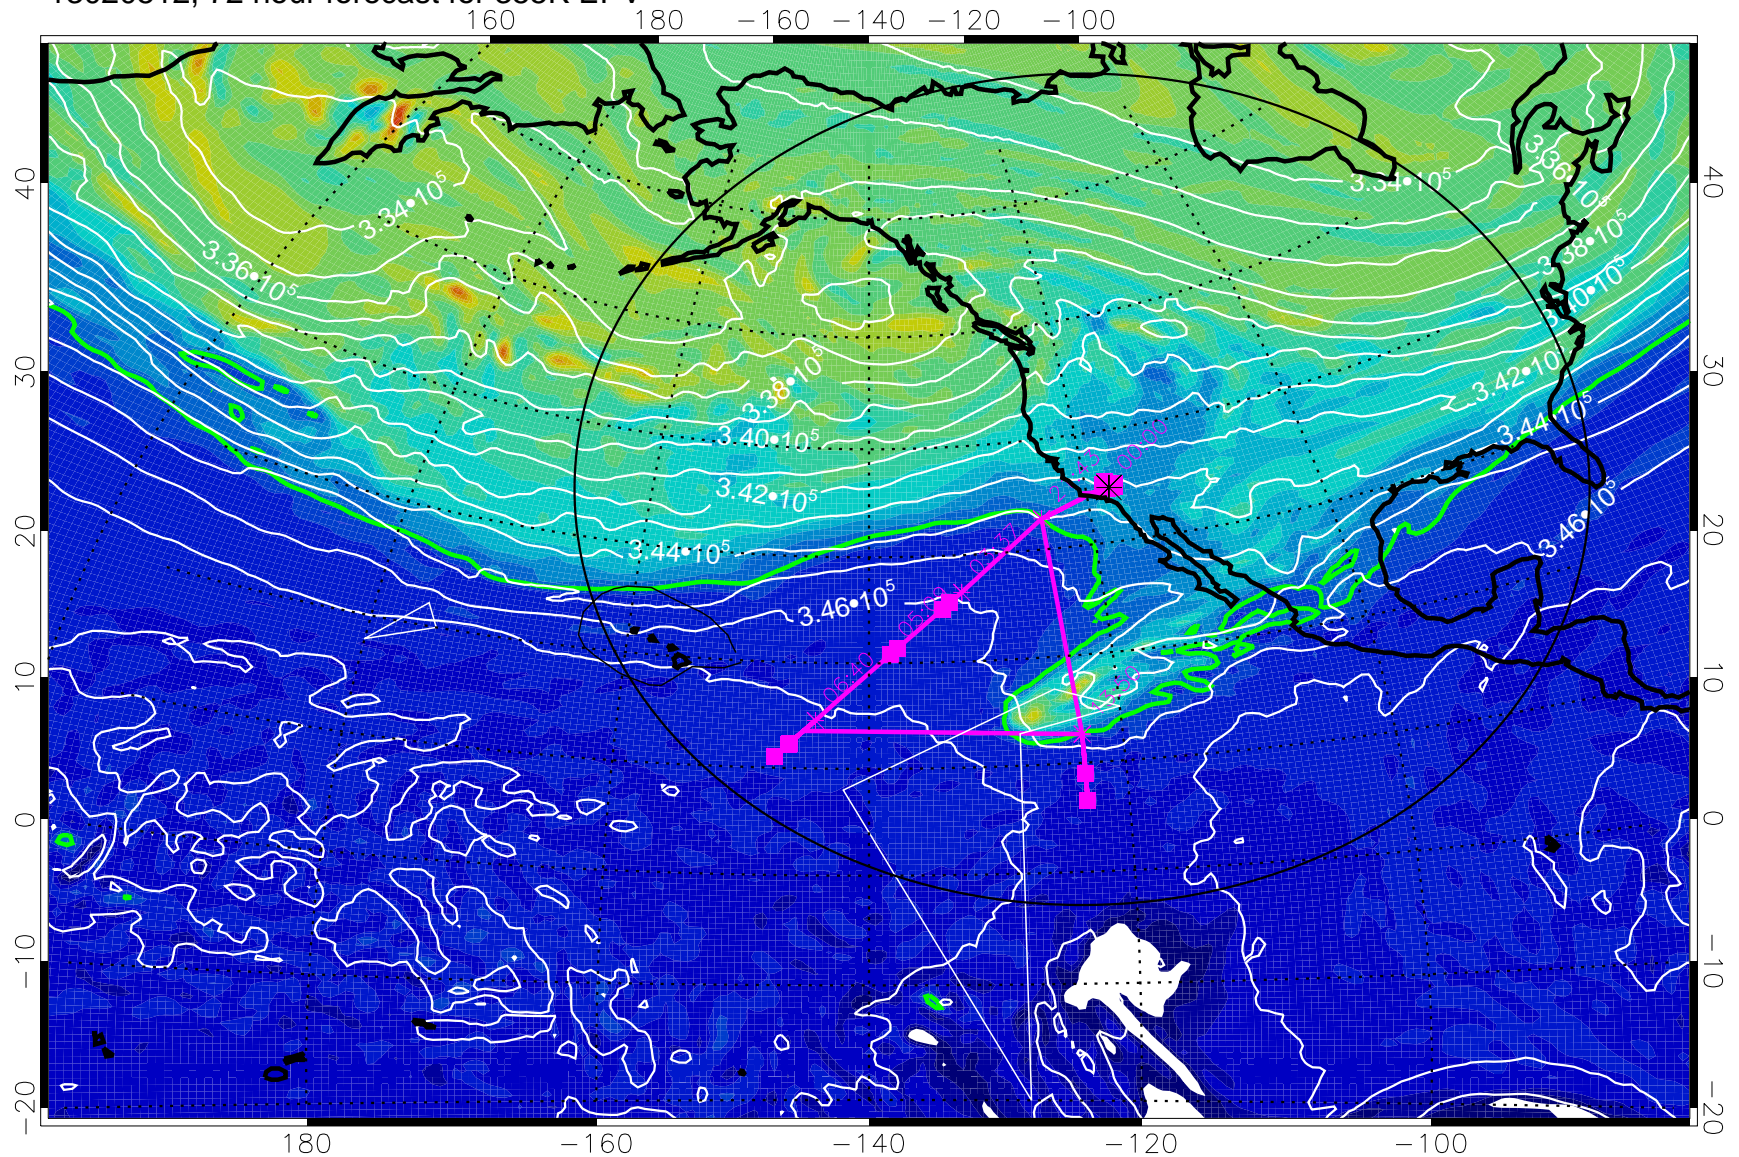

355K Montgomery Streamfunction, white
EPV Tropopause (2 PVU) Position
Range ring of 4055 km -- 13 hours GH round trip

13020500, 60 hour forecast for 355K EPV

160 180 -160 -140 -120 -100

0 5.0•10⁻⁶ 1.0•10⁻⁵ 1.5•10⁻⁵
PVU

355K Montgomery Streamfunction, white
EPV Tropopause (2 PVU) Position
Range ring of 4055 km -- 13 hours GH round trip

13020506, 66 hour forecast for 355K EPV

0 5.0×10^{-6} 1.0×10^{-5} 1.5×10^{-5}
PVU

355K Montgomery Streamfunction, white
EPV Tropopause (2 PVU) Position
Range ring of 4055 km -- 13 hours GH round trip

13020512, 72 hour forecast for 355K EPV

355K Montgomery Streamfunction, white
EPV Tropopause (2 PVU) Position
Range ring of 4055 km -- 13 hours GH round trip

13020518, 78 hour forecast for 355K EPV

160 180 -160 -140 -120 -100

355K Montgomery Streamfunction, white
EPV Tropopause (2 PVU) Position
Range ring of 4055 km -- 13 hours GH round trip

13020600, 84 hour forecast for 355K EPV

355K Montgomery Streamfunction, white
EPV Tropopause (2 PVU) Position
Range ring of 4055 km -- 13 hours GH round trip