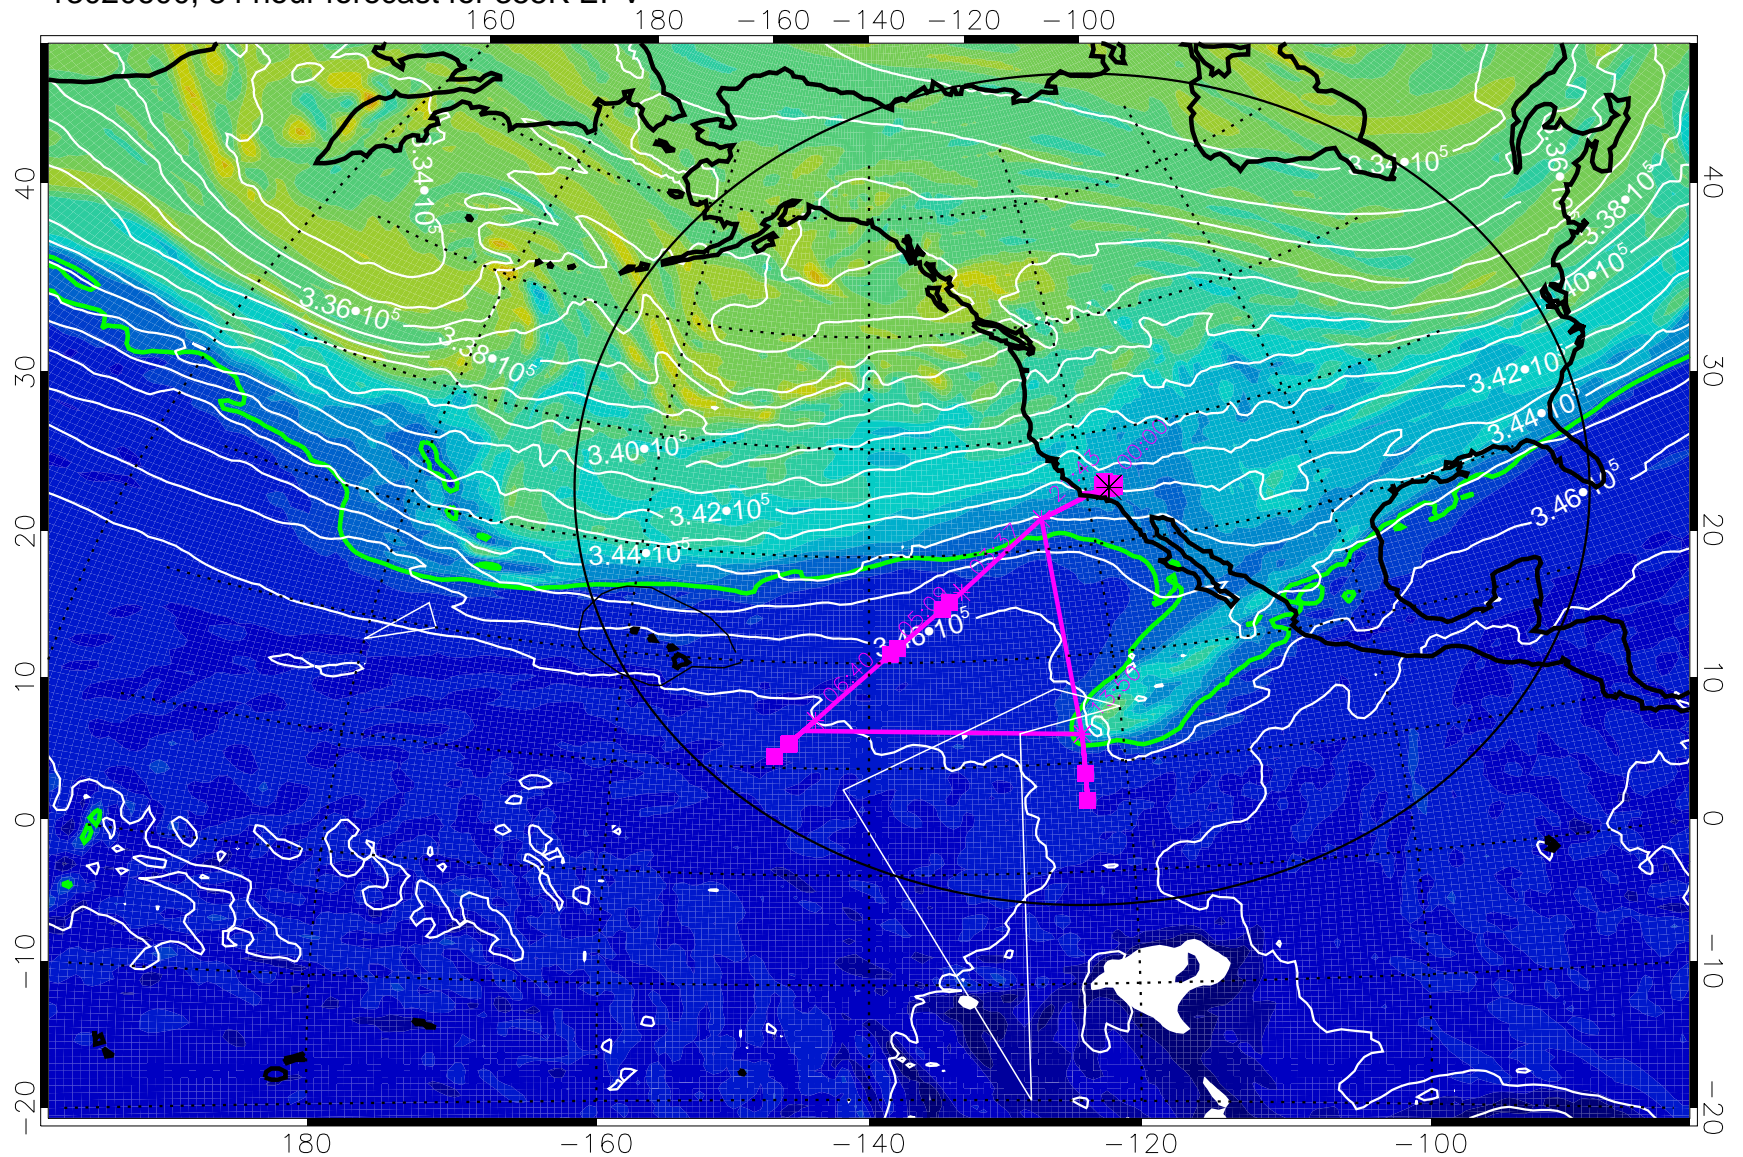

355K Montgomery Streamfunction, white
EPV Tropopause (2 PVU) Position
Range ring of 4055 km -- 13 hours GH round trip

13020506, 66 hour forecast for 355K EPV

0 5.0×10^{-6} 1.0×10^{-5} 1.5×10^{-5}
PVU

355K Montgomery Streamfunction, white
EPV Tropopause (2 PVU) Position
Range ring of 4055 km -- 13 hours GH round trip

13020512, 72 hour forecast for 355K EPV

355K Montgomery Streamfunction, white
EPV Tropopause (2 PVU) Position
Range ring of 4055 km -- 13 hours GH round trip

13020518, 78 hour forecast for 355K EPV

160 180 -160 -140 -120 -100

355K Montgomery Streamfunction, white
EPV Tropopause (2 PVU) Position
Range ring of 4055 km -- 13 hours GH round trip

13020600, 84 hour forecast for 355K EPV

355K Montgomery Streamfunction, white
EPV Tropopause (2 PVU) Position
Range ring of 4055 km -- 13 hours GH round trip

13020606, 90 hour forecast for 355K EPV

160 180 -160 -140 -120 -100

0 5.0•10⁻⁶ 1.0•10⁻⁵ 1.5•10⁻⁵

PVU

355K Montgomery Streamfunction, white

EPV Tropopause (2 PVU) Position

Range ring of 4055 km -- 13 hours GH round trip