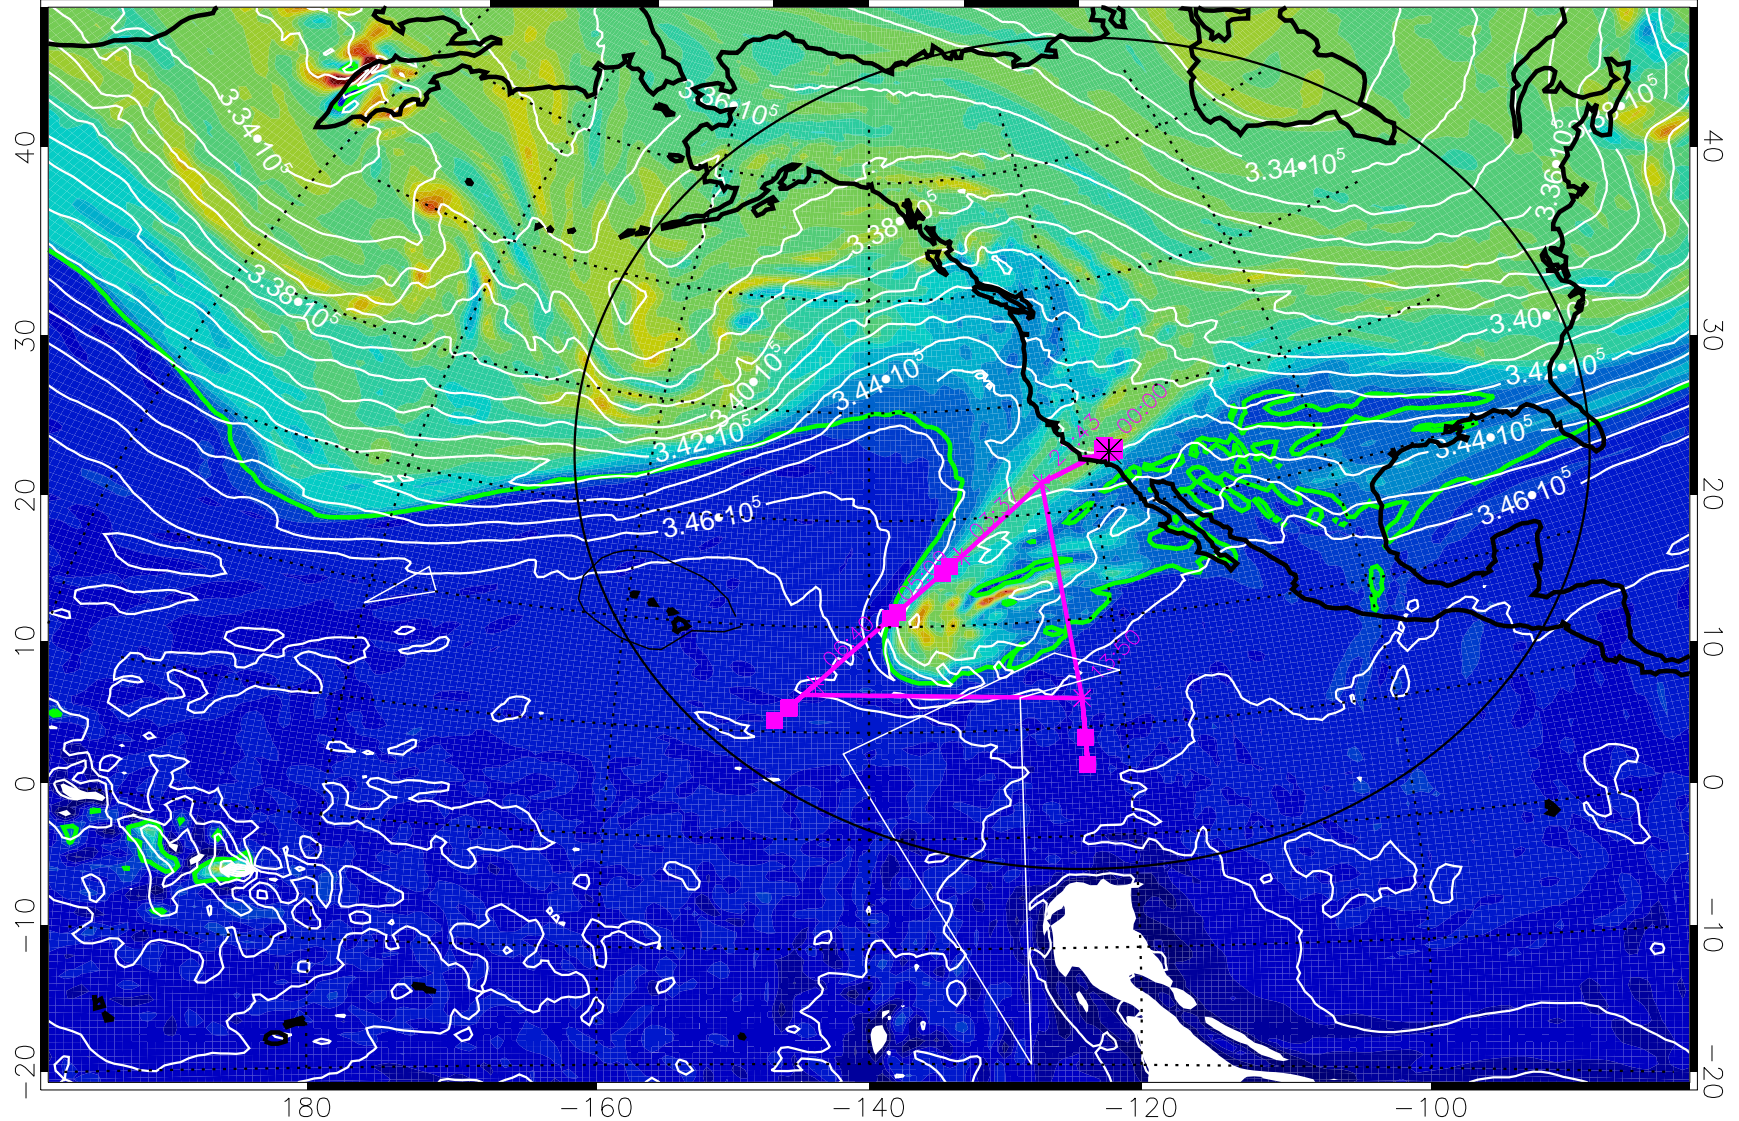

160 180 -160 -140 -120 -100

0 5.0•10⁻⁶ 1.0•10⁻⁵ 1.5•10⁻⁵
PVU

355K Montgomery Streamfunction, white
EPV Tropopause (2 PVU) Position
Range ring of 4055 km -- 13 hours GH round trip

13020318, 30 hour forecast for 355K EPV

160 180 -160 -140 -120 -100

0 $5.0 \cdot 10^{-6}$ $1.0 \cdot 10^{-5}$ $1.5 \cdot 10^{-5}$
PVU

355K Montgomery Streamfunction, white
EPV Tropopause (2 PVU) Position
Range ring of 4055 km -- 13 hours GH round trip

13020400, 36 hour forecast for 355K EPV

160 180 -160 -140 -120 -100

0 5.0 x 10⁻⁶ 1.0 x 10⁻⁵ 1.5 x 10⁻⁵
PVU

355K Montgomery Streamfunction, white
EPV Tropopause (2 PVU) Position
Range ring of 4055 km -- 13 hours GH round trip

13020406, 42 hour forecast for 355K EPV

160 180 -160 -140 -120 -100

0 5.0*10⁻⁶ 1.0*10⁻⁵ 1.5*10⁻⁵
PVU

355K Montgomery Streamfunction, white
EPV Tropopause (2 PVU) Position
Range ring of 4055 km -- 13 hours GH round trip