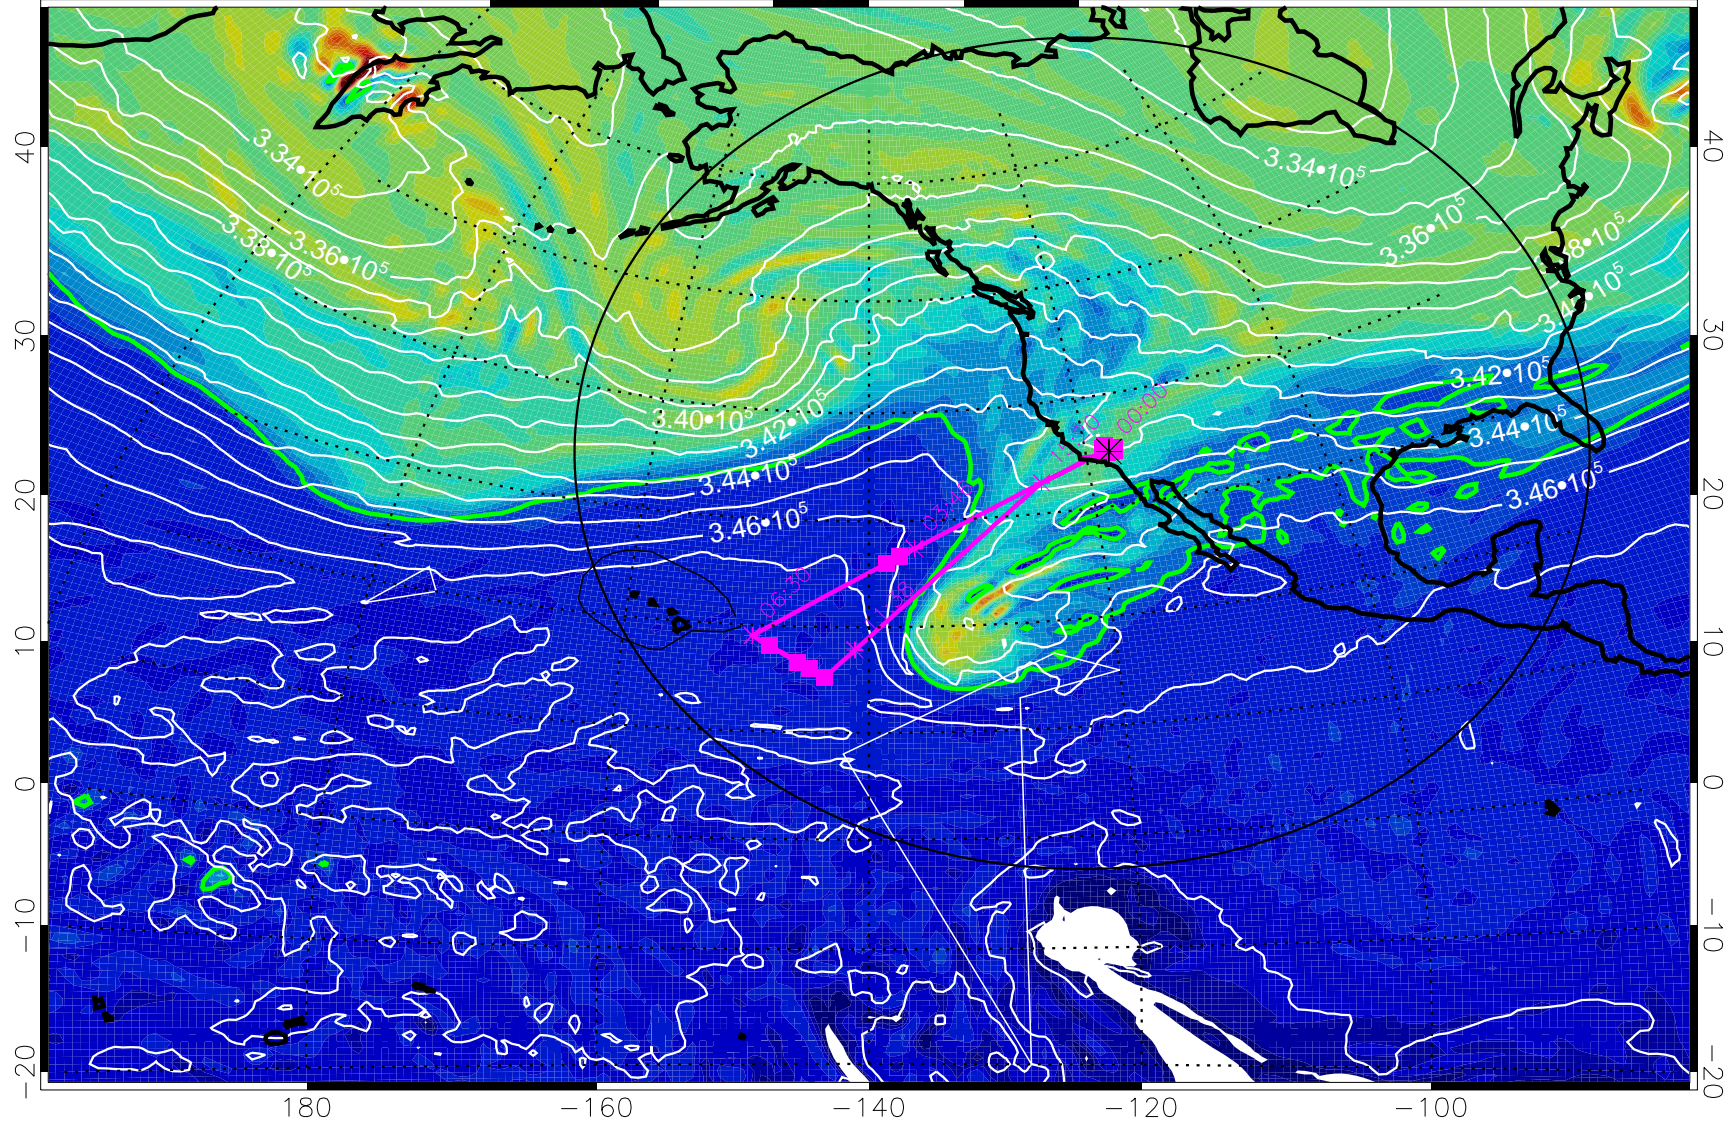

355K Montgomery Streamfunction, white
EPV Tropopause (2 PVU) Position
Range ring of 4055 km -- 13 hours GH round trip

13020318, 54 hour forecast for 355K EPV

355K Montgomery Streamfunction, white
EPV Tropopause (2 PVU) Position
Range ring of 4055 km -- 13 hours GH round trip

13020400, 60 hour forecast for 355K EPV

0 $5.0 \cdot 10^{-6}$ $1.0 \cdot 10^{-5}$ $1.5 \cdot 10^{-5}$
PVU

355K Montgomery Streamfunction, white
EPV Tropopause (2 PVU) Position
Range ring of 4055 km -- 13 hours GH round trip

13020406, 66 hour forecast for 355K EPV

160 180 -160 -140 -120 -100

0 $5.0 \cdot 10^{-6}$ $1.0 \cdot 10^{-5}$ $1.5 \cdot 10^{-5}$
PVU

355K Montgomery Streamfunction, white
EPV Tropopause (2 PVU) Position
Range ring of 4055 km -- 13 hours GH round trip

13020412, 72 hour forecast for 355K EPV

160 180 -160 -140 -120 -100

355K Montgomery Streamfunction, white
EPV Tropopause (2 PVU) Position
Range ring of 4055 km -- 13 hours GH round trip

13020418, 78 hour forecast for 355K EPV