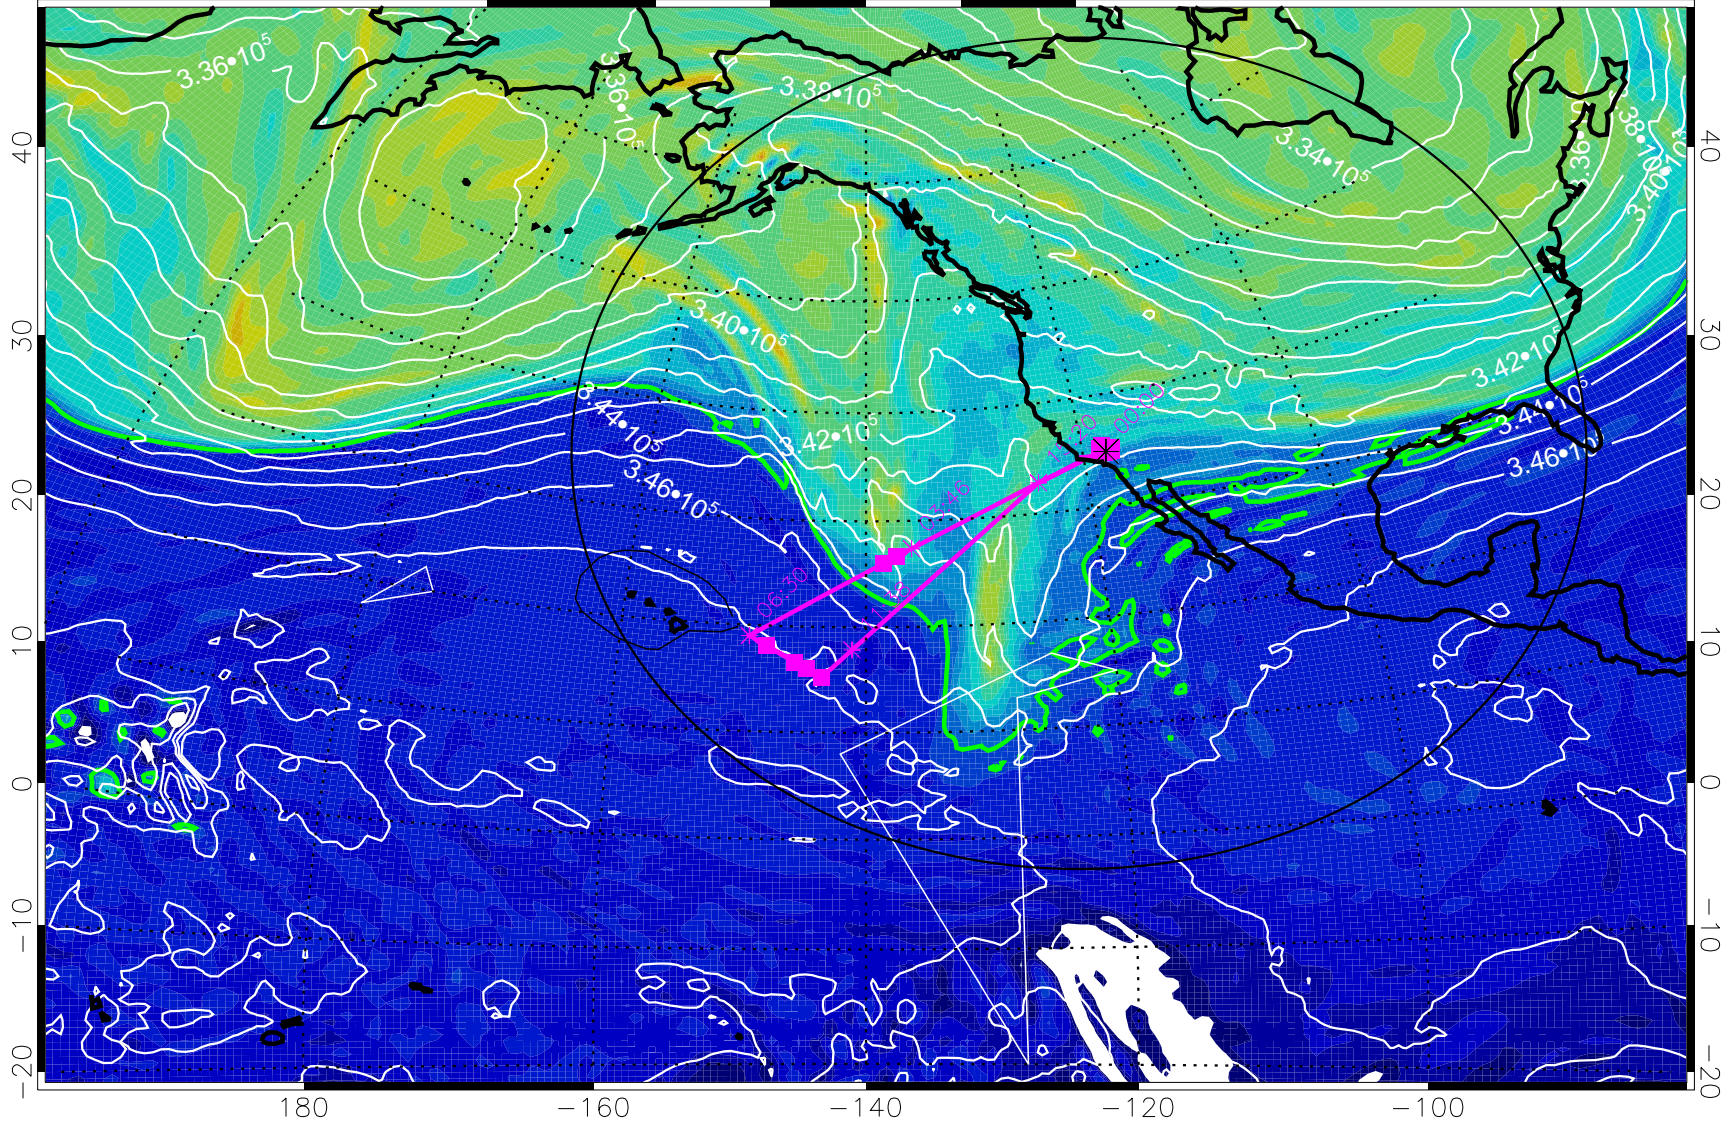

13020118, 6 hour forecast for 355K EPV

160 180 -160 -140 -120 -100

0 5.0•10⁻⁶ 1.0•10⁻⁵ 1.5•10⁻⁵
PVU

355K Montgomery Streamfunction, white
EPV Tropopause (2 PVU) Position
Range ring of 4055 km -- 13 hours GH round trip

13020200, 12 hour forecast for 355K EPV

160 180 -160 -140 -120 -100

0 $5.0 \cdot 10^{-6}$ $1.0 \cdot 10^{-5}$ $1.5 \cdot 10^{-5}$
PVU

355K Montgomery Streamfunction, white
EPV Tropopause (2 PVU) Position
Range ring of 4055 km -- 13 hours GH round trip

13020206, 18 hour forecast for 355K EPV

160 180 -160 -140 -120 -100

0 $5.0 \cdot 10^{-6}$ $1.0 \cdot 10^{-5}$ $1.5 \cdot 10^{-5}$
PVU

355K Montgomery Streamfunction, white
EPV Tropopause (2 PVU) Position
Range ring of 4055 km -- 13 hours GH round trip

13020212, 24 hour forecast for 355K EPV

355K Montgomery Streamfunction, white
EPV Tropopause (2 PVU) Position
Range ring of 4055 km -- 13 hours GH round trip

13020218, 30 hour forecast for 355K EPV

160 180 -160 -140 -120 -100