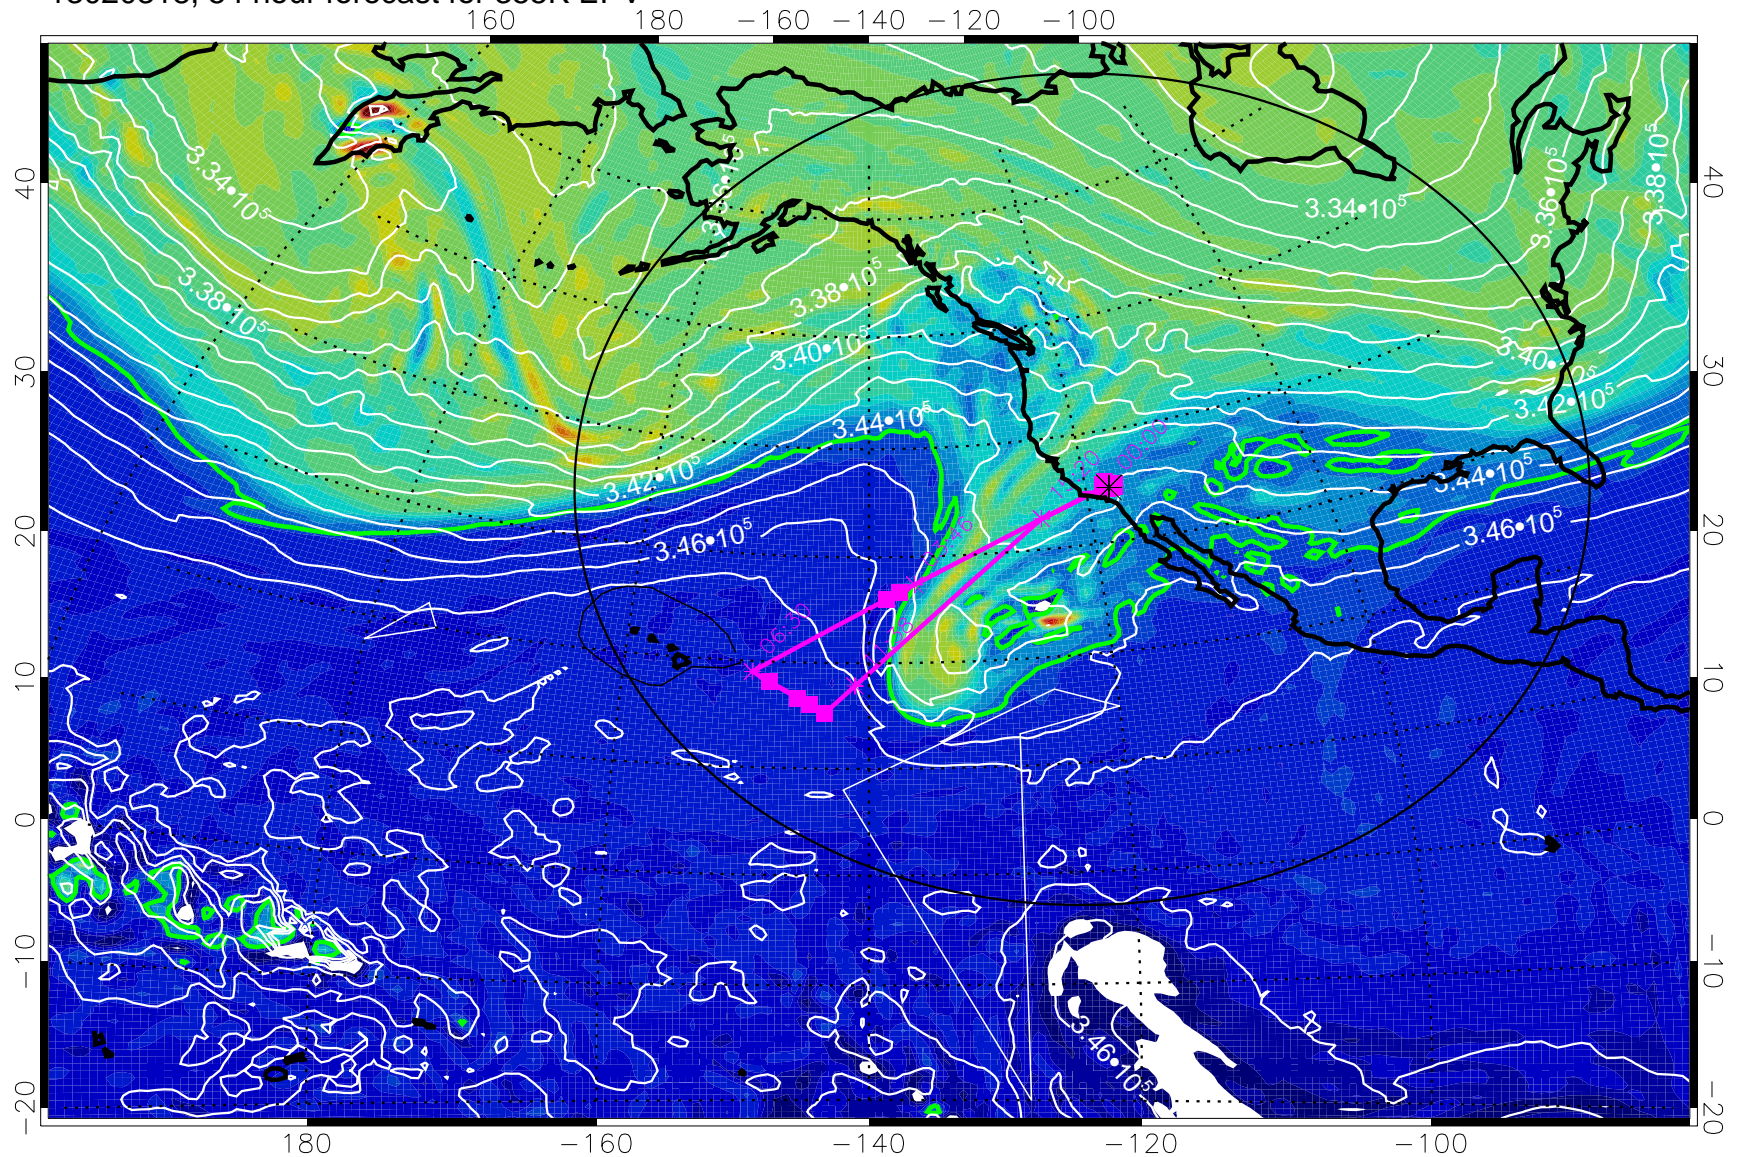

355K Montgomery Streamfunction, white
EPV Tropopause (2 PVU) Position
Range ring of 4055 km -- 13 hours GH round trip

13020306, 42 hour forecast for 355K EPV

160 180 -160 -140 -120 -100

0 $5.0 \cdot 10^{-6}$ $1.0 \cdot 10^{-5}$ $1.5 \cdot 10^{-5}$
PVU

355K Montgomery Streamfunction, white
EPV Tropopause (2 PVU) Position
Range ring of 4055 km -- 13 hours GH round trip

13020312, 48 hour forecast for 355K EPV

0 $5.0 \cdot 10^{-6}$ $1.0 \cdot 10^{-5}$ $1.5 \cdot 10^{-5}$
PVU

355K Montgomery Streamfunction, white
EPV Tropopause (2 PVU) Position
Range ring of 4055 km -- 13 hours GH round trip

13020318, 54 hour forecast for 355K EPV

355K Montgomery Streamfunction, white
EPV Tropopause (2 PVU) Position
Range ring of 4055 km -- 13 hours GH round trip

13020400, 60 hour forecast for 355K EPV

0 $5.0 \cdot 10^{-6}$ $1.0 \cdot 10^{-5}$ $1.5 \cdot 10^{-5}$
PVU

355K Montgomery Streamfunction, white
EPV Tropopause (2 PVU) Position
Range ring of 4055 km -- 13 hours GH round trip