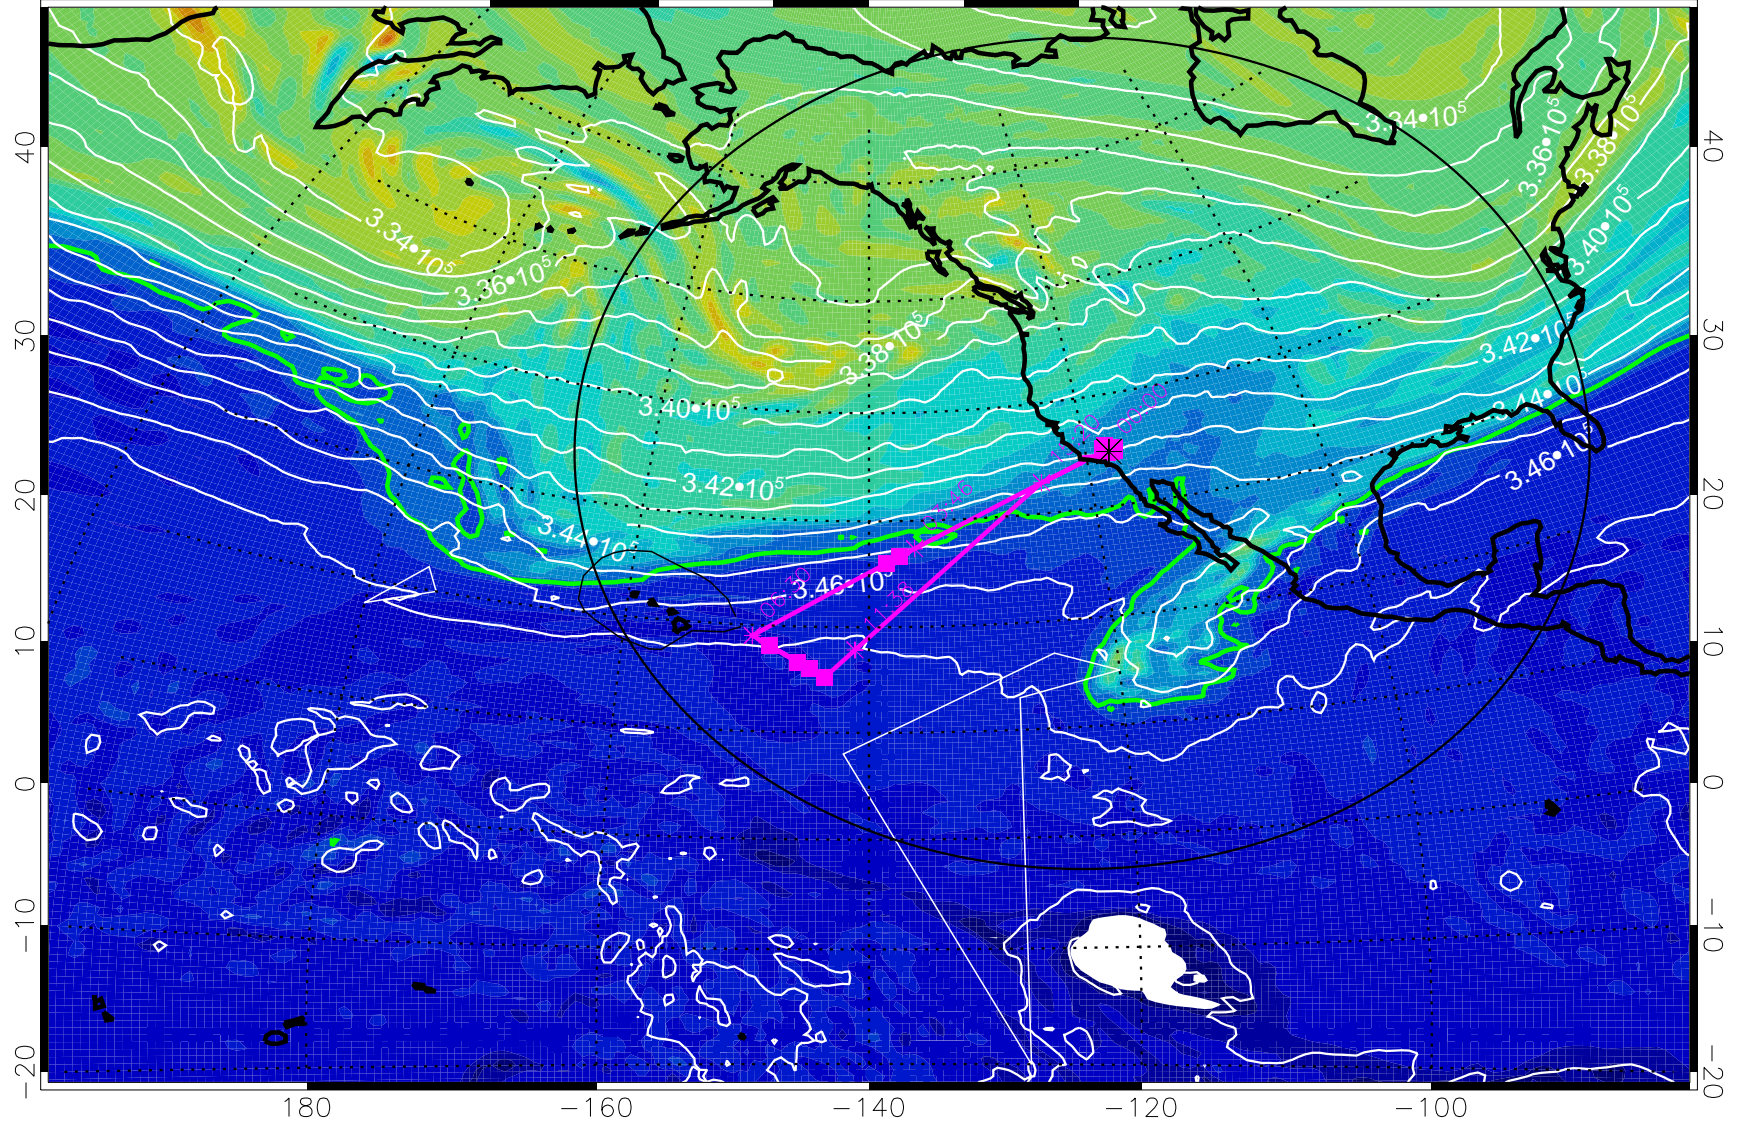

13020518, 102 hour forecast for 355K EPV

160 180 -160 -140 -120 -100

355K Montgomery Streamfunction, white
EPV Tropopause (2 PVU) Position
Range ring of 4055 km -- 13 hours GH round trip

13020600, 108 hour forecast for 355K EPV

160 180 -160 -140 -120 -100

0 5.0×10^{-6} 1.0×10^{-5} 1.5×10^{-5}
PVU

355K Montgomery Streamfunction, white
EPV Tropopause (2 PVU) Position
Range ring of 4055 km -- 13 hours GH round trip

13020606, 114 hour forecast for 355K EPV

160 180 -160 -140 -120 -100

0 $5.0 \cdot 10^{-6}$ $1.0 \cdot 10^{-5}$ $1.5 \cdot 10^{-5}$
PVU

355K Montgomery Streamfunction, white
EPV Tropopause (2 PVU) Position
Range ring of 4055 km -- 13 hours GH round trip

13020612, 120 hour forecast for 355K EPV

160 180 -160 -140 -120 -100

0 $5.0 \cdot 10^{-6}$ $1.0 \cdot 10^{-5}$ $1.5 \cdot 10^{-5}$
PVU

355K Montgomery Streamfunction, white
EPV Tropopause (2 PVU) Position
Range ring of 4055 km -- 13 hours GH round trip