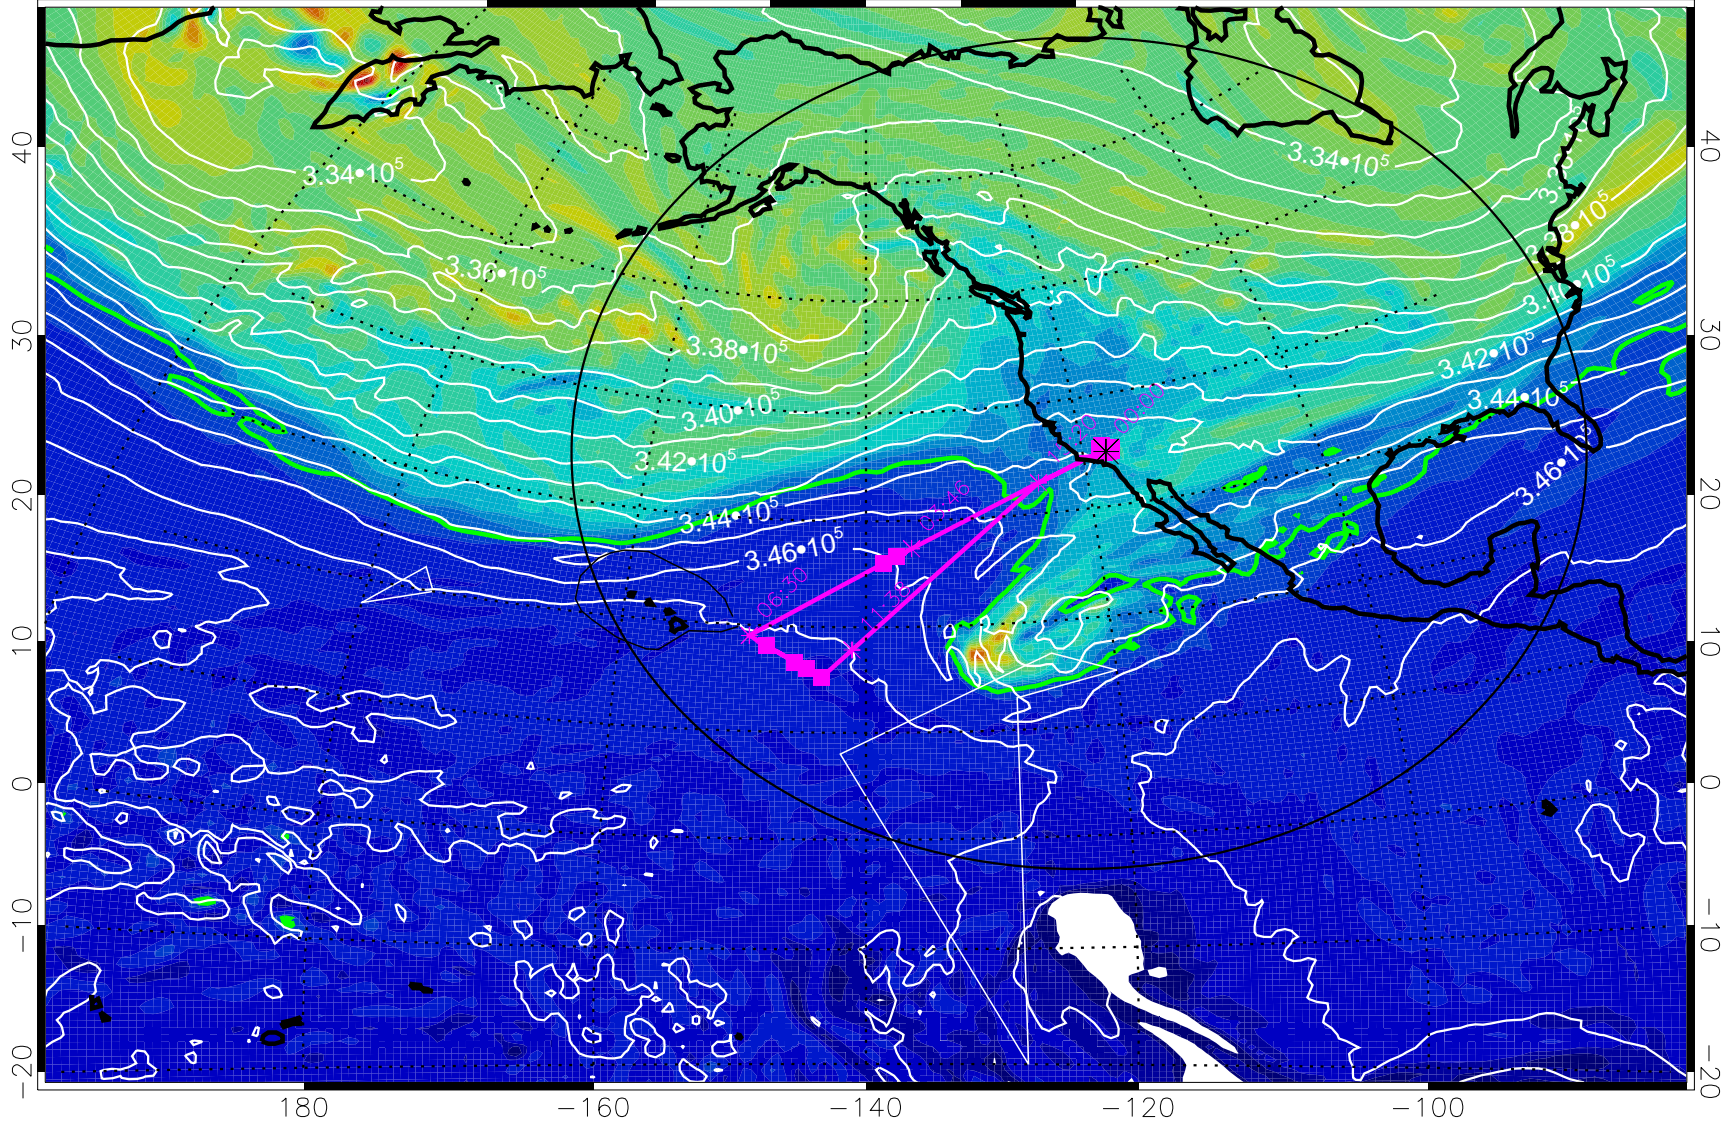

13020412, 72 hour forecast for 355K EPV

160 180 -160 -140 -120 -100

355K Montgomery Streamfunction, white
EPV Tropopause (2 PVU) Position
Range ring of 4055 km -- 13 hours GH round trip

13020418, 78 hour forecast for 355K EPV

160 180 -160 -140 -120 -100

0 5.0•10⁻⁶ 1.0•10⁻⁵ 1.5•10⁻⁵
PVU

355K Montgomery Streamfunction, white
EPV Tropopause (2 PVU) Position
Range ring of 4055 km -- 13 hours GH round trip

13020500, 84 hour forecast for 355K EPV

160 180 -160 -140 -120 -100

0 $5.0 \cdot 10^{-6}$ $1.0 \cdot 10^{-5}$ $1.5 \cdot 10^{-5}$
PVU

355K Montgomery Streamfunction, white
EPV Tropopause (2 PVU) Position
Range ring of 4055 km -- 13 hours GH round trip

13020506, 90 hour forecast for 355K EPV

355K Montgomery Streamfunction, white
EPV Tropopause (2 PVU) Position
Range ring of 4055 km -- 13 hours GH round trip

13020512, 96 hour forecast for 355K EPV

355K Montgomery Streamfunction, white
EPV Tropopause (2 PVU) Position
Range ring of 4055 km -- 13 hours GH round trip