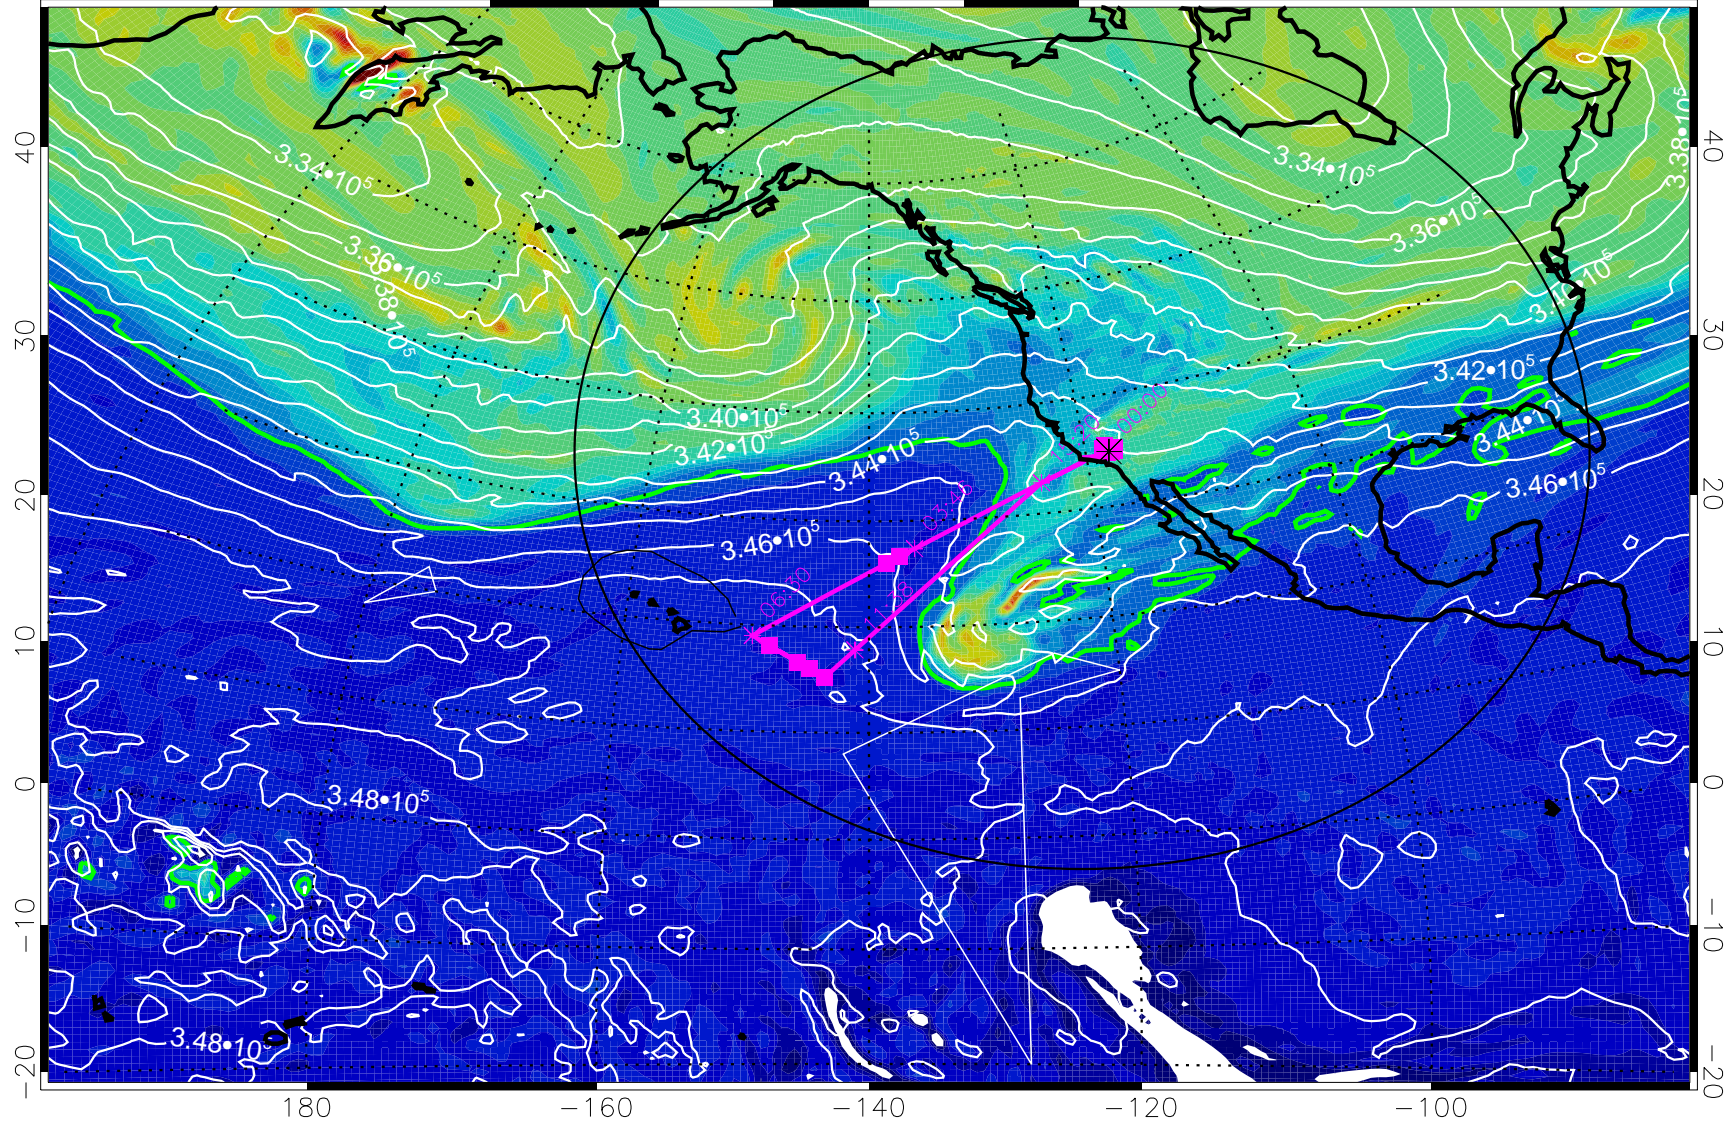

13020400, 60 hour forecast for 355K EPV

0 $5.0 \cdot 10^{-6}$ $1.0 \cdot 10^{-5}$ $1.5 \cdot 10^{-5}$
PVU

355K Montgomery Streamfunction, white
EPV Tropopause (2 PVU) Position
Range ring of 4055 km -- 13 hours GH round trip

13020406, 66 hour forecast for 355K EPV

160 180 -160 -140 -120 -100

0 $5.0 \cdot 10^{-6}$ $1.0 \cdot 10^{-5}$ $1.5 \cdot 10^{-5}$
PVU

355K Montgomery Streamfunction, white
EPV Tropopause (2 PVU) Position
Range ring of 4055 km -- 13 hours GH round trip

13020412, 72 hour forecast for 355K EPV

160 180 -160 -140 -120 -100

355K Montgomery Streamfunction, white
EPV Tropopause (2 PVU) Position
Range ring of 4055 km -- 13 hours GH round trip

13020418, 78 hour forecast for 355K EPV

160 180 -160 -140 -120 -100

0 5.0•10⁻⁶ 1.0•10⁻⁵ 1.5•10⁻⁵
PVU

355K Montgomery Streamfunction, white
EPV Tropopause (2 PVU) Position
Range ring of 4055 km -- 13 hours GH round trip

13020500, 84 hour forecast for 355K EPV