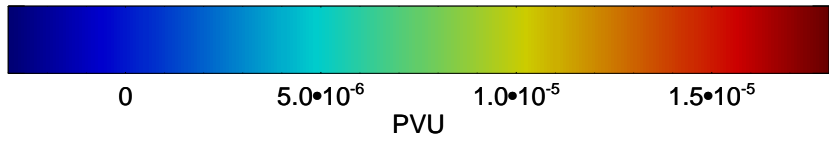

13020412, 72 hour forecast for 355K EPV

160 180 -160 -140 -120 -100

355K Montgomery Streamfunction, white
EPV Tropopause (2 PVU) Position
Range ring of 4055 km -- 13 hours GH round trip