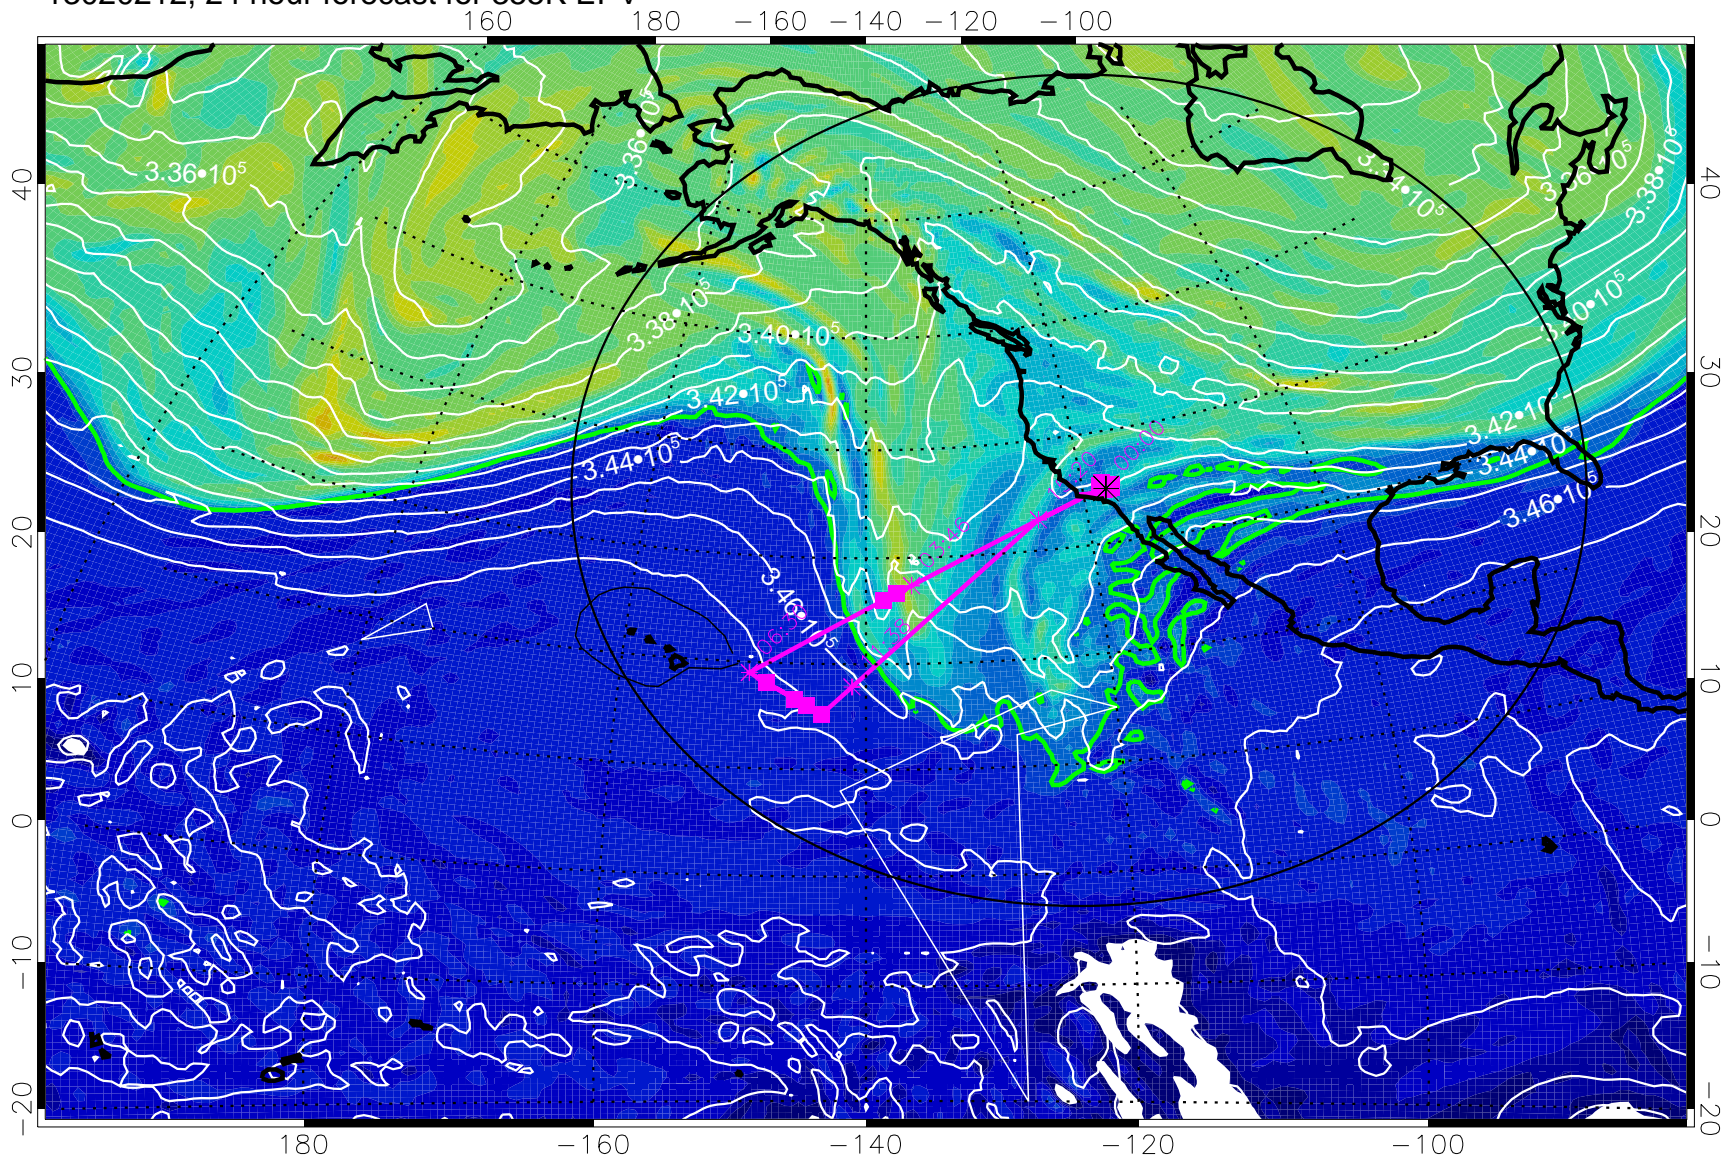

13020200, 12 hour forecast for 355K EPV

160 180 -160 -140 -120 -100

0 $5.0 \cdot 10^{-6}$ $1.0 \cdot 10^{-5}$ $1.5 \cdot 10^{-5}$
PVU

355K Montgomery Streamfunction, white
EPV Tropopause (2 PVU) Position
Range ring of 4055 km -- 13 hours GH round trip

13020206, 18 hour forecast for 355K EPV

160 180 -160 -140 -120 -100

0 $5.0 \cdot 10^{-6}$ $1.0 \cdot 10^{-5}$ $1.5 \cdot 10^{-5}$
PVU

355K Montgomery Streamfunction, white
EPV Tropopause (2 PVU) Position
Range ring of 4055 km -- 13 hours GH round trip

13020212, 24 hour forecast for 355K EPV

355K Montgomery Streamfunction, white
EPV Tropopause (2 PVU) Position
Range ring of 4055 km -- 13 hours GH round trip

13020218, 30 hour forecast for 355K EPV

160 180 -160 -140 -120 -100

355K Montgomery Streamfunction, white
EPV Tropopause (2 PVU) Position
Range ring of 4055 km -- 13 hours GH round trip

13020306, 42 hour forecast for 355K EPV

160 180 -160 -140 -120 -100

0 $5.0 \cdot 10^{-6}$ $1.0 \cdot 10^{-5}$ $1.5 \cdot 10^{-5}$
PVU