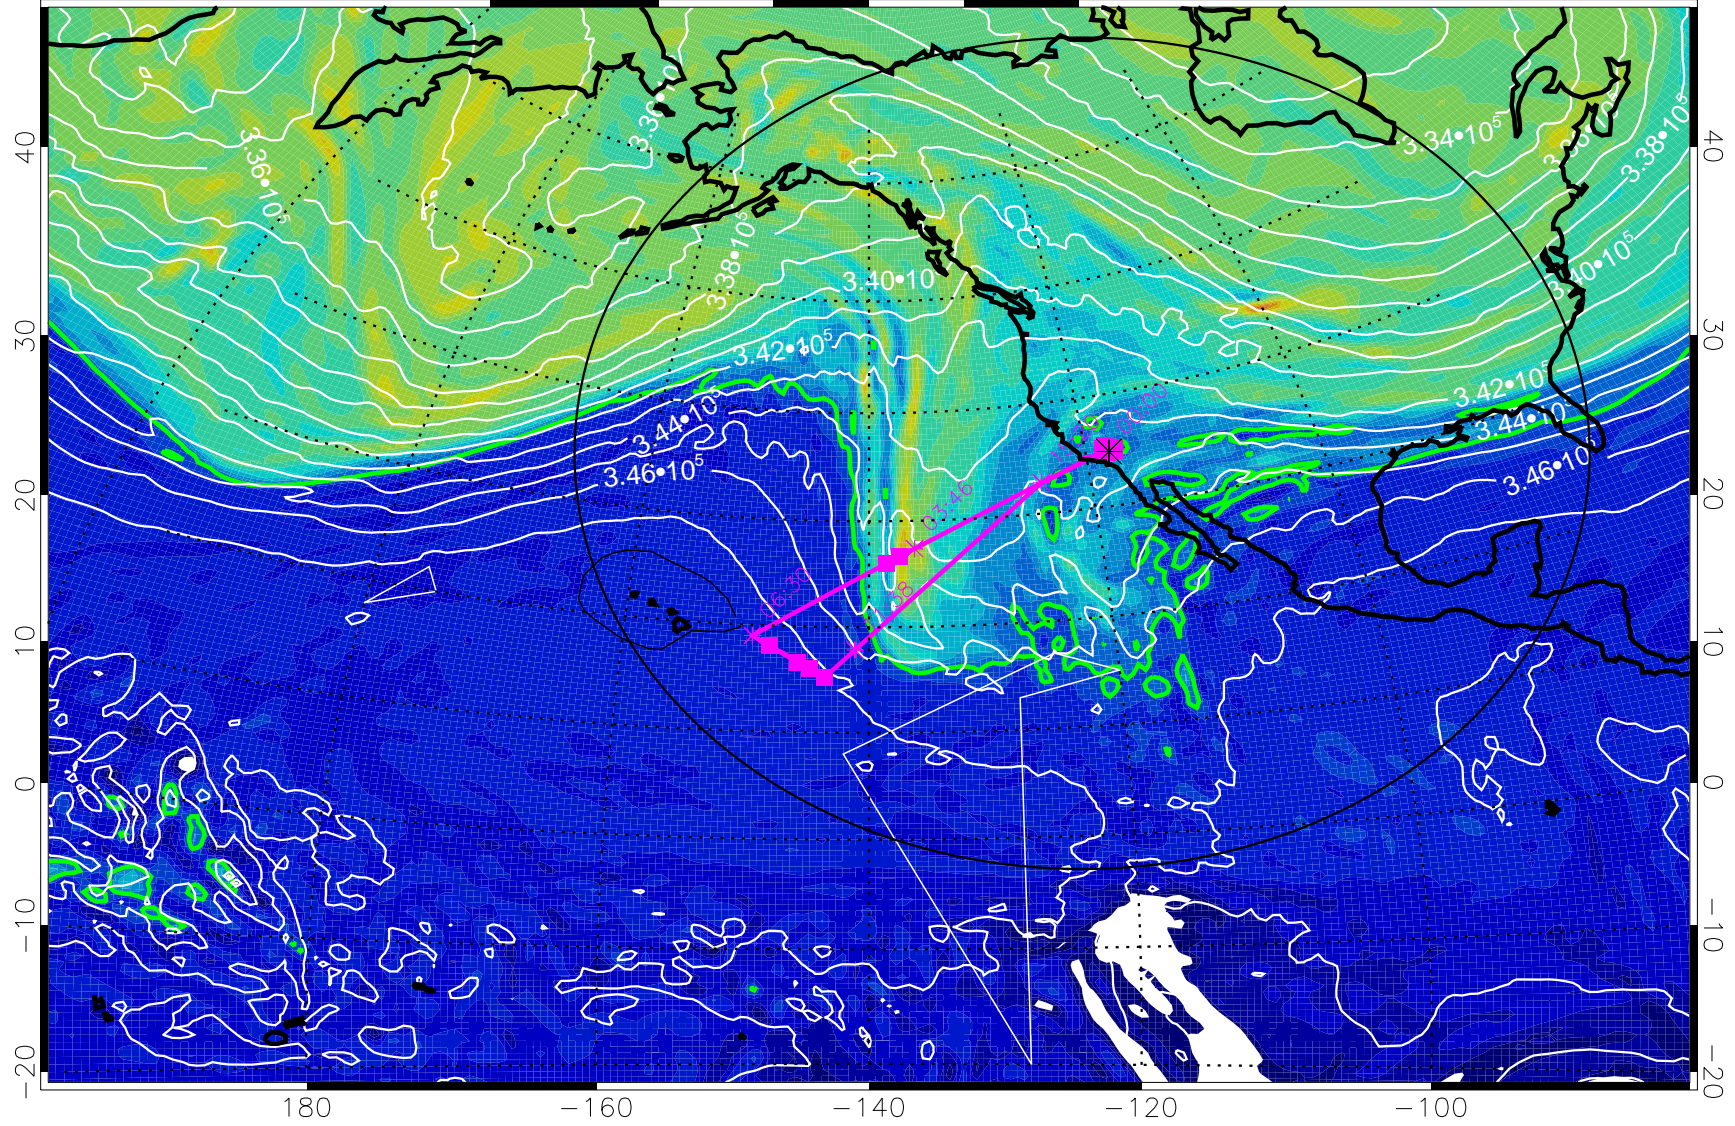

13020200, 12 hour forecast for 355K EPV

160 180 -160 -140 -120 -100

0 $5.0 \cdot 10^{-6}$ $1.0 \cdot 10^{-5}$ $1.5 \cdot 10^{-5}$
PVU

355K Montgomery Streamfunction, white
EPV Tropopause (2 PVU) Position
Range ring of 4055 km -- 13 hours GH round trip

13020206, 18 hour forecast for 355K EPV

160 180 -160 -140 -120 -100

0 $5.0 \cdot 10^{-6}$ $1.0 \cdot 10^{-5}$ $1.5 \cdot 10^{-5}$
PVU

355K Montgomery Streamfunction, white
EPV Tropopause (2 PVU) Position
Range ring of 4055 km -- 13 hours GH round trip

13020212, 24 hour forecast for 355K EPV

355K Montgomery Streamfunction, white
EPV Tropopause (2 PVU) Position
Range ring of 4055 km -- 13 hours GH round trip

13020218, 30 hour forecast for 355K EPV

160 180 -160 -140 -120 -100

355K Montgomery Streamfunction, white
EPV Tropopause (2 PVU) Position
Range ring of 4055 km -- 13 hours GH round trip

13020306, 42 hour forecast for 355K EPV

160 180 -160 -140 -120 -100

0 $5.0 \cdot 10^{-6}$ $1.0 \cdot 10^{-5}$ $1.5 \cdot 10^{-5}$
PVU