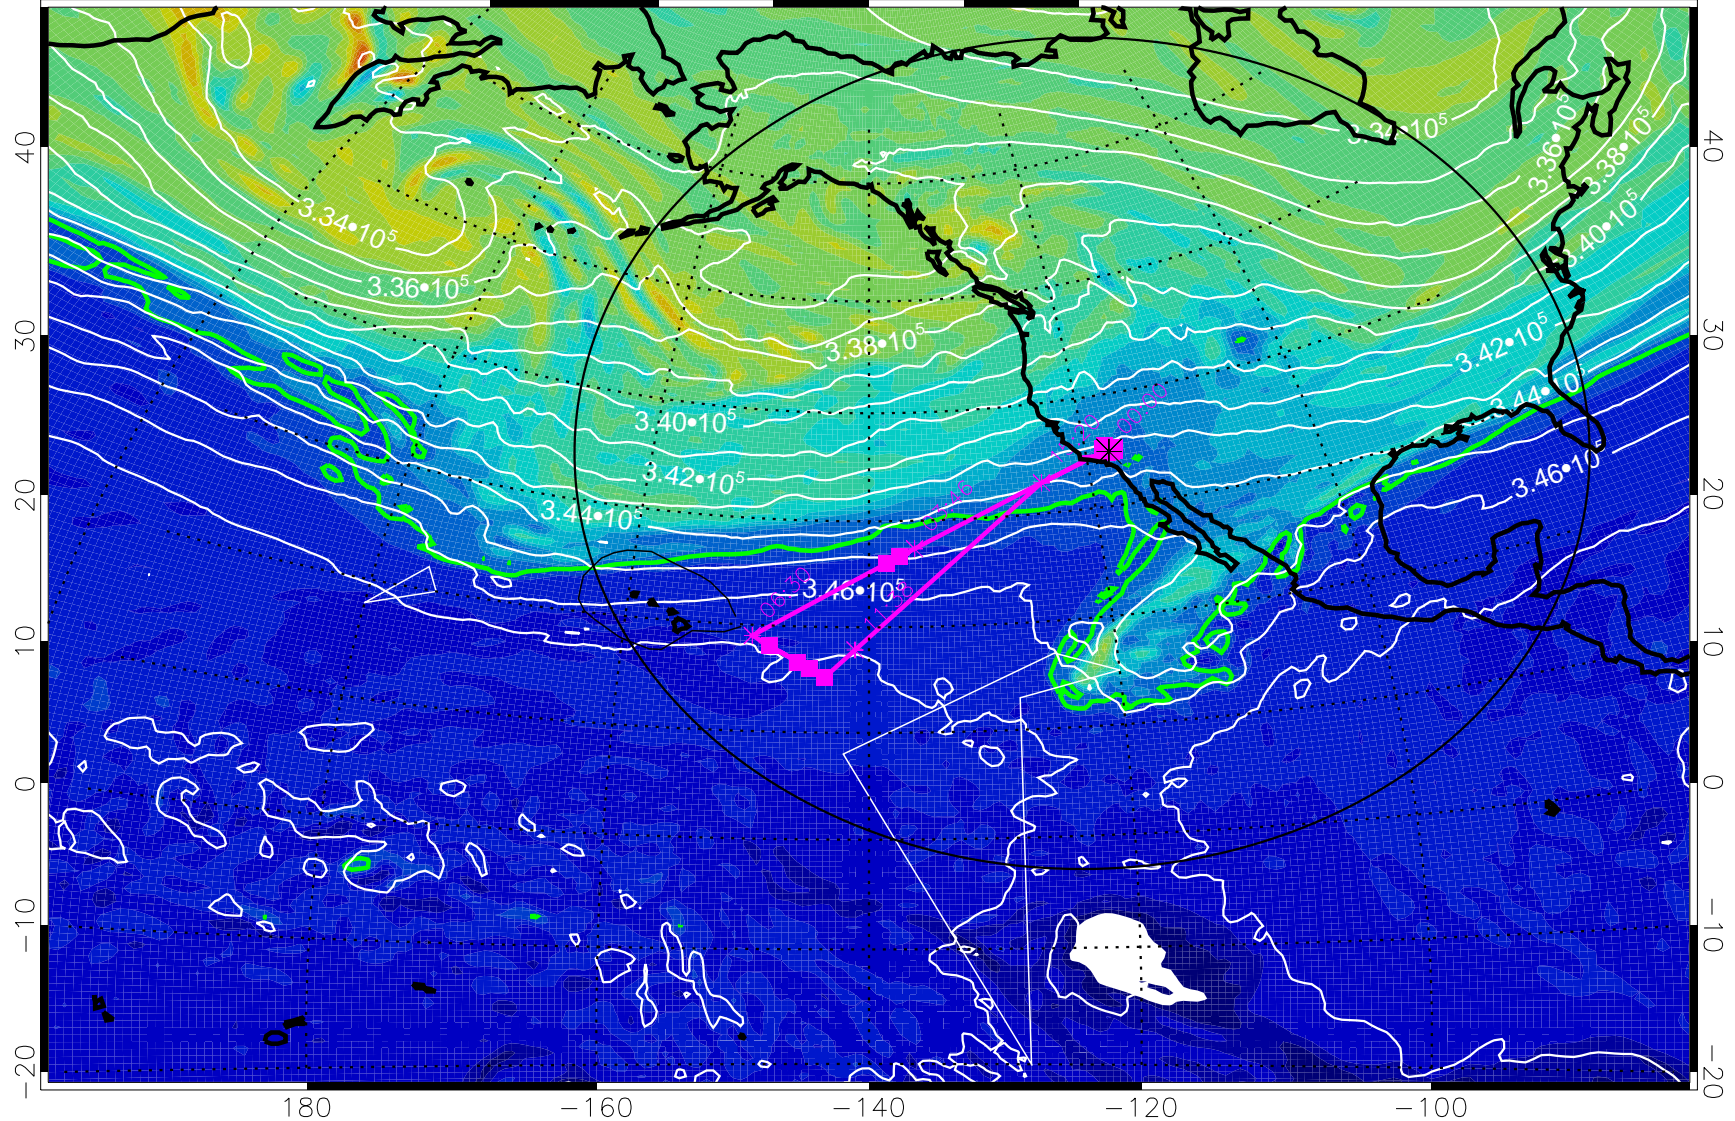

13020506, 90 hour forecast for 355K EPV

355K Montgomery Streamfunction, white
EPV Tropopause (2 PVU) Position
Range ring of 4055 km -- 13 hours GH round trip

13020512, 96 hour forecast for 355K EPV

355K Montgomery Streamfunction, white
EPV Tropopause (2 PVU) Position
Range ring of 4055 km -- 13 hours GH round trip

13020518, 102 hour forecast for 355K EPV

160 180 -160 -140 -120 -100

355K Montgomery Streamfunction, white
EPV Tropopause (2 PVU) Position
Range ring of 4055 km -- 13 hours GH round trip

13020600, 108 hour forecast for 355K EPV

160 180 -160 -140 -120 -100

0 5.0×10^{-6} 1.0×10^{-5} 1.5×10^{-5}
PVU

355K Montgomery Streamfunction, white
EPV Tropopause (2 PVU) Position
Range ring of 4055 km -- 13 hours GH round trip

13020606, 114 hour forecast for 355K EPV

160 180 -160 -140 -120 -100

0 $5.0 \cdot 10^{-6}$ $1.0 \cdot 10^{-5}$ $1.5 \cdot 10^{-5}$
PVU

355K Montgomery Streamfunction, white
EPV Tropopause (2 PVU) Position
Range ring of 4055 km -- 13 hours GH round trip