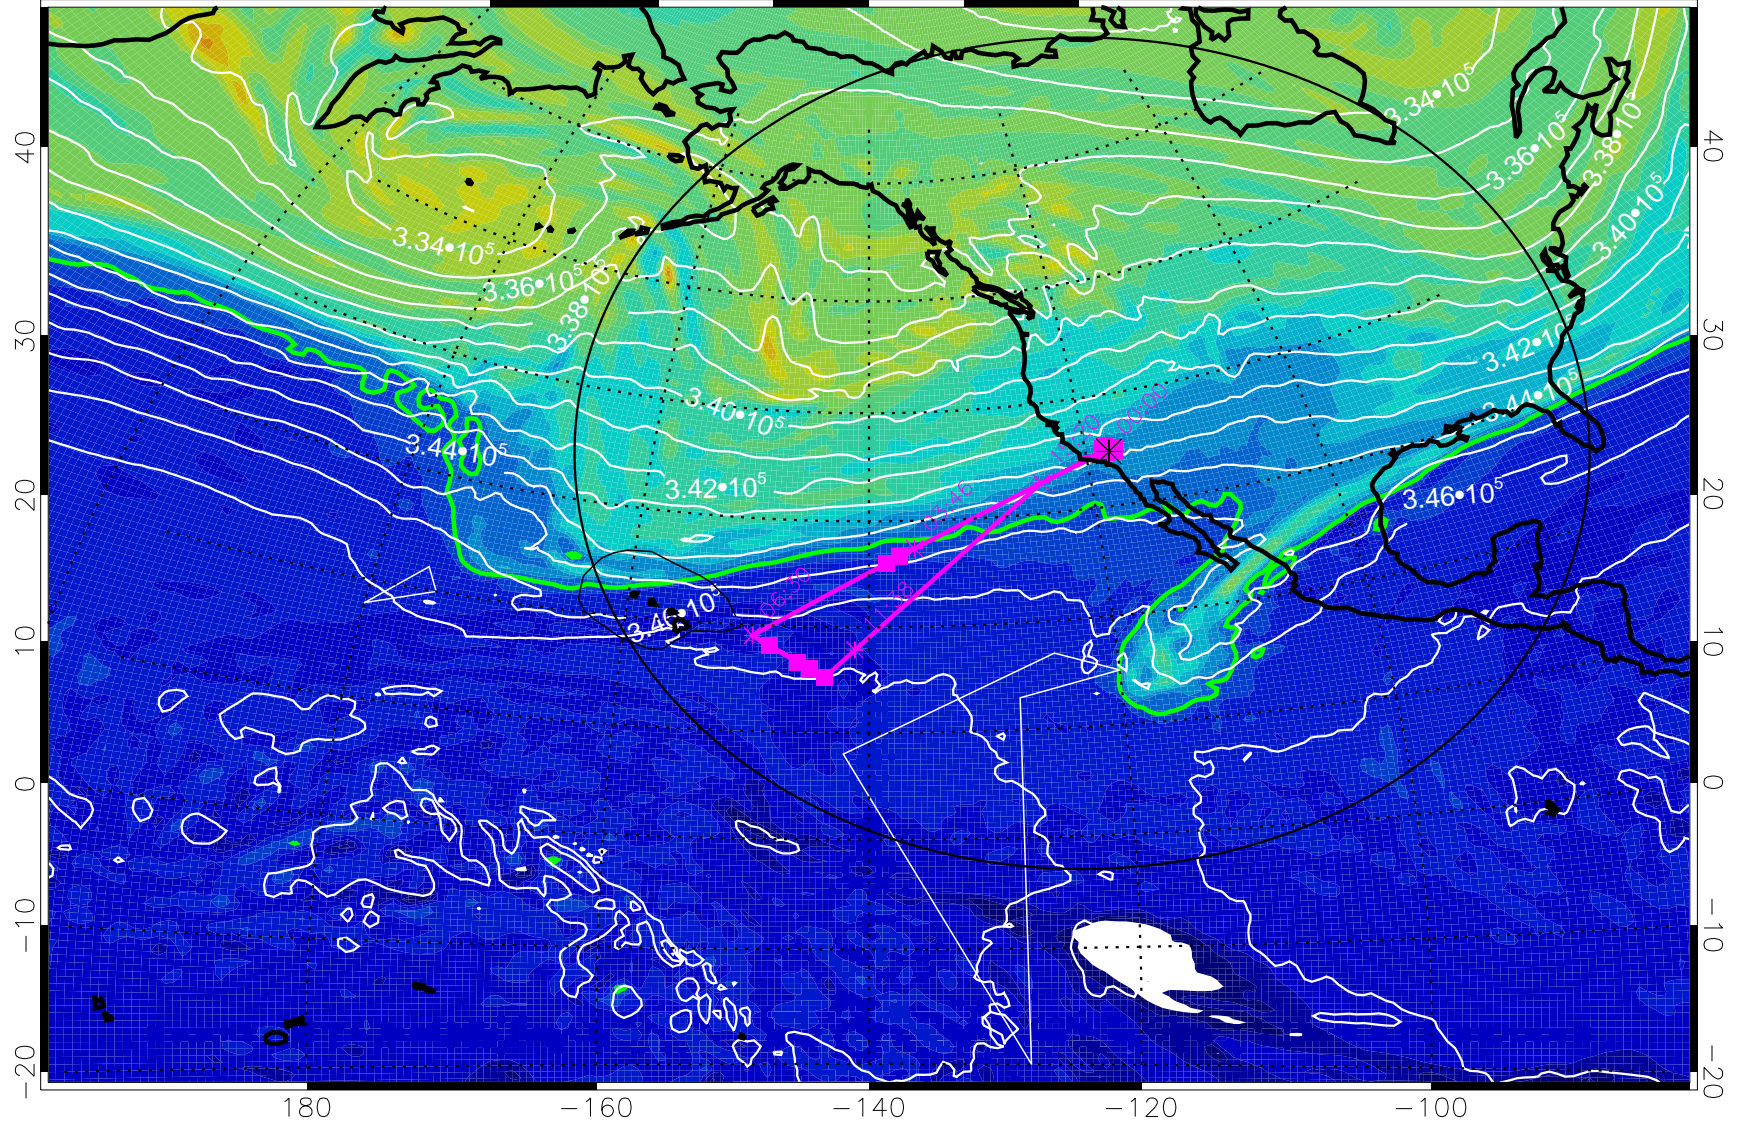

13020518, 102 hour forecast for 355K EPV

160 180 -160 -140 -120 -100

355K Montgomery Streamfunction, white
EPV Tropopause (2 PVU) Position
Range ring of 4055 km -- 13 hours GH round trip

13020600, 108 hour forecast for 355K EPV

160 180 -160 -140 -120 -100

0 5.0×10^{-6} 1.0×10^{-5} 1.5×10^{-5}
PVU

355K Montgomery Streamfunction, white
EPV Tropopause (2 PVU) Position
Range ring of 4055 km -- 13 hours GH round trip

13020606, 114 hour forecast for 355K EPV

160 180 -160 -140 -120 -100

0 $5.0 \cdot 10^{-6}$ $1.0 \cdot 10^{-5}$ $1.5 \cdot 10^{-5}$
PVU

355K Montgomery Streamfunction, white
EPV Tropopause (2 PVU) Position
Range ring of 4055 km -- 13 hours GH round trip

13020612, 120 hour forecast for 355K EPV

160 180 -160 -140 -120 -100

0 $5.0 \cdot 10^{-6}$ $1.0 \cdot 10^{-5}$ $1.5 \cdot 10^{-5}$
PVU

355K Montgomery Streamfunction, white
EPV Tropopause (2 PVU) Position
Range ring of 4055 km -- 13 hours GH round trip