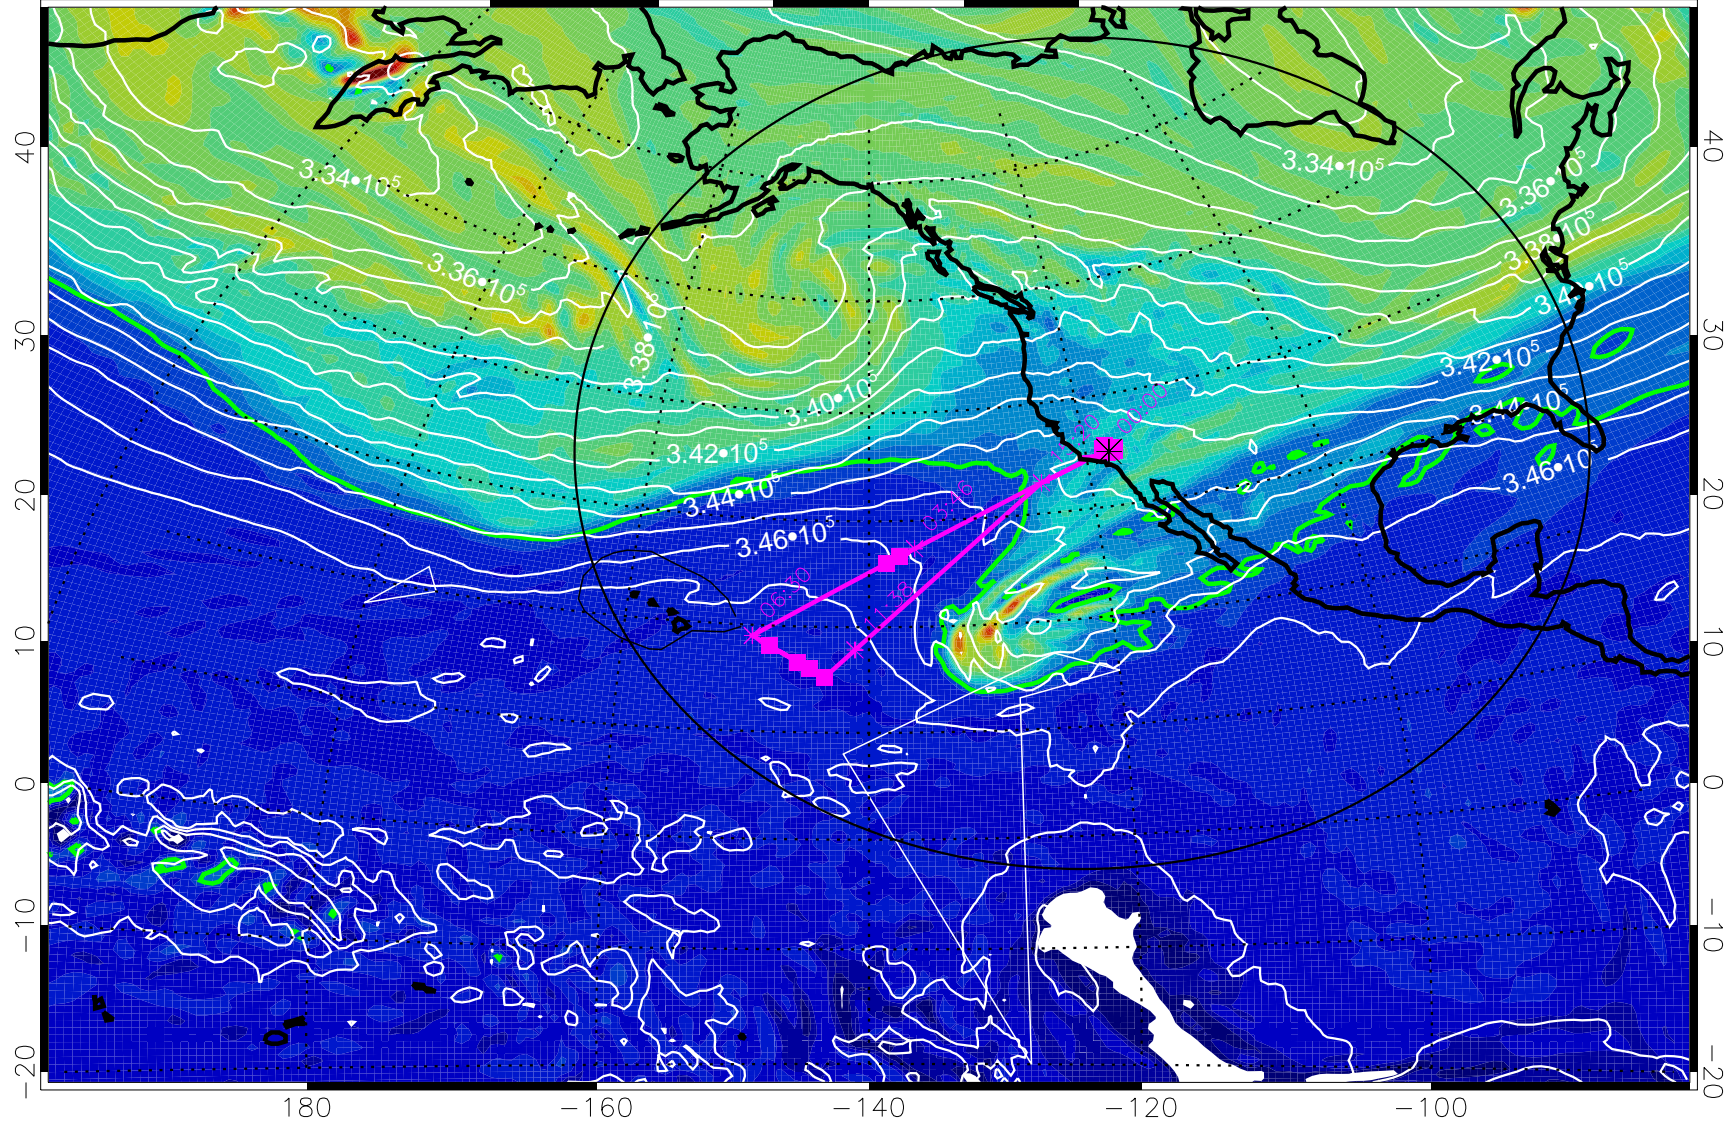

13020406, 66 hour forecast for 355K EPV

160 180 -160 -140 -120 -100

0 $5.0 \cdot 10^{-6}$ $1.0 \cdot 10^{-5}$ $1.5 \cdot 10^{-5}$
PVU

355K Montgomery Streamfunction, white
EPV Tropopause (2 PVU) Position
Range ring of 4055 km -- 13 hours GH round trip

13020412, 72 hour forecast for 355K EPV

160 180 -160 -140 -120 -100

355K Montgomery Streamfunction, white
EPV Tropopause (2 PVU) Position
Range ring of 4055 km -- 13 hours GH round trip

13020418, 78 hour forecast for 355K EPV

160 180 -160 -140 -120 -100

0 5.0•10⁻⁶ 1.0•10⁻⁵ 1.5•10⁻⁵
PVU

355K Montgomery Streamfunction, white
EPV Tropopause (2 PVU) Position
Range ring of 4055 km -- 13 hours GH round trip

13020500, 84 hour forecast for 355K EPV

160 180 -160 -140 -120 -100

0 $5.0 \cdot 10^{-6}$ $1.0 \cdot 10^{-5}$ $1.5 \cdot 10^{-5}$
PVU

355K Montgomery Streamfunction, white
EPV Tropopause (2 PVU) Position
Range ring of 4055 km -- 13 hours GH round trip