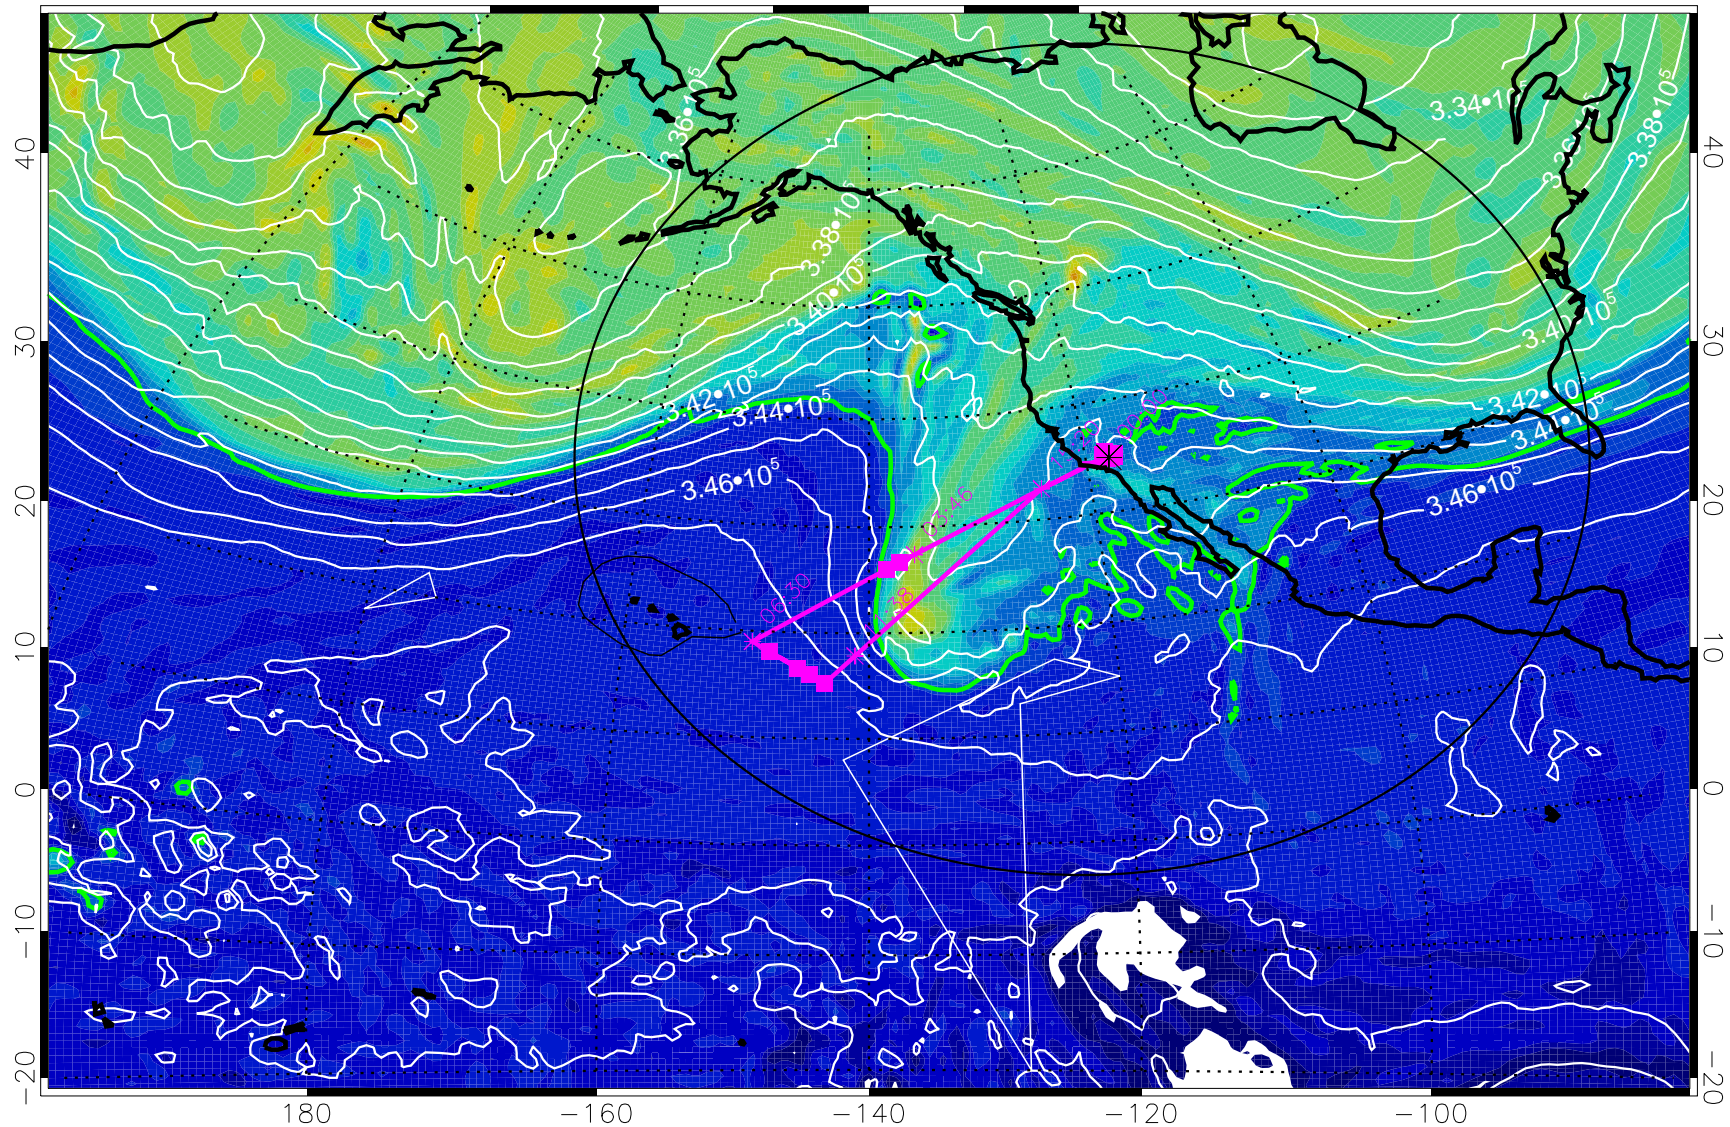

13020206, 18 hour forecast for 355K EPV

160 180 -160 -140 -120 -100

0 $5.0 \cdot 10^{-6}$ $1.0 \cdot 10^{-5}$ $1.5 \cdot 10^{-5}$
PVU

355K Montgomery Streamfunction, white
EPV Tropopause (2 PVU) Position
Range ring of 4055 km -- 13 hours GH round trip

13020212, 24 hour forecast for 355K EPV

355K Montgomery Streamfunction, white
EPV Tropopause (2 PVU) Position
Range ring of 4055 km -- 13 hours GH round trip

13020218, 30 hour forecast for 355K EPV

160 180 -160 -140 -120 -100

355K Montgomery Streamfunction, white
EPV Tropopause (2 PVU) Position
Range ring of 4055 km -- 13 hours GH round trip

13020306, 42 hour forecast for 355K EPV

160 180 -160 -140 -120 -100

0 $5.0 \cdot 10^{-6}$ $1.0 \cdot 10^{-5}$ $1.5 \cdot 10^{-5}$
PVU

355K Montgomery Streamfunction, white
EPV Tropopause (2 PVU) Position
Range ring of 4055 km -- 13 hours GH round trip

13020312, 48 hour forecast for 355K EPV

0 $5.0 \cdot 10^{-6}$ $1.0 \cdot 10^{-5}$ $1.5 \cdot 10^{-5}$
PVU