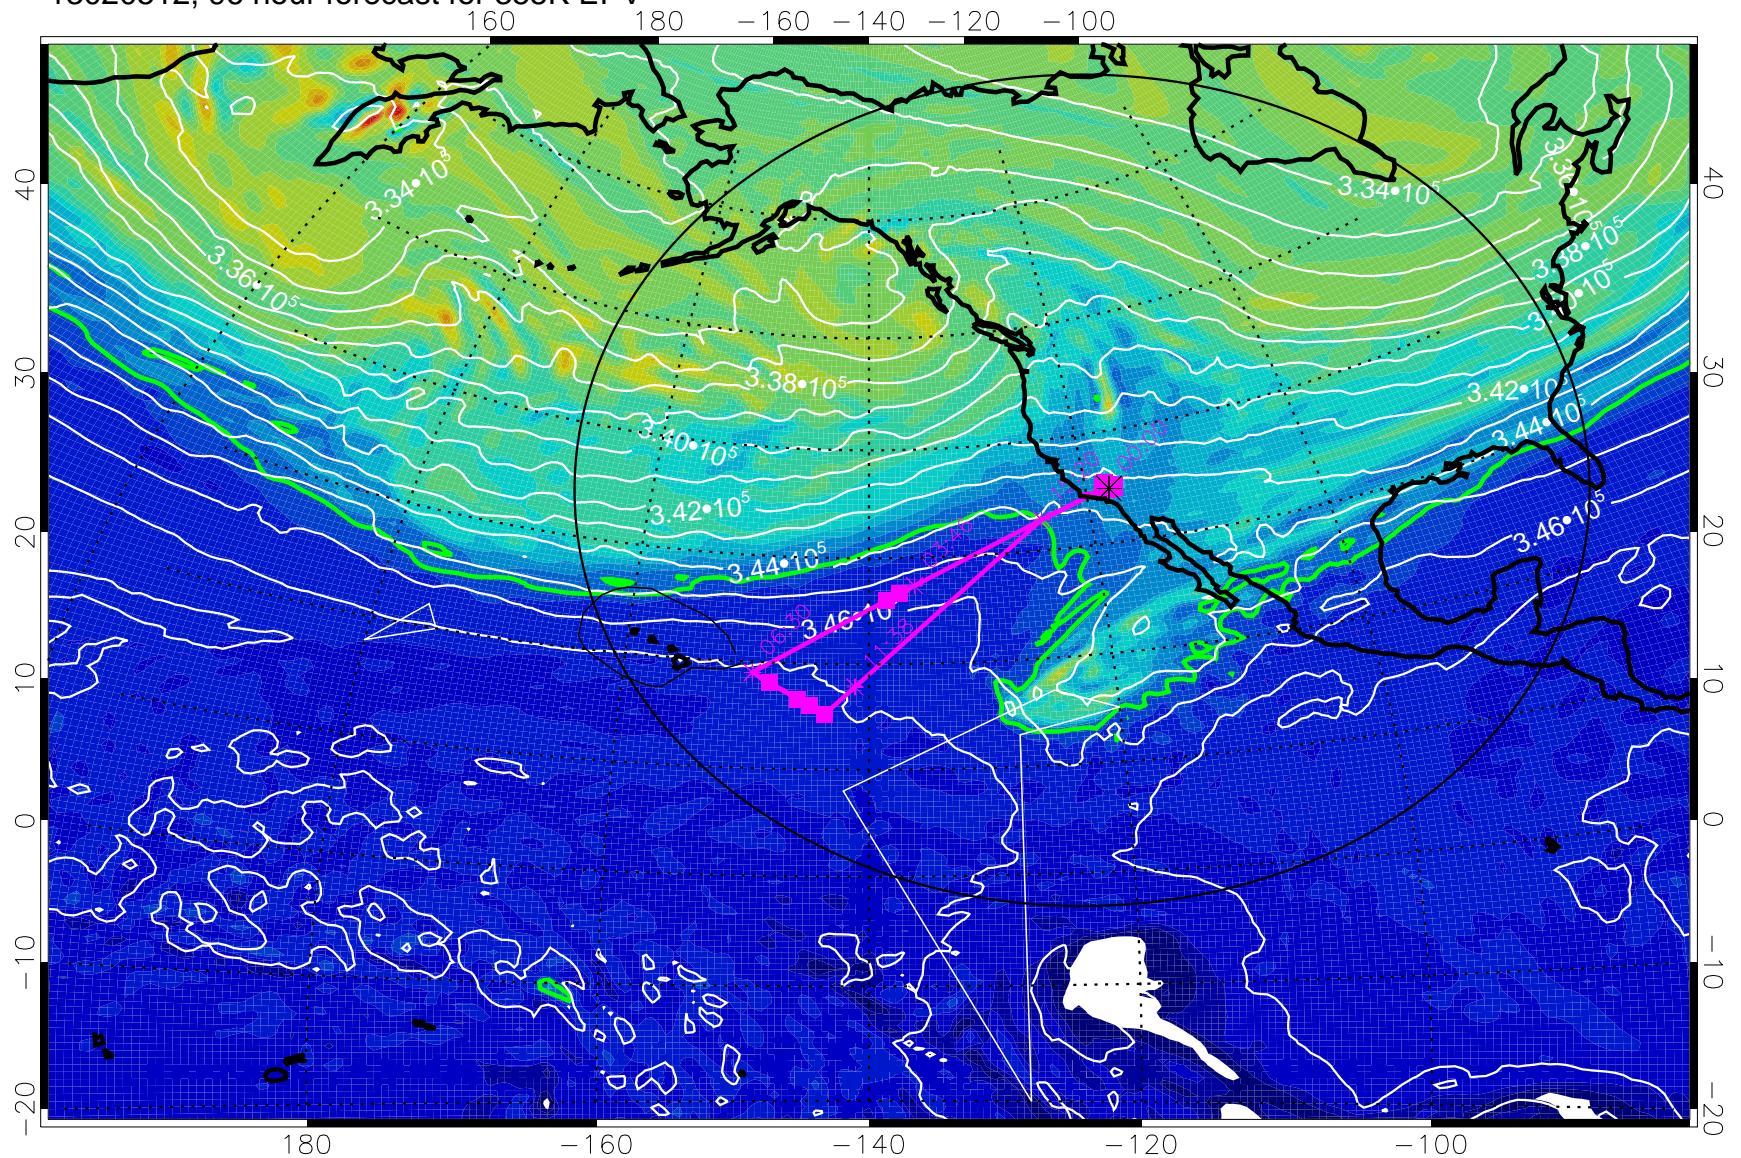

160 180 -160 -140 -120 -100

0 5.0•10⁻⁶ 1.0•10⁻⁵ 1.5•10⁻⁵
PVU

355K Montgomery Streamfunction, white
EPV Tropopause (2 PVU) Position
Range ring of 4055 km -- 13 hours GH round trip

13020500, 84 hour forecast for 355K EPV

160 180 -160 -140 -120 -100

0 $5.0 \cdot 10^{-6}$ $1.0 \cdot 10^{-5}$ $1.5 \cdot 10^{-5}$
PVU

355K Montgomery Streamfunction, white
EPV Tropopause (2 PVU) Position
Range ring of 4055 km -- 13 hours GH round trip

13020506, 90 hour forecast for 355K EPV

355K Montgomery Streamfunction, white
EPV Tropopause (2 PVU) Position
Range ring of 4055 km -- 13 hours GH round trip

13020512, 96 hour forecast for 355K EPV

355K Montgomery Streamfunction, white
EPV Tropopause (2 PVU) Position
Range ring of 4055 km -- 13 hours GH round trip

13020518, 102 hour forecast for 355K EPV

160 180 -160 -140 -120 -100

355K Montgomery Streamfunction, white
EPV Tropopause (2 PVU) Position
Range ring of 4055 km -- 13 hours GH round trip

13020600, 108 hour forecast for 355K EPV