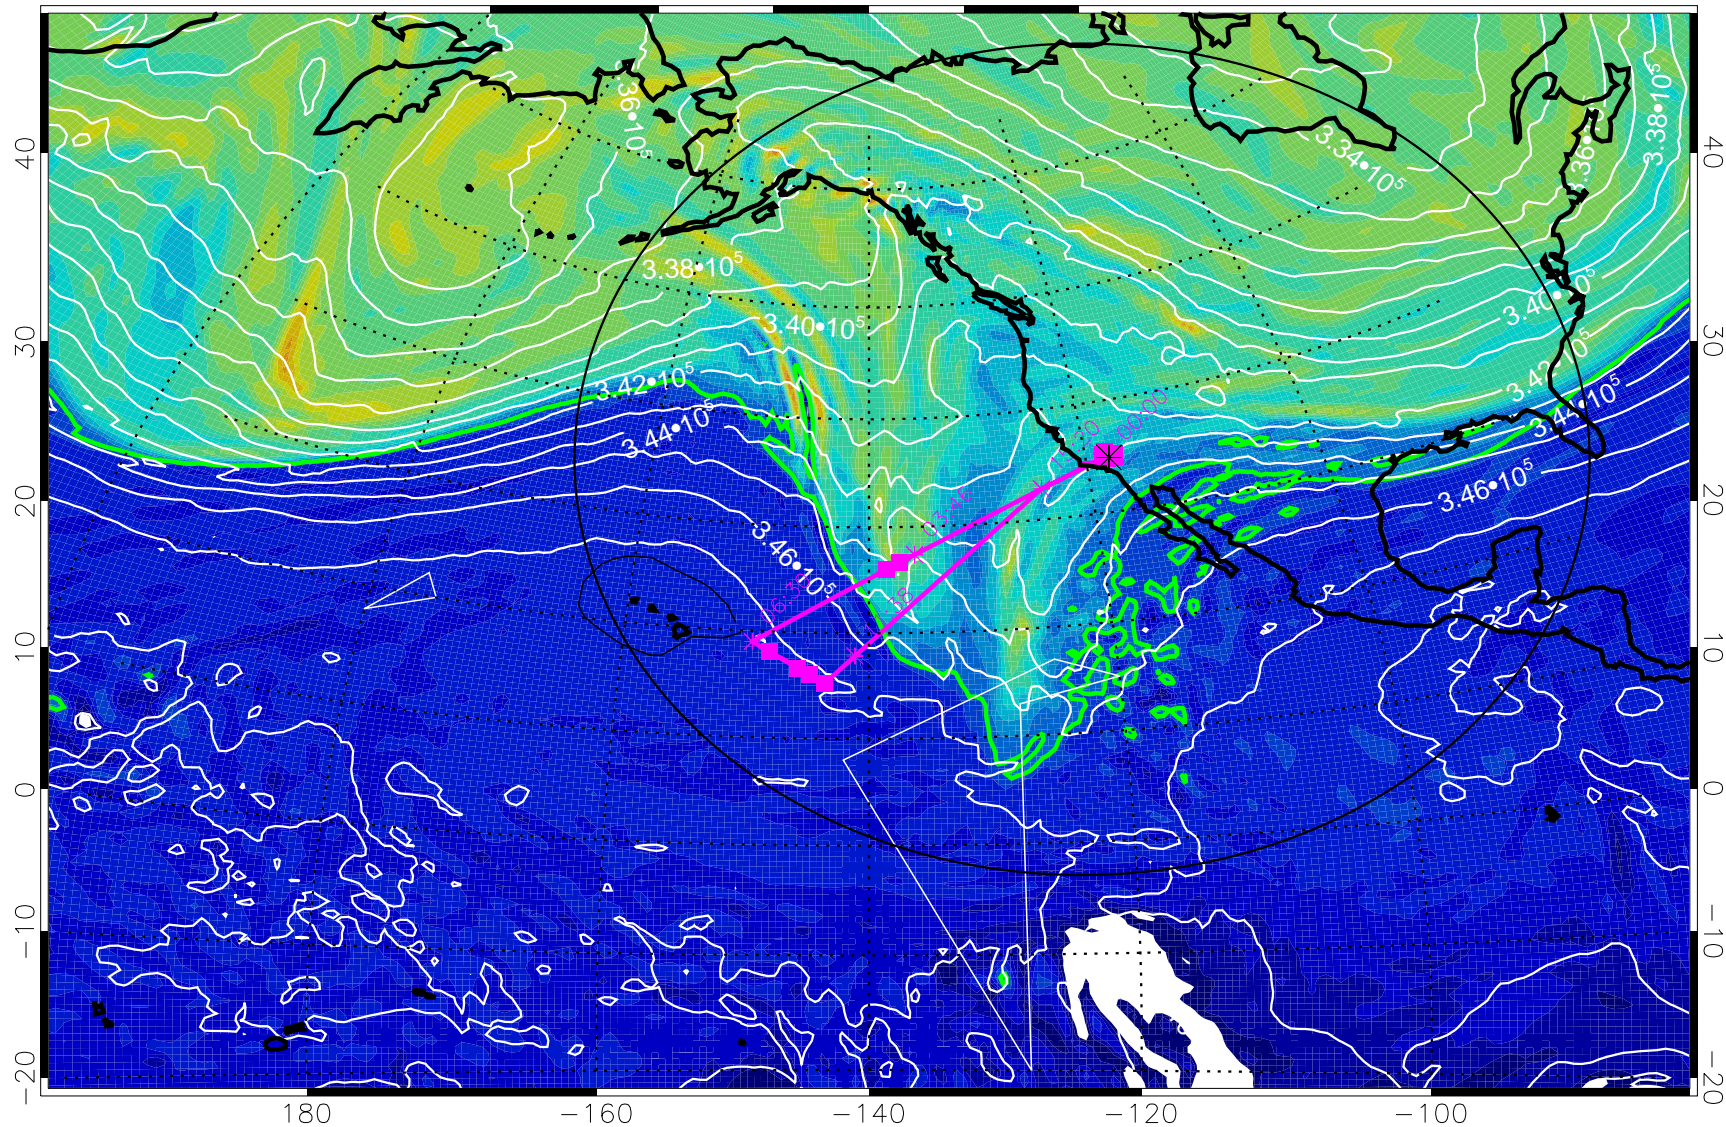

13020200, 12 hour forecast for 355K EPV

160 180 -160 -140 -120 -100

0 $5.0 \cdot 10^{-6}$ $1.0 \cdot 10^{-5}$ $1.5 \cdot 10^{-5}$
PVU

355K Montgomery Streamfunction, white
EPV Tropopause (2 PVU) Position
Range ring of 4055 km -- 13 hours GH round trip

13020206, 18 hour forecast for 355K EPV

160 180 -160 -140 -120 -100

0 $5.0 \cdot 10^{-6}$ $1.0 \cdot 10^{-5}$ $1.5 \cdot 10^{-5}$
PVU

355K Montgomery Streamfunction, white
EPV Tropopause (2 PVU) Position
Range ring of 4055 km -- 13 hours GH round trip

13020212, 24 hour forecast for 355K EPV

355K Montgomery Streamfunction, white
EPV Tropopause (2 PVU) Position
Range ring of 4055 km -- 13 hours GH round trip

13020218, 30 hour forecast for 355K EPV

160 180 -160 -140 -120 -100

355K Montgomery Streamfunction, white
EPV Tropopause (2 PVU) Position
Range ring of 4055 km -- 13 hours GH round trip

13020306, 42 hour forecast for 355K EPV

160 180 -160 -140 -120 -100

0 $5.0 \cdot 10^{-6}$ $1.0 \cdot 10^{-5}$ $1.5 \cdot 10^{-5}$
PVU