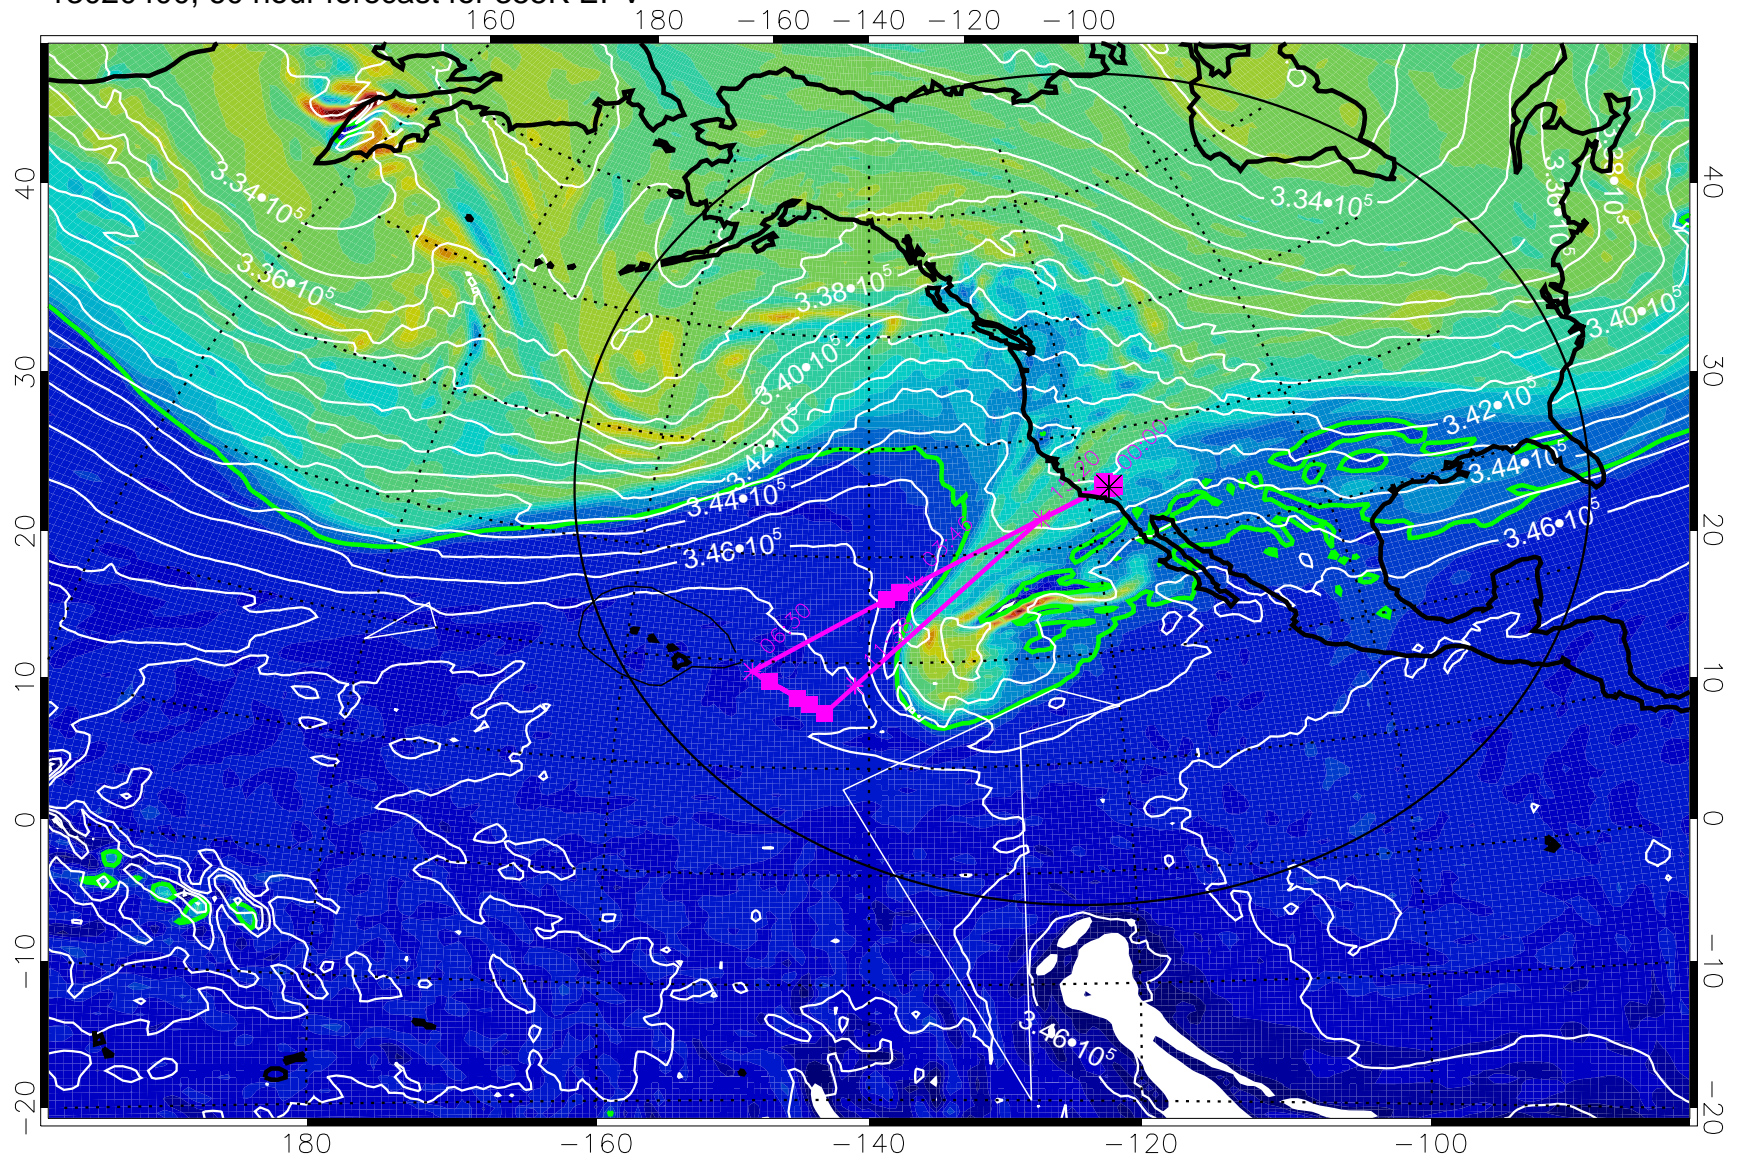

355K Montgomery Streamfunction, white
EPV Tropopause (2 PVU) Position
Range ring of 4055 km -- 13 hours GH round trip

13020306, 42 hour forecast for 355K EPV

160 180 -160 -140 -120 -100

0 $5.0 \cdot 10^{-6}$ $1.0 \cdot 10^{-5}$ $1.5 \cdot 10^{-5}$
PVU

355K Montgomery Streamfunction, white
EPV Tropopause (2 PVU) Position
Range ring of 4055 km -- 13 hours GH round trip

13020312, 48 hour forecast for 355K EPV

0 $5.0 \cdot 10^{-6}$ $1.0 \cdot 10^{-5}$ $1.5 \cdot 10^{-5}$
PVU

355K Montgomery Streamfunction, white
EPV Tropopause (2 PVU) Position
Range ring of 4055 km -- 13 hours GH round trip

13020318, 54 hour forecast for 355K EPV

355K Montgomery Streamfunction, white
EPV Tropopause (2 PVU) Position
Range ring of 4055 km -- 13 hours GH round trip

13020400, 60 hour forecast for 355K EPV

0 $5.0 \cdot 10^{-6}$ $1.0 \cdot 10^{-5}$ $1.5 \cdot 10^{-5}$
PVU

355K Montgomery Streamfunction, white
EPV Tropopause (2 PVU) Position
Range ring of 4055 km -- 13 hours GH round trip