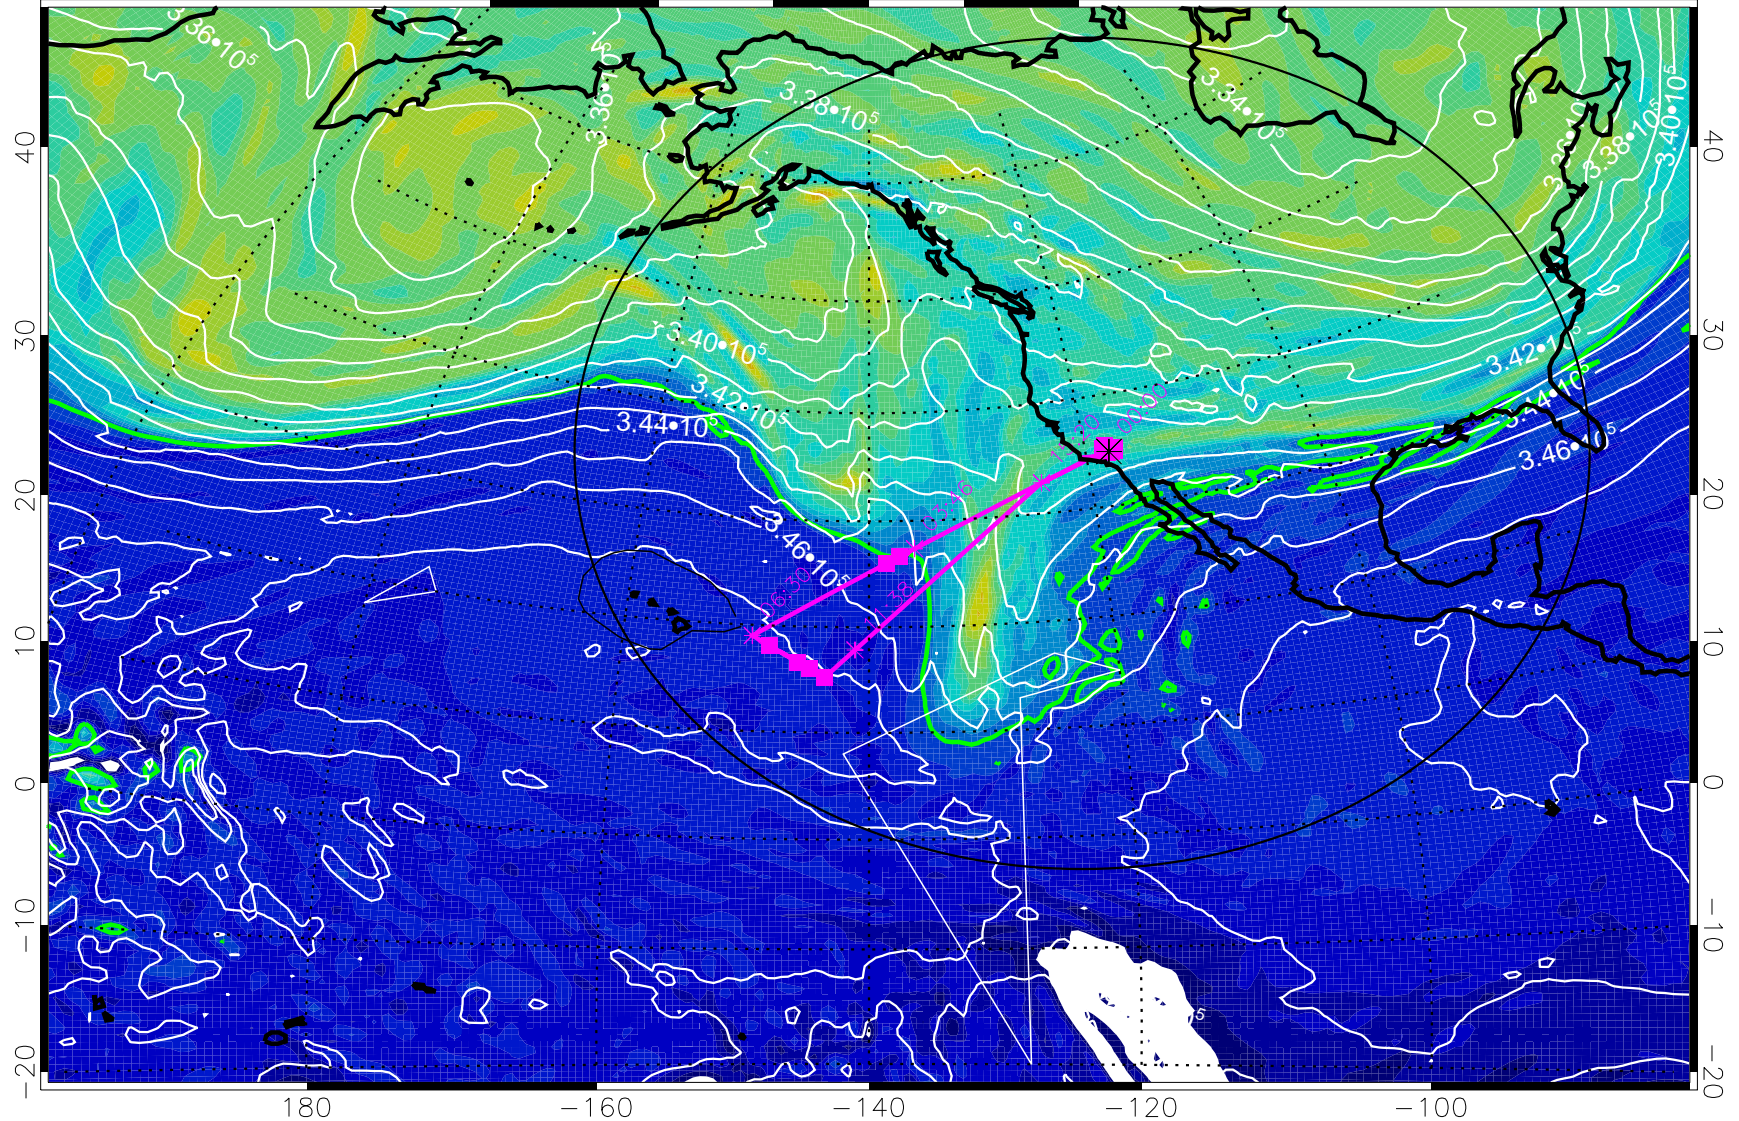

13020118, 6 hour forecast for 355K EPV

160 180 -160 -140 -120 -100

0 5.0•10⁻⁶ 1.0•10⁻⁵ 1.5•10⁻⁵
PVU

355K Montgomery Streamfunction, white
EPV Tropopause (2 PVU) Position
Range ring of 4055 km -- 13 hours GH round trip

13020200, 12 hour forecast for 355K EPV

160 180 -160 -140 -120 -100

0 $5.0 \cdot 10^{-6}$ $1.0 \cdot 10^{-5}$ $1.5 \cdot 10^{-5}$
PVU

355K Montgomery Streamfunction, white
EPV Tropopause (2 PVU) Position
Range ring of 4055 km -- 13 hours GH round trip

13020206, 18 hour forecast for 355K EPV

160 180 -160 -140 -120 -100

0 $5.0 \cdot 10^{-6}$ $1.0 \cdot 10^{-5}$ $1.5 \cdot 10^{-5}$
PVU

355K Montgomery Streamfunction, white
EPV Tropopause (2 PVU) Position
Range ring of 4055 km -- 13 hours GH round trip

13020212, 24 hour forecast for 355K EPV

355K Montgomery Streamfunction, white
EPV Tropopause (2 PVU) Position
Range ring of 4055 km -- 13 hours GH round trip

13020218, 30 hour forecast for 355K EPV

160 180 -160 -140 -120 -100