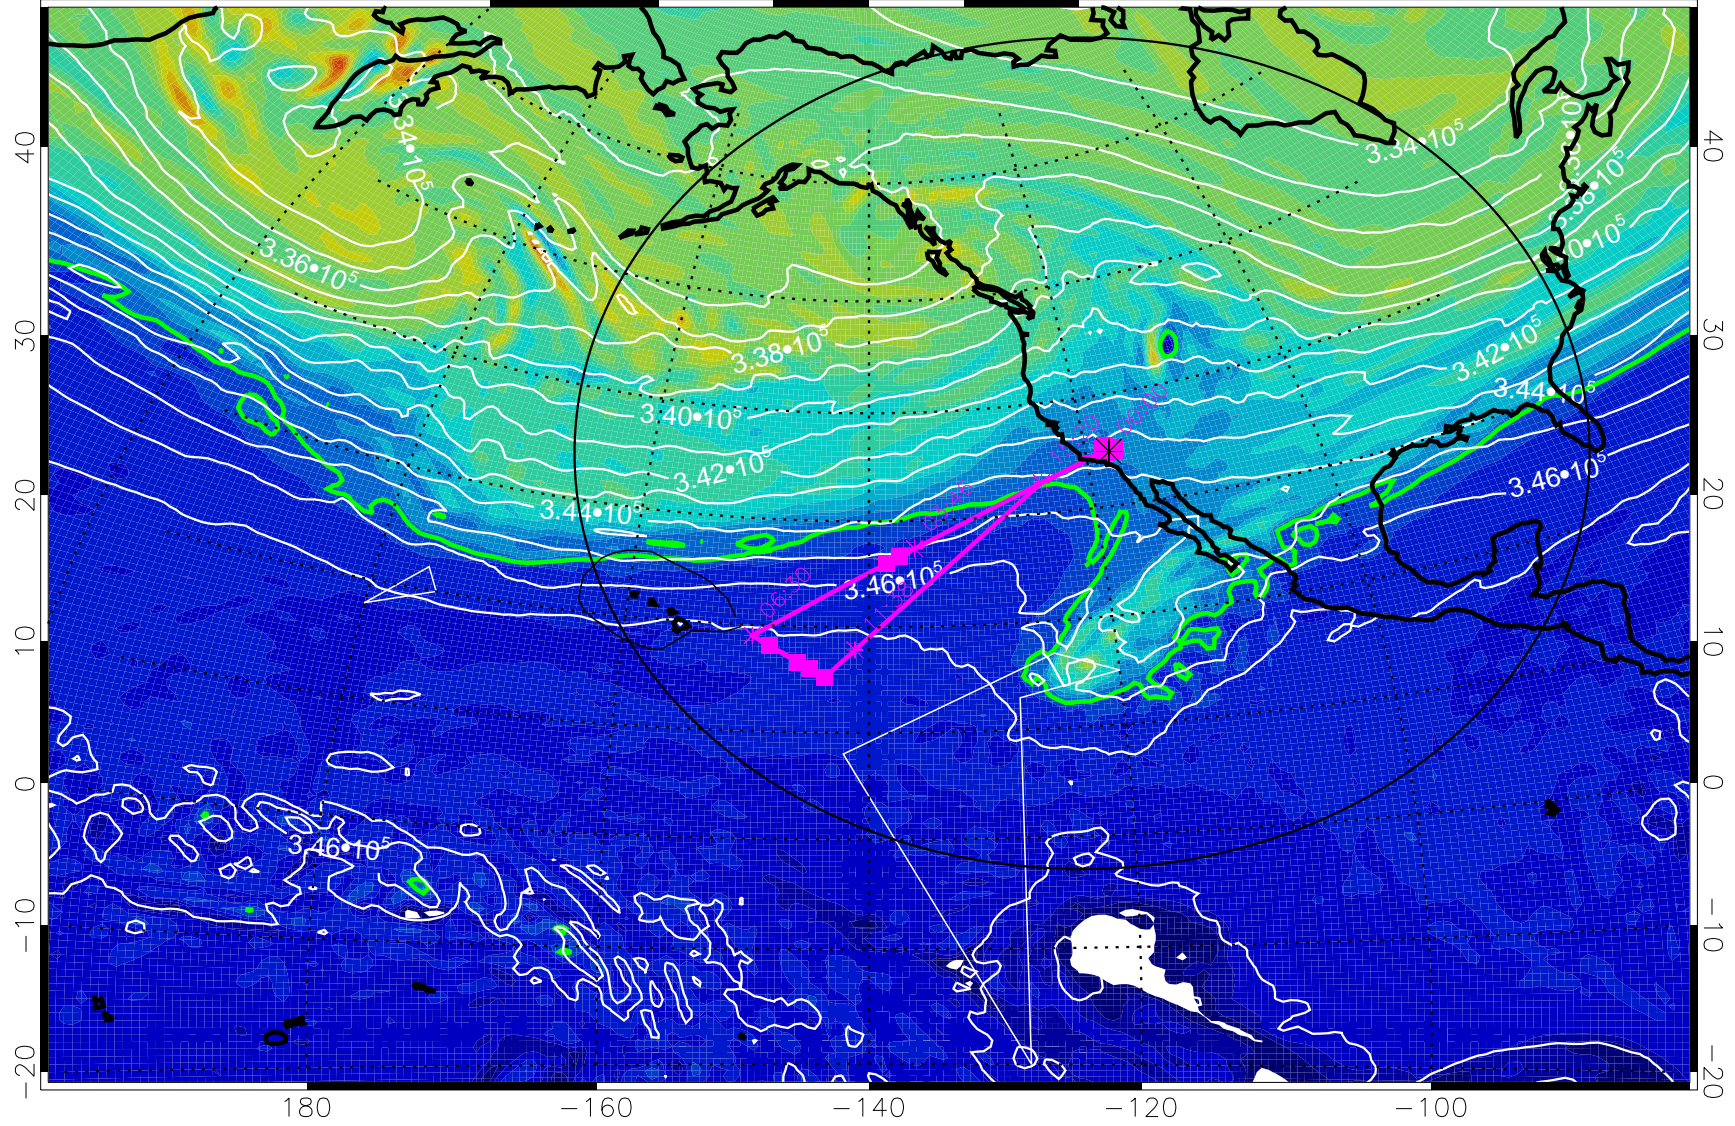

160 180 -160 -140 -120 -100

0 $5.0 \cdot 10^{-6}$ $1.0 \cdot 10^{-5}$ $1.5 \cdot 10^{-5}$
PVU

355K Montgomery Streamfunction, white
EPV Tropopause (2 PVU) Position
Range ring of 4055 km -- 13 hours GH round trip

13020506, 90 hour forecast for 355K EPV

355K Montgomery Streamfunction, white
EPV Tropopause (2 PVU) Position
Range ring of 4055 km -- 13 hours GH round trip

13020512, 96 hour forecast for 355K EPV

355K Montgomery Streamfunction, white
EPV Tropopause (2 PVU) Position
Range ring of 4055 km -- 13 hours GH round trip

13020518, 102 hour forecast for 355K EPV

160 180 -160 -140 -120 -100

355K Montgomery Streamfunction, white
EPV Tropopause (2 PVU) Position
Range ring of 4055 km -- 13 hours GH round trip

13020600, 108 hour forecast for 355K EPV

160 180 -160 -140 -120 -100

0 5.0×10^{-6} 1.0×10^{-5} 1.5×10^{-5}
PVU

355K Montgomery Streamfunction, white
EPV Tropopause (2 PVU) Position
Range ring of 4055 km -- 13 hours GH round trip

13020606, 114 hour forecast for 355K EPV