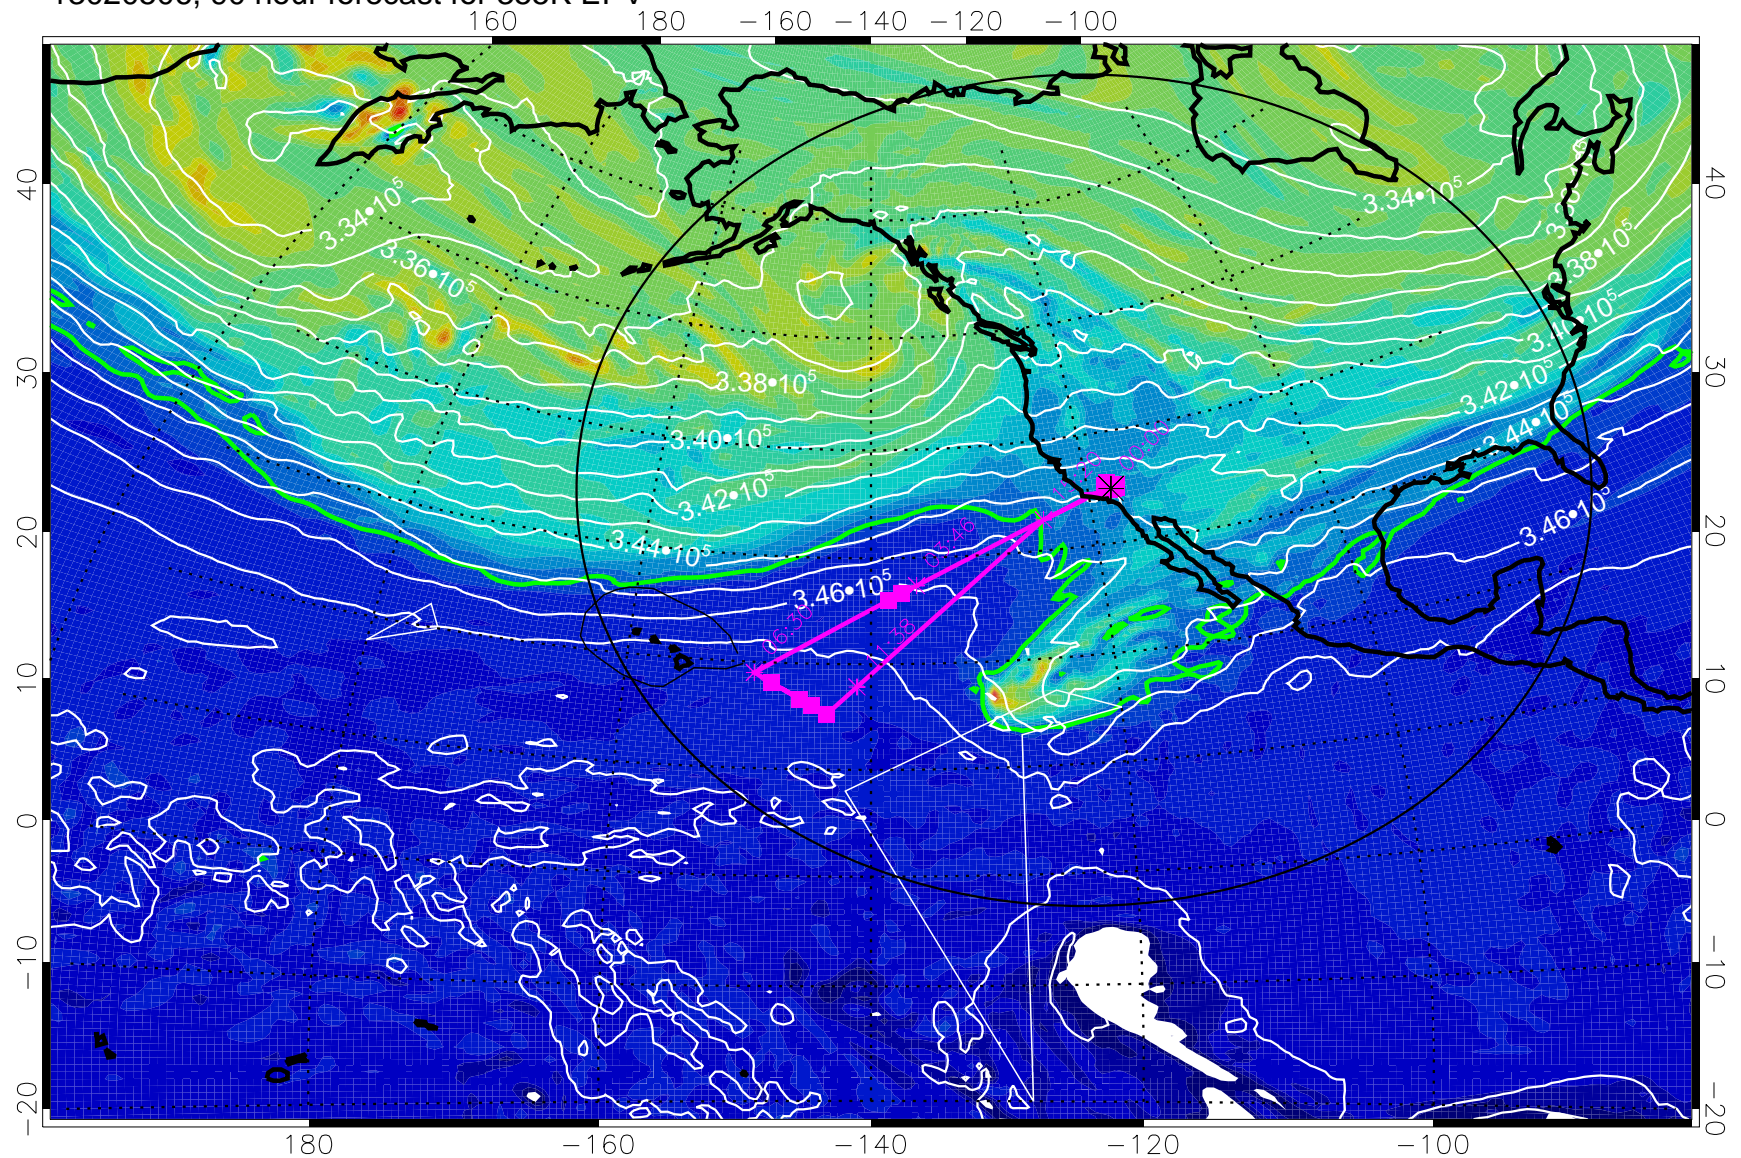

13020412, 72 hour forecast for 355K EPV

160 180 -160 -140 -120 -100

355K Montgomery Streamfunction, white
EPV Tropopause (2 PVU) Position
Range ring of 4055 km -- 13 hours GH round trip

13020418, 78 hour forecast for 355K EPV

160 180 -160 -140 -120 -100

0 5.0•10⁻⁶ 1.0•10⁻⁵ 1.5•10⁻⁵
PVU

355K Montgomery Streamfunction, white
EPV Tropopause (2 PVU) Position
Range ring of 4055 km -- 13 hours GH round trip

13020500, 84 hour forecast for 355K EPV

160 180 -160 -140 -120 -100

0 $5.0 \cdot 10^{-6}$ $1.0 \cdot 10^{-5}$ $1.5 \cdot 10^{-5}$
PVU

355K Montgomery Streamfunction, white
EPV Tropopause (2 PVU) Position
Range ring of 4055 km -- 13 hours GH round trip

13020506, 90 hour forecast for 355K EPV

355K Montgomery Streamfunction, white
EPV Tropopause (2 PVU) Position
Range ring of 4055 km -- 13 hours GH round trip

13020512, 96 hour forecast for 355K EPV

355K Montgomery Streamfunction, white
EPV Tropopause (2 PVU) Position
Range ring of 4055 km -- 13 hours GH round trip