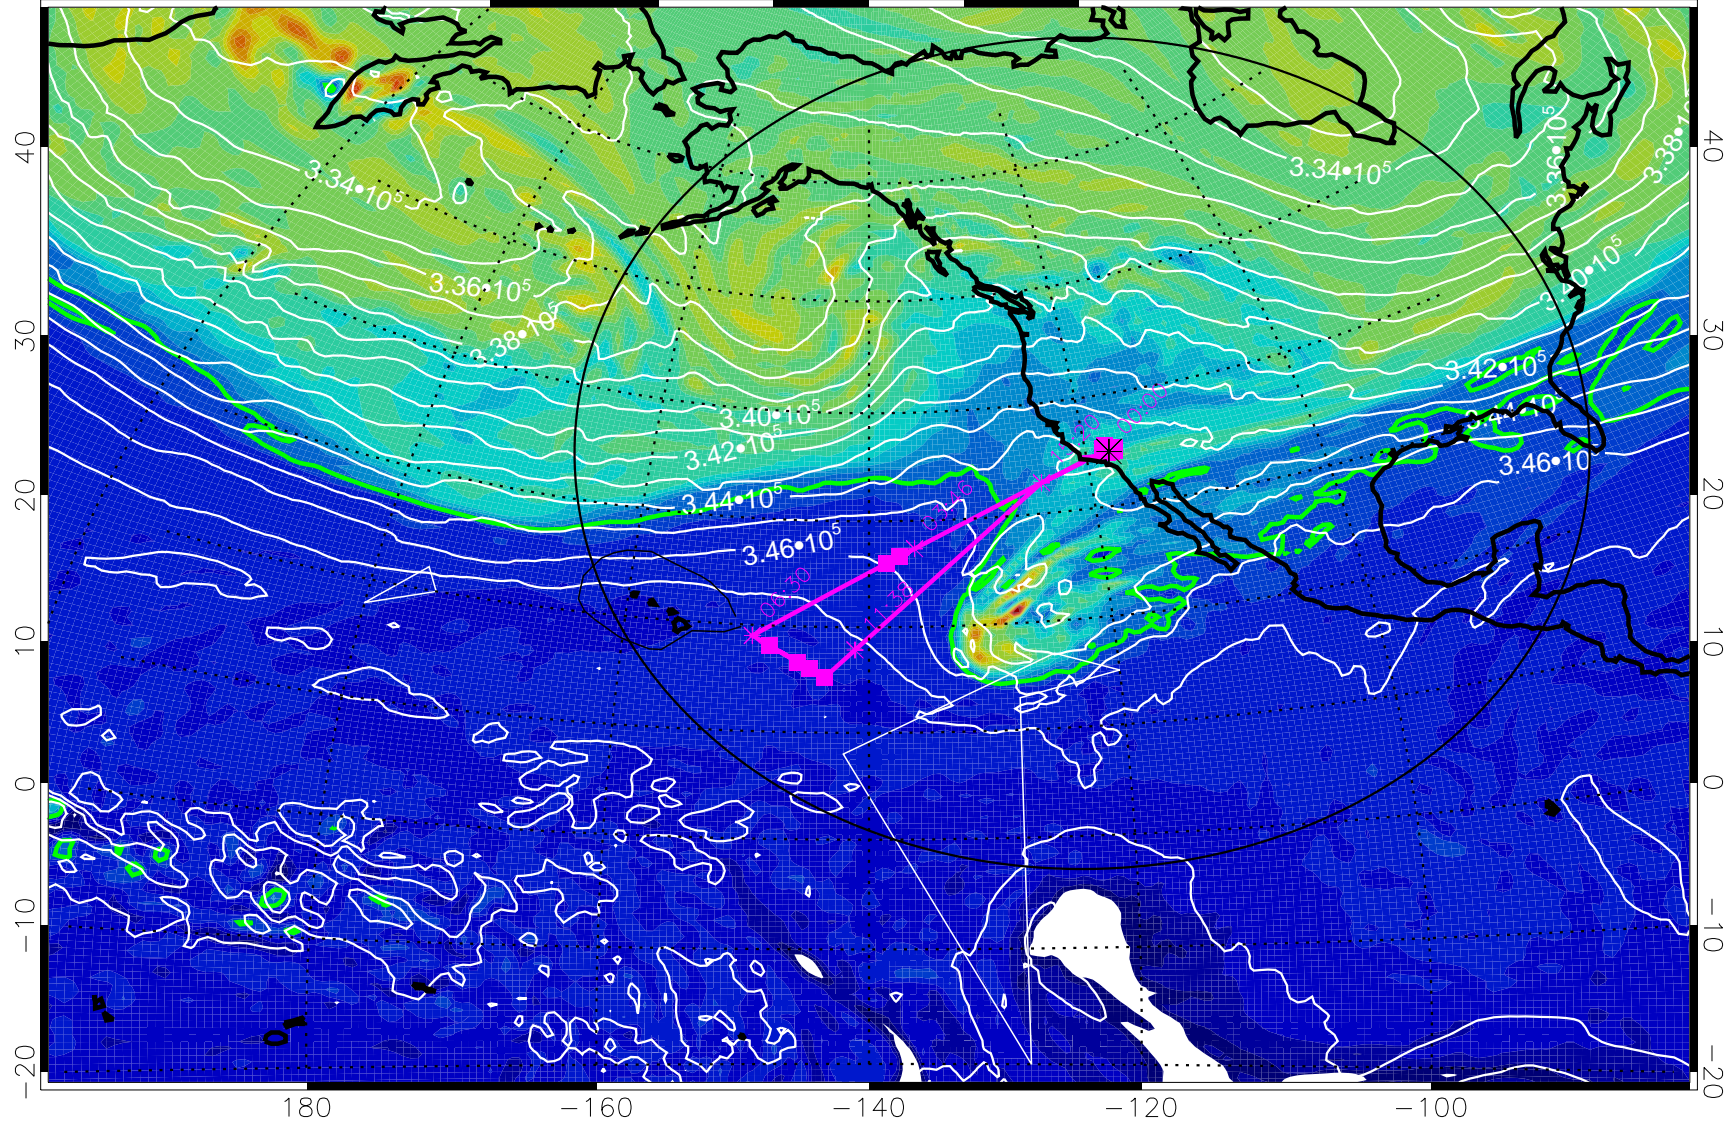

13020400, 72 hour forecast for 355K EPV

160 180 -160 -140 -120 -100

0 $5.0 \cdot 10^{-6}$ $1.0 \cdot 10^{-5}$ $1.5 \cdot 10^{-5}$
PVU

355K Montgomery Streamfunction, white
EPV Tropopause (2 PVU) Position
Range ring of 4055 km -- 13 hours GH round trip

13020406, 78 hour forecast for 355K EPV

160 180 -160 -140 -120 -100

355K Montgomery Streamfunction, white
EPV Tropopause (2 PVU) Position
Range ring of 4055 km -- 13 hours GH round trip

13020412, 84 hour forecast for 355K EPV

355K Montgomery Streamfunction, white
EPV Tropopause (2 PVU) Position
Range ring of 4055 km -- 13 hours GH round trip

13020418, 90 hour forecast for 355K EPV

160 180 -160 -140 -120 -100

0 5.0*10⁻⁶ 1.0*10⁻⁵ 1.5*10⁻⁵
PVU

355K Montgomery Streamfunction, white
EPV Tropopause (2 PVU) Position
Range ring of 4055 km -- 13 hours GH round trip

13020500, 96 hour forecast for 355K EPV

160 180 -160 -140 -120 -100

0 5.0•10⁻⁶ 1.0•10⁻⁵ 1.5•10⁻⁵
PVU