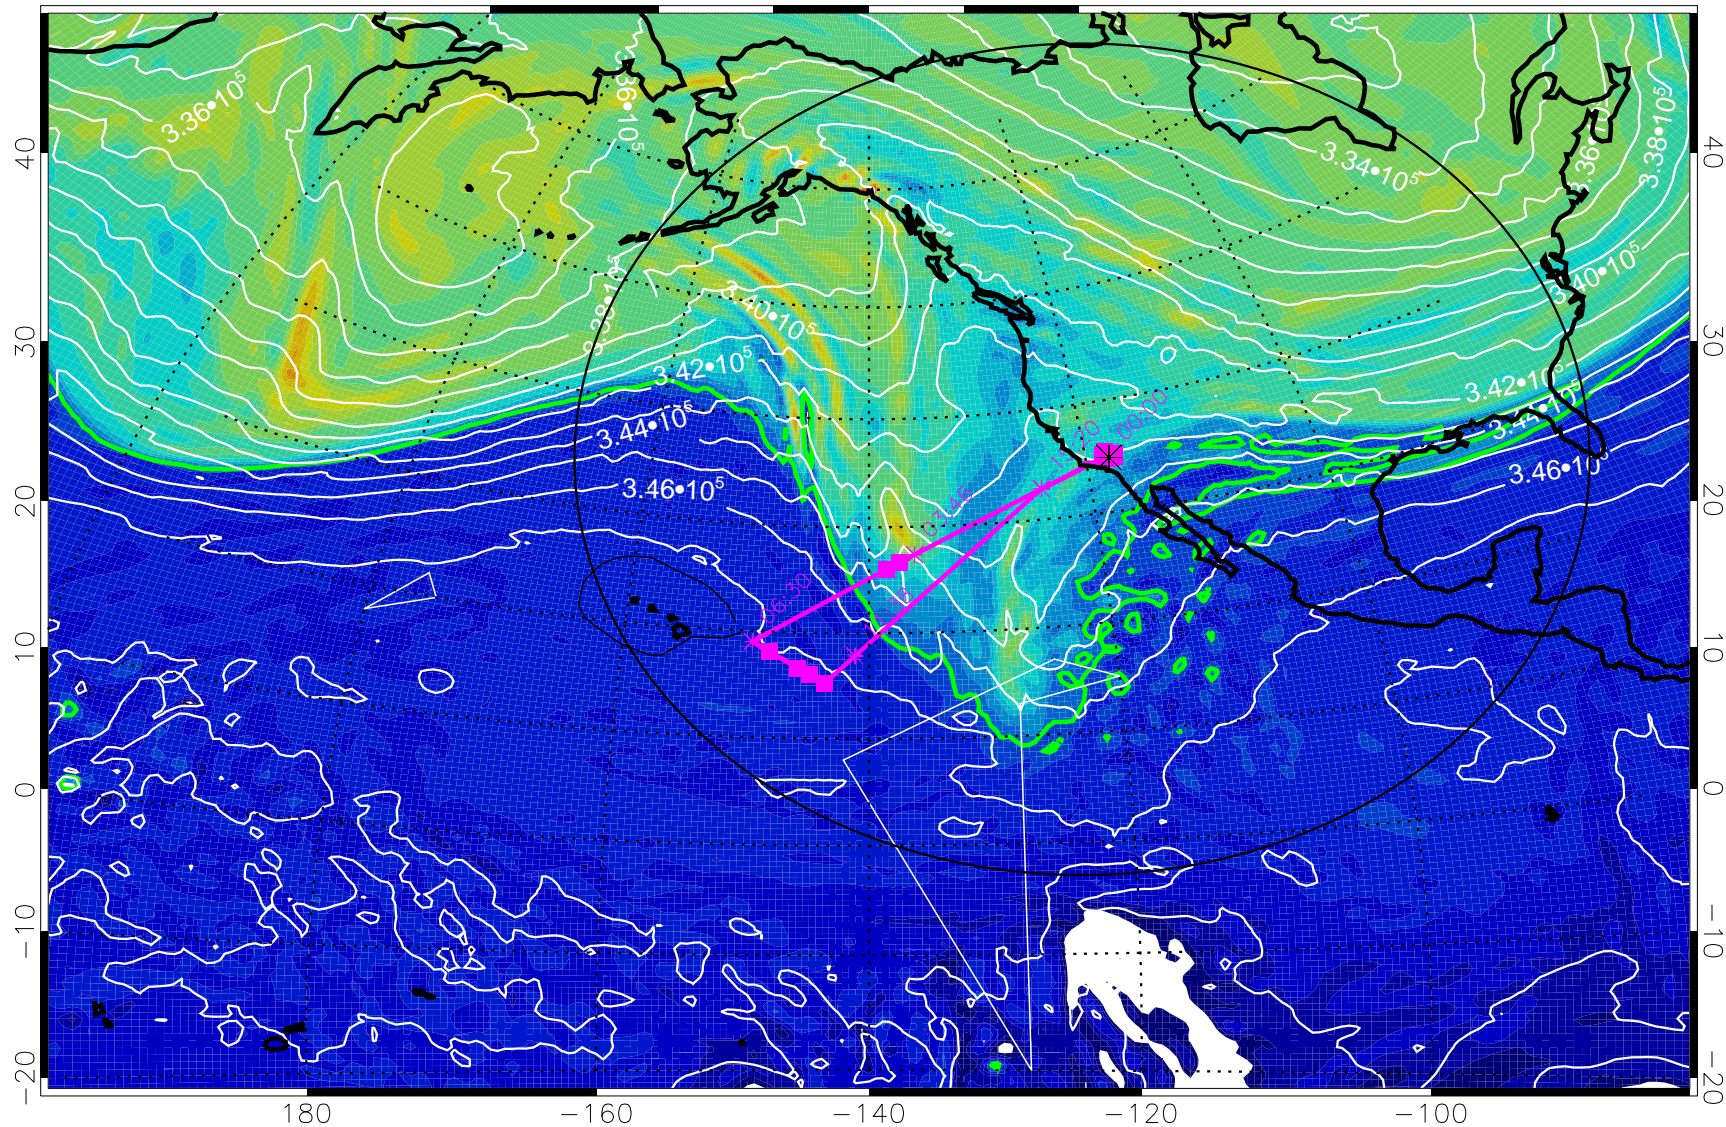

13020112, 12 hour forecast for 355K EPV

160 180 -160 -140 -120 -100

0 5.0*10⁻⁶ 1.0*10⁻⁵ 1.5*10⁻⁵
PVU

355K Montgomery Streamfunction, white
EPV Tropopause (2 PVU) Position
Range ring of 4055 km -- 13 hours GH round trip

13020118, 18 hour forecast for 355K EPV

355K Montgomery Streamfunction, white
EPV Tropopause (2 PVU) Position
Range ring of 4055 km -- 13 hours GH round trip

13020200, 24 hour forecast for 355K EPV

160 180 -160 -140 -120 -100

0 $5.0 \cdot 10^{-6}$ $1.0 \cdot 10^{-5}$ $1.5 \cdot 10^{-5}$
PVU

355K Montgomery Streamfunction, white
EPV Tropopause (2 PVU) Position
Range ring of 4055 km -- 13 hours GH round trip

13020206, 30 hour forecast for 355K EPV

160 180 -160 -140 -120 -100

0 $5.0 \cdot 10^{-6}$ $1.0 \cdot 10^{-5}$ $1.5 \cdot 10^{-5}$
PVU

355K Montgomery Streamfunction, white
EPV Tropopause (2 PVU) Position
Range ring of 4055 km -- 13 hours GH round trip