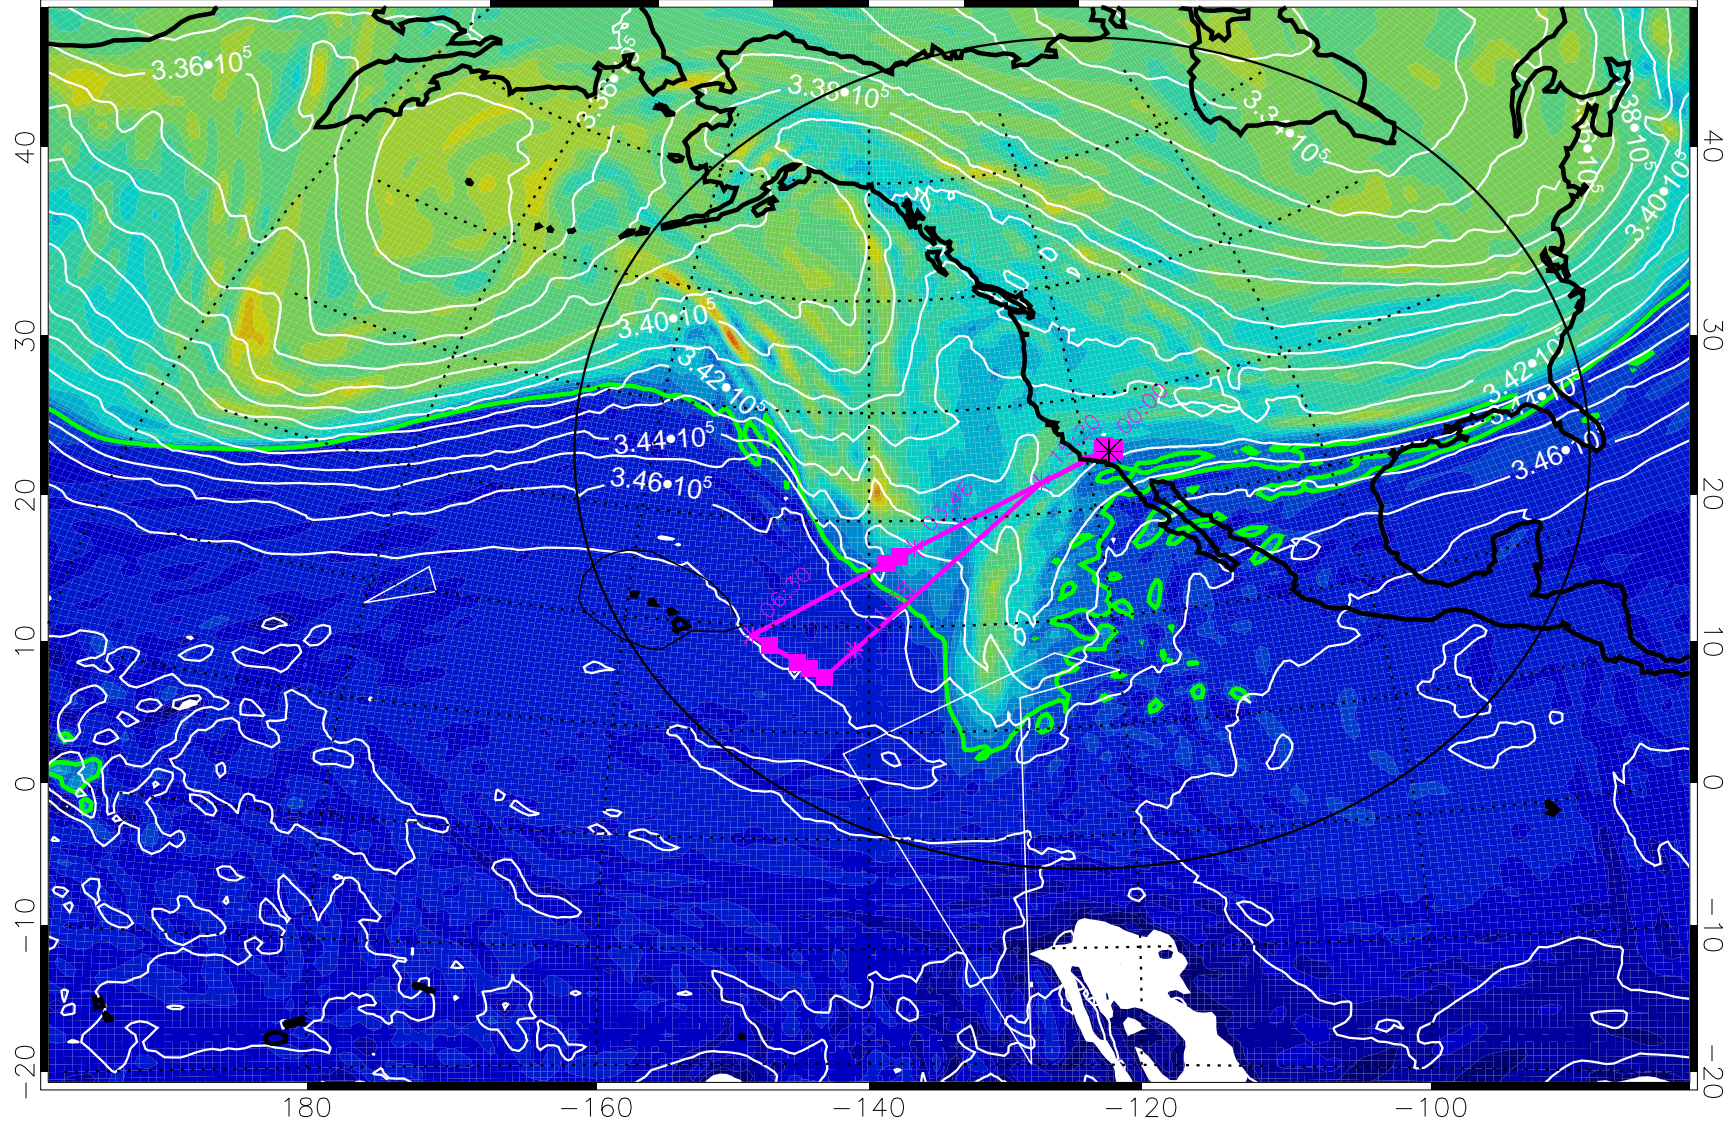

13020112, 12 hour forecast for 355K EPV

160 180 -160 -140 -120 -100

0 5.0*10⁻⁶ 1.0*10⁻⁵ 1.5*10⁻⁵
PVU

355K Montgomery Streamfunction, white
EPV Tropopause (2 PVU) Position
Range ring of 4055 km -- 13 hours GH round trip

13020118, 18 hour forecast for 355K EPV

355K Montgomery Streamfunction, white
EPV Tropopause (2 PVU) Position
Range ring of 4055 km -- 13 hours GH round trip

13020200, 24 hour forecast for 355K EPV

160 180 -160 -140 -120 -100

0 $5.0 \cdot 10^{-6}$ $1.0 \cdot 10^{-5}$ $1.5 \cdot 10^{-5}$
PVU

355K Montgomery Streamfunction, white
EPV Tropopause (2 PVU) Position
Range ring of 4055 km -- 13 hours GH round trip

13020206, 30 hour forecast for 355K EPV

13020212, 36 hour forecast for 355K EPV

160 180 -160 -140 -120 -100

0 $5.0 \cdot 10^{-6}$ $1.0 \cdot 10^{-5}$ $1.5 \cdot 10^{-5}$
PVU

355K Montgomery Streamfunction, white
EPV Tropopause (2 PVU) Position
Range ring of 4055 km -- 13 hours GH round trip