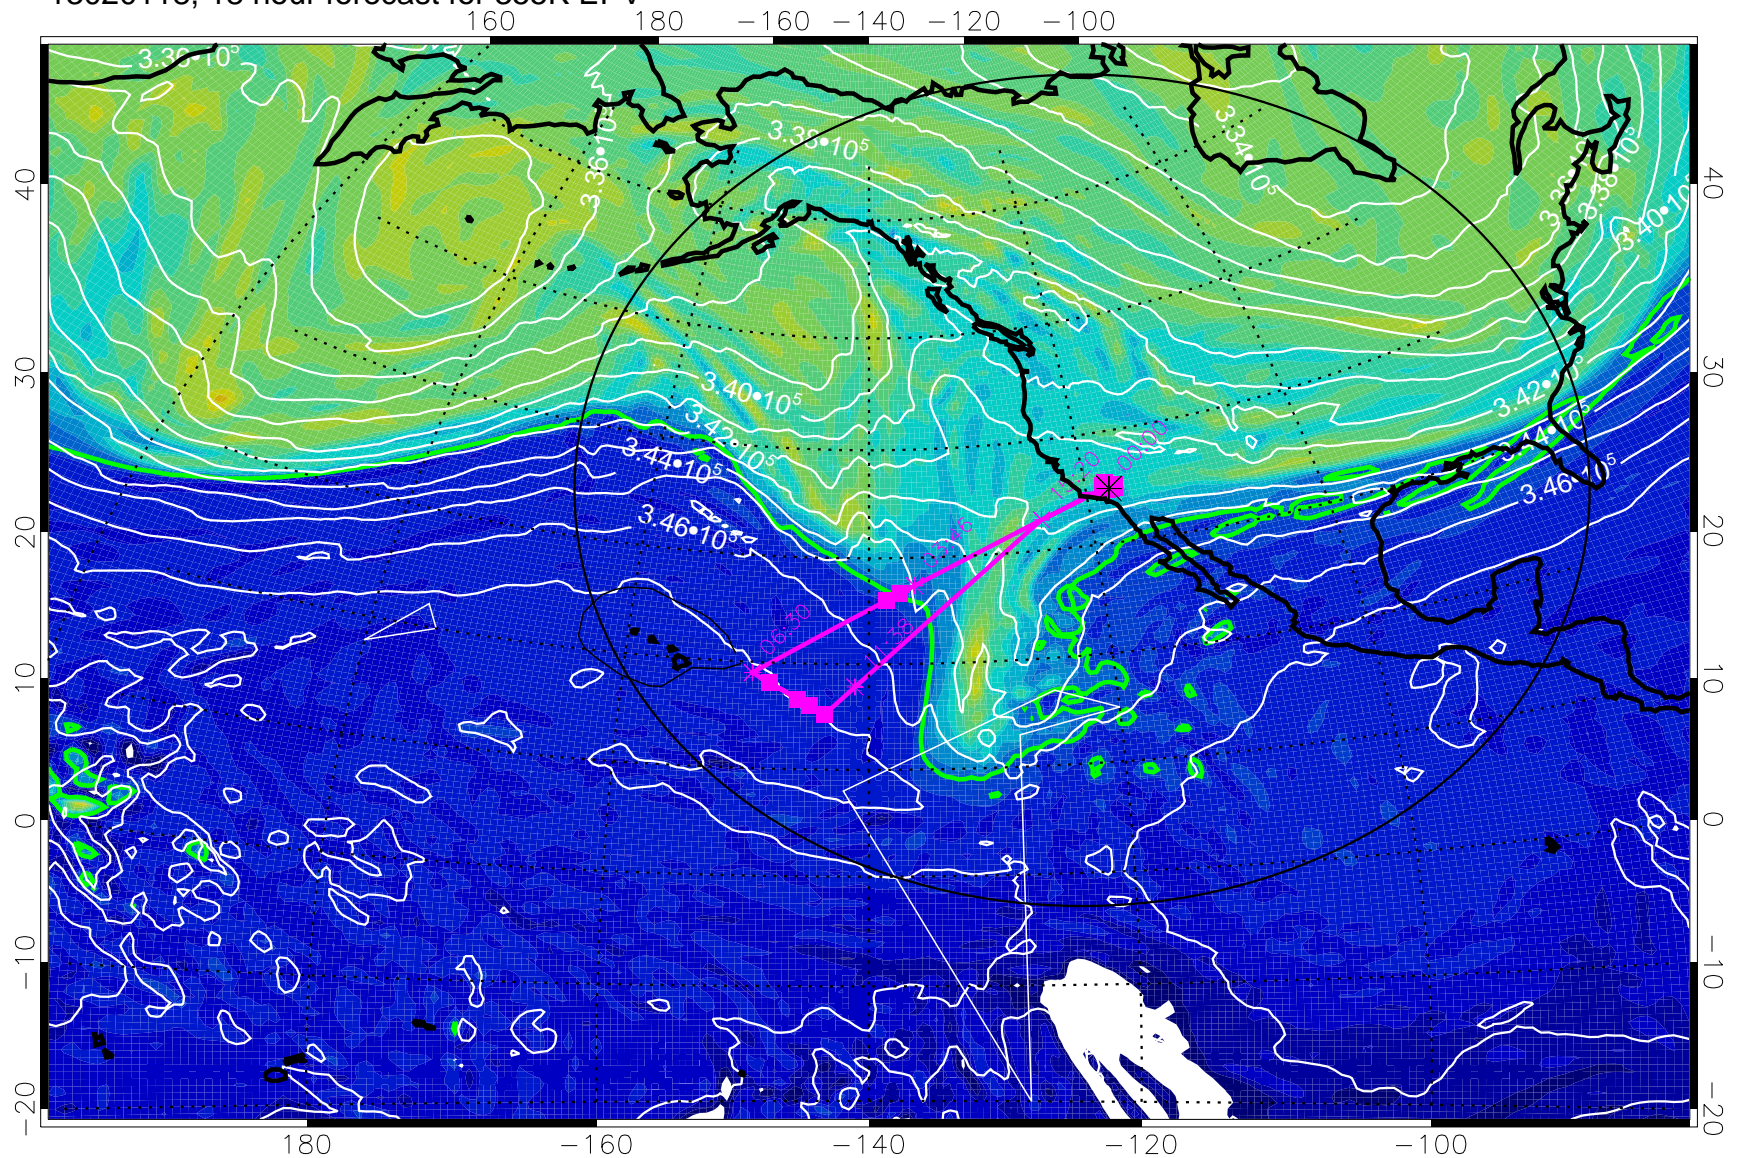

13020112, 12 hour forecast for 355K EPV

160 180 -160 -140 -120 -100

0 5.0*10⁻⁶ 1.0*10⁻⁵ 1.5*10⁻⁵
PVU

355K Montgomery Streamfunction, white
EPV Tropopause (2 PVU) Position
Range ring of 4055 km -- 13 hours GH round trip

13020118, 18 hour forecast for 355K EPV

355K Montgomery Streamfunction, white
EPV Tropopause (2 PVU) Position
Range ring of 4055 km -- 13 hours GH round trip

13020200, 24 hour forecast for 355K EPV

160 180 -160 -140 -120 -100

0 $5.0 \cdot 10^{-6}$ $1.0 \cdot 10^{-5}$ $1.5 \cdot 10^{-5}$
PVU

355K Montgomery Streamfunction, white
EPV Tropopause (2 PVU) Position
Range ring of 4055 km -- 13 hours GH round trip

13020206, 30 hour forecast for 355K EPV

13020212, 36 hour forecast for 355K EPV

160 180 -160 -140 -120 -100

0 $5.0 \cdot 10^{-6}$ $1.0 \cdot 10^{-5}$ $1.5 \cdot 10^{-5}$
PVU

355K Montgomery Streamfunction, white
EPV Tropopause (2 PVU) Position
Range ring of 4055 km -- 13 hours GH round trip