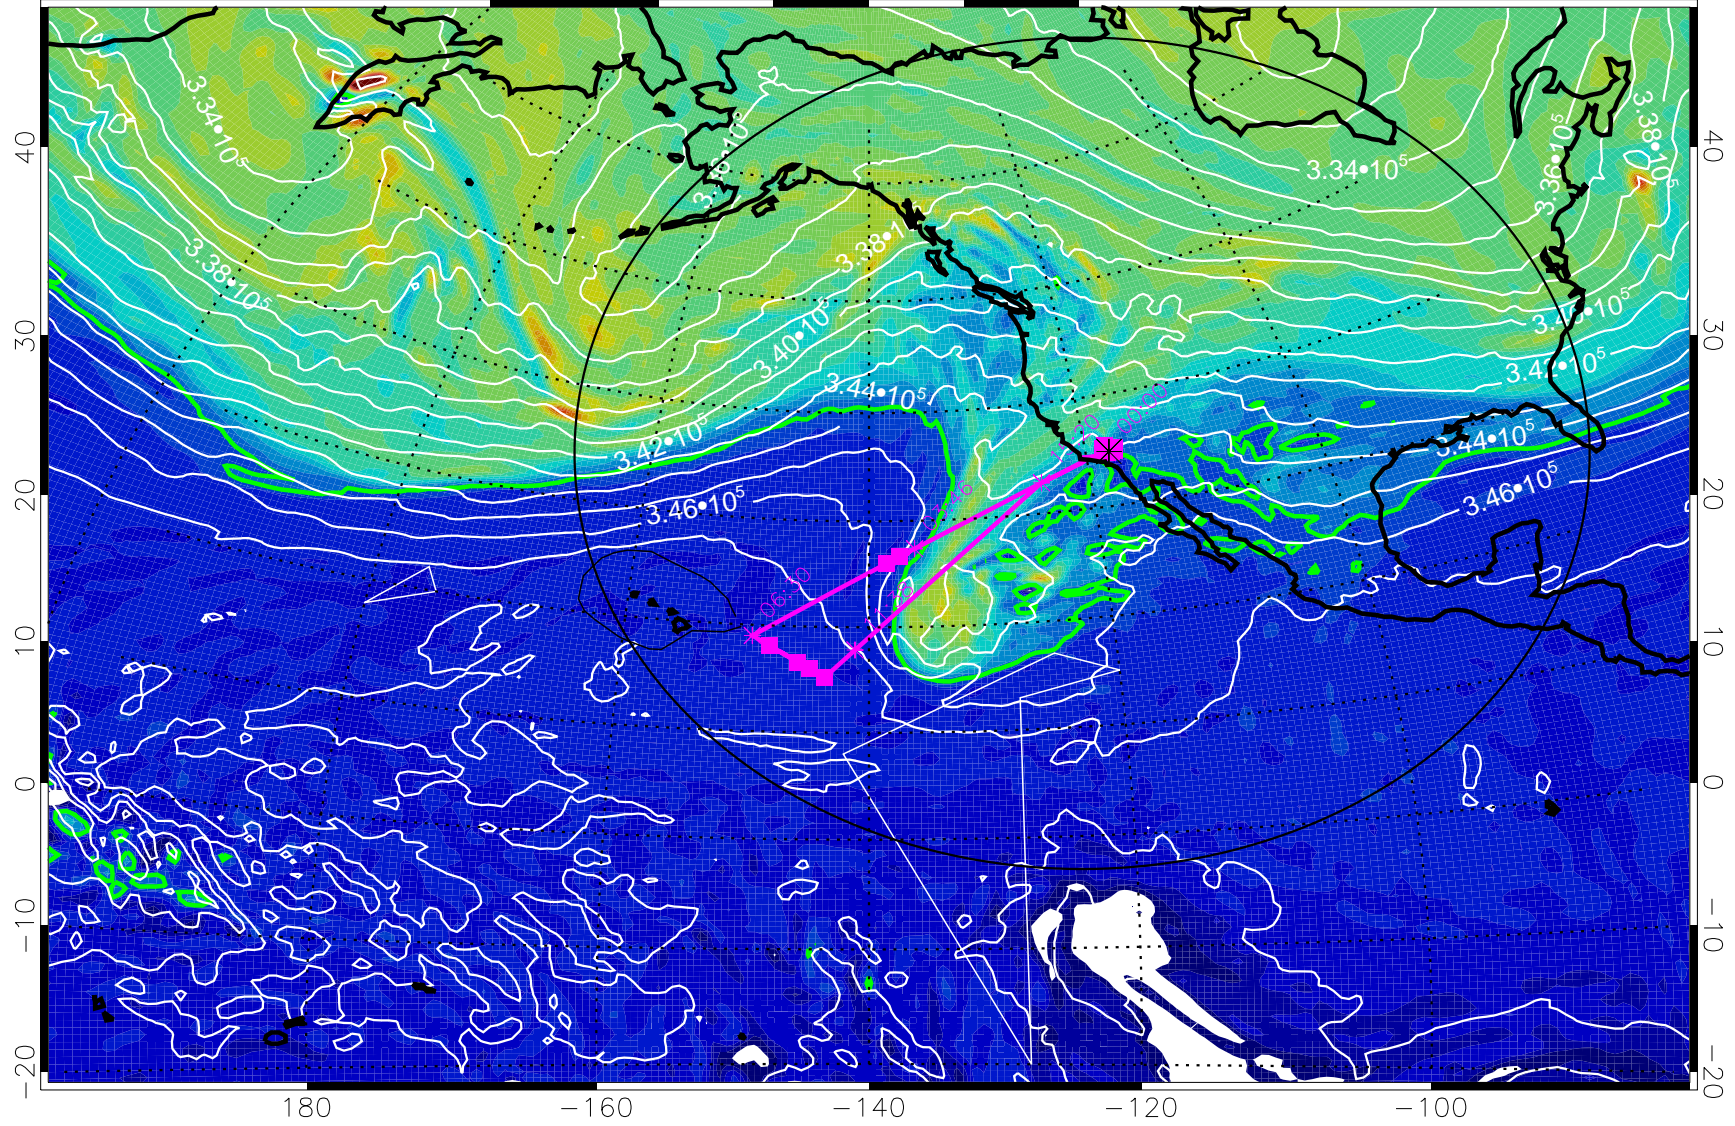

13020306, 54 hour forecast for 355K EPV

160 180 -160 -140 -120 -100

0 5.0*10⁻⁶ 1.0*10⁻⁵ 1.5*10⁻⁵
PVU

355K Montgomery Streamfunction, white
EPV Tropopause (2 PVU) Position
Range ring of 4055 km -- 13 hours GH round trip

13020312, 60 hour forecast for 355K EPV

0 $5.0 \cdot 10^{-6}$ $1.0 \cdot 10^{-5}$ $1.5 \cdot 10^{-5}$
PVU

355K Montgomery Streamfunction, white
EPV Tropopause (2 PVU) Position
Range ring of 4055 km -- 13 hours GH round trip

13020318, 66 hour forecast for 355K EPV

160 180 -160 -140 -120 -100

0 $5.0 \cdot 10^{-6}$ $1.0 \cdot 10^{-5}$ $1.5 \cdot 10^{-5}$
PVU

355K Montgomery Streamfunction, white
EPV Tropopause (2 PVU) Position
Range ring of 4055 km -- 13 hours GH round trip

13020400, 72 hour forecast for 355K EPV

160 180 -160 -140 -120 -100

0 $5.0 \cdot 10^{-6}$ $1.0 \cdot 10^{-5}$ $1.5 \cdot 10^{-5}$
PVU

355K Montgomery Streamfunction, white
EPV Tropopause (2 PVU) Position
Range ring of 4055 km -- 13 hours GH round trip