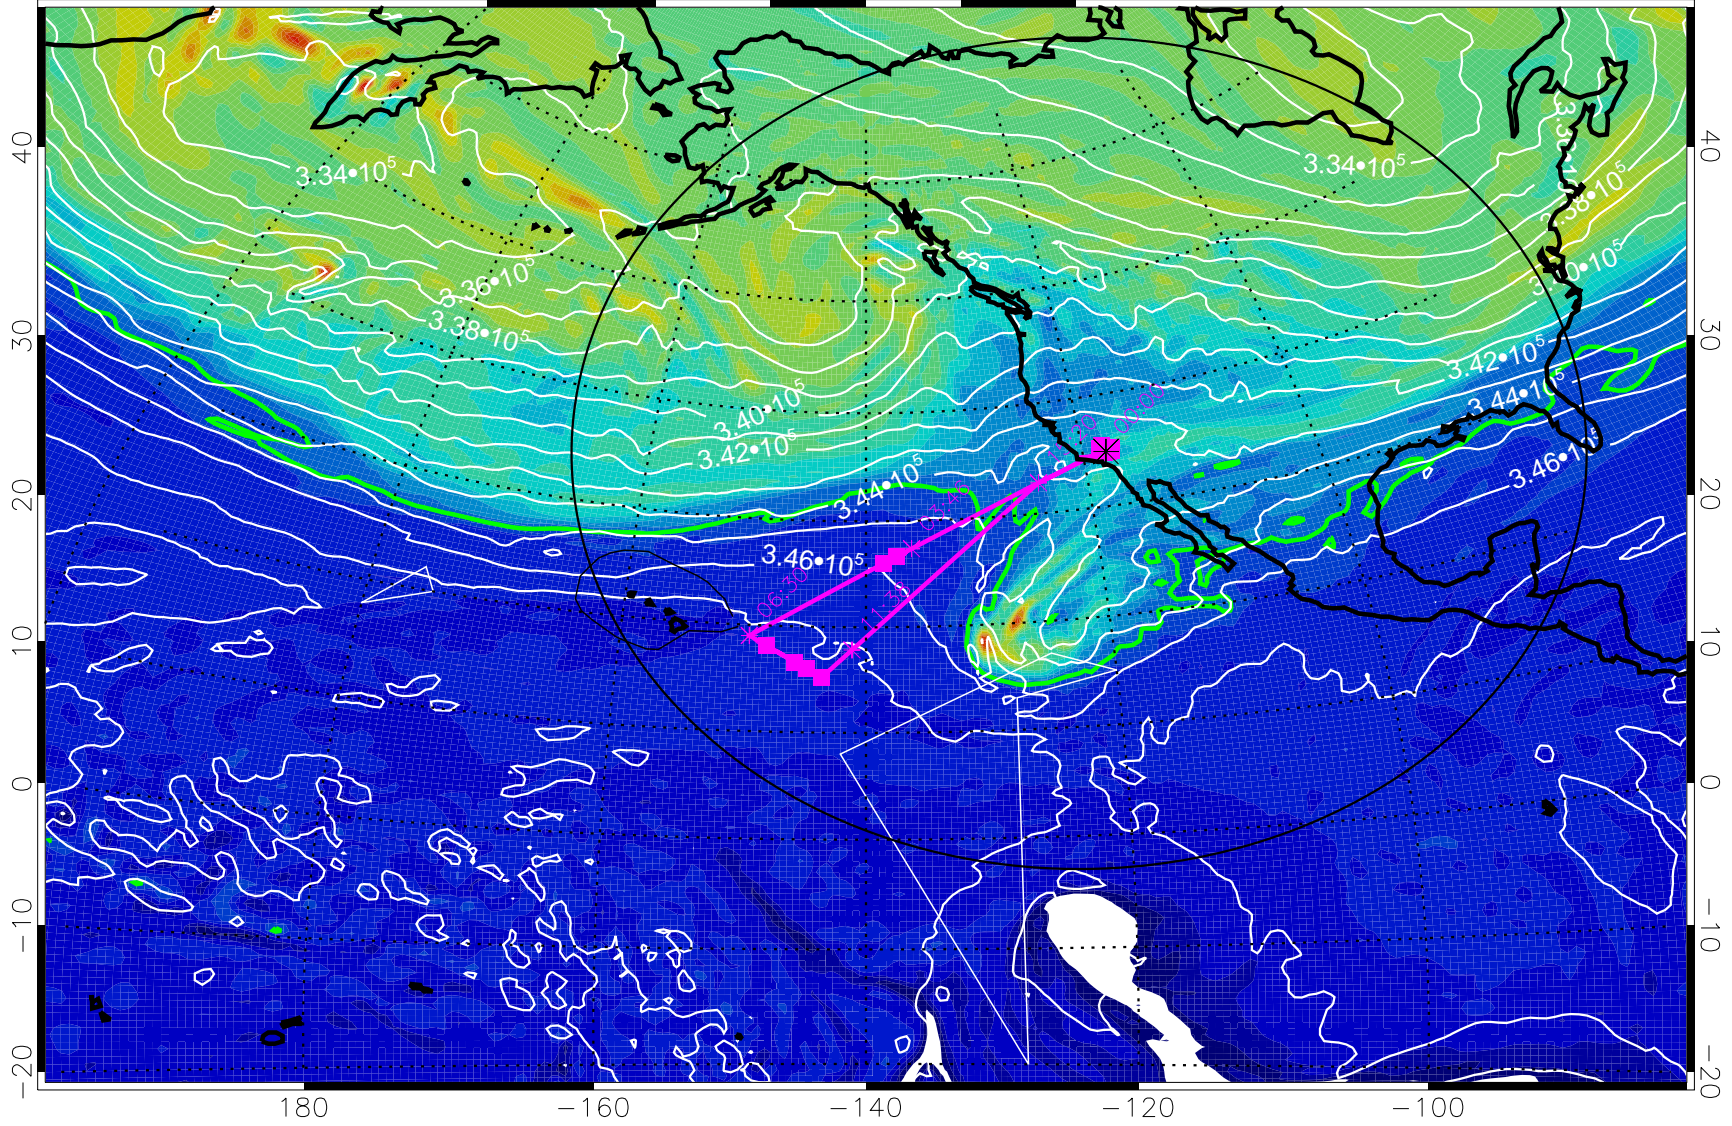

13020406, 78 hour forecast for 355K EPV

160 180 -160 -140 -120 -100

355K Montgomery Streamfunction, white
EPV Tropopause (2 PVU) Position
Range ring of 4055 km -- 13 hours GH round trip

13020412, 84 hour forecast for 355K EPV

355K Montgomery Streamfunction, white
EPV Tropopause (2 PVU) Position
Range ring of 4055 km -- 13 hours GH round trip

13020418, 90 hour forecast for 355K EPV

160 180 -160 -140 -120 -100

0 5.0*10⁻⁶ 1.0*10⁻⁵ 1.5*10⁻⁵
PVU

355K Montgomery Streamfunction, white
EPV Tropopause (2 PVU) Position
Range ring of 4055 km -- 13 hours GH round trip

13020500, 96 hour forecast for 355K EPV

160 180 -160 -140 -120 -100

0 5.0•10⁻⁶ 1.0•10⁻⁵ 1.5•10⁻⁵
PVU

355K Montgomery Streamfunction, white
EPV Tropopause (2 PVU) Position
Range ring of 4055 km -- 13 hours GH round trip

13020506, 102 hour forecast for 355K EPV

160 180 -160 -140 -120 -100

355K Montgomery Streamfunction, white
EPV Tropopause (2 PVU) Position
Range ring of 4055 km -- 13 hours GH round trip