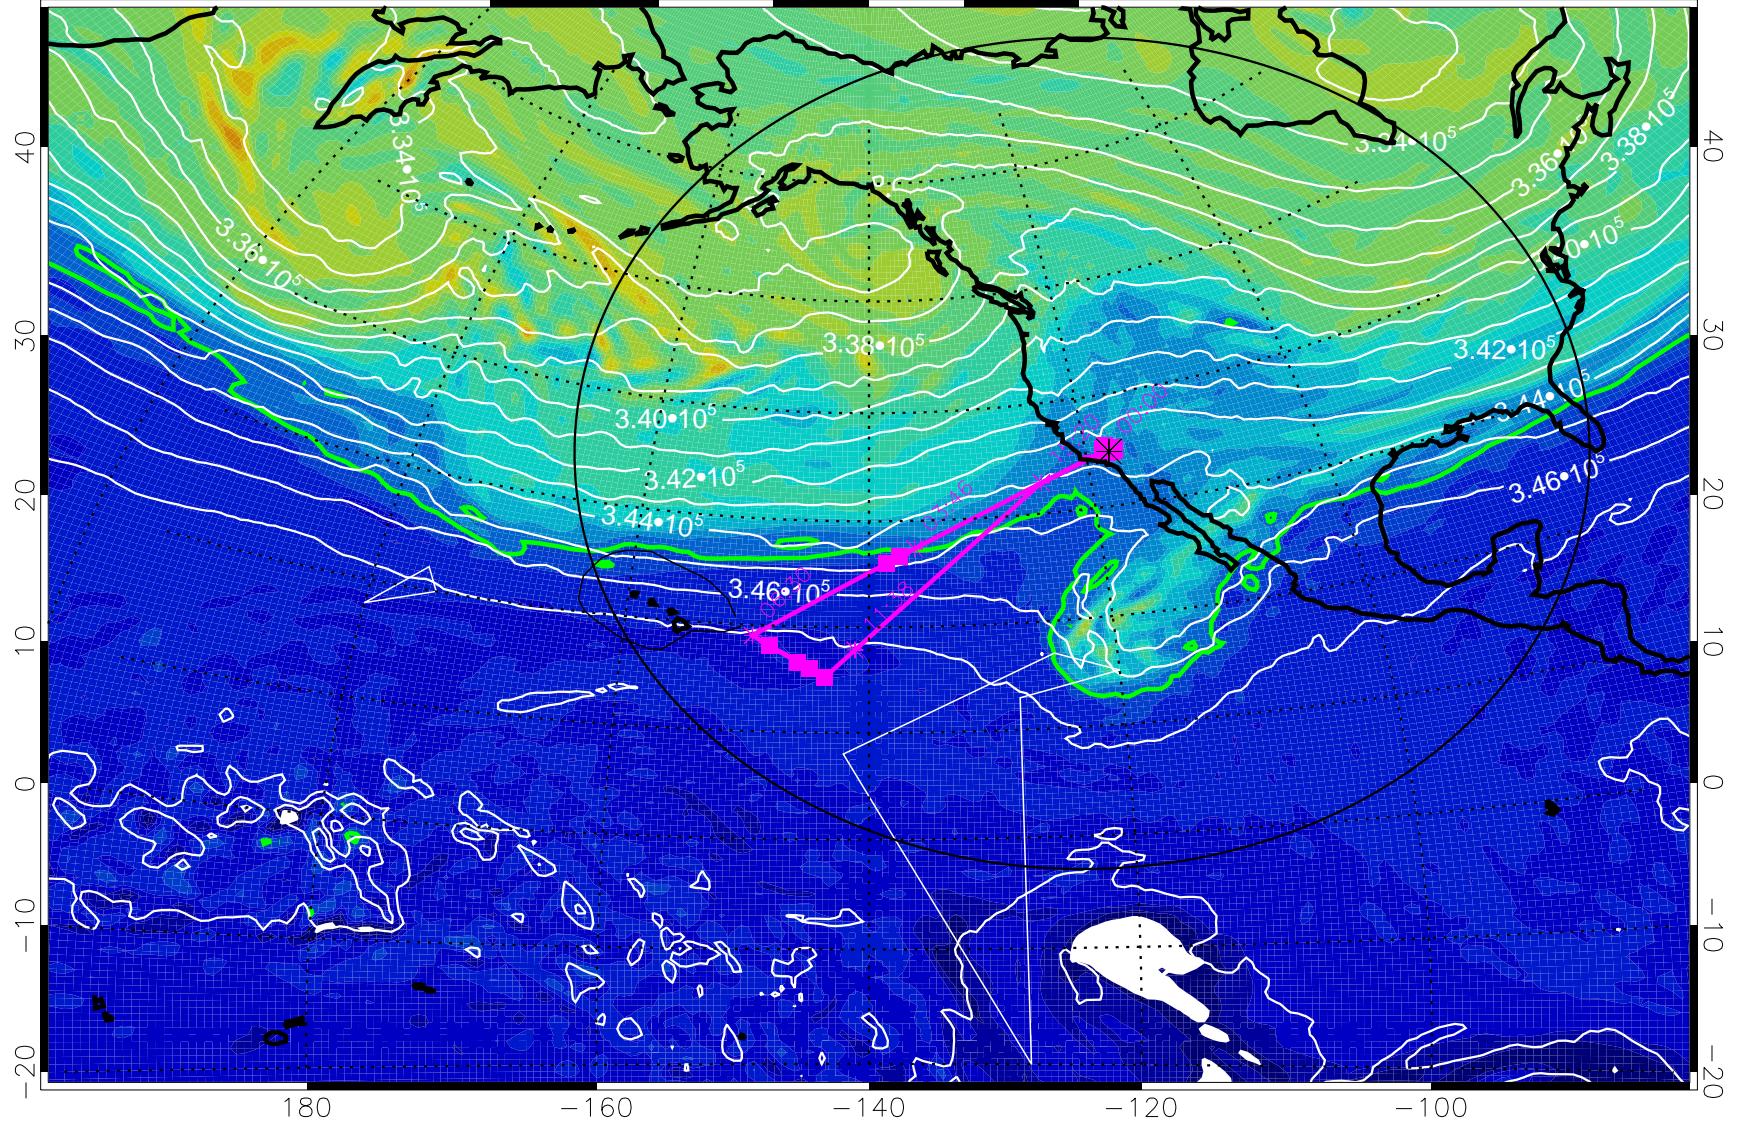

355K Montgomery Streamfunction, white
EPV Tropopause (2 PVU) Position
Range ring of 4055 km -- 13 hours GH round trip

13020506, 102 hour forecast for 355K EPV

160 180 -160 -140 -120 -100

355K Montgomery Streamfunction, white
EPV Tropopause (2 PVU) Position
Range ring of 4055 km -- 13 hours GH round trip

13020512, 108 hour forecast for 355K EPV

160 180 -160 -140 -120 -100

355K Montgomery Streamfunction, white
EPV Tropopause (2 PVU) Position
Range ring of 4055 km -- 13 hours GH round trip

13020518, 114 hour forecast for 355K EPV

160 180 -160 -140 -120 -100

0 $5.0 \cdot 10^{-6}$ $1.0 \cdot 10^{-5}$ $1.5 \cdot 10^{-5}$
PVU

355K Montgomery Streamfunction, white
EPV Tropopause (2 PVU) Position
Range ring of 4055 km -- 13 hours GH round trip

13020600, 120 hour forecast for 355K EPV

160 180 -160 -140 -120 -100

0 $5.0 \cdot 10^{-6}$ $1.0 \cdot 10^{-5}$ $1.5 \cdot 10^{-5}$
PVU

355K Montgomery Streamfunction, white
EPV Tropopause (2 PVU) Position
Range ring of 4055 km -- 13 hours GH round trip