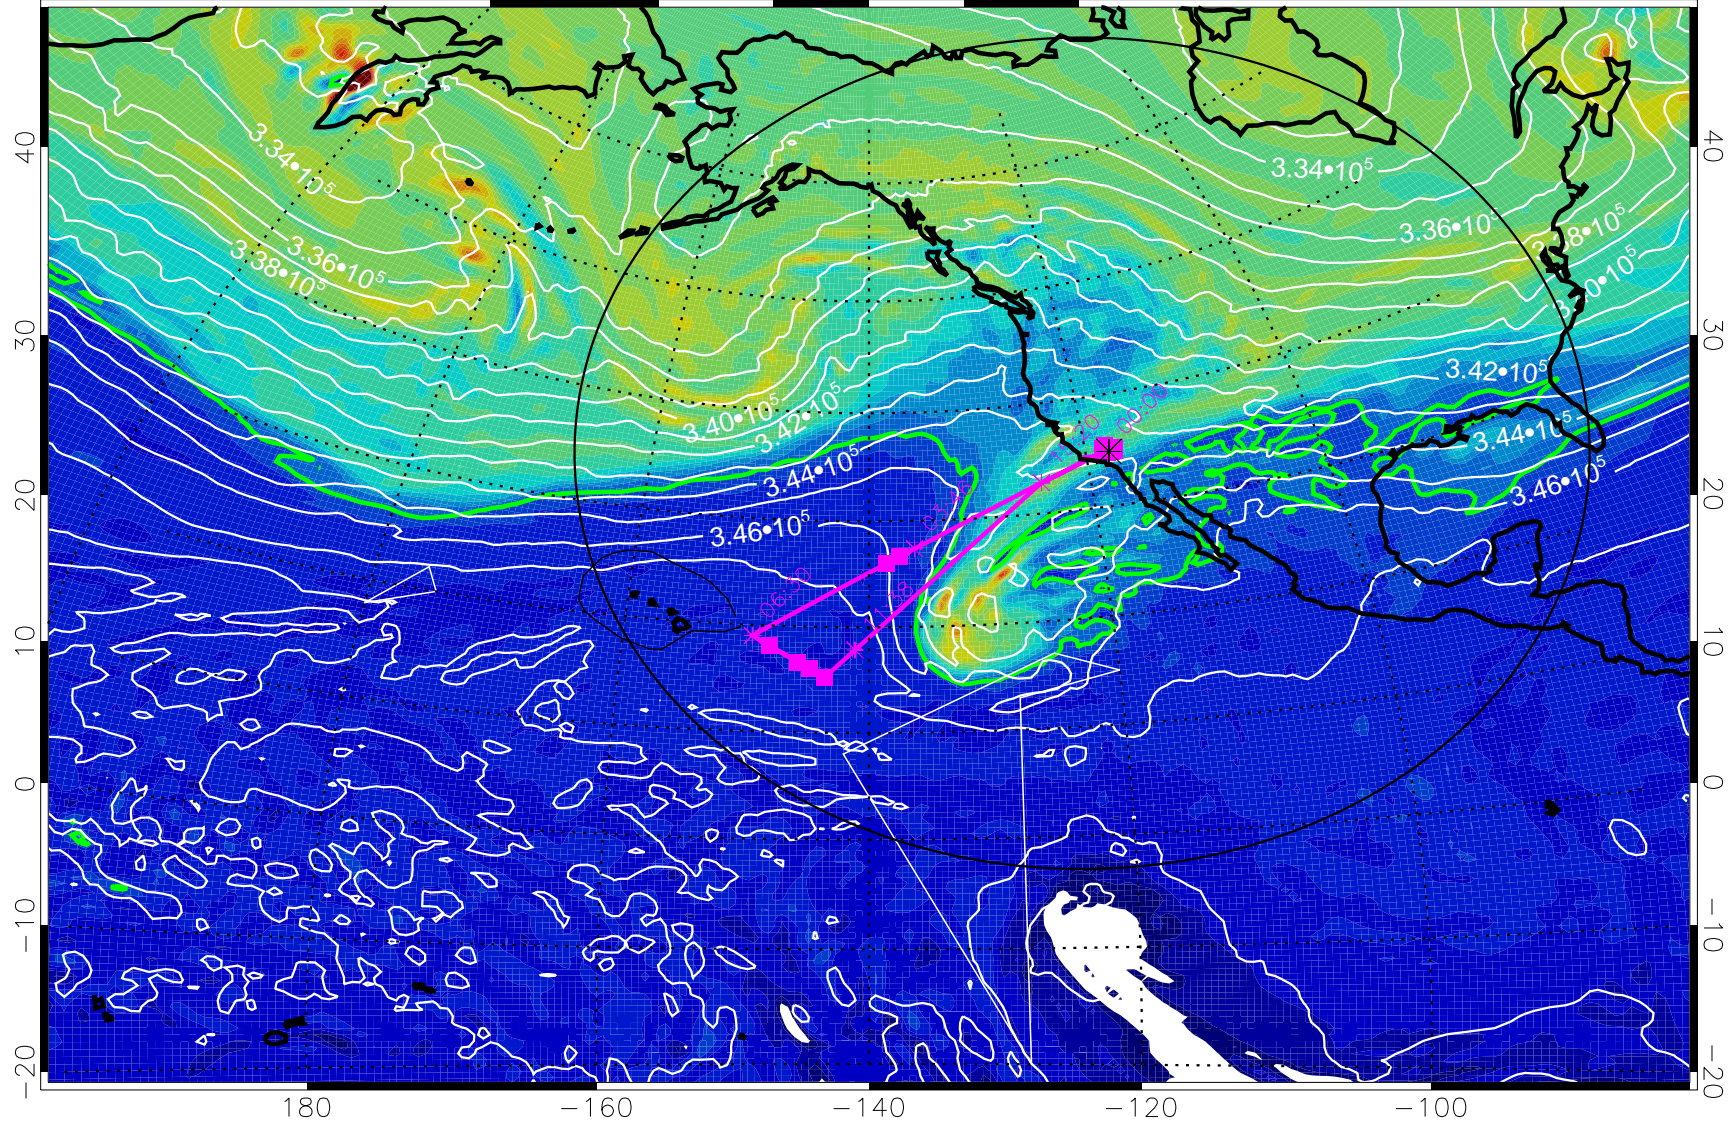

13020318, 66 hour forecast for 355K EPV

160 180 -160 -140 -120 -100

0 $5.0 \cdot 10^{-6}$ $1.0 \cdot 10^{-5}$ $1.5 \cdot 10^{-5}$
PVU

355K Montgomery Streamfunction, white
EPV Tropopause (2 PVU) Position
Range ring of 4055 km -- 13 hours GH round trip

13020400, 72 hour forecast for 355K EPV

160 180 -160 -140 -120 -100

0 $5.0 \cdot 10^{-6}$ $1.0 \cdot 10^{-5}$ $1.5 \cdot 10^{-5}$
PVU

355K Montgomery Streamfunction, white
EPV Tropopause (2 PVU) Position
Range ring of 4055 km -- 13 hours GH round trip

13020406, 78 hour forecast for 355K EPV

160 180 -160 -140 -120 -100

355K Montgomery Streamfunction, white
EPV Tropopause (2 PVU) Position
Range ring of 4055 km -- 13 hours GH round trip

13020412, 84 hour forecast for 355K EPV

355K Montgomery Streamfunction, white
EPV Tropopause (2 PVU) Position
Range ring of 4055 km -- 13 hours GH round trip

13020418, 90 hour forecast for 355K EPV

160 180 -160 -140 -120 -100

0 5.0*10⁻⁶ 1.0*10⁻⁵ 1.5*10⁻⁵
PVU