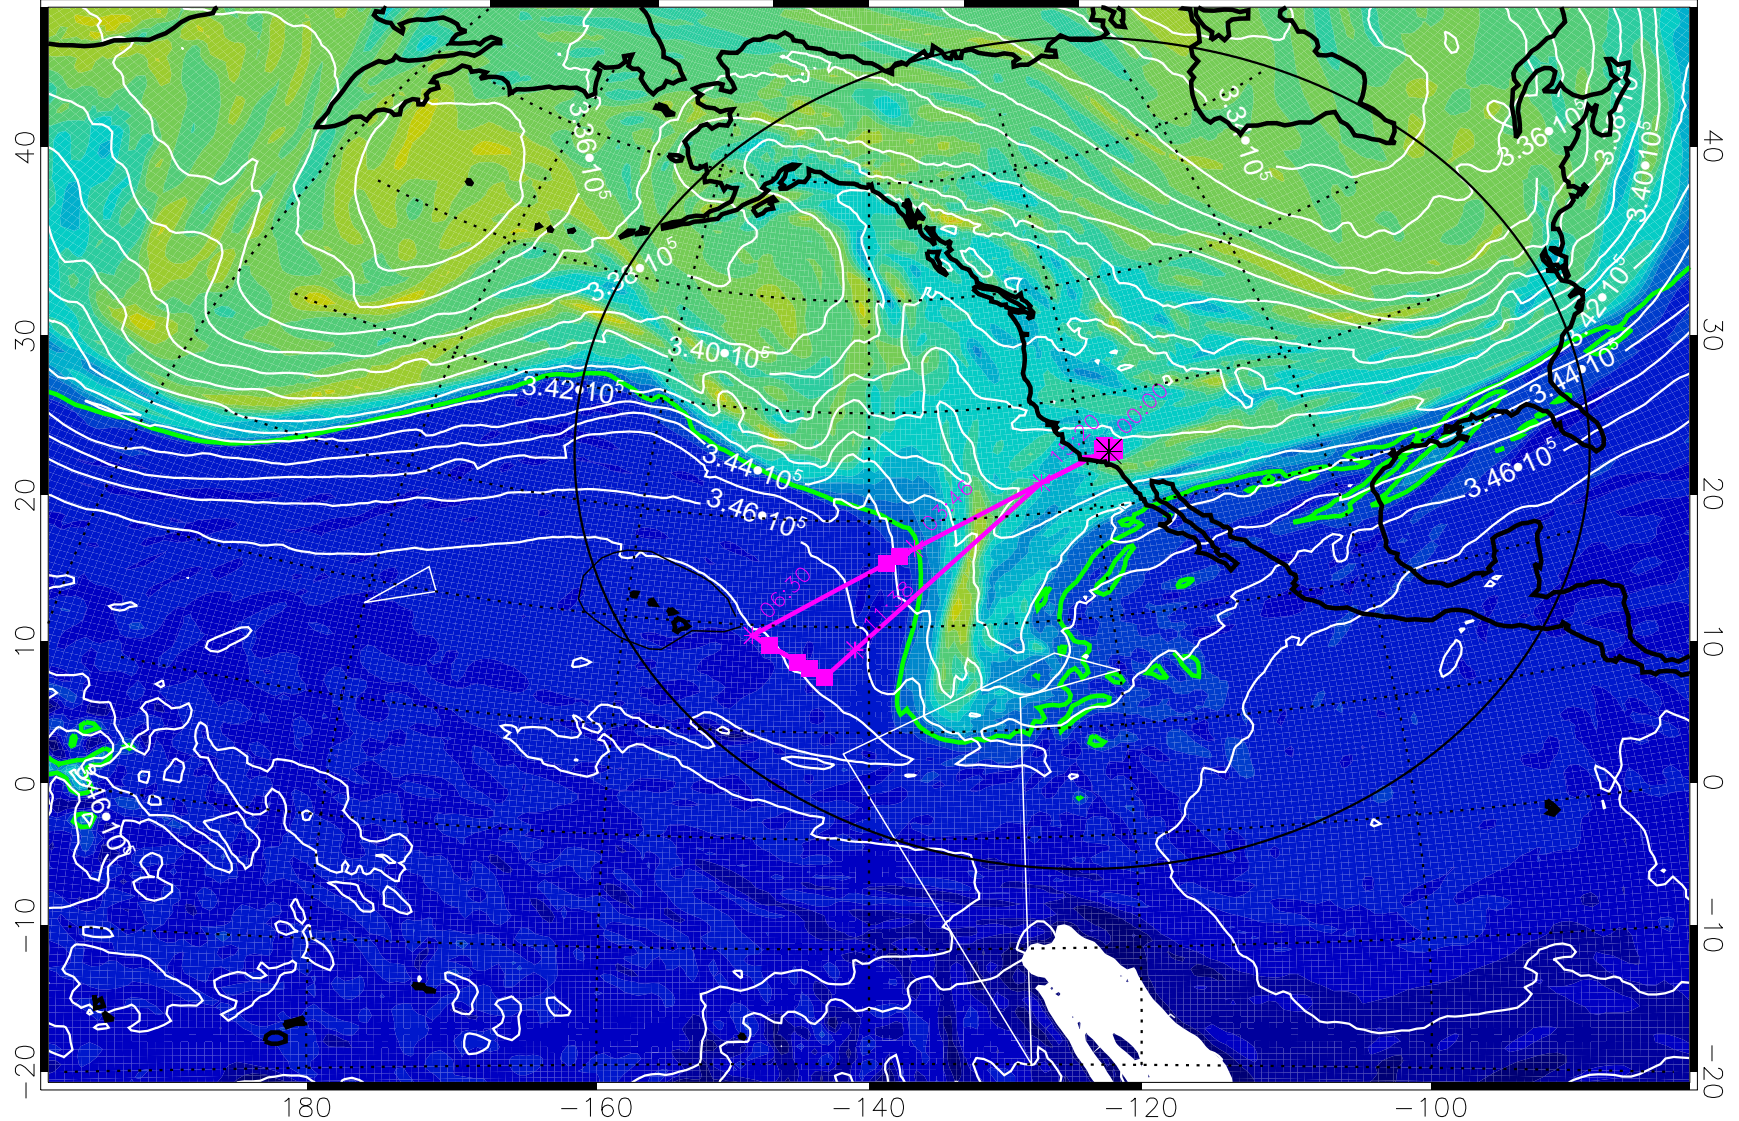

13020112, 12 hour forecast for 355K EPV

160 180 -160 -140 -120 -100

0 5.0*10⁻⁶ 1.0*10⁻⁵ 1.5*10⁻⁵
PVU

355K Montgomery Streamfunction, white
EPV Tropopause (2 PVU) Position
Range ring of 4055 km -- 13 hours GH round trip

13020118, 18 hour forecast for 355K EPV

355K Montgomery Streamfunction, white
EPV Tropopause (2 PVU) Position
Range ring of 4055 km -- 13 hours GH round trip

13020200, 24 hour forecast for 355K EPV

160 180 -160 -140 -120 -100

0 $5.0 \cdot 10^{-6}$ $1.0 \cdot 10^{-5}$ $1.5 \cdot 10^{-5}$
PVU

355K Montgomery Streamfunction, white
EPV Tropopause (2 PVU) Position
Range ring of 4055 km -- 13 hours GH round trip

13020206, 30 hour forecast for 355K EPV

13020212, 36 hour forecast for 355K EPV

160 180 -160 -140 -120 -100

0 $5.0 \cdot 10^{-6}$ $1.0 \cdot 10^{-5}$ $1.5 \cdot 10^{-5}$
PVU

355K Montgomery Streamfunction, white
EPV Tropopause (2 PVU) Position
Range ring of 4055 km -- 13 hours GH round trip