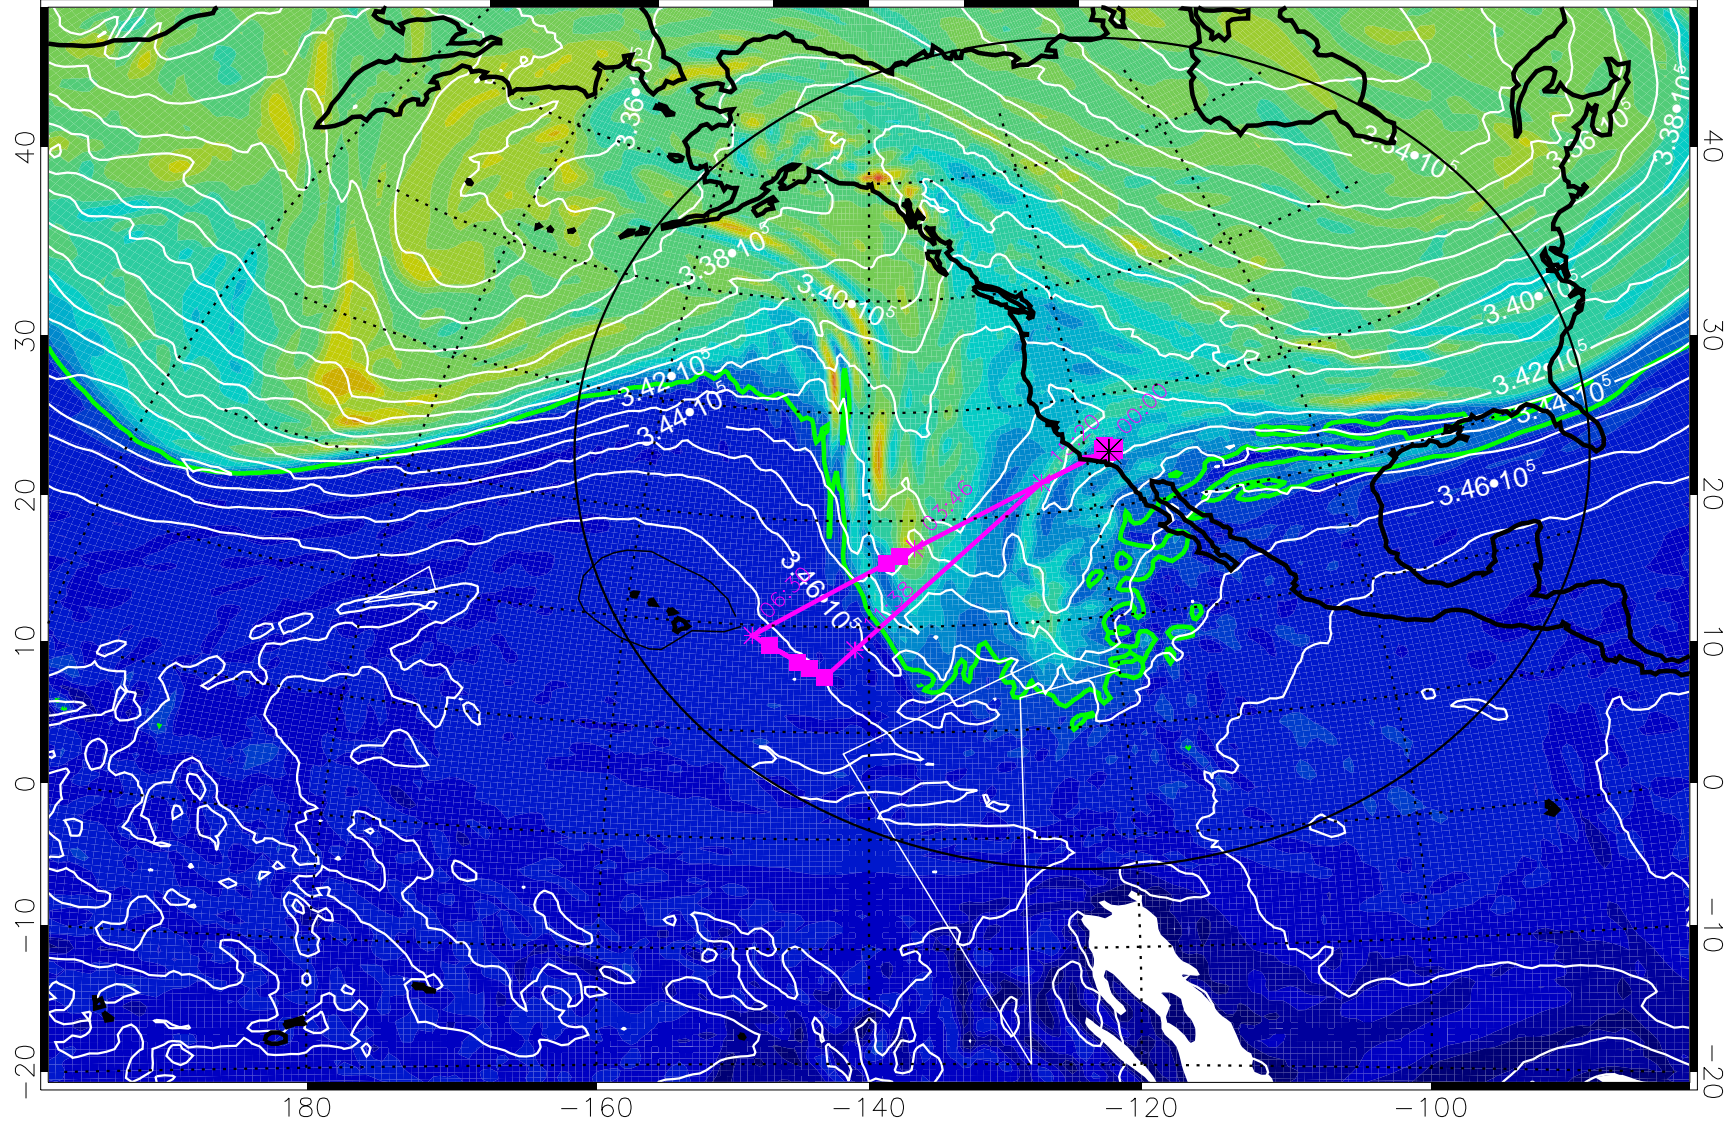

0 $5.0 \cdot 10^{-6}$ $1.0 \cdot 10^{-5}$ $1.5 \cdot 10^{-5}$
PVU

355K Montgomery Streamfunction, white
EPV Tropopause (2 PVU) Position
Range ring of 4055 km -- 13 hours GH round trip

13020206, 30 hour forecast for 355K EPV

160 180 -160 -140 -120 -100

0 $5.0 \cdot 10^{-6}$ $1.0 \cdot 10^{-5}$ $1.5 \cdot 10^{-5}$
PVU

355K Montgomery Streamfunction, white
EPV Tropopause (2 PVU) Position
Range ring of 4055 km -- 13 hours GH round trip

13020212, 36 hour forecast for 355K EPV

160 180 -160 -140 -120 -100

0 $5.0 \cdot 10^{-6}$ $1.0 \cdot 10^{-5}$ $1.5 \cdot 10^{-5}$
PVU

355K Montgomery Streamfunction, white
EPV Tropopause (2 PVU) Position
Range ring of 4055 km -- 13 hours GH round trip

13020218, 42 hour forecast for 355K EPV

160 180 -160 -140 -120 -100

0 $5.0 \cdot 10^{-6}$ $1.0 \cdot 10^{-5}$ $1.5 \cdot 10^{-5}$
PVU

355K Montgomery Streamfunction, white
EPV Tropopause (2 PVU) Position
Range ring of 4055 km -- 13 hours GH round trip