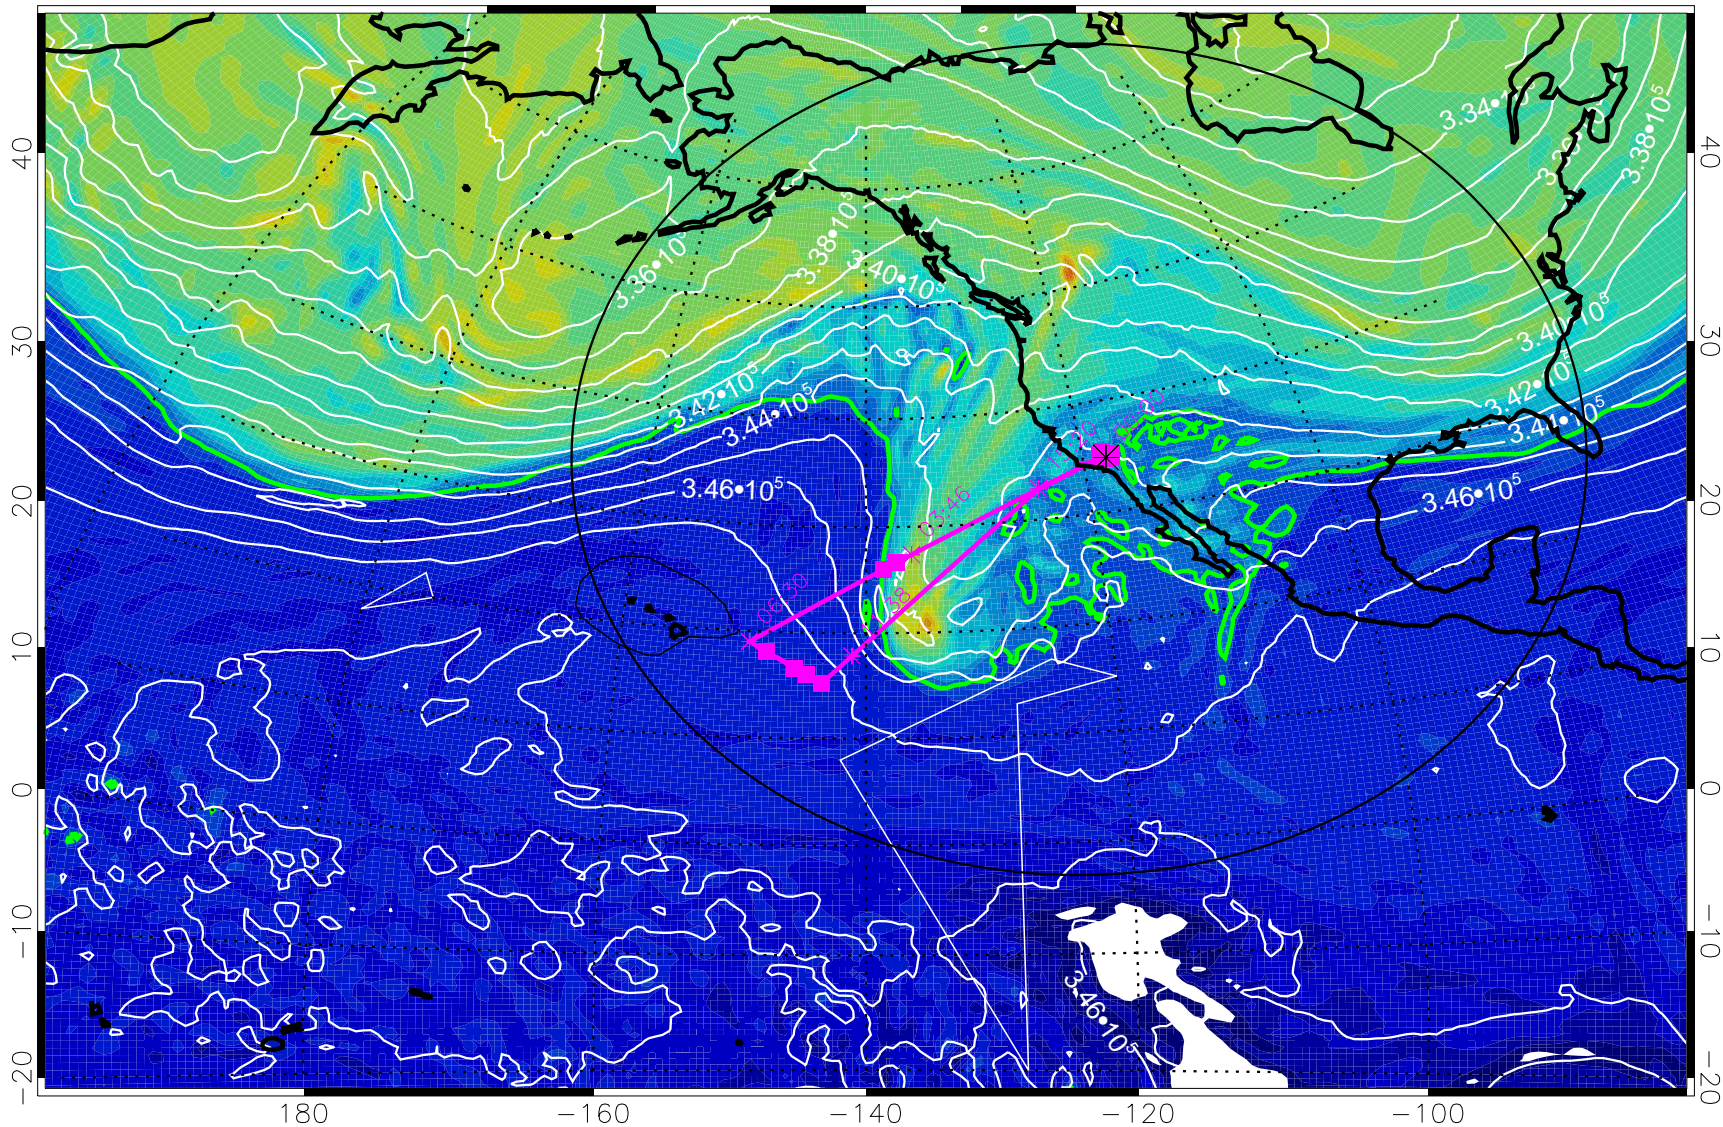

13020218, 42 hour forecast for 355K EPV

160 180 -160 -140 -120 -100

0 $5.0 \cdot 10^{-6}$ $1.0 \cdot 10^{-5}$ $1.5 \cdot 10^{-5}$
PVU

355K Montgomery Streamfunction, white
EPV Tropopause (2 PVU) Position
Range ring of 4055 km -- 13 hours GH round trip

13020300, 48 hour forecast for 355K EPV

0 $5.0 \cdot 10^{-6}$ $1.0 \cdot 10^{-5}$ $1.5 \cdot 10^{-5}$
PVU

355K Montgomery Streamfunction, white
EPV Tropopause (2 PVU) Position
Range ring of 4055 km -- 13 hours GH round trip

13020306, 54 hour forecast for 355K EPV

160 180 -160 -140 -120 -100

0 5.0*10⁻⁶ 1.0*10⁻⁵ 1.5*10⁻⁵
PVU

355K Montgomery Streamfunction, white
EPV Tropopause (2 PVU) Position
Range ring of 4055 km -- 13 hours GH round trip

13020312, 60 hour forecast for 355K EPV

0 $5.0 \cdot 10^{-6}$ $1.0 \cdot 10^{-5}$ $1.5 \cdot 10^{-5}$
PVU

355K Montgomery Streamfunction, white
EPV Tropopause (2 PVU) Position
Range ring of 4055 km -- 13 hours GH round trip