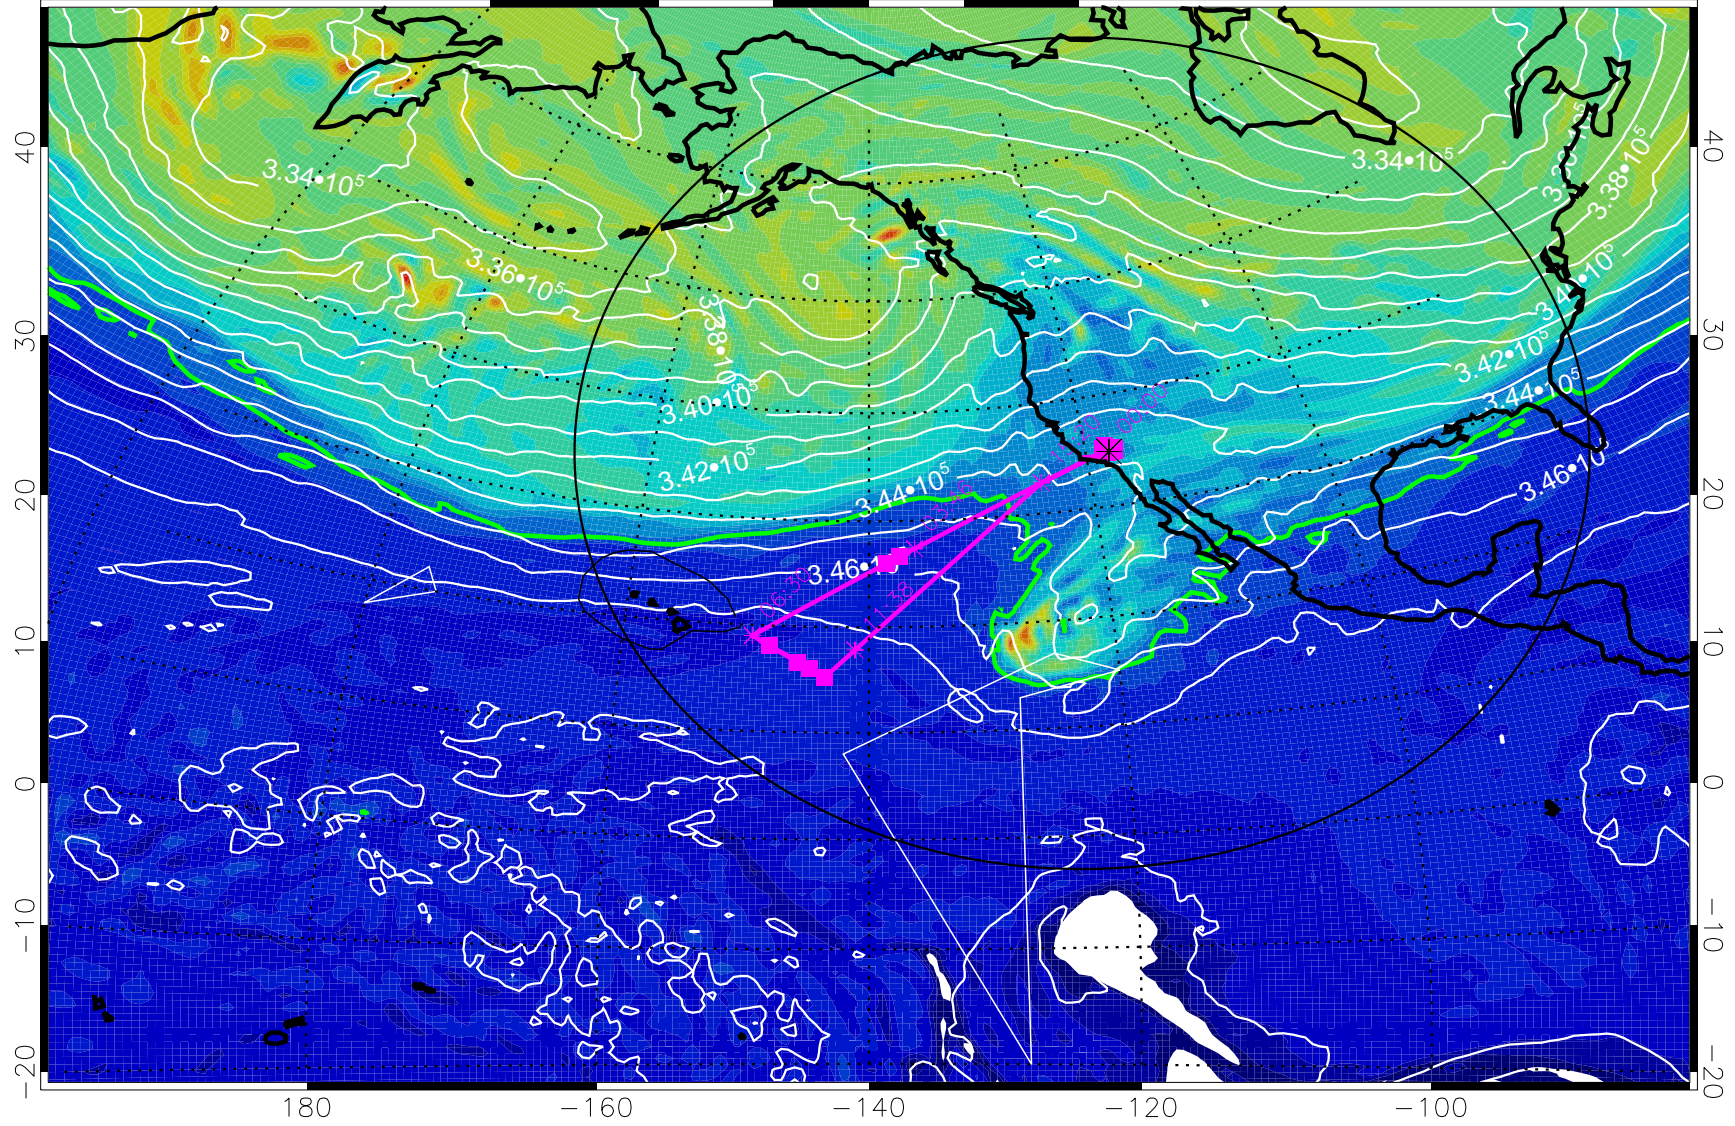

355K Montgomery Streamfunction, white
EPV Tropopause (2 PVU) Position
Range ring of 4055 km -- 13 hours GH round trip

13020418, 90 hour forecast for 355K EPV

160 180 -160 -140 -120 -100

0 5.0*10⁻⁶ 1.0*10⁻⁵ 1.5*10⁻⁵
PVU

355K Montgomery Streamfunction, white
EPV Tropopause (2 PVU) Position
Range ring of 4055 km -- 13 hours GH round trip

13020500, 96 hour forecast for 355K EPV

160 180 -160 -140 -120 -100

0 5.0•10⁻⁶ 1.0•10⁻⁵ 1.5•10⁻⁵
PVU

355K Montgomery Streamfunction, white
EPV Tropopause (2 PVU) Position
Range ring of 4055 km -- 13 hours GH round trip

13020506, 102 hour forecast for 355K EPV

160 180 -160 -140 -120 -100

355K Montgomery Streamfunction, white
EPV Tropopause (2 PVU) Position
Range ring of 4055 km -- 13 hours GH round trip

13020512, 108 hour forecast for 355K EPV

160 180 -160 -140 -120 -100

355K Montgomery Streamfunction, white
EPV Tropopause (2 PVU) Position
Range ring of 4055 km -- 13 hours GH round trip

13020518, 114 hour forecast for 355K EPV