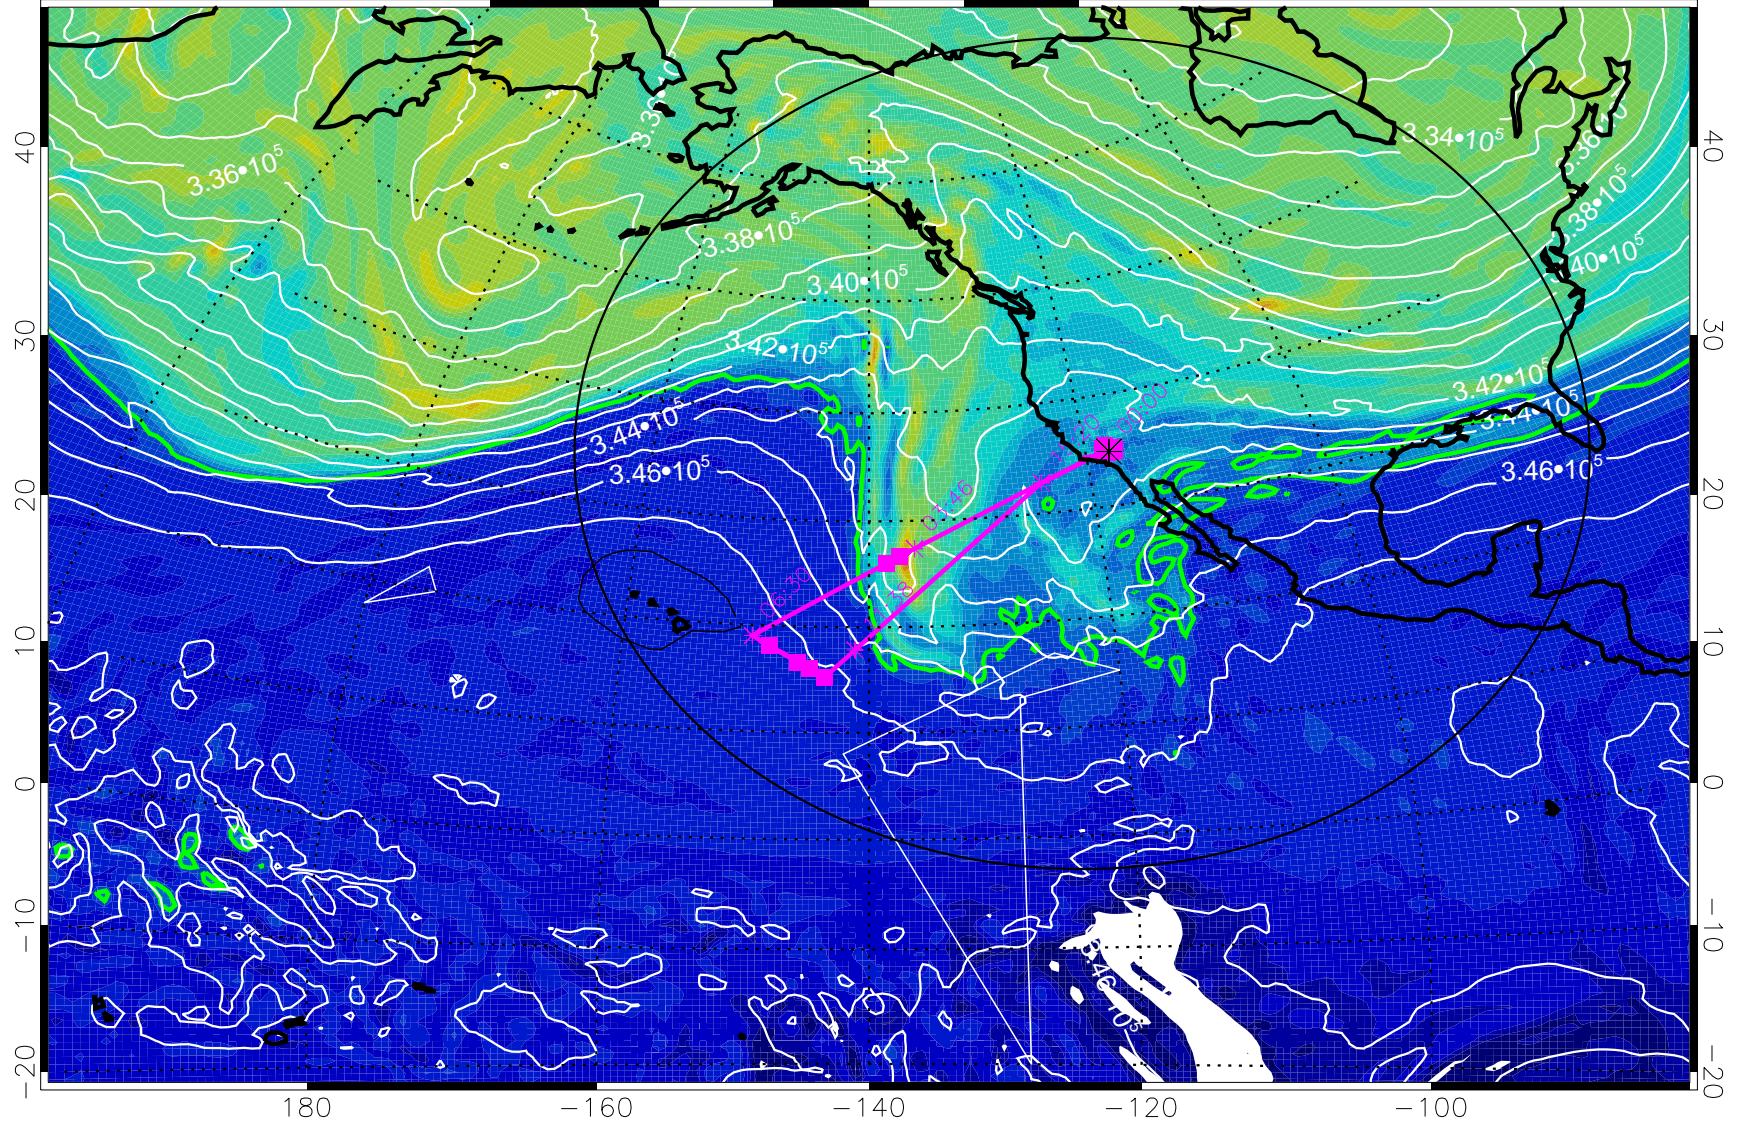

160 180 -160 -140 -120 -100

0 $5.0 \cdot 10^{-6}$ $1.0 \cdot 10^{-5}$ $1.5 \cdot 10^{-5}$
PVU

355K Montgomery Streamfunction, white
EPV Tropopause (2 PVU) Position
Range ring of 4055 km -- 13 hours GH round trip

13020212, 36 hour forecast for 355K EPV

160 180 -160 -140 -120 -100

0 $5.0 \cdot 10^{-6}$ $1.0 \cdot 10^{-5}$ $1.5 \cdot 10^{-5}$
PVU

355K Montgomery Streamfunction, white
EPV Tropopause (2 PVU) Position
Range ring of 4055 km -- 13 hours GH round trip

13020218, 42 hour forecast for 355K EPV

160 180 -160 -140 -120 -100

0 $5.0 \cdot 10^{-6}$ $1.0 \cdot 10^{-5}$ $1.5 \cdot 10^{-5}$
PVU

355K Montgomery Streamfunction, white
EPV Tropopause (2 PVU) Position
Range ring of 4055 km -- 13 hours GH round trip

13020300, 48 hour forecast for 355K EPV

0 $5.0 \cdot 10^{-6}$ $1.0 \cdot 10^{-5}$ $1.5 \cdot 10^{-5}$
PVU

355K Montgomery Streamfunction, white
EPV Tropopause (2 PVU) Position
Range ring of 4055 km -- 13 hours GH round trip