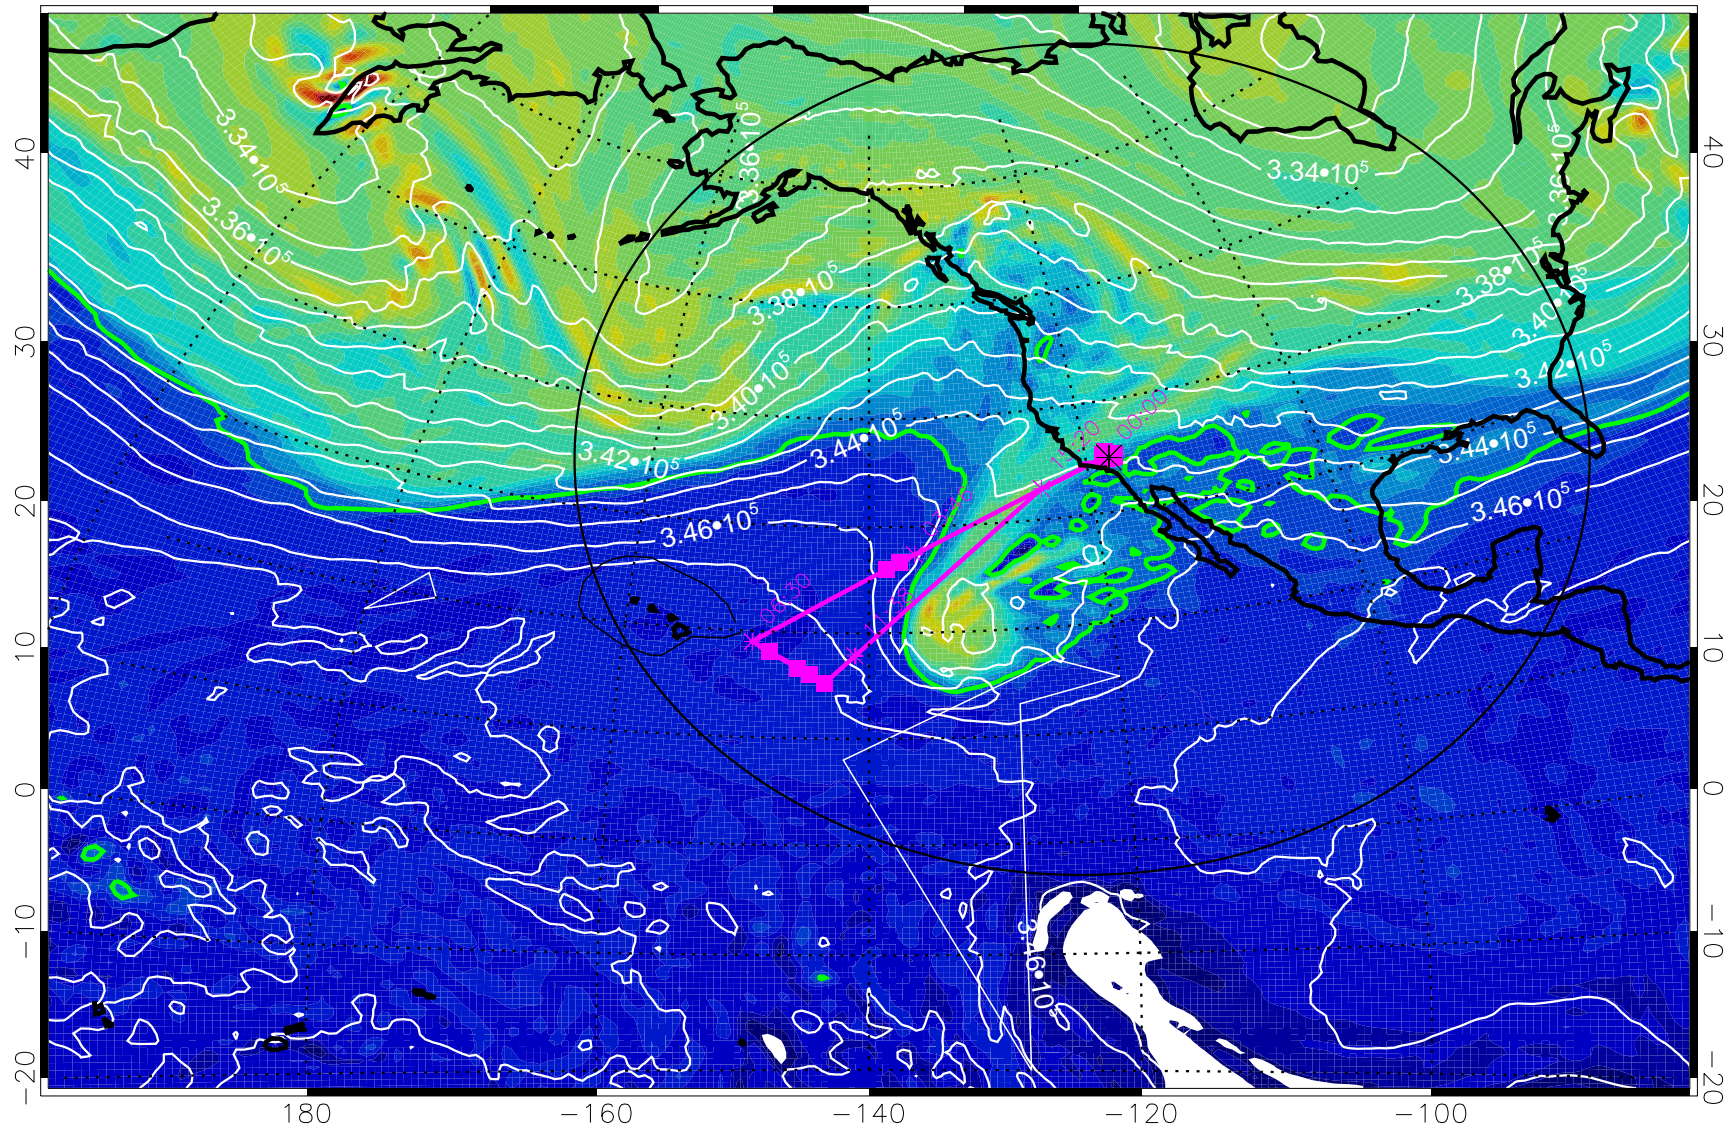

13020312, 60 hour forecast for 355K EPV

0 $5.0 \cdot 10^{-6}$ $1.0 \cdot 10^{-5}$ $1.5 \cdot 10^{-5}$
PVU

355K Montgomery Streamfunction, white
EPV Tropopause (2 PVU) Position
Range ring of 4055 km -- 13 hours GH round trip

13020318, 66 hour forecast for 355K EPV

160 180 -160 -140 -120 -100

0 $5.0 \cdot 10^{-6}$ $1.0 \cdot 10^{-5}$ $1.5 \cdot 10^{-5}$
PVU

355K Montgomery Streamfunction, white
EPV Tropopause (2 PVU) Position
Range ring of 4055 km -- 13 hours GH round trip

13020400, 72 hour forecast for 355K EPV

160 180 -160 -140 -120 -100

0 $5.0 \cdot 10^{-6}$ $1.0 \cdot 10^{-5}$ $1.5 \cdot 10^{-5}$
PVU

355K Montgomery Streamfunction, white
EPV Tropopause (2 PVU) Position
Range ring of 4055 km -- 13 hours GH round trip

13020406, 78 hour forecast for 355K EPV

160 180 -160 -140 -120 -100

355K Montgomery Streamfunction, white
EPV Tropopause (2 PVU) Position
Range ring of 4055 km -- 13 hours GH round trip

13020412, 84 hour forecast for 355K EPV