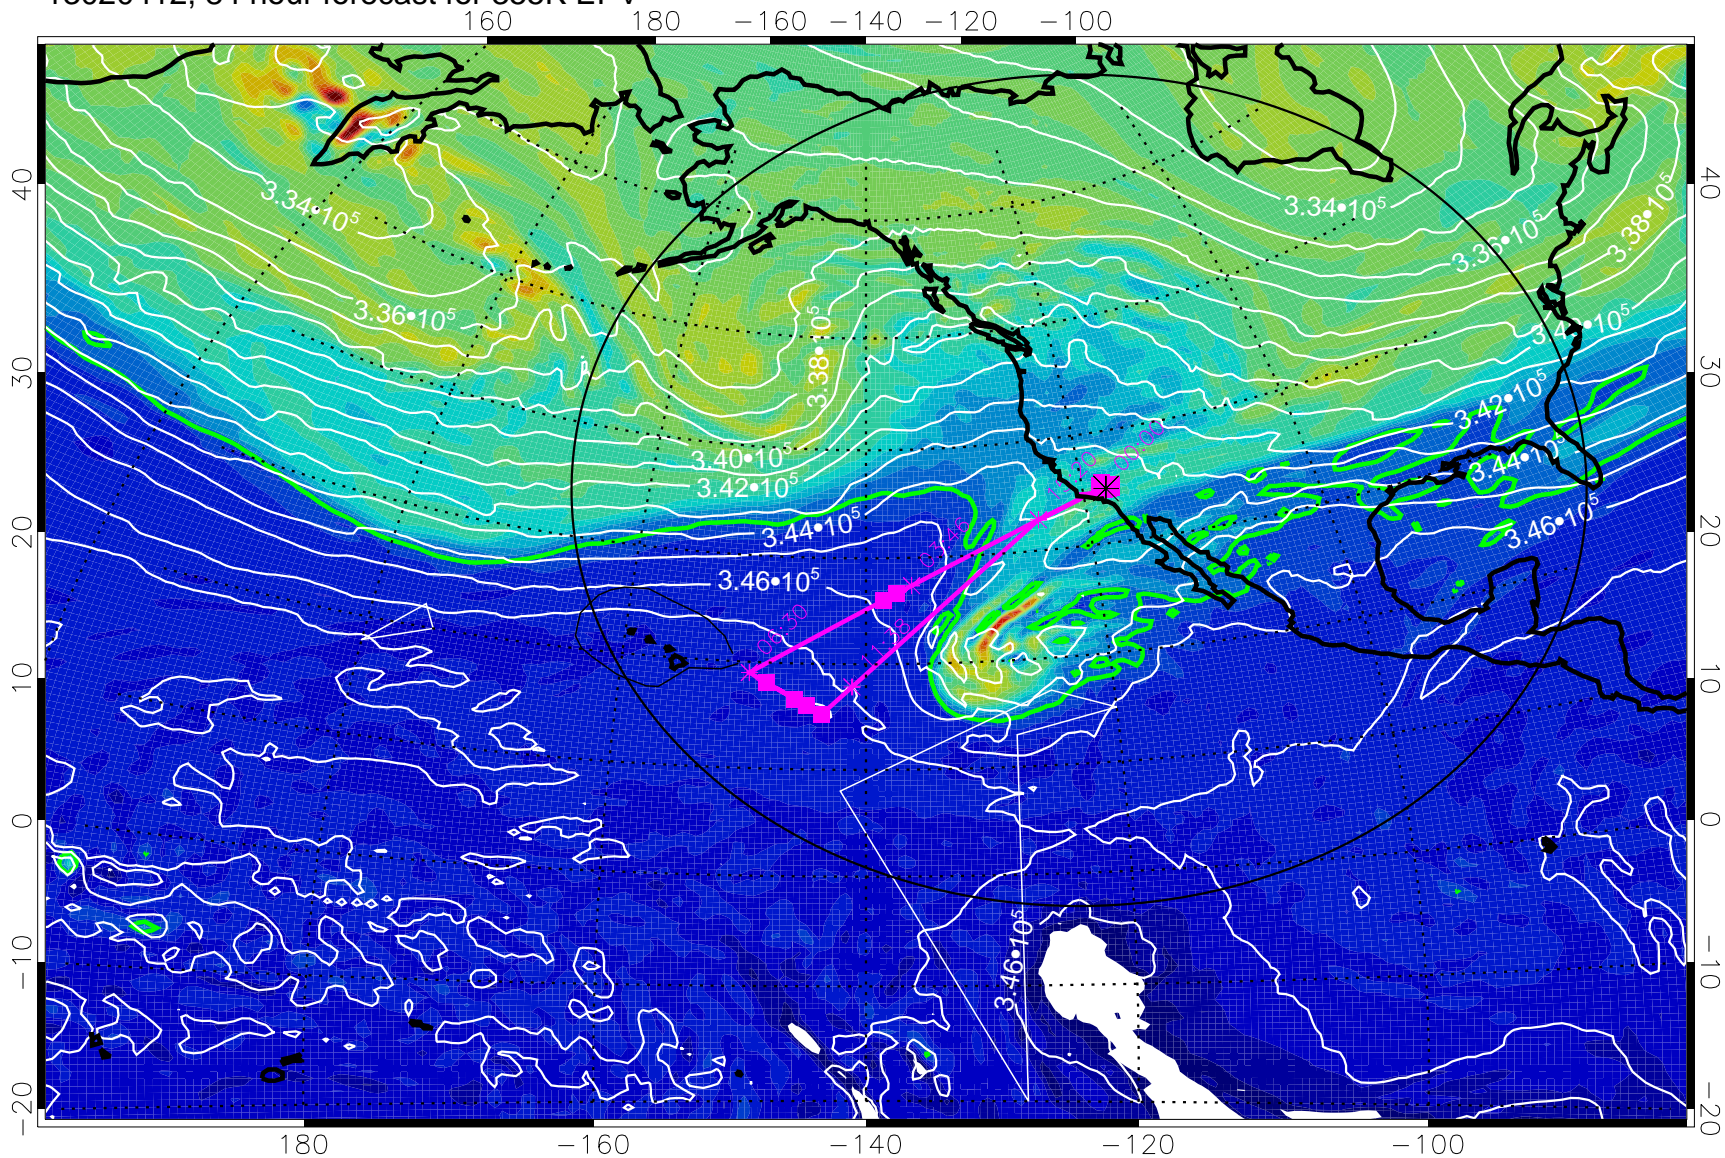

13020318, 66 hour forecast for 355K EPV

160 180 -160 -140 -120 -100

0 $5.0 \cdot 10^{-6}$ $1.0 \cdot 10^{-5}$ $1.5 \cdot 10^{-5}$
PVU

355K Montgomery Streamfunction, white
EPV Tropopause (2 PVU) Position
Range ring of 4055 km -- 13 hours GH round trip

13020400, 72 hour forecast for 355K EPV

160 180 -160 -140 -120 -100

0 $5.0 \cdot 10^{-6}$ $1.0 \cdot 10^{-5}$ $1.5 \cdot 10^{-5}$
PVU

355K Montgomery Streamfunction, white
EPV Tropopause (2 PVU) Position
Range ring of 4055 km -- 13 hours GH round trip

13020406, 78 hour forecast for 355K EPV

160 180 -160 -140 -120 -100

355K Montgomery Streamfunction, white
EPV Tropopause (2 PVU) Position
Range ring of 4055 km -- 13 hours GH round trip

13020412, 84 hour forecast for 355K EPV

355K Montgomery Streamfunction, white
EPV Tropopause (2 PVU) Position
Range ring of 4055 km -- 13 hours GH round trip

13020418, 90 hour forecast for 355K EPV

160 180 -160 -140 -120 -100

0 5.0*10⁻⁶ 1.0*10⁻⁵ 1.5*10⁻⁵
PVU