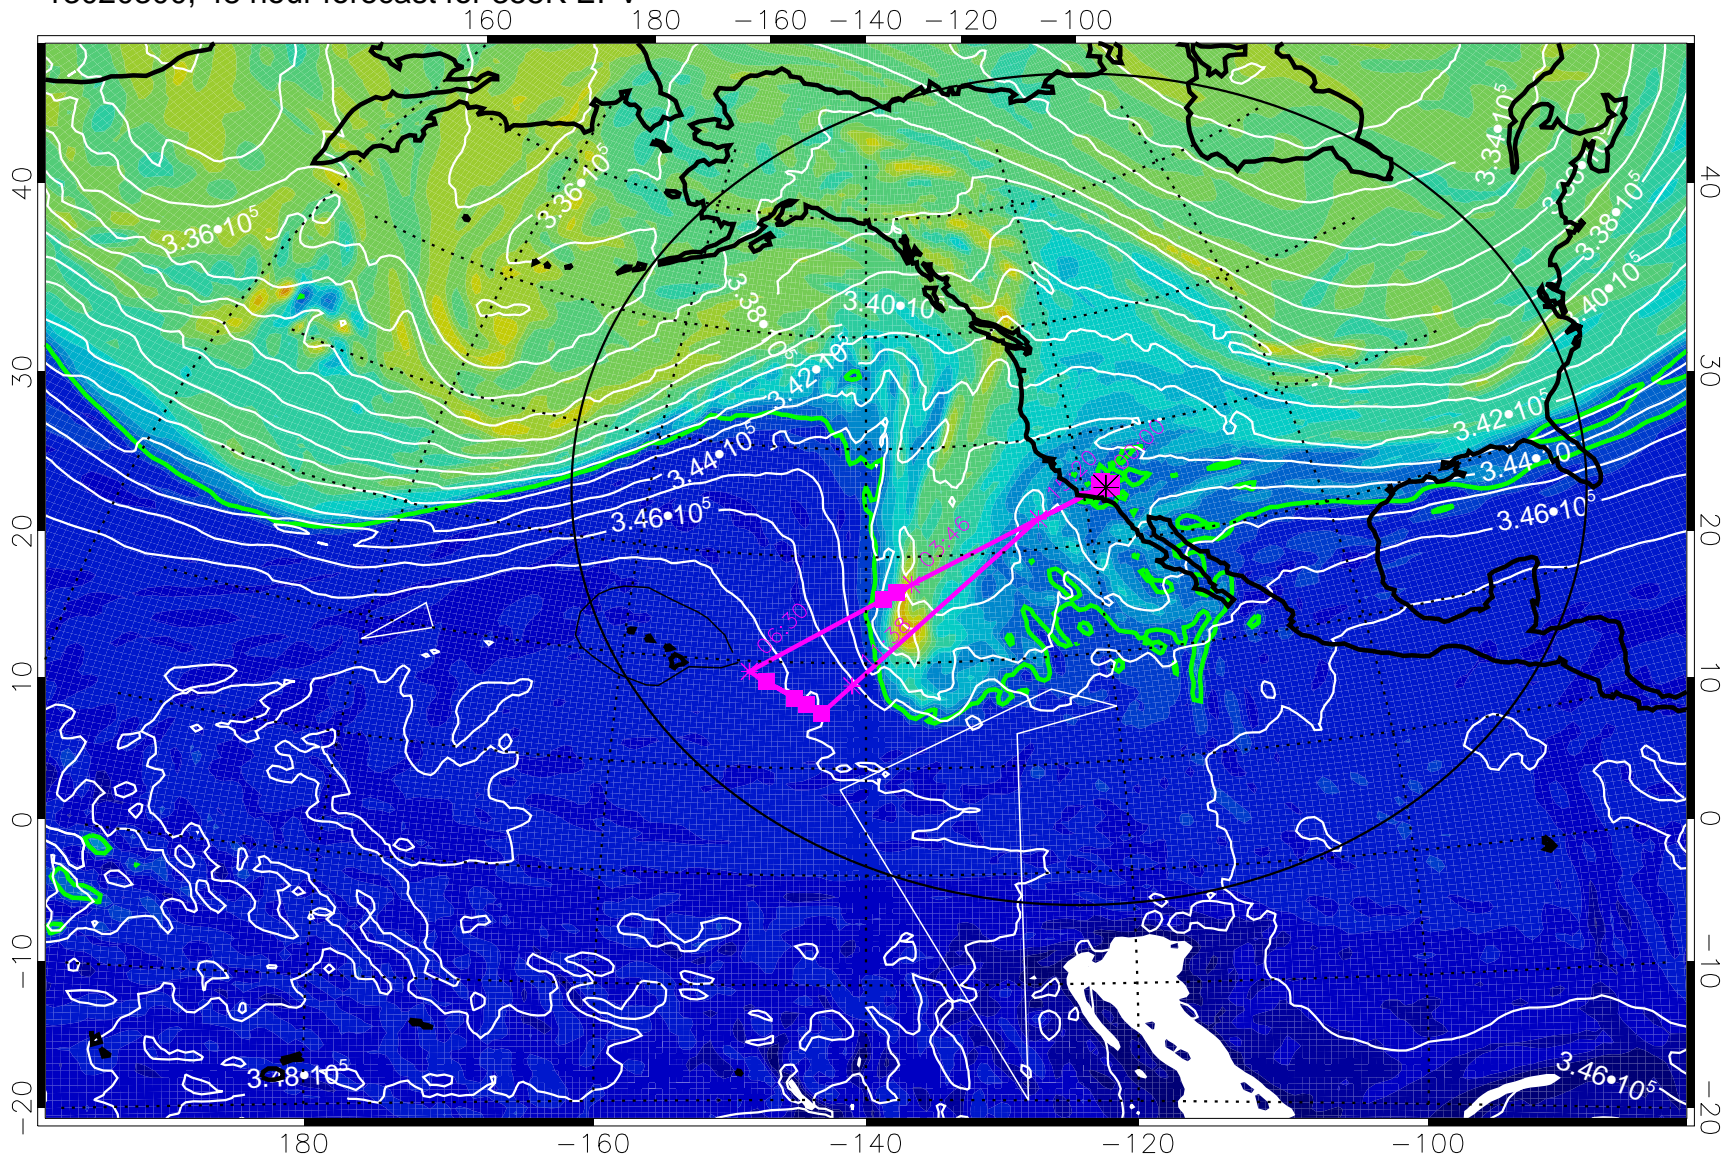

13020212, 36 hour forecast for 355K EPV

160 180 -160 -140 -120 -100

0 $5.0 \cdot 10^{-6}$ $1.0 \cdot 10^{-5}$ $1.5 \cdot 10^{-5}$
PVU

355K Montgomery Streamfunction, white
EPV Tropopause (2 PVU) Position
Range ring of 4055 km -- 13 hours GH round trip

13020218, 42 hour forecast for 355K EPV

160 180 -160 -140 -120 -100

0 $5.0 \cdot 10^{-6}$ $1.0 \cdot 10^{-5}$ $1.5 \cdot 10^{-5}$
PVU

355K Montgomery Streamfunction, white
EPV Tropopause (2 PVU) Position
Range ring of 4055 km -- 13 hours GH round trip

13020300, 48 hour forecast for 355K EPV

0 $5.0 \cdot 10^{-6}$ $1.0 \cdot 10^{-5}$ $1.5 \cdot 10^{-5}$
PVU

355K Montgomery Streamfunction, white
EPV Tropopause (2 PVU) Position
Range ring of 4055 km -- 13 hours GH round trip

13020306, 54 hour forecast for 355K EPV

160 180 -160 -140 -120 -100

0 5.0*10⁻⁶ 1.0*10⁻⁵ 1.5*10⁻⁵
PVU

355K Montgomery Streamfunction, white
EPV Tropopause (2 PVU) Position
Range ring of 4055 km -- 13 hours GH round trip