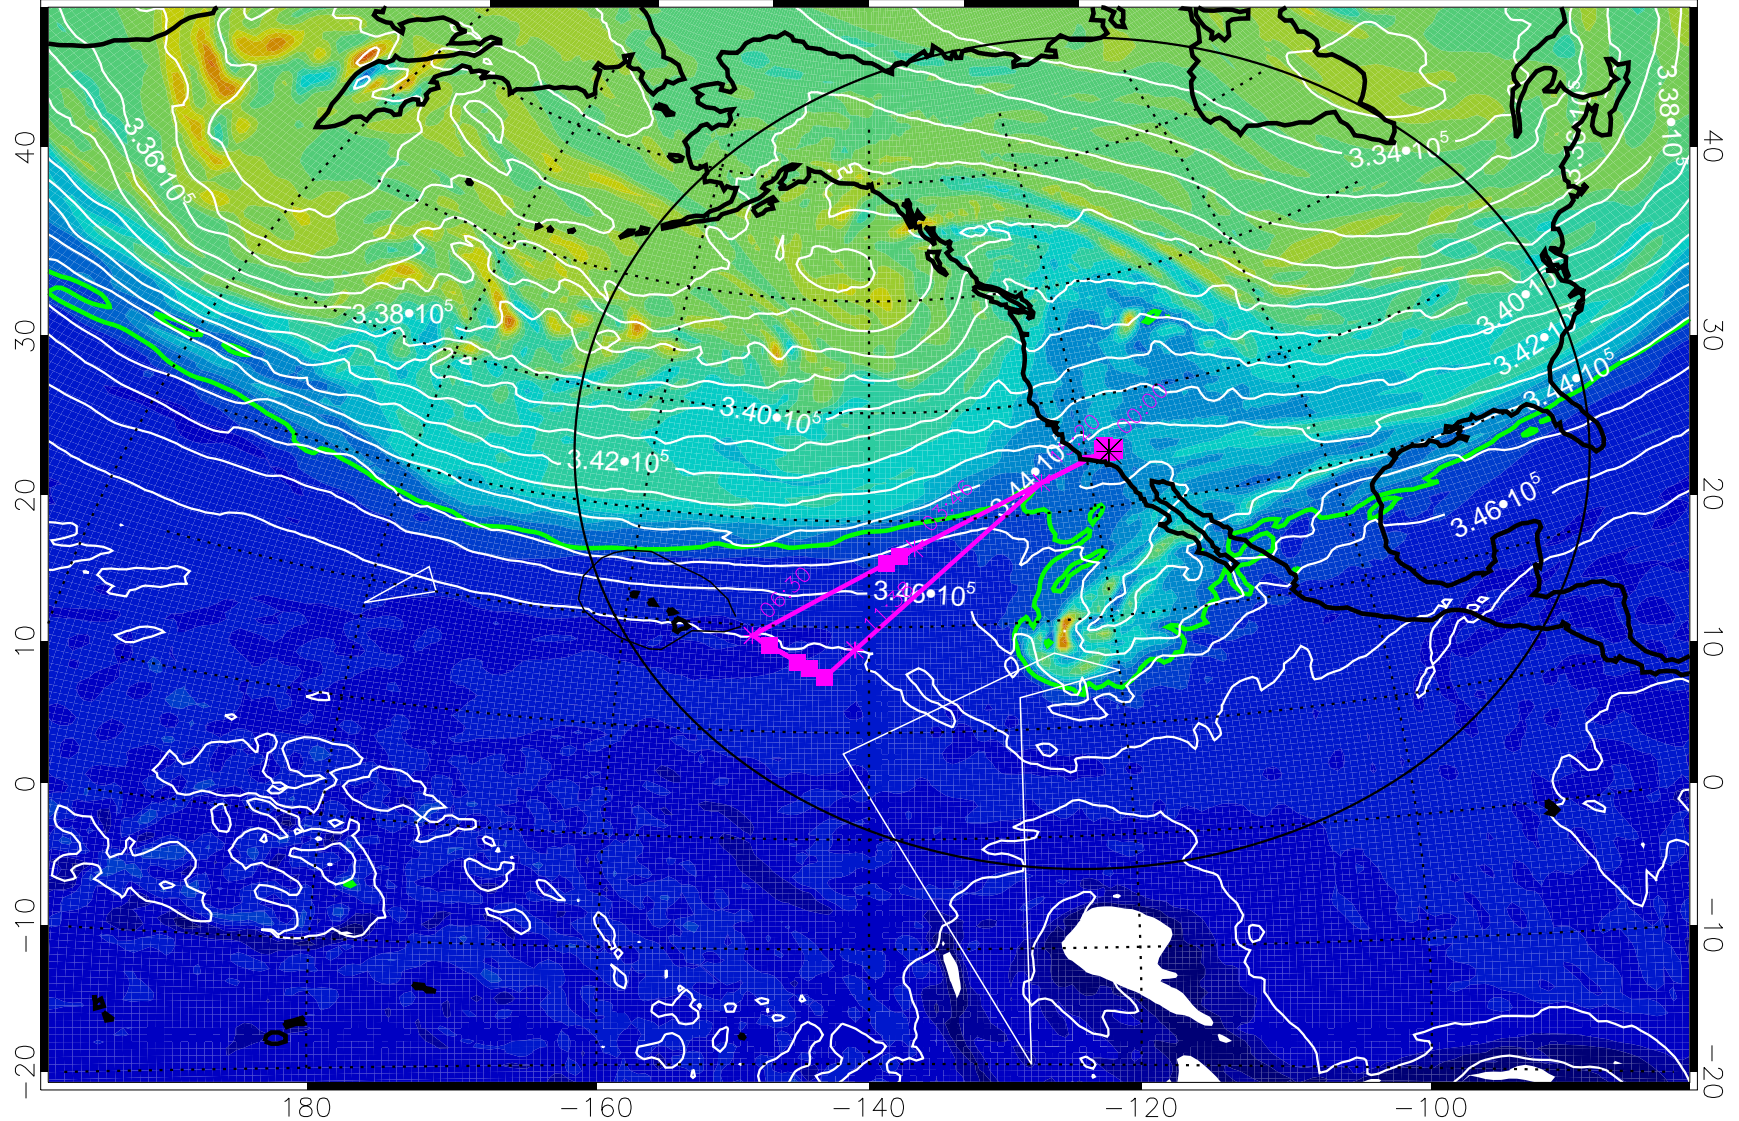

355K Montgomery Streamfunction, white
EPV Tropopause (2 PVU) Position
Range ring of 4055 km -- 13 hours GH round trip

13020500, 96 hour forecast for 355K EPV

160 180 -160 -140 -120 -100

0 5.0•10⁻⁶ 1.0•10⁻⁵ 1.5•10⁻⁵
PVU

355K Montgomery Streamfunction, white
EPV Tropopause (2 PVU) Position
Range ring of 4055 km -- 13 hours GH round trip

13020506, 102 hour forecast for 355K EPV

160 180 -160 -140 -120 -100

355K Montgomery Streamfunction, white
EPV Tropopause (2 PVU) Position
Range ring of 4055 km -- 13 hours GH round trip

13020512, 108 hour forecast for 355K EPV

160 180 -160 -140 -120 -100

355K Montgomery Streamfunction, white
EPV Tropopause (2 PVU) Position
Range ring of 4055 km -- 13 hours GH round trip

13020518, 114 hour forecast for 355K EPV

160 180 -160 -140 -120 -100

0 $5.0 \cdot 10^{-6}$ $1.0 \cdot 10^{-5}$ $1.5 \cdot 10^{-5}$
PVU

355K Montgomery Streamfunction, white
EPV Tropopause (2 PVU) Position
Range ring of 4055 km -- 13 hours GH round trip