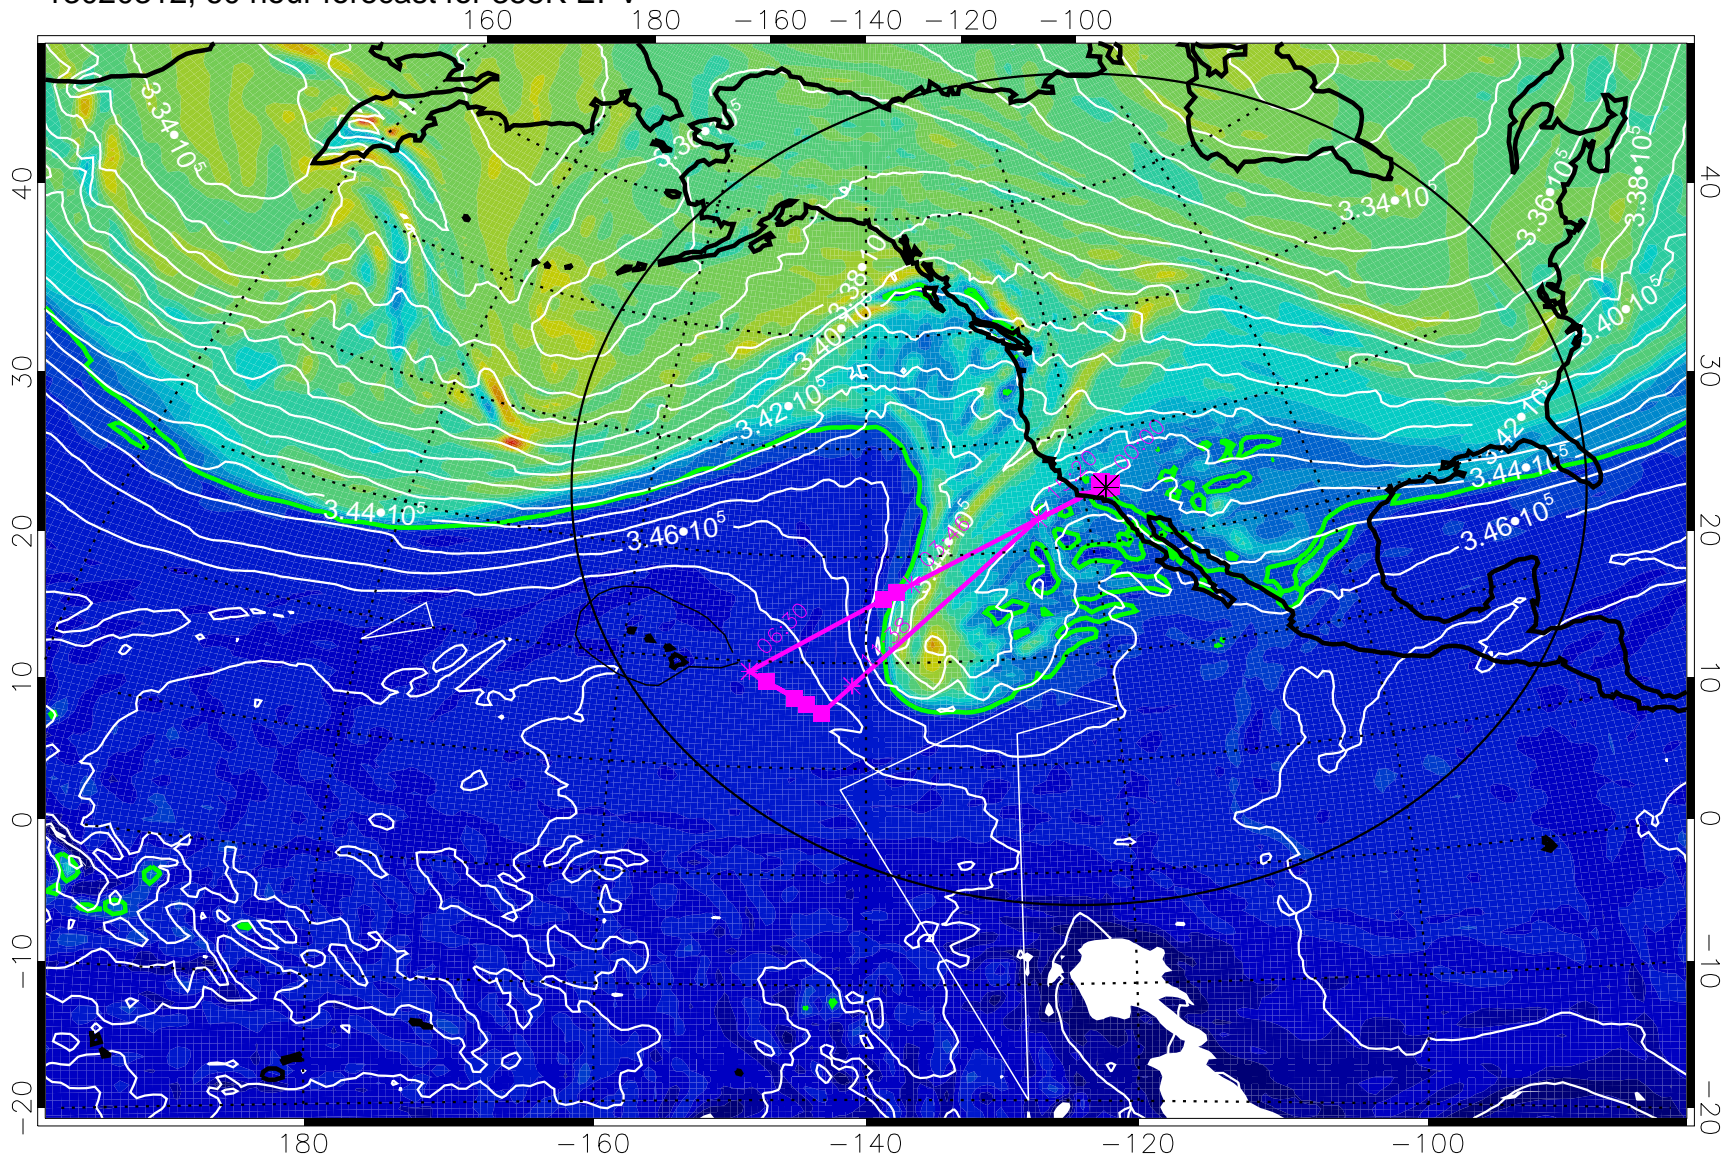

13020300, 48 hour forecast for 355K EPV

0 $5.0 \cdot 10^{-6}$ $1.0 \cdot 10^{-5}$ $1.5 \cdot 10^{-5}$
PVU

355K Montgomery Streamfunction, white
EPV Tropopause (2 PVU) Position
Range ring of 4055 km -- 13 hours GH round trip

13020306, 54 hour forecast for 355K EPV

160 180 -160 -140 -120 -100

0 5.0*10⁻⁶ 1.0*10⁻⁵ 1.5*10⁻⁵
PVU

355K Montgomery Streamfunction, white
EPV Tropopause (2 PVU) Position
Range ring of 4055 km -- 13 hours GH round trip

13020312, 60 hour forecast for 355K EPV

0 $5.0 \cdot 10^{-6}$ $1.0 \cdot 10^{-5}$ $1.5 \cdot 10^{-5}$
PVU

355K Montgomery Streamfunction, white
EPV Tropopause (2 PVU) Position
Range ring of 4055 km -- 13 hours GH round trip

13020318, 66 hour forecast for 355K EPV

160 180 -160 -140 -120 -100

0 $5.0 \cdot 10^{-6}$ $1.0 \cdot 10^{-5}$ $1.5 \cdot 10^{-5}$
PVU

355K Montgomery Streamfunction, white
EPV Tropopause (2 PVU) Position
Range ring of 4055 km -- 13 hours GH round trip