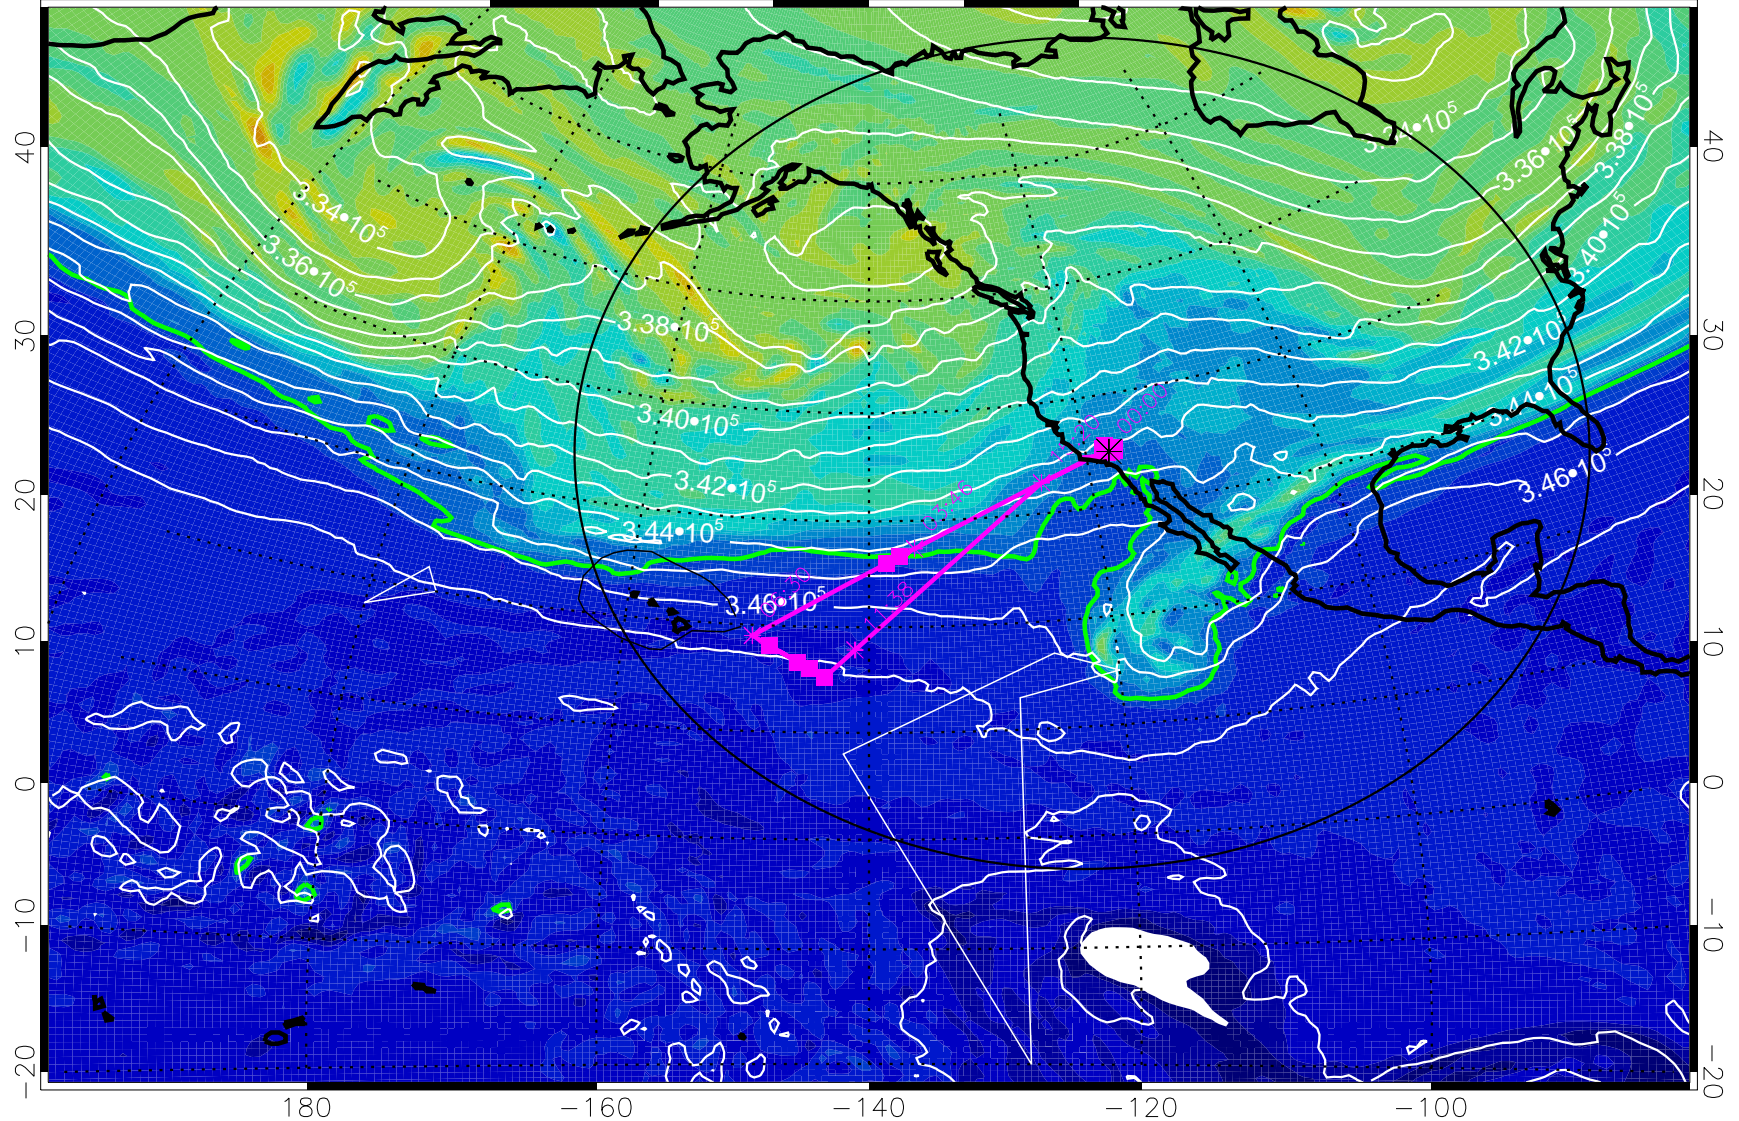

13020512, 108 hour forecast for 355K EPV

160 180 -160 -140 -120 -100

355K Montgomery Streamfunction, white
EPV Tropopause (2 PVU) Position
Range ring of 4055 km -- 13 hours GH round trip

13020518, 114 hour forecast for 355K EPV

160 180 -160 -140 -120 -100

0 $5.0 \cdot 10^{-6}$ $1.0 \cdot 10^{-5}$ $1.5 \cdot 10^{-5}$
PVU

355K Montgomery Streamfunction, white
EPV Tropopause (2 PVU) Position
Range ring of 4055 km -- 13 hours GH round trip

13020600, 120 hour forecast for 355K EPV

160 180 -160 -140 -120 -100

0 $5.0 \cdot 10^{-6}$ $1.0 \cdot 10^{-5}$ $1.5 \cdot 10^{-5}$
PVU

355K Montgomery Streamfunction, white
EPV Tropopause (2 PVU) Position
Range ring of 4055 km -- 13 hours GH round trip