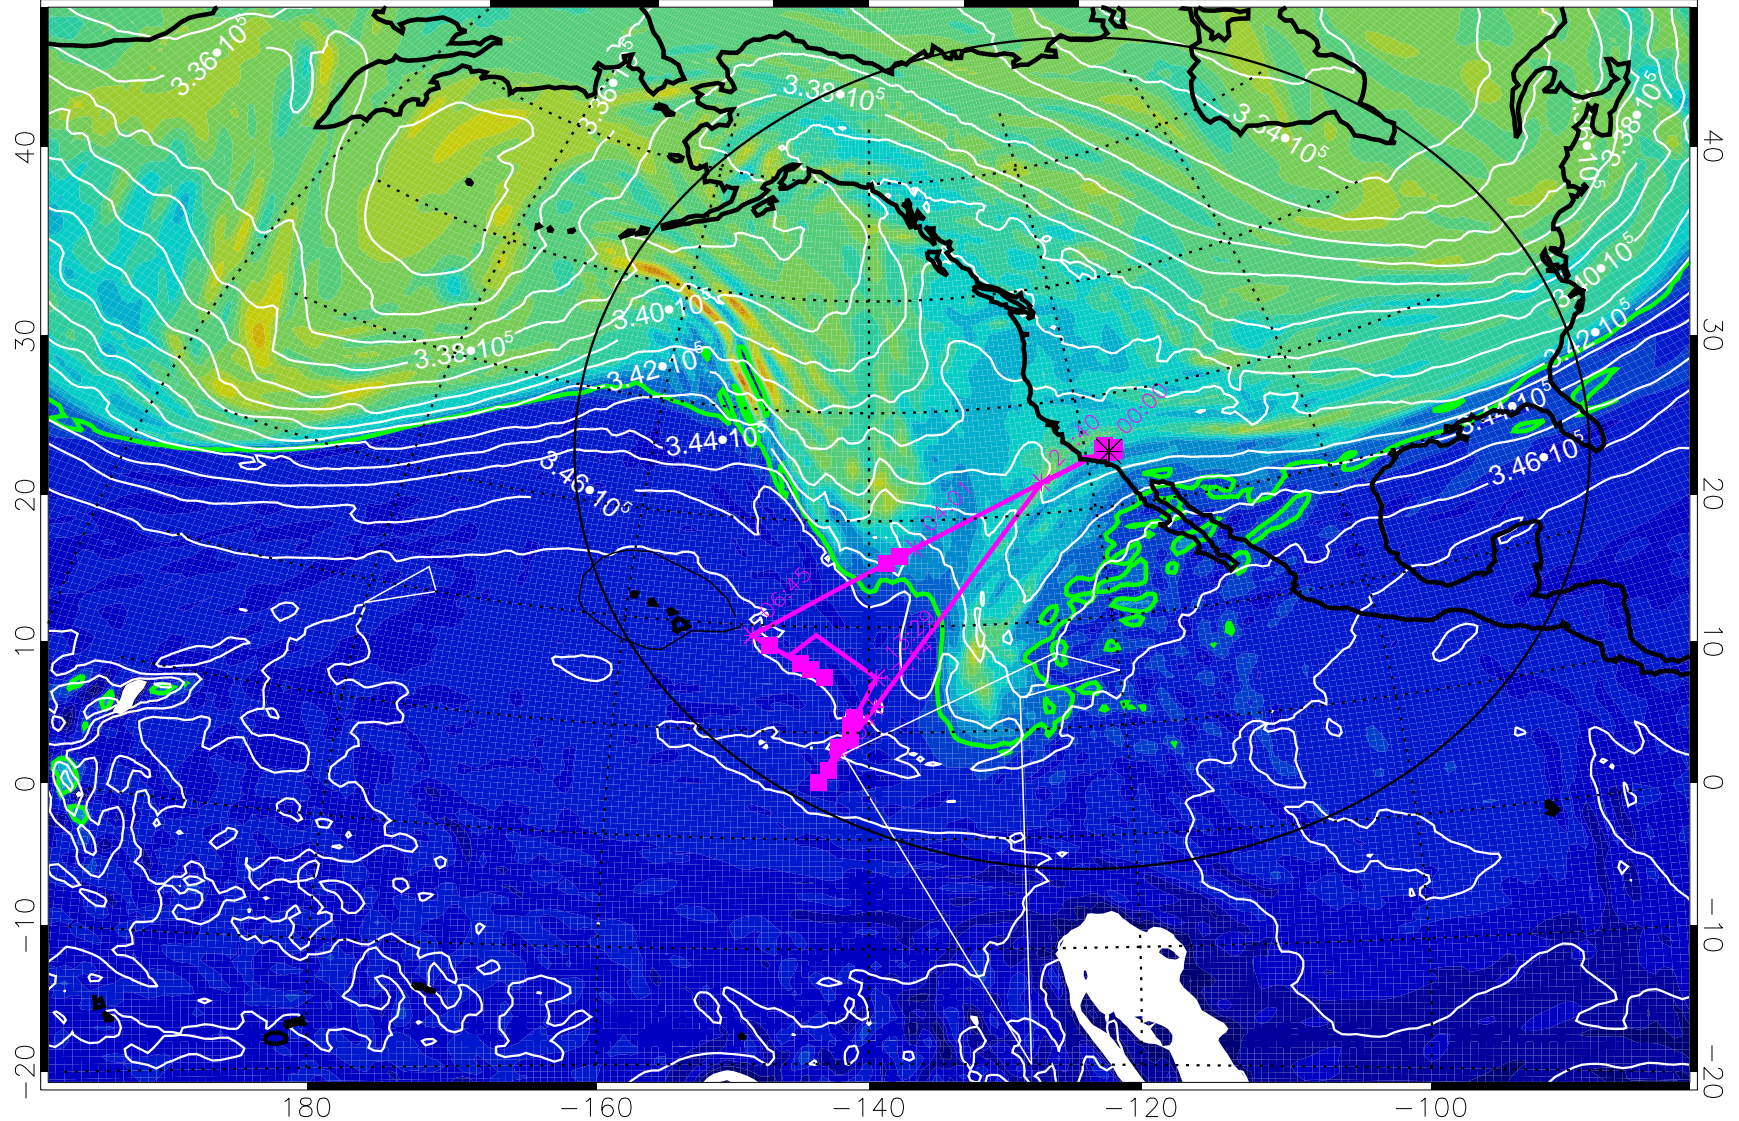

13020106, 18 hour forecast for 355K EPV

160 180 -160 -140 -120 -100

0 $5.0 \cdot 10^{-6}$ $1.0 \cdot 10^{-5}$ $1.5 \cdot 10^{-5}$
PVU

355K Montgomery Streamfunction, white
EPV Tropopause (2 PVU) Position
Range ring of 4055 km -- 13 hours GH round trip

13020112, 24 hour forecast for 355K EPV

160 180 -160 -140 -120 -100

355K Montgomery Streamfunction, white
EPV Tropopause (2 PVU) Position
Range ring of 4055 km -- 13 hours GH round trip

13020118, 30 hour forecast for 355K EPV

355K Montgomery Streamfunction, white
EPV Tropopause (2 PVU) Position
Range ring of 4055 km -- 13 hours GH round trip

13020200, 36 hour forecast for 355K EPV

160 180 -160 -140 -120 -100

0 $5.0 \cdot 10^{-6}$ $1.0 \cdot 10^{-5}$ $1.5 \cdot 10^{-5}$
PVU

355K Montgomery Streamfunction, white
EPV Tropopause (2 PVU) Position
Range ring of 4055 km -- 13 hours GH round trip

13020206, 42 hour forecast for 355K EPV

160 180 -160 -140 -120 -100

355K Montgomery Streamfunction, white
EPV Tropopause (2 PVU) Position
Range ring of 4055 km -- 13 hours GH round trip