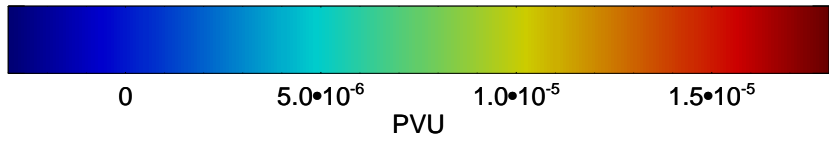

13020112, 24 hour forecast for 355K EPV

160 180 -160 -140 -120 -100

355K Montgomery Streamfunction, white
EPV Tropopause (2 PVU) Position
Range ring of 4055 km -- 13 hours GH round trip