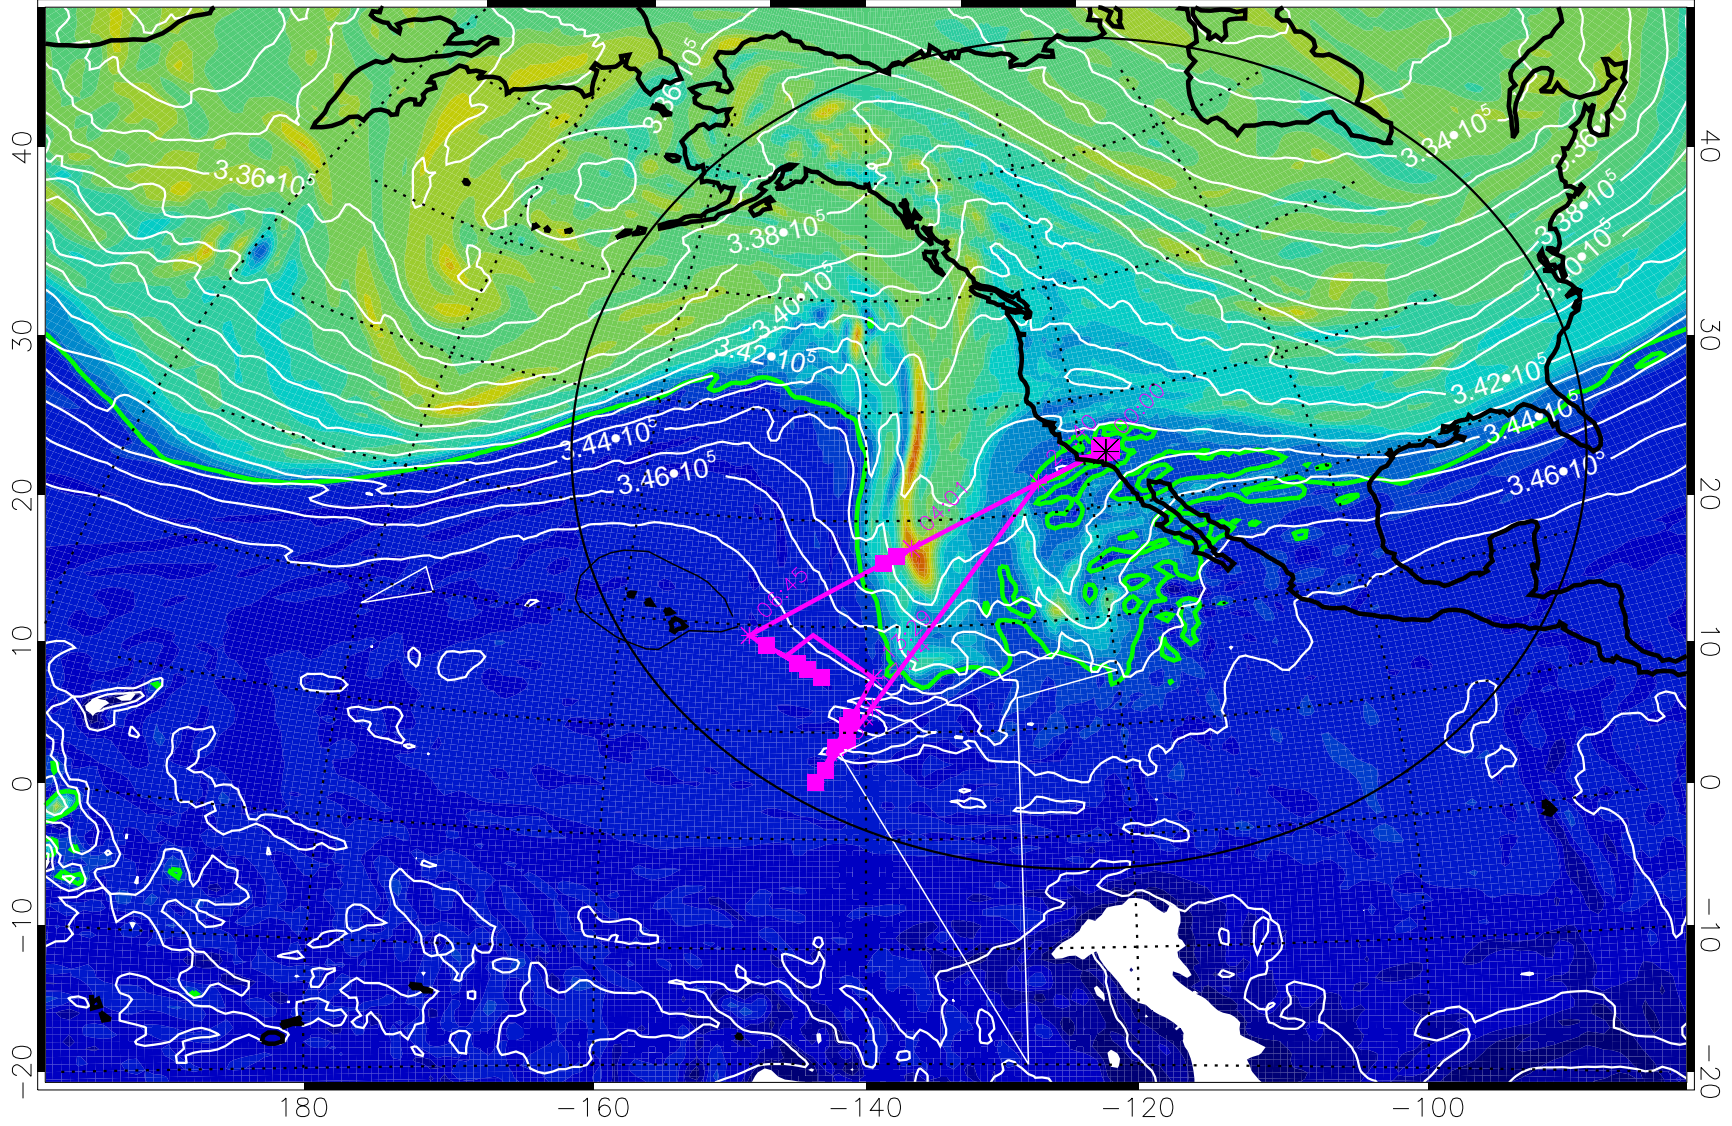

355K Montgomery Streamfunction, white
EPV Tropopause (2 PVU) Position
Range ring of 4055 km -- 13 hours GH round trip

13020206, 42 hour forecast for 355K EPV

160 180 -160 -140 -120 -100

355K Montgomery Streamfunction, white
EPV Tropopause (2 PVU) Position
Range ring of 4055 km -- 13 hours GH round trip

13020212, 48 hour forecast for 355K EPV

160 180 -160 -140 -120 -100

0 $5.0 \cdot 10^{-6}$ $1.0 \cdot 10^{-5}$ $1.5 \cdot 10^{-5}$
PVU

355K Montgomery Streamfunction, white
EPV Tropopause (2 PVU) Position
Range ring of 4055 km -- 13 hours GH round trip

13020218, 54 hour forecast for 355K EPV

160 180 -160 -140 -120 -100

0 5.0*10⁻⁶ 1.0*10⁻⁵ 1.5*10⁻⁵
PVU

355K Montgomery Streamfunction, white
EPV Tropopause (2 PVU) Position
Range ring of 4055 km -- 13 hours GH round trip

13020300, 60 hour forecast for 355K EPV

160 180 -160 -140 -120 -100

0 $5.0 \cdot 10^{-6}$ $1.0 \cdot 10^{-5}$ $1.5 \cdot 10^{-5}$
PVU

355K Montgomery Streamfunction, white
EPV Tropopause (2 PVU) Position
Range ring of 4055 km -- 13 hours GH round trip