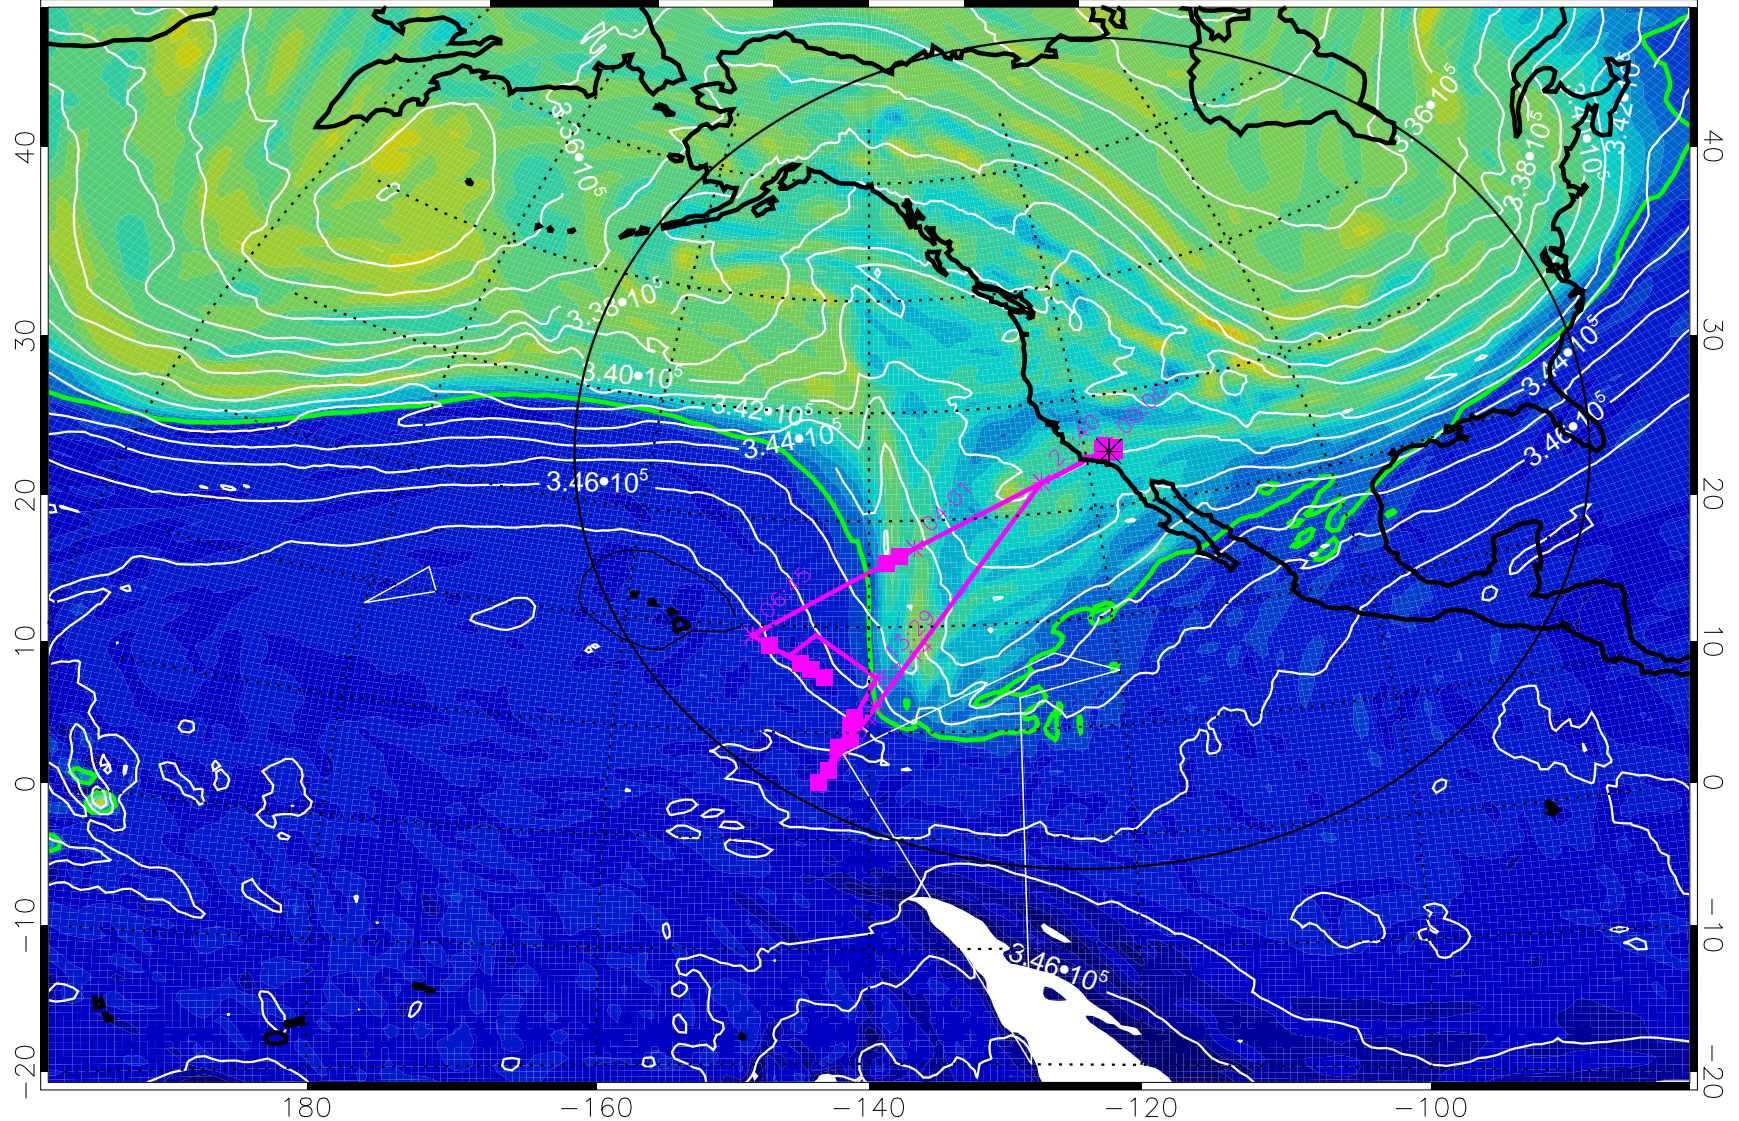

13013118, 6 hour forecast for 355K EPV

160 180 -160 -140 -120 -100

0 $5.0 \cdot 10^{-6}$ $1.0 \cdot 10^{-5}$ $1.5 \cdot 10^{-5}$
PVU

355K Montgomery Streamfunction, white
EPV Tropopause (2 PVU) Position
Range ring of 4055 km -- 13 hours GH round trip

13020100, 12 hour forecast for 355K EPV

160 180 -160 -140 -120 -100

0 5.0×10^{-6} 1.0×10^{-5} 1.5×10^{-5}
PVU

355K Montgomery Streamfunction, white
EPV Tropopause (2 PVU) Position
Range ring of 4055 km -- 13 hours GH round trip

13020106, 18 hour forecast for 355K EPV

160 180 -160 -140 -120 -100

0 $5.0 \cdot 10^{-6}$ $1.0 \cdot 10^{-5}$ $1.5 \cdot 10^{-5}$
PVU

355K Montgomery Streamfunction, white
EPV Tropopause (2 PVU) Position
Range ring of 4055 km -- 13 hours GH round trip

13020112, 24 hour forecast for 355K EPV

160 180 -160 -140 -120 -100

355K Montgomery Streamfunction, white
EPV Tropopause (2 PVU) Position
Range ring of 4055 km -- 13 hours GH round trip

13020118, 30 hour forecast for 355K EPV