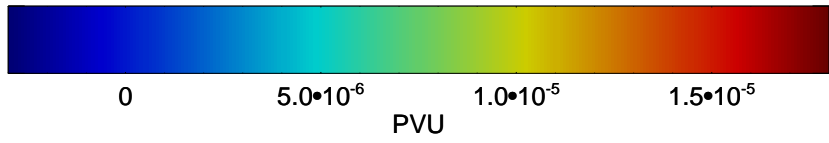

13020500, 108 hour forecast for 355K EPV

160 180 -160 -140 -120 -100

355K Montgomery Streamfunction, white
EPV Tropopause (2 PVU) Position
Range ring of 4055 km -- 13 hours GH round trip