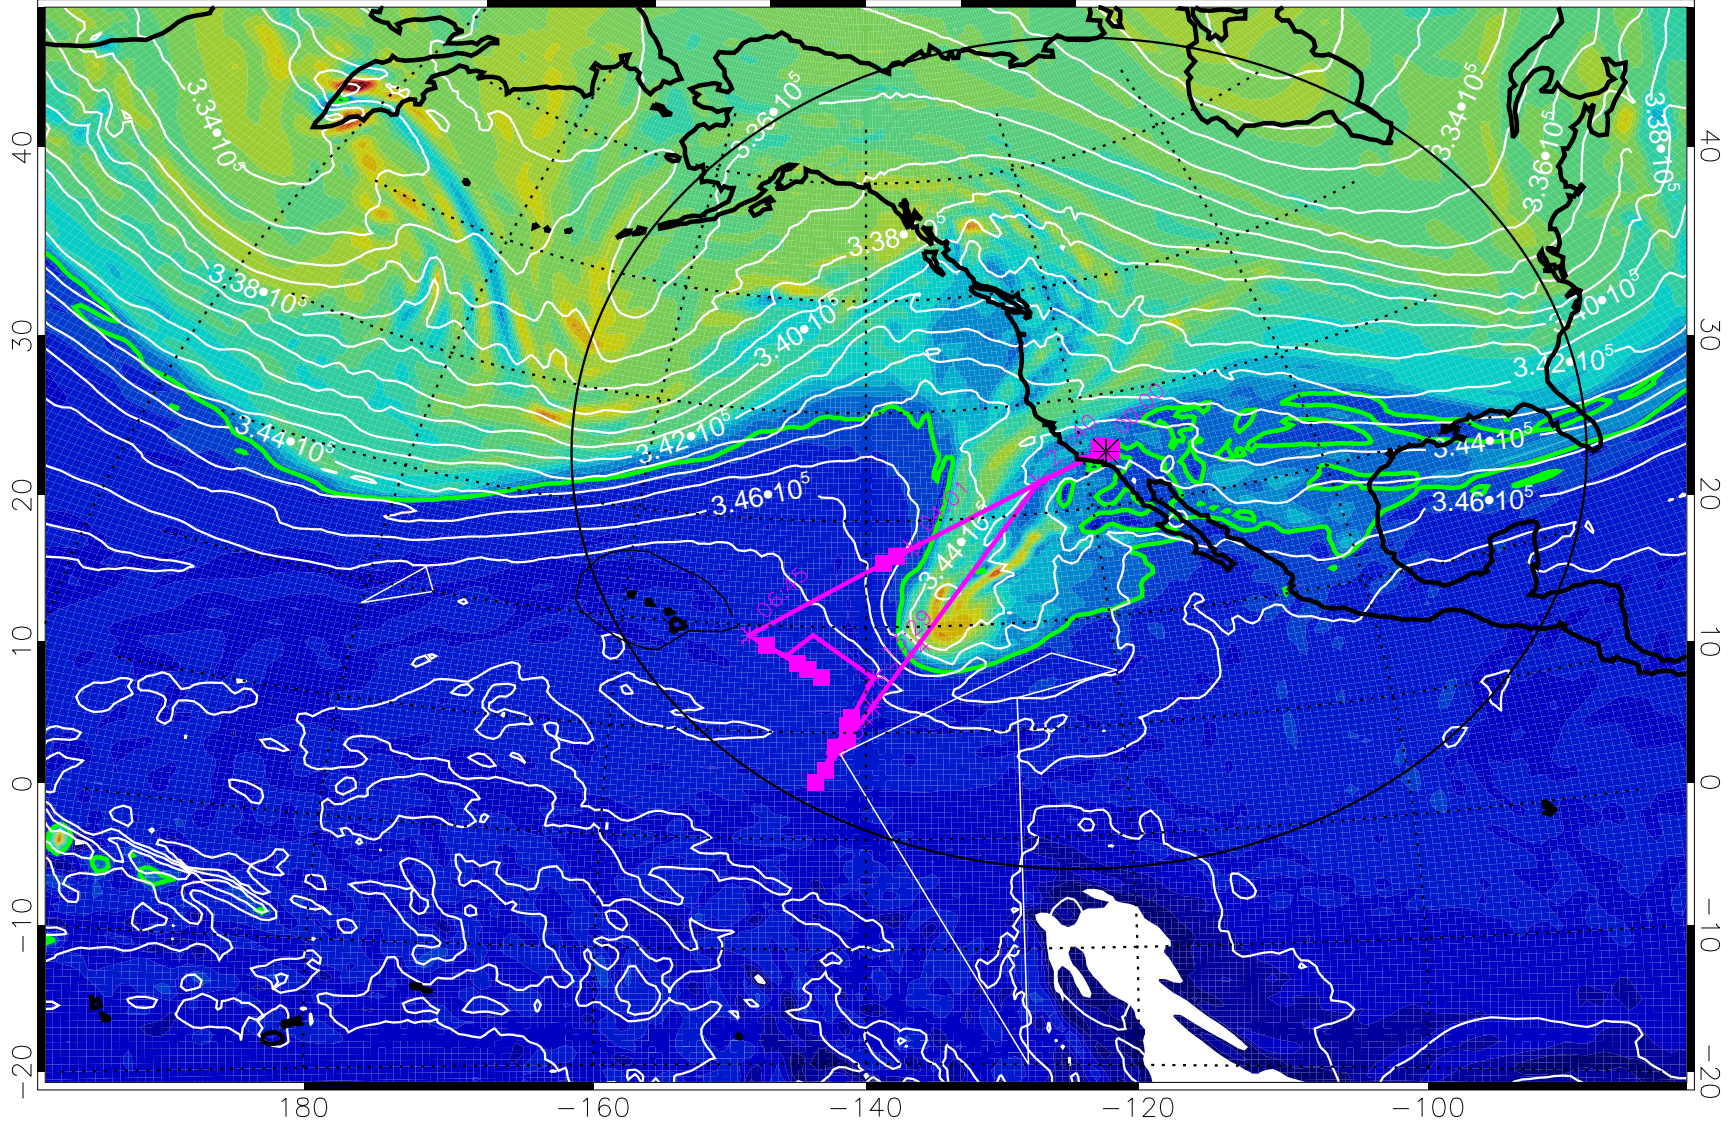

13020306, 66 hour forecast for 355K EPV

160 180 -160 -140 -120 -100

0 $5.0 \cdot 10^{-6}$ $1.0 \cdot 10^{-5}$ $1.5 \cdot 10^{-5}$
PVU

355K Montgomery Streamfunction, white
EPV Tropopause (2 PVU) Position
Range ring of 4055 km -- 13 hours GH round trip

13020312, 72 hour forecast for 355K EPV

160 180 -160 -140 -120 -100

0 5.0•10⁻⁶ 1.0•10⁻⁵ 1.5•10⁻⁵
PVU

355K Montgomery Streamfunction, white
EPV Tropopause (2 PVU) Position
Range ring of 4055 km -- 13 hours GH round trip

13020318, 78 hour forecast for 355K EPV

160 180 -160 -140 -120 -100

355K Montgomery Streamfunction, white
EPV Tropopause (2 PVU) Position
Range ring of 4055 km -- 13 hours GH round trip

13020400, 84 hour forecast for 355K EPV

160 180 -160 -140 -120 -100

0 5.0•10⁻⁶ 1.0•10⁻⁵ 1.5•10⁻⁵
PVU

355K Montgomery Streamfunction, white
EPV Tropopause (2 PVU) Position
Range ring of 4055 km -- 13 hours GH round trip

13020406, 90 hour forecast for 355K EPV