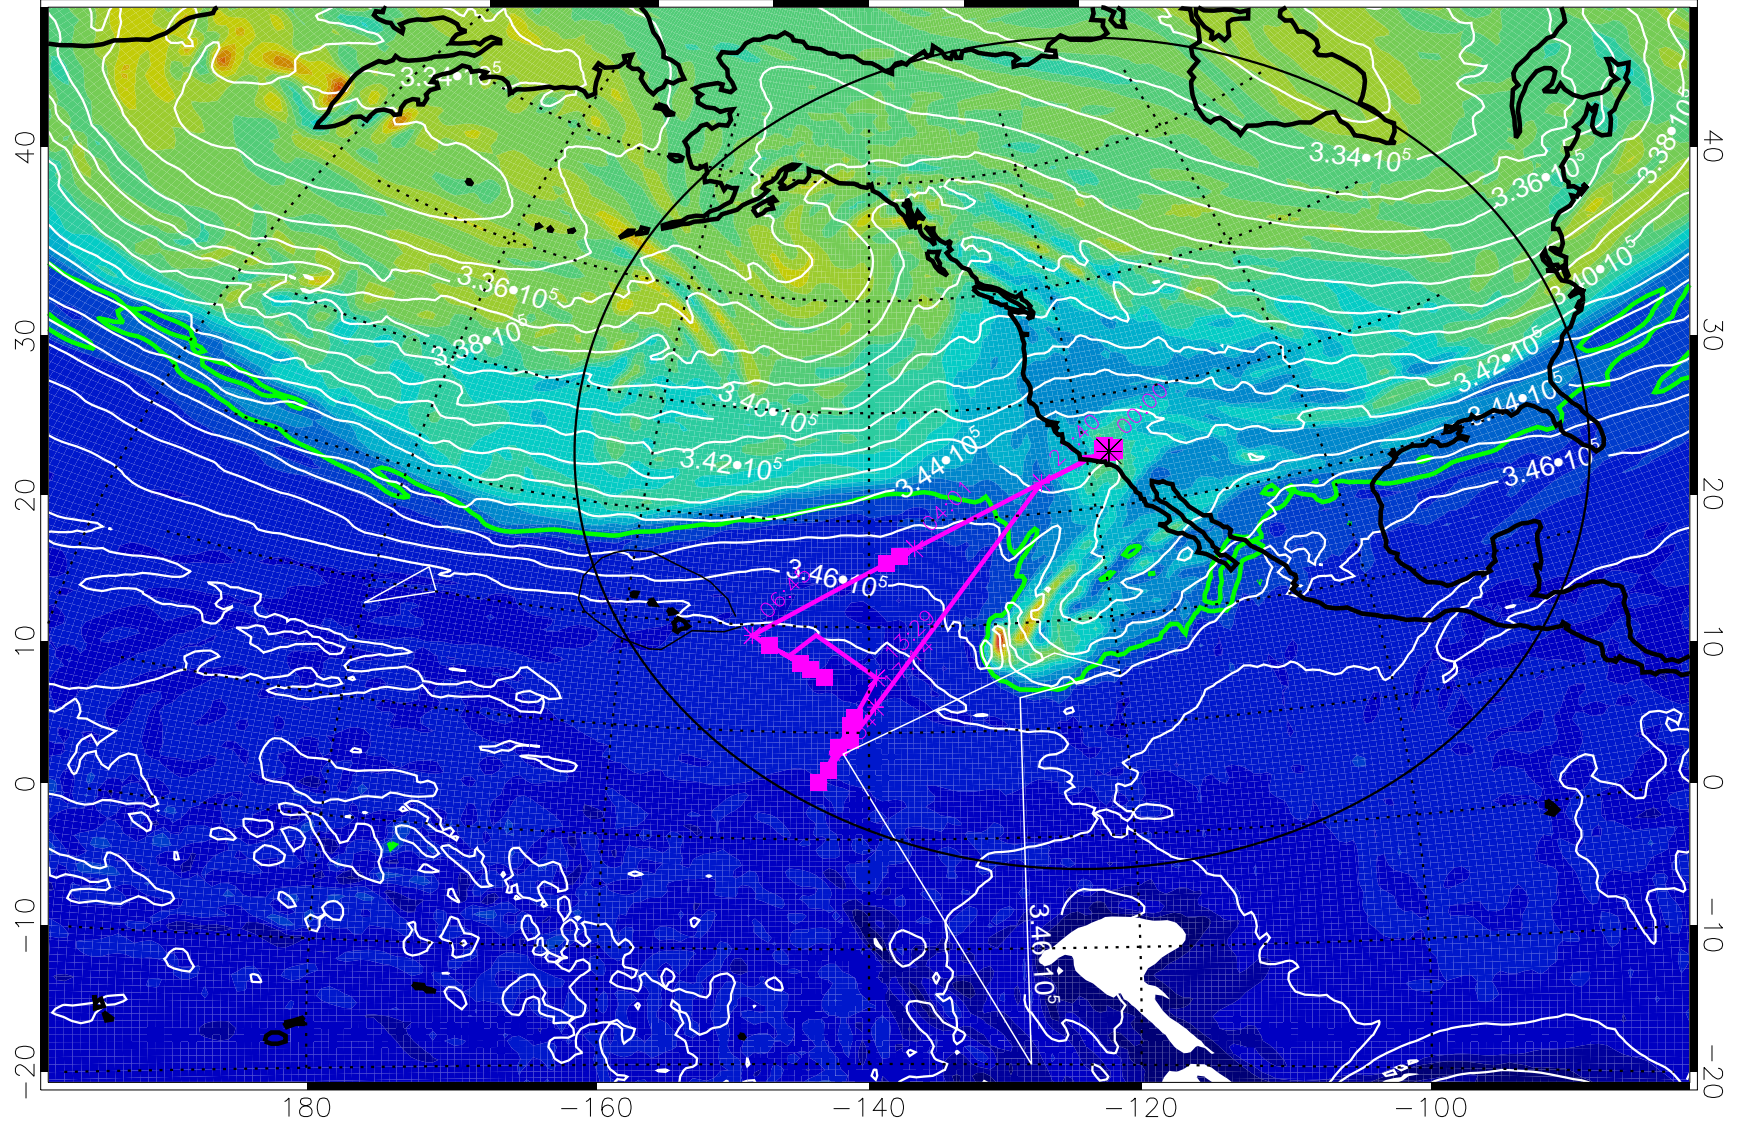

160 180 -160 -140 -120 -100

0 $5.0 \cdot 10^{-6}$ $1.0 \cdot 10^{-5}$ $1.5 \cdot 10^{-5}$
PVU

355K Montgomery Streamfunction, white
EPV Tropopause (2 PVU) Position
Range ring of 4055 km -- 13 hours GH round trip

13020418, 102 hour forecast for 355K EPV

160 180 -160 -140 -120 -100

0 5.0•10⁻⁶ 1.0•10⁻⁵ 1.5•10⁻⁵
PVU

355K Montgomery Streamfunction, white
EPV Tropopause (2 PVU) Position
Range ring of 4055 km -- 13 hours GH round trip

13020500, 108 hour forecast for 355K EPV

160 180 -160 -140 -120 -100

355K Montgomery Streamfunction, white
EPV Tropopause (2 PVU) Position
Range ring of 4055 km -- 13 hours GH round trip

13020506, 114 hour forecast for 355K EPV