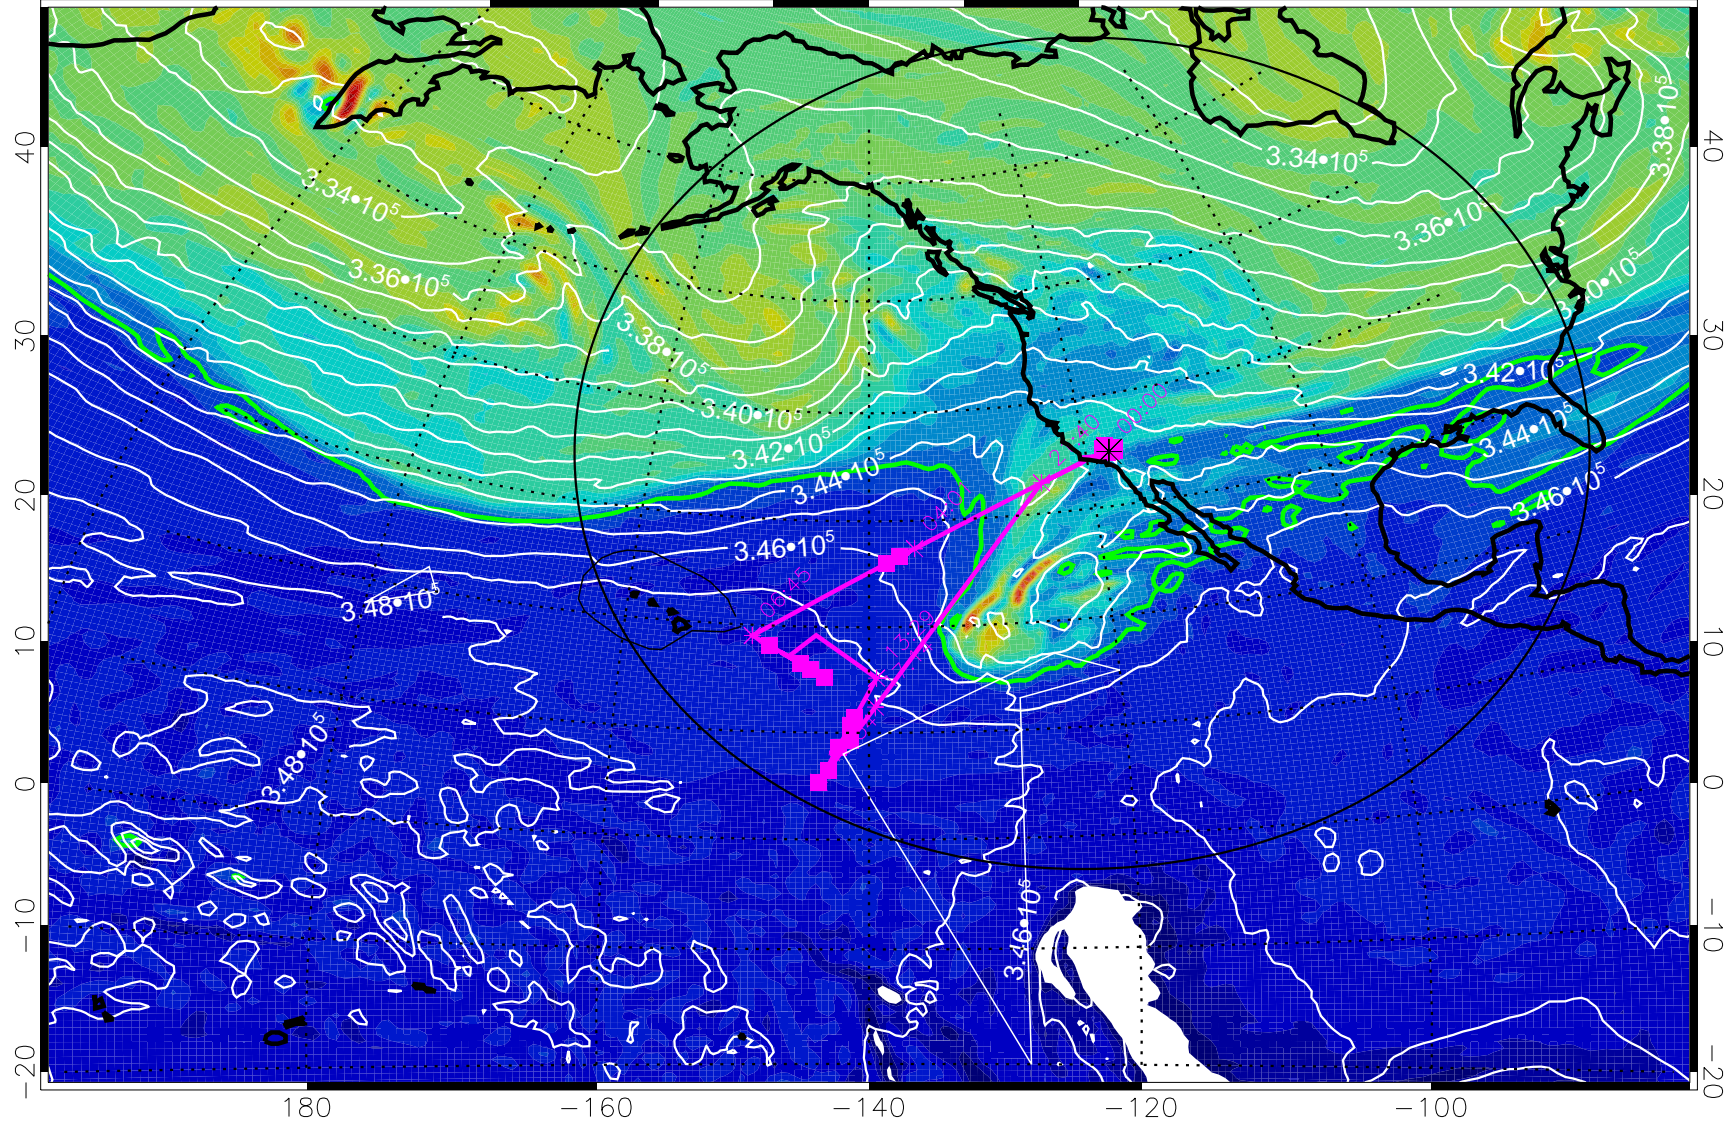

160 180 -160 -140 -120 -100

0 5.0•10⁻⁶ 1.0•10⁻⁵ 1.5•10⁻⁵
PVU

355K Montgomery Streamfunction, white
EPV Tropopause (2 PVU) Position
Range ring of 4055 km -- 13 hours GH round trip

13020406, 90 hour forecast for 355K EPV

160 180 -160 -140 -120 -100

0 5.0•10⁻⁶ 1.0•10⁻⁵ 1.5•10⁻⁵
PVU

355K Montgomery Streamfunction, white
EPV Tropopause (2 PVU) Position
Range ring of 4055 km -- 13 hours GH round trip

13020412, 96 hour forecast for 355K EPV

160 180 -160 -140 -120 -100

0 $5.0 \cdot 10^{-6}$ $1.0 \cdot 10^{-5}$ $1.5 \cdot 10^{-5}$
PVU

355K Montgomery Streamfunction, white
EPV Tropopause (2 PVU) Position
Range ring of 4055 km -- 13 hours GH round trip

13020418, 102 hour forecast for 355K EPV

160 180 -160 -140 -120 -100

0 5.0•10⁻⁶ 1.0•10⁻⁵ 1.5•10⁻⁵
PVU

355K Montgomery Streamfunction, white
EPV Tropopause (2 PVU) Position
Range ring of 4055 km -- 13 hours GH round trip