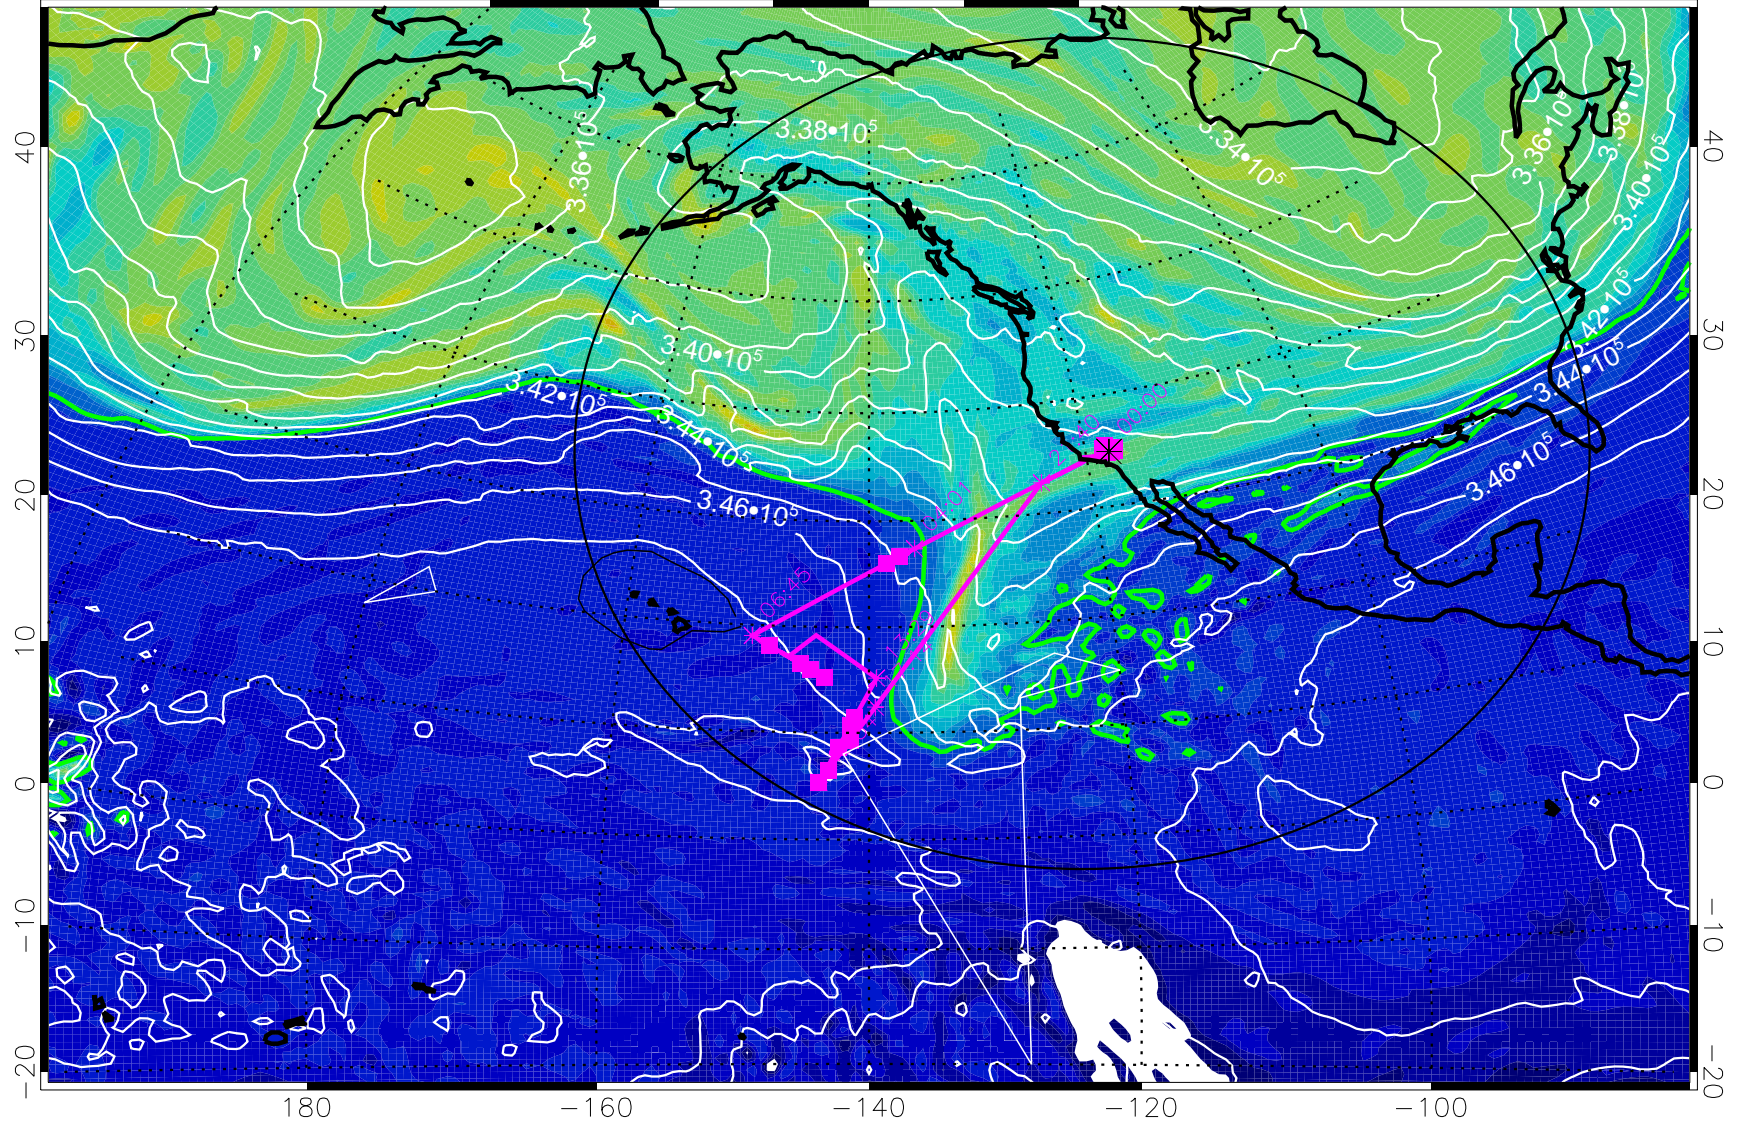

13020106, 18 hour forecast for 355K EPV

160 180 -160 -140 -120 -100

0 $5.0 \cdot 10^{-6}$ $1.0 \cdot 10^{-5}$ $1.5 \cdot 10^{-5}$
PVU

355K Montgomery Streamfunction, white
EPV Tropopause (2 PVU) Position
Range ring of 4055 km -- 13 hours GH round trip

13020112, 24 hour forecast for 355K EPV

160 180 -160 -140 -120 -100

355K Montgomery Streamfunction, white
EPV Tropopause (2 PVU) Position
Range ring of 4055 km -- 13 hours GH round trip

13020118, 30 hour forecast for 355K EPV

355K Montgomery Streamfunction, white
EPV Tropopause (2 PVU) Position
Range ring of 4055 km -- 13 hours GH round trip

13020200, 36 hour forecast for 355K EPV

160 180 -160 -140 -120 -100

0 $5.0 \cdot 10^{-6}$ $1.0 \cdot 10^{-5}$ $1.5 \cdot 10^{-5}$
PVU

355K Montgomery Streamfunction, white
EPV Tropopause (2 PVU) Position
Range ring of 4055 km -- 13 hours GH round trip

13020206, 42 hour forecast for 355K EPV

160 180 -160 -140 -120 -100

355K Montgomery Streamfunction, white
EPV Tropopause (2 PVU) Position
Range ring of 4055 km -- 13 hours GH round trip