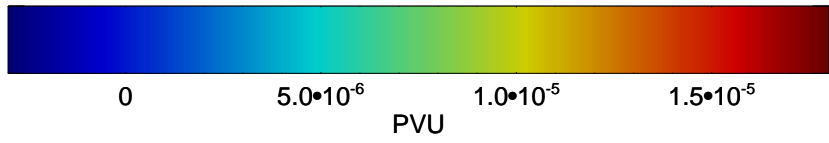

13020318, 78 hour forecast for 355K EPV

160 180 -160 -140 -120 -100

355K Montgomery Streamfunction, white
EPV Tropopause (2 PVU) Position
Range ring of 4055 km -- 13 hours GH round trip