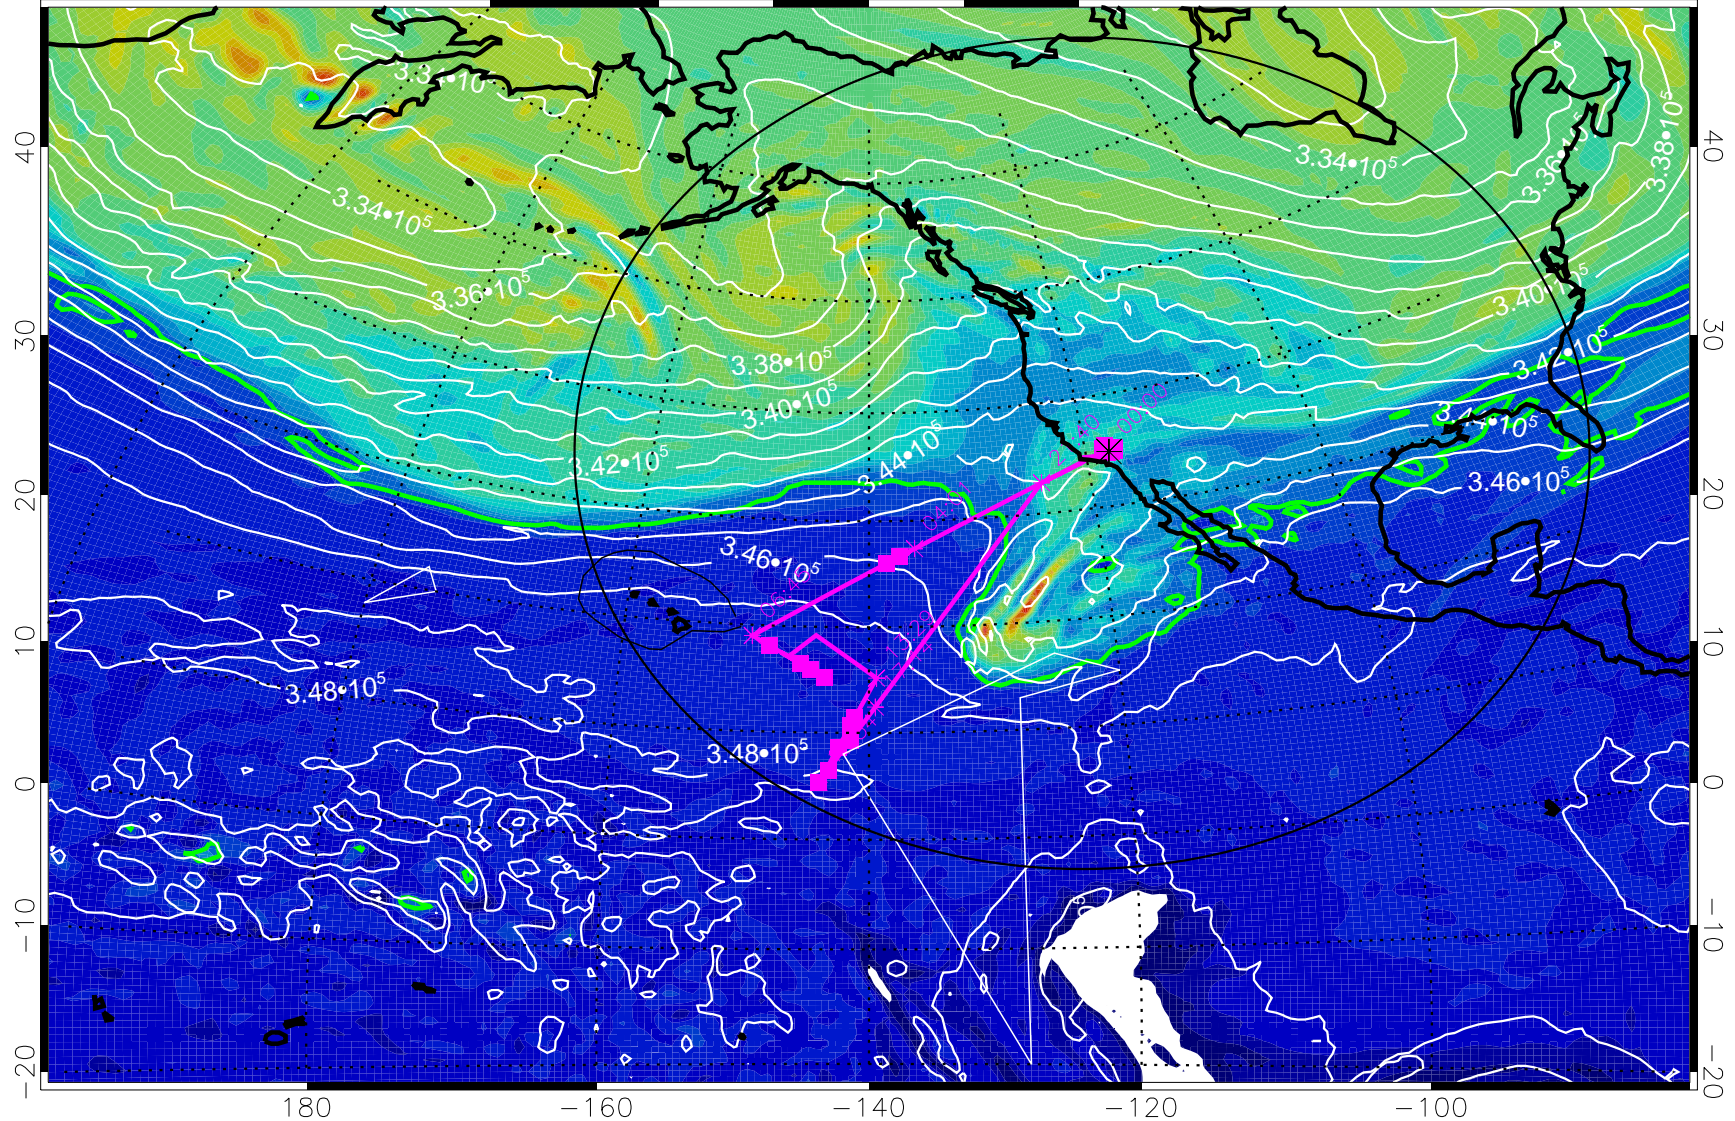

160 180 -160 -140 -120 -100

0 5.0•10⁻⁶ 1.0•10⁻⁵ 1.5•10⁻⁵
PVU

355K Montgomery Streamfunction, white
EPV Tropopause (2 PVU) Position
Range ring of 4055 km -- 13 hours GH round trip

13020412, 96 hour forecast for 355K EPV

160 180 -160 -140 -120 -100

0 $5.0 \cdot 10^{-6}$ $1.0 \cdot 10^{-5}$ $1.5 \cdot 10^{-5}$
PVU

355K Montgomery Streamfunction, white
EPV Tropopause (2 PVU) Position
Range ring of 4055 km -- 13 hours GH round trip

13020418, 102 hour forecast for 355K EPV

160 180 -160 -140 -120 -100

0 5.0•10⁻⁶ 1.0•10⁻⁵ 1.5•10⁻⁵
PVU

355K Montgomery Streamfunction, white
EPV Tropopause (2 PVU) Position
Range ring of 4055 km -- 13 hours GH round trip

13020500, 108 hour forecast for 355K EPV

160 180 -160 -140 -120 -100

355K Montgomery Streamfunction, white
EPV Tropopause (2 PVU) Position
Range ring of 4055 km -- 13 hours GH round trip

13020506, 114 hour forecast for 355K EPV