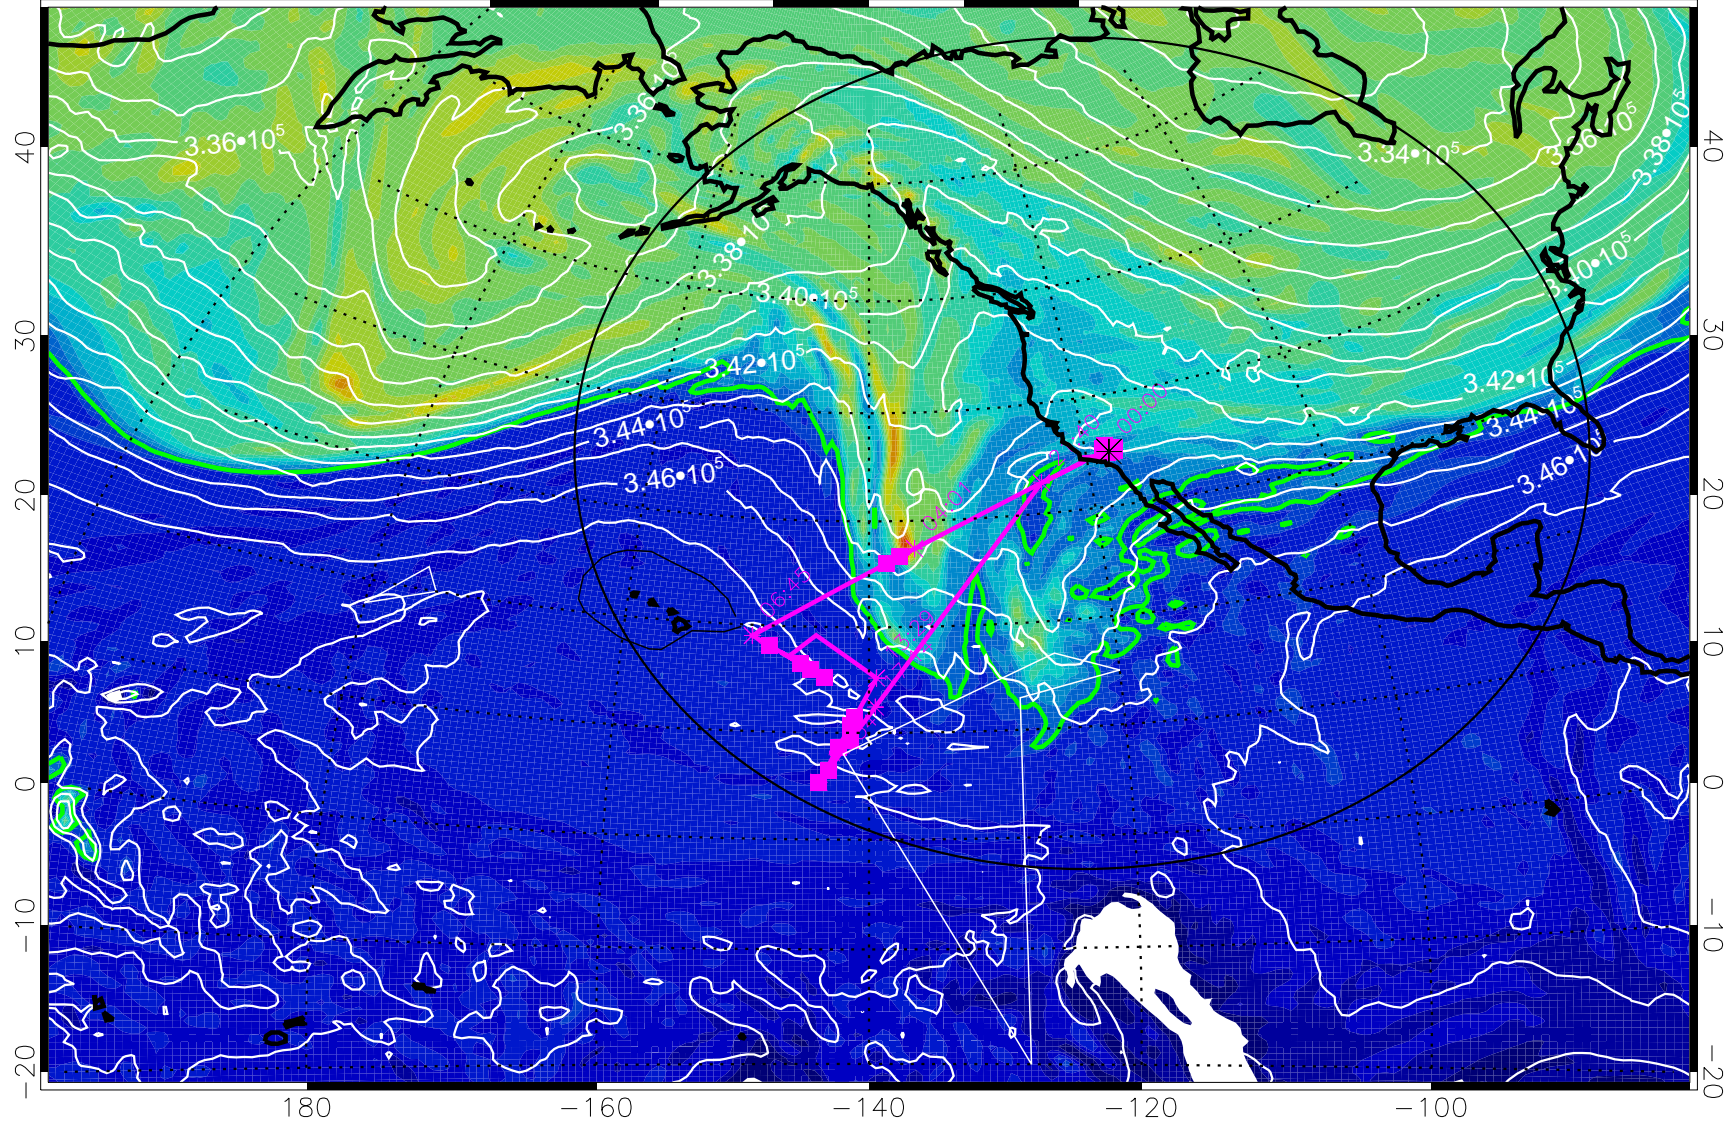

355K Montgomery Streamfunction, white
EPV Tropopause (2 PVU) Position
Range ring of 4055 km -- 13 hours GH round trip

13020200, 36 hour forecast for 355K EPV

160 180 -160 -140 -120 -100

0 $5.0 \cdot 10^{-6}$ $1.0 \cdot 10^{-5}$ $1.5 \cdot 10^{-5}$
PVU

355K Montgomery Streamfunction, white
EPV Tropopause (2 PVU) Position
Range ring of 4055 km -- 13 hours GH round trip

13020206, 42 hour forecast for 355K EPV

160 180 -160 -140 -120 -100

355K Montgomery Streamfunction, white
EPV Tropopause (2 PVU) Position
Range ring of 4055 km -- 13 hours GH round trip

13020212, 48 hour forecast for 355K EPV

160 180 -160 -140 -120 -100

0 $5.0 \cdot 10^{-6}$ $1.0 \cdot 10^{-5}$ $1.5 \cdot 10^{-5}$
PVU

355K Montgomery Streamfunction, white
EPV Tropopause (2 PVU) Position
Range ring of 4055 km -- 13 hours GH round trip

13020218, 54 hour forecast for 355K EPV

160 180 -160 -140 -120 -100

0 5.0*10⁻⁶ 1.0*10⁻⁵ 1.5*10⁻⁵
PVU

355K Montgomery Streamfunction, white
EPV Tropopause (2 PVU) Position
Range ring of 4055 km -- 13 hours GH round trip