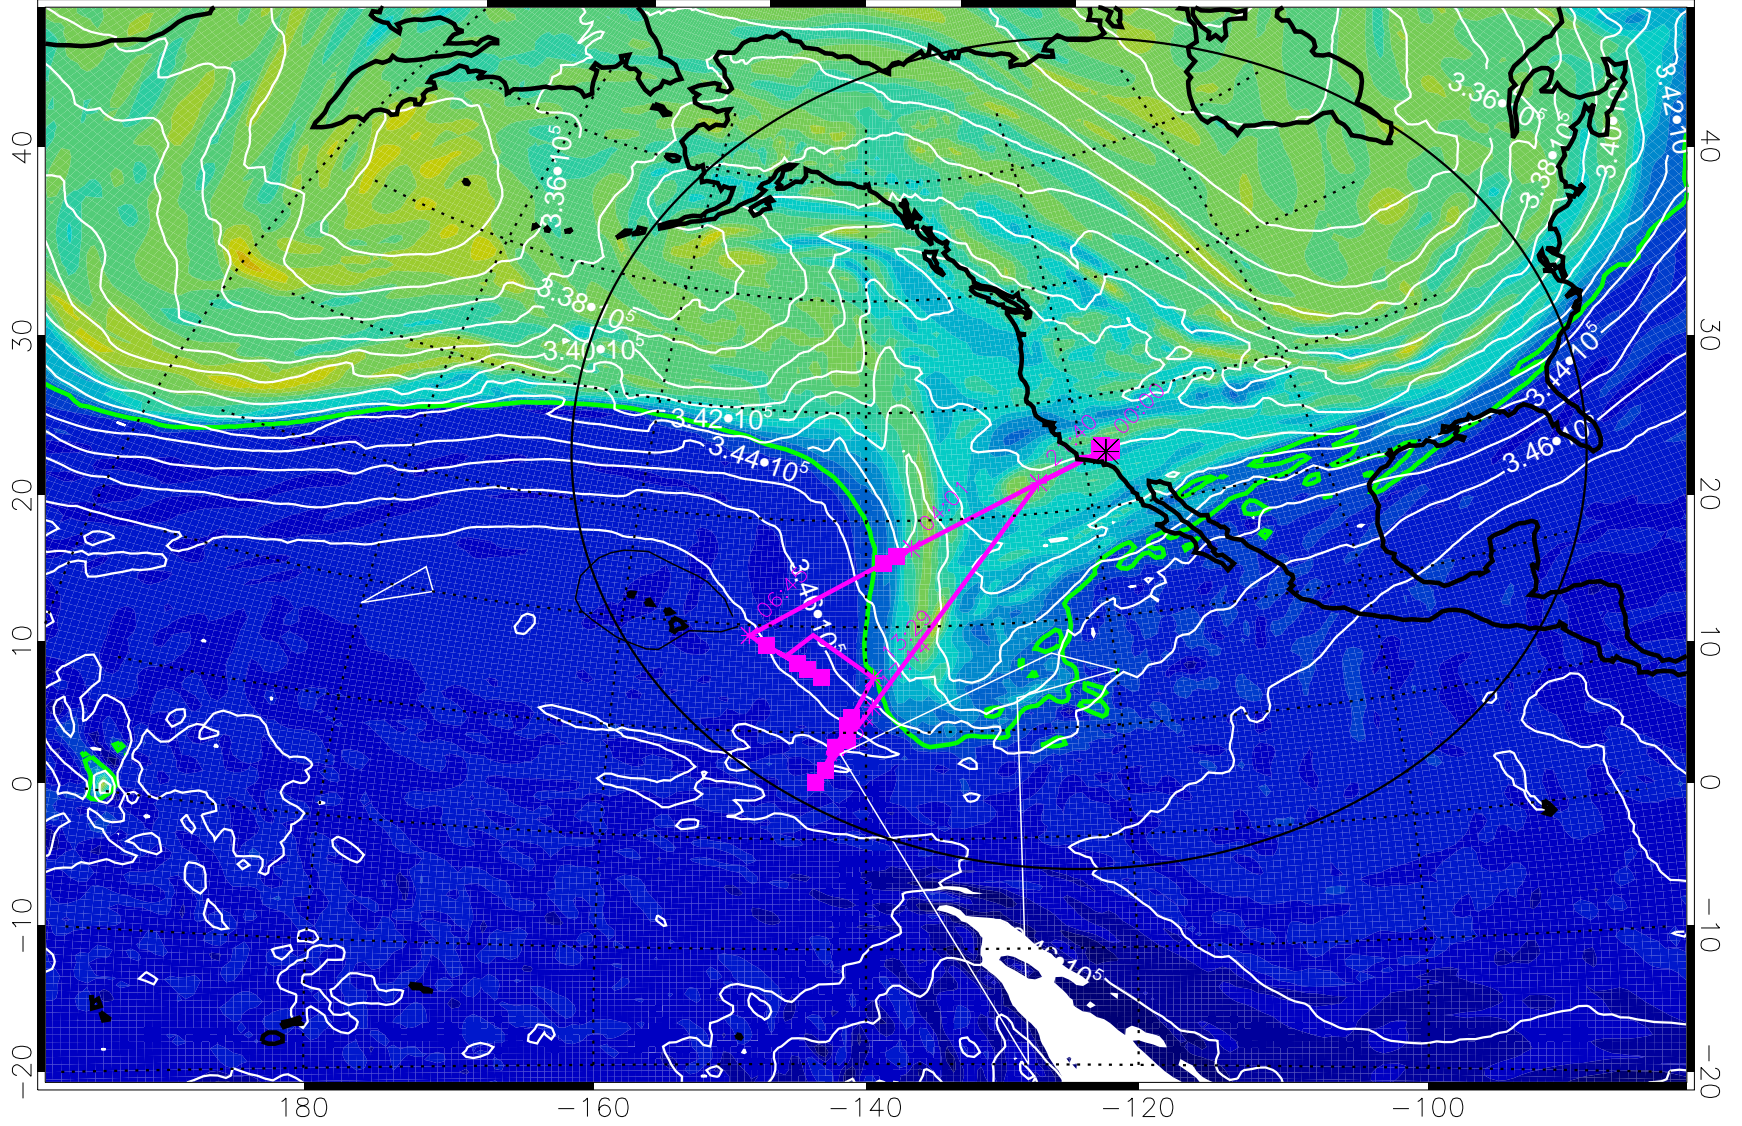

13013118, 6 hour forecast for 355K EPV

160 180 -160 -140 -120 -100

0 $5.0 \cdot 10^{-6}$ $1.0 \cdot 10^{-5}$ $1.5 \cdot 10^{-5}$
PVU

355K Montgomery Streamfunction, white
EPV Tropopause (2 PVU) Position
Range ring of 4055 km -- 13 hours GH round trip

13020100, 12 hour forecast for 355K EPV

160 180 -160 -140 -120 -100

0 5.0×10^{-6} 1.0×10^{-5} 1.5×10^{-5}
PVU

355K Montgomery Streamfunction, white
EPV Tropopause (2 PVU) Position
Range ring of 4055 km -- 13 hours GH round trip

13020106, 18 hour forecast for 355K EPV

160 180 -160 -140 -120 -100

0 $5.0 \cdot 10^{-6}$ $1.0 \cdot 10^{-5}$ $1.5 \cdot 10^{-5}$
PVU

355K Montgomery Streamfunction, white
EPV Tropopause (2 PVU) Position
Range ring of 4055 km -- 13 hours GH round trip

13020112, 24 hour forecast for 355K EPV

160 180 -160 -140 -120 -100

355K Montgomery Streamfunction, white
EPV Tropopause (2 PVU) Position
Range ring of 4055 km -- 13 hours GH round trip

13020118, 30 hour forecast for 355K EPV