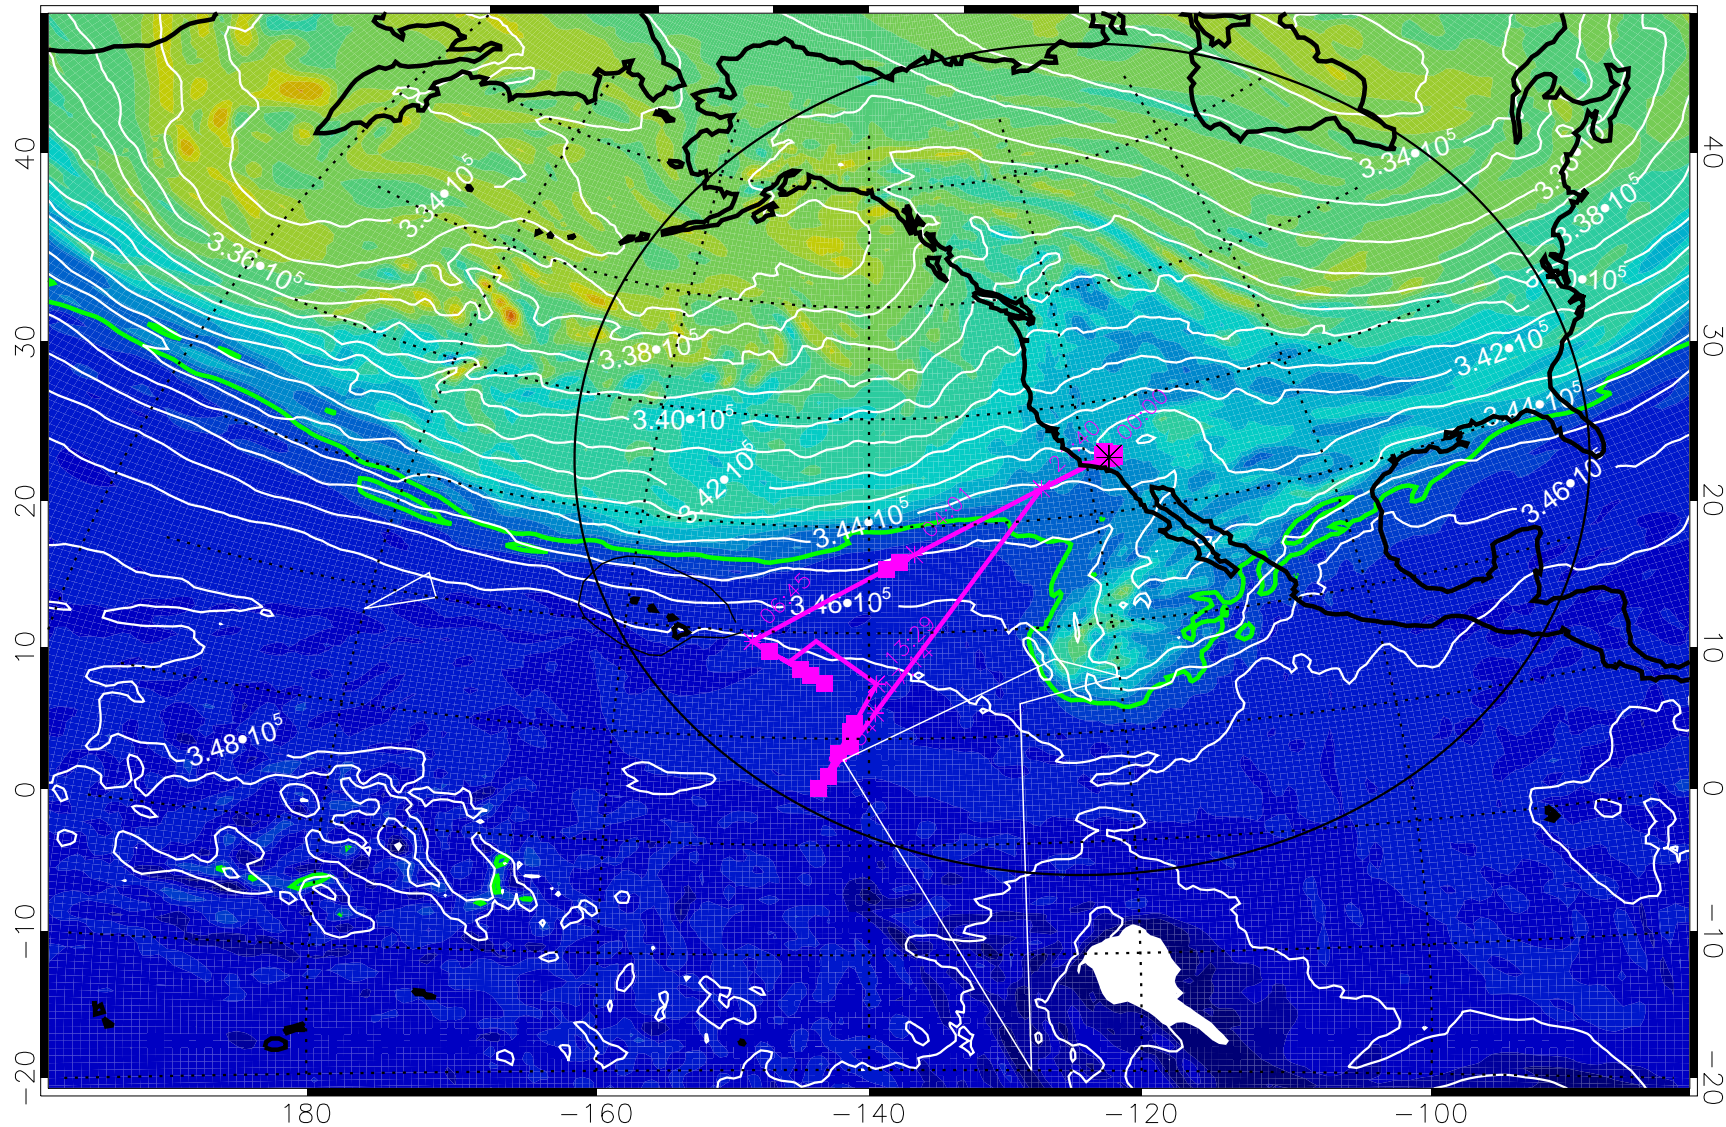

13020500, 108 hour forecast for 355K EPV

160 180 -160 -140 -120 -100

355K Montgomery Streamfunction, white
EPV Tropopause (2 PVU) Position
Range ring of 4055 km -- 13 hours GH round trip

13020506, 114 hour forecast for 355K EPV

160 180 -160 -140 -120 -100

0 $5.0 \cdot 10^{-6}$ $1.0 \cdot 10^{-5}$ $1.5 \cdot 10^{-5}$
PVU

355K Montgomery Streamfunction, white
EPV Tropopause (2 PVU) Position
Range ring of 4055 km -- 13 hours GH round trip

13020512, 120 hour forecast for 355K EPV

160 180 -160 -140 -120 -100

0 $5.0 \cdot 10^{-6}$ $1.0 \cdot 10^{-5}$ $1.5 \cdot 10^{-5}$
PVU

355K Montgomery Streamfunction, white
EPV Tropopause (2 PVU) Position
Range ring of 4055 km -- 13 hours GH round trip