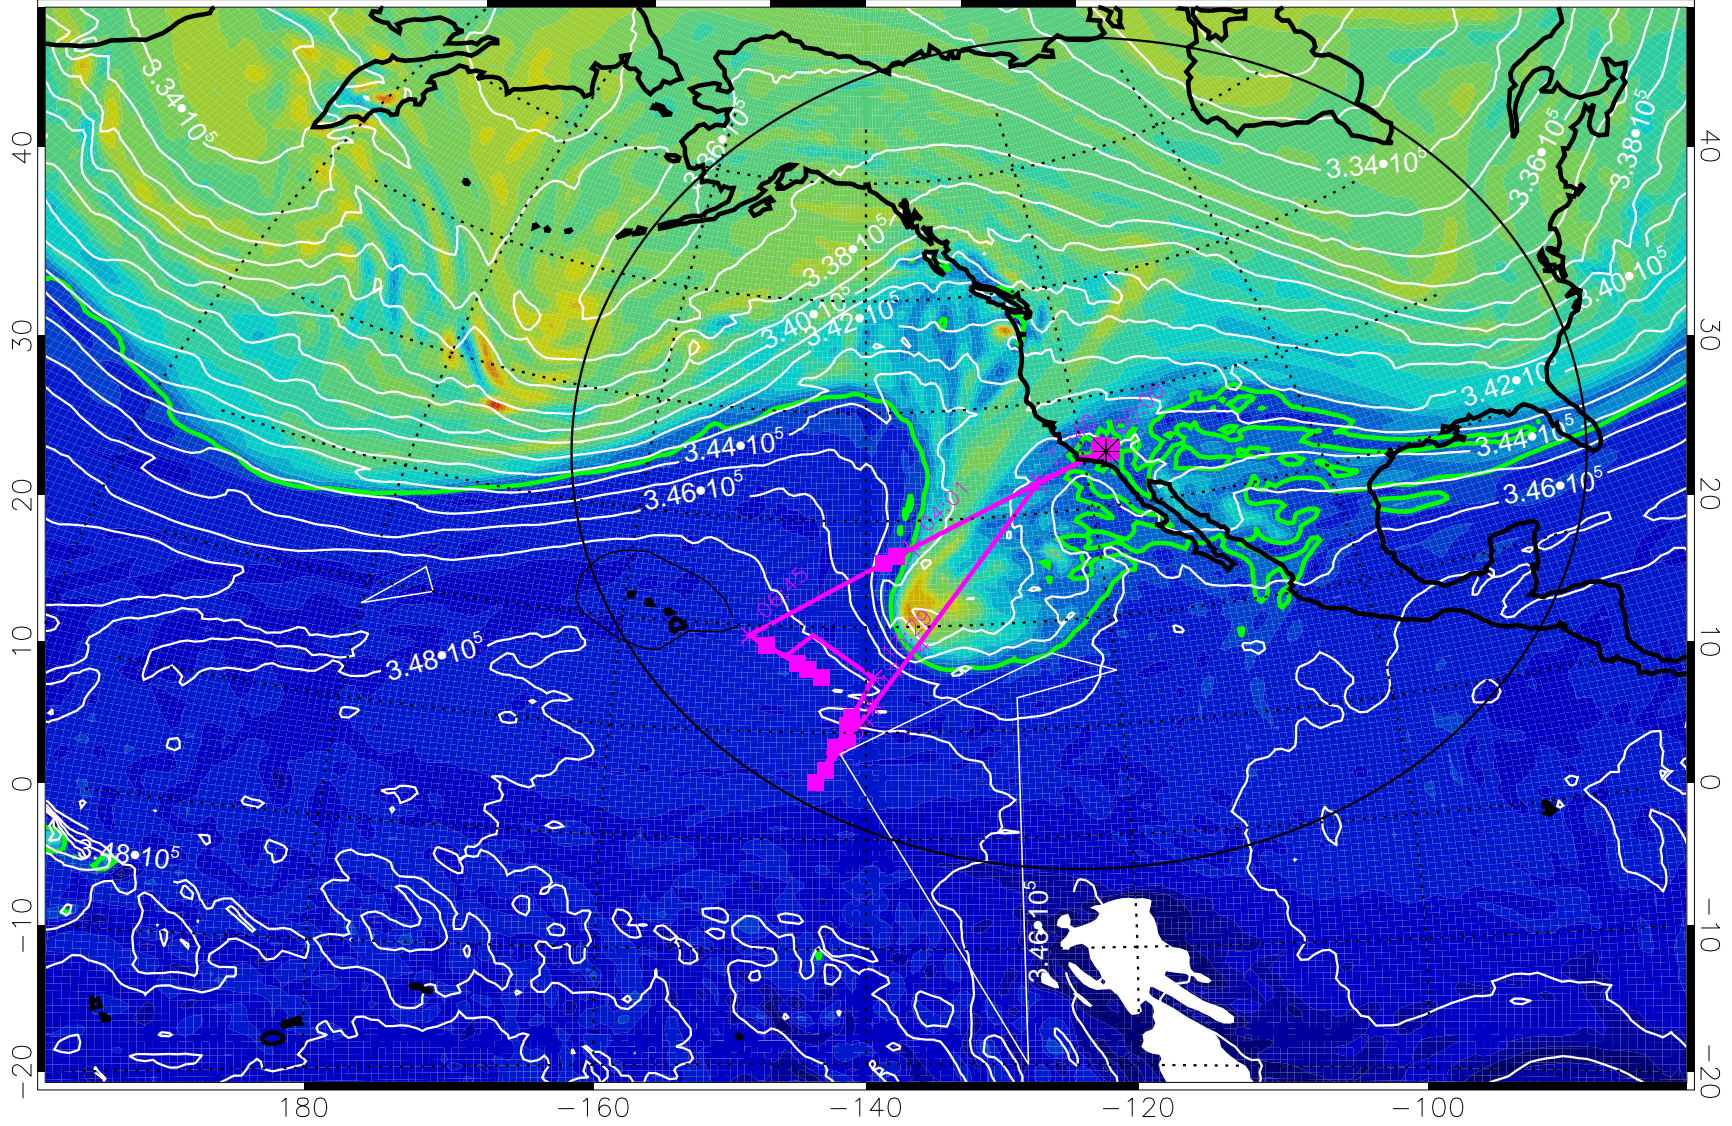

13020300, 60 hour forecast for 355K EPV

160 180 -160 -140 -120 -100

0 $5.0 \cdot 10^{-6}$ $1.0 \cdot 10^{-5}$ $1.5 \cdot 10^{-5}$
PVU

355K Montgomery Streamfunction, white
EPV Tropopause (2 PVU) Position
Range ring of 4055 km -- 13 hours GH round trip

13020306, 66 hour forecast for 355K EPV

160 180 -160 -140 -120 -100

0 $5.0 \cdot 10^{-6}$ $1.0 \cdot 10^{-5}$ $1.5 \cdot 10^{-5}$
PVU

355K Montgomery Streamfunction, white
EPV Tropopause (2 PVU) Position
Range ring of 4055 km -- 13 hours GH round trip

13020312, 72 hour forecast for 355K EPV

160 180 -160 -140 -120 -100

0 5.0•10⁻⁶ 1.0•10⁻⁵ 1.5•10⁻⁵
PVU

355K Montgomery Streamfunction, white
EPV Tropopause (2 PVU) Position
Range ring of 4055 km -- 13 hours GH round trip

13020318, 78 hour forecast for 355K EPV

160 180 -160 -140 -120 -100

355K Montgomery Streamfunction, white
EPV Tropopause (2 PVU) Position
Range ring of 4055 km -- 13 hours GH round trip

13020400, 84 hour forecast for 355K EPV