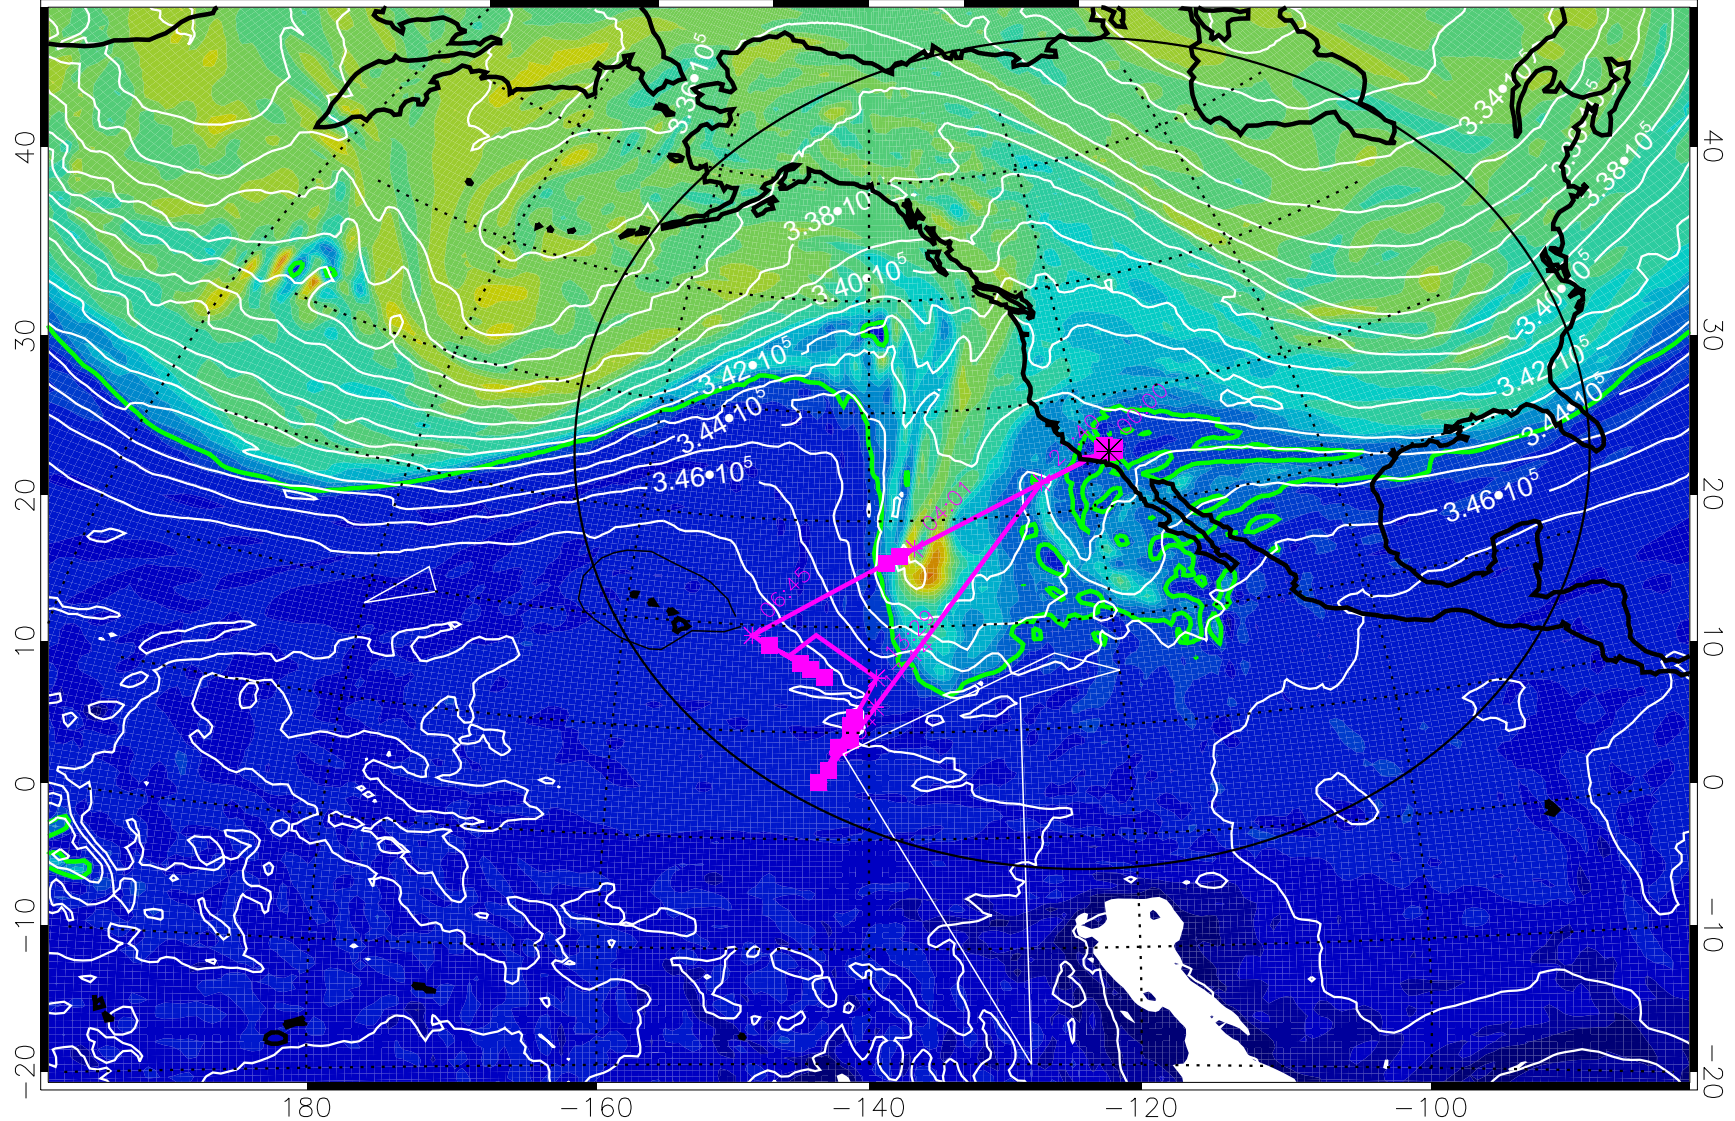

13020212, 48 hour forecast for 355K EPV

160 180 -160 -140 -120 -100

0 $5.0 \cdot 10^{-6}$ $1.0 \cdot 10^{-5}$ $1.5 \cdot 10^{-5}$
PVU

355K Montgomery Streamfunction, white
EPV Tropopause (2 PVU) Position
Range ring of 4055 km -- 13 hours GH round trip

13020218, 54 hour forecast for 355K EPV

160 180 -160 -140 -120 -100

0 5.0*10⁻⁶ 1.0*10⁻⁵ 1.5*10⁻⁵
PVU

355K Montgomery Streamfunction, white
EPV Tropopause (2 PVU) Position
Range ring of 4055 km -- 13 hours GH round trip

13020300, 60 hour forecast for 355K EPV

160 180 -160 -140 -120 -100

0 $5.0 \cdot 10^{-6}$ $1.0 \cdot 10^{-5}$ $1.5 \cdot 10^{-5}$
PVU

355K Montgomery Streamfunction, white
EPV Tropopause (2 PVU) Position
Range ring of 4055 km -- 13 hours GH round trip

13020306, 66 hour forecast for 355K EPV

160 180 -160 -140 -120 -100

0 $5.0 \cdot 10^{-6}$ $1.0 \cdot 10^{-5}$ $1.5 \cdot 10^{-5}$
PVU

355K Montgomery Streamfunction, white
EPV Tropopause (2 PVU) Position
Range ring of 4055 km -- 13 hours GH round trip