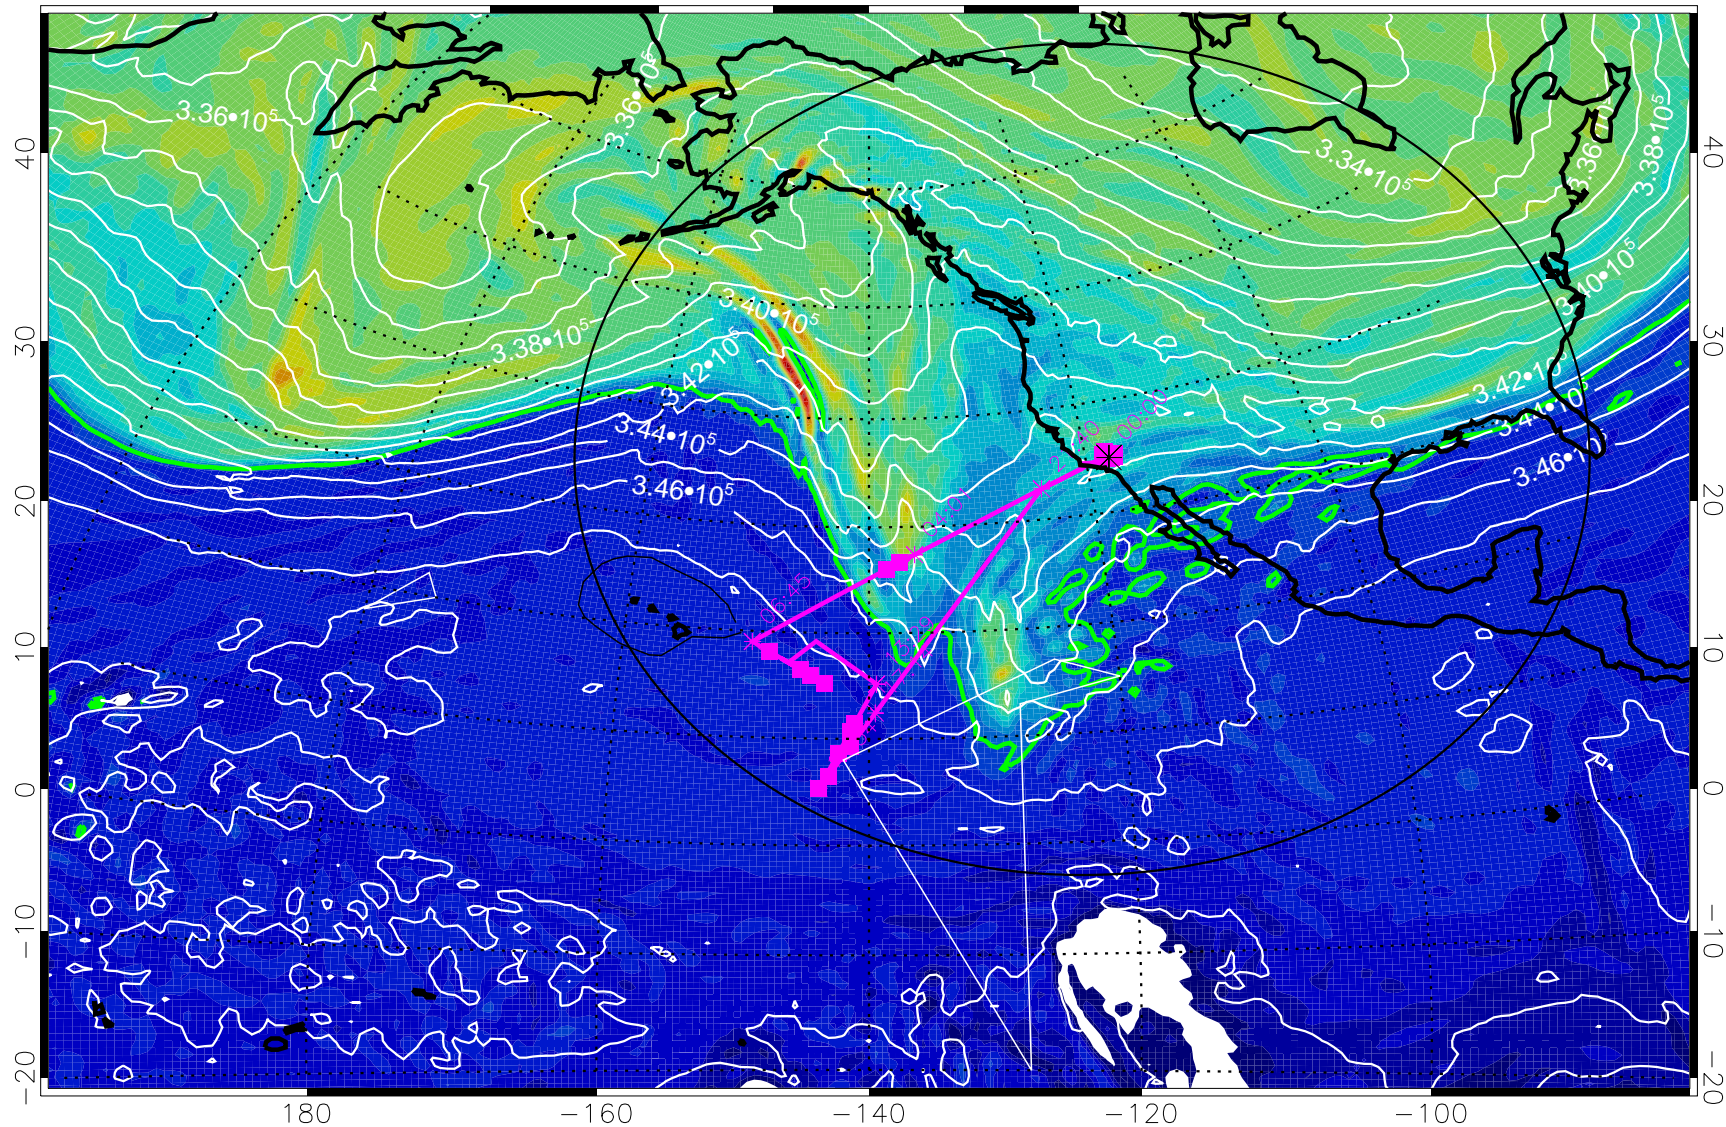

13020112, 24 hour forecast for 355K EPV

160 180 -160 -140 -120 -100

355K Montgomery Streamfunction, white
EPV Tropopause (2 PVU) Position
Range ring of 4055 km -- 13 hours GH round trip

13020118, 30 hour forecast for 355K EPV

355K Montgomery Streamfunction, white
EPV Tropopause (2 PVU) Position
Range ring of 4055 km -- 13 hours GH round trip

13020200, 36 hour forecast for 355K EPV

160 180 -160 -140 -120 -100

0 $5.0 \cdot 10^{-6}$ $1.0 \cdot 10^{-5}$ $1.5 \cdot 10^{-5}$
PVU

355K Montgomery Streamfunction, white
EPV Tropopause (2 PVU) Position
Range ring of 4055 km -- 13 hours GH round trip

13020206, 42 hour forecast for 355K EPV

160 180 -160 -140 -120 -100

355K Montgomery Streamfunction, white
EPV Tropopause (2 PVU) Position
Range ring of 4055 km -- 13 hours GH round trip

13020212, 48 hour forecast for 355K EPV

160 180 -160 -140 -120 -100

0 $5.0 \cdot 10^{-6}$ $1.0 \cdot 10^{-5}$ $1.5 \cdot 10^{-5}$
PVU

355K Montgomery Streamfunction, white
EPV Tropopause (2 PVU) Position
Range ring of 4055 km -- 13 hours GH round trip