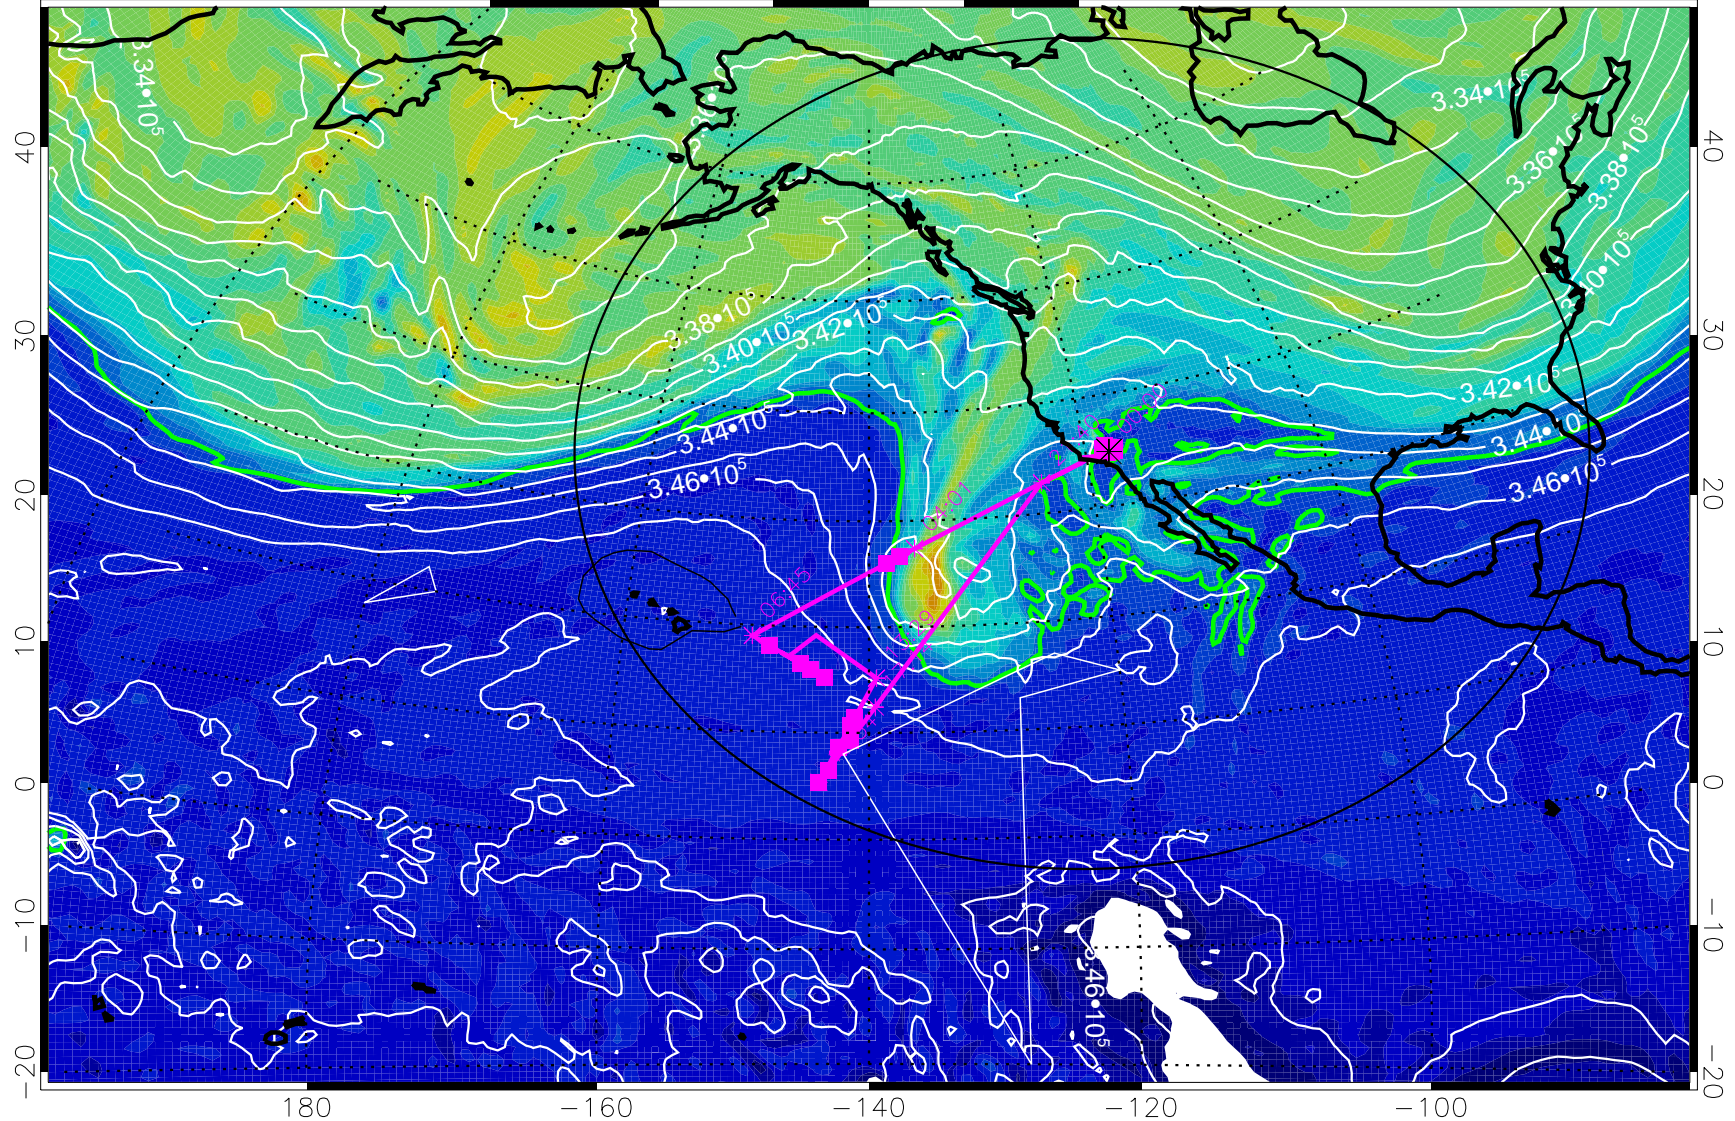

13020218, 54 hour forecast for 355K EPV

160 180 -160 -140 -120 -100

0 5.0*10⁻⁶ 1.0*10⁻⁵ 1.5*10⁻⁵
PVU

355K Montgomery Streamfunction, white
EPV Tropopause (2 PVU) Position
Range ring of 4055 km -- 13 hours GH round trip

13020300, 60 hour forecast for 355K EPV

160 180 -160 -140 -120 -100

0 $5.0 \cdot 10^{-6}$ $1.0 \cdot 10^{-5}$ $1.5 \cdot 10^{-5}$
PVU

355K Montgomery Streamfunction, white
EPV Tropopause (2 PVU) Position
Range ring of 4055 km -- 13 hours GH round trip

13020306, 66 hour forecast for 355K EPV

160 180 -160 -140 -120 -100

0 $5.0 \cdot 10^{-6}$ $1.0 \cdot 10^{-5}$ $1.5 \cdot 10^{-5}$
PVU

355K Montgomery Streamfunction, white
EPV Tropopause (2 PVU) Position
Range ring of 4055 km -- 13 hours GH round trip