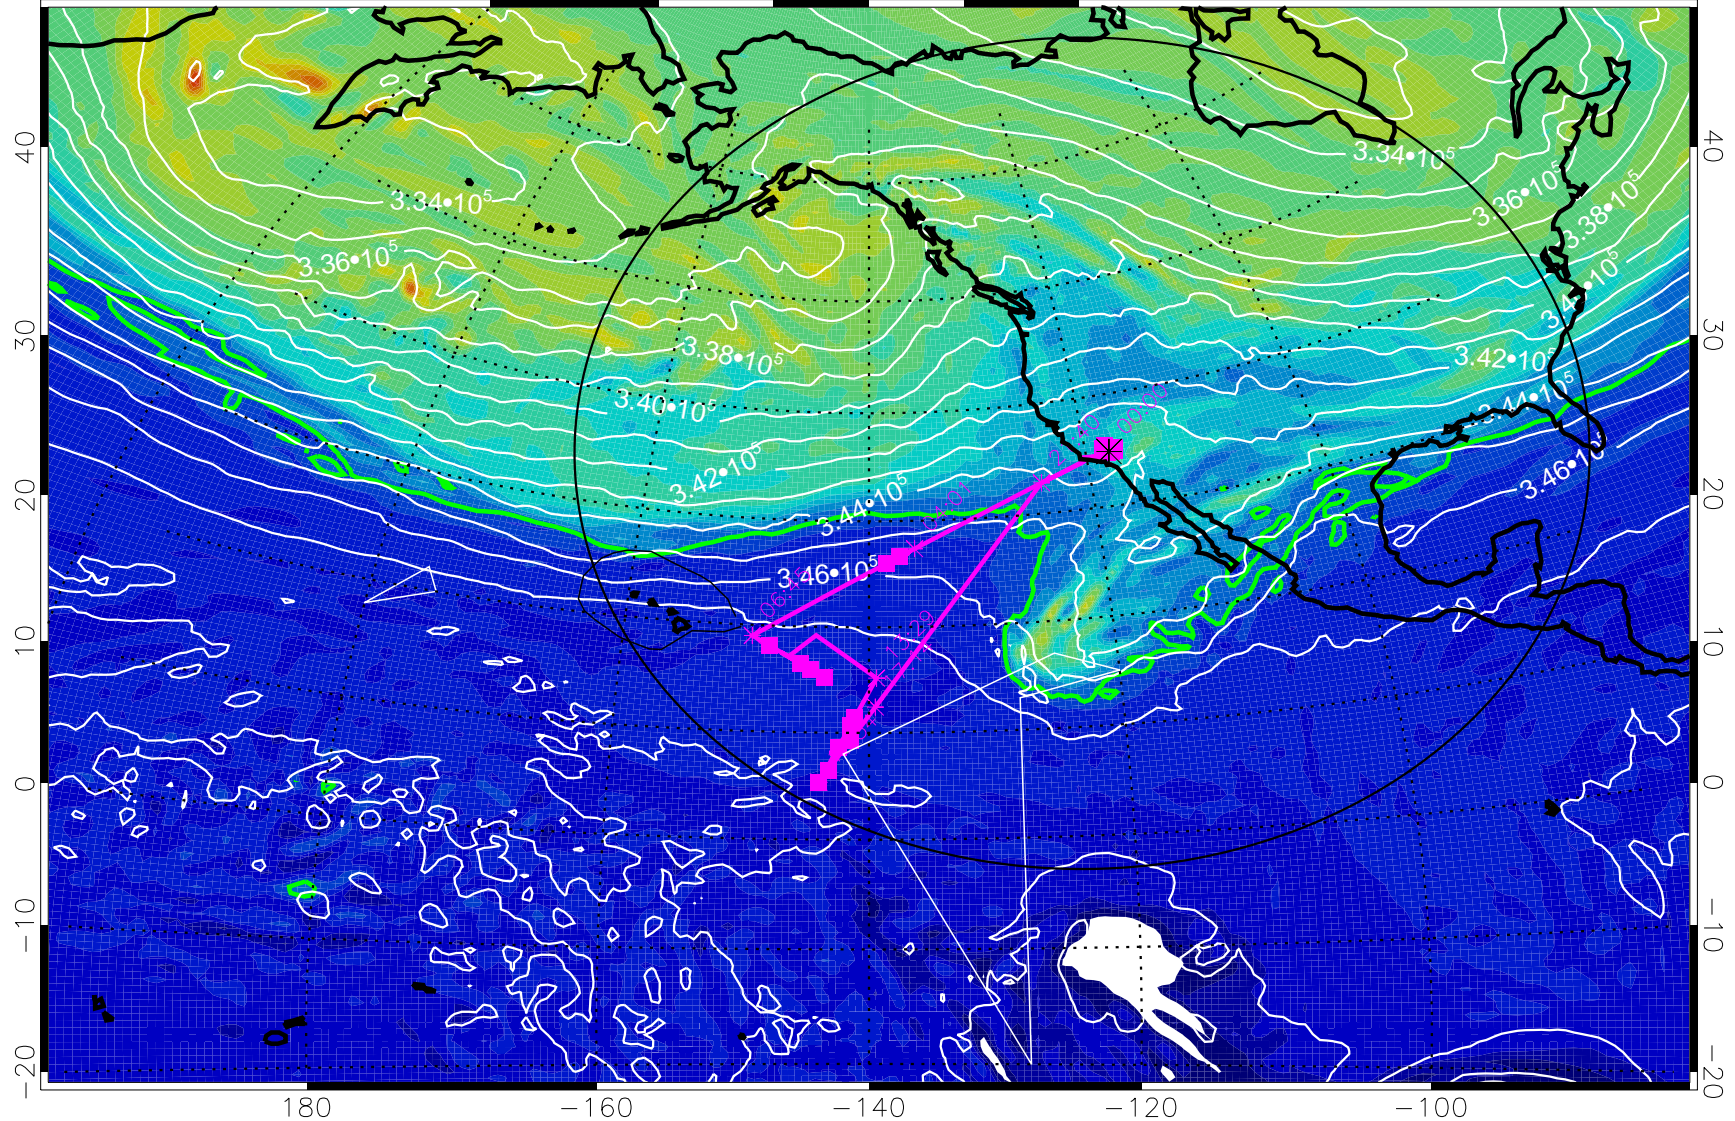

13020418, 102 hour forecast for 355K EPV

160 180 -160 -140 -120 -100

0 5.0•10⁻⁶ 1.0•10⁻⁵ 1.5•10⁻⁵
PVU

355K Montgomery Streamfunction, white
EPV Tropopause (2 PVU) Position
Range ring of 4055 km -- 13 hours GH round trip

13020500, 108 hour forecast for 355K EPV

160 180 -160 -140 -120 -100

355K Montgomery Streamfunction, white
EPV Tropopause (2 PVU) Position
Range ring of 4055 km -- 13 hours GH round trip

13020506, 114 hour forecast for 355K EPV

160 180 -160 -140 -120 -100

0 $5.0 \cdot 10^{-6}$ $1.0 \cdot 10^{-5}$ $1.5 \cdot 10^{-5}$
PVU

355K Montgomery Streamfunction, white
EPV Tropopause (2 PVU) Position
Range ring of 4055 km -- 13 hours GH round trip

13020512, 120 hour forecast for 355K EPV

160 180 -160 -140 -120 -100

0 $5.0 \cdot 10^{-6}$ $1.0 \cdot 10^{-5}$ $1.5 \cdot 10^{-5}$
PVU

355K Montgomery Streamfunction, white
EPV Tropopause (2 PVU) Position
Range ring of 4055 km -- 13 hours GH round trip