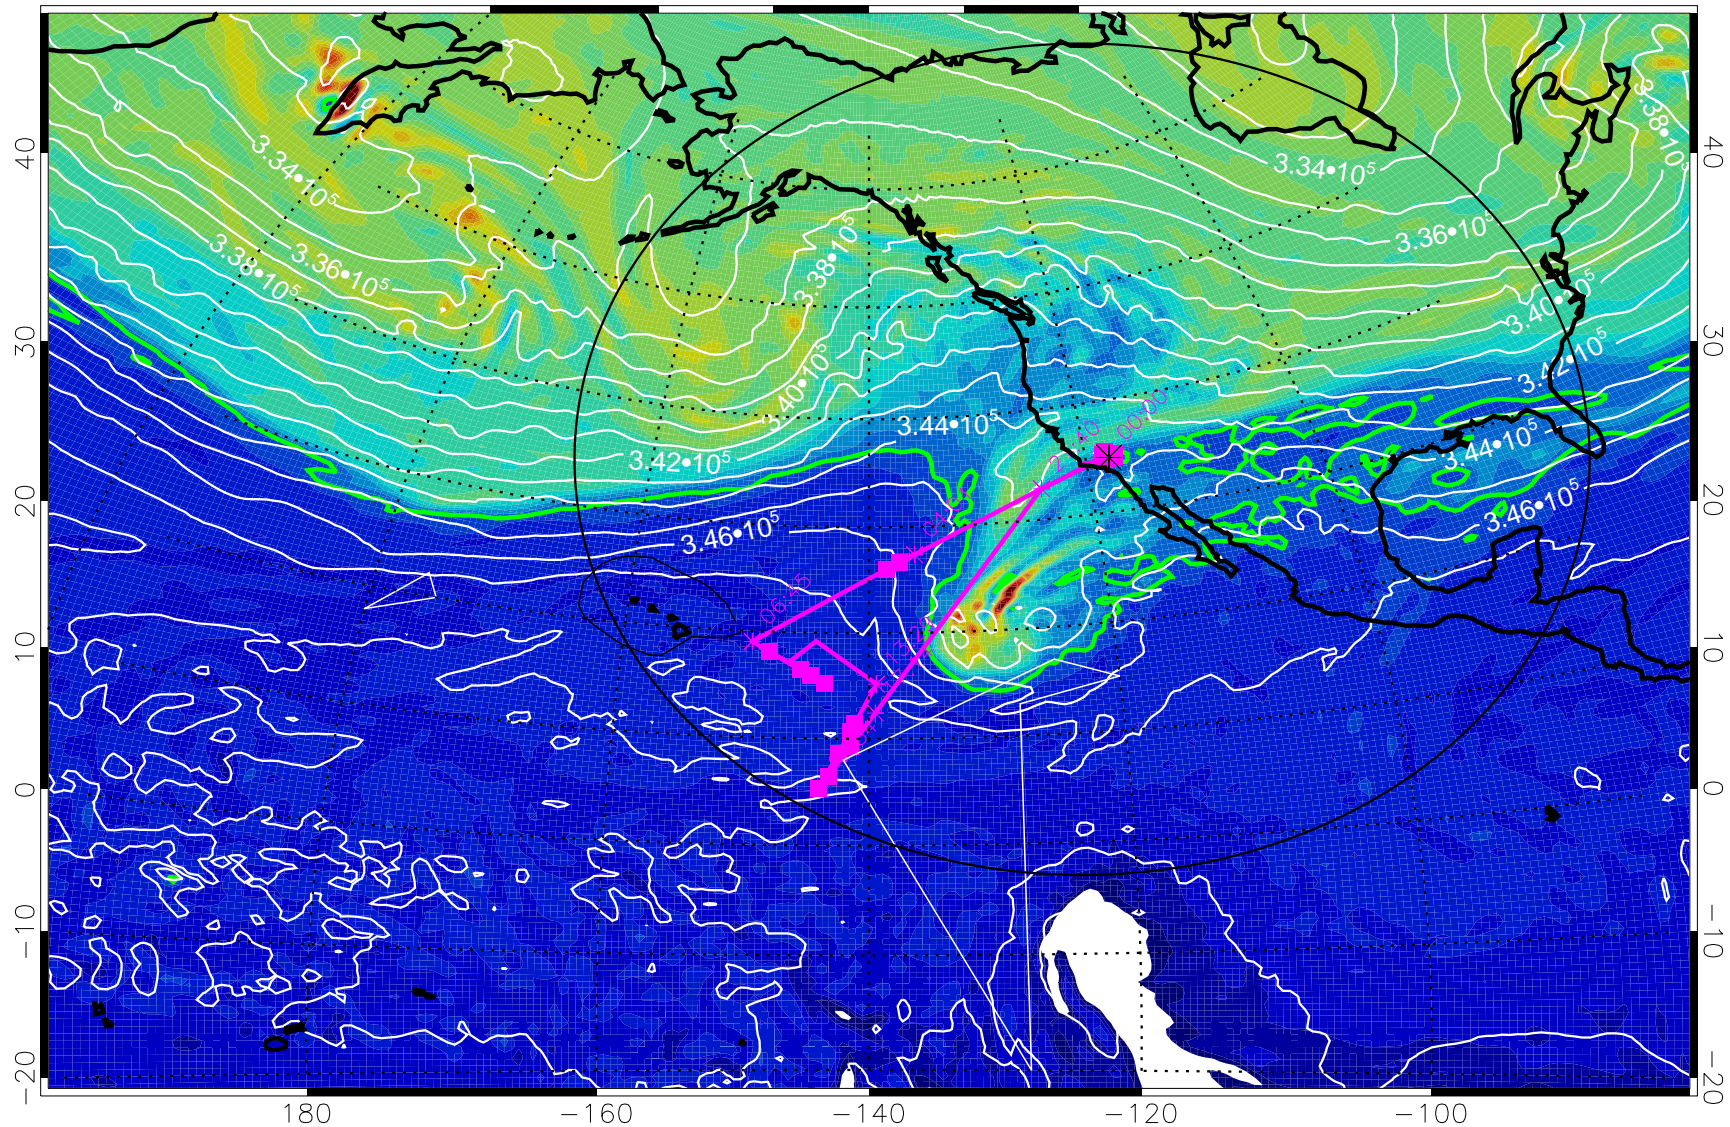

13020318, 78 hour forecast for 355K EPV

160 180 -160 -140 -120 -100

355K Montgomery Streamfunction, white
EPV Tropopause (2 PVU) Position
Range ring of 4055 km -- 13 hours GH round trip

13020400, 84 hour forecast for 355K EPV

160 180 -160 -140 -120 -100

0 5.0•10⁻⁶ 1.0•10⁻⁵ 1.5•10⁻⁵
PVU

355K Montgomery Streamfunction, white
EPV Tropopause (2 PVU) Position
Range ring of 4055 km -- 13 hours GH round trip

13020406, 90 hour forecast for 355K EPV

160 180 -160 -140 -120 -100

0 5.0•10⁻⁶ 1.0•10⁻⁵ 1.5•10⁻⁵
PVU

355K Montgomery Streamfunction, white
EPV Tropopause (2 PVU) Position
Range ring of 4055 km -- 13 hours GH round trip

13020412, 96 hour forecast for 355K EPV

160 180 -160 -140 -120 -100

0 $5.0 \cdot 10^{-6}$ $1.0 \cdot 10^{-5}$ $1.5 \cdot 10^{-5}$
PVU

355K Montgomery Streamfunction, white
EPV Tropopause (2 PVU) Position
Range ring of 4055 km -- 13 hours GH round trip