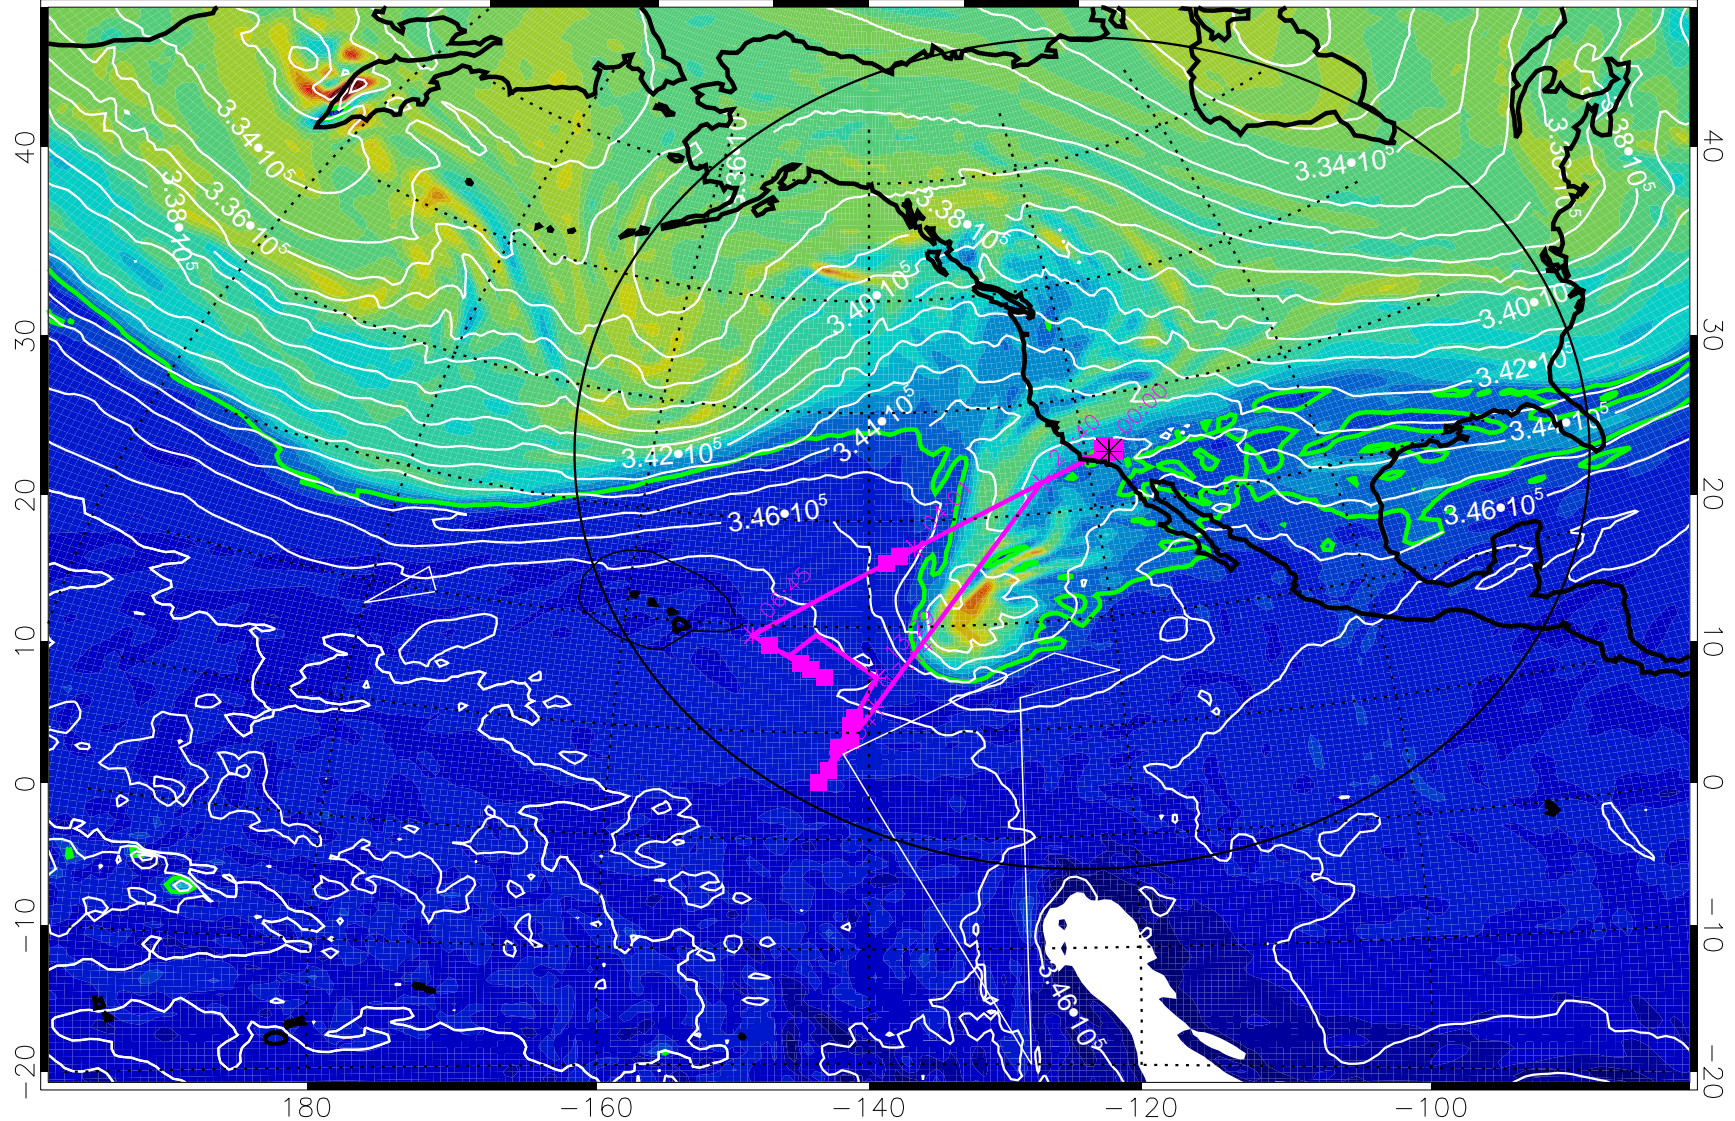

13020312, 72 hour forecast for 355K EPV

160 180 -160 -140 -120 -100

0 5.0•10⁻⁶ 1.0•10⁻⁵ 1.5•10⁻⁵
PVU

355K Montgomery Streamfunction, white
EPV Tropopause (2 PVU) Position
Range ring of 4055 km -- 13 hours GH round trip

13020318, 78 hour forecast for 355K EPV

160 180 -160 -140 -120 -100

355K Montgomery Streamfunction, white
EPV Tropopause (2 PVU) Position
Range ring of 4055 km -- 13 hours GH round trip

13020400, 84 hour forecast for 355K EPV

160 180 -160 -140 -120 -100

0 5.0•10⁻⁶ 1.0•10⁻⁵ 1.5•10⁻⁵
PVU

355K Montgomery Streamfunction, white
EPV Tropopause (2 PVU) Position
Range ring of 4055 km -- 13 hours GH round trip

13020406, 90 hour forecast for 355K EPV

160 180 -160 -140 -120 -100

0 5.0•10⁻⁶ 1.0•10⁻⁵ 1.5•10⁻⁵
PVU

355K Montgomery Streamfunction, white
EPV Tropopause (2 PVU) Position
Range ring of 4055 km -- 13 hours GH round trip

13020412, 96 hour forecast for 355K EPV