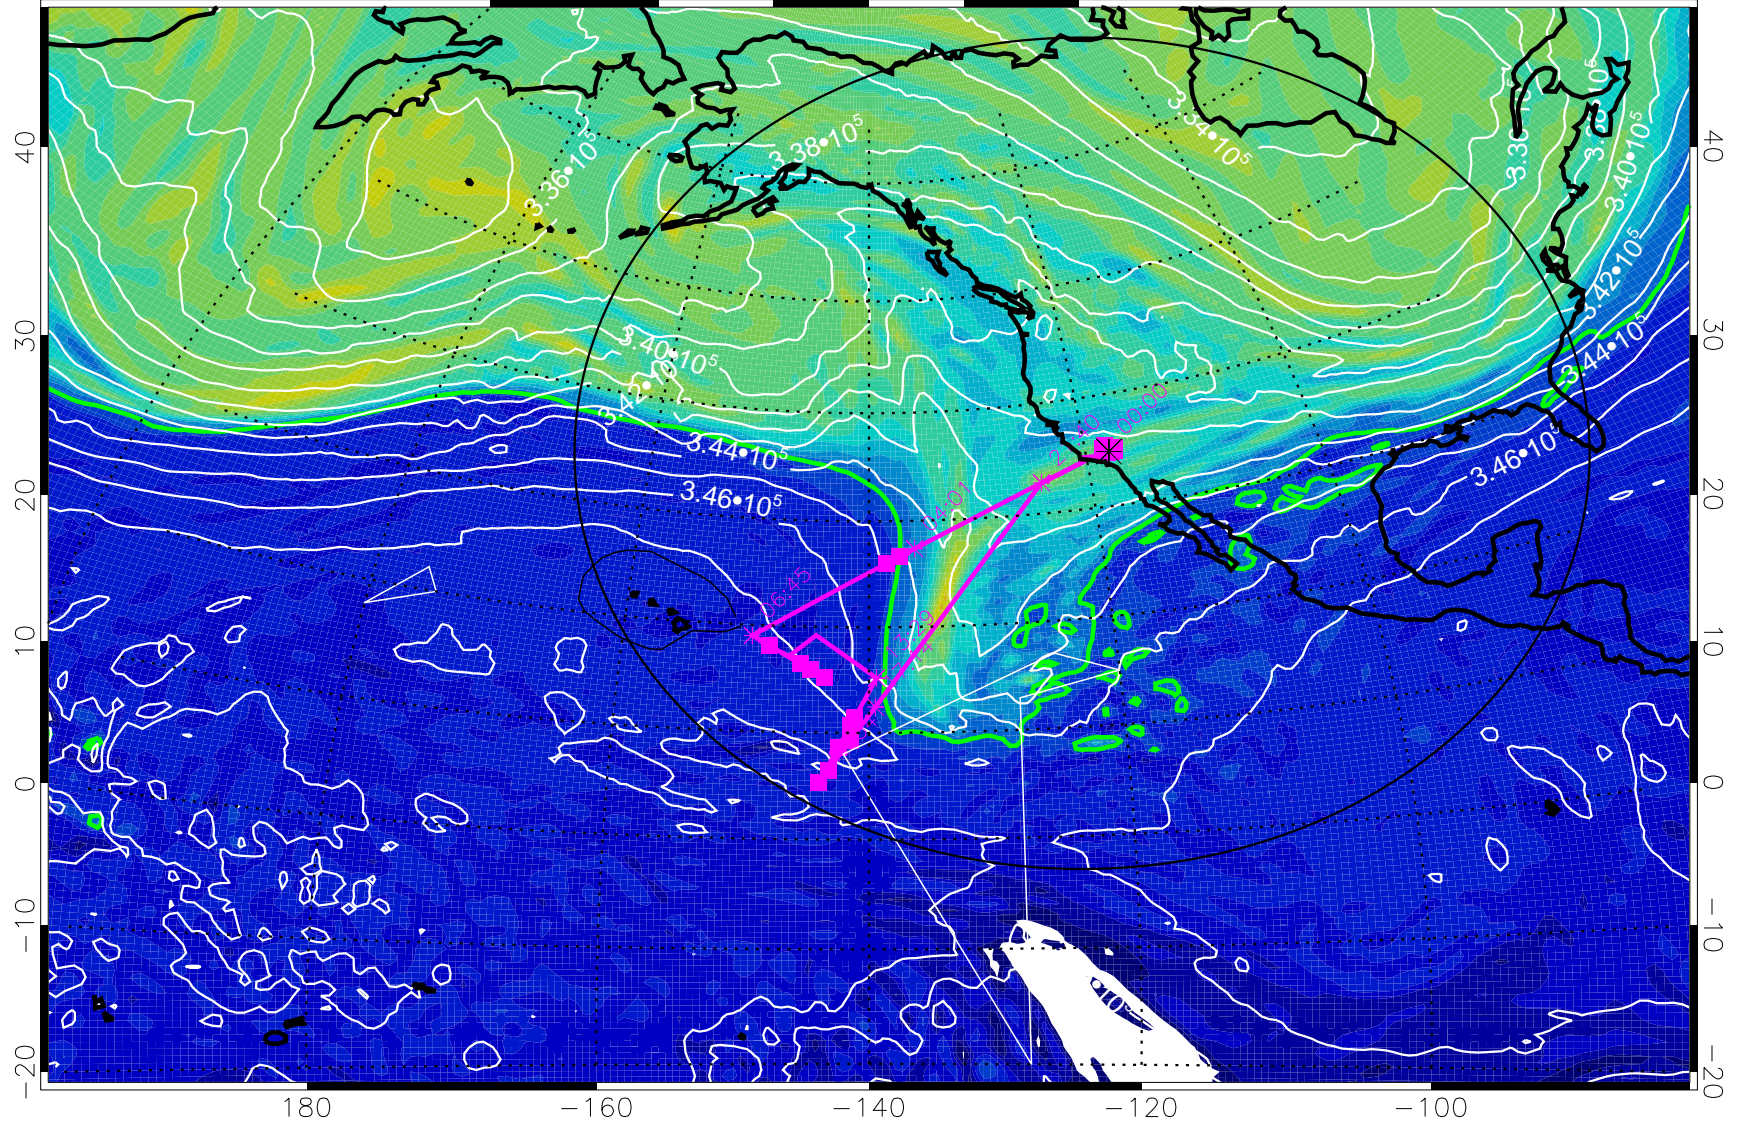

13020100, 12 hour forecast for 355K EPV

160 180 -160 -140 -120 -100

0 5.0×10^{-6} 1.0×10^{-5} 1.5×10^{-5}
PVU

355K Montgomery Streamfunction, white
EPV Tropopause (2 PVU) Position
Range ring of 4055 km -- 13 hours GH round trip

13020106, 18 hour forecast for 355K EPV

160 180 -160 -140 -120 -100

0 $5.0 \cdot 10^{-6}$ $1.0 \cdot 10^{-5}$ $1.5 \cdot 10^{-5}$
PVU

355K Montgomery Streamfunction, white
EPV Tropopause (2 PVU) Position
Range ring of 4055 km -- 13 hours GH round trip

13020112, 24 hour forecast for 355K EPV

160 180 -160 -140 -120 -100

355K Montgomery Streamfunction, white
EPV Tropopause (2 PVU) Position
Range ring of 4055 km -- 13 hours GH round trip

13020118, 30 hour forecast for 355K EPV

355K Montgomery Streamfunction, white
EPV Tropopause (2 PVU) Position
Range ring of 4055 km -- 13 hours GH round trip

13020200, 36 hour forecast for 355K EPV

160 180 -160 -140 -120 -100

0 $5.0 \cdot 10^{-6}$ $1.0 \cdot 10^{-5}$ $1.5 \cdot 10^{-5}$
PVU