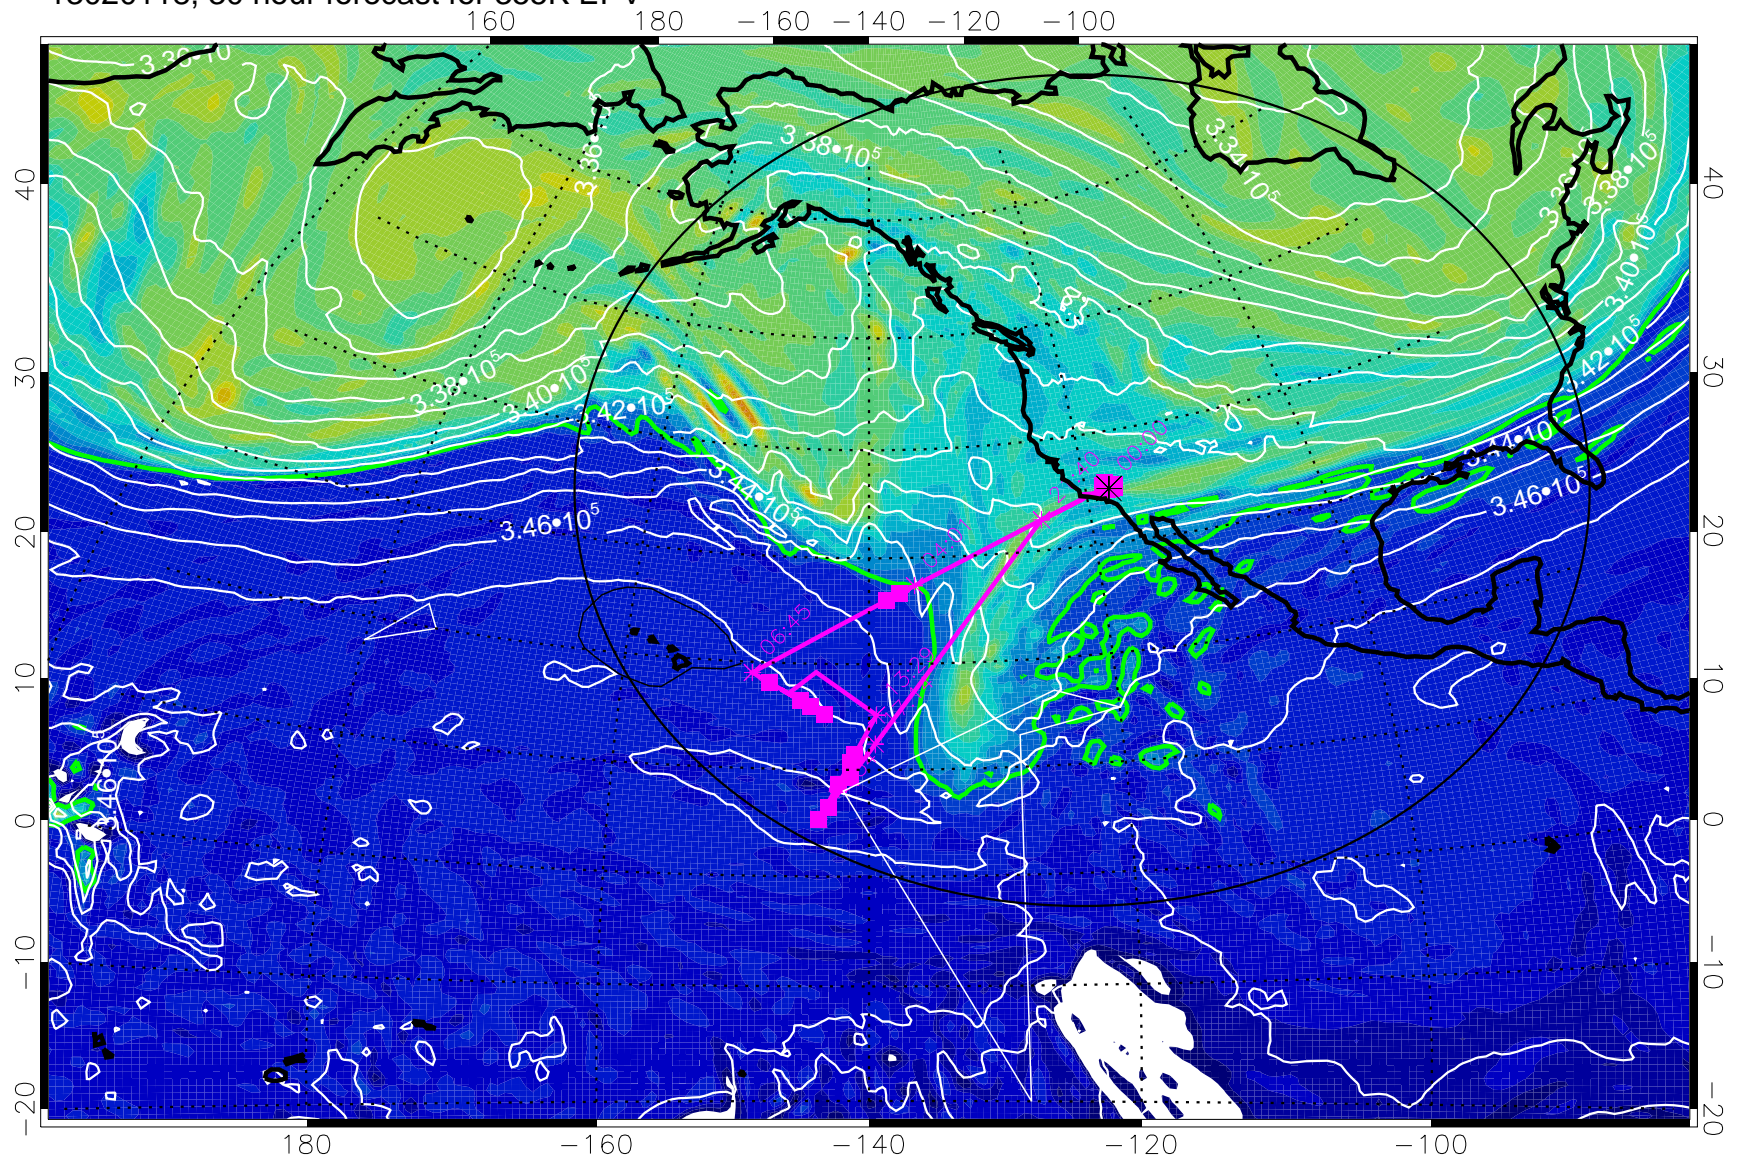

13020106, 18 hour forecast for 355K EPV

160 180 -160 -140 -120 -100

0 $5.0 \cdot 10^{-6}$ $1.0 \cdot 10^{-5}$ $1.5 \cdot 10^{-5}$
PVU

355K Montgomery Streamfunction, white
EPV Tropopause (2 PVU) Position
Range ring of 4055 km -- 13 hours GH round trip

13020112, 24 hour forecast for 355K EPV

160 180 -160 -140 -120 -100

355K Montgomery Streamfunction, white
EPV Tropopause (2 PVU) Position
Range ring of 4055 km -- 13 hours GH round trip

13020118, 30 hour forecast for 355K EPV

355K Montgomery Streamfunction, white
EPV Tropopause (2 PVU) Position
Range ring of 4055 km -- 13 hours GH round trip

13020200, 36 hour forecast for 355K EPV

160 180 -160 -140 -120 -100

0 $5.0 \cdot 10^{-6}$ $1.0 \cdot 10^{-5}$ $1.5 \cdot 10^{-5}$
PVU

355K Montgomery Streamfunction, white
EPV Tropopause (2 PVU) Position
Range ring of 4055 km -- 13 hours GH round trip

13020206, 42 hour forecast for 355K EPV

160 180 -160 -140 -120 -100

355K Montgomery Streamfunction, white
EPV Tropopause (2 PVU) Position
Range ring of 4055 km -- 13 hours GH round trip