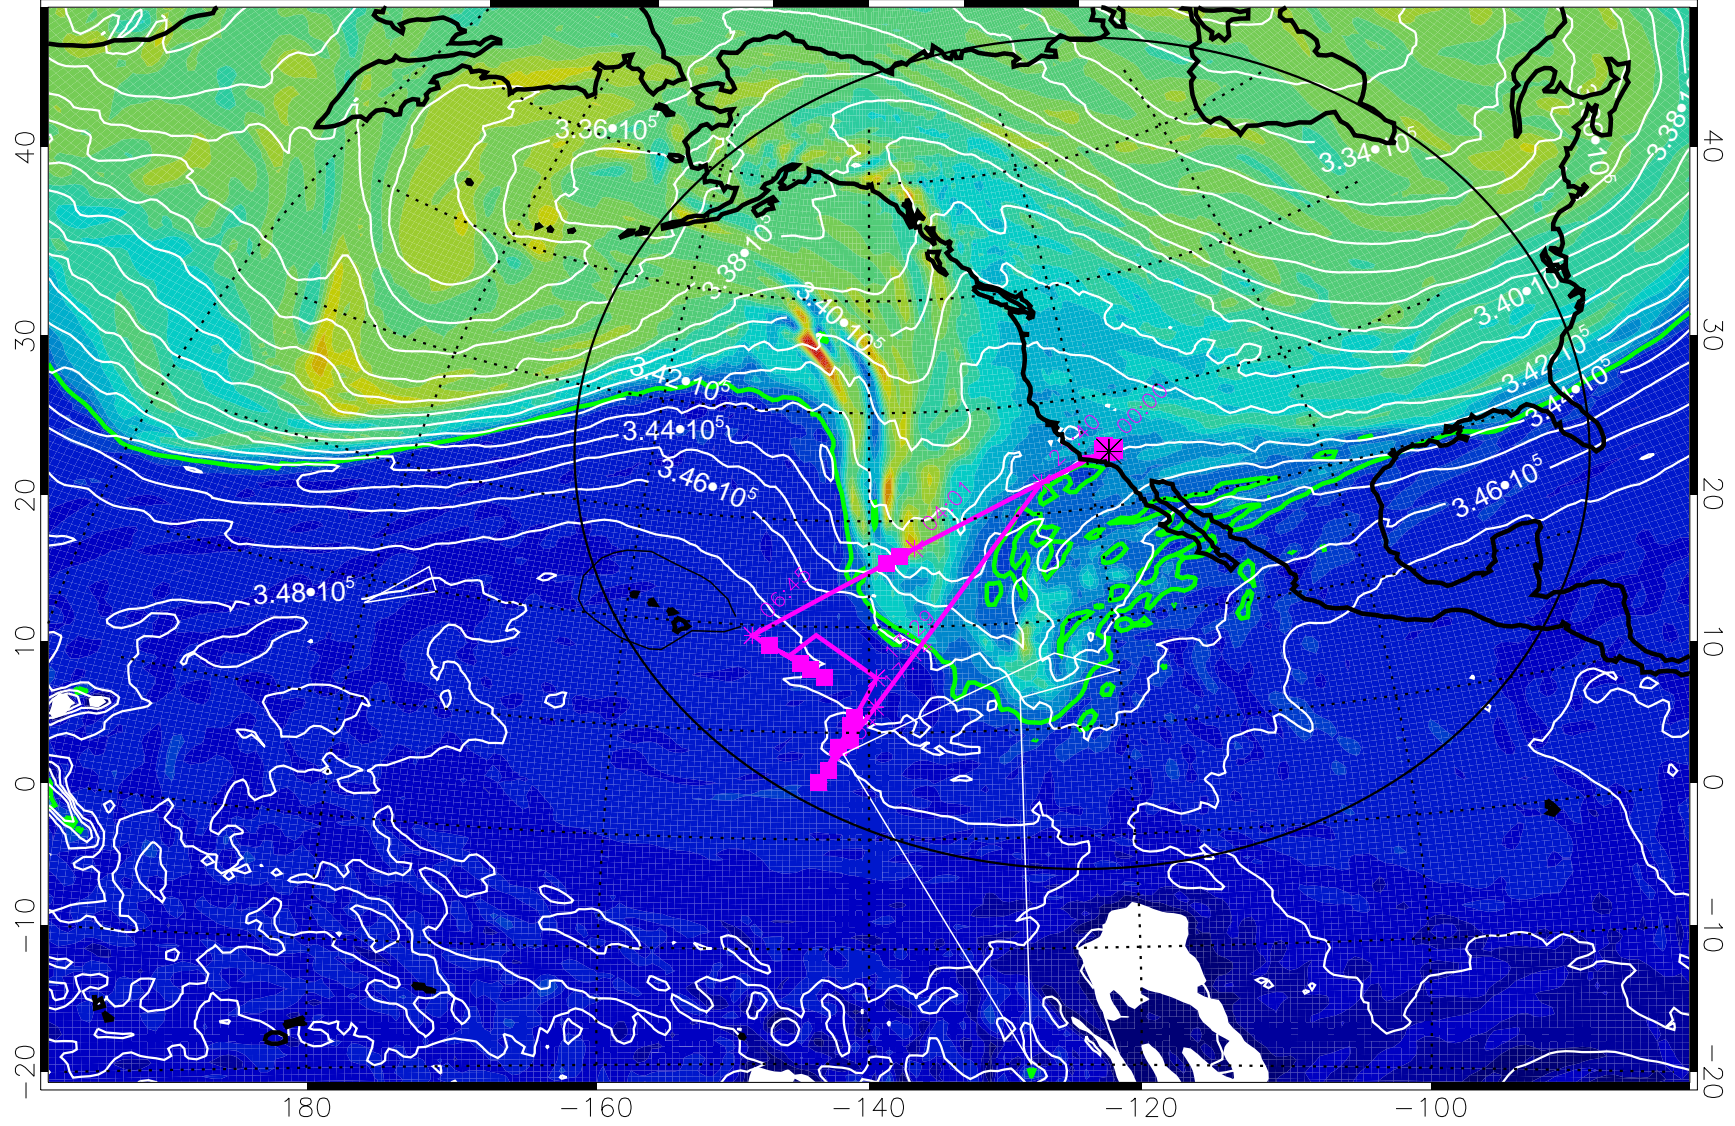

355K Montgomery Streamfunction, white
EPV Tropopause (2 PVU) Position
Range ring of 4055 km -- 13 hours GH round trip

13020200, 48 hour forecast for 355K EPV

160 180 -160 -140 -120 -100

0 5.0•10⁻⁶ 1.0•10⁻⁵ 1.5•10⁻⁵
PVU

355K Montgomery Streamfunction, white
EPV Tropopause (2 PVU) Position
Range ring of 4055 km -- 13 hours GH round trip

13020206, 54 hour forecast for 355K EPV

160 180 -160 -140 -120 -100

0 5.0•10⁻⁶ 1.0•10⁻⁵ 1.5•10⁻⁵
PVU

355K Montgomery Streamfunction, white
EPV Tropopause (2 PVU) Position
Range ring of 4055 km -- 13 hours GH round trip

13020212, 60 hour forecast for 355K EPV

160 180 -160 -140 -120 -100

355K Montgomery Streamfunction, white
EPV Tropopause (2 PVU) Position
Range ring of 4055 km -- 13 hours GH round trip

13020218, 66 hour forecast for 355K EPV

160 180 -160 -140 -120 -100

0 $5.0 \cdot 10^{-6}$ $1.0 \cdot 10^{-5}$ $1.5 \cdot 10^{-5}$
PVU

355K Montgomery Streamfunction, white
EPV Tropopause (2 PVU) Position
Range ring of 4055 km -- 13 hours GH round trip