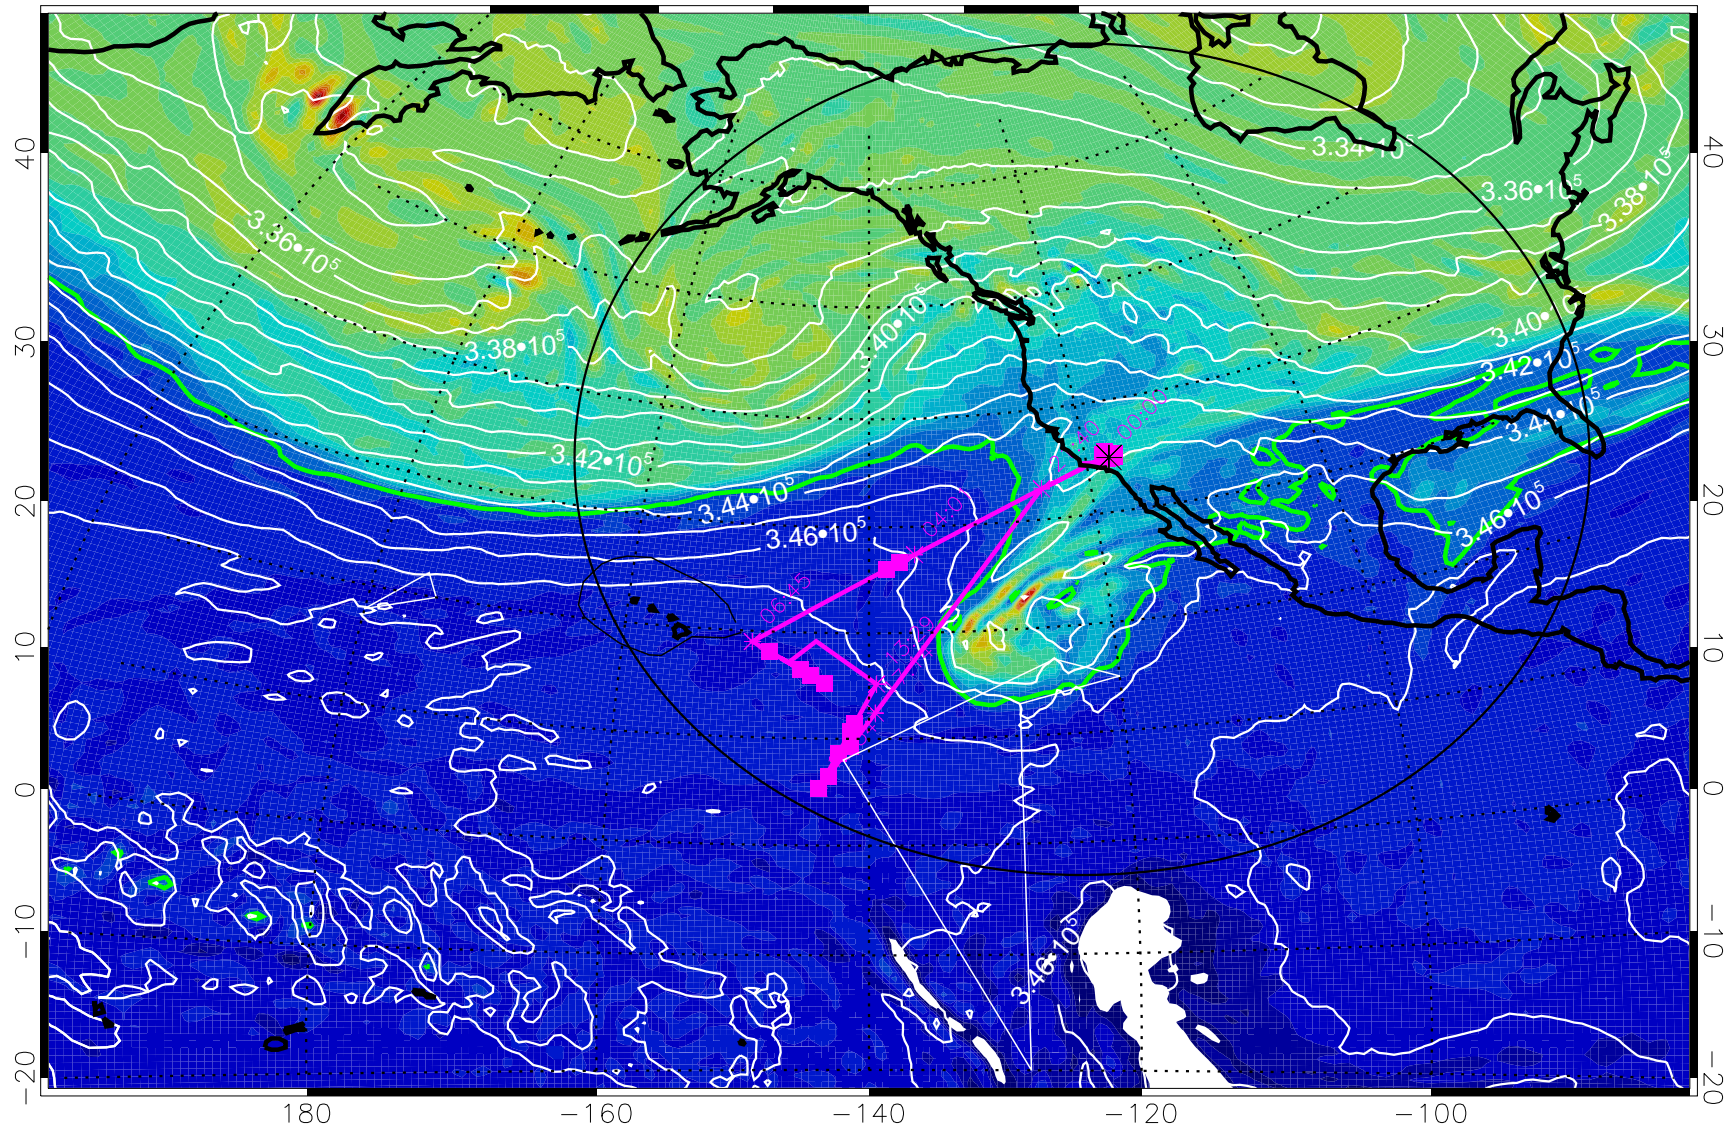

160 180 -160 -140 -120 -100

0 5.0•10⁻⁶ 1.0•10⁻⁵ 1.5•10⁻⁵
PVU

355K Montgomery Streamfunction, white
EPV Tropopause (2 PVU) Position
Range ring of 4055 km -- 13 hours GH round trip

13020406, 102 hour forecast for 355K EPV

160 180 -160 -140 -120 -100

0 $5.0 \cdot 10^{-6}$ $1.0 \cdot 10^{-5}$ $1.5 \cdot 10^{-5}$
PVU

355K Montgomery Streamfunction, white
EPV Tropopause (2 PVU) Position
Range ring of 4055 km -- 13 hours GH round trip

13020412, 108 hour forecast for 355K EPV

160 180 -160 -140 -120 -100

PVU

355K Montgomery Streamfunction, white
EPV Tropopause (2 PVU) Position
Range ring of 4055 km -- 13 hours GH round trip

13020418, 114 hour forecast for 355K EPV

160 180 -160 -140 -120 -100

0 5.0•10⁻⁶ 1.0•10⁻⁵ 1.5•10⁻⁵
PVU

355K Montgomery Streamfunction, white
EPV Tropopause (2 PVU) Position
Range ring of 4055 km -- 13 hours GH round trip

13020500, 120 hour forecast for 355K EPV