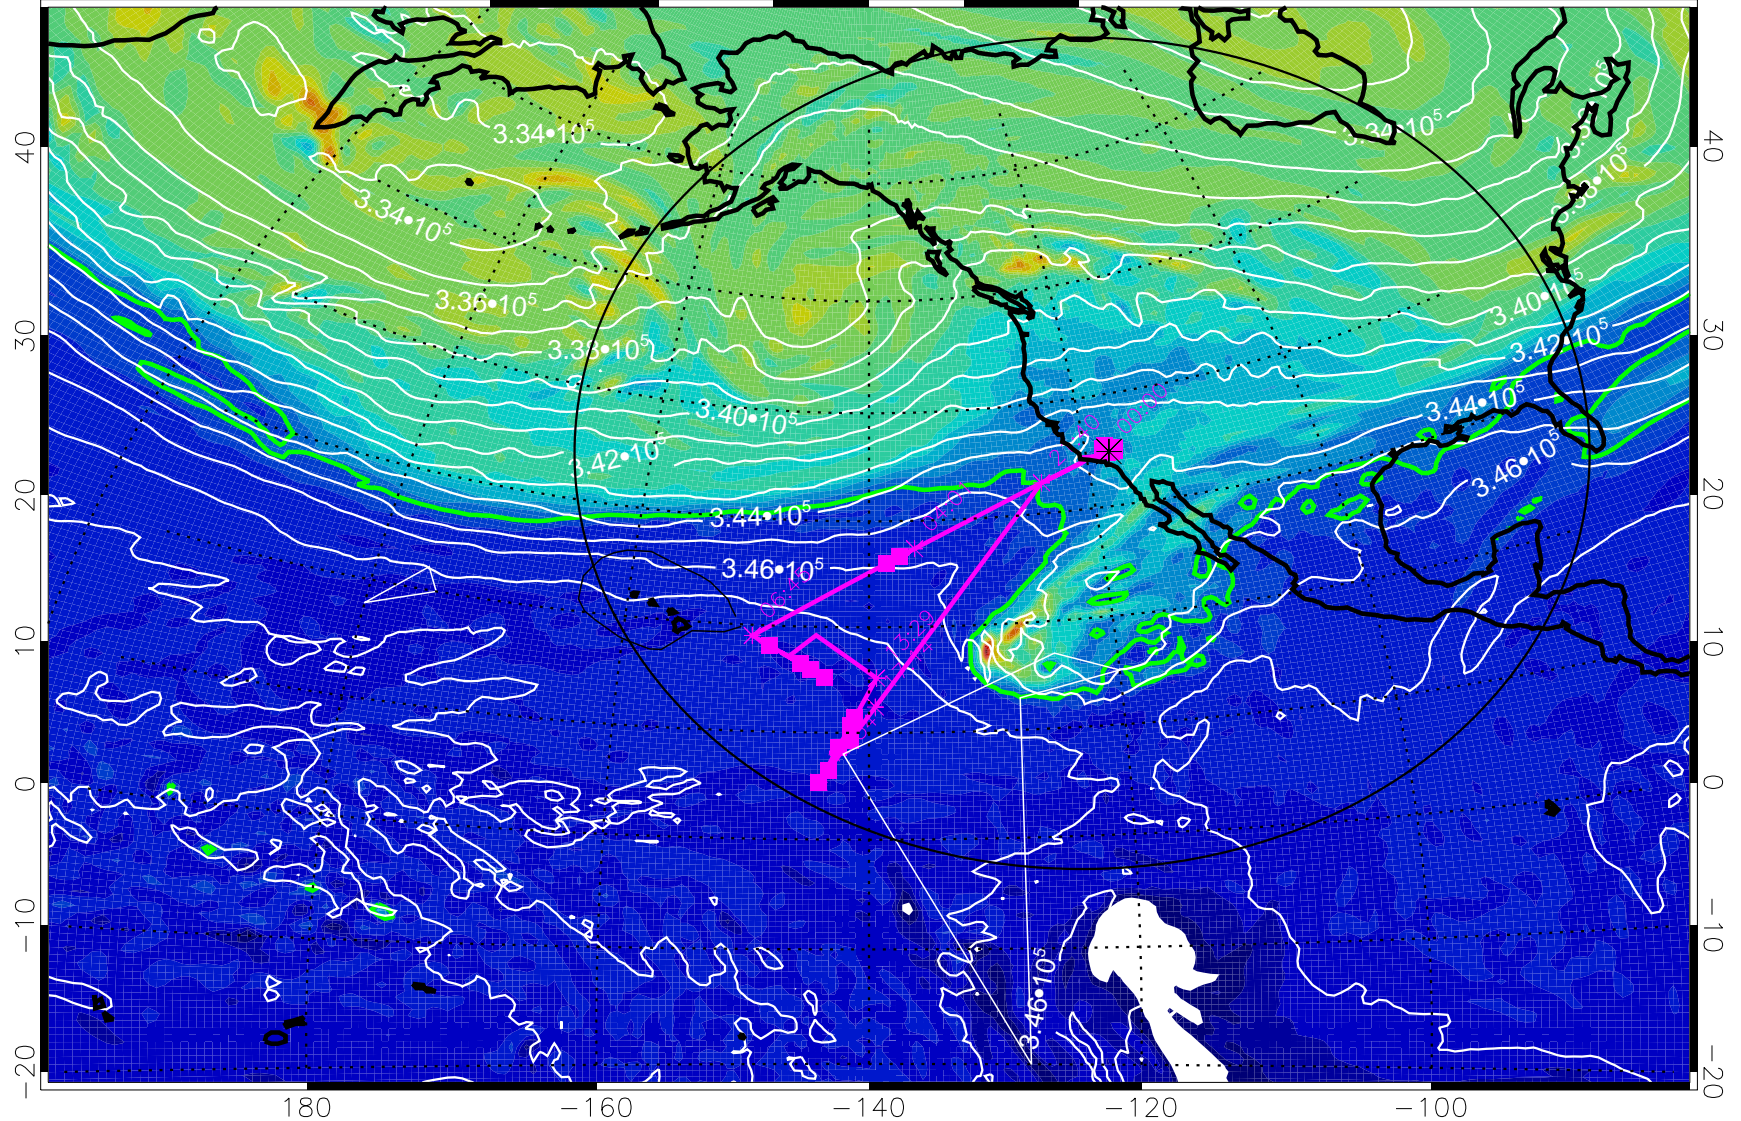

160 180 -160 -140 -120 -100

0 $5.0 \cdot 10^{-6}$ $1.0 \cdot 10^{-5}$ $1.5 \cdot 10^{-5}$
PVU

355K Montgomery Streamfunction, white
EPV Tropopause (2 PVU) Position
Range ring of 4055 km -- 13 hours GH round trip

13020412, 108 hour forecast for 355K EPV

160 180 -160 -140 -120 -100

PVU

355K Montgomery Streamfunction, white
EPV Tropopause (2 PVU) Position
Range ring of 4055 km -- 13 hours GH round trip

13020418, 114 hour forecast for 355K EPV

160 180 -160 -140 -120 -100

0 5.0•10⁻⁶ 1.0•10⁻⁵ 1.5•10⁻⁵
PVU

355K Montgomery Streamfunction, white
EPV Tropopause (2 PVU) Position
Range ring of 4055 km -- 13 hours GH round trip

13020500, 120 hour forecast for 355K EPV

160 180 -160 -140 -120 -100

0 $5.0 \cdot 10^6$ $1.0 \cdot 10^5$ $1.5 \cdot 10^5$
PVU

355K Montgomery Streamfunction, white
EPV Tropopause (2 PVU) Position
Range ring of 4055 km -- 13 hours GH round trip