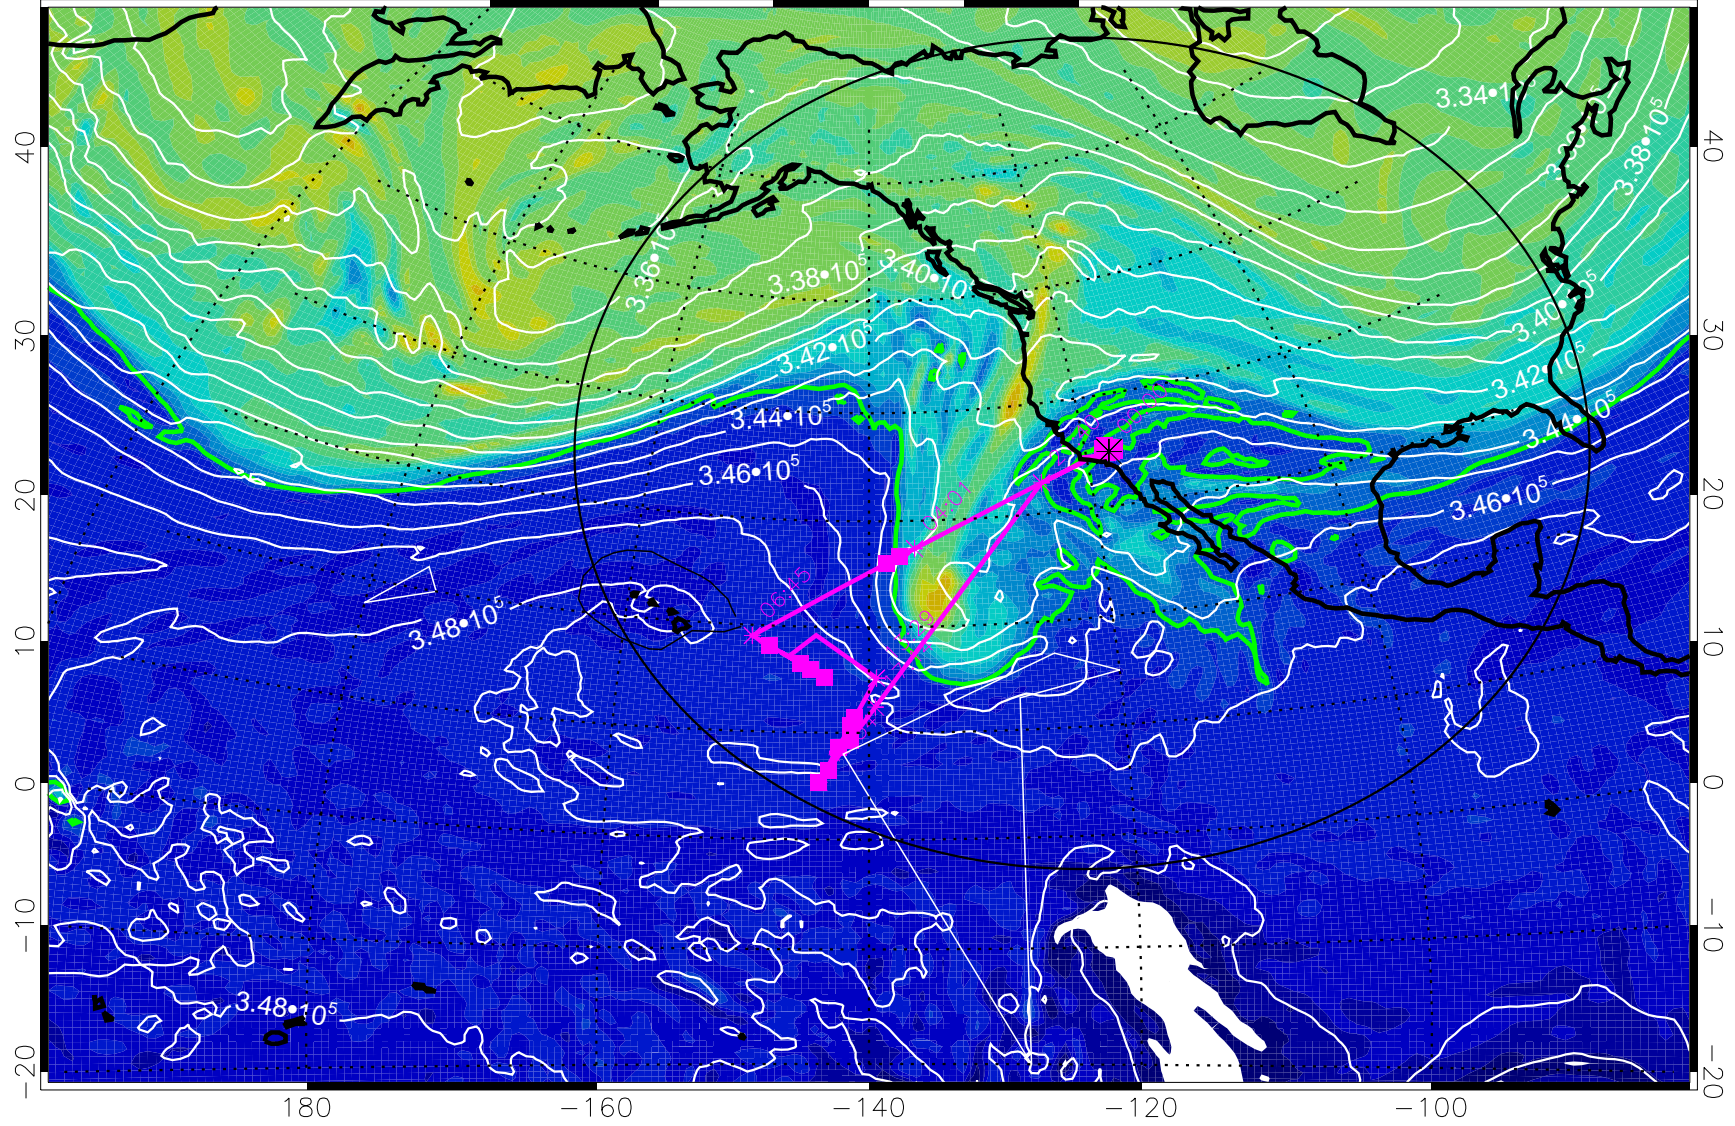

13020218, 66 hour forecast for 355K EPV

160 180 -160 -140 -120 -100

0 $5.0 \cdot 10^{-6}$ $1.0 \cdot 10^{-5}$ $1.5 \cdot 10^{-5}$
PVU

355K Montgomery Streamfunction, white
EPV Tropopause (2 PVU) Position
Range ring of 4055 km -- 13 hours GH round trip

13020300, 72 hour forecast for 355K EPV

160 180 -160 -140 -120 -100

355K Montgomery Streamfunction, white
EPV Tropopause (2 PVU) Position
Range ring of 4055 km -- 13 hours GH round trip

13020306, 78 hour forecast for 355K EPV

160 180 -160 -140 -120 -100

0 $5.0 \cdot 10^{-6}$ $1.0 \cdot 10^{-5}$ $1.5 \cdot 10^5$
PVU

355K Montgomery Streamfunction, white
EPV Tropopause (2 PVU) Position
Range ring of 4055 km -- 13 hours GH round trip

13020312, 84 hour forecast for 355K EPV

160 180 -160 -140 -120 -100

355K Montgomery Streamfunction, white
EPV Tropopause (2 PVU) Position
Range ring of 4055 km -- 13 hours GH round trip

13020318, 90 hour forecast for 355K EPV