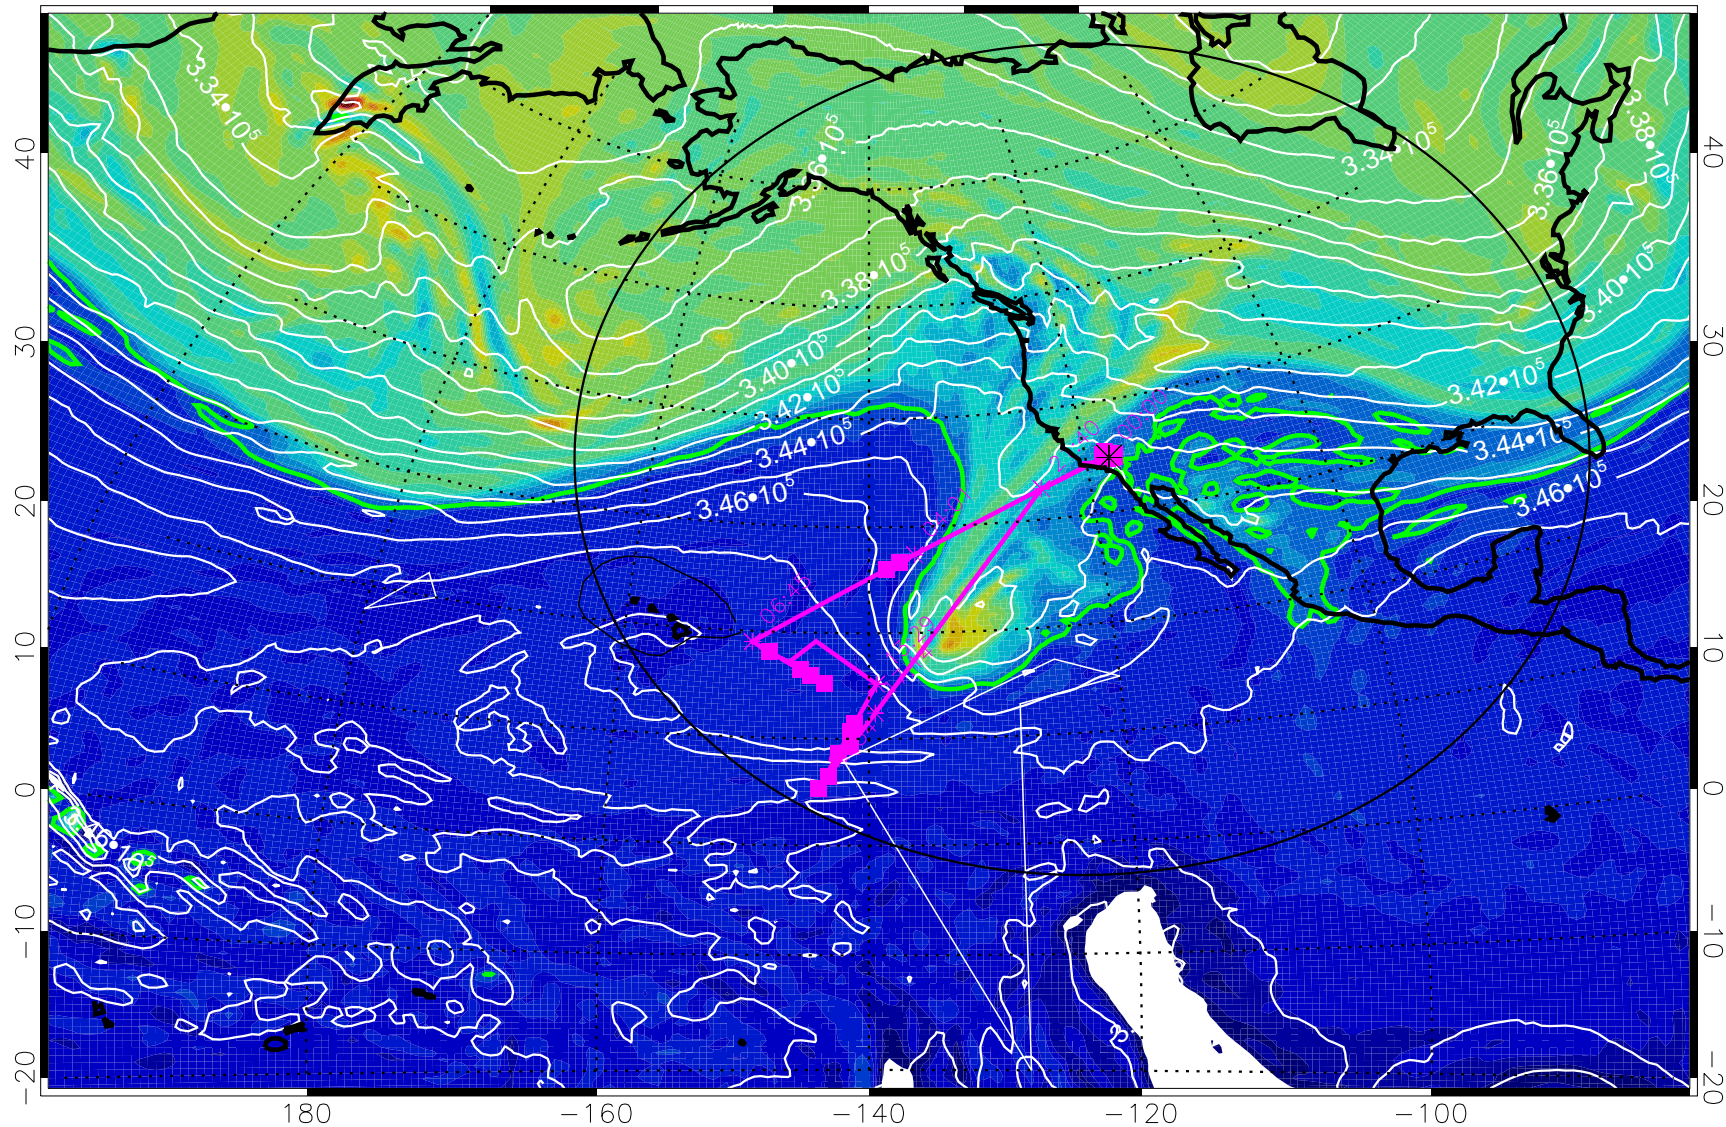

160 180 -160 -140 -120 -100

0 $5.0 \cdot 10^{-6}$ $1.0 \cdot 10^{-5}$ $1.5 \cdot 10^5$
PVU

355K Montgomery Streamfunction, white
EPV Tropopause (2 PVU) Position
Range ring of 4055 km -- 13 hours GH round trip

13020312, 84 hour forecast for 355K EPV

160 180 -160 -140 -120 -100

355K Montgomery Streamfunction, white
EPV Tropopause (2 PVU) Position
Range ring of 4055 km -- 13 hours GH round trip

13020318, 90 hour forecast for 355K EPV

160 180 -160 -140 -120 -100

0 5.0•10⁻⁶ 1.0•10⁻⁵ 1.5•10⁻⁵
PVU

355K Montgomery Streamfunction, white
EPV Tropopause (2 PVU) Position
Range ring of 4055 km -- 13 hours GH round trip

13020400, 96 hour forecast for 355K EPV

160 180 -160 -140 -120 -100

0 5.0•10⁻⁶ 1.0•10⁻⁵ 1.5•10⁻⁵
PVU

355K Montgomery Streamfunction, white
EPV Tropopause (2 PVU) Position
Range ring of 4055 km -- 13 hours GH round trip

13020406, 102 hour forecast for 355K EPV