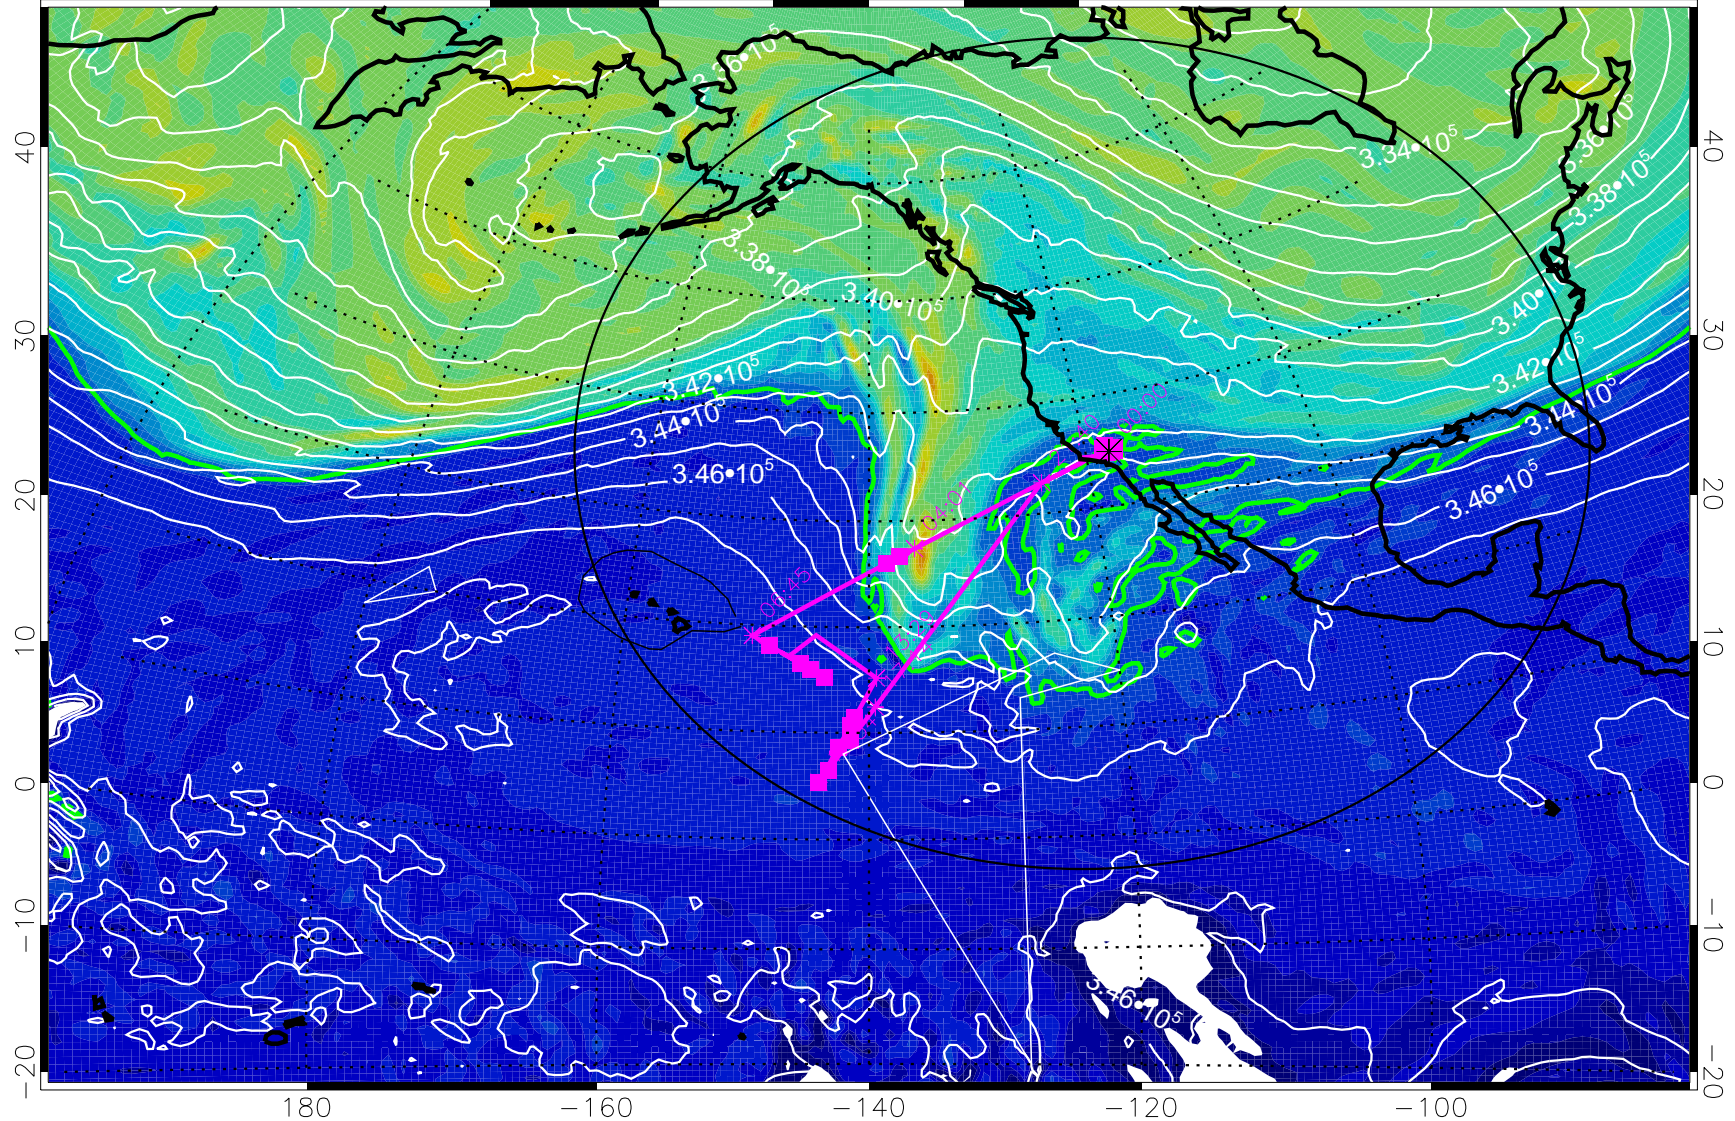

355K Montgomery Streamfunction, white
EPV Tropopause (2 PVU) Position
Range ring of 4055 km -- 13 hours GH round trip

13020206, 54 hour forecast for 355K EPV

160 180 -160 -140 -120 -100

0 5.0•10⁻⁶ 1.0•10⁻⁵ 1.5•10⁻⁵
PVU

355K Montgomery Streamfunction, white
EPV Tropopause (2 PVU) Position
Range ring of 4055 km -- 13 hours GH round trip

13020212, 60 hour forecast for 355K EPV

160 180 -160 -140 -120 -100

355K Montgomery Streamfunction, white
EPV Tropopause (2 PVU) Position
Range ring of 4055 km -- 13 hours GH round trip

13020218, 66 hour forecast for 355K EPV

160 180 -160 -140 -120 -100

0 $5.0 \cdot 10^{-6}$ $1.0 \cdot 10^{-5}$ $1.5 \cdot 10^{-5}$
PVU

355K Montgomery Streamfunction, white
EPV Tropopause (2 PVU) Position
Range ring of 4055 km -- 13 hours GH round trip

13020300, 72 hour forecast for 355K EPV

160 180 -160 -140 -120 -100

355K Montgomery Streamfunction, white
EPV Tropopause (2 PVU) Position
Range ring of 4055 km -- 13 hours GH round trip

13020306, 78 hour forecast for 355K EPV