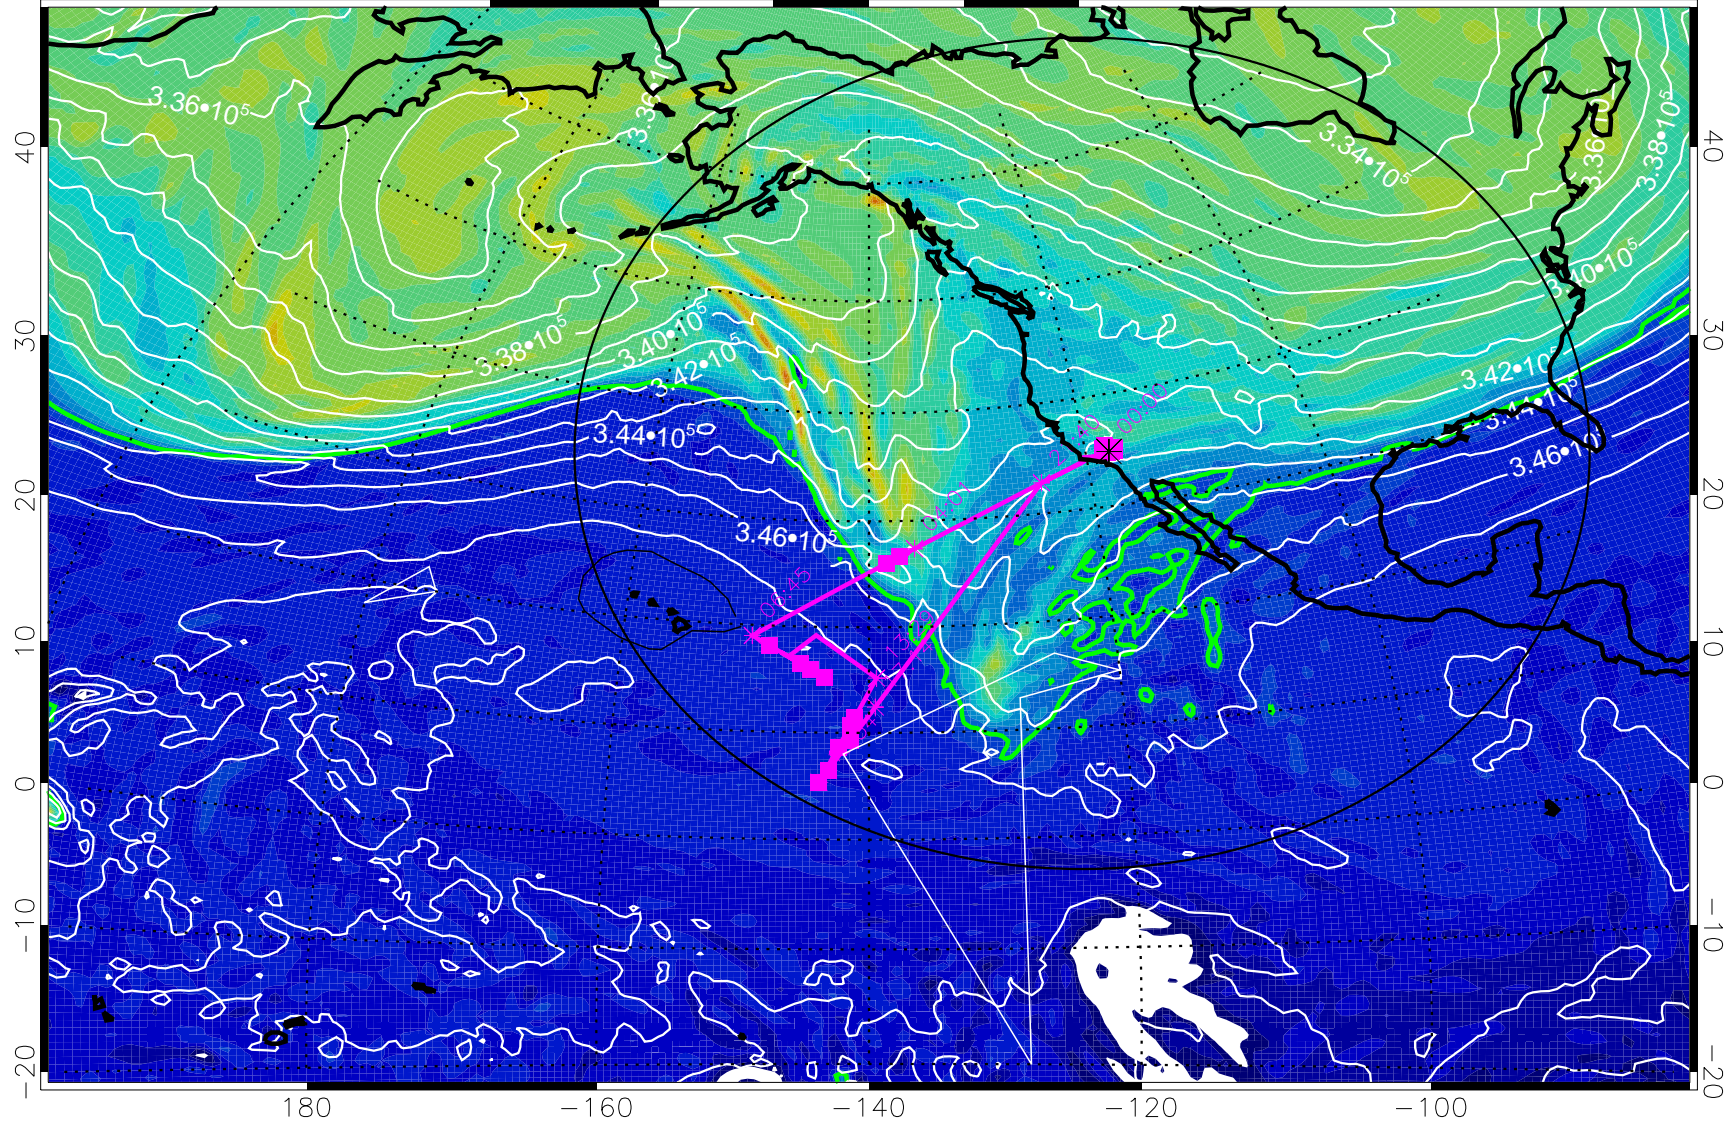

13020112, 36 hour forecast for 355K EPV

160 180 -160 -140 -120 -100

PVU

355K Montgomery Streamfunction, white
EPV Tropopause (2 PVU) Position
Range ring of 4055 km -- 13 hours GH round trip

13020118, 42 hour forecast for 355K EPV

355K Montgomery Streamfunction, white
EPV Tropopause (2 PVU) Position
Range ring of 4055 km -- 13 hours GH round trip

13020200, 48 hour forecast for 355K EPV

160 180 -160 -140 -120 -100

0 5.0•10⁻⁶ 1.0•10⁻⁵ 1.5•10⁻⁵
PVU

355K Montgomery Streamfunction, white
EPV Tropopause (2 PVU) Position
Range ring of 4055 km -- 13 hours GH round trip

13020206, 54 hour forecast for 355K EPV

160 180 -160 -140 -120 -100

0 5.0•10⁻⁶ 1.0•10⁻⁵ 1.5•10⁻⁵
PVU

355K Montgomery Streamfunction, white
EPV Tropopause (2 PVU) Position
Range ring of 4055 km -- 13 hours GH round trip

13020212, 60 hour forecast for 355K EPV

160 180 -160 -140 -120 -100

355K Montgomery Streamfunction, white
EPV Tropopause (2 PVU) Position
Range ring of 4055 km -- 13 hours GH round trip