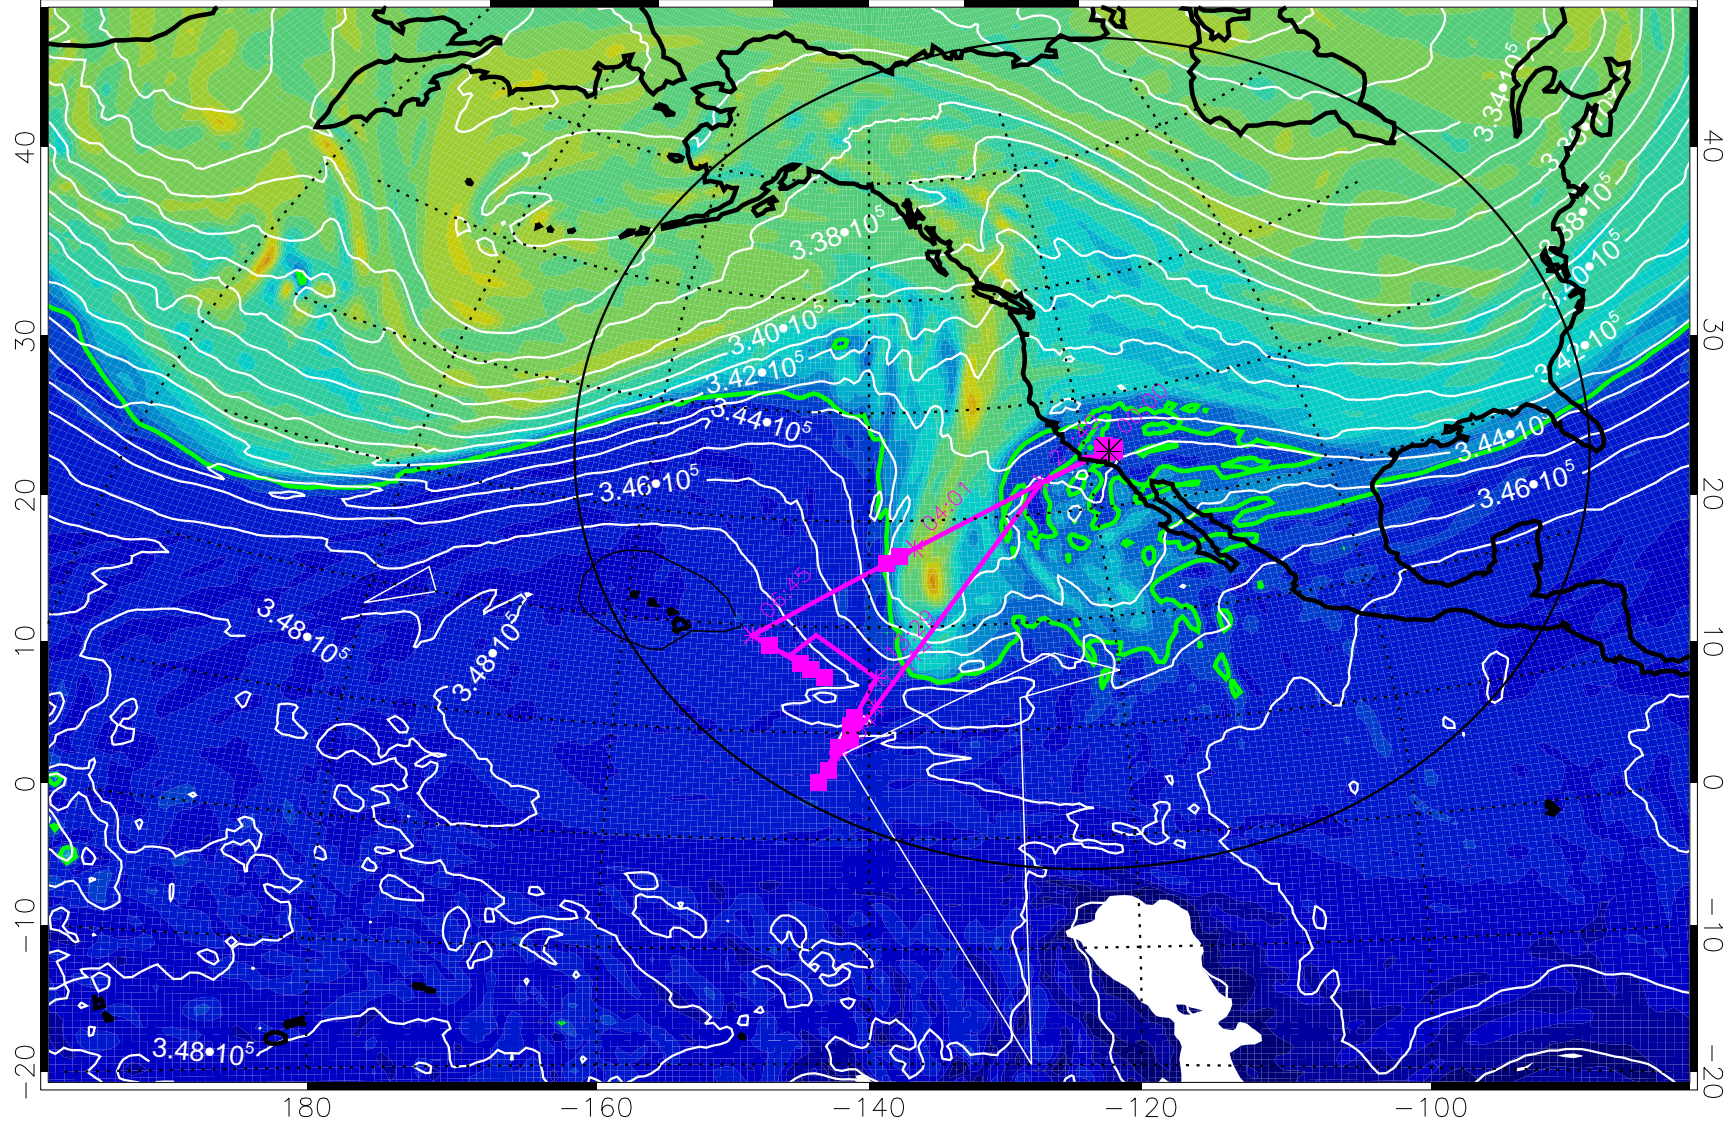

355K Montgomery Streamfunction, white
EPV Tropopause (2 PVU) Position
Range ring of 4055 km -- 13 hours GH round trip

13020212, 60 hour forecast for 355K EPV

160 180 -160 -140 -120 -100

355K Montgomery Streamfunction, white
EPV Tropopause (2 PVU) Position
Range ring of 4055 km -- 13 hours GH round trip

13020218, 66 hour forecast for 355K EPV

160 180 -160 -140 -120 -100

0 $5.0 \cdot 10^{-6}$ $1.0 \cdot 10^{-5}$ $1.5 \cdot 10^{-5}$
PVU

355K Montgomery Streamfunction, white
EPV Tropopause (2 PVU) Position
Range ring of 4055 km -- 13 hours GH round trip

13020300, 72 hour forecast for 355K EPV

160 180 -160 -140 -120 -100

355K Montgomery Streamfunction, white
EPV Tropopause (2 PVU) Position
Range ring of 4055 km -- 13 hours GH round trip

13020306, 78 hour forecast for 355K EPV

160 180 -160 -140 -120 -100

0 $5.0 \cdot 10^{-6}$ $1.0 \cdot 10^{-5}$ $1.5 \cdot 10^5$
PVU

355K Montgomery Streamfunction, white
EPV Tropopause (2 PVU) Position
Range ring of 4055 km -- 13 hours GH round trip