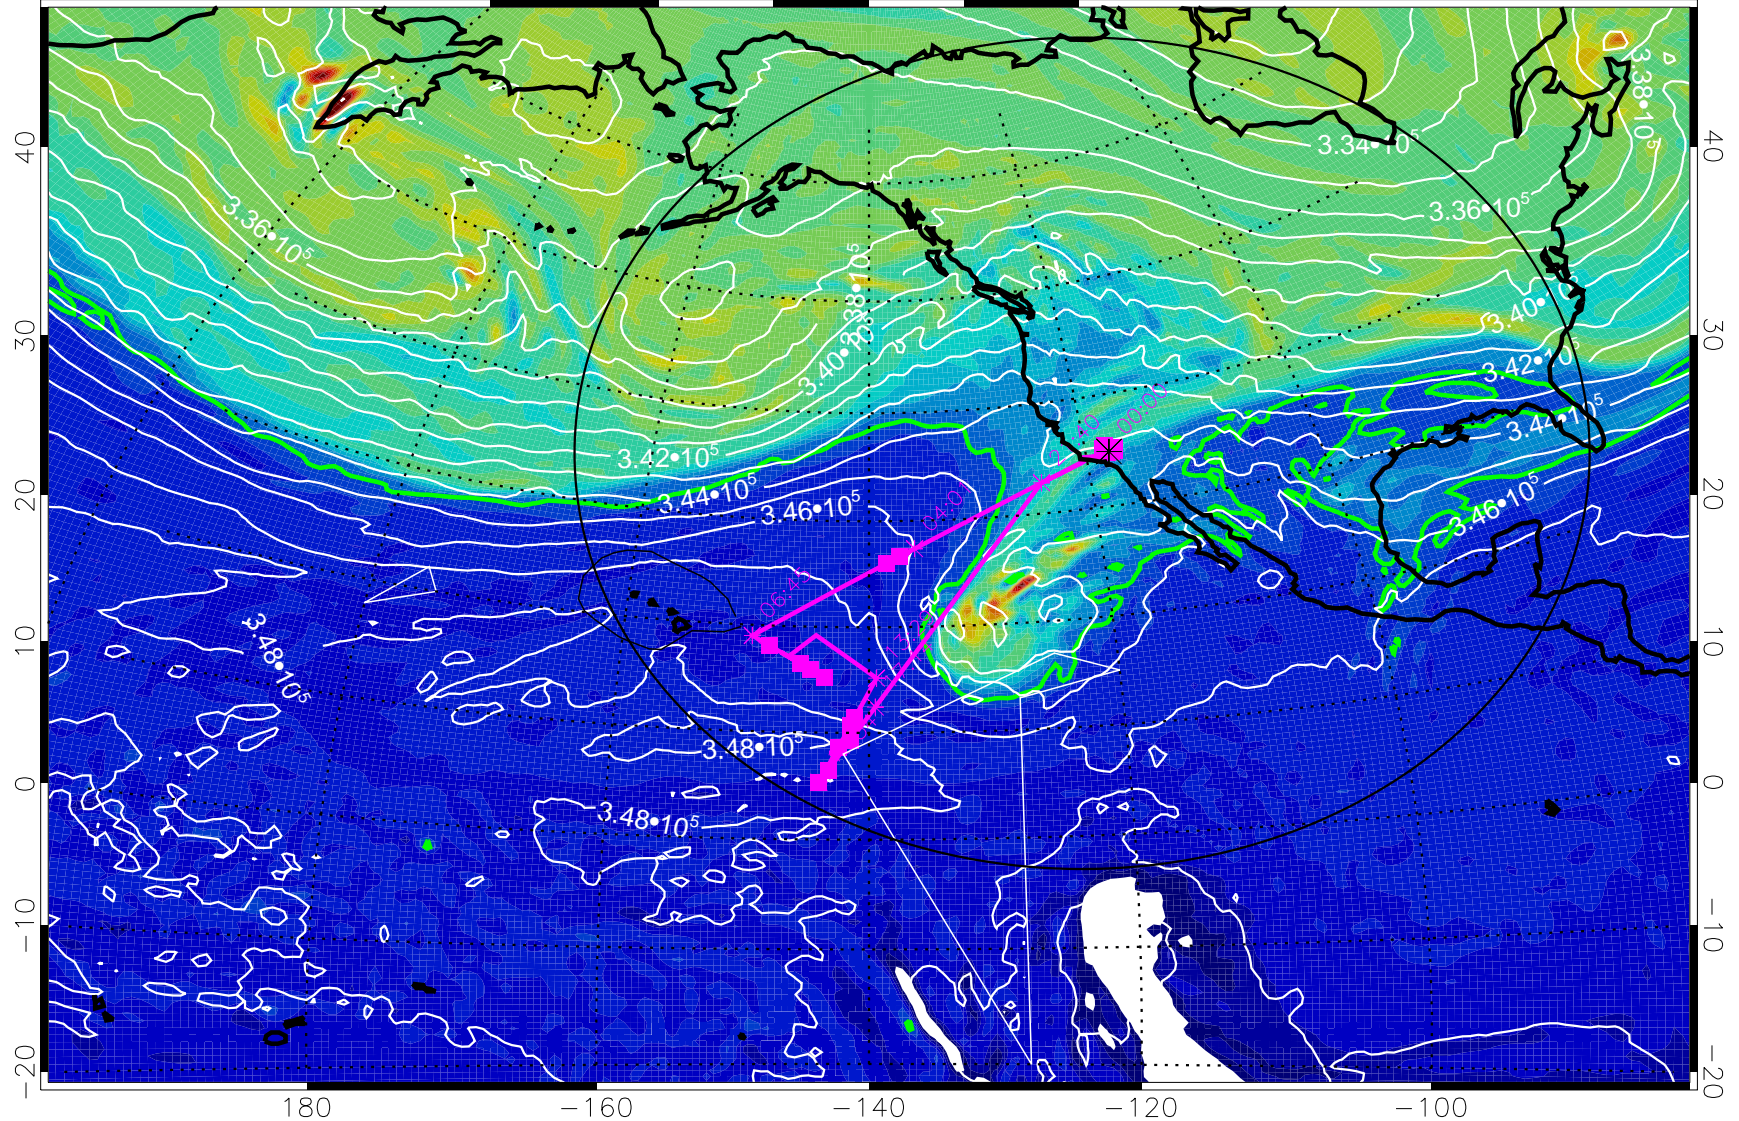

160 180 -160 -140 -120 -100

0 5.0•10⁻⁶ 1.0•10⁻⁵ 1.5•10⁻⁵
PVU

355K Montgomery Streamfunction, white
EPV Tropopause (2 PVU) Position
Range ring of 4055 km -- 13 hours GH round trip

13020400, 96 hour forecast for 355K EPV

160 180 -160 -140 -120 -100

0 5.0•10⁻⁶ 1.0•10⁻⁵ 1.5•10⁻⁵
PVU

355K Montgomery Streamfunction, white
EPV Tropopause (2 PVU) Position
Range ring of 4055 km -- 13 hours GH round trip

13020406, 102 hour forecast for 355K EPV

160 180 -160 -140 -120 -100

0 $5.0 \cdot 10^{-6}$ $1.0 \cdot 10^{-5}$ $1.5 \cdot 10^{-5}$
PVU

355K Montgomery Streamfunction, white
EPV Tropopause (2 PVU) Position
Range ring of 4055 km -- 13 hours GH round trip

13020412, 108 hour forecast for 355K EPV

160 180 -160 -140 -120 -100

PVU

355K Montgomery Streamfunction, white
EPV Tropopause (2 PVU) Position
Range ring of 4055 km -- 13 hours GH round trip

13020418, 114 hour forecast for 355K EPV