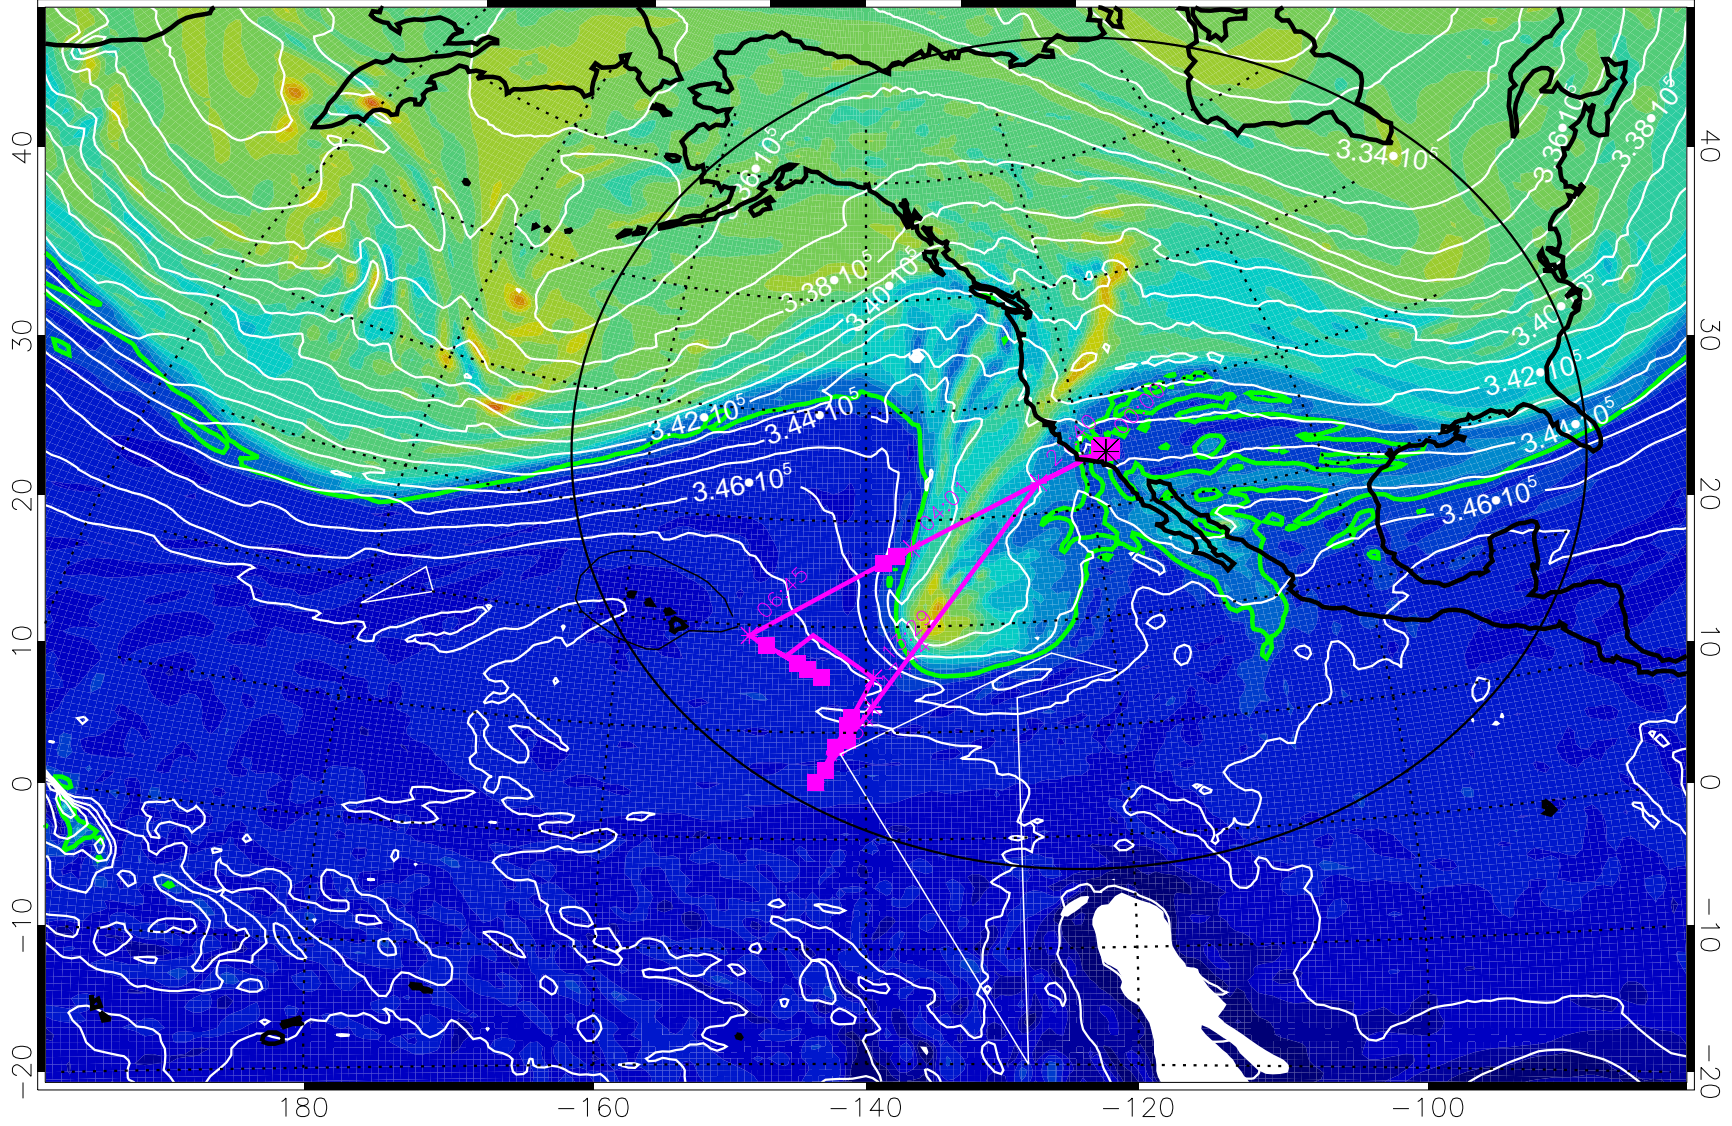

13020300, 72 hour forecast for 355K EPV

160 180 -160 -140 -120 -100

355K Montgomery Streamfunction, white
EPV Tropopause (2 PVU) Position
Range ring of 4055 km -- 13 hours GH round trip

13020306, 78 hour forecast for 355K EPV

160 180 -160 -140 -120 -100

0 $5.0 \cdot 10^{-6}$ $1.0 \cdot 10^{-5}$ $1.5 \cdot 10^5$
PVU

355K Montgomery Streamfunction, white
EPV Tropopause (2 PVU) Position
Range ring of 4055 km -- 13 hours GH round trip

13020312, 84 hour forecast for 355K EPV

160 180 -160 -140 -120 -100

355K Montgomery Streamfunction, white
EPV Tropopause (2 PVU) Position
Range ring of 4055 km -- 13 hours GH round trip

13020318, 90 hour forecast for 355K EPV

160 180 -160 -140 -120 -100

0 5.0•10⁻⁶ 1.0•10⁻⁵ 1.5•10⁻⁵
PVU

355K Montgomery Streamfunction, white
EPV Tropopause (2 PVU) Position
Range ring of 4055 km -- 13 hours GH round trip

13020400, 96 hour forecast for 355K EPV