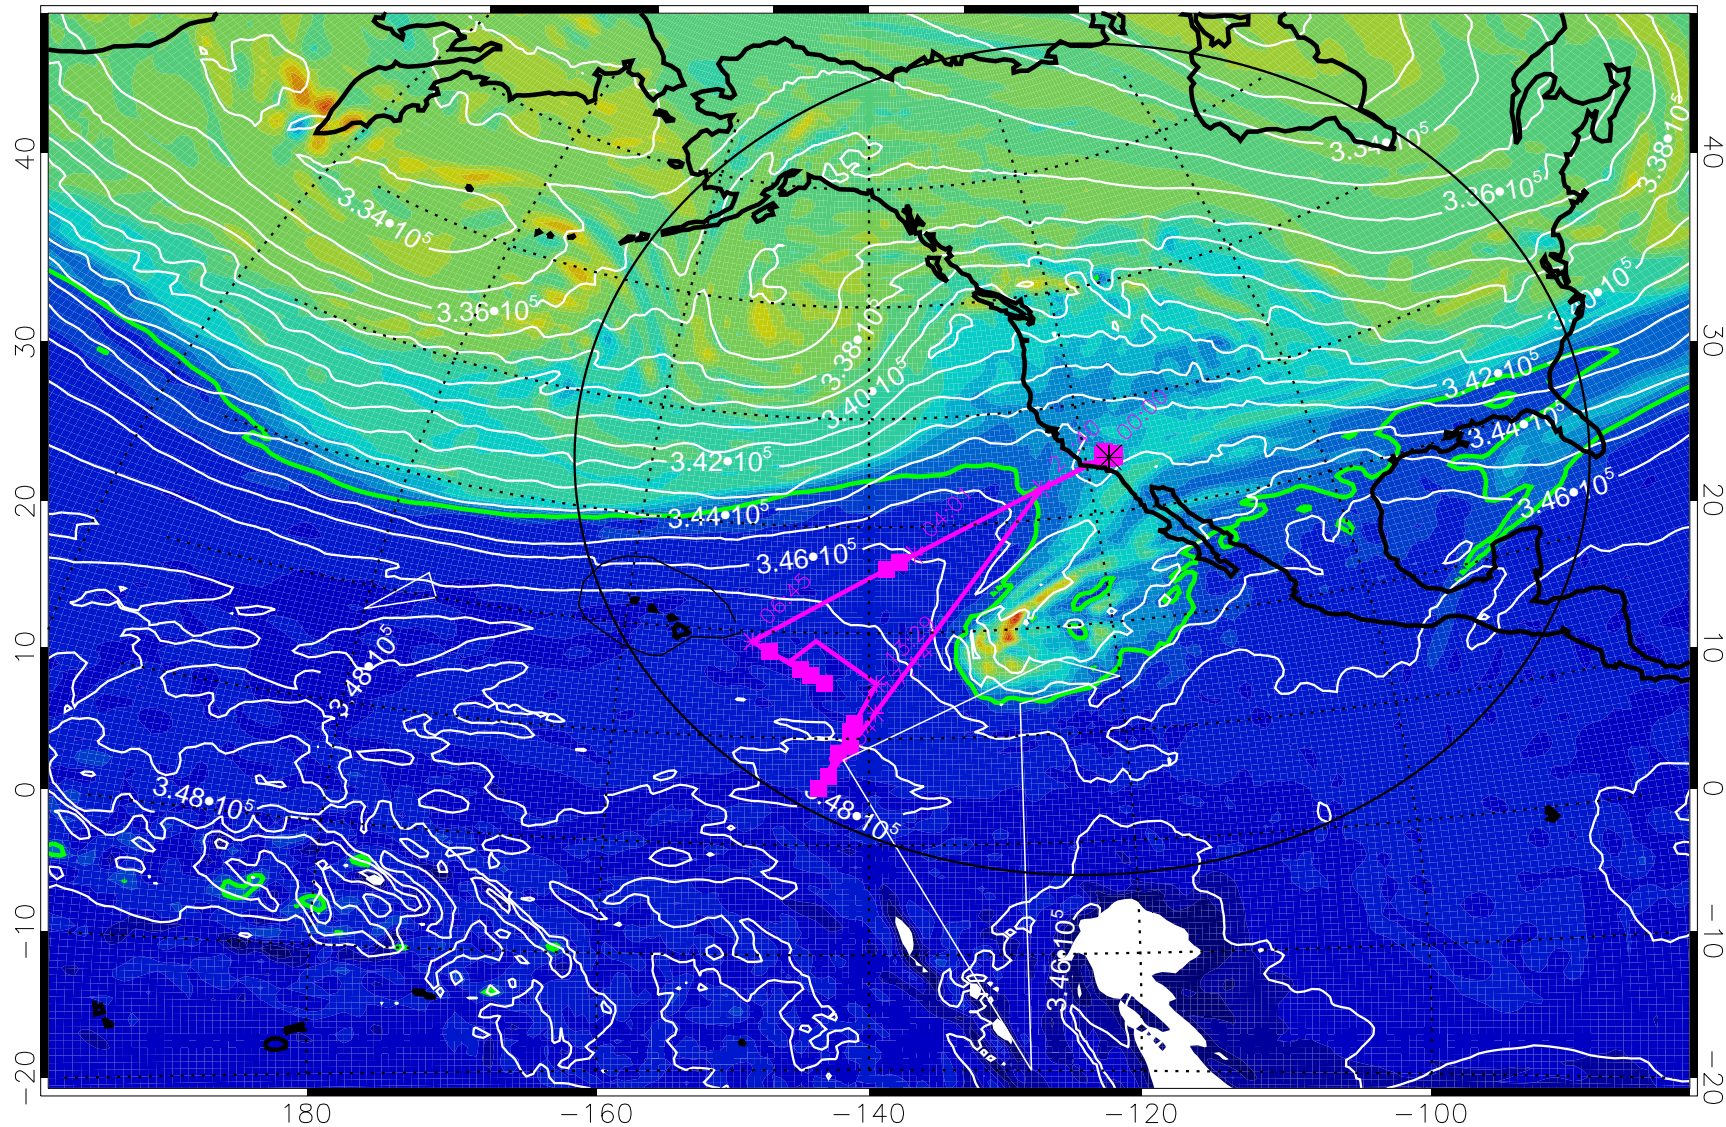

160 180 -160 -140 -120 -100

0 $5.0 \cdot 10^{-6}$ $1.0 \cdot 10^{-5}$ $1.5 \cdot 10^{-5}$
PVU

355K Montgomery Streamfunction, white
EPV Tropopause (2 PVU) Position
Range ring of 4055 km -- 13 hours GH round trip

13020412, 108 hour forecast for 355K EPV

160 180 -160 -140 -120 -100

PVU

355K Montgomery Streamfunction, white
EPV Tropopause (2 PVU) Position
Range ring of 4055 km -- 13 hours GH round trip

13020418, 114 hour forecast for 355K EPV

160 180 -160 -140 -120 -100

0 5.0•10⁻⁶ 1.0•10⁻⁵ 1.5•10⁻⁵
PVU

355K Montgomery Streamfunction, white
EPV Tropopause (2 PVU) Position
Range ring of 4055 km -- 13 hours GH round trip

13020500, 120 hour forecast for 355K EPV

160 180 -160 -140 -120 -100

0 $5.0 \cdot 10^6$ $1.0 \cdot 10^5$ $1.5 \cdot 10^5$
PVU

355K Montgomery Streamfunction, white
EPV Tropopause (2 PVU) Position
Range ring of 4055 km -- 13 hours GH round trip