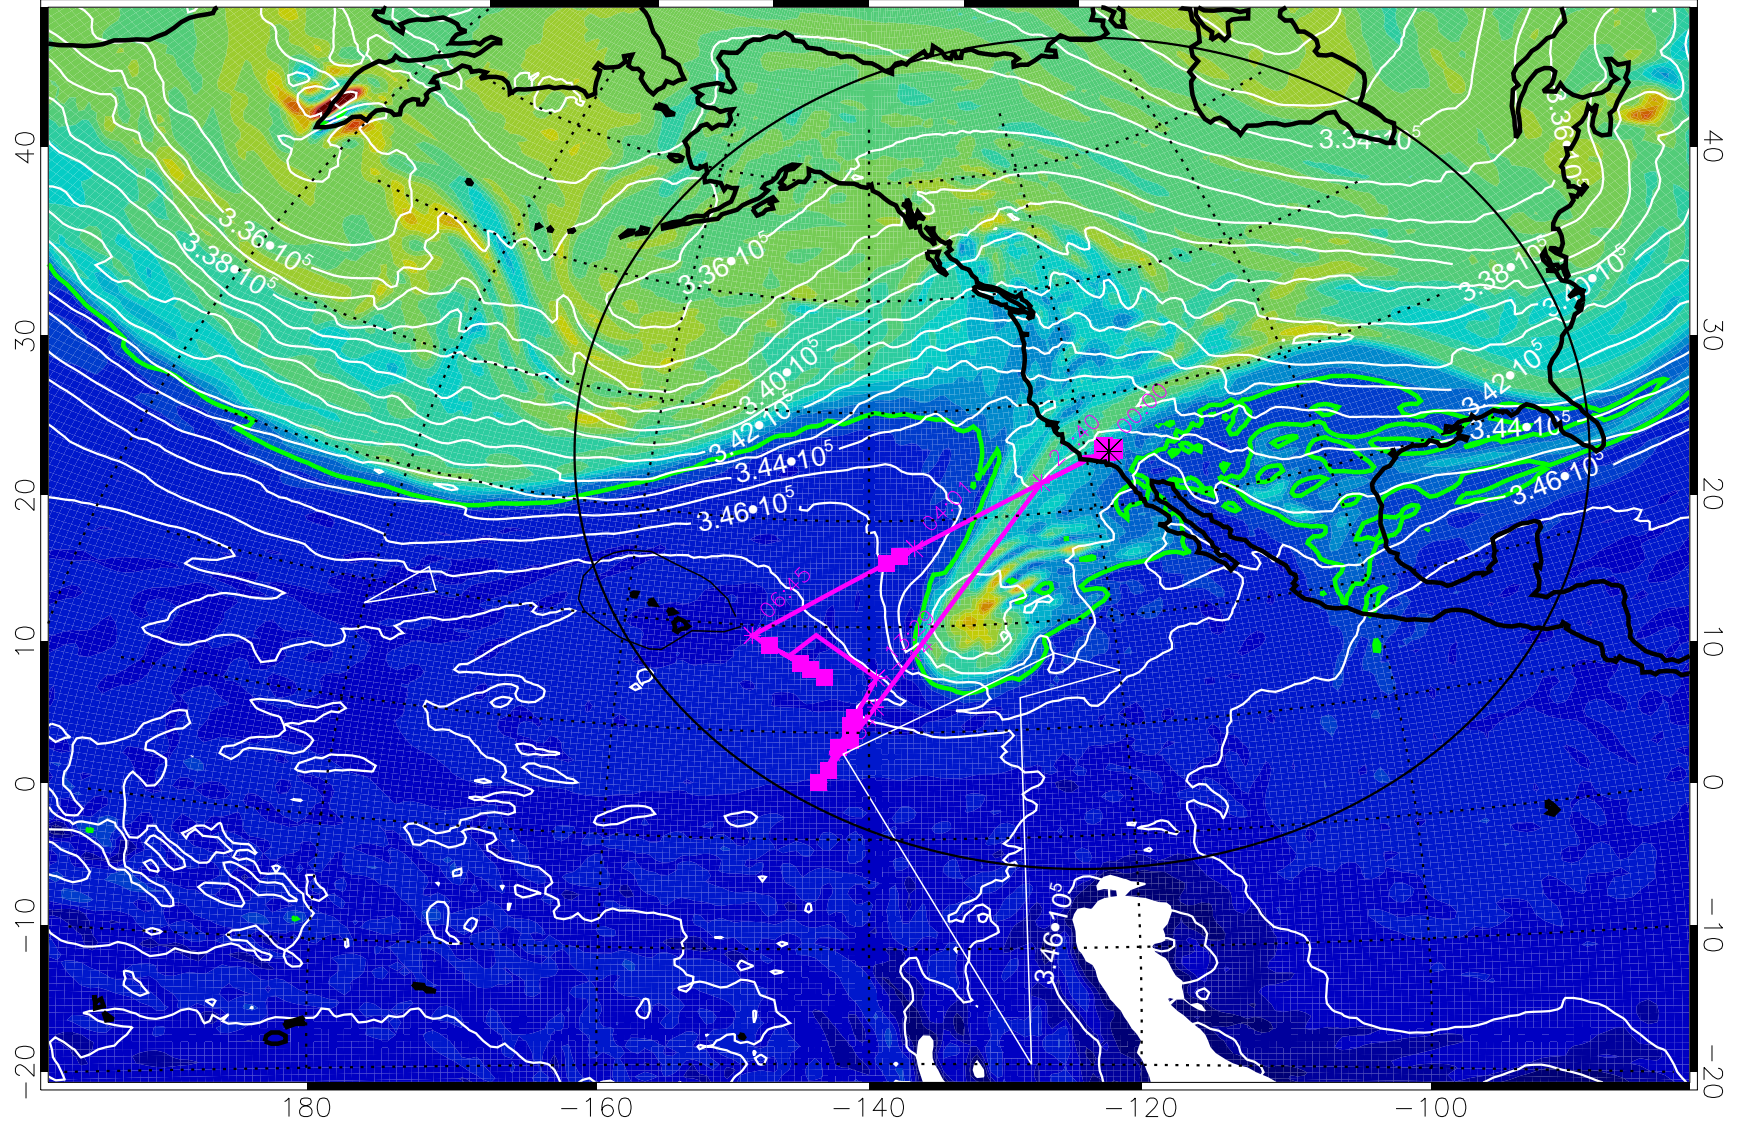

13020312, 84 hour forecast for 355K EPV

160 180 -160 -140 -120 -100

355K Montgomery Streamfunction, white
EPV Tropopause (2 PVU) Position
Range ring of 4055 km -- 13 hours GH round trip

13020318, 90 hour forecast for 355K EPV

160 180 -160 -140 -120 -100

0 5.0•10⁻⁶ 1.0•10⁻⁵ 1.5•10⁻⁵
PVU

355K Montgomery Streamfunction, white
EPV Tropopause (2 PVU) Position
Range ring of 4055 km -- 13 hours GH round trip

13020400, 96 hour forecast for 355K EPV

160 180 -160 -140 -120 -100

0 5.0•10⁻⁶ 1.0•10⁻⁵ 1.5•10⁻⁵
PVU

355K Montgomery Streamfunction, white
EPV Tropopause (2 PVU) Position
Range ring of 4055 km -- 13 hours GH round trip

13020406, 102 hour forecast for 355K EPV

160 180 -160 -140 -120 -100

0 $5.0 \cdot 10^{-6}$ $1.0 \cdot 10^{-5}$ $1.5 \cdot 10^{-5}$
PVU

355K Montgomery Streamfunction, white
EPV Tropopause (2 PVU) Position
Range ring of 4055 km -- 13 hours GH round trip