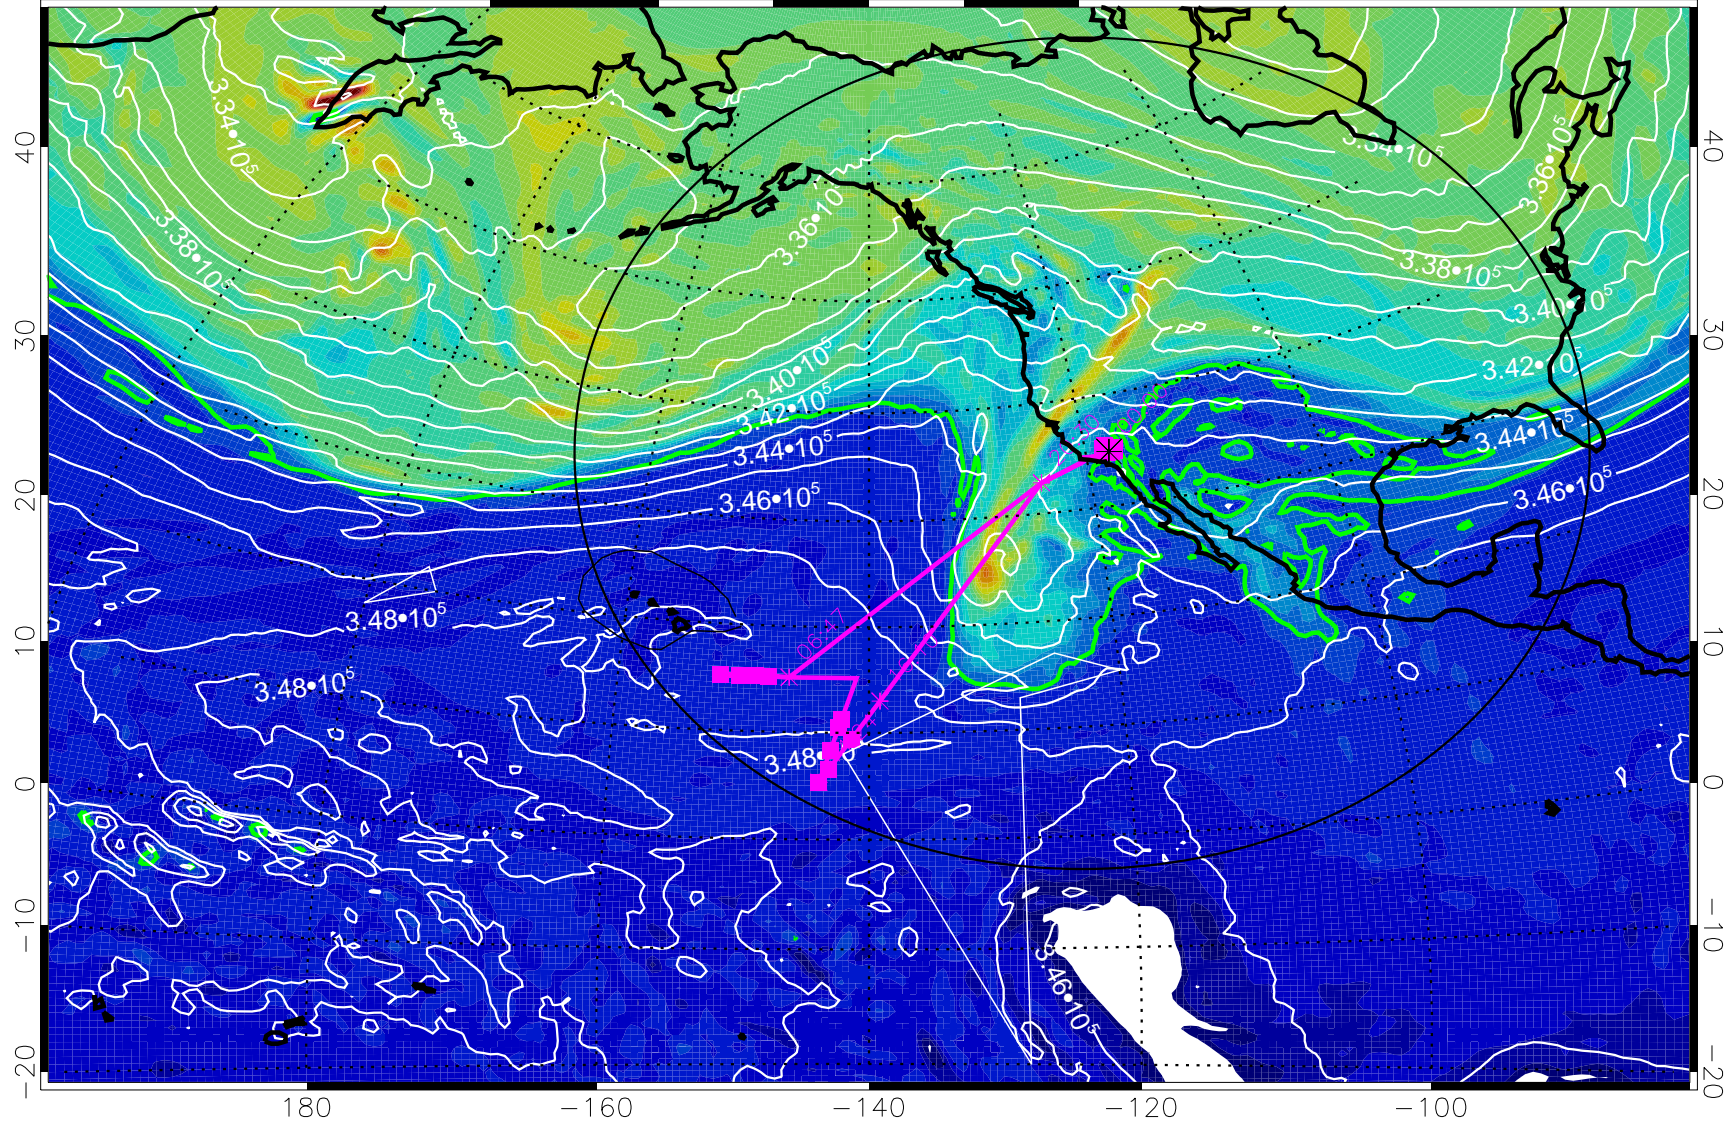

0 $5.0 \cdot 10^{-6}$ $1.0 \cdot 10^{-5}$ $1.5 \cdot 10^{-5}$
PVU

355K Montgomery Streamfunction, white
EPV Tropopause (2 PVU) Position
Range ring of 4055 km -- 13 hours GH round trip

13020306, 90 hour forecast for 355K EPV

160 180 -160 -140 -120 -100

0 5.0*10⁻⁶ 1.0*10⁻⁵ 1.5*10⁻⁵
PVU

355K Montgomery Streamfunction, white
EPV Tropopause (2 PVU) Position
Range ring of 4055 km -- 13 hours GH round trip

13020312, 96 hour forecast for 355K EPV

160 180 -160 -140 -120 -100

355K Montgomery Streamfunction, white
EPV Tropopause (2 PVU) Position
Range ring of 4055 km -- 13 hours GH round trip

13020318, 102 hour forecast for 355K EPV

160 180 -160 -140 -120 -100