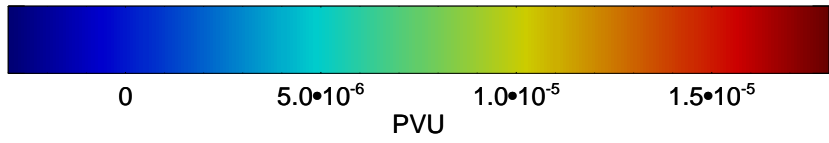

13020112, 48 hour forecast for 355K EPV

160 180 -160 -140 -120 -100

355K Montgomery Streamfunction, white
EPV Tropopause (2 PVU) Position
Range ring of 4055 km -- 13 hours GH round trip