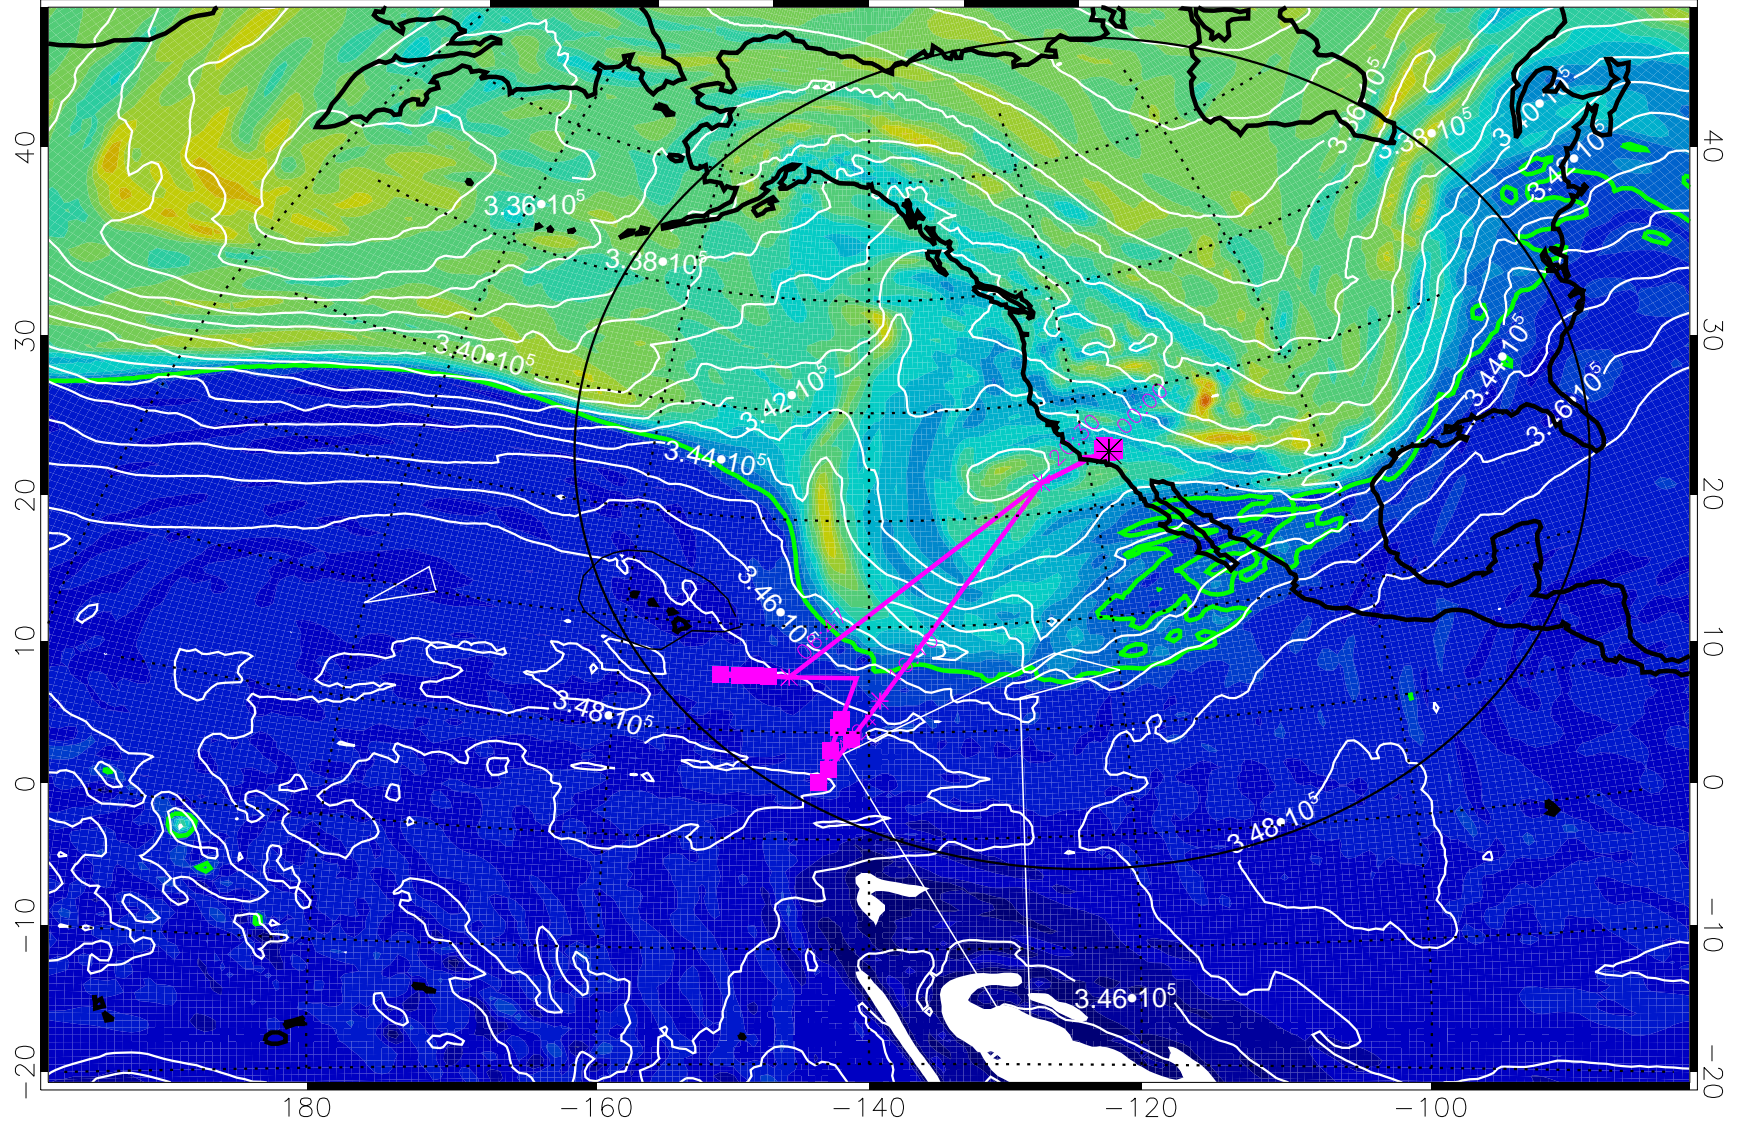

13013018, 6 hour forecast for 355K EPV

160 180 -160 -140 -120 -100

0 $5.0 \cdot 10^{-6}$ $1.0 \cdot 10^{-5}$ $1.5 \cdot 10^{-5}$
PVU

355K Montgomery Streamfunction, white
EPV Tropopause (2 PVU) Position
Range ring of 4055 km -- 13 hours GH round trip

13013100, 12 hour forecast for 355K EPV

160 180 -160 -140 -120 -100

0 5.0×10^{-6} 1.0×10^{-5} 1.5×10^{-5}
PVU

355K Montgomery Streamfunction, white
EPV Tropopause (2 PVU) Position
Range ring of 4055 km -- 13 hours GH round trip

13013106, 18 hour forecast for 355K EPV

160 180 -160 -140 -120 -100

0 5.0*10⁻⁶ 1.0*10⁻⁵ 1.5*10⁻⁵
PVU

355K Montgomery Streamfunction, white
EPV Tropopause (2 PVU) Position
Range ring of 4055 km -- 13 hours GH round trip

13013112, 24 hour forecast for 355K EPV

355K Montgomery Streamfunction, white
EPV Tropopause (2 PVU) Position
Range ring of 4055 km -- 13 hours GH round trip

13013118, 30 hour forecast for 355K EPV

160 180 -160 -140 -120 -100