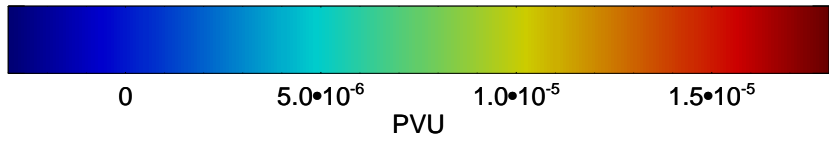

13020212, 72 hour forecast for 355K EPV

160 180 -160 -140 -120 -100

355K Montgomery Streamfunction, white
EPV Tropopause (2 PVU) Position
Range ring of 4055 km -- 13 hours GH round trip