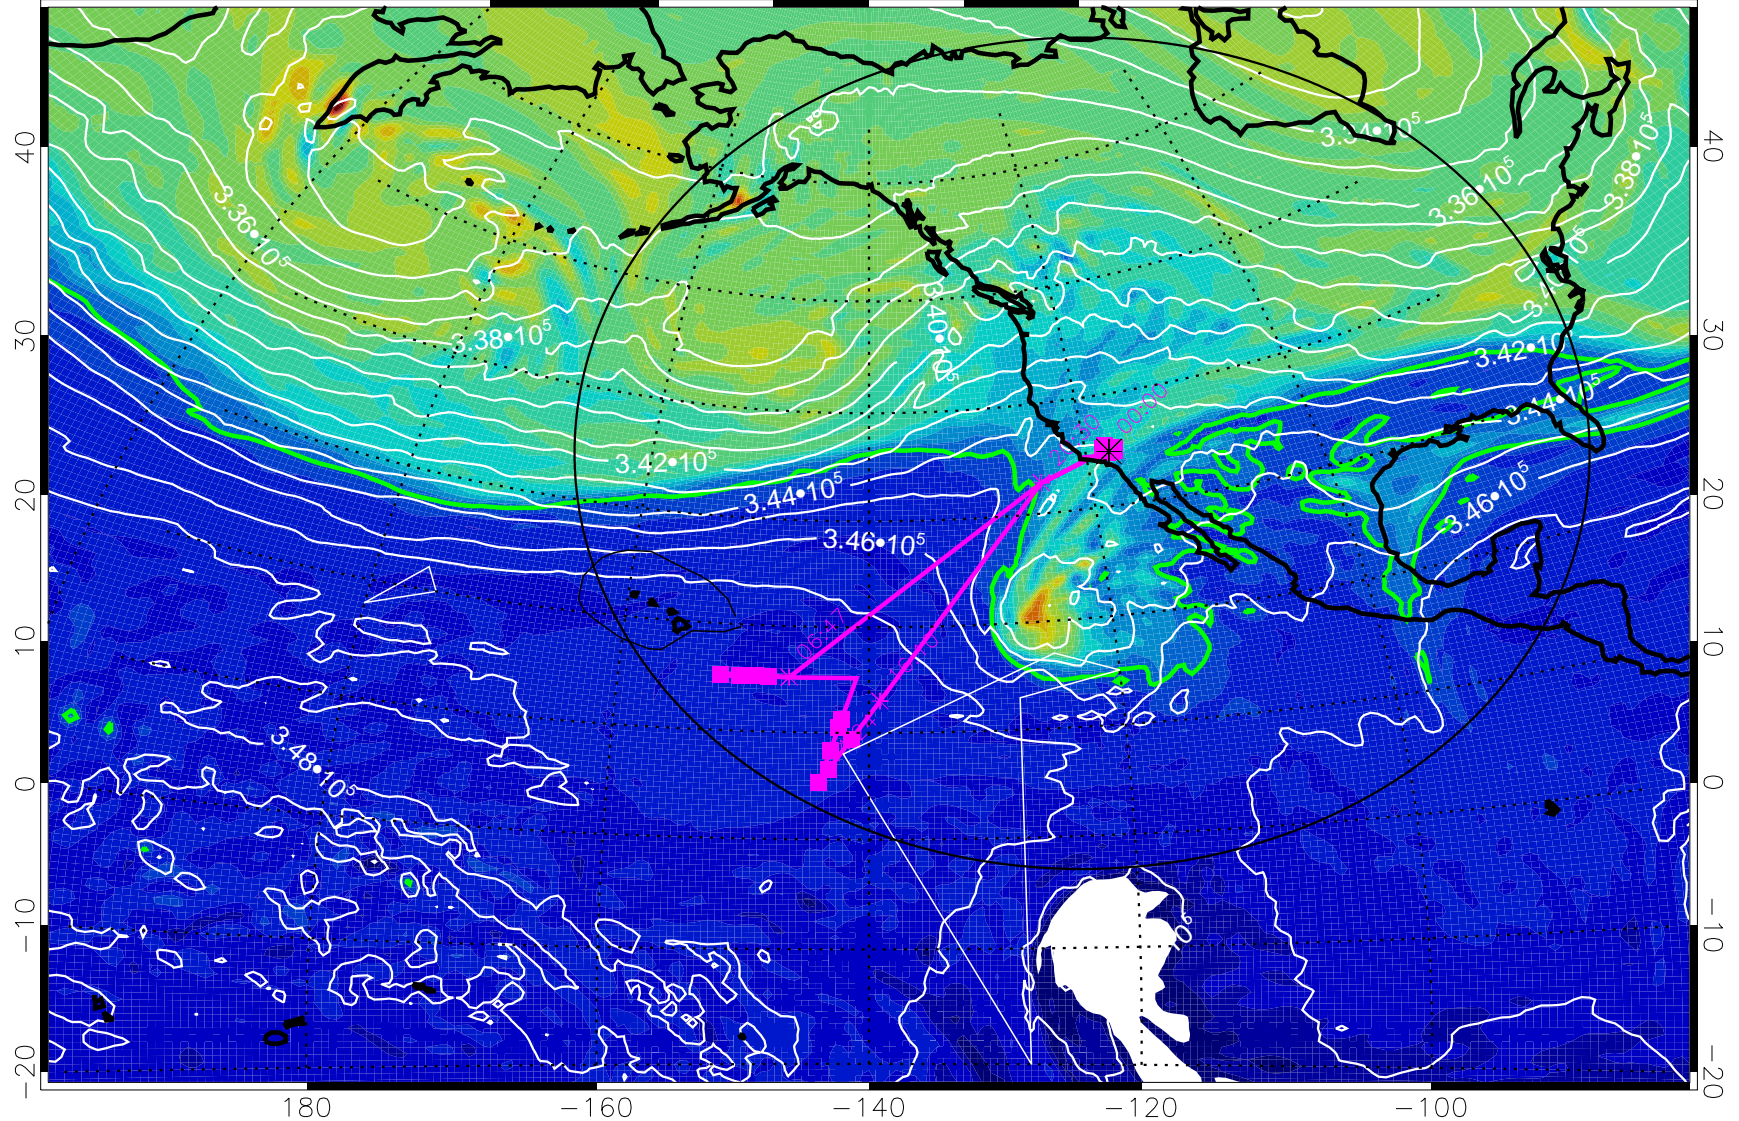

0 5.0•10⁻⁶ 1.0•10⁻⁵ 1.5•10⁻⁵
PVU

355K Montgomery Streamfunction, white
EPV Tropopause (2 PVU) Position
Range ring of 4055 km -- 13 hours GH round trip

13020400, 108 hour forecast for 355K EPV

160 180 -160 -140 -120 -100

0 5.0×10^{-6} 1.0×10^{-5} 1.5×10^{-5}
PVU

355K Montgomery Streamfunction, white
EPV Tropopause (2 PVU) Position
Range ring of 4055 km -- 13 hours GH round trip

13020406, 114 hour forecast for 355K EPV

160 180 -160 -140 -120 -100

0 $5.0 \cdot 10^{-6}$ $1.0 \cdot 10^{-5}$ $1.5 \cdot 10^{-5}$
PVU

355K Montgomery Streamfunction, white
EPV Tropopause (2 PVU) Position
Range ring of 4055 km -- 13 hours GH round trip

13020412, 120 hour forecast for 355K EPV

160 180 -160 -140 -120 -100

0 $5.0 \cdot 10^{-6}$ $1.0 \cdot 10^{-5}$ $1.5 \cdot 10^{-5}$
PVU

355K Montgomery Streamfunction, white
EPV Tropopause (2 PVU) Position
Range ring of 4055 km -- 13 hours GH round trip