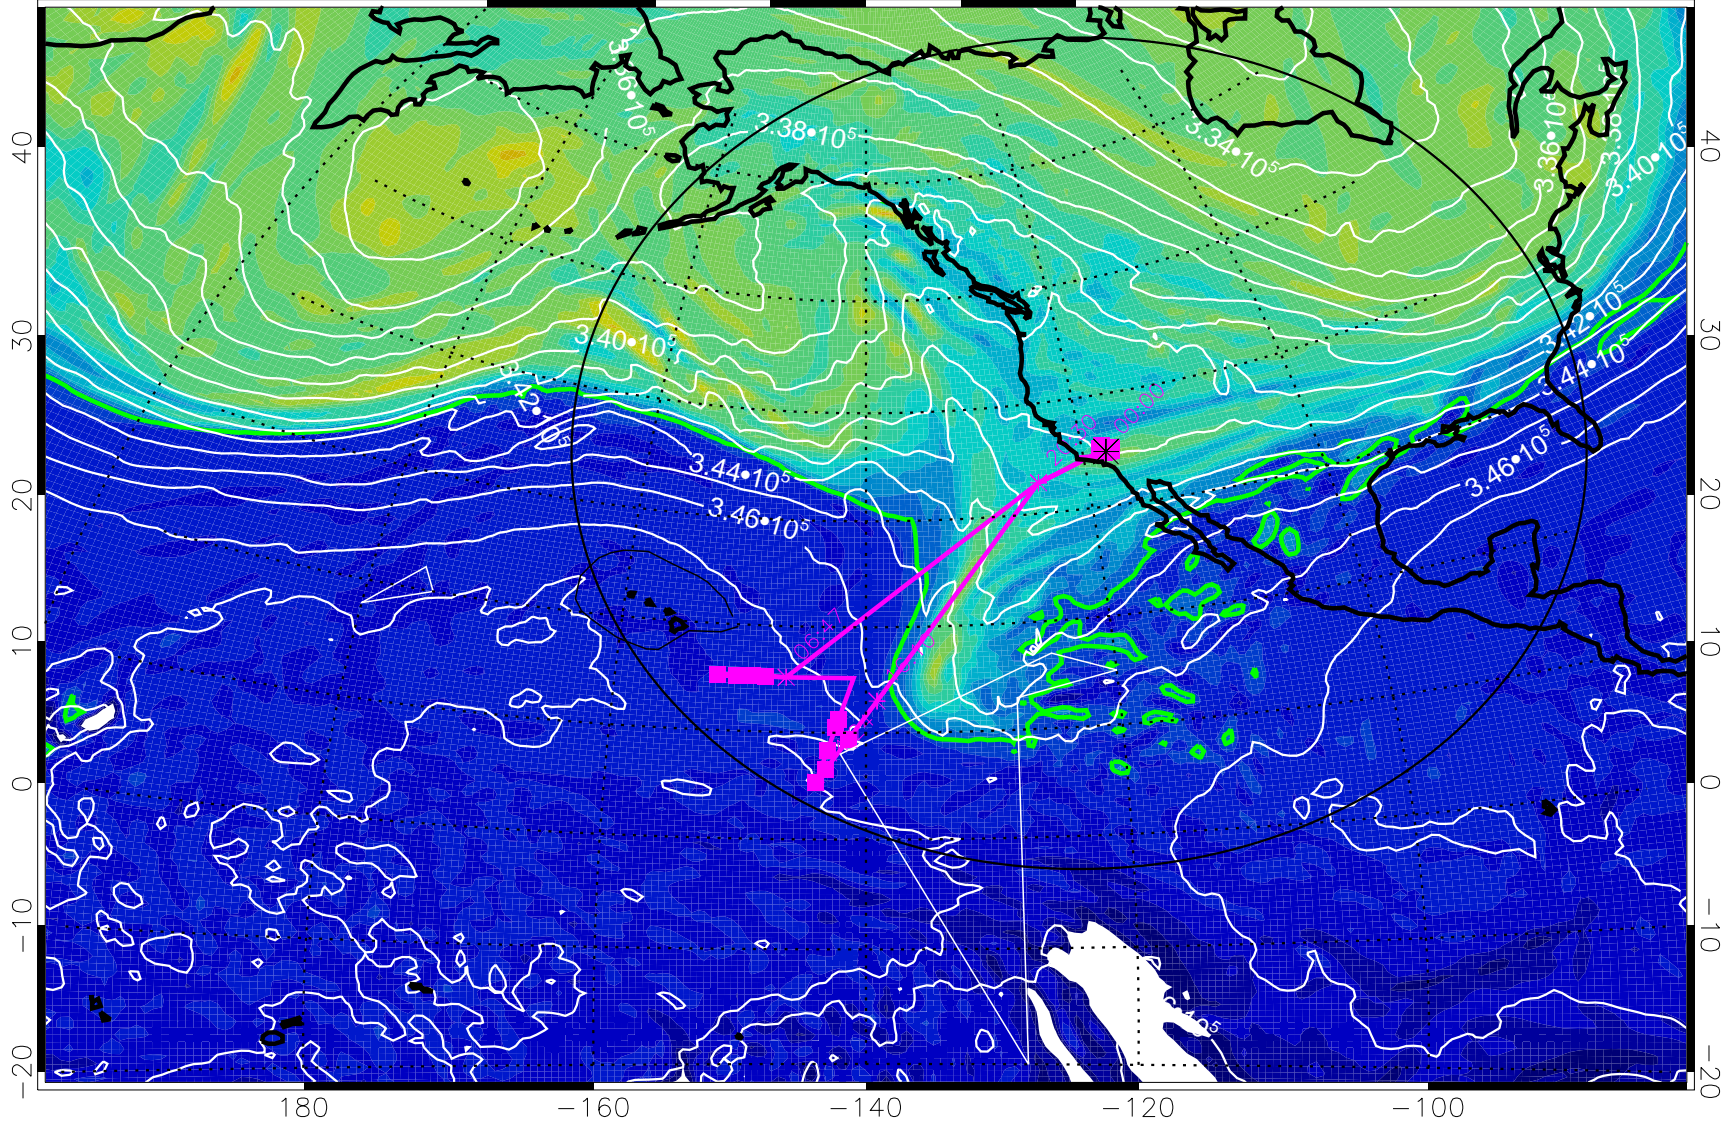

0 $5.0 \cdot 10^{-6}$ $1.0 \cdot 10^{-5}$ $1.5 \cdot 10^{-5}$
PVU

355K Montgomery Streamfunction, white
EPV Tropopause (2 PVU) Position
Range ring of 4055 km -- 13 hours GH round trip

13020100, 36 hour forecast for 355K EPV

0 $5.0 \cdot 10^{-6}$ $1.0 \cdot 10^{-5}$ $1.5 \cdot 10^{-5}$
PVU

355K Montgomery Streamfunction, white
EPV Tropopause (2 PVU) Position
Range ring of 4055 km -- 13 hours GH round trip

13020106, 42 hour forecast for 355K EPV

0 $5.0 \cdot 10^{-6}$ $1.0 \cdot 10^{-5}$ $1.5 \cdot 10^{-5}$
PVU

355K Montgomery Streamfunction, white
EPV Tropopause (2 PVU) Position
Range ring of 4055 km -- 13 hours GH round trip

13020112, 48 hour forecast for 355K EPV

160 180 -160 -140 -120 -100

355K Montgomery Streamfunction, white
EPV Tropopause (2 PVU) Position
Range ring of 4055 km -- 13 hours GH round trip

13020118, 54 hour forecast for 355K EPV

160 180 -160 -140 -120 -100