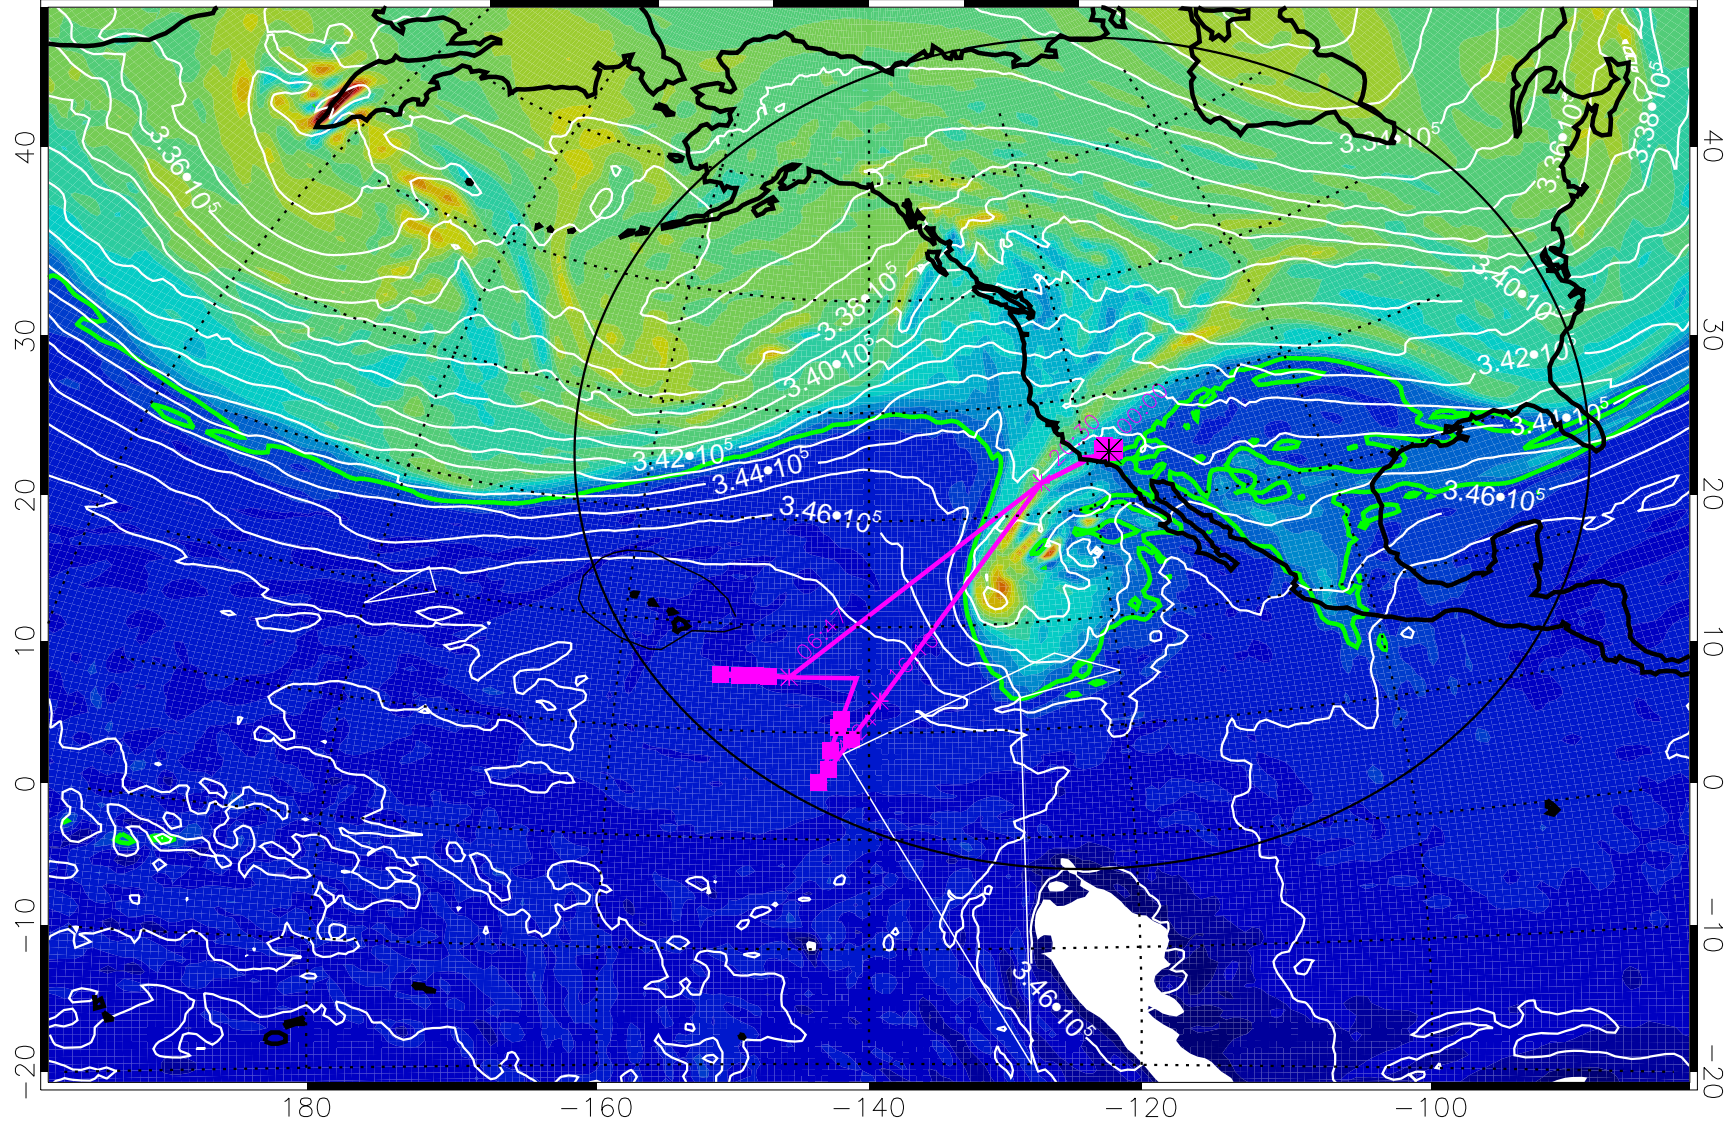

160 180 -160 -140 -120 -100

0 5.0*10⁻⁶ 1.0*10⁻⁵ 1.5*10⁻⁵
PVU

355K Montgomery Streamfunction, white
EPV Tropopause (2 PVU) Position
Range ring of 4055 km -- 13 hours GH round trip

13020312, 96 hour forecast for 355K EPV

160 180 -160 -140 -120 -100

355K Montgomery Streamfunction, white
EPV Tropopause (2 PVU) Position
Range ring of 4055 km -- 13 hours GH round trip

13020318, 102 hour forecast for 355K EPV

160 180 -160 -140 -120 -100

0 5.0•10⁻⁶ 1.0•10⁻⁵ 1.5•10⁻⁵
PVU

355K Montgomery Streamfunction, white
EPV Tropopause (2 PVU) Position
Range ring of 4055 km -- 13 hours GH round trip

13020400, 108 hour forecast for 355K EPV

160 180 -160 -140 -120 -100

0 5.0×10^{-6} 1.0×10^{-5} 1.5×10^{-5}
PVU

355K Montgomery Streamfunction, white
EPV Tropopause (2 PVU) Position
Range ring of 4055 km -- 13 hours GH round trip

13020406, 114 hour forecast for 355K EPV

160 180 -160 -140 -120 -100