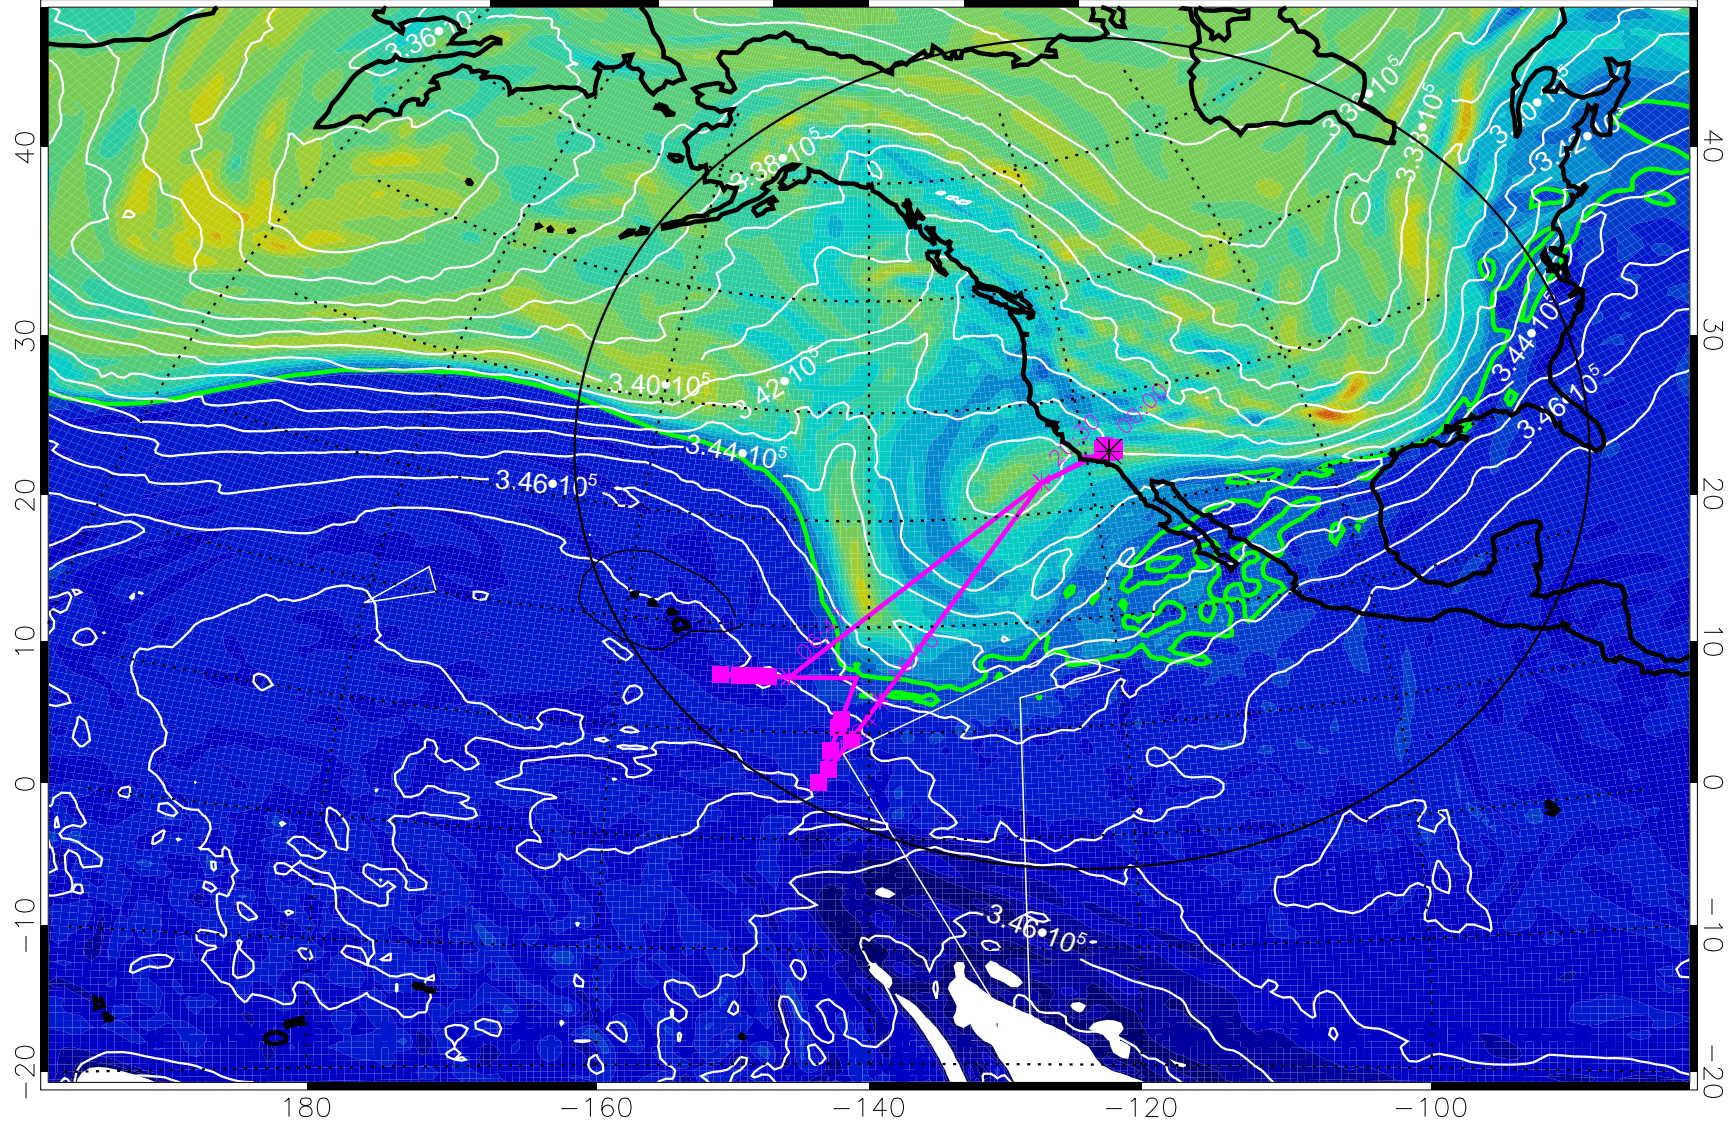

13013018, 6 hour forecast for 355K EPV

160 180 -160 -140 -120 -100

0 $5.0 \cdot 10^{-6}$ $1.0 \cdot 10^{-5}$ $1.5 \cdot 10^{-5}$
PVU

355K Montgomery Streamfunction, white
EPV Tropopause (2 PVU) Position
Range ring of 4055 km -- 13 hours GH round trip

13013100, 12 hour forecast for 355K EPV

160 180 -160 -140 -120 -100

0 5.0×10^{-6} 1.0×10^{-5} 1.5×10^{-5}
PVU

355K Montgomery Streamfunction, white
EPV Tropopause (2 PVU) Position
Range ring of 4055 km -- 13 hours GH round trip

13013106, 18 hour forecast for 355K EPV

160 180 -160 -140 -120 -100

0 5.0*10⁻⁶ 1.0*10⁻⁵ 1.5*10⁻⁵
PVU

355K Montgomery Streamfunction, white
EPV Tropopause (2 PVU) Position
Range ring of 4055 km -- 13 hours GH round trip

13013112, 24 hour forecast for 355K EPV

355K Montgomery Streamfunction, white
EPV Tropopause (2 PVU) Position
Range ring of 4055 km -- 13 hours GH round trip

13013118, 30 hour forecast for 355K EPV

160 180 -160 -140 -120 -100