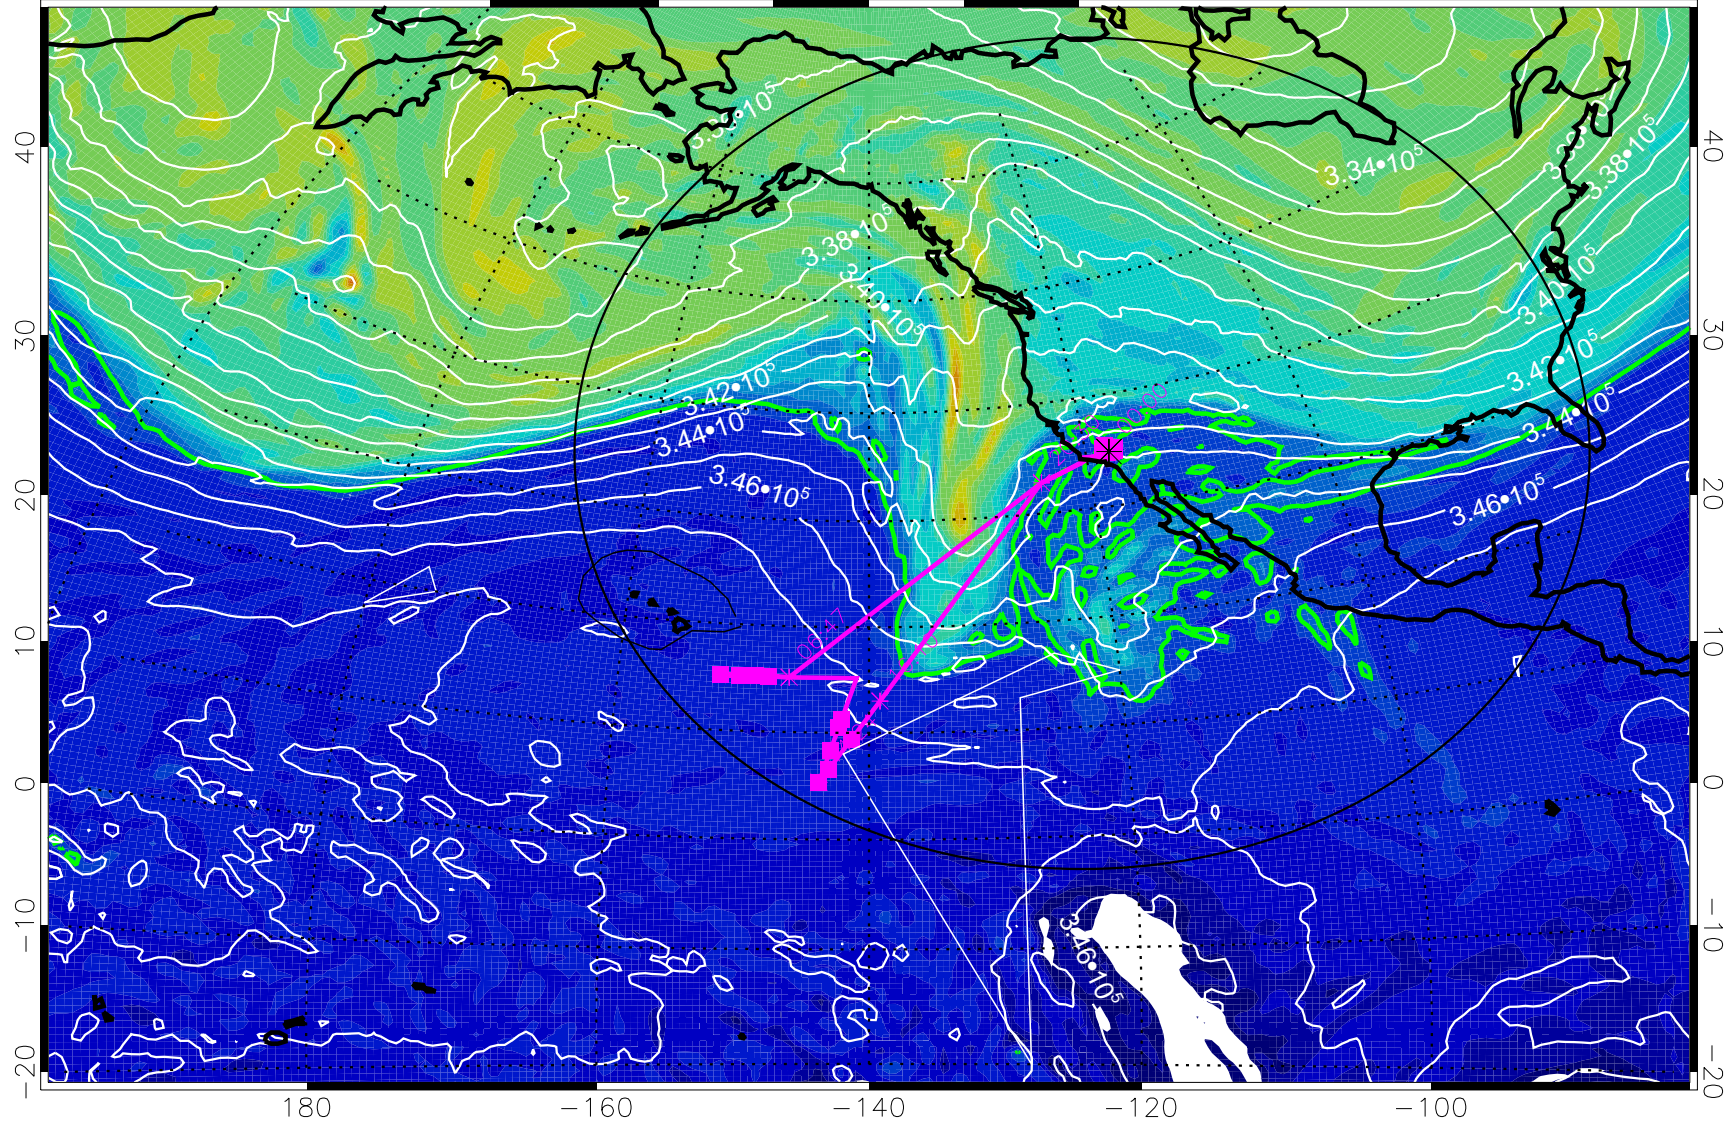

13020206, 66 hour forecast for 355K EPV

160 180 -160 -140 -120 -100

0 $5.0 \cdot 10^{-6}$ $1.0 \cdot 10^{-5}$ $1.5 \cdot 10^{-5}$
PVU

355K Montgomery Streamfunction, white
EPV Tropopause (2 PVU) Position
Range ring of 4055 km -- 13 hours GH round trip

13020212, 72 hour forecast for 355K EPV

160 180 -160 -140 -120 -100

355K Montgomery Streamfunction, white
EPV Tropopause (2 PVU) Position
Range ring of 4055 km -- 13 hours GH round trip

13020218, 78 hour forecast for 355K EPV

160 180 -160 -140 -120 -100

355K Montgomery Streamfunction, white
EPV Tropopause (2 PVU) Position
Range ring of 4055 km -- 13 hours GH round trip

13020300, 84 hour forecast for 355K EPV

160 180 -160 -140 -120 -100

0 $5.0 \cdot 10^{-6}$ $1.0 \cdot 10^{-5}$ $1.5 \cdot 10^{-5}$
PVU

355K Montgomery Streamfunction, white
EPV Tropopause (2 PVU) Position
Range ring of 4055 km -- 13 hours GH round trip

13020306, 90 hour forecast for 355K EPV