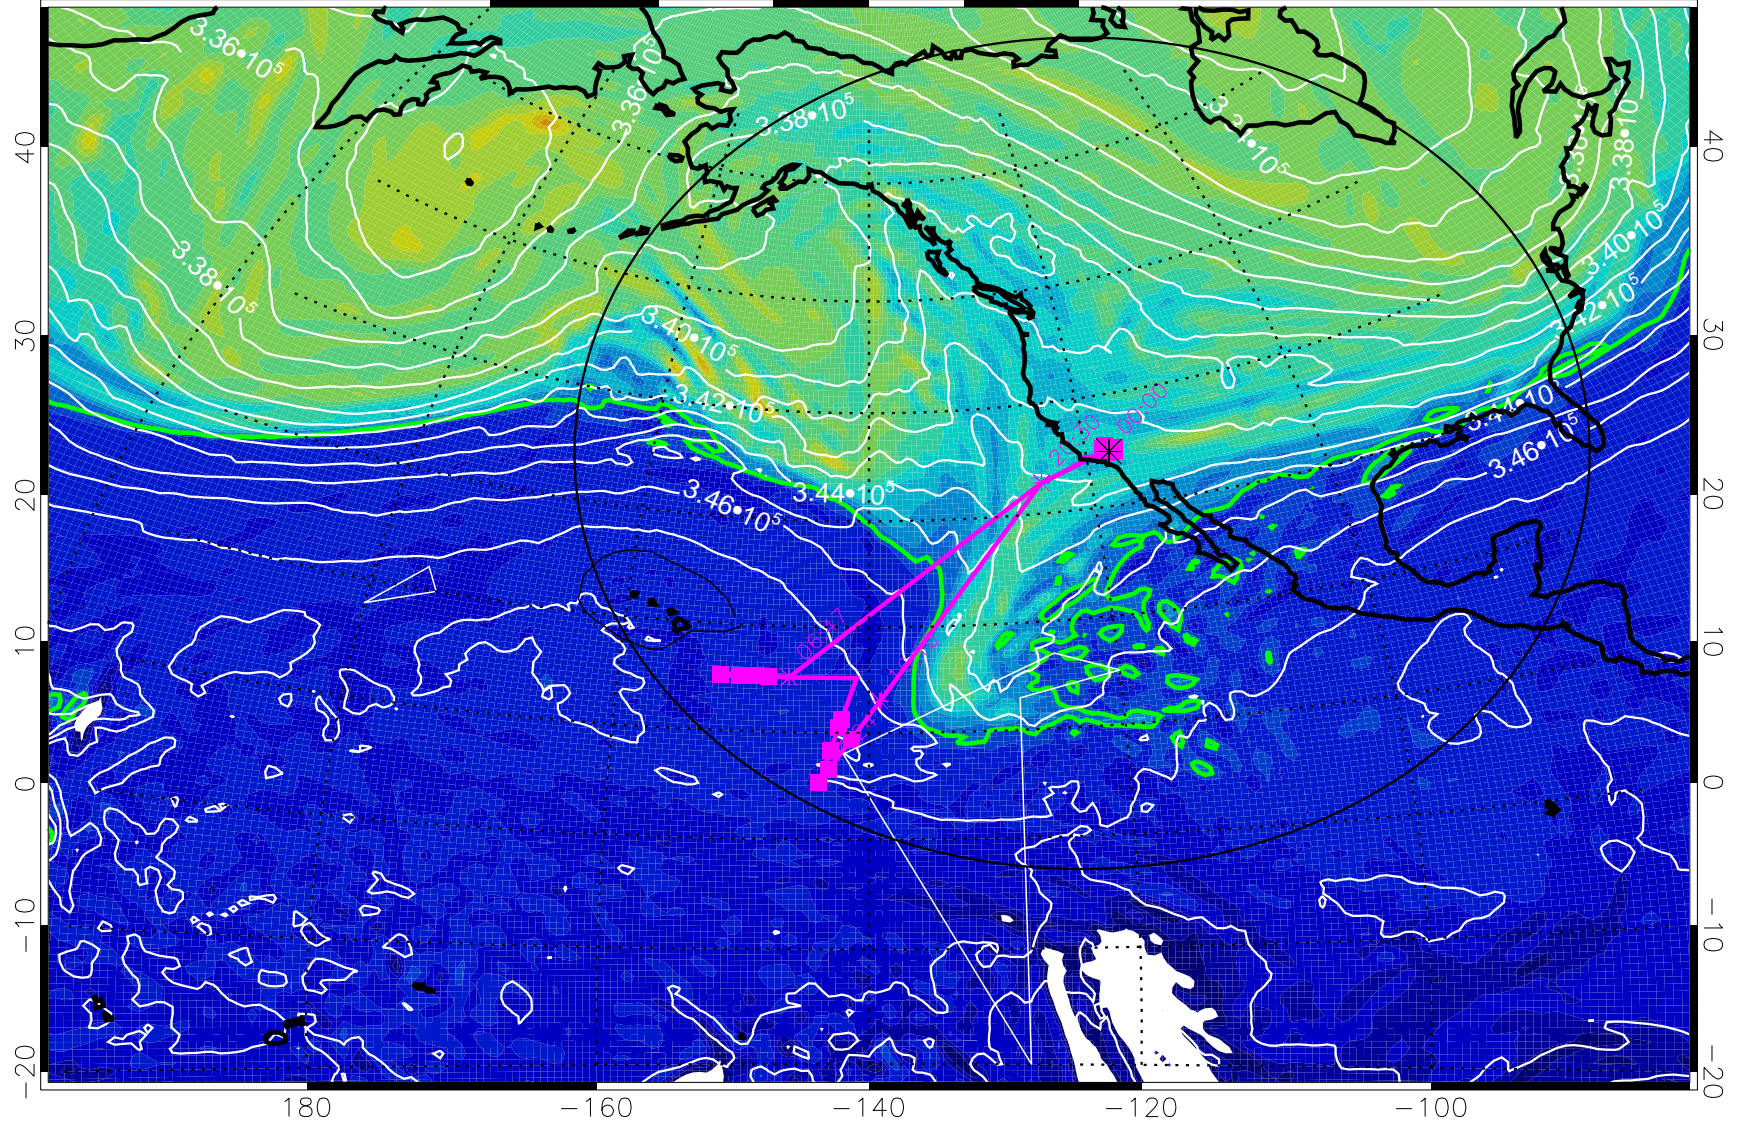

0 $5.0 \cdot 10^{-6}$ $1.0 \cdot 10^{-5}$ $1.5 \cdot 10^{-5}$
PVU

355K Montgomery Streamfunction, white
EPV Tropopause (2 PVU) Position
Range ring of 4055 km -- 13 hours GH round trip

13020106, 42 hour forecast for 355K EPV

0 $5.0 \cdot 10^{-6}$ $1.0 \cdot 10^{-5}$ $1.5 \cdot 10^{-5}$
PVU

355K Montgomery Streamfunction, white
EPV Tropopause (2 PVU) Position
Range ring of 4055 km -- 13 hours GH round trip

13020112, 48 hour forecast for 355K EPV

160 180 -160 -140 -120 -100

355K Montgomery Streamfunction, white
EPV Tropopause (2 PVU) Position
Range ring of 4055 km -- 13 hours GH round trip

13020118, 54 hour forecast for 355K EPV

160 180 -160 -140 -120 -100

0 $5.0 \cdot 10^{-6}$ $1.0 \cdot 10^{-5}$ $1.5 \cdot 10^{-5}$
PVU

355K Montgomery Streamfunction, white
EPV Tropopause (2 PVU) Position
Range ring of 4055 km -- 13 hours GH round trip

13020200, 60 hour forecast for 355K EPV