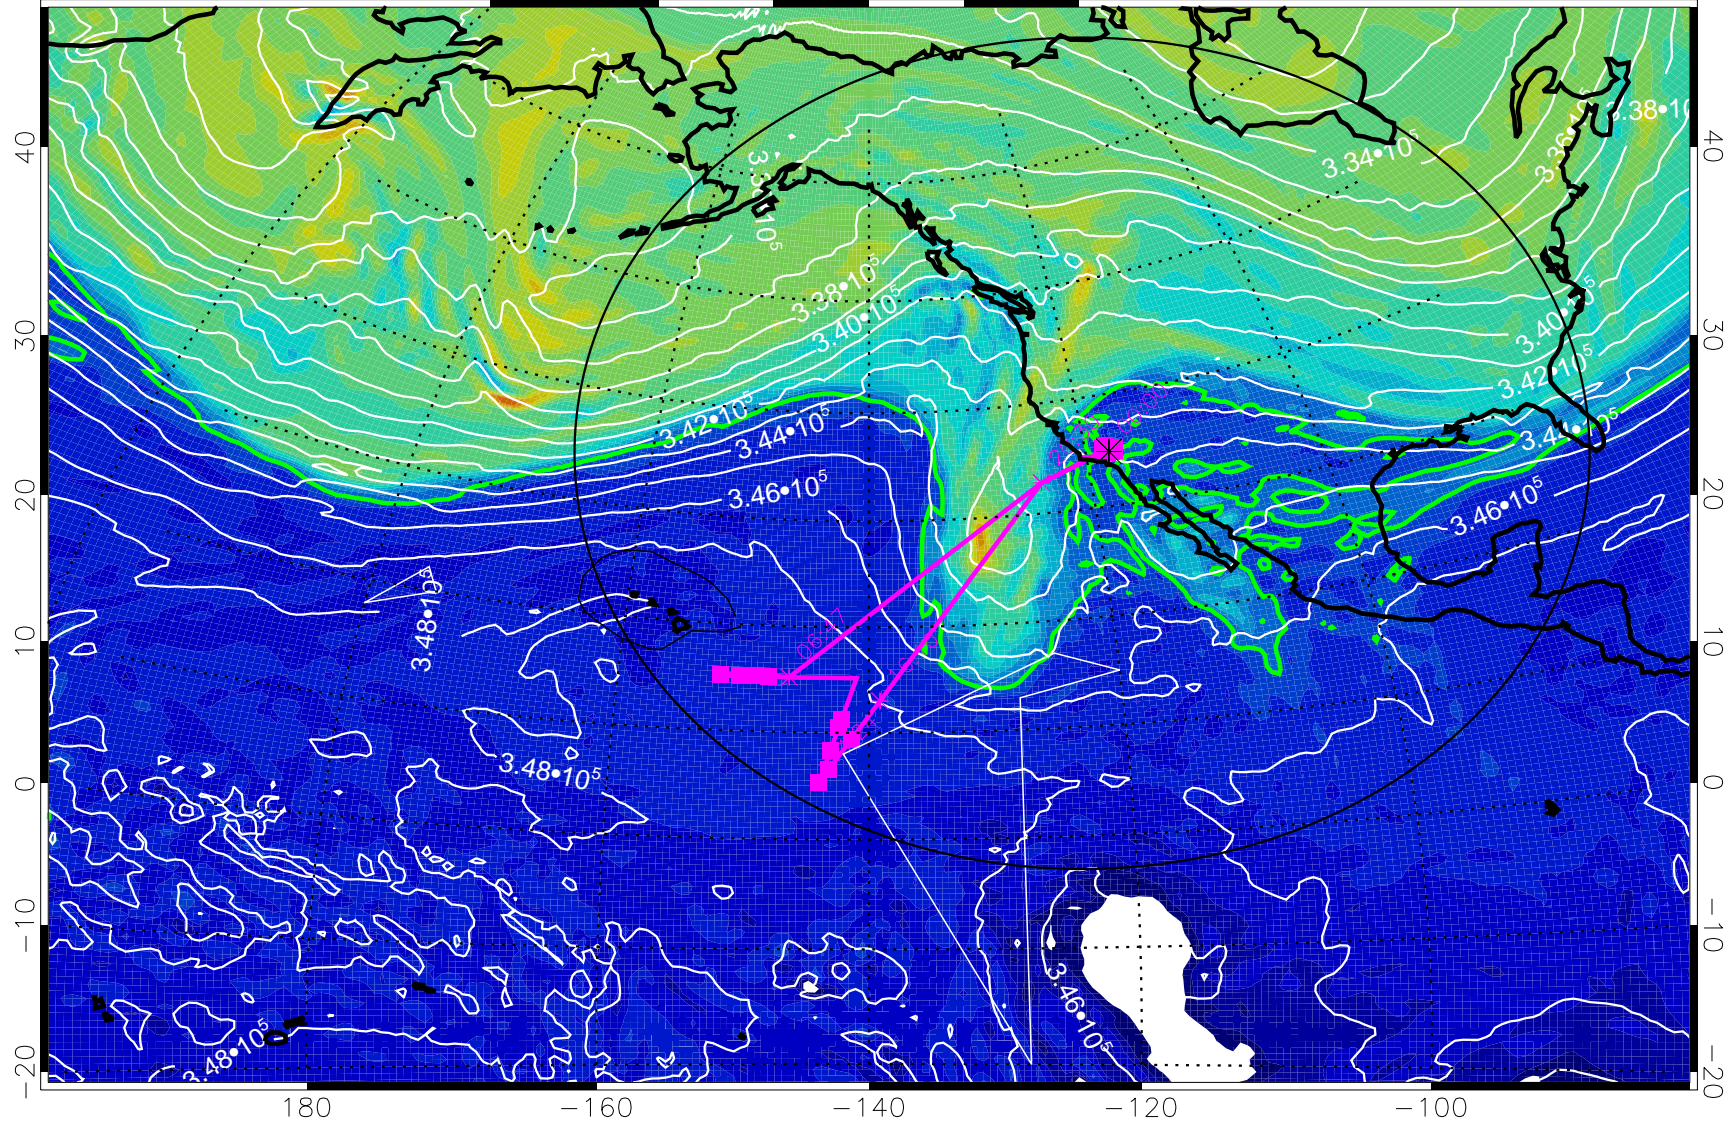

0 $5.0 \cdot 10^{-6}$ $1.0 \cdot 10^{-5}$ $1.5 \cdot 10^{-5}$
PVU

355K Montgomery Streamfunction, white
EPV Tropopause (2 PVU) Position
Range ring of 4055 km -- 13 hours GH round trip

13020306, 90 hour forecast for 355K EPV

160 180 -160 -140 -120 -100

0 5.0*10⁻⁶ 1.0*10⁻⁵ 1.5*10⁻⁵
PVU

355K Montgomery Streamfunction, white
EPV Tropopause (2 PVU) Position
Range ring of 4055 km -- 13 hours GH round trip

13020312, 96 hour forecast for 355K EPV

160 180 -160 -140 -120 -100

355K Montgomery Streamfunction, white
EPV Tropopause (2 PVU) Position
Range ring of 4055 km -- 13 hours GH round trip

13020318, 102 hour forecast for 355K EPV

160 180 -160 -140 -120 -100

0 5.0•10⁻⁶ 1.0•10⁻⁵ 1.5•10⁻⁵
PVU

355K Montgomery Streamfunction, white
EPV Tropopause (2 PVU) Position
Range ring of 4055 km -- 13 hours GH round trip

13020400, 108 hour forecast for 355K EPV

160 180 -160 -140 -120 -100