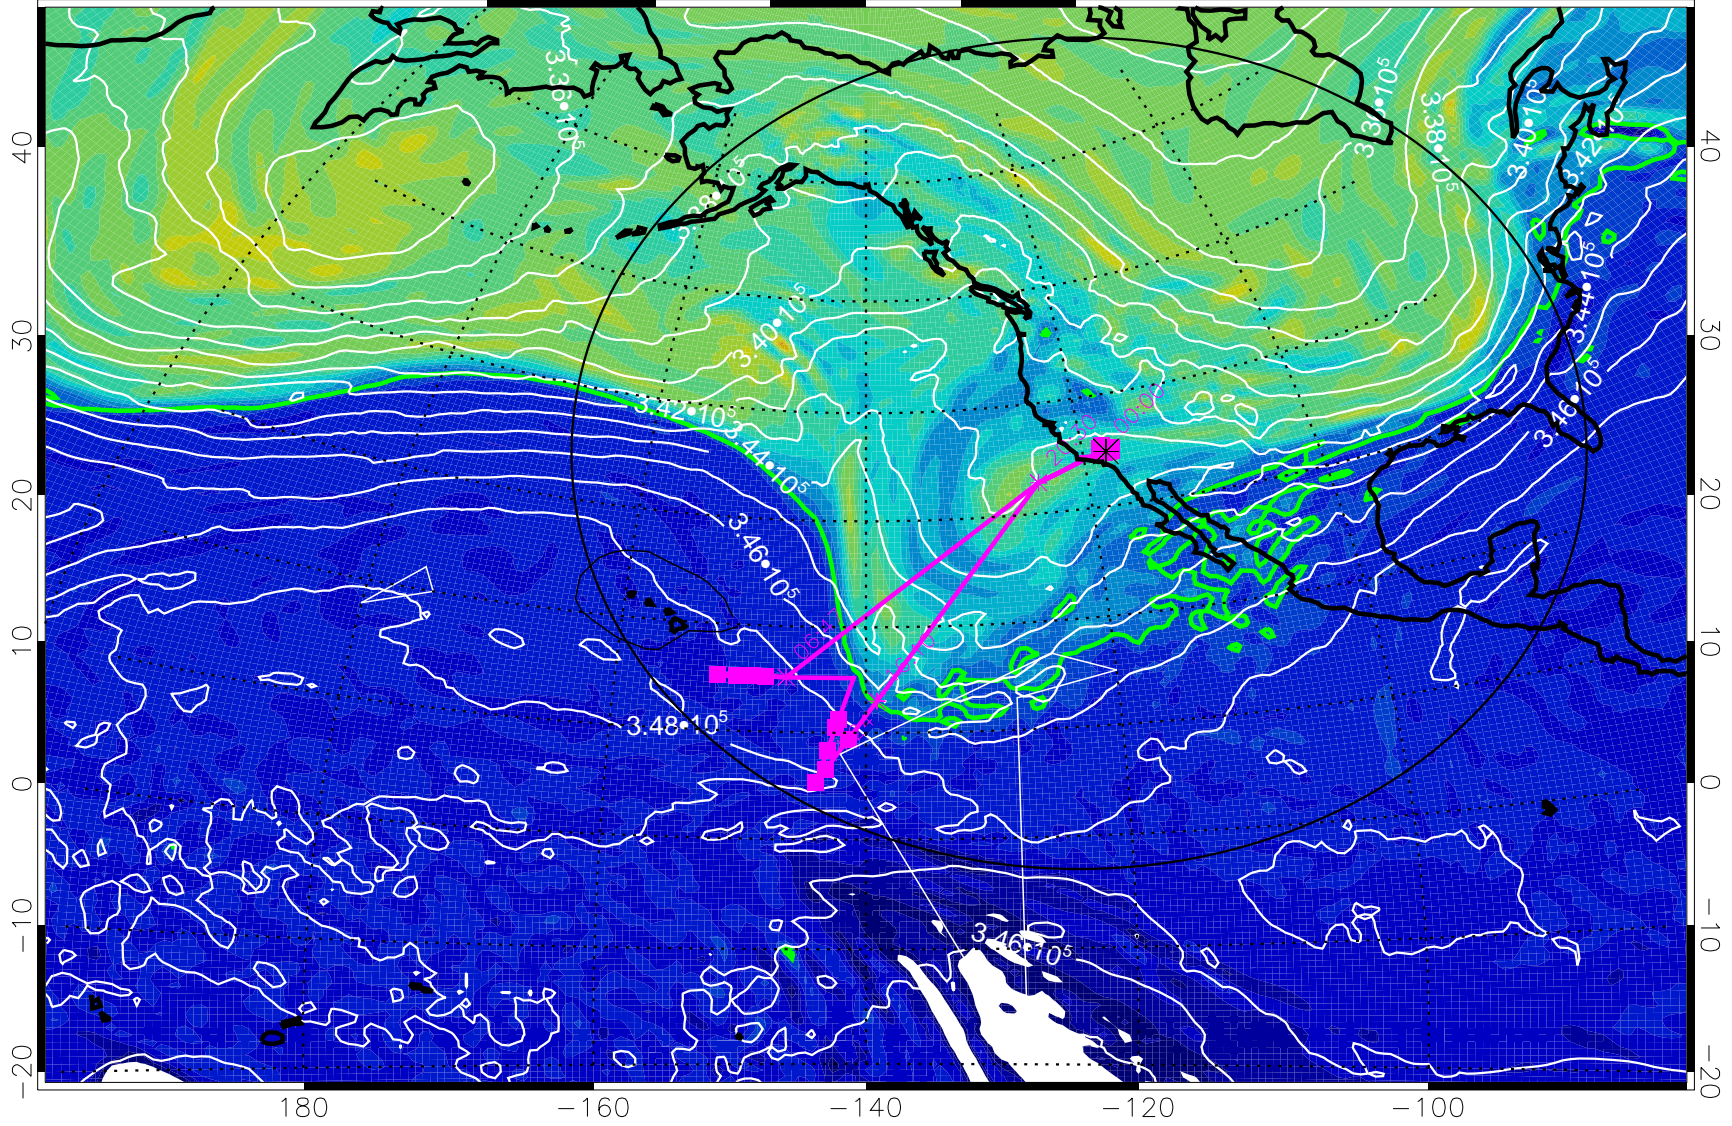

13013018, 6 hour forecast for 355K EPV

160 180 -160 -140 -120 -100

0 $5.0 \cdot 10^{-6}$ $1.0 \cdot 10^{-5}$ $1.5 \cdot 10^{-5}$
PVU

355K Montgomery Streamfunction, white
EPV Tropopause (2 PVU) Position
Range ring of 4055 km -- 13 hours GH round trip

13013100, 12 hour forecast for 355K EPV

160 180 -160 -140 -120 -100

0 5.0×10^{-6} 1.0×10^{-5} 1.5×10^{-5}
PVU

355K Montgomery Streamfunction, white
EPV Tropopause (2 PVU) Position
Range ring of 4055 km -- 13 hours GH round trip

13013106, 18 hour forecast for 355K EPV

160 180 -160 -140 -120 -100

0 5.0*10⁻⁶ 1.0*10⁻⁵ 1.5*10⁻⁵
PVU

355K Montgomery Streamfunction, white
EPV Tropopause (2 PVU) Position
Range ring of 4055 km -- 13 hours GH round trip

13013112, 24 hour forecast for 355K EPV

355K Montgomery Streamfunction, white
EPV Tropopause (2 PVU) Position
Range ring of 4055 km -- 13 hours GH round trip

13013118, 30 hour forecast for 355K EPV

160 180 -160 -140 -120 -100