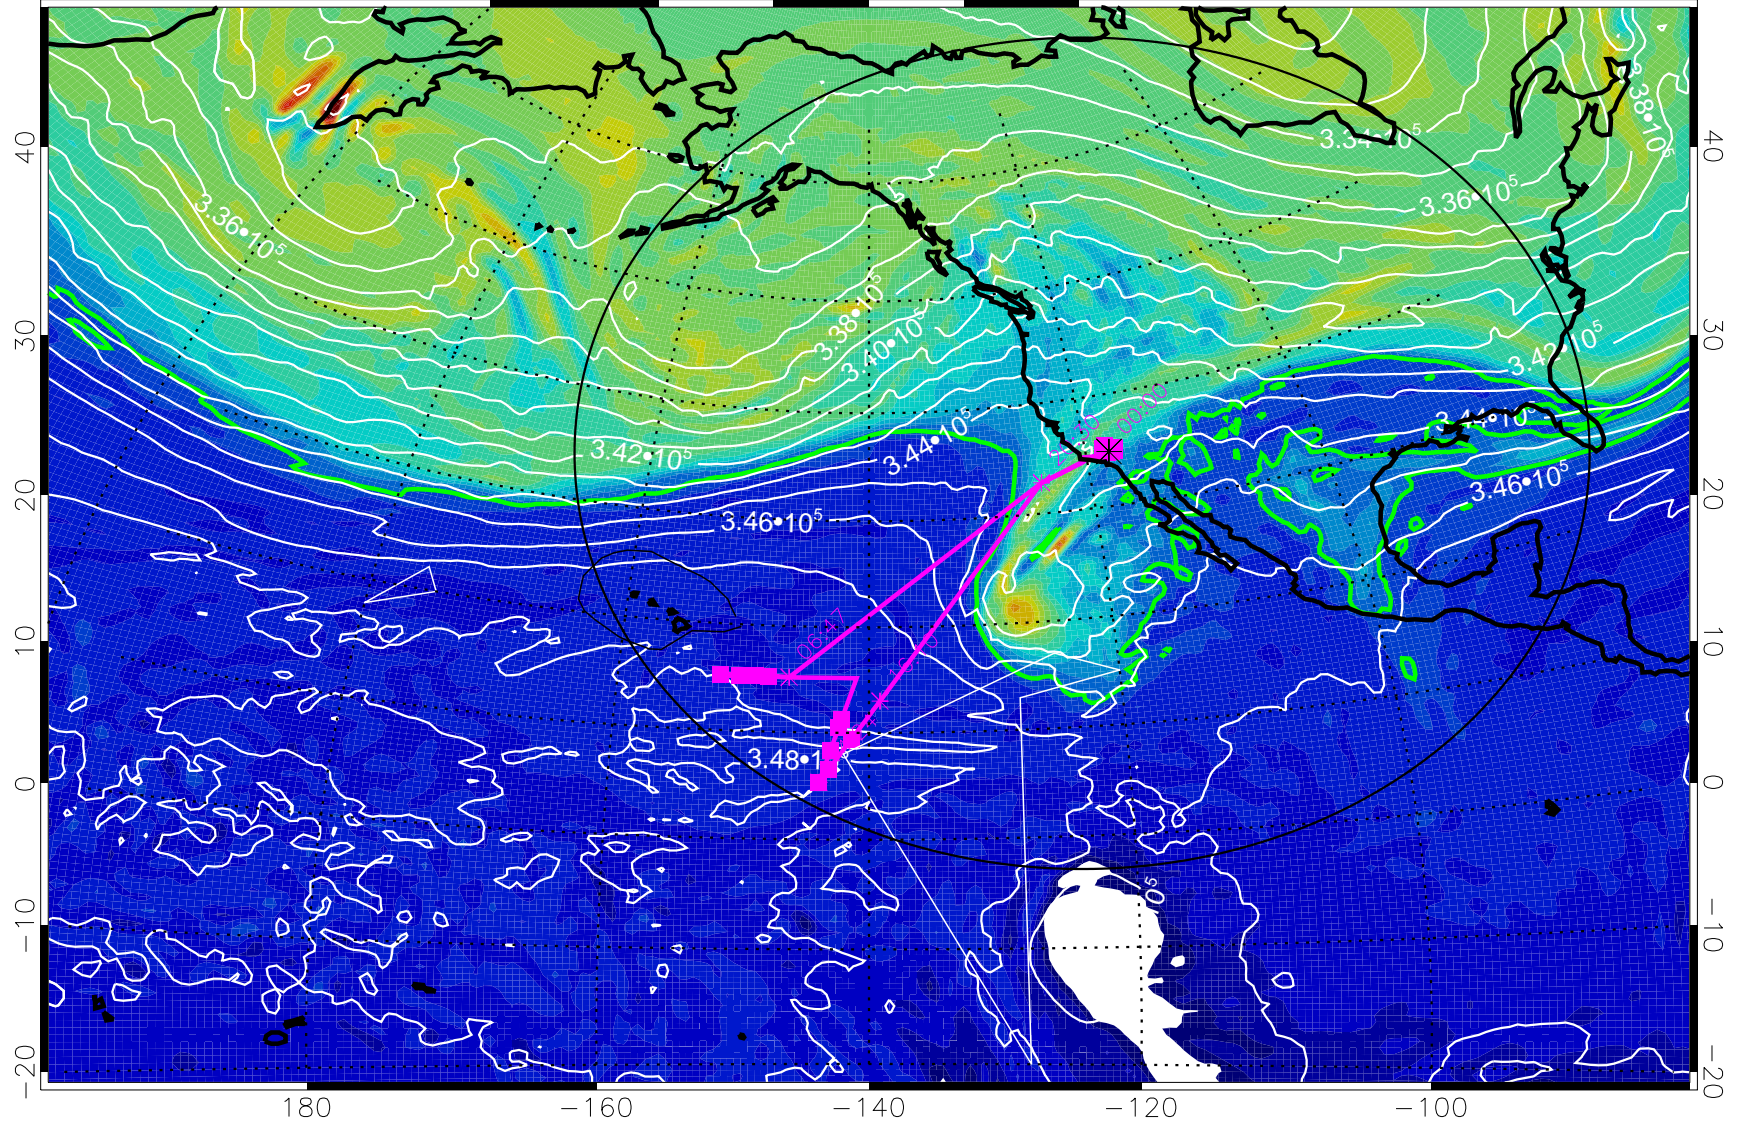

160 180 -160 -140 -120 -100

355K Montgomery Streamfunction, white
EPV Tropopause (2 PVU) Position
Range ring of 4055 km -- 13 hours GH round trip

13020318, 102 hour forecast for 355K EPV

160 180 -160 -140 -120 -100

0 5.0•10⁻⁶ 1.0•10⁻⁵ 1.5•10⁻⁵
PVU

355K Montgomery Streamfunction, white
EPV Tropopause (2 PVU) Position
Range ring of 4055 km -- 13 hours GH round trip

13020400, 108 hour forecast for 355K EPV

160 180 -160 -140 -120 -100

0 5.0×10^{-6} 1.0×10^{-5} 1.5×10^{-5}
PVU

355K Montgomery Streamfunction, white
EPV Tropopause (2 PVU) Position
Range ring of 4055 km -- 13 hours GH round trip

13020406, 114 hour forecast for 355K EPV

160 180 -160 -140 -120 -100

0 $5.0 \cdot 10^{-6}$ $1.0 \cdot 10^{-5}$ $1.5 \cdot 10^{-5}$
PVU

355K Montgomery Streamfunction, white
EPV Tropopause (2 PVU) Position
Range ring of 4055 km -- 13 hours GH round trip

13020412, 120 hour forecast for 355K EPV