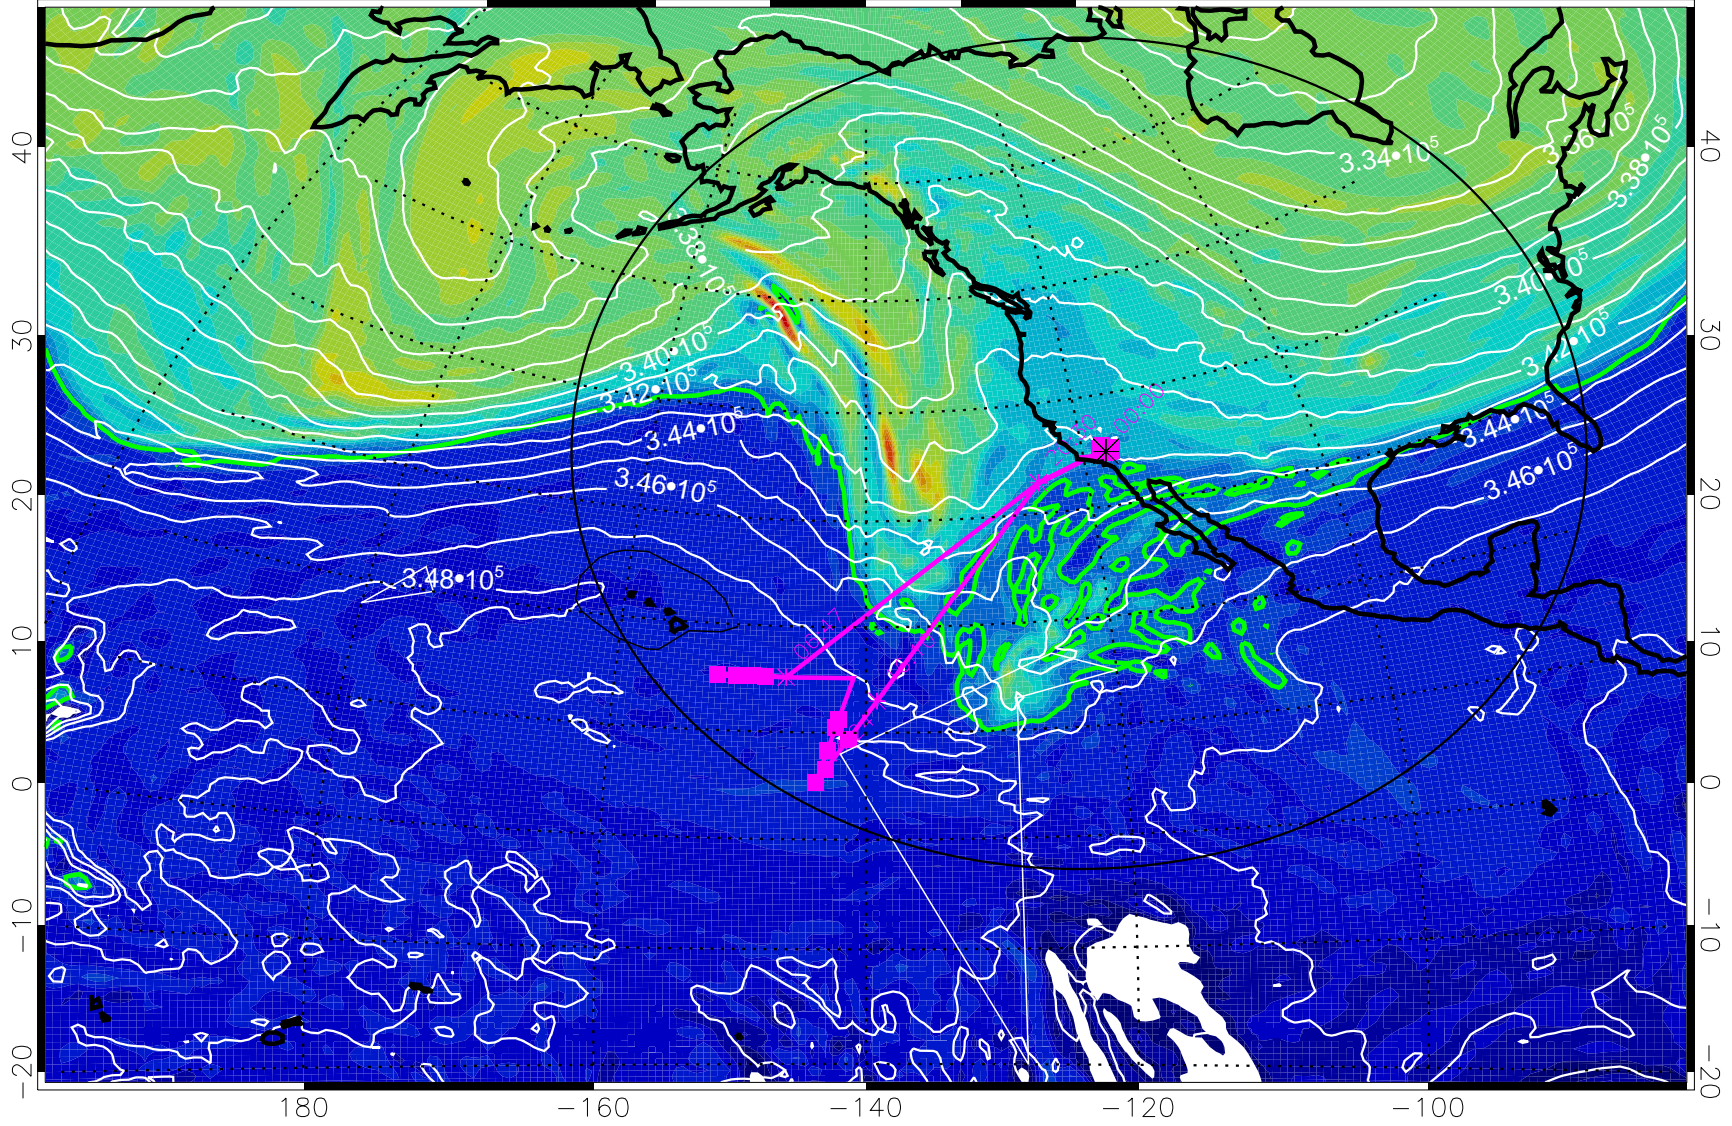

160 180 -160 -140 -120 -100

0 $5.0 \cdot 10^{-6}$ $1.0 \cdot 10^{-5}$ $1.5 \cdot 10^{-5}$
PVU

355K Montgomery Streamfunction, white
EPV Tropopause (2 PVU) Position
Range ring of 4055 km -- 13 hours GH round trip

13020206, 66 hour forecast for 355K EPV

160 180 -160 -140 -120 -100

0 $5.0 \cdot 10^{-6}$ $1.0 \cdot 10^{-5}$ $1.5 \cdot 10^{-5}$
PVU

355K Montgomery Streamfunction, white
EPV Tropopause (2 PVU) Position
Range ring of 4055 km -- 13 hours GH round trip

13020212, 72 hour forecast for 355K EPV

160 180 -160 -140 -120 -100

355K Montgomery Streamfunction, white
EPV Tropopause (2 PVU) Position
Range ring of 4055 km -- 13 hours GH round trip

13020218, 78 hour forecast for 355K EPV

160 180 -160 -140 -120 -100

355K Montgomery Streamfunction, white
EPV Tropopause (2 PVU) Position
Range ring of 4055 km -- 13 hours GH round trip

13020300, 84 hour forecast for 355K EPV

160 180 -160 -140 -120 -100