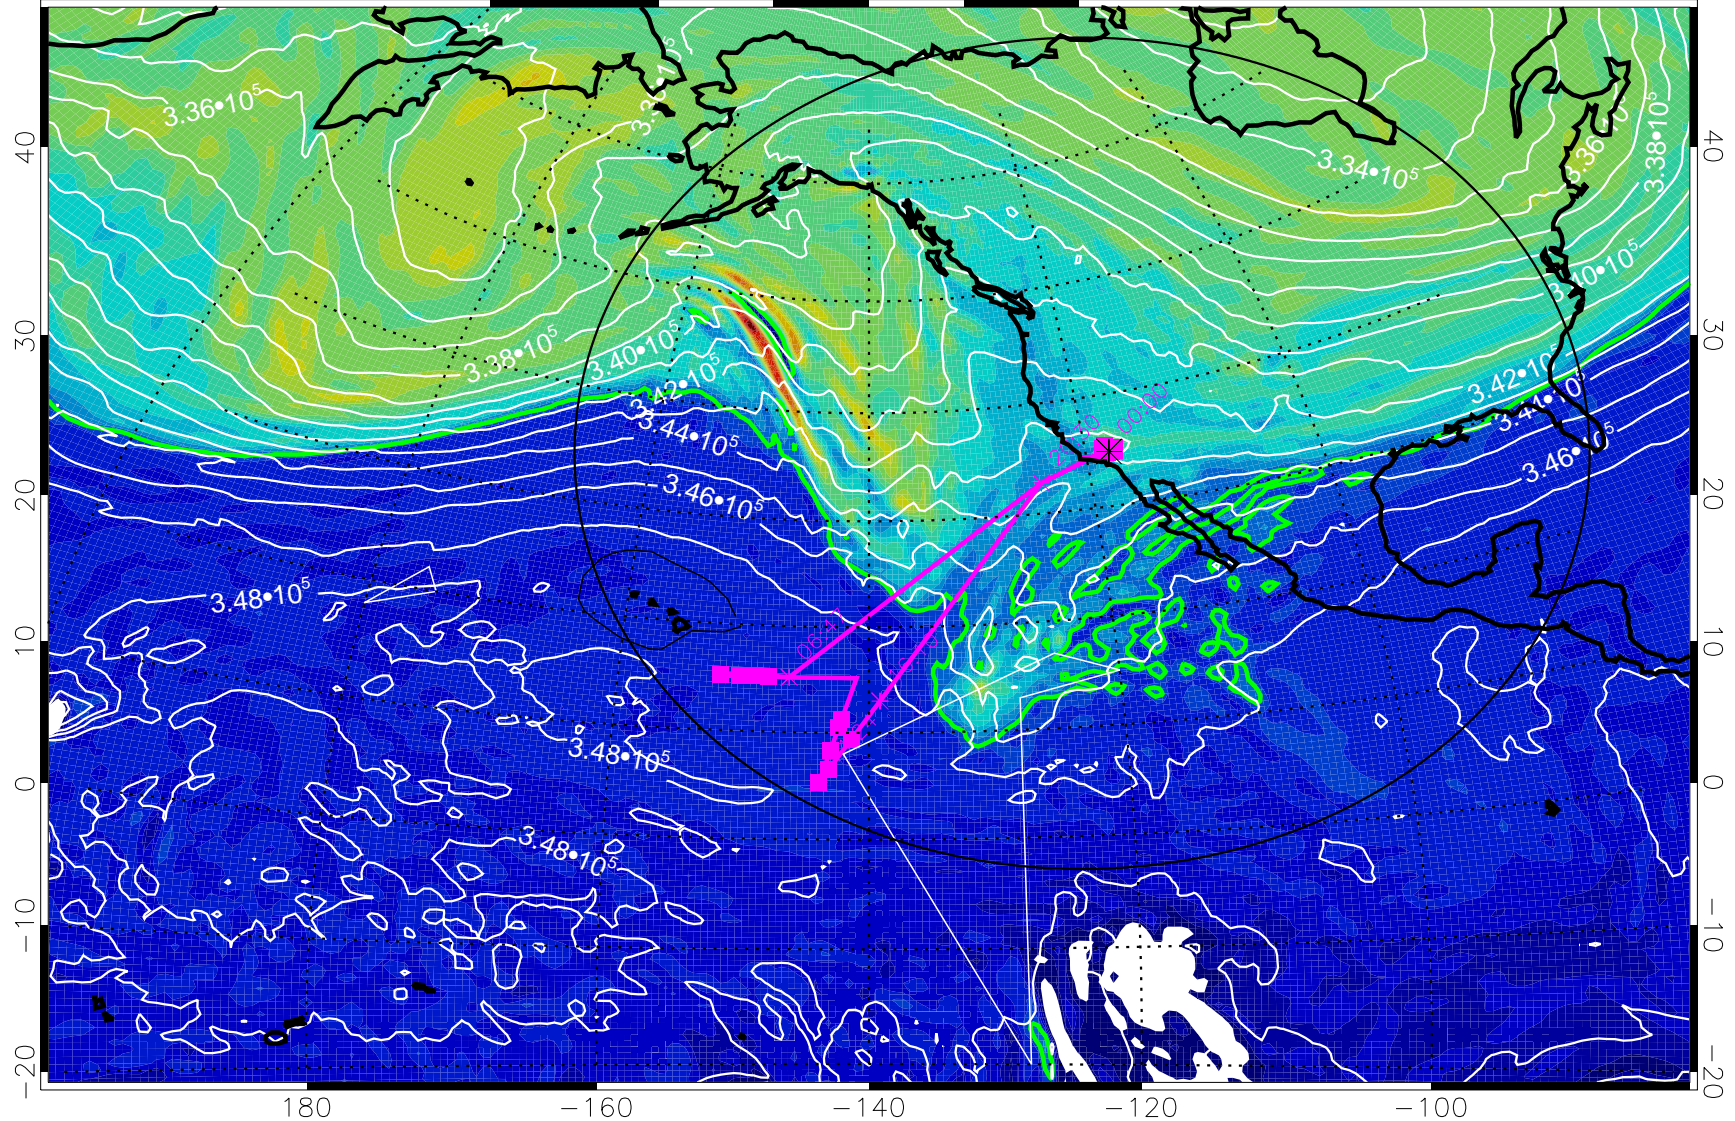

0 $5.0 \cdot 10^{-6}$ $1.0 \cdot 10^{-5}$ $1.5 \cdot 10^{-5}$
PVU

355K Montgomery Streamfunction, white
EPV Tropopause (2 PVU) Position
Range ring of 4055 km -- 13 hours GH round trip

13020200, 60 hour forecast for 355K EPV

160 180 -160 -140 -120 -100

0 $5.0 \cdot 10^{-6}$ $1.0 \cdot 10^{-5}$ $1.5 \cdot 10^{-5}$
PVU

355K Montgomery Streamfunction, white
EPV Tropopause (2 PVU) Position
Range ring of 4055 km -- 13 hours GH round trip

13020206, 66 hour forecast for 355K EPV

160 180 -160 -140 -120 -100

0 $5.0 \cdot 10^{-6}$ $1.0 \cdot 10^{-5}$ $1.5 \cdot 10^{-5}$
PVU

355K Montgomery Streamfunction, white
EPV Tropopause (2 PVU) Position
Range ring of 4055 km -- 13 hours GH round trip

13020212, 72 hour forecast for 355K EPV

160 180 -160 -140 -120 -100

355K Montgomery Streamfunction, white
EPV Tropopause (2 PVU) Position
Range ring of 4055 km -- 13 hours GH round trip

13020218, 78 hour forecast for 355K EPV