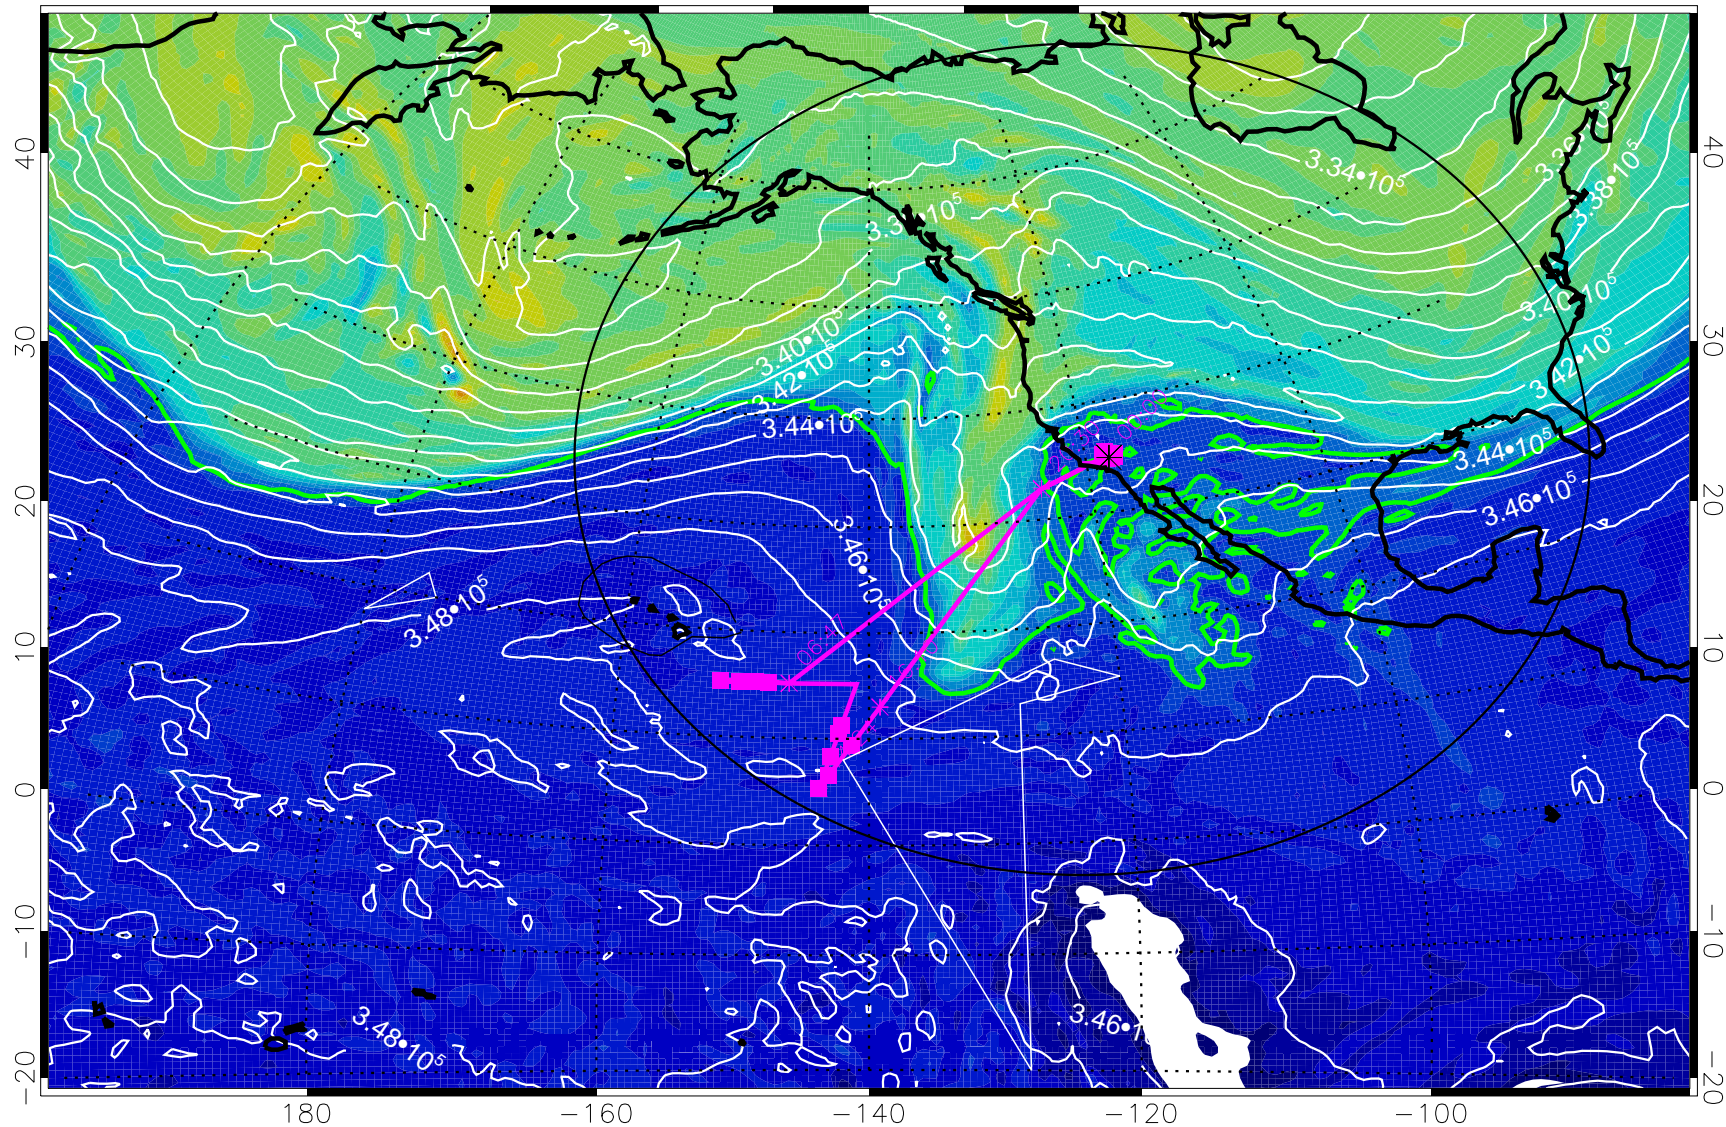

13020212, 72 hour forecast for 355K EPV

160 180 -160 -140 -120 -100

355K Montgomery Streamfunction, white
EPV Tropopause (2 PVU) Position
Range ring of 4055 km -- 13 hours GH round trip

13020218, 78 hour forecast for 355K EPV

160 180 -160 -140 -120 -100

355K Montgomery Streamfunction, white
EPV Tropopause (2 PVU) Position
Range ring of 4055 km -- 13 hours GH round trip

13020300, 84 hour forecast for 355K EPV

160 180 -160 -140 -120 -100

0 $5.0 \cdot 10^{-6}$ $1.0 \cdot 10^{-5}$ $1.5 \cdot 10^{-5}$
PVU

355K Montgomery Streamfunction, white
EPV Tropopause (2 PVU) Position
Range ring of 4055 km -- 13 hours GH round trip

13020306, 90 hour forecast for 355K EPV

160 180 -160 -140 -120 -100

0 5.0*10⁻⁶ 1.0*10⁻⁵ 1.5*10⁻⁵
PVU

355K Montgomery Streamfunction, white
EPV Tropopause (2 PVU) Position
Range ring of 4055 km -- 13 hours GH round trip

13020312, 96 hour forecast for 355K EPV