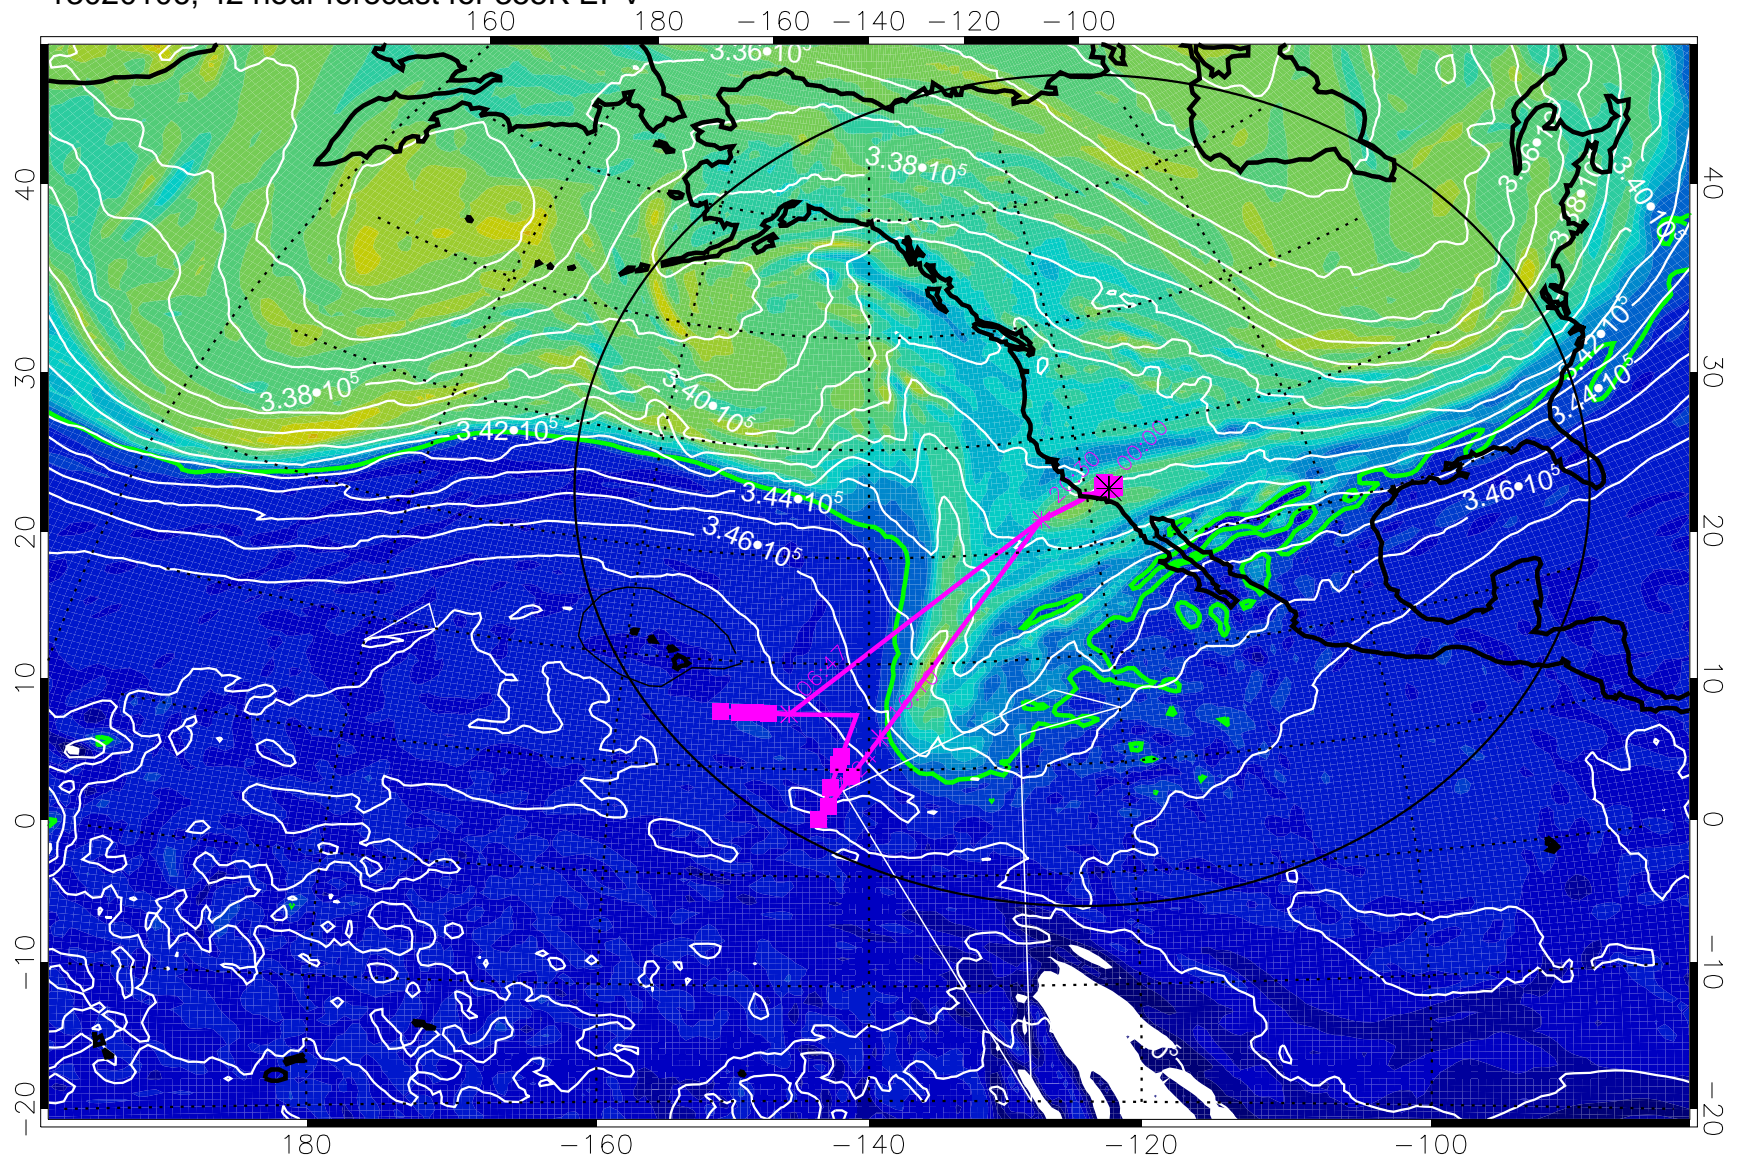

13013112, 24 hour forecast for 355K EPV

355K Montgomery Streamfunction, white
EPV Tropopause (2 PVU) Position
Range ring of 4055 km -- 13 hours GH round trip

13013118, 30 hour forecast for 355K EPV

160 180 -160 -140 -120 -100

0 $5.0 \cdot 10^{-6}$ $1.0 \cdot 10^{-5}$ $1.5 \cdot 10^{-5}$
PVU

355K Montgomery Streamfunction, white
EPV Tropopause (2 PVU) Position
Range ring of 4055 km -- 13 hours GH round trip

13020100, 36 hour forecast for 355K EPV

0 $5.0 \cdot 10^{-6}$ $1.0 \cdot 10^{-5}$ $1.5 \cdot 10^{-5}$
PVU

355K Montgomery Streamfunction, white
EPV Tropopause (2 PVU) Position
Range ring of 4055 km -- 13 hours GH round trip

13020106, 42 hour forecast for 355K EPV

0 $5.0 \cdot 10^{-6}$ $1.0 \cdot 10^{-5}$ $1.5 \cdot 10^{-5}$
PVU

355K Montgomery Streamfunction, white
EPV Tropopause (2 PVU) Position
Range ring of 4055 km -- 13 hours GH round trip

13020112, 48 hour forecast for 355K EPV