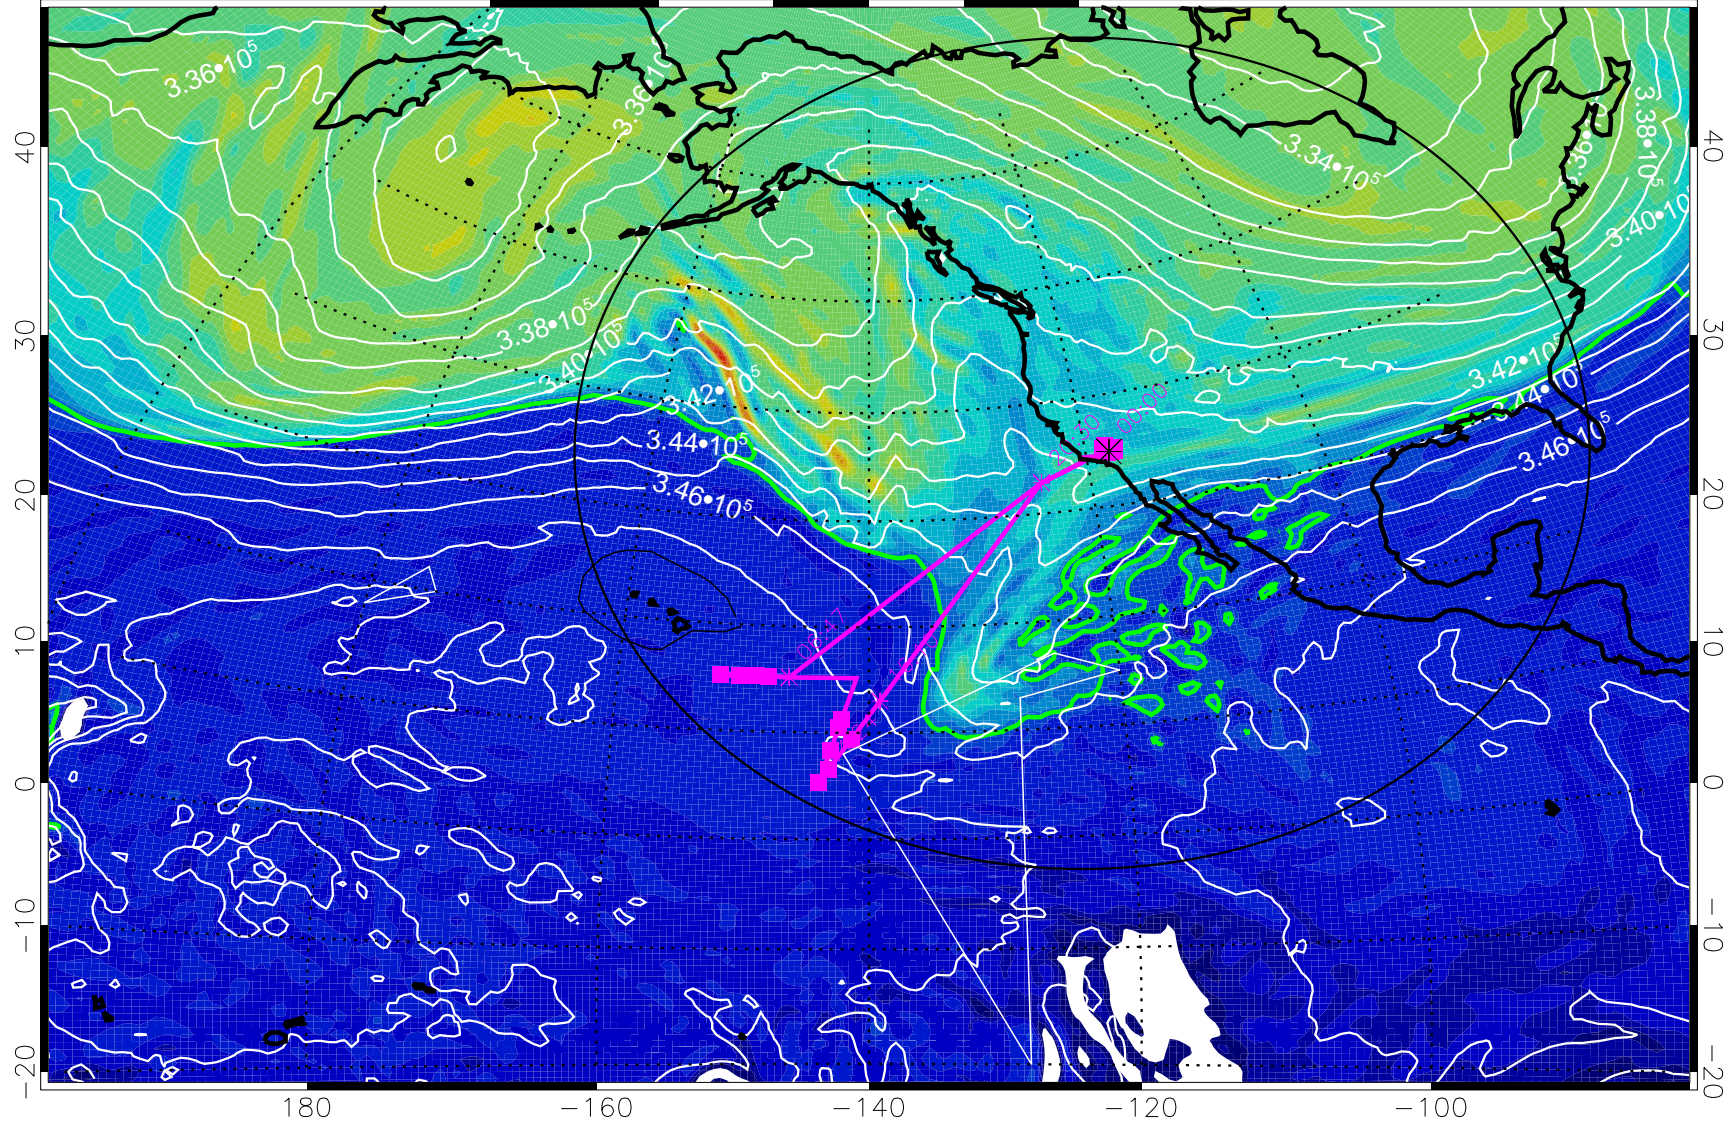

0 $5.0 \cdot 10^{-6}$ $1.0 \cdot 10^{-5}$ $1.5 \cdot 10^{-5}$
PVU

355K Montgomery Streamfunction, white
EPV Tropopause (2 PVU) Position
Range ring of 4055 km -- 13 hours GH round trip

13020112, 48 hour forecast for 355K EPV

160 180 -160 -140 -120 -100

355K Montgomery Streamfunction, white
EPV Tropopause (2 PVU) Position
Range ring of 4055 km -- 13 hours GH round trip

13020118, 54 hour forecast for 355K EPV

160 180 -160 -140 -120 -100

0 $5.0 \cdot 10^{-6}$ $1.0 \cdot 10^{-5}$ $1.5 \cdot 10^{-5}$
PVU

355K Montgomery Streamfunction, white
EPV Tropopause (2 PVU) Position
Range ring of 4055 km -- 13 hours GH round trip

13020200, 60 hour forecast for 355K EPV

160 180 -160 -140 -120 -100

0 $5.0 \cdot 10^{-6}$ $1.0 \cdot 10^{-5}$ $1.5 \cdot 10^{-5}$
PVU

355K Montgomery Streamfunction, white
EPV Tropopause (2 PVU) Position
Range ring of 4055 km -- 13 hours GH round trip