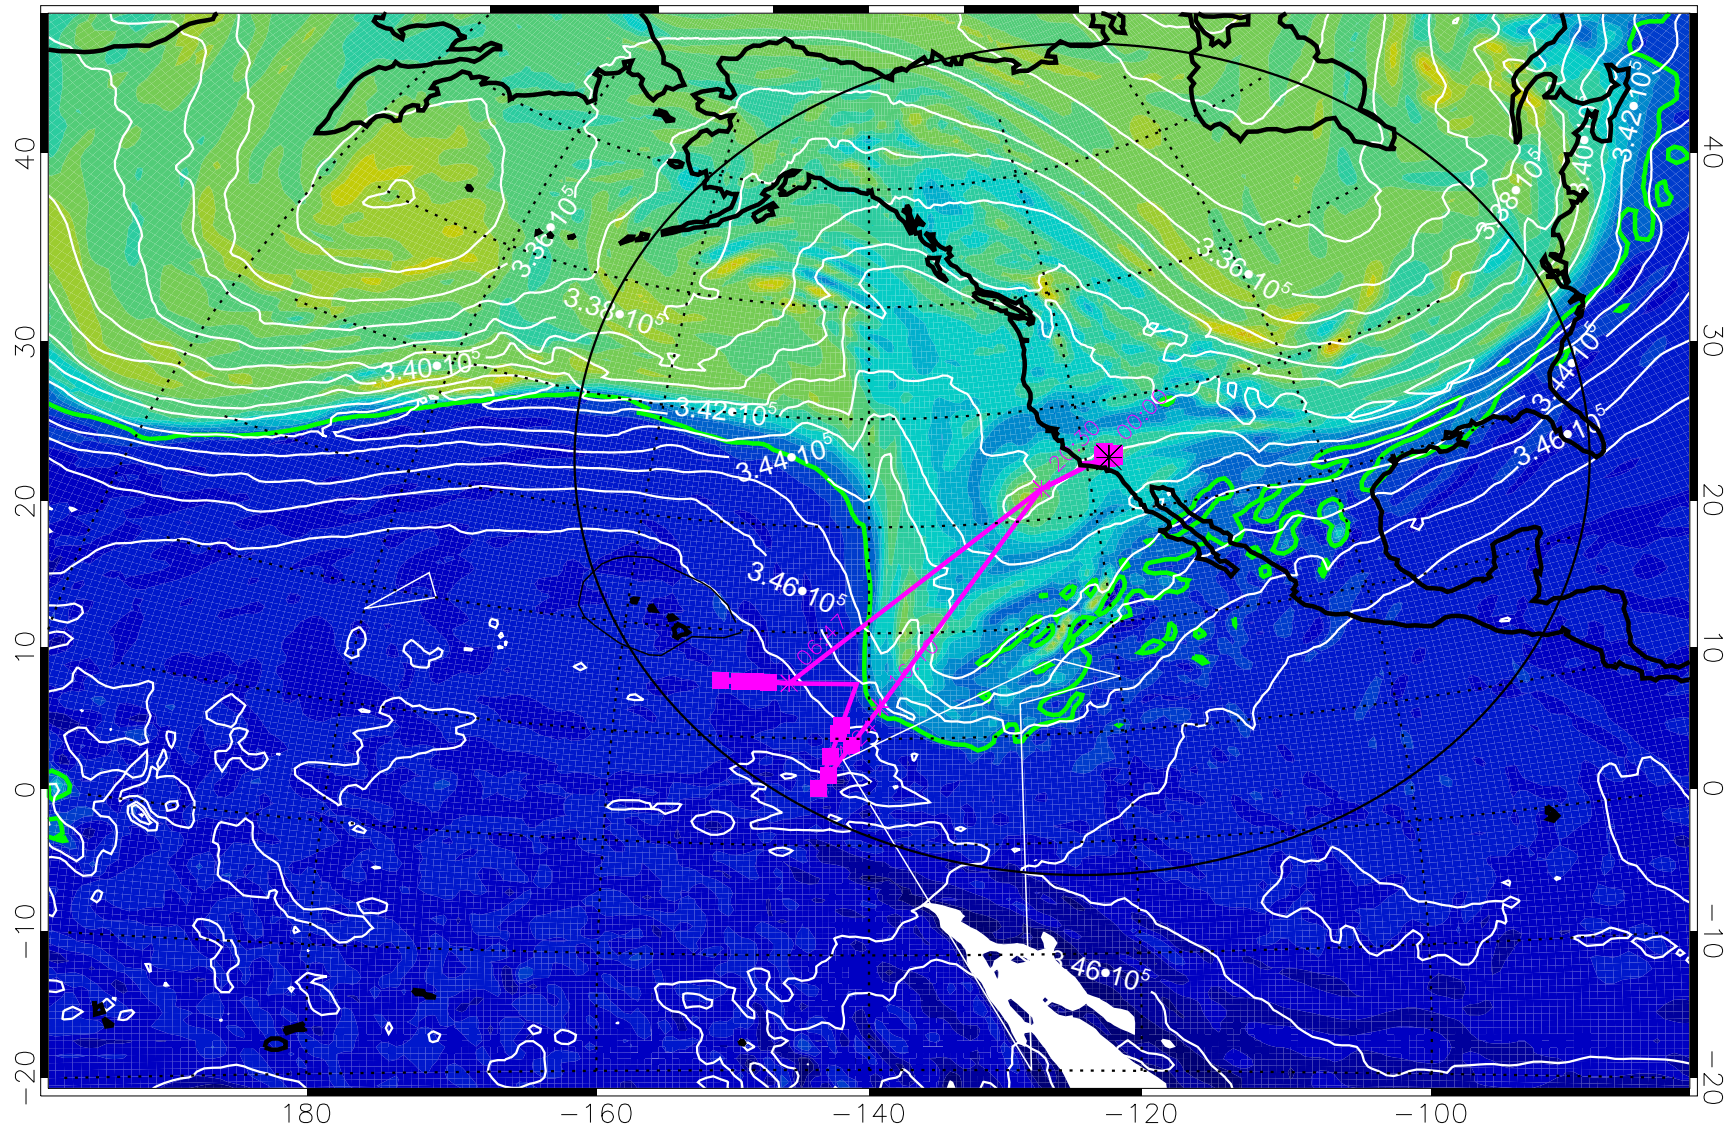

13013100, 12 hour forecast for 355K EPV

160 180 -160 -140 -120 -100

0 5.0×10^{-6} 1.0×10^{-5} 1.5×10^{-5}
PVU

355K Montgomery Streamfunction, white
EPV Tropopause (2 PVU) Position
Range ring of 4055 km -- 13 hours GH round trip

13013106, 18 hour forecast for 355K EPV

160 180 -160 -140 -120 -100

0 5.0*10⁻⁶ 1.0*10⁻⁵ 1.5*10⁻⁵
PVU

355K Montgomery Streamfunction, white
EPV Tropopause (2 PVU) Position
Range ring of 4055 km -- 13 hours GH round trip

13013112, 24 hour forecast for 355K EPV

355K Montgomery Streamfunction, white
EPV Tropopause (2 PVU) Position
Range ring of 4055 km -- 13 hours GH round trip

13013118, 30 hour forecast for 355K EPV

160 180 -160 -140 -120 -100

0 $5.0 \cdot 10^{-6}$ $1.0 \cdot 10^{-5}$ $1.5 \cdot 10^{-5}$
PVU

355K Montgomery Streamfunction, white
EPV Tropopause (2 PVU) Position
Range ring of 4055 km -- 13 hours GH round trip

13020100, 36 hour forecast for 355K EPV