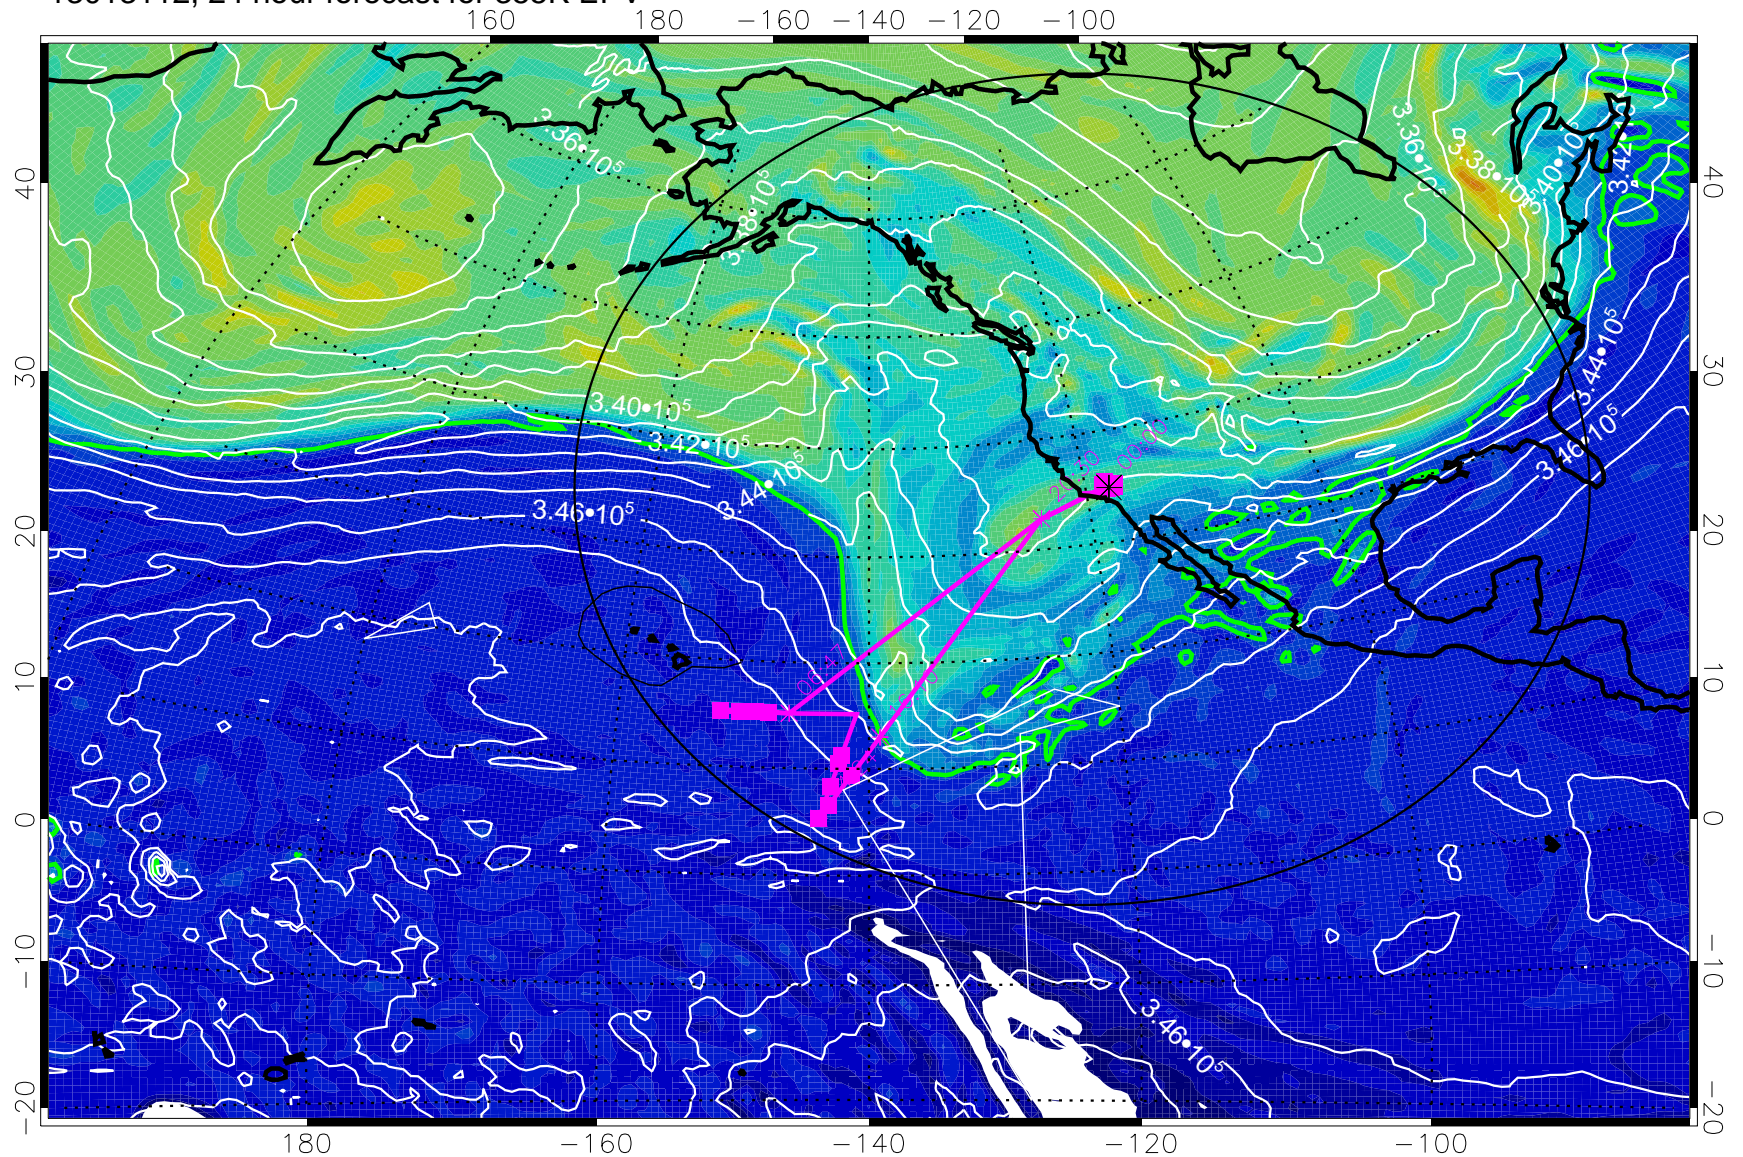

13013100, 12 hour forecast for 355K EPV

160 180 -160 -140 -120 -100

0 5.0×10^{-6} 1.0×10^{-5} 1.5×10^{-5}
PVU

355K Montgomery Streamfunction, white
EPV Tropopause (2 PVU) Position
Range ring of 4055 km -- 13 hours GH round trip

13013106, 18 hour forecast for 355K EPV

160 180 -160 -140 -120 -100

0 5.0*10⁻⁶ 1.0*10⁻⁵ 1.5*10⁻⁵
PVU

355K Montgomery Streamfunction, white
EPV Tropopause (2 PVU) Position
Range ring of 4055 km -- 13 hours GH round trip

13013112, 24 hour forecast for 355K EPV

355K Montgomery Streamfunction, white
EPV Tropopause (2 PVU) Position
Range ring of 4055 km -- 13 hours GH round trip

13013118, 30 hour forecast for 355K EPV

160 180 -160 -140 -120 -100

0 $5.0 \cdot 10^{-6}$ $1.0 \cdot 10^{-5}$ $1.5 \cdot 10^{-5}$
PVU

355K Montgomery Streamfunction, white
EPV Tropopause (2 PVU) Position
Range ring of 4055 km -- 13 hours GH round trip

13020100, 36 hour forecast for 355K EPV