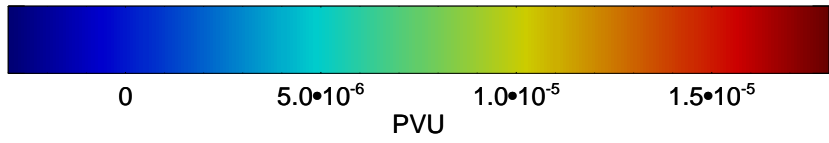

13020312, 96 hour forecast for 355K EPV

160 180 -160 -140 -120 -100

355K Montgomery Streamfunction, white
EPV Tropopause (2 PVU) Position
Range ring of 4055 km -- 13 hours GH round trip