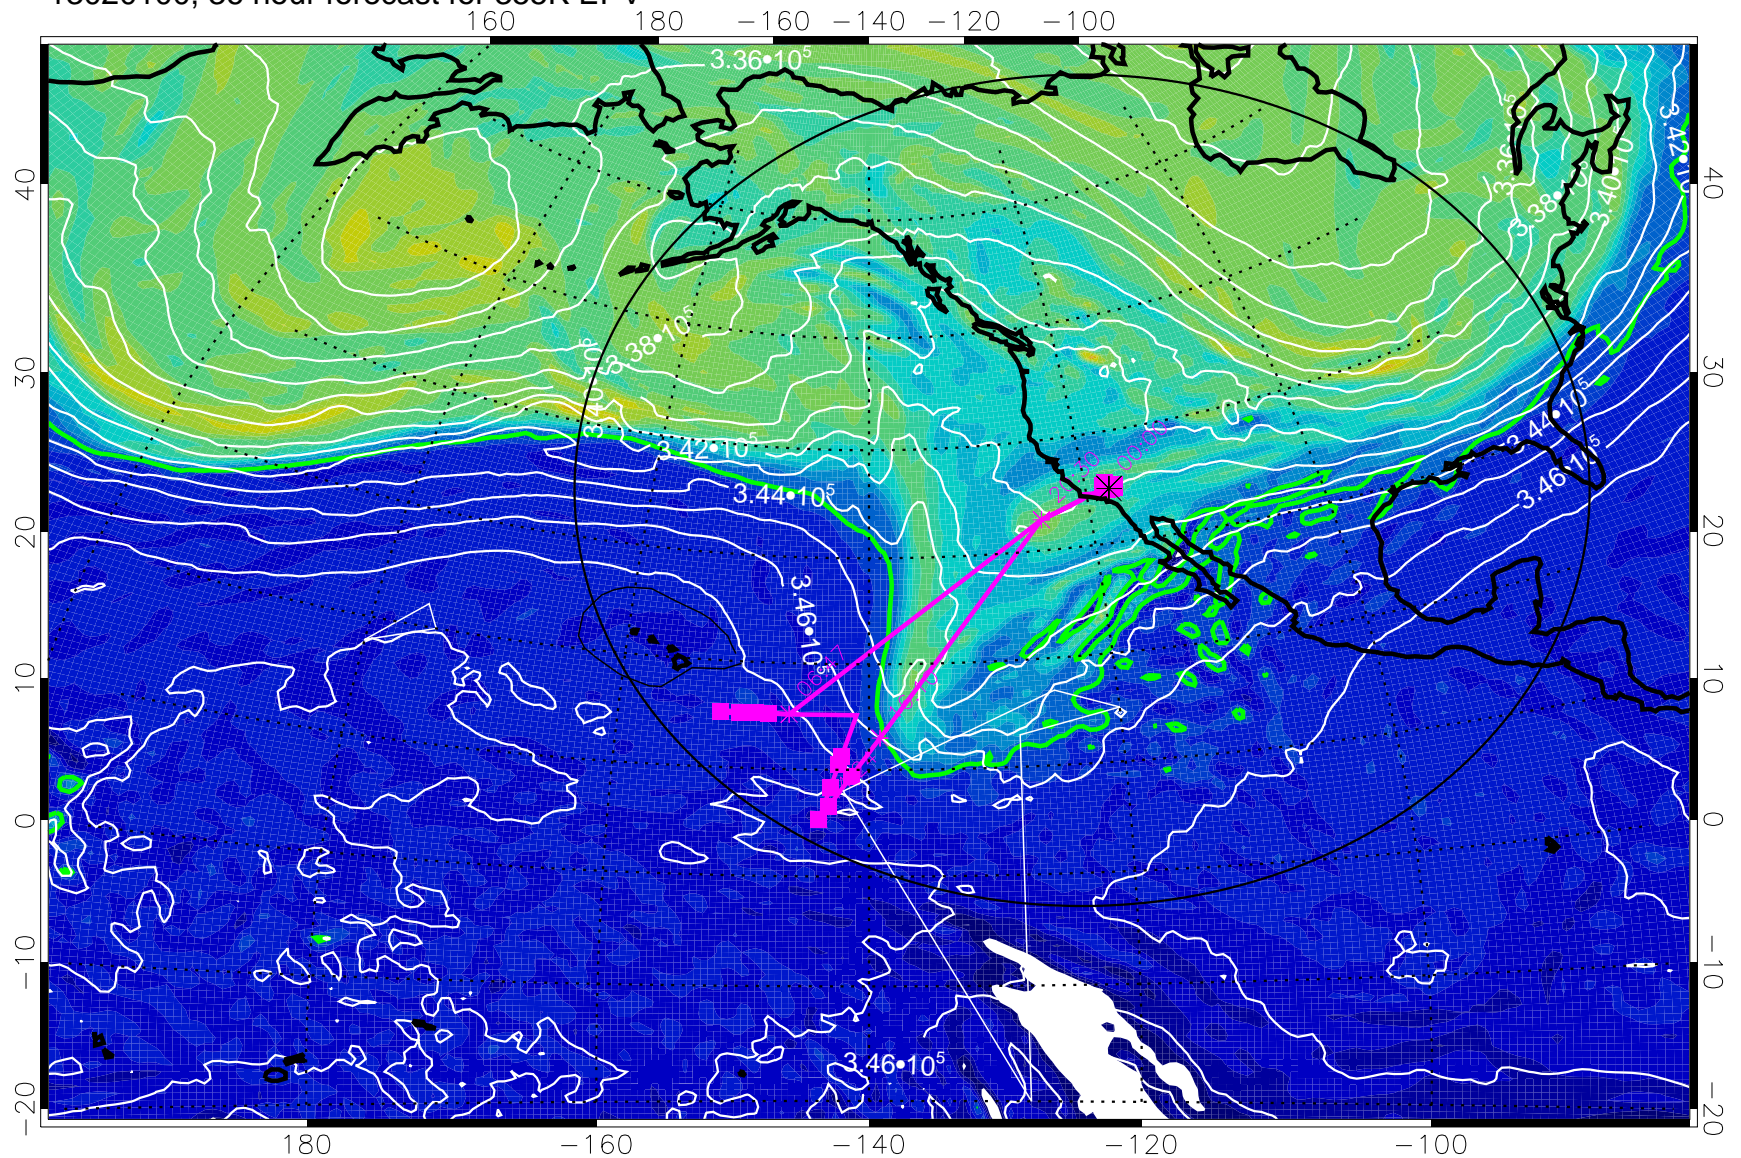

13013106, 18 hour forecast for 355K EPV

160 180 -160 -140 -120 -100

0 5.0*10⁻⁶ 1.0*10⁻⁵ 1.5*10⁻⁵
PVU

355K Montgomery Streamfunction, white
EPV Tropopause (2 PVU) Position
Range ring of 4055 km -- 13 hours GH round trip

13013112, 24 hour forecast for 355K EPV

355K Montgomery Streamfunction, white
EPV Tropopause (2 PVU) Position
Range ring of 4055 km -- 13 hours GH round trip

13013118, 30 hour forecast for 355K EPV

160 180 -160 -140 -120 -100

0 $5.0 \cdot 10^{-6}$ $1.0 \cdot 10^{-5}$ $1.5 \cdot 10^{-5}$
PVU

355K Montgomery Streamfunction, white
EPV Tropopause (2 PVU) Position
Range ring of 4055 km -- 13 hours GH round trip

13020100, 36 hour forecast for 355K EPV

0 $5.0 \cdot 10^{-6}$ $1.0 \cdot 10^{-5}$ $1.5 \cdot 10^{-5}$
PVU

355K Montgomery Streamfunction, white
EPV Tropopause (2 PVU) Position
Range ring of 4055 km -- 13 hours GH round trip

13020106, 42 hour forecast for 355K EPV