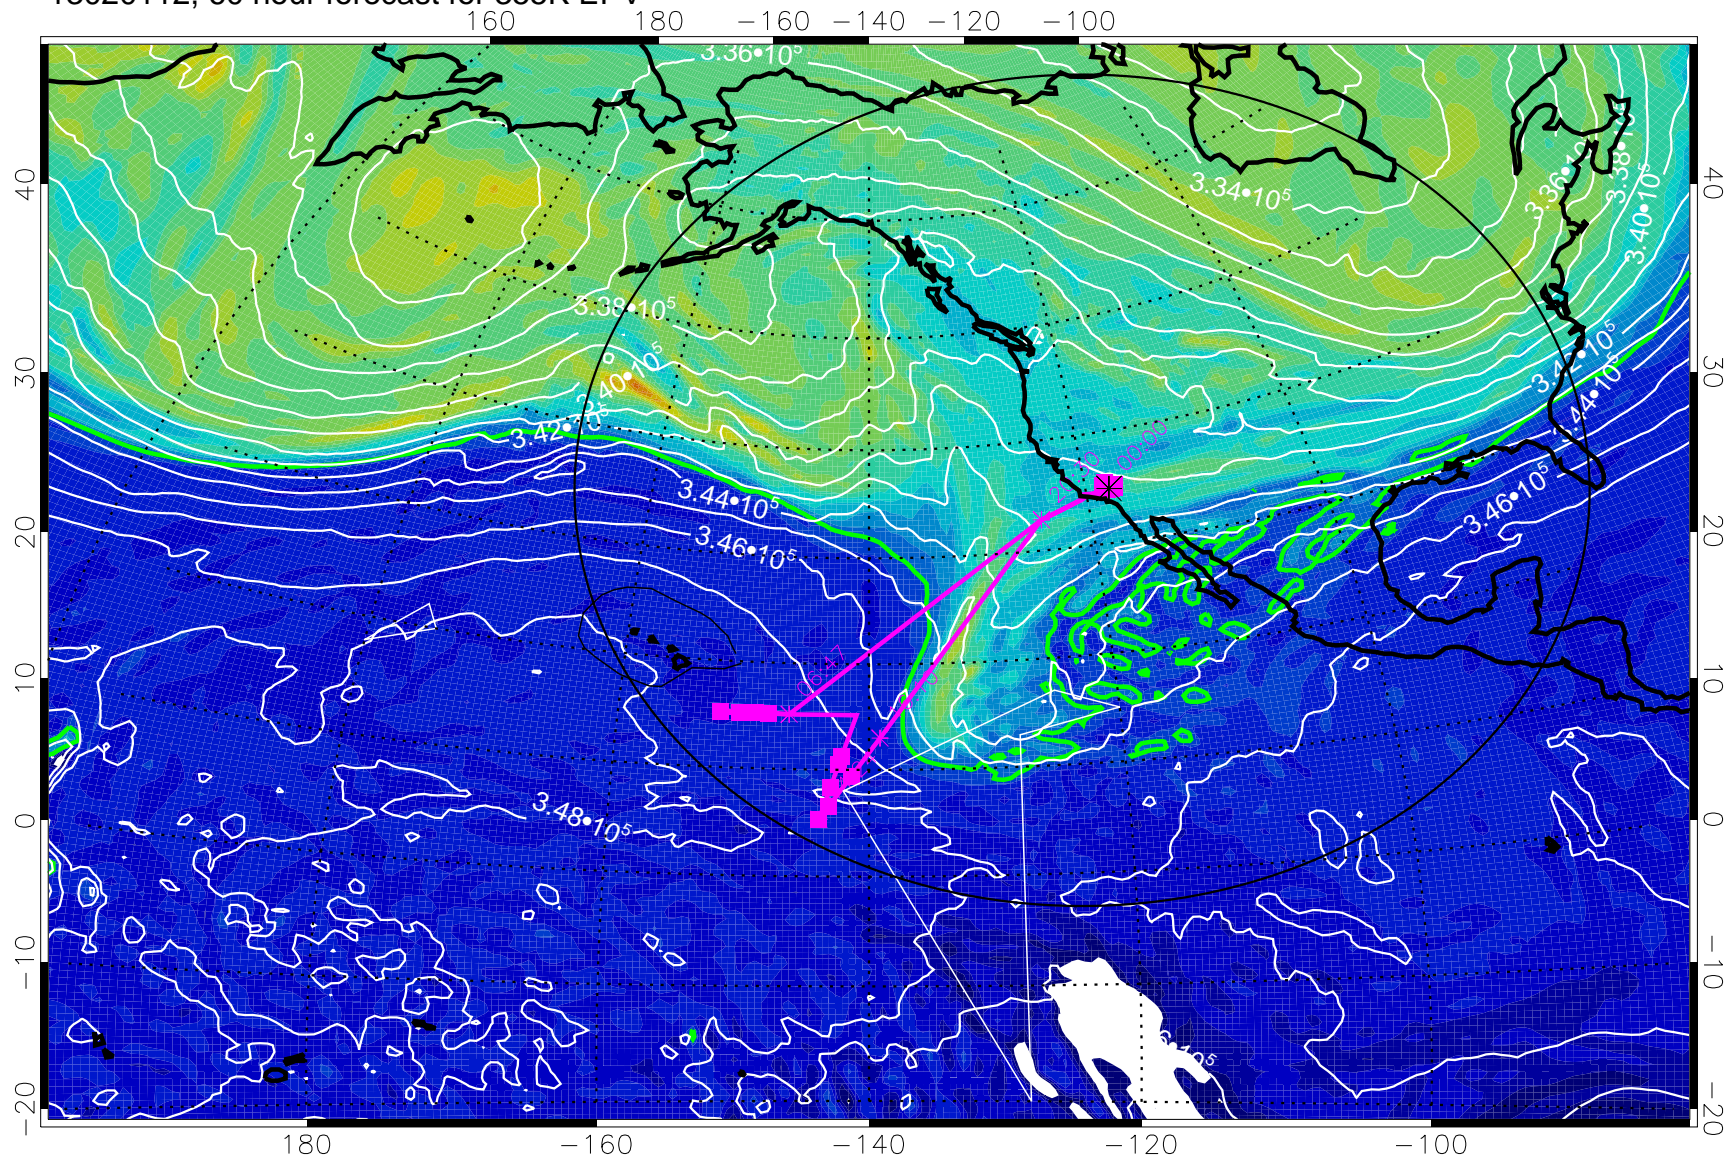

13013118, 42 hour forecast for 355K EPV

160 180 -160 -140 -120 -100

0 $5.0 \cdot 10^{-6}$ $1.0 \cdot 10^{-5}$ $1.5 \cdot 10^{-5}$
PVU

355K Montgomery Streamfunction, white
EPV Tropopause (2 PVU) Position
Range ring of 4055 km -- 13 hours GH round trip

13020100, 48 hour forecast for 355K EPV

0 $5.0 \cdot 10^{-6}$ $1.0 \cdot 10^{-5}$ $1.5 \cdot 10^{-5}$
PVU

355K Montgomery Streamfunction, white
EPV Tropopause (2 PVU) Position
Range ring of 4055 km -- 13 hours GH round trip

13020106, 54 hour forecast for 355K EPV

0 $5.0 \cdot 10^{-6}$ $1.0 \cdot 10^{-5}$ $1.5 \cdot 10^{-5}$
PVU

355K Montgomery Streamfunction, white
EPV Tropopause (2 PVU) Position
Range ring of 4055 km -- 13 hours GH round trip

13020112, 60 hour forecast for 355K EPV

355K Montgomery Streamfunction, white
EPV Tropopause (2 PVU) Position
Range ring of 4055 km -- 13 hours GH round trip

13020118, 66 hour forecast for 355K EPV

160 180 -160 -140 -120 -100