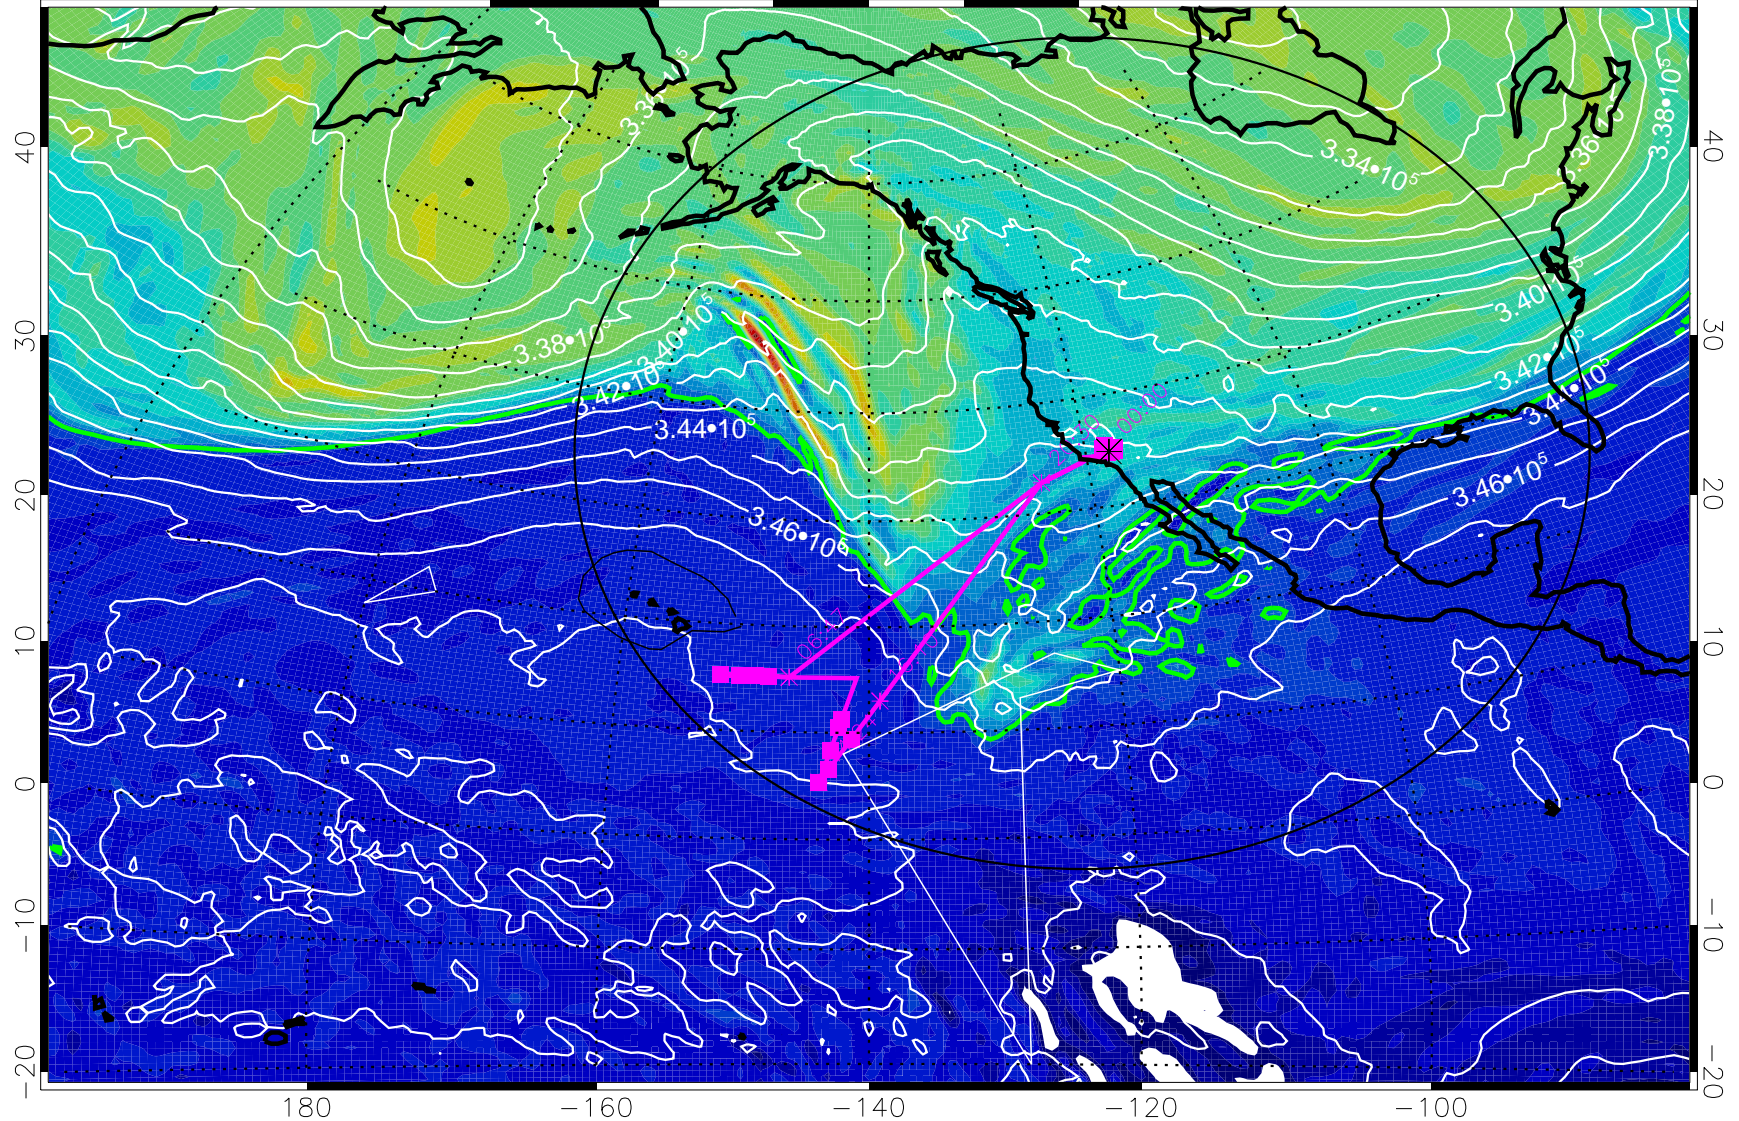

13020112, 60 hour forecast for 355K EPV

355K Montgomery Streamfunction, white
EPV Tropopause (2 PVU) Position
Range ring of 4055 km -- 13 hours GH round trip

13020118, 66 hour forecast for 355K EPV

160 180 -160 -140 -120 -100

0 $5.0 \cdot 10^{-6}$ $1.0 \cdot 10^{-5}$ $1.5 \cdot 10^{-5}$
PVU

355K Montgomery Streamfunction, white
EPV Tropopause (2 PVU) Position
Range ring of 4055 km -- 13 hours GH round trip

13020200, 72 hour forecast for 355K EPV

355K Montgomery Streamfunction, white
EPV Tropopause (2 PVU) Position
Range ring of 4055 km -- 13 hours GH round trip

13020206, 78 hour forecast for 355K EPV

160 180 -160 -140 -120 -100

0 $5.0 \cdot 10^{-6}$ $1.0 \cdot 10^{-5}$ $1.5 \cdot 10^{-5}$
PVU

355K Montgomery Streamfunction, white
EPV Tropopause (2 PVU) Position
Range ring of 4055 km -- 13 hours GH round trip

13020212, 84 hour forecast for 355K EPV

160 180 -160 -140 -120 -100

0 $5.0 \cdot 10^{-6}$ $1.0 \cdot 10^{-5}$ $1.5 \cdot 10^{-5}$
PVU