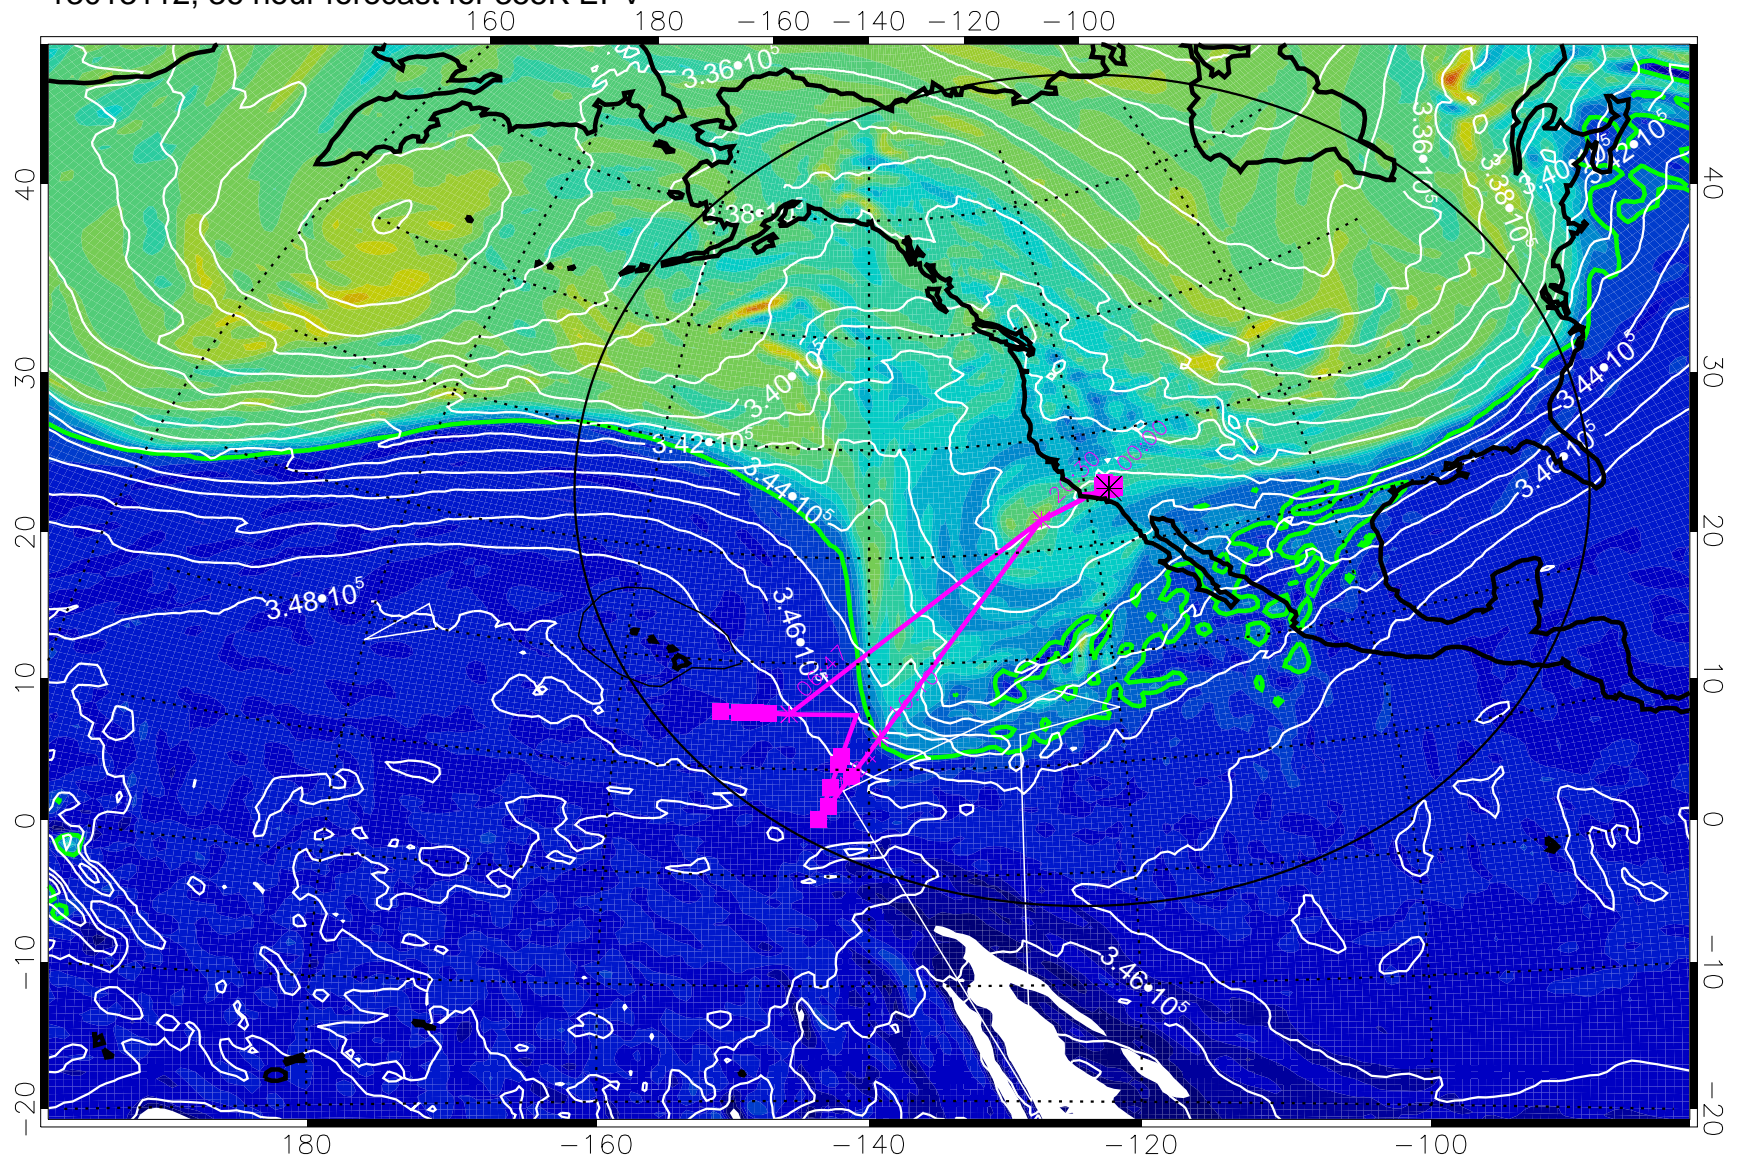

0 $5.0 \cdot 10^{-6}$ $1.0 \cdot 10^{-5}$ $1.5 \cdot 10^{-5}$
PVU

355K Montgomery Streamfunction, white
EPV Tropopause (2 PVU) Position
Range ring of 4055 km -- 13 hours GH round trip

13013100, 24 hour forecast for 355K EPV

355K Montgomery Streamfunction, white
EPV Tropopause (2 PVU) Position
Range ring of 4055 km -- 13 hours GH round trip

13013106, 30 hour forecast for 355K EPV

0 $5.0 \cdot 10^{-6}$ $1.0 \cdot 10^{-5}$ $1.5 \cdot 10^{-5}$
PVU

355K Montgomery Streamfunction, white
EPV Tropopause (2 PVU) Position
Range ring of 4055 km -- 13 hours GH round trip

13013112, 36 hour forecast for 355K EPV

355K Montgomery Streamfunction, white
EPV Tropopause (2 PVU) Position
Range ring of 4055 km -- 13 hours GH round trip

13013118, 42 hour forecast for 355K EPV

160 180 -160 -140 -120 -100

0 $5.0 \cdot 10^{-6}$ $1.0 \cdot 10^{-5}$ $1.5 \cdot 10^{-5}$
PVU

355K Montgomery Streamfunction, white
EPV Tropopause (2 PVU) Position
Range ring of 4055 km -- 13 hours GH round trip