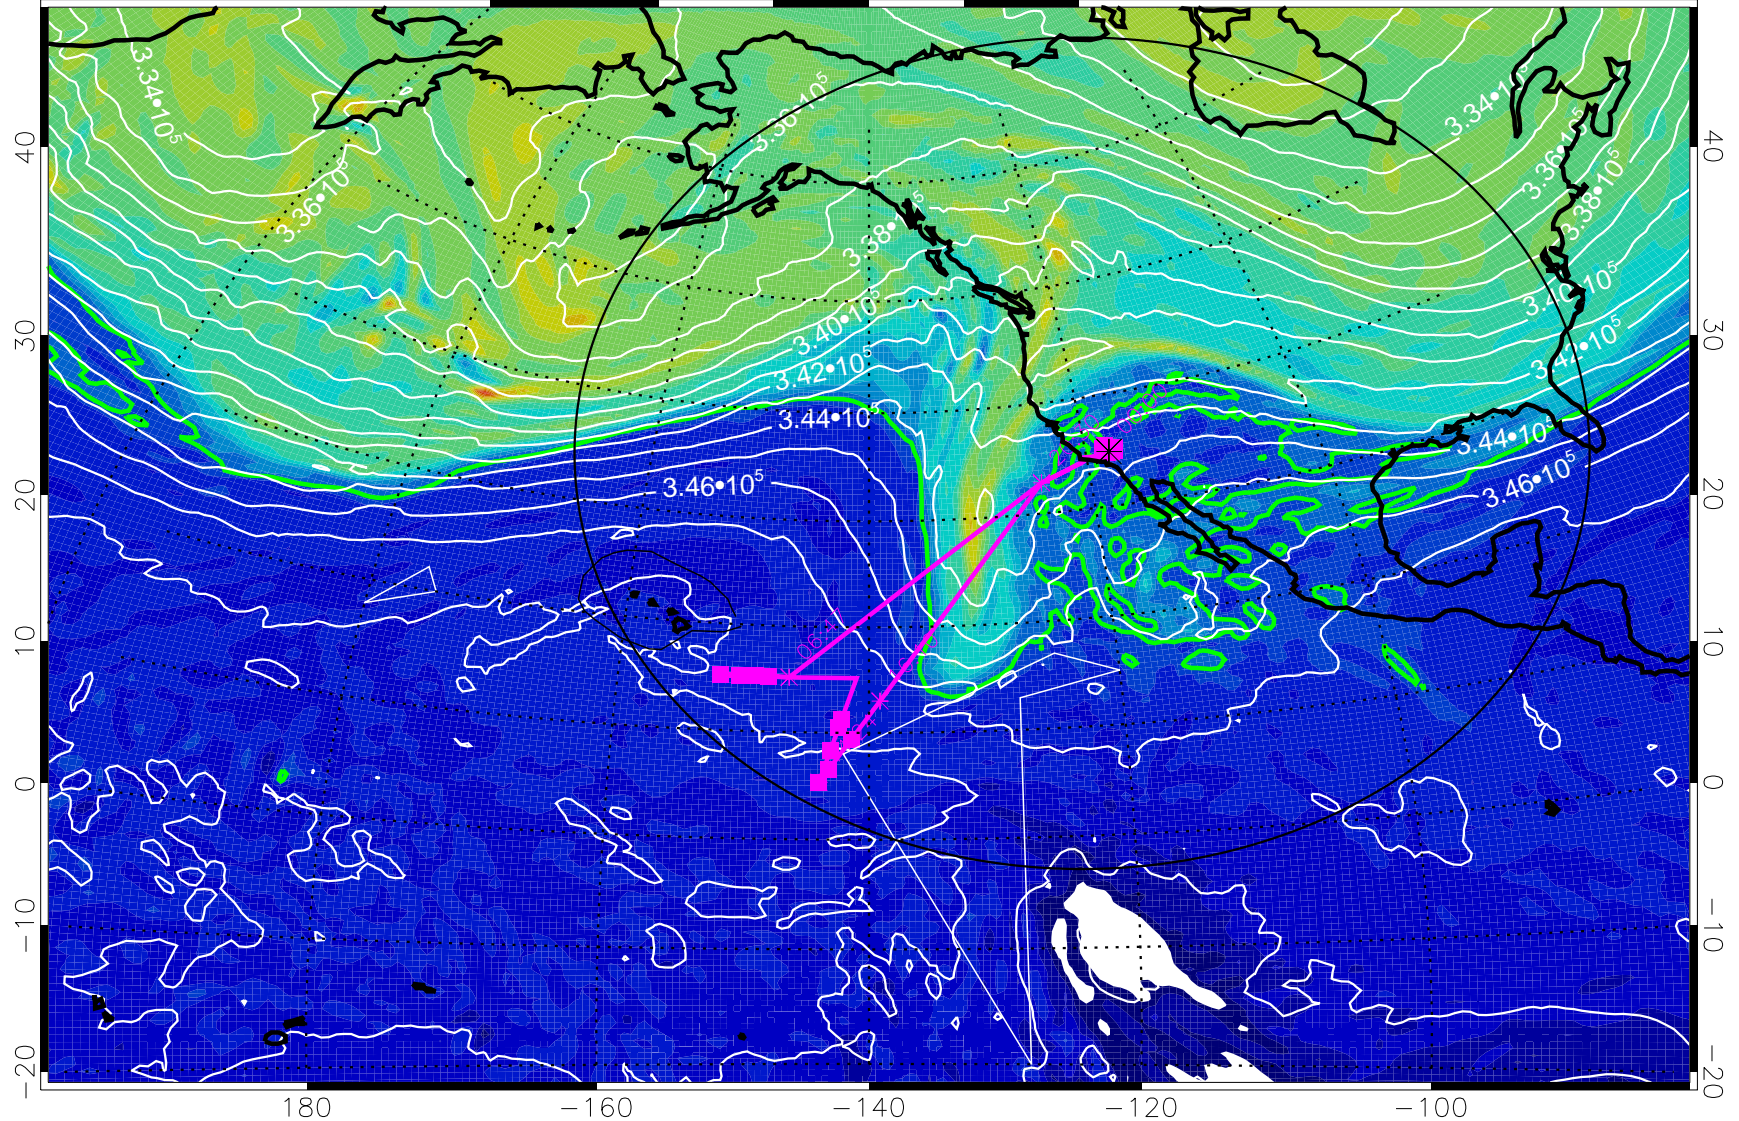

355K Montgomery Streamfunction, white
EPV Tropopause (2 PVU) Position
Range ring of 4055 km -- 13 hours GH round trip

13020218, 90 hour forecast for 355K EPV

160 180 -160 -140 -120 -100

0 $5.0 \cdot 10^{-6}$ $1.0 \cdot 10^{-5}$ $1.5 \cdot 10^{-5}$
PVU

355K Montgomery Streamfunction, white
EPV Tropopause (2 PVU) Position
Range ring of 4055 km -- 13 hours GH round trip

13020300, 96 hour forecast for 355K EPV

160 180 -160 -140 -120 -100

0 $5.0 \cdot 10^{-6}$ $1.0 \cdot 10^{-5}$ $1.5 \cdot 10^{-5}$
PVU

355K Montgomery Streamfunction, white
EPV Tropopause (2 PVU) Position
Range ring of 4055 km -- 13 hours GH round trip

13020306, 102 hour forecast for 355K EPV

160 180 -160 -140 -120 -100

0 5.0•10⁻⁶ 1.0•10⁻⁵ 1.5•10⁻⁵
PVU

355K Montgomery Streamfunction, white
EPV Tropopause (2 PVU) Position
Range ring of 4055 km -- 13 hours GH round trip

13020312, 108 hour forecast for 355K EPV

160 180 -160 -140 -120 -100

0 5.0•10⁻⁶ 1.0•10⁻⁵ 1.5•10⁻⁵
PVU