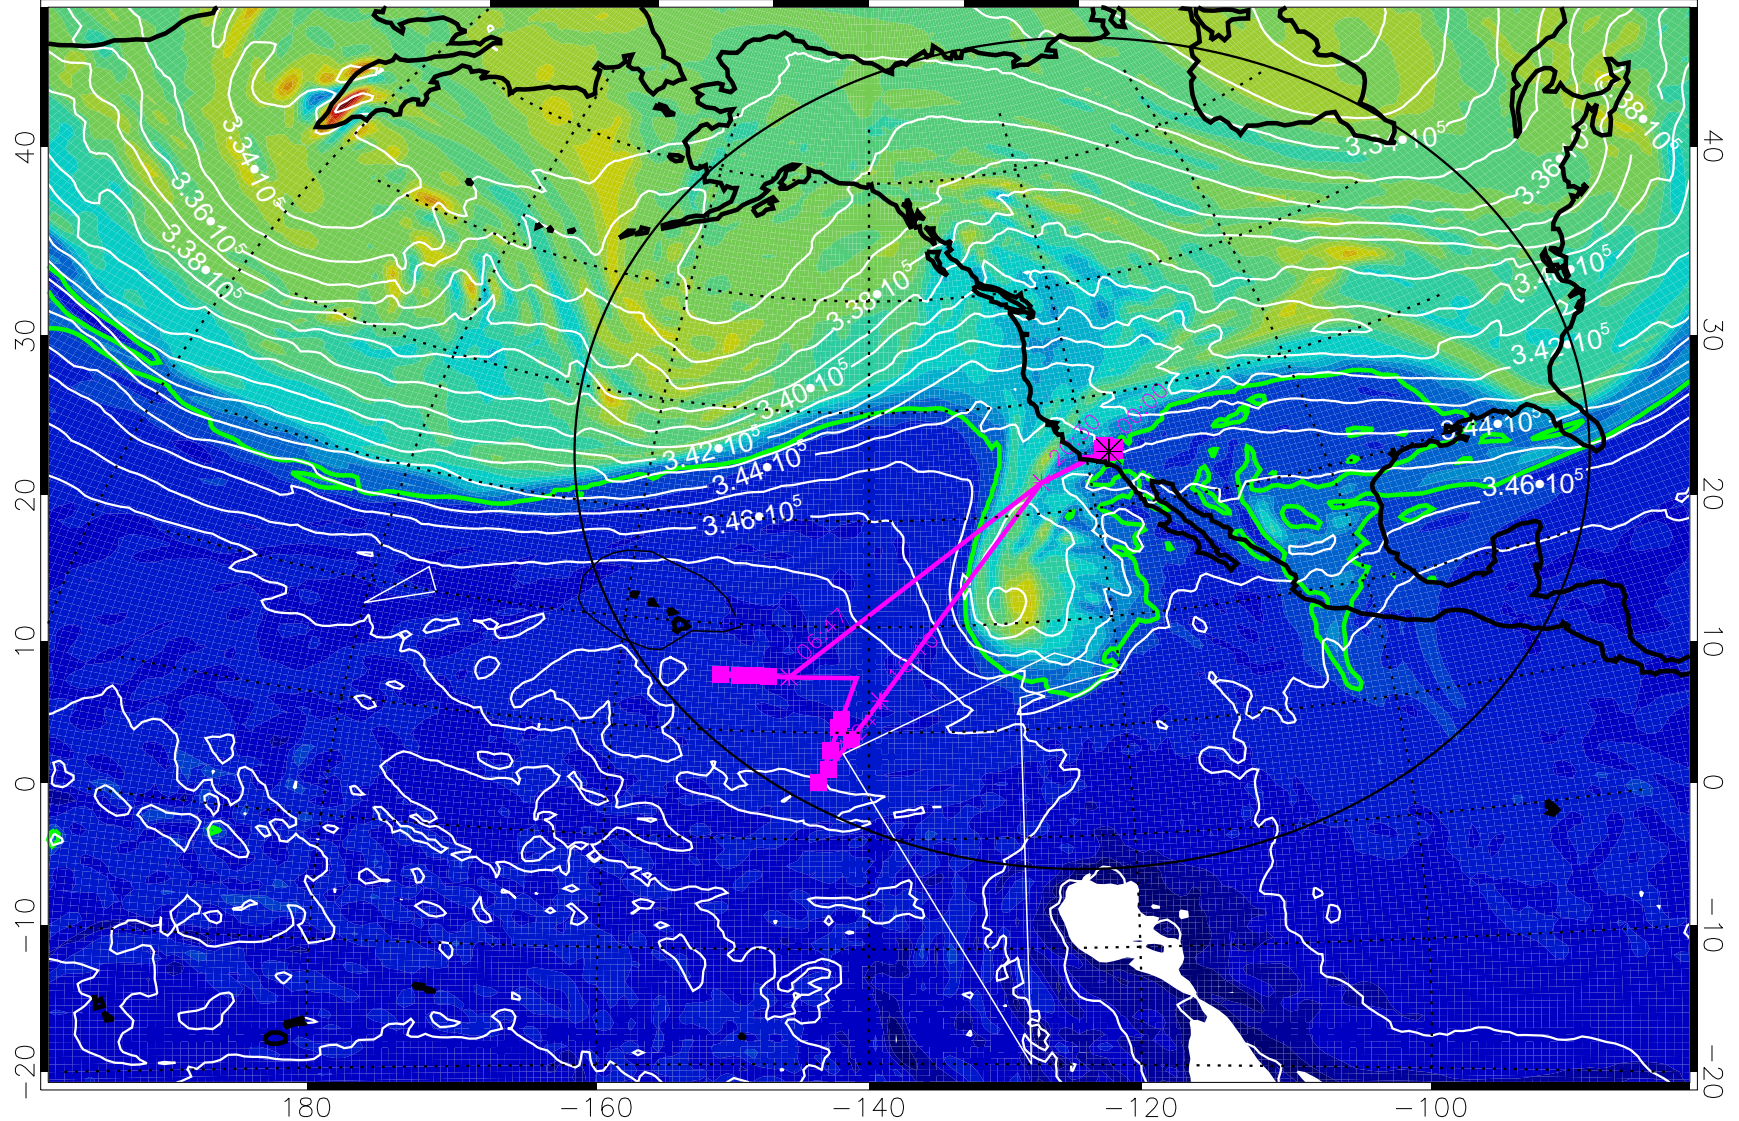

355K Montgomery Streamfunction, white
EPV Tropopause (2 PVU) Position
Range ring of 4055 km -- 13 hours GH round trip

13020312, 108 hour forecast for 355K EPV

160 180 -160 -140 -120 -100

0 5.0•10⁻⁶ 1.0•10⁻⁵ 1.5•10⁻⁵
PVU

355K Montgomery Streamfunction, white
EPV Tropopause (2 PVU) Position
Range ring of 4055 km -- 13 hours GH round trip

13020318, 114 hour forecast for 355K EPV

160 180 -160 -140 -120 -100

0 $5.0 \cdot 10^{-6}$ $1.0 \cdot 10^{-5}$ $1.5 \cdot 10^{-5}$
PVU

355K Montgomery Streamfunction, white
EPV Tropopause (2 PVU) Position
Range ring of 4055 km -- 13 hours GH round trip

13020400, 120 hour forecast for 355K EPV

160 180 -160 -140 -120 -100

0 $5.0 \cdot 10^{-6}$ $1.0 \cdot 10^{-5}$ $1.5 \cdot 10^{-5}$
PVU

355K Montgomery Streamfunction, white
EPV Tropopause (2 PVU) Position
Range ring of 4055 km -- 13 hours GH round trip