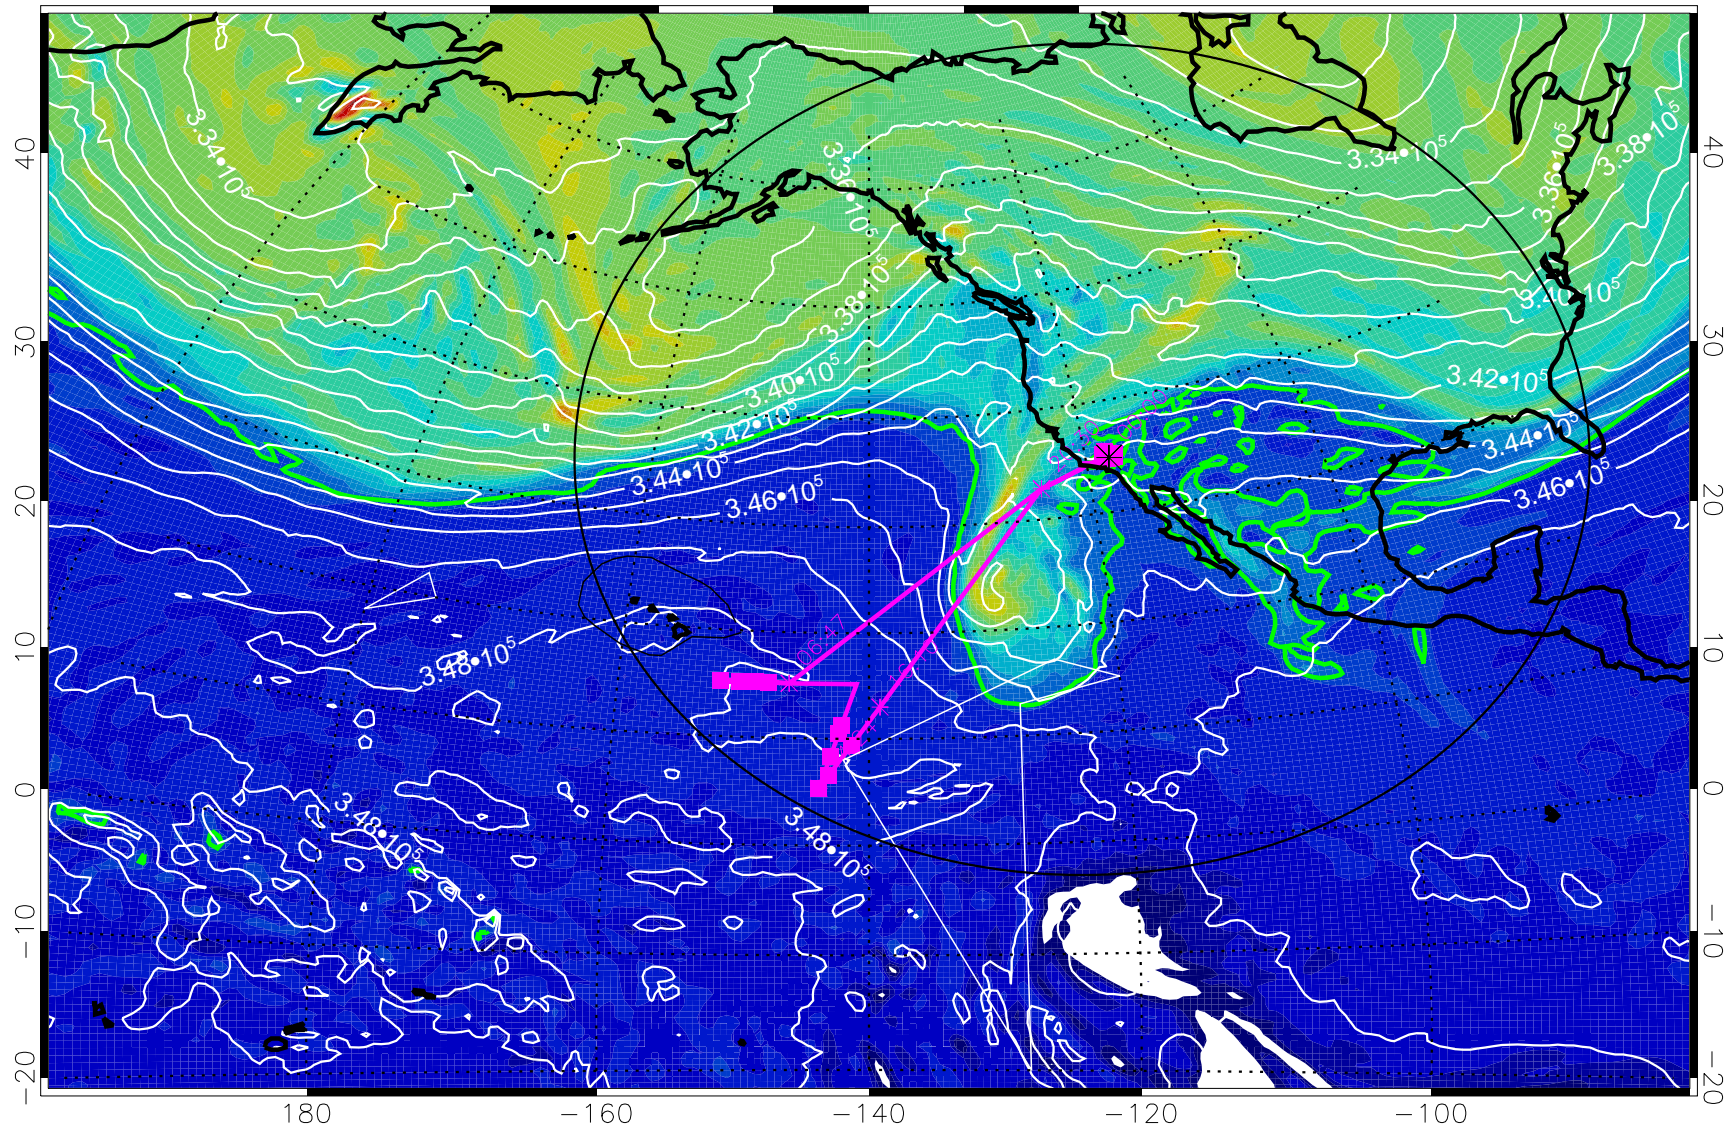

355K Montgomery Streamfunction, white
EPV Tropopause (2 PVU) Position
Range ring of 4055 km -- 13 hours GH round trip

13020306, 102 hour forecast for 355K EPV

160 180 -160 -140 -120 -100

0 5.0•10⁻⁶ 1.0•10⁻⁵ 1.5•10⁻⁵
PVU

355K Montgomery Streamfunction, white
EPV Tropopause (2 PVU) Position
Range ring of 4055 km -- 13 hours GH round trip

13020312, 108 hour forecast for 355K EPV

160 180 -160 -140 -120 -100

0 5.0•10⁻⁶ 1.0•10⁻⁵ 1.5•10⁻⁵
PVU

355K Montgomery Streamfunction, white
EPV Tropopause (2 PVU) Position
Range ring of 4055 km -- 13 hours GH round trip

13020318, 114 hour forecast for 355K EPV

160 180 -160 -140 -120 -100

0 $5.0 \cdot 10^{-6}$ $1.0 \cdot 10^{-5}$ $1.5 \cdot 10^{-5}$
PVU