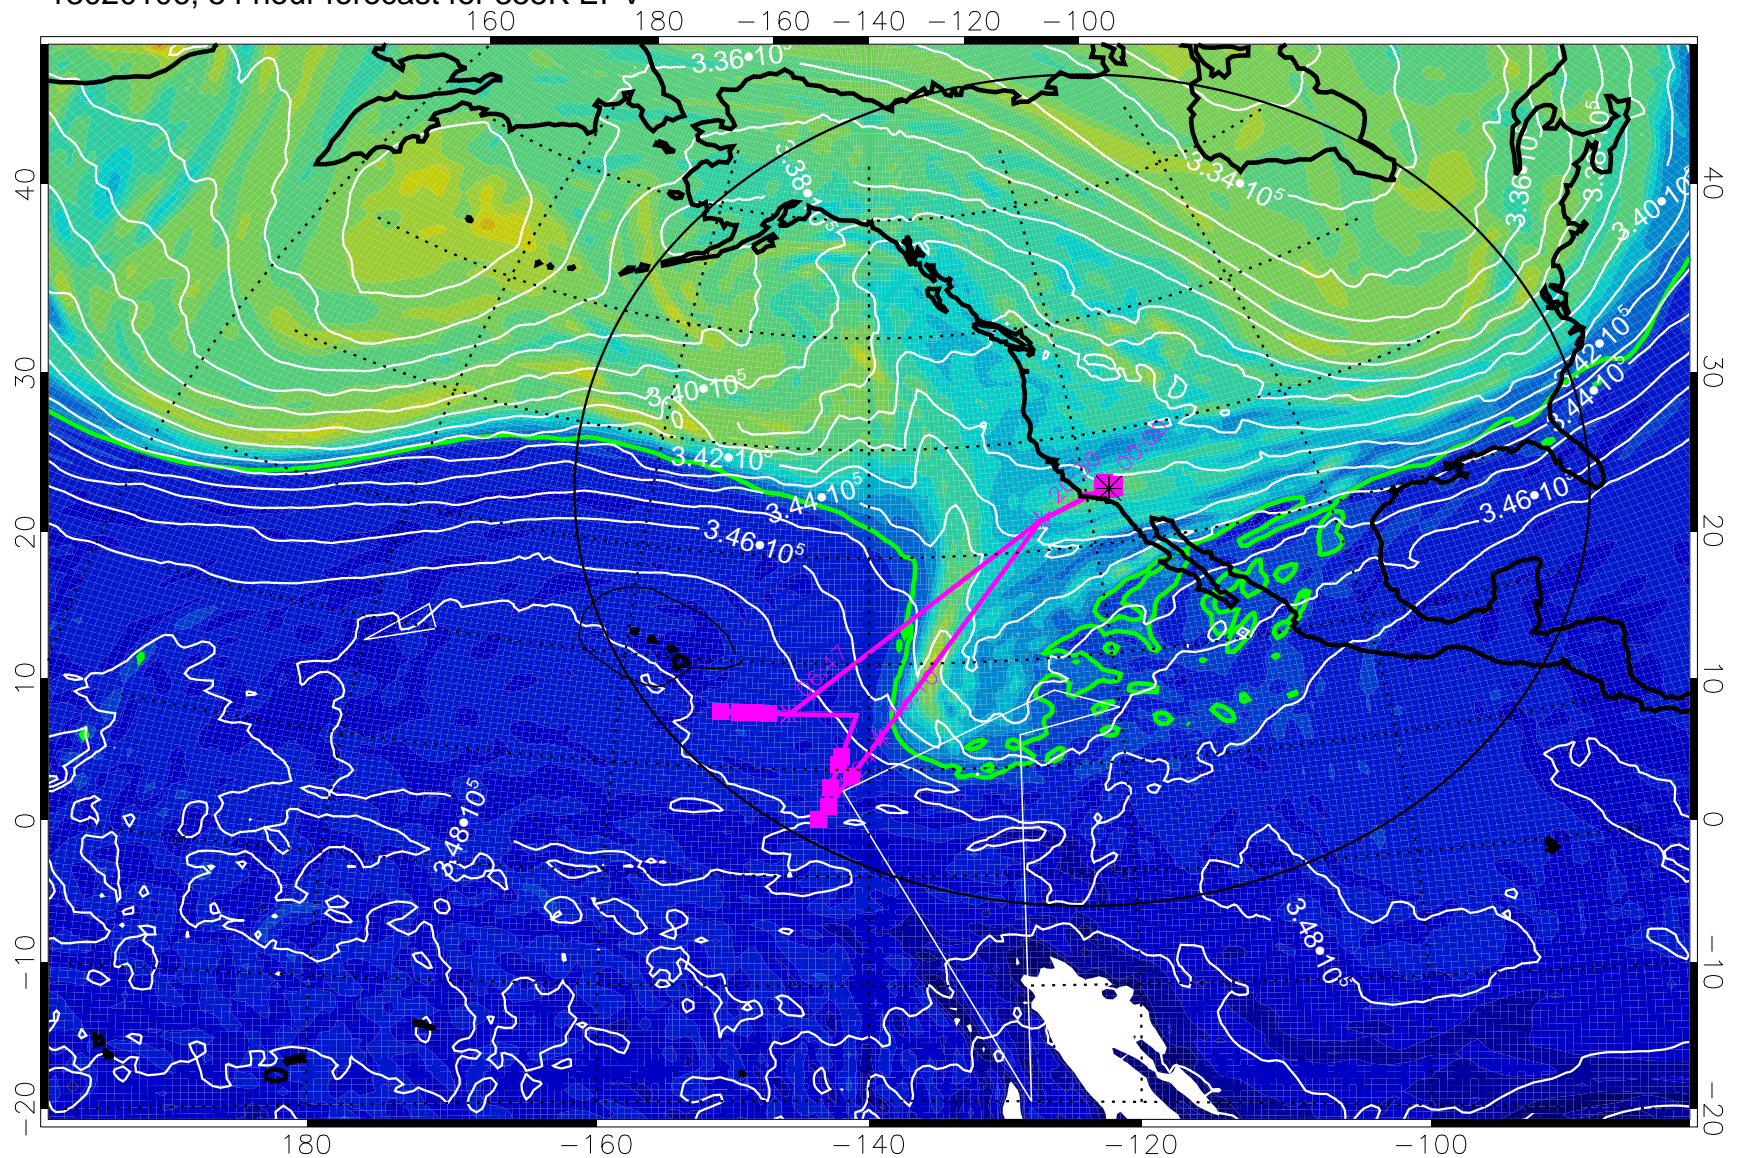

355K Montgomery Streamfunction, white
EPV Tropopause (2 PVU) Position
Range ring of 4055 km -- 13 hours GH round trip

13013112, 36 hour forecast for 355K EPV

355K Montgomery Streamfunction, white
EPV Tropopause (2 PVU) Position
Range ring of 4055 km -- 13 hours GH round trip

13013118, 42 hour forecast for 355K EPV

160 180 -160 -140 -120 -100

0 $5.0 \cdot 10^{-6}$ $1.0 \cdot 10^{-5}$ $1.5 \cdot 10^{-5}$
PVU

355K Montgomery Streamfunction, white
EPV Tropopause (2 PVU) Position
Range ring of 4055 km -- 13 hours GH round trip

13020100, 48 hour forecast for 355K EPV

0 $5.0 \cdot 10^{-6}$ $1.0 \cdot 10^{-5}$ $1.5 \cdot 10^{-5}$
PVU

355K Montgomery Streamfunction, white
EPV Tropopause (2 PVU) Position
Range ring of 4055 km -- 13 hours GH round trip

13020106, 54 hour forecast for 355K EPV

0 $5.0 \cdot 10^{-6}$ $1.0 \cdot 10^{-5}$ $1.5 \cdot 10^{-5}$
PVU

355K Montgomery Streamfunction, white
EPV Tropopause (2 PVU) Position
Range ring of 4055 km -- 13 hours GH round trip