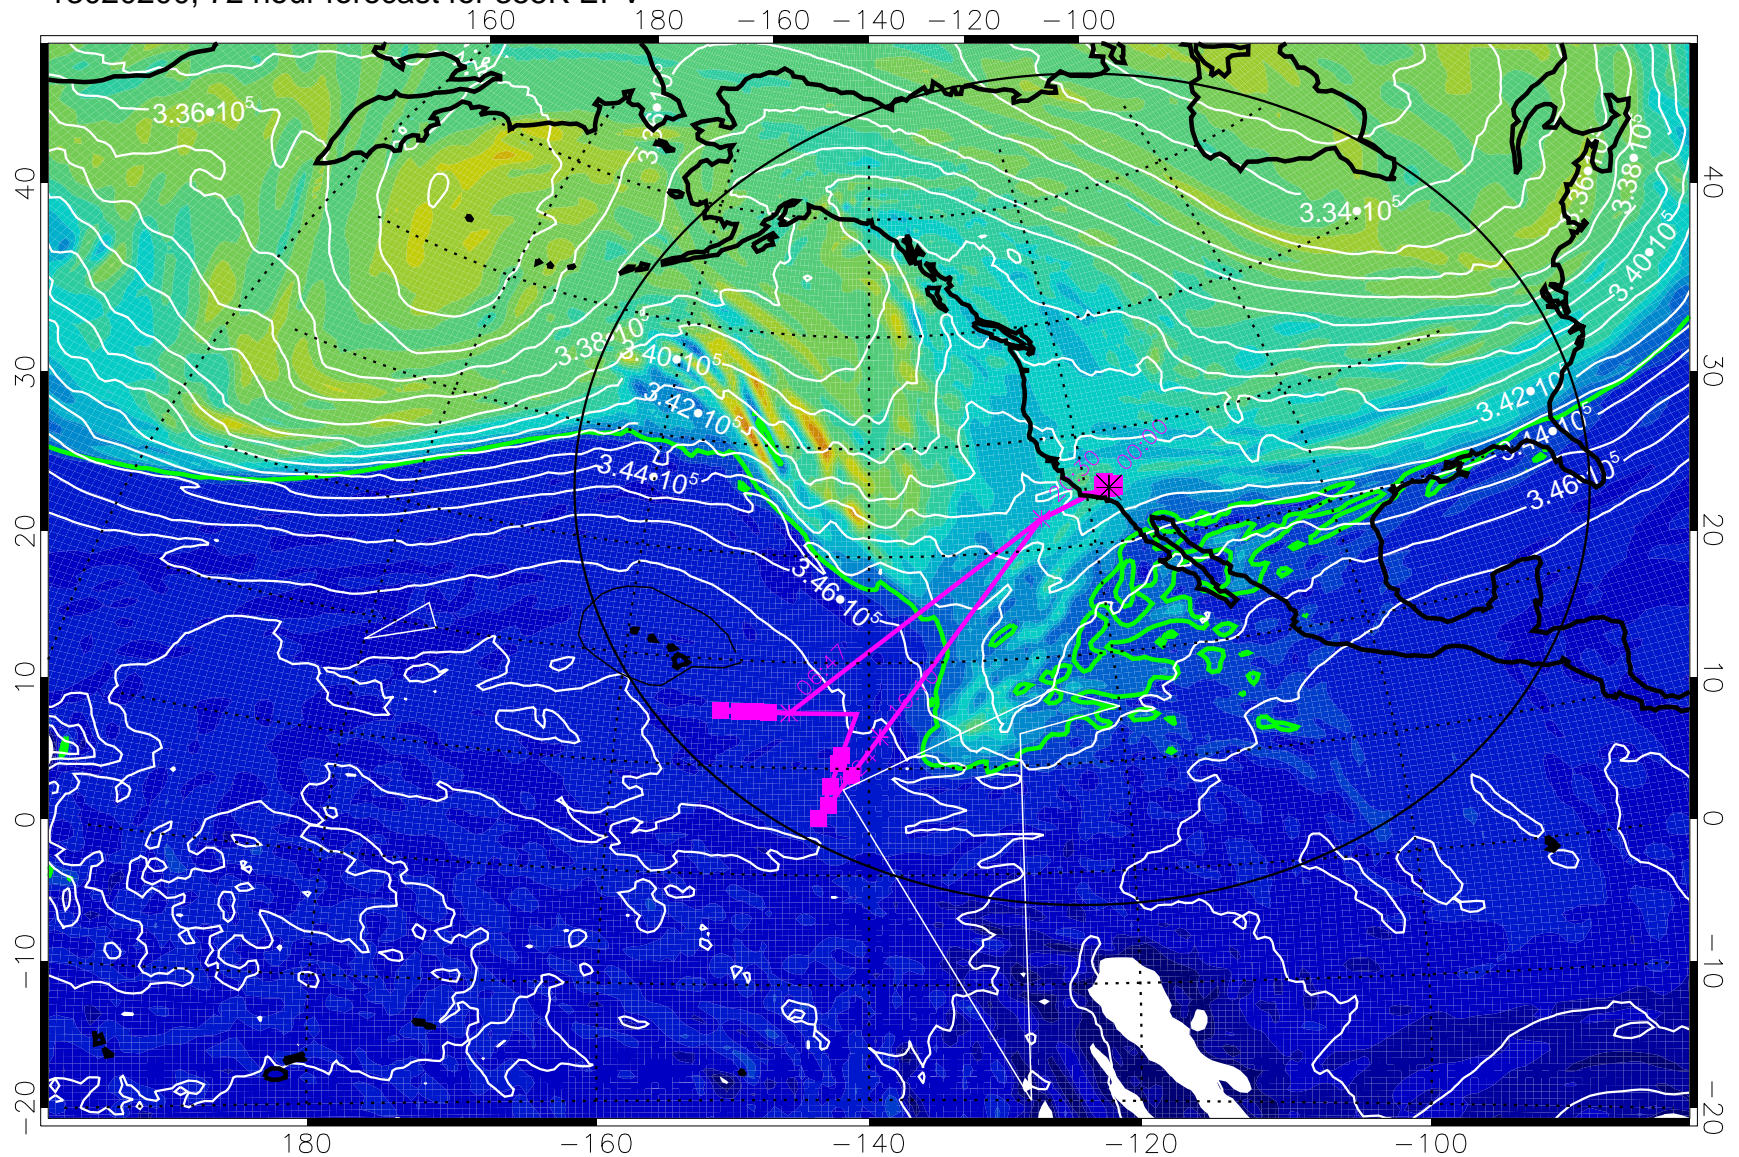

13020106, 54 hour forecast for 355K EPV

0 $5.0 \cdot 10^{-6}$ $1.0 \cdot 10^{-5}$ $1.5 \cdot 10^{-5}$
PVU

355K Montgomery Streamfunction, white
EPV Tropopause (2 PVU) Position
Range ring of 4055 km -- 13 hours GH round trip

13020112, 60 hour forecast for 355K EPV

355K Montgomery Streamfunction, white
EPV Tropopause (2 PVU) Position
Range ring of 4055 km -- 13 hours GH round trip

13020118, 66 hour forecast for 355K EPV

160 180 -160 -140 -120 -100

0 $5.0 \cdot 10^{-6}$ $1.0 \cdot 10^{-5}$ $1.5 \cdot 10^{-5}$
PVU

355K Montgomery Streamfunction, white
EPV Tropopause (2 PVU) Position
Range ring of 4055 km -- 13 hours GH round trip

13020200, 72 hour forecast for 355K EPV

355K Montgomery Streamfunction, white
EPV Tropopause (2 PVU) Position
Range ring of 4055 km -- 13 hours GH round trip

13020206, 78 hour forecast for 355K EPV

160 180 -160 -140 -120 -100

0 $5.0 \cdot 10^{-6}$ $1.0 \cdot 10^{-5}$ $1.5 \cdot 10^{-5}$
PVU