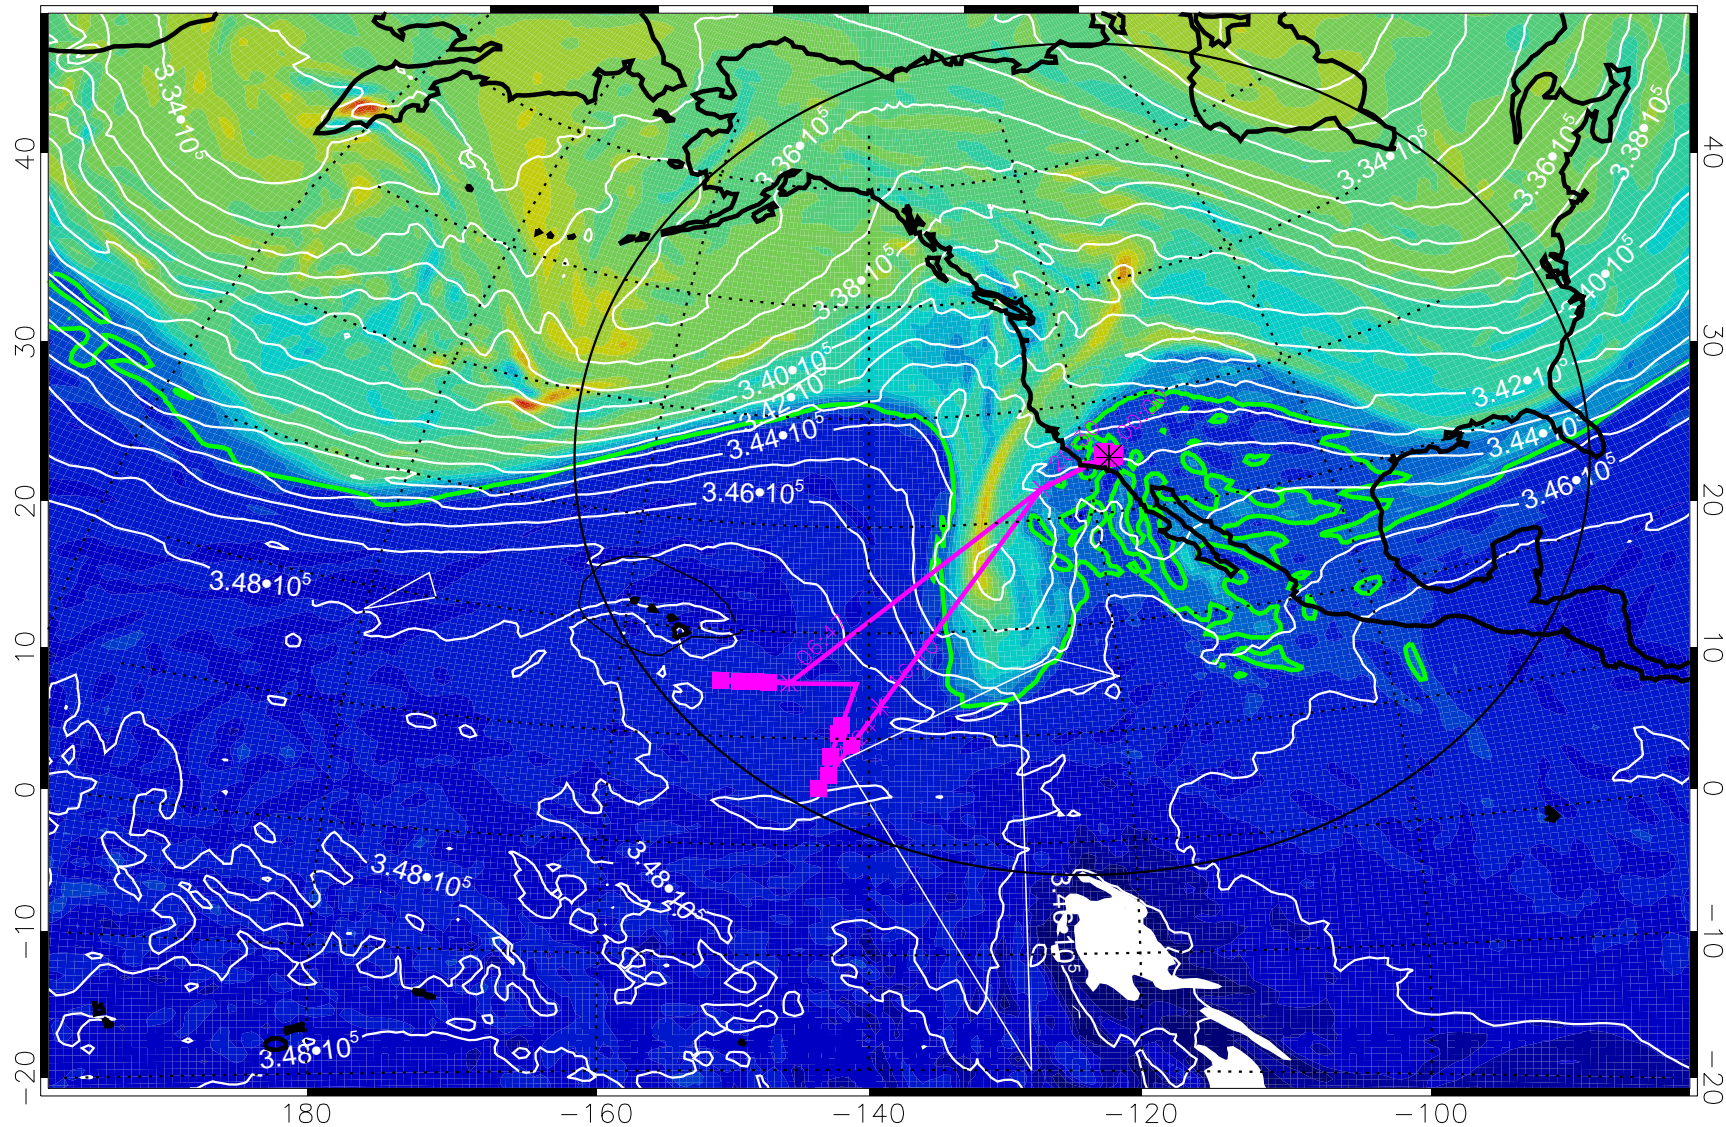

355K Montgomery Streamfunction, white
EPV Tropopause (2 PVU) Position
Range ring of 4055 km -- 13 hours GH round trip

13020300, 96 hour forecast for 355K EPV

160 180 -160 -140 -120 -100

0 $5.0 \cdot 10^{-6}$ $1.0 \cdot 10^{-5}$ $1.5 \cdot 10^{-5}$
PVU

355K Montgomery Streamfunction, white
EPV Tropopause (2 PVU) Position
Range ring of 4055 km -- 13 hours GH round trip

13020306, 102 hour forecast for 355K EPV

160 180 -160 -140 -120 -100

0 5.0•10⁻⁶ 1.0•10⁻⁵ 1.5•10⁻⁵
PVU

355K Montgomery Streamfunction, white
EPV Tropopause (2 PVU) Position
Range ring of 4055 km -- 13 hours GH round trip

13020312, 108 hour forecast for 355K EPV

160 180 -160 -140 -120 -100

0 5.0•10⁻⁶ 1.0•10⁻⁵ 1.5•10⁻⁵
PVU

355K Montgomery Streamfunction, white
EPV Tropopause (2 PVU) Position
Range ring of 4055 km -- 13 hours GH round trip

13020318, 114 hour forecast for 355K EPV

160 180 -160 -140 -120 -100

0 $5.0 \cdot 10^{-6}$ $1.0 \cdot 10^{-5}$ $1.5 \cdot 10^{-5}$
PVU