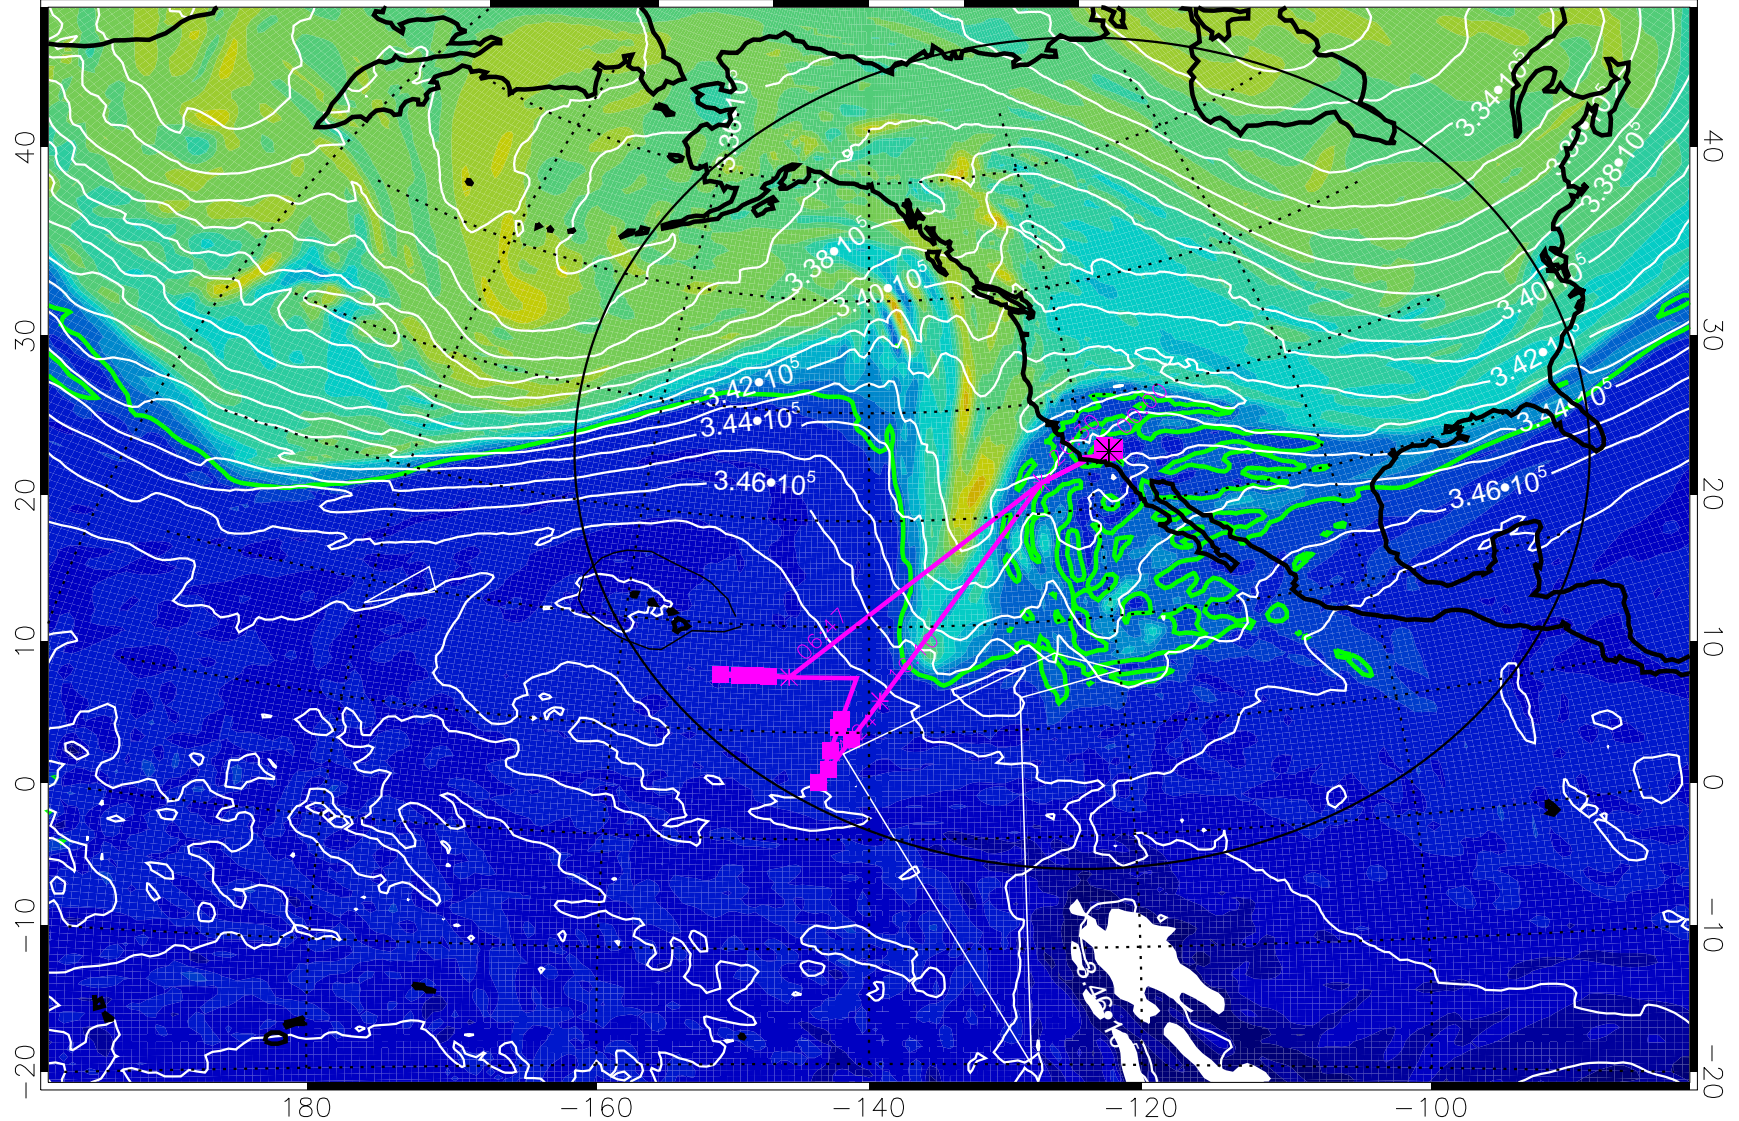

355K Montgomery Streamfunction, white
EPV Tropopause (2 PVU) Position
Range ring of 4055 km -- 13 hours GH round trip

13020212, 84 hour forecast for 355K EPV

160 180 -160 -140 -120 -100

0 $5.0 \cdot 10^{-6}$ $1.0 \cdot 10^{-5}$ $1.5 \cdot 10^{-5}$
PVU

355K Montgomery Streamfunction, white
EPV Tropopause (2 PVU) Position
Range ring of 4055 km -- 13 hours GH round trip

13020218, 90 hour forecast for 355K EPV

160 180 -160 -140 -120 -100

0 $5.0 \cdot 10^{-6}$ $1.0 \cdot 10^{-5}$ $1.5 \cdot 10^{-5}$
PVU

355K Montgomery Streamfunction, white
EPV Tropopause (2 PVU) Position
Range ring of 4055 km -- 13 hours GH round trip

13020300, 96 hour forecast for 355K EPV

160 180 -160 -140 -120 -100

0 $5.0 \cdot 10^{-6}$ $1.0 \cdot 10^{-5}$ $1.5 \cdot 10^{-5}$
PVU

355K Montgomery Streamfunction, white
EPV Tropopause (2 PVU) Position
Range ring of 4055 km -- 13 hours GH round trip

13020306, 102 hour forecast for 355K EPV

160 180 -160 -140 -120 -100

0 5.0•10⁻⁶ 1.0•10⁻⁵ 1.5•10⁻⁵
PVU