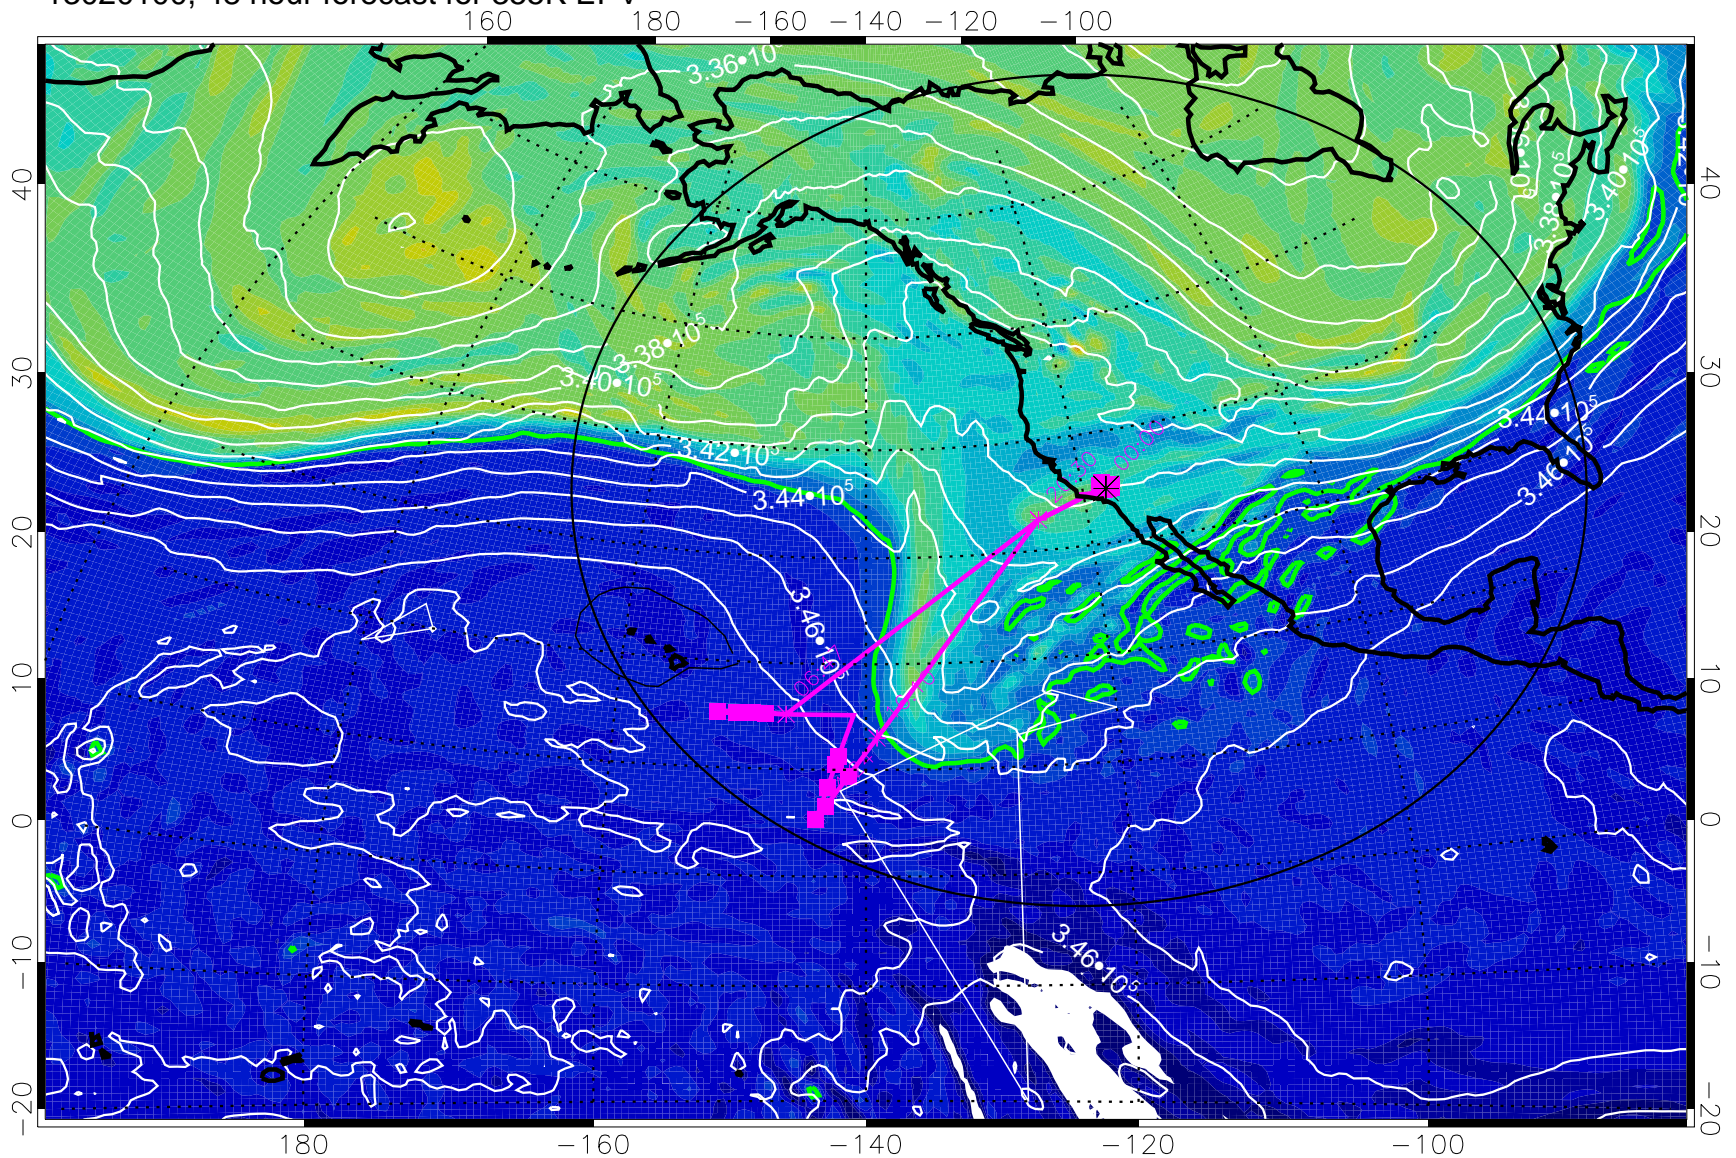

355K Montgomery Streamfunction, white
EPV Tropopause (2 PVU) Position
Range ring of 4055 km -- 13 hours GH round trip

13013112, 36 hour forecast for 355K EPV

355K Montgomery Streamfunction, white
EPV Tropopause (2 PVU) Position
Range ring of 4055 km -- 13 hours GH round trip

13013118, 42 hour forecast for 355K EPV

160 180 -160 -140 -120 -100

0 $5.0 \cdot 10^{-6}$ $1.0 \cdot 10^{-5}$ $1.5 \cdot 10^{-5}$
PVU

355K Montgomery Streamfunction, white
EPV Tropopause (2 PVU) Position
Range ring of 4055 km -- 13 hours GH round trip

13020100, 48 hour forecast for 355K EPV

0 $5.0 \cdot 10^{-6}$ $1.0 \cdot 10^{-5}$ $1.5 \cdot 10^{-5}$
PVU

355K Montgomery Streamfunction, white
EPV Tropopause (2 PVU) Position
Range ring of 4055 km -- 13 hours GH round trip

13020106, 54 hour forecast for 355K EPV

0 $5.0 \cdot 10^{-6}$ $1.0 \cdot 10^{-5}$ $1.5 \cdot 10^{-5}$
PVU

355K Montgomery Streamfunction, white
EPV Tropopause (2 PVU) Position
Range ring of 4055 km -- 13 hours GH round trip