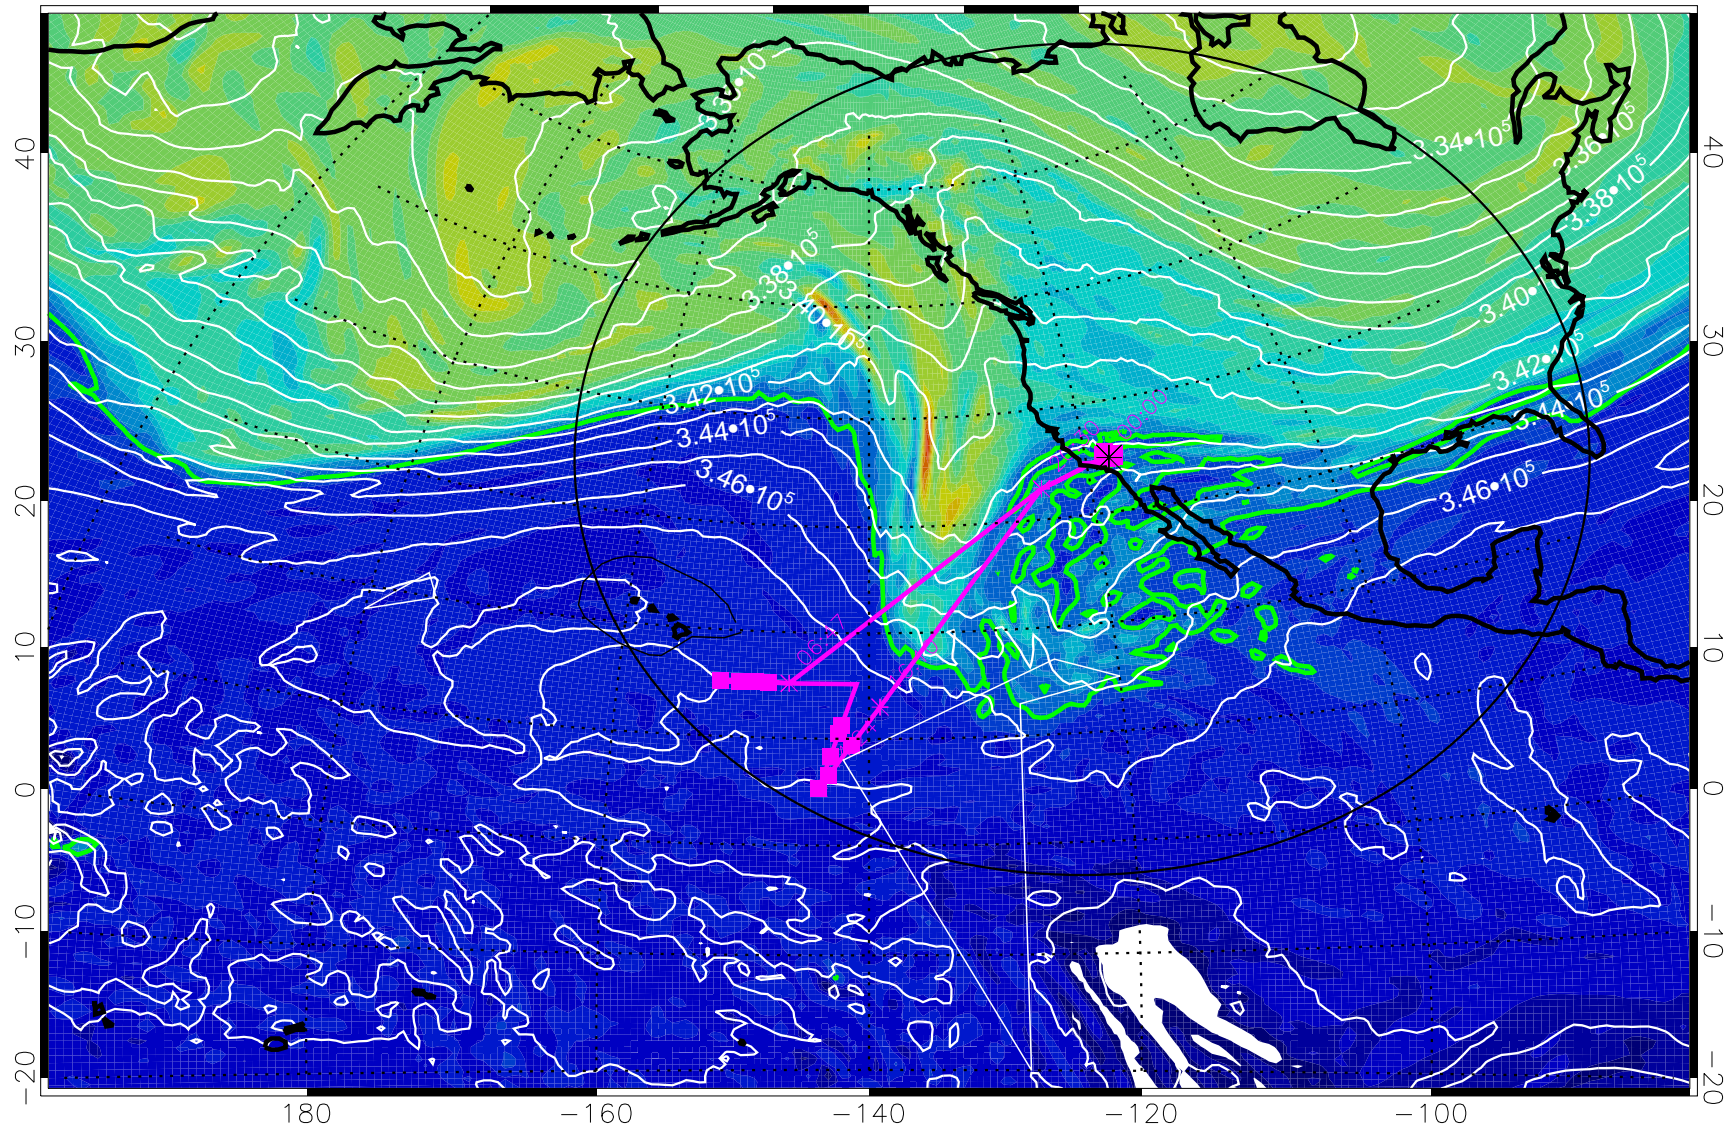

355K Montgomery Streamfunction, white
EPV Tropopause (2 PVU) Position
Range ring of 4055 km -- 13 hours GH round trip

13020206, 78 hour forecast for 355K EPV

160 180 -160 -140 -120 -100

0 $5.0 \cdot 10^{-6}$ $1.0 \cdot 10^{-5}$ $1.5 \cdot 10^{-5}$
PVU

355K Montgomery Streamfunction, white
EPV Tropopause (2 PVU) Position
Range ring of 4055 km -- 13 hours GH round trip

13020212, 84 hour forecast for 355K EPV

160 180 -160 -140 -120 -100

0 $5.0 \cdot 10^{-6}$ $1.0 \cdot 10^{-5}$ $1.5 \cdot 10^{-5}$
PVU

355K Montgomery Streamfunction, white
EPV Tropopause (2 PVU) Position
Range ring of 4055 km -- 13 hours GH round trip

13020218, 90 hour forecast for 355K EPV

160 180 -160 -140 -120 -100

0 $5.0 \cdot 10^{-6}$ $1.0 \cdot 10^{-5}$ $1.5 \cdot 10^{-5}$
PVU

355K Montgomery Streamfunction, white
EPV Tropopause (2 PVU) Position
Range ring of 4055 km -- 13 hours GH round trip

13020300, 96 hour forecast for 355K EPV

160 180 -160 -140 -120 -100

0 $5.0 \cdot 10^{-6}$ $1.0 \cdot 10^{-5}$ $1.5 \cdot 10^{-5}$
PVU