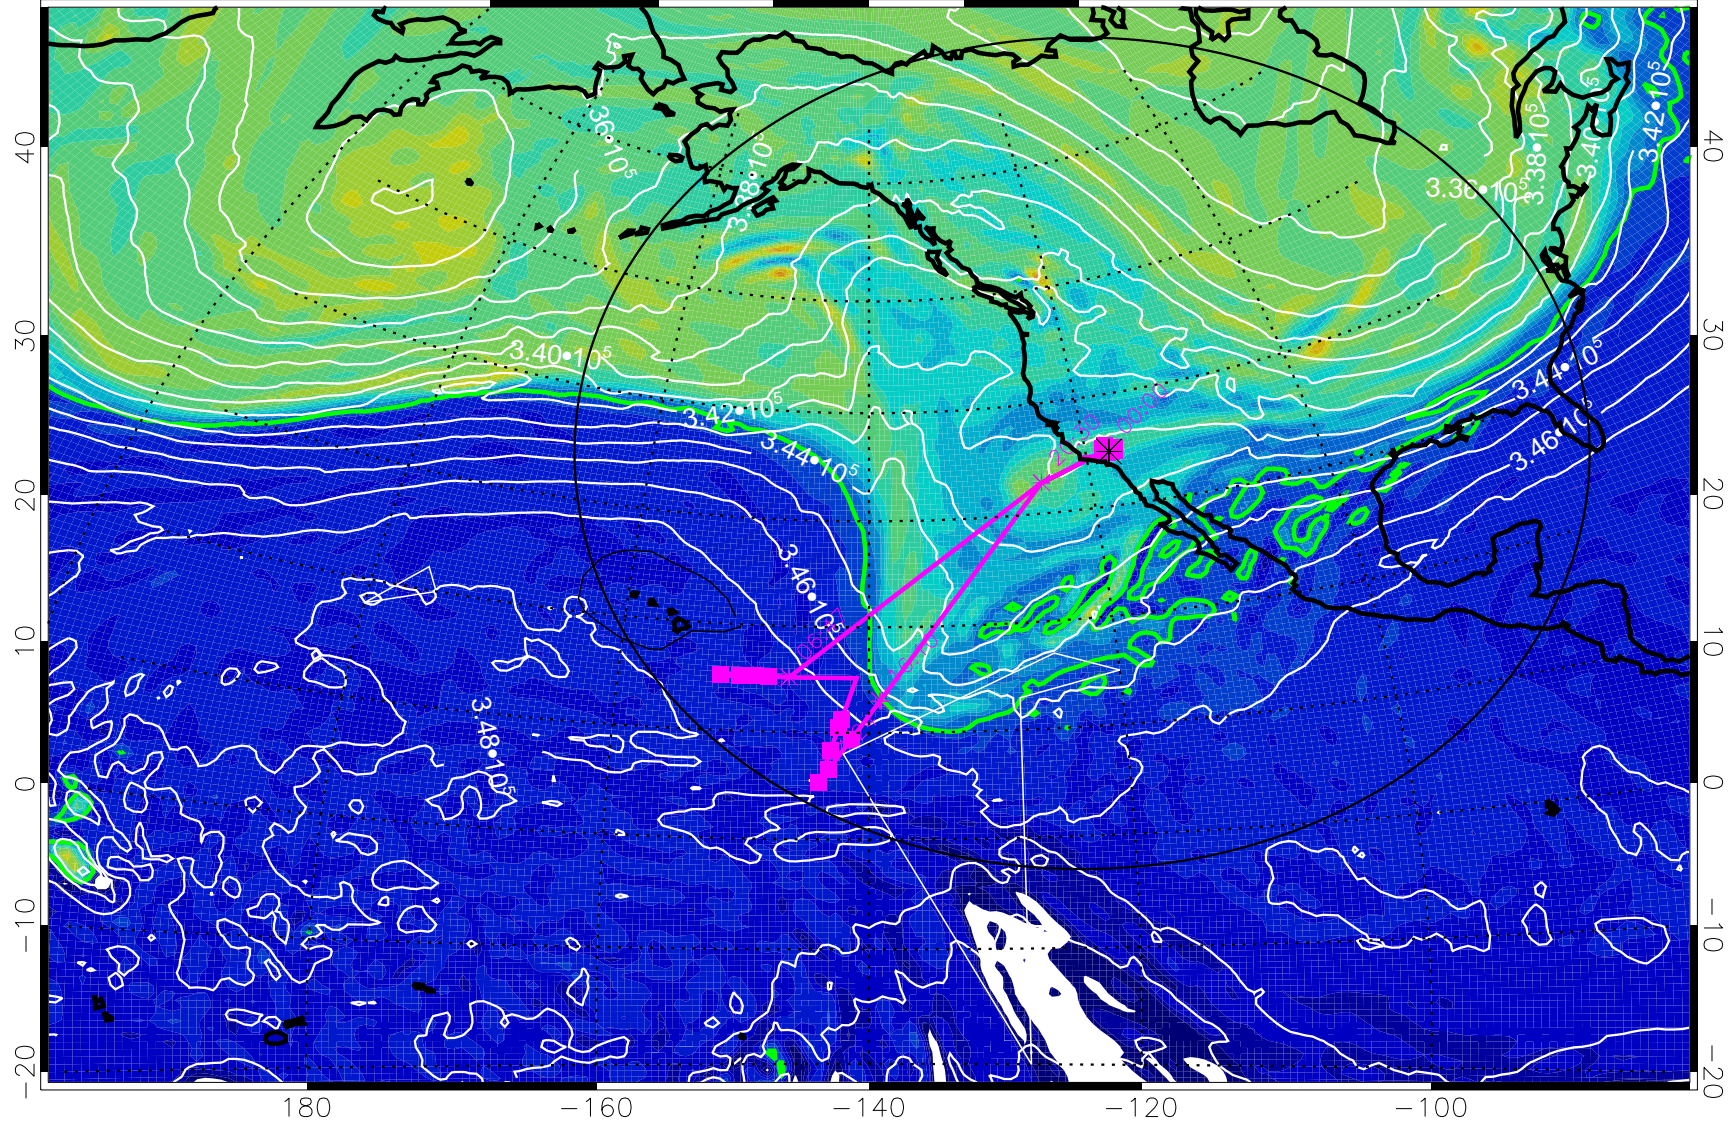

355K Montgomery Streamfunction, white
EPV Tropopause (2 PVU) Position
Range ring of 4055 km -- 13 hours GH round trip

13013106, 30 hour forecast for 355K EPV

0 $5.0 \cdot 10^{-6}$ $1.0 \cdot 10^{-5}$ $1.5 \cdot 10^{-5}$
PVU

355K Montgomery Streamfunction, white
EPV Tropopause (2 PVU) Position
Range ring of 4055 km -- 13 hours GH round trip

13013112, 36 hour forecast for 355K EPV

355K Montgomery Streamfunction, white
EPV Tropopause (2 PVU) Position
Range ring of 4055 km -- 13 hours GH round trip

13013118, 42 hour forecast for 355K EPV

160 180 -160 -140 -120 -100

0 $5.0 \cdot 10^{-6}$ $1.0 \cdot 10^{-5}$ $1.5 \cdot 10^{-5}$
PVU

355K Montgomery Streamfunction, white
EPV Tropopause (2 PVU) Position
Range ring of 4055 km -- 13 hours GH round trip

13020100, 48 hour forecast for 355K EPV

0 $5.0 \cdot 10^{-6}$ $1.0 \cdot 10^{-5}$ $1.5 \cdot 10^{-5}$
PVU

355K Montgomery Streamfunction, white
EPV Tropopause (2 PVU) Position
Range ring of 4055 km -- 13 hours GH round trip