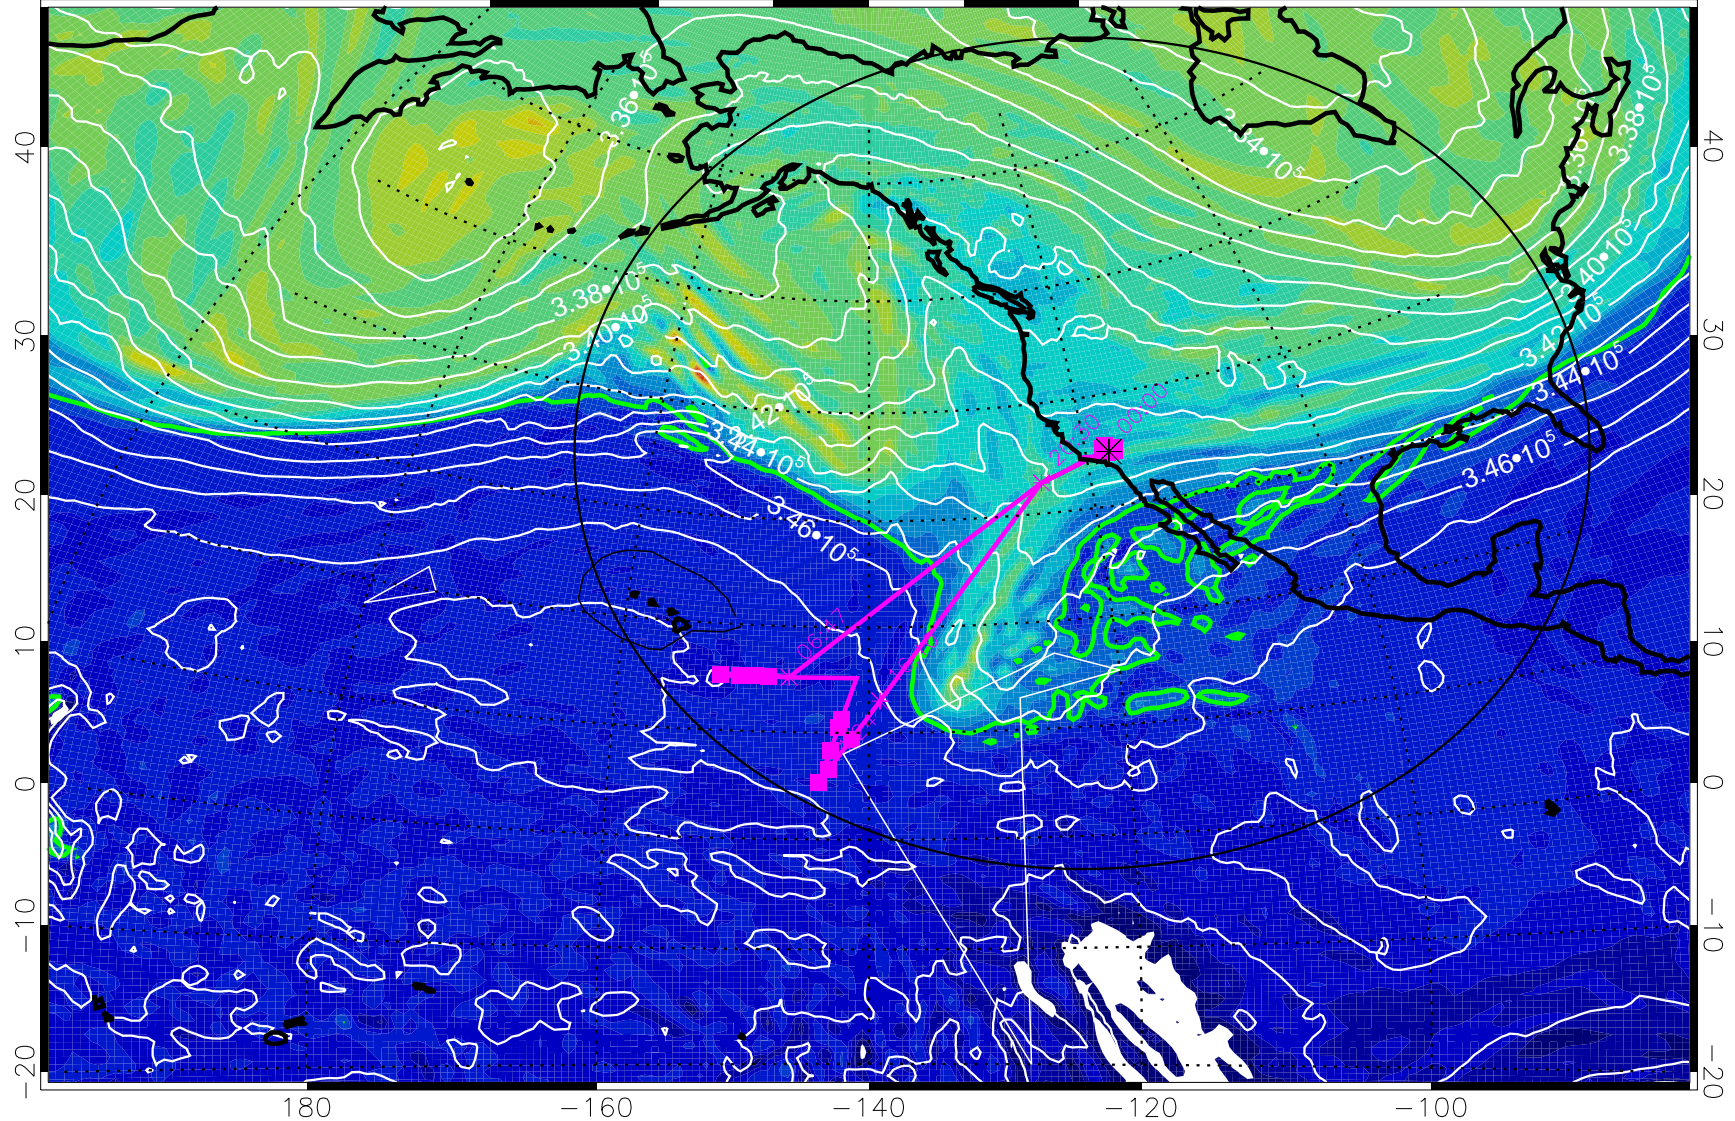

13020100, 48 hour forecast for 355K EPV

0 $5.0 \cdot 10^{-6}$ $1.0 \cdot 10^{-5}$ $1.5 \cdot 10^{-5}$
PVU

355K Montgomery Streamfunction, white
EPV Tropopause (2 PVU) Position
Range ring of 4055 km -- 13 hours GH round trip

13020106, 54 hour forecast for 355K EPV

0 $5.0 \cdot 10^{-6}$ $1.0 \cdot 10^{-5}$ $1.5 \cdot 10^{-5}$
PVU

355K Montgomery Streamfunction, white
EPV Tropopause (2 PVU) Position
Range ring of 4055 km -- 13 hours GH round trip

13020112, 60 hour forecast for 355K EPV

355K Montgomery Streamfunction, white
EPV Tropopause (2 PVU) Position
Range ring of 4055 km -- 13 hours GH round trip

13020118, 66 hour forecast for 355K EPV

160 180 -160 -140 -120 -100

0 $5.0 \cdot 10^{-6}$ $1.0 \cdot 10^{-5}$ $1.5 \cdot 10^{-5}$
PVU

355K Montgomery Streamfunction, white
EPV Tropopause (2 PVU) Position
Range ring of 4055 km -- 13 hours GH round trip

13020200, 72 hour forecast for 355K EPV