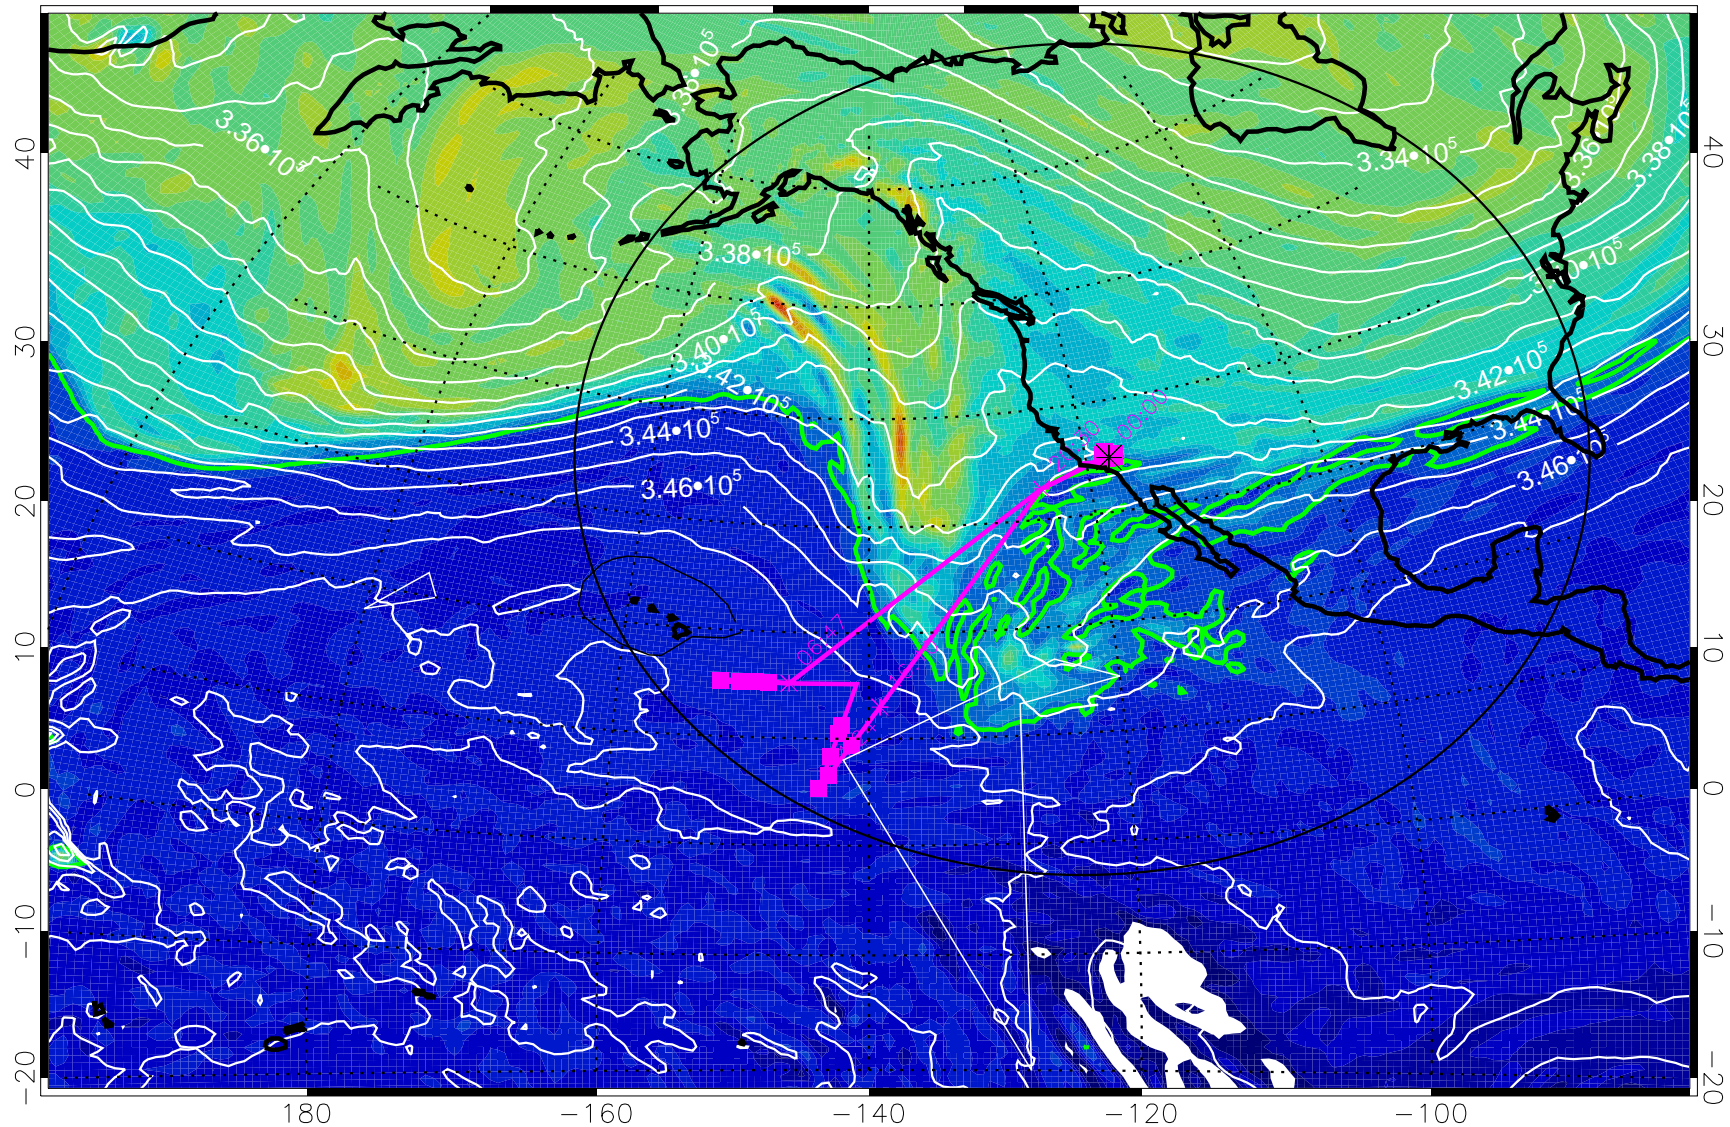

0 $5.0 \cdot 10^{-6}$ $1.0 \cdot 10^{-5}$ $1.5 \cdot 10^{-5}$
PVU

355K Montgomery Streamfunction, white
EPV Tropopause (2 PVU) Position
Range ring of 4055 km -- 13 hours GH round trip

13020200, 72 hour forecast for 355K EPV

355K Montgomery Streamfunction, white
EPV Tropopause (2 PVU) Position
Range ring of 4055 km -- 13 hours GH round trip

13020206, 78 hour forecast for 355K EPV

160 180 -160 -140 -120 -100

0 $5.0 \cdot 10^{-6}$ $1.0 \cdot 10^{-5}$ $1.5 \cdot 10^{-5}$
PVU

355K Montgomery Streamfunction, white
EPV Tropopause (2 PVU) Position
Range ring of 4055 km -- 13 hours GH round trip

13020212, 84 hour forecast for 355K EPV

160 180 -160 -140 -120 -100

0 $5.0 \cdot 10^{-6}$ $1.0 \cdot 10^{-5}$ $1.5 \cdot 10^{-5}$
PVU

355K Montgomery Streamfunction, white
EPV Tropopause (2 PVU) Position
Range ring of 4055 km -- 13 hours GH round trip

13020218, 90 hour forecast for 355K EPV

160 180 -160 -140 -120 -100

0 $5.0 \cdot 10^{-6}$ $1.0 \cdot 10^{-5}$ $1.5 \cdot 10^{-5}$
PVU