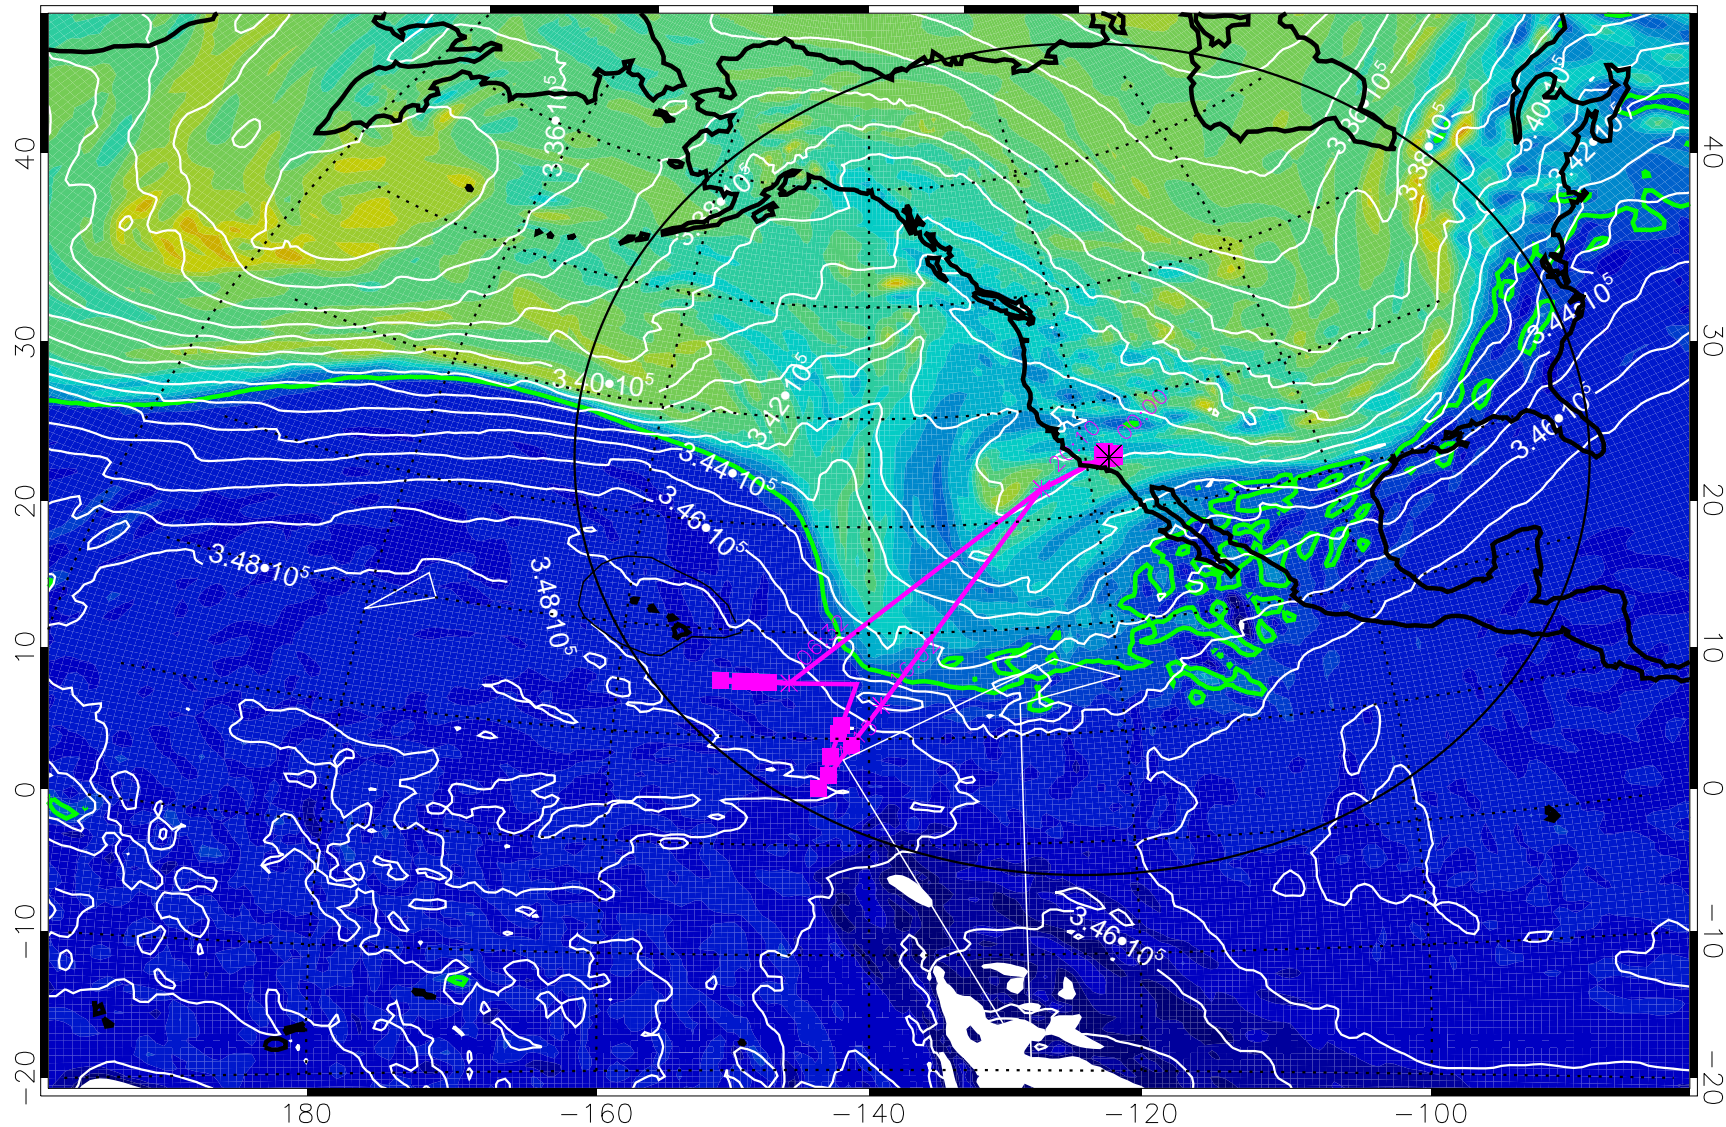

13013012, 24 hour forecast for 355K EPV

160 180 -160 -140 -120 -100

0  $5.0 \cdot 10^{-6}$   $1.0 \cdot 10^{-5}$   $1.5 \cdot 10^{-5}$   
PVU

355K Montgomery Streamfunction, white  
EPV Tropopause (2 PVU) Position  
Range ring of 4055 km -- 13 hours GH round trip

13013018, 30 hour forecast for 355K EPV

160 180 -160 -140 -120 -100

0  $5.0 \cdot 10^{-6}$   $1.0 \cdot 10^{-5}$   $1.5 \cdot 10^{-5}$   
PVU

355K Montgomery Streamfunction, white  
EPV Tropopause (2 PVU) Position  
Range ring of 4055 km -- 13 hours GH round trip

13013100, 36 hour forecast for 355K EPV

160 180 -160 -140 -120 -100

0  $5.0 \cdot 10^{-6}$   $1.0 \cdot 10^{-5}$   $1.5 \cdot 10^{-5}$   
PVU

355K Montgomery Streamfunction, white  
EPV Tropopause (2 PVU) Position  
Range ring of 4055 km -- 13 hours GH round trip

13013106, 42 hour forecast for 355K EPV

160 180 -160 -140 -120 -100

0  $5.0 \cdot 10^{-6}$   $1.0 \cdot 10^{-5}$   $1.5 \cdot 10^{-5}$   
PVU

355K Montgomery Streamfunction, white  
EPV Tropopause (2 PVU) Position  
Range ring of 4055 km -- 13 hours GH round trip