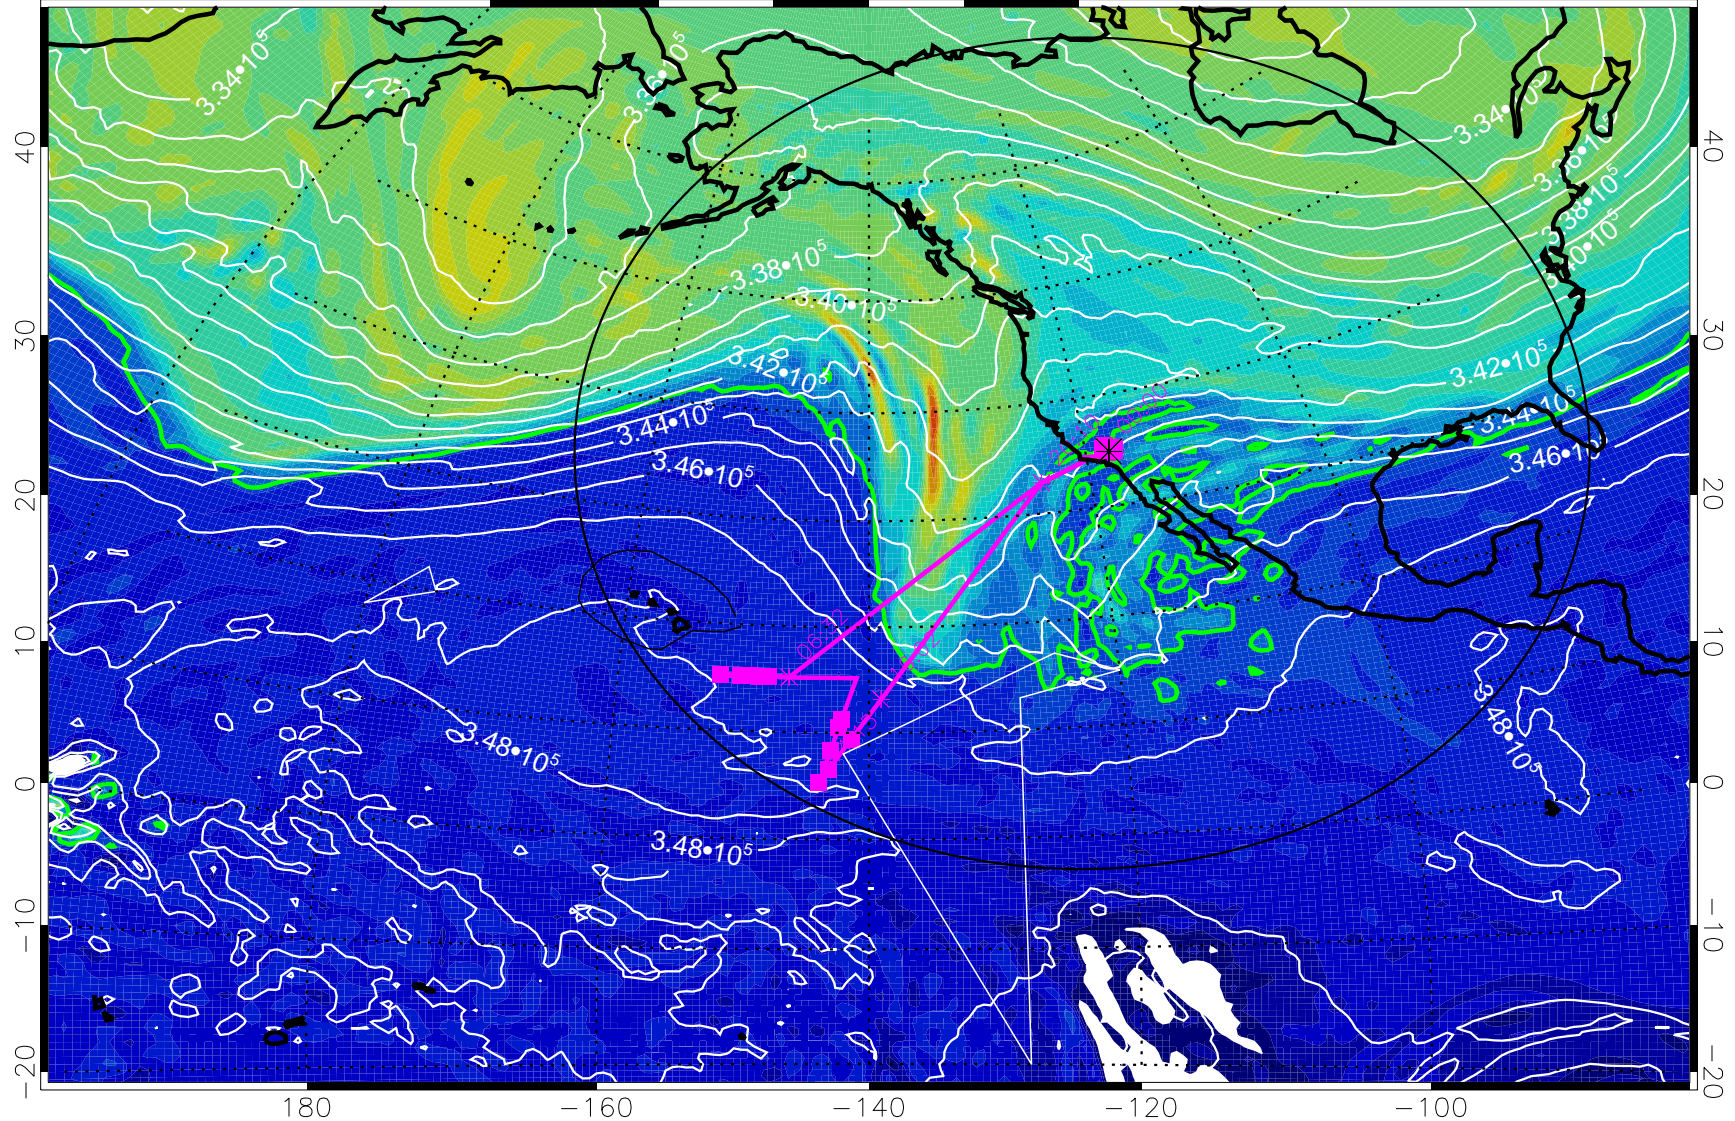

13020206, 90 hour forecast for 355K EPV

160 180 -160 -140 -120 -100

0  $5.0 \cdot 10^{-6}$   $1.0 \cdot 10^{-5}$   $1.5 \cdot 10^{-5}$   
PVU

355K Montgomery Streamfunction, white  
EPV Tropopause (2 PVU) Position  
Range ring of 4055 km -- 13 hours GH round trip

13020212, 96 hour forecast for 355K EPV

160 180 -160 -140 -120 -100

0  $5.0 \times 10^{-6}$   $1.0 \times 10^{-5}$   $1.5 \times 10^{-5}$   
PVU

355K Montgomery Streamfunction, white  
EPV Tropopause (2 PVU) Position  
Range ring of 4055 km -- 13 hours GH round trip

13020218, 102 hour forecast for 355K EPV

160 180 -160 -140 -120 -100

0  $5.0 \times 10^{-6}$   $1.0 \times 10^{-5}$   $1.5 \times 10^{-5}$   
PVU

355K Montgomery Streamfunction, white  
EPV Tropopause (2 PVU) Position  
Range ring of 4055 km -- 13 hours GH round trip

13020300, 108 hour forecast for 355K EPV

160 180 -160 -140 -120 -100

0  $5.0 \times 10^{-6}$   $1.0 \times 10^{-5}$   $1.5 \times 10^{-5}$   
PVU

355K Montgomery Streamfunction, white  
EPV Tropopause (2 PVU) Position  
Range ring of 4055 km -- 13 hours GH round trip