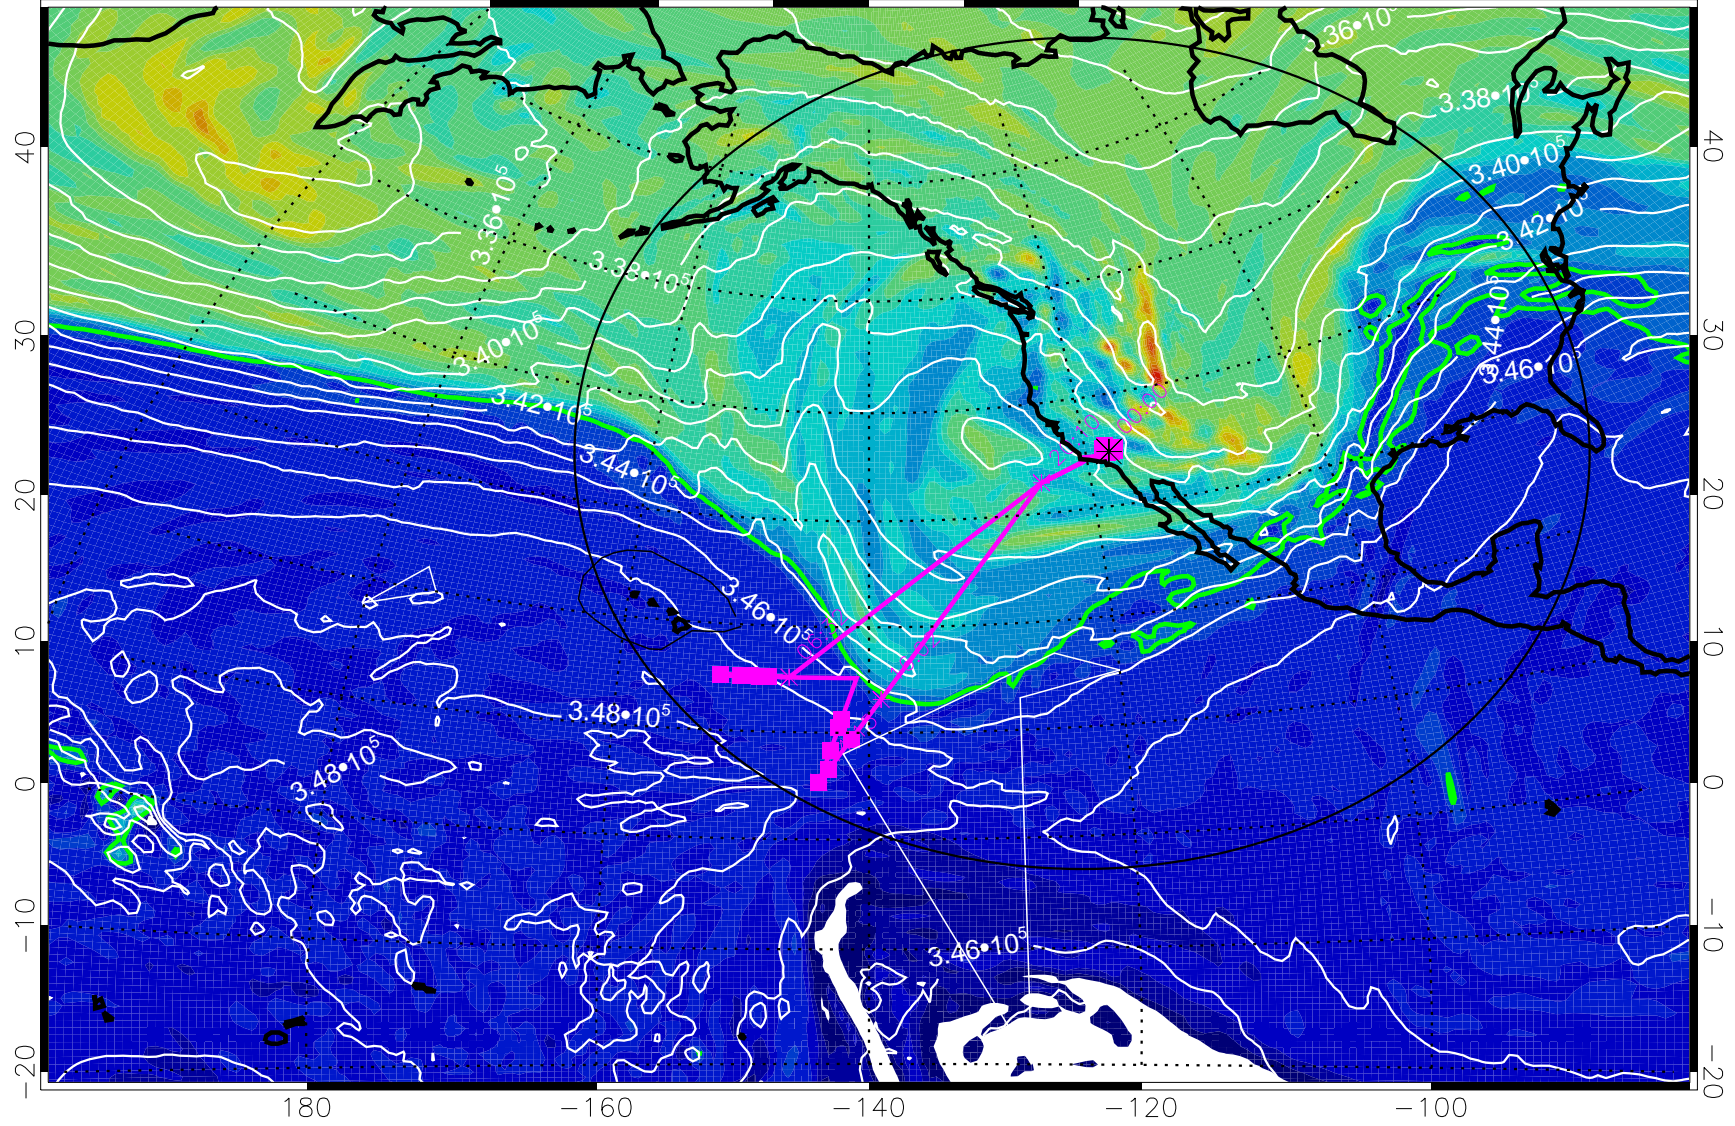

13012918, 6 hour forecast for 355K EPV

160 180 -160 -140 -120 -100

0  $5.0 \cdot 10^6$   $1.0 \cdot 10^5$   $1.5 \cdot 10^5$   
PVU

355K Montgomery Streamfunction, white  
EPV Tropopause (2 PVU) Position  
Range ring of 4055 km -- 13 hours GH round trip

13013000, 12 hour forecast for 355K EPV

160 180 -160 -140 -120 -100

0  $5.0 \cdot 10^{-6}$   $1.0 \cdot 10^{-5}$   $1.5 \cdot 10^{-5}$   
PVU

355K Montgomery Streamfunction, white  
EPV Tropopause (2 PVU) Position  
Range ring of 4055 km -- 13 hours GH round trip

13013006, 18 hour forecast for 355K EPV

160 180 -160 -140 -120 -100

0 5.0 x 10^-6 1.0 x 10^-5 1.5 x 10^-5  
PVU

355K Montgomery Streamfunction, white  
EPV Tropopause (2 PVU) Position  
Range ring of 4055 km -- 13 hours GH round trip

13013012, 24 hour forecast for 355K EPV

160 180 -160 -140 -120 -100

0  $5.0 \cdot 10^{-6}$   $1.0 \cdot 10^{-5}$   $1.5 \cdot 10^{-5}$   
PVU

355K Montgomery Streamfunction, white  
EPV Tropopause (2 PVU) Position  
Range ring of 4055 km -- 13 hours GH round trip