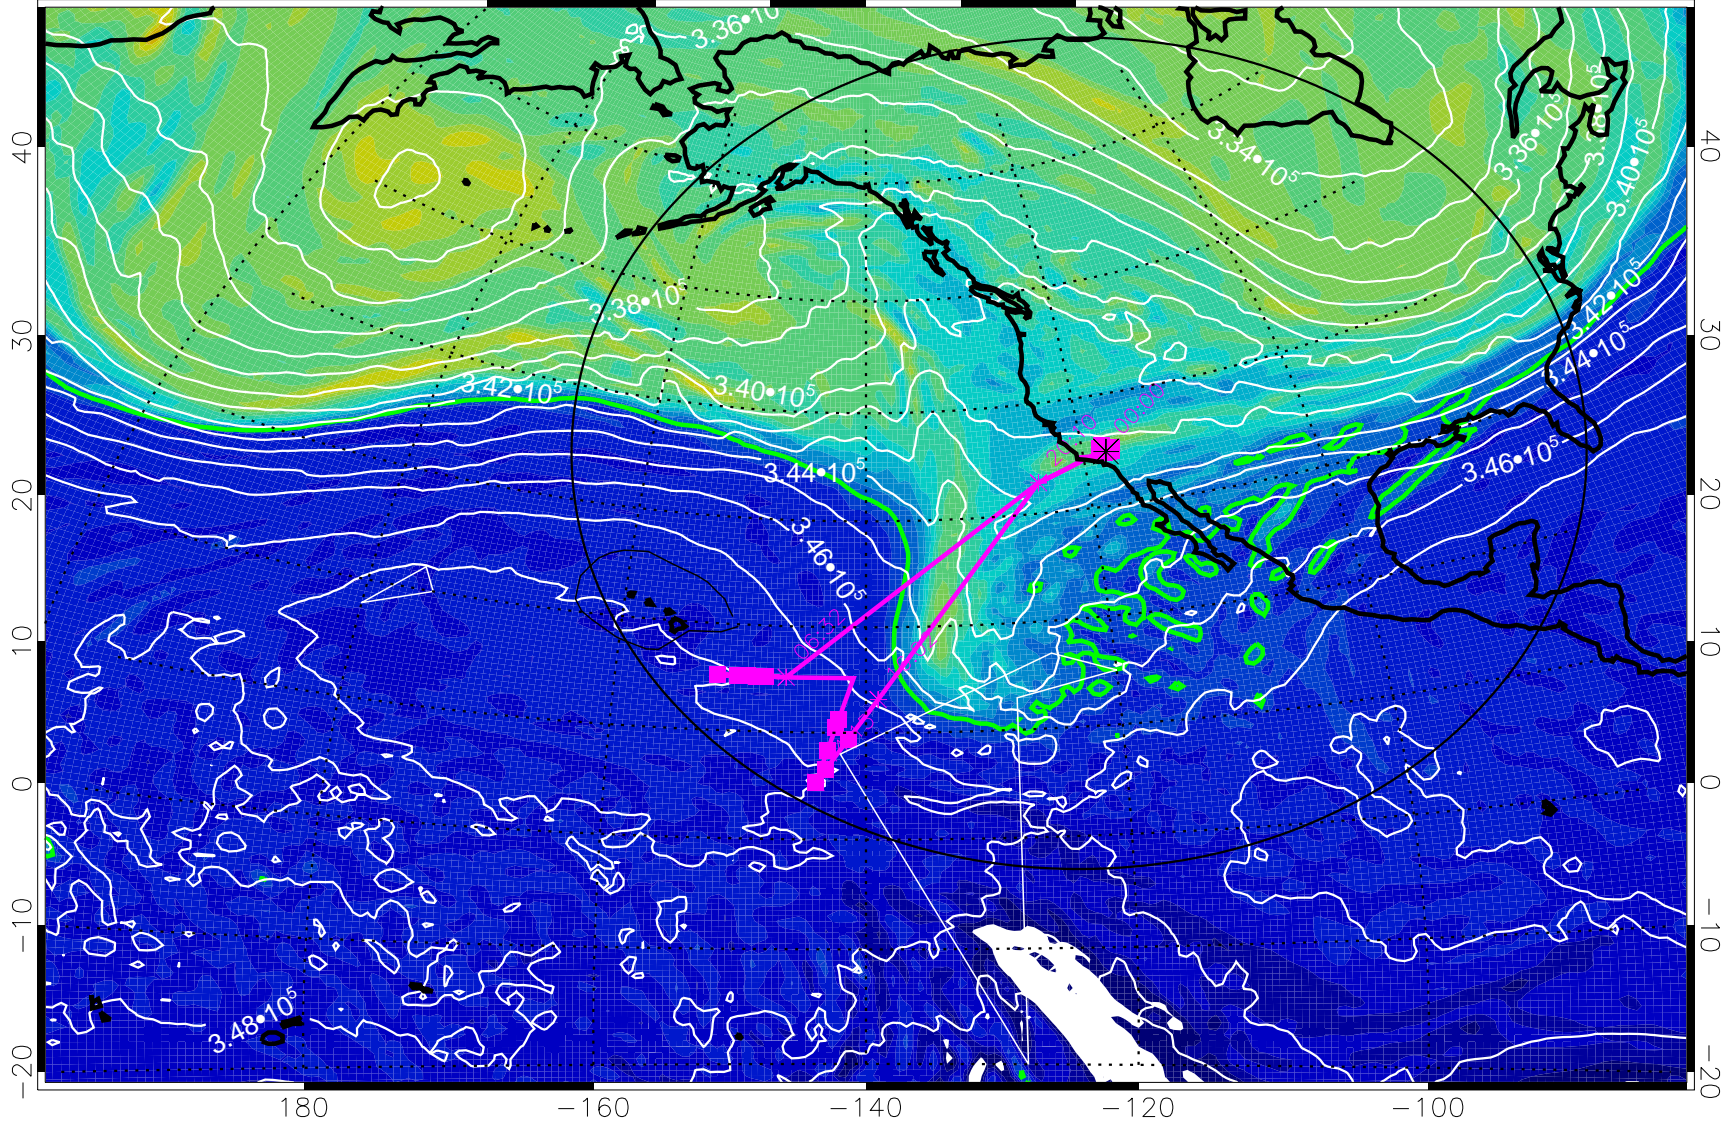

13013112, 48 hour forecast for 355K EPV

355K Montgomery Streamfunction, white  
EPV Tropopause (2 PVU) Position  
Range ring of 4055 km -- 13 hours GH round trip

13013118, 54 hour forecast for 355K EPV

160 180 -160 -140 -120 -100

0  $5.0 \cdot 10^{-6}$   $1.0 \cdot 10^{-5}$   $1.5 \cdot 10^{-5}$   
PVU

355K Montgomery Streamfunction, white  
EPV Tropopause (2 PVU) Position  
Range ring of 4055 km -- 13 hours GH round trip

13020100, 60 hour forecast for 355K EPV

0  $5.0 \cdot 10^{-6}$   $1.0 \cdot 10^{-5}$   $1.5 \cdot 10^{-5}$   
PVU

355K Montgomery Streamfunction, white  
EPV Tropopause (2 PVU) Position  
Range ring of 4055 km -- 13 hours GH round trip

13020106, 66 hour forecast for 355K EPV

160 180 -160 -140 -120 -100

0 5.0•10<sup>-6</sup> 1.0•10<sup>-5</sup> 1.5•10<sup>-5</sup>  
PVU

355K Montgomery Streamfunction, white  
EPV Tropopause (2 PVU) Position  
Range ring of 4055 km -- 13 hours GH round trip