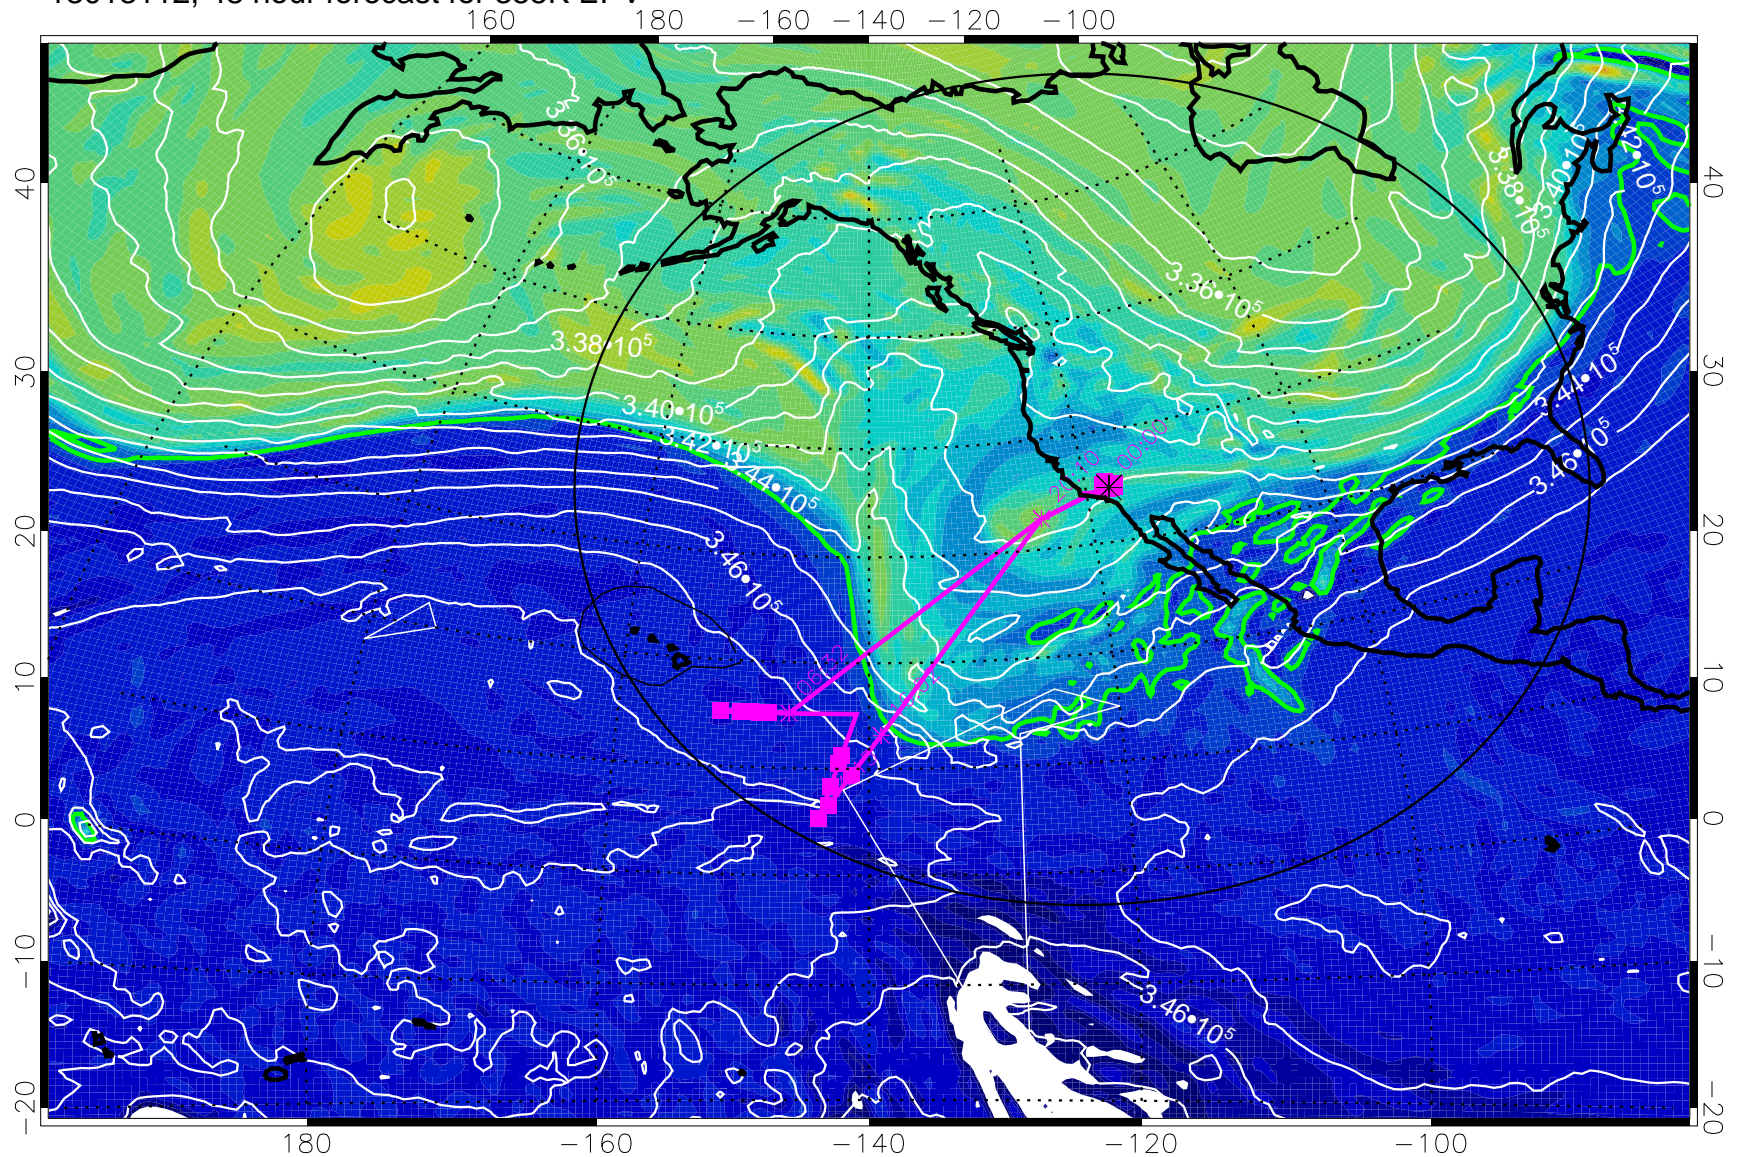

13013100, 36 hour forecast for 355K EPV

160 180 -160 -140 -120 -100

0  $5.0 \cdot 10^{-6}$   $1.0 \cdot 10^{-5}$   $1.5 \cdot 10^{-5}$   
PVU

355K Montgomery Streamfunction, white  
EPV Tropopause (2 PVU) Position  
Range ring of 4055 km -- 13 hours GH round trip

13013106, 42 hour forecast for 355K EPV

160 180 -160 -140 -120 -100

0  $5.0 \cdot 10^{-6}$   $1.0 \cdot 10^{-5}$   $1.5 \cdot 10^{-5}$   
PVU

355K Montgomery Streamfunction, white  
EPV Tropopause (2 PVU) Position  
Range ring of 4055 km -- 13 hours GH round trip

13013112, 48 hour forecast for 355K EPV

355K Montgomery Streamfunction, white  
EPV Tropopause (2 PVU) Position  
Range ring of 4055 km -- 13 hours GH round trip

13013118, 54 hour forecast for 355K EPV

160 180 -160 -140 -120 -100

0  $5.0 \cdot 10^{-6}$   $1.0 \cdot 10^{-5}$   $1.5 \cdot 10^{-5}$   
PVU

355K Montgomery Streamfunction, white  
EPV Tropopause (2 PVU) Position  
Range ring of 4055 km -- 13 hours GH round trip

13020100, 60 hour forecast for 355K EPV