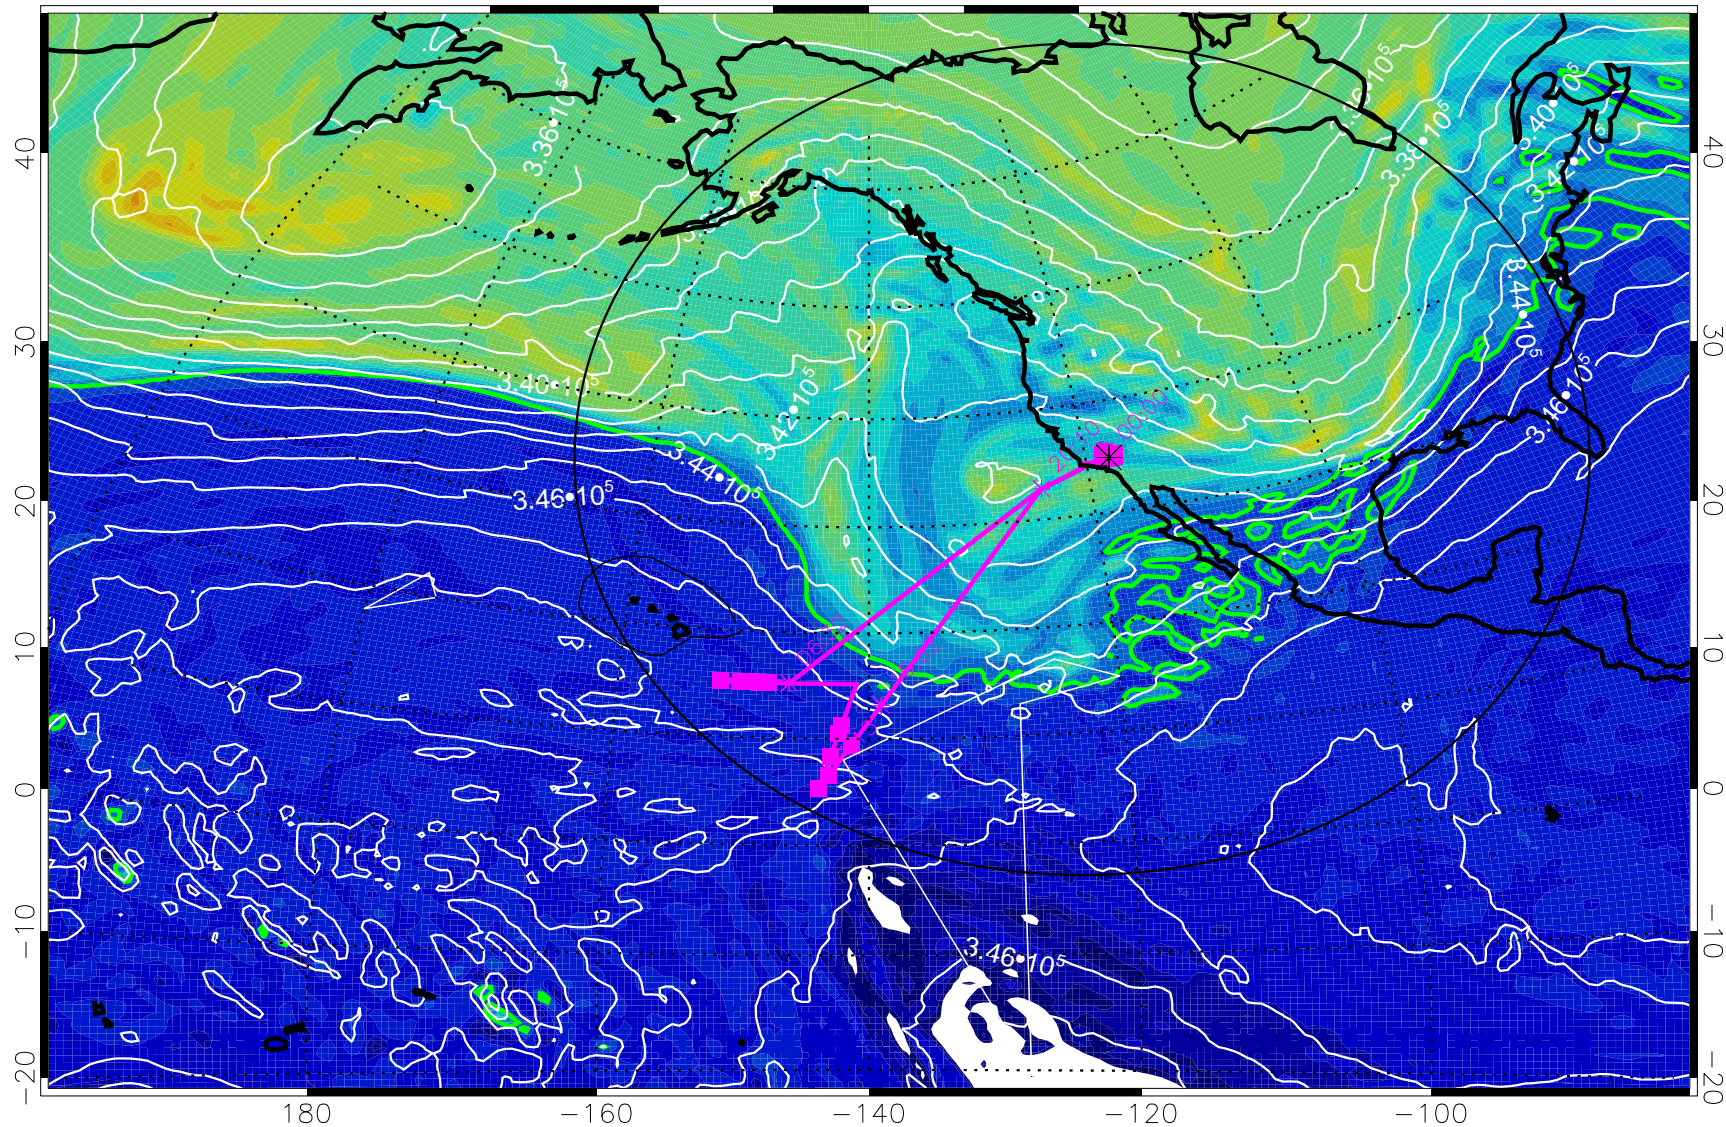

13013006, 18 hour forecast for 355K EPV

160 180 -160 -140 -120 -100

0 5.0 x 10^-6 1.0 x 10^-5 1.5 x 10^-5  
PVU

355K Montgomery Streamfunction, white  
EPV Tropopause (2 PVU) Position  
Range ring of 4055 km -- 13 hours GH round trip

13013012, 24 hour forecast for 355K EPV

160 180 -160 -140 -120 -100

0  $5.0 \cdot 10^{-6}$   $1.0 \cdot 10^{-5}$   $1.5 \cdot 10^{-5}$   
PVU

355K Montgomery Streamfunction, white  
EPV Tropopause (2 PVU) Position  
Range ring of 4055 km -- 13 hours GH round trip

13013018, 30 hour forecast for 355K EPV

160 180 -160 -140 -120 -100

0  $5.0 \cdot 10^{-6}$   $1.0 \cdot 10^{-5}$   $1.5 \cdot 10^{-5}$   
PVU

355K Montgomery Streamfunction, white  
EPV Tropopause (2 PVU) Position  
Range ring of 4055 km -- 13 hours GH round trip

13013100, 36 hour forecast for 355K EPV

160 180 -160 -140 -120 -100

0  $5.0 \cdot 10^{-6}$   $1.0 \cdot 10^{-5}$   $1.5 \cdot 10^{-5}$   
PVU

355K Montgomery Streamfunction, white  
EPV Tropopause (2 PVU) Position  
Range ring of 4055 km -- 13 hours GH round trip