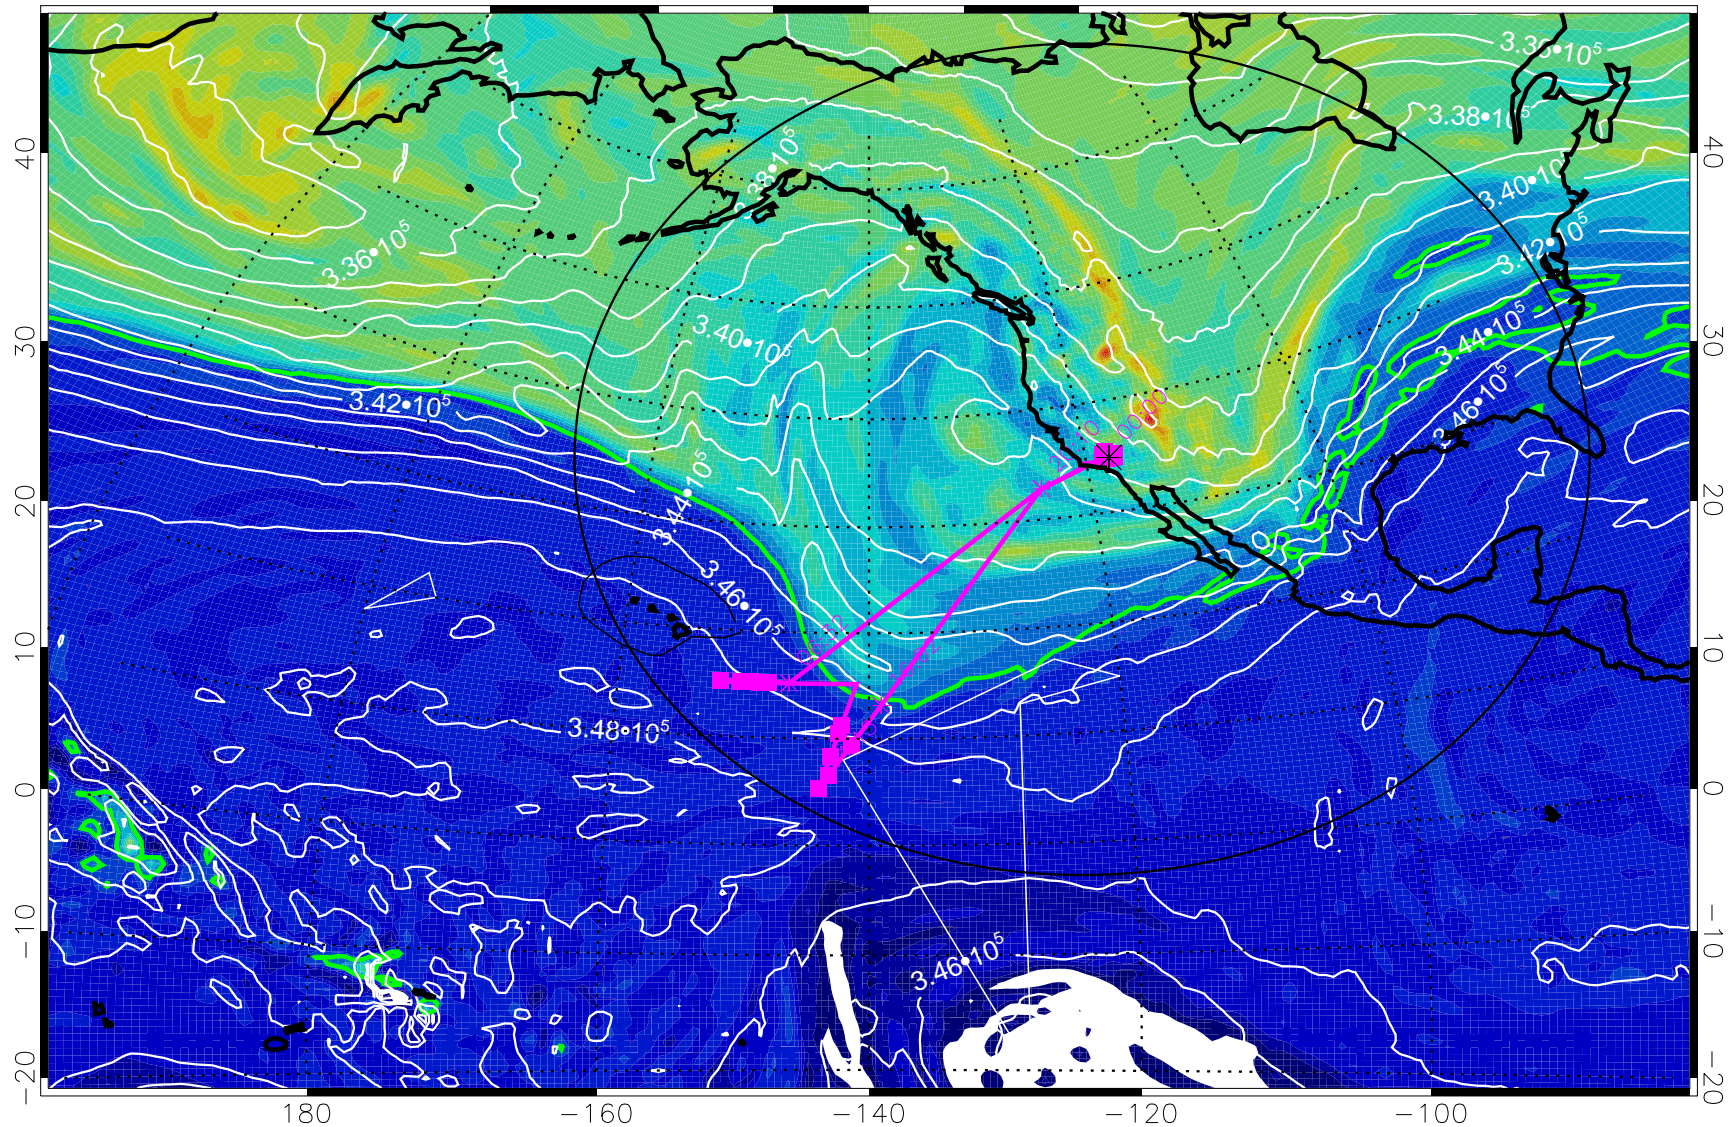

13012918, 6 hour forecast for 355K EPV

160 180 -160 -140 -120 -100

0  $5.0 \cdot 10^6$   $1.0 \cdot 10^5$   $1.5 \cdot 10^5$   
PVU

355K Montgomery Streamfunction, white  
EPV Tropopause (2 PVU) Position  
Range ring of 4055 km -- 13 hours GH round trip

13013000, 12 hour forecast for 355K EPV

160 180 -160 -140 -120 -100

0  $5.0 \cdot 10^{-6}$   $1.0 \cdot 10^{-5}$   $1.5 \cdot 10^{-5}$   
PVU

355K Montgomery Streamfunction, white  
EPV Tropopause (2 PVU) Position  
Range ring of 4055 km -- 13 hours GH round trip

13013006, 18 hour forecast for 355K EPV

160 180 -160 -140 -120 -100

0 5.0 x 10^-6 1.0 x 10^-5 1.5 x 10^-5  
PVU

355K Montgomery Streamfunction, white  
EPV Tropopause (2 PVU) Position  
Range ring of 4055 km -- 13 hours GH round trip