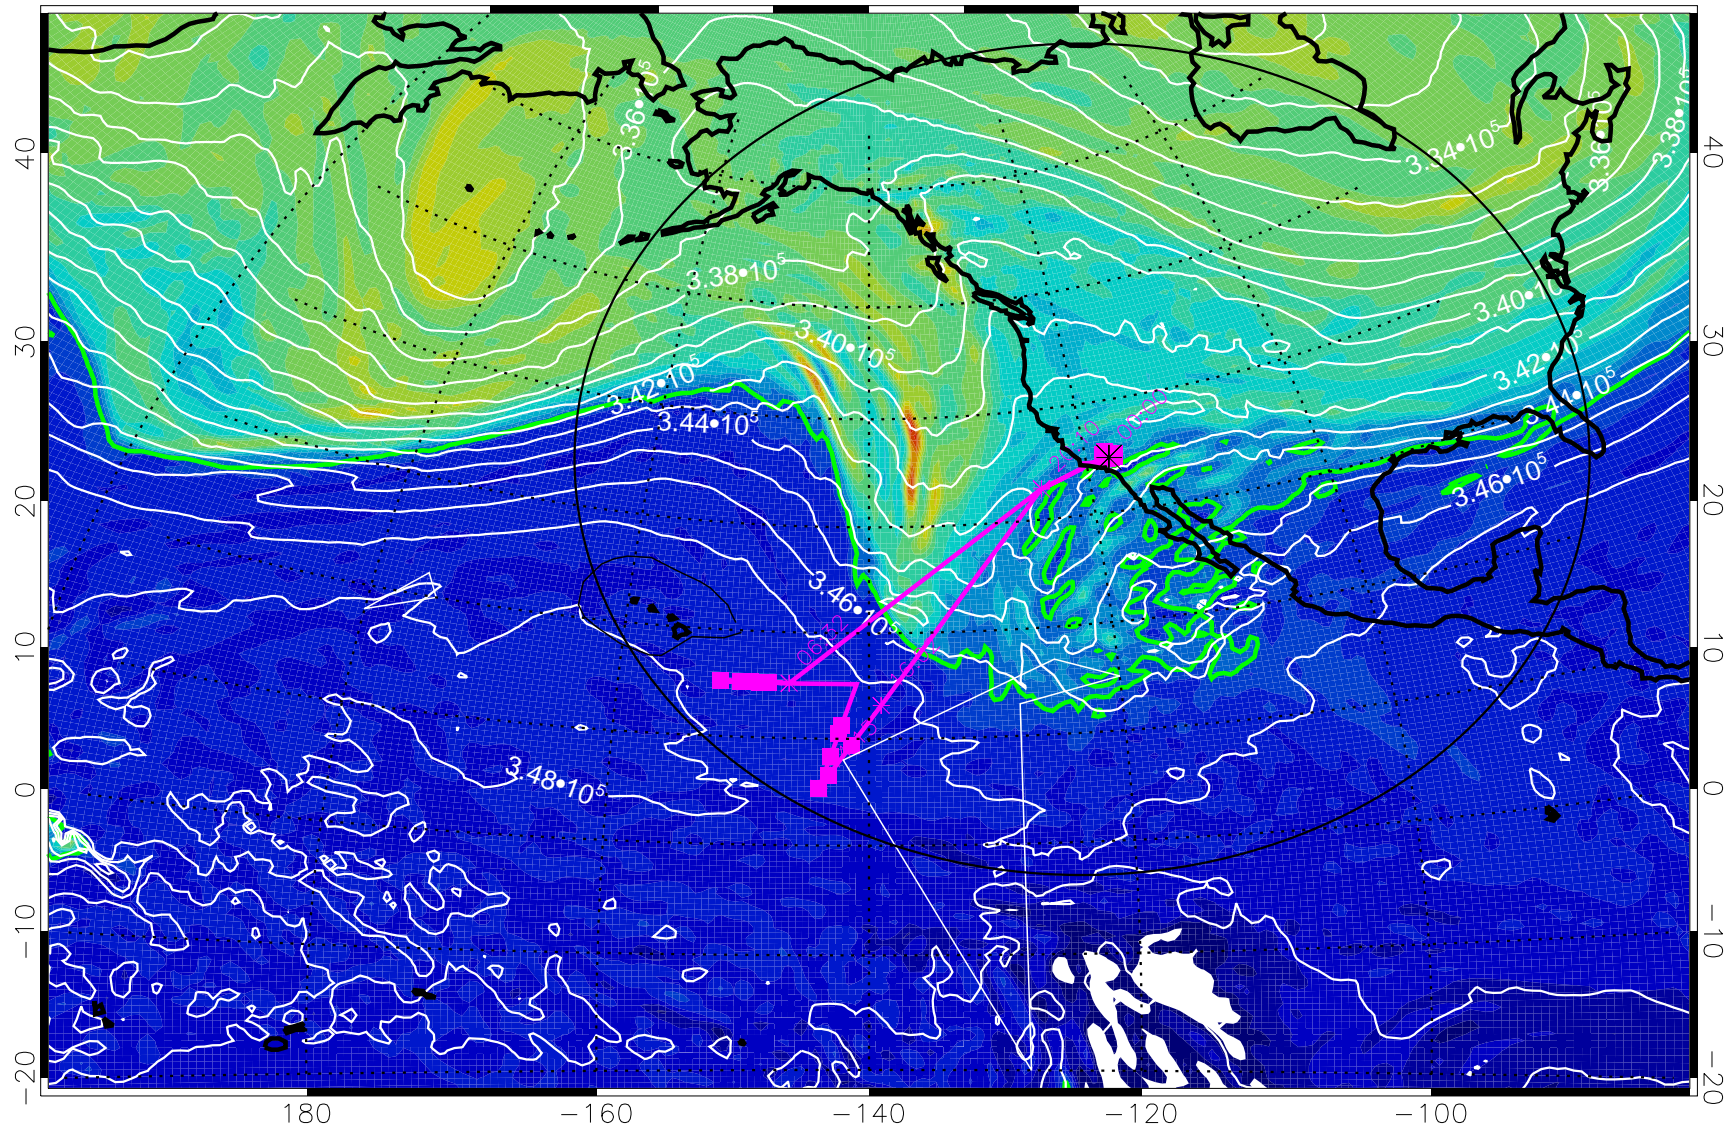

160 180 -160 -140 -120 -100

0  $5.0 \cdot 10^{-6}$   $1.0 \cdot 10^{-5}$   $1.5 \cdot 10^{-5}$   
PVU

355K Montgomery Streamfunction, white  
EPV Tropopause (2 PVU) Position  
Range ring of 4055 km -- 13 hours GH round trip

13020206, 90 hour forecast for 355K EPV

160 180 -160 -140 -120 -100

0  $5.0 \cdot 10^{-6}$   $1.0 \cdot 10^{-5}$   $1.5 \cdot 10^{-5}$   
PVU

355K Montgomery Streamfunction, white  
EPV Tropopause (2 PVU) Position  
Range ring of 4055 km -- 13 hours GH round trip

13020212, 96 hour forecast for 355K EPV

160 180 -160 -140 -120 -100

0  $5.0 \times 10^{-6}$   $1.0 \times 10^{-5}$   $1.5 \times 10^{-5}$   
PVU

355K Montgomery Streamfunction, white  
EPV Tropopause (2 PVU) Position  
Range ring of 4055 km -- 13 hours GH round trip

13020218, 102 hour forecast for 355K EPV

160 180 -160 -140 -120 -100

0  $5.0 \times 10^{-6}$   $1.0 \times 10^{-5}$   $1.5 \times 10^{-5}$   
PVU

355K Montgomery Streamfunction, white  
EPV Tropopause (2 PVU) Position  
Range ring of 4055 km -- 13 hours GH round trip