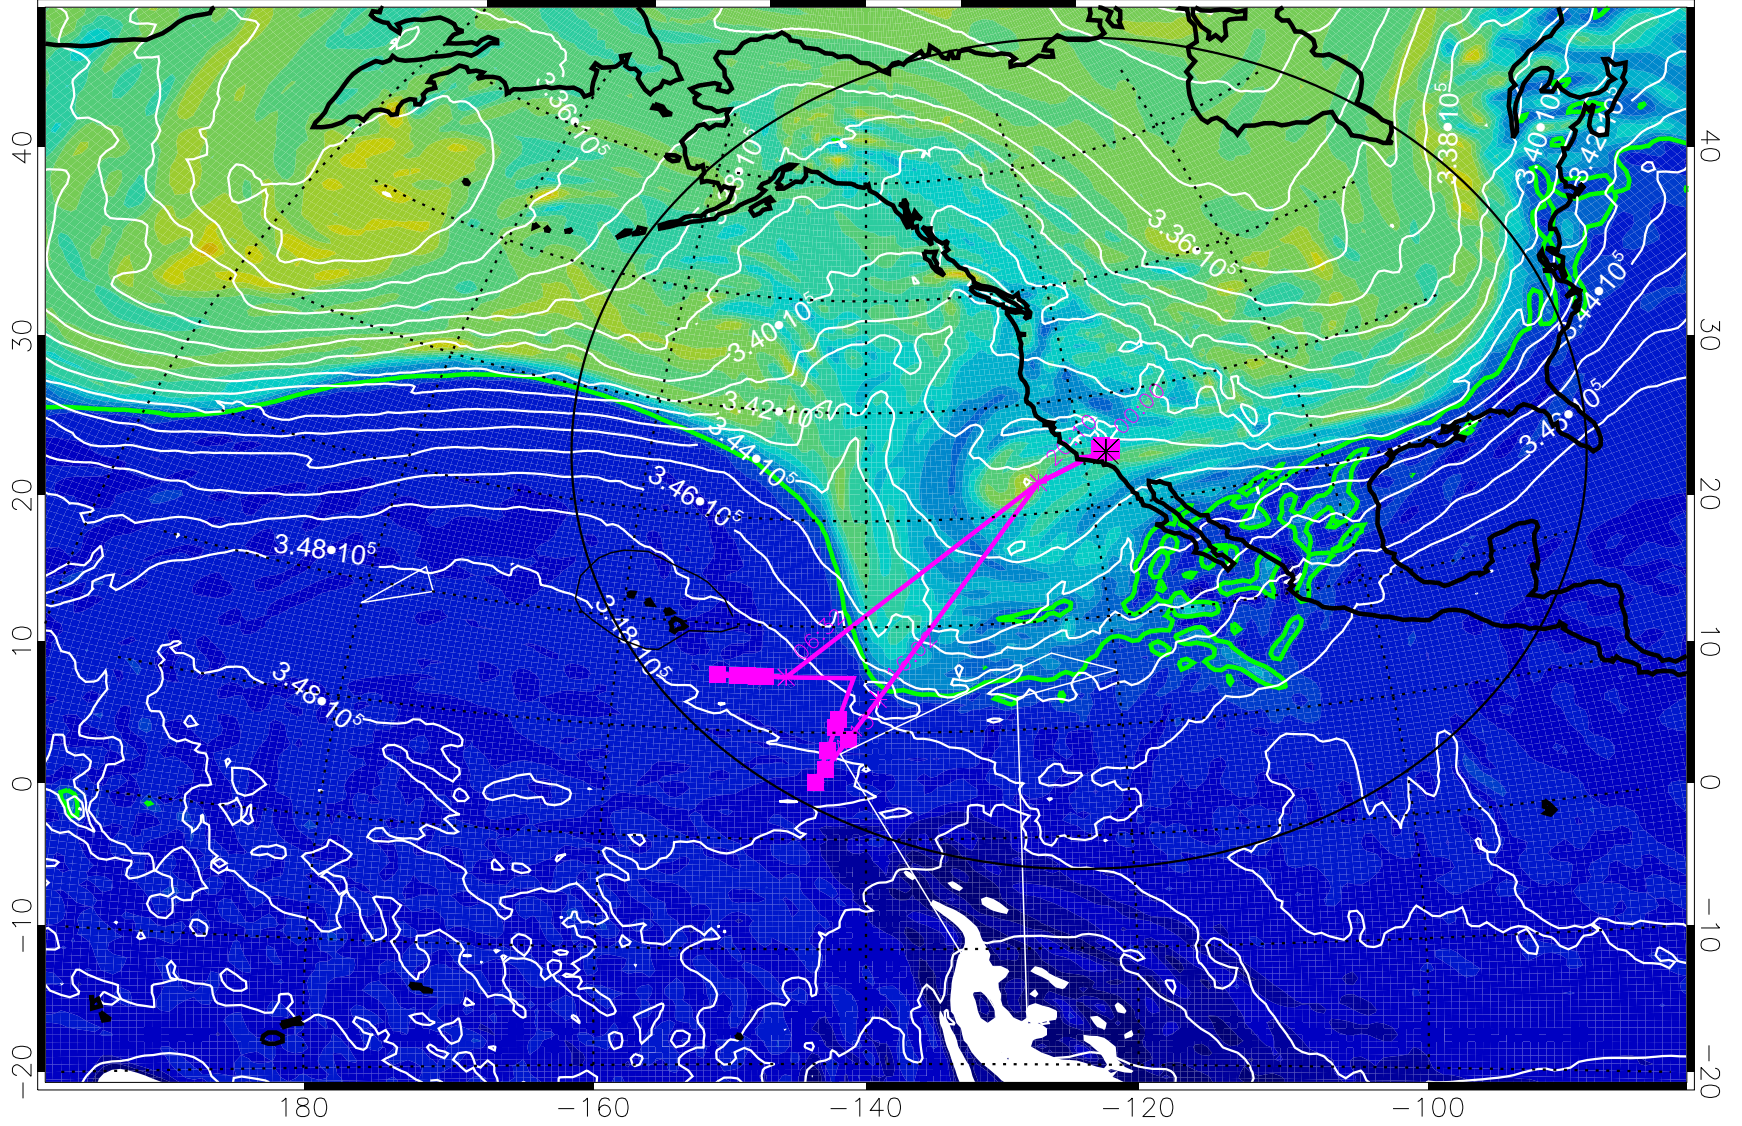

13013018, 30 hour forecast for 355K EPV

160 180 -160 -140 -120 -100

0  $5.0 \cdot 10^{-6}$   $1.0 \cdot 10^{-5}$   $1.5 \cdot 10^{-5}$   
PVU

355K Montgomery Streamfunction, white  
EPV Tropopause (2 PVU) Position  
Range ring of 4055 km -- 13 hours GH round trip

13013100, 36 hour forecast for 355K EPV

160 180 -160 -140 -120 -100

0  $5.0 \cdot 10^{-6}$   $1.0 \cdot 10^{-5}$   $1.5 \cdot 10^{-5}$   
PVU

355K Montgomery Streamfunction, white  
EPV Tropopause (2 PVU) Position  
Range ring of 4055 km -- 13 hours GH round trip

13013106, 42 hour forecast for 355K EPV

160 180 -160 -140 -120 -100

0  $5.0 \cdot 10^{-6}$   $1.0 \cdot 10^{-5}$   $1.5 \cdot 10^{-5}$   
PVU

355K Montgomery Streamfunction, white  
EPV Tropopause (2 PVU) Position  
Range ring of 4055 km -- 13 hours GH round trip

13013112, 48 hour forecast for 355K EPV

355K Montgomery Streamfunction, white  
EPV Tropopause (2 PVU) Position  
Range ring of 4055 km -- 13 hours GH round trip

13013118, 54 hour forecast for 355K EPV

160 180 -160 -140 -120 -100