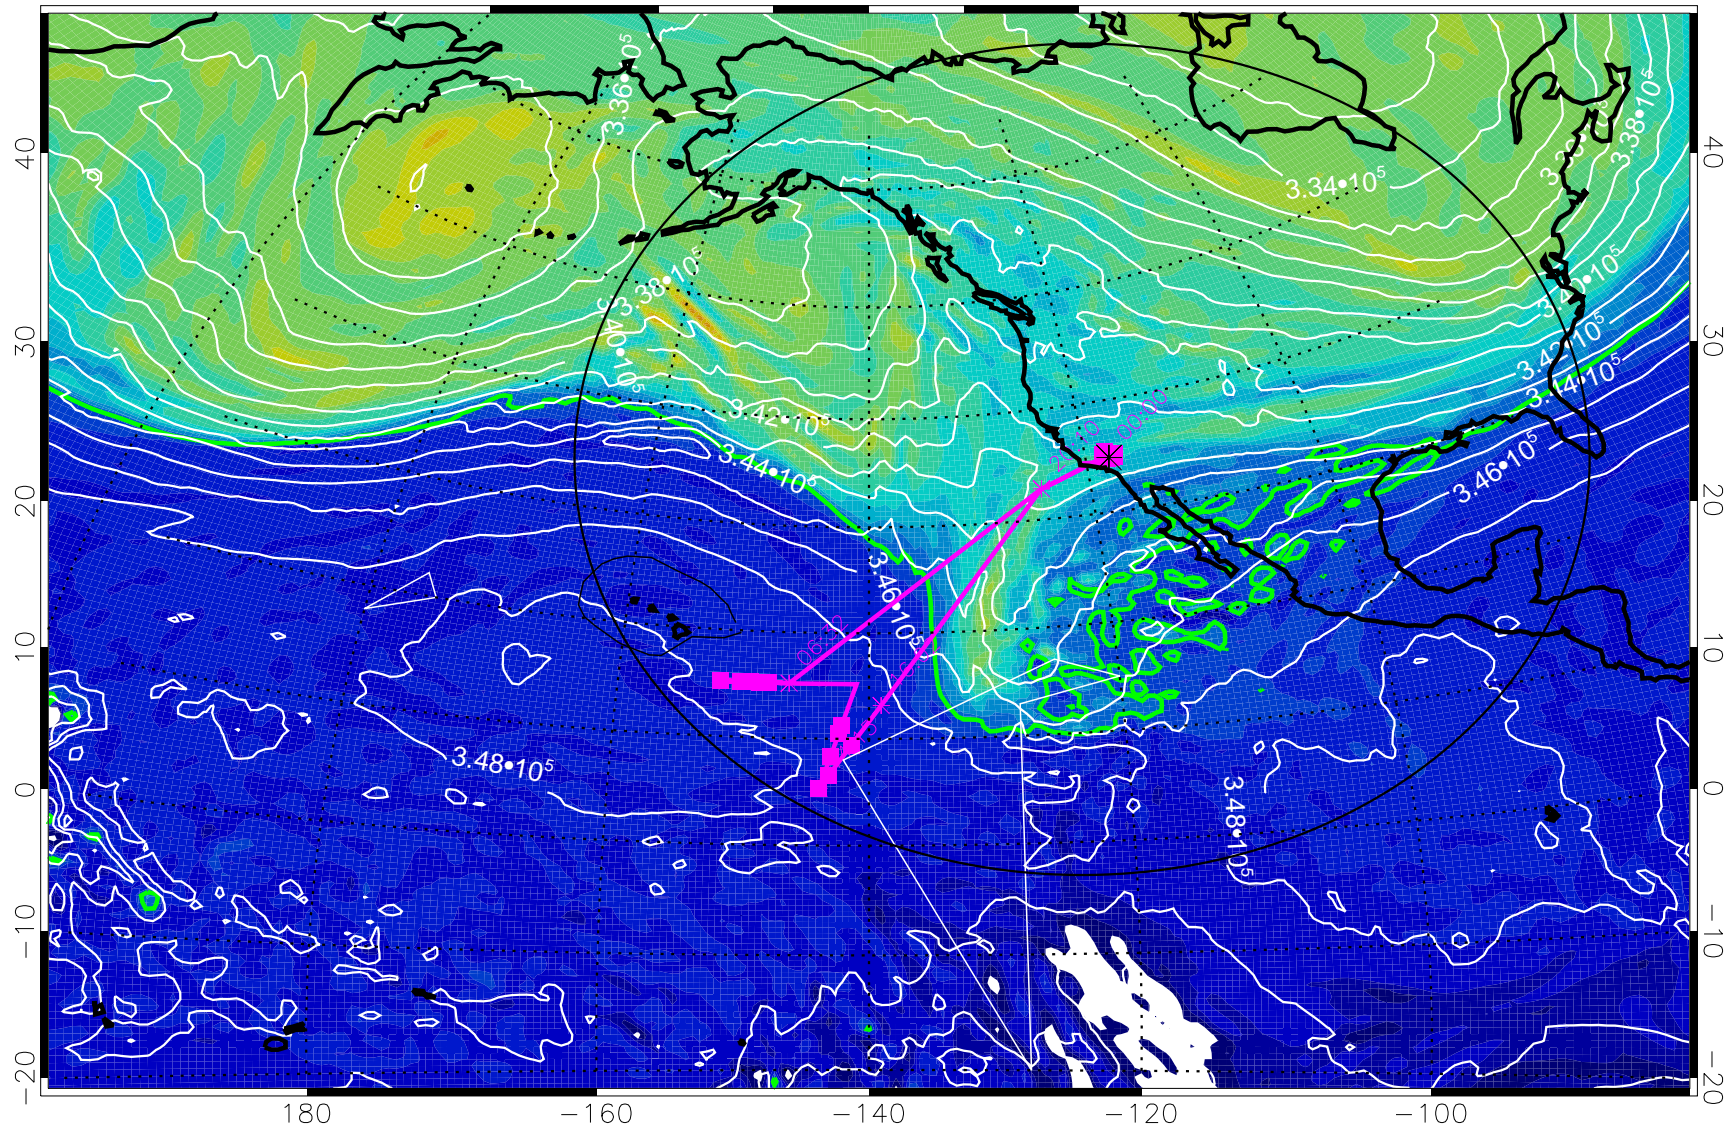

0  $5.0 \cdot 10^{-6}$   $1.0 \cdot 10^{-5}$   $1.5 \cdot 10^{-5}$   
PVU

355K Montgomery Streamfunction, white  
EPV Tropopause (2 PVU) Position  
Range ring of 4055 km -- 13 hours GH round trip

13020106, 66 hour forecast for 355K EPV

160 180 -160 -140 -120 -100

0 5.0•10<sup>-6</sup> 1.0•10<sup>-5</sup> 1.5•10<sup>-5</sup>  
PVU

355K Montgomery Streamfunction, white  
EPV Tropopause (2 PVU) Position  
Range ring of 4055 km -- 13 hours GH round trip

13020112, 72 hour forecast for 355K EPV

355K Montgomery Streamfunction, white  
EPV Tropopause (2 PVU) Position  
Range ring of 4055 km -- 13 hours GH round trip

13020118, 78 hour forecast for 355K EPV

160 180 -160 -140 -120 -100

0  $5.0 \times 10^{-6}$   $1.0 \times 10^{-5}$   $1.5 \times 10^{-5}$   
PVU

355K Montgomery Streamfunction, white  
EPV Tropopause (2 PVU) Position  
Range ring of 4055 km -- 13 hours GH round trip

13020200, 84 hour forecast for 355K EPV