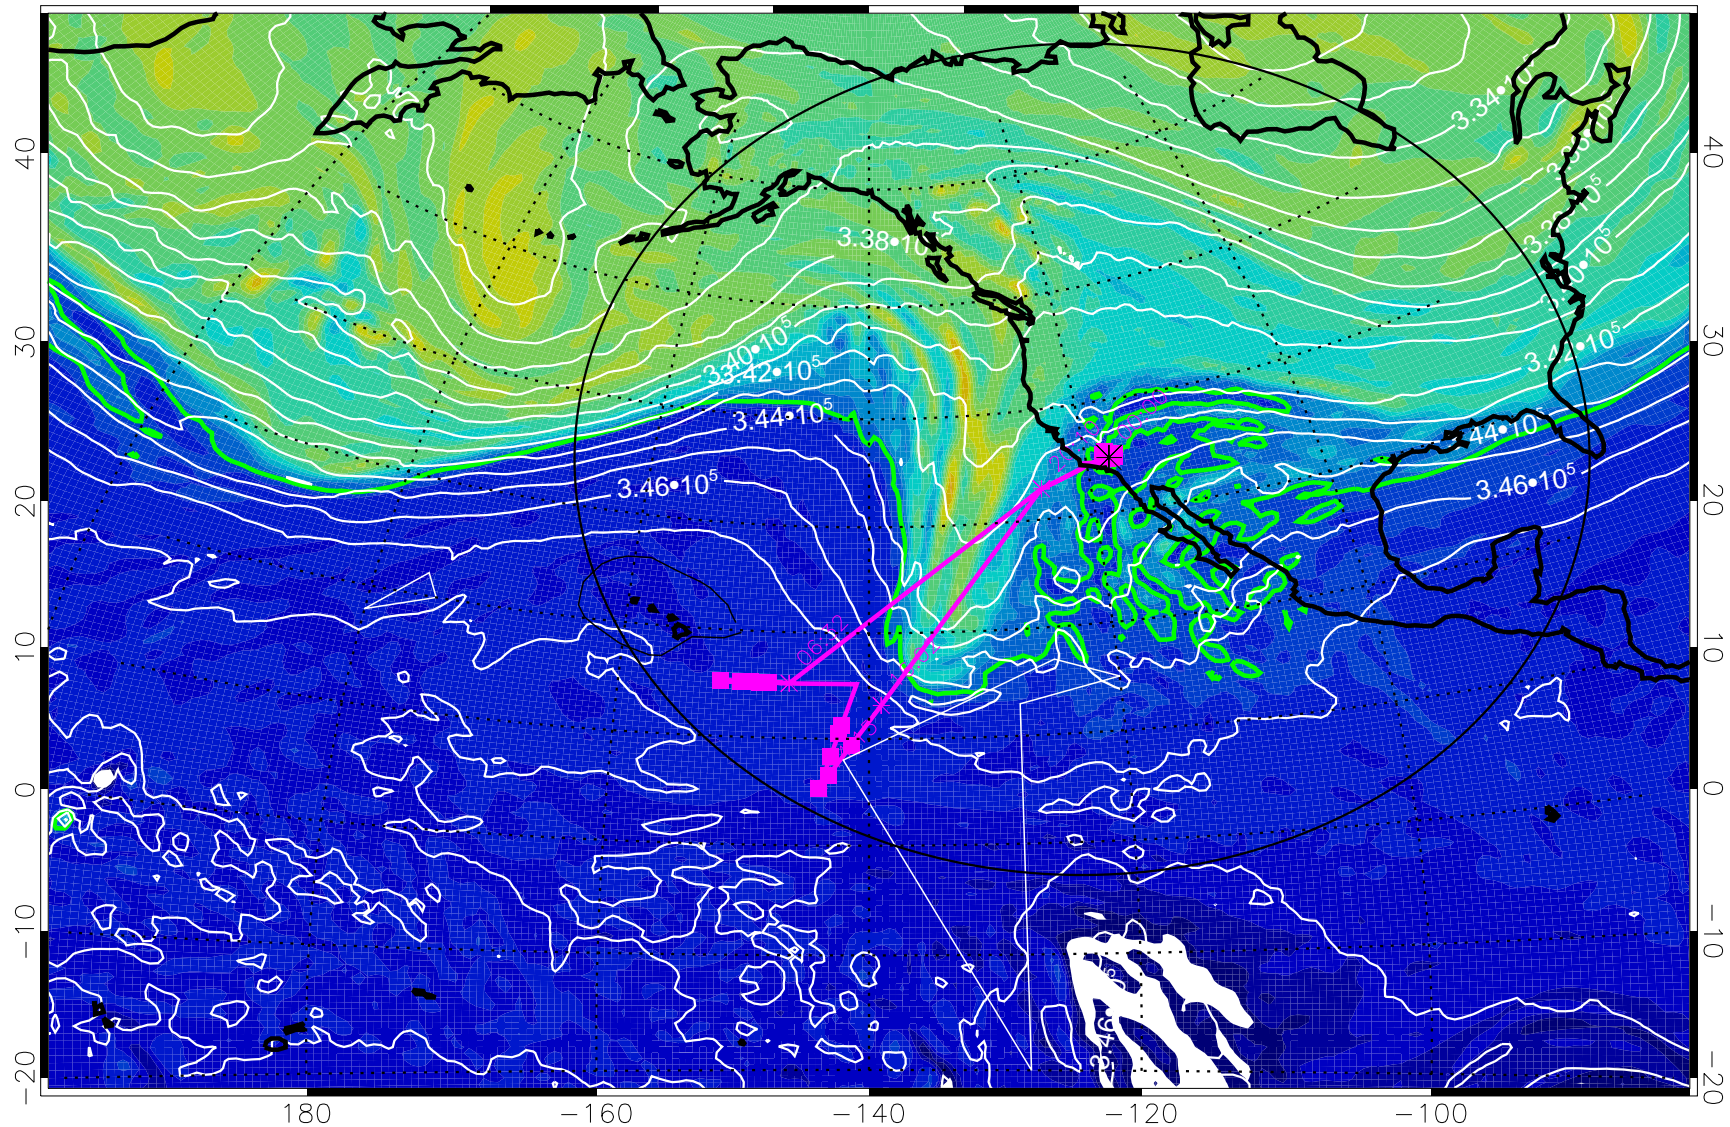

13020212, 96 hour forecast for 355K EPV

160 180 -160 -140 -120 -100

0  $5.0 \times 10^{-6}$   $1.0 \times 10^{-5}$   $1.5 \times 10^{-5}$   
PVU

355K Montgomery Streamfunction, white  
EPV Tropopause (2 PVU) Position  
Range ring of 4055 km -- 13 hours GH round trip

13020218, 102 hour forecast for 355K EPV

160 180 -160 -140 -120 -100

0  $5.0 \times 10^{-6}$   $1.0 \times 10^{-5}$   $1.5 \times 10^{-5}$   
PVU

355K Montgomery Streamfunction, white  
EPV Tropopause (2 PVU) Position  
Range ring of 4055 km -- 13 hours GH round trip

13020300, 108 hour forecast for 355K EPV

160 180 -160 -140 -120 -100

0  $5.0 \times 10^{-6}$   $1.0 \times 10^{-5}$   $1.5 \times 10^{-5}$   
PVU

355K Montgomery Streamfunction, white  
EPV Tropopause (2 PVU) Position  
Range ring of 4055 km -- 13 hours GH round trip

13020306, 114 hour forecast for 355K EPV

160 180 -160 -140 -120 -100

0  $5.0 \times 10^{-6}$   $1.0 \times 10^{-5}$   $1.5 \times 10^{-5}$   
PVU

355K Montgomery Streamfunction, white  
EPV Tropopause (2 PVU) Position  
Range ring of 4055 km -- 13 hours GH round trip