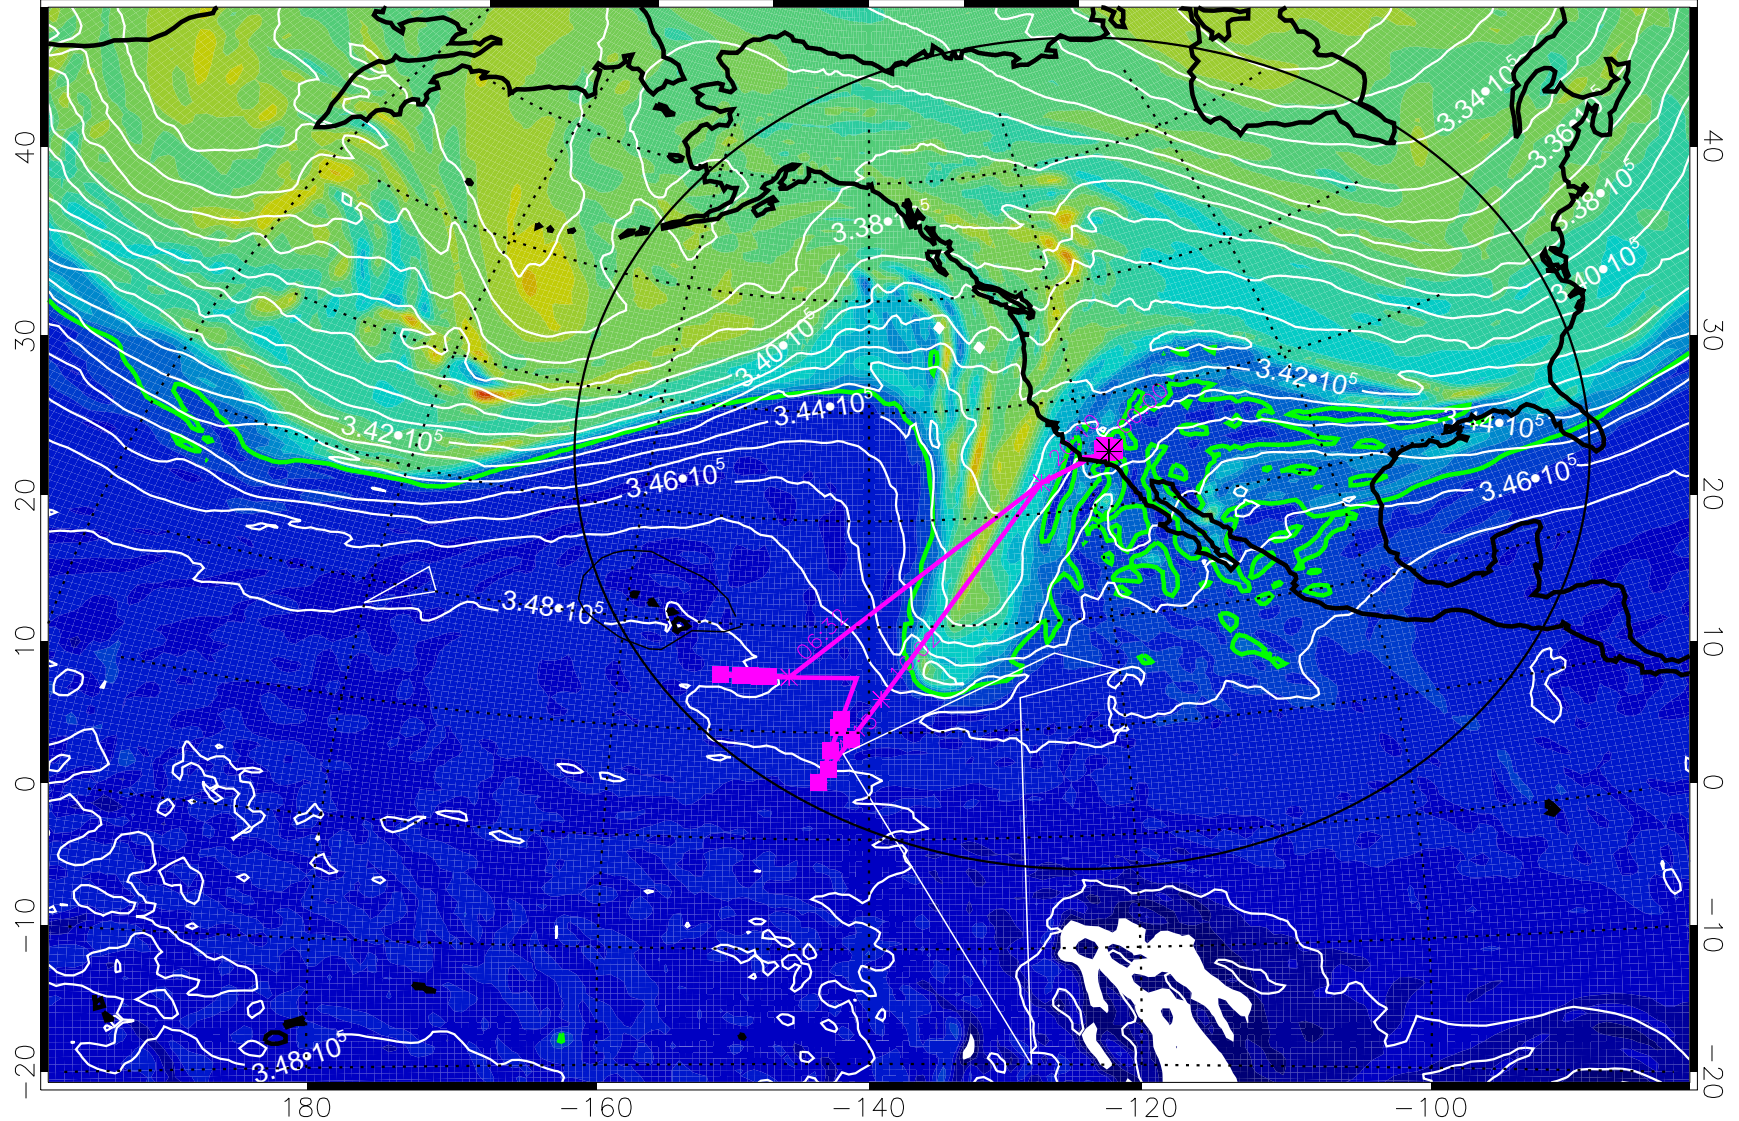

13020218, 102 hour forecast for 355K EPV

160 180 -160 -140 -120 -100

0  $5.0 \times 10^{-6}$   $1.0 \times 10^{-5}$   $1.5 \times 10^{-5}$   
PVU

355K Montgomery Streamfunction, white  
EPV Tropopause (2 PVU) Position  
Range ring of 4055 km -- 13 hours GH round trip

13020300, 108 hour forecast for 355K EPV

160 180 -160 -140 -120 -100

0  $5.0 \times 10^{-6}$   $1.0 \times 10^{-5}$   $1.5 \times 10^{-5}$   
PVU

355K Montgomery Streamfunction, white  
EPV Tropopause (2 PVU) Position  
Range ring of 4055 km -- 13 hours GH round trip

13020306, 114 hour forecast for 355K EPV

160 180 -160 -140 -120 -100

0  $5.0 \times 10^{-6}$   $1.0 \times 10^{-5}$   $1.5 \times 10^{-5}$   
PVU

355K Montgomery Streamfunction, white  
EPV Tropopause (2 PVU) Position  
Range ring of 4055 km -- 13 hours GH round trip

13020312, 120 hour forecast for 355K EPV

160 180 -160 -140 -120 -100

0  $5.0 \cdot 10^{-6}$   $1.0 \cdot 10^{-5}$   $1.5 \cdot 10^{-5}$   
PVU

355K Montgomery Streamfunction, white  
EPV Tropopause (2 PVU) Position  
Range ring of 4055 km -- 13 hours GH round trip