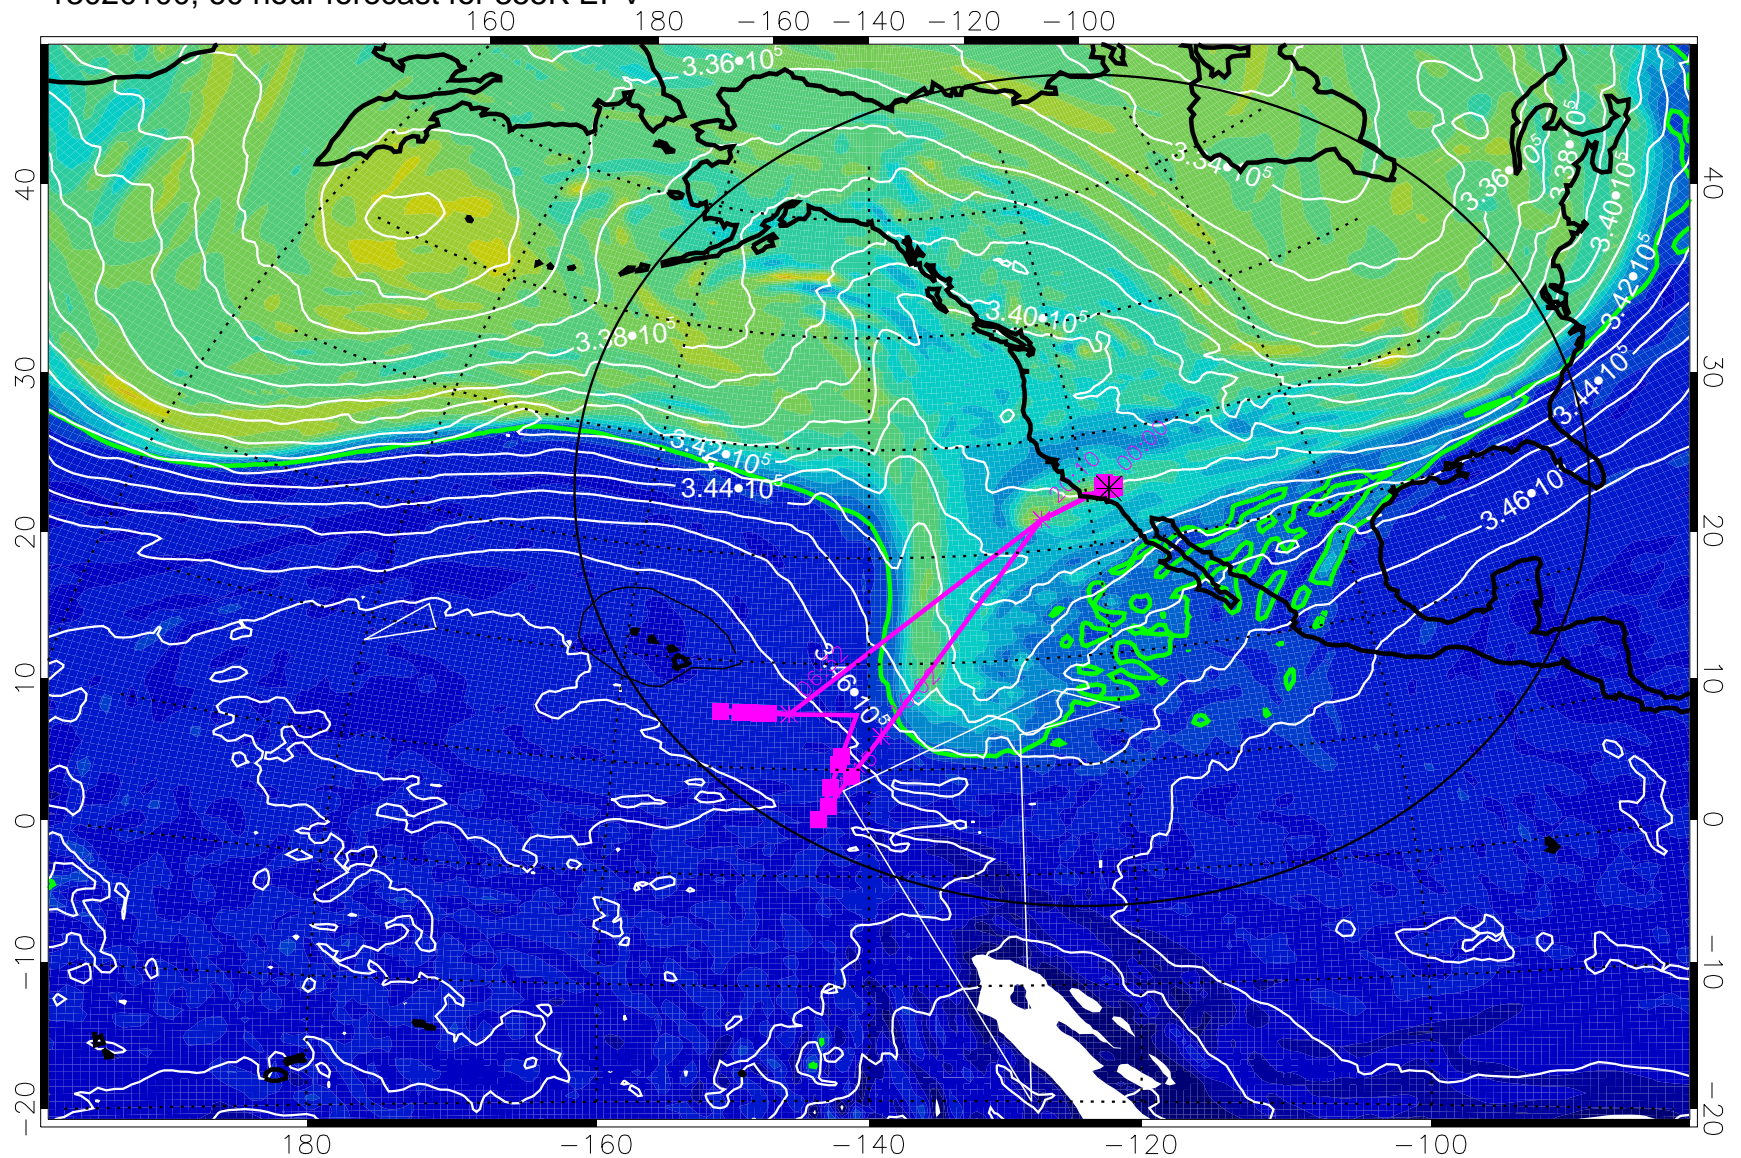

13013106, 42 hour forecast for 355K EPV

160 180 -160 -140 -120 -100

0  $5.0 \cdot 10^{-6}$   $1.0 \cdot 10^{-5}$   $1.5 \cdot 10^{-5}$   
PVU

355K Montgomery Streamfunction, white  
EPV Tropopause (2 PVU) Position  
Range ring of 4055 km -- 13 hours GH round trip

13013112, 48 hour forecast for 355K EPV

355K Montgomery Streamfunction, white  
EPV Tropopause (2 PVU) Position  
Range ring of 4055 km -- 13 hours GH round trip

13013118, 54 hour forecast for 355K EPV

160 180 -160 -140 -120 -100

0  $5.0 \cdot 10^{-6}$   $1.0 \cdot 10^{-5}$   $1.5 \cdot 10^{-5}$   
PVU

355K Montgomery Streamfunction, white  
EPV Tropopause (2 PVU) Position  
Range ring of 4055 km -- 13 hours GH round trip

13020100, 60 hour forecast for 355K EPV

0  $5.0 \cdot 10^{-6}$   $1.0 \cdot 10^{-5}$   $1.5 \cdot 10^{-5}$   
PVU

355K Montgomery Streamfunction, white  
EPV Tropopause (2 PVU) Position  
Range ring of 4055 km -- 13 hours GH round trip

13020106, 66 hour forecast for 355K EPV