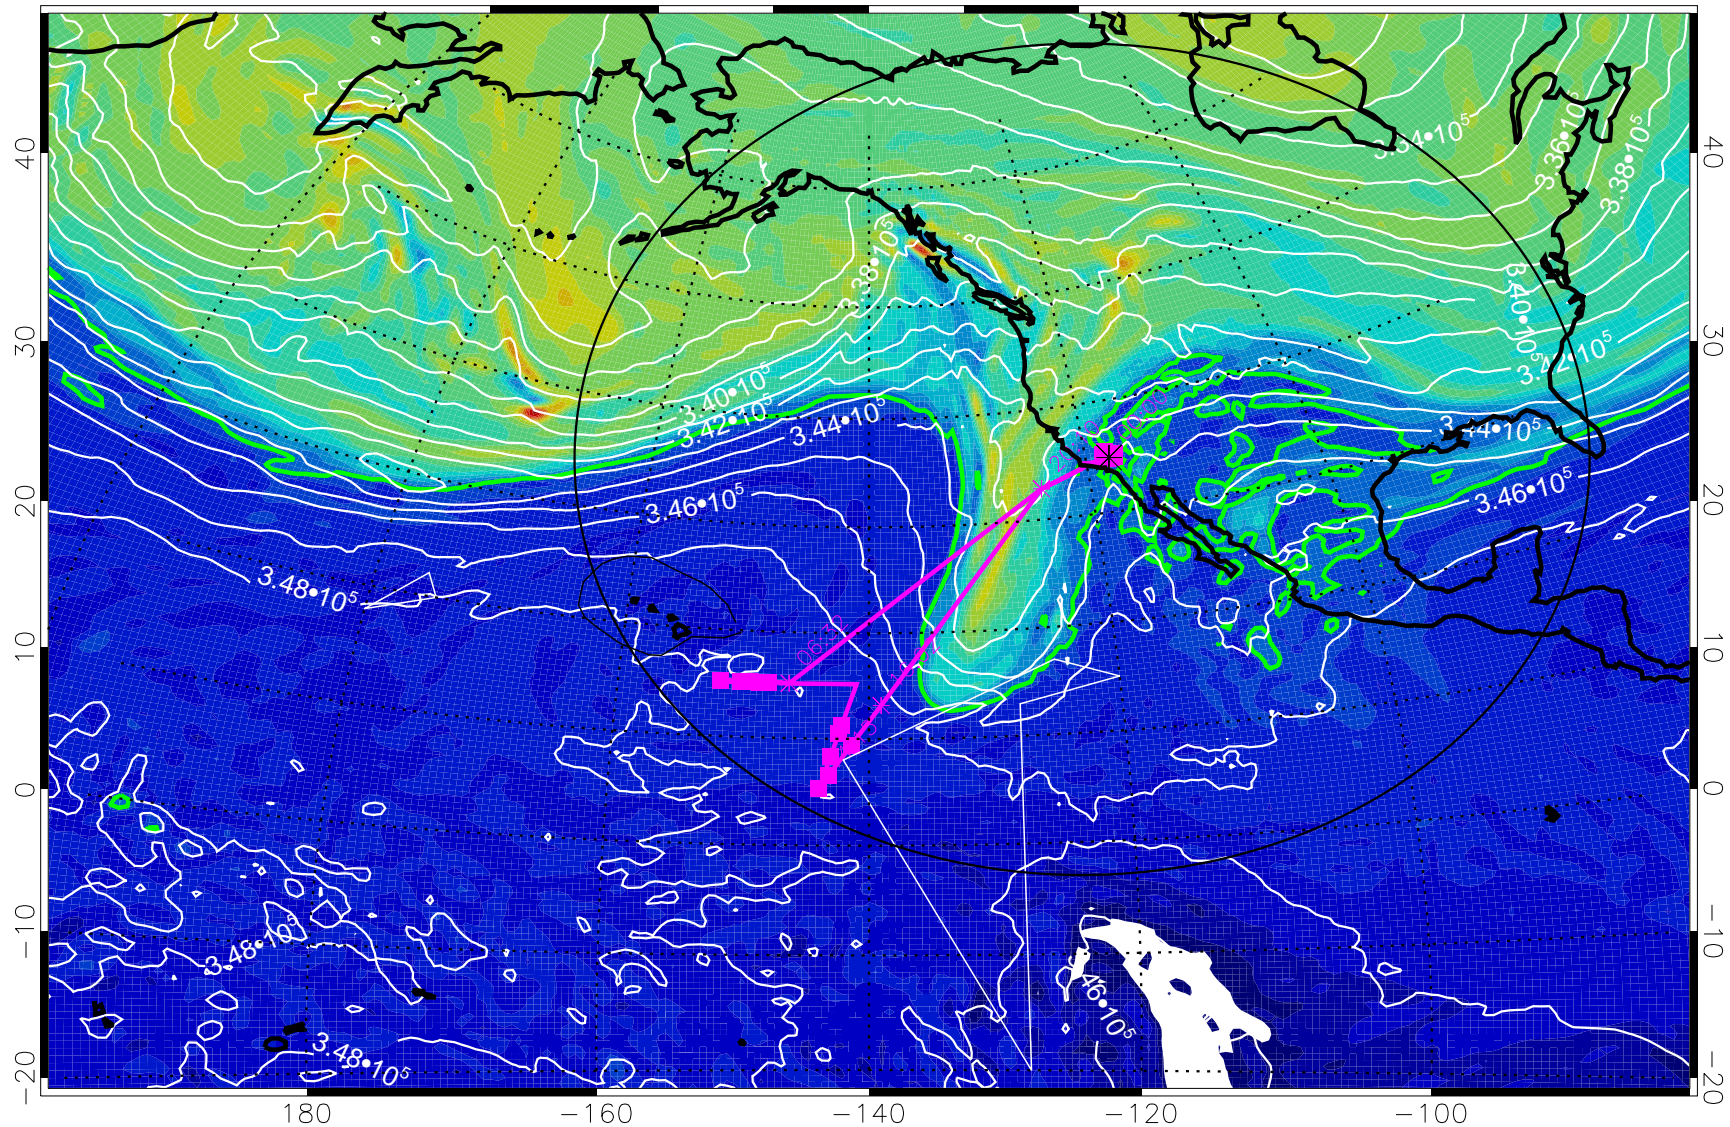

13020300, 108 hour forecast for 355K EPV

160 180 -160 -140 -120 -100

0  $5.0 \times 10^{-6}$   $1.0 \times 10^{-5}$   $1.5 \times 10^{-5}$   
PVU

355K Montgomery Streamfunction, white  
EPV Tropopause (2 PVU) Position  
Range ring of 4055 km -- 13 hours GH round trip

13020306, 114 hour forecast for 355K EPV

160 180 -160 -140 -120 -100

0  $5.0 \times 10^{-6}$   $1.0 \times 10^{-5}$   $1.5 \times 10^{-5}$   
PVU

355K Montgomery Streamfunction, white  
EPV Tropopause (2 PVU) Position  
Range ring of 4055 km -- 13 hours GH round trip

13020312, 120 hour forecast for 355K EPV

160 180 -160 -140 -120 -100

0  $5.0 \cdot 10^{-6}$   $1.0 \cdot 10^{-5}$   $1.5 \cdot 10^{-5}$   
PVU

355K Montgomery Streamfunction, white  
EPV Tropopause (2 PVU) Position  
Range ring of 4055 km -- 13 hours GH round trip