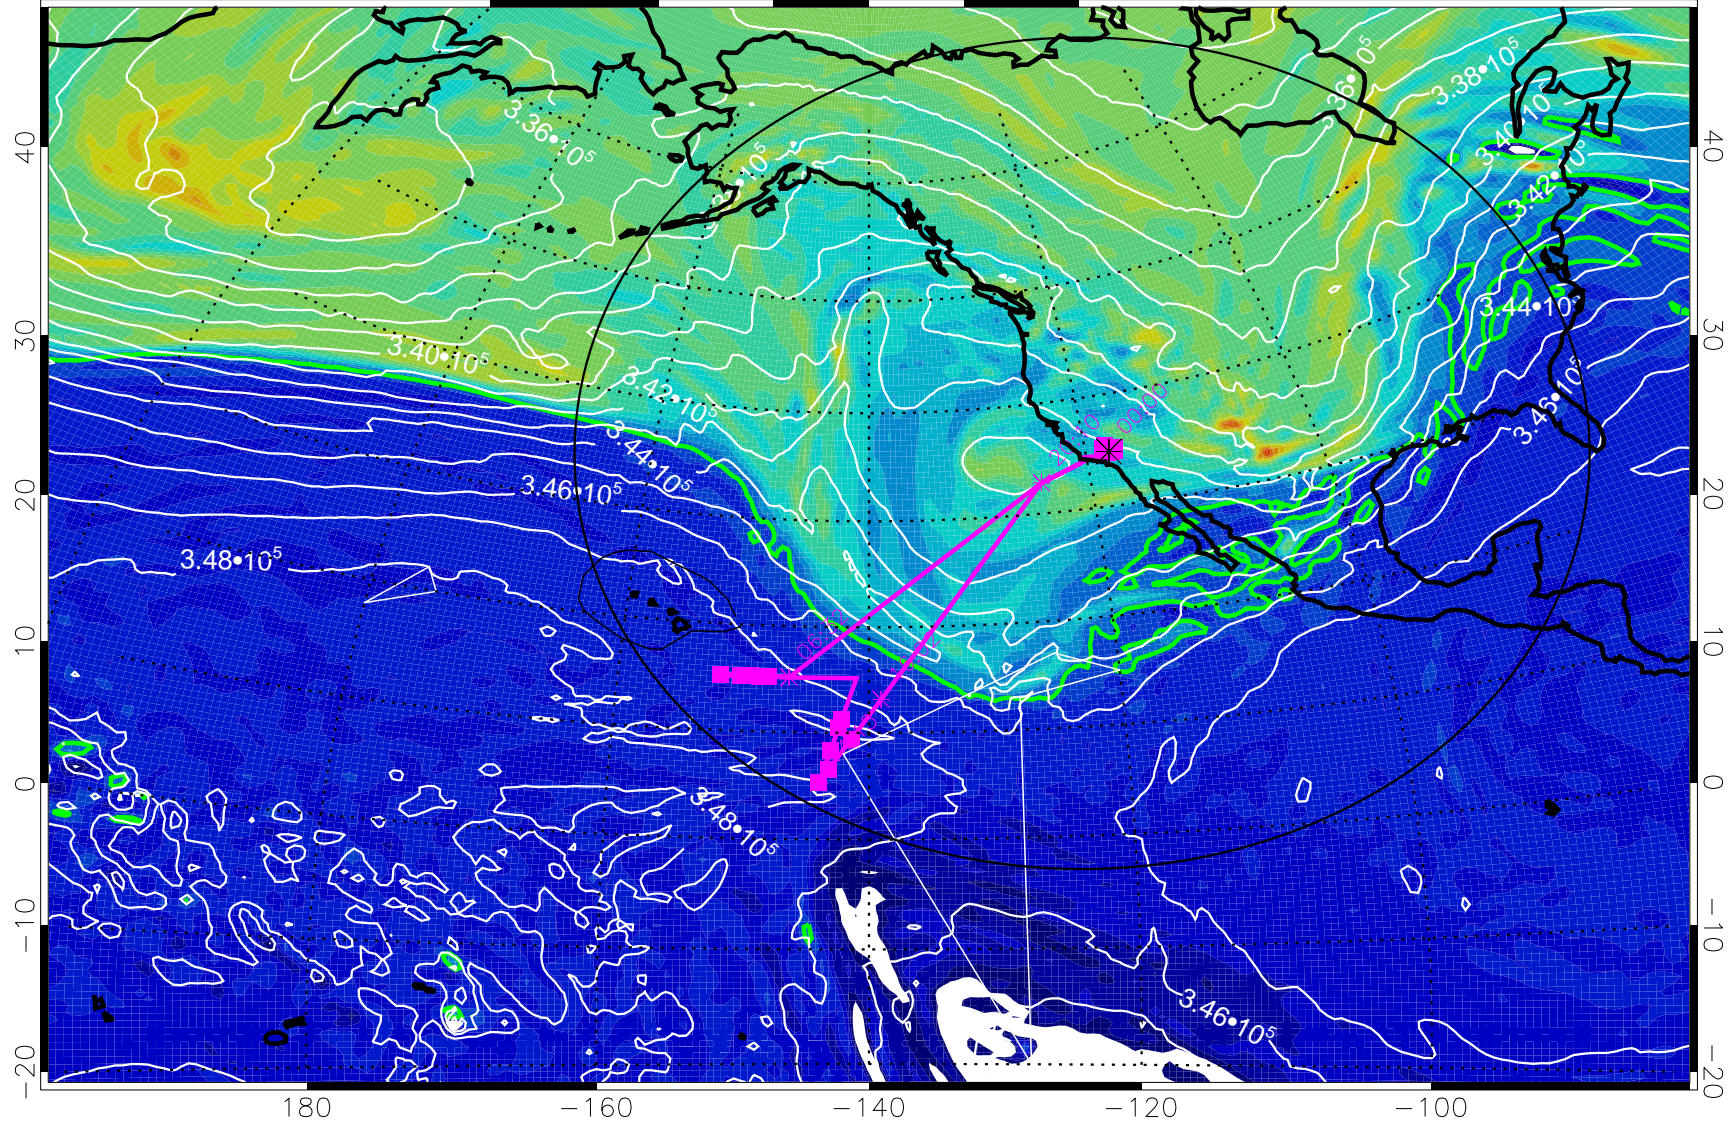

13013000, 12 hour forecast for 355K EPV

160 180 -160 -140 -120 -100

0  $5.0 \cdot 10^{-6}$   $1.0 \cdot 10^{-5}$   $1.5 \cdot 10^{-5}$   
PVU

355K Montgomery Streamfunction, white  
EPV Tropopause (2 PVU) Position  
Range ring of 4055 km -- 13 hours GH round trip

13013006, 18 hour forecast for 355K EPV

160 180 -160 -140 -120 -100

0 5.0 x 10^-6 1.0 x 10^-5 1.5 x 10^-5  
PVU

355K Montgomery Streamfunction, white  
EPV Tropopause (2 PVU) Position  
Range ring of 4055 km -- 13 hours GH round trip

13013012, 24 hour forecast for 355K EPV

160 180 -160 -140 -120 -100

0  $5.0 \cdot 10^{-6}$   $1.0 \cdot 10^{-5}$   $1.5 \cdot 10^{-5}$   
PVU

355K Montgomery Streamfunction, white  
EPV Tropopause (2 PVU) Position  
Range ring of 4055 km -- 13 hours GH round trip

13013018, 30 hour forecast for 355K EPV

160 180 -160 -140 -120 -100

0  $5.0 \cdot 10^{-6}$   $1.0 \cdot 10^{-5}$   $1.5 \cdot 10^{-5}$   
PVU

355K Montgomery Streamfunction, white  
EPV Tropopause (2 PVU) Position  
Range ring of 4055 km -- 13 hours GH round trip