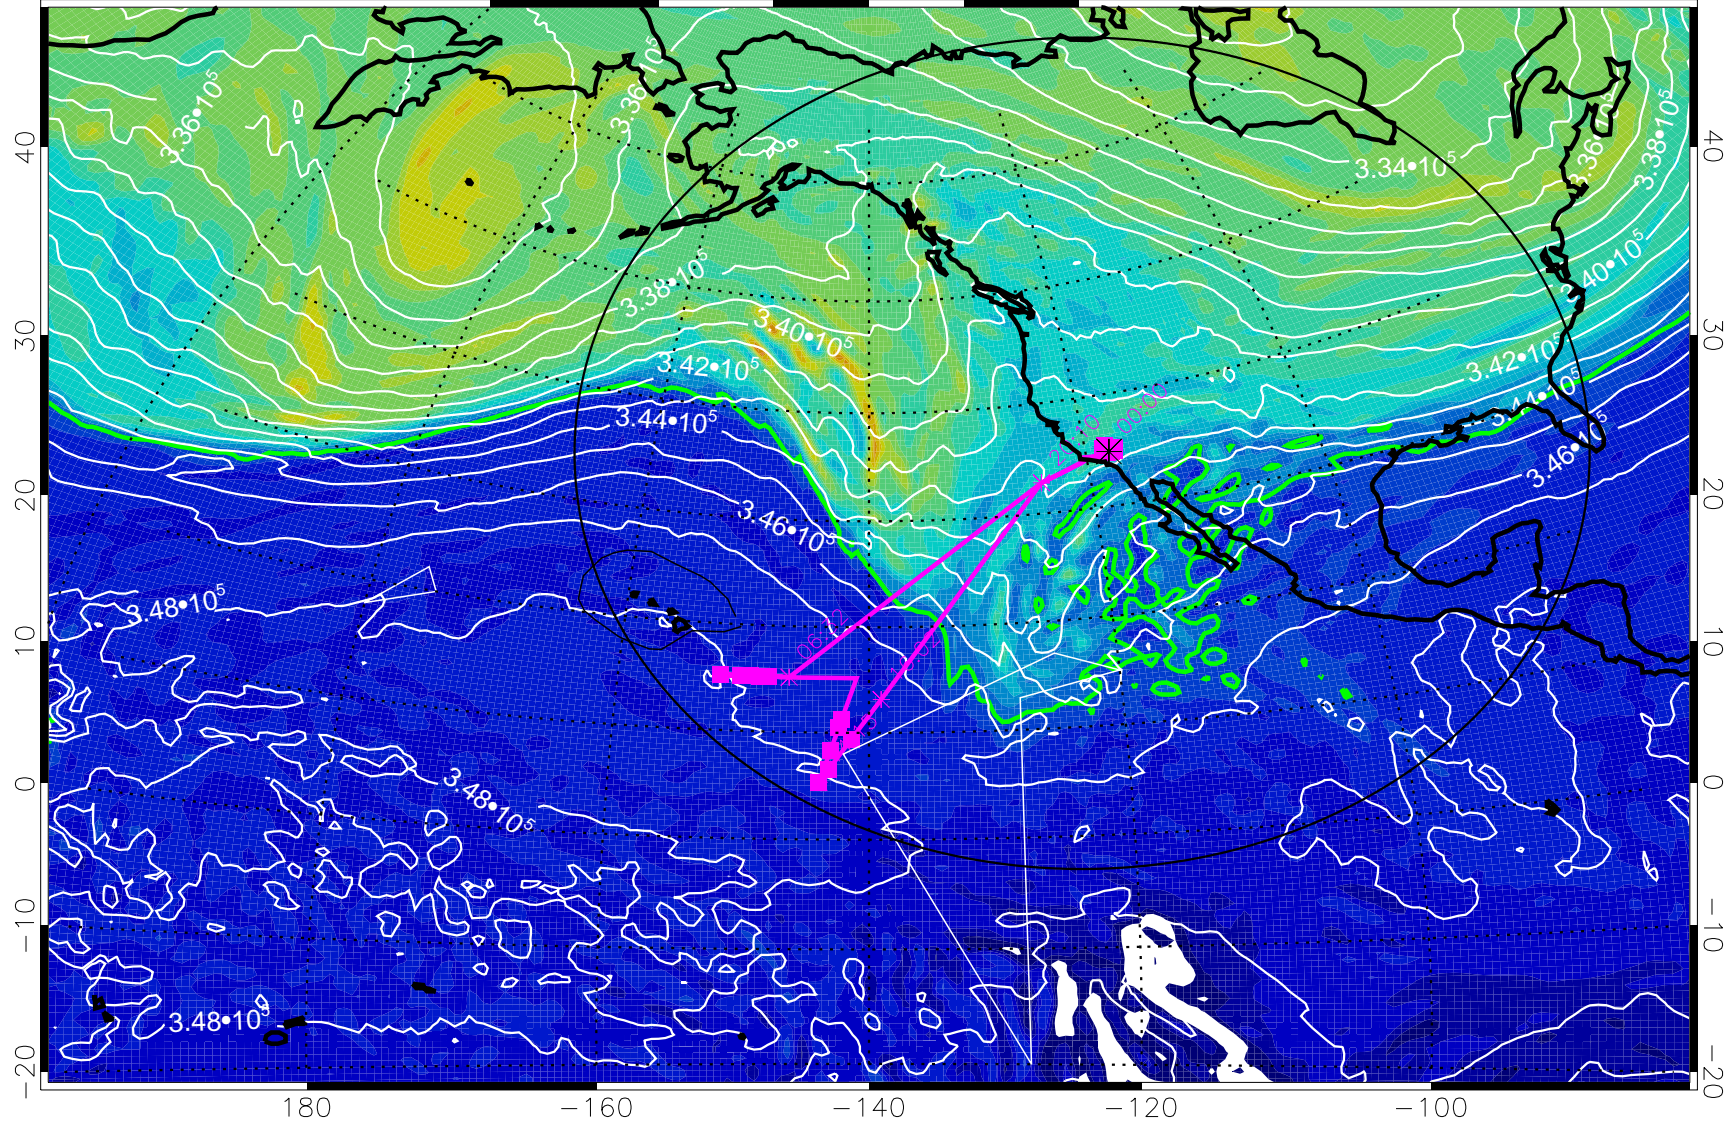

0  $5.0 \times 10^{-6}$   $1.0 \times 10^{-5}$   $1.5 \times 10^{-5}$   
PVU

355K Montgomery Streamfunction, white  
EPV Tropopause (2 PVU) Position  
Range ring of 4055 km -- 13 hours GH round trip

13020200, 84 hour forecast for 355K EPV

160 180 -160 -140 -120 -100

0  $5.0 \cdot 10^{-6}$   $1.0 \cdot 10^{-5}$   $1.5 \cdot 10^{-5}$   
PVU

355K Montgomery Streamfunction, white  
EPV Tropopause (2 PVU) Position  
Range ring of 4055 km -- 13 hours GH round trip

13020206, 90 hour forecast for 355K EPV

160 180 -160 -140 -120 -100

0  $5.0 \cdot 10^{-6}$   $1.0 \cdot 10^{-5}$   $1.5 \cdot 10^{-5}$   
PVU

355K Montgomery Streamfunction, white  
EPV Tropopause (2 PVU) Position  
Range ring of 4055 km -- 13 hours GH round trip

13020212, 96 hour forecast for 355K EPV

160 180 -160 -140 -120 -100

0  $5.0 \times 10^{-6}$   $1.0 \times 10^{-5}$   $1.5 \times 10^{-5}$   
PVU

355K Montgomery Streamfunction, white  
EPV Tropopause (2 PVU) Position  
Range ring of 4055 km -- 13 hours GH round trip