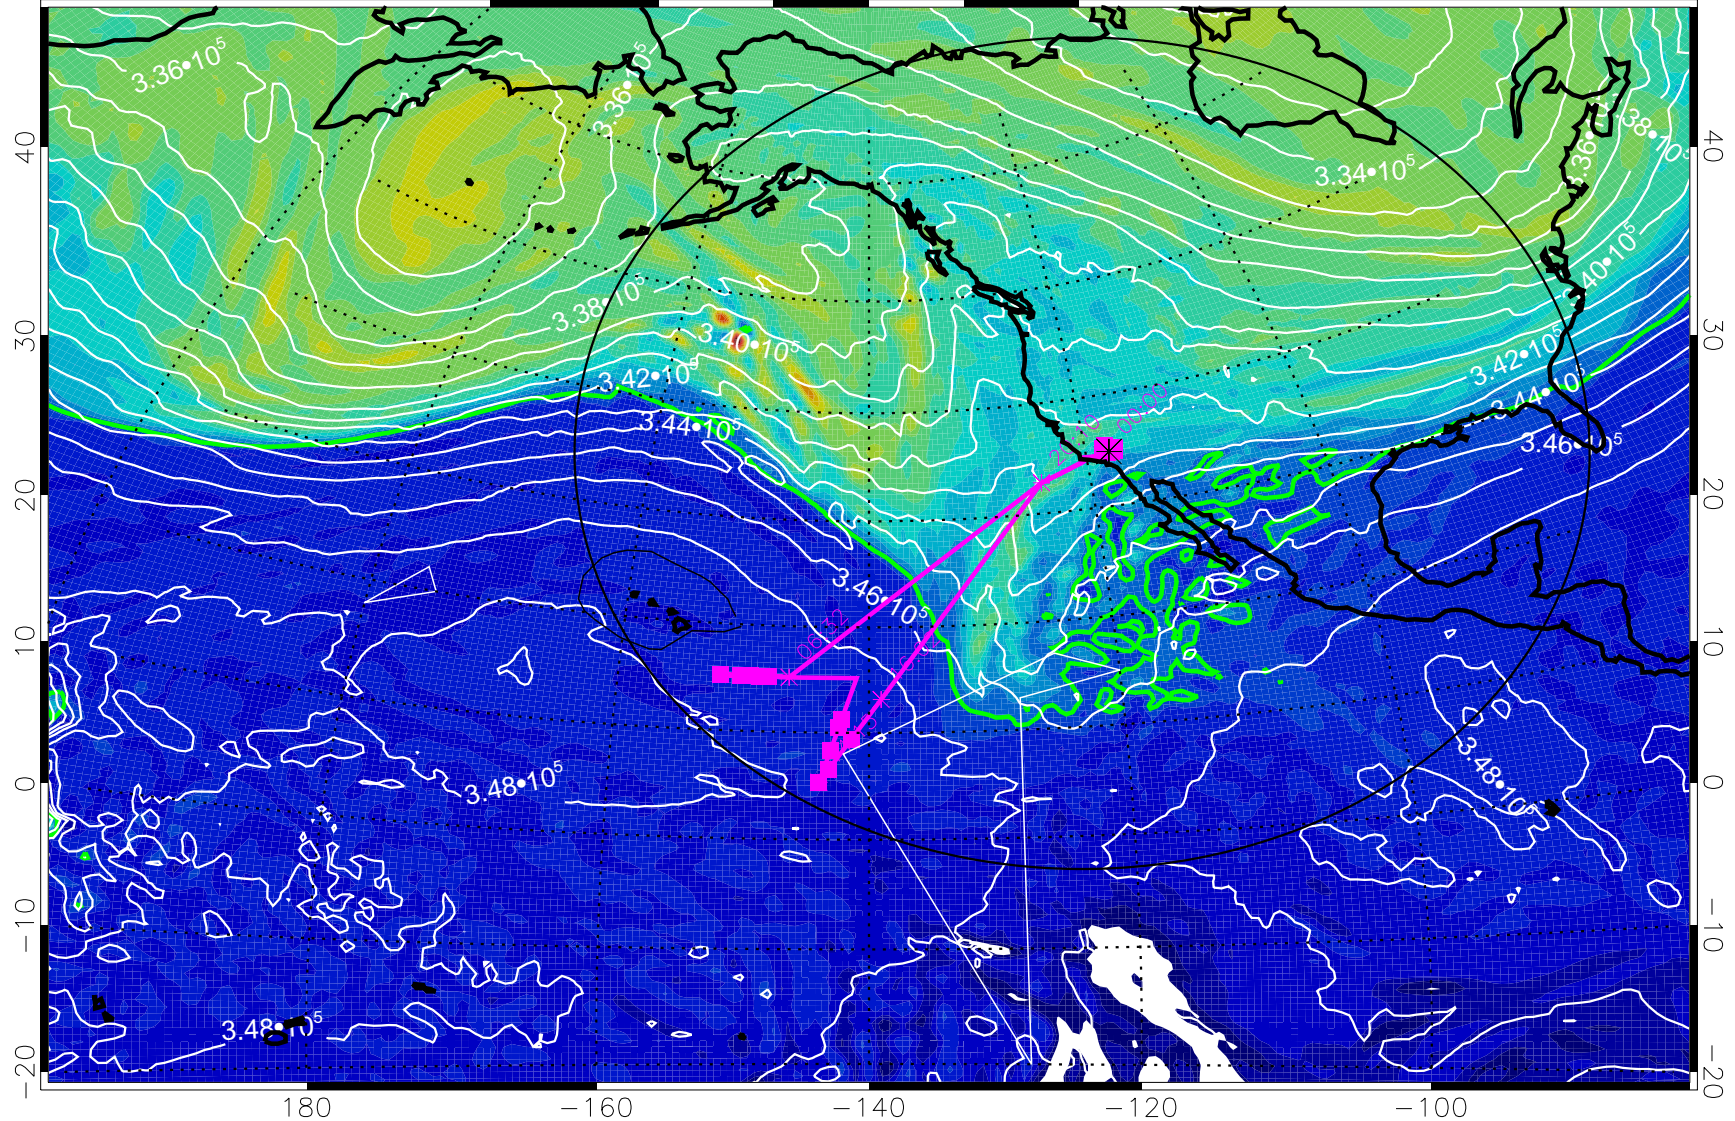

160 180 -160 -140 -120 -100

0 5.0•10<sup>-6</sup> 1.0•10<sup>-5</sup> 1.5•10<sup>-5</sup>  
PVU

355K Montgomery Streamfunction, white  
EPV Tropopause (2 PVU) Position  
Range ring of 4055 km -- 13 hours GH round trip

13020112, 72 hour forecast for 355K EPV

355K Montgomery Streamfunction, white  
EPV Tropopause (2 PVU) Position  
Range ring of 4055 km -- 13 hours GH round trip

13020118, 78 hour forecast for 355K EPV

160 180 -160 -140 -120 -100

0  $5.0 \times 10^{-6}$   $1.0 \times 10^{-5}$   $1.5 \times 10^{-5}$   
PVU

355K Montgomery Streamfunction, white  
EPV Tropopause (2 PVU) Position  
Range ring of 4055 km -- 13 hours GH round trip

13020200, 84 hour forecast for 355K EPV

160 180 -160 -140 -120 -100

0  $5.0 \cdot 10^{-6}$   $1.0 \cdot 10^{-5}$   $1.5 \cdot 10^{-5}$   
PVU

355K Montgomery Streamfunction, white  
EPV Tropopause (2 PVU) Position  
Range ring of 4055 km -- 13 hours GH round trip