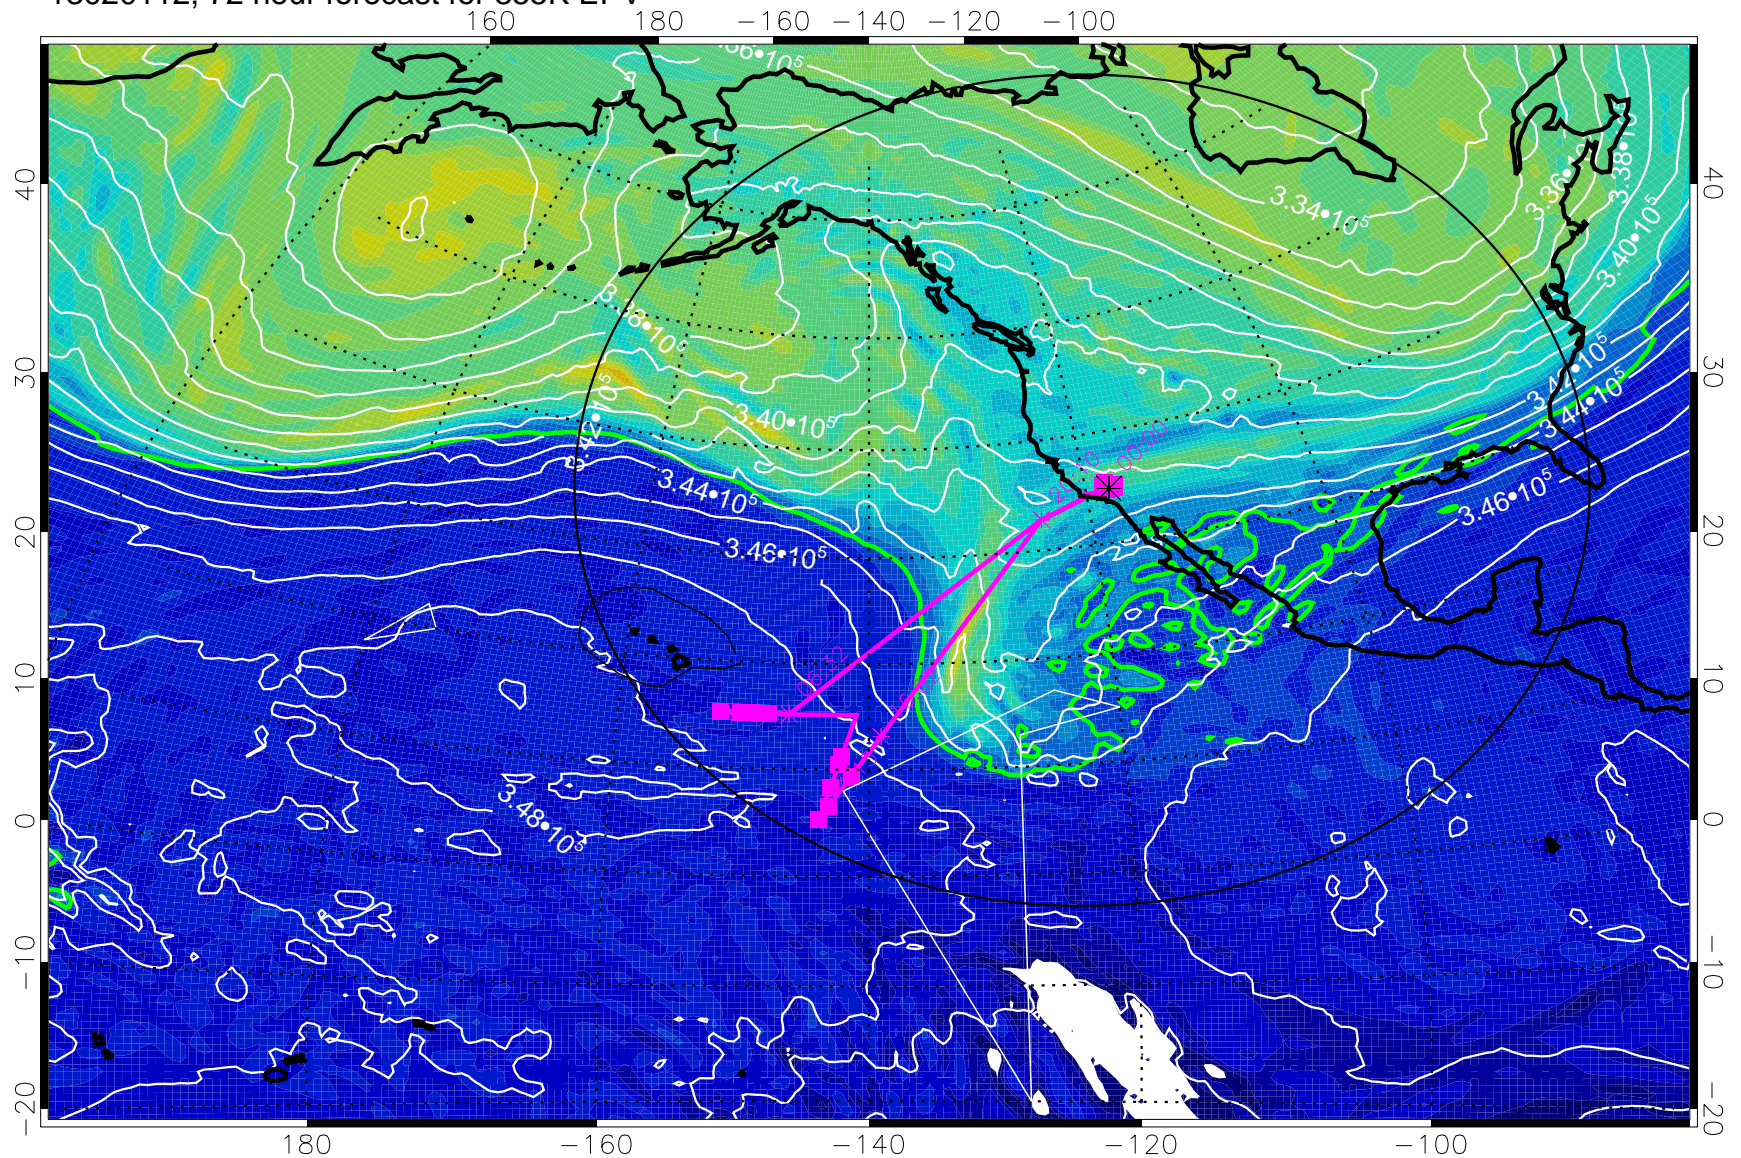

0  $5.0 \cdot 10^{-6}$   $1.0 \cdot 10^{-5}$   $1.5 \cdot 10^{-5}$   
PVU

355K Montgomery Streamfunction, white  
EPV Tropopause (2 PVU) Position  
Range ring of 4055 km -- 13 hours GH round trip

13020100, 60 hour forecast for 355K EPV

0  $5.0 \cdot 10^{-6}$   $1.0 \cdot 10^{-5}$   $1.5 \cdot 10^{-5}$   
PVU

355K Montgomery Streamfunction, white  
EPV Tropopause (2 PVU) Position  
Range ring of 4055 km -- 13 hours GH round trip

13020106, 66 hour forecast for 355K EPV

160 180 -160 -140 -120 -100

0 5.0•10<sup>-6</sup> 1.0•10<sup>-5</sup> 1.5•10<sup>-5</sup>  
PVU

355K Montgomery Streamfunction, white  
EPV Tropopause (2 PVU) Position  
Range ring of 4055 km -- 13 hours GH round trip

13020112, 72 hour forecast for 355K EPV

355K Montgomery Streamfunction, white  
EPV Tropopause (2 PVU) Position  
Range ring of 4055 km -- 13 hours GH round trip

13020118, 78 hour forecast for 355K EPV

160 180 -160 -140 -120 -100