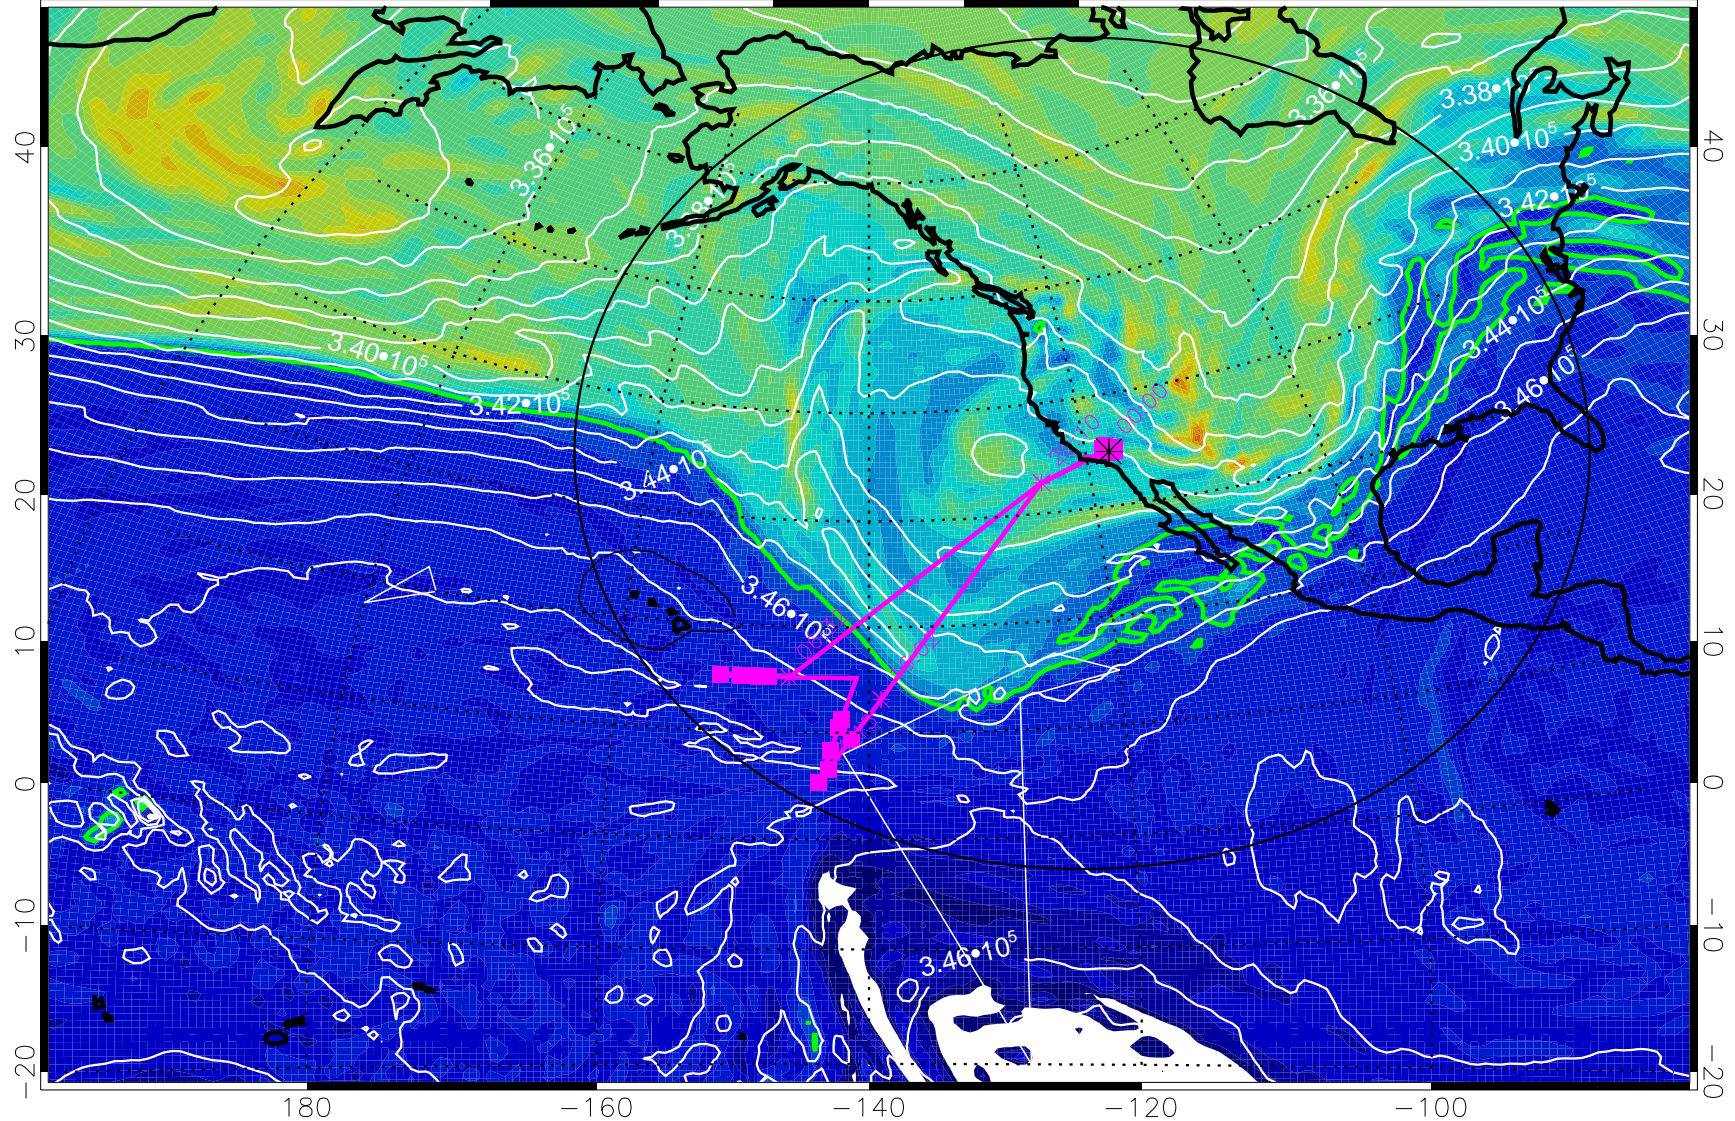

13012918, 6 hour forecast for 355K EPV

160 180 -160 -140 -120 -100

0  $5.0 \cdot 10^6$   $1.0 \cdot 10^5$   $1.5 \cdot 10^5$   
PVU

355K Montgomery Streamfunction, white  
EPV Tropopause (2 PVU) Position  
Range ring of 4055 km -- 13 hours GH round trip

13013000, 12 hour forecast for 355K EPV

160 180 -160 -140 -120 -100

0  $5.0 \cdot 10^{-6}$   $1.0 \cdot 10^{-5}$   $1.5 \cdot 10^{-5}$   
PVU

355K Montgomery Streamfunction, white  
EPV Tropopause (2 PVU) Position  
Range ring of 4055 km -- 13 hours GH round trip

13013006, 18 hour forecast for 355K EPV

160 180 -160 -140 -120 -100

0 5.0 x 10^-6 1.0 x 10^-5 1.5 x 10^-5  
PVU

355K Montgomery Streamfunction, white  
EPV Tropopause (2 PVU) Position  
Range ring of 4055 km -- 13 hours GH round trip

13013012, 24 hour forecast for 355K EPV

160 180 -160 -140 -120 -100

0  $5.0 \cdot 10^{-6}$   $1.0 \cdot 10^{-5}$   $1.5 \cdot 10^{-5}$   
PVU

355K Montgomery Streamfunction, white  
EPV Tropopause (2 PVU) Position  
Range ring of 4055 km -- 13 hours GH round trip