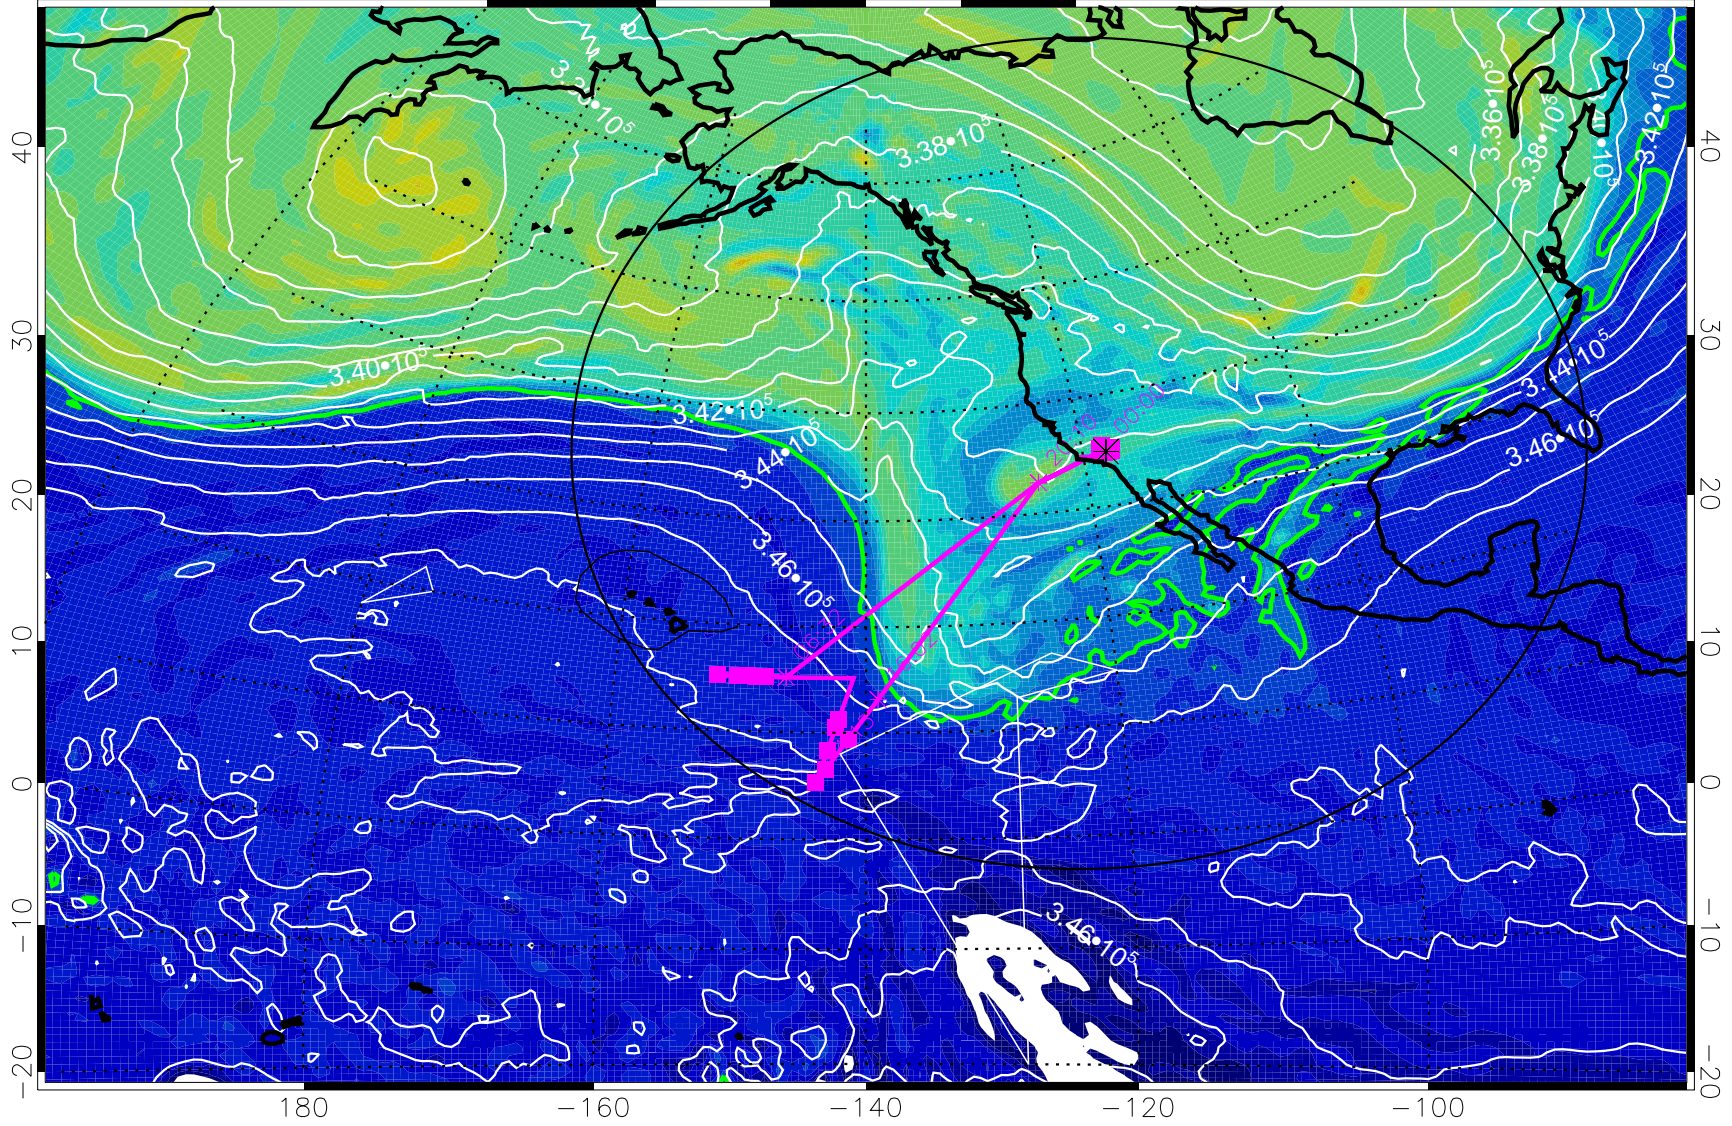

13013106, 42 hour forecast for 355K EPV

160 180 -160 -140 -120 -100

0  $5.0 \cdot 10^{-6}$   $1.0 \cdot 10^{-5}$   $1.5 \cdot 10^{-5}$   
PVU

355K Montgomery Streamfunction, white  
EPV Tropopause (2 PVU) Position  
Range ring of 4055 km -- 13 hours GH round trip

13013112, 48 hour forecast for 355K EPV

355K Montgomery Streamfunction, white  
EPV Tropopause (2 PVU) Position  
Range ring of 4055 km -- 13 hours GH round trip

13013118, 54 hour forecast for 355K EPV

160 180 -160 -140 -120 -100

0  $5.0 \cdot 10^{-6}$   $1.0 \cdot 10^{-5}$   $1.5 \cdot 10^{-5}$   
PVU

355K Montgomery Streamfunction, white  
EPV Tropopause (2 PVU) Position  
Range ring of 4055 km -- 13 hours GH round trip

13020100, 60 hour forecast for 355K EPV

0  $5.0 \cdot 10^{-6}$   $1.0 \cdot 10^{-5}$   $1.5 \cdot 10^{-5}$   
PVU

355K Montgomery Streamfunction, white  
EPV Tropopause (2 PVU) Position  
Range ring of 4055 km -- 13 hours GH round trip

13020106, 66 hour forecast for 355K EPV