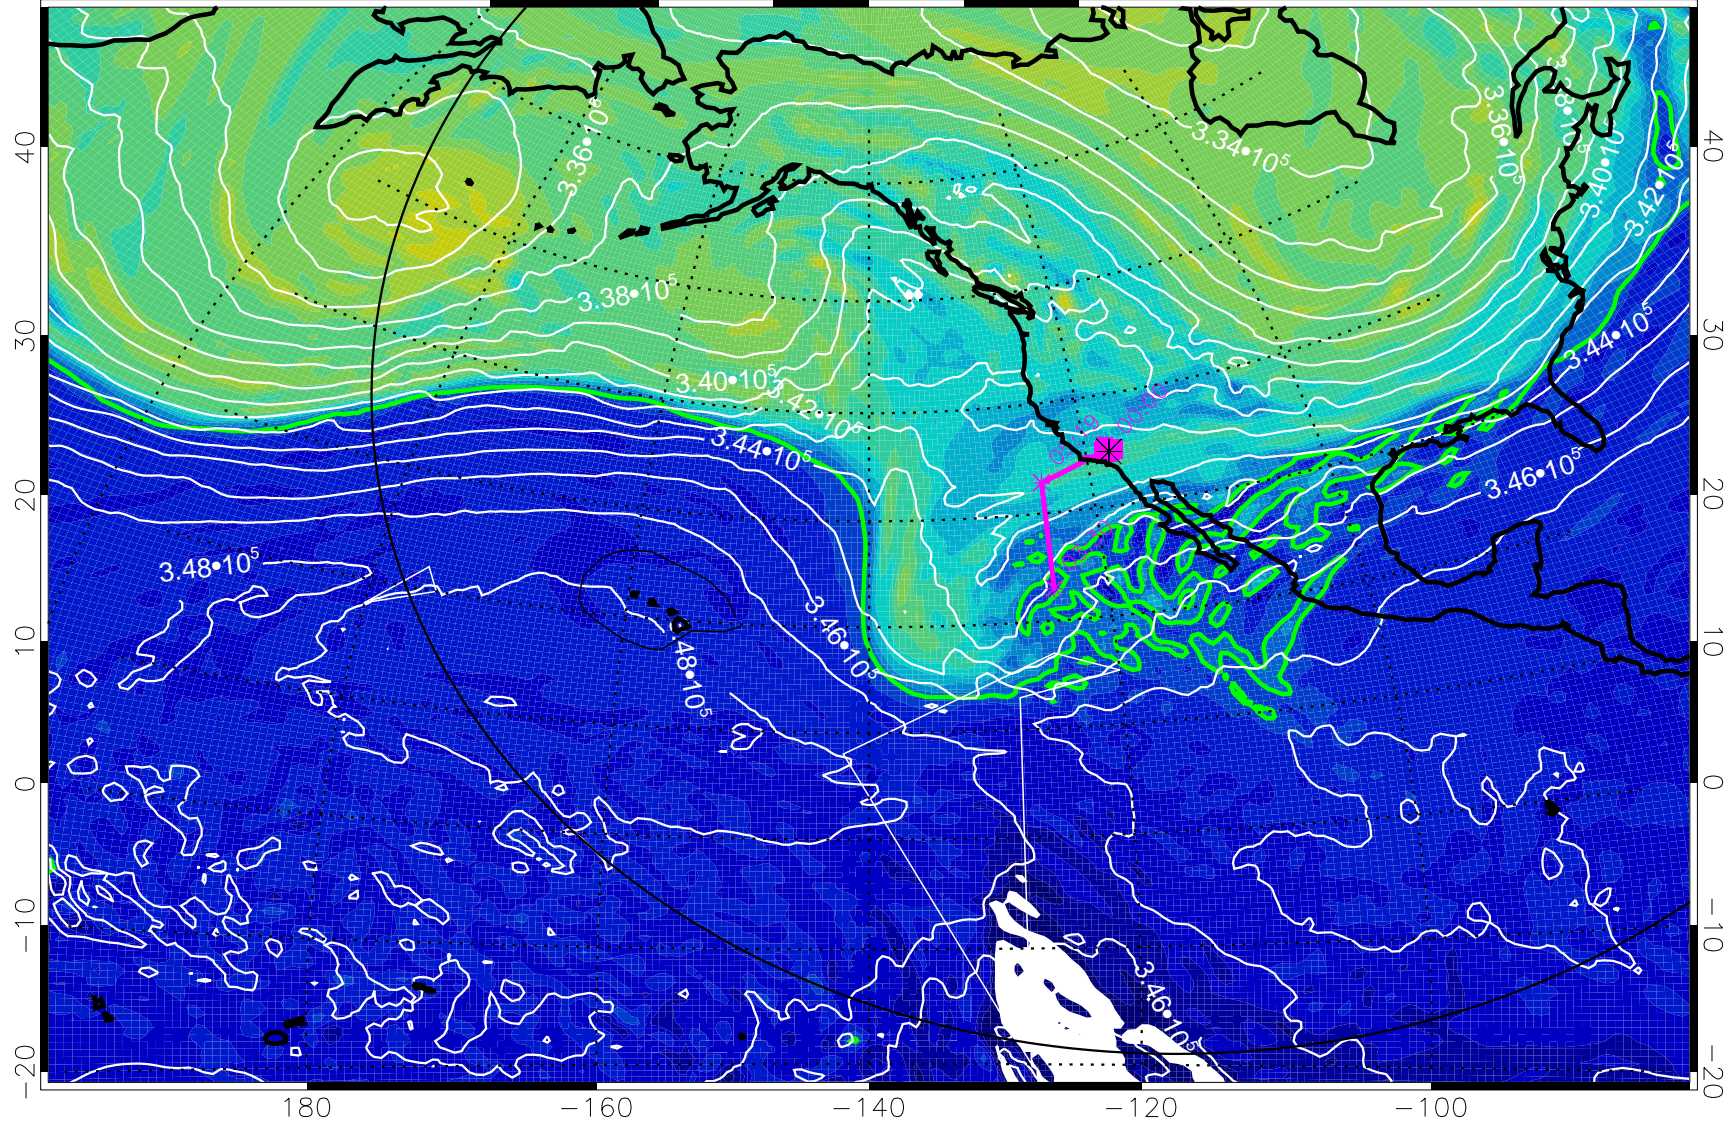

13013018, 78 hour forecast for 355K EPV

355K Montgomery Streamfunction, white
EPV Tropopause (2 PVU) Position
Range ring of 6000 km -- 19 hours GH round trip

13013100, 84 hour forecast for 355K EPV

355K Montgomery Streamfunction, white
EPV Tropopause (2 PVU) Position
Range ring of 6000 km -- 19 hours GH round trip

13013106, 90 hour forecast for 355K EPV

355K Montgomery Streamfunction, white
EPV Tropopause (2 PVU) Position
Range ring of 6000 km -- 19 hours GH round trip

13013112, 96 hour forecast for 355K EPV

160 180 -160 -140 -120 -100

355K Montgomery Streamfunction, white
EPV Tropopause (2 PVU) Position
Range ring of 6000 km -- 19 hours GH round trip

13013118, 102 hour forecast for 355K EPV

160 180 -160 -140 -120 -100

0 $5.0 \cdot 10^6$ $1.0 \cdot 10^5$ $1.5 \cdot 10^5$
PVU

355K Montgomery Streamfunction, white
EPV Tropopause (2 PVU) Position
Range ring of 6000 km -- 19 hours GH round trip

13020100, 108 hour forecast for 355K EPV

160 180 -160 -140 -120 -100

0 $5.0 \cdot 10^{-6}$ $1.0 \cdot 10^{-5}$ $1.5 \cdot 10^{-5}$
PVU