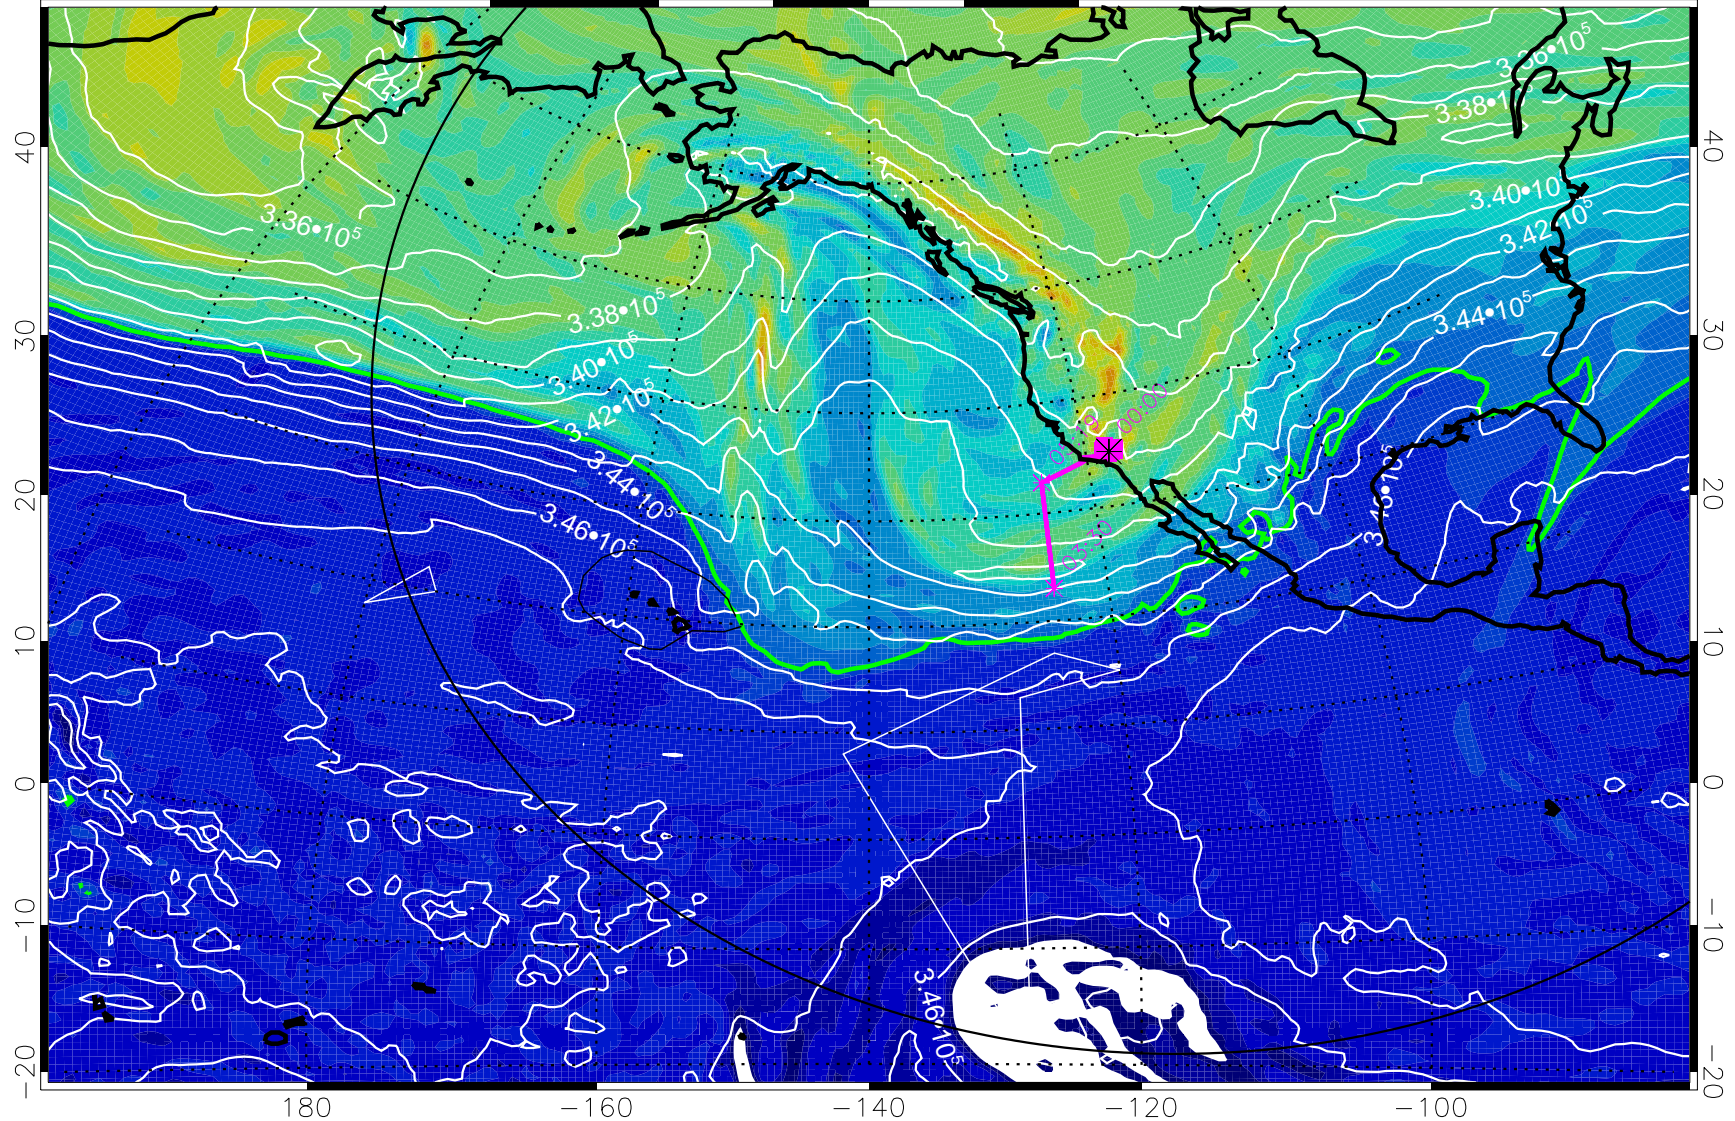

13012806, 18 hour forecast for 355K EPV

160 180 -160 -140 -120 -100

0 $5.0 \cdot 10^{-6}$ $1.0 \cdot 10^{-5}$ $1.5 \cdot 10^{-5}$
PVU

355K Montgomery Streamfunction, white
EPV Tropopause (2 PVU) Position
Range ring of 6000 km -- 19 hours GH round trip

13012812, 24 hour forecast for 355K EPV

355K Montgomery Streamfunction, white
EPV Tropopause (2 PVU) Position
Range ring of 6000 km -- 19 hours GH round trip

13012818, 30 hour forecast for 355K EPV

160 180 -160 -140 -120 -100

0 $5.0 \cdot 10^{-6}$ $1.0 \cdot 10^{-5}$ $1.5 \cdot 10^{-5}$

PVU

355K Montgomery Streamfunction, white
EPV Tropopause (2 PVU) Position
Range ring of 6000 km -- 19 hours GH round trip

13012900, 36 hour forecast for 355K EPV

160 180 -160 -140 -120 -100

0 5.0*10⁻⁶ 1.0*10⁻⁵ 1.5*10⁻⁵
PVU

355K Montgomery Streamfunction, white
EPV Tropopause (2 PVU) Position
Range ring of 6000 km -- 19 hours GH round trip

13012906, 42 hour forecast for 355K EPV