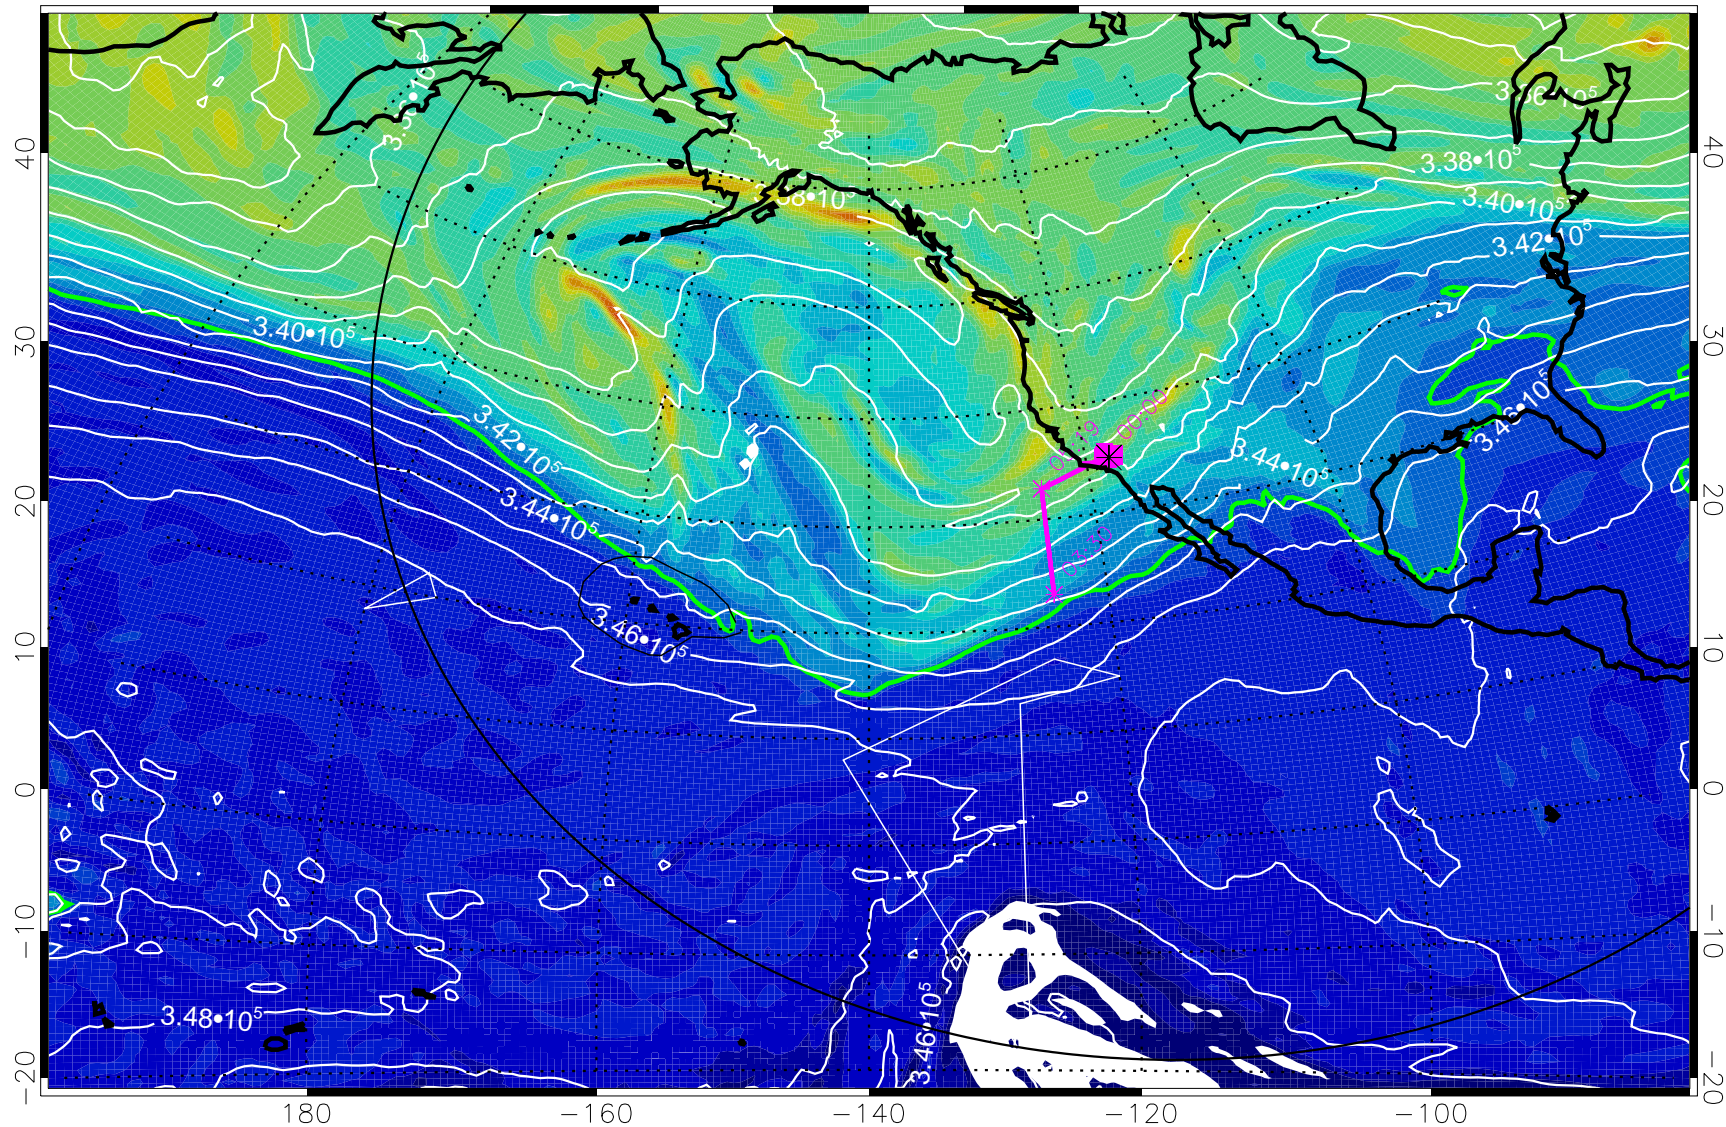

13012718, 6 hour forecast for 355K EPV

160 180 -160 -140 -120 -100

0 $5.0 \cdot 10^{-6}$ $1.0 \cdot 10^{-5}$ $1.5 \cdot 10^{-5}$
PVU

355K Montgomery Streamfunction, white
EPV Tropopause (2 PVU) Position
Range ring of 6000 km -- 19 hours GH round trip

13012800, 12 hour forecast for 355K EPV

160 180 -160 -140 -120 -100

0 $5.0 \cdot 10^{-6}$ $1.0 \cdot 10^{-5}$ $1.5 \cdot 10^{-5}$
PVU

355K Montgomery Streamfunction, white
EPV Tropopause (2 PVU) Position
Range ring of 6000 km -- 19 hours GH round trip

13012806, 18 hour forecast for 355K EPV

160 180 -160 -140 -120 -100

0 $5.0 \cdot 10^{-6}$ $1.0 \cdot 10^{-5}$ $1.5 \cdot 10^{-5}$
PVU

355K Montgomery Streamfunction, white
EPV Tropopause (2 PVU) Position
Range ring of 6000 km -- 19 hours GH round trip

13012812, 24 hour forecast for 355K EPV

355K Montgomery Streamfunction, white
EPV Tropopause (2 PVU) Position
Range ring of 6000 km -- 19 hours GH round trip

13012818, 30 hour forecast for 355K EPV

160 180 -160 -140 -120 -100