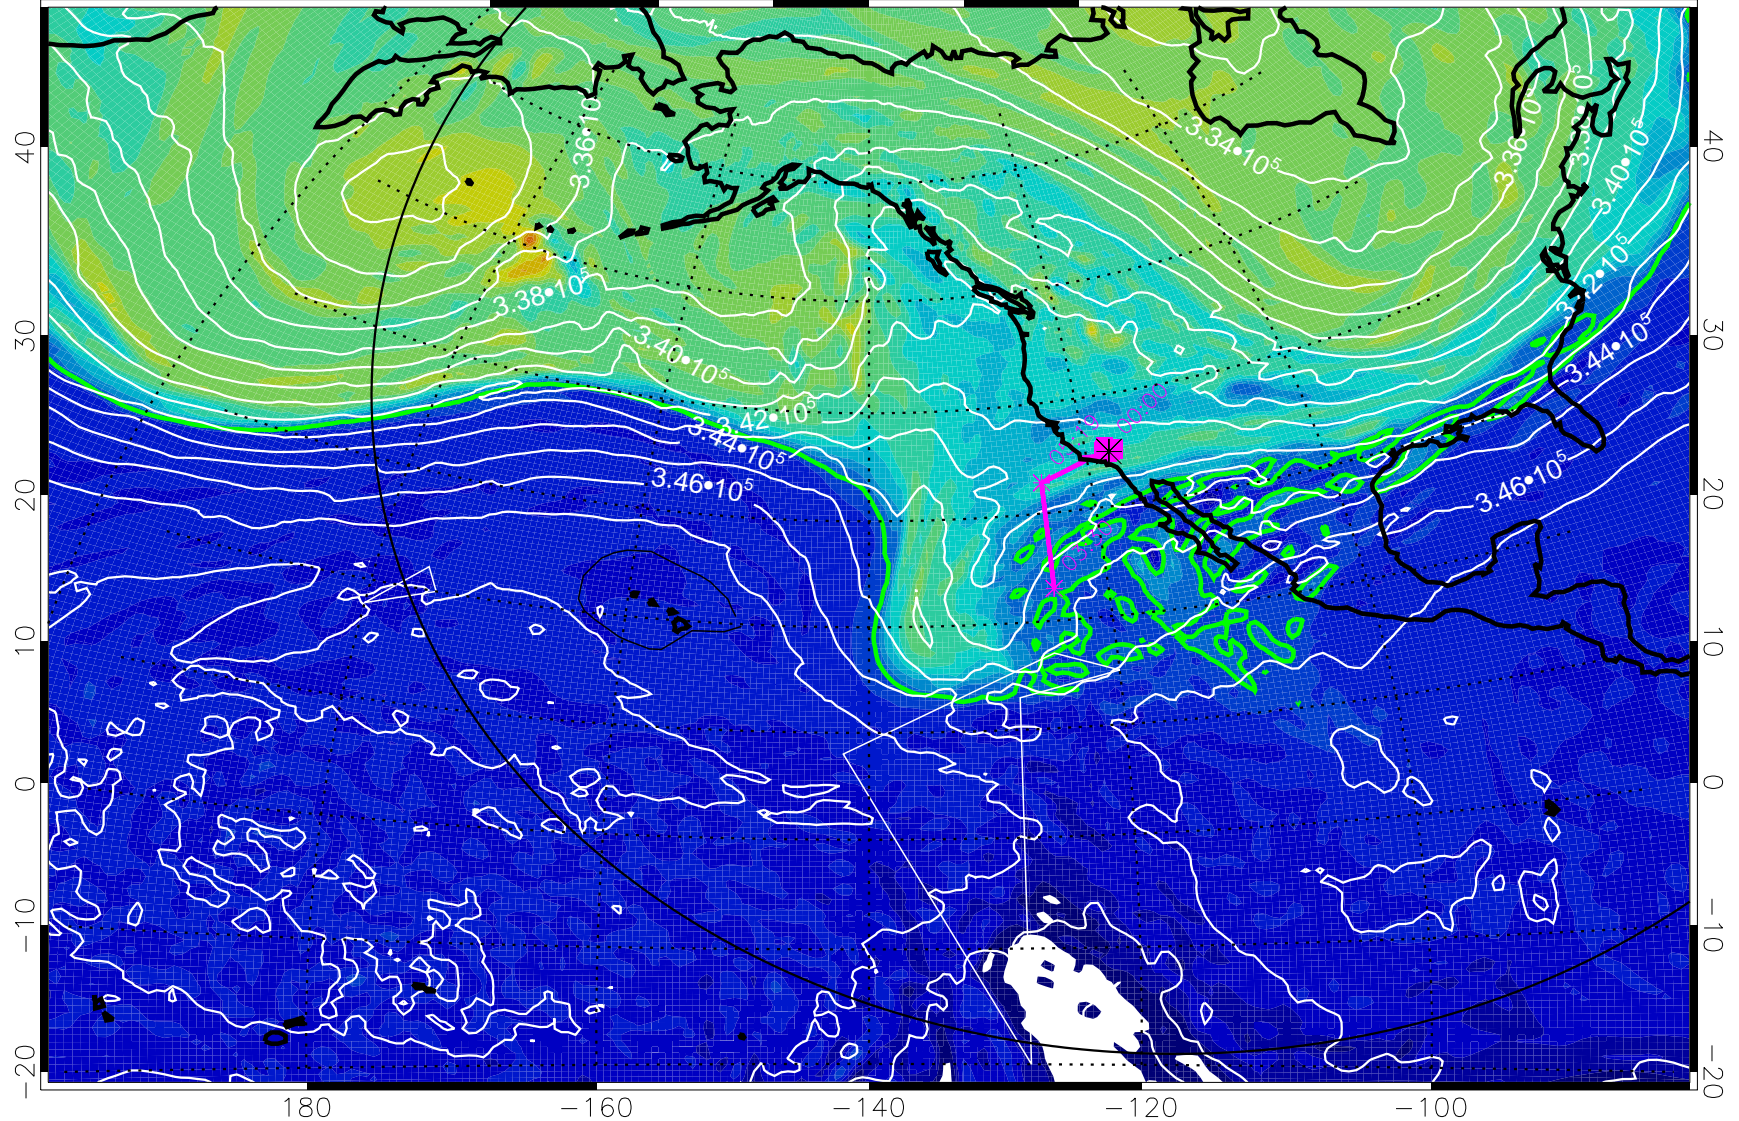

13013106, 90 hour forecast for 355K EPV

355K Montgomery Streamfunction, white
EPV Tropopause (2 PVU) Position
Range ring of 6000 km -- 19 hours GH round trip

13013112, 96 hour forecast for 355K EPV

160 180 -160 -140 -120 -100

355K Montgomery Streamfunction, white
EPV Tropopause (2 PVU) Position
Range ring of 6000 km -- 19 hours GH round trip

13013118, 102 hour forecast for 355K EPV

160 180 -160 -140 -120 -100

0 $5.0 \cdot 10^6$ $1.0 \cdot 10^5$ $1.5 \cdot 10^5$
PVU

355K Montgomery Streamfunction, white
EPV Tropopause (2 PVU) Position
Range ring of 6000 km -- 19 hours GH round trip

13020100, 108 hour forecast for 355K EPV

160 180 -160 -140 -120 -100

0 $5.0 \cdot 10^{-6}$ $1.0 \cdot 10^{-5}$ $1.5 \cdot 10^{-5}$
PVU

355K Montgomery Streamfunction, white
EPV Tropopause (2 PVU) Position
Range ring of 6000 km -- 19 hours GH round trip

13020106, 114 hour forecast for 355K EPV

160 180 -160 -140 -120 -100

0 $5.0 \cdot 10^{-6}$ $1.0 \cdot 10^{-5}$ $1.5 \cdot 10^{-5}$
PVU