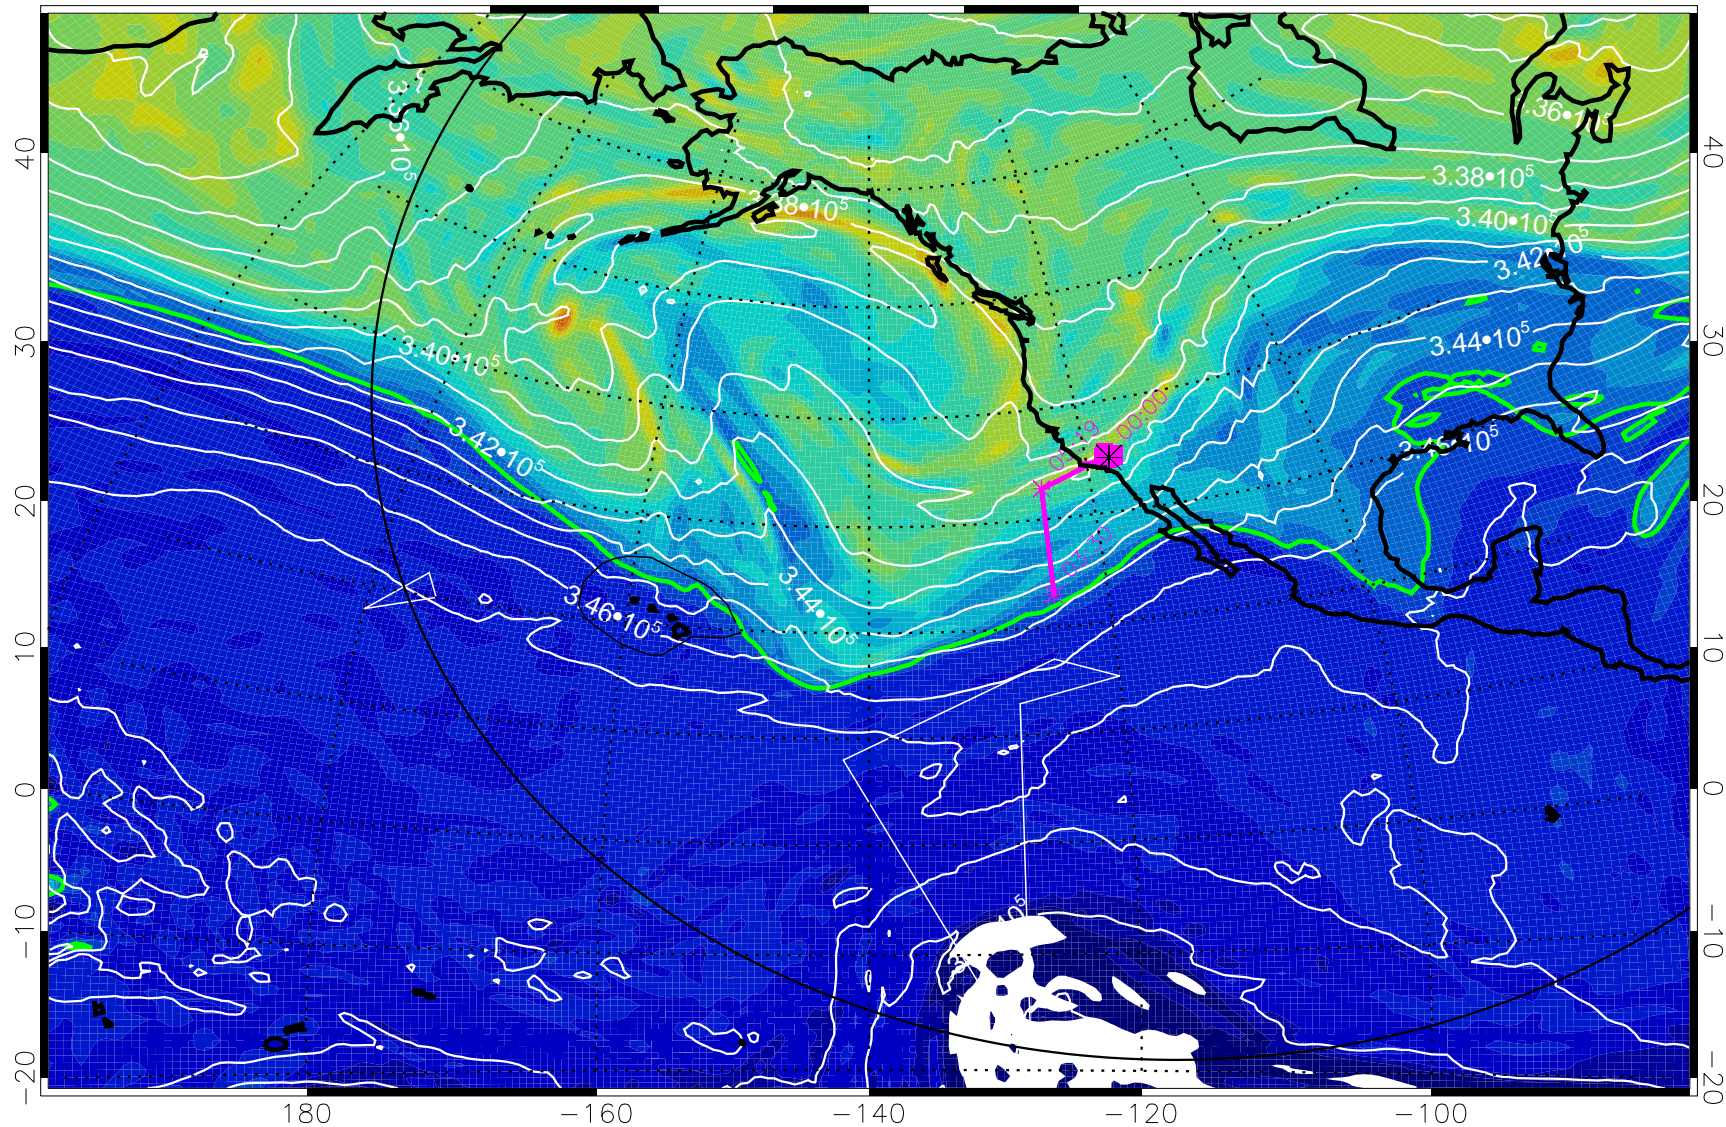

13012718, 6 hour forecast for 355K EPV

160 180 -160 -140 -120 -100

0 $5.0 \cdot 10^{-6}$ $1.0 \cdot 10^{-5}$ $1.5 \cdot 10^{-5}$
PVU

355K Montgomery Streamfunction, white
EPV Tropopause (2 PVU) Position
Range ring of 6000 km -- 19 hours GH round trip

13012800, 12 hour forecast for 355K EPV

160 180 -160 -140 -120 -100

0 $5.0 \cdot 10^{-6}$ $1.0 \cdot 10^{-5}$ $1.5 \cdot 10^{-5}$
PVU

355K Montgomery Streamfunction, white
EPV Tropopause (2 PVU) Position
Range ring of 6000 km -- 19 hours GH round trip

13012806, 18 hour forecast for 355K EPV

160 180 -160 -140 -120 -100

0 $5.0 \cdot 10^{-6}$ $1.0 \cdot 10^{-5}$ $1.5 \cdot 10^{-5}$
PVU

355K Montgomery Streamfunction, white
EPV Tropopause (2 PVU) Position
Range ring of 6000 km -- 19 hours GH round trip

13012812, 24 hour forecast for 355K EPV

355K Montgomery Streamfunction, white
EPV Tropopause (2 PVU) Position
Range ring of 6000 km -- 19 hours GH round trip

13012818, 30 hour forecast for 355K EPV

160 180 -160 -140 -120 -100