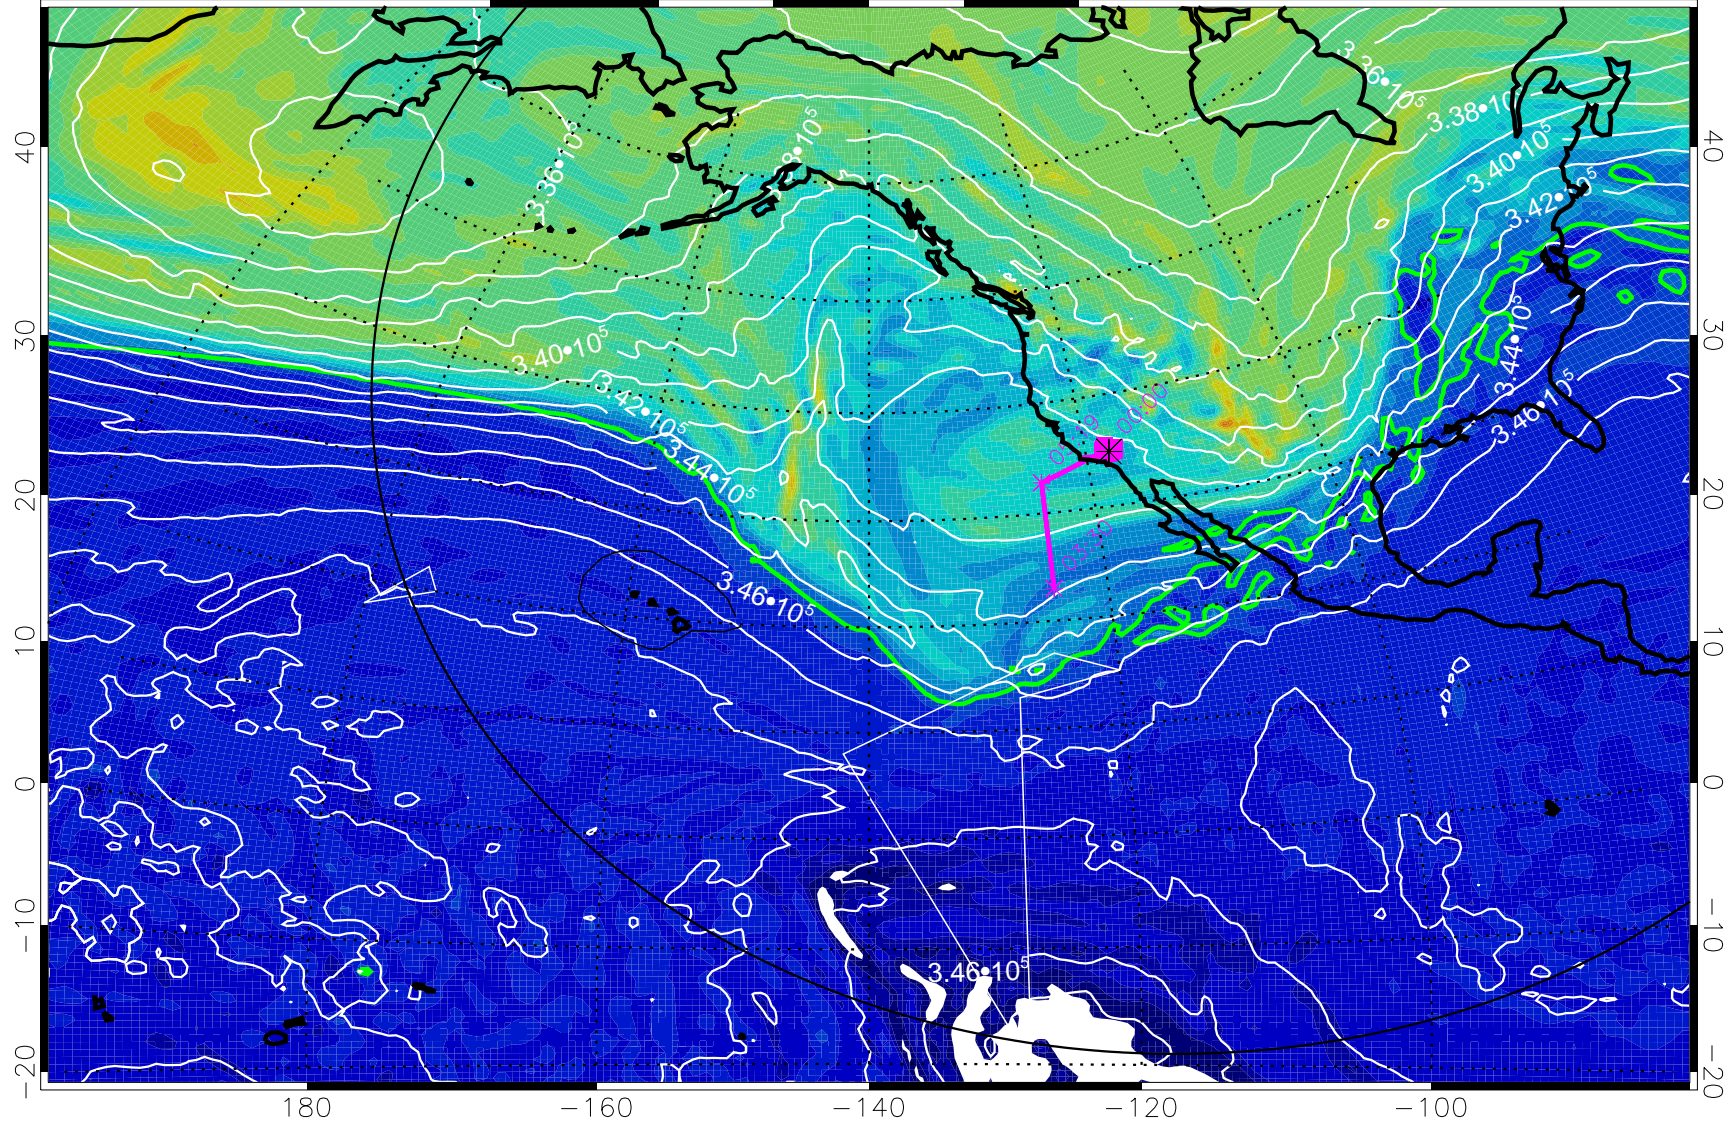

13012912, 48 hour forecast for 355K EPV

160 180 -160 -140 -120 -100

0 $5.0 \cdot 10^{-6}$ $1.0 \cdot 10^{-5}$ $1.5 \cdot 10^{-5}$
PVU

355K Montgomery Streamfunction, white
EPV Tropopause (2 PVU) Position
Range ring of 6000 km -- 19 hours GH round trip

13012918, 54 hour forecast for 355K EPV

160 180 -160 -140 -120 -100

355K Montgomery Streamfunction, white
EPV Tropopause (2 PVU) Position
Range ring of 6000 km -- 19 hours GH round trip

13013000, 60 hour forecast for 355K EPV

355K Montgomery Streamfunction, white
EPV Tropopause (2 PVU) Position
Range ring of 6000 km -- 19 hours GH round trip

13013006, 66 hour forecast for 355K EPV

160 180 -160 -140 -120 -100

0 5.0*10⁻⁶ 1.0*10⁻⁵ 1.5*10⁻⁵
PVU

355K Montgomery Streamfunction, white
EPV Tropopause (2 PVU) Position
Range ring of 6000 km -- 19 hours GH round trip

13013012, 72 hour forecast for 355K EPV

355K Montgomery Streamfunction, white
EPV Tropopause (2 PVU) Position
Range ring of 6000 km -- 19 hours GH round trip