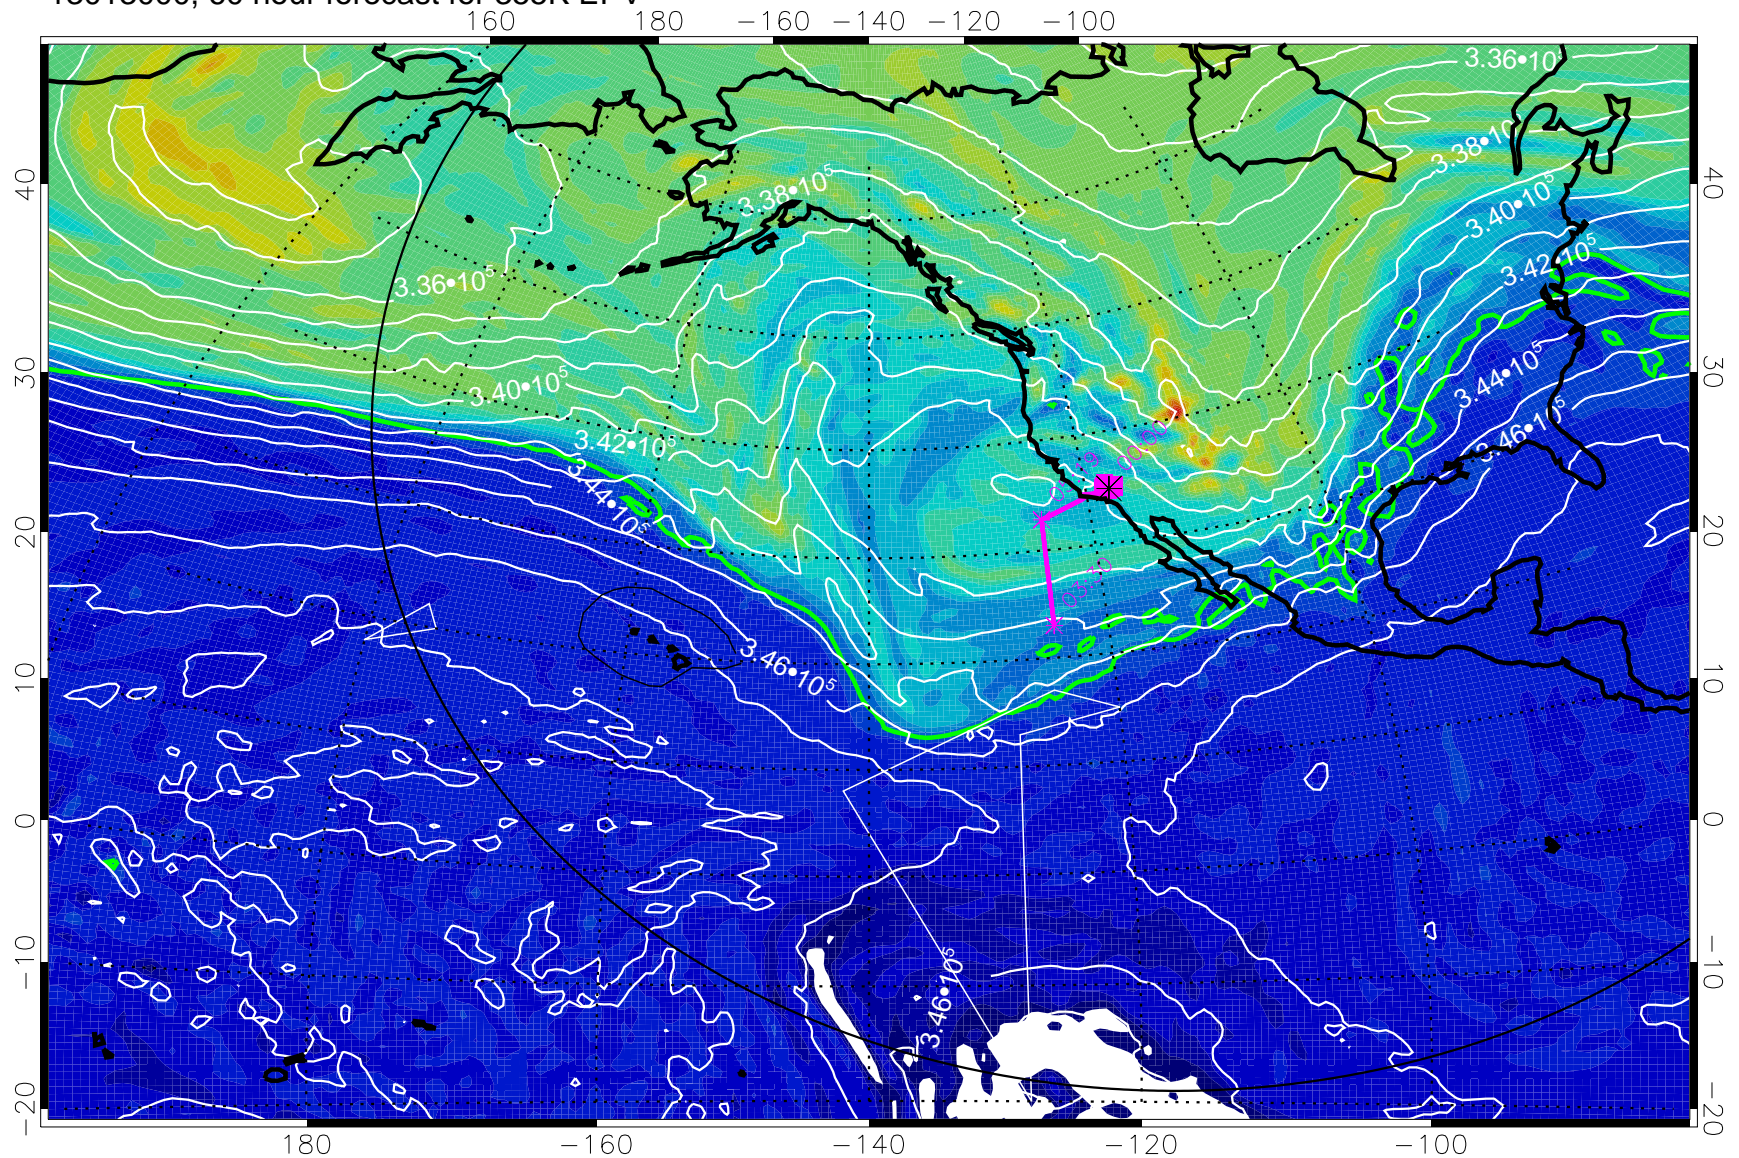

160 180 -160 -140 -120 -100

0 $5.0 \cdot 10^{-6}$ $1.0 \cdot 10^{-5}$ $1.5 \cdot 10^{-5}$
PVU

355K Montgomery Streamfunction, white
EPV Tropopause (2 PVU) Position
Range ring of 6000 km -- 19 hours GH round trip

13012912, 48 hour forecast for 355K EPV

160 180 -160 -140 -120 -100

0 $5.0 \cdot 10^{-6}$ $1.0 \cdot 10^{-5}$ $1.5 \cdot 10^{-5}$
PVU

355K Montgomery Streamfunction, white
EPV Tropopause (2 PVU) Position
Range ring of 6000 km -- 19 hours GH round trip

13012918, 54 hour forecast for 355K EPV

160 180 -160 -140 -120 -100

355K Montgomery Streamfunction, white
EPV Tropopause (2 PVU) Position
Range ring of 6000 km -- 19 hours GH round trip

13013000, 60 hour forecast for 355K EPV

355K Montgomery Streamfunction, white
EPV Tropopause (2 PVU) Position
Range ring of 6000 km -- 19 hours GH round trip

13013006, 66 hour forecast for 355K EPV

160 180 -160 -140 -120 -100

0 5.0*10⁻⁶ 1.0*10⁻⁵ 1.5*10⁻⁵
PVU