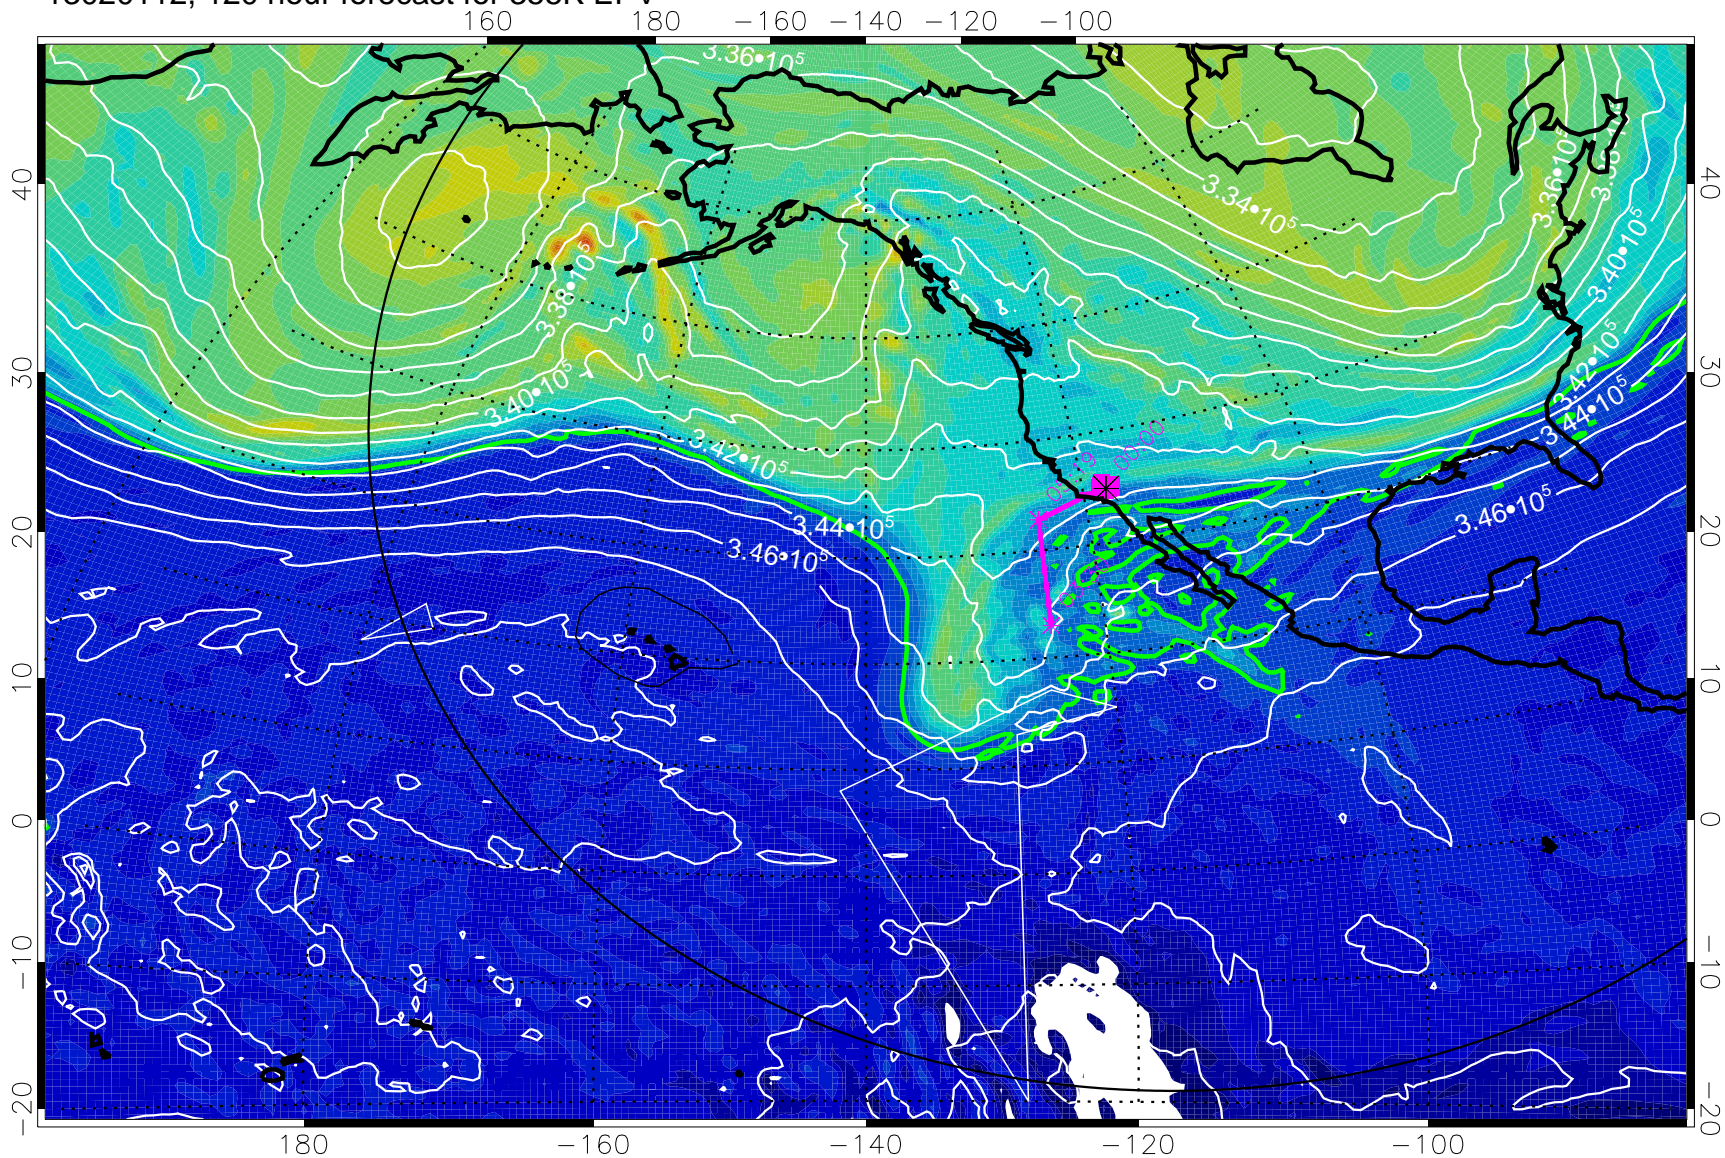

355K Montgomery Streamfunction, white
EPV Tropopause (2 PVU) Position
Range ring of 6000 km -- 19 hours GH round trip

13020100, 108 hour forecast for 355K EPV

160 180 -160 -140 -120 -100

0 $5.0 \cdot 10^{-6}$ $1.0 \cdot 10^{-5}$ $1.5 \cdot 10^{-5}$
PVU

355K Montgomery Streamfunction, white
EPV Tropopause (2 PVU) Position
Range ring of 6000 km -- 19 hours GH round trip

13020106, 114 hour forecast for 355K EPV

160 180 -160 -140 -120 -100

0 $5.0 \cdot 10^{-6}$ $1.0 \cdot 10^{-5}$ $1.5 \cdot 10^{-5}$
PVU

355K Montgomery Streamfunction, white
EPV Tropopause (2 PVU) Position
Range ring of 6000 km -- 19 hours GH round trip

13020112, 120 hour forecast for 355K EPV

355K Montgomery Streamfunction, white
EPV Tropopause (2 PVU) Position
Range ring of 6000 km -- 19 hours GH round trip