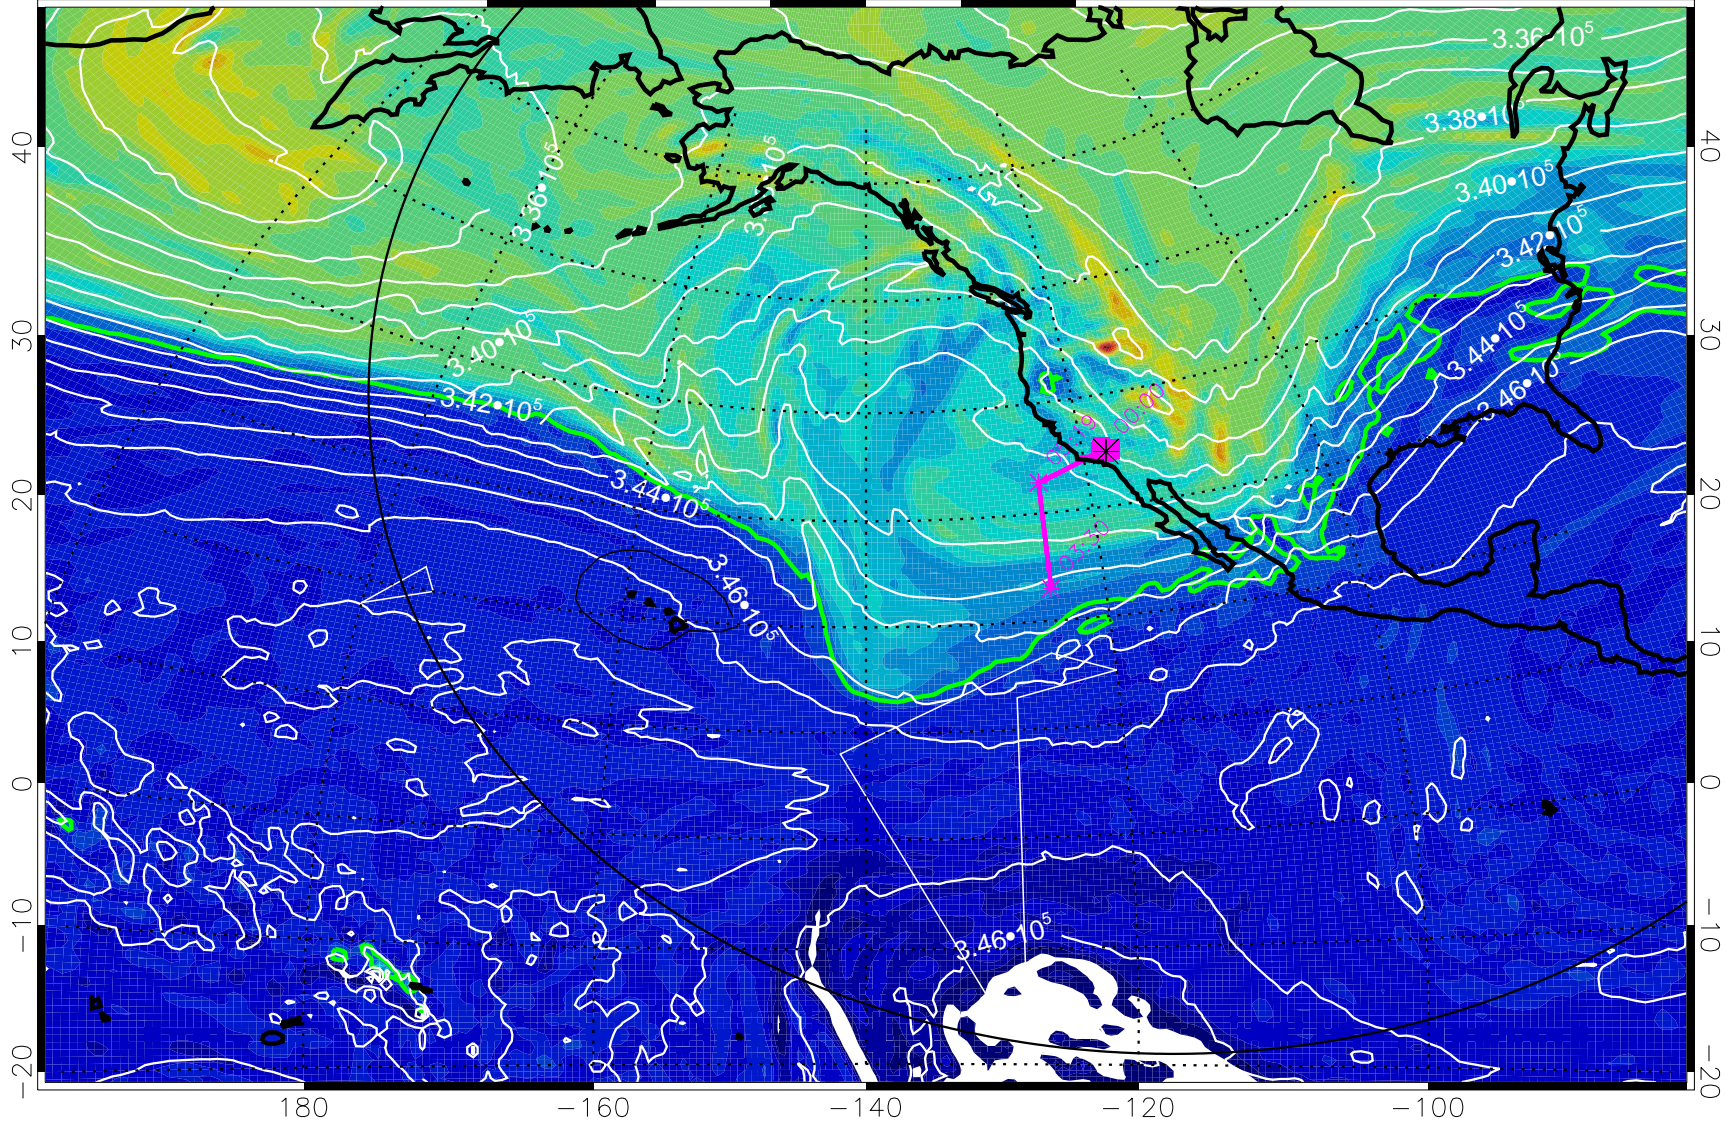

160 180 -160 -140 -120 -100

0 $5.0 \cdot 10^{-6}$ $1.0 \cdot 10^{-5}$ $1.5 \cdot 10^{-5}$
PVU

355K Montgomery Streamfunction, white
EPV Tropopause (2 PVU) Position
Range ring of 6000 km -- 19 hours GH round trip

13012912, 48 hour forecast for 355K EPV

160 180 -160 -140 -120 -100

0 $5.0 \cdot 10^{-6}$ $1.0 \cdot 10^{-5}$ $1.5 \cdot 10^{-5}$
PVU

355K Montgomery Streamfunction, white
EPV Tropopause (2 PVU) Position
Range ring of 6000 km -- 19 hours GH round trip

13012918, 54 hour forecast for 355K EPV

160 180 -160 -140 -120 -100

355K Montgomery Streamfunction, white
EPV Tropopause (2 PVU) Position
Range ring of 6000 km -- 19 hours GH round trip

13013000, 60 hour forecast for 355K EPV

355K Montgomery Streamfunction, white
EPV Tropopause (2 PVU) Position
Range ring of 6000 km -- 19 hours GH round trip

13013006, 66 hour forecast for 355K EPV

160 180 -160 -140 -120 -100

0 5.0*10⁻⁶ 1.0*10⁻⁵ 1.5*10⁻⁵
PVU