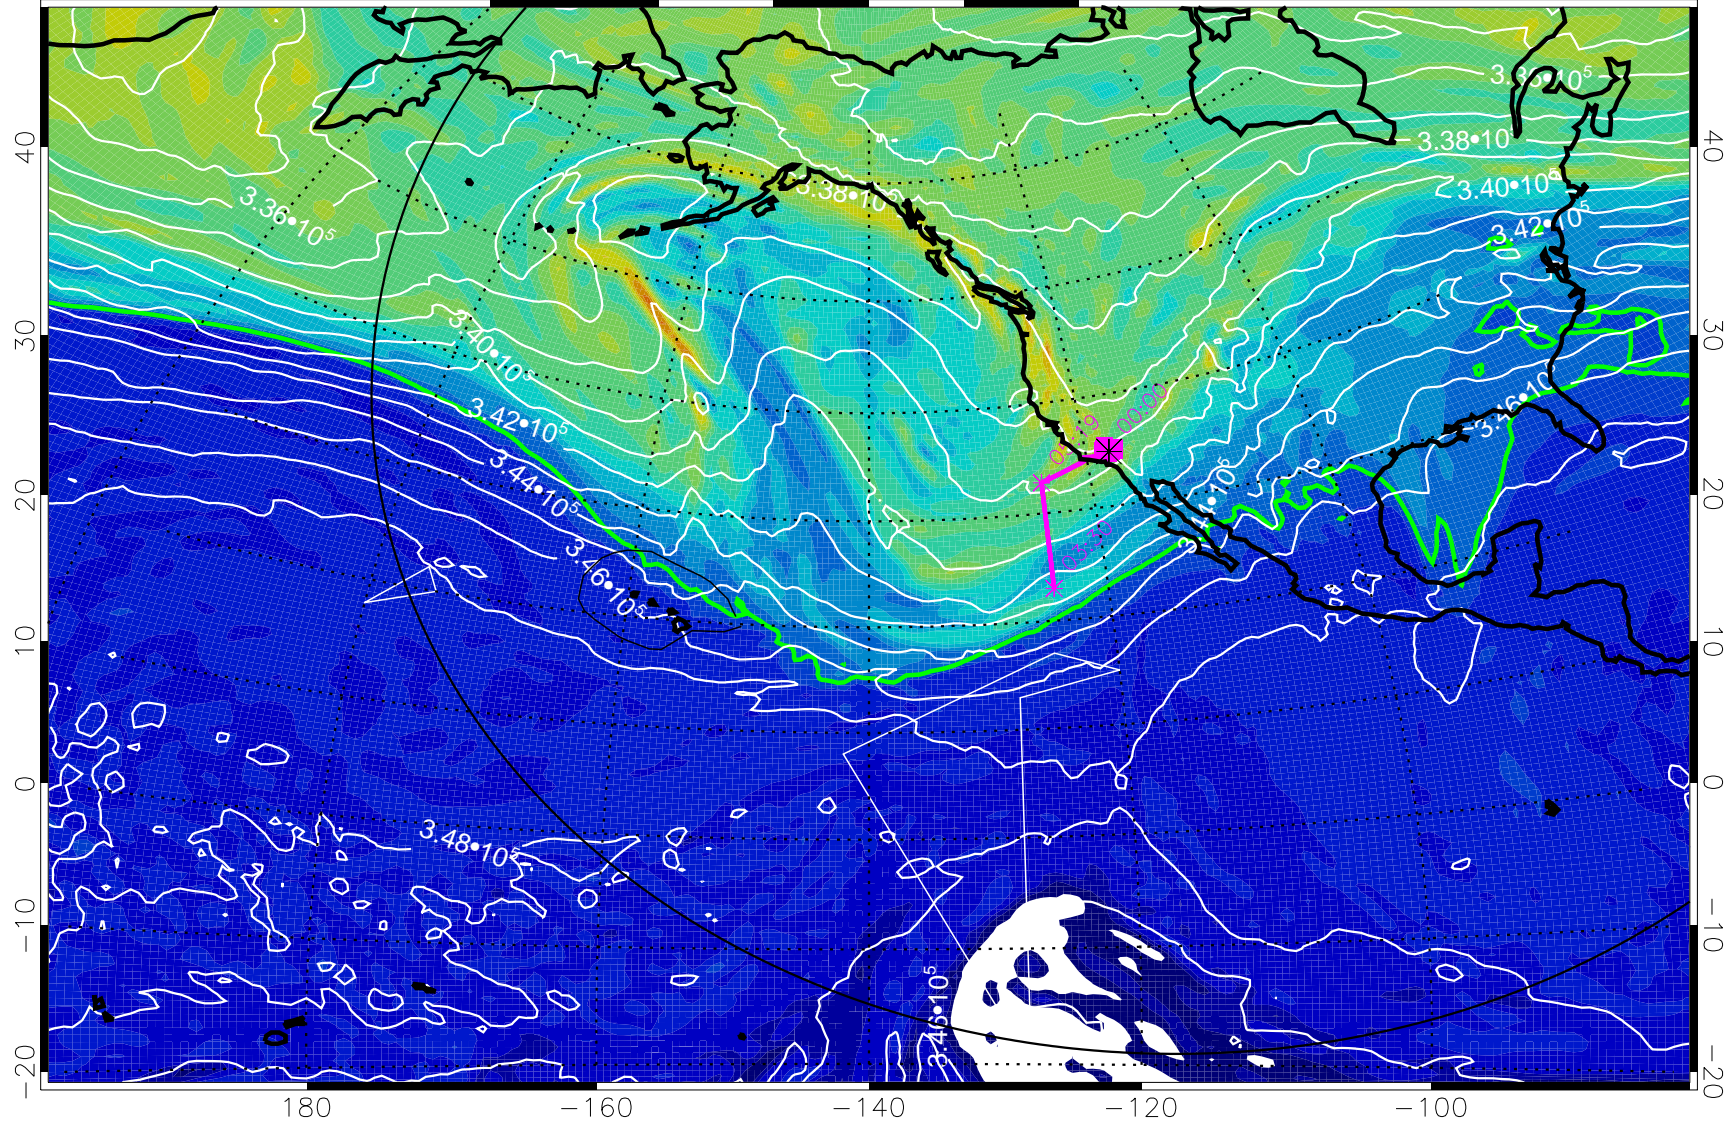

13012718, 6 hour forecast for 355K EPV

160 180 -160 -140 -120 -100

0 $5.0 \cdot 10^{-6}$ $1.0 \cdot 10^{-5}$ $1.5 \cdot 10^{-5}$
PVU

355K Montgomery Streamfunction, white
EPV Tropopause (2 PVU) Position
Range ring of 6000 km -- 19 hours GH round trip

13012800, 12 hour forecast for 355K EPV

160 180 -160 -140 -120 -100

0 $5.0 \cdot 10^{-6}$ $1.0 \cdot 10^{-5}$ $1.5 \cdot 10^{-5}$
PVU

355K Montgomery Streamfunction, white
EPV Tropopause (2 PVU) Position
Range ring of 6000 km -- 19 hours GH round trip

13012806, 18 hour forecast for 355K EPV

160 180 -160 -140 -120 -100

0 $5.0 \cdot 10^{-6}$ $1.0 \cdot 10^{-5}$ $1.5 \cdot 10^{-5}$
PVU

355K Montgomery Streamfunction, white
EPV Tropopause (2 PVU) Position
Range ring of 6000 km -- 19 hours GH round trip

13012812, 24 hour forecast for 355K EPV

355K Montgomery Streamfunction, white
EPV Tropopause (2 PVU) Position
Range ring of 6000 km -- 19 hours GH round trip

13012818, 30 hour forecast for 355K EPV

160 180 -160 -140 -120 -100