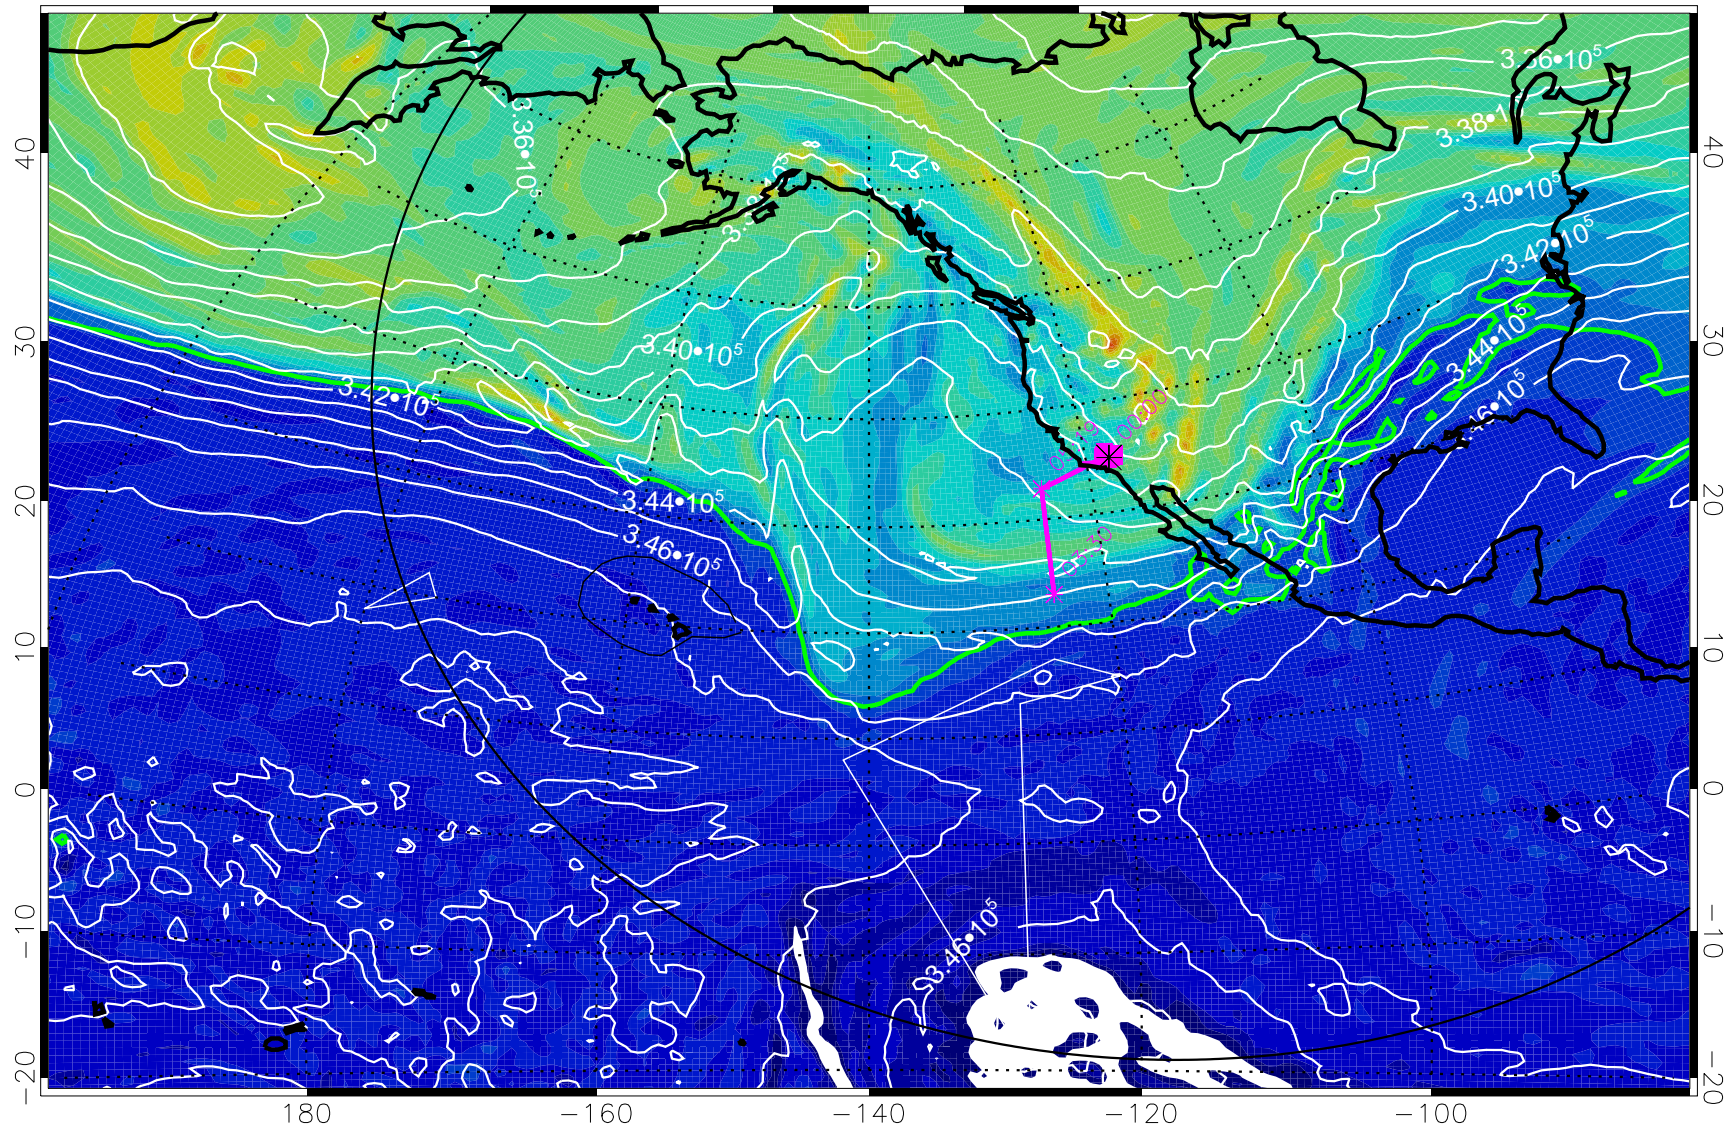

160 180 -160 -140 -120 -100

0 5.0*10⁻⁶ 1.0*10⁻⁵ 1.5*10⁻⁵
PVU

355K Montgomery Streamfunction, white
EPV Tropopause (2 PVU) Position
Range ring of 6000 km -- 19 hours GH round trip

13012906, 42 hour forecast for 355K EPV

160 180 -160 -140 -120 -100

0 $5.0 \cdot 10^{-6}$ $1.0 \cdot 10^{-5}$ $1.5 \cdot 10^{-5}$
PVU

355K Montgomery Streamfunction, white
EPV Tropopause (2 PVU) Position
Range ring of 6000 km -- 19 hours GH round trip

13012912, 48 hour forecast for 355K EPV

160 180 -160 -140 -120 -100

0 $5.0 \cdot 10^{-6}$ $1.0 \cdot 10^{-5}$ $1.5 \cdot 10^{-5}$
PVU

355K Montgomery Streamfunction, white
EPV Tropopause (2 PVU) Position
Range ring of 6000 km -- 19 hours GH round trip

13012918, 54 hour forecast for 355K EPV

160 180 -160 -140 -120 -100

355K Montgomery Streamfunction, white
EPV Tropopause (2 PVU) Position
Range ring of 6000 km -- 19 hours GH round trip

13013000, 60 hour forecast for 355K EPV