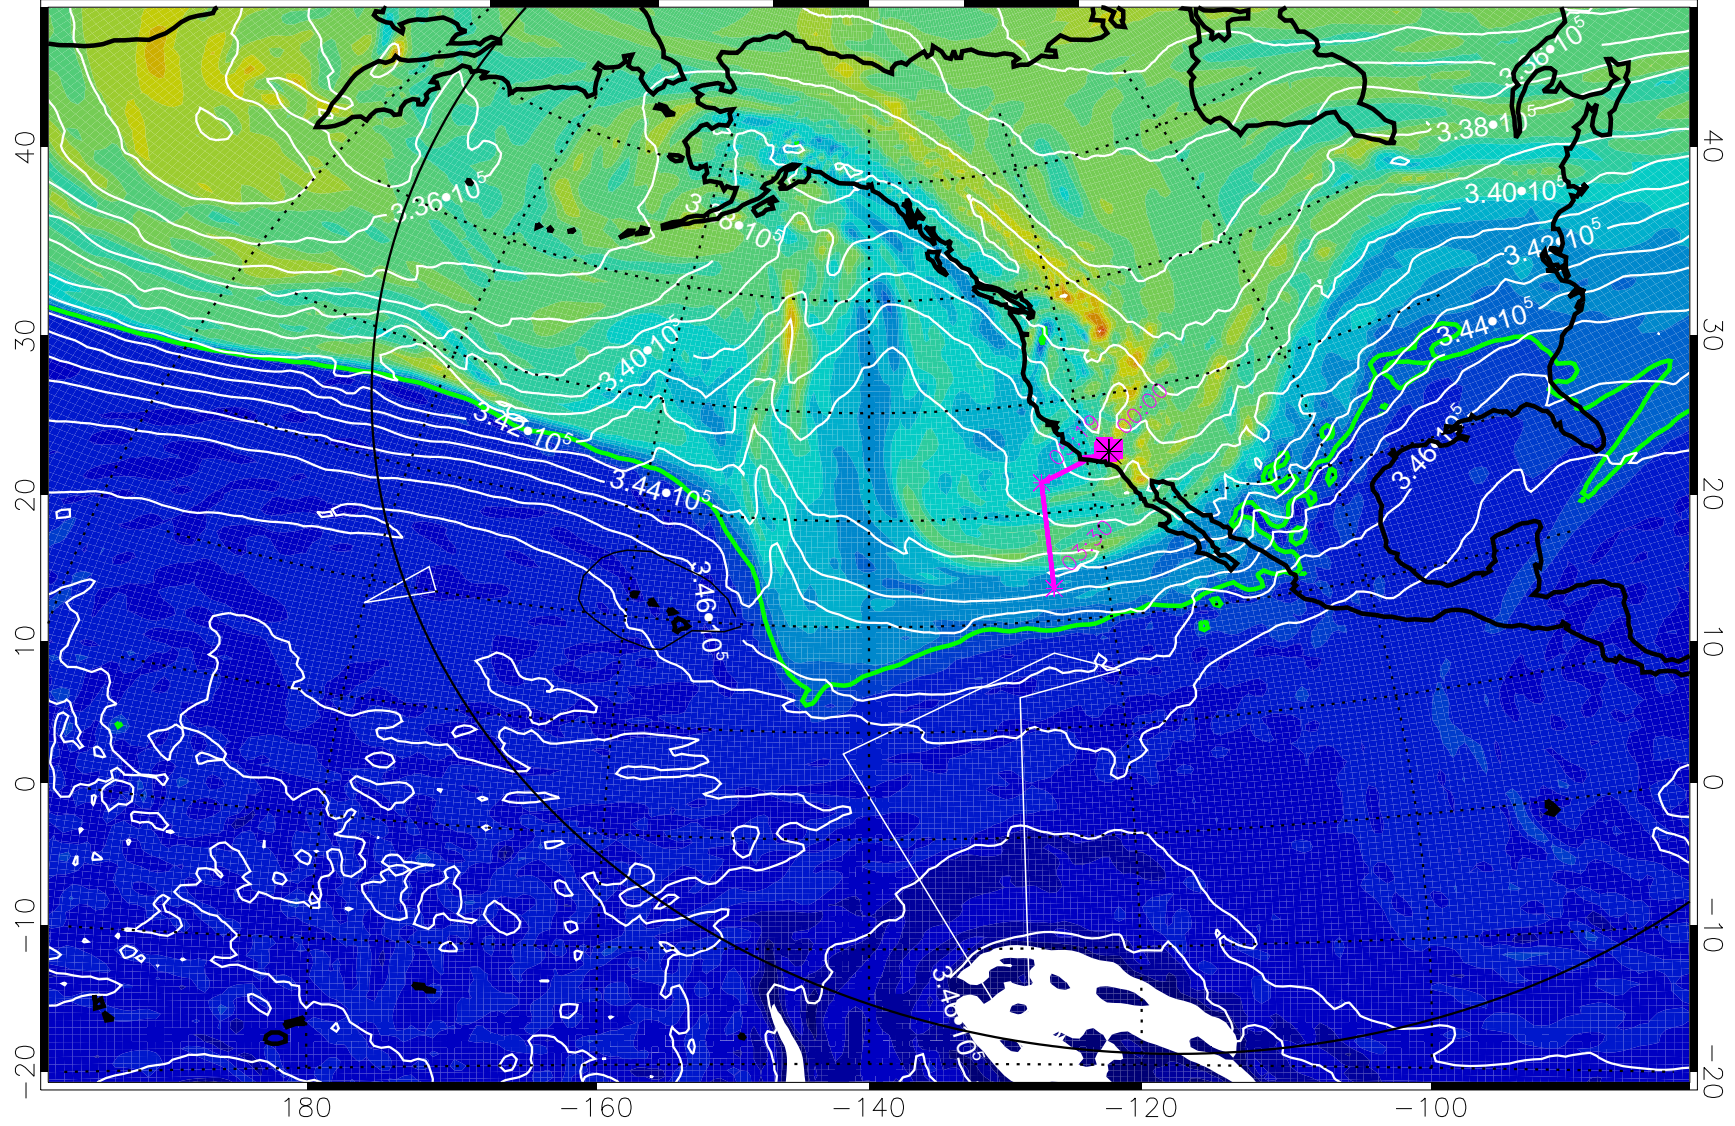

0 $5.0 \cdot 10^{-6}$ $1.0 \cdot 10^{-5}$ $1.5 \cdot 10^{-5}$

PVU

355K Montgomery Streamfunction, white
EPV Tropopause (2 PVU) Position
Range ring of 6000 km -- 19 hours GH round trip

13012900, 36 hour forecast for 355K EPV

160 180 -160 -140 -120 -100

0 5.0*10⁻⁶ 1.0*10⁻⁵ 1.5*10⁻⁵
PVU

355K Montgomery Streamfunction, white
EPV Tropopause (2 PVU) Position
Range ring of 6000 km -- 19 hours GH round trip

13012906, 42 hour forecast for 355K EPV

160 180 -160 -140 -120 -100

0 $5.0 \cdot 10^{-6}$ $1.0 \cdot 10^{-5}$ $1.5 \cdot 10^{-5}$
PVU

355K Montgomery Streamfunction, white
EPV Tropopause (2 PVU) Position
Range ring of 6000 km -- 19 hours GH round trip

13012918, 54 hour forecast for 355K EPV

160 180 -160 -140 -120 -100

355K Montgomery Streamfunction, white
EPV Tropopause (2 PVU) Position
Range ring of 6000 km -- 19 hours GH round trip

13013000, 60 hour forecast for 355K EPV