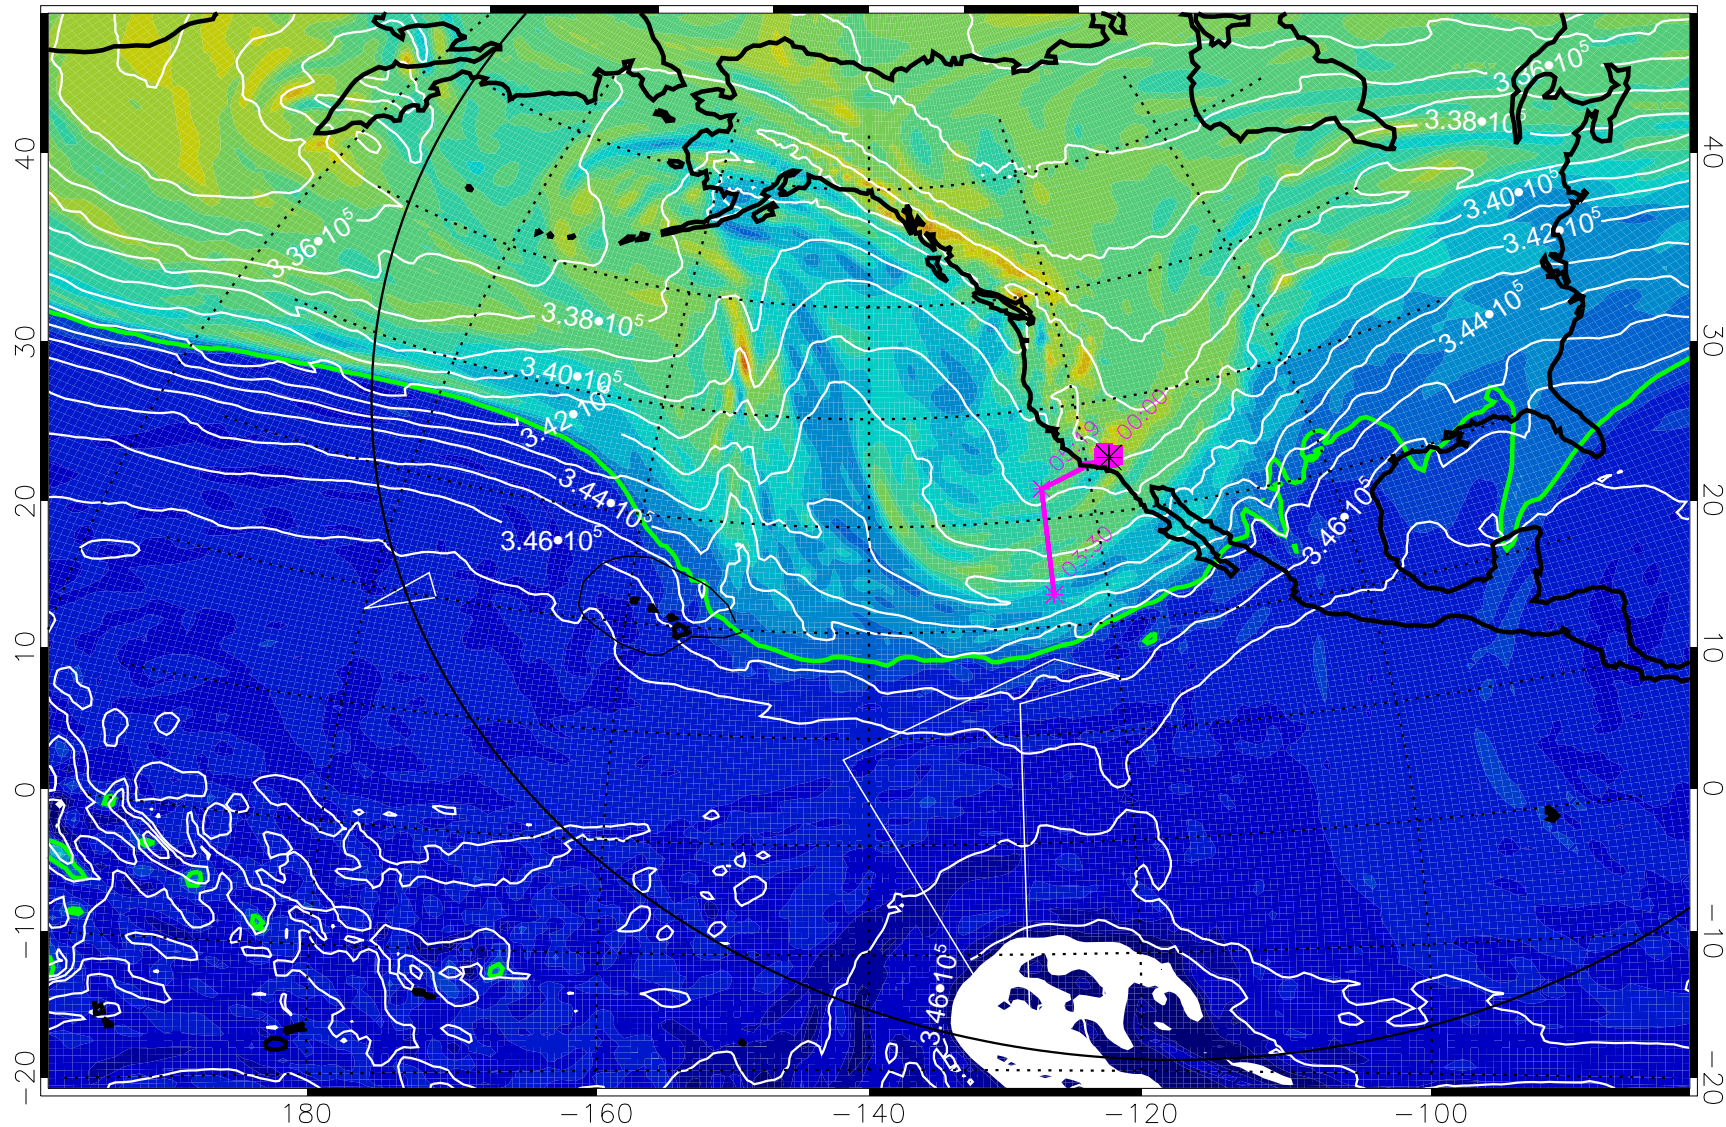

13012806, 18 hour forecast for 355K EPV

160 180 -160 -140 -120 -100

0 $5.0 \cdot 10^{-6}$ $1.0 \cdot 10^{-5}$ $1.5 \cdot 10^{-5}$
PVU

355K Montgomery Streamfunction, white
EPV Tropopause (2 PVU) Position
Range ring of 6000 km -- 19 hours GH round trip

13012812, 24 hour forecast for 355K EPV

355K Montgomery Streamfunction, white
EPV Tropopause (2 PVU) Position
Range ring of 6000 km -- 19 hours GH round trip

13012818, 30 hour forecast for 355K EPV

160 180 -160 -140 -120 -100

0 $5.0 \cdot 10^{-6}$ $1.0 \cdot 10^{-5}$ $1.5 \cdot 10^{-5}$

PVU

355K Montgomery Streamfunction, white
EPV Tropopause (2 PVU) Position
Range ring of 6000 km -- 19 hours GH round trip

13012900, 36 hour forecast for 355K EPV

160 180 -160 -140 -120 -100

0 5.0*10⁻⁶ 1.0*10⁻⁵ 1.5*10⁻⁵
PVU

355K Montgomery Streamfunction, white
EPV Tropopause (2 PVU) Position
Range ring of 6000 km -- 19 hours GH round trip

13012906, 42 hour forecast for 355K EPV