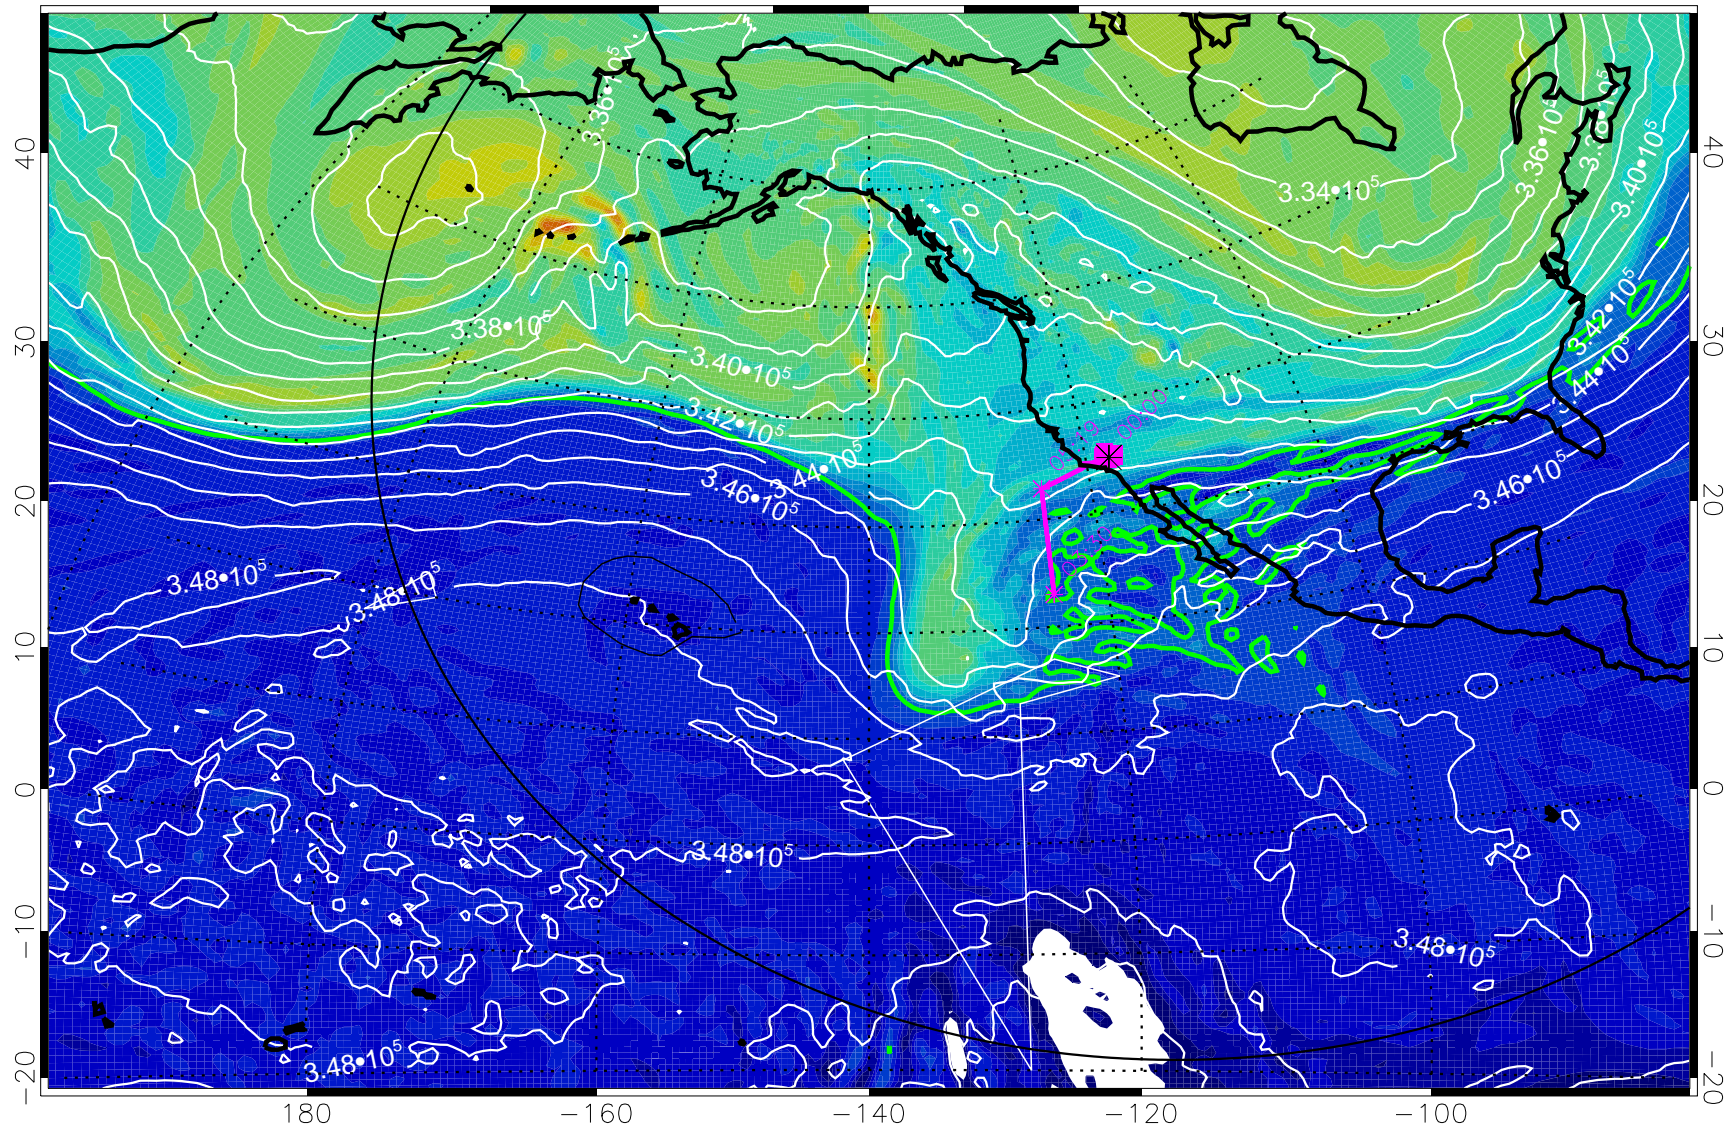

355K Montgomery Streamfunction, white
EPV Tropopause (2 PVU) Position
Range ring of 6000 km -- 19 hours GH round trip

13013118, 102 hour forecast for 355K EPV

160 180 -160 -140 -120 -100

0 $5.0 \cdot 10^6$ $1.0 \cdot 10^5$ $1.5 \cdot 10^5$
PVU

355K Montgomery Streamfunction, white
EPV Tropopause (2 PVU) Position
Range ring of 6000 km -- 19 hours GH round trip

13020100, 108 hour forecast for 355K EPV

160 180 -160 -140 -120 -100

0 $5.0 \cdot 10^{-6}$ $1.0 \cdot 10^{-5}$ $1.5 \cdot 10^{-5}$
PVU

355K Montgomery Streamfunction, white
EPV Tropopause (2 PVU) Position
Range ring of 6000 km -- 19 hours GH round trip

13020106, 114 hour forecast for 355K EPV

160 180 -160 -140 -120 -100

0 $5.0 \cdot 10^{-6}$ $1.0 \cdot 10^{-5}$ $1.5 \cdot 10^{-5}$
PVU

355K Montgomery Streamfunction, white
EPV Tropopause (2 PVU) Position
Range ring of 6000 km -- 19 hours GH round trip

13020112, 120 hour forecast for 355K EPV

355K Montgomery Streamfunction, white
EPV Tropopause (2 PVU) Position
Range ring of 6000 km -- 19 hours GH round trip