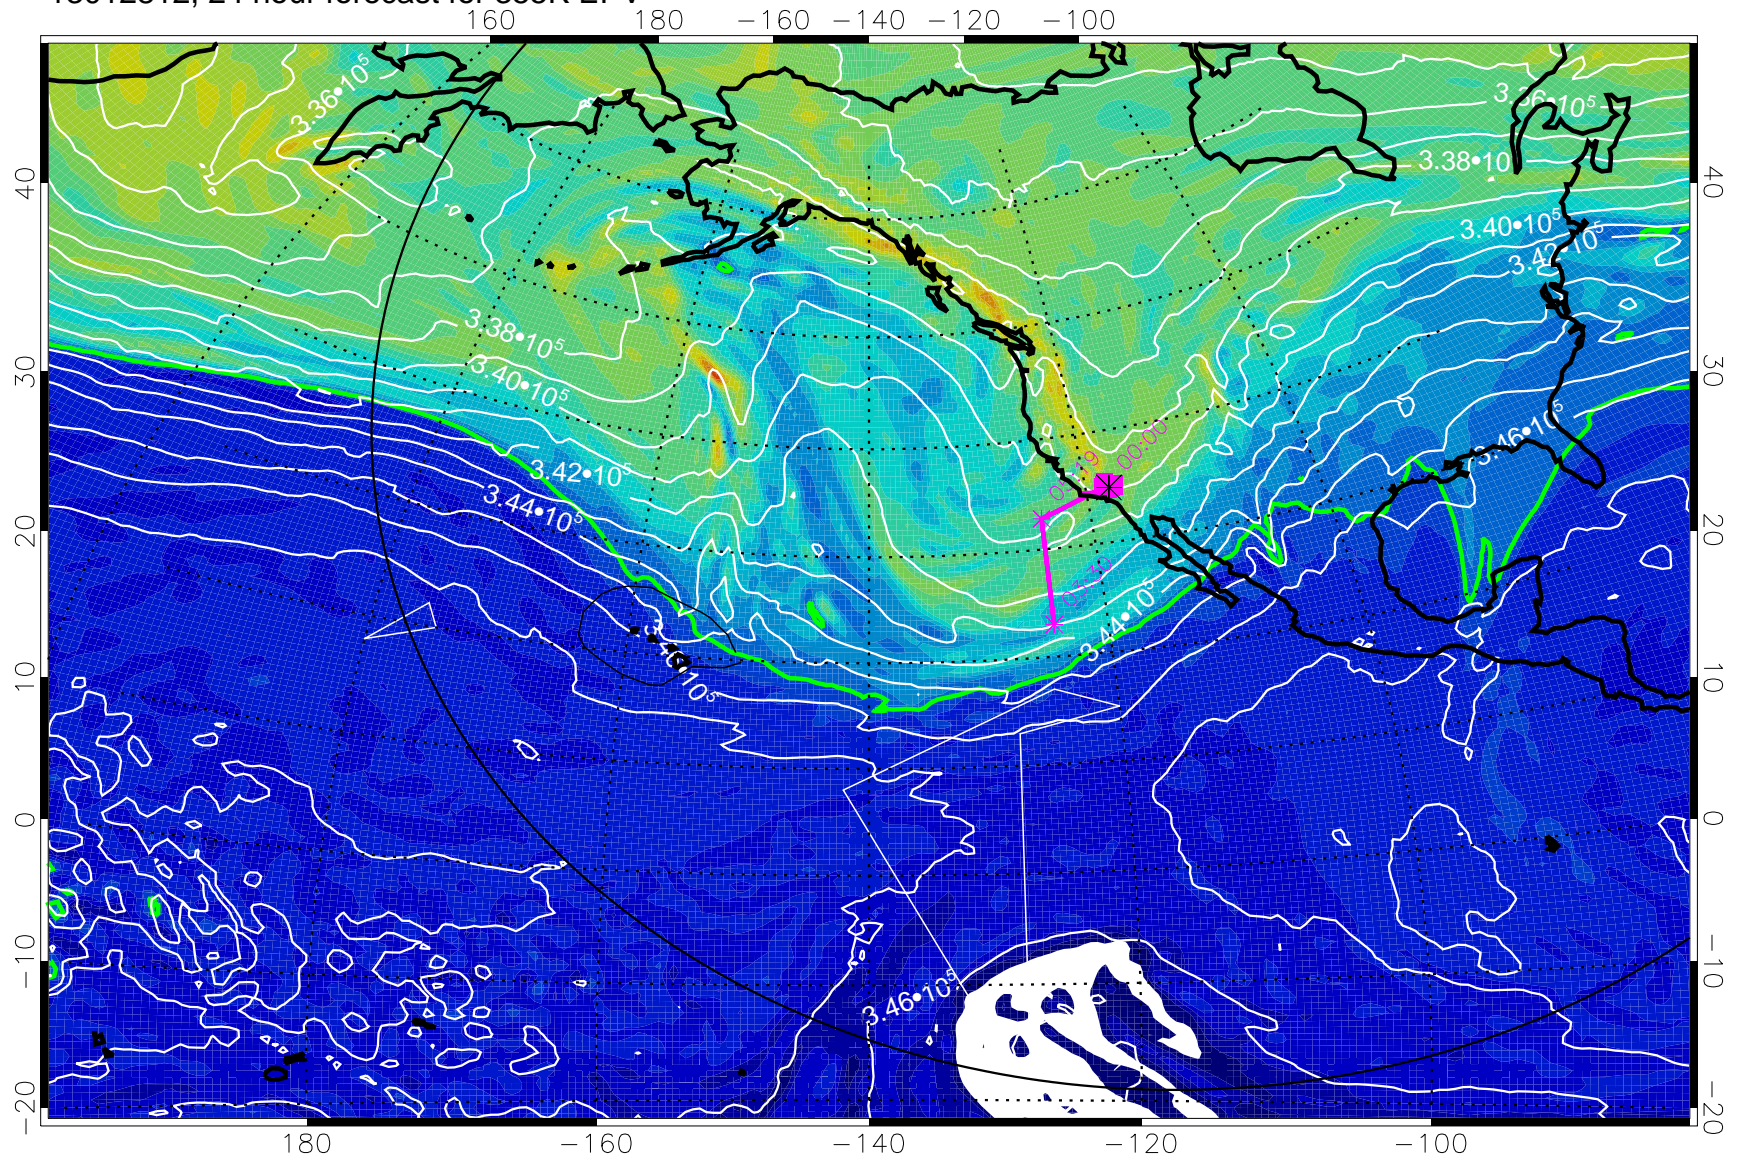

13012806, 18 hour forecast for 355K EPV

160 180 -160 -140 -120 -100

0 $5.0 \cdot 10^{-6}$ $1.0 \cdot 10^{-5}$ $1.5 \cdot 10^{-5}$
PVU

355K Montgomery Streamfunction, white
EPV Tropopause (2 PVU) Position
Range ring of 6000 km -- 19 hours GH round trip

13012812, 24 hour forecast for 355K EPV

355K Montgomery Streamfunction, white
EPV Tropopause (2 PVU) Position
Range ring of 6000 km -- 19 hours GH round trip

13012818, 30 hour forecast for 355K EPV

160 180 -160 -140 -120 -100

0 $5.0 \cdot 10^{-6}$ $1.0 \cdot 10^{-5}$ $1.5 \cdot 10^{-5}$

PVU

355K Montgomery Streamfunction, white
EPV Tropopause (2 PVU) Position
Range ring of 6000 km -- 19 hours GH round trip

13012900, 36 hour forecast for 355K EPV

160 180 -160 -140 -120 -100

0 5.0*10⁻⁶ 1.0*10⁻⁵ 1.5*10⁻⁵
PVU

355K Montgomery Streamfunction, white
EPV Tropopause (2 PVU) Position
Range ring of 6000 km -- 19 hours GH round trip

13012906, 42 hour forecast for 355K EPV