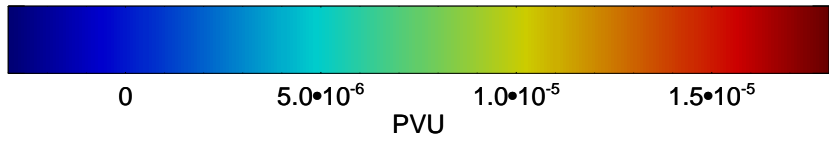

13012906, 78 hour forecast for 355K EPV

160 180 -160 -140 -120 -100

355K Montgomery Streamfunction, white
EPV Tropopause (2 PVU) Position
Range ring of 6000 km -- 19 hours GH round trip