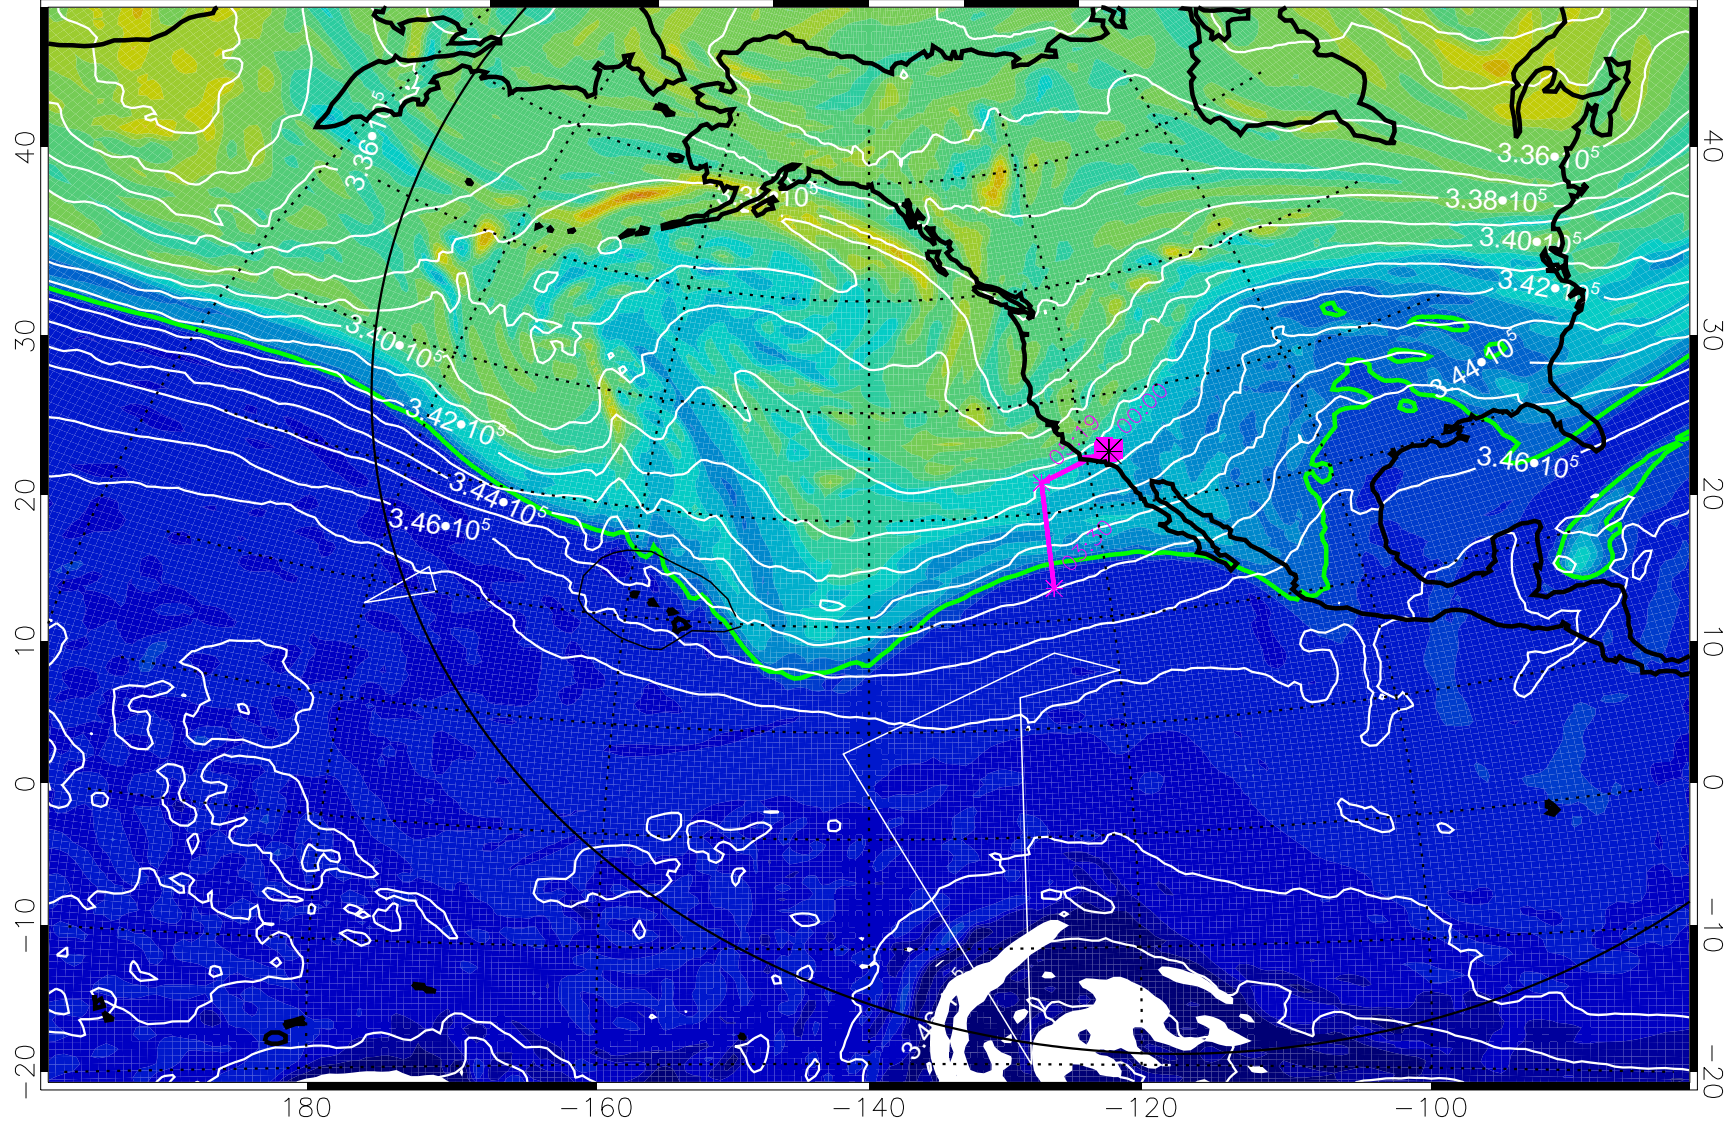

13012618, 18 hour forecast for 355K EPV

160 180 -160 -140 -120 -100

0 5.0×10^{-6} 1.0×10^{-5} 1.5×10^{-5}
PVU

355K Montgomery Streamfunction, white
EPV Tropopause (2 PVU) Position
Range ring of 6000 km -- 19 hours GH round trip

13012700, 24 hour forecast for 355K EPV

0 $5.0 \cdot 10^{-6}$ $1.0 \cdot 10^{-5}$ $1.5 \cdot 10^{-5}$
PVU

355K Montgomery Streamfunction, white
EPV Tropopause (2 PVU) Position
Range ring of 6000 km -- 19 hours GH round trip

13012706, 30 hour forecast for 355K EPV

160 180 -160 -140 -120 -100

355K Montgomery Streamfunction, white
EPV Tropopause (2 PVU) Position
Range ring of 6000 km -- 19 hours GH round trip

13012712, 36 hour forecast for 355K EPV

0 $5.0 \cdot 10^{-6}$ $1.0 \cdot 10^{-5}$ $1.5 \cdot 10^{-5}$
PVU

355K Montgomery Streamfunction, white
EPV Tropopause (2 PVU) Position
Range ring of 6000 km -- 19 hours GH round trip

13012718, 42 hour forecast for 355K EPV