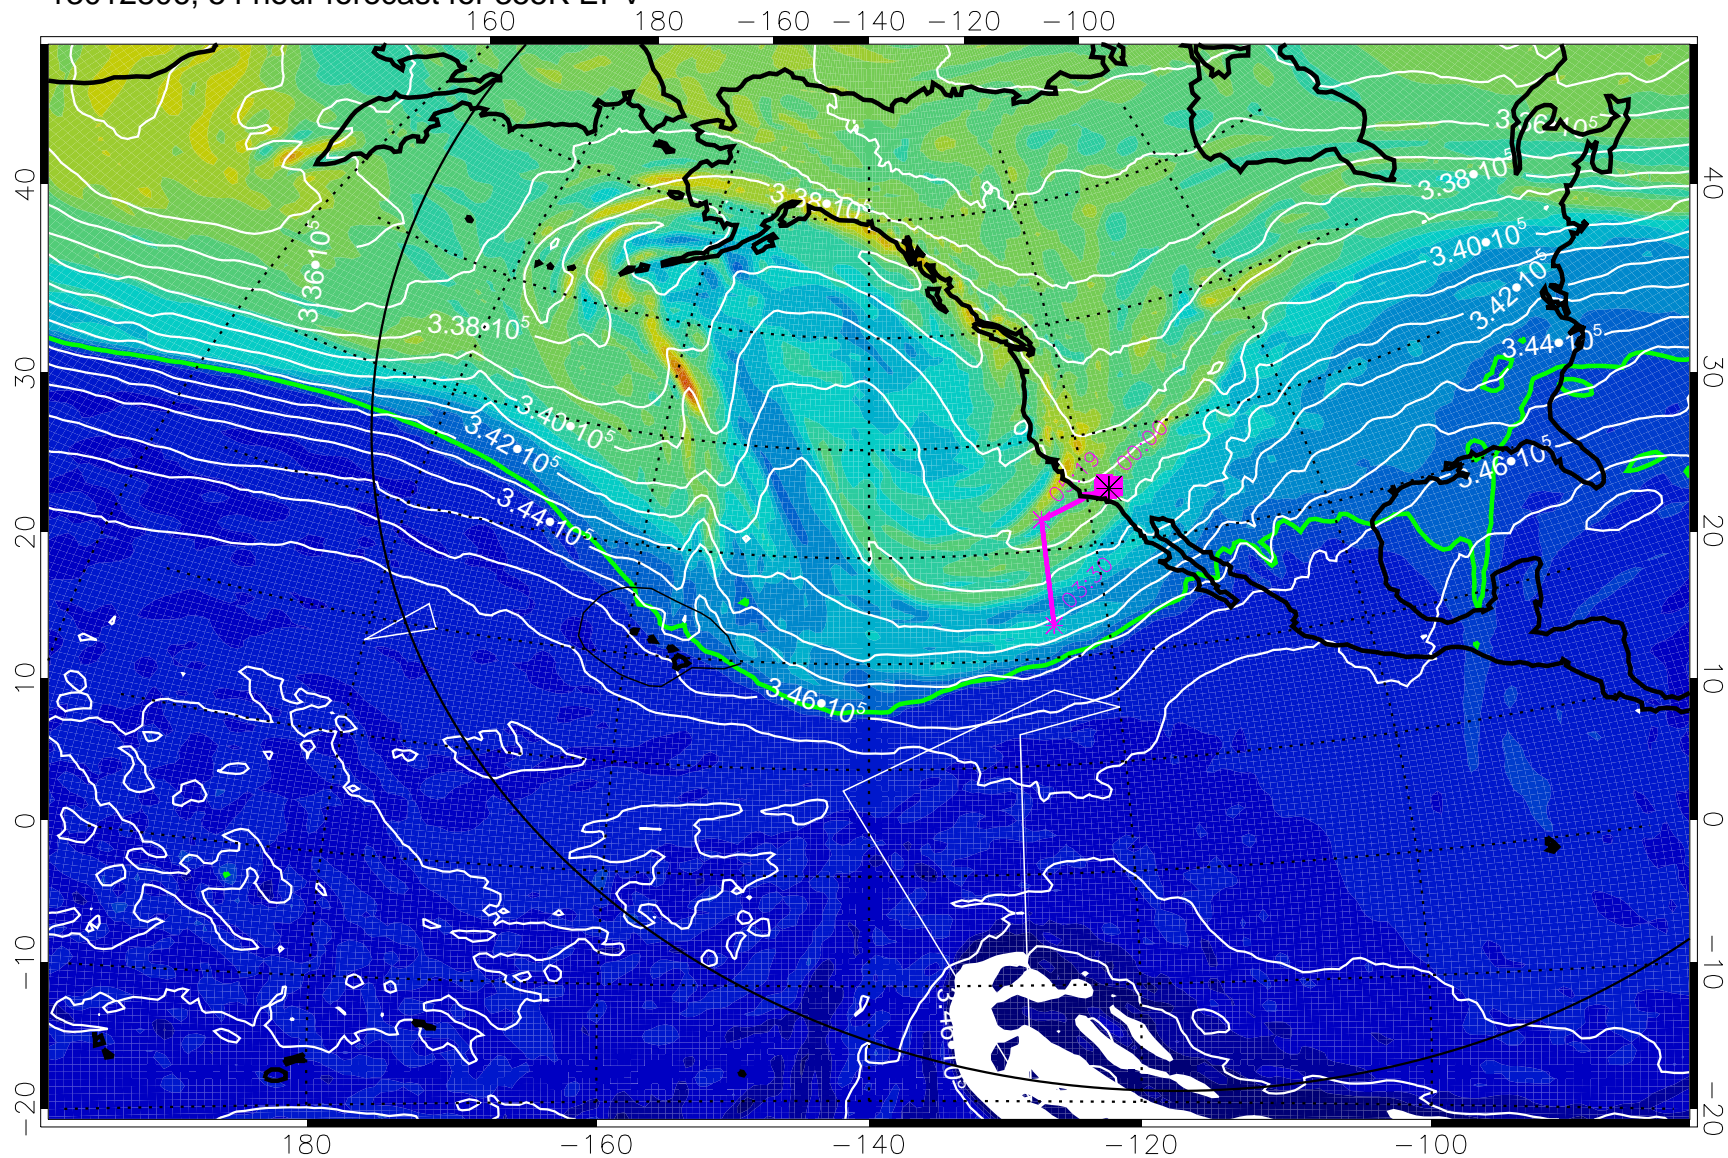

0 $5.0 \cdot 10^{-6}$ $1.0 \cdot 10^{-5}$ $1.5 \cdot 10^{-5}$
PVU

355K Montgomery Streamfunction, white
EPV Tropopause (2 PVU) Position
Range ring of 6000 km -- 19 hours GH round trip

13012718, 42 hour forecast for 355K EPV

355K Montgomery Streamfunction, white
EPV Tropopause (2 PVU) Position
Range ring of 6000 km -- 19 hours GH round trip

13012800, 48 hour forecast for 355K EPV

160 180 -160 -140 -120 -100

0 $5.0 \cdot 10^{-6}$ $1.0 \cdot 10^{-5}$ $1.5 \cdot 10^{-5}$
PVU

355K Montgomery Streamfunction, white
EPV Tropopause (2 PVU) Position
Range ring of 6000 km -- 19 hours GH round trip

13012806, 54 hour forecast for 355K EPV

PVU

355K Montgomery Streamfunction, white
EPV Tropopause (2 PVU) Position
Range ring of 6000 km -- 19 hours GH round trip

13012812, 60 hour forecast for 355K EPV

160 180 -160 -140 -120 -100

0 $5.0 \cdot 10^{-6}$ $1.0 \cdot 10^{-5}$ $1.5 \cdot 10^{-5}$
PVU

355K Montgomery Streamfunction, white
EPV Tropopause (2 PVU) Position
Range ring of 6000 km -- 19 hours GH round trip