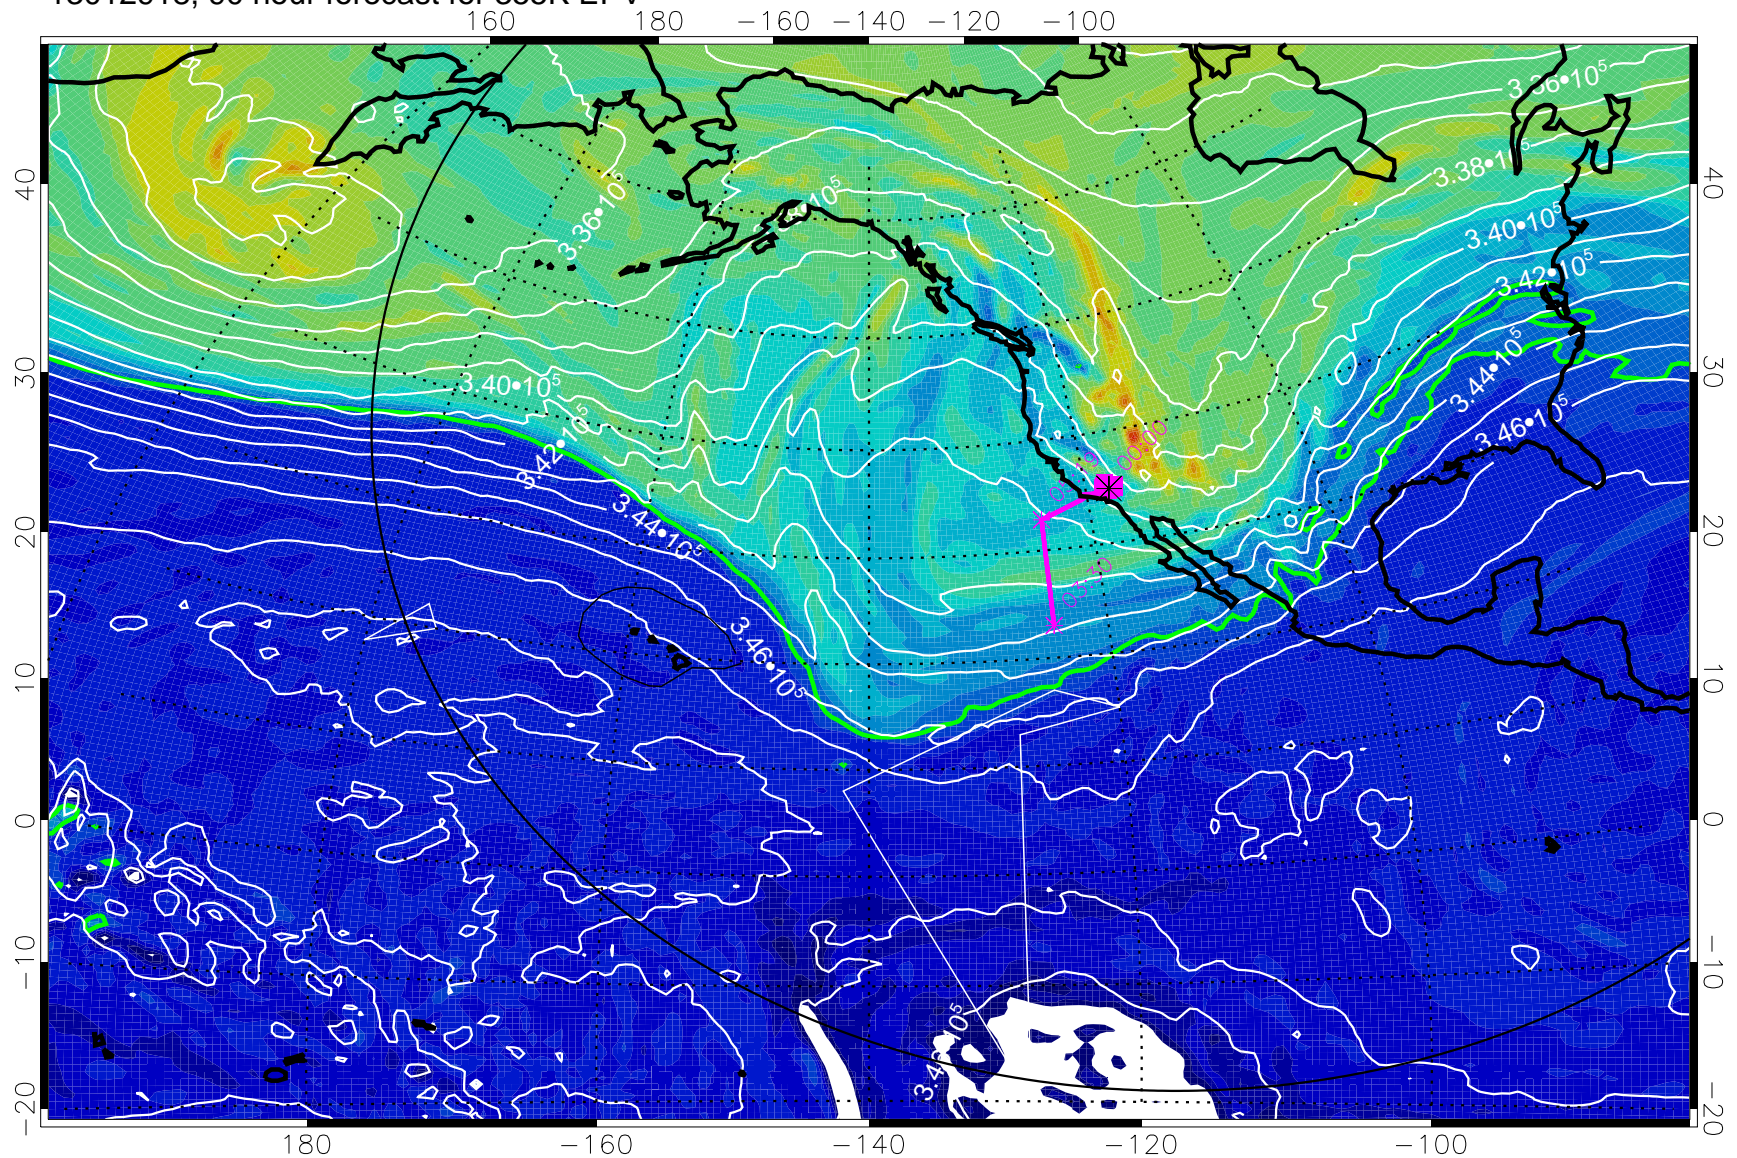

13012900, 72 hour forecast for 355K EPV

160 180 -160 -140 -120 -100

0 $5.0 \cdot 10^{-6}$ $1.0 \cdot 10^{-5}$ $1.5 \cdot 10^{-5}$
PVU

355K Montgomery Streamfunction, white
EPV Tropopause (2 PVU) Position
Range ring of 6000 km -- 19 hours GH round trip

13012906, 78 hour forecast for 355K EPV

160 180 -160 -140 -120 -100

355K Montgomery Streamfunction, white
EPV Tropopause (2 PVU) Position
Range ring of 6000 km -- 19 hours GH round trip

13012912, 84 hour forecast for 355K EPV

160 180 -160 -140 -120 -100

0 $5.0 \cdot 10^{-6}$ $1.0 \cdot 10^{-5}$ $1.5 \cdot 10^{-5}$
PVU

355K Montgomery Streamfunction, white
EPV Tropopause (2 PVU) Position
Range ring of 6000 km -- 19 hours GH round trip

13012918, 90 hour forecast for 355K EPV

PVU

355K Montgomery Streamfunction, white
EPV Tropopause (2 PVU) Position
Range ring of 6000 km -- 19 hours GH round trip

13013000, 96 hour forecast for 355K EPV

160 180 -160 -140 -120 -100