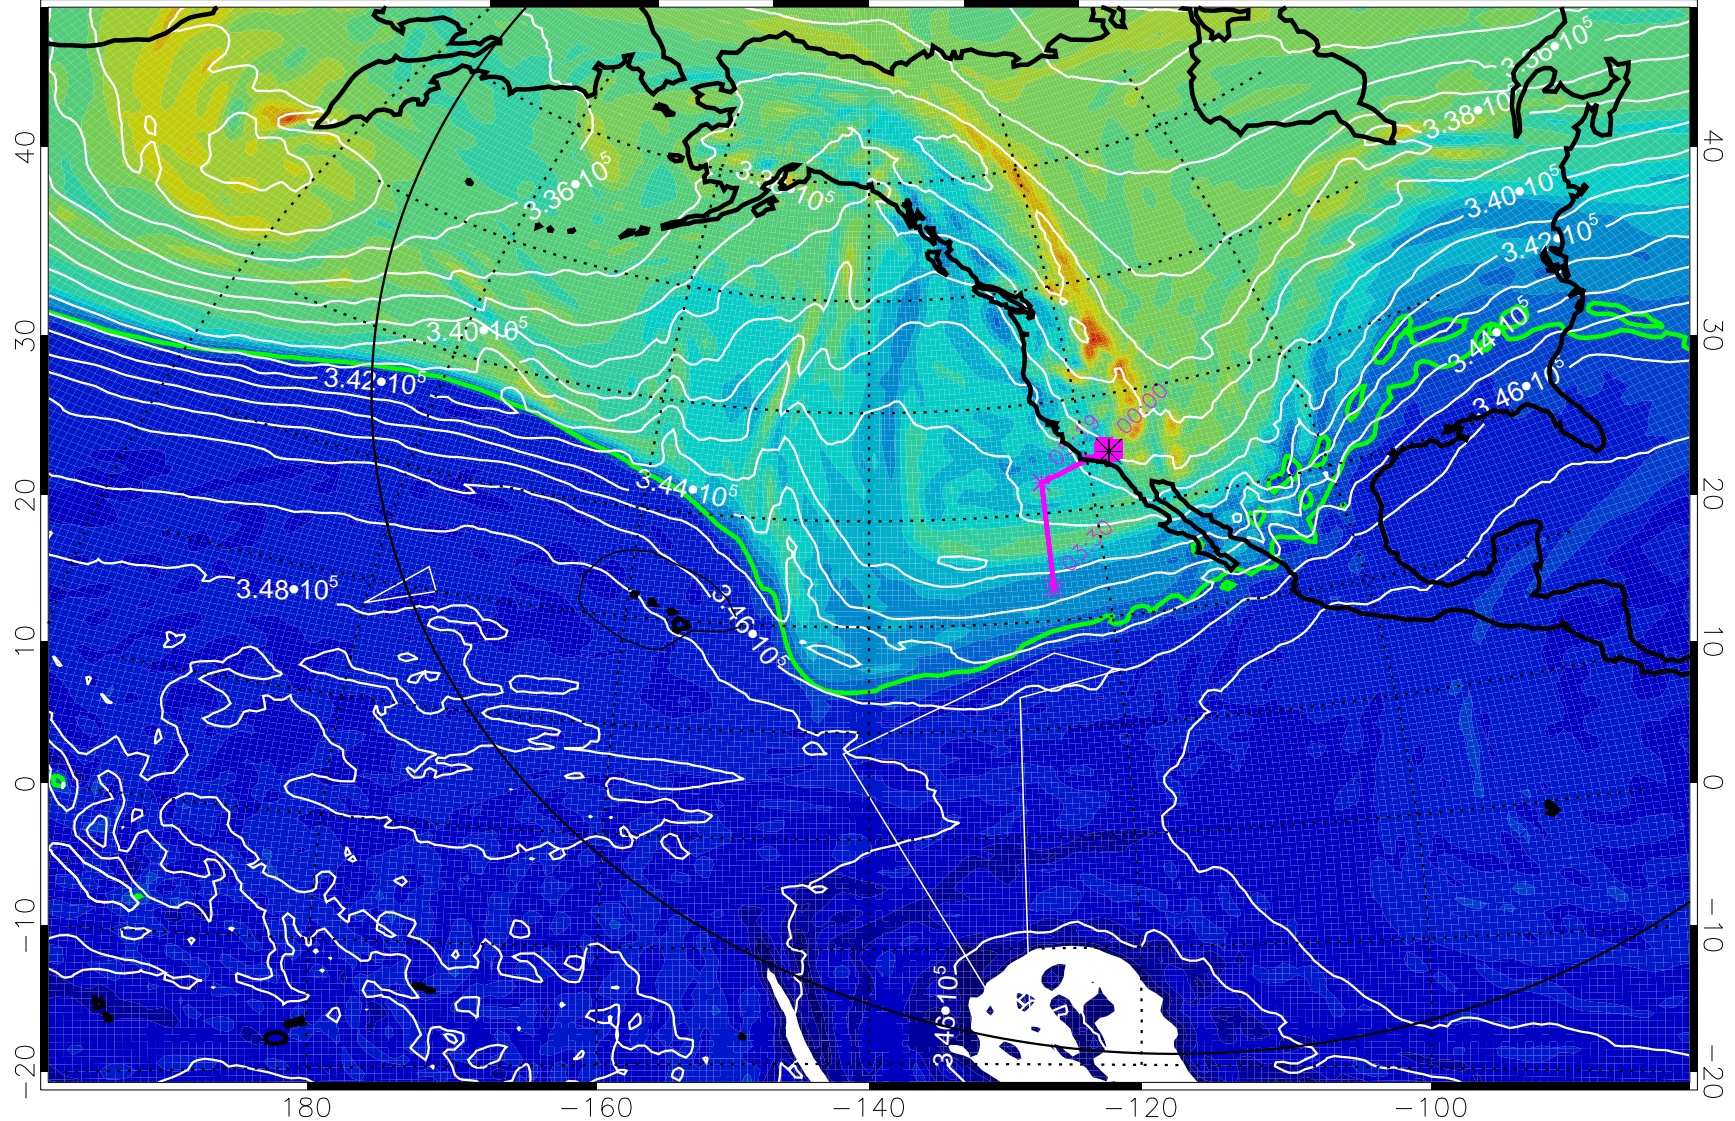

13012900, 72 hour forecast for 355K EPV

160 180 -160 -140 -120 -100

0 $5.0 \cdot 10^{-6}$ $1.0 \cdot 10^{-5}$ $1.5 \cdot 10^{-5}$
PVU

355K Montgomery Streamfunction, white
EPV Tropopause (2 PVU) Position
Range ring of 6000 km -- 19 hours GH round trip

13012906, 78 hour forecast for 355K EPV

160 180 -160 -140 -120 -100

355K Montgomery Streamfunction, white
EPV Tropopause (2 PVU) Position
Range ring of 6000 km -- 19 hours GH round trip

13012912, 84 hour forecast for 355K EPV

160 180 -160 -140 -120 -100

0 $5.0 \cdot 10^{-6}$ $1.0 \cdot 10^{-5}$ $1.5 \cdot 10^{-5}$
PVU

355K Montgomery Streamfunction, white
EPV Tropopause (2 PVU) Position
Range ring of 6000 km -- 19 hours GH round trip

13012918, 90 hour forecast for 355K EPV

PVU

355K Montgomery Streamfunction, white
EPV Tropopause (2 PVU) Position
Range ring of 6000 km -- 19 hours GH round trip

13013000, 96 hour forecast for 355K EPV

160 180 -160 -140 -120 -100