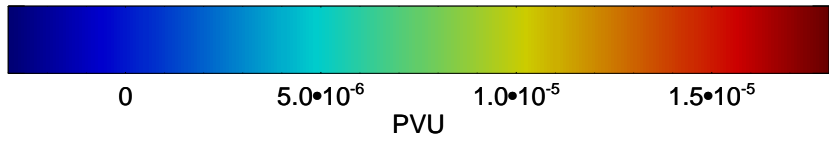

13012706, 30 hour forecast for 355K EPV

160 180 -160 -140 -120 -100

355K Montgomery Streamfunction, white
EPV Tropopause (2 PVU) Position
Range ring of 6000 km -- 19 hours GH round trip