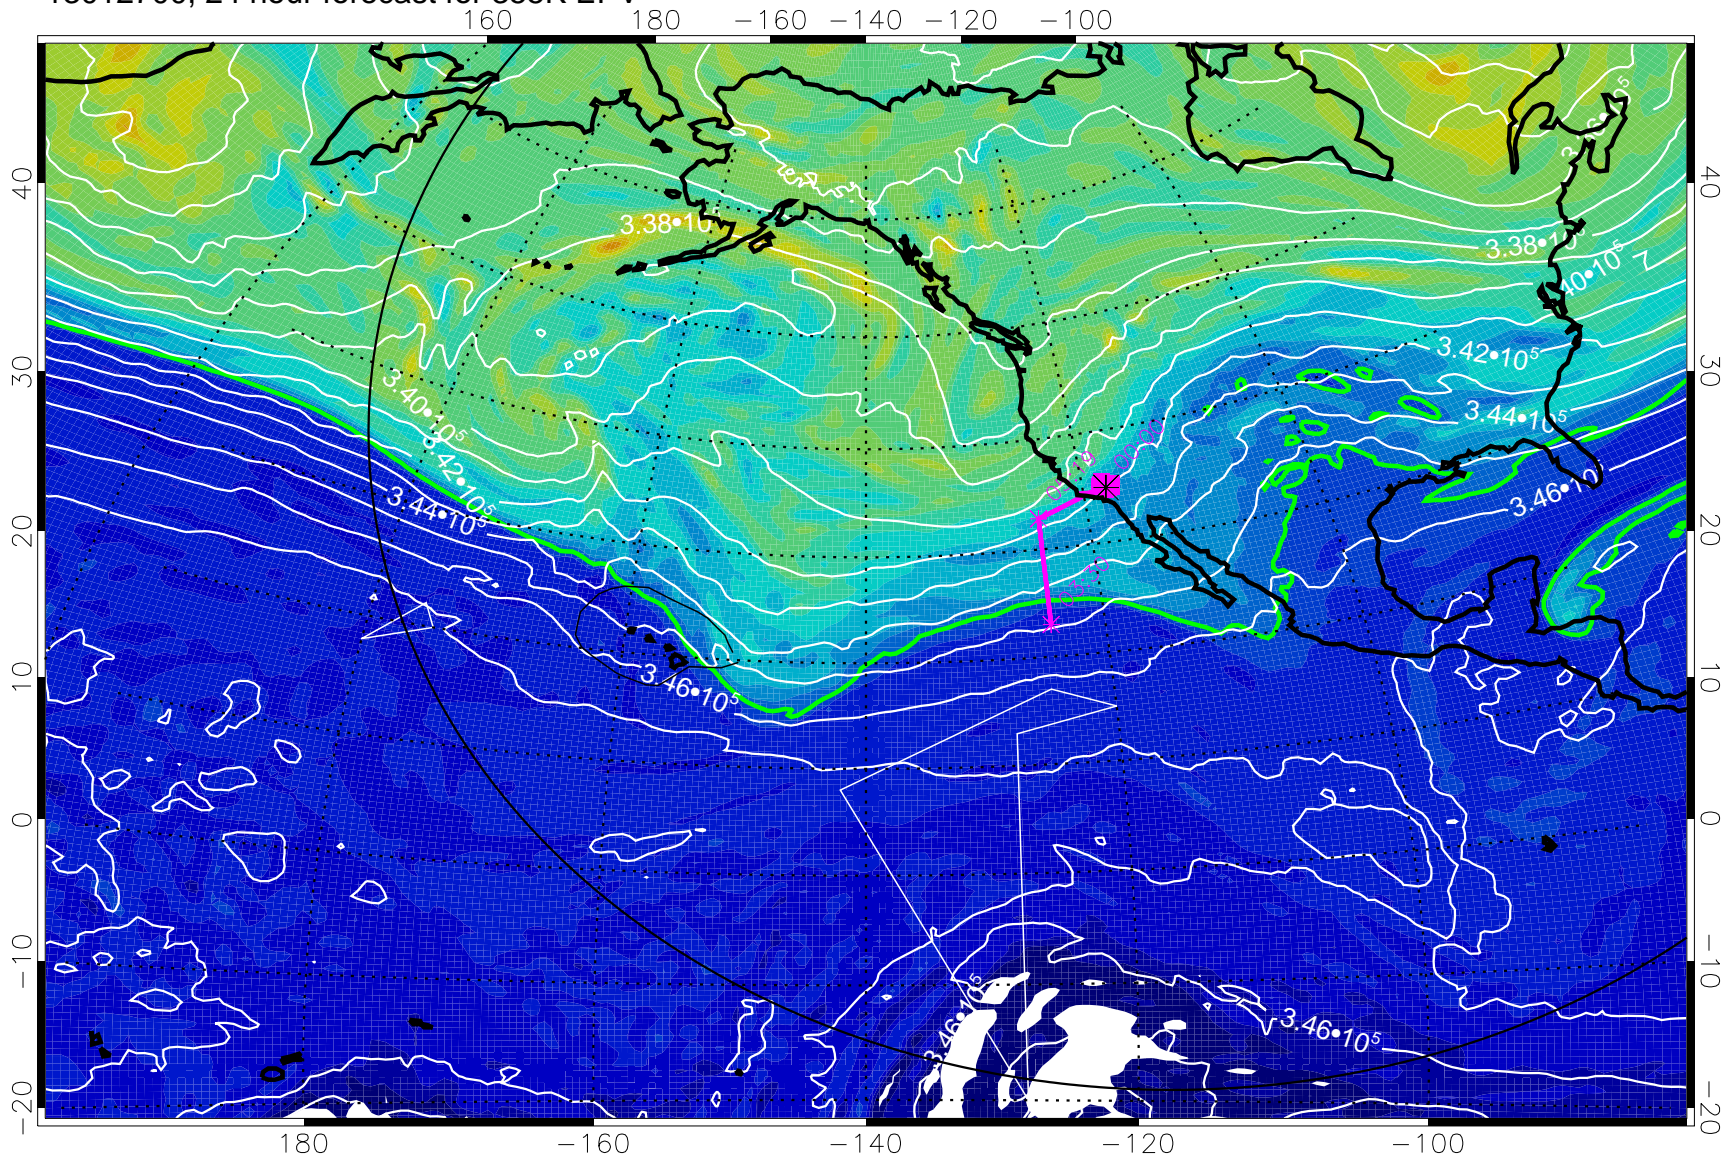

13012612, 12 hour forecast for 355K EPV

160 180 -160 -140 -120 -100

0 5.0*10⁻⁶ 1.0*10⁻⁵ 1.5*10⁻⁵
PVU

355K Montgomery Streamfunction, white
EPV Tropopause (2 PVU) Position
Range ring of 6000 km -- 19 hours GH round trip

13012618, 18 hour forecast for 355K EPV

160 180 -160 -140 -120 -100

0 5.0×10^{-6} 1.0×10^{-5} 1.5×10^{-5}
PVU

355K Montgomery Streamfunction, white
EPV Tropopause (2 PVU) Position
Range ring of 6000 km -- 19 hours GH round trip

13012700, 24 hour forecast for 355K EPV

0 $5.0 \cdot 10^{-6}$ $1.0 \cdot 10^{-5}$ $1.5 \cdot 10^{-5}$
PVU

355K Montgomery Streamfunction, white
EPV Tropopause (2 PVU) Position
Range ring of 6000 km -- 19 hours GH round trip

13012706, 30 hour forecast for 355K EPV

160 180 -160 -140 -120 -100

355K Montgomery Streamfunction, white
EPV Tropopause (2 PVU) Position
Range ring of 6000 km -- 19 hours GH round trip

13012712, 36 hour forecast for 355K EPV