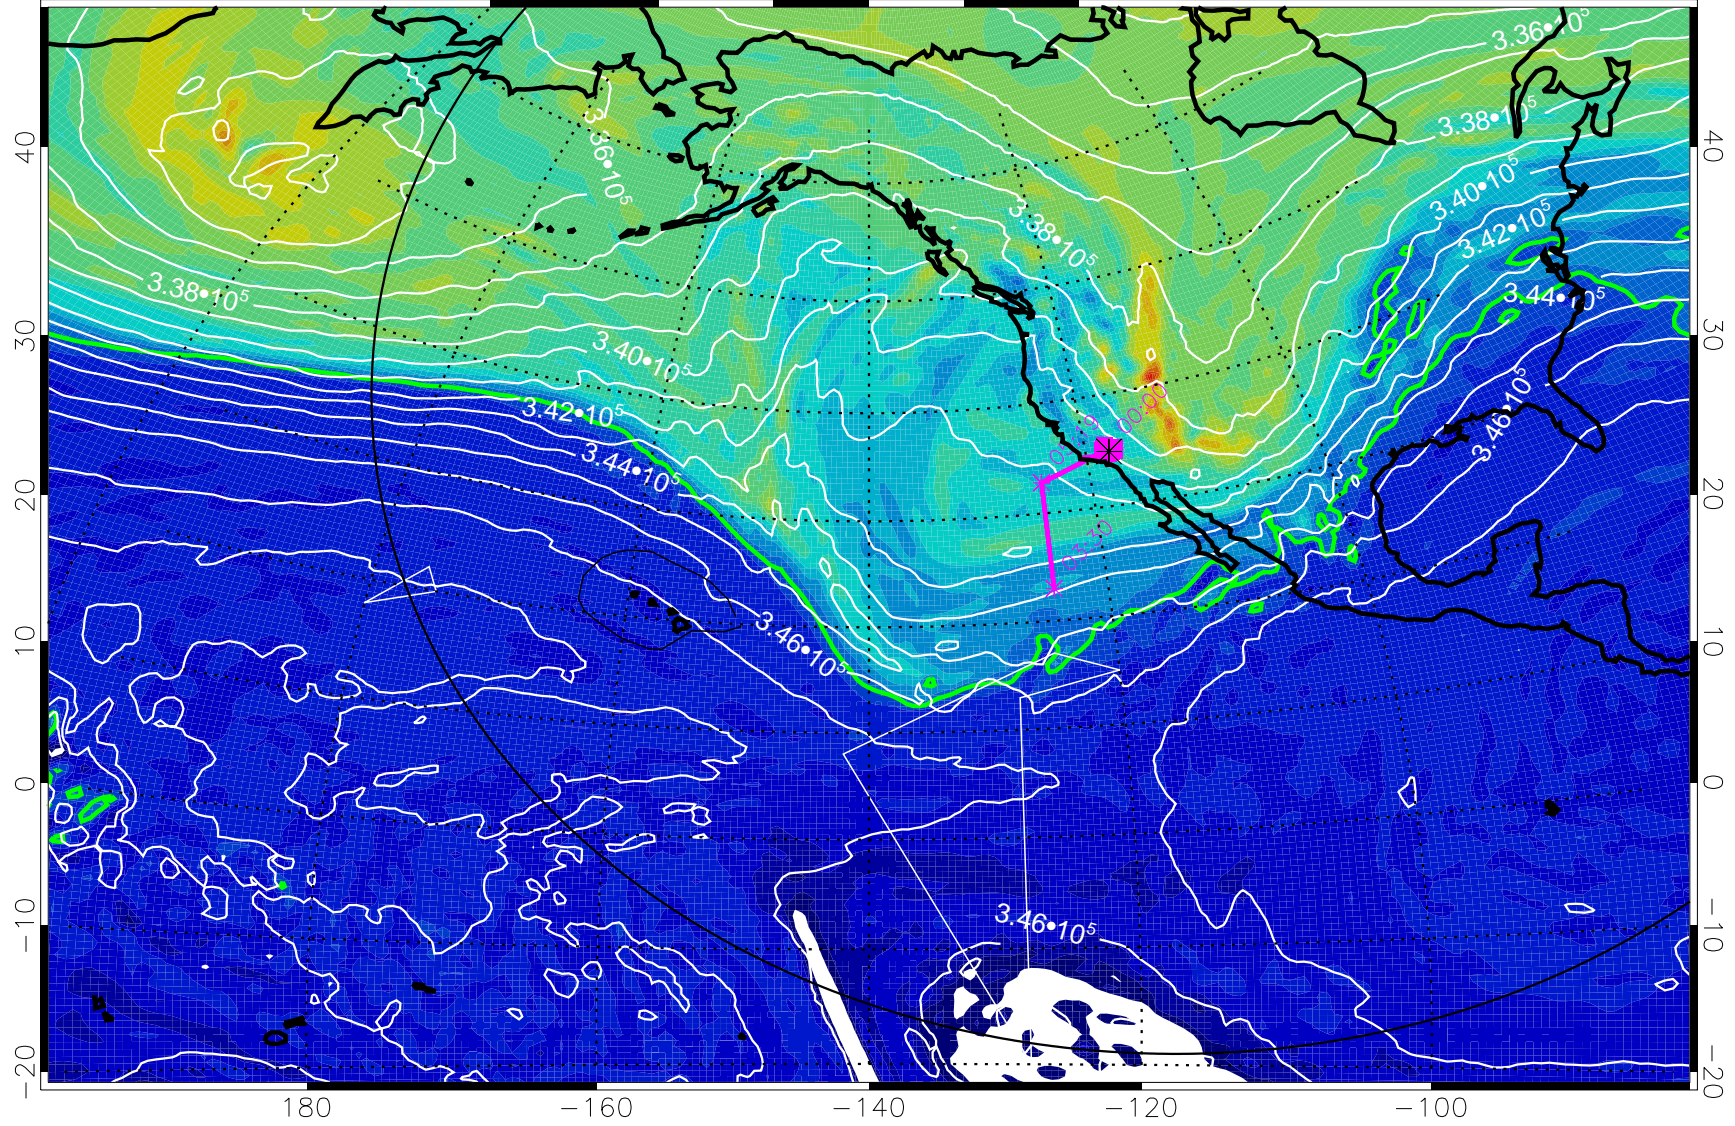

160 180 -160 -140 -120 -100

0 $5.0 \cdot 10^{-6}$ $1.0 \cdot 10^{-5}$ $1.5 \cdot 10^{-5}$
PVU

355K Montgomery Streamfunction, white
EPV Tropopause (2 PVU) Position
Range ring of 6000 km -- 19 hours GH round trip

13012918, 90 hour forecast for 355K EPV

PVU

355K Montgomery Streamfunction, white
EPV Tropopause (2 PVU) Position
Range ring of 6000 km -- 19 hours GH round trip

13013000, 96 hour forecast for 355K EPV

160 180 -160 -140 -120 -100

0 $5.0 \cdot 10^{-6}$ $1.0 \cdot 10^{-5}$ $1.5 \cdot 10^{-5}$
PVU

355K Montgomery Streamfunction, white
EPV Tropopause (2 PVU) Position
Range ring of 6000 km -- 19 hours GH round trip

13013006, 102 hour forecast for 355K EPV