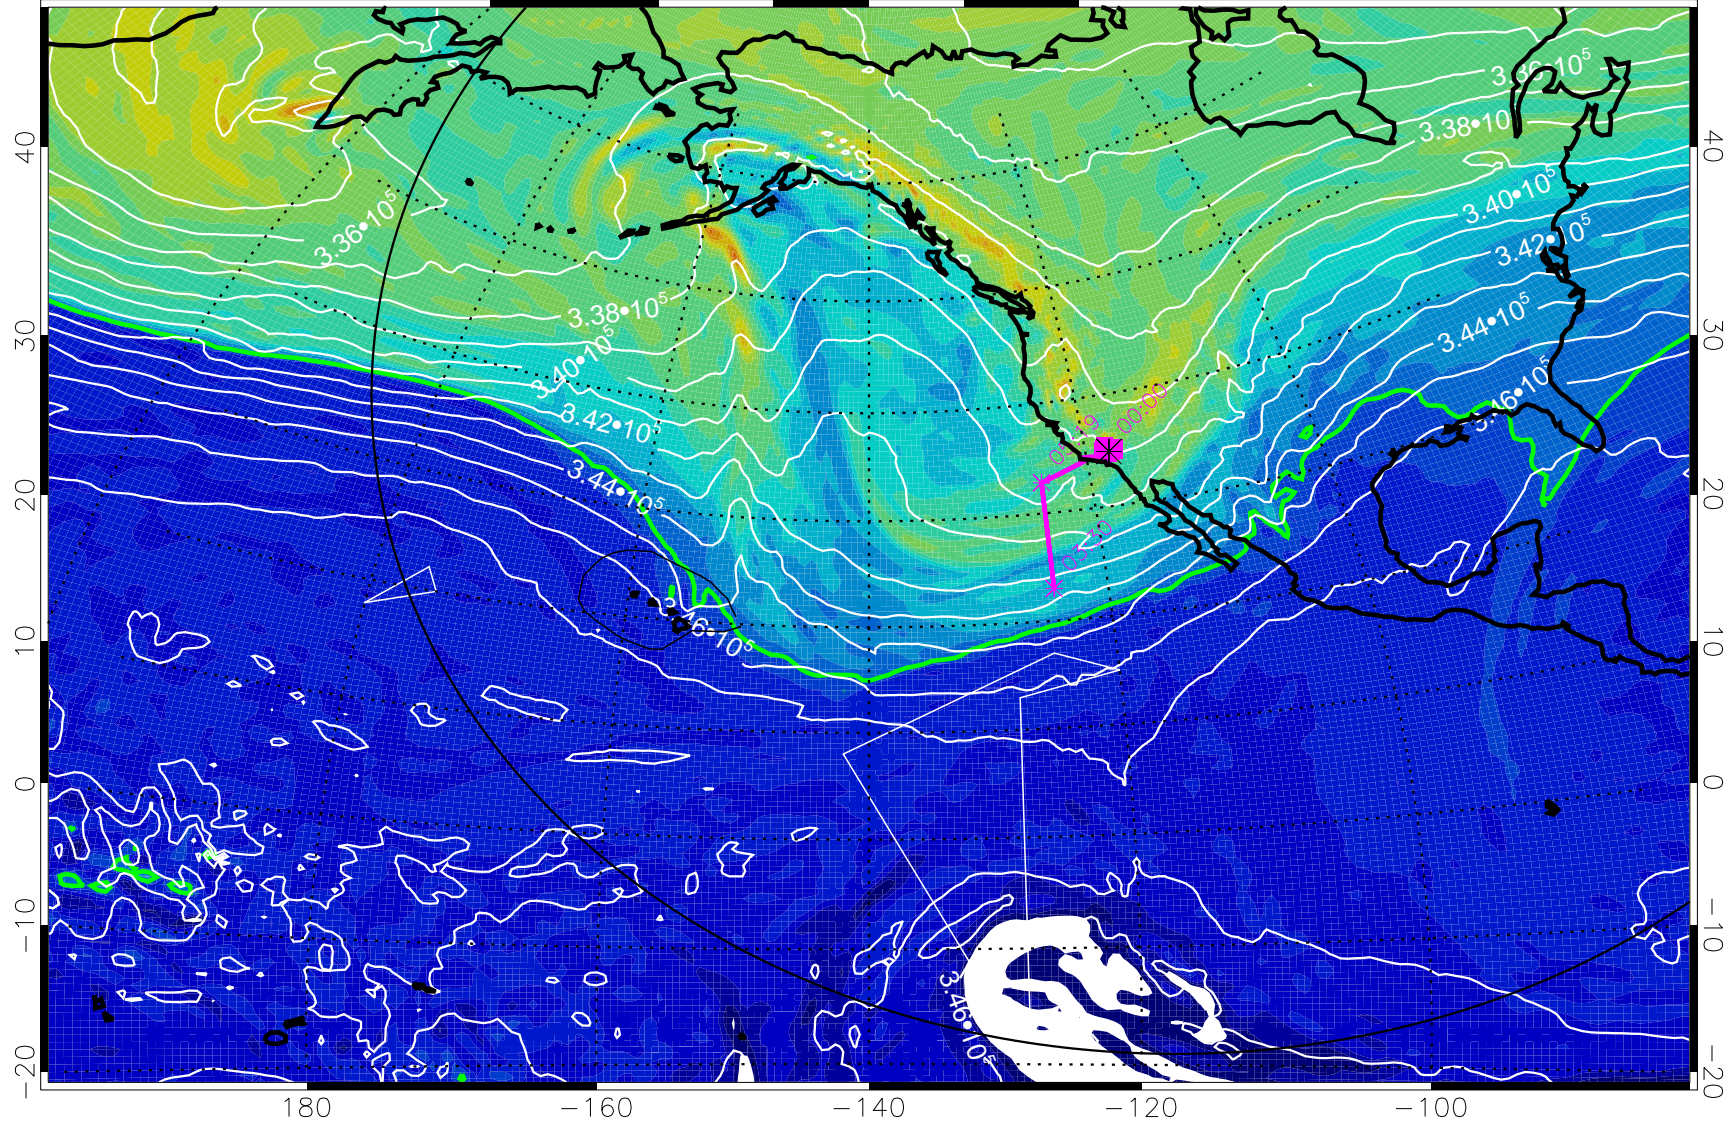

355K Montgomery Streamfunction, white
EPV Tropopause (2 PVU) Position
Range ring of 6000 km -- 19 hours GH round trip

13012806, 54 hour forecast for 355K EPV

PVU

355K Montgomery Streamfunction, white
EPV Tropopause (2 PVU) Position
Range ring of 6000 km -- 19 hours GH round trip

13012812, 60 hour forecast for 355K EPV

160 180 -160 -140 -120 -100

0 $5.0 \cdot 10^{-6}$ $1.0 \cdot 10^{-5}$ $1.5 \cdot 10^{-5}$
PVU

355K Montgomery Streamfunction, white
EPV Tropopause (2 PVU) Position
Range ring of 6000 km -- 19 hours GH round trip

13012818, 66 hour forecast for 355K EPV

160 180 -160 -140 -120 -100

0 $5.0 \cdot 10^{-6}$ $1.0 \cdot 10^{-5}$ $1.5 \cdot 10^{-5}$
PVU

355K Montgomery Streamfunction, white
EPV Tropopause (2 PVU) Position
Range ring of 6000 km -- 19 hours GH round trip

13012900, 72 hour forecast for 355K EPV

160 180 -160 -140 -120 -100

0 $5.0 \cdot 10^{-6}$ $1.0 \cdot 10^{-5}$ $1.5 \cdot 10^{-5}$
PVU

355K Montgomery Streamfunction, white
EPV Tropopause (2 PVU) Position
Range ring of 6000 km -- 19 hours GH round trip