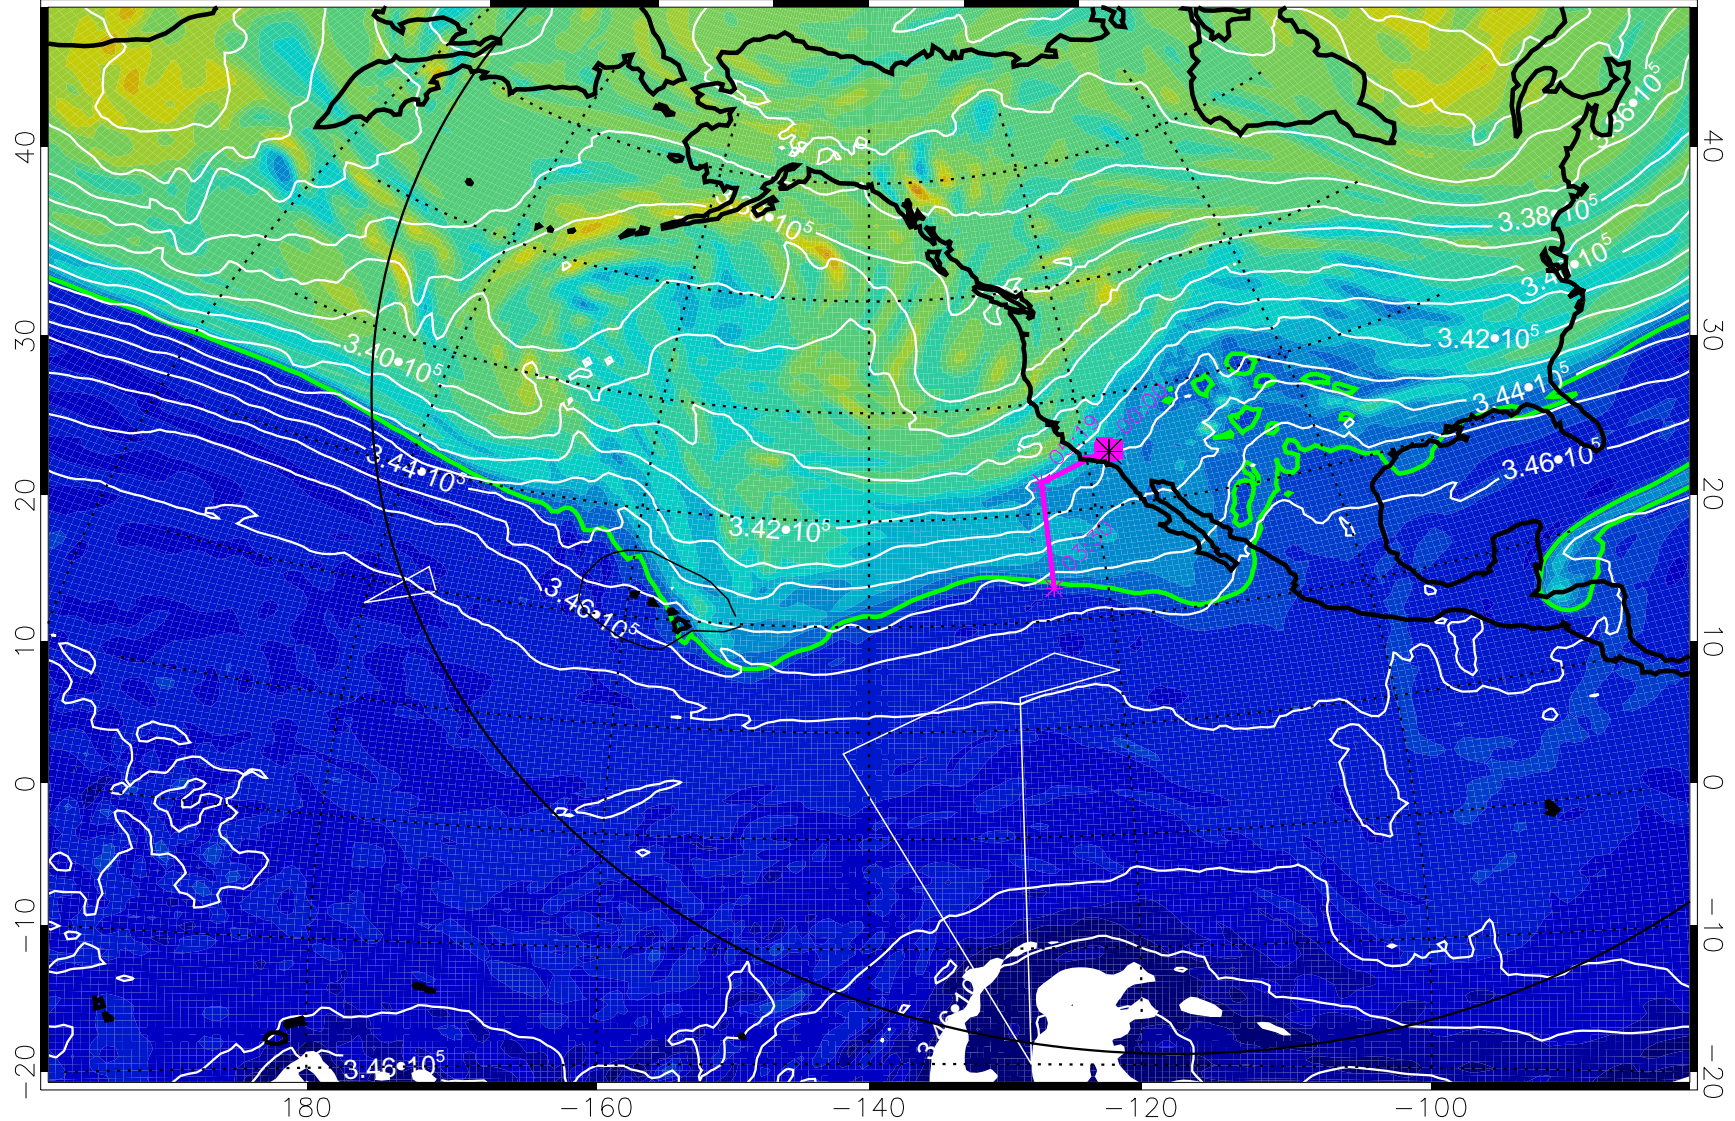

13012612, 12 hour forecast for 355K EPV

160 180 -160 -140 -120 -100

0 5.0*10⁻⁶ 1.0*10⁻⁵ 1.5*10⁻⁵
PVU

355K Montgomery Streamfunction, white
EPV Tropopause (2 PVU) Position
Range ring of 6000 km -- 19 hours GH round trip

13012618, 18 hour forecast for 355K EPV

160 180 -160 -140 -120 -100

0 5.0×10^{-6} 1.0×10^{-5} 1.5×10^{-5}
PVU

355K Montgomery Streamfunction, white
EPV Tropopause (2 PVU) Position
Range ring of 6000 km -- 19 hours GH round trip

13012700, 24 hour forecast for 355K EPV

0 $5.0 \cdot 10^{-6}$ $1.0 \cdot 10^{-5}$ $1.5 \cdot 10^{-5}$
PVU

355K Montgomery Streamfunction, white
EPV Tropopause (2 PVU) Position
Range ring of 6000 km -- 19 hours GH round trip

13012706, 30 hour forecast for 355K EPV

160 180 -160 -140 -120 -100

355K Montgomery Streamfunction, white
EPV Tropopause (2 PVU) Position
Range ring of 6000 km -- 19 hours GH round trip

13012712, 36 hour forecast for 355K EPV