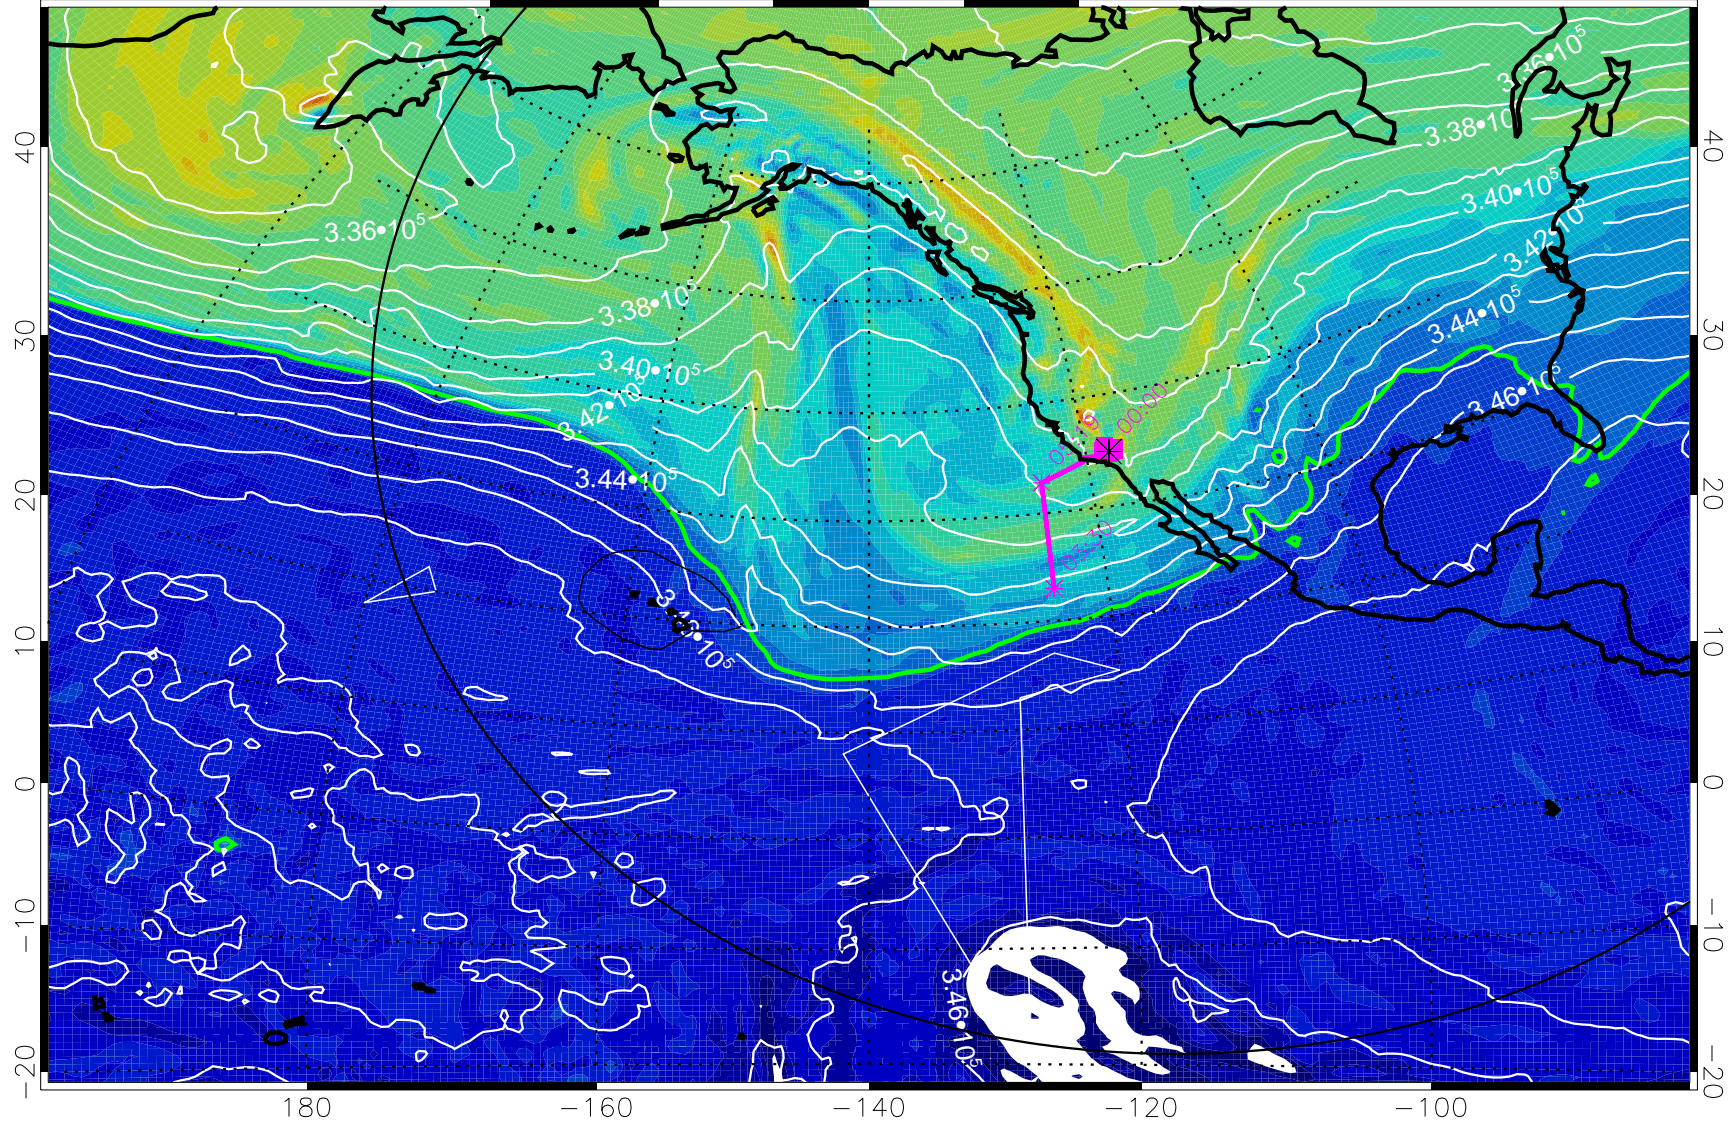

13012812, 60 hour forecast for 355K EPV

160 180 -160 -140 -120 -100

0 $5.0 \cdot 10^{-6}$ $1.0 \cdot 10^{-5}$ $1.5 \cdot 10^{-5}$
PVU

355K Montgomery Streamfunction, white
EPV Tropopause (2 PVU) Position
Range ring of 6000 km -- 19 hours GH round trip

13012818, 66 hour forecast for 355K EPV

160 180 -160 -140 -120 -100

0 $5.0 \cdot 10^{-6}$ $1.0 \cdot 10^{-5}$ $1.5 \cdot 10^{-5}$
PVU

355K Montgomery Streamfunction, white
EPV Tropopause (2 PVU) Position
Range ring of 6000 km -- 19 hours GH round trip

13012900, 72 hour forecast for 355K EPV

160 180 -160 -140 -120 -100

0 $5.0 \cdot 10^{-6}$ $1.0 \cdot 10^{-5}$ $1.5 \cdot 10^{-5}$
PVU

355K Montgomery Streamfunction, white
EPV Tropopause (2 PVU) Position
Range ring of 6000 km -- 19 hours GH round trip

13012906, 78 hour forecast for 355K EPV

160 180 -160 -140 -120 -100

355K Montgomery Streamfunction, white
EPV Tropopause (2 PVU) Position
Range ring of 6000 km -- 19 hours GH round trip

13012912, 84 hour forecast for 355K EPV