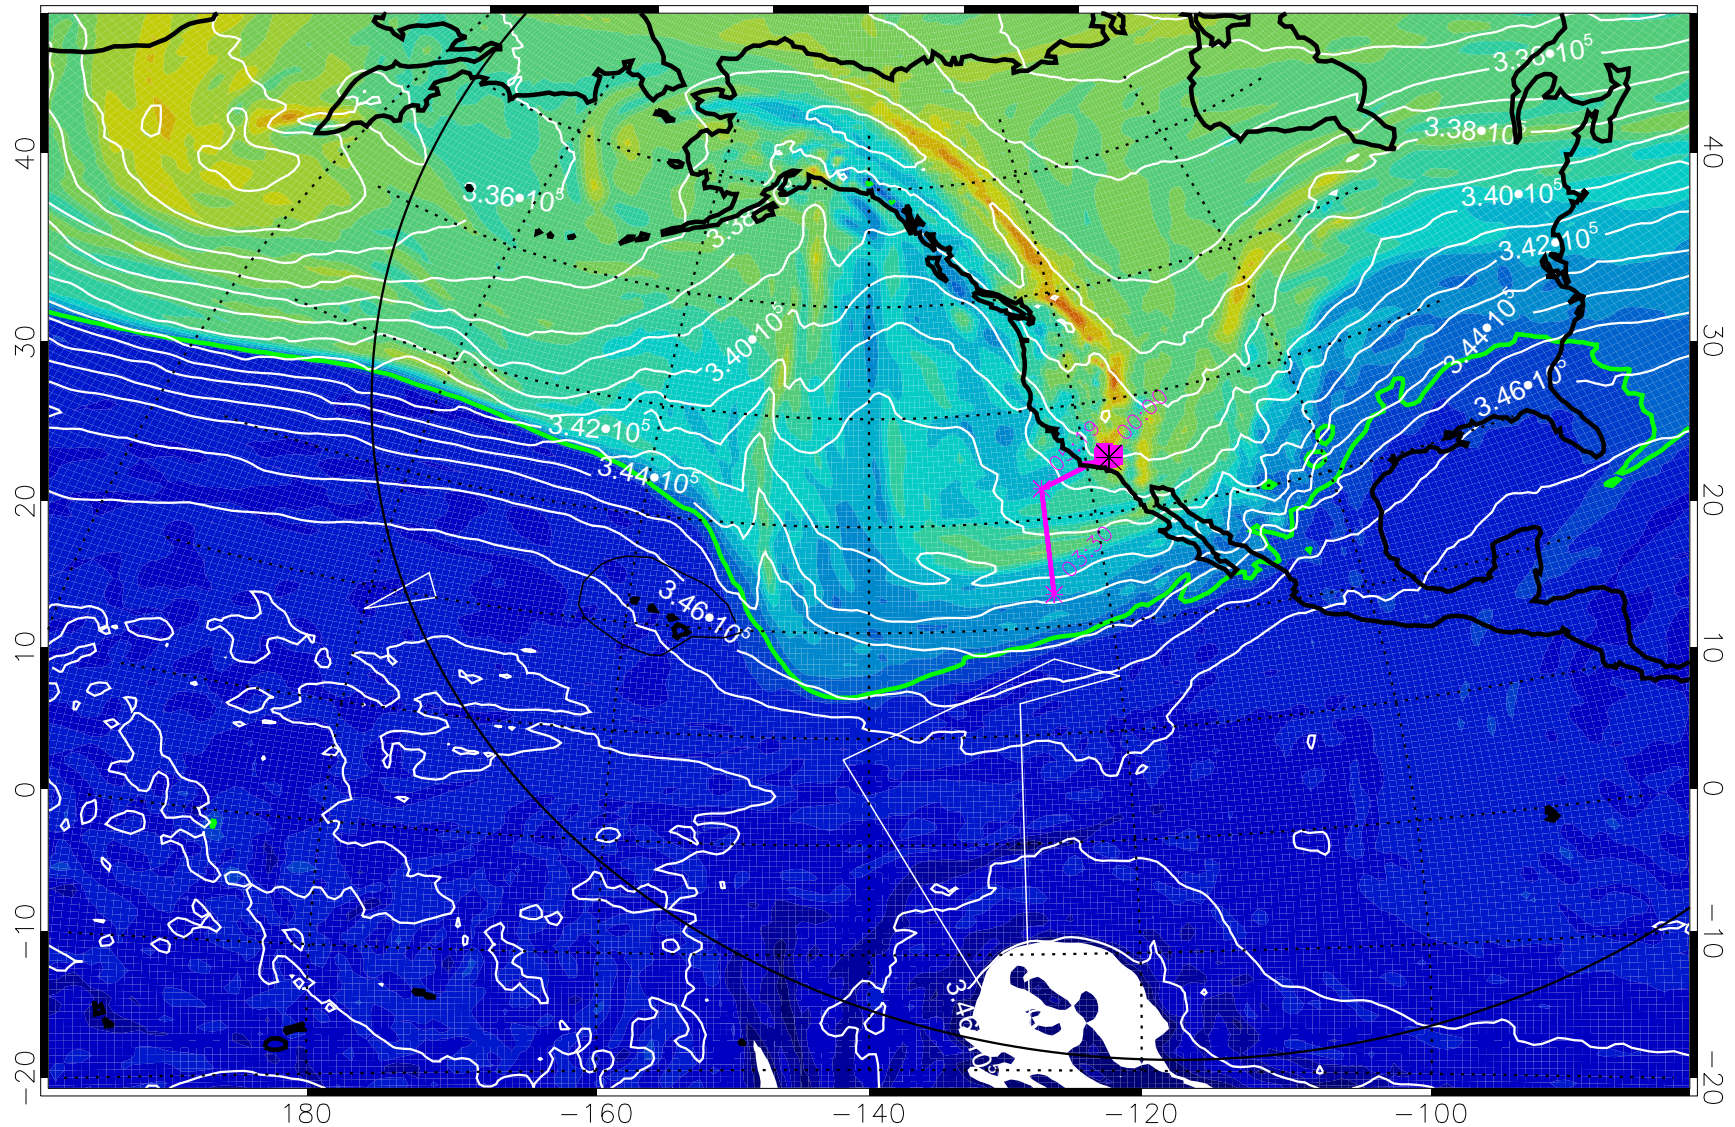

13012818, 66 hour forecast for 355K EPV

160 180 -160 -140 -120 -100

0 $5.0 \cdot 10^{-6}$ $1.0 \cdot 10^{-5}$ $1.5 \cdot 10^{-5}$
PVU

355K Montgomery Streamfunction, white
EPV Tropopause (2 PVU) Position
Range ring of 6000 km -- 19 hours GH round trip

13012900, 72 hour forecast for 355K EPV

160 180 -160 -140 -120 -100

0 $5.0 \cdot 10^{-6}$ $1.0 \cdot 10^{-5}$ $1.5 \cdot 10^{-5}$
PVU

355K Montgomery Streamfunction, white
EPV Tropopause (2 PVU) Position
Range ring of 6000 km -- 19 hours GH round trip

13012906, 78 hour forecast for 355K EPV

160 180 -160 -140 -120 -100

355K Montgomery Streamfunction, white
EPV Tropopause (2 PVU) Position
Range ring of 6000 km -- 19 hours GH round trip

13012912, 84 hour forecast for 355K EPV

160 180 -160 -140 -120 -100

0 $5.0 \cdot 10^{-6}$ $1.0 \cdot 10^{-5}$ $1.5 \cdot 10^{-5}$
PVU

355K Montgomery Streamfunction, white
EPV Tropopause (2 PVU) Position
Range ring of 6000 km -- 19 hours GH round trip