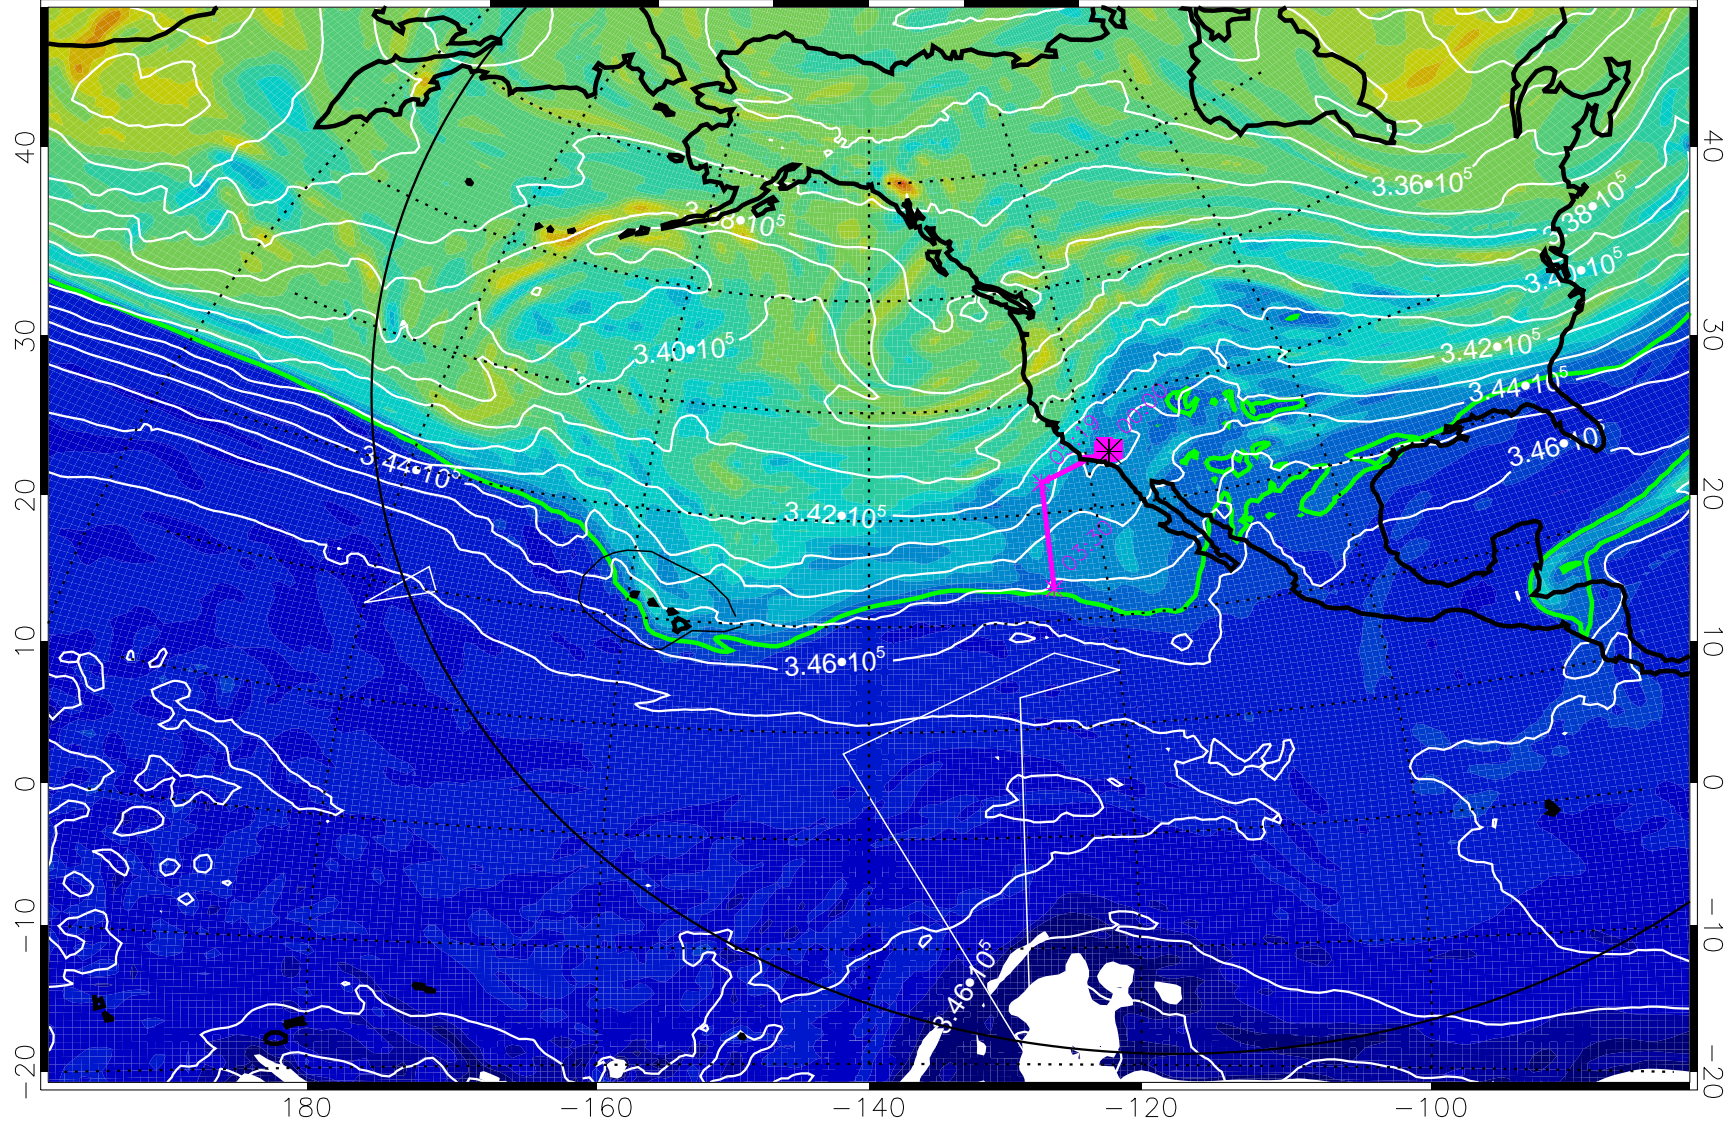

13012612, 12 hour forecast for 355K EPV

160 180 -160 -140 -120 -100

0 5.0*10⁻⁶ 1.0*10⁻⁵ 1.5*10⁻⁵
PVU

355K Montgomery Streamfunction, white
EPV Tropopause (2 PVU) Position
Range ring of 6000 km -- 19 hours GH round trip

13012618, 18 hour forecast for 355K EPV

160 180 -160 -140 -120 -100

0 5.0×10^{-6} 1.0×10^{-5} 1.5×10^{-5}
PVU

355K Montgomery Streamfunction, white
EPV Tropopause (2 PVU) Position
Range ring of 6000 km -- 19 hours GH round trip

13012700, 24 hour forecast for 355K EPV

0 $5.0 \cdot 10^{-6}$ $1.0 \cdot 10^{-5}$ $1.5 \cdot 10^{-5}$
PVU

355K Montgomery Streamfunction, white
EPV Tropopause (2 PVU) Position
Range ring of 6000 km -- 19 hours GH round trip

13012706, 30 hour forecast for 355K EPV

160 180 -160 -140 -120 -100

355K Montgomery Streamfunction, white
EPV Tropopause (2 PVU) Position
Range ring of 6000 km -- 19 hours GH round trip

13012712, 36 hour forecast for 355K EPV