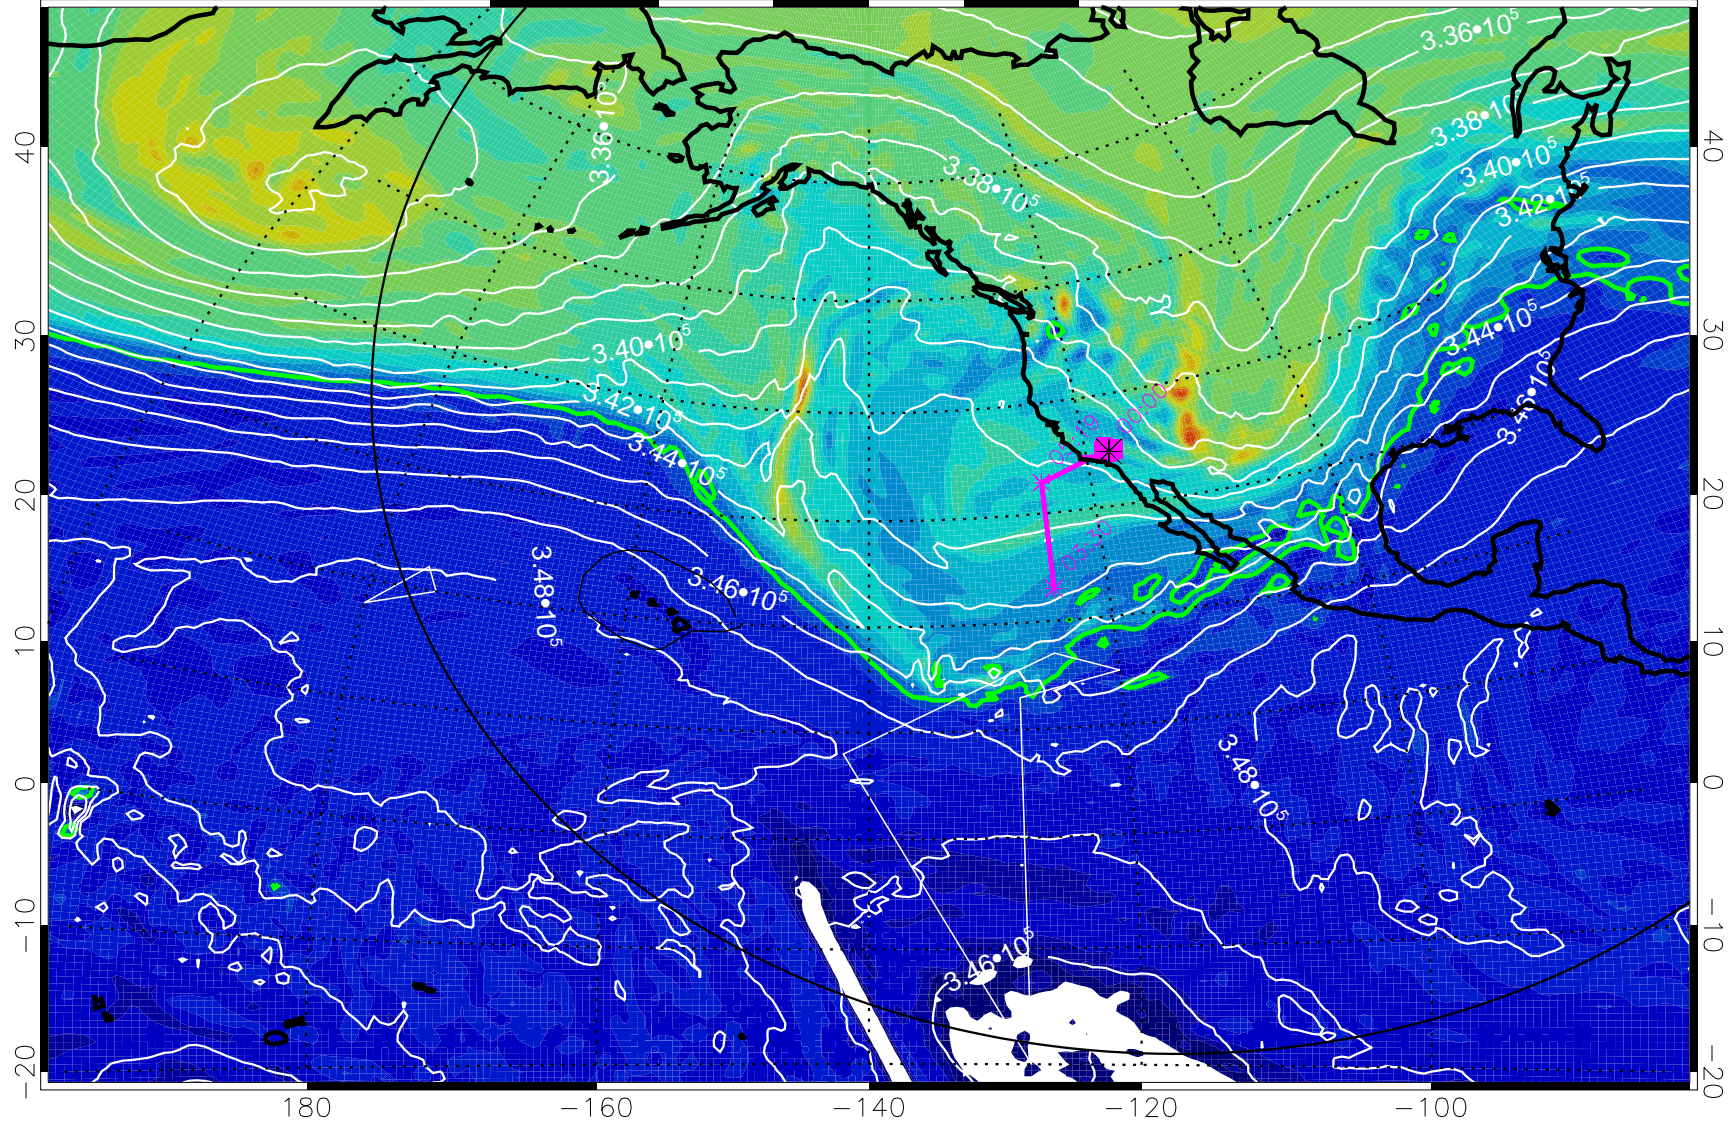

160 180 -160 -140 -120 -100

0 $5.0 \cdot 10^{-6}$ $1.0 \cdot 10^{-5}$ $1.5 \cdot 10^{-5}$
PVU

355K Montgomery Streamfunction, white
EPV Tropopause (2 PVU) Position
Range ring of 6000 km -- 19 hours GH round trip

13012918, 90 hour forecast for 355K EPV

PVU

355K Montgomery Streamfunction, white
EPV Tropopause (2 PVU) Position
Range ring of 6000 km -- 19 hours GH round trip

13013000, 96 hour forecast for 355K EPV

160 180 -160 -140 -120 -100

0 $5.0 \cdot 10^{-6}$ $1.0 \cdot 10^{-5}$ $1.5 \cdot 10^{-5}$
PVU

355K Montgomery Streamfunction, white
EPV Tropopause (2 PVU) Position
Range ring of 6000 km -- 19 hours GH round trip

13013006, 102 hour forecast for 355K EPV