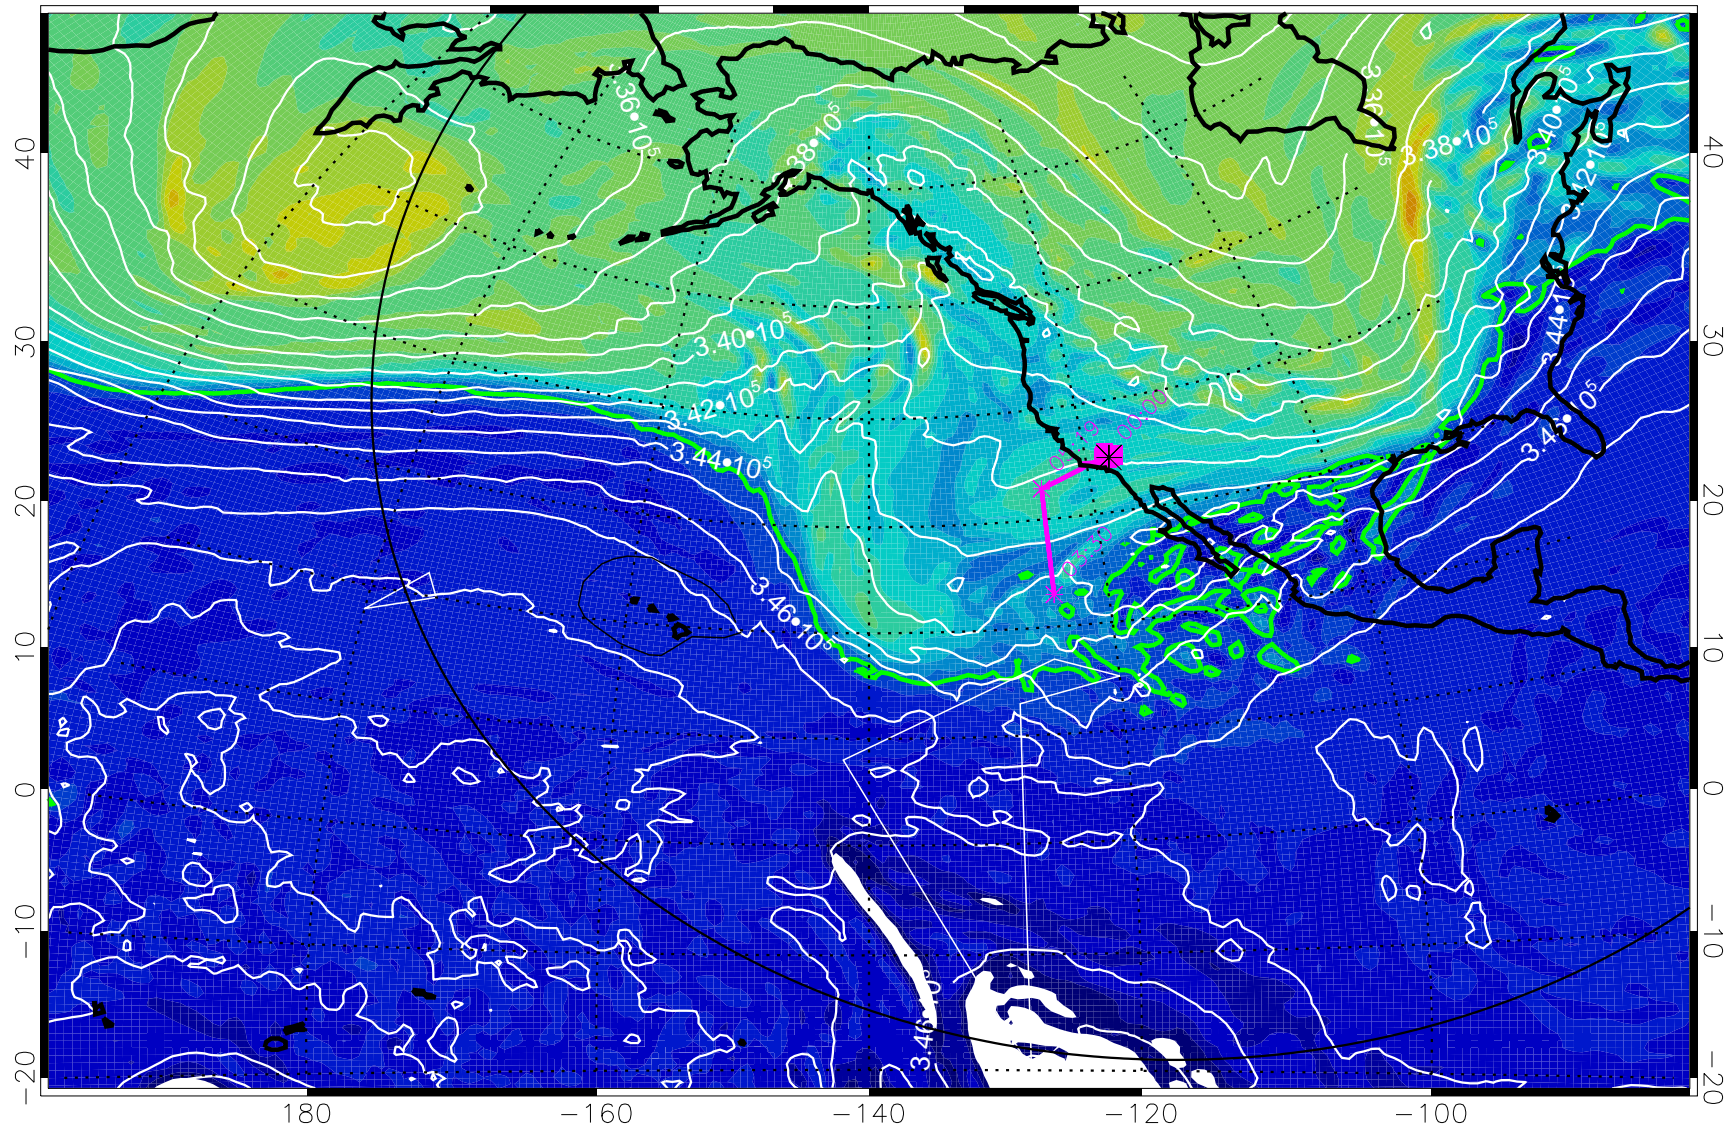

160 180 -160 -140 -120 -100

0 $5.0 \cdot 10^{-6}$ $1.0 \cdot 10^{-5}$ $1.5 \cdot 10^{-5}$
PVU

355K Montgomery Streamfunction, white
EPV Tropopause (2 PVU) Position
Range ring of 6000 km -- 19 hours GH round trip

13013012, 108 hour forecast for 355K EPV

160 180 -160 -140 -120 -100

0 $5.0 \cdot 10^{-6}$ $1.0 \cdot 10^{-5}$ $1.5 \cdot 10^{-5}$
PVU

355K Montgomery Streamfunction, white
EPV Tropopause (2 PVU) Position
Range ring of 6000 km -- 19 hours GH round trip

13013018, 114 hour forecast for 355K EPV

160 180 -160 -140 -120 -100

0 $5.0 \cdot 10^{-6}$ $1.0 \cdot 10^{-5}$ $1.5 \cdot 10^{-5}$
PVU

355K Montgomery Streamfunction, white
EPV Tropopause (2 PVU) Position
Range ring of 6000 km -- 19 hours GH round trip

13013100, 120 hour forecast for 355K EPV

160 180 -160 -140 -120 -100

0 $5.0 \cdot 10^{-6}$ $1.0 \cdot 10^{-5}$ $1.5 \cdot 10^{-5}$
PVU

355K Montgomery Streamfunction, white
EPV Tropopause (2 PVU) Position
Range ring of 6000 km -- 19 hours GH round trip