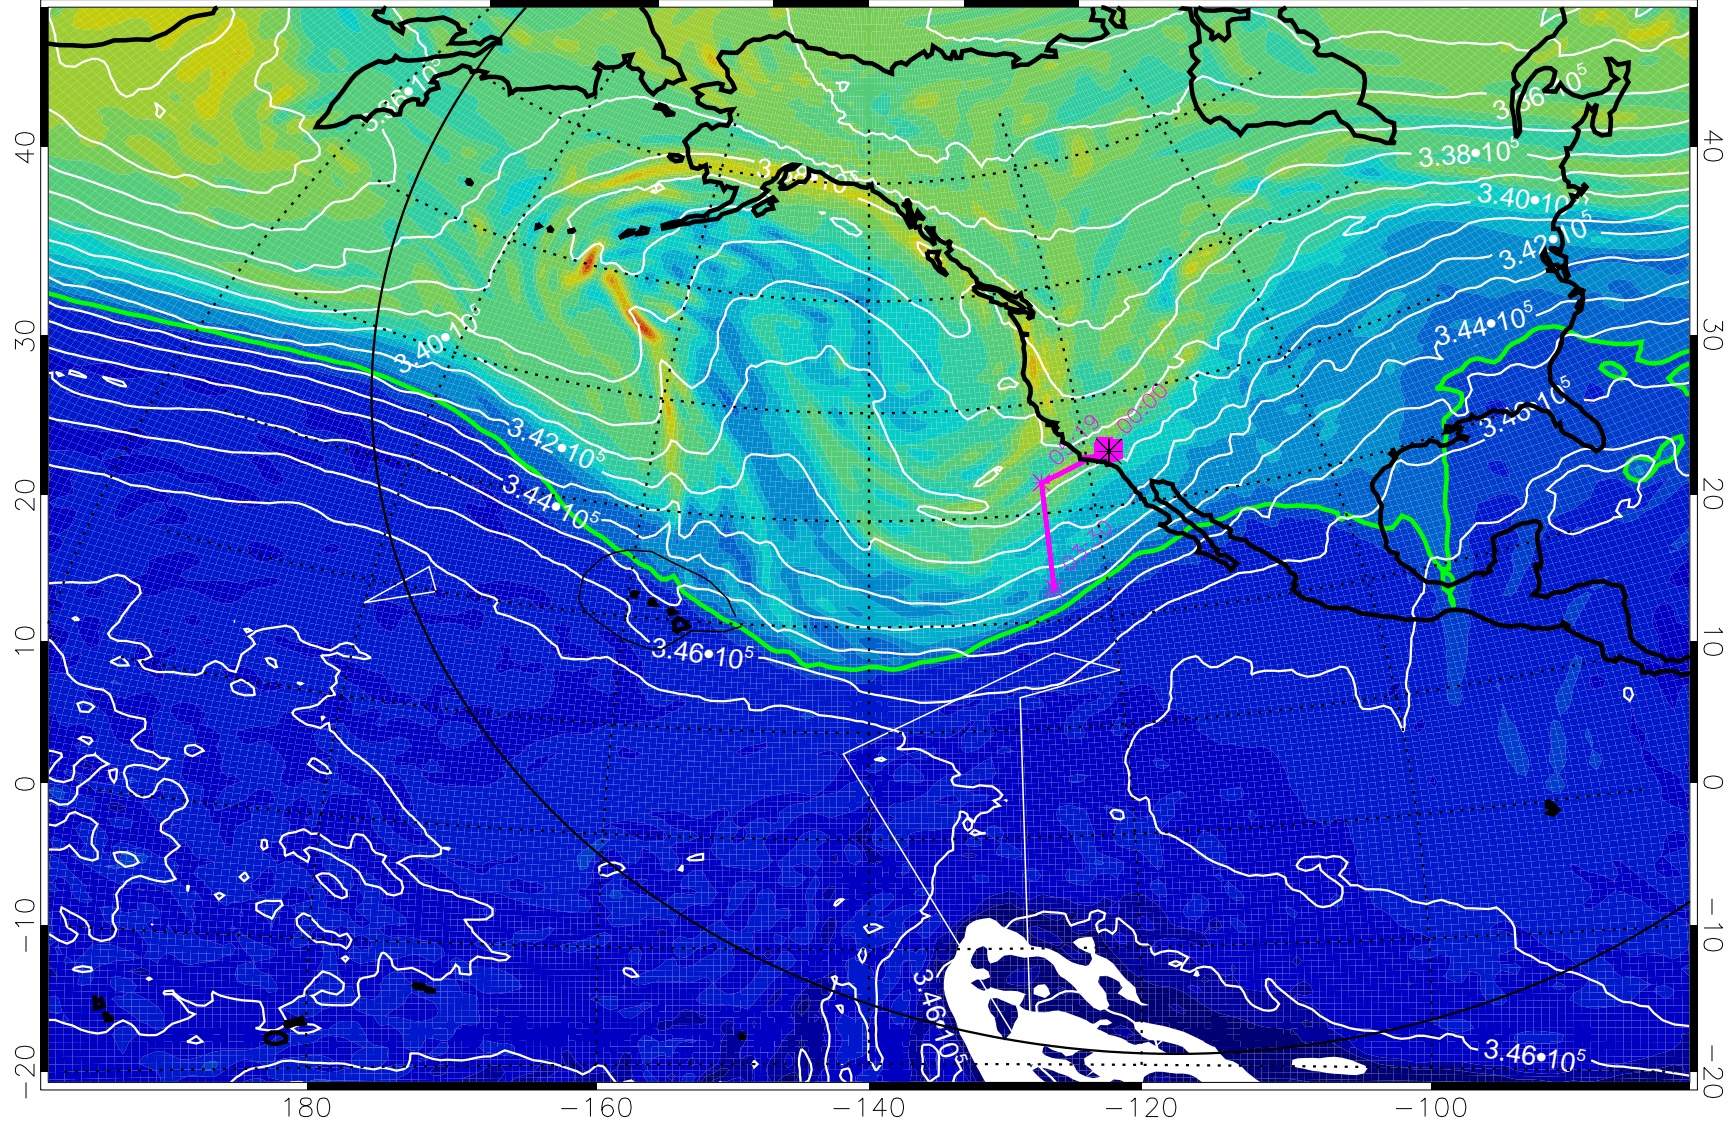

13012706, 30 hour forecast for 355K EPV

160 180 -160 -140 -120 -100

355K Montgomery Streamfunction, white
EPV Tropopause (2 PVU) Position
Range ring of 6000 km -- 19 hours GH round trip

13012712, 36 hour forecast for 355K EPV

0 $5.0 \cdot 10^{-6}$ $1.0 \cdot 10^{-5}$ $1.5 \cdot 10^{-5}$
PVU

355K Montgomery Streamfunction, white
EPV Tropopause (2 PVU) Position
Range ring of 6000 km -- 19 hours GH round trip

13012718, 42 hour forecast for 355K EPV

355K Montgomery Streamfunction, white
EPV Tropopause (2 PVU) Position
Range ring of 6000 km -- 19 hours GH round trip

13012800, 48 hour forecast for 355K EPV

160 180 -160 -140 -120 -100

0 $5.0 \cdot 10^{-6}$ $1.0 \cdot 10^{-5}$ $1.5 \cdot 10^{-5}$
PVU

355K Montgomery Streamfunction, white
EPV Tropopause (2 PVU) Position
Range ring of 6000 km -- 19 hours GH round trip

13012806, 54 hour forecast for 355K EPV

PVU

355K Montgomery Streamfunction, white
EPV Tropopause (2 PVU) Position
Range ring of 6000 km -- 19 hours GH round trip