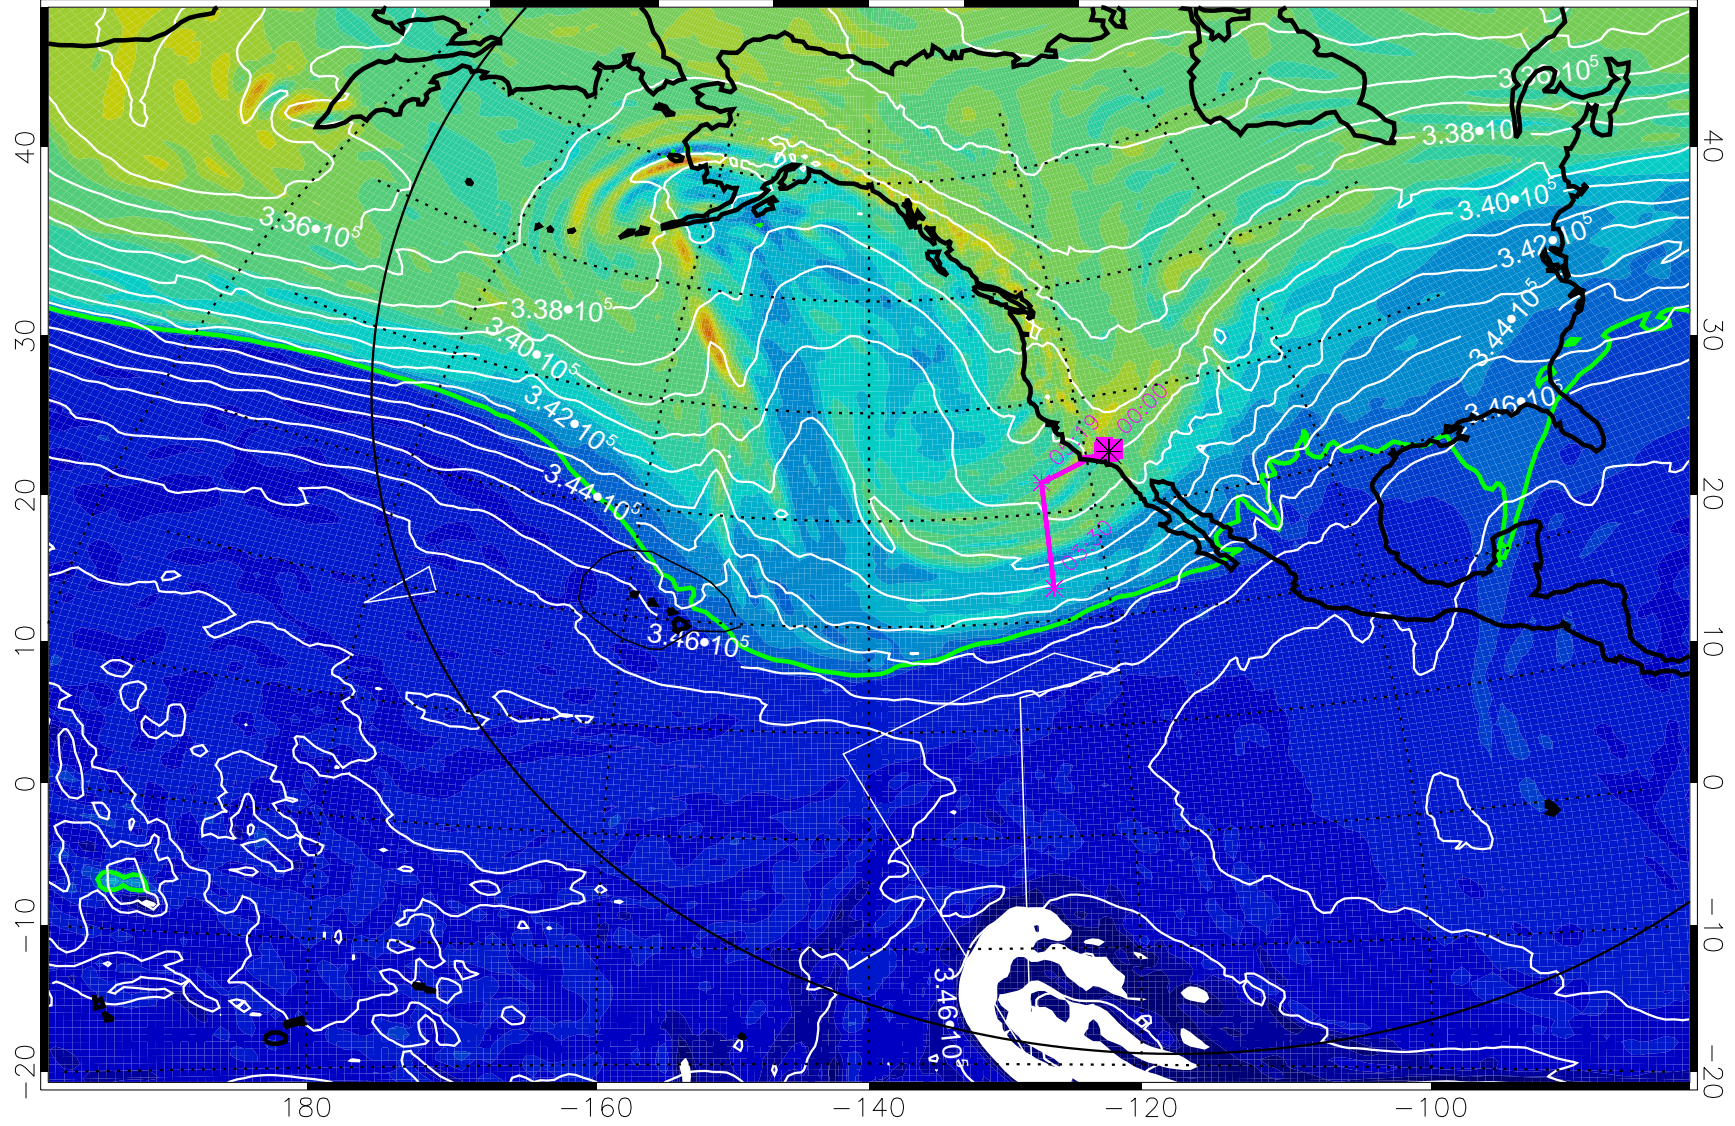

355K Montgomery Streamfunction, white
EPV Tropopause (2 PVU) Position
Range ring of 6000 km -- 19 hours GH round trip

13012800, 48 hour forecast for 355K EPV

160 180 -160 -140 -120 -100

0 $5.0 \cdot 10^{-6}$ $1.0 \cdot 10^{-5}$ $1.5 \cdot 10^{-5}$
PVU

355K Montgomery Streamfunction, white
EPV Tropopause (2 PVU) Position
Range ring of 6000 km -- 19 hours GH round trip

13012806, 54 hour forecast for 355K EPV

PVU

355K Montgomery Streamfunction, white
EPV Tropopause (2 PVU) Position
Range ring of 6000 km -- 19 hours GH round trip

13012812, 60 hour forecast for 355K EPV

160 180 -160 -140 -120 -100

0 $5.0 \cdot 10^{-6}$ $1.0 \cdot 10^{-5}$ $1.5 \cdot 10^{-5}$
PVU

355K Montgomery Streamfunction, white
EPV Tropopause (2 PVU) Position
Range ring of 6000 km -- 19 hours GH round trip

13012818, 66 hour forecast for 355K EPV

160 180 -160 -140 -120 -100

0 $5.0 \cdot 10^{-6}$ $1.0 \cdot 10^{-5}$ $1.5 \cdot 10^{-5}$
PVU

355K Montgomery Streamfunction, white
EPV Tropopause (2 PVU) Position
Range ring of 6000 km -- 19 hours GH round trip