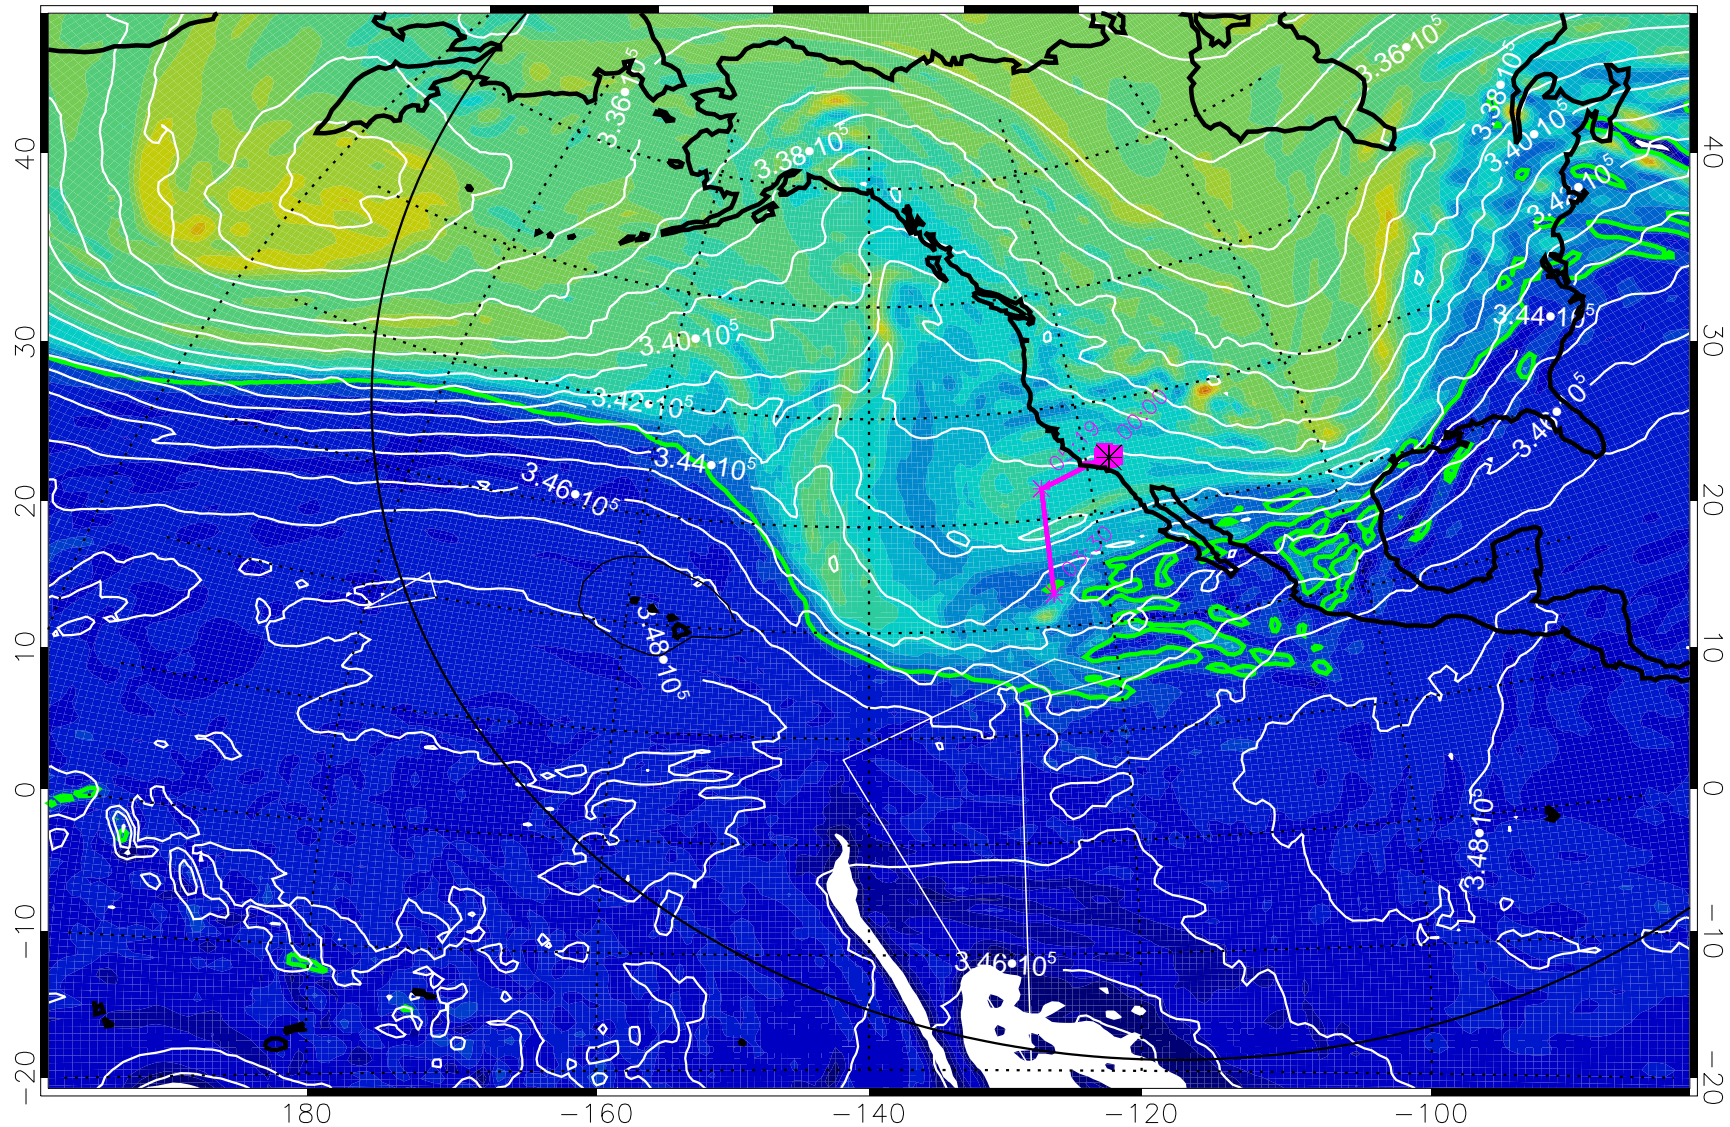

160 180 -160 -140 -120 -100

0 $5.0 \cdot 10^{-6}$ $1.0 \cdot 10^{-5}$ $1.5 \cdot 10^{-5}$
PVU

355K Montgomery Streamfunction, white
EPV Tropopause (2 PVU) Position
Range ring of 6000 km -- 19 hours GH round trip

13013012, 108 hour forecast for 355K EPV

160 180 -160 -140 -120 -100

0 $5.0 \cdot 10^{-6}$ $1.0 \cdot 10^{-5}$ $1.5 \cdot 10^{-5}$
PVU

355K Montgomery Streamfunction, white
EPV Tropopause (2 PVU) Position
Range ring of 6000 km -- 19 hours GH round trip

13013018, 114 hour forecast for 355K EPV

160 180 -160 -140 -120 -100

0 $5.0 \cdot 10^{-6}$ $1.0 \cdot 10^{-5}$ $1.5 \cdot 10^{-5}$
PVU

355K Montgomery Streamfunction, white
EPV Tropopause (2 PVU) Position
Range ring of 6000 km -- 19 hours GH round trip

13013100, 120 hour forecast for 355K EPV

160 180 -160 -140 -120 -100

0 $5.0 \cdot 10^{-6}$ $1.0 \cdot 10^{-5}$ $1.5 \cdot 10^{-5}$
PVU

355K Montgomery Streamfunction, white
EPV Tropopause (2 PVU) Position
Range ring of 6000 km -- 19 hours GH round trip