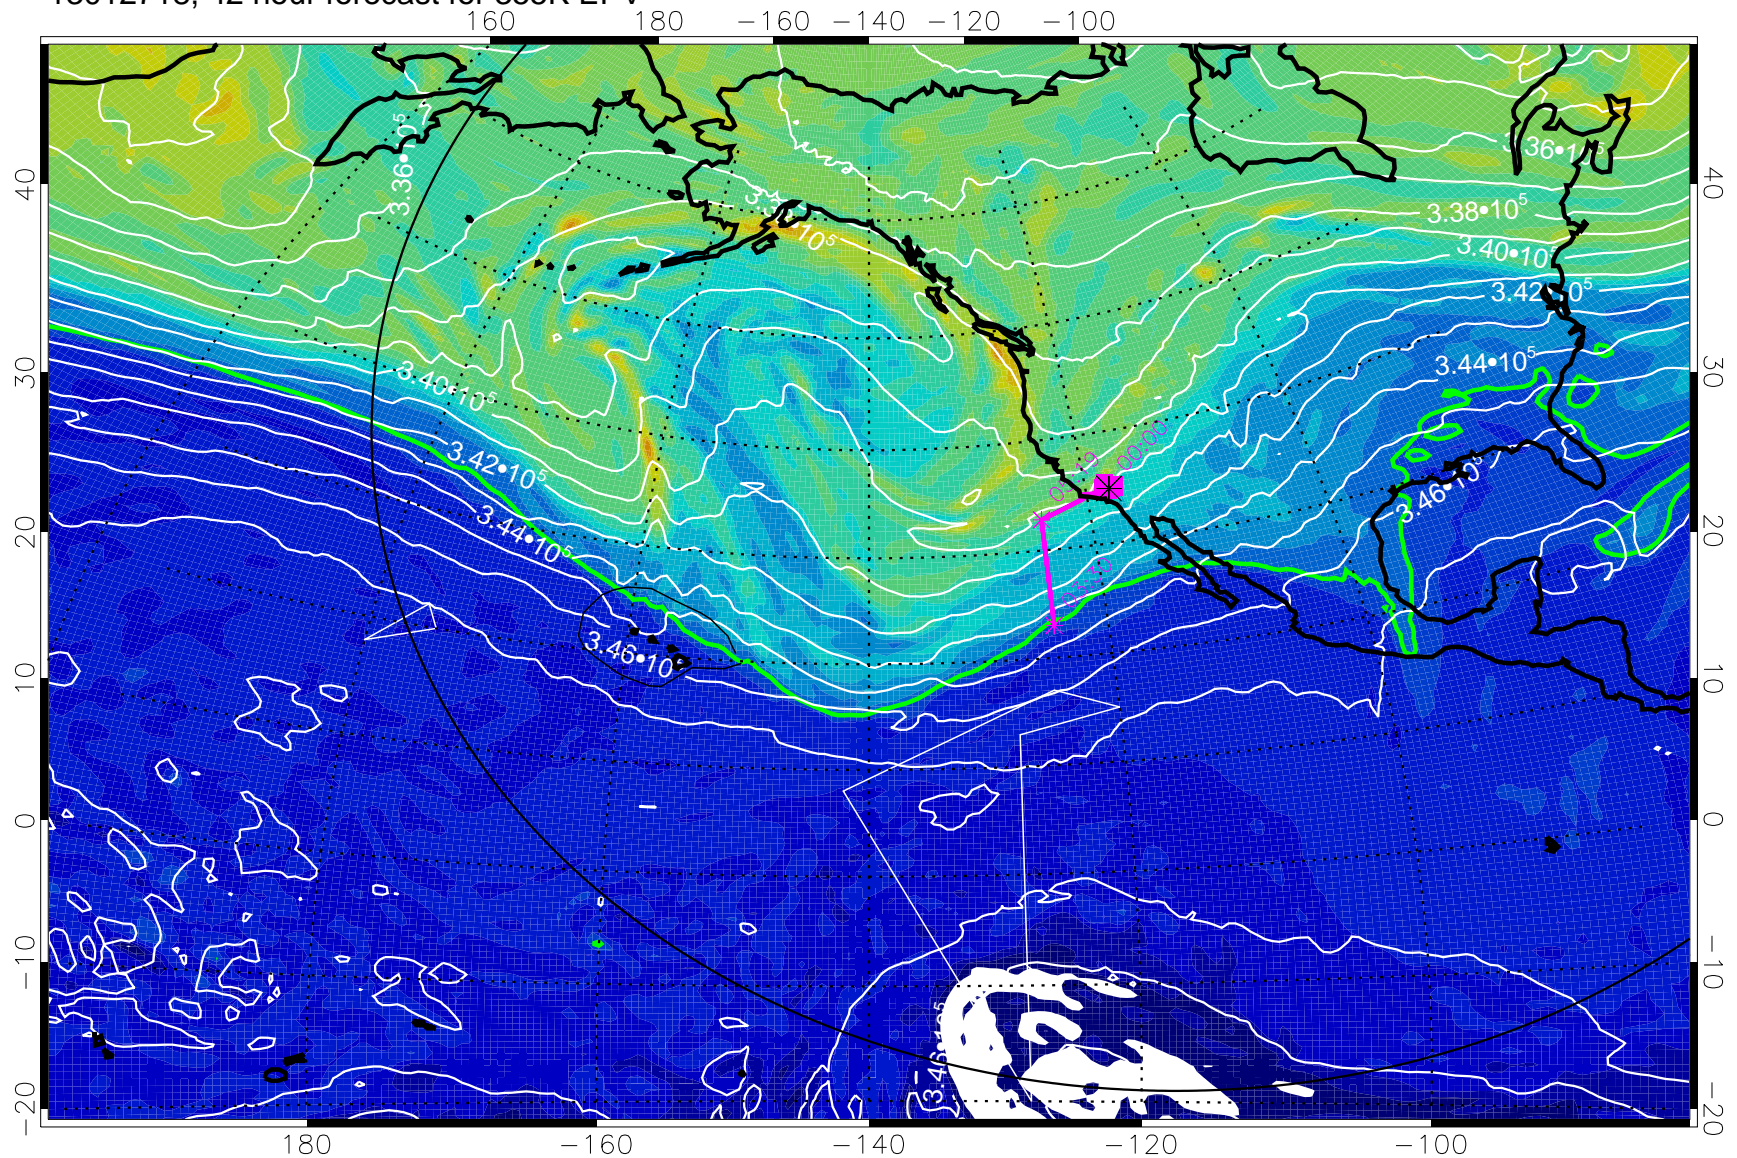

13012706, 30 hour forecast for 355K EPV

160 180 -160 -140 -120 -100

355K Montgomery Streamfunction, white
EPV Tropopause (2 PVU) Position
Range ring of 6000 km -- 19 hours GH round trip

13012712, 36 hour forecast for 355K EPV

0 $5.0 \cdot 10^{-6}$ $1.0 \cdot 10^{-5}$ $1.5 \cdot 10^{-5}$
PVU

355K Montgomery Streamfunction, white
EPV Tropopause (2 PVU) Position
Range ring of 6000 km -- 19 hours GH round trip

13012718, 42 hour forecast for 355K EPV

355K Montgomery Streamfunction, white
EPV Tropopause (2 PVU) Position
Range ring of 6000 km -- 19 hours GH round trip

13012800, 48 hour forecast for 355K EPV

160 180 -160 -140 -120 -100

0 $5.0 \cdot 10^{-6}$ $1.0 \cdot 10^{-5}$ $1.5 \cdot 10^{-5}$
PVU

355K Montgomery Streamfunction, white
EPV Tropopause (2 PVU) Position
Range ring of 6000 km -- 19 hours GH round trip

13012806, 54 hour forecast for 355K EPV

PVU

355K Montgomery Streamfunction, white
EPV Tropopause (2 PVU) Position
Range ring of 6000 km -- 19 hours GH round trip