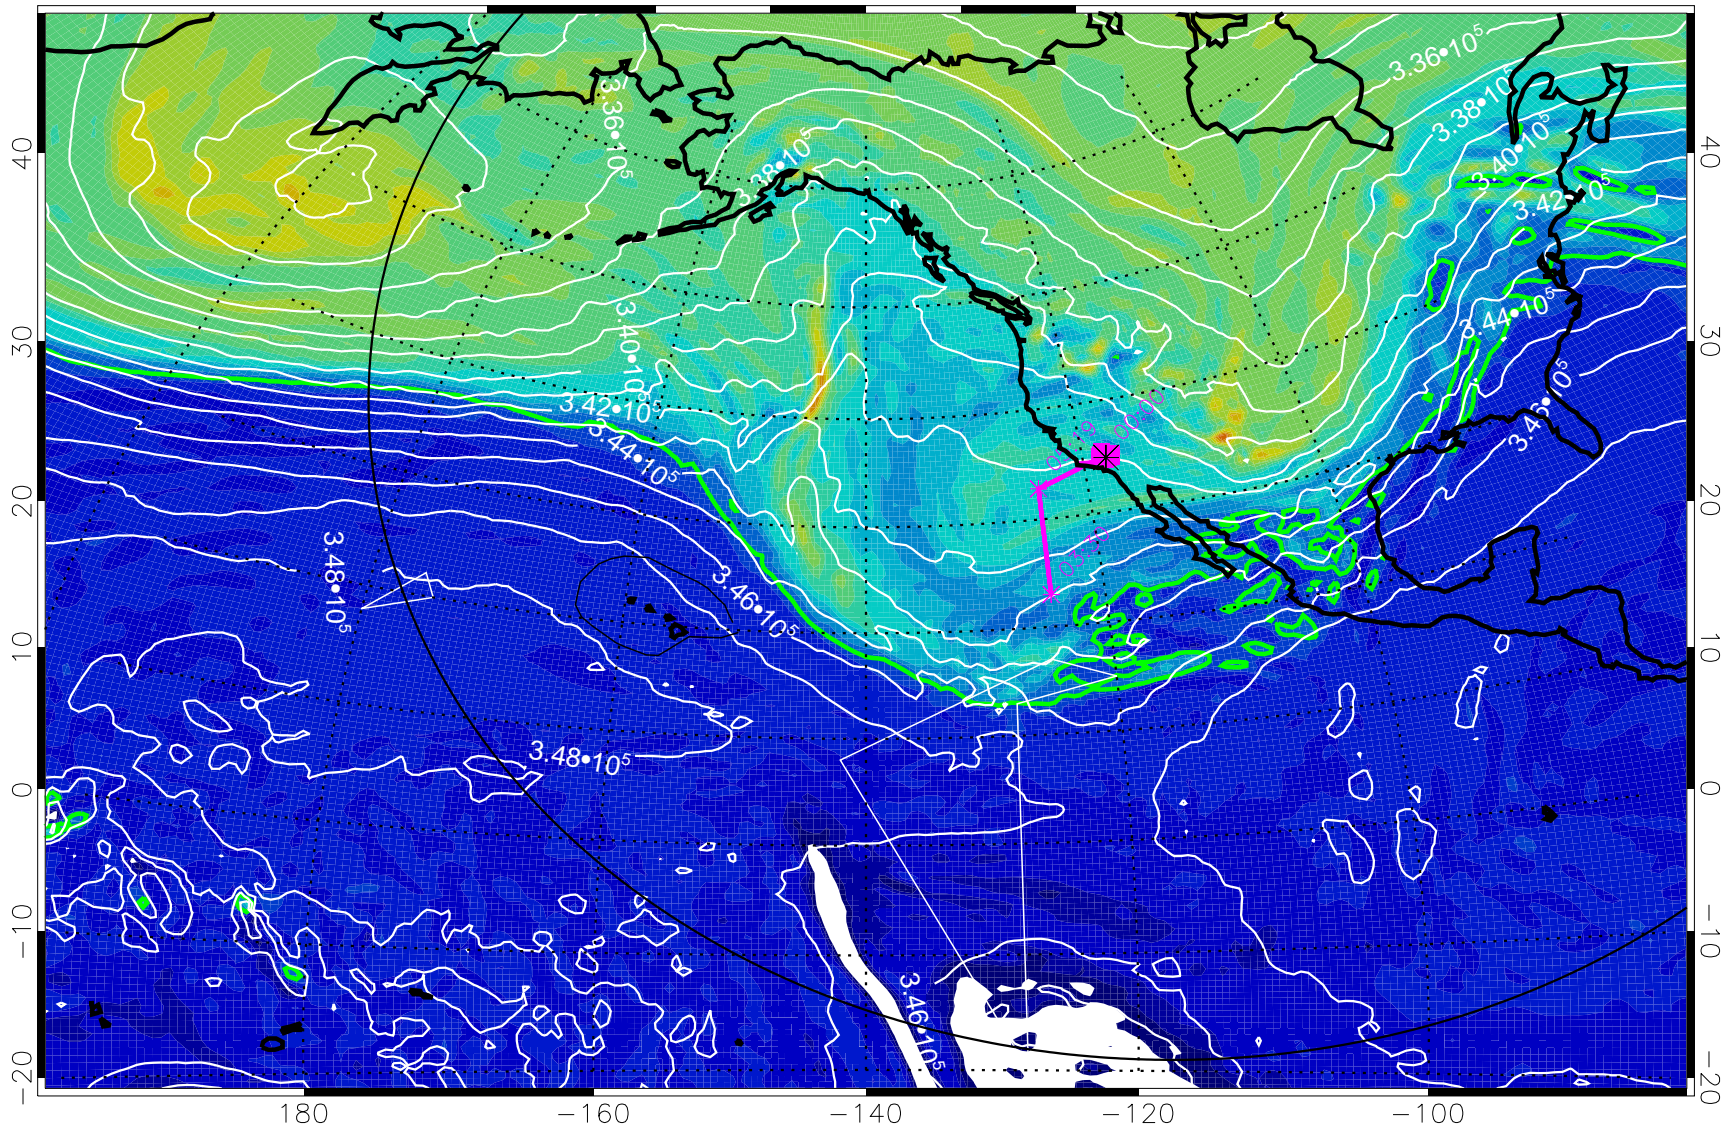

0 $5.0 \cdot 10^{-6}$ $1.0 \cdot 10^{-5}$ $1.5 \cdot 10^{-5}$
PVU

355K Montgomery Streamfunction, white
EPV Tropopause (2 PVU) Position
Range ring of 6000 km -- 19 hours GH round trip

13013006, 102 hour forecast for 355K EPV

160 180 -160 -140 -120 -100

0 $5.0 \cdot 10^{-6}$ $1.0 \cdot 10^{-5}$ $1.5 \cdot 10^{-5}$
PVU

355K Montgomery Streamfunction, white
EPV Tropopause (2 PVU) Position
Range ring of 6000 km -- 19 hours GH round trip

13013012, 108 hour forecast for 355K EPV

160 180 -160 -140 -120 -100

0 $5.0 \cdot 10^{-6}$ $1.0 \cdot 10^{-5}$ $1.5 \cdot 10^{-5}$
PVU

355K Montgomery Streamfunction, white
EPV Tropopause (2 PVU) Position
Range ring of 6000 km -- 19 hours GH round trip

13013018, 114 hour forecast for 355K EPV

160 180 -160 -140 -120 -100

0 $5.0 \cdot 10^{-6}$ $1.0 \cdot 10^{-5}$ $1.5 \cdot 10^{-5}$
PVU

355K Montgomery Streamfunction, white
EPV Tropopause (2 PVU) Position
Range ring of 6000 km -- 19 hours GH round trip