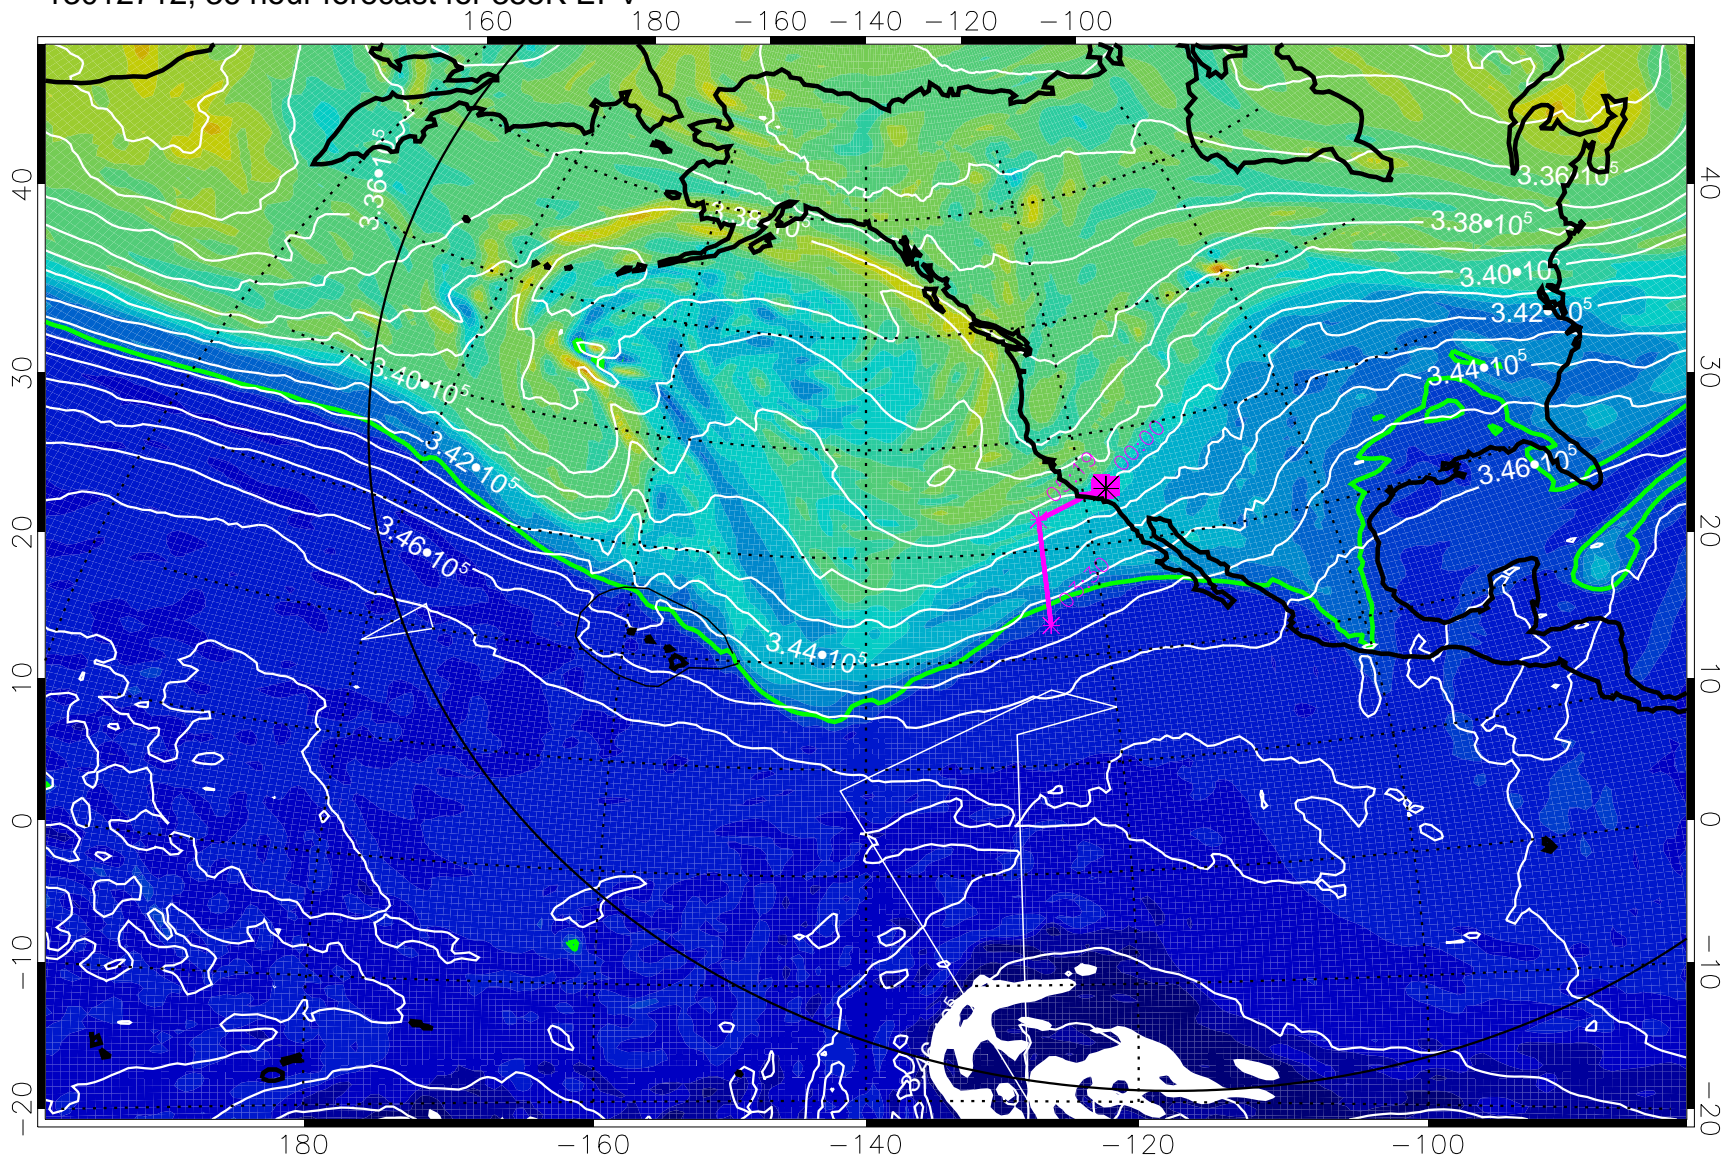

13012618, 18 hour forecast for 355K EPV

160 180 -160 -140 -120 -100

0 5.0×10^{-6} 1.0×10^{-5} 1.5×10^{-5}
PVU

355K Montgomery Streamfunction, white
EPV Tropopause (2 PVU) Position
Range ring of 6000 km -- 19 hours GH round trip

13012700, 24 hour forecast for 355K EPV

0 $5.0 \cdot 10^{-6}$ $1.0 \cdot 10^{-5}$ $1.5 \cdot 10^{-5}$
PVU

355K Montgomery Streamfunction, white
EPV Tropopause (2 PVU) Position
Range ring of 6000 km -- 19 hours GH round trip

13012706, 30 hour forecast for 355K EPV

160 180 -160 -140 -120 -100

355K Montgomery Streamfunction, white
EPV Tropopause (2 PVU) Position
Range ring of 6000 km -- 19 hours GH round trip

13012712, 36 hour forecast for 355K EPV

0 $5.0 \cdot 10^{-6}$ $1.0 \cdot 10^{-5}$ $1.5 \cdot 10^{-5}$
PVU

355K Montgomery Streamfunction, white
EPV Tropopause (2 PVU) Position
Range ring of 6000 km -- 19 hours GH round trip

13012718, 42 hour forecast for 355K EPV