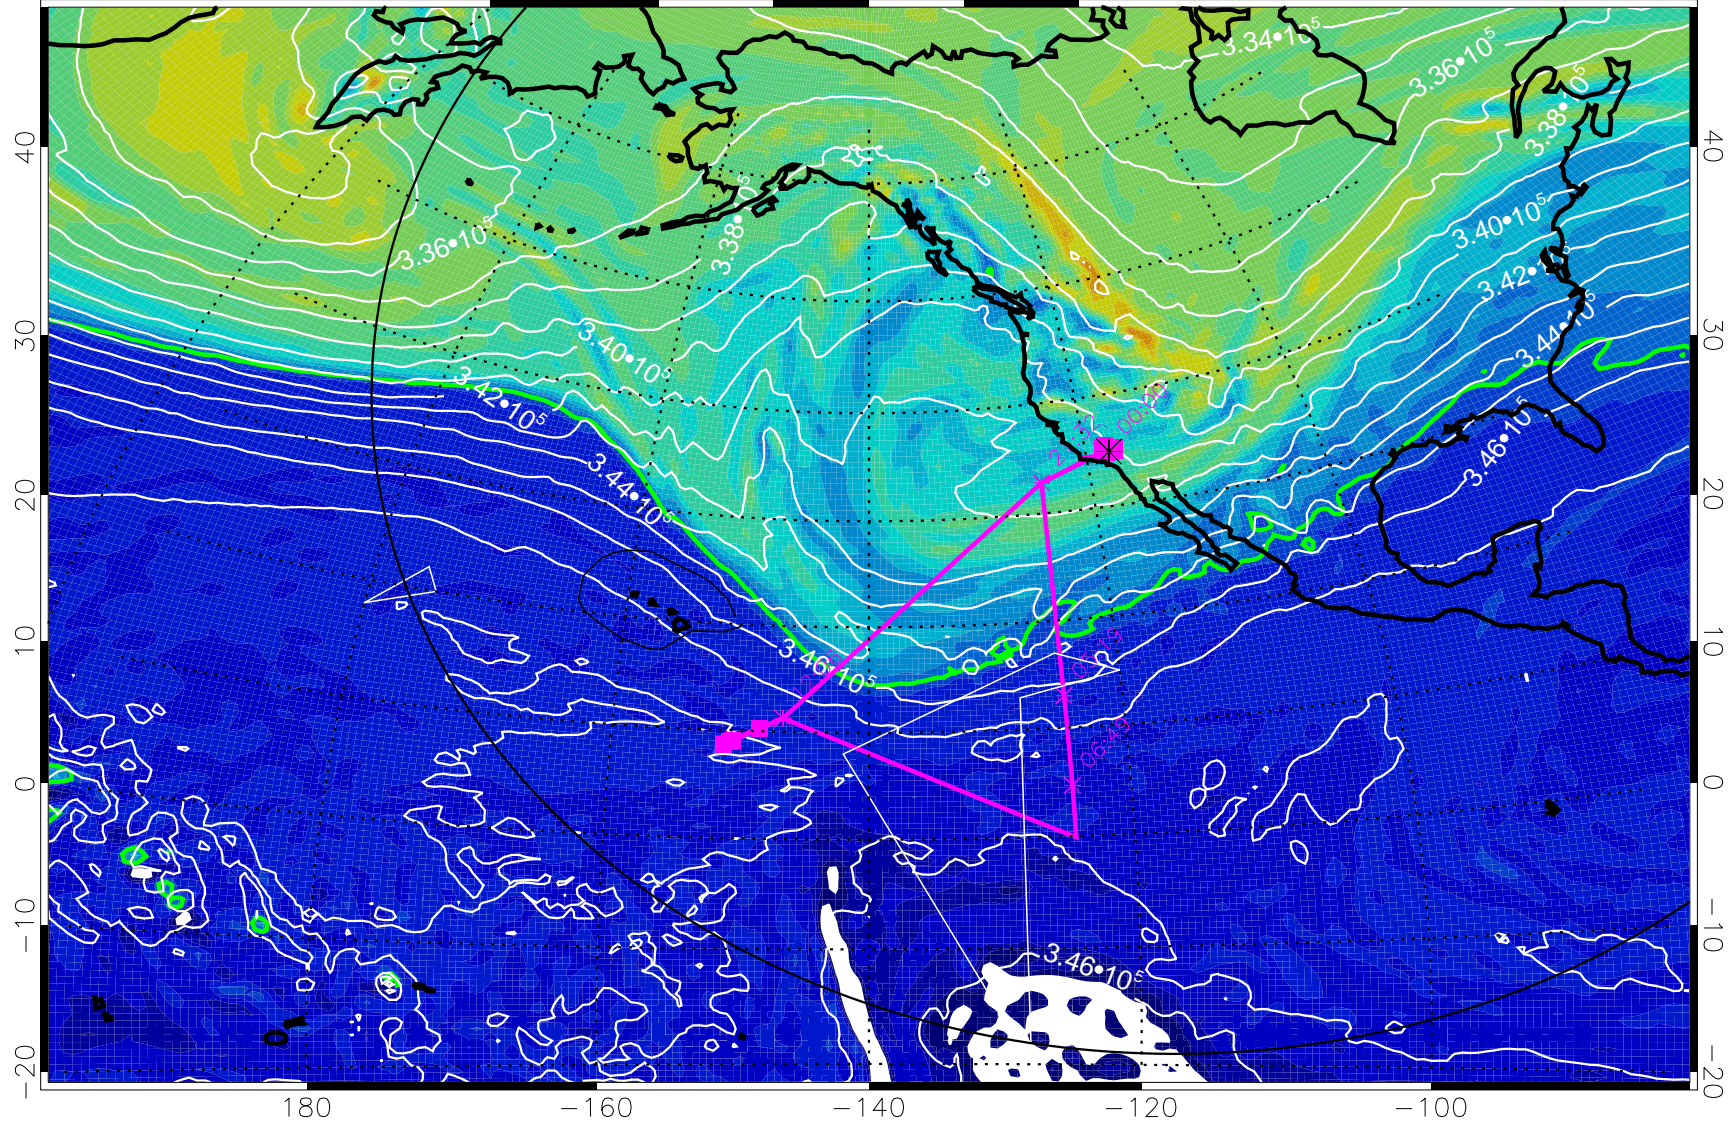

355K Montgomery Streamfunction, white
EPV Tropopause (2 PVU) Position
Range ring of 6000 km -- 19 hours GH round trip

13012906, 102 hour forecast for 355K EPV

160 180 -160 -140 -120 -100

0 5.0 $\cdot 10^{-6}$ 1.0 $\cdot 10^{-5}$ 1.5 $\cdot 10^{-5}$
PVU

355K Montgomery Streamfunction, white
EPV Tropopause (2 PVU) Position
Range ring of 6000 km -- 19 hours GH round trip

13012912, 108 hour forecast for 355K EPV

160 180 -160 -140 -120 -100

0 $5.0 \cdot 10^{-6}$ $1.0 \cdot 10^{-5}$ $1.5 \cdot 10^{-5}$
PVU

355K Montgomery Streamfunction, white
EPV Tropopause (2 PVU) Position
Range ring of 6000 km -- 19 hours GH round trip

13012918, 114 hour forecast for 355K EPV

160 180 -160 -140 -120 -100

0 $5.0 \cdot 10^{-6}$ $1.0 \cdot 10^{-5}$ $1.5 \cdot 10^{-5}$
PVU

355K Montgomery Streamfunction, white
EPV Tropopause (2 PVU) Position
Range ring of 6000 km -- 19 hours GH round trip

13013000, 120 hour forecast for 355K EPV

160 180 -160 -140 -120 -100

0 $5.0 \cdot 10^{-6}$ $1.0 \cdot 10^{-5}$ $1.5 \cdot 10^{-5}$
PVU