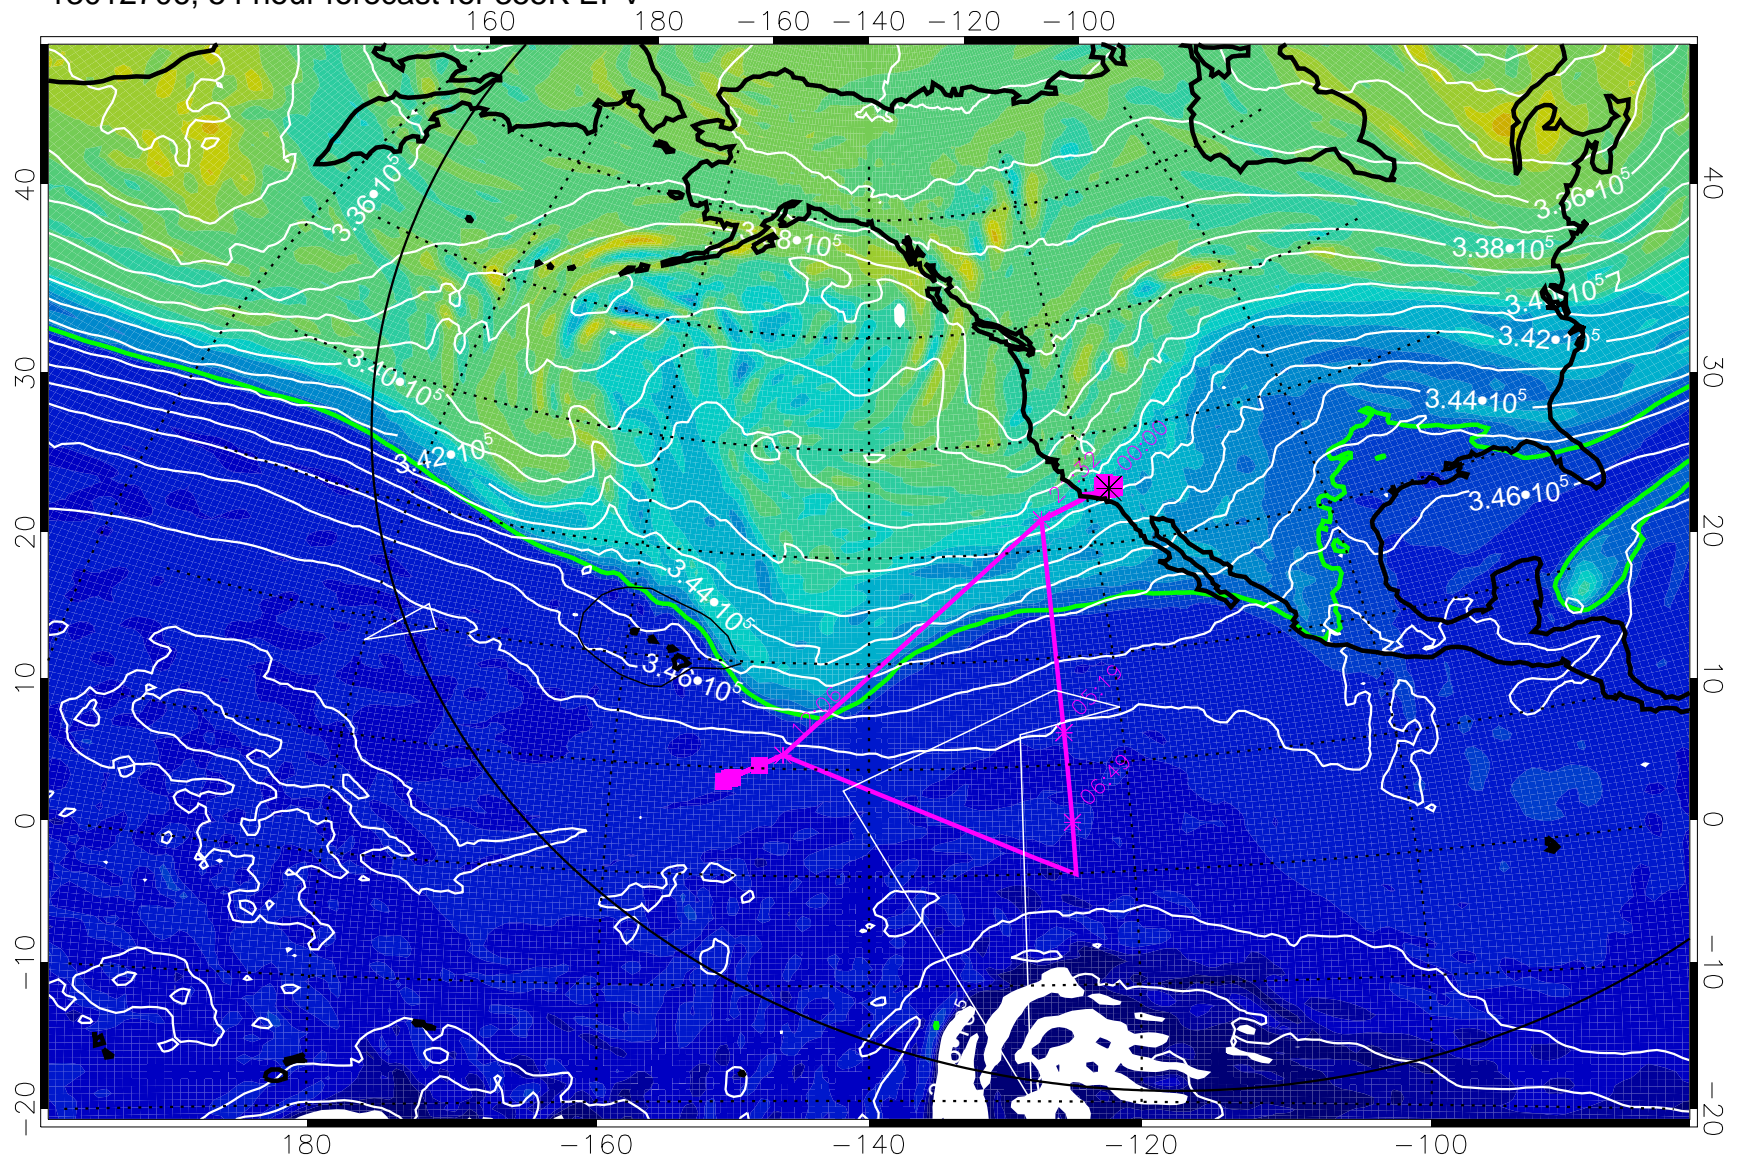

13012618, 42 hour forecast for 355K EPV

160 180 -160 -140 -120 -100

0 5.0•10⁻⁶ 1.0•10⁻⁵ 1.5•10⁻⁵
PVU

355K Montgomery Streamfunction, white
EPV Tropopause (2 PVU) Position
Range ring of 6000 km -- 19 hours GH round trip

13012700, 48 hour forecast for 355K EPV

160 180 -160 -140 -120 -100

0 5.0*10⁻⁶ 1.0*10⁻⁵ 1.5*10⁻⁵
PVU

355K Montgomery Streamfunction, white
EPV Tropopause (2 PVU) Position
Range ring of 6000 km -- 19 hours GH round trip

13012706, 54 hour forecast for 355K EPV

355K Montgomery Streamfunction, white
EPV Tropopause (2 PVU) Position
Range ring of 6000 km -- 19 hours GH round trip

13012712, 60 hour forecast for 355K EPV

355K Montgomery Streamfunction, white
EPV Tropopause (2 PVU) Position
Range ring of 6000 km -- 19 hours GH round trip

13012718, 66 hour forecast for 355K EPV

160 180 -160 -140 -120 -100

0 $5.0 \cdot 10^{-6}$ $1.0 \cdot 10^{-5}$ $1.5 \cdot 10^{-5}$
PVU

355K Montgomery Streamfunction, white
EPV Tropopause (2 PVU) Position
Range ring of 6000 km -- 19 hours GH round trip