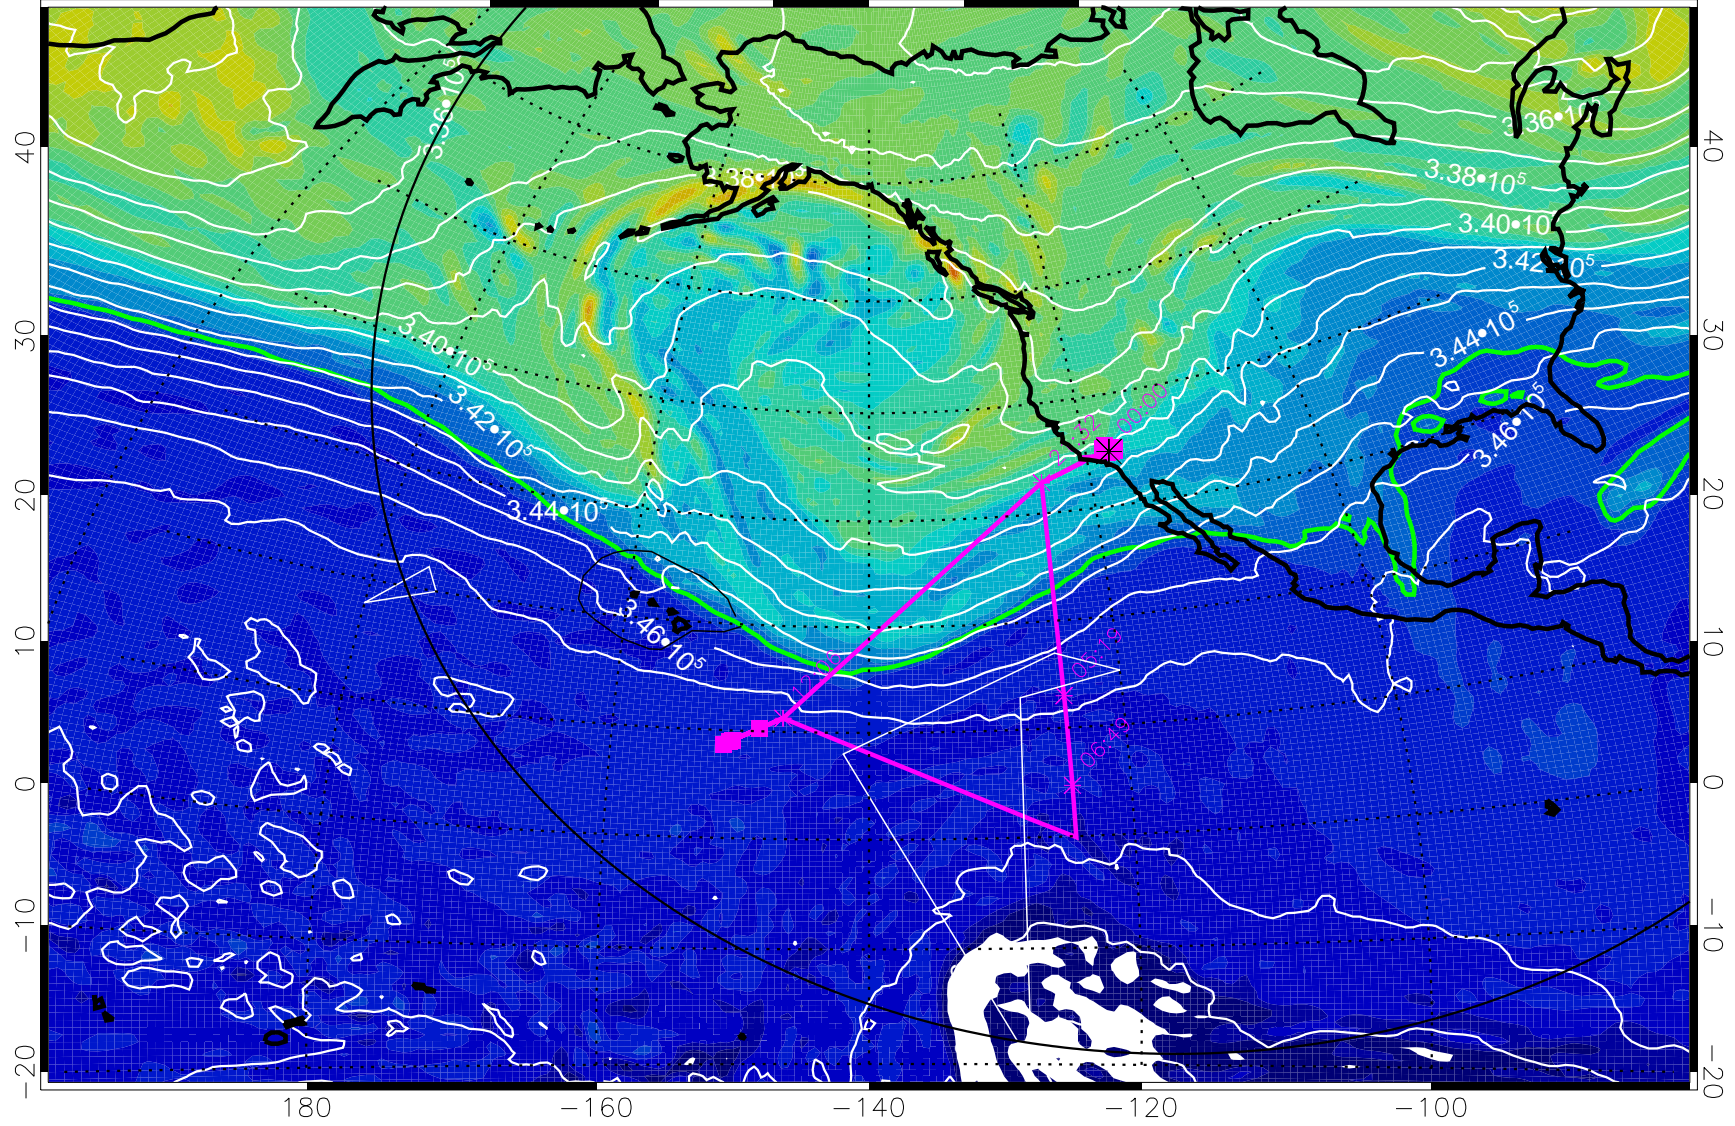

13012700, 48 hour forecast for 355K EPV

160 180 -160 -140 -120 -100

0 5.0*10⁻⁶ 1.0*10⁻⁵ 1.5*10⁻⁵
PVU

355K Montgomery Streamfunction, white
EPV Tropopause (2 PVU) Position
Range ring of 6000 km -- 19 hours GH round trip

13012706, 54 hour forecast for 355K EPV

355K Montgomery Streamfunction, white
EPV Tropopause (2 PVU) Position
Range ring of 6000 km -- 19 hours GH round trip

13012712, 60 hour forecast for 355K EPV

355K Montgomery Streamfunction, white
EPV Tropopause (2 PVU) Position
Range ring of 6000 km -- 19 hours GH round trip

13012718, 66 hour forecast for 355K EPV

160 180 -160 -140 -120 -100

0 $5.0 \cdot 10^{-6}$ $1.0 \cdot 10^{-5}$ $1.5 \cdot 10^{-5}$
PVU

355K Montgomery Streamfunction, white
EPV Tropopause (2 PVU) Position
Range ring of 6000 km -- 19 hours GH round trip

13012800, 72 hour forecast for 355K EPV

160 180 -160 -140 -120 -100

0 5.0*10⁻⁶ 1.0*10⁻⁵ 1.5*10⁻⁵
PVU

355K Montgomery Streamfunction, white
EPV Tropopause (2 PVU) Position
Range ring of 6000 km -- 19 hours GH round trip