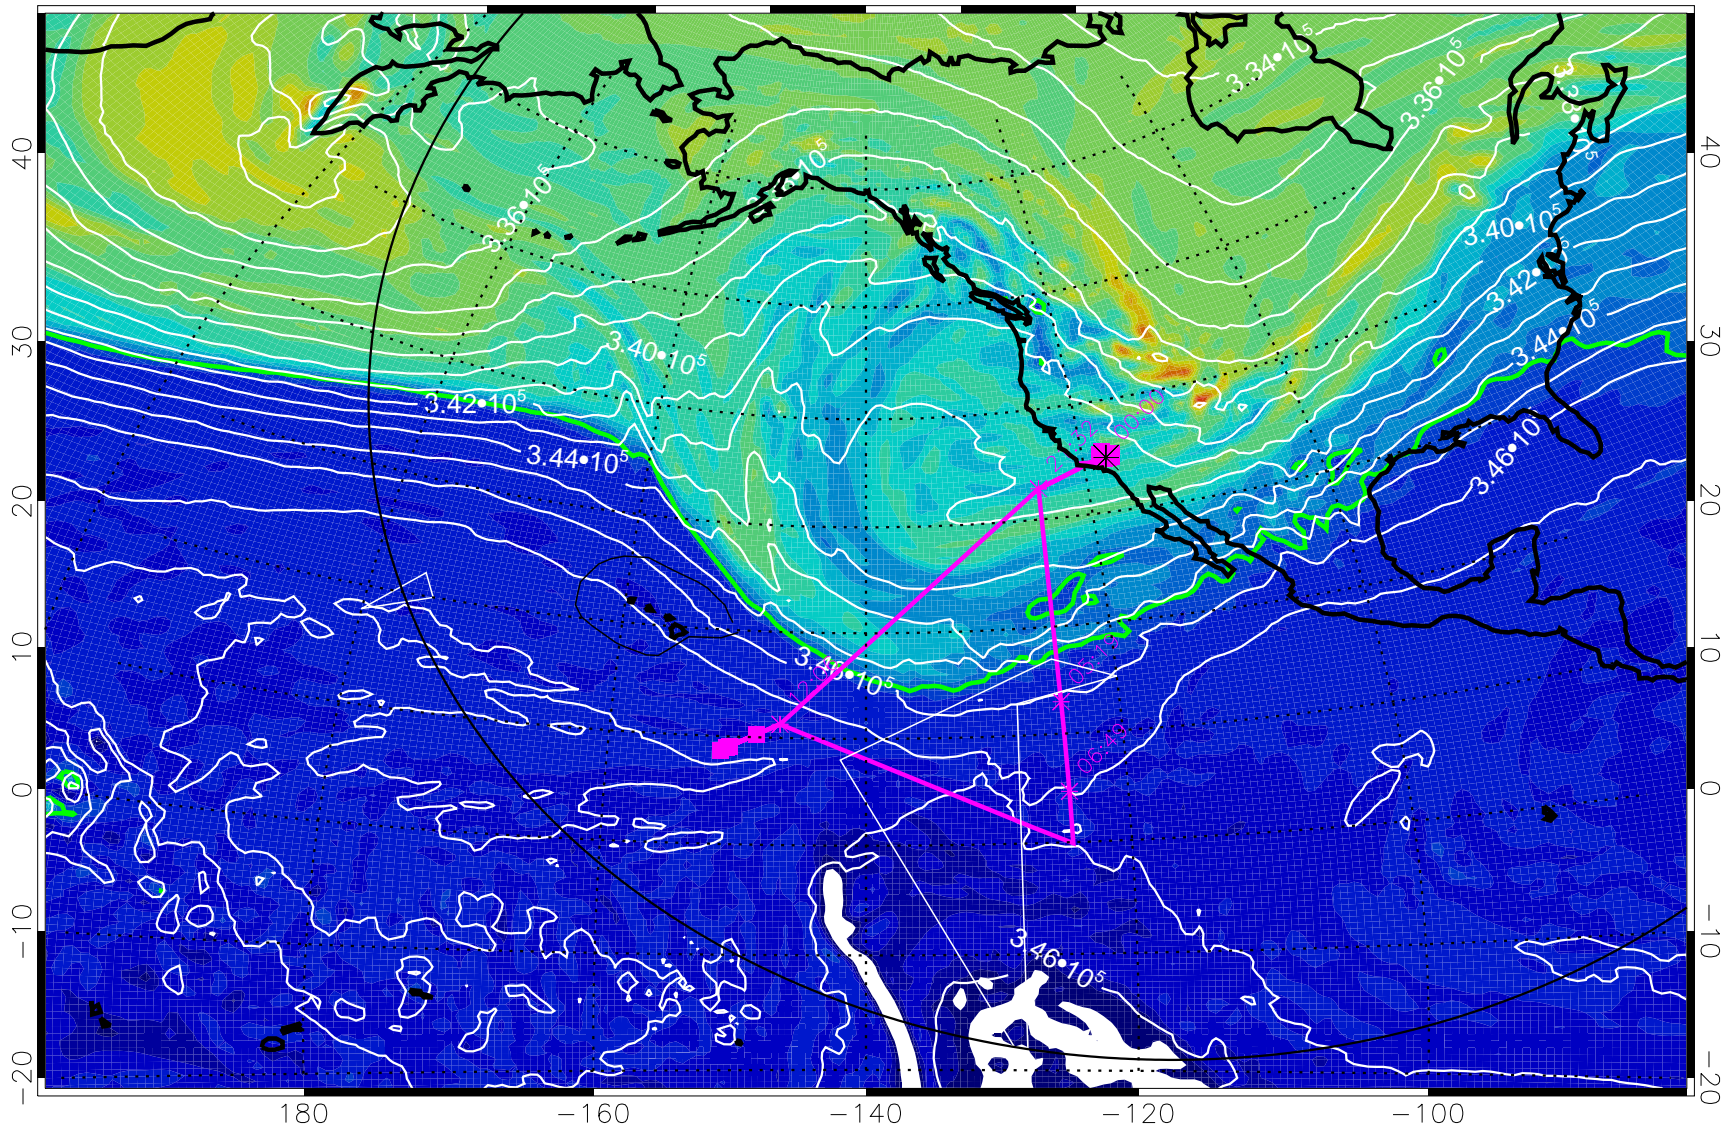

355K Montgomery Streamfunction, white
EPV Tropopause (2 PVU) Position
Range ring of 6000 km -- 19 hours GH round trip

13012912, 108 hour forecast for 355K EPV

160 180 -160 -140 -120 -100

0 $5.0 \cdot 10^{-6}$ $1.0 \cdot 10^{-5}$ $1.5 \cdot 10^{-5}$
PVU

355K Montgomery Streamfunction, white
EPV Tropopause (2 PVU) Position
Range ring of 6000 km -- 19 hours GH round trip

13012918, 114 hour forecast for 355K EPV

160 180 -160 -140 -120 -100

0 $5.0 \cdot 10^{-6}$ $1.0 \cdot 10^{-5}$ $1.5 \cdot 10^{-5}$
PVU

355K Montgomery Streamfunction, white
EPV Tropopause (2 PVU) Position
Range ring of 6000 km -- 19 hours GH round trip

13013000, 120 hour forecast for 355K EPV

160 180 -160 -140 -120 -100

0 $5.0 \cdot 10^{-6}$ $1.0 \cdot 10^{-5}$ $1.5 \cdot 10^{-5}$
PVU

355K Montgomery Streamfunction, white
EPV Tropopause (2 PVU) Position
Range ring of 6000 km -- 19 hours GH round trip