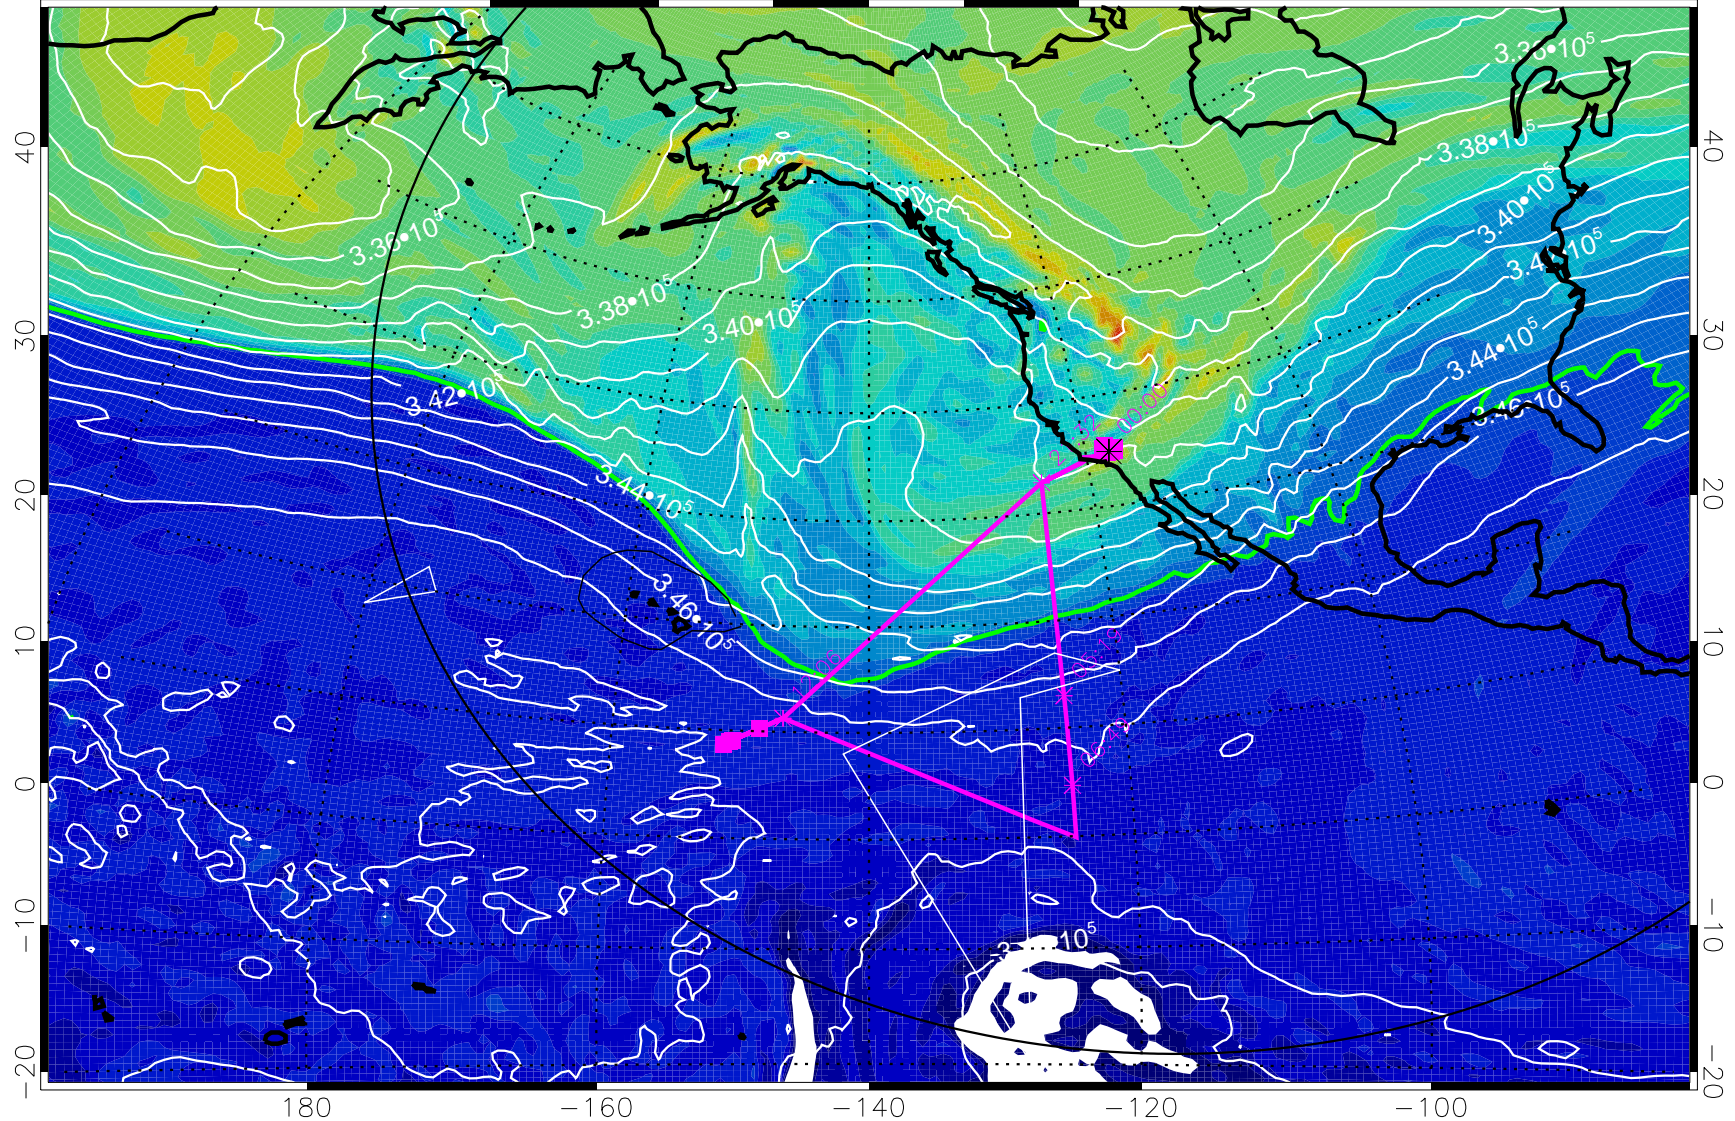

13012812, 84 hour forecast for 355K EPV

PVU

355K Montgomery Streamfunction, white
EPV Tropopause (2 PVU) Position
Range ring of 6000 km -- 19 hours GH round trip

13012818, 90 hour forecast for 355K EPV

0 $5.0 \cdot 10^{-6}$ $1.0 \cdot 10^{-5}$ $1.5 \cdot 10^{-5}$
PVU

355K Montgomery Streamfunction, white
EPV Tropopause (2 PVU) Position
Range ring of 6000 km -- 19 hours GH round trip

13012900, 96 hour forecast for 355K EPV

0 $5.0 \cdot 10^{-6}$ $1.0 \cdot 10^{-5}$ $1.5 \cdot 10^{-5}$
PVU

355K Montgomery Streamfunction, white
EPV Tropopause (2 PVU) Position
Range ring of 6000 km -- 19 hours GH round trip

13012906, 102 hour forecast for 355K EPV

160 180 -160 -140 -120 -100

0 5.0 $\cdot 10^{-6}$ 1.0 $\cdot 10^{-5}$ 1.5 $\cdot 10^{-5}$
PVU

355K Montgomery Streamfunction, white
EPV Tropopause (2 PVU) Position
Range ring of 6000 km -- 19 hours GH round trip

13012912, 108 hour forecast for 355K EPV

160 180 -160 -140 -120 -100

0 $5.0 \cdot 10^{-6}$ $1.0 \cdot 10^{-5}$ $1.5 \cdot 10^{-5}$
PVU