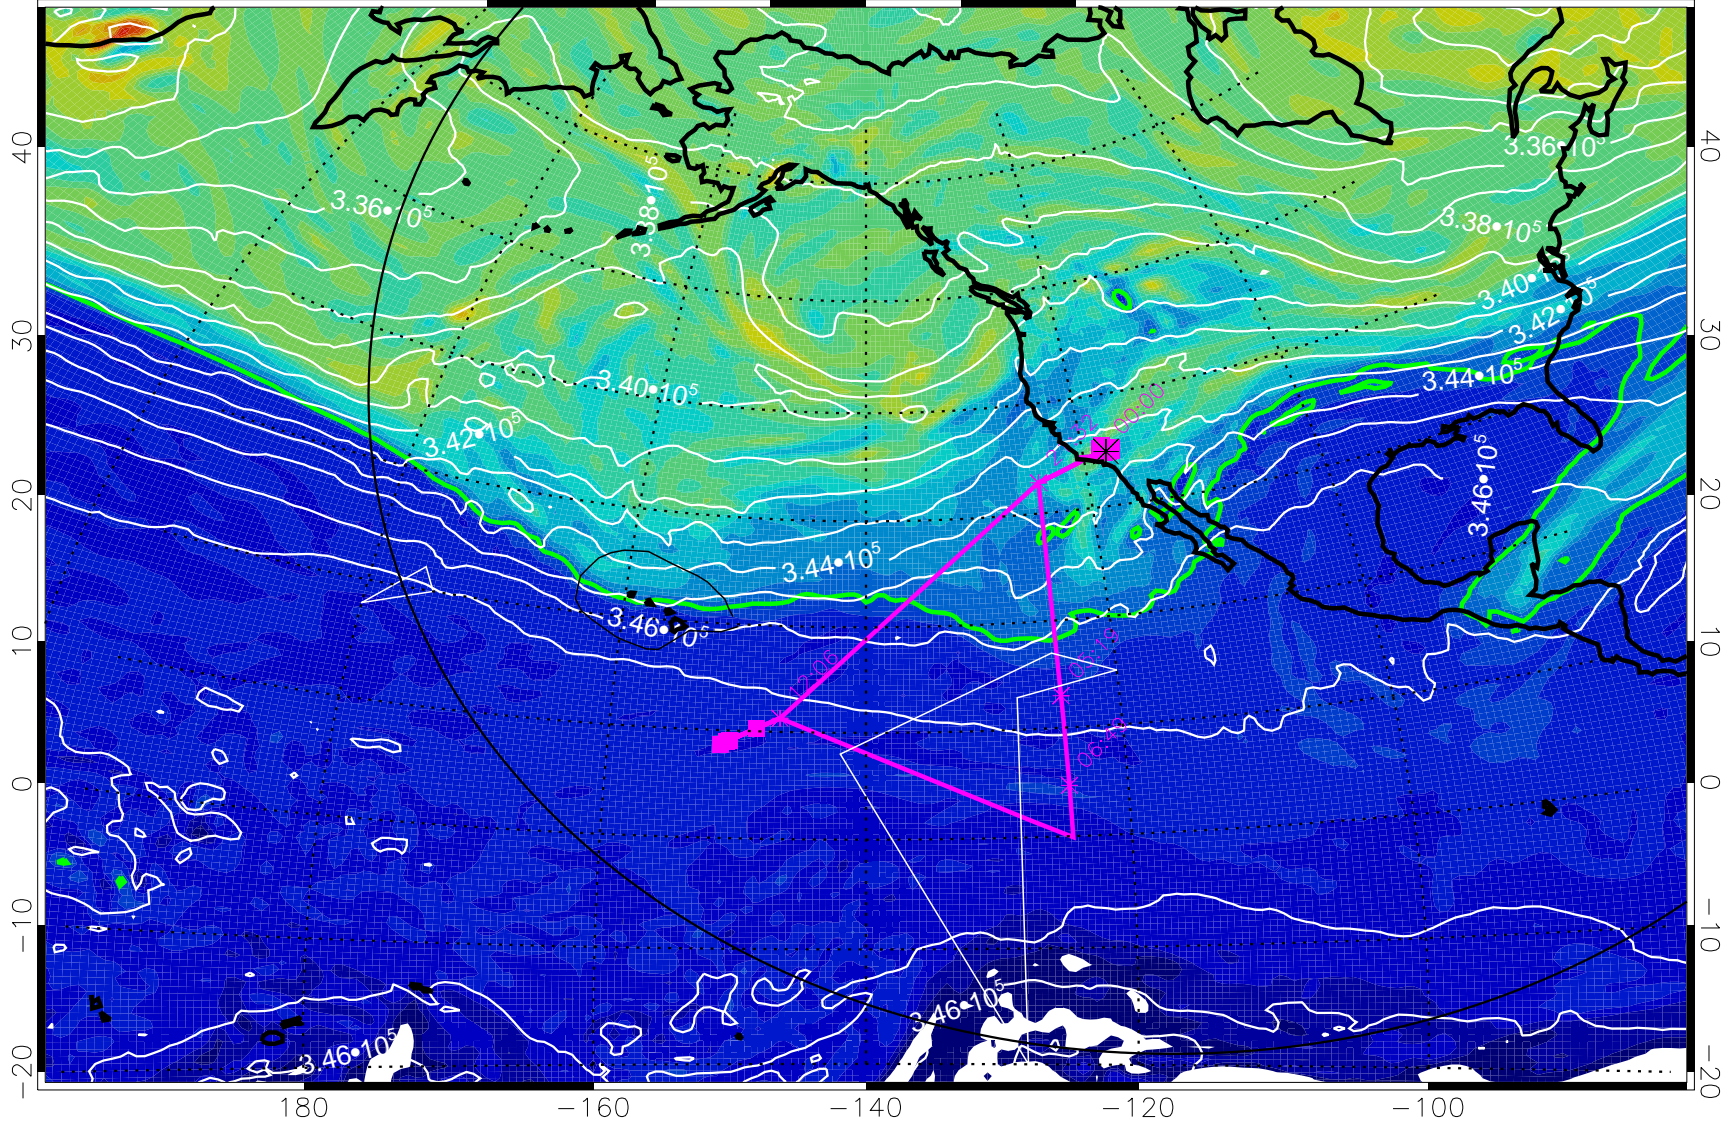

13012512, 12 hour forecast for 355K EPV

355K Montgomery Streamfunction, white
EPV Tropopause (2 PVU) Position
Range ring of 6000 km -- 19 hours GH round trip

13012518, 18 hour forecast for 355K EPV

160 180 -160 -140 -120 -100

355K Montgomery Streamfunction, white
EPV Tropopause (2 PVU) Position
Range ring of 6000 km -- 19 hours GH round trip

13012600, 24 hour forecast for 355K EPV

0 5.0 \cdot 10⁻⁶ 1.0 \cdot 10⁻⁵ 1.5 \cdot 10⁻⁵
PVU

355K Montgomery Streamfunction, white
EPV Tropopause (2 PVU) Position
Range ring of 6000 km -- 19 hours GH round trip

13012606, 30 hour forecast for 355K EPV

160 180 -160 -140 -120 -100

0 5.0×10^{-6} 1.0×10^{-5} 1.5×10^{-5}
PVU

355K Montgomery Streamfunction, white
EPV Tropopause (2 PVU) Position
Range ring of 6000 km -- 19 hours GH round trip

13012612, 36 hour forecast for 355K EPV

160 180 -160 -140 -120 -100

355K Montgomery Streamfunction, white
EPV Tropopause (2 PVU) Position
Range ring of 6000 km -- 19 hours GH round trip