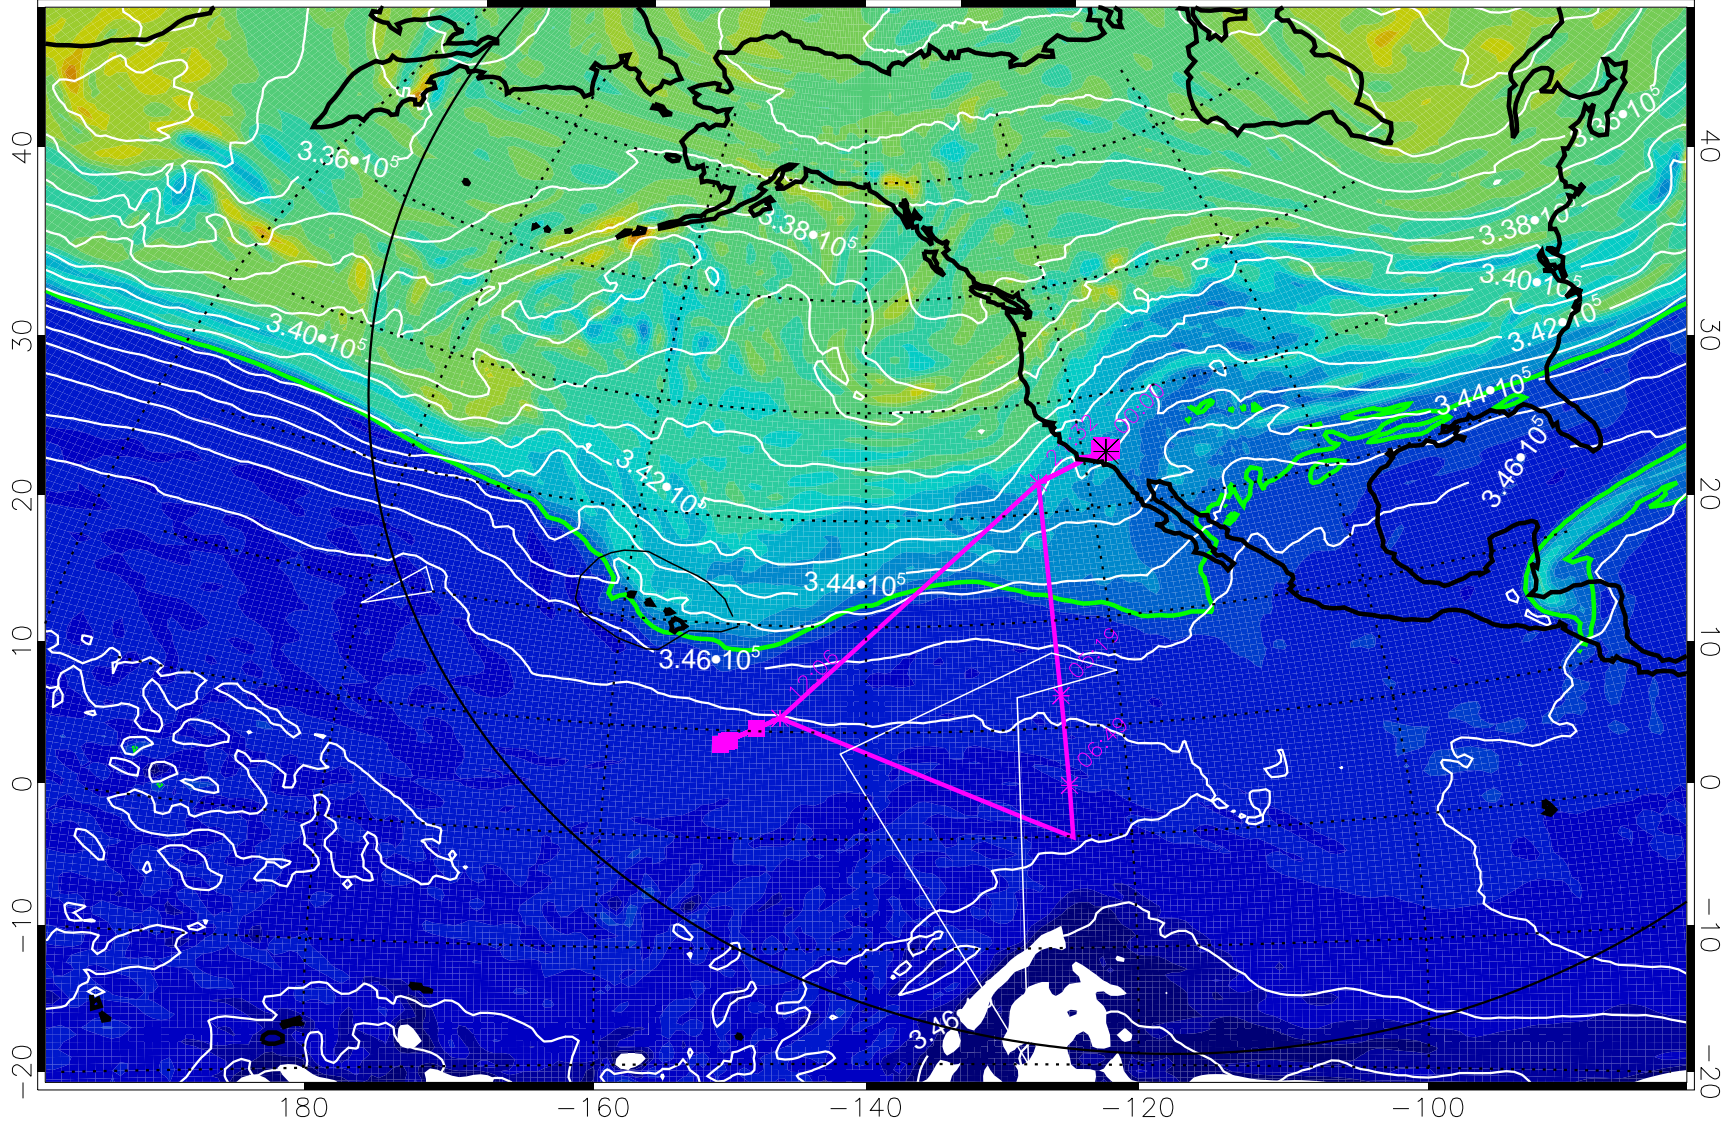

355K Montgomery Streamfunction, white
EPV Tropopause (2 PVU) Position
Range ring of 6000 km -- 19 hours GH round trip

13012600, 24 hour forecast for 355K EPV

0 5.0 \cdot 10⁻⁶ 1.0 \cdot 10⁻⁵ 1.5 \cdot 10⁻⁵
PVU

355K Montgomery Streamfunction, white
EPV Tropopause (2 PVU) Position
Range ring of 6000 km -- 19 hours GH round trip

13012606, 30 hour forecast for 355K EPV

160 180 -160 -140 -120 -100

0 5.0×10^{-6} 1.0×10^{-5} 1.5×10^{-5}
PVU

355K Montgomery Streamfunction, white
EPV Tropopause (2 PVU) Position
Range ring of 6000 km -- 19 hours GH round trip

13012612, 36 hour forecast for 355K EPV

160 180 -160 -140 -120 -100

355K Montgomery Streamfunction, white
EPV Tropopause (2 PVU) Position
Range ring of 6000 km -- 19 hours GH round trip

13012618, 42 hour forecast for 355K EPV

160 180 -160 -140 -120 -100

0 5.0•10⁻⁶ 1.0•10⁻⁵ 1.5•10⁻⁵
PVU

355K Montgomery Streamfunction, white
EPV Tropopause (2 PVU) Position
Range ring of 6000 km -- 19 hours GH round trip