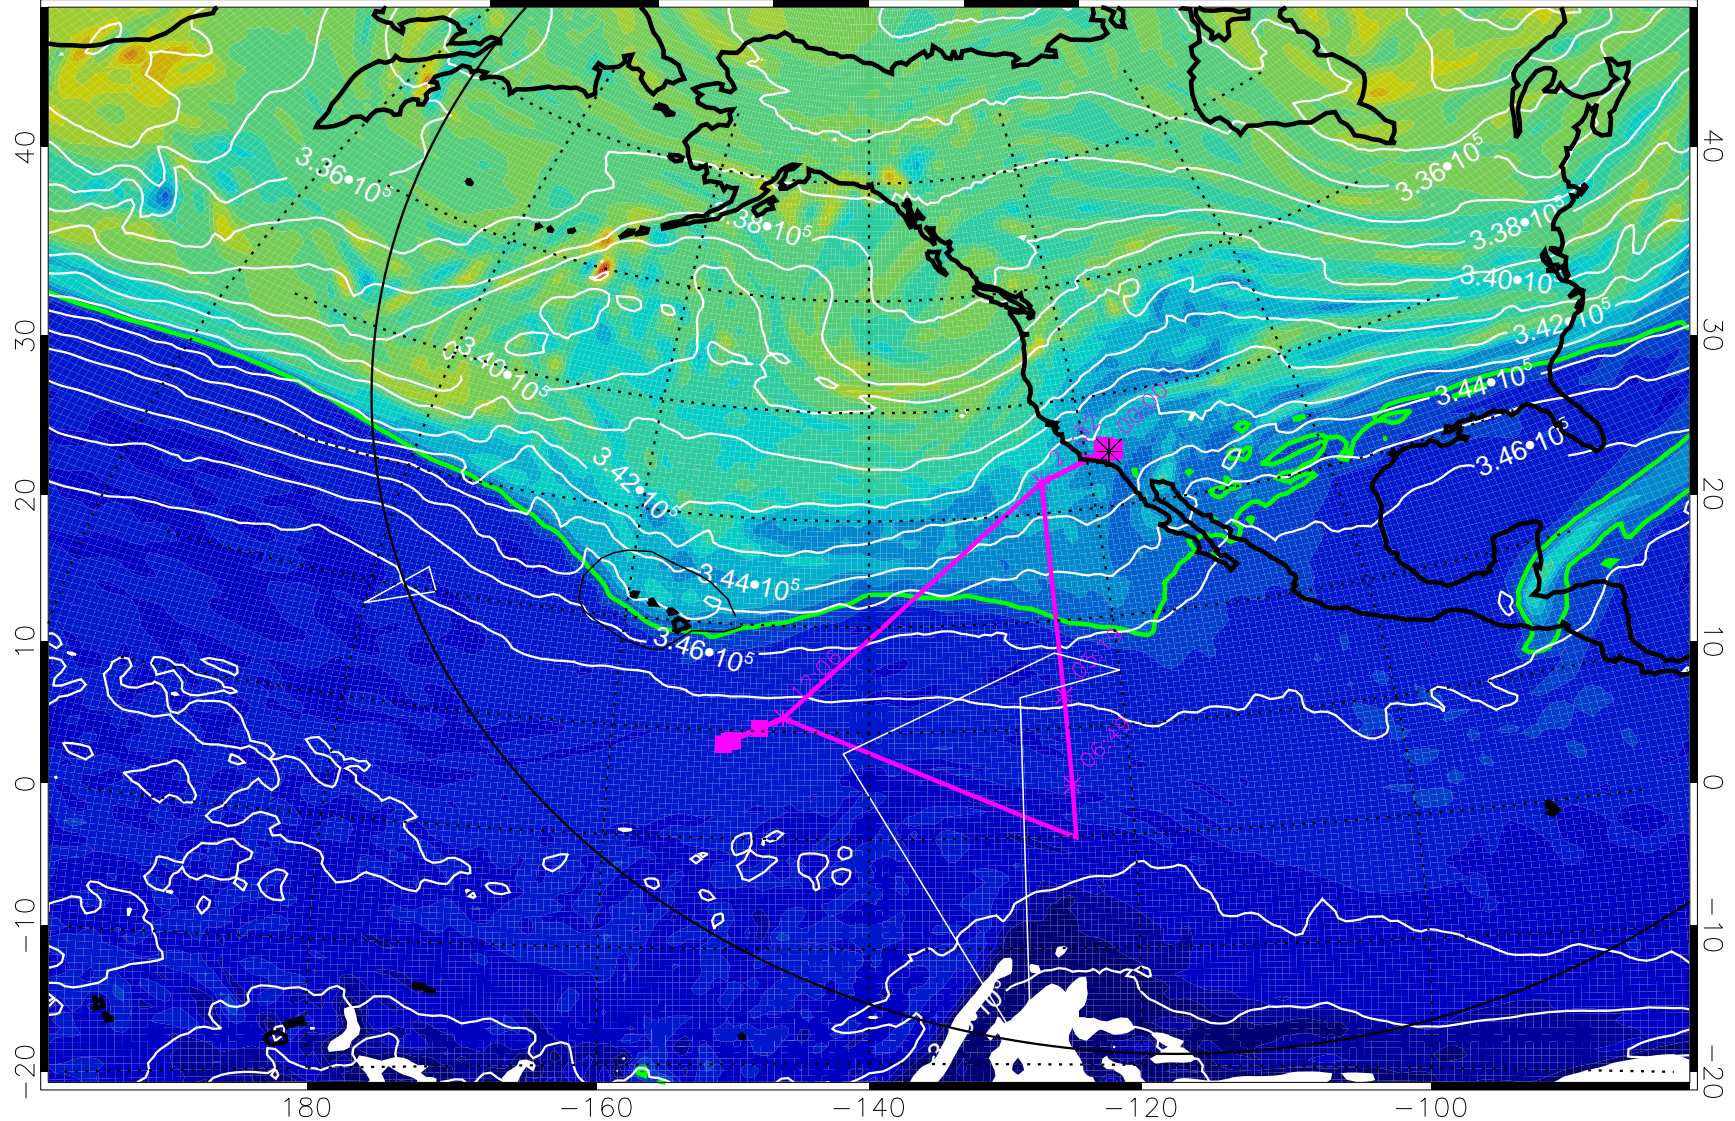

13012512, 12 hour forecast for 355K EPV

355K Montgomery Streamfunction, white
EPV Tropopause (2 PVU) Position
Range ring of 6000 km -- 19 hours GH round trip

13012518, 18 hour forecast for 355K EPV

160 180 -160 -140 -120 -100

355K Montgomery Streamfunction, white
EPV Tropopause (2 PVU) Position
Range ring of 6000 km -- 19 hours GH round trip

13012600, 24 hour forecast for 355K EPV

0 5.0 \cdot 10⁻⁶ 1.0 \cdot 10⁻⁵ 1.5 \cdot 10⁻⁵
PVU

355K Montgomery Streamfunction, white
EPV Tropopause (2 PVU) Position
Range ring of 6000 km -- 19 hours GH round trip

13012606, 30 hour forecast for 355K EPV

160 180 -160 -140 -120 -100

0 5.0×10^{-6} 1.0×10^{-5} 1.5×10^{-5}
PVU

355K Montgomery Streamfunction, white
EPV Tropopause (2 PVU) Position
Range ring of 6000 km -- 19 hours GH round trip

13012612, 36 hour forecast for 355K EPV

160 180 -160 -140 -120 -100

355K Montgomery Streamfunction, white
EPV Tropopause (2 PVU) Position
Range ring of 6000 km -- 19 hours GH round trip