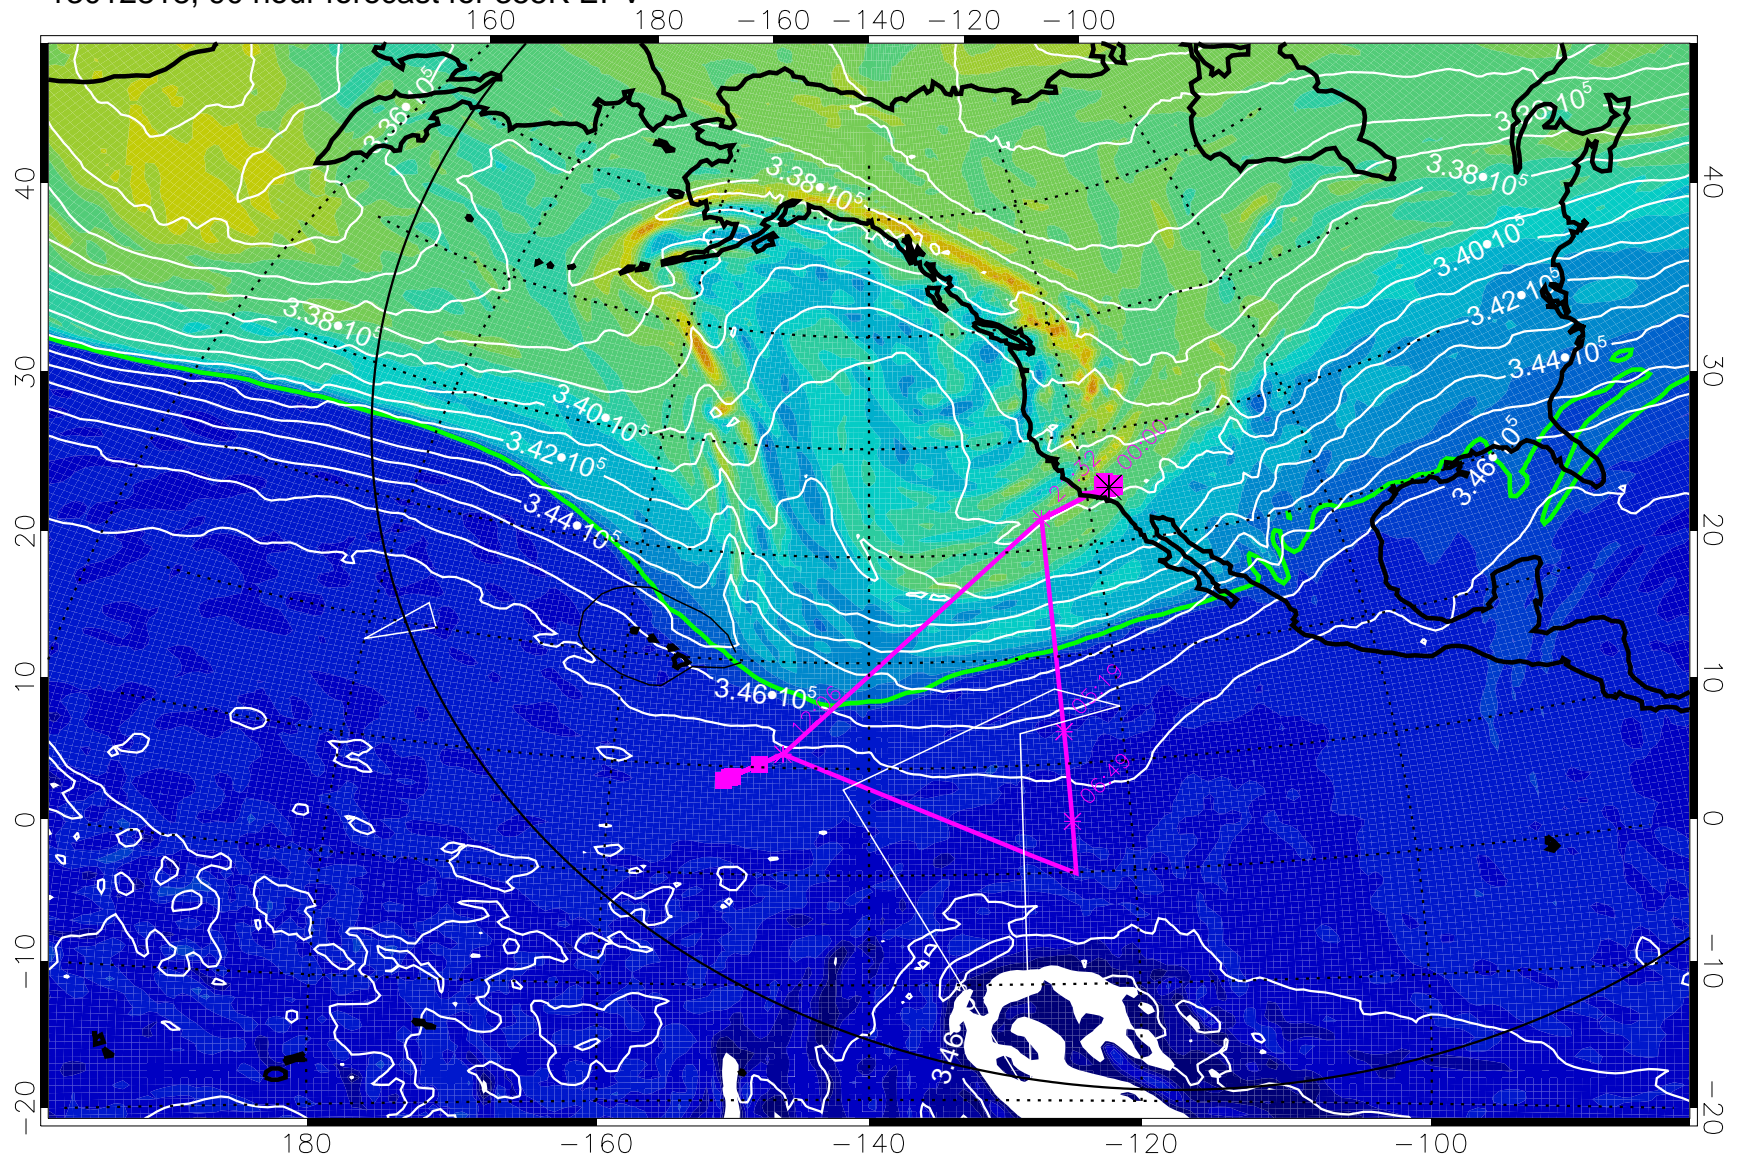

13012800, 72 hour forecast for 355K EPV

160 180 -160 -140 -120 -100

0 5.0*10⁻⁶ 1.0*10⁻⁵ 1.5*10⁻⁵
PVU

355K Montgomery Streamfunction, white
EPV Tropopause (2 PVU) Position
Range ring of 6000 km -- 19 hours GH round trip

13012806, 78 hour forecast for 355K EPV

160 180 -160 -140 -120 -100

0 $5.0 \cdot 10^{-6}$ $1.0 \cdot 10^{-5}$ $1.5 \cdot 10^{-5}$
PVU

355K Montgomery Streamfunction, white
EPV Tropopause (2 PVU) Position
Range ring of 6000 km -- 19 hours GH round trip

13012812, 84 hour forecast for 355K EPV

PVU

355K Montgomery Streamfunction, white
EPV Tropopause (2 PVU) Position
Range ring of 6000 km -- 19 hours GH round trip

13012818, 90 hour forecast for 355K EPV

0 $5.0 \cdot 10^{-6}$ $1.0 \cdot 10^{-5}$ $1.5 \cdot 10^{-5}$
PVU

355K Montgomery Streamfunction, white
EPV Tropopause (2 PVU) Position
Range ring of 6000 km -- 19 hours GH round trip

13012900, 96 hour forecast for 355K EPV

0 $5.0 \cdot 10^{-6}$ $1.0 \cdot 10^{-5}$ $1.5 \cdot 10^{-5}$
PVU