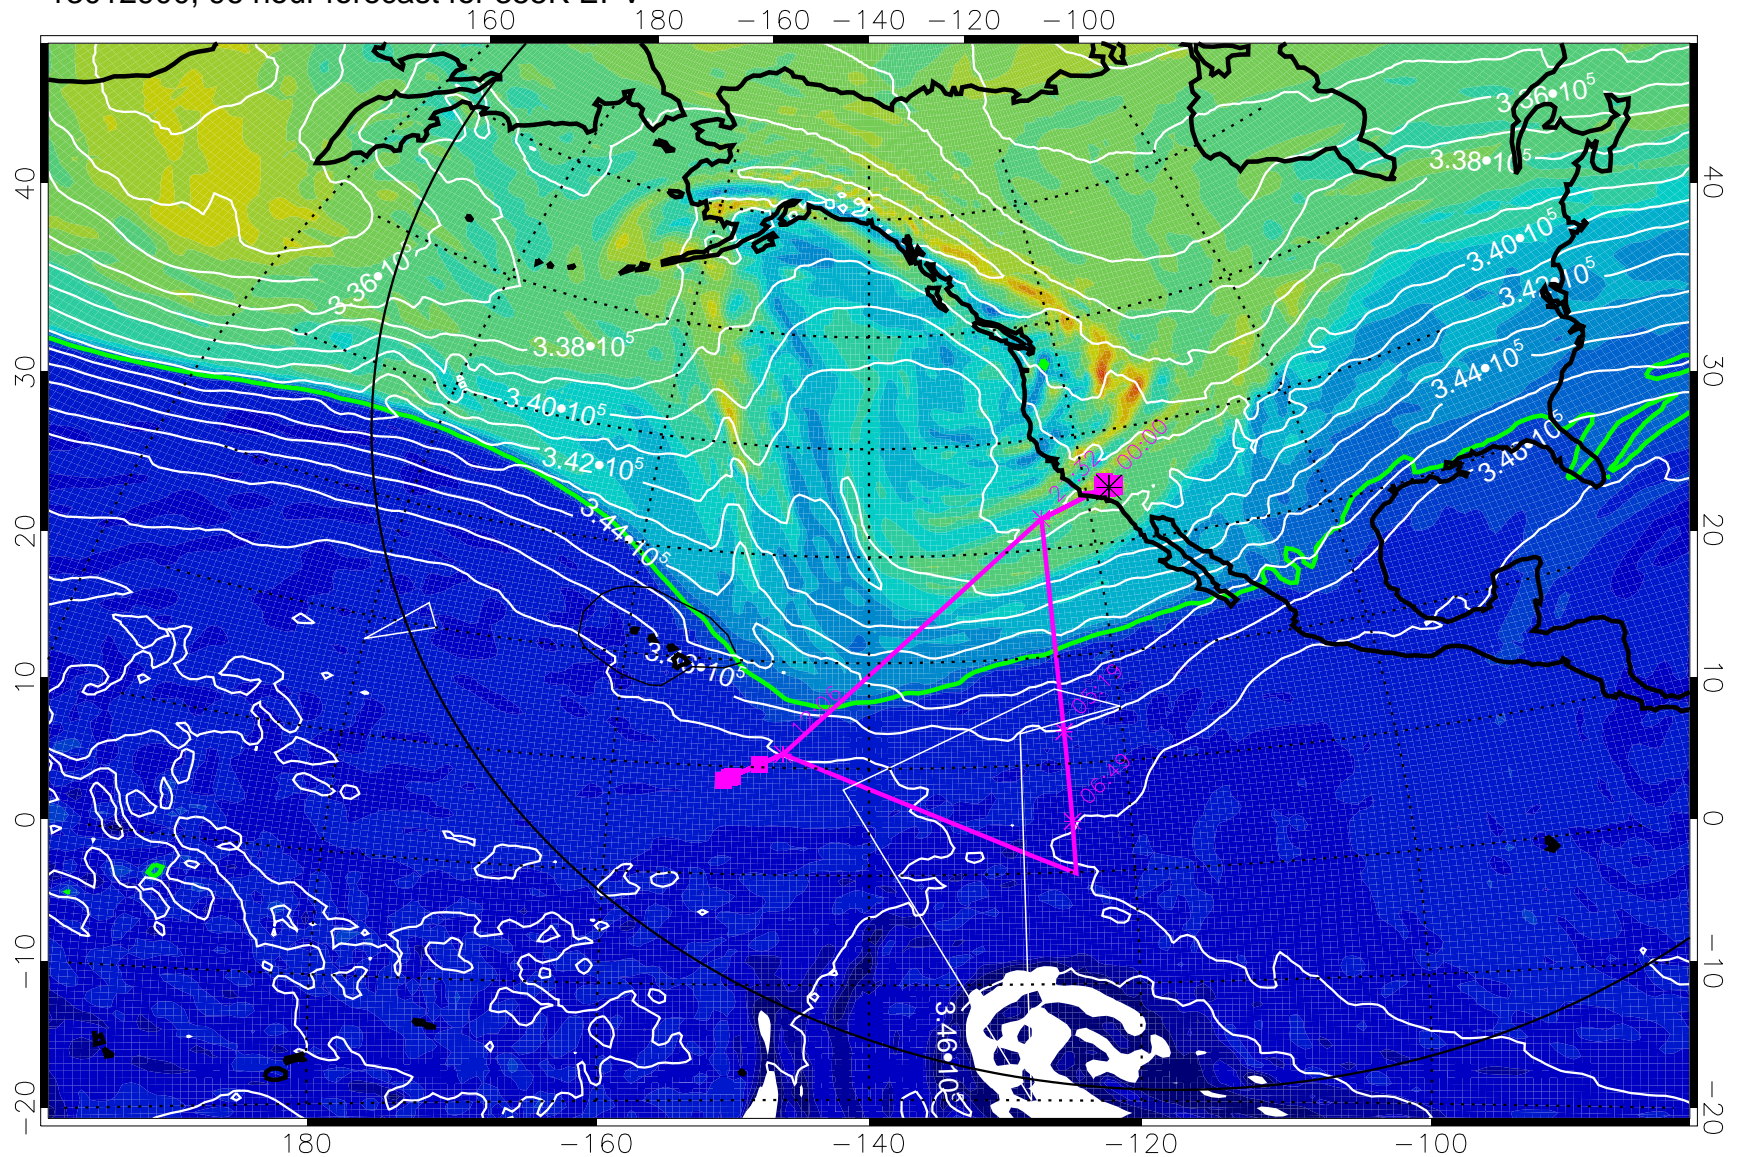

13012806, 78 hour forecast for 355K EPV

160 180 -160 -140 -120 -100

0 $5.0 \cdot 10^{-6}$ $1.0 \cdot 10^{-5}$ $1.5 \cdot 10^{-5}$
PVU

355K Montgomery Streamfunction, white
EPV Tropopause (2 PVU) Position
Range ring of 6000 km -- 19 hours GH round trip

13012812, 84 hour forecast for 355K EPV

PVU

355K Montgomery Streamfunction, white
EPV Tropopause (2 PVU) Position
Range ring of 6000 km -- 19 hours GH round trip

13012818, 90 hour forecast for 355K EPV

0 $5.0 \cdot 10^{-6}$ $1.0 \cdot 10^{-5}$ $1.5 \cdot 10^{-5}$
PVU

355K Montgomery Streamfunction, white
EPV Tropopause (2 PVU) Position
Range ring of 6000 km -- 19 hours GH round trip

13012900, 96 hour forecast for 355K EPV

0 $5.0 \cdot 10^{-6}$ $1.0 \cdot 10^{-5}$ $1.5 \cdot 10^{-5}$
PVU

355K Montgomery Streamfunction, white
EPV Tropopause (2 PVU) Position
Range ring of 6000 km -- 19 hours GH round trip

13012906, 102 hour forecast for 355K EPV

160 180 -160 -140 -120 -100

0 5.0 $\cdot 10^{-6}$ 1.0 $\cdot 10^{-5}$ 1.5 $\cdot 10^{-5}$
PVU