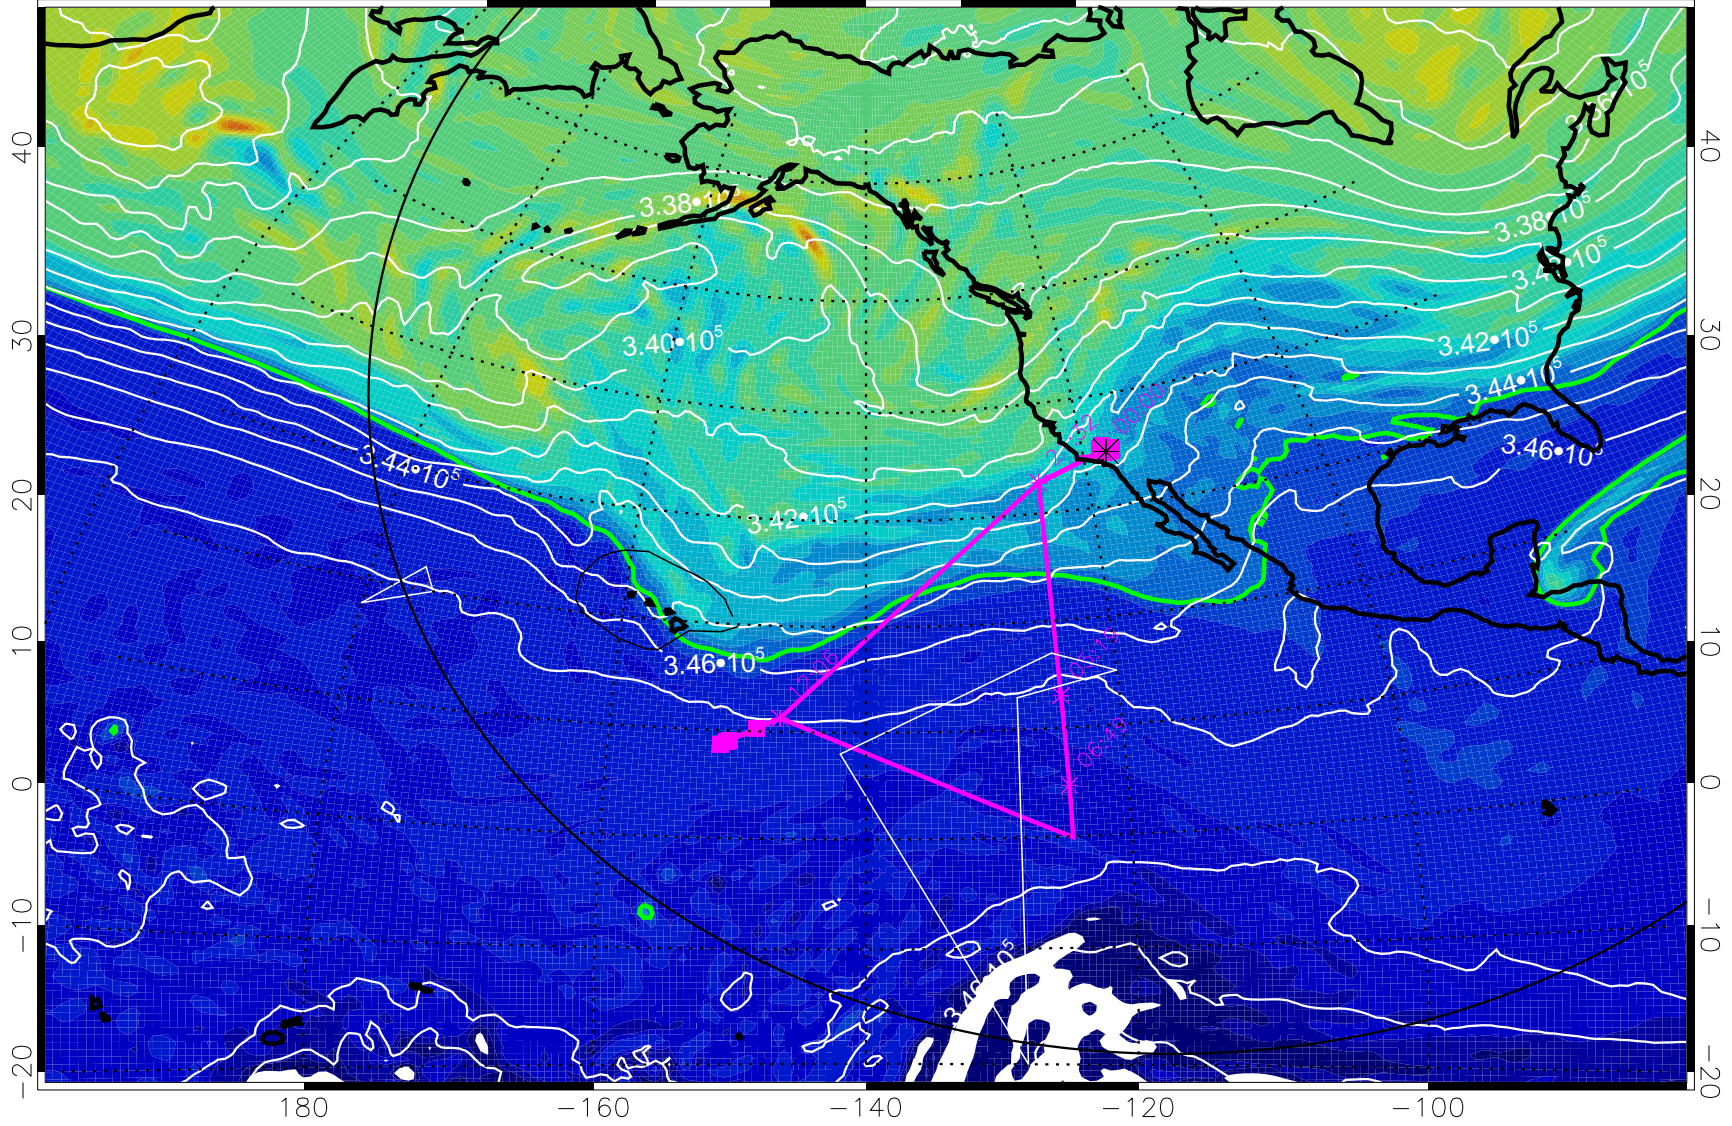

355K Montgomery Streamfunction, white
EPV Tropopause (2 PVU) Position
Range ring of 6000 km -- 19 hours GH round trip

13012606, 30 hour forecast for 355K EPV

160 180 -160 -140 -120 -100

0 5.0×10^{-6} 1.0×10^{-5} 1.5×10^{-5}
PVU

355K Montgomery Streamfunction, white
EPV Tropopause (2 PVU) Position
Range ring of 6000 km -- 19 hours GH round trip

13012612, 36 hour forecast for 355K EPV

160 180 -160 -140 -120 -100

355K Montgomery Streamfunction, white
EPV Tropopause (2 PVU) Position
Range ring of 6000 km -- 19 hours GH round trip

13012618, 42 hour forecast for 355K EPV

160 180 -160 -140 -120 -100

0 5.0•10⁻⁶ 1.0•10⁻⁵ 1.5•10⁻⁵
PVU

355K Montgomery Streamfunction, white
EPV Tropopause (2 PVU) Position
Range ring of 6000 km -- 19 hours GH round trip

13012700, 48 hour forecast for 355K EPV

160 180 -160 -140 -120 -100

0 5.0*10⁻⁶ 1.0*10⁻⁵ 1.5*10⁻⁵
PVU

355K Montgomery Streamfunction, white
EPV Tropopause (2 PVU) Position
Range ring of 6000 km -- 19 hours GH round trip