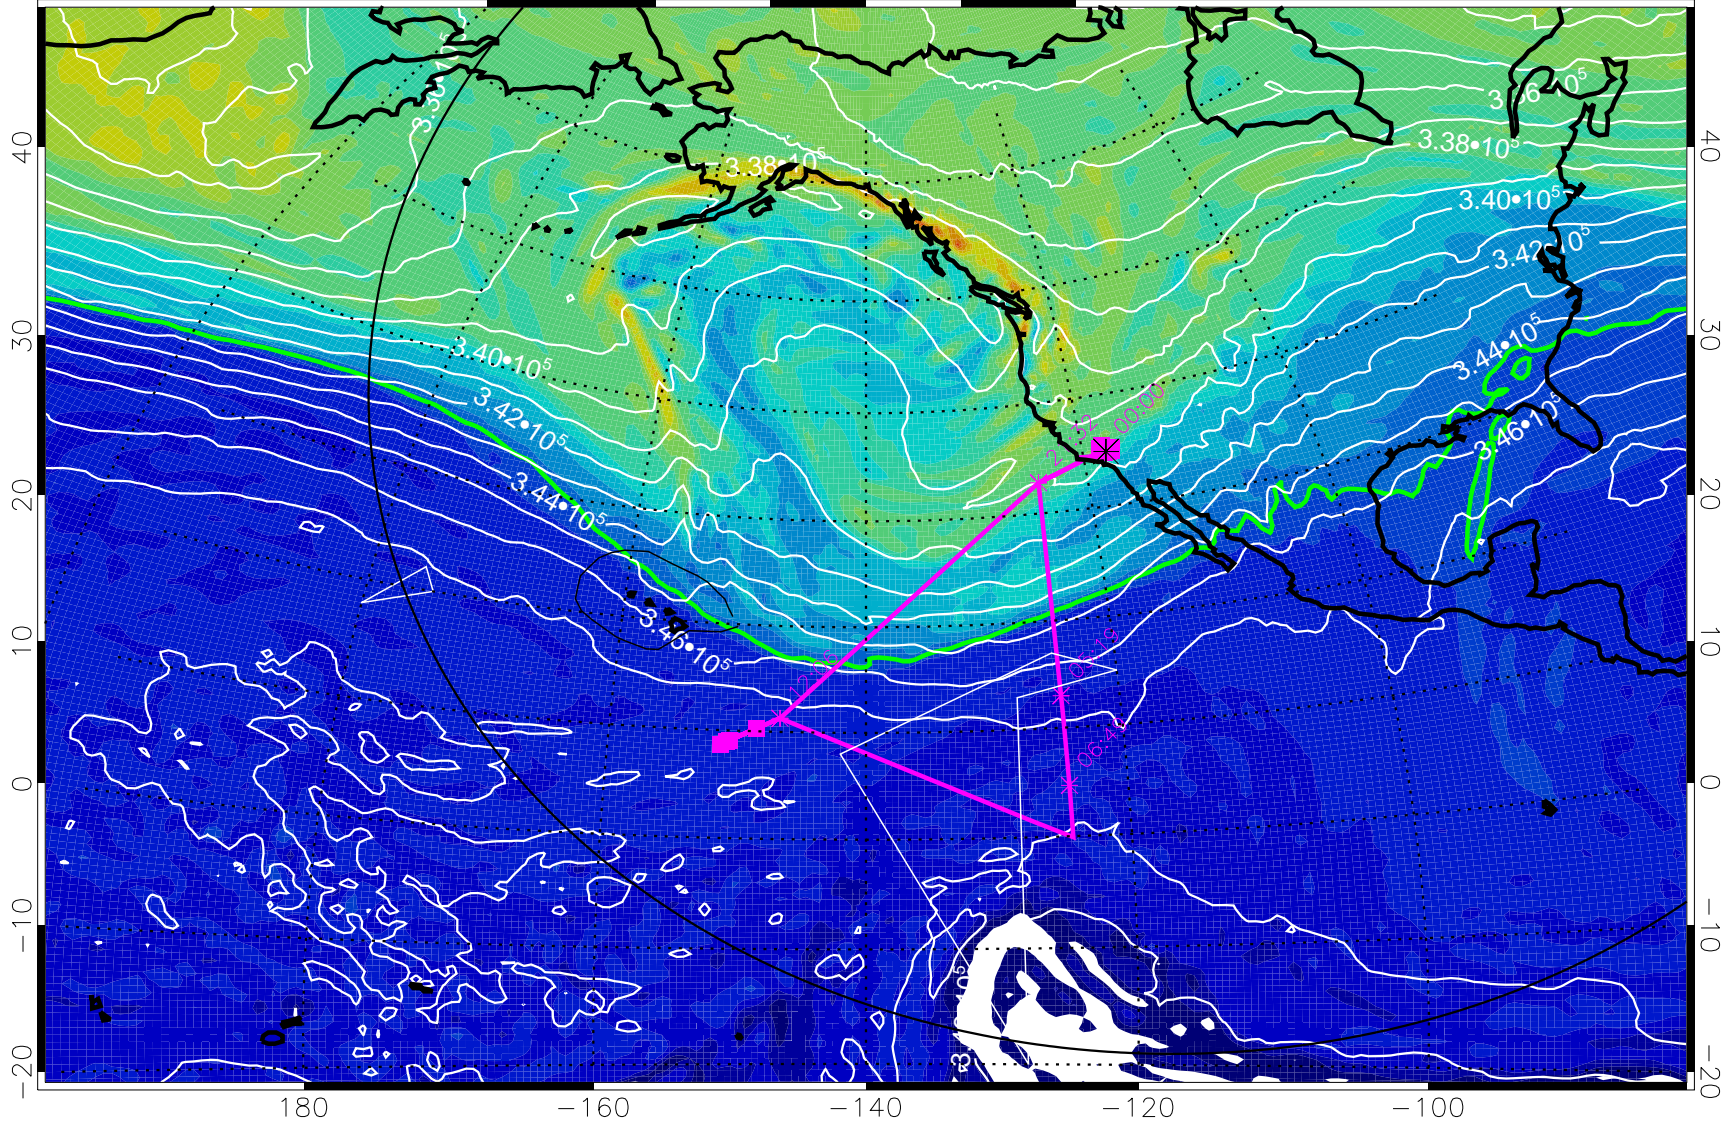

13012718, 66 hour forecast for 355K EPV

160 180 -160 -140 -120 -100

0 $5.0 \cdot 10^{-6}$ $1.0 \cdot 10^{-5}$ $1.5 \cdot 10^{-5}$
PVU

355K Montgomery Streamfunction, white
EPV Tropopause (2 PVU) Position
Range ring of 6000 km -- 19 hours GH round trip

13012800, 72 hour forecast for 355K EPV

160 180 -160 -140 -120 -100

0 5.0*10⁻⁶ 1.0*10⁻⁵ 1.5*10⁻⁵
PVU

355K Montgomery Streamfunction, white
EPV Tropopause (2 PVU) Position
Range ring of 6000 km -- 19 hours GH round trip

13012806, 78 hour forecast for 355K EPV

160 180 -160 -140 -120 -100

0 $5.0 \cdot 10^{-6}$ $1.0 \cdot 10^{-5}$ $1.5 \cdot 10^{-5}$
PVU

355K Montgomery Streamfunction, white
EPV Tropopause (2 PVU) Position
Range ring of 6000 km -- 19 hours GH round trip

13012812, 84 hour forecast for 355K EPV

PVU

355K Montgomery Streamfunction, white
EPV Tropopause (2 PVU) Position
Range ring of 6000 km -- 19 hours GH round trip

13012818, 90 hour forecast for 355K EPV

0 $5.0 \cdot 10^{-6}$ $1.0 \cdot 10^{-5}$ $1.5 \cdot 10^{-5}$
PVU