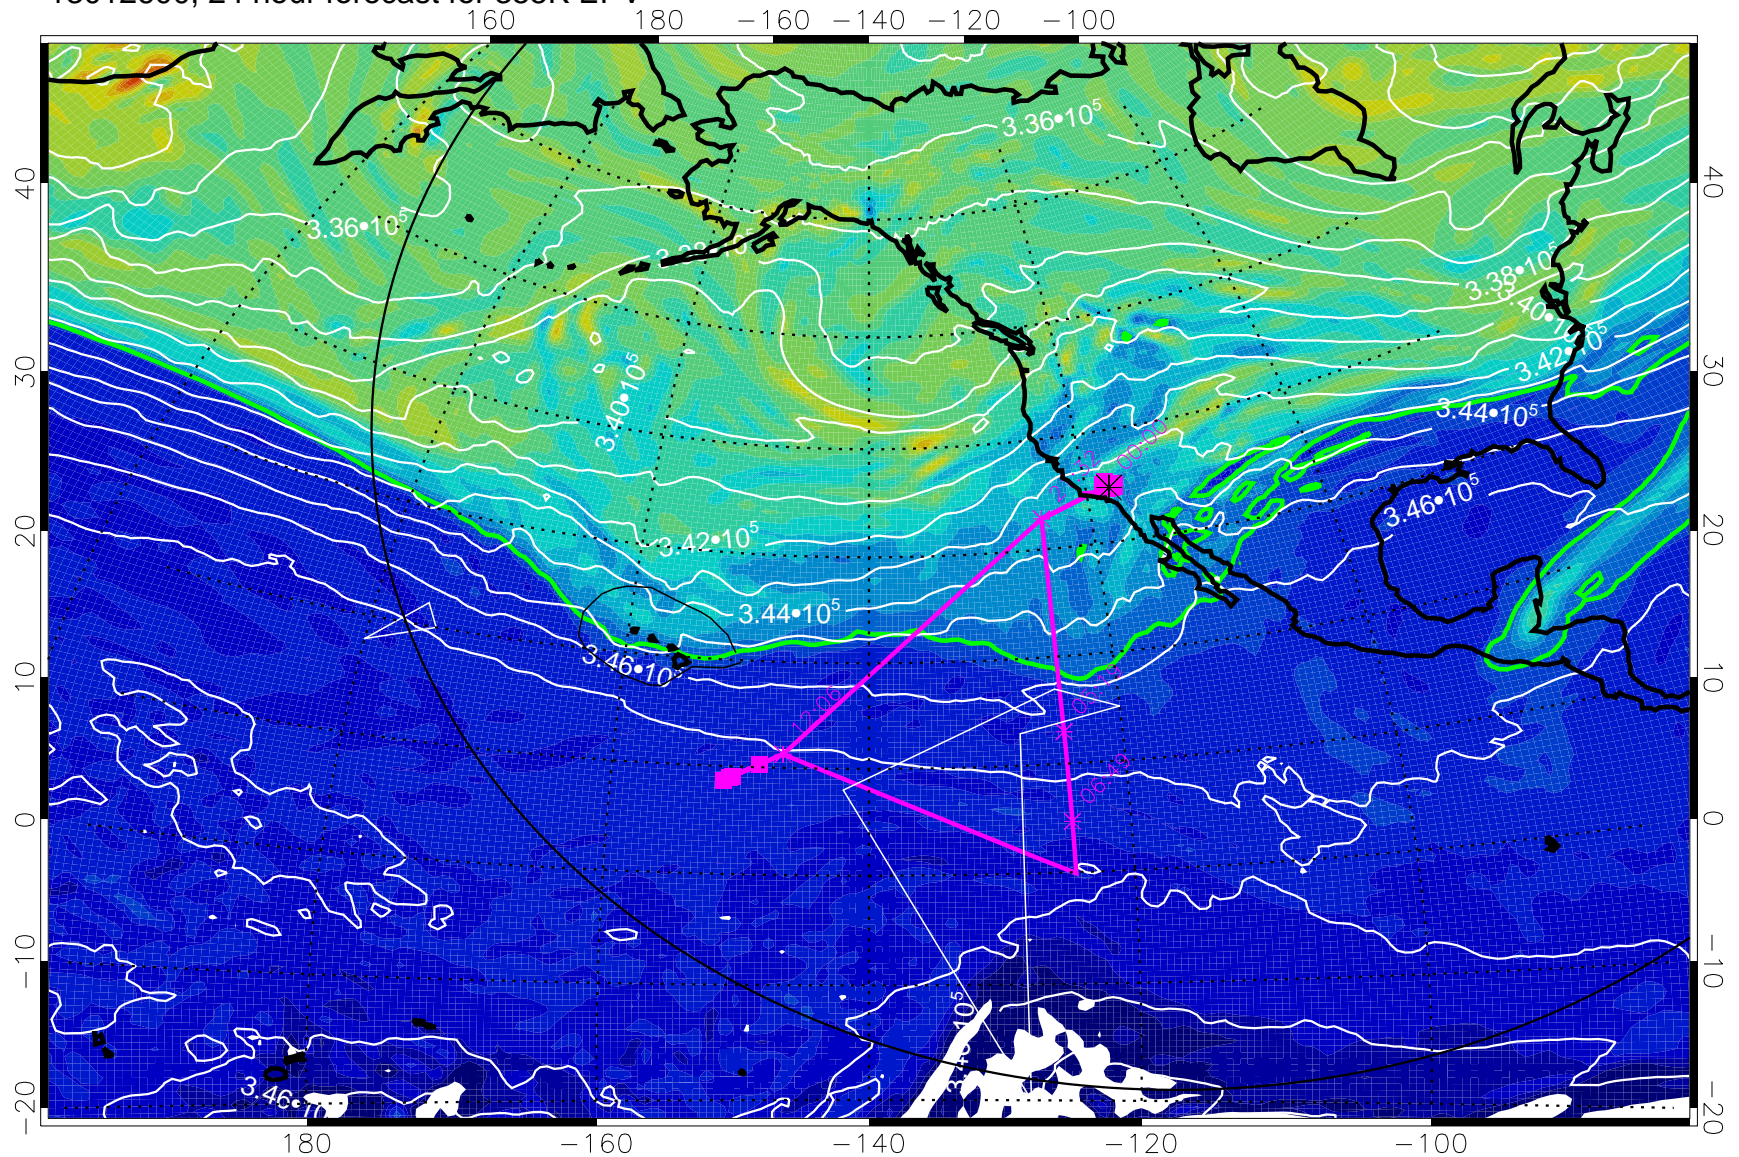

13012512, 12 hour forecast for 355K EPV

355K Montgomery Streamfunction, white
EPV Tropopause (2 PVU) Position
Range ring of 6000 km -- 19 hours GH round trip

13012518, 18 hour forecast for 355K EPV

160 180 -160 -140 -120 -100

355K Montgomery Streamfunction, white
EPV Tropopause (2 PVU) Position
Range ring of 6000 km -- 19 hours GH round trip

13012600, 24 hour forecast for 355K EPV

0 5.0 \cdot 10⁻⁶ 1.0 \cdot 10⁻⁵ 1.5 \cdot 10⁻⁵
PVU

355K Montgomery Streamfunction, white
EPV Tropopause (2 PVU) Position
Range ring of 6000 km -- 19 hours GH round trip

13012606, 30 hour forecast for 355K EPV

160 180 -160 -140 -120 -100

0 5.0×10^{-6} 1.0×10^{-5} 1.5×10^{-5}
PVU

355K Montgomery Streamfunction, white
EPV Tropopause (2 PVU) Position
Range ring of 6000 km -- 19 hours GH round trip

13012612, 36 hour forecast for 355K EPV

160 180 -160 -140 -120 -100

355K Montgomery Streamfunction, white
EPV Tropopause (2 PVU) Position
Range ring of 6000 km -- 19 hours GH round trip