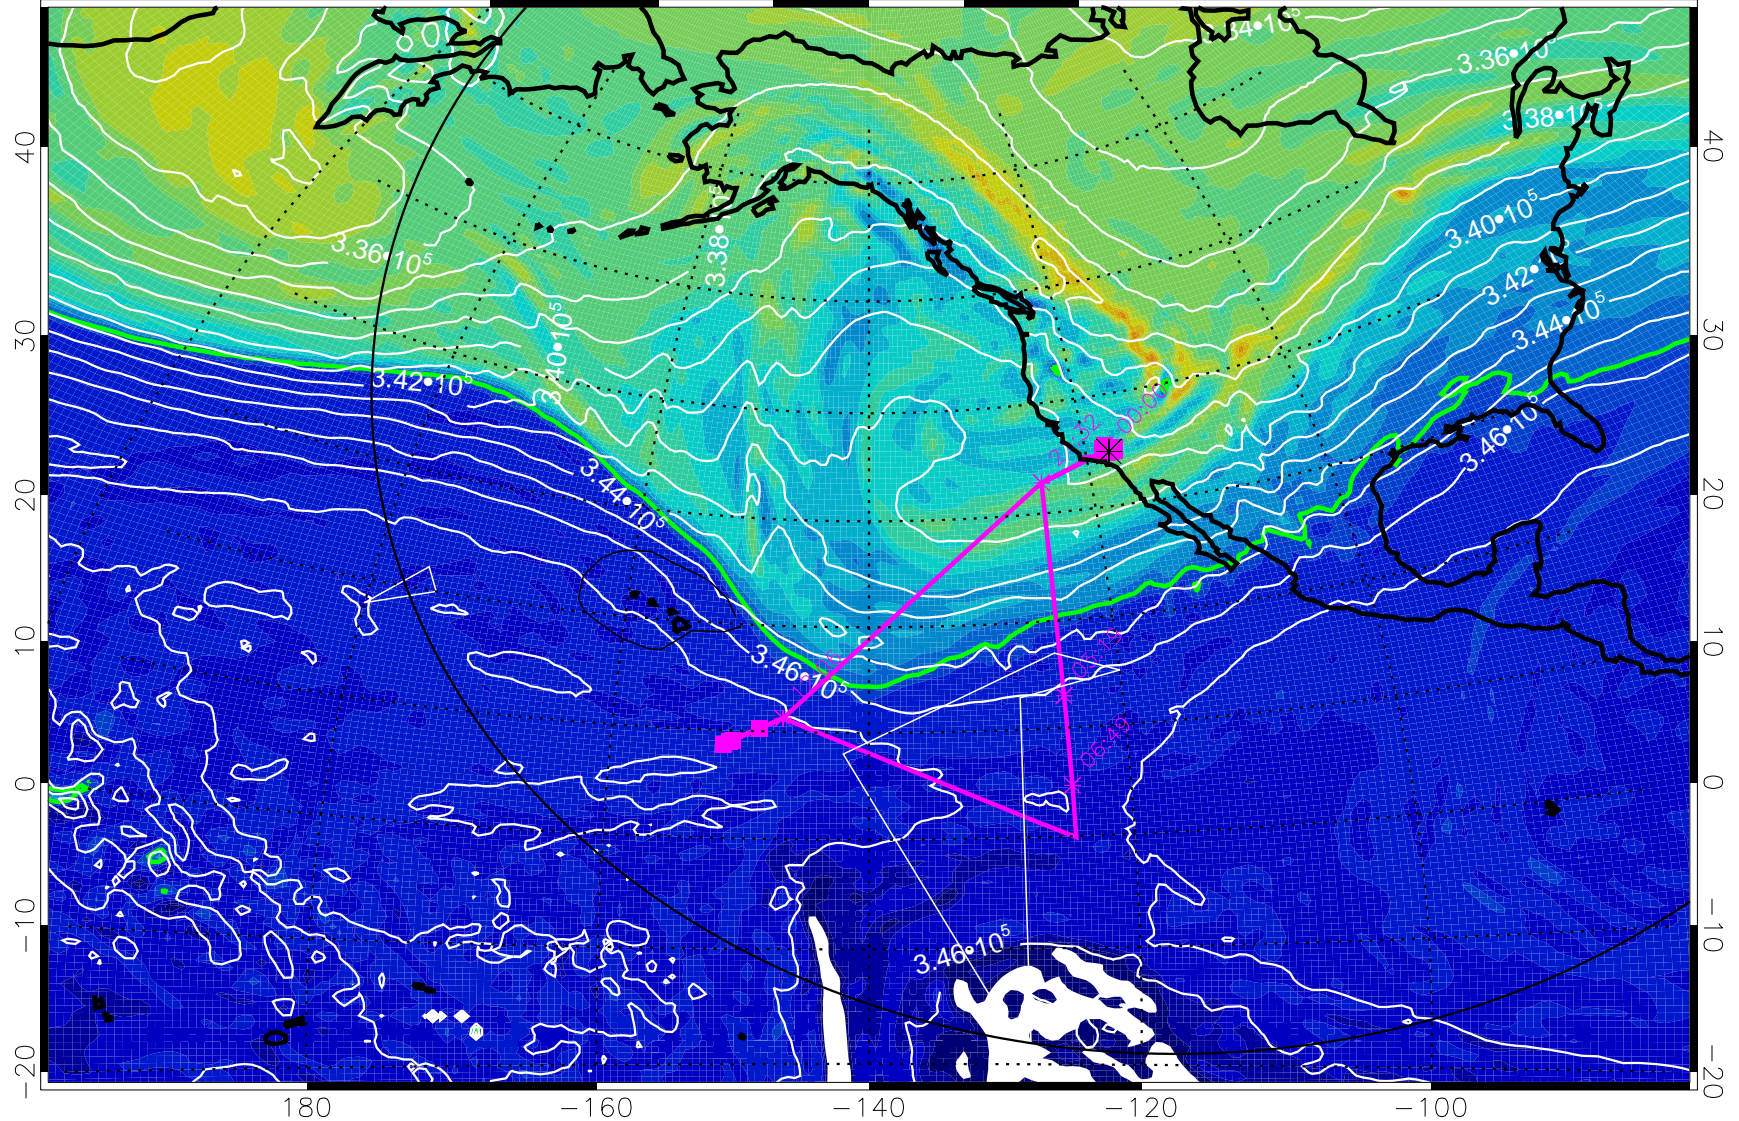

355K Montgomery Streamfunction, white
EPV Tropopause (2 PVU) Position
Range ring of 6000 km -- 19 hours GH round trip

13012900, 96 hour forecast for 355K EPV

0 $5.0 \cdot 10^{-6}$ $1.0 \cdot 10^{-5}$ $1.5 \cdot 10^{-5}$
PVU

355K Montgomery Streamfunction, white
EPV Tropopause (2 PVU) Position
Range ring of 6000 km -- 19 hours GH round trip

13012906, 102 hour forecast for 355K EPV

160 180 -160 -140 -120 -100

0 5.0 $\cdot 10^{-6}$ 1.0 $\cdot 10^{-5}$ 1.5 $\cdot 10^{-5}$
PVU

355K Montgomery Streamfunction, white
EPV Tropopause (2 PVU) Position
Range ring of 6000 km -- 19 hours GH round trip

13012912, 108 hour forecast for 355K EPV

160 180 -160 -140 -120 -100

0 $5.0 \cdot 10^{-6}$ $1.0 \cdot 10^{-5}$ $1.5 \cdot 10^{-5}$
PVU

355K Montgomery Streamfunction, white
EPV Tropopause (2 PVU) Position
Range ring of 6000 km -- 19 hours GH round trip

13012918, 114 hour forecast for 355K EPV

160 180 -160 -140 -120 -100

0 $5.0 \cdot 10^{-6}$ $1.0 \cdot 10^{-5}$ $1.5 \cdot 10^{-5}$
PVU