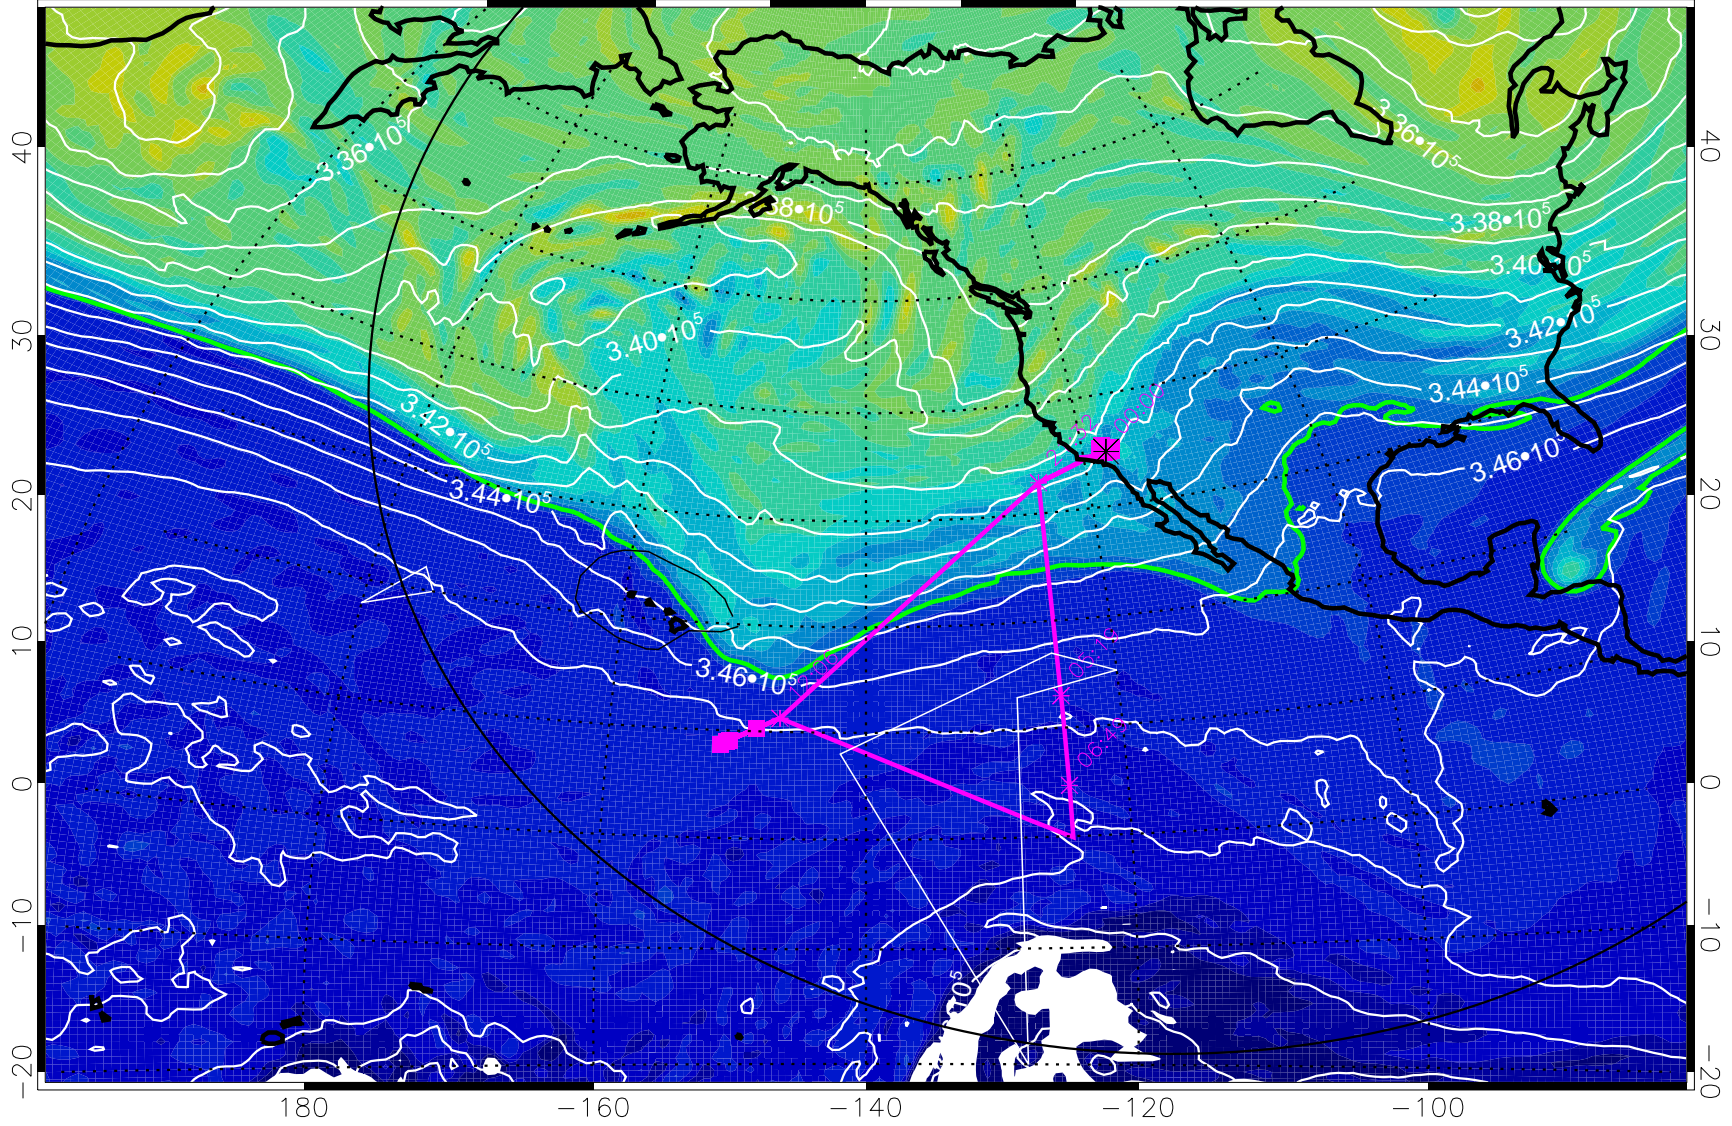

355K Montgomery Streamfunction, white
EPV Tropopause (2 PVU) Position
Range ring of 6000 km -- 19 hours GH round trip

13012612, 36 hour forecast for 355K EPV

160 180 -160 -140 -120 -100

355K Montgomery Streamfunction, white
EPV Tropopause (2 PVU) Position
Range ring of 6000 km -- 19 hours GH round trip

13012618, 42 hour forecast for 355K EPV

160 180 -160 -140 -120 -100

0 5.0•10⁻⁶ 1.0•10⁻⁵ 1.5•10⁻⁵
PVU

355K Montgomery Streamfunction, white
EPV Tropopause (2 PVU) Position
Range ring of 6000 km -- 19 hours GH round trip

13012700, 48 hour forecast for 355K EPV

160 180 -160 -140 -120 -100

0 5.0*10⁻⁶ 1.0*10⁻⁵ 1.5*10⁻⁵
PVU

355K Montgomery Streamfunction, white
EPV Tropopause (2 PVU) Position
Range ring of 6000 km -- 19 hours GH round trip

13012706, 54 hour forecast for 355K EPV

355K Montgomery Streamfunction, white
EPV Tropopause (2 PVU) Position
Range ring of 6000 km -- 19 hours GH round trip

13012712, 60 hour forecast for 355K EPV

355K Montgomery Streamfunction, white
EPV Tropopause (2 PVU) Position
Range ring of 6000 km -- 19 hours GH round trip