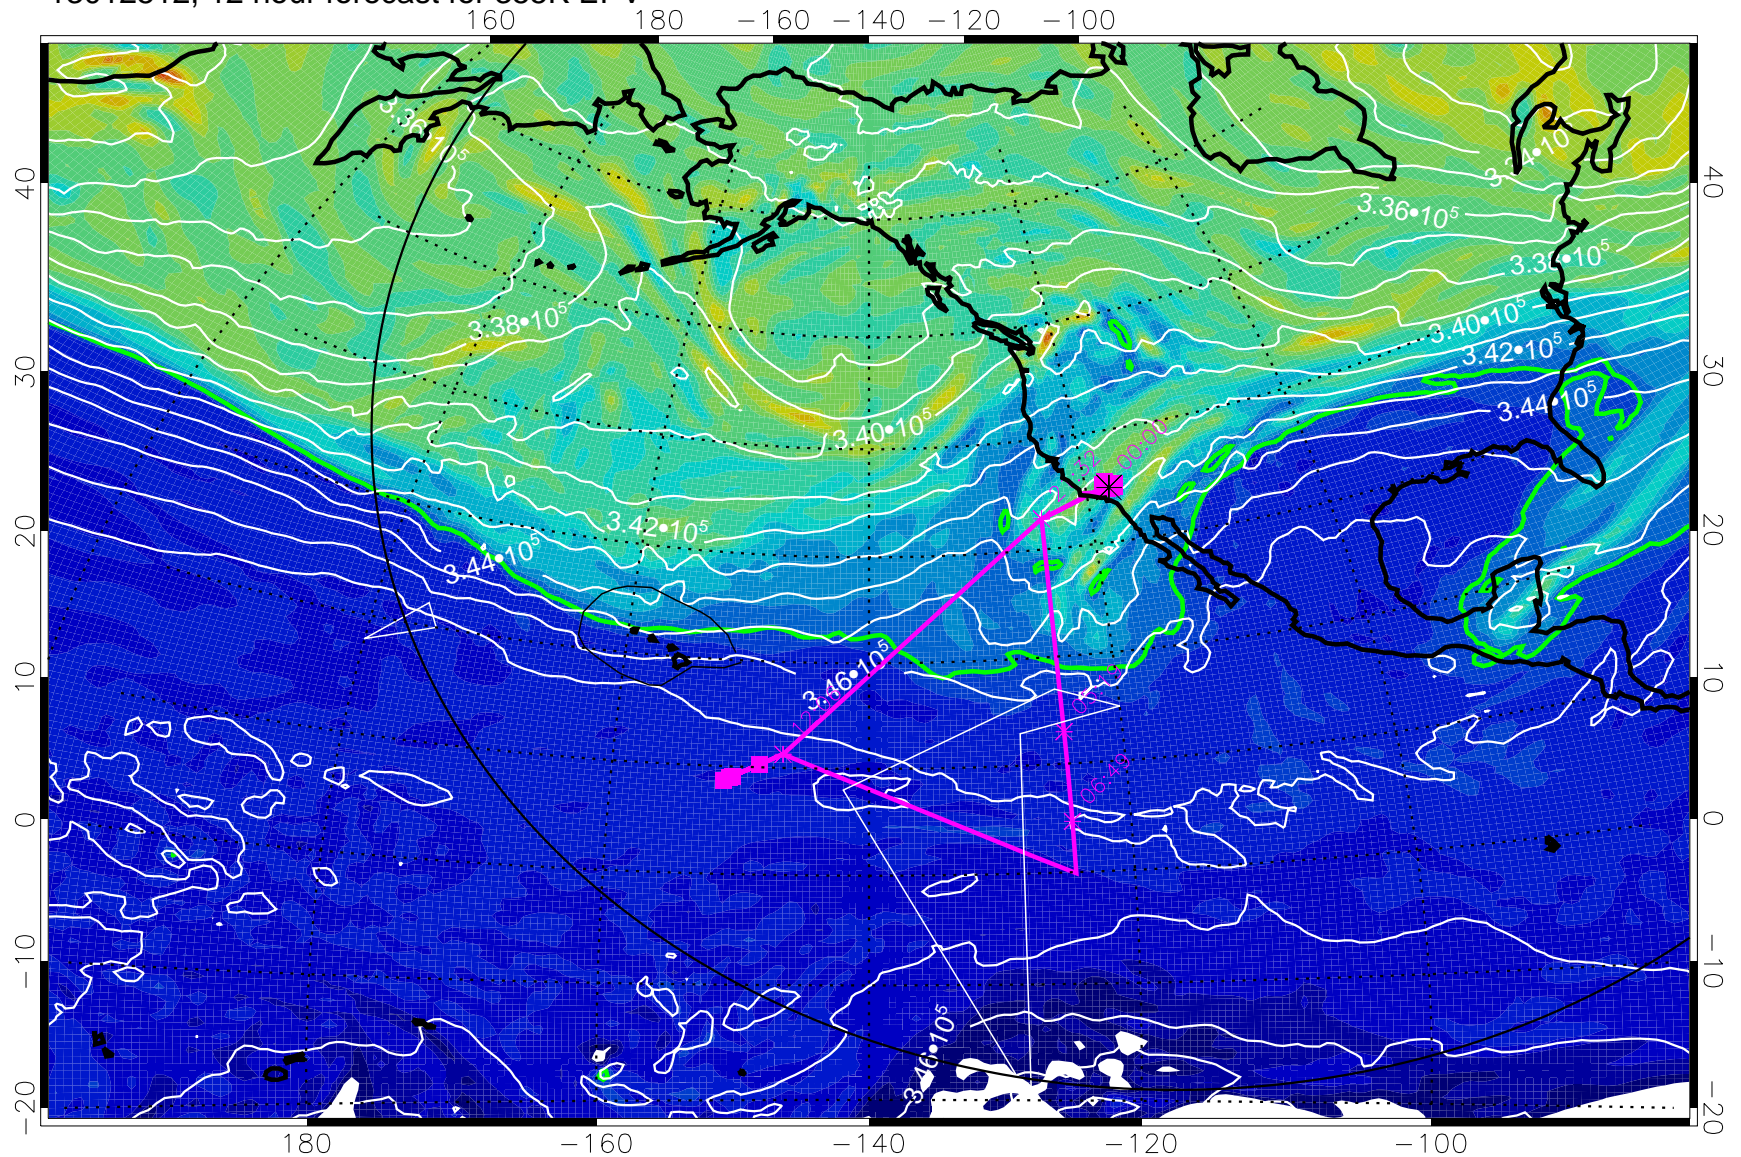

13012512, 12 hour forecast for 355K EPV

355K Montgomery Streamfunction, white
EPV Tropopause (2 PVU) Position
Range ring of 6000 km -- 19 hours GH round trip

13012518, 18 hour forecast for 355K EPV

160 180 -160 -140 -120 -100

355K Montgomery Streamfunction, white
EPV Tropopause (2 PVU) Position
Range ring of 6000 km -- 19 hours GH round trip

13012600, 24 hour forecast for 355K EPV

0 5.0 \cdot 10⁻⁶ 1.0 \cdot 10⁻⁵ 1.5 \cdot 10⁻⁵
PVU

355K Montgomery Streamfunction, white
EPV Tropopause (2 PVU) Position
Range ring of 6000 km -- 19 hours GH round trip

13012606, 30 hour forecast for 355K EPV

160 180 -160 -140 -120 -100

0 5.0×10^{-6} 1.0×10^{-5} 1.5×10^{-5}
PVU

355K Montgomery Streamfunction, white
EPV Tropopause (2 PVU) Position
Range ring of 6000 km -- 19 hours GH round trip

13012612, 36 hour forecast for 355K EPV

160 180 -160 -140 -120 -100

355K Montgomery Streamfunction, white
EPV Tropopause (2 PVU) Position
Range ring of 6000 km -- 19 hours GH round trip