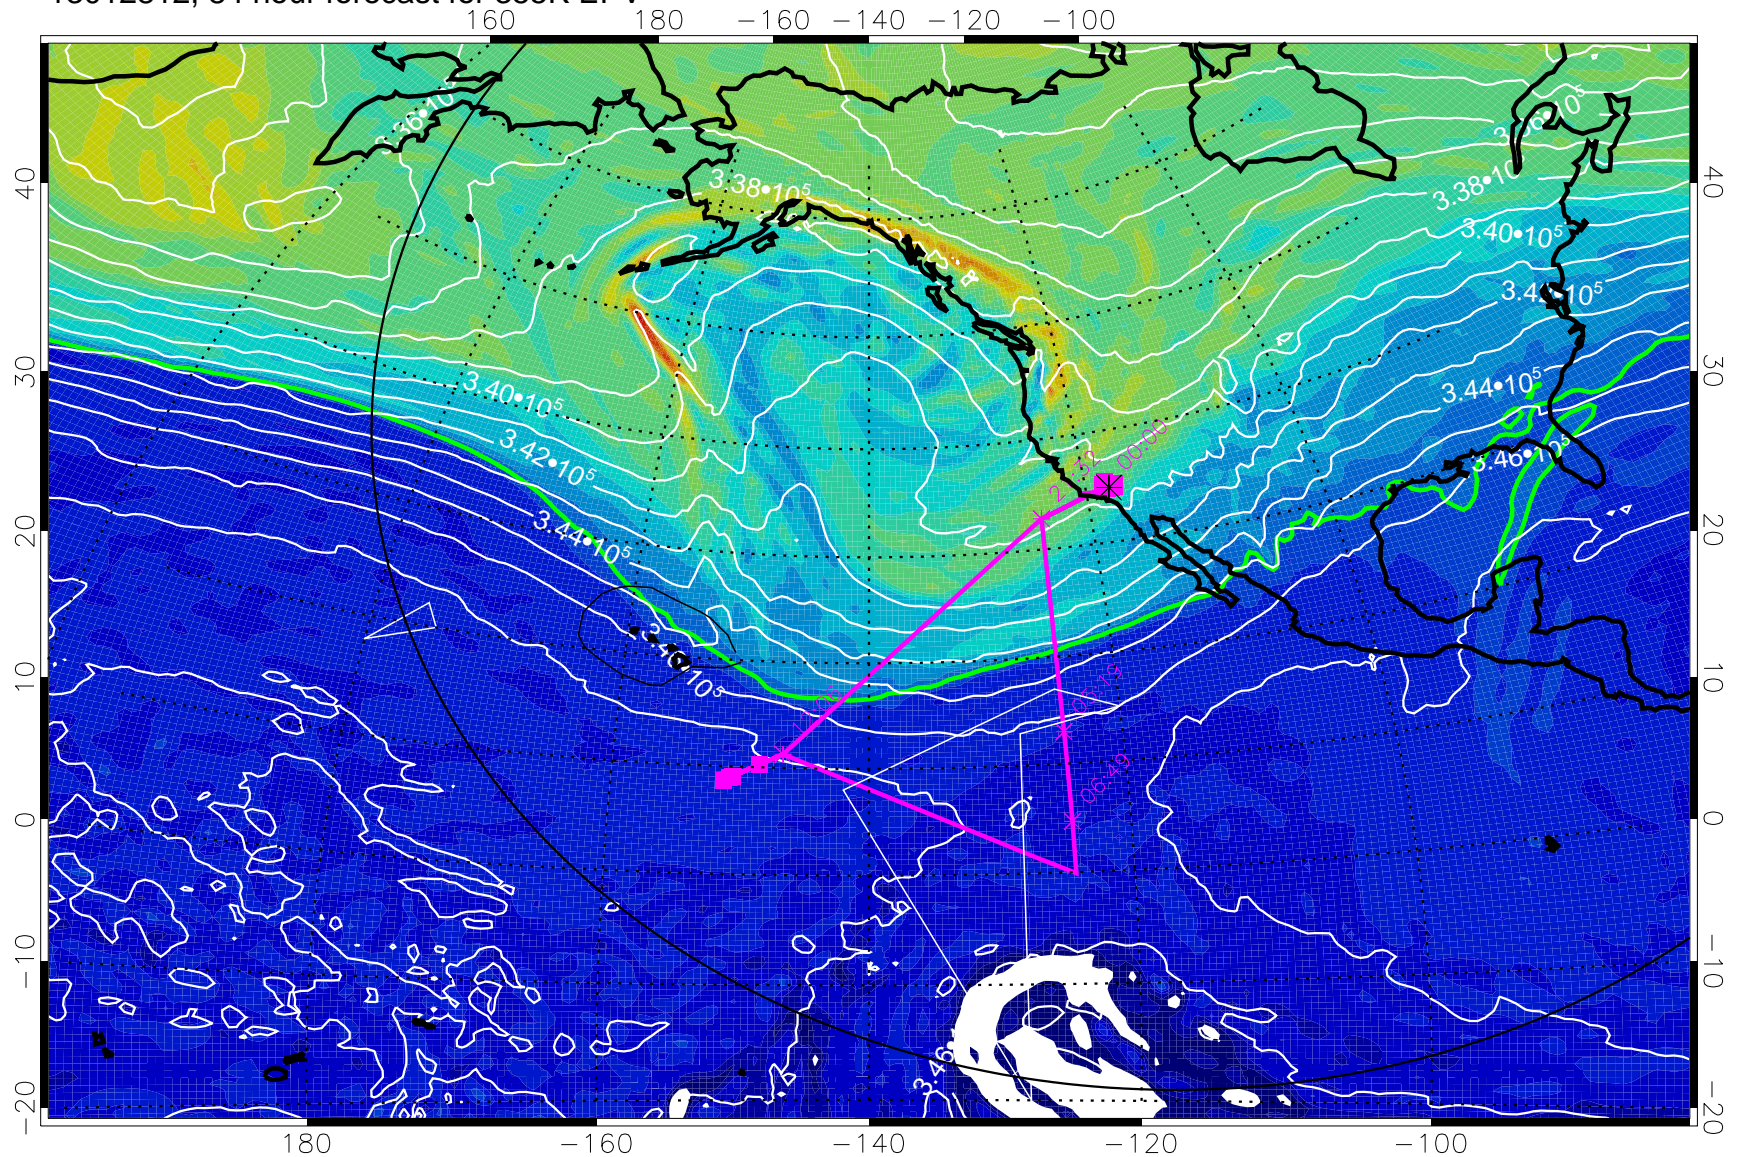

13012800, 72 hour forecast for 355K EPV

160 180 -160 -140 -120 -100

0 5.0*10⁻⁶ 1.0*10⁻⁵ 1.5*10⁻⁵
PVU

355K Montgomery Streamfunction, white
EPV Tropopause (2 PVU) Position
Range ring of 6000 km -- 19 hours GH round trip

13012806, 78 hour forecast for 355K EPV

160 180 -160 -140 -120 -100

0 $5.0 \cdot 10^{-6}$ $1.0 \cdot 10^{-5}$ $1.5 \cdot 10^{-5}$
PVU

355K Montgomery Streamfunction, white
EPV Tropopause (2 PVU) Position
Range ring of 6000 km -- 19 hours GH round trip

13012812, 84 hour forecast for 355K EPV

PVU

355K Montgomery Streamfunction, white
EPV Tropopause (2 PVU) Position
Range ring of 6000 km -- 19 hours GH round trip

13012818, 90 hour forecast for 355K EPV

0 $5.0 \cdot 10^{-6}$ $1.0 \cdot 10^{-5}$ $1.5 \cdot 10^{-5}$
PVU

355K Montgomery Streamfunction, white
EPV Tropopause (2 PVU) Position
Range ring of 6000 km -- 19 hours GH round trip

13012900, 96 hour forecast for 355K EPV

0 $5.0 \cdot 10^{-6}$ $1.0 \cdot 10^{-5}$ $1.5 \cdot 10^{-5}$
PVU