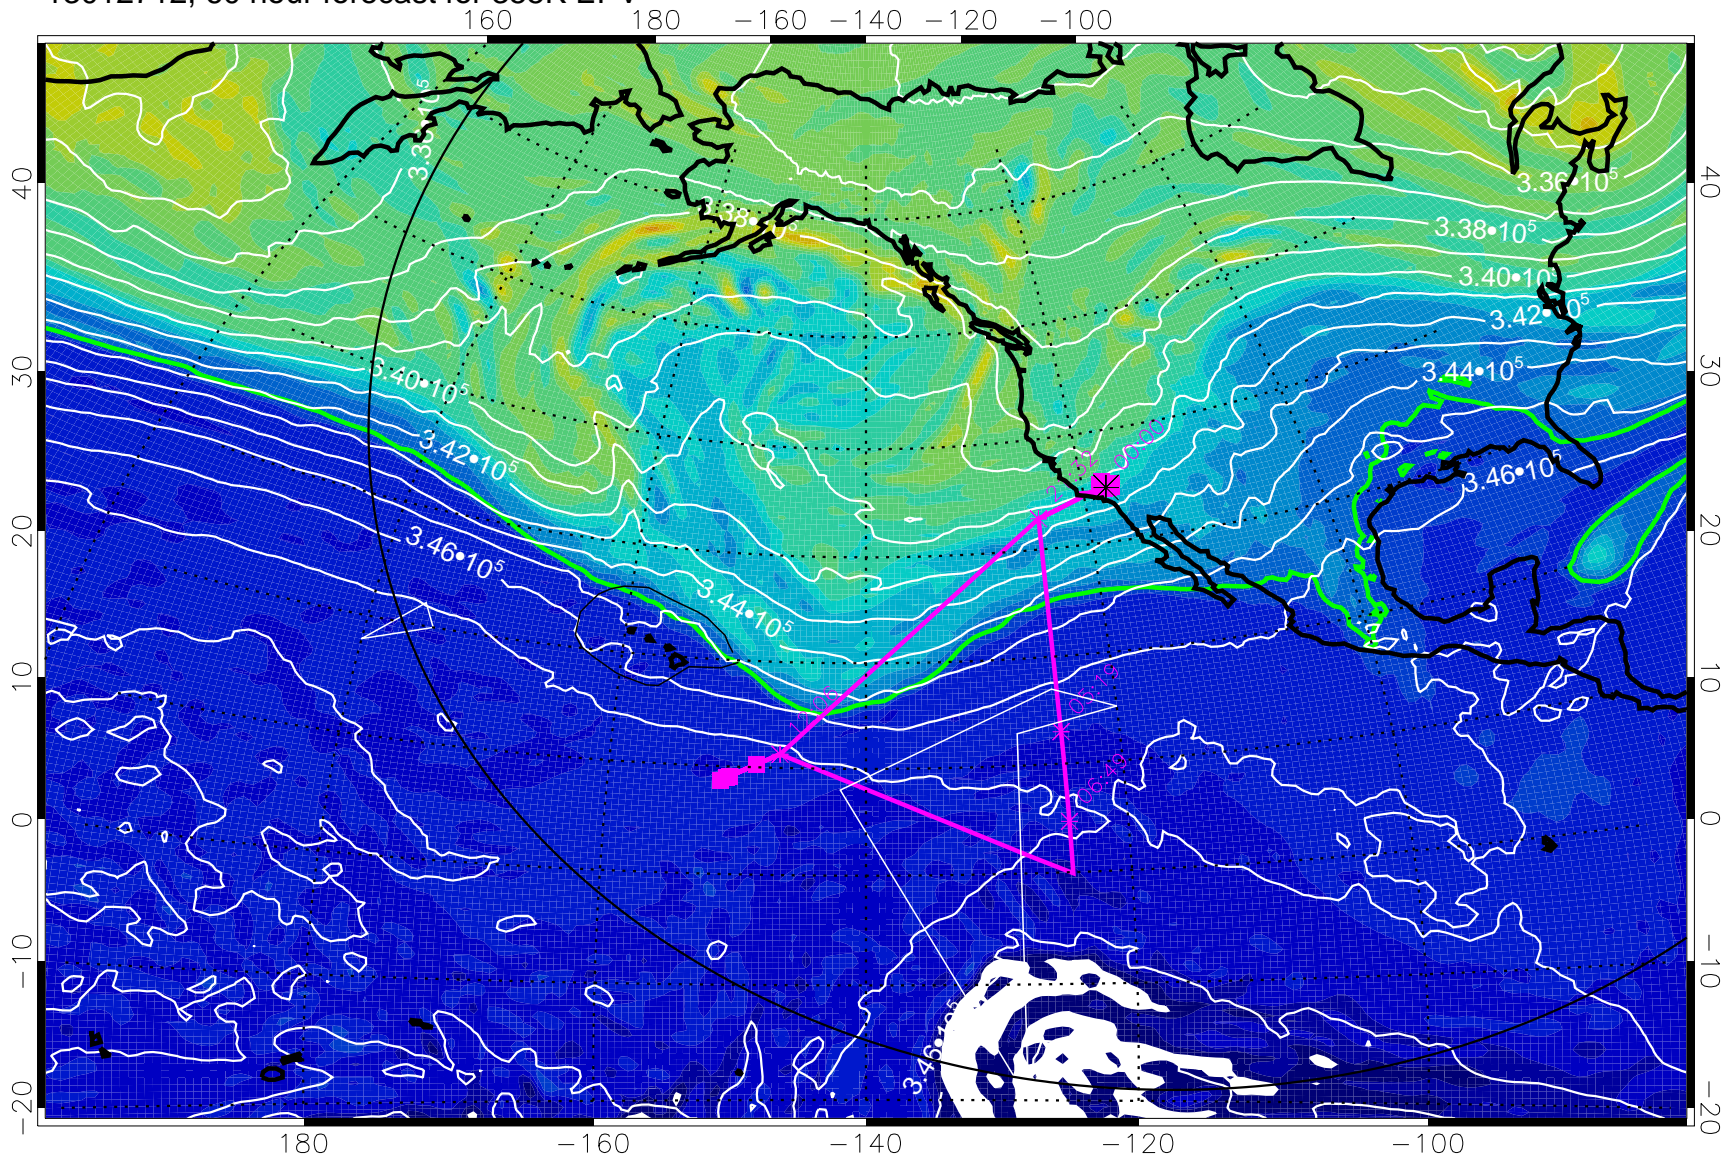

13012618, 42 hour forecast for 355K EPV

160 180 -160 -140 -120 -100

0 5.0•10⁻⁶ 1.0•10⁻⁵ 1.5•10⁻⁵
PVU

355K Montgomery Streamfunction, white
EPV Tropopause (2 PVU) Position
Range ring of 6000 km -- 19 hours GH round trip

13012700, 48 hour forecast for 355K EPV

160 180 -160 -140 -120 -100

0 5.0*10⁻⁶ 1.0*10⁻⁵ 1.5*10⁻⁵
PVU

355K Montgomery Streamfunction, white
EPV Tropopause (2 PVU) Position
Range ring of 6000 km -- 19 hours GH round trip

13012706, 54 hour forecast for 355K EPV

355K Montgomery Streamfunction, white
EPV Tropopause (2 PVU) Position
Range ring of 6000 km -- 19 hours GH round trip

13012712, 60 hour forecast for 355K EPV

355K Montgomery Streamfunction, white
EPV Tropopause (2 PVU) Position
Range ring of 6000 km -- 19 hours GH round trip

13012718, 66 hour forecast for 355K EPV

160 180 -160 -140 -120 -100

0 $5.0 \cdot 10^{-6}$ $1.0 \cdot 10^{-5}$ $1.5 \cdot 10^{-5}$
PVU

355K Montgomery Streamfunction, white
EPV Tropopause (2 PVU) Position
Range ring of 6000 km -- 19 hours GH round trip