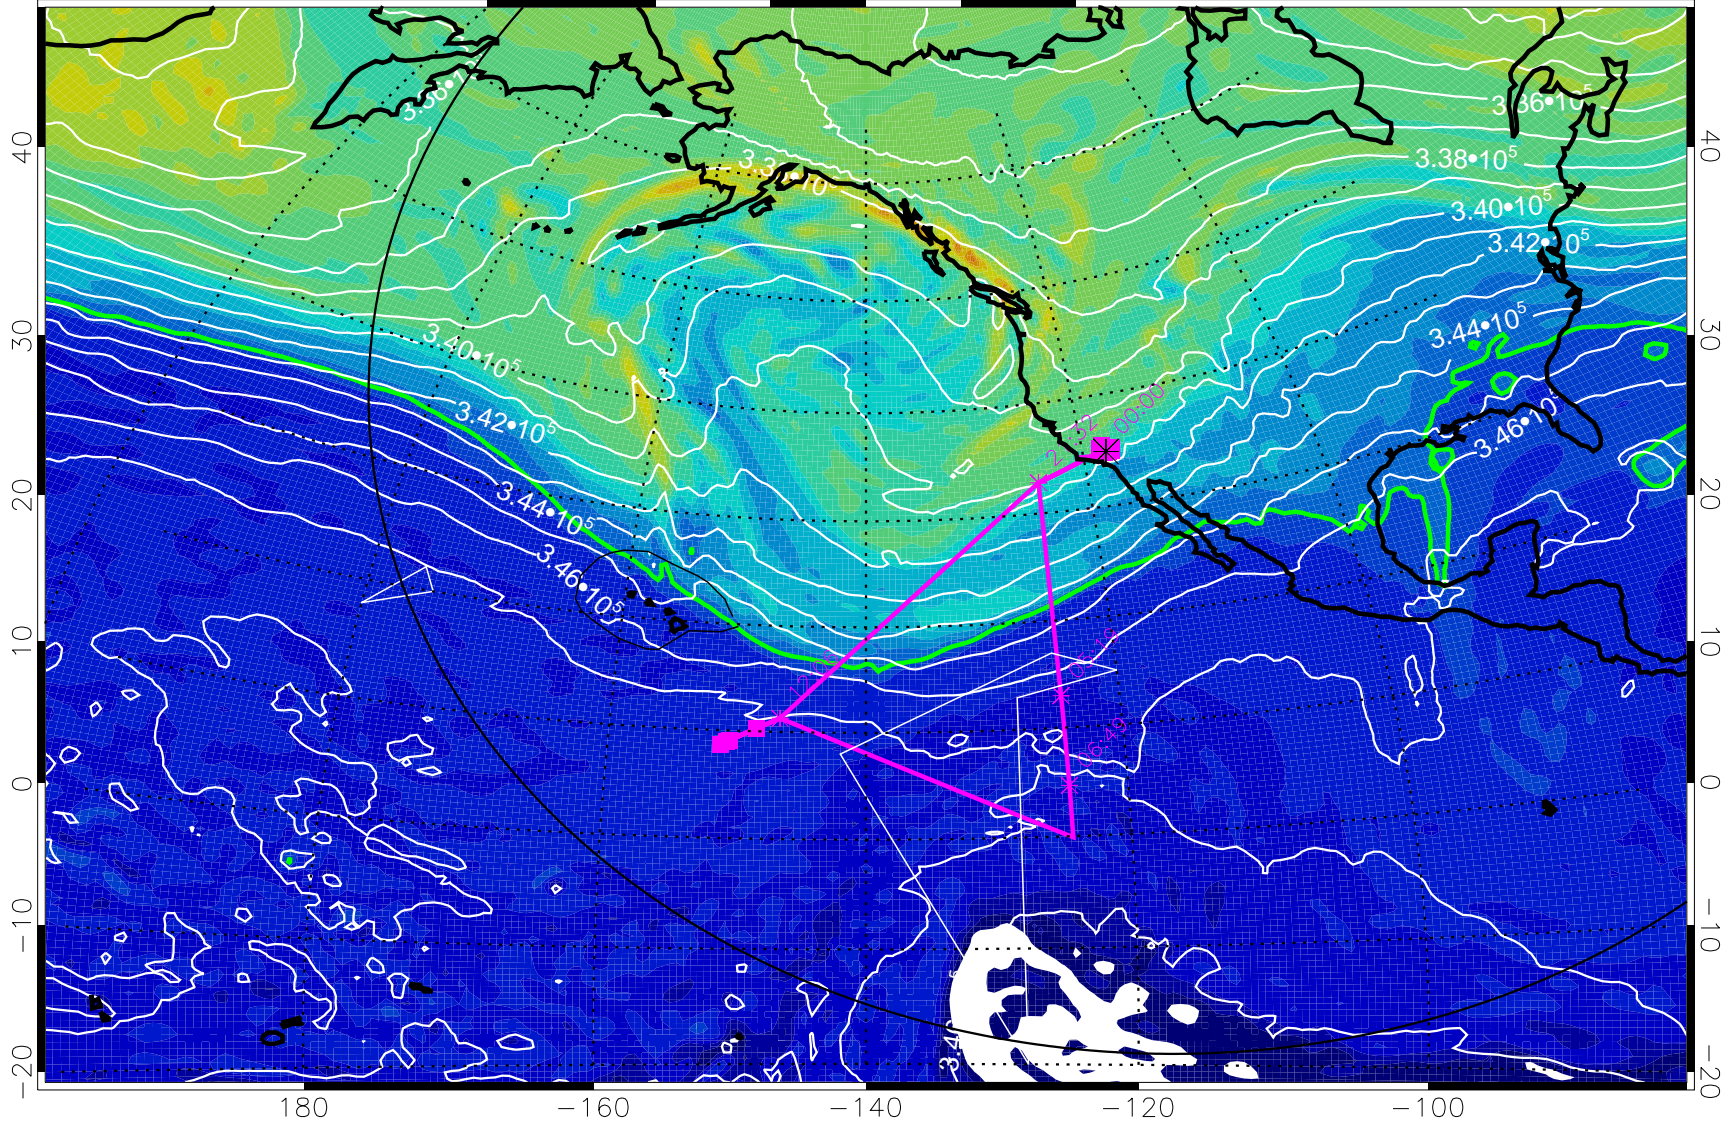

13012706, 54 hour forecast for 355K EPV

355K Montgomery Streamfunction, white
EPV Tropopause (2 PVU) Position
Range ring of 6000 km -- 19 hours GH round trip

13012712, 60 hour forecast for 355K EPV

355K Montgomery Streamfunction, white
EPV Tropopause (2 PVU) Position
Range ring of 6000 km -- 19 hours GH round trip

13012718, 66 hour forecast for 355K EPV

160 180 -160 -140 -120 -100

0 $5.0 \cdot 10^{-6}$ $1.0 \cdot 10^{-5}$ $1.5 \cdot 10^{-5}$
PVU

355K Montgomery Streamfunction, white
EPV Tropopause (2 PVU) Position
Range ring of 6000 km -- 19 hours GH round trip

13012800, 72 hour forecast for 355K EPV

160 180 -160 -140 -120 -100

0 5.0*10⁻⁶ 1.0*10⁻⁵ 1.5*10⁻⁵
PVU

355K Montgomery Streamfunction, white
EPV Tropopause (2 PVU) Position
Range ring of 6000 km -- 19 hours GH round trip

13012806, 78 hour forecast for 355K EPV

160 180 -160 -140 -120 -100

0 $5.0 \cdot 10^{-6}$ $1.0 \cdot 10^{-5}$ $1.5 \cdot 10^{-5}$
PVU

355K Montgomery Streamfunction, white
EPV Tropopause (2 PVU) Position
Range ring of 6000 km -- 19 hours GH round trip